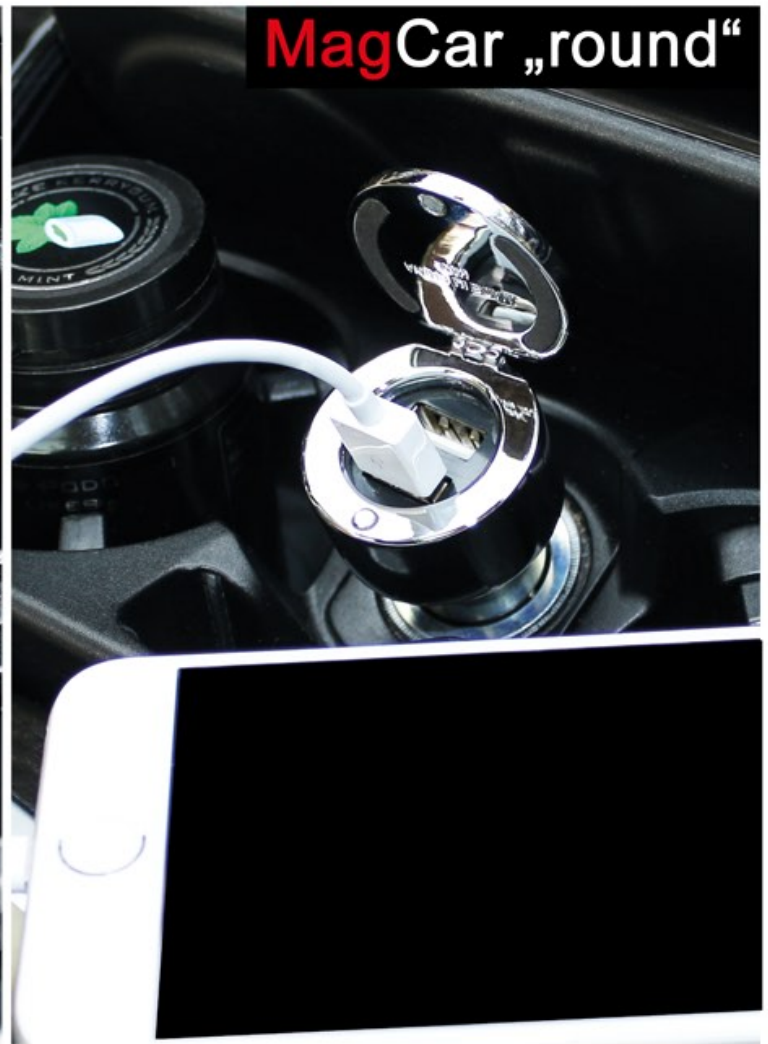

MagCar

MagCar „round“

MagCar „round“

MagCar „round“

- Hochwertiges PKW-Ladegerät mit zwei leistungsstarken USB-Ports zum gleichzeitigen Laden mehrerer mobiler Geräte (Smartphone, Tablet oder Navi).
- Passend für jedes Auto mit einem 12/24 Volt-Anschluss
- Input: 12V/24V, 2.1A; Output: 5V, 2.1A
- große Domingfläche
- Mindestbestellmenge: 100 Stück

- Der MagCar ist verpackt in einer stabilen Karton-Schachtel.

MagCar

MagCar „square“

MagCar „square“

- Hochwertiges PKW-Ladegerät mit zwei leistungsstarken USB-Ports zum gleichzeitigen Laden mehrerer mobiler Geräte (Smartphone, Tablet oder Navi).
- Passend für jedes Auto mit einem 12/24 Volt-Anschluss
- Input: 12V/24V, 2.1A; Output: 5V, 2.1A
- große Domingfläche
- Mindestbestellmenge: 100 Stück