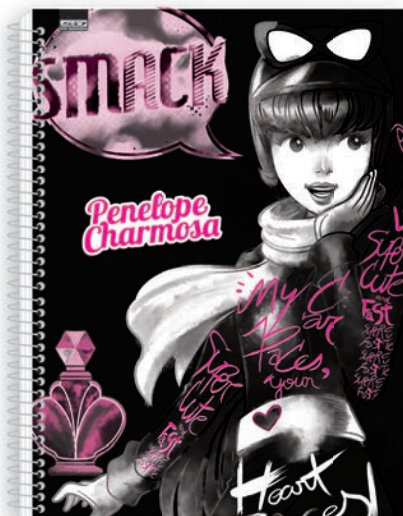

Penelope
Charmosa

BRAKE
END
BEAUTIFUL

TEAM
SELL

HAVE A...

Penelope Charmosa

UNIVERSITÁRIO CD

plastificação fosca e verniz uv pink fluorescente

Dados Pessoais

Bolsa

Adesivos

Miolo com serrilha

Código	Código de Barras	Descrição	Fls	Fto (mm)	Unid/Pcte	Caixa
3720	7891321037201	Universitário Capa Dura 1x1 (com bolsa e adesivos)	96	200x275	4	32
3721	7891321037218	Universitário Capa Dura 10x1 (com bolsa e adesivos)	200	200x275	4	16