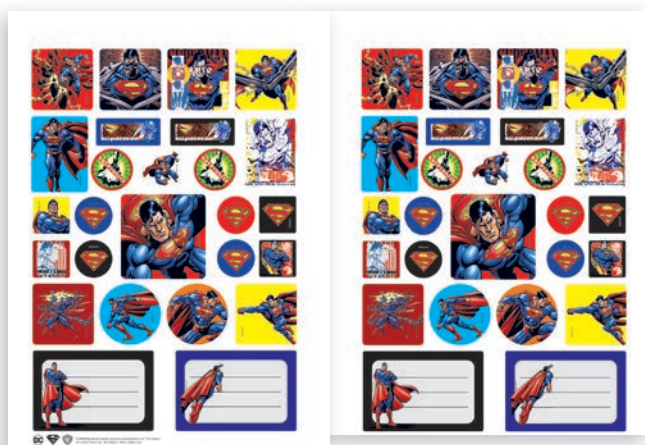

Cartela Dupla de Adesivos