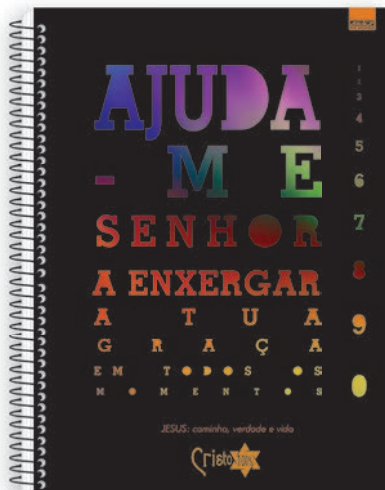

Bolsa

Adesivos

Miolo

Código	Código de Barras	Descrição	Fls	Fto (mm)	Unid/Pcte	Caixa
3705	7891321037058	Universitário Capa Dura 1x1 (com adesivos)	96	200x275	4	32
3706	7891321037065	Universitário Capa Dura 10x1 (com bolsa e adesivos)	200	200x275	4	16
3752	7891321037522	Universitário Capa Dura 15x1 (com bolsa e adesivos)	300	200x275	2	12
3753	7891321037539	Universitário Capa Dura 20x1 (com bolsa e adesivos)	400	200x275	2	8

1000%

RESULTS

Cristo 100%

UNIVERSITÁRIO CD

plastificação fosca e verniz uv reserva

Dados Pessoais

Bolsa

Adesivos