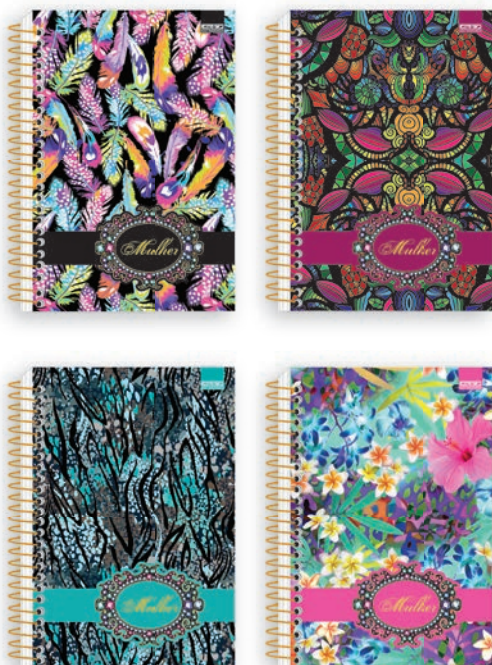

Mulher

CADERNETA CD