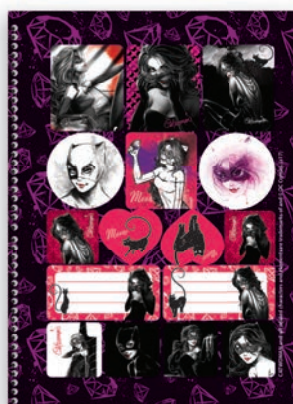

Adesivos

Miolo com serrilha

Código	Código de Barras	Descrição	Fis	Fto (mm)	Unid/Pcte	Caixa
3772	7891321037720	Universitário Capa Dura 1x1 (com bolsa e adesivos)	96	200x275	4	32
3773	7891321037737	Universitário Capa Dura 10x1 (com bolsa e adesivos)	200	200x275	4	16
3774	7891321037744	Universitário Capa Dura 15x1 (com bolsa e adesivos)	300	200x275	2	12

Catwoman

Catwoman

UNIVERSITÁRIO CD

plastificação fosca e verniz uv reserva

Dados Pessoais

Bolsa

Adesivos

Miolo com serrilha