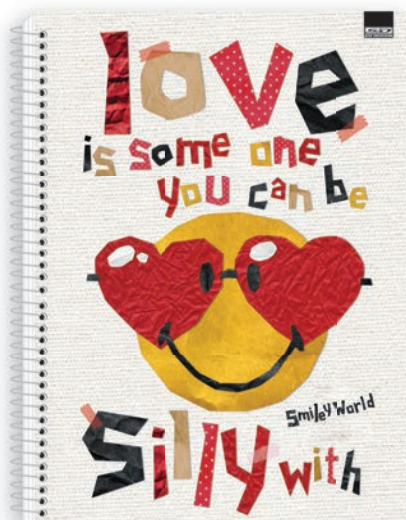

plastificação fosca e verniz uv reserva