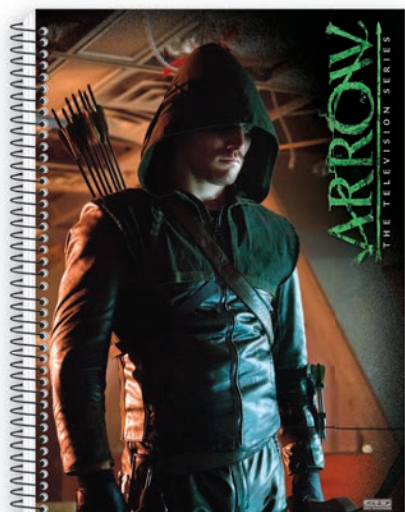

Arrow

UNIVERSITÁRIO CD