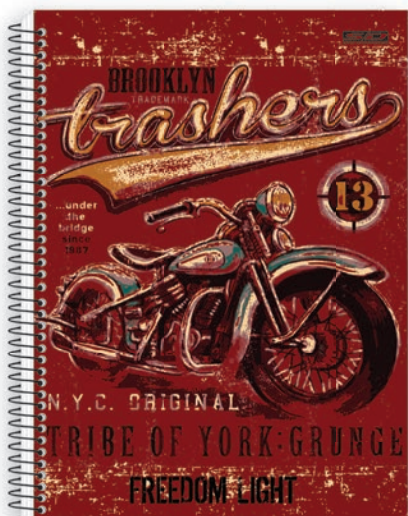

CURSO: _____			
Nome / Nombre: _____			
E-mail: _____			
Telefone / Teléfono: _____			
Materias / Materias:			
Horarios / Horarios:			
Importante: _____