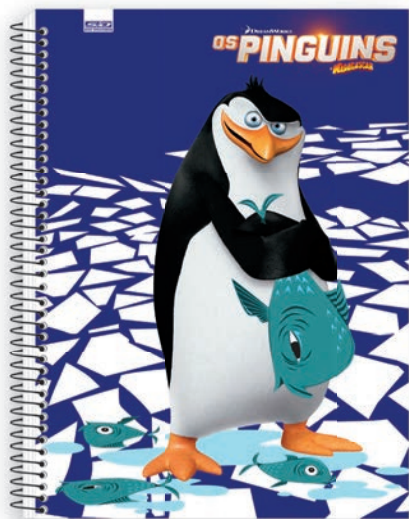

Pinguins de Madagascar

UNIVERSITÁRIO CD