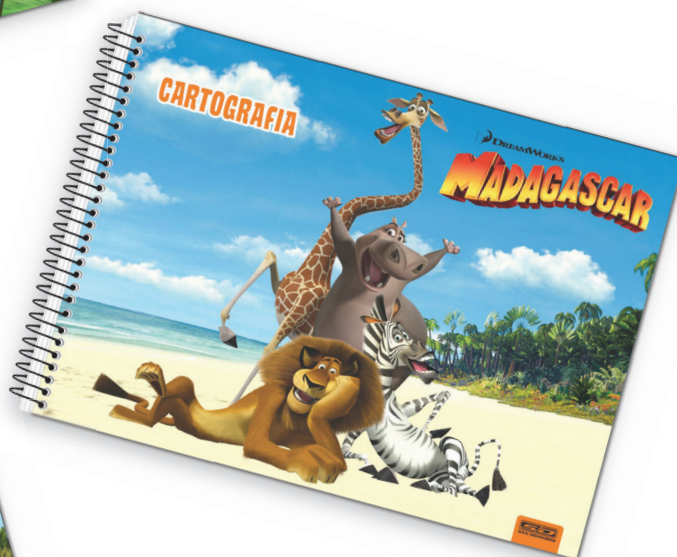

Madagascar

CARTOGRAFIA CD

Lançamento

Código	Código de Barras	Descrição	Fis	Fto (mm)	Unid/Pcte	Caixa
4448	7891321044483	Cartografia Capa Dura Espiral - 63 g/m2	60	275x200	5	30

SÃO DOMINGOS