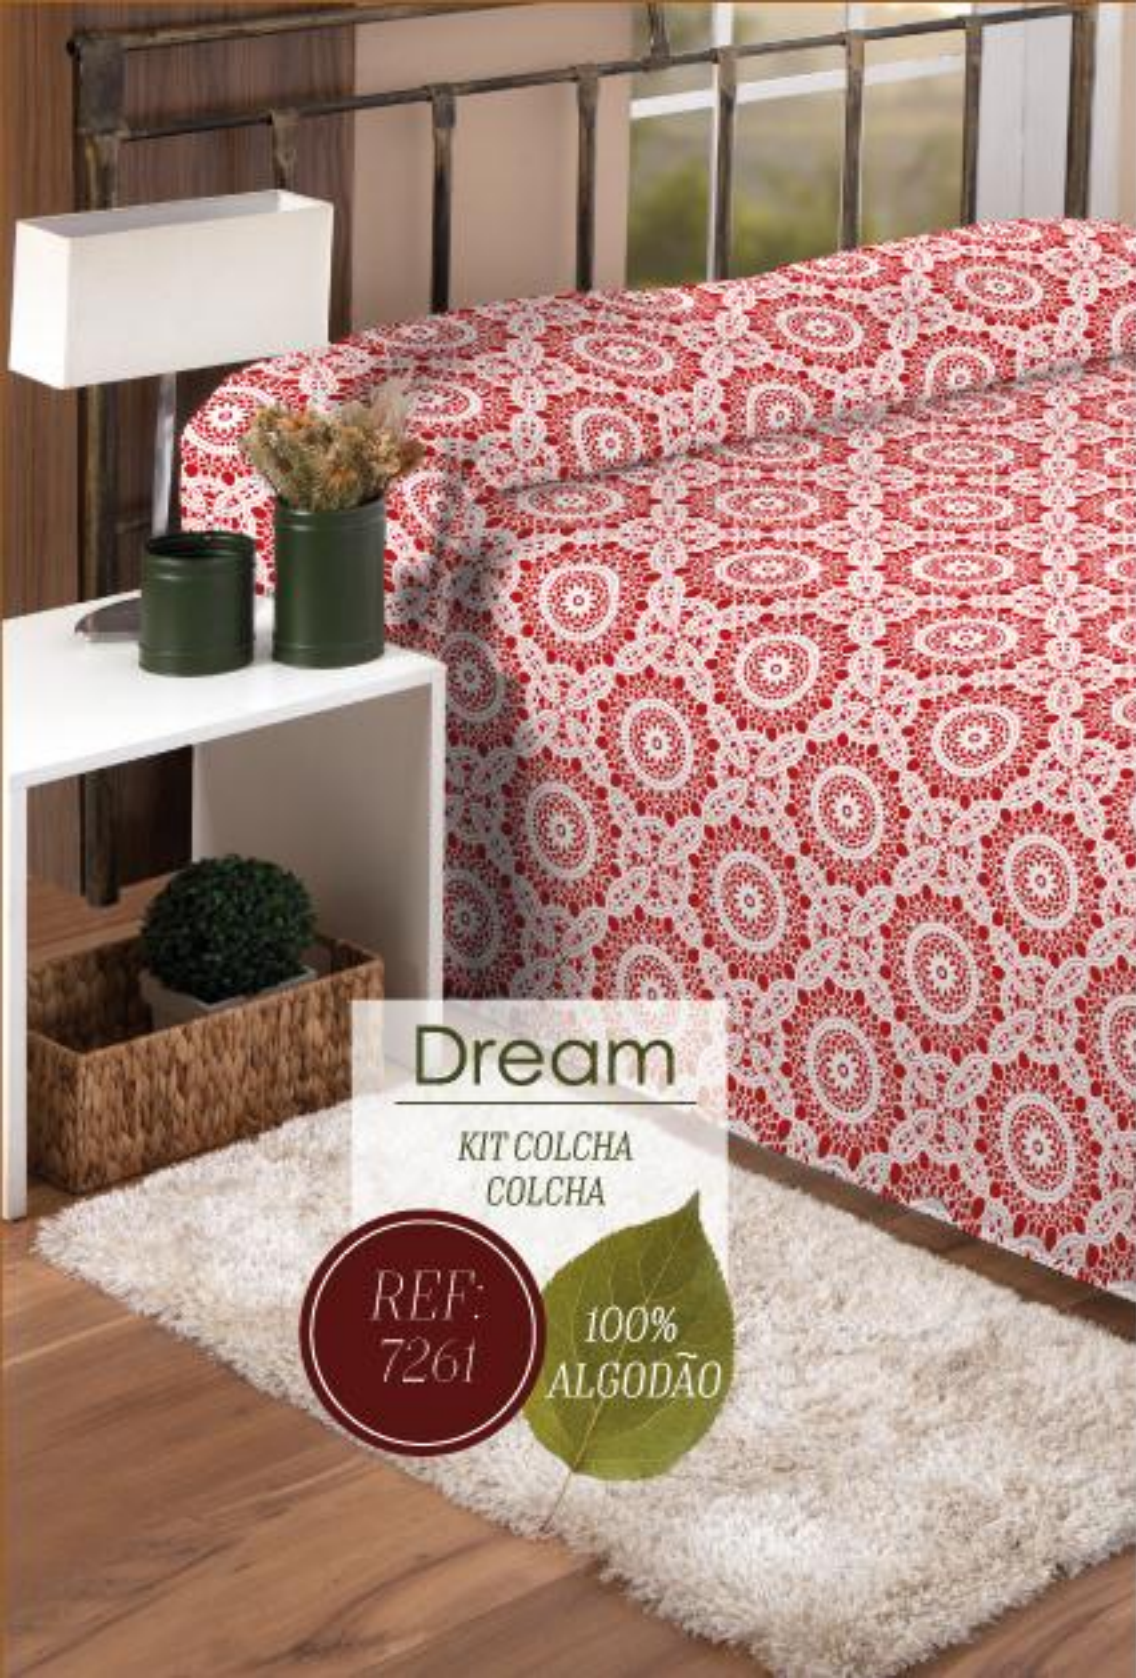

Dream

KIT COLCHA
COLCHA

REF:
7261

100%
ALGODÃO