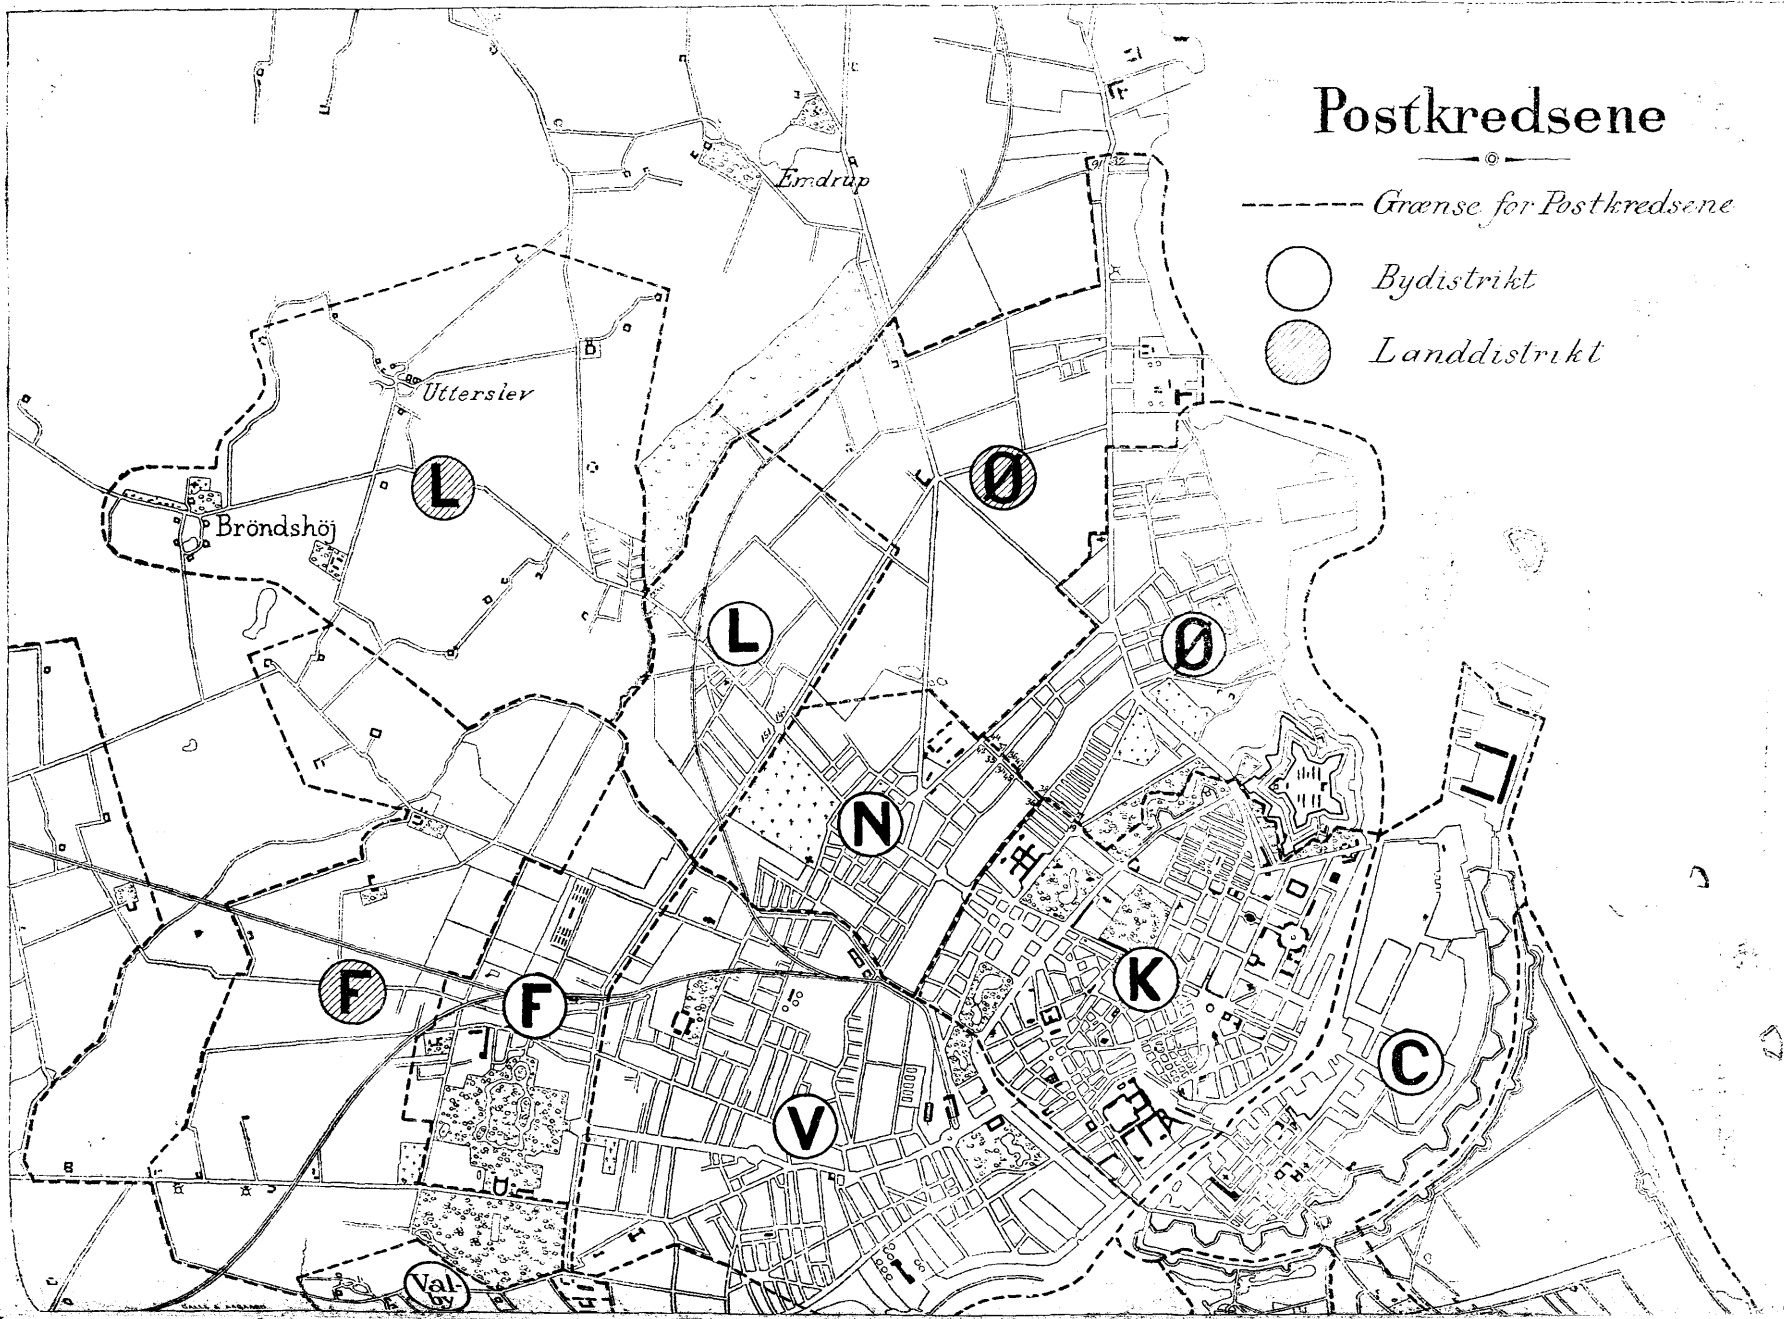

Postkredsene

—○—
----- Grænse for Postkredsene

○ Bydistrikt

⊘ Landdistrikt