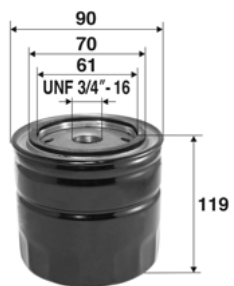

Valeo 586036