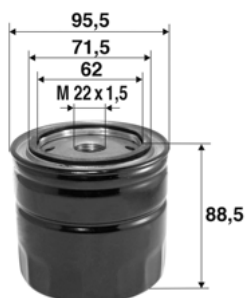

Valeo 586091

132

Valeo 586092

▶ 2 bar

Valeo 586095

▶ 1,5 bar

Valeo 586097

▶ 1 bar