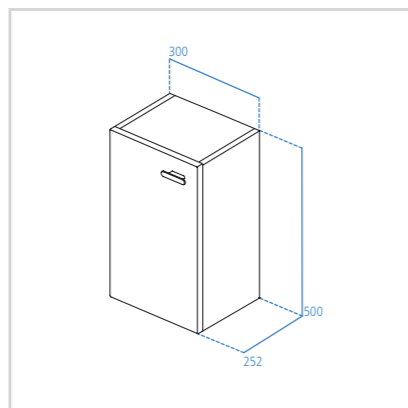

MOBILI

**Mobile sottolavabo
per lavamani 450 mm**
versione destra

Modello	Cod.
Bianco Lucido	E0371WG
Noce Scuro	E0371SX
Grigio Lucido	E0371KR
Olmo	E0371KS

- Profondità 243 mm
- Sospeso
- Mensola interna removibile
- Apertura porta a "L"
- Possibilità di aggiunta mobile laterale con top in vetro
- Installazione con lavamani (versione destra) E132101
- Fissaggio incluso
- Anta con chiusura ammortizzata
- Maniglia inclusa

**Mobile laterale
300 mm**

Modello	Cod.
Bianco Lucido	E0373WG
Noce Scuro	E0373SX
Grigio Lucido	E0373KR
Olmo	E0373KS

- Mobiletto laterale abbinabile a mobile sottolavabo per lavamani
- Top in vetro da ordinare separatamente
- Profondità 252 mm
- Installazione sospesa
- Fissaggio incluso
- Anta a chiusura ammortizzata
- Maniglia inclusa

**Top in vetro
300 mm**

Modello	Cod.
Bianco Lucido	E0392SA
Grigio	E0392RU
Marrone Chiaro	E0392RP

- Top per mobiletto laterale
- Vetro temperato

**Mobile laterale
200 mm**

Modello	Cod.
Bianco Lucido	E0372WG
Noce Scuro	E0372SX
Grigio Lucido	E0372KR
Olmo	E0372KS

- Mobiletto laterale abbinabile a mobile sottolavabo per lavamani
- Top in vetro da ordinare separatamente
- Profondità 243 mm
- Installazione sospesa
- Fissaggio incluso
- Anta a chiusura ammortizzata
- Maniglia inclusa

**Top in vetro
200 mm**

Modello	Cod.
Bianco Lucido	E0362SA
Grigio	E0362RU
Marrone Chiaro	E0362RP

- Top per mobiletto laterale
- Vetro temperato

**Mobile a colonna
300 mm**

Modello	Cod.
Bianco Lucido	C6751WG
Noce Scuro	E0379SX
Grigio Lucido	C6751KR
Olmo	E0379KS

- Profondità 210 mm
- Reversibile
- Cinque ripiani interni regolabili in vetro
- Versione sospesa
- Due ante a chiusura ammortizzata
- Fissaggio incluso
- Maniglie incluse