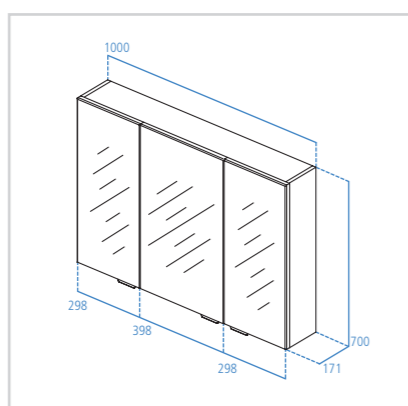

SPECCHI

Specchio contenitore
1300 mm

Modello	Cod.
Bianco	E0324WG
Effetto Alluminio	E0324KP

- Predisposto ad essere installato con 5 tipologie differenti (per design e dimensioni) di lampade
- Tre ante con chiusura rallentata
- Fissaggio incluso
- Maniglie incluse

Specchio contenitore
1000 mm

Modello	Cod.
Bianco	E0323WG
Effetto Alluminio	E0323KP

- Predisposto ad essere installato con 5 tipologie differenti (per design e dimensioni) di lampade
- Tre ante con chiusura rallentata
- Fissaggio incluso
- Maniglie incluse

Specchio contenitore
800 mm

Modello	Cod.
Bianco	E0322WG
Effetto Alluminio	E0322KP

- Predisposto ad essere installato con 5 tipologie differenti (per design e dimensioni) di lampade
- Tre ante con chiusura rallentata
- Fissaggio incluso
- Maniglie incluse

Specchio contenitore
700 mm

Modello	Cod.
Bianco	E0321WG
Effetto Alluminio	E0321KP

- Predisposto ad essere installato con 5 tipologie differenti (per design e dimensioni) di lampade
- Tre ante con chiusura rallentata
- Fissaggio incluso
- Maniglie incluse

Specchio contenitore
600 mm

Modello	Cod.
Bianco	E0320WG
Effetto Alluminio	E0320KP

- Predisposto ad essere installato con 5 tipologie differenti (per design e dimensioni) di lampade
- Due ante con chiusura rallentata
- Fissaggio incluso
- Maniglie incluse

Specchio contenitore
500 mm

Modello	Cod.
Bianco	E0319WG
Effetto Alluminio	E0319KP

- Predisposto ad essere installato con 5 tipologie differenti (per design e dimensioni) di lampade
- Un'anta con chiusura rallentata
- Fissaggio incluso
- Maniglie incluse