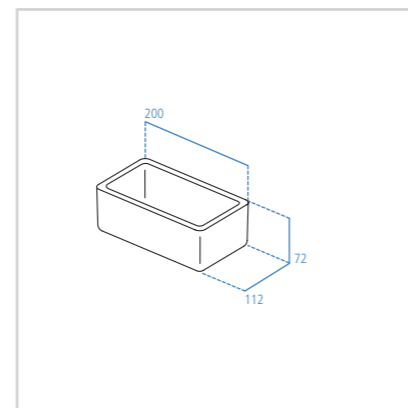

MOBILI

Mobile sottolavabo
550 mm

Modello	Cod.
Bianco Lucido	C6741WG
Noce Scuro	E0313SX
Grigio Lucido	C6741KR
Olmo	E0313KS

- Profondità 375 mm
- Un cassetto esterno ed uno interno ad estrazione totale e autorientro ammortizzato
- Sifone salvaspazio incluso
- Maniglia inclusa
- Fissaggio incluso
- Un set di scatole porta oggetti incluso
- Compatibile con lavabo E132401

Mobile sottolavabo
500 mm

Modello	Cod.
Bianco Lucido	C6740WG
Noce Scuro	E0312SX
Grigio Lucido	C6740KR
Olmo	E0312KS

- Profondità 375 mm
- Un cassetto esterno ed uno interno ad estrazione totale e autorientro ammortizzato
- Sifone salvaspazio incluso
- Maniglia inclusa
- Fissaggio incluso
- Un set di scatole porta oggetti incluso
- Compatibile con lavabo E132301

Contentitore grande

Modello	Cod.
Contentitore grande	E039567

- Contentitore per cassetto superiore mobile sottolavabo

Contentitore medio

Modello	Cod.
Contentitore medio	E039667

- Contentitore per cassetto superiore mobile sottolavabo

Contentitore piccolo
con coperchio

Modello	Cod.
Contentitore piccolo con coperchio	E035267

- Contentitore per cassetto superiore mobile sottolavabo

Mobile sottolavabo
per lavamani 450 mm
versione sinistra

Modello	Cod.
Bianco Lucido	E0370WG
Noce Scuro	E0370SX
Grigio Lucido	E0370KR
Olmo	E0370KS

- Profondità 243 mm
- Sospeso
- Mensola interna removibile
- Apertura porta a "L"
- Possibilità di aggiunta mobile laterale con top in vetro
- Installazione con lavamani (versione sinistra) E132201
- Fissaggio incluso
- Anta con chiusura ammortizzata
- Maniglia inclusa