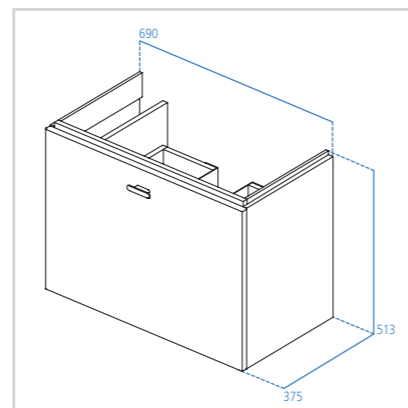

CERAMICA

MOBILI

Bidet sospeso Compact

Modello Cod.
Bidet sospeso Compact **E119201**

- Fissaggi completamente nascosti (kit di installazione a corredo - TT0299327)

Mobile sottolavabo
800 mm

Modello	Cod.
Bianco Lucido	C6746WG
Noce Scuro	E0318SX
Grigio Lucido	C6746KR
Olmo	E0318KS

- Profondità 375 mm
- Un cassetto esterno ed uno interno ad estrazione totale e autorientro ammortizzato
- Sifone salvaspazio incluso
- Maniglia inclusa
- Compatibile con lavabo E132901
- Fissaggio incluso
- Un set di scatole porta oggetti incluso

Mobile sottolavabo
700 mm

versione sinistra

Modello	Cod.
Bianco Lucido	C6744WG
Noce Scuro	E0316SX
Grigio Lucido	C6744KR
Olmo	E0316KS

- Profondità 375 mm
- Un cassetto esterno ed uno interno ad estrazione totale e autorientro ammortizzato
- Sifone salvaspazio incluso
- Maniglia inclusa
- Compatibile con lavabo E132701
- Fissaggio incluso
- Un set di scatole porta oggetti incluso

Mobile sottolavabo
700 mm

versione destra

Modello	Cod.
Bianco Lucido	C6745WG
Noce Scuro	E0317SX
Grigio Lucido	C6745KR
Olmo	E0317KS

- Profondità 375 mm
- Un cassetto esterno ed uno interno ad estrazione totale e autorientro ammortizzato
- Sifone salvaspazio incluso
- Maniglia inclusa
- Compatibile con lavabo E132801
- Fissaggio incluso
- Un set di scatole porta oggetti incluso

Mobile sottolavabo
600 mm

versione sinistra

Modello	Cod.
Bianco Lucido	C6742WG
Noce Scuro	E0314SX
Grigio Lucido	C6742KR
Olmo	E0314KS

- Profondità 375 mm
- Un cassetto esterno ed uno interno ad estrazione totale e autorientro ammortizzato
- Sifone salvaspazio incluso
- Maniglia inclusa
- Compatibile con lavabo E132501
- Fissaggio incluso
- Un set di scatole porta oggetti incluso

Mobile sottolavabo
600 mm

versione destra