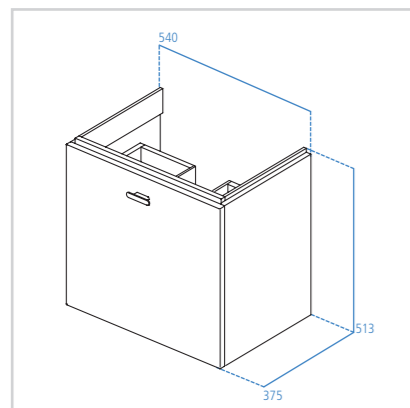

MOBILI

Mobile sottolavabo
550 mm

Modello	Cod.
Bianco Lucido	C6741WG
Noce Scuro	E0313SX
Grigio Lucido	C6741KR
Olmo	E0313KS

- Profondità 375 mm
- Un cassetto esterno ed uno interno ad estrazione totale e autorientro ammortizzato
- Sifone salvaspazio incluso
- Maniglia inclusa
- Fissaggio incluso
- Un set di scatole porta oggetti incluso
- Compatibile con lavabo E132401

Mobile sottolavabo
500 mm

Modello	Cod.
Bianco Lucido	C6740WG
Noce Scuro	E0312SX
Grigio Lucido	C6740KR
Olmo	E0312KS

- Profondità 375 mm
- Un cassetto esterno ed uno interno ad estrazione totale e autorientro ammortizzato
- Sifone salvaspazio incluso
- Maniglia inclusa
- Fissaggio incluso
- Un set di scatole porta oggetti incluso
- Compatibile con lavabo E132301

Contentitore grande

Modello	Cod.
Contentitore grande	E039567

- Contentitore per cassetto superiore mobile sottolavabo

Contentitore medio

Modello	Cod.
Contentitore medio	E039667

- Contentitore per cassetto superiore mobile sottolavabo

Contentitore piccolo
con coperchio

Modello	Cod.
Contentitore piccolo con coperchio	E035267

- Contentitore per cassetto superiore mobile sottolavabo

Mobile sottolavabo
per lavamani 450 mm
versione sinistra

Modello	Cod.
Bianco Lucido	E0370WG
Noce Scuro	E0370SX
Grigio Lucido	E0370KR
Olmo	E0370KS

- Profondità 243 mm
- Sospeso
- Mensola interna removibile
- Apertura porta a "L"
- Possibilità di aggiunta mobile laterale con top in vetro
- Installazione con lavamani (versione sinistra) E132201
- Fissaggio incluso
- Anta con chiusura ammortizzata
- Maniglia inclusa