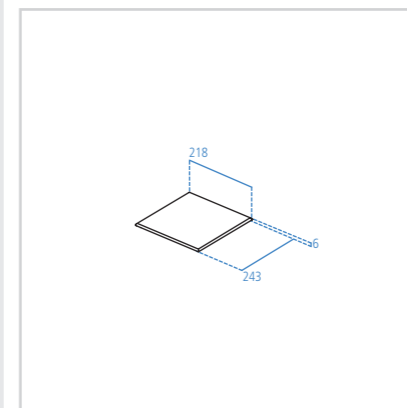

MOBILI

**Mobile sottolavabo
per lavamani 450 mm**
versione destra

Modello	Cod.
Bianco Lucido	E0371WG
Noce Scuro	E0371SX
Grigio Lucido	E0371KR
Olmo	E0371KS

- Profondità 243 mm
- Sospeso
- Mensola interna removibile
- Apertura porta a "L"
- Possibilità di aggiunta mobile laterale con top in vetro
- Installazione con lavamani (versione destra) E132101
- Fissaggio incluso
- Anta con chiusura ammortizzata
- Maniglia inclusa

**Mobile laterale
300 mm**

Modello	Cod.
Bianco Lucido	E0373WG
Noce Scuro	E0373SX
Grigio Lucido	E0373KR
Olmo	E0373KS

- Mobiletto laterale abbinabile a mobile sottolavabo per lavamani
- Top in vetro da ordinare separatamente
- Profondità 252 mm
- Installazione sospesa
- Fissaggio incluso
- Anta a chiusura ammortizzata
- Maniglia inclusa

**Top in vetro
300 mm**

Modello	Cod.
Bianco Lucido	E0392SA
Grigio	E0392RU
Marrone Chiaro	E0392RP

- Top per mobiletto laterale
- Vetro temperato

**Mobile laterale
200 mm**

Modello	Cod.
Bianco Lucido	E0372WG
Noce Scuro	E0372SX
Grigio Lucido	E0372KR
Olmo	E0372KS

- Mobiletto laterale abbinabile a mobile sottolavabo per lavamani
- Top in vetro da ordinare separatamente
- Profondità 243 mm
- Installazione sospesa
- Fissaggio incluso
- Anta a chiusura ammortizzata
- Maniglia inclusa

**Top in vetro
200 mm**

Modello	Cod.
Bianco Lucido	E0362SA
Grigio	E0362RU
Marrone Chiaro	E0362RP

- Top per mobiletto laterale
- Vetro temperato

**Mobile a colonna
300 mm**

Modello	Cod.
Bianco Lucido	C6751WG
Noce Scuro	E0379SX
Grigio Lucido	C6751KR
Olmo	E0379KS

- Profondità 210 mm
- Reversibile
- Cinque ripiani interni regolabili in vetro
- Versione sospesa
- Due ante a chiusura ammortizzata
- Fissaggio incluso
- Maniglie incluse