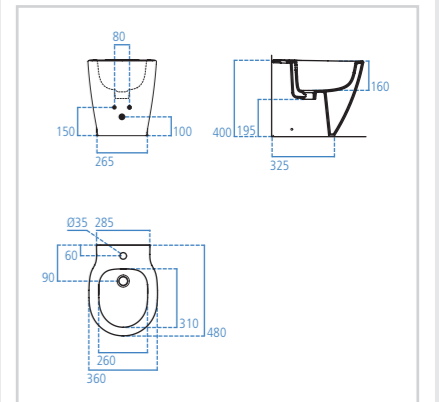

CERAMICA

Lavabo Sphere
550x380 mm

Modello Lavabo Sphere 550x380 mm Cod. E133301

- Monoforo
- Con troppopieno
- Semicolonna Space E711401
- Colonna E711201
- Sifone lineare cromato per lavabo J3747AA

Vaso con cassetta
Compact

Modello Vaso con cassetta Compact Cod. E118501

- Da montare con cassetta E7143 (in foto) o cassetta angolare E119101

Cassetta angolare

Modello Cassetta angolare Cod. E119101

- Da montare con vaso compact E118501

Vaso a terra Compact

Modello Vaso filo parete Compact Cod. E130901

- Sedile slim incluso

Modello Vaso filo parete Compact Cod. E131101

- Sedile slim a chiusura rallentata incluso

Vaso sospeso Compact

Modello Vaso sospeso Compact Cod. E121801

- Sedile slim incluso
- Fissaggi completamente nascosti (kit di installazione a corredo - TT0299327)

Modello Vaso sospeso Compact Cod. E121901

- Sedile slim a chiusura rallentata incluso
- Fissaggi completamente nascosti (kit di installazione a corredo - TT0299327)

Bidet a terra Compact

Modello Bidet a terra Compact Cod. E118901