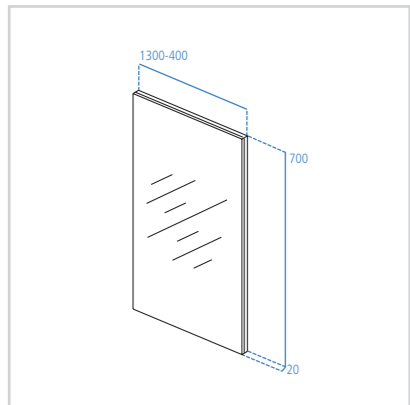

SPECCHI

Specchio con sistema anti-appannamento 1300 - 400 mm

Modello	Cod.
Specchio 1300 mm	E0386BH
Specchio 1000 mm	E0385BH
Specchio 800 mm	E0384BH
Specchio 700 mm	E0383BH
Specchio 600 mm	E0382BH
Specchio 500 mm	E0381BH
Specchio 400 mm	E0380BH

- Altezza 700 mm
- Spessore 20 mm
- Predisposizione posteriore per installazione luce
- Sistema anti-appannamento (escluso codice E0380BH)
- Certificazione IP44 e EMC
- Fissaggio incluso

Lampada a led 550/350 mm

Modello	Cod.
Lampada a Led 550 mm	K2681AA
Lampada a Led 350 mm	K2682AA

- Potenza 6 Watt
- Certificazione IP44
- Compatibili con tutti gli specchi anti-appannamento e gli specchi contenitori

Lampada fluorescente 590/354 mm

Modello	Cod.
Lampada 590 mm	E039067
Lampada 354 mm	E038967

- Potenza 13 Watt (E039067), 8 Watt (E038967)
- Certificazione IP44
- Compatibili con tutti gli specchi anti-appannamento e gli specchi contenitori

Lampada alogena 256 mm

Modello	Cod.
Lampada alogena 256 mm	E039167

- Potenza 2x40 Watt
- Certificazione IP44
- Compatibili con tutti gli specchi anti-appannamento e gli specchi contenitori