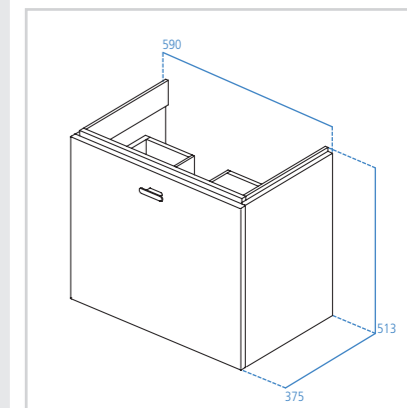

CERAMICA

MOBILI

Bidet sospeso Compact

Modello Cod.
Bidet sospeso Compact **E119201**

- Fissaggi completamente nascosti (kit di installazione a corredo - TT0299327)

Mobile sottolavabo
800 mm

Modello	Cod.
Bianco Lucido	C6746WG
Noce Scuro	E0318SX
Grigio Lucido	C6746KR
Olmo	E0318KS

- Profondità 375 mm
- Un cassetto esterno ed uno interno ad estrazione totale e autorientro ammortizzato
- Sifone salvaspazio incluso
- Maniglia inclusa
- Compatibile con lavabo E132901
- Fissaggio incluso
- Un set di scatole porta oggetti incluso

Mobile sottolavabo
700 mm

versione sinistra

Modello	Cod.
Bianco Lucido	C6744WG
Noce Scuro	E0316SX
Grigio Lucido	C6744KR
Olmo	E0316KS

- Profondità 375 mm
- Un cassetto esterno ed uno interno ad estrazione totale e autorientro ammortizzato
- Sifone salvaspazio incluso
- Maniglia inclusa
- Compatibile con lavabo E132701
- Fissaggio incluso
- Un set di scatole porta oggetti incluso

Mobile sottolavabo
700 mm

versione destra

Modello	Cod.
Bianco Lucido	C6745WG
Noce Scuro	E0317SX
Grigio Lucido	C6745KR
Olmo	E0317KS

- Profondità 375 mm
- Un cassetto esterno ed uno interno ad estrazione totale e autorientro ammortizzato
- Sifone salvaspazio incluso
- Maniglia inclusa
- Compatibile con lavabo E132801
- Fissaggio incluso
- Un set di scatole porta oggetti incluso

Mobile sottolavabo
600 mm

versione sinistra

Modello	Cod.
Bianco Lucido	C6742WG
Noce Scuro	E0314SX
Grigio Lucido	C6742KR
Olmo	E0314KS

- Profondità 375 mm
- Un cassetto esterno ed uno interno ad estrazione totale e autorientro ammortizzato
- Sifone salvaspazio incluso
- Maniglia inclusa
- Compatibile con lavabo E132501
- Fissaggio incluso
- Un set di scatole porta oggetti incluso

Mobile sottolavabo
600 mm

versione destra