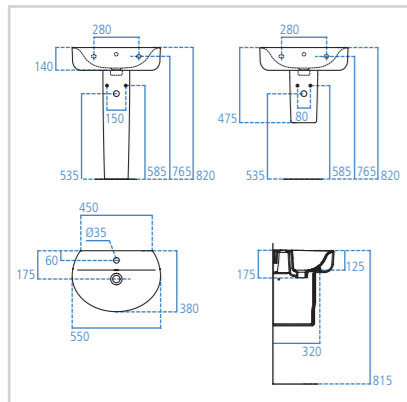

CERAMICA

Lavabo Sphere
550x380 mm

Modello Lavabo Sphere 550x380 mm Cod. E133301

- Monoforo
- Con troppopieno
- Semicolonna Space E711401
- Colonna E711201
- Sifone lineare cromato per lavabo J3747AA

Vaso con cassetta
Compact

Modello Vaso con cassetta Compact Cod. E118501

- Da montare con cassetta E7143 (in foto) o cassetta angolare E119101

Cassetta angolare

Modello Cassetta angolare Cod. E119101

- Da montare con vaso compact E118501

Vaso a terra Compact

Modello Vaso filo parete Compact Cod. E130901

- Sedile slim incluso

Modello Vaso filo parete Compact Cod. E131101

- Sedile slim a chiusura rallentata incluso

Vaso sospeso Compact

Modello Vaso sospeso Compact Cod. E121801

- Sedile slim incluso
- Fissaggi completamente nascosti (kit di installazione a corredo - TT0299327)

Modello Vaso sospeso Compact Cod. E121901

- Sedile slim a chiusura rallentata incluso
- Fissaggi completamente nascosti (kit di installazione a corredo - TT0299327)

Bidet a terra Compact

Modello Bidet a terra Compact Cod. E118901