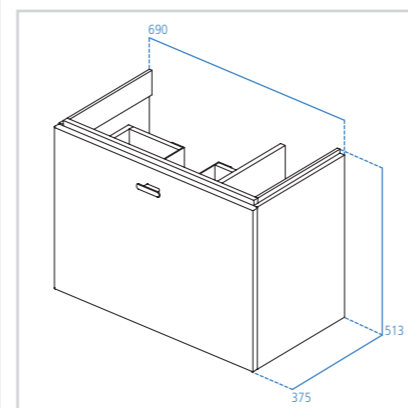

CERAMICA

MOBILI

Bidet sospeso Compact

Modello Cod.
Bidet sospeso Compact **E119201**

- Fissaggi completamente nascosti (kit di installazione a corredo - TT0299327)

Mobile sottolavabo
800 mm

Modello	Cod.
Bianco Lucido	C6746WG
Noce Scuro	E0318SX
Grigio Lucido	C6746KR
Olmo	E0318KS

- Profondità 375 mm
- Un cassetto esterno ed uno interno ad estrazione totale e autorientro ammortizzato
- Sifone salvaspazio incluso
- Maniglia inclusa
- Compatibile con lavabo E132901
- Fissaggio incluso
- Un set di scatole porta oggetti incluso

Mobile sottolavabo
700 mm

versione sinistra

Modello	Cod.
Bianco Lucido	C6744WG
Noce Scuro	E0316SX
Grigio Lucido	C6744KR
Olmo	E0316KS

- Profondità 375 mm
- Un cassetto esterno ed uno interno ad estrazione totale e autorientro ammortizzato
- Sifone salvaspazio incluso
- Maniglia inclusa
- Compatibile con lavabo E132701
- Fissaggio incluso
- Un set di scatole porta oggetti incluso

Mobile sottolavabo
700 mm

versione destra

Modello	Cod.
Bianco Lucido	C6745WG
Noce Scuro	E0317SX
Grigio Lucido	C6745KR
Olmo	E0317KS

- Profondità 375 mm
- Un cassetto esterno ed uno interno ad estrazione totale e autorientro ammortizzato
- Sifone salvaspazio incluso
- Maniglia inclusa
- Compatibile con lavabo E132801
- Fissaggio incluso
- Un set di scatole porta oggetti incluso

Mobile sottolavabo
600 mm

versione sinistra

Modello	Cod.
Bianco Lucido	C6742WG
Noce Scuro	E0314SX
Grigio Lucido	C6742KR
Olmo	E0314KS

- Profondità 375 mm
- Un cassetto esterno ed uno interno ad estrazione totale e autorientro ammortizzato
- Sifone salvaspazio incluso
- Maniglia inclusa
- Compatibile con lavabo E132501
- Fissaggio incluso
- Un set di scatole porta oggetti incluso

Mobile sottolavabo
600 mm

versione destra