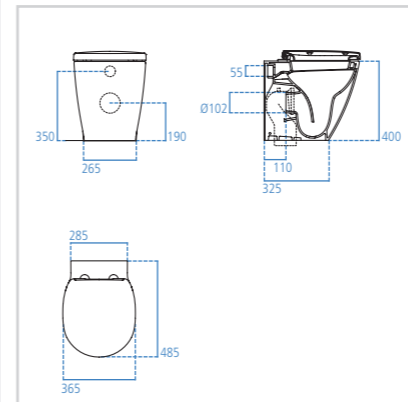

## Vaso a terra Compact

Modello Vaso filo parete Compact Cod. E130901

- Sedile slim incluso

Modello Vaso filo parete Compact Cod. E131101

- Sedile slim a chiusura rallentata incluso