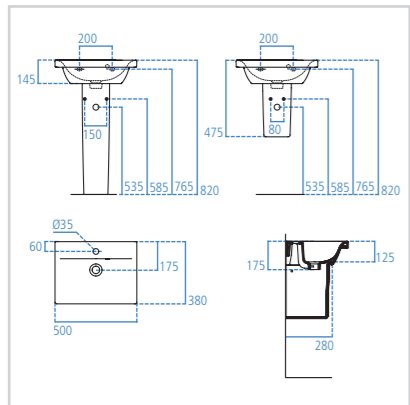

CERAMICA

**Lavabo top
500x380 mm**

Modello Lavabo top 500x380 mm Cod. E132301

- Monoforo
- Con troppopieno
- Semicolonna Space E711401
- Colonna E711201
- Sifone lineare cromato per lavabo J3747AA

**Lavabo top lavamani
450x250 mm**

versione sinistra

Modello Lavabo top 450x250 mm Cod. E132201

- Monoforo
- Con troppopieno
- Installabile solo su mobile

**Lavabo top lavamani
450x250 mm**

versione destra

Modello Lavabo top 450x250 mm Cod. E132101

- Monoforo
- Con troppopieno
- Installabile solo su mobile

**Lavabo a semi incasso
500 mm**

versione sinistra

Modello Lavabo a semi incasso 500 mm Cod. E133101

- Monoforo (sinistro)
- Con troppopieno
- Installabile solo su mobile

**Lavabo a semi incasso
500 mm**

versione destra

Modello Lavabo a semi incasso 500 mm Cod. E134701

- Monoforo (destra)
- Con troppopieno
- Installabile solo su mobile

**Lavabo Arc
550x380 mm**

Modello Lavabo Arc 550x380 mm Cod. E133201

- Monoforo
- Con troppopieno
- Semicolonna Space E711401
- Colonna E711201
- Sifone lineare cromato per lavabo J3747AA