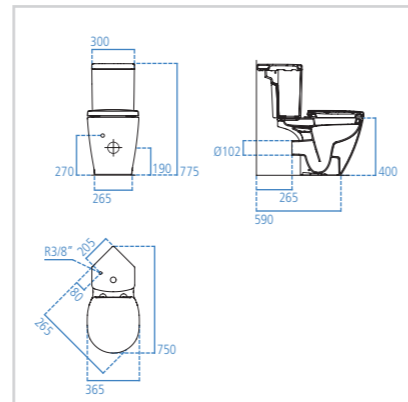

CERAMICA

Lavabo Sphere
550x380 mm

Modello Lavabo Sphere 550x380 mm Cod. E133301

- Monoforo
- Con troppopieno
- Semicolonna Space E711401
- Colonna E711201
- Sifone lineare cromato per lavabo J3747AA

Vaso con cassetta
Compact

Modello Vaso con cassetta Compact Cod. E118501

- Da montare con cassetta E7143 (in foto) o cassetta angolare E119101

Cassetta angolare

Modello Cassetta angolare Cod. E119101

- Da montare con vaso compact E118501

Vaso a terra Compact

Modello Vaso filo parete Compact Cod. E130901

- Sedile slim incluso

Modello Vaso filo parete Compact Cod. E131101

- Sedile slim a chiusura rallentata incluso

Vaso sospeso Compact

Modello Vaso sospeso Compact Cod. E121801

- Sedile slim incluso
- Fissaggi completamente nascosti (kit di installazione a corredo - TT0299327)

Modello Vaso sospeso Compact Cod. E121901

- Sedile slim a chiusura rallentata incluso
- Fissaggi completamente nascosti (kit di installazione a corredo - TT0299327)

Bidet a terra Compact

Modello Bidet a terra Compact Cod. E118901