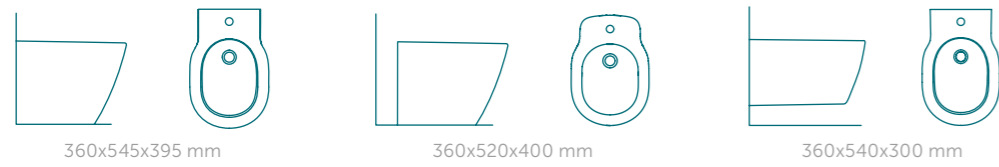

LA GRANDE FAMIGLIA CONNECT