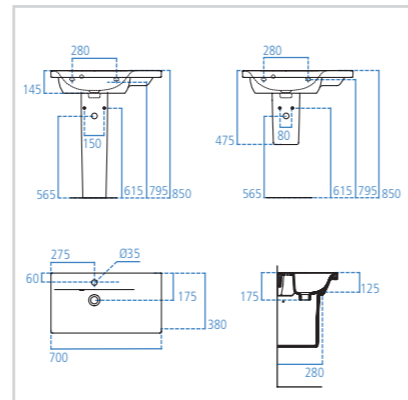

CERAMICA

Lavabo top
800x380 mm

Modello Cod.
Lavabo top 800x380 mm **E132901**

- Monoforo
- Con troppopieno
- Semicolonna Space E711401
- Colonna E711201
- Sifone lineare cromato per lavabo J3747AA

Lavabo top
700x380 mm
versione sinistra

Modello Cod.
Lavabo top 700x380 mm **E132701**

- Monoforo
- Con troppopieno
- Semicolonna Space E711401
- Colonna E711201
- Sifone lineare cromato per lavabo J3747AA

Lavabo top
700x380 mm
versione destra

Modello Cod.
Lavabo top 700x380 mm **E132801**

- Monoforo
- Con troppopieno
- Semicolonna Space E711401
- Colonna E711201
- Sifone lineare cromato per lavabo J3747AA

Lavabo top
600x380 mm
versione sinistra

Modello Cod.
Lavabo top 600x380 mm **E132501**

- Monoforo
- Con troppopieno
- Semicolonna Space E711401
- Colonna E711201
- Sifone lineare cromato per lavabo J3747AA

Lavabo top
600x380 mm
versione destra

Modello Cod.
Lavabo Top 600x380 mm **E132601**

- Monoforo
- Con troppopieno
- Semicolonna Space E711401
- Colonna E711201
- Sifone lineare cromato per lavabo J3747AA

Lavabo top
550x380 mm

Modello Cod.
Lavabo top 550x380 mm **E132401**

- Monoforo
- Con troppopieno
- Semicolonna Space E711401
- Colonna E711201
- Sifone lineare cromato per lavabo J3747AA