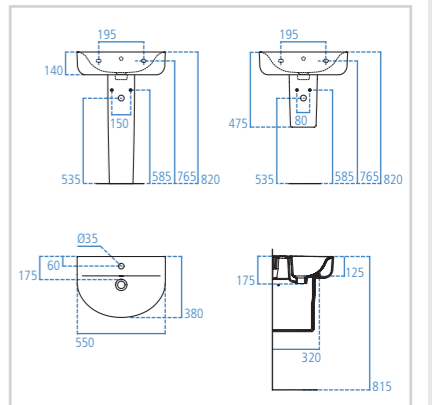

CERAMICA

**Lavabo top
500x380 mm**

Modello Lavabo top 500x380 mm Cod. E132301

- Monoforo
- Con troppopieno
- Semicolonna Space E711401
- Colonna E711201
- Sifone lineare cromato per lavabo J3747AA

**Lavabo top lavamani
450x250 mm**

versione sinistra

Modello Lavabo top 450x250 mm Cod. E132201

- Monoforo
- Con troppopieno
- Installabile solo su mobile

**Lavabo top lavamani
450x250 mm**

versione destra

Modello Lavabo top 450x250 mm Cod. E132101

- Monoforo
- Con troppopieno
- Installabile solo su mobile

**Lavabo a semi incasso
500 mm**

versione sinistra

Modello Lavabo a semi incasso 500 mm Cod. E133101

- Monoforo (sinistro)
- Con troppopieno
- Installabile solo su mobile

**Lavabo a semi incasso
500 mm**

versione destra

Modello Lavabo a semi incasso 500 mm Cod. E134701

- Monoforo (destra)
- Con troppopieno
- Installabile solo su mobile

**Lavabo Arc
550x380 mm**

Modello Lavabo Arc 550x380 mm Cod. E133201

- Monoforo
- Con troppopieno
- Semicolonna Space E711401
- Colonna E711201
- Sifone lineare cromato per lavabo J3747AA