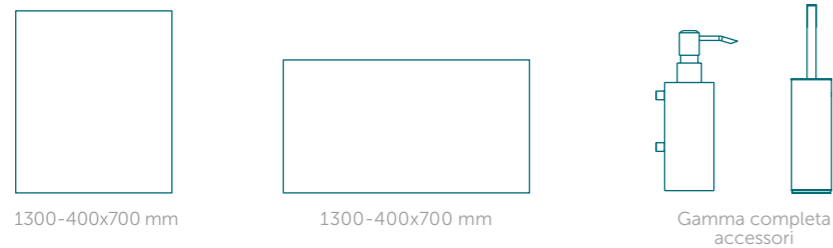

LA GRANDE FAMIGLIA CONNECT