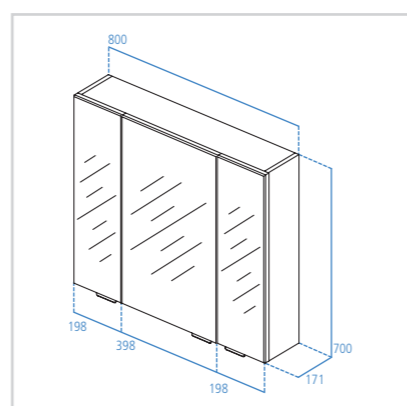

SPECCHI

Specchio contenitore
1300 mm

Modello	Cod.
Bianco	E0324WG
Effetto Alluminio	E0324KP

- Predisposto ad essere installato con 5 tipologie differenti (per design e dimensioni) di lampade
- Tre ante con chiusura rallentata
- Fissaggio incluso
- Maniglie incluse

Specchio contenitore
1000 mm

Modello	Cod.
Bianco	E0323WG
Effetto Alluminio	E0323KP

- Predisposto ad essere installato con 5 tipologie differenti (per design e dimensioni) di lampade
- Tre ante con chiusura rallentata
- Fissaggio incluso
- Maniglie incluse

Specchio contenitore
800 mm

Modello	Cod.
Bianco	E0322WG
Effetto Alluminio	E0322KP

- Predisposto ad essere installato con 5 tipologie differenti (per design e dimensioni) di lampade
- Tre ante con chiusura rallentata
- Fissaggio incluso
- Maniglie incluse

Specchio contenitore
700 mm

Modello	Cod.
Bianco	E0321WG
Effetto Alluminio	E0321KP

- Predisposto ad essere installato con 5 tipologie differenti (per design e dimensioni) di lampade
- Tre ante con chiusura rallentata
- Fissaggio incluso
- Maniglie incluse

Specchio contenitore
600 mm

Modello	Cod.
Bianco	E0320WG
Effetto Alluminio	E0320KP

- Predisposto ad essere installato con 5 tipologie differenti (per design e dimensioni) di lampade
- Due ante con chiusura rallentata
- Fissaggio incluso
- Maniglie incluse

Specchio contenitore
500 mm

Modello	Cod.
Bianco	E0319WG
Effetto Alluminio	E0319KP

- Predisposto ad essere installato con 5 tipologie differenti (per design e dimensioni) di lampade
- Un'anta con chiusura rallentata
- Fissaggio incluso
- Maniglie incluse