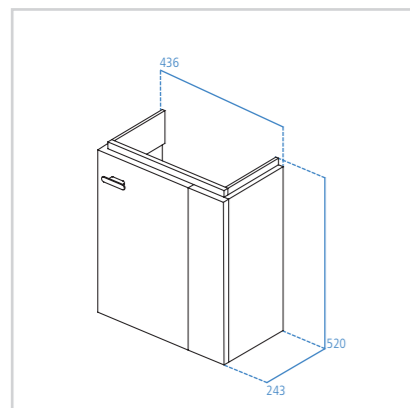

MOBILI

**Mobile sottolavabo
per lavamani 450 mm**
versione destra

Modello	Cod.
Bianco Lucido	E0371WG
Noce Scuro	E0371SX
Grigio Lucido	E0371KR
Olmo	E0371KS

- Profondità 243 mm
- Sospeso
- Mensola interna removibile
- Apertura porta a "L"
- Possibilità di aggiunta mobile laterale con top in vetro
- Installazione con lavamani (versione destra) E132101
- Fissaggio incluso
- Anta con chiusura ammortizzata
- Maniglia inclusa

**Mobile laterale
300 mm**

Modello	Cod.
Bianco Lucido	E0373WG
Noce Scuro	E0373SX
Grigio Lucido	E0373KR
Olmo	E0373KS

- Mobiletto laterale abbinabile a mobile sottolavabo per lavamani
- Top in vetro da ordinare separatamente
- Profondità 252 mm
- Installazione sospesa
- Fissaggio incluso
- Anta a chiusura ammortizzata
- Maniglia inclusa

**Top in vetro
300 mm**

Modello	Cod.
Bianco Lucido	E0392SA
Grigio	E0392RU
Marrone Chiaro	E0392RP

- Top per mobiletto laterale
- Vetro temperato

**Mobile laterale
200 mm**

Modello	Cod.
Bianco Lucido	E0372WG
Noce Scuro	E0372SX
Grigio Lucido	E0372KR
Olmo	E0372KS

- Mobiletto laterale abbinabile a mobile sottolavabo per lavamani
- Top in vetro da ordinare separatamente
- Profondità 243 mm
- Installazione sospesa
- Fissaggio incluso
- Anta a chiusura ammortizzata
- Maniglia inclusa

**Top in vetro
200 mm**

Modello	Cod.
Bianco Lucido	E0362SA
Grigio	E0362RU
Marrone Chiaro	E0362RP

- Top per mobiletto laterale
- Vetro temperato

**Mobile a colonna
300 mm**

Modello	Cod.
Bianco Lucido	C6751WG
Noce Scuro	E0379SX
Grigio Lucido	C6751KR
Olmo	E0379KS

- Profondità 210 mm
- Reversibile
- Cinque ripiani interni regolabili in vetro
- Versione sospesa
- Due ante a chiusura ammortizzata
- Fissaggio incluso
- Maniglie incluse