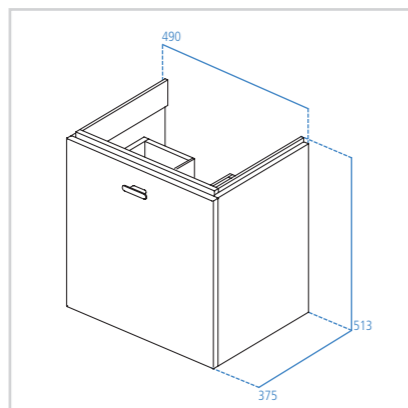

MOBILI

Mobile sottolavabo
550 mm

Modello	Cod.
Bianco Lucido	C6741WG
Noce Scuro	E0313SX
Grigio Lucido	C6741KR
Olmo	E0313KS

- Profondità 375 mm
- Un cassetto esterno ed uno interno ad estrazione totale e autorientro ammortizzato
- Sifone salvaspazio incluso
- Maniglia inclusa
- Fissaggio incluso
- Un set di scatole porta oggetti incluso
- Compatibile con lavabo E132401

Mobile sottolavabo
500 mm

Modello	Cod.
Bianco Lucido	C6740WG
Noce Scuro	E0312SX
Grigio Lucido	C6740KR
Olmo	E0312KS

- Profondità 375 mm
- Un cassetto esterno ed uno interno ad estrazione totale e autorientro ammortizzato
- Sifone salvaspazio incluso
- Maniglia inclusa
- Fissaggio incluso
- Un set di scatole porta oggetti incluso
- Compatibile con lavabo E132301

Contentitore grande

Modello	Cod.
Contentitore grande	E039567

- Contentitore per cassetto superiore mobile sottolavabo

Contentitore medio

Modello	Cod.
Contentitore medio	E039667

- Contentitore per cassetto superiore mobile sottolavabo

Contentitore piccolo
con coperchio

Modello	Cod.
Contentitore piccolo con coperchio	E035267

- Contentitore per cassetto superiore mobile sottolavabo

Mobile sottolavabo
per lavamani 450 mm
versione sinistra

Modello	Cod.
Bianco Lucido	E0370WG
Noce Scuro	E0370SX
Grigio Lucido	E0370KR
Olmo	E0370KS

- Profondità 243 mm
- Sospeso
- Mensola interna removibile
- Apertura porta a "L"
- Possibilità di aggiunta mobile laterale con top in vetro
- Installazione con lavamani (versione sinistra) E132201
- Fissaggio incluso
- Anta con chiusura ammortizzata
- Maniglia inclusa