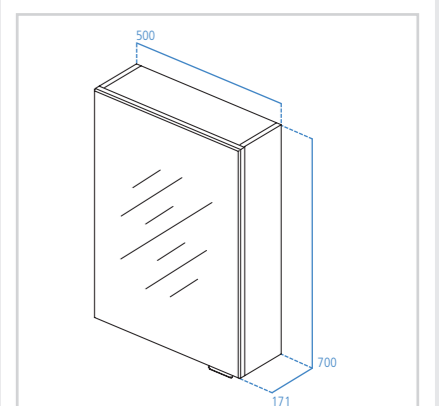

SPECCHI

Specchio contenitore
1300 mm

Modello	Cod.
Bianco	E0324WG
Effetto Alluminio	E0324KP

- Predisposto ad essere installato con 5 tipologie differenti (per design e dimensioni) di lampade
- Tre ante con chiusura rallentata
- Fissaggio incluso
- Maniglie incluse

Specchio contenitore
1000 mm

Modello	Cod.
Bianco	E0323WG
Effetto Alluminio	E0323KP

- Predisposto ad essere installato con 5 tipologie differenti (per design e dimensioni) di lampade
- Tre ante con chiusura rallentata
- Fissaggio incluso
- Maniglie incluse

Specchio contenitore
800 mm

Modello	Cod.
Bianco	E0322WG
Effetto Alluminio	E0322KP

- Predisposto ad essere installato con 5 tipologie differenti (per design e dimensioni) di lampade
- Tre ante con chiusura rallentata
- Fissaggio incluso
- Maniglie incluse

Specchio contenitore
700 mm

Modello	Cod.
Bianco	E0321WG
Effetto Alluminio	E0321KP

- Predisposto ad essere installato con 5 tipologie differenti (per design e dimensioni) di lampade
- Tre ante con chiusura rallentata
- Fissaggio incluso
- Maniglie incluse

Specchio contenitore
600 mm

Modello	Cod.
Bianco	E0320WG
Effetto Alluminio	E0320KP

- Predisposto ad essere installato con 5 tipologie differenti (per design e dimensioni) di lampade
- Due ante con chiusura rallentata
- Fissaggio incluso
- Maniglie incluse

Specchio contenitore
500 mm

Modello	Cod.
Bianco	E0319WG
Effetto Alluminio	E0319KP

- Predisposto ad essere installato con 5 tipologie differenti (per design e dimensioni) di lampade
- Un'anta con chiusura rallentata
- Fissaggio incluso
- Maniglie incluse