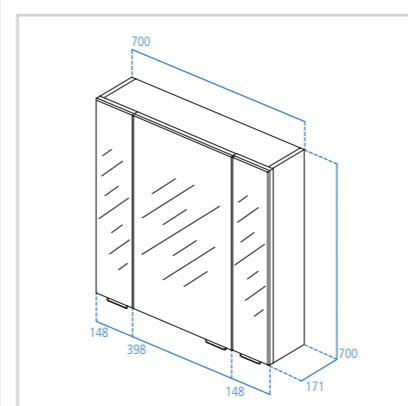

SPECCHI

Specchio contenitore
1300 mm

Modello	Cod.
Bianco	E0324WG
Effetto Alluminio	E0324KP

- Predisposto ad essere installato con 5 tipologie differenti (per design e dimensioni) di lampade
- Tre ante con chiusura rallentata
- Fissaggio incluso
- Maniglie incluse

Specchio contenitore
1000 mm

Modello	Cod.
Bianco	E0323WG
Effetto Alluminio	E0323KP

- Predisposto ad essere installato con 5 tipologie differenti (per design e dimensioni) di lampade
- Tre ante con chiusura rallentata
- Fissaggio incluso
- Maniglie incluse

Specchio contenitore
800 mm

Modello	Cod.
Bianco	E0322WG
Effetto Alluminio	E0322KP

- Predisposto ad essere installato con 5 tipologie differenti (per design e dimensioni) di lampade
- Tre ante con chiusura rallentata
- Fissaggio incluso
- Maniglie incluse

Specchio contenitore
700 mm

Modello	Cod.
Bianco	E0321WG
Effetto Alluminio	E0321KP

- Predisposto ad essere installato con 5 tipologie differenti (per design e dimensioni) di lampade
- Tre ante con chiusura rallentata
- Fissaggio incluso
- Maniglie incluse

Specchio contenitore
600 mm

Modello	Cod.
Bianco	E0320WG
Effetto Alluminio	E0320KP

- Predisposto ad essere installato con 5 tipologie differenti (per design e dimensioni) di lampade
- Due ante con chiusura rallentata
- Fissaggio incluso
- Maniglie incluse

Specchio contenitore
500 mm

Modello	Cod.
Bianco	E0319WG
Effetto Alluminio	E0319KP

- Predisposto ad essere installato con 5 tipologie differenti (per design e dimensioni) di lampade
- Un'anta con chiusura rallentata
- Fissaggio incluso
- Maniglie incluse