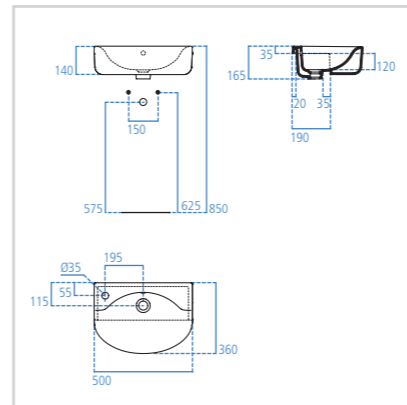

CERAMICA

**Lavabo top
500x380 mm**

Modello Lavabo top 500x380 mm Cod. E132301

- Monoforo
- Con troppopieno
- Semicolonna Space E711401
- Colonna E711201
- Sifone lineare cromato per lavabo J3747AA

**Lavabo top lavamani
450x250 mm**

versione sinistra

Modello Lavabo top 450x250 mm Cod. E132201

- Monoforo
- Con troppopieno
- Installabile solo su mobile

**Lavabo top lavamani
450x250 mm**

versione destra

Modello Lavabo top 450x250 mm Cod. E132101

- Monoforo
- Con troppopieno
- Installabile solo su mobile

**Lavabo a semi incasso
500 mm**

versione sinistra

Modello Lavabo a semi incasso 500 mm Cod. E133101

- Monoforo (sinistro)
- Con troppopieno
- Installabile solo su mobile

**Lavabo a semi incasso
500 mm**

versione destra

Modello Lavabo a semi incasso 500 mm Cod. E134701

- Monoforo (destra)
- Con troppopieno
- Installabile solo su mobile

**Lavabo Arc
550x380 mm**

Modello Lavabo Arc 550x380 mm Cod. E133201

- Monoforo
- Con troppopieno
- Semicolonna Space E711401
- Colonna E711201
- Sifone lineare cromato per lavabo J3747AA