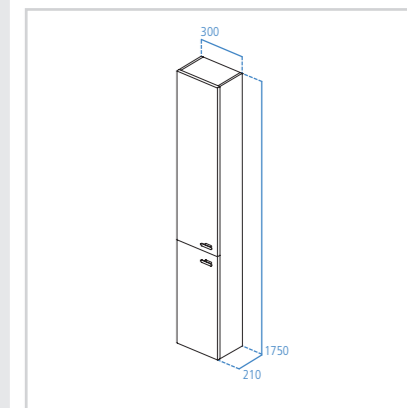

MOBILI

**Mobile sottolavabo
per lavamani 450 mm**
versione destra

Modello	Cod.
Bianco Lucido	E0371WG
Noce Scuro	E0371SX
Grigio Lucido	E0371KR
Olmo	E0371KS

- Profondità 243 mm
- Sospeso
- Mensola interna removibile
- Apertura porta a "L"
- Possibilità di aggiunta mobile laterale con top in vetro
- Installazione con lavamani (versione destra) E132101
- Fissaggio incluso
- Anta con chiusura ammortizzata
- Maniglia inclusa

**Mobile laterale
300 mm**

Modello	Cod.
Bianco Lucido	E0373WG
Noce Scuro	E0373SX
Grigio Lucido	E0373KR
Olmo	E0373KS

- Mobiletto laterale abbinabile a mobile sottolavabo per lavamani
- Top in vetro da ordinare separatamente
- Profondità 252 mm
- Installazione sospesa
- Fissaggio incluso
- Anta a chiusura ammortizzata
- Maniglia inclusa

**Top in vetro
300 mm**

Modello	Cod.
Bianco Lucido	E0392SA
Grigio	E0392RU
Marrone Chiaro	E0392RP

- Top per mobiletto laterale
- Vetro temperato

**Mobile laterale
200 mm**

Modello	Cod.
Bianco Lucido	E0372WG
Noce Scuro	E0372SX
Grigio Lucido	E0372KR
Olmo	E0372KS

- Mobiletto laterale abbinabile a mobile sottolavabo per lavamani
- Top in vetro da ordinare separatamente
- Profondità 243 mm
- Installazione sospesa
- Fissaggio incluso
- Anta a chiusura ammortizzata
- Maniglia inclusa

**Top in vetro
200 mm**

Modello	Cod.
Bianco Lucido	E0362SA
Grigio	E0362RU
Marrone Chiaro	E0362RP

- Top per mobiletto laterale
- Vetro temperato

**Mobile a colonna
300 mm**

Modello	Cod.
Bianco Lucido	C6751WG
Noce Scuro	E0379SX
Grigio Lucido	C6751KR
Olmo	E0379KS

- Profondità 210 mm
- Reversibile
- Cinque ripiani interni regolabili in vetro
- Versione sospesa
- Due ante a chiusura ammortizzata
- Fissaggio incluso
- Maniglie incluse