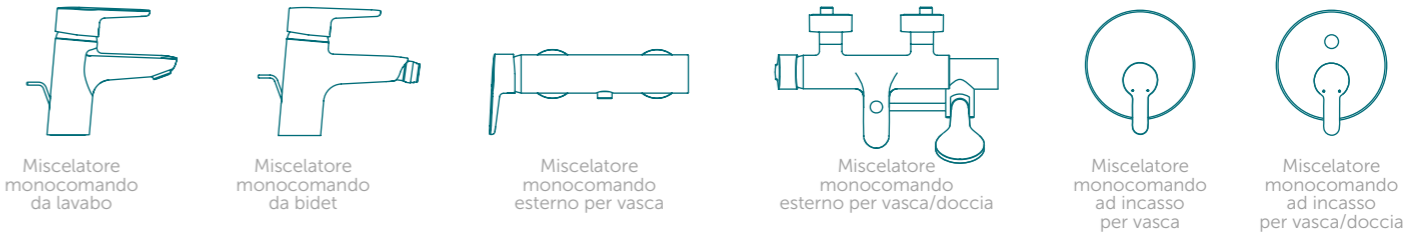

Trova i componenti più adatti per creare il tuo bagno.
Connect è ceramica, rubinetteria, arredo bagno, cabine doccia, vasche e piatti doccia!