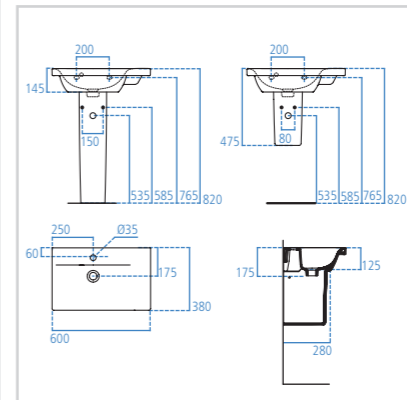

CERAMICA

Lavabo top
800x380 mm

Modello Cod.
Lavabo top 800x380 mm **E132901**

- Monoforo
- Con troppopieno
- Semicolonna Space E711401
- Colonna E711201
- Sifone lineare cromato per lavabo J3747AA

Lavabo top
700x380 mm
versione sinistra

Modello Cod.
Lavabo top 700x380 mm **E132701**

- Monoforo
- Con troppopieno
- Semicolonna Space E711401
- Colonna E711201
- Sifone lineare cromato per lavabo J3747AA

Lavabo top
700x380 mm
versione destra

Modello Cod.
Lavabo top 700x380 mm **E132801**

- Monoforo
- Con troppopieno
- Semicolonna Space E711401
- Colonna E711201
- Sifone lineare cromato per lavabo J3747AA

Lavabo top
600x380 mm
versione sinistra

Modello Cod.
Lavabo top 600x380 mm **E132501**

- Monoforo
- Con troppopieno
- Semicolonna Space E711401
- Colonna E711201
- Sifone lineare cromato per lavabo J3747AA

Lavabo top
600x380 mm
versione destra

Modello Cod.
Lavabo Top 600x380 mm **E132601**

- Monoforo
- Con troppopieno
- Semicolonna Space E711401
- Colonna E711201
- Sifone lineare cromato per lavabo J3747AA

Lavabo top
550x380 mm

Modello Cod.
Lavabo top 550x380 mm **E132401**

- Monoforo
- Con troppopieno
- Semicolonna Space E711401
- Colonna E711201
- Sifone lineare cromato per lavabo J3747AA