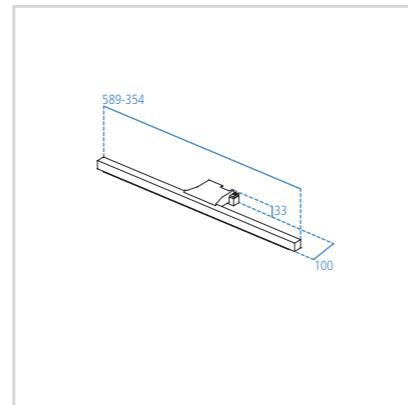

SPECCHI

Specchio con sistema anti-appannamento 1300 - 400 mm

Modello	Cod.
Specchio 1300 mm	E0386BH
Specchio 1000 mm	E0385BH
Specchio 800 mm	E0384BH
Specchio 700 mm	E0383BH
Specchio 600 mm	E0382BH
Specchio 500 mm	E0381BH
Specchio 400 mm	E0380BH

- Altezza 700 mm
- Spessore 20 mm
- Predisposizione posteriore per installazione luce
- Sistema anti-appannamento (escluso codice E0380BH)
- Certificazione IP44 e EMC
- Fissaggio incluso

Lampada a led 550/350 mm

Modello	Cod.
Lampada a Led 550 mm	K2681AA
Lampada a Led 350 mm	K2682AA

- Potenza 6 Watt
- Certificazione IP44
- Compatibili con tutti gli specchi anti-appannamento e gli specchi contenitori

Lampada fluorescente 590/354 mm

Modello	Cod.
Lampada 590 mm	E039067
Lampada 354 mm	E038967

- Potenza 13 Watt (E039067), 8 Watt (E038967)
- Certificazione IP44
- Compatibili con tutti gli specchi anti-appannamento e gli specchi contenitori

Lampada alogena 256 mm

Modello	Cod.
Lampada alogena 256 mm	E039167

- Potenza 2x40 Watt
- Certificazione IP44
- Compatibili con tutti gli specchi anti-appannamento e gli specchi contenitori