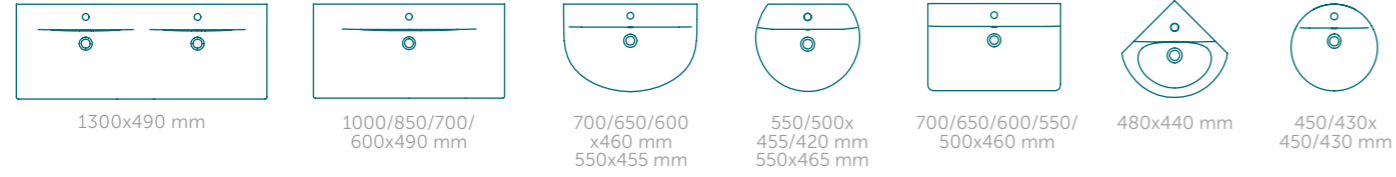

LA GRANDE FAMIGLIA CONNECT