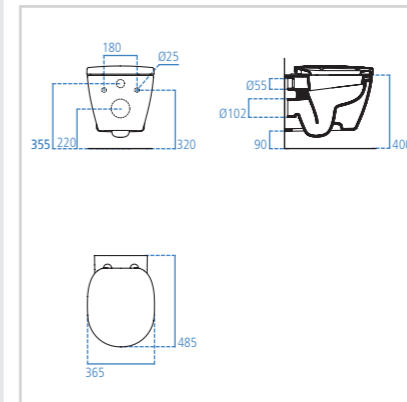

CERAMICA

Lavabo Sphere
550x380 mm

Modello Lavabo Sphere 550x380 mm Cod. E133301

- Monoforo
- Con troppopieno
- Semicolonna Space E711401
- Colonna E711201
- Sifone lineare cromato per lavabo J3747AA

Vaso con cassetta
Compact

Modello Vaso con cassetta Compact Cod. E118501

- Da montare con cassetta E7143 (in foto) o cassetta angolare E119101

Cassetta angolare

Modello Cassetta angolare Cod. E119101

- Da montare con vaso compact E118501

Vaso a terra Compact

Modello Vaso filo parete Compact Cod. E130901

- Sedile slim incluso

Modello Vaso filo parete Compact Cod. E131101

- Sedile slim a chiusura rallentata incluso

Vaso sospeso Compact

Modello Vaso sospeso Compact Cod. E121801

- Sedile slim incluso
- Fissaggi completamente nascosti (kit di installazione a corredo - TT0299327)

Modello Vaso sospeso Compact Cod. E121901

- Sedile slim a chiusura rallentata incluso
- Fissaggi completamente nascosti (kit di installazione a corredo - TT0299327)

Bidet a terra Compact

Modello Bidet a terra Compact Cod. E118901