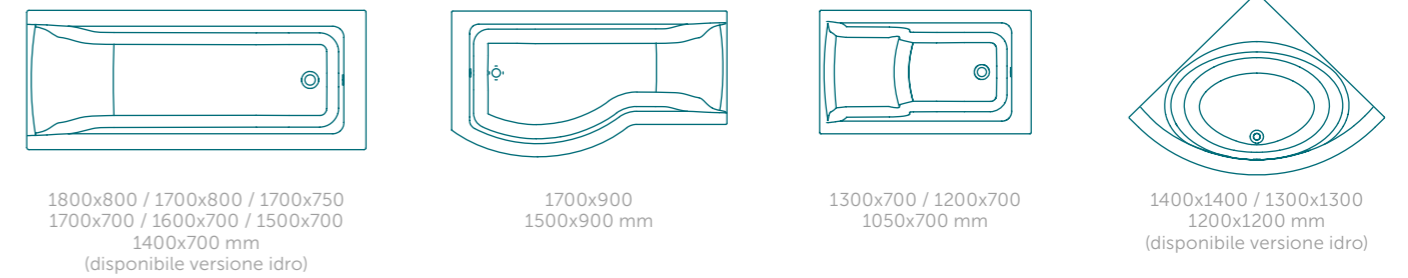

Trova i componenti più adatti per creare il tuo bagno.
Connect è ceramica, rubinetteria, arredo bagno, cabine doccia, vasche e piatti doccia!