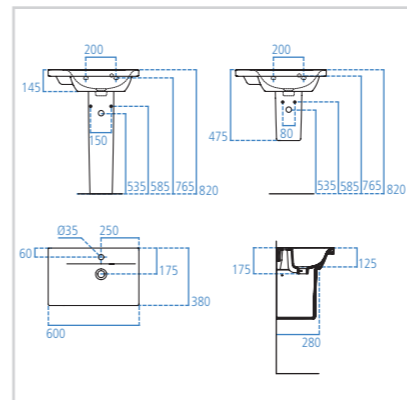

CERAMICA

Lavabo top
800x380 mm

Modello Cod.
Lavabo top 800x380 mm **E132901**

- Monoforo
- Con troppopieno
- Semicolonna Space E711401
- Colonna E711201
- Sifone lineare cromato per lavabo J3747AA

Lavabo top
700x380 mm
versione sinistra

Modello Cod.
Lavabo top 700x380 mm **E132701**

- Monoforo
- Con troppopieno
- Semicolonna Space E711401
- Colonna E711201
- Sifone lineare cromato per lavabo J3747AA

Lavabo top
700x380 mm
versione destra

Modello Cod.
Lavabo top 700x380 mm **E132801**

- Monoforo
- Con troppopieno
- Semicolonna Space E711401
- Colonna E711201
- Sifone lineare cromato per lavabo J3747AA

Lavabo top
600x380 mm
versione sinistra

Modello Cod.
Lavabo top 600x380 mm **E132501**

- Monoforo
- Con troppopieno
- Semicolonna Space E711401
- Colonna E711201
- Sifone lineare cromato per lavabo J3747AA

Lavabo top
600x380 mm
versione destra

Modello Cod.
Lavabo Top 600x380 mm **E132601**

- Monoforo
- Con troppopieno
- Semicolonna Space E711401
- Colonna E711201
- Sifone lineare cromato per lavabo J3747AA

Lavabo top
550x380 mm

Modello Cod.
Lavabo top 550x380 mm **E132401**

- Monoforo
- Con troppopieno
- Semicolonna Space E711401
- Colonna E711201
- Sifone lineare cromato per lavabo J3747AA