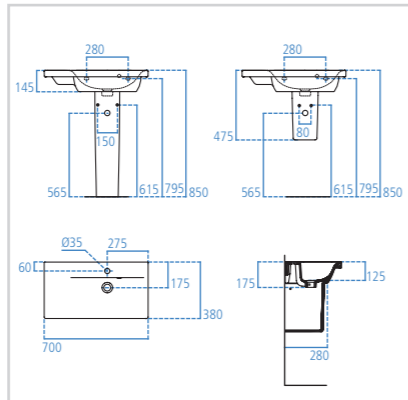

CERAMICA

Lavabo top
800x380 mm

Modello Cod.
Lavabo top 800x380 mm **E132901**

- Monoforo
- Con troppopieno
- Semicolonna Space E711401
- Colonna E711201
- Sifone lineare cromato per lavabo J3747AA

Lavabo top
700x380 mm
versione sinistra

Modello Cod.
Lavabo top 700x380 mm **E132701**

- Monoforo
- Con troppopieno
- Semicolonna Space E711401
- Colonna E711201
- Sifone lineare cromato per lavabo J3747AA

Lavabo top
700x380 mm
versione destra

Modello Cod.
Lavabo top 700x380 mm **E132801**

- Monoforo
- Con troppopieno
- Semicolonna Space E711401
- Colonna E711201
- Sifone lineare cromato per lavabo J3747AA

Lavabo top
600x380 mm
versione sinistra

Modello Cod.
Lavabo top 600x380 mm **E132501**

- Monoforo
- Con troppopieno
- Semicolonna Space E711401
- Colonna E711201
- Sifone lineare cromato per lavabo J3747AA

Lavabo top
600x380 mm
versione destra

Modello Cod.
Lavabo Top 600x380 mm **E132601**

- Monoforo
- Con troppopieno
- Semicolonna Space E711401
- Colonna E711201
- Sifone lineare cromato per lavabo J3747AA

Lavabo top
550x380 mm

Modello Cod.
Lavabo top 550x380 mm **E132401**

- Monoforo
- Con troppopieno
- Semicolonna Space E711401
- Colonna E711201
- Sifone lineare cromato per lavabo J3747AA