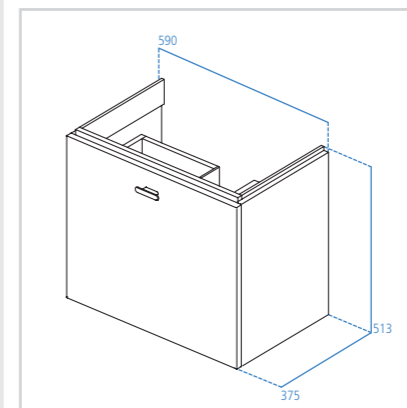

CERAMICA

MOBILI

Bidet sospeso Compact

Modello Cod.
Bidet sospeso Compact **E119201**

- Fissaggi completamente nascosti (kit di installazione a corredo - TT0299327)

Mobile sottolavabo
800 mm

Modello	Cod.
Bianco Lucido	C6746WG
Noce Scuro	E0318SX
Grigio Lucido	C6746KR
Olmo	E0318KS

- Profondità 375 mm
- Un cassetto esterno ed uno interno ad estrazione totale e autorientro ammortizzato
- Sifone salvaspazio incluso
- Maniglia inclusa
- Compatibile con lavabo E132901
- Fissaggio incluso
- Un set di scatole porta oggetti incluso

Mobile sottolavabo
700 mm

versione sinistra

Modello	Cod.
Bianco Lucido	C6744WG
Noce Scuro	E0316SX
Grigio Lucido	C6744KR
Olmo	E0316KS

- Profondità 375 mm
- Un cassetto esterno ed uno interno ad estrazione totale e autorientro ammortizzato
- Sifone salvaspazio incluso
- Maniglia inclusa
- Compatibile con lavabo E132701
- Fissaggio incluso
- Un set di scatole porta oggetti incluso

Mobile sottolavabo
700 mm

versione destra

Modello	Cod.
Bianco Lucido	C6745WG
Noce Scuro	E0317SX
Grigio Lucido	C6745KR
Olmo	E0317KS

- Profondità 375 mm
- Un cassetto esterno ed uno interno ad estrazione totale e autorientro ammortizzato
- Sifone salvaspazio incluso
- Maniglia inclusa
- Compatibile con lavabo E132801
- Fissaggio incluso
- Un set di scatole porta oggetti incluso

Mobile sottolavabo
600 mm

versione sinistra

Modello	Cod.
Bianco Lucido	C6742WG
Noce Scuro	E0314SX
Grigio Lucido	C6742KR
Olmo	E0314KS

- Profondità 375 mm
- Un cassetto esterno ed uno interno ad estrazione totale e autorientro ammortizzato
- Sifone salvaspazio incluso
- Maniglia inclusa
- Compatibile con lavabo E132501
- Fissaggio incluso
- Un set di scatole porta oggetti incluso

Mobile sottolavabo
600 mm

versione destra