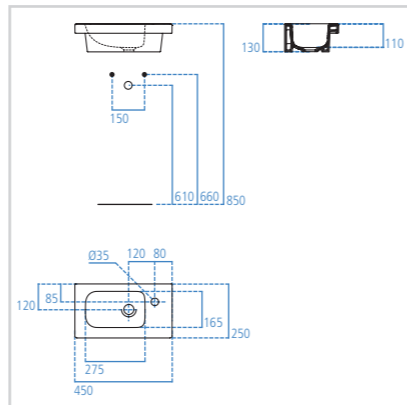

CERAMICA

**Lavabo top
500x380 mm**

Modello Lavabo top 500x380 mm Cod. E132301

- Monoforo
- Con troppopieno
- Semicolonna Space E711401
- Colonna E711201
- Sifone lineare cromato per lavabo J3747AA

**Lavabo top lavamani
450x250 mm**

versione sinistra

Modello Lavabo top 450x250 mm Cod. E132201

- Monoforo
- Con troppopieno
- Installabile solo su mobile

**Lavabo top lavamani
450x250 mm**

versione destra

Modello Lavabo top 450x250 mm Cod. E132101

- Monoforo
- Con troppopieno
- Installabile solo su mobile

**Lavabo a semi incasso
500 mm**

versione sinistra

Modello Lavabo a semi incasso 500 mm Cod. E133101

- Monoforo (sinistro)
- Con troppopieno
- Installabile solo su mobile

**Lavabo a semi incasso
500 mm**

versione destra

Modello Lavabo a semi incasso 500 mm Cod. E134701

- Monoforo (destra)
- Con troppopieno
- Installabile solo su mobile

**Lavabo Arc
550x380 mm**

Modello Lavabo Arc 550x380 mm Cod. E133201

- Monoforo
- Con troppopieno
- Semicolonna Space E711401
- Colonna E711201
- Sifone lineare cromato per lavabo J3747AA