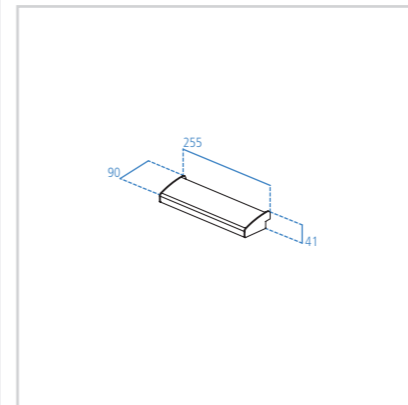

SPECCHI

Specchio con sistema anti-appannamento 1300 - 400 mm

Modello	Cod.
Specchio 1300 mm	E0386BH
Specchio 1000 mm	E0385BH
Specchio 800 mm	E0384BH
Specchio 700 mm	E0383BH
Specchio 600 mm	E0382BH
Specchio 500 mm	E0381BH
Specchio 400 mm	E0380BH

- Altezza 700 mm
- Spessore 20 mm
- Predisposizione posteriore per installazione luce
- Sistema anti-appannamento (escluso codice E0380BH)
- Certificazione IP44 e EMC
- Fissaggio incluso

Lampada a led 550/350 mm

Modello	Cod.
Lampada a Led 550 mm	K2681AA
Lampada a Led 350 mm	K2682AA

- Potenza 6 Watt
- Certificazione IP44
- Compatibili con tutti gli specchi anti-appannamento e gli specchi contenitori

Lampada fluorescente 590/354 mm

Modello	Cod.
Lampada 590 mm	E039067
Lampada 354 mm	E038967

- Potenza 13 Watt (E039067), 8 Watt (E038967)
- Certificazione IP44
- Compatibili con tutti gli specchi anti-appannamento e gli specchi contenitori

Lampada alogena 256 mm

Modello	Cod.
Lampada alogena 256 mm	E039167

- Potenza 2x40 Watt
- Certificazione IP44
- Compatibili con tutti gli specchi anti-appannamento e gli specchi contenitori