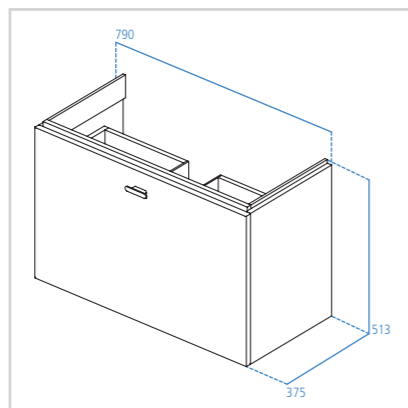

CERAMICA

MOBILI

Bidet sospeso Compact

Modello Cod.
Bidet sospeso Compact **E119201**

- Fissaggi completamente nascosti (kit di installazione a corredo - TT0299327)

Mobile sottolavabo
800 mm

Modello	Cod.
Bianco Lucido	C6746WG
Noce Scuro	E0318SX
Grigio Lucido	C6746KR
Olmo	E0318KS

- Profondità 375 mm
- Un cassetto esterno ed uno interno ad estrazione totale e autorientro ammortizzato
- Sifone salvaspazio incluso
- Maniglia inclusa
- Compatibile con lavabo E132901
- Fissaggio incluso
- Un set di scatole porta oggetti incluso

Mobile sottolavabo
700 mm

versione sinistra

Modello	Cod.
Bianco Lucido	C6744WG
Noce Scuro	E0316SX
Grigio Lucido	C6744KR
Olmo	E0316KS

- Profondità 375 mm
- Un cassetto esterno ed uno interno ad estrazione totale e autorientro ammortizzato
- Sifone salvaspazio incluso
- Maniglia inclusa
- Compatibile con lavabo E132701
- Fissaggio incluso
- Un set di scatole porta oggetti incluso

Mobile sottolavabo
700 mm

versione destra

Modello	Cod.
Bianco Lucido	C6745WG
Noce Scuro	E0317SX
Grigio Lucido	C6745KR
Olmo	E0317KS

- Profondità 375 mm
- Un cassetto esterno ed uno interno ad estrazione totale e autorientro ammortizzato
- Sifone salvaspazio incluso
- Maniglia inclusa
- Compatibile con lavabo E132801
- Fissaggio incluso
- Un set di scatole porta oggetti incluso

Mobile sottolavabo
600 mm

versione sinistra

Modello	Cod.
Bianco Lucido	C6742WG
Noce Scuro	E0314SX
Grigio Lucido	C6742KR
Olmo	E0314KS

- Profondità 375 mm
- Un cassetto esterno ed uno interno ad estrazione totale e autorientro ammortizzato
- Sifone salvaspazio incluso
- Maniglia inclusa
- Compatibile con lavabo E132501
- Fissaggio incluso
- Un set di scatole porta oggetti incluso

Mobile sottolavabo
600 mm

versione destra