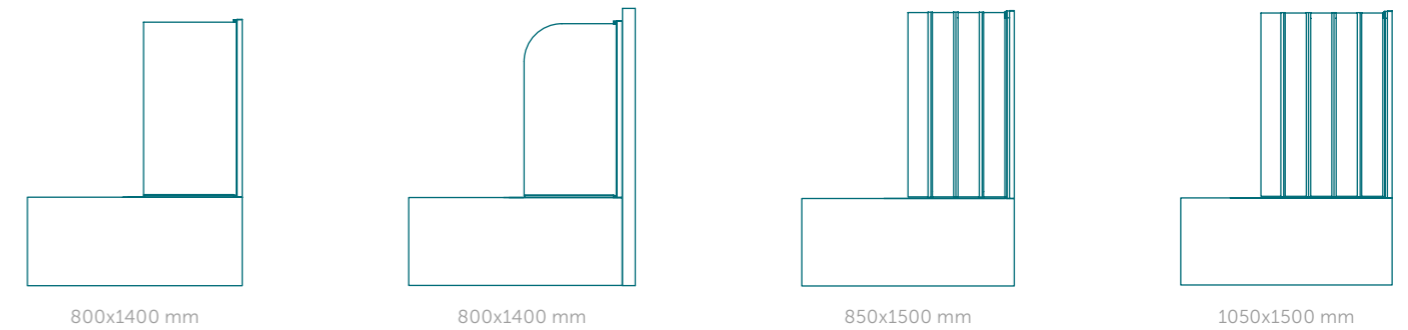

Trova i componenti più adatti per creare il tuo bagno.
Connect è ceramica, rubinetteria, arredo bagno, cabine doccia, vasche e piatti doccia!