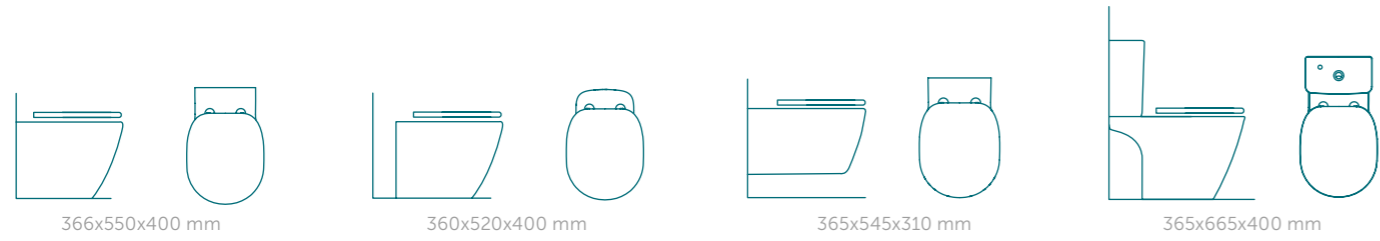

LA GRANDE FAMIGLIA CONNECT