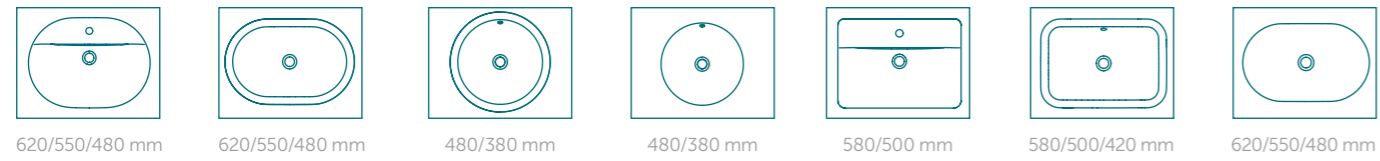

LA GRANDE FAMIGLIA CONNECT