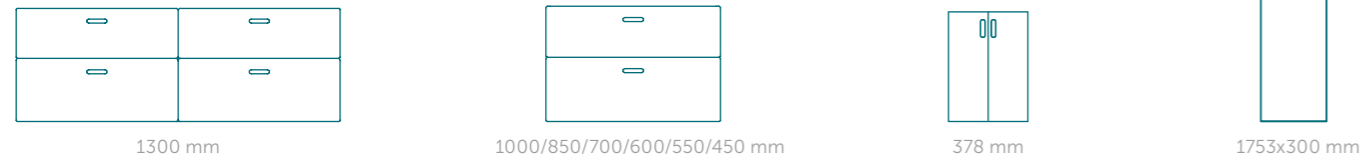

LA GRANDE FAMIGLIA CONNECT