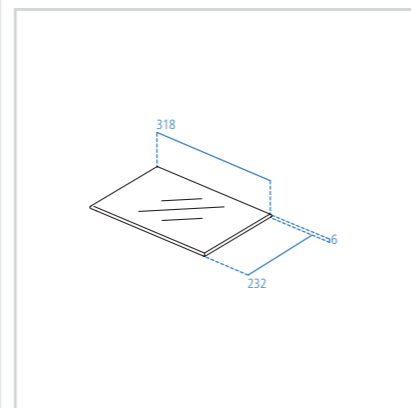

MOBILI

**Mobile sottolavabo
per lavamani 450 mm**
versione destra

Modello	Cod.
Bianco Lucido	E0371WG
Noce Scuro	E0371SX
Grigio Lucido	E0371KR
Olmo	E0371KS

- Profondità 243 mm
- Sospeso
- Mensola interna removibile
- Apertura porta a "L"
- Possibilità di aggiunta mobile laterale con top in vetro
- Installazione con lavamani (versione destra) E132101
- Fissaggio incluso
- Anta con chiusura ammortizzata
- Maniglia inclusa

**Mobile laterale
300 mm**

Modello	Cod.
Bianco Lucido	E0373WG
Noce Scuro	E0373SX
Grigio Lucido	E0373KR
Olmo	E0373KS

- Mobiletto laterale abbinabile a mobile sottolavabo per lavamani
- Top in vetro da ordinare separatamente
- Profondità 252 mm
- Installazione sospesa
- Fissaggio incluso
- Anta a chiusura ammortizzata
- Maniglia inclusa

**Top in vetro
300 mm**

Modello	Cod.
Bianco Lucido	E0392SA
Grigio	E0392RU
Marrone Chiaro	E0392RP

- Top per mobiletto laterale
- Vetro temperato

**Mobile laterale
200 mm**

Modello	Cod.
Bianco Lucido	E0372WG
Noce Scuro	E0372SX
Grigio Lucido	E0372KR
Olmo	E0372KS

- Mobiletto laterale abbinabile a mobile sottolavabo per lavamani
- Top in vetro da ordinare separatamente
- Profondità 243 mm
- Installazione sospesa
- Fissaggio incluso
- Anta a chiusura ammortizzata
- Maniglia inclusa

**Top in vetro
200 mm**

Modello	Cod.
Bianco Lucido	E0362SA
Grigio	E0362RU
Marrone Chiaro	E0362RP

- Top per mobiletto laterale
- Vetro temperato

**Mobile a colonna
300 mm**

Modello	Cod.
Bianco Lucido	C6751WG
Noce Scuro	E0379SX
Grigio Lucido	C6751KR
Olmo	E0379KS

- Profondità 210 mm
- Reversibile
- Cinque ripiani interni regolabili in vetro
- Versione sospesa
- Due ante a chiusura ammortizzata
- Fissaggio incluso
- Maniglie incluse