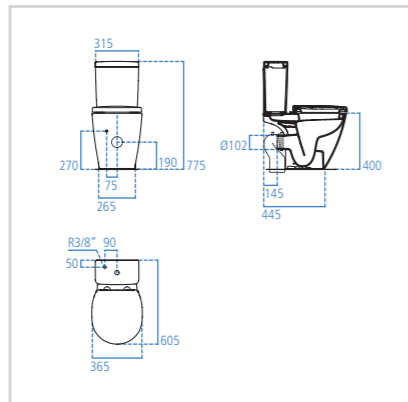

CERAMICA

Lavabo Sphere
550x380 mm

Modello Lavabo Sphere 550x380 mm Cod. E133301

- Monoforo
- Con troppopieno
- Semicolonna Space E711401
- Colonna E711201
- Sifone lineare cromato per lavabo J3747AA

Vaso con cassetta
Compact

Modello Vaso con cassetta Compact Cod. E118501

- Da montare con cassetta E7143 (in foto) o cassetta angolare E119101

Cassetta angolare

Modello Cassetta angolare Cod. E119101

- Da montare con vaso compact E118501

Vaso a terra Compact

Modello Vaso filo parete Compact Cod. E130901

- Sedile slim incluso

Modello Vaso filo parete Compact Cod. E131101

- Sedile slim a chiusura rallentata incluso

Vaso sospeso Compact

Modello Vaso sospeso Compact Cod. E121801

- Sedile slim incluso
- Fissaggi completamente nascosti (kit di installazione a corredo - TT0299327)

Modello Vaso sospeso Compact Cod. E121901

- Sedile slim a chiusura rallentata incluso
- Fissaggi completamente nascosti (kit di installazione a corredo - TT0299327)

Bidet a terra Compact

Modello Bidet a terra Compact Cod. E118901