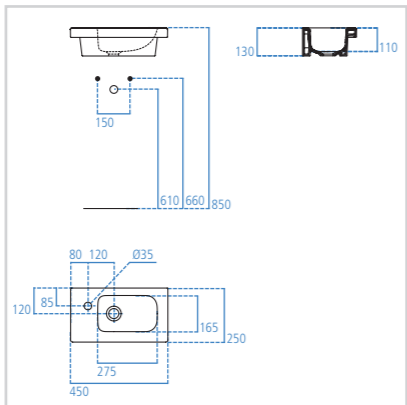

CERAMICA

**Lavabo top
500x380 mm**

Modello Lavabo top 500x380 mm Cod. E132301

- Monoforo
- Con troppopieno
- Semicolonna Space E711401
- Colonna E711201
- Sifone lineare cromato per lavabo J3747AA

**Lavabo top lavamani
450x250 mm**

versione sinistra

Modello Lavabo top 450x250 mm Cod. E132201

- Monoforo
- Con troppopieno
- Installabile solo su mobile

**Lavabo top lavamani
450x250 mm**

versione destra

Modello Lavabo top 450x250 mm Cod. E132101

- Monoforo
- Con troppopieno
- Installabile solo su mobile

**Lavabo a semi incasso
500 mm**

versione sinistra

Modello Lavabo a semi incasso 500 mm Cod. E133101

- Monoforo (sinistro)
- Con troppopieno
- Installabile solo su mobile

**Lavabo a semi incasso
500 mm**

versione destra

Modello Lavabo a semi incasso 500 mm Cod. E134701

- Monoforo (destra)
- Con troppopieno
- Installabile solo su mobile

**Lavabo Arc
550x380 mm**

Modello Lavabo Arc 550x380 mm Cod. E133201

- Monoforo
- Con troppopieno
- Semicolonna Space E711401
- Colonna E711201
- Sifone lineare cromato per lavabo J3747AA