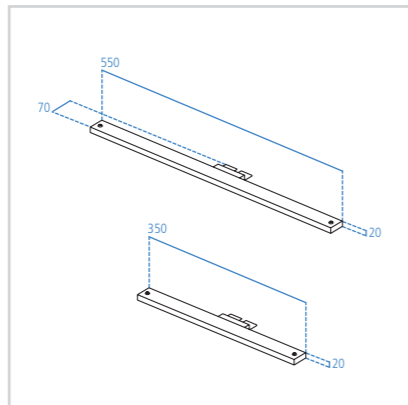

SPECCHI

Specchio con sistema anti-appannamento 1300 - 400 mm

Modello	Cod.
Specchio 1300 mm	E0386BH
Specchio 1000 mm	E0385BH
Specchio 800 mm	E0384BH
Specchio 700 mm	E0383BH
Specchio 600 mm	E0382BH
Specchio 500 mm	E0381BH
Specchio 400 mm	E0380BH

- Altezza 700 mm
- Spessore 20 mm
- Predisposizione posteriore per installazione luce
- Sistema anti-appannamento (escluso codice E0380BH)
- Certificazione IP44 e EMC
- Fissaggio incluso

Lampada a led 550/350 mm

Modello	Cod.
Lampada a Led 550 mm	K2681AA
Lampada a Led 350 mm	K2682AA

- Potenza 6 Watt
- Certificazione IP44
- Compatibili con tutti gli specchi anti-appannamento e gli specchi contenitori

Lampada fluorescente 590/354 mm

Modello	Cod.
Lampada 590 mm	E039067
Lampada 354 mm	E038967

- Potenza 13 Watt (E039067), 8 Watt (E038967)
- Certificazione IP44
- Compatibili con tutti gli specchi anti-appannamento e gli specchi contenitori

Lampada alogena 256 mm

Modello	Cod.
Lampada alogena 256 mm	E039167

- Potenza 2x40 Watt
- Certificazione IP44
- Compatibili con tutti gli specchi anti-appannamento e gli specchi contenitori