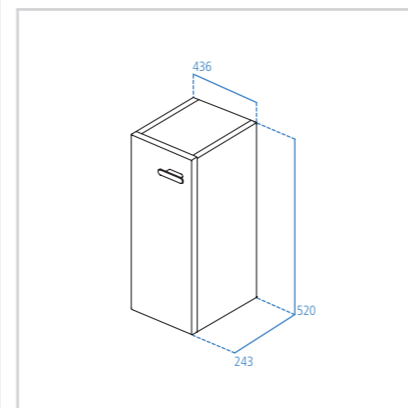

- Mobiletto laterale abbinabile a mobile sottolavabo per lavamani
- Top in vetro da ordinare separatamente
- Profondità 243 mm
- Installazione sospesa
- Fissaggio incluso
- Anta a chiusura ammortizzata
- Maniglia inclusa