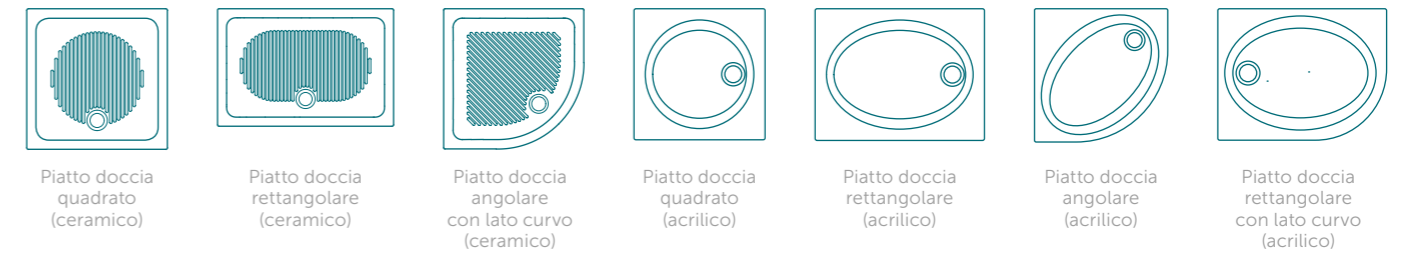

Trova i componenti più adatti per creare il tuo bagno.
Connect è ceramica, rubinetteria, arredo bagno, cabine doccia, vasche e piatti doccia!