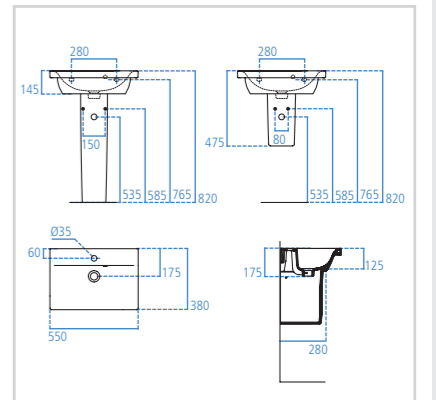

CERAMICA

Lavabo top
800x380 mm

Modello Cod.
Lavabo top 800x380 mm **E132901**

- Monoforo
- Con troppopieno
- Semicolonna Space E711401
- Colonna E711201
- Sifone lineare cromato per lavabo J3747AA

Lavabo top
700x380 mm
versione sinistra

Modello Cod.
Lavabo top 700x380 mm **E132701**

- Monoforo
- Con troppopieno
- Semicolonna Space E711401
- Colonna E711201
- Sifone lineare cromato per lavabo J3747AA

Lavabo top
700x380 mm
versione destra

Modello Cod.
Lavabo top 700x380 mm **E132801**

- Monoforo
- Con troppopieno
- Semicolonna Space E711401
- Colonna E711201
- Sifone lineare cromato per lavabo J3747AA

Lavabo top
600x380 mm
versione sinistra

Modello Cod.
Lavabo top 600x380 mm **E132501**

- Monoforo
- Con troppopieno
- Semicolonna Space E711401
- Colonna E711201
- Sifone lineare cromato per lavabo J3747AA

Lavabo top
600x380 mm
versione destra

Modello Cod.
Lavabo Top 600x380 mm **E132601**

- Monoforo
- Con troppopieno
- Semicolonna Space E711401
- Colonna E711201
- Sifone lineare cromato per lavabo J3747AA

Lavabo top
550x380 mm

Modello Cod.
Lavabo top 550x380 mm **E132401**

- Monoforo
- Con troppopieno
- Semicolonna Space E711401
- Colonna E711201
- Sifone lineare cromato per lavabo J3747AA