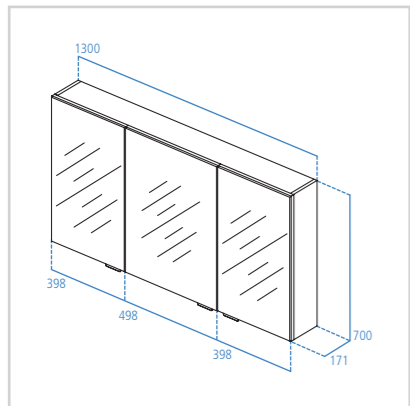

SPECCHI

Specchio contenitore
1300 mm

Modello	Cod.
Bianco	E0324WG
Effetto Alluminio	E0324KP

- Predisposto ad essere installato con 5 tipologie differenti (per design e dimensioni) di lampade
- Tre ante con chiusura rallentata
- Fissaggio incluso
- Maniglie incluse

Specchio contenitore
1000 mm

Modello	Cod.
Bianco	E0323WG
Effetto Alluminio	E0323KP

- Predisposto ad essere installato con 5 tipologie differenti (per design e dimensioni) di lampade
- Tre ante con chiusura rallentata
- Fissaggio incluso
- Maniglie incluse

Specchio contenitore
800 mm

Modello	Cod.
Bianco	E0322WG
Effetto Alluminio	E0322KP

- Predisposto ad essere installato con 5 tipologie differenti (per design e dimensioni) di lampade
- Tre ante con chiusura rallentata
- Fissaggio incluso
- Maniglie incluse

Specchio contenitore
700 mm

Modello	Cod.
Bianco	E0321WG
Effetto Alluminio	E0321KP

- Predisposto ad essere installato con 5 tipologie differenti (per design e dimensioni) di lampade
- Tre ante con chiusura rallentata
- Fissaggio incluso
- Maniglie incluse

Specchio contenitore
600 mm

Modello	Cod.
Bianco	E0320WG
Effetto Alluminio	E0320KP

- Predisposto ad essere installato con 5 tipologie differenti (per design e dimensioni) di lampade
- Due ante con chiusura rallentata
- Fissaggio incluso
- Maniglie incluse

Specchio contenitore
500 mm

Modello	Cod.
Bianco	E0319WG
Effetto Alluminio	E0319KP

- Predisposto ad essere installato con 5 tipologie differenti (per design e dimensioni) di lampade
- Un'anta con chiusura rallentata
- Fissaggio incluso
- Maniglie incluse