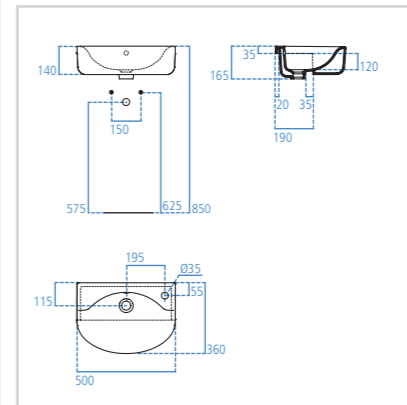

CERAMICA

**Lavabo top
500x380 mm**

Modello Lavabo top 500x380 mm Cod. E132301

- Monoforo
- Con troppopieno
- Semicolonna Space E711401
- Colonna E711201
- Sifone lineare cromato per lavabo J3747AA

**Lavabo top lavamani
450x250 mm**

versione sinistra

Modello Lavabo top 450x250 mm Cod. E132201

- Monoforo
- Con troppopieno
- Installabile solo su mobile

**Lavabo top lavamani
450x250 mm**

versione destra

Modello Lavabo top 450x250 mm Cod. E132101

- Monoforo
- Con troppopieno
- Installabile solo su mobile

**Lavabo a semi incasso
500 mm**

versione sinistra

Modello Lavabo a semi incasso 500 mm Cod. E133101

- Monoforo (sinistro)
- Con troppopieno
- Installabile solo su mobile

**Lavabo a semi incasso
500 mm**

versione destra

Modello Lavabo a semi incasso 500 mm Cod. E134701

- Monoforo (destra)
- Con troppopieno
- Installabile solo su mobile

**Lavabo Arc
550x380 mm**

Modello Lavabo Arc 550x380 mm Cod. E133201

- Monoforo
- Con troppopieno
- Semicolonna Space E711401
- Colonna E711201
- Sifone lineare cromato per lavabo J3747AA