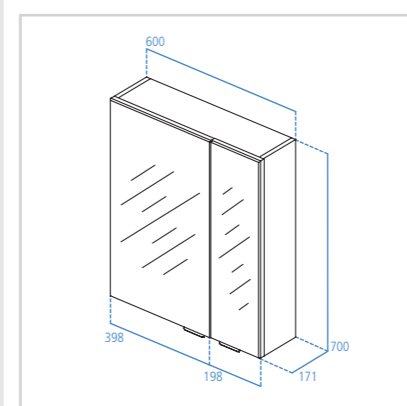

SPECCHI

Specchio contenitore
1300 mm

Modello	Cod.
Bianco	E0324WG
Effetto Alluminio	E0324KP

- Predisposto ad essere installato con 5 tipologie differenti (per design e dimensioni) di lampade
- Tre ante con chiusura rallentata
- Fissaggio incluso
- Maniglie incluse

Specchio contenitore
1000 mm

Modello	Cod.
Bianco	E0323WG
Effetto Alluminio	E0323KP

- Predisposto ad essere installato con 5 tipologie differenti (per design e dimensioni) di lampade
- Tre ante con chiusura rallentata
- Fissaggio incluso
- Maniglie incluse

Specchio contenitore
800 mm

Modello	Cod.
Bianco	E0322WG
Effetto Alluminio	E0322KP

- Predisposto ad essere installato con 5 tipologie differenti (per design e dimensioni) di lampade
- Tre ante con chiusura rallentata
- Fissaggio incluso
- Maniglie incluse

Specchio contenitore
700 mm

Modello	Cod.
Bianco	E0321WG
Effetto Alluminio	E0321KP

- Predisposto ad essere installato con 5 tipologie differenti (per design e dimensioni) di lampade
- Tre ante con chiusura rallentata
- Fissaggio incluso
- Maniglie incluse

Specchio contenitore
600 mm

Modello	Cod.
Bianco	E0320WG
Effetto Alluminio	E0320KP

- Predisposto ad essere installato con 5 tipologie differenti (per design e dimensioni) di lampade
- Due ante con chiusura rallentata
- Fissaggio incluso
- Maniglie incluse

Specchio contenitore
500 mm

Modello	Cod.
Bianco	E0319WG
Effetto Alluminio	E0319KP

- Predisposto ad essere installato con 5 tipologie differenti (per design e dimensioni) di lampade
- Un'anta con chiusura rallentata
- Fissaggio incluso
- Maniglie incluse