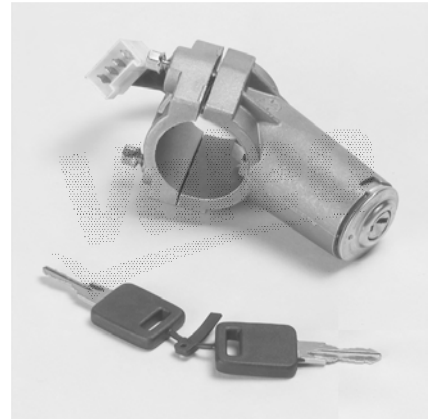

SEAT MARBELLA, TERRA
OE : SE028956000A

252007