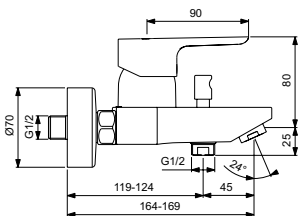

Mit Brause-Set:

- Brauseschlauch 1500mm
- 1-Funktions-Handbrause Idealrain S1
- Fixer Wandhalter