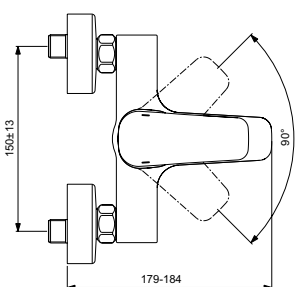

Mit Brause-Set:

- Brauseschlauch 1500mm
- 1-Funktions-Handbrause Idealrain S1
- Fixer Wandhalter