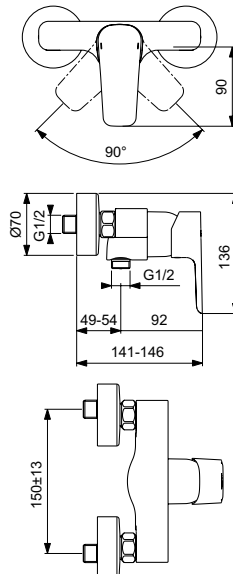

BIDETARMATUREN BRAUSEARMATUREN

Bidetarmatur

- 40mm Kartusche mit keramischen Dichtscheiben
- Integrierte Heißwassertemperaturkontrolle
- ECO-Funktion
- EASY-Fix Schnellmontagesystem
- Luftsprudler mit Kugelgelenk

Brausearmatur Aufputz

- 40mm Kartusche mit keramischen Dichtscheiben
- Integrierte Heißwassertemperaturkontrolle
- ECO-Funktion
- Verdeckte S-Anschlüsse
- Rückflussverhinderer

Brausearmatur Unterputz

- 47mm Kartusche mit keramischen Dichtscheiben
- Integrierte Heißwassertemperaturkontrolle
- ECO-Funktion
- DICHT-Fix Abdichtungssystem
- FAST-Fix Montagesystem