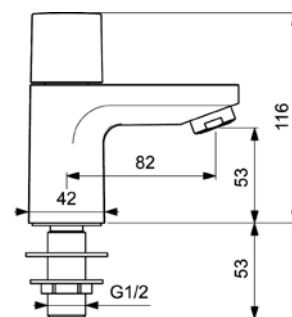

BADEARMATUREN

Badearmatur Aufputz

Modell	Bestell-Nr.
Badearmatur	B0718AA
Badearmatur mit Brause-Set	B0719AA

- 40mm Click-Kartusche
- Integrierte Heißwassertemperaturkontrolle
- ECO-Funktion
- Automatische Umschaltung
- Verdeckte S-Anschlüsse
- Rückflussverhinderer

Mit Brause-Set:

- Brauseschlauch 1500mm
- 1-Funktions-Handbrause Idealrain S1
- Fixer Wandhalter

Badearmatur Unterputz

Modell	Bestell-Nr.
Badearmatur Bausatz 2	A6115AA
Badearmatur eigensicher BS 2	A6116AA
EASY-Box Bausatz 1	A1000NU

- 47mm Kartusche mit keramischen Dichtscheiben
- Integrierte Heißwassertemperaturkontrolle
- ECO-Funktion
- Automatische Umschaltung
- DICHT-Fix Abdichtungssystem
- FAST-Fix Montagesystem

STANDVENTIL

Standventil

Modell	Bestell-Nr.
Standventil	B0734AA

- Oberteil mit keramischen Dichtscheiben
- Befestigung von unten (mit Anschluss G1/2)
- Luftsprudler M24x1