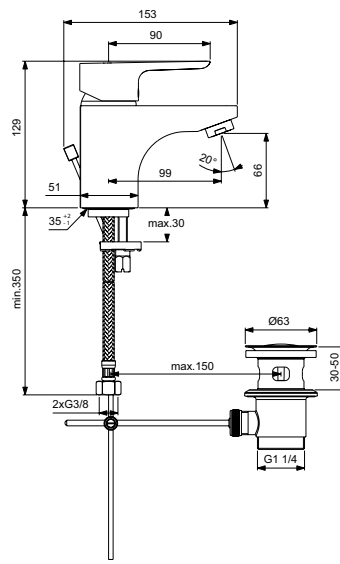

WASCHTISCHARMATUREN

Waschtischarmatur 145

Modell	Bestell-Nr.
Waschtischarmatur 145	B0704AA
5l/min Sparstrahlregler	B0773AA
ohne Ablaufgarnitur	B0705AA
Niederdruck	B0709AA
ND ohne Ablaufgarnitur	B0710AA

- 40mm Kartusche mit keramischen Dichtscheiben
- Integrierte Heißwassertemperaturkontrolle
- ECO-Funktion (nicht bei ND)
- EASY-Fix Schnellmontagesystem
- Luftsprudler M24x1

Waschtischarmatur 130

Modell	Bestell-Nr.
Waschtischarmatur 130	B0700AA
5l/min Sparstrahlregler	B0772AA
ohne Ablaufgarnitur	B0703AA
mit Kette	B0702AA
Niederdruck	B0748AA
BlueStart	B0767AA
BlueStart ohne Ablaufg.	B0768AA

- 40mm Kartusche mit keramischen Dichtscheiben
- Integrierte Heißwassertemperaturkontrolle
- ECO-Funktion (nicht bei ND)
- EASY-Fix Schnellmontagesystem
- Luftsprudler M24x1

Waschtischarmatur 290

Modell	Bestell-Nr.
Waschtischarmatur 290	B0706AA
ohne Ablaufgarnitur	B0708AA

- 40mm Kartusche mit keramischen Dichtscheiben
- Integrierte Heißwassertemperaturkontrolle
- ECO-Funktion
- EASY-Fix Schnellmontagesystem
- Verdeckter Strahlregler