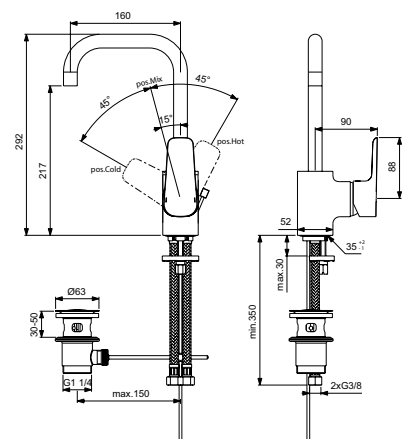

WASCHTISCHARMATUREN

Waschtischarmatur 145

Modell	Bestell-Nr.
Waschtischarmatur 145	B0704AA
5l/min Sparstrahlregler	B0773AA
ohne Ablaufgarnitur	B0705AA
Niederdruck	B0709AA
ND ohne Ablaufgarnitur	B0710AA

- 40mm Kartusche mit keramischen Dichtscheiben
- Integrierte Heißwassertemperaturkontrolle
- ECO-Funktion (nicht bei ND)
- EASY-Fix Schnellmontagesystem
- Luftsprudler M24x1

Waschtischarmatur 130

Modell	Bestell-Nr.
Waschtischarmatur 130	B0700AA
5l/min Sparstrahlregler	B0772AA
ohne Ablaufgarnitur	B0703AA
mit Kette	B0702AA
Niederdruck	B0748AA
BlueStart	B0767AA
BlueStart ohne Ablaufg.	B0768AA

- 40mm Kartusche mit keramischen Dichtscheiben
- Integrierte Heißwassertemperaturkontrolle
- ECO-Funktion (nicht bei ND)
- EASY-Fix Schnellmontagesystem
- Luftsprudler M24x1

Waschtischarmatur 290

Modell	Bestell-Nr.
Waschtischarmatur 290	B0706AA
ohne Ablaufgarnitur	B0708AA

- 40mm Kartusche mit keramischen Dichtscheiben
- Integrierte Heißwassertemperaturkontrolle
- ECO-Funktion
- EASY-Fix Schnellmontagesystem
- Verdeckter Strahlregler