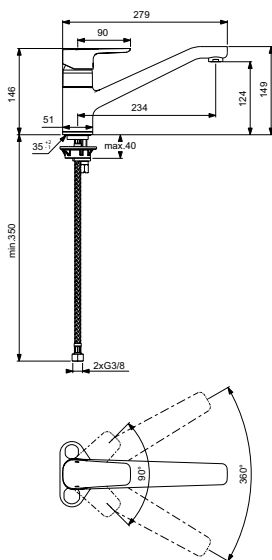

KÜCHENARMATUREN

Einhebel-Küchenarmatur

Modell	Bestell-Nr.
Küchenarmatur Niederdruck	B0722AA B0723AA

- 40mm Kartusche mit keramischen Dichtscheiben
- Integrierte Heißwassertemperaturkontrolle
- ECO-Funktion (nicht bei ND)
- EASY-Fix Schnellmontagesystem
- Luftsprudler M24x1

Einhebel-Küchenarmatur mit hohem Auslauf

Modell	Bestell-Nr.
Küchenarmatur	B0725AA

- 40mm Kartusche mit keramischen Dichtscheiben
- Integrierte Heißwassertemperaturkontrolle
- ECO-Funktion
- EASY-Fix Schnellmontagesystem
- Verdeckter Strahlregler

Wand-Einhebel-Küchenarmatur

Modell	Bestell-Nr.
Wand-Küchenarmatur	B0726AA

- 40mm Kartusche mit keramischen Dichtscheiben
- Integrierte Heißwassertemperaturkontrolle
- ECO-Funktion
- Verdeckte S-Anschlüsse
- Rohrauslauf 200mm