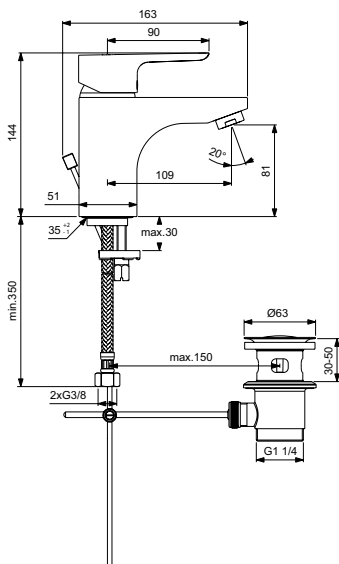

WASCHTISCHARMATUREN

Waschtischarmatur 145

Modell	Bestell-Nr.
Waschtischarmatur 145	B0704AA
5l/min Sparstrahlregler	B0773AA
ohne Ablaufgarnitur	B0705AA
Niederdruck	B0709AA
ND ohne Ablaufgarnitur	B0710AA

- 40mm Kartusche mit keramischen Dichtscheiben
- Integrierte Heißwassertemperaturkontrolle
- ECO-Funktion (nicht bei ND)
- EASY-Fix Schnellmontagesystem
- Luftsprudler M24x1

Waschtischarmatur 130

Modell	Bestell-Nr.
Waschtischarmatur 130	B0700AA
5l/min Sparstrahlregler	B0772AA
ohne Ablaufgarnitur	B0703AA
mit Kette	B0702AA
Niederdruck	B0748AA
BlueStart	B0767AA
BlueStart ohne Ablaufg.	B0768AA

- 40mm Kartusche mit keramischen Dichtscheiben
- Integrierte Heißwassertemperaturkontrolle
- ECO-Funktion (nicht bei ND)
- EASY-Fix Schnellmontagesystem
- Luftsprudler M24x1

Waschtischarmatur 290

Modell	Bestell-Nr.
Waschtischarmatur 290	B0706AA
ohne Ablaufgarnitur	B0708AA

- 40mm Kartusche mit keramischen Dichtscheiben
- Integrierte Heißwassertemperaturkontrolle
- ECO-Funktion
- EASY-Fix Schnellmontagesystem
- Verdeckter Strahlregler