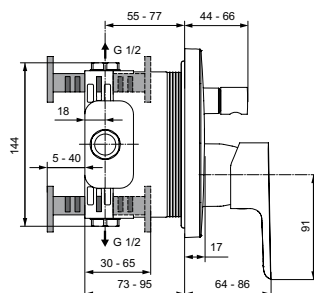

BADEARMATUREN

Badearmatur Aufputz

Modell	Bestell-Nr.
Badearmatur	B0718AA
Badearmatur mit Brause-Set	B0719AA

- 40mm Click-Kartusche
- Integrierte Heißwassertemperaturkontrolle
- ECO-Funktion
- Automatische Umschaltung
- Verdeckte S-Anschlüsse
- Rückflussverhinderer

Mit Brause-Set:

- Brauseschlauch 1500mm
- 1-Funktions-Handbrause Idealrain S1
- Fixer Wandhalter

Badearmatur Unterputz

Modell	Bestell-Nr.
Badearmatur Bausatz 2	A6115AA
Badearmatur eigensicher BS 2	A6116AA
EASY-Box Bausatz 1	A1000NU

- 47mm Kartusche mit keramischen Dichtscheiben
- Integrierte Heißwassertemperaturkontrolle
- ECO-Funktion
- Automatische Umschaltung
- DICHT-Fix Abdichtungssystem
- FAST-Fix Montagesystem

STANDVENTIL

Standventil

Modell	Bestell-Nr.
Standventil	B0734AA

- Oberteil mit keramischen Dichtscheiben
- Befestigung von unten (mit Anschluss G1/2)
- Luftsprudler M24x1