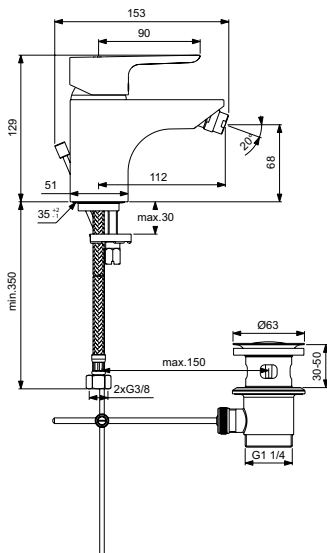

BIDETARMATUREN BRAUSEARMATUREN

Bidetarmatur

- 40mm Kartusche mit keramischen Dichtscheiben
- Integrierte Heißwassertemperaturkontrolle
- ECO-Funktion
- EASY-Fix Schnellmontagesystem
- Luftsprudler mit Kugelgelenk

Brausearmatur Aufputz

- 40mm Kartusche mit keramischen Dichtscheiben
- Integrierte Heißwassertemperaturkontrolle
- ECO-Funktion
- Verdeckte S-Anschlüsse
- Rückflussverhinderer

Brausearmatur Unterputz

- 47mm Kartusche mit keramischen Dichtscheiben
- Integrierte Heißwassertemperaturkontrolle
- ECO-Funktion
- DICHT-Fix Abdichtungssystem
- FAST-Fix Montagesystem