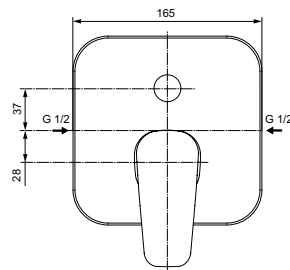

BADEARMATUREN

Badearmatur Aufputz

Modell	Bestell-Nr.
Badearmatur	B0718AA
Badearmatur mit Brause-Set	B0719AA

- 40mm Click-Kartusche
- Integrierte Heißwassertemperaturkontrolle
- ECO-Funktion
- Automatische Umschaltung
- Verdeckte S-Anschlüsse
- Rückflussverhinderer

Mit Brause-Set:

- Brauseschlauch 1500mm
- 1-Funktions-Handbrause Idealrain S1
- Fixer Wandhalter

Badearmatur Unterputz

Modell	Bestell-Nr.
Badearmatur Bausatz 2	A6115AA
Badearmatur eigensicher BS 2	A6116AA
EASY-Box Bausatz 1	A1000NU

- 47mm Kartusche mit keramischen Dichtscheiben
- Integrierte Heißwassertemperaturkontrolle
- ECO-Funktion
- Automatische Umschaltung
- DICHT-Fix Abdichtungssystem
- FAST-Fix Montagesystem

STANDVENTIL

Standventil

Modell	Bestell-Nr.
Standventil	B0734AA

- Oberteil mit keramischen Dichtscheiben
- Befestigung von unten (mit Anschluss G1/2)
- Luftsprudler M24x1