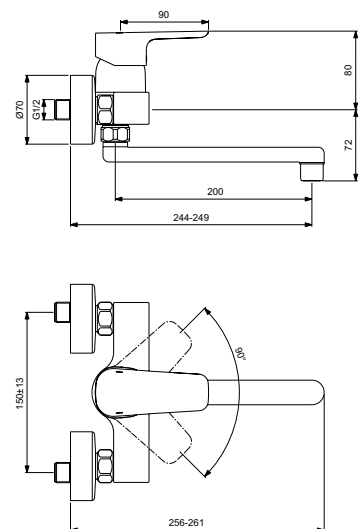

## Wand-Einhebel-Küchenarmatur

Modell	Bestell-Nr.
Wand-Küchenarmatur	B0726AA

- 40mm Kartusche mit keramischen Dichtscheiben
- Integrierte Heißwassertemperaturkontrolle
- ECO-Funktion
- Verdeckte S-Anschlüsse
- Rohrauslauf 200mm