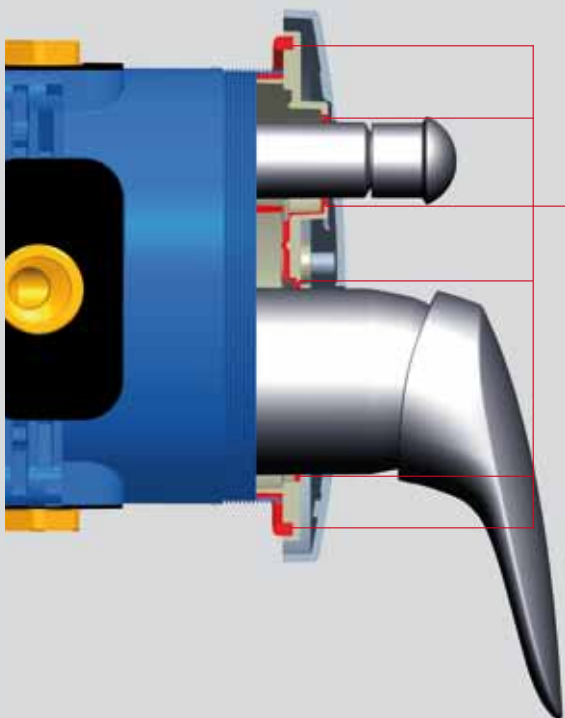

Dicht von außen – Aufgespritzte Dichtungen:
Der Rosettenträger dichtet die EASY-Box gegen Spritzwasser von außen ab. Jede Öffnung ist separat und sicher abgedichtet.

Dicht von außen – Dichtvlies:
Das Dichtvlies ersetzt den bisherigen Dichtrahmen – es schützt zuverlässig vor eindringendem Wasser von außen.

Dicht von innen – Einsätze:
Zusätzliche Einsätze an den Rohrdurchführungen verhindern eventuelles Austreten von Wasser aus der EASY-Box in die Wand.

Clever gelöst:
Der Rosettenträger wird im 2-Komponenten-Spritzgussverfahren hergestellt. Dank der direkt aufgespritzten Dichtungen sitzt jede perfekt und kann nicht fehlen.