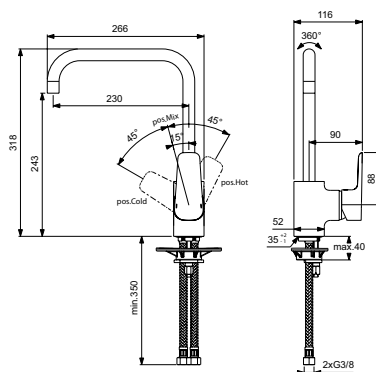

KÜCHENARMATUREN

Einhebel-Küchenarmatur

Modell	Bestell-Nr.
Küchenarmatur Niederdruck	B0722AA B0723AA

- 40mm Kartusche mit keramischen Dichtscheiben
- Integrierte Heißwassertemperaturkontrolle
- ECO-Funktion (nicht bei ND)
- EASY-Fix Schnellmontagesystem
- Luftsprudler M24x1

Einhebel-Küchenarmatur mit hohem Auslauf

Modell	Bestell-Nr.
Küchenarmatur	B0725AA

- 40mm Kartusche mit keramischen Dichtscheiben
- Integrierte Heißwassertemperaturkontrolle
- ECO-Funktion
- EASY-Fix Schnellmontagesystem
- Verdeckter Strahlregler

Wand-Einhebel-Küchenarmatur

Modell	Bestell-Nr.
Wand-Küchenarmatur	B0726AA

- 40mm Kartusche mit keramischen Dichtscheiben
- Integrierte Heißwassertemperaturkontrolle
- ECO-Funktion
- Verdeckte S-Anschlüsse
- Rohrauslauf 200mm