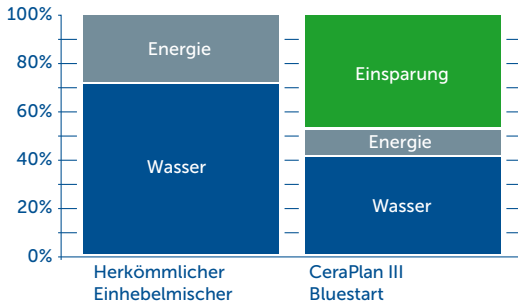

BLUESTART TECHNOLOGIE FÜR MAXIMALE ÖKONOMIE

Die innovative BlueStart Technologie liefert in der Mittelstellung kaltes Wasser und spart damit Energie und Wasser. Warmes Wasser lässt sich durch Drehen des Griffes nach links zumischen.