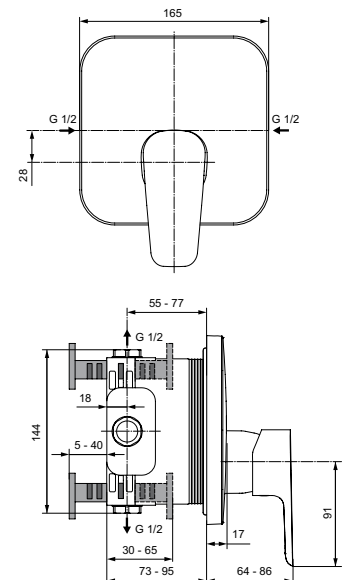

BIDETARMATUREN BRAUSEARMATUREN

Bidetarmatur

- 40mm Kartusche mit keramischen Dichtscheiben
- Integrierte Heißwassertemperaturkontrolle
- ECO-Funktion
- EASY-Fix Schnellmontagesystem
- Luftsprudler mit Kugelgelenk

Brausearmatur Aufputz

- 40mm Kartusche mit keramischen Dichtscheiben
- Integrierte Heißwassertemperaturkontrolle
- ECO-Funktion
- Verdeckte S-Anschlüsse
- Rückflussverhinderer

Brausearmatur Unterputz

- 47mm Kartusche mit keramischen Dichtscheiben
- Integrierte Heißwassertemperaturkontrolle
- ECO-Funktion
- DICHT-Fix Abdichtungssystem
- FAST-Fix Montagesystem