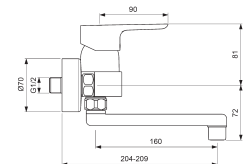

Modell	Bestellnummer
Wand-Küchenarmatur 160er Auslauf	B0906AA
Wand-Küchenarmatur 200er Auslauf	B0726AA

- 40 mm Kartusche mit keramischen Dichtscheiben
- Integrierte Heißwassertemperaturbegrenzung
- ECO-Funktion
- Verdeckte S-Anschlüsse