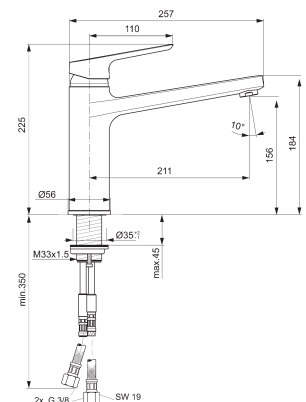

Einhebel-Küchenarmatur

Modell	Bestellnummer
mit Geräteabsperrventil	B0955AA

- Schwenkbarer, hoch angesetzter Gussauslauf
- Luftsprudler
- 35 mm Kartusche mit keramischen Dichtscheiben
- Integrierte Heißwassertemperaturbegrenzung
- Flexible Anschlusschläuche G3/8