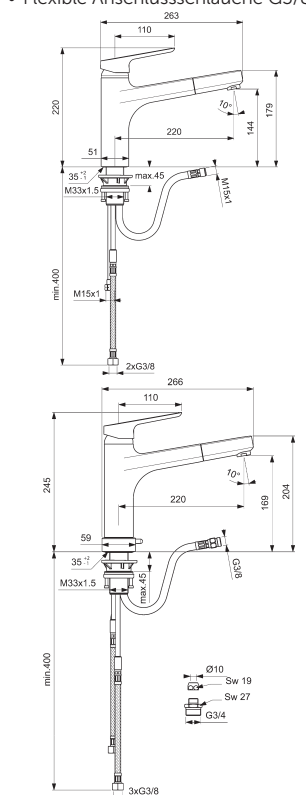

KÜCHENARMATUREN

Einhebel-Küchenarmatur

Modell	Bestellnummer
Küchenarmatur	B0952AA
Niederdruck	B0953AA
für Vorfenstermontage	B0954AA

- Schwenkbarer, hoch angesetzter Gussauslauf
- Luftsprudler
- 35 mm Kartusche mit keramischen Dichtscheiben
- Integrierte Heißwassertemperaturbegrenzung
- Flexible Anschlusschläuche G3/8

Einhebel-Küchenarmatur

Modell	Bestellnummer
mit Geräteabsperrventil	B0955AA

- Schwenkbarer, hoch angesetzter Gussauslauf
- Luftsprudler
- 35 mm Kartusche mit keramischen Dichtscheiben
- Integrierte Heißwassertemperaturbegrenzung
- Flexible Anschlusschläuche G3/8

Einhebel-Küchenarmatur

Modell	Bestellnummer
Küchenarmatur	B0956AA
Niederdruck	B0957AA
mit Geräteabsperrventil	B0958AA

- Schwenkbarer, hoch angesetzter Gussauslauf
- Herausziehbare 1-Funktionshandbrause
- 35 mm Kartusche mit keramischen Dichtscheiben
- Integrierte Heißwassertemperaturbegrenzung
- Flexible Anschlusschläuche G3/8