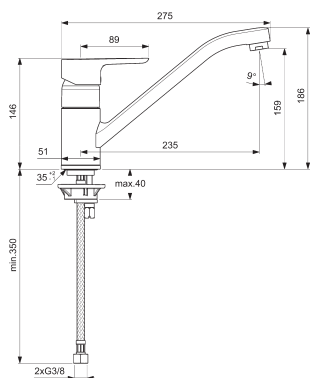

Modell	Bestellnummer
Küchenarmatur	B0895AA
Niederdruck	B0963AA

- Schwenkbarer Rohrauslauf
- Luftsprudler
- EASY-FIX Schnellmontagesystem
- 40 mm Kartusche mit keramischen Dichtscheiben
- Integrierte Heißwassertemperaturbegrenzung (nicht bei ND)
- ECO-Funktion
- Flexible Anschlusschläuche G3/8