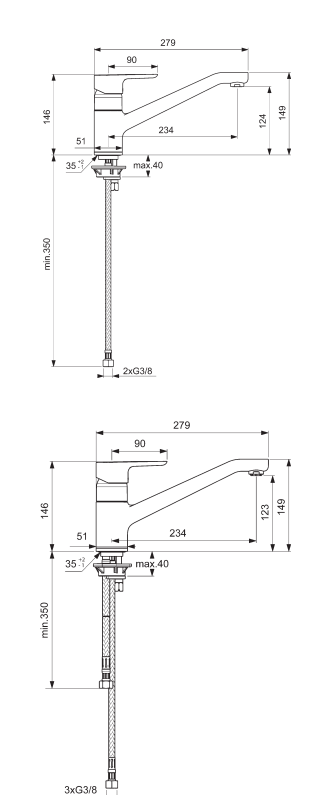

Modell	Bestellnummer
Küchenarmatur	B0722AA
Niederdruck	B0723AA

- Schwenkbarer Gussauslauf
- 40 mm Kartusche mit keramischen Dichtscheiben
- Bei Integrierte Heißwassertemperaturbegrenzung (nicht bei ND)
- ECO-Funktion (nicht bei ND)
- EASY-FIX Schnellmontagesystem
- Luftsprudler M24x1