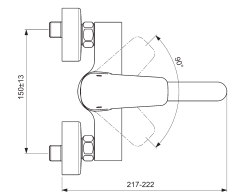

Modell	Bestellnummer
Wand-Küchenarmatur 160er Auslauf	B0906AA
Wand-Küchenarmatur 200er Auslauf	B0726AA

- 40 mm Kartusche mit keramischen Dichtscheiben
- Integrierte Heißwassertemperaturbegrenzung
- ECO-Funktion
- Verdeckte S-Anschlüsse