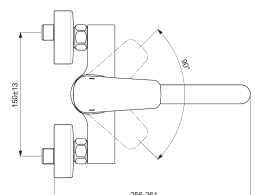

Modell	Bestellnummer
Wand-Küchenarmatur 160er Auslauf	B0906AA
Wand-Küchenarmatur 200er Auslauf	B0726AA

- 40 mm Kartusche mit keramischen Dichtscheiben
- Integrierte Heißwassertemperaturbegrenzung
- ECO-Funktion
- Verdeckte S-Anschlüsse