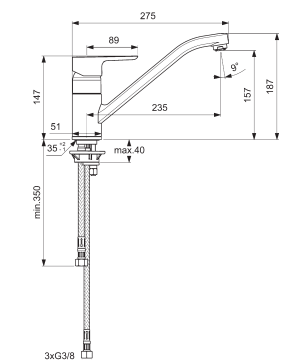

Modell	Bestellnummer
Küchenarmatur	B0895AA
Niederdruck	B0963AA

- Schwenkbarer Rohrauslauf
- Luftsprudler
- EASY-FIX Schnellmontagesystem
- 40 mm Kartusche mit keramischen Dichtscheiben
- Integrierte Heißwassertemperaturbegrenzung (nicht bei ND)
- ECO-Funktion
- Flexible Anschlusschläuche G3/8