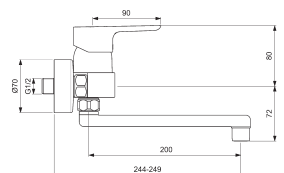

Modell	Bestellnummer
Wand-Küchenarmatur 160er Auslauf	B0906AA
Wand-Küchenarmatur 200er Auslauf	B0726AA

- 40 mm Kartusche mit keramischen Dichtscheiben
- Integrierte Heißwassertemperaturbegrenzung
- ECO-Funktion
- Verdeckte S-Anschlüsse