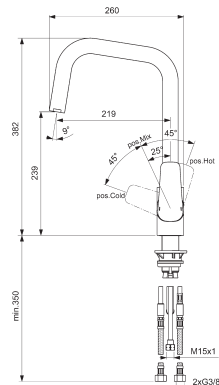

Modell	Bestellnummer
Küchenarmatur	B0960AA
Niederdruck	B0961AA

- Schwenkbarer Rohrauslauf
- Herausziehbare 1-Funktionshandbrause
- Luftsprudler
- 40 mm Kartusche mit keramischen Dichtscheiben
- Integrierte Heißwassertemperaturbegrenzung
- ECO-Funktion
- Flexible Anschlusschläuche G3/8