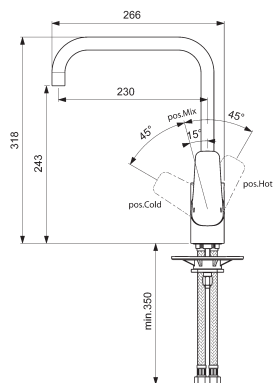

Einhebel-Küchenarmatur

Modell	Bestellnummer
Küchenarmatur	B0895AA
Niederdruck	B0963AA

- Schwenkbarer Rohrauslauf
- Luftsprudler
- EASY-FIX Schnellmontagesystem
- 40 mm Kartusche mit keramischen Dichtscheiben
- Integrierte Heißwassertemperaturbegrenzung (nicht bei ND)
- ECO-Funktion
- Flexible Anschlusschläuche G3/8

Einhebel-Küchenarmatur

Modell	Bestellnummer
Küchenarmatur	B0725AA
Niederdruck	B0959AA

- Schwenkbarer Rohrauslauf
- Luftsprudler
- 40 mm Kartusche mit keramischen Dichtscheiben
- Integrierte Heißwassertemperaturbegrenzung
- Flexible Anschlusschläuche G3/8