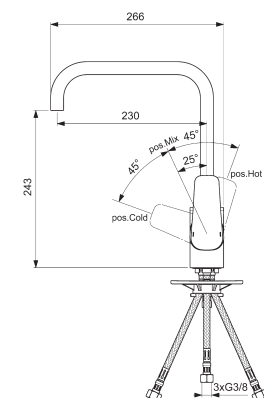

Einhebel-Küchenarmatur

Modell	Bestellnummer
Küchenarmatur	B0895AA
Niederdruck	B0963AA

- Schwenkbarer Rohrauslauf
- Luftsprudler
- EASY-FIX Schnellmontagesystem
- 40 mm Kartusche mit keramischen Dichtscheiben
- Integrierte Heißwassertemperaturbegrenzung (nicht bei ND)
- ECO-Funktion
- Flexible Anschlusschläuche G3/8

Einhebel-Küchenarmatur

Modell	Bestellnummer
Küchenarmatur	B0725AA
Niederdruck	B0959AA

- Schwenkbarer Rohrauslauf
- Luftsprudler
- 40 mm Kartusche mit keramischen Dichtscheiben
- Integrierte Heißwassertemperaturbegrenzung
- Flexible Anschlusschläuche G3/8

Einhebel-Küchenarmatur

Modell	Bestellnummer
Küchenarmatur	B0960AA
Niederdruck	B0961AA

- Schwenkbarer Rohrauslauf
- Herausziehbare 1-Funktionshandbrause
- Luftsprudler
- 40 mm Kartusche mit keramischen Dichtscheiben
- Integrierte Heißwassertemperaturbegrenzung
- ECO-Funktion
- Flexible Anschlusschläuche G3/8

Einhebel-Küchenarmatur

Modell	Bestellnummer
Wand-Küchenarmatur 160er Auslauf	B0906AA
Wand-Küchenarmatur 200er Auslauf	B0726AA

- 40 mm Kartusche mit keramischen Dichtscheiben
- Integrierte Heißwassertemperaturbegrenzung
- ECO-Funktion
- Verdeckte S-Anschlüsse