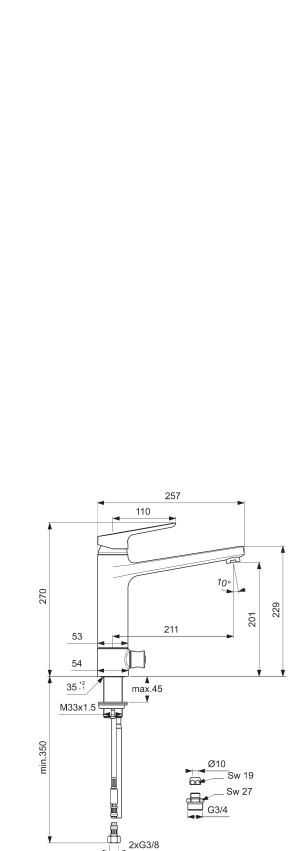

KÜCHENARMATUREN

Einhebel-Küchenarmatur

Modell	Bestellnummer
Küchenarmatur	B0952AA
Niederdruck	B0953AA
für Vorfenstermontage	B0954AA

- Schwenkbarer, hoch angesetzter Gussauslauf
- Luftsprudler
- 35 mm Kartusche mit keramischen Dichtscheiben
- Integrierte Heißwassertemperaturbegrenzung
- Flexible Anschlusschläuche G3/8

Einhebel-Küchenarmatur

Modell	Bestellnummer
mit Geräteabsperrventil	B0955AA

- Schwenkbarer, hoch angesetzter Gussauslauf
- Luftsprudler
- 35 mm Kartusche mit keramischen Dichtscheiben
- Integrierte Heißwassertemperaturbegrenzung
- Flexible Anschlusschläuche G3/8