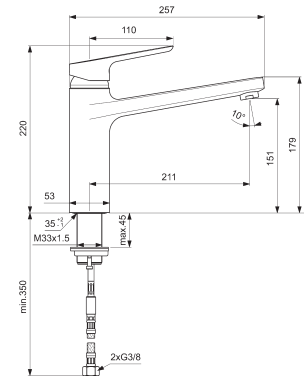

Einhebel-Küchenarmatur

Modell	Bestellnummer
mit Geräteabsperrventil	B0955AA

- Schwenkbarer, hoch angesetzter Gussauslauf
- Luftsprudler
- 35 mm Kartusche mit keramischen Dichtscheiben
- Integrierte Heißwassertemperaturbegrenzung
- Flexible Anschlusschläuche G3/8