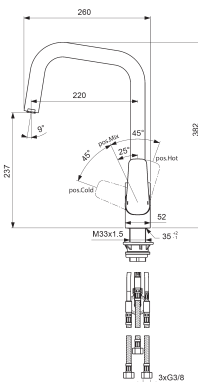

Modell	Bestellnummer
Küchenarmatur	B0960AA
Niederdruck	B0961AA

- Schwenkbarer Rohrauslauf
- Herausziehbare 1-Funktionshandbrause
- Luftsprudler
- 40 mm Kartusche mit keramischen Dichtscheiben
- Integrierte Heißwassertemperaturbegrenzung
- ECO-Funktion
- Flexible Anschlusschläuche G3/8