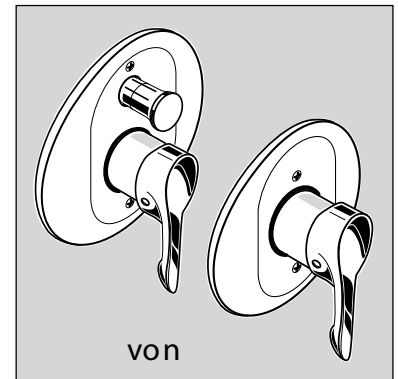

Produkt

Artikel-Nr.

Durchfluss bei 3 bar

Badethermostat UP Bausatz 2 (passend zu UP-Körper von 1974 - 1997)	A5400AA	XX
Brausethermostat UP Bausatz 2 (passend zu UP-Körper von 1974 - 1997)	A5401AA	XX

Dieser Umbausatz ermöglicht die Umrüstung von:
alle Einhebelmischer UP alt (**Baujahr 1984-1997**)
Ceramic, mit Kartusche Ø47 auf
VENICE / Bade- oder Brause-Thermostat