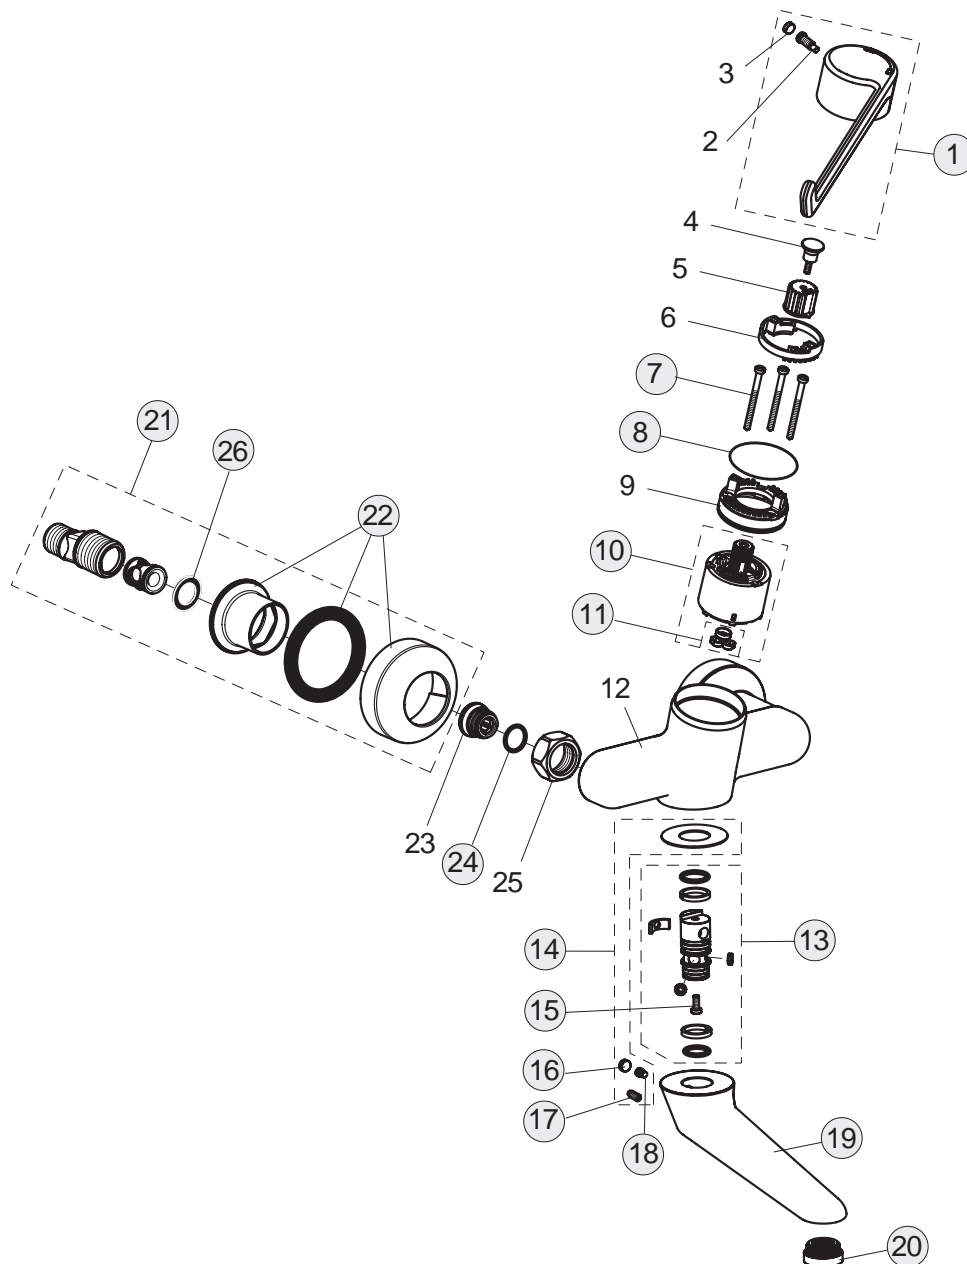

12 Liter

Pos.	Bezeichnung	Ersatzteil- Bestell-Nummer	Liefermenge
1	Griffhebel	B960688AA	1 St.
2	Schraube M6x19		
3	Gummikappe Ø8,1x3		
4	Schraube M4		
5	Adapter für Griffhebel		
6	Heisswasserbegrenzer		
7	Schraube M4x44	B960577NU	3 St.
8	O-Ring Ø40x1	B960277NU	1 St.
9	Einsatzstück		
10	Drehsicherheitskartusche Ø47 mm	B960571NU	1 St.
11	O-Ring-Set	A961155NU	1 Set
12	Armaturenkörper		
13	Dichtungs-Set	B960574NU	1 Set
14	Befestigungsset Auslauf	B960573NU	1 Set
15	Zylinderschraube M4x10	A960474NU	2 St.
16	Gummikappe Ø8,1x3	B960583NU	1 St.
17	Schraube M5x10	A963309NU	1 St.
18	Schraube M5x5,5	A961183NU	1 St.
19	Auslauf 150 mm	B960679AA	1 St.
20	Luftsprudler M24x1 -A- und Schlüssel diebstahlsicher	B960568AA	1 St.
21	S-Anschlüsse komplett	B960647AA	1 Set
22	Abdeckung komplett	B960365AA	1 St.
23	Sitzstück M19,14,5		
24	O-Ring Ø15,6x1,78	A961182NU	2 St.
25	Überwurfmutter G3/4		
26	Fiberring	A961139NU	2 St.