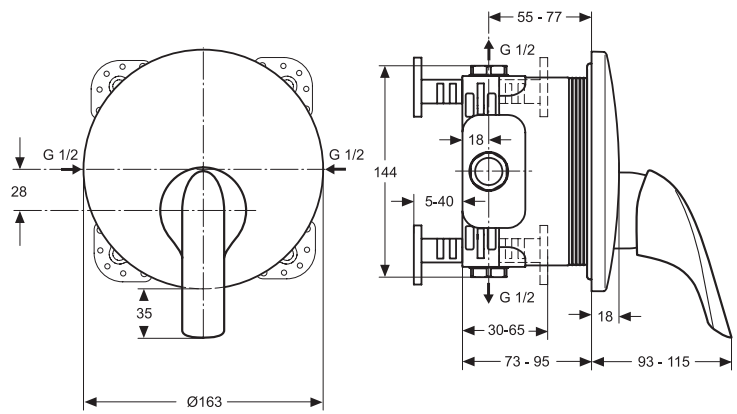

Baujahr: ab August 2009