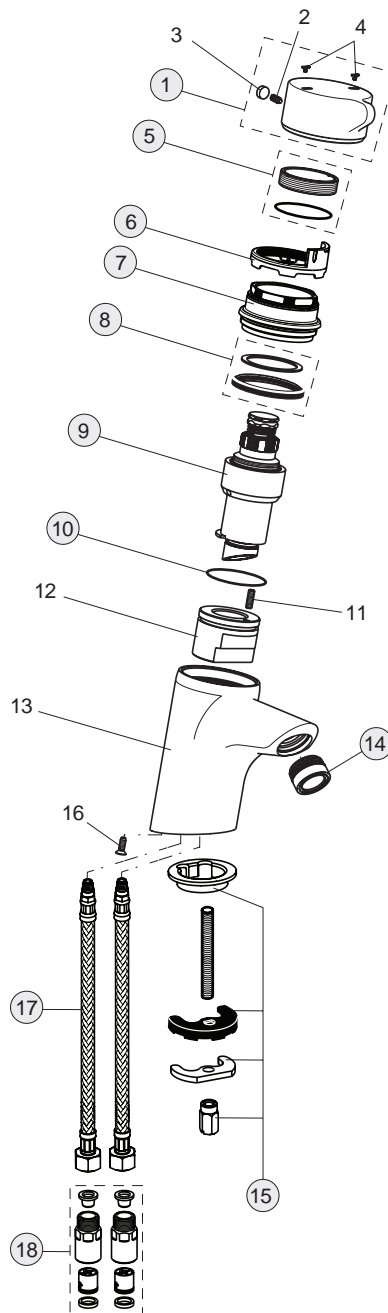

Durchfluss bei 3 bar

6 Liter