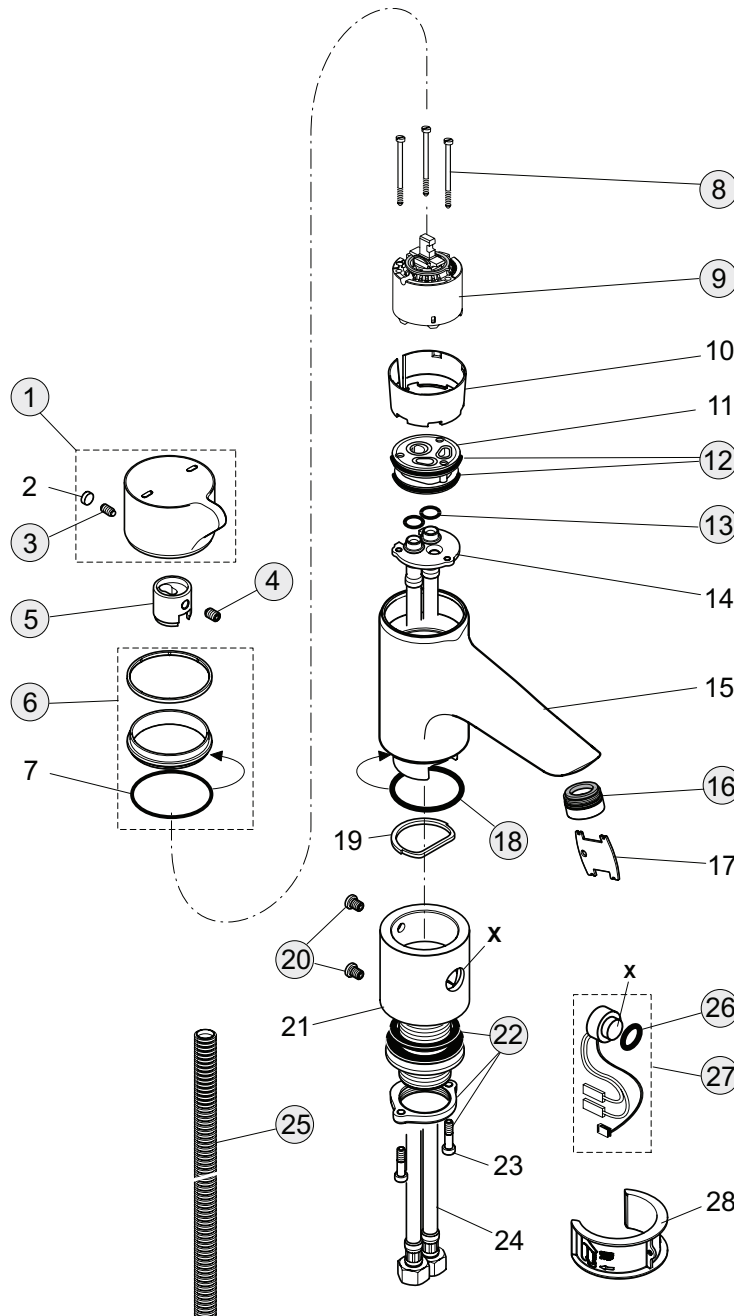

Produkt

Artikel-Nr.

Durchfluss bei 3 bar

Sensor-Waschtischarmatur (Ausladung 149 mm; Auslaufhöhe 84 mm)	A4155AA	9 Liter
Sensor-Waschtischarmatur (Ausladung 109 mm; Auslaufhöhe 83 mm)	A4156AA	9 Liter