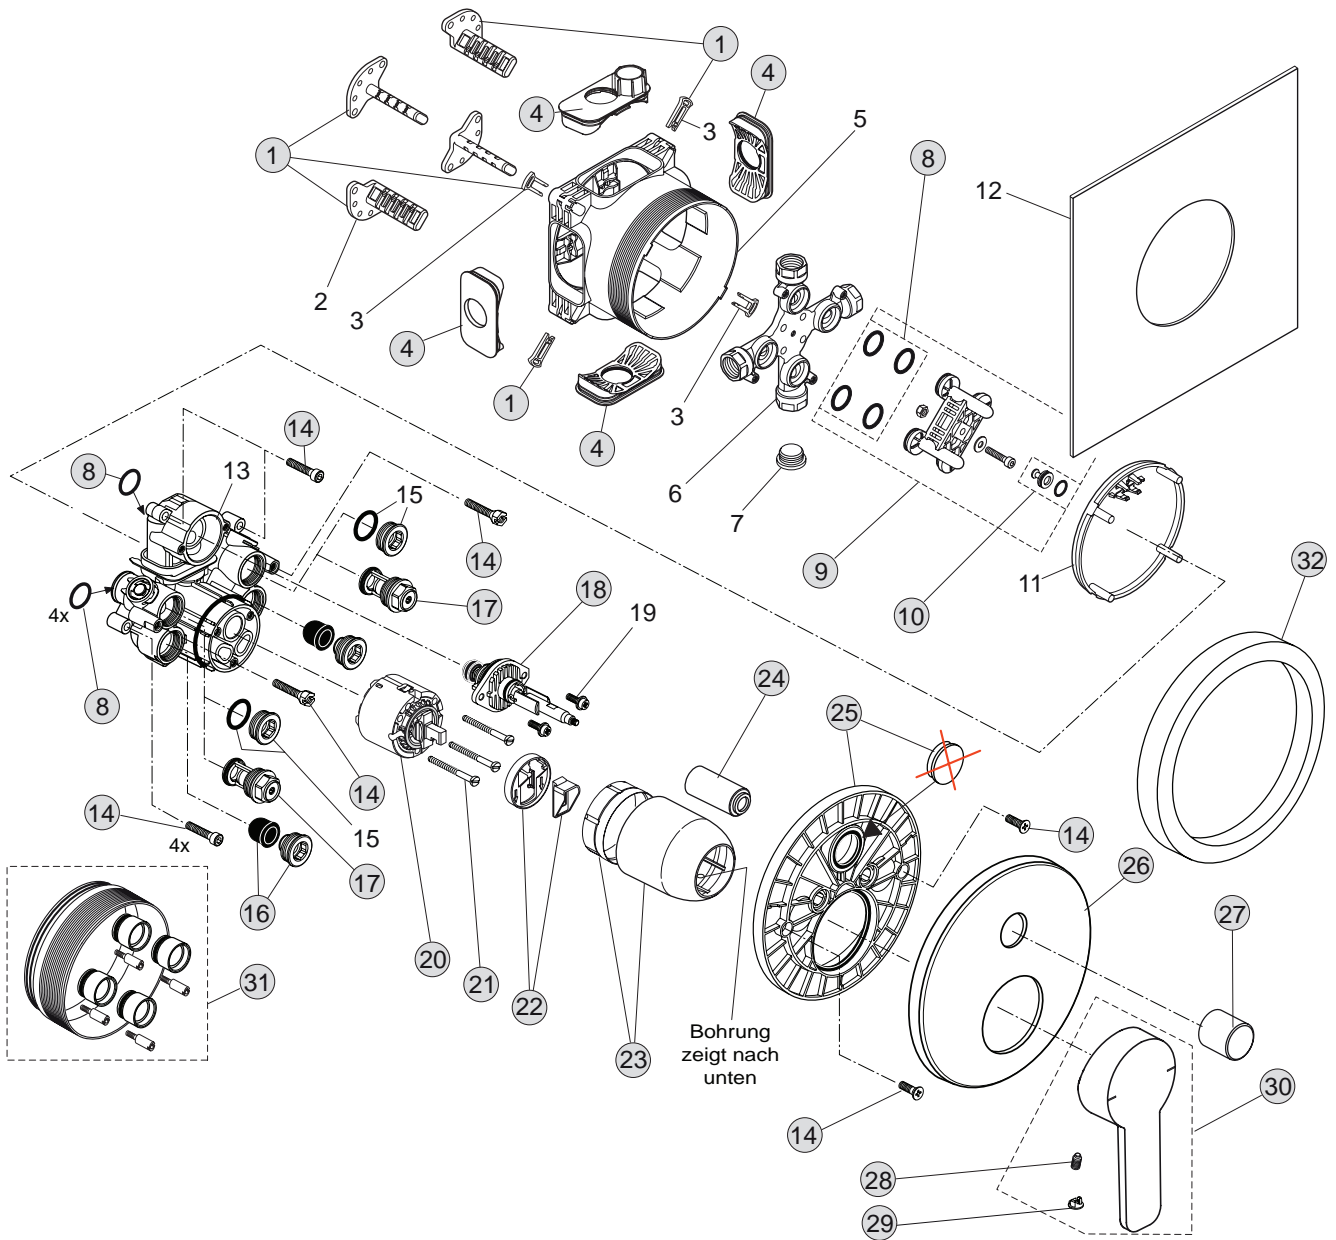

Durchfluss bei 3 bar

Pos.	Bezeichnung	Ersatzteil- Bestell-Nummer	Liefermenge
1	Versteller für Einbautiefe mit Riegel	A963131NU	1 Set
2	Höhenversteller		
3	Riegel (in Pos. 1 beinhaltet)		
4	Seitendichtung	A963132NU	1 Set
5	UP-Box		
6	Kreuz		
7	Stopfen G1/2		
8	O-Ring Ø17x2,5	A963143NU	1 Set
9	Spüleinsatz komplett mit O-Ringen und Scheiben	A963146NU	1 Set
10	Absperrstopfen mit O-Ring Ø12x1,5	A963147NU	1 St.
11	Deckel für UP-Box		
12	Vlies für UP-Box		
13	Armaturenkörper		
14	Schraubenset komplett	A960890NU	1 Set
15	Stopfen mit O-Ring		
16	Geräuschkämpfer komplett	A960891NU	1 St.
17	Absperrventil komplett	A960706NU	2 St.
18	Umschaltung UP komplett	A963443NU	1 St.
19	Schraube M4x12		
20	Kartusche Ø47 mm	A960500NU	1 St.
21	Zylinderschraube M4x41,7	A963335NU	3 St.
22	Volumenanschlag komplett	A860700NU	1 Set
23	Abdeckkappe für Kartusche	A960893AA	1 St.
24	Abdeckkappe für Umschaltung	A960894AA	1 St.
25	Rosettenhalter komplett	A960895NU	1 Set
26	Rosette Ø157 rund	A962392AA	1 St.
27	Zugknopf M4	A960562AA	1 St.
28	Gewindestift M5x10 DIN915	A963309NU	1 St.
29	Griff	A960473AA	1 St.
30	Griffhebel mit Logo ISI	F960980AA	1 St.
31	Verlängerungsset 20 mm	A960704NU	1 Set
	Verlängerungsset 40 mm	A962476NU	1 Set
32	Distanzrahmen + Rosette	A962464AA	1 St.