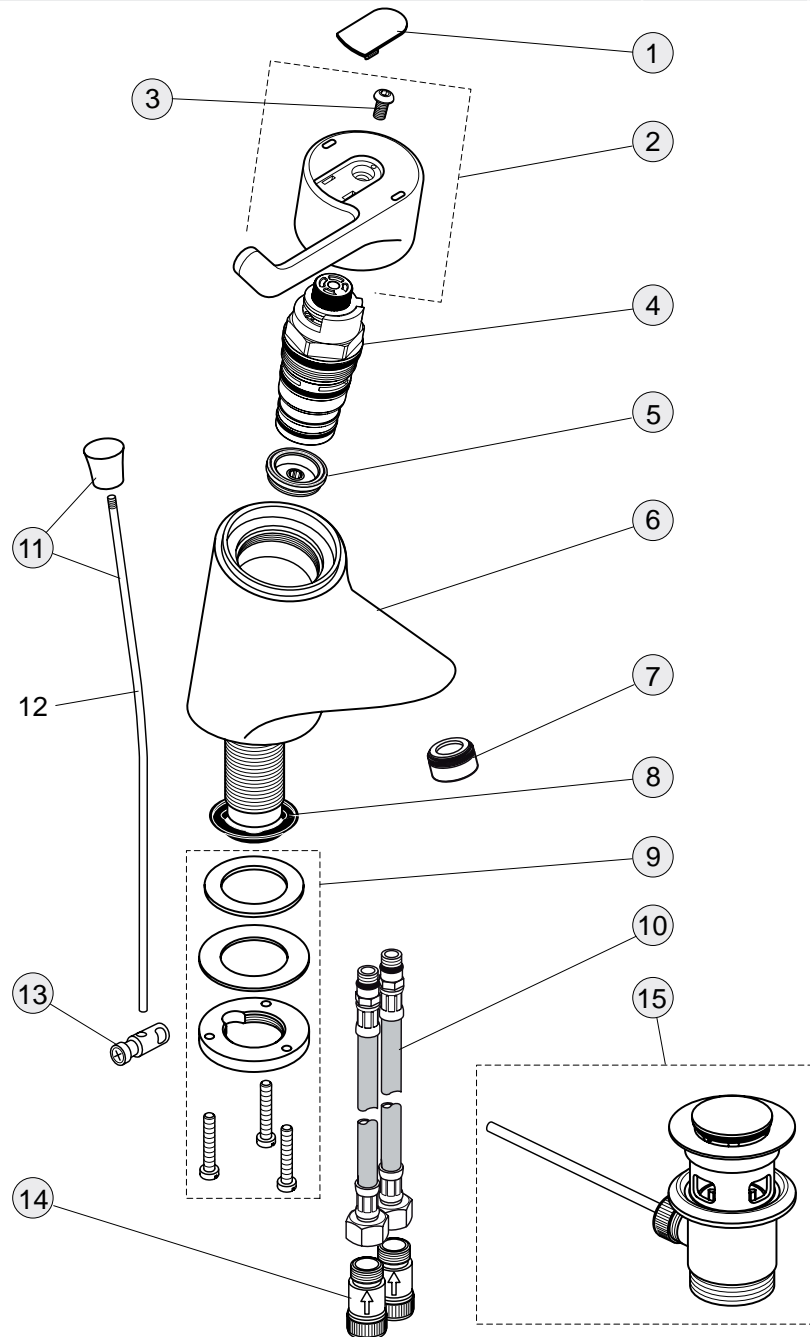

Oberflächen

AA Chrom

Produkt	Artikel-Nr.	Durchfluss bei 3 bar
Waschtischthermostat	A4091AA	12 Liter
Waschtischthermostat ohne Ablaufgarnitur	A4092AA	12 Liter