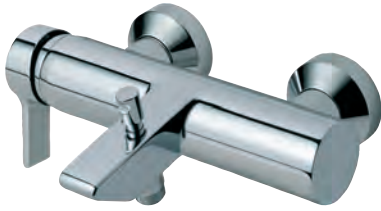

Baujahr: ab April 2007