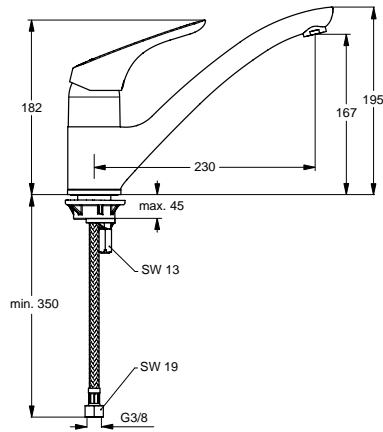

Baujahr: ab xx