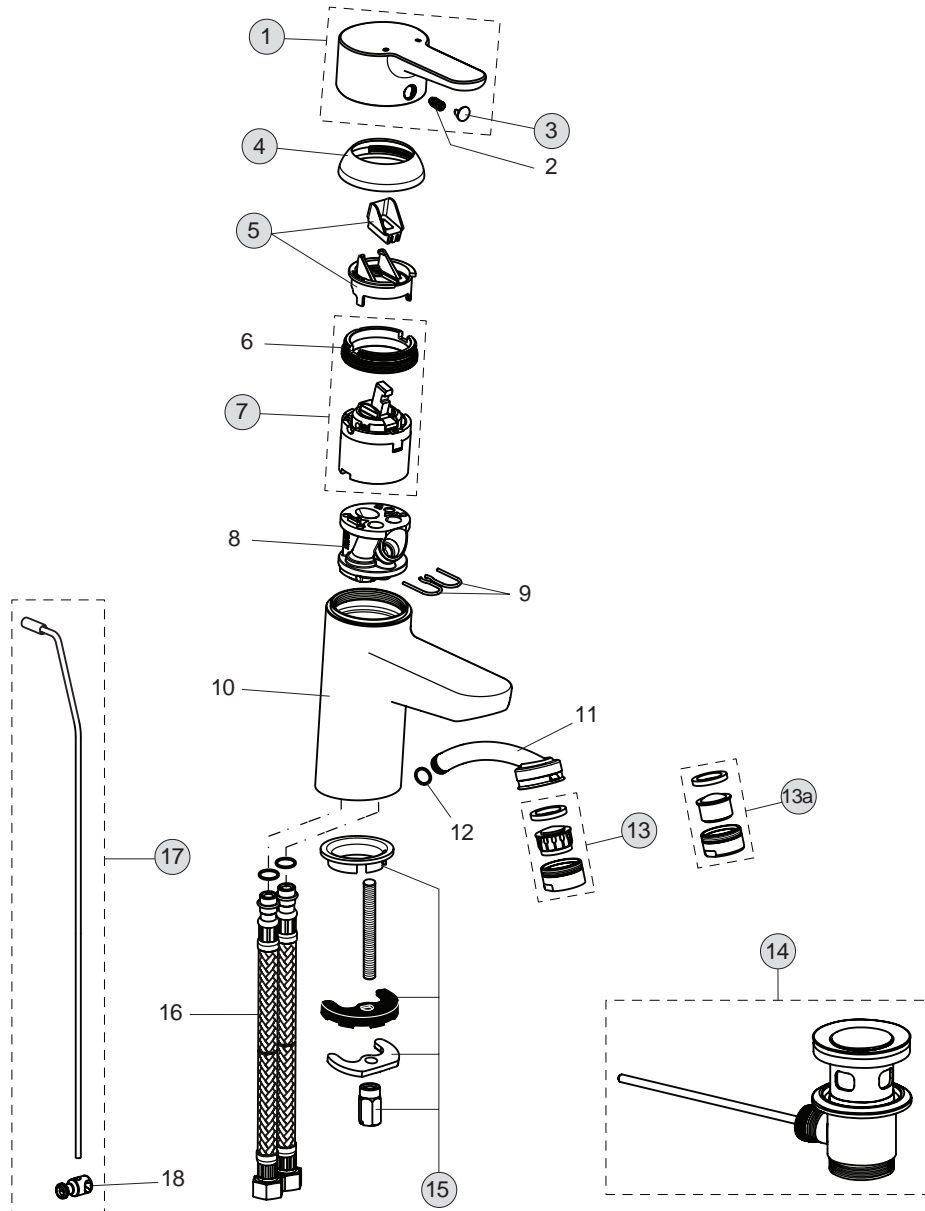

Baujahr: ab September 2012

Oberflächen

AA Chrom

Produkt

- Waschtischarmatur
- Waschtischarmatur ohne Ablaufgarnitur
- Waschtischarmatur mit Durchflussbegrenzer 5 l/min.

Artikel-Nr.

- B9914AA
- B9917AA
- B9936AA

Durchfluss bei 3 bar

- 11 Liter
- 11 Liter
- 5 Liter