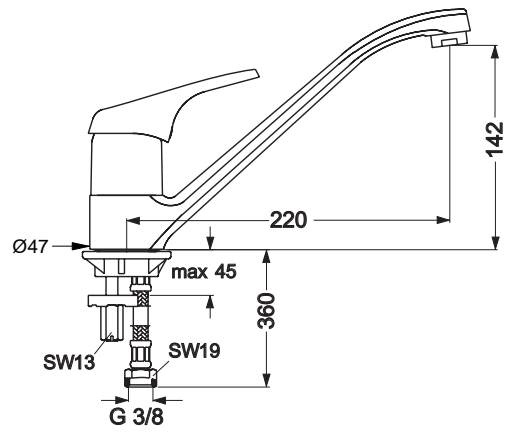

Baujahr: ab xx