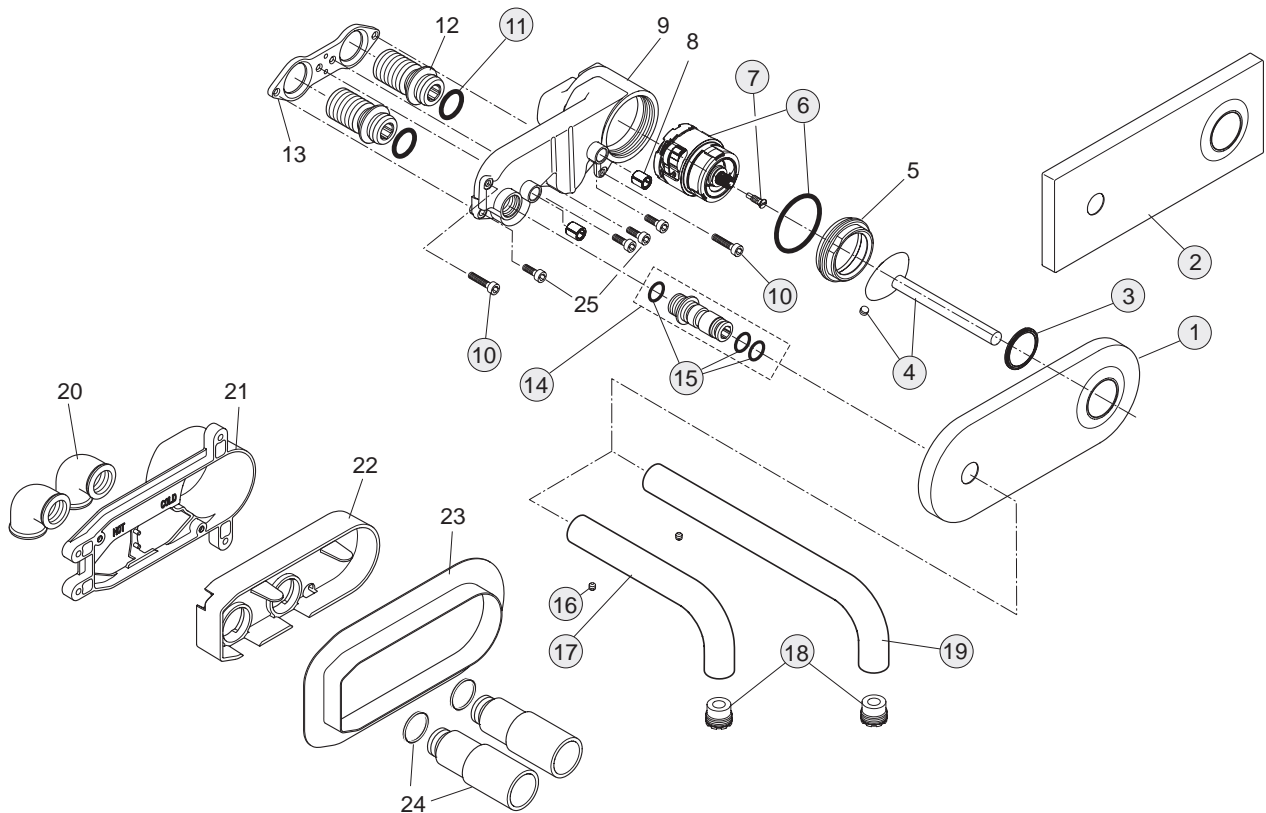

Baujahr: ab Mai 2008

Oberflächen

AA Chrom

Produkt

Wand-Waschtischarmatur UP Bausatz 2 (1 ovale Rosette)
Wand-Waschtischarmatur UP Bausatz 2 (1 rechteckige Rosette)

Artikel-Nr.

A4489AA
A4490AA

Durchfluss bei 3 bar

13 Liter
13 Liter