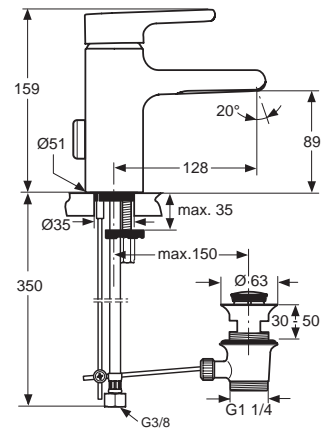

Baujahr: ab April 2009

A4598AA

Oberflächen

AA Chrom

Produkt

Produkt	Artikel-Nr.	Durchfluss bei 3 bar
Waschtischarmatur	A4594AA	13 Liter
Waschtischarmatur ohne Ablaufgarnitur	A4595AA	13 Liter
Waschtischarmatur Wasserfall	A4598AA	5 Liter