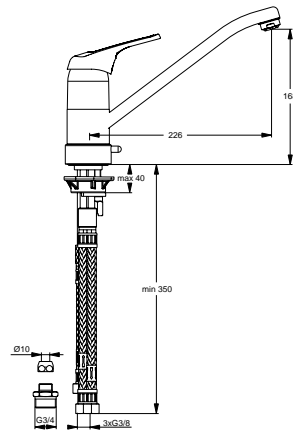

Baujahr: ab xx