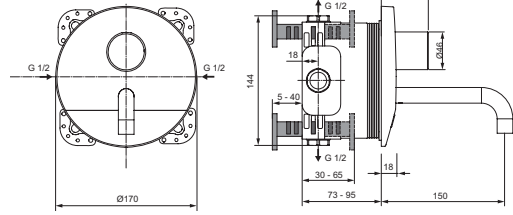

A6150AA

A6154AA