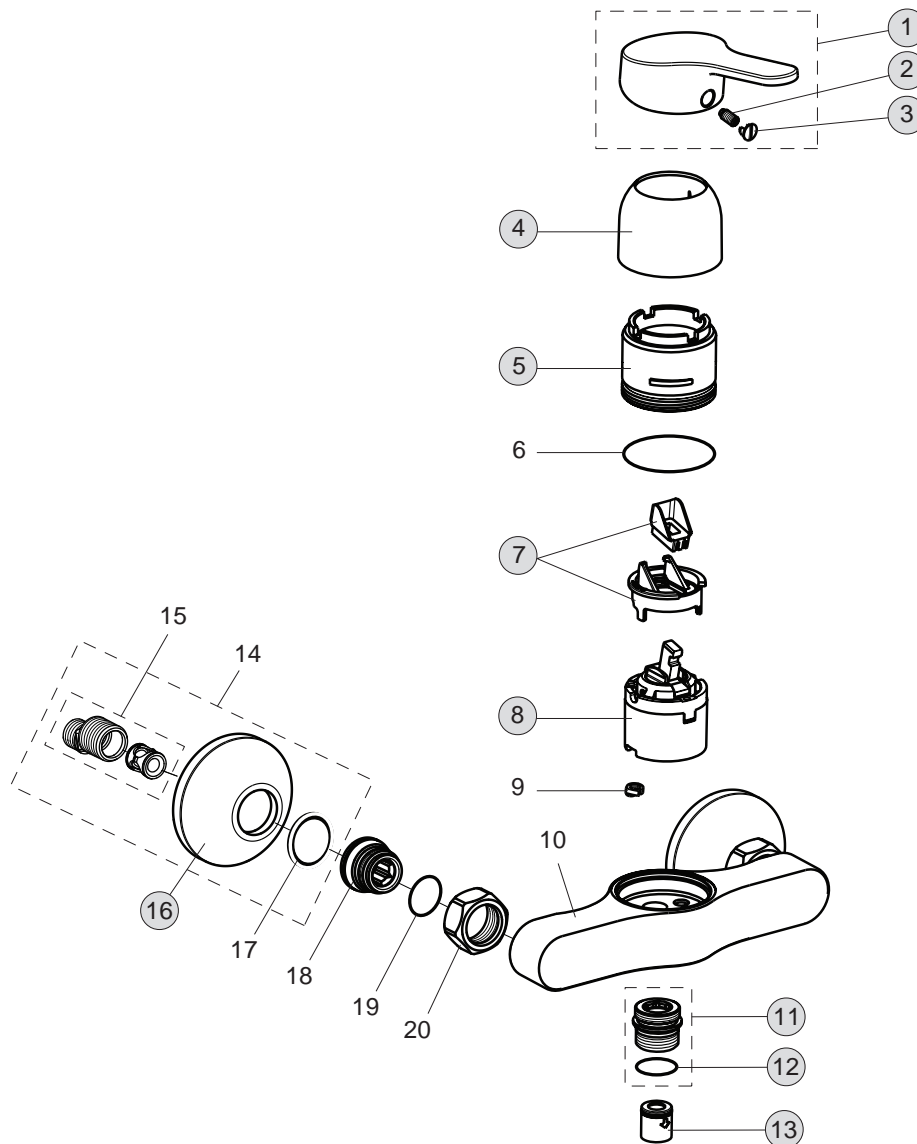

Durchfluss bei 3 bar

15 Liter