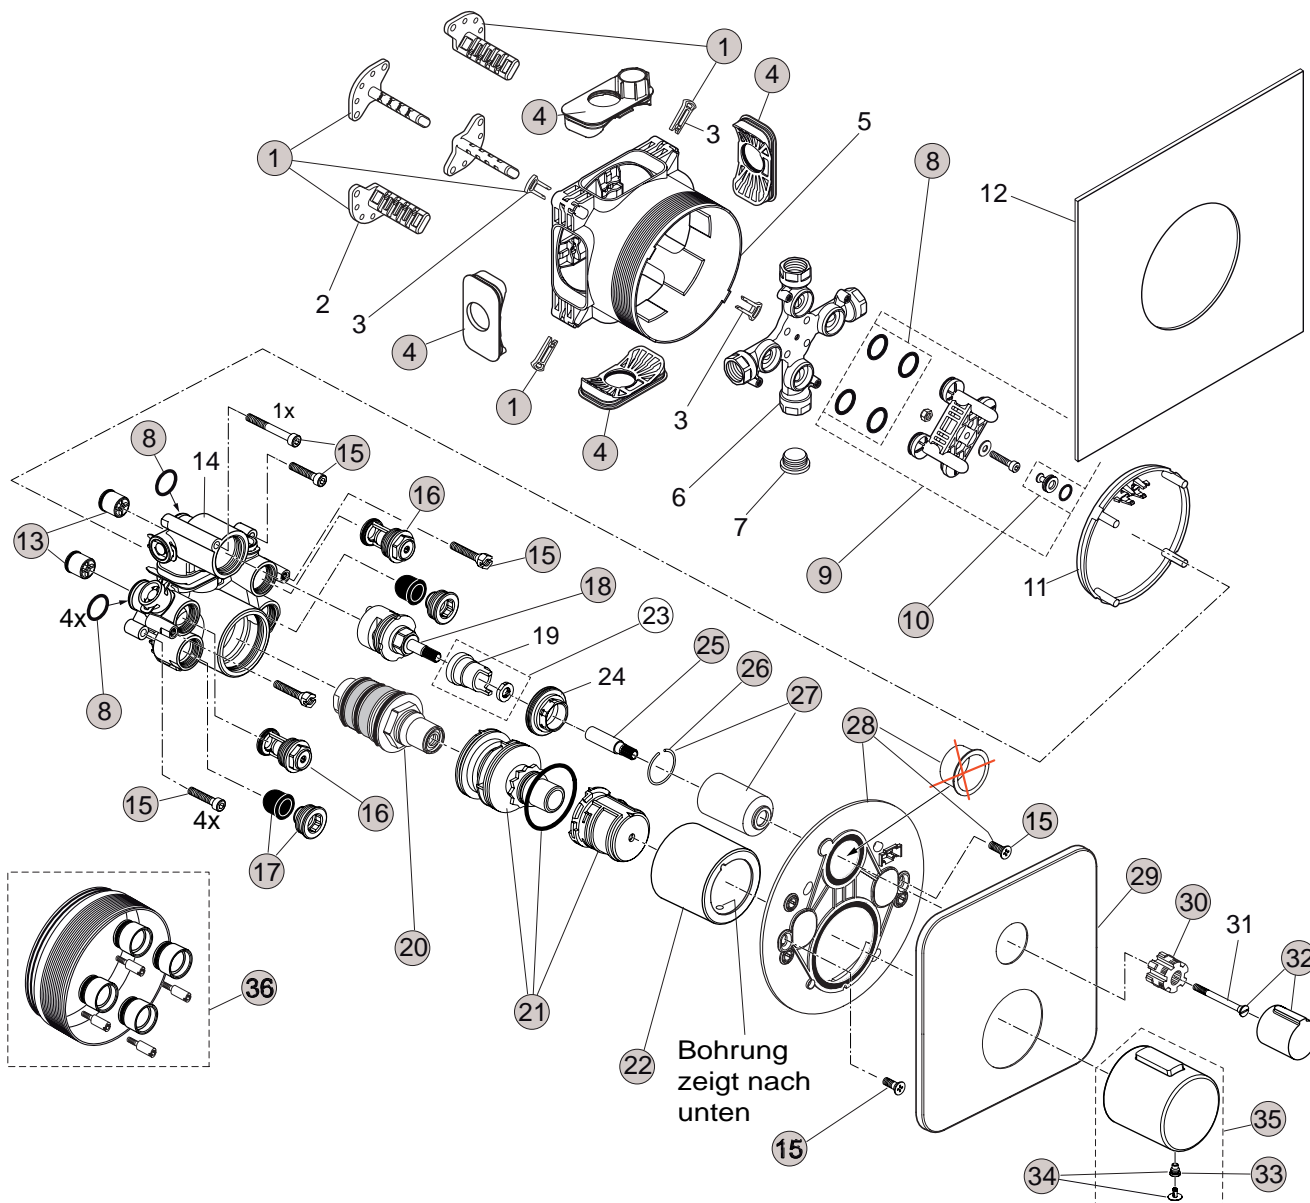

Durchfluss bei 3 bar

A1000NU

Pos.	Bezeichnung	Ersatzteil- Bestell-Nummer	Liefermenge
1	Versteller für Einbautiefe mit Riegel	A963131NU	1 Set
2	Höhenversteller		
3	Riegel (in Pos. 1 enthalten)		
4	Seitendichtung	A963132NU	1 Set
5	UP-Box		
6	MS-Kreuz/Rohranschluss		
7	Stopfen G1/2		
8	O-Ring Ø17 x 2,5 mm	A963143NU	1 Set
9	Spüleinsatz komplett mit O-Ringen und Scheiben	A963146NU	1 Set
10	Absperrstopfen mit O-Ring Ø12x1,5	A963147NU	1 St.
11	Deckel für UP-Box		
12	Vlies für UP-Box		
13	Rückflussverhinderer DW15	A962594NU	2 St.
14	Thermostatkörper		
15	Schraubenset komplett	A960890NU*	1 Set
16	Absperrventil	A860904NU	2 St.
17	Geräuschkämpfer komplett	A960891NU	1 St.
18	Stop- und Umschaltventil komplett	A962480NU	1 St.
19	Anschlag		
20	Thermostatkartusche G3/4	A963564NU	1 Set
21	Temperaturverstellung komplett	A963427NU	1 Set
22	Abeckkappe für Thermostatkartusche	A962391AA	1 St.
23	Anschlag mit Kulisse	A962481NU	1 Set
24	Gewinding M36x1		
25	Spindelverlängerung für Stop- und Umschaltventil	A960899NU	1 St.
26	Sprengring	A962368NU	1 St.
27	Abdeckhülse für Stop- und Umschaltventil	A860906AA	1 Set
28	Rosettenhalter komplett	A860897NU	1 Set
29	Rosette mit Symbolen Wanne/Brause	A860909AA	1 St.
30	Griffaufnahme	A961659NU	1 St.
31	Schraube für Griffaufnahme		
32	Mengenregelgriff Thermostat	A962388AA	1 St.
33	Zapfenschraube M5 x 6	A961095NU	1 St.
34	Zapfenschraube mit Kappe	A962149AA	1 Set
35	Temperaturgriff	A860907AA	1 St.
36	Verlängerungsset 20 mm für zu tiefen Einbau	A960704NU	1 Set
	Verlängerungsset 40 mm für zu flachen Einbau	A962476NU	1 Set

*Universal Set