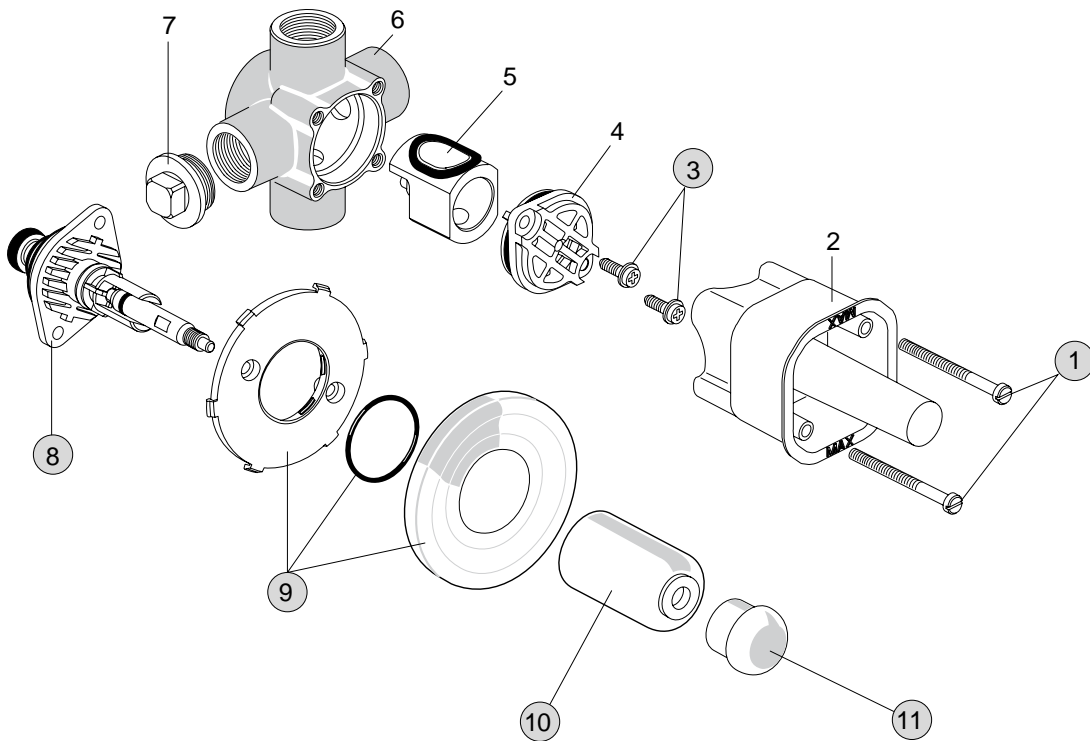

Pos.	Bezeichnung	Ersatzteil- Bestell-Nummer	Liefermenge
1	Zylinderschraube M4x48		
2	Putzschablone		
3	Bundschrauben M4x12	A963647NU	2 St.
4	Umschaldeckel mit O-Ring und Pos. 3	A963412NU	2 St.
5	Umschalteinsatz		
	O-Ring Set zu Pos. 5	A963523NU	1 Set
6	Gehäuse UP		
7	Stopfen G1/2		
8	Umschaltung UP komplett	A963443NU	1 St.
9	Rosette komplett	A963249AA	1 Set
10	Abdeckkappe Umschaltung	A963648AA	1 Set
11	Zugknopf	A963536AA	1 St.