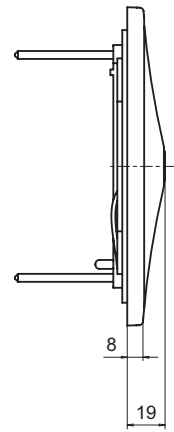

Baujahr: ab Februar 2008