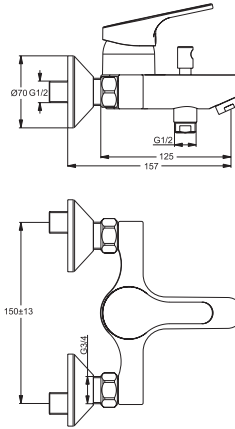

Baujahr: ab xx