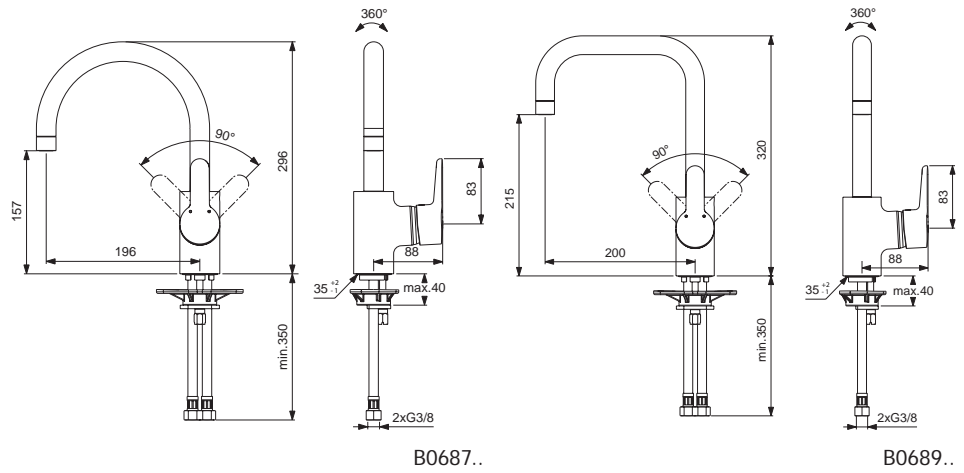

Baujahr: ab 2012