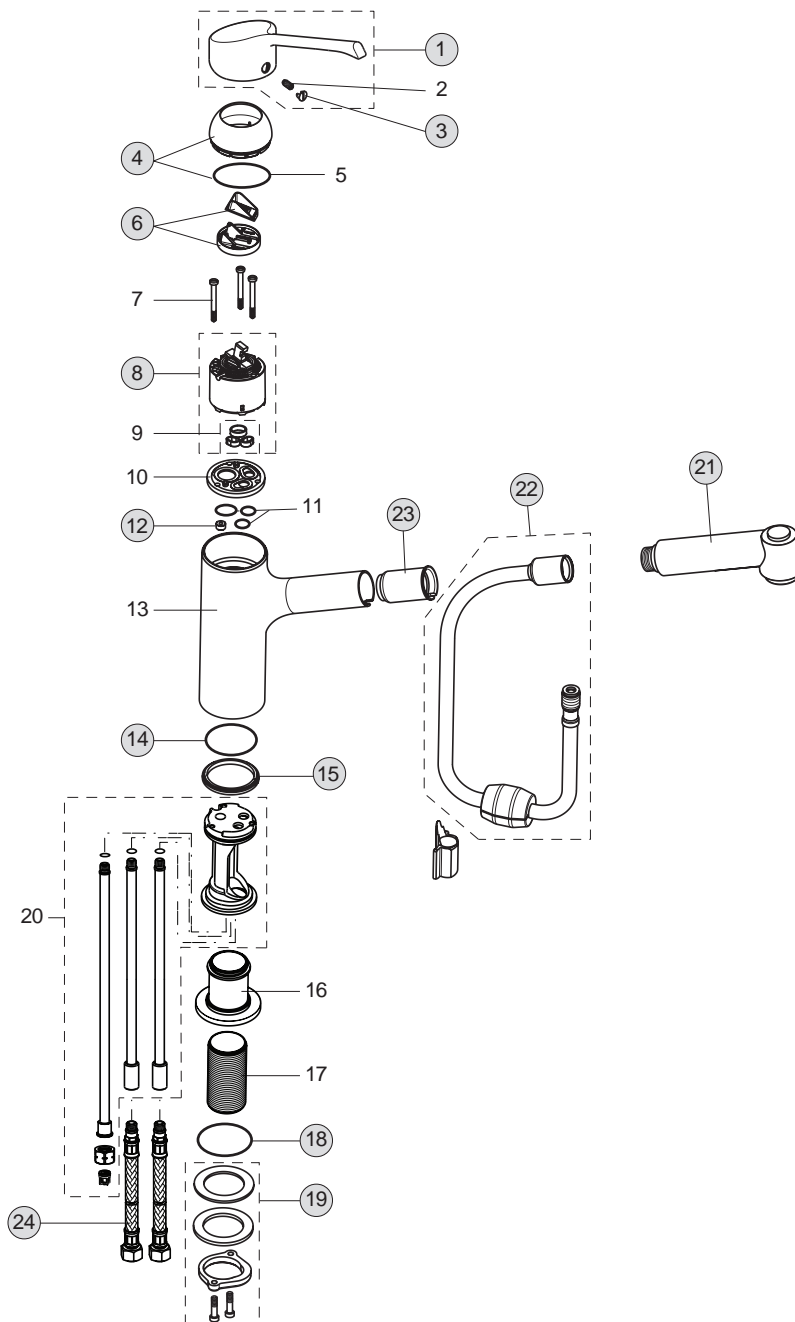

Durchfluss bei 3 bar

XX