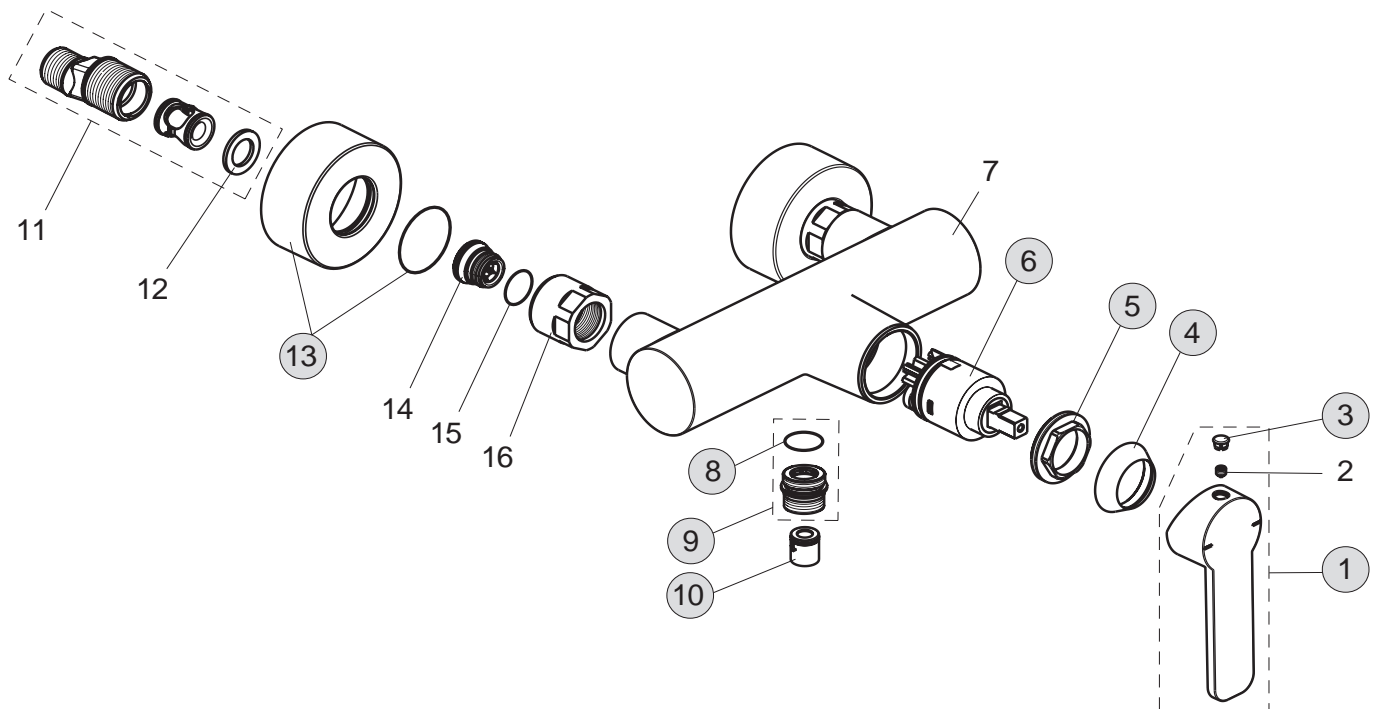

Durchfluss bei 3 bar

20/8 Liter