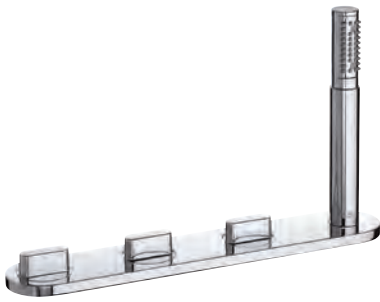

Baujahr: ab November 2005