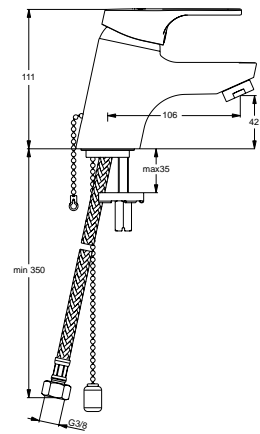

B8579AA

Oberflächen

AA Chrom

Produkt

Waschtischarmatur
Waschtischarmatur mit versenkbarer Kette

Artikel-Nr.

B8575AA
B8579AA

Durchfluss bei 3 bar

11 Liter
11 Liter