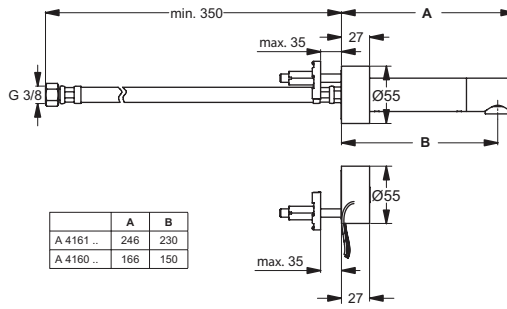

Baujahr: ab Februar 2008

A4167AA

Oberflächen

AA Chrom

Produkt

Artikel-Nr.

Durchfluss bei 3 bar

Sensor-Wand-Waschtischarmatur (separater Sensor; Ausladung 150 mm)	A4160AA	9 Liter
Sensor-Wand-Waschtischarmatur (separater Sensor; Ausladung 230 mm)	A4161AA	9 Liter
Sensor-Brausearmatur	A4167AA