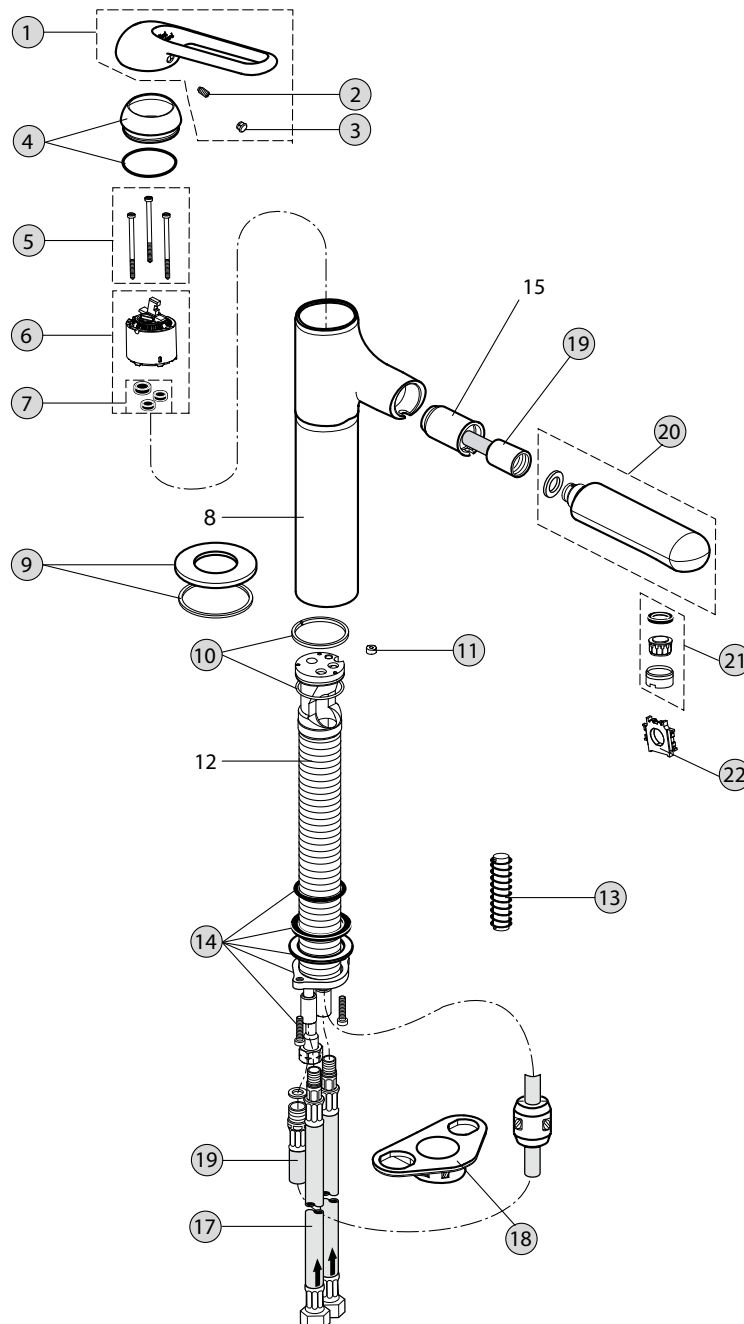

Durchfluss bei 3 bar

XX