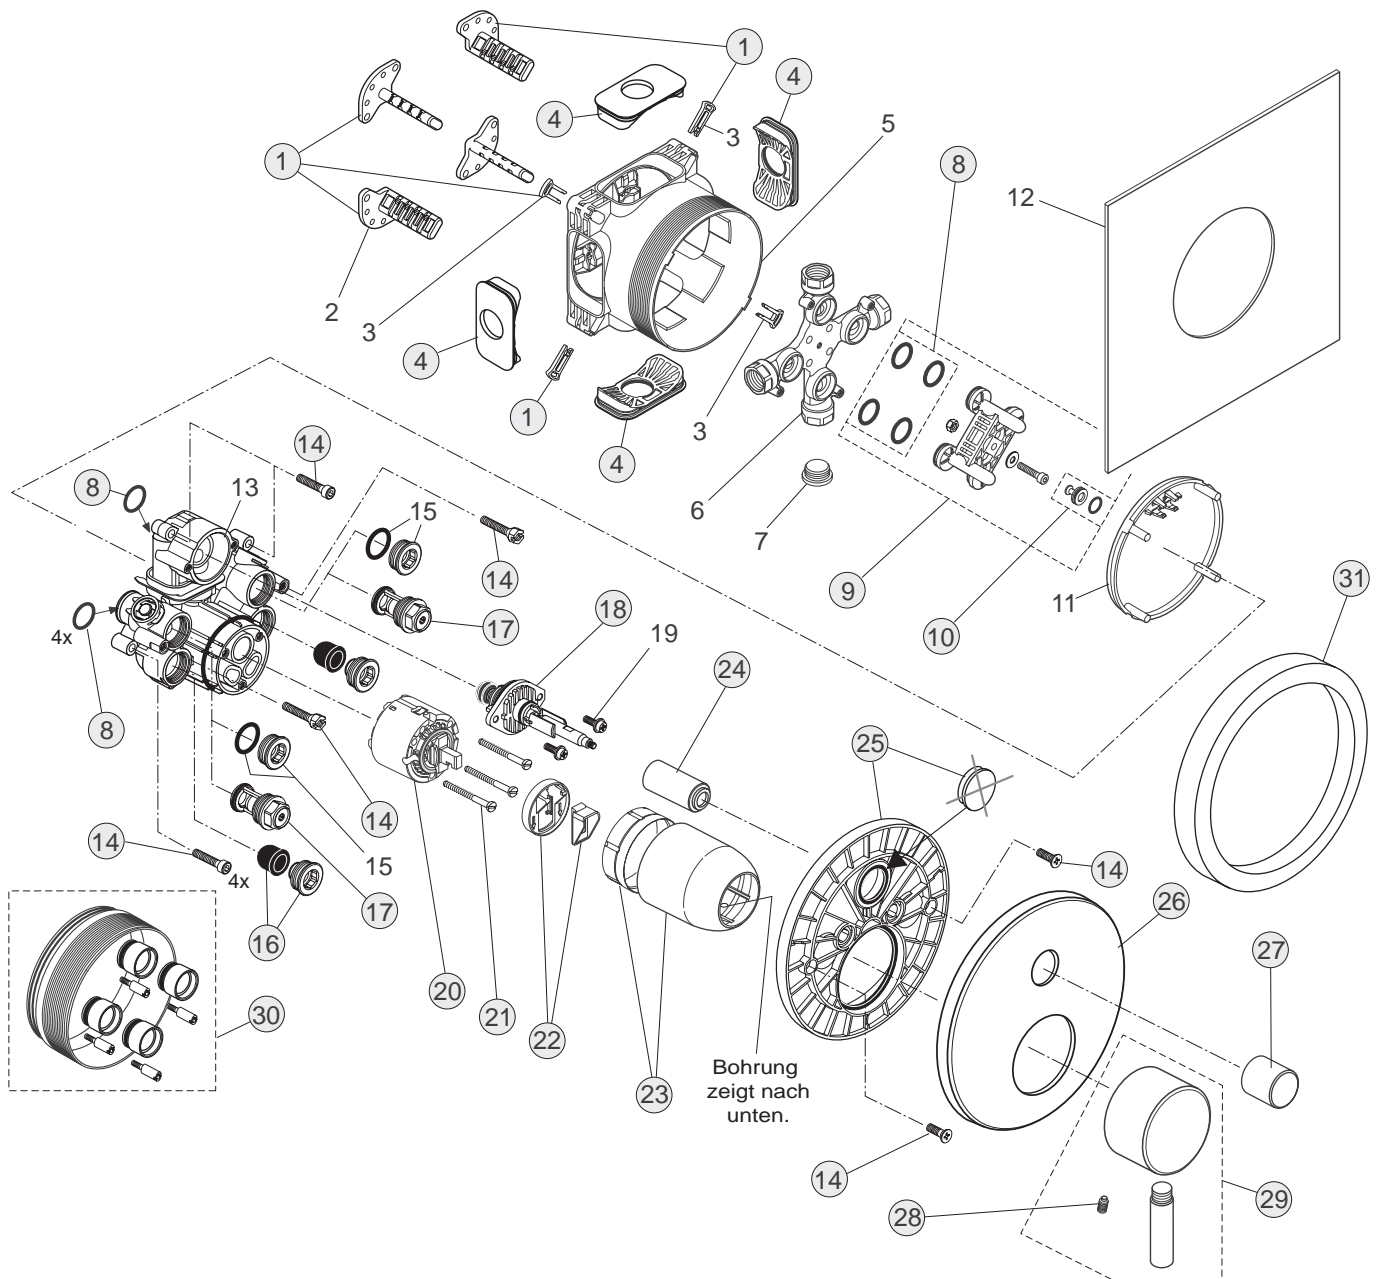

Pos.	Bezeichnung	Ersatzteil- Bestell-Nummer	Liefermenge
1	Versteller für Einbautiefe mit Riegel	A963131NU	1 Set
2	Höhenversteller		
3	Riegel (enthalten in Pos. 1)		
4	Seitendichtung	A963132NU	1 Set
5	UP-Box		
6	MS-Kreuz/ Rohranschluss		
7	Stopfen G1/2		
8	O-Ring Ø17x2,5	A963143NU	1 Set
9	Spüleinsatz komplett mit O-Ringen und Scheiben	A963146NU	1 Set
10	Absperrstopfen komplett	A963147NU	1 St.
11	Deckel für UP-Box		
12	Vlies für UP-Box		
13	UP-Körper für Einhebelmischer		
14	Schrauben-Set komplett	A960890NU	1 Set
15	Verschlusschraube M21x1 mit O-Ring Ø18,2x1,7		
16	Geräuschkämpfer komplett	A960891NU	1 St.
17	Absperrventil komplett	A960706NU	2 St.
18	Umschaltung UP komplett	A963443NU	1 St.
19	Bundschraube M4x12		
20	Kartusche mit Pos. 22	A960500NU	1 St.
21	Zylinderschraube M4x41,7	A963335NU	3 St.
22	Volumenanschlag komplett	A860700NU	1 Set
23	Abdeckkappe und Spannring	A960893AA	1 St.
24	Abdeckkappe für Umschaltung	A960894AA	1 St.
25	Rosettenhalter Bade komplett	A960895NU	1 Set
26	Rosette Ø157 rund/plan	A962392AA	1 St.
27	Zugknopf M4	A960562AA	1 St.
28	Gewindestift M5x10	A963309NU	1 St.
29	Griff komplett	A962397AA	1 St.
30	Verlängerungs-Set 20 mm	A960704NU	1 Set
	Verlängerungs-Set 40 mm	A962476NU	1 Set
31	Distanzrahmen und Rosette	A962464AA	1 St.