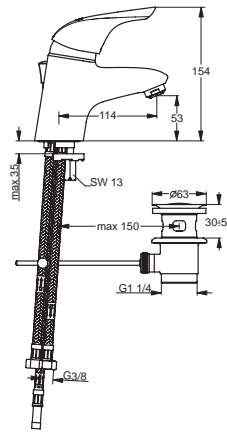

Baujahr: ab 2006