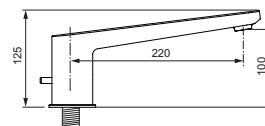

Baujahr: März 2015