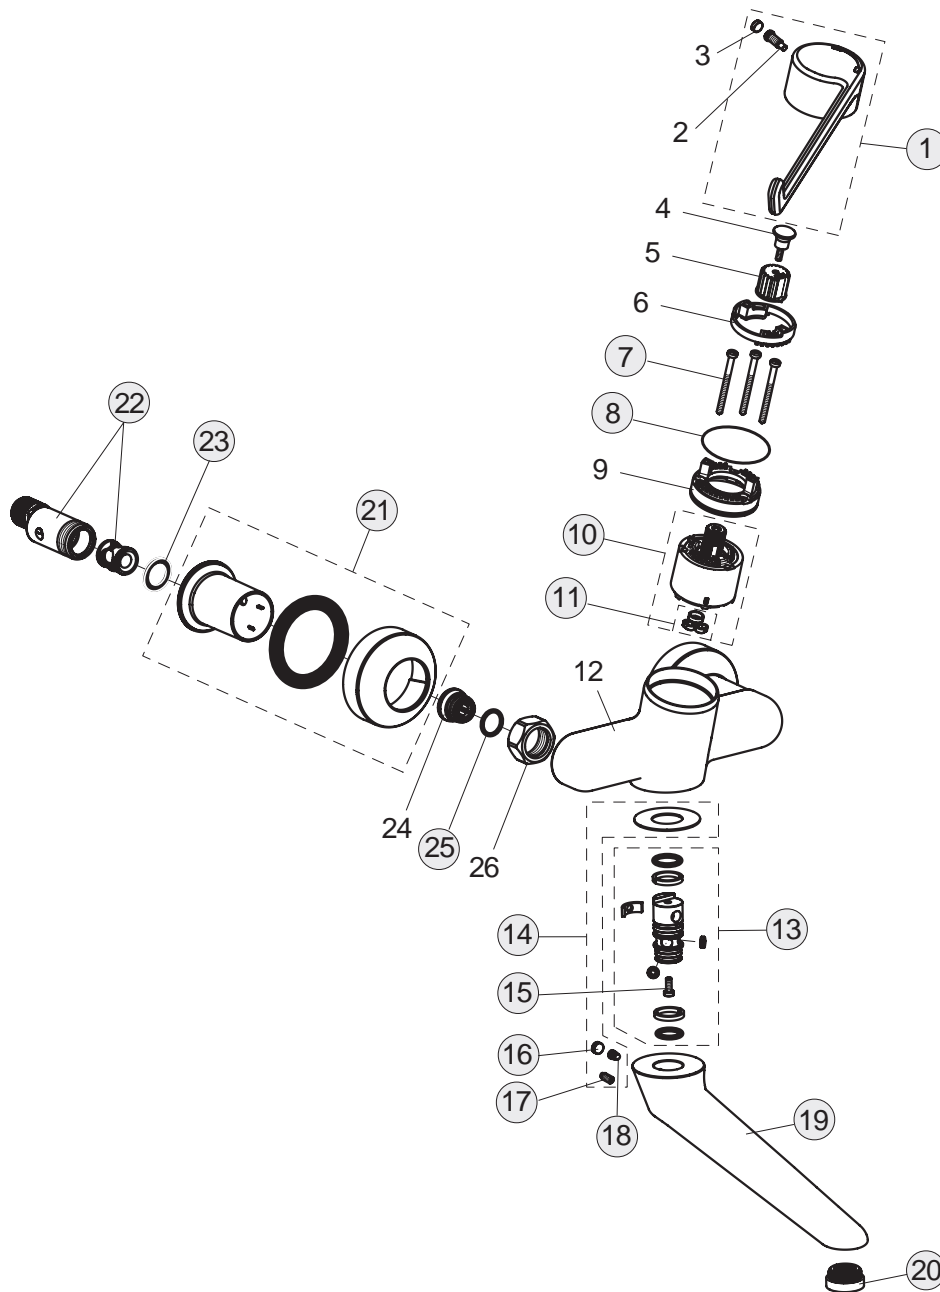

12 Liter

Pos.	Bezeichnung	Ersatzteil- Bestell-Nummer	Liefermenge
1	Griffhebel	B960688AA	1 St.
2	Schraube M6x19		
3	Gummikappe Ø8,1x3		
4	Schraube M4		
5	Adapter für Griffhebel		
6	Heisswasserbegrenzer		
7	Schraube M4x44	B960577NU	3 St.
8	O-Ring Ø40x1	B960277NU	1 St.
9	Einsatzstück		
10	Drehsicherheitskartusche Ø47 mm	B960571NU	1 St.
11	O-Ring-Set	A961155NU	1 Set
12	Armaturenkörper		
13	Dichtungs-Set	B960574NU	1 Set
14	Befestigungsset Auslauf	B960573NU	1 Set
15	Zylinderschraube M4x10	A960474NU	2 St.
16	Gummikappe Ø8,1x3	B960583NU	1 St.
17	Schraube M5x10	A963309NU	1 St.
18	Schraube M5x5,5	A961183NU	1 St.
19	Auslauf 200 mm	B960680AA	1 St.
20	Luftsprudler M24x1 -A- und Schlüssel diebstahlsicher	B960568AA	1 St.
21	Rosette für absperrbare S-Anschlüsse	B960575AA	1 Set
22	Absperrbarer S-Anschluss (1 Stück)	B960607AT	1 St.
23	Fieberring	A961139NU	2 St.
24	Sitzstück M19,14,5		
25	O-Ring Ø15,6x1,78	A961182NU	2 St.
26	Überwurfmutter		