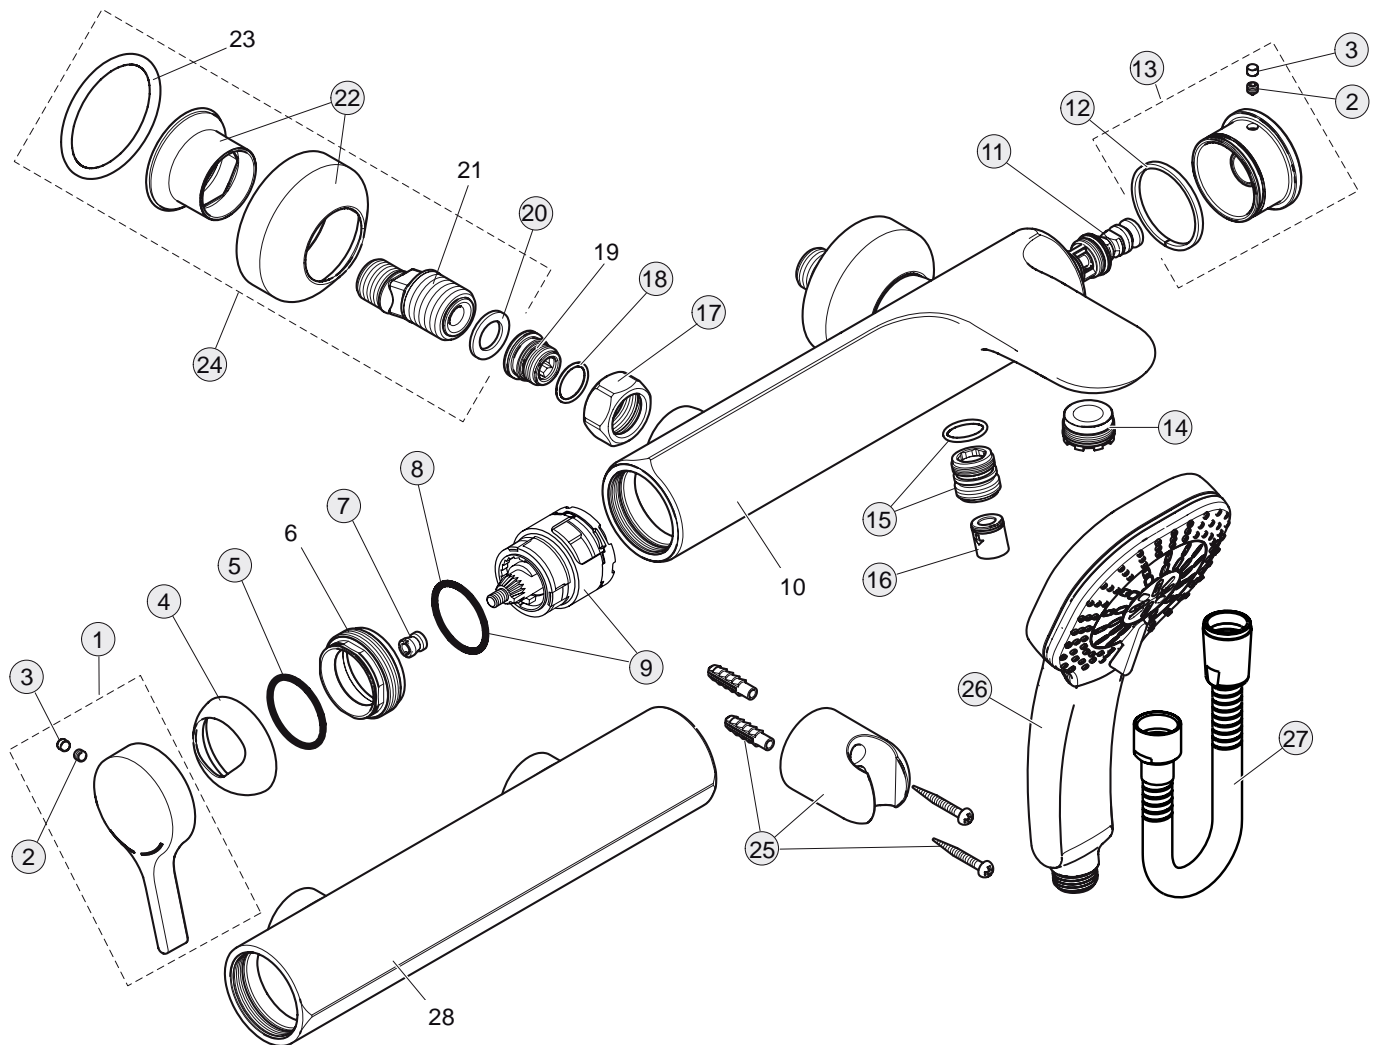

Durchfluss bei 3 bar

14 Liter
XX