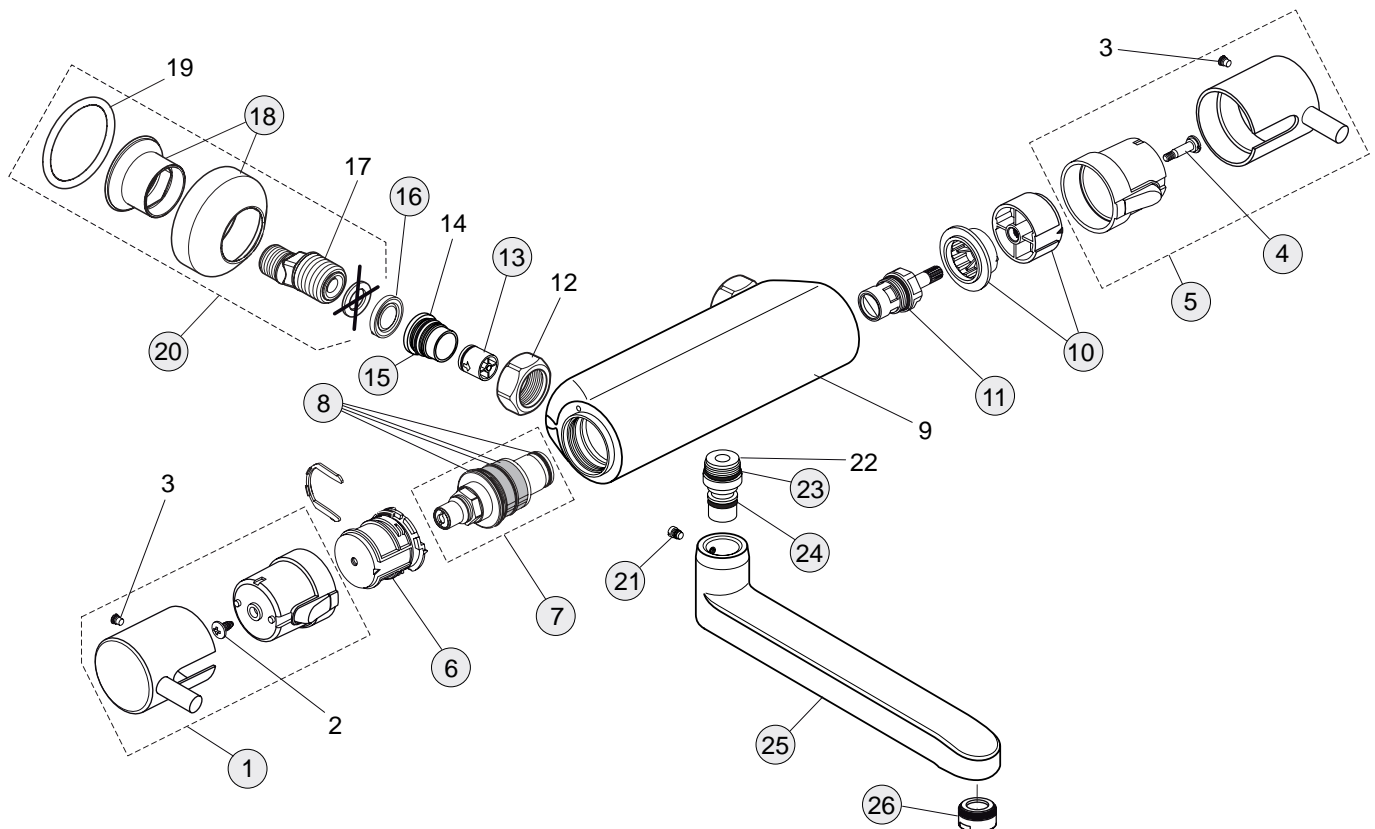

Durchfluss bei 3 bar

21 Liter