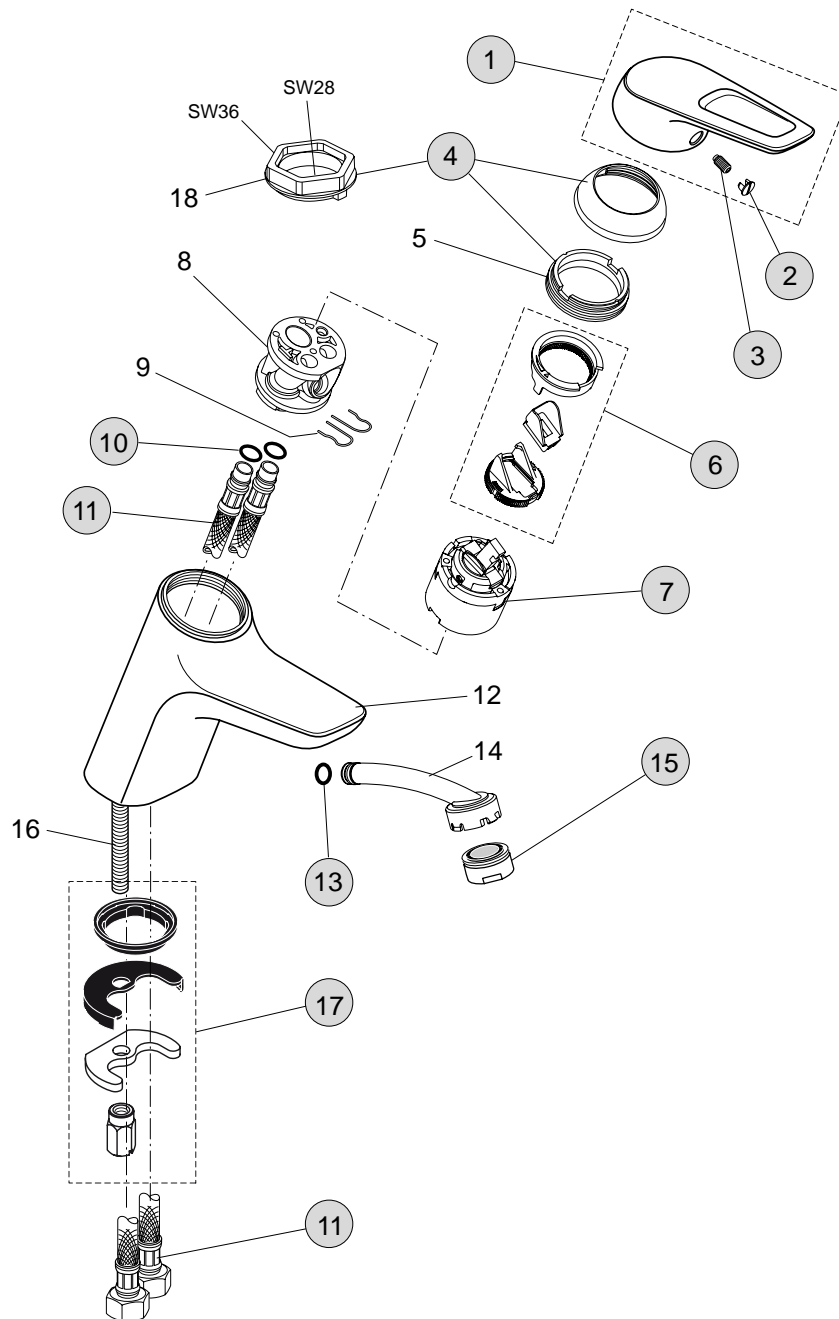

11 Liter

Pos.	Bezeichnung	Ersatzteil- Bestell-Nummer	Liefermenge
1	Griffhebel mit Logo ISI	A963313AA	1 St.
2	Griffstopfen Rot/Blau	A963054NU	1 St.
3	Gewindestift M5x10 DIN915	A963309NU	1 St.
4	Abdeckkappe und Pos. 5 und Schlüssel	B960862AA	1 St.
5	Gewinding M43x1,5/M41x1,5		
6	Eco-Kit/ Heisswasserstop	A963314NU	1 Set
7	Kartusche Ø40 komplett	A963785NU	1 St.
8	Einsatzstück		
9	Clip		
10	O-Ring Ø10x2,5	A963788NU	1 St.
11	flexibler Schlauch/ Cliptechnik	A963324NU	1 St.
12	Armaturenkörper		
13	O-Ring Ø8x1,5	A961118NU	1 St.
14	Steckanschluss M24x1		
15	Neoperl-Cascade M24x1 -A-	A960321AA	1 St.
16	Steckbolzen M8x56		
17	Befestigungsset M8x63	A960001NU	1 Set
18	Montageschlüssel zu Gewinding (enthalten in Pos. 4)		