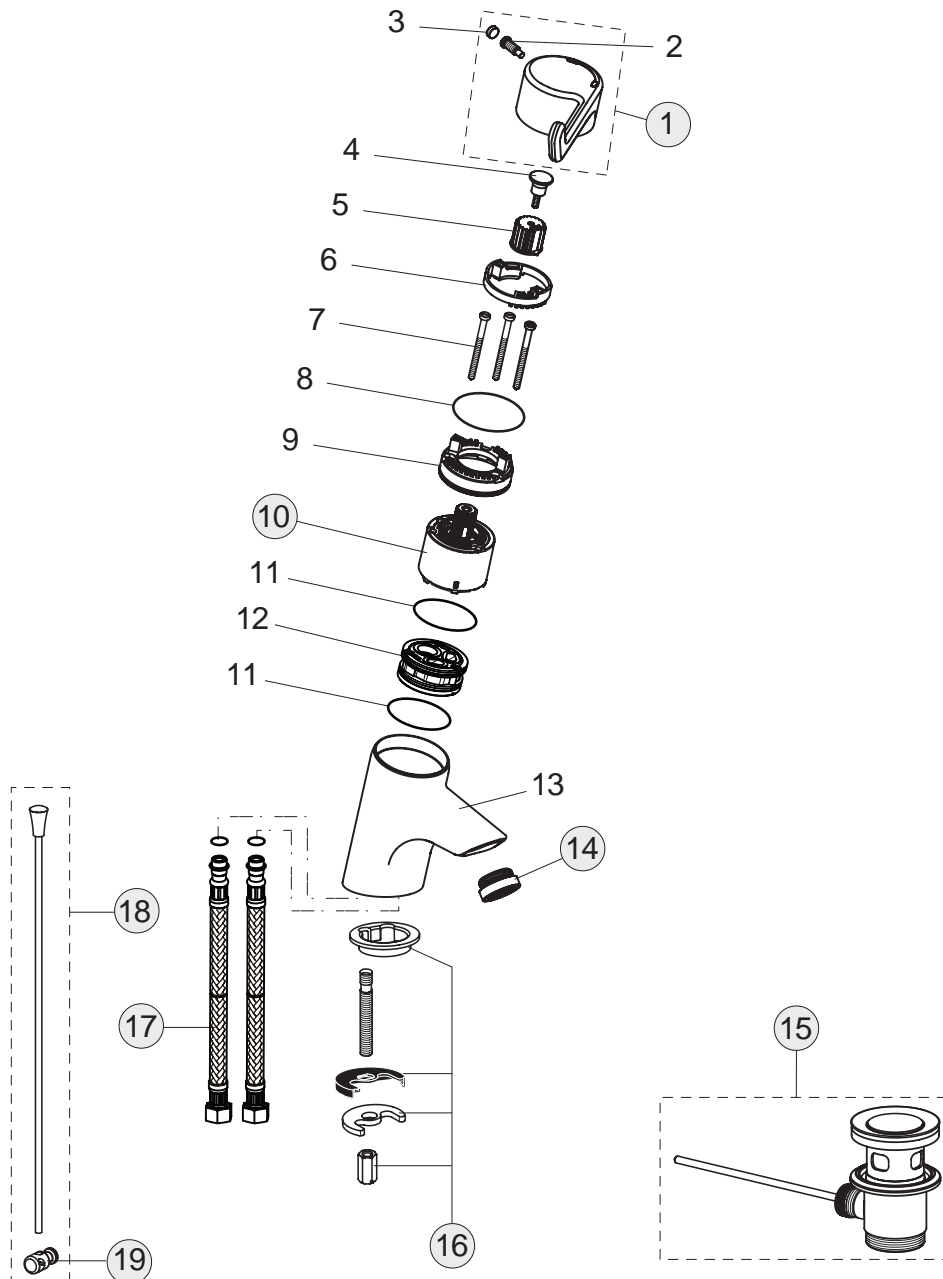

Durchfluss bei 3 bar

- 13 Liter
- 13 Liter