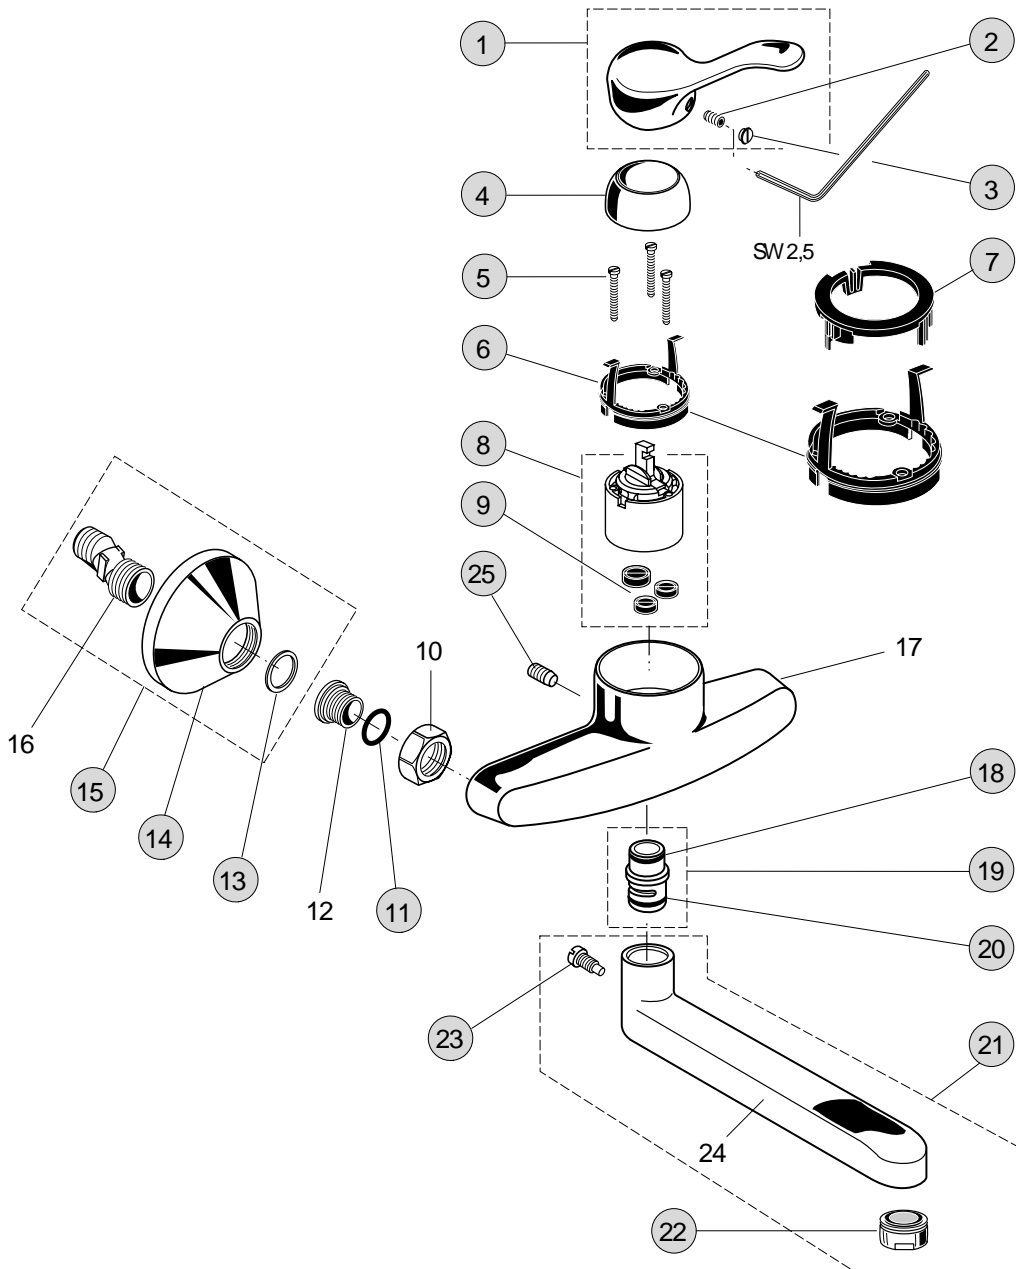

Durchfluss bei 3 bar

XX