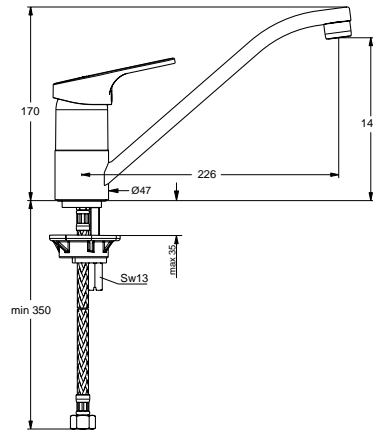

Baujahr: ab xx