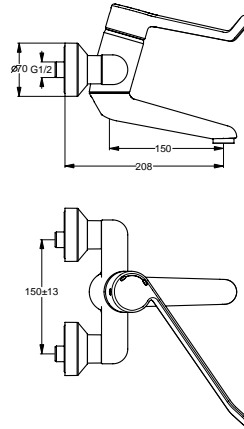

Baujahr: ab Februar 2008