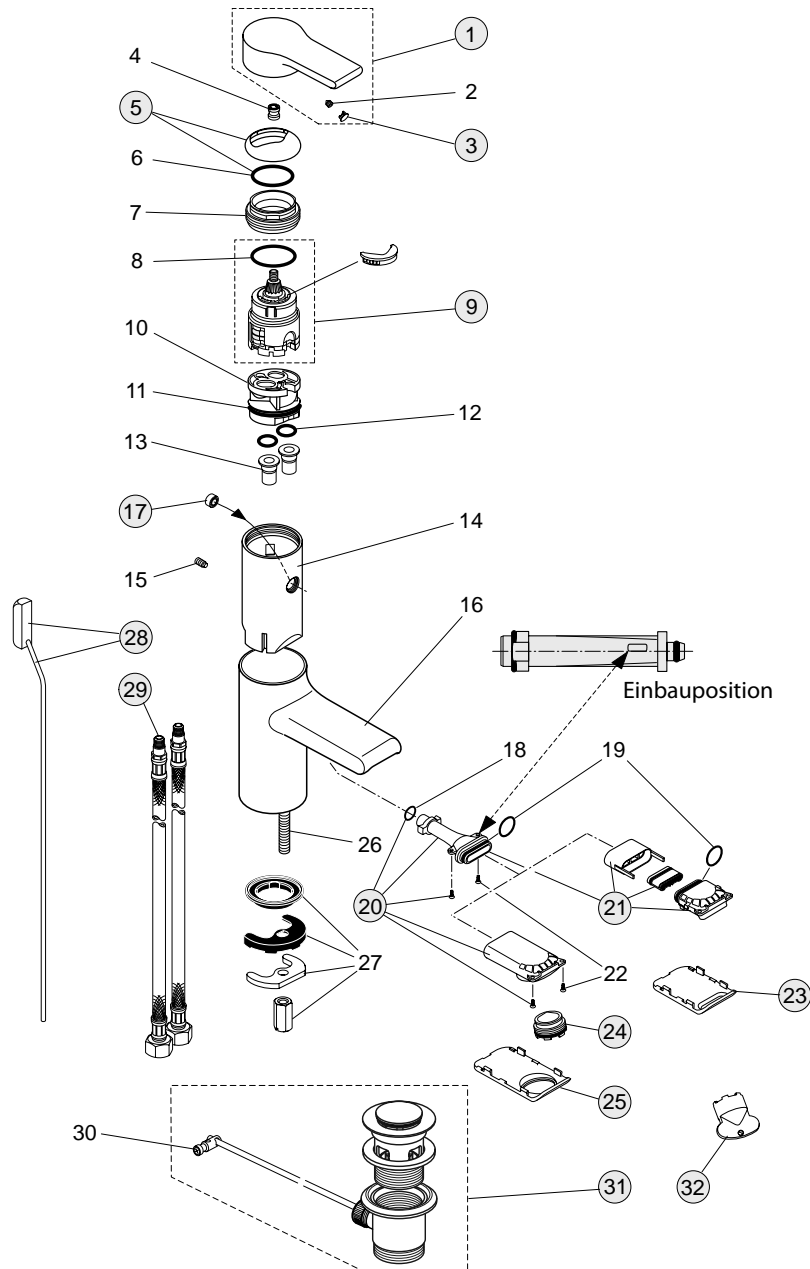

Pos.	Bezeichnung	Ersatzteil- Bestell-Nummer	Liefermenge
1	Griffhebel mit IS-Logo	A960645AA	1 St.
2	Gewindestift M5x6 (DIN914)	A963667NU	1 St.
3	Griffstopfen	B960473AA	1 St.
4	Griffadapter (in Pos. 9 enthalten)		
5	Abdeckkappe und Pos. 6	A960646AA	1 St.
6	O-Ring Ø28,3x1,78		
7	Gewinding M43x1,5		
8	O-Ring Ø35x3,2	A860818NU	1 St.
9	MULTIPOINT-Kartusche	A962985NU	1 St.
	Kartusche (nur Wasserfall)	A962716NU	1 St.
10	Kunststoffeinsatz		
11	O-Ring Ø34,65x1,78		
12	O-Ring Ø10x2		
13	Adapter für flexible Anschlussschläuche		
14	Kartuschenaufnahme		
15	Gewindestift M5x10 (DIN915)		
16	Gehäuse (Waschtischarmatur PICCOLO)		
17	Durchflussbegrenzer (Wasserfall)	A960647NU	1 St.
18	O-Ring Ø9,25x1,78		
19	O-Ring Ø18x1,5		
20	Wasserführung für Luftsprudler	A960686NU	1 Set
21	Wasserführung für Wasserfall	A960687NU	1 Set
22	Schraube Ejot WN5152 20x5		
23	Abdeckung für Wasserfall	A960688AA	1 St.
24	Luftsprudler M24x1 Cascade -A-	A960470NU	1 St.
25	Abdeckung für Luftsprudler	A960689AA	1 St.
26	Stehbolzen M8x63mm		
27	Befestigungsset M8x63	A960001NU	1 Set
28	Zugstange mit Zugknopf	A960654AA	1 St.
29	flexible Anschlussschläuche M8x1- G3/8	A962370NU	1 St.
30	Klemmstück	A963404NU	1 St.
31	Ablaufgarnitur komplett	A961230AA	1 St.
32	Schlüssel für Luftsprudler und pos. 24	A960196NU	1 St.