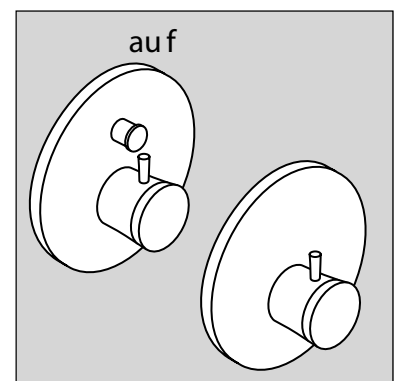

Produkt

Artikel-Nr.

Durchfluss bei 3 bar

Badethermostat UP Bausatz 2 (passend zu UP-Körper von 1974 - 1997)	A5400AA	XX
Brausethermostat UP Bausatz 2 (passend zu UP-Körper von 1974 - 1997)	A5401AA	XX

Dieser Umbausatz ermöglicht die Umrüstung von:
alle Einhebelmischer UP alt (**Baujahr 1984-1997**)
Ceramic, mit Kartusche Ø47 auf
VENICE / Bade- oder Brause-Thermostat