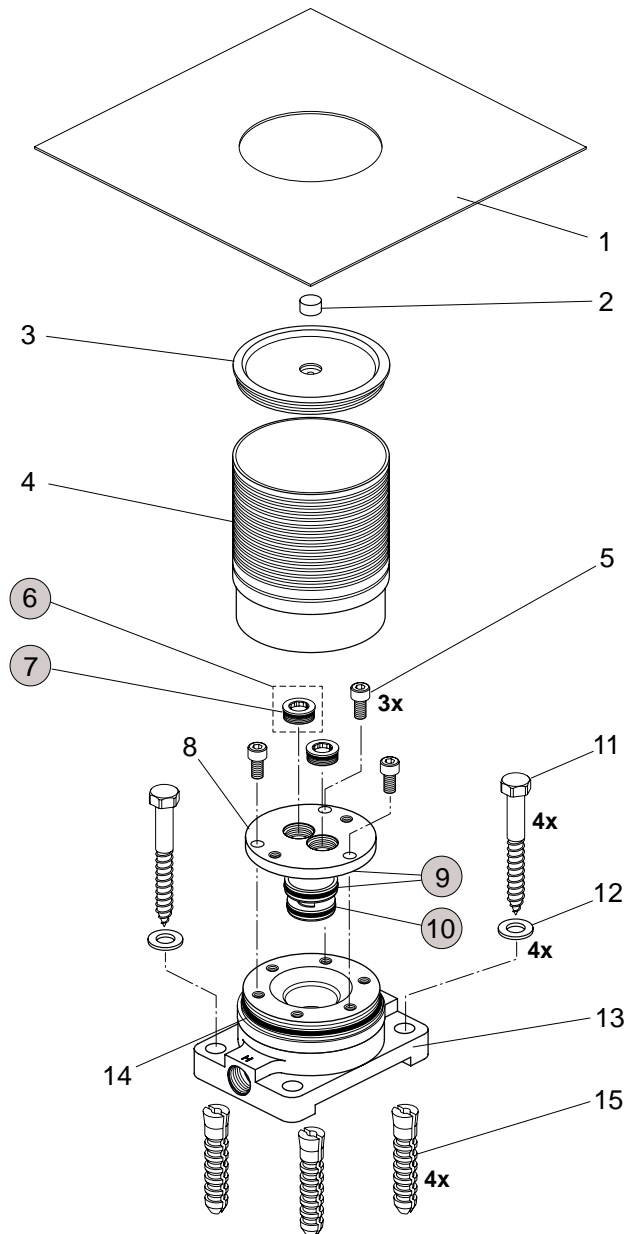

Produkt

UP-Bausatz 1 für freistehende Wannenarmaturen

Artikel-Nr.

A6133NU

Durchfluss bei 3 bar