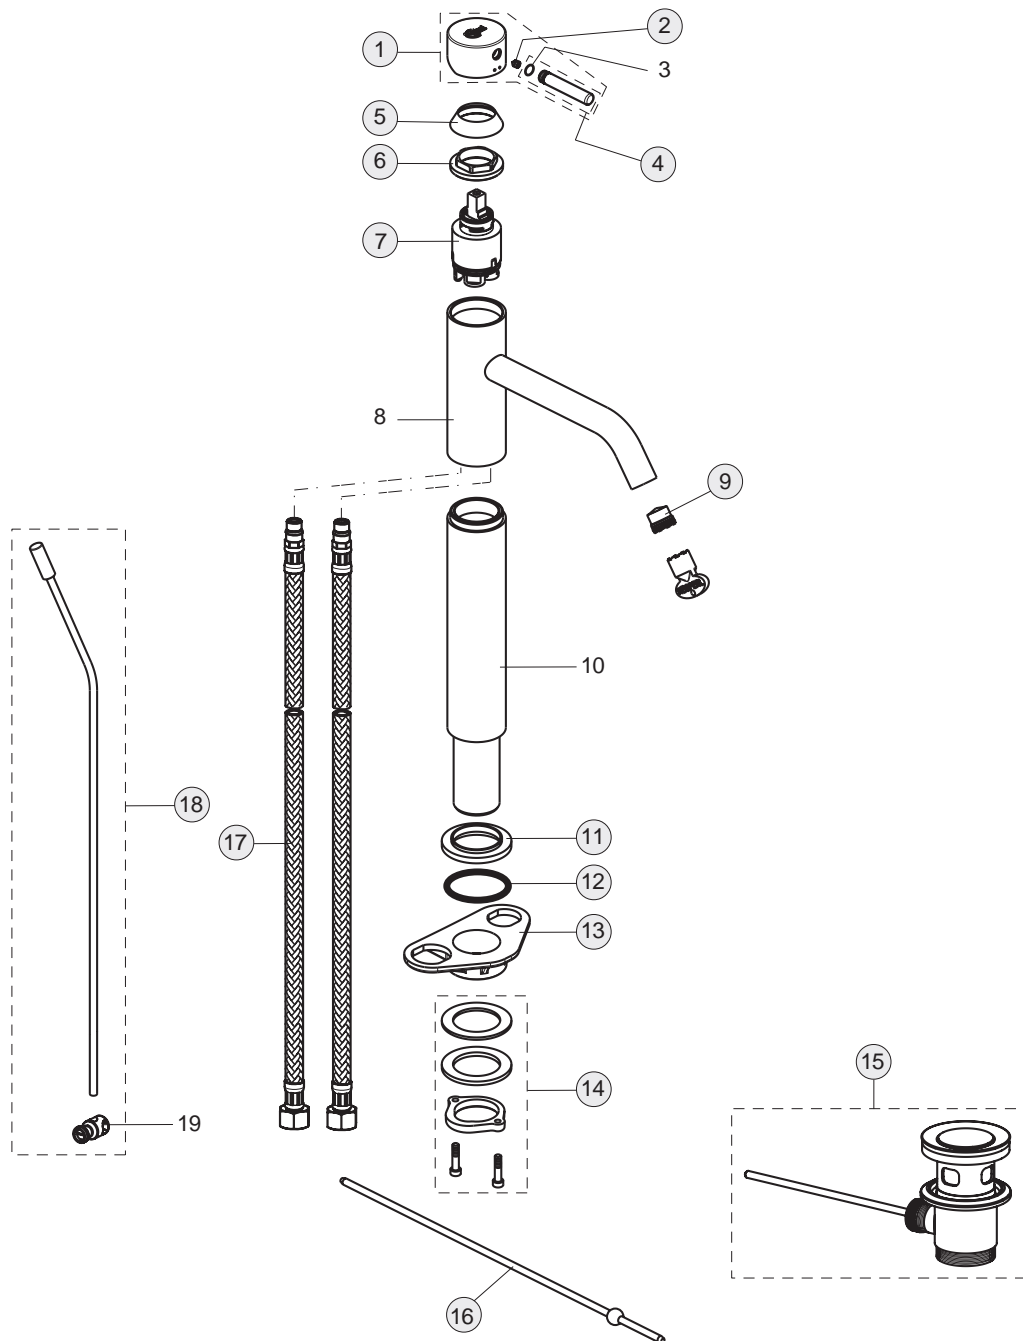

Produkt

Waschtischarmatur mit verlängertem Sockel

Artikel-Nr.

A9010AA

Durchfluss bei 3 bar

12 Liter