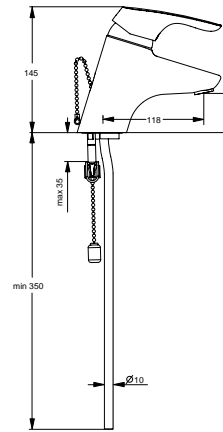

Baujahr: ab September 2003