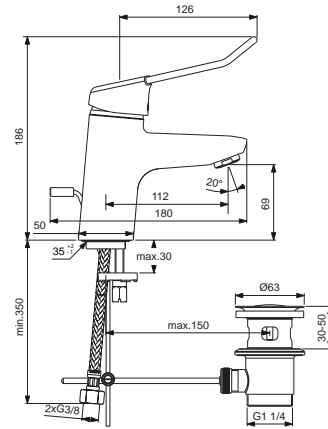

Baujahr: ab 2012