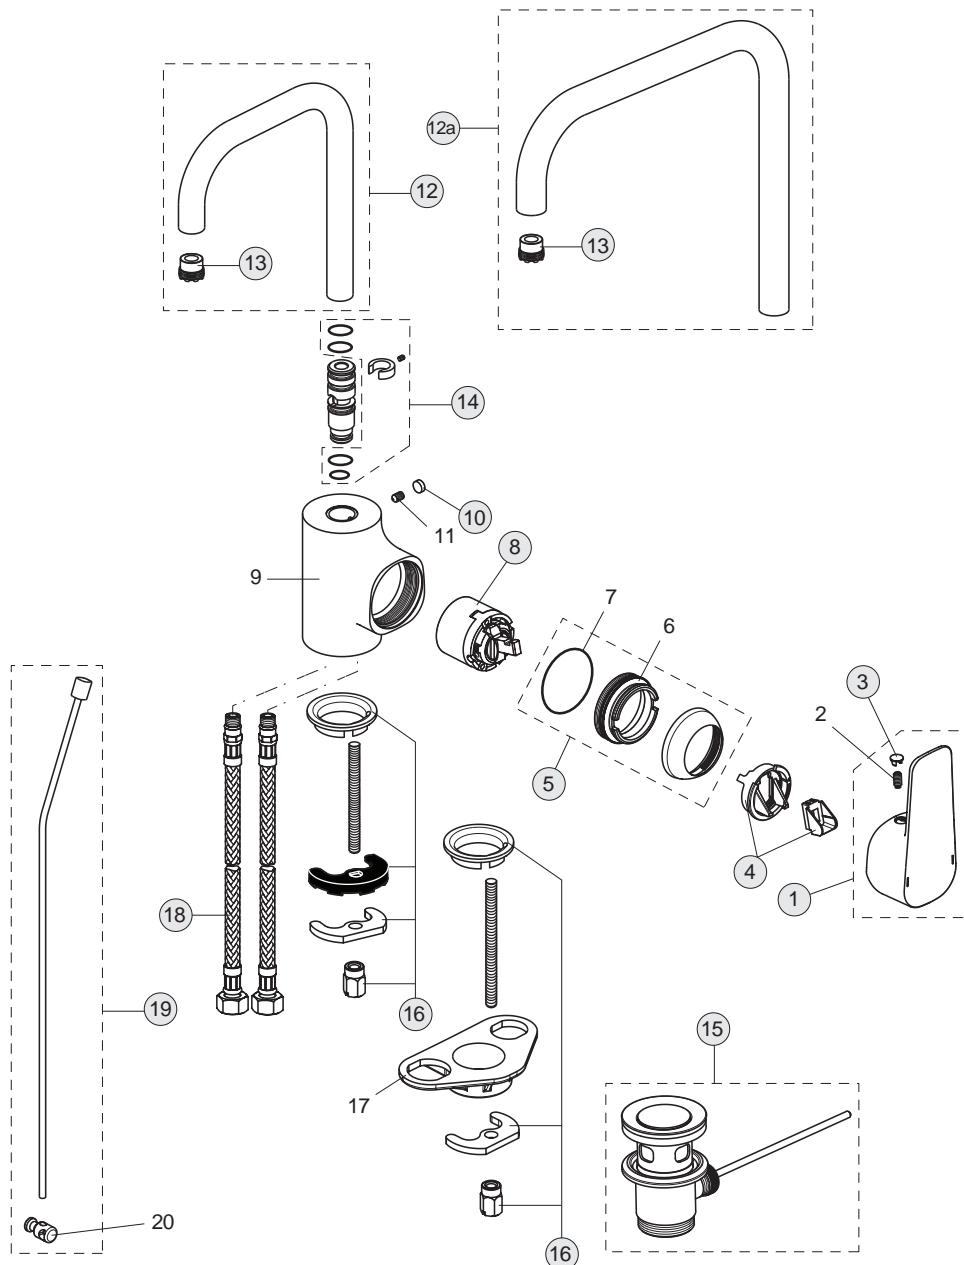

Artikel-Nr.

Durchfluss bei 3 bar

Waschtischarmatur 290 mit hohem Auslauf	B0706AA	
Waschtischarmatur 290 mit hohem Auslauf ohne Ablaufgarnitur	B0708AA	
Küchenarmatur mit hohem Auslauf	B0725AA