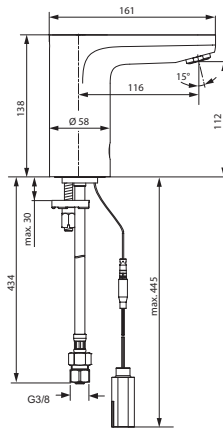

Baujahr:

A6146AA

Oberflächen

AA Chrom

Produkt

Sensor-Waschtischarmatur mit Mischung (Batteriebetrieben)

Artikel-Nr.

A6145AA

Durchfluss bei 3 bar

Sensor-Waschtischarmatur mit Mischung (Netzbetrieben)

A6146AA