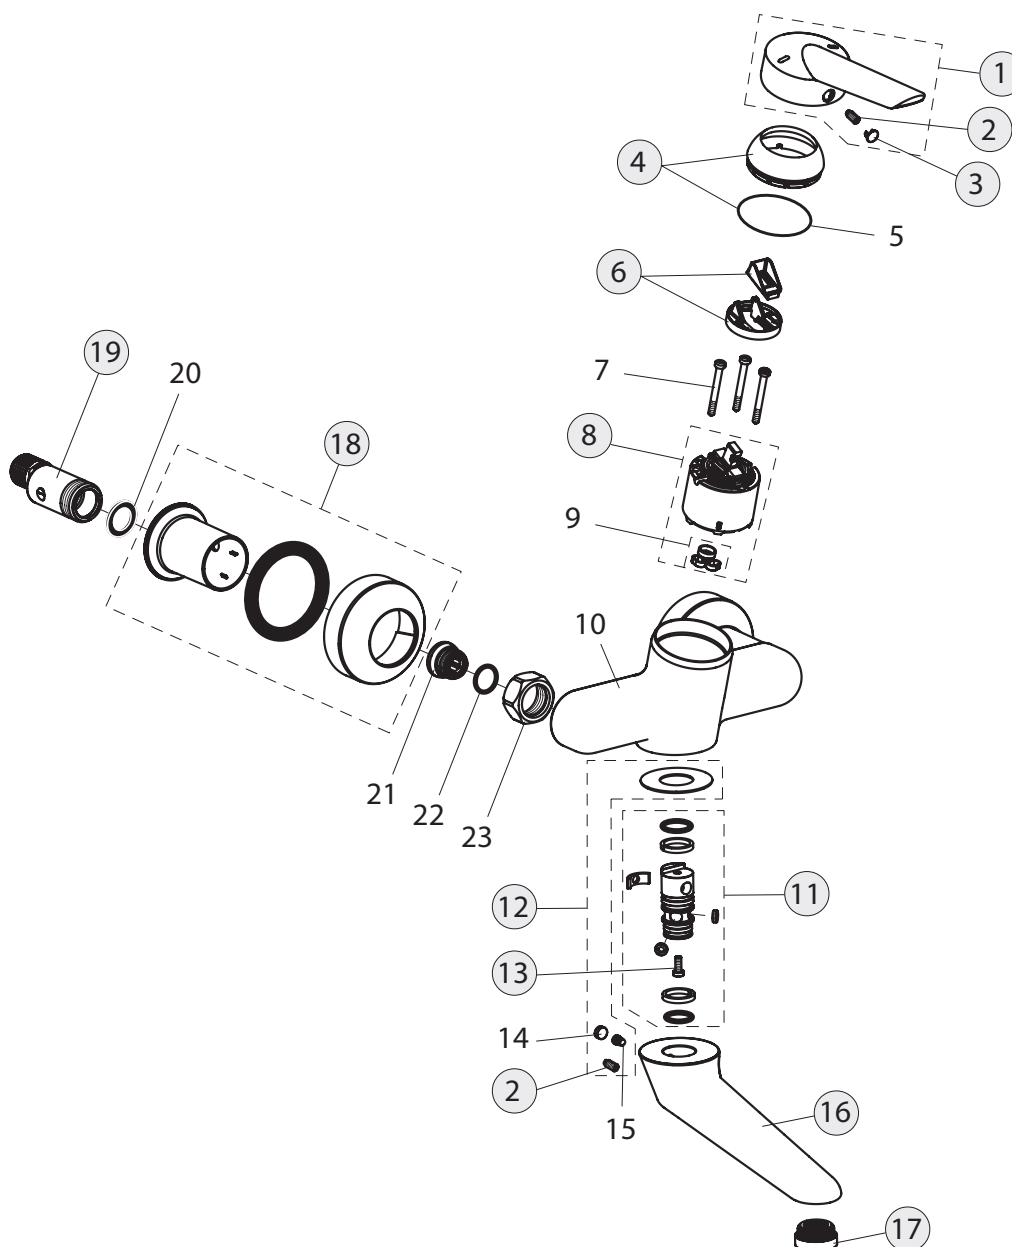

Durchfluss bei 3 bar

13 Liter