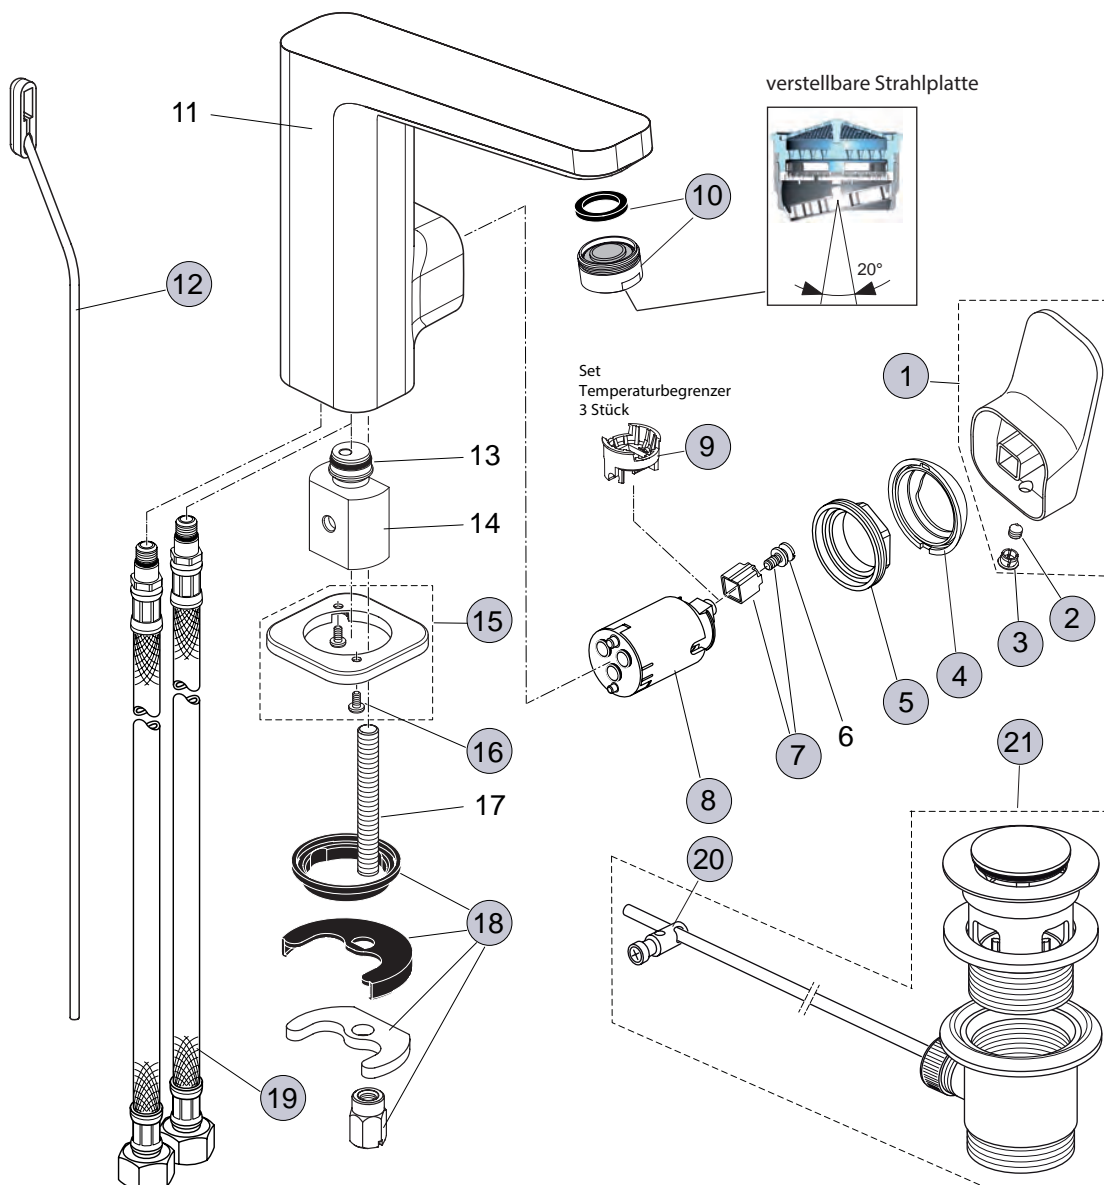

Artikel-Nr.

Durchfluss bei 3 bar

A6332AA

A6333AA