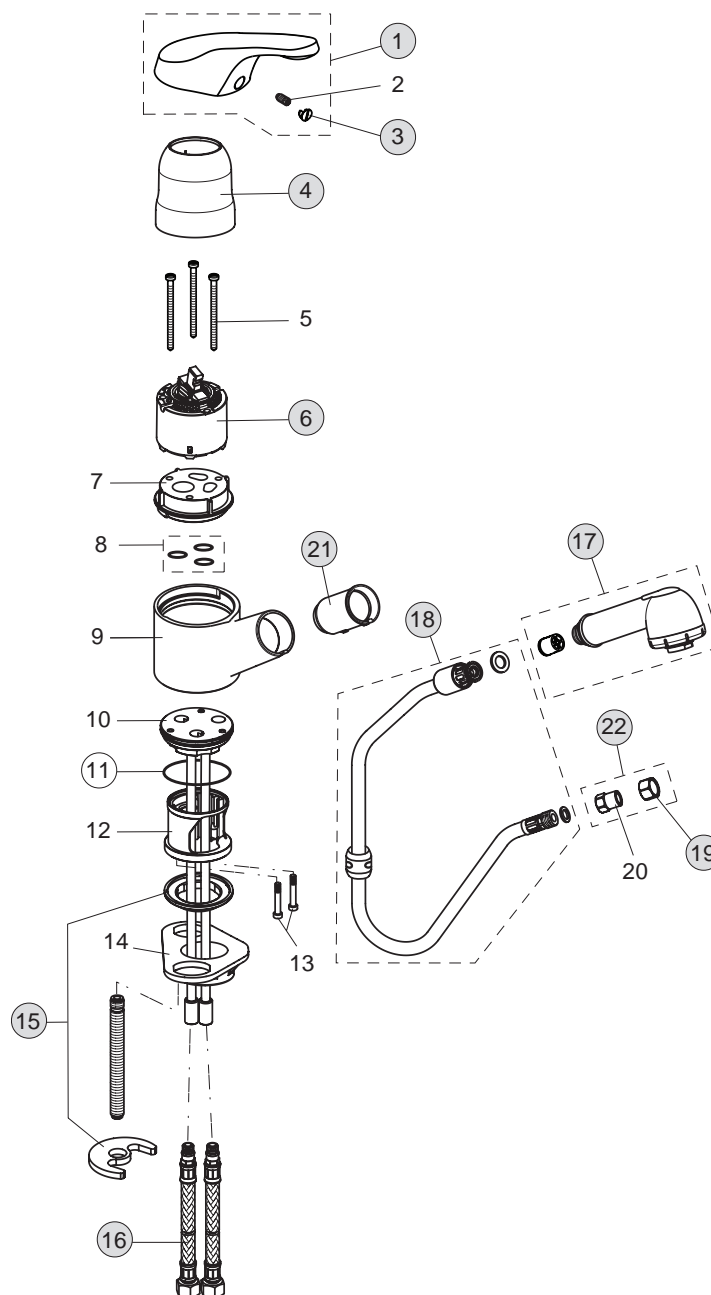

XX

Pos.	Bezeichnung	Ersatzteil- Bestell-Nummer	Liefermenge
1	Griffhebel mit Logo	B960248AA	1 St.
2	Gewindestift M5x10 DIN915	A963309NU	1 St.
3	Griffstopfen rot/blau	A963054NU	1 St.
4	Abdeckkappe	B964676AA	1 St.
5	Zylinderschraube M4x59		
6	Kartsuche Ø47mm	A960500NU	1 St.
7	Kunststoffadapter		
8	O-Ring Ø9,19 x 2,62		
9	Auslauf		
10	Einsatz Küche		
11	O-Ring Ø44x2	A961338NU	2 St.
12	Innenkörper		
13	Zylinderschraube M4x39		
14	Unterlegplatte	A962328NU	1 St.
15	Befestigungsset + Pos. 19	A962356NU	1 Set
16	Flexible Schlauchleitung G3/8 / L400	B960474NU	1 St.
17	Hanbrause Küche incl. RV Einsatz	B964678AA	1 St.
18	Brauseschlauch mit Gewicht M15x1 L1500	B960460NU	1 St.
19	Sechskantmutter M12	A961380NU	10 St.
20	Anschlussnippel M15x11 x M12		
21	Kunststoffeinsatz Kombi	A960911NU	1 St.
22	Befestigungsset inkl. Pos 15	B960660NU	1 Set