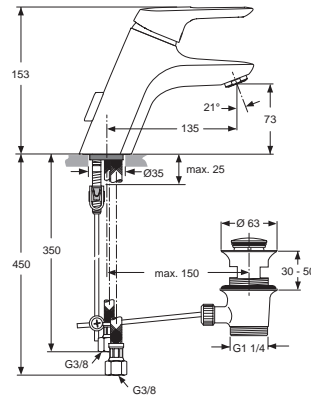

Baujahr: ab Januar 2011