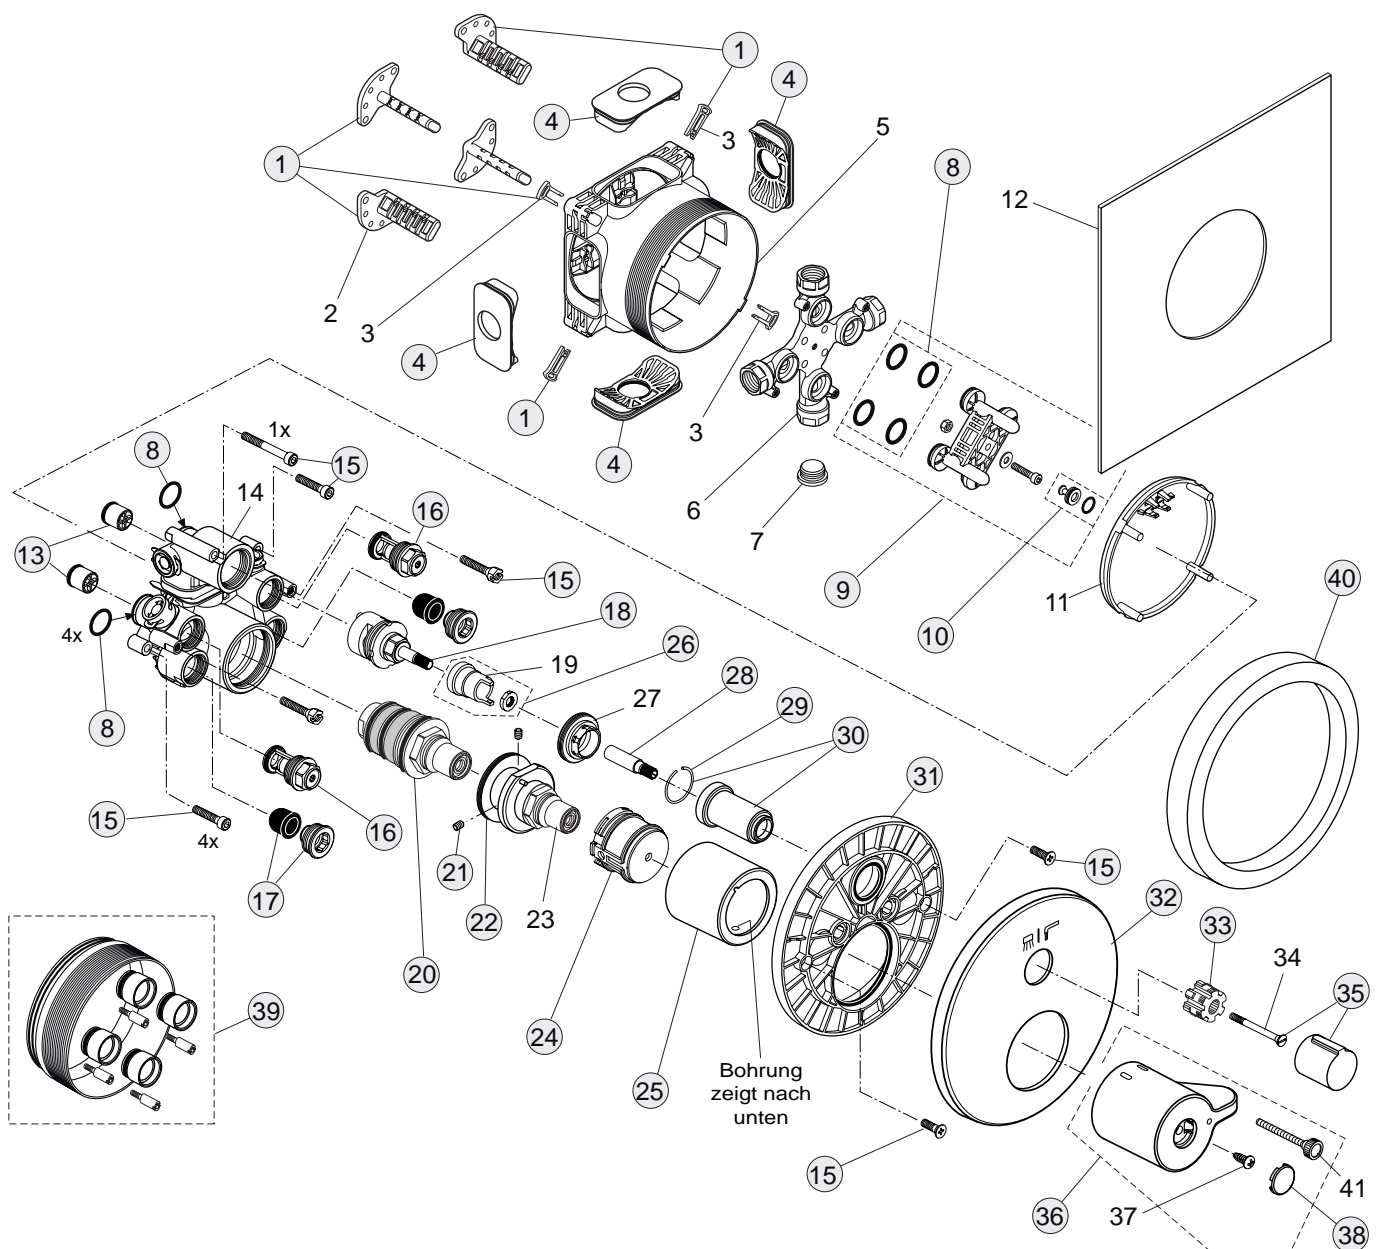

Oberflächen

AA Chrom

Produkt	Artikel-Nr.	Durchfluss bei 3 bar
Badethermostat UP Bausatz 2	A5505AA	31/28 Liter