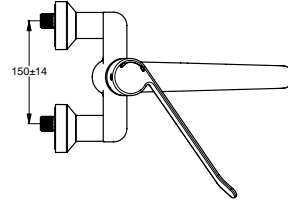

Baujahr: ab Februar 2008