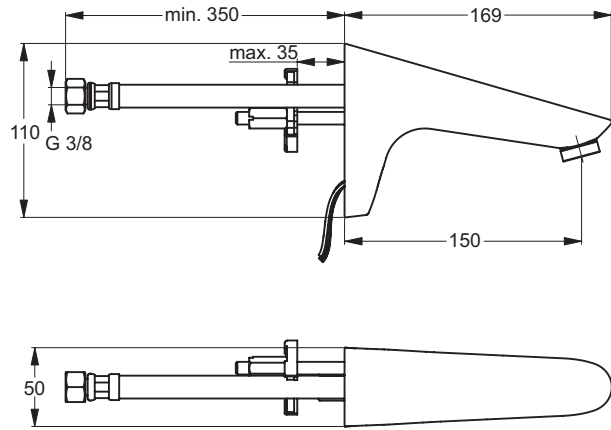

Baujahr: ab Februar 2008