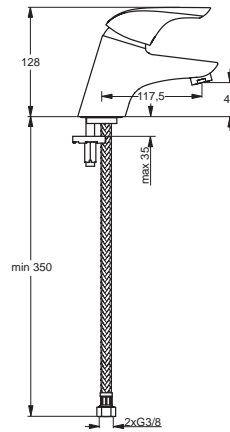

Baujahr: ab 2006