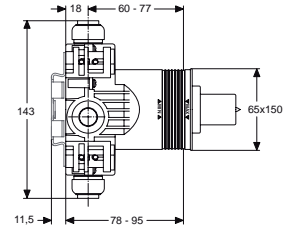

Baujahr: ab November 2011