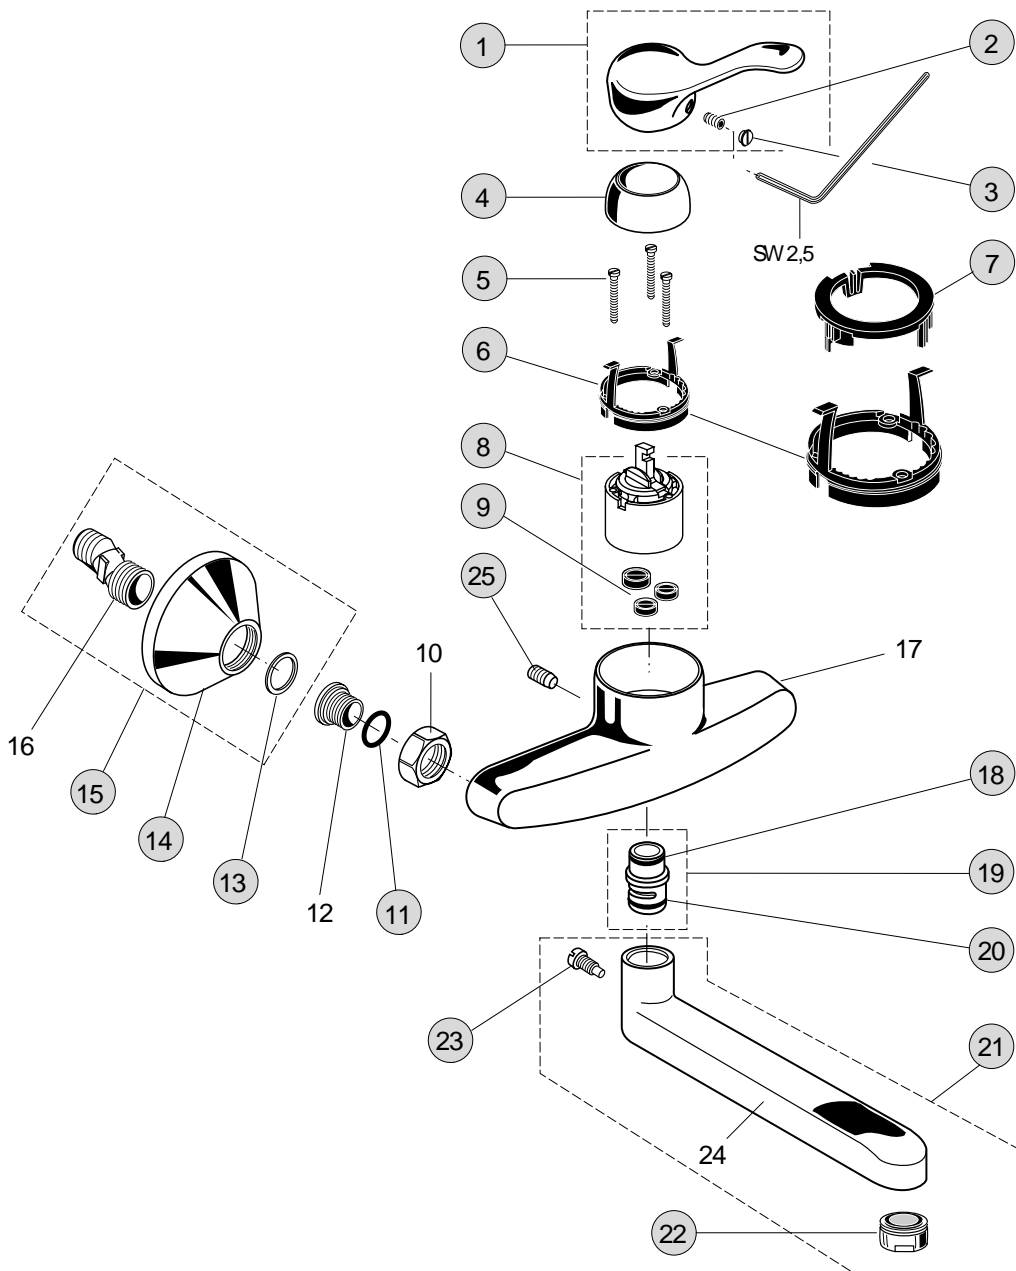

Durchfluss bei 3 bar

XX