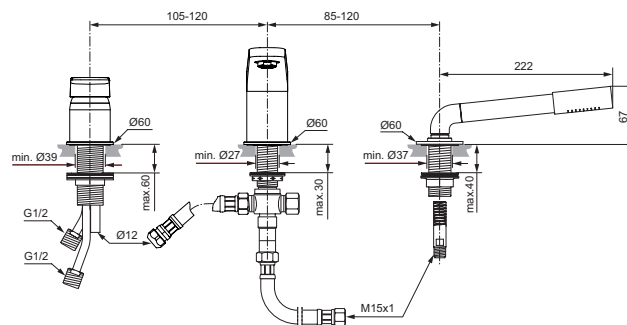

Baujahr: März 2015