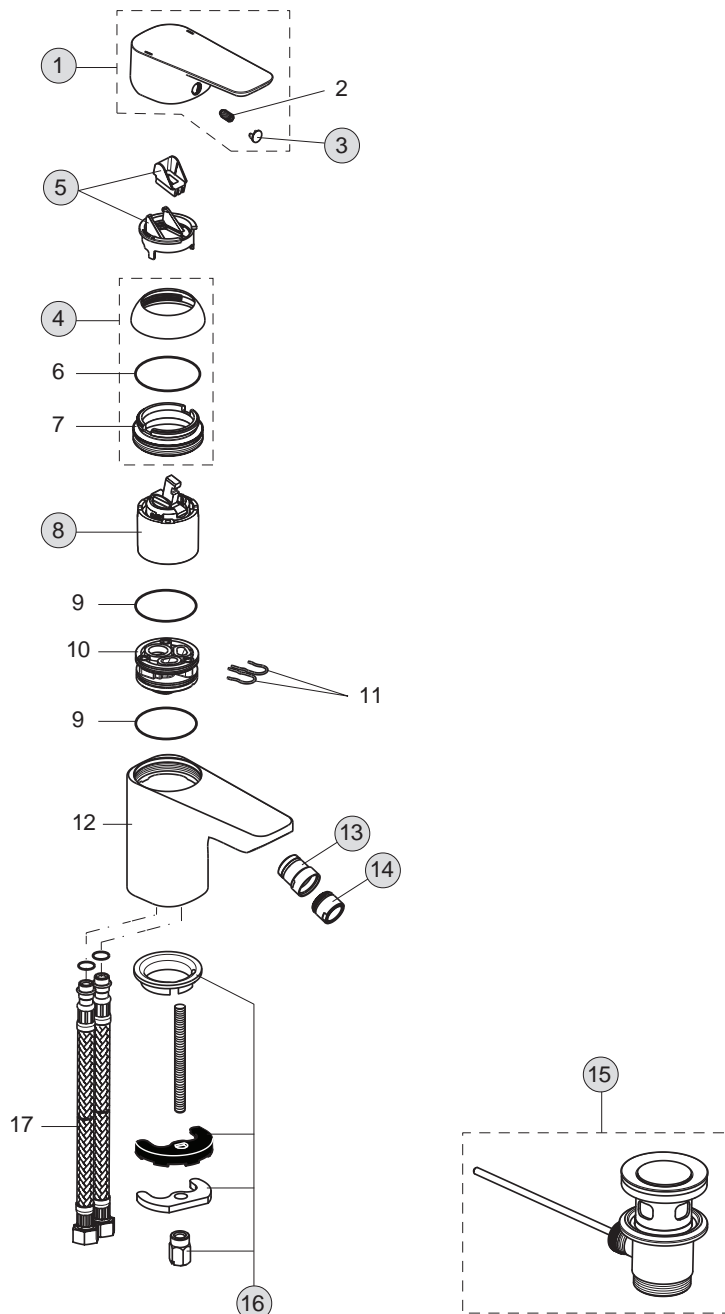

Pos.	Bezeichnung	Ersatzteil- Bestell-Nummer	Liefermenge
1	Griffhebel mit Logo ISI	B961117AA	1 St.
2	Gewindestift M5 x10 SW 2,5	A963309NU	1 St.
3	Griffstopfen chrom	B960473AA	1 St.
4	Abdeckkappe inkl. Pos 6+7	B961113AA	1 St.
5	Eco-Stop	B960477NU	1 St.
6	O-Ring Ø41x1,78		
7	Gewinding M41x1,5 - M46x1,5		
8	Kartusche Ø40mm	A963785NU	1 St.
9	O-Ring Ø35x2		
10	Einsatzstück		
11	Clip		
12	Armaturenkörper		
13	Kugelgelenk	A960019AA	1 St.
14	Luftsprudler M18x1	B964902AA	1 St.
15	Ab- und Überlaufgarnitur	A962991AA	1 St.
	Ablaufgarnitur Kunststoff G1 1/6	B964550AA	1 St.
16	Befestigungsset	B960608NU	1 Set
17	Flexibler Anschlussschlauch G3/8 - Ø10,5 - 445 mm		
18	Zugstange komplett	B961119AA	1 St.
19	Klemmstück		