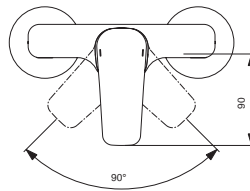

Baujahr: ab Mai 2014