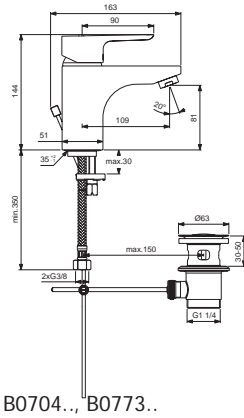

Baujahr: ab Mai 2014

B0704.., B0773..