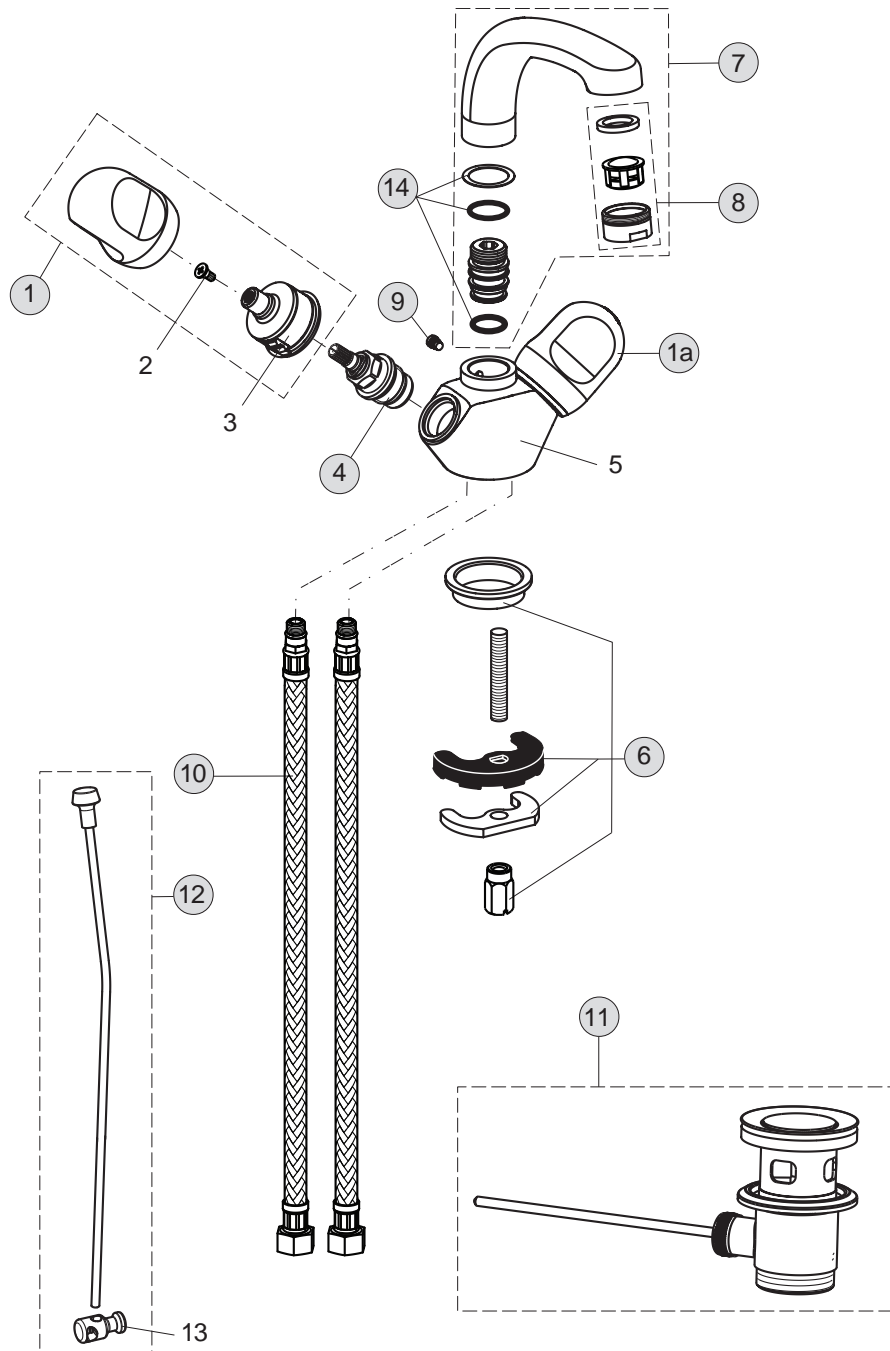

Baujahr: ab November 2011

Oberflächen

AA Chrom

Produkt

Zweigriff-Waschtischarmatur (Ausladung 130 mm; Auslaufhöhe 120 mm)

Artikel-Nr.

B2039AA

Durchfluss bei 3 bar