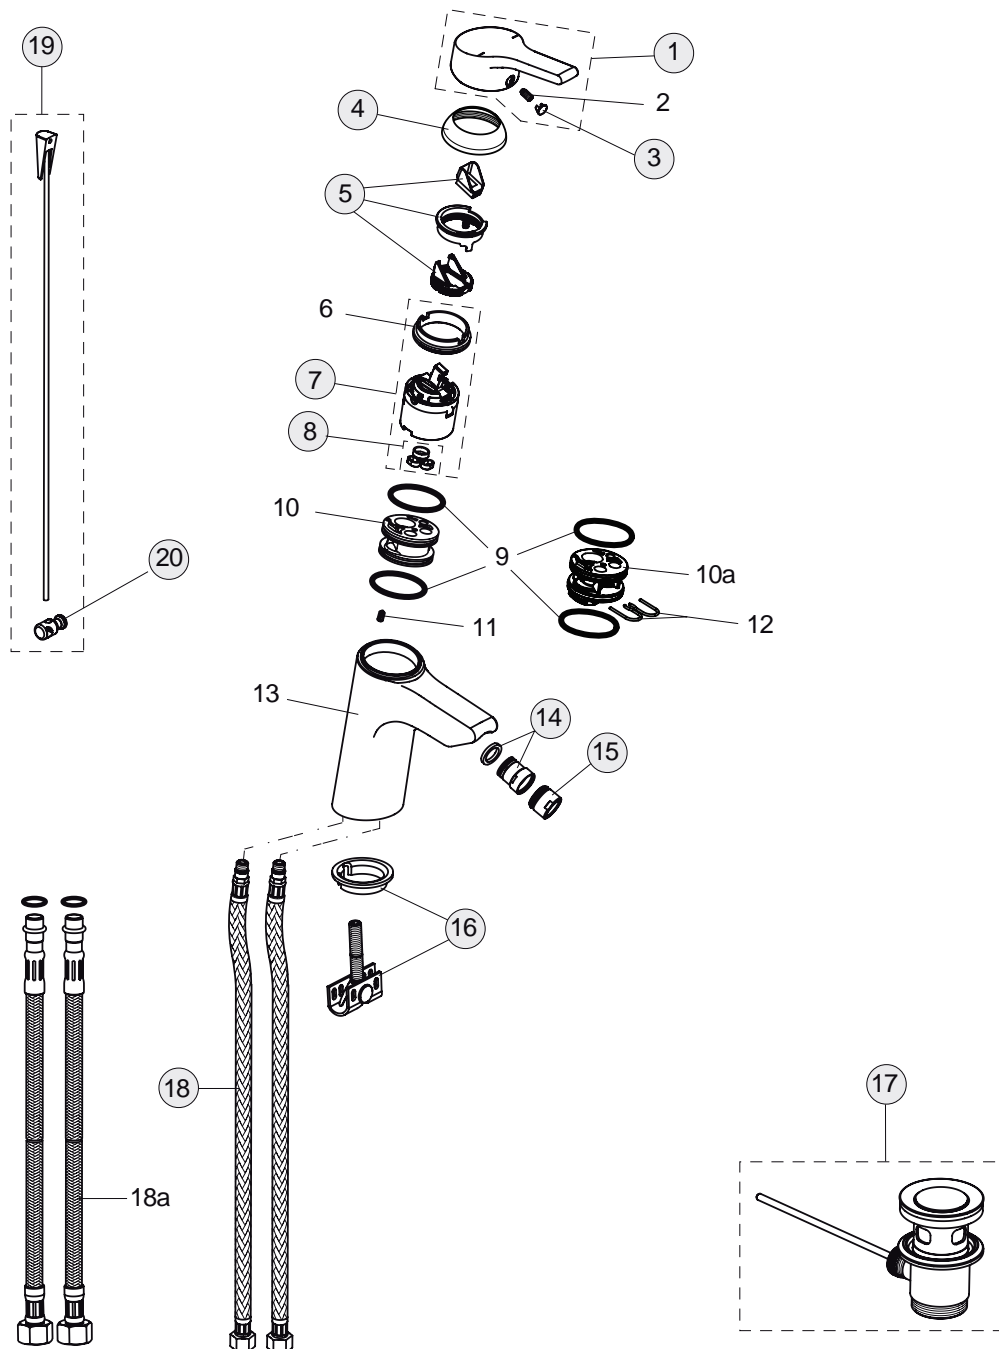

Durchfluss bei 3 bar

13 Liter