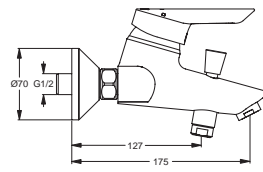

Baujahr: ab Februar 2008

B8208AA