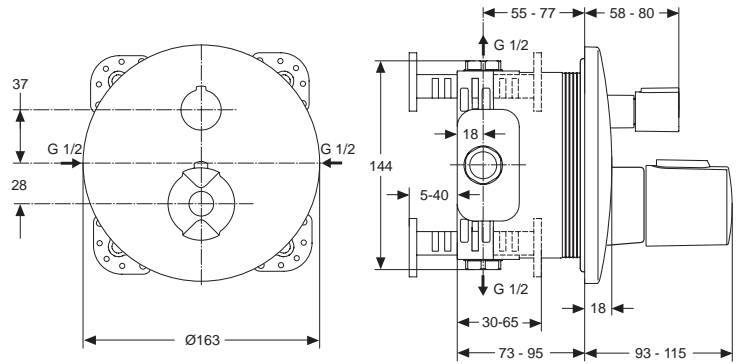

Baujahr: ab November 2009 bis April 2010