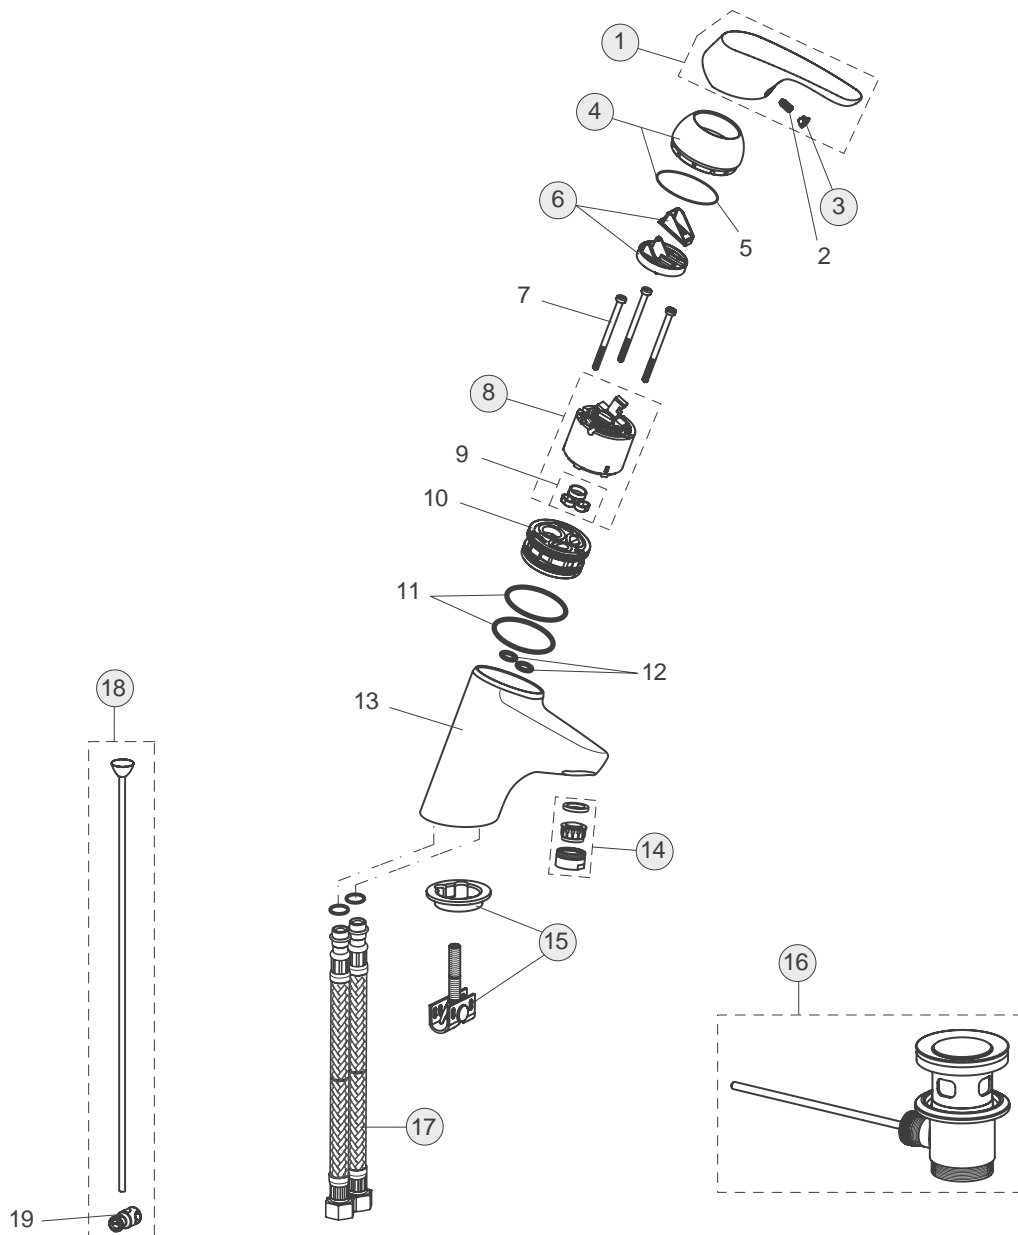

Durchfluss bei 3 bar

XX