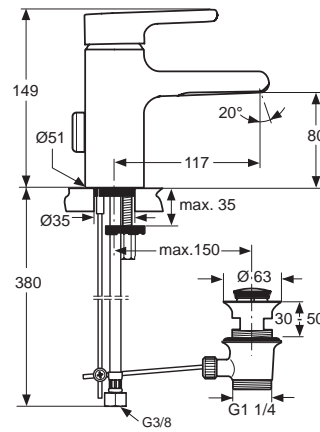

Baujahr: ab April 2009

A4754AA

Oberflächen

AA Chrom

Produkt

Produkt	Artikel-Nr.	Durchfluss bei 3 bar
Waschtischarmatur PICCOLO	A4753AA	13 Liter
Waschtischarmatur PICCOLO Wasserfall	A4754AA	5 Liter
Waschtischarmatur PICCOLO ohne Ablaufgarnitur	A4761AA	13 Liter