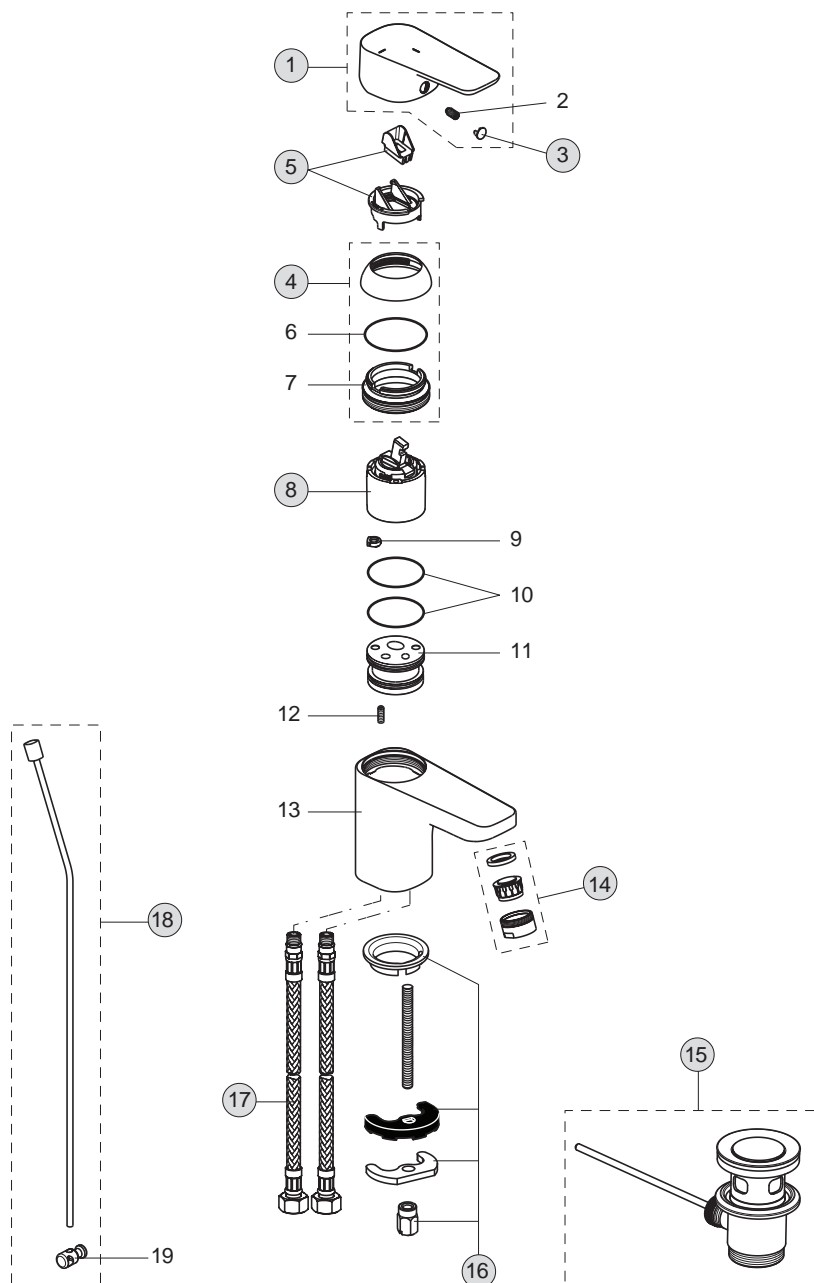

B0768AA

Durchfluss bei 3 bar

Pos.	Bezeichnung	Ersatzteil- Bestell-Nummer	Liefermenge
1	Griffhebel mit Logo ISI	B961115AA	1 St.
2	Gewindestift M5x10 SW 2,5	A963309NU	1 St.
3	Griffstopfen chrom	B960473AA	1 St.
4	Abdeckkappe inkl. Pos. 6+7	B961113AA	1 St.
5	Eco-Stop	B960477NU	1 St.
6	O-Ring Ø41x1,78		
7	Gewinding M41x1,5 - M46x1,5		
8	Kartusche Ø40mm	A963785NU	1 St.
9	Pin		
10	O-Ring Ø35x2		
11	Einsatzstück		
12	Gewindestift M412		
13	Armaturenkörper		
14	Neoperl-Cascade M24x1 -A-	A960321AA	1 St.
15	Ab- und Überlaufgarnitur	A962991AA	1 St.
16	Befestigungsset	B960608NU	1 Set
17	Flexibler Schlauch G3/8 M10x1 6x10 445 mm	A963600NU	1 St.
18	Zugstange komplett	B961119AA	1 St.
19	Klemmstück		