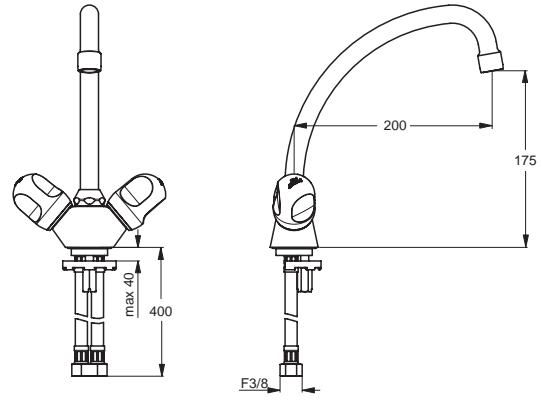

Baujahr: ab März 2001