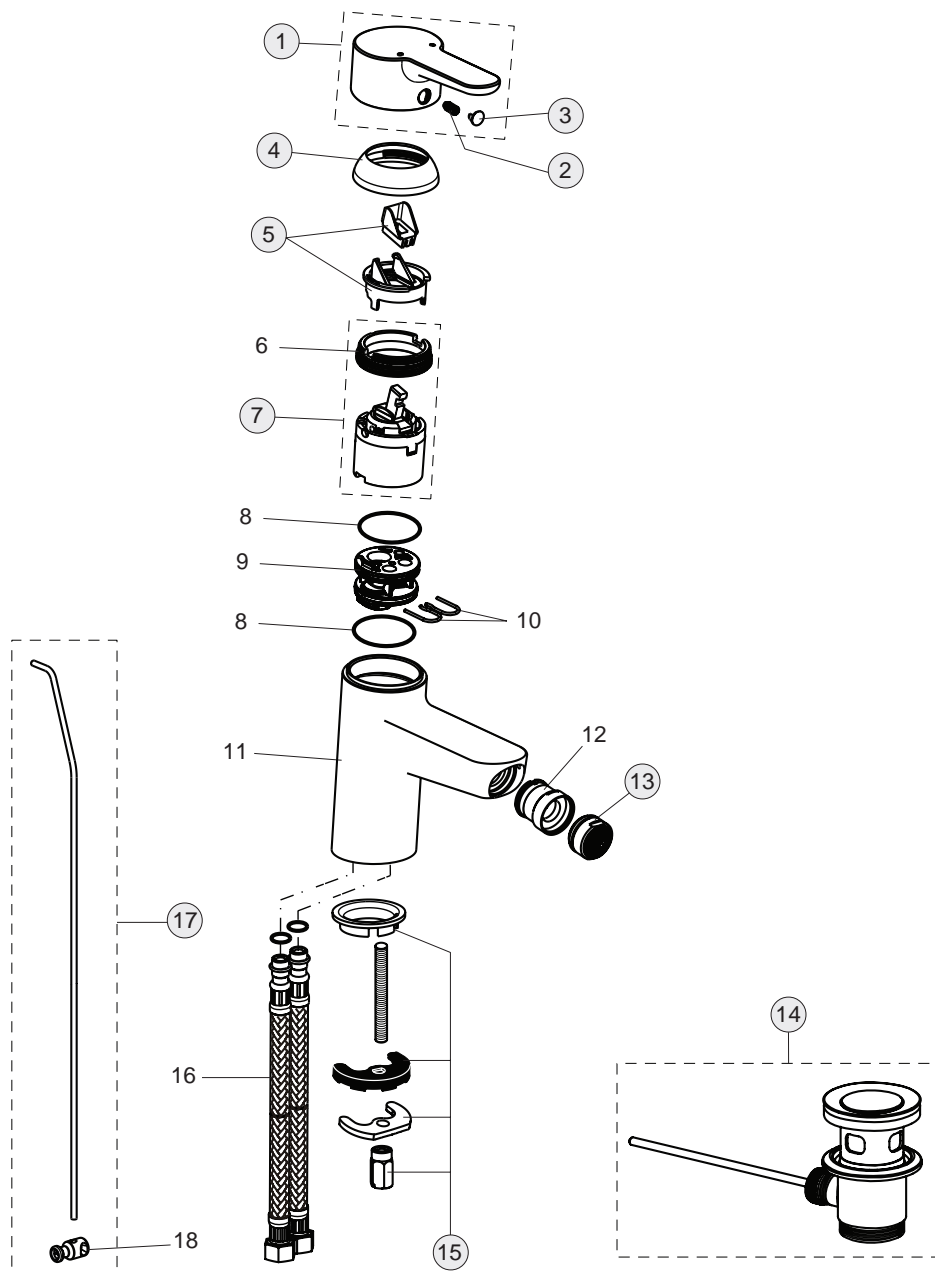

12 Liter

Pos.	Bezeichnung	Ersatzteil- Bestell-Nummer	Liefermenge
1	Griffhebel mit Logo Index R/B	B961010AA	1 St.
2	Gewindestift M5x10 SW2,5	A963309NU	1 St.
3	Griffstopfen chrom	B960473AA	1 St.
4	Abdeckkappe und Pos. 6	B960862AA	1 St.
5	Eco-Stop	B960477NU	1 St.
6	Gewinding M43x1,5 M41x1,5		
7	Kartusche Ø40mm	A963785NU	1 St.
8	O-Ring Ø35x2		
9	Einsatzstück		
10	Clip		
11	Armaturenkörper		
12	Kugelgelenk M24x1	A960063AA	1 St.
13	Neoperl-Cascade M24x1 A	A960321AA	1 St.
14	Ablaufgarnitur Kunststoff G1 1/4	B964550AA	1 St.
15	Befestigungsset	B960608NU	1 Set
16	Flex. Schlauch, Cliptechnik		
17	Zugstange komplett	B960900AA	1 Set
18	Klemmstück	A963404NU	1 St.