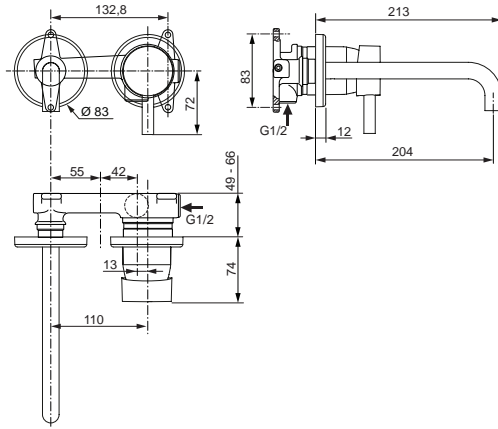

Baujahr: ab Mai 2013