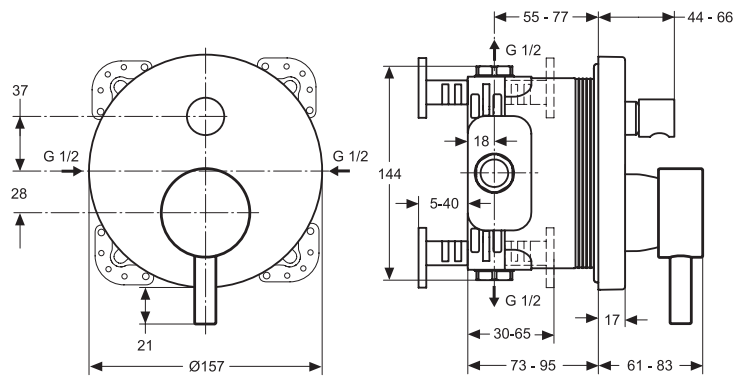

Baujahr: ab August 2009