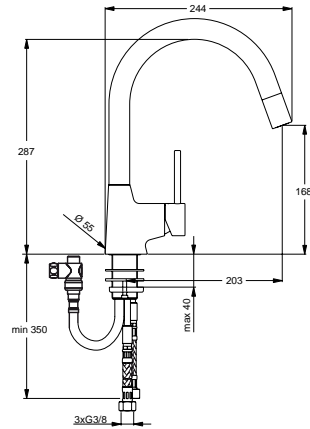

Baujahr: ab Januar 2011