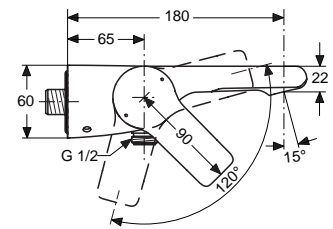

Baujahr: ab April 2009