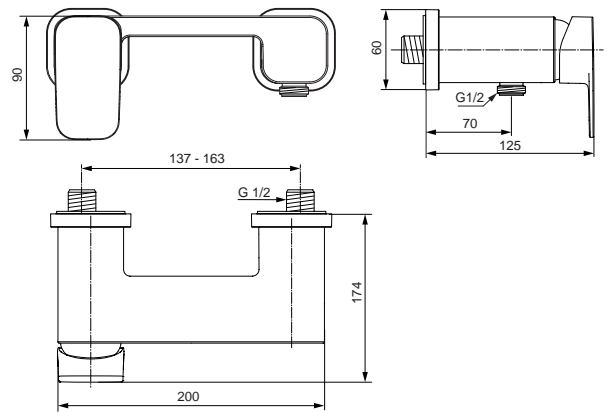

*Universal Set

Baujahr: März 2015

Oberflächen

AA Chrom

Produkt

Brausearmatur AP

Artikel-Nr.

A6337AA