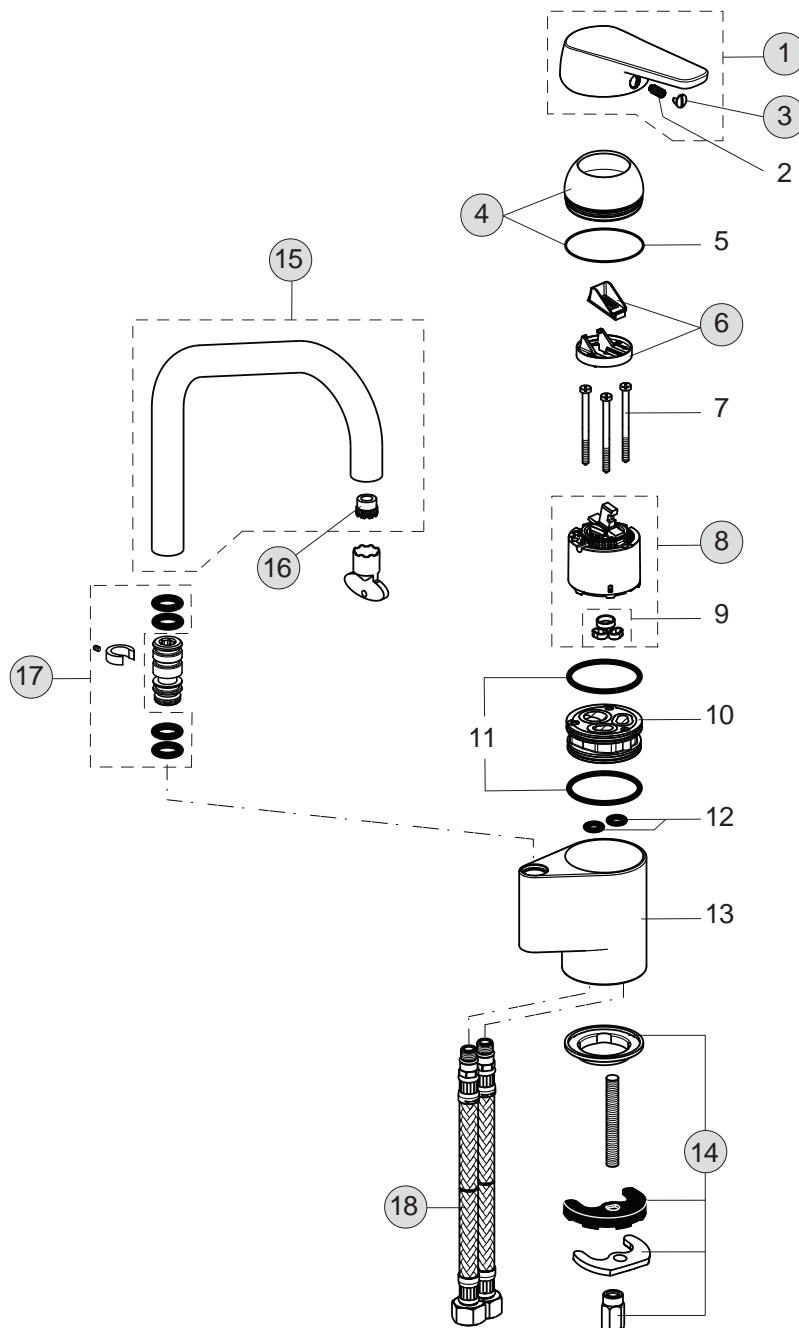

Durchfluss bei 3 bar

13 Liter