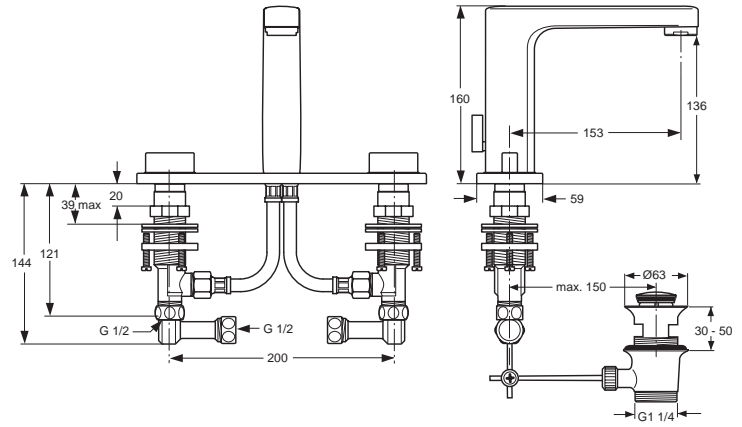

Baujahr: ab Januar 2005