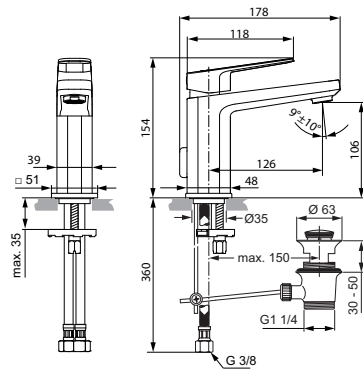

Baujahr: März 2015

A6326..