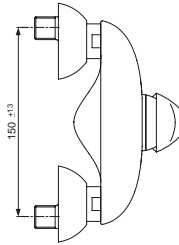

Baujahr: ab September 2003