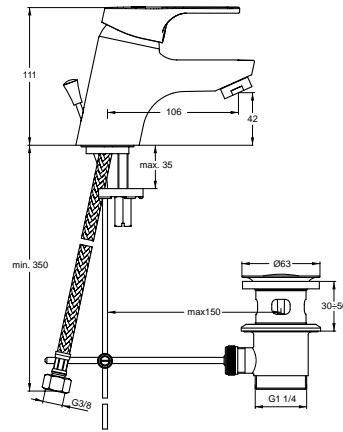

Baujahr: ab xx