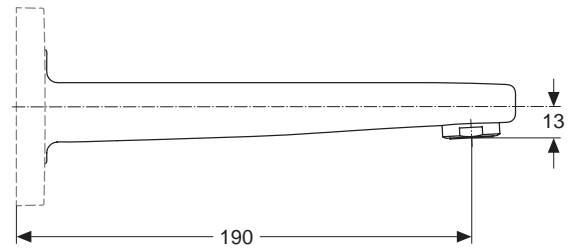

Baujahr: ab November 2011