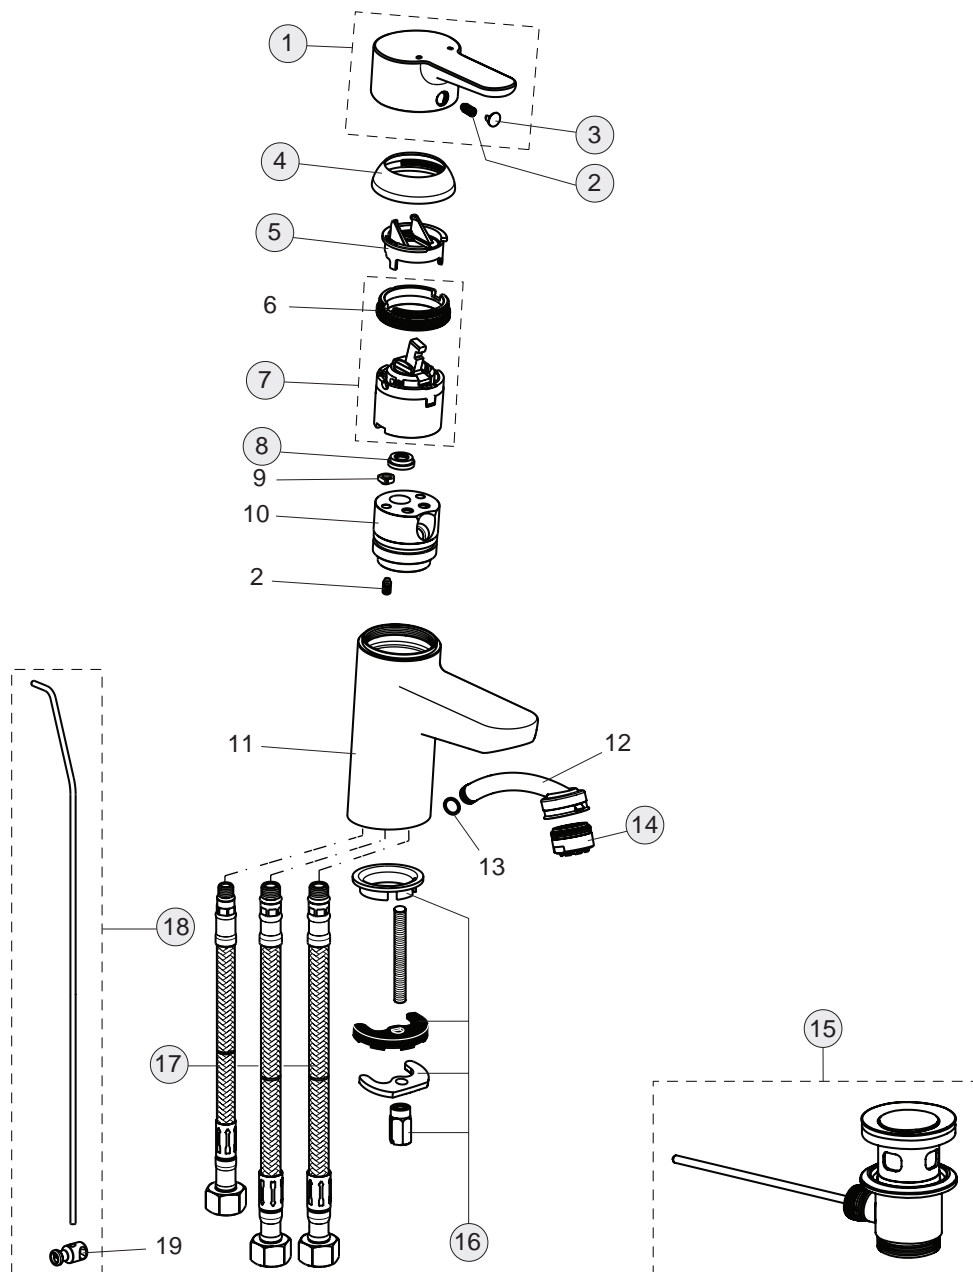

Produkt

Waschtischarmatur ND

Artikel-Nr.

B9919AA

Durchfluss bei 3 bar

6 Liter