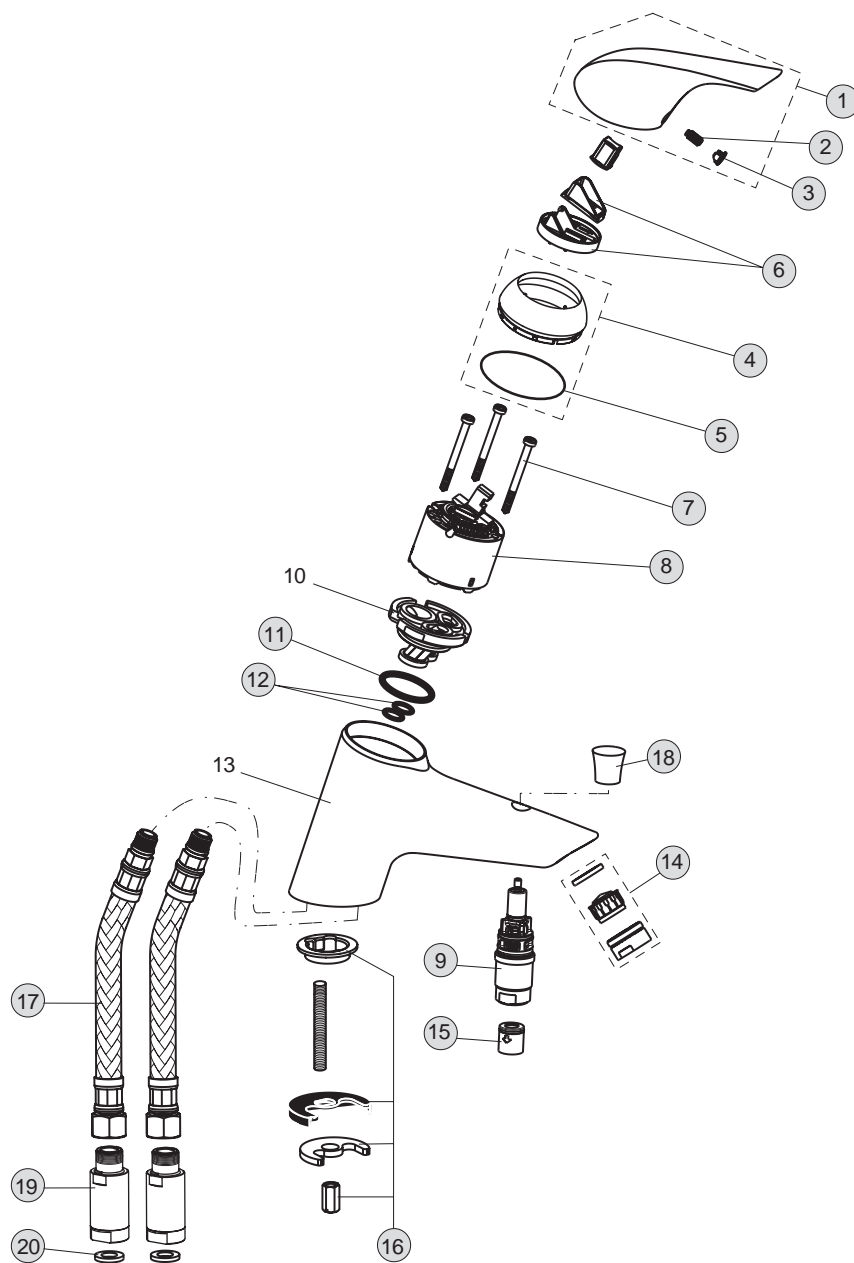

Durchfluss bei 3 bar

21/13 Liter