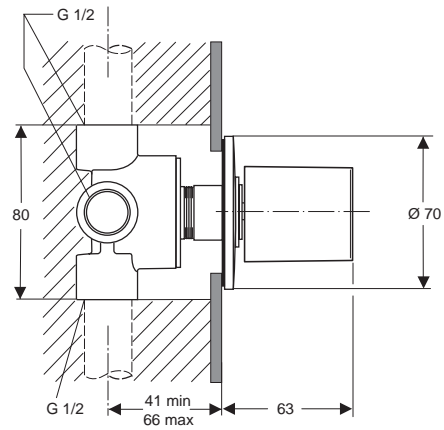

Baujahr: ab März 2003