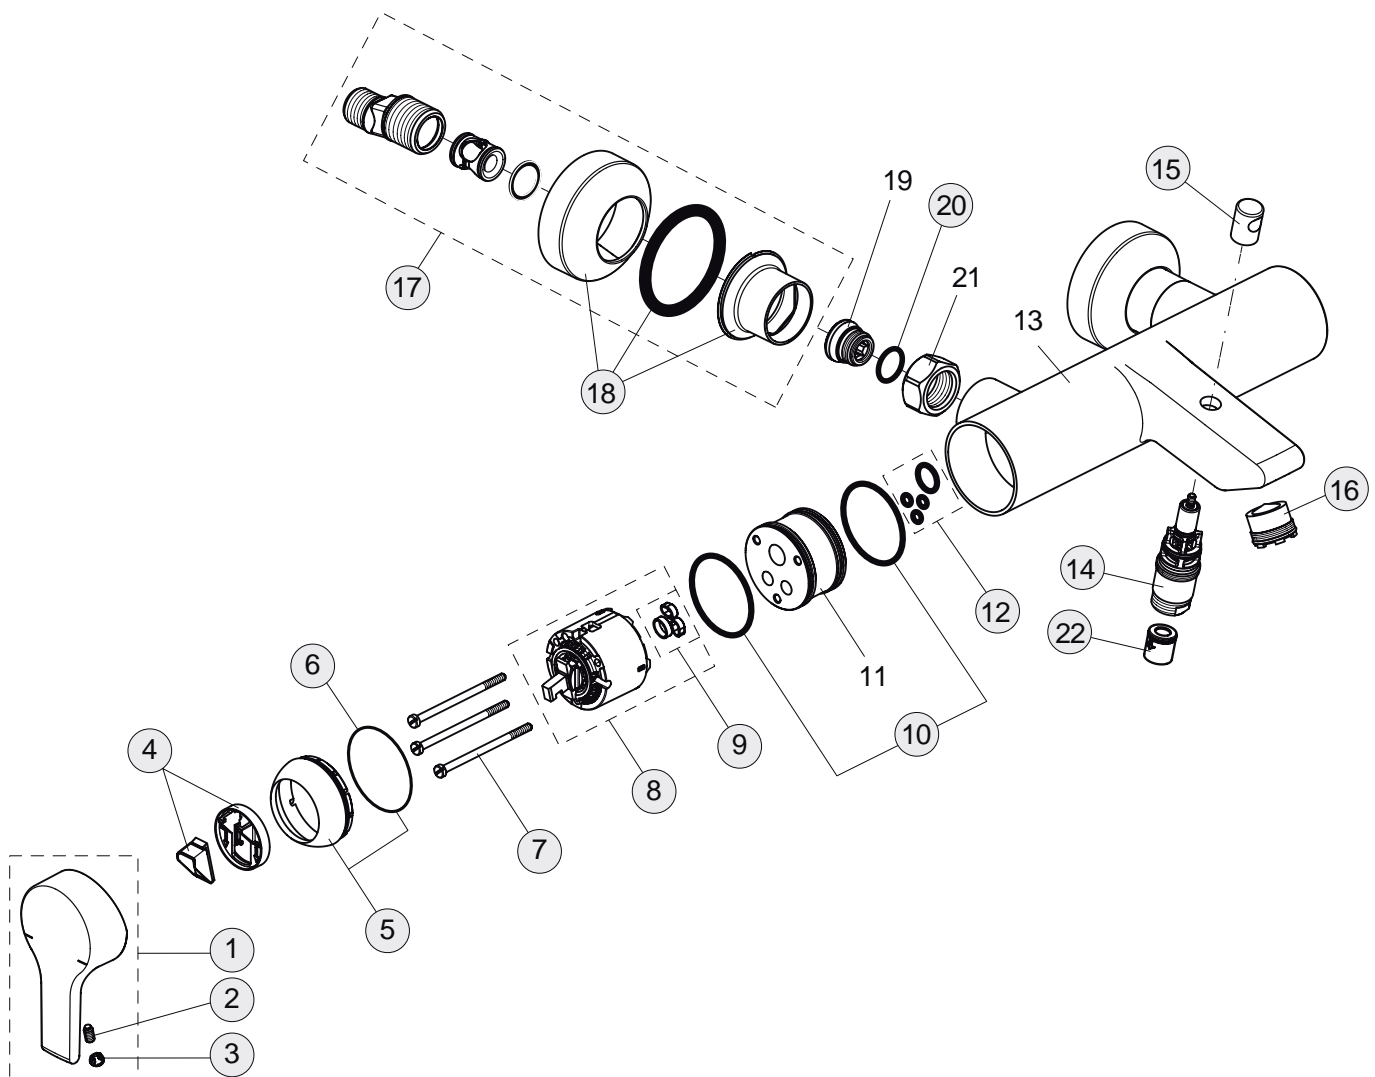

Durchfluss bei 3 bar

21/13 Liter

Pos.	Bezeichnung	Ersatzteil- Bestell-Nummer	Liefermenge
1	Griffhebel mit Logo	B960672AA	1 St.
2	Gewindestift M5x10 SW 2,5	A963309NU	1 St.
3	Griffstopfen	B960473AA	1 St.
4	Volumenanschlag komplett	A860700NU	1 St.
5	Abdeckkappe mit O-Ring	B960484AA	1 Set
6	O-Ring Ø40x1	B960277NU	1 St.
7	Schraube M4x69	A963783NU	3 St.
8	Kartusche Ø47 mm	A960500NU	1 St.
9	O-Ring Set	A961155NU	1 Set
10	Dichtungsset Kartusche	A961338NU	2 St.
11	Einsatzstück für Bad/Dusche		
12	O-Ring Set	B960485NU	1 Set
13	Armaturenkörper		
14	Automatischer Umschalter	B960167AA	1 St.
15	Zugknopf zu Umschaltung	B960486AA	1 St.
16	Luftsprudler M24x1 und Schlüssel	A960395NU	1 St.
17	S-Anschlüsse (Paar) mit Rosetten	B960647AA	1 Set
18	Rosetten Set zu S-Anschluß	B960365AA	1 St.
19	Sitzstück M19x1.5LH		
20	O-Ring Ø15.6x1.78	A961182NU	2 St.
21	Überwurfmutter G3/4		
22	Rückschlagventil	A962594NU	2 St.