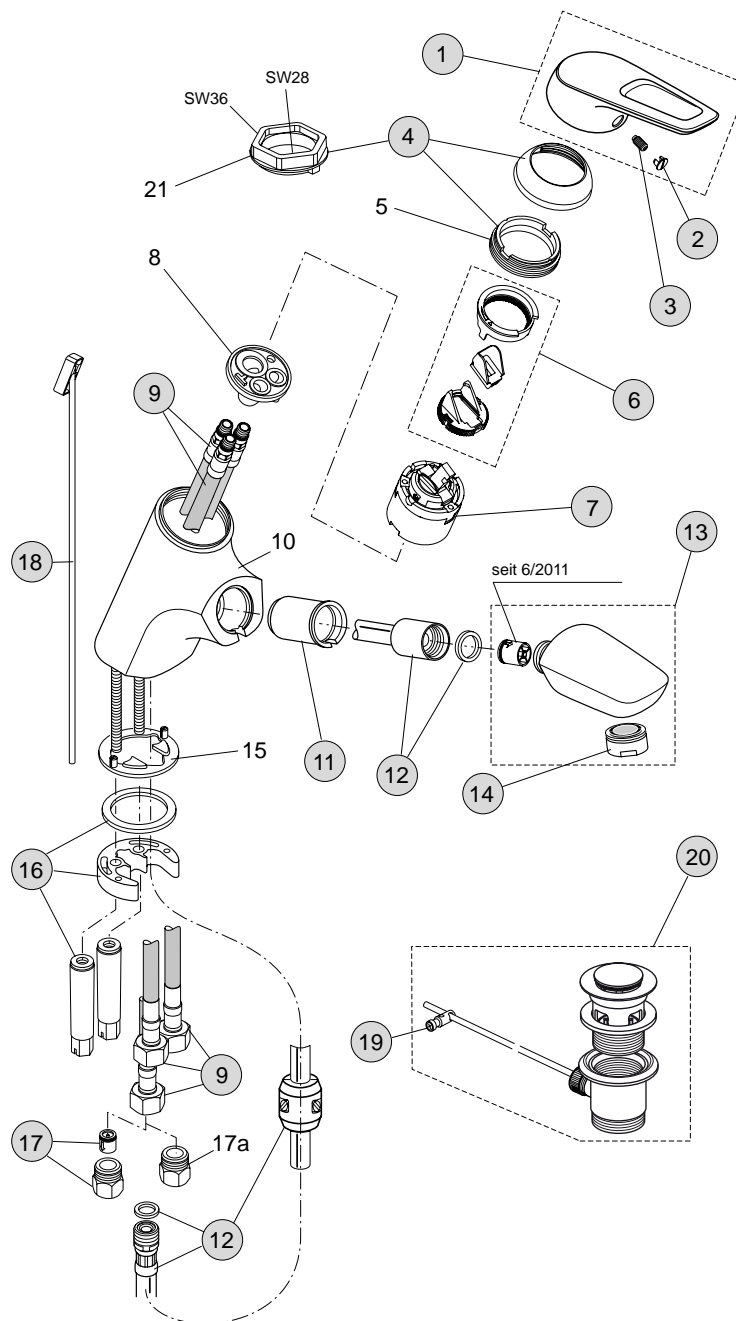

Durchfluss bei 3 bar

11 Liter