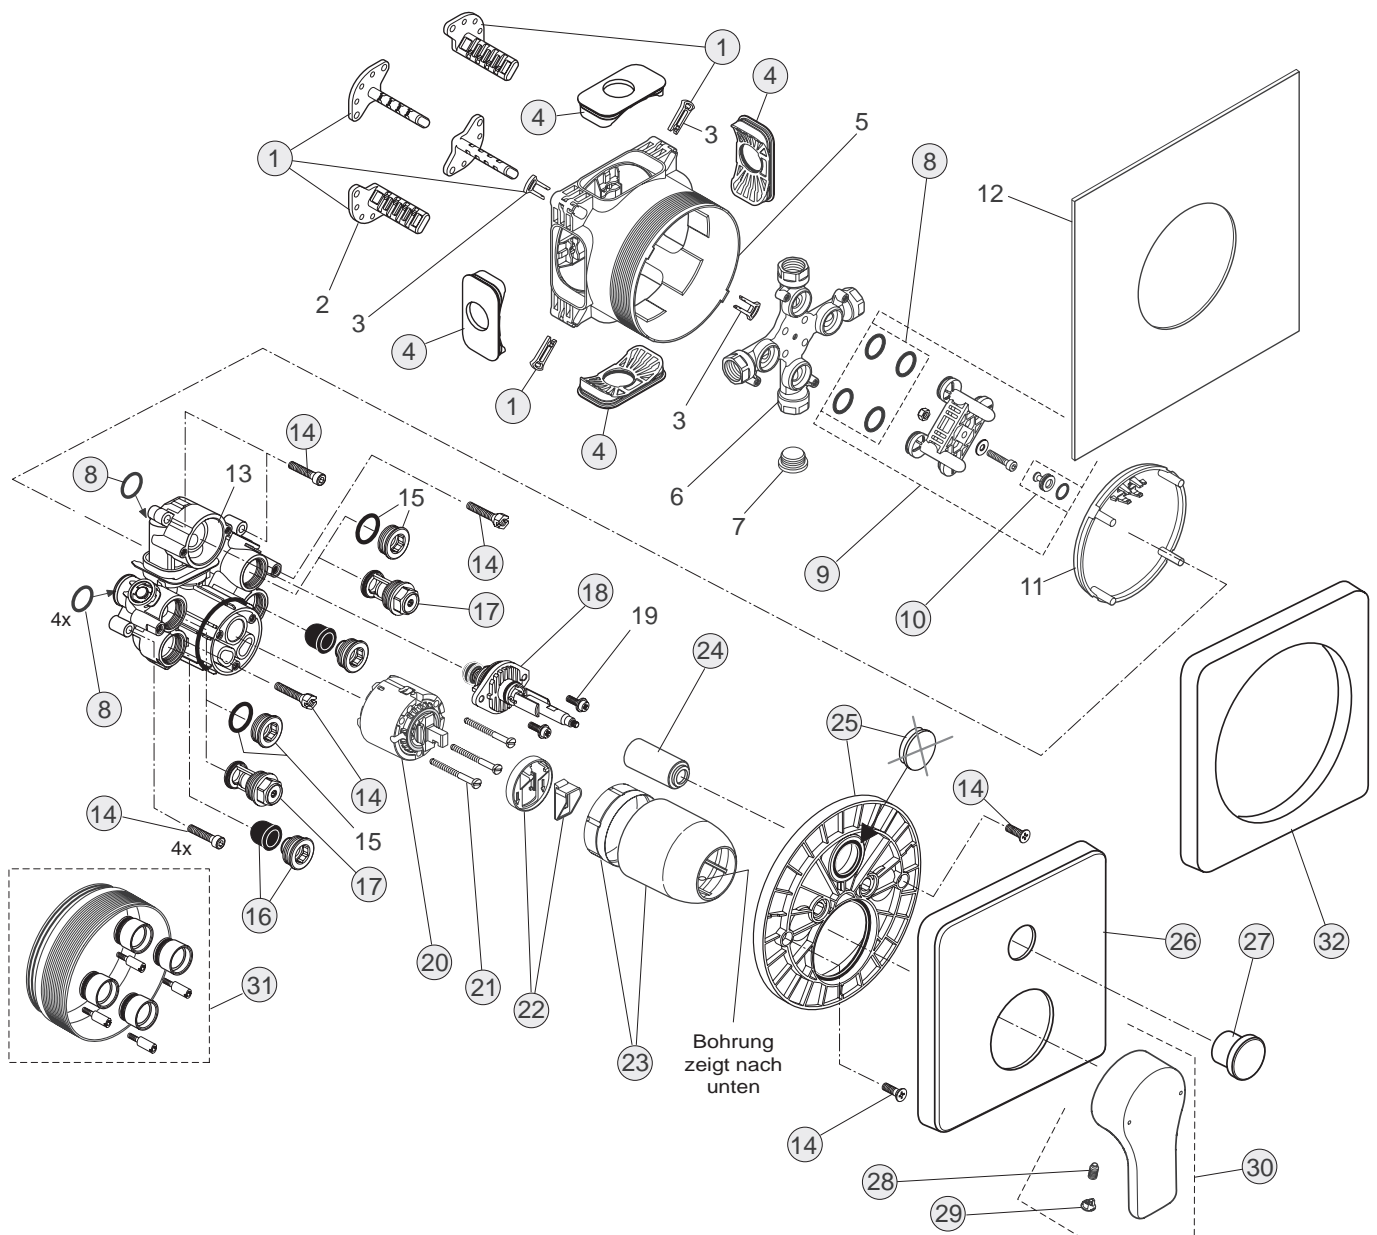

Durchfluss bei 3 bar

Pos.	Bezeichnung	Ersatzteil- Bestell-Nummer	Liefermenge
1	Versteller für Einbautiefe mit Riegel	A963131NU	1 Set
2	Höhen Versteller		
3	Riegel		
4	Seitendichtung	A963132NU	1 Set
5	UP-Box		
6	Kreuz		
7	Stopfen G1/2		
8	O-Ring Ø17x2,5	A963143NU	1 Set
9	Spüleinsatz komplett mit O-Ringen und Scheiben	A963146NU	1 Set
10	Absperrstopfen Ø12x1,5	A963147NU	1 St.
11	Deckel für UP-Box		
12	Vlies für UP-Box		
13	Funktionsteil		
14	Schraubenset komplett	A960890NU	1 Set
15	Absperrstopfen komplett		
16	Geräuschkämpfer komplett	A960891NU	1 St.
17	Absperrventil komplett	A960706NU	2 St.
18	Umschaltung UP komplett	A963443NU	1 St.
19	Schraube M4x12		
20	Kartusche Ø47 mm und Pos. 22	A960500NU	1 St.
21	Zylinderschraube M4x41,7	A963335NU	3 St.
22	Volumenschlag komplett	A860700NU	1 Set
23	Abdeckkappe für Kartusche	A960893AA	1 St.
24	Abdeckkappe für Umschaltung	A960894AA	1 St.
25	Rosettenhalter komplett	A960895NU	1 Set
26	Rosette Bade/Brause UP	A962394AA	1 St.
27	Zugknopf Bade/Brause UP	A962395AA	1 St.
28	Gewindestift M5x10 DIN915	A963309NU	1 St.
29	Griffstopfen	B960473AA	1 St.
30	Griff mit Logo	A960659AA	1 St.
31	Verlängerungsset 20 mm	A960704NU	1 Set
	Verlängerungsset 40 mm	A962476NU	1 Set
32	Distanzrahmen	A962475AA	1 St.