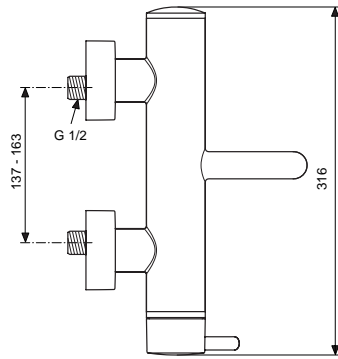

Baujahr: ab Oktober 2009