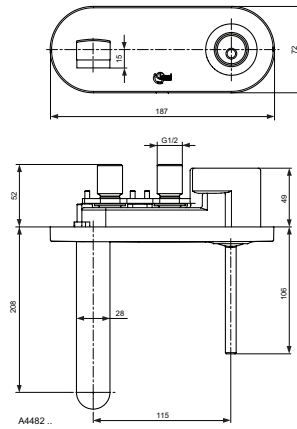

Baujahr: ab Mai 2008

A4482AA