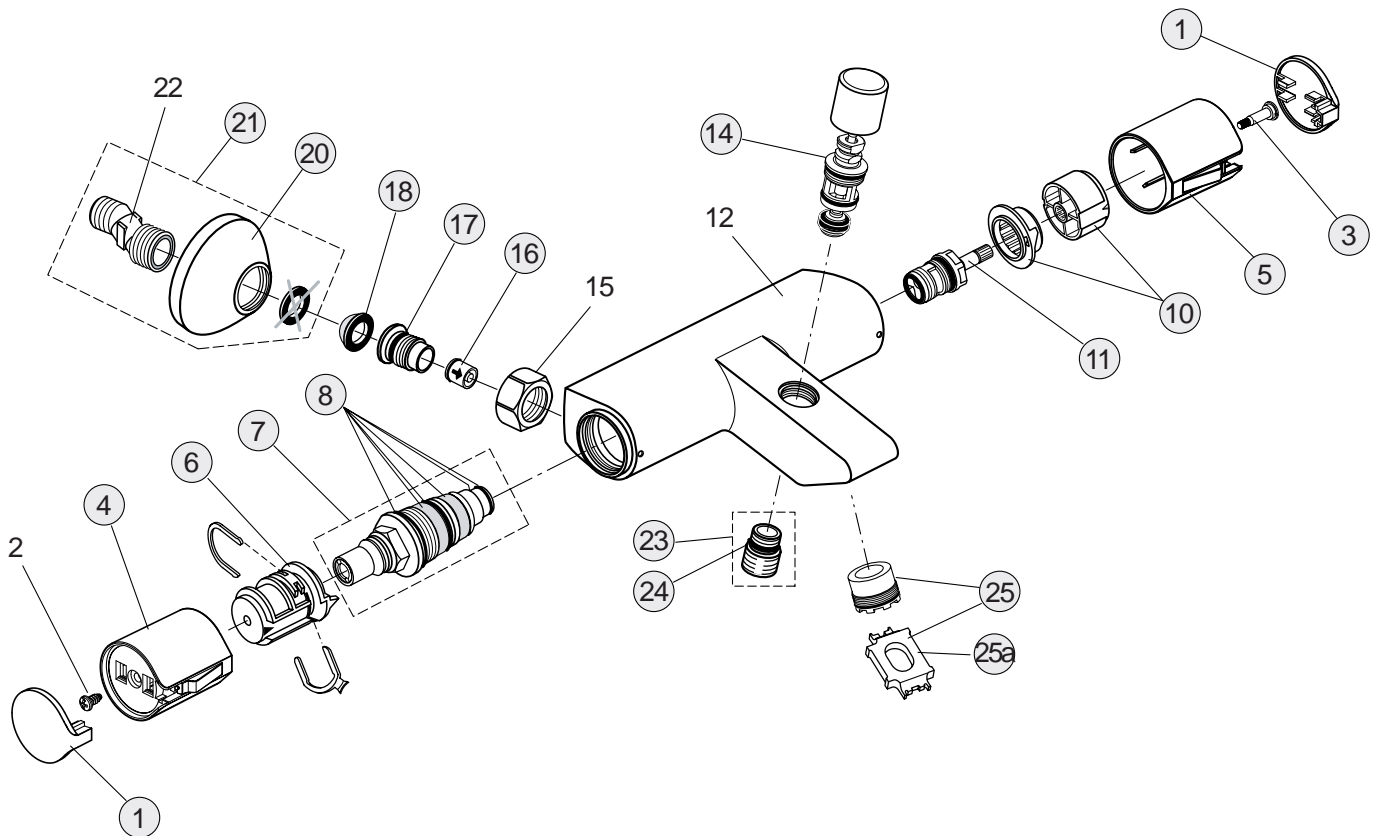

20/12 Liter

Pos.	Bezeichnung	Ersatzteil- Bestell-Nummer	Liefermenge
1	Griffkappe Active	A860425AA	1 St.
2	EJOT-PT-Schraube KB 50x10		
3	Griffschraube M4	A962998NU	2 St.
4	Temperatur Griff mit Pos. 1 und 2 Ø45	A860426AA	1 St.
5	Mengengriff mit Pos. 1 und 3 Ø45	A860427AA	1 St.
6	Temperatur-Verstellung komplett	A963427NU	1 St.
7	Kartusche komplett	A962229NU	1 St.
8	Wartungs-Set Kartusche	A962230NU	1 Set
10	Griffaufnahme mit Anschlagring	A963432NU	1 St.
11	Kartusche G1/2 180° links	A963400NU	1 St.
12	Badebatteriekörper		
14	Umschaltung komplett	A960127AA	1 St.
15	Überwurfmutter G3/4		
16	Rückflussverhinderer-Patrone DW 15-S	A962594NU	2 St.
17	O-Ring Ø17x2	A961810NU	2 St.
18	Siebeinsatz	A962595NU	2 St.
20	Rosette	A960914AA	1 St.
21	S-Anschluss komplett	A960916AA	2 St.
22	S-Anschluss		
23	Anschlussnippel G1/2	A963823AA	1 St
24	O-Ring Ø18,2x1,7	A961640NU	2 St.
25	Luftsprudler Cache Cascade M24x1	A960395NU	1 St.
25a	Strahlregler-Schlüssel	A960196NU	1 St.