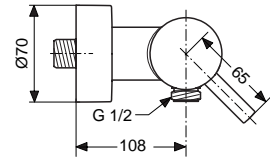

Baujahr: ab Oktober 2009