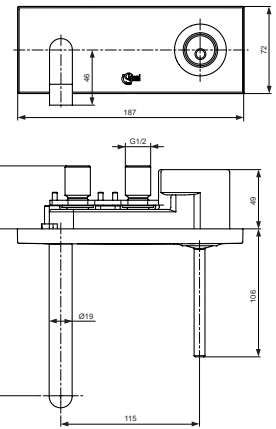

A4490AA

Oberflächen

AA Chrom

Produkt

Wand-Waschtischarmatur UP Bausatz 2 (1 ovale Rosette)
Wand-Waschtischarmatur UP Bausatz 2 (1 rechteckige Rosette)

Artikel-Nr.

A4489AA
A4490AA

Durchfluss bei 3 bar

13 Liter
13 Liter