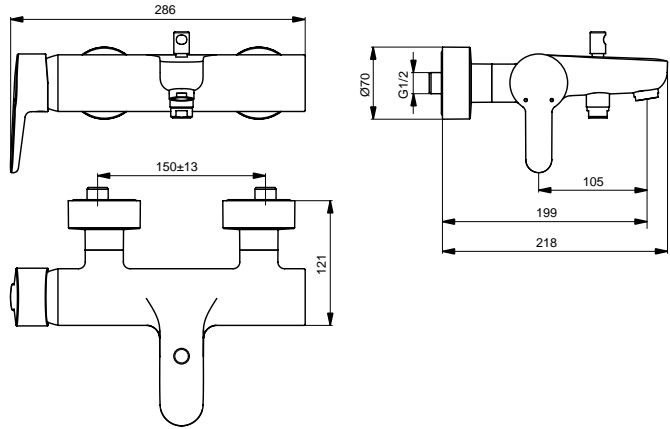

Baujahr: ab Mai 2012