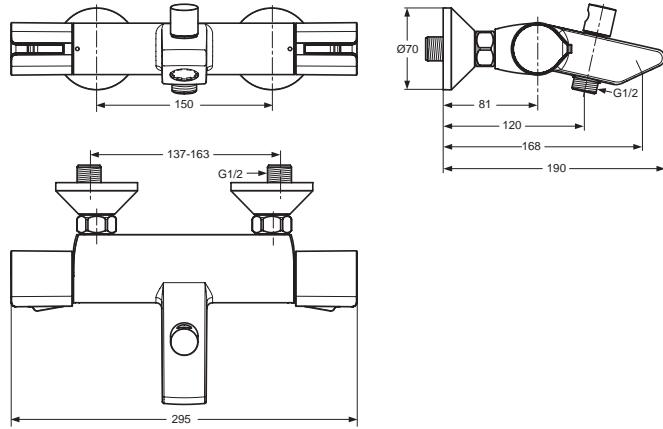

Baujahr: ab März 2007