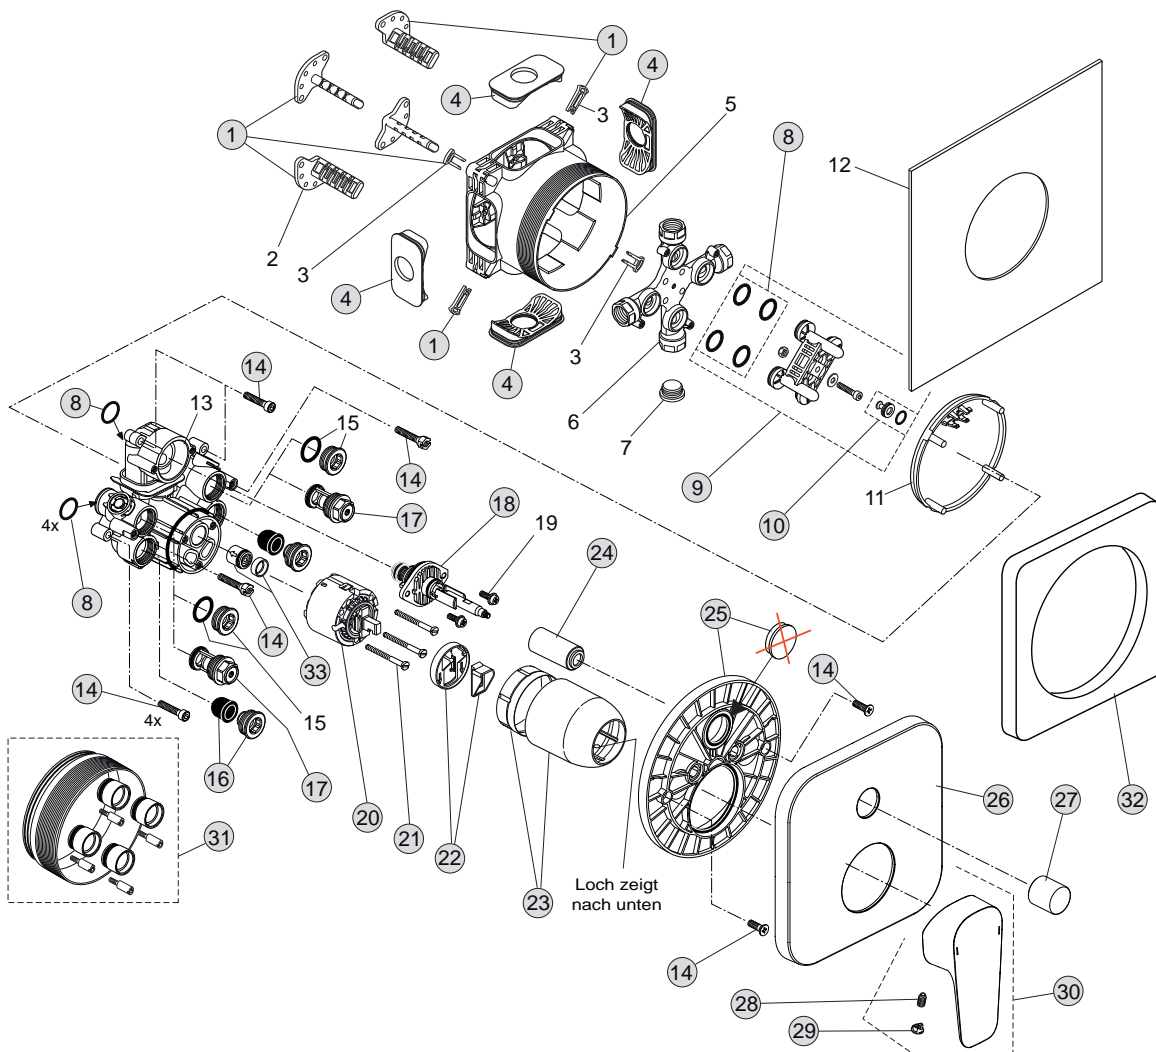

Durchfluss bei 3 bar