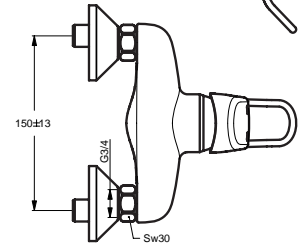

B9474AA

Oberflächen

AA Chrom

Produkt	Artikel-Nr.	Durchfluss bei 3 bar
Brausespezialarmatur AP	B8207AA	13 Liter
Brausespezialarmatur AP mit Bügelgriff 140 mm	B9474AA	13 Liter