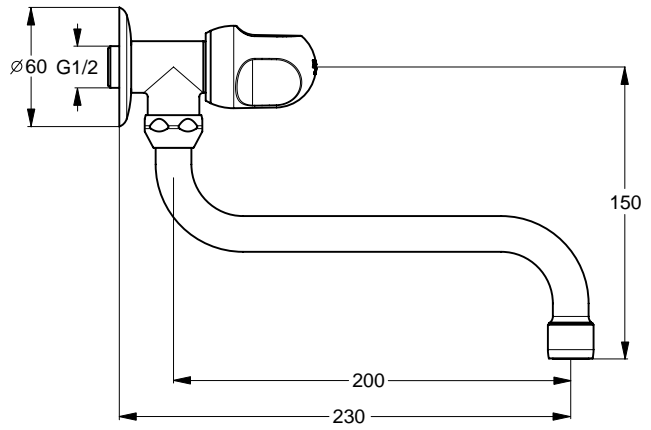

Oberflächen

AA Chrom

Produkt

Wandventil (Ausladung 230 mm)

Artikel-Nr.

B2045AA

Durchfluss bei 3 bar