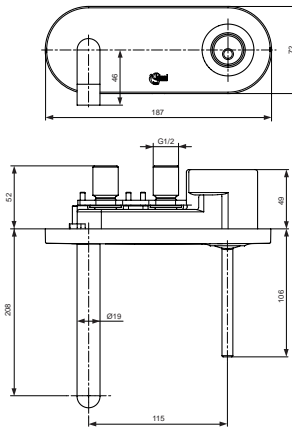

Baujahr: ab Mai 2008

A4489AA