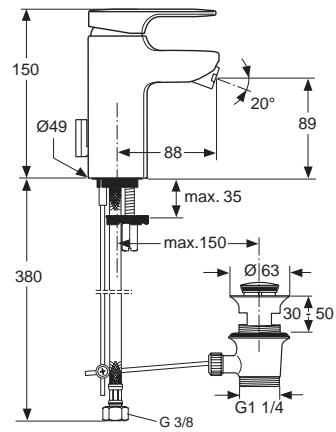

Baujahr: ab März 2005