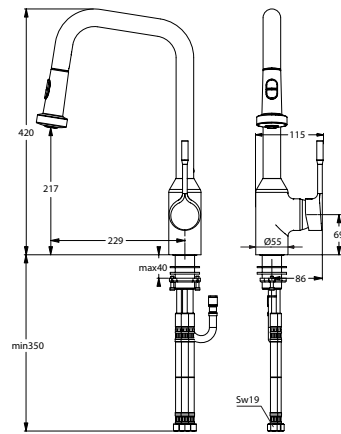

Baujahr: ab Januar 2010