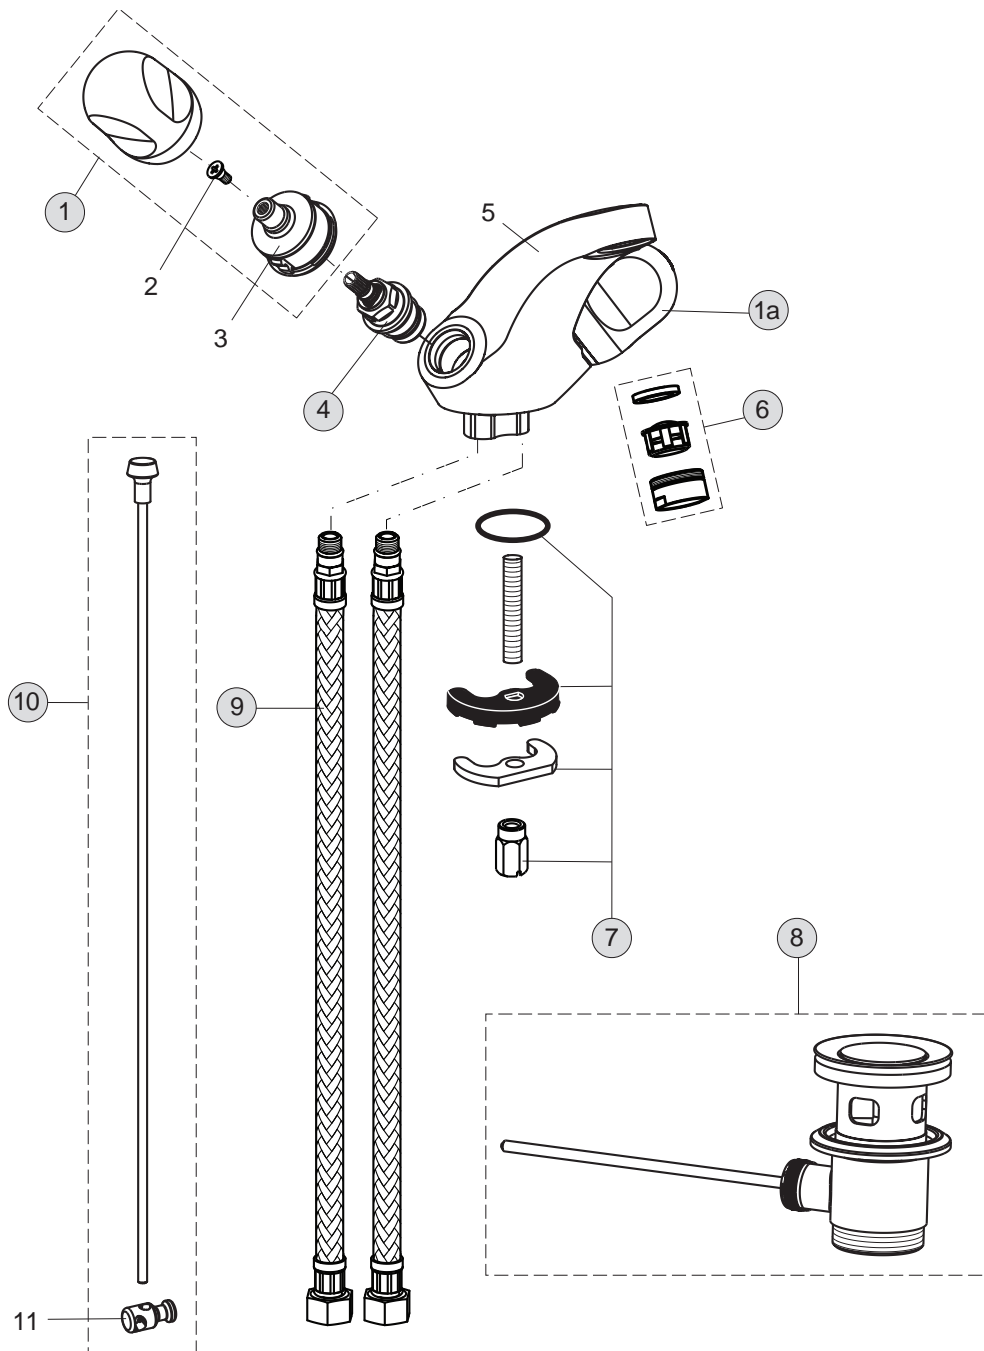

Pos.	Bezeichnung	Ersatzteil- Bestell-Nummer	Liefermenge
1	Griff (rot) komplett	B964621AA	1 Set
1a	Griff (blau) komplett	B964622AA	1 Set
2	Griffschraube M4		
3	Einsatz (rot) Einsatz (blau)		
4	Oberteil 1/2 Bund 9,3	A963317NU	1 St.
5	Armaturenkörper		
6	Neoperl-Cascade M24x1 -A-	A960321AA	1 St.
7	Befestigungsset	B964551NU	1 Set
8	Ab- und Überlaufgarnitur	A962991AA	1 St.
9	Flexibler Schlauch F3/8 M10x1 6x10 445 mm	A963600NU	1 St.
10	Zugstange komplett	B964641AA	1 Set
11	Klemmstück	A963404NU	1 St.