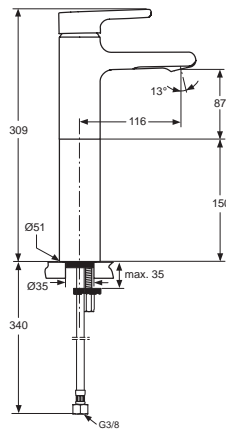

Baujahr: ab April 2009

A4600AA