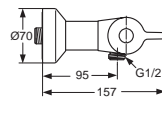

Baujahr: ab Januar 2007