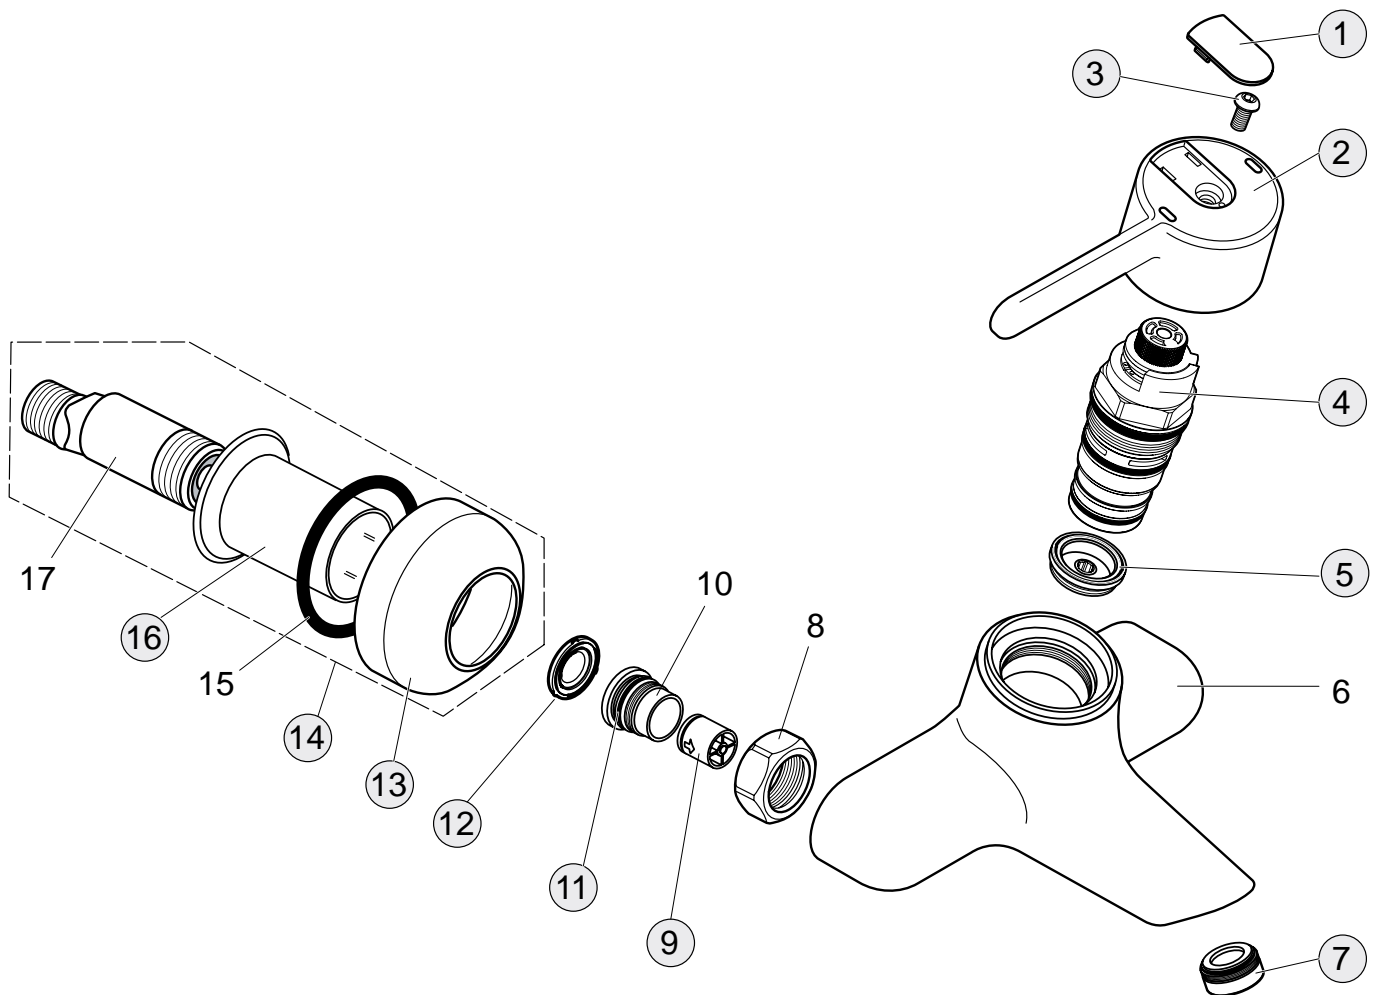

Durchfluss bei 3 bar

13 Liter