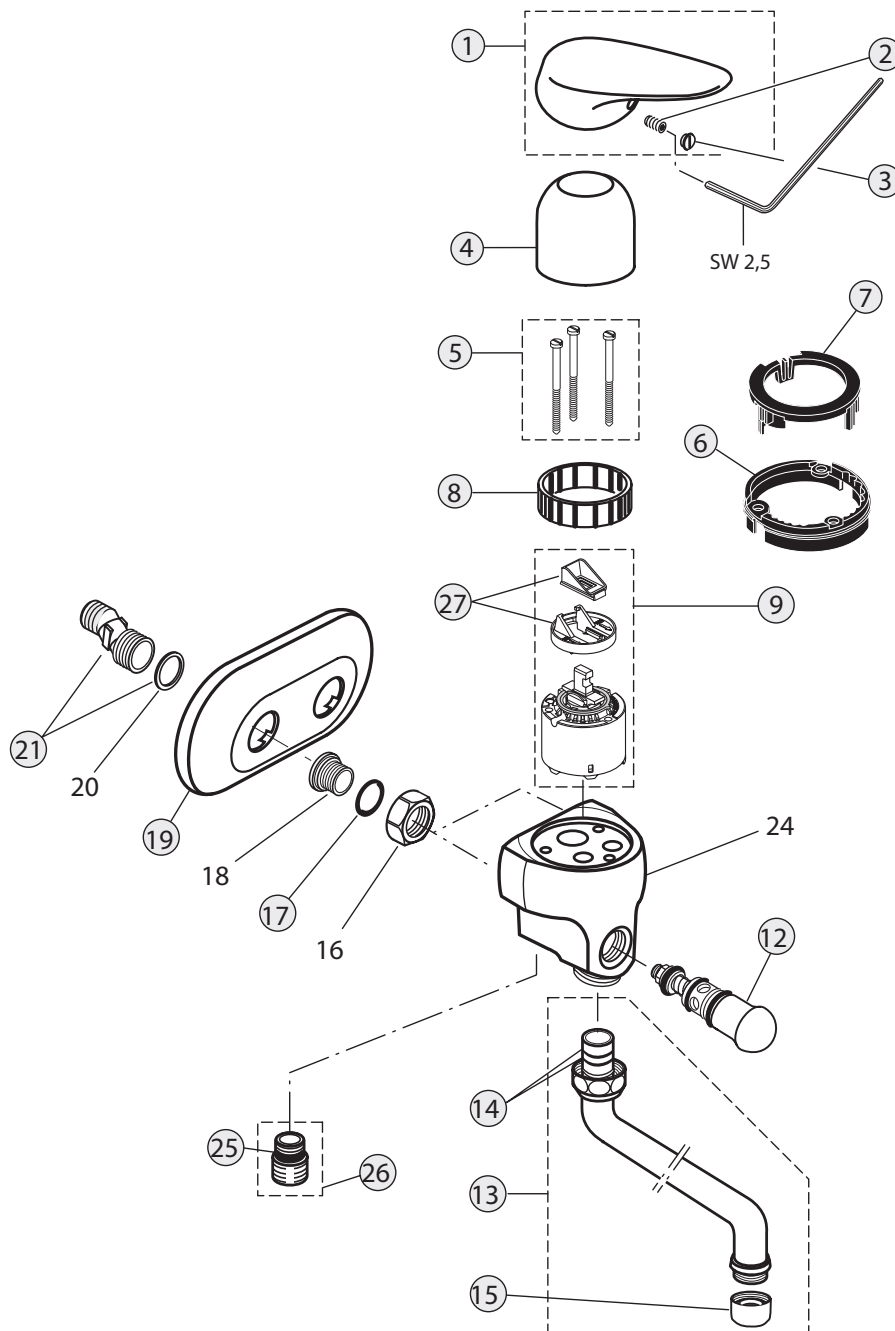

Oberflächen

AA Chrom

Produkt

Wand-Waschtisch-/Badearmatur

Artikel-Nr.

A5032AA

Durchfluss bei 3 bar

Pos.	Bezeichnung	Ersatzteil- Bestell-Nummer	Liefermenge
1	Griffhebel komplett	A960807AA	1 St.
2	Gewindestift SW2,5	A963309NU	1 St.
3	Griffstopfen rot/blau	A963054NU	1 St.
4	Abdeckkappe	A963290AA	1 St.
5	Zylinderschraube M4x41.7	A963335NU	3 St.
	Zylinderschraube M4x39	A963176NU	3 St.
6	Rasterring und Stellring	A961615NU	1 Set
7	Stellring (in Pos. 6 enthalten)		
8	Spannring	A963048NU	1 St.
9	Kartusche komplett	A960500NU	1 St.
	Dichtungs-Set Kartusche	A961155NU	1 Set
12	Umschaltung komplett	A963336AA	1 St.
13	Auslauf 250 komplett	A963052AA	1 St.
14	O-Ring Ø13x2,5	A962728NU	2 St.
15	Neoperl-Cascade komplett	A960996AA	1 St.
	Einsatz Cascade - B -	A960413NU	1 St.
16	Überwurfmutter		
17	O-Ring Ø12,42x1,78	A961332NU	2 St.
18	Sitzstück		
19	Rosette	A963051AA	1 St.
20	Fiberring		
21	S-Anschluss und Pos. 20	A963050NU	1 St.
24	Batterie Körper		
25	O-Ring Ø15,6x1,78	A961182NU	1 St.
26	Anschlussnippel komplett	A960430NU	1 St.
27	Volumenanschlag komplett	A860700NU	1 Set