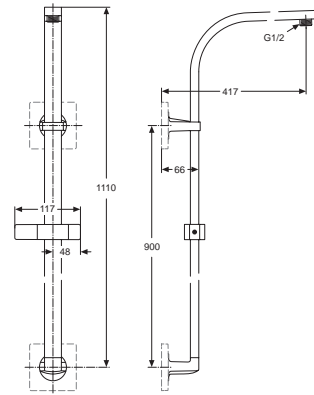

Baujahr: ab November 2011