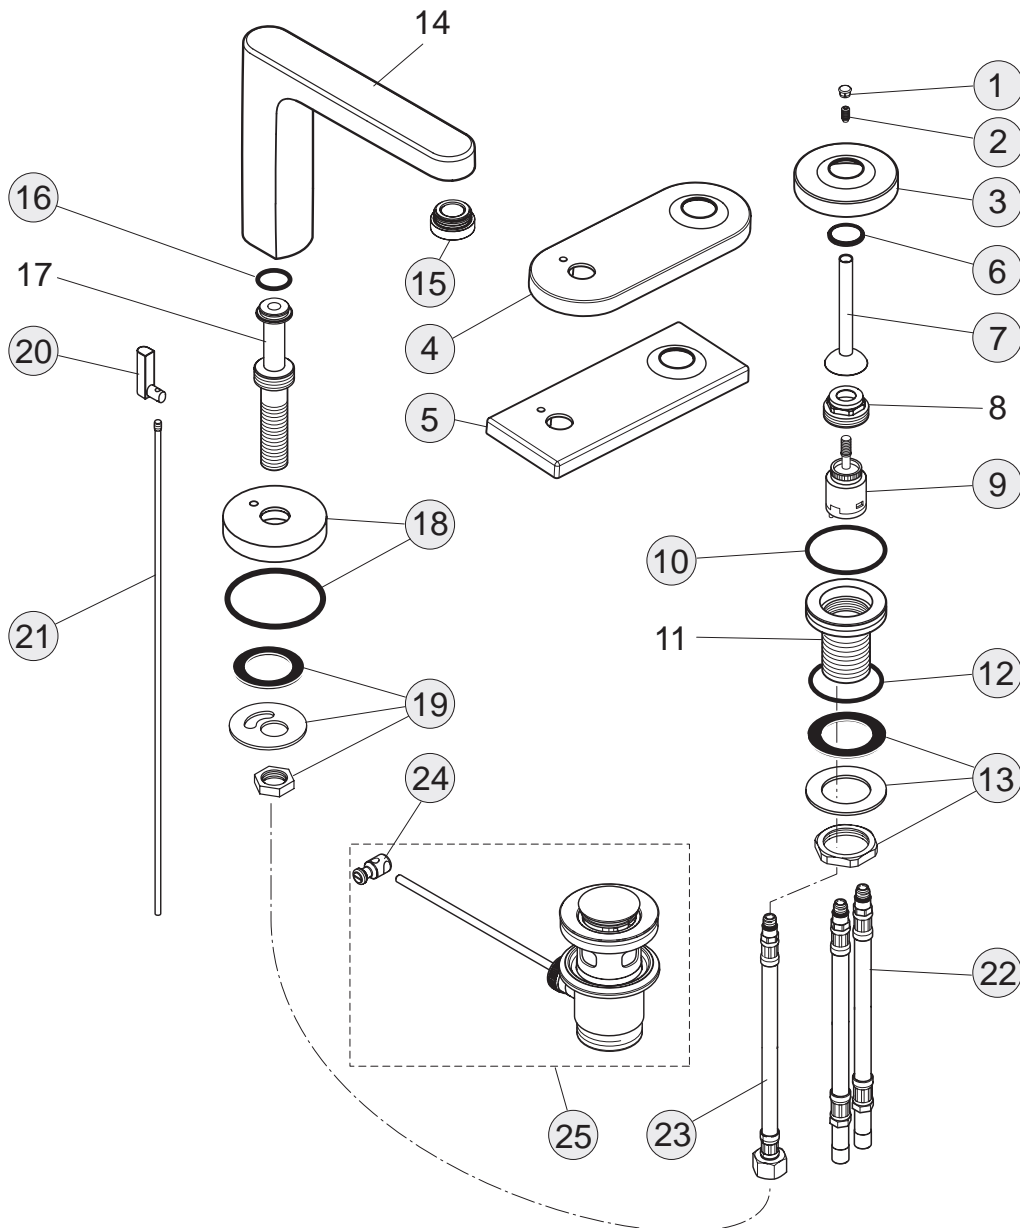

Artikel-Nr.

Durchfluss bei 3 bar

A4477AA

8 Liter

A4478AA

8 Liter

A4479AA

8 Liter