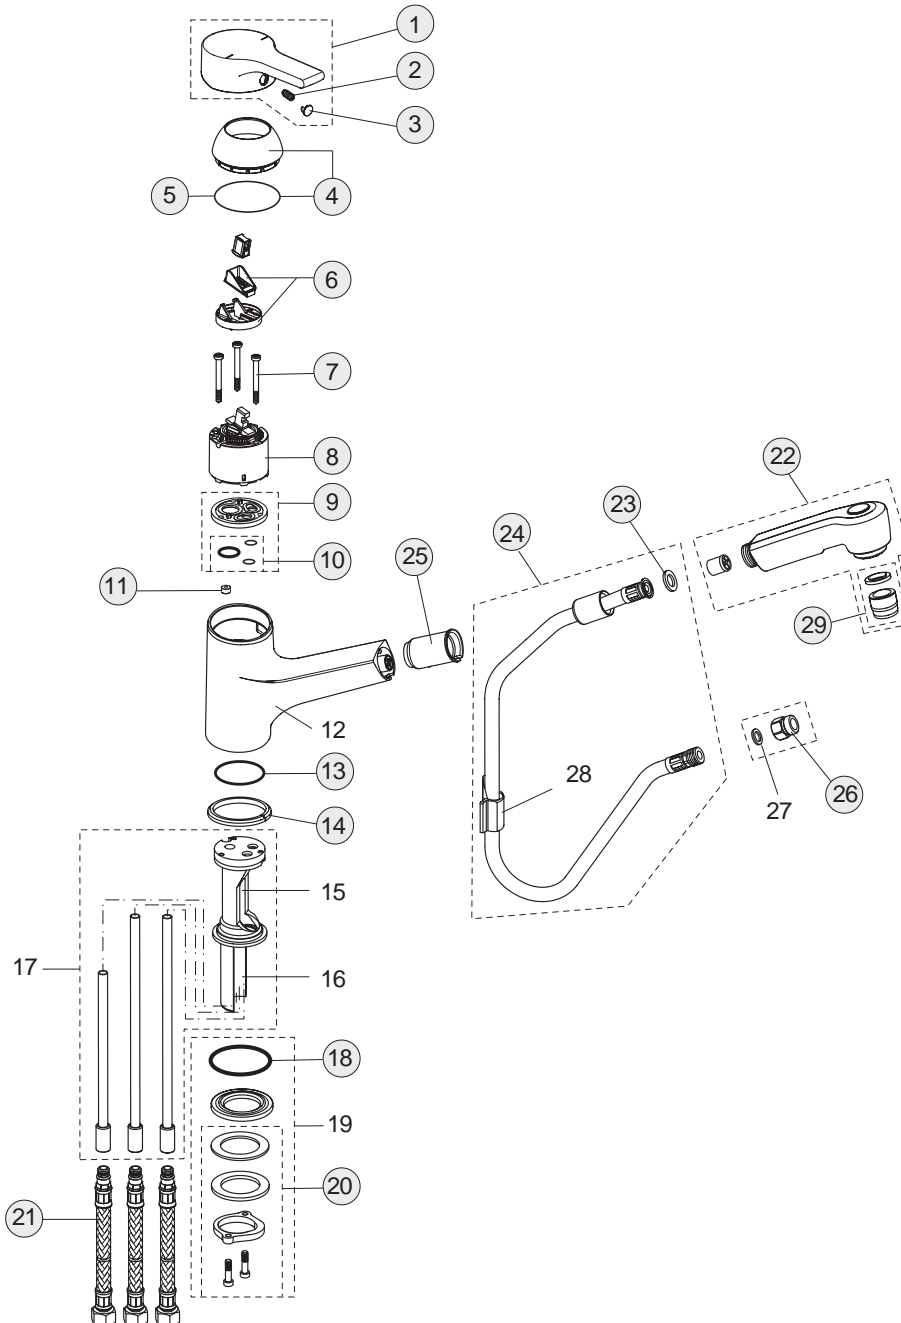

Durchfluss bei 3 bar