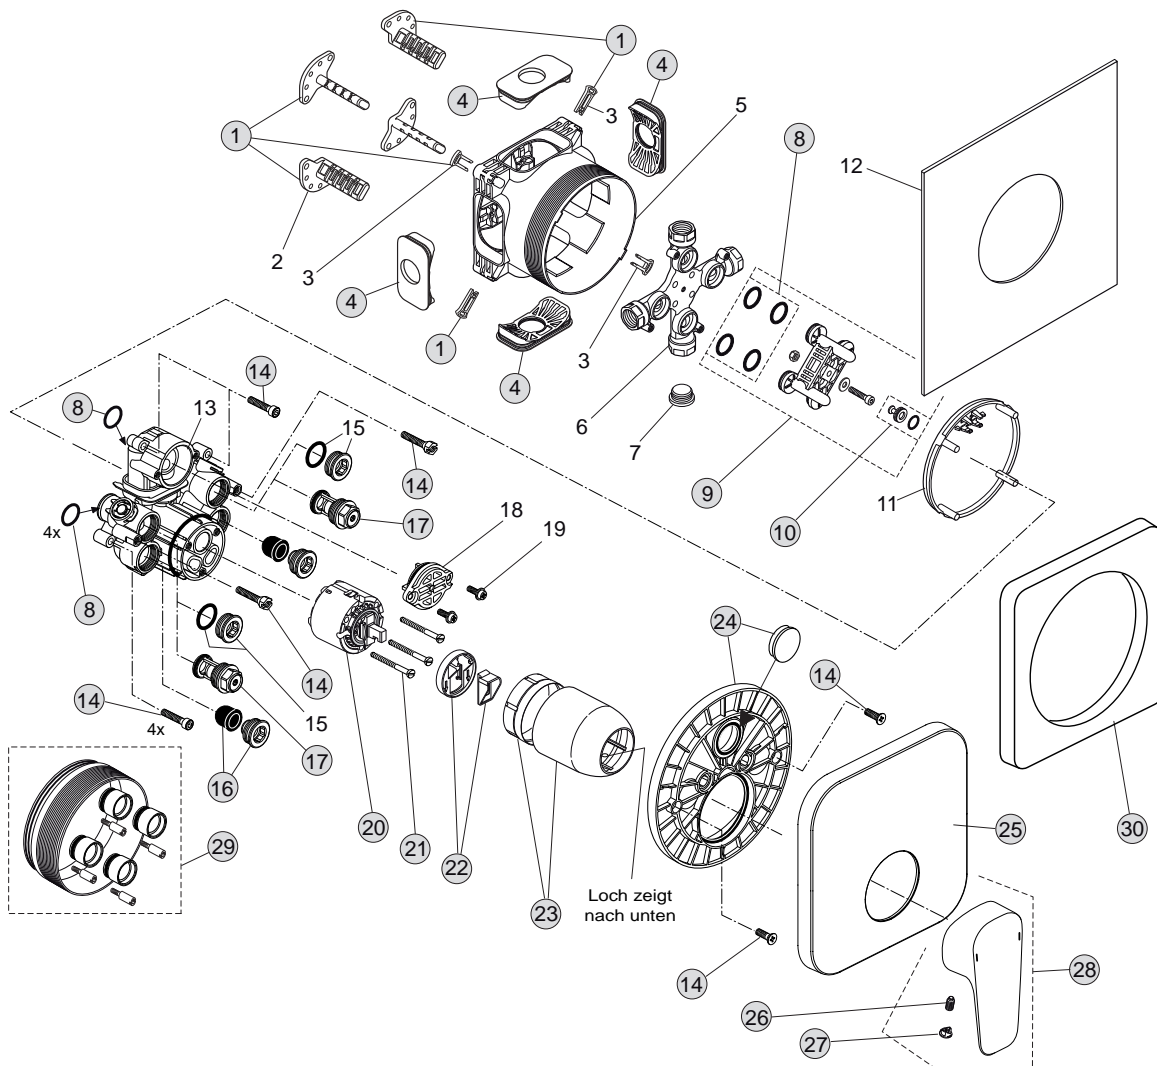

Durchfluss bei 3 bar