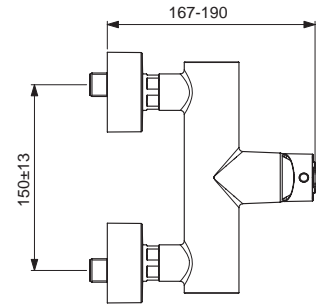

Pos.	Bezeichnung	Ersatzteil- Bestell-Nummer	Liefermenge
1	Griffhebel mit Logo ISI	B961037AA	1 St.
2	Gewindestift M5x6	A860603NU	1 St.
3	Griffstopfen	A961157AA	1 St.
4	Abdeckkappe	B960709AA	1 St.
5	Gewinding M38x1	B960710NU	1 St.
6	Kartusche Ø35 mm	B964699NU	1 St.
7	Armaturenkörper		
8	Neoperl Cascade M21.5 x 1	A960191NU	1 St.
9	O-Ring Ø17,17x1,78	A960341NU	1 St.
10	O-Ring Ø18,77x1,78	A962529NU	1 St.
11	Umschaltung komplett	A960192AA	1 St.
12	Rückflussverhinderer DW15	A962594NU	2 St.
13	S-Anschluss		
14	Fiberring		
15	Rosette mit O-Ring-Set	B960714AA	1 St.
16	Sitzstück M19x1,5		
17	O-Ring Ø15,6x1,78		
18	Überwurfmutter G3/4, S30		
19	Brauseschlauch 1500 mm		
20	Wandhalter schwenkbar	B960925AA	1 St.
21	3-Funktionshandbrause 8 l/min		