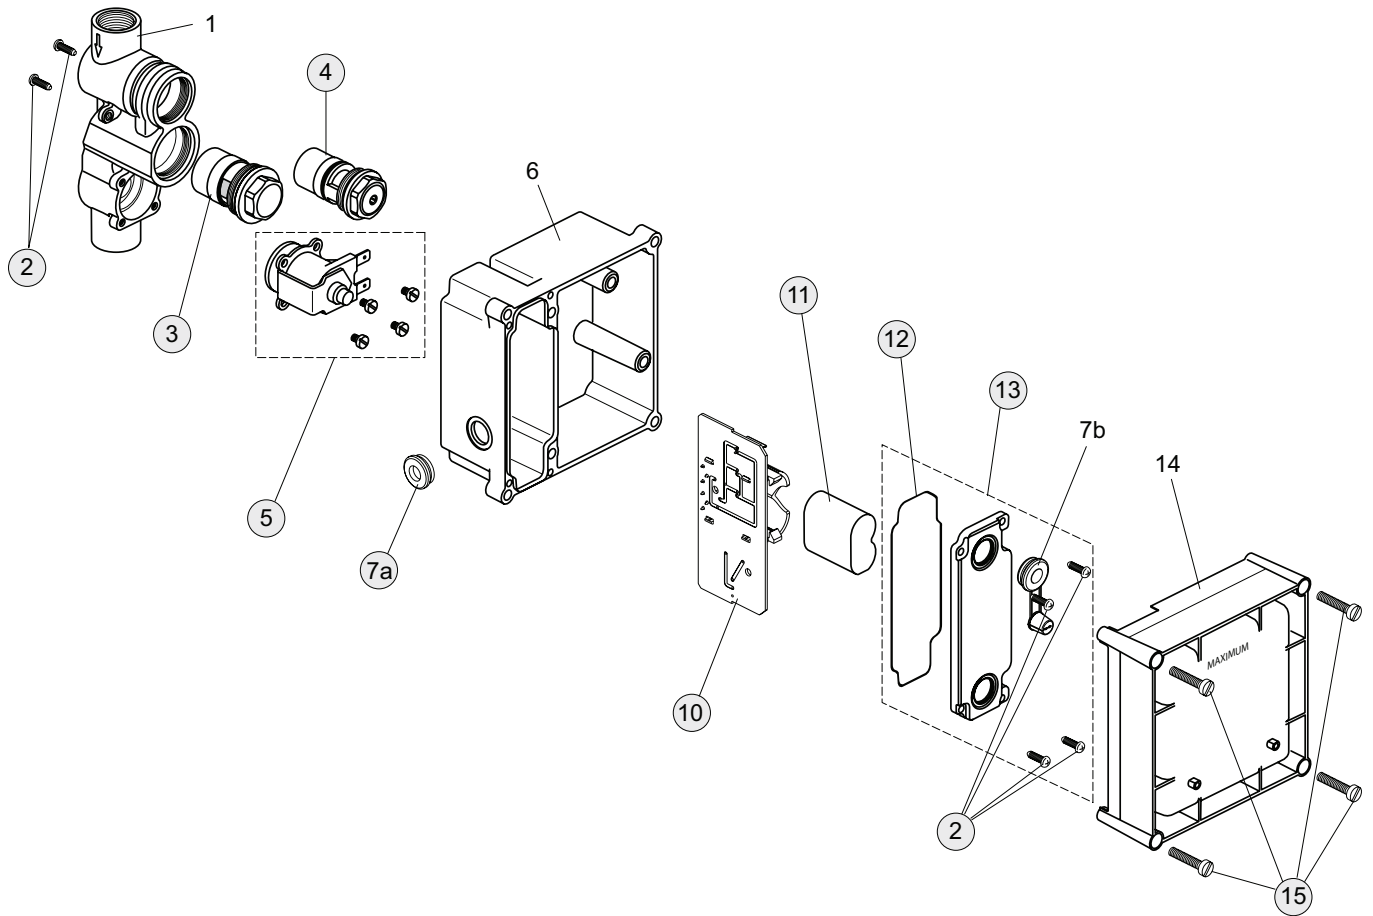

Durchfluss bei 3 bar

Elektronische Anschlussbox (Batteriebetrieb)