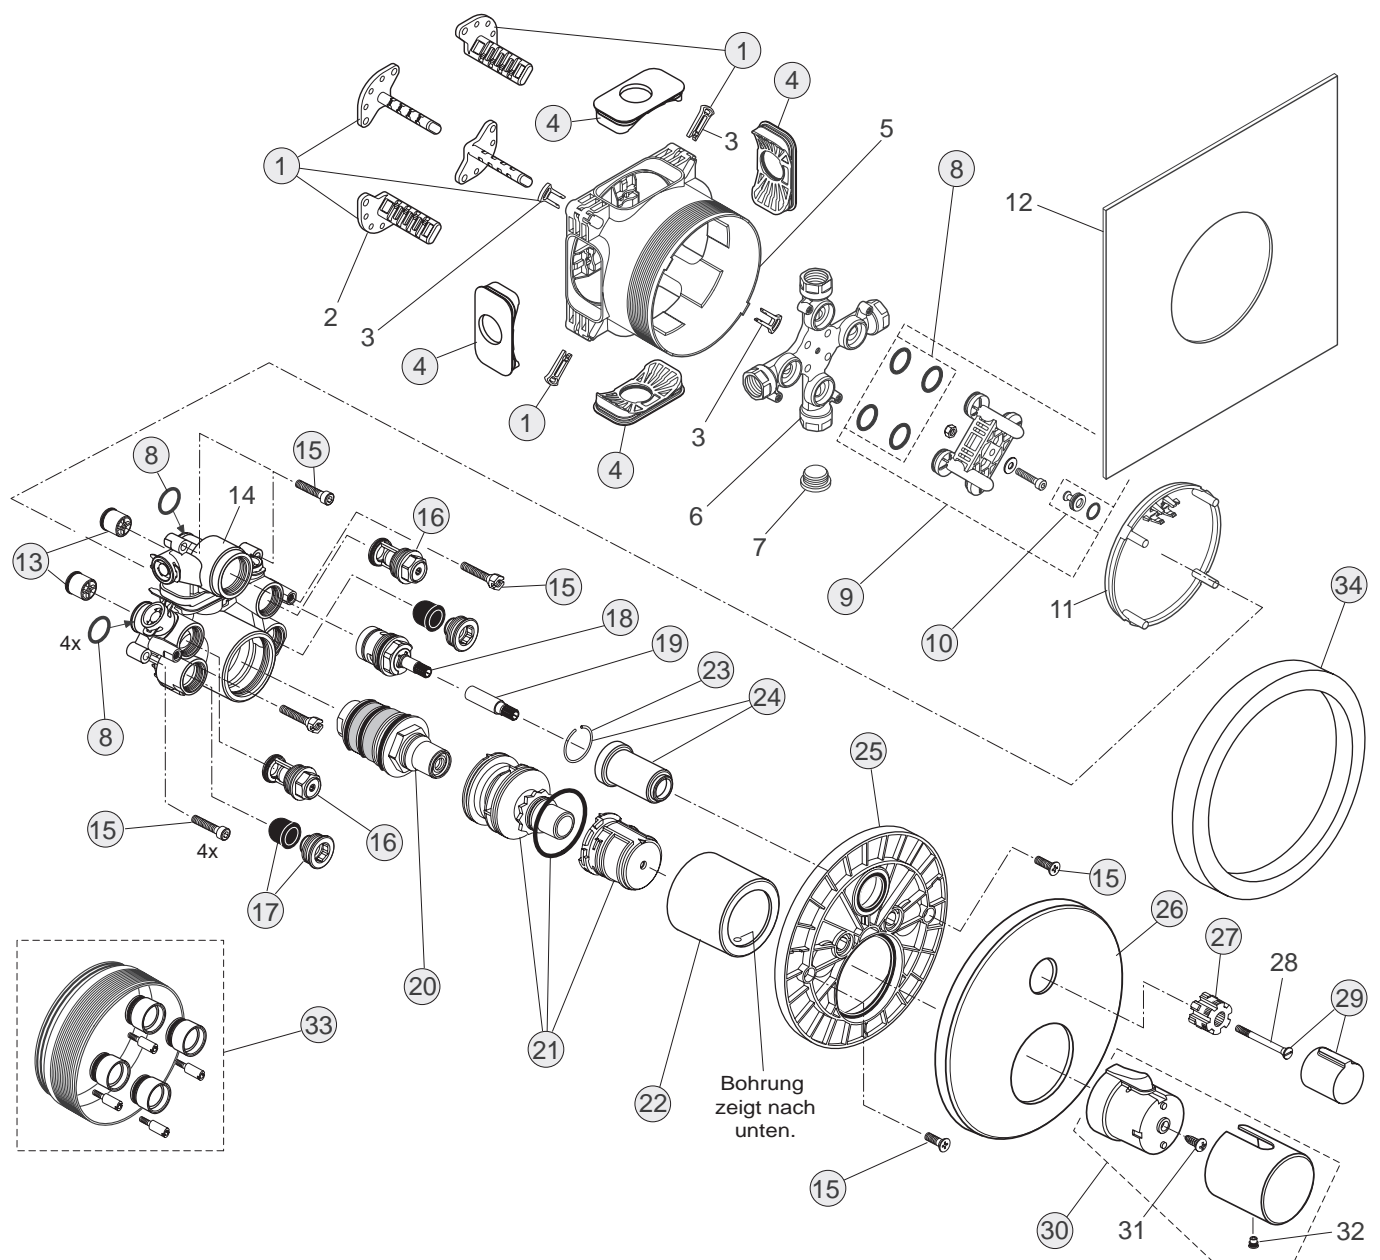

Durchfluss bei 3 bar

Pos.	Bezeichnung	Ersatzteil- Bestell-Nummer	Liefermenge
1	Versteller für Einbautiefe mit Riegel	A963131NU	1 Set
2	Höhen Versteller		
3	Riegel (in Pos. 1 beinhaltet)		
4	Seitendichtung	A963132NU	1 Set
5	UP-Box		
6	Kreuz		
7	Stopfen G1/2		
8	O-Ring Ø17x2,5	A963143NU	1 Set
9	Spüleinsatz komplett mit O-Ringen und Scheiben	A963146NU	1 Set
10	Absperrstopfen komplett	A963147NU	1 St.
11	Deckel für UP-Box		
12	Vlies für UP-Box		
13	Rückschlagventil DW15	A962594NU	2 St.
14	UP-Körper für Thermostat		
15	Schraubenset komplett	A960890NU	1 Set
16	Absperrventil komplett	A960706NU	2 St.
17	Geräuschkämpfer komplett	A960891NU	1 St.
18	Oberteil Kartusche G3/4-90°	A960898NU	1 St.
19	Spindelverlängerung Thermostat	A960899NU	1 St.
20	Kartusche komplett G3/4	A963564NU	1 Set
21	Temperaturverstellung	A963427NU	1 Set
22	Abeckkappe für Thermostatkartusche	A962391AA	1 St.
23	Sprengring	A962368NU	1 St.
24	Abdeckhülse für Kartusche	A962384AA	1 St.
25	Rosettenhalter komplett	A960895NU	1 Set
26	Rosette Ø157 rund	A962392AA	1 St.
27	Griffaufnahme	A961659NU	1 St.
28	Schraube für Griffhaube		
29	Mengenregelgriff Thermostat	A962388AA	1 St.
30	Temperaturregelgriff Thermostat	A962389AA	1 St.
31	Ejot-PT-Schraube KB50x10		
32	Gewindestift M5x5 DIN916		
33	Verlängerungsset 20 mm	A960704NU	1 Set
	Verlängerungsset 40 mm	A962476NU	1 Set
34	Distanzrahmen und Rosette	A962464AA	1 St.