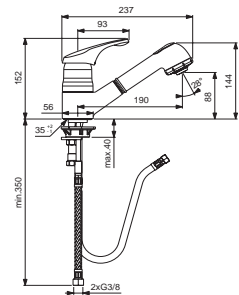

Baujahr: ab xx