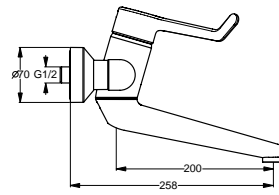

Baujahr: ab Februar 2008