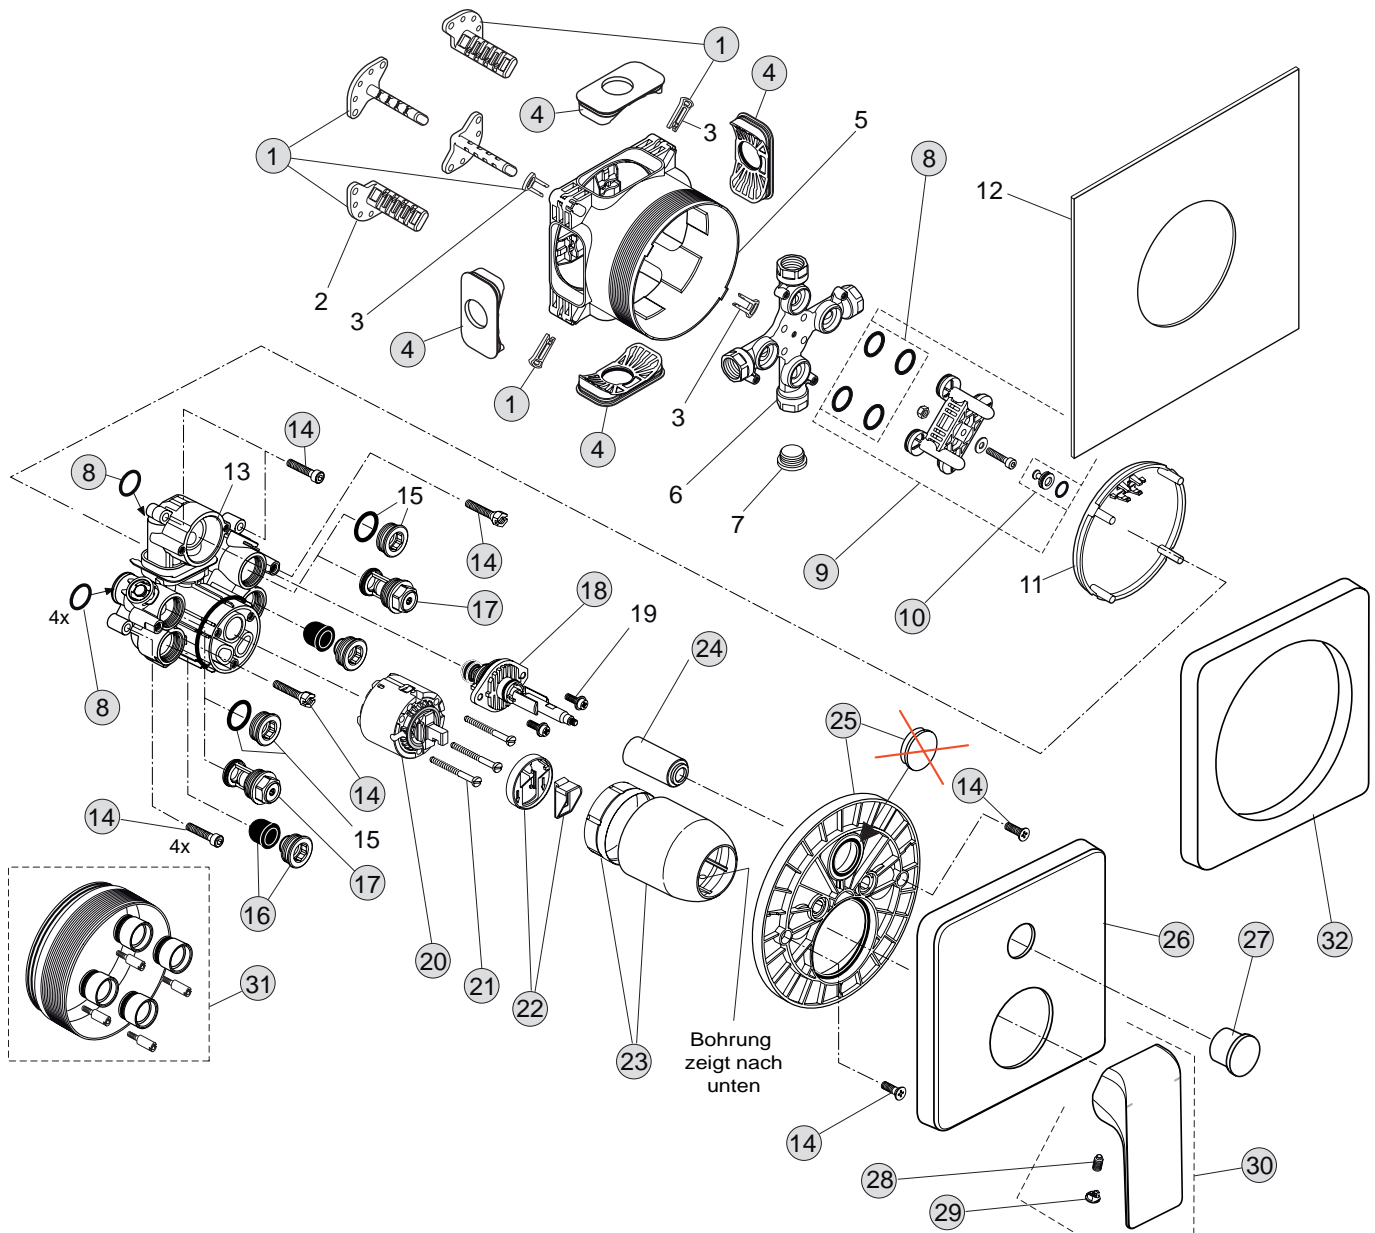

25,3/ 23,4 Liter

Pos.	Bezeichnung	Ersatzteil- Bestell-Nummer	Liefermenge
1	Versteller für Einbautiefe mit Riegel	A963131NU	1 Set
2	Höhenversteller		
3	Riegel (in Pos. 1 beinhaltet)		
4	Seitendichtung	A963132NU	1 Set
5	Unterputz-Box		
6	Kreuz		
7	Stopfen G1/2		
8	O-Ring Ø17x2,5	A963143NU	1 Set
9	Spüleinsatz komplett mit O-Ringen und Scheiben	A963146NU	1 Set
10	Absperrstopfen mit O-Ring Ø12x1,5	A963147NU	1 St.
11	Deckel für UP-Box		
12	Vlies für UP-Box		
13	Armaturenkörper		
14	Schraubenset komplett	A960890NU	1 Set
15	Absperrstopfen mit O-Ring Ø12x1,5		
16	Geräuschkämpfer komplett	A960891NU	1 St.
17	Absperrventil komplett	A960706NU	2 St.
18	Umschalter komplett	A963443NU	1 St.
19	Schraube M4x12		
20	Kartusche Ø47 mm	A960500NU	1 St.
21	Zylinderschraube M4 x 41,7	A963335NU	3 St.
22	Volumenschlag komplett	A860700NU	1 Set
23	Abdeckkappe für Kartusche	A960893AA	1 St.
24	Abdeckkappe für Umschaltung	A960894AA	1 St.
25	Rosettenhalter komplett	A960895NU	1 Set
26	Rosette Bade/Brause UP (quadratisch)	A962394AA	1 St.
27	Zugknopf M4	A963537AA	1 St.
28	Gewindestift M5 x 10 DIN915	A963309NU	1 St.
29	Verschlusskappe	B960473AA	1 St.
30	Griffhebel komplett	F960984AA	1 St.
31	Verlängerungsset 20 mm	A960704NU	1 Set
	Verlängerungsset 40 mm	A962476NU	1 Set
32	Distanzrahmen	A962475AA	1 St.