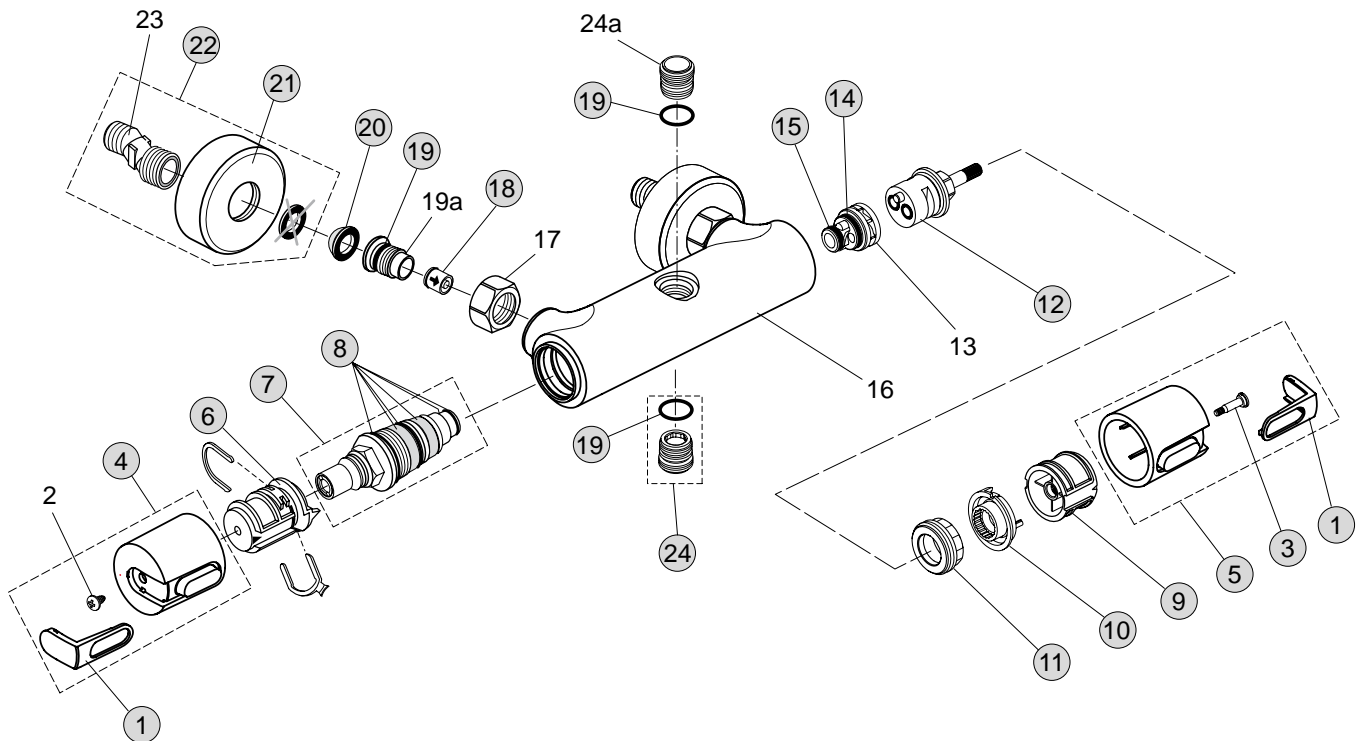

Durchfluss bei 3 bar

21/13 Liter