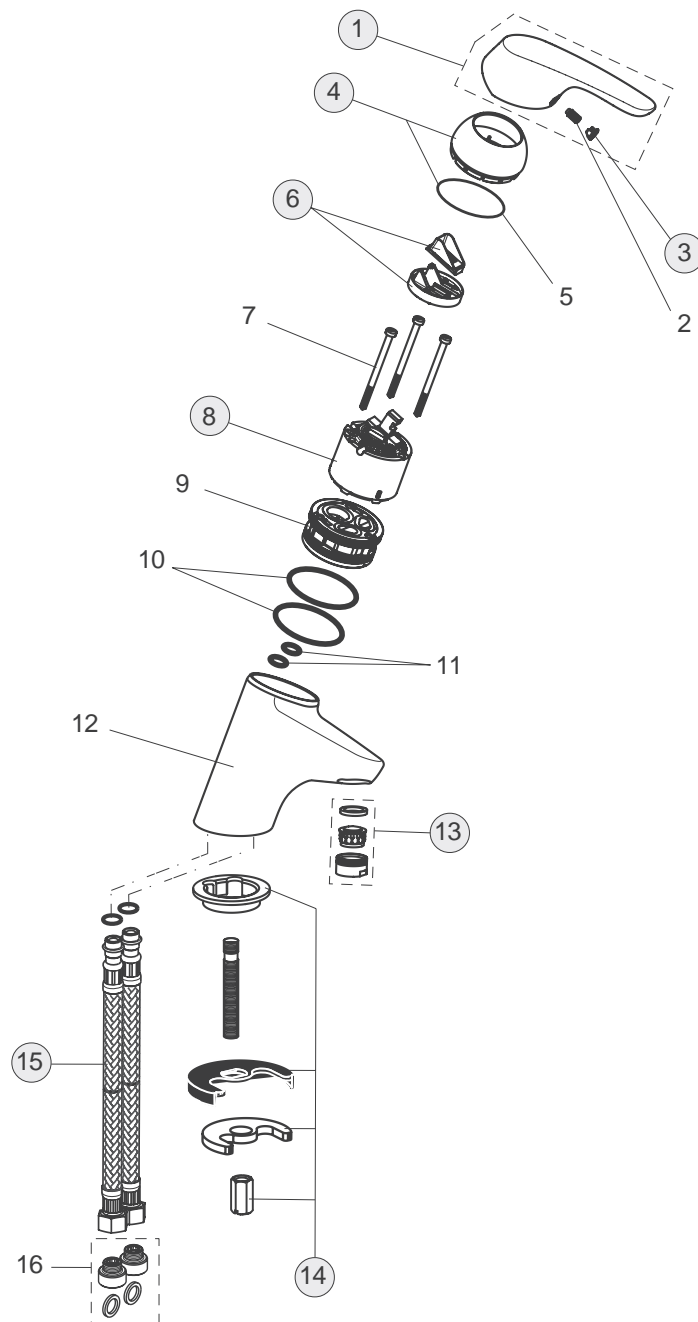

Durchfluss bei 3 bar

XX