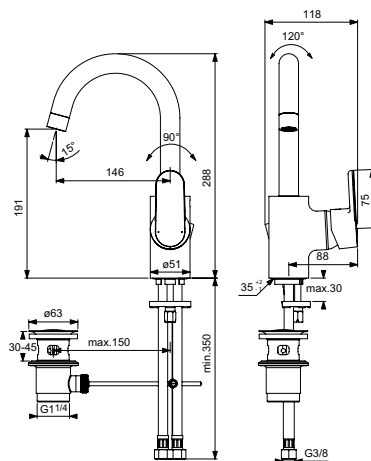

Baujahr: ab März 2013