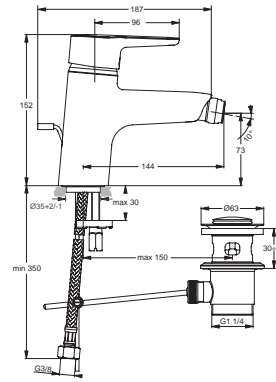

Baujahr: ab September 2012