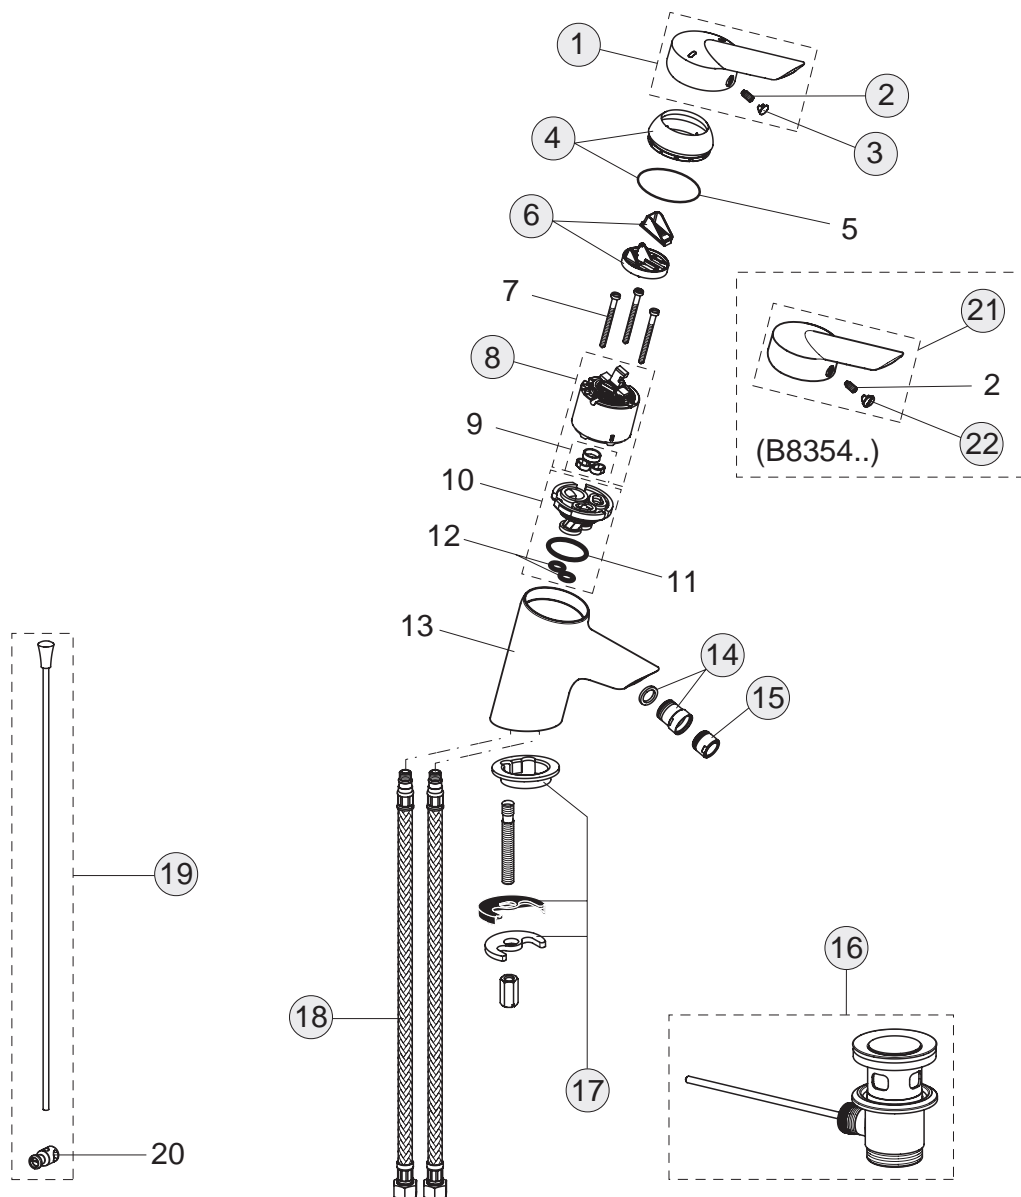

Durchfluss bei 3 bar

14 Liter