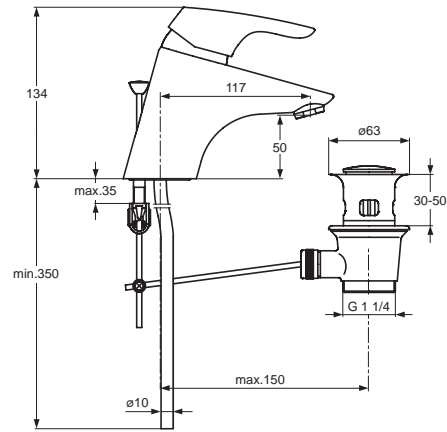

Baujahr: ab September 2003