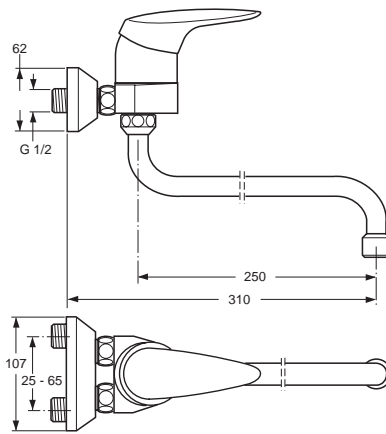

Baujahr: ab Mai 2000

A5030AA