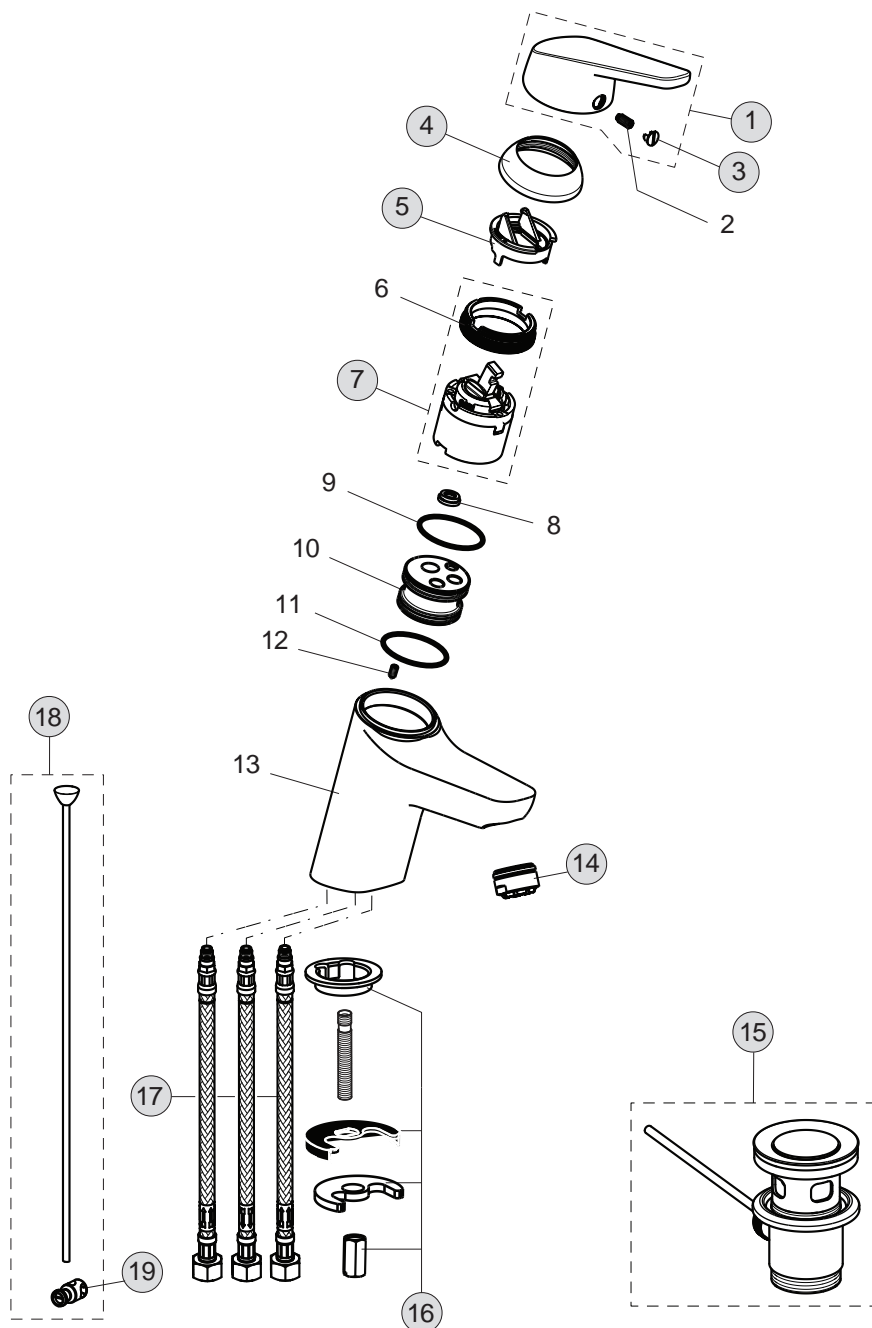

6 Liter

Pos.	Bezeichnung	Ersatzteil- Bestell-Nummer	Liefermenge
1	Griffhebel mit Logo	B960957AA	1 St.
2	Gewindestift M5x10	A963309NU	1 St.
3	Griffstopfen Rot/ Blau	A963054NU	1 St.
4	Abdeckkappe und Pos. 6	B960862AA	1 St.
5	Eco-Stop	B960477NU	1 St.
6	Gewinding M43x1,5 M41x1,5		
7	Kartusche Ø40mm ohne Gewinding	A963785NU	1 St.
8	Durchflussbegrenzer		
9	O-Ring Ø36x2		
10	Einsatzstück		
11	O-Ring Ø34,65x1,78		
12	Gewindestift M4x8		
13	Armaturenkörper		
14	Strahlregler M24x1	A960935AA	1 St.
15	Ab- und Überlaufgarnitur	A962991AA	1 St.
16	Befestigungssatz	B960478NU	1 Set
17	Flexibler Anschlussschlauch G3/8 M8x1 500 mm	A962005NU	1 St.
18	Zugstange komplett	B964885AA	1 Set
19	Klemmstück	A963404NU	1 St.