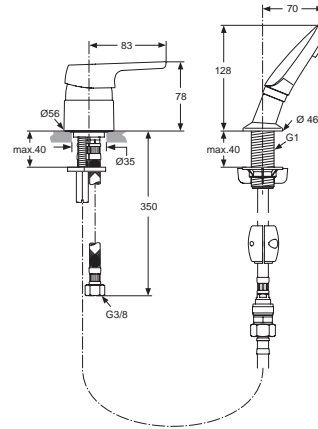

Baujahr: ab September 2011

Oberflächen

AA Chrom

Produkt

Friseurarmatur

Artikel-Nr.

A5727AA

Durchfluss bei 3 bar