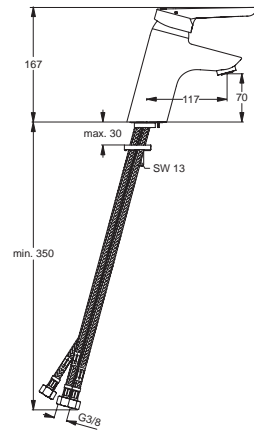

Baujahr: ab Februar 2008

B8213AA