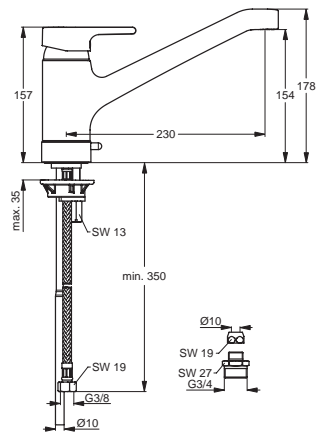

Baujahr: ab April 2007