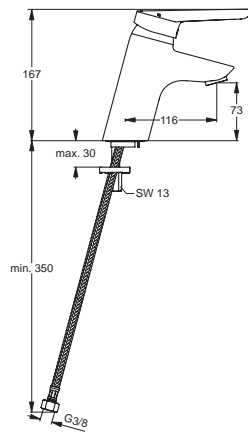

Baujahr: ab Februar 2008

B8211AA