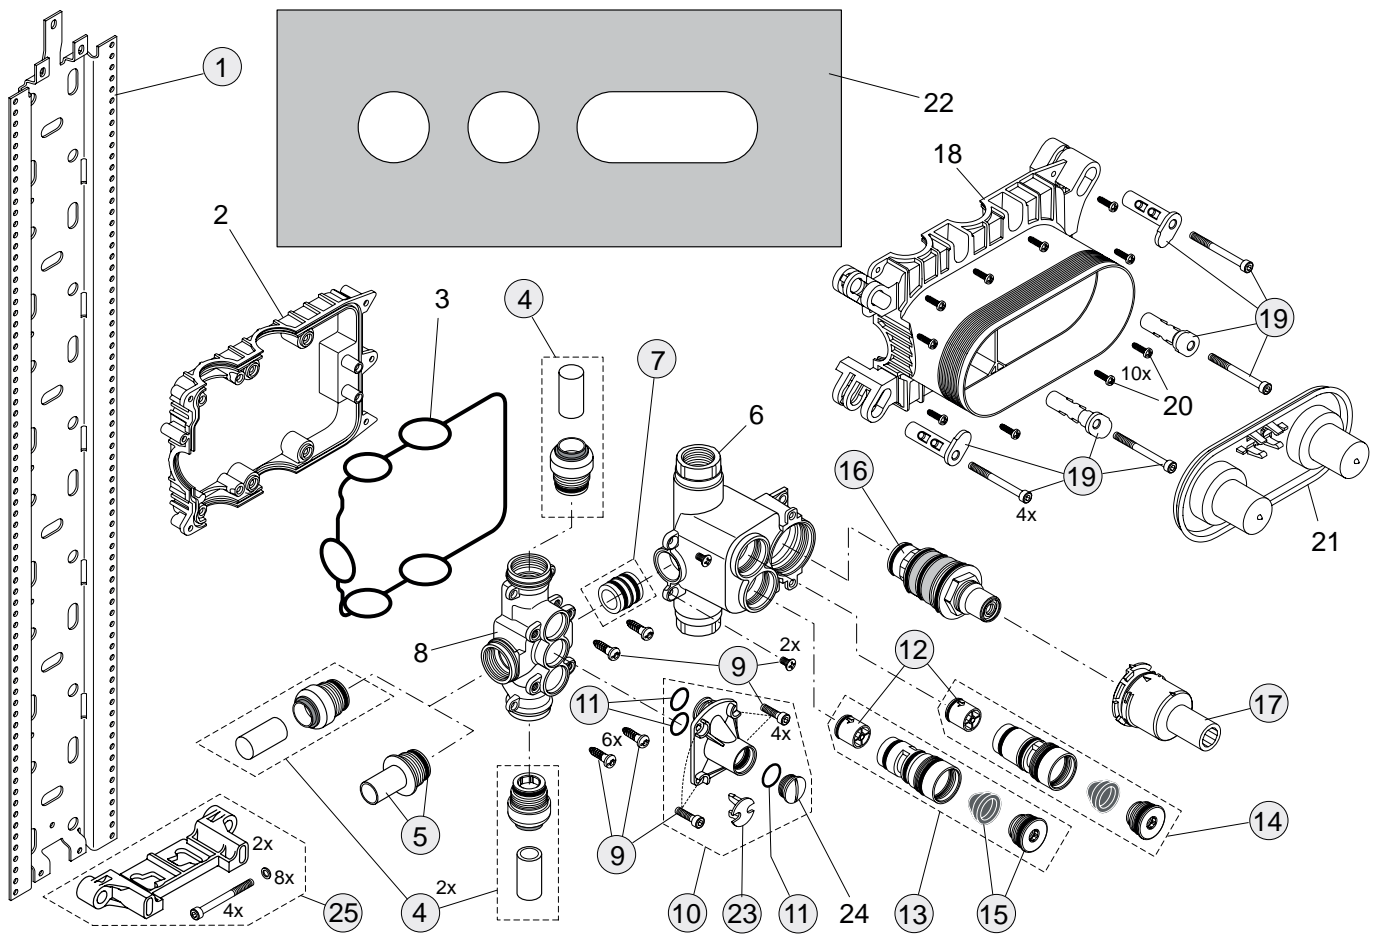

Durchfluss bei 3 bar