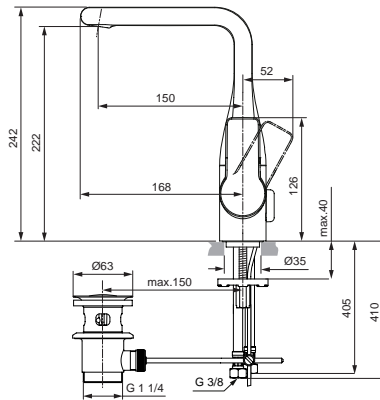

Baujahr: ab September 2013

A6043AA
A6044AA (ohne Ablaufgarnitur)