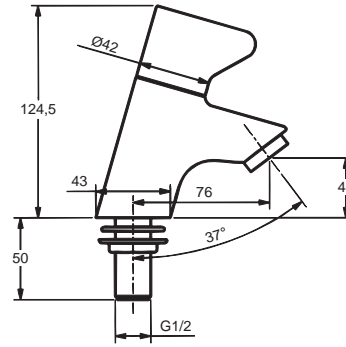

Baujahr: ab Februar 2008