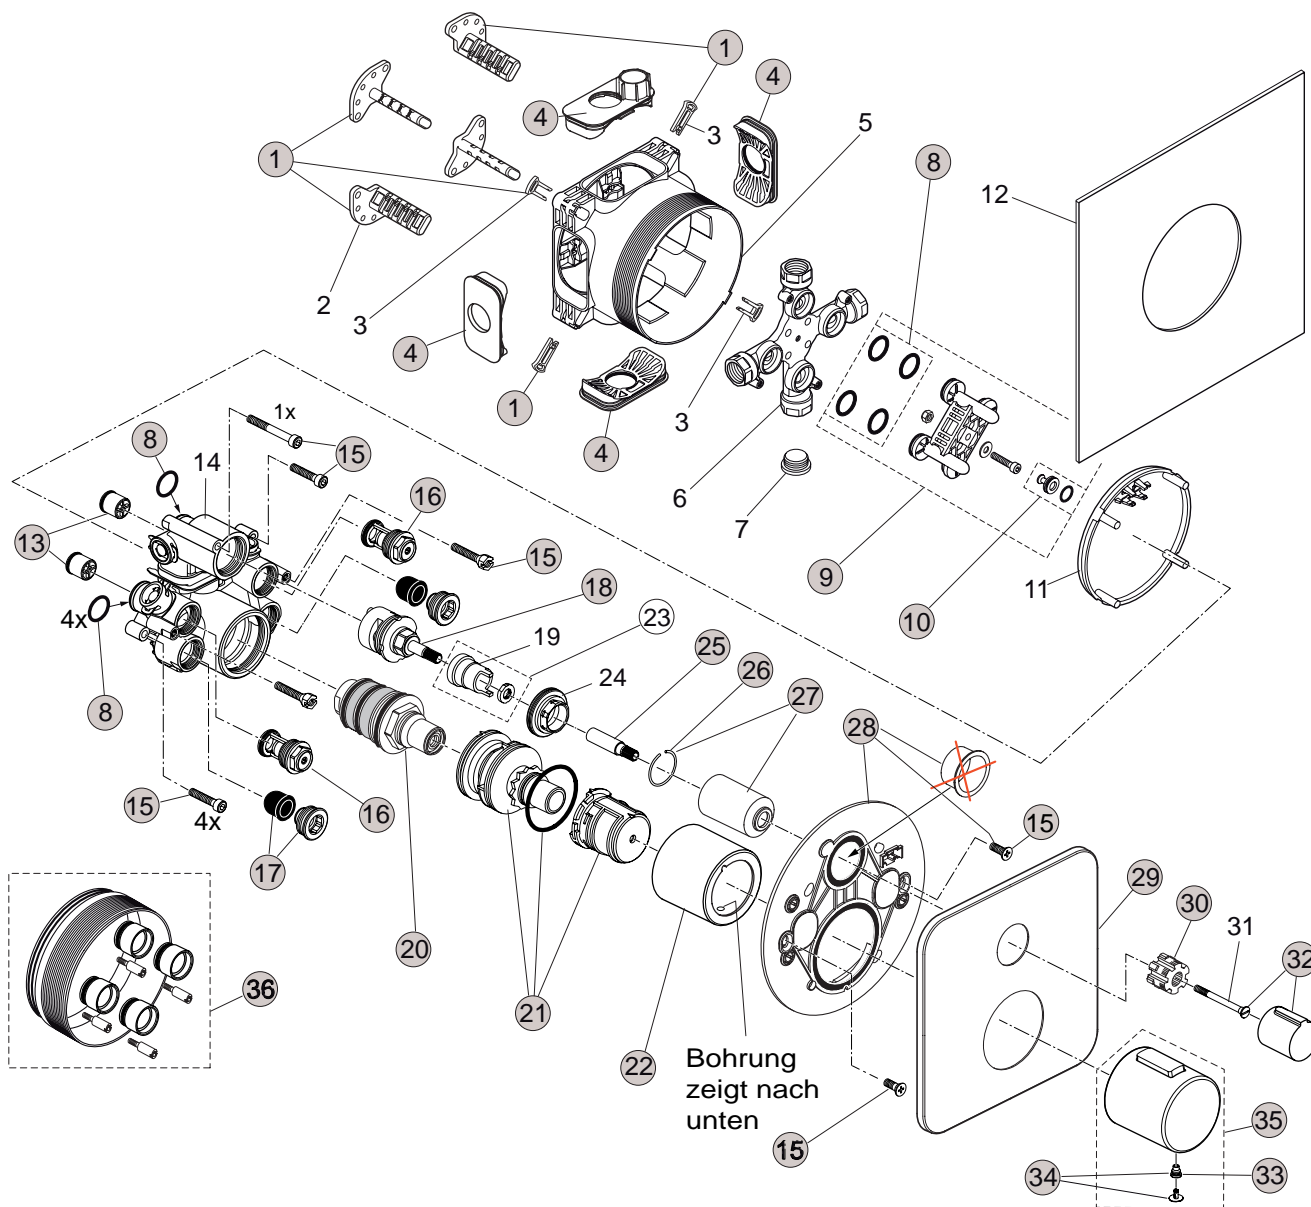

Artikel-Nr.

Durchfluss bei 3 bar

Badethermostat UP Bausatz 2	A6345AA
Unterputzkörper EASY-Box	A1000NU