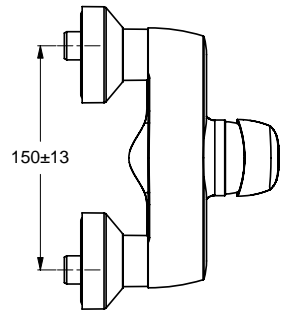

Baujahr: ab April 2011