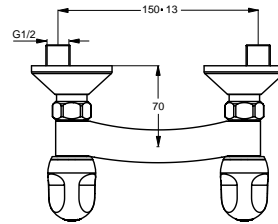

Oberflächen

AA Chrom

Produkt

Zweigriff-Brausearmatur AP

Artikel-Nr.

B1423AA

Durchfluss bei 3 bar