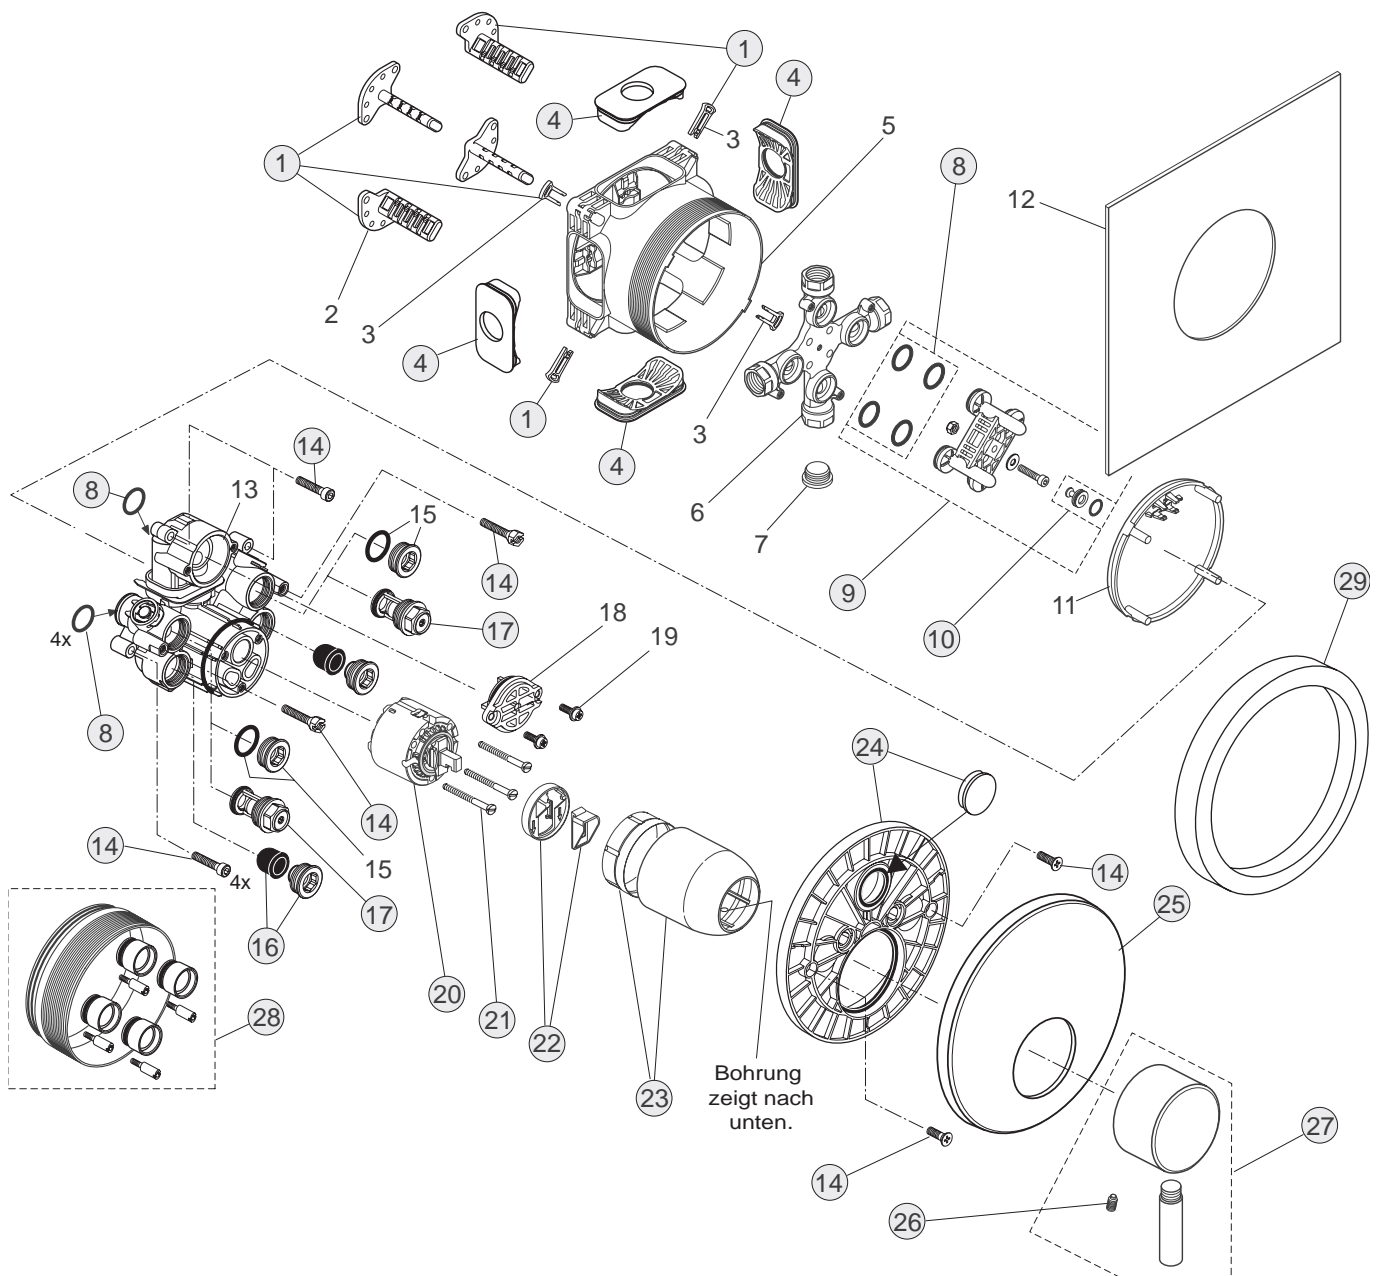

Durchfluss bei 3 bar

Pos.	Bezeichnung	Ersatzteil- Bestell-Nummer	Liefermenge
1	Versteller für Einbautiefe mit Riegel	A963131NU	1 Set
2	Höhen Versteller		
3	Riegel (in Pos. 1 beinhaltet)		
4	Seitendichtung	A963132NU	1 Set
5	UP-Box		
6	Kreuz		
7	Stopfen G1/2		
8	O-Ring Ø17x2,5	A963143NU	1 Set
9	Spüleinsatz komplett mit O-Ringen und Scheiben	A963146NU	1 Set
10	Absperrstopfen komplett	A963147NU	1 St.
11	Deckel für UP-Box		
12	Vlies für UP-Box		
13	UP-Körper für Einhebelmischer		
14	Schraubenset komplett	A960890NU	1 Set
15	Stopfen mit O-Ring		
16	Geräuschkämpfer komplett	A960891NU	1 St.
17	Absperrventil komplett	A960706NU	2 St.
18	Stopfen		
19	Schraube M4x12		
20	Kartusche Ø47 mm mit Pos. 22	A960500NU	1 St.
21	Zylinderschraube M4x41,7	A963335NU	3 St.
22	Volumenanschlag komplett	A860700NU	1 Set
23	Abdeckkappe für Kartusche	A960893AA	1 St.
24	Rosettenhalter komplett	A960895NU	1 Set
25	Rosette Brause UP (zylindrisch)	A962398AA	1 St.
26	Gewindestift M5x10 DIN915	A963309NU	1 St.
27	Griff komplett	A962397AA	1 St.
28	Verlängerungsset 20 mm	A960704NU	1 Set
	Verlängerungsset 40 mm	A962476NU	1 Set
29	Distanzrahmen und Rosette	A962465AA	1 St.