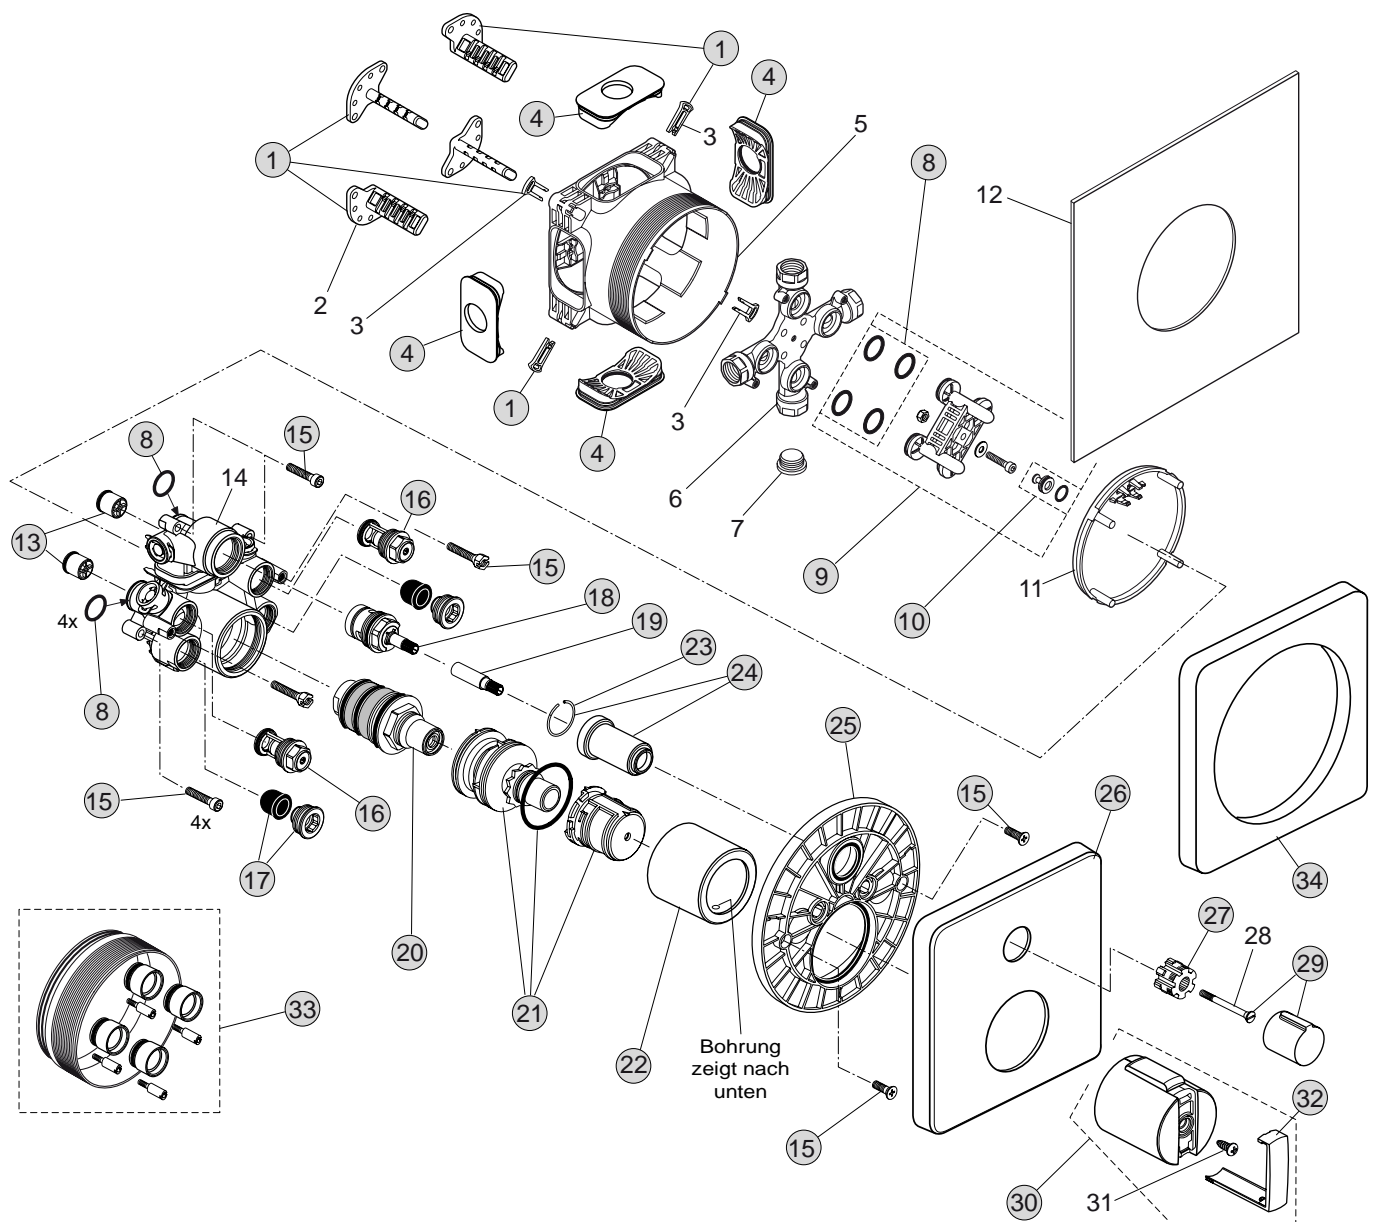

31/28 Liter

Pos.	Bezeichnung	Ersatzteil- Bestell-Nummer	Liefermenge
1	Versteller für Einbautiefe mit Riegel	A963131NU	1 Set
2	Höhenversteller		
3	Riegel (in Pos. 1 beinhaltet)		
4	Seitendichtung	A963132NU	1 Set
5	UP-Box		
6	Kreuz		
7	Stopfen G1/2		
8	O-Ring Ø17x2,5	A963143NU	1 Set
9	Spüleinsatz komplett mit O-Ringen und Scheiben	A963146NU	1 Set
10	Absperrstopfen mit O-Ring Ø12x1,5	A963147NU	1 St.
11	Deckel für UP-Box		
12	Vlies für UP-Box		
13	Rückflussverhinderer DW15	A962594NU	2 St.
14	Armaturenkörper		
15	Schraubenset komplett	A960890NU	1 Set
16	Absperrventil komplett	A960706NU	2 St.
17	Geräuschdämpfer komplett	A960891NU	1 St.
18	Oberteil Kartusche G 3/4-90°	A960898NU	1 St.
19	Spindelverlängerung Thermostat	A960899NU	1 St.
20	Kartusche komplett G3/4	A963564NU	1 Set
21	Temperaturverstellung	A963427NU	1 Set
22	Abeckkappe für Thermostatkartusche	A962391AA	1 St.
23	Sprengring	A962368NU	1 St.
24	Abdeckhülse für Kartusche	A962384AA	1 St.
25	Rosettenhalter komplett	A960895NU	1 Set
26	Rosette Bade/Brause UP (quadratisch)	A962394AA	1 St.
27	Griffaufnahme	A961659NU	1 St.
28	Griffschraube		
29	Mengenregelgriff Thermostat	A962388AA	1 St.
30	Temperaturgriff komplett	A962879AA	1 St.
31	Ejot-PT-Schraube KB50x10		
32	Griffkappen mit und ohne Logo	A962878AA	1 Set
33	Verlängerungsset 20 mm	A960704NU	1 Set
	Verlängerungsset 40 mm	A962476NU	1 Set
34	Distanzrahmen	A962475AA	1 St.