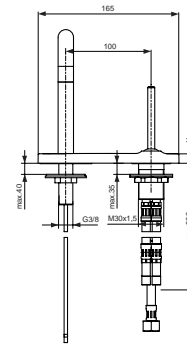

Baujahr: ab Mai 2008

A4485AA

Oberflächen

AA Chrom

Produkt

2-Loch-Waschtischarmatur (2 runde Rosetten)

2-Loch-Waschtischarmatur (1 ovale Rosette)

2-Loch-Waschtischarmatur (1 rechteckige Rosette)

Artikel-Nr.

Durchfluss bei 3 bar

A4484AA

8 Liter

A4485AA

8 Liter

A4486AA

8 Liter