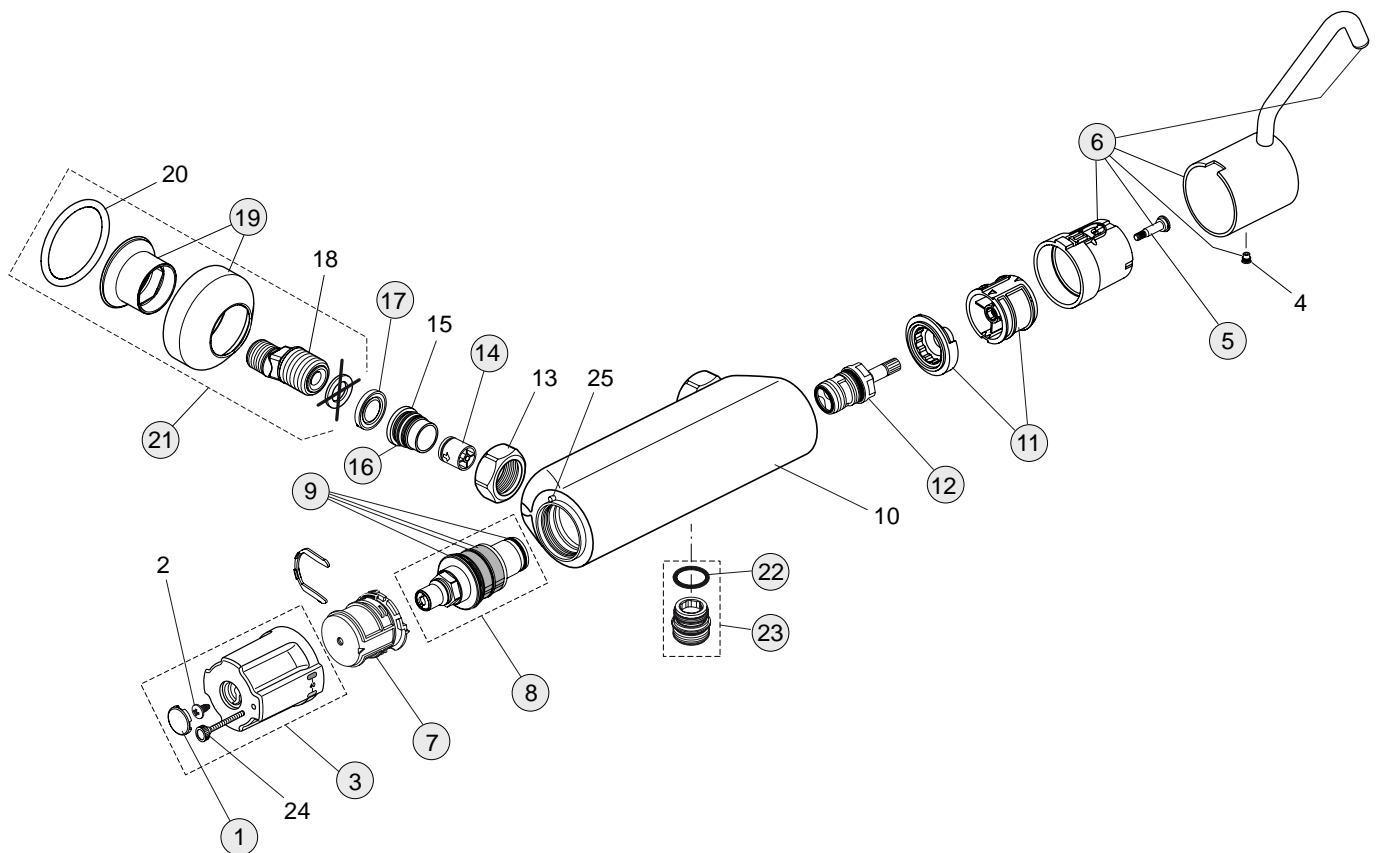

Durchfluss bei 3 bar

23 Liter