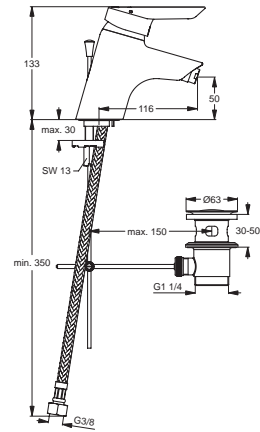

Baujahr: ab Februar 2008