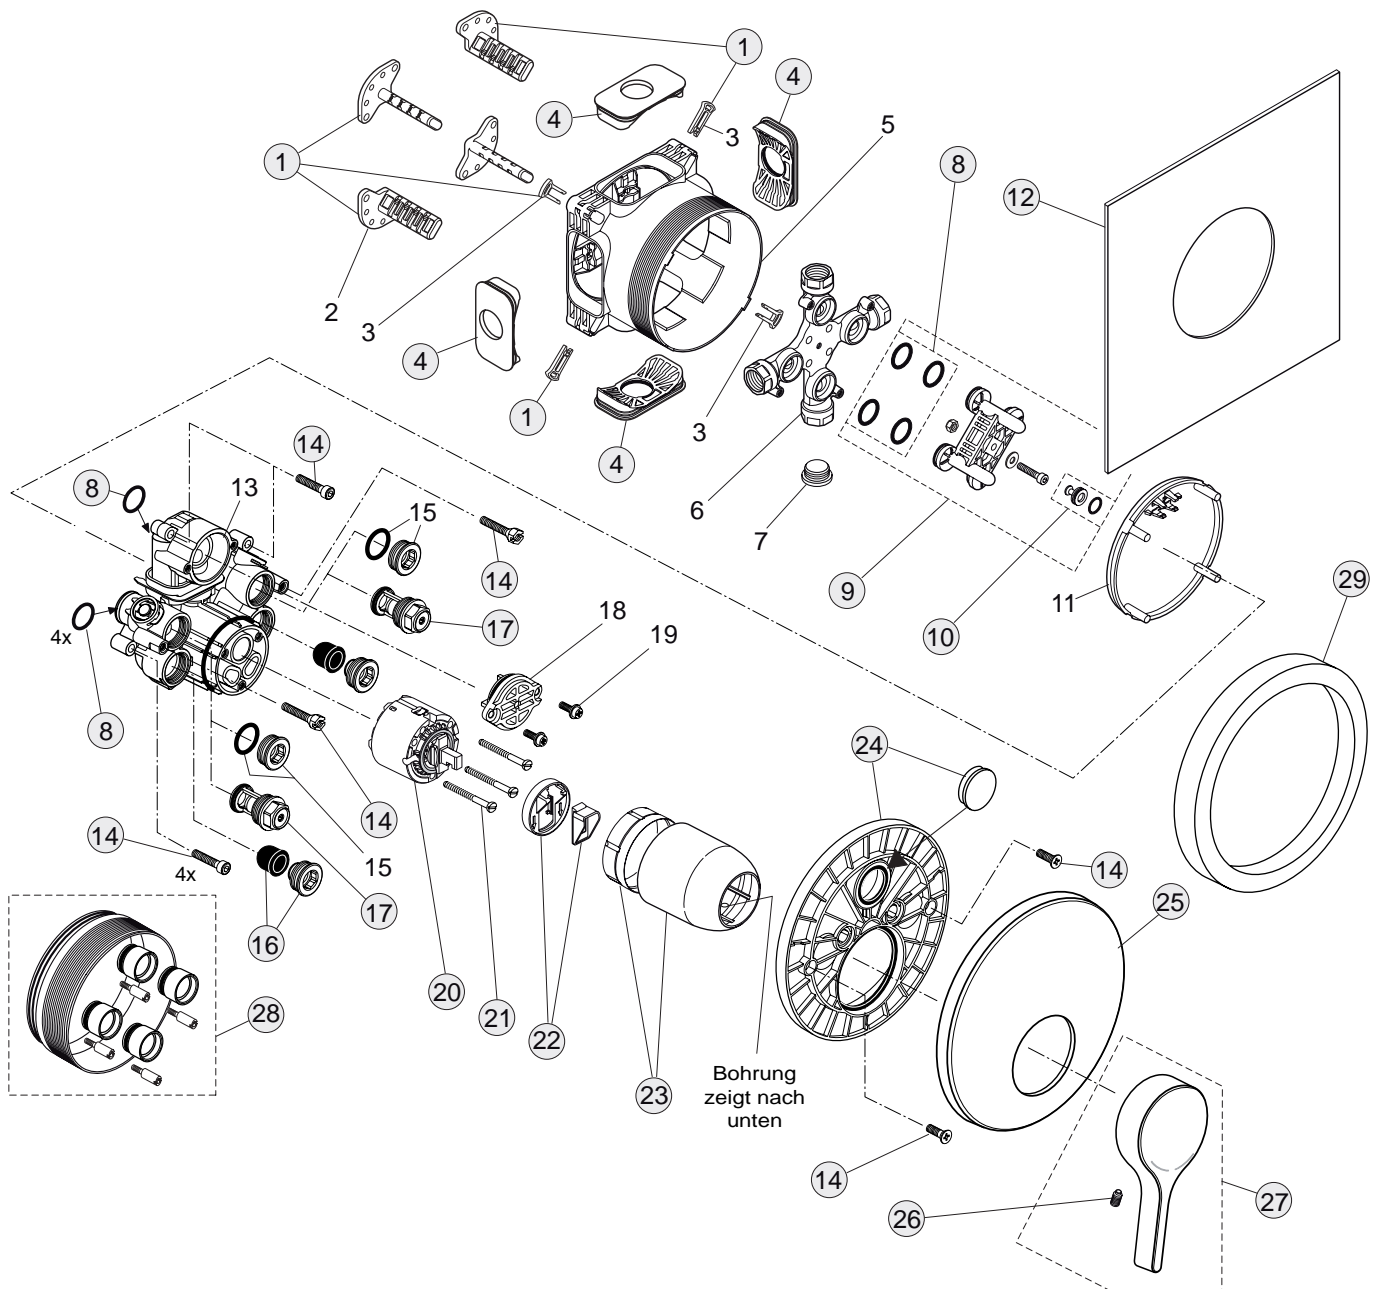

Durchfluss bei 3 bar

XX

Pos.	Bezeichnung	Ersatzteil- Bestell-Nummer	Liefermenge
1	Versteller für Einbautiefe mit Riegel	A963131NU	1 Set
2	Höhenversteller (in Pos. 1 beinhaltet)		
3	Riegel (in Pos. 1 beinhaltet)		
4	Seitendichtung	A963132NU	1 Set
5	UP-Box		
6	Kreuz		
7	Stopfen G1/2		
8	O-Ring Ø17x2,5	A963143NU	1 Set
9	Spüleinsatz komplett mit O-Ringen und Scheiben	A963146NU	1 Set
10	Absperrstopfen komplett	A963147NU	1 St.
11	Deckel für UP-Box		
12	Vlies für UP-Box	A922447	1 St.
13	Funktionsteil		
14	Schraubenset komplett	A960890NU	1 Set
15	Stopfen mit O-Ring		
16	Geräuschkämpfer komplett	A960891NU	1 St.
17	Absperrventil komplett	A960706NU	2 St.
18	Stopfen		
19	Schraube M4x12		
20	Kartusche Ø47 mm	A960500NU	1 St.
21	Zylinderschraube M4x41,7	A963335NU	3 St.
22	Volumenanschlag komplett	A860700NU	1 Set
23	Abdeckkappe für Kartusche	A960893AA	1 St.
24	Rosettenhalter komplett	A960895NU	1 Set
25	Rosette Brause UP	A962390AA	1 St.
26	Gewindestift M5x10 SW2,5	A963309NU	1 St.
27	Griffhebel m. IS-Logo komplett	A962065AA	1 St.
28	Verlängerungsset 20 mm	A960704NU	1 Set
	Verlängerungsset 40 mm	A962476NU	1 Set
29	Distanzrahmen 20 mm	A960705AA	1 St.