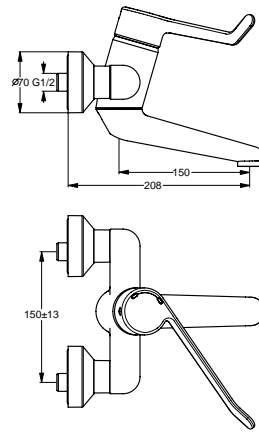

Baujahr: ab Februar 2008