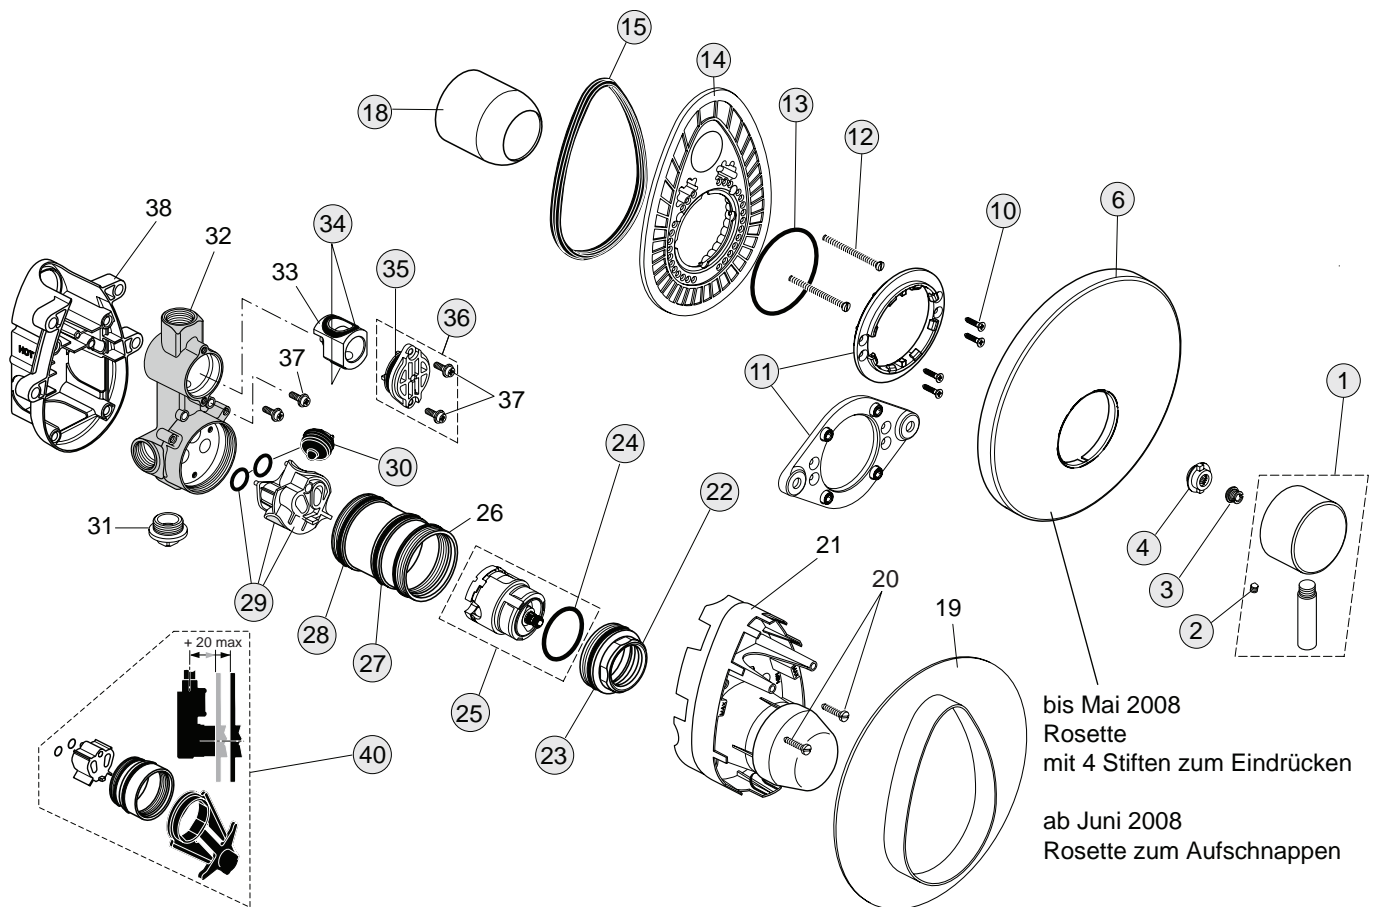

Baujahr: ab März 2003

Oberflächen

AA Chrom

Produkt	Artikel-Nr.	Durchfluss bei 3 bar
Brausearmatur UP Bausatz 2	A3479AA	
Brausearmatur UP Bausatz 2	A3480AA	

Pos.	Bezeichnung	Ersatzteil- Bestell-Nummer	Liefermenge
1	Griffgarnitur komplett	A960031AA	1 St.
2	Gewindestift M5x6	A963667NU	1 St.
3	Griffmutter M6	A960033NU	1 St.
4	Griffadapter	A960034NU	1 St.
6	Rosette Brausebatterie	A962129AA	1 St.
10	Ejot-PT-Schraube KA 35x16	A962445NU	4 St.
11	Rosettenhalter klein komplett	A962107NU	1 St.
12	Zylinderschraube M4x39	A963176NU	3 St.
13	O-Ring-Set	A962530NU	1 Set
14	Rosettenhalter komplett	A963447NU	1 St.
15	Dichtring (Profil)	A963444NU	1 Set
18	Abdeckkappe	A960048AA	1 St.
19	Dichtrahmen		
20	Zylinderschrauben M4 x 10		
21	Putzschablone		
22	Gewinding M45x1,5 komplett	A963023NU	1 St.
23	O-Ring Ø 41 x 1,78	A961863NU	1 St.
24	O-Ring Ø 34,59 x 2,62	A961205NU	1 St.
25	Multiport-Kartusche	A962716NU	1 St.
	Dichtungs-Set für Kartusche	A962717NU	1 Set
26	Schraubhülse		
27	O-Ring Ø 44,04 x 3,53	A963413NU	1 St.
28	O-Ring Ø 47,30 x 1,78	A963160NU	1 St.
29	Einsatz komplett	A963445NU	1 Set
30	Geräuschkämpfer komplett	A963411NU	1 St.
31	Stopfen G1/2		
32	Batteriekörper UP		
33	Umschalteinsatz		
34	O-Ring-Set zu Pos. 33	A963523NU	1 St.
35	O-Ring Ø 28,3 x 1,78	A961667NU	2 St.
36	Umschaltdeckel komplett	A963412NU	1 St.
37	Bundschraube M4 x 12		
38	UP-Box		