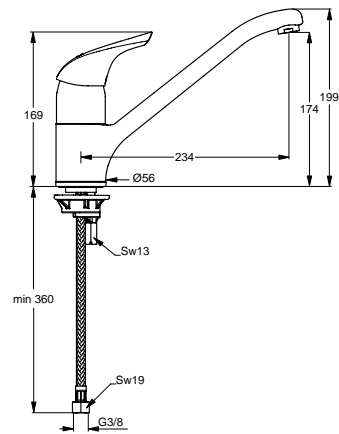

Baujahr: ab 2006