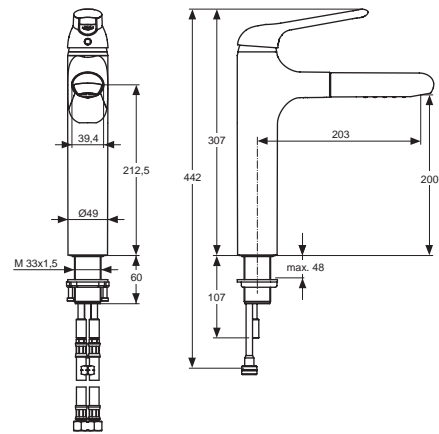

Baujahr: ab Juli 2005