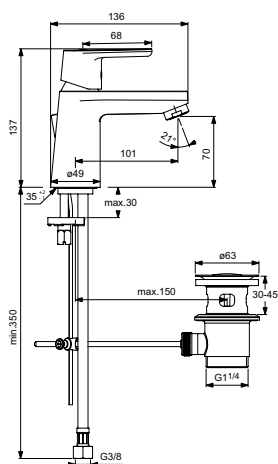

Baujahr: ab März 2013