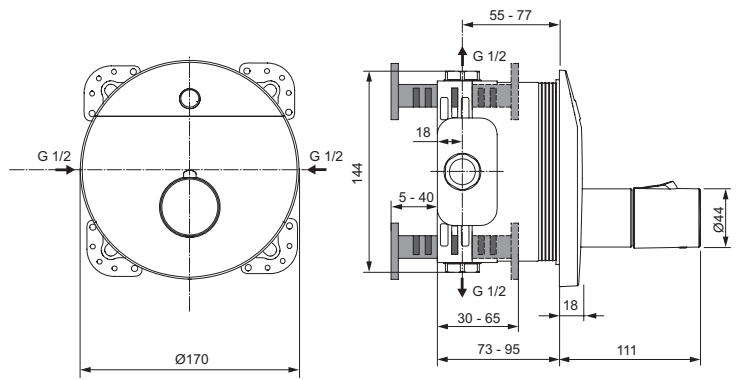

Baujahr:

Oberflächen

AA Chrom

Produkt

Sensor-Brausearmaturen UP Bausatz 2 (Temperatureinstellung über Griff; Batteriebetrieben)

Artikel-Nr.

A6155AA

Durchfluss bei 3 bar