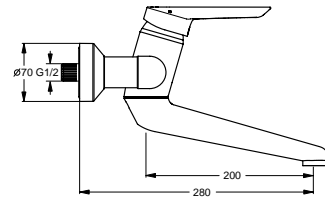

Baujahr: ab Januar 2011