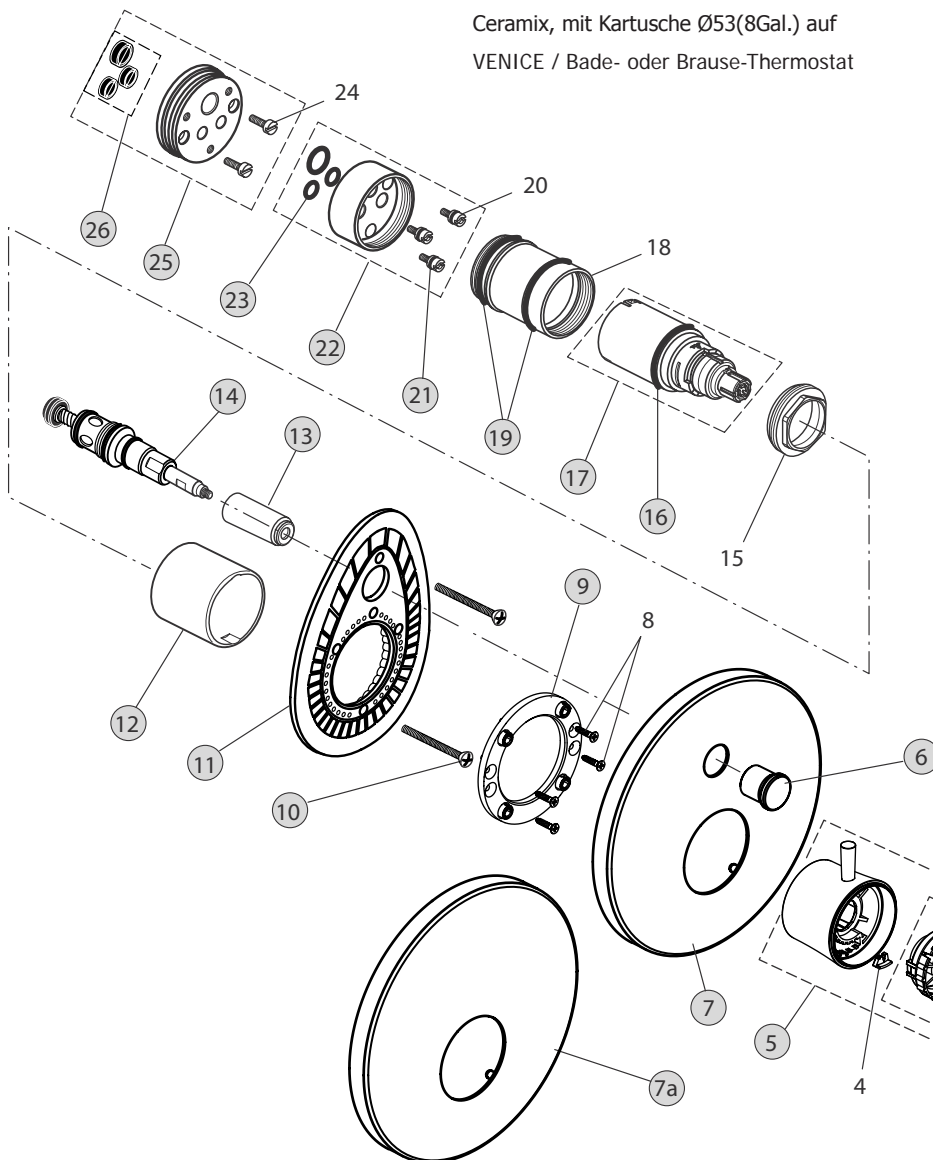

Produkt

Artikel-Nr.

Durchfluss bei 3 bar

Badethermostat UP Bausatz 2 (passend zu UP-Körper von 1974 - 1997)

A5400AA

XX

Brausethermostat UP Bausatz 2 (passend zu UP-Körper von 1974 - 1997)

A5401AA

XX

Dieser Umbausatz ermöglicht die Umrüstung von:
alle Einhebelmischer UP alt (**Baujahr 1974-1983**)
Ceramic, mit Kartusche Ø53(8Gal.) auf
VENICE / Bade- oder Brause-Thermostat