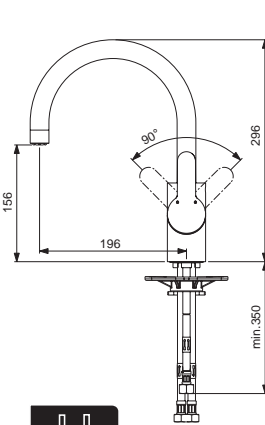

Baujahr: ab 2012

B0688..