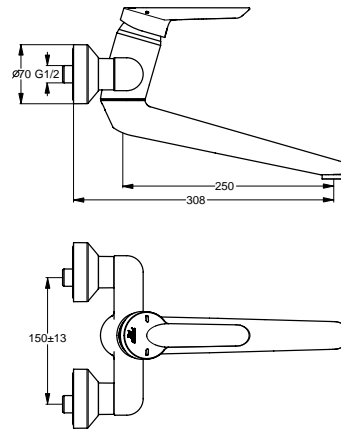

Baujahr: ab Februar 2008