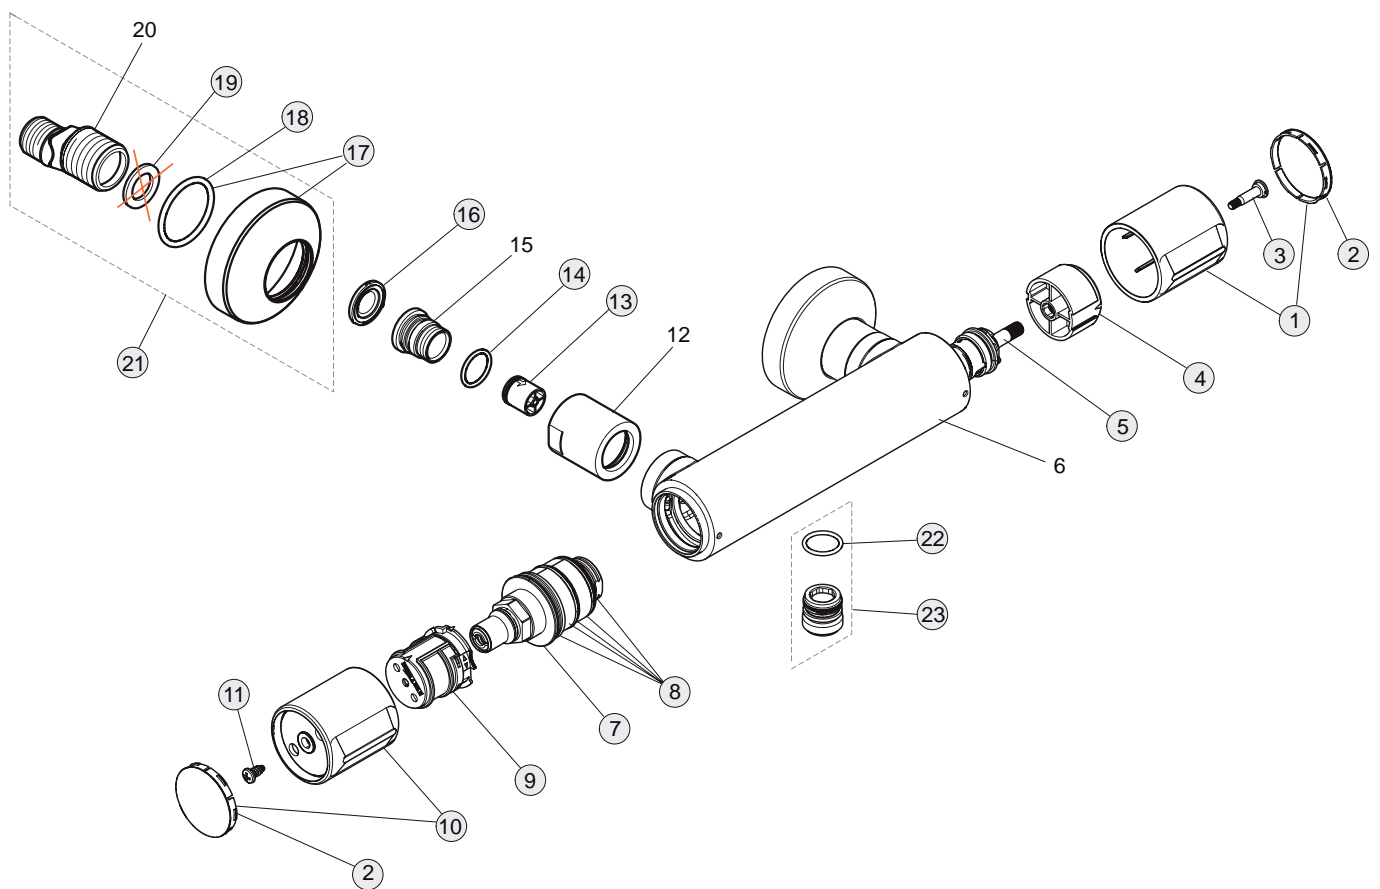

Oberflächen

AA Chrom

Produkt	Artikel-Nr.	Durchfluss bei 3 bar
Brausethermostat AP	A4279AA	12 Liter