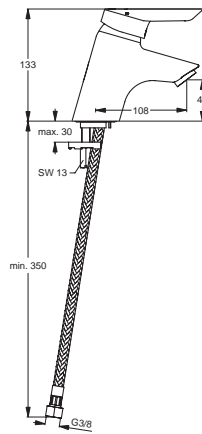

Baujahr: ab Februar 2008

B8201AA