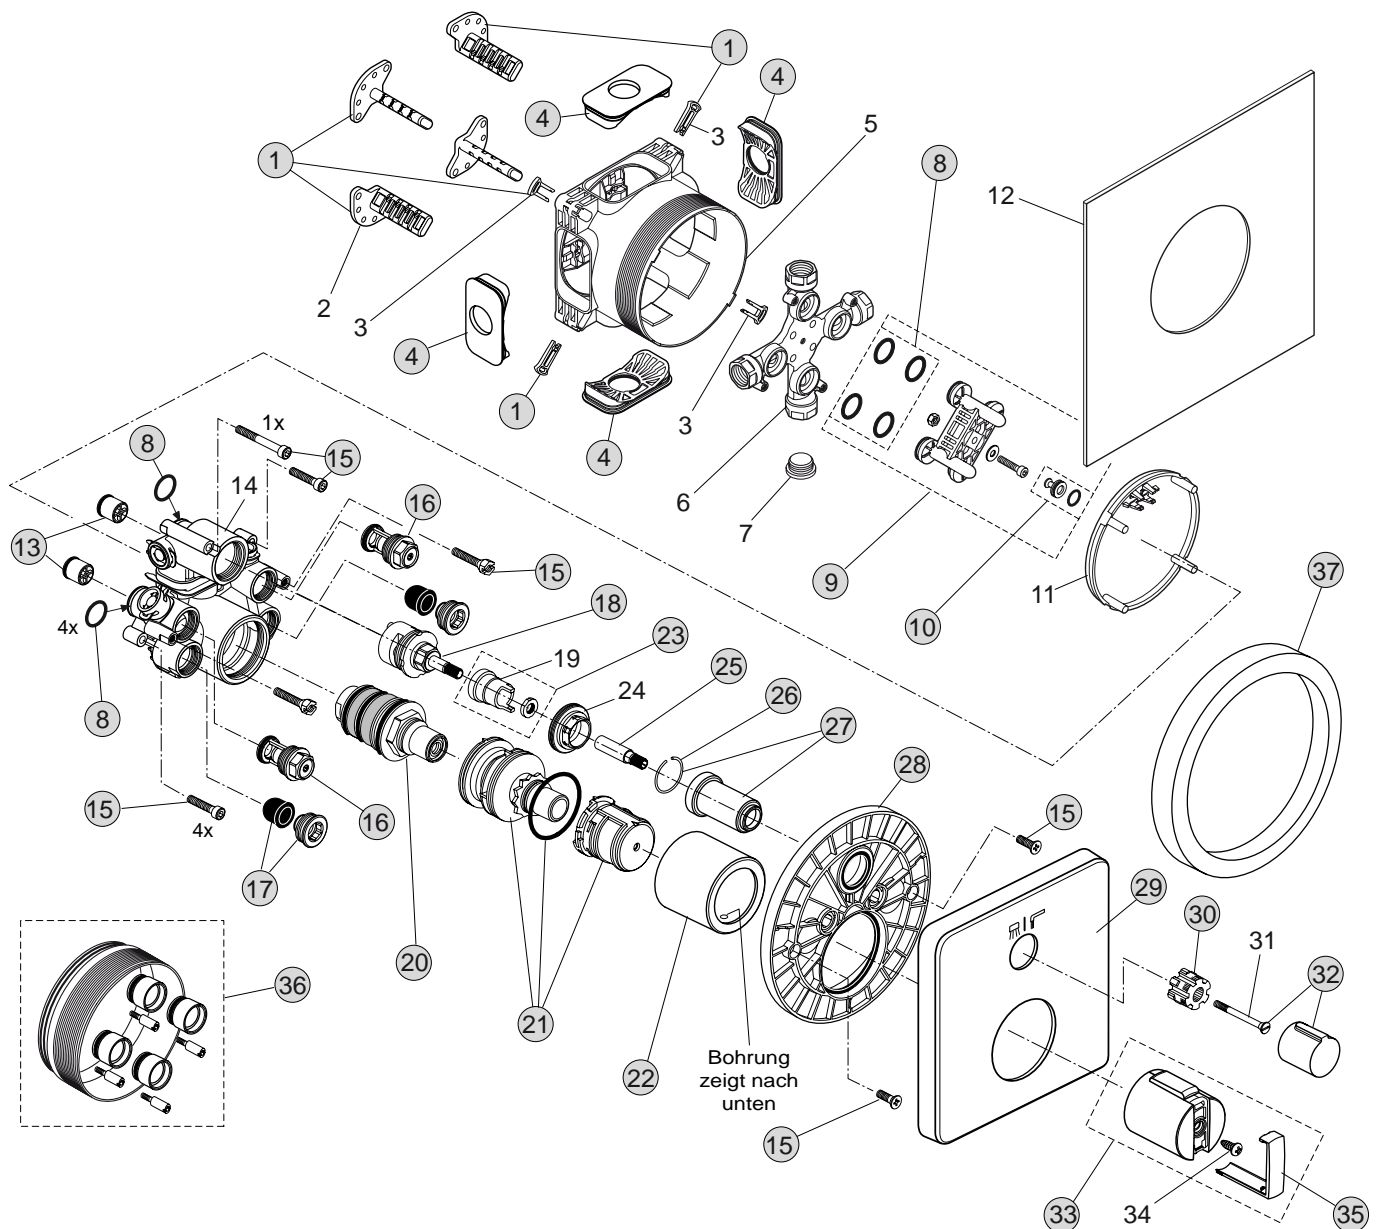

Durchfluss bei 3 bar

31/28 Liter

Pos.	Bezeichnung	Ersatzteil- Bestell-Nummer	Liefermenge
1	Versteller für Einbautiefe mit Riegel	A963131NU	1 Set
2	Höhenversteller		
3	Riegel (in Pos. 1 beinhaltet)		
4	Seitendichtung	A963132NU	1 Set
5	UP-Box		
6	Kreuz		
7	Stopfen G1/2		
8	O-Ring Ø17x2,5	A963143NU	1 Set
9	Spüleinsatz komplett mit O-Ringen und Scheiben	A963146NU	1 Set
10	Absperrstopfen mit O-Ring Ø12x1,5	A963147NU	1 St.
11	Deckel für UP-Box		
12	Vlies für UP-Box		
13	Rückflussverhinderer DW15	A962594NU	2 St.
14	Armaturenkörper		
15	Schraubenset komplett	A960890NU	1 Set
16	Absperrventil komplett	A960706NU	2 St.
17	Geräuschdämpfer komplett	A960891NU	1 St.
18	Stop- und Umschaltventil	A962480NU	1 St.
19	Anschlag		
20	Kartusche komplett G3/4	A963564NU	1 Set
21	Temperaturverstellung	A963427NU	1 Set
22	Abeckkappe für Thermostatkartusche	A962391AA	1 St.
23	Anschlag mit Kulisse	A962481NU	1 Set
24	Klemmmutter M36x1		
25	Spindelverlängerung Thermostat	A960899NU	1 St.
26	Sprengring	A962368NU	1 St.
27	Abdeckhülse für Kartusche	A962384AA	1 St.
28	Rosettenhalter komplett	A960895NU	1 Set
29	Rosette mit Laserung (quadratisch)	A962483AA	1 St.
30	Griffaufnahme	A961659NU	1 St.
31	Griffschraube		
32	Mengenregelgriff Thermostat	A962388AA	1 St.
33	Temperaturgriff komplett	A962879AA	1 St.
34	Ejot-PT-Schraube KB50x10		
35	Griffkappen mit und ohne Logo	A962878AA	1 Set
36	Verlängerungsset 20 mm	A960704NU	1 Set
	Verlängerungsset 40 mm	A962476NU	1 Set
37	Distanzrahmen	A962475AA	1 St.