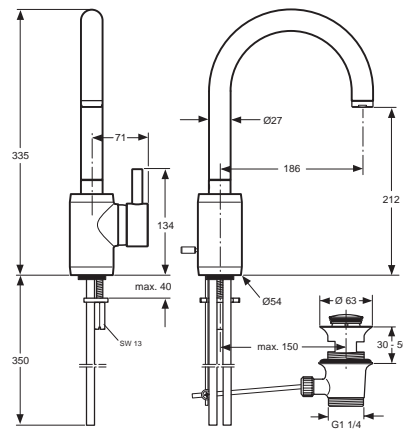

Baujahr: ab März 2003

A3447AA