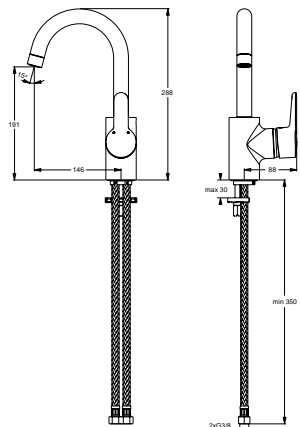

Baujahr: ab September 2012

B9933AA

Oberflächen

AA Chrom

Produkt

Produkt	Artikel-Nr.	Durchfluss bei 3 bar
Waschtischarmatur mit hohem Auslauf	B0112AA	12 Liter
Waschtischarmatur mit hohem Auslauf ohne Ablaufgarnitur	B9933AA	12 Liter

Für Artikel:
B9933AA