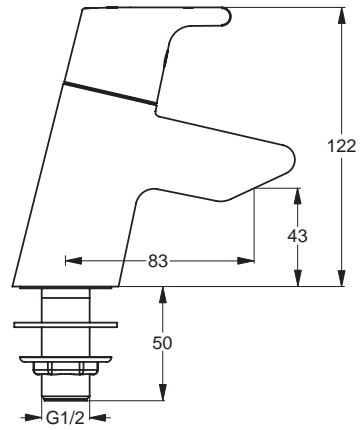

Baujahr: ab April 2007