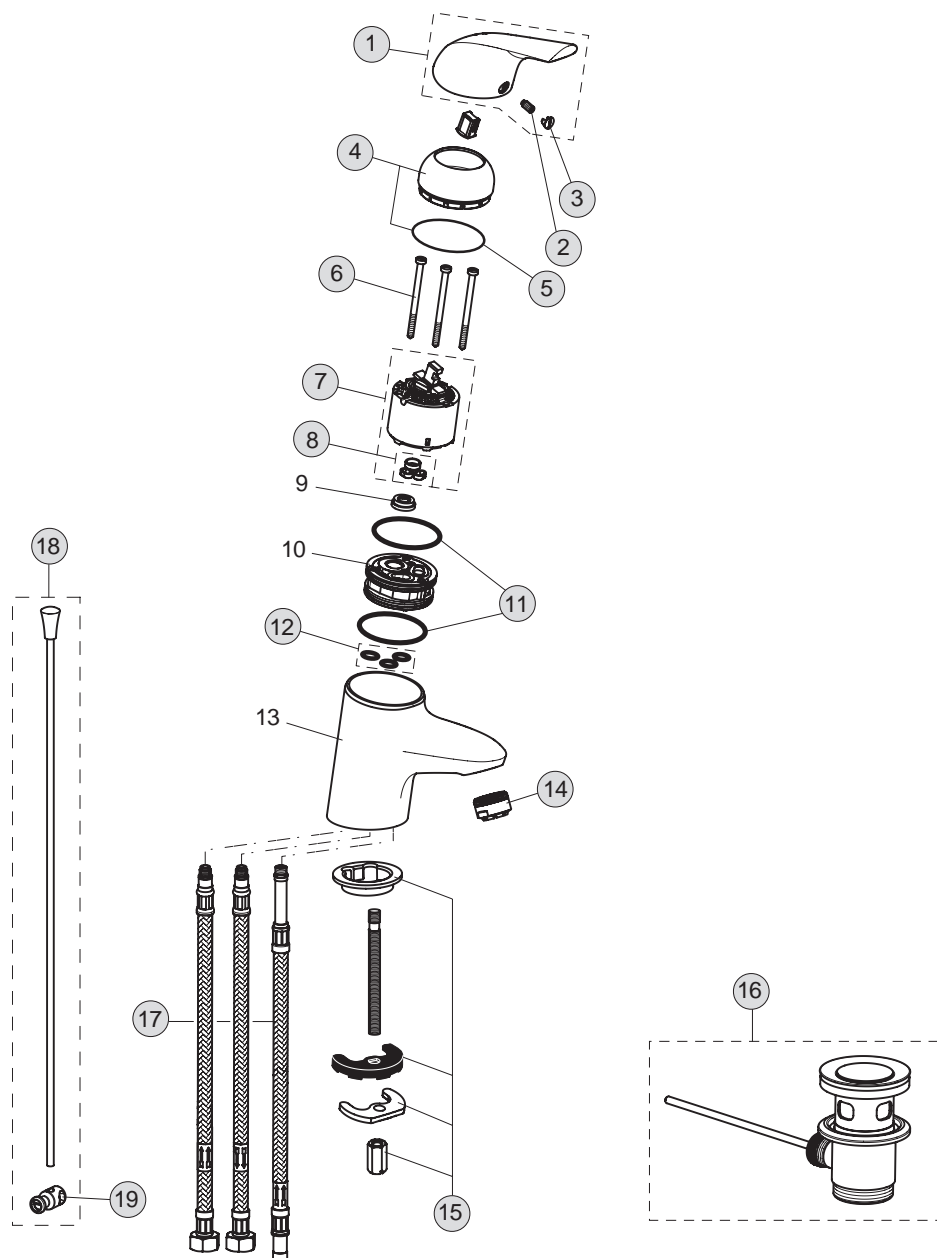

7 Liter

Pos.	Bezeichnung	Ersatzteil- Bestell-Nummer	Liefermenge
1	Griffhebel m. Logo	B960704AA	1 St.
2	Gewindestift M5x10 DIN915	A963309NU	1 St.
3	Griffstopfen Rot/Blau	A963054NU	1 St.
4	Abdeckkappe inkl. O-Ring	B960276AA	1 Set
5	O-Ring Ø40x1	B960277NU	1 St.
6	Zylinderschraube M4x59	A963331NU	3 St.
7	Kartusche Ø47 mm	A960500NU	1 St.
8	O-Ring Set	A961155NU	1 Set
9	Durchflussbegrenzer		
10	Einsatzstück		
11	O-Ring Ø44x2	A961338NU	2 St.
12	O-Ring Set	A961459NU	1 Set
13	Armaturenkörper		
14	Strahlregler M24x1	A960935AA	1 St.
15	Befestigungsset	B960186NU	1 Set
16	Ab- und Überlaufgarnitur	A961230AA	1 St.
17	Flexibler Anschlussschlauch G3/8 M8x1, 500 mm mit Befestigung	B960212NU	1 St.
	Flexibler Anschlussschlauch M8x1, Ø10 350 mm	B960211NU	1 St.
18	Zugstange komplett	B964883AA	1 Set
19	Klemmstück	A963404NU	1 St.