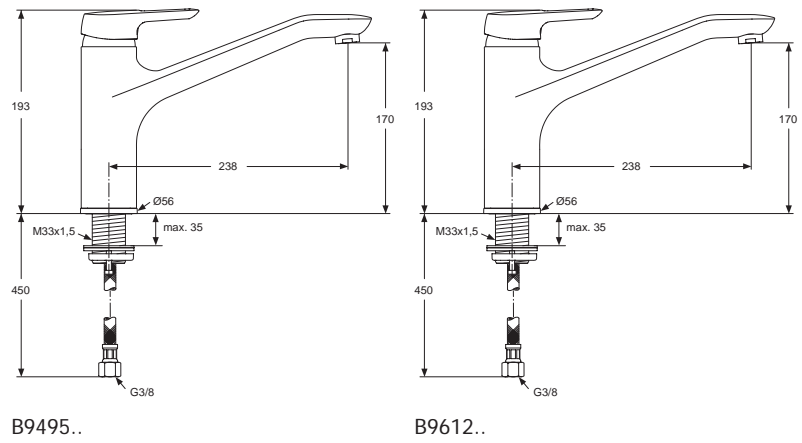

Baujahr: ab Mai 2011