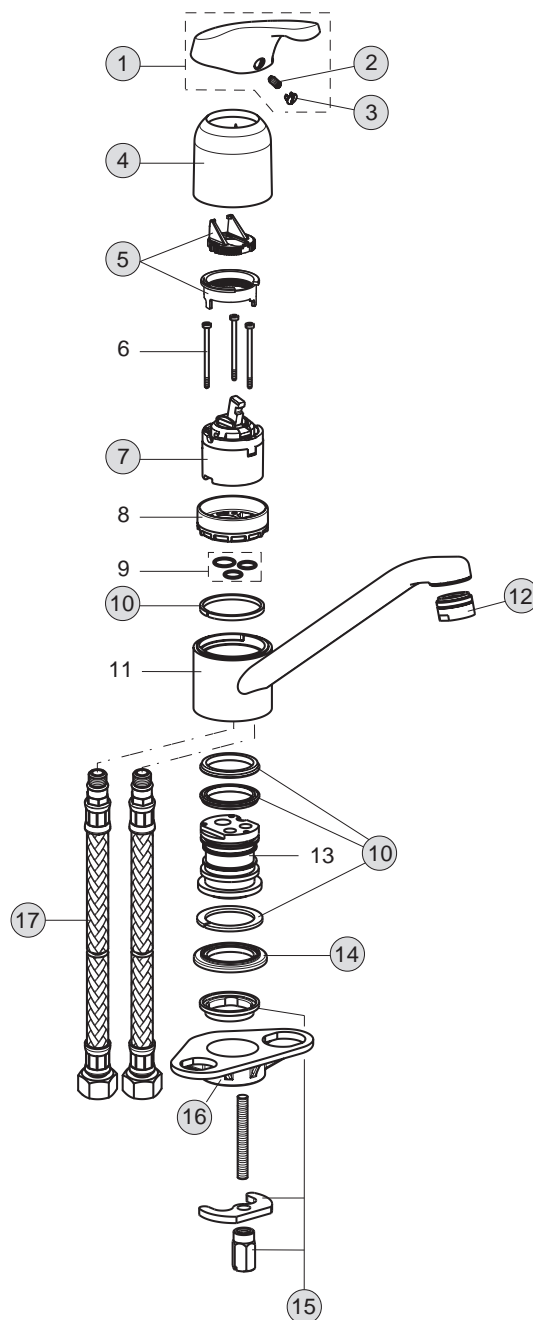

Durchfluss bei 3 bar

xx