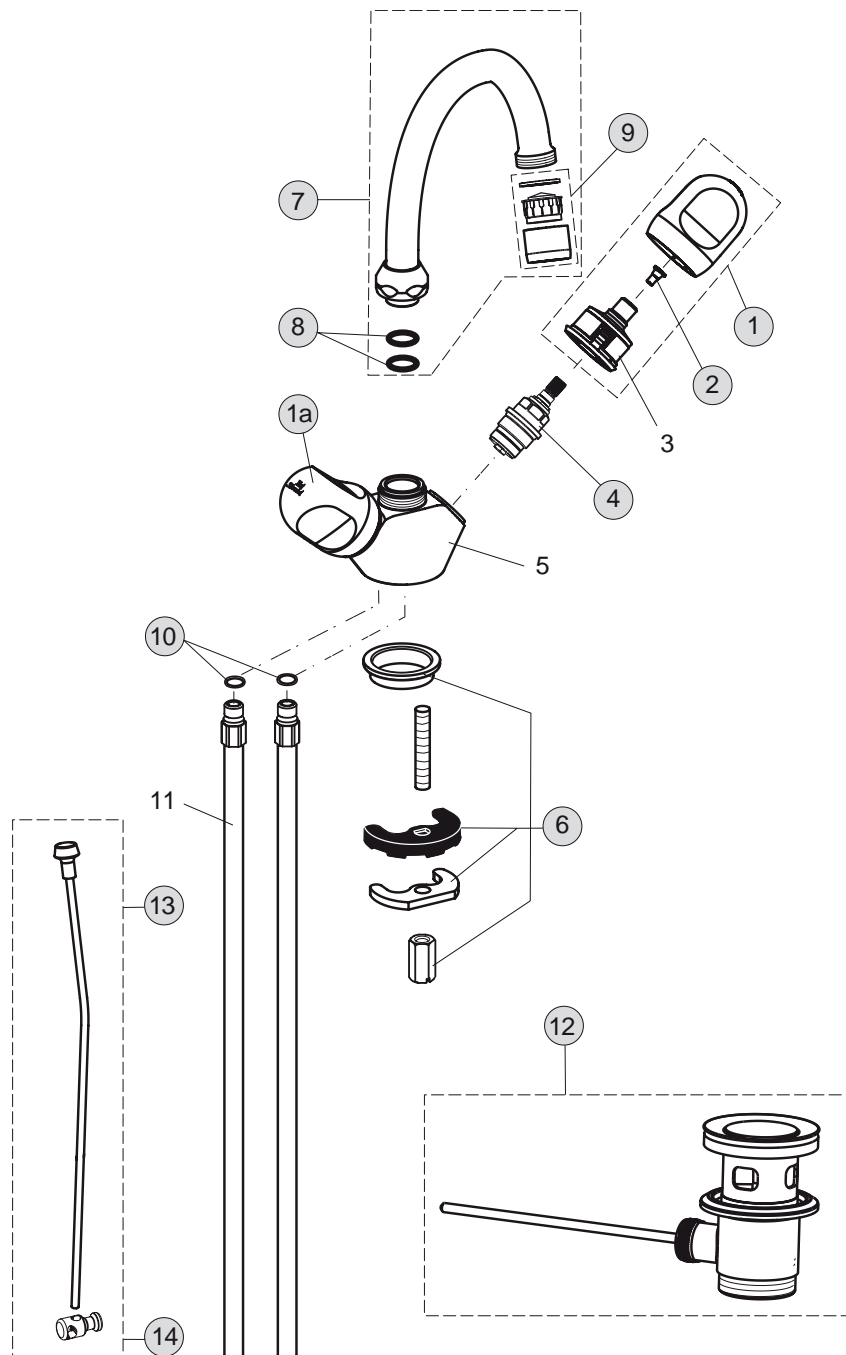

Pos.	Bezeichnung	Ersatzteil- Bestell-Nummer	Liefermenge
1	Griff (blau) komplett	B964622AA	1 Set
1a	Griff (rot) komplett	B964621AA	1 Set
2	Griffschraube M4	A961780NU	2 St.
3	Einsatz (blau) Einsatz (rot)		
4	Oberteil 1/2 Bund 9,3	A963317NU	1 St.
5	Armaturenkörper		
6	Befestigungsset	B960176NU	1 Set
7	Rohrauslauf	B964966AA	1 Set
8	O-Ring Ø13 x 2,5	A962728NU	2 St.
9	Perlator M22 x 1 - B	B964945AA	1 St.
10	O-Ring Ø7.65 x 1.78	B960341NU	2 St.
11	Zuflussrohr		
12	Ab- und Überlaufgarnitur	A961230NU	1 St.
13	Zugstange Set komplett	A964527AA	1 Set
14	Klemmstück	A963404NU	1 St.