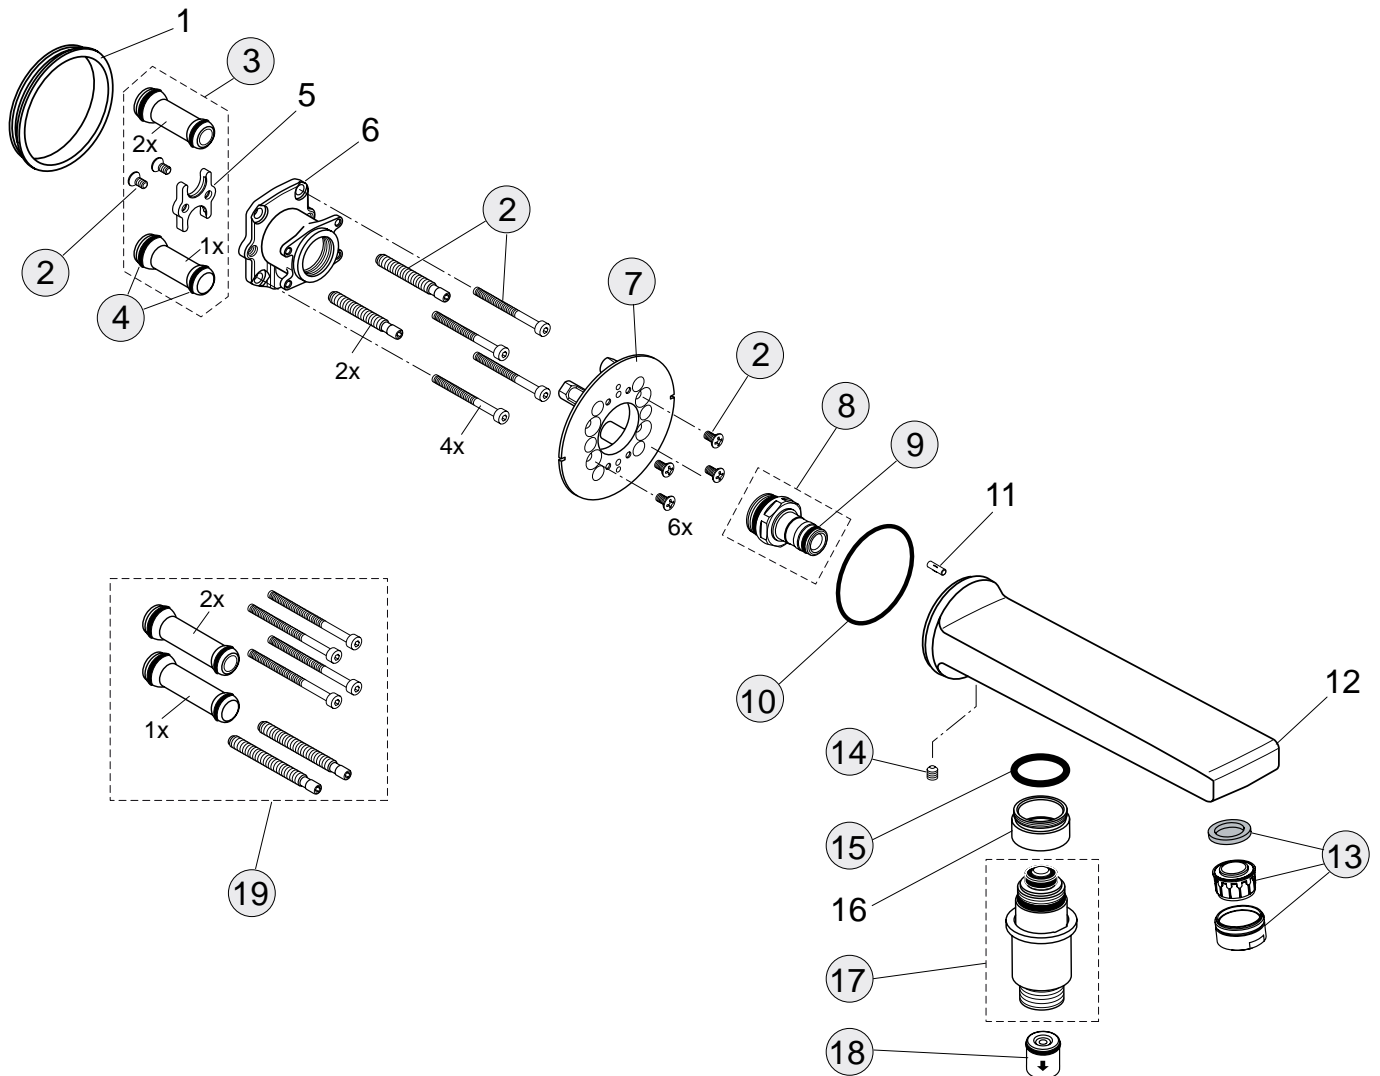

Pos.	Bezeichnung	Ersatzteil- Bestell-Nummer	Liefermenge
1	Dichtring		
2	Schrauben-Set Anschluss und Ventil	A860842NU	1 Set
3	Kugelzapfen/ Verbindungsrohr	A860847NU	2 St.
4	O-Ring-Set Ø10 und Ø13x2,5	A860852NU	1 Set
5	Halteflansch		
6	Körper für Ventile und Brauseanschlüsse		
7	Rosettenhalter	A860853NU	1 Set
8	Anschlussnippel komplett	A860867NU	1 St.
9	O-Ring Ø10x2	A963495NU	2 St.
10	O-Ring Ø41x1,78	A961863NU	1 St.
11	Kerbstift 3x10 DIN1474		
12	Wandauslauf 190 mm mit Umschaltung		
13	Luftsprudler komplett M24x1-C-	A961132AA	1 St.
14	Gewindestift M5x5	A962625NU	1 Set
15	O-Ring Ø20x1,5	A961644NU	1 Set
16	Gewindehülse M25x1 außen - M22x1 innen		
17	Druckumschaltung komplett	A860869AA	1 St.
18	Rückflussverhinderer-Patrone DW15	A962594NU	2 St.
19	Verlängerungssatz 15 mm	A963738NU	1 Set
	Verlängerungssatz 30 mm	F960972NU	1 Set