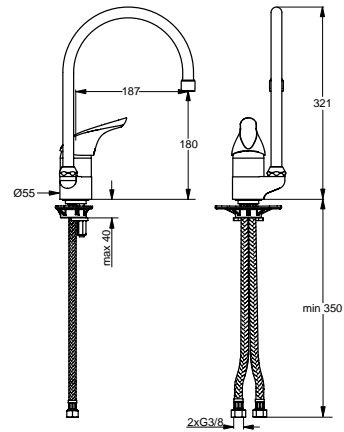

Baujahr: ab Januar 2006