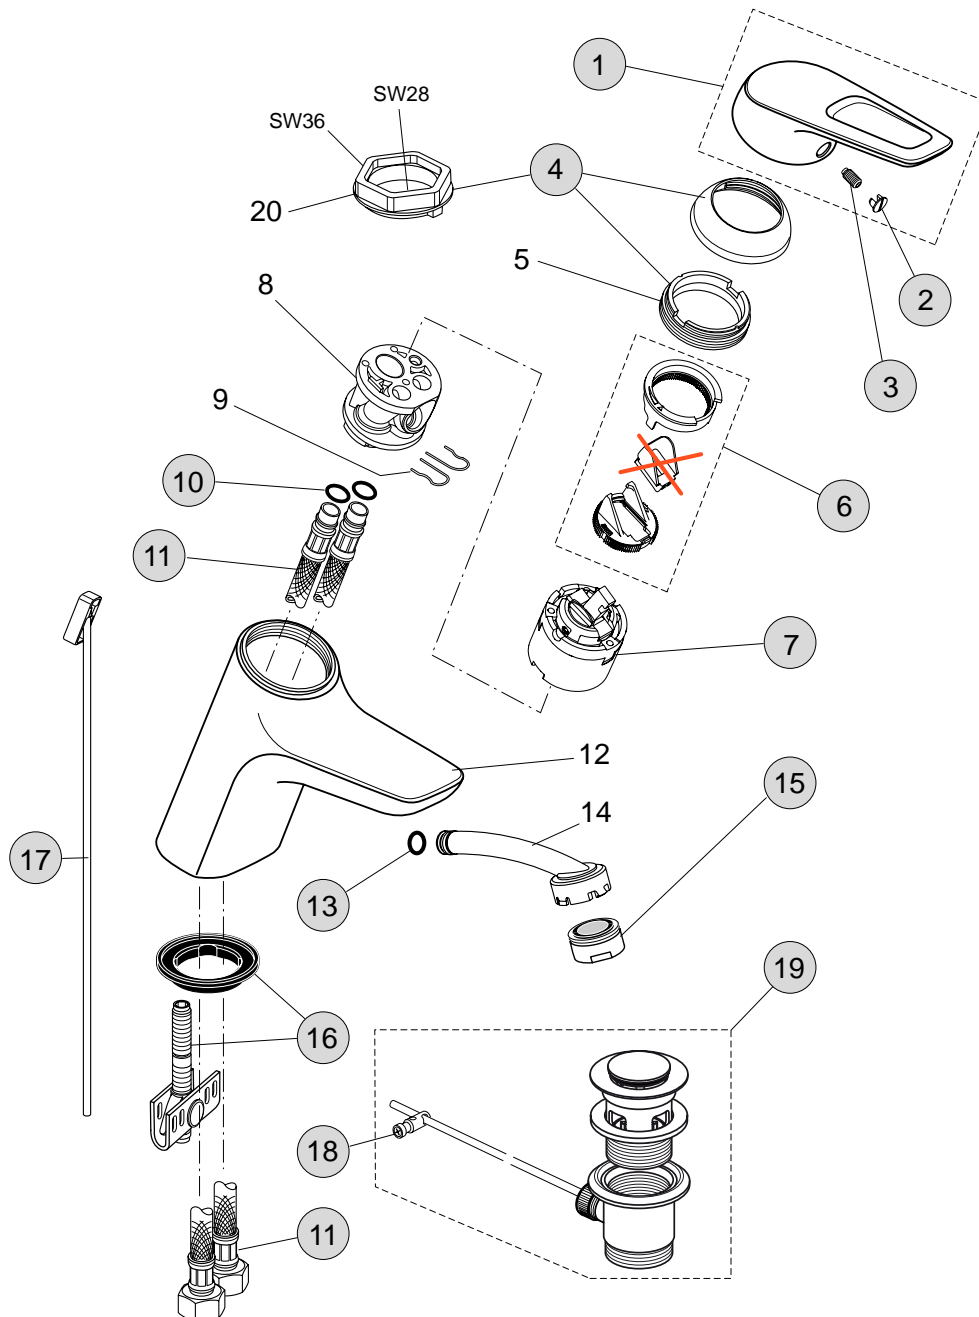

Durchfluss bei 3 bar

5 Liter