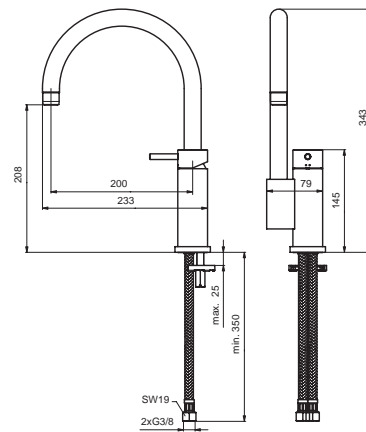

Baujahr: ab August 2009