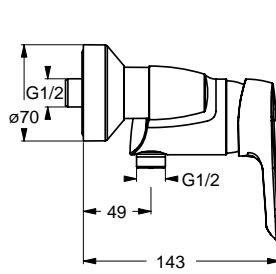

Baujahr: ab April 2011