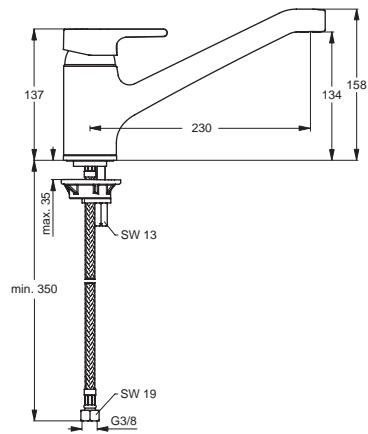

Baujahr: ab April 2007