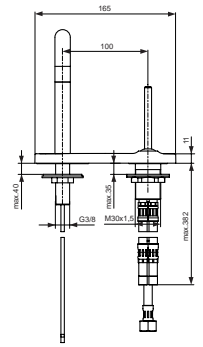

Baujahr: ab Mai 2008

A4486AA

Oberflächen

AA Chrom

Produkt

2-Loch-Waschtischarmatur (2 runde Rosetten)

2-Loch-Waschtischarmatur (1 ovale Rosette)

2-Loch-Waschtischarmatur (1 rechteckige Rosette)

Artikel-Nr.

Durchfluss bei 3 bar

A4484AA

8 Liter

A4485AA

8 Liter

A4486AA

8 Liter