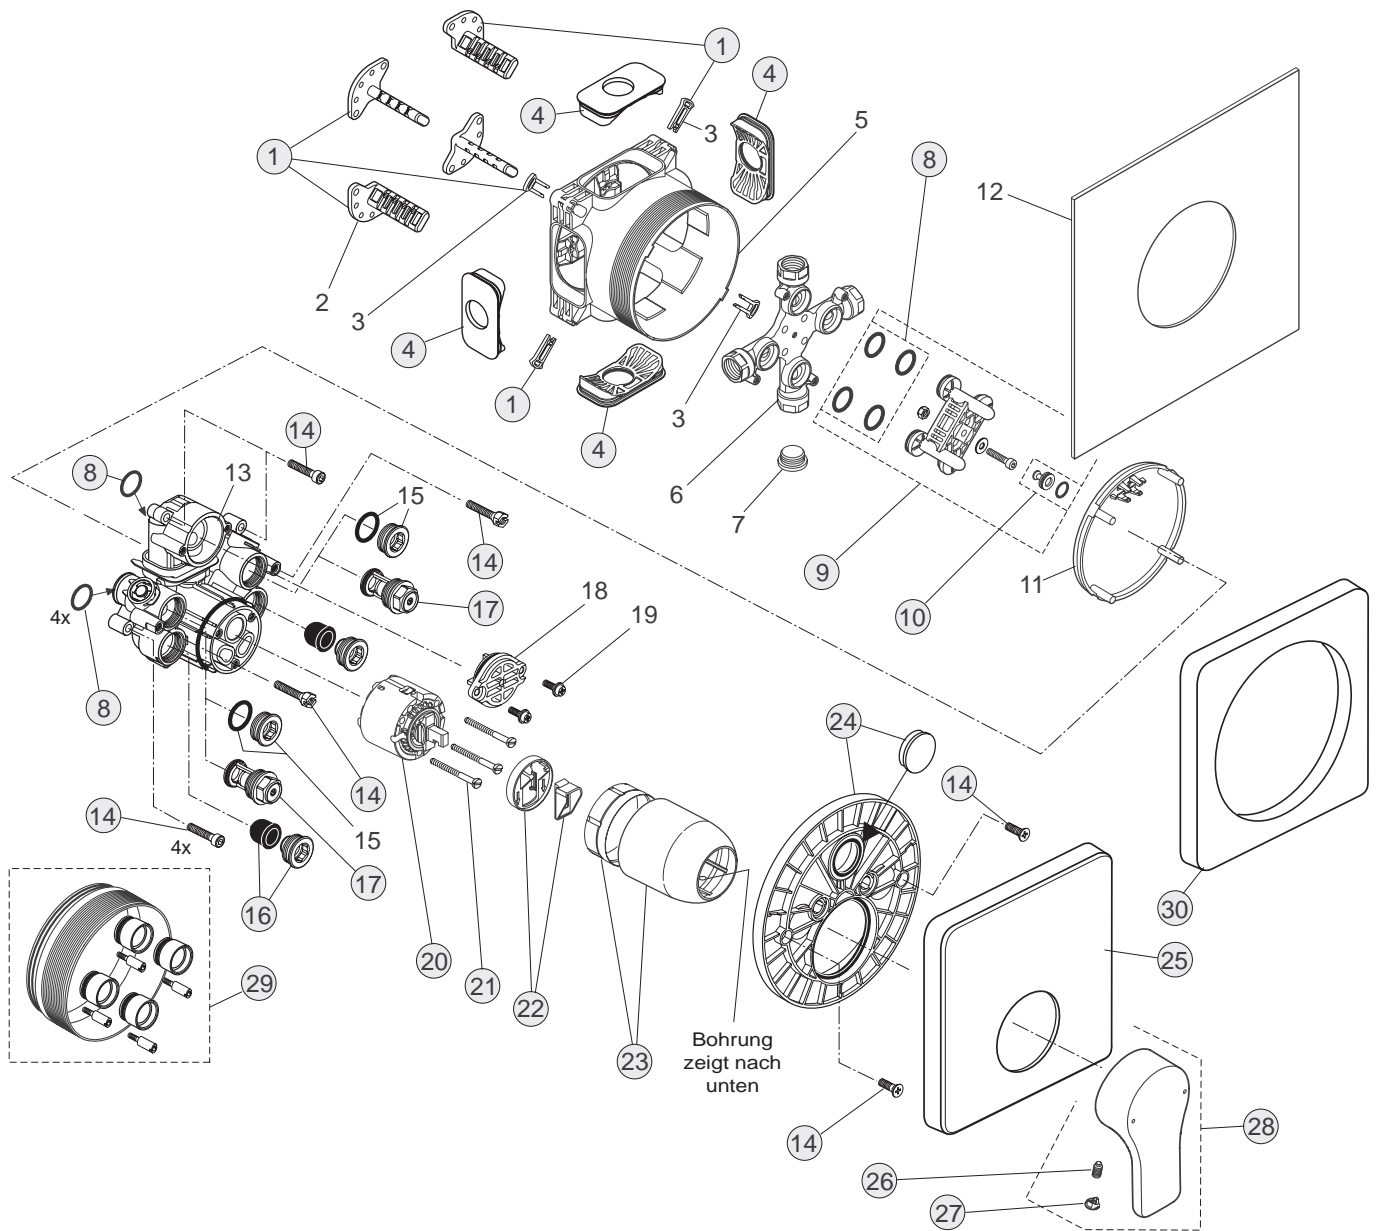

Oberflächen

AA Chrom

Produkt	Artikel-Nr.	Durchfluss bei 3 bar
Brausearmatur UP Bausatz 2	A4757AA