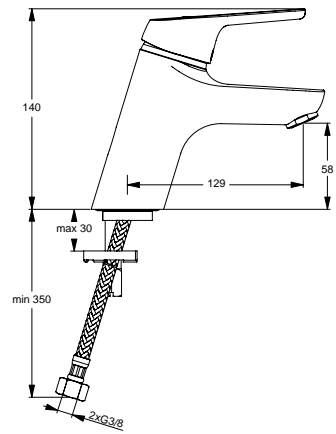

Baujahr: ab September 2011