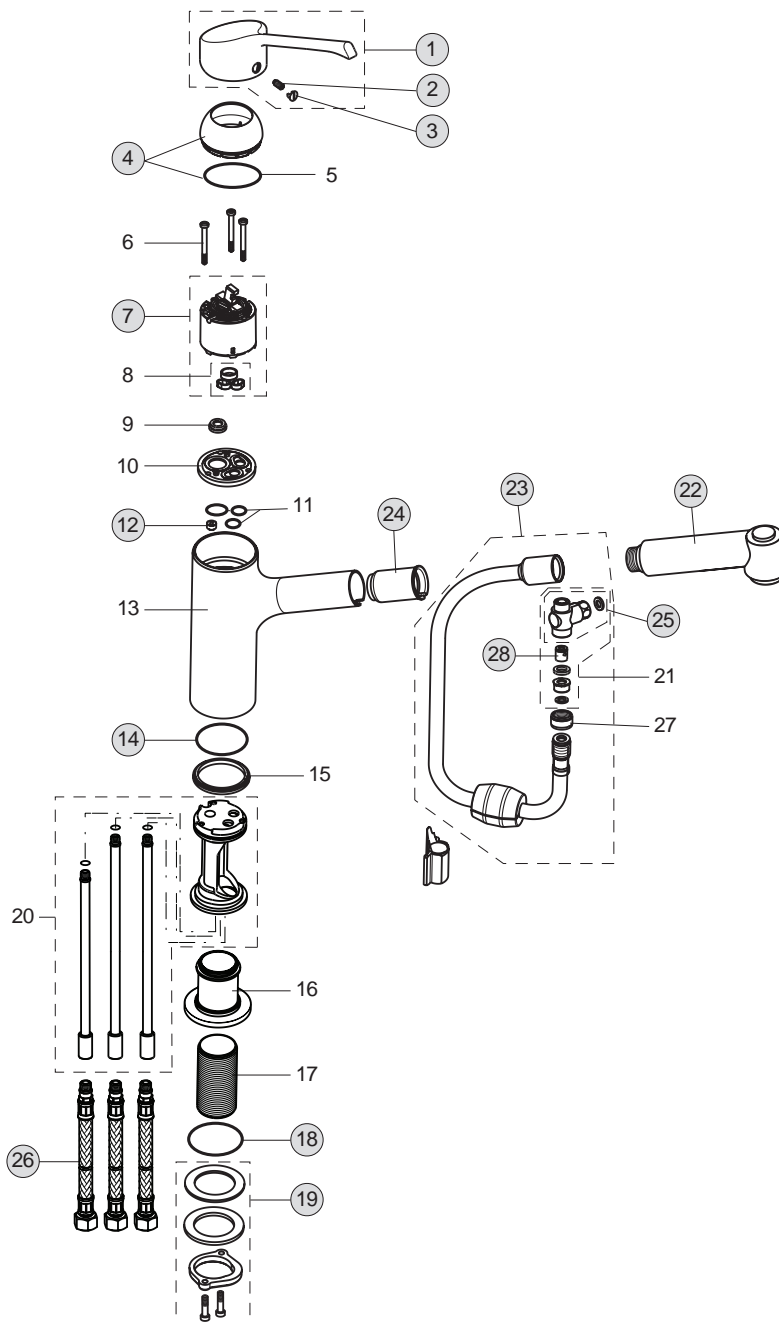

Produkt

Küchenarmatur mit herausziehbarer Handbrause ND

Artikel-Nr.

B8988AA

Durchfluss bei 3 bar

XX