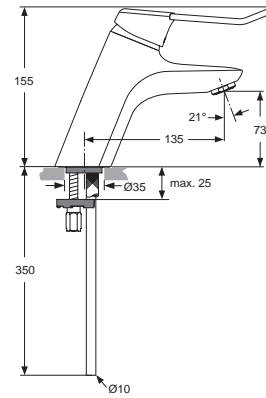

Baujahr: ab Dezember 2011