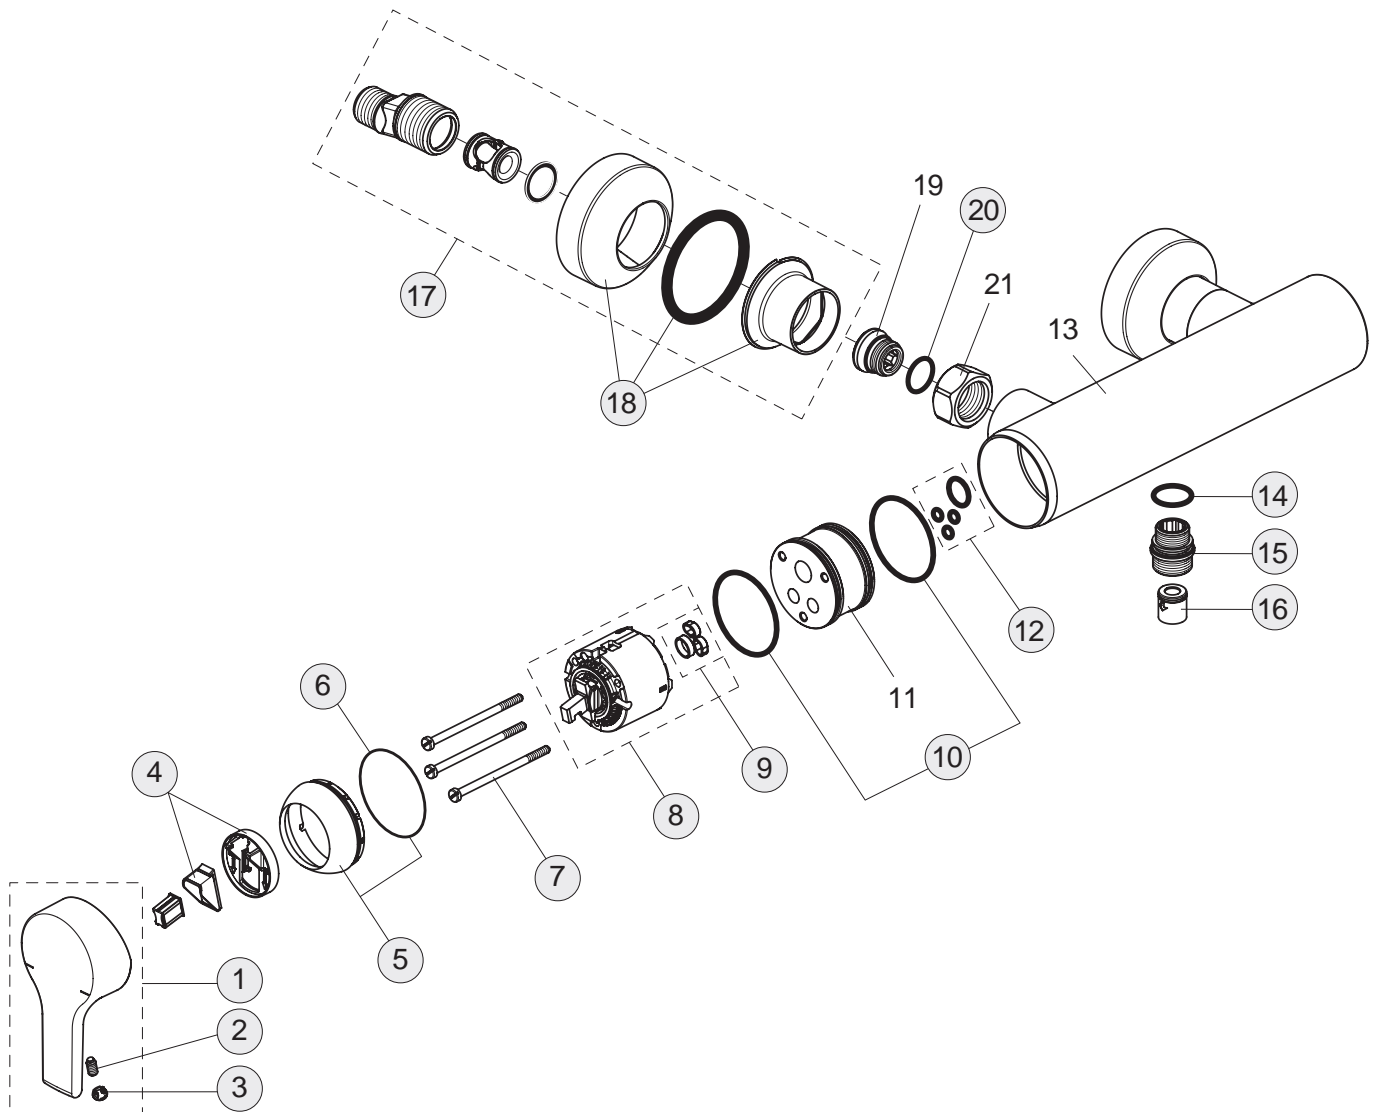

13 Liter

Pos.	Bezeichnung	Ersatzteil- Bestell-Nummer	Liefermenge
1	Griffhebel mit IS-Logo	B960672AA	1 St.
2	Gewindestift M5x10 SW 2,5	A963309NU	1 St.
3	Griffstopfen chrom	B960473AA	1 St.
4	Volumenanschlag komplett	A860700NU	1 St.
5	Abdeckkappe mit O-Ring	B960484AA	1 Set
6	O-Ring Ø40x1	B960277NU	1 St.
7	Zylinderschraube M4x69	A963783NU	3 St.
8	Kartusche Ø47 mm	A960500NU	1 St.
9	O-Ring Set	A961155NU	1 Set
10	Dichtungsset Kartusche	A961338NU	2 St.
11	Einsatzstück für Bad/Dusche		
12	O-Ring-Set	B960485NU	1 Set
13	Armaturenkörper		
14	O-Ring Ø17x2	A961810NU	2 St.
15	Anschlußnippel G1/2 x M18x1.5	B960280AA	1 St.
16	Rückschlagventil	A962594NU	2 St.
17	S-Anschlüsse komplett	B960647AA	1 Set
18	Rosetten Set zu S-Anschluß	B960365AA	1 St.
19	Sitzstück M19x1.5LH		
20	O-Ring Ø15.6x1.78	A961182NU	2 St.
21	Überwurfmutter G3/4		