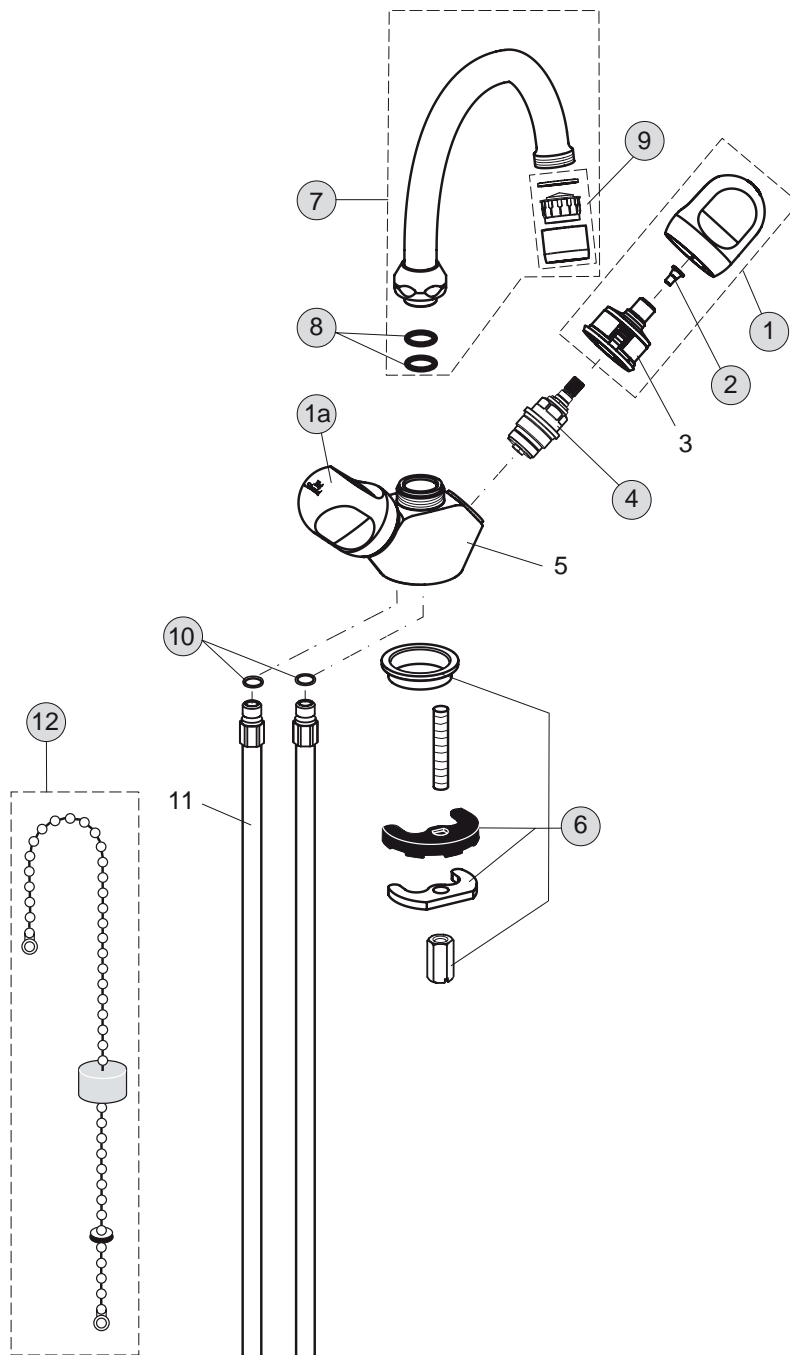

Pos.	Bezeichnung	Ersatzteil- Bestell-Nummer	Liefermenge
1	Griff (blau) komplett	B964622AA	1 Set
1a	Griff (rot) komplett	B964621AA	1 Set
2	Griffschraube M4	A961780NU	2 St.
3	Einsatz (blau) Einsatz (rot)		
4	Oberteil 1/2 Bund 9,3	A963317NU	1 St.
5	Armaturenkörper		
6	Befestigungsset	B960176NU	1 Set
7	Rohrauslauf	B964966AA	1 Set
8	O-Ring Ø13 x 2,5	A962728NU	2 St.
9	Perlator M22 x 1 - B	B964945AA	1 St.
10	O-Ring Ø7.65 x 1.78	B960341NU	2 St.
11	Zuflussrohr		
12	Kette komplett L240 mm	A960933NU	1 St.