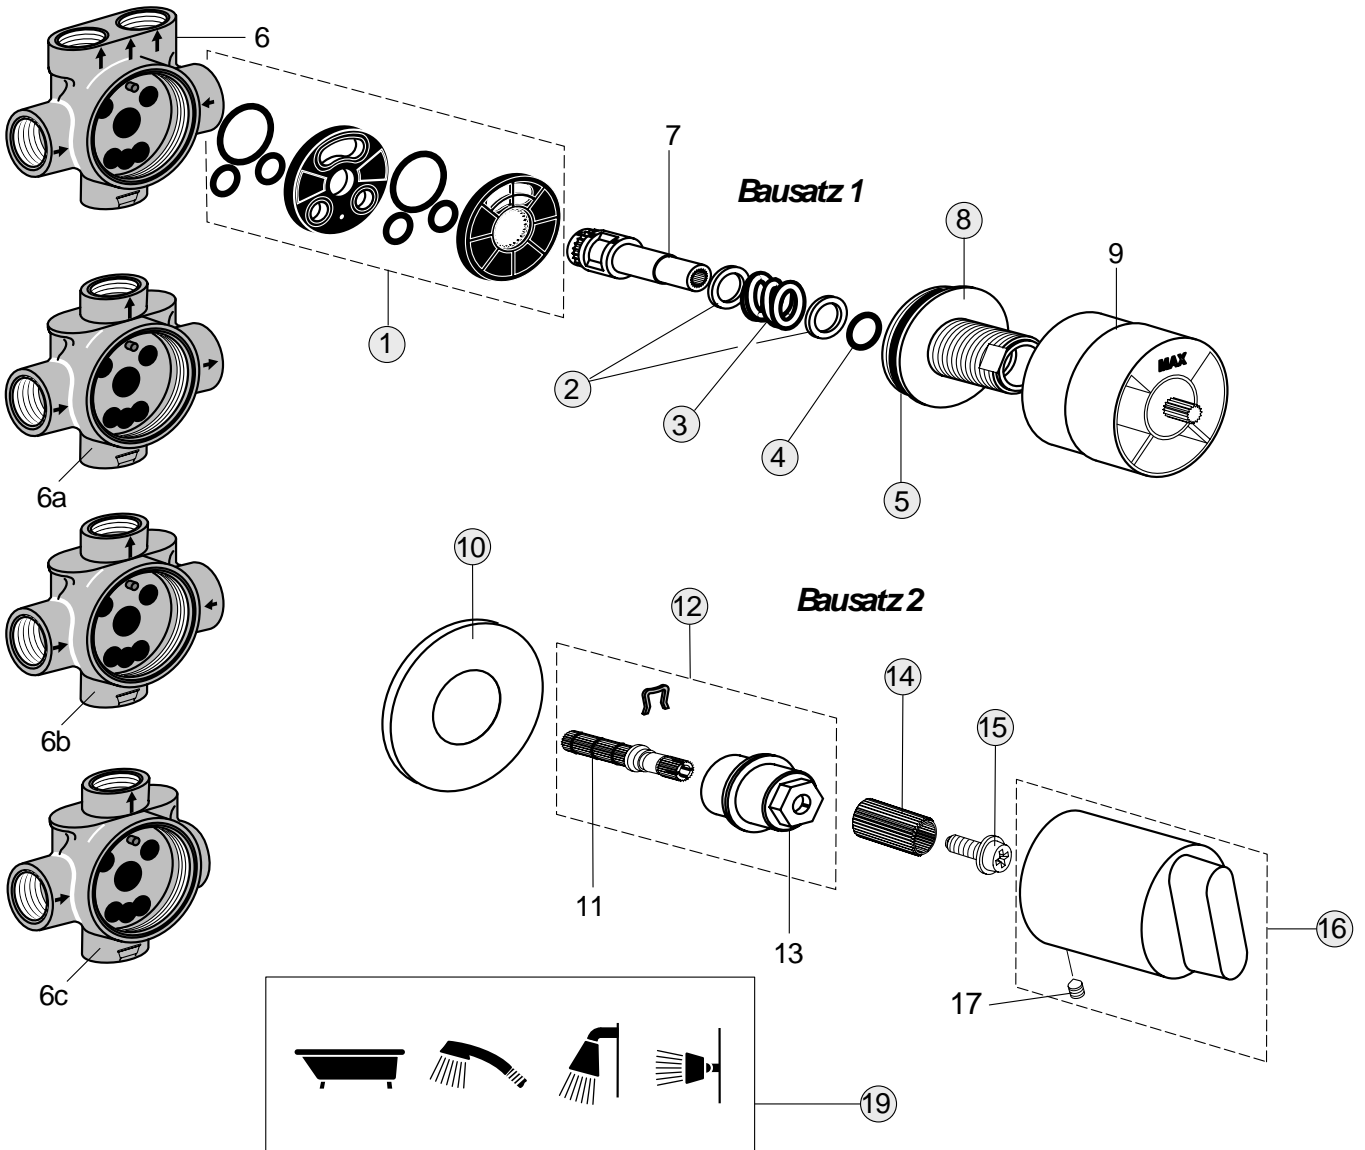

Durchfluss bei 3 bar

xx

Pos.	Bezeichnung	Ersatzteil- Bestell-Nummer	Liefermenge
1	Umschaltelemente komplett	A963470NU	1 Set
2	Friktionsring	A963471NU	2 St.
3	Druckfeder	A963472NU	1 St.
4	O-Ring Ø12x2	A963469NU	1 St.
5	O-Ring Ø37,77x2,62	A962574NU	1 St.
6	Batteriekörper 5/3-Weg		
6a	Batteriekörper 4/3-Weg		
6b	Batteriekörper 4/2-Weg		
6c	Batteriekörper 3/2-Weg		
7	Spindel		
8	Deckel	A90610114	1 St.
9	Putzschablone		
10	Rosette	A963473..	1 St.
11	Spindel		
12	Spindel komplett	A963474..	
13	Rosettenhalter		
14	Adapter	A960407NU	1 St.
15	Bundschraube	A963647NU	2 St.
16	Griffkörper komplett	A960879..	1 St.
17	Gewindestift M5x8		
19	Symbole (Selbstklebefolie)	A963477NU	1 St.