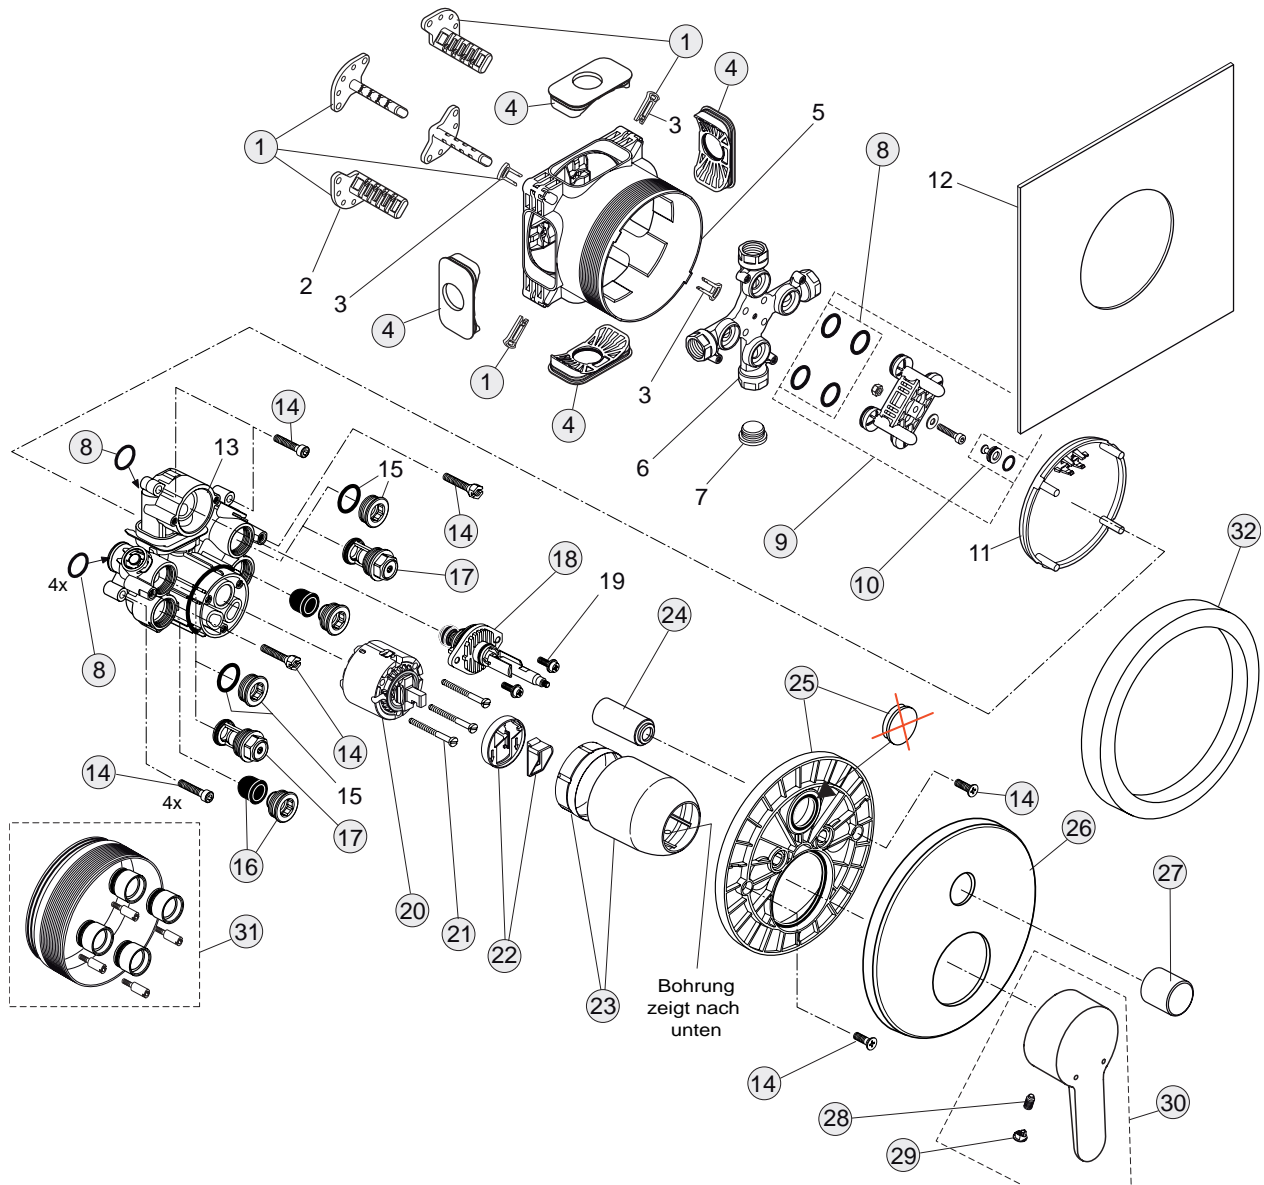

26/24 Liter

Pos.	Bezeichnung	Ersatzteil- Bestell-Nummer	Liefermenge
1	Versteller für Einbautiefe mit Riegel	A963131NU	1 Set
2	Höhenversteller		
3	Riegel (in Pos. 1 beinhaltet)		
4	Seitendichtung	A963132NU	1 Set
5	UP-Box		
6	Kreuz		
7	Stopfen G1/2		
8	O-Ring Ø17x2,5	A963143NU	1 Set
9	Spüleinsatz komplett mit O-Ringen und Scheiben	A963146NU	1 Set
10	Absperrstopfen mit O-Ring Ø12x1,5	A963147NU	1 St.
11	Deckel für UP-Box		
12	Vlies für UP-Box		
13	Funktionsteil		
14	Schraubenset komplett	A960890NU	1 Set
15	Stopfen mit O-Ring		
16	Geräuschkämpfer komplett	A960891NU	1 St.
17	Absperrventil komplett	A960706NU	2 St.
18	Umschaltung UP komplett	A963443NU	1 St.
19	Schraube M4x12		
20	Kartusche Ø47 mm mit Pos. 22	A960500NU	1 St.
21	Zylinderschraube M4x41,7	A963335NU	3 St.
22	Volumenanschlag komplett	A860700NU	1 Set
23	Abdeckkappe für Kartusche	A960893AA	1 St.
24	Abdeckkappe für Umschaltung	A960894AA	1 St.
25	Rosettenhalter komplett	A960895NU	1 Set
26	Rosette Ø163 - gewölbt	A960896AA	1 St.
27	Zugknopf M4	A960897AA	1 St.
28	Gewindestift M5x10 DIN915	A963309NU	1 St.
29	Griffstopfen chrom	B960473AA	1 St.
30	Griffhebel mit Logo Index R/B	B961011AA	1 St.
31	Verlängerungsset 20 mm	A960704NU	1 Set
	Verlängerungsset 40 mm	A962476NU	1 Set
32	Distanzrahmen 20 mm	A960705AA	1 St.