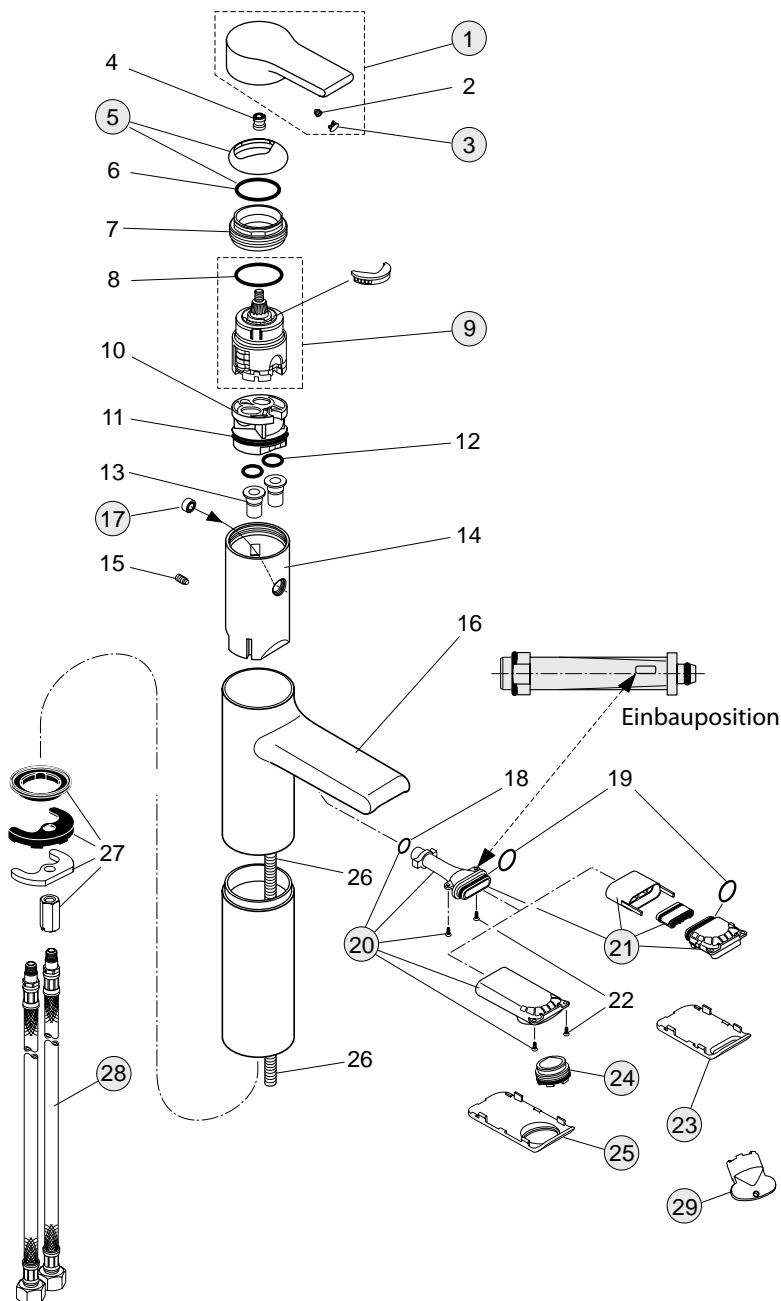

A4600AA

Durchfluss bei 3 bar

13 Liter

Waschtischarmatur mit verlängertem Sockel Wasserfall

A4601AA

5 Liter

Pos.	Bezeichnung	Ersatzteil- Bestell-Nummer	Liefermenge
1	Griffhebel mit IS-Logo	A960645AA	1 St.
2	Gewindestift M5x6 (DIN914)	A963667NU	1 St.
3	Griffstopfen	B960473AA	1 St.
4	Griffadapter (in Pos. 9 enthalten)		
5	Abdeckkappe und Pos. 6	A960646AA	1 St.
6	O-Ring Ø28,3x1,78		
7	Gewinding M43x1,5		
8	O-Ring Ø35x3,2	A860818NU	1 St.
9	MULTIPOINT-Kartusche	A962985NU	1 St.
	Kartusche (nur Wasserfall)	A962716NU	1 St.
10	Kunststoffeinsatz		
11	O-Ring Ø34,65x1,78		
12	O-Ring Ø10x2		
13	Adapter für flexible Anschlussschläuche		
14	Kartuschenaufnahme		
15	Gewindestift M5x16 (DIN914)		
16	Gehäuse (Waschtisch- und Bidetarmatur)		
17	Durchflussbegrenzer (Wasserfall)	A960647NU	1 St.
18	O-Ring Ø9,25x1,78		
19	O-Ring Ø18x1,5		
20	Wasserführung für Luftsprudler	A960649NU	1 Set
21	Wasserführung für Wasserfall	A960650NU	1 St.
22	Schraube Ejot WN5152 20x5		
23	Abdeckung für Wasserfall	A960651AA	1 St.
24	Strahlregler M24x1 Cascade -A-	A962470NU	1 St.
25	Abdeckung für Luftsprudler	A960653AA	1 St.
26	Stehbolzen M8x270 mm		
27	Befestigungsset M8x63	A960001NU	1 Set
28	flexible Anschlussschläuche M8x1- G3/8x550 mm	A961477NU	1 St.
29	Schlüssel für Luftsprudler	A960196NU	1 St.