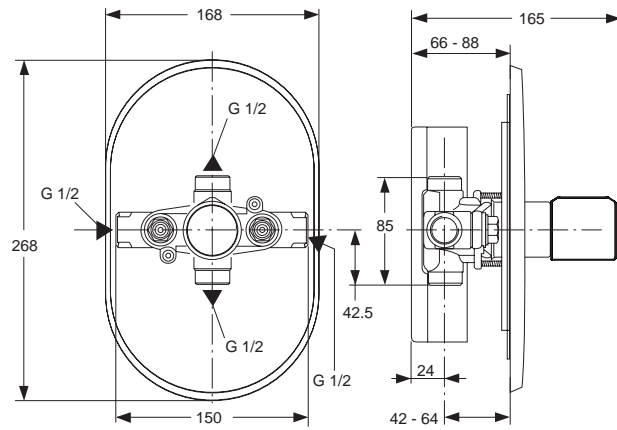

Baujahr: ab Januar 2008