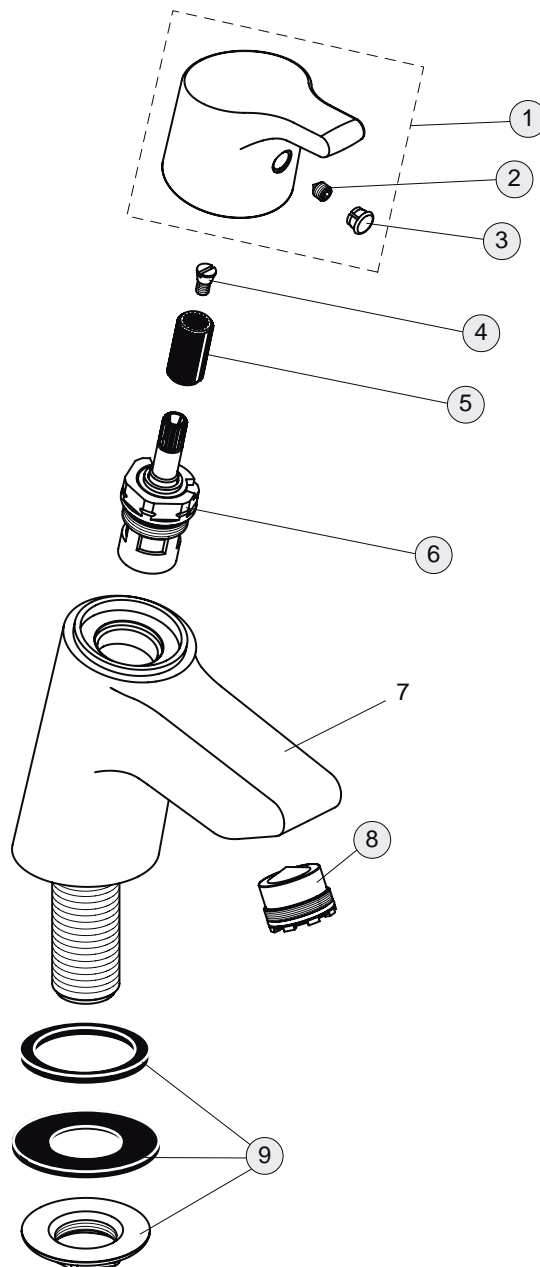

10 Liter

Pos.	Bezeichnung	Ersatzteil- Bestell-Nummer	Liefermenge
1	Griffhebel mit Logo	B960672AA	1 St.
2	Gewindestift	A963667NU	1 St.
3	Griffstopfen chrom	A961157AA	1 St.
4	Griffschraube M4	A961337NU	1 St.
5	Griffadapter	N042677NU	1 St.
6	Keramisches Oberteil G1/2	A963003NU	1 St.
7	Armaturenkörper		
8	Strahlregler M21.5x1 und Schlüssel	A962043NU	1 St.
9	Befestigungs-Set	A961689NU	1 Set