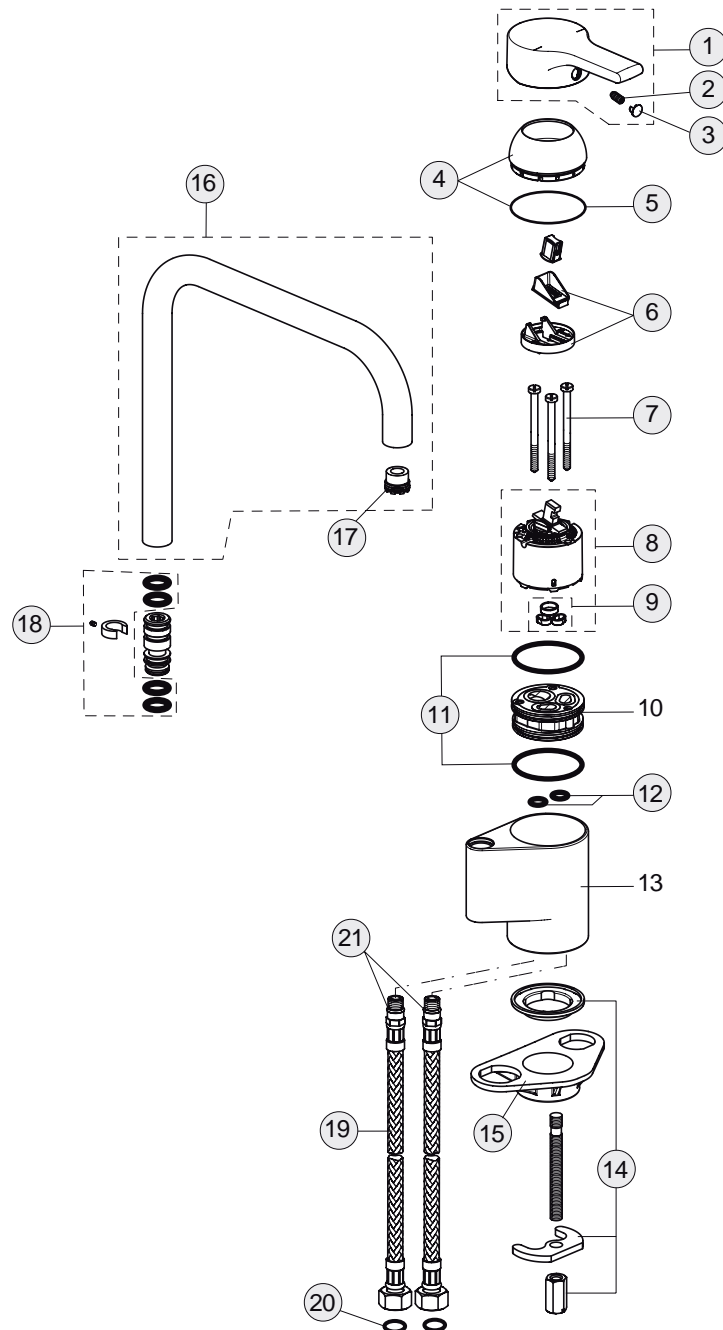

Durchfluss bei 3 bar