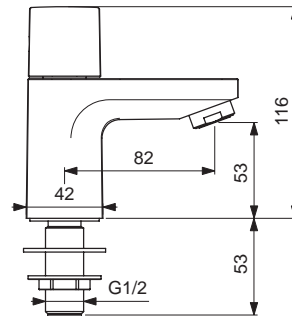

Baujahr: ab Mai 2014