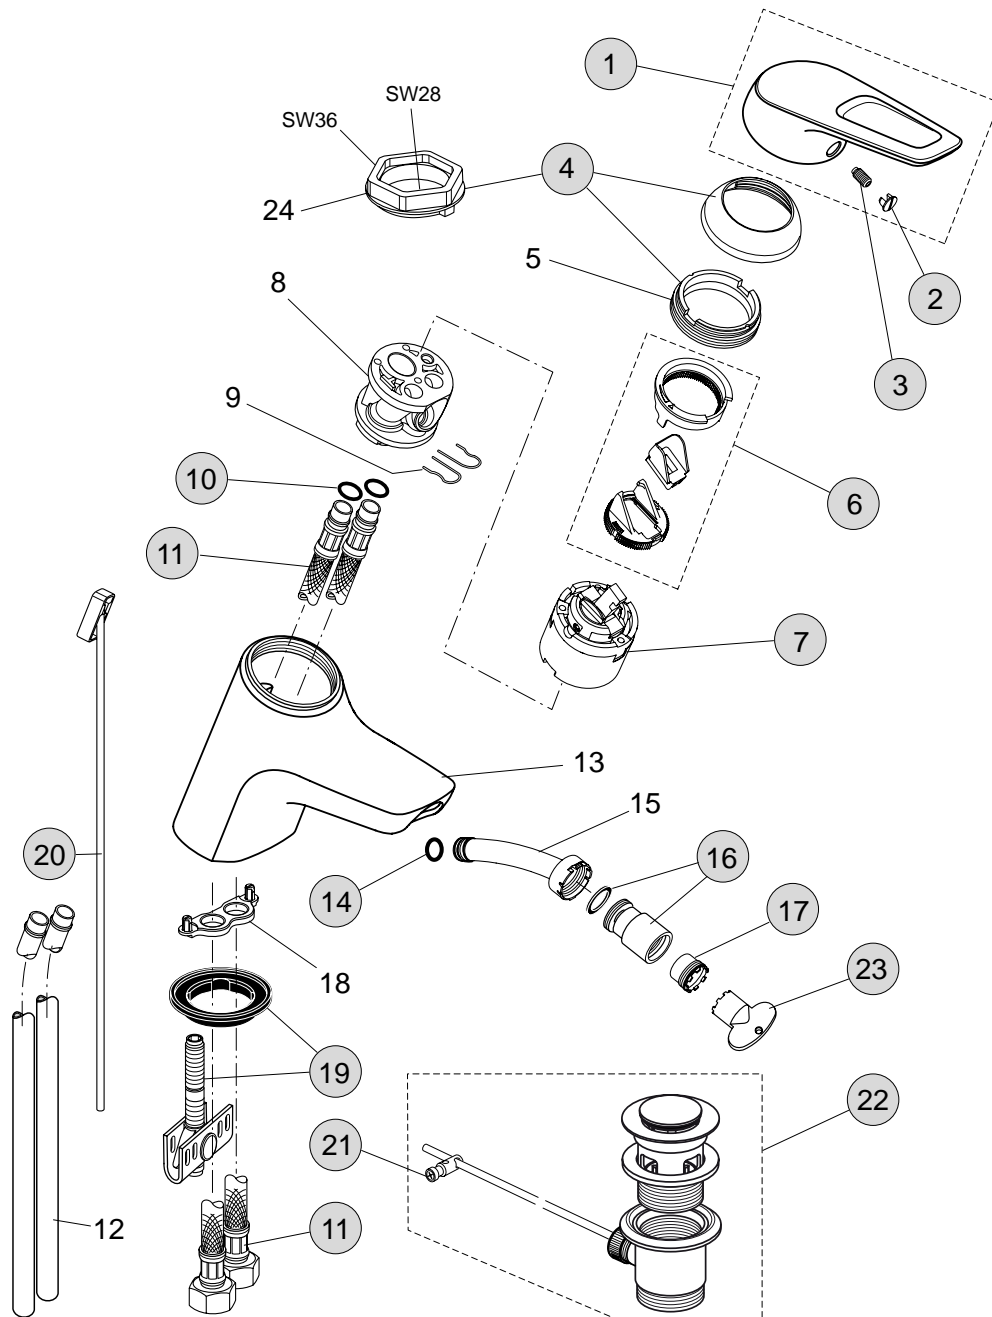

5 Liter

Pos.	Bezeichnung	Ersatzteil- Bestell-Nummer	Liefermenge
1	Griffhebel mit Logo ISI	A963313AA	1 St.
2	Griffstopfen Rot/Blau	A963054NU	1 St.
3	Gewindestift M5x10 DIN915	A963309NU	1 St.
4	Abdeckkappe und Pos. 5 und Schlüssel	B960862AA	1 St.
5	Gewinding M43x1,5/M41x1,5		
6	Eco-Kit/ Heisswasserstop	A963314NU	1 Set
7	Kartusche Ø40 komplett	A963785NU	1 St.
8	Einsatzstück		
9	Clip		
10	O-Ring Ø10x2,5	A963788NU	1 St.
11	flexibler Schlauch/ Cliptechnik	A963324NU	1 St.
12	Kupferrohr/ Clip-Technologie		
13	Armaturenkörper		
14	O-Ring Ø8x1,5	A961118NU	1 St.
15	Steckanschluss Bidet		
16	Kugelgelenk M18x1 lang	A962385AA	1 St.
17	Luftsprudler M16,5x1	A962708NU	1 St.
18	Kupferrohr Befestigung		
19	Befestigungsset	A960949NU	1 Set
20	Zugstange komplett	A963357AA	1 St.
21	Klemmstück	A963404NU	1 St.
22	Ab- und Überlaufgarnitur	A961230AA	1 St.
23	Strahlreglerschlüssel	A960196NU	1 Set
24	Montageschlüssel zu Gewinding (enthalten in Pos. 4)		