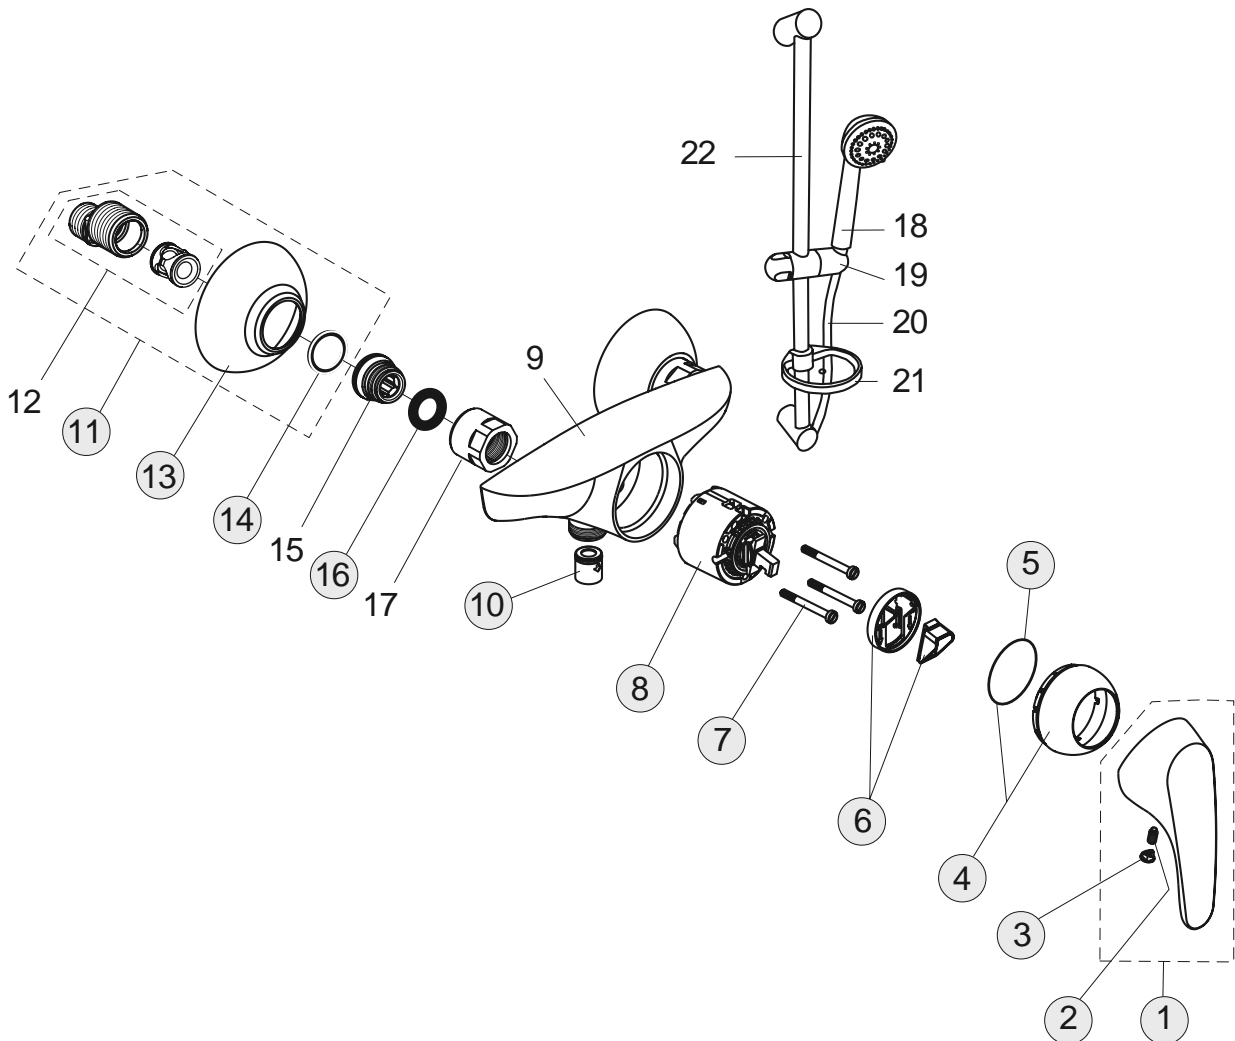

Durchfluss bei 3 bar

XX