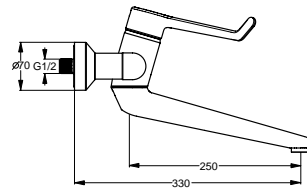

Baujahr: ab Februar 2008