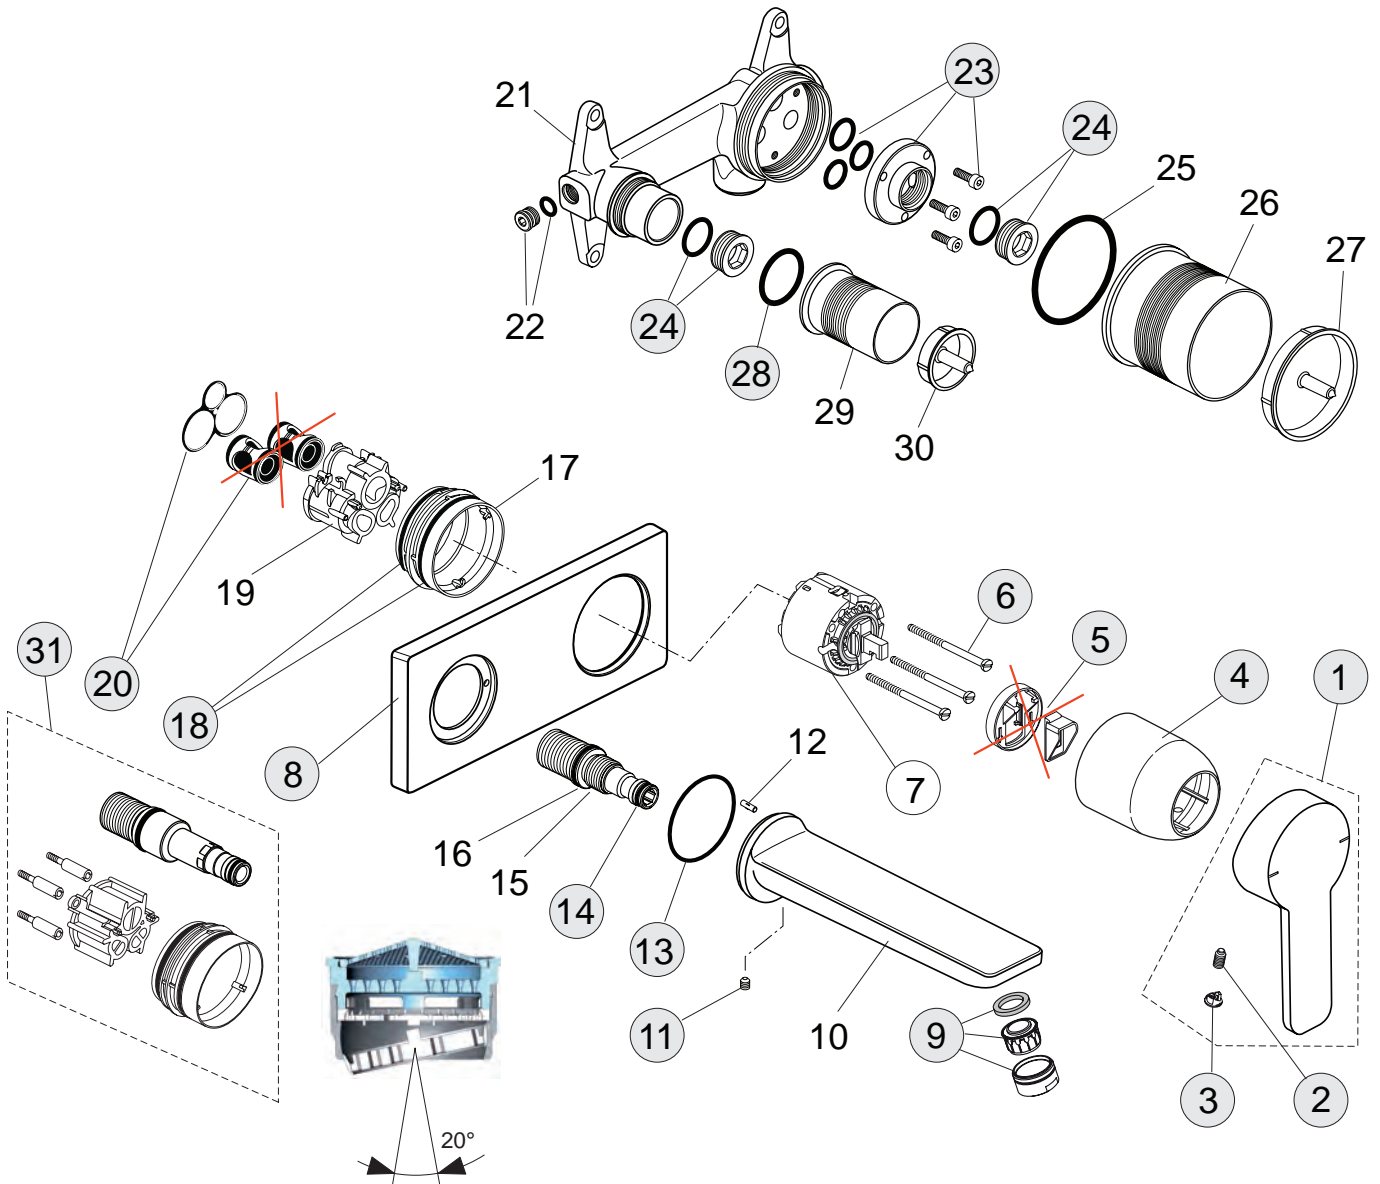

Pos.	Bezeichnung	Ersatzteil- Bestell-Nummer	Liefermenge
1	Griffhebel mit Logo ISI	F960890AA	1 St.
2	Gewindestift M5x10 DIN915	A963309NU	1 St.
3	Griffstopfen	B960473AA	1 St.
4	Abdeckkappe	A960863AA	1 St.
5	Volumenanschlag komplett		
6	Zylinderschraube M4x69	A963783NU	3 St.
7	Kartusche Ø47 mm	A960500NU	1 St.
8	Rosette	F960880AA	1 St.
9	Strahlregler M24x1, 5 l/min	F960876AA	1 St.
10	Auslauf 172 mm		
11	Gewindestift M5x5	A962625NU	1 St.
12	Pin 3x10 DIN1474		
13	O-Ring Ø41x1,78	A961863NU	1 St.
14	O-Ring Ø10x2	A963495NU	2 St.
15	Anschlussnippel		
16	O-Ring Ø19 x 2,5		
17	Kunststoffring		
18	O-Ring Ø47,3x1,78	A963526NU	2 St.
19	Kunststoffeinsatz		
20	Geräuschkämpferset	A963524NU	1 Set
21	Armaturenkörper		
22	Absperrstopfen mit O-Ring		
23	Spüleinsatz komplett	F960881NU	1 Set
24	Absperrstopfen mit O-Ring	A963548NU	1 St.
25	O-Ring Ø54x2,5		
26	Putzschablone		
27	Deckel für Pos. 26		
28	O-Ring Ø26x2,5	A860845NU	1 St.
29	Putzschablone		
30	Deckel für Pos. 29		
31	Verlängerungsset 20 mm	F960866NU	1 St.