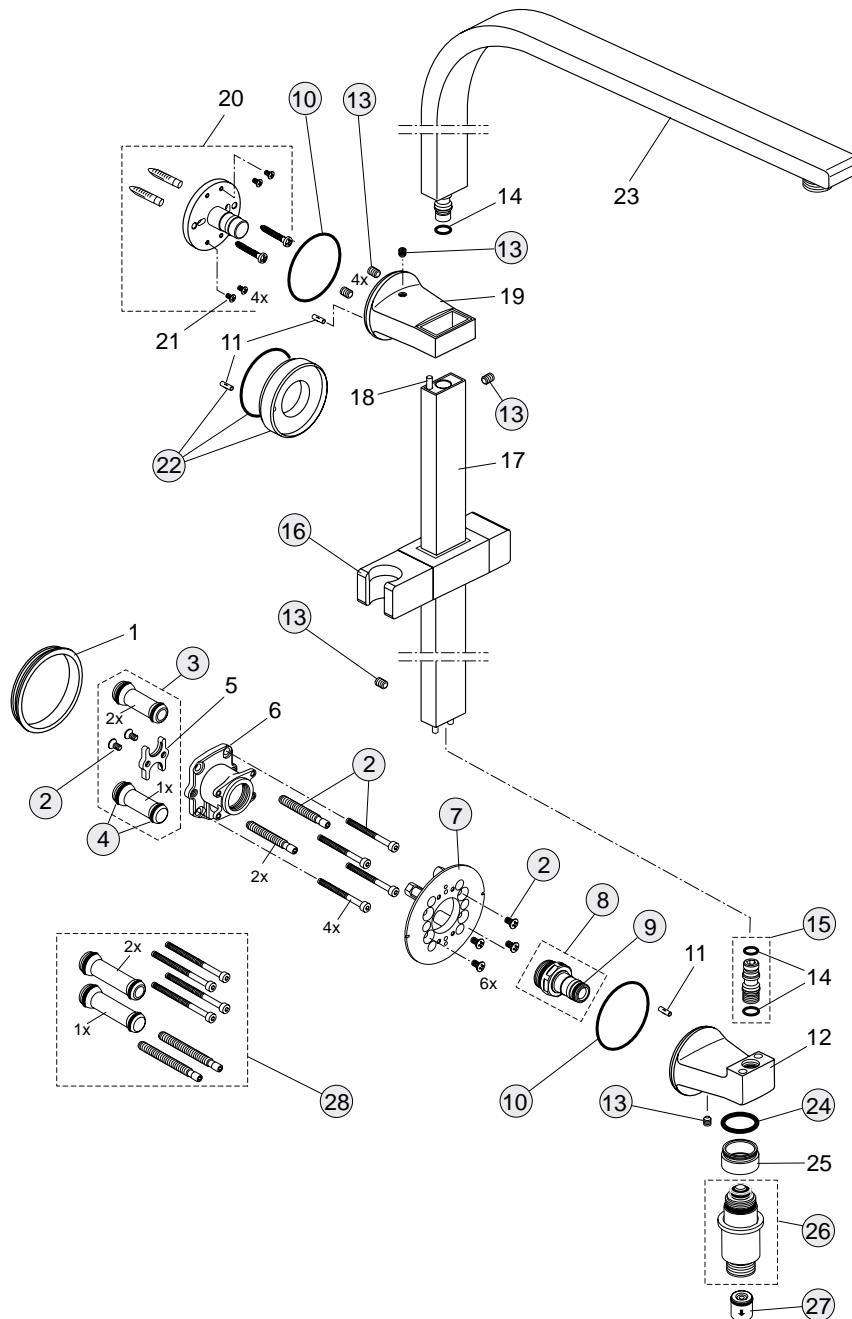

Durchfluss bei 3 bar