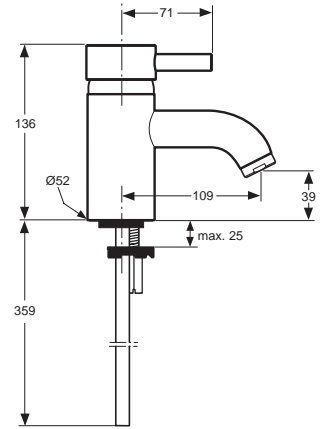

Baujahr: ab März 2003

A3441AA

Oberflächen

AA Chrom

Produkt	Artikel-Nr.	Durchfluss bei 3 bar
Waschtischarmatur	A3440AA	13 Liter
Waschtischarmatur ohne Ablaufgarnitur	A3441AA	13 Liter