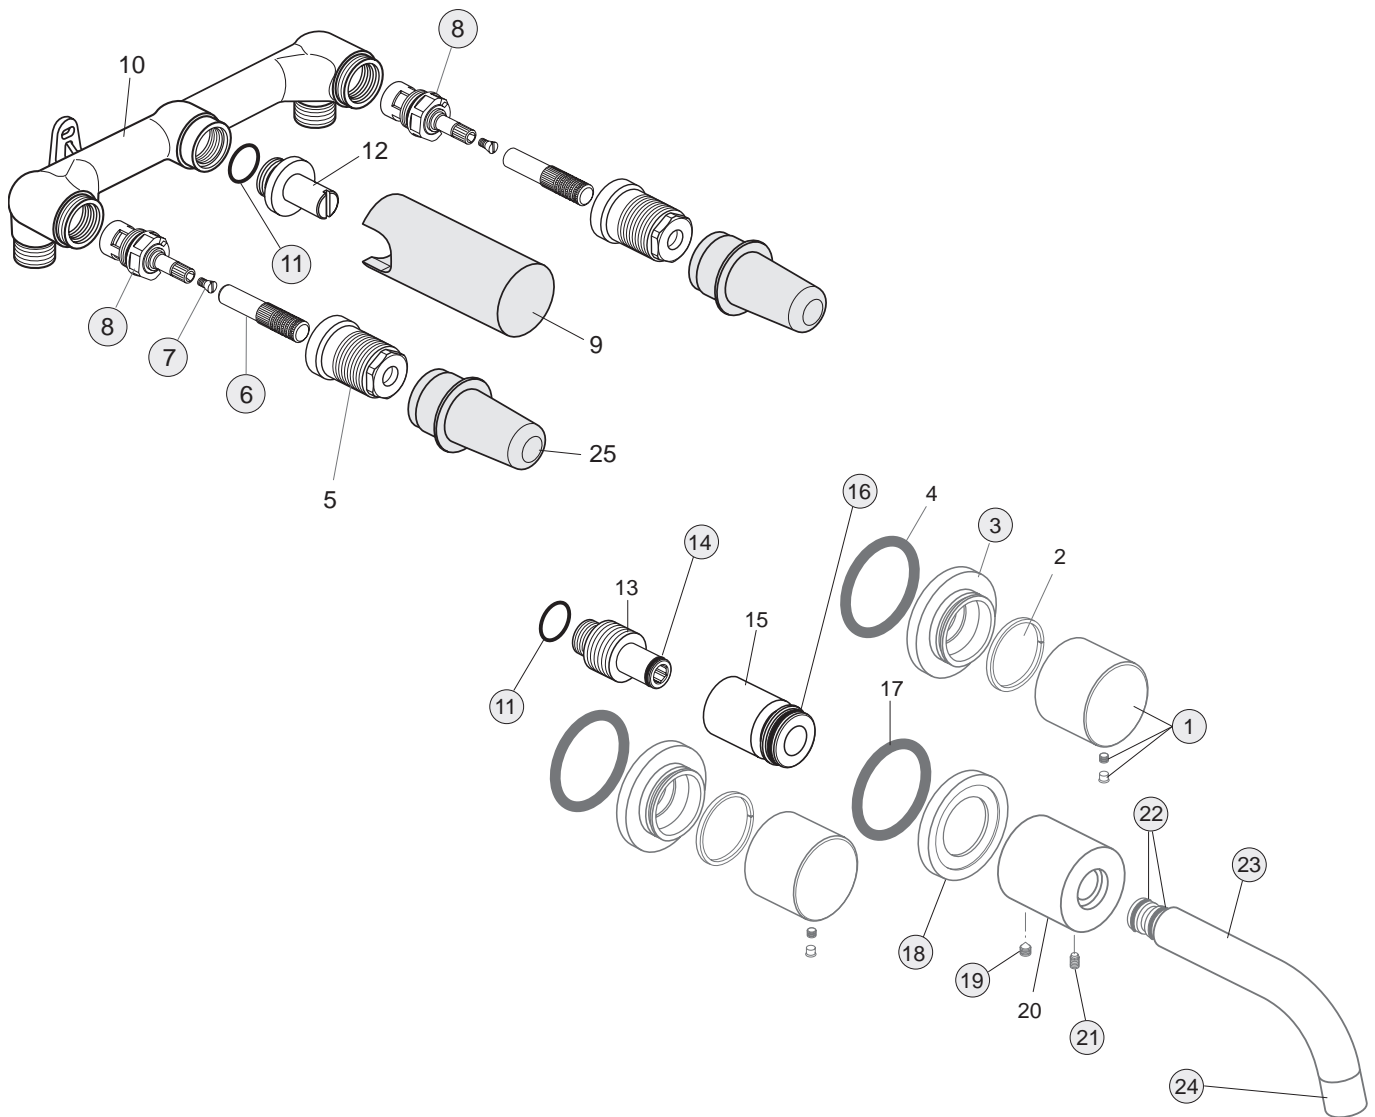

Pos.	Bezeichnung	Ersatzteil- Bestell-Nummer	Liefermenge
1	Griff komplett	A960061AA	1 St.
2	Gleitring		
3	Rosette komplett	A960062AA	1 St.
4	Schnurring Ø51x6		
5	Gewindekappe		
6	Griffadapter	A960060NU	1 St.
7	Griffschraube M4	A961337NU	1 St.
8	Oberteil-Kartusche G1/2	A963033NU	1 St.
9	Putzschablone Bausatz 1		
10	Gehäuse		
11	O-Ring Ø18x2	A962869NU	2 St.
12	Stopfen		
13	Nippel komplett	A960250NU	1 St.
14	O-Ring Ø13x2,5	A962728NU	2 St.
15	Nippel komplett	A960251NU	1 St.
16	O-Ring Ø28x3	A960071NU	2 St.
17	Schnurring Ø51x6		
18	Rosette	A960078AA	1 St.
19	Gewindestift M5x6	A963667NU	1 St.
20	Körper		
21	Gewindestift M5x10	A963309NU	1 St.
22	O-Ring Ø12x3	A960070NU	2 St.
23	Auslauf komplett	A960064AA	1 St.
24	Luftsprudler	A962134AA	1 St.
25	Putzschablone Bausatz 1		
	Verlängerungsteile für zu tiefen Einbau:		
	19 mm länger	A960166NU	1 Set
	38 mm länger	A960167NU	1 Set