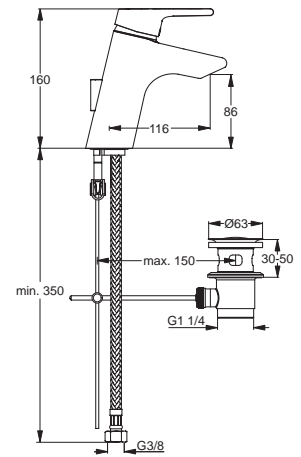

Baujahr: ab März 2007

B8059AA

Oberflächen

AA Chrom

Produkt

Produkt	Artikel-Nr.	Durchfluss bei 3 bar
Waschtischarmatur	B8057AA	11 Liter
Waschtischarmatur mit flex. Schläuchen	B8059AA	11 Liter