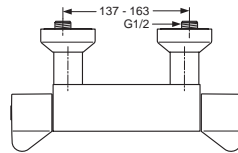

Baujahr: ab Januar 2007