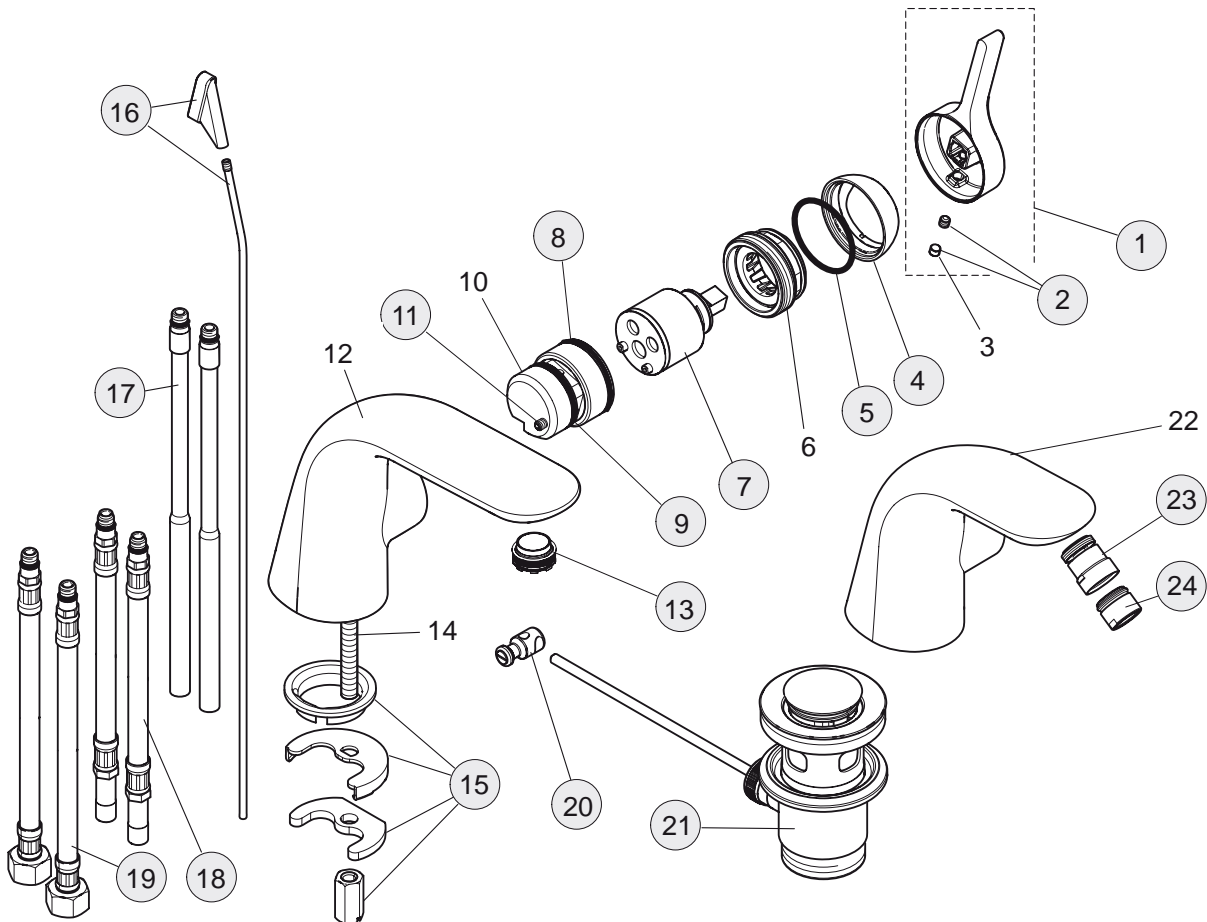

Pos.	Bezeichnung	Ersatzteil- Bestell-Nummer	Liefermenge
1	Griffhebel mit IS-Logo	A962040AA	1 St.
2	Gewindestift M5x5 SW2,5 mit Stopfen	A962041NU	1 St.
3	Griffstopfen		
4	Abdeckkappe und Pos. 5	A962042AA	1 St.
5	O-Ring Ø28,3x1,78	A961667NU	1 Set
6	Gewinding M43x1,5		
7	Kartusche Ø35 mm	A860114NU	1 St.
8	O-Ring Ø36x2	A961335NU	1 St.
9	O-Ring Ø31,47x1,78	A963154NU	1 St.
10	Einsatzstück		
11	Gewindestift M5x10 DIN915	A963309NU	1 St.
12	Gehäuse Waschtisch		
13	Luftsprudler Cache M21,5x1 inklusive Pos. 25	A962043NU	1 St.
14	Gewindestange M8x270		
15	Befestigungs-Set	A960001NU	1 St.
16	Zugstange komplett	A962044AA	1 St.
17	Zuflussrohr		
18	Flexschlauch M8x1/Ø10	A962045NU	1 St.
19	Druckschlauch M8x1/G3/8	A962370NU	1 St.
20	Klemmstück	A963404NU	1 St.
21	Ablaufgarnitur	A961230AA	1 St.
22	Gehäuse Bidet		
23	Kugelgelenk M18x1	A960019AA	1 St.
24	Strahlregler M18x1	B964902AA	1 St.
	Strahlreglerschlüssel für Pos. 13	A960196NU	1 St.