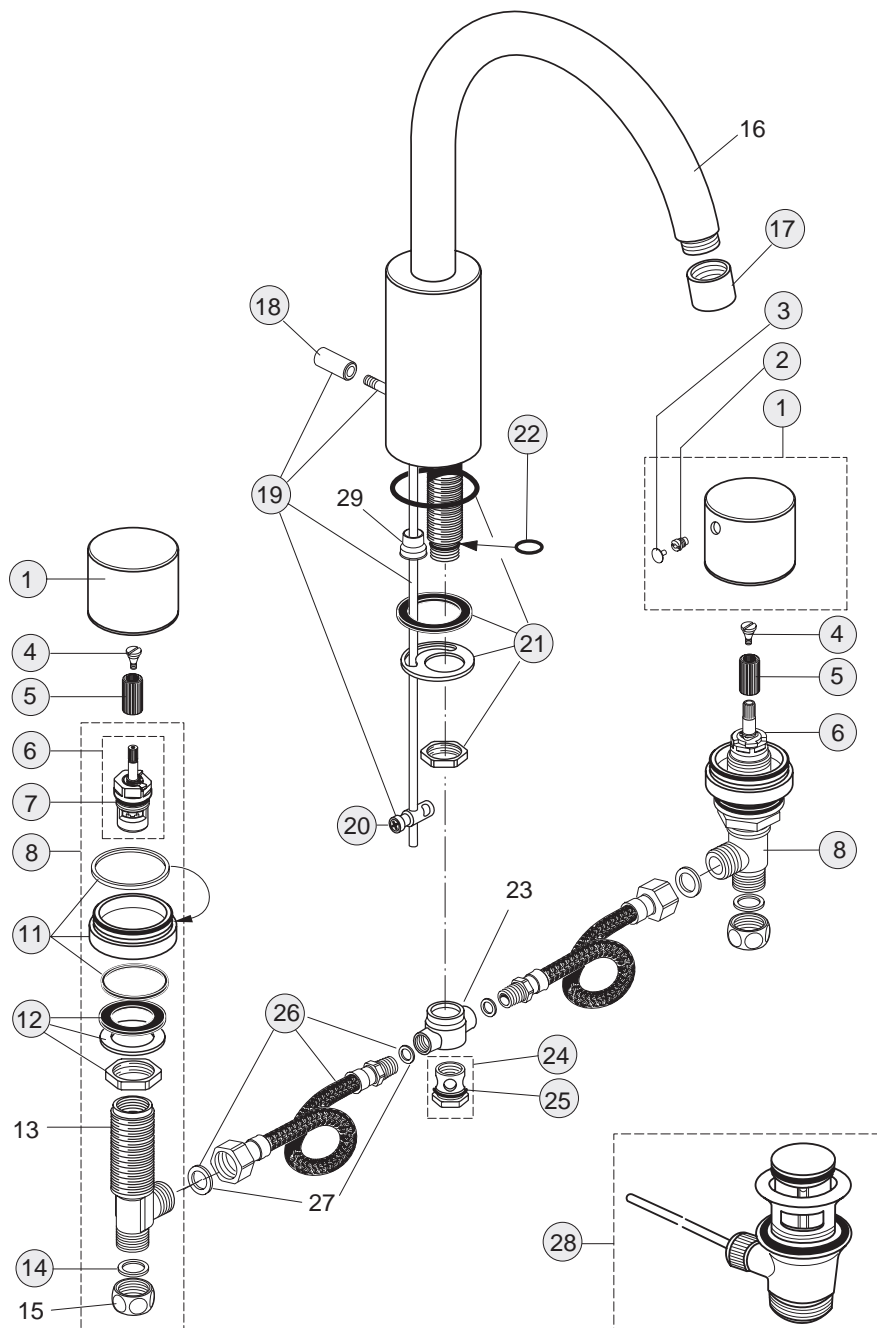

Produkt

3-Loch-Waschtischarmatur

Artikel-Nr.

A3444AA

Durchfluss bei 3 bar