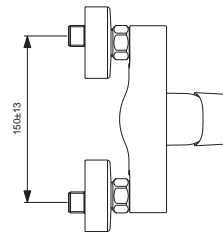

Baujahr: ab Mai 2014