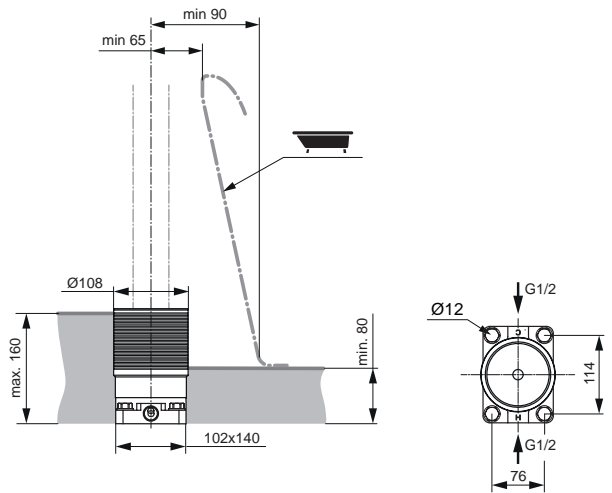

24,4/22,3 Liter

Pos.	Bezeichnung	Ersatzteil- Bestell-Nummer	Liefermenge
1	Versteller für Einbautiefe mit Riegel	A963131NU	1 Set
2	Höhenversteller		
3	Riegel (in Pos. 1 beinhaltet)		
4	Seitendichtung	A963132NU	1 Set
5	Unterputz-Box		
6	Kreuz		
7	Stopfen G1/2		
8	O-Ring Ø17x2,5	A963143NU	1 Set
9	Spüleinsatz komplett mit O-Ringen und Scheiben	A963146NU	1 Set
10	Absperrstopfen mit O-Ring Ø12x1,5	A963147NU	1 St.
11	Deckel für UP-Box		
12	Vlies für UP-Box		
13	Armaturenkörper		
14	Schraubenset komplett	A960890NU	1 Set
15	Absperrstopfen mit O-Ring Ø12x1,5		
16	Geräuschkämpfer komplett	A960891NU	1 St.
17	Absperrventil komplett	A960706NU	2 St.
18	Umschalter komplett	A963443NU	1 St.
19	Schraube M4x12		
20	Kartusche Ø47 mm	A960500NU	1 St.
21	Zylinderschraube M4 x 41,7	A963335NU	3 St.
22	Volumenschlag komplett	A860700NU	1 Set
23	Abdeckkappe für Kartusche	A960893AA	1 St.
24	Abdeckkappe für Umschaltung	A960894AA	1 St.
25	Rosettenhalter komplett	A960895NU	1 Set
26	Rosette Bade/Brause UP (quadratisch)	A962394AA	1 St.
27	Zugknopf M4	A963537AA	1 St.
28	Gewindestift M5 x 10 DIN915	A963309NU	1 St.
29	Verschlusskappe	B960473AA	1 St.
30	Griffhebel komplett	F960984AA	1 St.
31	Verlängerungsset 20 mm	A960704NU	1 Set
	Verlängerungsset 40 mm	A962476NU	1 Set
32	Distanzrahmen	A962475AA	1 St.
33	Rückflussverhinderer und Stützscheibe	A962866NU	1 Set