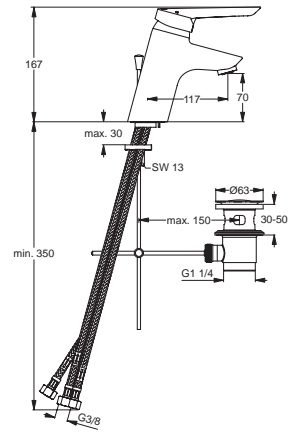

B8214AA

Oberflächen

AA Chrom

Produkt

Waschtischspezialarmatur GRANDE ND ohne Ablaufgarnitur

Artikel-Nr.

B8213AA

Durchfluss bei 3 bar

6 Liter

Waschtischspezialarmatur GRANDE ND

B8214AA

6 Liter