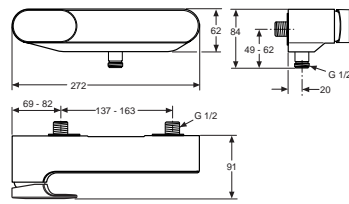

Baujahr: ab Juli 2011

A3910AA