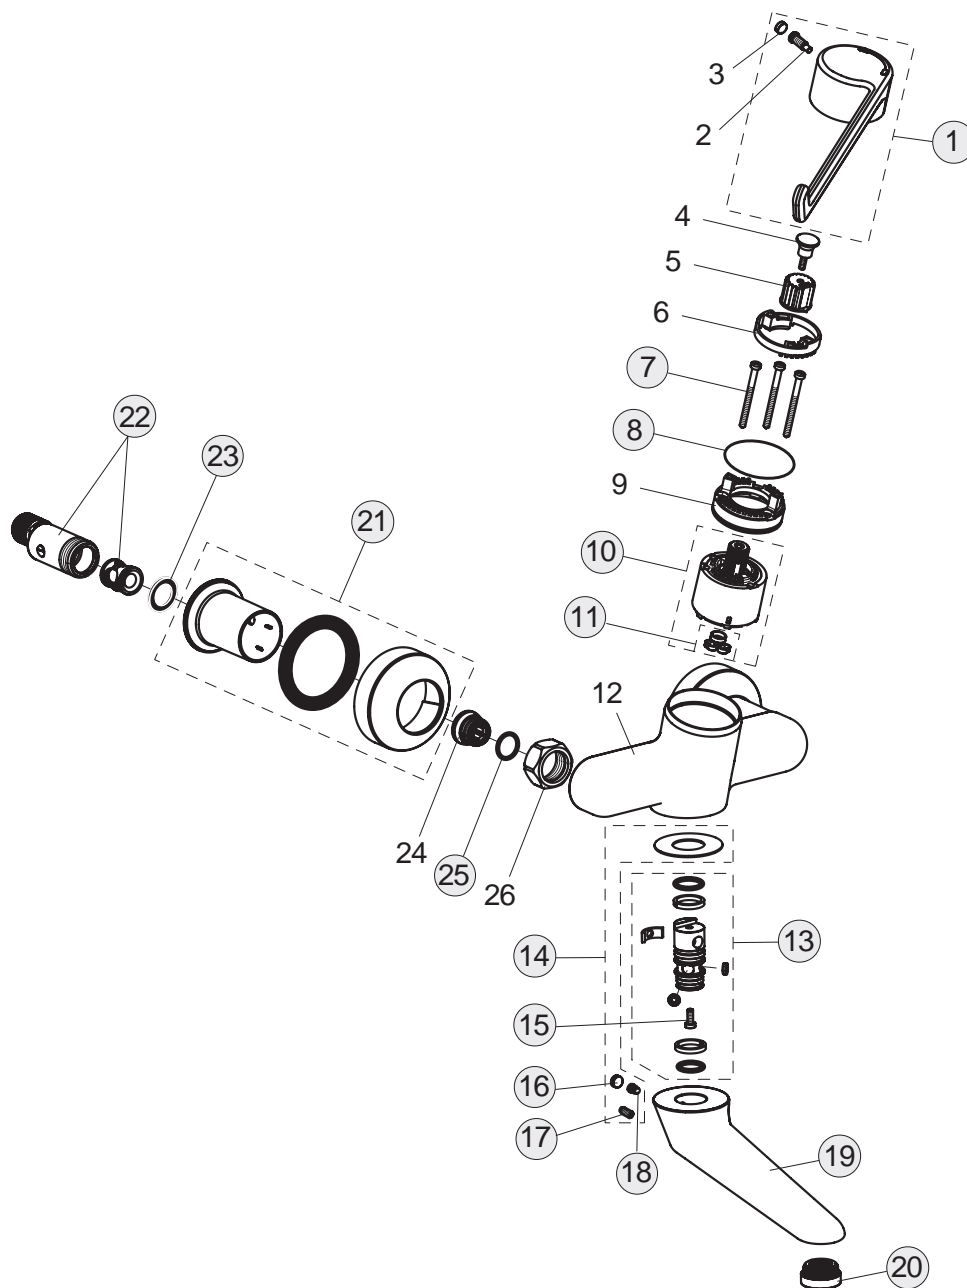

12 Liter

Pos.	Bezeichnung	Ersatzteil- Bestell-Nummer	Liefermenge
1	Griffhebel	B960688AA	1 St.
2	Schraube M6x19		
3	Gummikappe Ø8,1x3		
4	Schraube M4		
5	Adapter für Griffhebel		
6	Heisswasserbegrenzer		
7	Schraube M4x44	B960577NU	3 St.
8	O-Ring Ø40x1	B960277NU	1 St.
9	Einsatzstück		
10	Drehsicherheitskartusche Ø47 mm	B960571NU	1 St.
11	O-Ring-Set	A961155NU	1 Set
12	Armaturenkörper		
13	Dichtungs-Set	B960574NU	1 Set
14	Befestigungsset Auslauf	B960573NU	1 Set
15	Zylinderschraube M4x10	A960474NU	2 St.
16	Gummikappe Ø8,1x3	B960583NU	1 St.
17	Schraube M5x10	A963309NU	1 St.
18	Schraube M5x5,5	A961183NU	1 St.
19	Auslauf 150 mm	B960679AA	1 St.
20	Luftsprudler M24x1 -A- und Schlüssel diebstahlsicher	B960568AA	1 St.
21	Rosette für absperrbare S-Anschlüsse	B960575AA	1 Set
22	Absperrbarer S-Anschluss (1 Stück)	B960607AT	1 St.
23	Fiberring	A961139NU	2 St.
24	Sitzstück M19,14,5		
25	O-Ring Ø15,6x1,78	A961182NU	2 St.
26	Überwurfmutter		