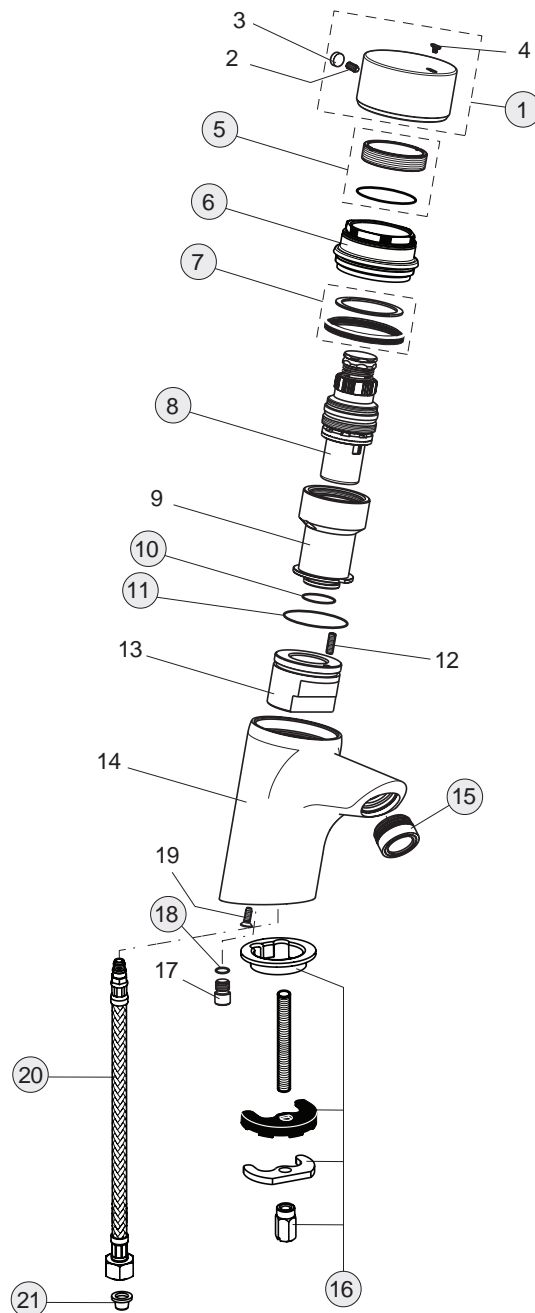

6 Liter

Pos.	Bezeichnung	Ersatzteil- Bestell-Nummer	Liefermenge
1	Griff Selbstschlussarmatur ohne Mischung	B960632AA	1 St.
2	Gewindestift M5x8		
3	Gummikappe Ø8,1x3		
4	Griffstopfen		
5	Gewinding M38x1	B960602NU	1 St.
6	Kappe M50x1	B960627AA	1 St.
7	Dicht-Set	A960611NU	1 St.
8	Kartusche für Selbstschlussarmatur	B960333AA	1 St.
9	Druckknopf inkl Pos. 8 + 10	B960924AA	1 St.
10	O-Ring Ø17x2	A961810NU	2 St.
11	O-Ring Ø36x2	A961335NU	1 St.
12	Gewindestift M4x12, DIN913		
13	Adapter für Druckknopf		
14	Armaturenkörper		
15	Laminarstrahlregler M24x1 -A- mit Schlüssel	B960457AA	1 St.
16	Verbindungsset	B964894NU	1 Set
17	Stopper M8x1		
18	O-Ring Ø6x1,5	A860009NU	3 St.
19	Schraube M4x12		
20	Flexibler Anschlussschlauch G3/8 M8x1 500 mm	A962005NU	1 St.
21	Hutfilter Ø15x10,4 mm	A962136NU	1 St.