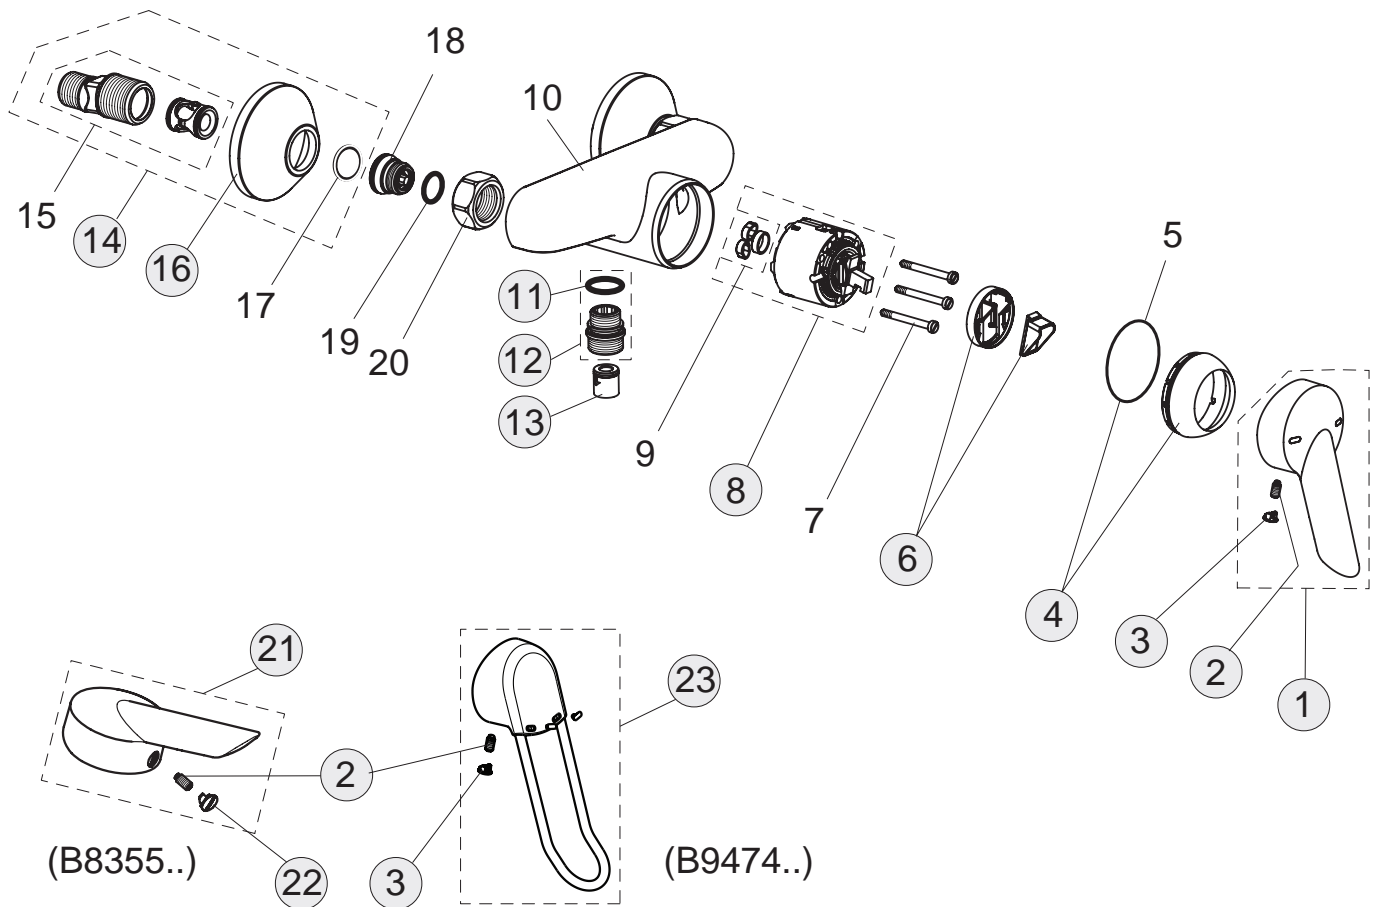

Baujahr: ab Februar 2008

Oberflächen

AA Chrom

Produkt	Artikel-Nr.	Durchfluss bei 3 bar
Brausespezialarmatur AP	B8207AA	13 Liter
Brausespezialarmatur AP mit Bügelgriff 140 mm	B9474AA	13 Liter