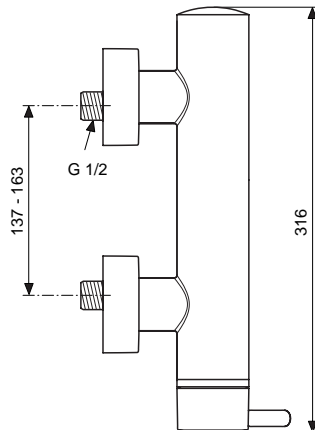

Baujahr: ab Oktober 2009