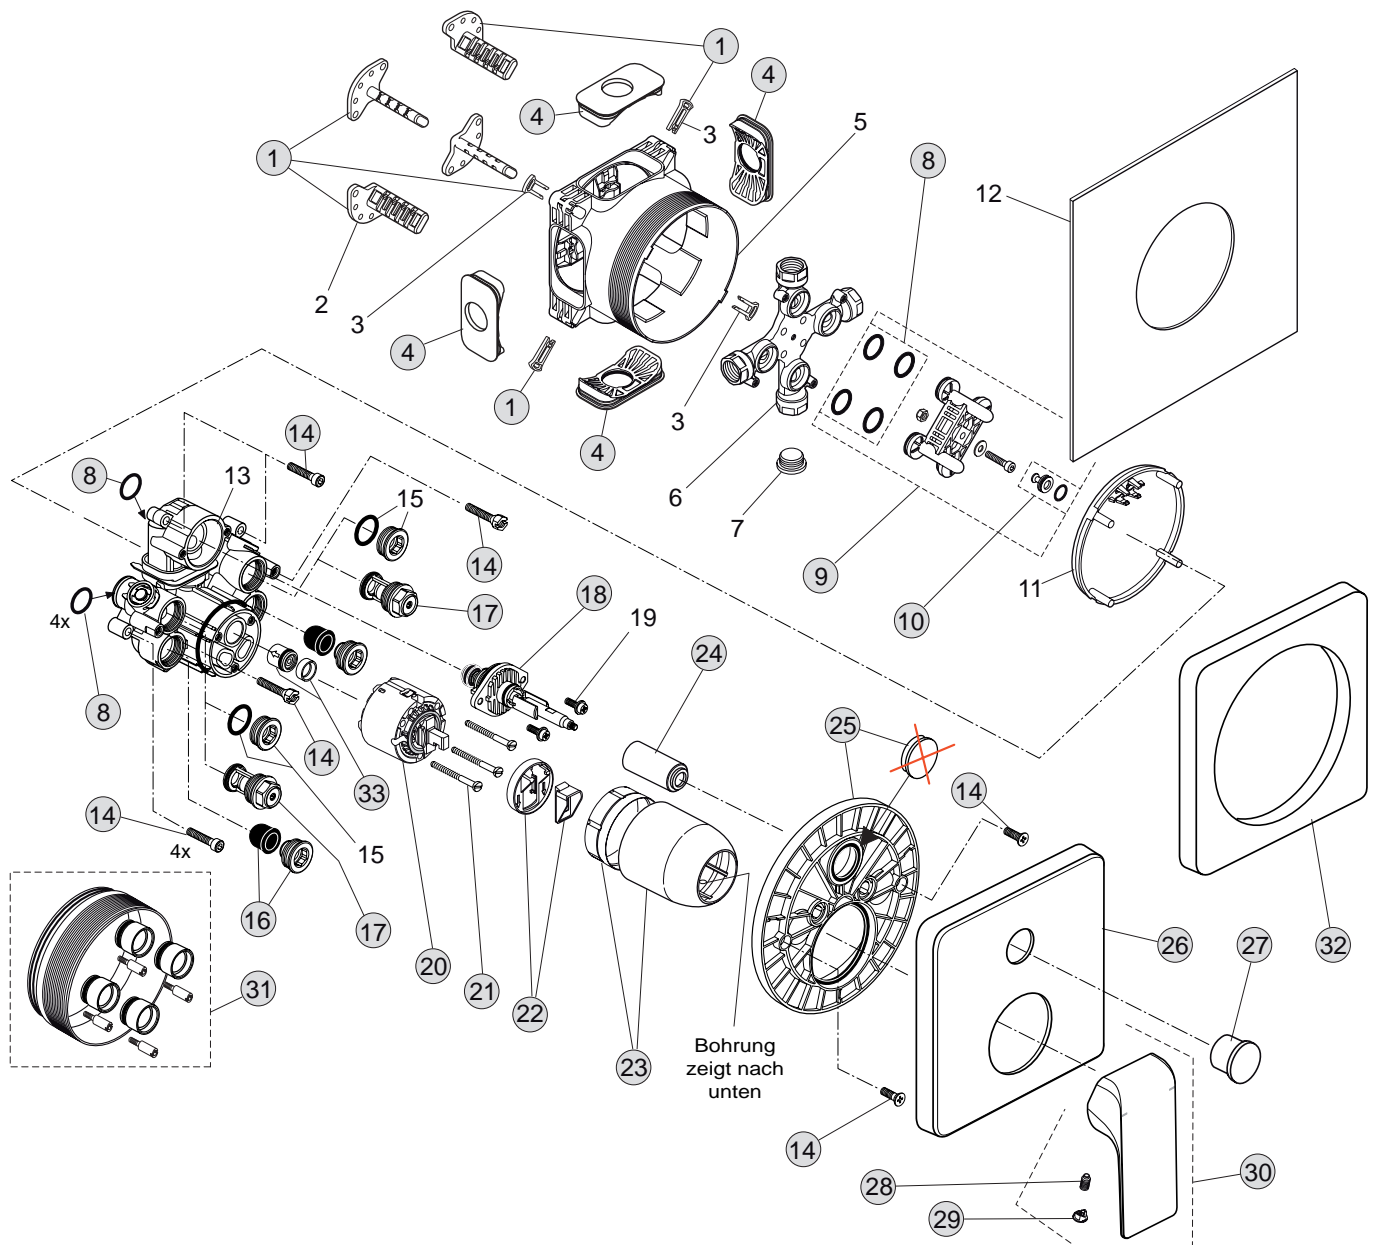

24,4/22,3 Liter

Pos.	Bezeichnung	Ersatzteil- Bestell-Nummer	Liefermenge
1	Versteller für Einbautiefe mit Riegel	A963131NU	1 Set
2	Höhenversteller		
3	Riegel (in Pos. 1 beinhaltet)		
4	Seitendichtung	A963132NU	1 Set
5	Unterputz-Box		
6	Kreuz		
7	Stopfen G1/2		
8	O-Ring Ø17x2,5	A963143NU	1 Set
9	Spüleinsatz komplett mit O-Ringen und Scheiben	A963146NU	1 Set
10	Absperrstopfen mit O-Ring Ø12x1,5	A963147NU	1 St.
11	Deckel für UP-Box		
12	Vlies für UP-Box		
13	Armaturenkörper		
14	Schraubenset komplett	A960890NU	1 Set
15	Absperrstopfen mit O-Ring Ø12x1,5		
16	Geräuschkämpfer komplett	A960891NU	1 St.
17	Absperrventil komplett	A960706NU	2 St.
18	Umschalter komplett	A963443NU	1 St.
19	Schraube M4x12		
20	Kartusche Ø47 mm	A960500NU	1 St.
21	Zylinderschraube M4 x 41,7	A963335NU	3 St.
22	Volumenschlag komplett	A860700NU	1 Set
23	Abdeckkappe für Kartusche	A960893AA	1 St.
24	Abdeckkappe für Umschaltung	A960894AA	1 St.
25	Rosettenhalter komplett	A960895NU	1 Set
26	Rosette Bade/Brause UP (quadratisch)	A962394AA	1 St.
27	Zugknopf M4	A963537AA	1 St.
28	Gewindestift M5 x 10 DIN915	A963309NU	1 St.
29	Verschlusskappe	B960473AA	1 St.
30	Griffhebel komplett	F960984AA	1 St.
31	Verlängerungsset 20 mm	A960704NU	1 Set
	Verlängerungsset 40 mm	A962476NU	1 Set
32	Distanzrahmen	A962475AA	1 St.
33	Rückflussverhinderer und Stützscheibe	A962866NU	1 Set