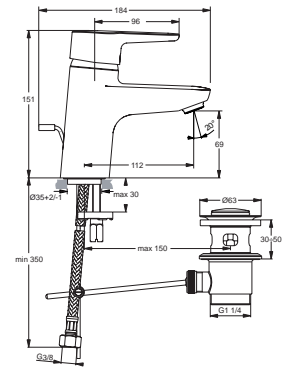

B9936AA

Oberflächen

AA Chrom

Produkt

- Waschtischarmatur
- Waschtischarmatur ohne Ablaufgarnitur
- Waschtischarmatur mit Durchflussbegrenzer 5 l/min.

Artikel-Nr.

- B9914AA
- B9917AA
- B9936AA

Durchfluss bei 3 bar

- 11 Liter
- 11 Liter
- 5 Liter