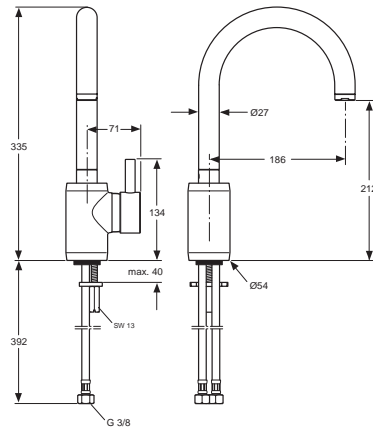

Baujahr: ab März 2003