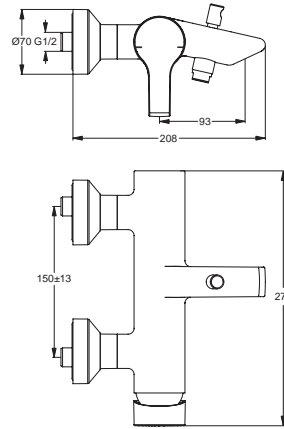

Baujahr: ab April 2007