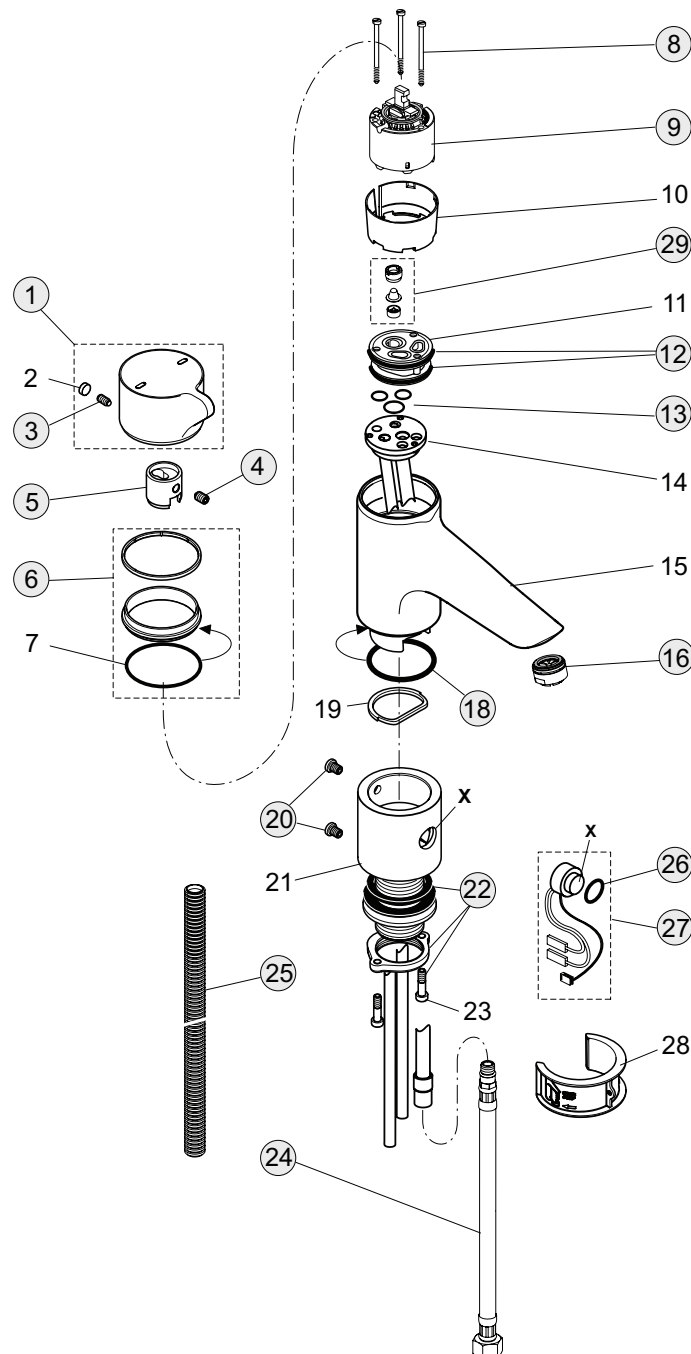

Durchfluss bei 3 bar

6 Liter