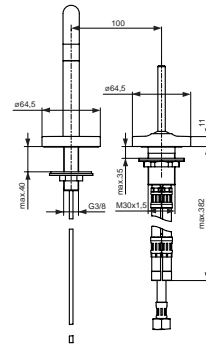

Baujahr: ab Mai 2008

A4484AA