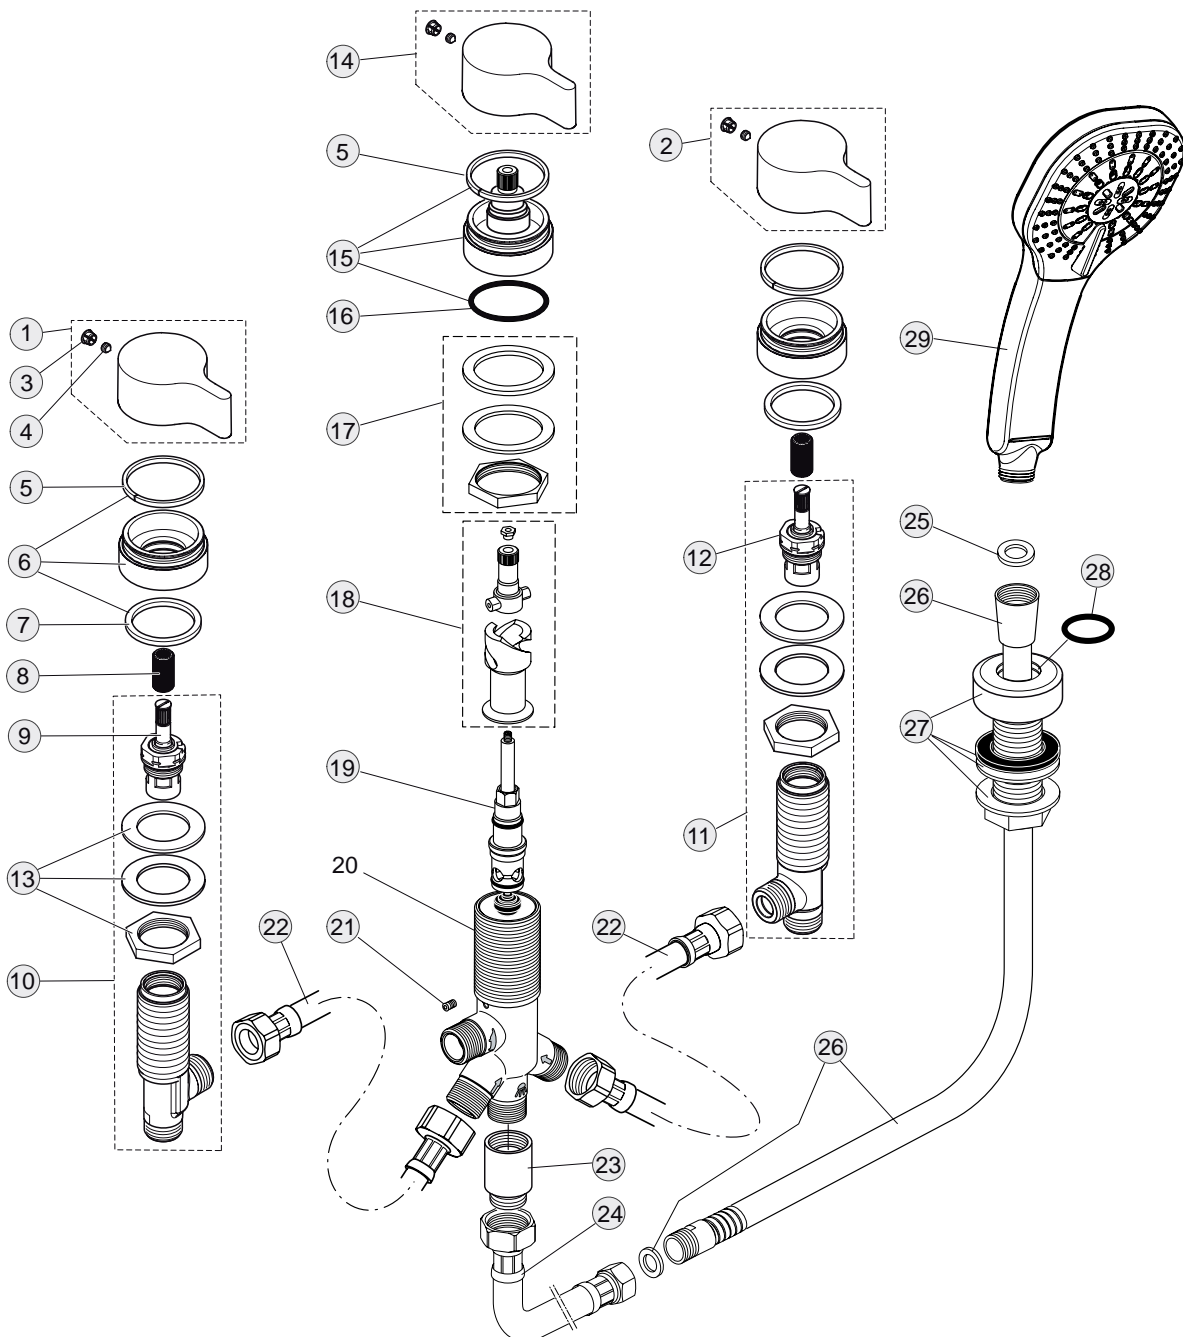

XX

Pos.	Bezeichnung	Ersatzteil- Bestell-Nummer	Liefermenge
1	Griffhebel mit IS-Logo-rot	A962052AA	1 St.
2	Griffhebel mit IS-Logo-blau	A962053AA	1 St.
3	Stopfen verchromt	A960396AA	1 St.
4	Gewindestift M5x5 DIN914	A961268NU	1 Set
5	Gleit-Ring-Set	A960445NU	1 St.
6	Rosette komplett	A962054AA	1 St.
7	Gummiring Ø41x34x3	A960499NU	1 St.
8	Adapter	A962335NU	1 St.
9	Oberteilkartusche G1/2 rechts schließend	A963033NU	1 St.
10	Seitenventil warm	A962055NU	1 St.
11	Seitenventil kalt	A962056NU	1 St.
12	Oberteilkartusche G1/2 links schließend	A962336NU	1 St.
13	Befestigungs-Set Seitenventil	A963049NU	1 Set
14	Griffhebel Umschaltung	A962059AA	1 St.
15	Rosette komplett Umschaltung	A962060AA	1 St.
16	O-Ring Ø37,77x2,62	A962574NU	1 St.
17	Befestigungs-Set	A963026NU	1 St.
18	Umschaltheber Zusammenstellung	A860452NU	1 St.
19	Umschalt-Zusammenstellung	A860453NU	1 St.
20	Körper Wannensrandumschaltung		
21	Gewindestift M4x7 SW2	A962371NU	1 St.
22	Flexschlauch G1/2xG1/2	H960312NU	1 St.
23	Doppel-Rückflussverhinderer	H960184NU	1 St.
	Rückflussverhinderer-Patrone DW15	A962594NU	1 Set
24	Flexschlauch G1/2xM15x1	H960185NU	1 St.
25	Gummiringe	A961817NU	1 Set
26	Schlupfbrauseschlauch G1/2xM15x1	H960440AA	1 St.
27	Brausehalter komplett	A962061AA	1 St.
28	O-Ring Ø22x3	A960239NU	1 St.
29	4-Funktionshandbrause	T2439AA	1 St.