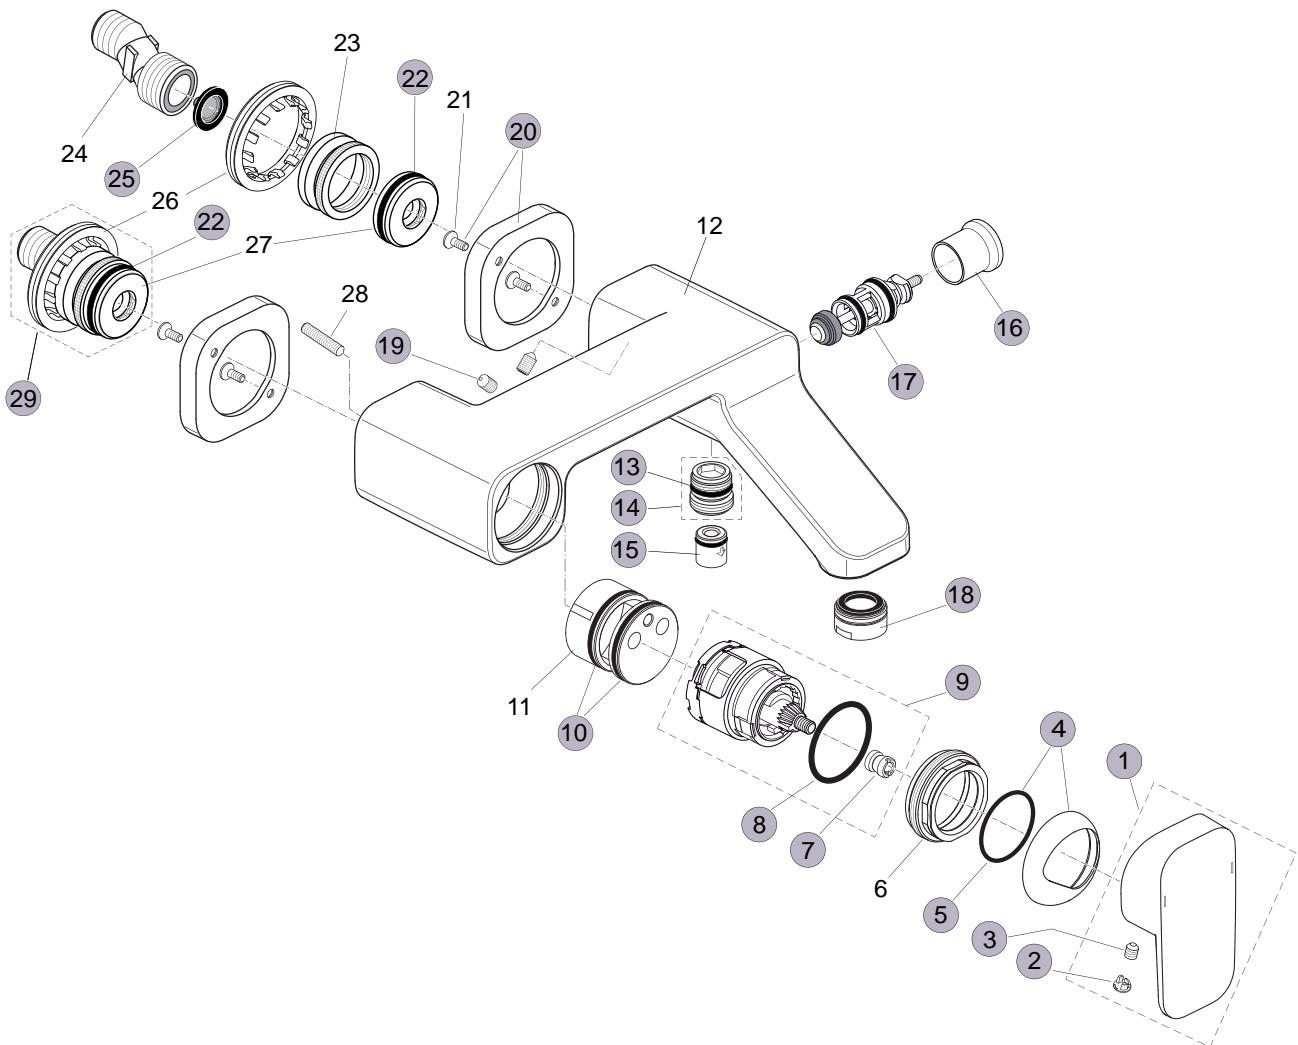

Durchfluss bei 3 bar