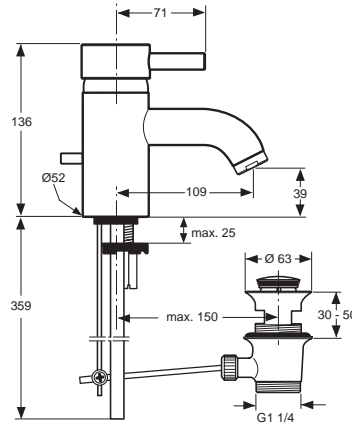

Baujahr: ab März 2003

A3440AA