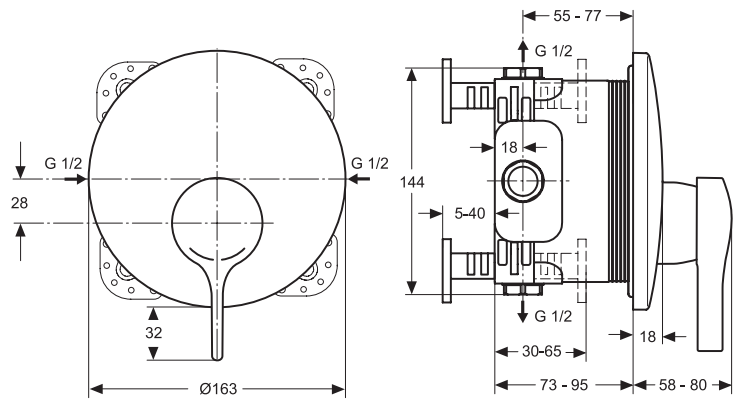

Baujahr: ab August 2009