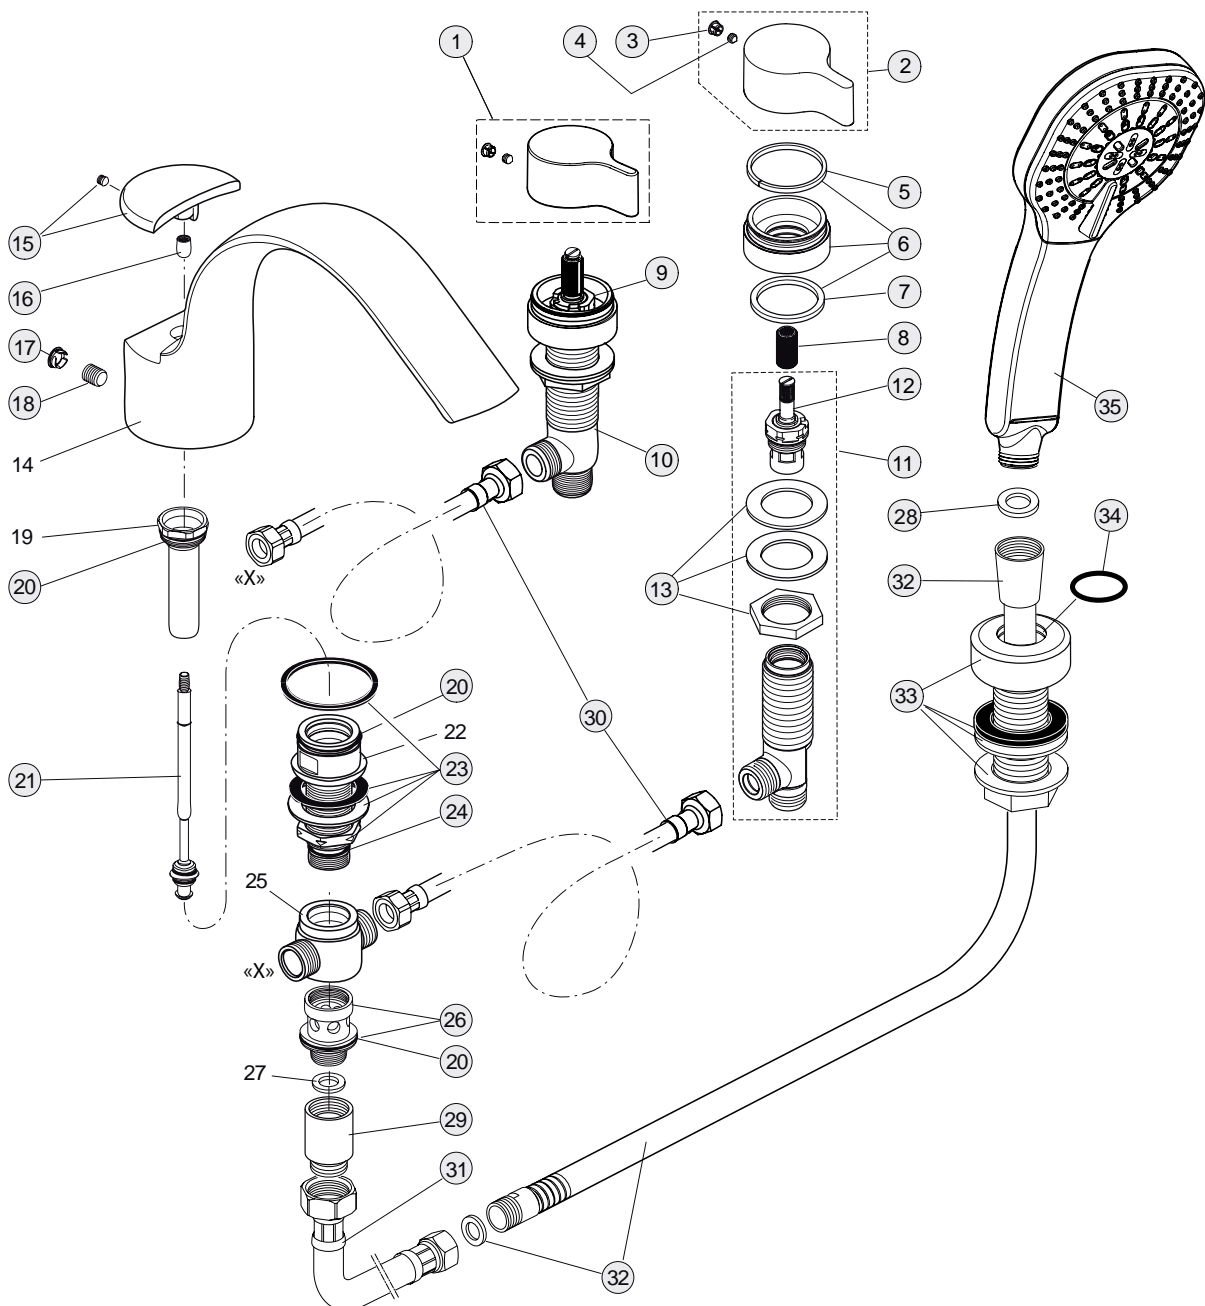

Durchfluss bei 3 bar

XX

Pos.	Bezeichnung	Ersatzteil- Bestell-Nummer	Liefermenge
1	Griffhebel mit IS-Logo-rot	A962052AA	1 St.
2	Griffhebel mit IS-Logo-blau	A962053AA	1 St.
3	Stopfen verchromt	A960396AA	1 St.
4	Gewindestift M5x5 DIN914	A961268NU	1 Set
5	Gleit-Ring-Set	A960445NU	1 St.
6	Rosette komplett	A962054AA	1 St.
7	Gummiring Ø41x34x3	A960499NU	1 St.
8	Adapter	A962335NU	1 St.
9	Oberteilkartusche G1/2 rechts schließend	A963033NU	1 St.
10	Seitenventil warm	A962055NU	1 St.
11	Seitenventil kalt	A962056NU	1 St.
12	Oberteilkartusche G1/2 links schließend	A962336NU	1 St.
13	Befestigungs-Set Seitenventil	A963049NU	1 Set
14	Auslauf		
15	Zugknopf	A960113AA	1 St.
16	Arretierhülse	A960111AT	1 St.
17	Abdeckkappe	A962227AA	1 St.
18	Gewindestift M10x1 DIN913	A961807NU	1 St.
19	Umschaltwechselhülse		
20	O-Ring-Set	A961798NU	1 Set
21	Umschaltspindel	A960110AA	1 St.
22	Schaft G3/4		
23	Befestigungs-Set	A961811NU	1 Set
24	O-Ringe Ø17x2	A961810NU	1 Set
25	T-Stück		
26	Ventilnippel mit O-Ring	A961816NU	1 St.
27	Dichtungsring 20,8x14,5x2,5		
28	Gummiringe 18,5x11x2	A961817NU	1 Set
29	Doppel-Rückflussverhinderer	H960184NU	1 St.
	Rückflussverhinderer-Patrone DW 15	A962594NU	1 Set
30	Flexschlauch G1/2xG1/2x500	H960312NU	1 St.
31	Flexschlauch G1/2xM15x1	H960185NU	1 St.
32	Schlupfbrauseschlauch G1/2xM15x1	H960440AA	1 St.
33	Brausehalter komplett	A962061AA	1 St.
34	O-Ring Ø22x3	A960239NU	1 St.
35	4-Funktionshandbrause	T2439AA	1 St.