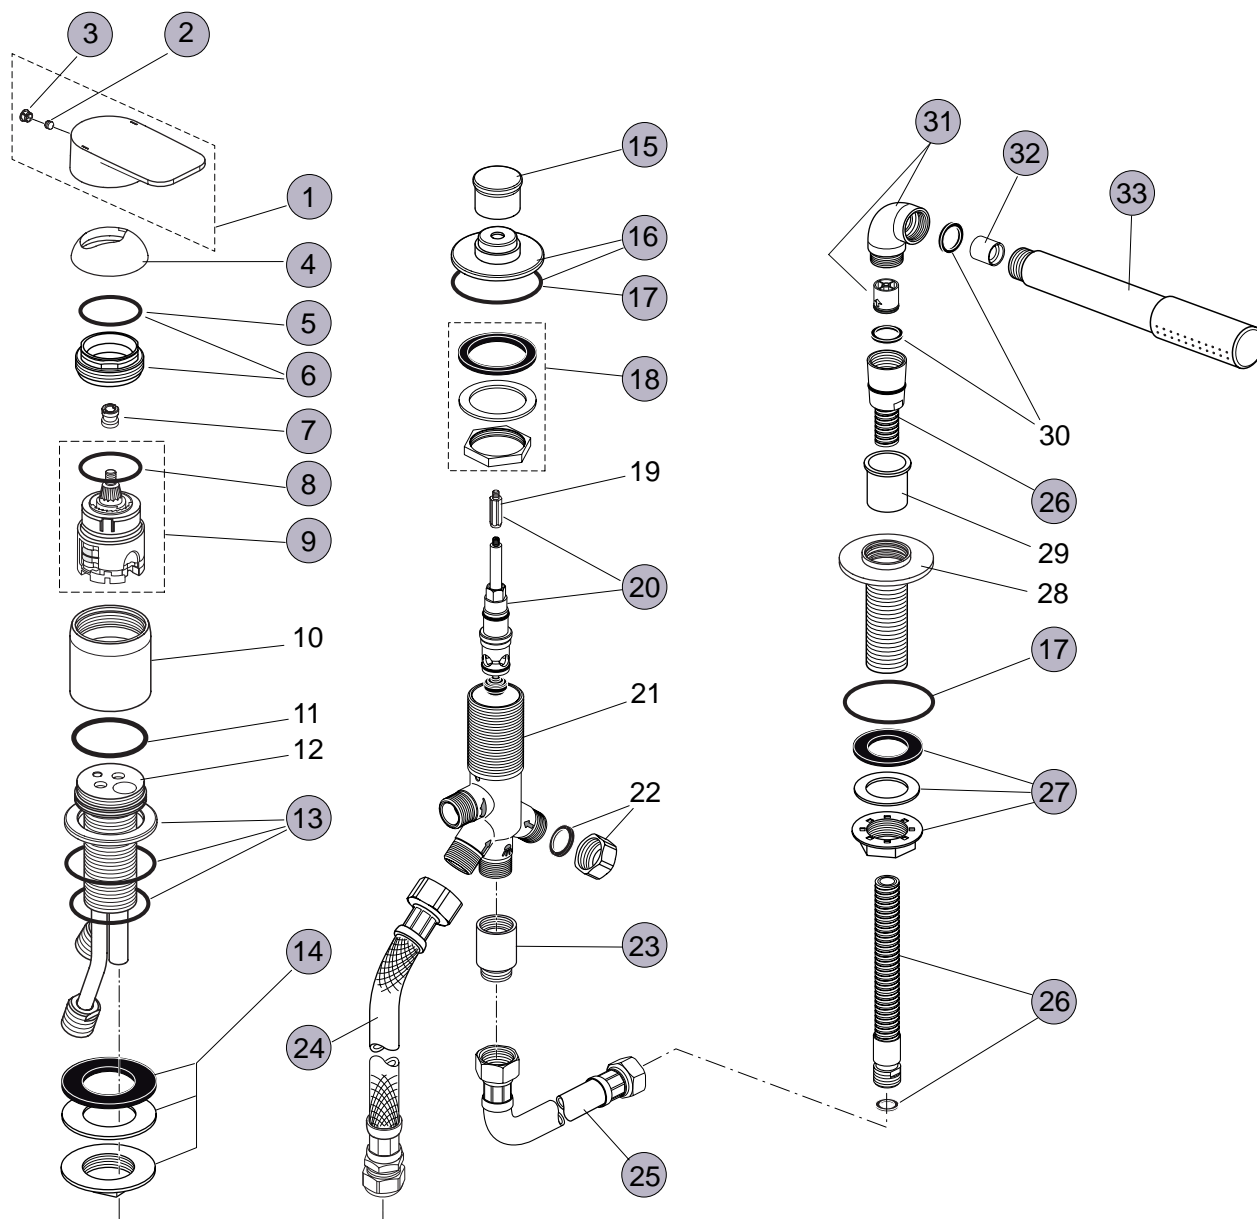

Durchfluss bei 3 bar

Pos.	Bezeichnung	Ersatzteil- Bestell-Nummer	Liefermenge
1	Griffhebel komplett mit Rot/Blau Markierung	A860917AA	1 St.
2	Griffstopfen	A960396AA	1 St.
3	Gewindestift M5x6 DIN914	A860603NU	1 St.
4	Abdeckkappe	A961485AA	1 St.
5	O - Ring Ø 28,3 x 1,78	A860818NU	1 St.
6	Gewinding M43x1,5 incl. Pos. 5	N960019AA	1 Set
7	Griffmutter M6	A963372NU	1 St.
8	O - Ring Ø 35 x 3,2	A962715NU	1 St.
9	Kartusche mit Tempbegrenzer	A860621NU	1 St.
10	Deckel		
11	O - Ring Ø 40 x 3,0		
12	Armaturenkörper		
13	Rosette + O-Ringe	A860918AA	1 Set
14	Befestigungsset G1	H960294NU	1 Set
15	Zugknopf komplett	A860901AA	1 Set
16	Rosette + O-Ringe	A860919AA	1 St.
17	O - Ring Ø 48 x 3	F961021NU	1 St.
18	Befestigungsset Umschaltung	A963026NU	1 Set
19	Spindelverlängerung		
20	Umschaltung + Pos. 19	H960987NU	1 St.
21	Gehäuse Umschaltung		
22	Kappe G1/2 mit Fiberdichtung		
23	Rückflussverhinderer mit RV-Patrone	A963287AA	1 St.
24	Druckschlauch G1/2x400 mm	A962823NU	1 St.
25	Druckschlauch G1/2 M15x1 / 600 mm lang	H960185NU	1 St.
26	Brauseschlauch G1/2 M15x1 / 175 cm lang	H961444AA	1 St.
27	Befestigungsset Brausehalter	H960657NU*	1 Set
28	Brausehalter komplett		
29	Kunststoffeinsatz		
30	Dichtung Ø20,8 x 14,5 x 2,5		
31	Anschlussbogen 96° mit RV-Patrone für Handbrause	F960865AA	1 St.
32	Durchflussbegrenzer 8l/min.	B961093NU	1 St.
33	Handbrause	F960900AA	1 St.

*Universal Set