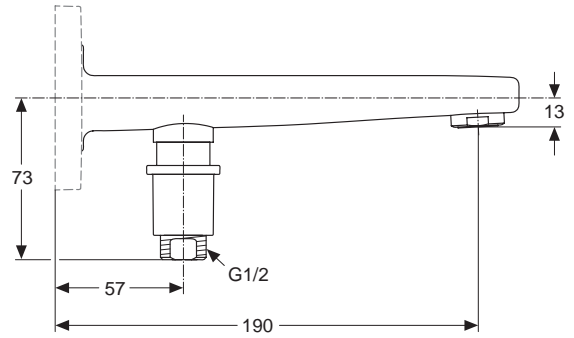

Baujahr: ab November 2011