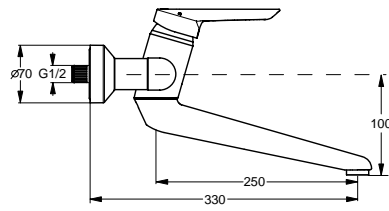

Baujahr: ab Februar 2008