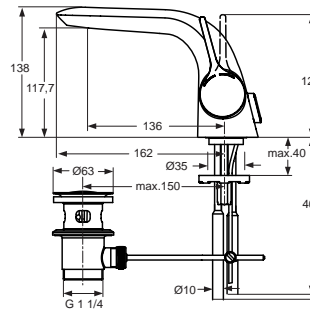

Baujahr: ab Mai 2012

A4258AA
A4287AA: ohne
Ablaufgarnitur