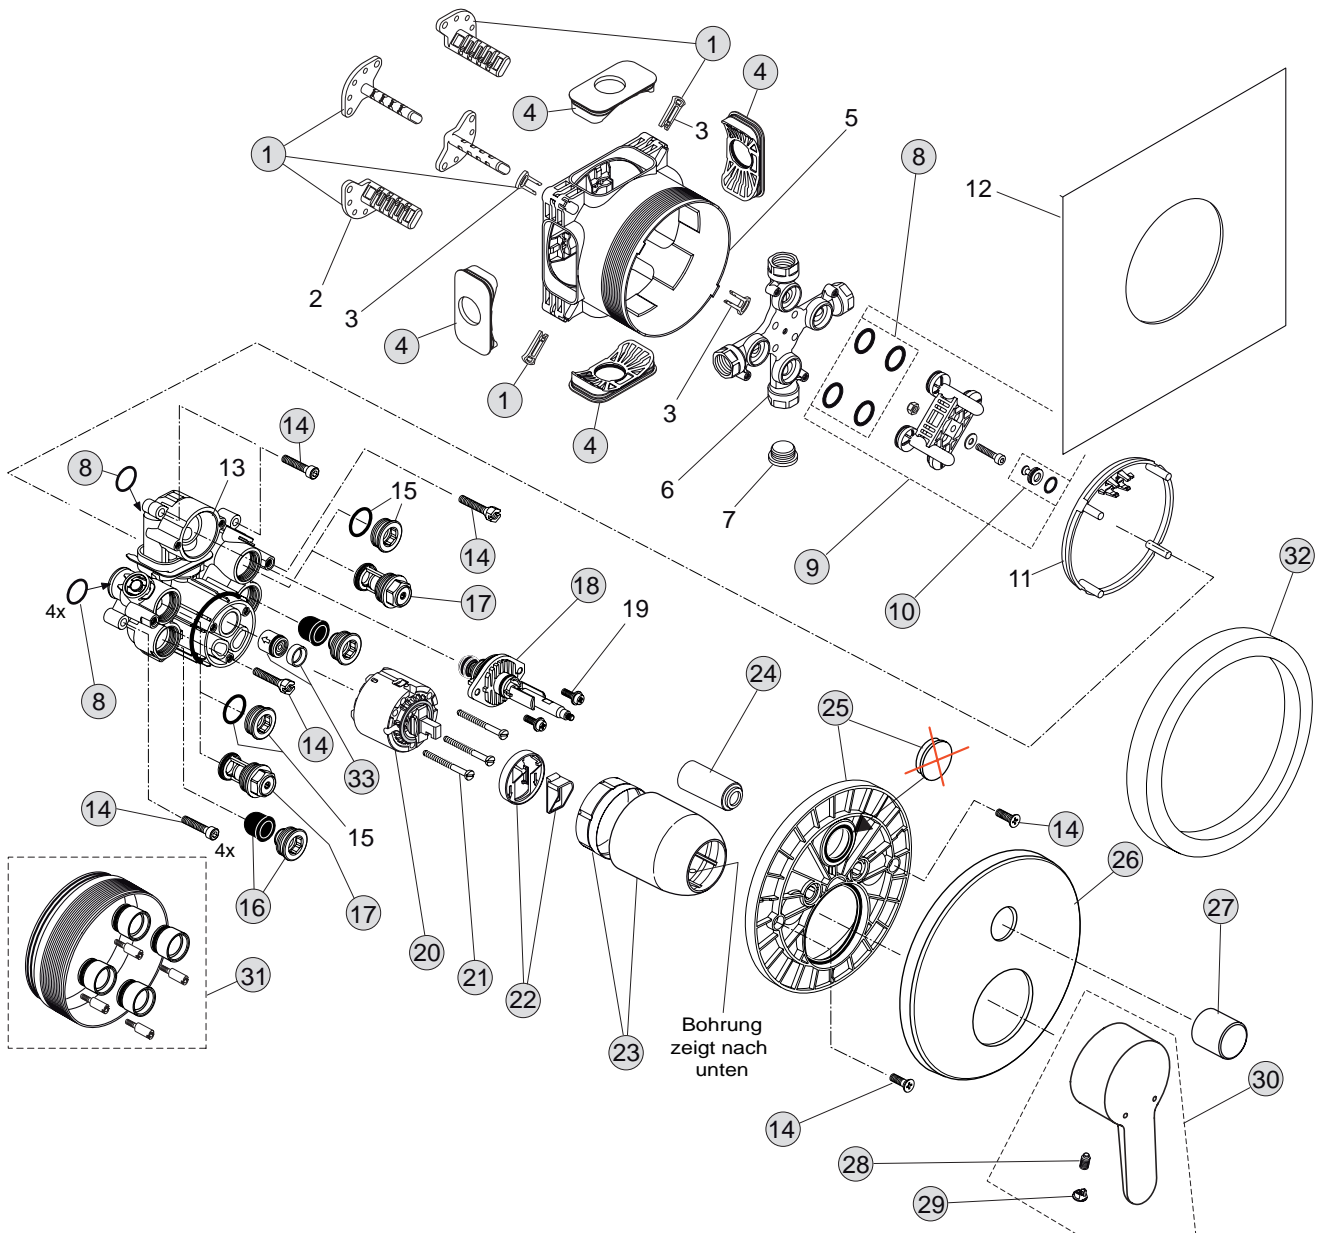

Durchfluss bei 3 bar

26/24 Liter

Pos.	Bezeichnung	Ersatzteil- Bestell-Nummer	Liefermenge
1	Versteller für Einbautiefe mit Riegel	A963131NU	1 Set
2	Höhenversteller		
3	Riegel (in Pos. 1 beinhaltet)		
4	Seitendichtung	A963132NU	1 Set
5	UP-Box		
6	Kreuz		
7	Stopfen G1/2		
8	O-Ring Ø17x2,5	A963143NU	1 Set
9	Spüleinsatz komplett mit O-Ringen und Scheiben	A963146NU	1 Set
10	Absperrstopfen mit O-Ring Ø12x1,5	A963147NU	1 St.
11	Deckel für UP-Box		
12	Vlies für UP-Box		
13	Armaturenkörper		
14	Schraubenset komplett	A960890NU	1 Set
15	Stopfen mit O-Ring		
16	Geräuschkämpfer komplett	A960891NU	1 St.
17	Absperrventil komplett	A960706NU	2 St.
18	Umschaltung UP komplett	A963443NU	1 St.
19	Schraube M4x12		
20	Kartusche Ø47 mm	A960500NU	1 St.
21	Zylinderschraube M4x41,7	A963335NU	3 St.
22	Volumenanschlag komplett	A860700NU	1 Set
23	Abdeckkappe für Kartusche	A960893AA	1 St.
24	Abdeckkappe für Umschaltung	A960894AA	1 St.
25	Rosettenhalter komplett	A960895NU	1 Set
26	Rosette Ø163 - gewölbt	A960896AA	1 St.
27	Zugknopf	A860643AA	1 St.
28	Gewindestift M5x10 DIN915	A963309NU	1 St.
29	Griffstopfen Rot/Blau	B960473AA	1 St.
30	Griff	B961011AA	1 St.
31	Verlängerungsset 20 mm	A960704NU	1 Set
	Verlängerungsset 40 mm	A962476NU	1 Set
32	Distanzrahmen 20 mm	A960705AA	1 St.
33	Rückflussverhinderer und Stützscheibe	A962866NU	1 Set