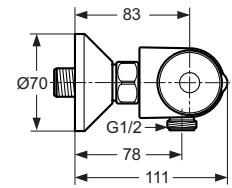

Baujahr: ab April 2008