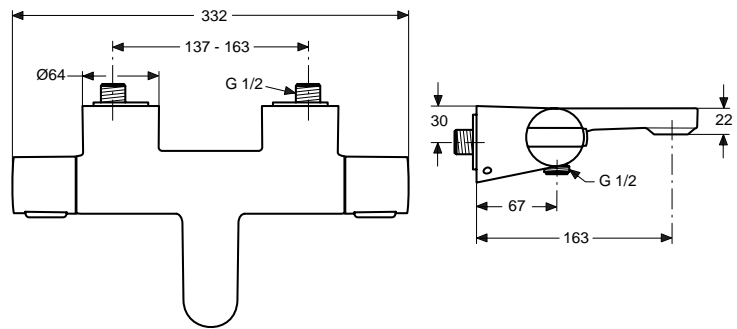

Baujahr: ab Mai 2010