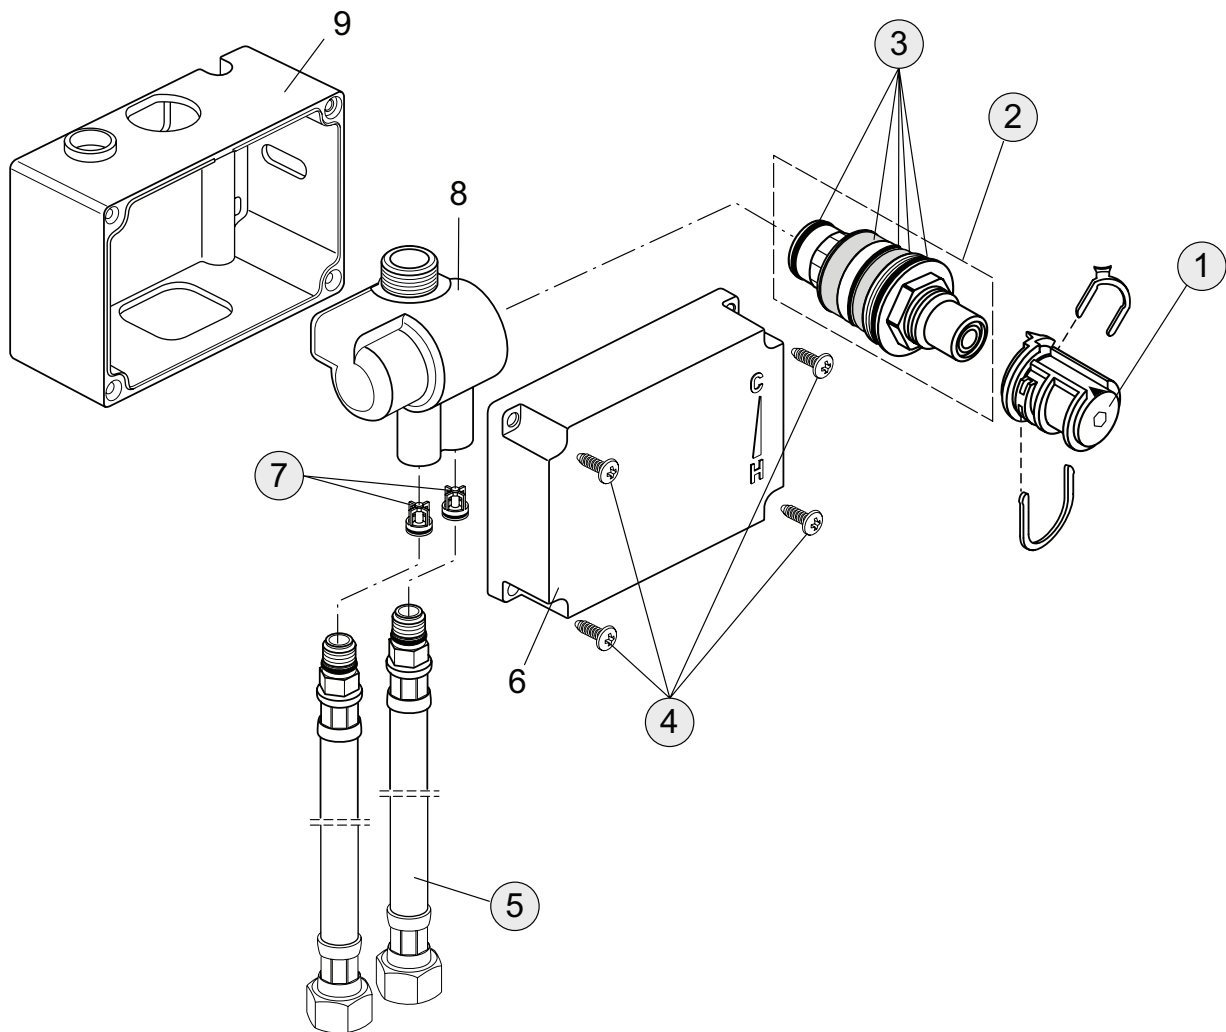

Durchfluss bei 3 bar