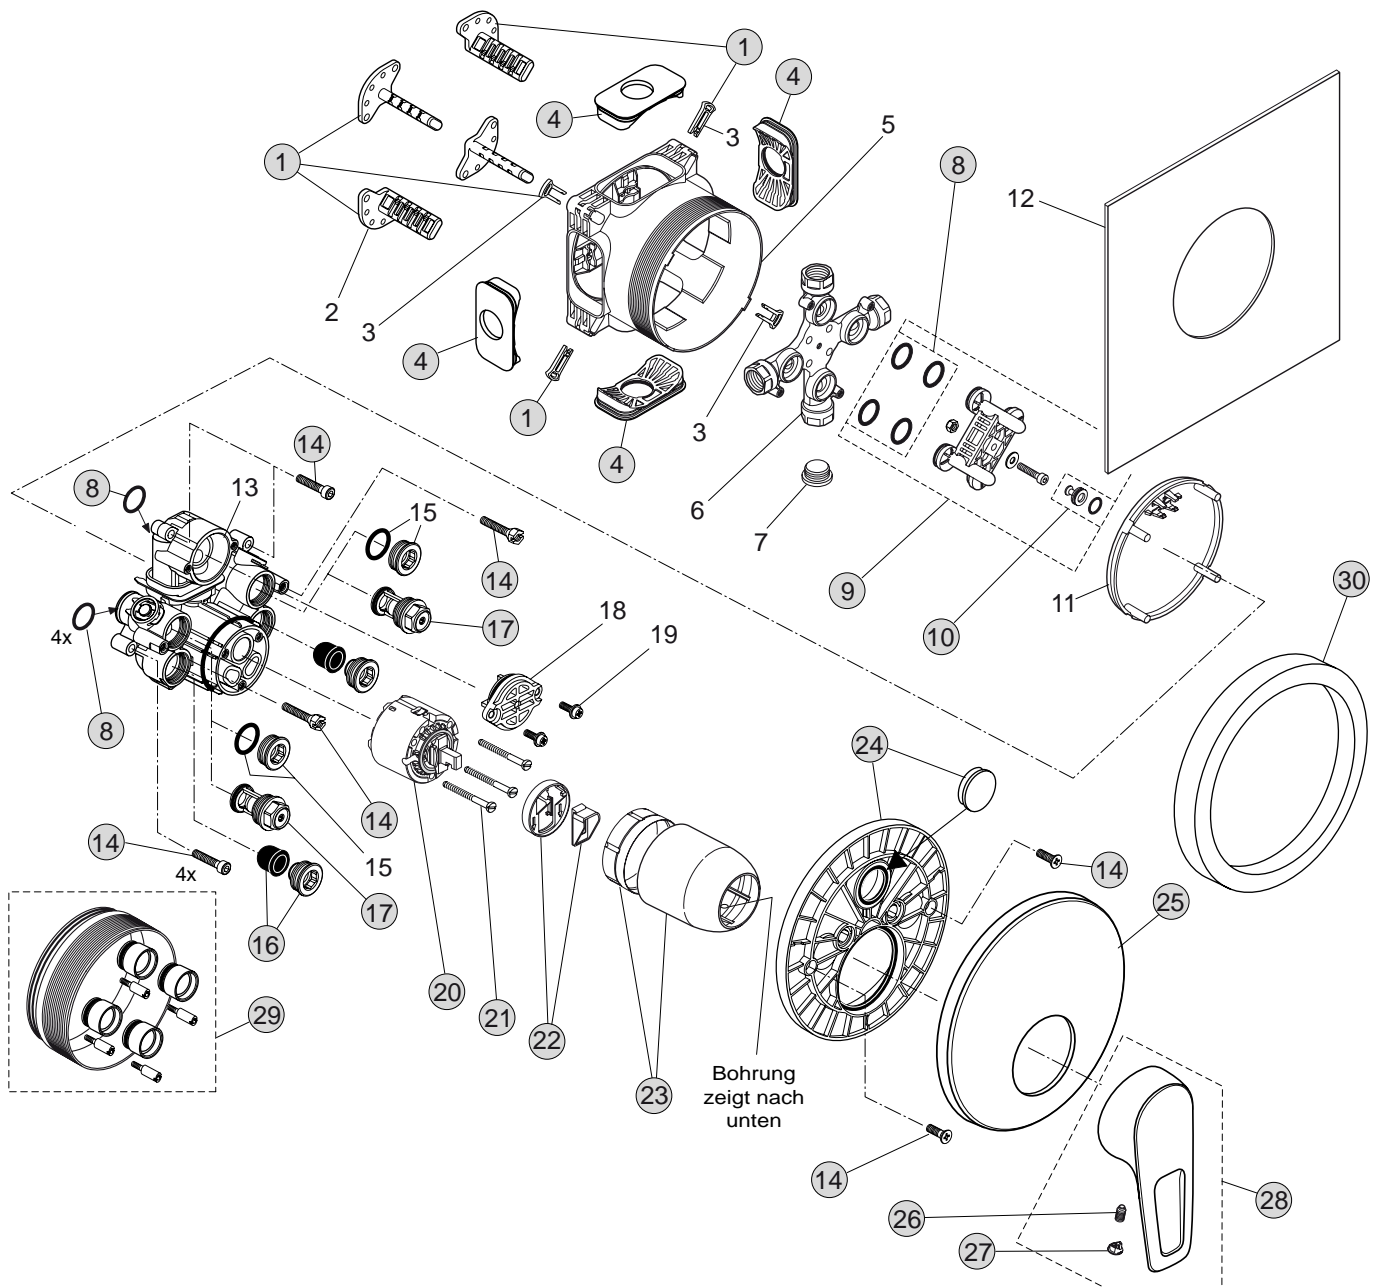

26/24 Liter

Pos.	Bezeichnung	Ersatzteil- Bestell-Nummer	Liefermenge
1	Versteller für Einbautiefe mit Riegel	A963131NU	1 Set
2	Höhenversteller		
3	Riegel (in Pos. 1 beinhaltet)		
4	Seitendichtung	A963132NU	1 Set
5	UP-Box		
6	Kreuz		
7	Stopfen G1/2		
8	O-Ring Ø17x2,5	A963143NU	1 Set
9	Spüleinsatz komplett mit O-Ringen und Scheiben	A963146NU	1 Set
10	Absperrstopfen mit O-Ring Ø12x1,5	A963147NU	1 St.
11	Deckel für UP-Box		
12	Vlies für UP-Box		
13	Armaturenkörper		
14	Schraubenset komplett	A960890NU	1 Set
15	Stopfen mit O-Ring		
16	Geräuschkämpfer komplett	A960891NU	1 St.
17	Absperrventil komplett	A960706NU	2 St.
18	Stopfen mit O-Ring		
19	Schraube M4x12		
20	Kartusche Ø47 mm mit Pos. 22	A960500NU	1 St.
21	Zylinderschraube M4x41,7	A963335NU	3 St.
22	Volumenschlag komplett	A860700NU	1 Set
23	Abdeckkappe für Kartusche	A960893AA	1 St.
24	Rosettenhalter komplett	A960895NU	1 Set
25	Rosette Brause UP (Rund, gewölbt)	A962390AA	1 St.
26	Gewindestift M5x10 DIN915	A963309NU	1 St.
27	Griffstopfen Rot/Blau	A963054NU	1 St.
28	Griffhebel mit Logo ISI	A963227AA	1 St.
29	Verlängerungsset 20 mm	A960704NU	1 Set
	Verlängerungsset 40 mm	A962476NU	1 Set
30	Distanzrahmen 20 mm	A960705AA	1 St.