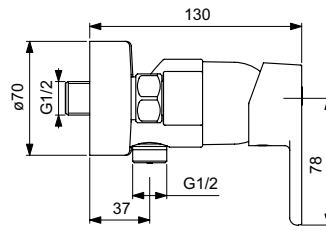

Baujahr: ab März 2013