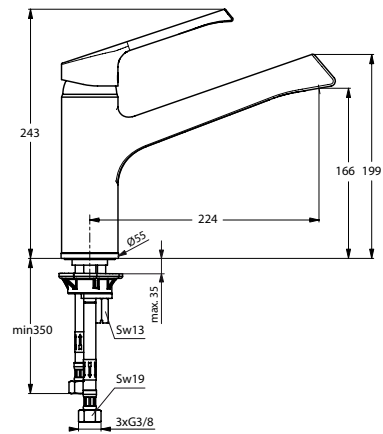

Baujahr: ab Januar 2010