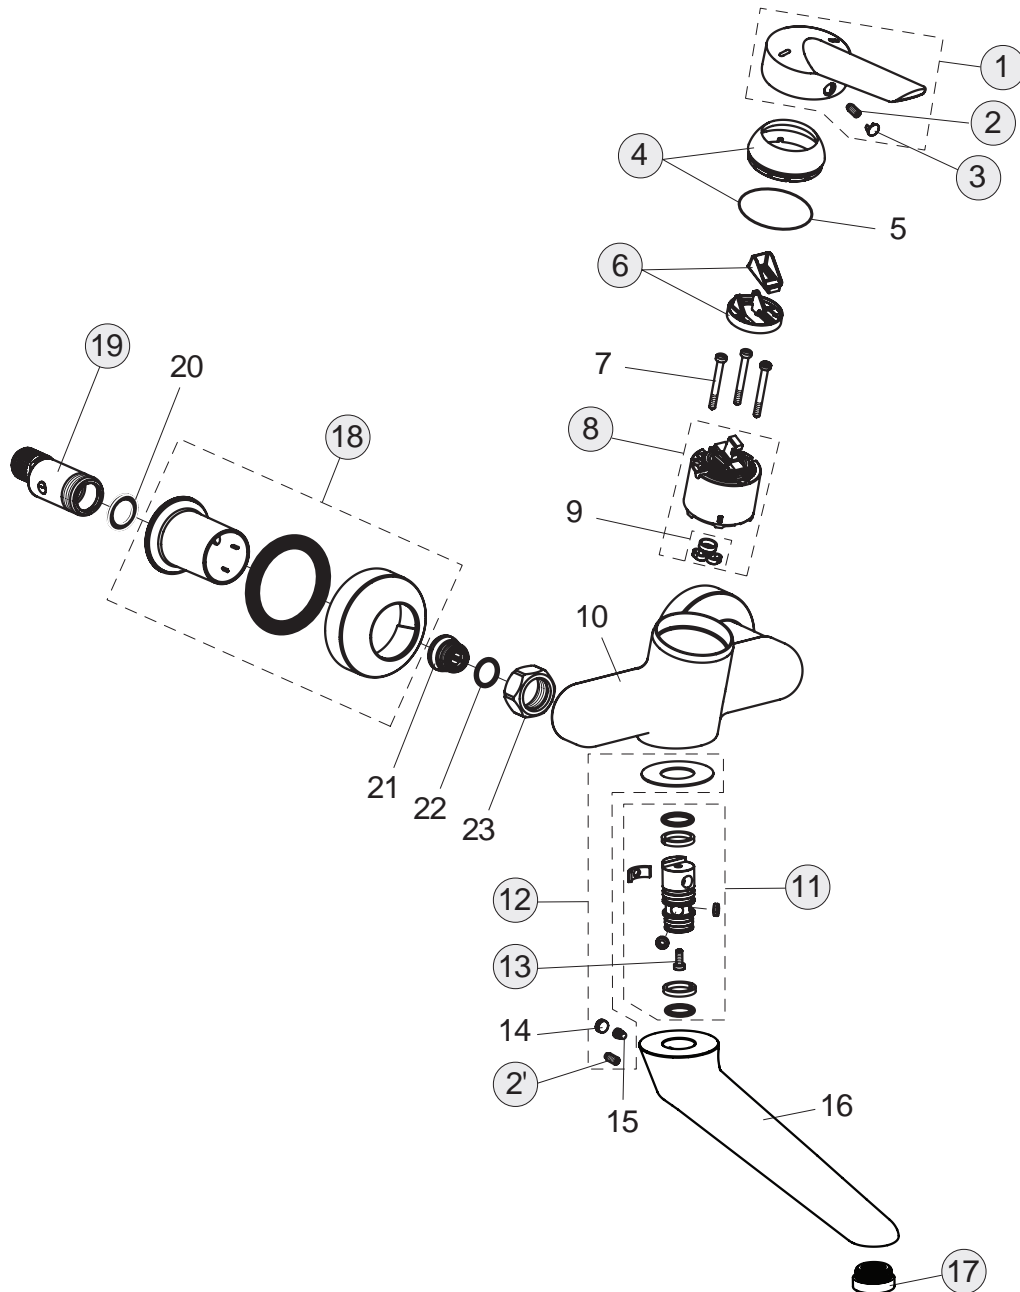

Durchfluss bei 3 bar

13 Liter