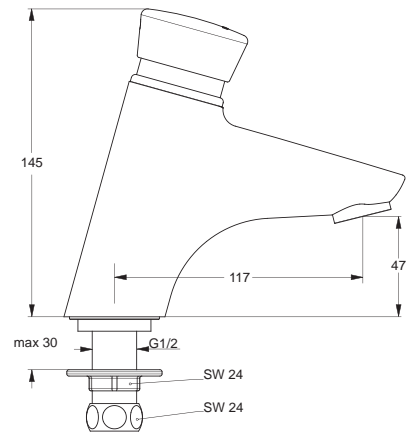

Baujahr: ab September 2003