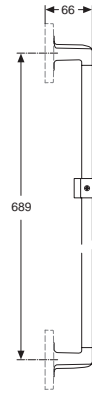

Baujahr: ab November 2011

A1528AA

Oberflächen

AA Chrom

Produkt	Artikel-Nr.	Durchfluss bei 3 bar
Brausestange 600 mm	A1526AA	
Brausestange 900 mm	A1528AA