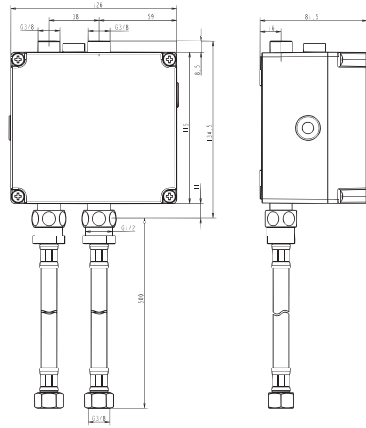

Baujahr: ab Februar 2008