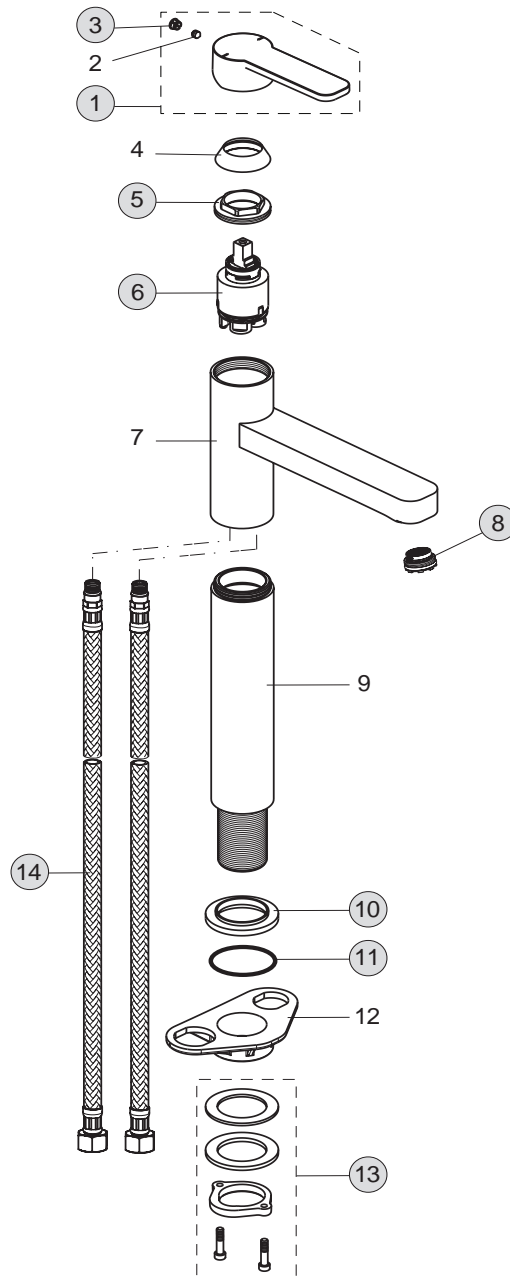

Pos.	Bezeichnung	Ersatzteil- Bestell-Nummer	Liefermenge
1	Griffhebel mit Logo ISI	B961037AA	1 St.
2	Gewindestift M5x6	A860603NU	1 St.
3	Griffstopfen	A961157AA	1 St.
4	Abdeckkappe	B960709AA	1 St.
5	Gewinding M38x1	B960710NU	1 St.
6	Kartusche 35 mm	A960569NU	1 St.
7	Armaturenkörper		
8	Neoperl Cascade M21,5x1 5 l/min	B960889NU	1 St.
9	Sockel		
10	Rosette	B960712AA	1 St.
11	O-Ring Ø37,77x2,62	A962574NU	1 St.
12	Unterlegplatte	A962328NU	1 St.
13	Befestigungsset	B960255NU	1 Set
14	Schlauchleitung G3/8, M10x1A, Ø6,2/ Ø14-700	A960482NU	1 St.