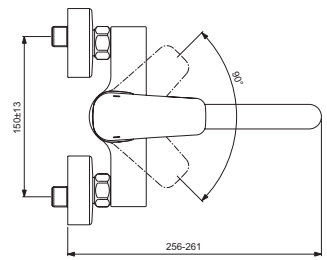

Baujahr: ab Mai 2014