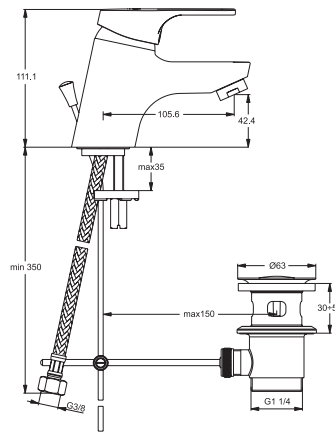

Baujahr: ab xx

B8575AA