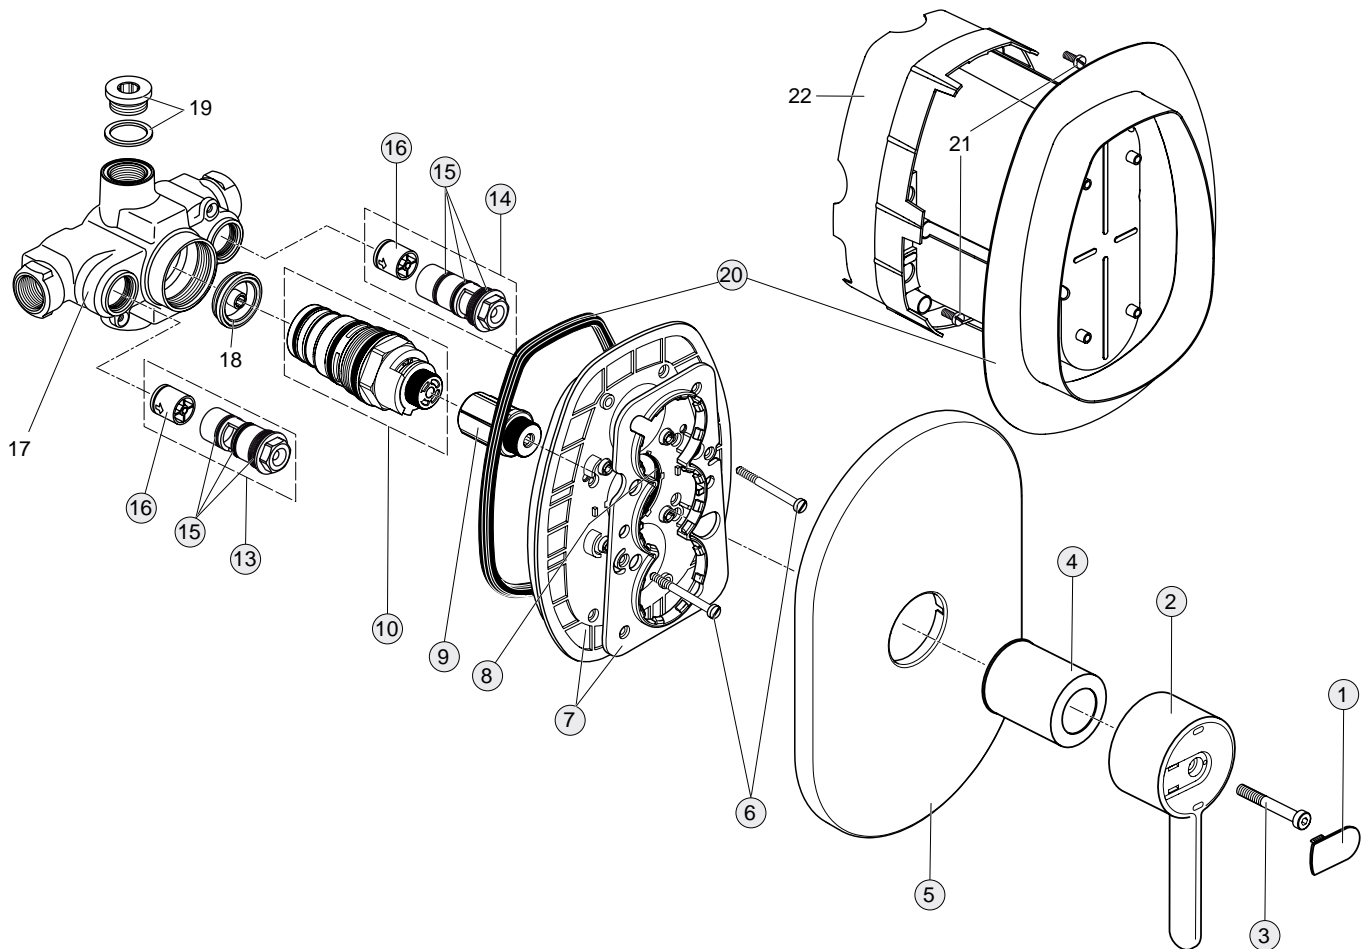

Durchfluss bei 3 bar

23 Liter