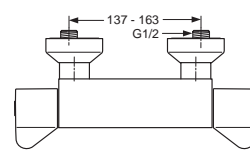

Baujahr: ab Januar 2007