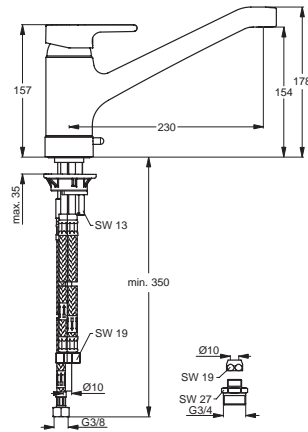

Baujahr:

Oberflächen

AA Chrom
GN Edelstahl

Produkt

Küchenarmatur mit Geräteabsperrentil ND

Artikel-Nr.

B8082AA
B8082GN

Durchfluss bei 3 bar