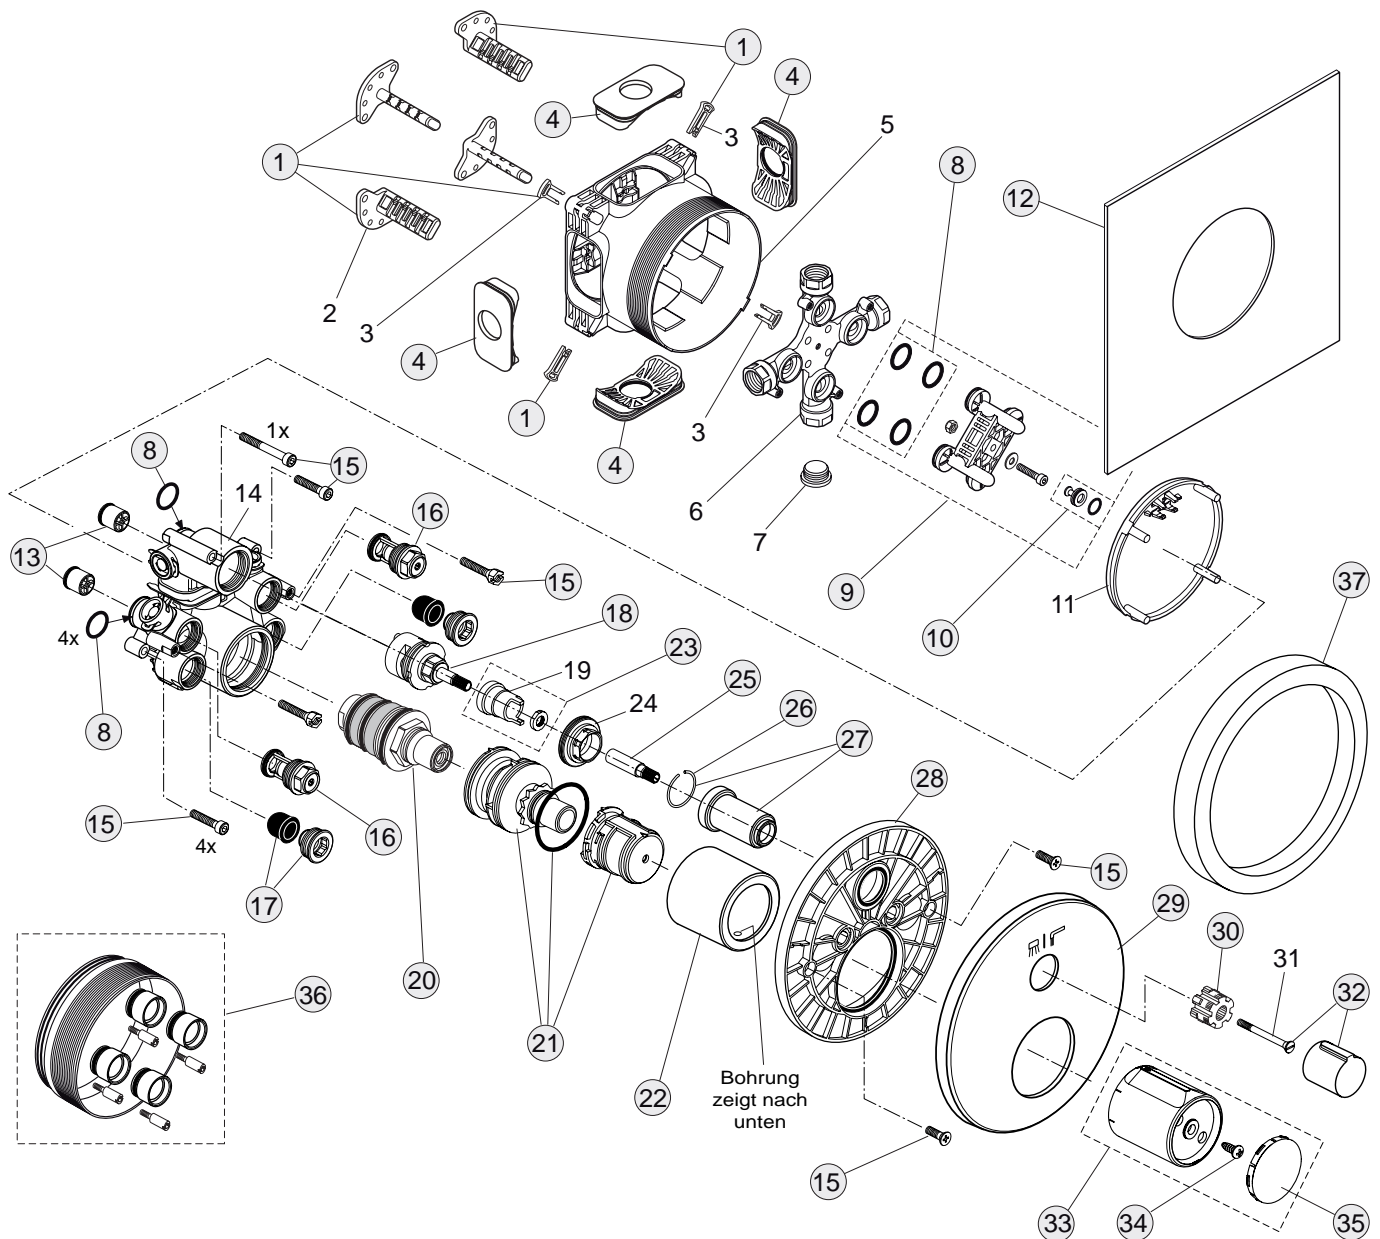

Durchfluss bei 3 bar

XX

Pos.	Bezeichnung	Ersatzteil- Bestell-Nummer	Liefermenge
1	Versteller für Einbautiefe mit Riegel	A963131NU	1 Set
2	Höhenversteller (in Pos. 1 beinhaltet)		
3	Riegel (in Pos. 1 beinhaltet)		
4	Seitendichtung	A963132NU	1 Set
5	UP-Box		
6	Kreuz		
7	Stopfen G1/2		
8	O-Ring Ø17x2,5	A963143NU	1 Set
9	Spüleinsatz komplett mit O-Ringen und Scheiben	A963146NU	1 Set
10	Absperrstopfen komplett	A963147NU	1 St.
11	Deckel für UP-Box		
12	Vlies für UP-Box	A922447	1 St.
13	Rückschlagventil	A962594NU	2 St.
14	UP-Körper für Thermostat		
15	Schraubenset komplett	A960890NU	1 Set
16	Absperrventil komplett	A960706NU	2 St.
17	Geräuschkämpfer komplett	A960891NU	1 St.
18	Stop- und Umschaltventil	A962480NU	1 St.
19	Anschlag		
20	Kartusche komplett G3/4	A963564NU	1 Set
21	Temperaturverstellung	A963427NU	1 Set
22	Abeckkappe für Thermostat-Kartusche	A962391AA	1 St.
23	Anschlag mit Kulisse	A962481NU	1 Set
24	Klemmmutter M36x1		
25	Spindelverlängerung Thermostat	A960899NU	1 St.
26	Sprengring	A962368NU	1 St.
27	Abdeckhülse für Kartusche	A962384AA	1 St.
28	Rosettenhalter komplett	A960895NU	1 Set
29	Rosette mit Laserung	A962484AA	1 St.
30	Griffaufnahme	A961659NU	1 St.
31	Schraube für Griffhaube		
32	Mengenregegriff Thermostat	A962388AA	1 St.
33	Temperaturregelgriff Thermostat	A962399AA	1 St.
34	Ejot-PT-Schraube KB50x10	A918416NU	1 St.
35	Griffkappe Thermostat	A960069AA	1 St.
36	Verlängerungsset 20 mm	A960704NU	1 Set
	Verlängerungsset 40 mm	A962476NU	1 Set
37	Distanzrahmen 20 mm	A960705AA	1 St.