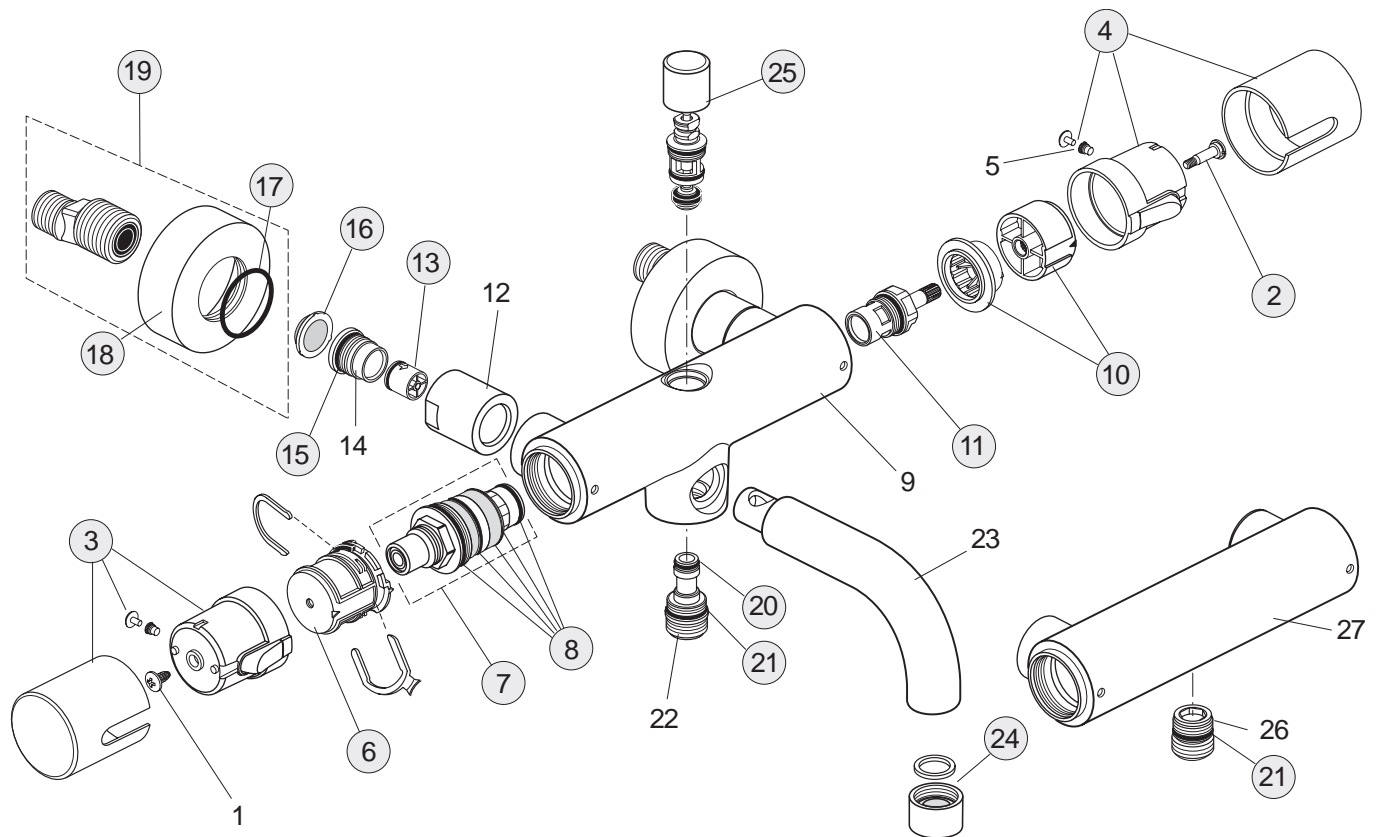

Artikel-Nr.

A3435AA

A3436AA

Durchfluss bei 3 bar

Pos.	Bezeichnung	Ersatzteil- Bestell-Nummer	Liefermenge
1	Ejot-Pt-Schraube KB 50x10		
2	Griffschraube M4x23,5	A962998NU	2 St.
3	Temperaturgriff komplett	A960035AA	1 St.
4	Mengengriff komplett	A960036AA	1 St.
5	Zapfenschraube	A961095NU	1 St.
6	Temperaturverstellung komplett	A963427NU	1 St.
7	Kartusche G1/2	A962229NU	1 St.
8	Wartungs-Set Kartusche	A962230NU	1 Set
9	Gehäuse		
10	Griffaufnahme mit Anschlagring	A963432NU	1 St.
11	Kartusche G1/2 180 linksgewinde	A963400NU	1 St.
12	Überwurfmutter G3/4		
13	Rückflussverhinderer-Patrone DW 15	A962594NU	2 St.
14	Sitzstück		
15	O-Ring Ø17x2	A961810NU	2 St.
16	Siebeinsatz	A962595NU	2 St.
17	O-Ring Ø34,59x2,62	A961205NU	1 St.
18	Rosette	A960037AA	1 St.
19	S-Anschluss komplett	A960038AA	2 St.
20	O-Ring Ø10x1,3	A963664NU	1 St.
21	O-Ring Ø17x2	A961810NU	2 St.
22	Abgangsnippel G1/2 inkl. O-Ring	A963651NU	1 St.
23	Auslauf		
24	Strahlregler komplett	A962134AA	1 St.
25	Umschaltung komplett	A960127AA	1 St.