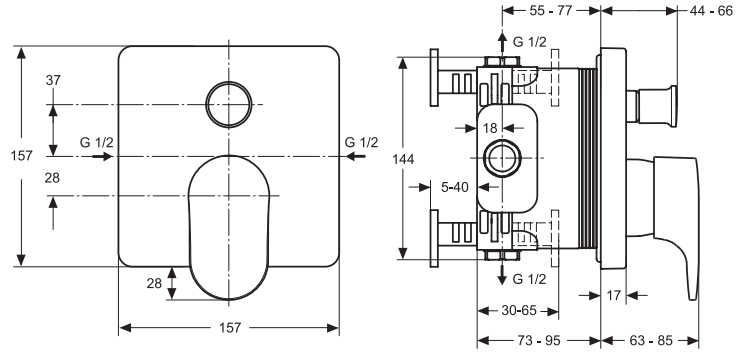

Baujahr: ab August 2009