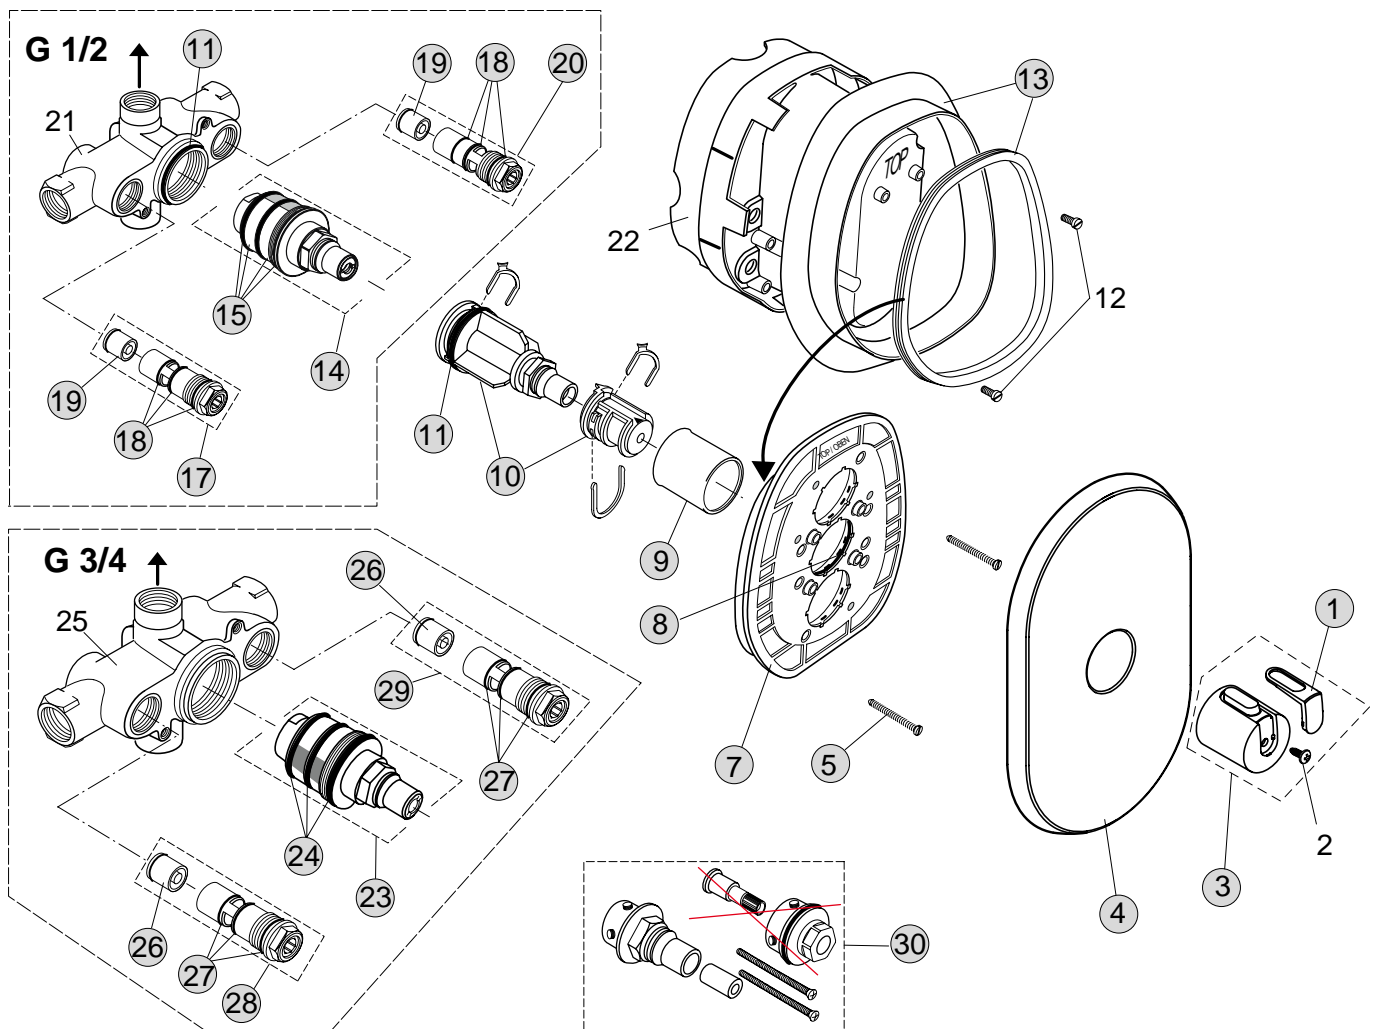

Durchfluss bei 3 bar