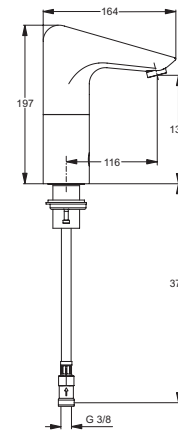

Baujahr: ab Februar 2008

A4152AA

A4154AA

Oberflächen

AA Chrom

Produkt

Artikel-Nr.

Durchfluss bei 3 bar