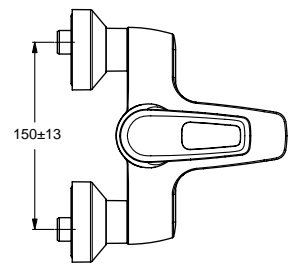

Baujahr: ab April 2011