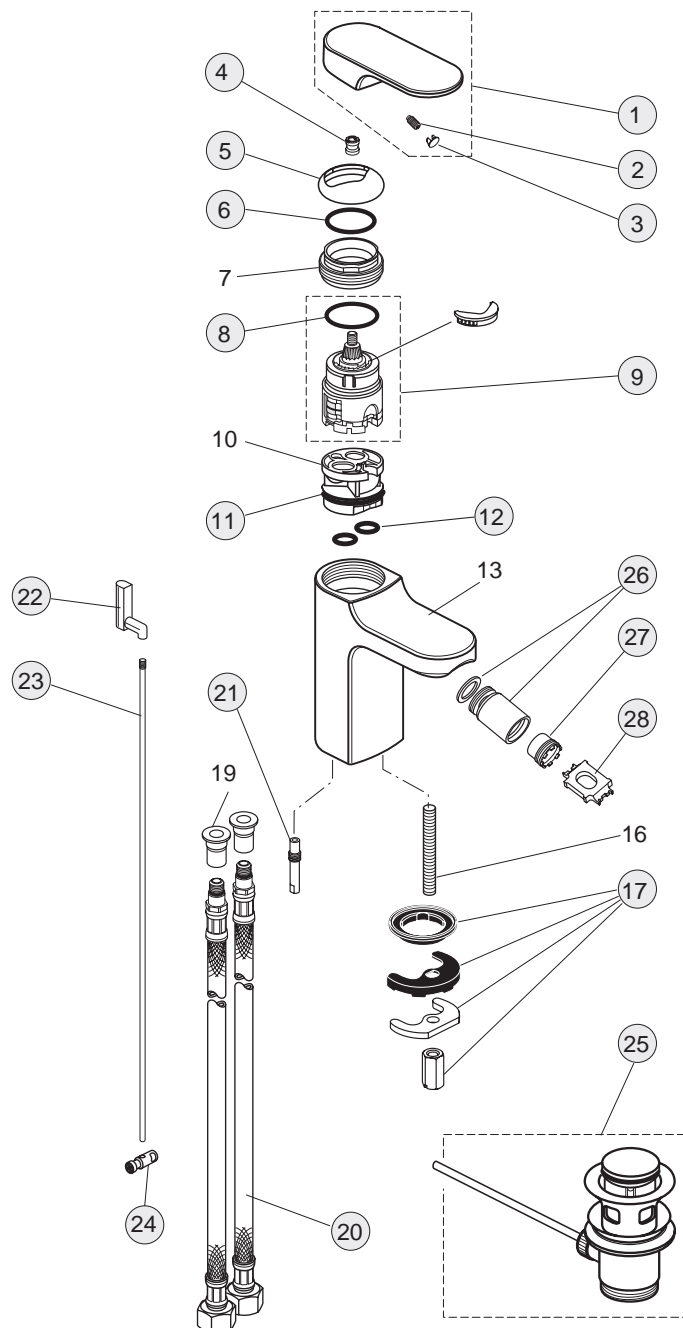

xx

Pos.	Bezeichnung	Ersatzteil- Bestell-Nummer	Liefermenge
*1	Griffhebel komplett	A960876..	1 St.
2	Gewindestift SW2,5	A963309NU	1 St.
3	Verschlusskappe rot/ blau	A963877NU	1 St.
4	Griffmutter	A963372NU	1 St.
5	Abdeckkappe	A960363..	1 St.
6	O-Ring Ø28,3x1,78	A961667NU	2 St.
7	Gewinding		
8	O-Ring Ø35x3,2	A962715NU	1 St.
9	Kartusche MP komplett	A962716NU	1 St.
10	Einsatzstück		
11	O-Ring Ø34,65x1,78	A962848NU	2 St.
12	O-Ring Ø10x2	A963495NU	2 St.
13	Gehäuse Bidet		
16	Stehbolzen M8		
17	Befestigungs-Set	A963507NU	1 Set
19	Adapter für Flexschlauch		
20	Druckschlauch G3/8xM8x1	A962370NU	1 St.
21	Zugstangenführung	A960368NU	1 St.
22	Zugknopf	A960367..	1 St.
23	Zugstange	A962138NU	1 Set
24	Klemmstück	A963404NU	1 St.
25	Ab- u. Überlauf komplett	A961230..	1 St.
26	Kugelgelenk M18x1 lang	A962385..	1 St.
27	Strahlregler M16,5X1	A960197NU	1 St.
28	Strahlregler Schlüssel	A960196NU	1 St.
* Zusätzlich lieferbar:			
	Griff mit IS-Logo und Markierung rot/ blau komplett	A960616AA	1 St.
	Verschlusskappe Chrom	A963912AA	1 St.