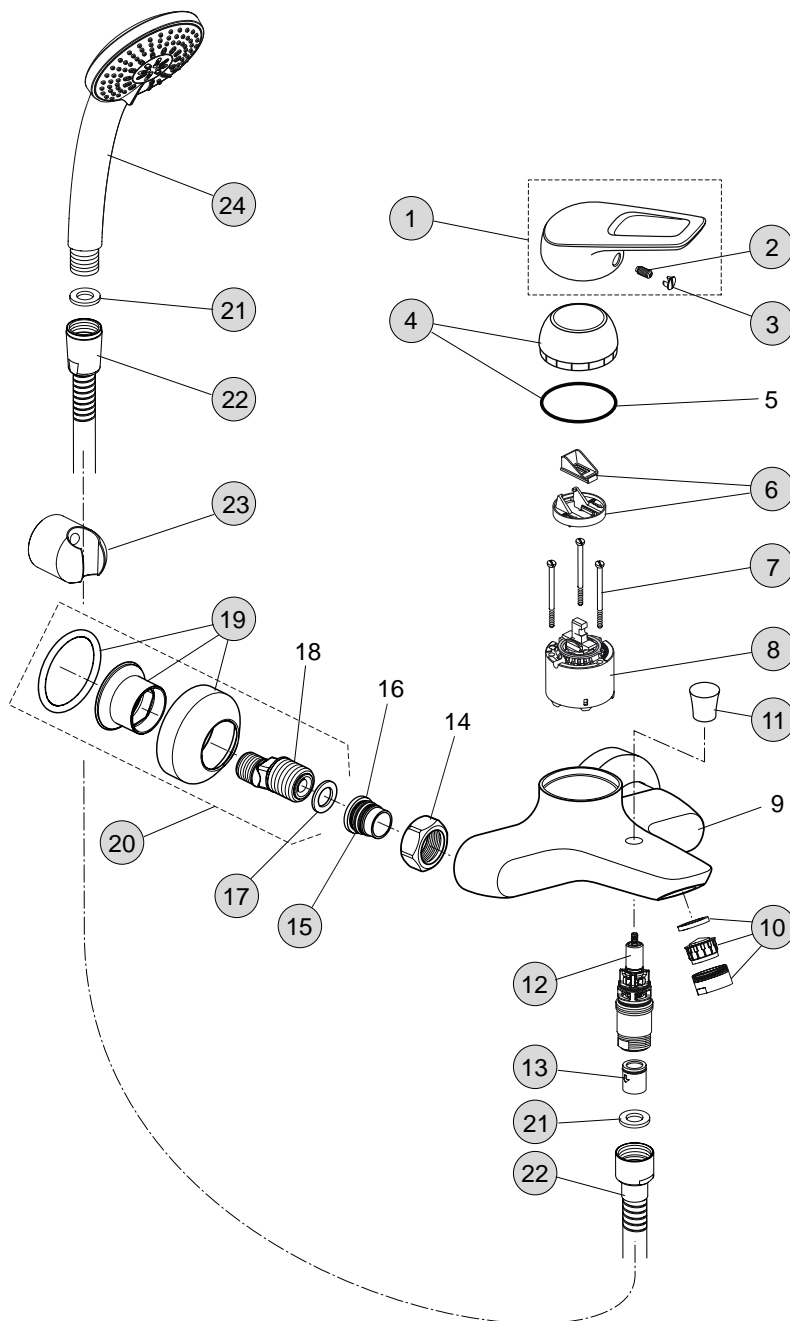

Durchfluss bei 3 bar

21/13 Liter