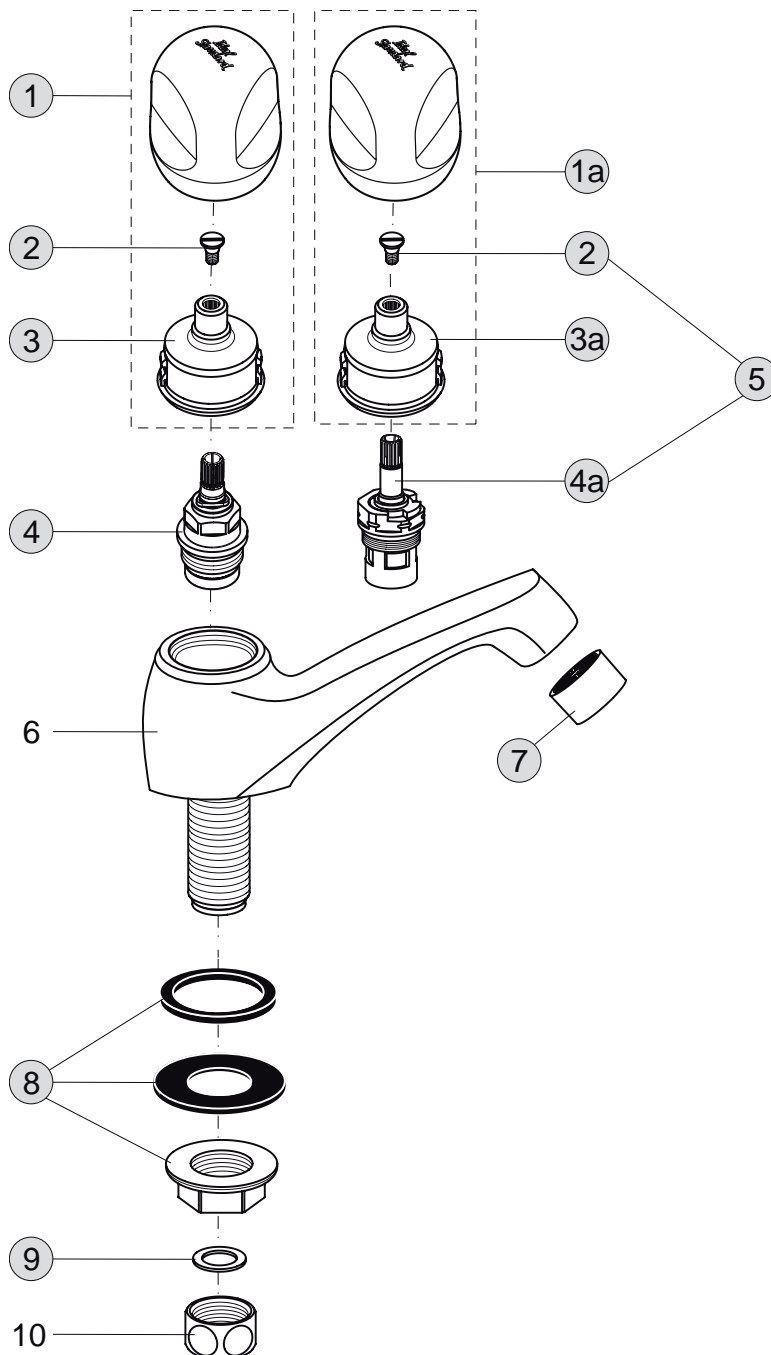

Oberflächen

AA Chrom

Produkt

Standventil

Artikel-Nr.

B1840AA

Durchfluss bei 3 bar

Pos.	Bezeichnung	Ersatzteil- Bestell-Nummer	Liefermenge
1	Griff (blau) komplett	B964622AA	1 Set
1a	Griff (rot) komplett	B964621AA	1 Set
2	Griffschraube M4	A961780NU	1 St.
3	Einsatz (blau)		
3a	Einsatz (rot)		
4	Oberteil 1/2 Bund 9,3	A963317NU	1 St.
4a	Kartusche G1/2 180° linksöffnend	B960524NU	1 St.
5	Kartusche G1/2 180°	A963400NU	1 St.
6	Armaturenkörper Standventil		
7	Strahlregler	A961690NU	1 St.
8	Befestigungsset	A964535NU	1 Set
9	Fiberring Ø18x12x1	A961784NU	2 St.
10	Überwurfmutter 1/2		