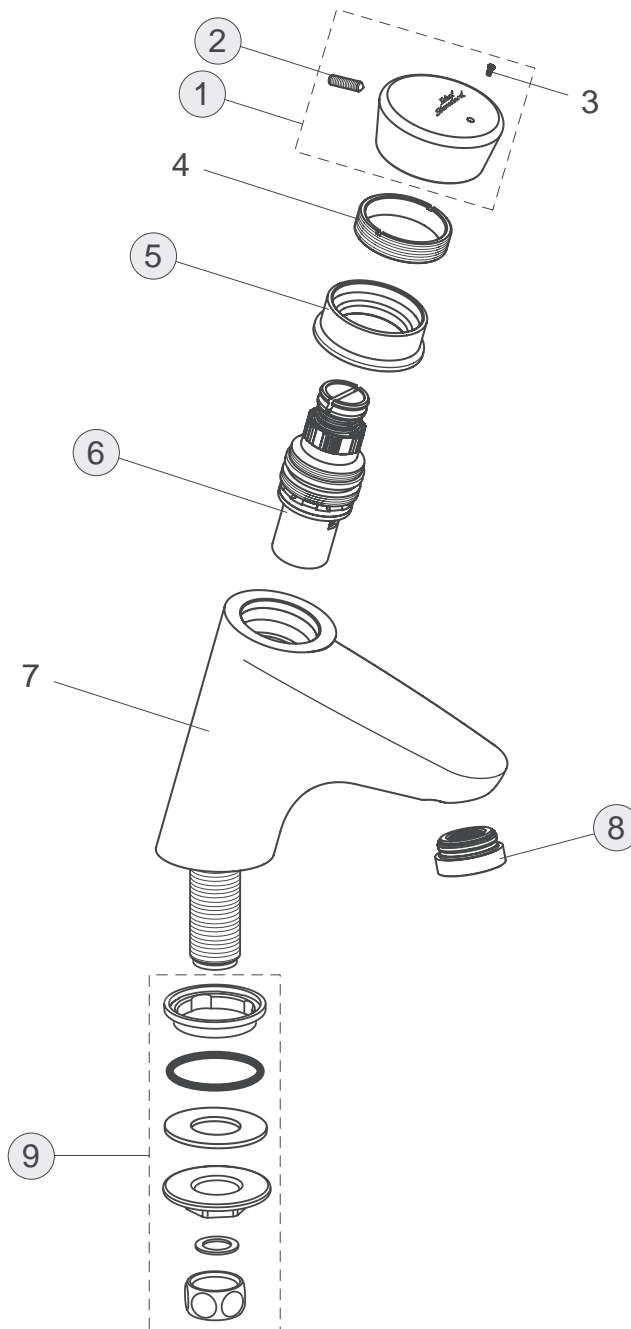

Durchfluss bei 3 bar

XX