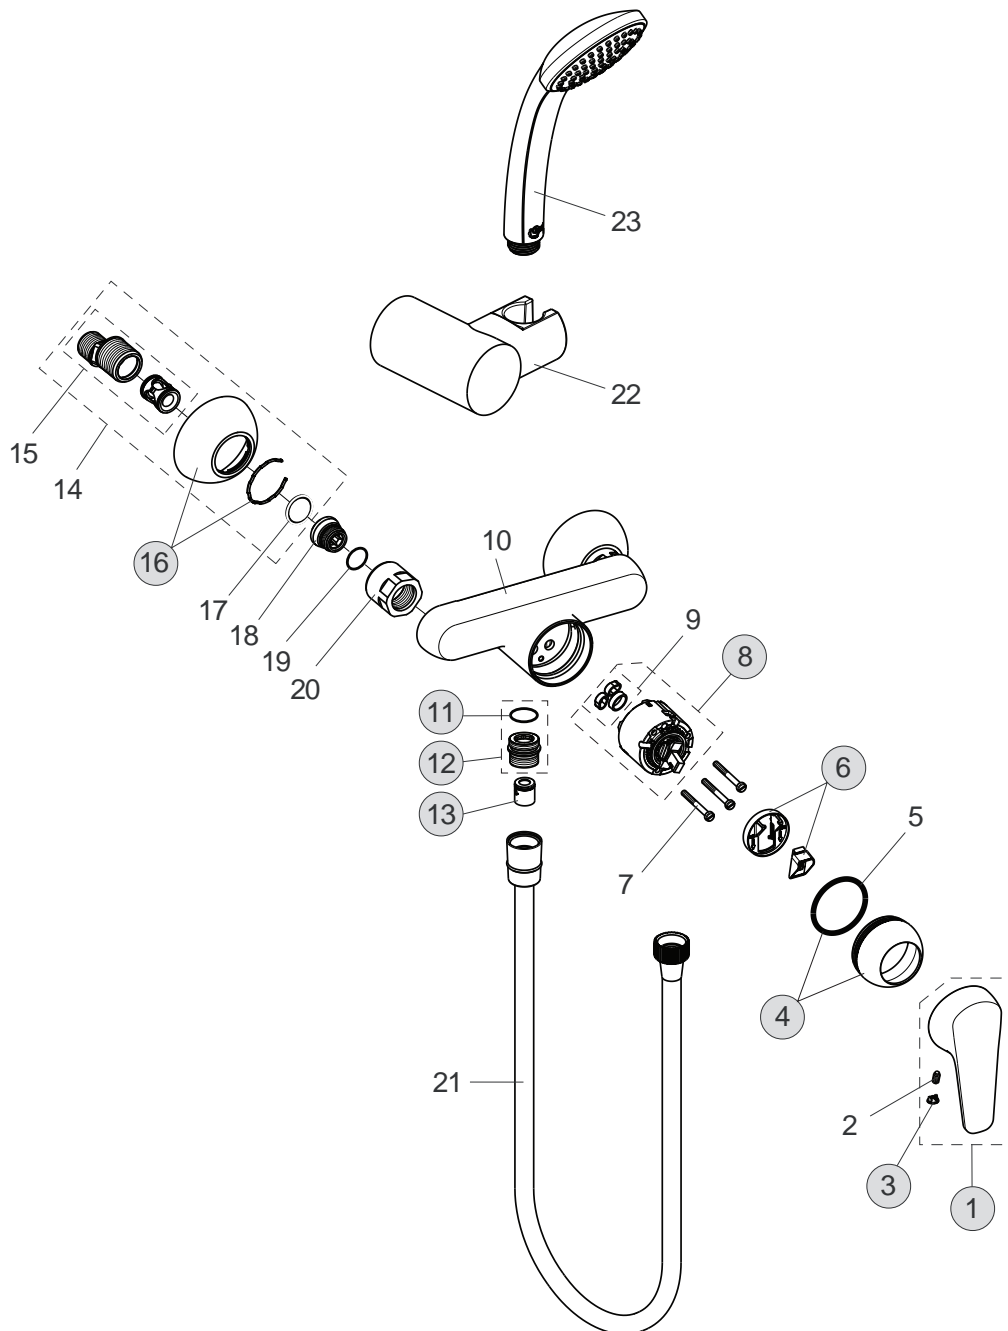

Durchfluss bei 3 bar

13 Liter