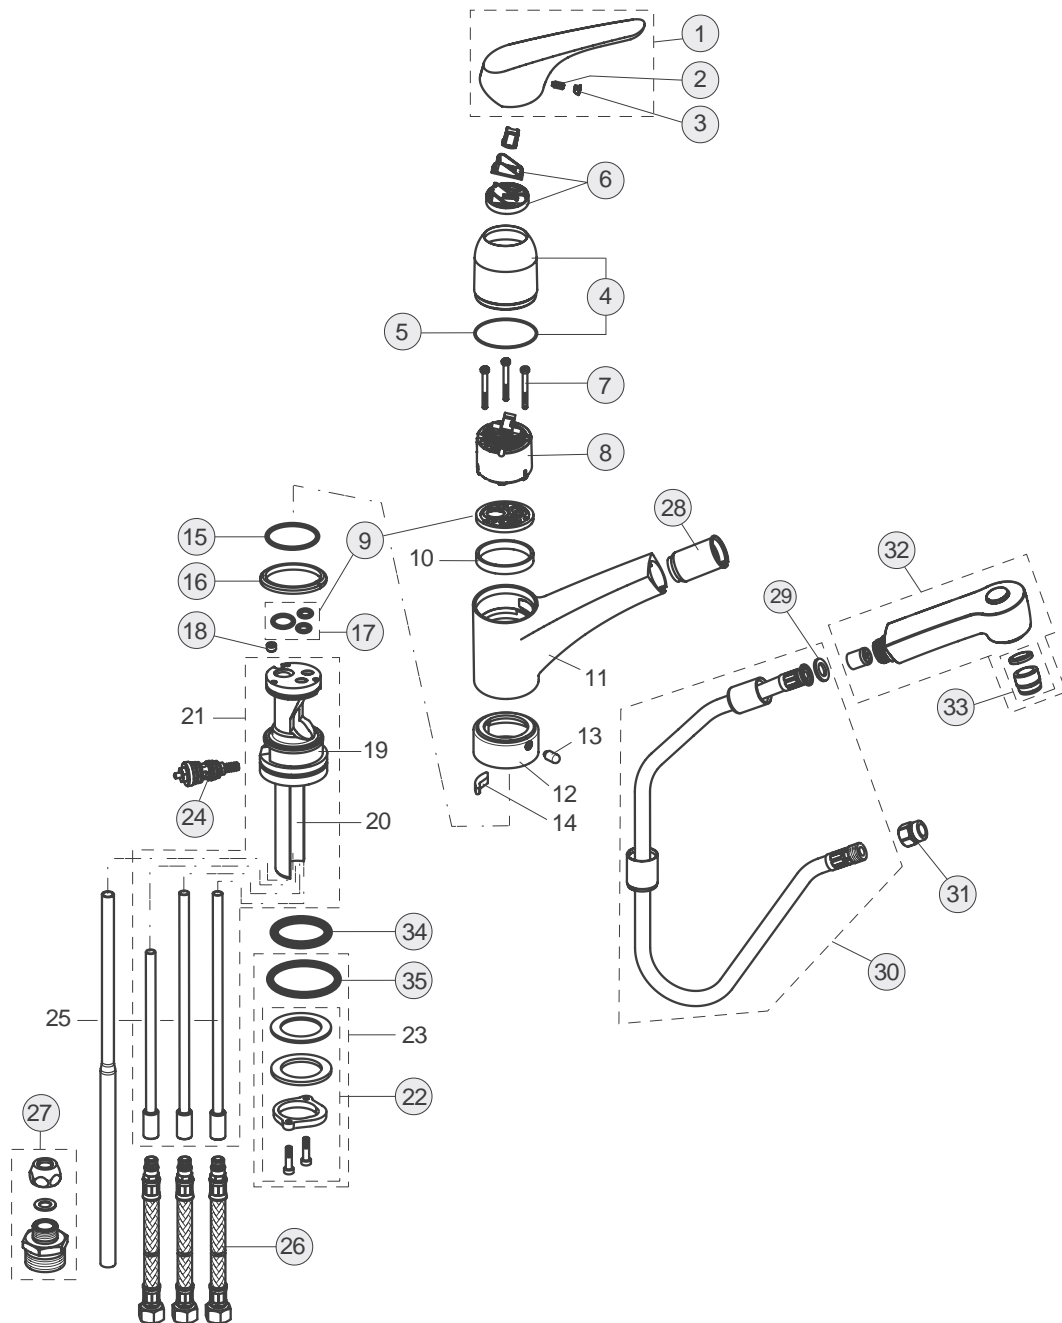

Durchfluss bei 3 bar

XX