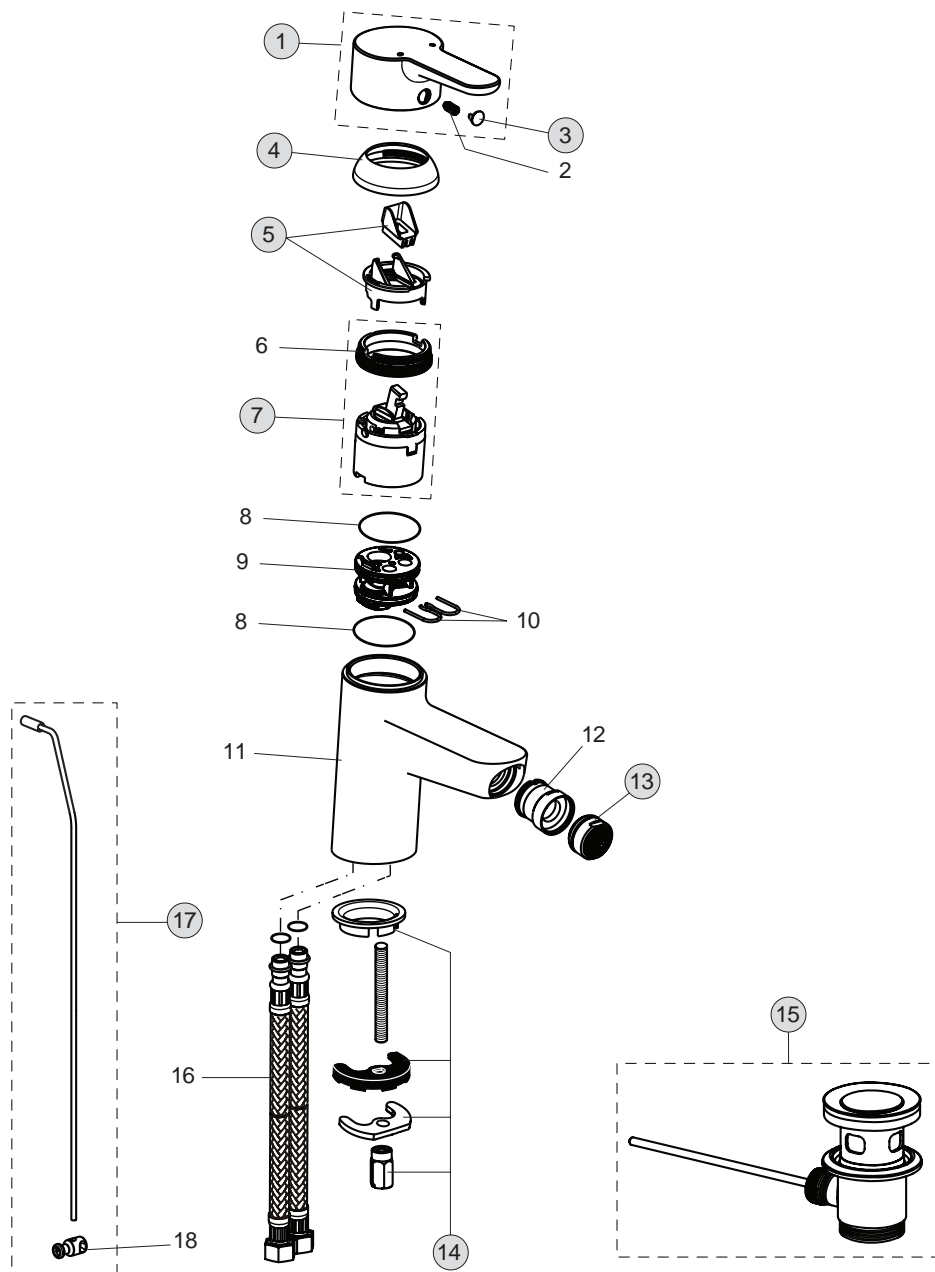

12 Liter

Pos.	Bezeichnung	Ersatzteil- Bestell-Nummer	Liefermenge
1	Griffhebel mit Logo Index R/B	B961010AA	1 St.
2	Schraube M5x10	A963309NU	1 St.
3	Griffstopfen chrom	B960473AA	1 St.
4	Abdeckkappe und Pos. 6	B960862AA	1 St.
5	Eco-Stop	B960477NU	1 St.
6	Schraube M43x1.5 M41x1.5		
7	Kartusche Ø40mm	A963785NU	1 St.
8	O-Ring Ø35x2		
9	Einsatzstück		
10	Clip		
11	Armaturenkörper		
12	Kugelgelenk M24x1 -A	A960063AA	1 St.
13	Neoperl-Cascade M24x1 -A	A960321AA	1 St.
14	Befestigungsset	B960608NU	1 Set
15	Ablaufgarnitur Kunststoff G1 1/4	B964550AA	1 St.
	Ab-und Überlaufgarnitur	A962991AA	1 St.
16	Flexibler Schlauch F3/8-10.5/L445		
17	Zugstange komplett	B961039AA	1 Set
18	Klemmstück	A963404NU	1 St.