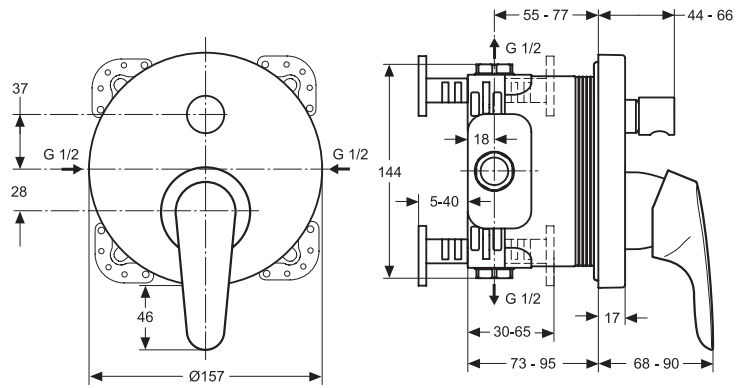

Baujahr: ab August 2009