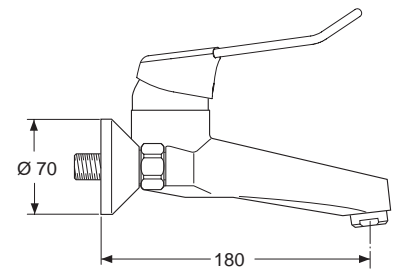

Baujahr: ab Januar 2012

A5818AA

A5819AA

Oberflächen

AA Chrom

Produkt	Artikel-Nr.	Durchfluss bei 3 bar
Wand-Waschtischspezialarmatur	A5818AA	21 Liter
Wand-Waschtischspezialarmatur mit Bügelgriff 170 mm	A5819AA	21 Liter