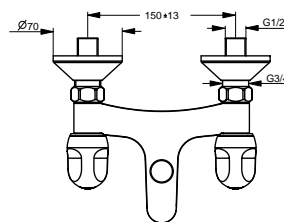

Oberflächen

AA Chrom

Produkt

Standventil mit hohem Auslauf

Artikel-Nr.

B1841AA

Durchfluss bei 3 bar

Pos.	Bezeichnung	Ersatzteil- Bestell-Nummer	Liefermenge
1	Griff (blau) komplett	B964622AA	1 Set
2	Schraube M4 x 9.5		
3	Einsatz (blau)		
4	Oberteil 1/2 Bund 9,3	A963317NU	1 St.
4a	Kartusche G1/2 180° linksöffnend	B960524NU	1 St.
5	Kartusche G1/2 180°	A963400NU	1 St.
6	Armaturenkörper Standventil G1/2		
7	Rohrauslauf	B964966AA	1 Set
8	Perlator M22 x 1 - B	B964945AA	1 St.
9	O-Ring Ø13 x 2,5	A962728NU	2 St.
10	Befestigungsset	A964535NU	1 Set
11	Fiberring Ø18x12x1	A961784NU	2 St.
12	Überwurfmutter 1/2		