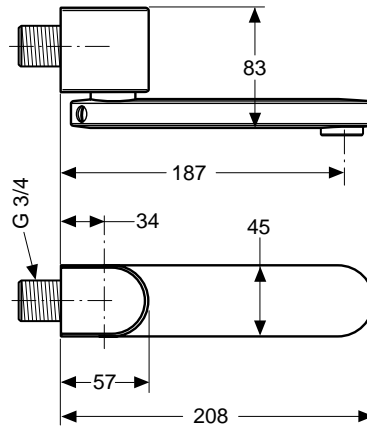

Baujahr: ab August 2005