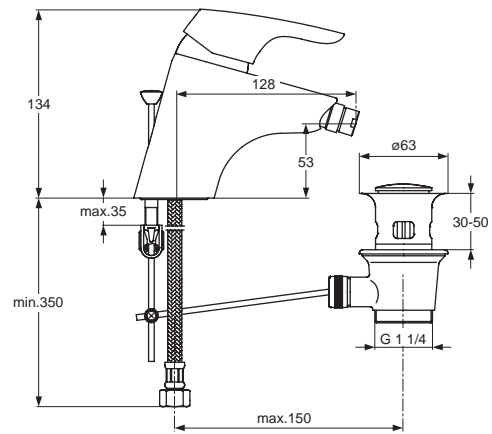

Baujahr: ab September 2003