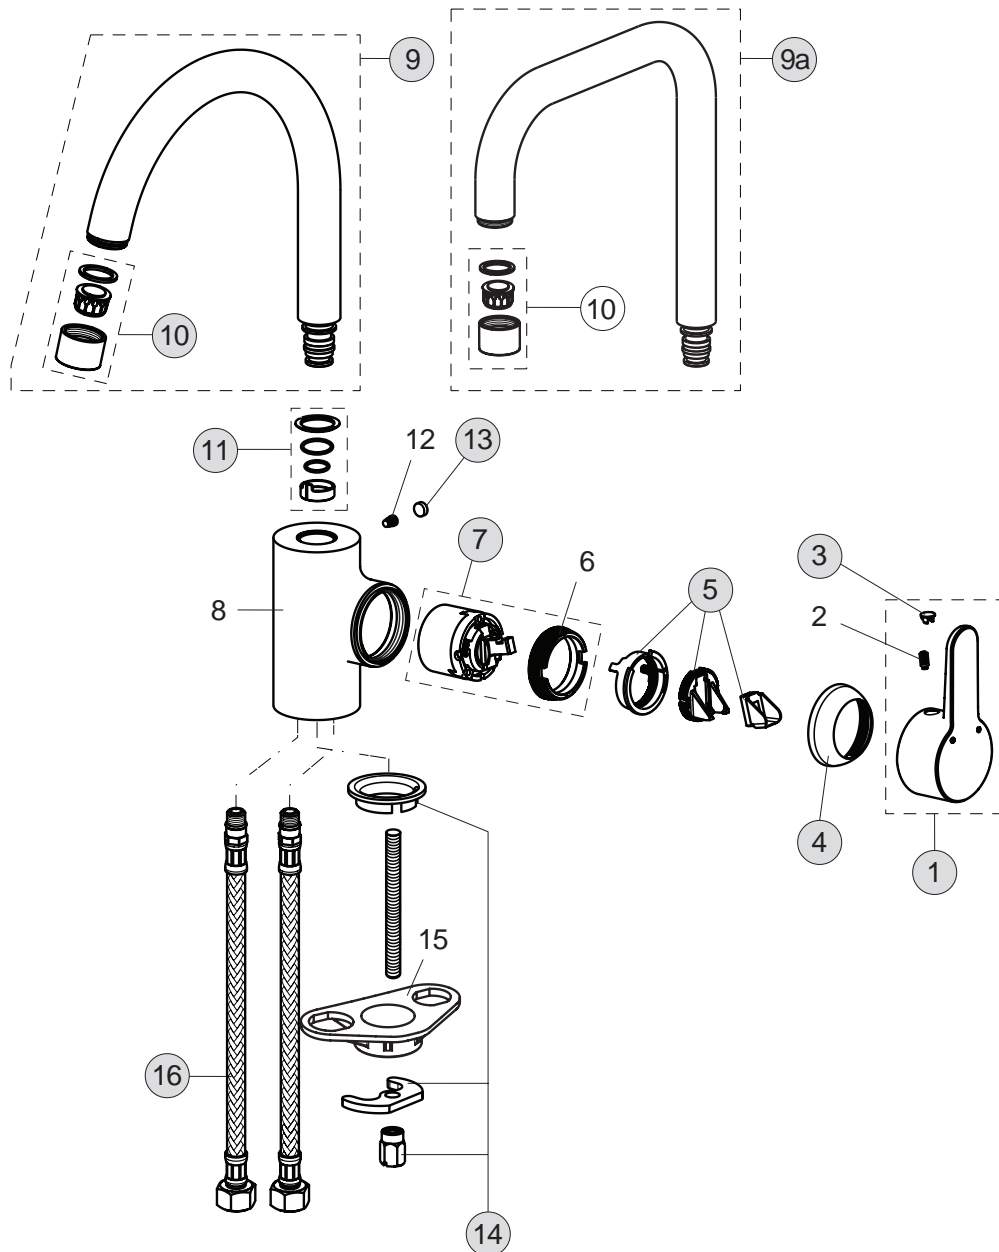

Produkt

Produkt	Artikel-Nr.	Durchfluss bei 3 bar
Küchenarmatur Arc	B0687AA B0687GN	
Küchenarmatur Cube	B0689AA B0689GN