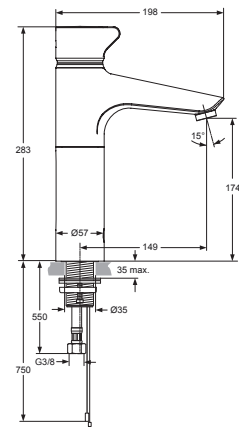

Baujahr: ab Februar 2008

A4157AA