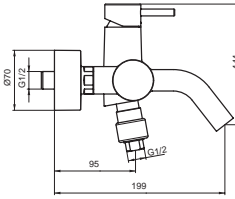

Baujahr: ab August 2009