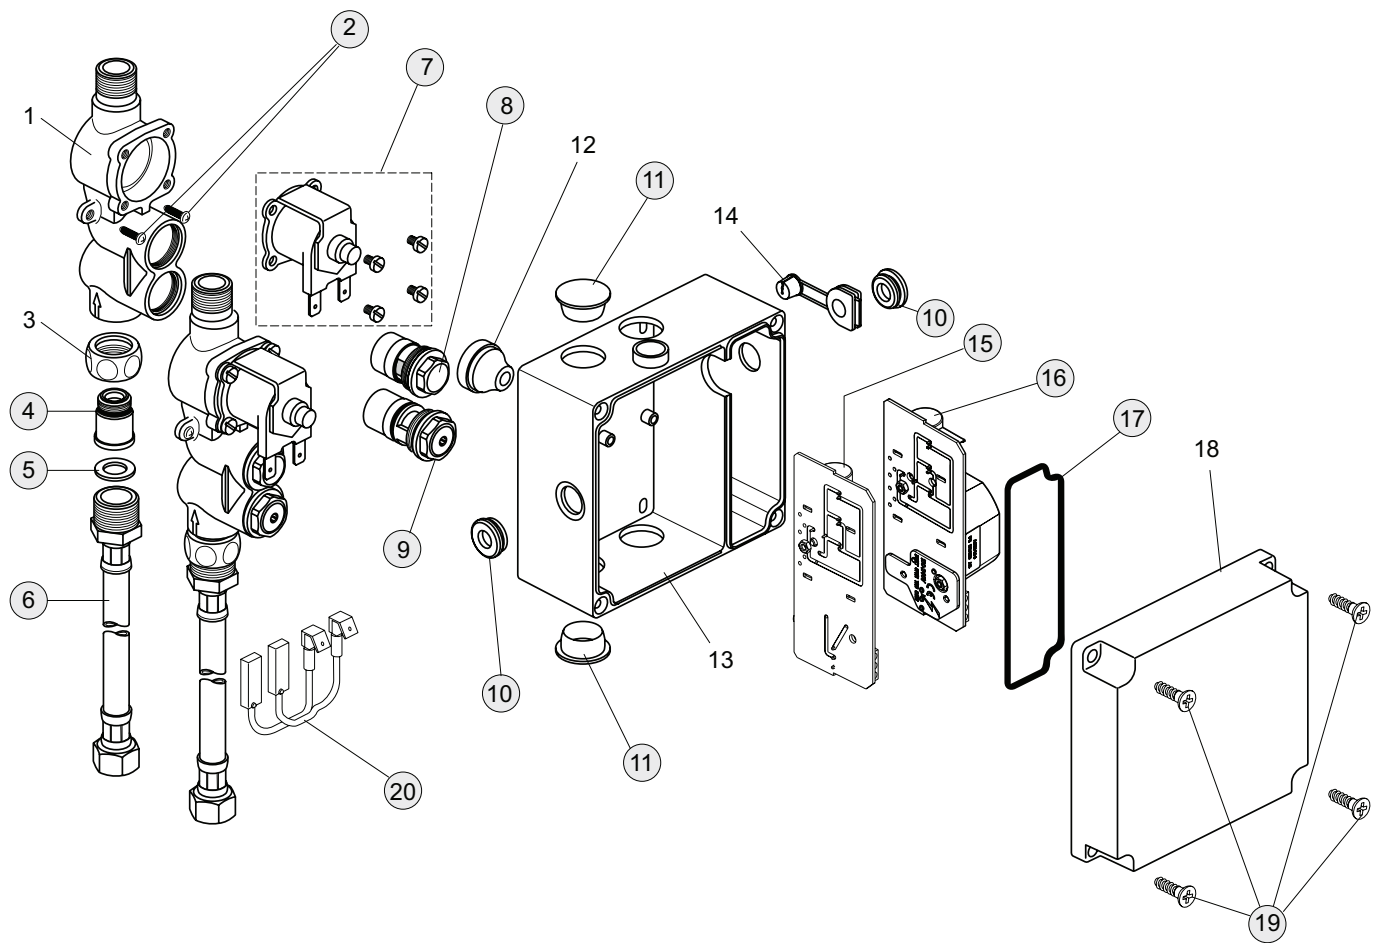

Elektronische Anschlussbox (Multibox für Reihenwaschtischanlagen in Verbindung mit A3811NU)

A3812NU

Pos.	Bezeichnung	Ersatzteil- Bestell-Nummer	Liefermenge
1	Gehäuse UP (Elektronische Armaturen)		
2	Ejot-PT Schraube KB35x12	A960152NU	4 St.
3	Überwurfmutter		
4	O-Ring Ø12,42x1,78	A961332NU	2 St.
5	Fiberring Ø18x12x1	A961784NU	2 St.
6	Flexschlauch G1/2xG3/8	A960223NU	1 St.
7	Magnetventil ohne Gehäuse	A960151NU	1 St.
8	Filter komplett	A960213NU	1 St.
9	Absperrventil	A960350NU	1 St.
10	Kabeldurchführung und Membran	A960155NU	2 St.
11	Stopfen	A960354NU	2 St.
12	Kabeldurchführung		
13	Kontrollbox		
14	Kabeldurchführung spezial		
15	Steuerung für Reihenanlagen (A3812NU)	A960160NU	1 St.
16	Steuerung für Netzbetrieb (A3811NU)	A960159NU	1 St.
17	Dichtgummi	A960360NU	1 St.
18	Deckel		
19	Ejot-PT Schraube KB50x16	A962748NU	4 St.
20	MV Verbindungskabel kurz	A960378NU	1 St.