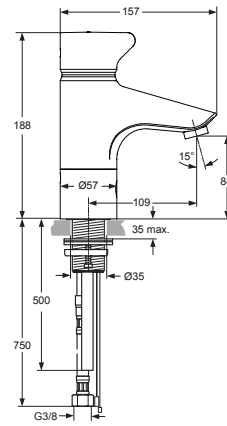

Baujahr: ab November 2008