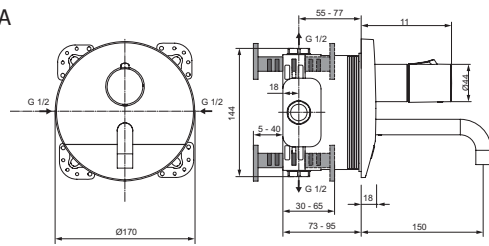

A6147AA

A6151AA