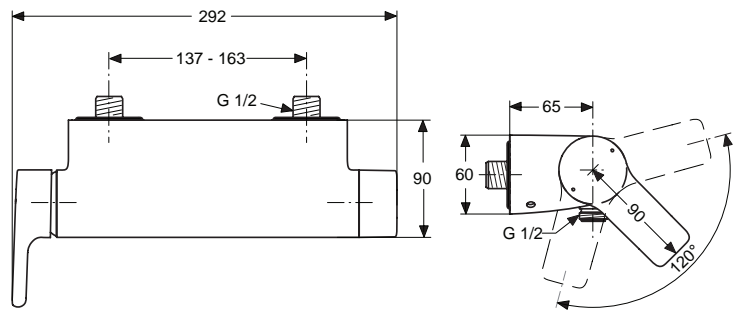

Baujahr: ab April 2009