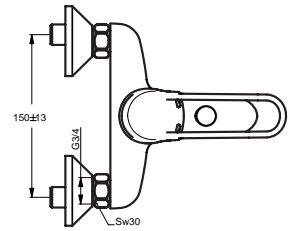

B9473AA

Baujahr: ab Februar 2008