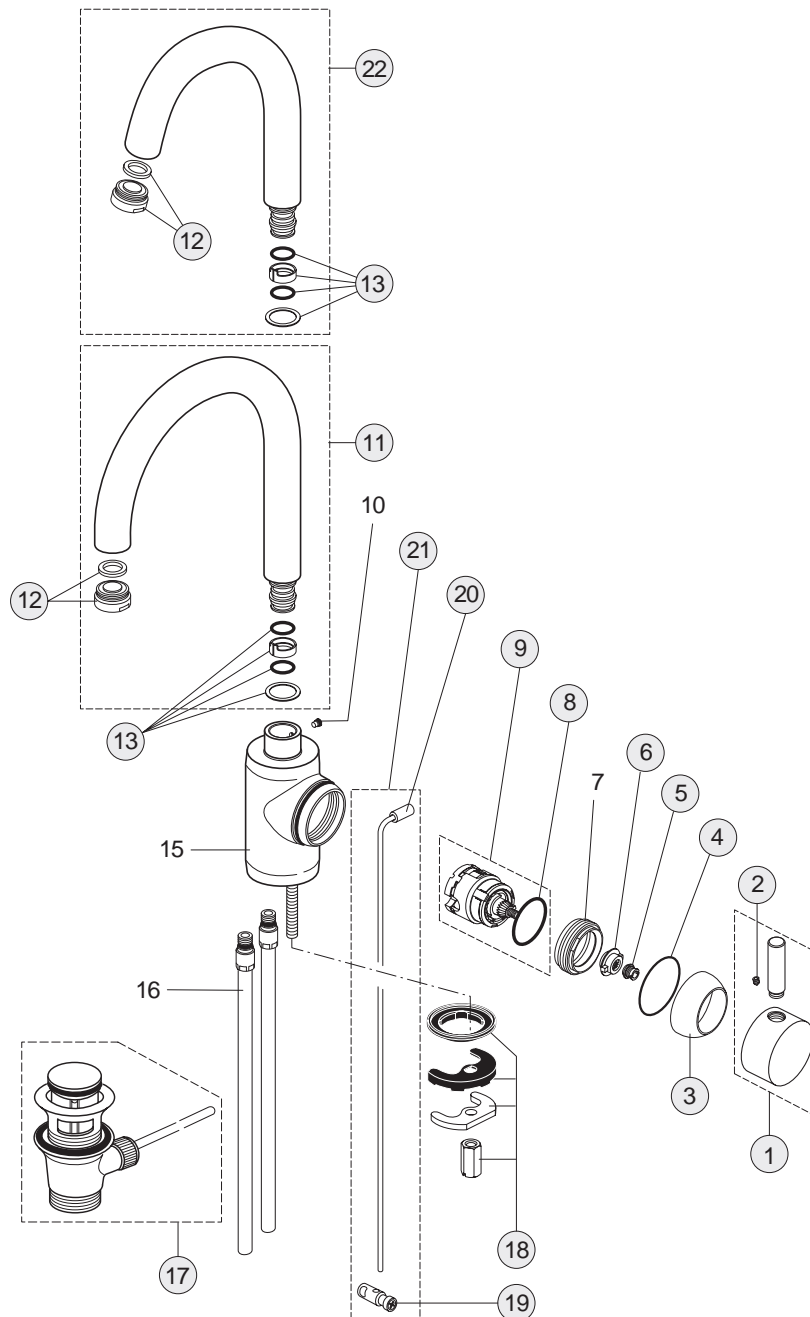

Artikel-Nr.

A3447AA

A3637AA

Durchfluss bei 3 bar

12 Liter

12 Liter

Pos.	Bezeichnung	Ersatzteil- Bestell-Nummer	Liefermenge
1	Griffhebel komplett	A960031AA	1 St.
2	Gewindestift M5x6	A963667NU	1 St.
3	Abdeckkappe	A960032AA	1 St.
4	O-Ring Ø43x1,3	A961638NU	1 St.
5	Griffmutter M6	A960033NU	1 St.
6	Griffadapter	A960034NU	1 St.
7	Gewinding M43x1,5		
8	O-Ring Ø35x3,2	A962715NU	1 St.
9	Kartusche komplett	A962716NU	1 St.
10	Befestigungsschraube		
11	Auslauf 180 mm komplett	A960059AA	1 St.
12	Strahlregler M24x1	A960386NU	1 St.
	Strahlreglerschlüssel	A960196NU	1 St.
13	Dichtungs-Set Auslauf	A963044NU	1 St.
15	Gehäuse		
16	Zuflussrohr		
17	Ab- und Überlauf komplett	A961230AA	1 St.
18	Befestigungs-Set	A960001NU	1 Set
19	Klemmstück	A963404NU	1 St.
20	Zugknopf	A962319AA	1 St.
21	Zugstange komplett	A962341AA	1 St.
22	Auslauf 126 mm komplett	A960182AA	1 St.