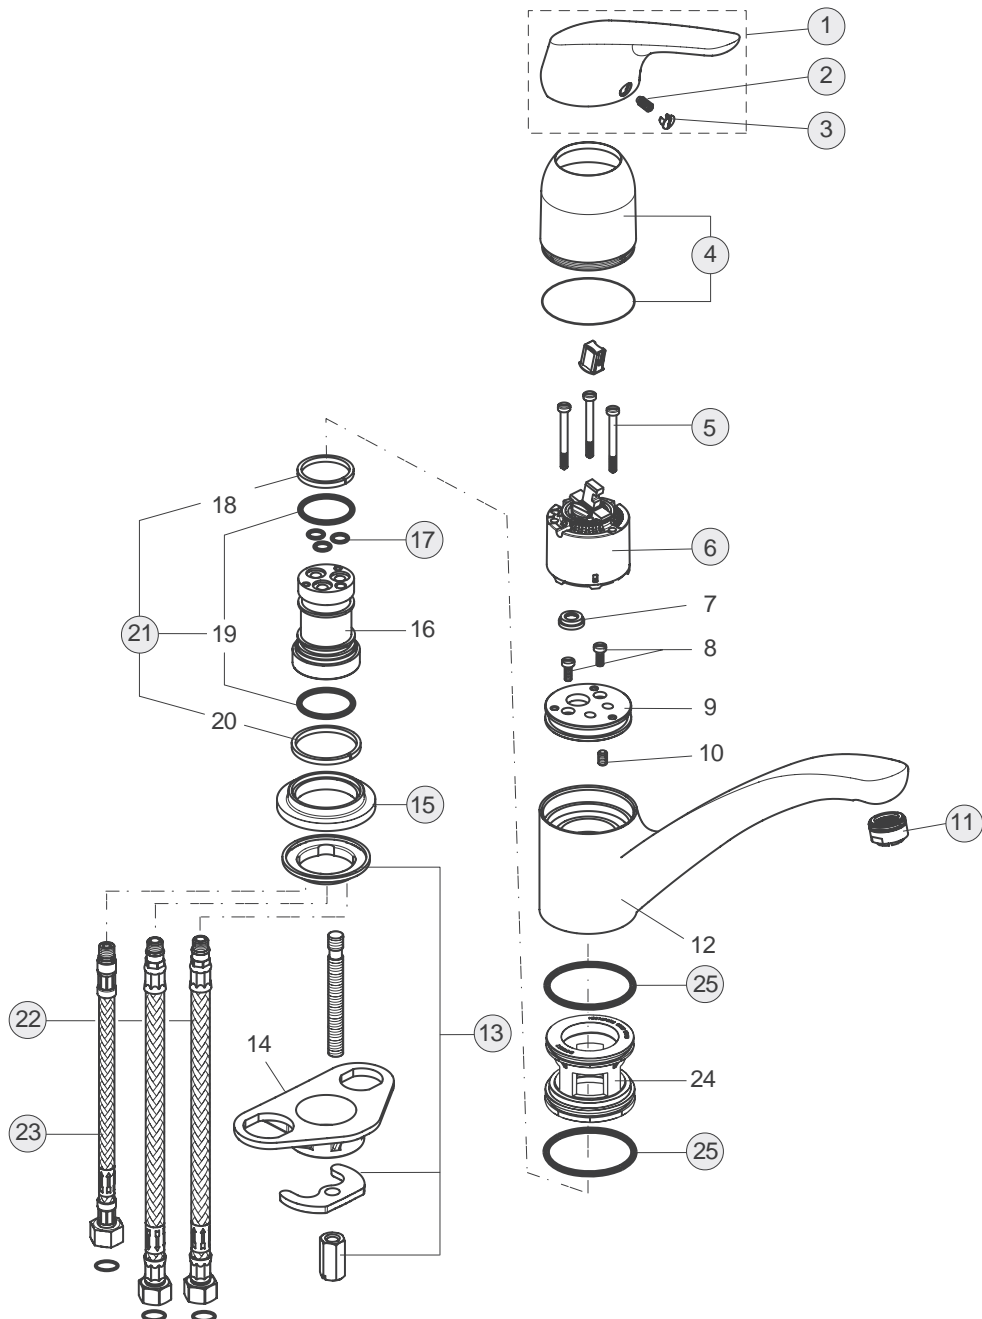

Durchfluss bei 3 bar

XX