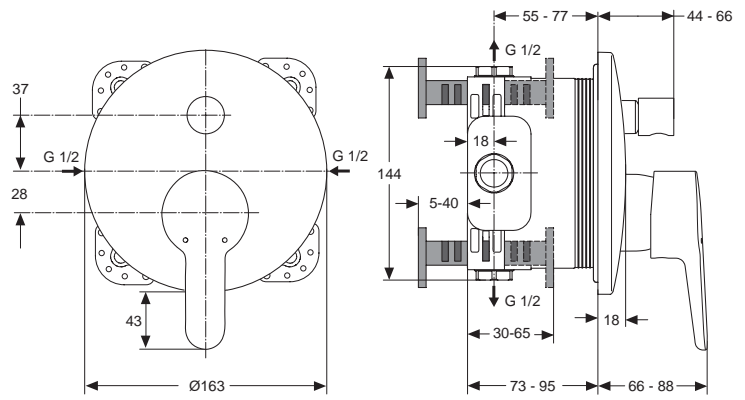

Baujahr: ab August 2012