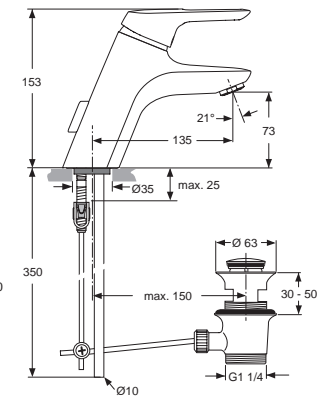

Baujahr: ab Januar 2011

A5653AA

Oberflächen

AA Chrom

Produkt

Produkt	Artikel-Nr.	Durchfluss bei 3 bar
Waschtischarmatur	A5646AA	11 Liter
Waschtischarmatur PICCOLO	A5651AA	11 Liter
Waschtischarmatur mit Kupferrohren	A5653AA	11 Liter