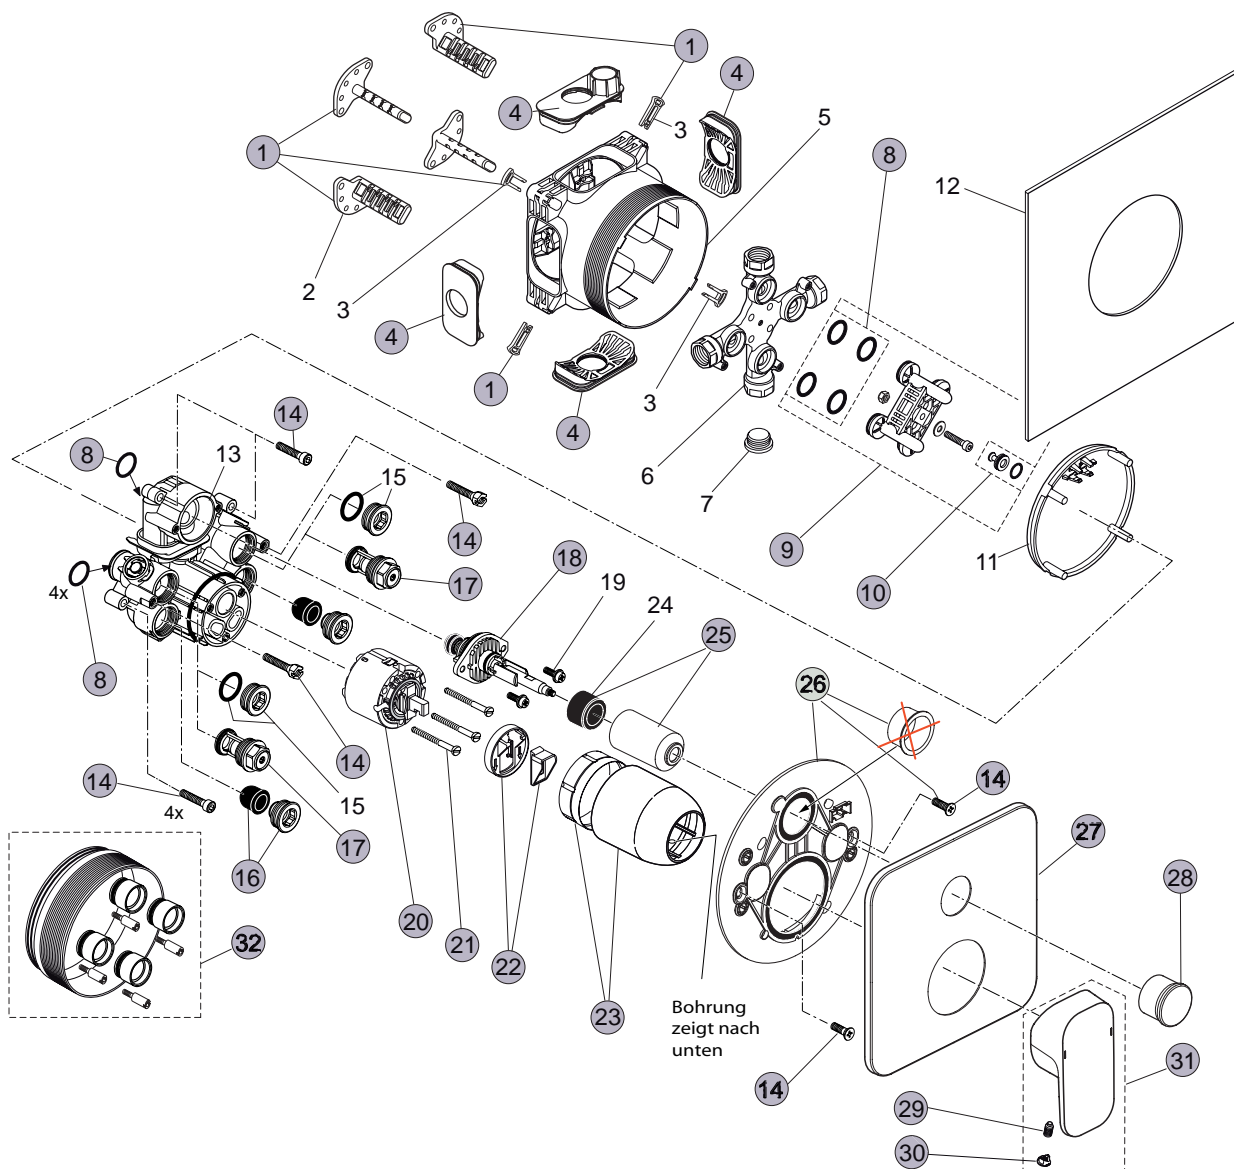

Durchfluss bei 3 bar