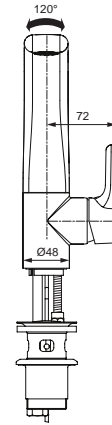

Baujahr: ab September 2013

A6043AA
A6044AA (ohne Ablaufgarnitur)