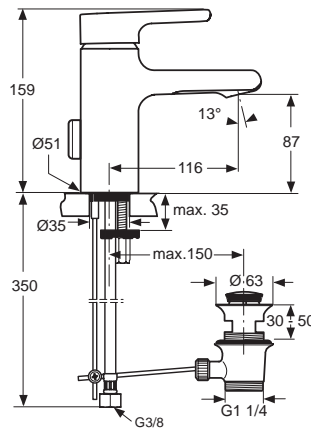

Baujahr: ab April 2009

A4594AA