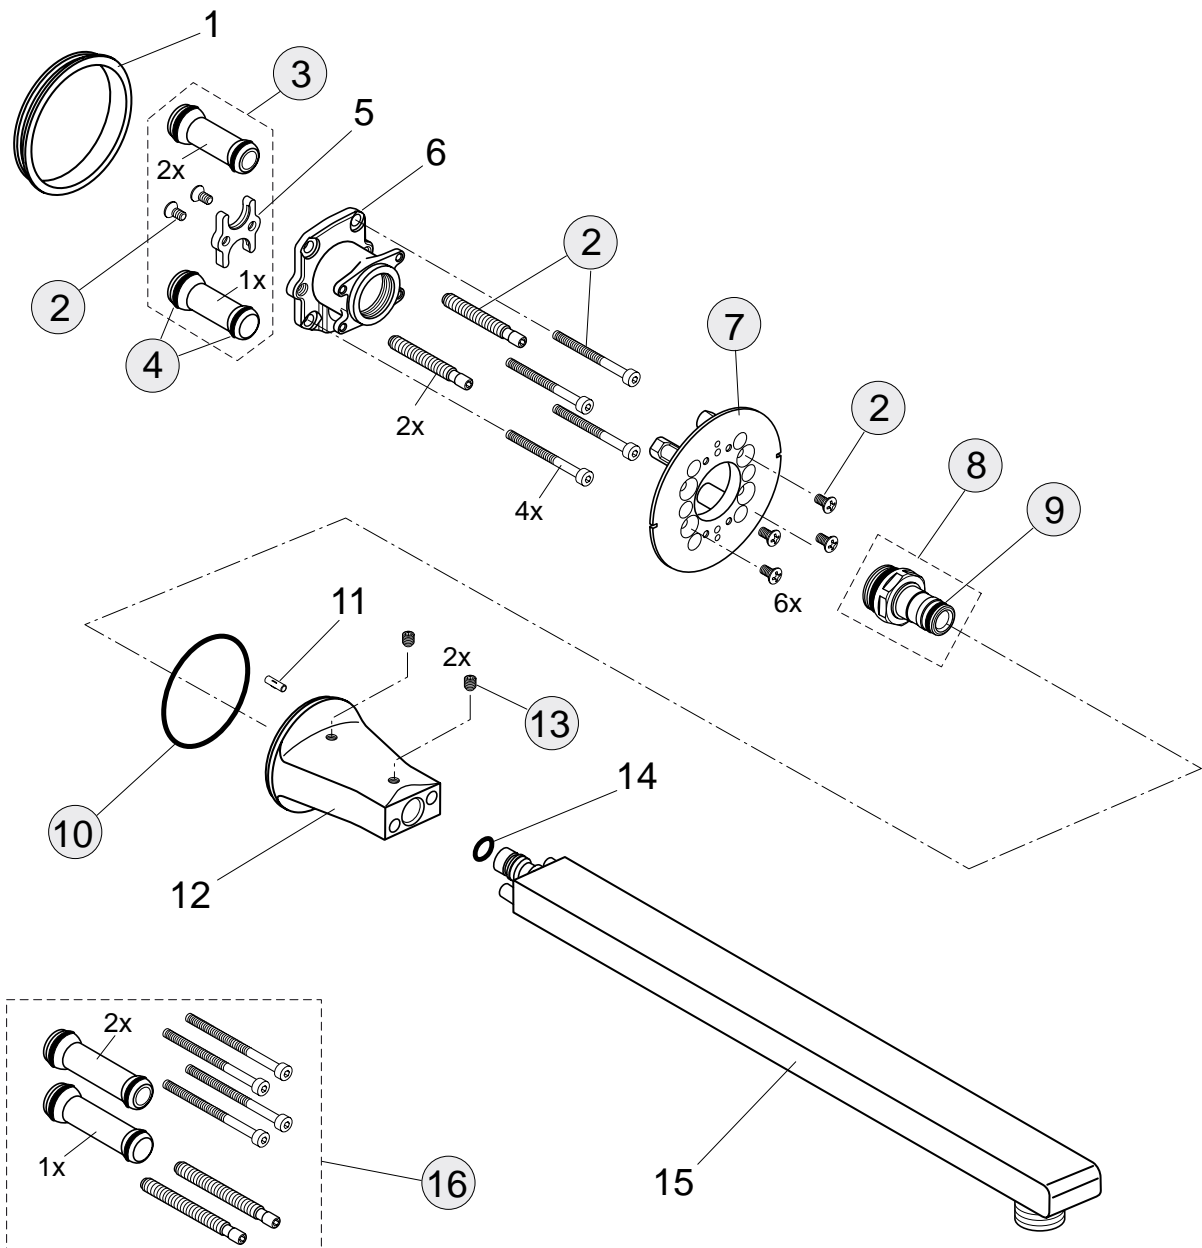

Oberflächen

AA Chrom

Produkt	Artikel-Nr.	Durchfluss bei 3 bar
Wandanschluss 370 mm	A1524AA