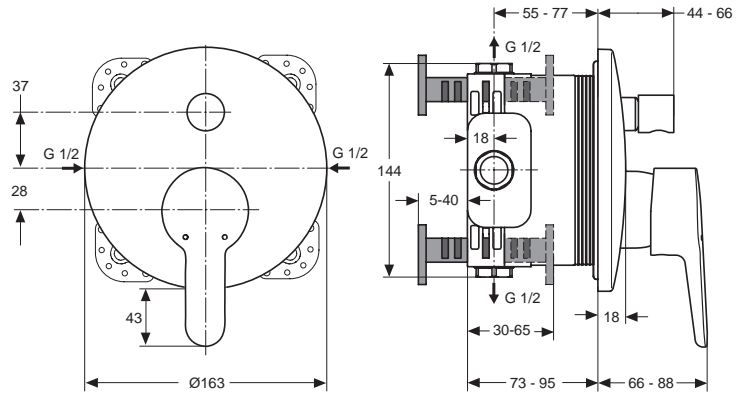

Baujahr: ab Mai 2012