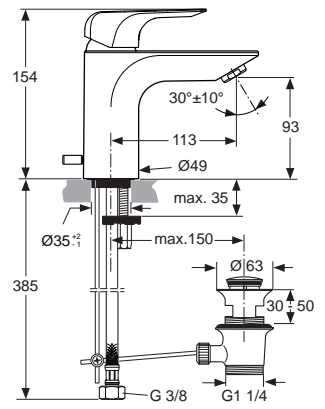

Baujahr: ab Dezember 2013

A6897AA

Oberflächen

AA Chrom

Produkt

Produkt	Artikel-Nr.	Durchfluss bei 3 bar
Waschtischarmatur	A6449AA	13,5 Liter
Waschtischarmatur (5 l/min.) ohne Ablaufgarnitur	A6450AA	5 Liter
Waschtischarmatur (5 l/min.)	A6897AA	5 Liter