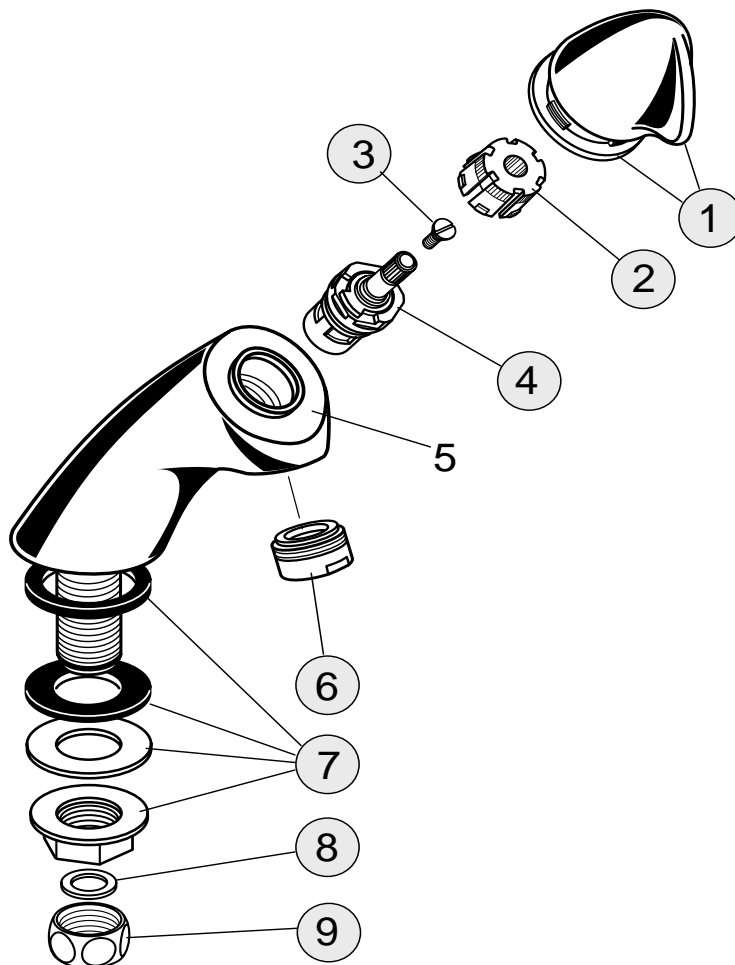

Pos.	Bezeichnung	Ersatzteil- Bestell-Nummer	Liefermenge
1	Griff mit Indexring blau und rot	A963897AA	1 St.
2	Griffaufnahme	A961659NU	1 St.
3	Griffschraube M4	A961780NU	1 St.
4	Oberteil - Kartusche komplett	A963003NU	1 St.
5	Standventilkörper		
6	Neoperl - Cascade komplett	A960321AA	1 St.
	Cascade Einsatz - A -	A960308NU	1 St.
7	Befestigungsset	A961689NU	1 St.
8	Fiberring	A961784NU	1 St.
9	Überwurfmutter	A90480214	1 St.