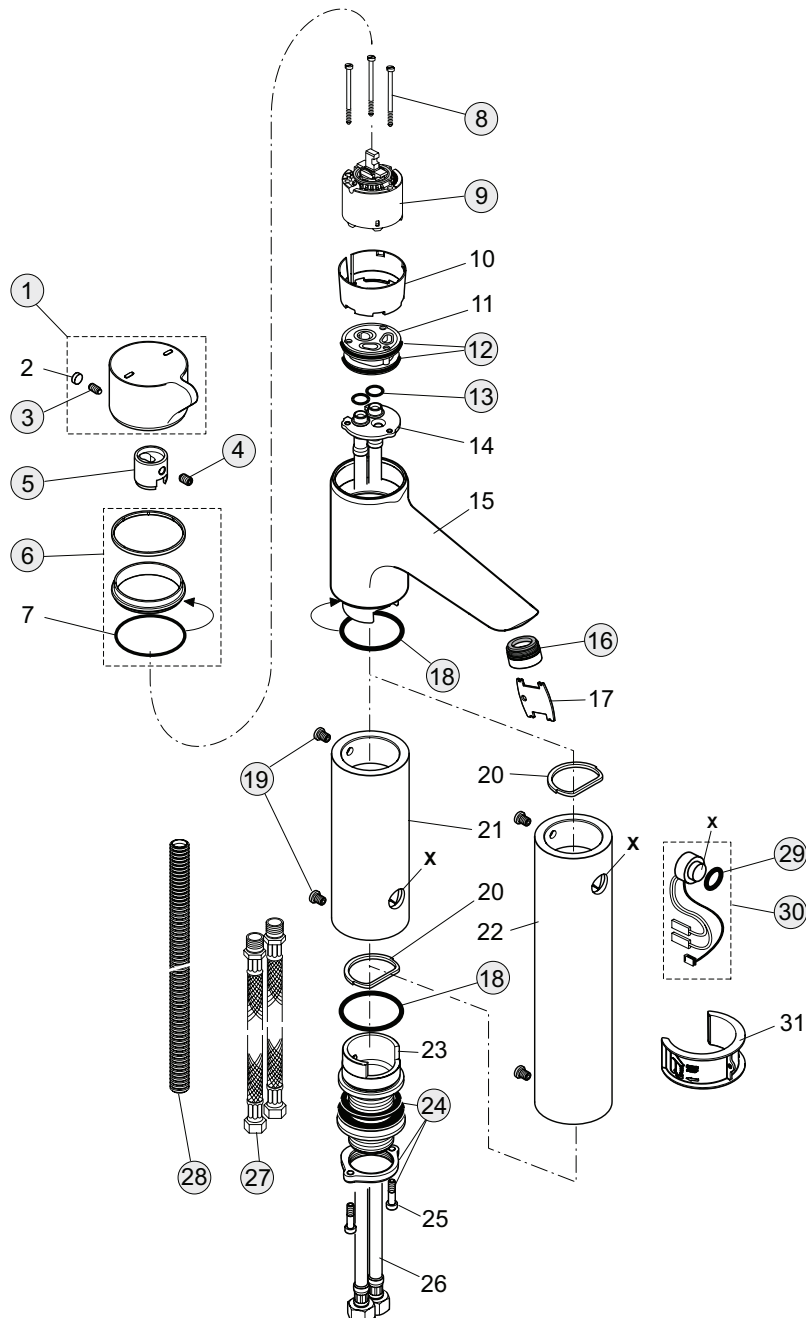

Artikel-Nr.

A4157AA

A4158AA

Durchfluss bei 3 bar

9 Liter

9 Liter

Pos.	Bezeichnung	Ersatzteil- Bestell-Nummer	Liefermenge
1	Griff	A962083AA	1 St.
2	Griffstopfen		
3	Gewindestift M5x10 DIN915	A963309NU	1 St.
4	Gewindestift M6x10 DIN914	A962857NU	1 St.
5	Griffadapter und Pos. 4	A962084NU	1 St.
6	Griffführung	A962085NU	1 Set
7	O-Ring Ø40x1		
8	Zylinderschraube M4x62	A963333NU	3 St.
9	Kartusche Ø47 mm	A960500NU	1 St.
10	Hülscenclip für Kartusche Ø47 mm		
11	Einsatz		
12	O-Ring Ø44x2	A961338NU	2 St.
13	O-Ring Ø10x2,5	A963788NU	2 St.
14	Scheibe für Schlauchanschluss		
15	Gehäuse		
16	Laminarstrahlregler M24x1 -A- mit Schlüssel	B960457AA	1 St.
17	Strahlreglerschlüssel		
18	O-Ring Ø36x2	A961335NU	1 St.
19	Befestigungsschraube M6	A960201AA	1 St.
20	Sensor Halter		
21	Verlängerungsset für A4157AA		
22	Verlängerungsset für A4158AA		
23	Gewindenschaft M33x1,5		
24	Befestigungsset	A960486NU	1 Set
25	Zylinderschraube M5x20 DIN7985		
26	Flexibler Schlauch Ø10,5 - G3/8		
27	Flexibler Schlauch G3/8xG3/8	A962632NU	1 St.
28	Wellschlauch	A960221NU	1 St.
29	O-Ring Ø15,6x1,78	A961182NU	2 St.
30	Sensor komplett mit Kabel und Pos. 29	A960219NU	1 St.
31	Sensor Abdeckung		