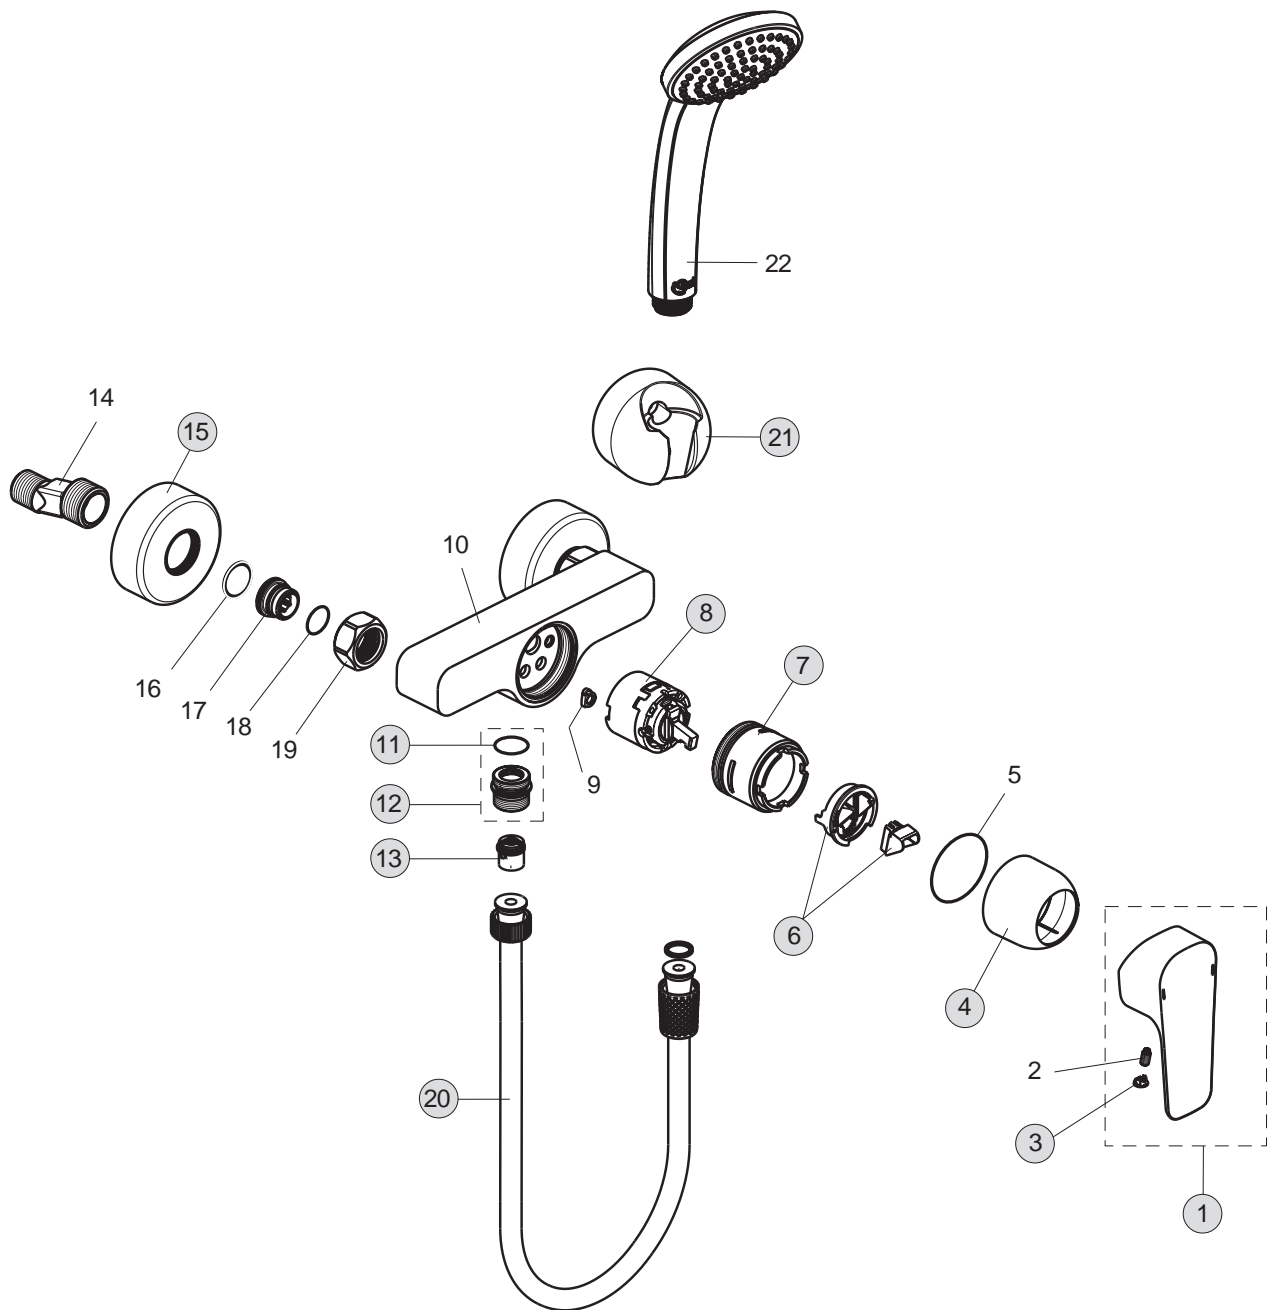

Pos.	Bezeichnung	Ersatzteil- Bestell-Nummer	Liefermenge
1	Griffhebel mit Logo ISI	B961117AA	1 St.
2	Gewindestift M5 x10 SW 2,5	A963309NU	1 St.
3	Griffstopfen chrom	B960473AA	1 St.
4	Abdeckkappe	B960779AA	1 St.
5	O-Ring Ø41x1,78		
6	Eco-Stop	B960477NU	1 St.
7	Gewinding M46x1,5	B960780NU	1 St.
8	Kartusche Ø40mm	A963785NU	1 St.
9	Einsatz		
10	Armaturenkörper		
11	O-Ring Ø18,2x1,7	A961640NU	2 St.
12	Nippel G1/2 M22x1	B964675AA	1 St.
13	Rückflussverhinderer	A962594NU	2 St.
14	S-Anschlüsse komplett		2 St.
15	Rosette	B960242AA	1 St.
16	Fiberring		
17	Sieb M19x1,5 lg.		
18	O-Ring Ø15,6x1,78		
19	Sitzstück M19x1.5L		
20	Brauseschlauch 1,5m	B960604AA	1 St.
21	Brausehalter fix	B9467AA	1 St.
22	1-Funktions-Handbrause		