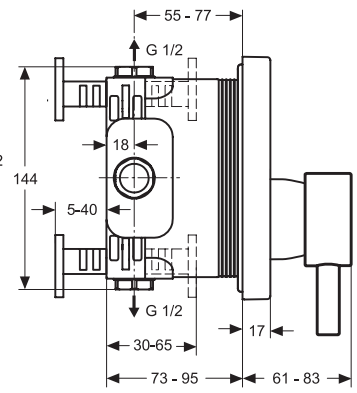

Baujahr: ab August 2009