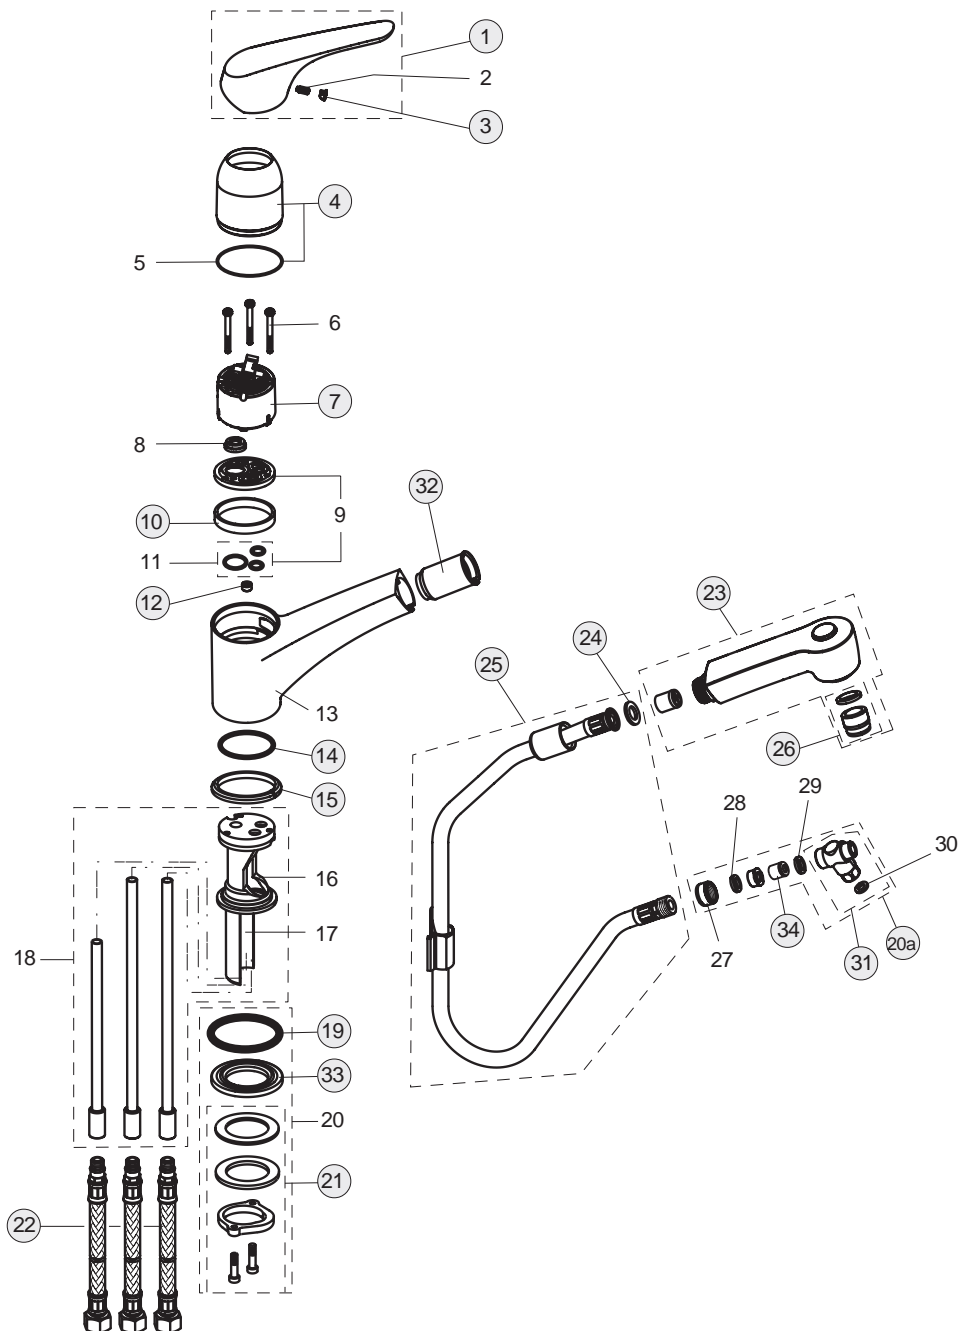

Produkt

Küchenarmatur mit herausziehbarer Handbrause ND

Artikel-Nr.

B5349AA

Durchfluss bei 3 bar

xx