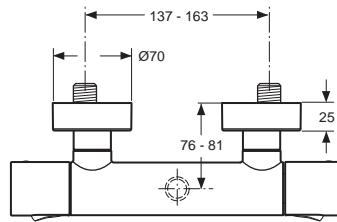

Baujahr: ab März 2003

A3435AA