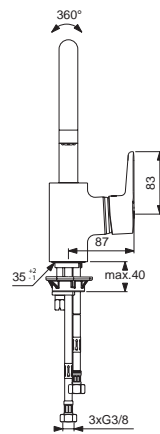

Baujahr: ab 2012

B0688..