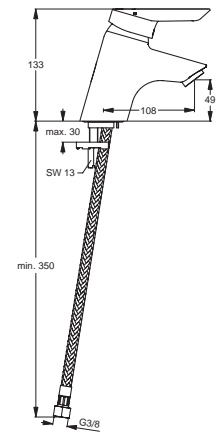

B9975AA

Oberflächen

AA Chrom

Produkt

Waschtischspezialarmatur vandalensicher ohne Ablaufgarnitur

Waschtischspezialarmatur vandalensicher

Waschtischspezialarmatur ECO vandalensicher

Artikel-Nr.

B8201AA

B8202AA

B9975AA

Durchfluss bei 3 bar

13 Liter

13 Liter

10 Liter