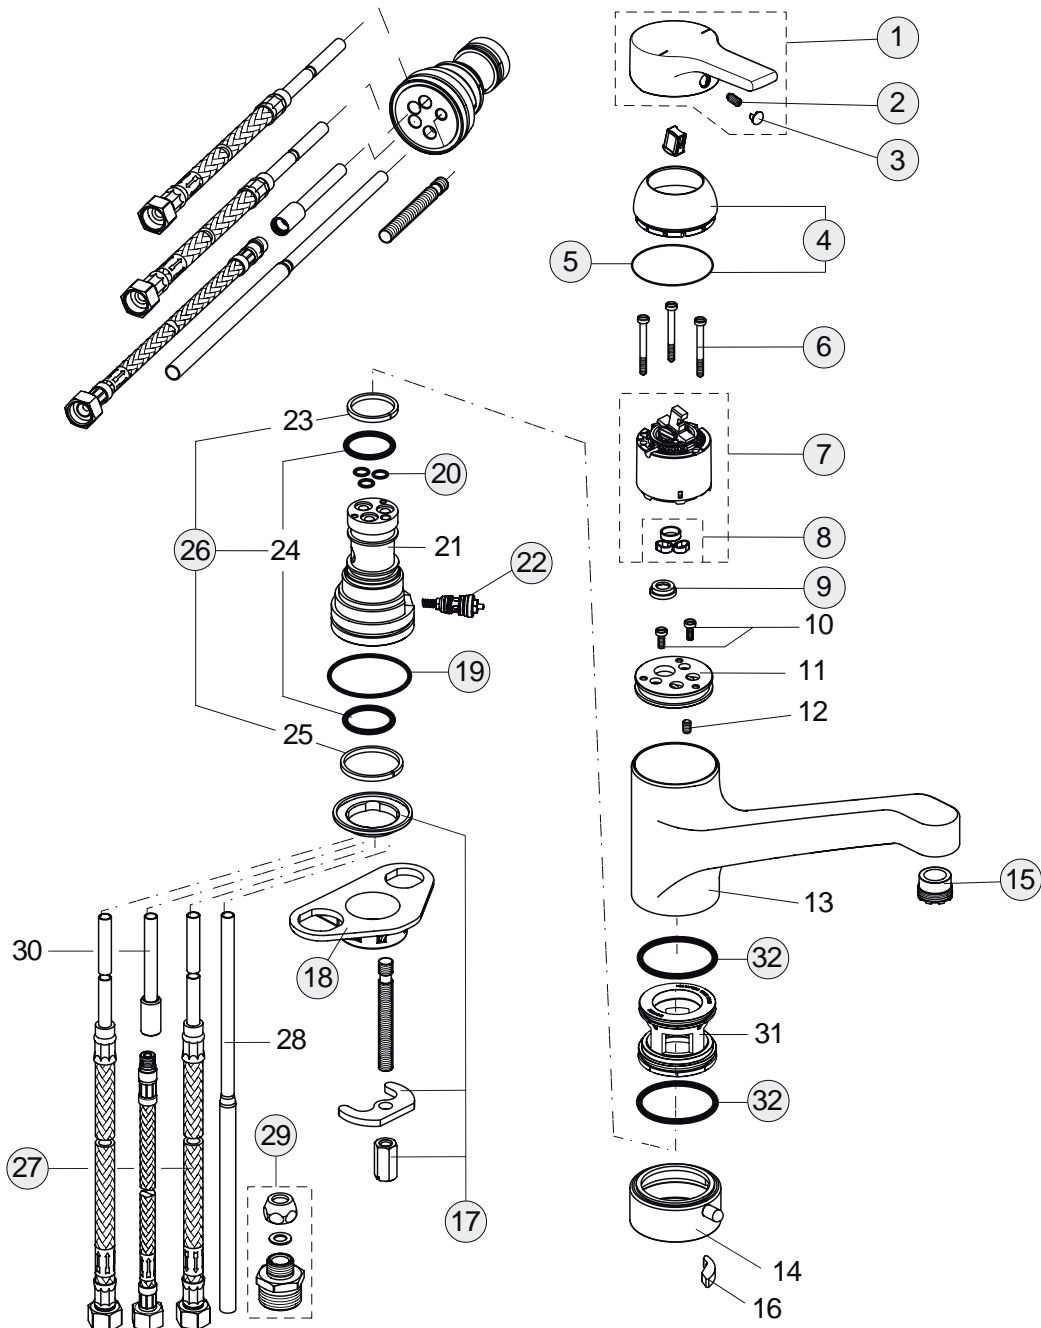

Pos.	Bezeichnung	Ersatzteil- Bestell-Nummer	Liefermenge
1	Griffhebel mit Logo	B960472AA	1 St.
2	Gewindestift M5x10 SW2,5	A963309NU	1 St.
3	Griffstopfen	B960473AA	1 St.
4	Abdeckkappe mit O-Ring	B960276AA	1 Set
5	O-Ring Ø40x1	B960277NU	1 St.
6	Schraube M4x39	A963176NU	3 St.
7	Kartusche Ø47 mm	A960500NU	1 St.
8	Dichtungsset Kartusche	A961155NU	1 Set
9	Durchflussbegrenzer	A962634NU	1 St.
10	Zylinderschraube M4x10		
11	Adapter		
12	Schraube M5x8		
13	Armaturenkörper		
14	Stelling GAV		
15	Neoperl Cascade M21.5x1 und Schlüssel	A960191NU	1 St.
16	Gleitsegment		
17	Befestigungsset	B960232NU	1 Set
18	Unterlegplatte	A962328NU	1 St.
19	O-Ring Ø45x2	A962412NU	4 St.
20	O-Ring Ø7x2	B960230NU	3 St.
21	Einsatzstück Küche		
22	GAV Ventil	A962411NU	1 St.
23	Gleitring 27.3-31.7-3		
24	O-Ring Ø26.64x2.62		
25	Gleitring 34.6-38.9-3		
26	Dichtset Auslauf	B960231NU	1 Set
27	Flexibler Schlauch M10x1 - G3/8	A963600NU	1 St.
28	Anschlussrohr 10 mm		
29	Anschlusset 10 mm G3/4	B960249NU	1 St.
30	Anschlussrohr L150 mm		
31	Kunststoffeinsatz		
32	O-Ring Ø44x2	A961338NU	2 St.