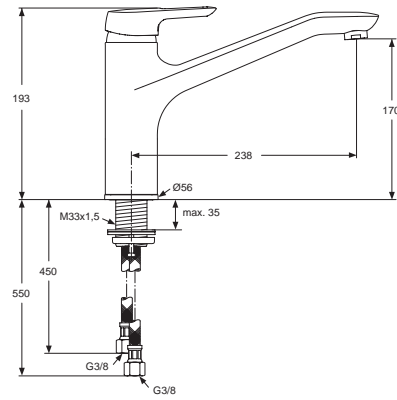

Baujahr: ab Mai 2011