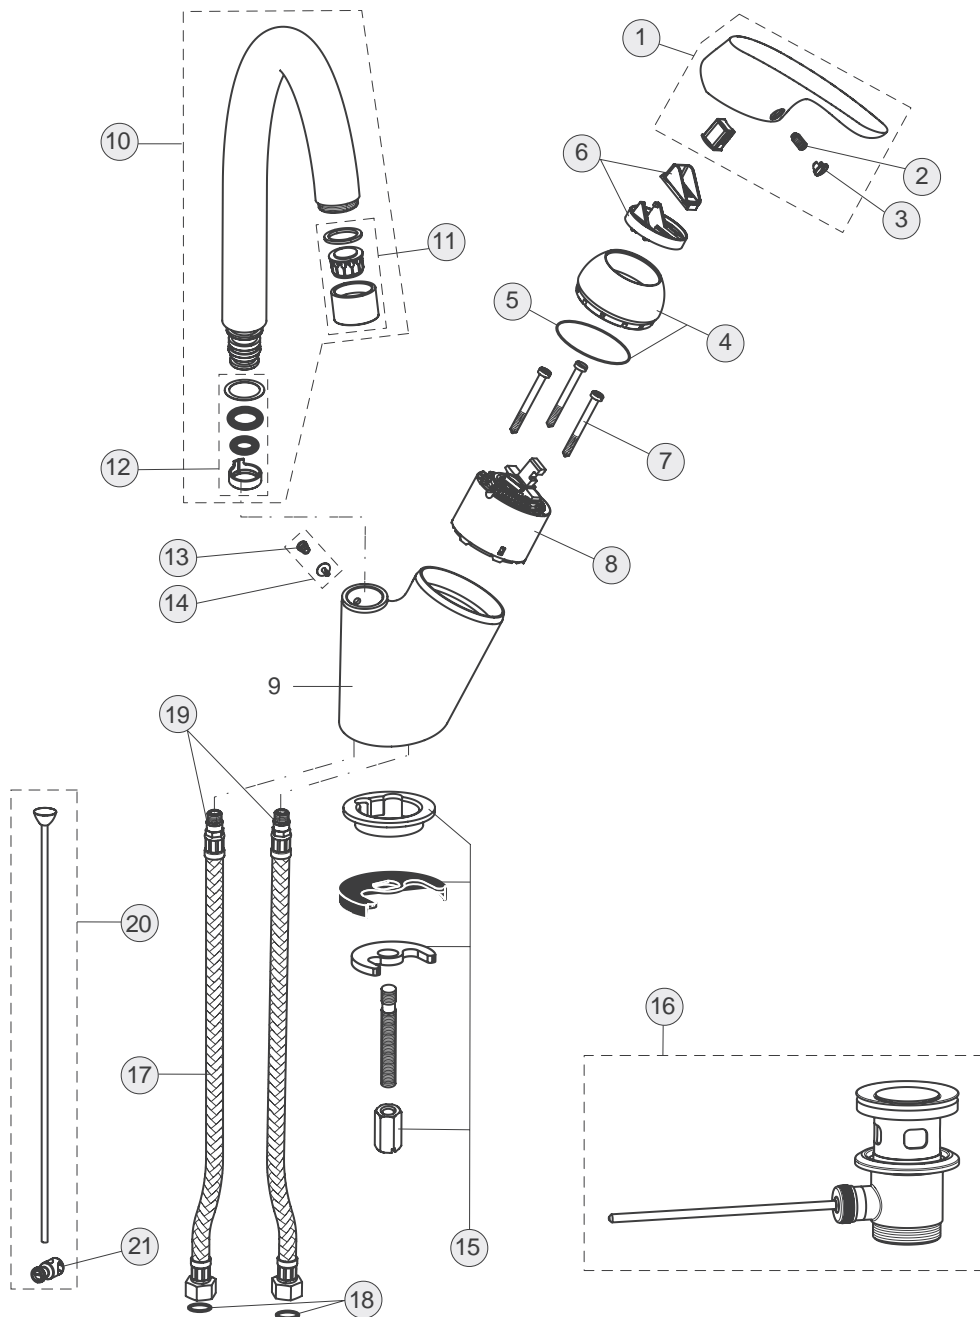

Durchfluss bei 3 bar

XX