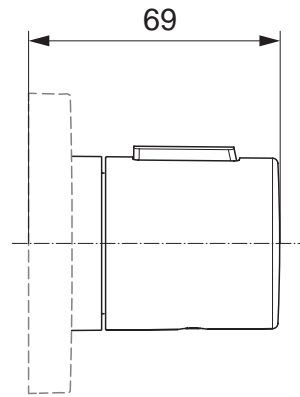

Baujahr: ab Mai 2013