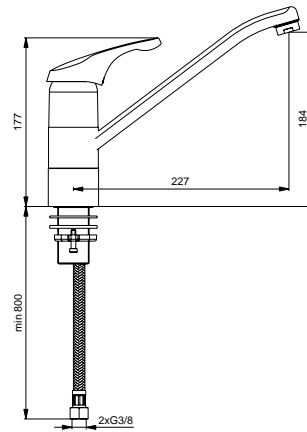

Baujahr: ab xx