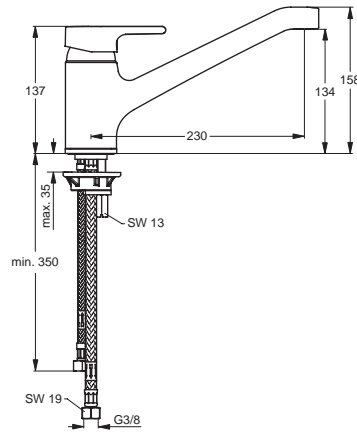

Baujahr: ab April 2007