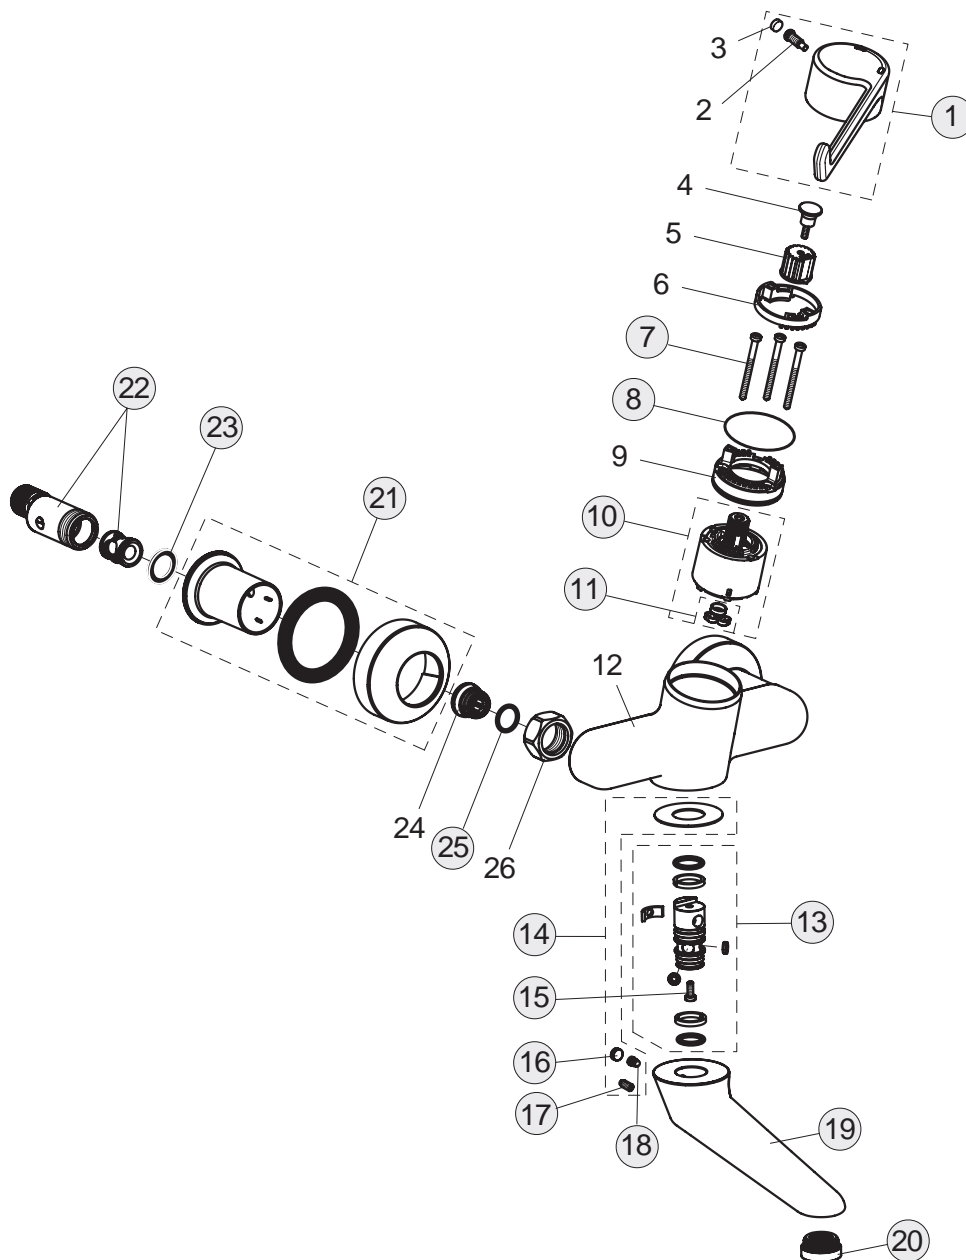

12 Liter

Pos.	Bezeichnung	Ersatzteil- Bestell-Nummer	Liefermenge
1	Griffhebel	B960687AA	1 St.
2	Schraube M6x19		
3	Gummikappe Ø8,1x3		
4	Schraube M4		
5	Adapter für Griffhebel		
6	Heisswasserbegrenzer		
7	Schraube M4x44	B960577NU	3 St.
8	O-Ring Ø40x1	B960277NU	1 St.
9	Einsatzstück		
10	Drehsicherheitskartusche Ø47mm	B960571NU	1 St.
11	O-Ring-Set	A961155NU	1 Set
12	Armaturenkörper		
13	Dichtungs-Set	B960574NU	1 Set
14	Befestigungsset Auslauf	B960573NU	1 Set
15	Zylinderschraube M4x10	A960474NU	2 St.
16	Gummikappe Ø8,1x3	B960583NU	1 St.
17	Schraube M5x10	A963309NU	1 St.
18	Schraube M5x5,5	A961183NU	1 St.
19	Auslauf 150 mm	B960679AA	1 St.
20	Luftsprudler M24x1 -A- und Schlüssel diebstahlsicher	B960568AA	1 St.
21	Rosette für absperrbare S-Anschlüsse	B960575AA	1 Set
22	Absperrbarer S-Anschluss (1 Stück)	B960607AT	1 St.
23	Fiberring	A961139NU	2 St.
24	Sitzstück M19,14,5		
25	O-Ring Ø15,6x1,78	A961182NU	2 St.
26	Überwurfmutter		