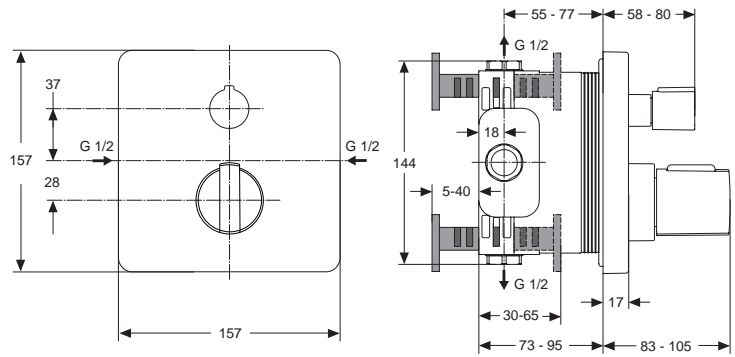

Baujahr: ab Mai 2010