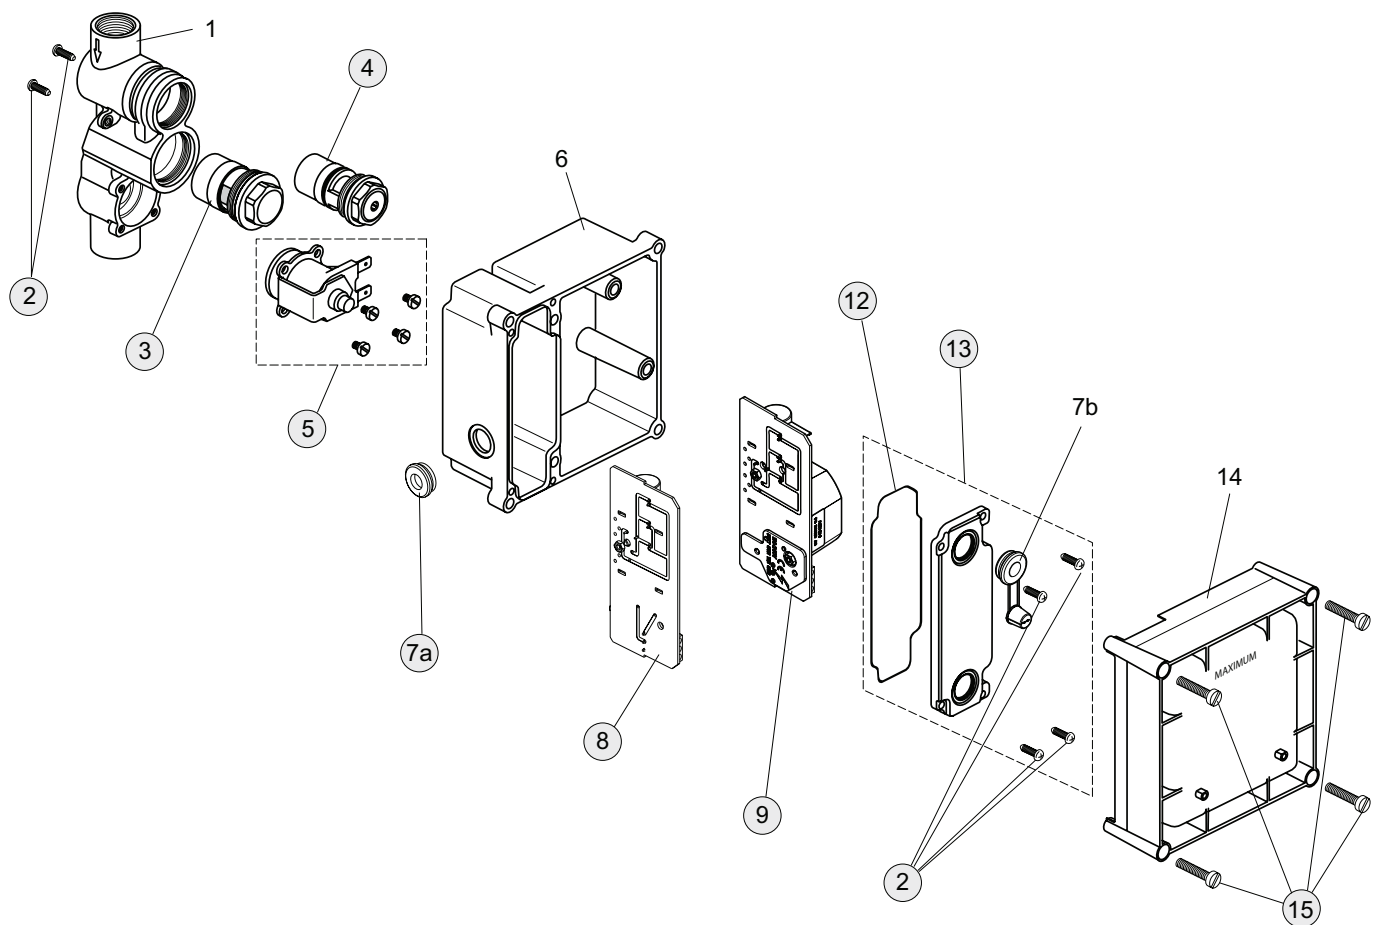

Durchfluss bei 3 bar