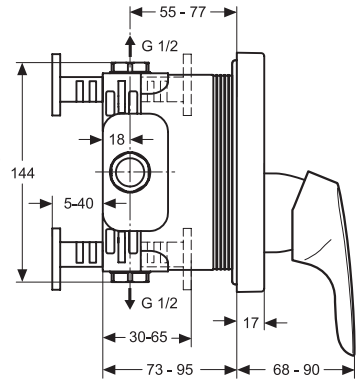

Baujahr: ab August 2009