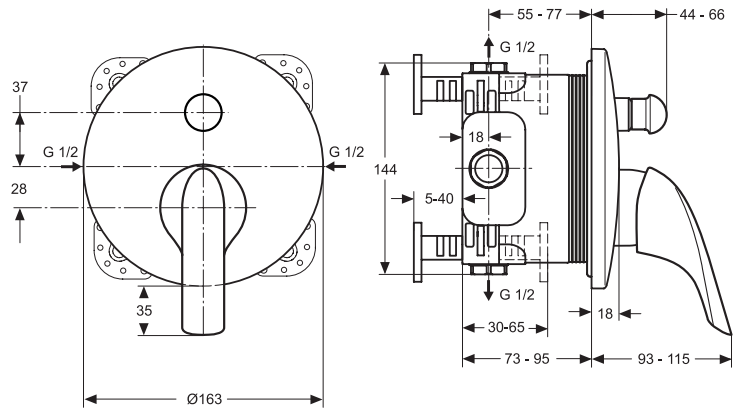

Baujahr: ab August 2009