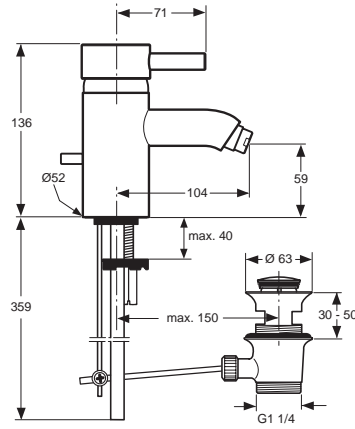

Baujahr: ab März 2003