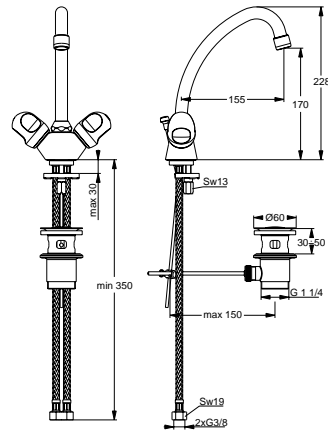

Baujahr: ab November 2011