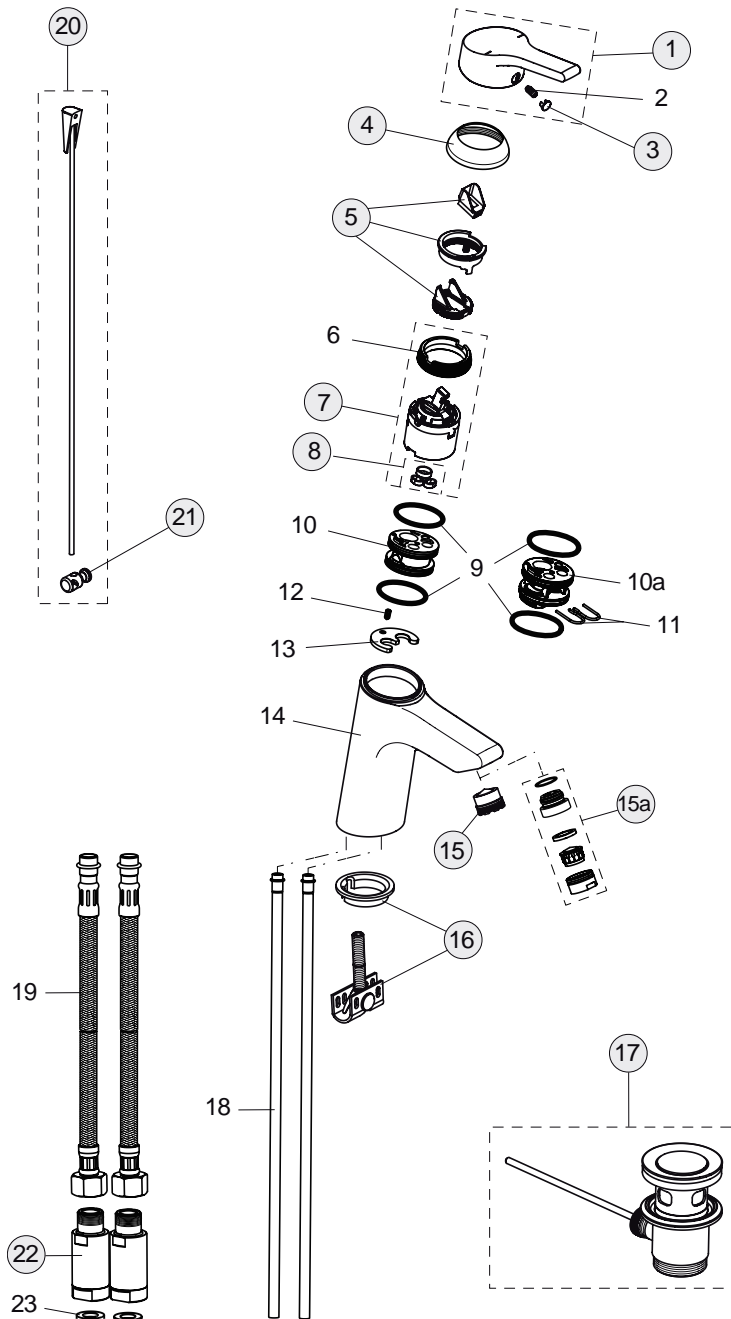

Baujahr: ab März 2007

B8057AA

B8059AA

Oberflächen

AA Chrom

Produkt

Produkt	Artikel-Nr.	Durchfluss bei 3 bar
Waschtischarmatur	B8057AA	11 Liter
Waschtischarmatur mit flex. Schläuchen	B8059AA	11 Liter

Pos.	Bezeichnung	Ersatzteil- Bestell-Nummer	Liefermenge
1	Griffhebel mit Logo	B960673AA	1 St.
2	Gewindestift M5x10 SW2,5		
3	Griffstopfen chrom	B960473AA	1 St.
4	Abdeckkappe und Pos. 6	A960862AA	1 St.
5	Eco-Stop	A960477AA	1 St.
6	Gewinding M43x1.5 M41x1.5		
7	Kartusche 40 m ohne Pos. 6	A963785NU	1 St.
8	Dichtungsset Kartusche	A961155NU	1 Set
9	O-Ring Ø35x2		
10	Einsatzstück Ø40 mm		
10a	Einsatzstück		
11	Clip		
12	Schraube M4x8		
13	Adapter		
14	Armaturenkörper		
15	Strahlregler M21.5x1 und Schlüssel	A962043NU	1 St.
15a	Adapter M21,5x1/ M24x1 und Cascade Strahlregler M24x1	B960819AA	1 St.
16	Befestigungsset	A960949NU	1 St.
17	Ab- und Überlaufgarnitur	A961230AA	1 St.
18	Anschlussrohr 10.5x10x440 Clip Technik		
19	Anschlussschlauch G3/8 Clip Technik		
20	Zugstange	B960479AA	2 St.
21	Klemmstück	A963404NU	1 St.
22	Geräuschdämpfer (Paar)	A963777AT	2 St.
23	Fiberring Ø14.5x8x2		