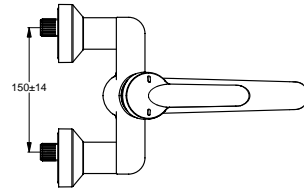

Baujahr: ab Januar 2011