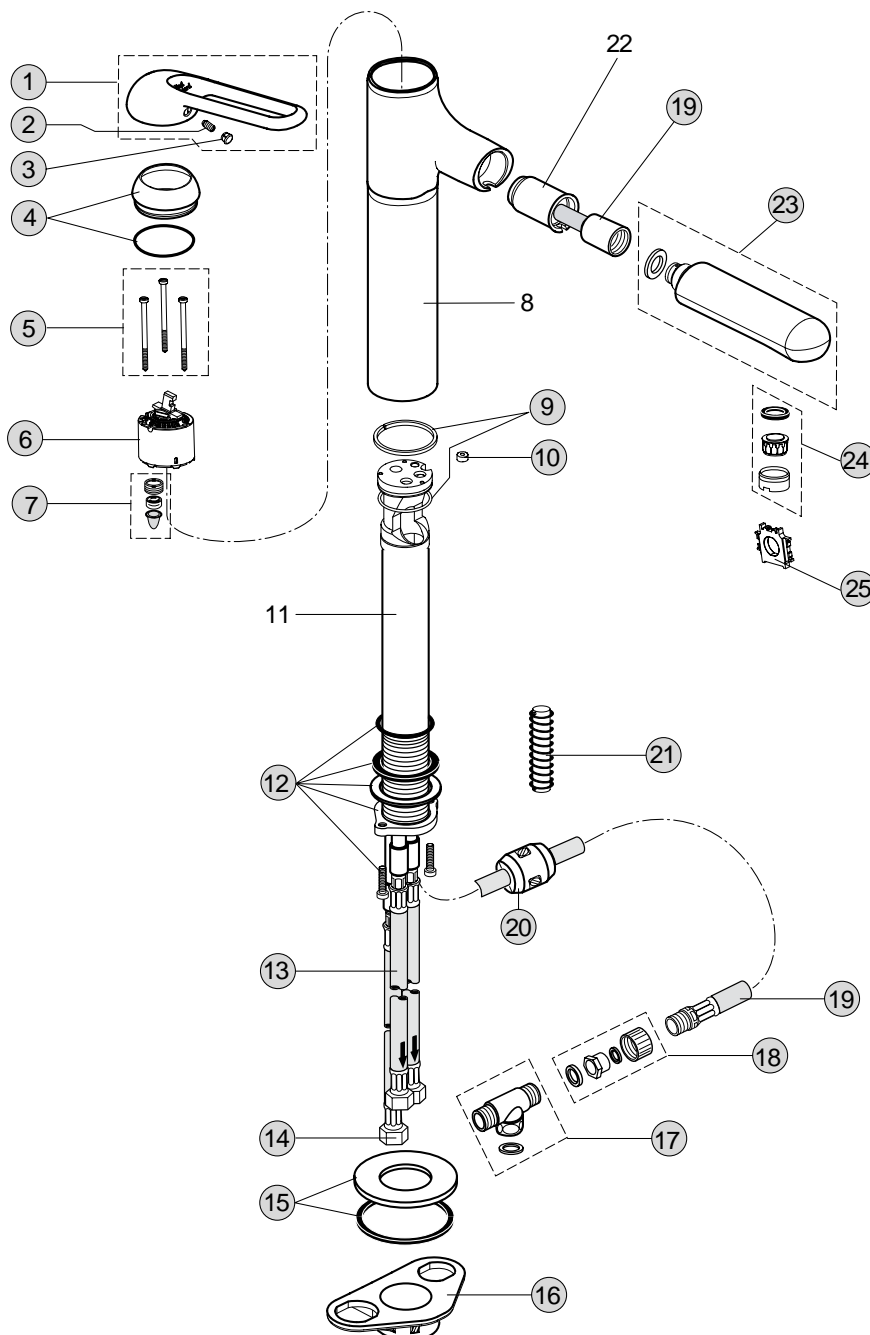

Produkt

Küchenarmatur mit herausziehbarer Handbrause ND

Artikel-Nr.

A3817AA

Durchfluss bei 3 bar

XX