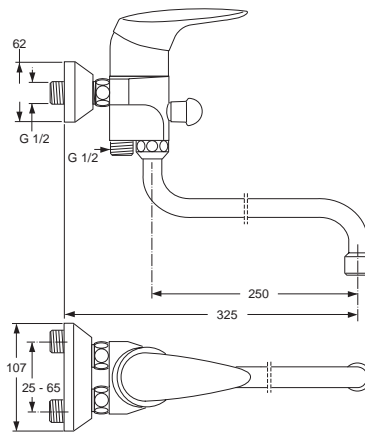

Baujahr: ab Mai 2000