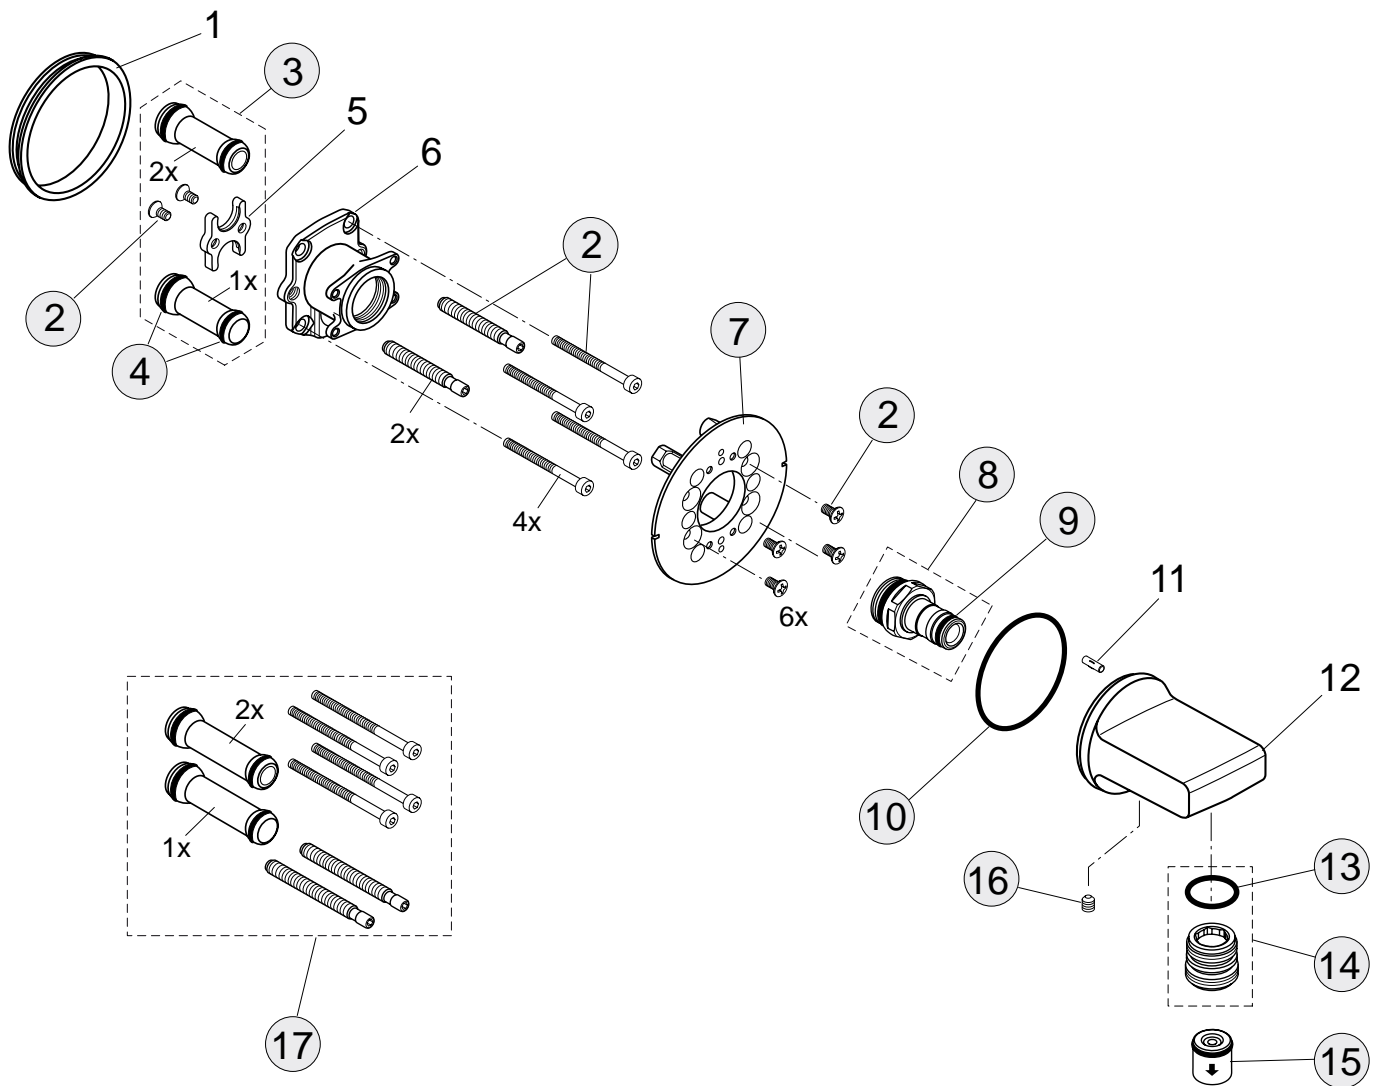

Oberflächen

AA Chrom

Produkt	Artikel-Nr.	Durchfluss bei 3 bar
Wandanschlussbogen	A1521AA