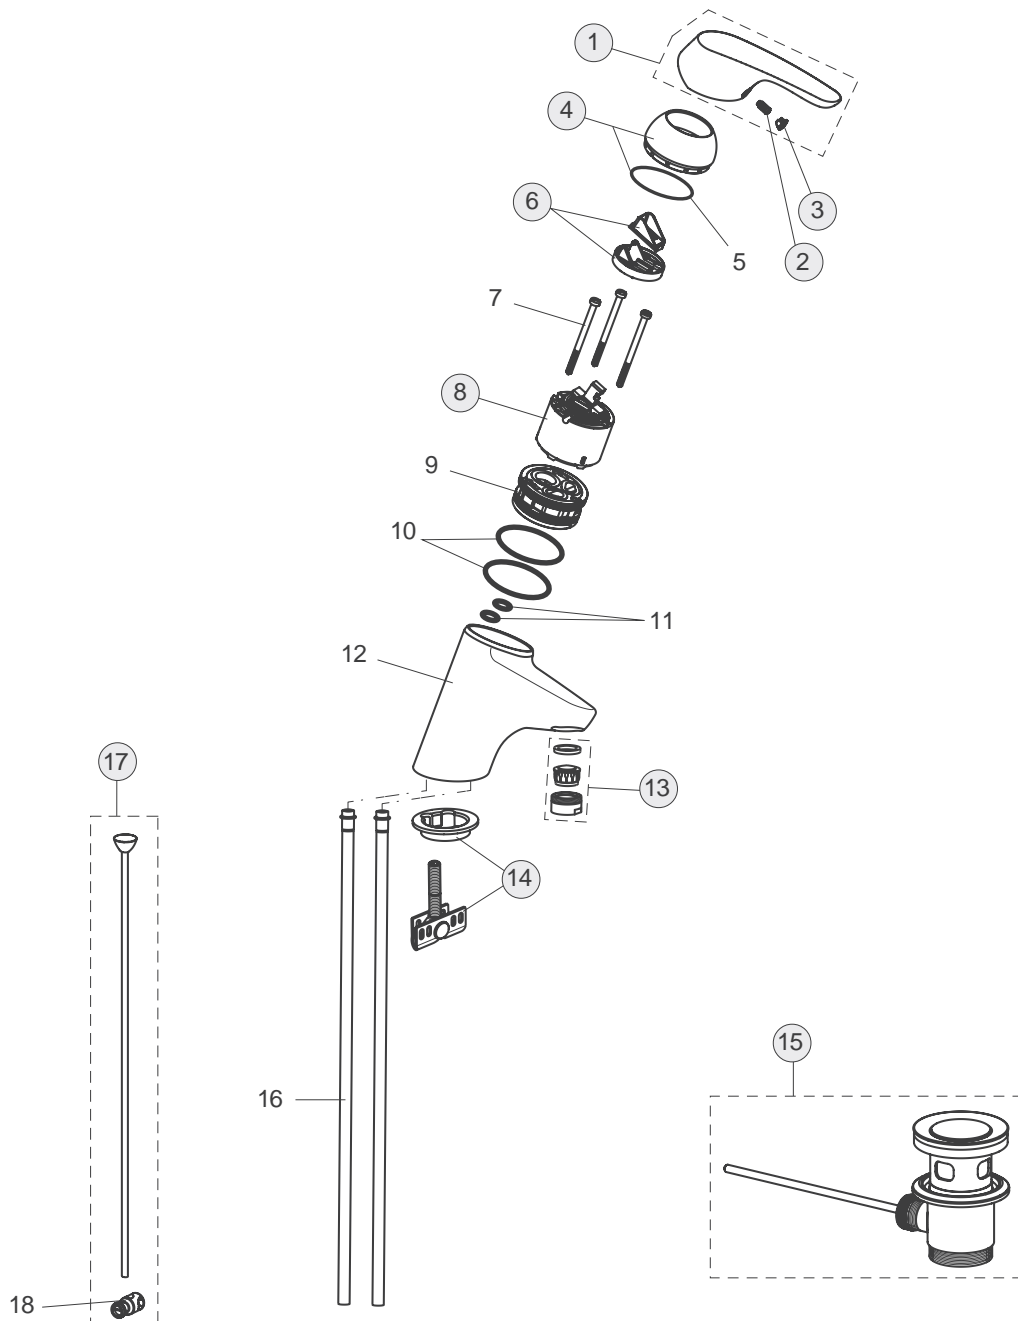

XX

Pos.	Bezeichnung	Ersatzteil- Bestell-Nummer	Liefermenge
1	Griffhebel mit Logo	B960705AA	1 St.
2	Gewindestift M5x10 SW2,5	A963309NU	1 St.
3	Griffstopfen Rot/ Blau	A963054NU	1 St.
4	Abdeckkappe mit O-Ring	B960276AA	1 St.
5	O-Ring Ø40x1		
6	Volumenanschlag komplett	A860700NU	1 St.
7	Schraube M4x62	A963331NU	3 St.
8	Kartusche Ø47 mm	A960500NU	1 St.
9	Einsatzstück		
10	O-Ring Ø44x2	A961338NU	2 St.
11	O-Ring Ø10x2,5		
12	Armaturenkörper		
13	Neoperl-Cascade komplett	A960321AA	1 St.
14	Befestigungsset	B960186NU	1 St.
15	Ab-und Überlaufgarnitur	A962991AA	1 St.
16	Anschlussrohr 10,5x10x440		
17	Zugstange komplett	B964885AA	1 St.
18	Klemmstück	A963404NU	1 St.