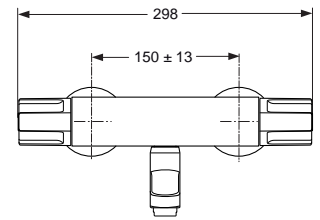

Baujahr: ab August 2010

A5642AA

A5644AA

Oberflächen

AA Chrom

Produkt

Produkt	Artikel-Nr.	Durchfluss bei 3 bar
Brausethermostat AP mit Grip-Griffen	A5642AA	23 Liter
Wand-Waschtischthermostat mit Grip-Griffen	A5644AA	23 Liter