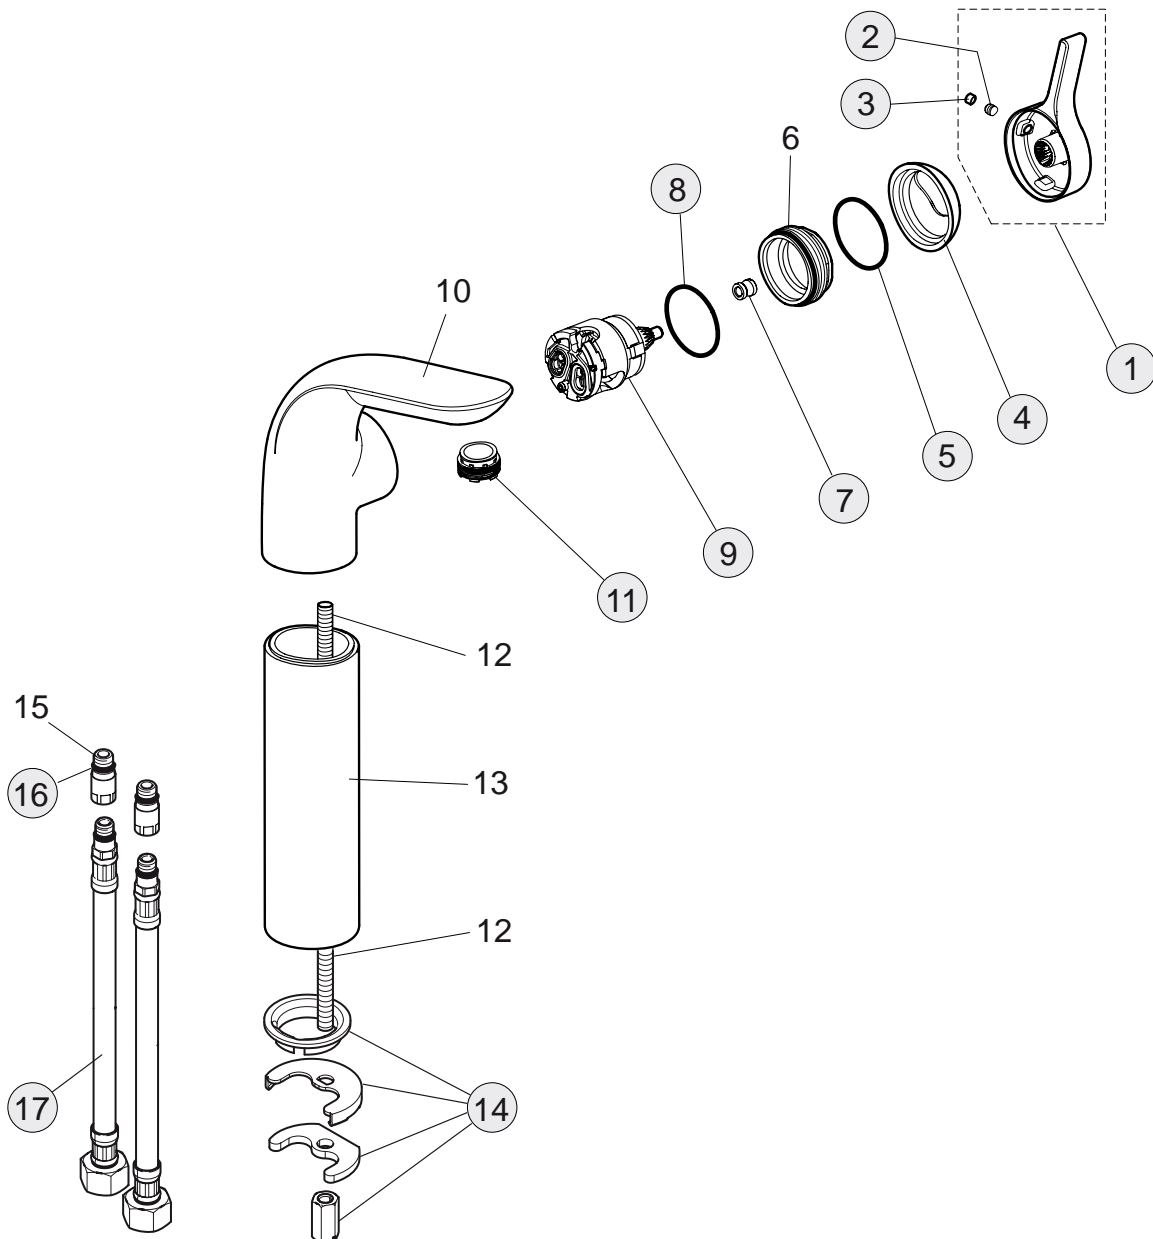

Durchfluss bei 3 bar

12 Liter