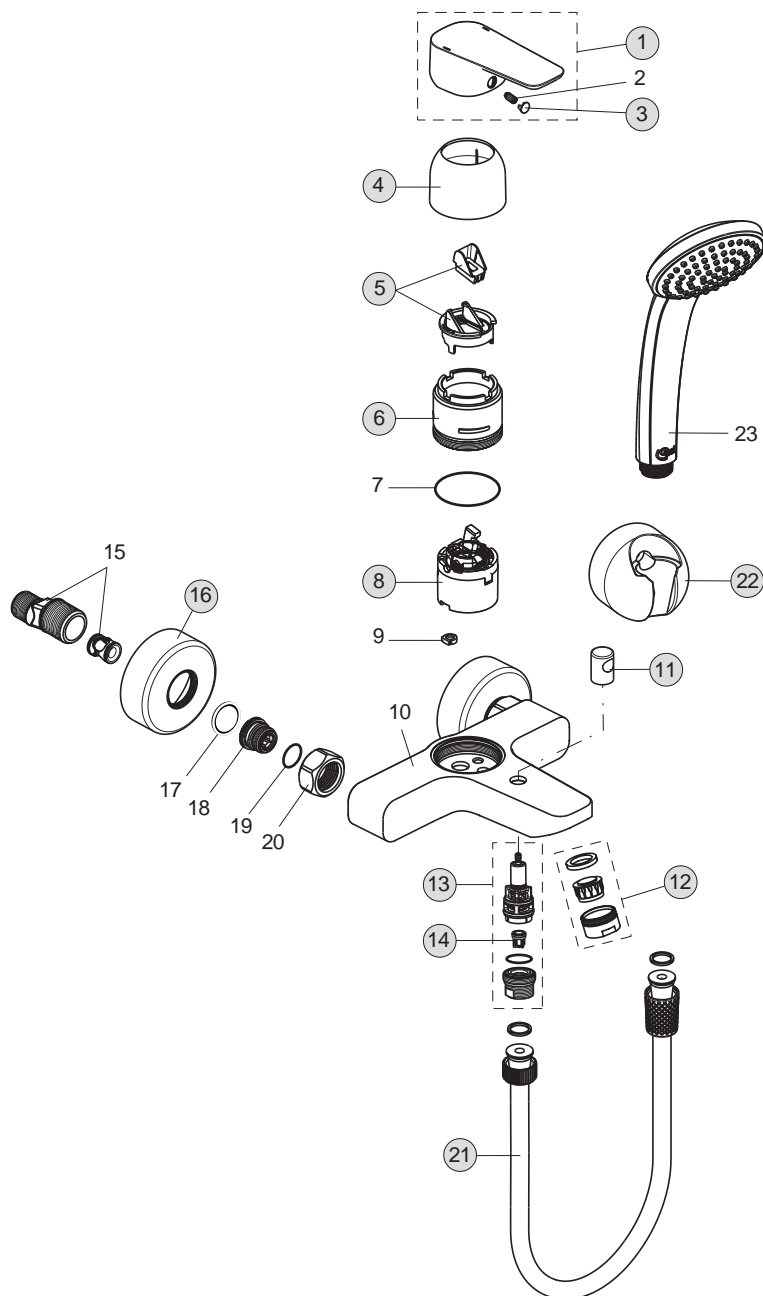

Artikel-Nr.

B0718AA

B0719AA

Durchfluss bei 3 bar

Pos.	Bezeichnung	Ersatzteil- Bestell-Nummer	Liefermenge
1	Griffhebel mit Logo ISI	B961117AA	1 St.
2	Gewindestift M5 x10 SW 2,5	A963309NU	1 St.
3	Griffstopfen chrom	B960473AA	1 St.
4	Abdeckkappe	B960779AA	1 St.
5	Eco-Stop	B960477NU	1 St.
6	Gewinding M46x1,5	B960780NU	1 St.
7	O-Ring Ø41x1,78		
8	Kartusche Ø40mm	A963785NU	1 St.
9	Einsatz		
10	Armaturenkörper		
11	Zugknopf Umschaltung	B960486AA	1 St.
12	Neoperl-Cascade M24x1 -D-	A960537AA	1 St.
13	Automatischer Umschalter	B960167AA	1 St.
14	Rückflussverhinderer	A960944NU	2 St.
15	S-Anschlüsse komplett		
16	Rosette	B960242AA	1 St.
17	Fiberring		
18	Sitzstück M19x1,5		
19	O-Ring Ø15,6x1,78		
20	Überwurfmutter		
21	Brauseschlauch 1,5m	B960604AA	1 St.
22	Brausehalter fix	B9467AA	1 St.
23	1-Funktions-Handbrause		