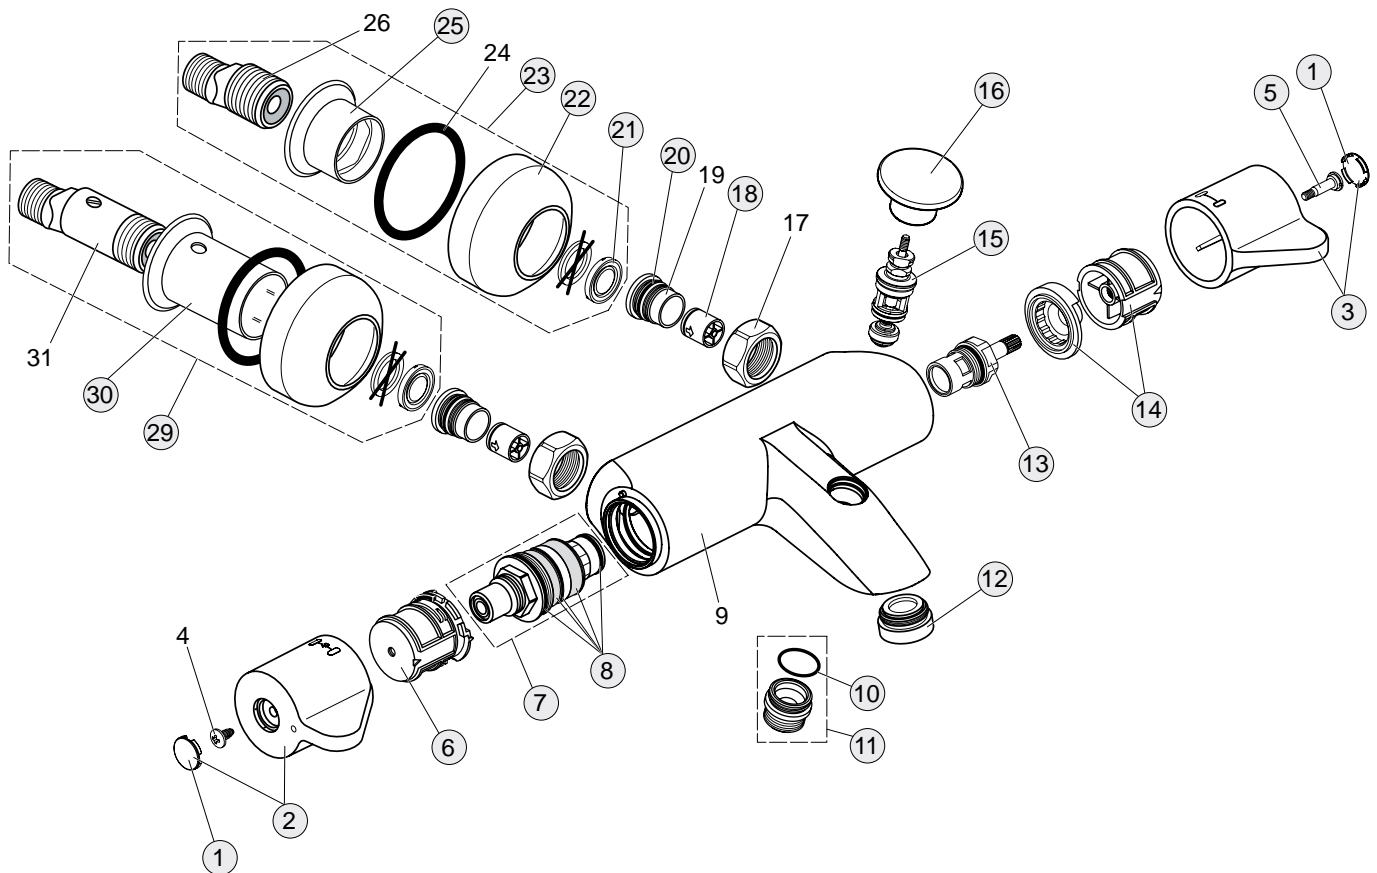

Pos.	Bezeichnung	Ersatzteil- Bestell-Nummer	Liefermenge
1	Griffkappe	E960641AA	1 St.
2	Temperaturgriff komplett	A961885AA	1 St.
3	Mengenregelgriff komplett	A961886AA	1 St.
4	Ejot-PT Schraube KB50x10		
5	Griffschraube M4x23,5	A962998NU	1 St.
6	Temperaturverstellung	A961889NU	1 St.
7	Thermostat-Kartusche G1/2	A962229NU	1 St.
8	Wartungs-Set Thermostat-Kartusche	A962230NU	1 Set
9	Körper Badethermostat		
10	O-Ring 18,2x1,7	A961640NU	2 St.
11	Anschlussnippel komplett	A963823AA	1 St.
12	Strahlregler M24x1	A961891AA	1 St.
13	Kartusche G1/2 90° linksgewinde	A963033NU	1 St.
14	Anschlagring und Griffadapter	A963432NU	1 Set
15	Umschaltung	A860780AA	1 St.
16	Zugknopf Umschaltung	A960394AA	1 St.
17	Überwurfmutter		
18	Rückschlagventil DW15	A962594NU	2 St.
19	Sitzstück		
20	O-Ring Ø17x2	A961810NU	2 St.
21	Siebeinsatz	A961892NU	2 St.
22	Rosette	A960599AA	1 St.
23	S-Anschluss komplett	A960601AA	1 St.
24	Stützring		
25	Innenrosette	A963838AA	1 St.
26	S-Anschluss		
29	S-Anschluss absperrbar komplett *	A961893AA	1 St.
30	Innenrosette lang *	A961927AA	1 St.
31	S-Anschluss absperrbar *		