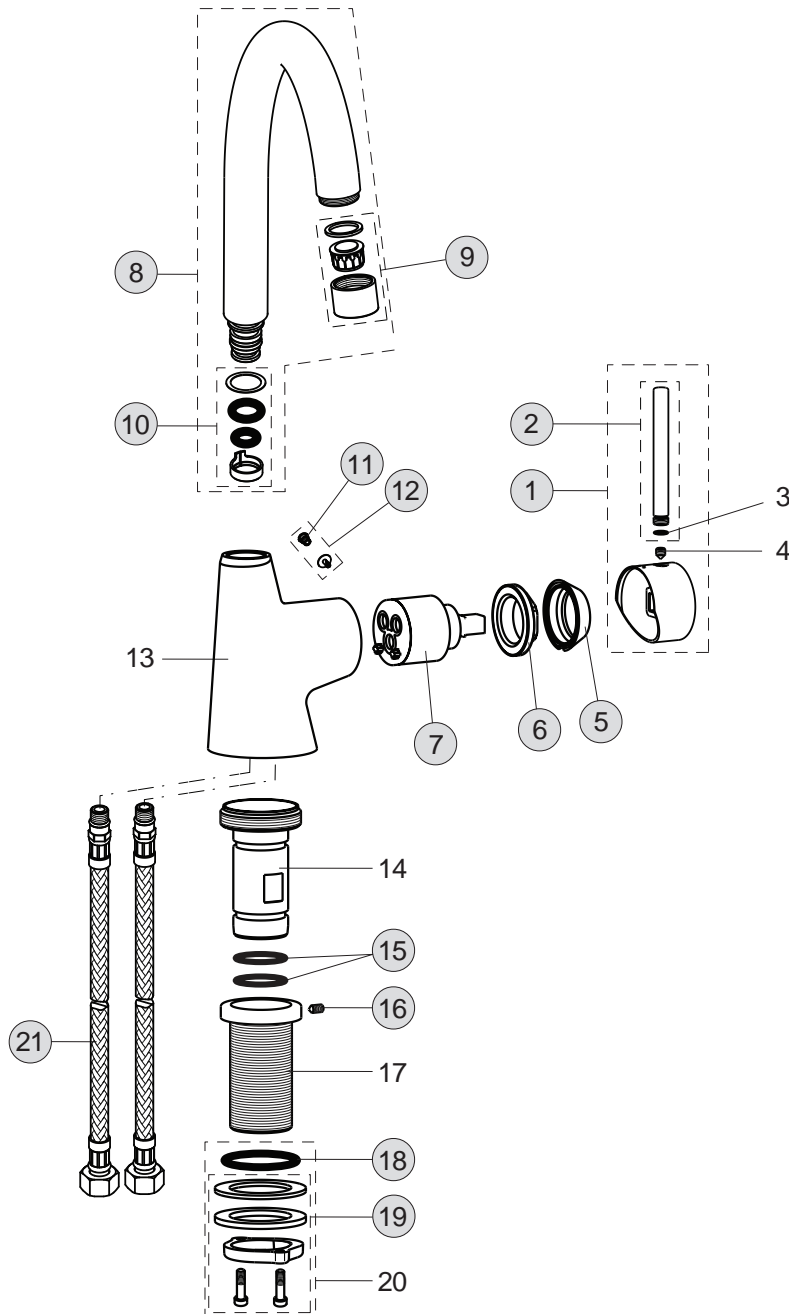

Durchfluss bei 3 bar

XX