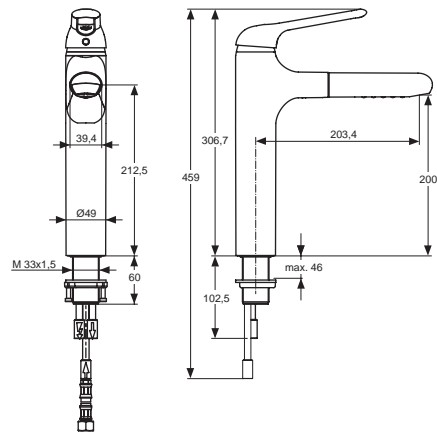

Baujahr: ab September 2005