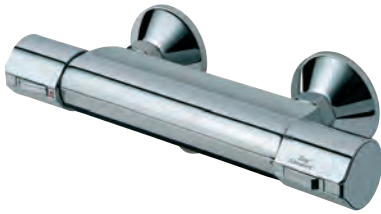

Baujahr: ab März 2007