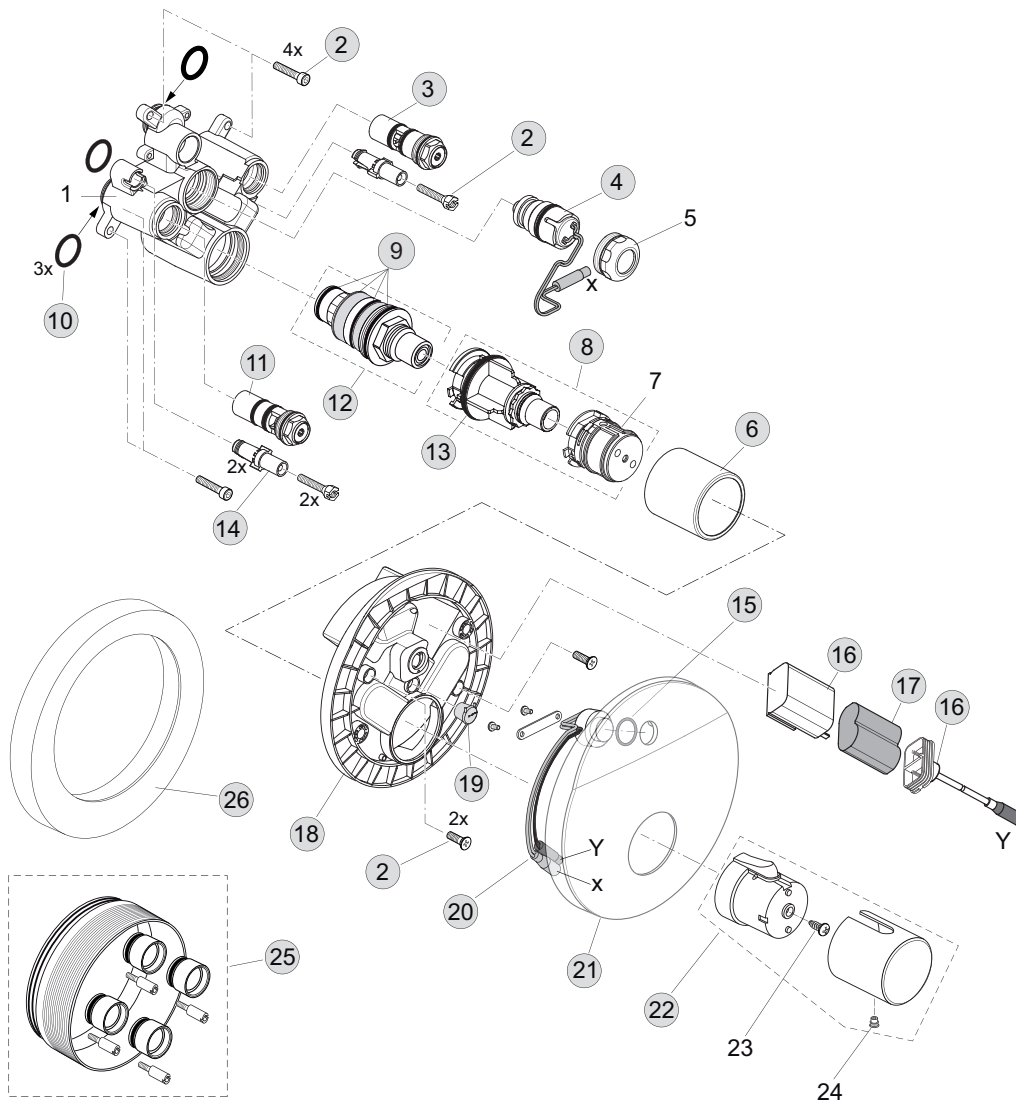

Durchfluss bei 3 bar