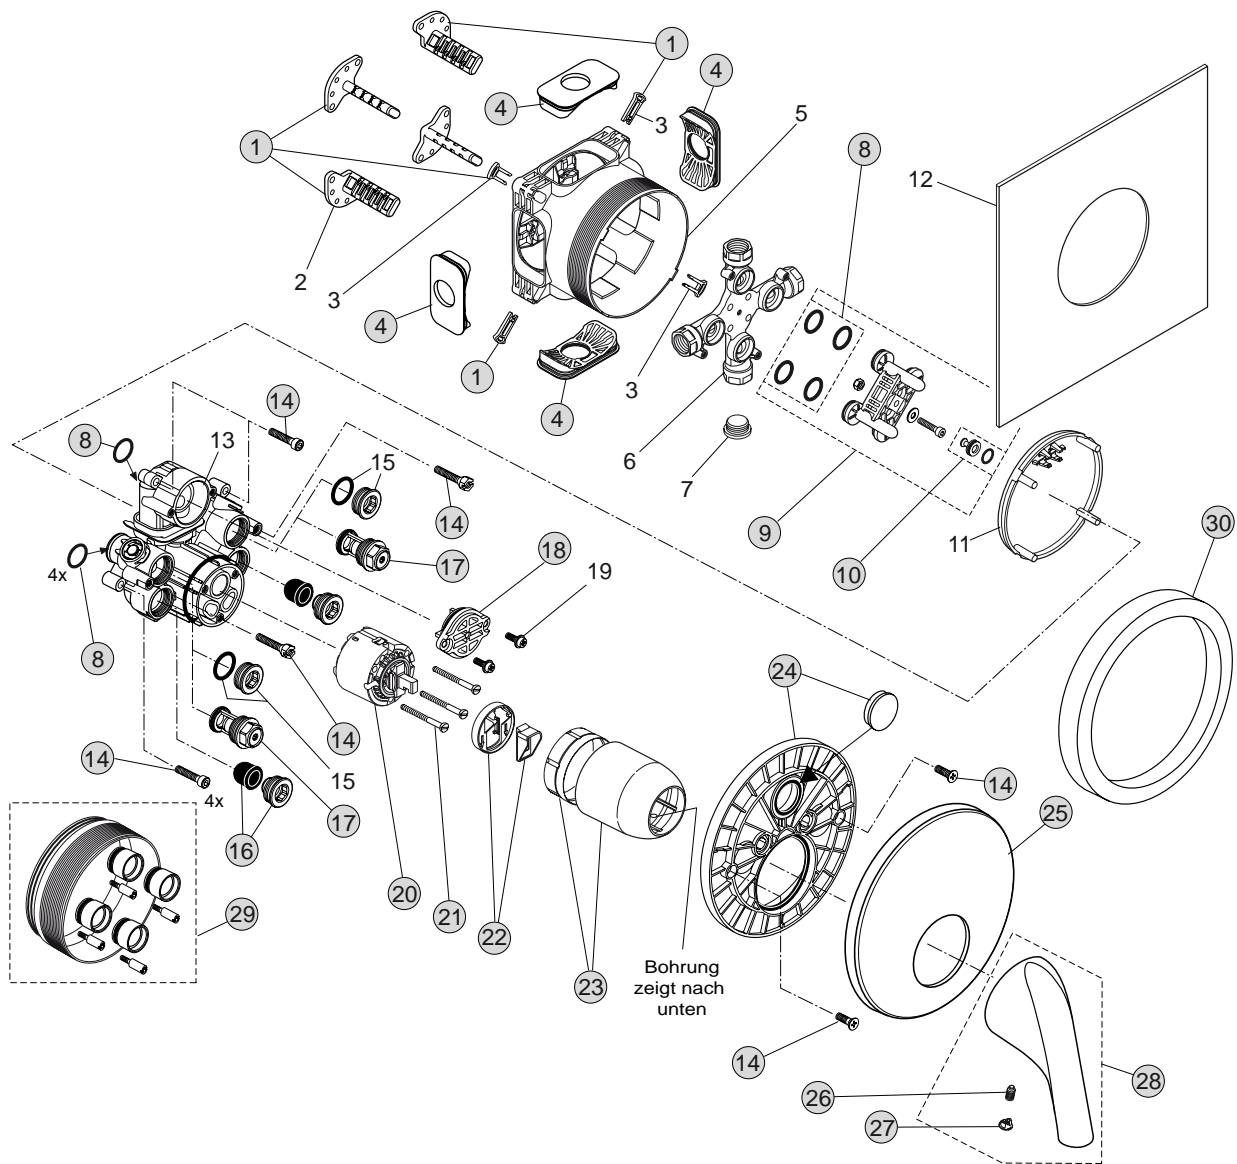

26/24 Liter

Pos.	Bezeichnung	Ersatzteil- Bestell-Nummer	Liefermenge
1	Versteller für Einbautiefe mit Riegel	A963131NU	1 Set
2	Höhenversteller		
3	Riegel (in Pos. 1 beinhaltet)		
4	Seitendichtung	A963132NU	1 Set
5	UP-Box		
6	Kreuz		
7	Stopfen G1/2		
8	O-Ring Ø17x2,5	A963143NU	1 Set
9	Spüleinsatz komplett mit O-Ringen und Scheiben	A963146NU	1 Set
10	Absperrstopfen mit O-Ring Ø12x1,5	A963147NU	1 St.
11	Deckel für UP-Box		
12	Vlies für UP-Box		
13	Funktionsteil		
14	Schraubenset komplett	A960890NU	1 Set
15	Absperrstopfen mit O-Ring		
16	Geräuschkämpfer komplett	A960891NU	1 St.
17	Absperrventil komplett	A960706NU	2 St.
18	Umschaltdeckel und Pos. 19	A963412NU	1 St.
19	Schraube M4x12		
20	Kartusche Ø47 mm mit Pos. 22	A960500NU	1 St.
21	Zylinderschraube M4x41,7	A963335NU	3 St.
22	Volumenanschlag komplett	A860700NU	1 Set
23	Abdeckkappe für Kartusche	A960893AA	1 St.
24	Rosettenhalter komplett	A960895NU	1 Set
25	Rosette Brause UP (Rund, gewölbt)	A962390AA	1 St.
26	Gewindestift M5x10 DIN915	A963309NU	1 St.
27	Griffstopfen Rot/Blau	A963054NU	1 St.
28	Griffhebel mit Logo	B960704AA	1 St.
29	Verlängerungsset 20 mm	A960704NU	1 Set
	Verlängerungsset 40 mm	A962476NU	1 Set
30	Distanzrahmen 20 mm	A960705AA	1 St.