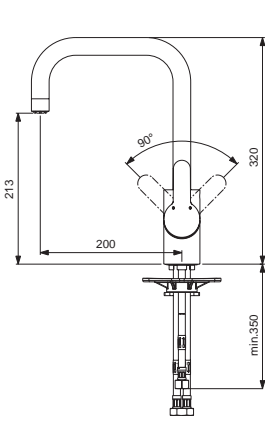

Baujahr: ab 2012

B06890..

Oberflächen

- AA Chrom
- GN Edelstahl

Produkt

Produkt	Artikel-Nr.	Durchfluss bei 3 bar
Küchenarmatur ND Arc	B0688AA B0688GN	
Küchenarmatur ND Cube	B0690AA B0690GN