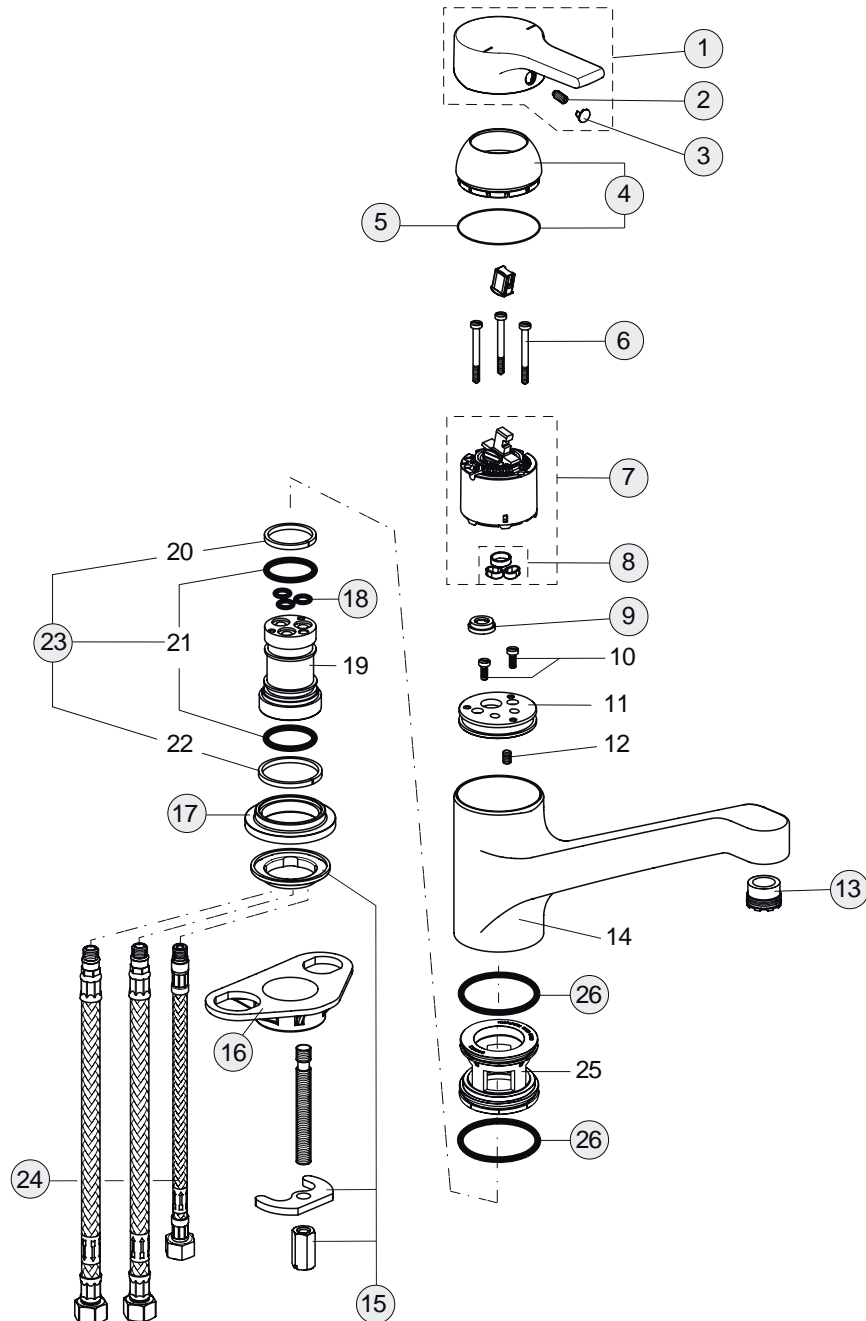

Pos.	Bezeichnung	Ersatzteil- Bestell-Nummer	Liefermenge
1	Griffhebel mit Logo	B960472AA	1 St.
2	Gewindestift M5x10 SW2,5	A963309NU	1 St.
3	Griffstopfen	B960473AA	1 St.
4	Abdeckkappe mit O-Ring	B960276AA	1 St.
5	O-Ring Ø40x1	B960277NU	1 St.
6	Schraube M4x39	A963176NU	3 St.
7	Kartusche Ø47 mm	A960500NU	1 St.
8	Dichtungsset Kartusche	A961155NU	1 Set
9	Durchflussbegrenzer	A962634NU	1 St.
10	Zylinder Schraube M4x10		
11	Adapter		
12	Schraube M5x8		
13	Neoperl Cascade M21.5x1 und Schlüssel	A960191NU	1 St.
14	Armaturenkörper		
15	Befestigungsset	B960232NU	1 Set
16	Unterlegplatte	A962328NU	1 St.
17	Gleitrossette	B960407AA	1 St.
18	O-Ring Ø7x2	B960230NU	3 St.
19	Einsatzstück		
20	Gleitring 27.3 - 31.7-3		
21	O-Ring Ø21.64x2.62		
22	Gleitring 34.6-38.9-3		
23	Dichtset Auslauf	B960231NU	1 Set
24	Flexibler Schlauch M10x1-G3/8 + 445 mm	A963600NU	1 St.
	Flexibler Schlauch M10x1 G3/8 550 mm	A963685NU	1 St.
25	Kunststoffeinsatz		
26	O-Ring Ø44x2	A961338NU	2 St.