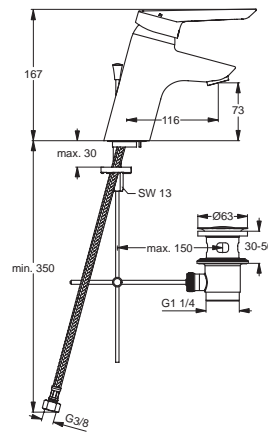

B9472AA

B8212AA