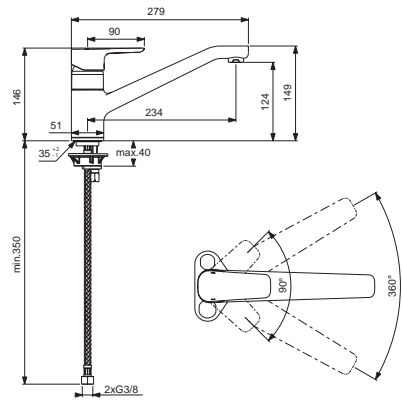

Baujahr: ab Mai 2014