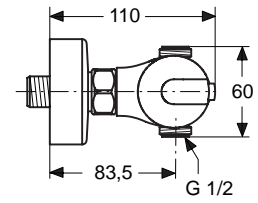

Baujahr: ab Juli 2010