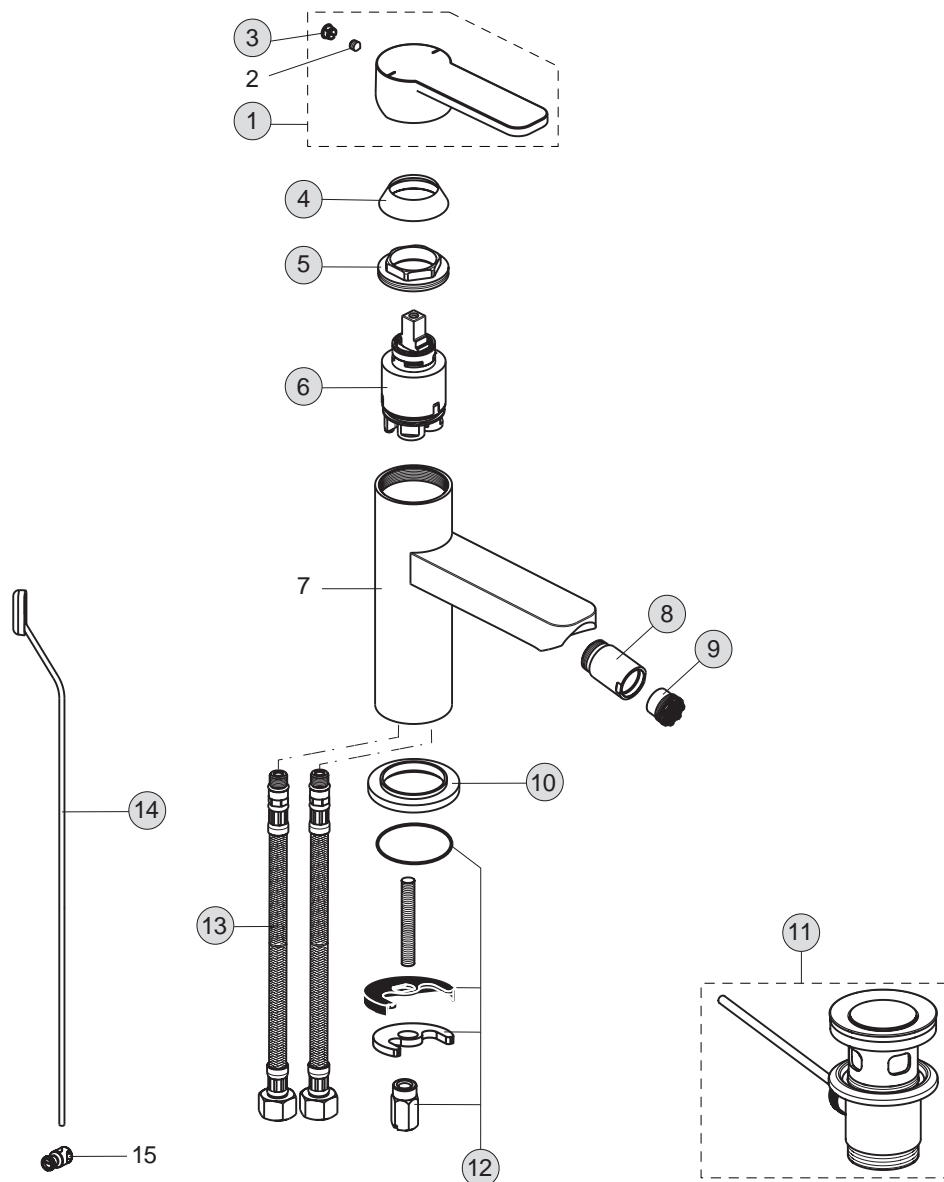

Produkt

Bidetarmatur

Artikel-Nr.

B0620AA

Durchfluss bei 3 bar

5 Liter