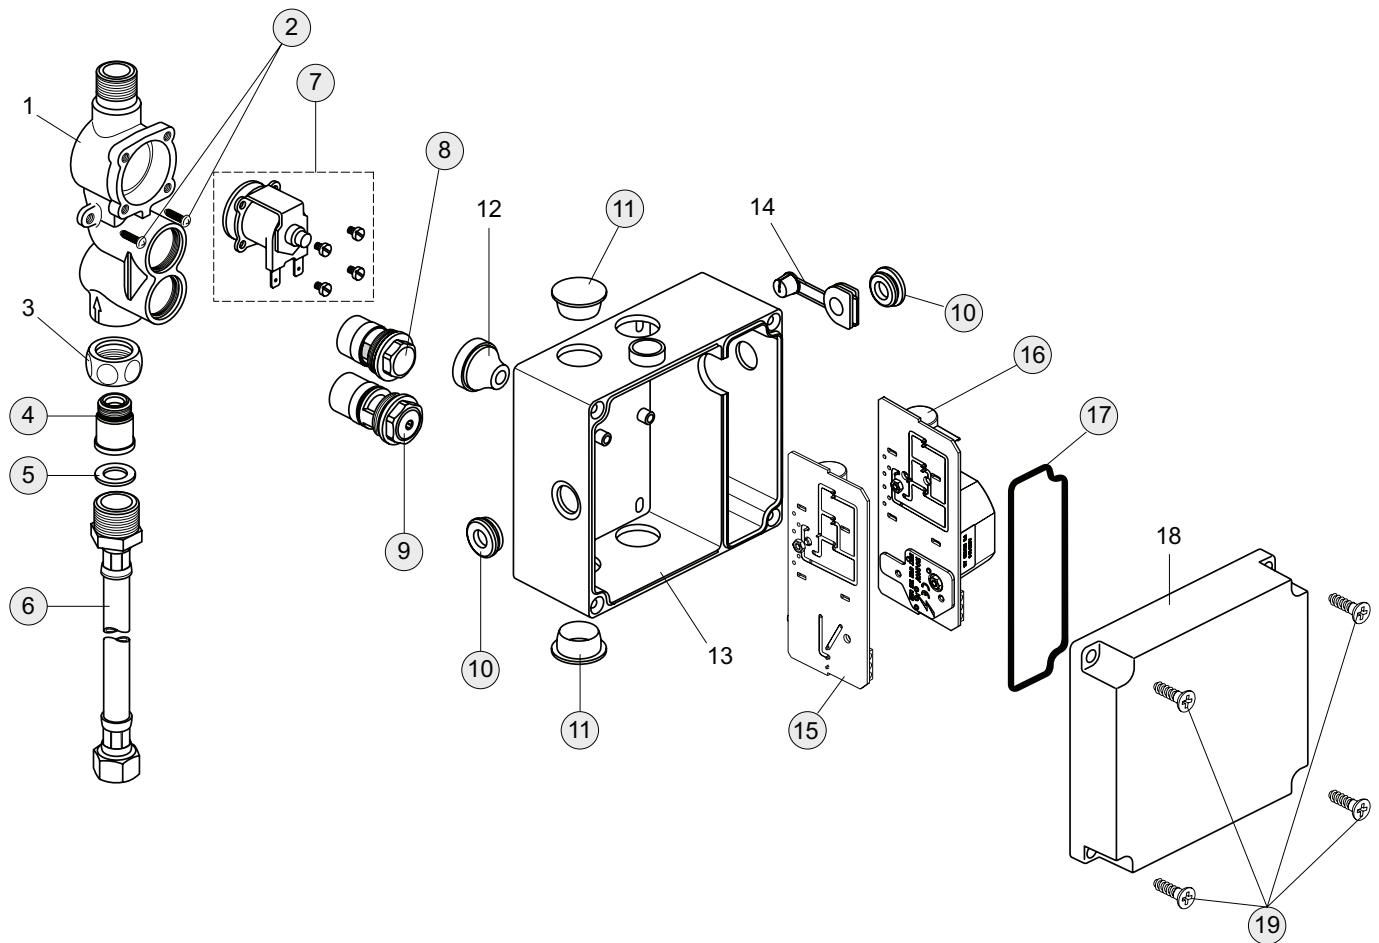

Durchfluss bei 3 bar

Elektronische Anschlussbox (Multibox für Reihenwaschanlagen in Verbindung mit A3808NU)

A3809NU