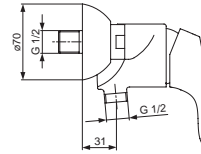

Baujahr: ab September 2003