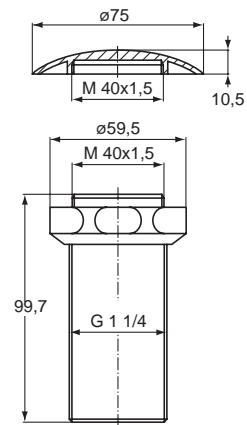

Pos.	Bezeichnung	Ersatzteil- Bestell-Nummer	Liefermenge
1	Wandhalter komplett	A960988AA	1 St.
2	Brausestange (Rohr)		
3	Schieber	A960989AA	1 St.

Baujahr: ab März 2009

Oberflächen

AA Chrom

Produkt

Schaftventil

Artikel-Nr.

A3489AA

Durchfluss bei 3 bar