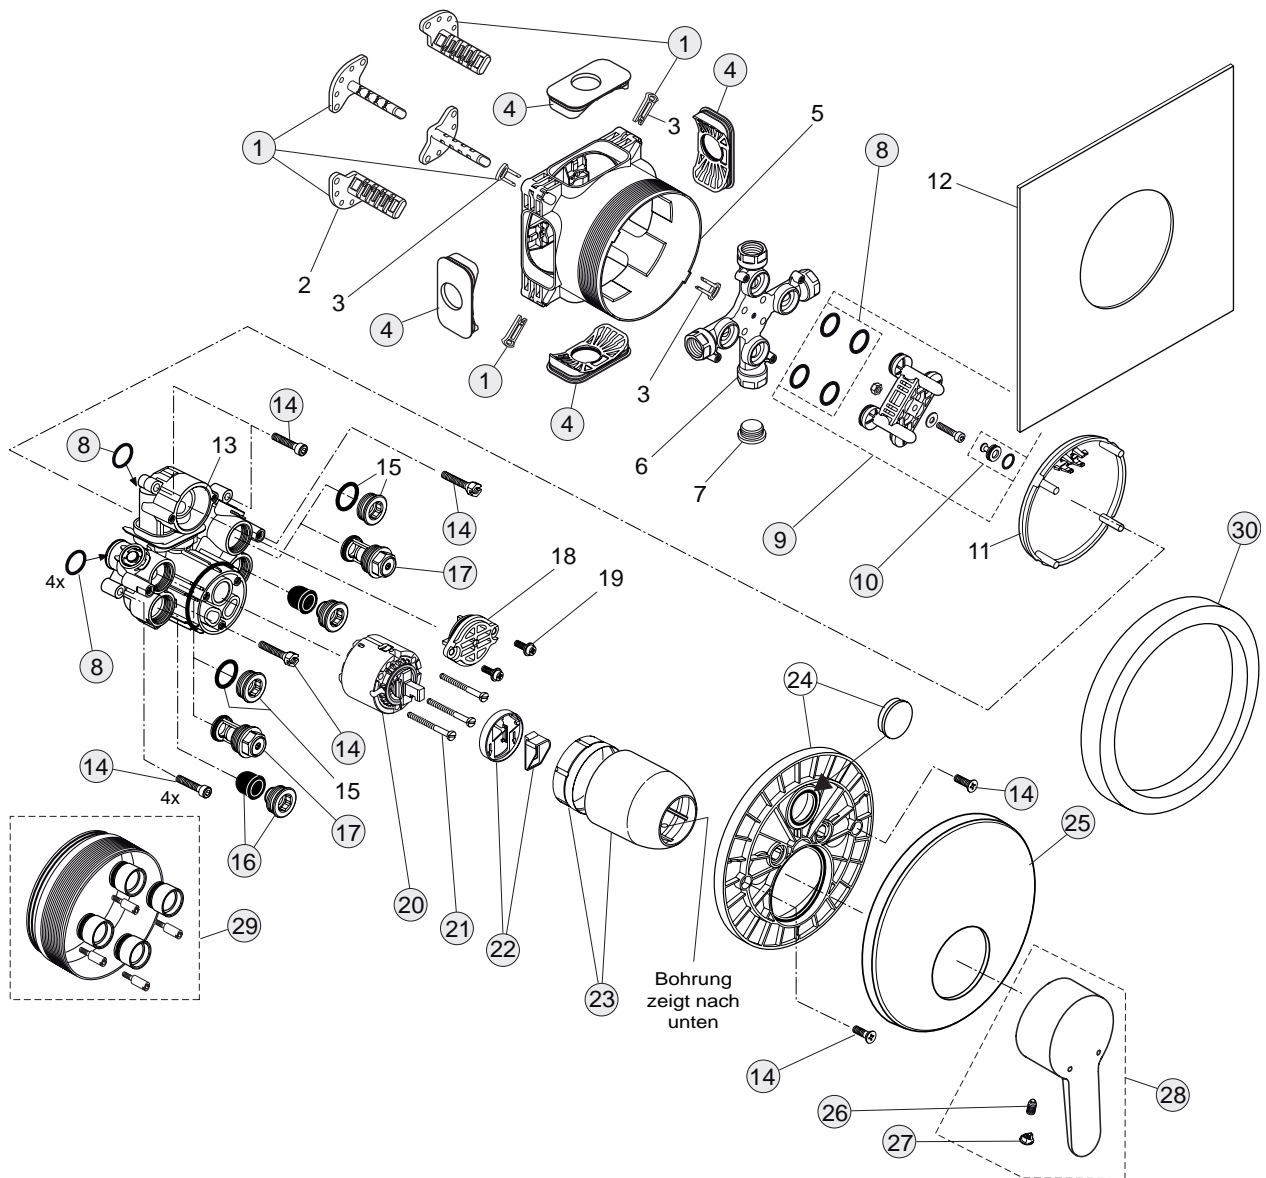

26/24 Liter

Pos.	Bezeichnung	Ersatzteil- Bestell-Nummer	Liefermenge
1	Versteller für Einbautiefe mit Riegel	A963131NU	1 Set
2	Höhenversteller		
3	Riegel (in Pos. 1 beinhaltet)		
4	Seitendichtung	A963132NU	1 Set
5	UP-Box		
6	Kreuz		
7	Stopfen G1/2		
8	O-Ring Ø17x2,5	A963143NU	1 Set
9	Spüleinsatz komplett mit O-Ringen und Scheiben	A963146NU	1 Set
10	Absperrstopfen mit O-Ring Ø12x1,5	A963147NU	1 St.
11	Deckel für UP-Box		
12	Vlies für UP-Box		
13	Funktionsteil		
14	Schraubenset komplett	A960890NU	1 Set
15	Absperrstopfen mit O-Ring		
16	Geräuschkämpfer komplett	A960891NU	1 St.
17	Absperrventil komplett	A960706NU	2 St.
18	Stopfen mit O-Ring		
19	Schraube M4x12		
20	Kartusche Ø47 mm mit Pos. 22	A960500NU	1 St.
21	Zylinderschraube M4x41,7	A963335NU	3 St.
22	Volumenanschlag komplett	A860700NU	1 Set
23	Abdeckkappe für Kartusche	A960893AA	1 St.
24	Rosettenhalter komplett	A960895NU	1 Set
25	Rosette Brause UP (Rund, gewölbt)	A962390AA	1 St.
26	Gewindestift M5x10 DIN915	A963309NU	1 St.
27	Griffstopfen chrom	B960473AA	1 St.
28	Griffhebel mit Logo Index R/B	B961011AA	1 St.
29	Verlängerungsset 20 mm	A960704NU	1 Set
	Verlängerungsset 40 mm	A962476NU	1 Set
30	Distanzrahmen 20 mm	A960705AA	1 St.