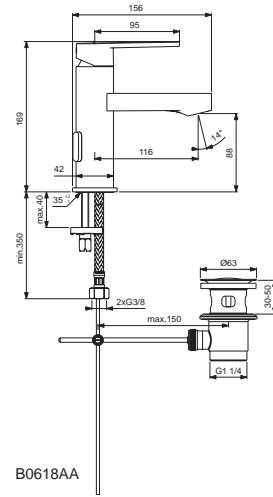

B0618AA

Oberflächen

AA Chrom

Produkt

Waschtischarmatur (5l/min.) ohne Ablaufgarnitur

Waschtischarmatur (5l/min.)

Artikel-Nr.

B0600AA

B0618AA

Durchfluss bei 3 bar

5 Liter

5 Liter