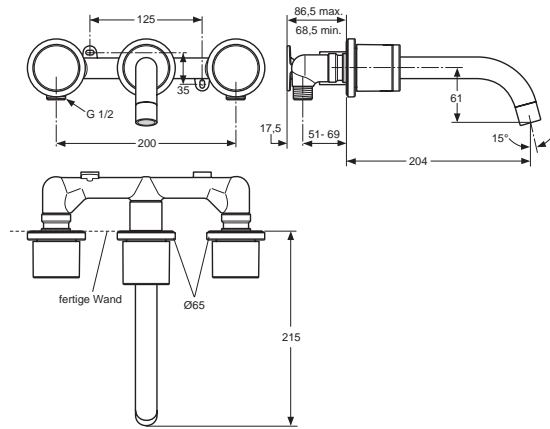

Baujahr: ab März 2003