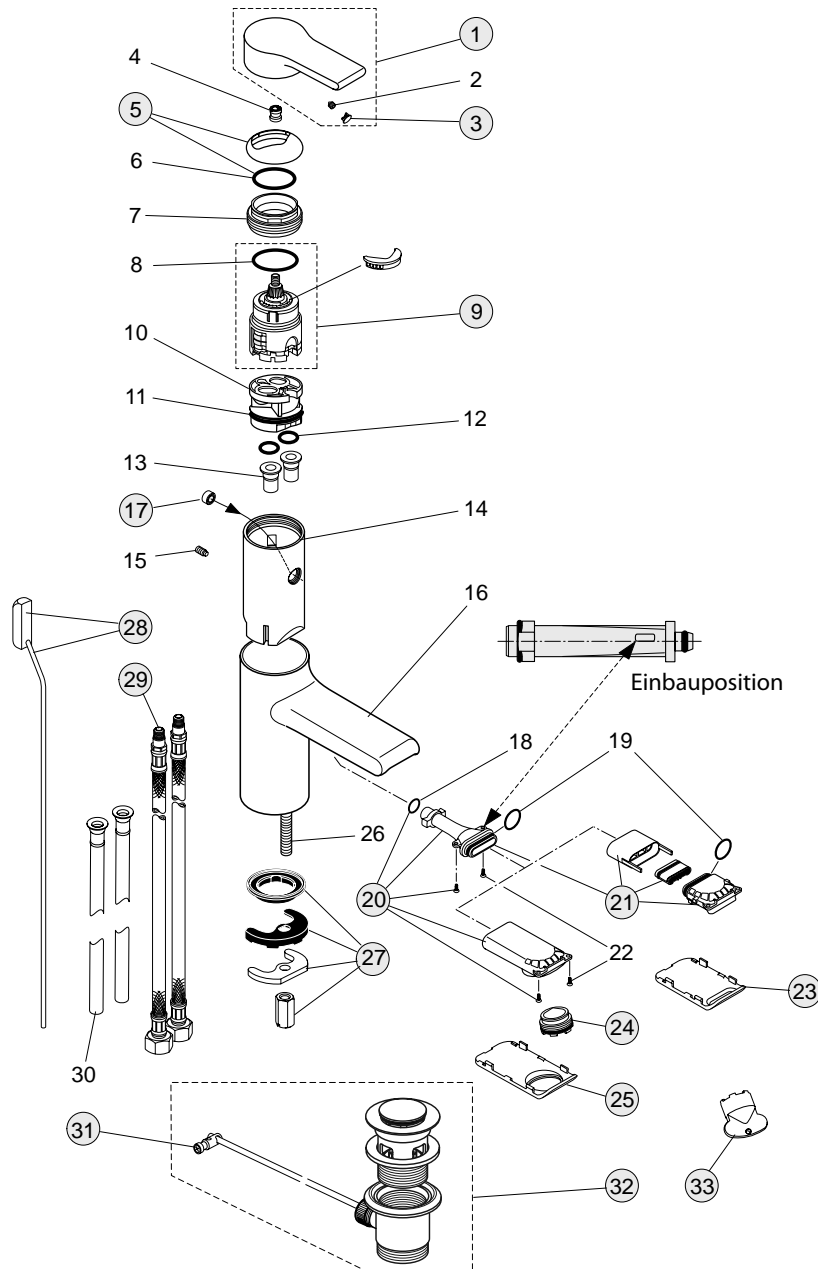

Produkt

Produkt	Artikel-Nr.	Durchfluss bei 3 bar
Waschtischarmatur	A4594AA	13 Liter
Waschtischarmatur ohne Ablaufgarnitur	A4595AA	13 Liter
Waschtischarmatur Wasserfall	A4598AA	5 Liter