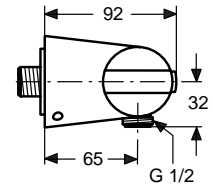

Baujahr: ab Mai 2010