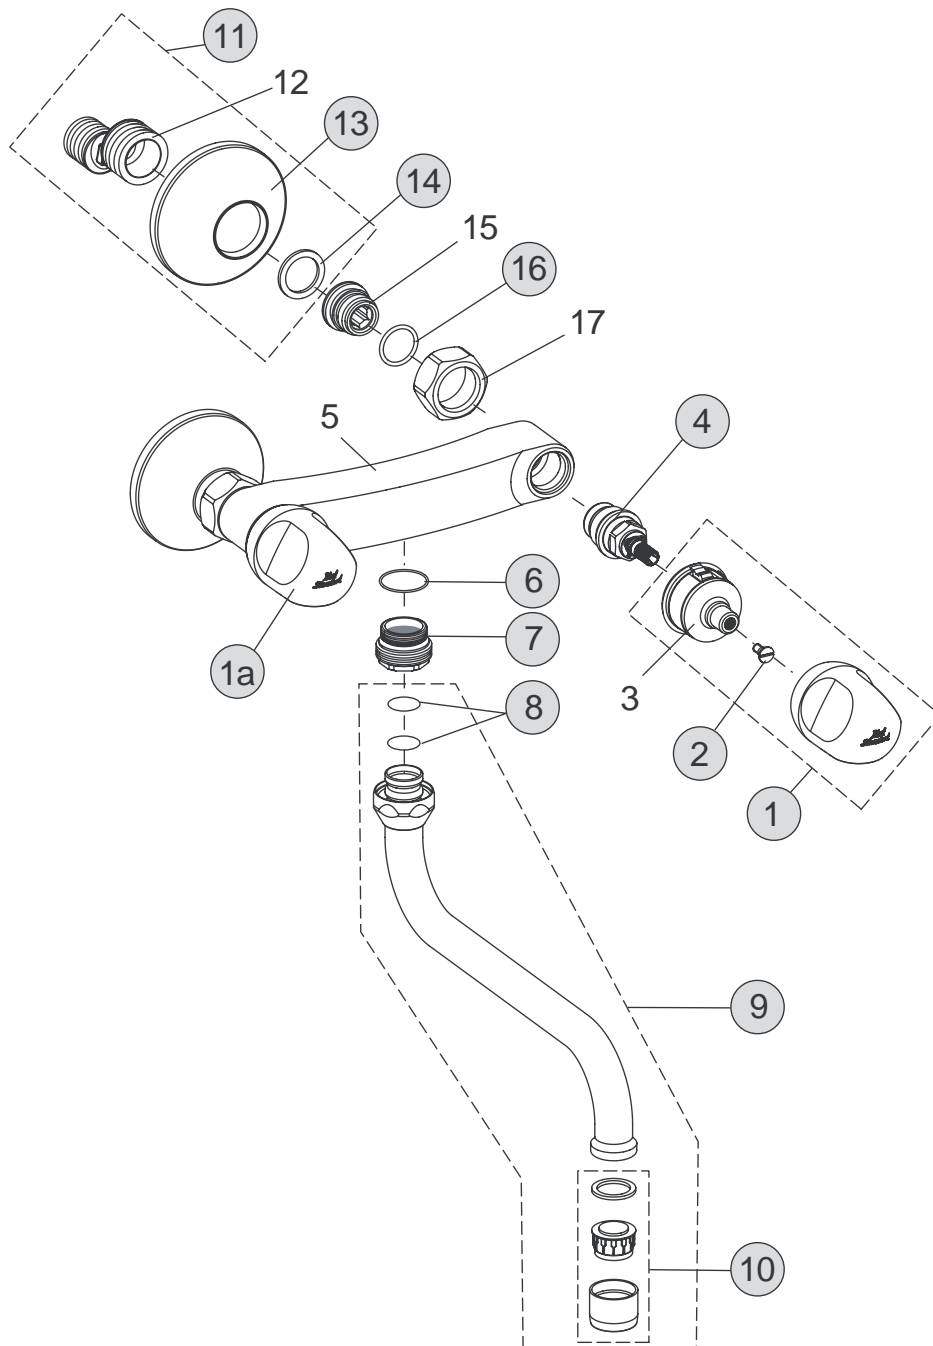

Pos.	Bezeichnung	Ersatzteil- Bestell-Nummer	Liefermenge
1	Griff (blau) komplett	B964622AA	1 St.
1a	Griff (rot) komplett	B964621AA	1 St.
2	Griffschraube M4	A961780NU	2 St.
3	Einsatz (rot/blau)		
4	Oberteil 1/2 Bund 9,3	A963317NU	1 St.
5	Armaturenkörper		
6	O-Ring Ø18,2x1,7	A961640NU	1 St.
7	Anschlußnippel M22 x 1 / G 3/4	B960163AA	1 St.
8	O-Ring Ø13 x 2,5	A962728NU	2 St.
9	Auslauf komplett	B960178AA	1 St.
10	Perlator M22 x 1 - B	B964945AA	1 St.
11	S-Anschluss komplett	A963492AA	1 Set
12	S-Anschluss G3/4		
13	Rosette	A963489AA	1 St.
14	Fiberring Ø24x15x2	A961139NU	2 St.
15	Sitzstück M19x1,5		
16	O-Ring Ø15,6x1,78	A961182NU	2 St.
17	Überwurfmutter		