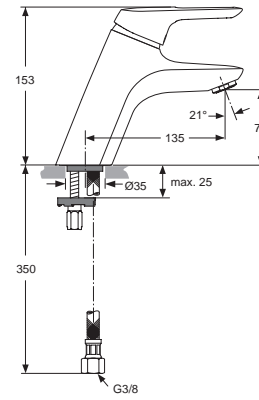

Baujahr: ab Januar 2011