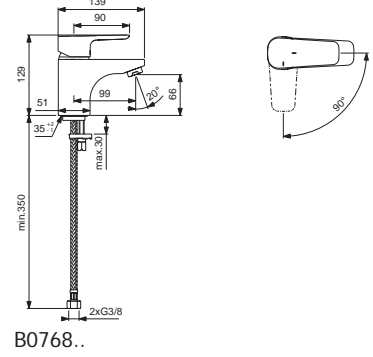

Baujahr: ab Mai 2014