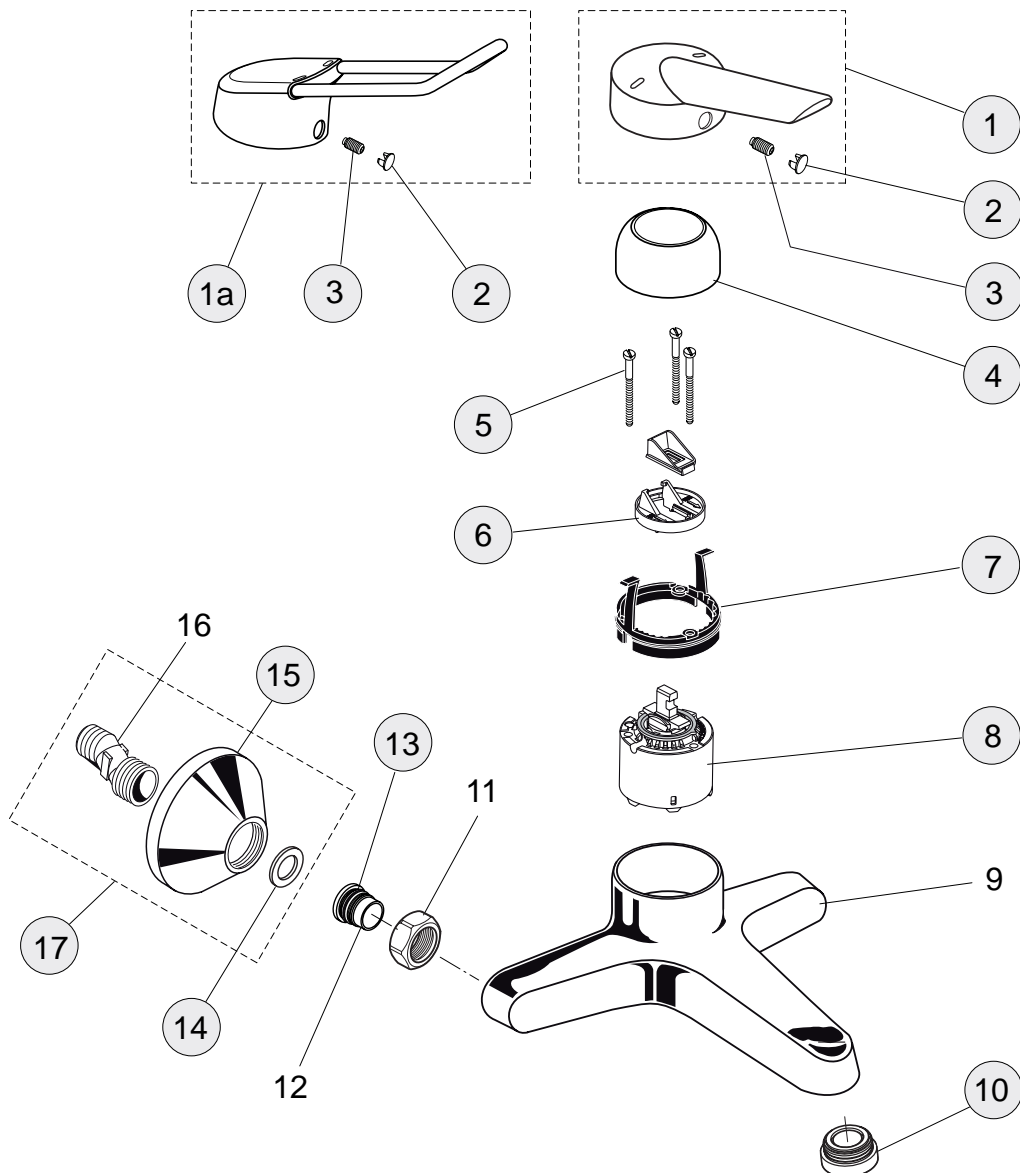

Pos.	Bezeichnung	Ersatzteil- Bestell-Nummer	Liefermenge
1	Griffhebel	B960686AA	1 St.
1a	Bügelgriff 170 mm	B9470AA	1 St.
2	Griffstopfen chrom	B960473AA	1 St.
3	Gewindestift M5x10 DIN915	A963309NU	1 St.
4	Abdeckkappe	A961317AA	1 St.
5	Zylinderschraube M4x41,7	A963335NU	3 St.
6	Volumenanschlag komplett	A860700NU	1 Set
7	Kappenhalter	A963332NU	1 St.
8	Kartusche Ø47 mm	A960500NU	1 St.
9	Armaturenkörper		
10	Laminarstrahlregler M24x1 diebstahlsicher Strahlreglerschlüssel (in Pos. 10 enthalten)	B960457AA	1 St.
11	Überwurfmutter G3/4		
12	Sitzstück M19x1,5 Linksgewinde		
13	O-Ring Ø15,6x1,78	A961182NU	2 St.
14	Fiberring Ø24x15x2	A961139NU	2 St.
15	Rosette G3/4	A960914AA	1 St.
16	S-Anschluss		
17	S-Anschluss komplett	A960916AA	2 St.