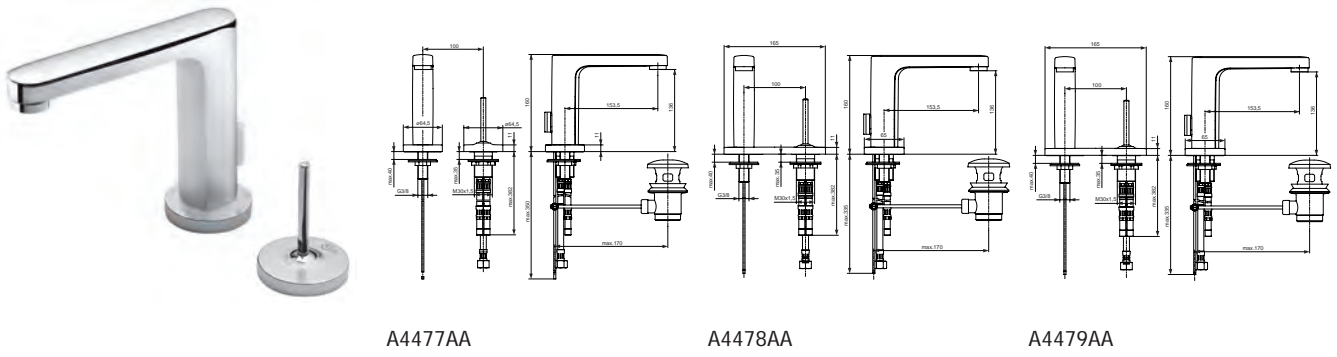

Baujahr: ab Mai 2008

Oberflächen

AA Chrom

Produkt

2-Loch-Waschtischarmatur (2 runde Rosetten)

2-Loch-Waschtischarmatur (1 ovale Rosette)

2-Loch-Waschtischarmatur (1 rechteckige Rosette)

Artikel-Nr.