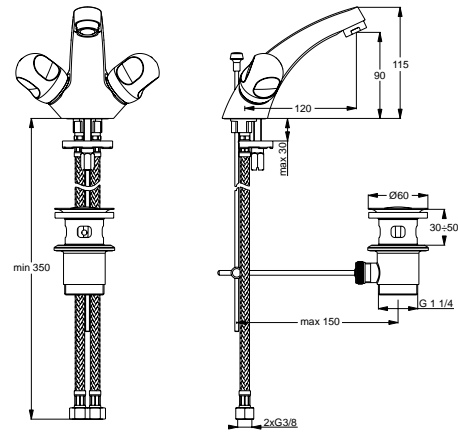

Baujahr: ab 2004 bis Nov. 2011