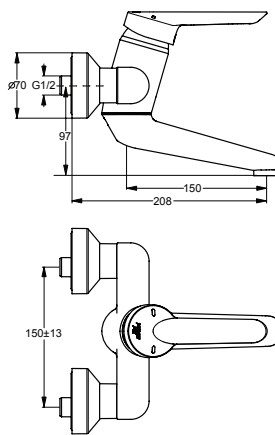

Baujahr: ab Februar 2008