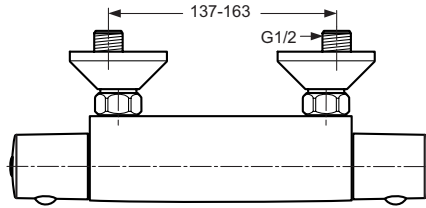

Baujahr: ab April 2008