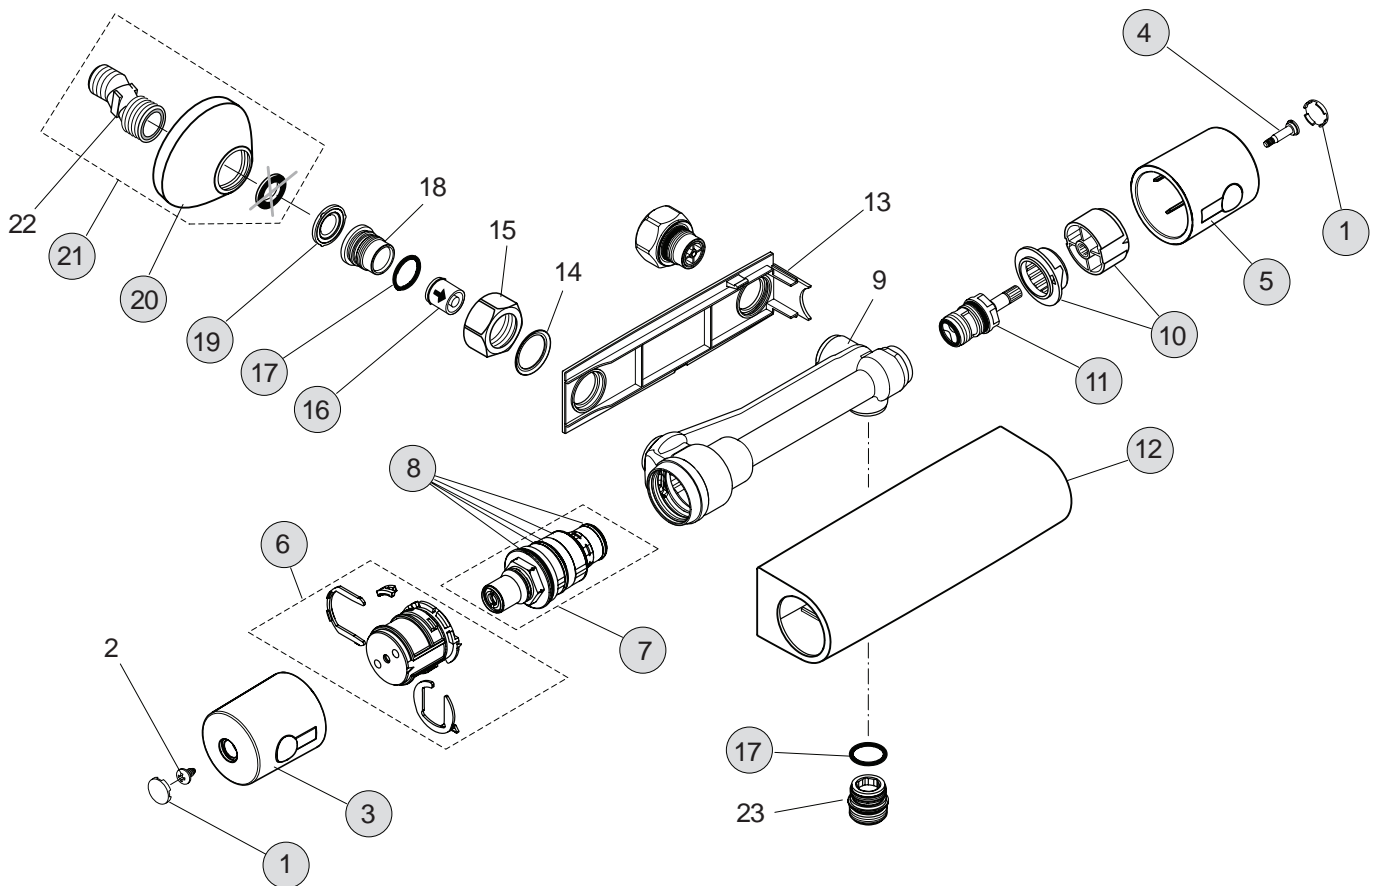

Oberflächen

AA Chrom

Produkt	Artikel-Nr.	Durchfluss bei 3 bar
Brausethermostat AP	A4532AA	12 Liter