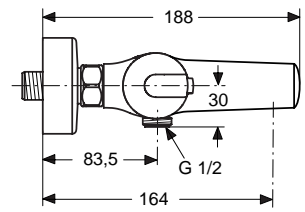

Baujahr: ab April 2010