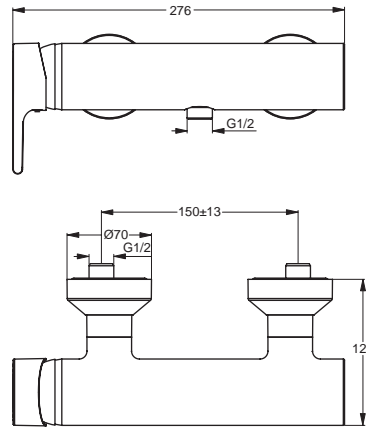

Baujahr: ab April 2007