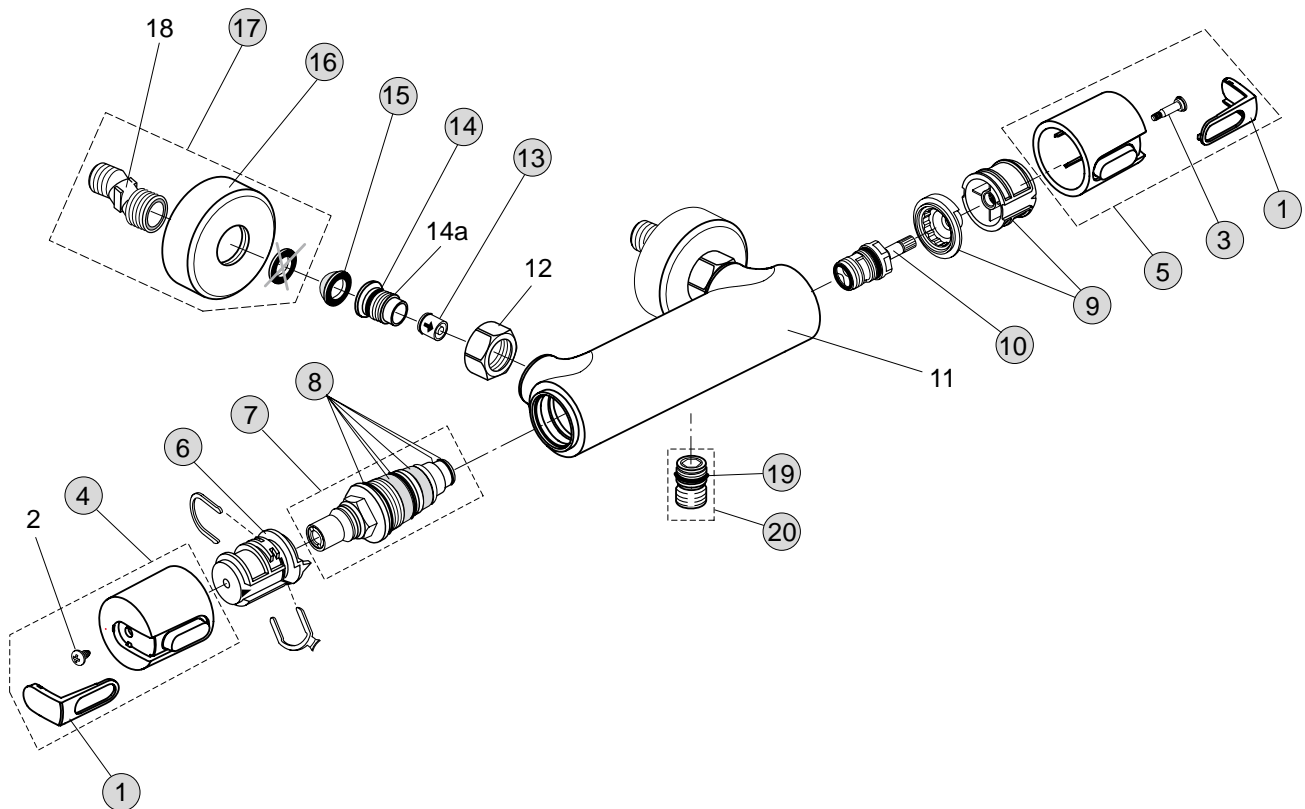

Oberflächen

AA Chrom

Produkt	Artikel-Nr.	Durchfluss bei 3 bar
Brausethermostat AP	A4618AA	13 Liter