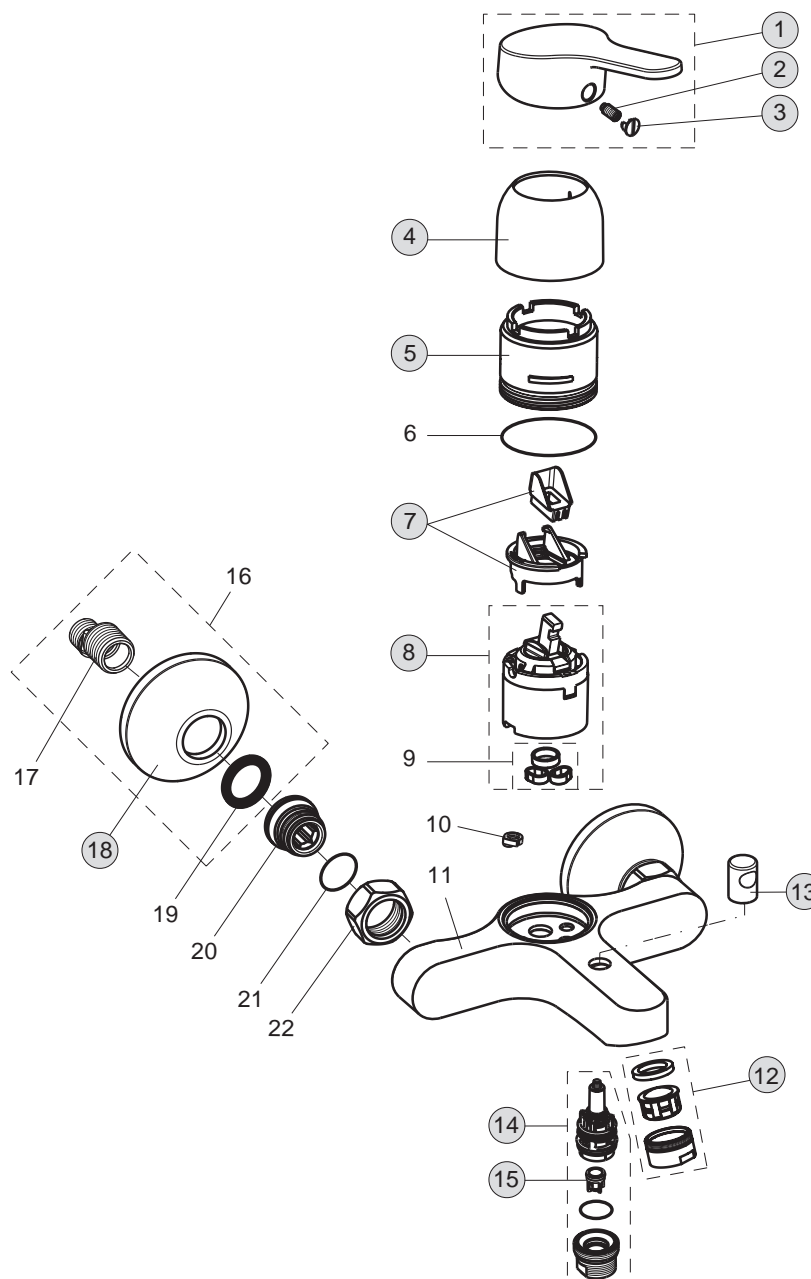

22/14 Liter

Pos.	Bezeichnung	Ersatzteil- Bestell-Nummer	Liefermenge
1	Griffhebel	B960755AA	1 St.
2	Gewindestift M5x10	A963309NU	1 St.
3	Verschlusskappe Rot/ Blau	A963054NU	1 St.
4	Abdeckkappe	B960779AA	1 St.
5	Gewinding M46x1,5	B960780NU	1 St.
6	O-Ring Ø41x1,78		
7	Eco-Stop	B960477NU	1 St.
8	Kartusche Ø40 mm	B960775NU	1 St.
9	O-Ring Set		
10	Pin		
11	Armaturenkörper		
12	Neoperl Cascade M24 x 1 -D-	A960537AA	1 St.
13	Zugknopf Nikles	B960486AA	1 St.
14	Automatischer Umschalter	B960167AA	1 St.
15	Rückflussverhinderer	A960944NU	2 St.
16	S-Anschluss komplett		
17	S-Anschluss G3/4		
18	Rosette	A963489AA	1 St.
19	Fiberring		
20	Sitzstück M19x1,5		
21	O-Ring Ø15,6x1,78		
22	Überwurfmutter		