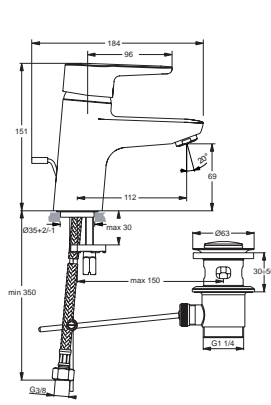

Baujahr: ab September 2012

B9914AA