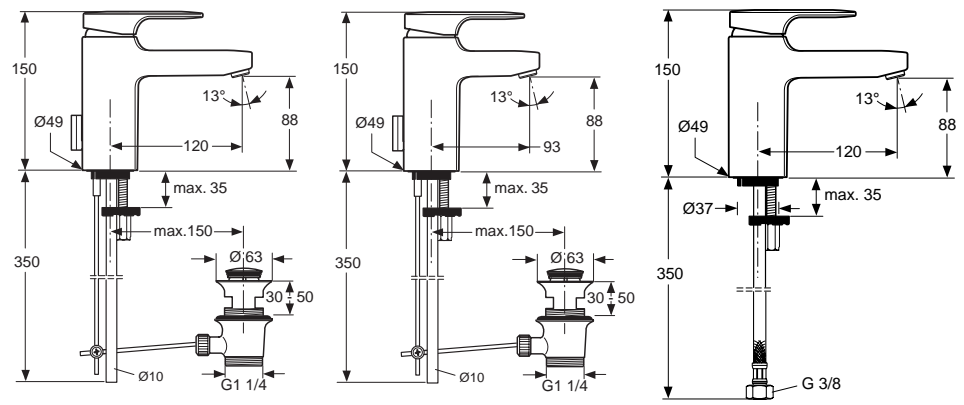

Baujahr: ab März 2005