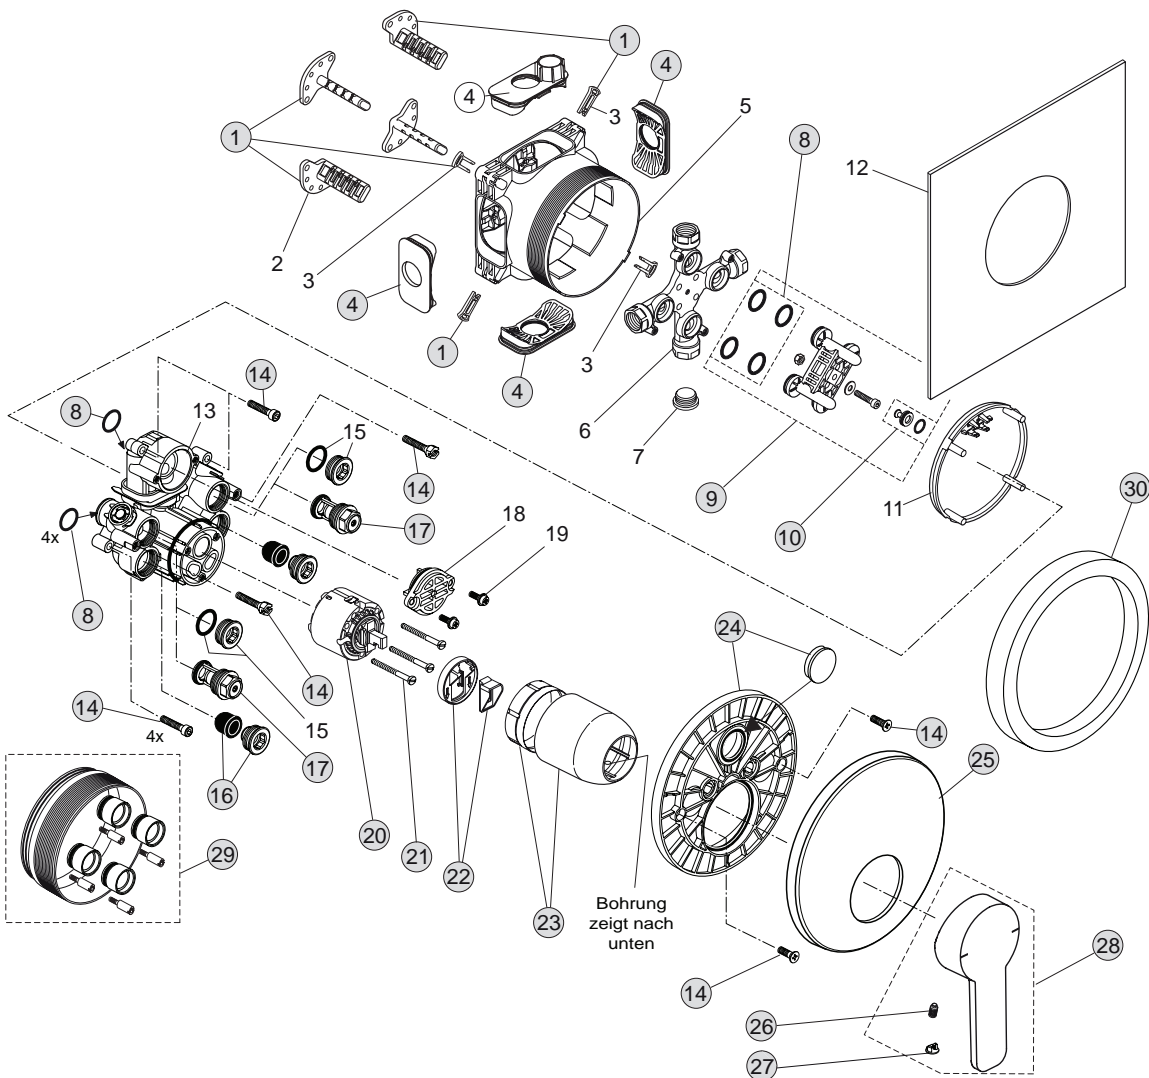

Oberflächen

AA Chrom

Produkt

Brausearmatur UP Bausatz 2

Artikel-Nr.

A6278AA

Durchfluss bei 3 bar

Pos.	Bezeichnung	Ersatzteil- Bestell-Nummer	Liefermenge
1	Versteller für Einbautiefe mit Riegel	A963131NU	1 Set
2	Höhenversteller		
3	Riegel (in Pos. 1 beinhaltet)		
4	Seitendichtung	A963132NU	1 Set
5	UP-Box		
6	Kreuz		
7	Stopfen G1/2		
8	O-Ring Ø17x2,5	A963143NU	1 Set
9	Spüleinsatz komplett mit O-Ringen und Scheiben	A963146NU	1 Set
10	Absperrstopfen mit O-Ring Ø12x1,5	A963147NU	1 St.
11	Deckel für UP-Box		
12	Vlies für UP-Box		
13	Armaturenkörper		
14	Schraubenset komplett	A960890NU	1 Set
15	Stopfen mit O-Ring		
16	Geräuschkämpfer komplett	A960891NU	1 St.
17	Absperrventil komplett	A960706NU	2 St.
18	Umschaltung UP komplett	A963443NU	1 St.
19	Schraube M4x12		
20	Kartusche Ø47 mm	A960500NU	1 St.
21	Zylinderschraube M4x41,7	A963335NU	3 St.
22	Volumenanschlag komplett	A860700NU	1 Set
23	Abdeckkappe für Kartusche	A960893AA	1 St.
24	Rosettenhalter komplett	A960895NU	1 Set
25	Rosette Brause UP (zylindrisch)	A962398AA	1 St.
26	Gewindestift M5x10 DIN915	A963309NU	1 St.
27	Griffstopfen	A960473AA	1 St.
28	Griffhebel mit Logo ISI	F960980AA	1 St.
29	Verlängerungsset 20 mm	A960704NU	1 Set
	Verlängerungsset 40 mm	A962476NU	1 Set
30	Distanzrahmen + Rosette	A962464AA	1 St.