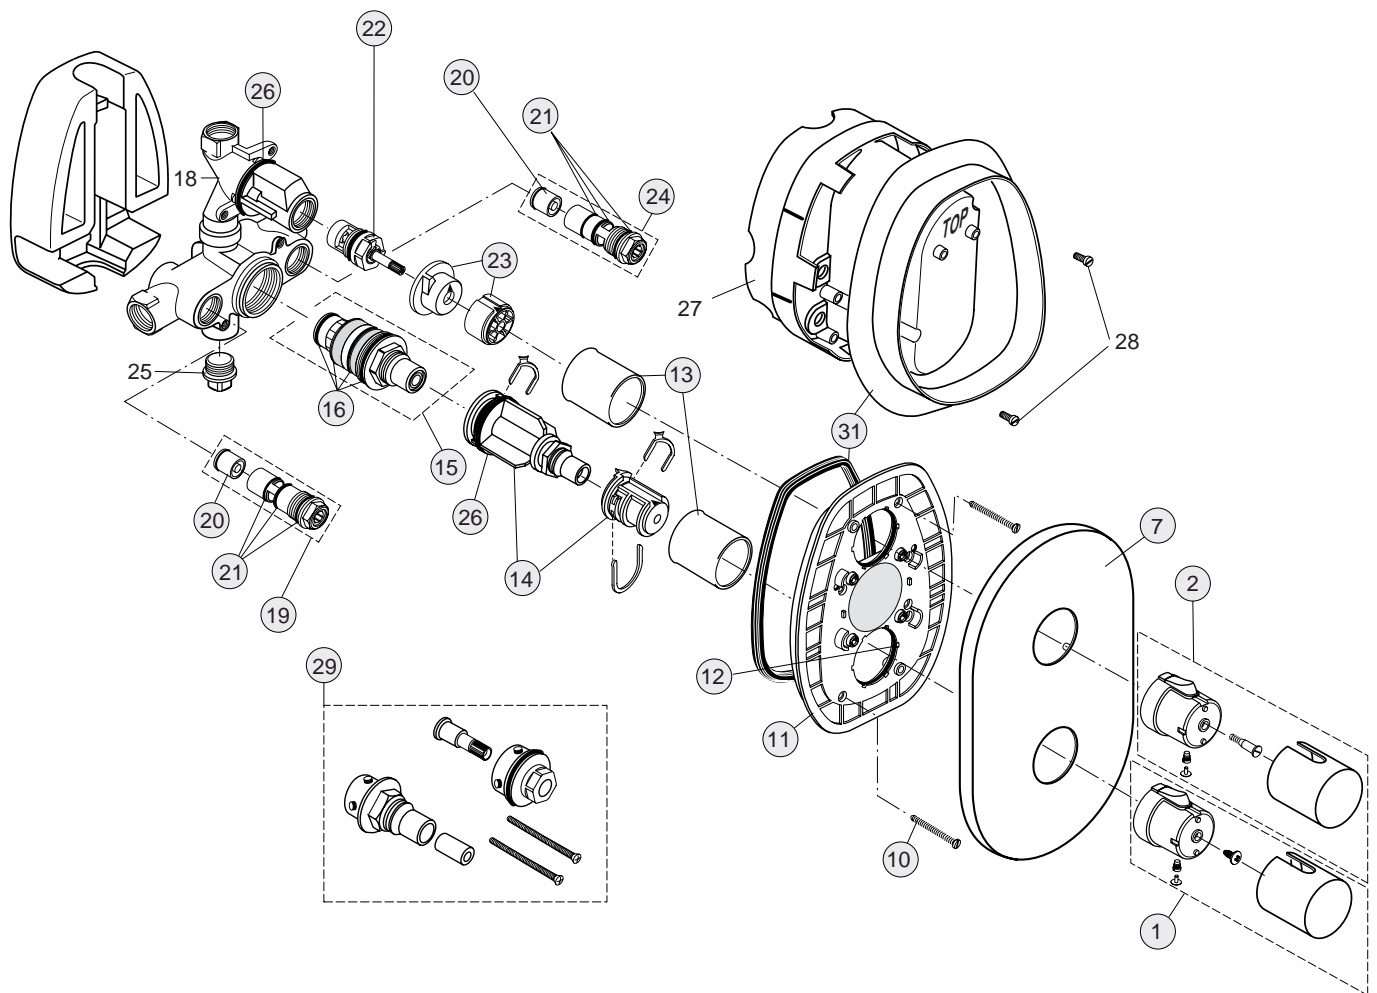

Durchfluss bei 3 bar