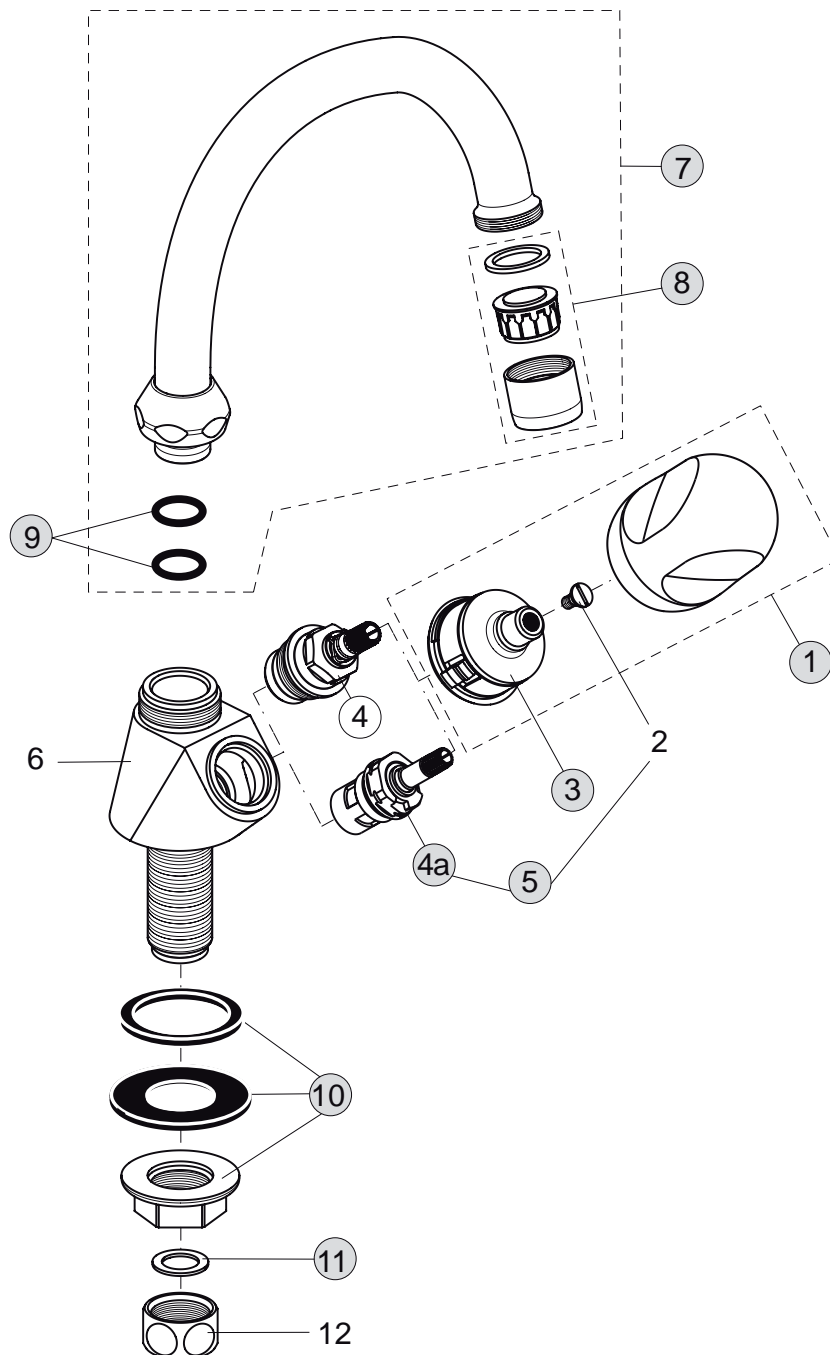

Durchfluss bei 3 bar