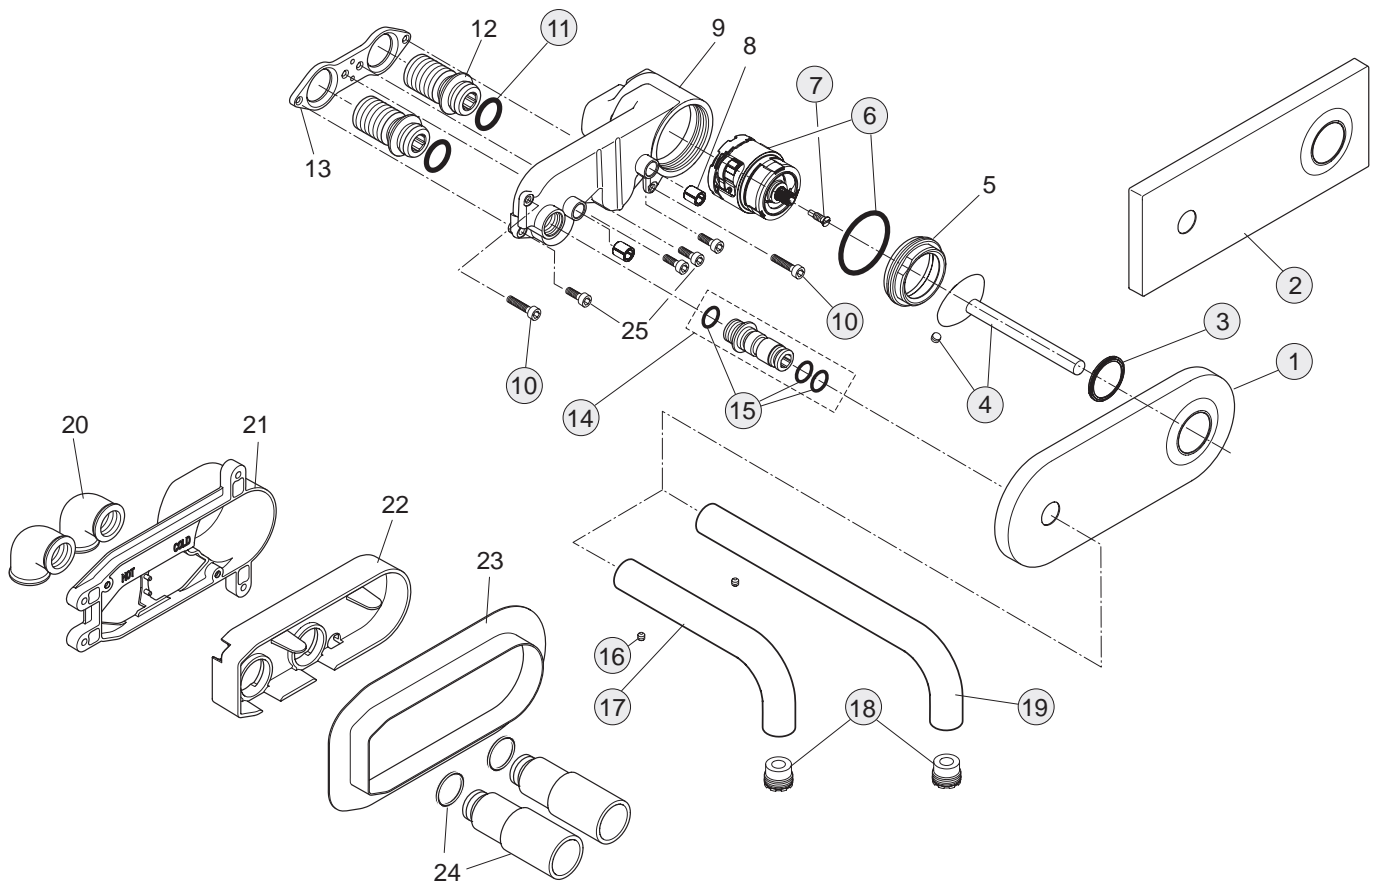

Baujahr: ab Mai 2008

Oberflächen

AA Chrom

Produkt

Wand-Waschtischarmatur UP Bausatz 2 (1 ovale Rosette)
Wand-Waschtischarmatur UP Bausatz 2 (1 rechteckige Rosette)

Artikel-Nr.

A4489AA
A4490AA

Durchfluss bei 3 bar

13 Liter
13 Liter