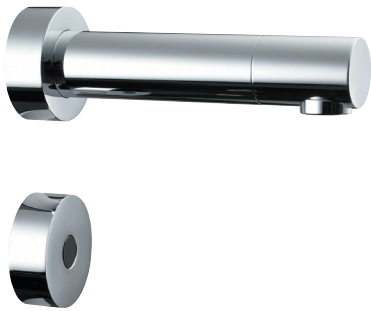

Baujahr: ab Februar 2008

A4167AA

Oberflächen

AA Chrom

Produkt

Artikel-Nr.

Durchfluss bei 3 bar

Sensor-Wand-Waschtischarmatur (separater Sensor; Ausladung 150 mm)	A4160AA	9 Liter
Sensor-Wand-Waschtischarmatur (separater Sensor; Ausladung 230 mm)	A4161AA	9 Liter
Sensor-Brausearmatur	A4167AA