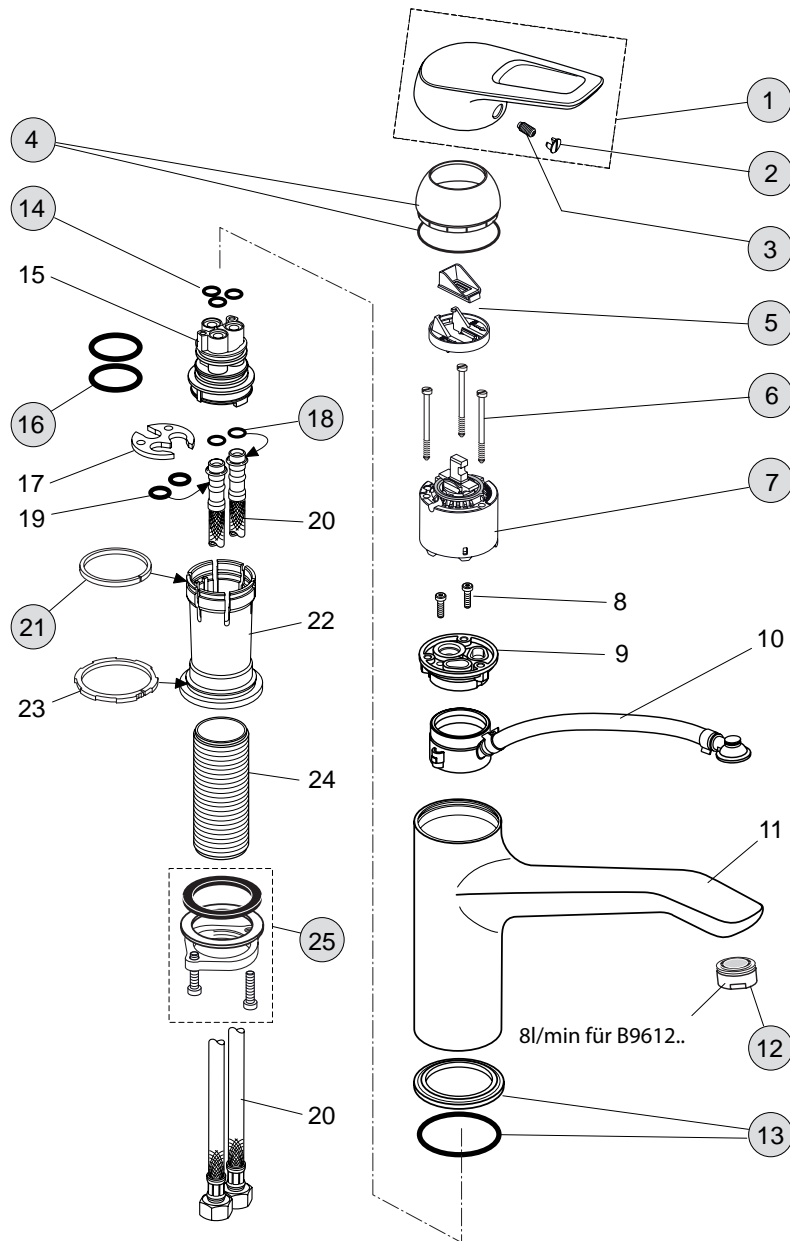

Oberflächen

- AA Chrom
- GN Edelstahl

Produkt	Artikel-Nr.	Durchfluss bei 3 bar
Küchenarmatur	B9495AA B9495GN	
Küchenarmatur mit Durchflussbegrenzer 8 Liter/min.	B9612AA B9612GN	8 Liter