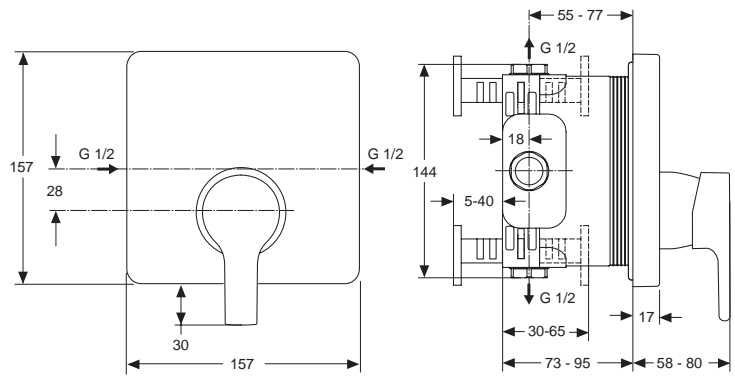

Baujahr: ab August 2009