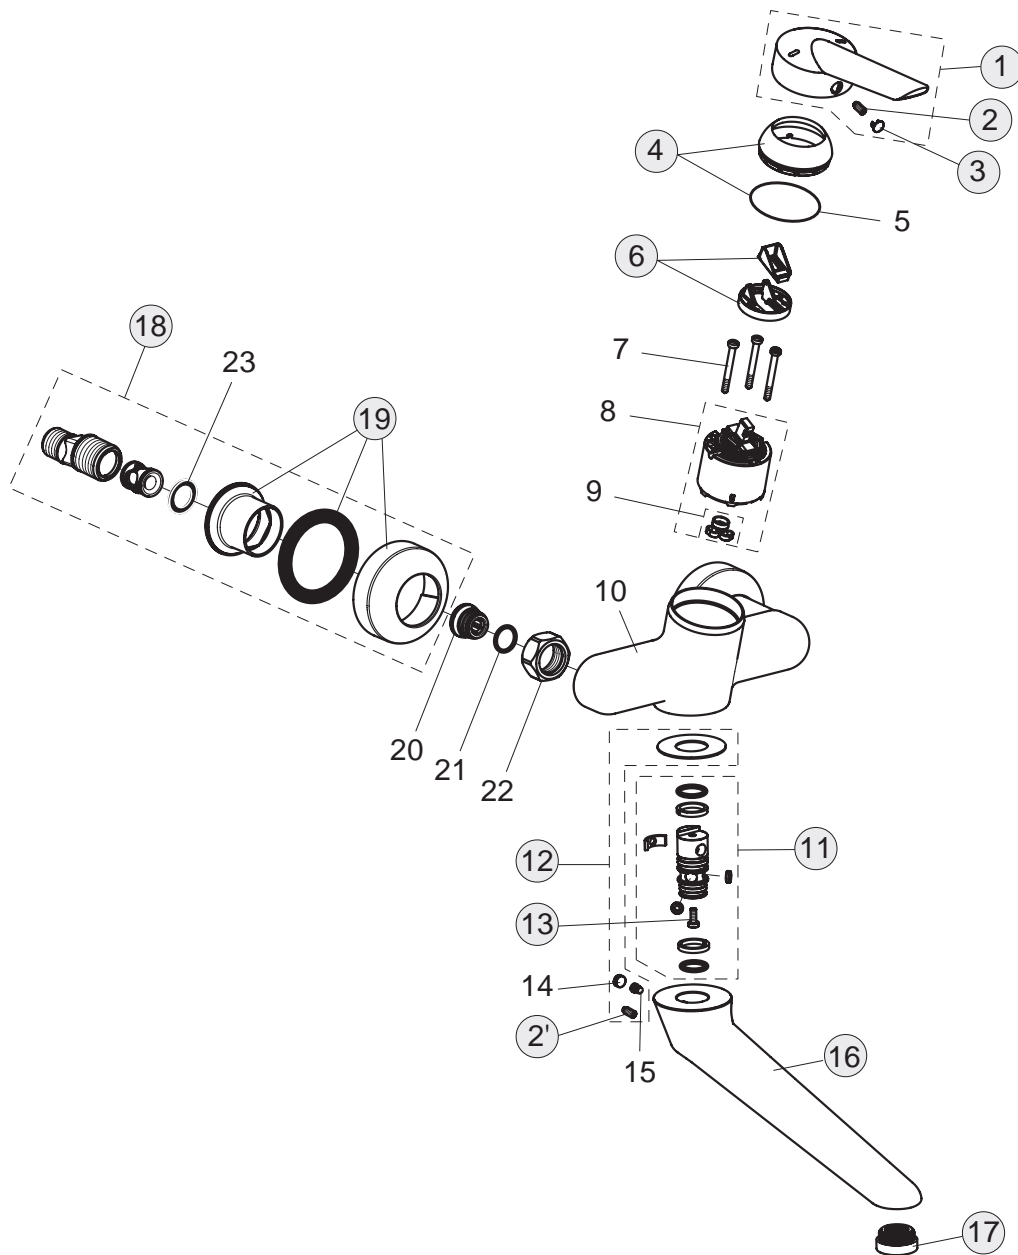

Durchfluss bei 3 bar

13 Liter