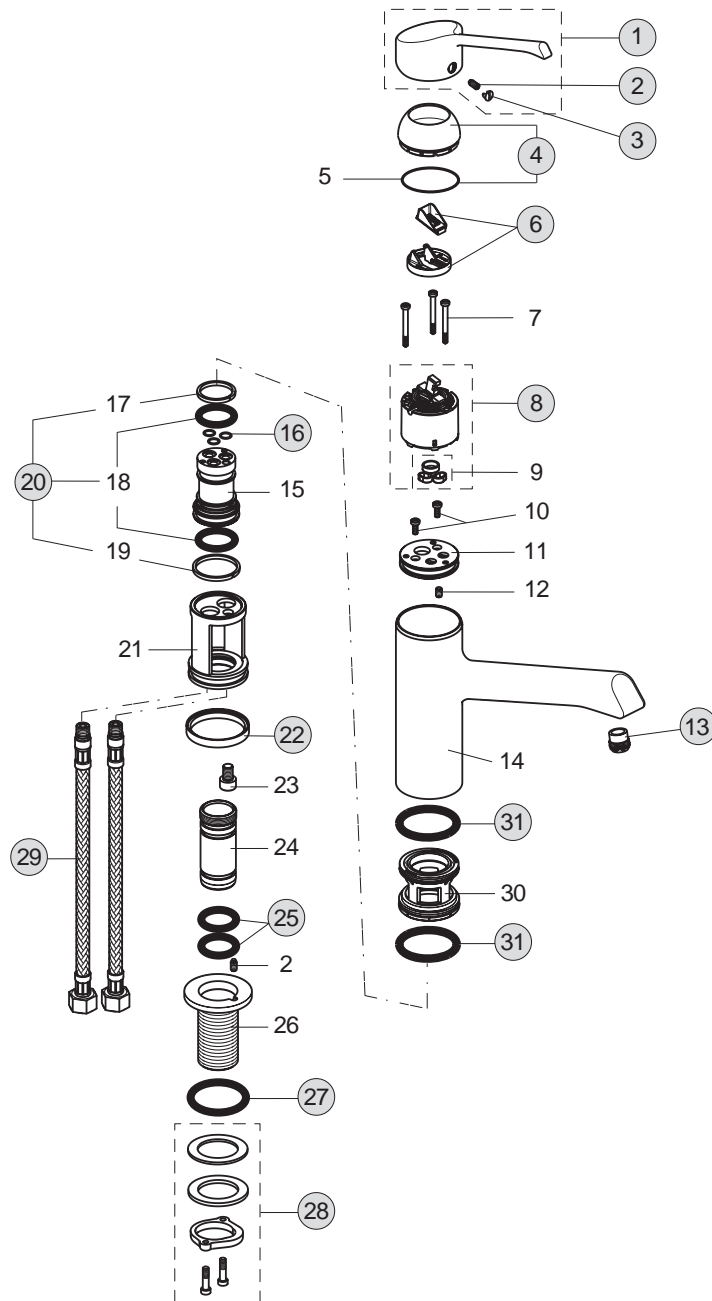

Oberflächen

- AA Chrom
- GN Edelstahl

Produkt	Artikel-Nr.	Durchfluss bei 3 bar
Küchenarmatur für Vorfenstermontage	B8983AA B8983GN	XX