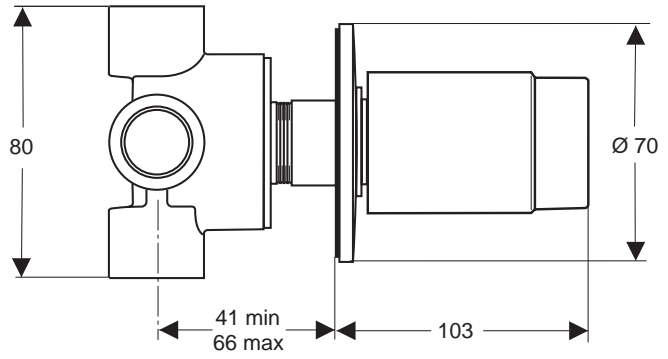

Baujahr: ab März 2005