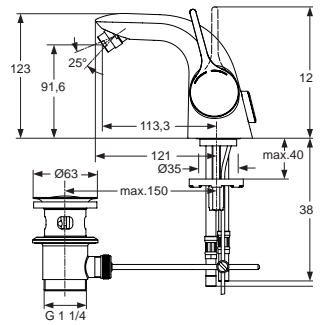

A4268AA

Oberflächen

AA Chrom

Produkt	Artikel-Nr.	Durchfluss bei 3 bar
Waschtischarmatur	A4258AA	12 Liter
Waschtischarmatur mit flex. Schläuchen	A4260AA	12 Liter
Bidetarmatur	A4268AA	xx
Waschtischarmatur ohne Ablaufgarnitur	A4287AA	12 Liter