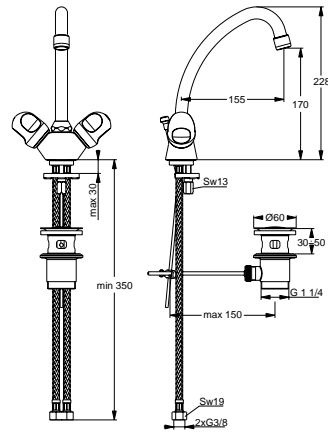

Baujahr: ab 2004 bis Nov. 2011