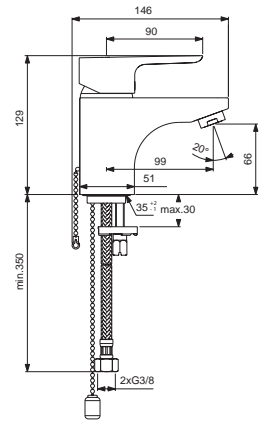

Baujahr: ab Mai 2014

B0702..

Oberflächen

AA Chrom

Produkt	Artikel-Nr.	Durchfluss bei 3 bar
Waschtischarmatur 130	B0700AA	
Waschtischarmatur 130 ohne Ablaufgarnitur	B0703AA	
Waschtischarmatur 130 (5 l/min.)	B0772AA	5 Liter
Waschtischarmatur 130 ND	B0748AA	
Waschtischarmatur 130 mit Kette	B0702AA