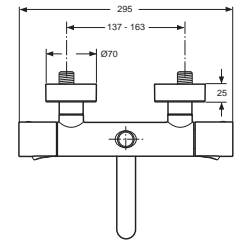

A3436AA

Baujahr: ab März 2003