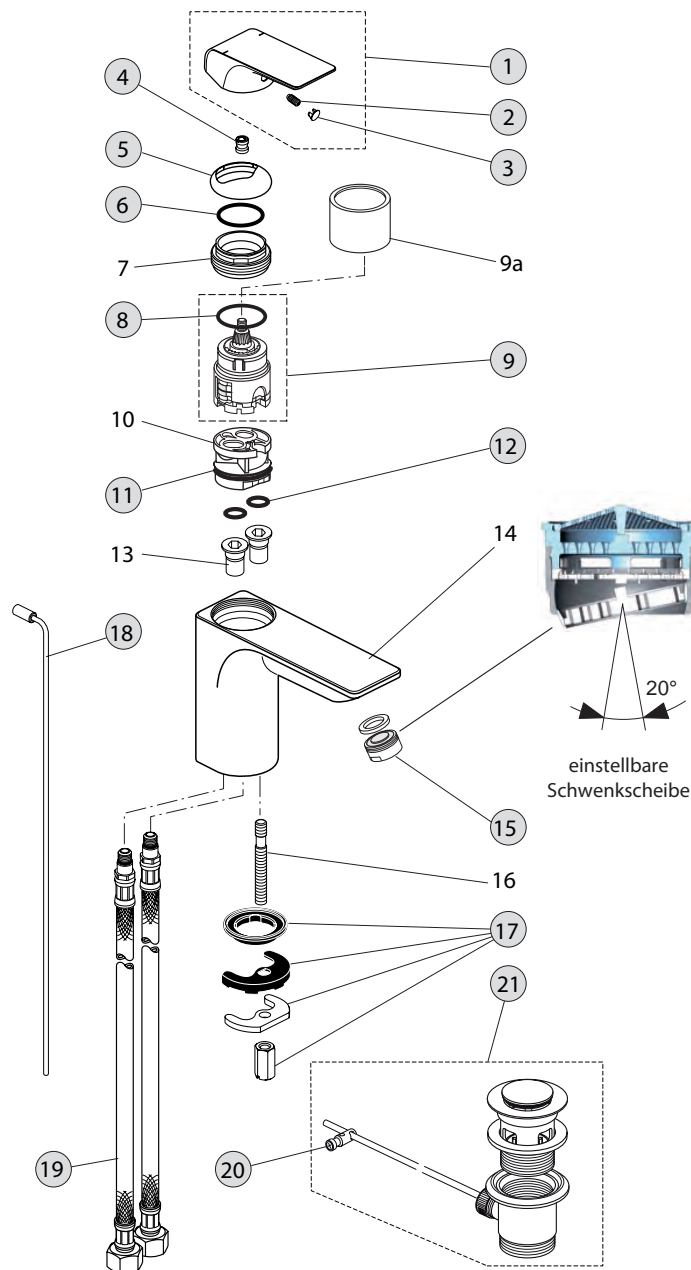

Baujahr: ab Dezember 2013

A6449AA

A6450AA

A6897AA

Oberflächen

AA Chrom

Produkt

Produkt	Artikel-Nr.	Durchfluss bei 3 bar
Waschtischarmatur	A6449AA	13,5 Liter
Waschtischarmatur (5 l/min.) ohne Ablaufgarnitur	A6450AA	5 Liter
Waschtischarmatur (5 l/min.)	A6897AA	5 Liter