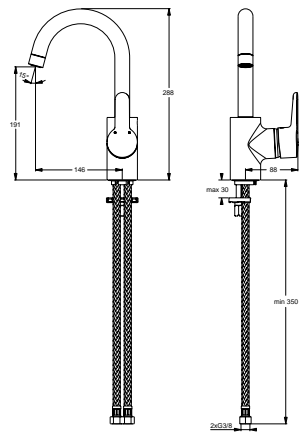

Baujahr: ab Mai bis August 2012