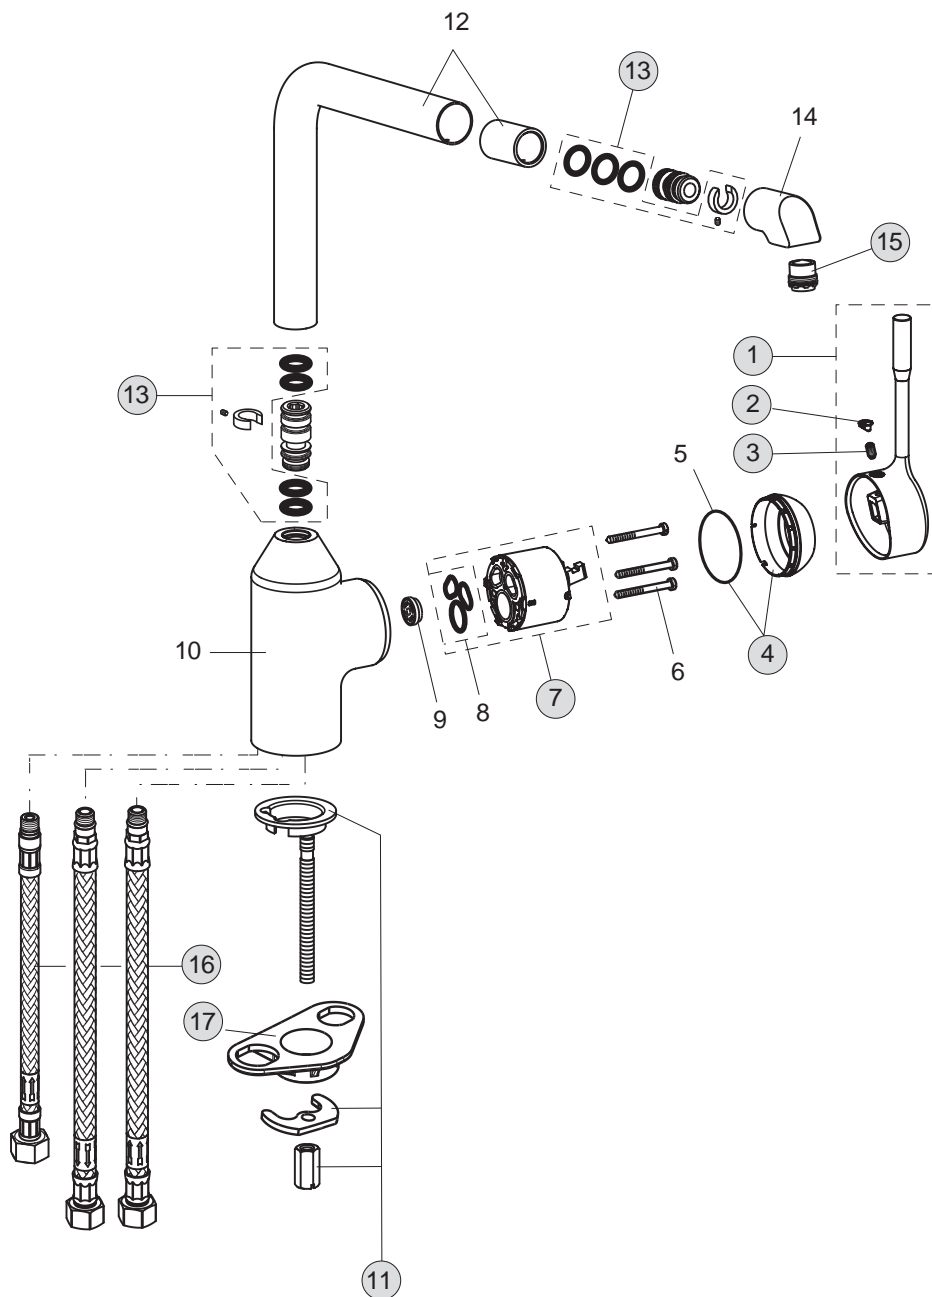

Durchfluss bei 3 bar

XX