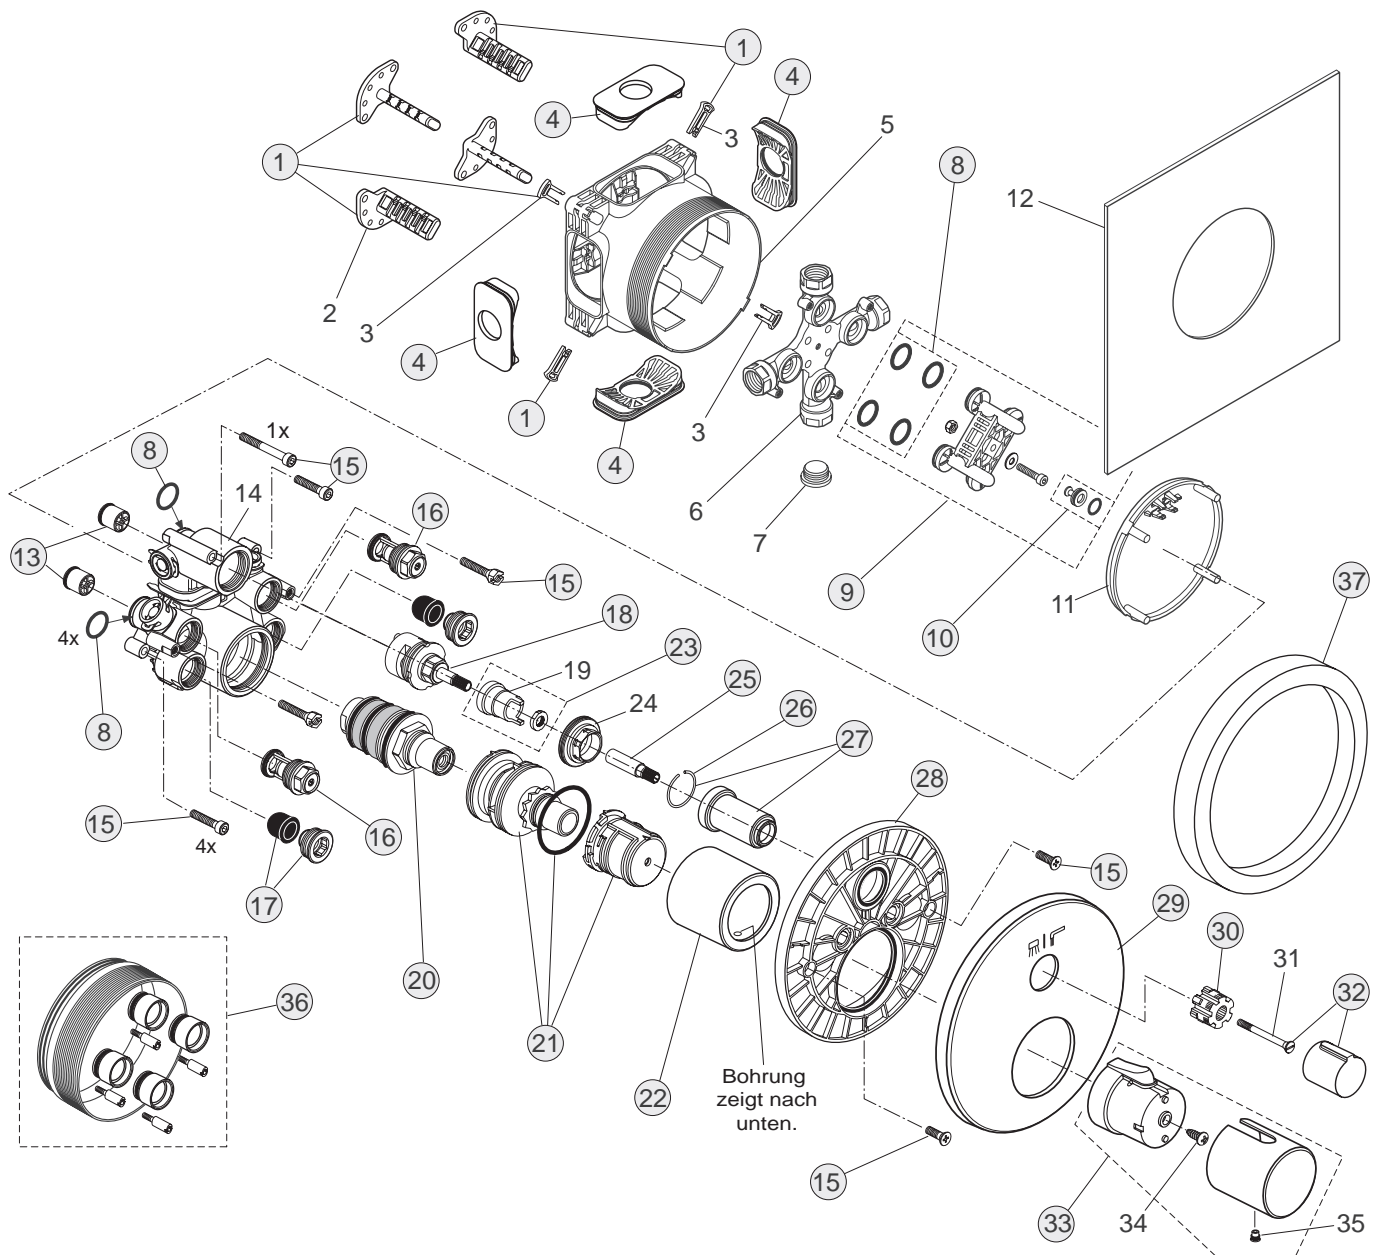

Oberflächen

AA Chrom

Produkt
Badethermostat UP Bausatz 2 (eigensicher gemäß DIN EN 1717)

Artikel-Nr. A5771AA
Durchfluss bei 3 bar

Pos.	Bezeichnung	Ersatzteil- Bestell-Nummer	Liefermenge
1	Versteller für Einbautiefe mit Riegel	A963131NU	1 Set
2	Höhen Versteller		
3	Riegel (in Pos. 1 beinhaltet)		
4	Seitendichtung	A963132NU	1 Set
5	UP-Box		
6	Kreuz		
7	Stopfen G1/2		
8	O-Ring Ø17x2,5	A963143NU	1 Set
9	Spüleinsatz komplett mit O-Ringen und Scheiben	A963146NU	1 Set
10	Absperrstopfen komplett	A963147NU	1 St.
11	Deckel für UP-Box		
12	Vlies für UP-Box		
13	Rückschlagventil DW15	A962594NU	2 St.
14	UP-Körper für Thermostat		
15	Schraubenset komplett	A960890NU	1 Set
16	Absperrventil komplett	A960706NU	2 St.
17	Geräuschkämpfer komplett	A960891NU	1 St.
18	Stop- und Umschaltventil	A962480NU	1 St.
19	Anschlag		
20	Kartusche komplett G3/4	A963564NU	1 Set
21	Temperaturverstellung	A963427NU	1 Set
22	Abeckkappe für Thermostatkartusche	A962391AA	1 St.
23	Anschlag mit Kulisse	A962481NU	1 Set
24	Klemmmutter M36x1		
25	Spindelverlängerung Thermostat	A960899NU	1 St.
26	Sprengring	A962368NU	1 St.
27	Abdeckhülse für Kartusche	A962384AA	1 St.
28	Rosettenhalter komplett	A960895NU	1 Set
29	Rosette mit Laserung (zylindrisch)	A962482AA	1 St.
30	Griffaufnahme	A961659NU	1 St.
31	Schraube für Griffhaube		
32	Mengenregelgriff Thermostat	A962388AA	1 St.
33	Temperaturregelgriff Thermostat	A962389AA	1 St.
34	Ejot-PT Schraube KB50x10		
35	Gewindestift M5x5 DIN916		
36	Verlängerungsset 20 mm	A960704NU	1 Set
	Verlängerungsset 40 mm	A962476NU	1 Set
37	Distanzrahmen inklusive Rosette	A962485AA	1 St.