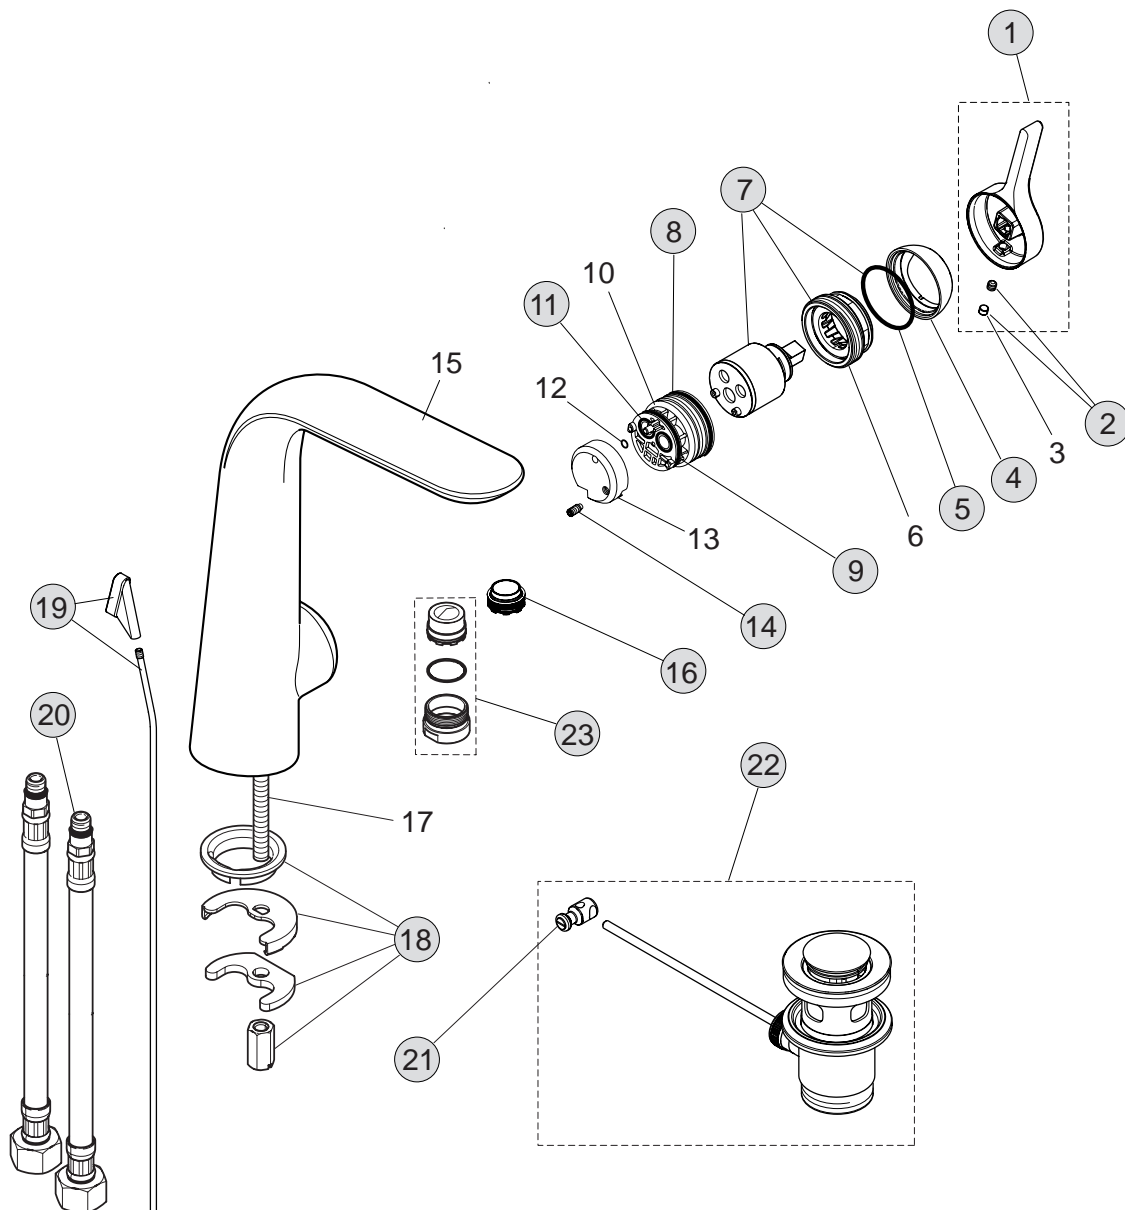

Pos.	Bezeichnung	Ersatzteil- Bestell-Nummer	Liefermenge
1	Griffhebel mit IS-Logo	A962040AA	1 St.
2	Gewindestift M5 x 5 SW2,5 DIN916 mit Stopfen	A962041NU	1 St.
3	Griffstopfen		
4	Abdeckkappe und Pos. 5	A962042AA	1 St.
5	O-Ring Ø28,3x1,78	A961667NU	2 St.
6	Gewinding M43x1,5		
7	Kartusche Ø35	A860114NU	1 St.
8	O-Ring Ø34,65x1,78	A962848NU	2 St.
9	O-Ring Ø31,47x1,78	A963154NU	1 St.
10	Kunststoffeinsatz		
11	O-Ring Ø9,25x1,78	A963395NU	2 St.
12	O-Ring Ø2,89x1,78		
13	Einsatzstück		
14	Gewindestift M5x10 DIN915	A963309NU	1 St.
15	Armaturenkörper		
16	Luftsprudler Cache M21,5x1 mit Schlüssel	A962043NU	1 St.
17	Steckbolzen M8 x 92		
18	Befestigungsset M8x63	A960001NU	1 St.
19	Zugstange komplett	A962044AA	1 St.
20	Druckschlauch G3/8 M8x1	A962370NU	1 St.
21	Klemmstück	A963404NU	1 St.
22	Ab- und Überlaufgarnitur	A961230AA	1 St.
23	Strahlregler M18x1	B964902AA	1 St.
	Universalschlüssel	A960196NU	1 St.