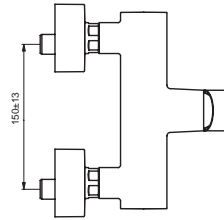

Baujahr: ab August 2009