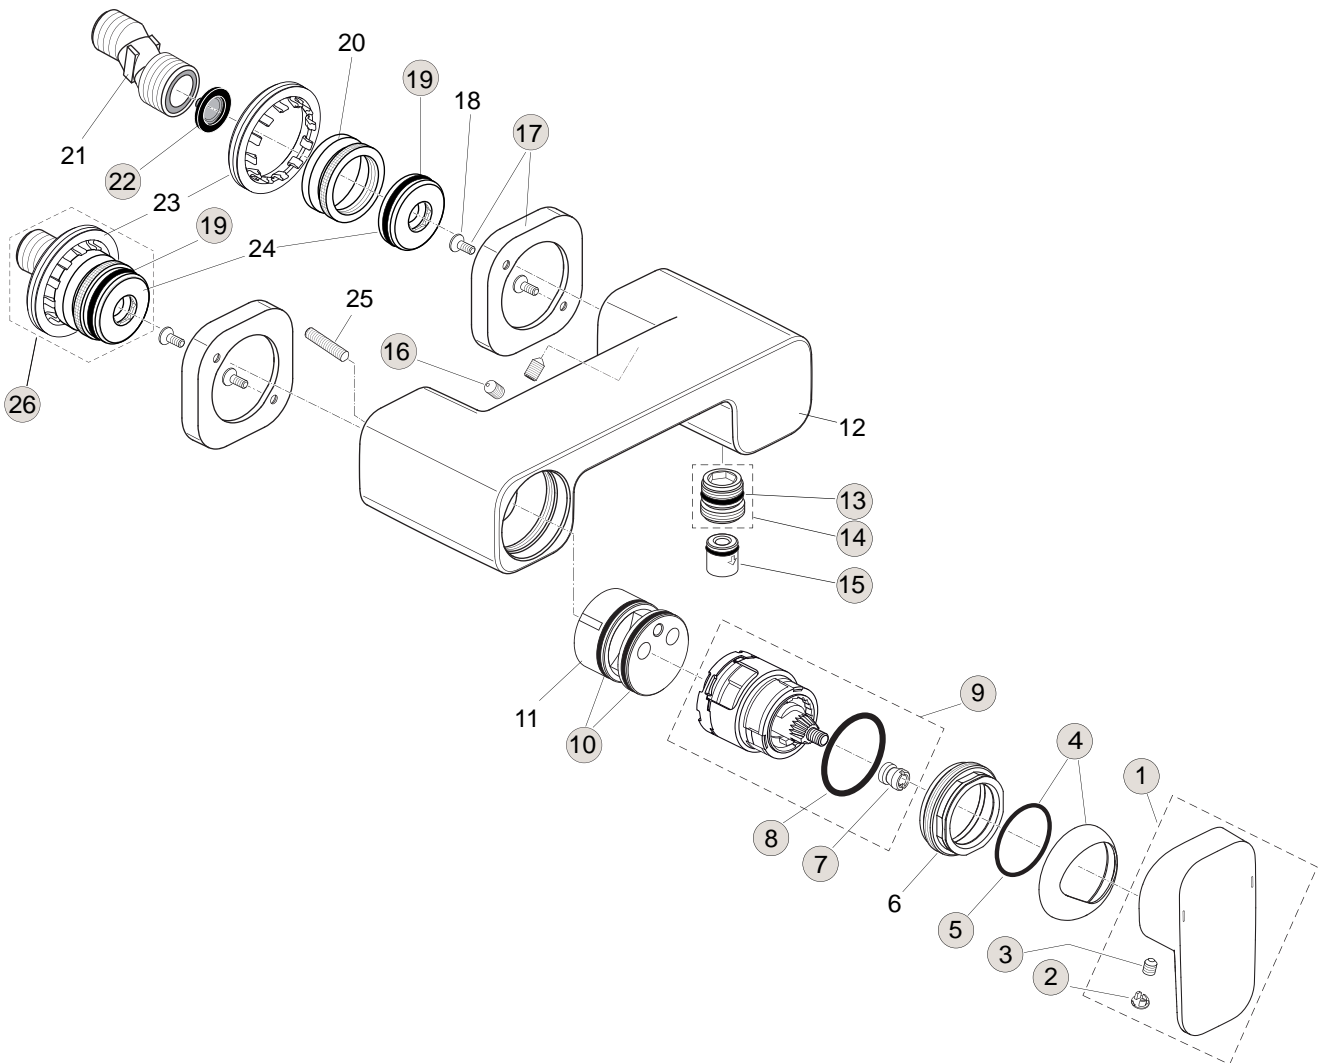

Durchfluss bei 3 bar