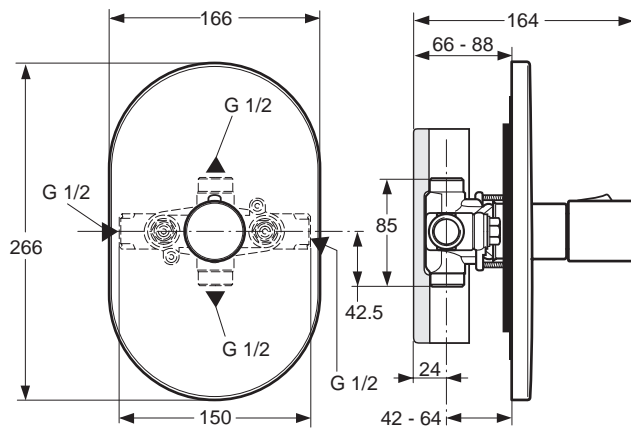

Baujahr: ab März 2003