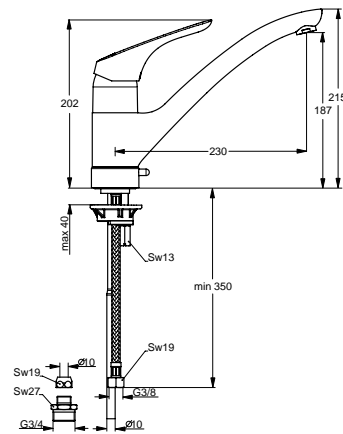

Baujahr: ab November 2004