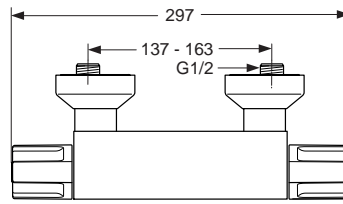

Baujahr: ab August 2010

A5642AA