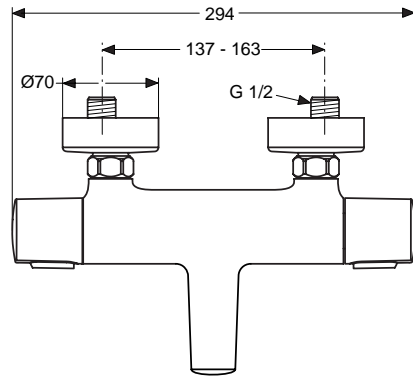

Baujahr: ab April 2010