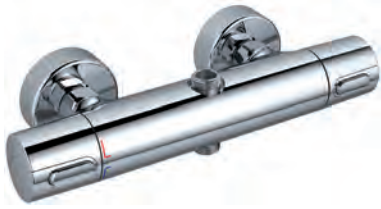

Baujahr: ab Juli 2010