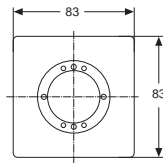

Baujahr: ab November 2011

A1504AA