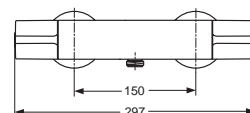

Baujahr: ab Januar 2007