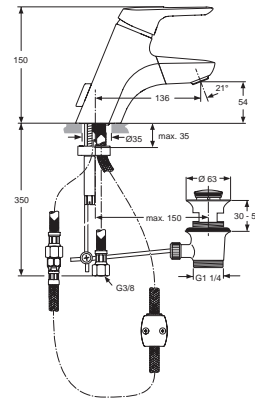

Baujahr: ab Januar 2011