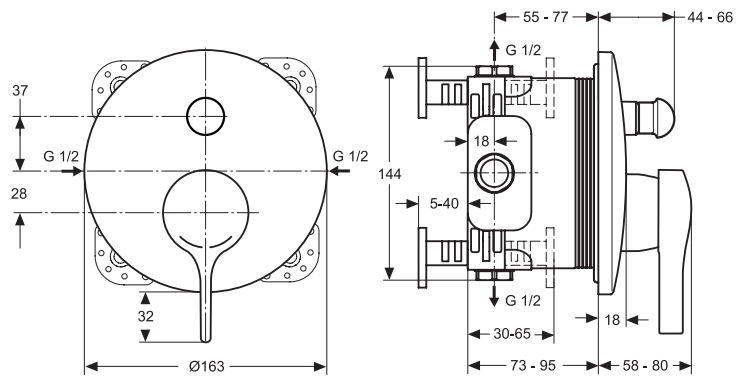

Baujahr: ab August 2009