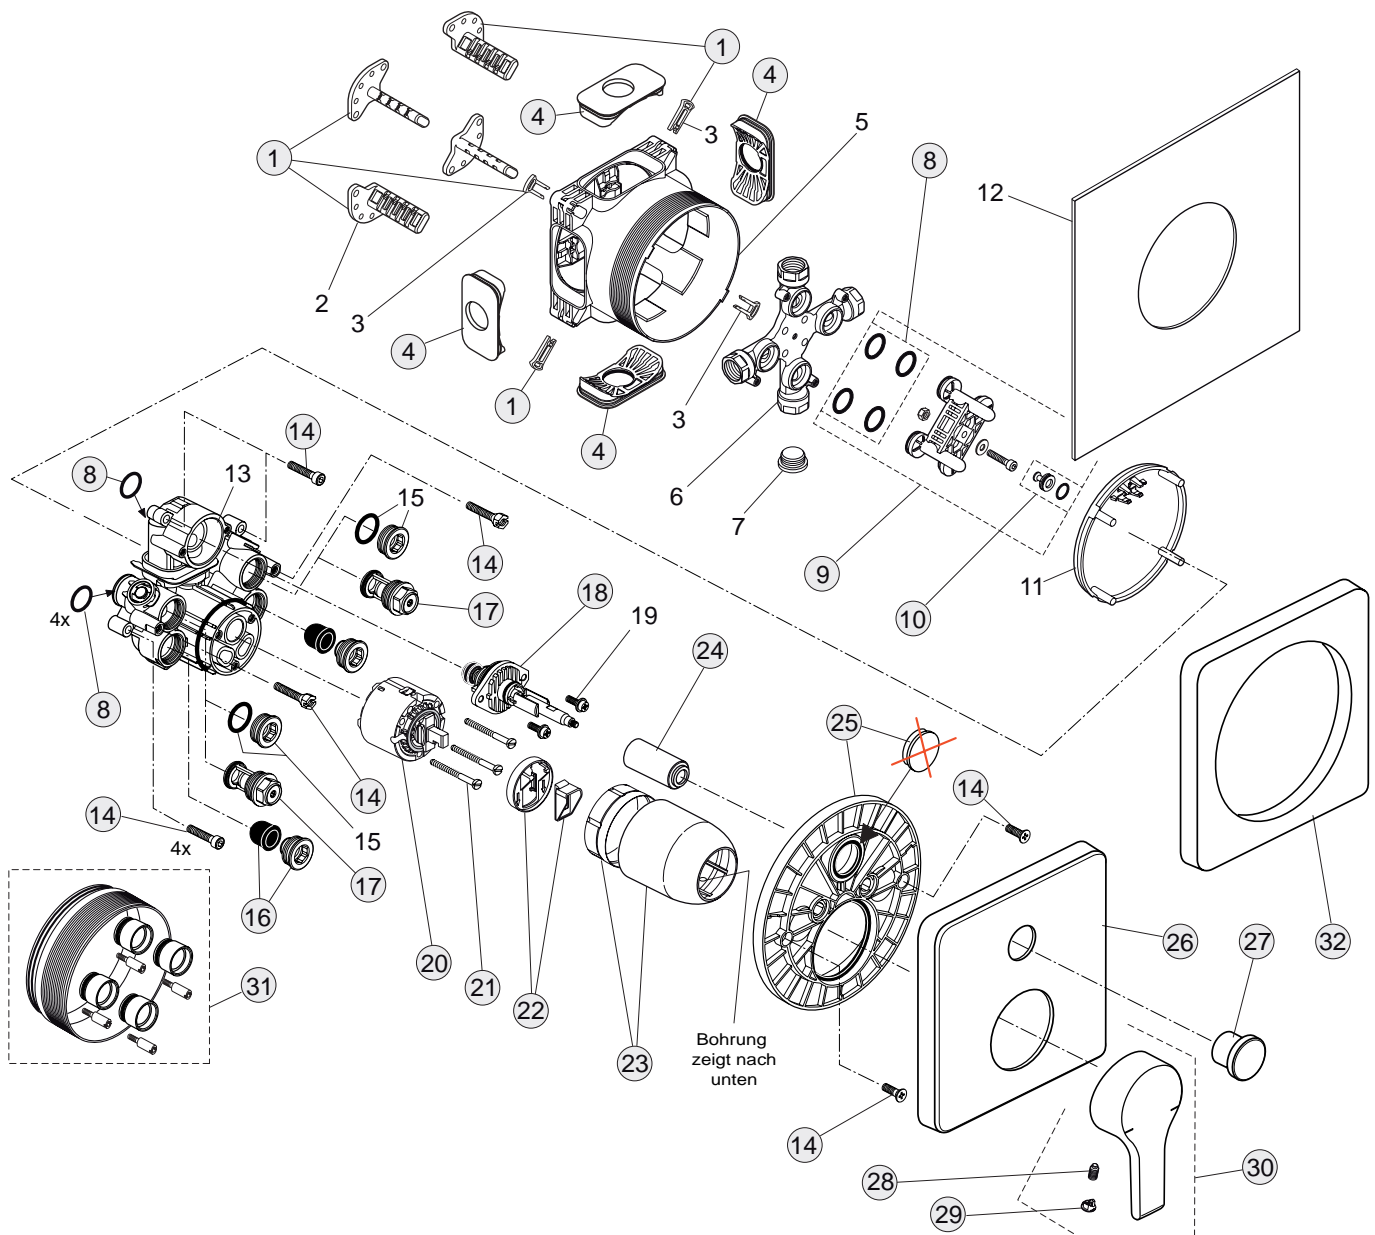

26/24 Liter

Pos.	Bezeichnung	Ersatzteil- Bestell-Nummer	Liefermenge
1	Versteller für Einbautiefe mit Riegel	A963131NU	1 Set
2	Höhenversteller (in Pos. 1 beinhaltet)		
3	Riegel (in Pos. 1 beinhaltet)		
4	Seitendichtung	A963132NU	1 Set
5	UP-Box		
6	Kreuz		
7	Stopfen G1/2		
8	O-Ring Ø17x2,5	A963143NU	1 Set
9	Spüleinsatz komplett mit O-Ringen und Scheiben	A963146NU	1 Set
10	Absperrstopfen komplett	A963147NU	1 St.
11	Deckel für UP-Box		
12	Vlies für UP-Box	A922447	1 St.
13	UP Körper für Einhebelmischer		
14	Schraubenset komplett	A960890NU	1 Set
15	Absperrstopfen komplett	A963146NU	1 St.
16	Geräuschkämpfer komplett	A960891NU	1 St.
17	Absperrventil komplett	A960706NU	2 St.
18	Umschaltung UP komplett	A963443NU	1 St.
19	Schraube M4x12		
20	Kartusche	A960500NU	1 St.
21	Zylinderschraube M4x41,7	A963335NU	3 St.
22	Volumenanschlag komplett	A860700NU	1 Set
23	Abdeckkappe für Kartusche	A960893AA	1 St.
24	Abdeckkappe für Umschaltung	A960894AA	1 St.
25	Rosettenhalter komplett	A960895NU	1 Set
26	Rosette Bade UP quadratisch EASY-Box	A962394AA	1 St.
27	Zugknopf Bade/Brause UP	A962395AA	1 St.
28	Gewindestift M5x10 SW2,5	A963309NU	1 St.
29	Griffstopfen	B960473AA	1 St.
30	Griffhebel mit Logo	B960672AA	1 St.
31	Verlängerungsset 20 mm	A960704NU	1 St.
	Verlängerungsset 40 mm	A962476NU	1 Set
32	Distanzrahmen	A962475AA	1 St.