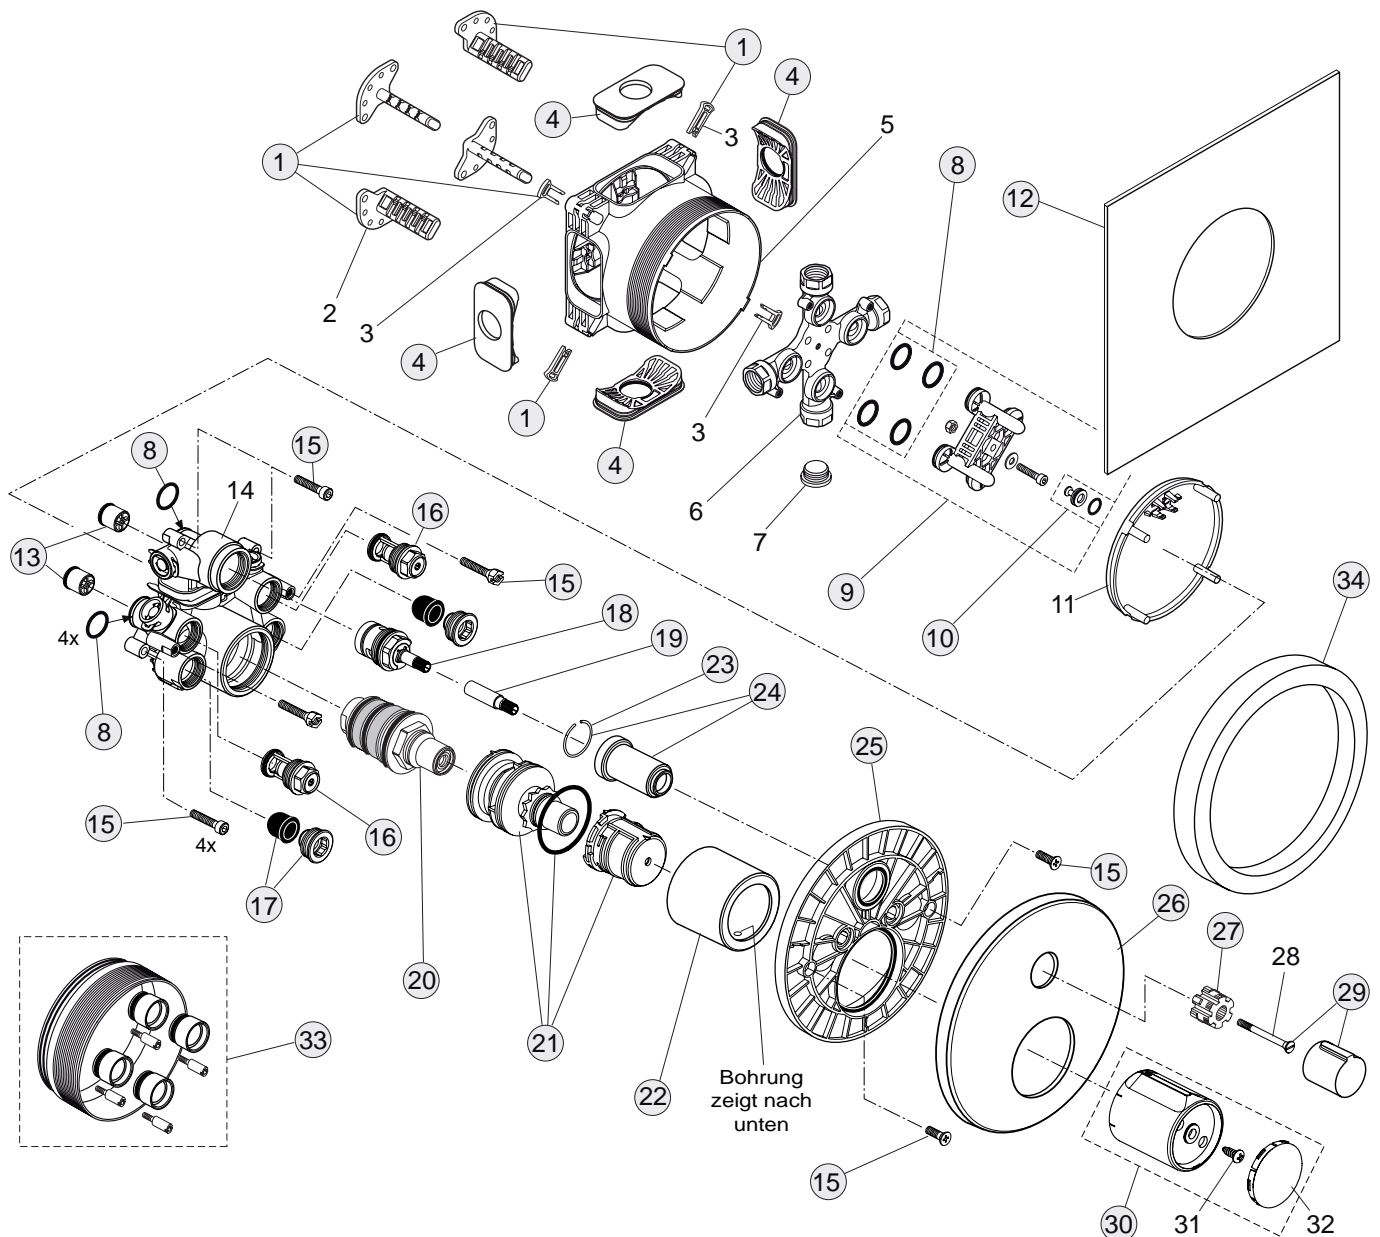

Durchfluss bei 3 bar

XX

Pos.	Bezeichnung	Ersatzteil- Bestell-Nummer	Liefermenge
1	Versteller für Einbautiefe mit Riegel	A963131NU	1 Set
2	Höhenversteller (in Pos. 1 beinhaltet)		
3	Riegel (in Pos. 1 beinhaltet)		
4	Seitendichtung	A963132NU	1 Set
5	UP-Box		
6	Kreuz		
7	Stopfen G1/2		
8	O-Ring Ø17x2,5	A963143NU	1 Set
9	Spüleinsatz komplett mit O-Ringen und Scheiben	A963146NU	1 Set
10	Absperrstopfen komplett	A963147NU	1 St.
11	Deckel für UP-Box		
12	Vlies für UP-Box	A922447	1 St.
13	Rückschlagventil	A962594NU	2 St.
14	UP-Körper für Thermostat		
15	Schraubenset komplett	A960890NU	1 Set
16	Absperrventil komplett	A960706NU	2 St.
17	Geräuschdämpfer komplett	A960891NU	1 St.
18	Oberteil Kartusche G3/4 - 90°	A960898NU	1 St.
19	Spindelverlängerung Thermostat	A960899NU	1 St.
20	Kartusche komplett G3/4	A963564NU	1 Set
21	Temperaturverstellung	A963427NU	1 Set
22	Abeckkappe für Thermostat-Kartusche	A962391AA	1 St.
23	Sprengtring	A962368NU	1 St.
24	Abdeckhülse für Kartusche	A962384AA	1 St.
25	Rosettenhalter komplett	A960895NU	1 Set
26	Rosette Ø163 - gewölbt	A960896AA	1 St.
27	Griffaufnahme	A961659NU	1 St.
28	Schraube für Griffhaube		
29	Mengenregelgriff Thermostat	A962388AA	1 St.
30	Temperaturgriff komplett	A962399AA	1 St.
31	Ejot-PT-Schraube KB50x10	A918416NU	1 St.
32	Griffkappe mit Logo		
33	Verlängerungsset 20 mm	A960704NU	1 Set
	Verlängerungsset 40 mm	A962476NU	1 Set
34	Distanzrahmen 20 mm	A960705AA	1 St.