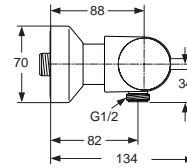

Baujahr: ab August 2010