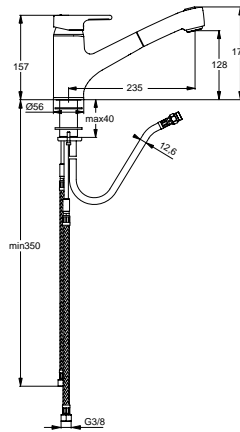

Baujahr: ab April 2007