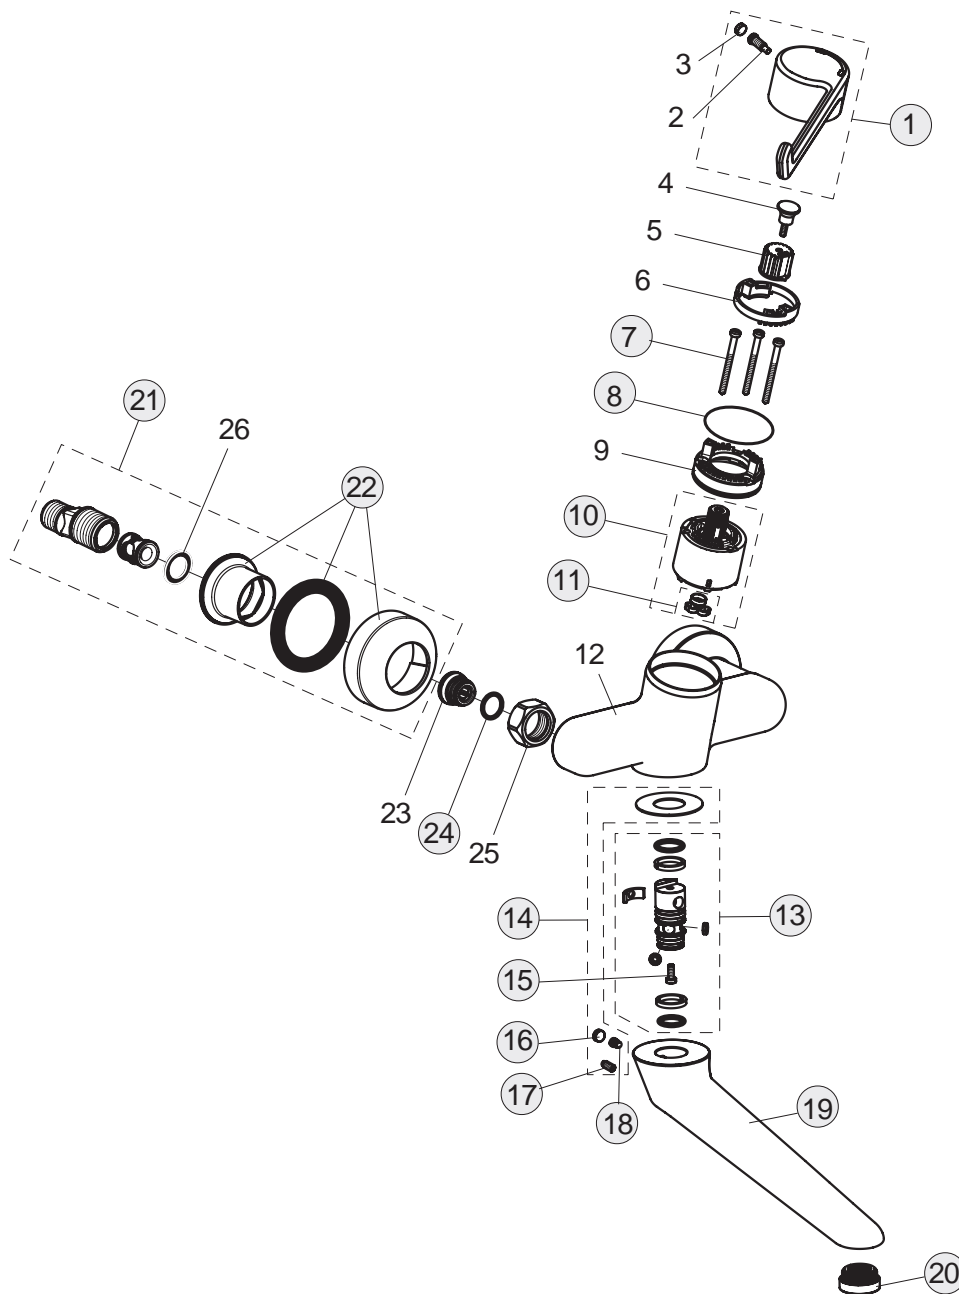

12 Liter

Pos.	Bezeichnung	Ersatzteil- Bestell-Nummer	Liefermenge
1	Griffhebel	B960687AA	1 St.
2	Schraube M6x19		
3	Gummikappe Ø8,1x3		
4	Schraube M4		
5	Adapter für Griffhebel		
6	Heisswasserbegrenzer		
7	Schraube M4x44	B960577NU	3 St.
8	O-Ring Ø40x1	B960277NU	1 St.
9	Einsatzstück		
10	Drehsicherheitskartusche Ø47 mm	B960571NU	1 St.
11	O-Ring-Set	A961155NU	1 Set
12	Armaturenkörper		
13	Dichtungs-Set	B960574NU	1 Set
14	Befestigungsset Auslauf	B960573NU	1 Set
15	Zylinderschraube M4x10	A960474NU	2 St.
16	Gummikappe Ø8,1x3	B960583NU	1 St.
17	Schraube M5x10	A963309NU	1 St.
18	Schraube M5x5,5	A961183NU	1 St.
19	Auslauf 200 mm	B960680AA	1 St.
20	Luftsprudler M24x1 -A- und Schlüssel diebstahlsicher	B960568AA	1 St.
21	S-Anschlüsse komplett	B960647AA	1 Set
22	Abdeckung komplett	B960365AA	1 St.
23	Sitzstück M19,14,5		
24	O-Ring Ø15,6x1,78	A961182NU	2 St.
25	Überwurfmutter G3/4		
26	Fiberring		