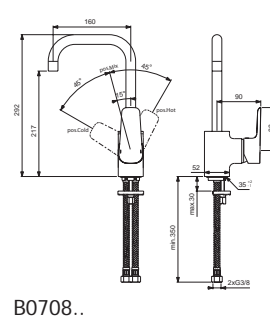

B0725..

B0708..