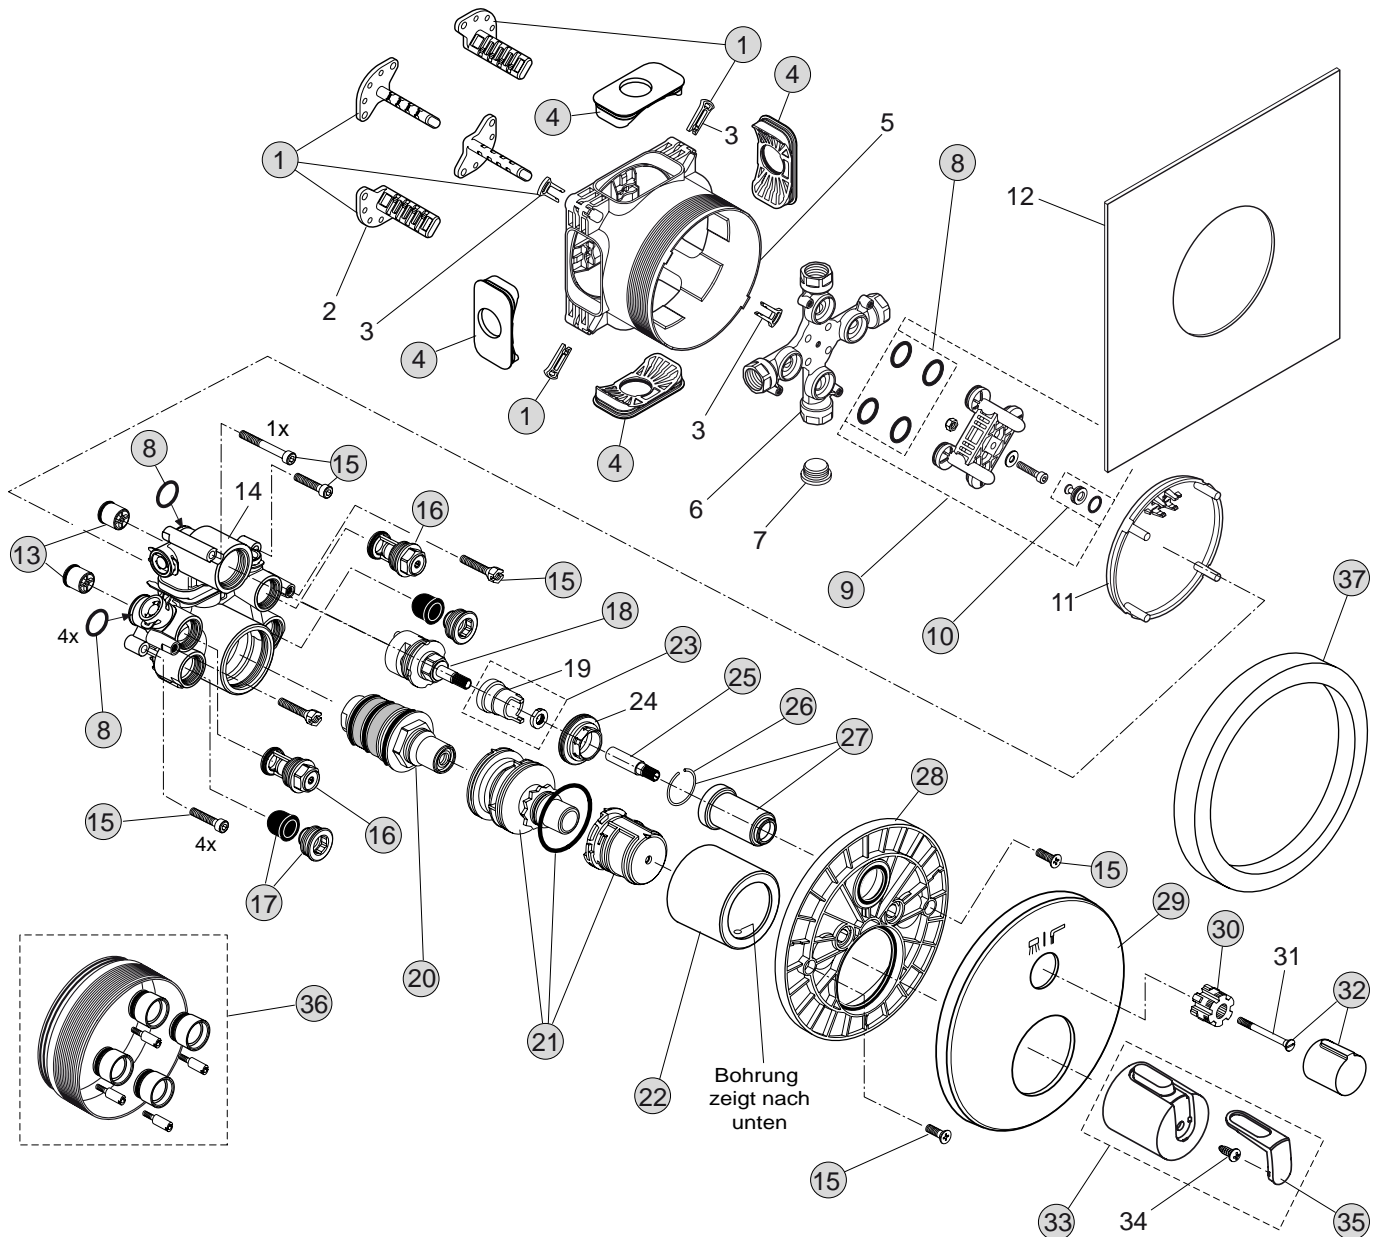

Oberflächen

AA Chrom

Produkt	Artikel-Nr.	Durchfluss bei 3 bar
Badethermostat UP Bausatz 2 (eigensicher gemäß DIN EN 1717)	A5619AA	31/28 Liter