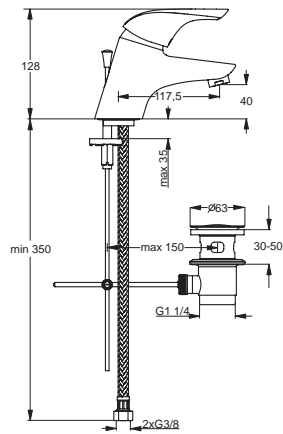

Baujahr: ab 2006

B4276AA