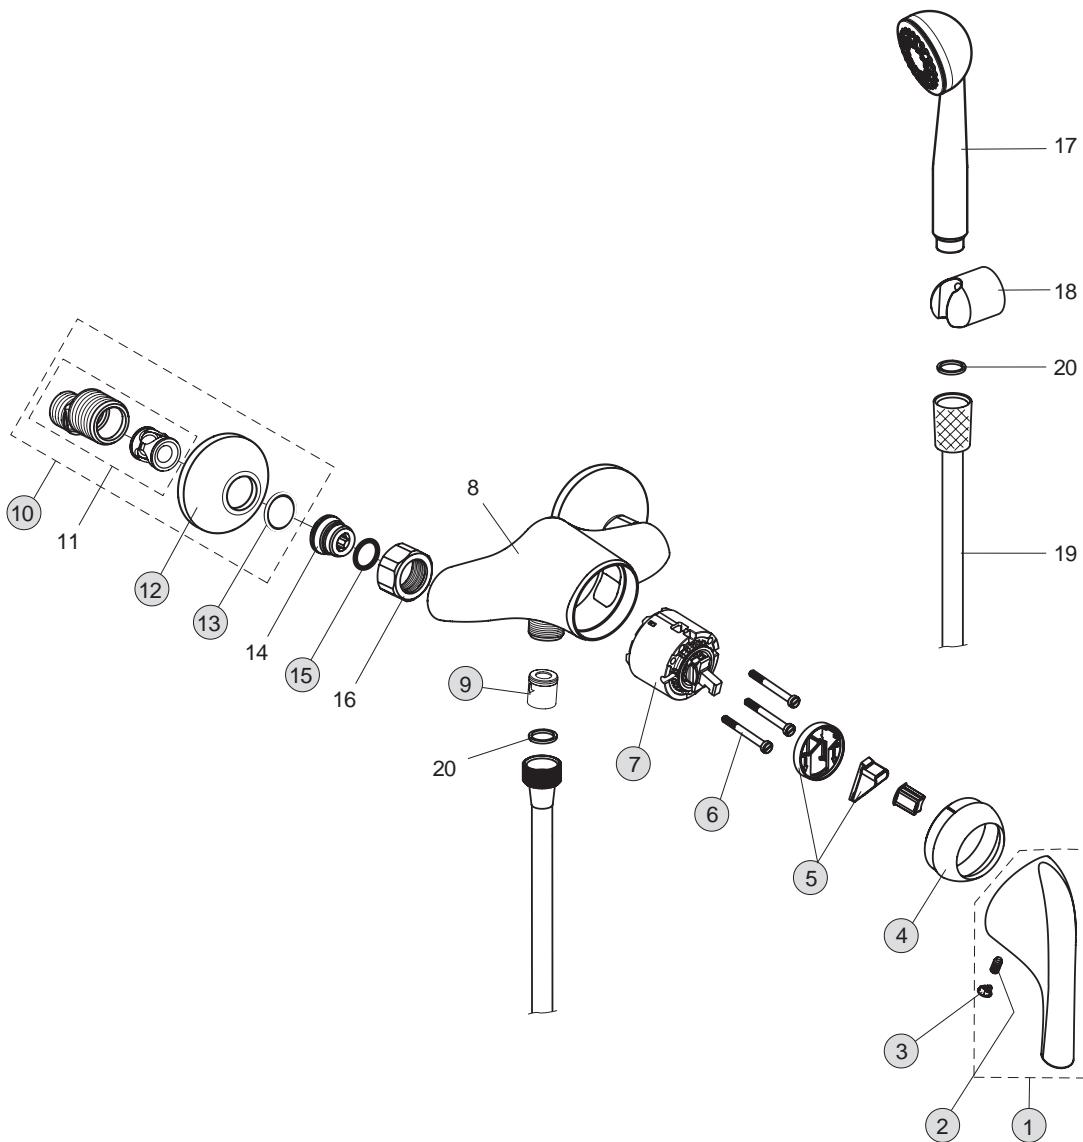

Durchfluss bei 3 bar

13 Liter