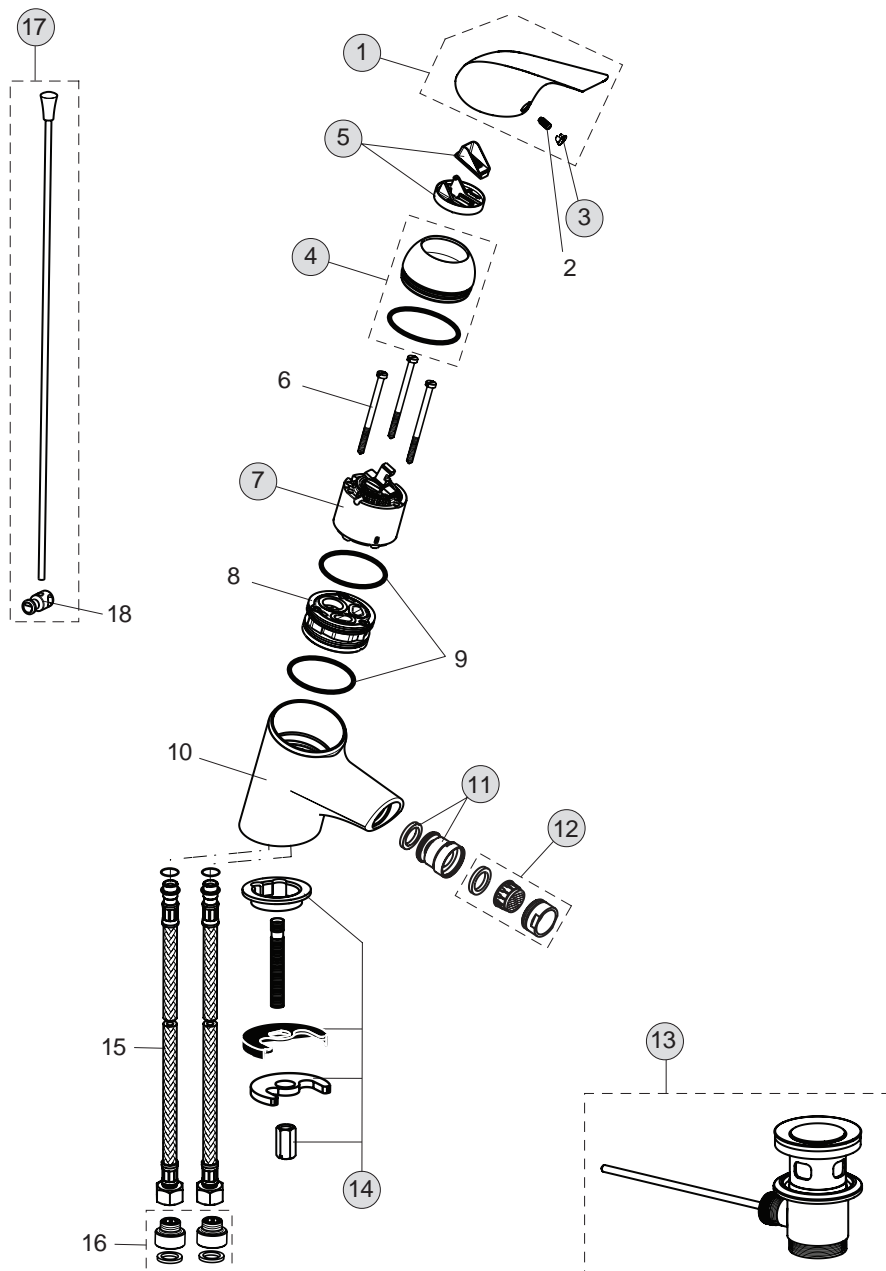

Durchfluss bei 3 bar

13 Liter