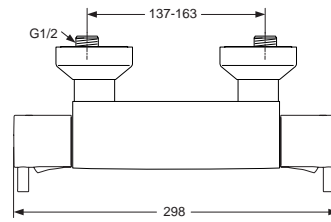

Baujahr: ab August 2010