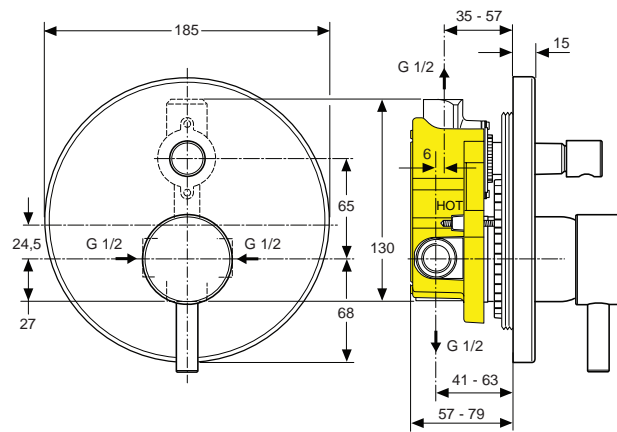

Baujahr: ab August 2009