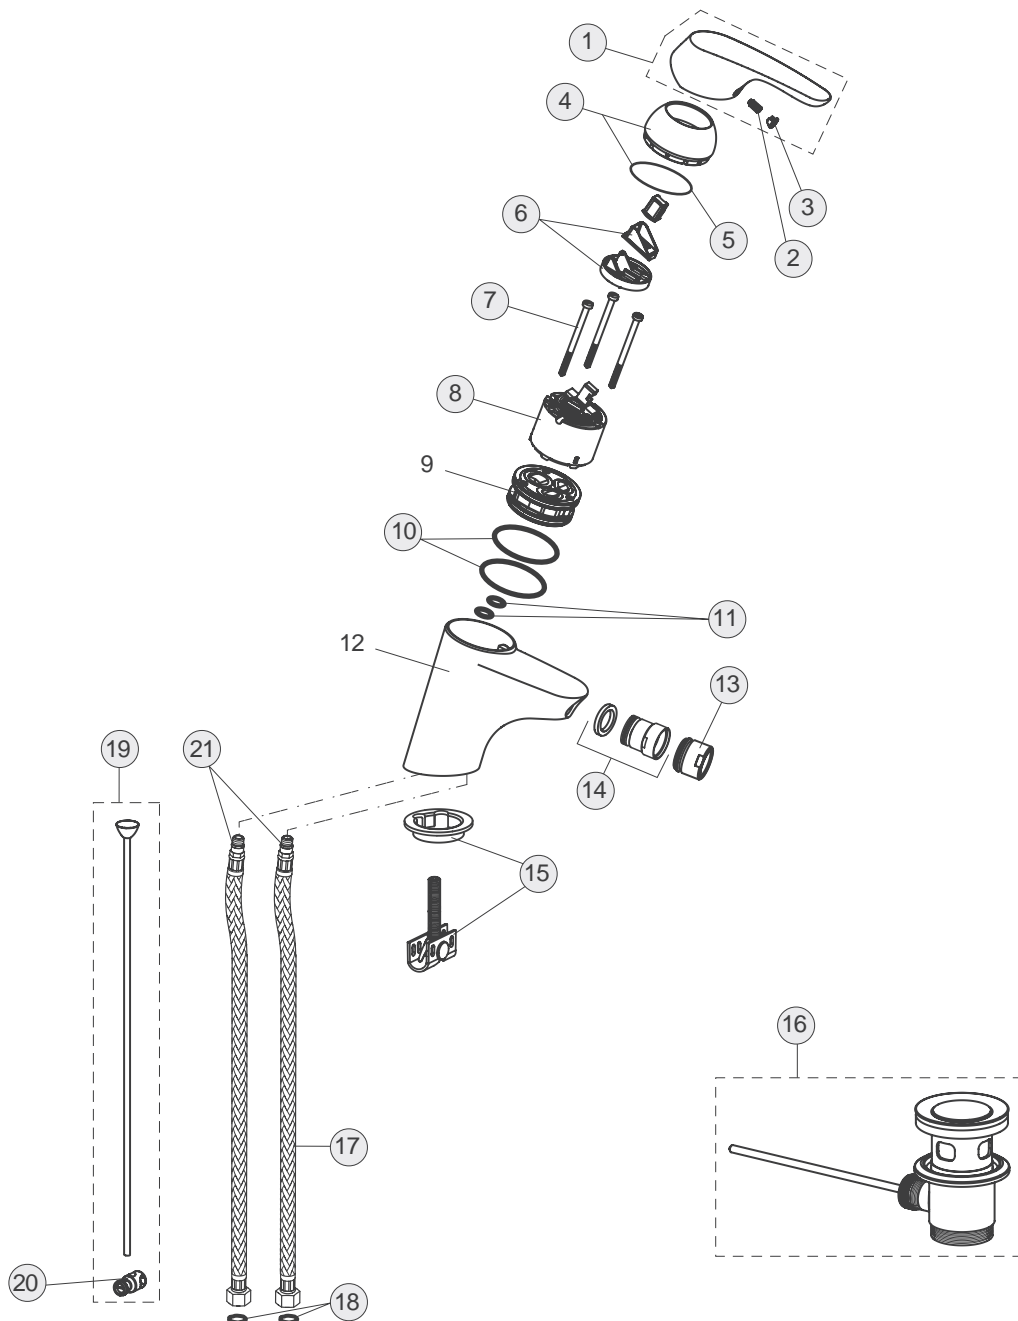

Durchfluss bei 3 bar

XX