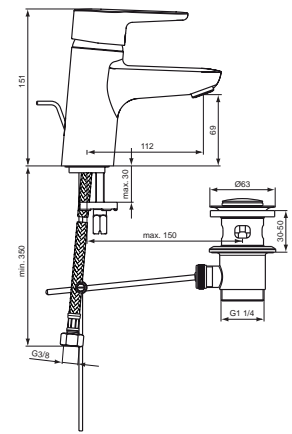

B9936AA

Oberflächen

AA Chrom

Produkt

- Waschtischarmatur
- Waschtischarmatur ohne Ablaufgarnitur
- Waschtischarmatur mit Durchflussbegrenzer 5 l/min.

Artikel-Nr.

Durchfluss bei 3 bar

Waschtischarmatur	B9914AA	11 Liter
Waschtischarmatur ohne Ablaufgarnitur	B9917AA	11 Liter
Waschtischarmatur mit Durchflussbegrenzer 5 l/min.	B9936AA	5 Liter