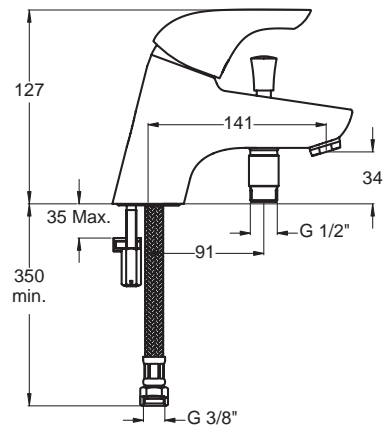

Baujahr: ab 2007