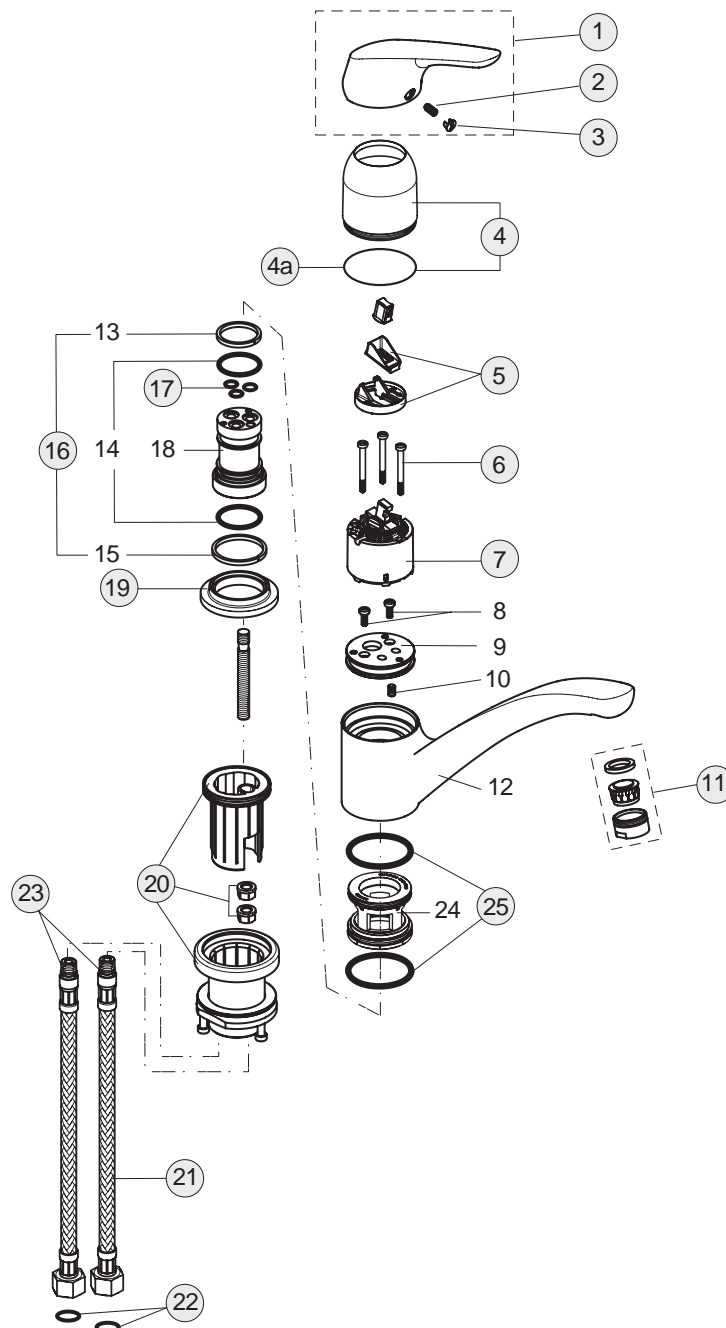

Durchfluss bei 3 bar

xx