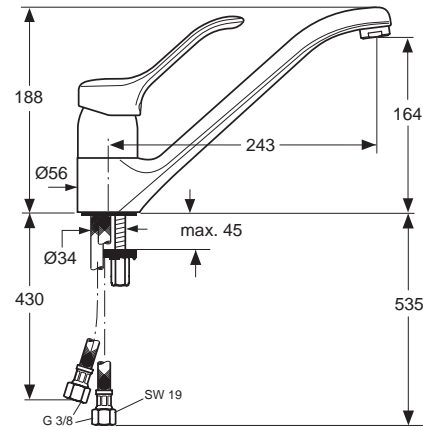

Baujahr: ab Mai 1988 bis Febr. 1997