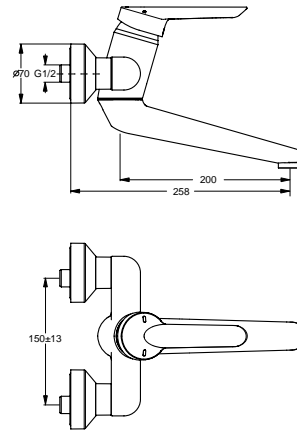

Baujahr: ab Januar 2011