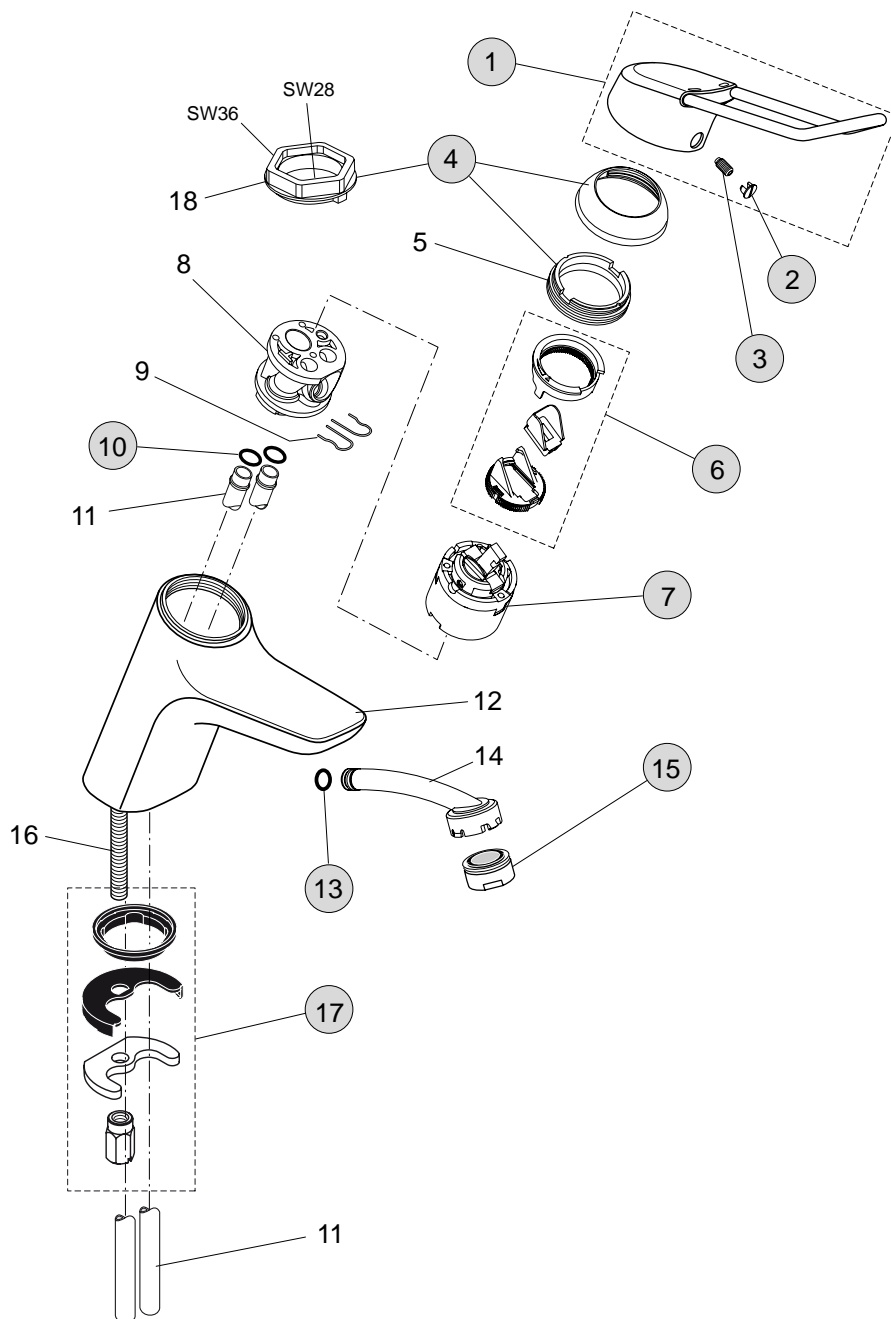

Durchfluss bei 3 bar

5 Liter