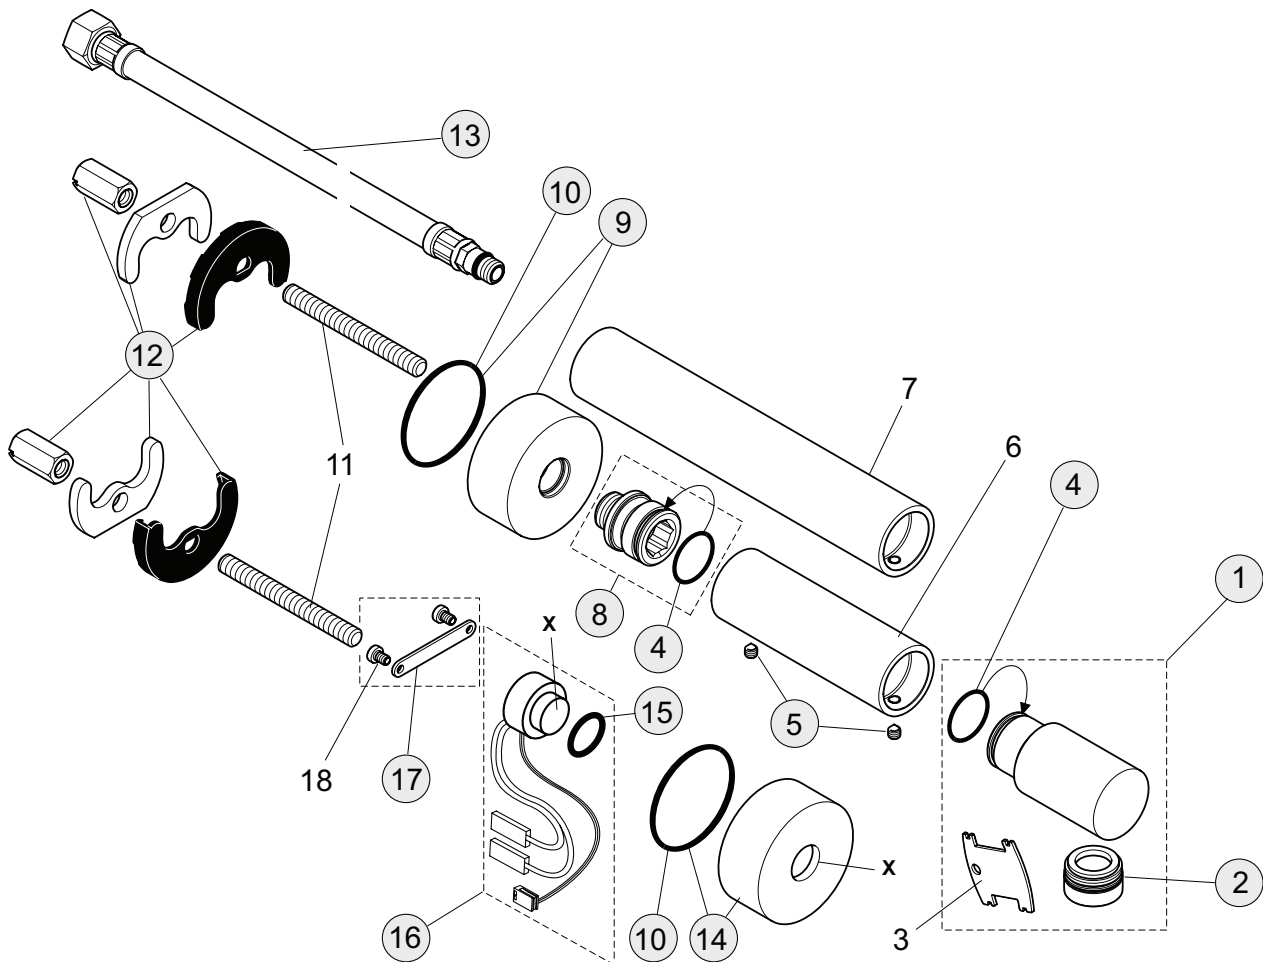

Pos.	Bezeichnung	Ersatzteil- Bestell-Nummer	Liefermenge
1	Auslauf komplett	A962086AA	1 St.
2	Laminarstrahlregler M24x1 -A- mit Schlüssel	B960457AA	1 St.
3	Strahlreglerschlüssel		
4	O-Ring Ø20,35x1,78	A961798NU	1 Set
5	Gewindestift M5x6 DIN914	A963667NU	1 St.
6	Verlängerungsset für A4160AA 97 mm		
7	Verlängerungsset für A4161AA 177 mm		
8	Nippel M16x1,5 komplett	A962096NU	1 St.
9	Rosette Auslauf	A962097AA	1 St.
10	O-Ring Ø44x2	A961338NU	2 St.
11	Steckbolzen M8x77		
12	Befestigungsset	A960401NU	1 Set
13	Flexibler Schlauch G3/8 M10x1/8x12 400 mm	A963305NU	1 St.
14	Rosette Sensor	A962098AA	1 St.
15	O-Ring Ø15,6x1,78	A961182NU	2 St.
16	Sensor komplett mit Kabel und Pos. 15	A960219NU	1 St.
17	Sensor-Befestigung	A960342NU	1 St.
18	Zylinderschraube M3x6 DIN85		