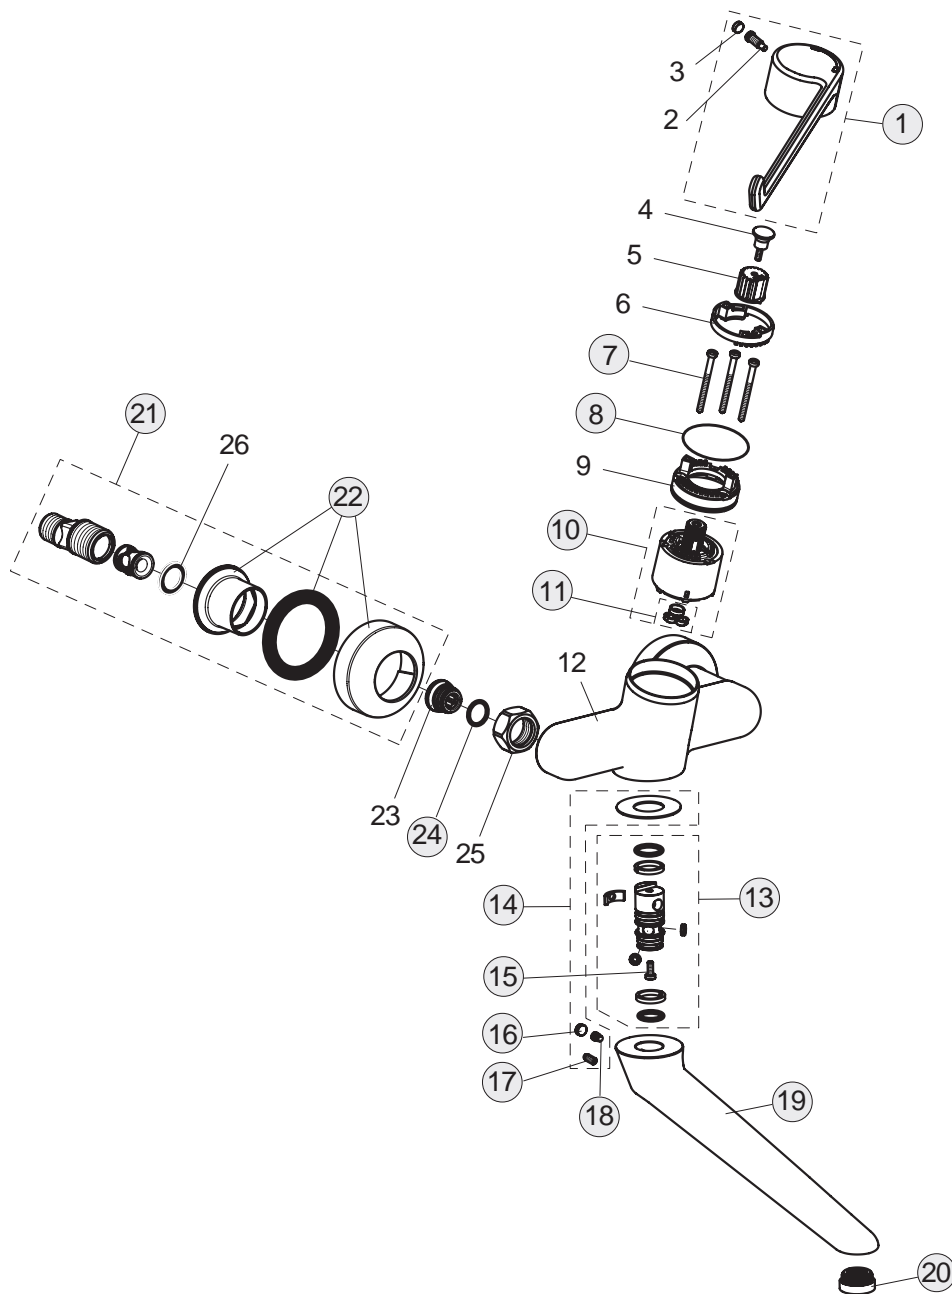

12 Liter

Pos.	Bezeichnung	Ersatzteil- Bestell-Nummer	Liefermenge
1	Griffhebel	B960688AA	1 St.
2	Schraube M6x19		
3	Gummikappe Ø8,1x3		
4	Schraube M4		
5	Adapter für Griffhebel		
6	Heisswasserbegrenzer		
7	Schraube M4x44	B960577NU	3 St.
8	O-Ring Ø40x1	B960277NU	1 St.
9	Einsatzstück		
10	Drehsicherheitskartusche Ø47 mm	B960571NU	1 St.
11	O-Ring-Set	A961155NU	1 Set
12	Armaturenkörper		
13	Dichtungs-Set	B960574NU	1 Set
14	Befestigungsset Auslauf	B960573NU	1 Set
15	Zylinderschraube M4x10	A960474NU	2 St.
16	Gummikappe Ø8,1x3	B960583NU	1 St.
17	Schraube M5x10	A963309NU	1 St.
18	Schraube M5x5,5	A961183NU	1 St.
19	Auslauf 250 mm	B960681AA	1 St.
20	Luftsprudler M24x1 -A- und Schlüssel diebstahlsicher	B960568AA	1 St.
21	S-Anschlüsse komplett	B960647AA	1 Set
22	Abdeckung komplett	B960365AA	1 St.
23	Sitzstück M19,14,5		
24	O-Ring Ø15,6x1,78	A961182NU	2 St.
25	Überwurfmutter G3/4		
26	Fiberring		