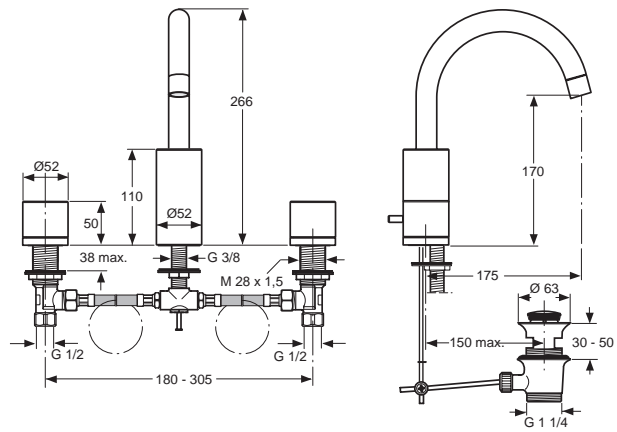

Baujahr: ab März 2003