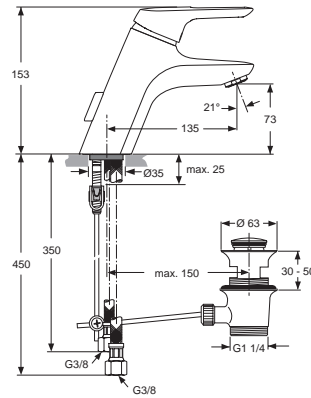

Baujahr: ab Januar 2011