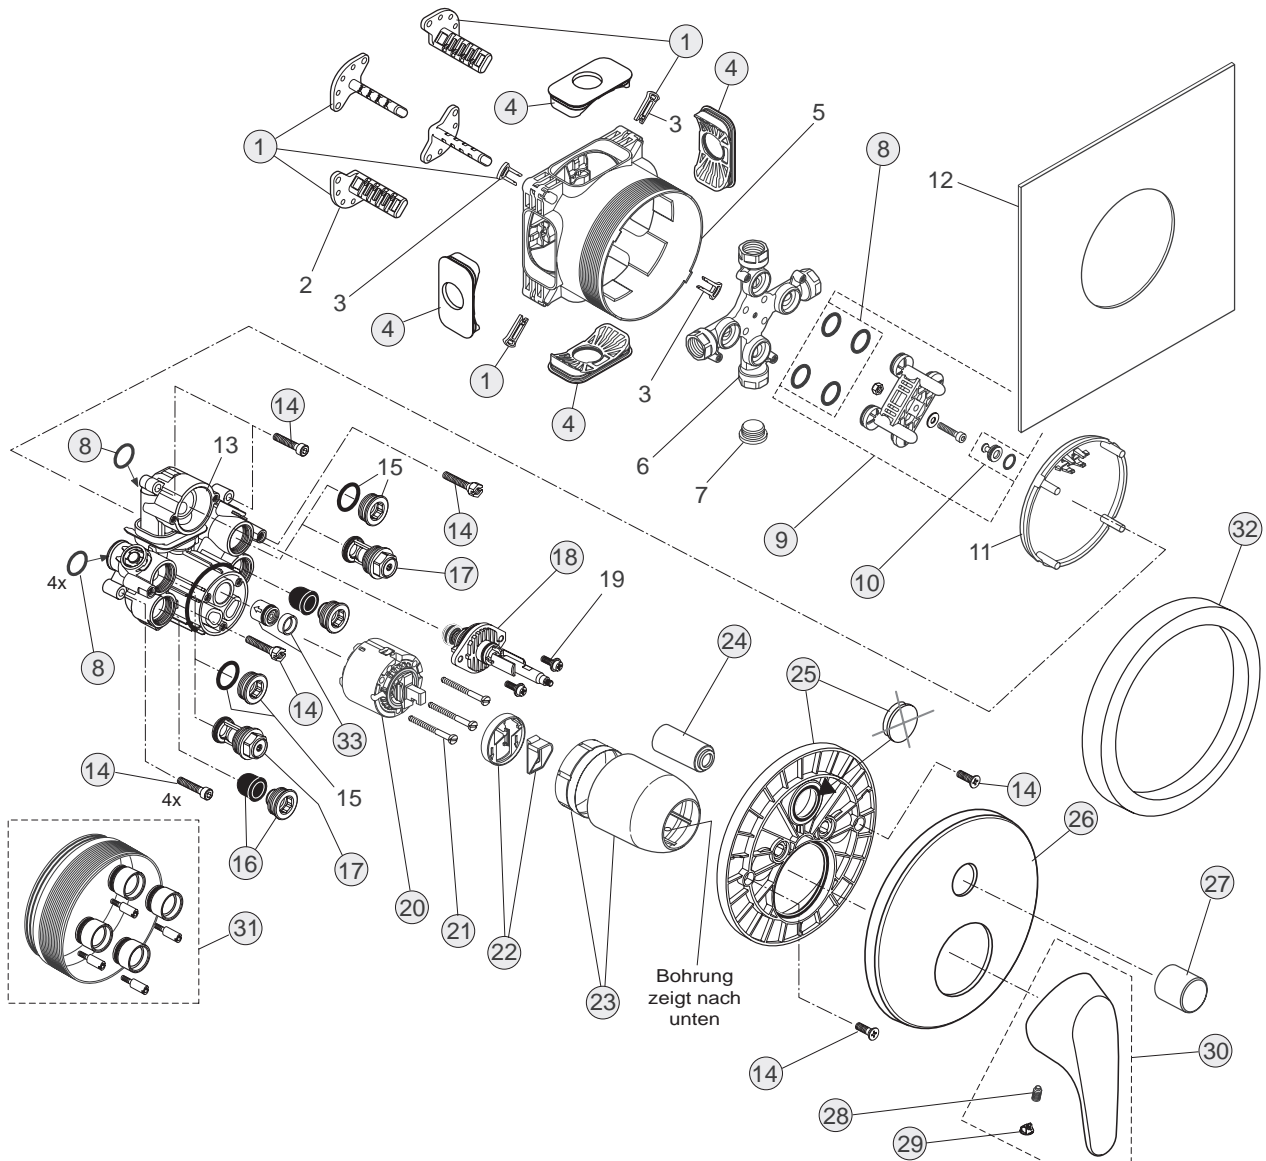

Durchfluss bei 3 bar

XX