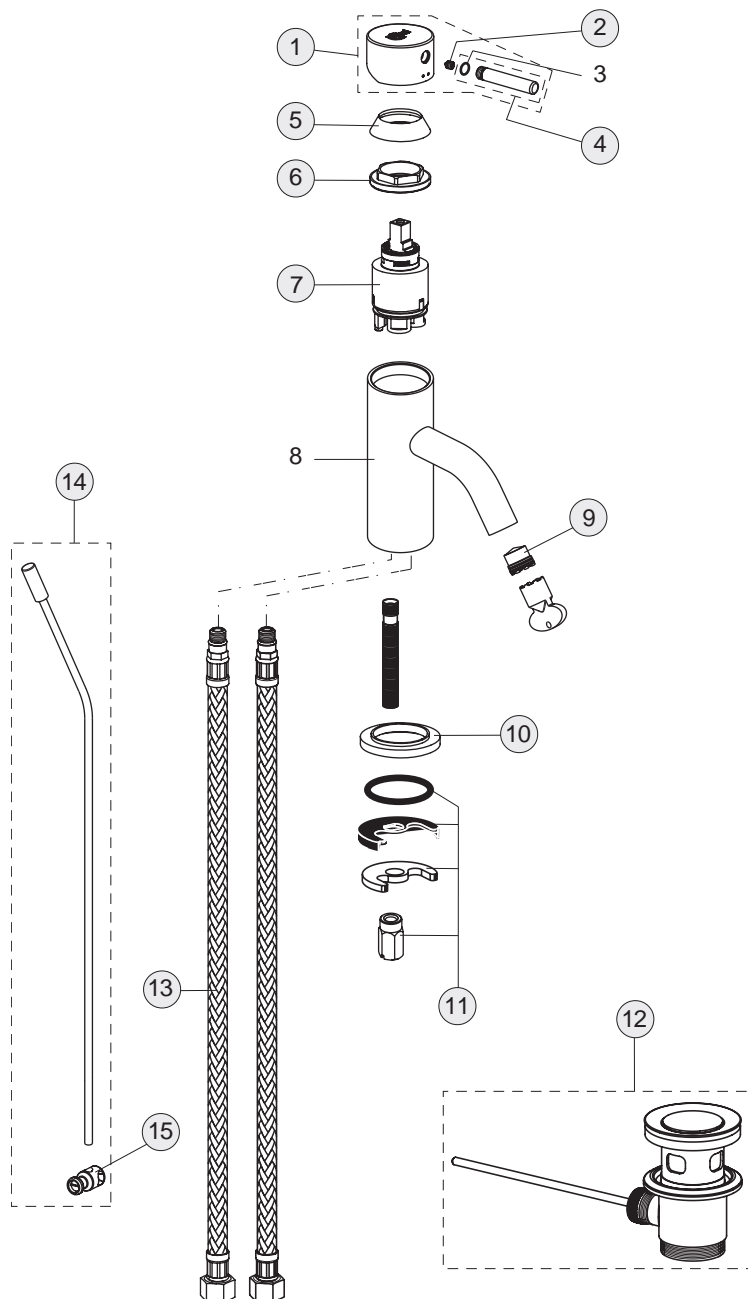

Oberflächen

AA Chrom

Produkt	Artikel-Nr.	Durchfluss bei 3 bar
Waschtischarmatur	A9005AA	12 Liter
Waschtischarmatur ohne Ablaufgarnitur	A9007AA	12 Liter