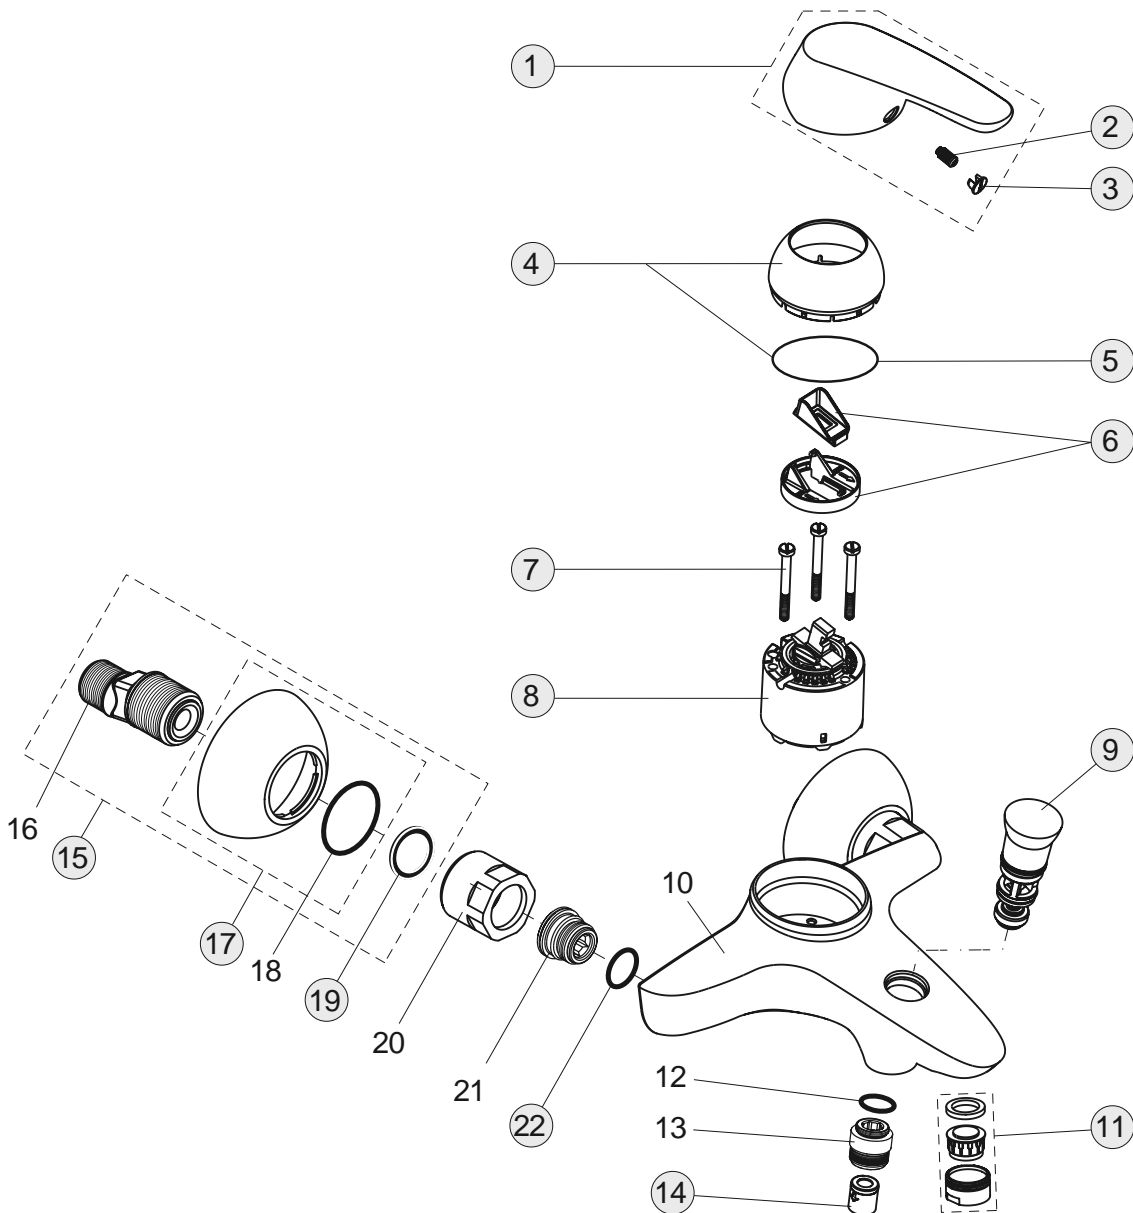

Durchfluss bei 3 bar

XX