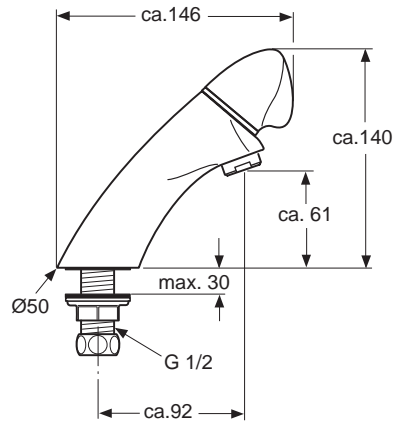

Baujahr: ab Januar 1999