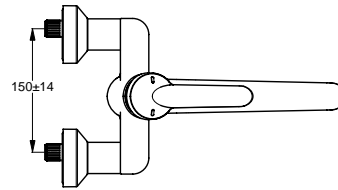

Baujahr: ab Februar 2008