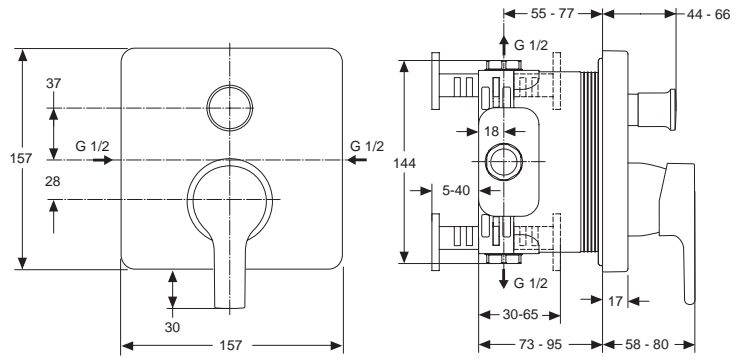

Baujahr: ab August 2009