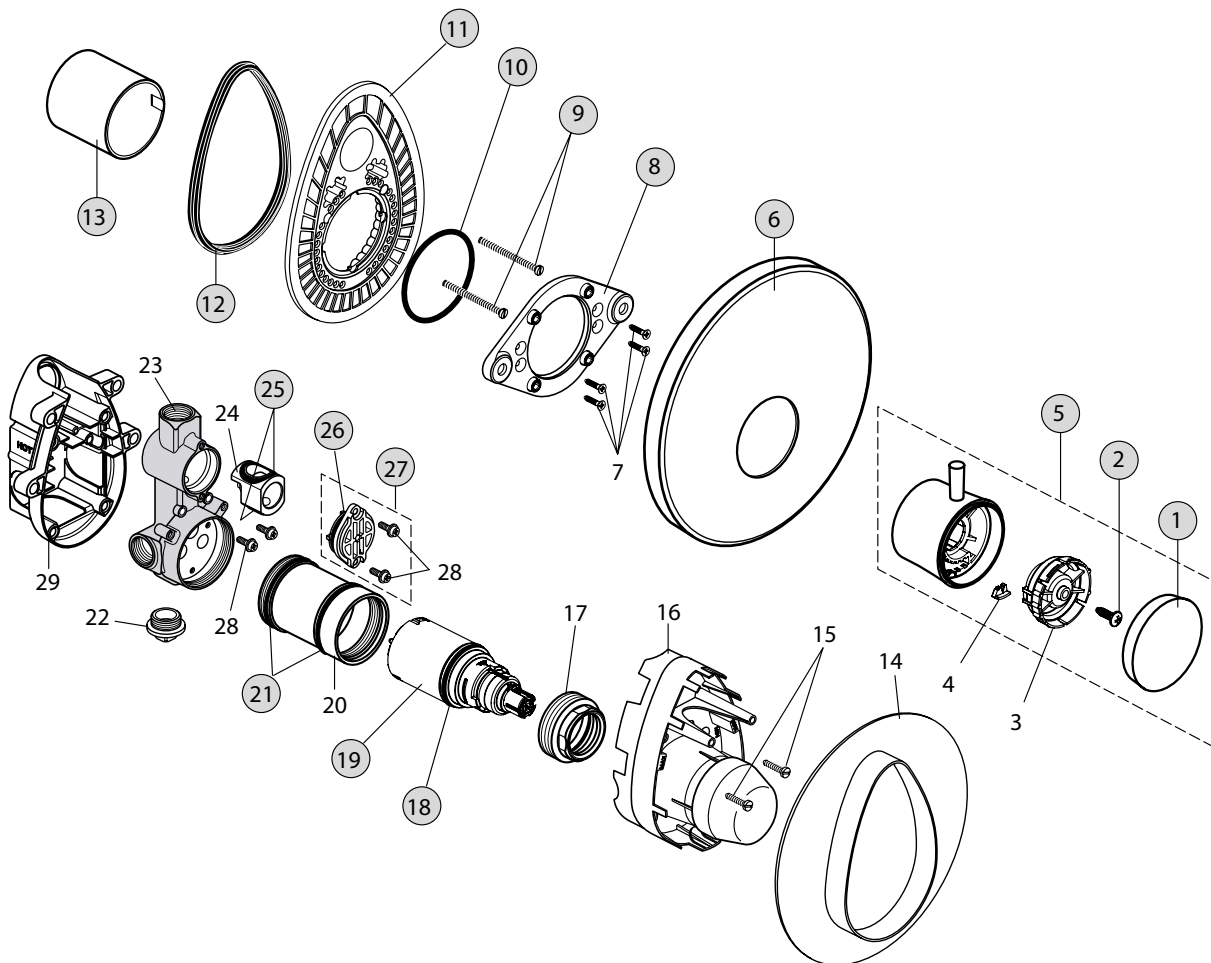

Durchfluss bei 3 bar

xx