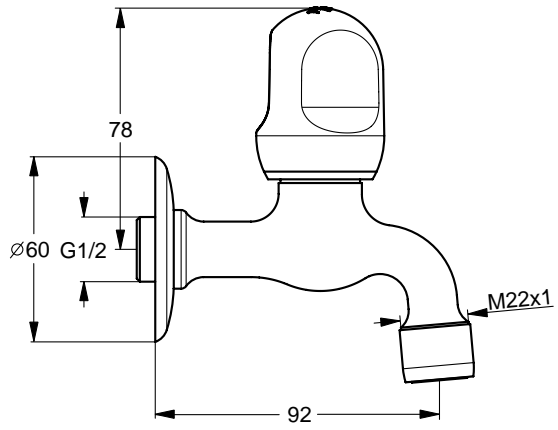

Baujahr: ab März 2001