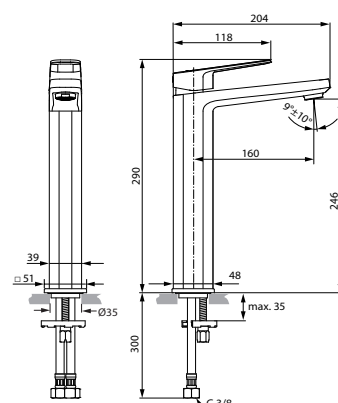

A6329..

Oberflächen

AA Chrom

Produkt

Waschtischarmatur mit verlängertem Sockel

Waschtischarmatur mit verlängertem Sockel (ohne Ablaufgarnitur)

Artikel-Nr.

A6328AA

Durchfluss bei 3 bar

A6329AA