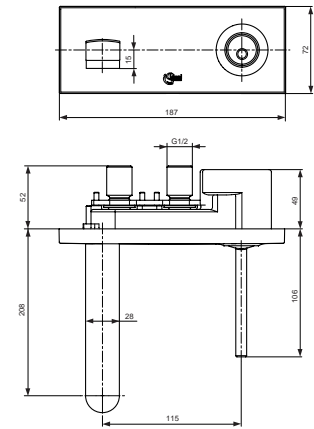

A4483AA

Oberflächen

AA Chrom

Produkt

Wand-Waschtischarmatur UP Bausatz 2 (1 ovale Rosette)
Wand-Waschtischarmatur UP Bausatz 2 (1 rechteckige Rosette)

Artikel-Nr.

A4482AA
A4483AA

Durchfluss bei 3 bar

13 Liter
13 Liter