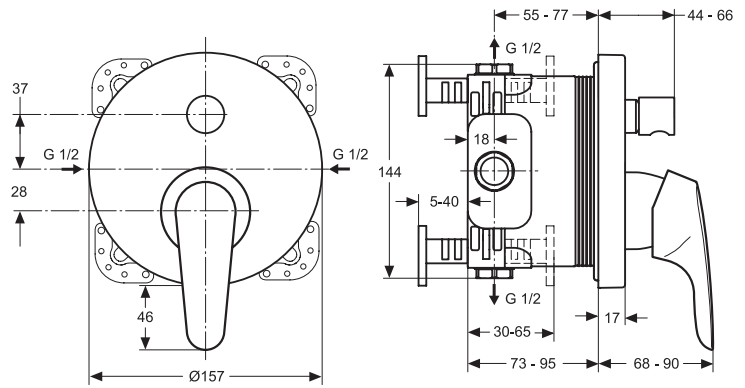

Baujahr: ab August 2009