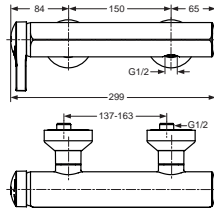

Baujahr: ab Januar 2008

A4269AA