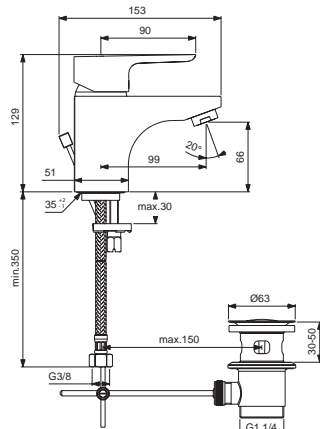

Baujahr: ab Mai 2014

B0700.., B0772.., B0748..