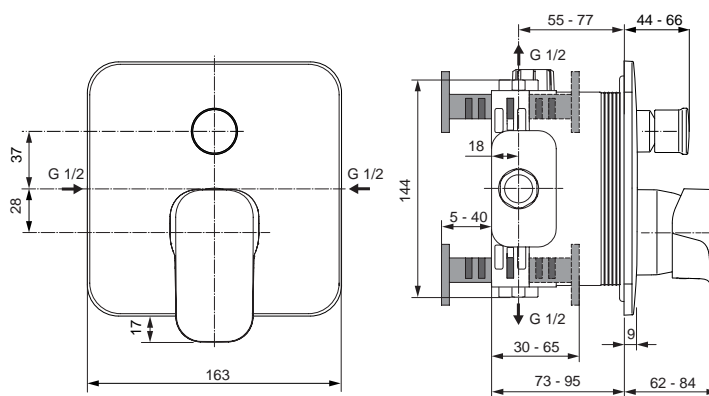

Baujahr: März 2015