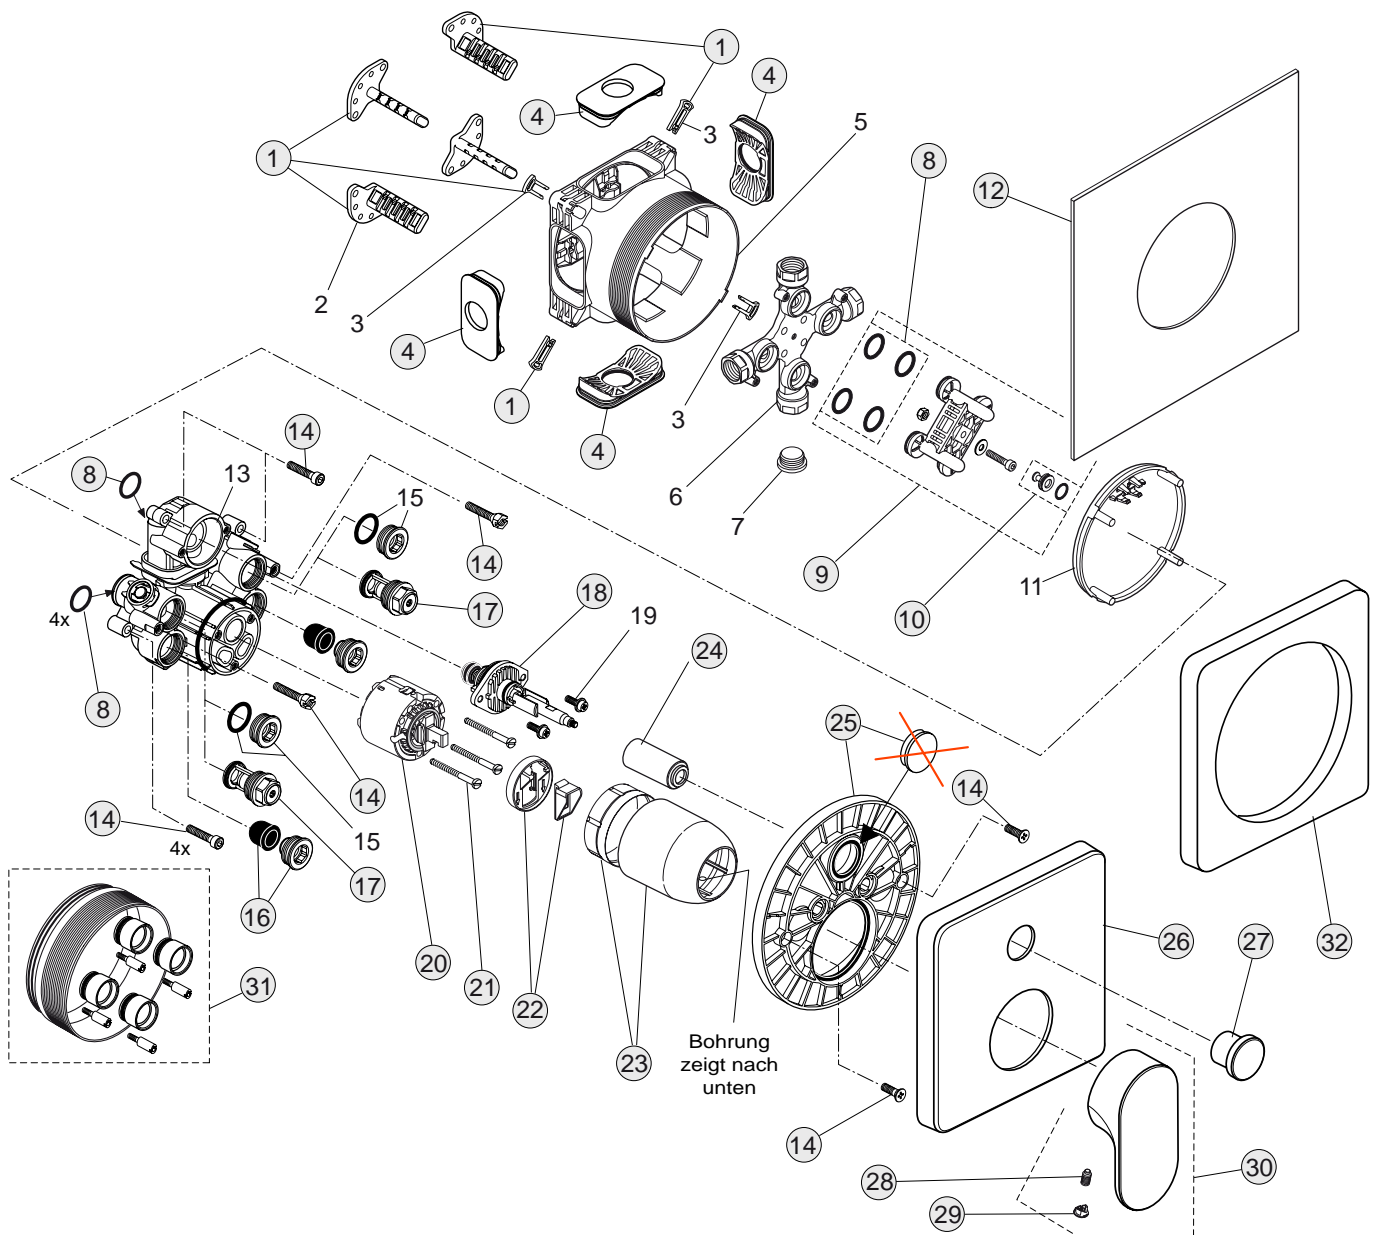

Durchfluss bei 3 bar

XX

Pos.	Bezeichnung	Ersatzteil- Bestell-Nummer	Liefermenge
1	Versteller für Einbautiefe mit Riegel	A963131NU	1 St.
2	Höhenversteller		
3	Riegel (in Pos. 1 beinhaltet)		
4	Seitendichtung	A963132NU	1 Set
5	Unterputz-Box		
6	Kreuz		
7	Stopfen G1/2		
8	O-Ring Ø17x2,5	A963143NU	1 Set
9	Spüleinsatz komplett mit O-Ringen und Scheiben	A963146NU	1 Set
10	Absperrstopfen komplett	A963147NU	1 St.
11	Deckel für UP-Box		
12	Vlies für UP-Box		
13	UP-Körper für Thermostat		
14	Schraubenset komplett	A960890NU	1 Set
15	Stopfen mit O-Ring		
16	Geräuschkämpfer komplett	A960891NU	1 St.
17	Absperrventil komplett	A960706NU	2 St.
18	Umschaltung UP komplett	A963443NU	1 St.
19	Schraube M4x12		
20	Kartusche Ø47 mm mit Pos. 22	A960500NU	1 St.
21	Zylinderschraube M4x41,7	A963335NU	3St.
22	Volumenanschlag komplett	A860700NU	1 Set
23	Abdeckkappe für Kartusche	A960893AA	1 St.
24	Abdeckkappe für Umschaltung	A960894AA	1 St.
25	Rosettenhalter komplett	A960895NU	1 Set
26	Rosette Bade/ Brause UP	A962394AA	1 St.
27	Zugknopf Bade/ Brause UP	A962395AA	1 St.
28	Gewindestift M5x10 SW2,5 DIN915	A963309NU	1 St.
29	Verschlusskappe Rot/ Blau	A963054NU	1 St.
30	Griff komplett	A962396AA	1 St.
31	Verlängerungsset 20 mm	A960704NU	1 Set
	Verlängerungsset 40 mm	A962476NU	1 Set
32	Distanzrahmen	A962475AA	1 St.