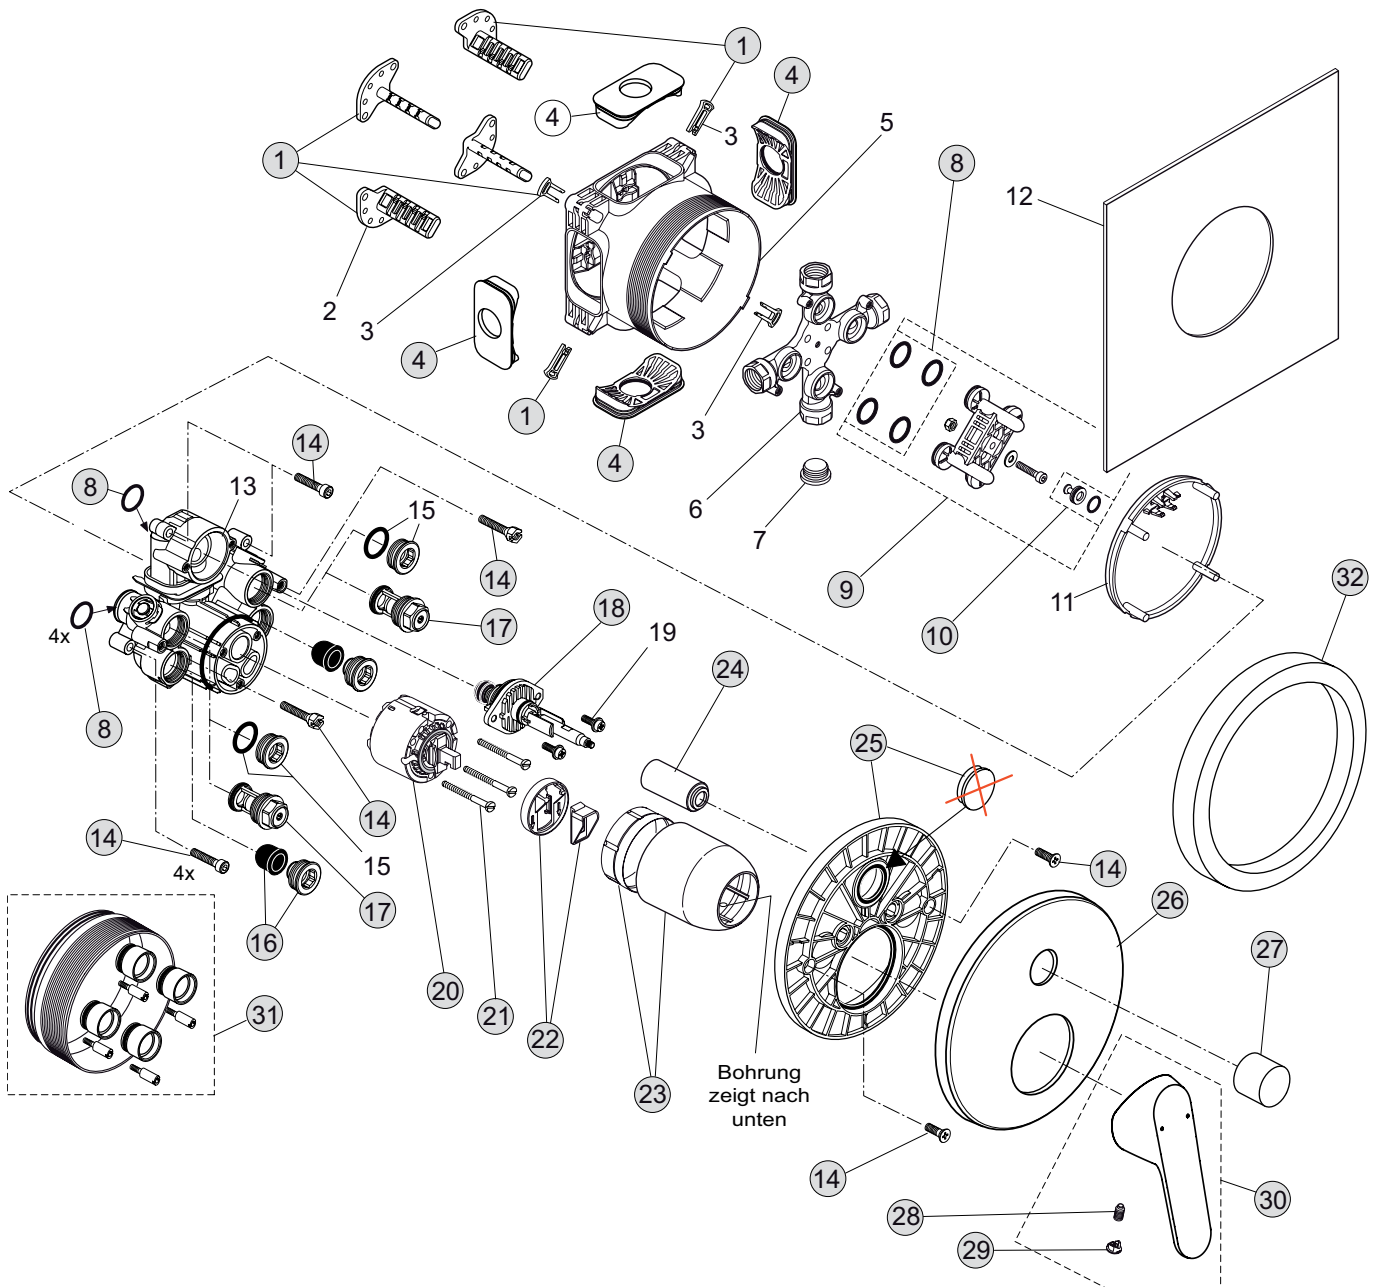

Produkt

Badarmatur UP Bausatz 2

Artikel-Nr.

A6065AA

Durchfluss bei 3 bar

24 Liter

Pos.	Bezeichnung	Ersatzteil- Bestell-Nummer	Liefermenge
1	Versteller für Einbautiefe mit Riegel	A963131NU	1 Set
2	Höhenversteller		
3	Riegel (in Pos. 1 beinhaltet)		
4	Seitendichtung	A963132NU	1 Set
5	UP-Box		
6	Kreuz		
7	Stopfen G1/2		
8	O-Ring Ø17x2,5	A963143NU	1 Set
9	Spüleinsatz komplett mit O-Ringen und Scheiben	A963146NU	1 Set
10	Absperrstopfen mit O-Ring Ø12x1,5	A963147NU	1 St.
11	Deckel für UP-Box		
12	Vlies für UP-Box		
13	Armaturenkörper		
14	Schraubenset komplett	A960890NU	1 Set
15	Stopfen mit O-Ring		
16	Geräuschkämpfer komplett	A960891NU	1 St.
17	Absperrventil komplett	A960706NU	2 St.
18	Umschaltung UP komplett	A963443NU	1 St.
19	Schraube M4x12		
20	Kartusche Ø47 mm mit Pos. 22	A960500NU	1 St.
21	Zylinderschraube M4x41,7	A963335NU	3 St.
22	Volumenanschlag komplett	A860700NU	1 Set
23	Abdeckkappe für Kartusche	A960893AA	1 St.
24	Abdeckkappe für Umschaltung	A960894AA	1 St.
25	Rosettenhalter komplett	A960895NU	1 Set
26	Rosette Ø157 rund	A962392AA	1 St.
27	Zugknopf M4	A960562AA	1 St.
28	Gewindestift M5x10 DIN915	A963309NU	1 St.
29	Griffstopfen	B960473AA	1 St.
30	Griff	B961038AA	1 St.
31	Verlängerungsset 20 mm inklusive Dicht-Fix Verlängerung	A960704NU	1 Set
	Verlängerungsset 40 mm inklusive Dicht-Fix Verlängerung	A962476NU	1 Set
32	Distanzrahmen + Rosette	A962464AA	1 St.