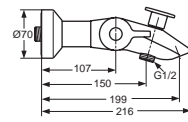

Baujahr: ab Januar 2007