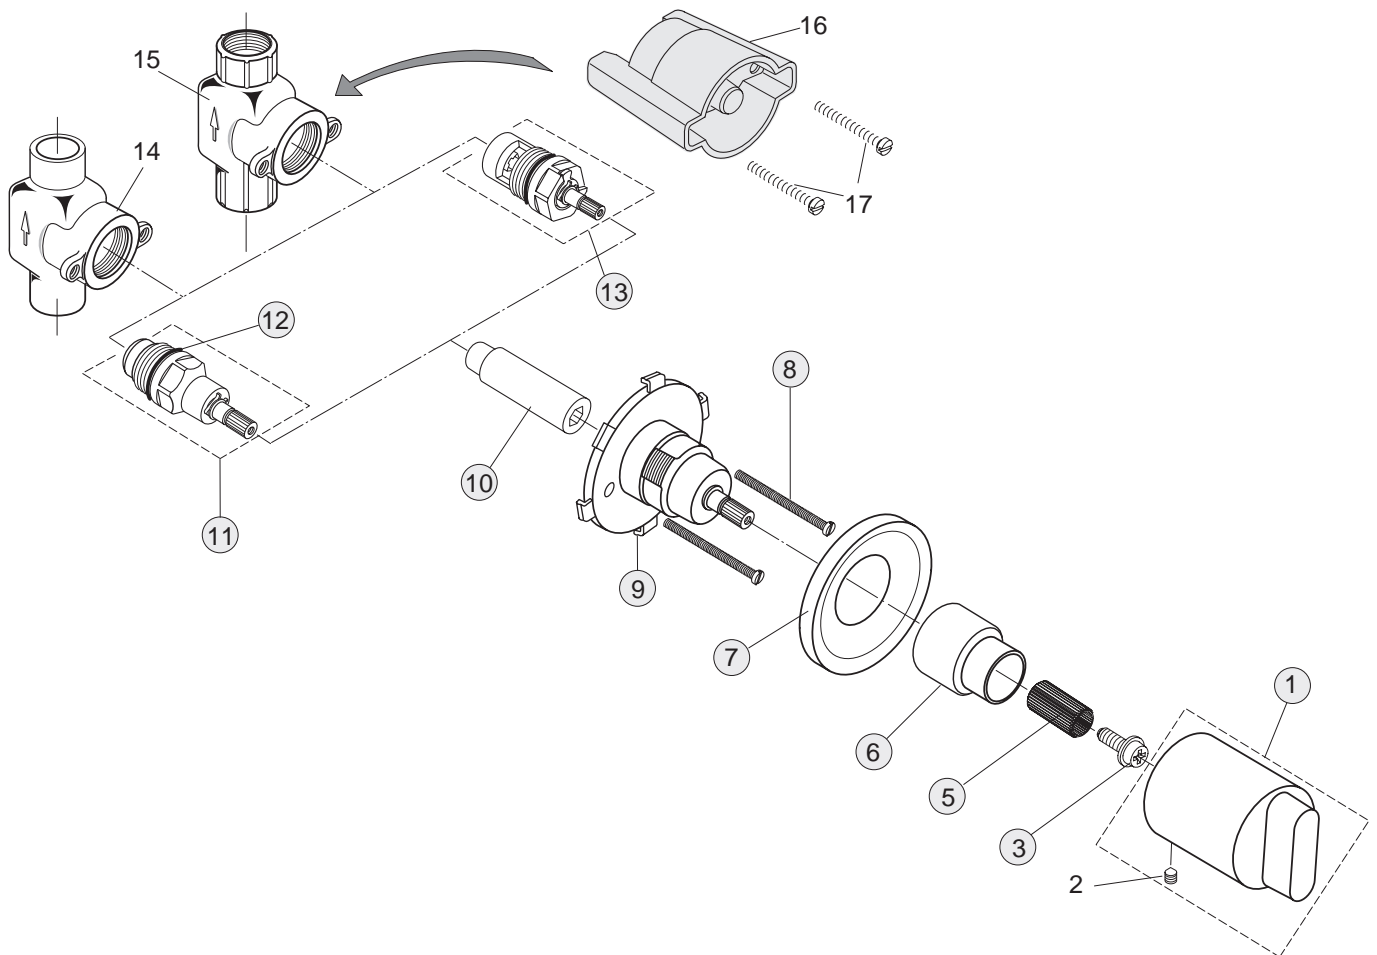

Durchfluss bei 3 bar

xx