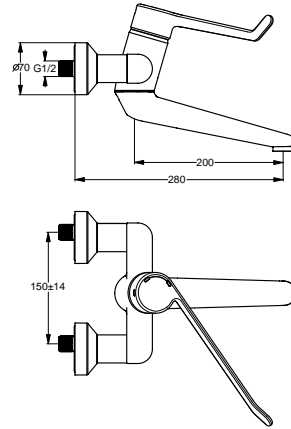

Baujahr: ab Februar 2008