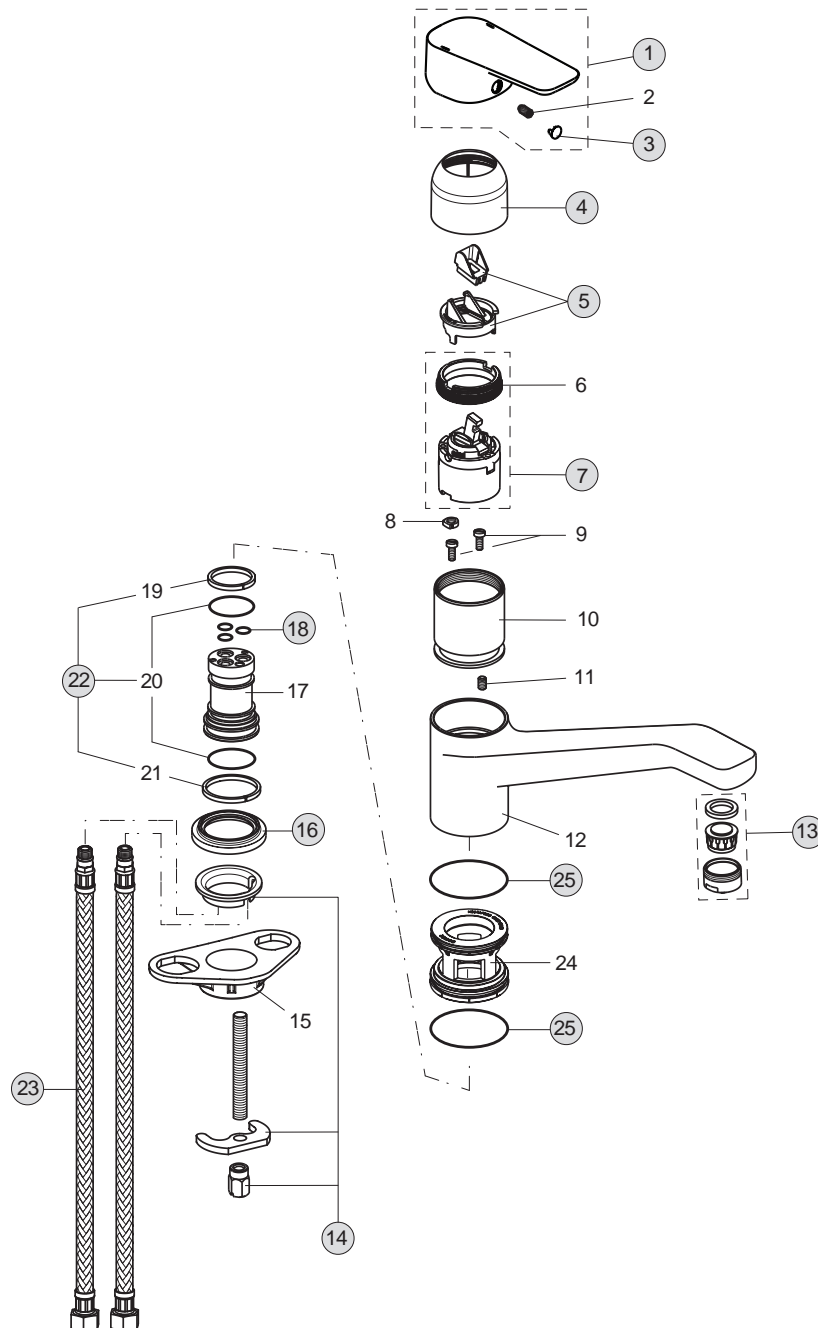

Produkt

Küchenarmatur

Artikel-Nr.

B0722AA

Durchfluss bei 3 bar