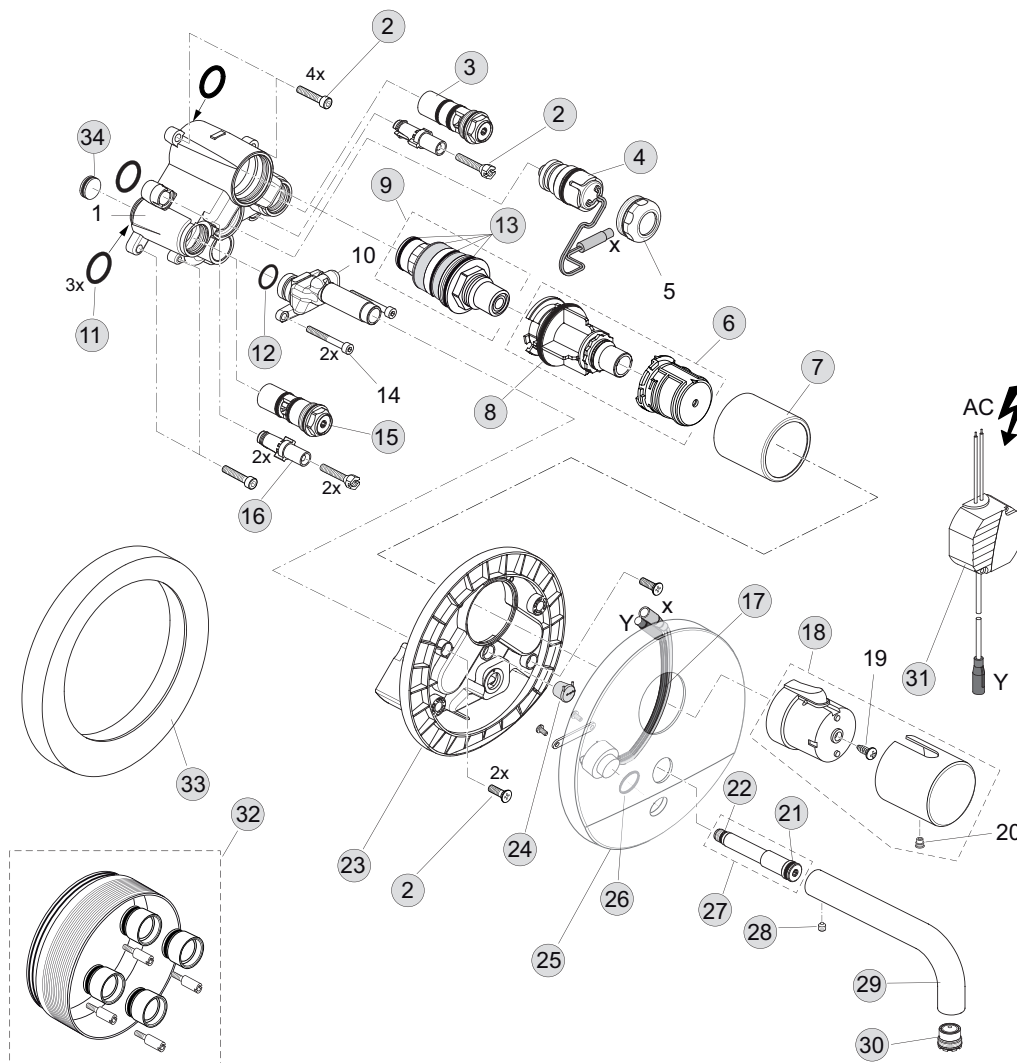

Durchfluss bei 3 bar

Sensor-Wand-Waschtischarmatur UP Bausatz 2 (230mm Auslauf; Temperatureinstellung über Griff; Netzbetrieben)

A6152AA