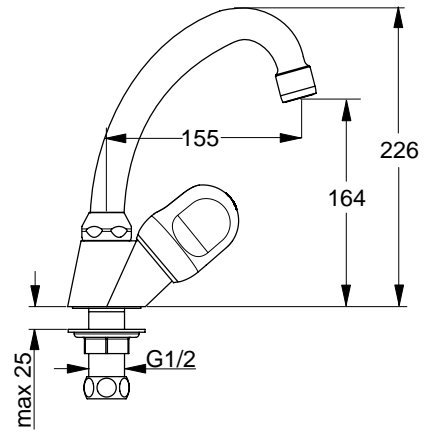

Oberflächen

AA Chrom

Produkt

Standventil

Artikel-Nr.

B1840AA

Durchfluss bei 3 bar

Pos.	Bezeichnung	Ersatzteil- Bestell-Nummer	Liefermenge
1	Griff (blau) komplett	B964622AA	1 Set
1a	Griff (rot) komplett	B964621AA	1 Set
2	Griffschraube M4	A961780NU	1 St.
3	Einsatz (blau)		
3a	Einsatz (rot)		
4	Oberteil 1/2 Bund 9,3	A963317NU	1 St.
4a	Kartusche G1/2 180° linksöffnend	B960524NU	1 St.
5	Kartusche G1/2 180°	A963400NU	1 St.
6	Armaturenkörper Standventil		
7	Strahlregler	A961690NU	1 St.
8	Befestigungsset	A964535NU	1 Set
9	Fiberring Ø18x12x1	A961784NU	2 St.
10	Überwurfmutter 1/2		