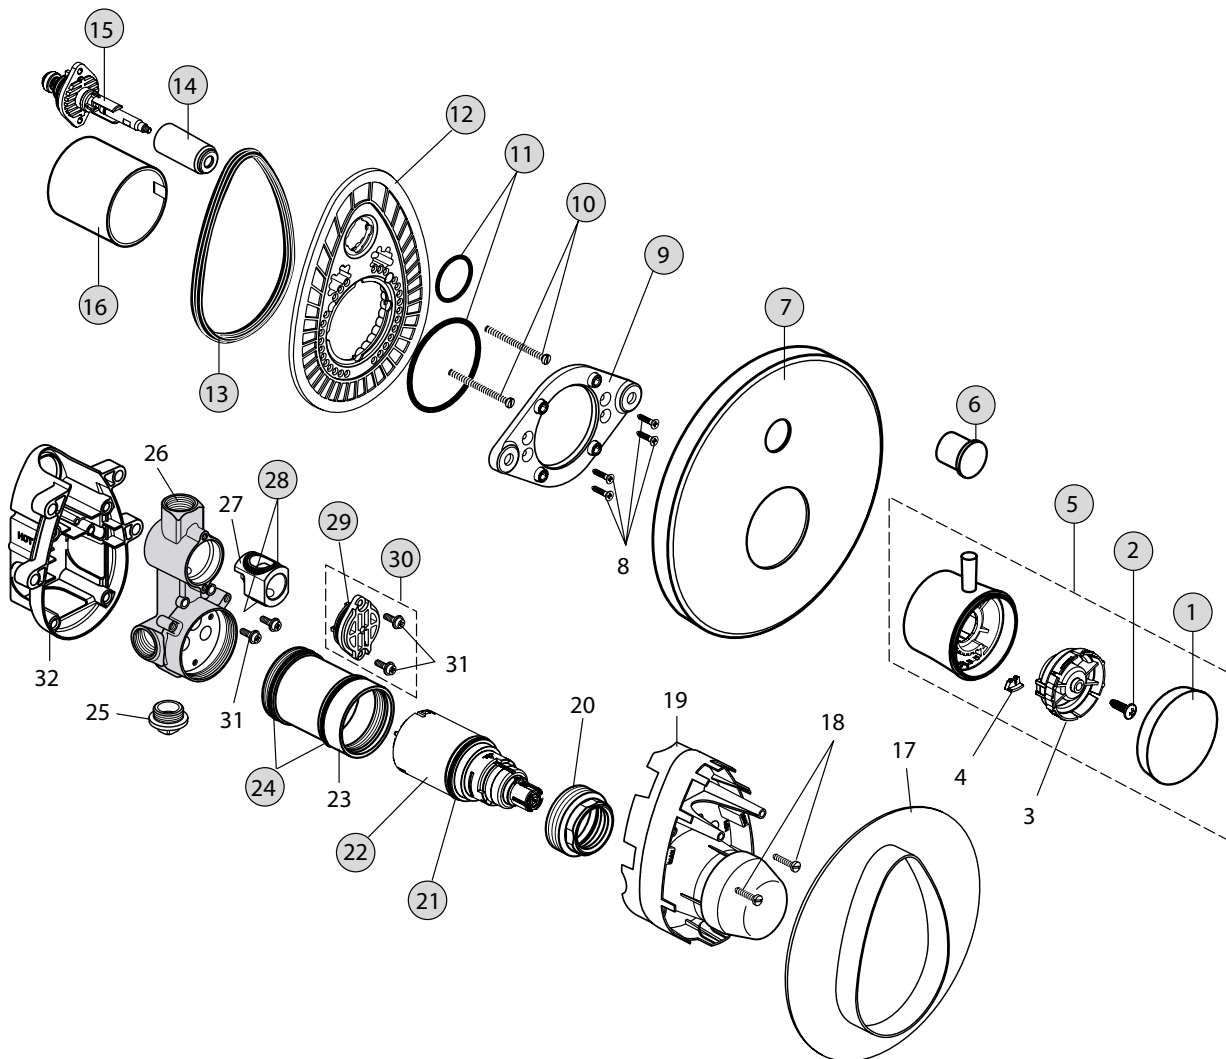

Durchfluss bei 3 bar

xx