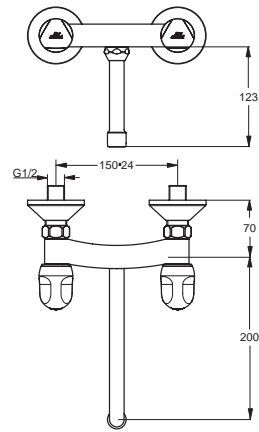

Baujahr: ab März 2001