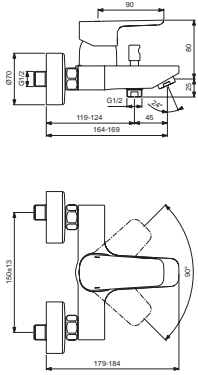

Baujahr: ab Mai 2014

B0718