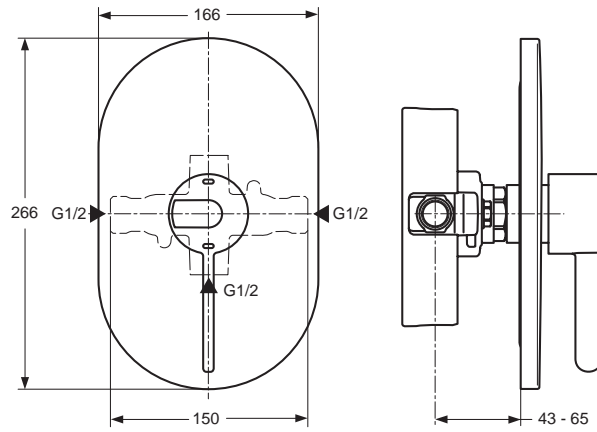

Baujahr: ab Dezember 2006