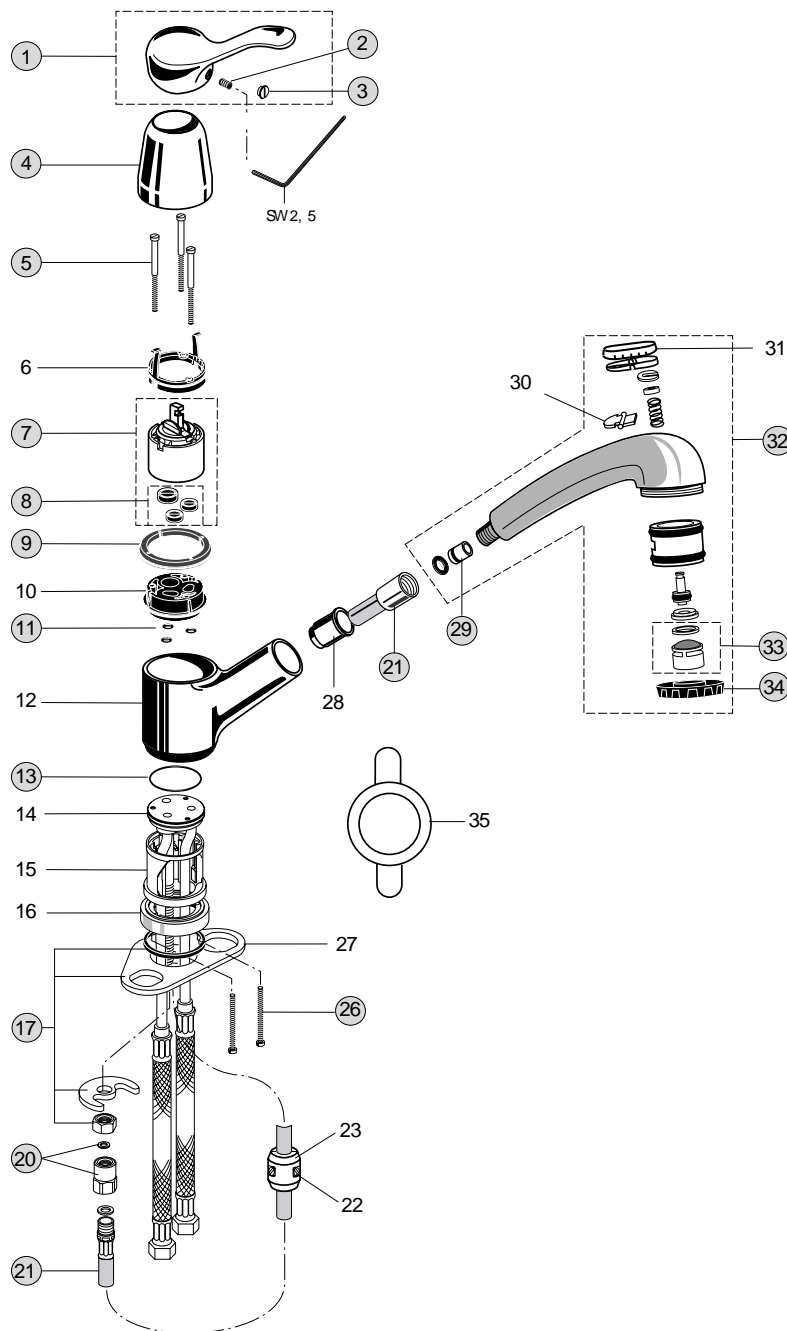

Oberflächen

AA Chrom

Produkt	Artikel-Nr.	Durchfluss bei 3 bar
Küchenarmatur mit herausziehbarer Handbrause	A2715AA	XX