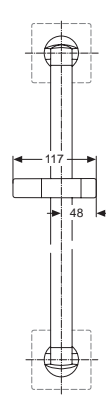

Baujahr: ab November 2011

A1526AA

A1528AA

Oberflächen

AA Chrom

Produkt	Artikel-Nr.	Durchfluss bei 3 bar
Brausestange 600 mm	A1526AA	
Brausestange 900 mm	A1528AA	

Pos.	Bezeichnung	Ersatzteil- Bestell-Nummer	Liefermenge
1	Dichtring		
2	Schrauben-Set Anschluss und Ventil	A860842NU	1 Set
3	Kugelzapfen/ Verbindungsrohr	A860847NU	2 St.
4	O-Ring-Set Ø10 und Ø13x2,5	A860852NU	1 Set
5	Halteflansch		
6	Körper für Ventile und Brauseanschlüsse		
7	Rosettenhalter	A860853NU	1 Set
8	Anschlussnippel komplett	A860867NU	1 St.
9	O-Ring Ø10x2	A963495NU	2 St.
10	O-Ring Ø41x1,78	A961863NU	1 St.
11	Kerbstift 3x10 DIN1474		
12	Wandanschlussbogen		
13	Gewindestift M5x5	A962625NU	1 Set
14	O-Ringe Ø7x1,5 und Ø7,65x1,78		
15	Befestigungsnippel komplett	A860872NU	1 St.
16	Gleiter/ Halter Handbrause	A860870AA	1 St.
17	Brausestangenrohr		
18	Kerbstift 4x18 ISO8741		
19	Flanschbefestigungsset		
20	Senkschraube M3x6 DIN 963		
21	Distanzscheibe Ø51 komplett	A860825AA	1 Set
22	Verlängerungssatz 15 mm	A963738NU	1 Set
	Verlängerungssatz 30 mm	F960972NU	1 Set