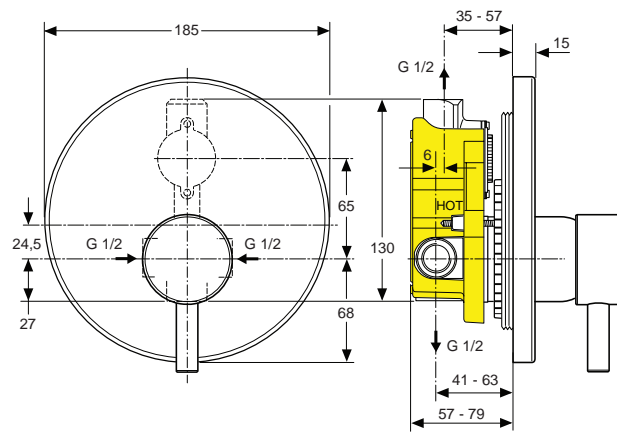

Baujahr: ab März 2003

Oberflächen

AA Chrom

Produkt	Artikel-Nr.	Durchfluss bei 3 bar
Brausearmatur UP Bausatz 2	A3479AA	
Brausearmatur UP Bausatz 2	A3480AA	

Pos.	Bezeichnung	Ersatzteil- Bestell-Nummer	Liefermenge
1	Griffgarnitur komplett	A960031AA	1 St.
2	Gewindestift M5x6	A963667NU	1 St.
3	Griffmutter M6	A960033NU	1 St.
4	Griffadapter	A960034NU	1 St.
6	Rosette Brausebatterie	A962129AA	1 St.
10	Ejot-PT-Schraube KA 35x16	A962445NU	4 St.
11	Rosettenhalter klein komplett	A962107NU	1 St.
12	Zylinderschraube M4x39	A963176NU	3 St.
13	O-Ring-Set	A962530NU	1 Set
14	Rosettenhalter komplett	A963447NU	1 St.
15	Dichtring (Profil)	A963444NU	1 Set
18	Abdeckkappe	A960048AA	1 St.
19	Dichtrahmen		
20	Zylinderschrauben M4 x 10		
21	Putzschablone		
22	Gewinding M45x1,5 komplett	A963023NU	1 St.
23	O-Ring Ø 41 x 1,78	A961863NU	1 St.
24	O-Ring Ø 34,59 x 2,62	A961205NU	1 St.
25	Multiport-Kartusche	A962716NU	1 St.
	Dichtungs-Set für Kartusche	A962717NU	1 Set
26	Schraubhülse		
27	O-Ring Ø 44,04 x 3,53	A963413NU	1 St.
28	O-Ring Ø 47,30 x 1,78	A963160NU	1 St.
29	Einsatz komplett	A963445NU	1 Set
30	Geräuschkämpfer komplett	A963411NU	1 St.
31	Stopfen G1/2		
32	Batteriekörper UP		
33	Umschalteinsatz		
34	O-Ring-Set zu Pos. 33	A963523NU	1 St.
35	O-Ring Ø 28,3 x 1,78	A961667NU	2 St.
36	Umschaltdeckel komplett	A963412NU	1 St.
37	Bundschraube M4 x 12		
38	UP-Box		