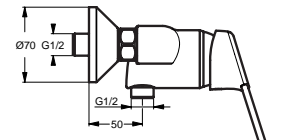

B9474AA

Oberflächen

AA Chrom

Produkt	Artikel-Nr.	Durchfluss bei 3 bar
Brausespezialarmatur AP	B8207AA	13 Liter
Brausespezialarmatur AP mit Bügelgriff 140 mm	B9474AA	13 Liter