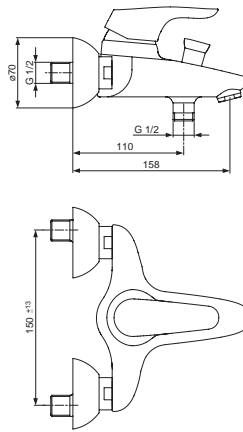

Baujahr: ab September 2003