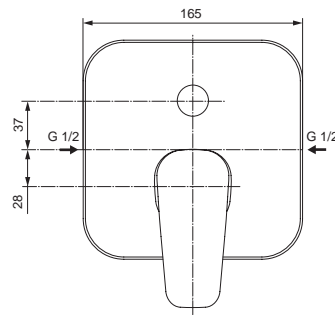

Baujahr: ab Oktober 2013