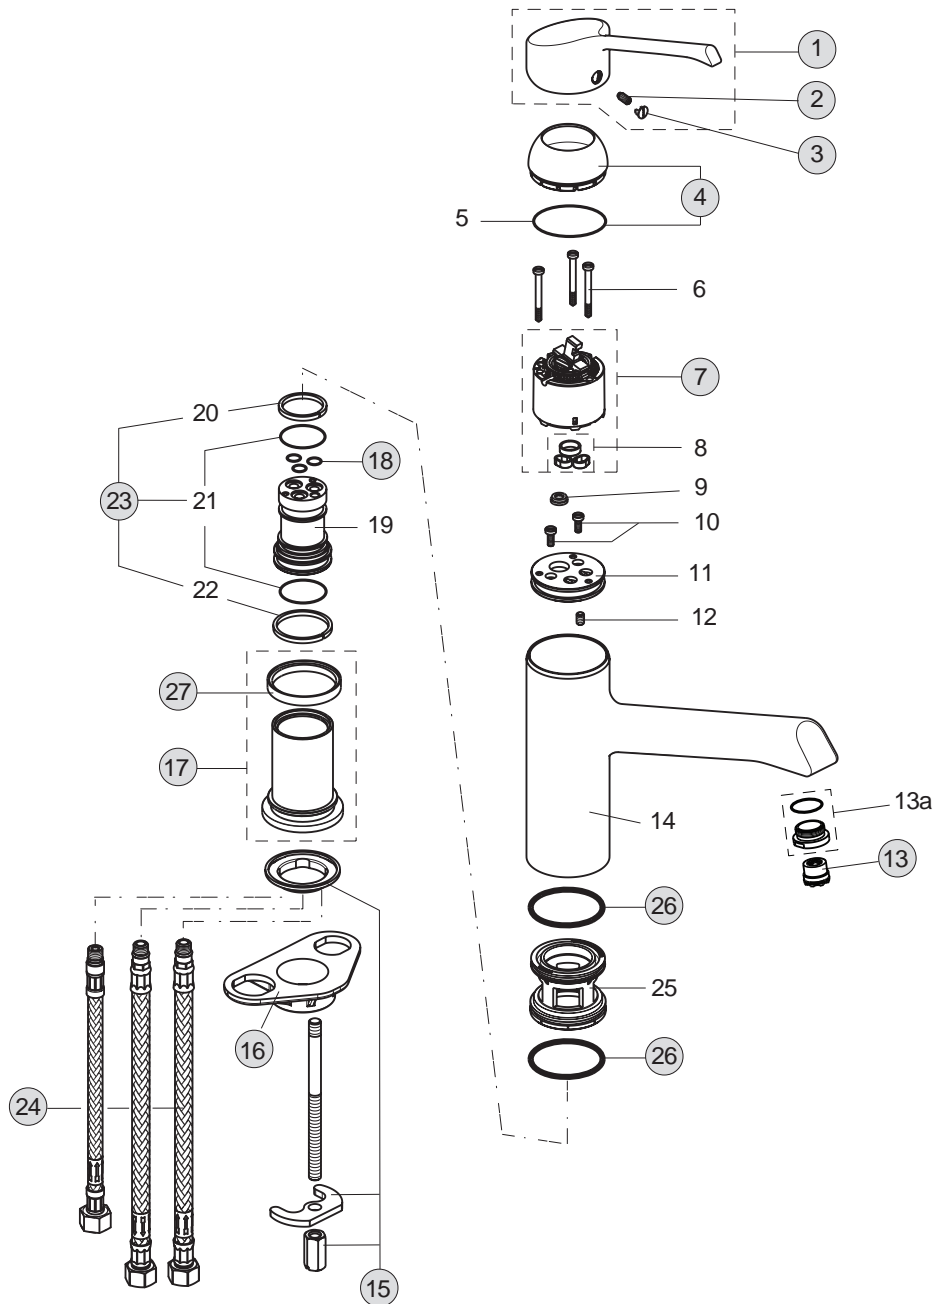

Oberflächen

- AA Chrom
- GN Edelstahl

Produkt	Artikel-Nr.	Durchfluss bei 3 bar
Küchenarmatur ND	B8982AA B8982GN	XX