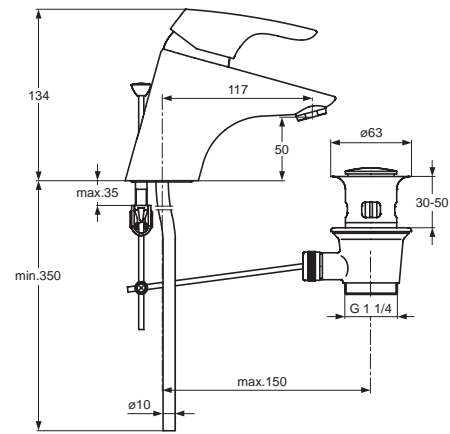

Baujahr: ab xx