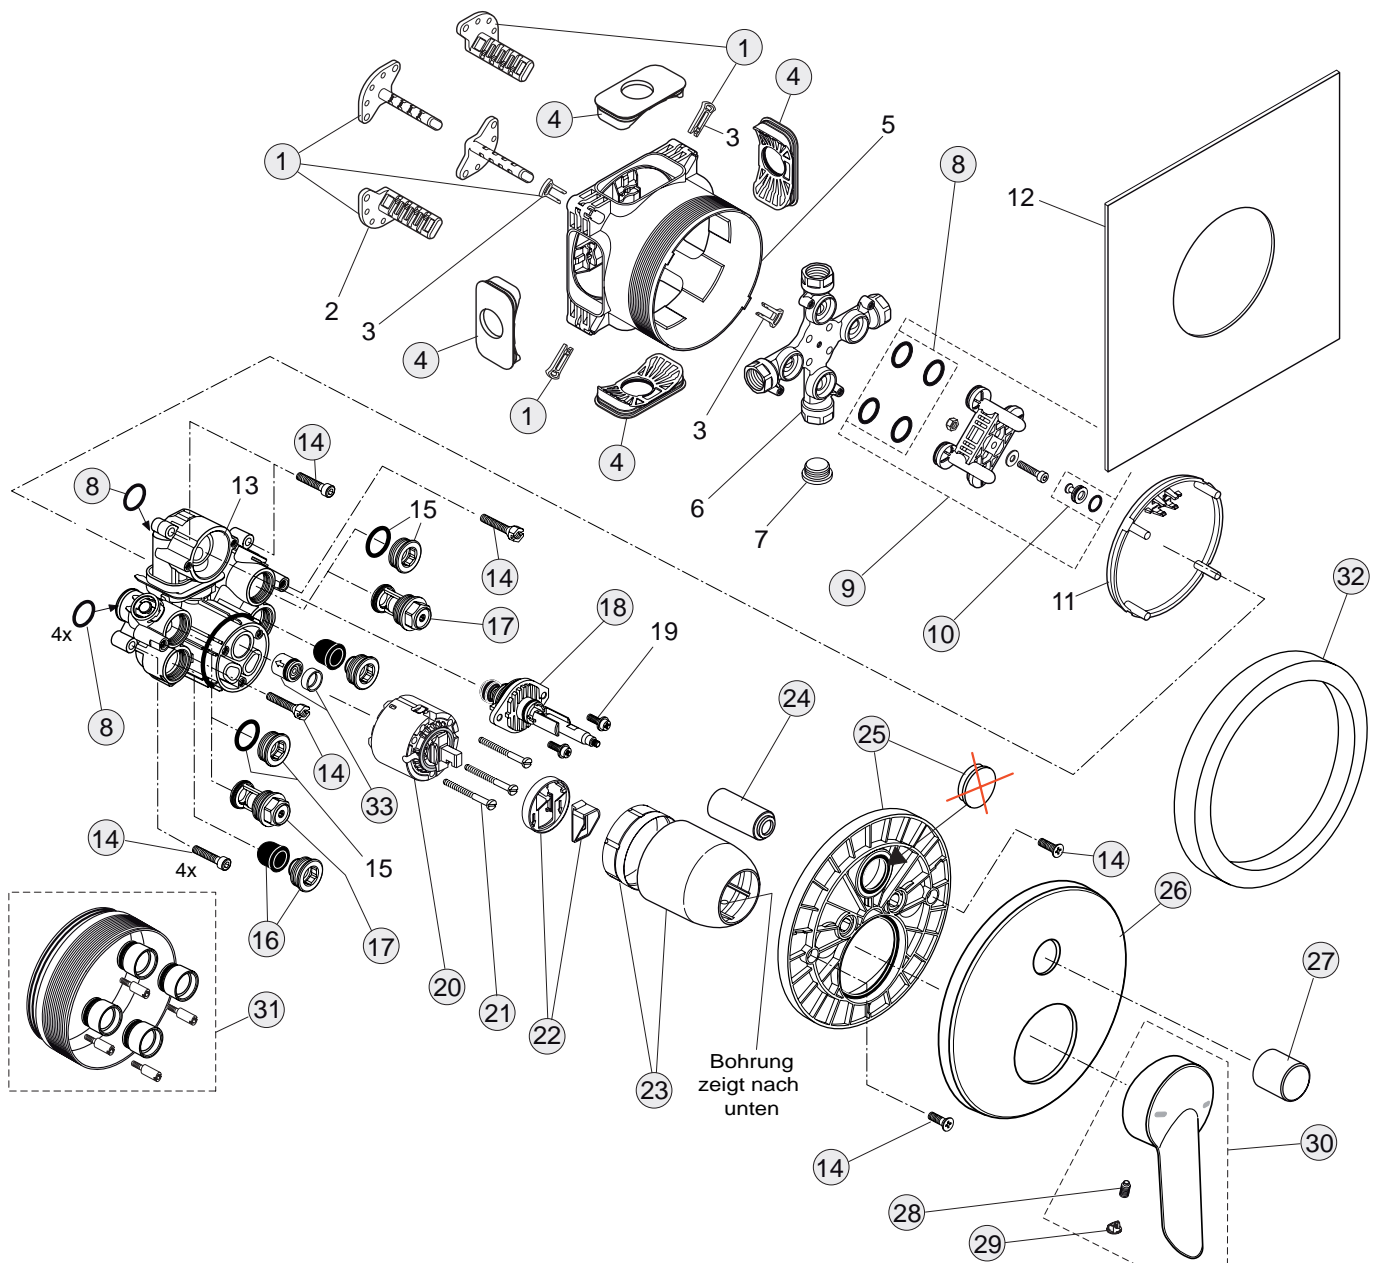

26/24 Liter

Pos.	Bezeichnung	Ersatzteil- Bestell-Nummer	Liefermenge
1	Versteller für Einbautiefe mit Riegel	A963131NU	1 Set
2	Höhenversteller		
3	Riegel (in Pos. 1 beinhaltet)		
4	Seitendichtung	A963132NU	1 Set
5	UP-Box		
6	Kreuz		
7	Stopfen G1/2		
8	O-Ring Ø17x2,5	A963143NU	1 Set
9	Spüleinsatz komplett mit O-Ringen und Scheiben	A963146NU	1 Set
10	Absperrstopfen mit O-Ring Ø12x1,5	A963147NU	1 St.
11	Deckel für UP-Box		
12	Vlies für UP-Box		
13	Funktionsteil		
14	Schraubenset komplett	A960890NU	1 Set
15	Stopfen mit O-Ring		
16	Geräuschkämpfer komplett	A960891NU	1 St.
17	Absperrventil komplett	A960706NU	2 St.
18	Umschaltung UP komplett	A963443NU	1 St.
19	Schraube M4x12		
20	Kartusche Ø47 mm mit Pos. 22	A960500NU	1 St.
21	Zylinderschraube M4x41,7	A963335NU	3 St.
22	Volumenanschlag komplett	A860700NU	1 Set
23	Abdeckkappe für Kartusche	A960893AA	1 St.
24	Abdeckkappe für Umschaltung	A960894AA	1 St.
25	Rosettenhalter komplett	A960895NU	1 Set
26	Rosette Ø157 rund	A962392AA	1 St.
27	Zugknopf M4	A960562AA	1 St.
28	Gewindestift M5x10 DIN915	A963309NU	1 St.
29	Griffstopfen Rot/Blau	B960473AA	1 St.
30	Griffhebel mit Logo Index R/B	B960684AA	1 St.
31	Verlängerungsset 20 mm	A960704NU	1 Set
	Verlängerungsset 40 mm	A962476NU	1 Set
32	Distanzrahmen und Rosette	A962464AA	1 St.
33	Rückflussverhinderer und Ring	A962866NU	1 Set