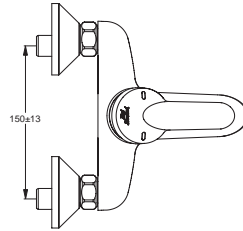

Baujahr: ab Februar 2008

B8208AA