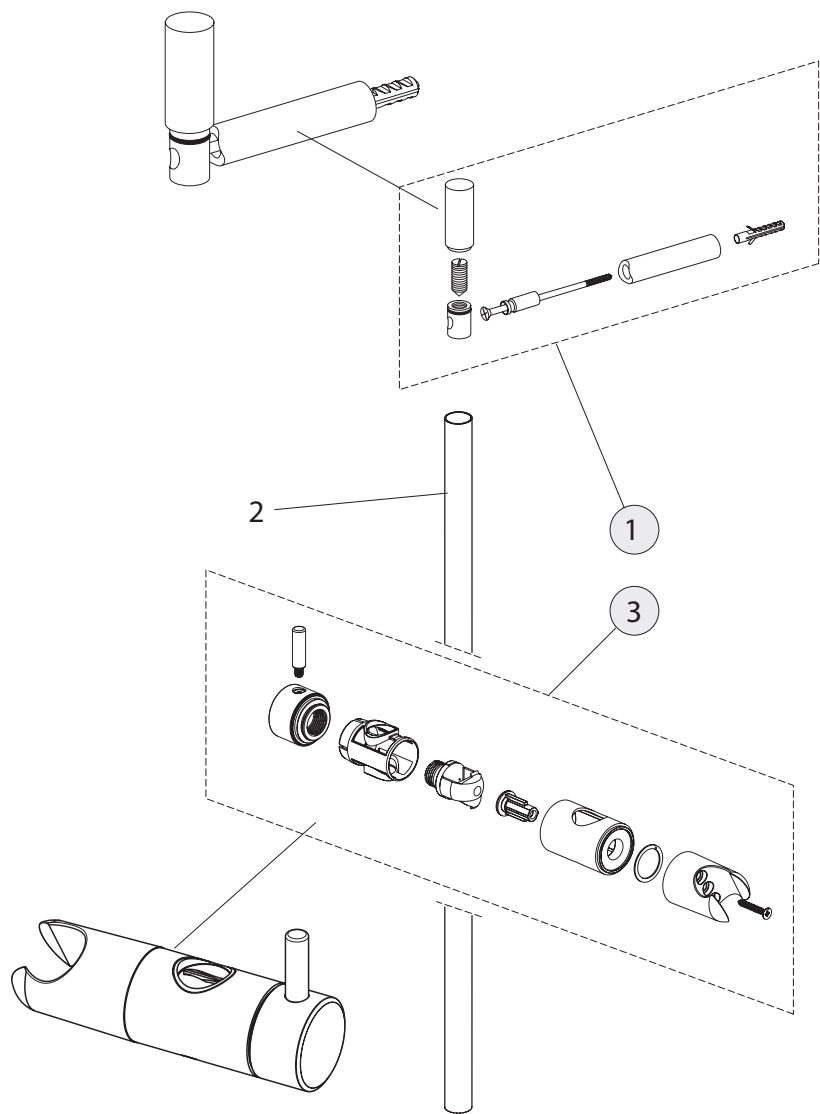

Durchfluss bei 3 bar