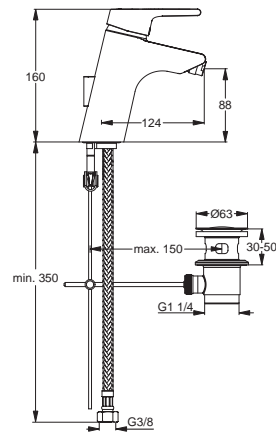

Baujahr: ab März 2007