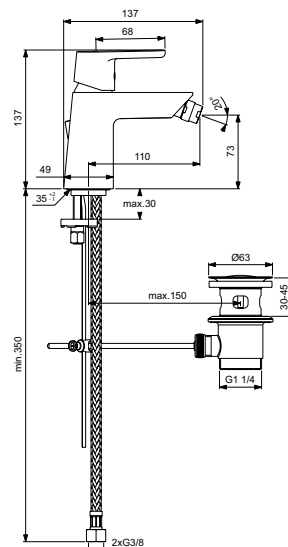

Baujahr: ab September 2015