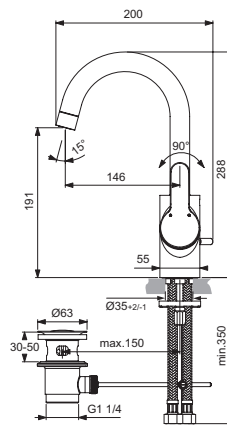

Baujahr: ab September 2012

B0112AA