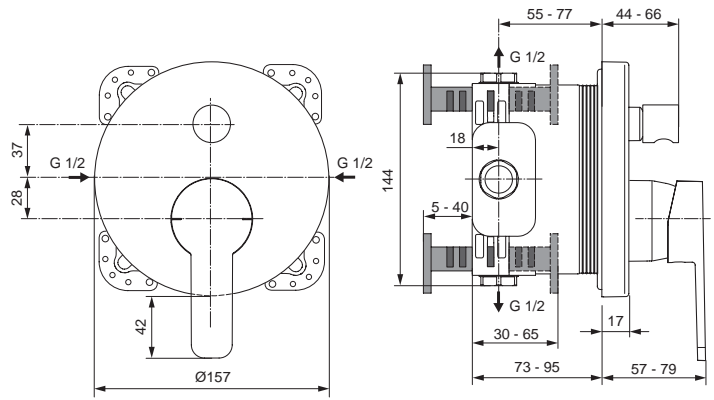

Oberflächen

AA Chrom

Produkt

Badearmatur UP Bausatz 2

Artikel-Nr.

A6276AA

Durchfluss bei 3 bar

Pos.	Bezeichnung	Ersatzteil- Bestell-Nummer	Liefermenge
1	Versteller für Einbautiefe mit Riegel	A963131NU	1 Set
2	Höhenversteller		
3	Riegel (in Pos. 1 beinhaltet)		
4	Seitendichtung	A963132NU	1 Set
5	UP-Box		
6	Kreuz		
7	Stopfen G1/2		
8	O-Ring Ø17x2,5	A963143NU	1 Set
9	Spüleinsatz komplett mit O-Ringen und Scheiben	A963146NU	1 Set
10	Absperrstopfen mit O-Ring Ø12x1,5	A963147NU	1 St.
11	Deckel für UP-Box		
12	Vlies für UP-Box		
13	Armaturenkörper		
14	Schraubenset komplett	A960890NU	1 Set
15	Stopfen mit O-Ring		
16	Geräuschkämpfer komplett	A960891NU	1 St.
17	Absperrventil komplett	A960706NU	2 St.
18	Umschaltung UP komplett	A963443NU	1 St.
19	Schraube M4x12		
20	Kartusche Ø47 mm	A960500NU	1 St.
21	Zylinderschraube M4x41,7	A963335NU	3 St.
22	Volumenanschlag komplett	A860700NU	1 Set
23	Abdeckkappe für Kartusche	A960893AA	1 St.
24	Abdeckkappe für Umschaltung	A960894AA	1 St.
25	Rosettenhalter komplett	A960895NU	1 Set
26	Rosette Ø157 rund	A962392AA	1 St.
27	Zugknopf M4	A960562AA	1 St.
28	Gewindestift M5x10 DIN915	A963309NU	1 St.
29	Griff	A960473AA	1 St.
30	Griffhebel mit Logo ISI	F960980AA	1 St.
31	Verlängerungsset 20 mm	A960704NU	1 Set
	Verlängerungsset 40 mm	A962476NU	1 Set
32	Distanzrahmen + Rosette	A962464AA	1 St.