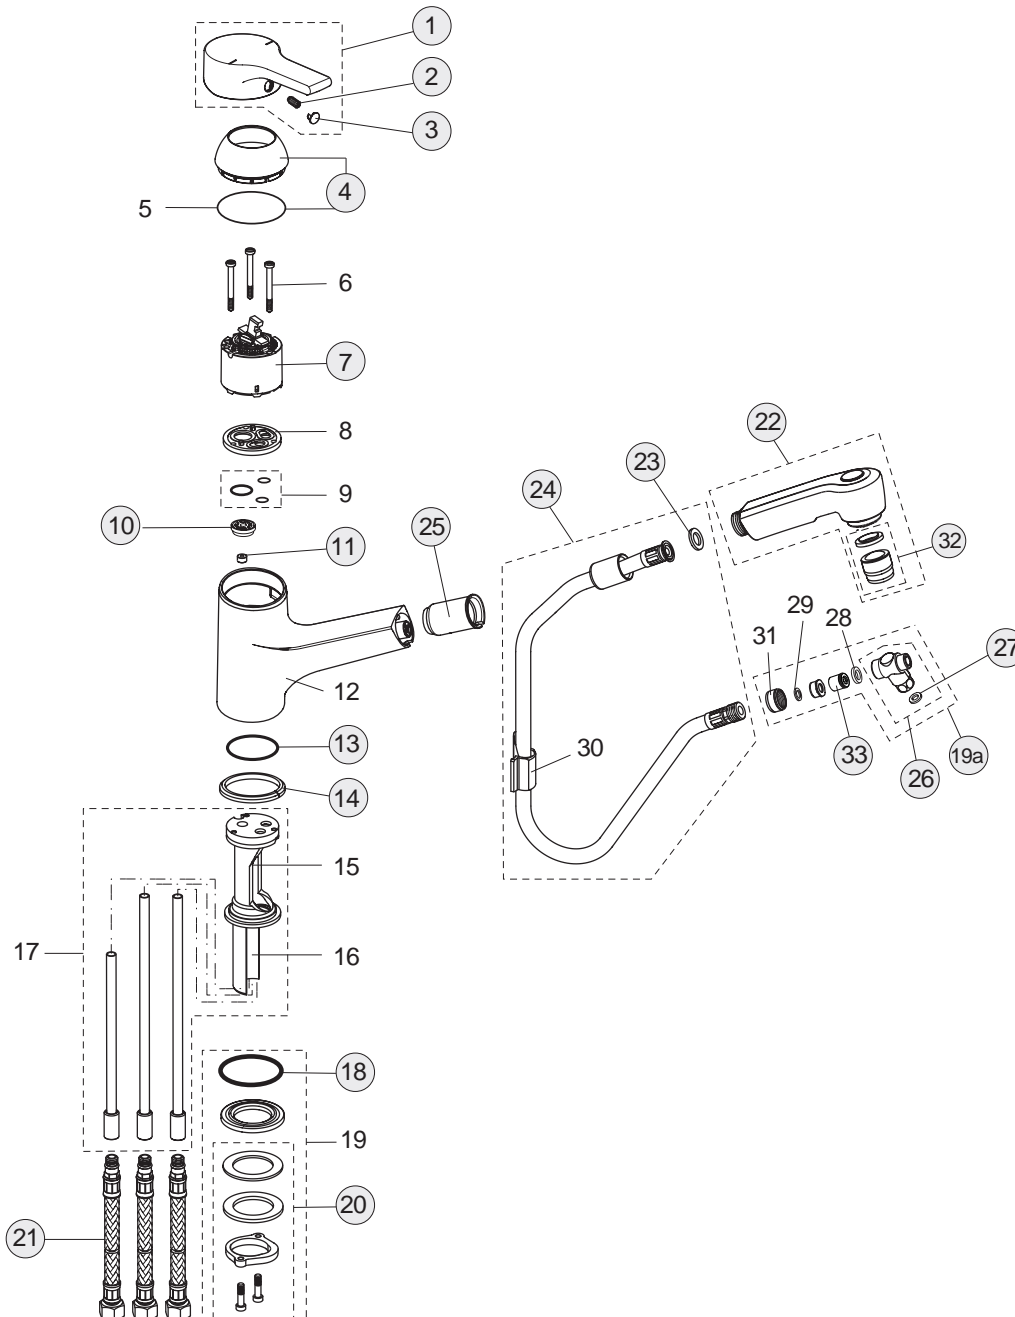

Durchfluss bei 3 bar