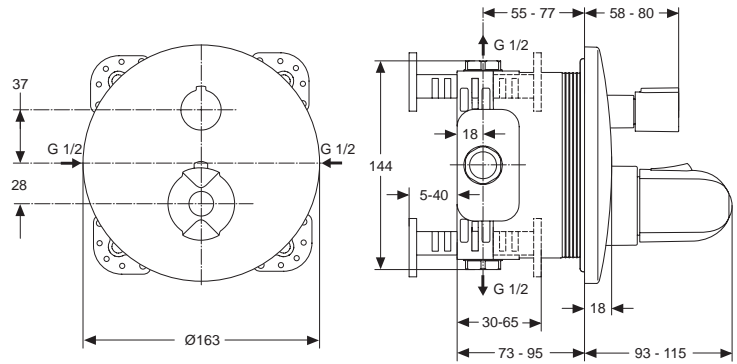

Baujahr: ab August 2009 bis April 2010