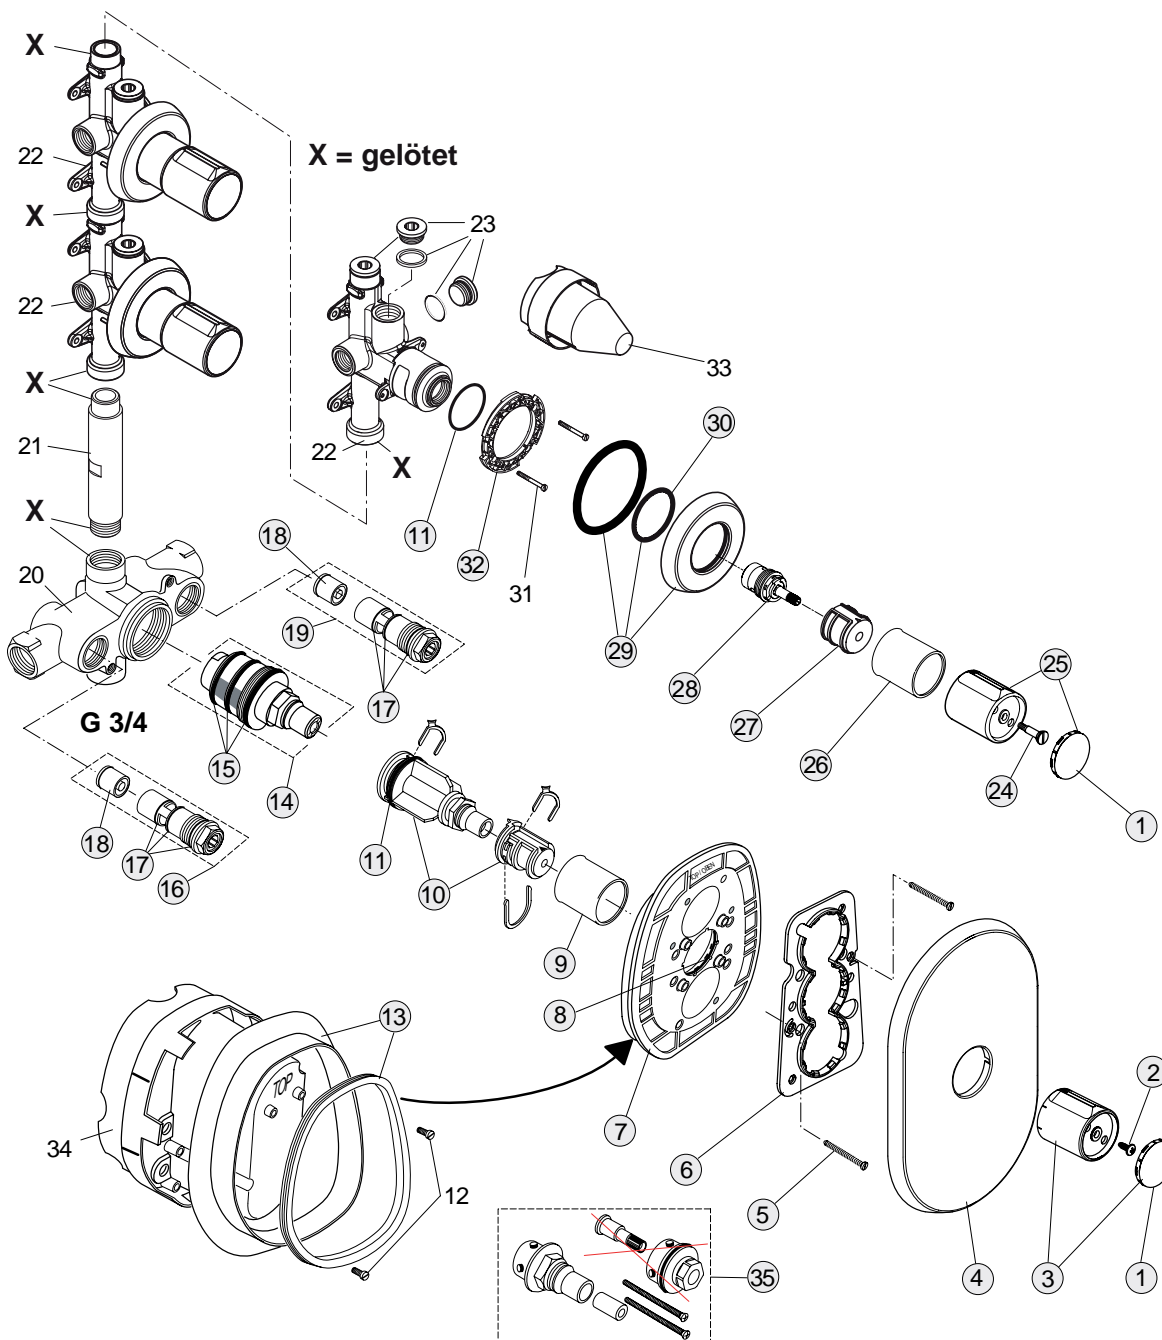

Durchfluss bei 3 bar

XX

Pos.	Bezeichnung	Ersatzteil- Bestell-Nummer	Liefermenge
1	Griffkappen Thermostat	A962069AA	1 Set
2	Ejot-PT-Schraube KB50x10	A918416NU	1 St.
3	Temperaturgriff Thermostat	A962070AA	1 St.
4	Rosette UP-Zentralthermostat	A962073AA	1 St.
5	Zylinderschraube -USA- M4x45,5	A961957NU	1 Set
6	Rosettenhalter Thermostat	A962074NU	1 St.
7	Rosettenhalter Zentralthermostat und Pos. 8	A963448NU	1 St.
8	MLUX O-Ring Ø43x3	A961623NU	1 Set
9	Abdeckkappe 45 mm	A963426AA	1 St.
10	Temperaturverstellung komplett	A963427NU	1 St.
11	O-Ring Ø37,77x2,62	A962574NU	1 St.
12	Schraube M4x10		
13	Dichtrahmen komplett	A963510NU	1 St.
14	Kartusche G3/4 komplett	A963564NU	1 St.
15	Wartungs-Set Kartusche G3/4	A963565NU	1 Set
16	Rückflussverhinderer-Stop-Einheit G3/4 warm	A963562NU	1 St.
17	O-Ring Set für Rückflussverhinderer-Stop G3/4	A963563NU	1 Set
18	Rückflussverhinderer-Patrone DW20	A963566NU	1 St.
19	Rückflussverhinderer-Stop-Einheit G3/4 kalt	A963561NU	1 St.
20	Batteriekörper UP G3/4		
21	Anschlussstück		
22	Körper Absperrventil		
23	Verschlusskappe mit Fiberning		
24	Griffschraube M4x23,5	A962998NU	1 Set
25	Mengengriff Thermostat	A962071AA	1 St.
26	Abdeckkappe Thermostat-Absperrventil Ø41 mm	A962037AA	1 St.
27	Griffaufnahme und Anschlagring	A963432NU	1 Set
28	Kartusche G1/2 180	A963400NU	1 St.
29	Rosette mit O-Ring	A962038AA	1 Set
30	O-Ring Ø43x3	A860321NU	1 St.
31	Zylinderschraube M3x30		
32	Rosettenhalter Absperrventil	A962039NU	1 St.
33	Putzschablone		
34	Putzschablone		
35	Verlängerungsteile	A962277NU	1 Set