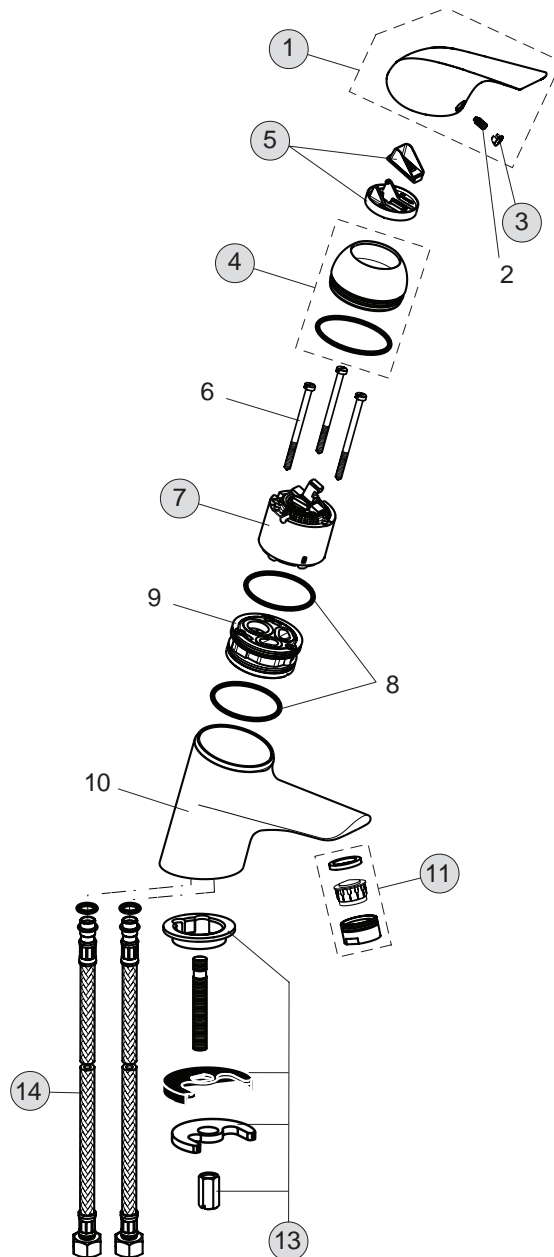

Durchfluss bei 3 bar

12 Liter