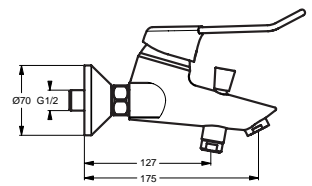

Baujahr: ab Februar 2008

B8208AA