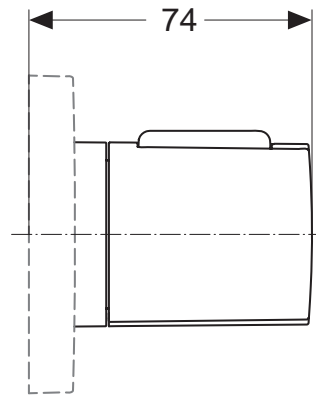

Baujahr: ab November 2011