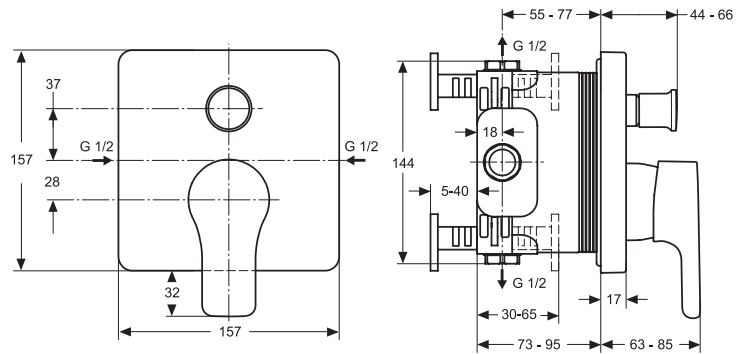

Baujahr: ab August 2009