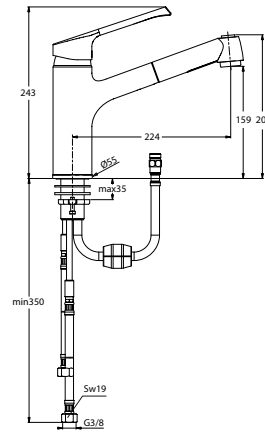

Baujahr: ab Januar 2010