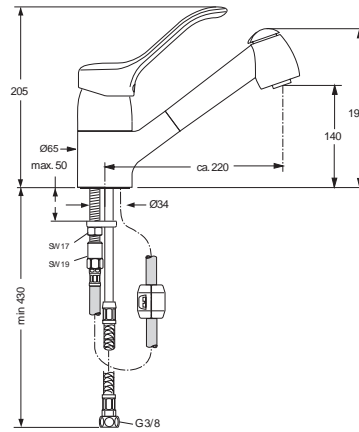

Baujahr: ab März 2000