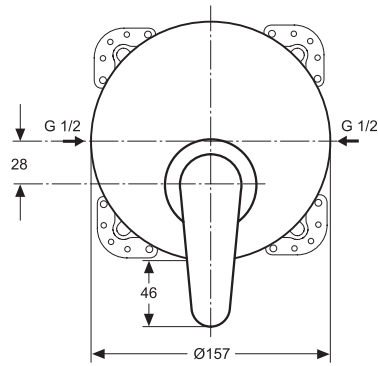

Baujahr: ab August 2009