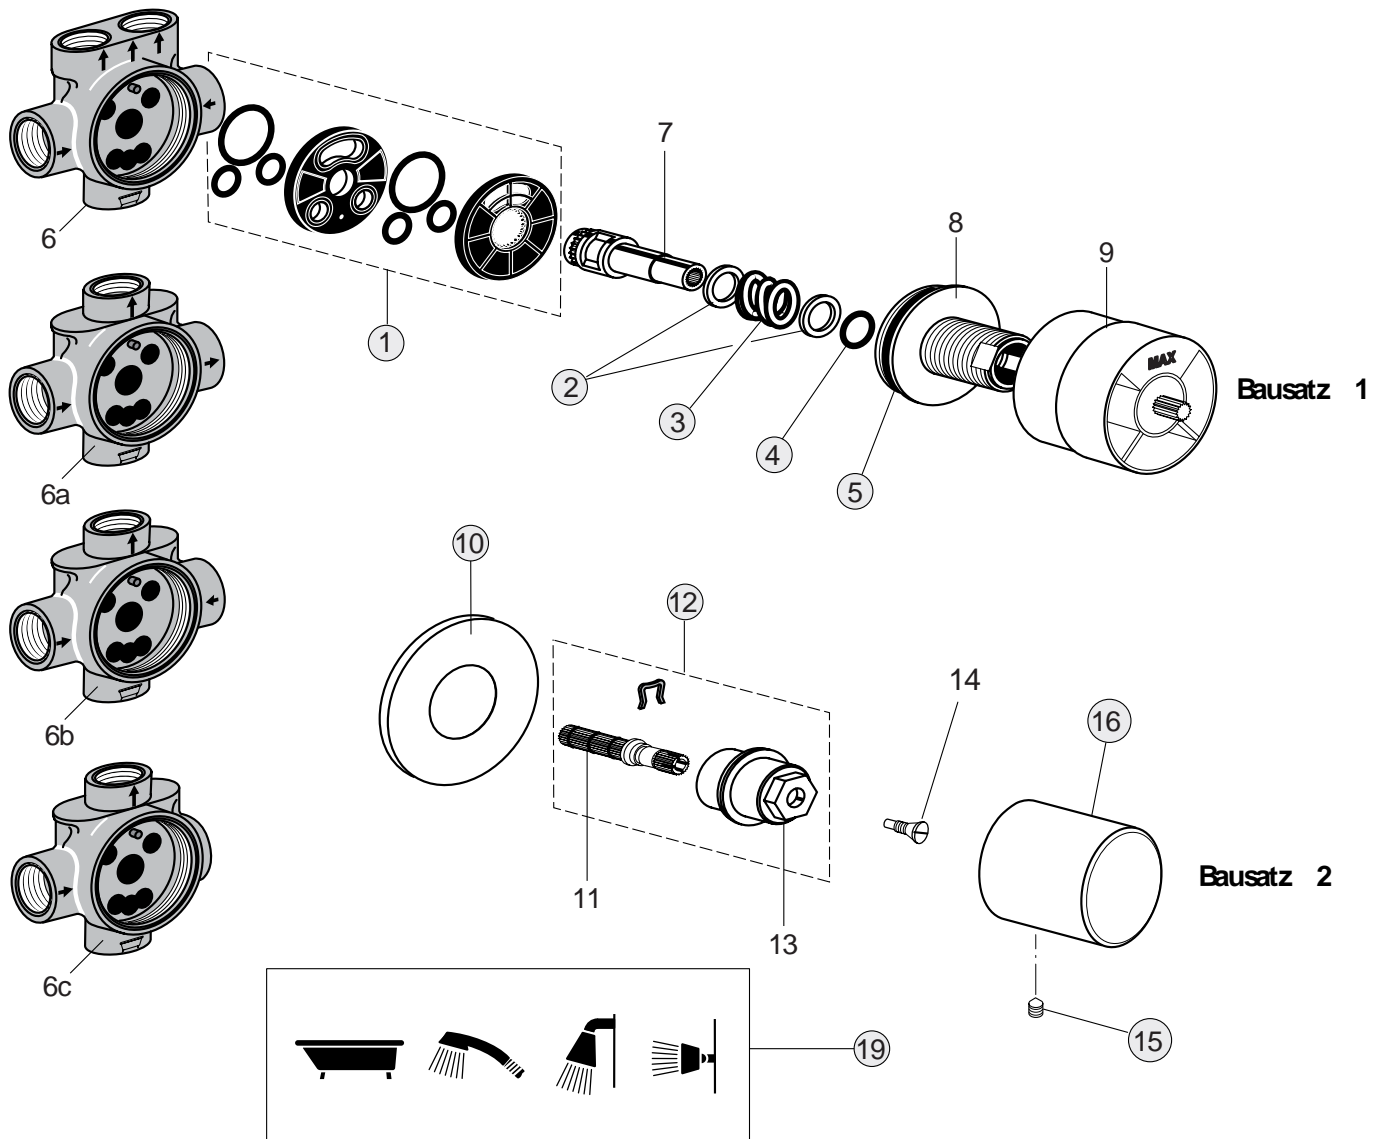

Durchfluss bei 3 bar

XX

Pos.	Bezeichnung	Ersatzteil- Bestell-Nummer	Liefermenge
1	Umschaltelemente komplett	A963470NU	1 Set
2	Friktionsring	A963471NU	2 St.
3	Druckfeder	A963472NU	1 St.
4	O-Ring Ø12x2	A963469NU	1 St.
5	O-Ring Ø37,77x2,62	A963249NU	1 St.
6	Batteriekörper 5/3-Weg		
6a	Batteriekörper 4/3-Weg		
6b	Batteriekörper 4/2-Weg		
6c	Batteriekörper 3/2-Weg		
7	Spindel		
8	Deckel		
9	Putzschablone		
10	Rosette komplett	A963473AA	1 St.
11	Spindel		
12	Spindel komplett	A963474AA	1 St.
13	Rosettenhalter		
14	Stützschraube	A960017NU	1 St.
15	Gewindestift M5x6	A963667NU	1 St.
16	Griff komplett	A963667NU	1 St.
19	Selbstklebefolie Symbole	A963477NU	1 St.
	Verlängerungsteile für zu tiefen Einbau (20mm)	A963554NU	1 Set