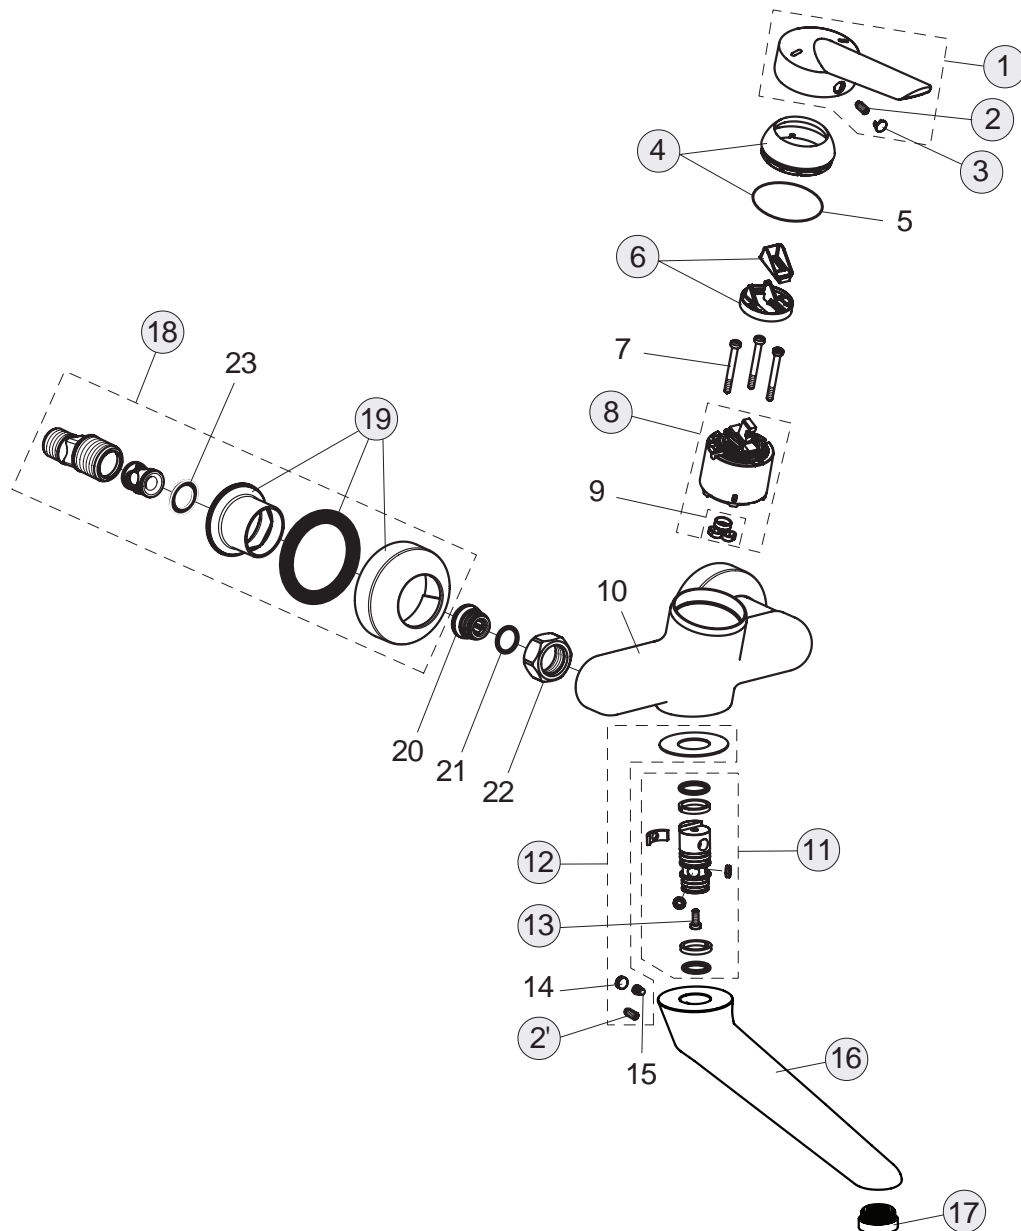

Durchfluss bei 3 bar

13 Liter