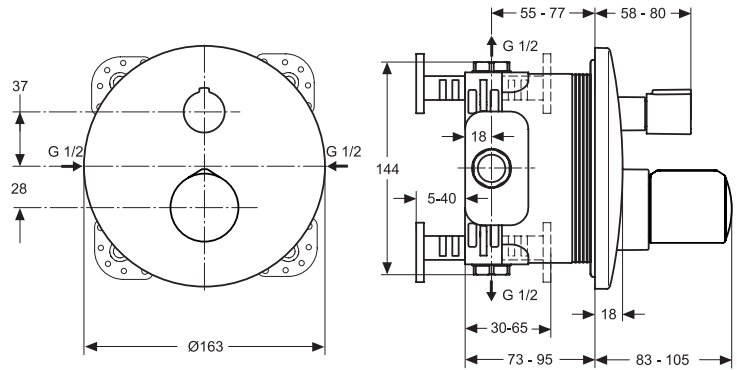

Baujahr: ab August 2011