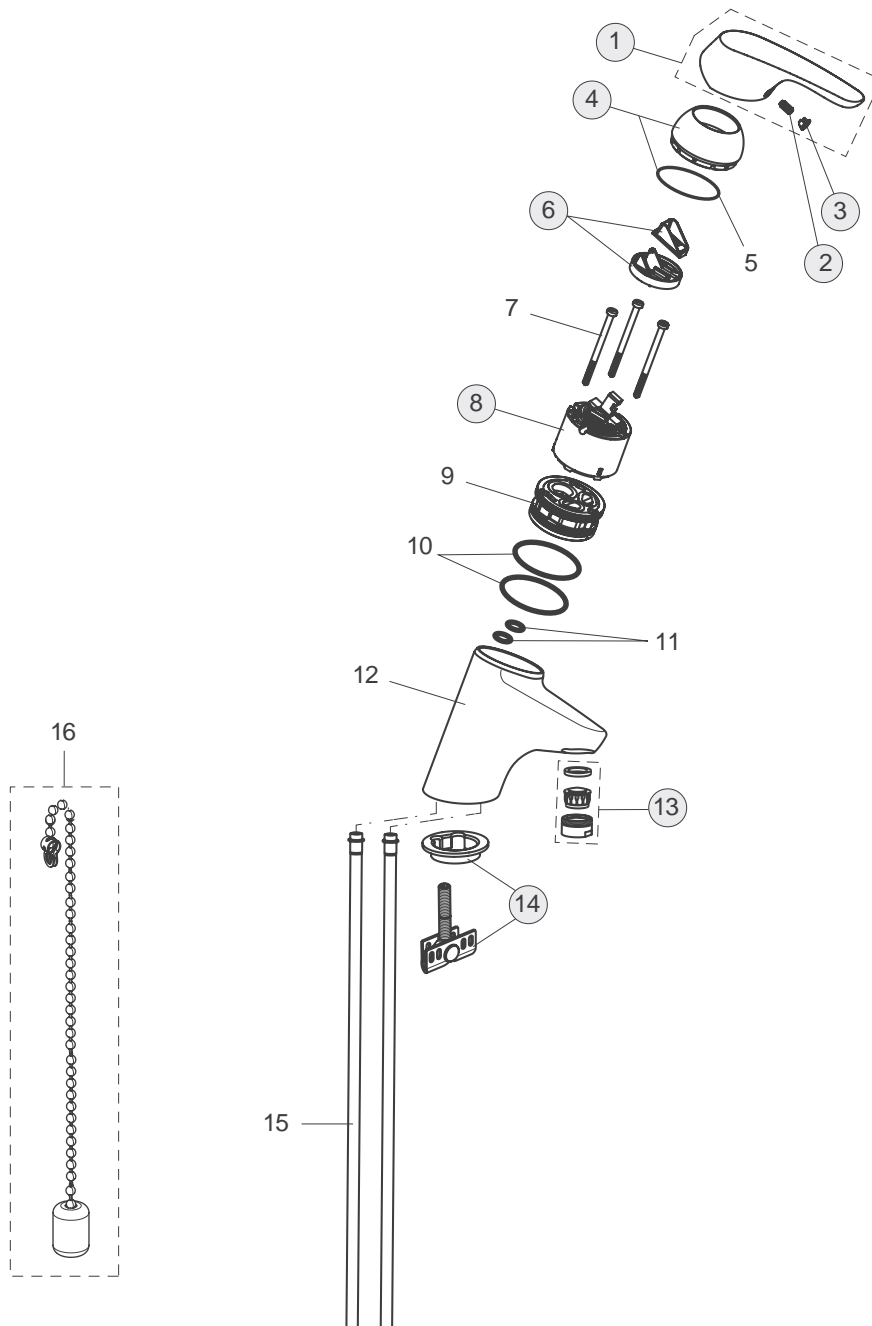

Durchfluss bei 3 bar

XX