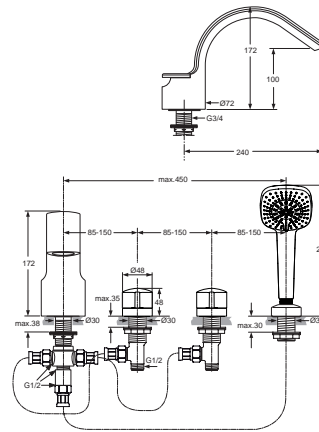

Baujahr: ab Januar 2008