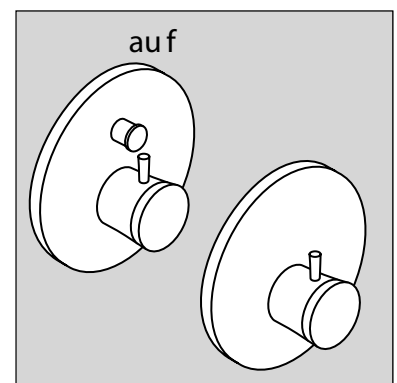

Produkt

Artikel-Nr.

Durchfluss bei 3 bar

Badethermostat UP Bausatz 2 (passend zu UP-Körper von 1974 - 1997)

A5400AA

XX

Brausethermostat UP Bausatz 2 (passend zu UP-Körper von 1974 - 1997)

A5401AA

XX

Dieser Umbausatz ermöglicht die Umrüstung von:
alle Einhebelmischer UP alt (**Baujahr 1974-1983**)
Ceramic, mit Kartusche Ø53(8Gal.) auf
VENICE / Bade- oder Brause-Thermostat