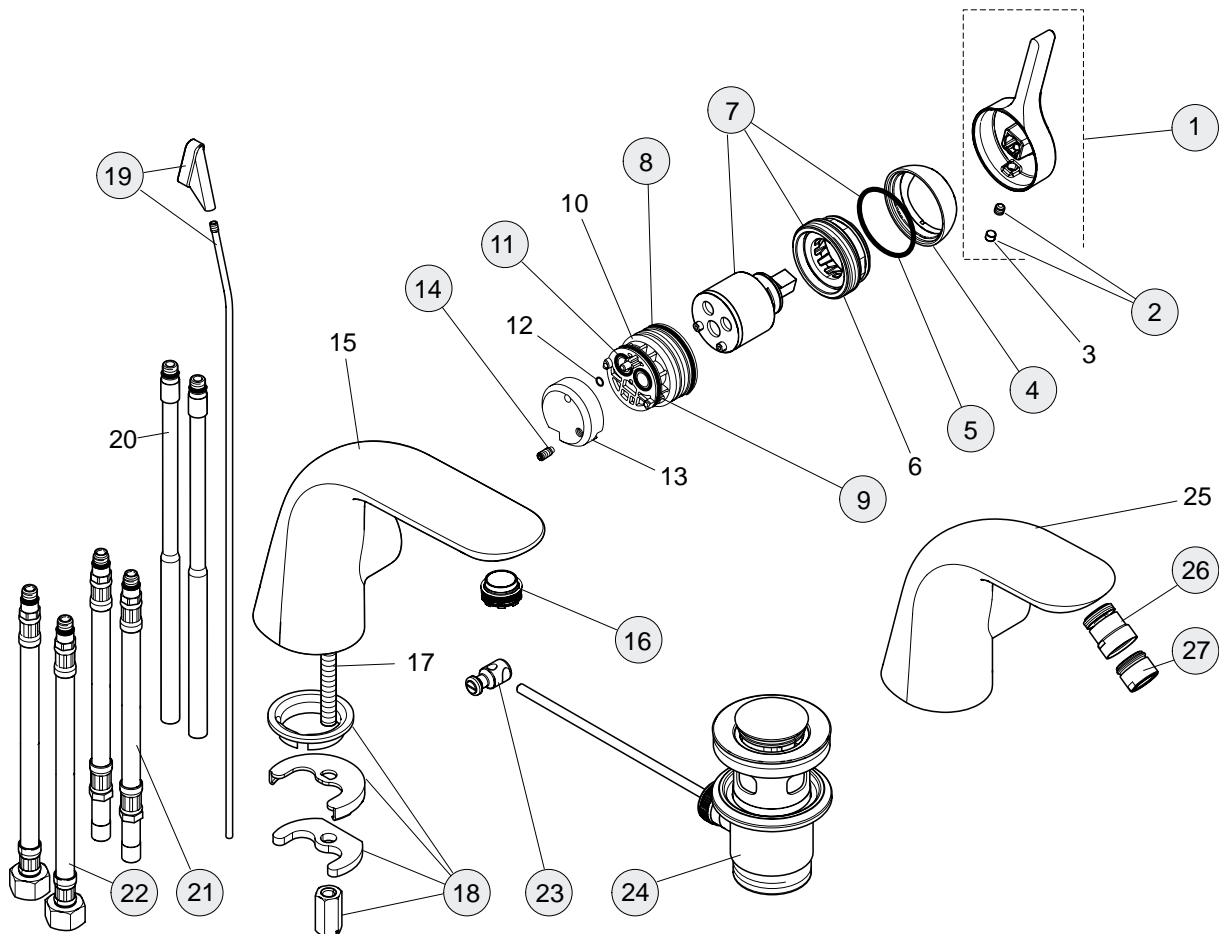

Pos.	Bezeichnung	Ersatzteil- Bestell-Nummer	Liefermenge
1	Griffhebel mit IS-Logo	A962040AA	1 St.
2	Gewindestift M5x5 SW2,5 mit Stopfen	A962041NU	1 St.
3	Griffstopfen		
4	Abdeckkappe und Pos. 5	A962042AA	1 St.
5	O-Ring Ø28,3x1,78	A961667NU	1 Set
6	Gewinding M43x1,5		
7	Kartusche Ø35 mm	A860114NU	1 St.
8	O-Ring Ø34,65x1,78	A962848NU	1 St.
9	O-Ring Ø31,47x1,78	A963154NU	1 St.
10	Einsatzstück		
11	O-Ring Ø9,25x1,78	A963395NU	
12	O-Ring Ø2,89x1,78		
13	O-Ring Ø2,89x1,78		
14	Einsatzstück	A963309NU	1 St.
15	Gehäuse Waschtisch		
16	Luftsprudler Cache M21,5x1 inklusive Pos. 25	A962043NU	1 St.
17	Gewindestange M8x270		
18	Befestigungs-Set	A960001NU	1 St.
19	Zugstange komplett	A962044AA	1 St.
20	Zuflussrohr		
21	Flexschlauch M8x1/Ø10	A962045NU	1 St.
22	Druckschlauch M8x1/G3/8	A962370NU	1 St.
23	Klemmstück	A963404NU	1 St.
24	Ablaufgarnitur	A961230AA	1 St.
25	Gehäuse Bidet		
26	Kugelgelenk M18x1	A960019AA	1 St.
27	Strahlregler M18x1	B964902AA	1 St.
	Strahlreglerschlüssel für Pos. 13	A960196NU	1 St.