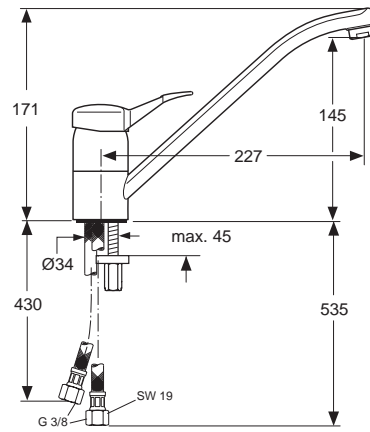

Baujahr: ab xx