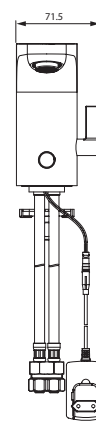

Baujahr:

A6146AA

Oberflächen

AA Chrom

Produkt

Sensor-Waschtischarmatur mit Mischung (Batteriebetrieben)

Artikel-Nr.

A6145AA

Durchfluss bei 3 bar

Sensor-Waschtischarmatur mit Mischung (Netzbetrieben)

A6146AA