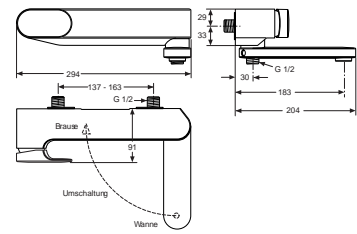

Baujahr: ab Juli 2011

A3910AA

A3914AA

Oberflächen

AA Chrom

Produkt	Artikel-Nr.	Durchfluss bei 3 bar
Brausearmatur AP	A3910AA	13 Liter
Badearmatur AP	A3914AA	21/13 Liter

Pos.	Bezeichnung	Ersatzteil- Bestell-Nummer	Liefermenge
1	Griffhebel komplett	A960887..	1 St.
2	Gewindestift SW2,5	A963309NU	1 St.
3	Verschlusskappe rot/ blau	A963877NU	1 St.
4	Abdeckkappe	A960363..	1 St.
5	O-Ring Ø28,3x1,78	A961667NU	2 St.
6	Gewinding M43x1,5		
7	O-Ring Ø35x3,2	A962715NU	1 St.
8	Griffmutter	A963372NU	1 St.
9	Kartusche MP komplett und Pos. 8	A962716NU	1 St.
10	Gehäuse Brausebatterie		
10a	Gehäuse Badebatterie		
11	O-Ring Ø13x1,5	A963981NU	1 St.
12	Verschlusschraube M15x1 Nickel		
13	Gewindestift M6x10	A962857NU	1 St.
14	Dichtgummi	A960642NU	1 St.
15	Befestigungsmutter Ø51,5		
16	O-Ring Ø43x3	A961623NU	2 St.
17	Flachdichtung 44x36x4		
18	Überwurfmutter G3/4		
19	O-Ring Ø28x3	A960071NU	2 St.
20	Siebeinsatz	A962160NU	2 St.
21	S-Anschluss G1/2xG3/4		
22	S-Anschluss gedämpft komplett	A963754NU	2 St.
23	Montageschablone		
24	O-Ring Ø17x2	A961810NU	2 St.
25	Abgangsnippel	A963651NU	1 St.
26	Rückflussverhinderer-Patrone DW 15	A962594NU	2 St.
27	Dichtscheiben-Set komplett	A960025NU	1 Set
28	Auslaufaufnahme		
29	Schraubhülse M42x1,5		
30	O-Ring Ø24x1,5	A961076NU	3 St.
31	Dekorring	A961077..	1 St.
32	Schraube M5 und Pos. 33	A960483..	1 St.
33	O-Ring Ø5x2	A961328NU	2 St.
34	Rückflussverhinderer-Anschlag G1/2 DW15	A963287..	1 St.
35	Neoperl Cascade M24x1 -D-	A960026..	1 St.
36	Wanneneinlauf komplett	A961078..	1 St.
37	Gewindestift M5x6	A963667NU	1 St.