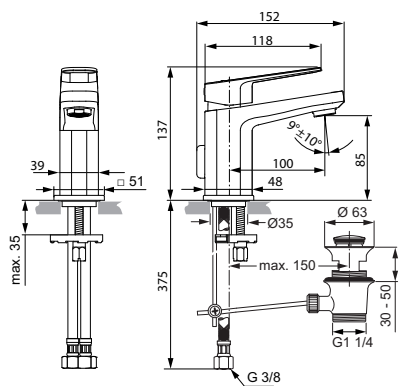

*Universal Set

Baujahr: März 2015

A6330..

A6331..

Oberflächen

AA Chrom

Produkt

Artikel-Nr.