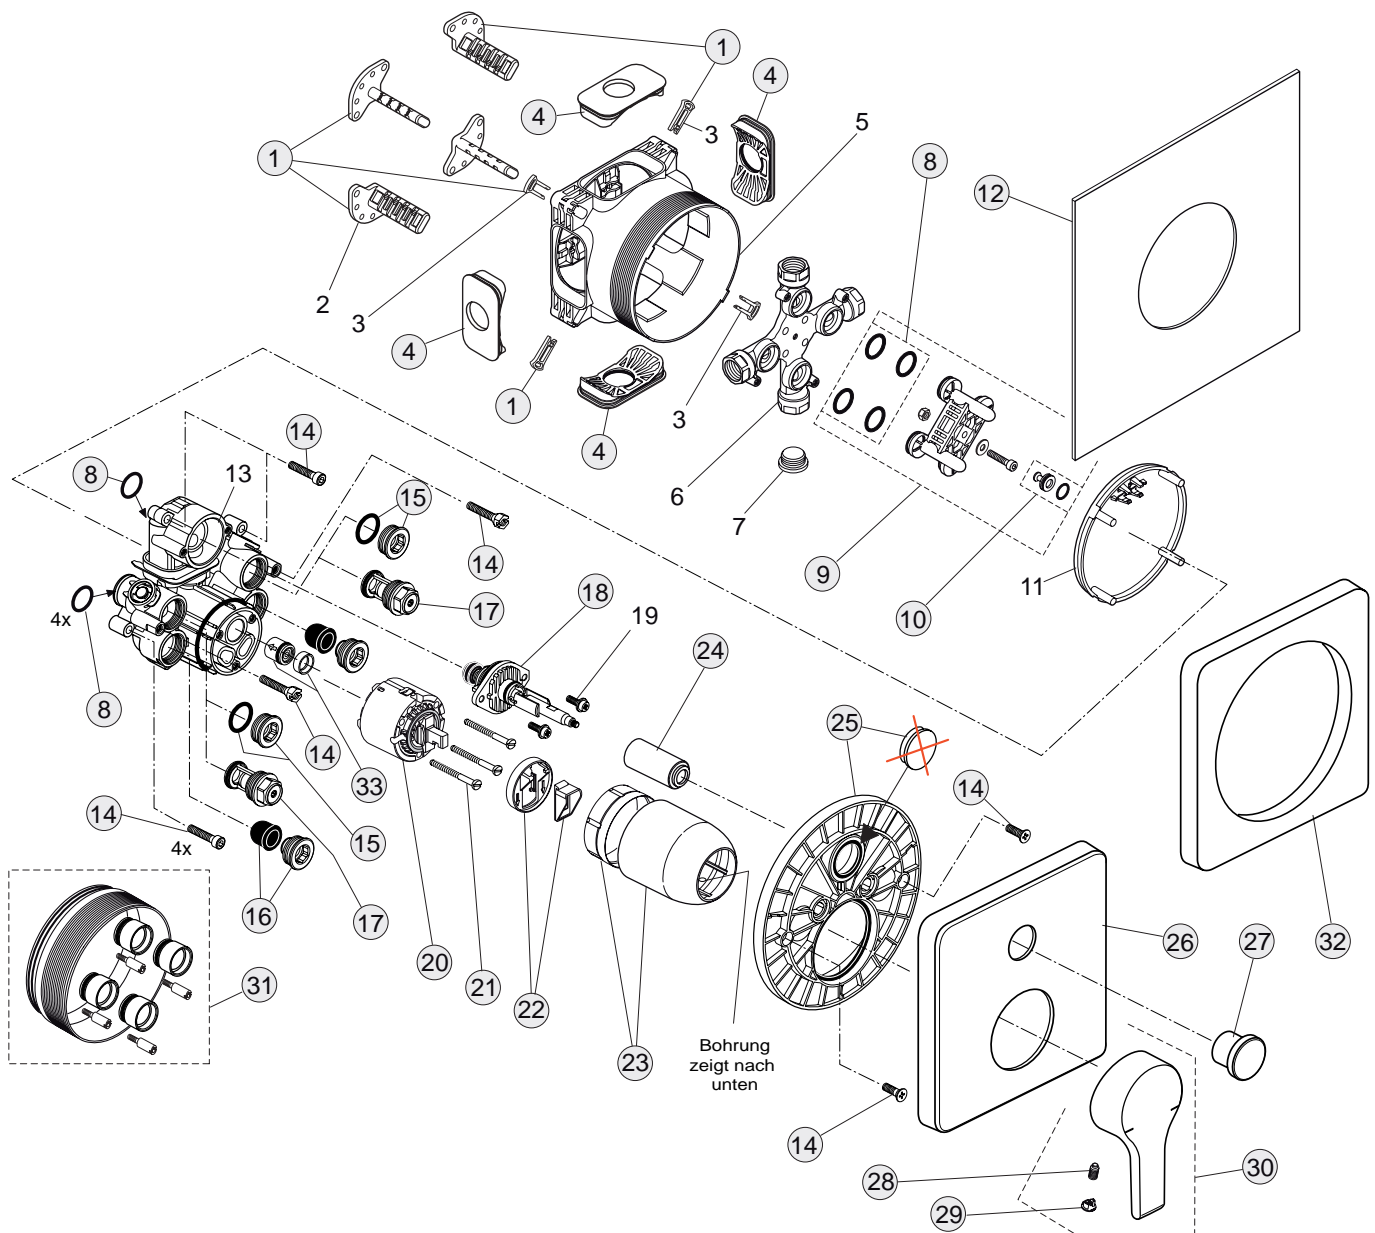

26/24 Liter

Pos.	Bezeichnung	Ersatzteil- Bestell-Nummer	Liefermenge
1	Versteller für Einbautiefe mit Riegel	A963131NU	1 Set
2	Höhenversteller (in Pos. 1 beinhaltet)		
3	Riegel (in Pos. 1 beinhaltet)		
4	Seitendichtung	A963132NU	1 Set
5	UP-Box		
6	Kreuz		
7	Stopfen G1/2		
8	O-Ring Ø17x2,5	A963143NU	1 Set
9	Spüleinsatz komplett mit O-Ringen und Scheiben	A963146NU	1 Set
10	Absperrstopfen komplett	A963147NU	1 St.
11	Deckel für UP-Box		
12	Vlies für UP-Box	A922447	1 St.
13	UP Körper für Einhebelmischer		
14	Schraubenset komplett	A960890NU	1 Set
15	Absperrstopfen komplett	A963146NU	1 St.
16	Geräuschkämpfer komplett	A960891NU	1 St.
17	Absperrventil komplett	A960706NU	2 St.
18	Umschaltung UP komplett	A963443NU	1 St.
19	Schraube M4x12		
20	Kartusche	A960500NU	1 St.
21	Zylinderschraube M4x41,7	A963335NU	3 St.
22	Volumenanschlag komplett	A860700NU	1 Set
23	Abdeckkappe für Kartusche	A960893AA	1 St.
24	Abdeckkappe für Umschaltung	A960894AA	1 St.
25	Rosettenhalter komplett	A960895NU	1 Set
26	Rosette Bade UP quadratisch EASY-Box	A962394AA	1 St.
27	Zugknopf zur Umschaltung	A962395AA	1 St.
28	Gewindestift M5x10 SW2,5	A963309NU	1 St.
29	Verschlusskappe	B960473AA	1 St.
30	Griffhebel	B960672AA	1 St.
31	Verlängerungsset 20 mm	A960704NU	1 Set
	Verlängerungsset 40 mm	A962476NU	1 Set
32	Distanzrahmen	A962475AA	1 St.
33	Rückflussverhinderer und Ring	A962866NU	1 Set