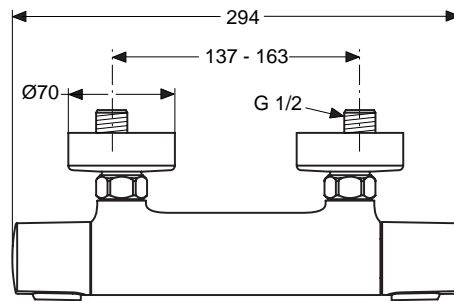

Baujahr: ab April 2010