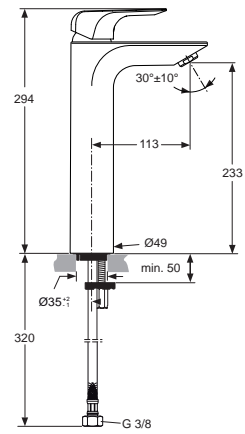

Baujahr: ab Dezember 2013

A6841AA

Oberflächen

AA Chrom

Produkt

Produkt	Artikel-Nr.	Durchfluss bei 3 bar
Waschtischarmatur mit verlängertem Sockel (5 l/min.)	A6840AA	5 Liter
Waschtischarmatur mit verlängertem Sockel (5 l/min.) ohne Ablaufgarnitur	A6841AA	5 Liter