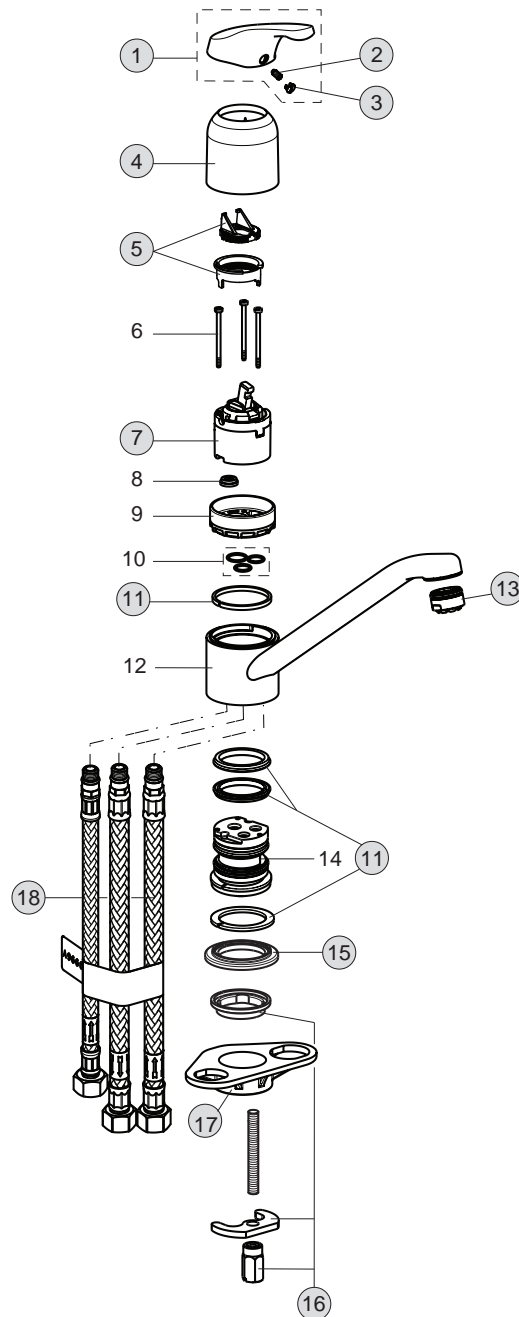

Durchfluss bei 3 bar

xx