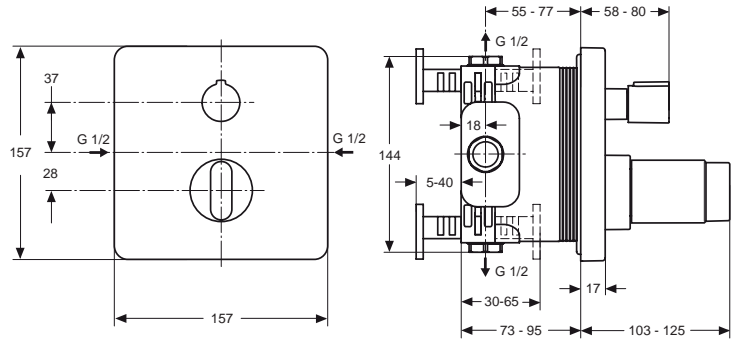

Baujahr: ab August 2009