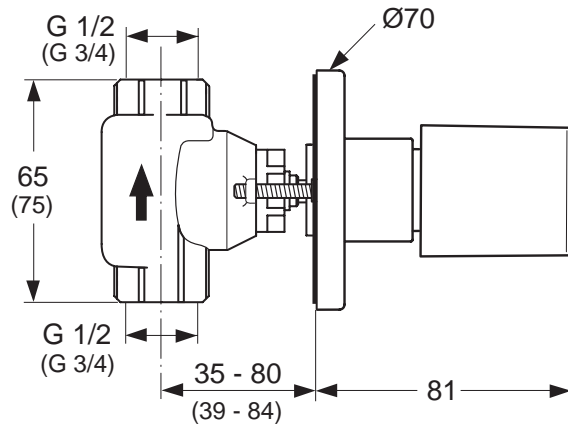

Baujahr: ab März 2003