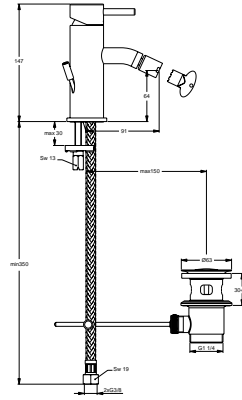

Baujahr: ab August 2009