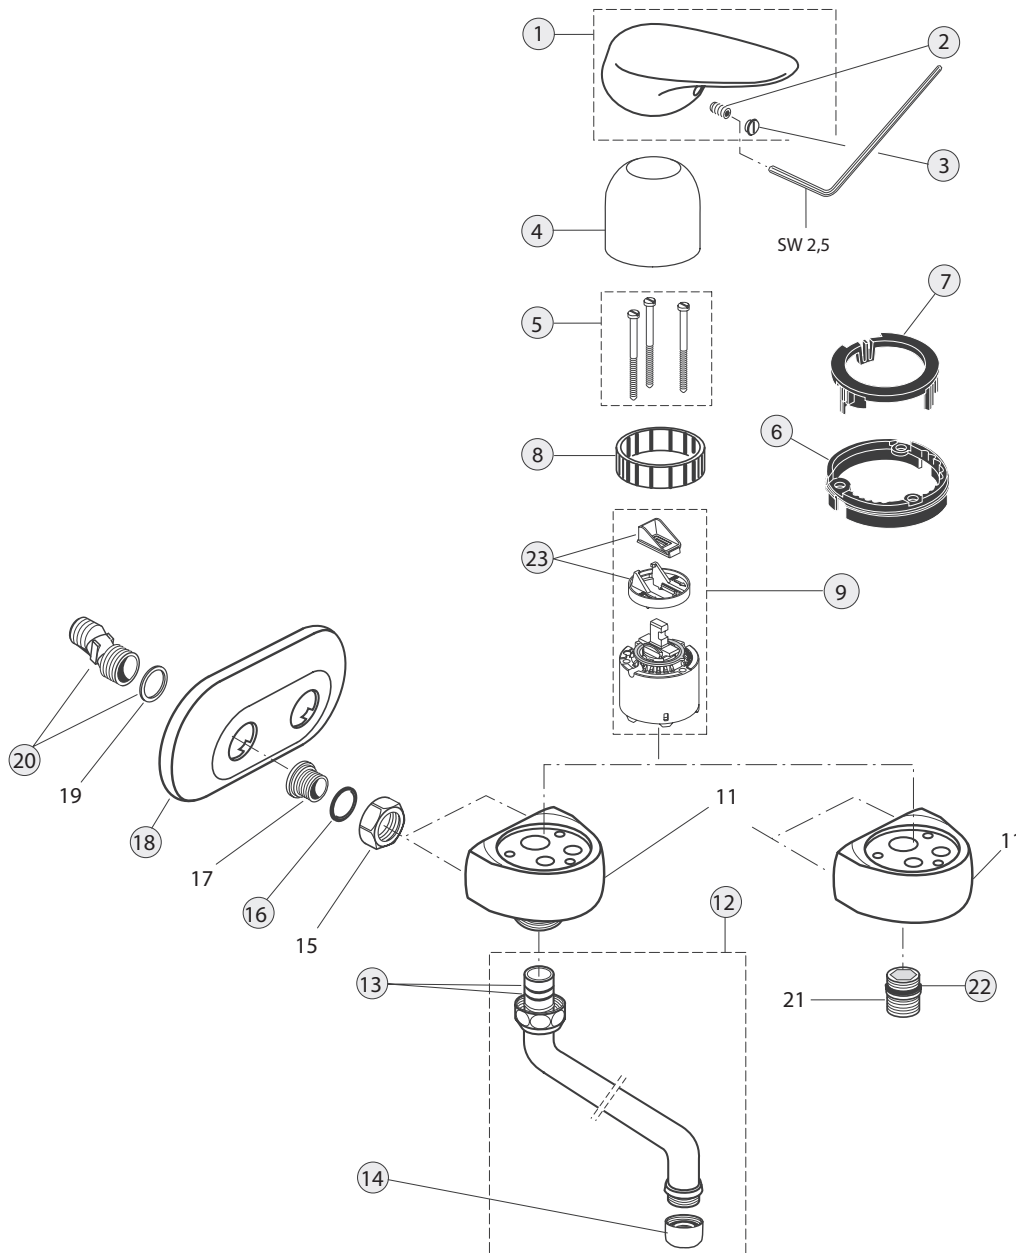

A5030AA
A5036AA

Durchfluss bei 3 bar

Produkt	Artikel-Nr.	Durchfluss bei 3 bar
Wand-Küchenarmatur 45 mm	A5030AA	
Brausearmatur AP	A5036AA	

Pos.	Bezeichnung	Ersatzteil- Bestell-Nummer	Liefermenge
1	Griffhebel komplett	A960807AA	1 St.
2	Gewindestift SW2,5	A963309NU	1 St.
3	Griffstopfen rot/blau	A963054NU	1 St.
4	Abdeckkappe	A963290AA	1 St.
5	Zylinderschraube M4x41.7	A963335NU	3 St.
	Zylinderschraube M4x39	A963176NU	3 St.
6	Rasterring und Stellring	A961615NU	1 Set
7	Stellring (in Pos. 6 enthalten)		
8	Spannring	A963048NU	1 St.
9	Kartusche komplett	A960500NU	1 St.
	Dichtungs-Set Kartusche	A961155NU	1 Set
11	Batteriekörper		
12	Auslauf komplett	A963052AA	1 St.
13	O-Ring Ø13x2,5	A962728NU	2 St.
14	Neoperl-Cascade komplett	A960996AA	1 St.
	Einsatz Cascade - B -	A960413NU	1 St.
15	Überwurfmutter		
16	O-Ring Ø12,42x1,78	A961332NU	2 St.
17	Sitzstück		
18	Rosette	A963051AA	1 St.
19	Fiberring		
20	S-Anschluss und Pos. 19	A963050NU	1 St.
21	Anschlussnippel		
22	O-Ring Ø17x2	A961810NU	2 St.
23	Volumenschlag komplett	A860700NU	1 Set