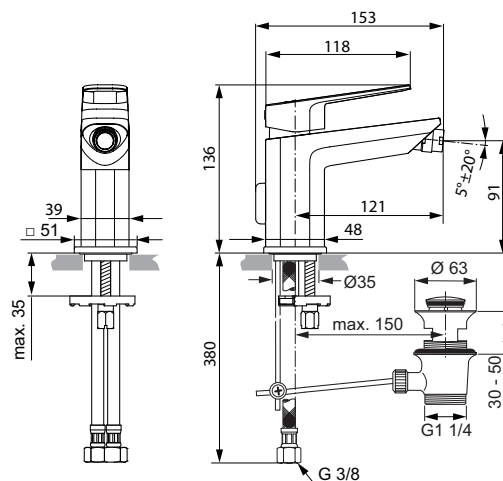

Oberflächen

AA Chrom

Produkt

Bidetarmatur

Artikel-Nr.

A6336AA

Durchfluss bei 3 bar