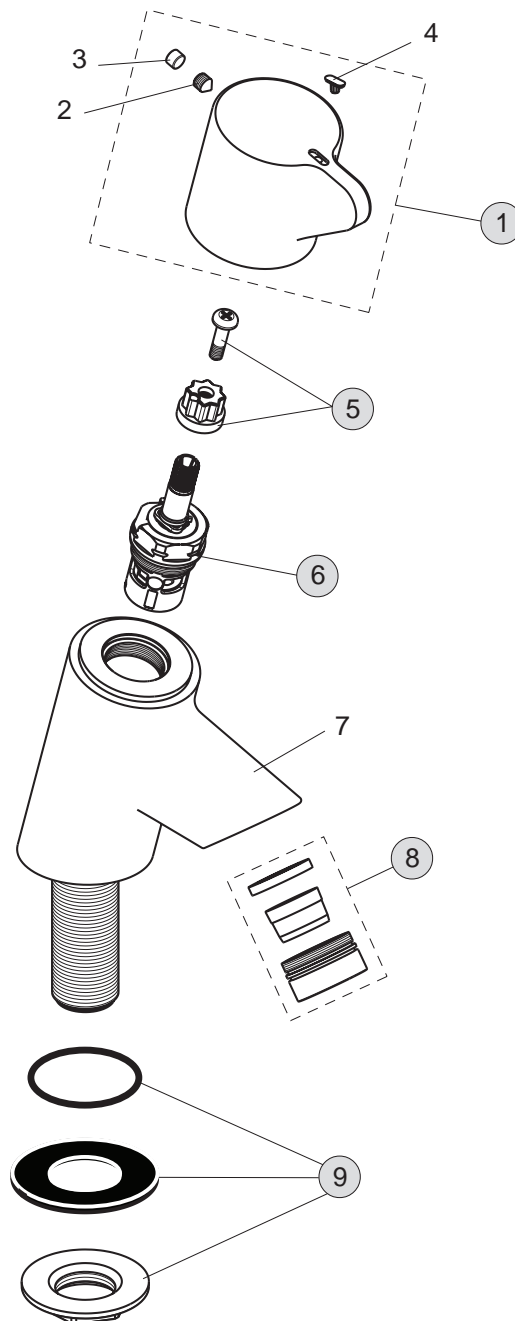

XX

Pos.	Bezeichnung	Ersatzteil- Bestell-Nummer	Liefermenge
1	Griff mit Logo komplett	B960589AA	1 St.
2	Gewindestift M5x6		
3	Gummi Abdeckkappe		
4	Index rot/blau		
5	Griffaufnahme	B960590NU	1 St.
6	Kartusche G1/2	A963003NU	1 St.
7	Gehäuse		
8	Laminarstrahlregler M24x1 Vandalensicher	B960457AA	1 St.
9	Befestigungsset	B960591NU	1 Set