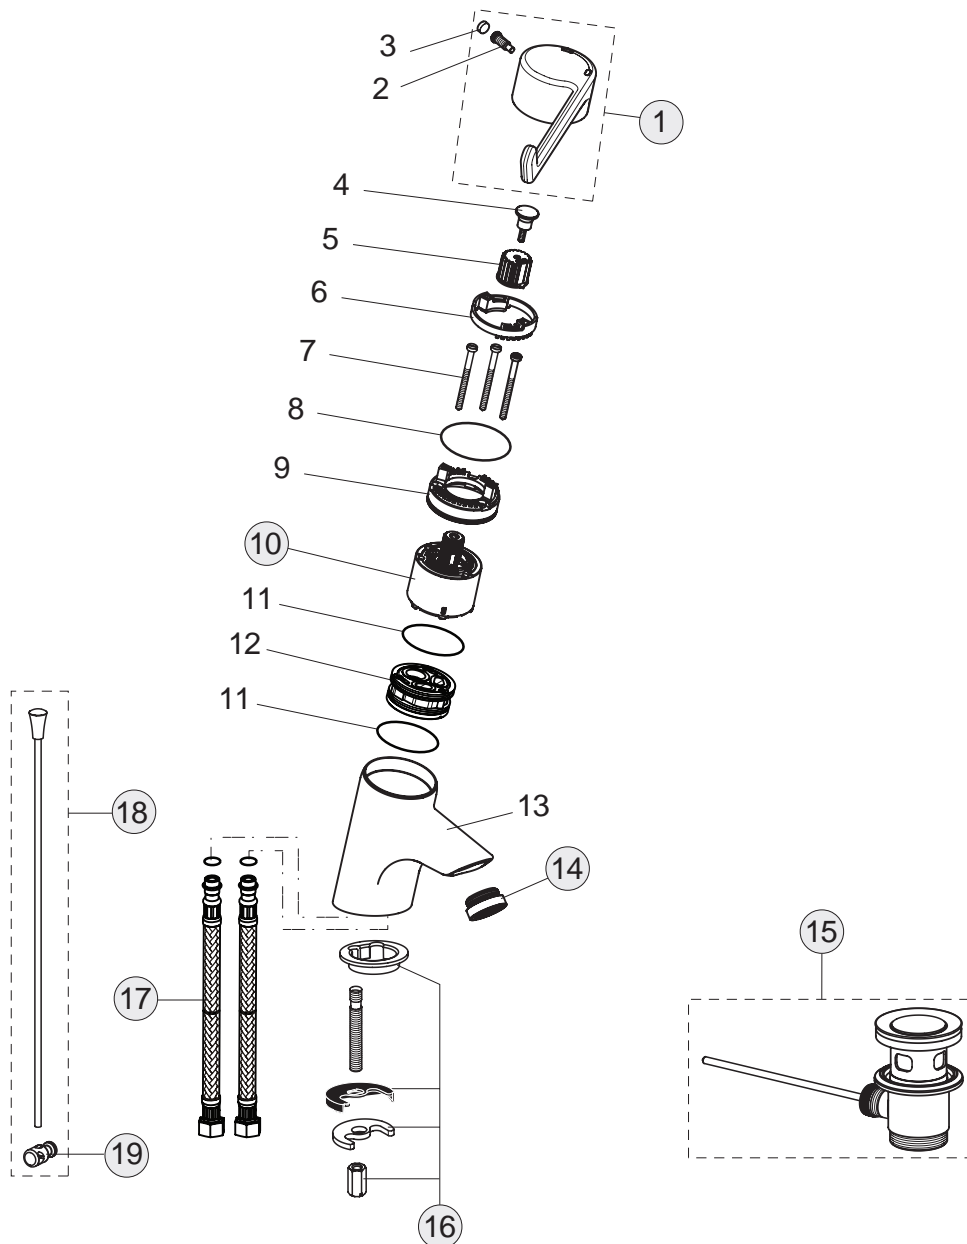

Durchfluss bei 3 bar

- 13 Liter
- 13 Liter