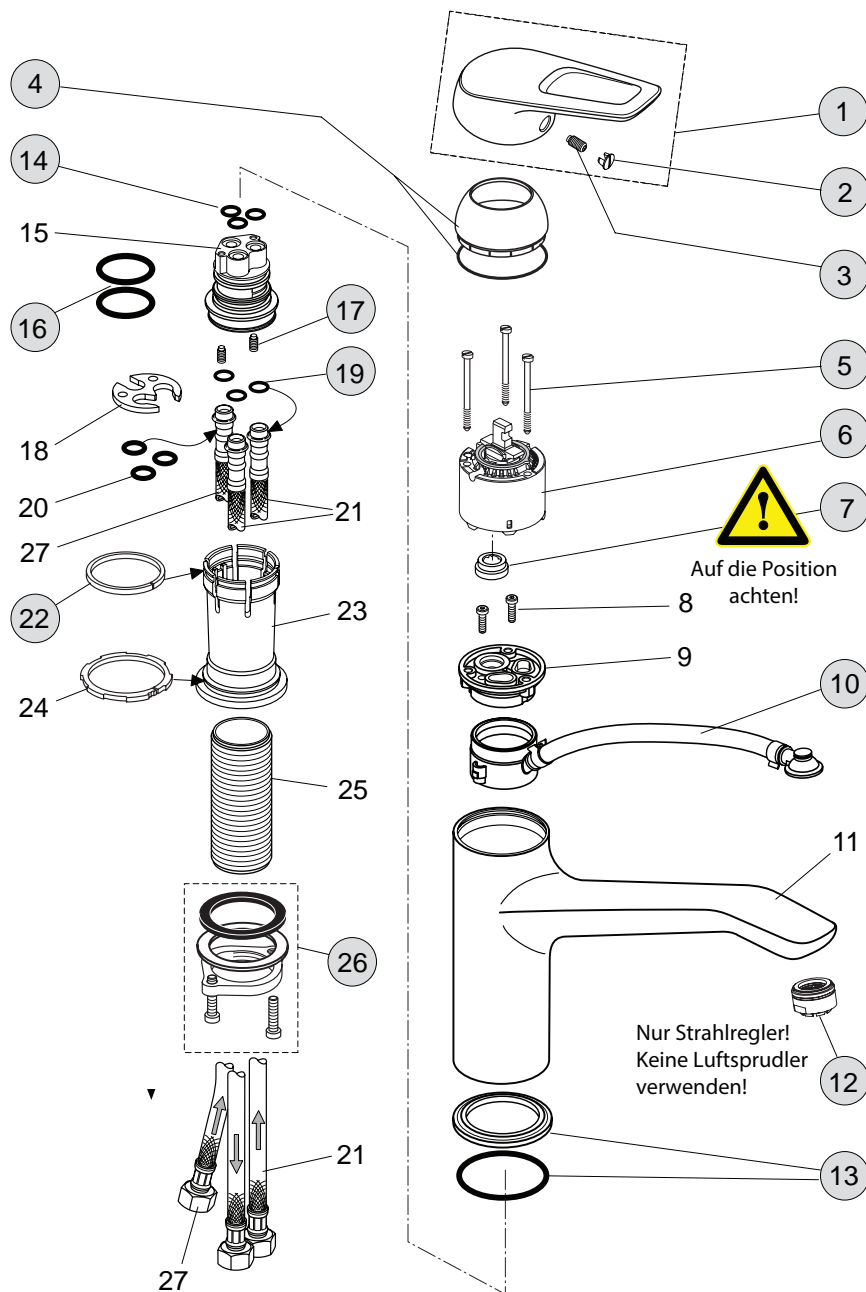

Durchfluss bei 3 bar