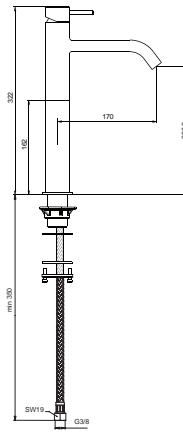

Baujahr: ab August 2009