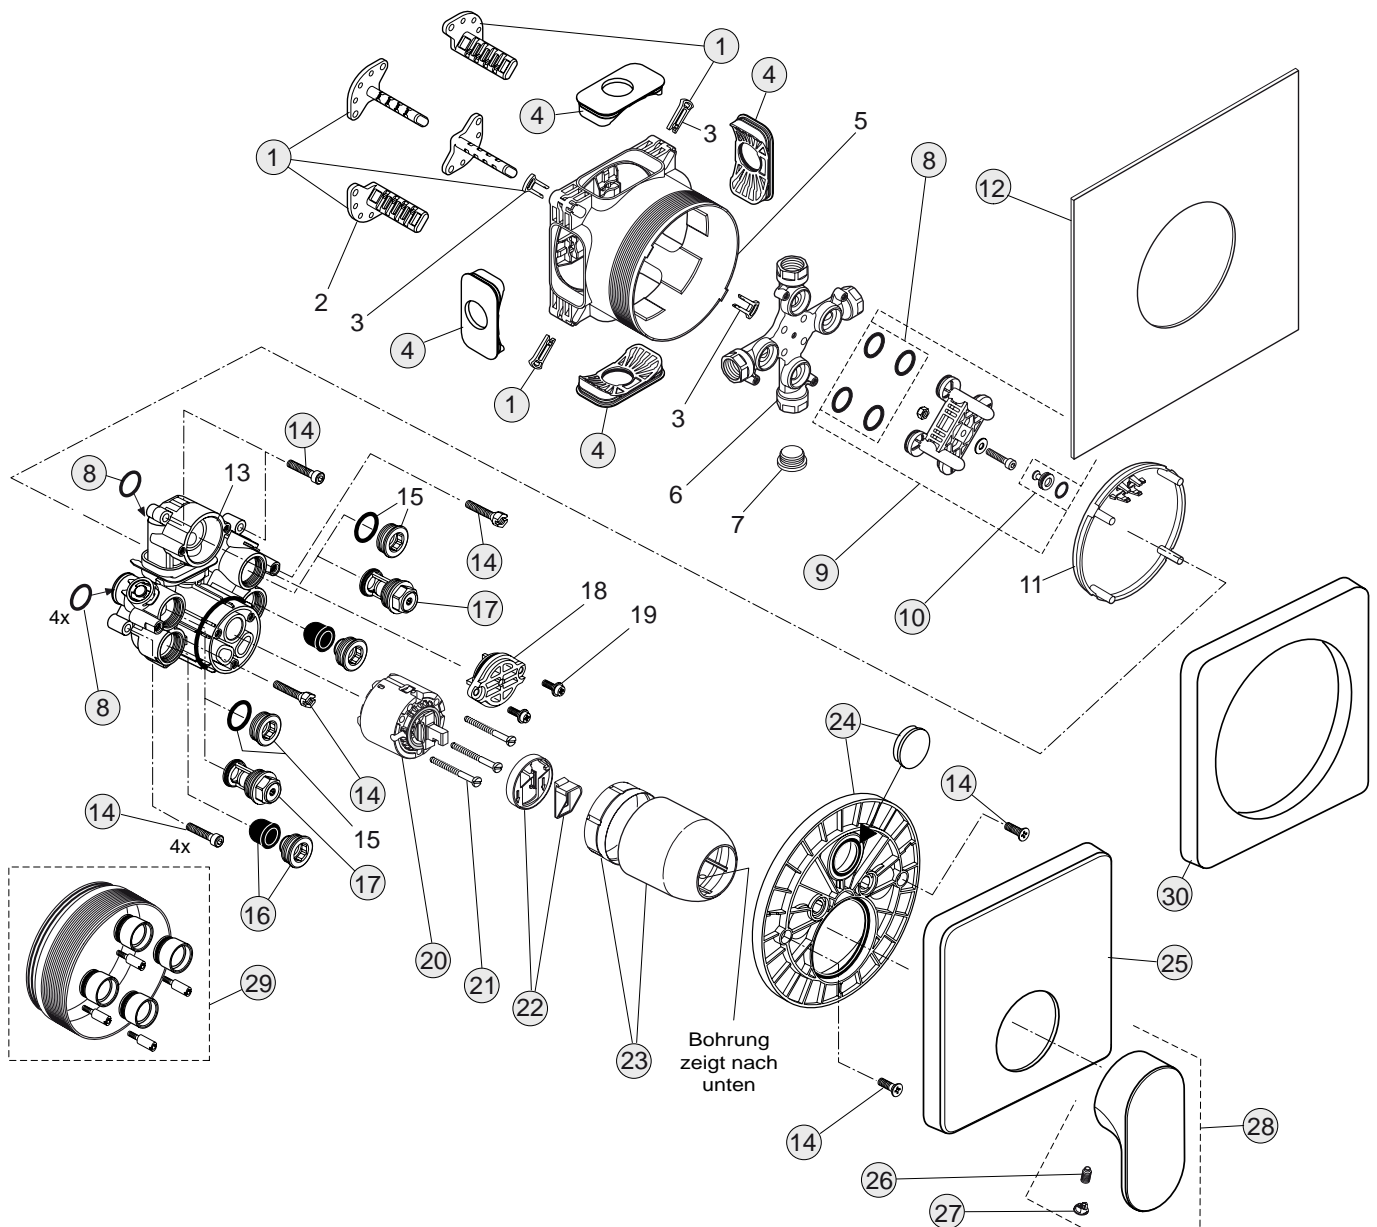

Durchfluss bei 3 bar

xx

Pos.	Bezeichnung	Ersatzteil- Bestell-Nummer	Liefermenge
1	Versteller für Einbautiefe mit Riegel	A963131NU	1 Set
2	Höhenversteller		
3	Riegel (in Pos. 1 beinhaltet)		
4	Seitendichtung	A963132NU	1 Set
5	Unterputz-box		
6	Kreuz		
7	Stopfen G1/2		
8	O-Ring Ø17x2,5	A963143NU	1 Set
9	Spüleinsatz komplett mit O-Ringen und Scheiben	A963146NU	1 Set
10	Absperrstopfen komplett	A963147NU	1 St.
11	Deckel für UP-Box		
12	Vlies für UP-Box		1 St.
13	Unterputzkörper		
14	Schraubenset komplett	A960890NU	1 Set
15	Stopfen mit O-Ring		
16	Geräuschkämpfer komplett	A960891NU	1 St.
17	Absperrventil komplett	A960706NU	2 St.
18	Stopfen		
19	Schraube M4x12		
20	Kartusche Ø47 mm mit Pos. 22	A960500NU	1 St.
21	Zylinderschraube M4x41,7	A963335NU	3 St.
22	Volumenanschlag komplett	A860700NU	1 Set
23	Abdeckkappe für Kartusche	A960893AA	1 St.
24	Rosettenhalter komplett	A960895NU	1 Set
25	Rosette Brause UP (quadratisch)	A962393AA	1 St.
26	Gewindestift M5x10 SW2,5 DIN915	A963309NU	1 St.
27	Verschlusskappe Rot/ Blau	A963054NU	1 St.
28	Griff komplett	A962396AA	1 St.
29	Verlängerungsset 20 mm	A960704NU	1 Set
	Verlängerungsset 40 mm	A962476NU	1 Set
30	Distanzrahmen	A962475AA	1 St.