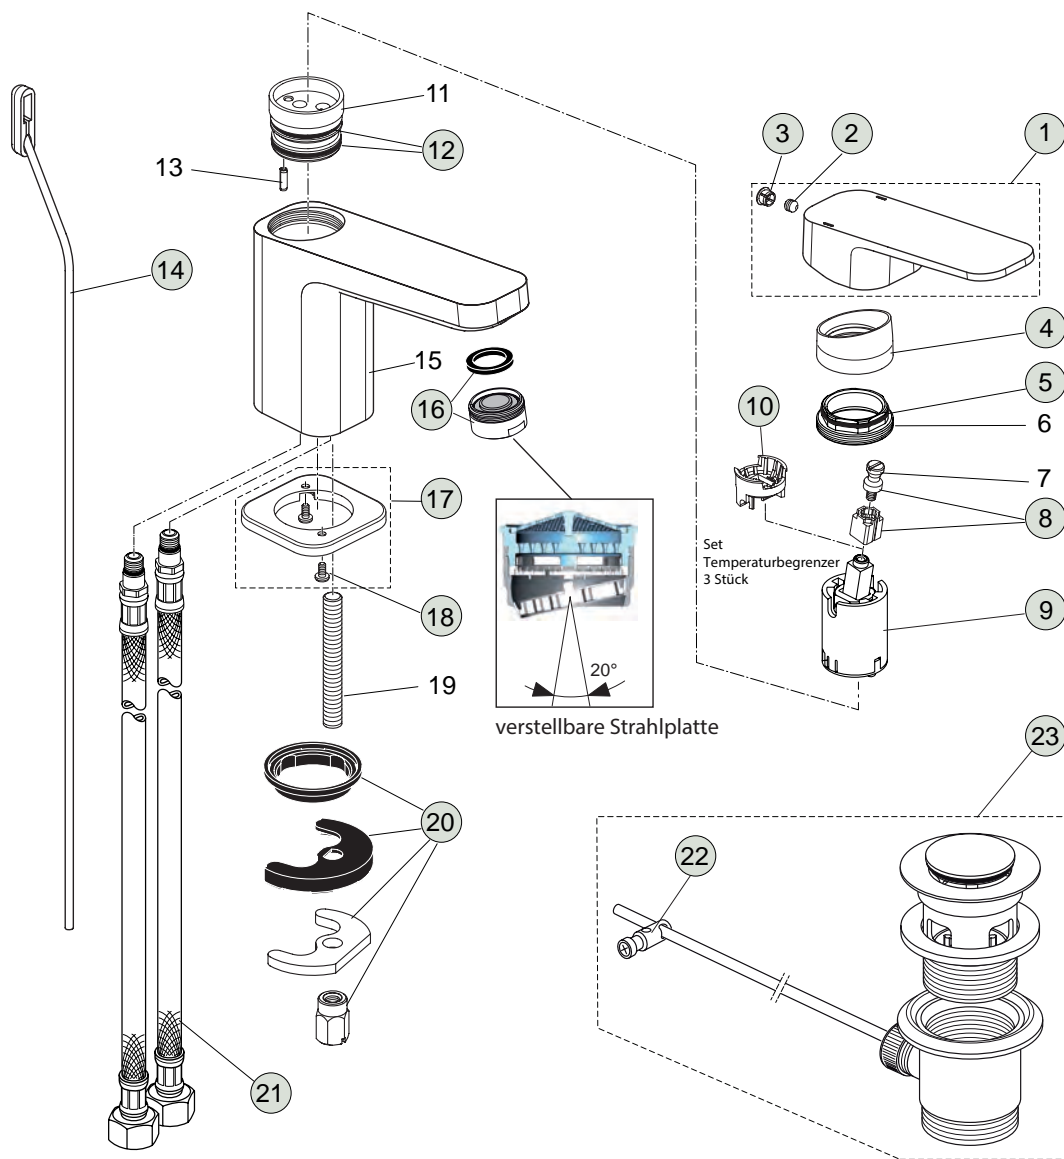

Baujahr: März 2015

Oberflächen

AA Chrom

Produkt

Artikel-Nr.

Durchfluss bei 3 bar

Waschtischarmatur PICCOLO

A6330AA

Waschtischarmatur PICCOLO (ohne Ablaufgarnitur)

A6331AA