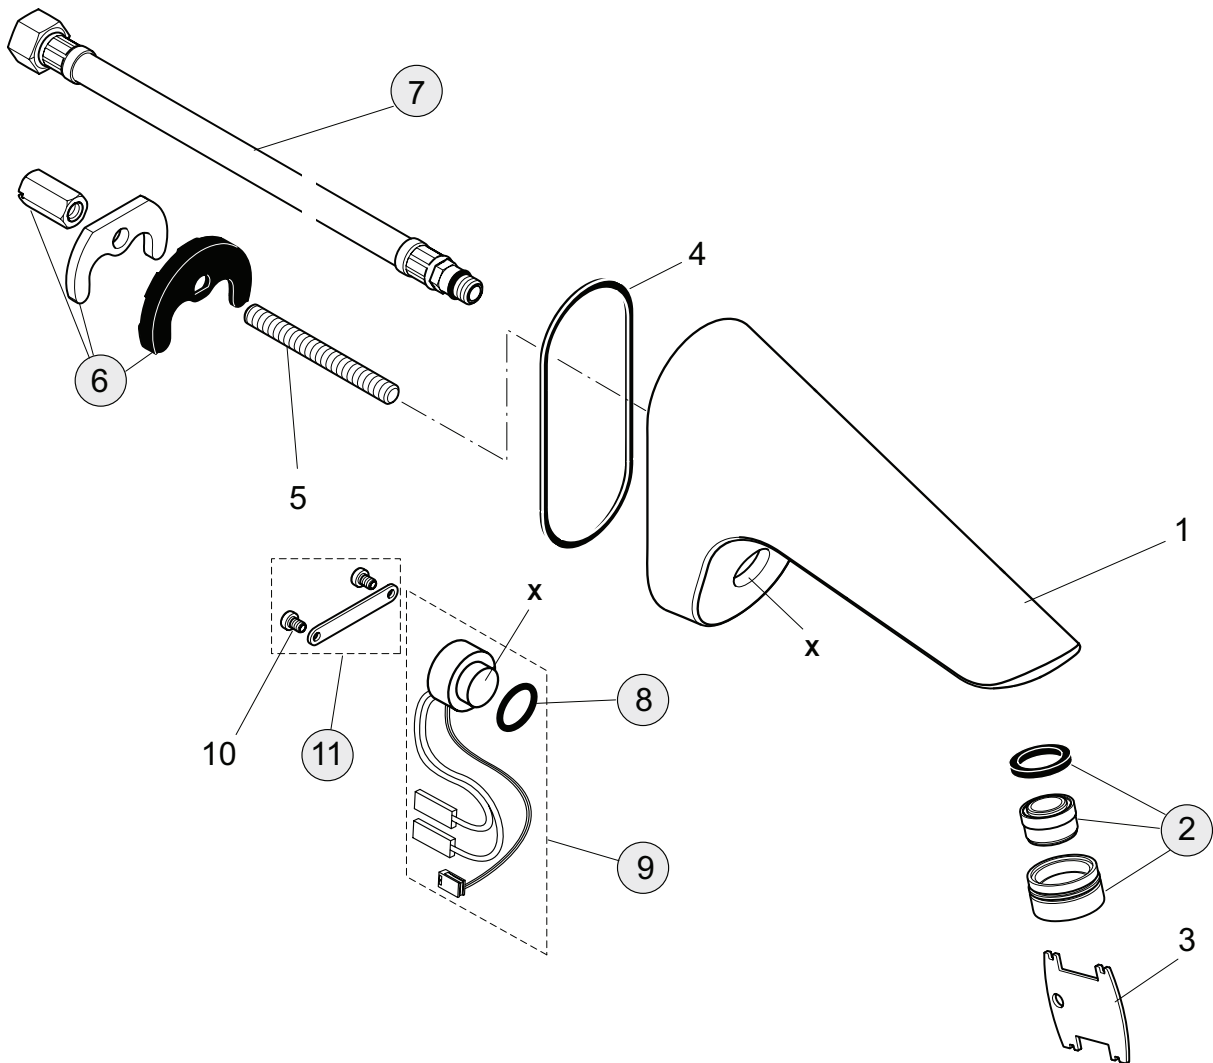

Durchfluss bei 3 bar

9 Liter