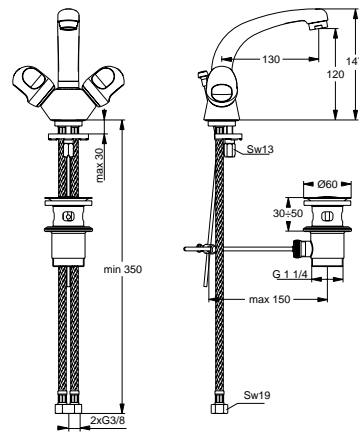

Baujahr: ab November 2011