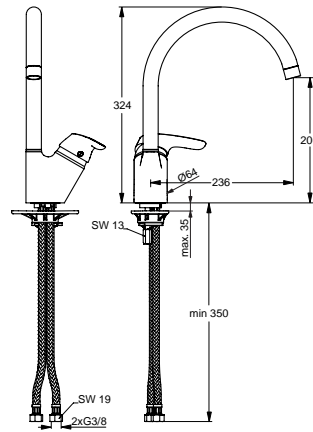

Baujahr: ab xx