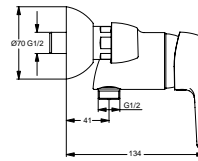

Baujahr: ab September 2011