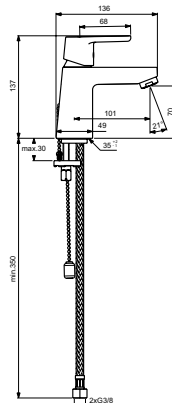

Baujahr: ab September 2015

B0409..

Oberflächen

AA Chrom

Produkt

- Waschtischarmatur Grande
- Waschtischarmatur Grande
- Waschtischarmatur Grande
- Waschtischarmatur Grande
- Waschtischarmatur Grande

Artikel-Nr.

- B0405AA
- B0406AA
- B0407AA
- B0409AA
- B0455AA

Durchfluss bei 3 bar