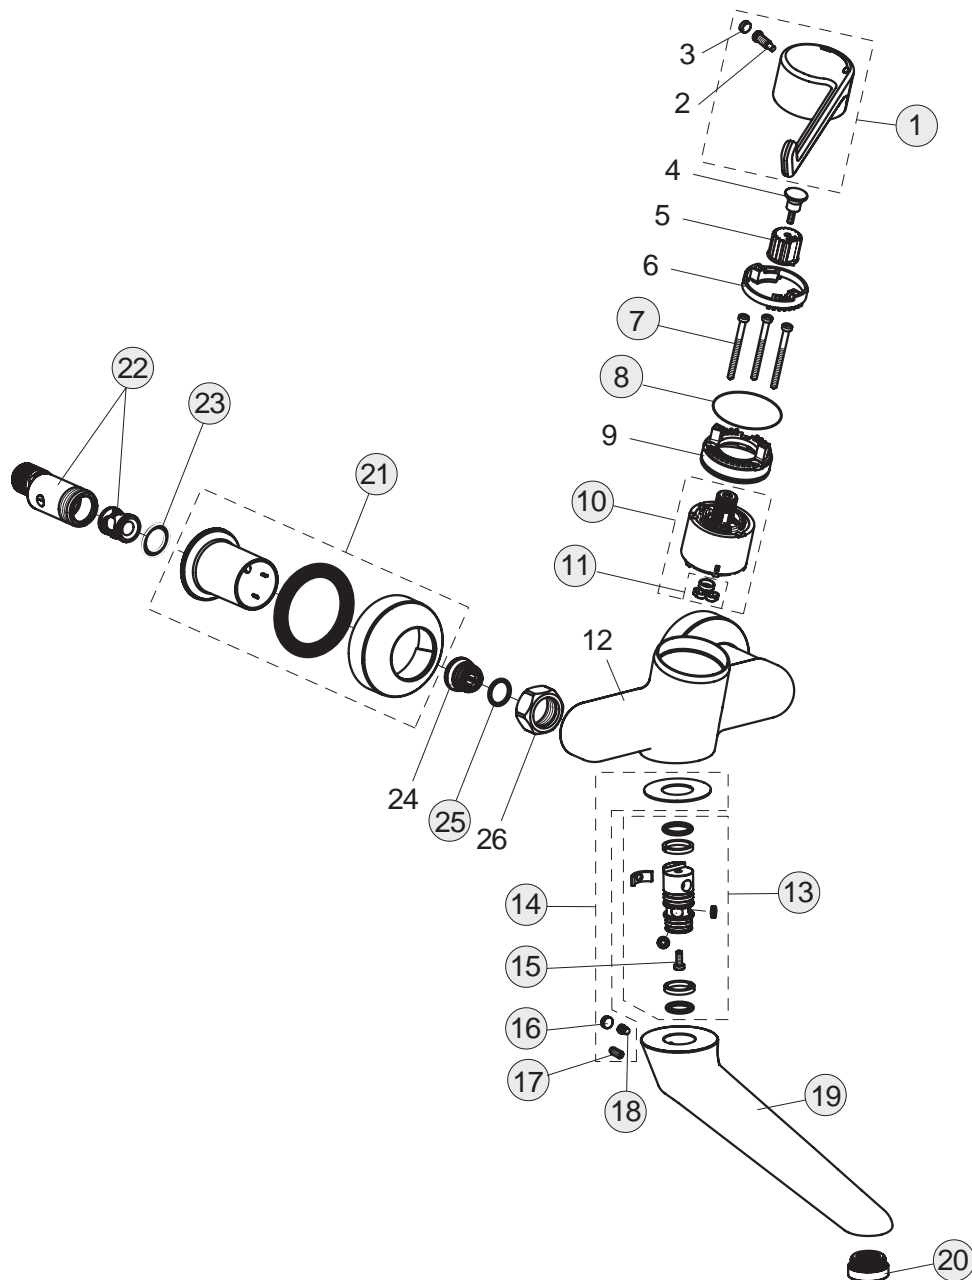

12 Liter

Pos.	Bezeichnung	Ersatzteil- Bestell-Nummer	Liefermenge
1	Griffhebel	B960687AA	1 St.
2	Schraube M6x19		
3	Gummikappe Ø8,1x3		
4	Schraube M4		
5	Adapter für Griffhebel		
6	Heisswasserbegrenzer		
7	Schraube M4x44	B960577NU	3 St.
8	O-Ring Ø40x1	B960277NU	1 St.
9	Einsatzstück		
10	Drehsicherheitskartusche Ø47 mm	B960571NU	1 St.
11	O-Ring-Set	A961155NU	1 Set
12	Armaturenkörper		
13	Dichtungs-Set	B960574NU	1 Set
14	Befestigungsset Auslauf	B960573NU	1 Set
15	Zylinderschraube M4x10	A960474NU	2 St.
16	Gummikappe Ø8,1x3	B960583NU	1 St.
17	Schraube M5x10	A963309NU	1 St.
18	Schraube M5x5,5	A961183NU	1 St.
19	Auslauf 200 mm	B960680AA	1 St.
20	Luftsprudler M24x1 -A- und Schlüssel diebstahlsicher	B960568AA	1 St.
21	Rosette für absperzbare S-Anschlüsse	B960575AA	1 Set
22	Absperrbarer S-Anschluss (1 Stück)	B960607AT	1 St.
23	Fiberring Ø24x15x2	A961139NU	2 St.
24	Sitzstück M19,14,5		
25	O-Ring Ø15,6x1,78	A961182NU	2 St.
26	Überwurfmutter		