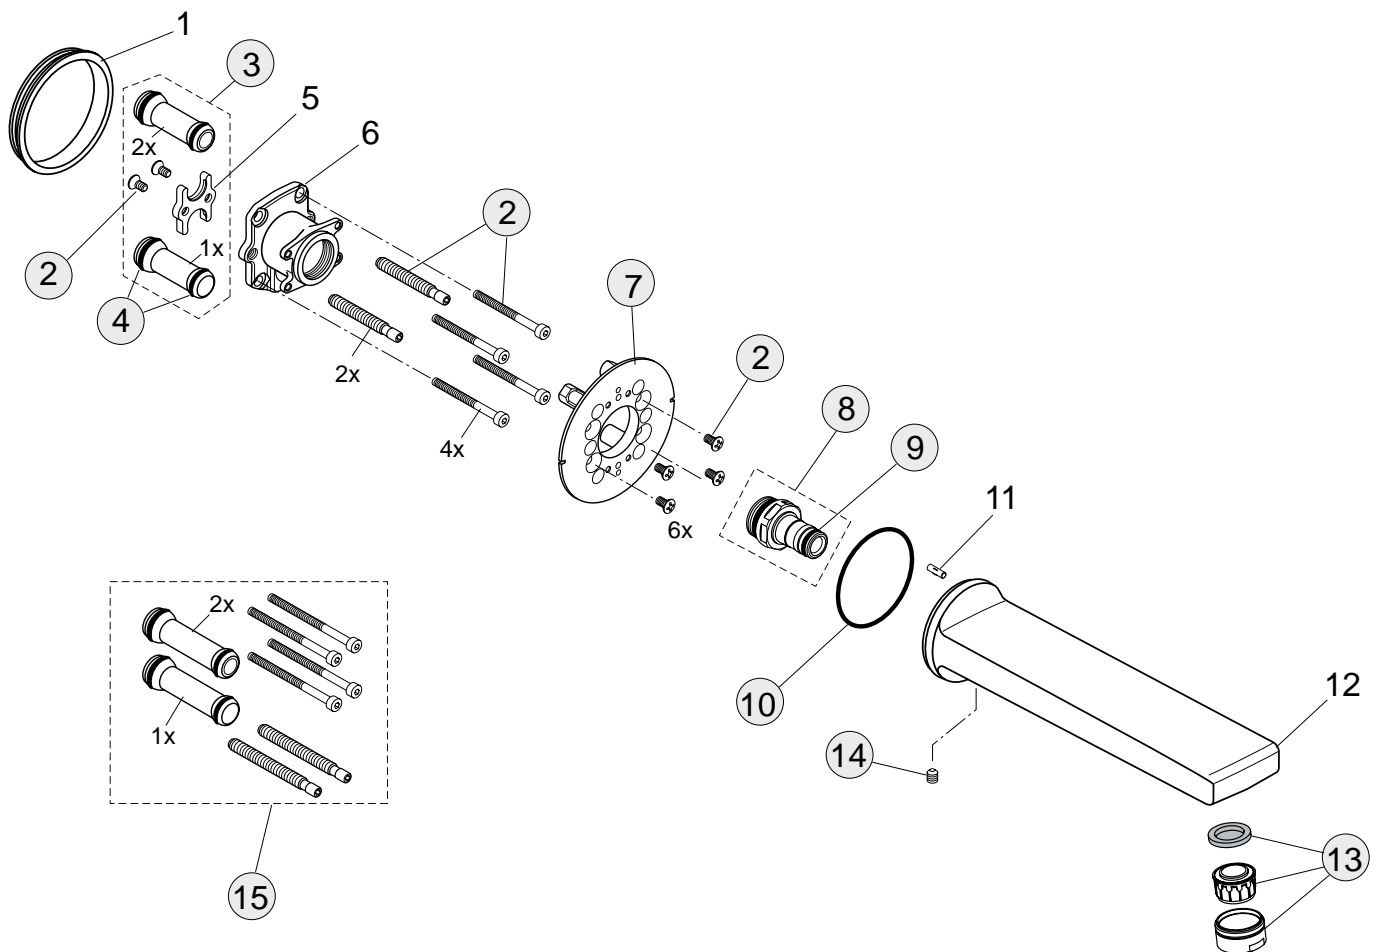

Oberflächen

AA Chrom

Produkt	Artikel-Nr.	Durchfluss bei 3 bar
Wandauslauf	A1513AA