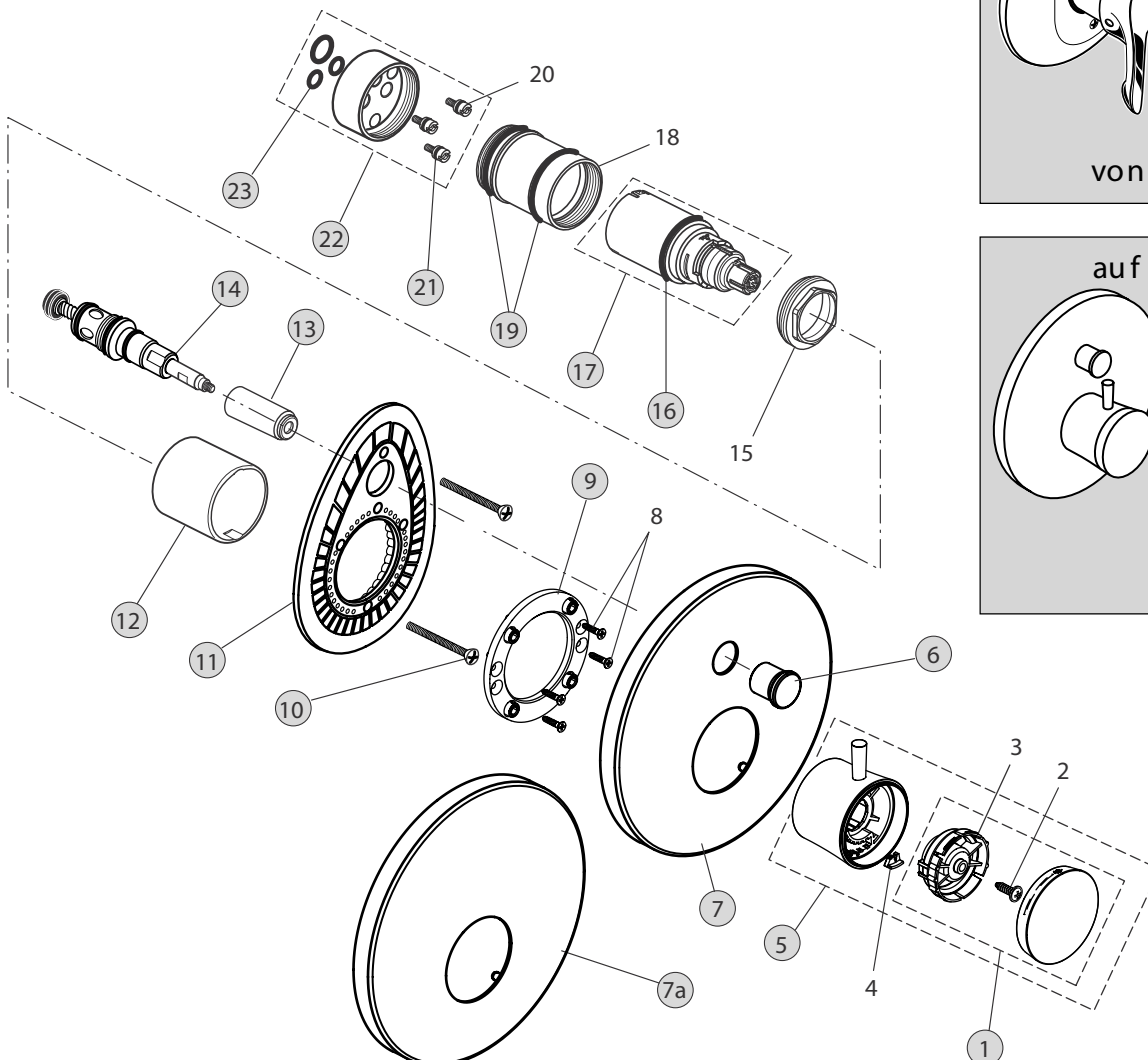

Produkt

Artikel-Nr.

Durchfluss bei 3 bar

Badethermostat UP Bausatz 2 (passend zu UP-Körper von 1974 - 1997)	A5400AA	XX
Brausethermostat UP Bausatz 2 (passend zu UP-Körper von 1974 - 1997)	A5401AA	XX

Dieser Umbausatz ermöglicht die Umrüstung von:
alle Einhebelmischer UP alt (**Baujahr 1984-1997**)
Ceramic, mit Kartusche Ø47 auf
VENICE / Bade- oder Brause-Thermostat