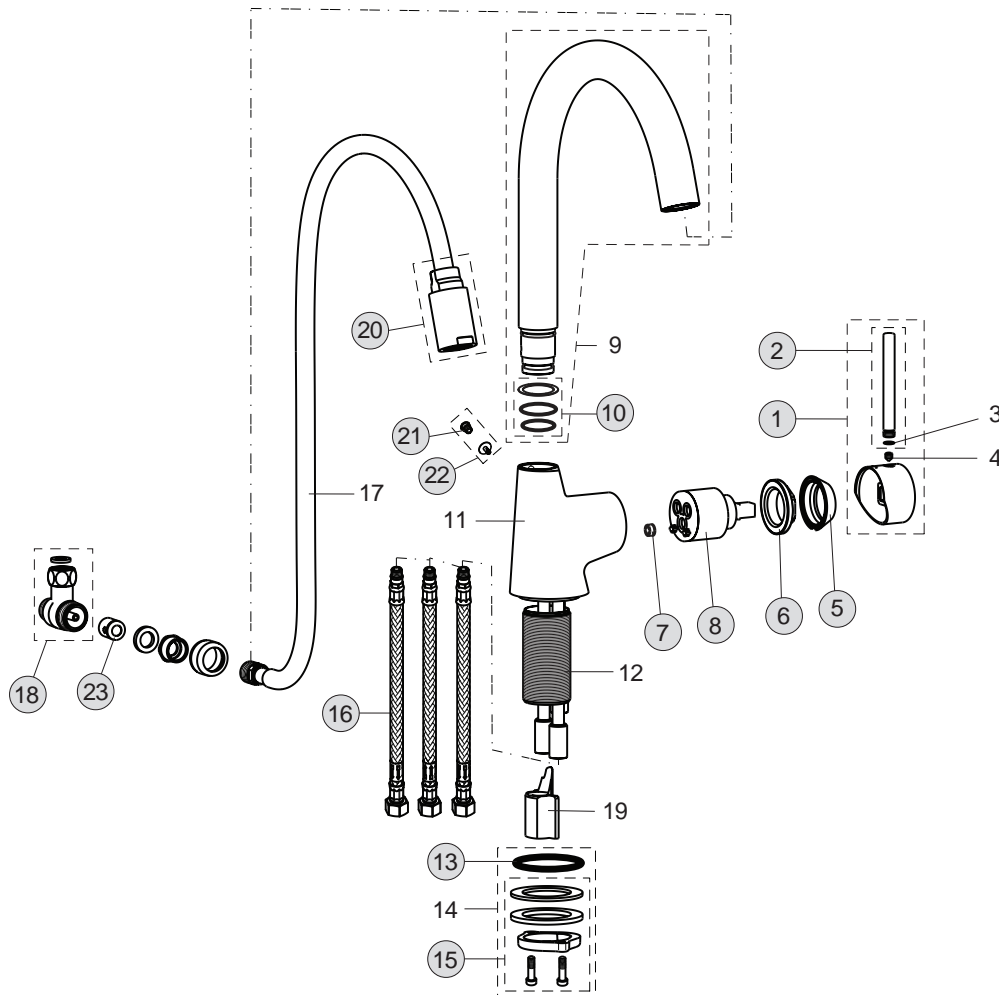

Durchfluss bei 3 bar

XX