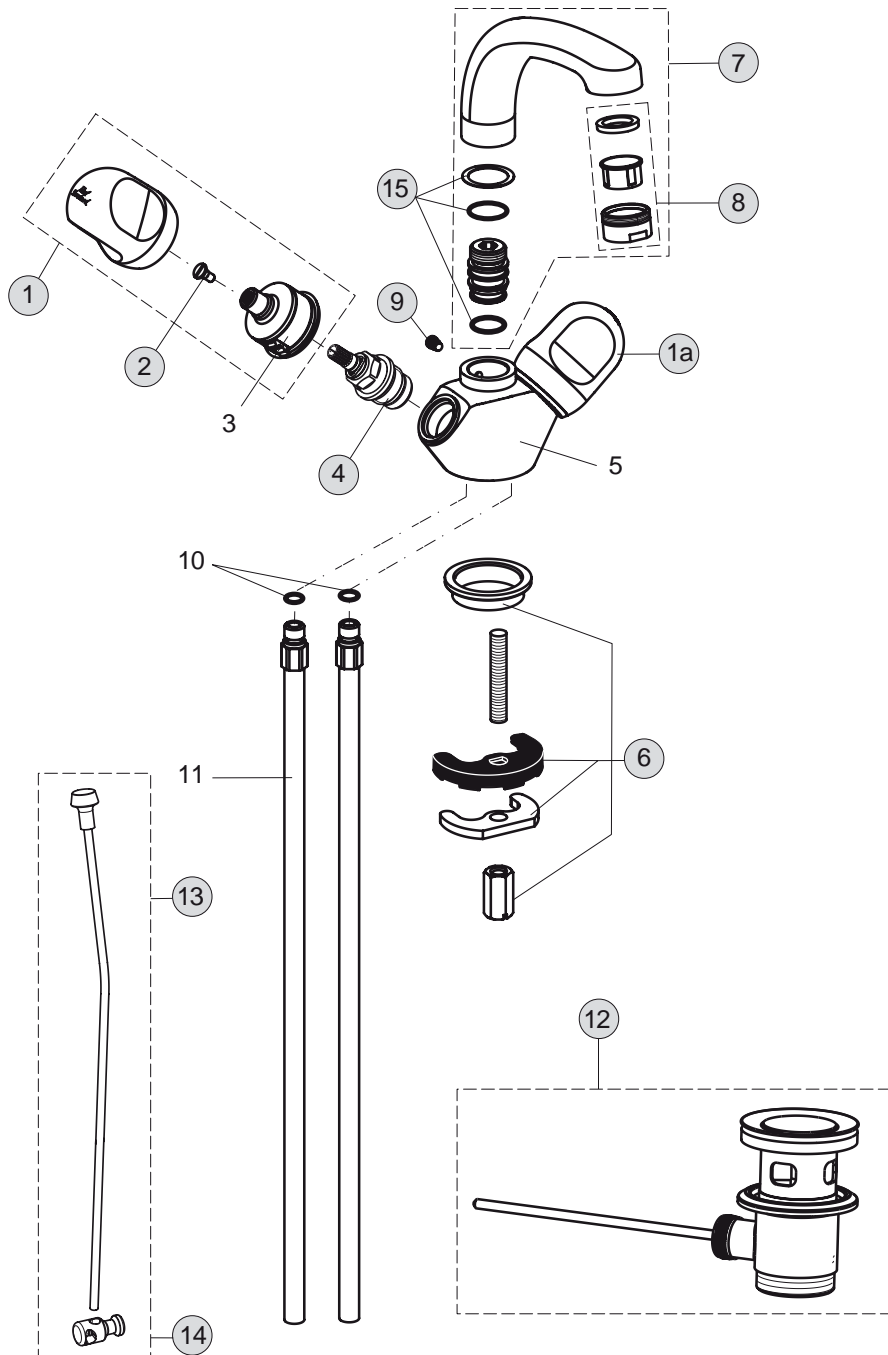

Durchfluss bei 3 bar