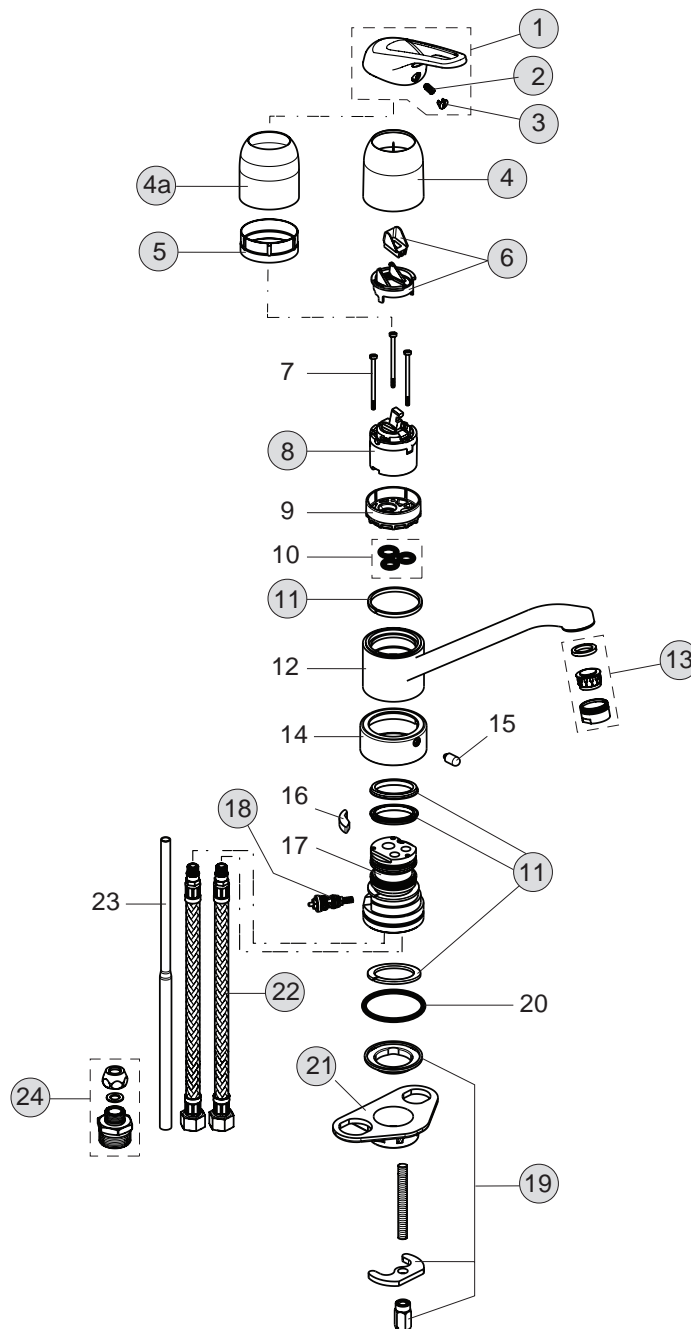

Durchfluss bei 3 bar

XX