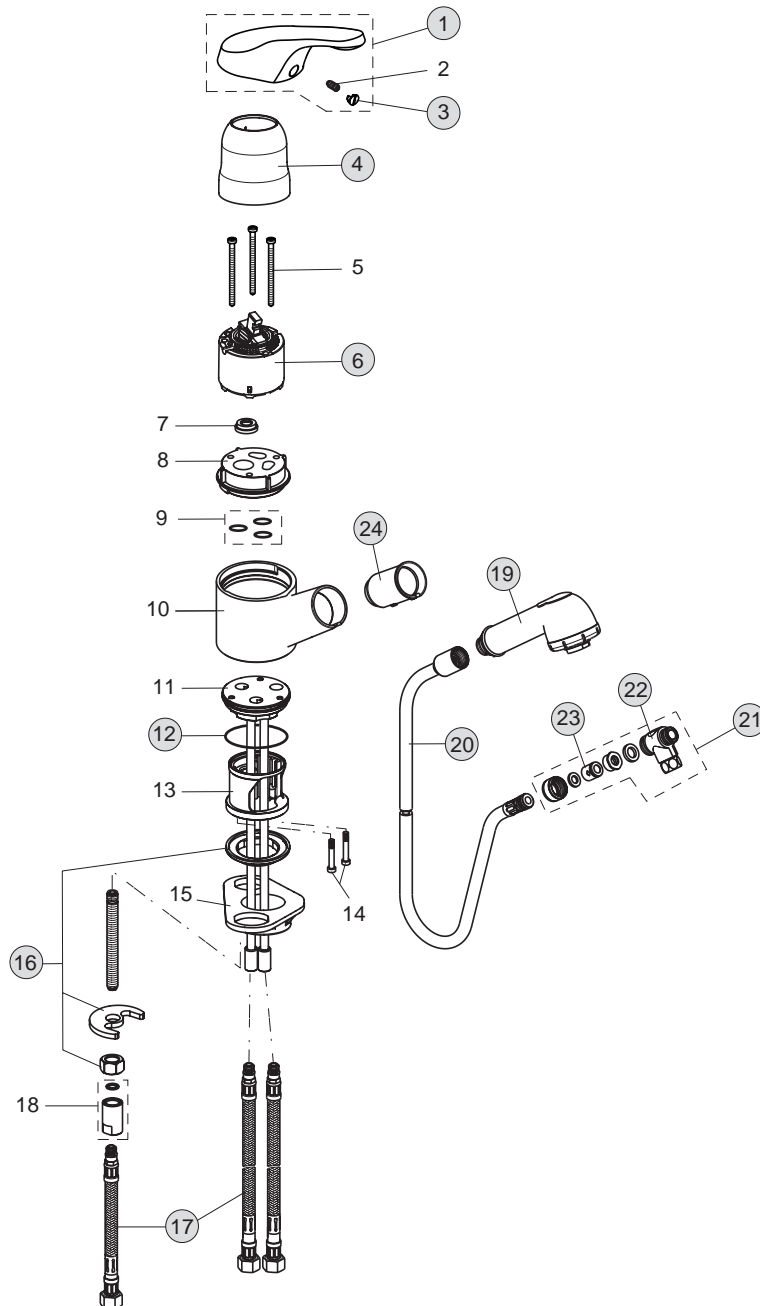

XX

Pos.	Bezeichnung	Ersatzteil- Bestell-Nummer	Liefermenge
1	Griffhebel mit Logo komplett	B964683AA	1 St.
2	Gewindestift M5x10 DIN915	A963309NU	1 St.
3	Griffstopfen	A963054NU	1 St.
4	Abdeckkappe	B964676AA	1 St.
5	Zylinderschraube M4x59		
6	Kartsuche Ø47mm	A960500NU	1 St.
7	Durchflsbegrenzer		
8	Kunststoffadapter		
9	O-Ring Ø9.19x2.62		
10	Auslauf		
11	Einsatz Küche		
12	O-Ring Ø44x2	A961338NU	2 St.
13	Innenkörper		
14	Zylinderschraube M4x39		
15	Unterlegplatte	A962328NU	1 St.
16	Befestigungsset	A962356NU	1 Set
17	Flexible Schlauchleitung G3/8 L400	B960474NU	1 St.
18	Verbindungsniessel M12I x M10x1I		
19	Hanbrause Küche ND	B964681AA	1 St.
20	Metall Brauseschlauch M15x1 L1500	B964682AA	1 St.
21	Verbindungsset Küche ND komplett	B960465AA	1 Set
22	T-Stück	A962630NU	1 St.
23	Rückflussverhinderer	A962594NU	2 St.
24	Kunststoffeinsatz Kombi	A960911NU	1 St.