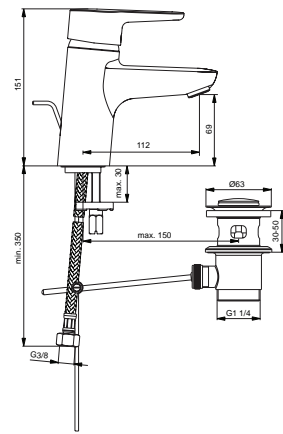

Baujahr: ab Mai bis August 2012

B9914AA