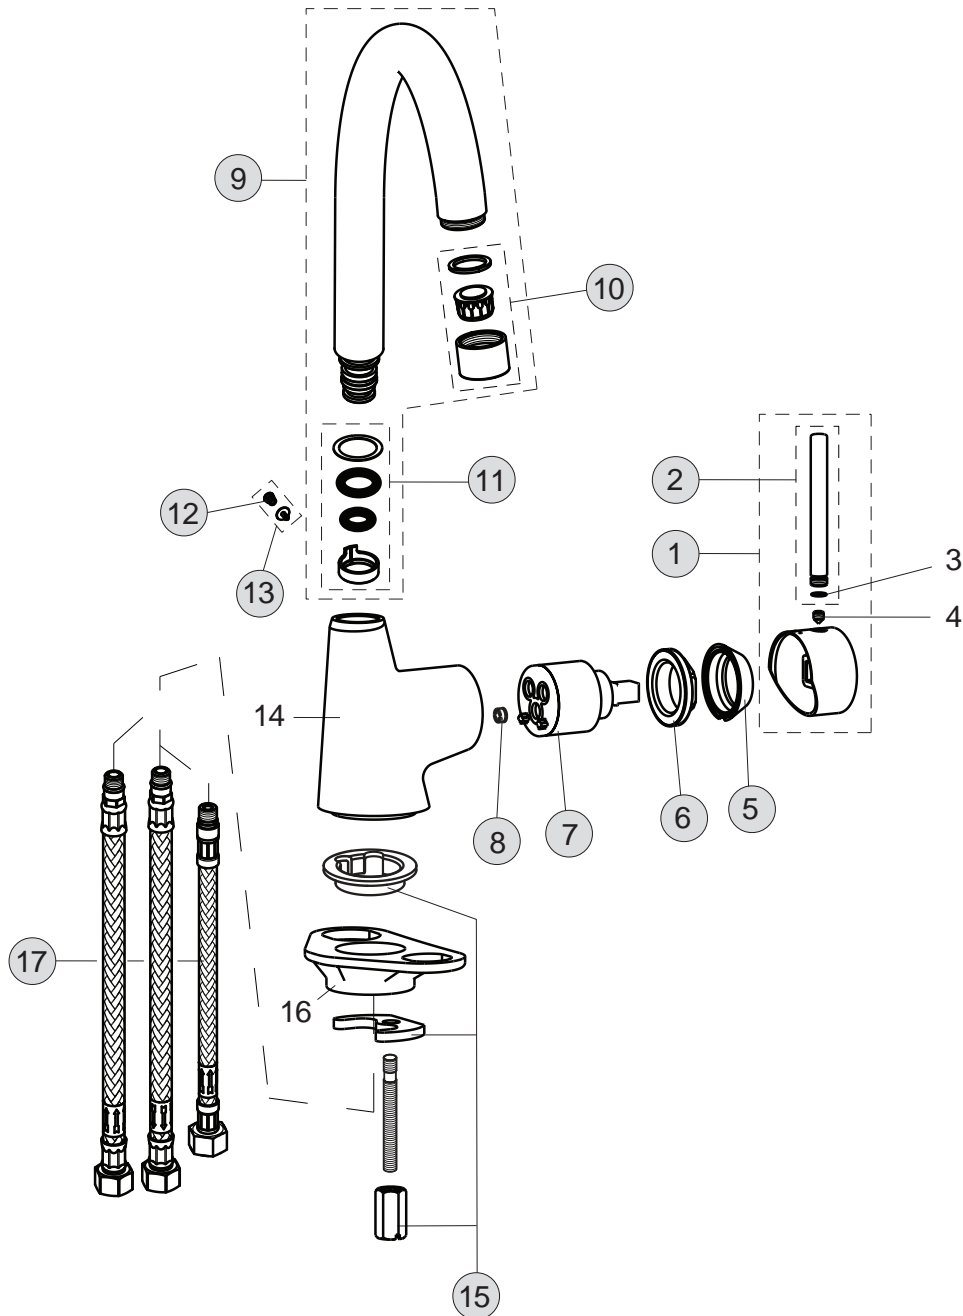

Durchfluss bei 3 bar

XX