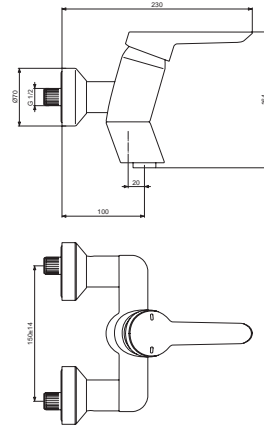

Baujahr: ab August 2011