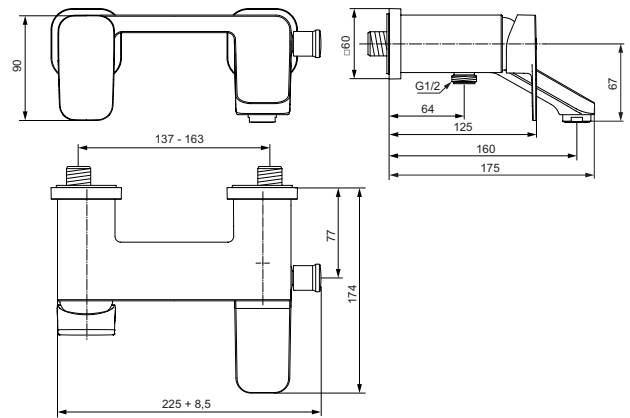

Baujahr: März 2015