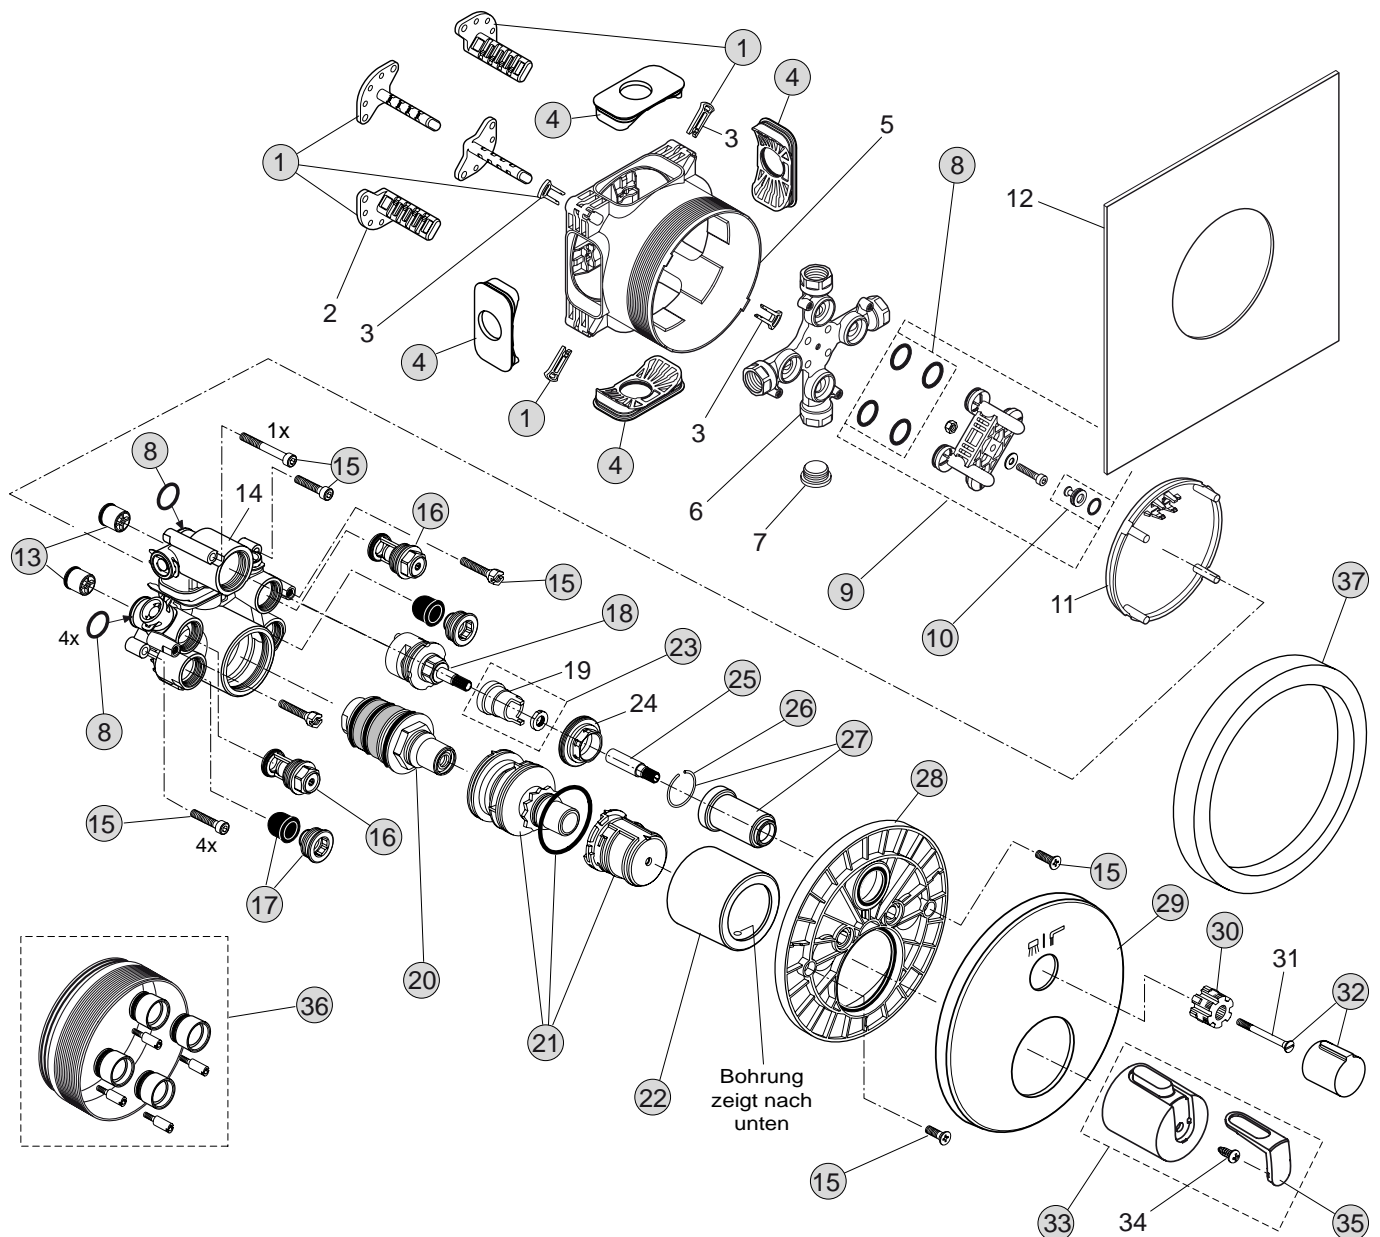

Durchfluss bei 3 bar

31/28 Liter

Pos.	Bezeichnung	Ersatzteil- Bestell-Nummer	Liefermenge
1	Versteller für Einbautiefe mit Riegel	A963131NU	1 Set
2	Höhenversteller		
3	Riegel (in Pos. 1 beinhaltet)		
4	Seitendichtung	A963132NU	1 Set
5	UP-Box		
6	Kreuz		
7	Stopfen G1/2		
8	O-Ring Ø17x2,5	A963143NU	1 Set
9	Spüleinsatz komplett mit O-Ringen und Scheiben	A963146NU	1 Set
10	Absperrstopfen mit O-Ring Ø12x1,5	A963147NU	1 St.
11	Deckel für UP-Box		
12	Vlies für UP-Box		
13	Rückflussverhinderer DW15	A962594NU	2 St.
14	Armaturenkörper		
15	Schraubenset komplett	A960890NU	1 Set
16	Absperrventil komplett	A960706NU	2 St.
17	Geräuschdämpfer komplett	A960891NU	1 St.
18	Stop- und Umschaltventil	A962480NU	1 St.
19	Anschlag		
20	Kartusche komplett G3/4	A963564NU	1 Set
21	Temperaturverstellung	A963427NU	1 Set
22	Abeckkappe für Thermostatkartusche	A962391AA	1 St.
23	Anschlag mit Kulisse	A962481NU	1 Set
24	Klemmmutter M36x1		
25	Spindelverlängerung Thermostat	A960899NU	1 St.
26	Sprengring	A962368NU	1 St.
27	Abdeckhülse für Kartusche	A962384AA	1 St.
28	Rosettenhalter komplett	A960895NU	1 Set
29	Rosette mit Laserung (rund, gewölbt)	A962484AA	1 St.
30	Griffaufnahme	A961659NU	1 St.
31	Griffschraube		
32	Mengenregelgriff Thermostat	A962388AA	1 St.
33	Temperaturgriff komplett	A962870AA	1 St.
34	Ejot-PT-Schraube KB50x10		
35	Griffkappe mit und ohne Logo	A962872AA	1 Set
36	Verlängerungsset 20 mm	A960704NU	1 Set
	Verlängerungsset 40 mm	A962476NU	1 Set
37	Distanzrahmen 20 mm	A960705AA	1 St.