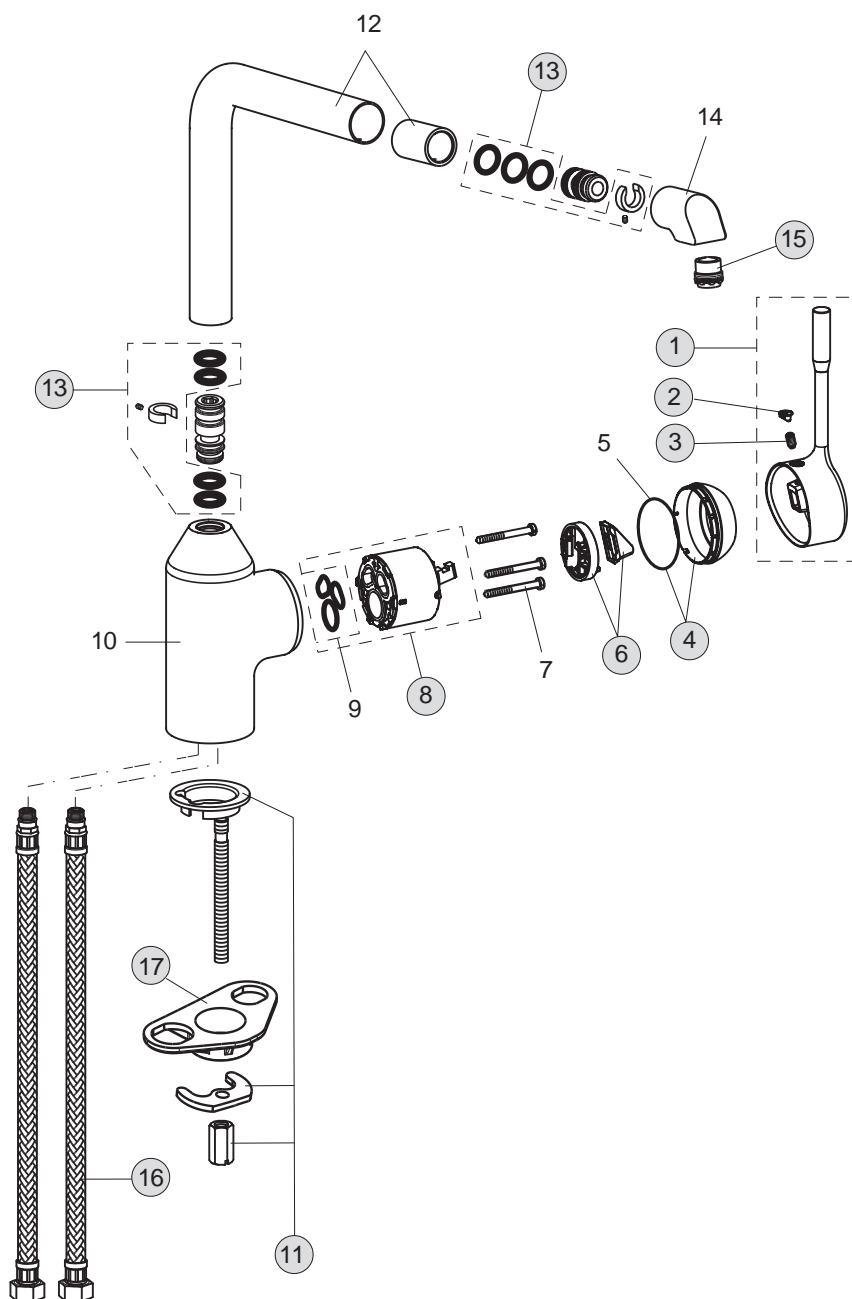

Durchfluss bei 3 bar

XX