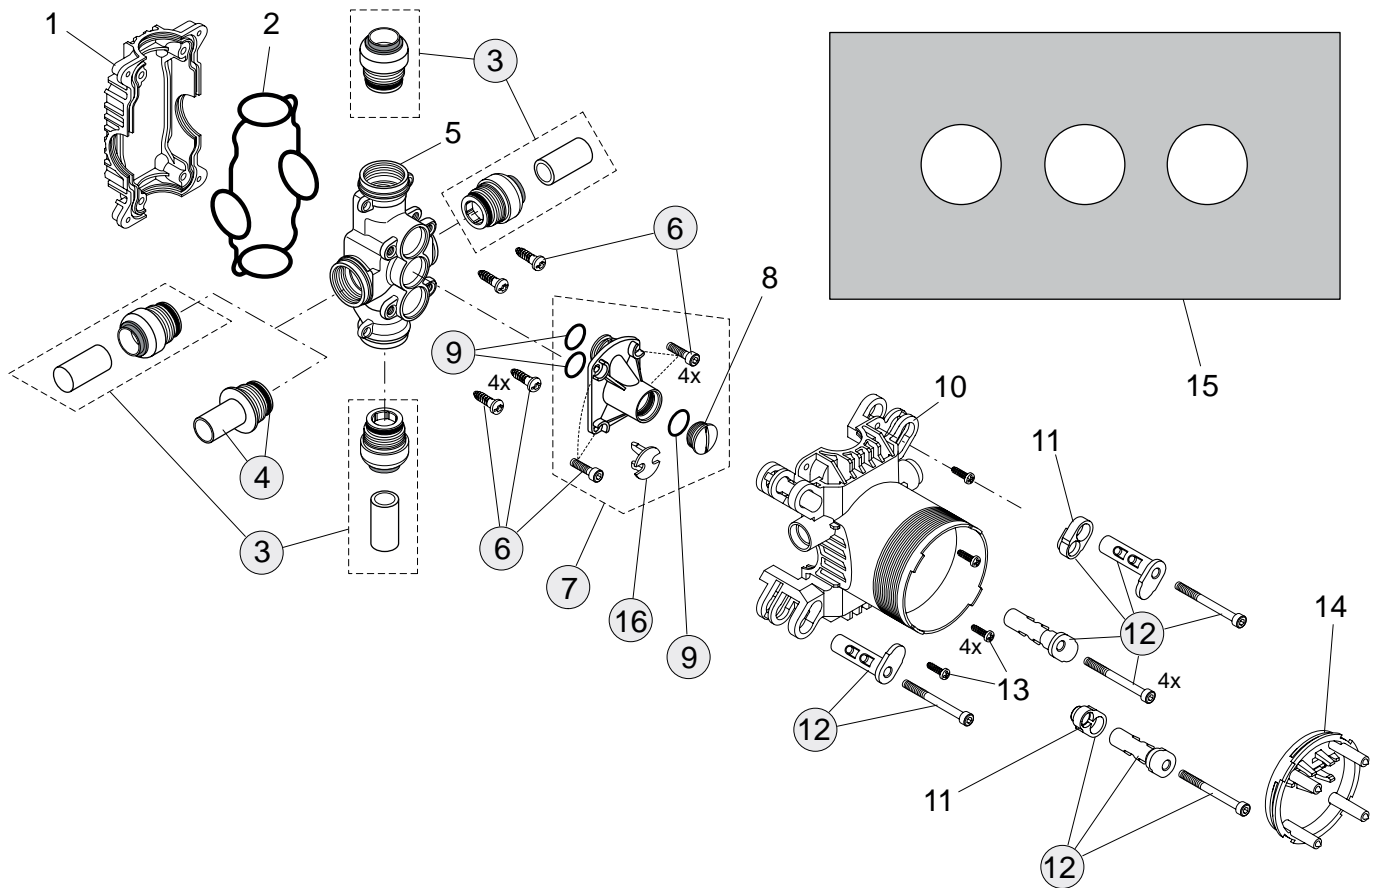

Durchfluss bei 3 bar