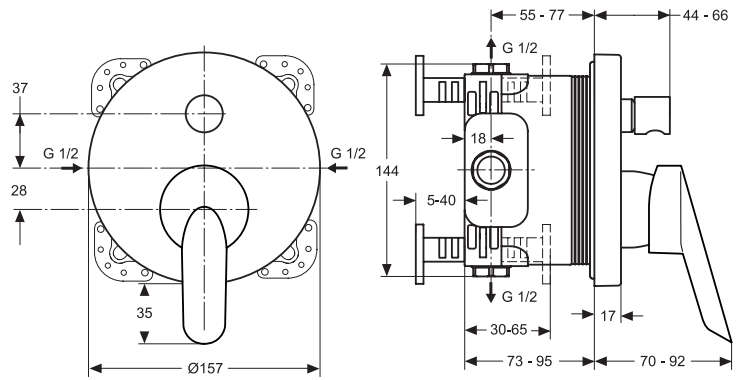

Baujahr: ab August 2009