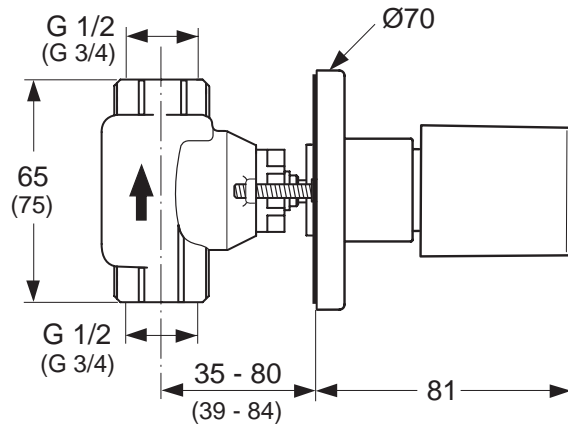

Baujahr: ab März 2003