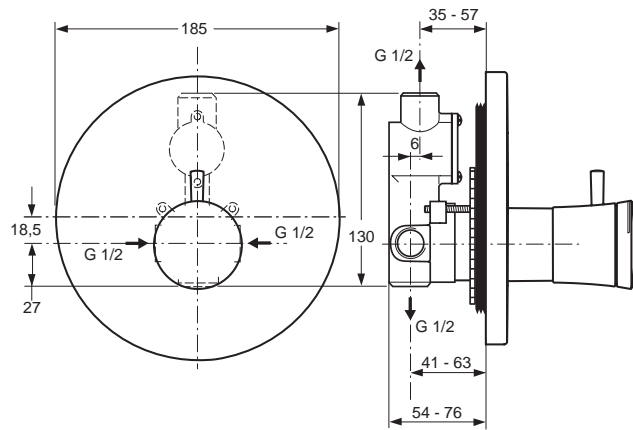

* Universal-Set

die Kunststoff-Gleitringe werden nicht benötigt.

Brausethermostat UP Bausatz 2
(passend zu UP-Körper ab 1997)

A5373AA

UniTherm

Baujahr: ab März 2003

Oberflächen

AA Chrom