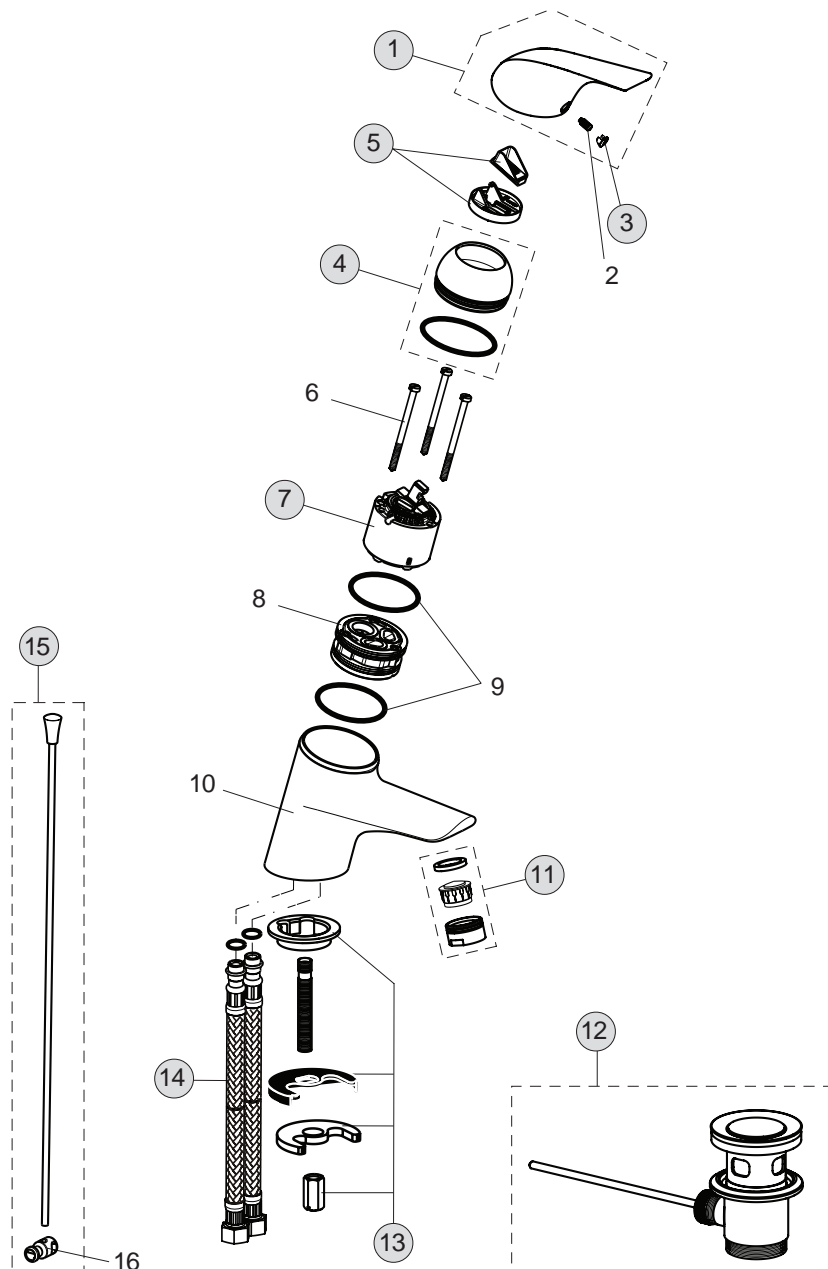

Pos.	Bezeichnung	Ersatzteil- Bestell-Nummer	Liefermenge
1	Griffhebel m. Logo	B960704AA	1 St.
2	Gewindestift M5x10 DIN915	A963309NU	1 St.
3	Griffstopfen Rot/Blau	A963054NU	1 St.
4	Rosette komplett	B960276AA	1 Set
5	Volumenschlag komplett	A860700NU	1 St.
6	Zylinderschraube M4x62		
7	Kartusche Ø47 mm	A960500NU	1 St.
8	Einsatzstück NORYL		
9	O-Ring Ø44x2	A961338NU	2 St.
10	Armaturenkörper		
11	Neoperl-Cascade M24x1-A	A960321AA	1 St.
12	Ab- und Überlaufgarnitur	A962991AA	1 St.
13	Befestigungsset	B960187NU	1 St.
14	Flexibler Schlauch G3/8 M8x1 455 mm	A962359NU	1 St.
15	Zugstange komplett	B964883AA	1 St.
16	Klemmstück	A963404NU	1 St.