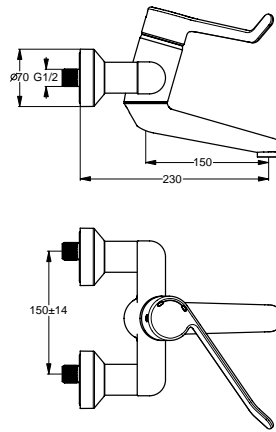

Baujahr: ab Februar 2008