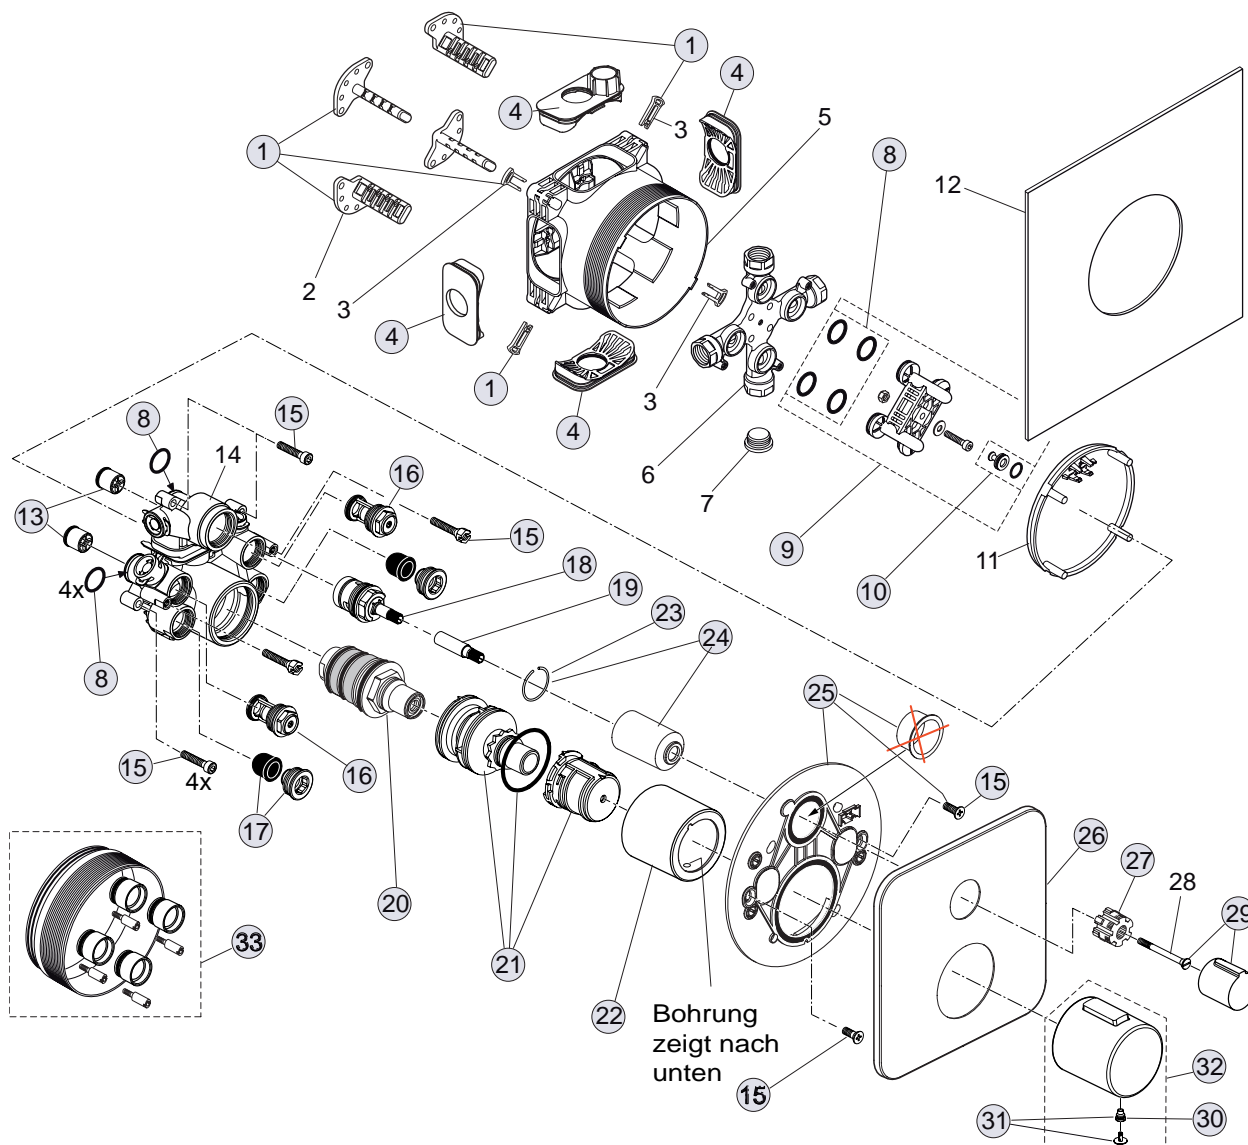

Durchfluss bei 3 bar

A1000NU