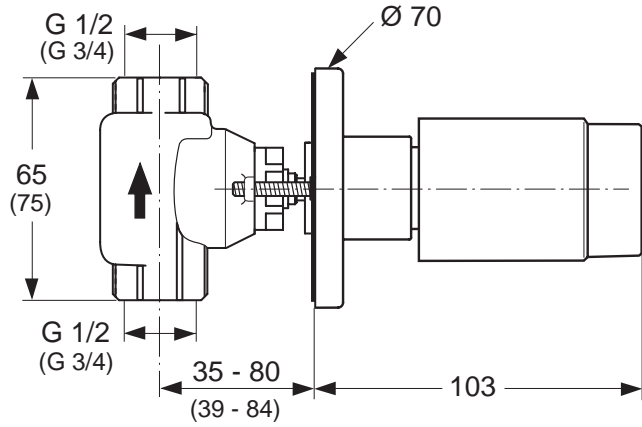

Baujahr: ab März 2005