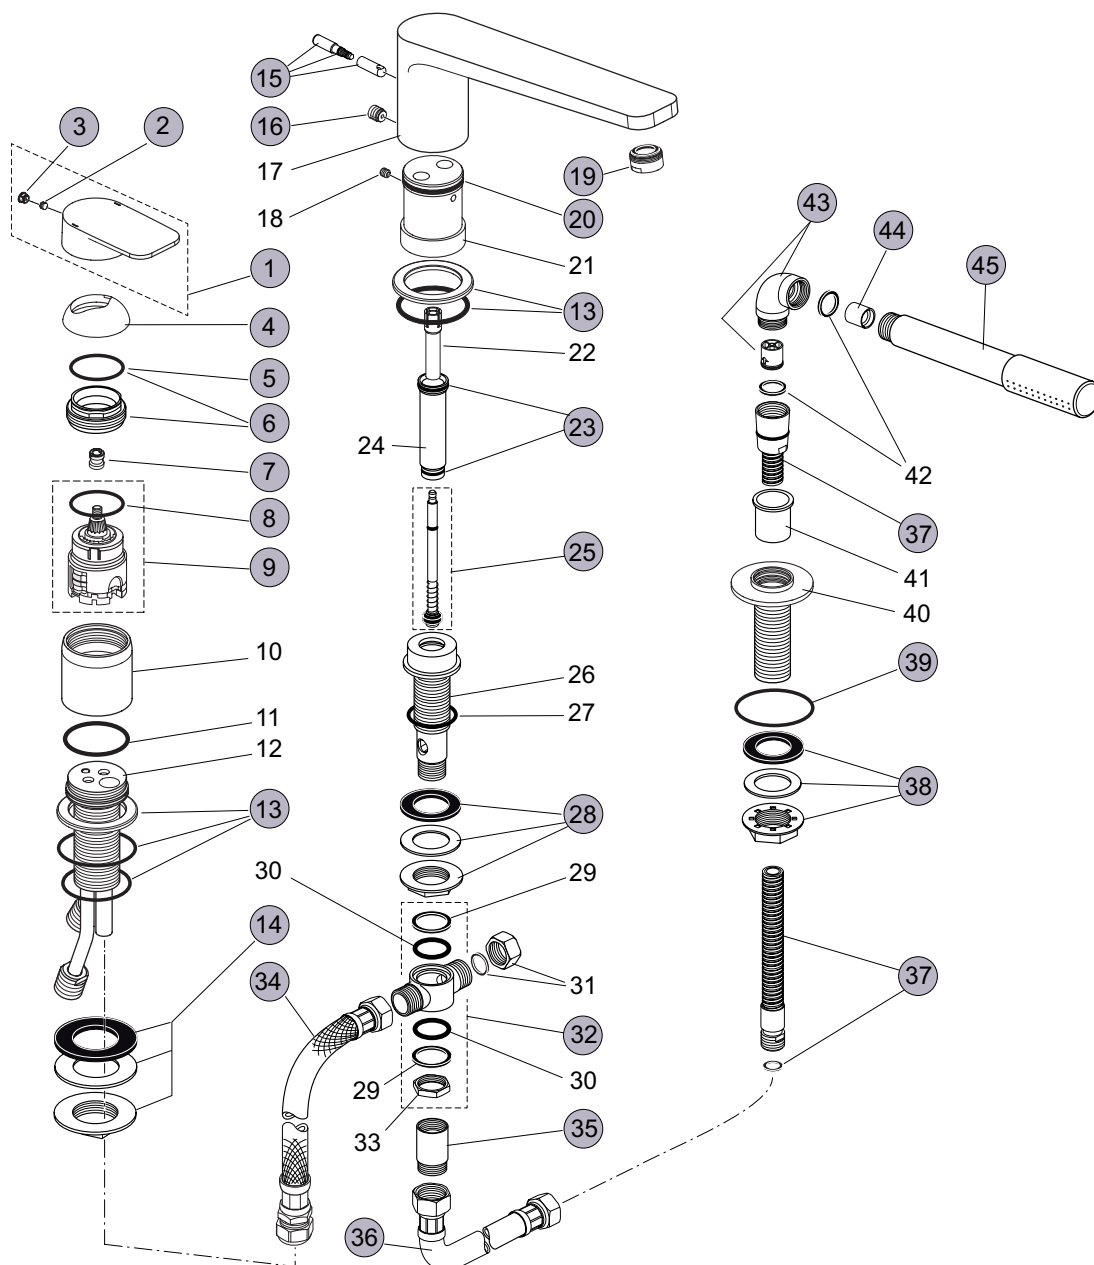

Pos.	Bezeichnung	Ersatzteil- Bestell-Nummer	Liefermenge
1	Griffhebel komplett mit Rot/Blau Markierung	A860917AA	1 St.
2	Griffstopfen	A960396AA	1 St.
3	Gewindestift M5x6 DIN914	A860603NU	1 St.
4	Abdeckkappe	A961485AA	1 St.
5	O - Ring Ø 28,3 x 1,78	A860818NU	1 St.
6	Gewinding M43x1,5 incl. Pos. 5	N960019AA	1 Set
7	Griffmutter M6	A963372NU	1 St.
8	O - Ring Ø 35 x 3,2	A962715NU	1 St.
9	Kartusche mit Tempbegrenzer	A860621NU	1 St.
10	Deckel		
11	O - Ring Ø 40 x 3,0		
12	Armaturenkörper		
13	Rosette + O-Ringe	A860918AA	1 Set
14	Befestigungsset G1	H960294NU	1 Set
15	Zugknopf komplett	A962349AA	1 Set
16	Gewindestift M10x10	A961807NU	1 St.
17	Auslauf		
18	Schraube M10x1 SW 2,5		
19	Luftsprudler M24x1 -C-	B961059AA	1 Set
20	O - Ring Ø 39,34 x 2,62	A960331NU*	1 Set
21	Einsatz		
22	Hülse		
23	O - Ring set	F960894NU	1 Set
24	Hülse		
25	Umschaltspindel komplett	F960895NU	1 Set
26	Sockel komplett		
27	O - Ring Ø 32 x 2,5		
28	Befestigungsset Gehäuse	H960380NU*	1 Set
29	Dichtung		
30	O - Ring Ø 21 x 3,5		
31	Kappe G1/2 mit Fiberdichtung		
32	Mischbrücke	H960128NU	1 Set
33	Überwurfmutter G1/2		
34	Druckschlauch G1/2x400 mm	A962823NU	1 St.
35	Rückflussverhinderer mit RV-Patrone	A963287AA	1 St.
36	Druckschlauch G1/2 M15x1 / 600 mm lang	H960185NU	1 St.
37	Brauseschlauch G1/2 M15x1 / 175 cm lang	H961444AA	1 St.
38	Befestigungsset Brausehalter	H960657NU*	1 Set
39	O - Ring Ø 48 x 3	F961021NU	1 St.
40	Brausehalter komplett		
41	Kunststoffeinsatz		
42	Dichtung Ø20,8 x 14,5 x 2,5		
43	Anschlussbogen 96° mit RV-Patrone für Handbrause	F960865AA	1 St.
44	Durchflussbegrenzer 8l/min.	B961093NU	1 St.
45	Handbrause	F960900AA	1 St.