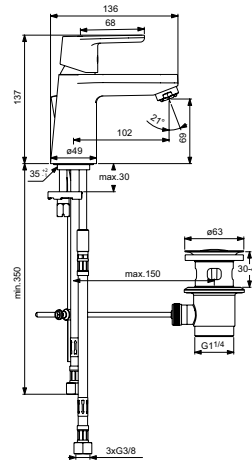

Baujahr: ab März 2013