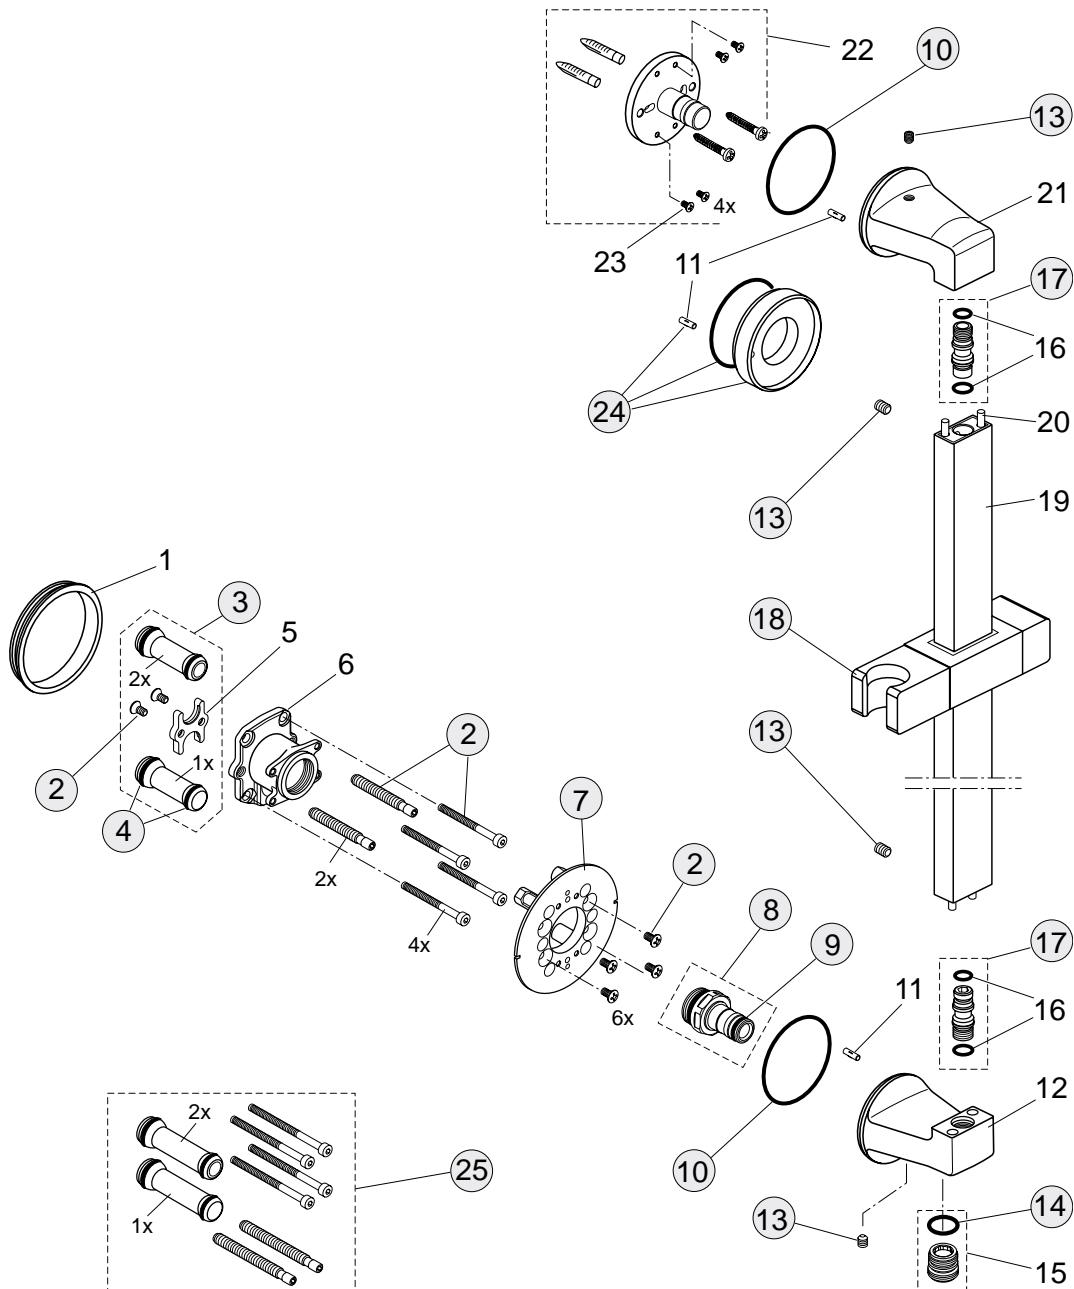

Durchfluss bei 3 bar

Produkt	Artikel-Nr.	Durchfluss bei 3 bar
Brausestange 600 mm mit integriertem Wandanschlussbogen	A1527AA	
Brausestange 900 mm mit integriertem Wandanschlussbogen	A1529AA