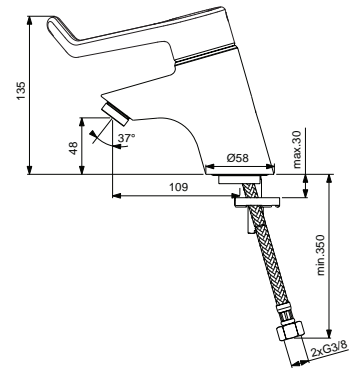

Baujahr: ab November 2007

B8221AA

Oberflächen

AA Chrom

Produkt

- Waschtischsicherheitsarmatur (Bedienhebel 180 mm)
- Waschtischsicherheitsarmatur ohne Ablaufgarnitur (Bedienhebel 180 mm)

Artikel-Nr.

- B8219AA
- B8221AA

Durchfluss bei 3 bar

- 13 Liter
- 13 Liter