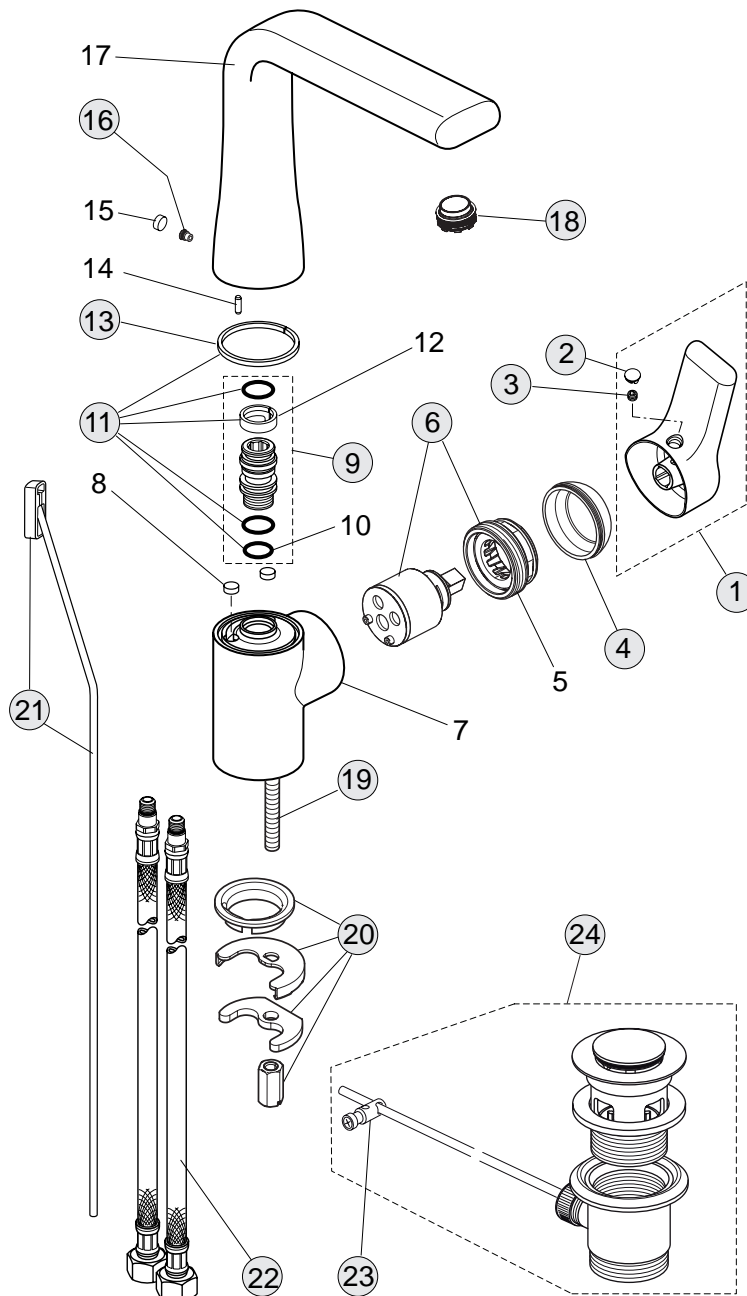

Produkt

Artikel-Nr.

Durchfluss bei 3 bar

Waschtischarmatur mit hohem Auslauf mit Ablaufgarnitur	A6043AA	12 Liter
Waschtischarmatur mit hohem Auslauf ohne Ablaufgarnitur	A6044AA	12 Liter