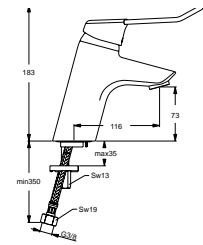

Baujahr: ab Februar 2008

Oberflächen

AA Chrom

Produkt

Waschtischspezialarmatur GRANDE vandalensicher ohne Ablaufgarnitur

Artikel-Nr.

B8211AA

Durchfluss bei 3 bar

13 Liter

Waschtischspezialarmatur GRANDE vandalensicher

B8212AA

13 Liter

Waschtischspezialarmatur GRANDE mit Bügelgriff 140 mm

B9472AA

13 Liter