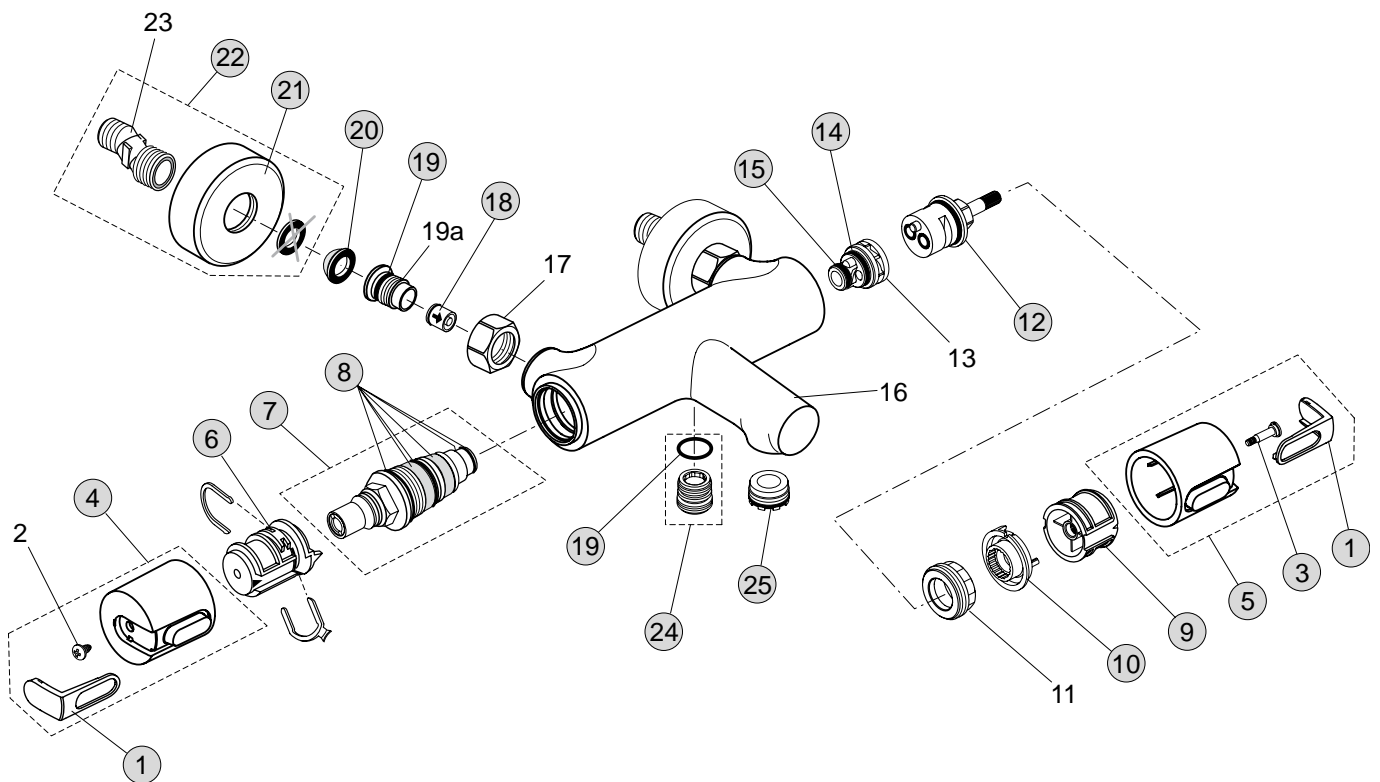

Durchfluss bei 3 bar

22/14 Liter