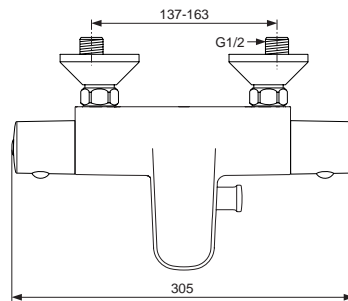

Baujahr: ab Juli 2010