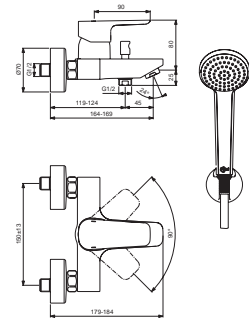

B0719

Oberflächen

AA Chrom

Produkt

Badearmatur AP

Badearmatur AP mit Brause-Set

Artikel-Nr.

B0718AA

B0719AA

Durchfluss bei 3 bar