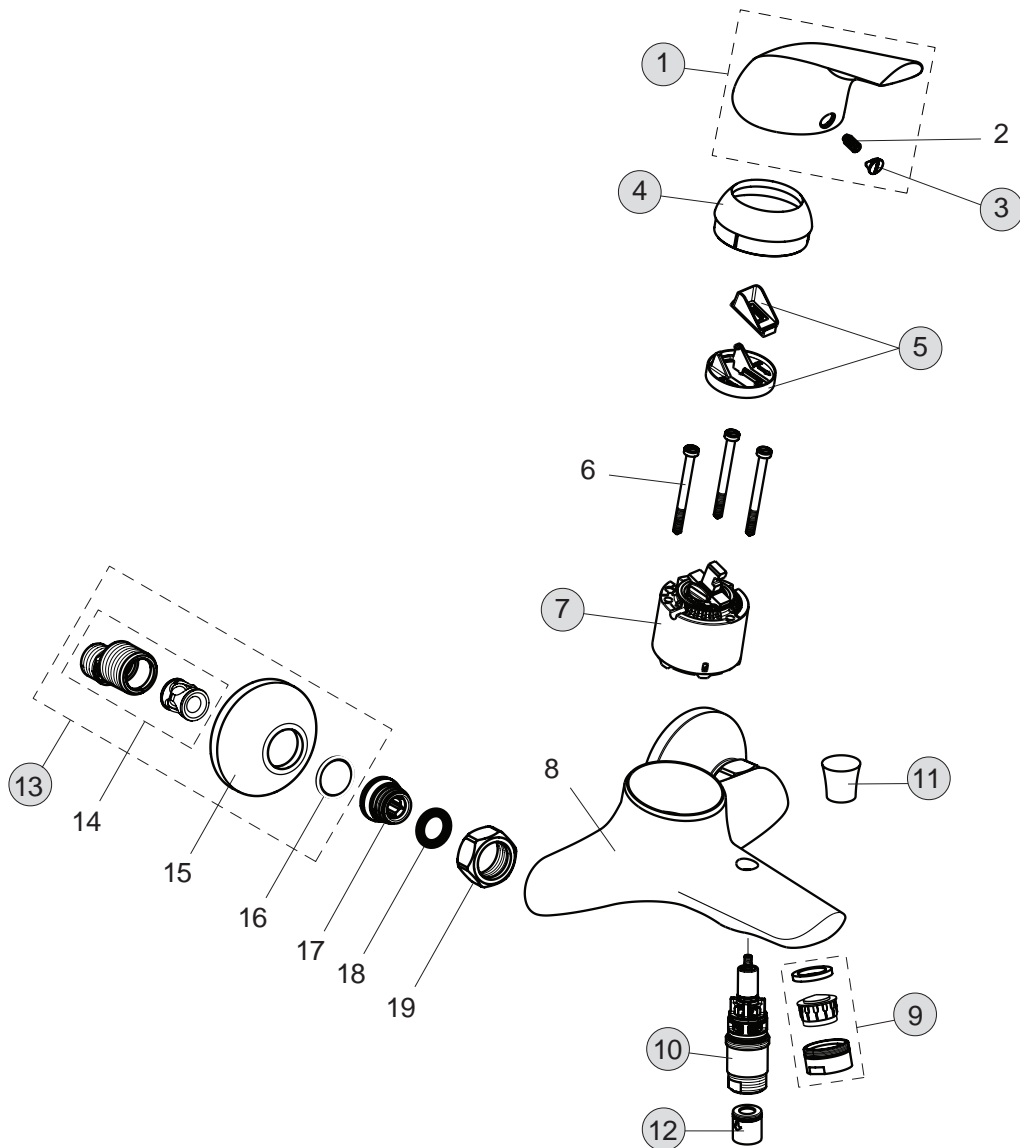

Durchfluss bei 3 bar

21/13 Liter