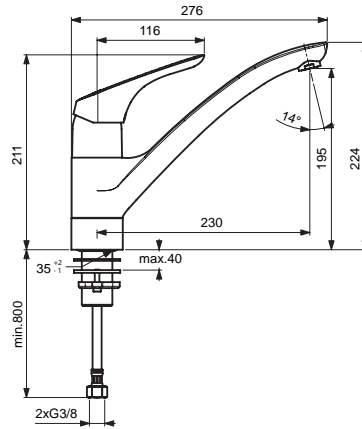

Baujahr: ab xx