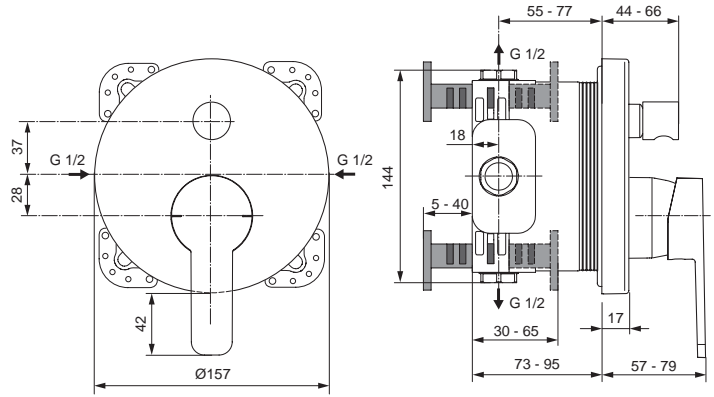

Oberflächen

AA Chrom

Produkt

Badearmatur UP Bausatz 2

Artikel-Nr.

A6276AA

Durchfluss bei 3 bar