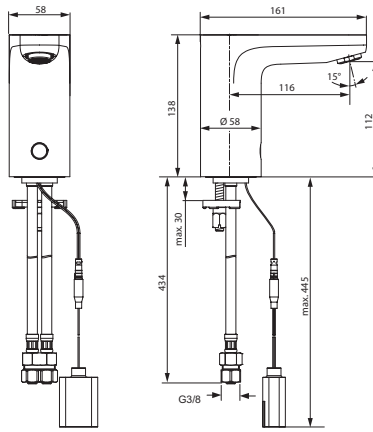

Baujahr:

A6143AA