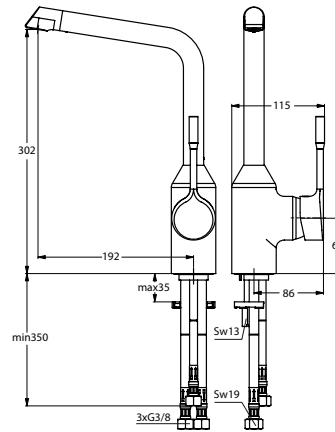

Baujahr: ab Januar 2010