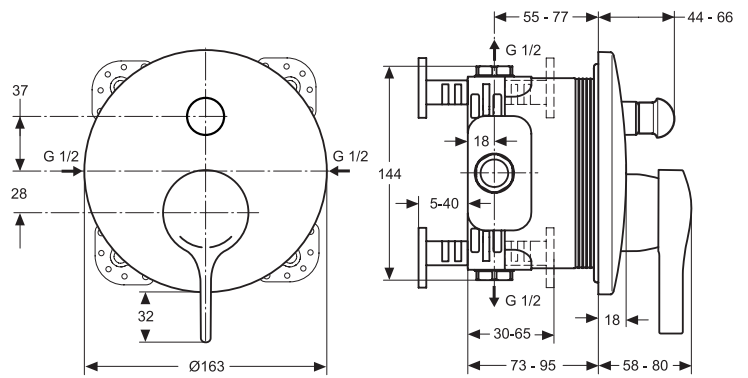

Baujahr: ab August 2009