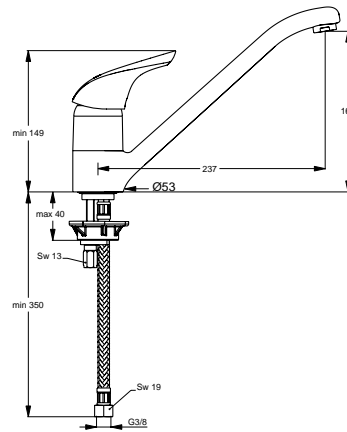

Baujahr: ab 2006