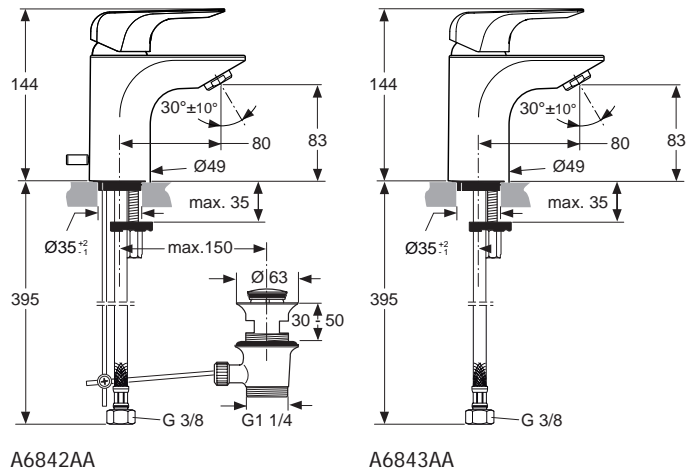

Baujahr: ab Dezember 2013