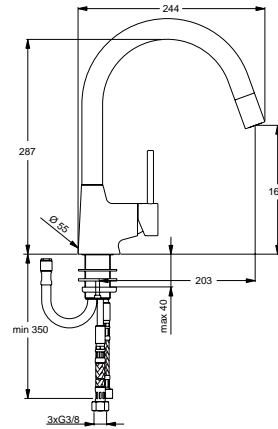

Baujahr: ab Januar 2011