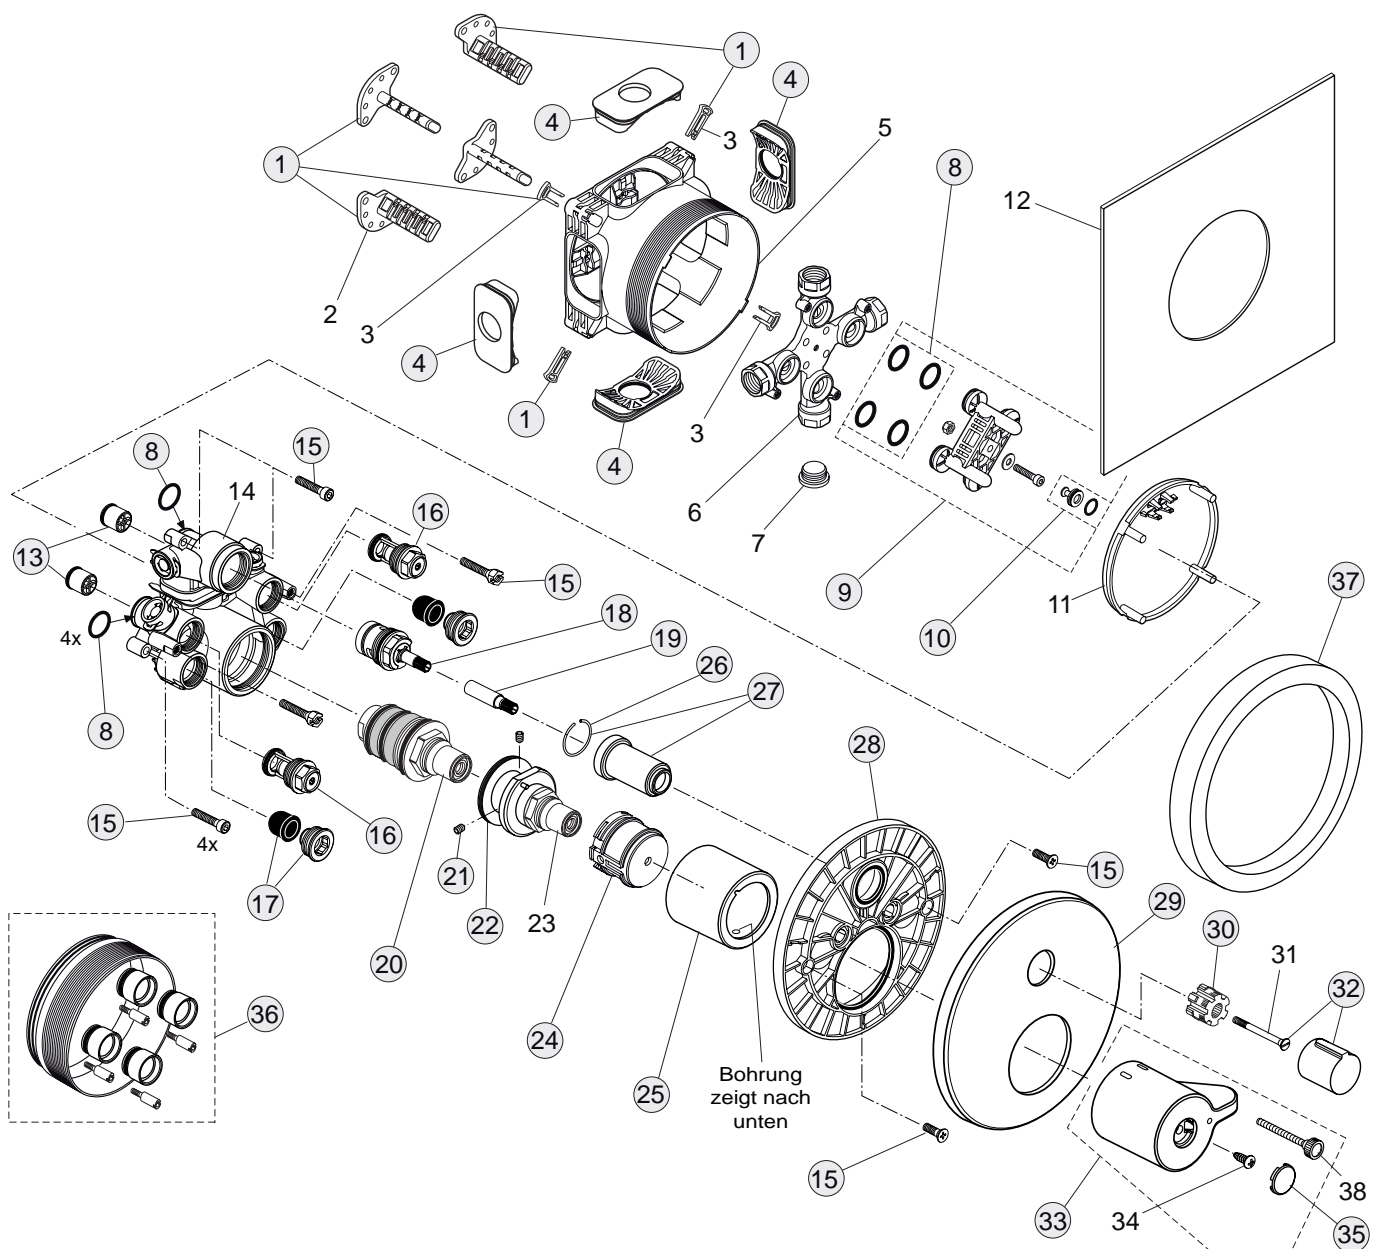

Durchfluss bei 3 bar

31/28 Liter

Pos.	Bezeichnung	Ersatzteil- Bestell-Nummer	Liefermenge
1	Versteller für Einbautiefe mit Riegel	A963131NU	1 Set
2	Höhen Versteller		
3	Riegel (in Pos. 1 enthalten)		
4	Seitendichtung	A963132NU	1 Set
5	UP-Box		
6	Kreuz		
7	Stopfen G1/2		
8	O-Ring Ø17x2,5	A963143NU	1 Set
9	Spüleinsatz komplett mit O-Ringen und Scheiben	A963146NU	1 Set
10	Absperrstopfen mit O-Ring Ø12x1,5	A963147NU	1 St.
11	Deckel für UP-Box		
12	Vlies für UP-Box		
13	Rückschlagventil DW15	A962594NU	2 St.
14	Armaturenkörper		
15	Schraubenset komplett	A960890NU	1 Set
16	Absperrventil komplett	A960706NU	2 St.
17	Geräuschdämpfer komplett	A960891NU	1 St.
18	Oberteil Kartusche G3/4 -90°	A960898NU	1 St.
19	Spindelverlängerung Thermostat	A960899NU	1 St.
20	Kartusche komplett G3/4	A963564NU	1 Set
21	Gewindestift M5x8 DIN913	A960229NU	1 St.
22	O-Ring Ø45x2	A961743NU	1 Set
23	Verlängerungsset mit Anschlag		
24	Temperaturverstellung	A961889NU	1 Set
25	Taste Q-Five	A962489AA	1 St.
26	Sprengring	A962368NU	1 St.
27	Abdeckhülse für Kartusche	A962384AA	1 St.
28	Rosettenhalter komplett	A960895NU	1 Set
29	Rosette Ø157 rund	A962392AA	1 St.
30	Griffaufnahme	A961659NU	1 St.
31	Schraube für Griffhaube		
32	Mengenregelgriff Thermostat	A962388AA	1 St.
33	Temperaturgriff komplett	A961885AA	1 St.
34	Ejot-PT Schraube KB50x10		
32	Gewindestift M5x5 DIN916		
35	Griffkappe	E960641AA	1 St.
36	Verlängerungsset 20 mm	A960704NU	1 Set
	Verlängerungsset 40 mm	A962476NU	1 Set
37	Distanzrahmen und Rosette	A962464AA	1 St.
38	Rändelschraube M3x30