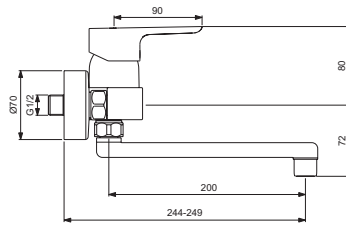

Baujahr: ab Mai 2014