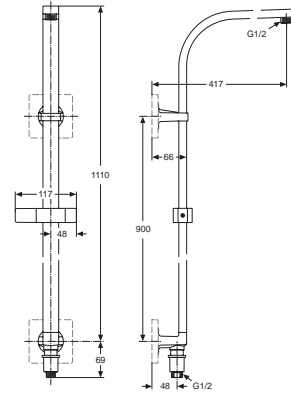

Baujahr: ab November 2011