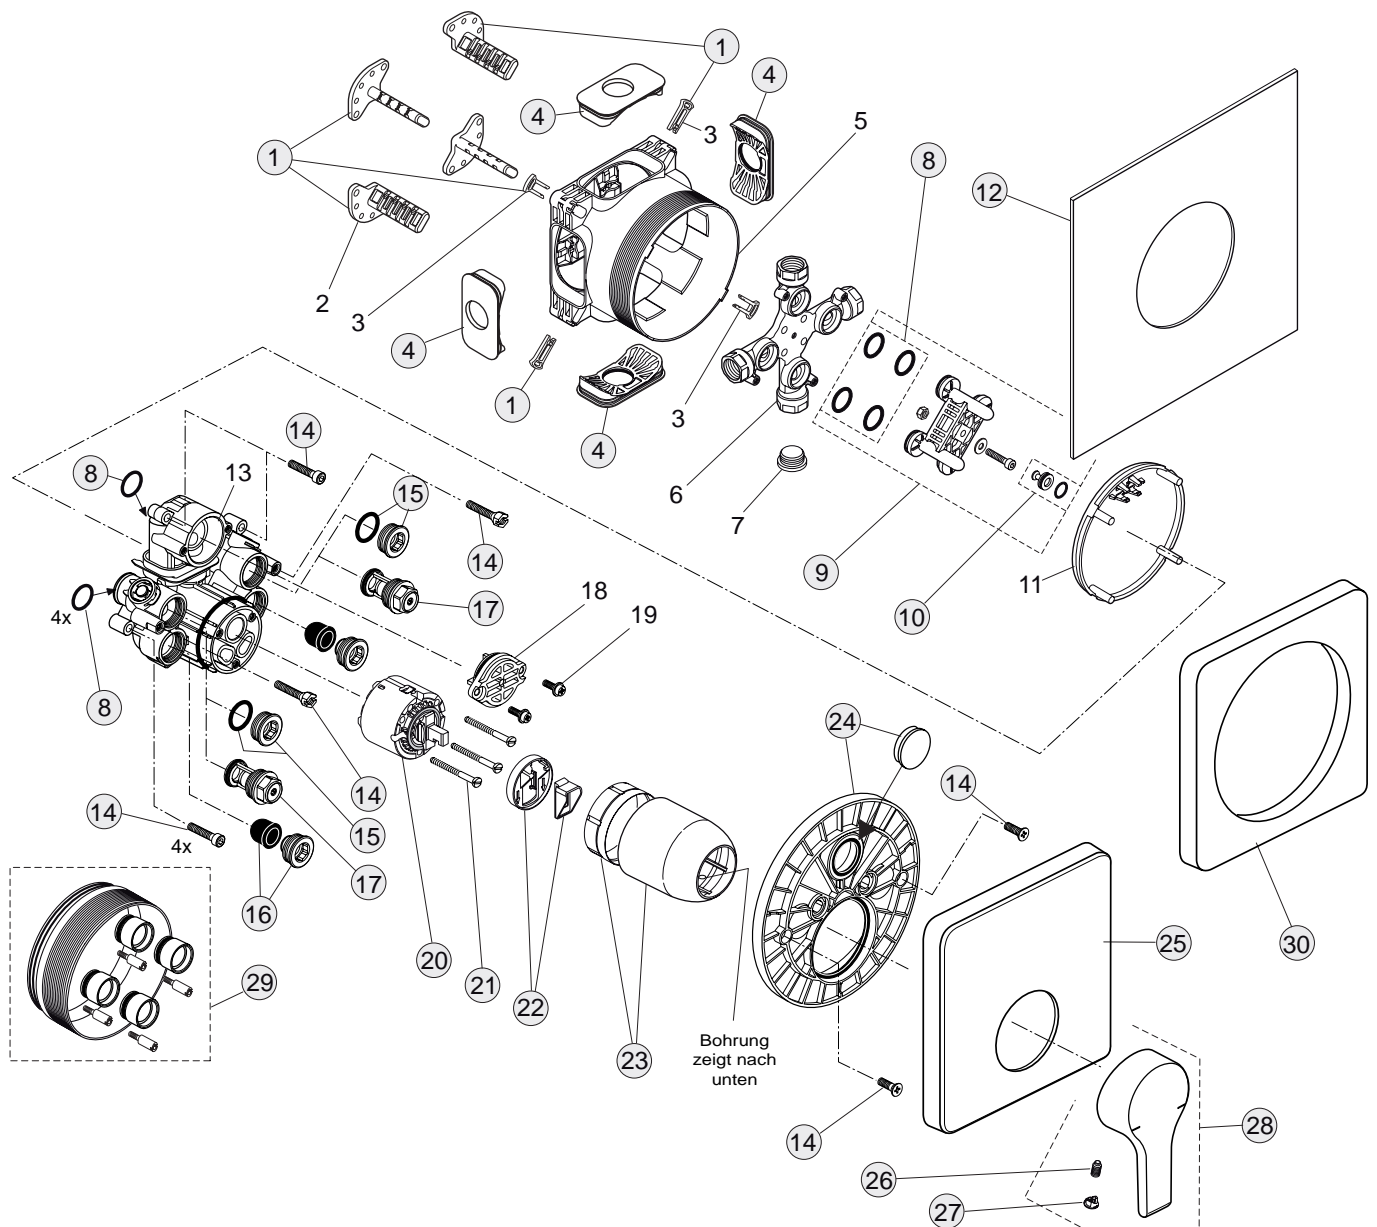

Durchfluss bei 3 bar

26/24 Liter

Pos.	Bezeichnung	Ersatzteil- Bestell-Nummer	Liefermenge
1	Versteller für Einbautiefe mit Riegel	A963131NU	1 Set
2	Höhenversteller (in Pos. 1 beinhaltet)		
3	Riegel (in Pos. 1 beinhaltet)		
4	Seitendichtung	A963132NU	1 Set
5	UP-Box		
6	Kreuz		
7	Stopfen G1/2		
8	O-Ring Ø17x2,5	A963143NU	1 Set
9	Spüleinsatz komplett mit O-Ringen und Scheiben	A963146NU	1 Set
10	Absperrstopfen komplett	A963147NU	1 St.
11	Deckel für UP-Box		
12	Vlies für UP-Box	A922447	1 St.
13	UP Körper für Einhebelmischer		
14	Schraubenset komplett	A960890NU	1 Set
15	Absperrstopfen komplett	A963146NU	1 St.
16	Geräuschkämpfer komplett	A960891NU	1 St.
17	Absperrventil komplett	A960706NU	2 St.
18	Stopfen		
19	Schraube M4x12		
20	Kartusche	A960500NU	1 St.
21	Zylinderschraube M4x41,7	A963335NU	3 St.
22	Volumenanschlag komplett	A860700NU	1 Set
23	Abdeckkappe für Kartusche	A960893AA	1 St.
24	Rosettenhalter komplett	A960895NU	1 Set
25	Rosette Brause UP (quadratisch)	A962393AA	1 St.
26	Gewindestift M5x10 SW2,5	A963309NU	1 St.
27	Griffstopfen	B960473AA	1 St.
28	Griffhebel mit Logo	B960672AA	1 St.
29	Verlängerungsset 20 mm	A960704NU	1 Set
	Verlängerungsset 40 mm	A962476NU	1 Set
30	Distanzrahmen	A962475AA	1 St.