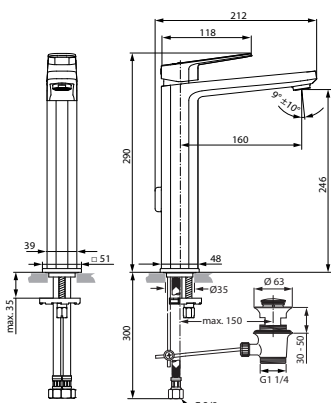

Baujahr: März 2015

A6328..