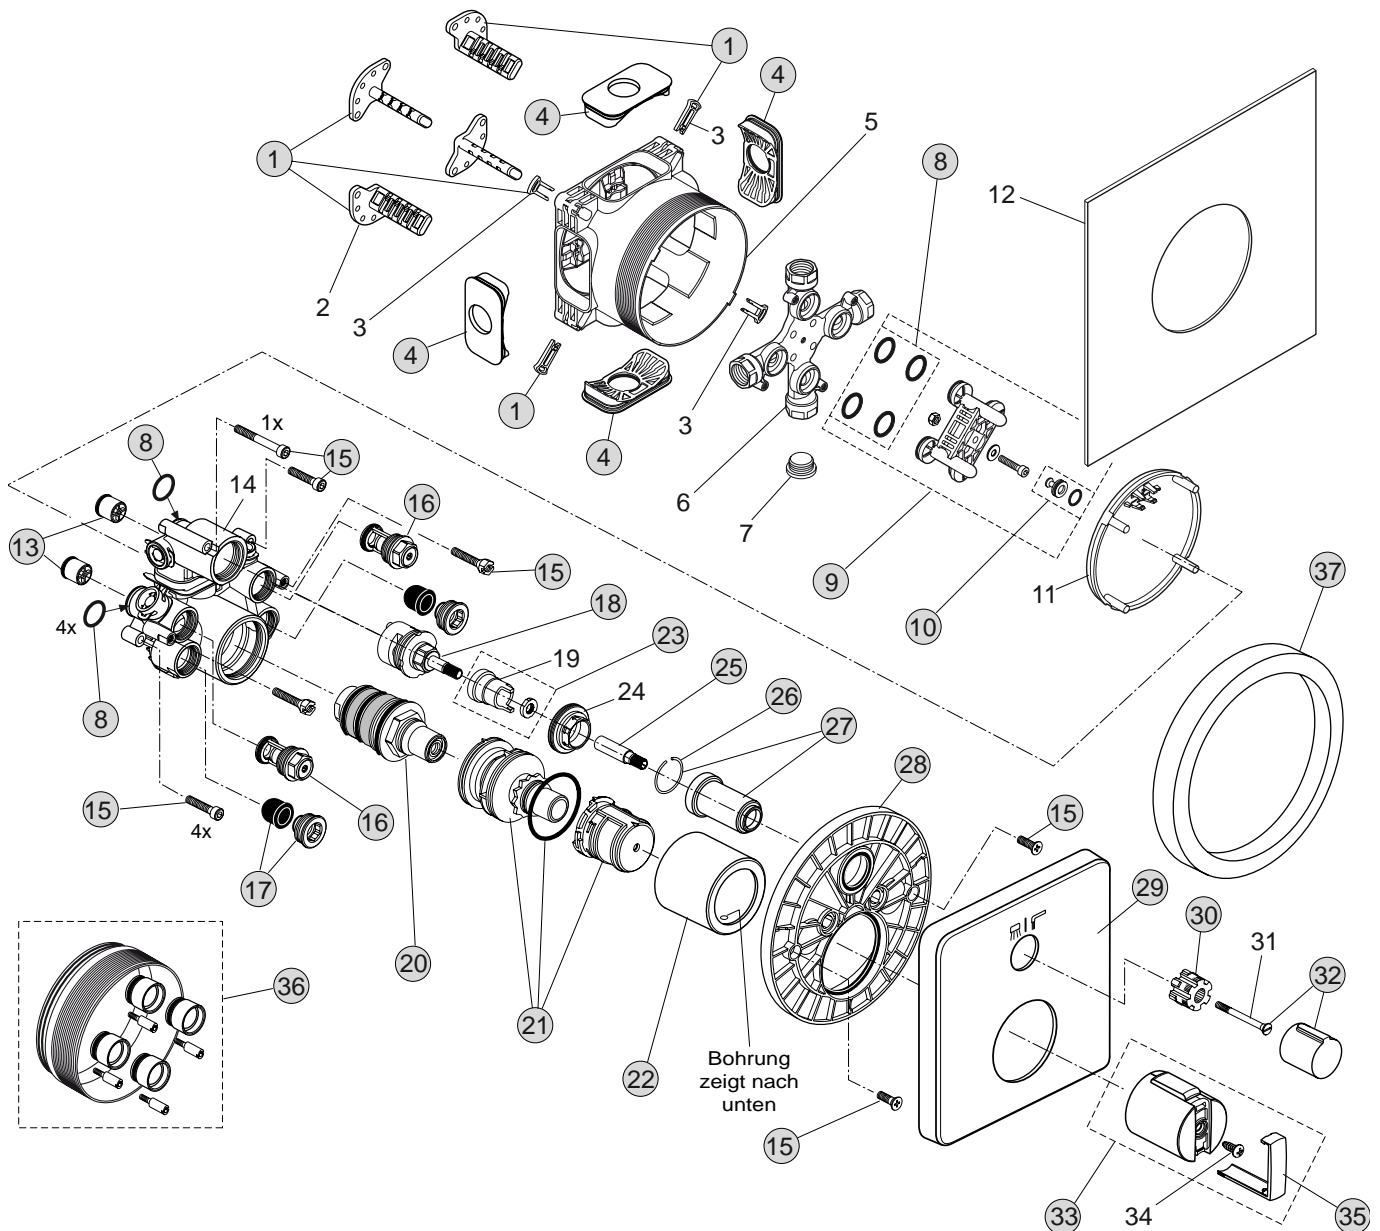

Oberflächen

AA Chrom

Produkt	Artikel-Nr.	Durchfluss bei 3 bar
Badethermostat UP Bausatz 2 (eigensicher gemäß DIN EN 1717)	A5621AA	31/28 Liter