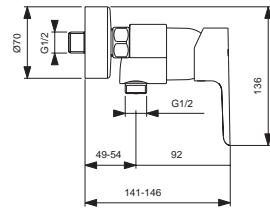

Baujahr: ab Mai 2014