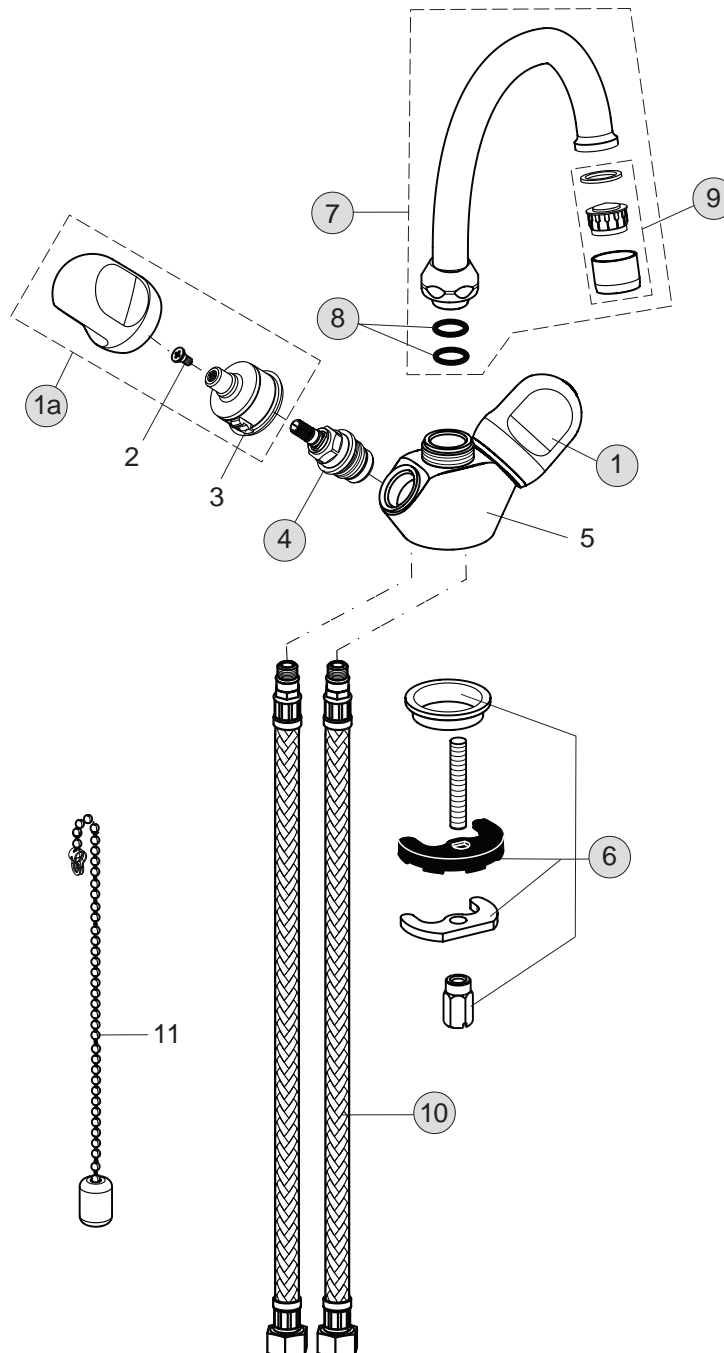

Baujahr: ab November 2011

Oberflächen

AA Chrom

Produkt

Zweigriff-Waschtischarmatur mit Kette

Artikel-Nr.

B2037AA

Durchfluss bei 3 bar