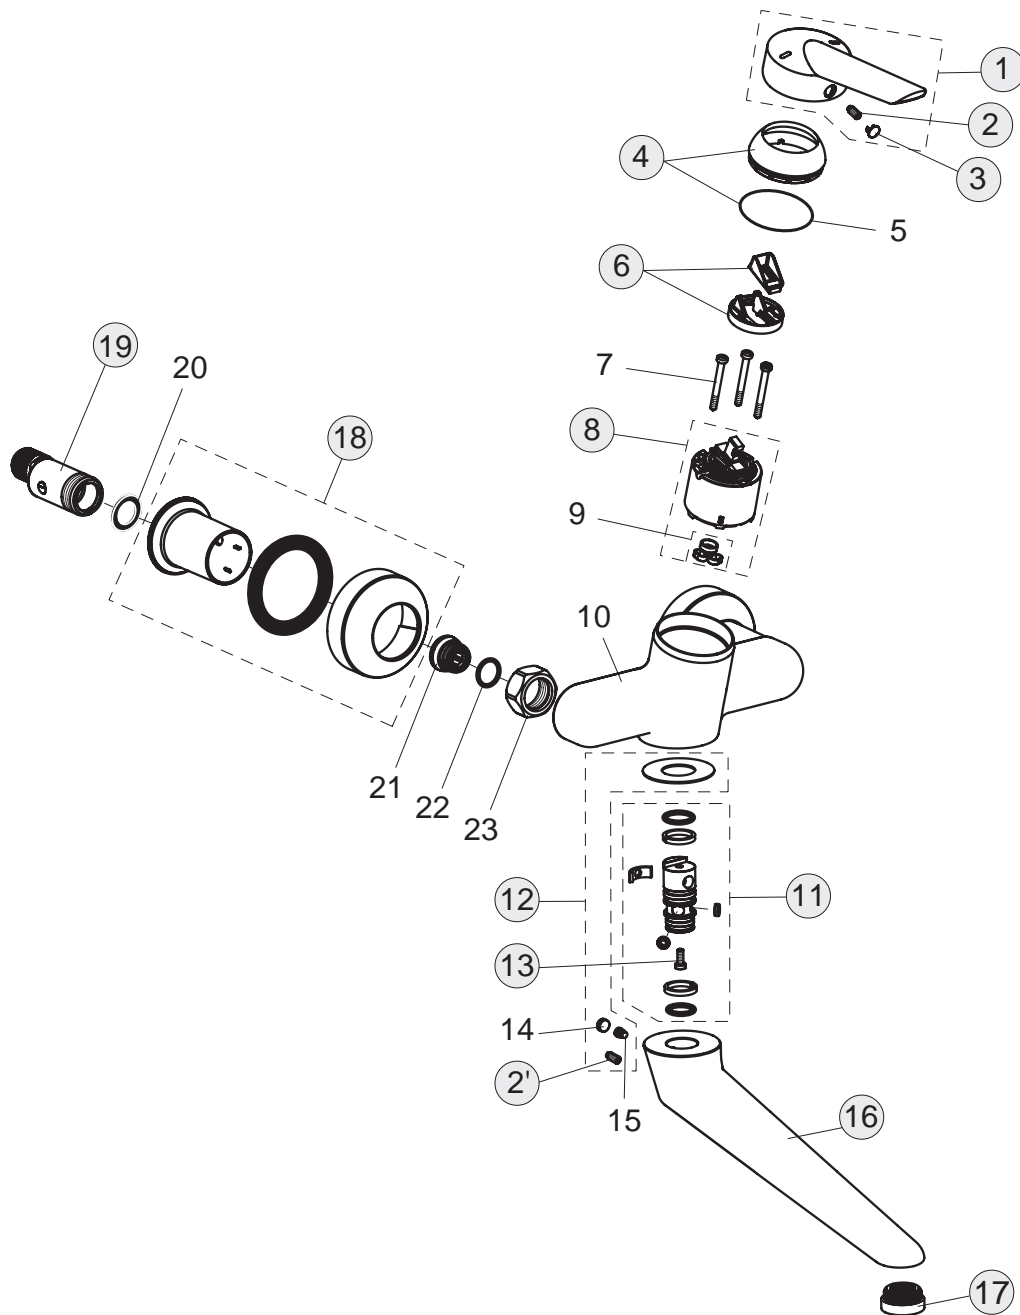

Durchfluss bei 3 bar

13 Liter