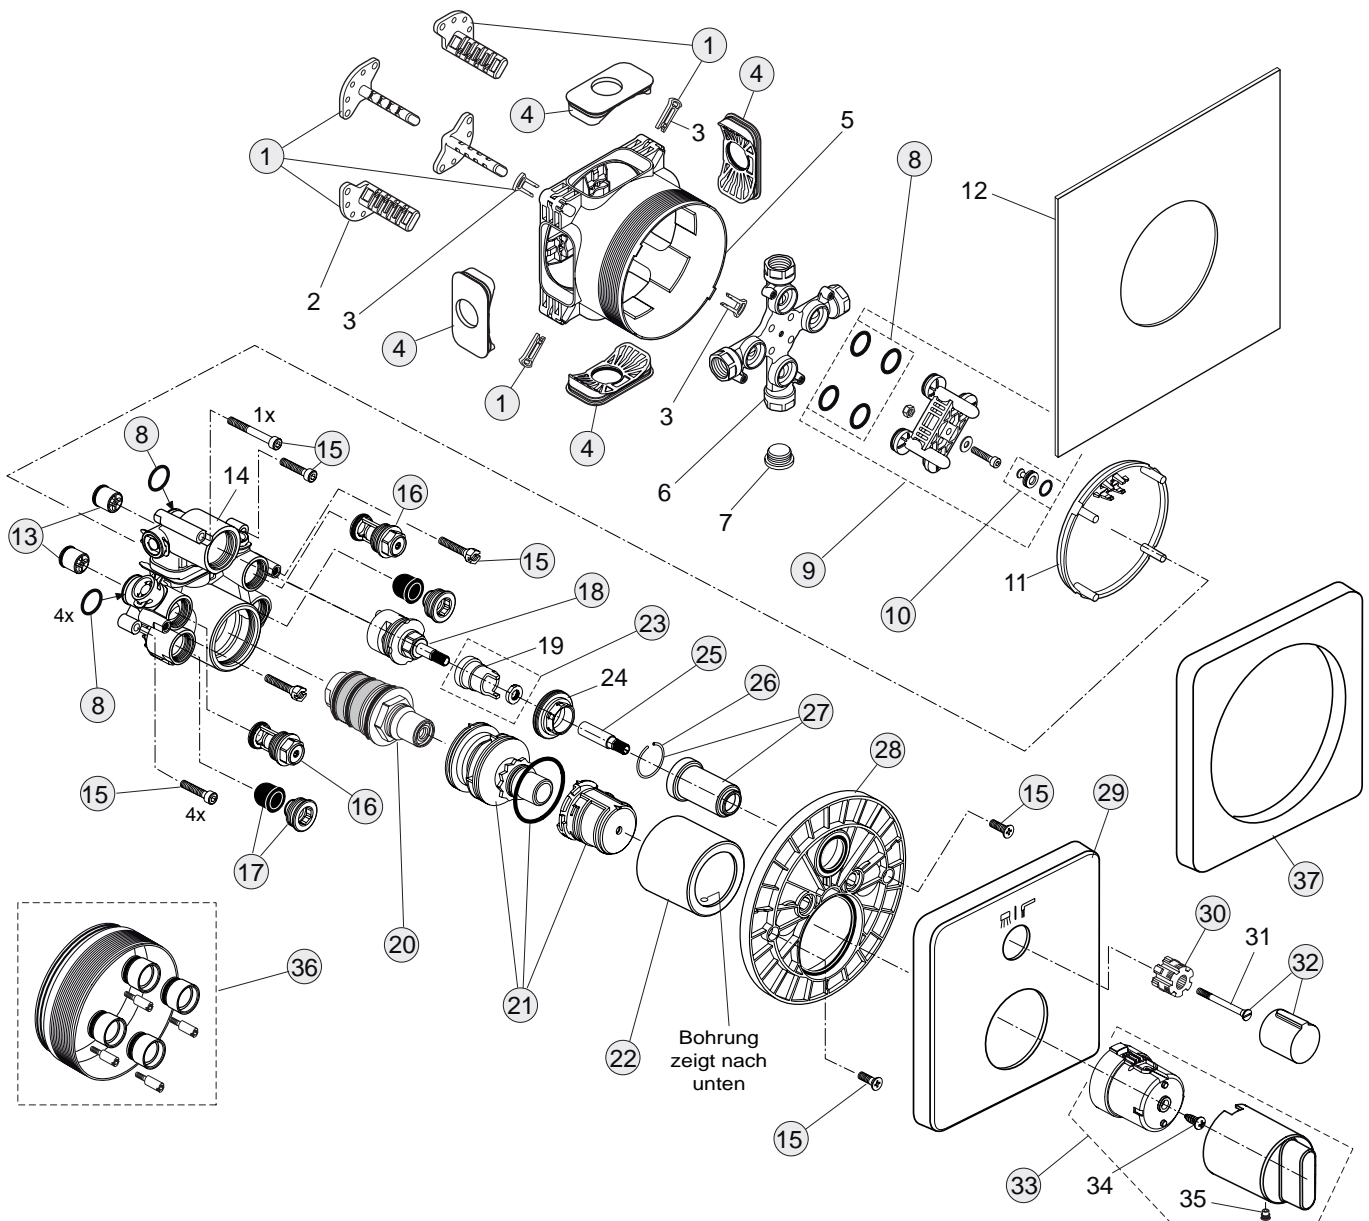

Durchfluss bei 3 bar

XX

Pos.	Bezeichnung	Ersatzteil- Bestell-Nummer	Liefermenge
1	Versteller für Einbautiefe mit Riegel	A963131NU	1 Set
2	Höhenversteller		
3	Riegel (in Pos. 1 beinhaltet)		
4	Seitendichtung	A963132NU	1 Set
5	Unterputz-Box		
6	Kreuz		
7	Stopfen G1/2		
8	O-Ring Ø17x2,5	A963143NU	1 Set
9	Spüleinsatz komplett mit O-Ringen und Scheiben	A963146NU	1 Set
10	Absperrstopfen komplett	A963147NU	1 St.
11	Deckel für UP-Box		
12	Vlies für UP-Box		
13	Rückschlagventil DW15	A962594NU	2 St.
14	Unterputzkörper für Thermostat		
15	Schraubenset komplett	A960890NU	1 Set
16	Absperrventil komplett	A960706NU	2 St.
17	Geräuschkämpfer komplett	A960891NU	1 St.
18	Stop- und Umschaltventil	A962480NU	1 St.
19	Anschlag		
20	Kartusche komplett G3/4	A963564NU	1 Set
21	Temperaturverstellung	A963427NU	1 Set
22	Abdeckkappe für Thermostatkartusche	A962391AA	1 St.
23	Anschlag mit Kulisse	A962481NU	1 Set
24	Klemmmutter M36x1		
25	Spindelverlängerung Thermostat	A960899NU	1 St.
26	Sprengring	A962368NU	1 St.
27	Abdeckhülse für Kartusche	A962384AA	1 St.
28	Rosettenhalter komplett	A960895NU	1 Set
29	Rosette mit Laserung	A962483AA	1 St.
30	Griffaufnahme	A961659NU	1 St.
31	Schraube für Griffhaube		
32	Mengenregelgriff Thermostat	A962388AA	1 St.
33	Temperaturgriff komplett	A960880AA	1 St.
34	Ejot-PT-Schraube KB50x10		
35	Gewindestift M5x5 DIN916		
36	Verlängerungsset 20 mm	A960704NU	1 Set
	Verlängerungsset 40 mm	A962476NU	1 Set
37	Distanzrahmen	A962475AA	1 St.