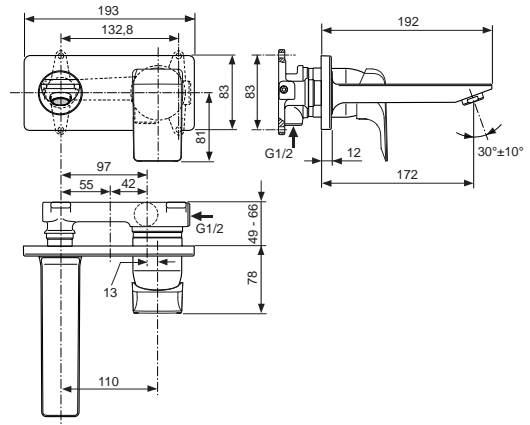

Baujahr: ab Dezember 2013