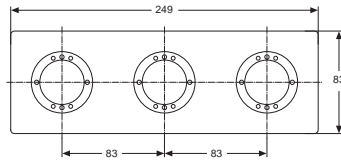

Baujahr: ab November 2011

A1506AA

Oberflächen

AA Chrom

Produkt

1er Rosette 83 x 83 mm

2er Rosette 83 x 166 mm

3er Rosette 83 x 249 mm

4er Rosette 83 x 332 mm

Artikel-Nr.

Durchfluss bei 3 bar

1er Rosette 83 x 83 mm	A1504AA	
2er Rosette 83 x 166 mm	A1505AA	
3er Rosette 83 x 249 mm	A1506AA	
4er Rosette 83 x 332 mm	A1507AA