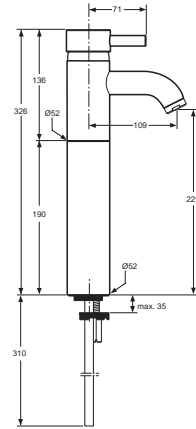

Baujahr: ab März 2003