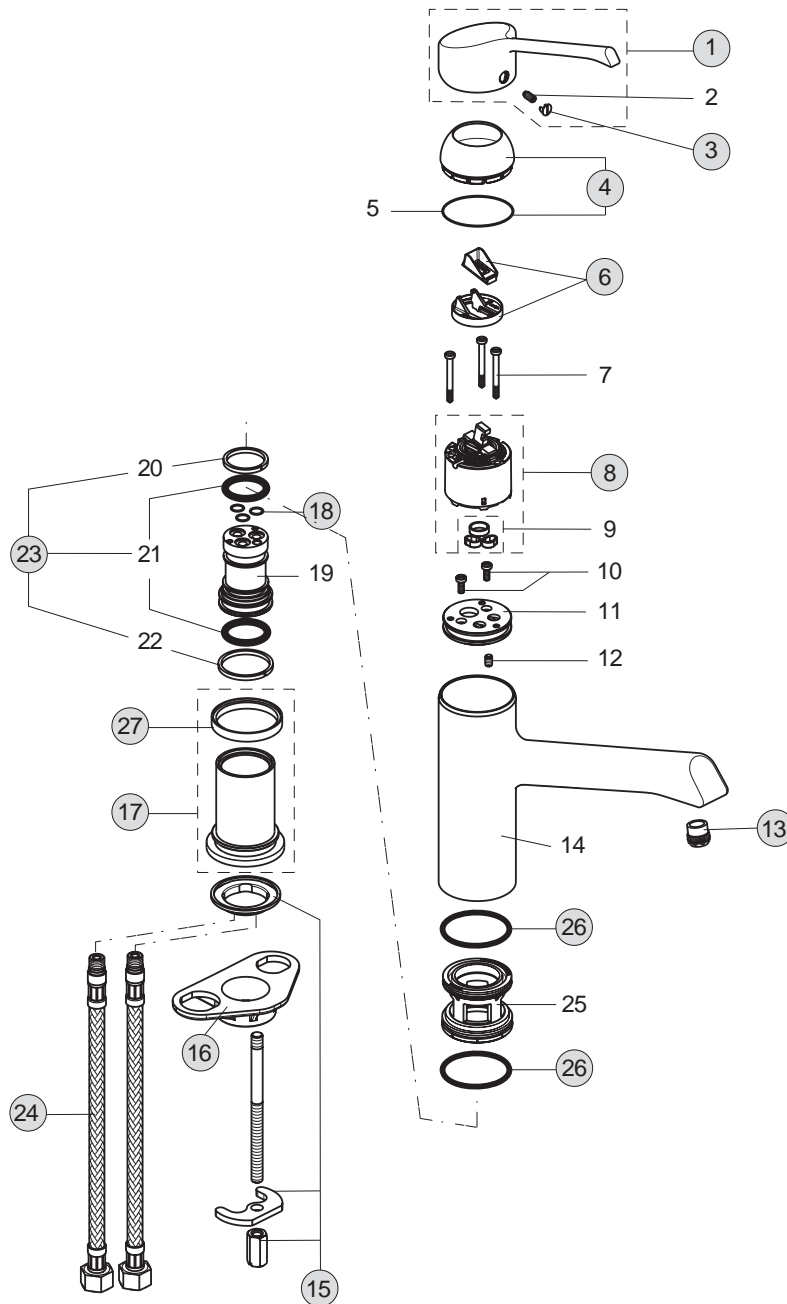

Oberflächen

- AA Chrom
- GN Edelstahl

Produkt	Artikel-Nr.	Durchfluss bei 3 bar
Küchenarmatur	B8981AA B8981GN	XX