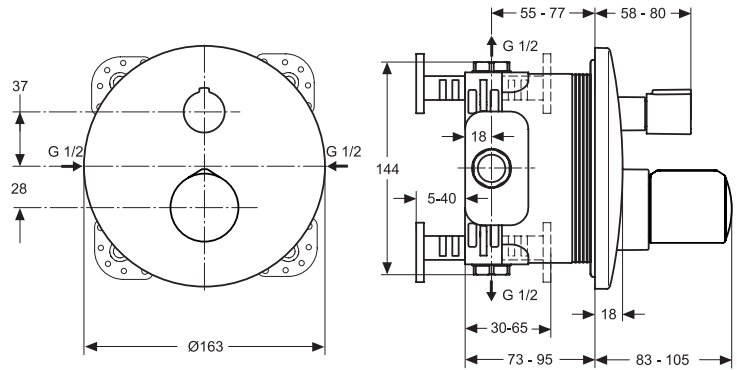

Baujahr: ab August 2009