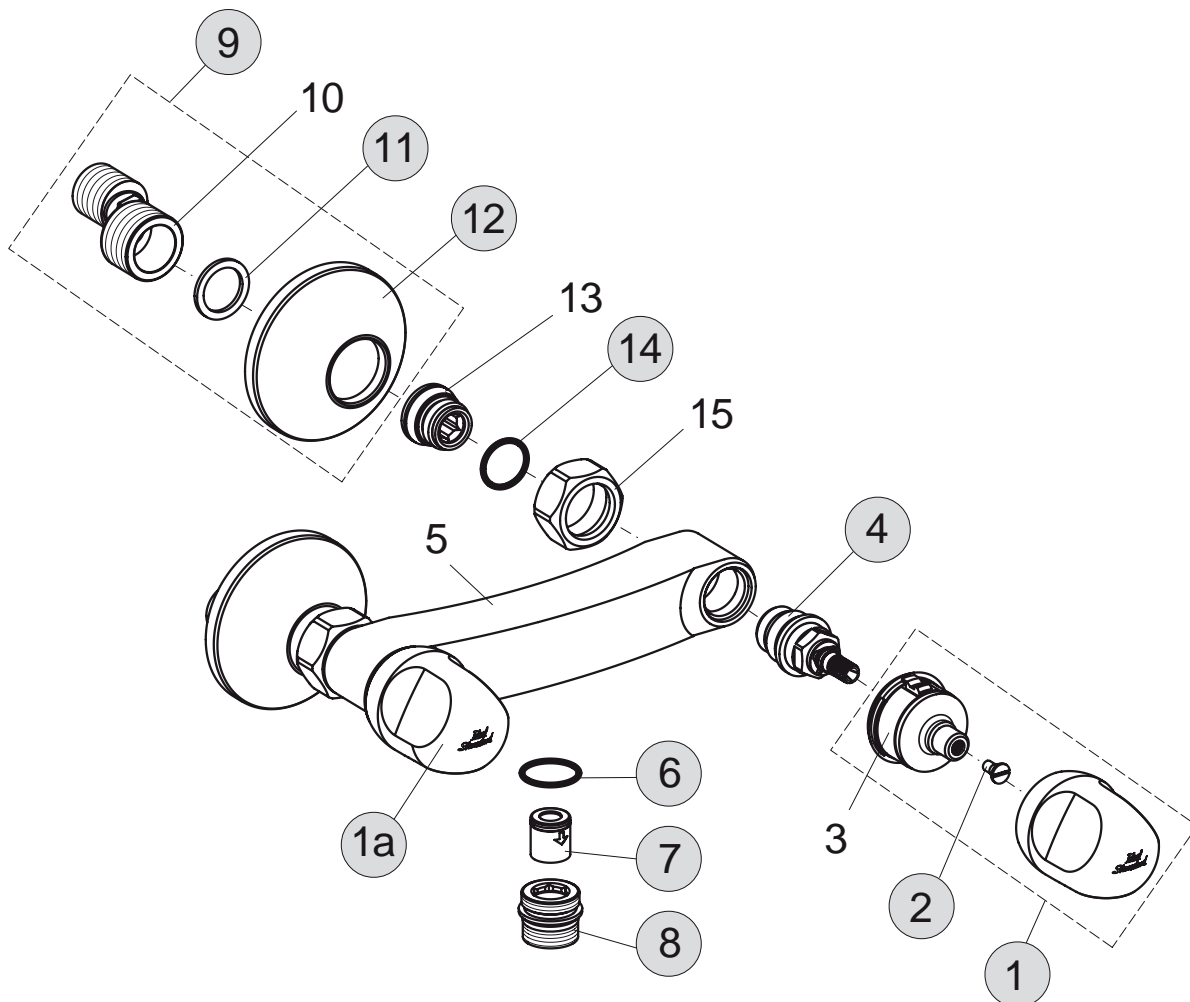

Oberflächen

AA Chrom

Produkt

Zweigriff-Brausearmatur AP

Artikel-Nr.

B1423AA

Durchfluss bei 3 bar

Pos.	Bezeichnung	Ersatzteil- Bestell-Nummer	Liefermenge
1	Griff (blau) komplett	B964622AA	1 Set
1a	Griff (rot) komplett	B964621AA	1 Set
2	Griffschraube M4	A961780NU	2 St.
3	Einsatz (blau) Einsatz (rot)		
4	Oberteil 1/2 Bund 9,3	A963317NU	1 St.
5	Armaturenkörper		
6	O-Ring Ø18,2x1,7	A961640NU	2 St.
7	Rückflussverhinderer DW15	A962594NU	1 St.
8	Anschlußnippel G1/2 x M22x1	B964675AA	1 St.
9	S-Anschluss komplett	A963492AA	1 Set
10	S-Anschluss G3/4		
11	Fiberring Ø24x15x2	A961139NU	2 St.
12	Rosette	A963489AA	1 St.
13	Sitzstück M19x1,5		
14	O-Ring Ø15,6x1,78	A961182NU	2 St.
15	Überwurfmutter		