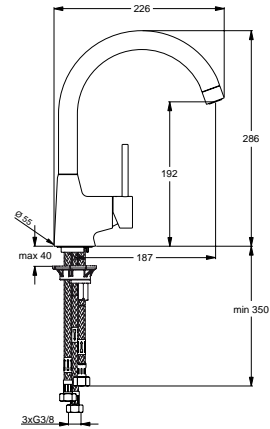

Baujahr: ab Januar 2011