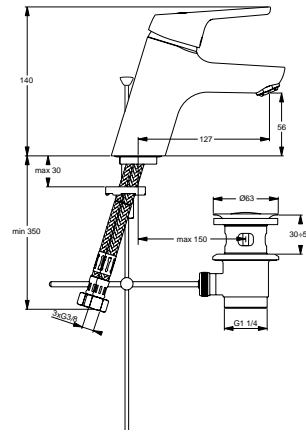

Baujahr: ab September 2011