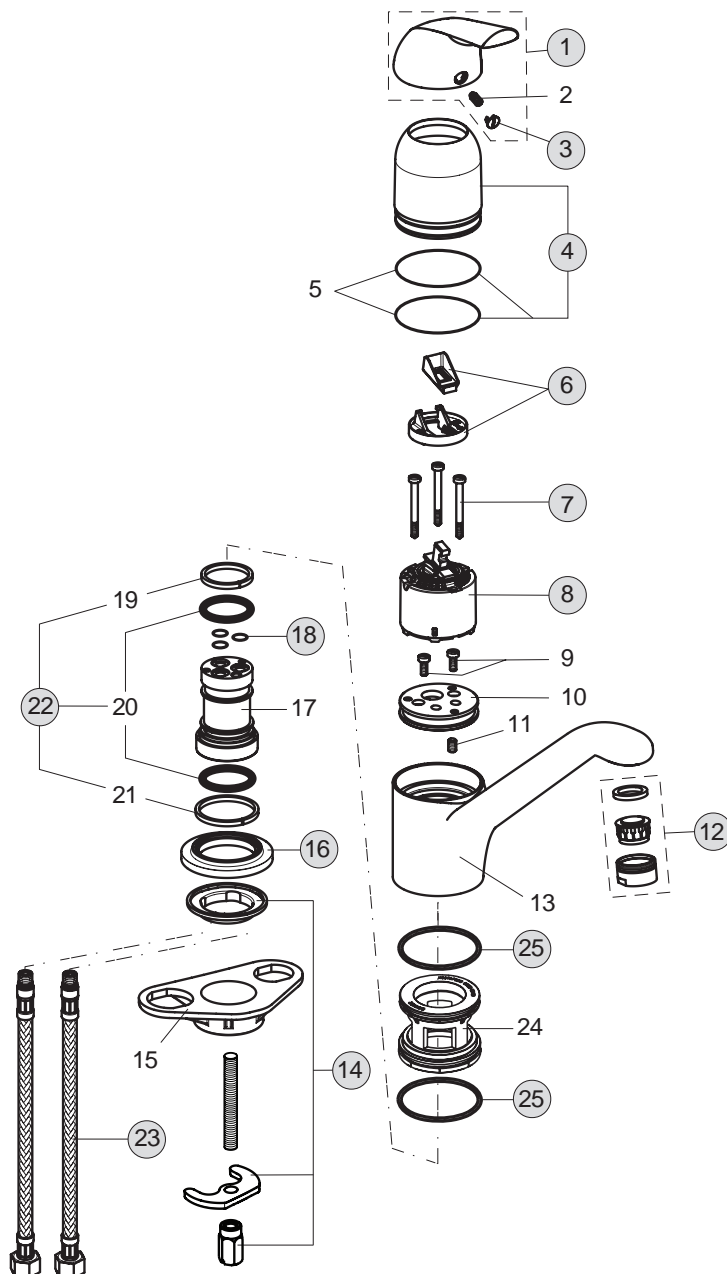

Pos.	Bezeichnung	Ersatzteil- Bestell-Nummer	Liefermenge
1	Griffhebel m. Logo	B960704AA	1 St.
2	Gewindestift M5x10 DIN915	A963309NU	1 St.
3	Griffstopfen Rot/Blau	A963054NU	1 St.
4	Abdeckkappe inkl. O-Ringe	B960247AA	1 Set
5	O-Ring Ø40x1	B960277NU	1 St.
6	Volumenanschlag komplett	A860700NU	1 St.
7	Zylinderschraube M4x39	A963176NU	3 St.
8	Kartusche Ø47 mm, ECO	B964896NU	1 St.
9	Zylinderschraube M4x10		
10	Adapter		
11	Gewindestift M5x8		
12	Luftsprudler M24x1 -C-	A961132AA	1 St.
13	Armaturenkörper		
14	Befestigungsset	B960232NU	1 Set
15	Unterlegplatte	A962328NU	1 St.
16	Gleitrossette	B960440AA	1 St.
17	Einsatzstück		
18	O-Ring Ø7x2	B960230NU	3 St.
19	Gleitring 27,3x31,7x3		
20	O-Ring Ø26,64x2,62		
21	Gleitring 34,6x38,9x3		
22	Dichtset Auslauf	B960231NU	1 Set
23	Flexibler Schlauch G3/8 M10x1/6x10/ 445 mm	A963600NU	1 St.
24	Kunststoffeinsatz		
25	O-Ring Ø44x2	A961338NU	2 St.