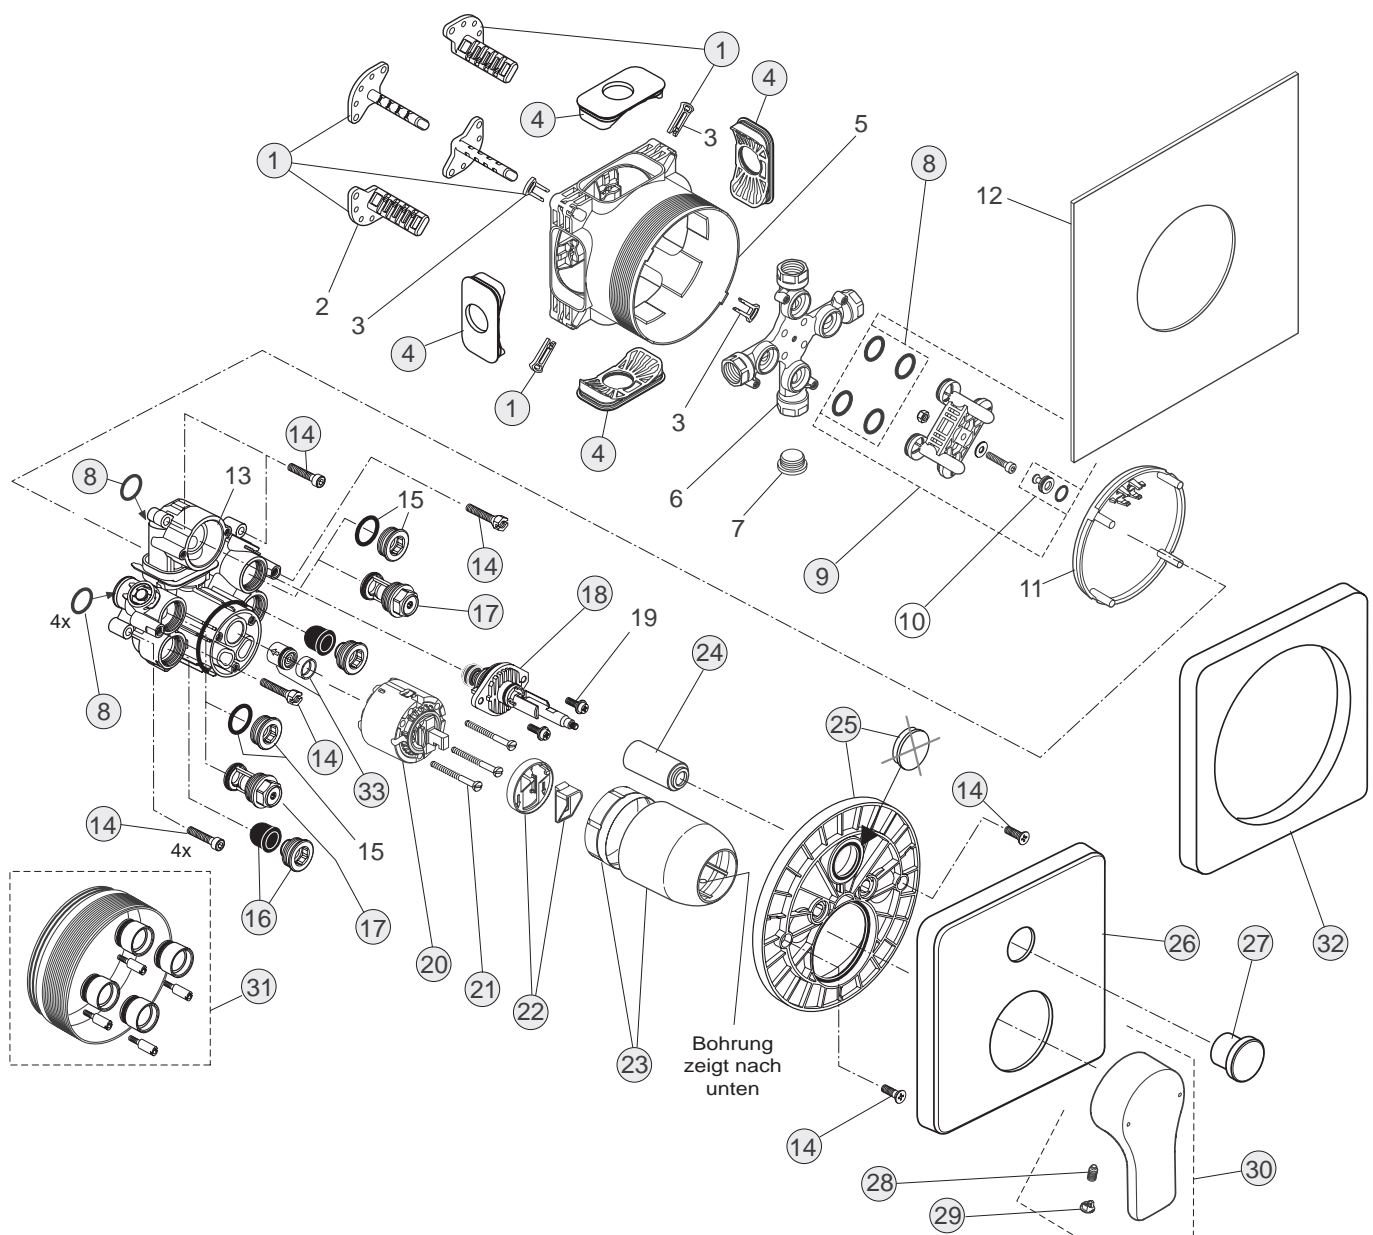

Durchfluss bei 3 bar

Pos.	Bezeichnung	Ersatzteil- Bestell-Nummer	Liefermenge
1	Versteller für Einbautiefe mit Riegel	A963131NU	1 Set
2	Höhen Versteller		
3	Riegel		
4	Seitendichtung	A963132NU	1 Set
5	UP-Box		
6	Kreuz		
7	Stopfen G1/2		
8	O-Ring Ø17x2,5	A963143NU	1 Set
9	Spüleinsatz komplett mit O-Ringen und Scheiben	A963146NU	1 Set
10	Absperrstopfen komplett	A963147NU	1 St.
11	Deckel für UP-Box		
12	Vlies für UP-Box		
13	Funktionsteil		
14	Schraubenset komplett	A960890NU	1 Set
15	Absperrstopfen		
16	Geräuschkämpfer komplett	A960891NU	1 St.
17	Absperrventil komplett	A960706NU	2 St.
18	Umschaltung UP komplett	A963443NU	1 St.
19	Schraube M4x12		
20	Kartusche Ø47 mm und Pos. 22	A960500NU	1 St.
21	Zylinderschraube M4x41,7	A963335NU	3 St.
22	Volumenanschlag komplett	A860700NU	1 Set
23	Abdeckkappe für Kartusche	A960893AA	1 St.
24	Abdeckkappe für Umschaltung	A960894AA	1 St.
25	Rosettenhalter komplett	A960895NU	1 Set
26	Rosette Bade/Brause UP	A962394AA	1 St.
27	Zugknopf Bade/Brause UP	A962395AA	1 St.
28	Gewindestift M5x10 SW2,5	A963309NU	1 St.
29	Griffstopfen	B960473AA	1 St.
30	Griff mit Logo	A960659AA	1 St.
31	Verlängerungsset 20 mm	A960704NU	1 Set
	Verlängerungsset 40 mm	A962476NU	1 Set
32	Distanzrahmen	A962475AA	1 St.
33	Rückflussverhinderer und Ring	A962866NU	1 Set