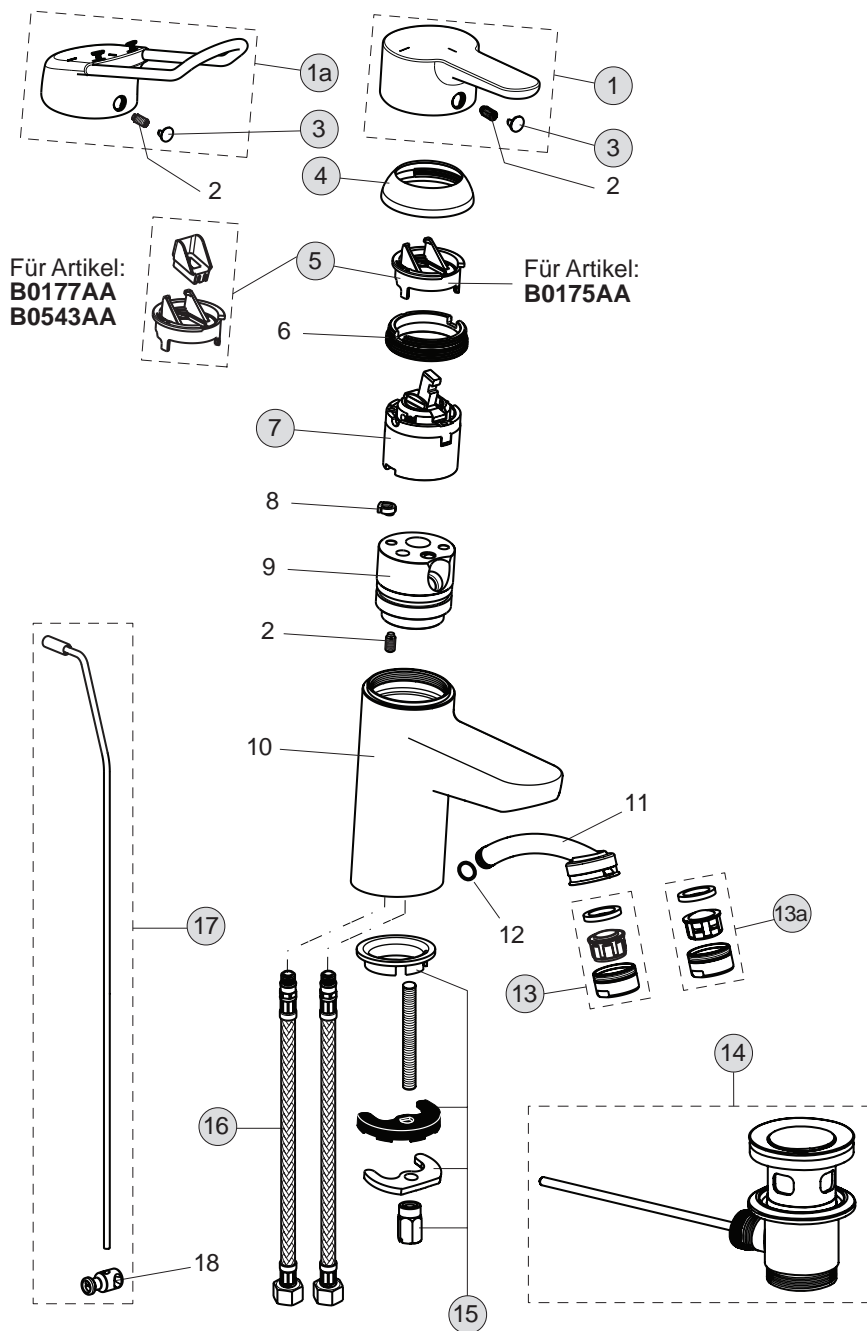

Pos.	Bezeichnung	Ersatzteil- Bestell-Nummer	Liefermenge
1	Griffhebel mit Logo	B961080AA	1 St.
1a	Bügelgriff 140 mm	B961237AA	1 St.
2	Gewindestift M5x10 SW 2,5		
3	Griffstopfen Rot/Blau	B960473AA	1 St.
4	Abdeckkappe und Pos. 6	B960862AA	1 St.
5	Eco-Stop	B960477NU	1 St.
6	Gewinding M43x1,5 / M41x1,5		
7	Kartusche Ø40 mm	B960775NU	1 St.
8	Pin		
9	Einsatzstück		
10	Armaturenkörper		
11	Rohr M24x1		
12	O-Ring Ø7,65x1,78		
13	Luftsprudler M24x1	B960754AA	1 St.
13a	Neoperl-Cascade M24x1 -A-	A960321AA	1 St.
14	Ab- und Überlaufgarnitur	A962991AA	1 St.
15	Verbindungsset	B960608NU	1 Set
16	Flexibler Schlauch G3/8 M10x1 6x10 445 mm	A963600NU	1 St.
17	Zugstange komplett	B961039AA	1 Set
18	Klemmstück	A963404NU	1 St.