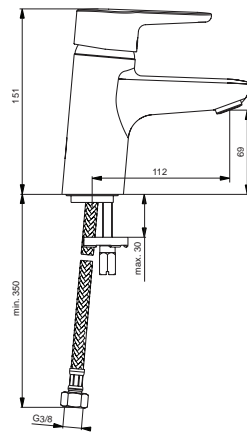

Baujahr: ab Mai bis August 2012

B9917AA

Oberflächen

AA Chrom

Produkt

- Waschtischarmatur
- Waschtischarmatur ohne Ablaufgarnitur
- Waschtischarmatur mit Durchflussbegrenzer 5 l/min.

Artikel-Nr.

Durchfluss bei 3 bar

Waschtischarmatur	B9914AA	11 Liter
Waschtischarmatur ohne Ablaufgarnitur	B9917AA	11 Liter
Waschtischarmatur mit Durchflussbegrenzer 5 l/min.	B9936AA	5 Liter