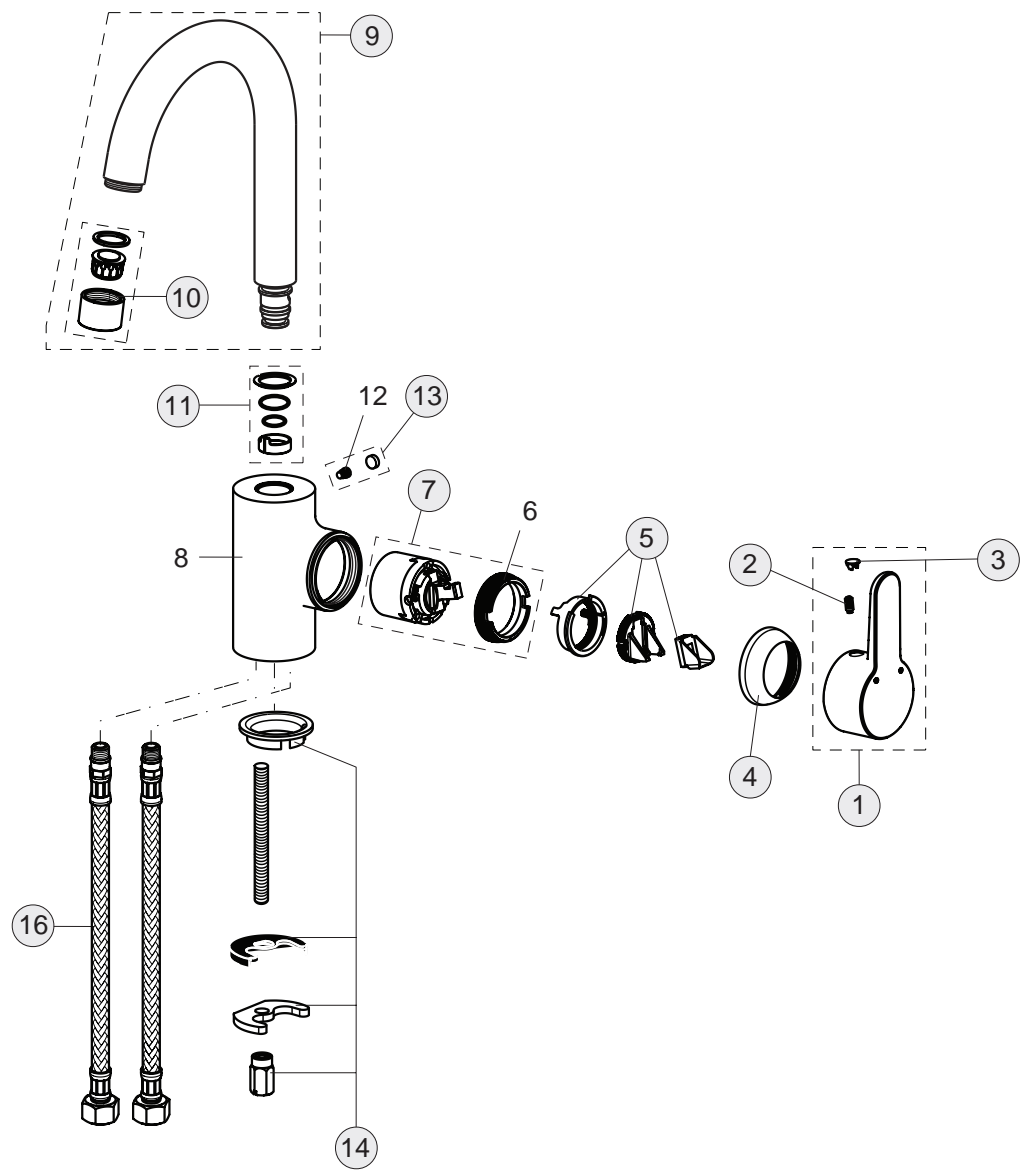

Durchfluss bei 3 bar

12 Liter