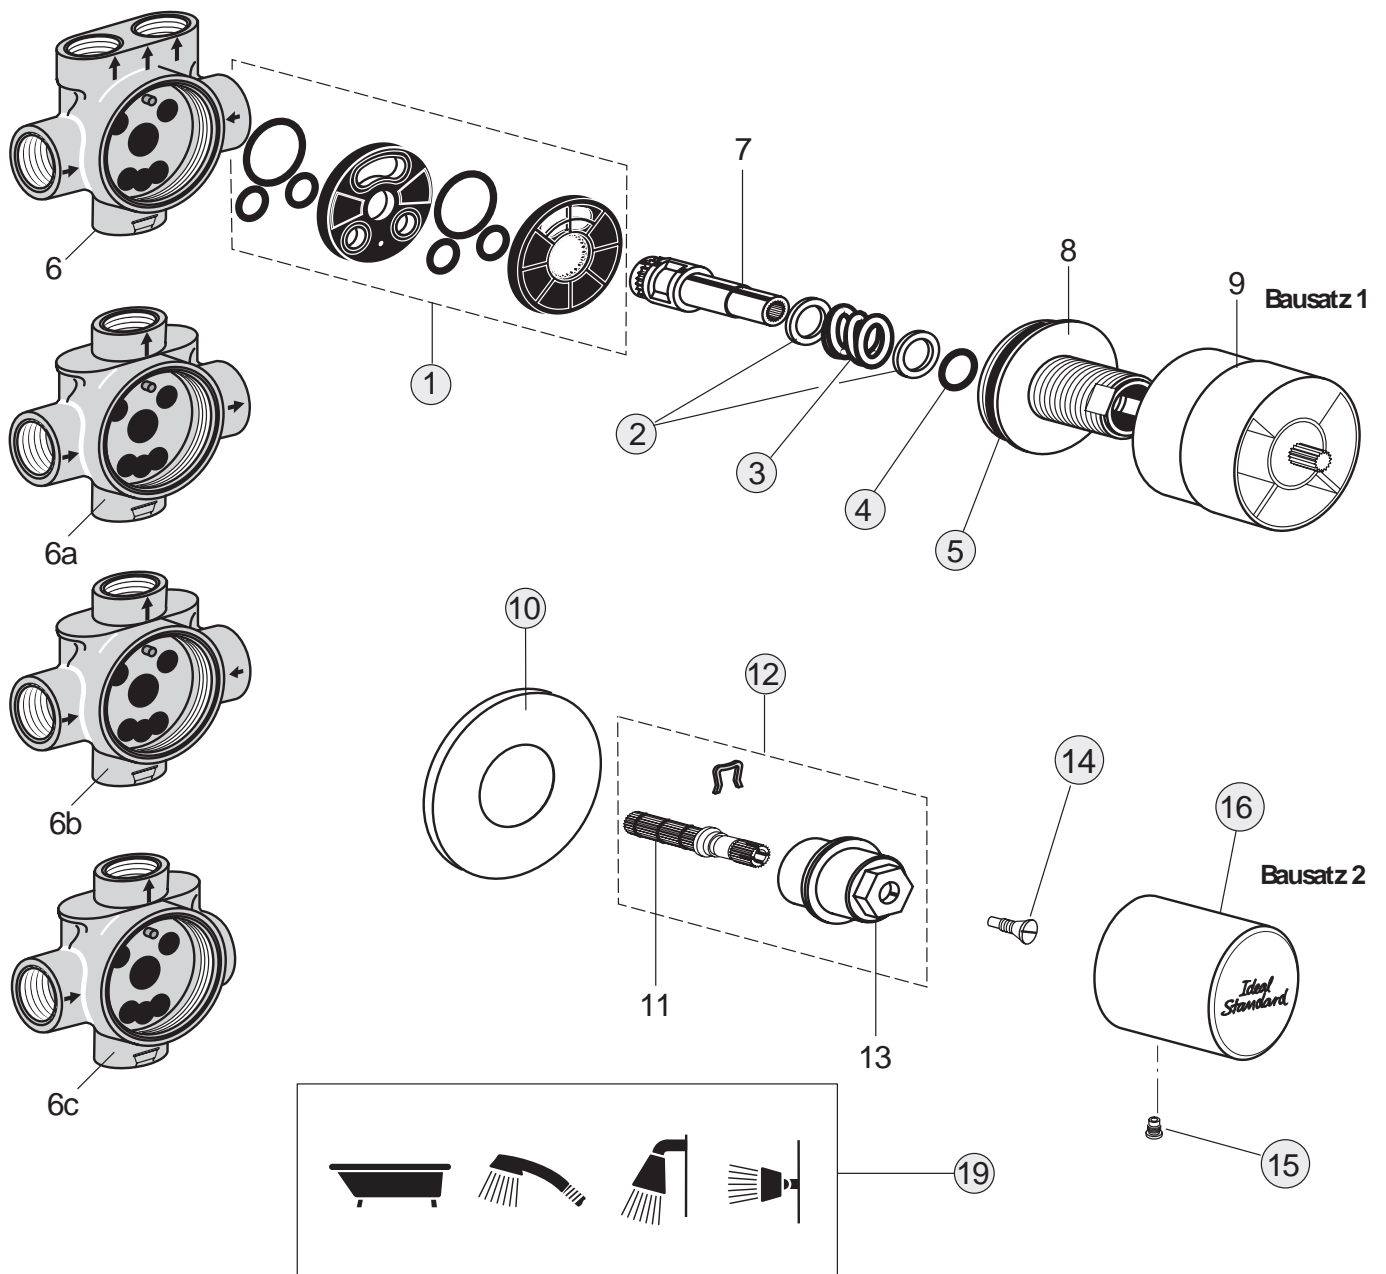

Pos.	Bezeichnung	Ersatzteil- Bestell-Nummer	Liefermenge
1	Umschaltelemente komplett	A963470NU	1 Set
2	Friktionsring	A963471NU	2 St.
3	Druckfeder	A963472NU	1 St.
4	O-Ring Ø12x2	A963469NU	1 St.
5	O-Ring Ø37,77x2,62	A962574NU	1 St.
6	Batteriekörper 5/3-Weg		
6a	Batteriekörper 4/3-Weg		
6b	Batteriekörper 4/2-Weg		
6c	Batteriekörper 3/2-Weg		
7	Spindel		
8	Deckel		
9	Putzschablone		
10	Rosette komplett	A963473AA	1 St.
11	Spindel		
12	Spindel komplett	A963474AA	1 St.
13	Rosettenhalter		
14	Stützschraube	A962998NU	1 St.
15	Gewindestift M5x6	A961095NU	1 St.
16	Griff komplett	A960046AA	1 St.
19	Selbstklebefolie Symbole	A963477NU	1 St.
20	Verlängerungsteile für zu tiefen Einbau (20 mm)	A963554NU	1 Set