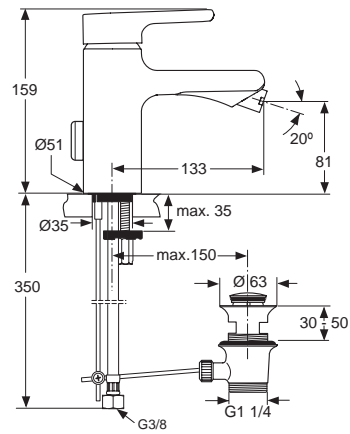

Baujahr: ab April 2009