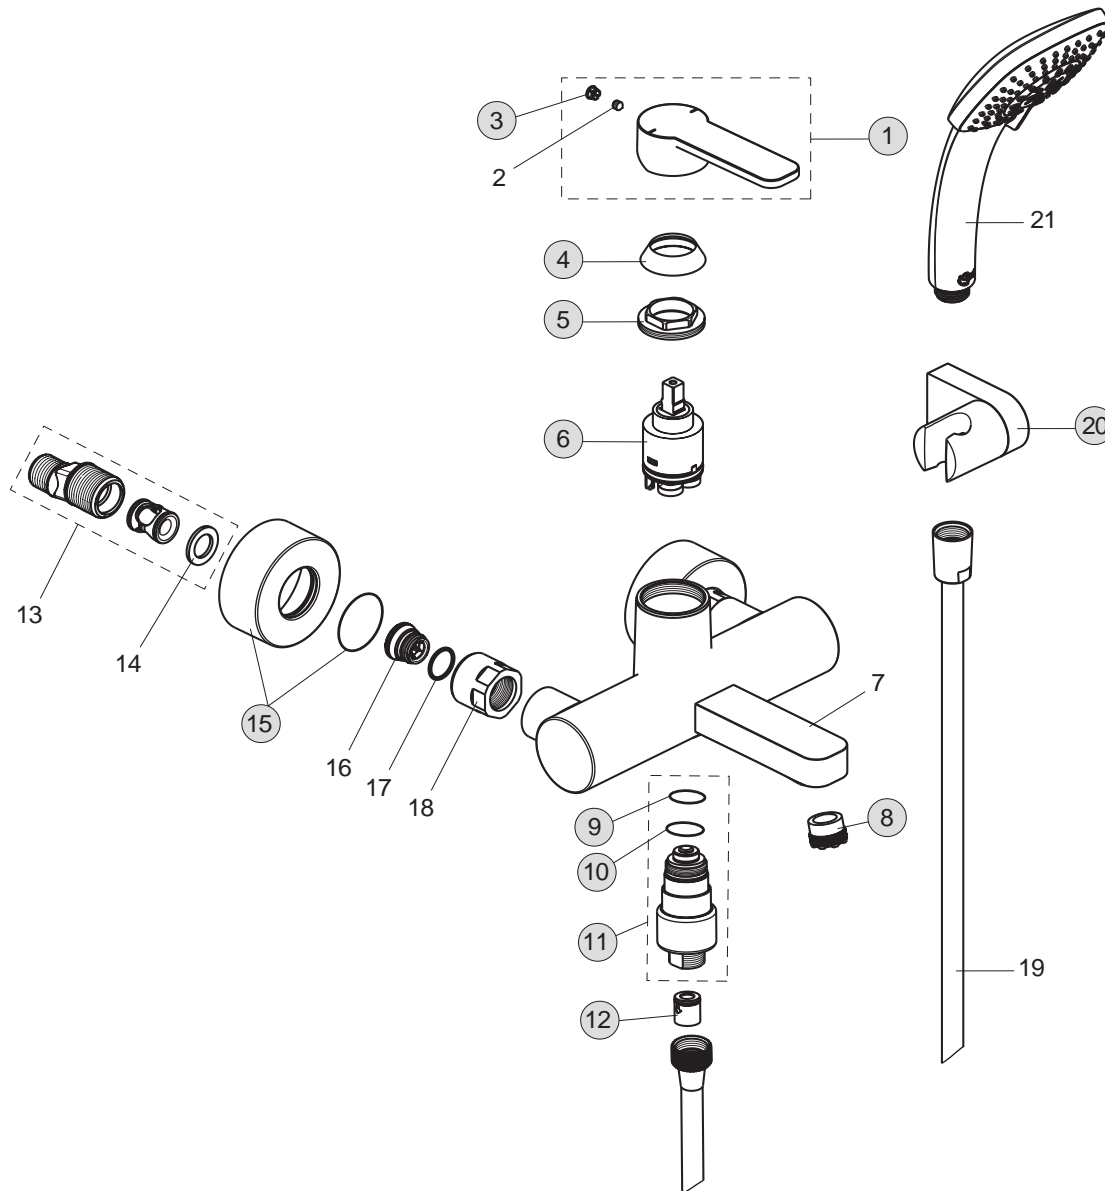

Pos.	Bezeichnung	Ersatzteil- Bestell-Nummer	Liefermenge
1	Griffhebel mit Logo ISI	B961037AA	1 St.
2	Gewindestift M5x6	A860603NU	1 St.
3	Griffstopfen	A961157AA	1 St.
4	Abdeckkappe	B960709AA	1 St.
5	Gewinding M38x1	B960710NU	1 St.
6	Kartusche Ø35 mm	B964699NU	1 St.
7	Armaturenkörper		
8	Neoperl Cascade M21.5 x 1	A960191NU	1 St.
9	O-Ring Ø17,17x1,78	A960341NU	1 St.
10	O-Ring Ø18,77x1,78	A962529NU	1 St.
11	Umschaltung komplett	A960192AA	1 St.
12	Rückflussverhinderer DW15	A962594NU	2 St.
13	S-Anschluss		
14	Fiberring		
15	Rosette mit O-Ring-Set	B960714AA	1 St.
16	Sitzstück M19x1,5		
17	O-Ring Ø15,6x1,78		
18	Überwurfmutter G3/4, S30		
19	Brauseschlauch 1500 mm		
20	Wandhalter schwenkbar	B960925AA	1 St.
21	3-Funktionshandbrause 8 l/min		