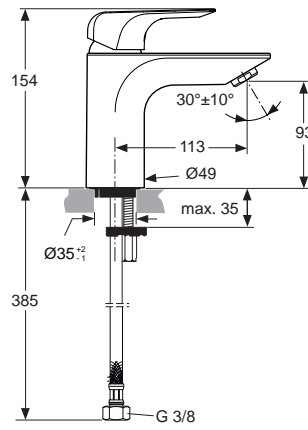

Baujahr: ab Dezember 2013

A6450AA

Oberflächen

AA Chrom

Produkt

Produkt	Artikel-Nr.	Durchfluss bei 3 bar
Waschtischarmatur	A6449AA	13,5 Liter
Waschtischarmatur (5 l/min.) ohne Ablaufgarnitur	A6450AA	5 Liter
Waschtischarmatur (5 l/min.)	A6897AA	5 Liter