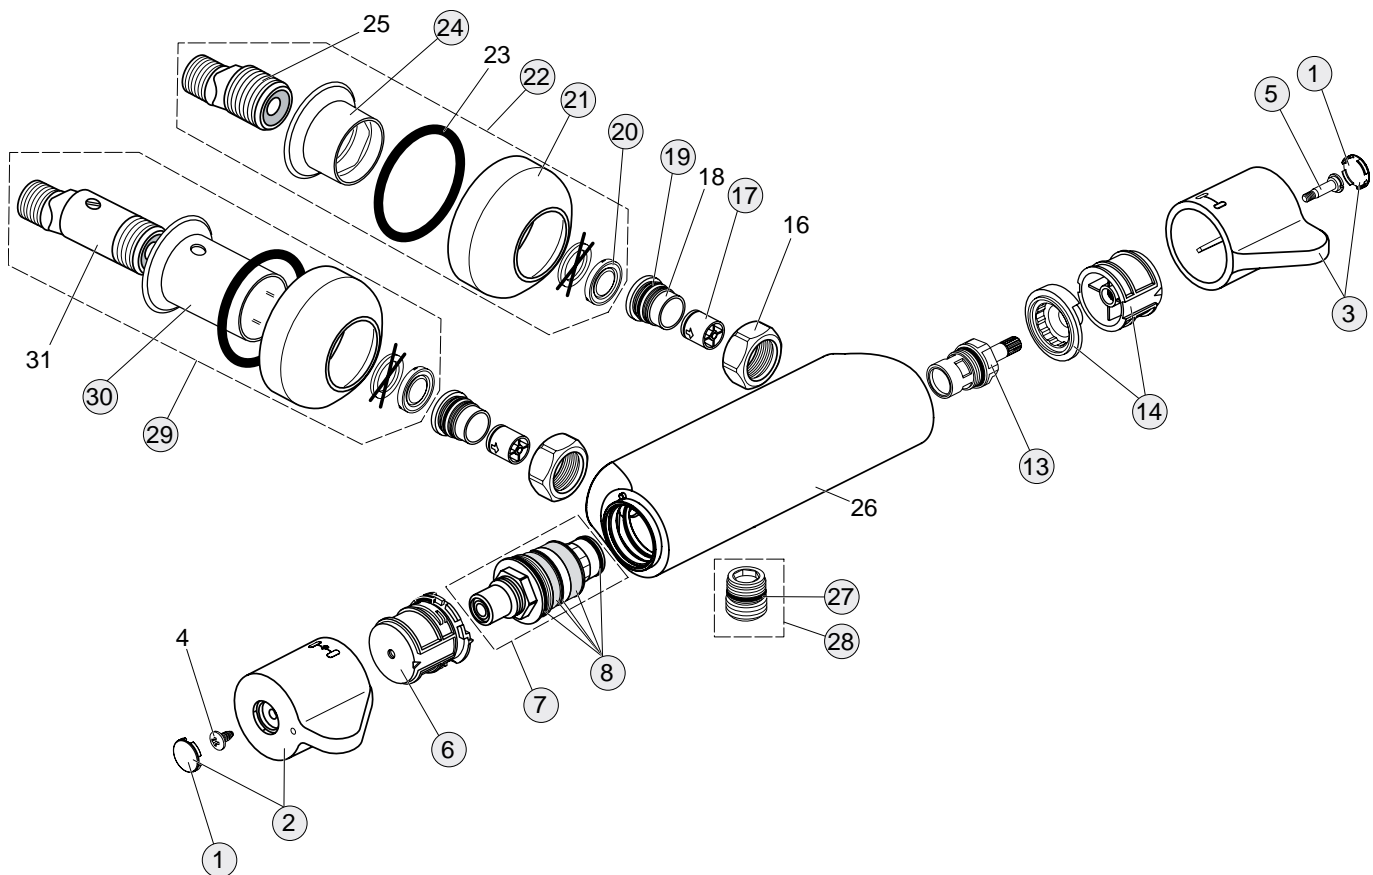

Pos.	Bezeichnung	Ersatzteil- Bestell-Nummer	Liefermenge
1	Griffkappe	E960641AA	1 St.
2	Temperaturgriff komplett	A961885AA	1 St.
3	Mengenregelgriff komplett	A961886AA	1 St.
4	Ejot-PT Schraube KB50x10		
5	Griffschraube M4x23,5	A962998NU	1 St.
6	Temperaturverstellung	A961889NU	1 St.
7	Thermostat-Kartusche G1/2	A962229NU	1 St.
8	Wartungs-Set Thermostat-Kartusche	A962230NU	1 Set
13	Kartusche G1/2 90° linksgewinde	A963033NU	1 St
14	Anschlagring und Griffadapter	A963432NU	1 Set
16	Überwurfmutter		
17	Rückschlagventil DW15	A962594NU	2 St.
18	Sitzstück		
19	O-Ring Ø17x2	A961810NU	2 St
20	Siebeinsatz	A961892NU	2 St.
21	Rosette	A960599AA	1 St.
22	S-Anschluss komplett	A960601AA	1 St.
23	Stützring		
24	Innenrosette	A963838AA	1 St.
25	S-Anschluss		
26	Körper Brausethermostat		
27	O-Ring Ø17x2	A961810NU	2 St.
28	Anschlussnippel G1/2	A963651NU	1 St.
29	S-Anschluss absperribar komplett*	A961893AA	1 St.
30	Innenrosette lang *	A961927AA	1 St.
31	S-Anschluss absperribar *		