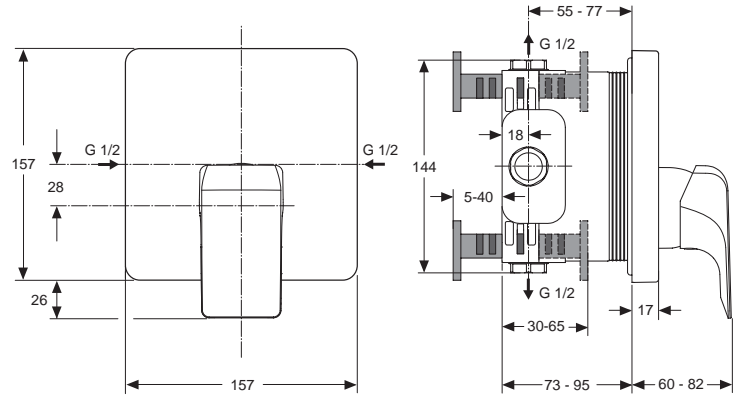

Baujahr: ab xx