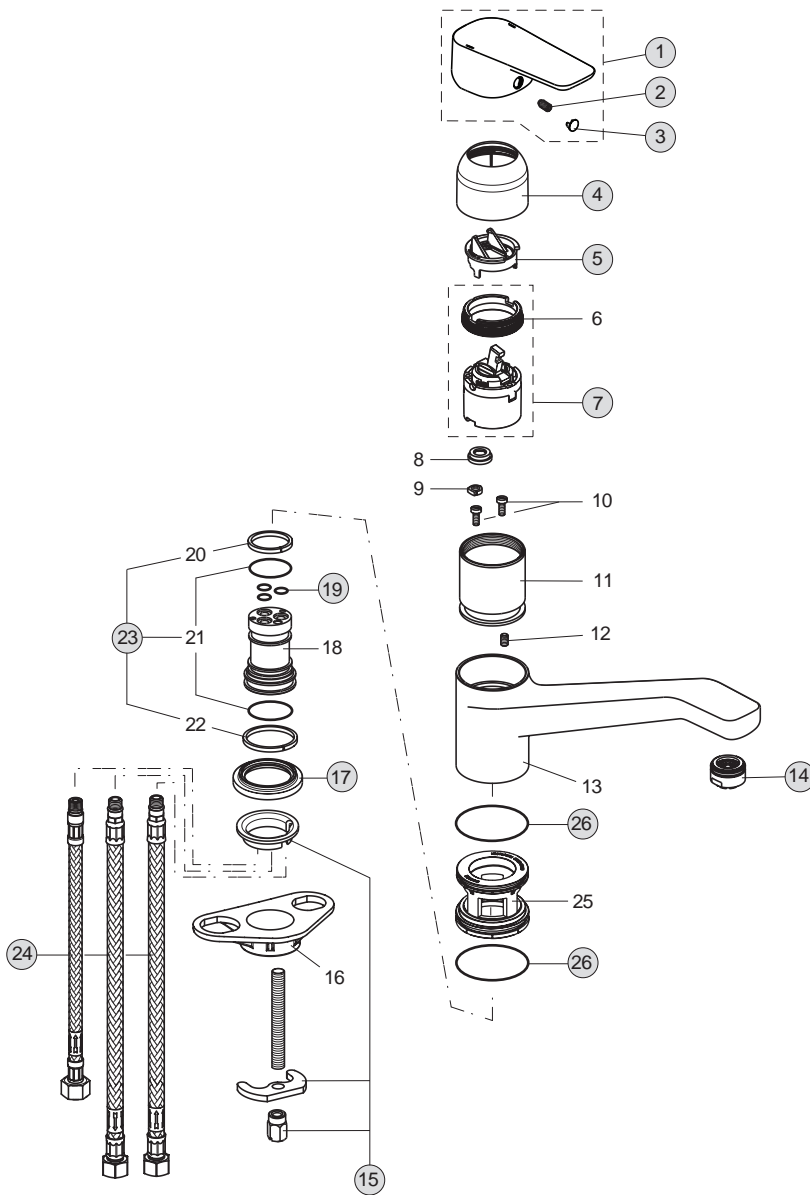

Durchfluss bei 3 bar