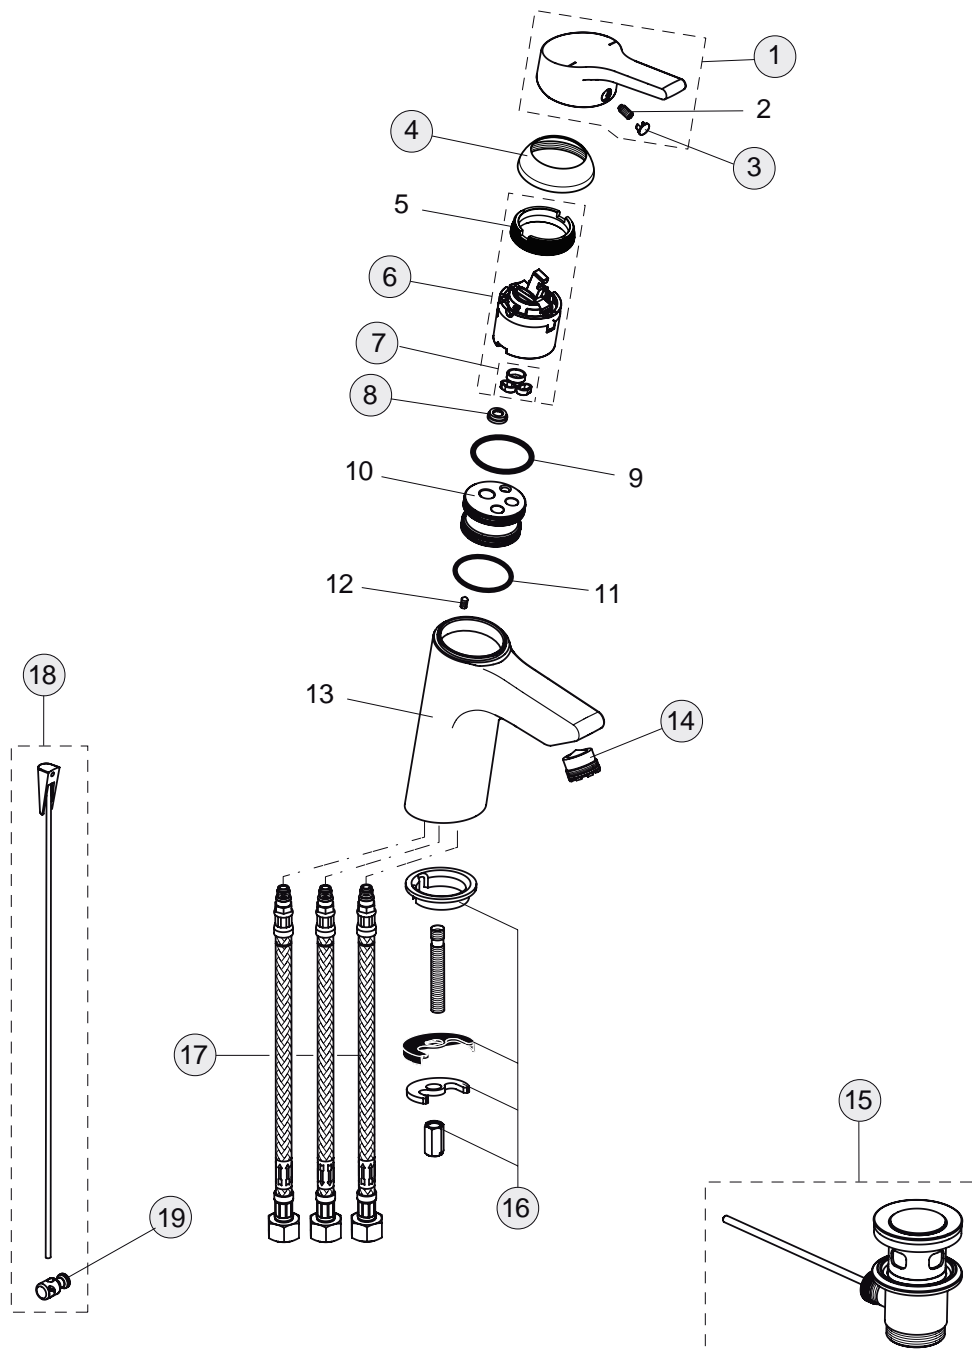

7 Liter

Pos.	Bezeichnung	Ersatzteil- Bestell-Nummer	Liefermenge
1	Griffhebel mit Logo	B960673AA	1 St.
2	Gewindestift M5x10 SW2,5		
3	Griffstopfen chrom	B960473AA	1 St.
4	Abdeckkappe und Pos. 5	B960862AA	1 St.
5	Gewinding M43x1.5 M41x1.5		
6	Kartusche 40 mm ohne Pos. 6	A963785NU	1 St.
7	Dichtungsset Kartusche	A961155NU	1 Set
8	Durchflussbegrenzer	A962634NU	1 St.
9	O-Ring Ø36x2		
10	Einsatzstück		
11	O-Ring Ø34.65x1.78		
12	Schraube M4x8		
13	Armaturenkörper		
14	Neoperl Cascade M21.5x1 und Schlüssel	A960191NU	1 St.
15	Ab- und Überlaufgarnitur	A961230AA	1 St.
16	Befestigungssatz	B960478NU	1 Set
17	Flexibler Anschlussschlauch G3/8 M8x1 / L500	B960221NU	1 St.
18	Zugstange	B960479AA	1 Set
19	Klemmstück	A963404NU	1 St.