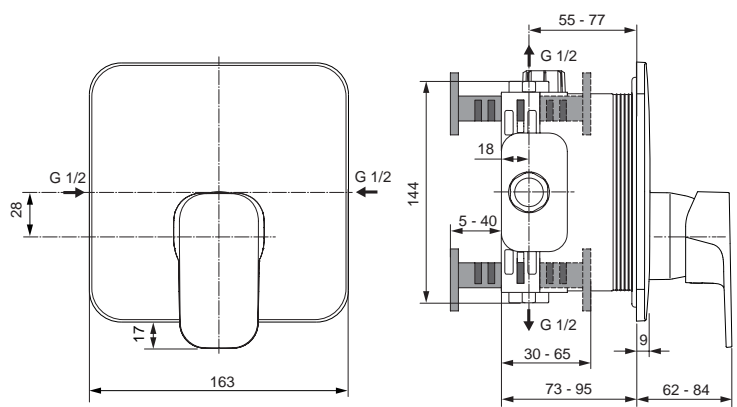

Baujahr: März 2015

Oberflächen

AA Chrom

Produkt

Einhebel-Brausearmatur UP Bausatz 2
 Unterputzkörper EASY-Box

Artikel-Nr.

A6339AA
 A1000NU

Durchfluss bei 3 bar