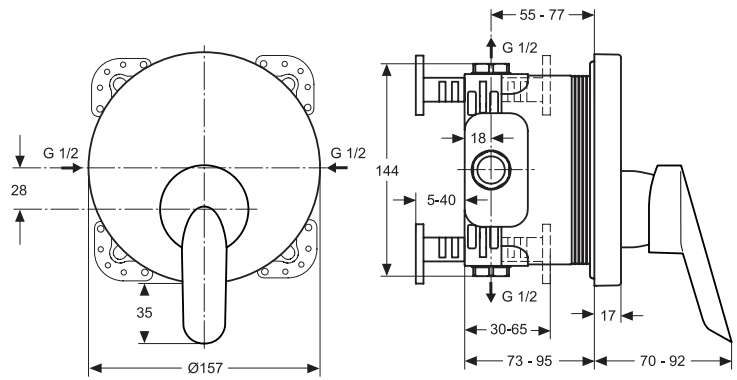

Baujahr: ab August 2009