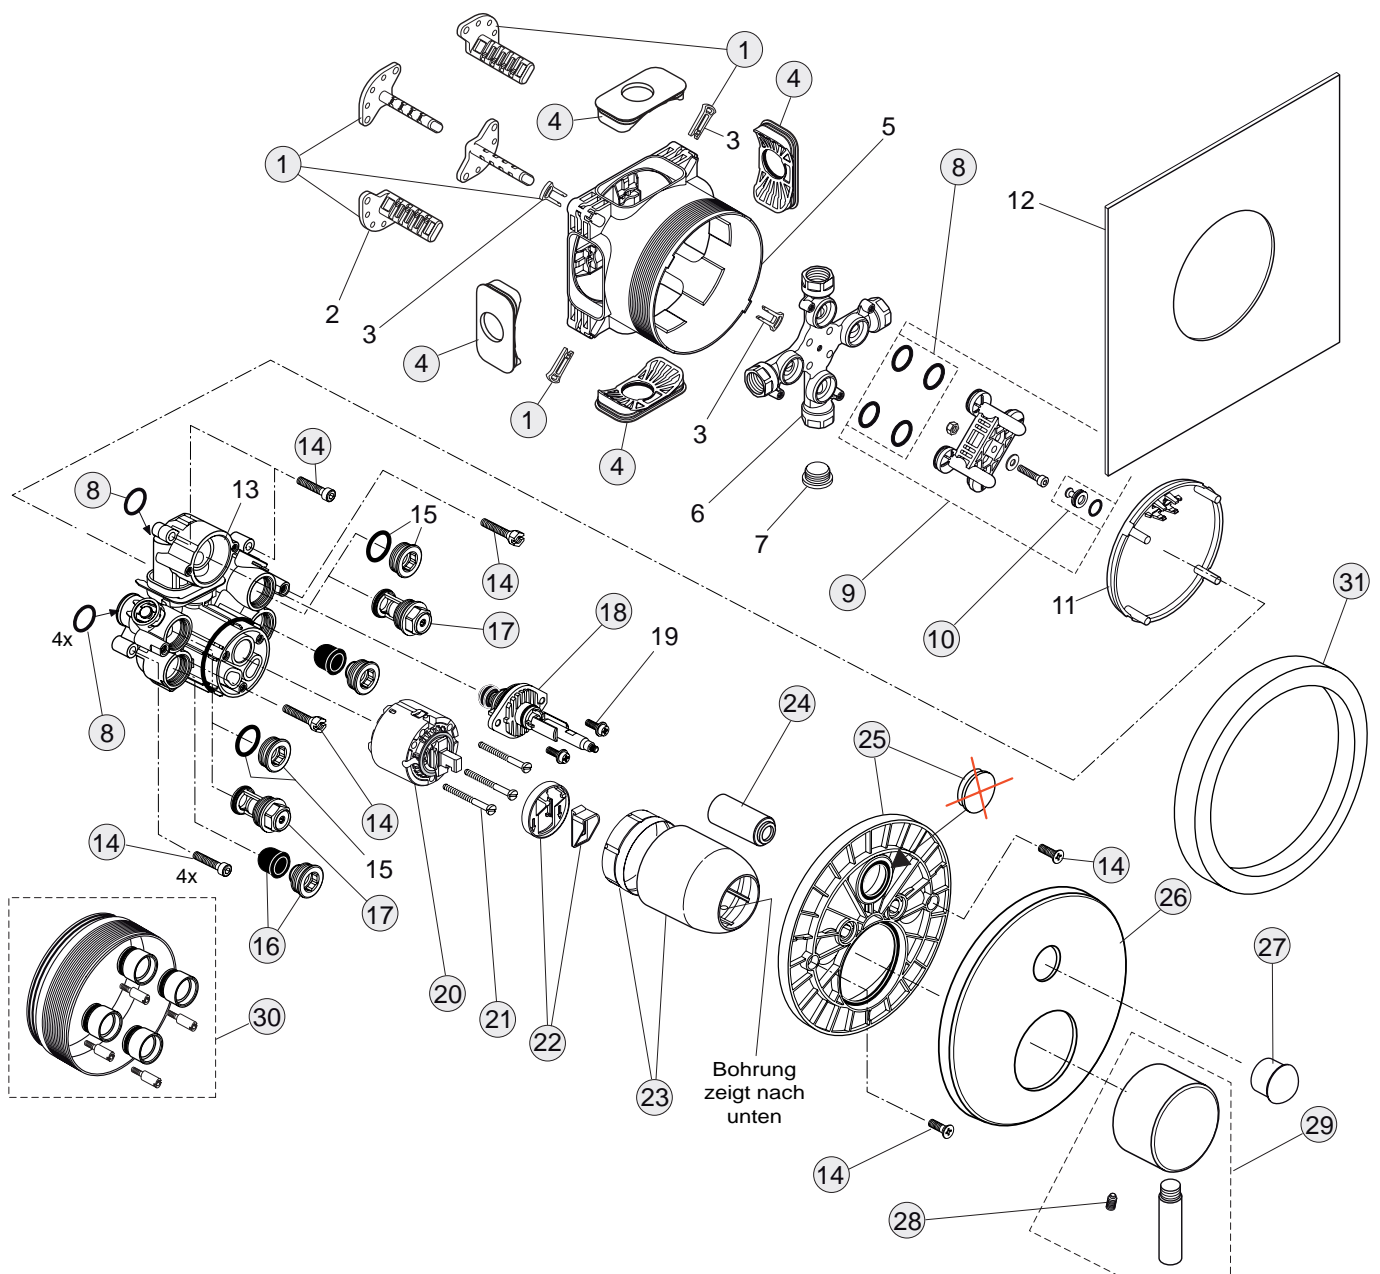

26/24 Liter

Pos.	Bezeichnung	Ersatzteil- Bestell-Nummer	Liefermenge
1	Versteller für Einbautiefe mit Riegel	A963131NU	1 St.
2	Höhen Versteller		
3	Riegel (in Pos. 1 enthalten)		
4	Seitendichtung	A963132NU	1 St.
5	UP-Box		
6	Kreuz		
7	Absperrstopfen G1/2		
8	O-Ring Ø17x2,5	A963143NU	1 St.
9	Spüleinsatz komplett mit O-Ringen und Scheiben	A963146NU	1 Set
10	Absperrstopfen komplett	A963147NU	1 St.
11	Deckel für UP-Box		
12	Vlies für UP-Box		
13	Funktionsteil		
14	Schraubenset komplett	A960890NU	1 Set
15	Absperrstopfen		
16	Geräuschkämpfer komplett	A960891NU	1 St.
17	Absperrventil komplett	A960706NU	2 St.
18	Umschaltung UP komplett	A963443NU	1 St.
19	Schraube M4x12		
20	Kartusche Ø47 mm und Pos. 22	A960500NU	1 St.
21	Zylinderschraube M4x41,7	A963335NU	3 St.
22	Volumenanschlag komplett	A860700NU	1 Set
23	Abdeckkappe für Kartusche	A960893AA	1 St.
24	Abdeckkappe für Umschaltung	A960894AA	1 St.
25	Rosettenhalter komplett	A960895NU	1 Set
26	Rosette Ø163 - gewölbt	A960896AA	1 St.
27	Zugknopf M4	A960897AA	1 St.
28	Gewindestift M5x10 SW2,5 DIN915	A963309NU	1 St.
29	Griff m. IS-Logo komplett	A962397AA	1 St.
30	Verlängerungsset 20 mm	A960704NU	1 Set
	Verlängerungsset 40 mm	A962476NU	1 Set
31	Distanzrahmen 20 mm	A960705AA	1 St.