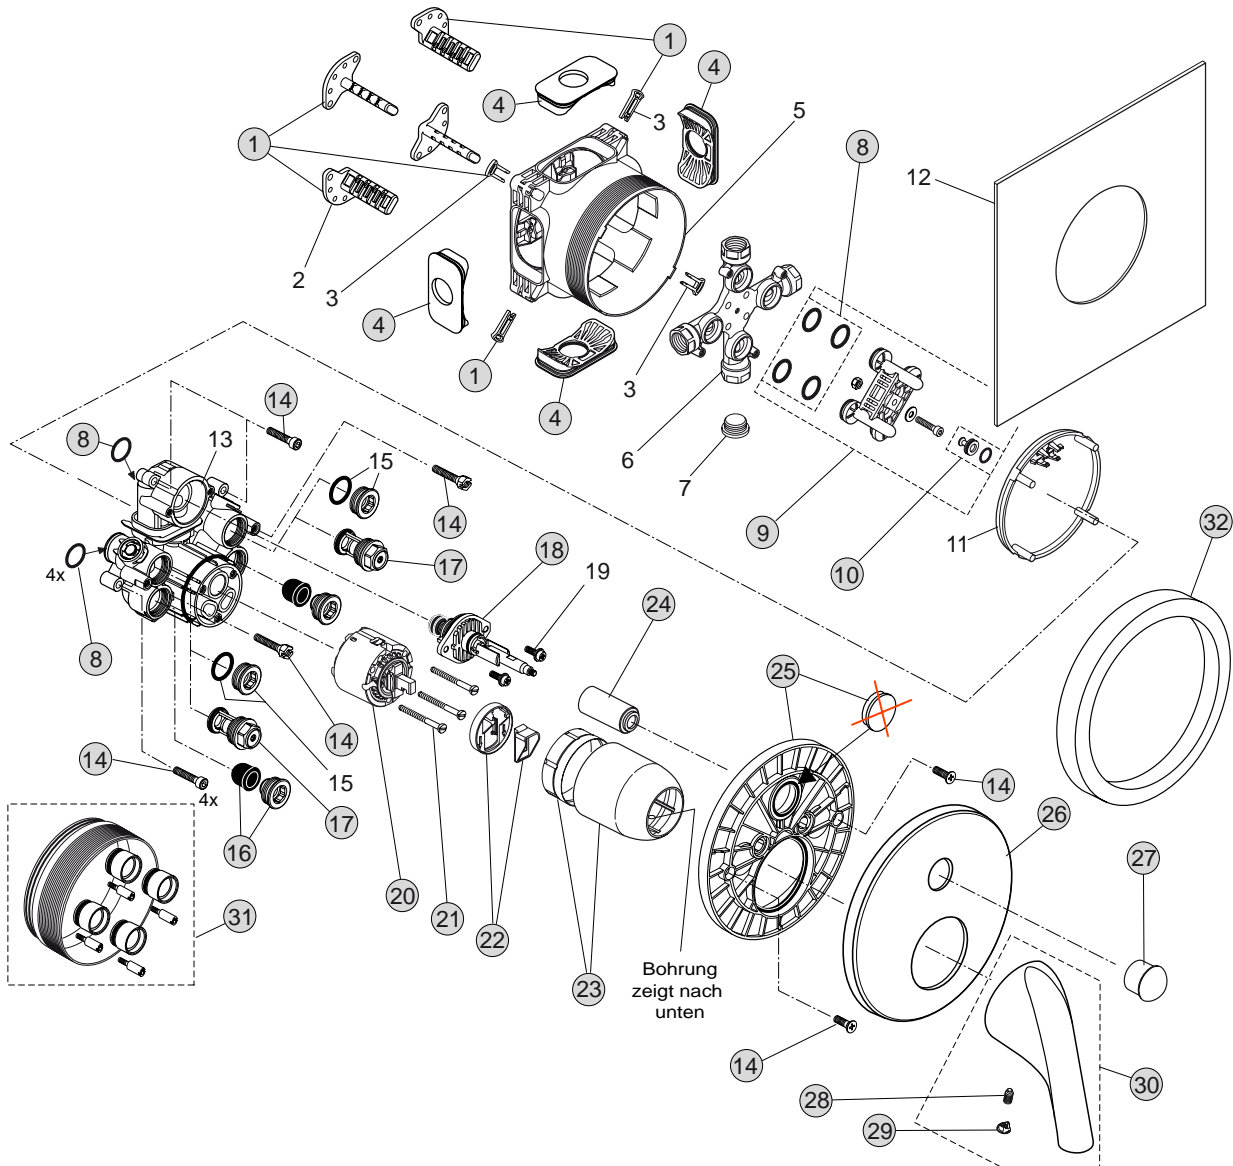

26/24 Liter

Pos.	Bezeichnung	Ersatzteil- Bestell-Nummer	Liefermenge
1	Versteller für Einbautiefe mit Riegel	A963131NU	1 Set
2	Höhenversteller		
3	Riegel (in Pos. 1 beinhaltet)		
4	Seitendichtung	A963132NU	1 Set
5	UP-Box		
6	Kreuz		
7	Stopfen G1/2		
8	O-Ring Ø17x2,5	A963143NU	1 Set
9	Spüleinsatz komplett mit O-Ringen und Scheiben	A963146NU	1 Set
10	Absperrstopfen mit O-Ring Ø12x1,5	A963147NU	1 St.
11	Deckel für UP-Box		
12	Vlies für UP-Box		
13	Funktionsteil		
14	Schraubenset komplett	A960890NU	1 Set
15	Absperrstopfen mit O-Ring		
16	Geräuschkämpfer komplett	A960891NU	1 St.
17	Absperrventil komplett	A960706NU	2 St.
18	Umschaltung UP komplett	A963443NU	1 St.
19	Schraube M4x12		
20	Kartusche Ø47 mm mit Pos. 22	A960500NU	1 St.
21	Zylinderschraube M4x41,7	A963335NU	3 St.
22	Volumenanschlag komplett	A860700NU	1 Set
23	Abdeckkappe für Kartusche	A960893AA	1 St.
24	Abdeckkappe für Umschaltung	A960894AA	1 St.
25	Rosettenhalter komplett	A960895NU	1 Set
26	Rosette Ø163 - gewölbt	A960896AA	1 St.
27	Zugknopf M4	A960897AA	1 St.
28	Gewindestift M5x10 DIN915	A963309NU	1 St.
29	Griffstopfen Rot/Blau	A963054NU	1 St.
30	Griffhebel mit Logo	B960704AA	1 St.
31	Verlängerungsset 20 mm	A960704NU	1 Set
	Verlängerungsset 40 mm	A962476NU	1 Set
32	Distanzrahmen 20 mm	A960705AA	1 St.