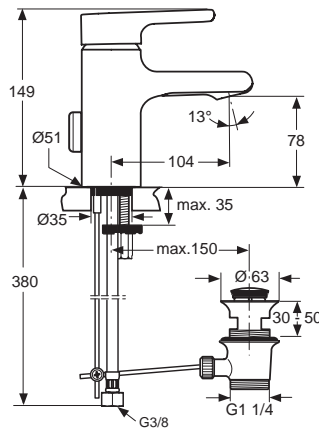

Baujahr: ab April 2009

A4753AA