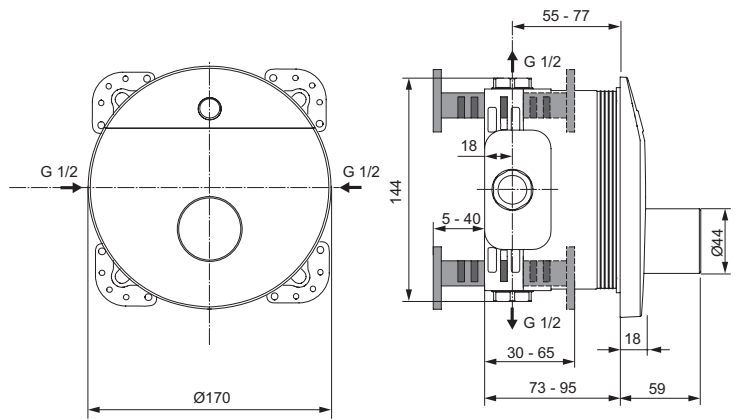

Baujahr:

Oberflächen

AA Chrom

Produkt

Sensor-Brausearmaturen UP Bausatz 2 (Temperatureinstellung über Spezialwerkzeug;
Batteriebetrieben)

Artikel-Nr.

A6157AA

Durchfluss bei 3 bar