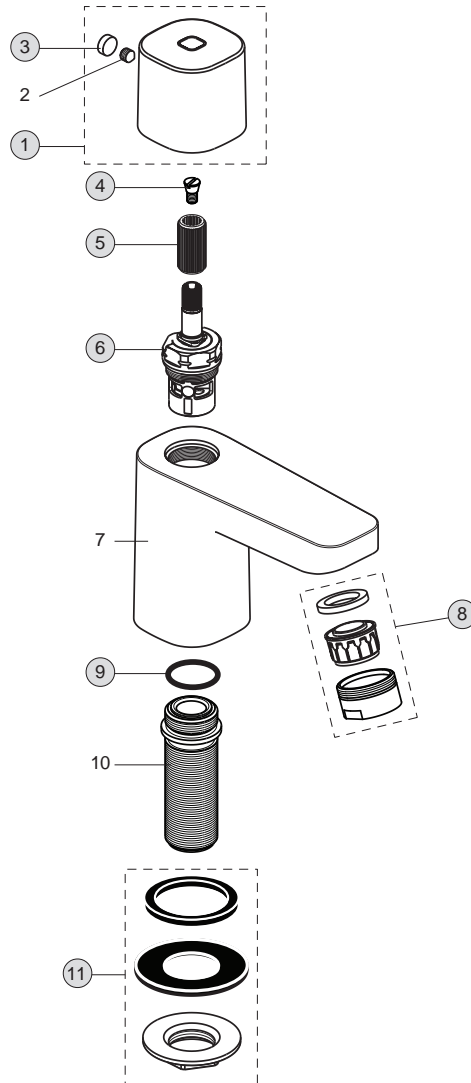

Pos.	Bezeichnung	Ersatzteil- Bestell-Nummer	Liefermenge
1	Griff Index Blau	B961156AA	1 St.
2	Gewindestift M5 x10 SW 2,5	A963309NU	1 St.
3	Griffstopfen	B960583NU	1 St.
4	Schraube M4	A961337NU	1 St.
5	Griffadapter	A963196NU	2 St.
6	Kartusche 90° Li. Öf.	A963003NU	1 St.
7	Armaturenkörper		
8	Neoperl-Cascade M24x1 -A-	A960321AA	1 St.
9	O-Ring Ø18,2x1,7	A961640NU	2 St.
10	Gewindestutzen G1/2		
11	Befestigungsset	B961155NU	1 Set