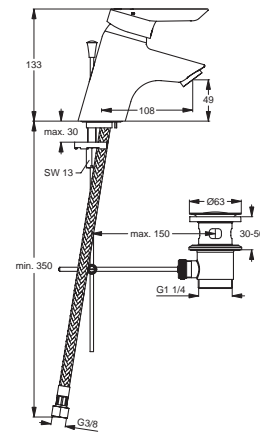

Baujahr: ab Februar 2008

B8204AA