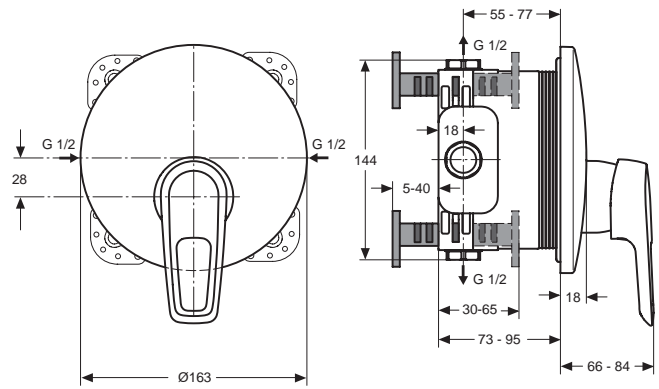

Baujahr: ab Januar 2011