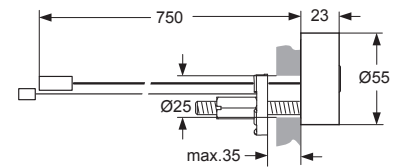

Baujahr: ab Februar 2008

A4167AA

Oberflächen

AA Chrom

Produkt

Artikel-Nr.

Durchfluss bei 3 bar

Sensor-Wand-Waschtischarmatur (separater Sensor; Ausladung 150 mm)	A4160AA	9 Liter
Sensor-Wand-Waschtischarmatur (separater Sensor; Ausladung 230 mm)	A4161AA	9 Liter
Sensor-Brausearmatur	A4167AA