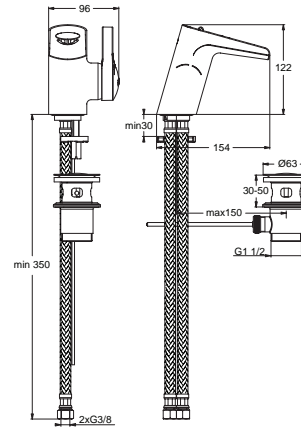

Baujahr: ab 2010