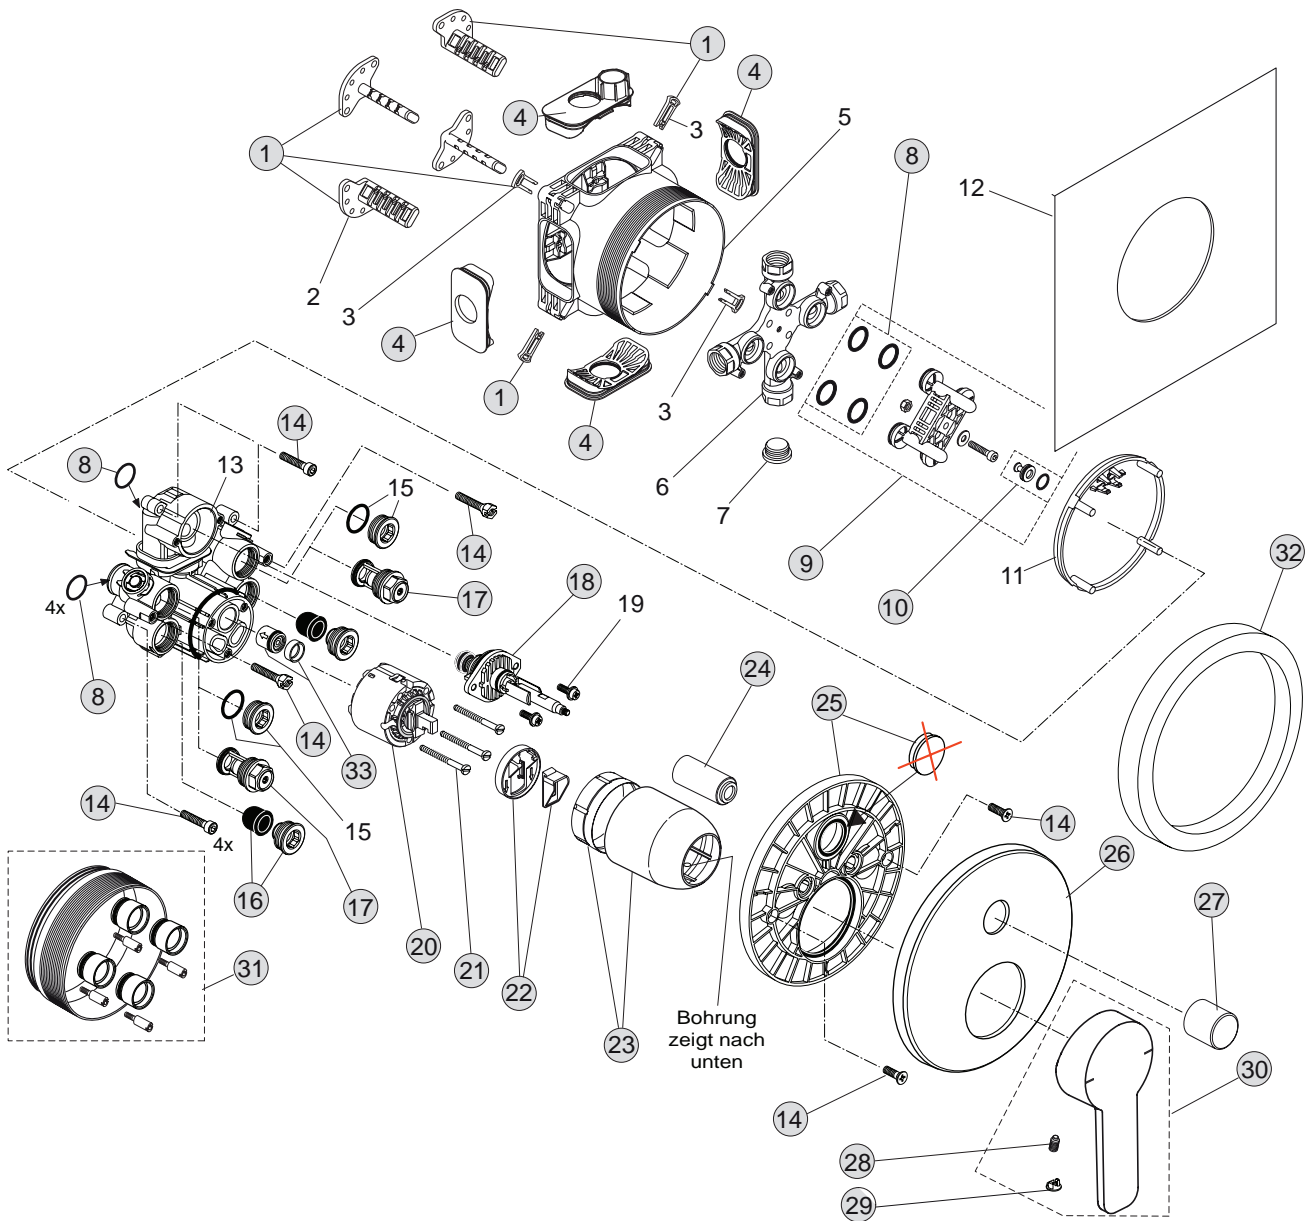

Durchfluss bei 3 bar

Pos.	Bezeichnung	Ersatzteil- Bestell-Nummer	Liefermenge
1	Versteller für Einbautiefe mit Riegel	A963131NU	1 Set
2	Höhenversteller		
3	Riegel (in Pos. 1 beinhaltet)		
4	Seitendichtung	A963132NU	1 Set
5	UP-Box		
6	Kreuz		
7	Stopfen G1/2		
8	O-Ring Ø17x2,5	A963143NU	1 Set
9	Spüleinsatz komplett mit O-Ringen und Scheiben	A963146NU	1 Set
10	Absperrstopfen mit O-Ring Ø12x1,5	A963147NU	1 St.
11	Deckel für UP-Box		
12	Vlies für UP-Box		
13	Armaturenkörper		
14	Schraubenset komplett	A960890NU	1 Set
15	Stopfen mit O-Ring		
16	Geräuschkämpfer komplett	A960891NU	1 St.
17	Absperrventil komplett	A960706NU	2 St.
18	Umschaltung UP komplett	A963443NU	1 St.
19	Schraube M4x12		
20	Kartusche Ø47 mm	A960500NU	1 St.
21	Zylinderschraube M4x41,7	A963335NU	3 St.
22	Volumenanschlag komplett	A860700NU	1 Set
23	Abdeckkappe für Kartusche	A960893AA	1 St.
24	Abdeckkappe für Umschaltung	A960894AA	1 St.
25	Rosettenhalter komplett	A960895NU	1 Set
26	Rosette Ø157 rund	A962392AA	1 St.
27	Zugknopf M4	A960562AA	1 St.
28	Gewindestift M5x10 DIN915	A963309NU	1 St.
29	Griffstopfen	A960473AA	1 St.
30	Griffhebel mit Logo ISI	F960980AA	1 St.
31	Verlängerungsset 20 mm	A960704NU	1 Set
	Verlängerungsset 40 mm	A962476NU	1 Set
32	Distanzrahmen + Rosette	A962464AA	1 St.
33	Rückflussverhinderer und Stützscheibe	A962866NU	1 Set