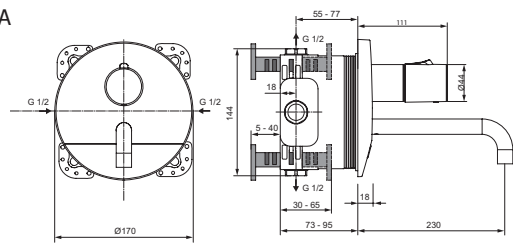

Baujahr:

Oberflächen

AA Chrom

Produkt

Sensor-Wand-Waschtischarmatur UP Bausatz 2 (150mm Auslauf; Temperatureinstellung über Griff; Batteriebetrieben)

Artikel-Nr.

A6147AA

Durchfluss bei 3 bar

Sensor-Wand-Waschtischarmatur UP Bausatz 2 (230mm Auslauf; Temperatureinstellung über Griff; Batteriebetrieben)

A6151AA