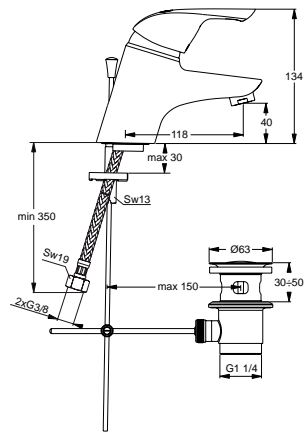

Baujahr: ab November 2011