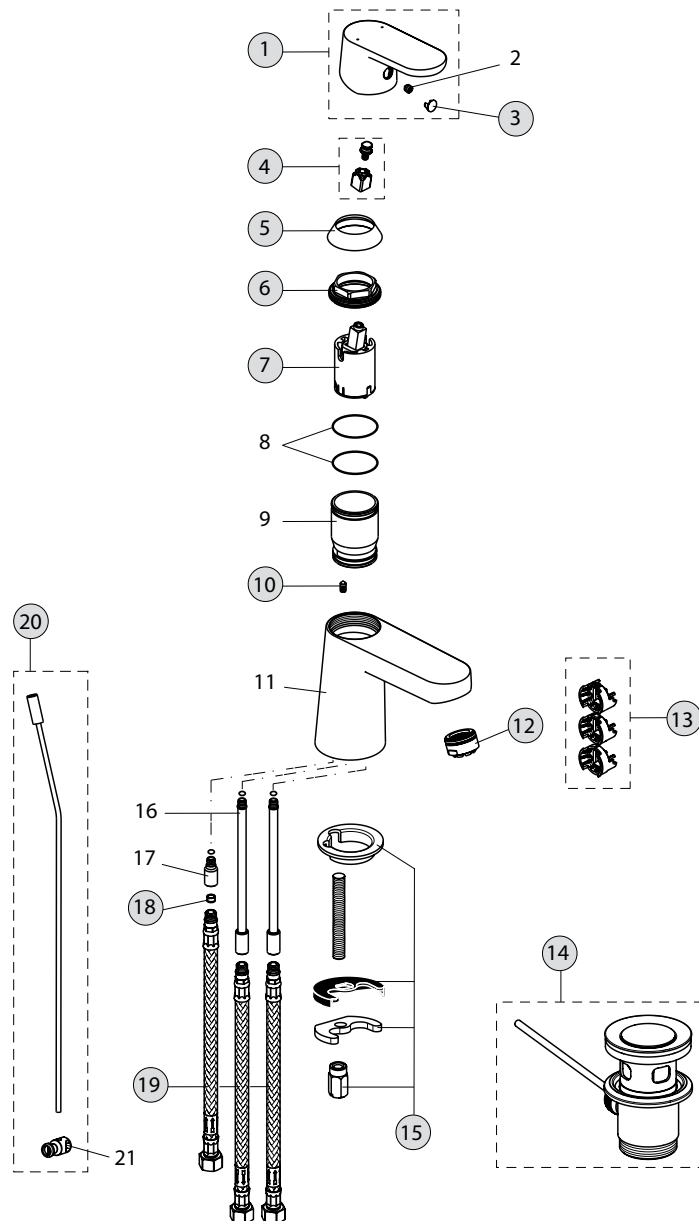

Durchfluss bei 3 bar

6 Liter