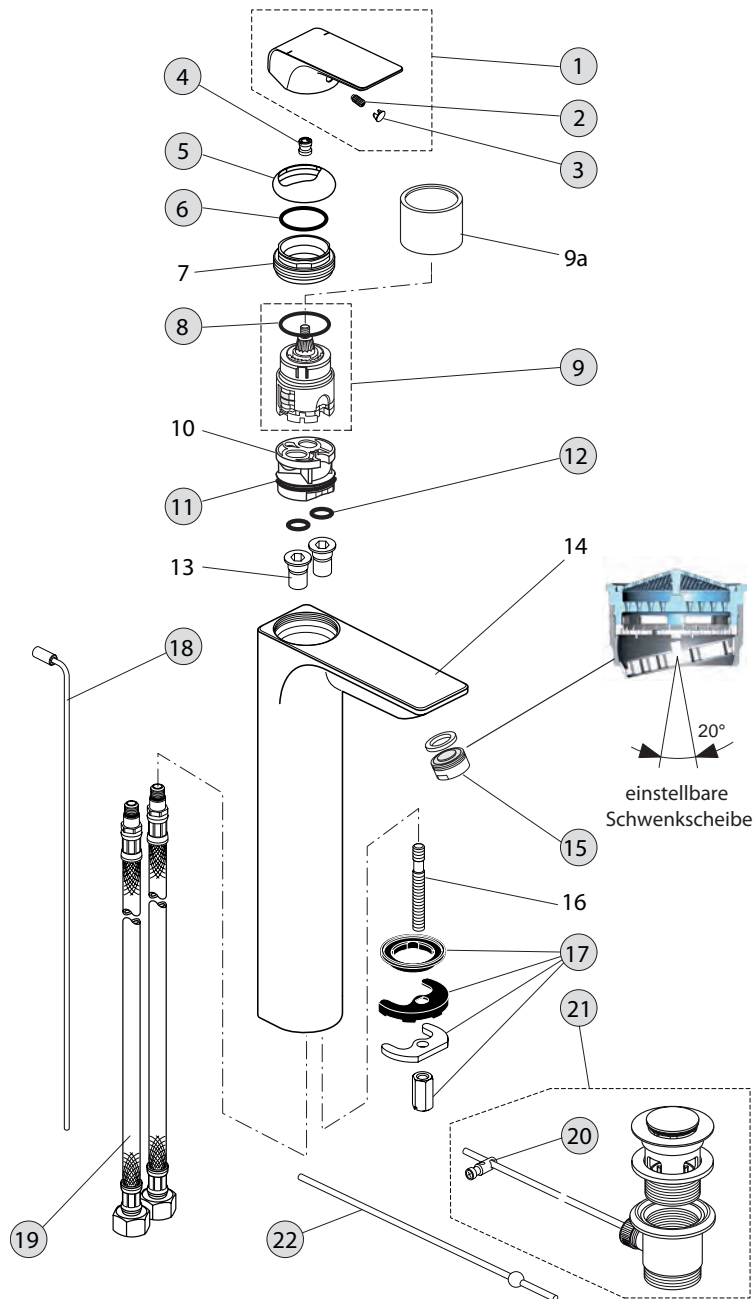

Pos.	Bezeichnung	Ersatzteil- Bestell-Nummer	Liefermenge
1	Griffhebel komplett	F960983AA	1 St.
2	Gewindestift M5x6 DIN 914	A860603NU	1 St.
3	Verschlusskappe	B960473AA	1 St.
4	Griffadapter	A963372NU	1 St.
5	Abdeckkappe	F960874AA	1 St.
6	O-Ring Ø28,3x1,78	A961667NU	2 St.
7	Gewinding M43x1,5		
8	O-Ring Ø35x3,2	A962715NU	1 St.
9	Multiport-Kartusche + Pos. 4	A962716NU	1 St.
9a	Hülse für Kartusche		
10	Einsatzstück		
11	O-Ring Ø34,65x1,78	A962848NU	2 St.
12	O-Ring Ø10x2	A963495NU	2 St.
13	Adapter		
14	Armaturenkörper		
15	Luftsprudler M24x1 - 5ltr/min	F960876AA	1 St.
16	Bolzen M8x63		
17	Befestigungssatz	B960432NU	1 Set
18	Zugstange komplett inklusive Pos. 20	A962341AA	1 St.
19	Druckschlauch G3/8, M8x1	A860162NU	2 St.
20	Klemmstück komplett	A961172NU	1 St.
21	Ab- und Überlaufgarnitur	A961230AA	1 St.
22	Plungerstange 330 mm	A960200AA	1 St.