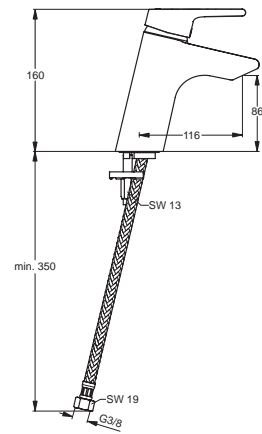

Baujahr: ab April 2007