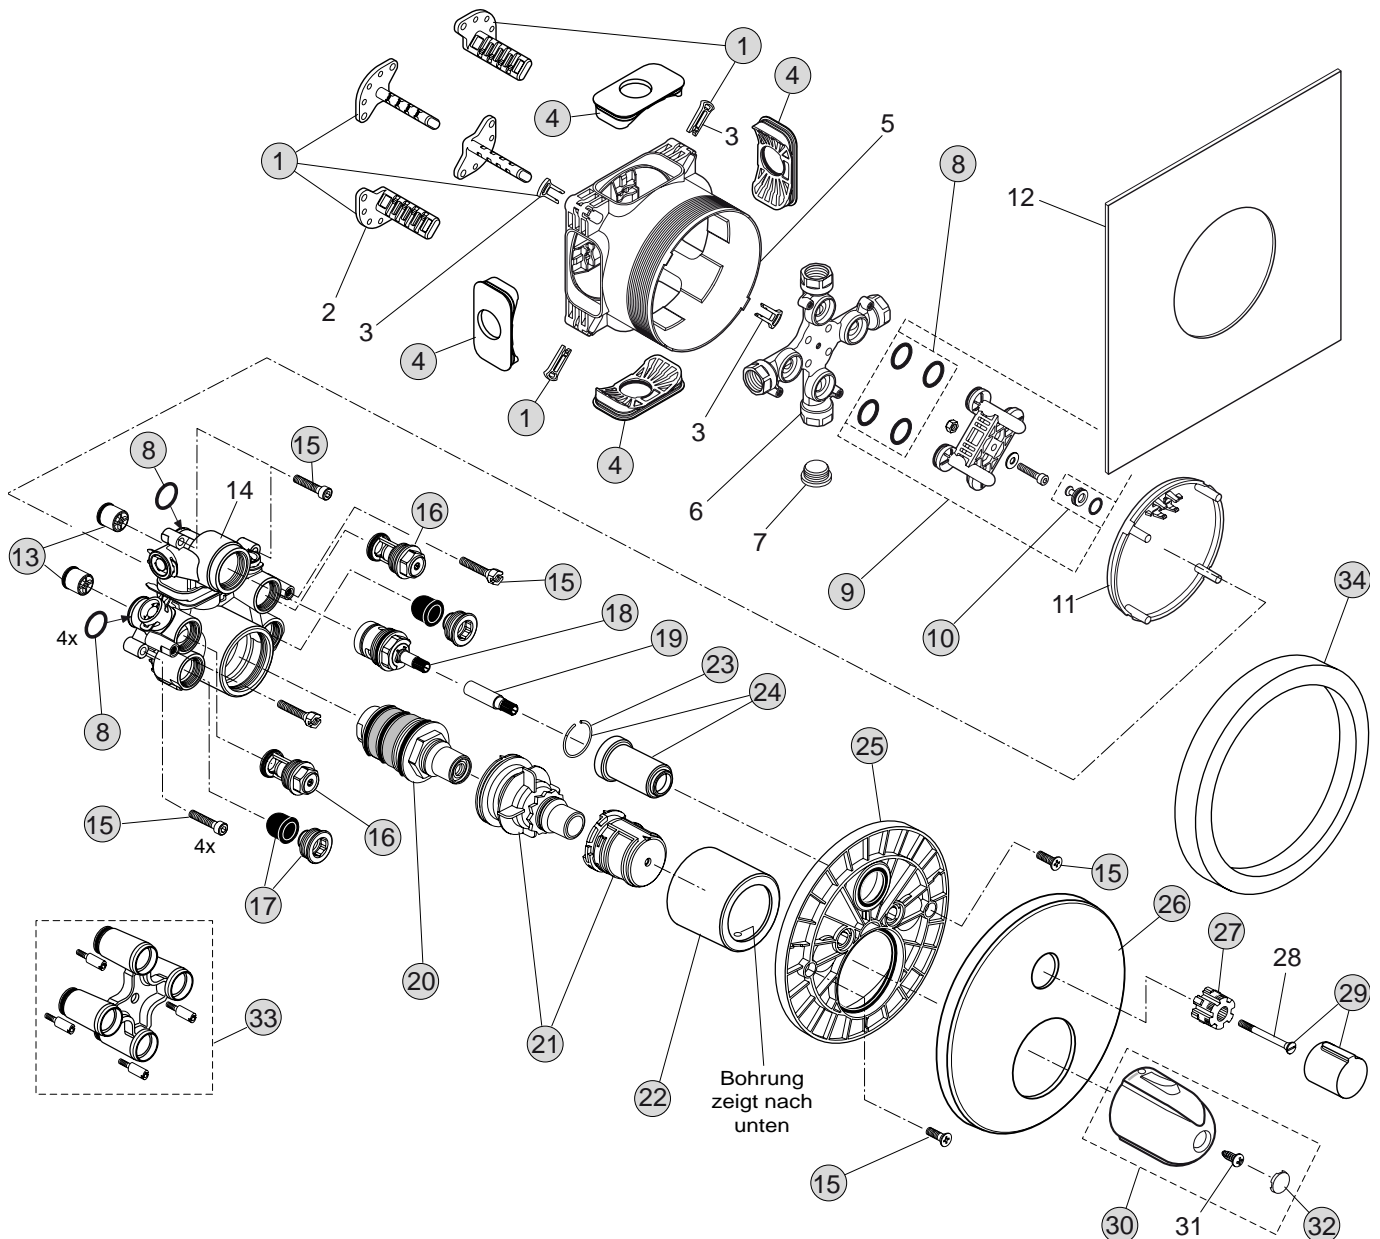

Durchfluss bei 3 bar

31/28 Liter

Pos.	Bezeichnung	Ersatzteil- Bestell-Nummer	Liefermenge
1	Versteller für Einbautiefe mit Riegel	A963131NU	1 Set
2	Höhenversteller		
3	Riegel (in Pos. 1 beinhaltet)		
4	Seitendichtung	A963132NU	1 Set
5	UP-Box		
6	Kreuz		
7	Stopfen G1/2		
8	O-Ring Ø17x2,5	A963143NU	1 Set
9	Spüleinsatz komplett mit O-Ringen und Scheiben	A963146NU	1 Set
10	Absperrstopfen mit O-Ring Ø12x1,5	A963147NU	1 St.
11	Deckel für UP-Box		
12	Vlies für UP-Box		
13	Rückflussverhinderer DW15	A962594NU	2 St.
14	Armaturenkörper		
15	Schraubenset komplett	A960890NU	1 Set
16	Absperrventil komplett	A960706NU	2 St.
17	Geräuschdämpfer komplett	A960891NU	1 St.
18	Oberteil Kartusche G 3/4-90°	A960898NU	1 St.
19	Spindelverlängerung Thermostat	A960899NU	1 St.
20	Kartusche komplett G3/4	A963564NU	1 Set
21	Temperaturverstellung	A963427NU	1 Set
22	Abeckkappe für Thermostatkartusche	A962391AA	1 St.
23	Sprengring	A962368NU	1 St.
24	Abdeckhülse für Kartusche	A962384AA	1 St.
25	Rosettenhalter komplett	A960895NU	1 Set
26	Rosette Ø163 - gewölbt	A960896AA	1 St.
27	Griffaufnahme	A961659NU	1 St.
28	Griffschraube		
29	Mengenregelgriff Thermostat	A962388AA	1 St.
30	Temperaturgriff komplett	A960834AA	1 St.
31	Ejot-PT-Schraube KB50x10		
32	Griffkappe	A962361LJ	1 St.
33	Verlängerungsset 20 mm	A960704NU	1 Set
	Verlängerungsset 40 mm	A962476NU	1 Set
34	Distanzrahmen 20 mm	A960705AA	1 St.