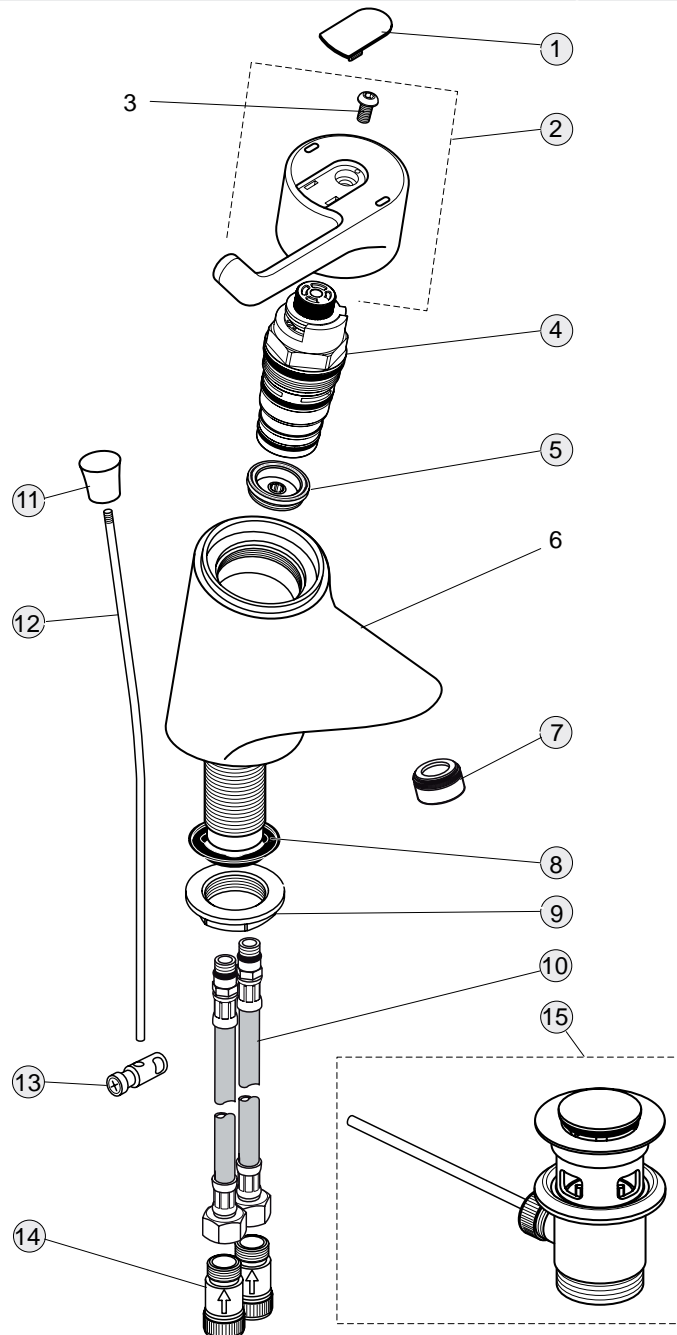

Pos.	Bezeichnung	Ersatzteil- Bestell-Nummer	Liefermenge
1	Giffeinsatz IS-Logo	A961449AA	1 St.
2	Griff (NR Tangential) komplett	A961823AA	1 St.
3	Griffschraube M6x12	A961824NU	1 St.
4	Thermostatkartusche	E960575NU	1 St.
5	Sitzstück mit O-Ring	E960664NU	
6	Körper Waschtischbatterie		
7	Luftsprudler M24x1 diebstahlsicher *	A961825AA	1 St.
8	Zentrierdichtung Ø42,5	A961302NU	1 St.
9	Verschlussmutter	S960193NU	1 St.
10	Flexibler Schlauch M10x1 G3/8 445mm	A963600NU	1 St.
11	Zugknopf	A961838AA	1 St.
12	Zugstange 3,5 M4 395 mm	A960016NU	1 St.
13	Klemmstück	A963404NU	1 St.
14	Rückflussverhinderer-Anschluss G3/8 DW15	A962471AA	1 St.
15	Ab-und Überlaufgarnitur	A962991AA	1 St.