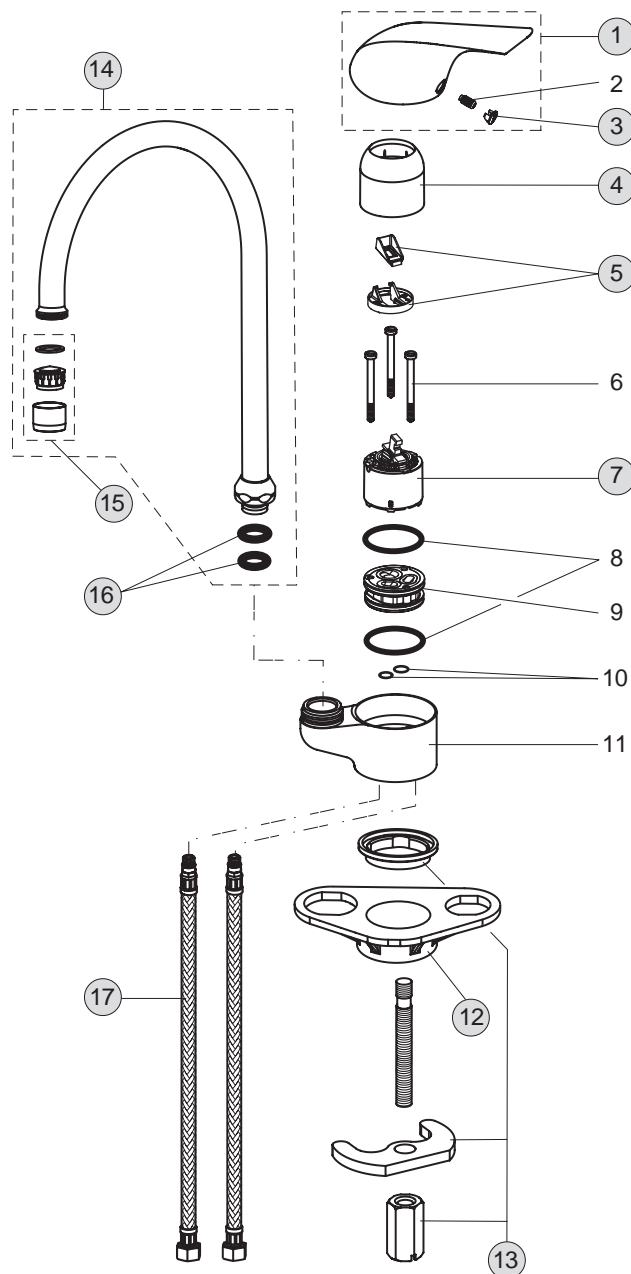

Pos.	Bezeichnung	Ersatzteil- Bestell-Nummer	Liefermenge
1	Griffhebel m. Logo	B960704AA	1 St.
2	Gewindestift M5x10 DIN915	A963309NU	1 St.
3	Griffstopfen Rot/Blau	A963054NU	1 St.
4	Abdeckkappe	A964529AA	1 St.
5	Volumenschlag komplett	A860700NU	1 St.
6	Zylinderschraube M4x59	A963331NU	3 St.
7	Kartusche Ø47 mm	A960500NU	1 St.
	Kartusche Ø47 mm, ECO	B964896NU	1 St.
8	O-Ring Ø44x2	A961338NU	2 St.
9	Einsatzstück		
10	O-Ring Ø9,25x1,78		
11	Armaturenkörper		
12	Unterlegplatte	A962328NU	1 St.
13	Befestigungsset	A964520NU	1 St.
14	Rohrauslauf 200 mm	A964530AA	1 St.
15	Neoperl-Cascade komplett	A960996AA	1 St.
16	O-Ring Ø13x2,5	A962728NU	2 St.
17	Flexibler Schlauch G3/8 M10x1, 400 mm	B960474NU	1 St.