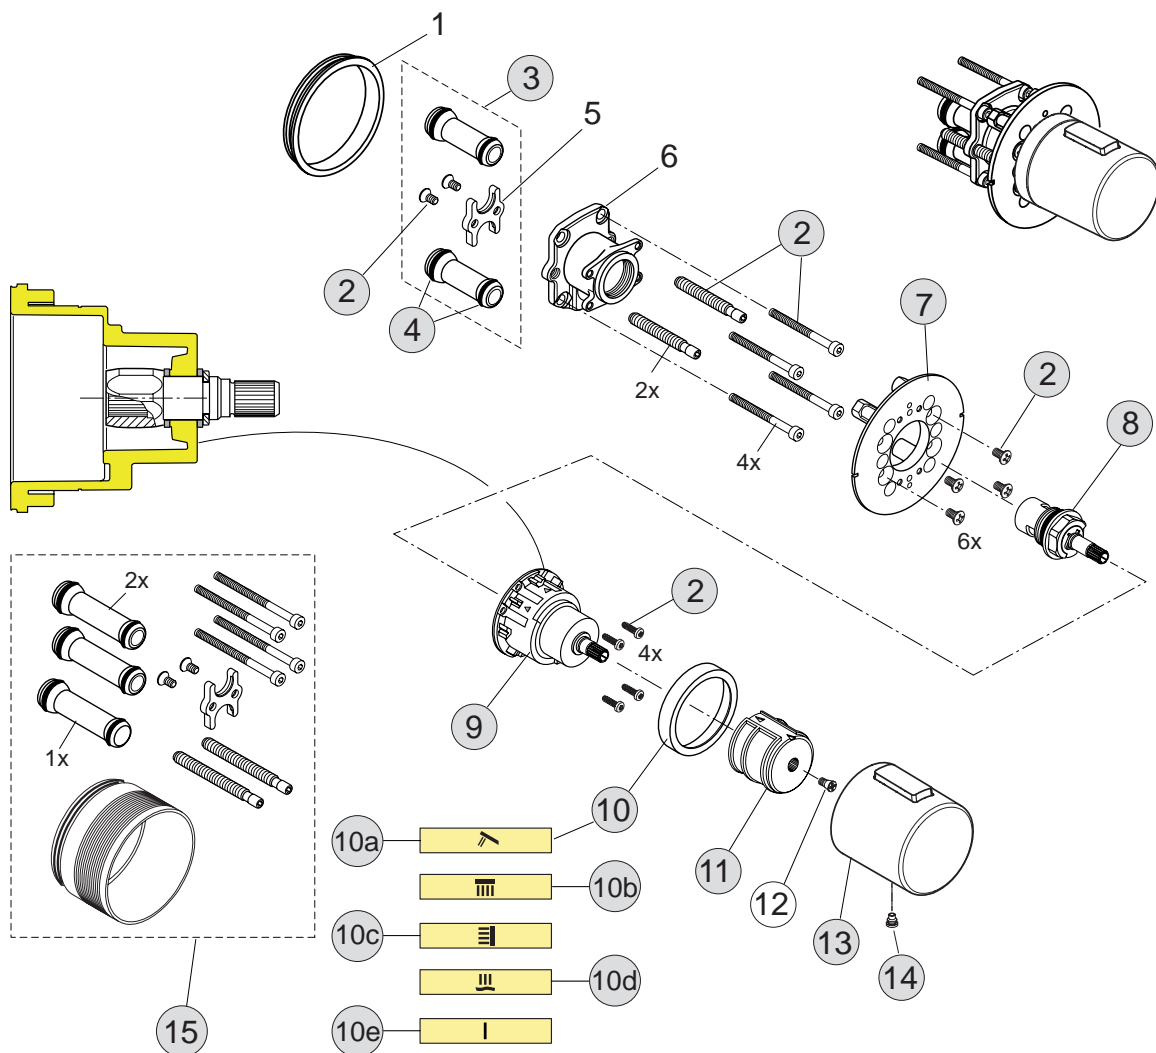

Oberflächen

AA Chrom

Produkt	Artikel-Nr.	Durchfluss bei 3 bar
Mengengriff Handbrause (Metall)	A1544AA	
Mengengriff Kopfbrause (Metall)	A1545AA	
Mengengriff Seitenbrause (Metall)	A1546AA	
Mengengriff Wanneneinlauf (Metall)	A1547AA	
Mengengriff Kaltwasser (Metall)	A1554AA	
Mengengriff Heißwasser (Metall)	A1555AA