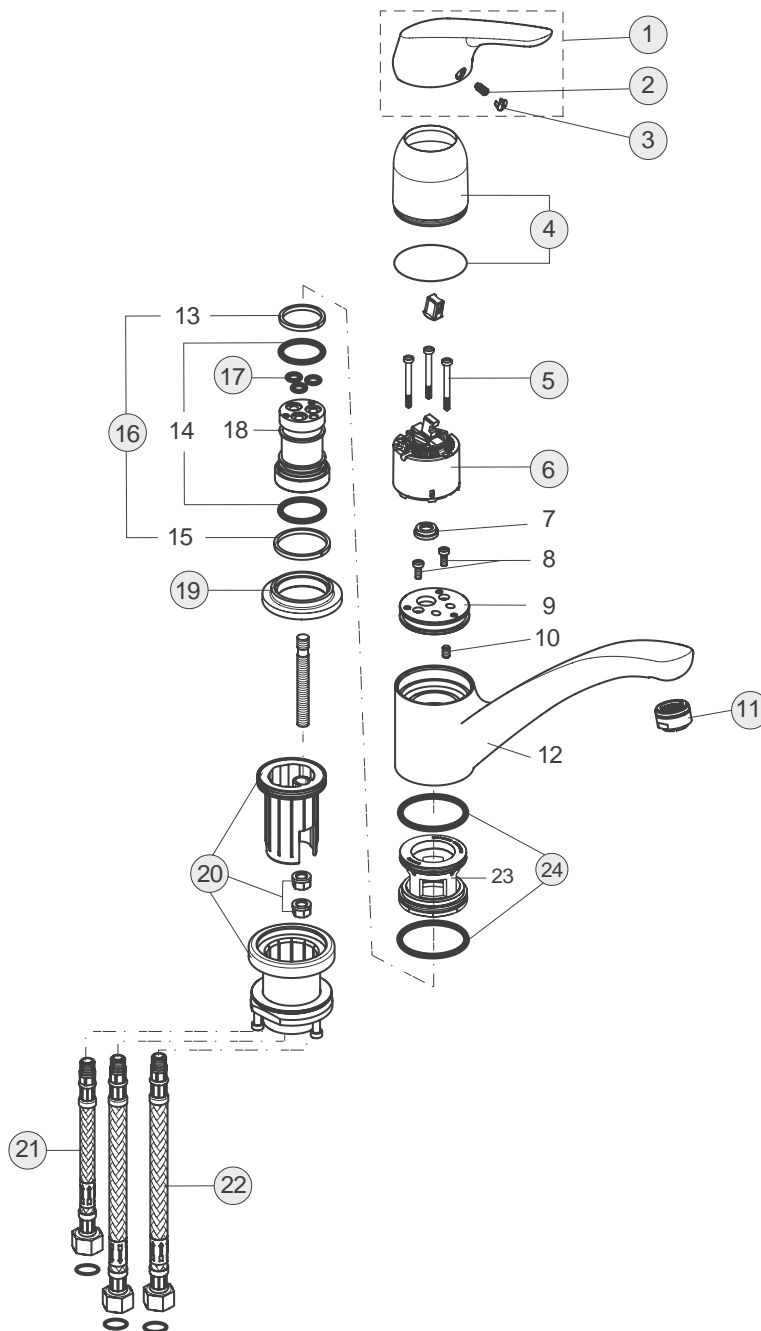

xx

Pos.	Bezeichnung	Ersatzteil- Bestell-Nummer	Liefermenge
1	Griffhebel mit Logo	B960738AA	1 St.
2	Gewindestift M5x10 SW2,5	A963309NU	1 St.
3	Griffstopfen Rot/Blau	A963054NU	1 St.
4	Abdeckkappe mit O-Ring	B960229AA	1 St.
5	Zylinderschraube M4x39	A963176NU	3 St.
6	Kartusche Ø47 mm	A960500NU	1 St.
7	Durchflussbegrenzer	A962634NU	1 St.
8	Zylinderschraube M4x10		
9	Adapter		
10	Gewindestift M5x8		
11	Strahlregler M24x1 komplett	A960935AA	1 St.
12	Armaturenkörper		
13	Gleitring 27,3x31,7x3 (in Pos. 16 enthalten)		
14	O-Ring Ø26,64x2,62 (in Pos. 16 enthalten)		
15	Gleitring 34,6x38,9x3		
16	Dichtset Auslauf	B960231NU	1 St.
17	O-Ring Ø7x2	B960230NU	3 St.
18	Einsatzstück M10x1		
19	Gleitrosette	B960407AA	1 St.
20	Fenstersockel	B960234AA	1 St.
21	Flexibler Anschlussschlauch F3/8 M10x1 6x10 L700	B960233NU	1 St.
22	Flexibler Anschlussschlauch F3/8 M10x1 8x12 L850	B960235NU	1 St.
23	Kunststoffeinsatz		
24	O-Ring Ø44x2	A961338NU	2 St.