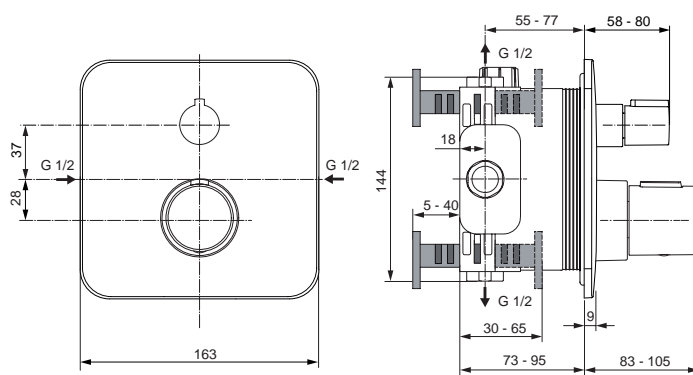

Baujahr: März 2015