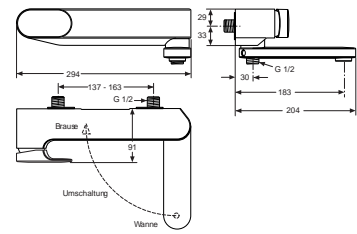

Baujahr: ab Juli 2005 - Juni 2011

A3914AA

Oberflächen

AA Chrom

Produkt

Brausearmatur AP

Badearmatur AP

Artikel-Nr.

A3910AA

A3914AA

Durchfluss bei 3 bar

13 Liter

21/13 Liter