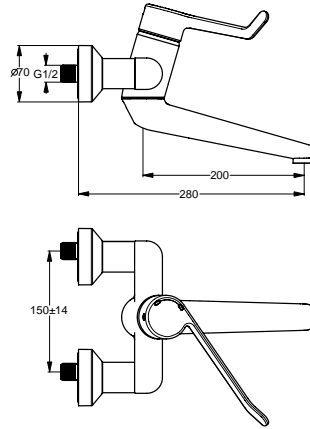

Baujahr: ab Februar 2008