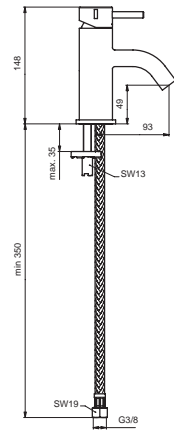

Baujahr: ab August 2009

A9007AA

Oberflächen

AA Chrom

Produkt	Artikel-Nr.	Durchfluss bei 3 bar
Waschtischarmatur	A9005AA	12 Liter
Waschtischarmatur ohne Ablaufgarnitur	A9007AA	12 Liter