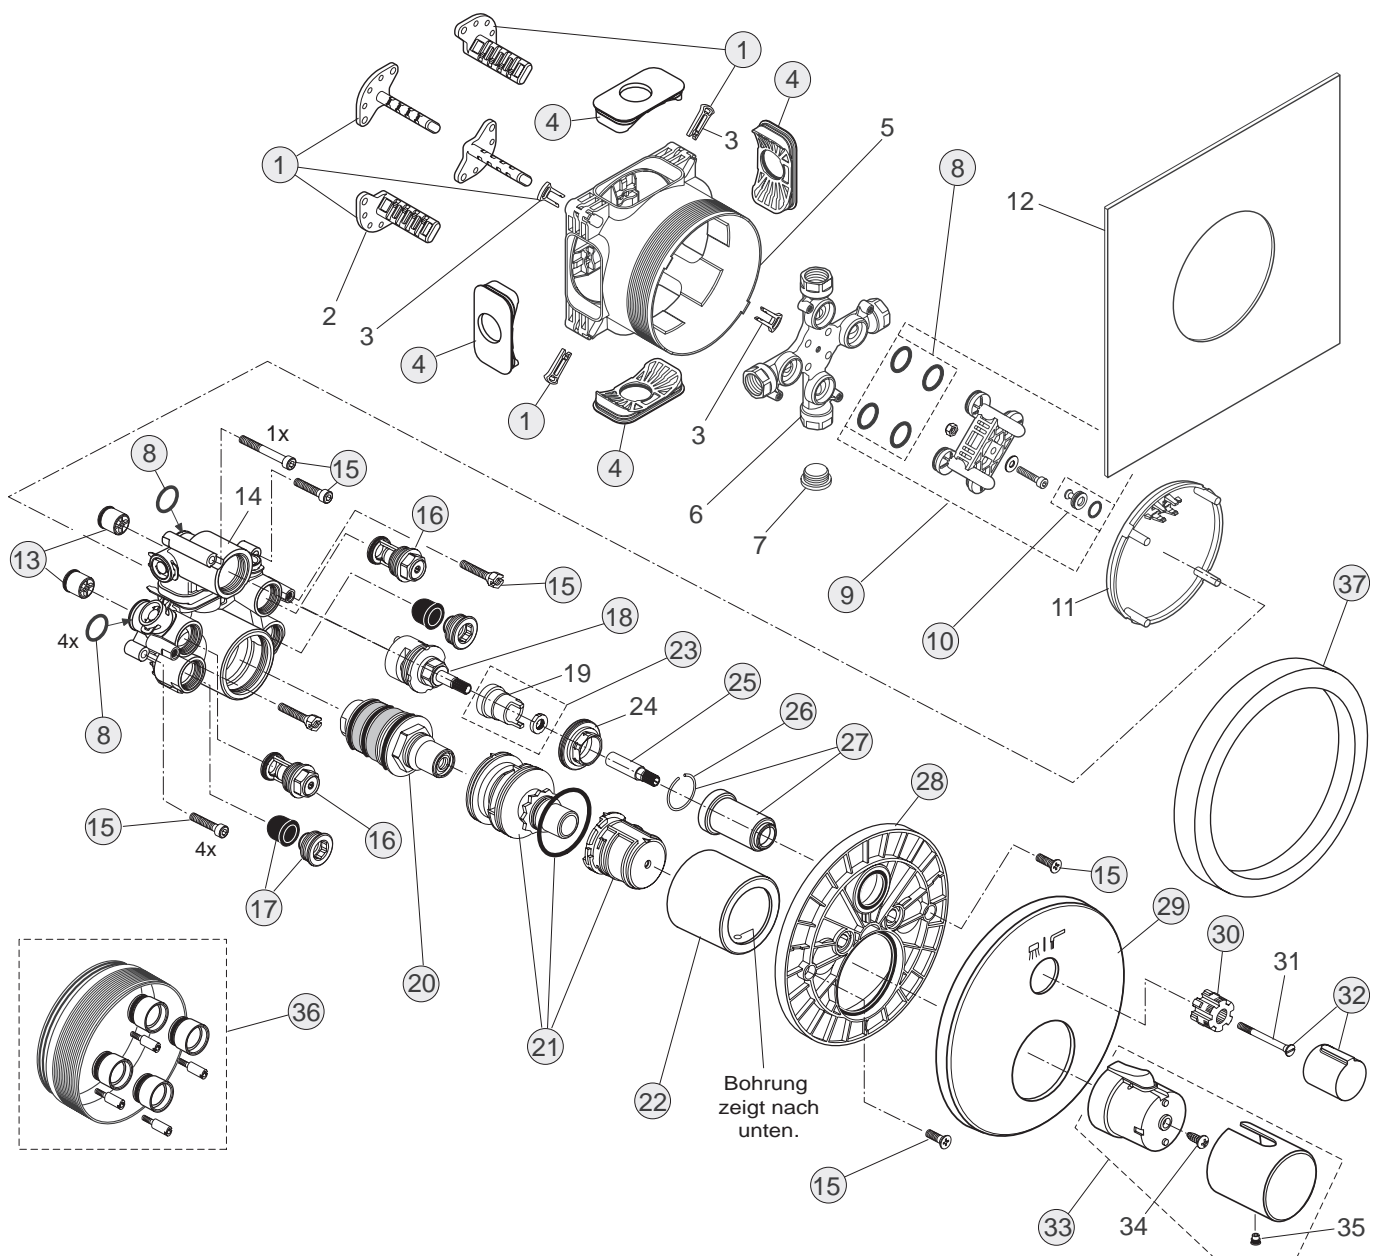

Durchfluss bei 3 bar

Pos.	Bezeichnung	Ersatzteil- Bestell-Nummer	Liefermenge
1	Versteller für Einbautiefe mit Riegel	A963131NU	1 Set
2	Höhen Versteller		
3	Riegel (in Pos. 1 beinhaltet)		
4	Seitendichtung	A963132NU	1 Set
5	UP-Box		
6	Kreuz		
7	Stopfen G1/2		
8	O-Ring Ø17x2,5	A963143NU	1 Set
9	Spüleinsatz komplett mit O-Ringen und Scheiben	A963146NU	1 Set
10	Absperrstopfen komplett	A963147NU	1 St.
11	Deckel für UP-Box		
12	Vlies für UP-Box		
13	Rückschlagventil DW15	A962594NU	2 St.
14	UP-Körper für Thermostat		
15	Schraubenset komplett	A960890NU	1 Set
16	Absperrventil komplett	A960706NU	2 St.
17	Geräuschdämpfer komplett	A960891NU	1 St.
18	Stop- und Umschaltventil	A962480NU	1 St.
19	Anschlag		
20	Kartusche komplett G3/4	A963564NU	1 Set
21	Temperaturverstellung	A963427NU	1 Set
22	Abeckkappe für Thermostatkartusche	A962391AA	1 St.
23	Anschlag mit Kulisse	A962481NU	1 Set
24	Klemmmutter M36x1		
25	Spindelverlängerung Thermostat	A960899NU	1 St.
26	Sprengring	A962368NU	1 St.
27	Abdeckhülse für Kartusche	A962384AA	1 St.
28	Rosettenhalter komplett	A960895NU	1 Set
29	Rosette mit Laserung (zylindrisch)	A962482AA	1 St.
30	Griffaufnahme	A961659NU	1 St.
31	Schraube für Griffhaube		
32	Mengenregelgriff Thermostat	A962388AA	1 St.
33	Temperaturregelgriff Thermostat	A962389AA	1 St.
34	Ejot-PT-Schraube KB50x10		
35	Gewindestift M5x5 DIN916		
36	Verlängerungsset 20 mm	A960704NU	1 Set
	Verlängerungsset 40 mm	A962476NU	1 Set
37	Distanzrahmen inklusive Rosette	A962485AA	1 St.