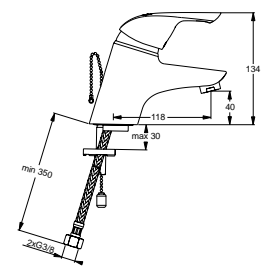

Baujahr: ab 2006

B4278AA

Oberflächen

AA Chrom

Produkt	Artikel-Nr.	Durchfluss bei 3 bar
Waschtischarmatur ECO	B4276AA	10 Liter
Waschtischarmatur	B4278AA