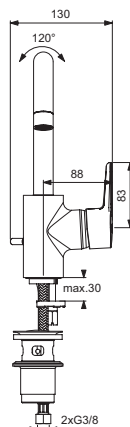

Baujahr: ab September 2012

Oberflächen

AA Chrom

Produkt

Produkt	Artikel-Nr.	Durchfluss bei 3 bar
Waschtischarmatur mit hohem Auslauf	B0112AA	12 Liter
Waschtischarmatur mit hohem Auslauf ohne Ablaufgarnitur	B9933AA	12 Liter

Für Artikel:
B9933AA