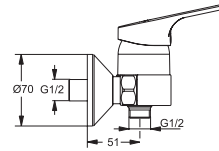

Baujahr: ab xx