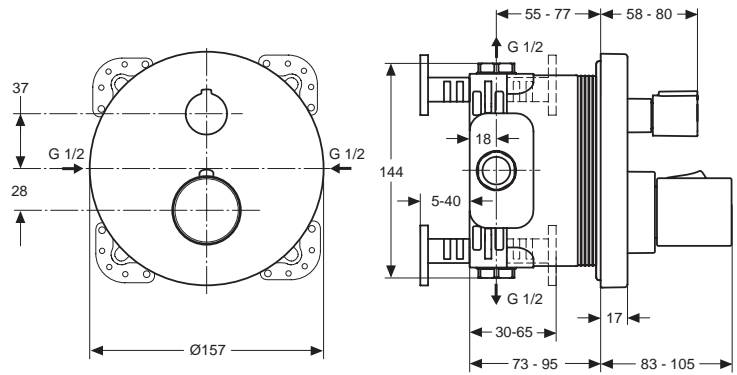

Baujahr: ab August 2009