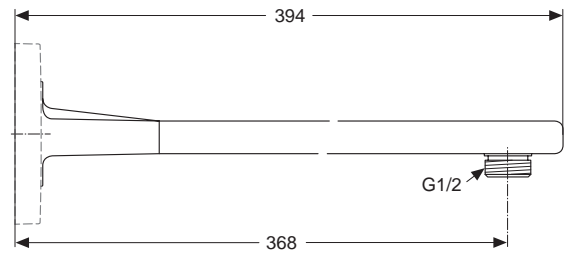

Baujahr: ab November 2011