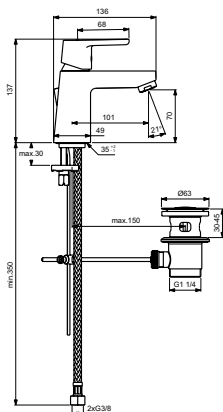

Baujahr: ab September 2015

B0405..
B0406..