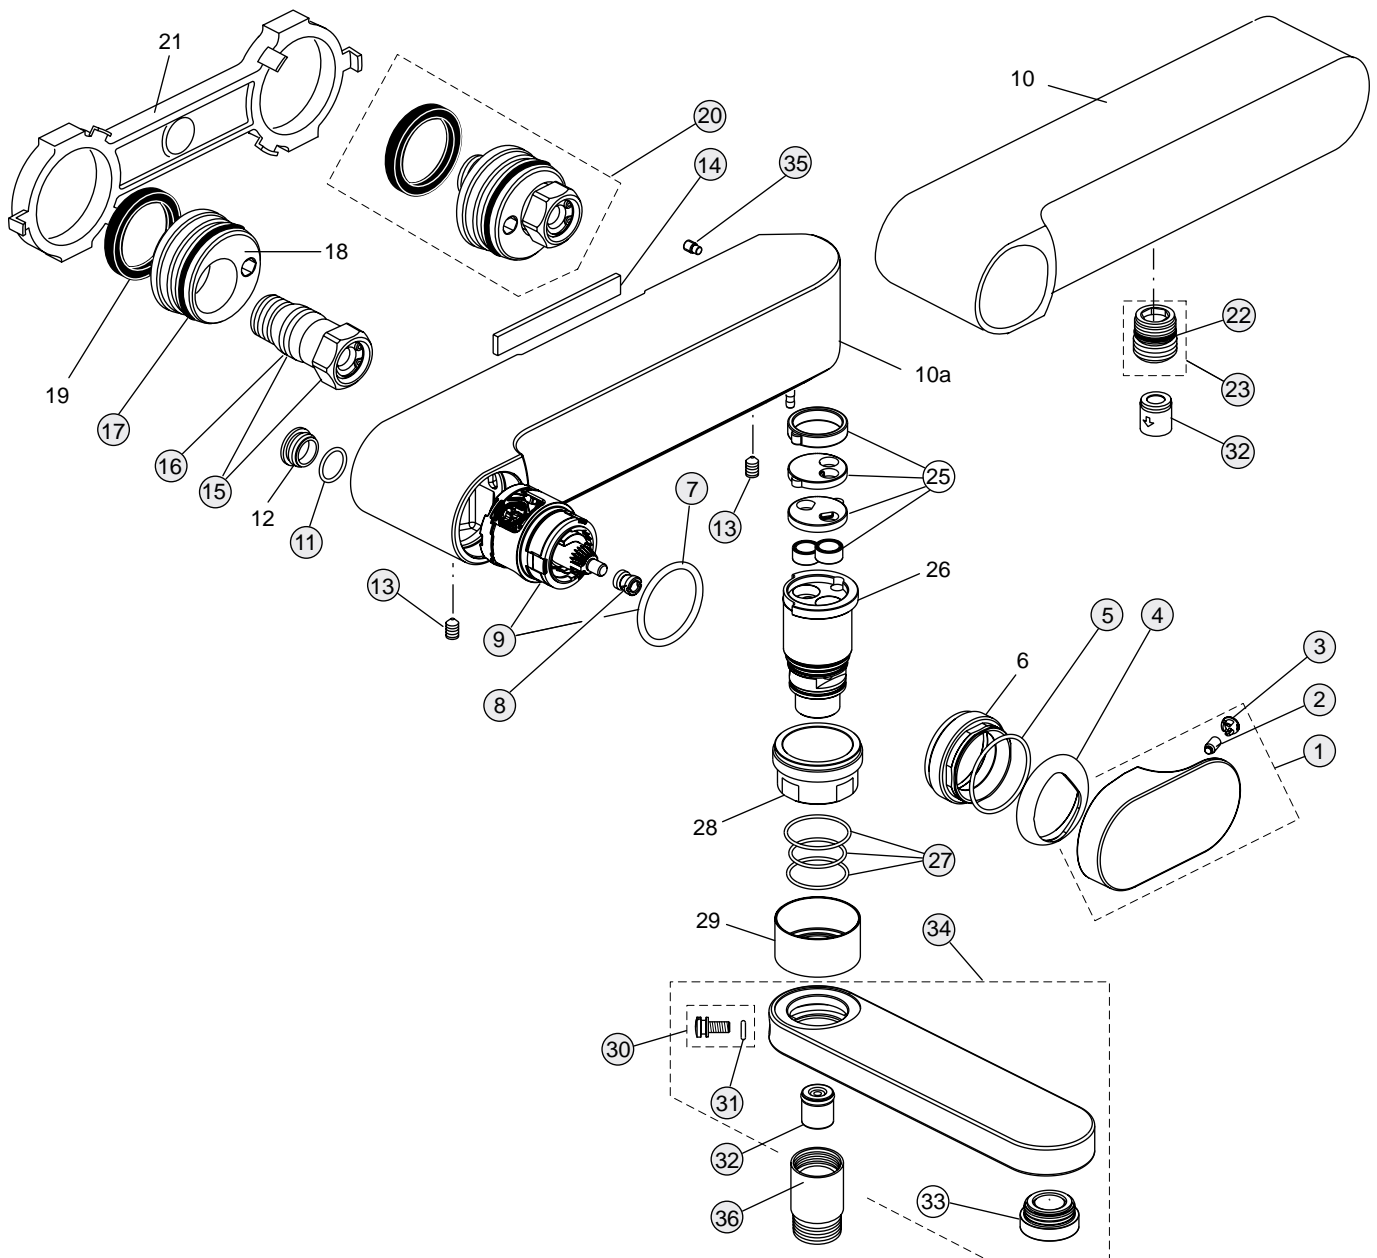

Durchfluss bei 3 bar

13 Liter

21/13 Liter

Pos.	Bezeichnung	Ersatzteil- Bestell-Nummer	Liefermenge
1	Griffhebel komplett	A960887..	1 St.
2	Gewindestift SW2,5	A963309NU	1 St.
3	Verschlusskappe rot/ blau	A963877NU	1 St.
4	Abdeckkappe	A960363..	1 St.
5	O-Ring Ø28,3x1,78	A961667NU	2 St.
6	Gewinding		
7	O-Ring Ø35x3,2	A962715NU	1 St.
8	Griffmutter	A963372NU	1 St.
9	Kartusche MP komplett und Pos. 8	A962716NU	1 St.
10	Gehäuse Brausebatterie		
10a	Gehäuse Badebatterie		
11	O-Ring Ø13x1,5	A963981NU	1 St.
12	Verschlusschraube M15x1 Nickel		
13	Gewindestift M6x10	A962857NU	1 St.
14	Dichtgummi	A960642NU	1 St.
15	Anschluss G1/2 komplett	A963753NU	2 St.
16	O-Ring Ø20,24x2,62	A962530NU	1 Set
17	O-Ring Ø43x3	A961623NU	1 St.
18	Exzenter Scheibe		
19	Moosgummi Ø46/ 38x5		
20	Exzenteranschluss komplett	A963754NU	2 St.
21	Montageschablone		
22	O-Ring Ø17x2	A961810NU	2 St.
23	Abgangsnippel	A963651NU	1 St.
25	Dichtscheiben-Set komplett	A960025NU	1 Set
26	Auslaufaufnahme		
27	O-Ring Set	A961076NU	3 St.
28	Schraubhülse M42x1,5		
29	Dekorring	A961077..	1 St.
30	Schraube M5 und Pos. 31	A960483..	1 St.
31	O-Ring Ø5x2	A961328NU	2 St.
32	Rückflussverhinderer-Patrone DW 15	A962594NU	2 St.
33	Neoperl Cascade M24x1 -D-	A960026..	1 St.
34	Wanneneinlauf komplett	A961078..	1 St.
35	Gewindestift M5x6	A963667NU	1 St.
36	Rückflussverhinderer-Anschlag G1/2 DW15	A963287..	1 St.