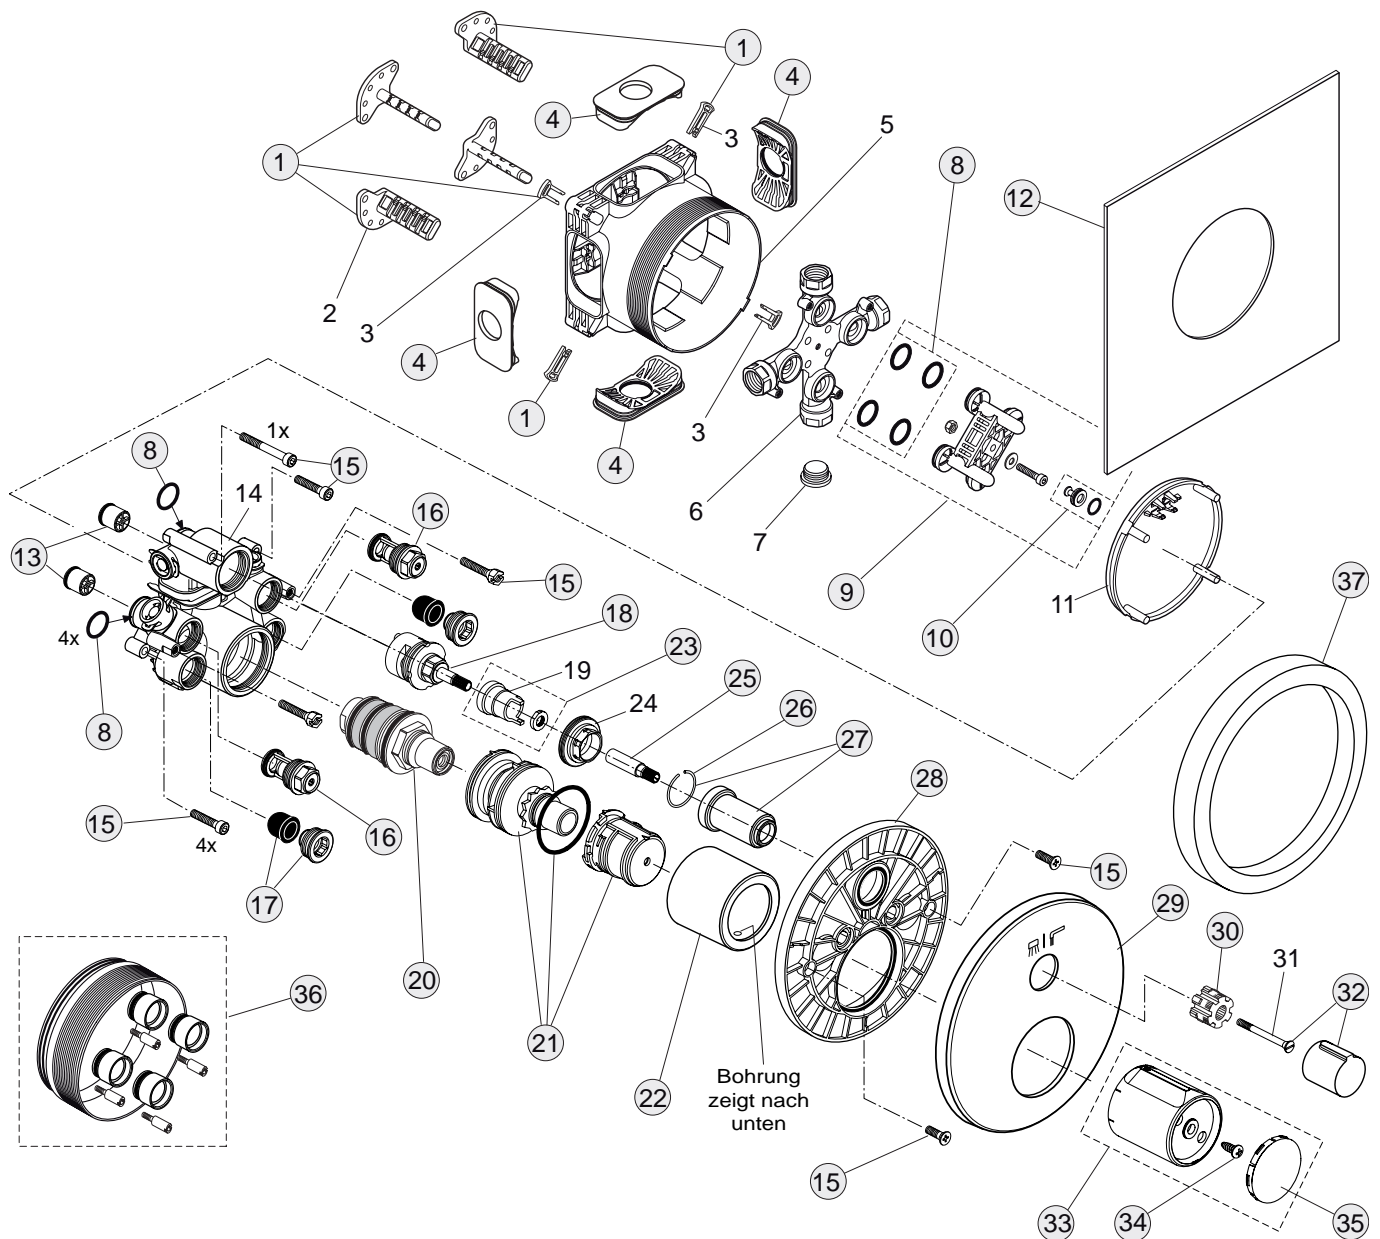

Durchfluss bei 3 bar

XX

Pos.	Bezeichnung	Ersatzteil- Bestell-Nummer	Liefermenge
1	Versteller für Einbautiefe mit Riegel	A963131NU	1 Set
2	Höhenversteller (in Pos. 1 beinhaltet)		
3	Riegel (in Pos. 1 beinhaltet)		
4	Seitendichtung	A963132NU	1 Set
5	UP-Box		
6	Kreuz		
7	Stopfen G1/2		
8	O-Ring Ø17x2,5	A963143NU	1 Set
9	Spüleinsatz komplett mit O-Ringen und Scheiben	A963146NU	1 Set
10	Absperrstopfen komplett	A963147NU	1 St.
11	Deckel für UP-Box		
12	Vlies für UP-Box	A922447	1 St.
13	Rückschlagventil	A962594NU	2 St.
14	UP-Körper für Thermostat		
15	Schraubenset komplett	A960890NU	1 Set
16	Absperrventil komplett	A960706NU	2 St.
17	Geräuschkämpfer komplett	A960891NU	1 St.
18	Stop- und Umschaltventil	A962480NU	1 St.
19	Anschlag		
20	Kartusche komplett G3/4	A963564NU	1 Set
21	Temperaturverstellung	A963427NU	1 Set
22	Abeckkappe für Thermostatkartusche	A962391AA	1 St.
23	Anschlag mit Kulisse	A962481NU	1 Set
24	Klemmmutter M36x1		
25	Spindelverlängerung Thermostat	A960899NU	1 St.
26	Sprengring	A962368NU	1 St.
27	Abdeckhülse für Kartusche	A962384AA	1 St.
28	Rosettenhalter komplett	A960895NU	1 Set
29	Rosette mit Laserung (rund, gewölbt)	A962484AA	1 St.
30	Griffaufnahme	A961659NU	1 St.
31	Schraube für Griffhaube		
32	Mengenregelgriff Thermostat	A962388AA	1 St.
33	Temperaturgriff komplett	A962399AA	1 St.
34	Ejot-PT-Schraube KB50x10	A922447NU	1 St.
35	Griffkappe Thermostat	A962069AA	1 St.
36	Verlängerungsset 20 mm	A960704NU	1 Set
	Verlängerungsset 40 mm	A962476NU	1 Set
37	Distanzrahmen 20 mm	A960705AA	1 St.