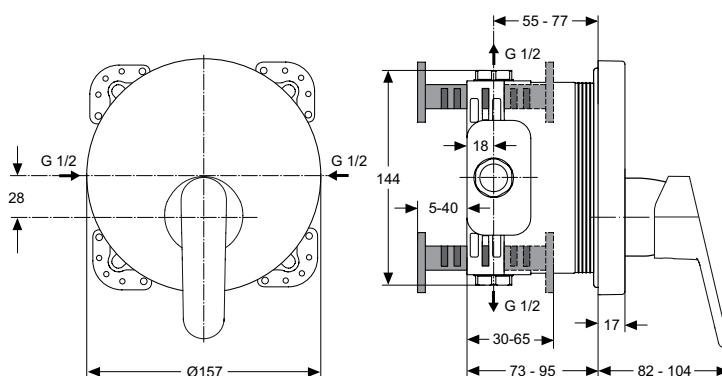

Baujahr: ab März 2013