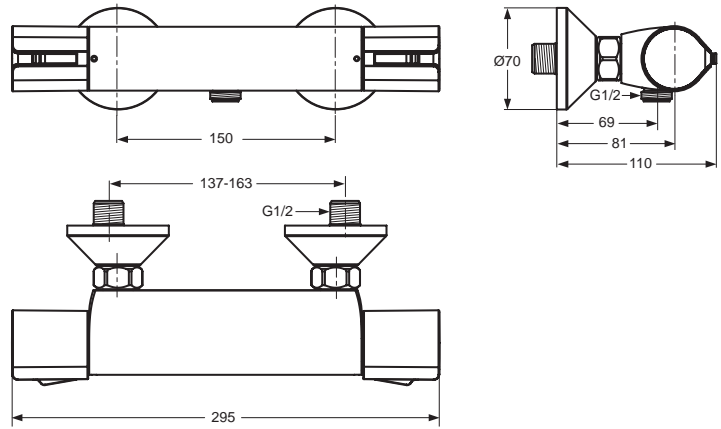

Baujahr: ab März 2007