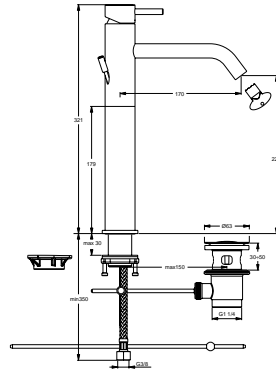

Baujahr: ab August 2009