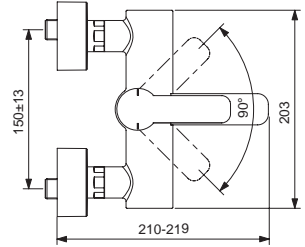

Oberflächen

AA Chrom

Produkt

Badearmatur AP

Artikel-Nr.

B0621AA

Durchfluss bei 3 bar

20/8 Liter