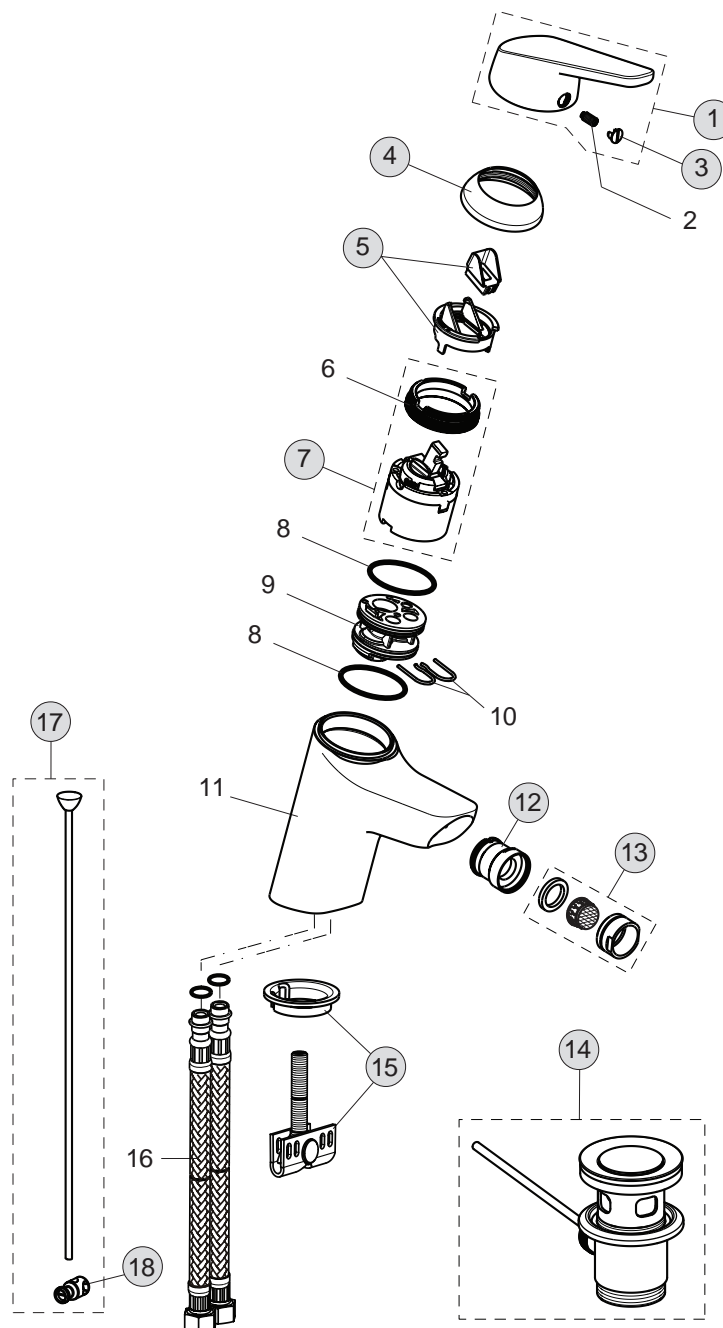

Durchfluss bei 3 bar

12 Liter