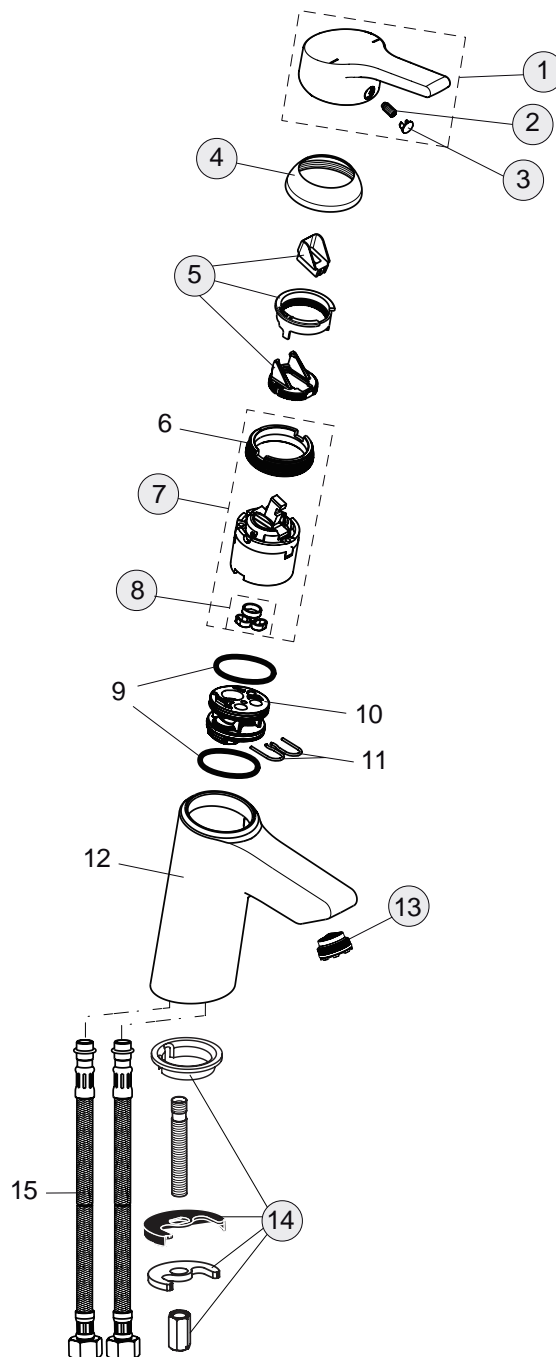

Durchfluss bei 3 bar

11 Liter