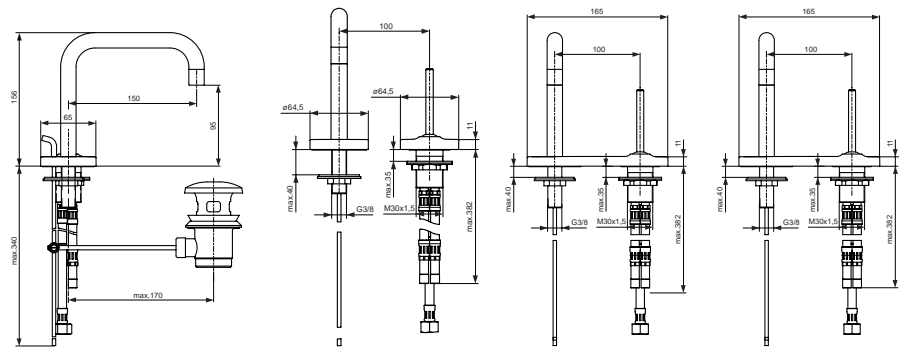

Baujahr: ab Mai 2008

A4484AA

A4485AA

A4486AA

Oberflächen

AA Chrom

Produkt	Artikel-Nr.	Durchfluss bei 3 bar
2-Loch-Waschtischarmatur (2 runde Rosetten)	A4484AA	8 Liter
2-Loch-Waschtischarmatur (1 ovale Rosette)	A4485AA	8 Liter
2-Loch-Waschtischarmatur (1 rechteckige Rosette)	A4486AA	8 Liter