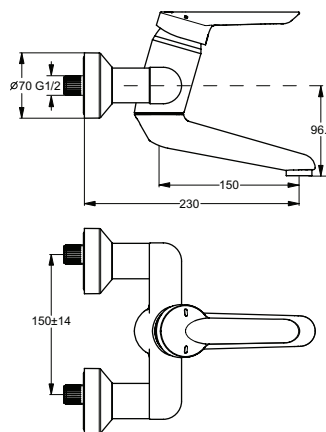

Baujahr: ab Februar 2008