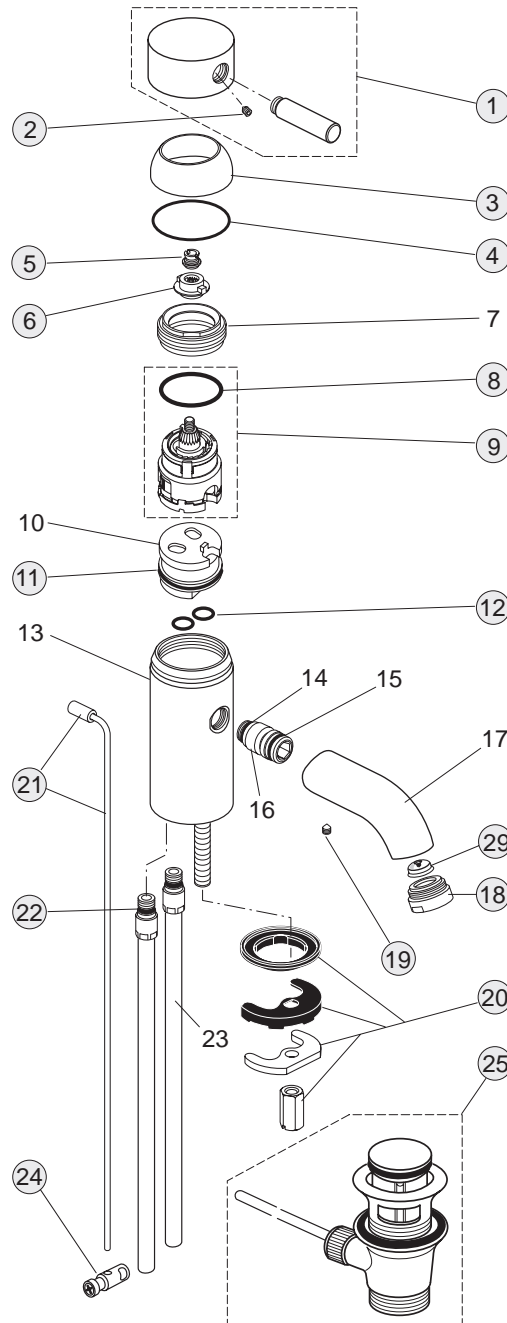

Oberflächen

AA Chrom

Produkt	Artikel-Nr.	Durchfluss bei 3 bar
Waschtischarmatur	A3440AA	13 Liter
Waschtischarmatur ohne Ablaufgarnitur	A3441AA	13 Liter