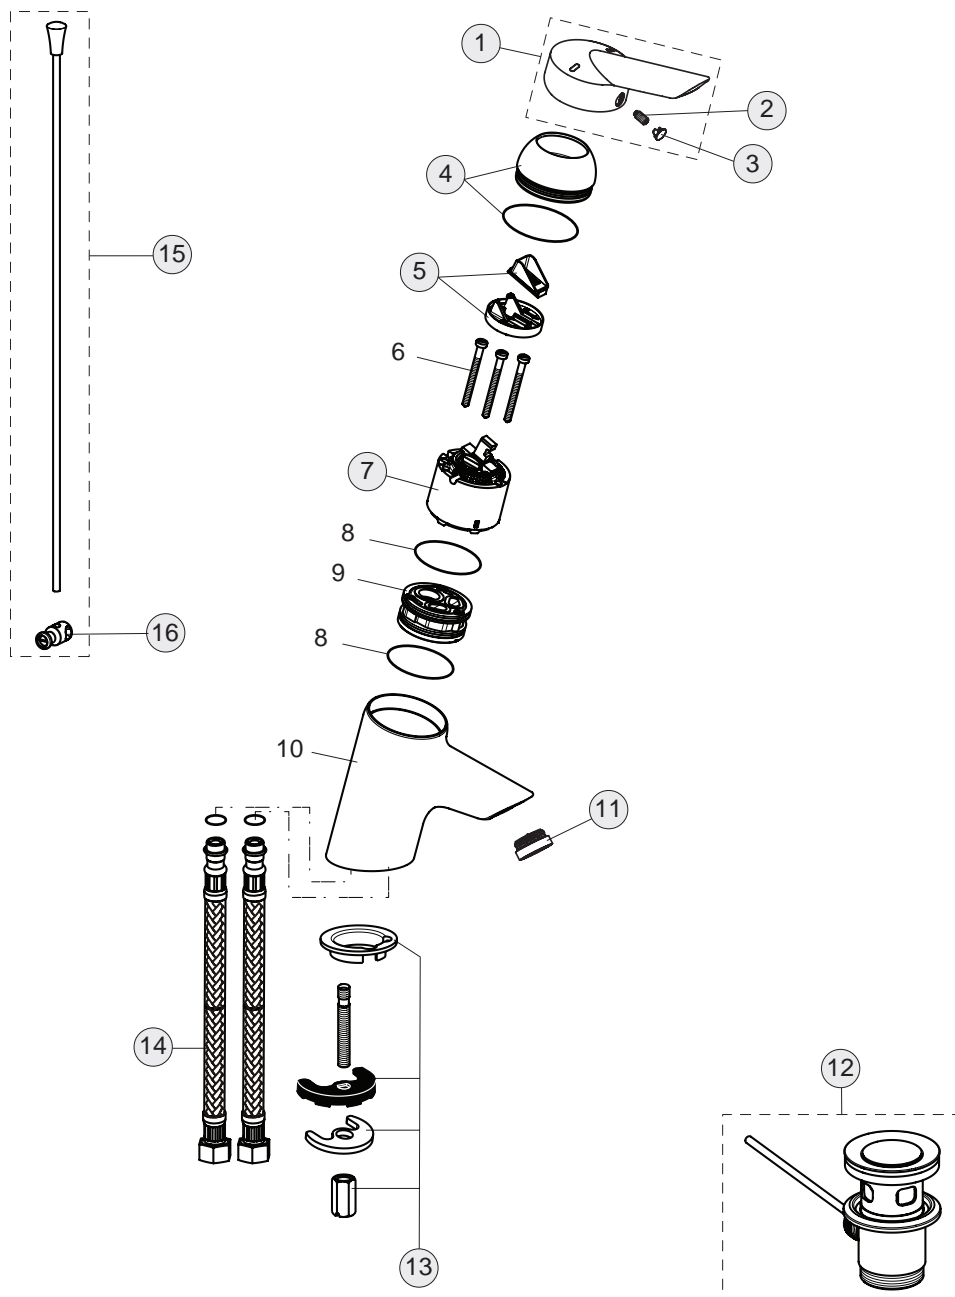

Baujahr: ab Februar 2008

Oberflächen

AA Chrom

Produkt

Waschtischspezialarmatur vandalensicher ohne Ablaufgarnitur

Waschtischspezialarmatur vandalensicher

Waschtischspezialarmatur ECO vandalensicher

Artikel-Nr.

B8201AA

B8202AA

B9975AA

Durchfluss bei 3 bar

13 Liter

13 Liter

10 Liter