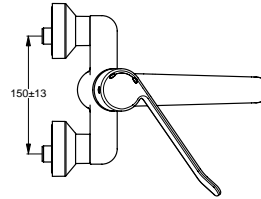

Baujahr: ab Februar 2008