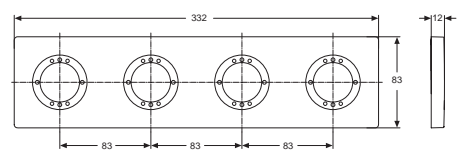

Baujahr: ab November 2011

A1507AA

Oberflächen

AA Chrom

Produkt

1er Rosette 83 x 83 mm

2er Rosette 83 x 166 mm

3er Rosette 83 x 249 mm

4er Rosette 83 x 332 mm

Artikel-Nr.

Durchfluss bei 3 bar

1er Rosette 83 x 83 mm	A1504AA	
2er Rosette 83 x 166 mm	A1505AA	
3er Rosette 83 x 249 mm	A1506AA	
4er Rosette 83 x 332 mm	A1507AA