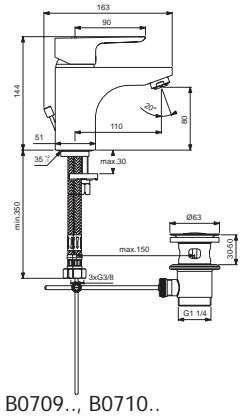

B0709.., B0710..