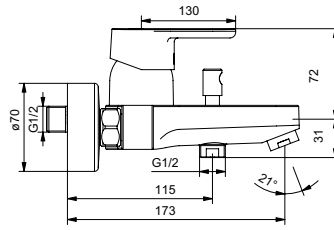

Baujahr: ab März 2013