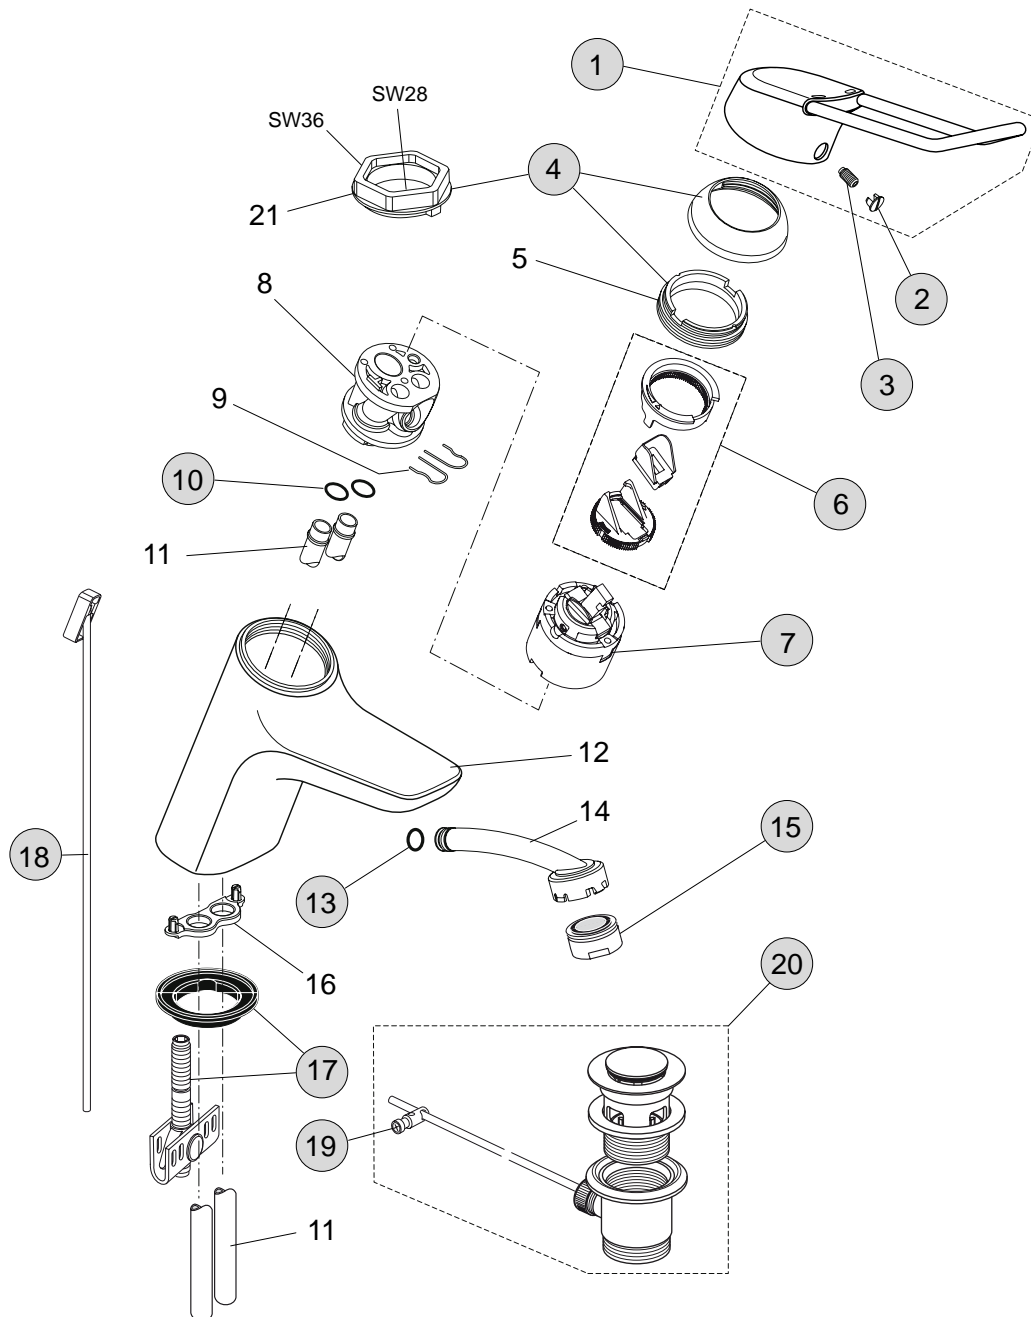

Durchfluss bei 3 bar

5 Liter