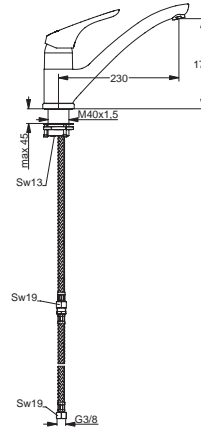

Baujahr: ab xx