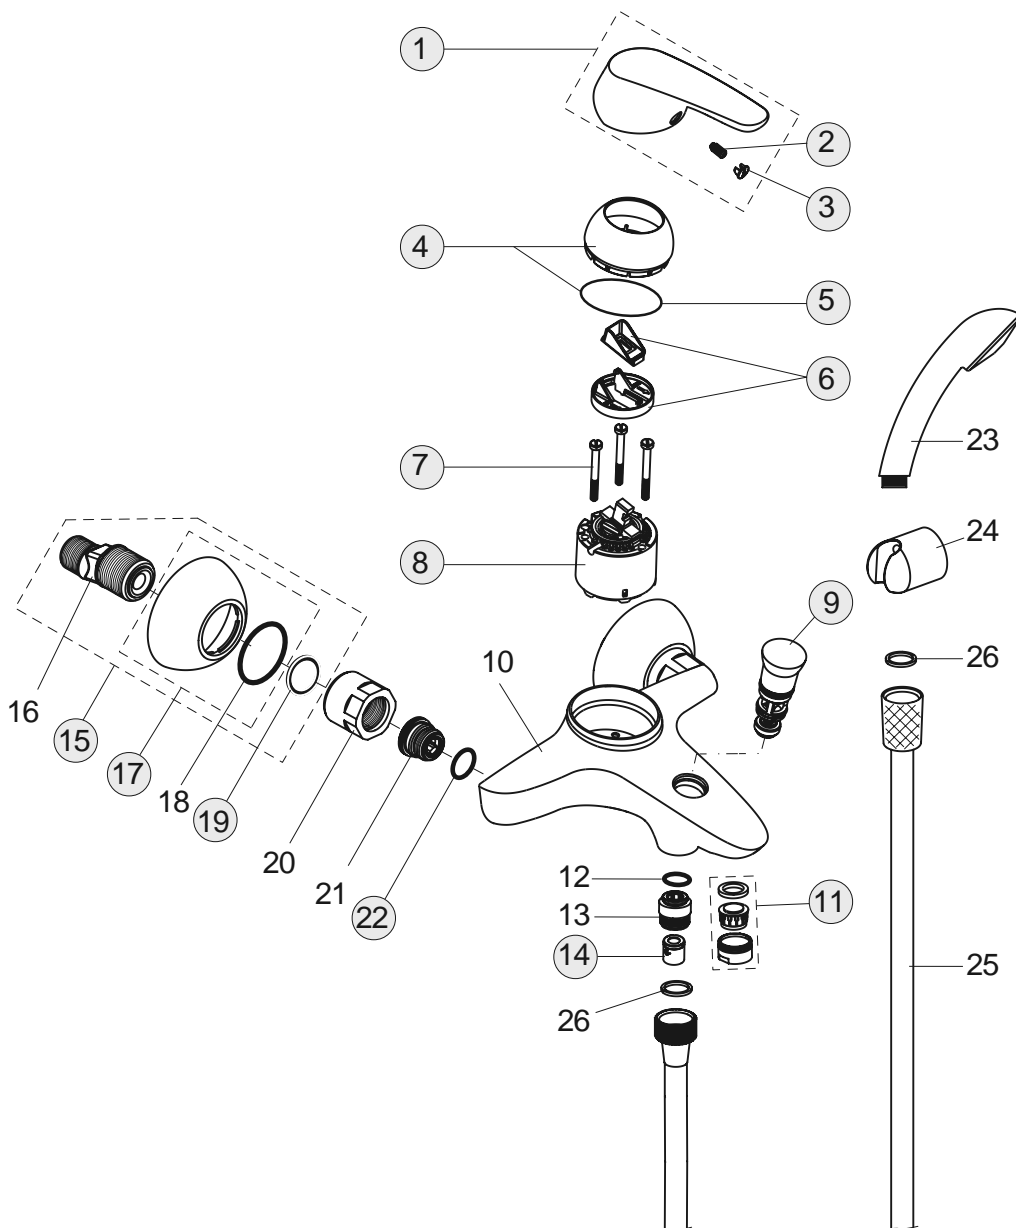

Durchfluss bei 3 bar

XX