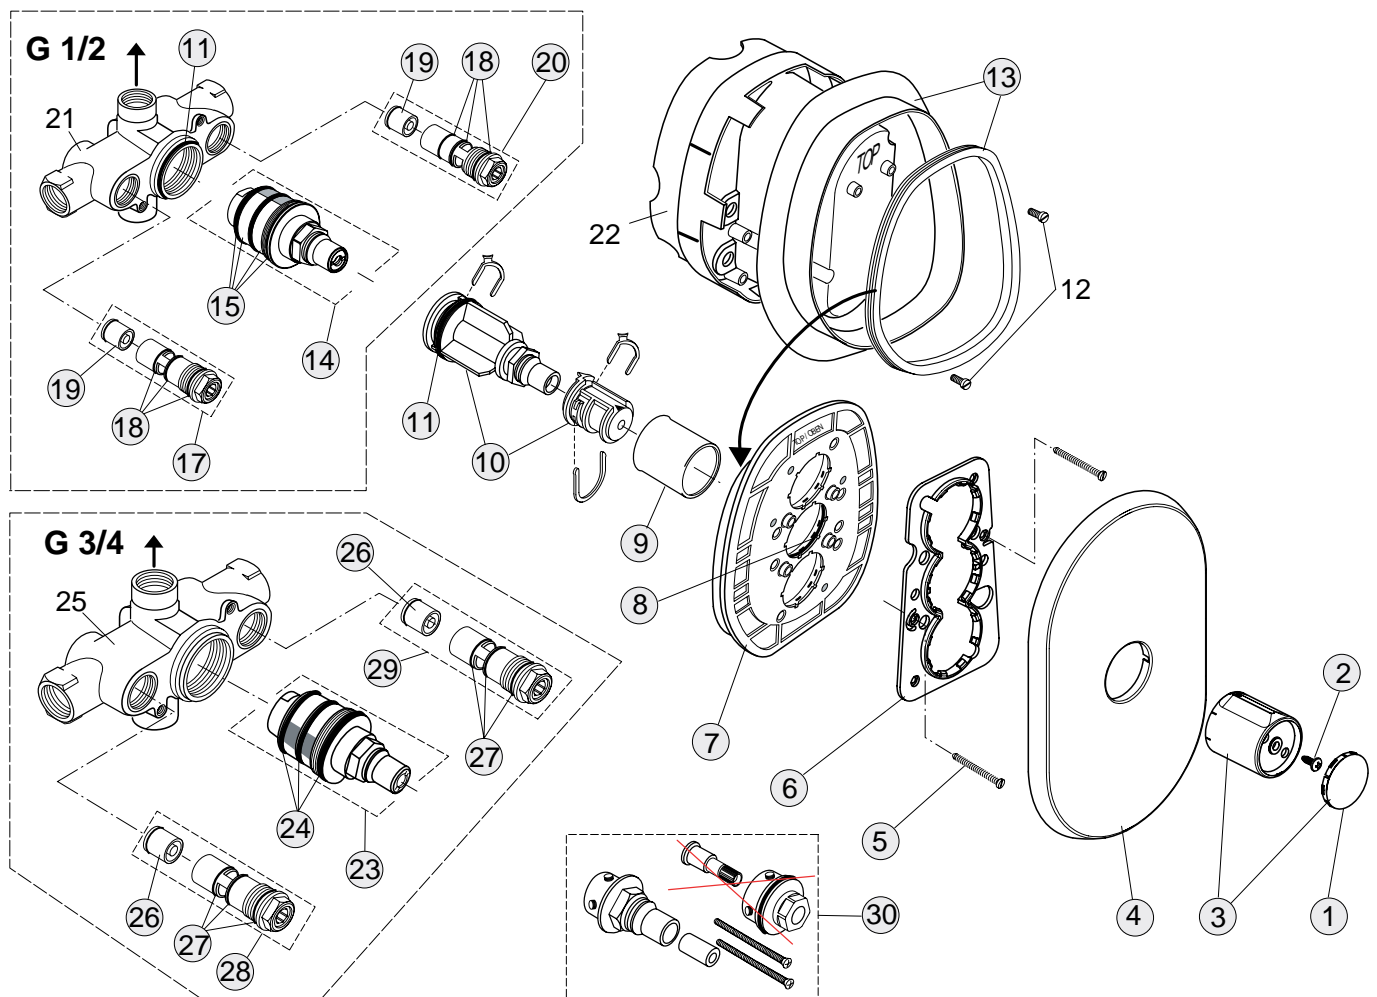

Durchfluss bei 3 bar

XX