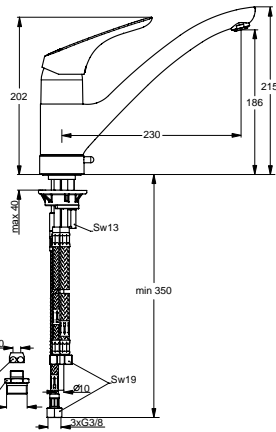

Baujahr: ab xx