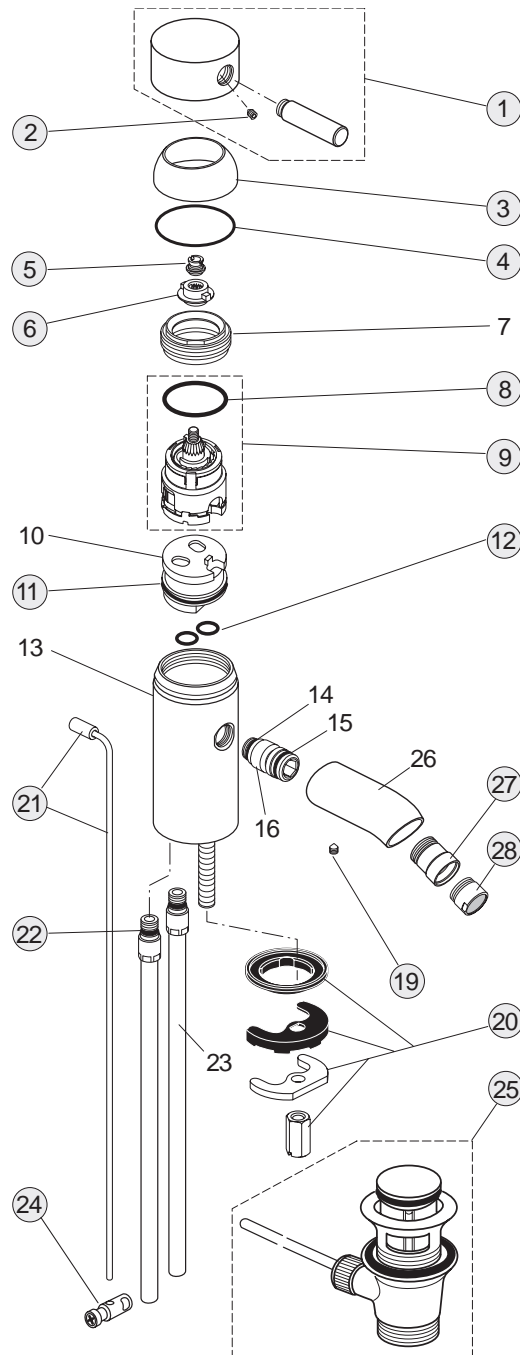

Pos.	Bezeichnung	Ersatzteil- Bestell-Nummer	Liefermenge
1	Griffhebel komplett	A960031AA	1 St.
2	Gewindestift M5x6	A963667NU	1 St.
3	Abdeckkappe	A960032AA	1 St.
4	O-Ring Ø43x1,3	A961638NU	1 St.
5	Griffmutter M6	A960033NU	1 St.
6	Griffadapter	A960034NU	1 St.
7	Gewinding M43x1,5		
8	O-Ring Ø35x3,2	A962715NU	1 St.
9	Kartusche komplett	A962716NU	1 St.
10	Einsatzstück		
11	O-Ring Ø34,65x1,78	A962848NU	2 St.
12	O-Ring Ø10x2	A963495NU	2 St.
13	Gehäuse		
14	O-Ring Ø11x1,5		
15	O-Ring Ø14x1,78		
16	Adapter		
19	Gewindestift M5x6	A963667NU	1 St.
20	Befestigungs-Set	A960001NU	1 Set
21	Zugstange komplett	A962341AA	1 St.
22	O-Ring Ø8x1,88	A963306NU	2 St.
23	Zuflussrohr		
24	Klemmstück	A963404NU	1 St.
25	Ab- und Überlauf komplett	A961230AA	1 St.
26	Auslauf		
27	Kugelgelenk M18x1	A960019AA	1 St.
28	Perlator M18x1	A960018AA	1 St.