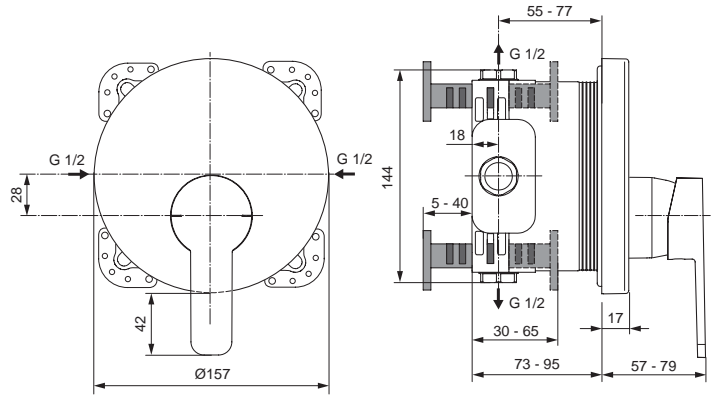

Oberflächen

AA Chrom

Produkt

Brausearmatur UP Bausatz 2

Artikel-Nr.

A6278AA

Durchfluss bei 3 bar

Pos.	Bezeichnung	Ersatzteil- Bestell-Nummer	Liefermenge
1	Versteller für Einbautiefe mit Riegel	A963131NU	1 Set
2	Höhenversteller		
3	Riegel (in Pos. 1 beinhaltet)		
4	Seitendichtung	A963132NU	1 Set
5	UP-Box		
6	Kreuz		
7	Stopfen G1/2		
8	O-Ring Ø17x2,5	A963143NU	1 Set
9	Spüleinsatz komplett mit O-Ringen und Scheiben	A963146NU	1 Set
10	Absperrstopfen mit O-Ring Ø12x1,5	A963147NU	1 St.
11	Deckel für UP-Box		
12	Vlies für UP-Box		
13	Armaturenkörper		
14	Schraubenset komplett	A960890NU	1 Set
15	Stopfen mit O-Ring		
16	Geräuschkämpfer komplett	A960891NU	1 St.
17	Absperrventil komplett	A960706NU	2 St.
18	Umschaltung UP komplett	A963443NU	1 St.
19	Schraube M4x12		
20	Kartusche Ø47 mm	A960500NU	1 St.
21	Zylinderschraube M4x41,7	A963335NU	3 St.
22	Volumenanschlag komplett	A860700NU	1 Set
23	Abdeckkappe für Kartusche	A960893AA	1 St.
24	Rosettenhalter komplett	A960895NU	1 Set
25	Rosette Brause UP (zylindrisch)	A962398AA	1 St.
26	Gewindestift M5x10 DIN915	A963309NU	1 St.
27	Griffstopfen	A960473AA	1 St.
28	Griffhebel mit Logo ISI	F960980AA	1 St.
29	Verlängerungsset 20 mm	A960704NU	1 Set
	Verlängerungsset 40 mm	A962476NU	1 Set
30	Distanzrahmen + Rosette	A962464AA	1 St.