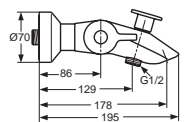

Baujahr: ab Januar 2007