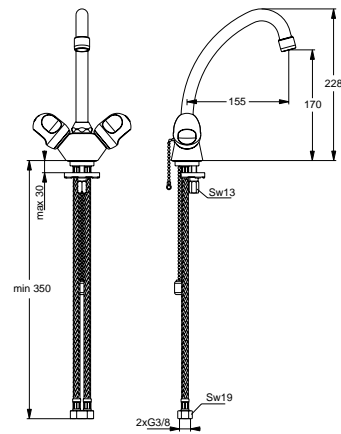

Baujahr: ab 2004 bis Nov. 2011