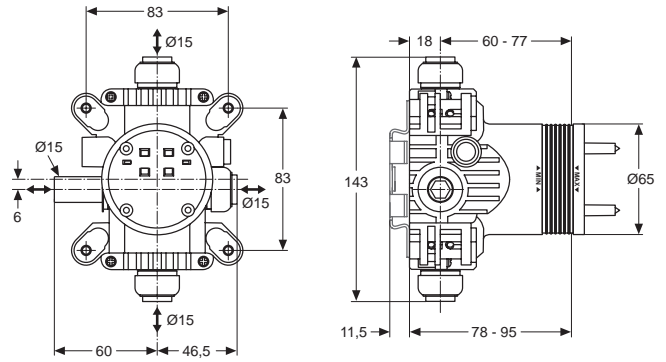

Baujahr: ab November 2011