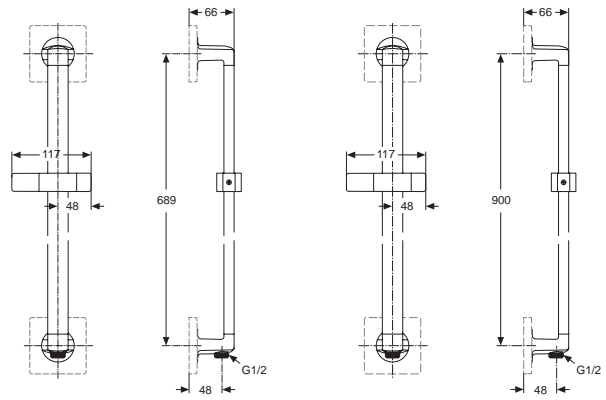

A1529AA

Baujahr: ab November 2011

A1527AA