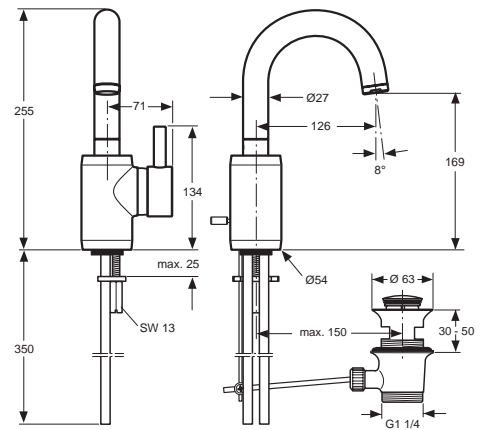

A3637AA

Oberflächen

AA Chrom

Produkt

Waschtischarmatur mit hohem Auslauf

Waschtischarmatur PICCOLO mit hohem Auslauf

Artikel-Nr.

A3447AA

A3637AA

Durchfluss bei 3 bar

12 Liter

12 Liter