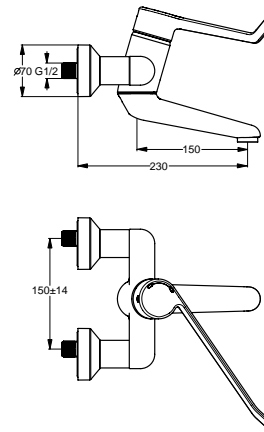

Baujahr: ab Februar 2008