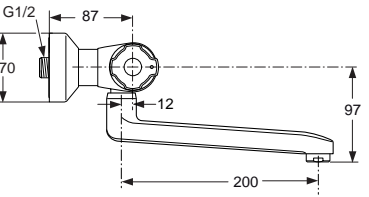

Baujahr: ab August 2010

A5642AA

A5644AA

Oberflächen

AA Chrom

Produkt

Produkt	Artikel-Nr.	Durchfluss bei 3 bar
Brausethermostat AP mit Grip-Griffen	A5642AA	23 Liter
Wand-Waschtischthermostat mit Grip-Griffen	A5644AA	23 Liter