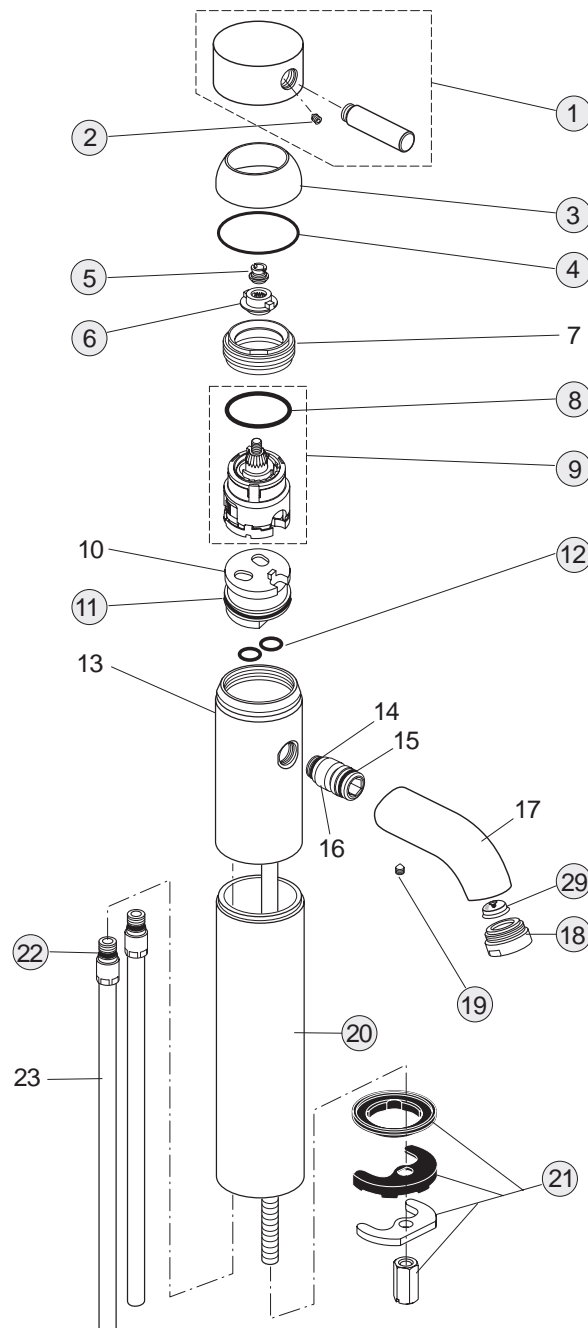

Pos.	Bezeichnung	Ersatzteil- Bestell-Nummer	Liefermenge
1	Griffhebel komplett	A960031AA	1 St.
2	Gewindestift M5x6	A963667NU	1 St.
3	Abdeckkappe	A960032AA	1 St.
4	O-Ring Ø43x1,3	A961638NU	1 St.
5	Griffmutter M6	A960033NU	1 St.
6	Griffadapter	A960034NU	1 St.
7	Gewinding M43x1,5		
8	O-Ring Ø35x3,2	A962715NU	1 St.
9	Kartusche komplett	A962716NU	1 St.
10	Einsatzstück		
11	O-Ring Ø34,65x1,78	A962848NU	2 St.
12	O-Ring Ø10x2	A963495NU	2 St.
13	Gehäuse		
14	O-Ring Ø11x1,5		
15	O-Ring Ø14x1,78		
16	Adapter		
17	Auslauf		
18	Neoperl Cascade M24x1-A Ø24	A962365AA	1 St.
19	Gewindestift M5x6	A963667NU	1 St.
20	Verlängerung	A960336AA	1 St.
21	Befestigungs-Set	A960001NU	1 Set
22	O-Ring Ø8x1,88	A963306NU	2 St.
23	Zuflussrohr		