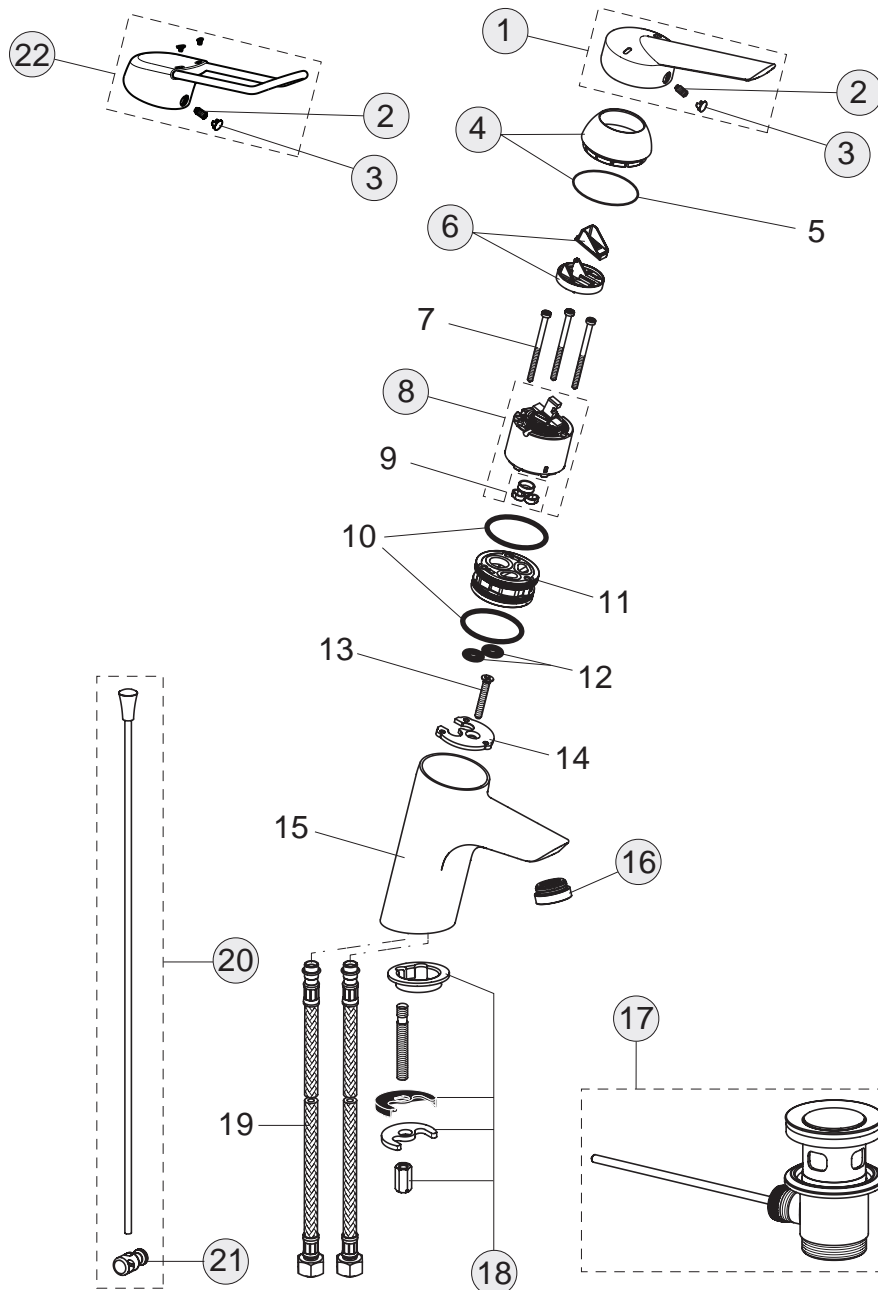

Baujahr: ab Februar 2008

Oberflächen

AA Chrom

Produkt

Waschtischspezialarmatur GRANDE vandalensicher ohne Ablaufgarnitur

Artikel-Nr.

B8211AA

Durchfluss bei 3 bar

13 Liter

Waschtischspezialarmatur GRANDE vandalensicher

B8212AA

13 Liter

Waschtischspezialarmatur GRANDE mit Bügelgriff 140 mm

B9472AA

13 Liter