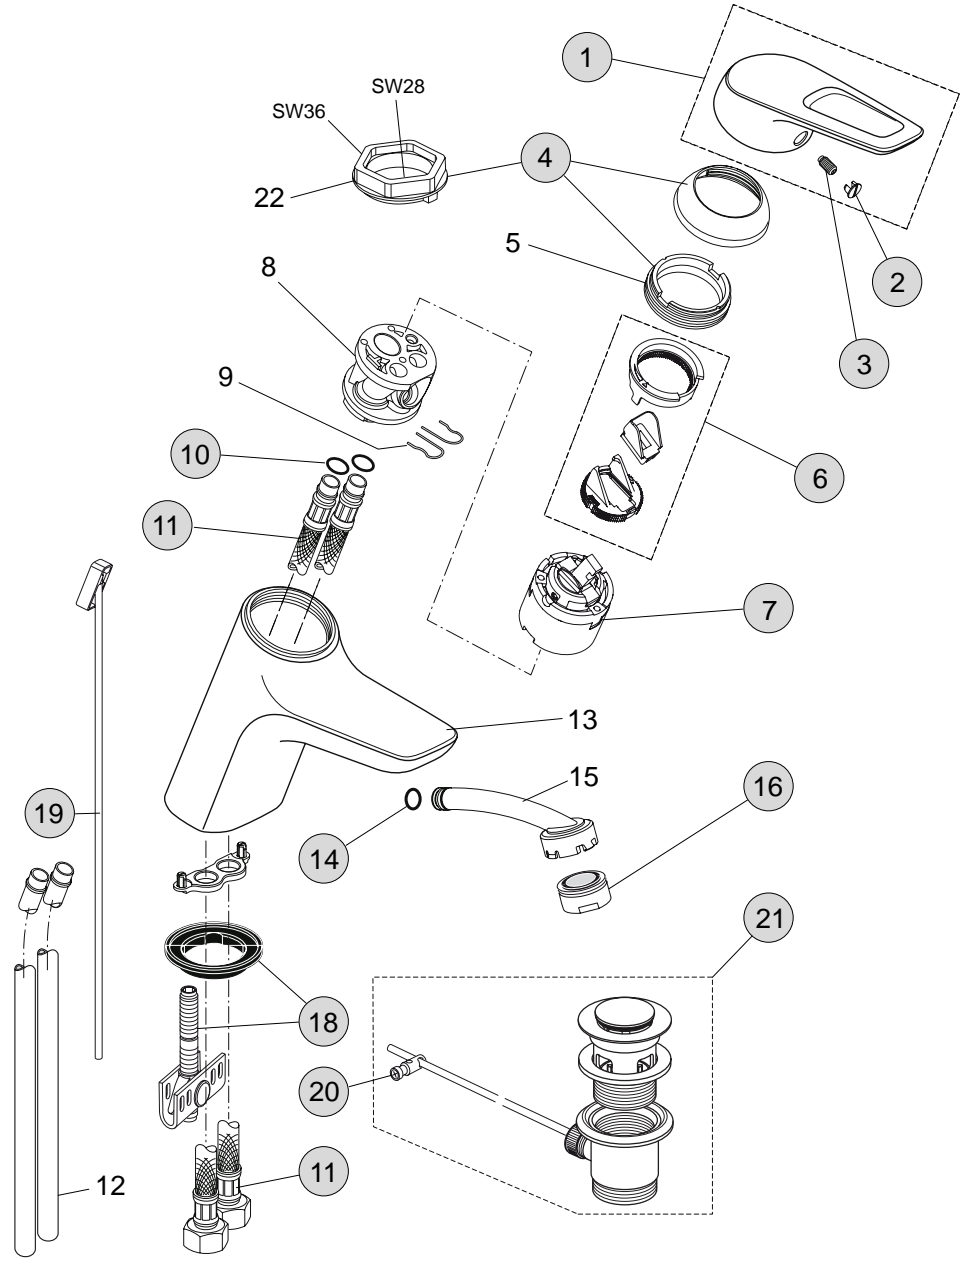

Produkt

Produkt	Artikel-Nr.	Durchfluss bei 3 bar
Waschtischarmatur	A5646AA	11 Liter
Waschtischarmatur PICCOLO	A5651AA	11 Liter
Waschtischarmatur mit Kupferrohren	A5653AA	11 Liter