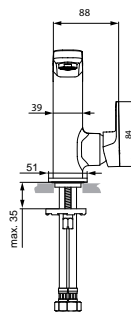

Baujahr: März 2015

A6332..