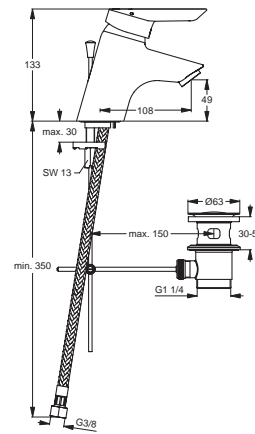

Baujahr: ab Februar 2008

B8202AA

Oberflächen

AA Chrom

Produkt

Waschtischspezialarmatur vandalensicher ohne Ablaufgarnitur

Waschtischspezialarmatur vandalensicher

Waschtischspezialarmatur ECO vandalensicher

Artikel-Nr.

B8201AA

B8202AA

B9975AA

Durchfluss bei 3 bar

13 Liter

13 Liter

10 Liter