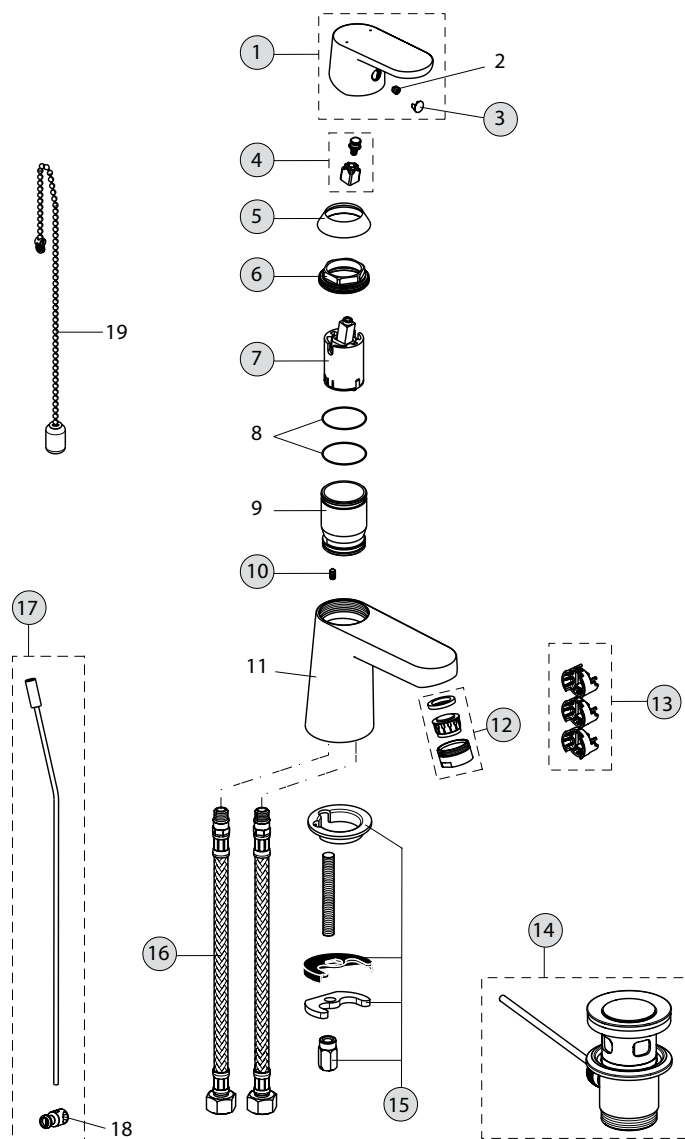

Pos.	Bezeichnung	Ersatzteil- Bestell-Nummer	Liefermenge
1	Griff mit Logo	B961085AA	1 St.
2	Gewindestift M5x6	A860603NU	1 St.
3	Griffstopfen	B960473AA	1 St.
4	Griffadapter	B961086NU	1 Set
5	Abdeckkappe	B960709AA	1 St.
6	Gewinding M36x1	B961087NU	1 St.
7	Kartusche K-28	F960855NU	1 St.
8	O-Ring Ø28x2		
9	Einsatzstück		
10	Schraube M4x8	B960894NU	1 St.
11	Armaturenkörper		
12	Neoperl-Cascade M24x1 -A-	A960321AA	1 St.
	Luftsprudler M24x1	B960754AA	1 St.
13	Heißwassertemperaturbegrenzung	B961088NU	1 Set
14	Ab- und Überlaufgarnitur	A962991AA	1 St.
15	Befestigungsset	A964520NU	1 Set
16	Flexibler Schlauch F3/8 M10x1 6x10 445 mm	A963600NU	1 St.
17	Zugstange komplett	B961089AA	1 St.
18	Klemmstück	A963404NU	1 St.
19	Gleitkette 460 mm		