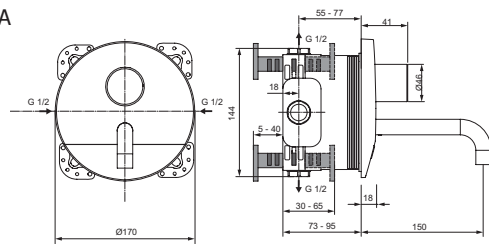

A6149AA

A6153AA