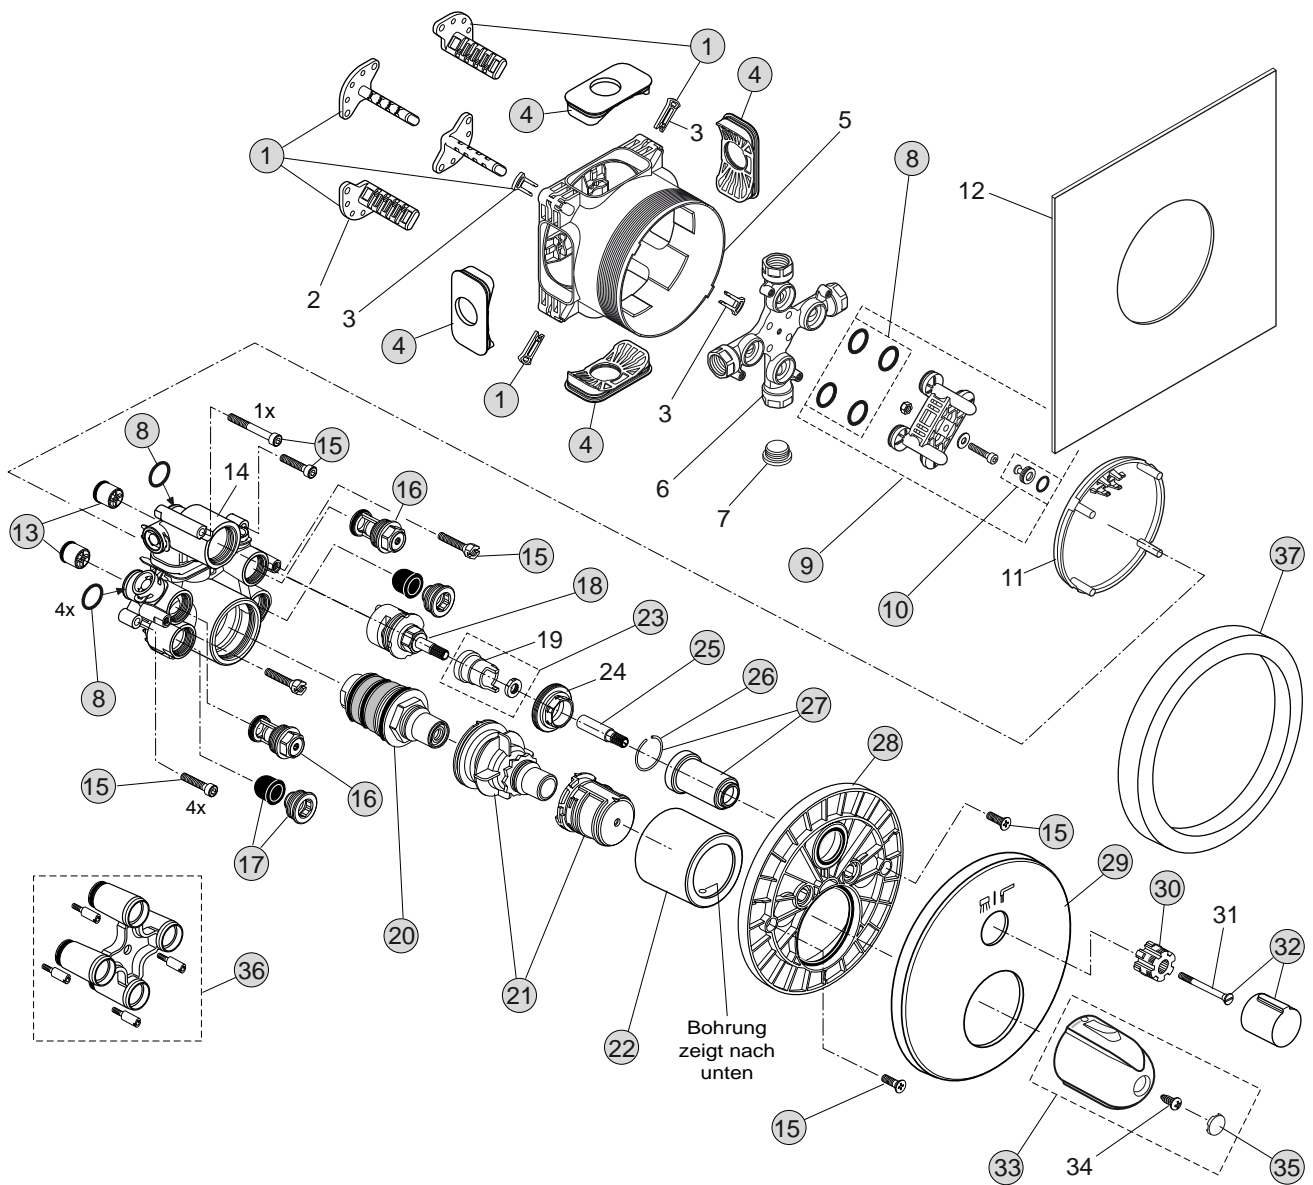

Durchfluss bei 3 bar

31/28 Liter

Pos.	Bezeichnung	Ersatzteil- Bestell-Nummer	Liefermenge
1	Versteller für Einbautiefe mit Riegel	A963131NU	1 Set
2	Höhenversteller		
3	Riegel (in Pos. 1 beinhaltet)		
4	Seitendichtung	A963132NU	1 Set
5	UP-Box		
6	Kreuz		
7	Stopfen G1/2		
8	O-Ring Ø17x2,5	A963143NU	1 Set
9	Spüleinsatz komplett mit O-Ringen und Scheiben	A963146NU	1 Set
10	Absperrstopfen mit O-Ring Ø12x1,5	A963147NU	1 St.
11	Deckel für UP-Box		
12	Vlies für UP-Box		
13	Rückflussverhinderer DW15	A962594NU	2 St.
14	Armaturenkörper		
15	Schraubenset komplett	A960890NU	1 Set
16	Absperrventil komplett	A960706NU	2 St.
17	Geräuschdämpfer komplett	A960891NU	1 St.
18	Stop- und Umschaltventil	A962480NU	1 St.
19	Anschlag		
20	Kartusche komplett G3/4	A963564NU	1 Set
21	Temperaturverstellung	A963427NU	1 Set
22	Abeckkappe für Thermostatkartusche	A962391AA	1 St.
23	Anschlag mit Kulisse	A962481NU	1 Set
24	Klemmmutter M36x1		
25	Spindelverlängerung Thermostat	A960899NU	1 St.
26	Sprengring	A962368NU	1 St.
27	Abdeckhülse für Kartusche	A962384AA	1 St.
28	Rosettenhalter komplett	A960895NU	1 Set
29	Rosette mit Laserung (rund, gewölbt)	A962484AA	1 St.
30	Griffaufnahme	A961659NU	1 St.
31	Griffschraube		
32	Mengenregelgriff Thermostat	A962388AA	1 St.
33	Temperaturgriff komplett	A960834AA	1 St.
34	Ejot-PT-Schraube KB50x10		
35	Griffkappe	A962361LJ	1 St.
36	Verlängerungsset 20 mm	A960704NU	1 Set
	Verlängerungsset 40 mm	A962476NU	1 Set
37	Distanzrahmen 20 mm	A960705AA	1 St.