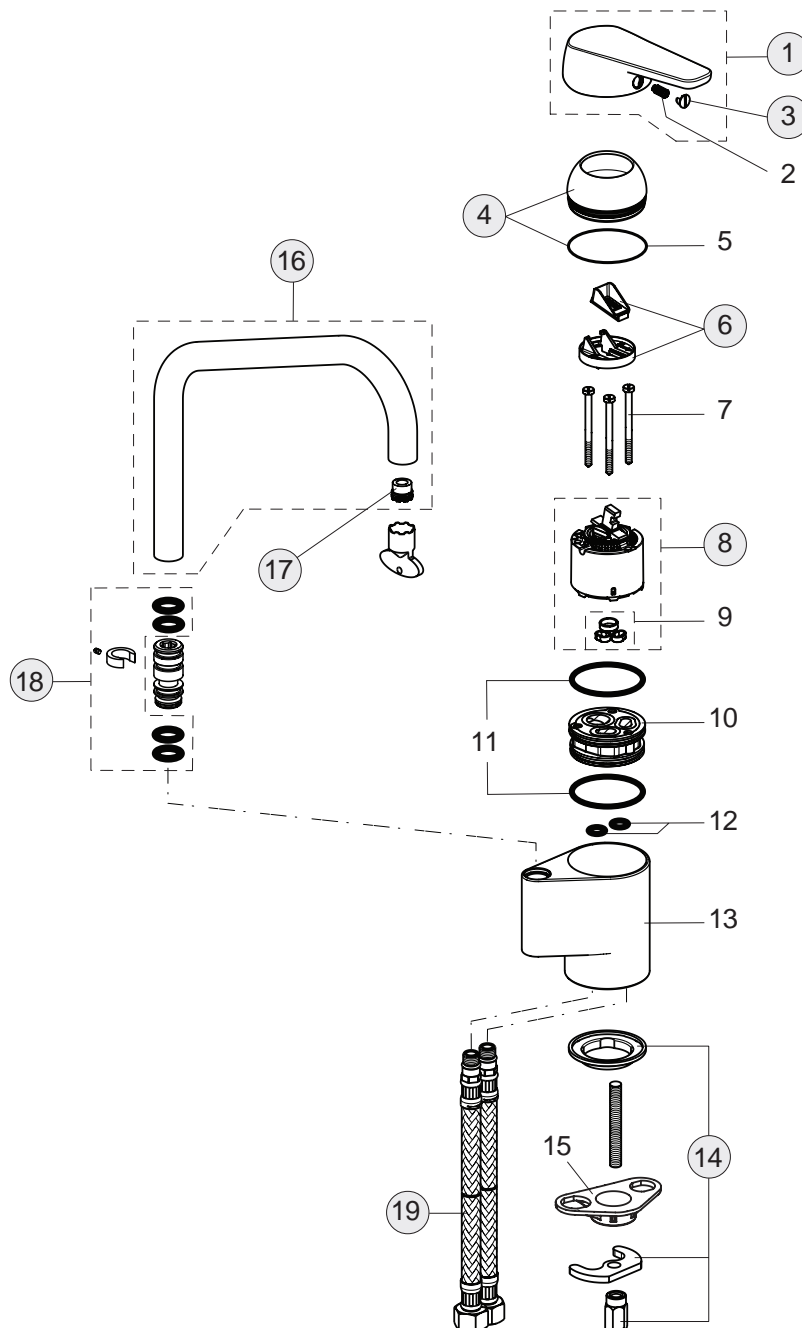

Durchfluss bei 3 bar

XX