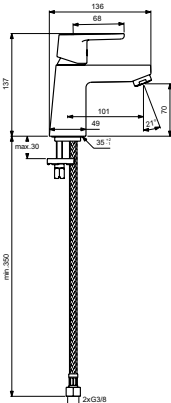

Baujahr: ab September 2015

B0407..

Oberflächen

AA Chrom

Produkt

- Waschtischarmatur Grande
- Waschtischarmatur Grande
- Waschtischarmatur Grande
- Waschtischarmatur Grande
- Waschtischarmatur Grande

Artikel-Nr.

- B0405AA
- B0406AA
- B0407AA
- B0409AA
- B0455AA

Durchfluss bei 3 bar