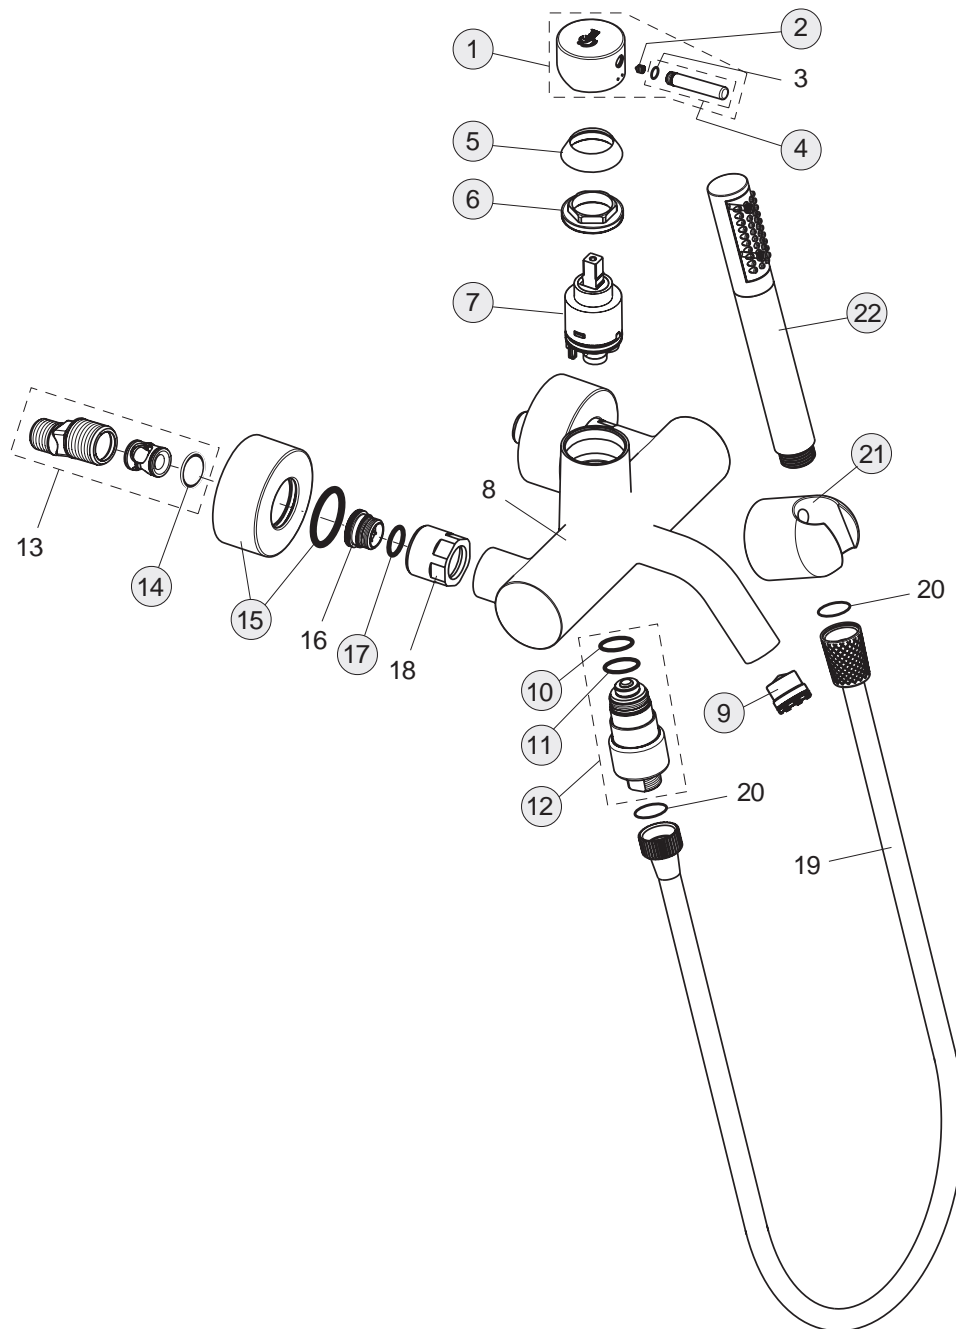

20/12 Liter

Pos.	Bezeichnung	Ersatzteil- Bestell-Nummer	Liefermenge
1	Griffhebel m. IS-Logo komplett	B960707AA	1 St.
2	Gewindestift M5x6	A963667NU	1 St.
3	O-Ring Ø6x1		
4	Pin-Griffhebel	B960708AA	1 St.
5	Abdeckkappe	B960709AA	1 St.
6	Gewinding M38x1	B960710NU	1 St.
7	Kartusche Ø35 mm m. Heißwassertemperaturbegrenzer	B964699NU	1 St.
8	Armaturenkörper		
9	Neoperl Cascade M21,5x1	A960191NU	1 St.
10	O-Ring Ø17,17x1,78	A960341NU	1 St.
11	O-Ring Ø18,77x1,78	A962529NU	1 St.
12	Umschaltung komplett	A960192AA	1 St.
13	S-Anschluss		
14	Fiberring Ø24x15x2	A961139NU	2 St.
15	Rosette mit O-Ring-Set	B960714AA	1 St.
16	Sitzstück M19x1,5-LH		
17	O-Ring Ø15,6x1,78	A961182NU	2 St.
18	Überwurfmutter G3/4 S30		
19	Brauseschlauch L1500 mm		
20	Fiberring Ø16x13x1,5		
21	Wandhalter	B9467AA	1 St.
22	Handbrause	A960333AA	1 St.
23	Rückflussverhinderer	A962594NU	2 St.