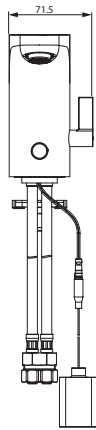

Baujahr:

A6145AA