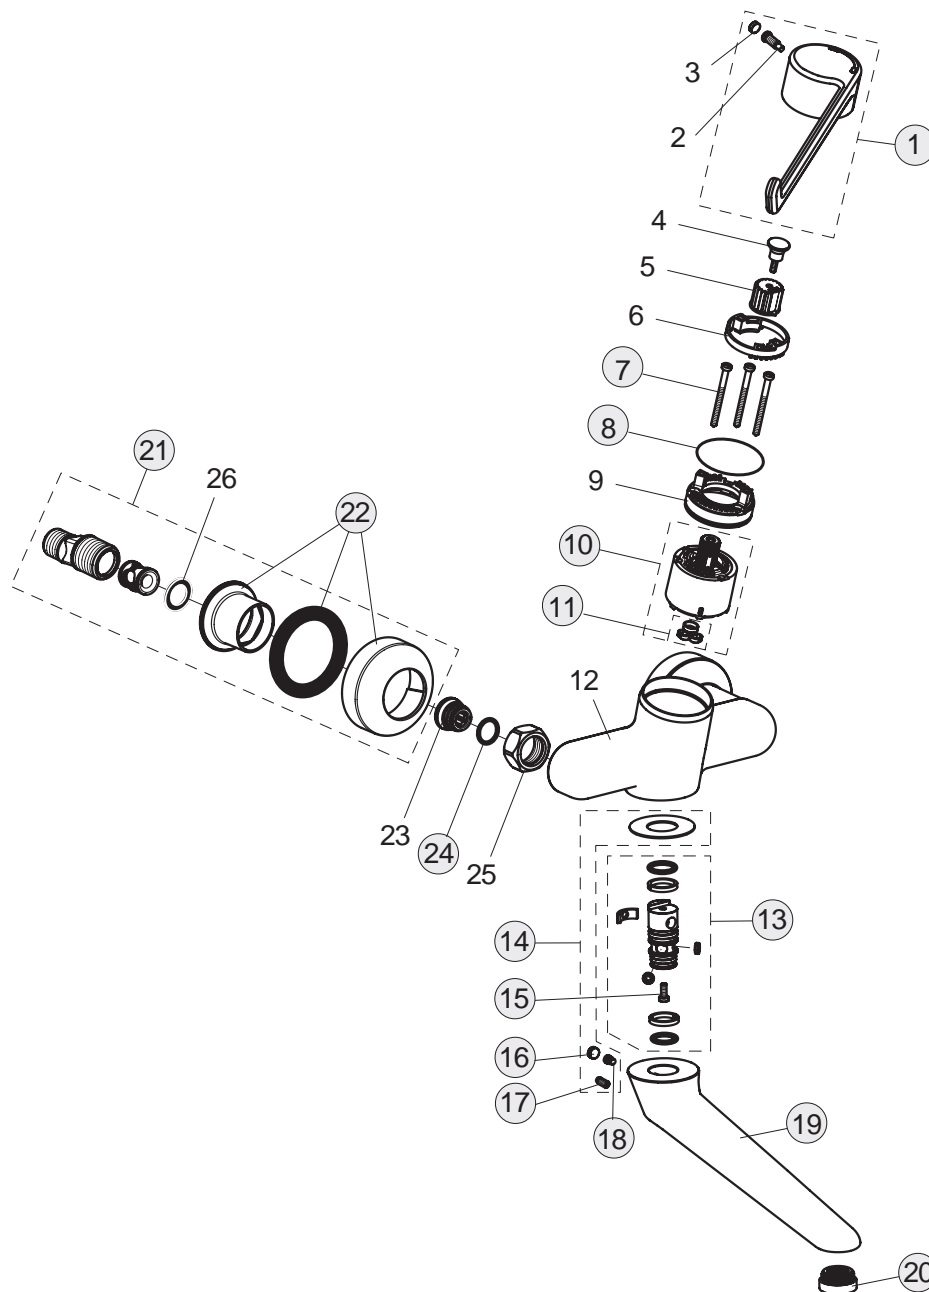

12 Liter

Pos.	Bezeichnung	Ersatzteil- Bestell-Nummer	Liefermenge
1	Griffhebel	B960688AA	1 St.
2	Schraube M6x19		
3	Gummikappe Ø8,1x3		
4	Schraube M4		
5	Adapter für Griffhebel		
6	Heisswasserbegrenzer		
7	Schraube M4x44	B960577NU	3 St.
8	O-Ring Ø40x1	B960277NU	1 St.
9	Einsatzstück		
10	Drehsicherheitskartusche Ø47 mm	B960571NU	1 St.
11	O-Ring-Set	A961155NU	1 Set
12	Armaturenkörper		
13	Dichtungs-Set	B960574NU	1 Set
14	Befestigungsset Auslauf	B960573NU	1 Set
15	Zylinderschraube M4x10	A960474NU	2 St.
16	Gummikappe Ø8,1x3	B960583NU	1 St.
17	Schraube M5x10	A963309NU	1 St.
18	Schraube M5x5,5	A961183NU	1 St.
19	Auslauf 200 mm	B960680AA	1 St.
20	Luftsprudler M24x1 -A- und Schlüssel diebstahlsicher	B960568AA	1 St.
21	S-Anschlüsse komplett	B960647AA	1 Set
22	Abdeckung komplett	B960365AA	1 St.
23	Sitzstück M19,14,5		
24	O-Ring Ø15,6x1,78	A961182NU	2 St.
25	Überwurfmutter G3/4		
26	Fiberring		