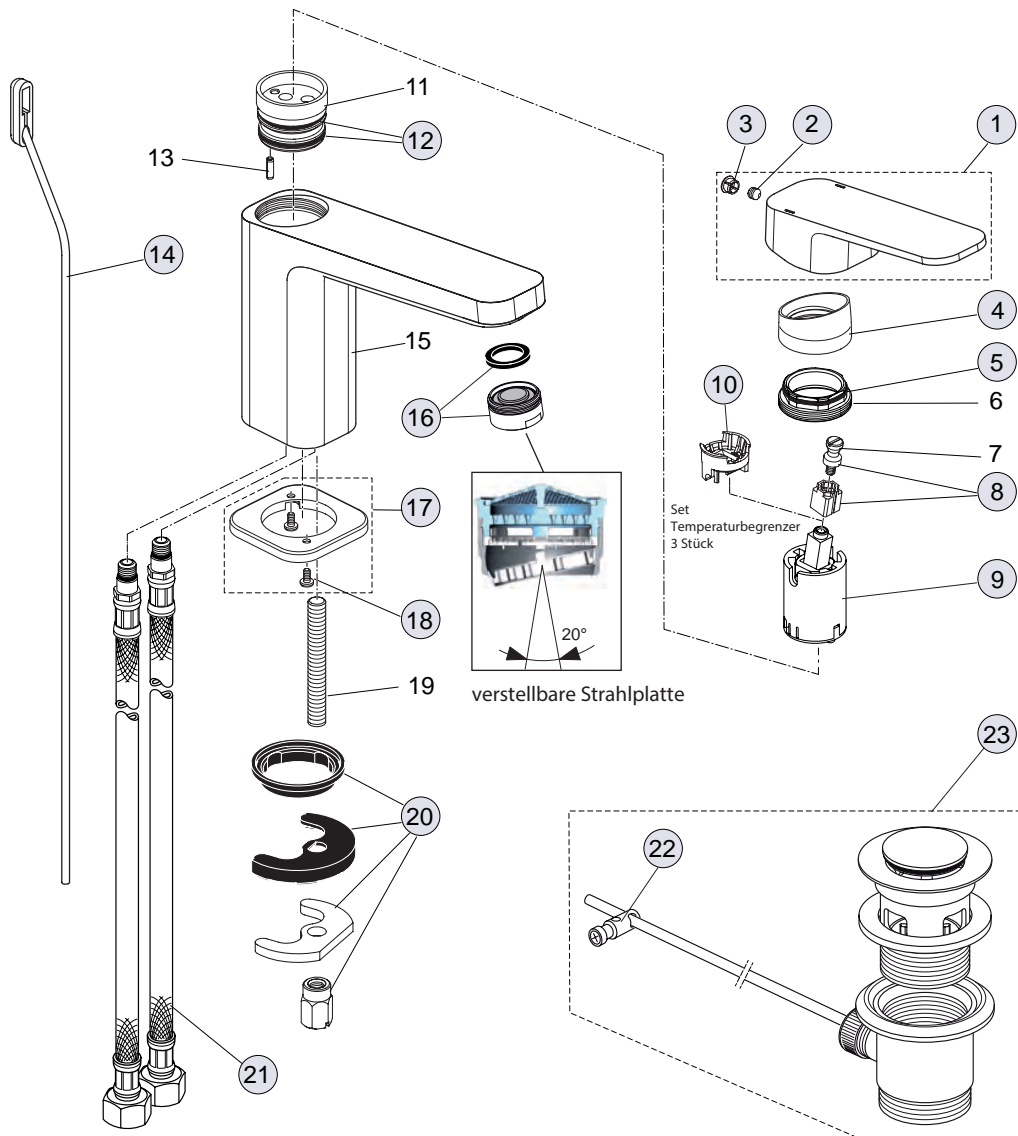

Artikel-Nr.

Durchfluss bei 3 bar

A6326AA

A6327AA