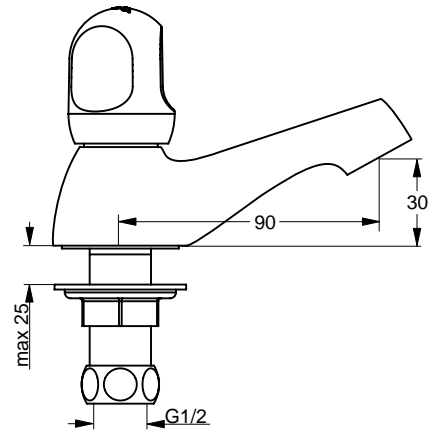

Oberflächen

AA Chrom

Produkt

Standventil

Artikel-Nr.

B1840AA

Durchfluss bei 3 bar