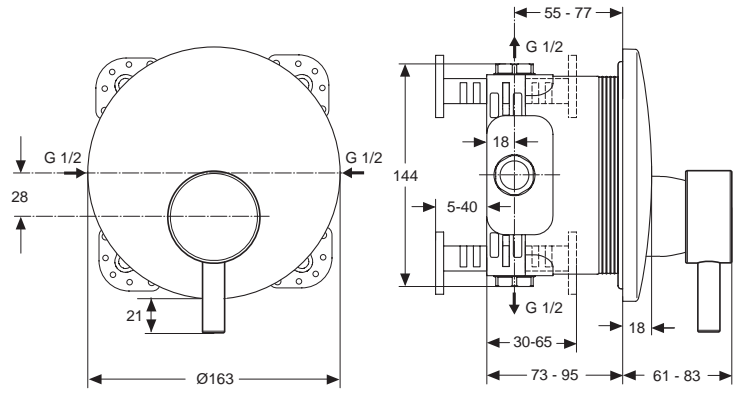

Baujahr: ab August 2009