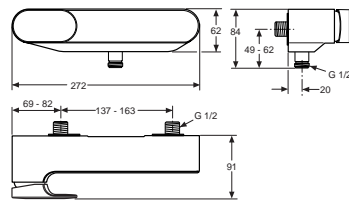

Baujahr: ab Juli 2005 - Juni 2011

A3910AA