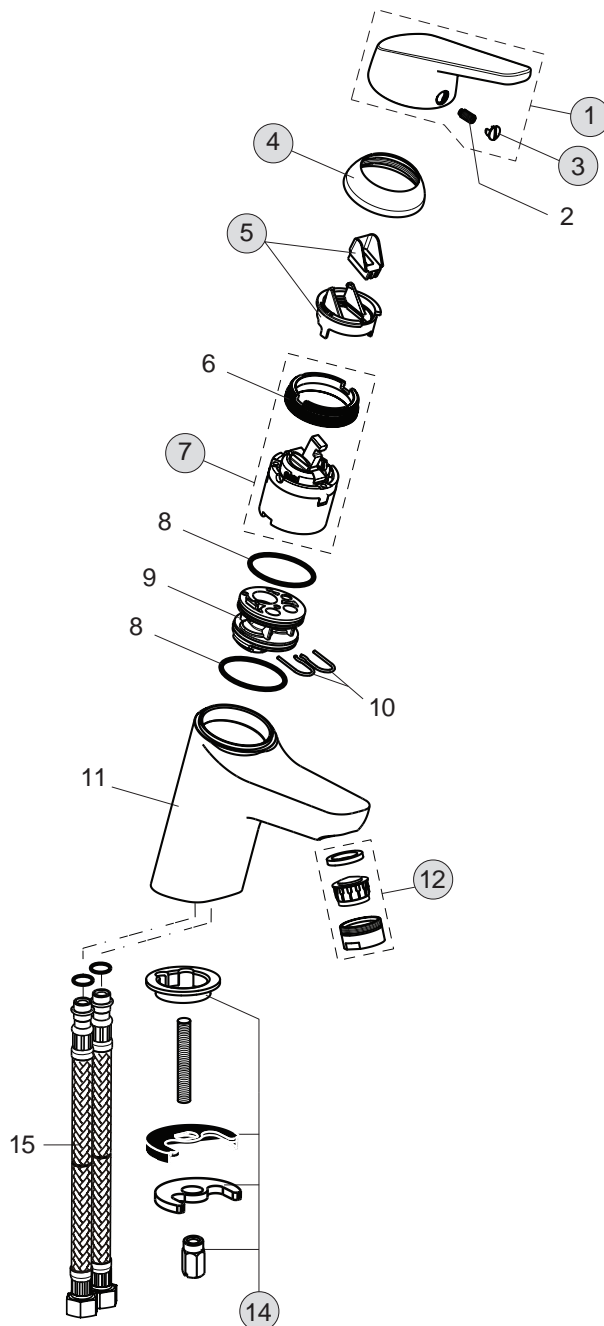

Durchfluss bei 3 bar

14 Liter