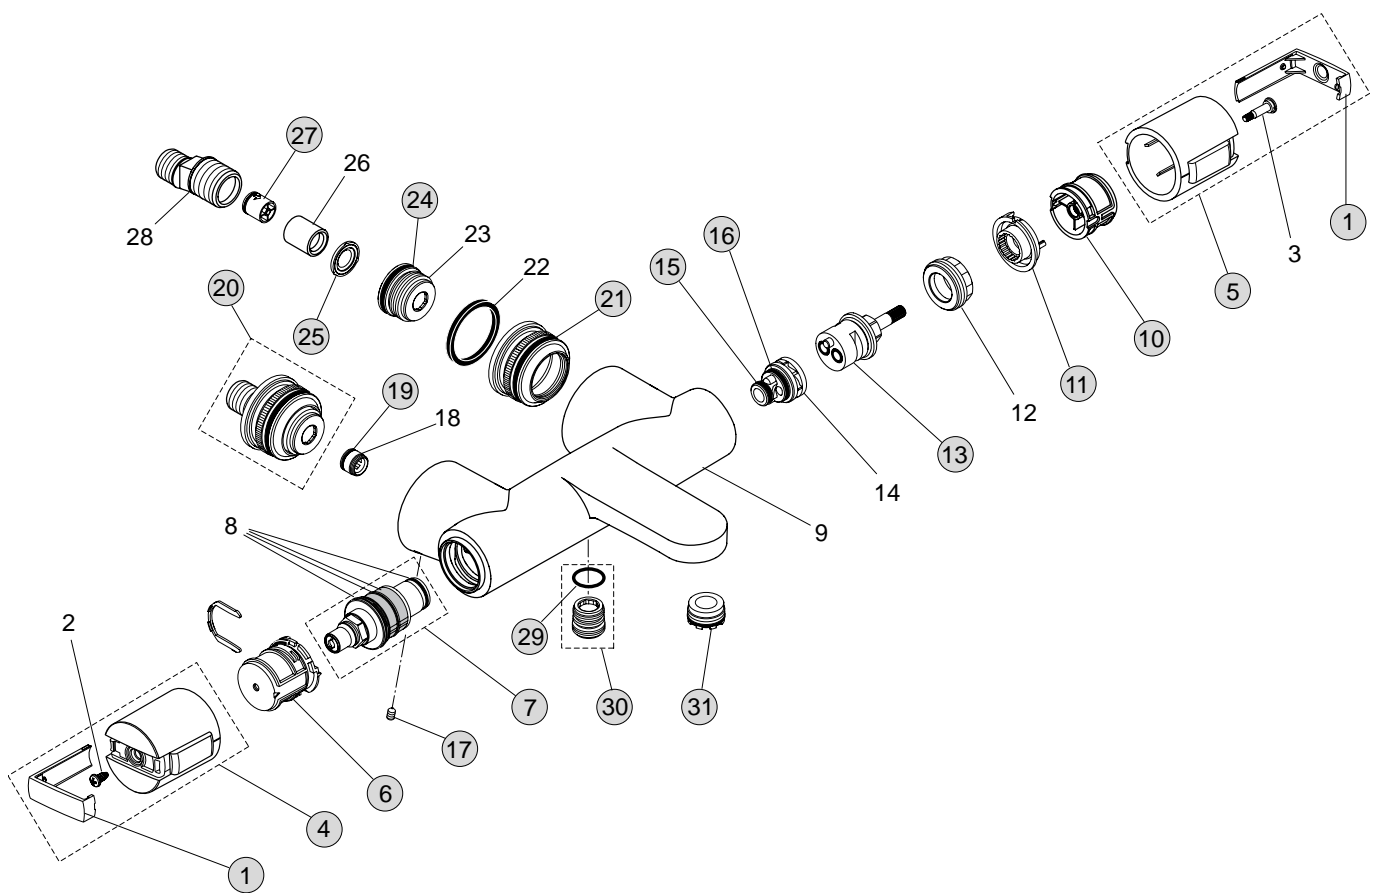

Oberflächen

AA Chrom

Produkt	Artikel-Nr.	Durchfluss bei 3 bar
Badethermostat AP	A4630AA	20/13 Liter