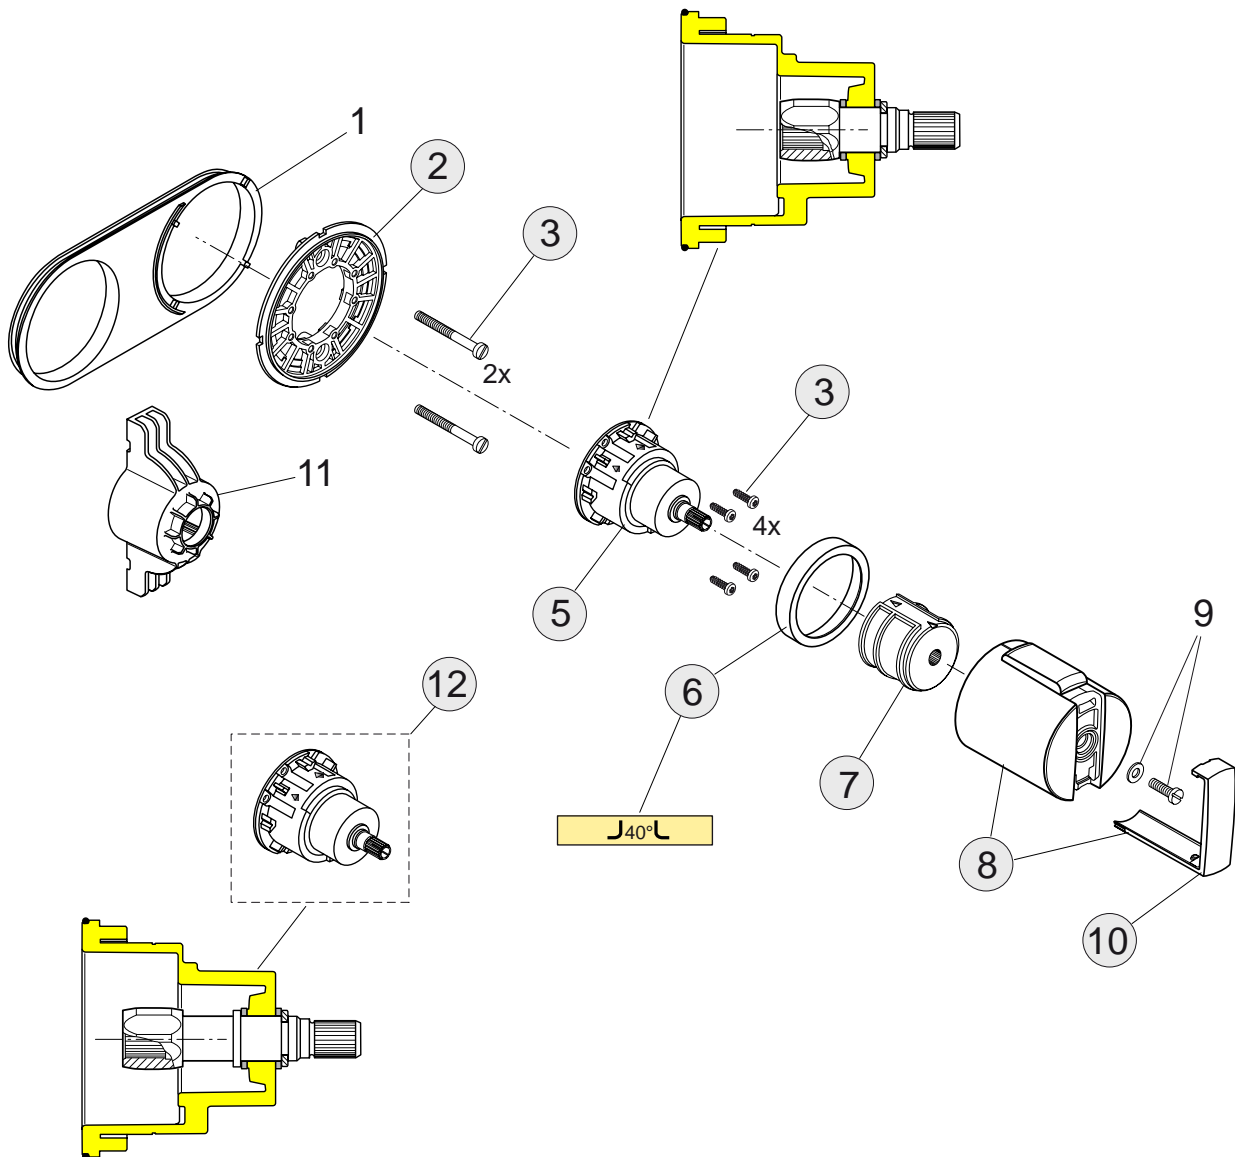

Oberflächen

AA Chrom

Produkt	Artikel-Nr.	Durchfluss bei 3 bar
Temperaturgriff	A1512AA