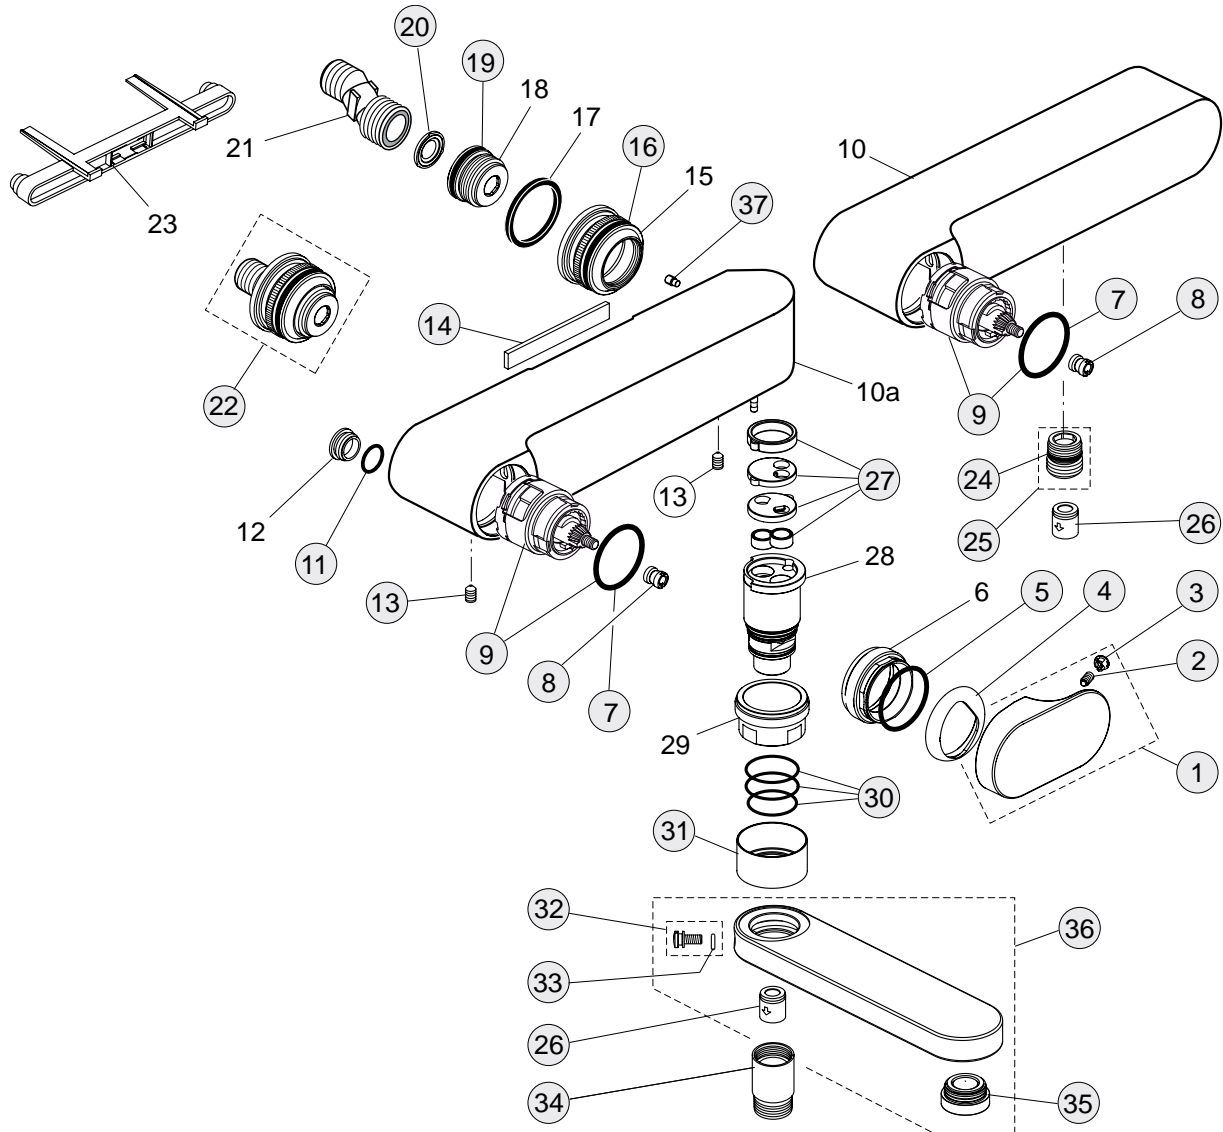

Baujahr: ab Juli 2011

A3910AA

A3914AA

Oberflächen

AA Chrom

Produkt	Artikel-Nr.	Durchfluss bei 3 bar
Brausearmatur AP	A3910AA	13 Liter
Badearmatur AP	A3914AA	21/13 Liter

Pos.	Bezeichnung	Ersatzteil- Bestell-Nummer	Liefermenge
1	Griffhebel komplett	A960887..	1 St.
2	Gewindestift SW2,5	A963309NU	1 St.
3	Verschlusskappe rot/ blau	A963877NU	1 St.
4	Abdeckkappe	A960363..	1 St.
5	O-Ring Ø28,3x1,78	A961667NU	2 St.
6	Gewinding M43x1,5		
7	O-Ring Ø35x3,2	A962715NU	1 St.
8	Griffmutter	A963372NU	1 St.
9	Kartusche MP komplett und Pos. 8	A962716NU	1 St.
10	Gehäuse Brausebatterie		
10a	Gehäuse Badebatterie		
11	O-Ring Ø13x1,5	A963981NU	1 St.
12	Verschlusschraube M15x1 Nickel		
13	Gewindestift M6x10	A962857NU	1 St.
14	Dichtgummi	A960642NU	1 St.
15	Befestigungsmutter Ø51,5		
16	O-Ring Ø43x3	A961623NU	2 St.
17	Flachdichtung 44x36x4		
18	Überwurfmutter G3/4		
19	O-Ring Ø28x3	A960071NU	2 St.
20	Siebeinsatz	A962160NU	2 St.
21	S-Anschluss G1/2xG3/4		
22	S-Anschluss gedämpft komplett	A963754NU	2 St.
23	Montageschablone		
24	O-Ring Ø17x2	A961810NU	2 St.
25	Abgangsnippel	A963651NU	1 St.
26	Rückflussverhinderer-Patrone DW 15	A962594NU	2 St.
27	Dichtscheiben-Set komplett	A960025NU	1 Set
28	Auslaufaufnahme		
29	Schraubhülse M42x1,5		
30	O-Ring Ø24x1,5	A961076NU	3 St.
31	Dekorring	A961077..	1 St.
32	Schraube M5 und Pos. 33	A960483..	1 St.
33	O-Ring Ø5x2	A961328NU	2 St.
34	Rückflussverhinderer-Anschlag G1/2 DW15	A963287..	1 St.
35	Neoperl Cascade M24x1 -D-	A960026..	1 St.
36	Wanneneinlauf komplett	A961078..	1 St.
37	Gewindestift M5x6	A963667NU	1 St.