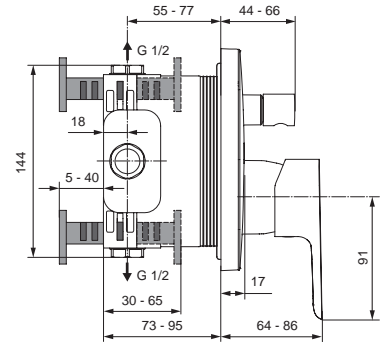

Baujahr: ab Oktober 2013