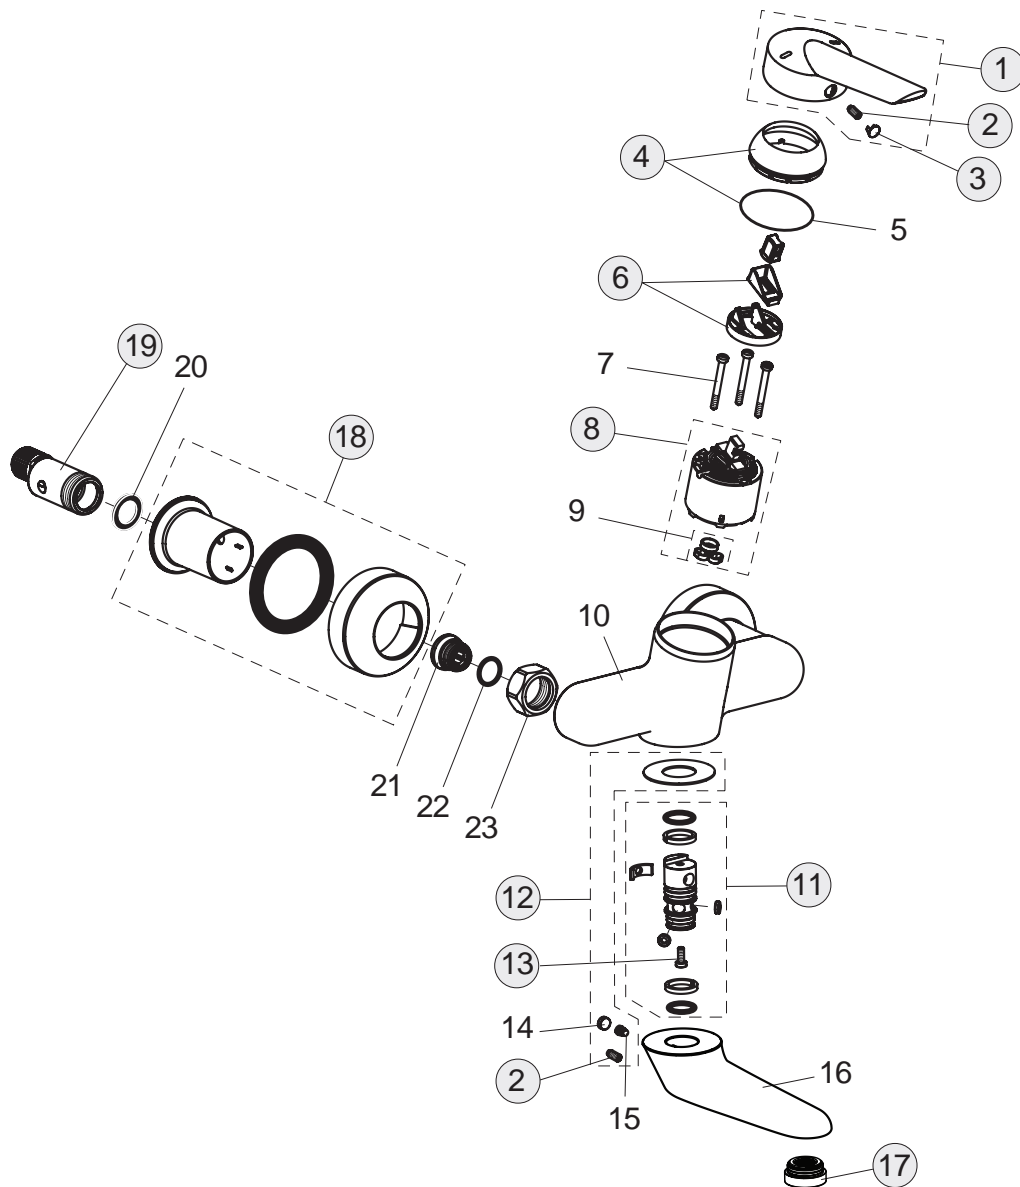

Durchfluss bei 3 bar

13 Liter