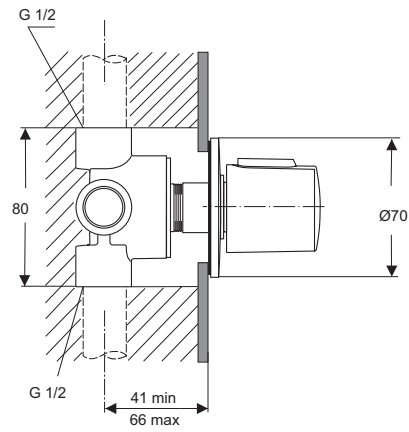

Baujahr: ab April 2010