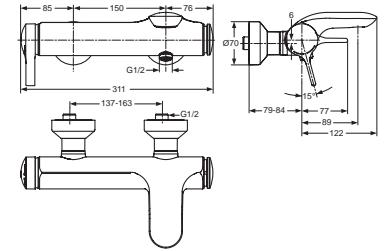

Baujahr: ab Januar 2008

A4269AA

A4271AA

Oberflächen

AA Chrom

Produkt

Brausearmatur AP
Badearmatur AP

Artikel-Nr.

A4269AA
A4271AA

Durchfluss bei 3 bar

14 Liter
XX