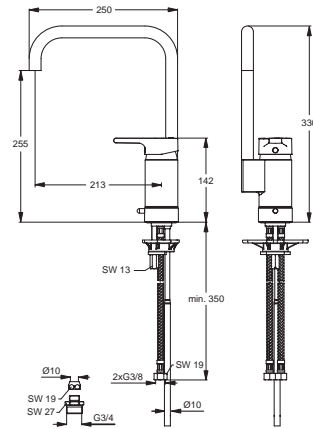

Baujahr: ab April 2007