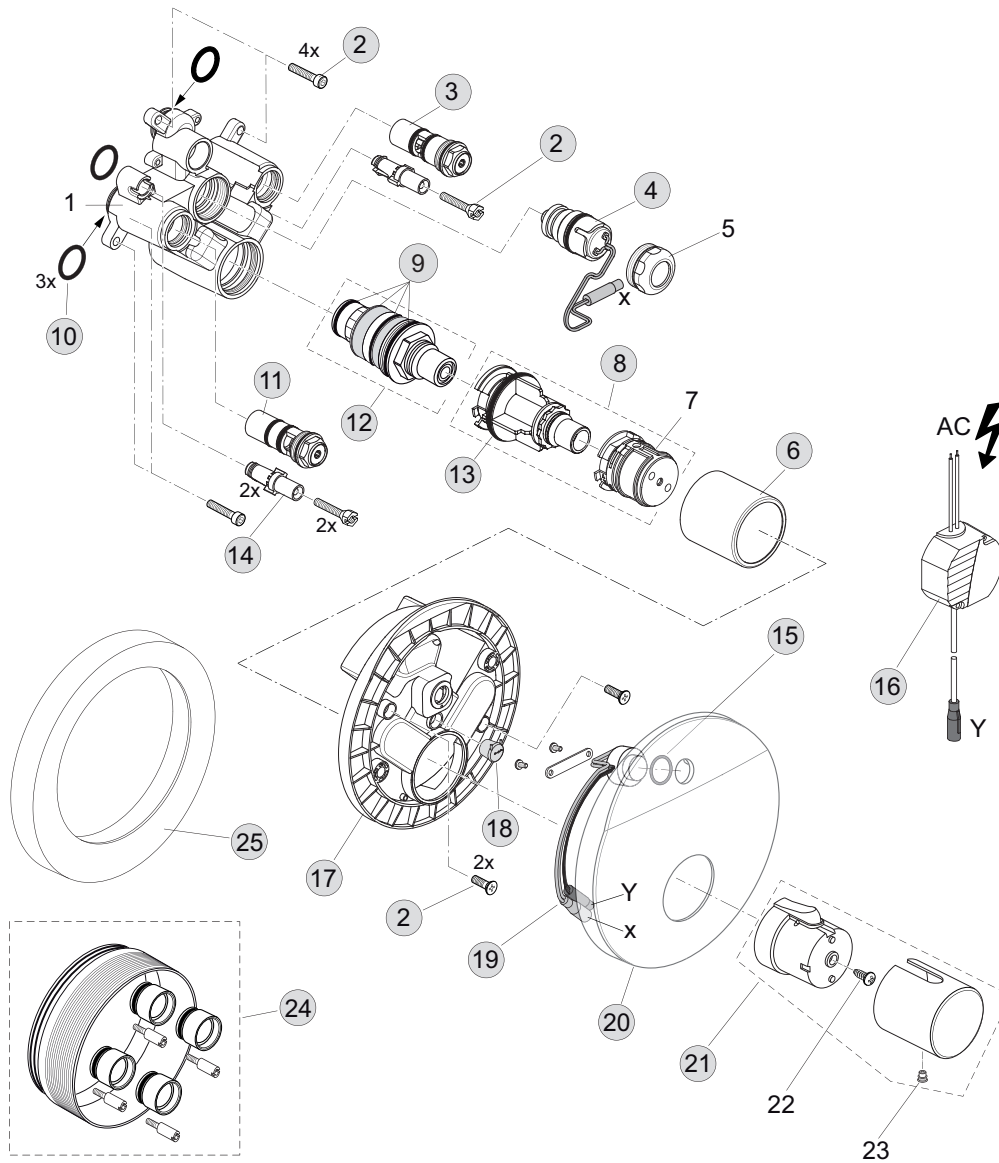

--	--	--

Pos.	Bezeichnung	Ersatzteil- Bestell-Nummer	Liefermenge
1	UP-Körper für Thermostat		
2	Schraubenset komplett	A960890NU	1 Set
3	RV Stop Einheit warm	F961052NU	1 St.
4	Magnetventil 6V G1/2	F961050NU	1 St.
5	Überwurfmutter		
6	Kappe	F961051AA	1 St.
7	Griffadapter		
8	Temperaturverstellung	A963427NU	1 Set
9	Wartungs-Set Kartusche G1/2	A962230NU	1 Set
10	O-Ring Ø17x2,5	A963143NU	1 Set
11	RV-Stop Einheit kalt	F961049NU	1 St.
12	Kartusche komplett G1/2	A962164NU	1 St.
13	O-Ring Ø37,77x2,62	A962574NU	1 St.
14	Klemmhülse	F960903NU	2 St.
15	O-Ring Ø15,6x1,78	A961182NU	2 St.
16	AC-Adapter / 6,5V DC / 1A	F961024NU	1 St.
	Verlängerungskabel 2 m	A960635NU	1 St.
17	Rosettenhalter komplett	F961054NU	1 St.
18	Kabeldurchführung	F961074NU	2 St.
19	Sensor komplett und Pos. 15	F961053NU	1 Set
20	Rosette	F961073AA	1 St.
21	Temperaturregelgriff Thermostat	A962389AA	1 Set
22	Ejot-PT Schraube KB50x10		
23	Gewindestift M5x5 DIN916		
24	Verlängerungsset 20 mm	A960704NU	1 Set
	Verlängerungsset 40 mm	A962476NU	1 Set
25	Distanzrahmen	F961057AA	1 St.