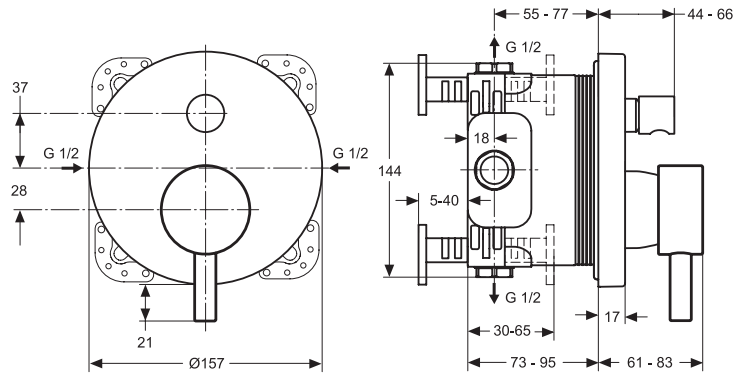

Baujahr: ab August 2009