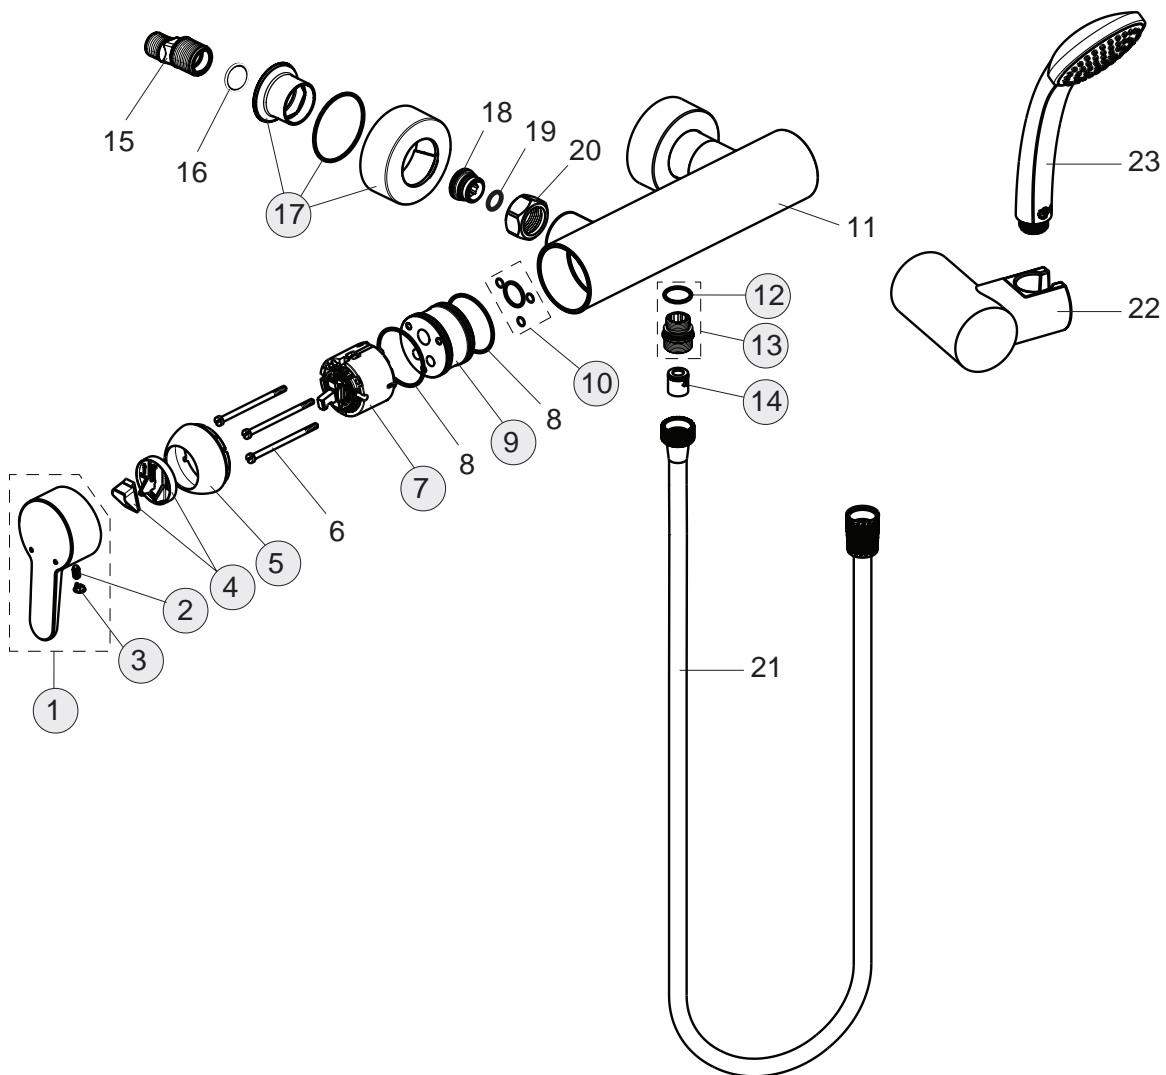

25 Liter

Pos.	Bezeichnung	Ersatzteil- Bestell-Nummer	Liefermenge
1	Griffhebel mit Logo Index R/B	B961011AA	1 St.
2	Gewindestift M5x10 SW2,5	A963309NU	1 St.
3	Griffstopfen chrom	B960473AA	1 St.
4	Volumenanschlag komplett	A860700NU	1 St.
5	Abdeckkappe mit O-Ring	B960484AA	1 St.
6	Schraube M4x69		
7	Kartusche Ø47 mm	A960500NU	1 St.
8	O-Ring Ø44x2		
9	Einsatzstück		
10	O-Ring-Set		
11	Armaturenkörper		
12	O-Ring Ø17x2	A961810NU	2 St.
13	Nippel G1/2 M18x1,5	B960280AA	1 St.
14	Rückschlagventil	A962594NU	2 St.
15	S-Anschlüsse		
16	Fiberring		
17	Rosetten Set	B961016AA	2 St.
18	Sitzstück M19x1,5L		
19	O-Ring Ø15,6x1,78		
20	Überwurfmutter G3/4		