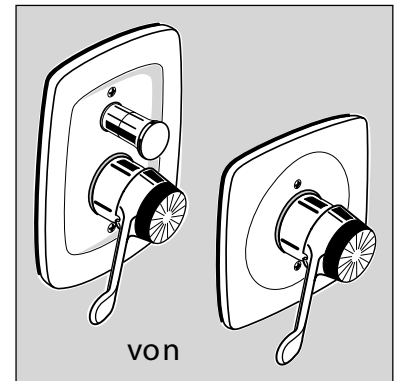

Produkt

Artikel-Nr.

Durchfluss bei 3 bar

Badethermostat UP Bausatz 2 (passend zu UP-Körper von 1974 - 1997)

A5400AA

XX

Brausethermostat UP Bausatz 2 (passend zu UP-Körper von 1974 - 1997)

A5401AA

XX

Dieser Umbausatz ermöglicht die Umrüstung von:
alle Einhebelmischer UP alt (**Baujahr 1974-1983**)
Ceramic, mit Kartusche Ø53(8Gal.) auf
VENICE / Bade- oder Brause-Thermostat