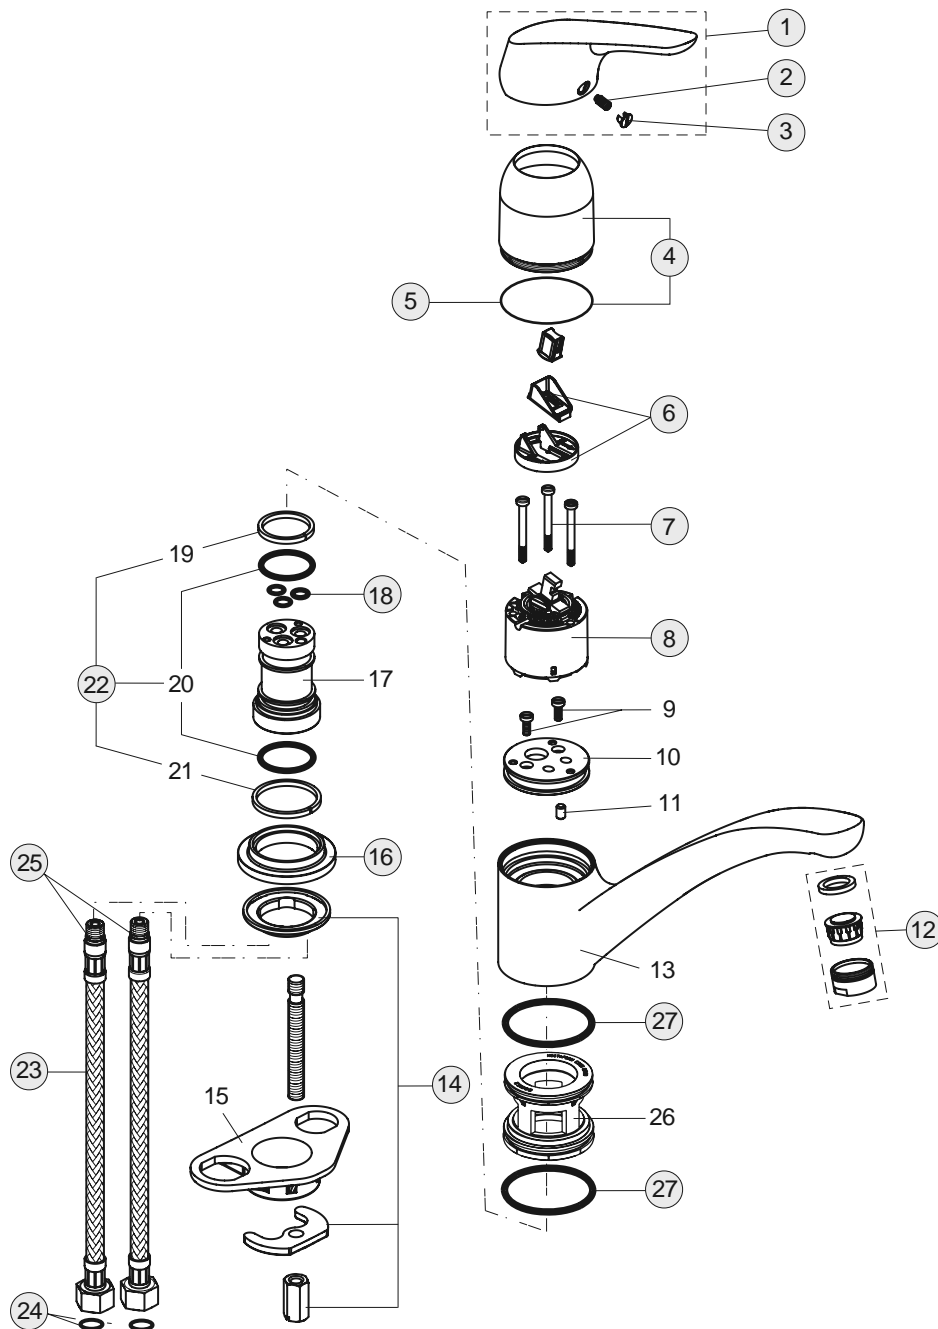

xx

Pos.	Bezeichnung	Ersatzteil- Bestell-Nummer	Liefermenge
1	Griffhebel mit Logo	B960214AA	1 St.
2	Gewindestift M5x10 SW2,5	A963309NU	1 St.
3	Griffstopfen Rot/Blau	A963054NU	1 St.
4	Abdeckkappe mit O-Ring	B960229AA	1 St.
5	O-Ring Ø40x1	B960277NU	1 St.
6	Volumenanschlag komplett	A860700NU	1 St.
7	Zylinderschraube M4x39	A963176NU	3 St.
8	Kartusche Ø47 mm	A960500NU	1 St.
9	Zylinderschraube M4x10		
10	Adapter		
11	Schraube M5x8		
12	Neoperl-Cascade M24x1 -B-	A960932AA	1 St.
13	Armaturenkörper		
14	Befestigungsset	B960232NU	1 St.
15	Unterlegeplatte	A962328NU	1 St.
16	Gleitrossette	B960407AA	1 St.
17	Einsatzstück M10x1		
18	O-Ring Ø7x2	B960230NU	3 St.
19	Gleitring 27,3x31,7x3		
20	O-Ring Ø26,64x2,62		
21	Gleitring 34,6x38,9x3		
22	Dichtset Auslauf	B960231NU	1 St.
23	Schlauch F3/8 M10x1 L445 mm	B960474NU	1 St.
24	Dichtungsring für Pos. 23	A963307NU	2 St.
25	O-Ring Ø7,65x1,78	B960341NU	2 St.
26	Kunststoffeinsatz		
27	O-Ring Ø44x2	A961338NU	2 St.