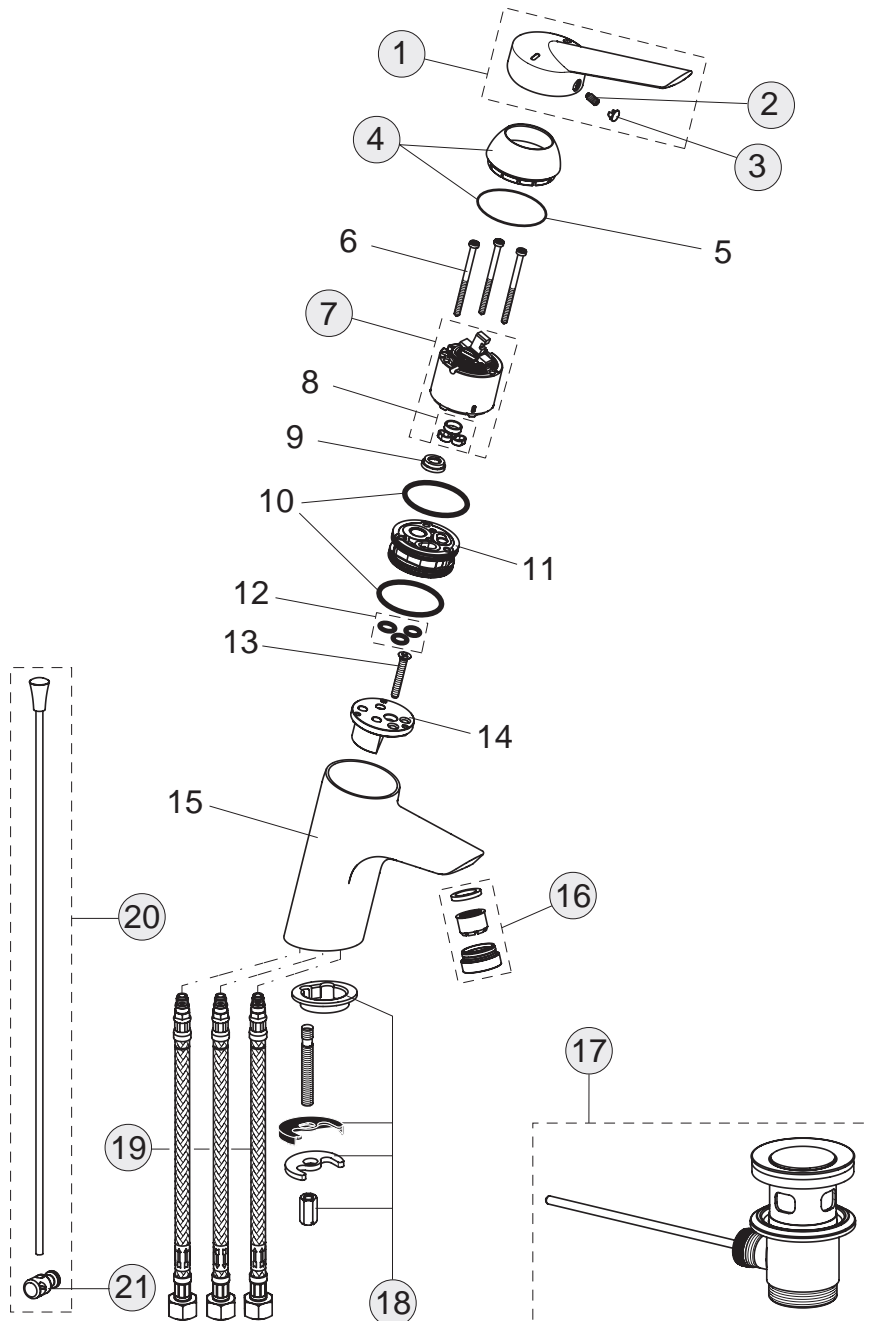

B8213AA

Durchfluss bei 3 bar

6 Liter

Waschtischspezialarmatur GRANDE ND

B8214AA

6 Liter

Pos.	Bezeichnung	Ersatzteil- Bestell-Nummer	Liefermenge
1	Griffhebel	B960686AA	1 St.
2	Gewindestift M5x10 DIN915	A963309NU	1 St.
3	Griffstopfen chrom	B960473AA	1 St.
4	Abdeckkappe inkl. O-Ring	B960484AA	1 Set
5	O-Ring Ø40x1		
6	Schraube M4x59		
7	Kartusche Ø47 mm	A960500NU	1 St.
8	O-Ring-Set		
9	Durchflussbegrenzer 5l/min		
10	O-Ring Ø44x2		
11	Einsatzstück Kunststoff		
12	O-Ring Set		
13	Schraube M5x35		
14	Einsatzstück		
15	Armaturenkörper		
16	Vandalensicherer Strahlregler Cascade M24x1 -A-	B964897AA	1 St.
17	Ab- und Überlaufgarnitur	A961230AA	1 St.
18	Befestigungsset	B960187NU	1 Set
19	Schlauch G3/8 M8x1 -A- Ø4,6 D12 - 500 mm	B960212NU	1 St.
20	Zugstange komplett	B964883AA	1 Set
21	Klemmstück	A963404NU	1 St.