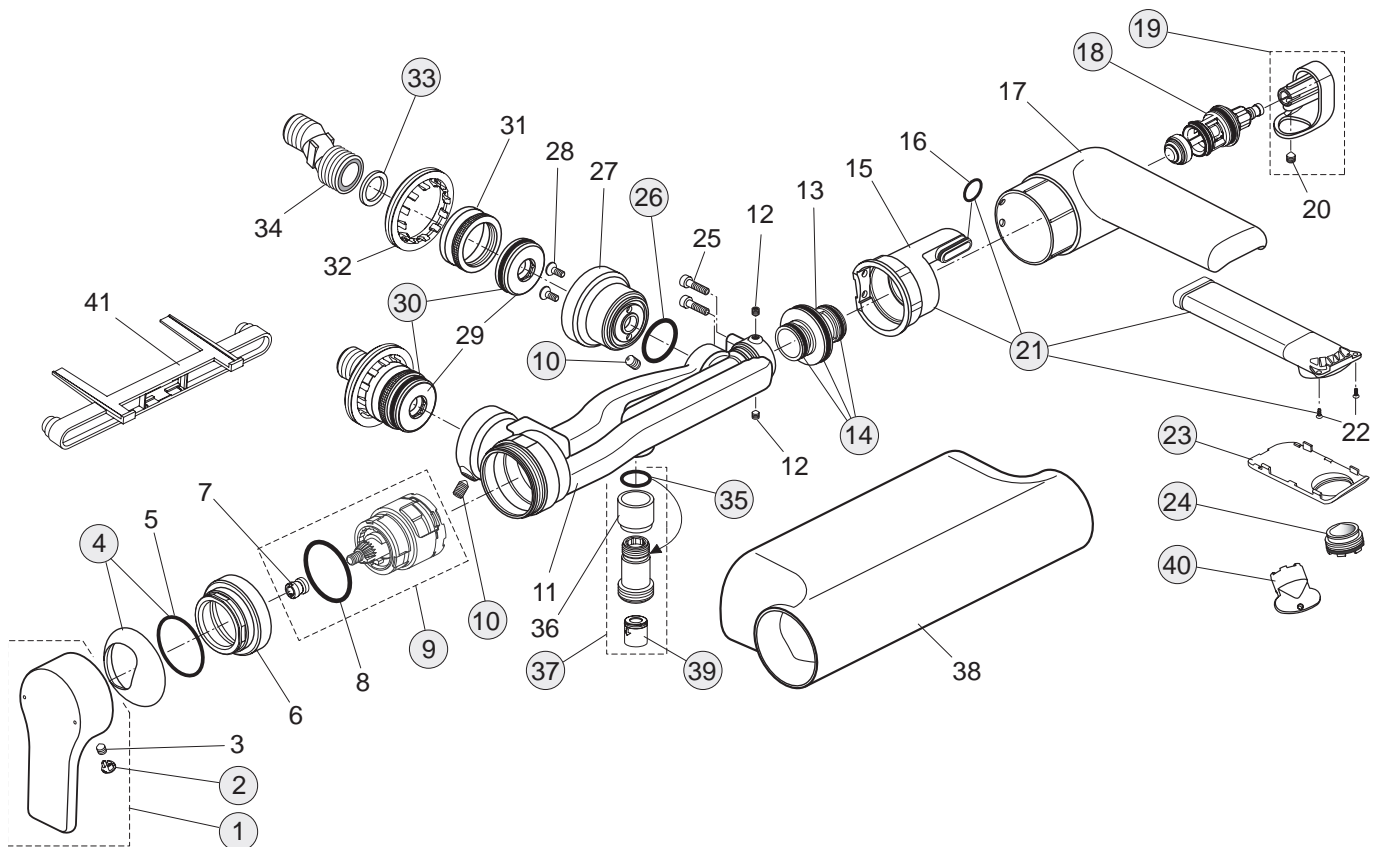

Oberflächen

AA Chrom

Produkt	Artikel-Nr.	Durchfluss bei 3 bar
Badearmatur AP	A4604AA