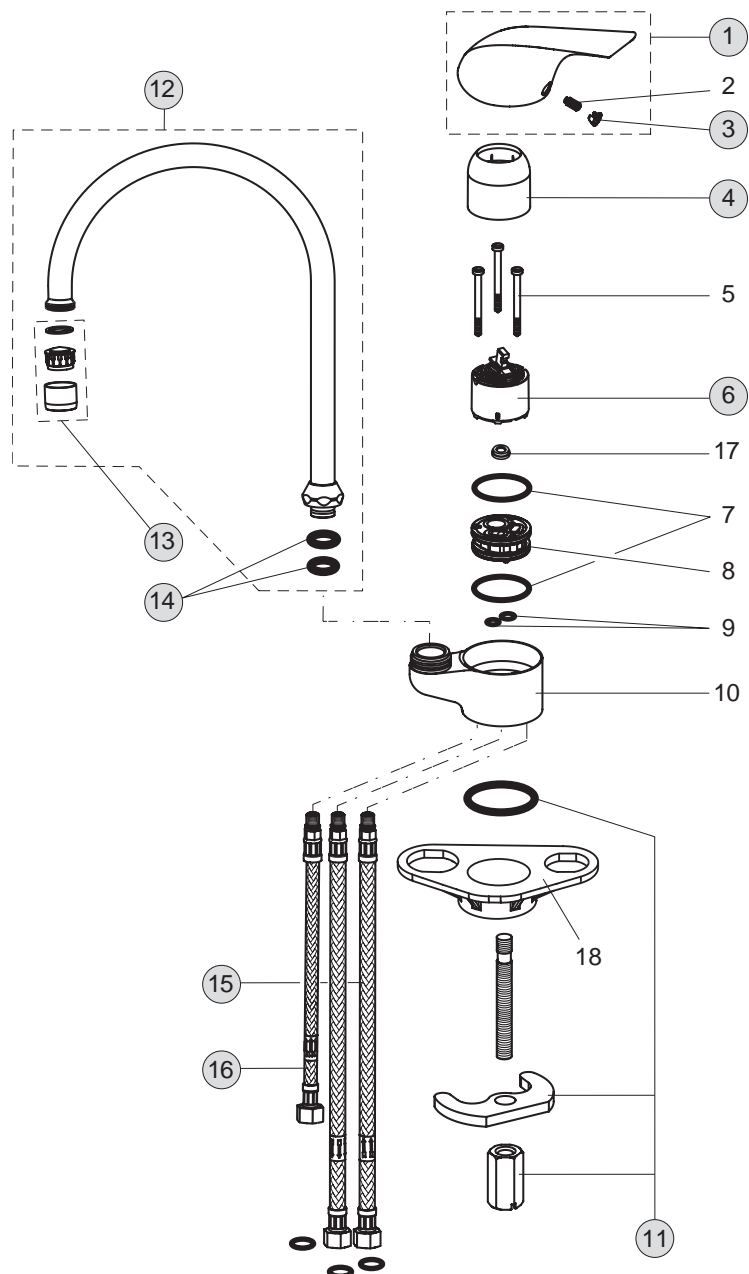

Pos.	Bezeichnung	Ersatzteil- Bestell-Nummer	Liefermenge
1	Griffhebel m. Logo	B960704AA	1 St.
2	Gewindestift M5x10 DIN915	A963309NU	1 St.
3	Griffstopfen Rot/Blau	A963054NU	1 St.
4	Abdeckkappe	A964529AA	1 St.
5	Zylinderschraube M4x59	A963331NU	3 St.
6	Kartusche Ø47 mm	A960500NU	1 St.
7	O-Ring Ø44x2	A961338NU	2 St.
8	Einsatzstück		
9	O-Ring Ø9,25x1,78		
10	Armaturenkörper		
11	Befestigungsset	A964526NU	1 St.
12	Rohrauslauf 200 mm	A964533AA	1 St.
13	Strahlregler M22x1 ND	A960997AA	1 St.
14	O-Ring Ø13x2,5	A962728NU	2 St.
15	Flexibler Schlauch G3/8 M10x1 - 550 mm	A963685NU	1 St.
16	Flexibler Schlauch G3/8 M10x1 - 400 mm	B960474NU	1 St.
17	Durchflussbegrenzer		
18	Unterlegplatte	A962328NU	1 St.