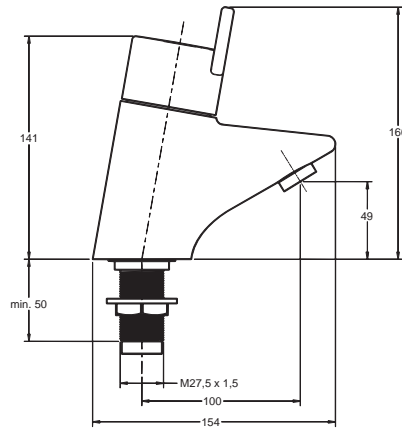

Baujahr: ab Juni 2007 - Februar 2011

A4091AA