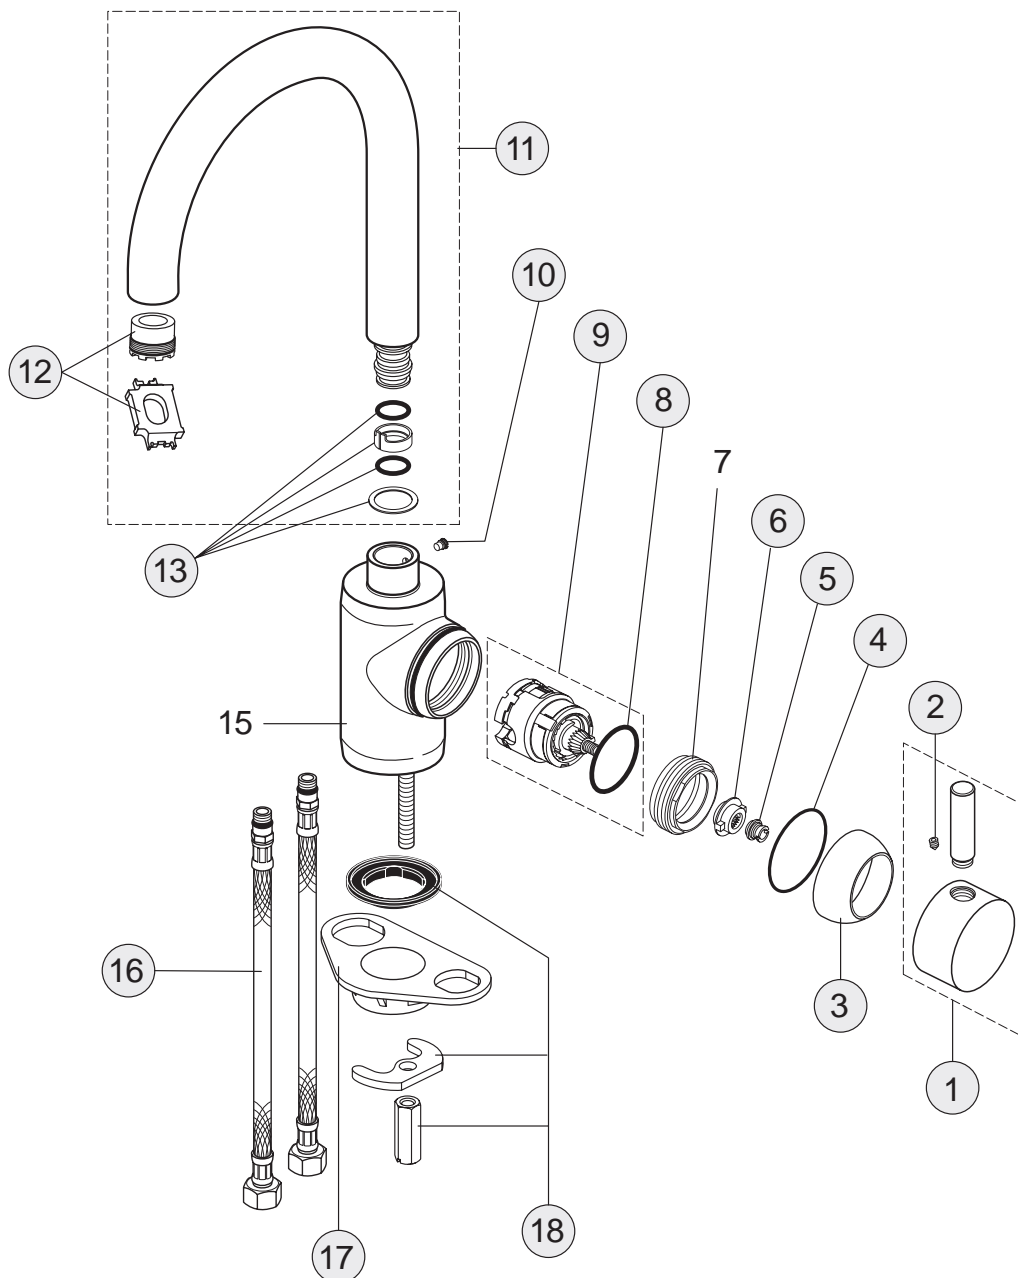

Pos.	Bezeichnung	Ersatzteil- Bestell-Nummer	Liefermenge
1	Griffhebel komplett	A961129AA	1 St.
2	Gewindestift M5x6	A963667NU	1 St.
3	Abdeckkappe	A960032AA	1 St.
4	O-Ring Ø43x1,3	A961638NU	1 St.
5	Griffmutter M6	A960033NU	1 St.
6	Griffadapter	A960034NU	1 St.
7	Gewinding M43x1,5		
8	O-Ring Ø35x3,2	A962715NU	1 St.
9	Kartusche komplett	A962716NU	1 St.
10	Gewindestift M5x5,5	A960058NU	1 St.
11	Auslauf komplett	A960059AA	1 St.
12	Strahlregler Cascade M24x1	A960386NU	1 St.
	Strahlreglerschlüssel	A960196NU	1 St.
13	Dichtungs-Set	A963044NU	1 Set
15	Gehäuse		
16	Druckschlauch G3/8-M10x1-445	A963600NU	1 St.
17	Unterlegplatte	A962328NU	1 St.
18	Befestigungs-Set	A962357NU	1 Set