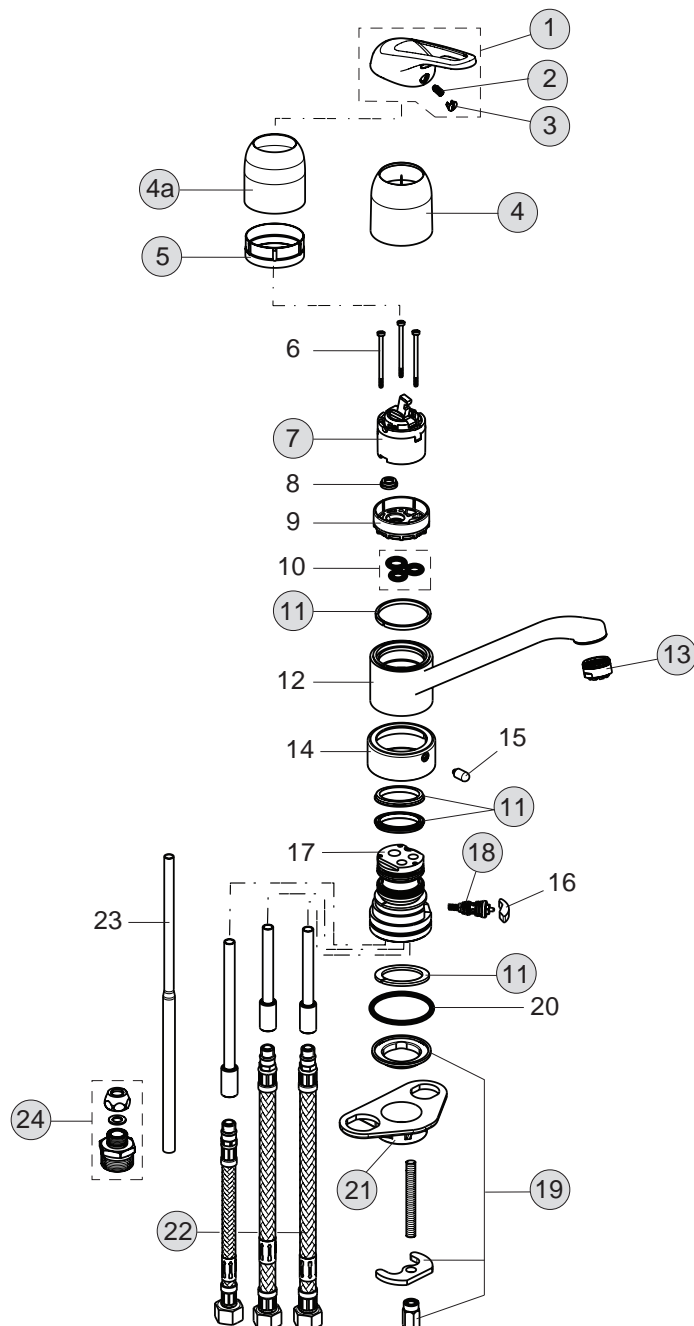

Durchfluss bei 3 bar

XX