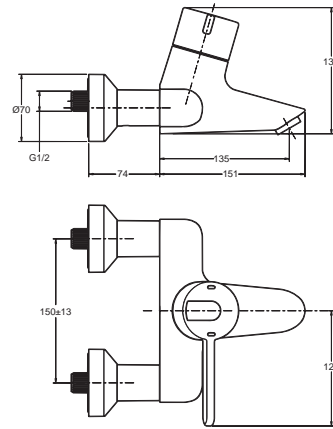

Baujahr: ab August 2007