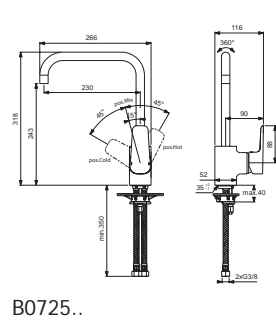

Baujahr: ab Mai 2014

B0725..

Oberflächen

AA Chrom

Produkt

Waschtischarmatur 290 mit hohem Auslauf

Waschtischarmatur 290 mit hohem Auslauf ohne Ablaufgarnitur

Küchenarmatur mit hohem Auslauf

Artikel-Nr.

Durchfluss bei 3 bar

Waschtischarmatur 290 mit hohem Auslauf	B0706AA	
Waschtischarmatur 290 mit hohem Auslauf ohne Ablaufgarnitur	B0708AA	
Küchenarmatur mit hohem Auslauf	B0725AA