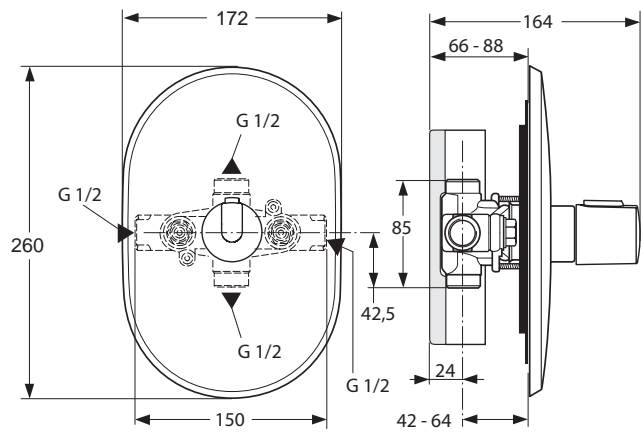

Baujahr: ab April 2010