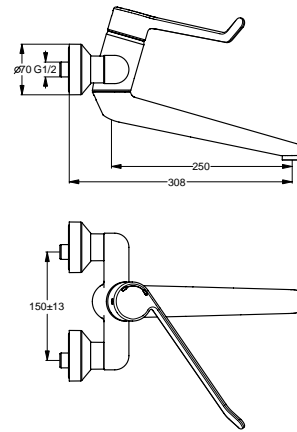

Baujahr: ab Februar 2008