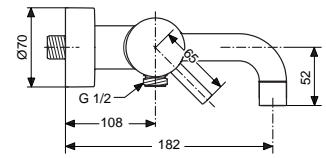

Baujahr: ab Oktober 2009