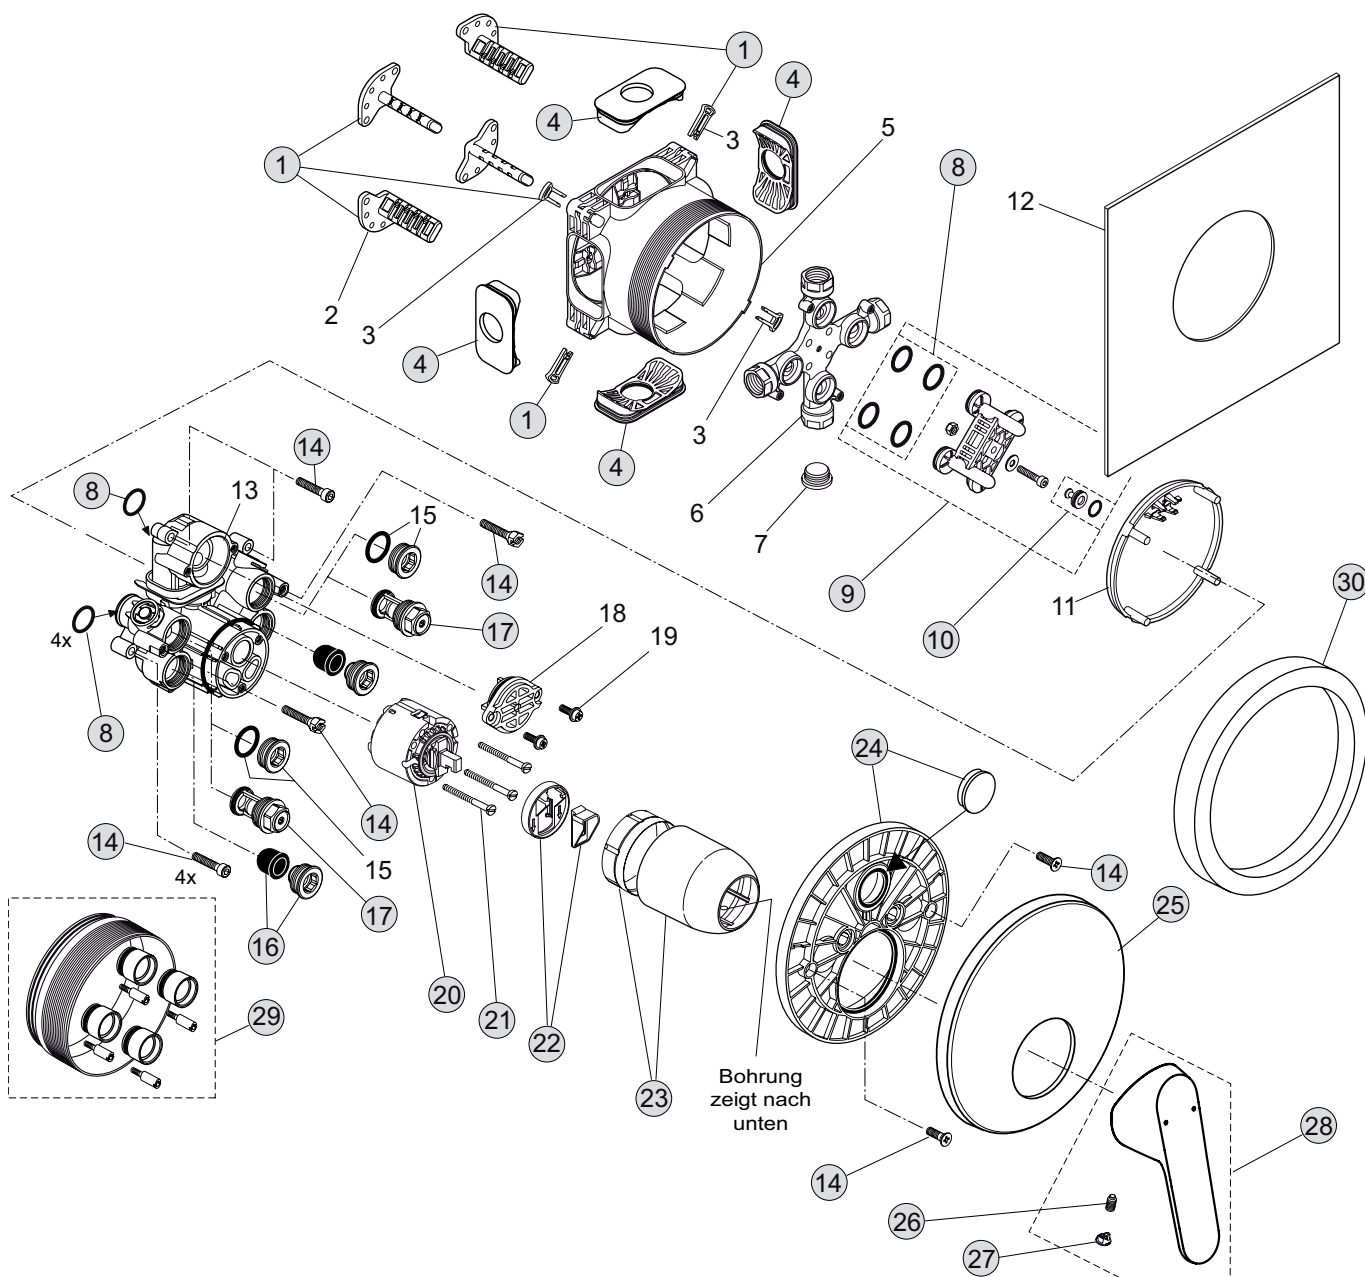

Durchfluss bei 3 bar

27 Liter

Pos.	Bezeichnung	Ersatzteil- Bestell-Nummer	Liefermenge
1	Versteller für Einbautiefe mit Riegel	A963131NU	1 Set
2	Höhenversteller		
3	Riegel (in Pos. 1 beinhaltet)		
4	Seitendichtung	A963132NU	1 Set
5	UP-Box		
6	Kreuz		
7	Stopfen G1/2		
8	O-Ring Ø17x2,5	A963143NU	1 Set
9	Spüleinsatz komplett mit O-Ringen und Scheiben	A963146NU	1 Set
10	Absperrstopfen mit O-Ring Ø12x1,5	A963147NU	1 St.
11	Deckel für UP-Box		
12	Vlies für UP-Box		
13	Armaturenkörper		
14	Schraubenset komplett	A960890NU	1 Set
15	Stopfen mit O-Ring		
16	Geräuschkämpfer komplett	A960891NU	1 St.
17	Absperrventil komplett	A960706NU	2 St.
18	Stopfen mit O-Ring		
19	Schraube M4x12		
20	Kartusche Ø47 mm mit Pos. 22	A960500NU	1 St.
21	Zylinderschraube M4x41,7	A963335NU	3 St.
22	Volumenanschlag komplett	A860700NU	1 Set
23	Abdeckkappe für Kartusche	A960893AA	1 St.
24	Rosettenhalter komplett	A960895NU	1 Set
25	Rosette Brause UP (zylindrisch)	A962398AA	1 St.
26	Gewindestift M5x10 DIN915	A963309NU	1 St.
27	Verschlusskappe Rot/ Blau	A963054NU	1 St.
28	Griff	B961065AA	1 St.
29	Verlängerungsset 20 mm inklusive Dicht-Fix Verlängerung	A960704NU	1 Set
	Verlängerungsset 40 mm inklusive Dicht-Fix Verlängerung	A962476NU	1 Set
30	Distanzrahmen + Rosette	A962465AA	1 St.