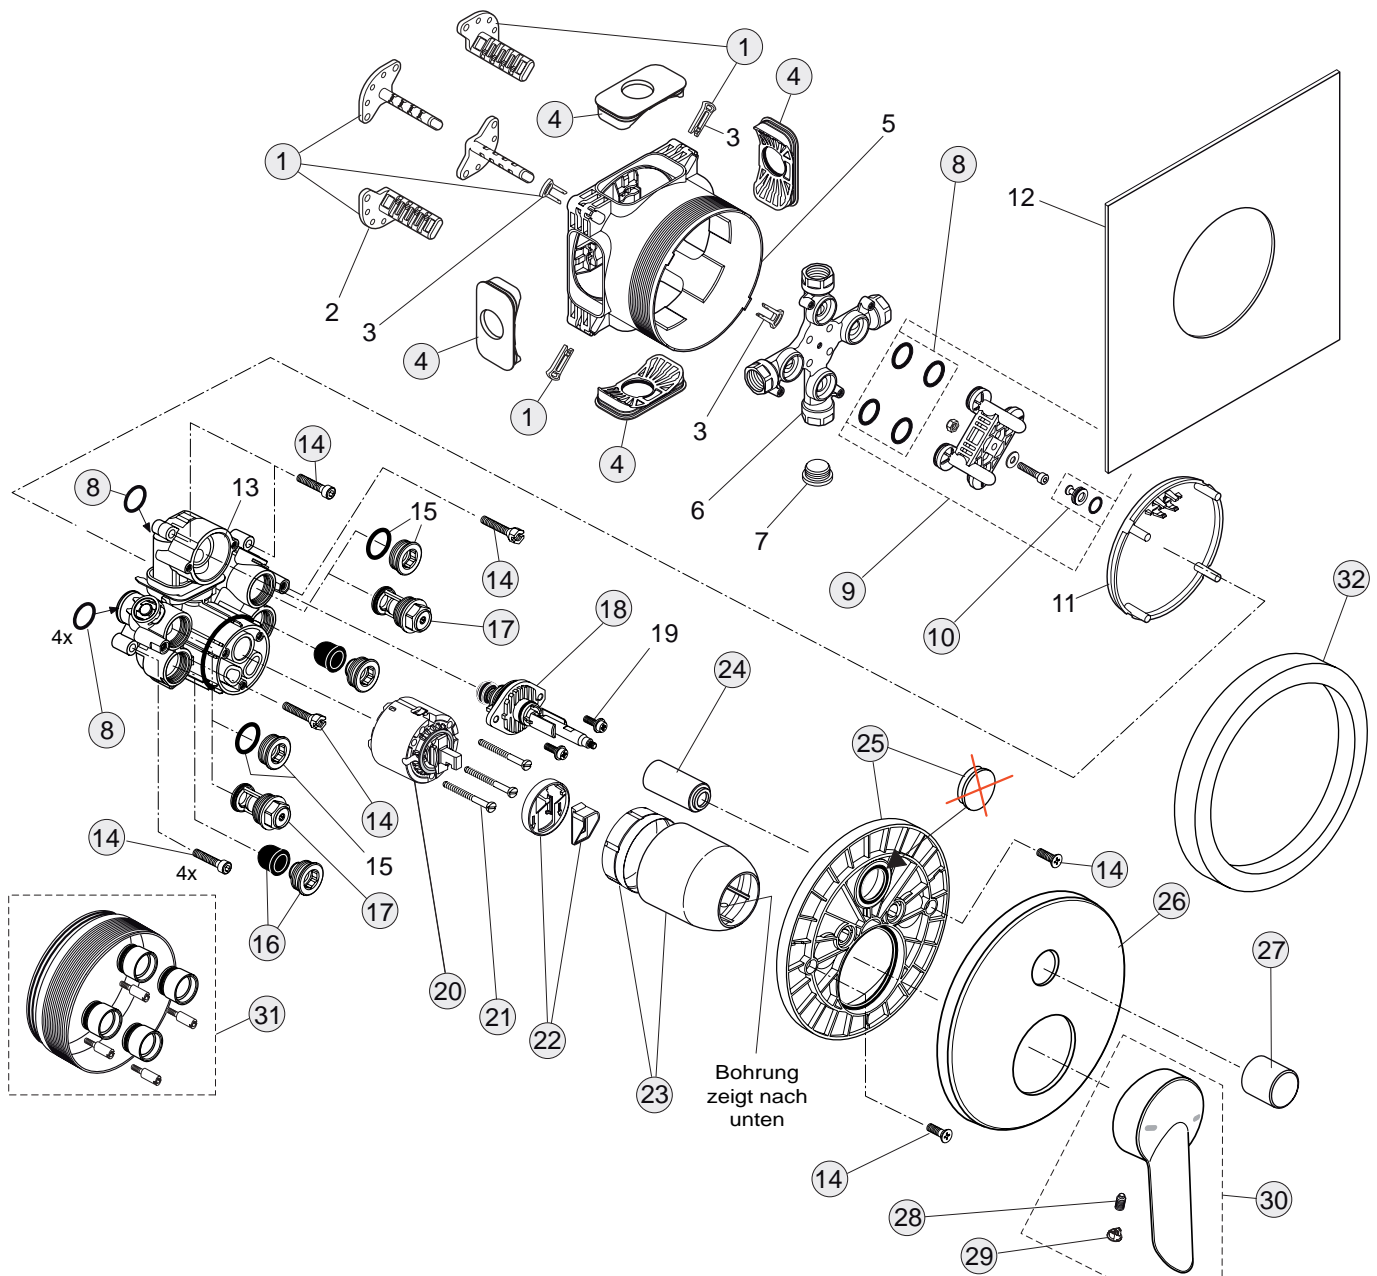

26/24 Liter

Pos.	Bezeichnung	Ersatzteil- Bestell-Nummer	Liefermenge
1	Versteller für Einbautiefe mit Riegel	A963131NU	1 Set
2	Höhenversteller		
3	Riegel (in Pos. 1 beinhaltet)		
4	Seitendichtung	A963132NU	1 Set
5	UP-Box		
6	Kreuz		
7	Stopfen G1/2		
8	O-Ring Ø17x2,5	A963143NU	1 Set
9	Spüleinsatz komplett mit O-Ringen und Scheiben	A963146NU	1 Set
10	Absperrstopfen mit O-Ring Ø12x1,5	A963147NU	1 St.
11	Deckel für UP-Box		
12	Vlies für UP-Box		
13	Funktionsteil		
14	Schraubenset komplett	A960890NU	1 Set
15	Stopfen mit O-Ring		
16	Geräuschkämpfer komplett	A960891NU	1 St.
17	Absperrventil komplett	A960706NU	2 St.
18	Umschaltung UP komplett	A963443NU	1 St.
19	Schraube M4x12		
20	Kartusche Ø47 mm und Pos. 22	A960500NU	1 St.
21	Zylinderschraube M4x41,7	A963335NU	3 St.
22	Volumenanschlag komplett	A860700NU	1 Set
23	Abdeckkappe für Kartusche	A960893AA	1 St.
24	Abdeckkappe für Umschaltung	A960894AA	1 St.
25	Rosettenhalter komplett	A960895NU	1 Set
26	Rosette Ø157 rund	A962392AA	1 St.
27	Zugknopf M4	A960562AA	1 St.
28	Gewindestift M5x10 DIN915	A963309NU	1 St.
29	Griffstopfen Rot/Blau	B960473AA	1 St.
30	Griffhebel mit Logo Index R/B	B960684AA	1 St.
31	Verlängerungsset 20 mm	A960704NU	1 Set
	Verlängerungsset 40 mm	A962476NU	1 Set
32	Distanzrahmen und Rosette	A962464AA	1 St.