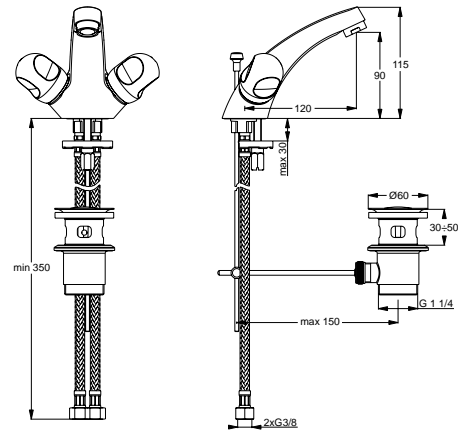

Baujahr: ab November 2011