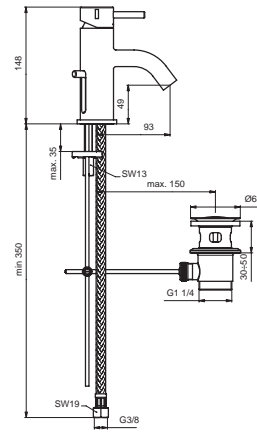

Baujahr: ab August 2009

A9005AA