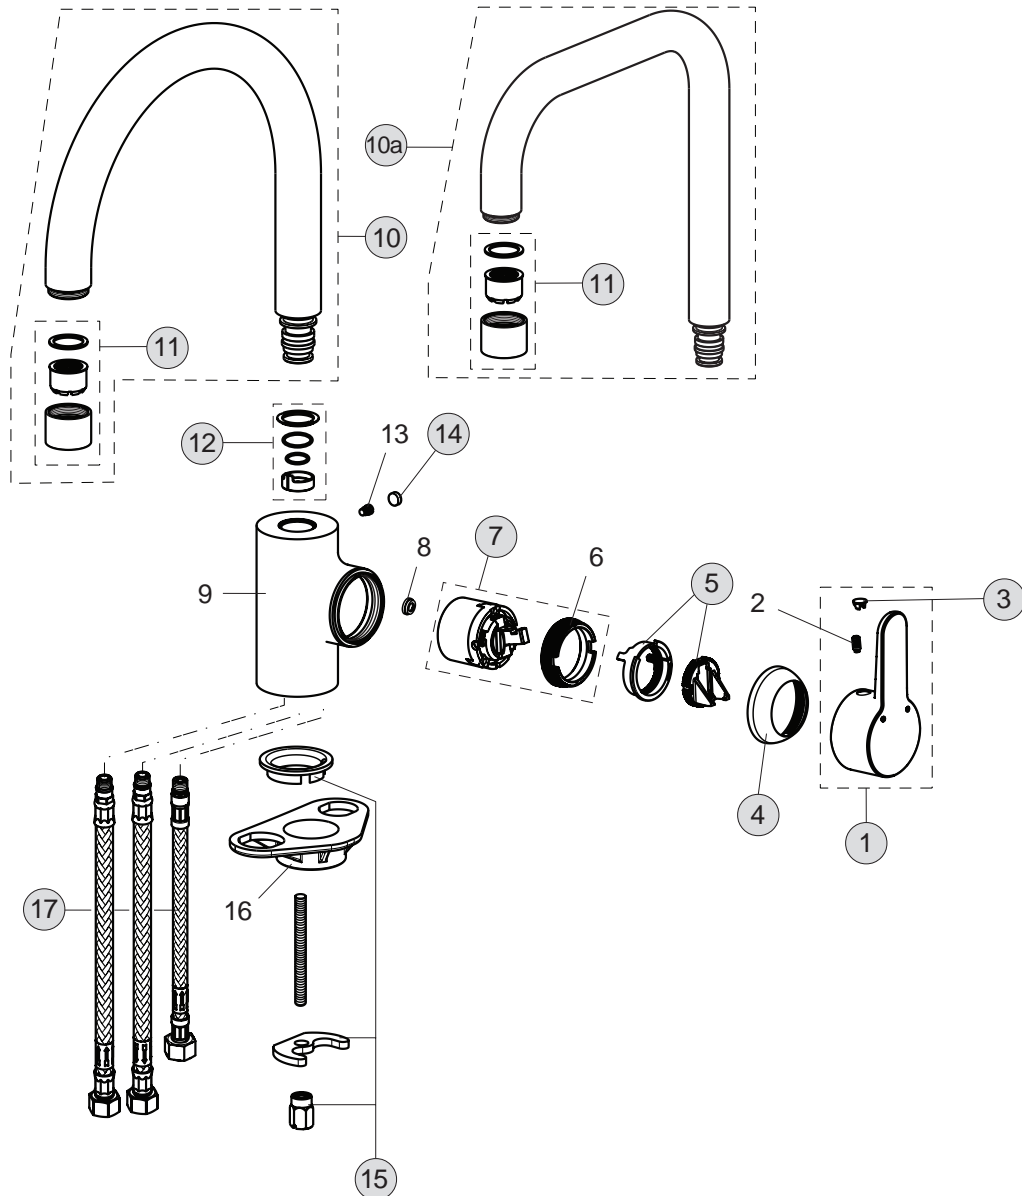

Produkt

Produkt	Artikel-Nr.	Durchfluss bei 3 bar
Küchenarmatur ND Arc	B0688AA B0688GN	
Küchenarmatur ND Cube	B0690AA B0690GN