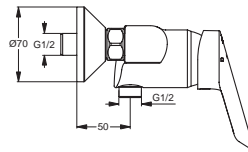

Baujahr: ab Februar 2008

B8207AA