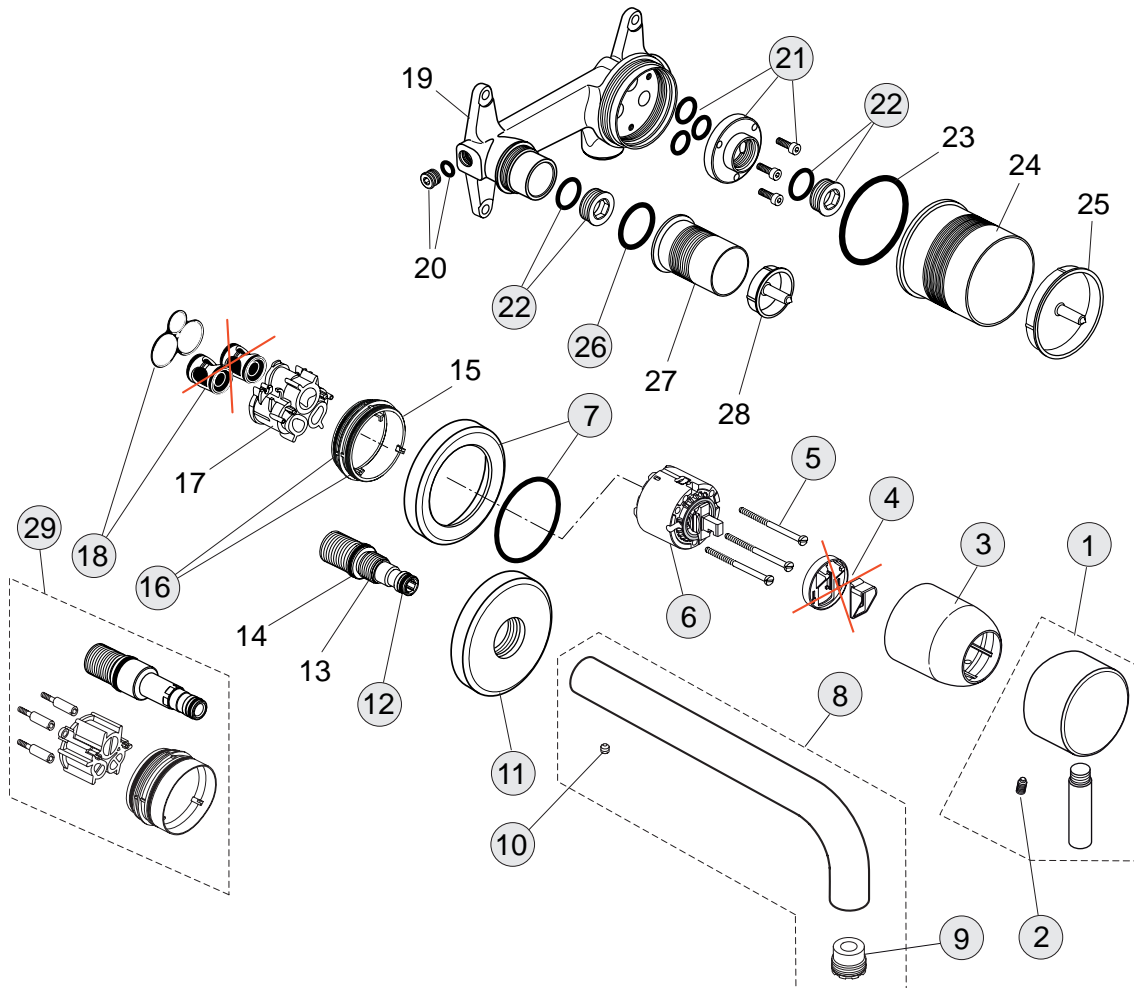

Durchfluss bei 3 bar

XX