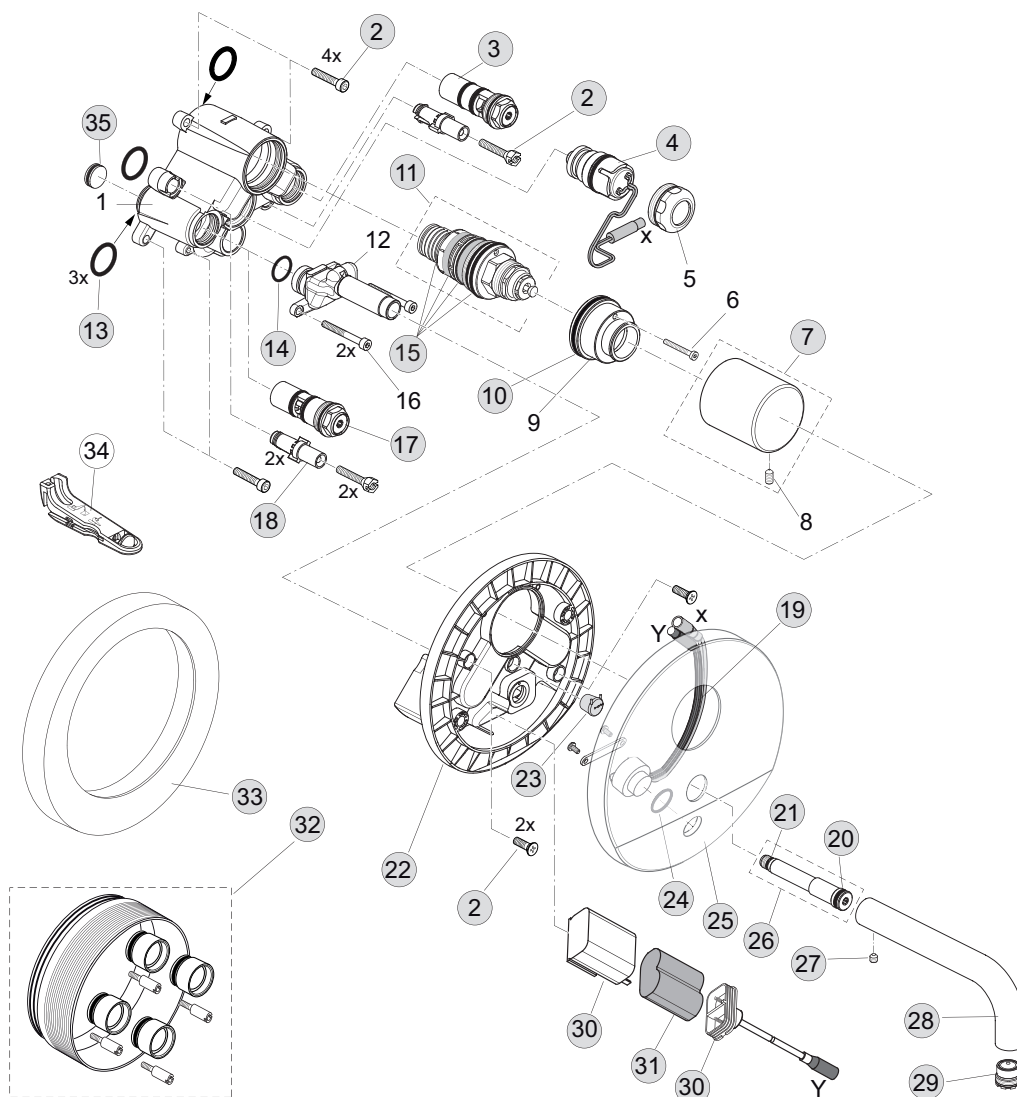

Produkt

Sensor-Wand-Waschtischarmatur UP Bausatz 2 (150mm Auslauf; Temperatureinstellung über Spezialwerkzeug; Batteriebetrieben)

Artikel-Nr.

A6149AA

Durchfluss bei 3 bar

r-Wand-Waschtischarmatur UP Bausatz 2 (230mm Auslauf; Temperatureinstellung über Spezialwerkzeug; Batteriebetrieben)

A6153AA