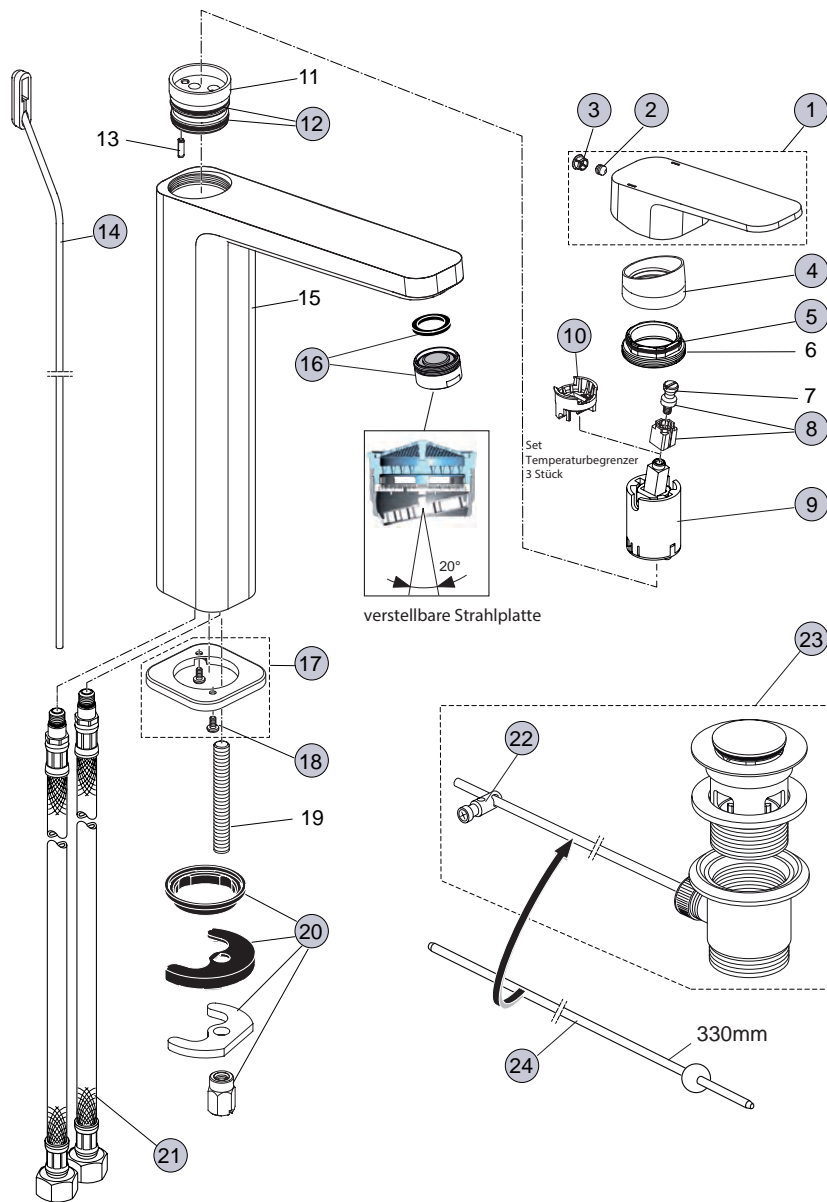

Baujahr: März 2015

Oberflächen

AA Chrom

Produkt

Waschtischarmatur mit verlängertem Sockel

Waschtischarmatur mit verlängertem Sockel (ohne Ablaufgarnitur)

Artikel-Nr.

A6328AA

Durchfluss bei 3 bar

A6329AA