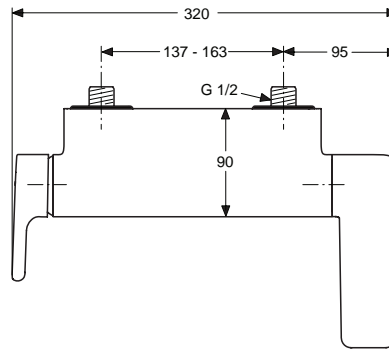

Baujahr: ab April 2009