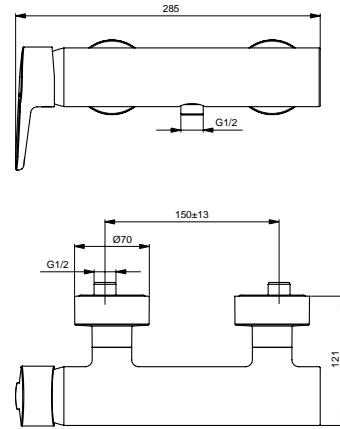

Baujahr: ab Mai 2012