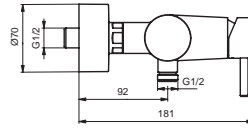

Baujahr: ab August 2009