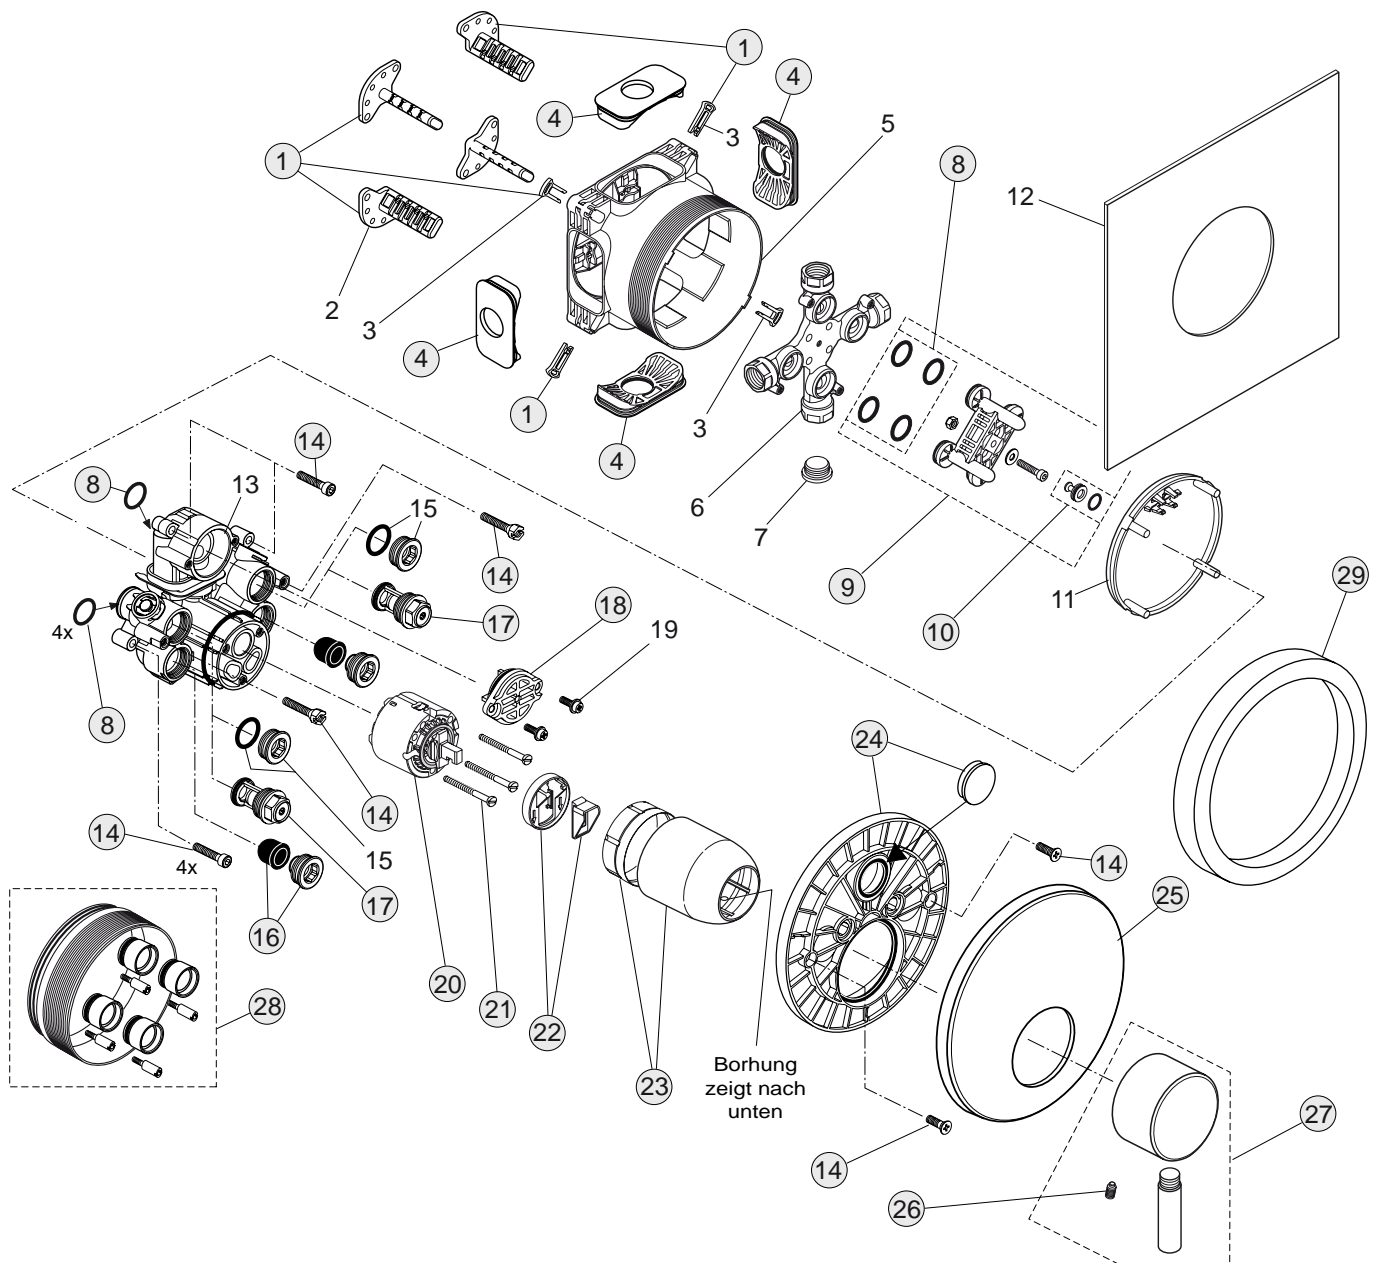

26/24 Liter

Pos.	Bezeichnung	Ersatzteil- Bestell-Nummer	Liefermenge
1	Versteller für Einbautiefe mit Riegel	A963131NU	1 Set
2	Höhen Versteller		
3	Riegel		
4	Seitendichtung	A963132NU	1 Set
5	UP-Box		
6	Kreuz		
7	Stopfen G1/2		
8	O-Ring Ø17x2,5	A963143NU	1 Set
9	Spüleinsatz komplett mit O-Ringen und Scheiben	A963146NU	1 Set
10	Absperrstopfen komplett	A963147NU	1 St.
11	Deckel für UP-Box		
12	Vlies für UP-Box		
13	Funktionsteil		
14	Schraubenset komplett	A960890NU	1 Set
15	Stopfen mit O-Ring		
16	Geräuschkämpfer komplett	A960891NU	1 St.
17	Absperrventil komplett	A960706NU	2 St.
18	Umschaltdeckel komplett	A963412NU	1 St.
19	Schraube M4x12		
20	Kartusche Ø47 mm und Pos. 22	A960500NU	1 St.
21	Zylinderschraube M4x41,7	A963335NU	3 St.
22	Volumenanschlag komplett	A860700NU	1 Set
23	Abdeckkappe für Kartusche	A960893AA	1 St.
24	Rosettenhalter komplett	A960895NU	1 Set
25	Rosette Brause UP gewölbt	A962390AA	1 St.
26	Gewindestift M5x10 SW2,5 DIN915	A963309NU	1 St.
27	Griff m. IS-Logo komplett	A962397AA	1 St.
28	Verlängerungsset 20 mm	A960704NU	1 Set
	Verlängerungsset 40 mm	A962476NU	1 Set
29	Distanzrahmen 20 mm	A960705AA	1 St.