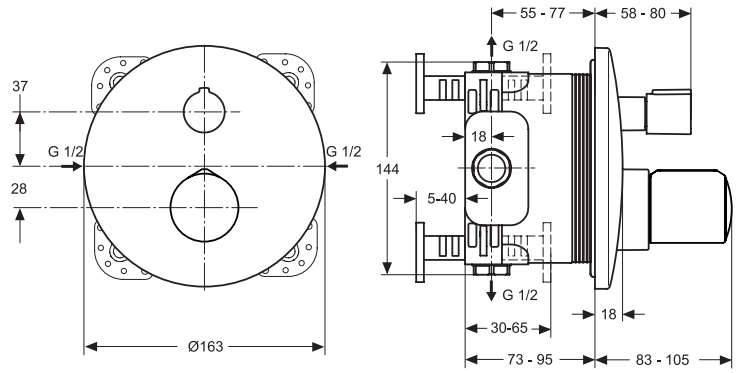

Baujahr: ab November 2009