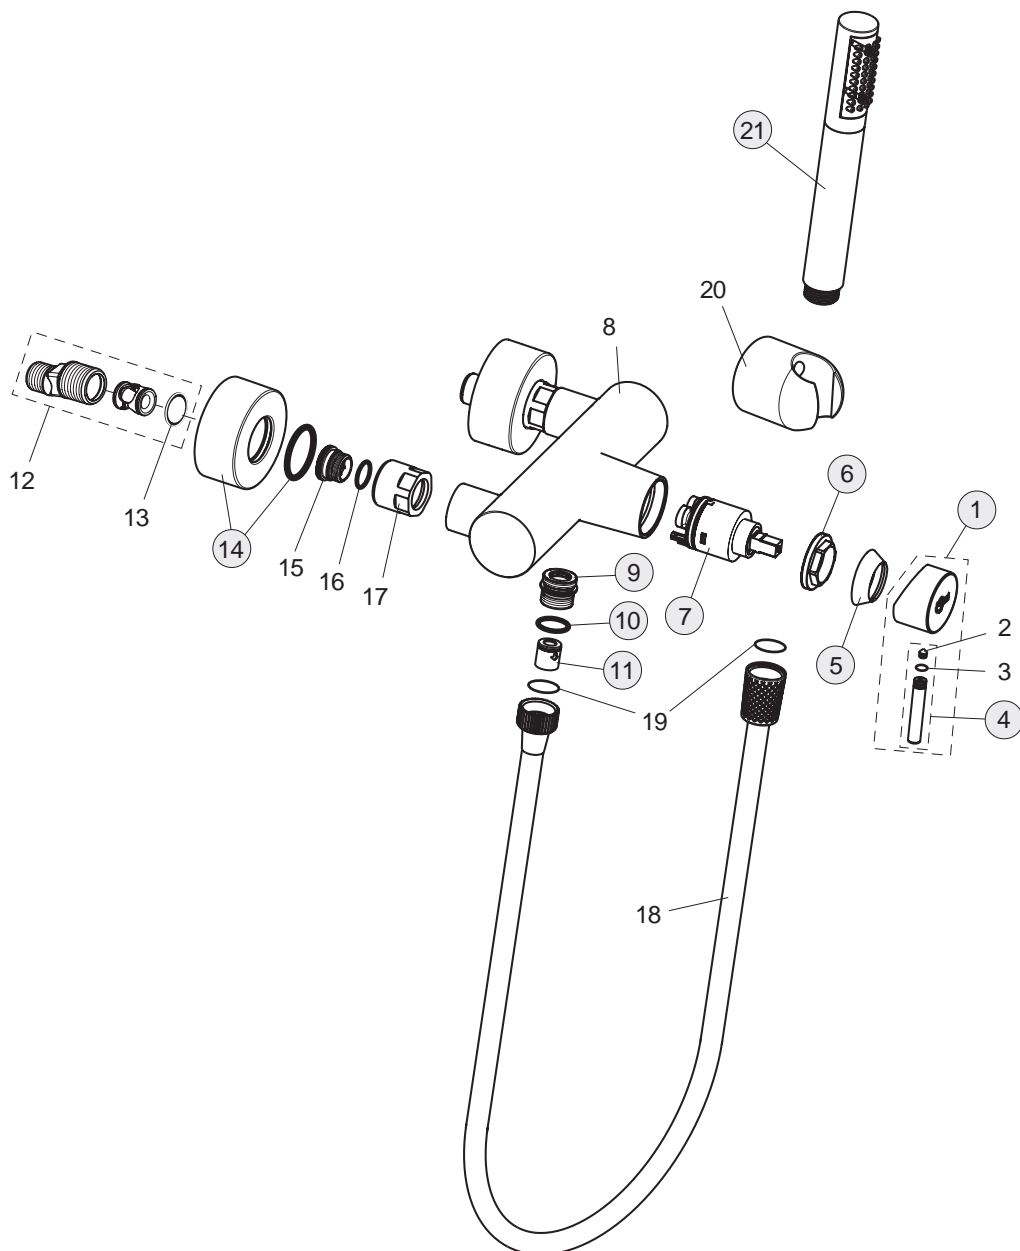

Durchfluss bei 3 bar

13 Liter