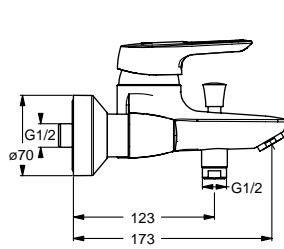

Baujahr: ab April 2011