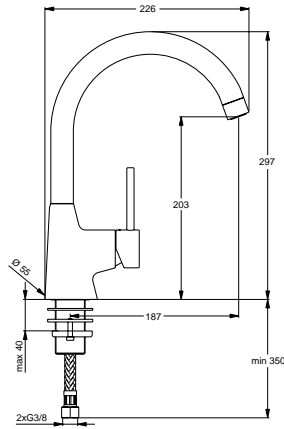

Baujahr: ab Januar 2011