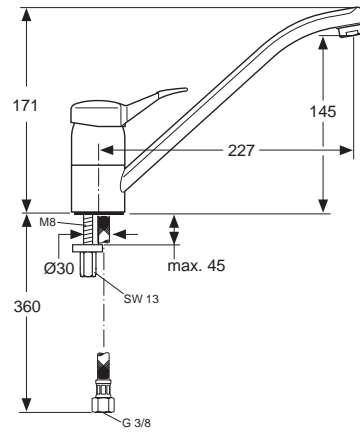

Baujahr: ab xx