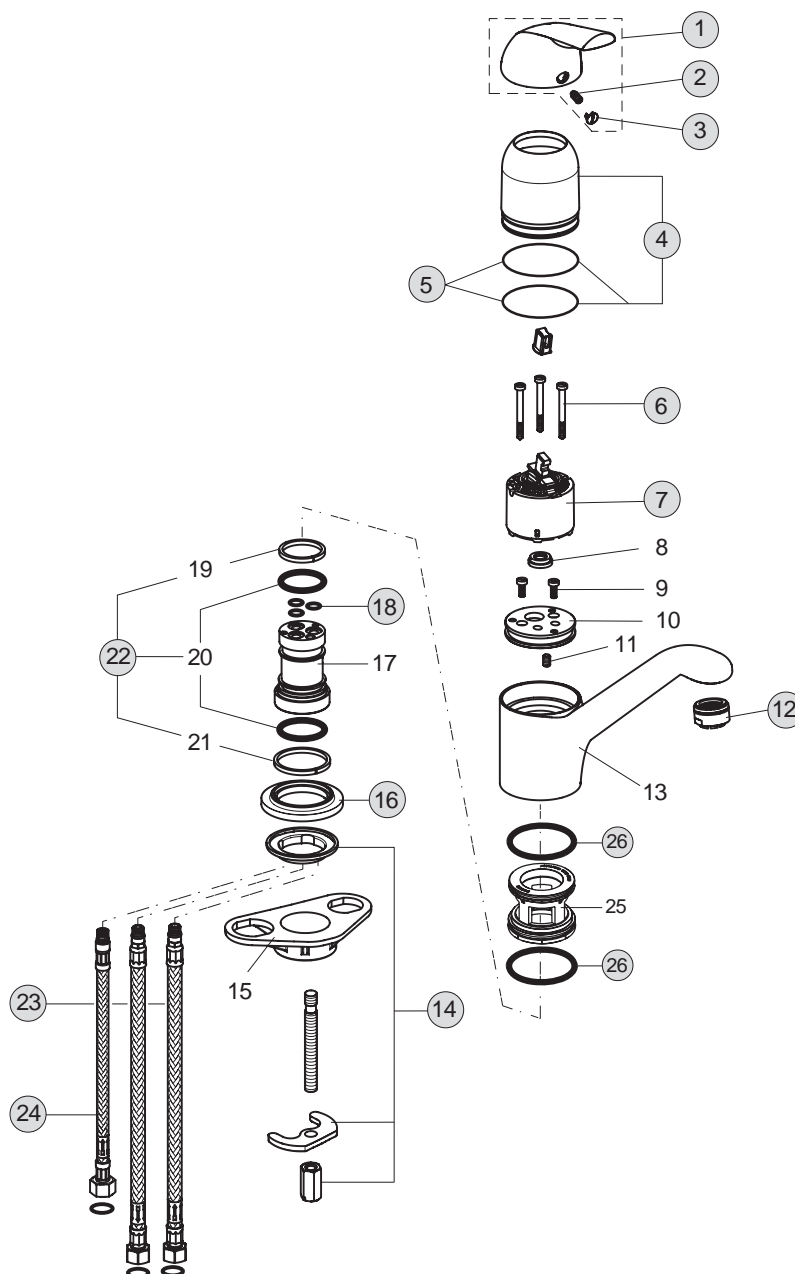

Pos.	Bezeichnung	Ersatzteil- Bestell-Nummer	Liefermenge
1	Griffhebel m. Logo	B960704AA	1 St.
2	Gewindestift M5x10 DIN915	A963309NU	1 St.
3	Griffstopfen Rot/Blau	A963054NU	1 St.
4	Abdeckkappe inkl. O-Ringe	B960247AA	1 St.
5	O-Ring Ø40x1	B960277NU	1 St.
6	Zylinderschraube M4x39	A963176NU	3 St.
7	Kartusche Ø47 mm	A960500NU	1 St.
8	Durchflussbegrenzer		
9	Zylinderschraube M4x10		
10	Adapter		
11	Gewindestift M5x8		
12	Strahlregler M24x1	A960935AA	1 St.
13	Armaturenkörper		
14	Befestigungsset	B960232NU	1 St.
15	Unterlegplatte	A962328NU	1 St.
16	Gleitrossette	B960440AA	1 St.
17	Einsatzstück M10x1		
18	O-Ring Ø7x2	B960230NU	3 St.
19	Gleitring 27,3x31,7x3		
20	O-Ring Ø26,64x2,62		
21	Gleitring 34,6x38,9x3		
22	Dichtset Auslauf	B960231NU	1 St.
23	Flexibler Schlauch G3/8 M10x1 - 550 mm	A963685NU	1 St.
24	Flexibler Schlauch G3/8 M10x1/6x10/ 445 mm	A963600NU	1 St.
25	Kunststoffeinsatz		
26	O-Ring Ø44x2	A961338NU	2 St.