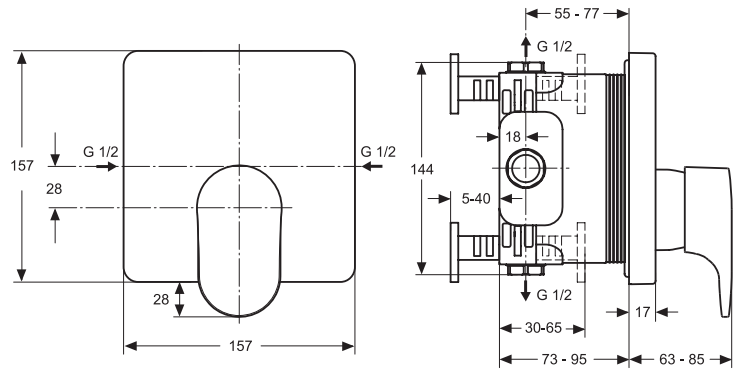

Baujahr: ab August 2009