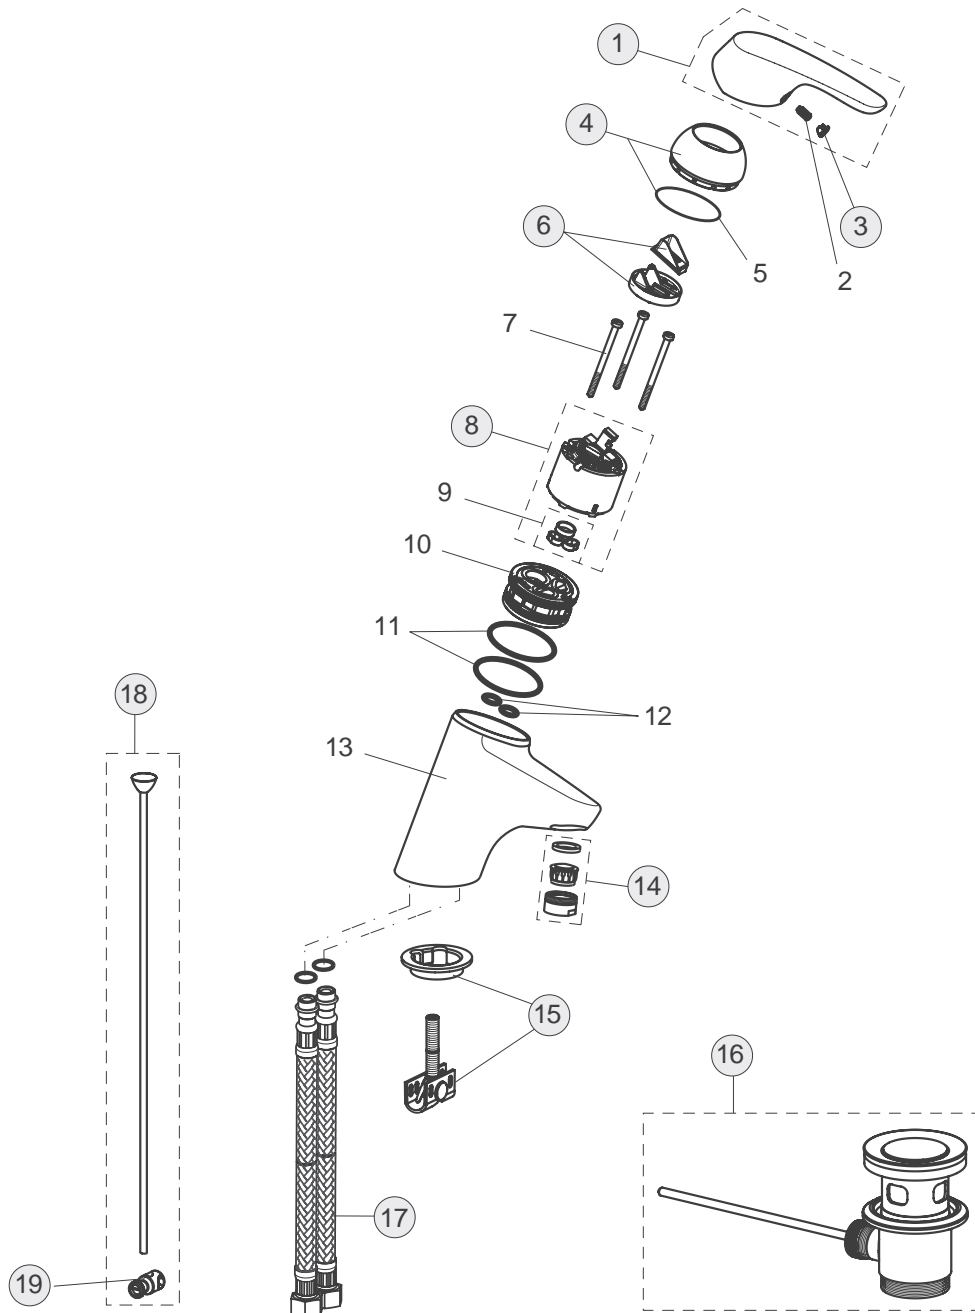

XX

Pos.	Bezeichnung	Ersatzteil- Bestell-Nummer	Liefermenge
1	Griffhebel mit Logo	B960705AA	1 St.
2	Gewindestift M5x10 SW2,5	A963309NU	1 Set
3	Verschlusskappe Rot/Blau	A963054NU	1 St.
4	Abdeckkappe mit O-Ring	B960276AA	1 St.
5	O-Ring Ø40x1		
6	Volumenanschlag komplett	A860700NU	1 St.
7	Schraube M4x62		
8	Kartusche Ø47 mm	A960500NU	1 St.
9	O-Ring-Set		
10	Einsatzstück		
11	O-Ring Ø44x2	A961338NU	2 St.
12	O-Ring Ø10x2,5		
13	Armaturenkörper (TOP-Fix)		
14	Neoperl-Cascade komplett	A960321AA	1 St.
15	Befestigungsset	B960186NU	1 St.
16	Ab- und Überlaufgarnitur	A962991AA	1 St.
17	Druckschlauch G3/8 Ø10,5 L 445 mm	A962359NU	1 St.
18	Zugstange komplett	B964885AA	1 St.
19	Klemmstück	A963404NU	1 St.