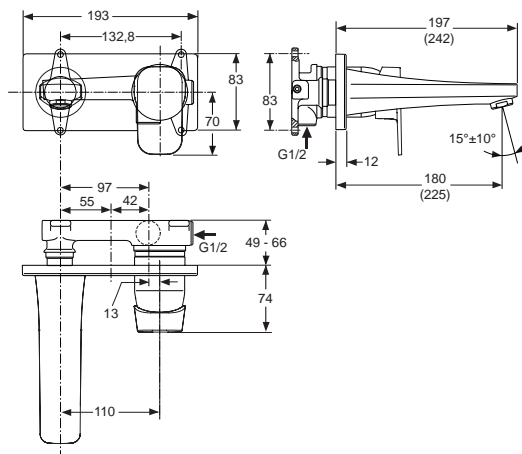

*Universal Set

Baujahr: März 2015

Oberflächen

AA Chrom

A6334..
A6335..

Produkt

Artikel-Nr.

Durchfluss bei 3 bar