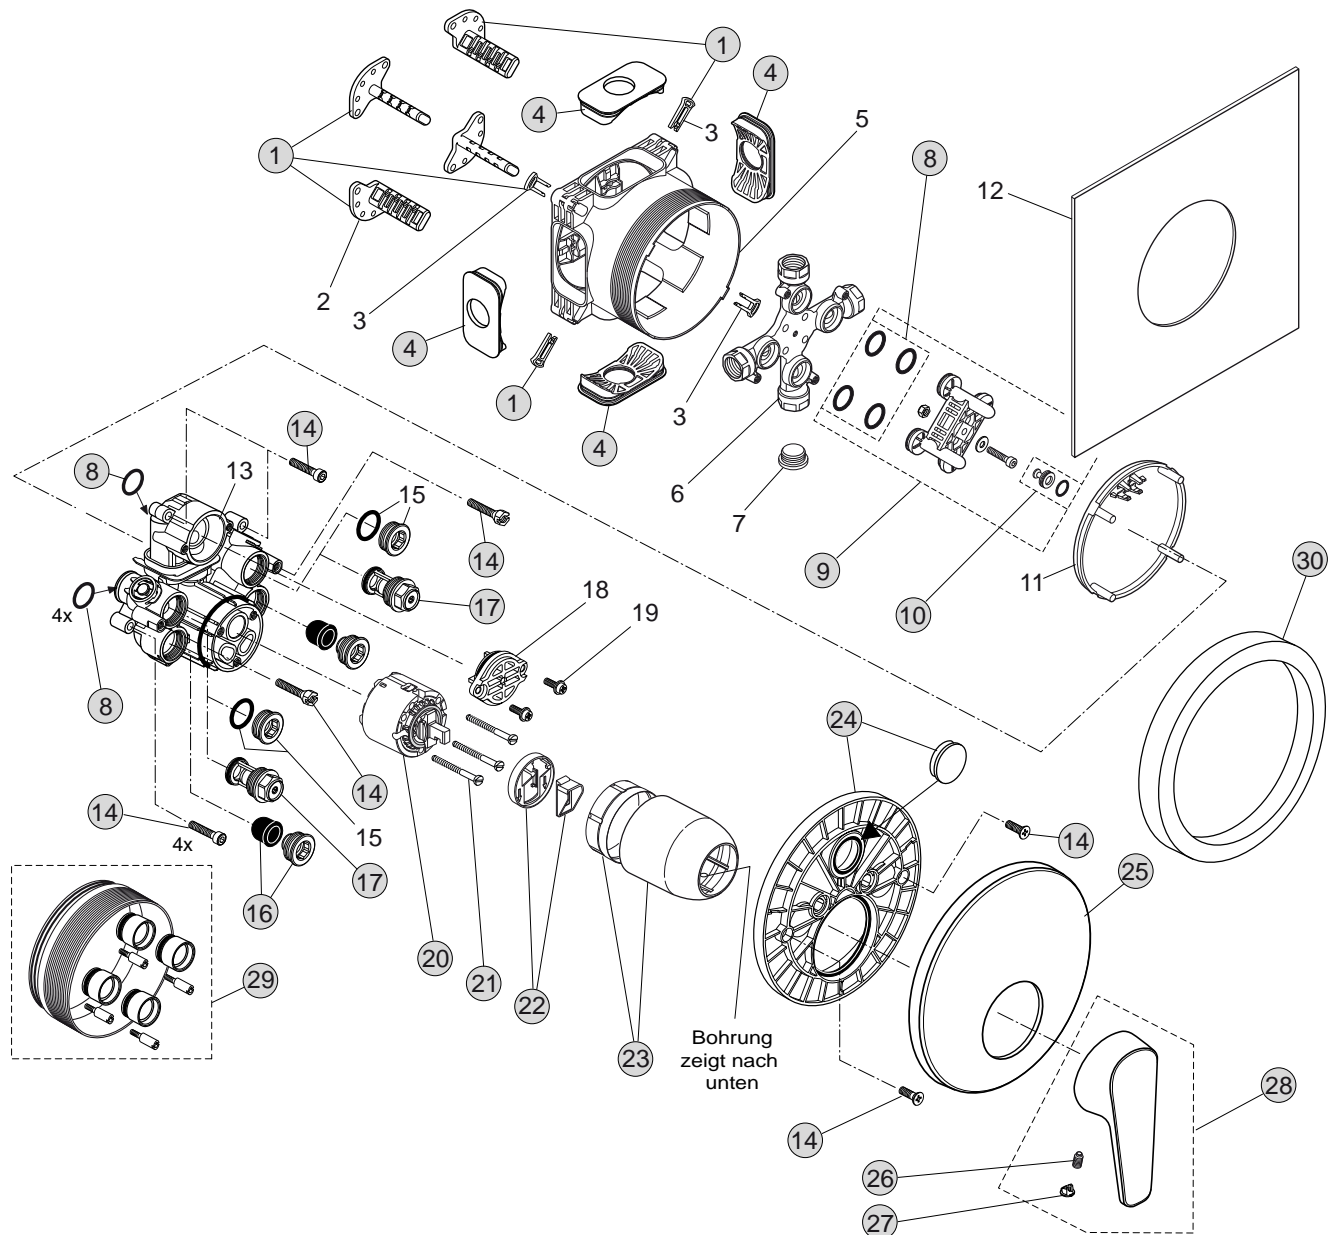

Durchfluss bei 3 bar

26/24 Liter

Pos.	Bezeichnung	Ersatzteil- Bestell-Nummer	Liefermenge
1	Versteller für Einbautiefe mit Riegel		
2	Höhenversteller		
3	Riegel (in Pos. 1 beinhaltet)		
4	Seitendichtung	A963132NU	1 Set
5	UP-Box		
6	Kreuz		
7	Stopfen G1/2		
8	O-Ring Ø17x2,5	A963143NU	1 Set
9	Spüleinsatz komplett mit O-Ringen und Scheiben		
10	Absperrstopfen mit O-Ring Ø12x1,5	A963147NU	1 St.
11	Deckel für UP-Box		
12	Vlies für UP-Box		
13	Funktionsteil		
14	Schraubenset komplett	A960890NU	1 Set
15	Stopfen mit O-Ring		
16	Geräuschkämpfer komplett	A960891NU	1 St.
17	Absperrventil komplett	A960706NU	2 St.
18	Stopfen mit O-Ring		
19	Schraube M4x12		
20	Kartusche Ø47 mm mit Pos. 22	A960500NU	1 St.
21	Zylinderschraube M4x41,7	A963335NU	3 St.
22	Volumenanschlag komplett	A860700NU	1 Set
23	Abdeckkappe für Kartusche	A960893AA	1 St.
24	Rosettenhalter komplett	A960895NU	1 Set
25	Rosette Brause UP (rund)	A962398AA	1 St.
26	Gewindestift M5x10 DIN915	A963309NU	1 St.
27	Griffstopfen Rot/ Blau	A963054NU	1 St.
28	Griffhebel mit Logo	B960948AA	1 St.
29	Verlängerungsset 20 mm	A960704NU	1 Set
	Verlängerungsset 40 mm	A962476NU	1 Set
30	Distanzrahmen + Rosette	A962465AA	1 St.