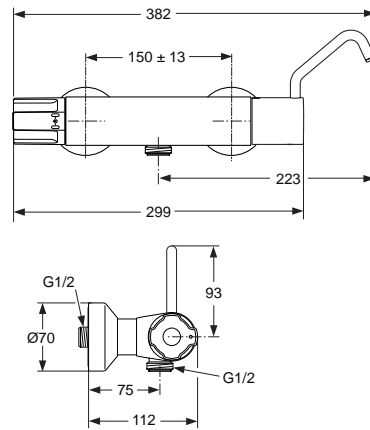

Baujahr: ab August 2010