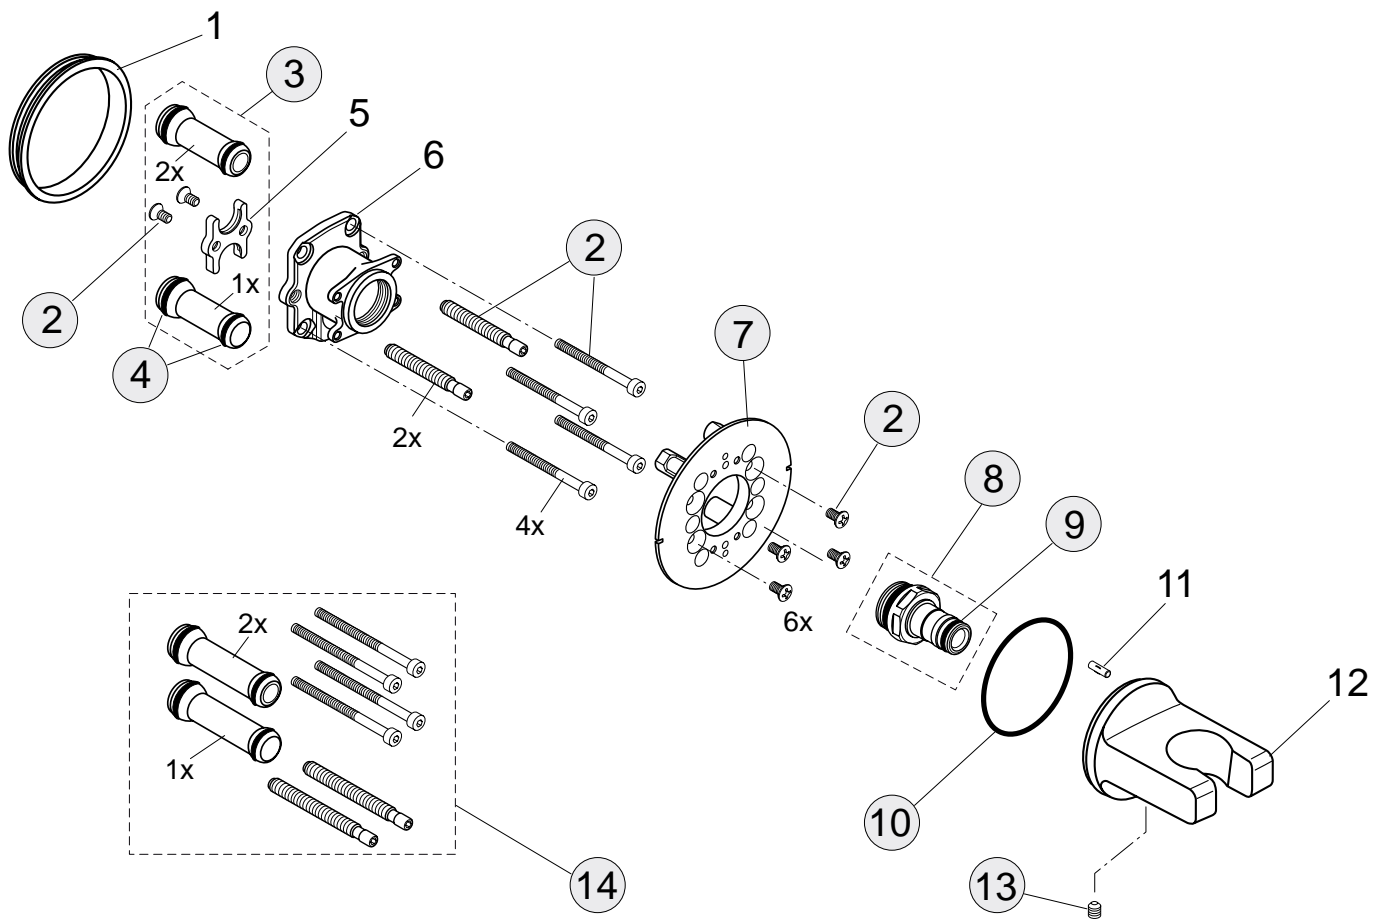

Baujahr: ab November 2011

Oberflächen

AA Chrom

Produkt	Artikel-Nr.	Durchfluss bei 3 bar
Wandhalter für Handbrause	A1520AA	

Pos.	Bezeichnung	Ersatzteil- Bestell-Nummer	Liefermenge
1	Dichtring		
2	Schrauben-Set Anschluss und Ventil	A860842NU	1 Set
3	Kugelzapfen/ Verbindungsrohr	A860847NU	2 St.
4	O-Ring-Set Ø10 und Ø13x2,5	A860852NU	1 Set
5	Halteflansch		
6	Körper für Ventile und Brauseanschlüsse		
7	Rosettenhalter	A860853NU	1 Set
8	Anschlussnippel komplett	A860867NU	1 St.
9	O-Ring Ø10x2	A963495NU	2 St.
10	O-Ring Ø41x1,78	A961863NU	1 St.
11	Kerbstift 3x10 DIN1474		
12	Handbrausehalter		
13	Gewindestift M5x5	A962625NU	1 Set
14	Verlängerung 15 mm	A963738NU	1 Set
	Verlängerung 30 mm	F960972NU	1 Set