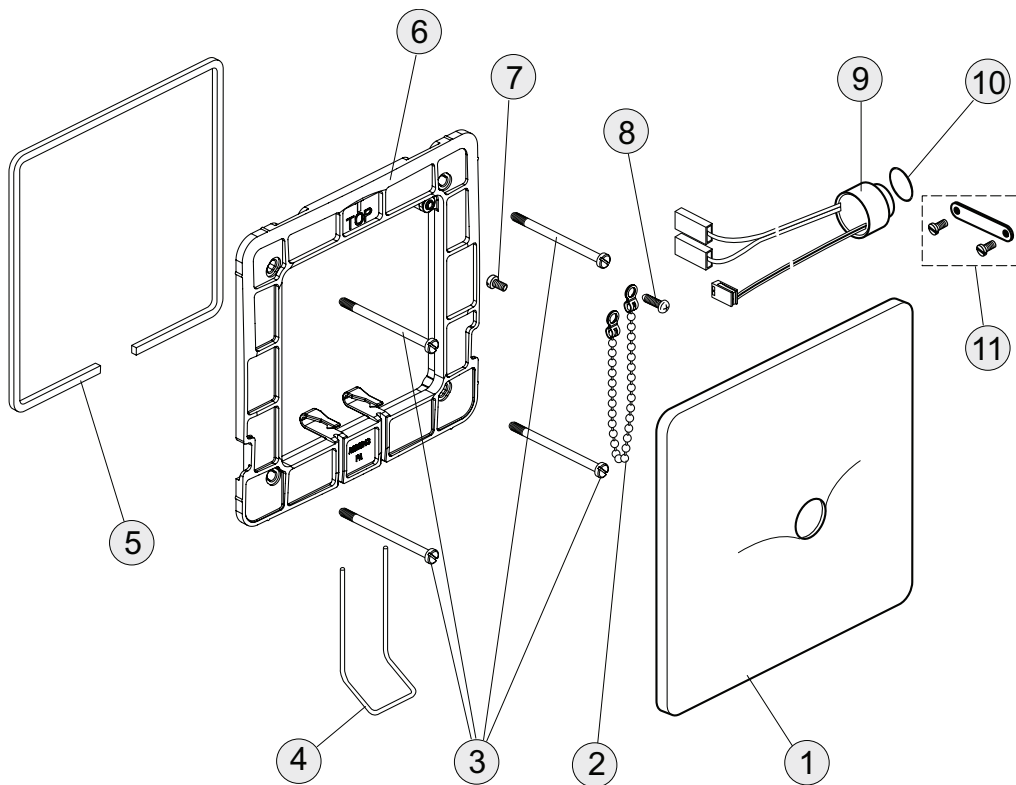

Durchfluss bei 3 bar