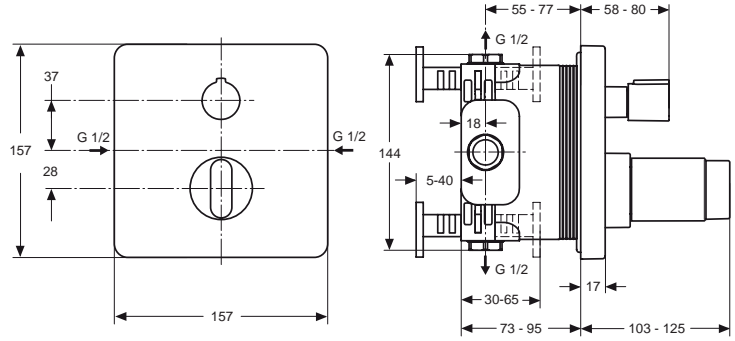

Baujahr: ab Dezember 2009