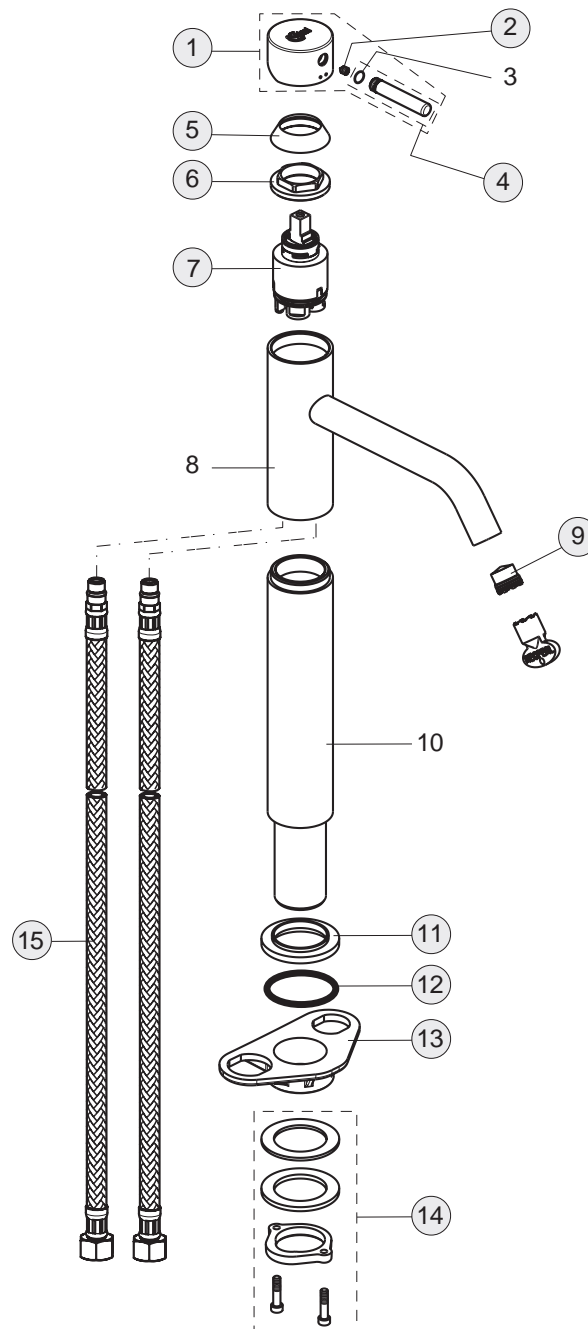

Produkt

Waschtischarmatur mit verlängertem Sockel ohne Ablaufgarnitur

Artikel-Nr.

A9009AA

Durchfluss bei 3 bar

12 Liter