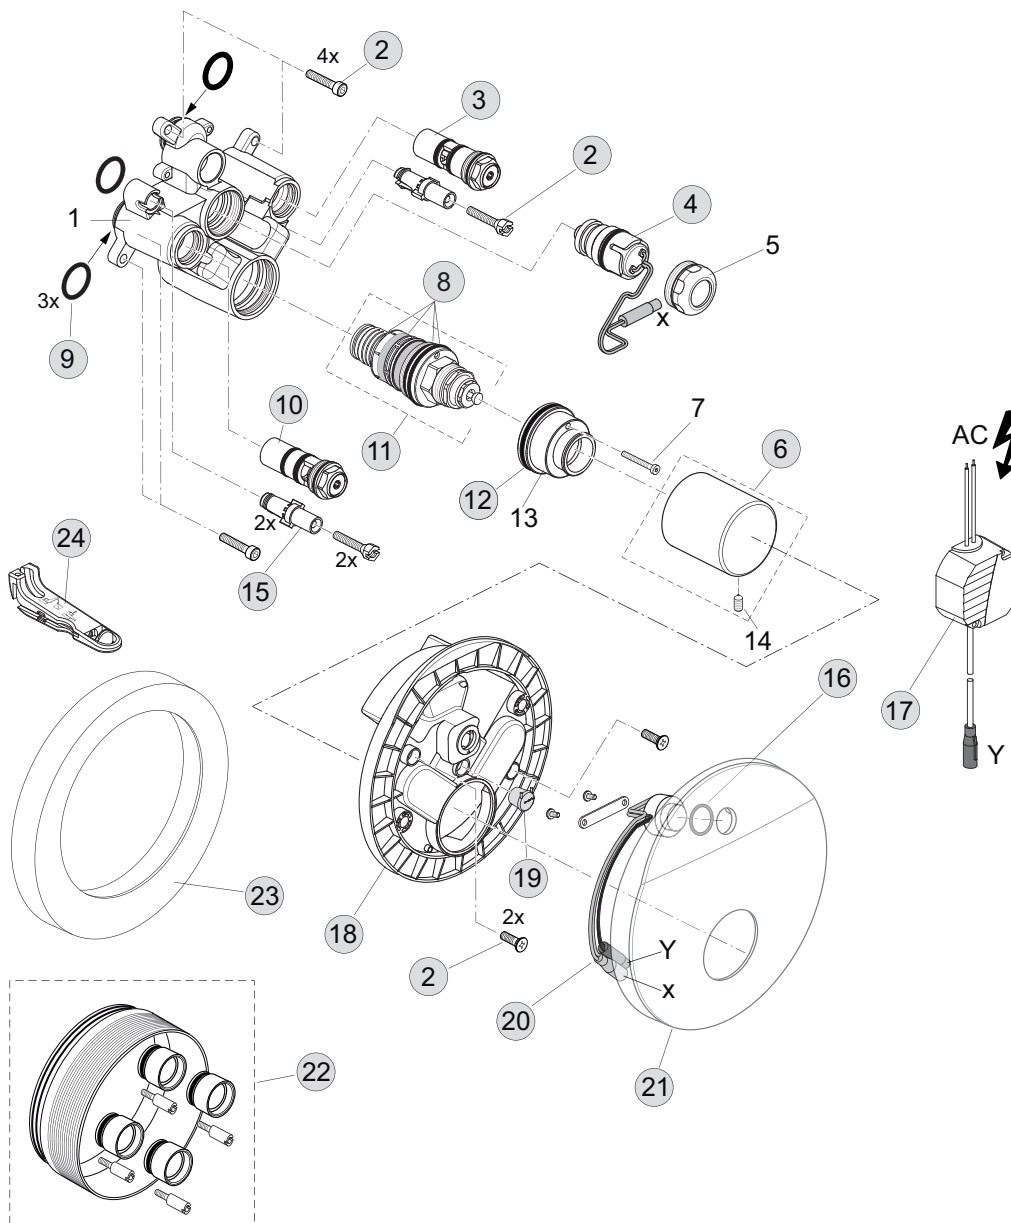

Durchfluss bei 3 bar