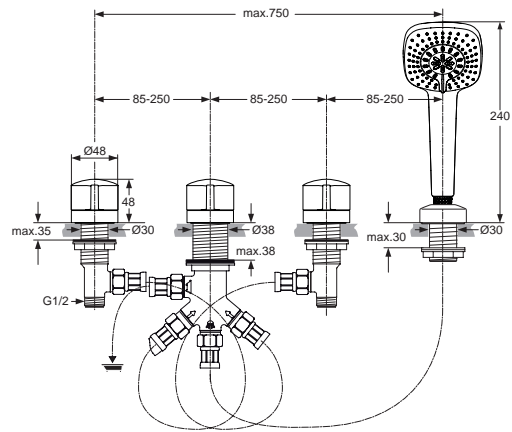

Baujahr: ab Januar 2008