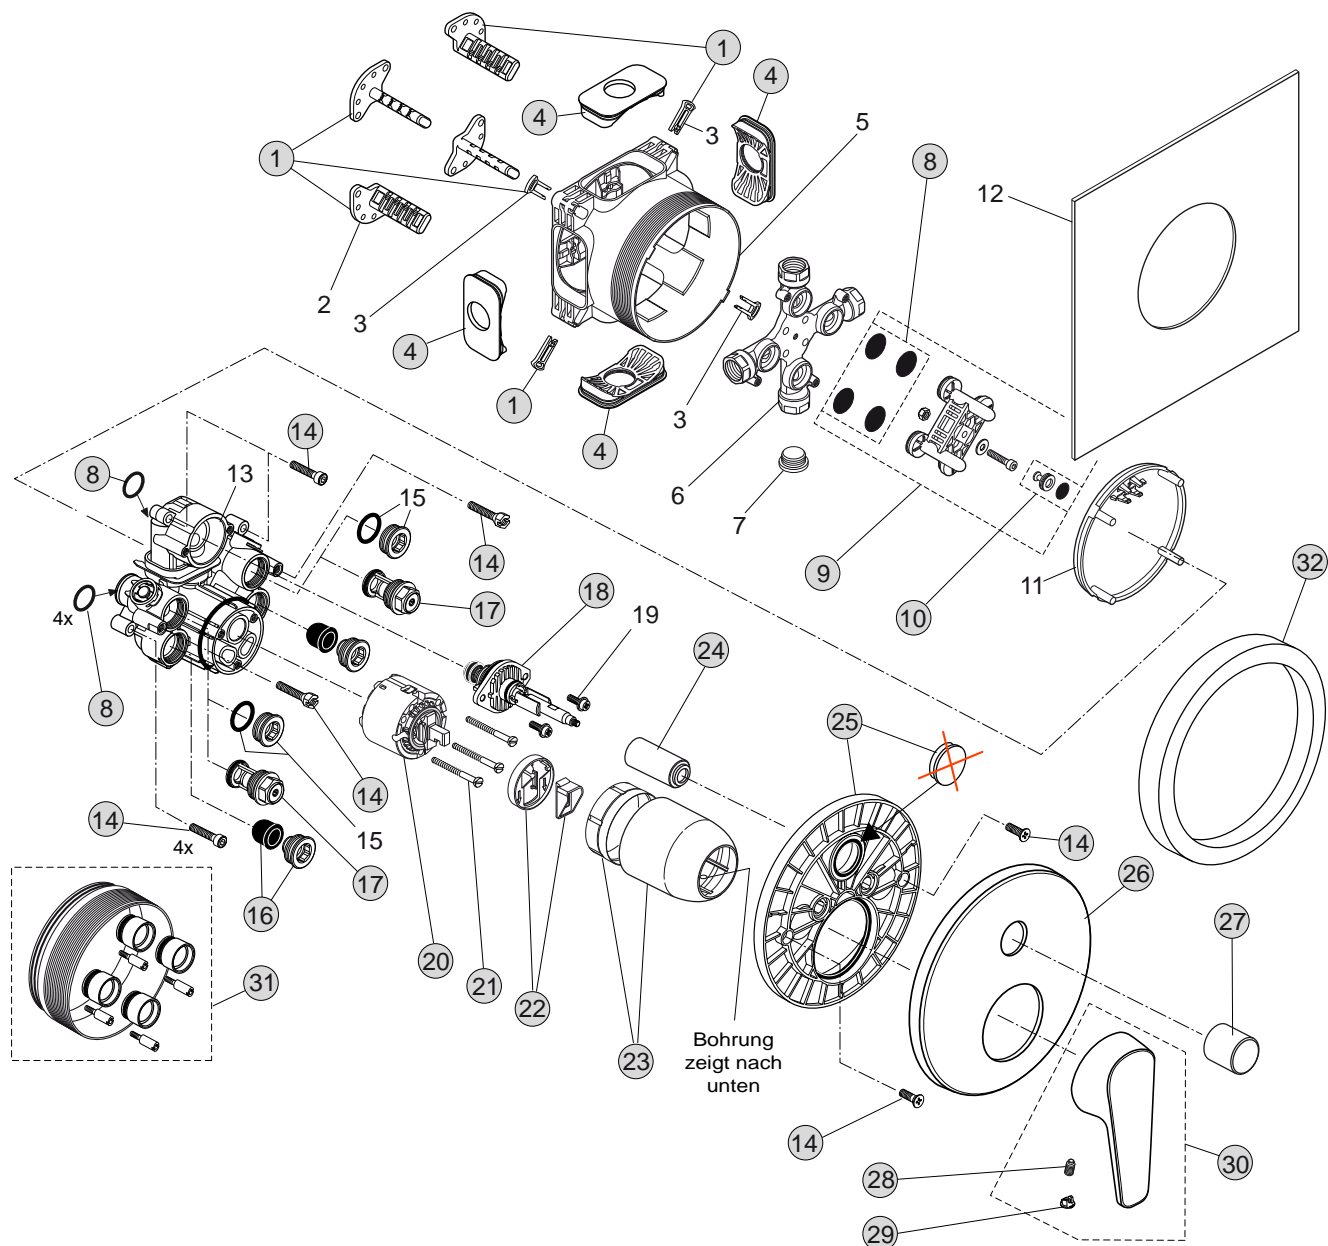

26/24 Liter

Pos.	Bezeichnung	Ersatzteil- Bestell-Nummer	Liefermenge
1	Versteller für Einbautiefe mit Riegel	A963131NU	1 Set
2	Höhenversteller		
3	Riegel (in Pos. 1 beinhaltet)		
4	Seitendichtung	A963132NU	1 Set
5	UP-Box		
6	Kreuz		
7	Stopfen G1/2		
8	O-Ring Ø17x2,5	A963143NU	1 Set
9	Spüleinsatz komplett mit O-Ringen und Scheiben		
10	Absperrstopfen mit O-Ring Ø12x1,5	A963147NU	1 St.
11	Deckel für UP-Box		
12	Vlies für UP-Box		
13	Funktionsteil		
14	Schraubenset komplett	A960890NU	1 Set
15	Stopfen mit O-Ring		
16	Geräuschkämpfer komplett	A960891NU	1 St.
17	Absperrventil komplett	A960706NU	2 St.
18	Umschaltung UP komplett	A963443NU	1 St.
19	Schraube M4x12		
20	Kartusche Ø47 mm mit Pos. 22	A960500NU	1 St.
21	Zylinderschraube M4x41,7	A963335NU	3 St.
22	Volumenschlag komplett	A860700NU	1 Set
23	Abdeckkappe für Kartusche	A960893AA	1 St.
24	Abdeckkappe für Umschaltung	A960894AA	1 St.
25	Rosettenhalter komplett	A960895NU	1 Set
26	Rosette Ø157 rund	A962392AA	1 St.
27	Zugknopf M4	A960562AA	1 St.
28	Gewindestift M5x10 DIN915	A963309NU	1 St.
29	Griffstopfen Rot/Blau	A963054NU	1 St.
30	Griffhebel mit Logo	B960948AA	1 St.
31	Verlängerungsset 20 mm	A960704NU	1 Set
	Verlängerungsset 40 mm	A962476NU	1 Set
32	Distanzrahmen + Rosette	A962464AA	1 St.