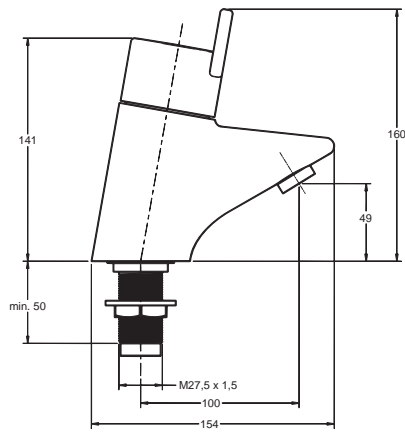

Baujahr: ab Februar 2011

A4091AA