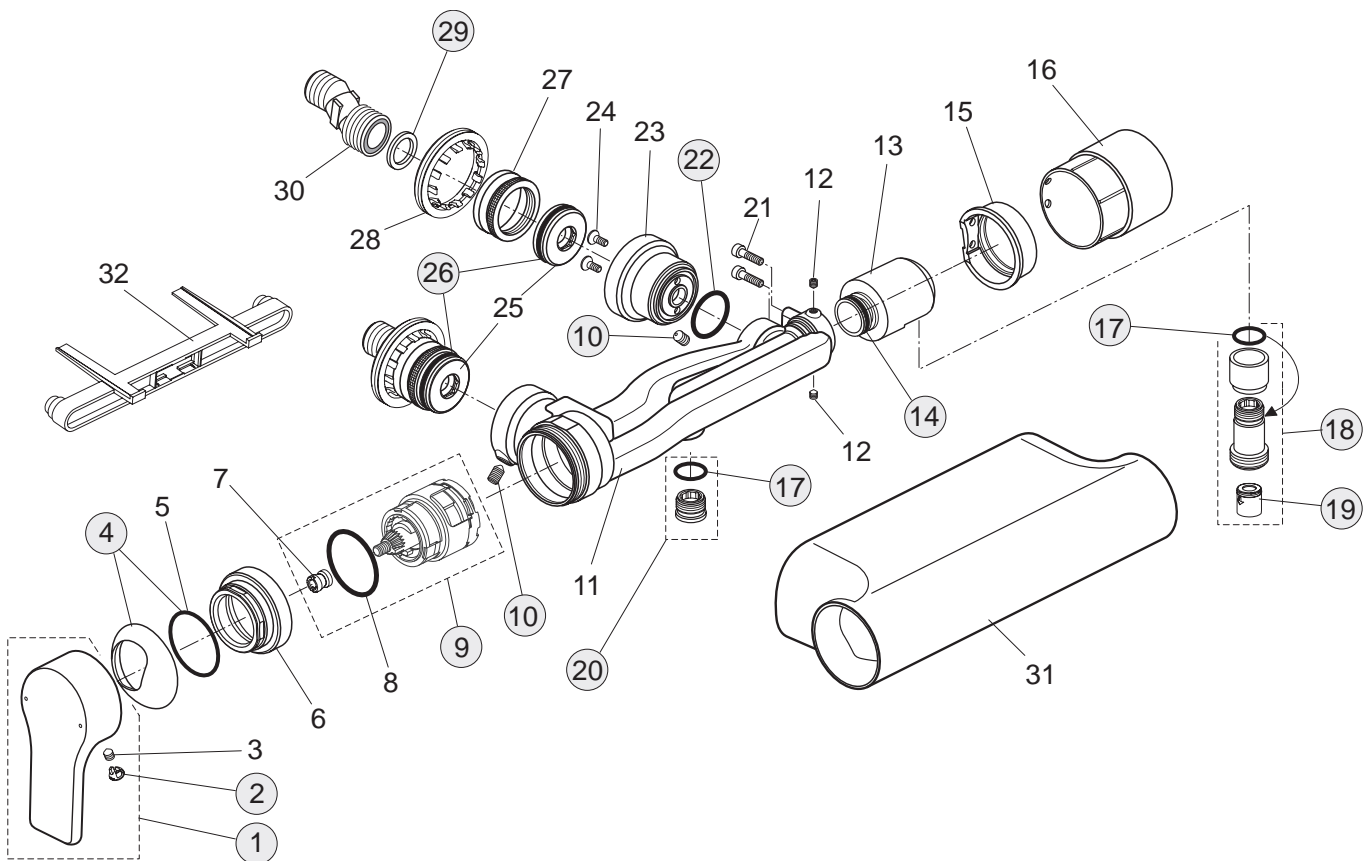

Oberflächen

AA Chrom

Produkt	Artikel-Nr.	Durchfluss bei 3 bar
Brausearmatur AP	A4603AA	13 Liter