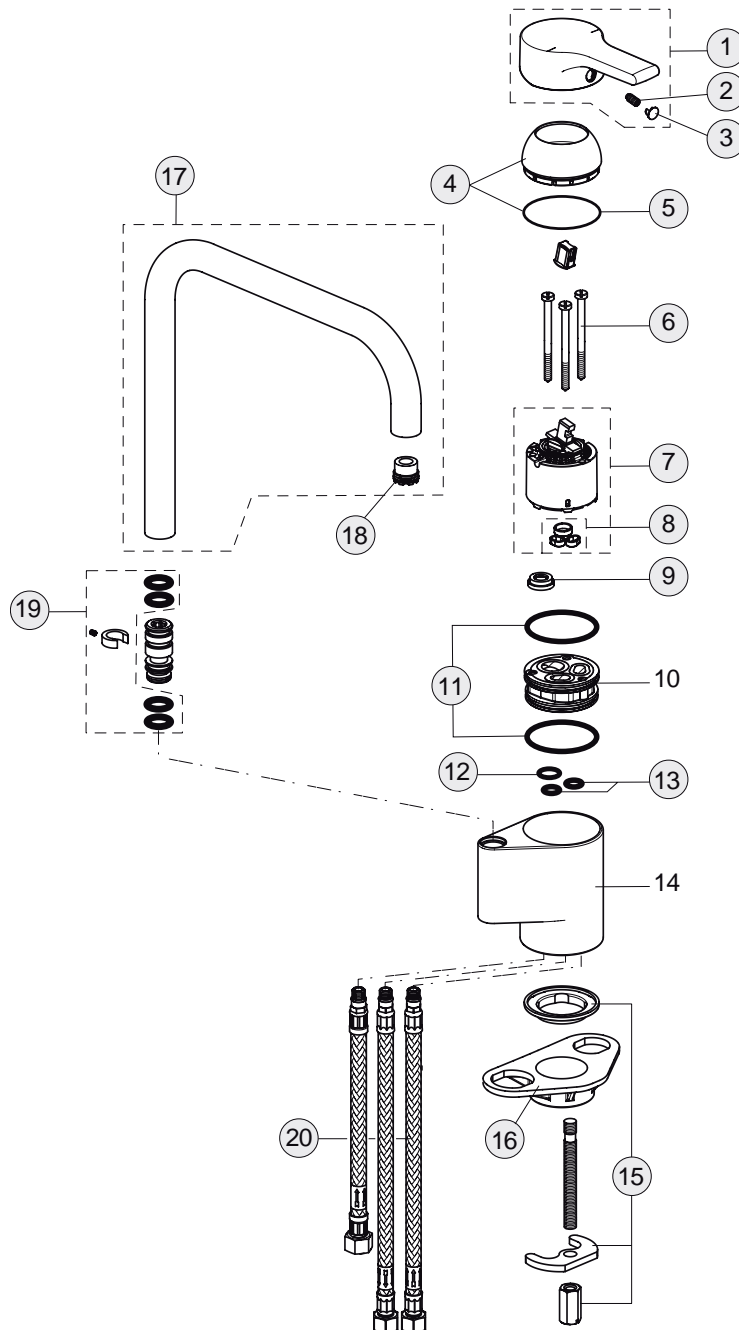

Durchfluss bei 3 bar