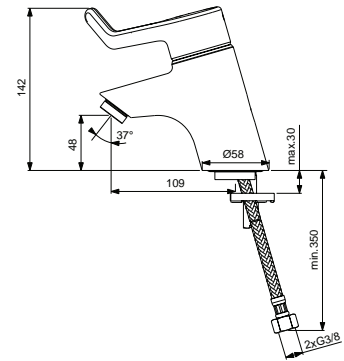

Baujahr: ab November 2007

B8220AA

Oberflächen

AA Chrom

Produkt

- Waschtischsicherheitsarmatur (Bedienhebel 120 mm)
- Waschtischsicherheitsarmatur ohne Ablaufgarnitur (Bedienhebel 120 mm)

Artikel-Nr.

- B8218AA
- B8220AA

Durchfluss bei 3 bar

- 13 Liter
- 13 Liter