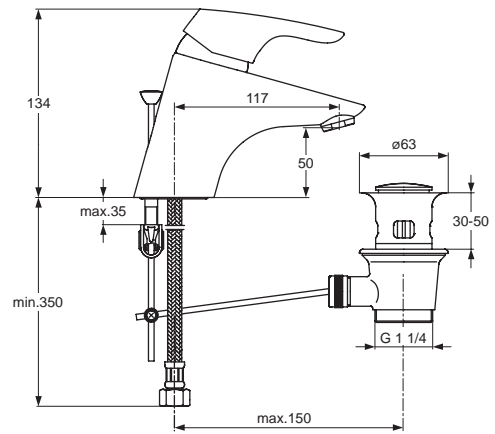

Baujahr: ab September 2003