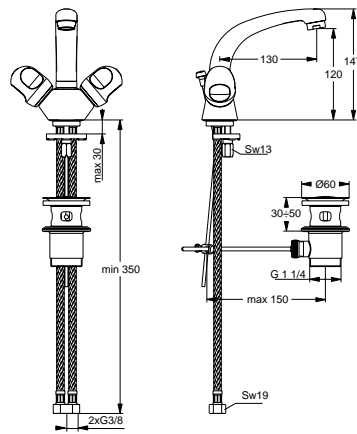

Baujahr: ab 2004 bis Nov. 2011