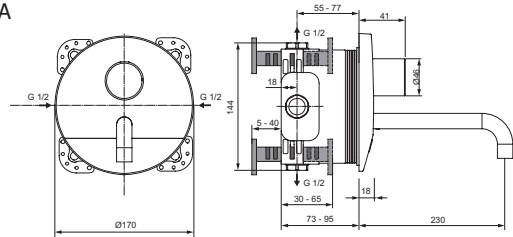

Baujahr:

Oberflächen

AA Chrom

Produkt

Sensor-Wand-Waschtischarmatur UP Bausatz 2 (150mm Auslauf; Temperatureinstellung über Spezialwerkzeug; Netzbetrieben)

Artikel-Nr.

A6150AA

Durchfluss bei 3 bar

Sensor-Wand-Waschtischarmatur UP Bausatz 2 (230mm Auslauf; Temperatureinstellung über Spezialwerkzeug; Netzbetrieben)

A6154AA