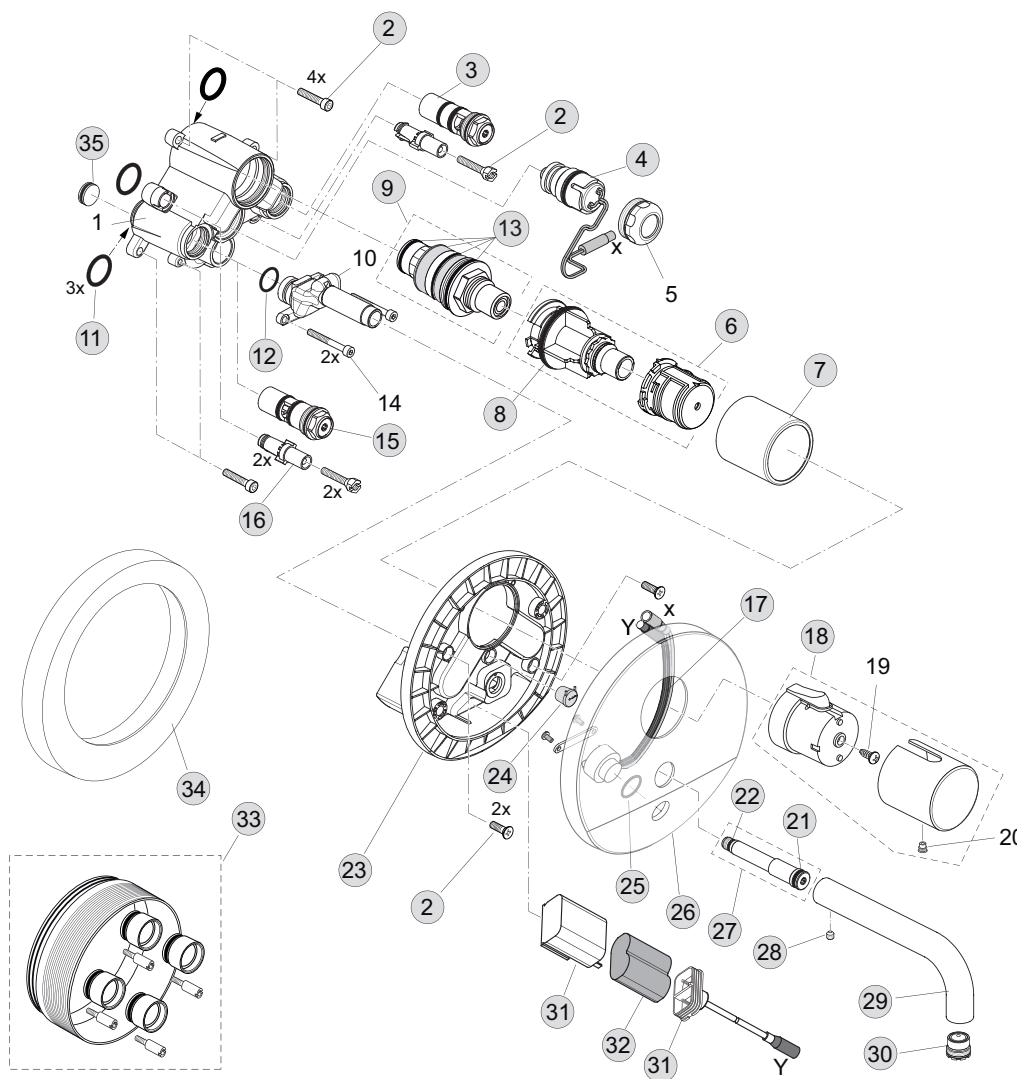

Durchfluss bei 3 bar

Sensor-Wand-Waschtischarmatur UP Bausatz 2 (230mm Auslauf; Temperatureinstellung über Griff; Batteriebetrieben)

A6151AA