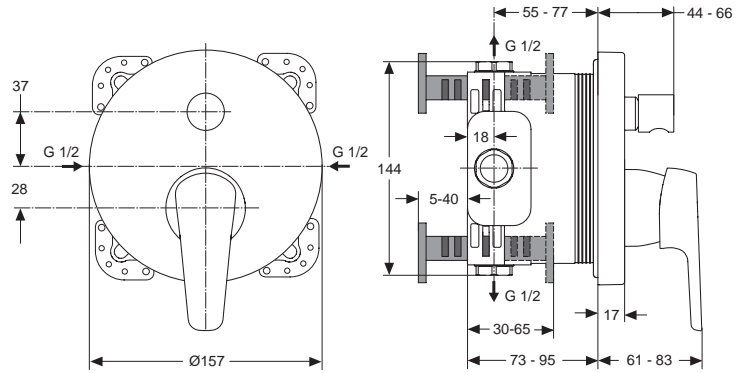

Baujahr: ab August 2011