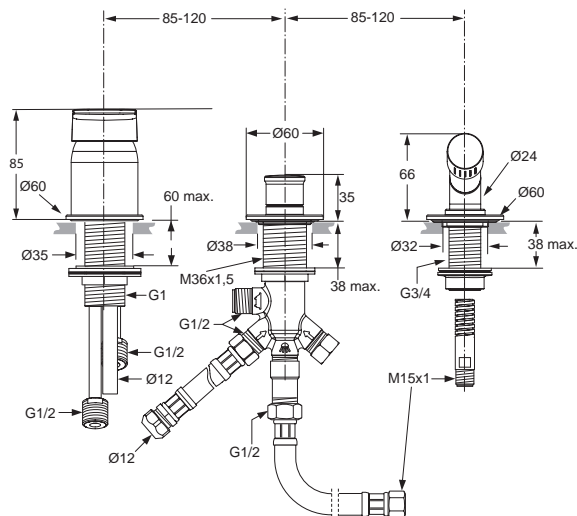

Baujahr: März 2015