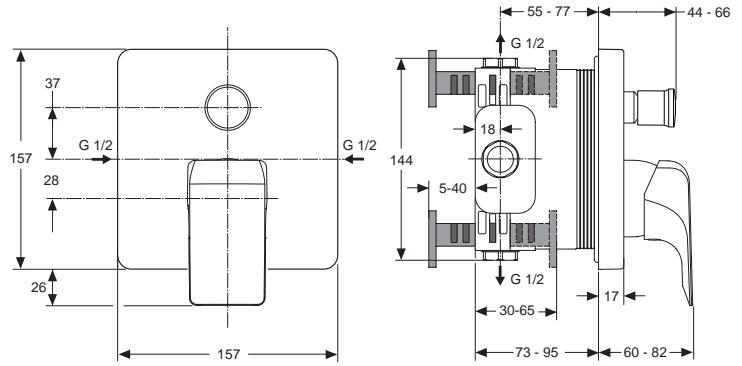

Baujahr: ab Dezember 2013