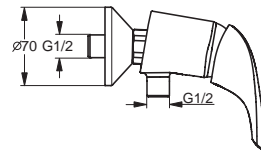

Baujahr: ab 2006