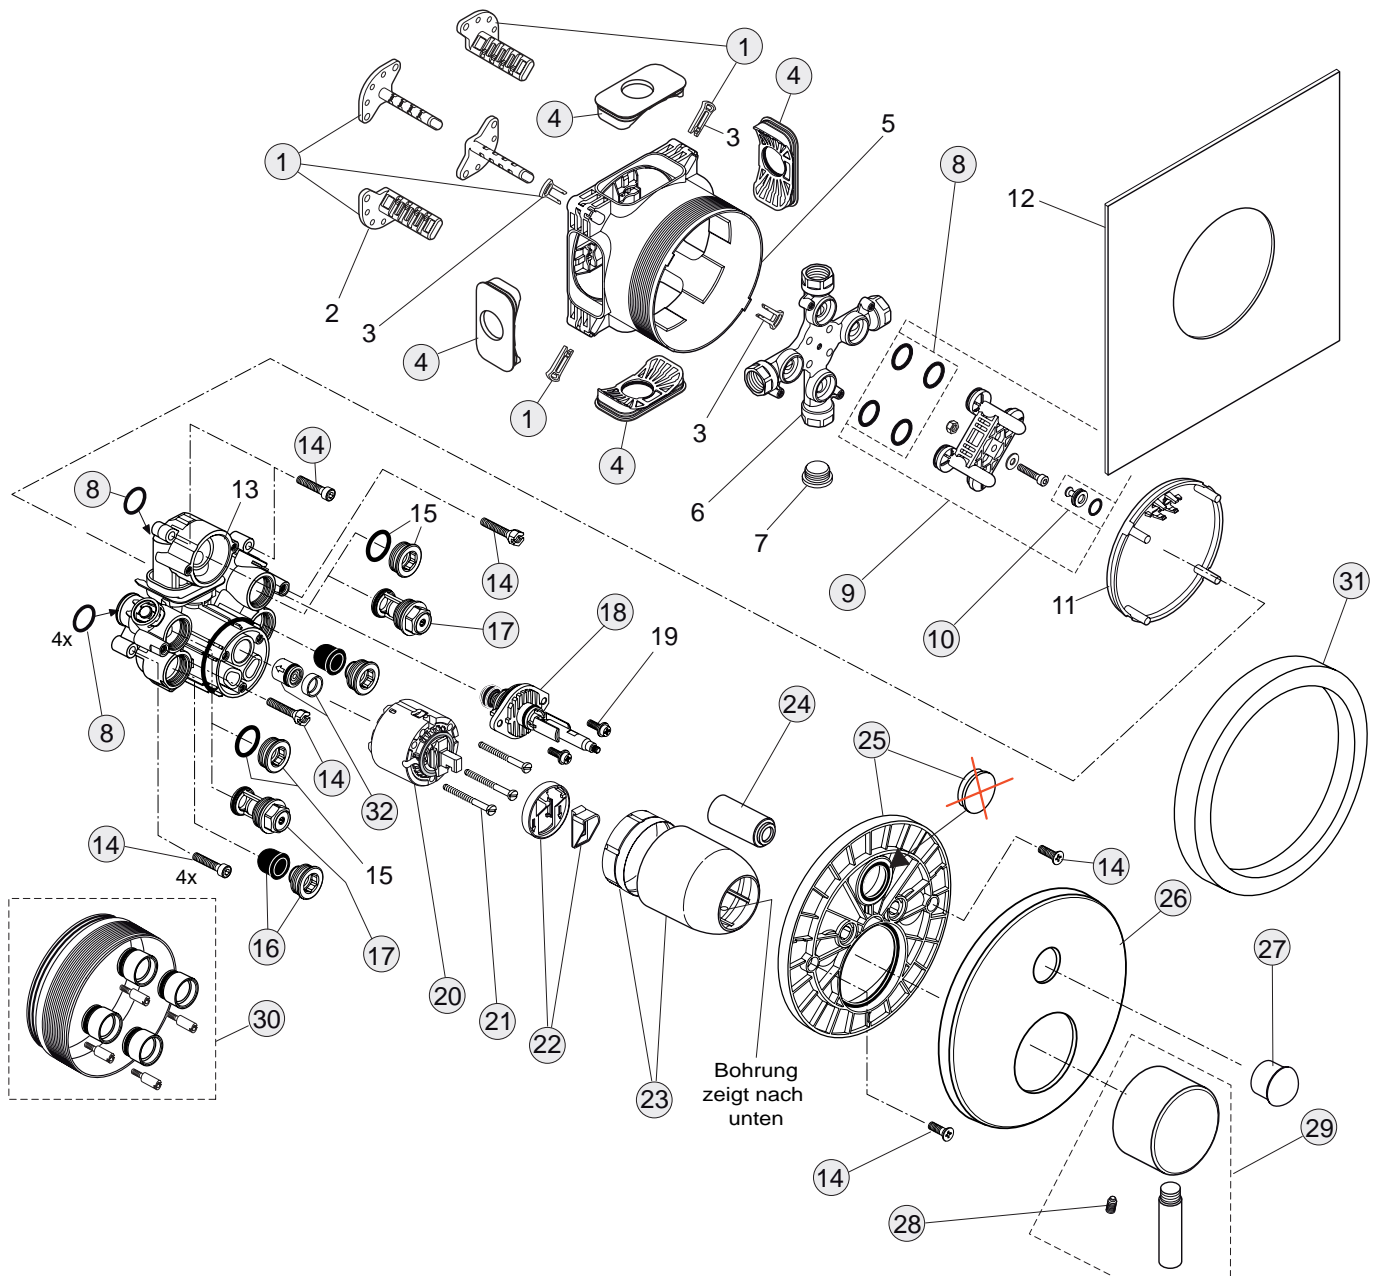

Durchfluss bei 3 bar

26/24 Liter

Pos.	Bezeichnung	Ersatzteil- Bestell-Nummer	Liefermenge
1	Versteller für Einbautiefe mit Riegel	A963131NU	1 Set
2	Höhen Versteller		
3	Riegel (in Pos. 1 enthalten)		
4	Seitendichtung	A963132NU	1 Set
5	UP-Box		
6	Kreuz		
7	Stopfen G1/2		
8	O-Ring Ø17x2,5	A963143NU	1 Set
9	Spüleinsatz komplett mit O-Ringen und Scheiben	A963146NU	1 Set
10	Absperrstopfen komplett	A963147NU	1 St.
11	Deckel für UP-Box		
12	Vlies für UP-Box		
13	Funktionsteil		
14	Schraubenset komplett	A960890NU	1 Set
15	Absperrstopfen		
16	Geräuschkämpfer komplett	A960891NU	1 St.
17	Absperrventil komplett	A960706NU	2 St.
18	Umschaltung UP komplett	A963443NU	1 St.
19	Schraube M4x12		
20	Kartusche Ø47 mm und Pos. 22	A960500NU	1 St.
21	Zylinderschraube M4x41,7	A963335NU	3 St.
22	Volumenanschlag komplett	A860700NU	1 Set
23	Abdeckkappe für Kartusche	A960893AA	1 St.
24	Abdeckkappe für Umschaltung	A960894AA	1 St.
25	Rosettenhalter komplett	A960895NU	1 Set
26	Rosette Ø163 gewölbt	A960896AA	1 St.
27	Zugknopf M4	A960897AA	1 St.
28	Gewindestift M5x10 SW2,5 DIN915	A963309NU	1 St.
29	Griff m. IS-Logo komplett	A962397AA	1 St.
30	Verlängerungsset 20 mm	A960704NU	1 Set
	Verlängerungsset 40 mm	A962476NU	1 Set
31	Distanzrahmen 20 mm	A960705AA	1 St.
32	Rückflussverhinderer und Ring	A962866NU	1 Set