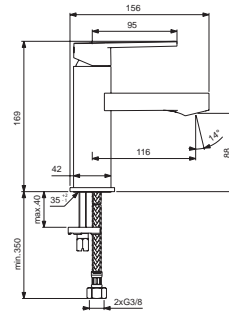

Oberflächen

AA Chrom

Produkt

Brausearmatur UP Bausatz 2

Artikel-Nr.

A6278AA

Durchfluss bei 3 bar

Pos.	Bezeichnung	Ersatzteil- Bestell-Nummer	Liefermenge
1	Versteller für Einbautiefe mit Riegel	A963131NU	1 Set
2	Höhenversteller		
3	Riegel (in Pos. 1 beinhaltet)		
4	Seitendichtung	A963132NU	1 Set
5	UP-Box		
6	Kreuz		
7	Stopfen G1/2		
8	O-Ring Ø17x2,5	A963143NU	1 Set
9	Spüleinsatz komplett mit O-Ringen und Scheiben	A963146NU	1 Set
10	Absperrstopfen mit O-Ring Ø12x1,5	A963147NU	1 St.
11	Deckel für UP-Box		
12	Vlies für UP-Box		
13	Armaturenkörper		
14	Schraubenset komplett	A960890NU	1 Set
15	Stopfen mit O-Ring		
16	Geräuschkämpfer komplett	A960891NU	1 St.
17	Absperrventil komplett	A960706NU	2 St.
18	Umschaltung UP komplett	A963443NU	1 St.
19	Schraube M4x12		
20	Kartusche Ø47 mm	A960500NU	1 St.
21	Zylinderschraube M4x41,7	A963335NU	3 St.
22	Volumenanschlag komplett	A860700NU	1 Set
23	Abdeckkappe für Kartusche	A960893AA	1 St.
24	Rosettenhalter komplett	A960895NU	1 Set
25	Rosette Brause UP (zylindrisch)	A962398AA	1 St.
26	Gewindestift M5x10 DIN915	A963309NU	1 St.
27	Griffstopfen	A960473AA	1 St.
28	Griffhebel mit Logo ISI	F960980AA	1 St.
29	Verlängerungsset 20 mm	A960704NU	1 Set
	Verlängerungsset 40 mm	A962476NU	1 Set
30	Distanzrahmen + Rosette	A962464AA	1 St.