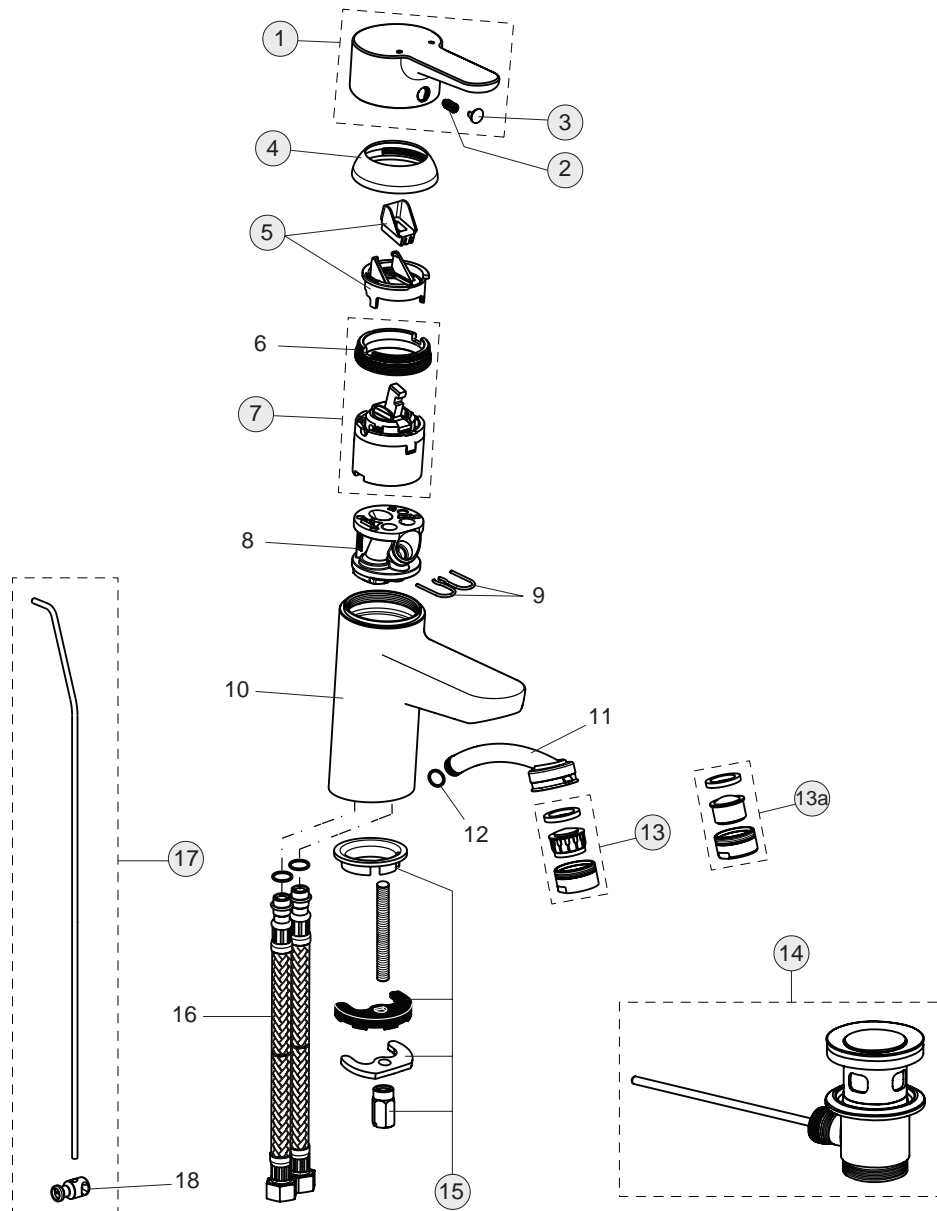

Baujahr: ab Mai bis August 2012

Oberflächen

AA Chrom

Produkt

- Waschtischarmatur
- Waschtischarmatur ohne Ablaufgarnitur
- Waschtischarmatur mit Durchflussbegrenzer 5 l/min.

Artikel-Nr.

Durchfluss bei 3 bar

Waschtischarmatur	B9914AA	11 Liter
Waschtischarmatur ohne Ablaufgarnitur	B9917AA	11 Liter
Waschtischarmatur mit Durchflussbegrenzer 5 l/min.	B9936AA	5 Liter