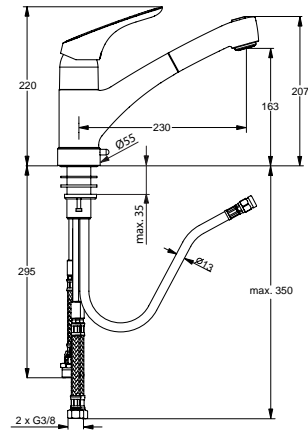

Baujahr: ab xx