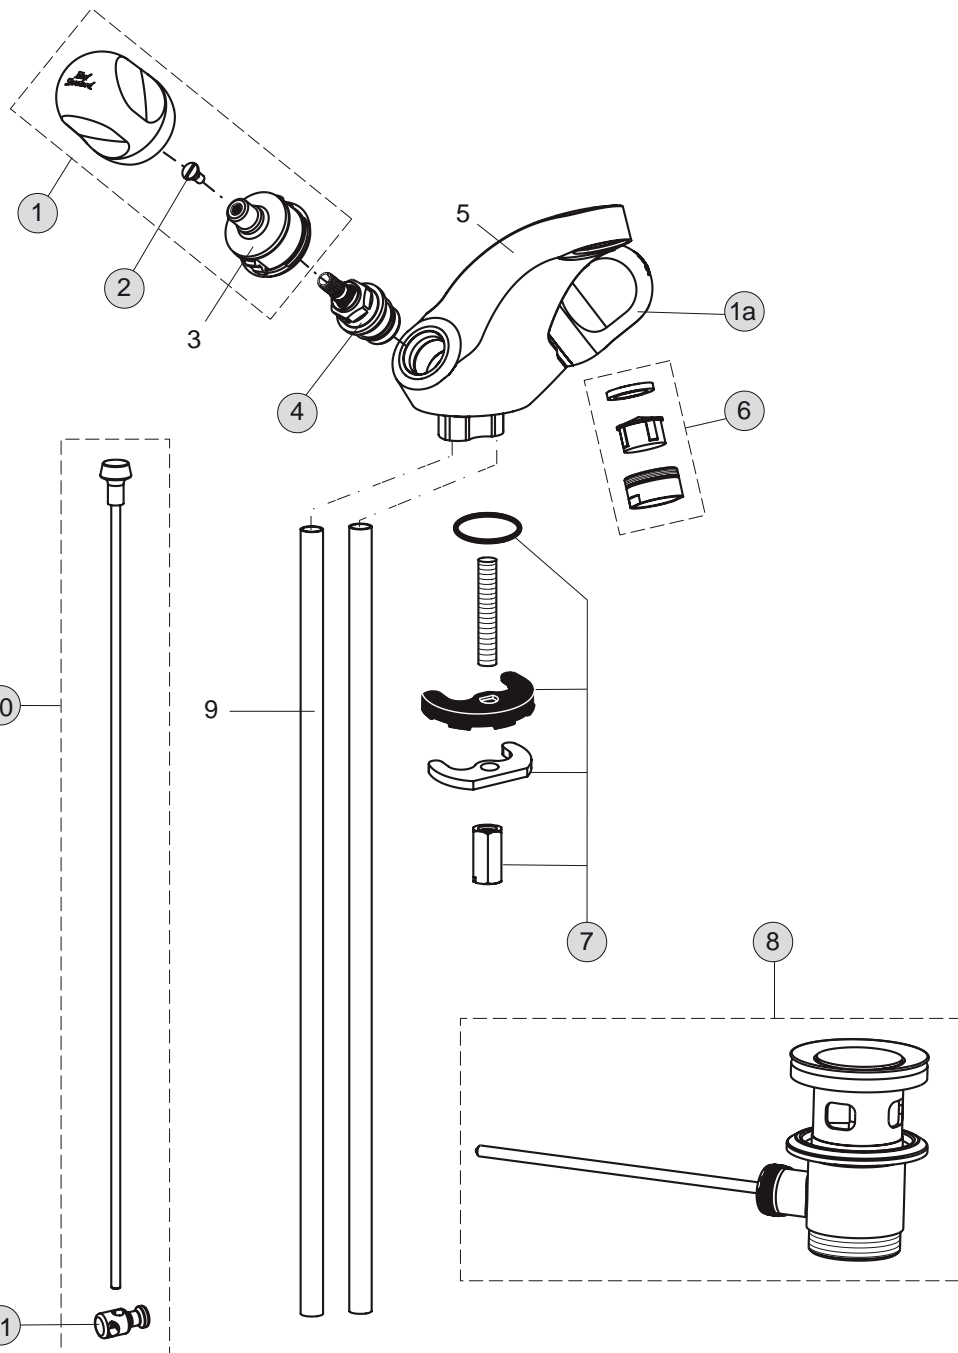

Pos.	Bezeichnung	Ersatzteil- Bestell-Nummer	Liefermenge
1	Griff (rot) komplett	B964621AA	1 Set
1a	Griff (blau) komplett	B964622AA	1 Set
2	Griffschraube M4	A961780NU	2 St.
3	Einsatz (rot) Einsatz (blau)		
4	Oberteil 1/2 Bund 9,3	A963317NU	1 St.
5	Armaturenkörper		
6	Neoperl-Cascade M24x1 -A-	A960321AA	1 St.
7	Befestigungsset	B964551NU	1 Set
8	Ab- und Überlaufgarnitur	A961230NU	1 St.
9	Zuleitung Ø10x0.7 L362 mm		
10	Zugstange komplett	A964606NU	1 St.
11	Klemmstück	A963404NU	1 St.