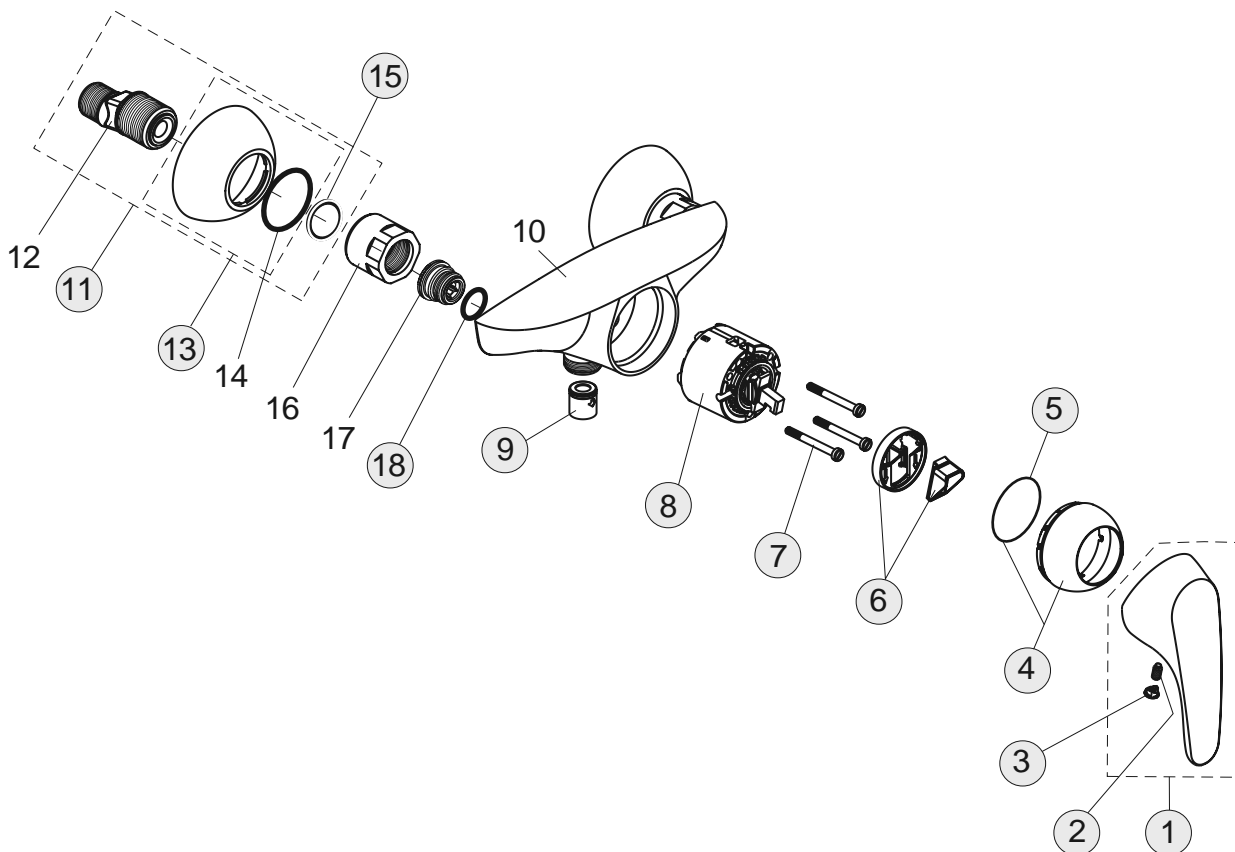

Durchfluss bei 3 bar

XX