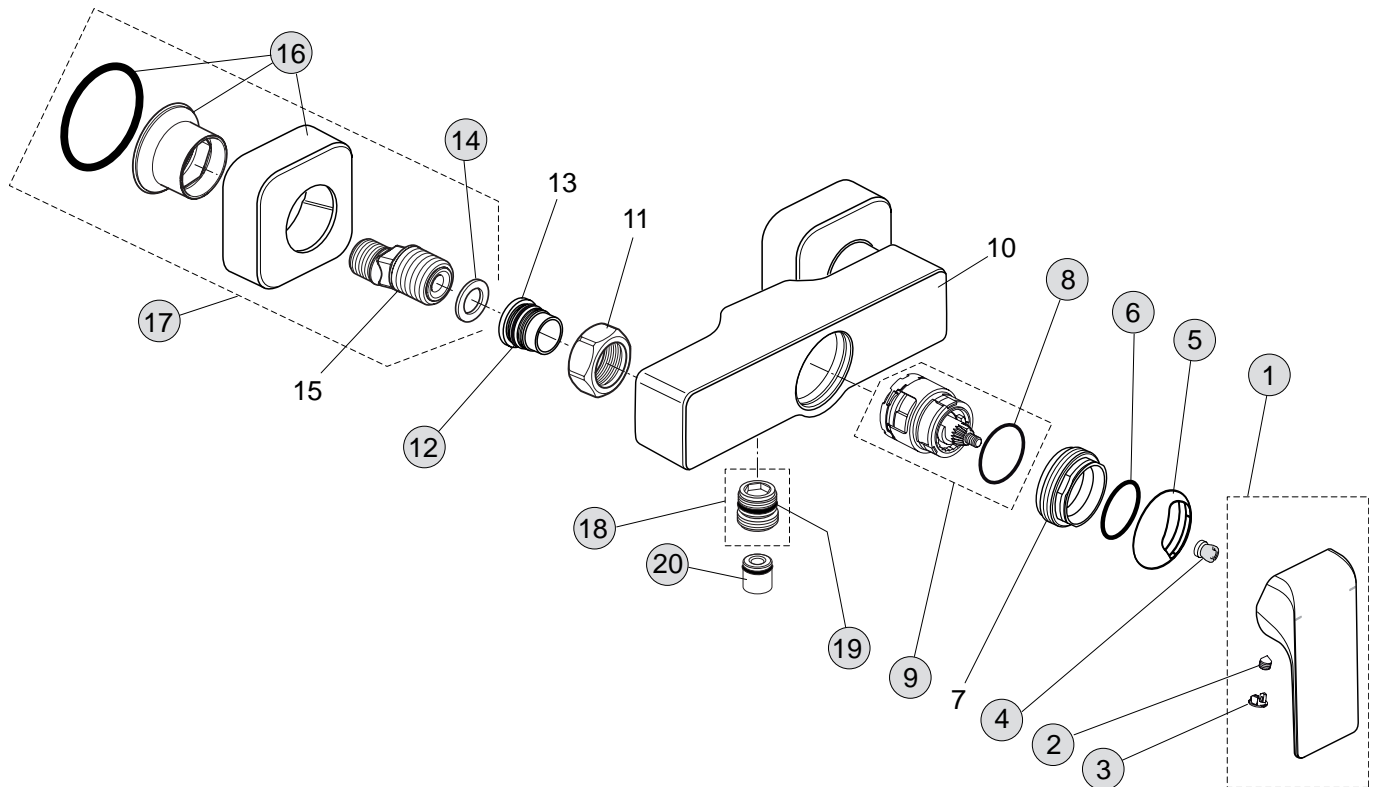

Durchfluss bei 3 bar

13,5 Liter