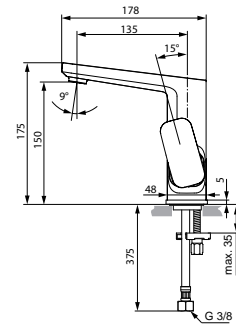

Baujahr: März 2015

A6333..

Oberflächen

AA Chrom

Produkt

Waschtischarmatur mit hohem Auslauf

Waschtischarmatur mit hohem Auslauf (ohne Ablaufgarnitur)

Artikel-Nr.

Durchfluss bei 3 bar

A6332AA

A6333AA