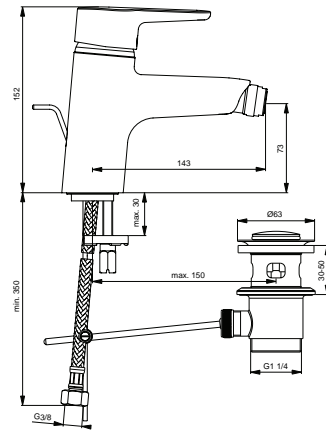

Baujahr: ab Mai bis August 2012