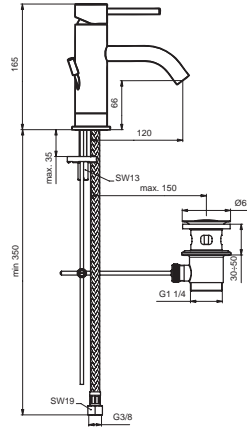

Baujahr: ab August 2009