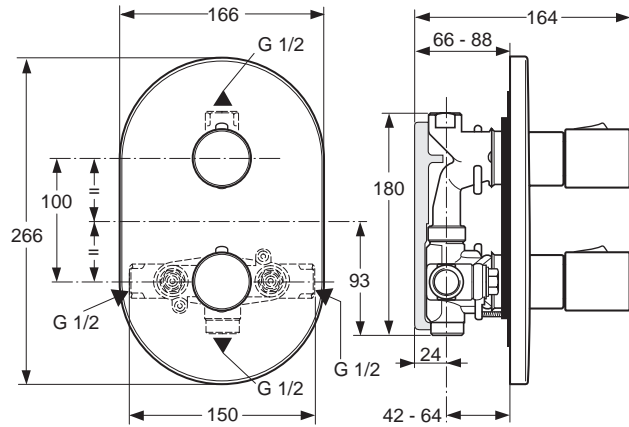

Baujahr: ab März 2003