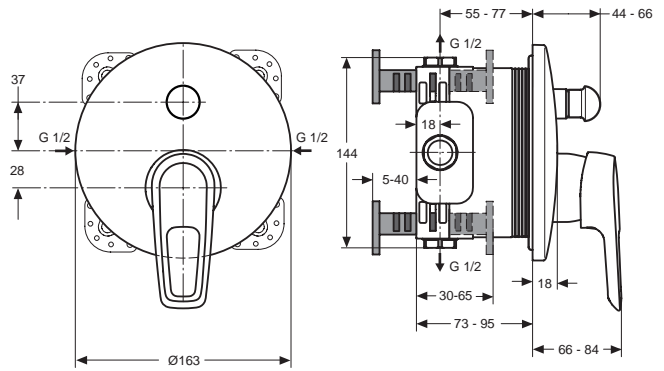

Baujahr: ab Januar 2011