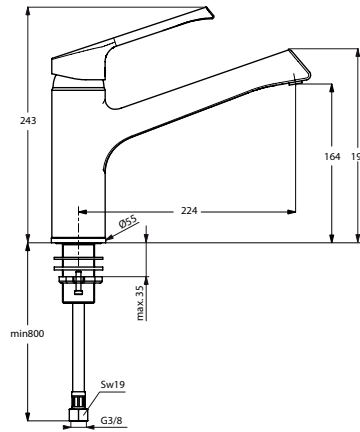

Baujahr: ab Januar 2010