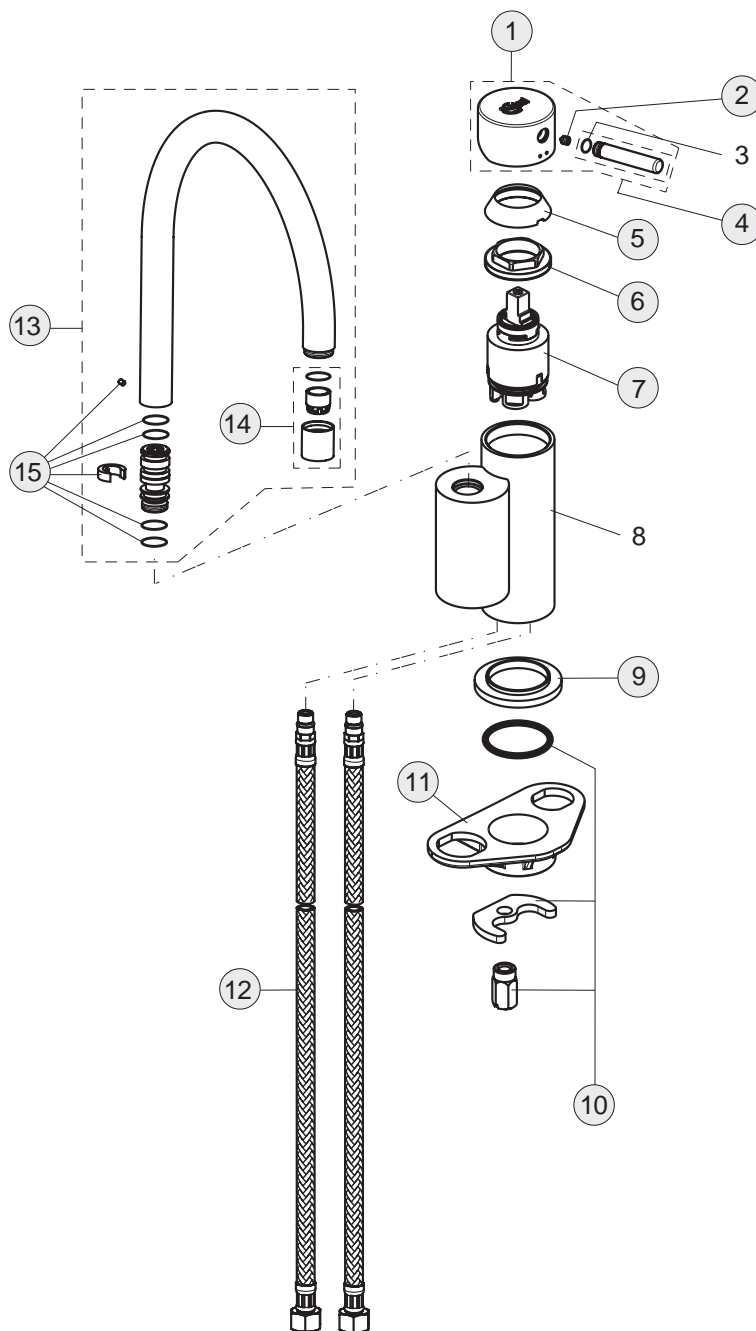

Durchfluss bei 3 bar

XX