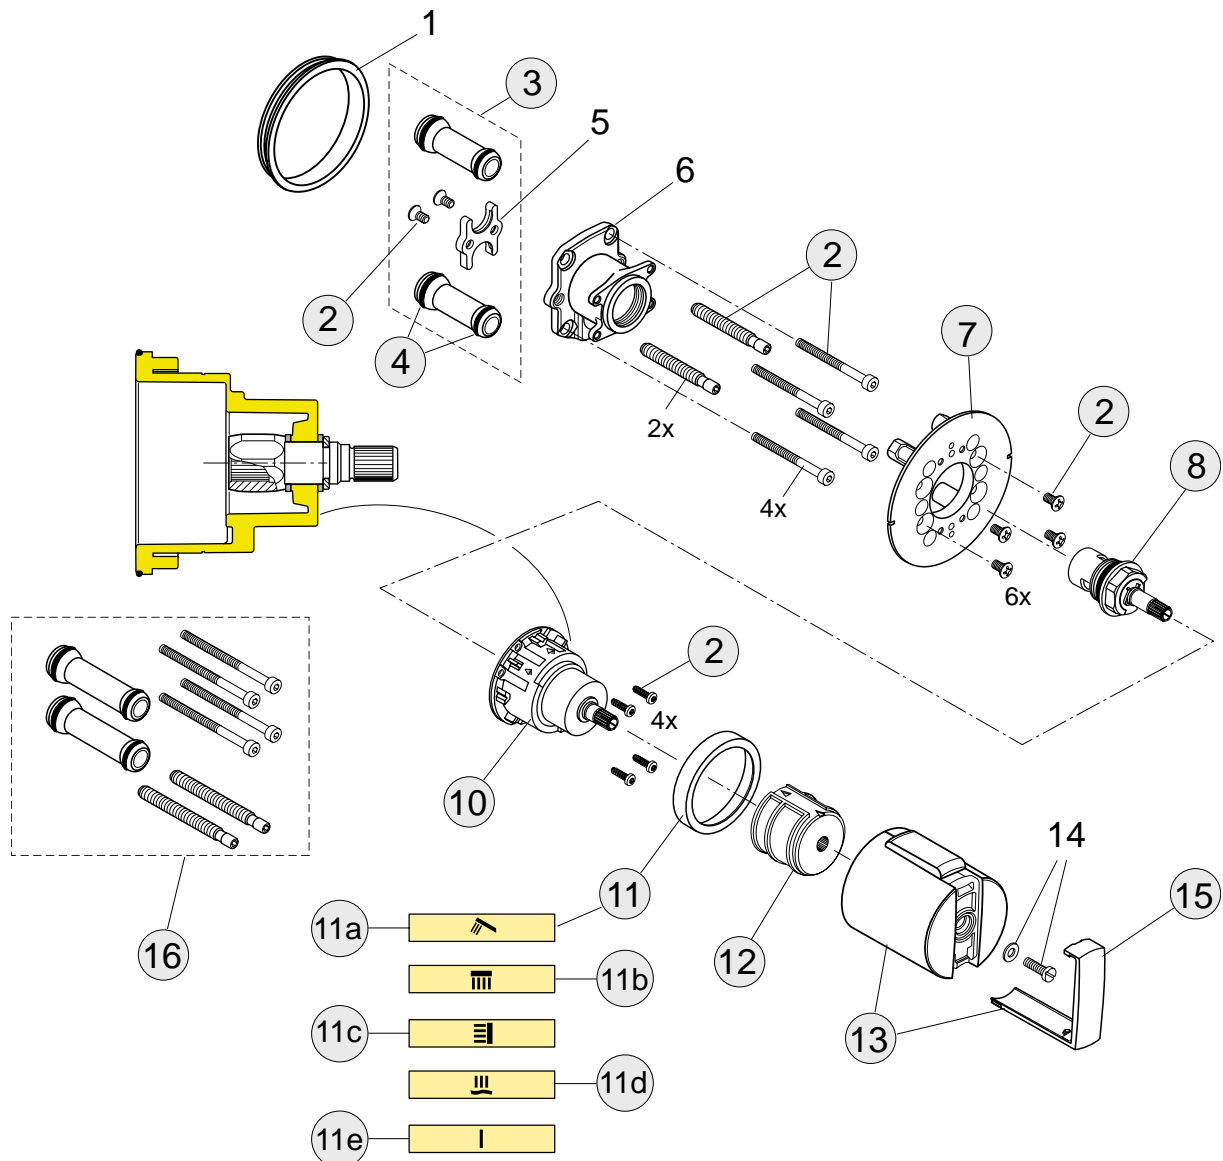

Oberflächen

AA Chrom

Produkt	Artikel-Nr.	Durchfluss bei 3 bar
Mengengriff Handbrause	A1508AA	
Mengengriff Kopfbrause	A1509AA	
Mengengriff Seitenbrause	A1510AA	
Mengengriff Wanneneinlauf	A1511AA	
Mengengriff Heißwasser	A1522AA	
Mengengriff Kaltwasser	A1523AA