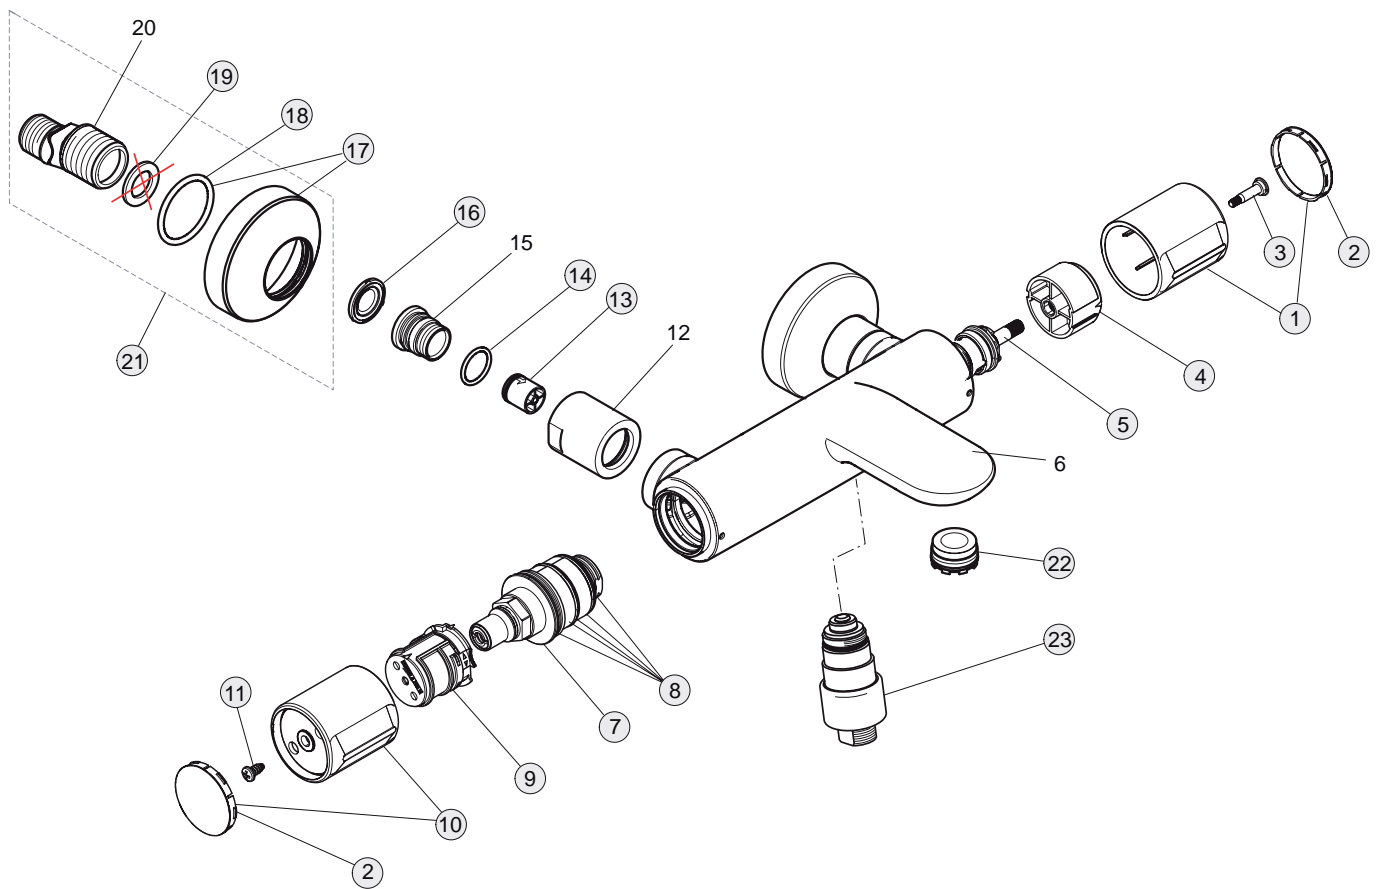

20/12 Liter

Pos.	Bezeichnung	Ersatzteil- Bestell-Nummer	Liefermenge
1	Mengengriff Thermostat	A962071AA	1 St.
2	Griffkappen Thermostat	A962069AA	1 Set
3	Griffschraube M4x23,5	A962998NU	1 St.
4	Griffaufnahme und Anschlagring	A963432NU	1 Set
5	Kartusche G1/2 180	A963400NU	1 St.
6	Armaturenkörper		
7	Thermostat-Kartusche G1/2	A962229NU	1 St.
8	Wartungs-Set Thermostat-Kartusche	A962230NU	1 Set
9	Temperatur-Verstellung komplett	A963427NU	1 St.
10	Temperaturgriff komplett	A960871AA	1 St.
11	Ejot-PT-Schraube KB50x10	A918416NU	1 St.
12	Überwurfmutter G3/4-Ø33		
13	Rückflussverhinderer-Patrone DW15	A962594NU	1 Set
14	Ersatz O-Ring Ø15,6x1,78	A961182NU	1 Set
15	Sitzstück M20x1 links		
16	Thermostat -LC- Siebeinsatz	A962595NU	1 Set
17	Rosette mit O-Ring Bade/Brause Ø70 und Pos. 18	A962077AA	1 St.
18	O-Ring Ø32,2x3	A860422NU	1 St.
19	Fiberringe Ø24x15x2	A961139NU	1 Set
20	S-Anschluss geräuschgedämpft		
21	S-Anschluss komplett	A962076AA	1 Set
22	Strahlregler Cache Cascade Std C M24x1 und Schlüssel	A960395NU	1 Set
	Strahlreglerschlüssel	A960196NU	1 St.
23	Umschaltung komplett	A960192AA	1 St.