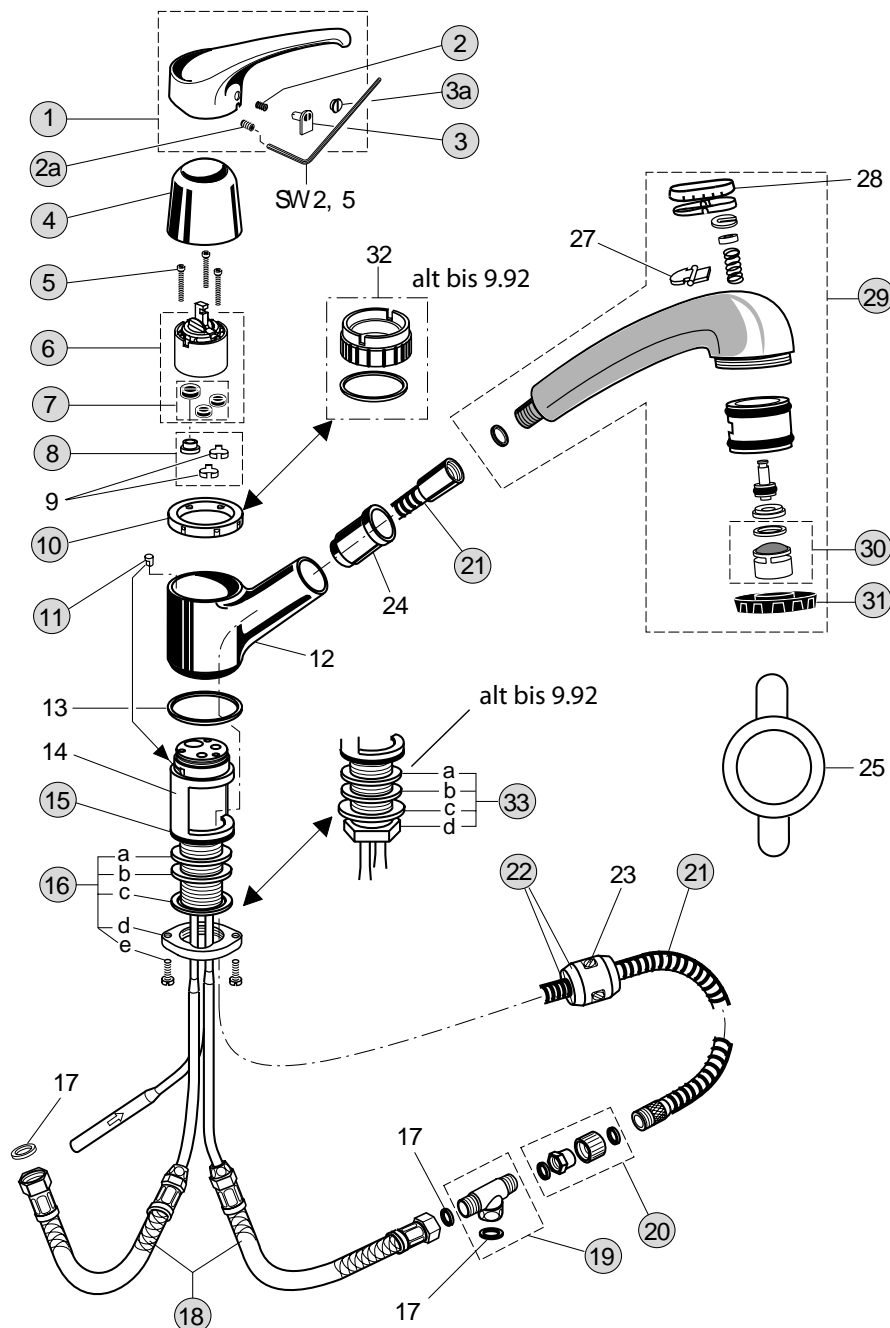

Durchfluss bei 3 bar

XX