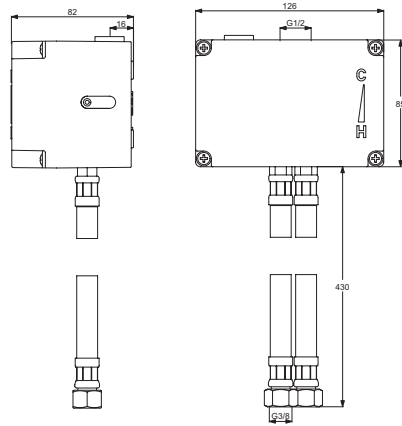

Baujahr: ab Februar 2008