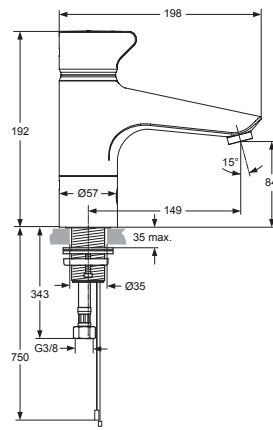

Baujahr: ab Februar 2008

A4155AA