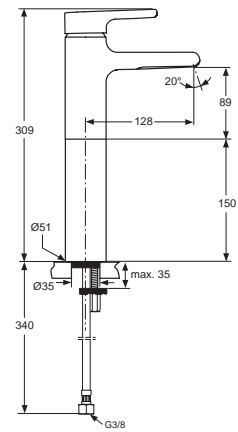

A4601AA

Oberflächen

AA Chrom

Produkt

Waschtischarmatur mit verlängertem Sockel

Artikel-Nr.

A4600AA

Durchfluss bei 3 bar

13 Liter

Waschtischarmatur mit verlängertem Sockel Wasserfall

A4601AA

5 Liter