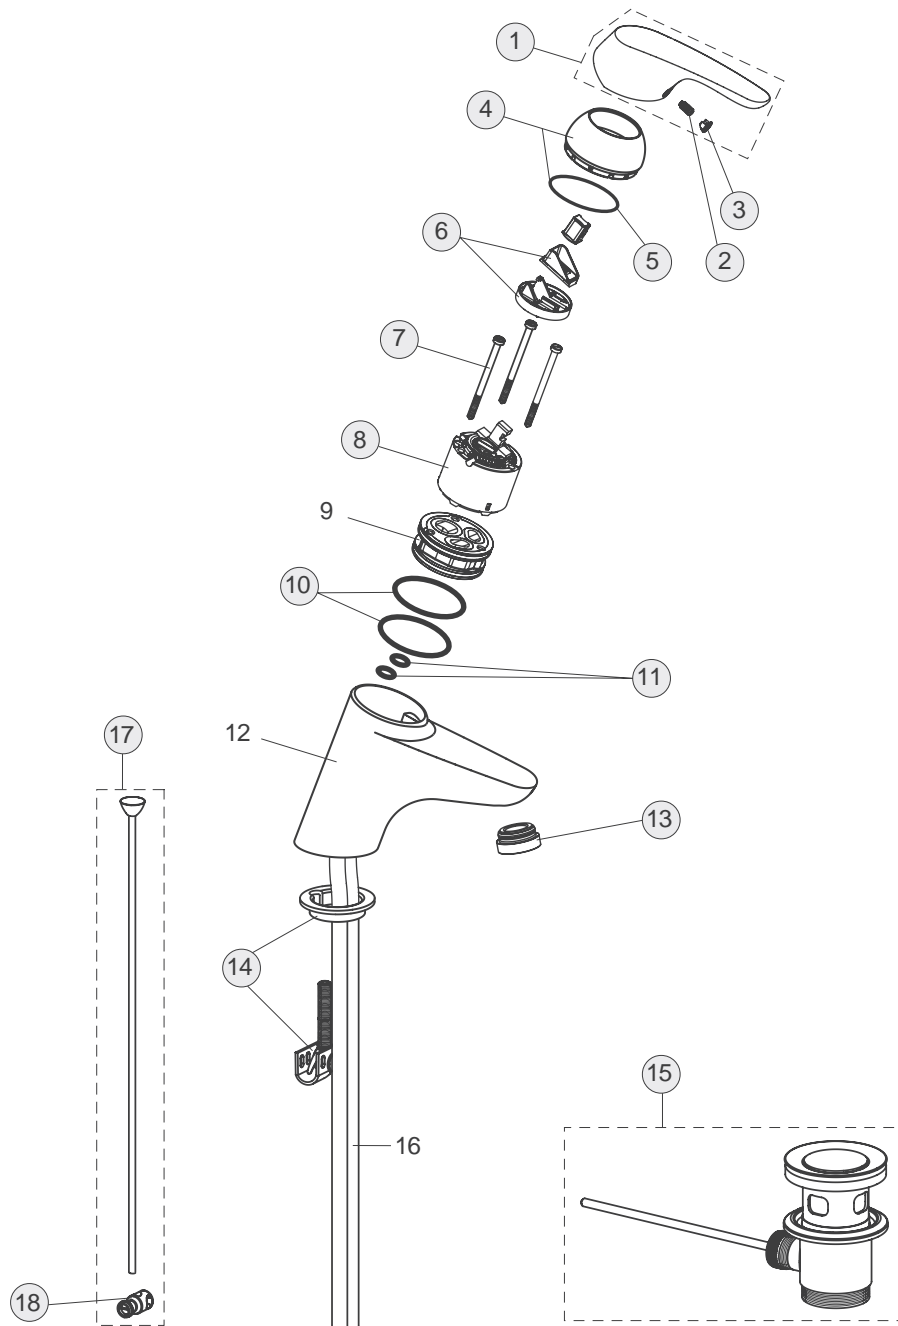

XX

Pos.	Bezeichnung	Ersatzteil- Bestell-Nummer	Liefermenge
1	Griffhebel mit Logo	B960705AA	1 St.
2	Gewindestift M5x10 SW2,5	A963309NU	1 St.
3	Verschlusskappe Rot/ Blau	A963054NU	1 St.
4	Rosette komplett	B960276AA	1 St.
5	O-Ring Ø40x1	B960277NU	1 St.
6	Volumenanschlag komplett	A860700NU	1 St.
7	Schraube M4x59	A963331NU	3 St.
8	47mm ECO Kartusche	A960501NU	1 St.
9	Einsatzstück		
10	O-Ring Ø44x2	A961338NU	2 St.
11	O-Ring Ø9x2	A961868NU	5 St.
12	Armaturenkörper		
13	Vandalensicherer Strahlregler Cascade M24x1 -A-	B964897AA	1 St.
14	Befestigungsset	B960186NU	1 St.
15	Ab-und Überlaufgarnitur	A962991AA	1 St.
16	Zuleitung Ø10x0,7 L395 mm		
17	Zugstange komplett	B964885AA	1 St.
18	Klemmstück	A963404NU	1 St.