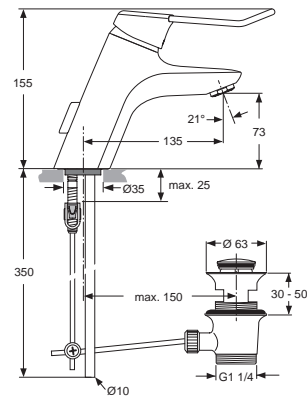

Baujahr: ab Dezember 2011