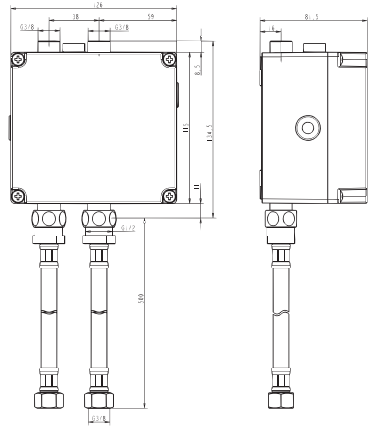

Baujahr: ab Februar 2008