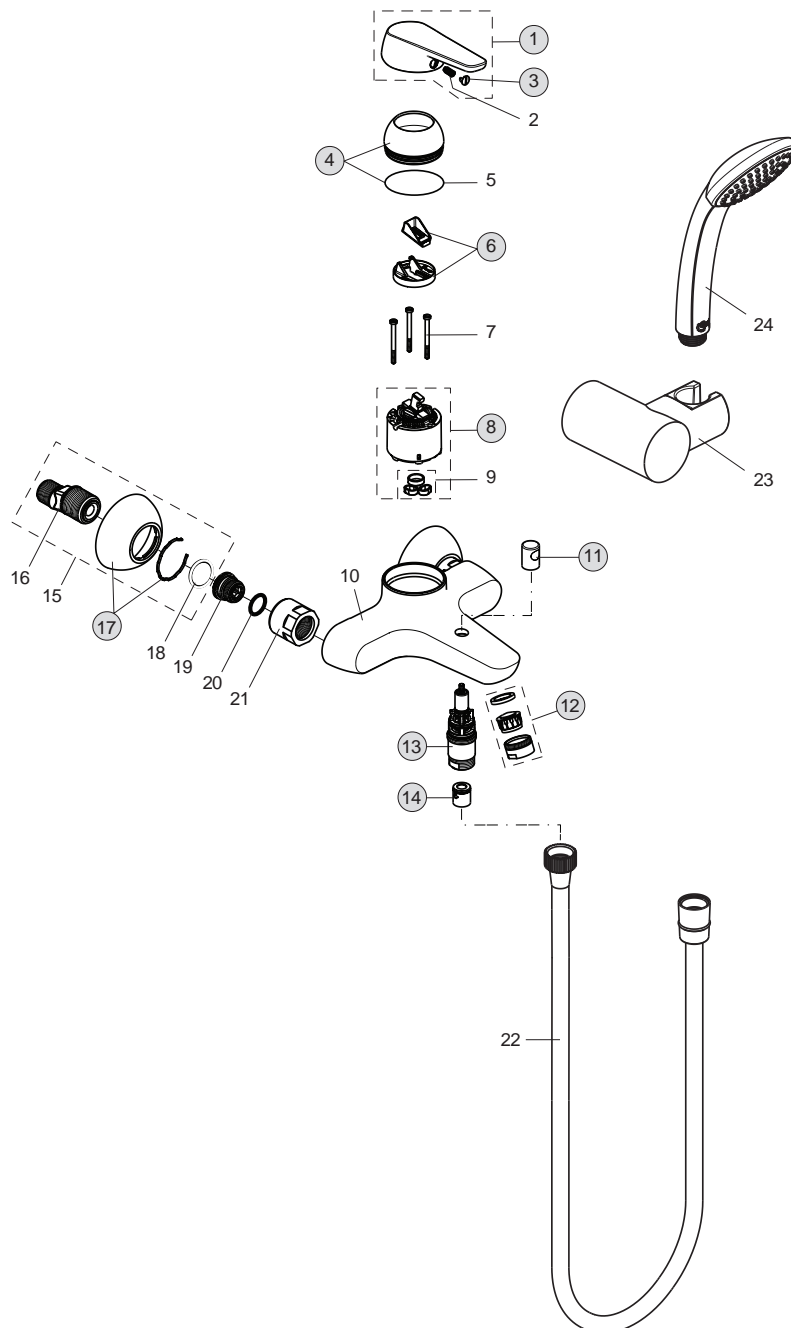

21/13 Liter

Pos.	Bezeichnung	Ersatzteil- Bestell-Nummer	Liefermenge
1	Griffhebel mit Logo	B960948AA	1 St.
2	Gewindestift M5x10	A963309NU	1 St.
3	Griffstopfen Rot/ Blau	A963054NU	1 St.
4	Abdeckkappe mit O-Ring	B960276AA	1 Set
5	O-Ring Ø40x1		
6	Volumenanschlag komplett	A860700NU	1 St.
7	Zylinderschraube M4x39		
8	Kartusche Ø47 mm	A960500NU	1 St.
9	O-Ring-Set		
10	Armaturenkörper		
11	Zugknopf	B960486AA	1 St.
12	Luftsprudler M24x1 -C-	A961132AA	1 St.
13	Automatischer Umschalter	B960167AA	1 St.
14	Rückflussverhinderer DW15	A962594NU	2 St.
15	S-Anschluss kompl.		
16	S-Anschluss G3/4		
17	Rosette zu S-Anschluss	B964887AA	1 St.
18	Fiberring Ø24x15x2		
19	Sitzstück M19x1,5		
20	O-Ring Ø15,6x1,78		
21	Überwurfmutter G3/4		
22	Brauseschlauch 1500 mm		
23	Brausehalter		
24	1-Funktionshandbrause 80 mm		