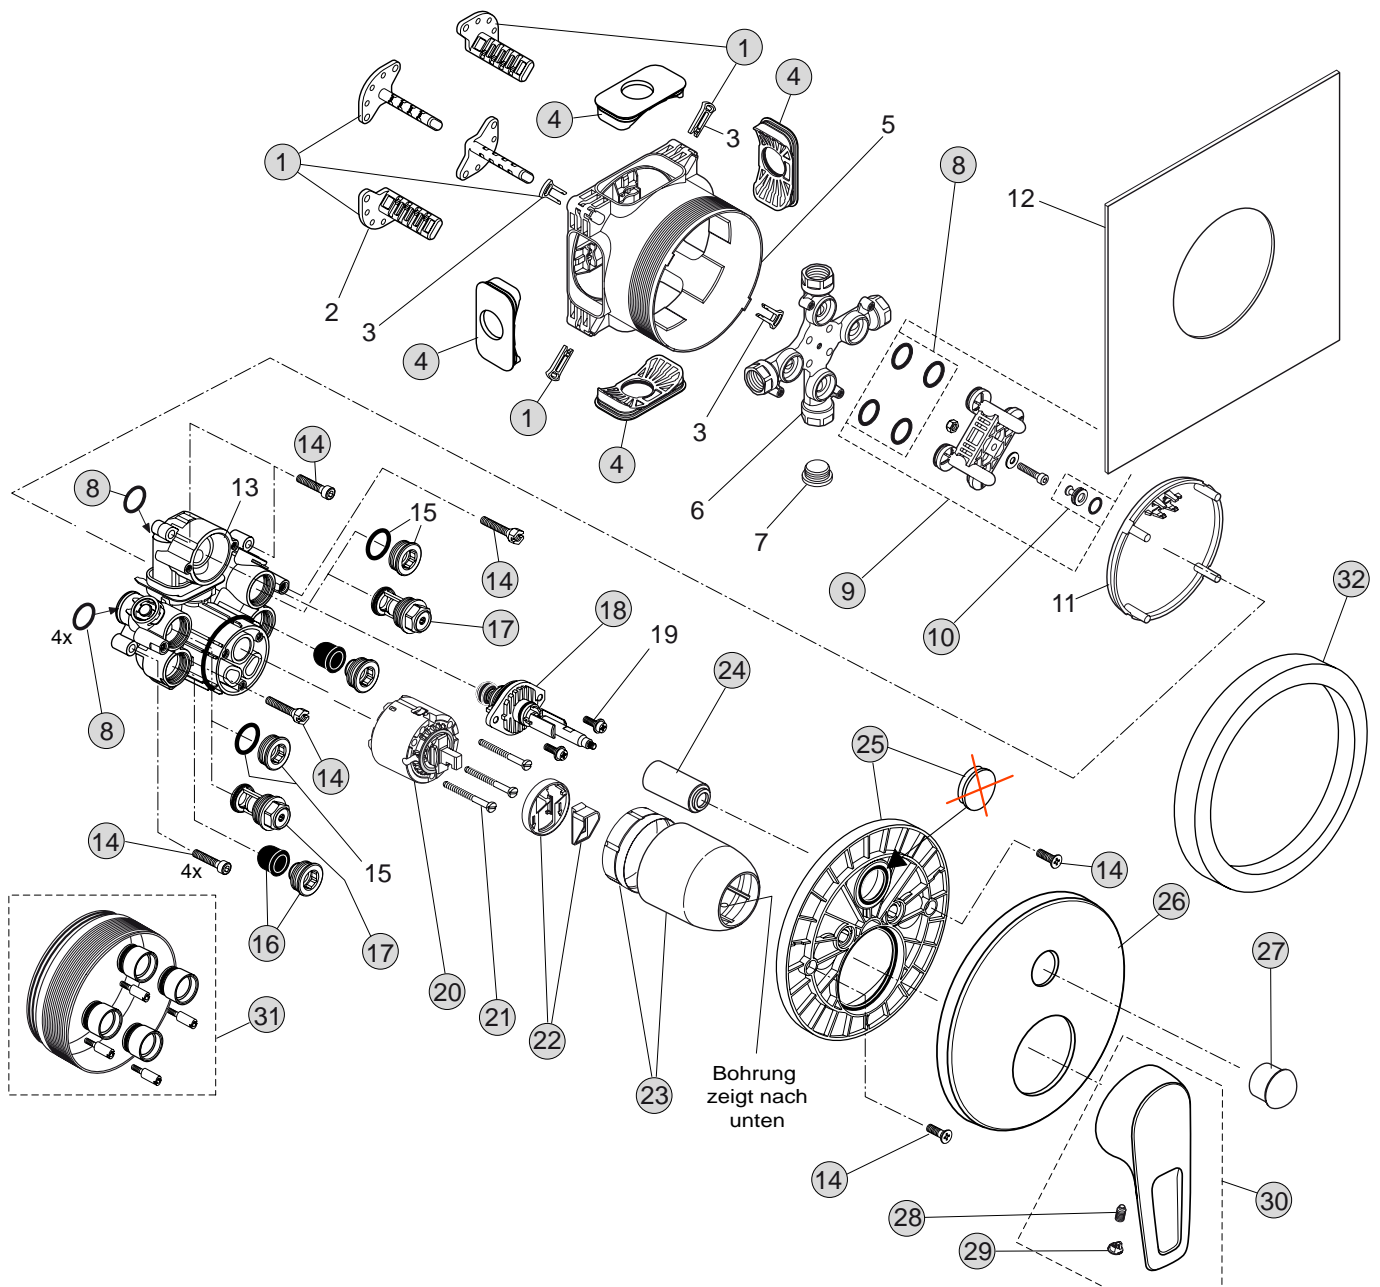

26/24 Liter

Pos.	Bezeichnung	Ersatzteil- Bestell-Nummer	Liefermenge
1	Versteller für Einbautiefe mit Riegel	A963131NU	1 Set
2	Höhenversteller		
3	Riegel (in Pos. 1 beinhaltet)		
4	Seitendichtung	A963132NU	1 Set
5	UP-Box		
6	Kreuz		
7	Stopfen G1/2		
8	O-Ring Ø17x2,5	A963143NU	1 Set
9	Spüleinsatz komplett mit O-Ringen und Scheiben	A963146NU	1 Set
10	Absperrstopfen mit O-Ring Ø12x1,5	A963147NU	1 St.
11	Deckel für UP-Box		
12	Vlies für UP-Box		
13	Armaturenkörper		
14	Schraubenset komplett	A960890NU	1 Set
15	Stopfen mit O-Ring		
16	Geräuschkämpfer komplett	A960891NU	1 St.
17	Absperrventil komplett	A960706NU	2 St.
18	Umschaltung UP komplett	A963443NU	1 St.
19	Schraube M4x12		
20	Kartusche Ø47 mm mit Pos. 22	A960500NU	1 St.
21	Zylinderschraube M4x41,7	A963335NU	3 St.
22	Volumenanschlag komplett	A860700NU	1 Set
23	Abdeckkappe für Kartusche	A960893AA	1 St.
24	Abdeckkappe für Umschaltung	A960894AA	1 St.
25	Rosettenhalter komplett	A960895NU	1 Set
26	Rosette Ø163 - gewölbt	A960896AA	1 St.
27	Zugknopf M4	A960897AA	1 St.
28	Gewindestift M5x10 DIN915	A963309NU	1 St.
29	Griffstopfen Rot/Blau	A963054NU	1 St.
30	Griffhebel mit Logo ISI	A963227AA	1 St.
31	Verlängerungsset 20 mm	A960704NU	1 Set
	Verlängerungsset 40 mm	A962476NU	1 Set
32	Distanzrahmen 20 mm	A960705AA	1 St.