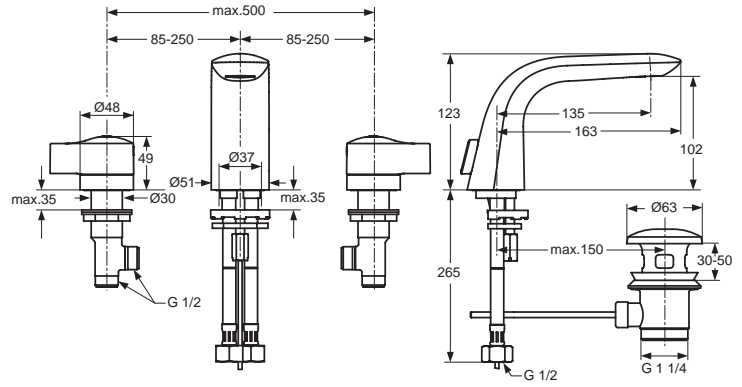

Baujahr: ab Januar 2008