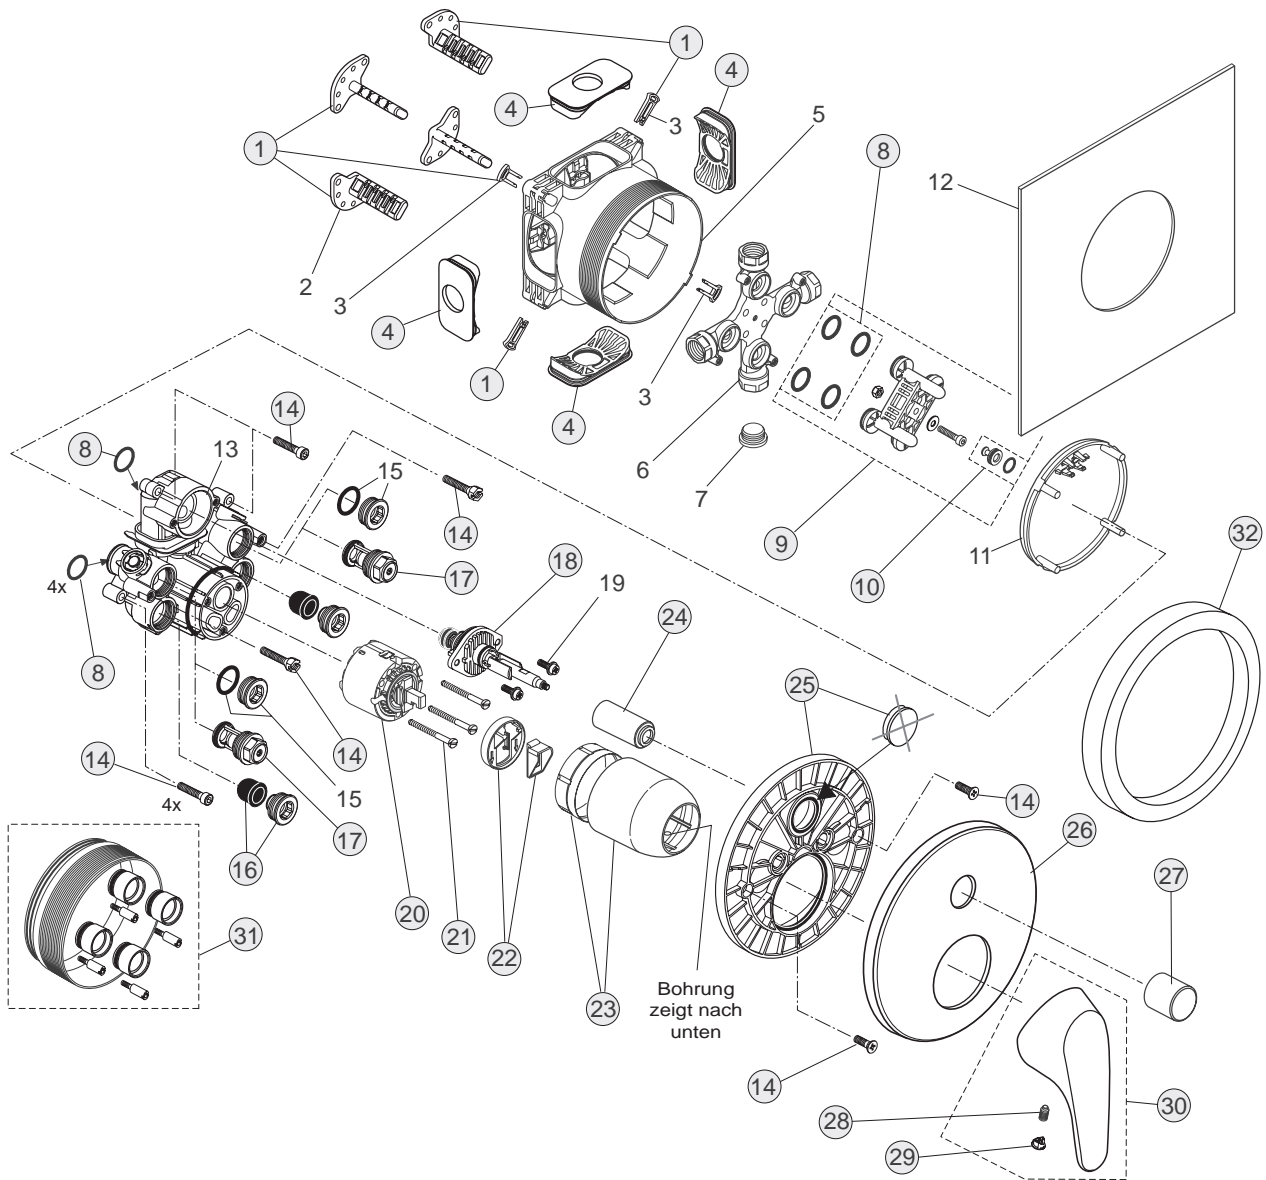

Durchfluss bei 3 bar

XX

Pos.	Bezeichnung	Ersatzteil- Bestell-Nummer	Liefermenge
1	Versteller für Einbautiefe mit Riegel	A963131NU	1 Set
2	Höhen Versteller		
3	Riegel (in Pos. 1 beinhaltet)		
4	Seitendichtung	A963132NU	1 Set
5	UP-Box		
6	Kreuz		
7	Stopfen G1/2		
8	O-Ring Ø17x2,5	A963143NU	1 St.
9	Spüleinsatz komplett mit O-Ringen und Scheiben	A963146NU	1 Set
10	Absperrstopfen komplett	A963147NU	1 St.
11	Deckel für UP-Box		
12	Vlies für UP-Box		
13	Armaturenkörper		
14	Schraubenset komplett	A960890NU	1 Set
15	Stopfen mit O-Ring		
16	Geräuschkämpfer komplett	A960891NU	1 St.
17	Absperrventil komplett	A960706NU	2 St.
18	Umschaltung UP komplett	A963443NU	1 St.
19	Schraube M4x12		
20	Kartusche Ø47 mm mit Pos. 22	A960500NU	1 St.
21	Zylinderschraube M4x41,7	A963335NU	3 St.
22	Volumenanschlag komplett	A860700NU	1 Set
23	Abdeckkappe für Kartusche	A960893AA	1 St.
24	Abdeckkappe für Umschaltung	A960894AA	1 St.
25	Rosettenhalter komplett	A960895NU	1 Set
26	Rosette Ø157 rund	A962392AA	1 St.
27	Zugknopf M4	A960562AA	1 St.
28	Gewindestift M5x10 SW2,5 DIN915	A963309NU	1 St.
29	Verschlusskappe Rot/Blau	A963054NU	1 St.
30	Griffhebel mit Logo	B960705AA	1 St.
31	Verlängerungsset 20 mm	A960704NU	1 Set
	Verlängerungsset 40 mm	A962476NU	1 Set
32	Stopfen mit O-Ring	A962464AA	1 St.