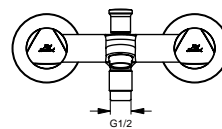

Oberflächen

AA Chrom

Produkt

Zweigriff-Badearmatur AP

Artikel-Nr.

B1421AA

Durchfluss bei 3 bar