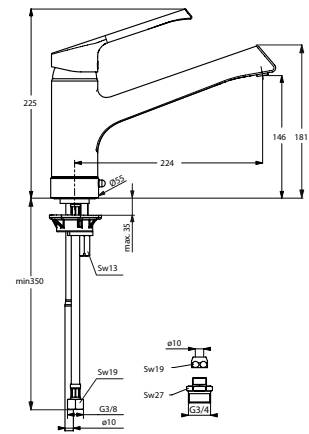

Baujahr: ab Januar 2010