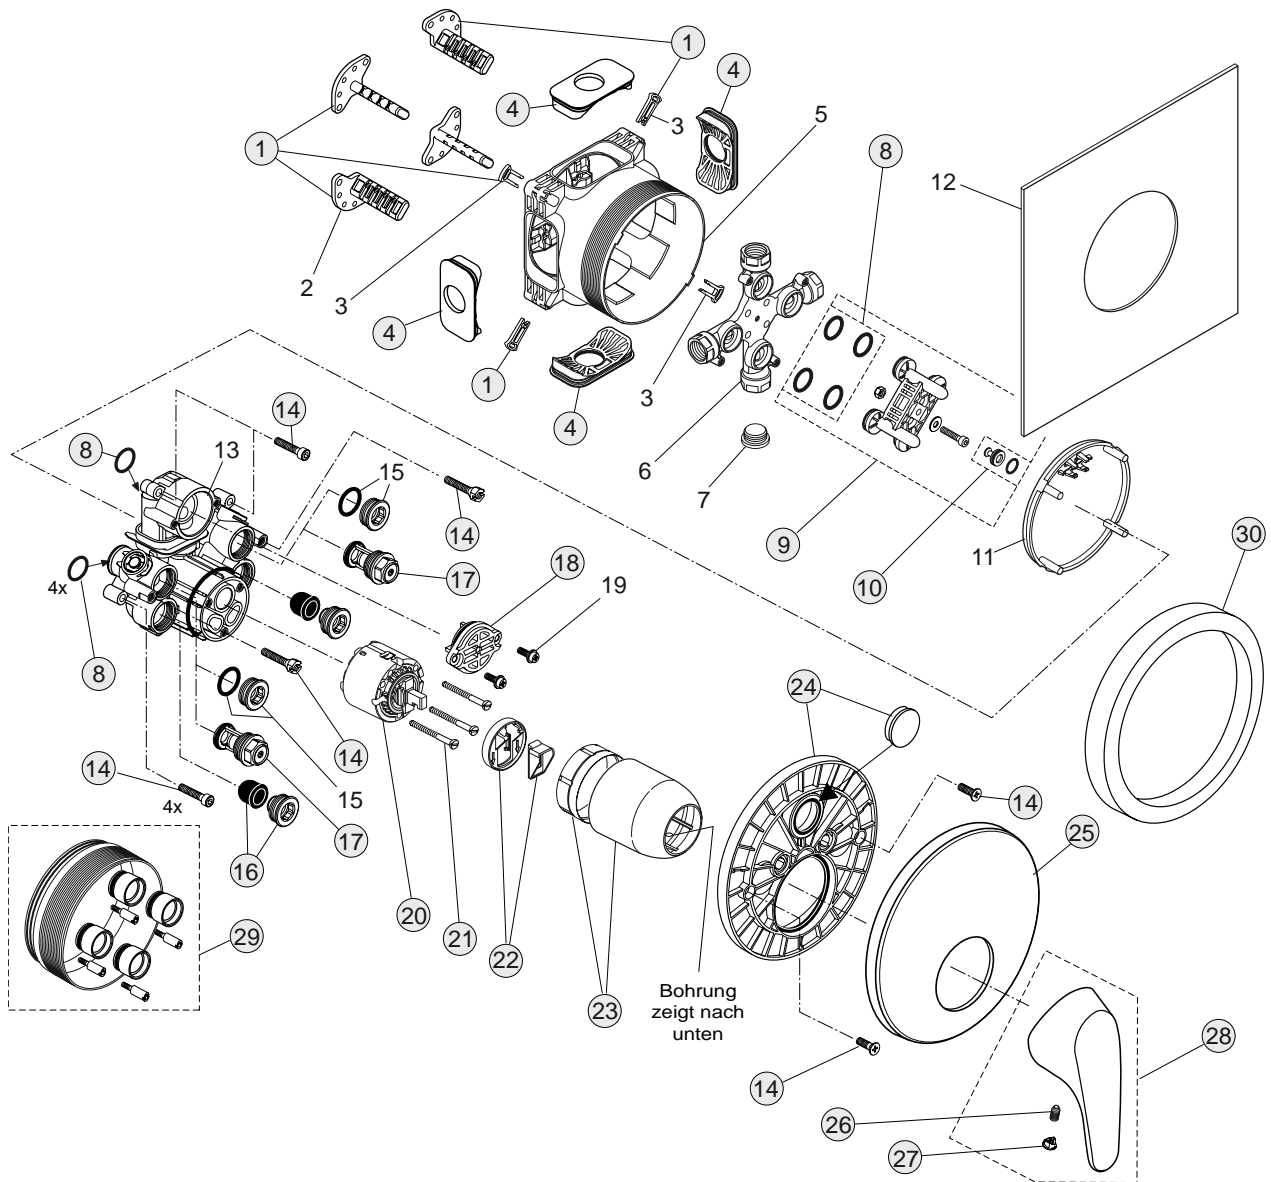

Durchfluss bei 3 bar

XX

Pos.	Bezeichnung	Ersatzteil- Bestell-Nummer	Liefermenge
1	Versteller für Einbautiefe mit Riegel	A963131NU	1 Set
2	Höhen Versteller		
3	Riegel (in Pos. 1 beinhaltet)		
4	Seitendichtung	A963132NU	1 Set
5	UP-Box		
6	Kreuz		
7	Stopfen G1/2		
8	O-Ring Ø17x2,5	A963143NU	1 St.
9	Spüleinsatz komplett mit O-Ringen und Scheiben	A963146NU	1 Set
10	Absperrstopfen komplett	A963147NU	1 St.
11	Deckel für UP-Box		
12	Vlies für UP-Box		
13	Armaturenkörper		
14	Schraubenset komplett	A960890NU	1 Set
15	Stopfen mit O-Ring		
16	Geräuschkämpfer komplett	A960891NU	1 St.
17	Absperrventil komplett	A960706NU	2 St.
18	Stopfen	A963412NU	1 St.
19	Schraube M4x12		
20	Kartusche Ø47 mm mit Pos. 22	A960500NU	1 St.
21	Zylinderschraube M4x41,7	A963335NU	3 St.
22	Volumenanschlag komplett	A860700NU	1 Set
23	Abdeckkappe für Kartusche	A960893AA	1 St.
24	Rosettenhalter komplett	A960895NU	1 Set
25	Rosette Brause UP (zylindrisch)	A962398AA	1 St.
26	Gewindestift M5x10 SW2,5 DIN915	A963309NU	1 St.
27	Verschlusskappe Rot/Blau	A963054NU	1 St.
28	Griffhebel mit Logo	B960705AA	1 St.
29	Verlängerungsset 20 mm	A960704NU	1 Set
	Verlängerungsset 40 mm	A962476NU	1 Set
30	Distanzrahmen und Rosette	A962465AA	1 St.