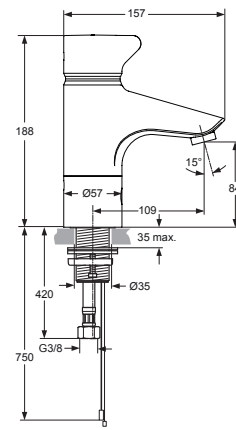

Baujahr: ab Februar 2008

A4156AA

Oberflächen

AA Chrom

Produkt

Artikel-Nr.

Durchfluss bei 3 bar

Sensor-Waschtischarmatur (Ausladung 149 mm; Auslaufhöhe 84 mm)	A4155AA	9 Liter
Sensor-Waschtischarmatur (Ausladung 109 mm; Auslaufhöhe 83 mm)	A4156AA	9 Liter