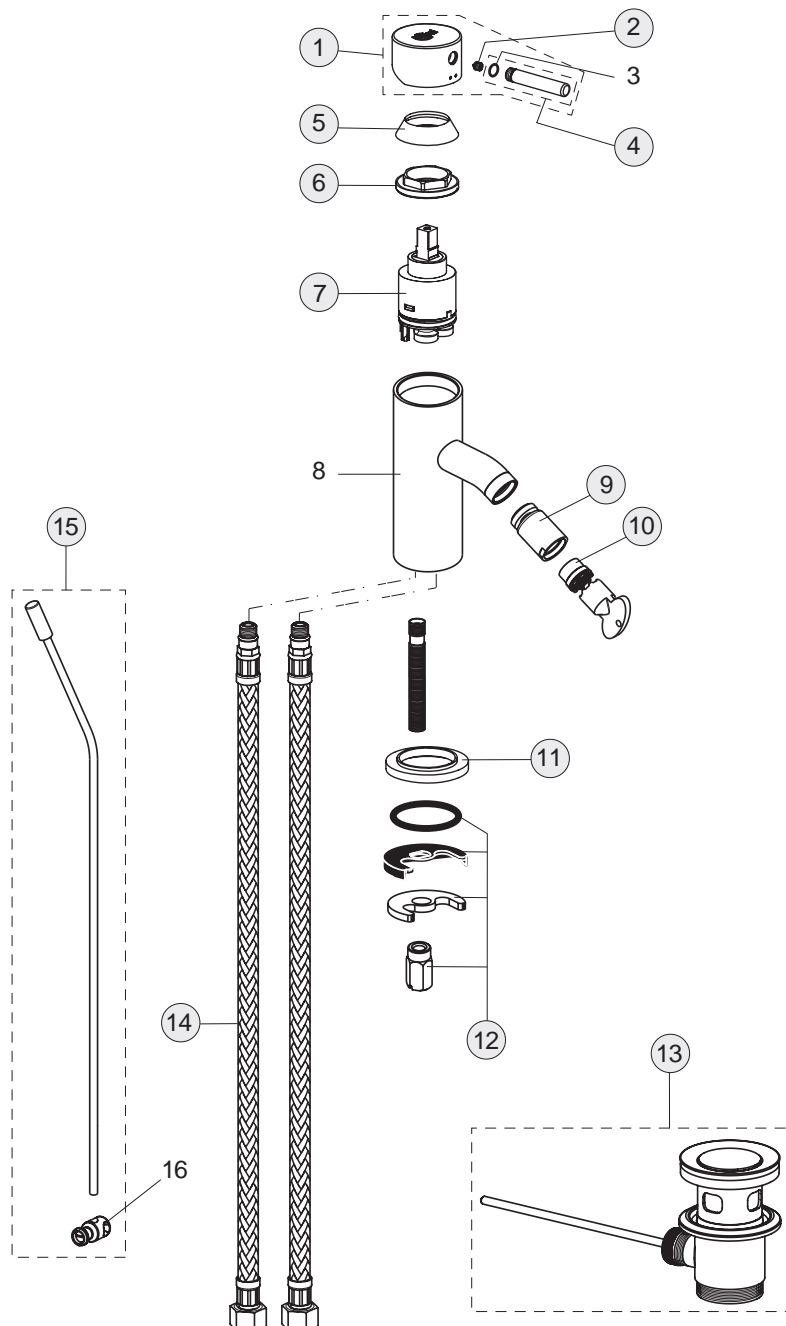

Durchfluss bei 3 bar

12 Liter