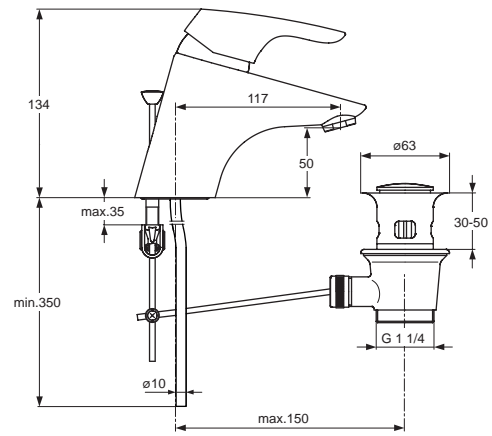

Baujahr: ab September 2003