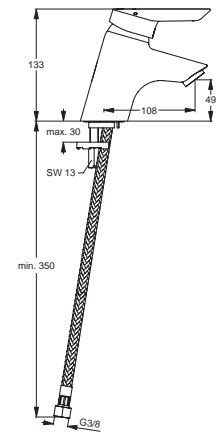

Baujahr: ab Februar 2008

B9974AA

Oberflächen

AA Chrom

Produkt

Produkt	Artikel-Nr.	Durchfluss bei 3 bar
Waschtischspezialarmatur	B8204AA	13 Liter
Waschtischspezialarmatur ECO vandalensicher	B9974AA	10 Liter