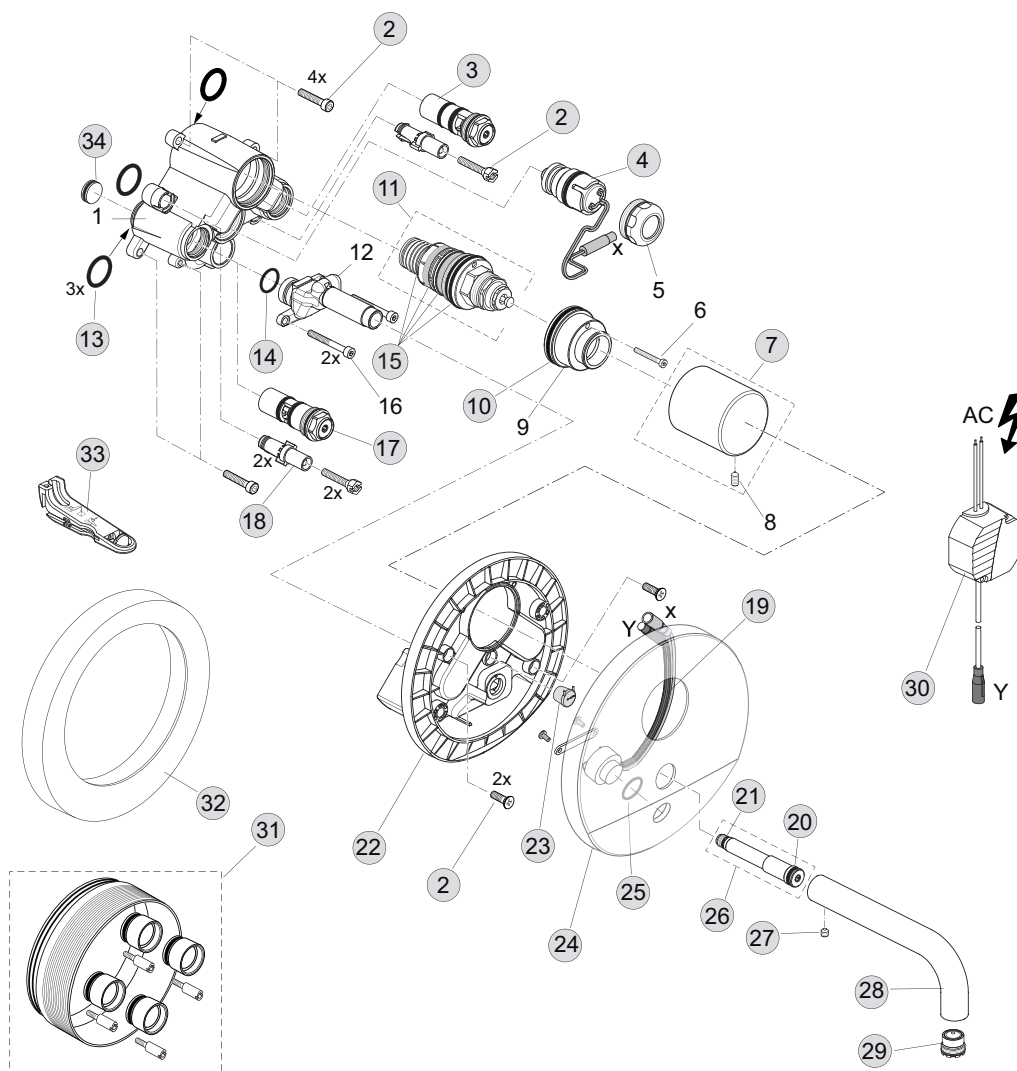

Produkt

Sensor-Wand-Waschtischarmatur UP Bausatz 2 (150mm Auslauf; Temperatureinstellung über Spezialwerkzeug; Netzbetrieben)

Artikel-Nr.

A6150AA

Durchfluss bei 3 bar

Sensor-Wand-Waschtischarmatur UP Bausatz 2 (230mm Auslauf; Temperatureinstellung über Spezialwerkzeug; Netzbetrieben)

A6154AA