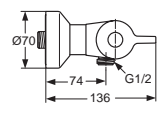

Baujahr: ab Januar 2007