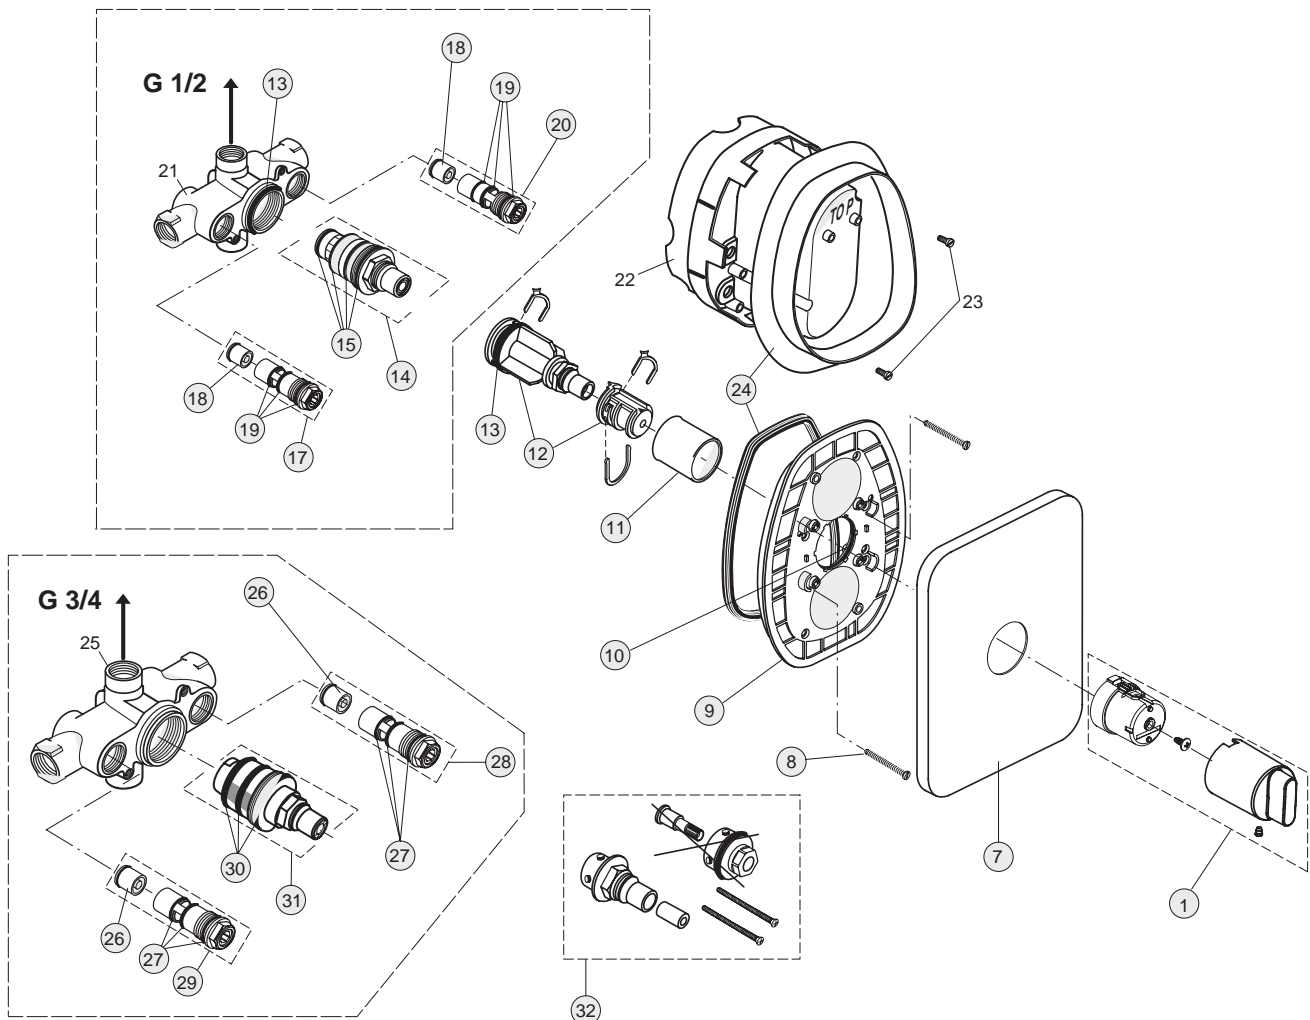

Durchfluss bei 3 bar

xx