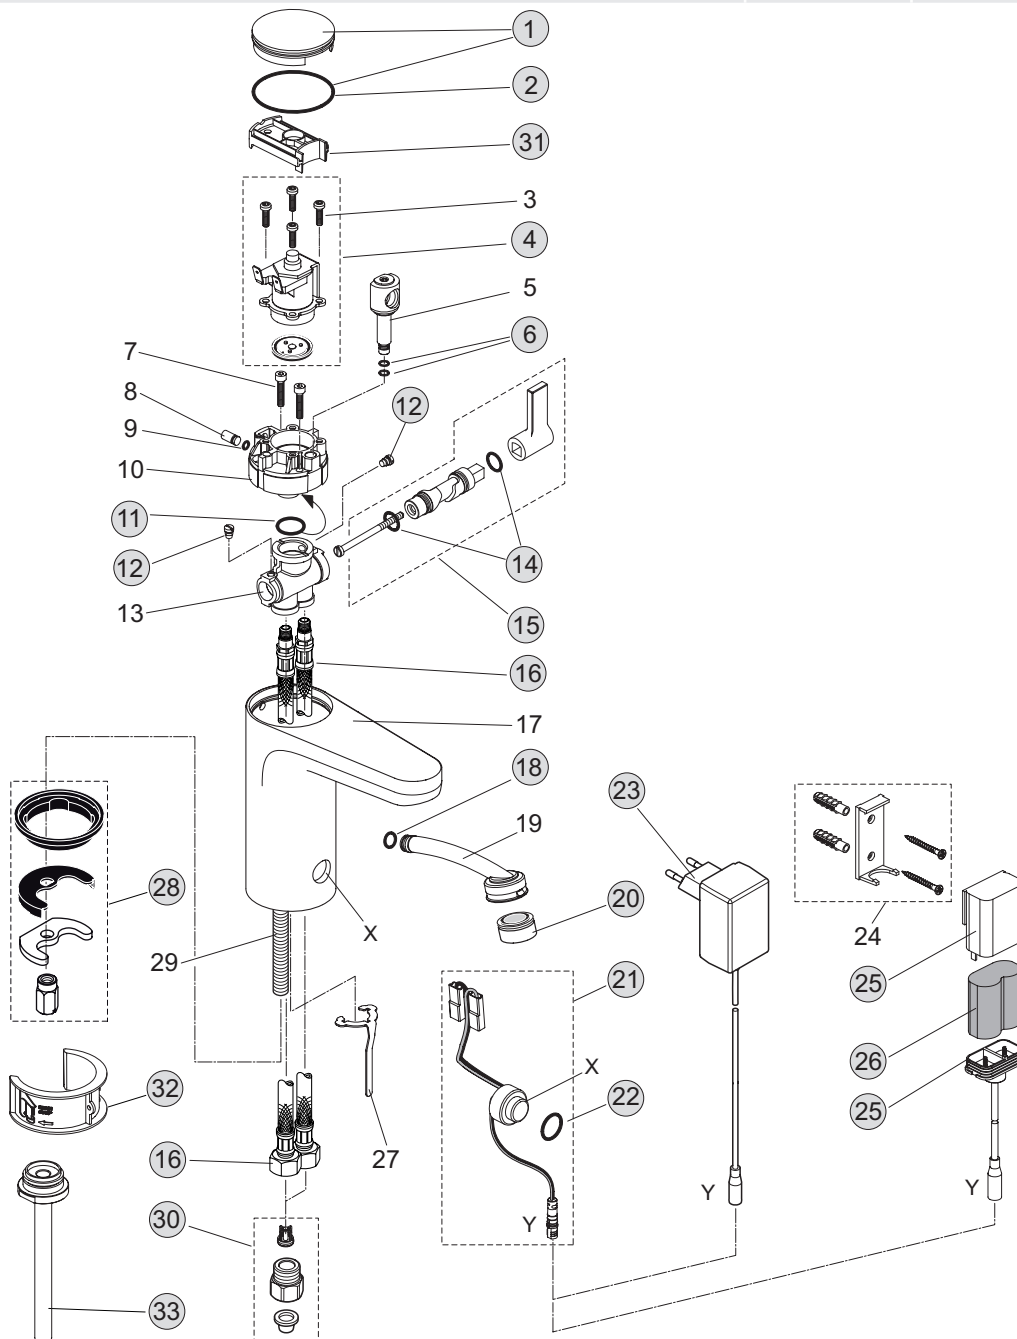

Durchfluss bei 3 bar

Sensor-Waschtischarmatur mit Mischung (Netzbetrieben)

A6146AA