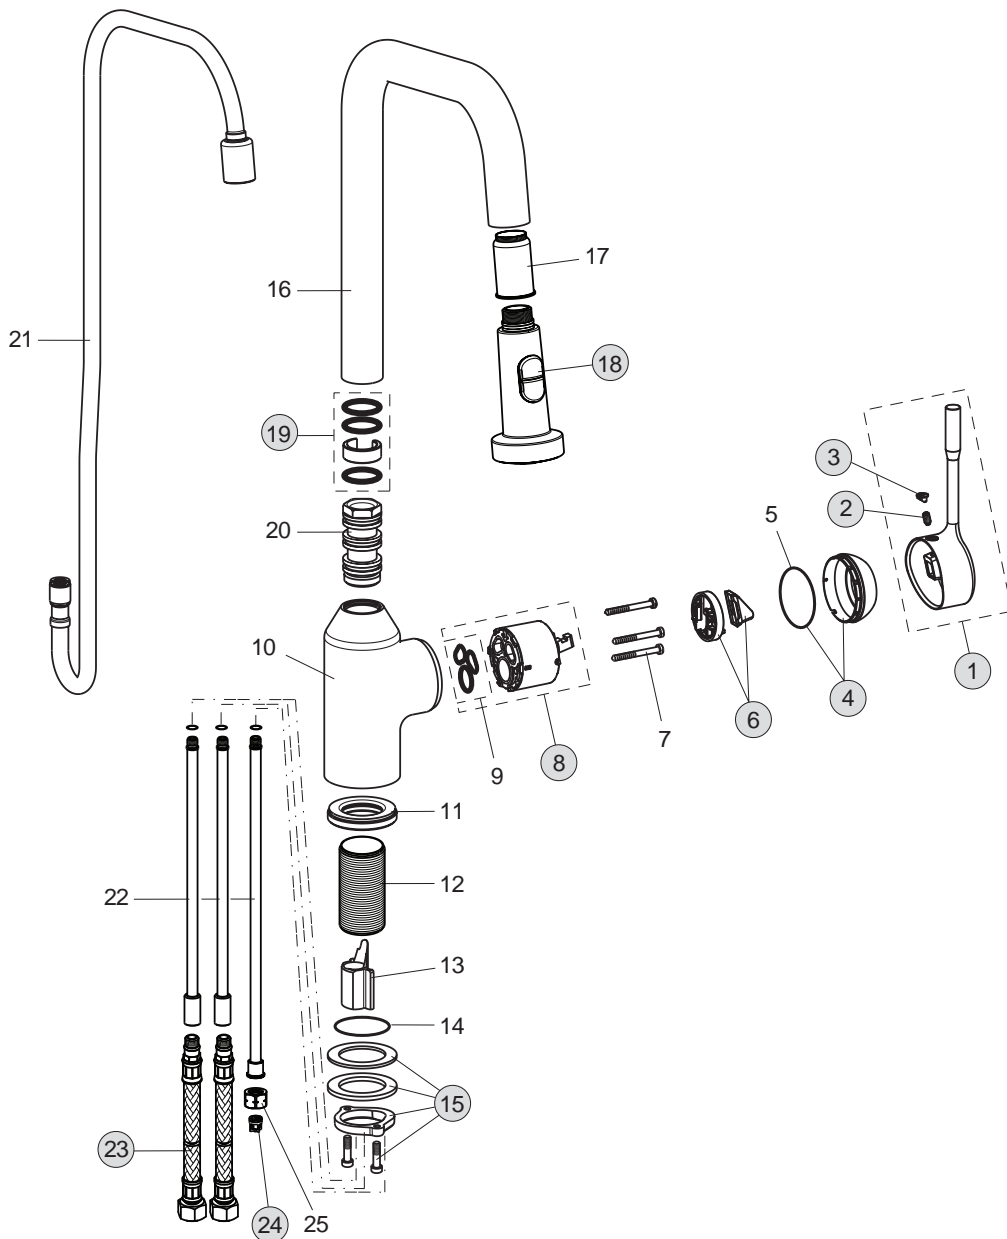

Durchfluss bei 3 bar

XX