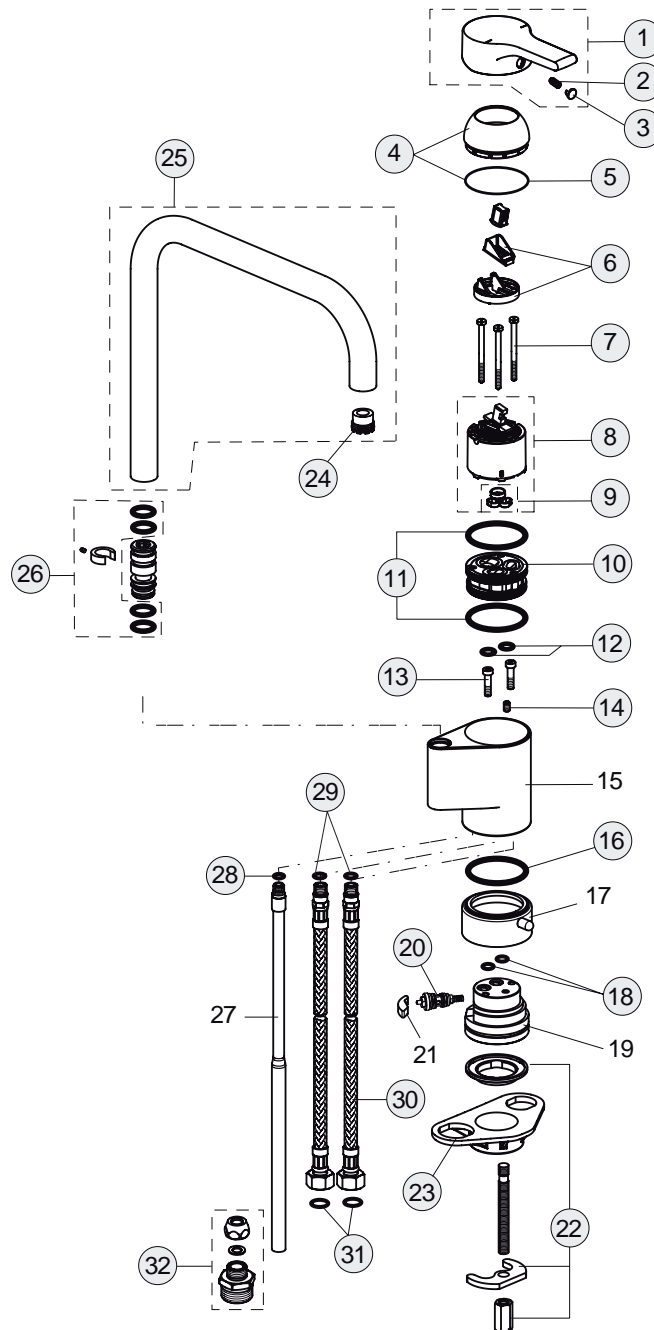

Durchfluss bei 3 bar