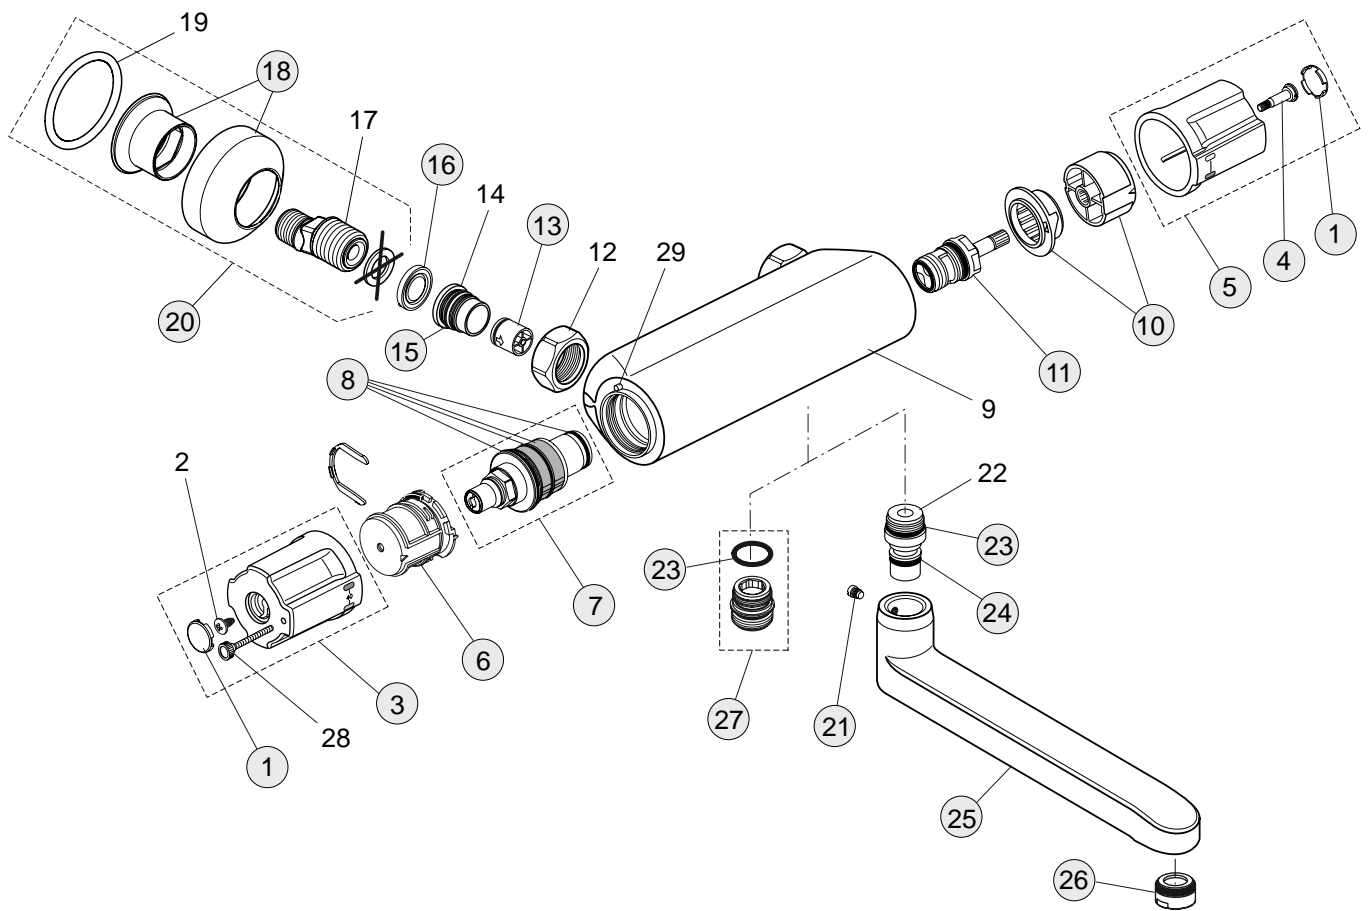

Baujahr: ab August 2010

A5642AA

A5644AA

Oberflächen

AA Chrom

Produkt

Produkt	Artikel-Nr.	Durchfluss bei 3 bar
Brausethermostat AP mit Grip-Griffen	A5642AA	23 Liter
Wand-Waschtischthermostat mit Grip-Griffen	A5644AA	23 Liter