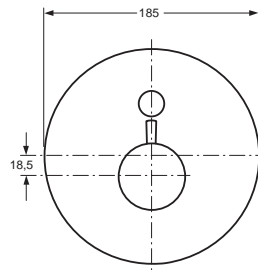

Badethermostat UP Bausatz 2
(passend zu UP-Körper von 1974 - 1997)

A5400AA, A5401AA

UniTherm

Baujahr: ab April 2003

A5400AA