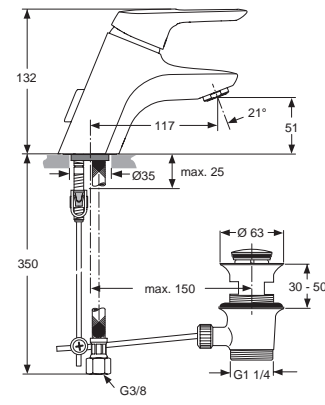

Baujahr: ab Januar 2011

A5651AA

Oberflächen

AA Chrom

Produkt

Produkt	Artikel-Nr.	Durchfluss bei 3 bar
Waschtischarmatur	A5646AA	11 Liter
Waschtischarmatur PICCOLO	A5651AA	11 Liter
Waschtischarmatur mit Kupferrohren	A5653AA	11 Liter