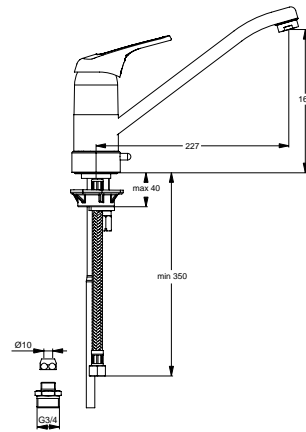

Baujahr: ab xx