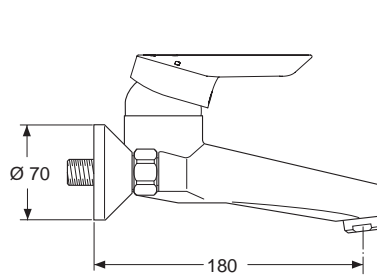

Baujahr: ab Januar 2012

A5818AA