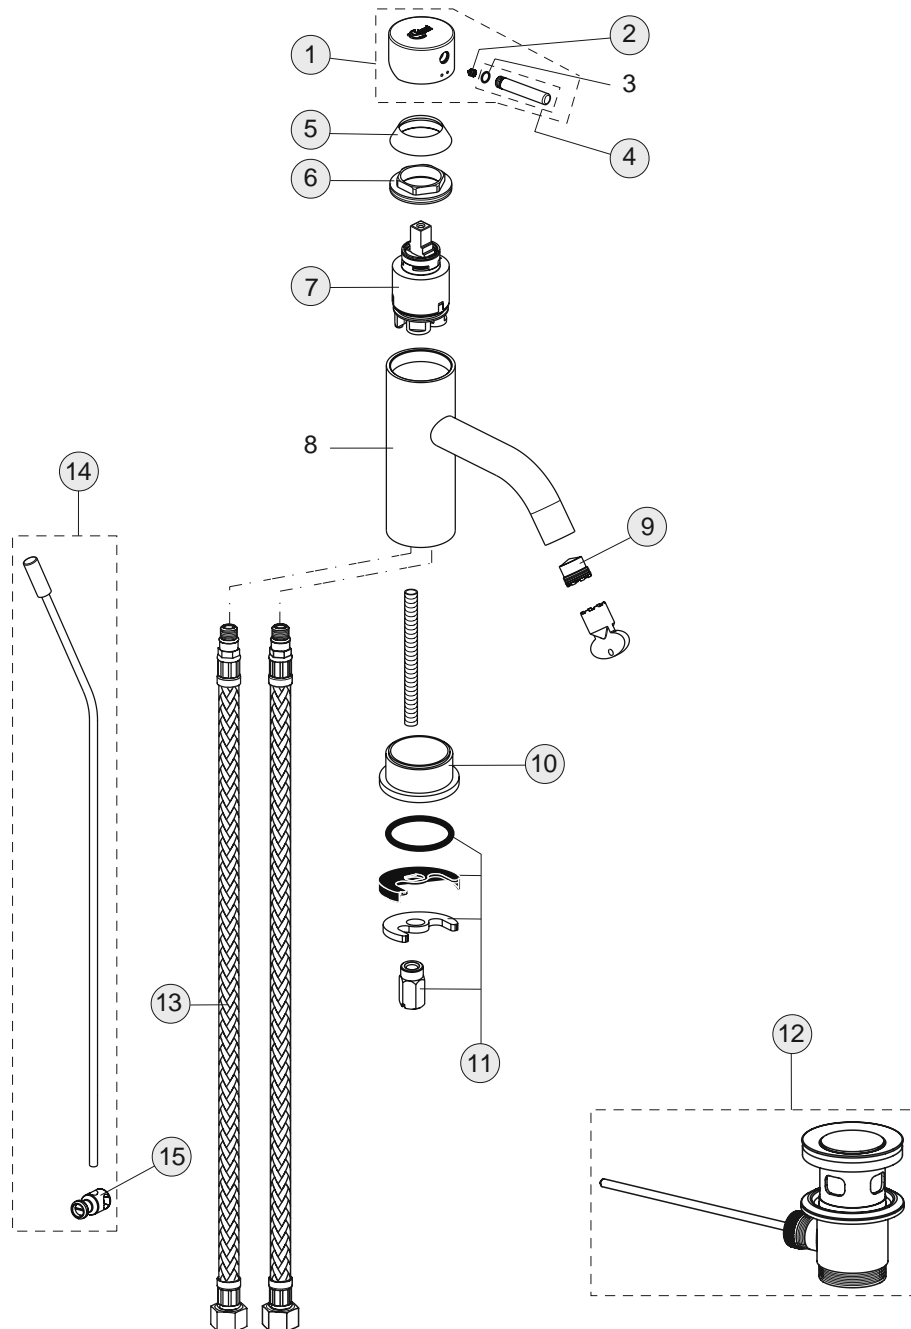

12 Liter

Pos.	Bezeichnung	Ersatzteil- Bestell-Nummer	Liefermenge
1	Griffhebel m. IS-Logo komplett	B960707AA	1 St.
2	Gewindestift M5x6	A963667NU	1 St.
3	O-Ring Ø6x1		
4	Pin-Griffhebel	B960708AA	1 St.
5	Abdeckkappe	B960709AA	1 St.
6	Gewinding M38x1	B960710NU	1 St.
7	Kartusche 35 mm mit Heißwassertemperaturbegrenzer	A960569NU	1 St.
8	Armaturenkörper		
9	Strahlregler M16,5x1 mit Schlüssel	B960497NU	1 St.
	Luftsprudler M16,5x1 5l/min	A962708NU	1 St.
10	Rosette	B960994AA	1 St.
11	Befestigungsset	B964702NU	1 Set
12	Ab- und Überlaufgarnitur	A962991AA	1 St.
13	Flexibler Schlauch M10x1 - G3/8 L445	A963600NU	1 St.
14	Zugstange komplett	B960915AA	1 Set
15	Klemmstück	A963404NU	1 St.