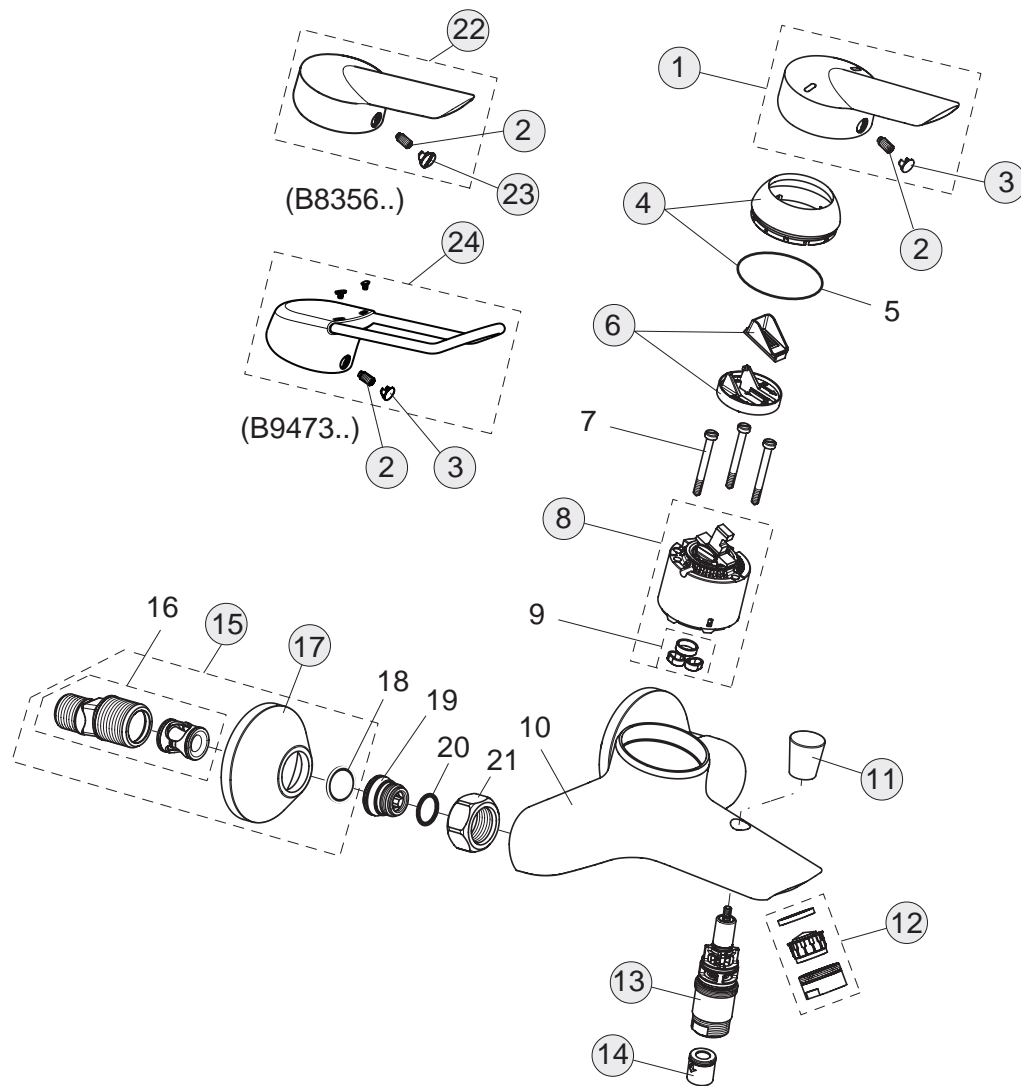

Pos.	Bezeichnung	Ersatzteil- Bestell-Nummer	Liefermenge
1	Griffhebel	B960684AA	1 St.
2	Gewindestift M5x10 DIN915	A963309NU	1 St.
3	Griffstopfen chrom	B960473AA	1 St.
4	Abdeckkappe inkl. O-Ring	B960368AA	1 Set
5	O-Ring Ø40x1		
6	Volumenanschlag komplett	A860700NU	1 St.
7	Schraube M4x39		
8	Kartusche Ø47 mm	A960500NU	1 St.
9	O-Ring-Set		
10	Armaturenkörper		
11	Zugknopf	B960281AA	1 St.
12	Luftsprudler M24x1 -C-	A961132AA	1 St.
13	Automatischer Umschalter	B960167AA	1 St.
14	Rückschlagventil	A962594NU	2 St.
15	S-Anschlüsse komplett	A963490AA	1 Set
16	S-Anschluss G3/4		
17	Rosette	A963489AA	1 St.
18	Fiberring		
19	Sitzstück M19x1,5		
20	O-Ring Ø15,6x1,78		
21	Überwurfmutter		
22	Griffhebel	B960685AA	1 St.
23	Verschlusskappe Rot/ Blau	A963054NU	1 St.
24	Griff 140 mm	B961003AA	1 St.