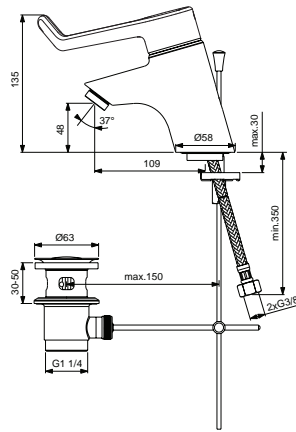

Baujahr: ab November 2007

B8219AA