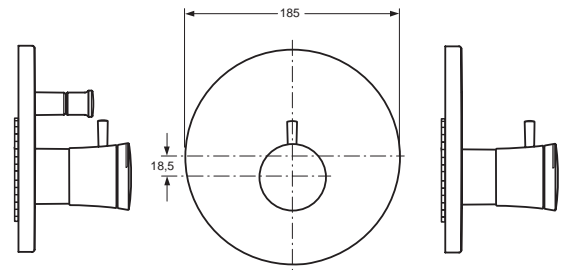

Badethermostat UP Bausatz 2
(passend zu UP-Körper von 1974 - 1997)

A5400AA, A5401AA

UniTherm

Baujahr: ab April 2003

A5401AA

Oberflächen

AA Chrom

Produkt

Artikel-Nr.

Durchfluss bei 3 bar

Badethermostat UP Bausatz 2 (passend zu UP-Körper von 1974 - 1997)

A5400AA

XX

Brausethermostat UP Bausatz 2 (passend zu UP-Körper von 1974 - 1997)

A5401AA

XX

Dieser Umbausatz ermöglicht die Umrüstung von:
alle Einhebelmischer UP alt (**Baujahr 1974-1983**)
Ceramic, mit Kartusche Ø53(8Gal.) auf
VENICE / Bade- oder Brause-Thermostat