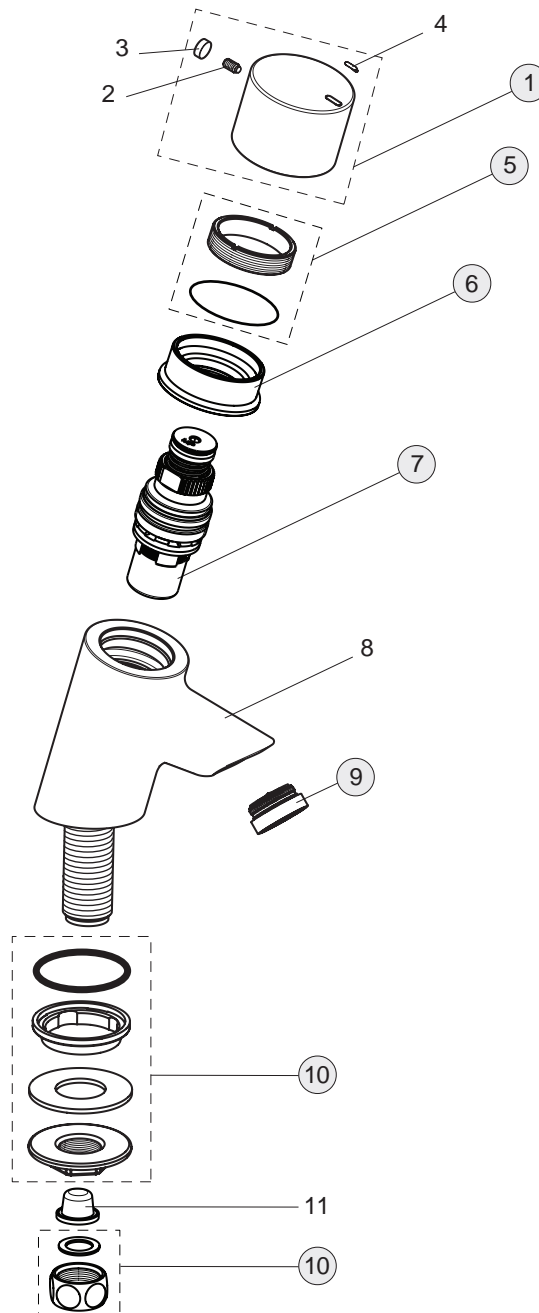

7 Liter

Pos.	Bezeichnung	Ersatzteil- Bestell-Nummer	Liefermenge
1	Griff komplett	B960633AA	1 St.
2	Gewindestift M5x8		
3	Gummikappe Ø8,1x3		
4	Griffstopfen (Rot)		
5	Gewinding M38x1	B960602NU	1 St.
6	Abdeckkappe für Selbstschlussarmatur	B960332AA	1 St.
7	Kartusche für Selbstschlussarmatur	B960333AA	1 St.
8	Armaturenkörper		
9	Laminarstrahlregler M24x1 -A- mit Schlüssel	B960457AA	1 St.
10	Verbindungsset für Selbstschlussarmatur	B960334NU	1 Set
11	Schmutzfangsieb		