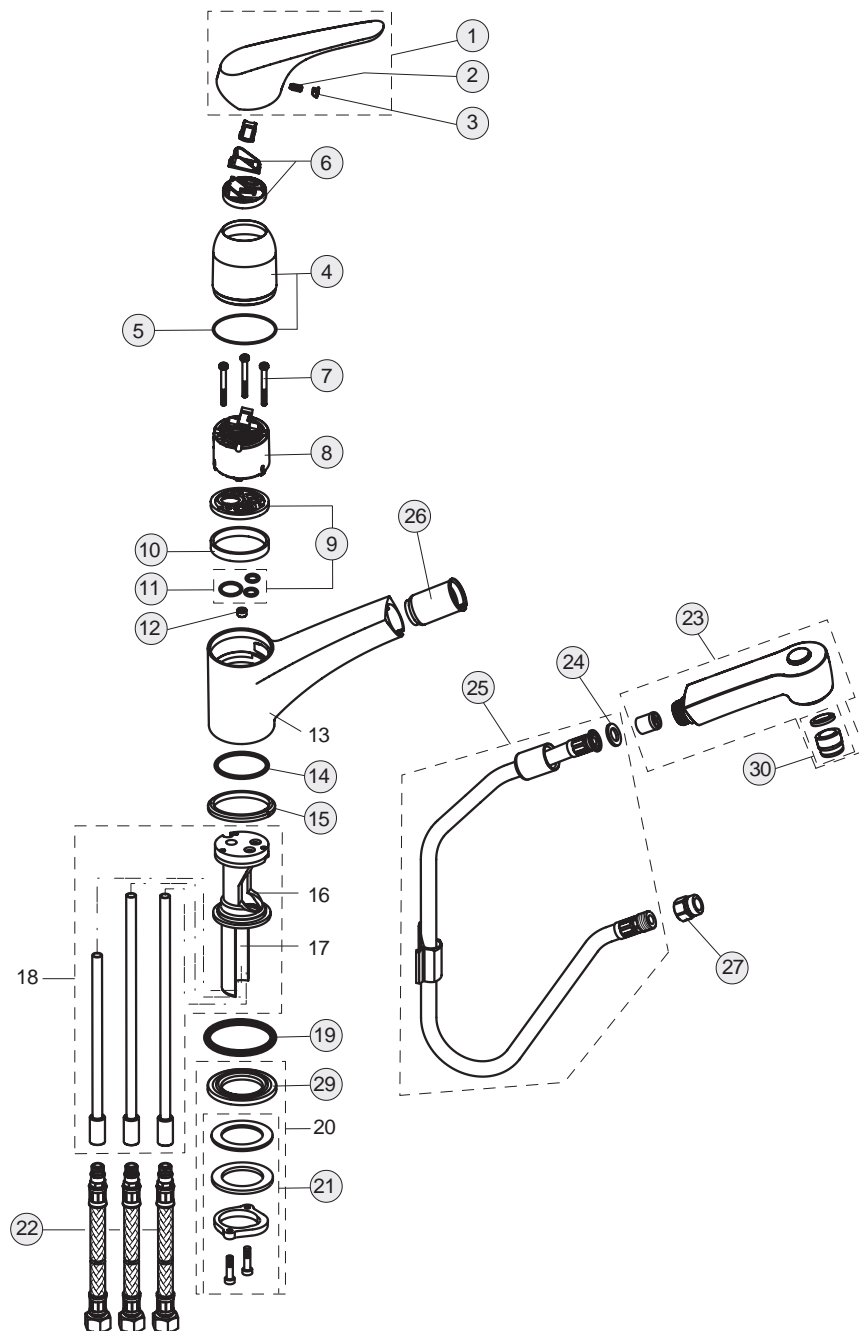

Pos.	Bezeichnung	Ersatzteil- Bestell-Nummer	Liefermenge
1	Griffhebel mit Logo	B960214AA	1 St.
2	Gewindestift M5x10 SW2,5	A963309NU	1 St.
3	Griffstopfen Rot/ Blau	A963054NU	1 St.
4	Abdeckkappe mit O-Ring	B960229AA	1 St.
5	O-Ring Ø40x1	B960277NU	1 St.
6	Volumenanschlag komplett	A860700NU	1 St.
7	Zylinderschraube M4x45,5	A961957NU	3 St.
8	Kartusche Ø47 mm	A960500NU	1 St.
9	Adapterplatte	A964523NU	1 Set
10	Adapter		
11	O-Ring-Set	A961459NU	1 St.
12	Anschlag	A962147NU	1 St.
13	Armaturenkörper		
14	O-Ring Ø36x2	A961335NU	1 St.
15	Gleitring 39,8-47,5-4	B960254NU	1 St.
16	Einsatz		
17	Schaft M33x1.5		
18	Verteilrohrset		
19	O-Ring Ø42,52x2,62	A960331NU	1 St.
20	Verbindungsset + Pos. 29		
21	Verbindungsset	B960255NU	1 Set
22	Flexibler Schlauch G3/8 M10x1 A -375 Ø14	A963305NU	1 St.
	Flexibler Schlauch F1/2 M10x1 8x12 L400	B964562AA	1 St.
23	Geschirrbrause	B960215AA	1 St.
24	Gummiring Ø18,5x11x2	A961817NU	5 St.
25	Schlauch M15x1 L1500 mm für Geschirrbrause mit Gewicht	B960460NU	1 St.
26	Kunststoffeinsatz	A960911NU	1 St.
27	Rückflussverhinderer-Ventil komplett	A963736NU	1 St.
29	Gleitrosette	B960452AA	1 St.
30	Luftsprudler für Handbrause	B960509NU	1 St.