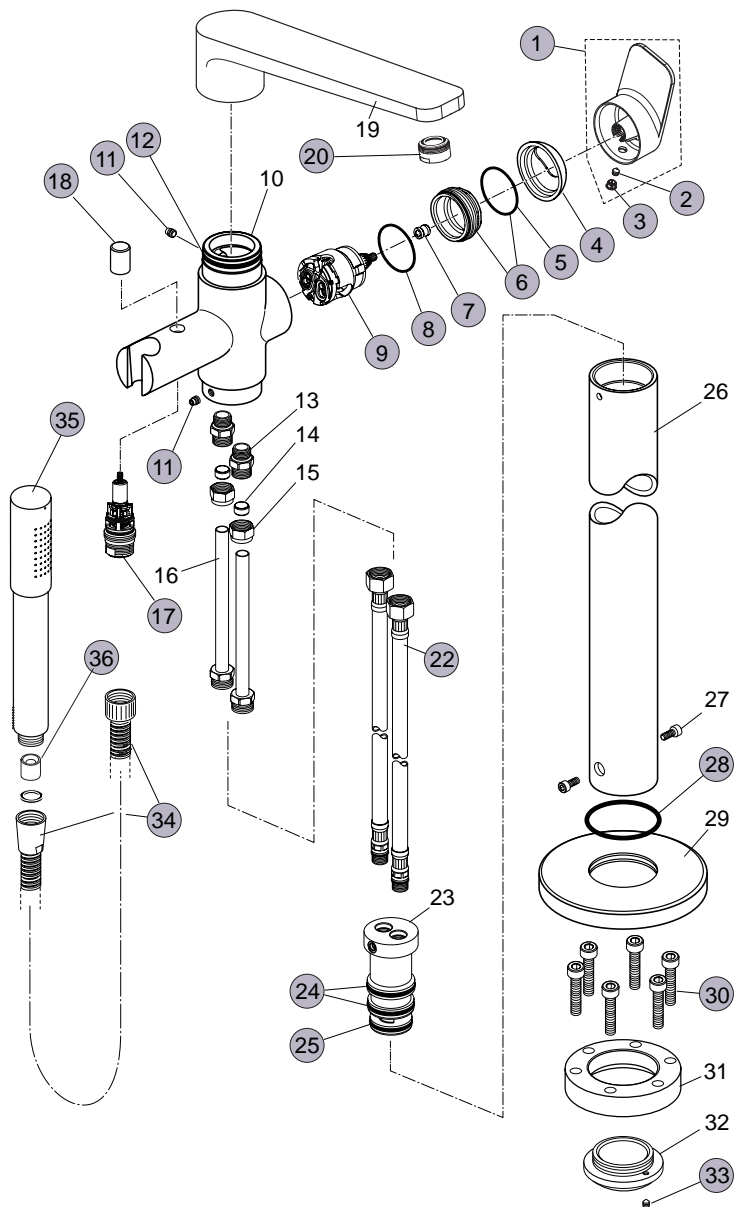

Durchfluss bei 3 bar

A6133NU