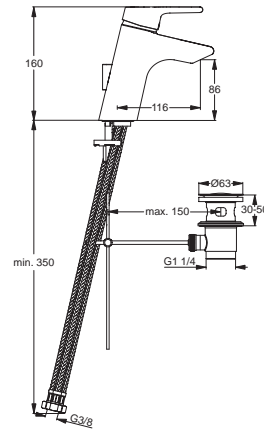

Baujahr: ab März 2007