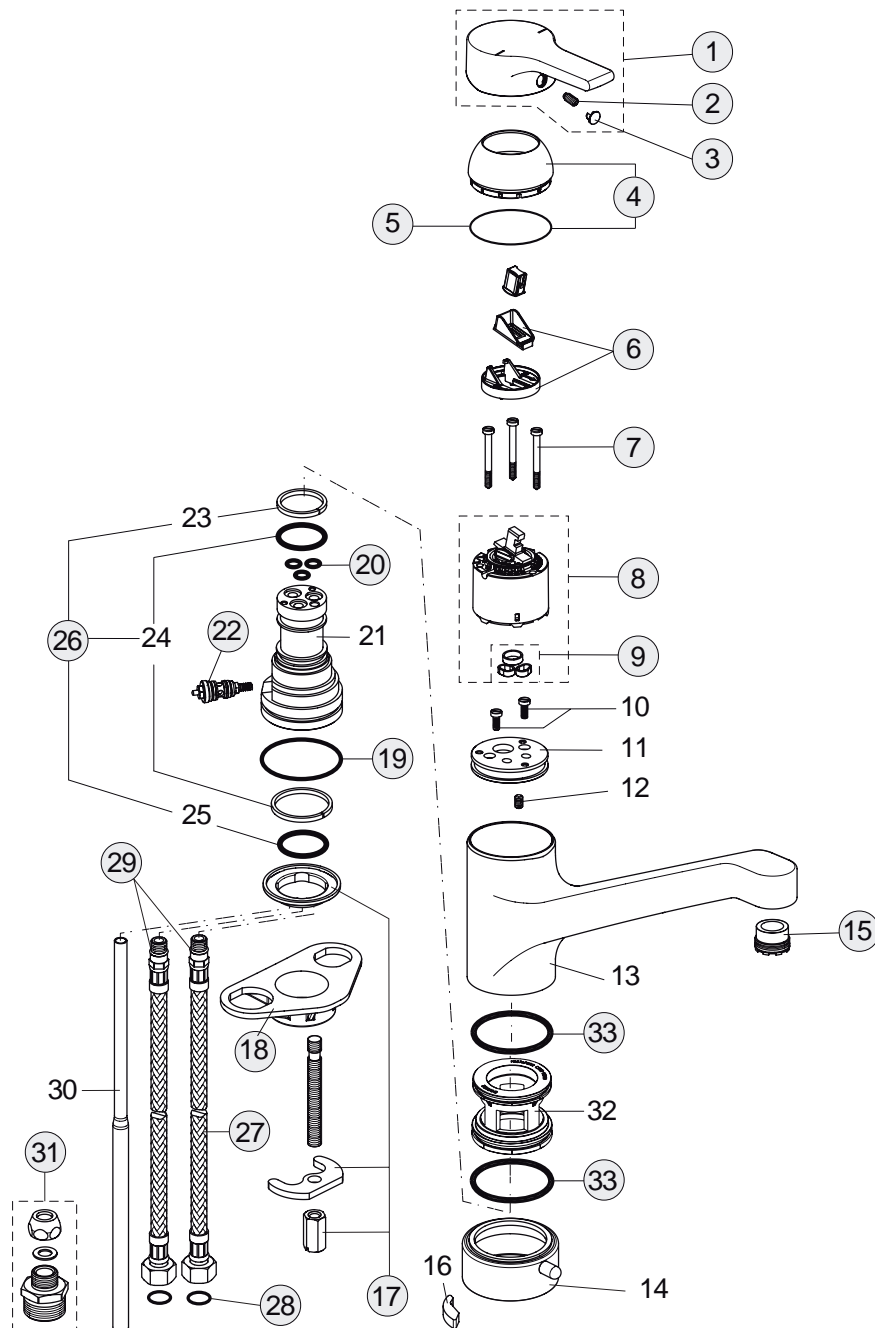

Durchfluss bei 3 bar