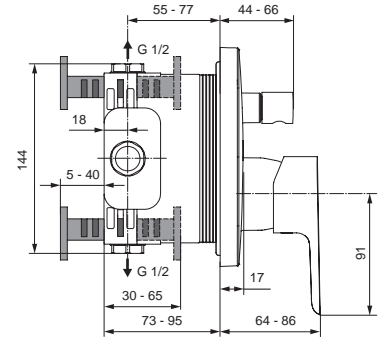

Baujahr: ab Oktober 2013