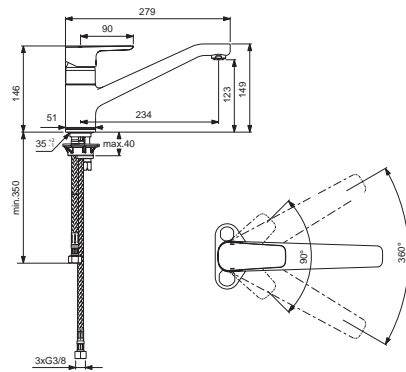

Baujahr: ab Mai 2014