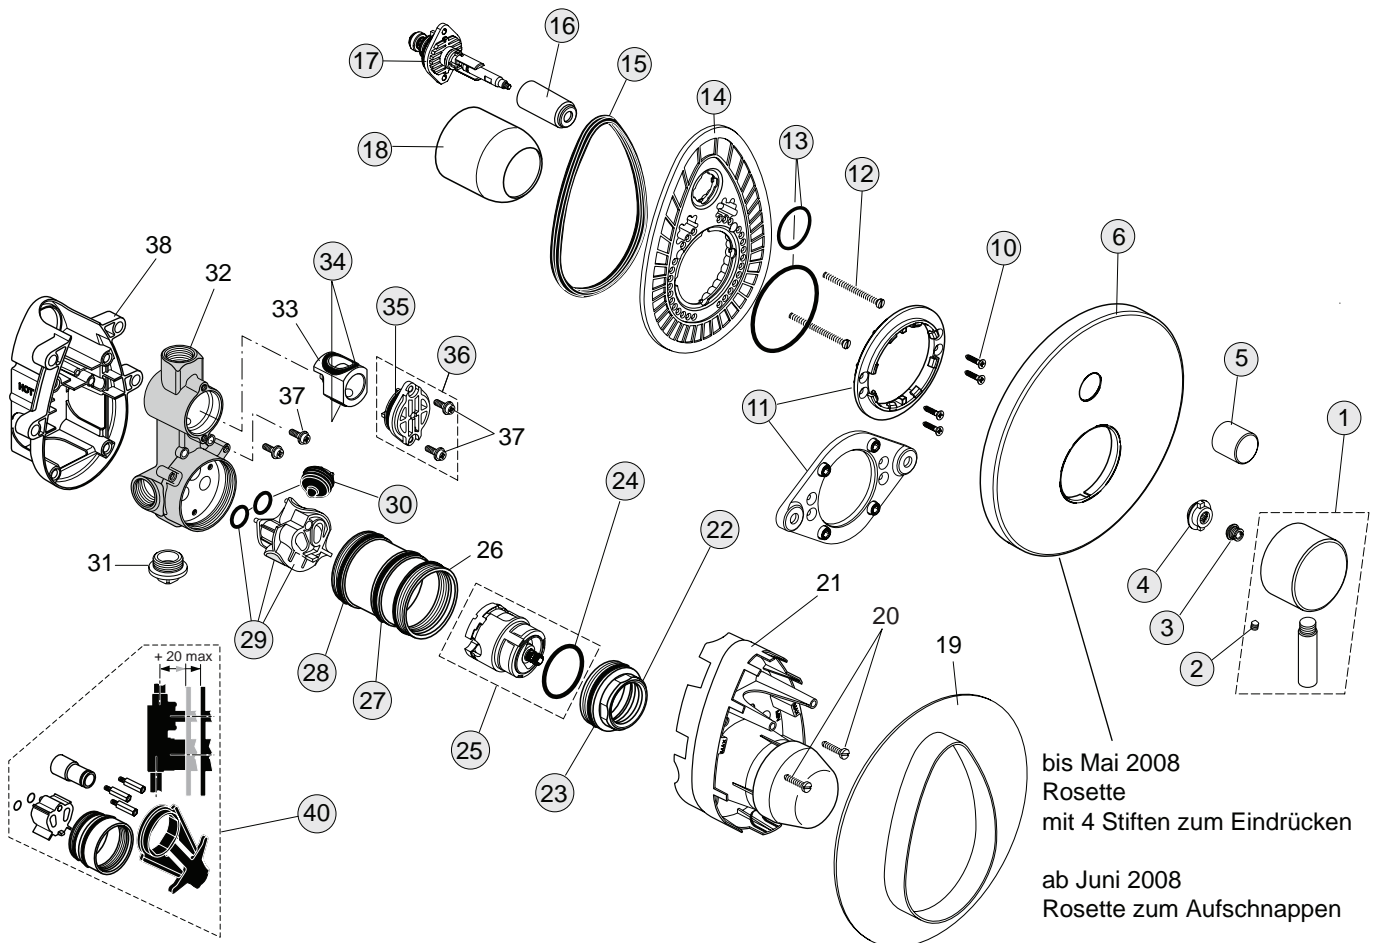

Oberflächen

AA Chrom

Produkt	Artikel-Nr.	Durchfluss bei 3 bar
Badearmatur UP Bausatz 2	A3481AA	
Badearmatur UP Bausatz 2	A3482AA