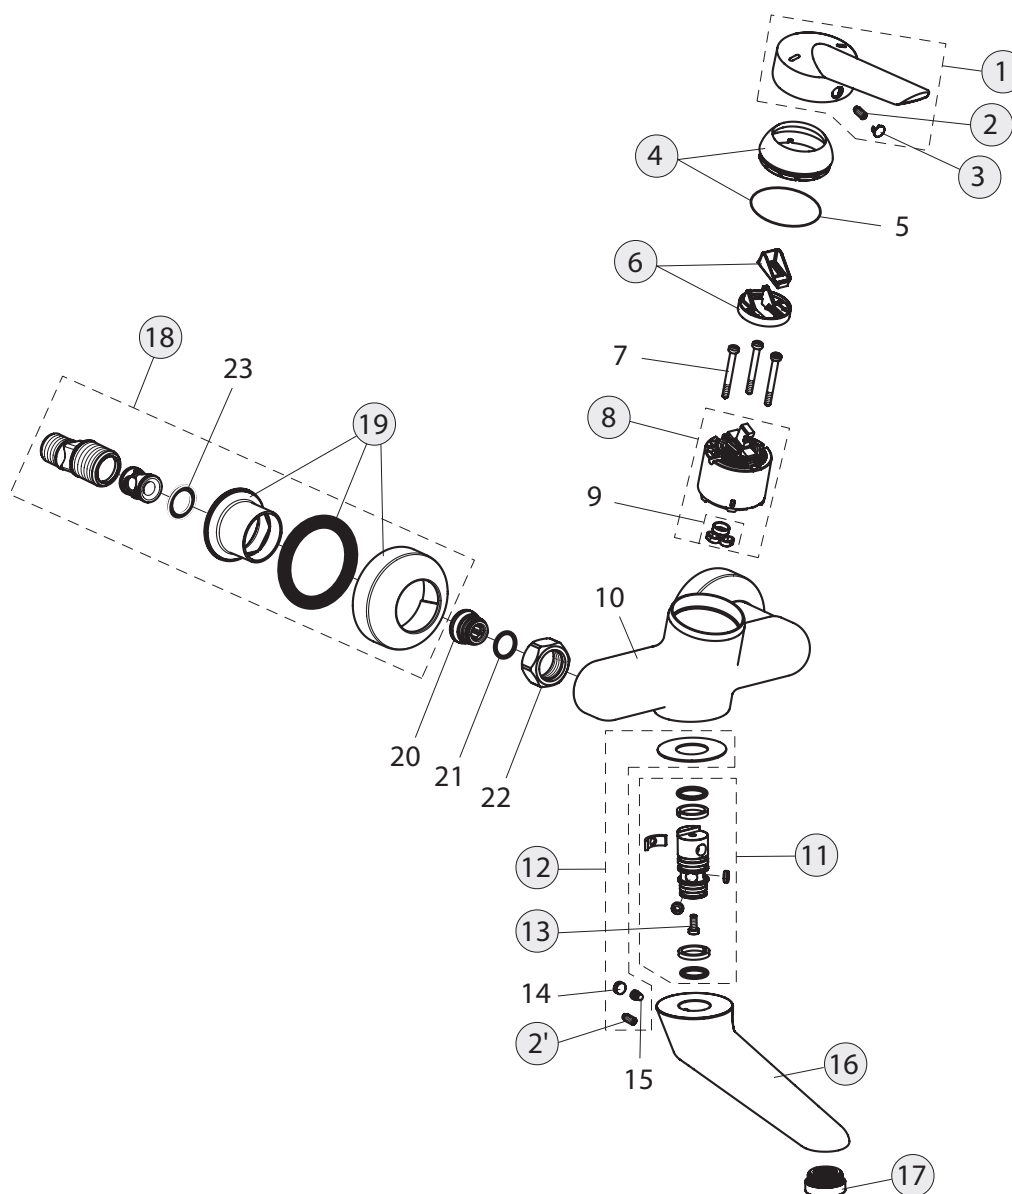

Produkt

Wand-Waschtischspezialarmatur 150 mm (nicht absperrbare S-Anschlüsse)

Artikel-Nr.

B8312AA

Durchfluss bei 3 bar

13 Liter