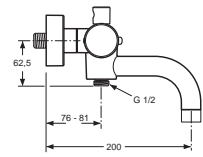

Baujahr: ab März 2003

A3435AA