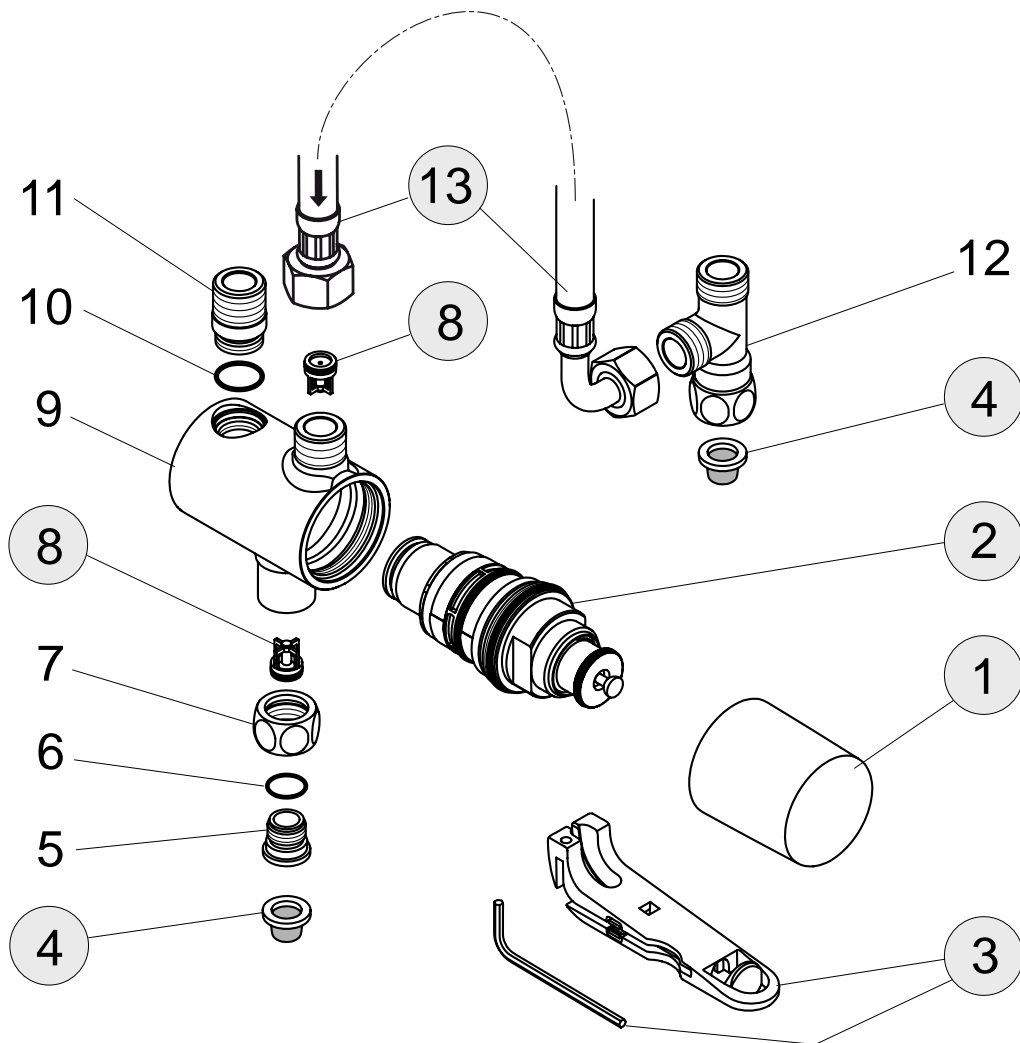

Oberflächen

AA Chrom

Produkt	Artikel-Nr.	Durchfluss bei 3 bar
Eckventilthermostat	A5776AA	
Verbindungsset für Eckventilthermostat	A5777AA