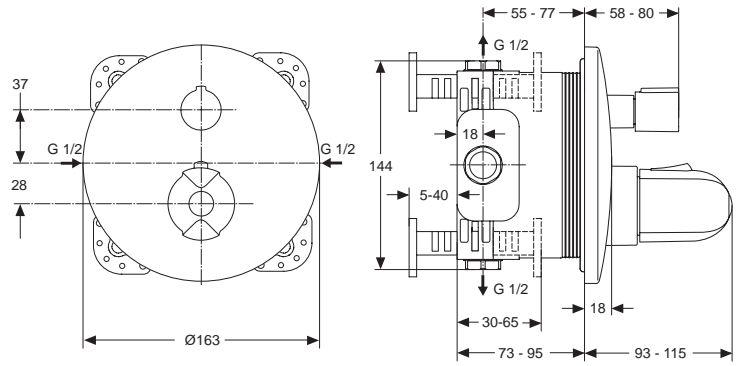

Baujahr: ab Mai 2010