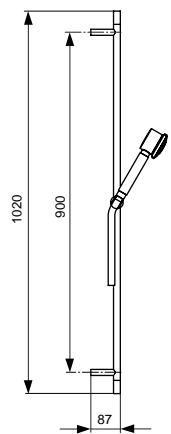

Baujahr: ab März 2003