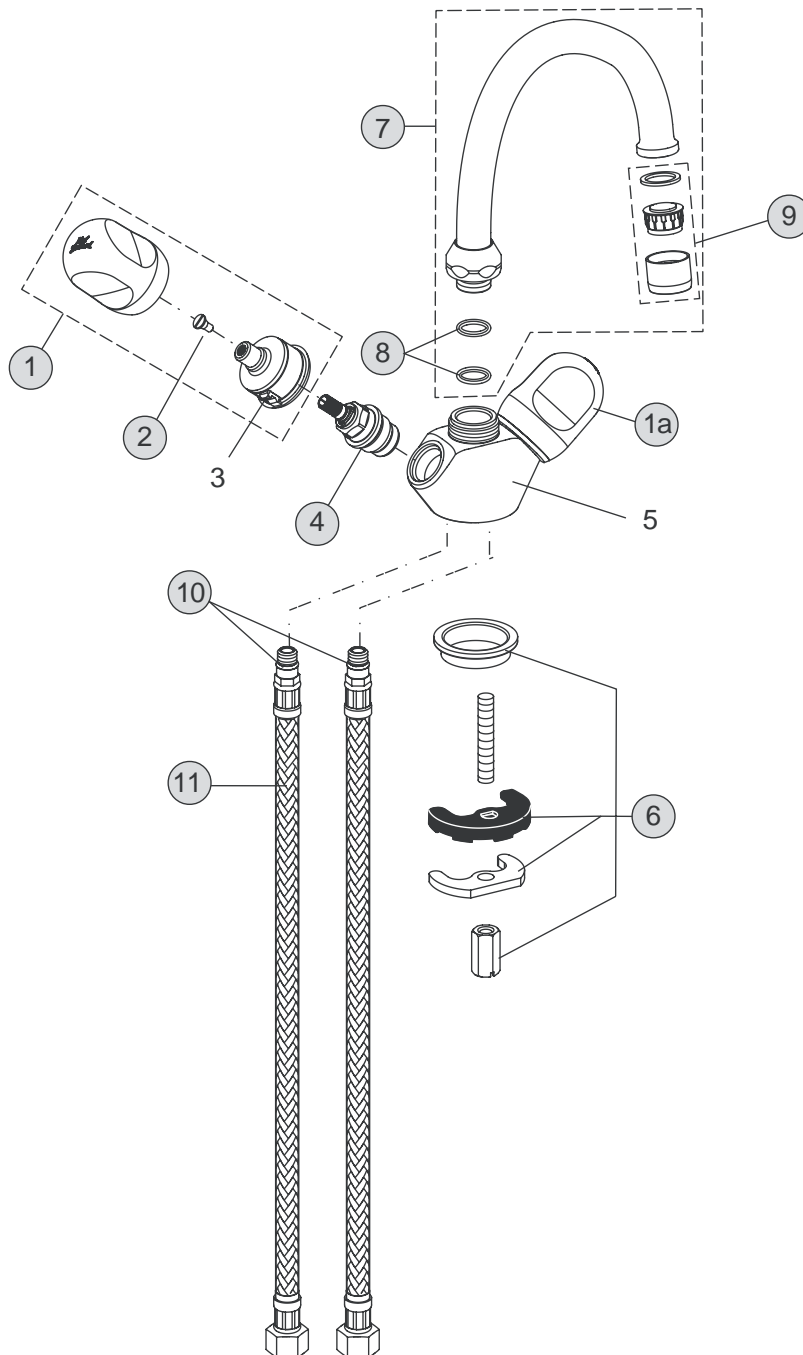

Durchfluss bei 3 bar