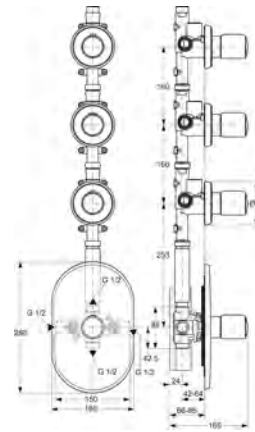

Baujahr: ab April 2008