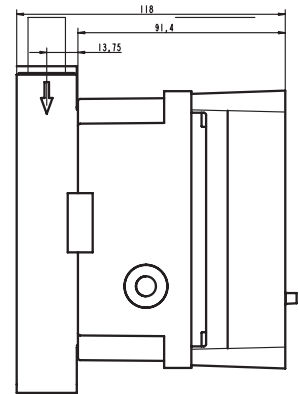

Baujahr: ab Februar 2008