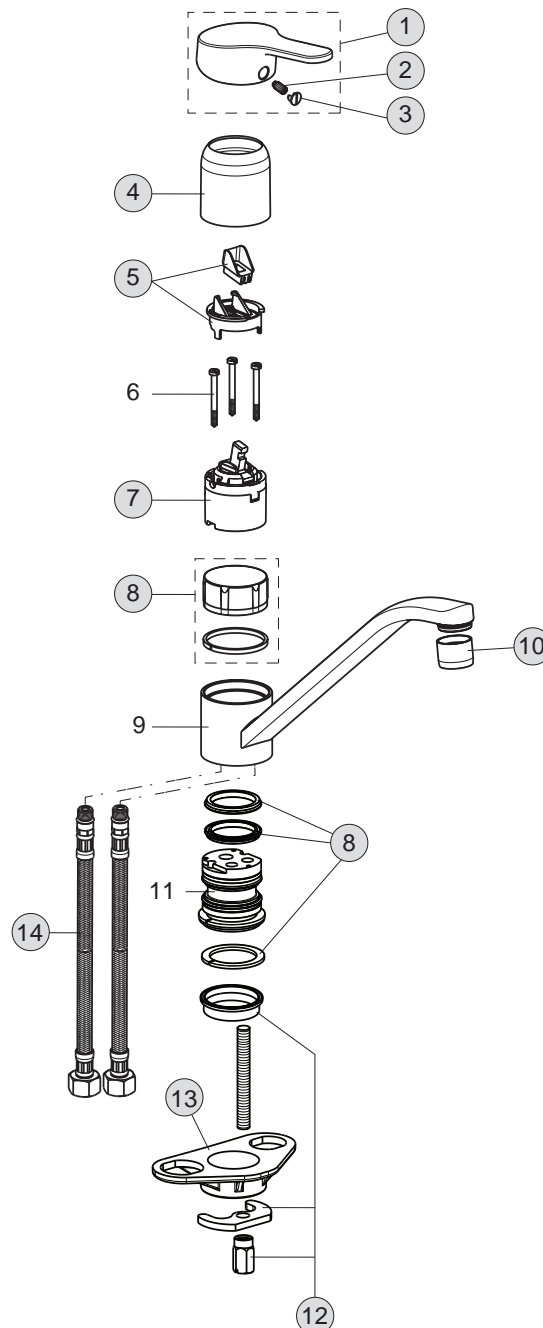

Durchfluss bei 3 bar

XX