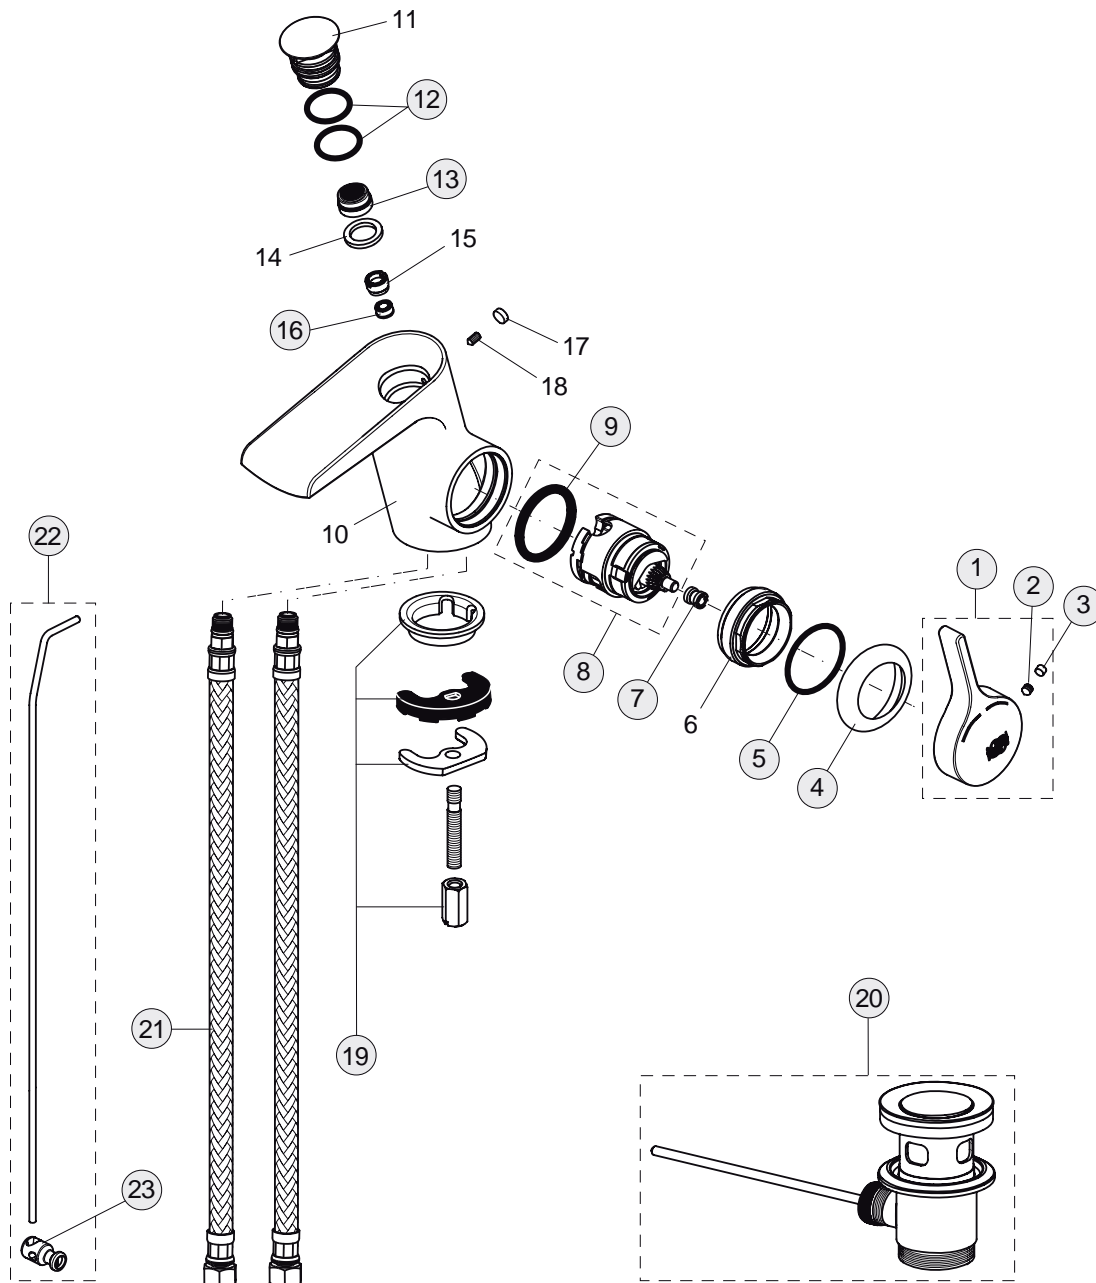

XX

Pos.	Bezeichnung	Ersatzteil- Bestell-Nummer	Liefermenge
1	Griffhebel mit IS-Logo	A962068AA	1 St.
2	Gewindestift M5x6	A963667NU	1 St.
3	Griffstopfen	A963751NU	1 St.
4	Abdeckkappe + Pos. 5	A961485AA	1 St.
5	O-Ring Ø28,3x1,78	A961667NU	1 St.
6	Gewinding M43x1,5		
7	Griffmutter M6-6G	A963372NU	1 St.
8	Multiport-Kartusche	A962716NU	1 St.
9	O-Ring Ø35x3,2	A962715NU	1 St.
10	Gehäuse Waschtisch		
11	Abdeckung		
12	O-Ring Ø21x2	A962593NU	1 St.
13	Luftsprudler PLHCJRPCA-1,5	B960588NU	1 St.
14	Dichtring		
15	Sicherungsring M12x1		
16	Durchflussregler 5l/min.	H961506NU	1 St.
17	Abdeckkappe Ø8,1x3		
18	Gewindestift M4x8		
19	Befestigungs-Set	B960608NU	1 Set
20	Ablaufgarnitur	A961230AA	1 St.
21	Flexibler Schlauch G3/8x430	A963449NU	1 St.
22	Zugstange komplett	B960694NU	1 Set
23	Klemmstück	A963404NU	1 St.