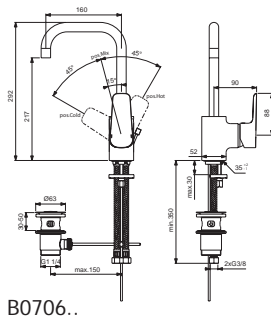

B0708..

Baujahr: ab Mai 2014

B0706..