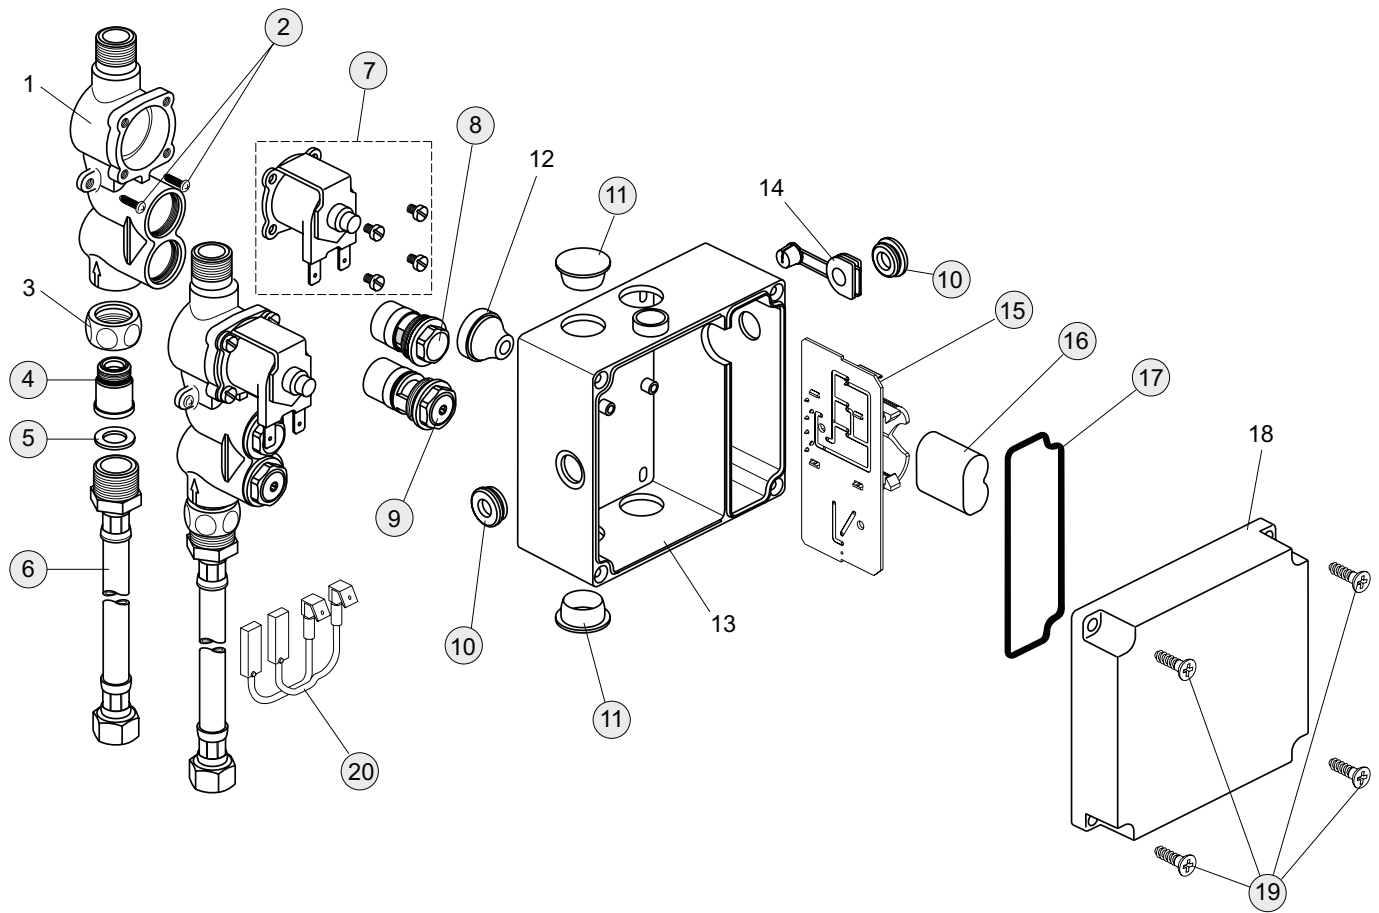

Baujahr: ab Februar 2008

Oberflächen

NU Neutral

Produkt

Elektronische Anschlussbox (Batteriebetrieb)

Artikel-Nr.

A3810NU

Durchfluss bei 3 bar