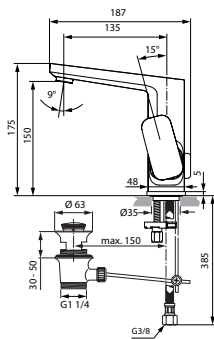

Baujahr: März 2015

A6332..