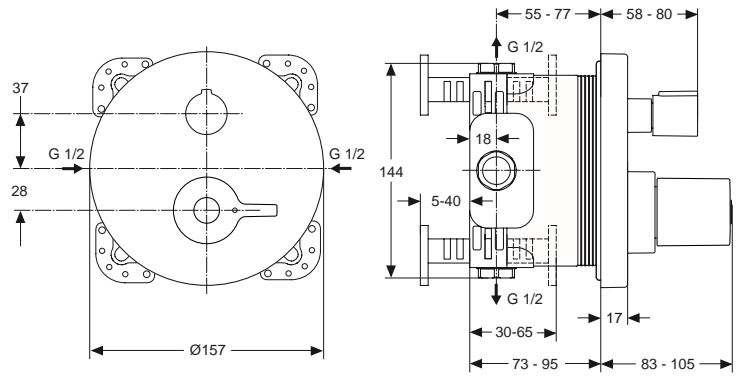

Baujahr: ab Dezember 2009