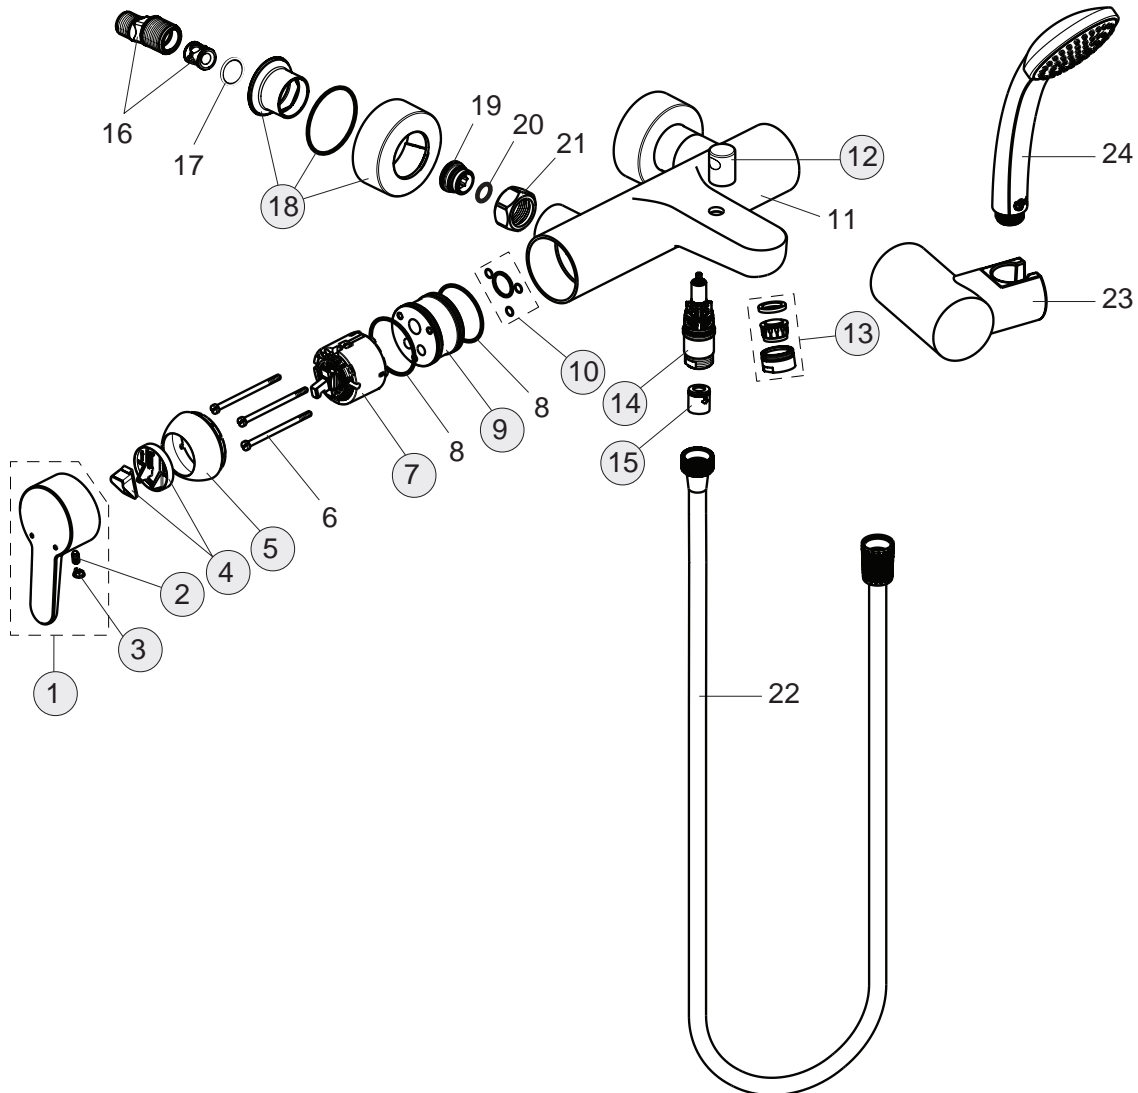

21/24 Liter

Pos.	Bezeichnung	Ersatzteil- Bestell-Nummer	Liefermenge
1	Griffhebel mit Logo Index R/B	B961011AA	1 St.
2	Gewindestift M5x10 SW2,5	A963309NU	1 St.
3	Griffstopfen chrom	B960473AA	1 St.
4	Volumenanschlag komplett	A860700NU	1 St.
5	Abdeckkappe mit O-Ring	B960484AA	1 St.
6	Schraube M4x69		
7	Kartusche Ø47 mm	A960500NU	1 St.
8	O-Ring Ø44x2		
9	Einsatzstück		
10	O-Ring-Set		
11	Armaturenkörper		
12	Zugknopf für Umschaltung	B961013AA	1 St.
13	Luftsprudler M24x1 -C-	A961132AA	1 St.
14	Automatischer Umschalter	B960167AA	1 St.
15	Rückschlagventil	A962594NU	2 St.
16	S-Anschlüsse		
17	Fiberring		
18	Rosetten Set	B961016AA	2 St.
19	Sitzstück M19x1,5L		
20	O-Ring Ø15,6x1,78		
21	Überwurfmutter G3/4		