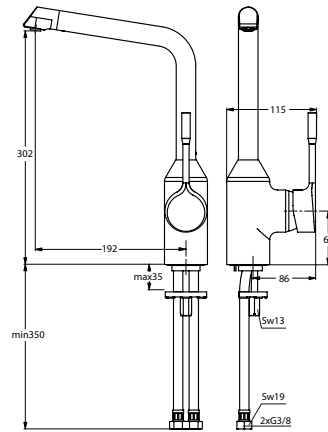

Baujahr: ab Januar 2010