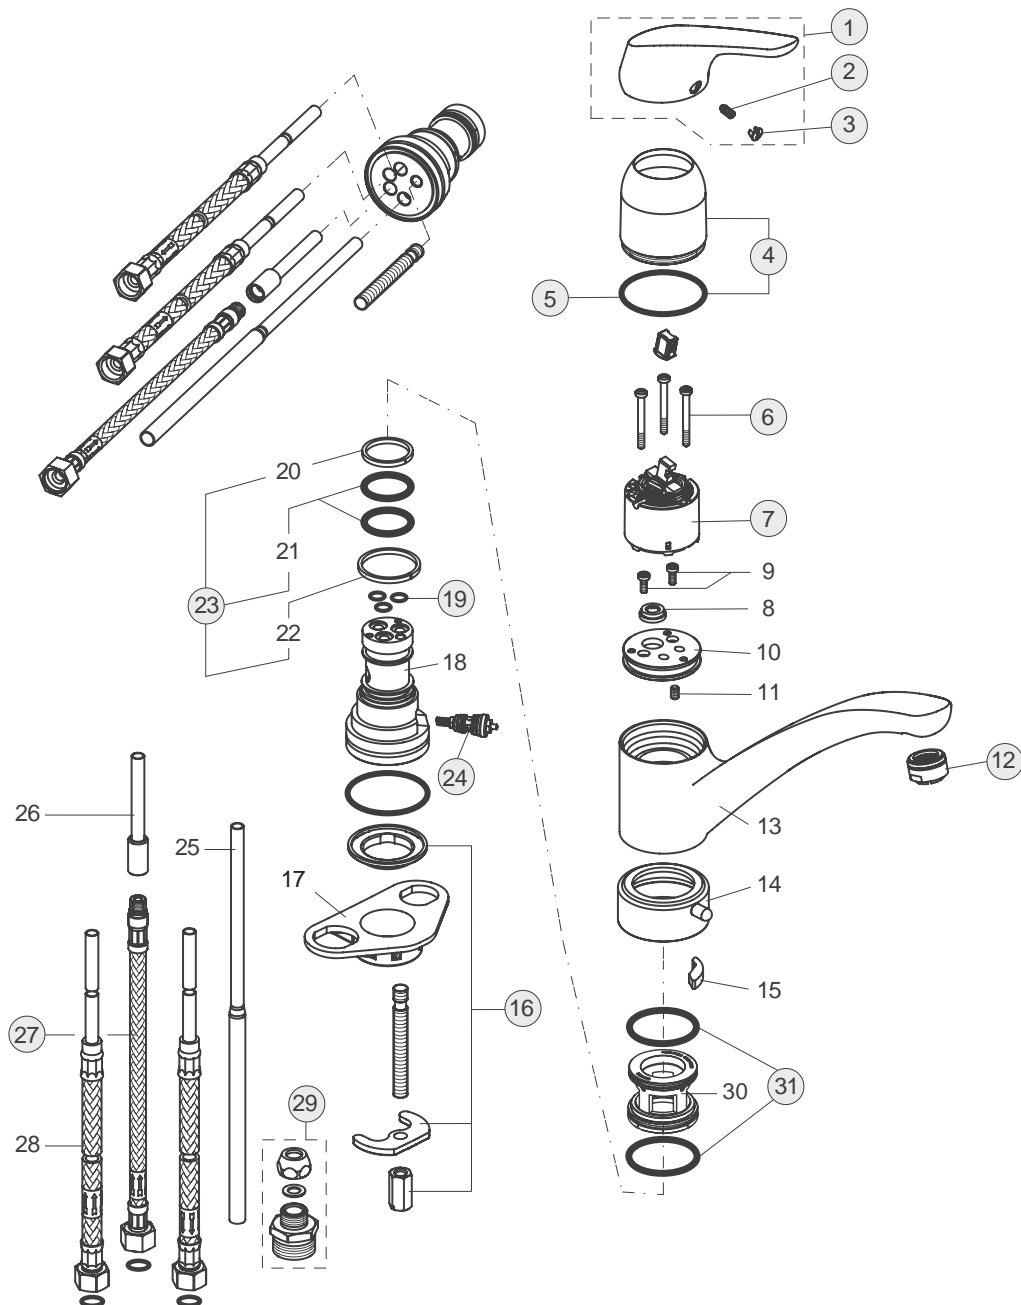

Produkt

Küchenarmatur mit Geräteabsperrrventil ND

Artikel-Nr.

B6916AA

Durchfluss bei 3 bar

XX