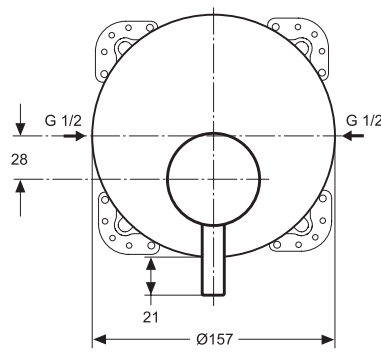

Baujahr: ab August 2009