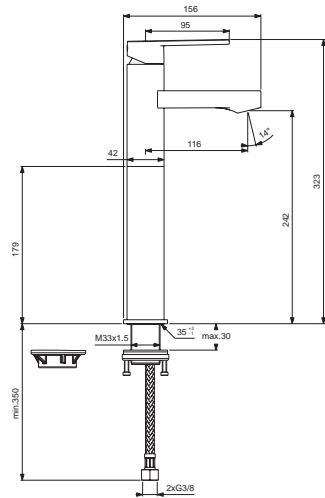

B0600AA

B0618AA

Durchfluss bei 3 bar

5 Liter

5 Liter

Pos.	Bezeichnung	Ersatzteil- Bestell-Nummer	Liefermenge
1	Griffhebel mit Logo ISI	B961037AA	1 St.
2	Gewindestift M5x6	A860603NU	1 St.
3	Griffstopfen	A961157AA	1 St.
4	Abdeckkappe	B960709AA	1 St.
5	Gewinding M38x1	B960710NU	1 St.
6	Kartusche 35 mm	A960569NU	1 St.
7	Armaturenkörper		
8	Neoperl Cascade M21,5x1	B960889NU	1 St.
9	Rosette	B960712AA	1 St.
10	Ab- und Überlaufgarnitur	A962991AA	1 St.
11	Befestigungsset	B964702NU	1 Set
12	Flexibler Schlauch G3/8 M10x1 6x10 445 mm	A963600NU	1 St.
13	Zugstange	A960654AA	1 St.
14	Klemmstück	A963404NU	1 St.