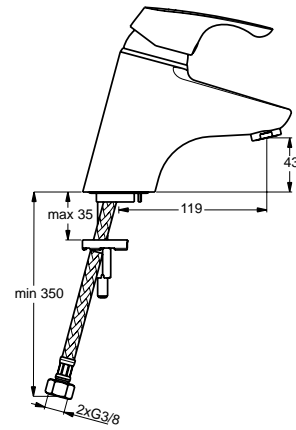

Baujahr: ab September 2003