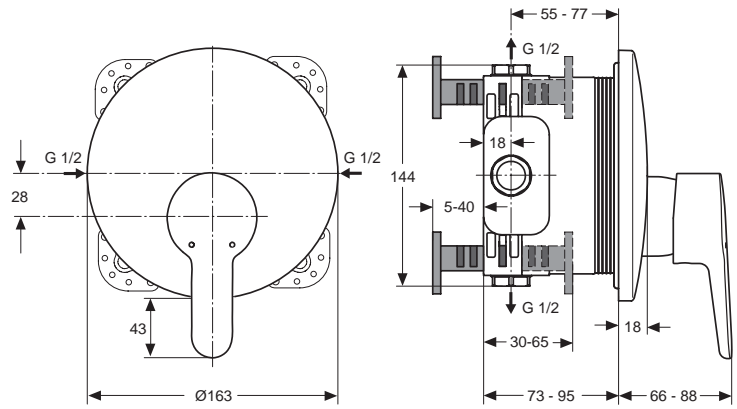

Baujahr: ab Mai 2012