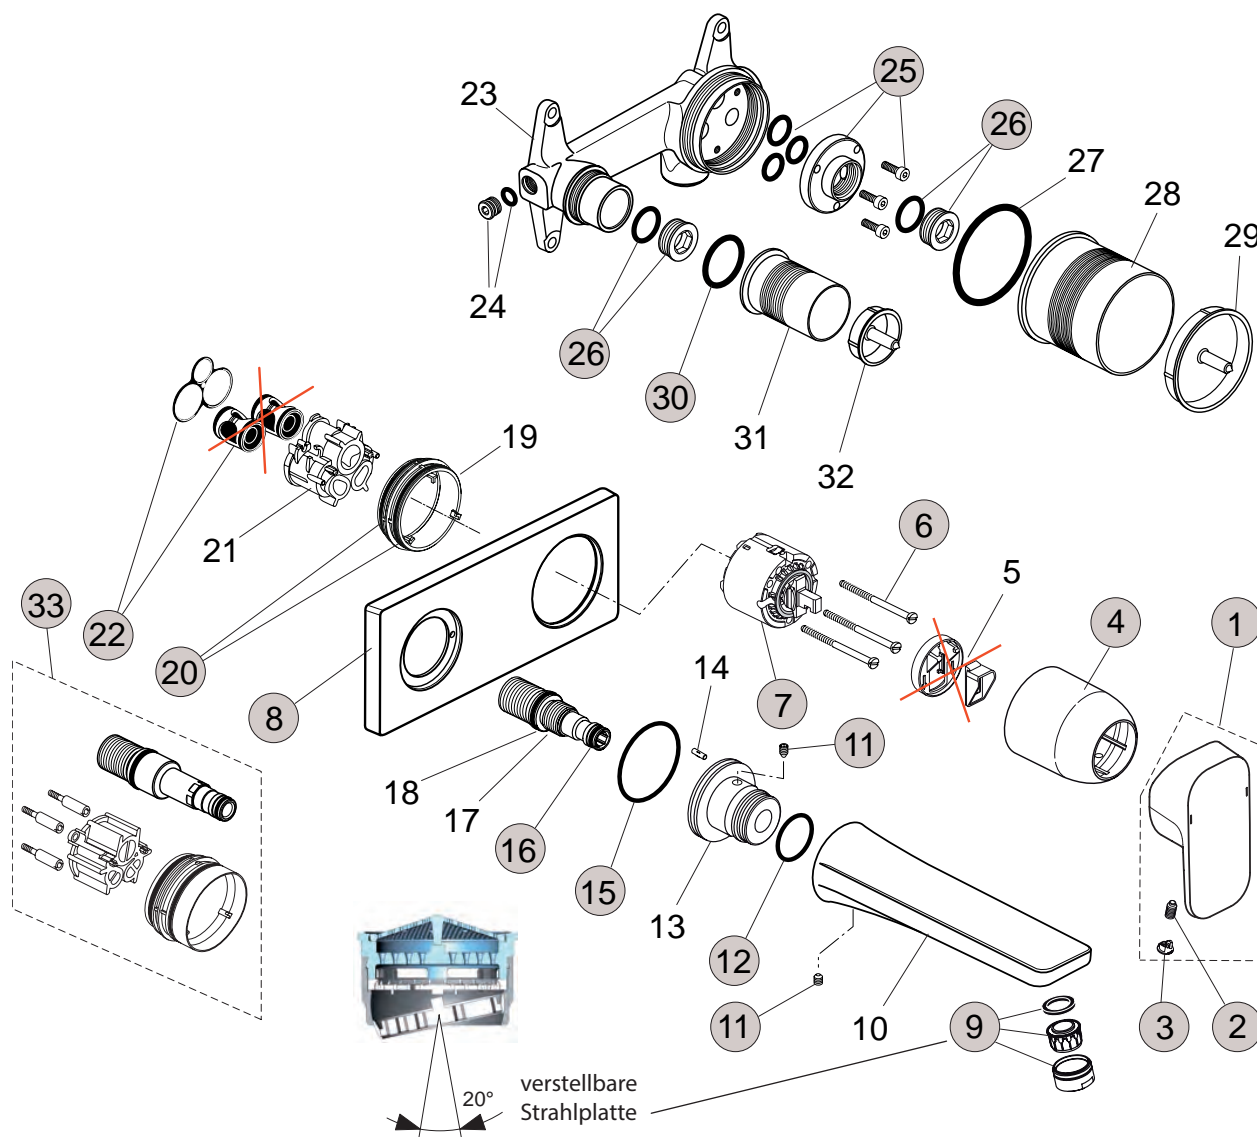

Produkt

Artikel-Nr.

Durchfluss bei 3 bar

Wand-Waschtischarmatur 180 mm	A6334AA	
Wand-Waschtischarmatur 225 mm	A6335AA	
Unterputz-Bausatz 1	A5948NU