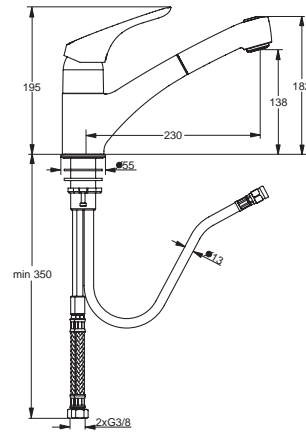

Baujahr:

Oberflächen

AA Chrom

Produkt

Küchenarmatur mit herausziehbarer Handbrause

Artikel-Nr.

B5347AA

Durchfluss bei 3 bar