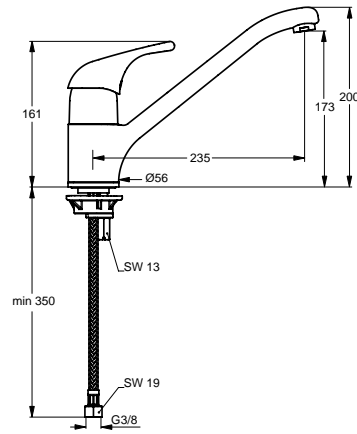

Baujahr: ab 2006