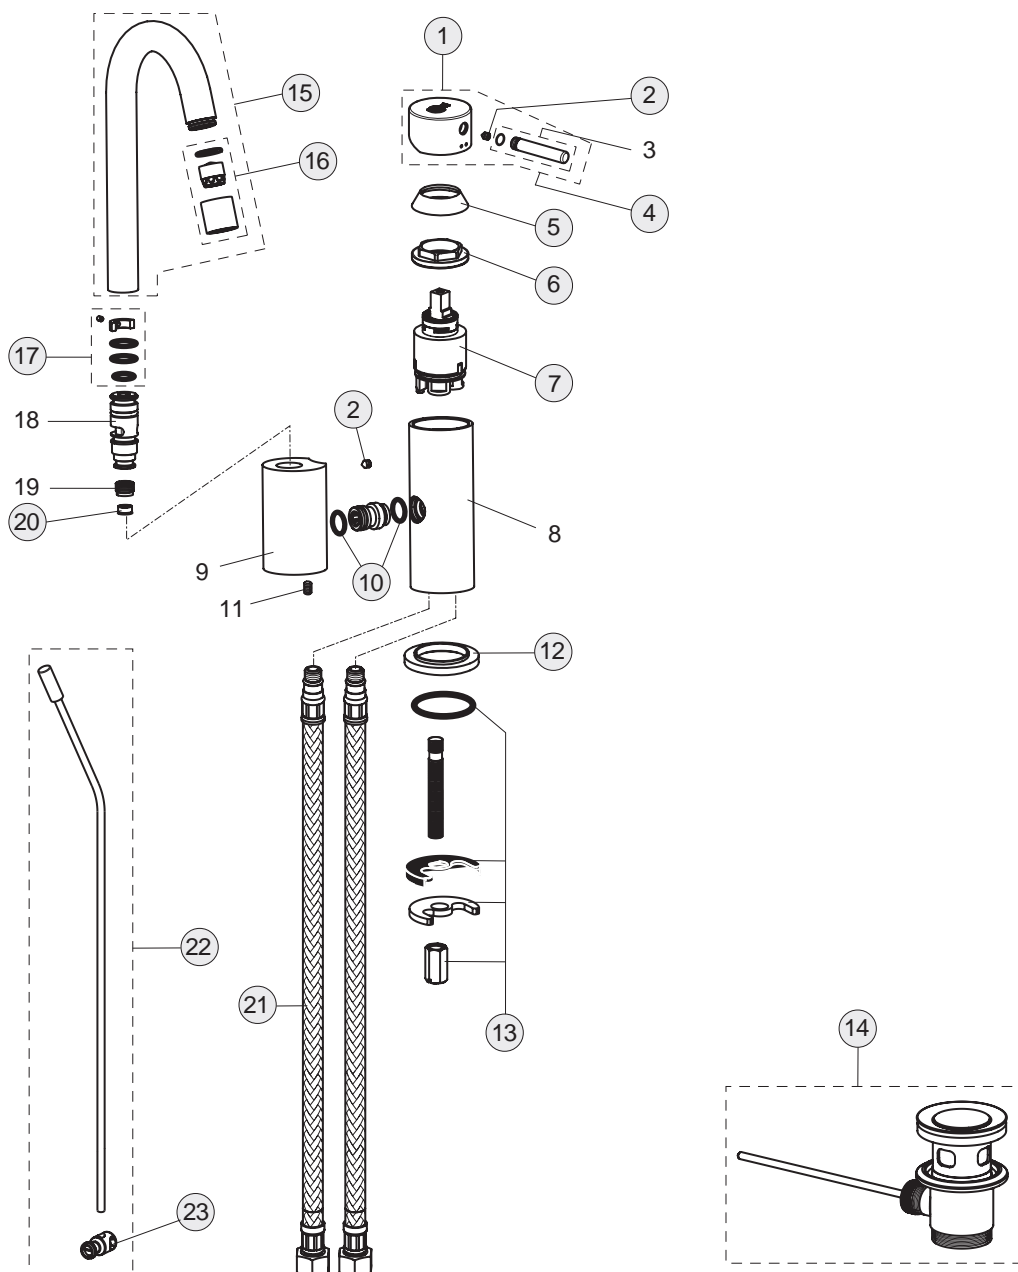

Durchfluss bei 3 bar

12 Liter