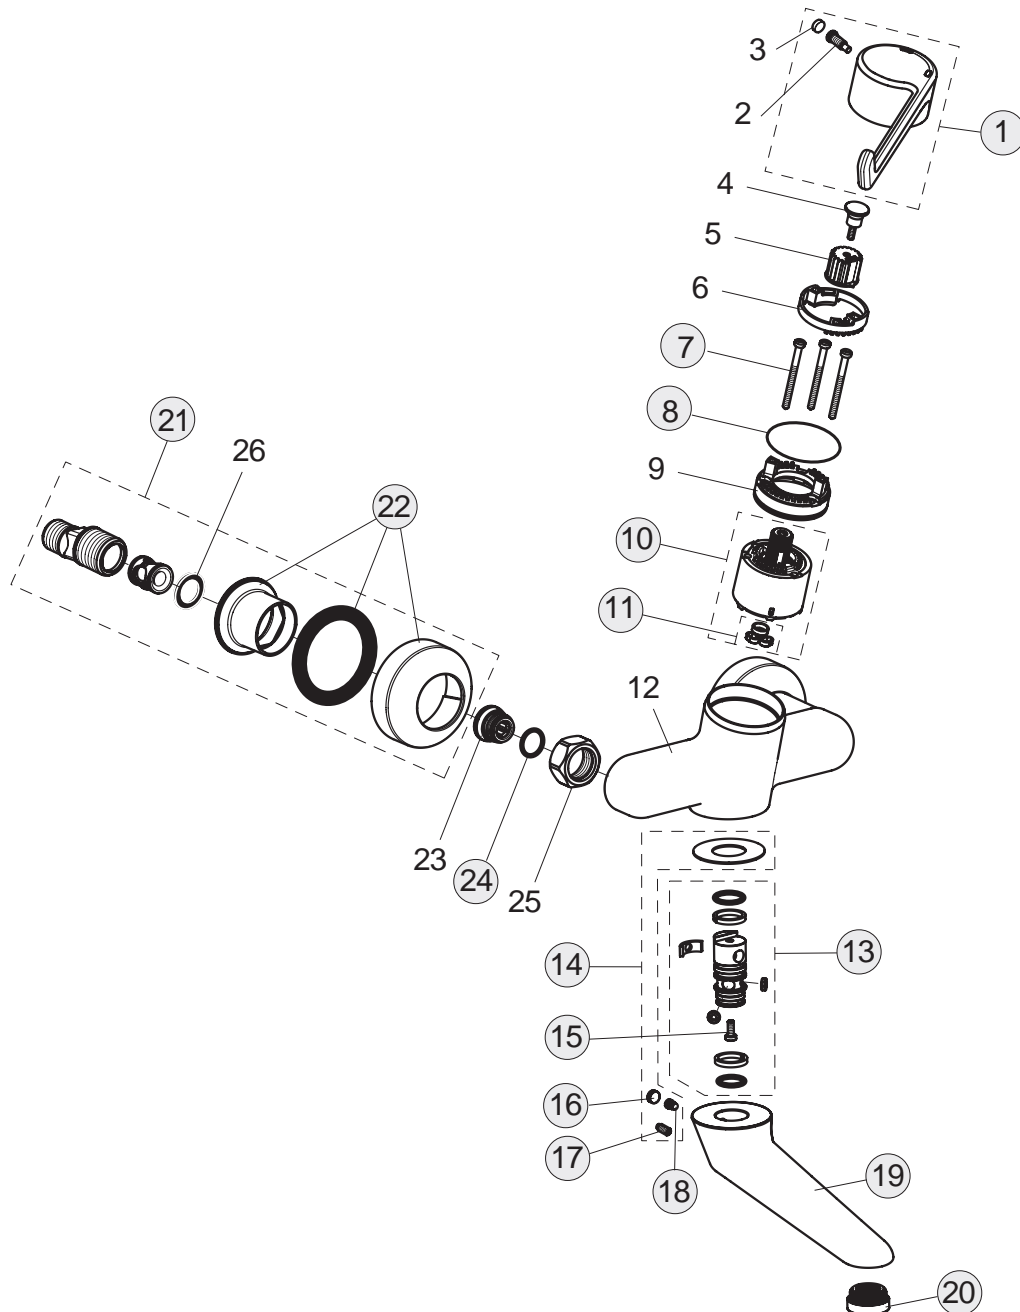

12 Liter

Pos.	Bezeichnung	Ersatzteil- Bestell-Nummer	Liefermenge
1	Griffhebel	B960687AA	1 St.
2	Schraube M6x19		
3	Gummikappe Ø8,1x3		
4	Schraube M4		
5	Adapter für Griffhebel		
6	Heisswasserbegrenzer		
7	Schraube M4x44	B960577NU	3 St.
8	O-Ring Ø40x1	B960277NU	1 St.
9	Einsatzstück		
10	Drehsicherheitskartusche Ø47 mm	B960571NU	1 St.
11	O-Ring-Set	A961155NU	1 Set
12	Armaturenkörper		
13	Dichtungs-Set	B960574NU	1 Set
14	Befestigungsset Auslauf	B960573NU	1 Set
15	Zylinderschraube M4x10	A960474NU	2 St.
16	Gummikappe Ø8,1x3	B960583NU	1 St.
17	Schraube M5x10	A963309NU	1 St.
18	Schraube M5x5,5	A961183NU	1 St.
19	Auslauf 150 mm	B960679AA	1 St.
20	Luftsprudler M24x1 -A- und Schlüssel diebstahlsicher	B960568AA	1 St.
21	S-Anschlüsse komplett	B960647AA	1 Set
22	Abdeckung komplett	B960365AA	1 St.
23	Sitzstück M19,14,5		
24	O-Ring Ø15,6x1,78	A961182NU	2 St.
25	Überwurfmutter G3/4		
26	Fiberring		