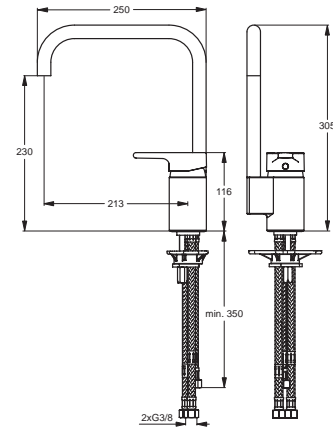

Baujahr: ab April 2007