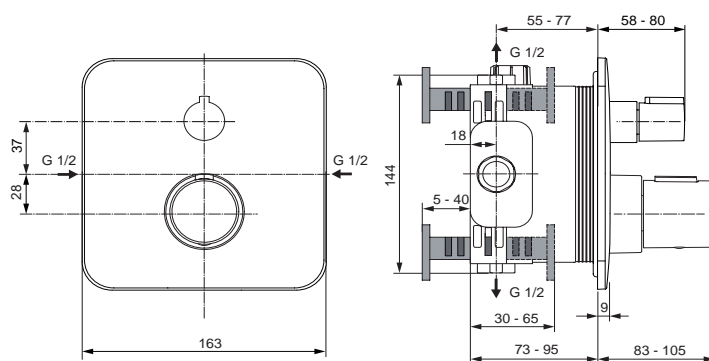

Baujahr: März 2015