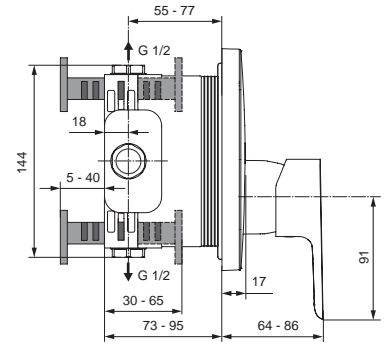

Baujahr: ab Oktober 2013