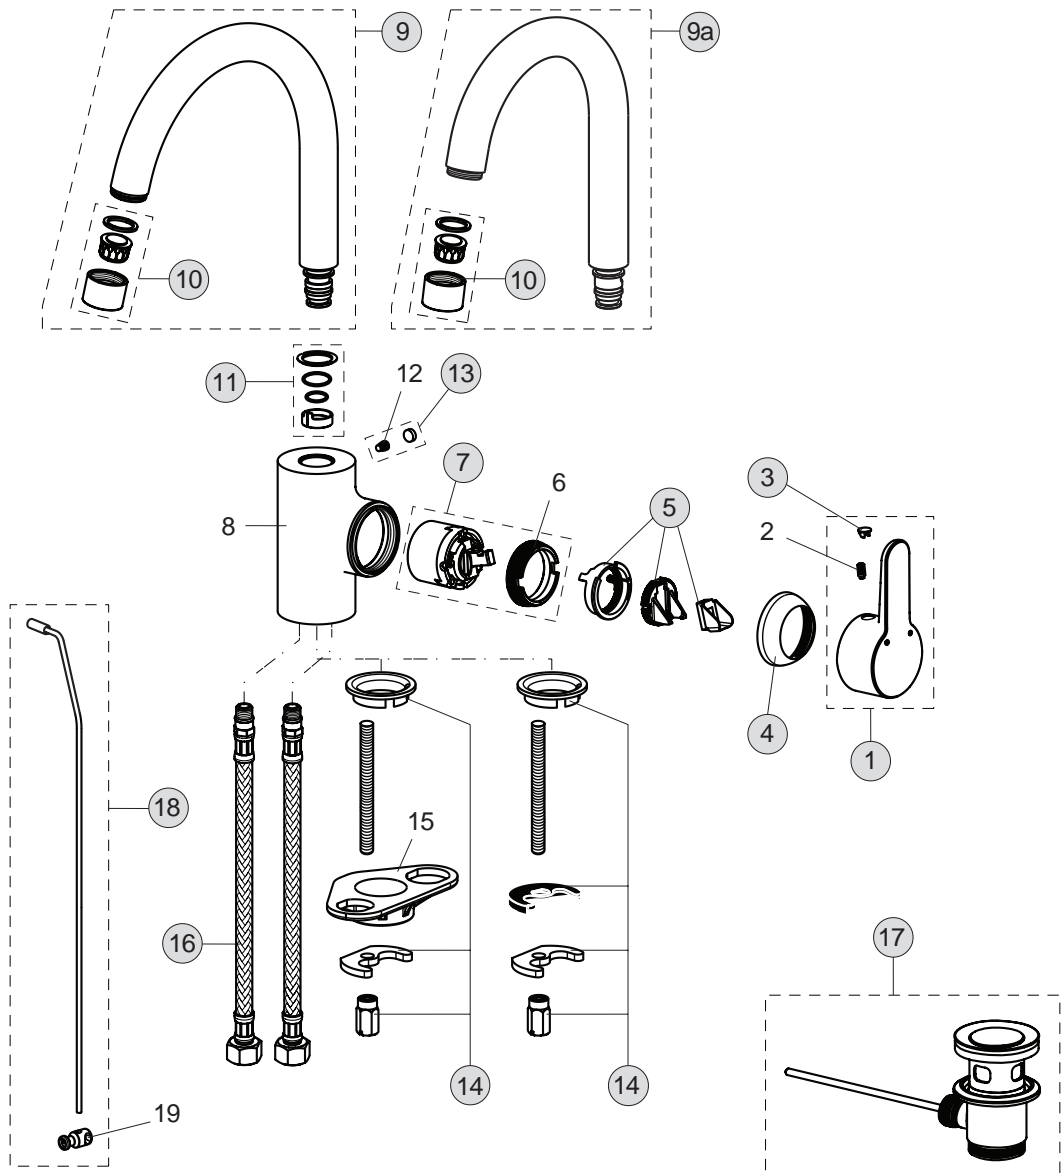

Für Artikel:
B9933AA

Pos.	Bezeichnung	Ersatzteil- Bestell-Nummer	Liefermenge
1	Griffhebel mit Logo Index R/B	B961012AA	1 St.
2	Gewindestift M5x10 SW2,5	A963309NU	1 St.
3	Griffstopfen chrom	B960473AA	1 St.
4	Abdeckkappe mit Pos. 6	B960862AA	1 St.
5	Eco-Stop	B960477NU	1 St.
6	Gewinding M43x1,5 M41x1,5		
7	Kartusche Ø40 mm	A963785NU	1 St.
8	Armaturenkörper		
9	Rohrauslauf R200mm	B960293AA	1 St.
9a	Rohrauslauf R145 mm	B961014AA	1 St.
10	Luftsprudler M22x1 -A- für Rohrauslauf	B960294AA	1 St.
11	Dichtungsset	B960295NU	1 St.
12	Gewindestift M5x5,5		
13	Gewindestift und Abdeckkappe	B960297AA	1 St.
14	Befestigungsset	B960608NU	1 St.
15	Unterlegplatte für Spültischinstallation		
16	Flexibler Schlauch M10x1 G3/8	A963600NU	1 St.
17	Ab-und Überlaufgarnitur	A962991AA	1 St.
18	Zugstange komplett	B961039AA	1 St.
19	Klemmstück	A963404NU	1 St.