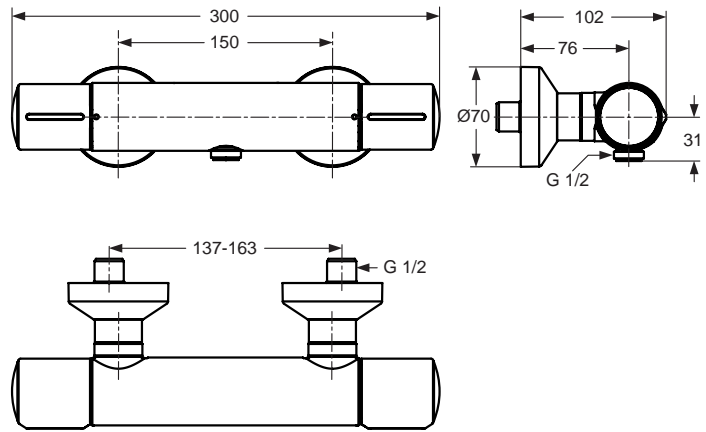

Baujahr: ab April 2008