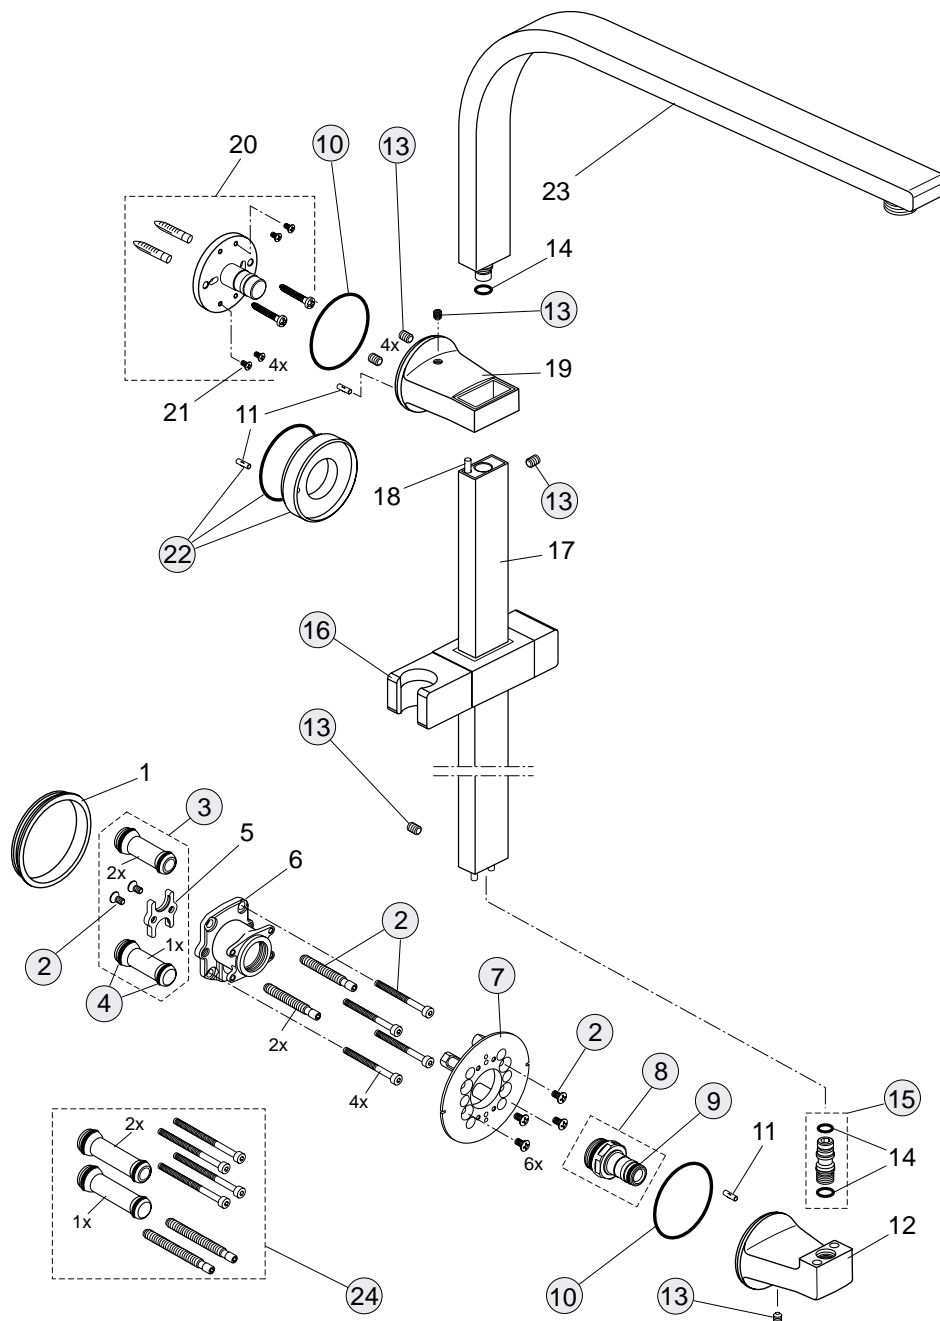

Pos.	Bezeichnung	Ersatzteil- Bestell-Nummer	Liefermenge
1	Dichtring		
2	Schrauben-Set Anschluss und Ventil	A860842NU	1 Set
3	Kugelzapfen/ Verbindungsrohr	A860847NU	2 St.
4	O-Ring-Set Ø10 und Ø13x2,5	A860852NU	1 Set
5	Halteflansch		
6	Körper für Ventile und Brauseanschlüsse		
7	Rosettenhalter	A860853NU	1 Set
8	Anschlussnippel komplett	A860867NU	1 St.
9	O-Ring Ø10x2	A963495NU	2 St.
10	O-Ring Ø41x1,78	A961863NU	1 St.
11	Kerbstift 3x10 DIN1474		
12	Wandanschlussbogen		
13	Gewindestift M5x5	A962625NU	1 Set
14	O-Ringe Ø7x1,5 und Ø7,65x1,78		
15	Befestigungsnippel komplett	A860872NU	1 St.
16	Gleiter/ Halter Handbrause	A860870AA	1 St.
17	Brausestangenrohr		
18	Kerbstift 4x18 ISO8741		
19	Wandbefestigung Brausestange		
20	Flanschbefestigungs-Set		
21	Senkschraube M3x6 DIN 963		
22	Distanzscheibe Ø51 komplett	A860825AA	1 Set
23	Brausestangenrohr für Kopfbrause		
24	Verlängerungssatz 15 mm	A963738NU	1 Set
	Verlängerungssatz 30 mm	F960972NU	1 Set