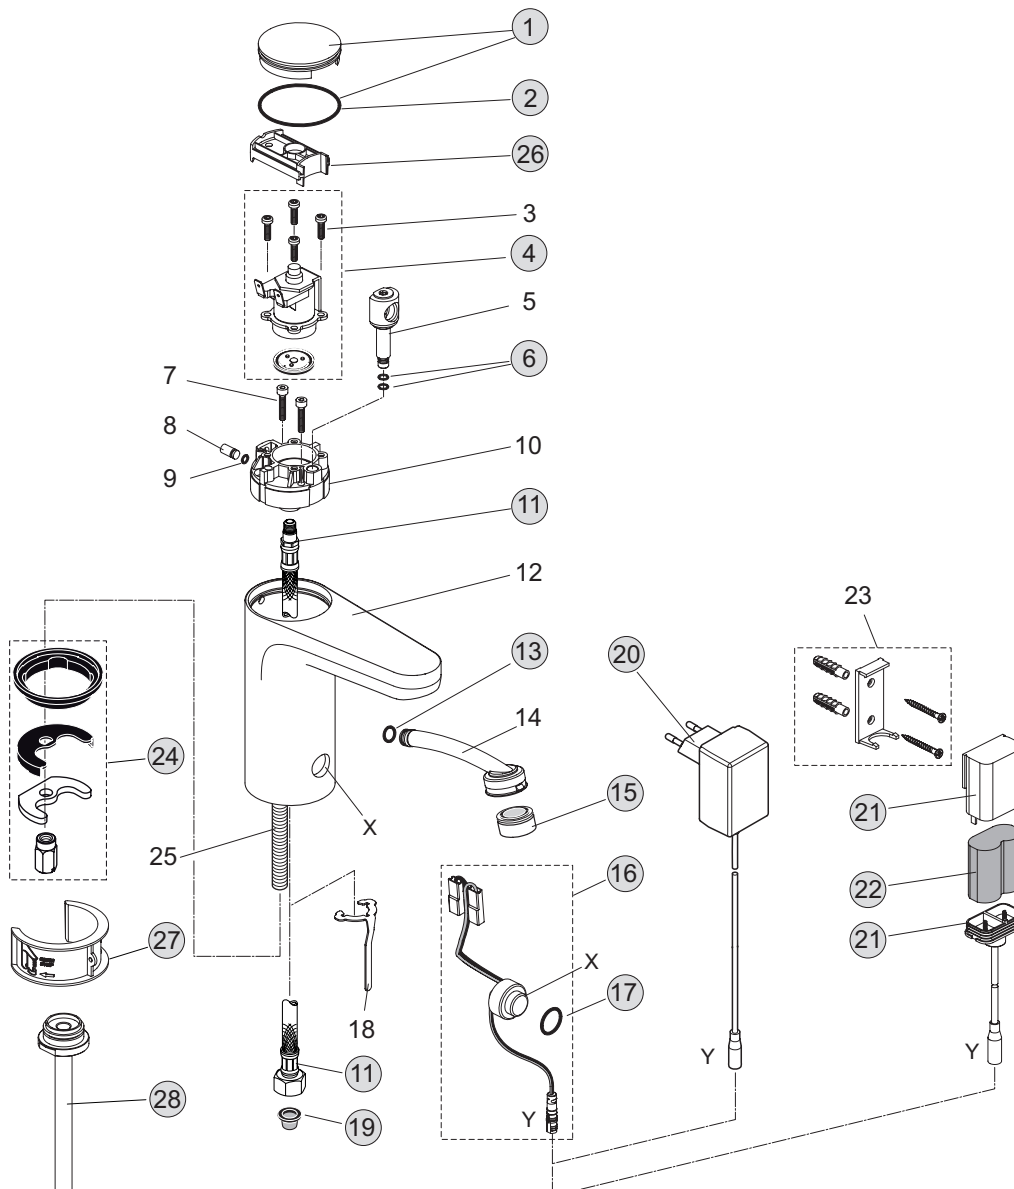

Baujahr:

Oberflächen

AA Chrom

Produkt

Sensor-Waschtischarmatur ohne Mischung (Batteriebetrieben)

Artikel-Nr.

A6143AA

Durchfluss bei 3 bar

Sensor-Waschtischarmatur ohne Mischung (Netzbetrieben)

A6144AA