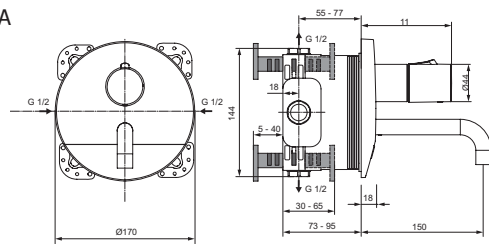

A6148AA

A6152AA