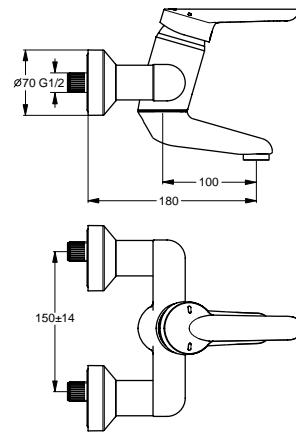

Baujahr: ab Januar 2011