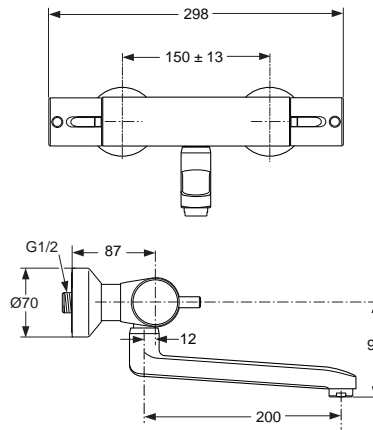

Baujahr: ab August 2010

Oberflächen

AA Chrom

Produkt

Wand-Waschtischthermostat mit Pin-Griffen

Artikel-Nr.

A5641AA

Durchfluss bei 3 bar