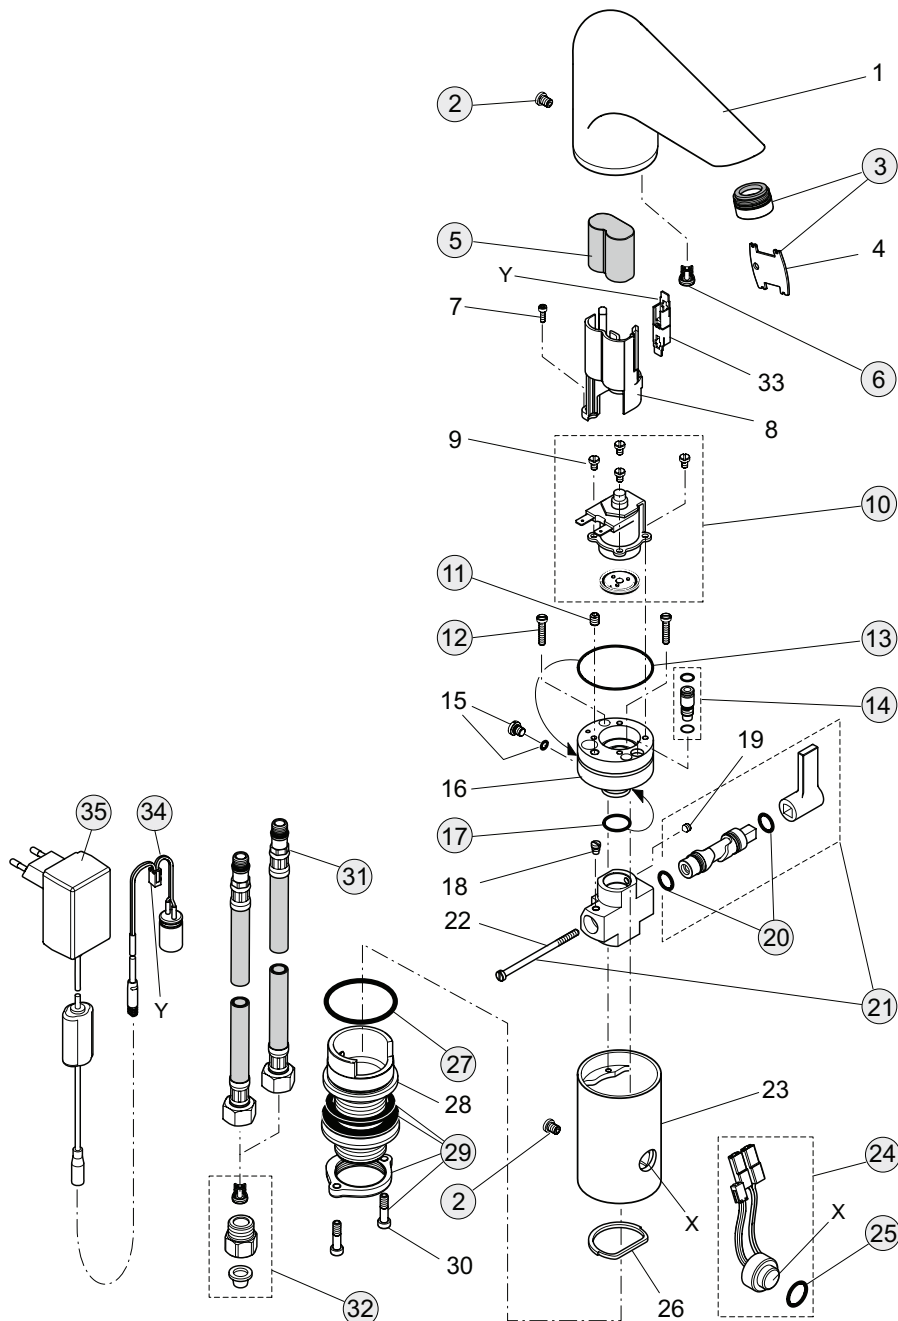

Baujahr: ab Februar 2008

Oberflächen

AA Chrom

Produkt

Artikel-Nr.

Durchfluss bei 3 bar

Sensor-Waschtischarmatur mit Mischung (Batteriebetrieb 6 V)

A4152AA

7 Liter

Sensor-Waschtischarmatur mit Mischung (Netzbetrieb 230 V)

A4154AA

6 Liter