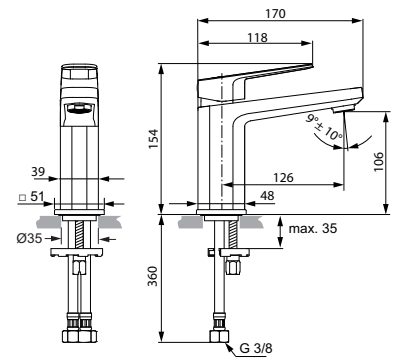

Baujahr: März 2015

A6326..

A6327..

Oberflächen

AA Chrom

Produkt

Waschtischarmatur

Waschtischarmatur (ohne Ablaufgarnitur)