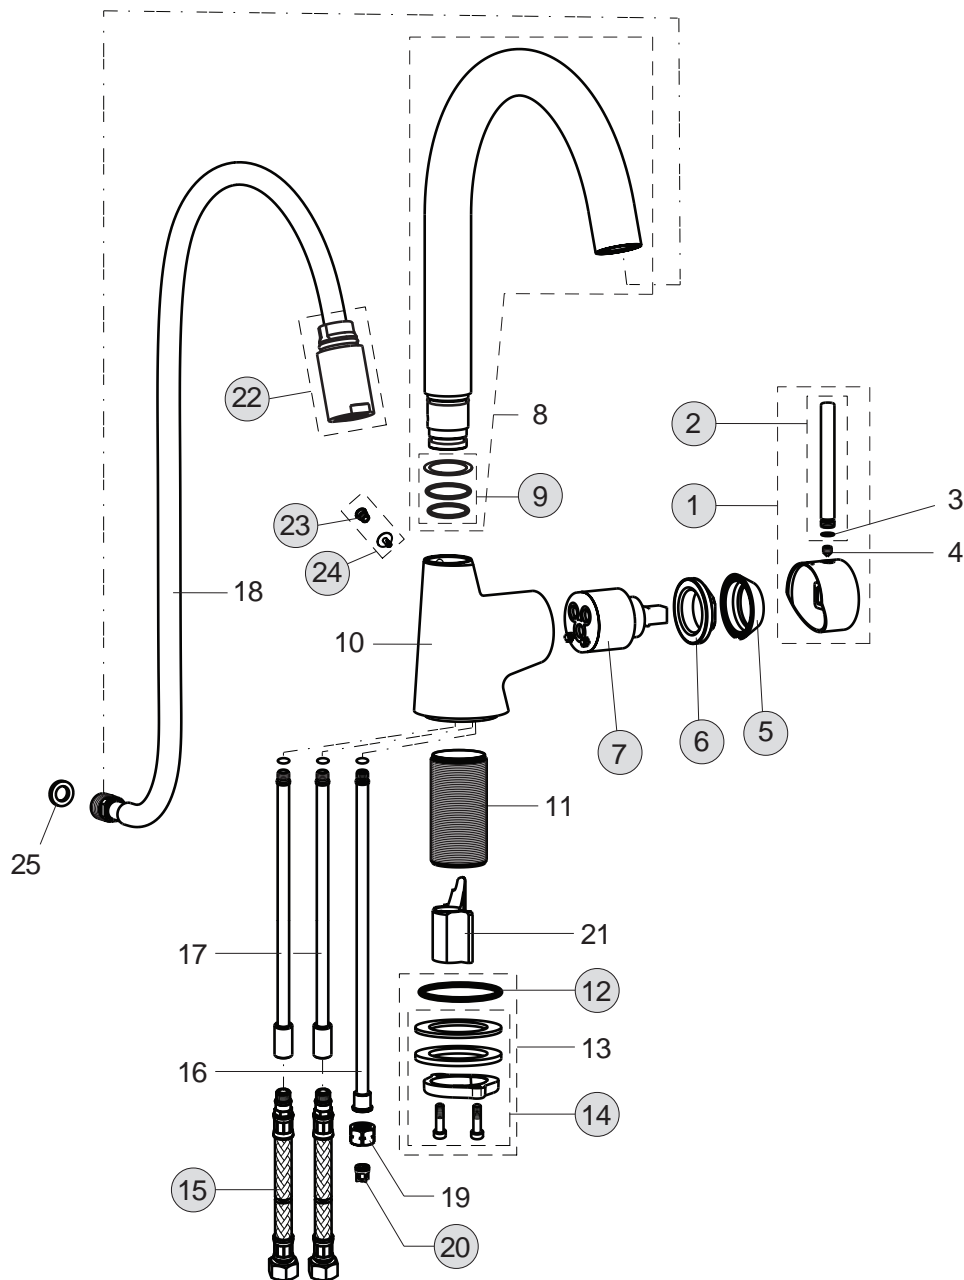

Durchfluss bei 3 bar

XX