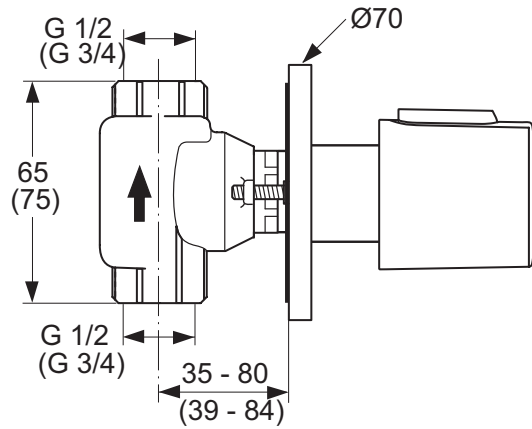

Baujahr: ab April 2010