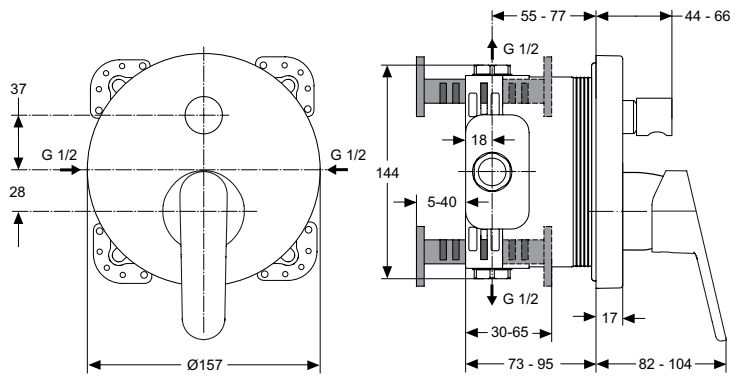

Baujahr: ab März 2013