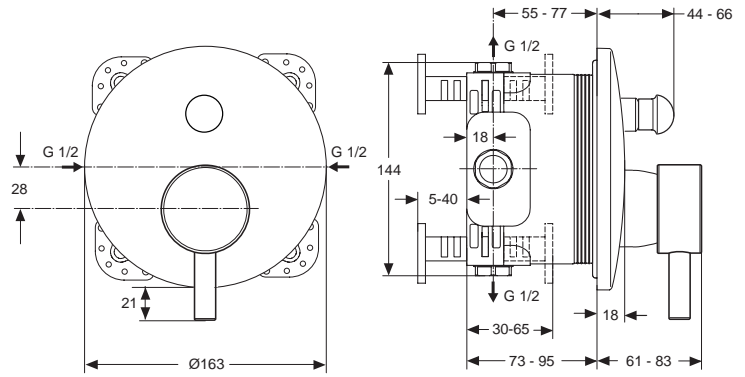

Baujahr: ab August 2009