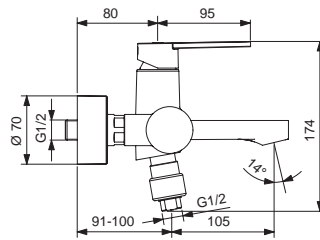

Oberflächen

AA Chrom

Produkt

Badearmatur AP

Artikel-Nr.

B0621AA

Durchfluss bei 3 bar

20/8 Liter