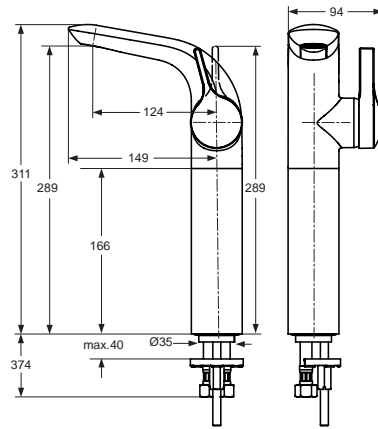

Baujahr: ab Januar 2008