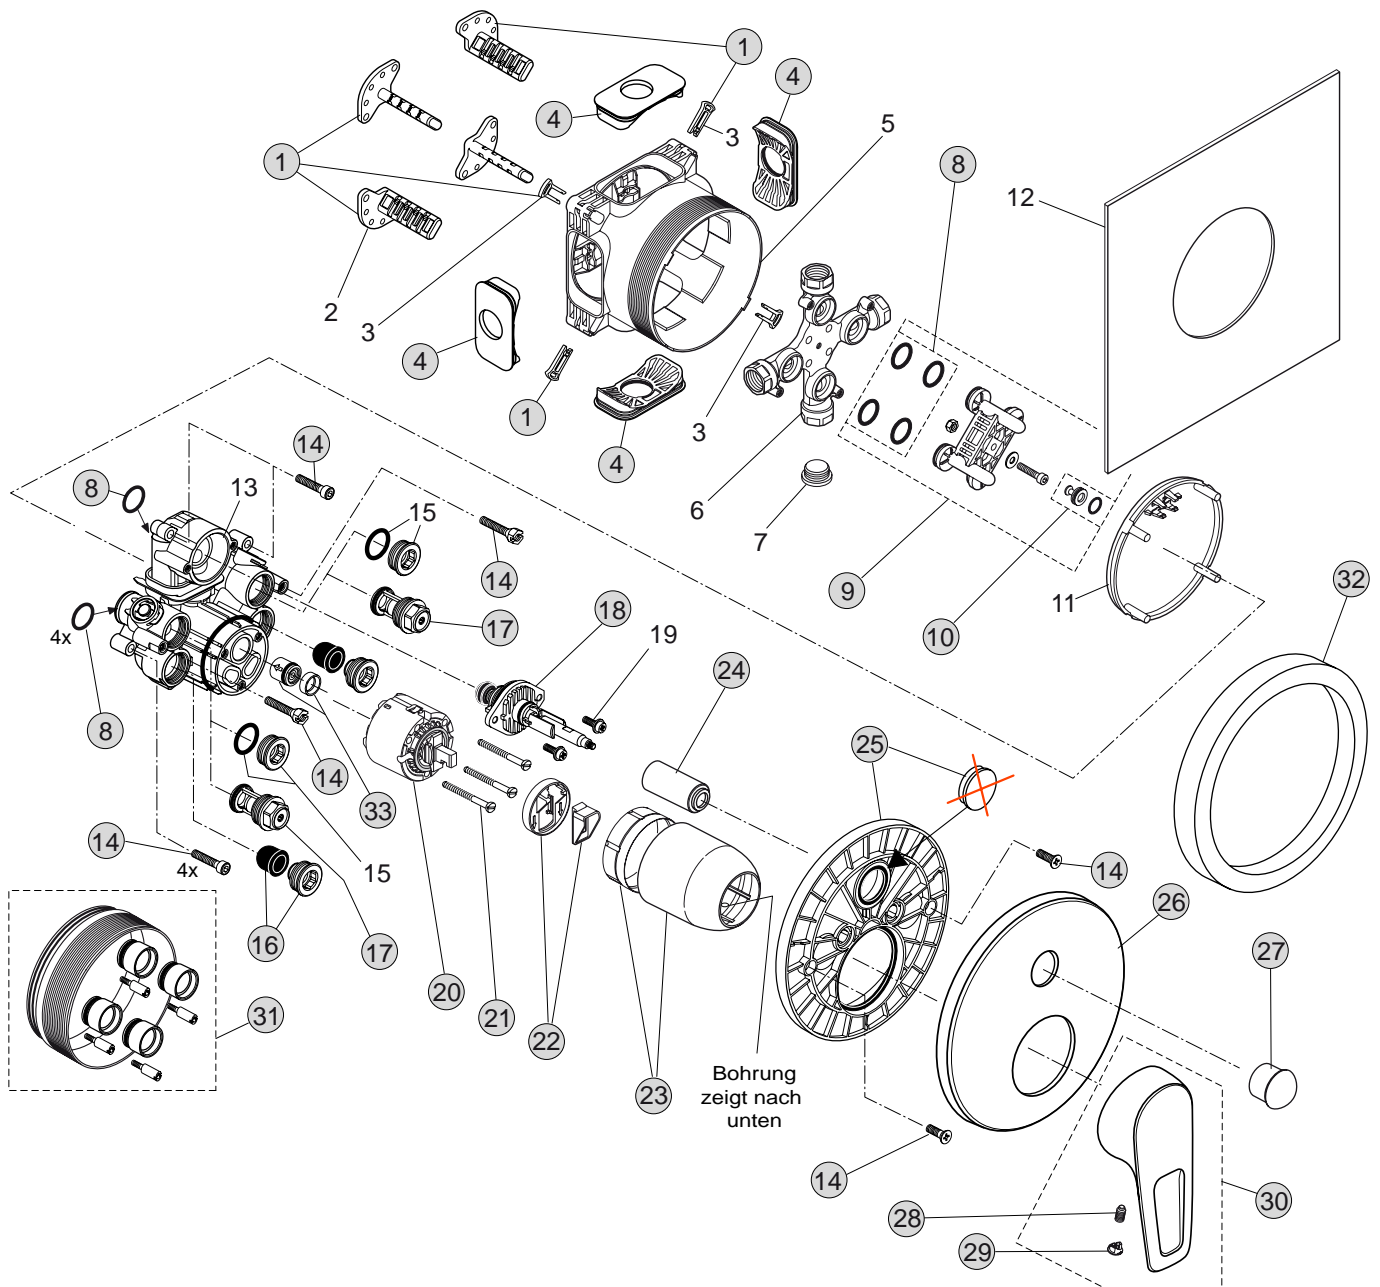

26/24 Liter

Pos.	Bezeichnung	Ersatzteil- Bestell-Nummer	Liefermenge
1	Versteller für Einbautiefe mit Riegel	A963131NU	1 Set
2	Höhenversteller		
3	Riegel (in Pos. 1 beinhaltet)		
4	Seitendichtung	A963132NU	1 Set
5	UP-Box		
6	Kreuz		
7	Stopfen G1/2		
8	O-Ring Ø17x2,5	A963143NU	1 Set
9	Spüleinsatz komplett mit O-Ringen und Scheiben	A963146NU	1 Set
10	Absperrstopfen mit O-Ring Ø12x1,5	A963147NU	1 St.
11	Deckel für UP-Box		
12	Vlies für UP-Box		
13	Armaturenkörper		
14	Schraubenset komplett	A960890NU	1 Set
15	Stopfen mit O-Ring		
16	Geräuschkämpfer komplett	A960891NU	1 St.
17	Absperrventil komplett	A960706NU	2 St.
18	Umschaltung UP komplett	A963443NU	1 St.
19	Schraube M4x12		
20	Kartusche Ø47 mm mit Pos. 22	A960500NU	1 St.
21	Zylinderschraube M4x41,7	A963335NU	3 St.
22	Volumenanschlag komplett	A860700NU	1 Set
23	Abdeckkappe für Kartusche	A960893AA	1 St.
24	Abdeckkappe für Umschaltung	A960894AA	1 St.
25	Rosettenhalter komplett	A960895NU	1 Set
26	Rosette Ø163 - gewölbt	A960896AA	1 St.
27	Zugknopf M4	A960897AA	1 St.
28	Gewindestift M5x10 DIN915	A963309NU	1 St.
29	Griffstopfen Rot/Blau	A963054NU	1 St.
30	Griffhebel mit Logo ISI	A963227AA	1 St.
31	Verlängerungsset 20 mm	A960704NU	1 Set
	Verlängerungsset 40 mm	A962476NU	1 Set
32	Distanzrahmen 20 mm	A960705AA	1 St.
33	Rückflussverhinderer und Stützscheibe	A962866NU	1 Set