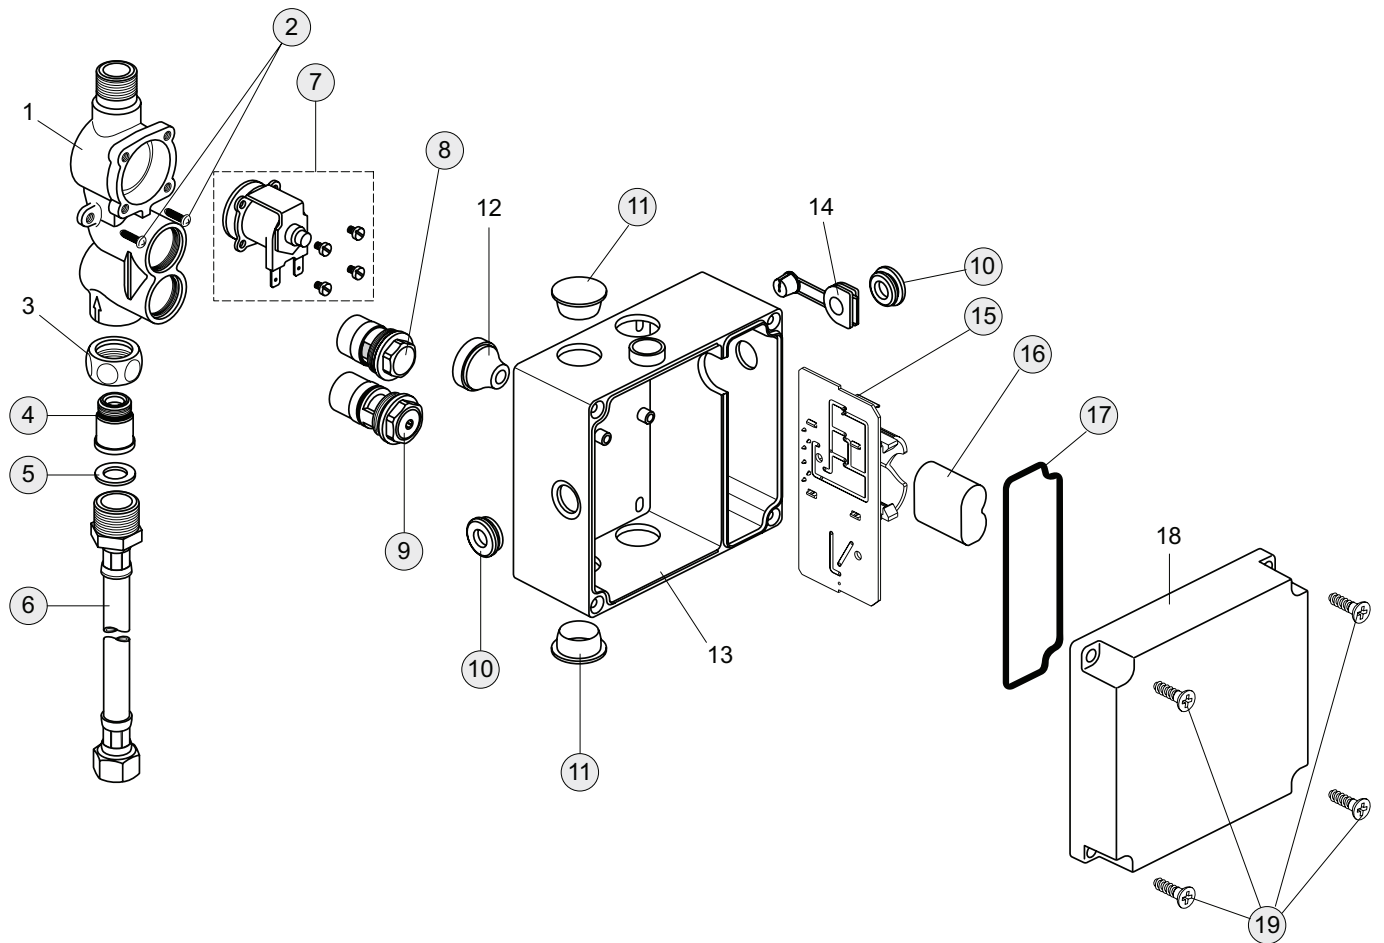

Baujahr: ab Februar 2008

Oberflächen

NU Neutral

Produkt

Elektronische Anschlussbox (Batteriebetrieb)

Artikel-Nr.

A3807NU

Durchfluss bei 3 bar