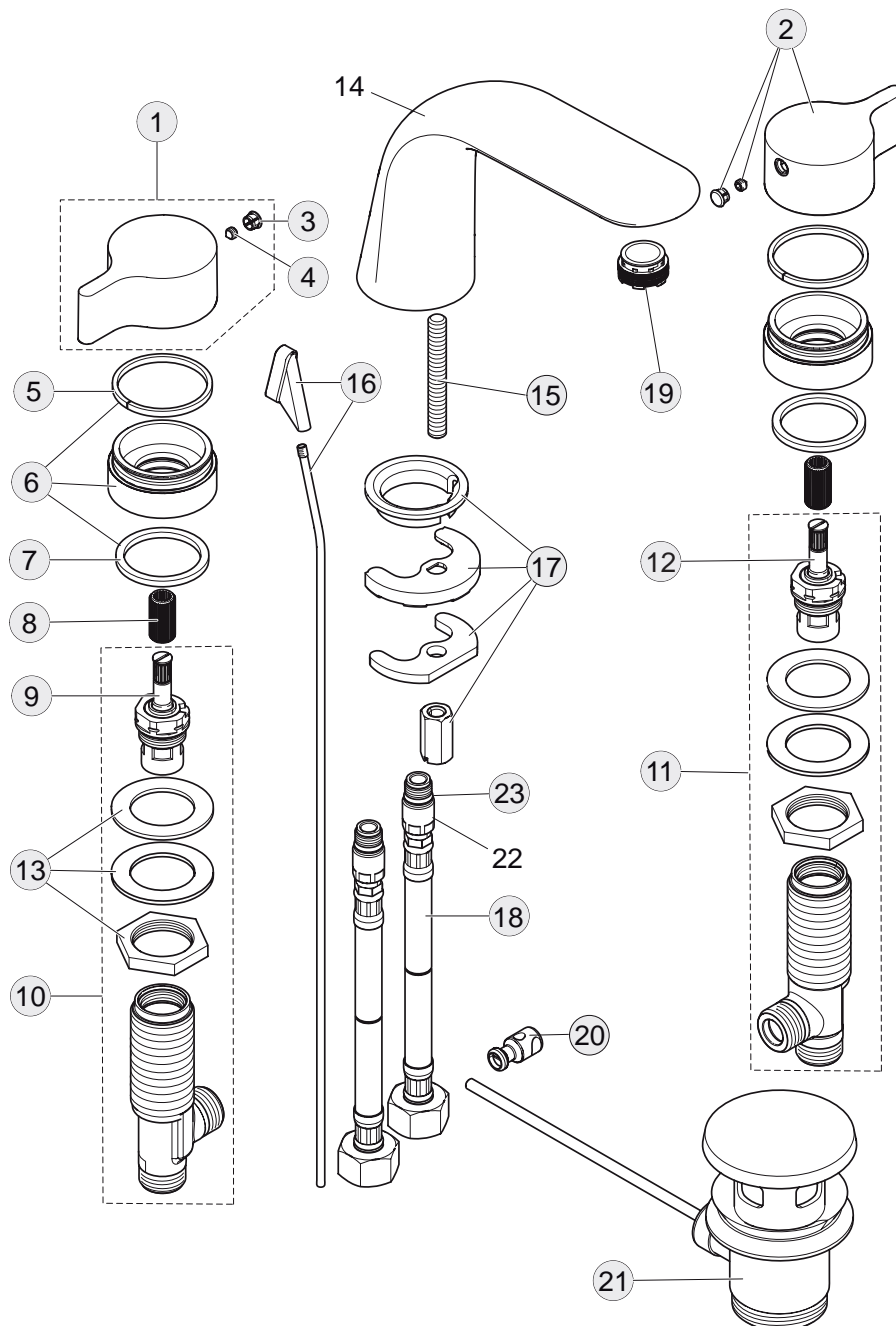

Durchfluss bei 3 bar

XX