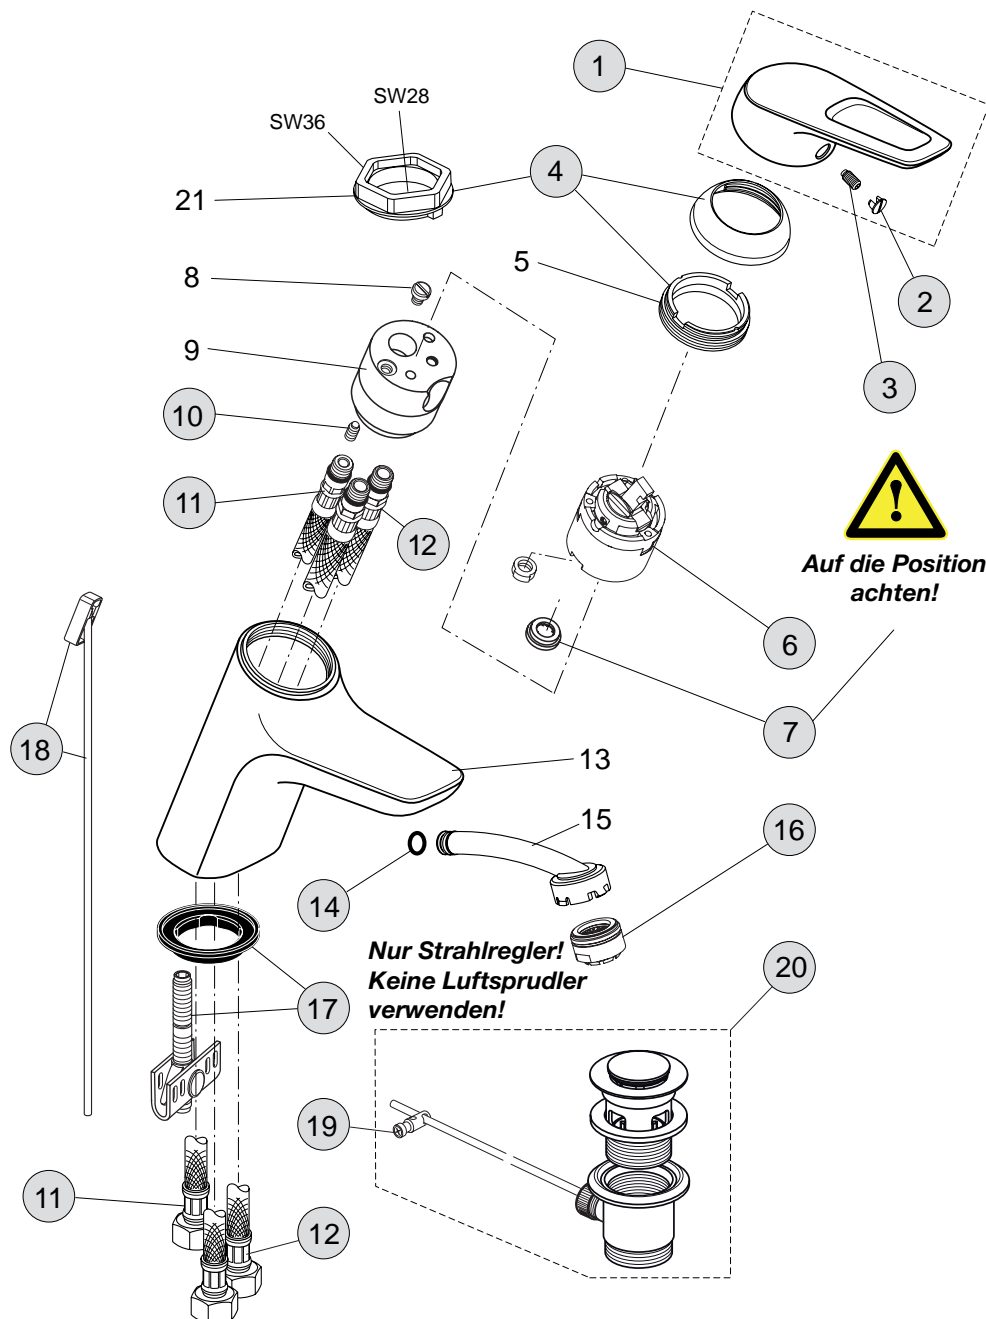

6 Liter

Pos.	Bezeichnung	Ersatzteil- Bestell-Nummer	Liefermenge
1	Griffhebel mit Logo ISI	A963313AA	1 St.
2	Griffstopfen Rot/Blau	A963054NU	1 St.
3	Gewindestift M5x10 DIN915	A963309NU	1 St.
4	Abdeckkappe und Pos. 5 und Schlüssel	B960862AA	1 St.
5	Gewinding M43x1,5/M41x1,5		
6	Kartusche	A963785NU	1 St.
7	Durchflussbegrenzer E6	A962634NU	1 St.
8	Zylinderschraube M5x6 DIN84		
9	Einsatzstück WT Niederdruck		
10	Gewindestift M5x10 DIN915	A963309NU	1 St.
11	Flexibler Schlauch - M8x1 - G3/8	A963680NU	1 St.
12	Flexibler Schlauch - M10x1 - G3/8	A963679NU	1 St.
13	Armaturenkörper		
14	O-Ring Ø8x1,5	A961118NU	1 St.
15	Steckanschluss M24x1		
16	Strahlregler M24x1 Niederdruck	A963681AA	1 St.
17	Befestigungsset	A960949NU	1 Set
18	Zugstange komplett	A963357AA	1 St.
19	Klemmstück	A963404NU	1 St.
20	Ab- und Überlaufgarnitur	A961230AA	1 St.
21	Montageschlüssel zu Gewinding (enthalten in Pos. 4)		