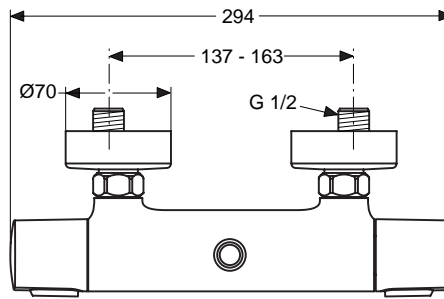

Baujahr: ab Juli 2010

Oberflächen

AA Chrom

Produkt

Brausethermostat AP Abgang oben

Artikel-Nr.

A4639AA

Durchfluss bei 3 bar