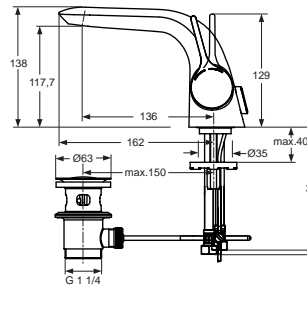

Baujahr: Januar 2008 - April 2012

A4260AA

Oberflächen

AA Chrom

Produkt	Artikel-Nr.	Durchfluss bei 3 bar
Waschtischarmatur	A4258AA	12 Liter
Waschtischarmatur mit flex. Schläuchen	A4260AA	12 Liter
Bidetarmatur	A4268AA	xx
Waschtischarmatur ohne Ablaufgarnitur	A4287AA	12 Liter