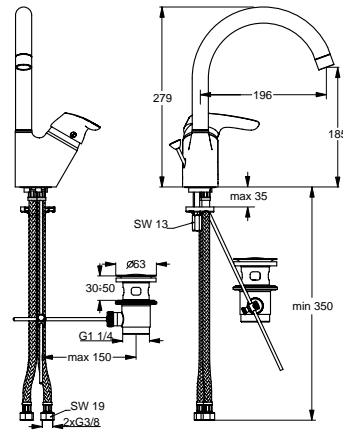

Baujahr: ab xx