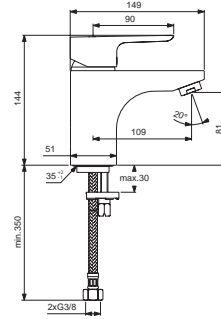

Baujahr: ab Mai 2014

B0705..

Oberflächen

AA Chrom

Produkt	Artikel-Nr.	Durchfluss bei 3 bar
Waschtischarmatur 145	B0704AA	
Waschtischarmatur 145 ohne Ablaufgarnitur	B0705AA	
Waschtischarmatur 145 (5 l/min.)	B0773AA	5 Liter
Waschtischarmatur 145 ND	B0709AA	
Waschtischarmatur 145 ND ohne Ablaufgarnitur	B0710AA