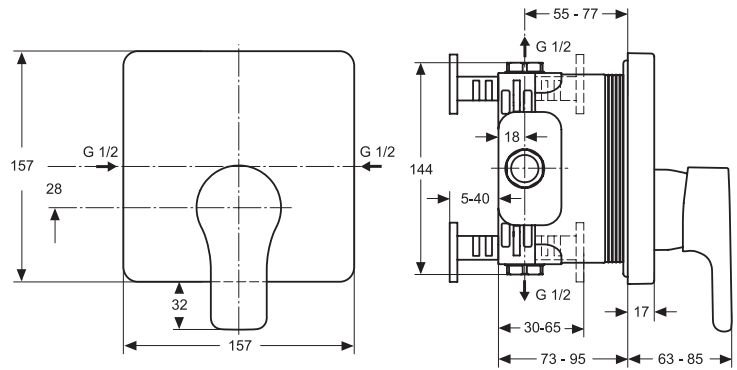

Baujahr: ab August 2009