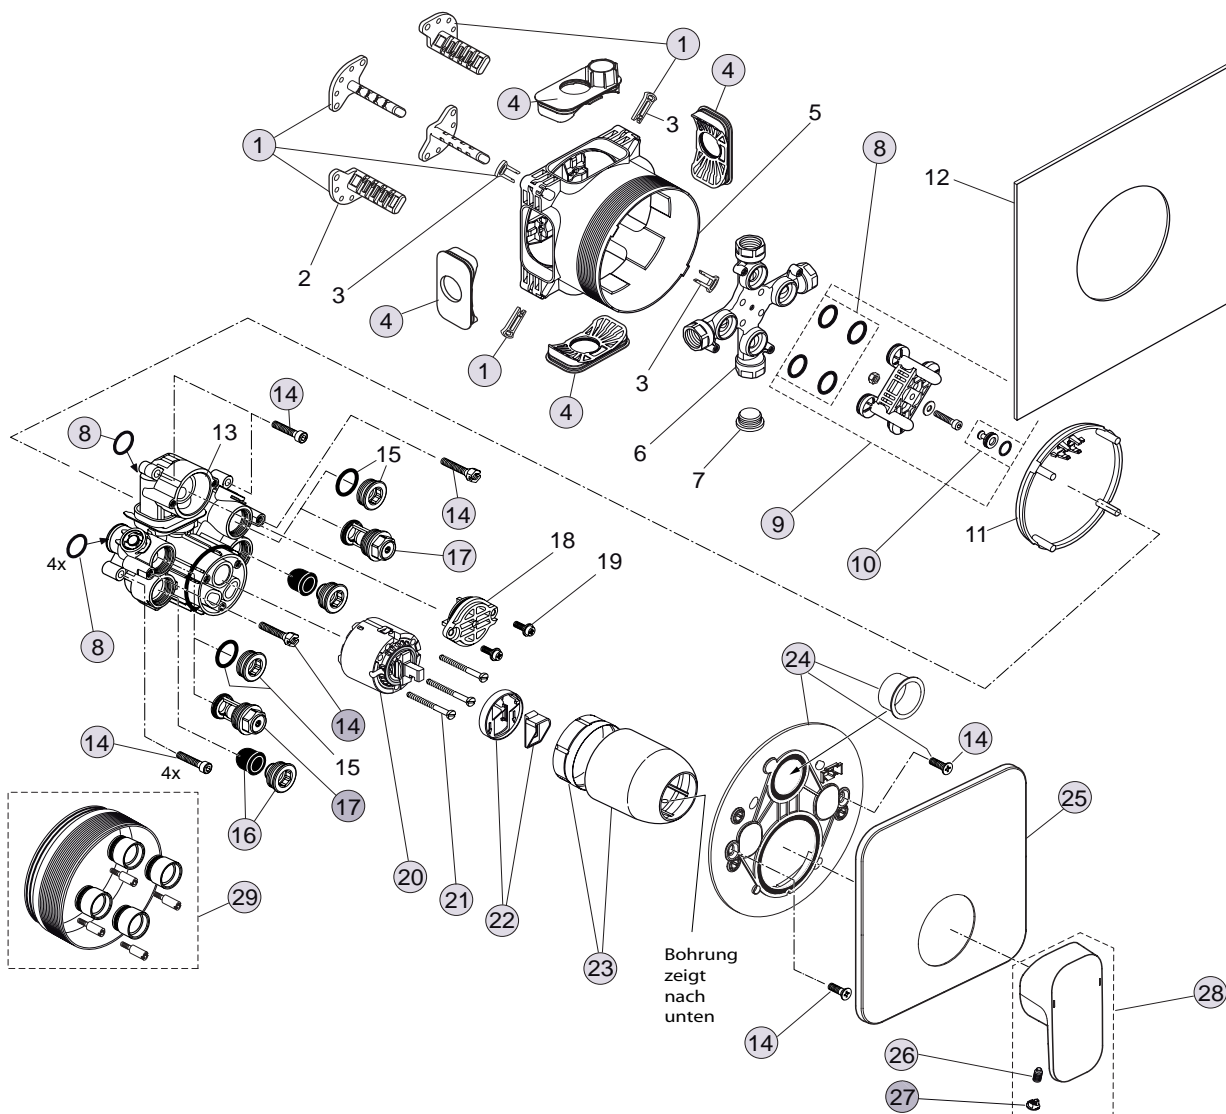

Baujahr: März 2015

Oberflächen

AA Chrom

Produkt

Einhebel-Brausearmatur UP Bausatz 2
 Unterputzkörper EASY-Box

Artikel-Nr.

A6339AA
 A1000NU

Durchfluss bei 3 bar