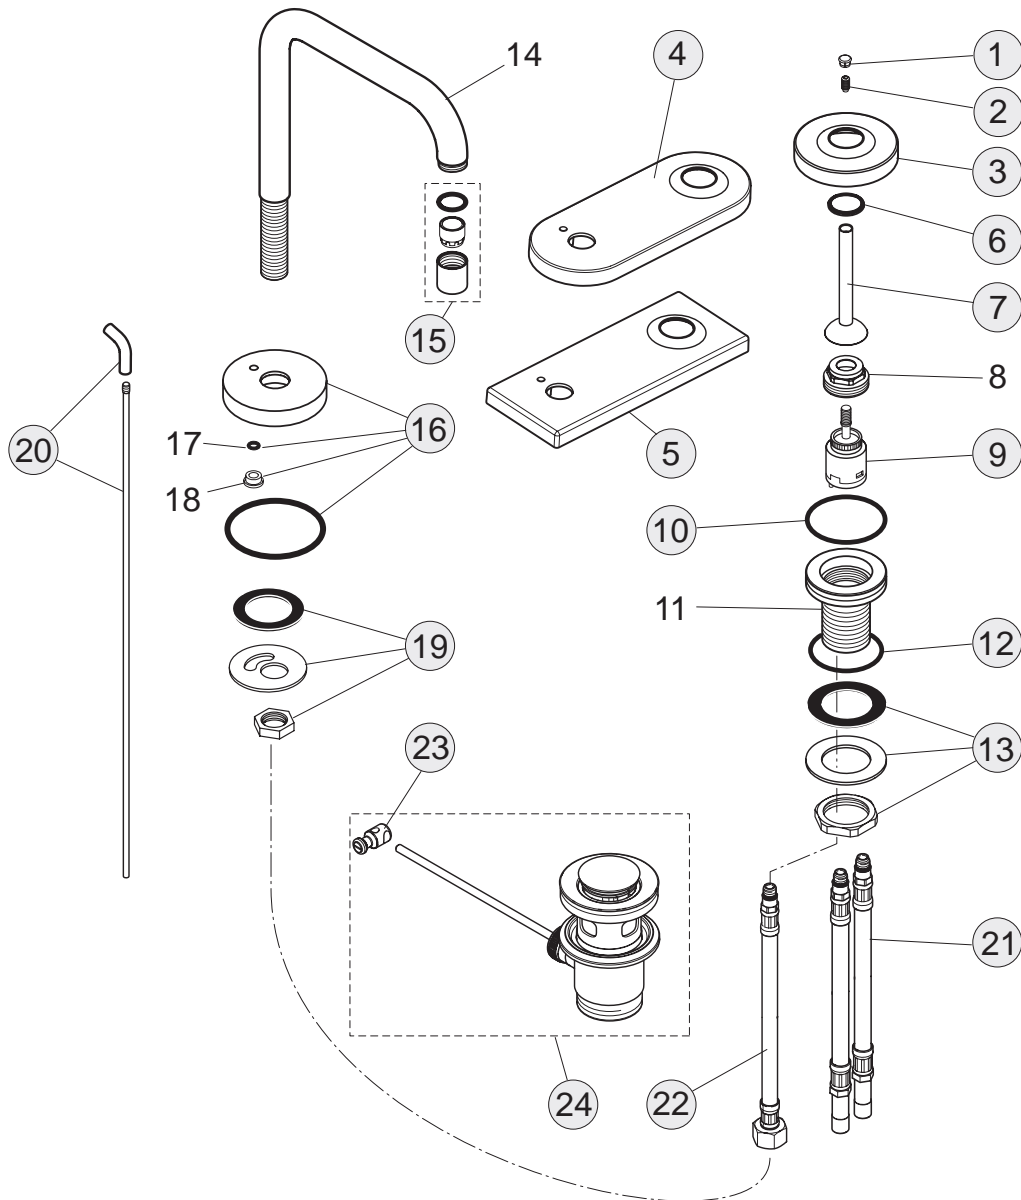

Baujahr: ab Mai 2008

Oberflächen

AA Chrom

Produkt	Artikel-Nr.	Durchfluss bei 3 bar
2-Loch-Waschtischarmatur (2 runde Rosetten)	A4484AA	8 Liter
2-Loch-Waschtischarmatur (1 ovale Rosette)	A4485AA	8 Liter
2-Loch-Waschtischarmatur (1 rechteckige Rosette)	A4486AA	8 Liter