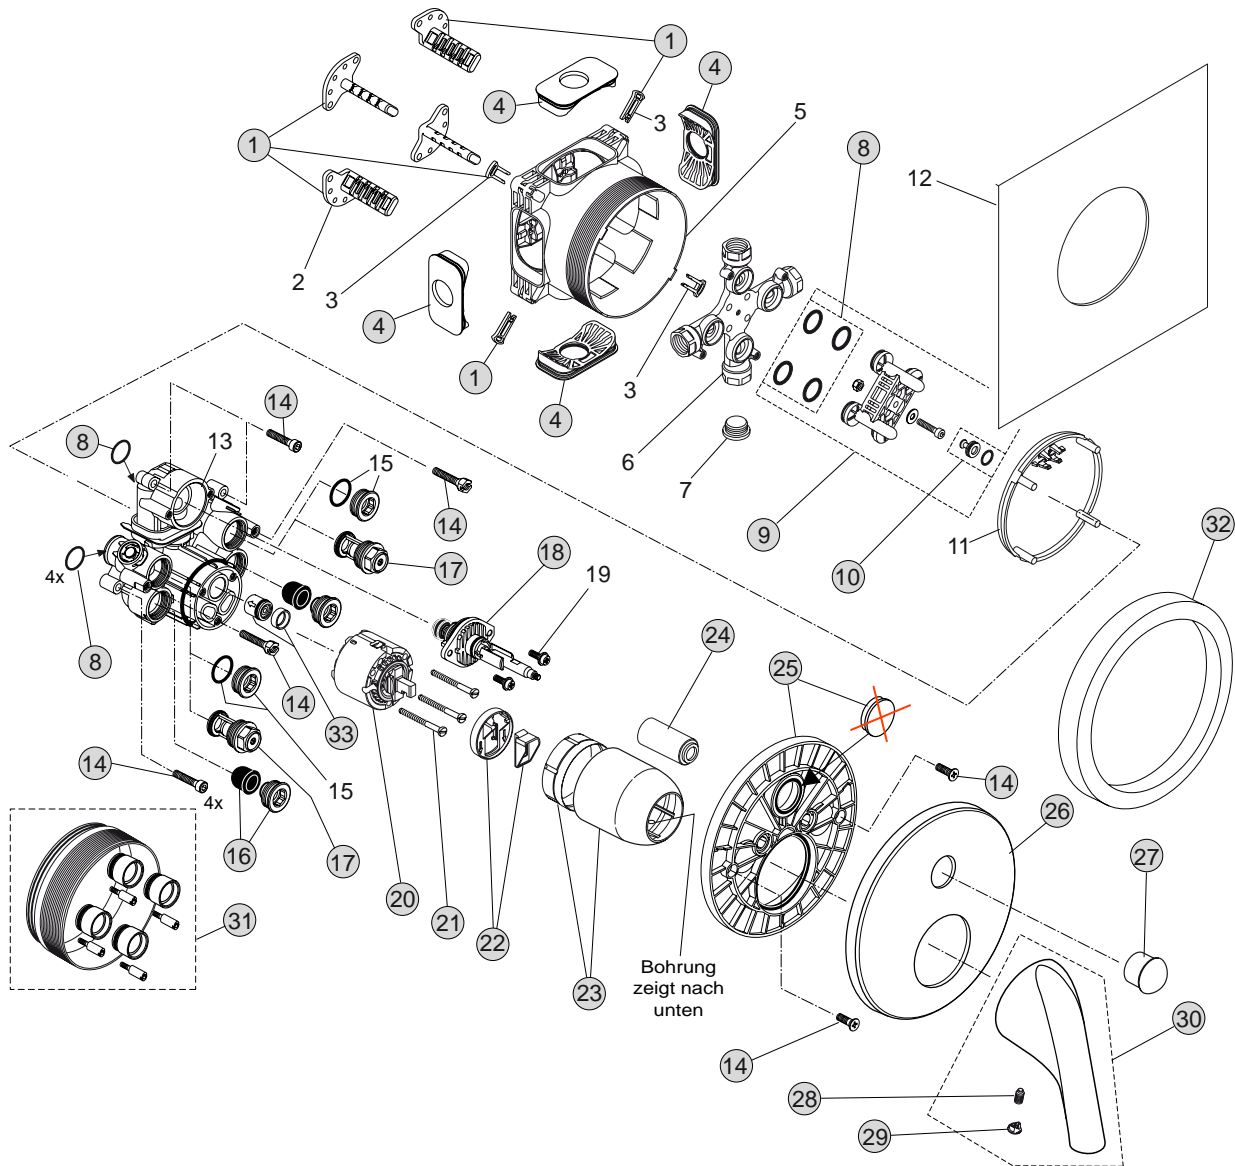

Durchfluss bei 3 bar

26/24 Liter