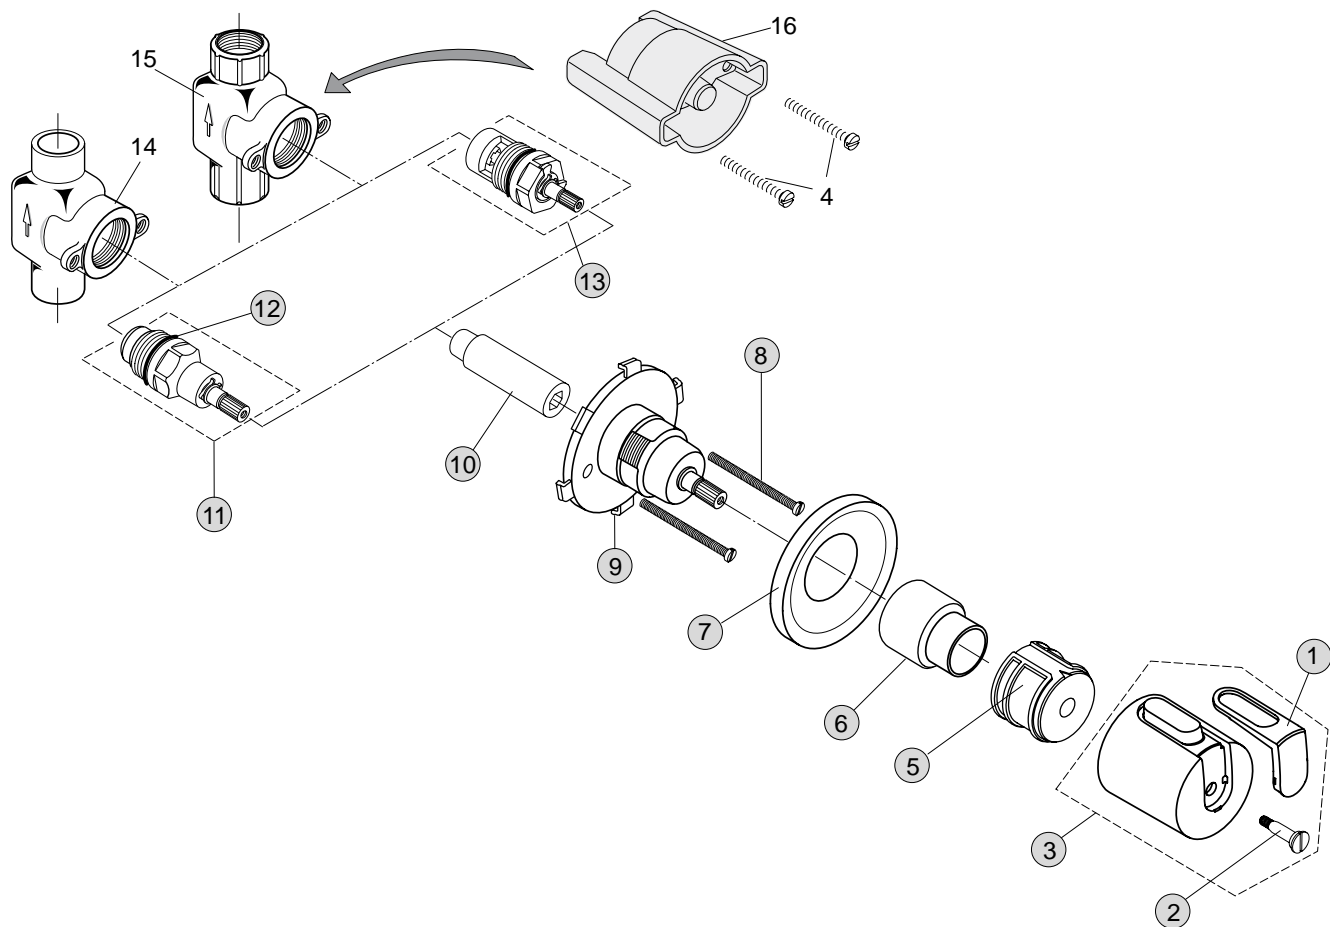

Pos.	Bezeichnung	Ersatzteil- Bestell-Nummer	Liefermenge
1	Griffkappe mit und ohne Logo	A962872AA	1 Set
2	Griffschraube M4x23,5	A962998NU	2 St.
3	Absperrgriff komplett	A962950AA	1 St.
4	Zylinderschraube M4x35		
5*	Anschlagring+Griffadapter	A963432NU	1 St.
6	Abdeckkappe	A963286AA	1 St.
7*	Rosette	A963249AA	1 Set
8	Zylinderschraube M4x57	A963177NU	3 St.
9	Rosettenhalter komplett	A963246NU	1 St.
10	Spindelverlängerung 65 mm	A963247NU	1 St.
11	Oberteil G1/2 Gummi	A961214NU	1 St.
	Oberteil G3/4 Gummi	A963284NU	1 St.
12	O-Ring Ø18,2x1,7	A961640NU	2 St.
13	Kartusche G1/2	A963003NU	1 St.