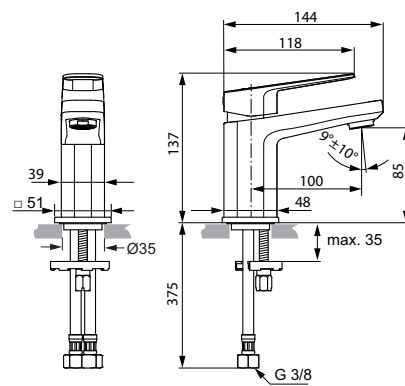

*Universal Set

Baujahr: März 2015

A6330..

A6331..

Oberflächen

AA Chrom

Produkt

Artikel-Nr.