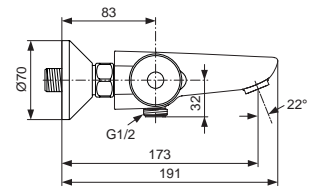

Baujahr: ab Juli 2010