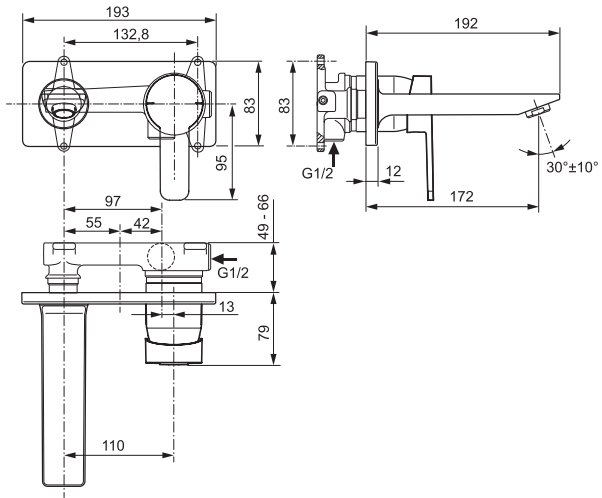

Oberflächen

AA Chrom

Produkt

Wand-Waschtischarmatur UP Bausatz 2

Artikel-Nr.

A6107AA

Durchfluss bei 3 bar

5 Liter