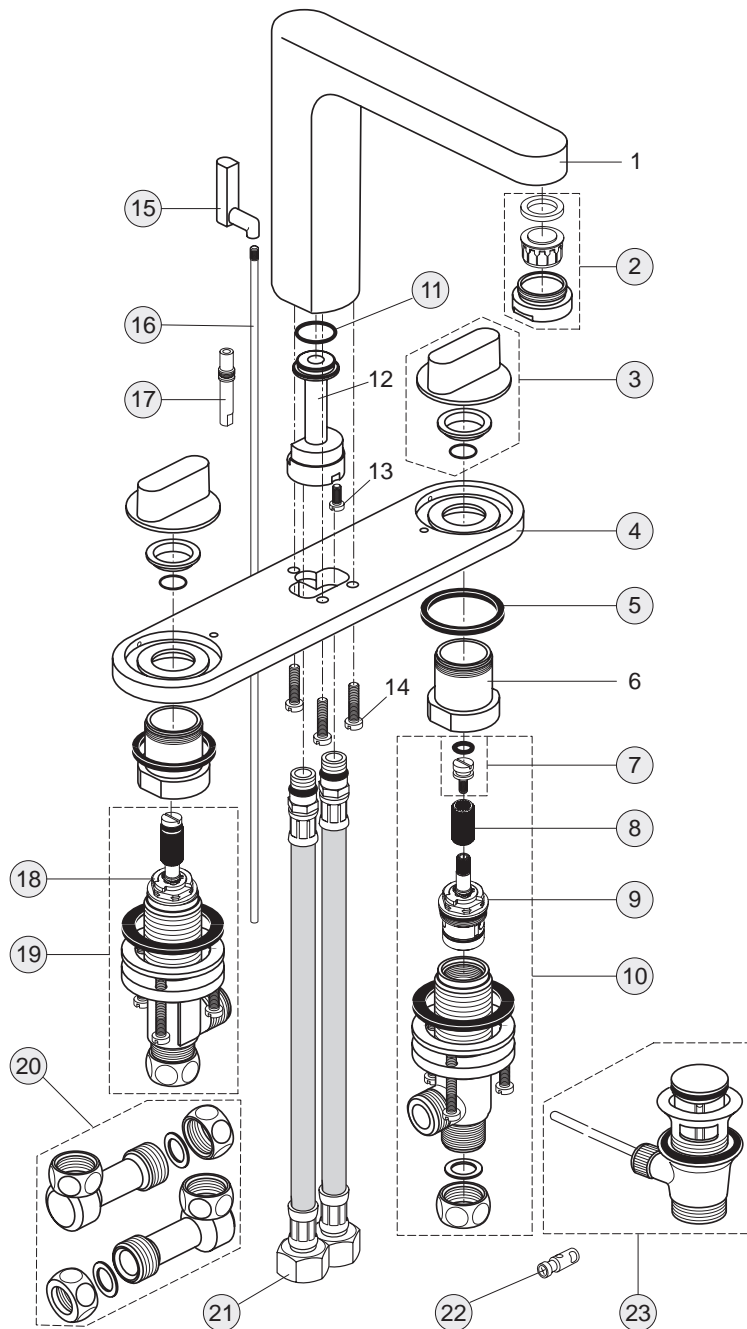

Durchfluss bei 3 bar

11 Liter