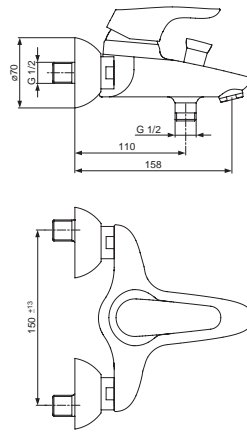

Baujahr: ab September 2003