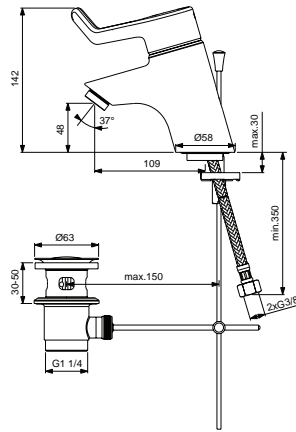

Baujahr: ab November 2007

B8218AA