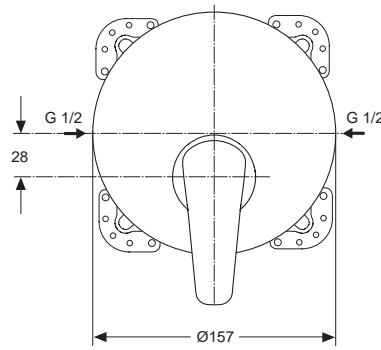

Baujahr: ab August 2011