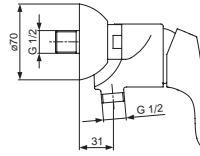

Baujahr: ab September 2003