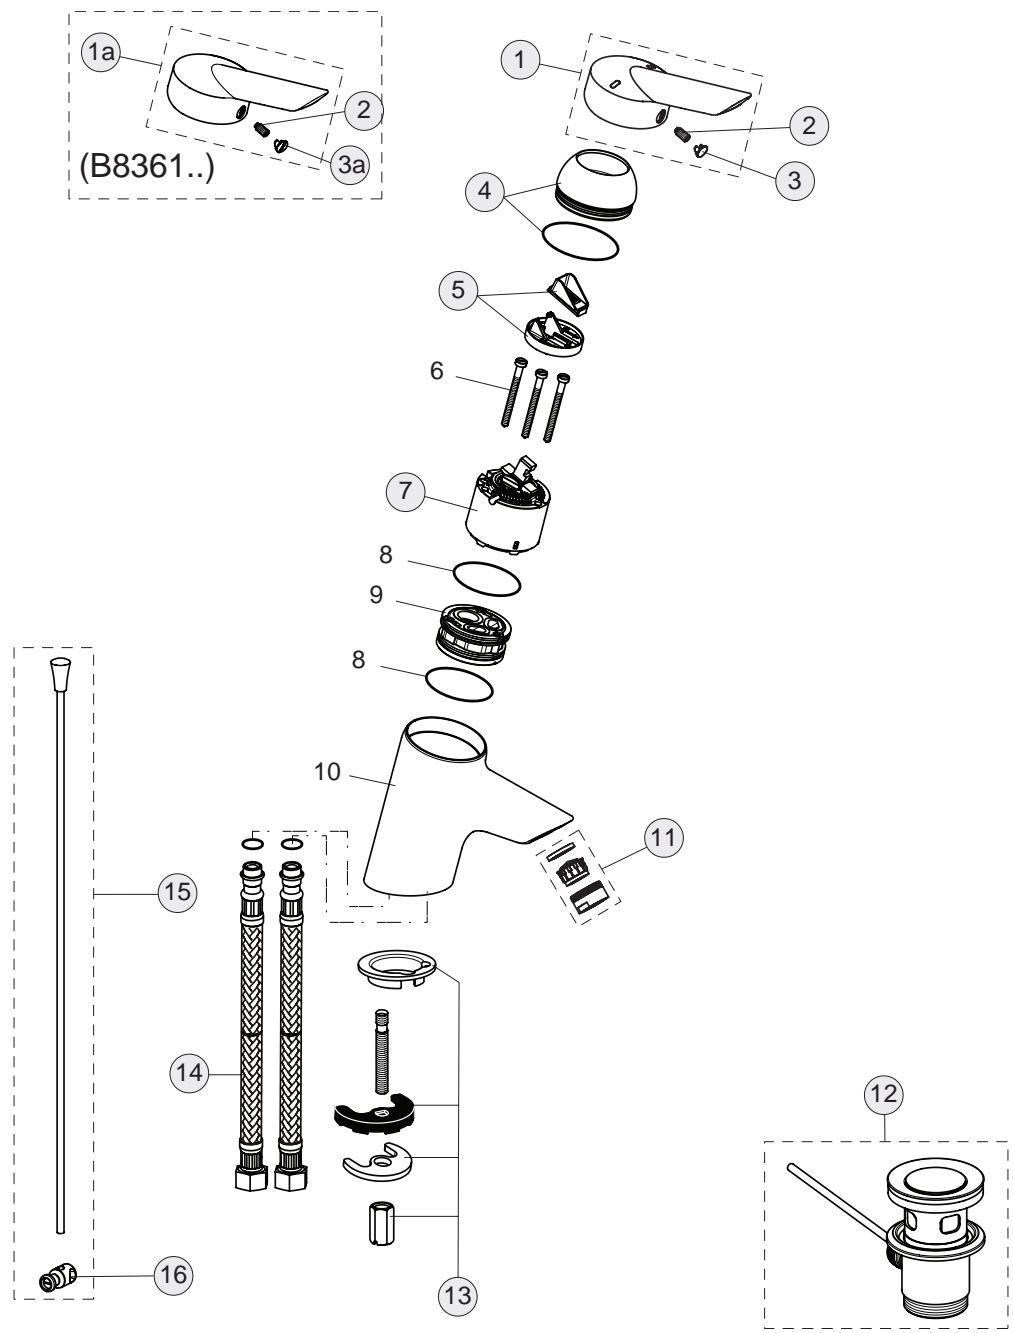

Pos.	Bezeichnung	Ersatzteil- Bestell-Nummer	Liefermenge
1	Griffhebel mit IS-Logo rot/ blau	B960684AA	1 St.
1a	Griffhebel mit IS-Logo	B960585AA	1 St.
2	Gewindestift M5x10 DIN915	A963309NU	1 St.
3	Griffstopfen chrom	B960473AA	1 St.
3a	Griffstopfen Rot/ Blau	A963054NU	1 St.
4	Abdeckkappe inkl. O-Ring	B960276AA	1 St.
5	Volumenanschlag komplett	A860700NU	1 St.
6	Schraube M4x62		
7	Kartusche Ø47 mm	A960500NU	1 St.
	Kartusche Ø47 mm ECO	A960501NU	1 St.
8	O-Ring Ø44x2		
9	Einsatzstück Kunststoff		
10	Armaturenkörper		
11	Neoperl-Cascade M24x1 -A-	A960321AA	1 St.
12	Ab- und Überlaufgarnitur chrom matt	A962991AA	1 St.
13	Befestigungsset	B960187NU	1 Set
14	Flexibler Schlauch G3/8 M8x1 455 mm	A962359NU	1 St.
15	Zugstange komplett	B964883AA	1 Set
16	Klemmstück	A963404NU	1 St.