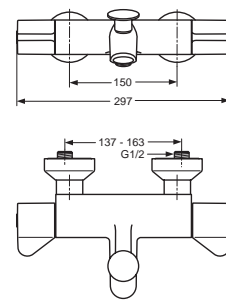

Baujahr: ab Januar 2007