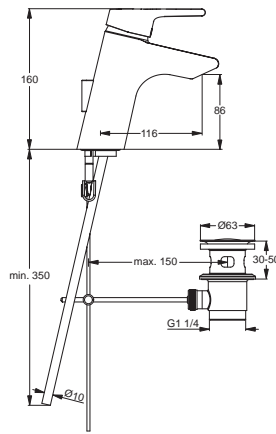

Baujahr: ab März 2007

B8057AA