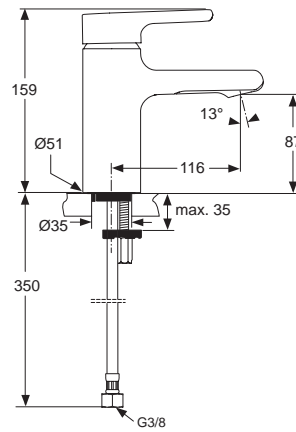

Baujahr: ab April 2009

A4595AA

Oberflächen

AA Chrom

Produkt

Produkt	Artikel-Nr.	Durchfluss bei 3 bar
Waschtischarmatur	A4594AA	13 Liter
Waschtischarmatur ohne Ablaufgarnitur	A4595AA	13 Liter
Waschtischarmatur Wasserfall	A4598AA	5 Liter