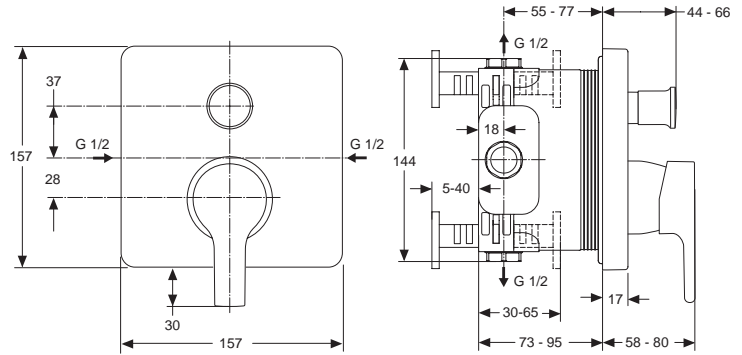

Baujahr: ab August 2009