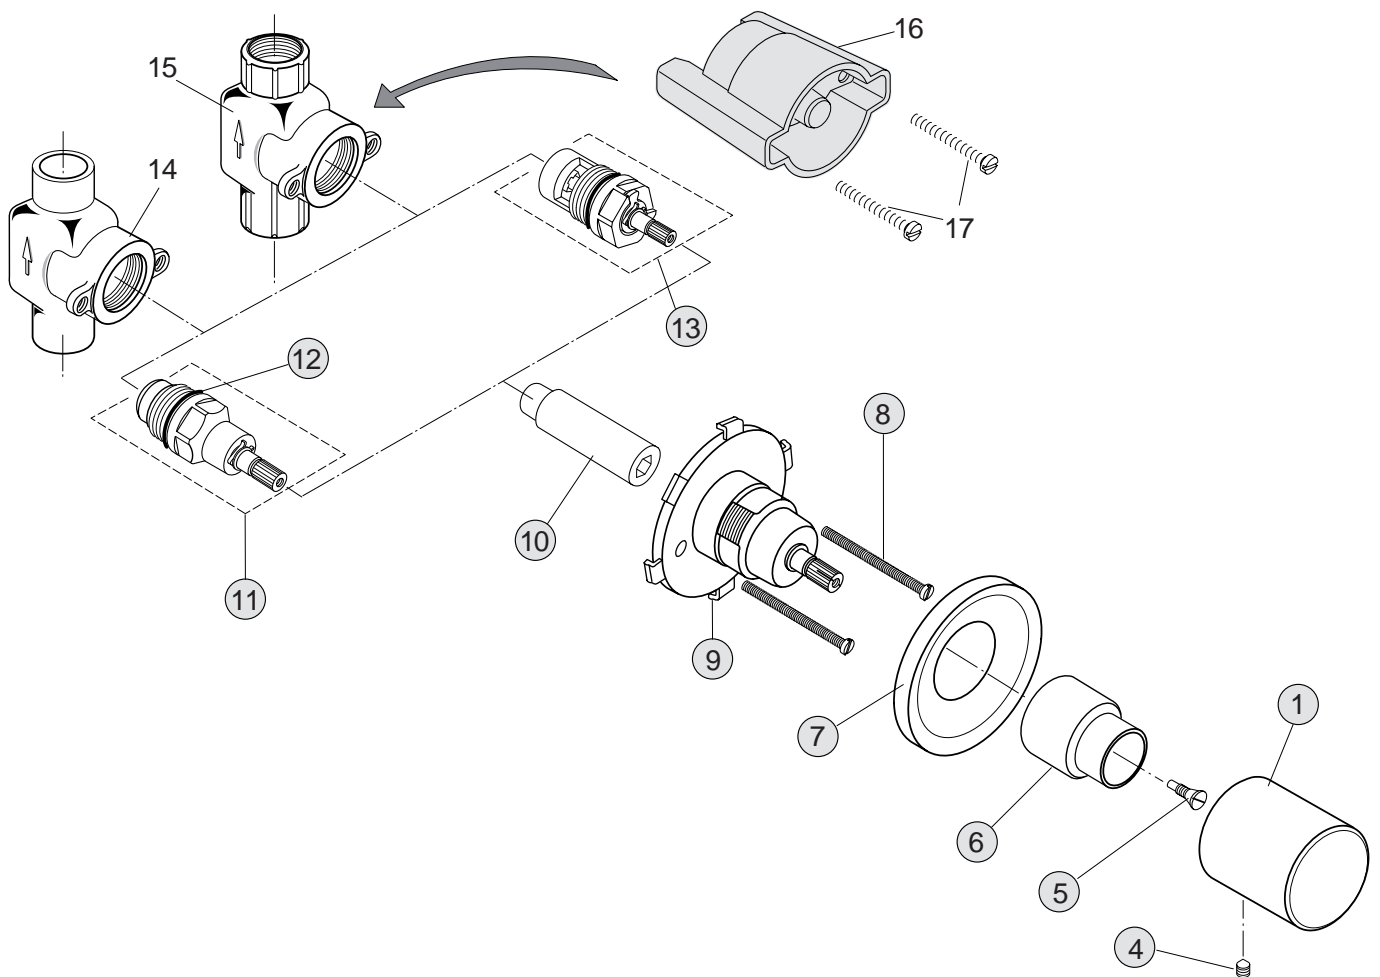

Oberflächen

AA Chrom

Produkt	Artikel-Nr.	Durchfluss bei 3 bar
Wandeinbauventil UP Bausatz 2	A3453AA	xx