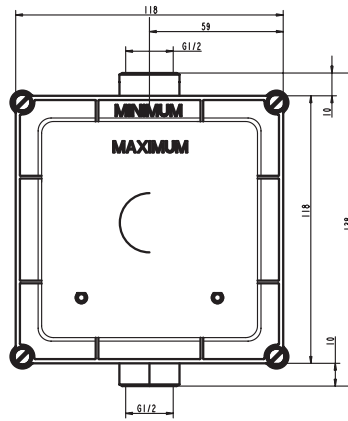

Baujahr: ab Februar 2008

Oberflächen

NU Neutral

Produkt

Elektronische Anschlussbox (Batteriebetrieb)

Artikel-Nr.

A3794NU

Durchfluss bei 3 bar