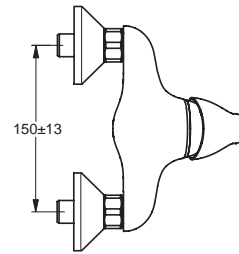

Baujahr: ab 2006