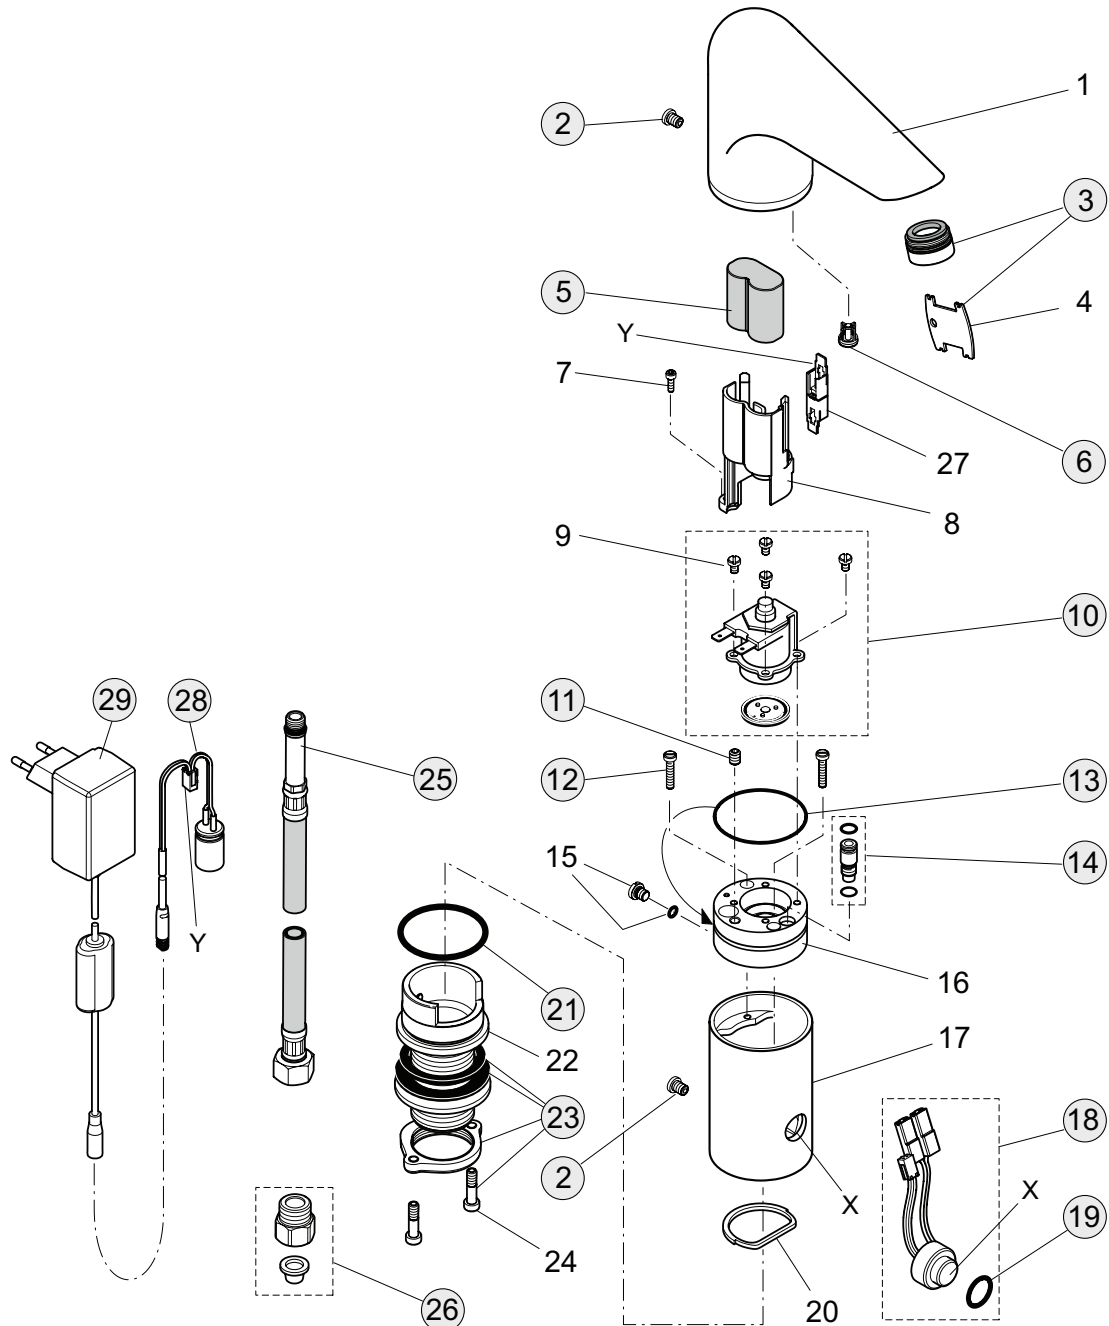

Produkt

Artikel-Nr.

Durchfluss bei 3 bar

Sensor-Waschtischarmatur ohne Mischung (Batteriebetrieb 6 V)	A4151AA	6 Liter
Sensor-Waschtischarmatur ohne Mischung (Netzbetrieb 230 V)	A4153AA	6 Liter