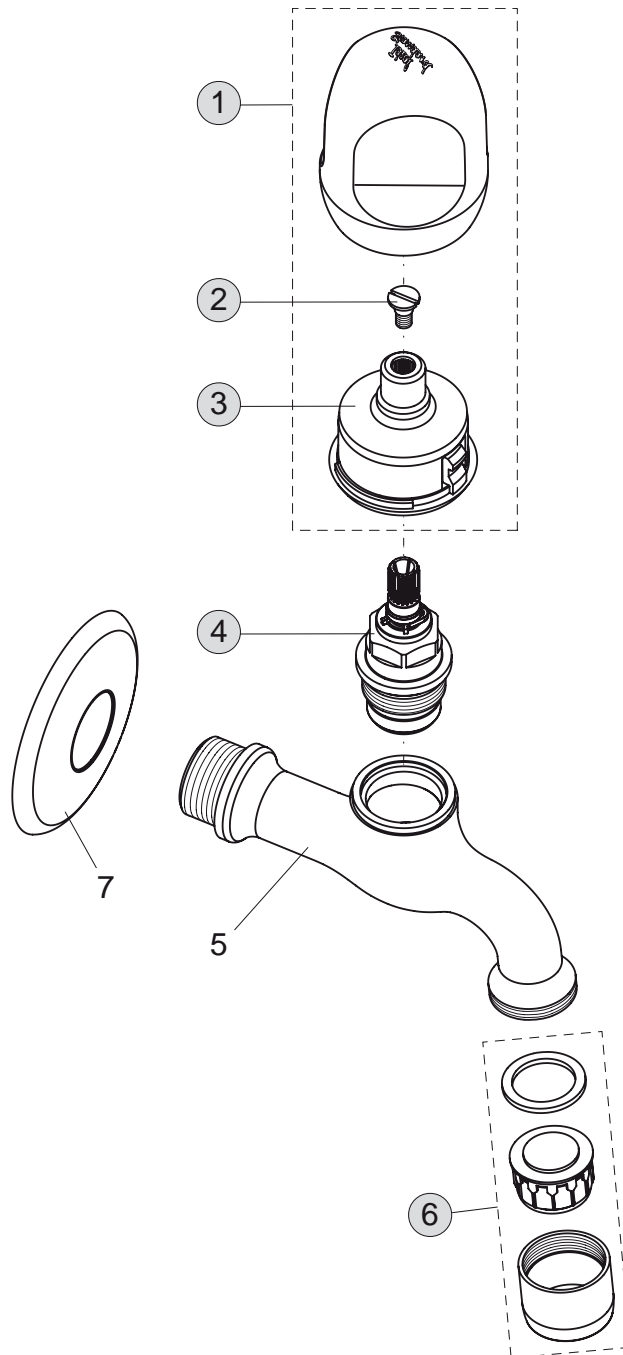

Produkt

Wandventil (Ausladung 92 mm)

Artikel-Nr.

B2044AA

Durchfluss bei 3 bar