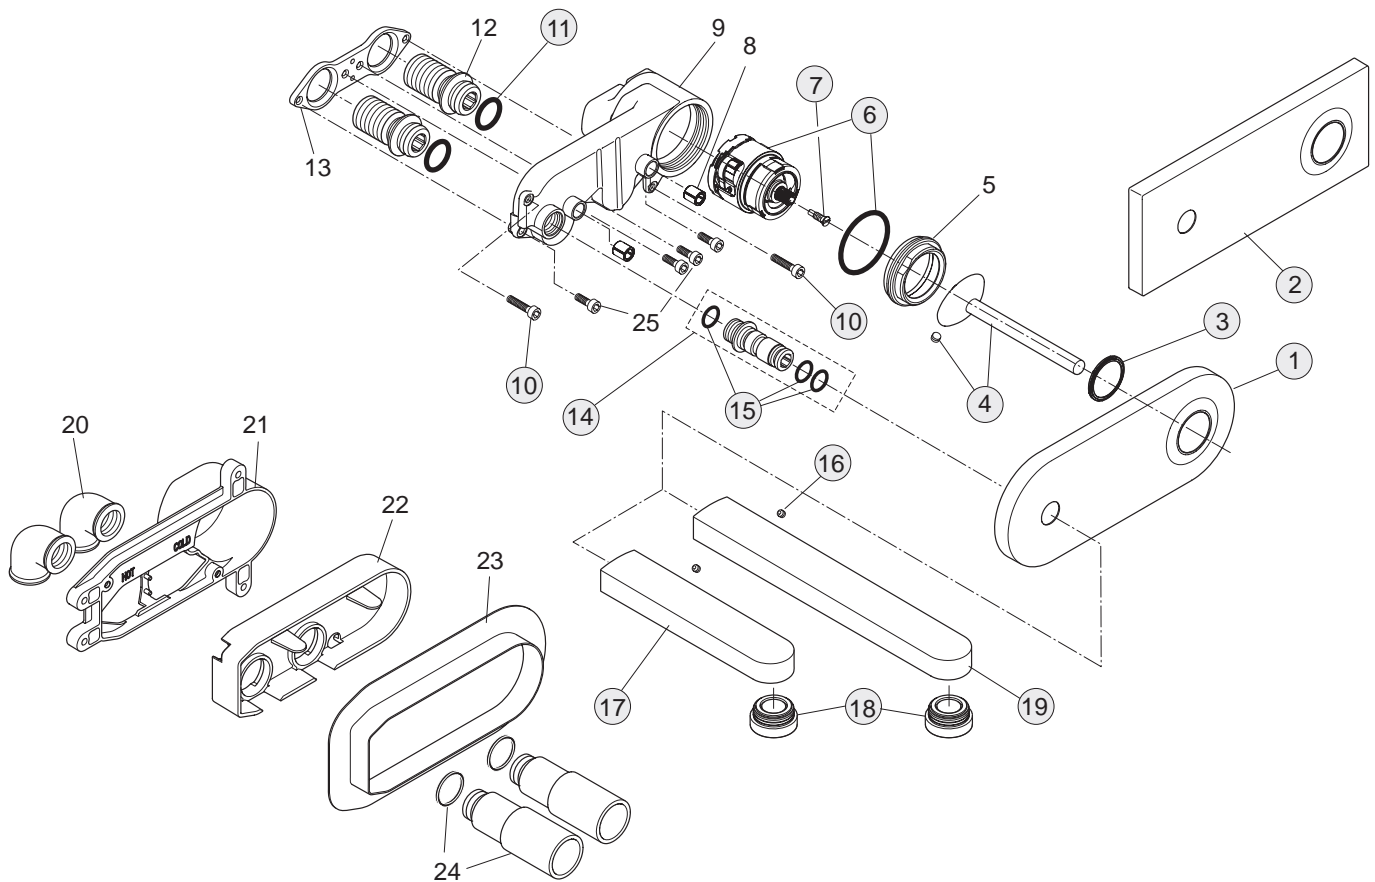

Baujahr: ab Mai 2008

Oberflächen

AA Chrom

Produkt

Wand-Waschtischarmatur UP Bausatz 2 (1 ovale Rosette)
Wand-Waschtischarmatur UP Bausatz 2 (1 rechteckige Rosette)

Artikel-Nr.

A4482AA
A4483AA

Durchfluss bei 3 bar

13 Liter
13 Liter