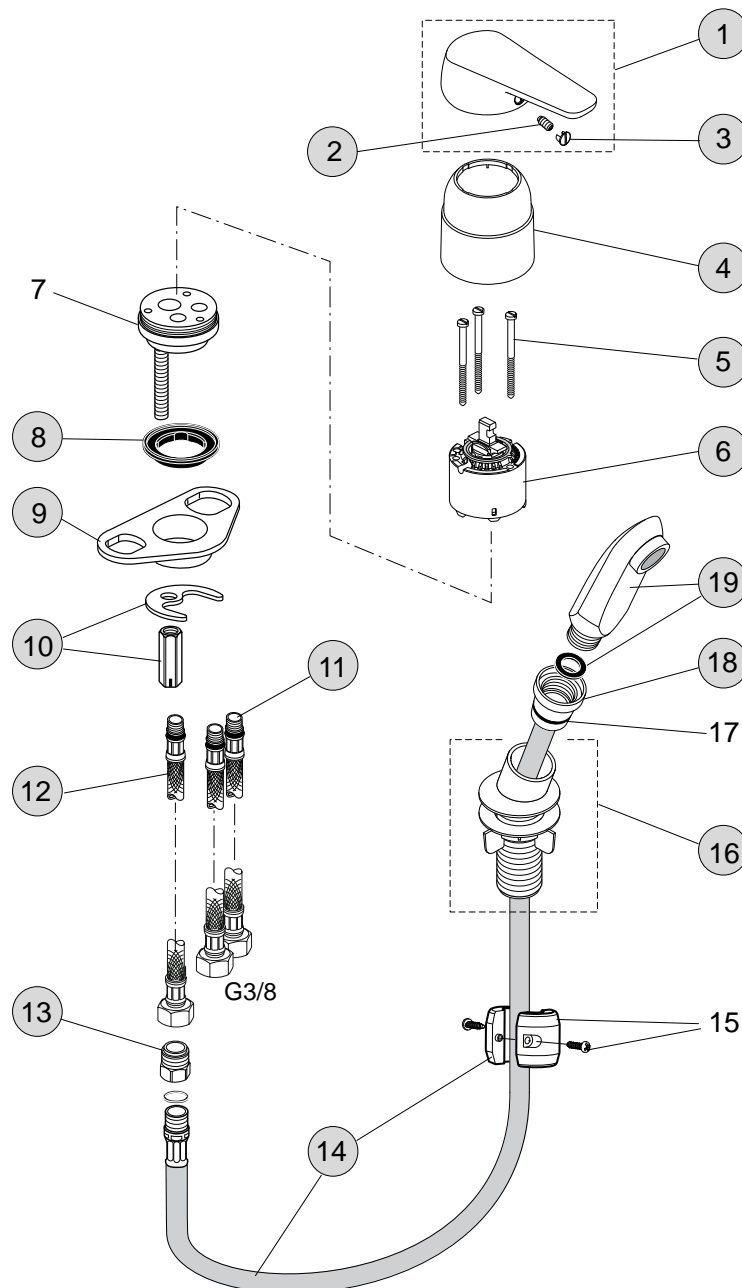

Durchfluss bei 3 bar

XX