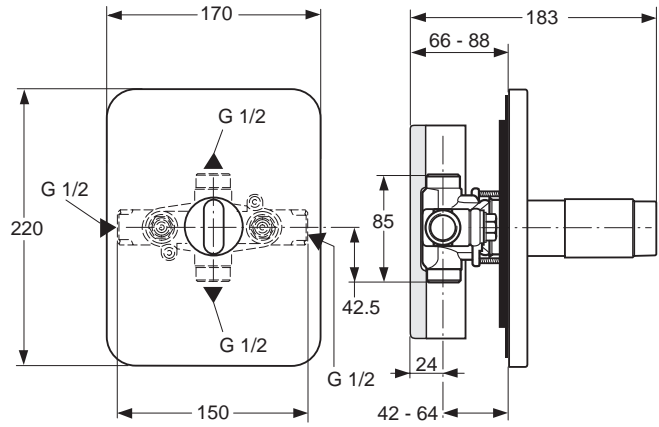

Baujahr: ab Mai 2005