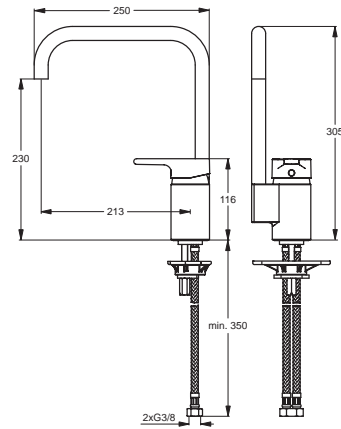

Baujahr: ab April 2007