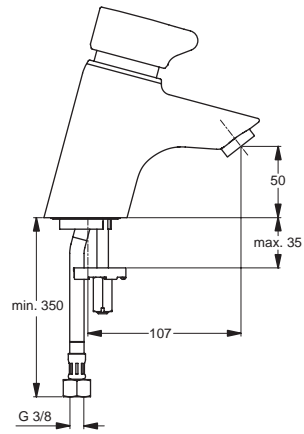

Baujahr: ab Februar 2008