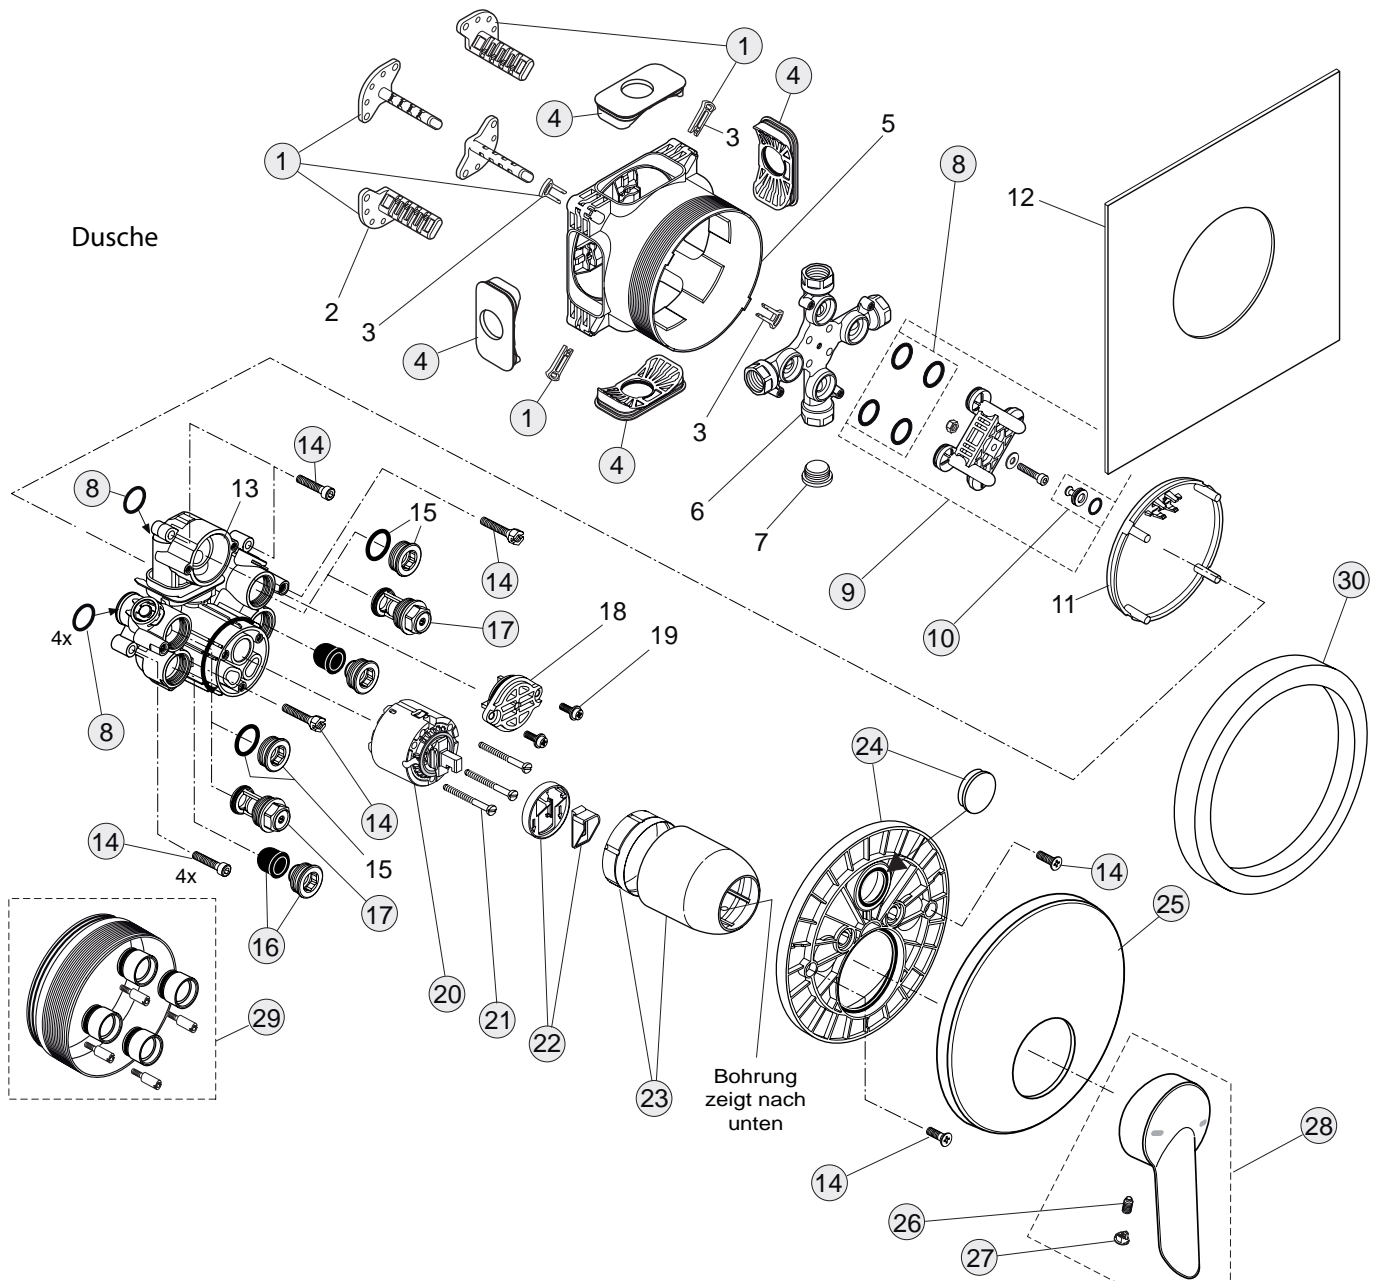

26/24 Liter

Pos.	Bezeichnung	Ersatzteil- Bestell-Nummer	Liefermenge
1	Versteller für Einbautiefe mit Riegel	A963131NU	1 Set
2	Höhenversteller		
3	Riegel (in Pos. 1 beinhaltet)		
4	Seitendichtung	A963132NU	1 Set
5	UP-Box		
6	Kreuz		
7	Stopfen G1/2		
8	O-Ring Ø17x2,5	A963143NU	1 Set
9	Spüleinsatz komplett mit O-Ringen und Scheiben	A963146NU	1 Set
10	Absperrstopfen mit O-Ring Ø12x1,5	A963147NU	1 St.
11	Deckel für UP-Box		
12	Vlies für UP-Box		
13	Funktionsteil		
14	Schraubenset komplett	A960890NU	1 Set
15	Stopfen mit O-Ring		
16	Geräuschkämpfer komplett	A960891NU	1 St.
17	Absperrventil komplett	A960706NU	2 St.
18	Stopfen mit O-Ring		
19	Schraube M4x12		
20	Kartusche Ø47 mm mit Pos. 22	A960500NU	1 St.
21	Zylinderschraube M4x41,7	A963335NU	3 St.
22	Volumenanschlag komplett	A860700NU	1 Set
23	Abdeckkappe für Kartusche	A960893AA	1 St.
24	Rosettenhalter komplett	A960895NU	1 Set
25	Rosette Brause UP (zylindrisch)	A962398AA	1 St.
26	Gewindestift M5x10 DIN915	A963309NU	1 St.
27	Griffstopfen chrom	B960473AA	1 St.
28	Griffhebel mit Logo Index R/B	B960684AA	1 St.
29	Verlängerungsset 20 mm	A960704NU	1 Set
	Verlängerungsset 40 mm	A962476NU	1 Set
30	Distanzrahmen und Rosette	A962465AA	1 St.