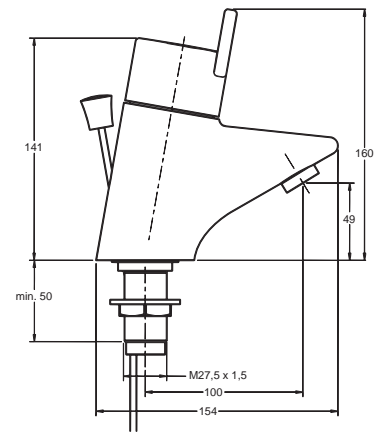

Baujahr: ab Februar 2011

A4092AA

Oberflächen

AA Chrom

Produkt	Artikel-Nr.	Durchfluss bei 3 bar
Waschtischthermostat	A4091AA	12 Liter
Waschtischthermostat ohne Ablaufgarnitur	A4092AA	12 Liter