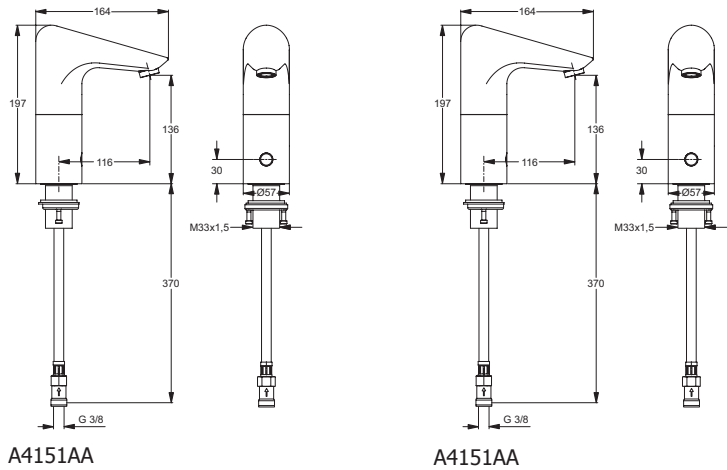

A4151AA

Baujahr: ab Februar 2008

A4151AA