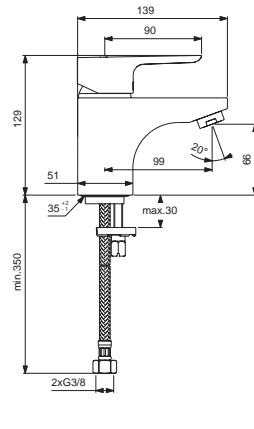

Baujahr: ab Mai 2014

B0703..

Oberflächen

AA Chrom

Produkt	Artikel-Nr.	Durchfluss bei 3 bar
Waschtischarmatur 130	B0700AA	
Waschtischarmatur 130 ohne Ablaufgarnitur	B0703AA	
Waschtischarmatur 130 (5 l/min.)	B0772AA	5 Liter
Waschtischarmatur 130 ND	B0748AA	
Waschtischarmatur 130 mit Kette	B0702AA