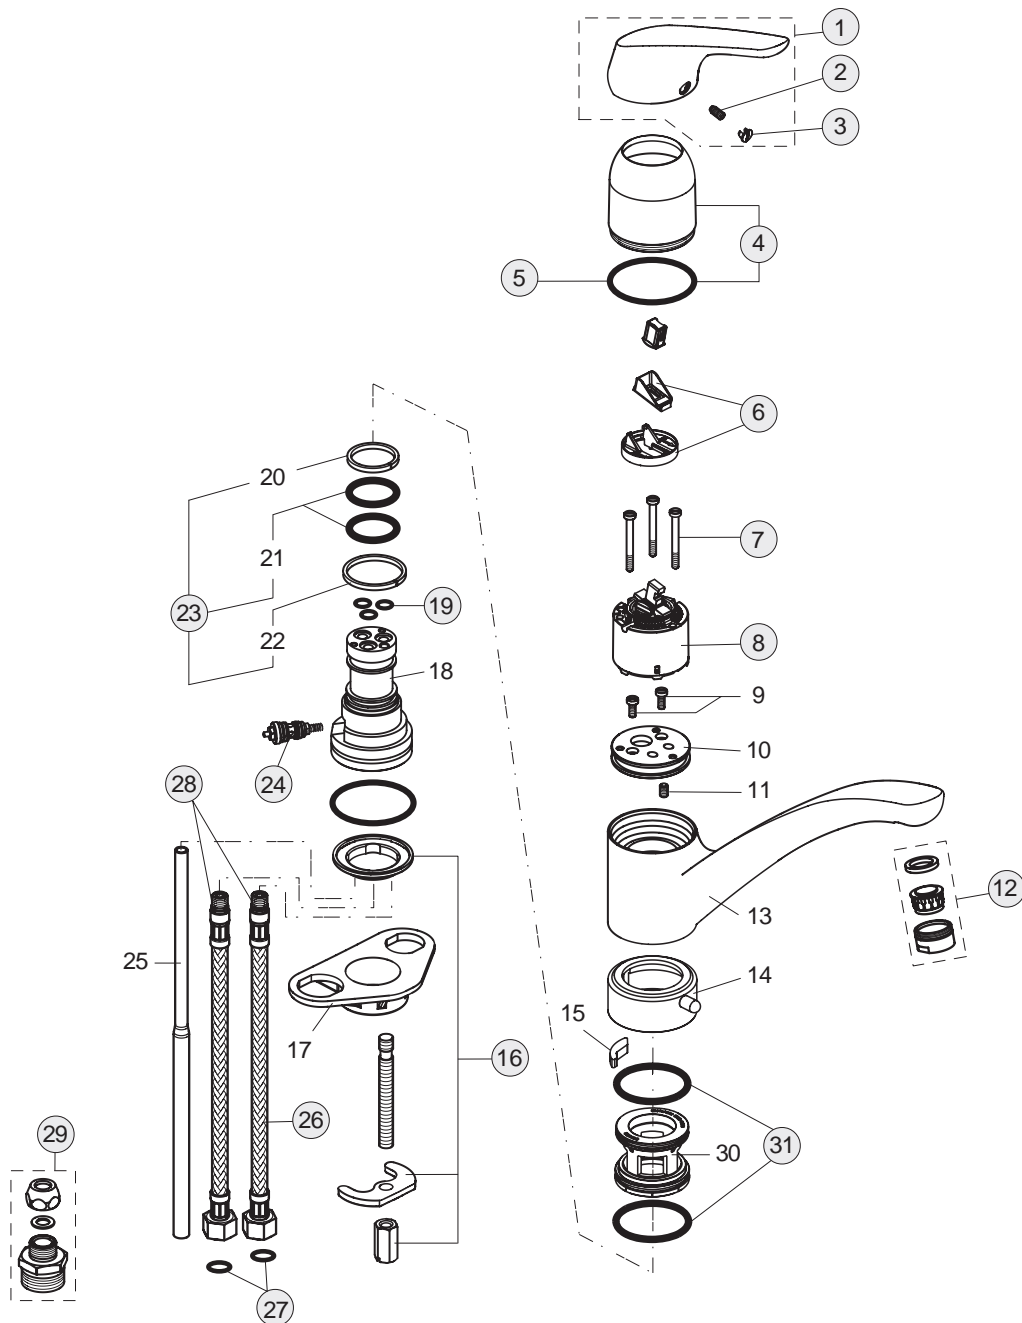

Durchfluss bei 3 bar

XX