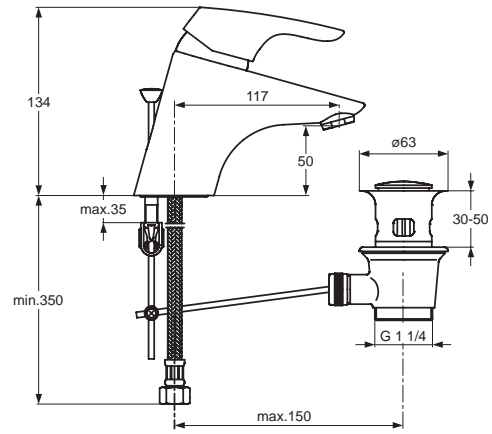

Baujahr: ab September 2003