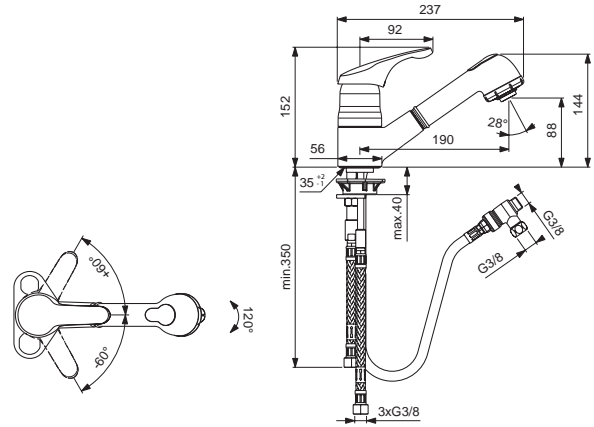

Baujahr: ab xx