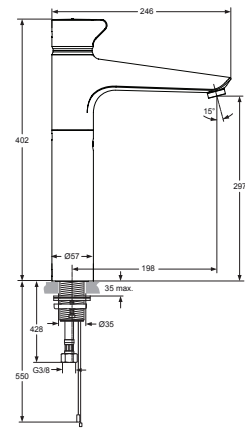

A4158AA

Oberflächen

AA Chrom

Produkt

Sensor-Waschtischarmatur (Ausladung 149 mm; Auslaufhöhe 174 mm)

Sensor-Waschtischarmatur (Ausladung 198 mm; Auslaufhöhe 297 mm)

Artikel-Nr.

A4157AA

A4158AA

Durchfluss bei 3 bar

9 Liter

9 Liter