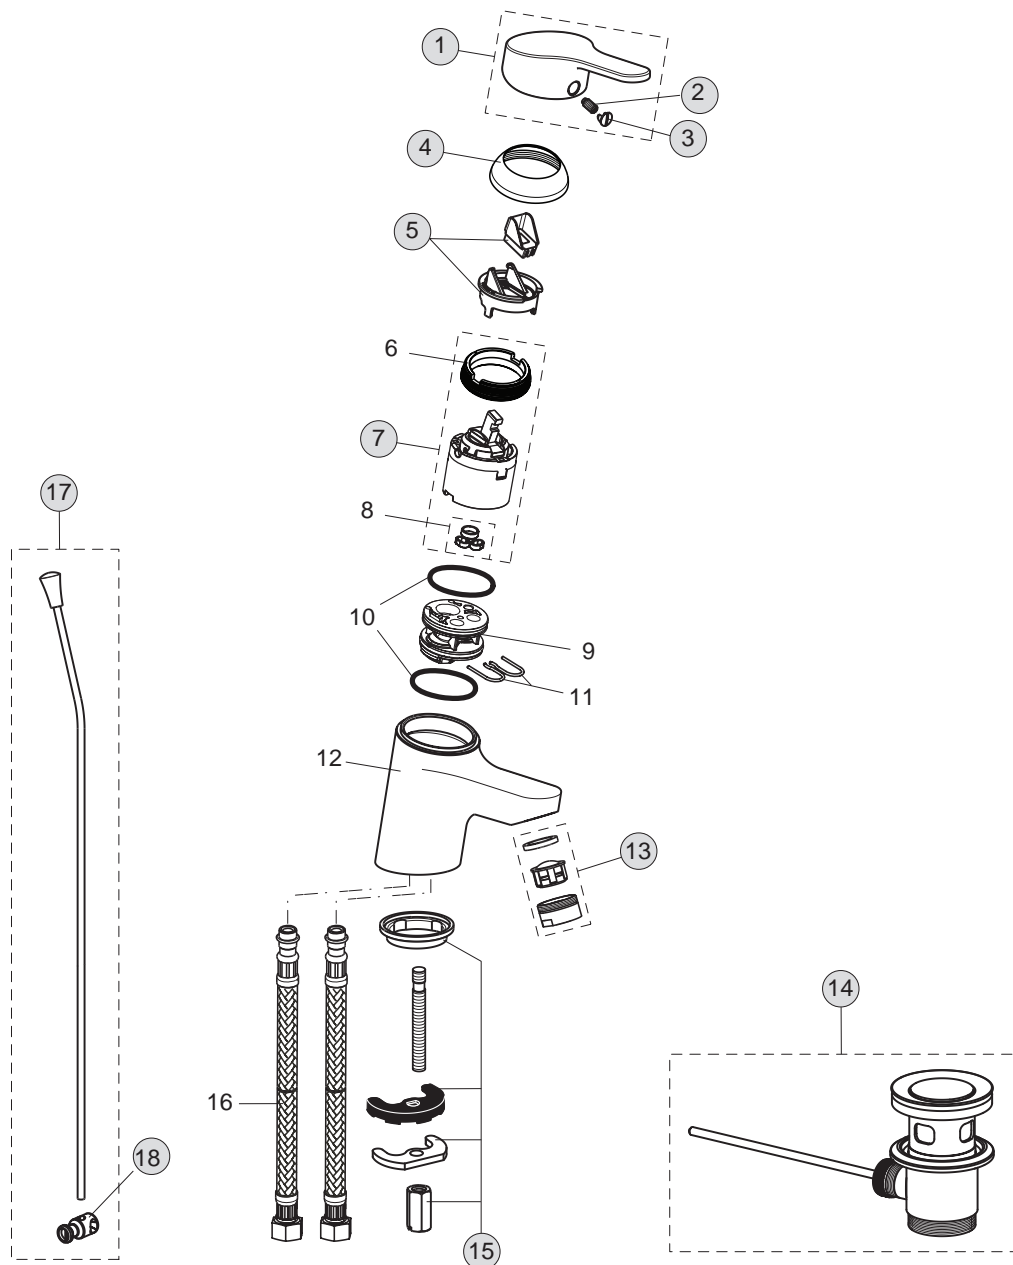

11 Liter

Pos.	Bezeichnung	Ersatzteil- Bestell-Nummer	Liefermenge
1	Griffhebel	B960755AA	1 St.
2	Gewindestift M5x10	A963309NU	1 St.
3	Verschlusskappe Rot/ Blau	A963054NU	1 St.
4	Abdeckkappe	B960862AA	1 St.
5	Eco-Stop	B960477NU	1 St.
6	Schraube M43x1,5 M41x1,5		
7	Kartusche Ø40 mm	B960863NU	1 St.
8	O-Ring Set		
9	Einsatzstück		
10	O-Ring Ø35x2		
11	Clip		
12	Armaturenkörper		
13	Neoperl-Cascade M24x1 -A-	A960321AA	1 St.
14	Ab- und Überlaufgarnitur	A962991AA	1 St.
15	Befestigungsset	A964520NU	1 Set
16	Flexibler Schlauch F3/8 M10x1/6x10/ 445 mm		
17	Zugstange komplett	B960691AA	1 Set
18	Klemmstück	A963404NU	1 St.