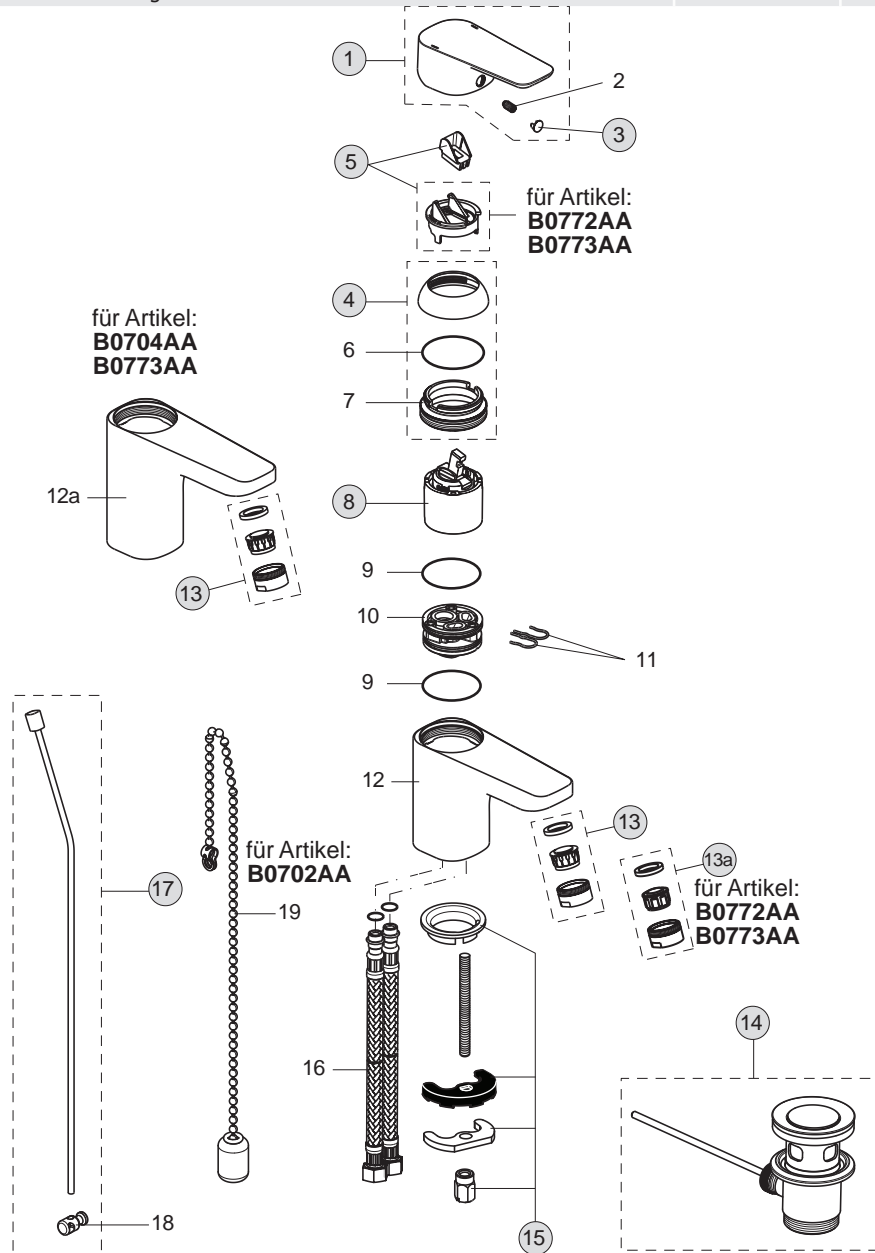

Pos.	Bezeichnung	Ersatzteil- Bestell-Nummer	Liefermenge
1	Griffhebel mit Logo ISI	B961117AA	1 St.
2	Gewindestift M5 x10 SW 2,5	A963309NU	1 St.
3	Griffstopfen chrom	B960473AA	1 St.
4	Abdeckkappe inkl. Pos. 6+7	B961113AA	1 St.
5	Eco-Stop	B960477NU	1 St.
6	O-Ring Ø41x1,78		
7	Gewinding M41x1,5 - M46x1,5		
8	Kartusche Ø40mm	A963785NU	1 St.
9	O-Ring Ø35x2		
10	Einsatzstück		
11	Clip		
12	Armaturenkörper		
12a	Armaturenkörper GRANDE		
13	Neoperl-Cascade M24x1 -A-	A960321AA	1 St.
13a	Luftsprudler M24x1	B960754AA	1 St.
14	Ab- und Überlaufgarnitur	A962991AA	1 St.
	Ablaufgarnitur Kunststoff G1 1/4	B964550AA	1 St.
15	Befestigungsset	B960608NU	1 Set
16	Flexibler Anschlussschlauch G3/8 - Ø10,5 - 445 mm		
17	Zugstange komplett	B961119AA	1 St.
18	Klemmstück		
19	Kette komplett 460 mm		