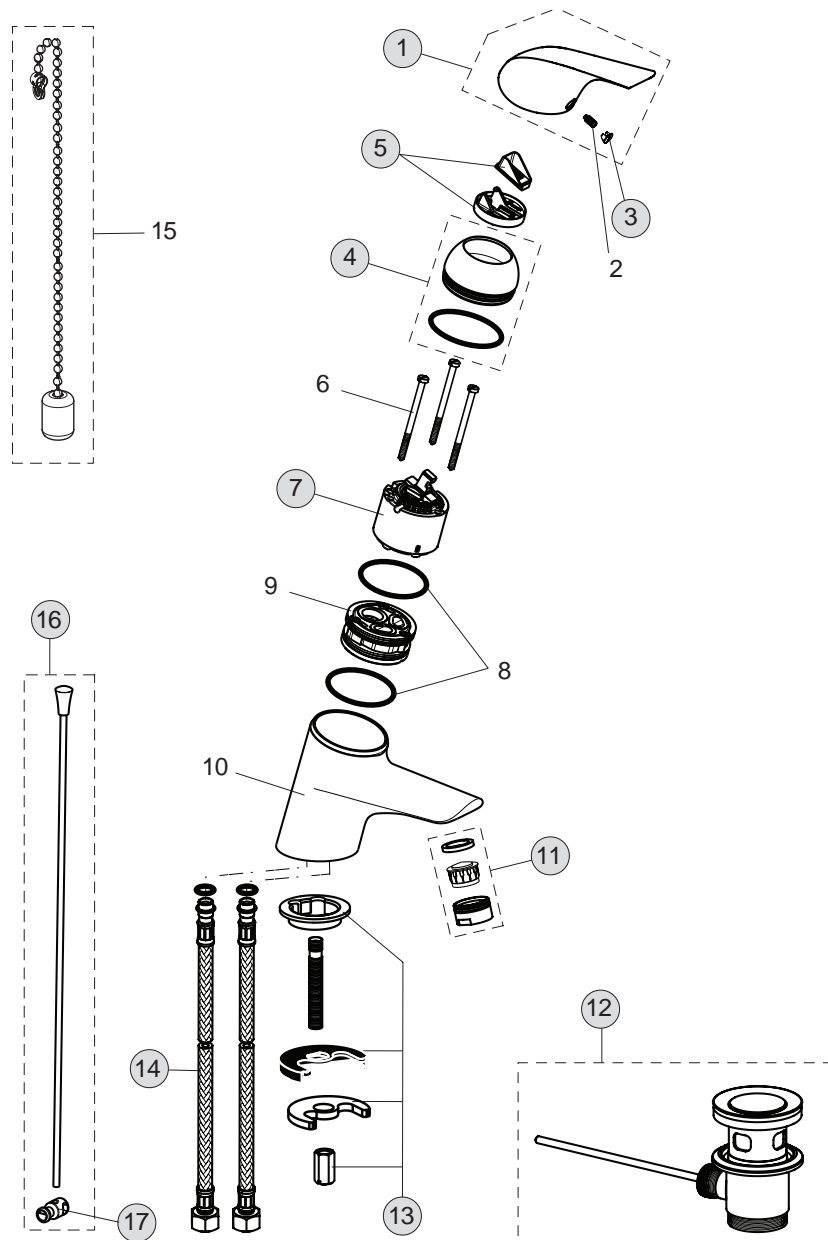

Oberflächen

AA Chrom

Produkt	Artikel-Nr.	Durchfluss bei 3 bar
Waschtischarmatur ECO	B4276AA	10 Liter
Waschtischarmatur	B4278AA