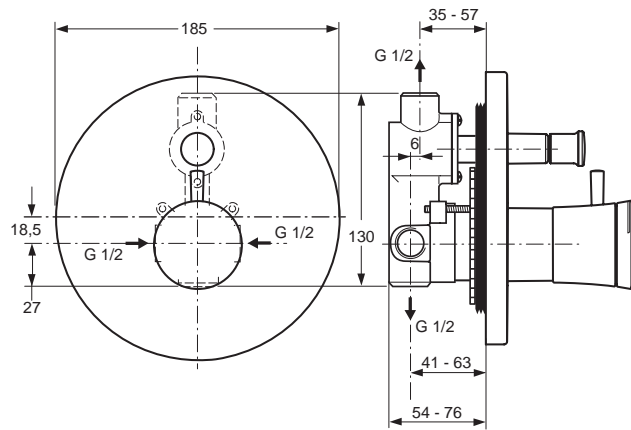

Badethermostat UP Bausatz 2
(passend zu UP-Körper ab 1997)

A5372AA

UniTherm

Baujahr: ab März 2003