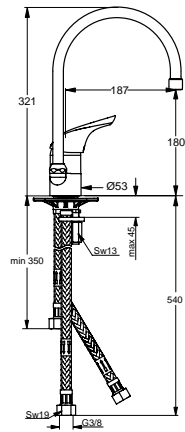

Baujahr: ab 2007