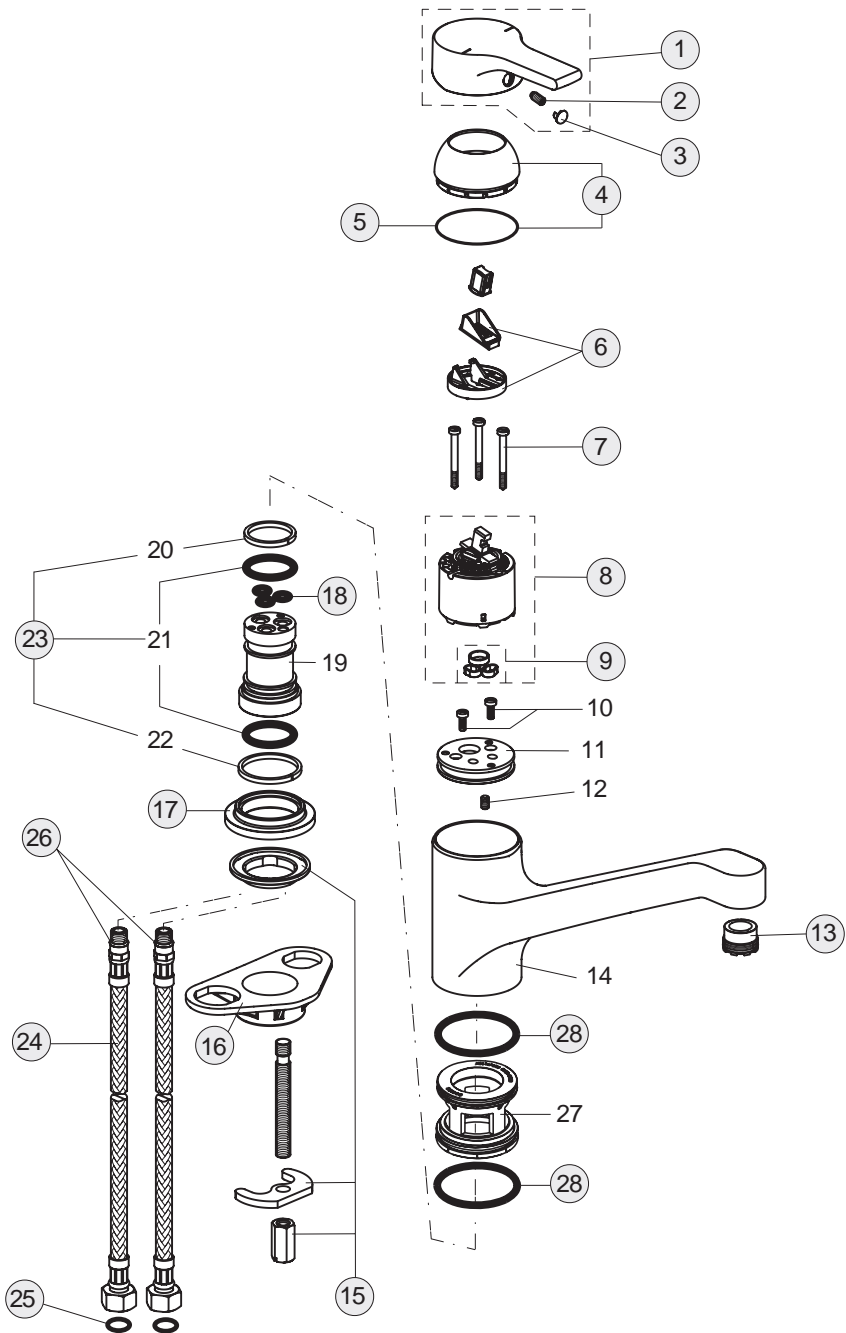

Oberflächen

AA Chrom
GN Edelstahl

Produkt	Artikel-Nr.	Durchfluss bei 3 bar
Küchenarmatur	B8079AA B8079GN	XX