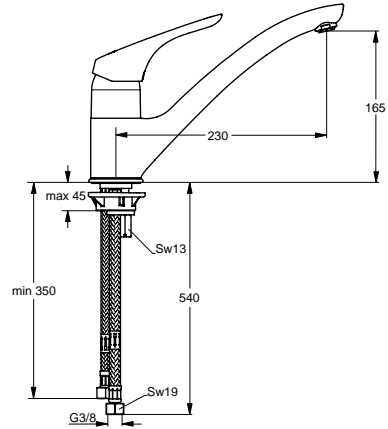

Baujahr: ab September 2003