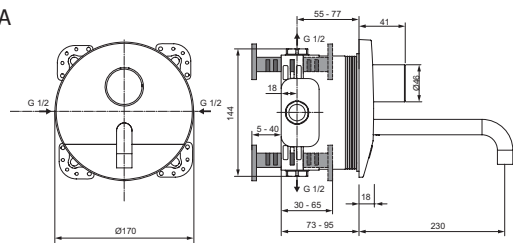

Baujahr:

Oberflächen

AA Chrom

Produkt

Sensor-Wand-Waschtischarmatur UP Bausatz 2 (150mm Auslauf; Temperatureinstellung über Spezialwerkzeug; Batteriebetrieben)

Artikel-Nr.

A6149AA

Durchfluss bei 3 bar

r-Wand-Waschtischarmatur UP Bausatz 2 (230mm Auslauf; Temperatureinstellung über Spezialwerkzeug; Batteriebetrieben)

A6153AA