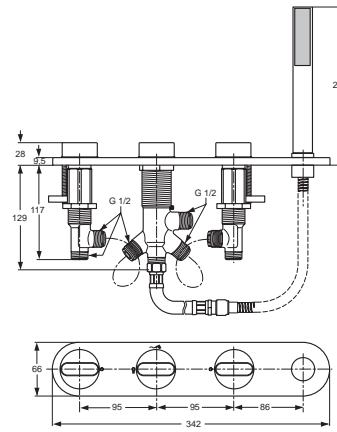

Baujahr: ab November 2005