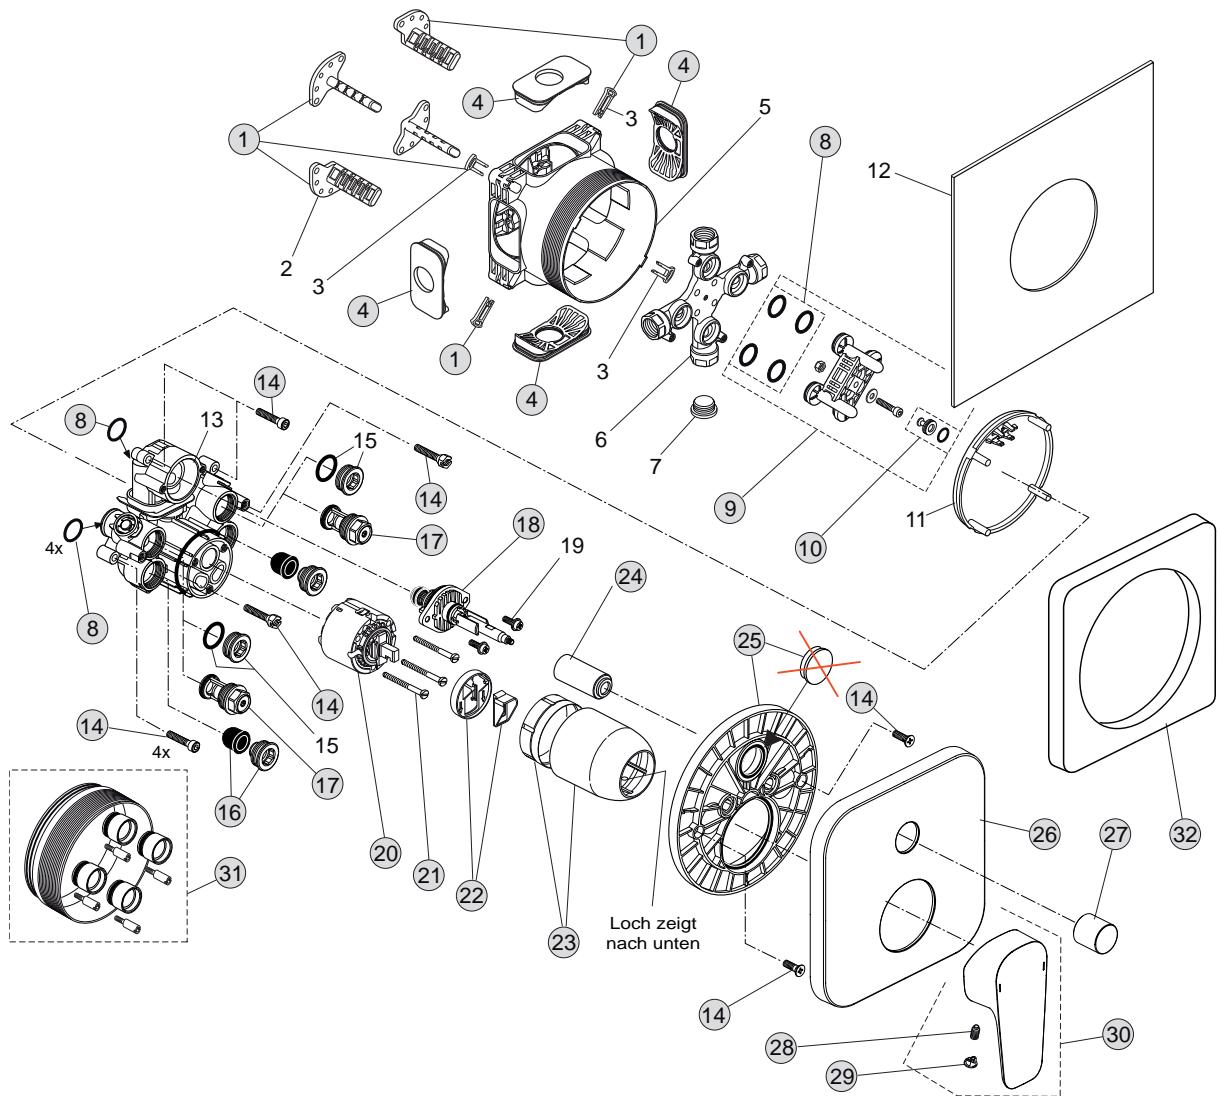

Durchfluss bei 3 bar