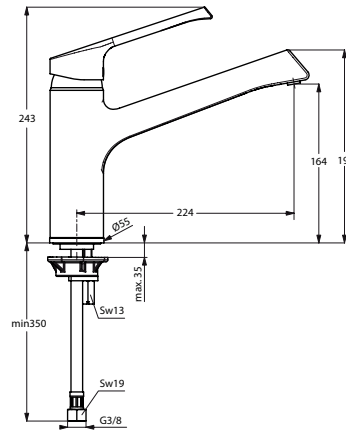

Baujahr: ab Januar 2010