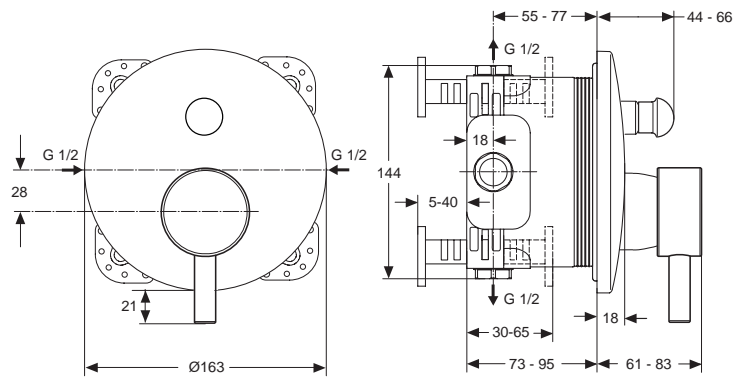

Baujahr: ab August 2009