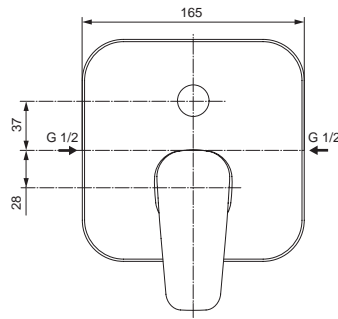

Baujahr: ab Oktober 2013