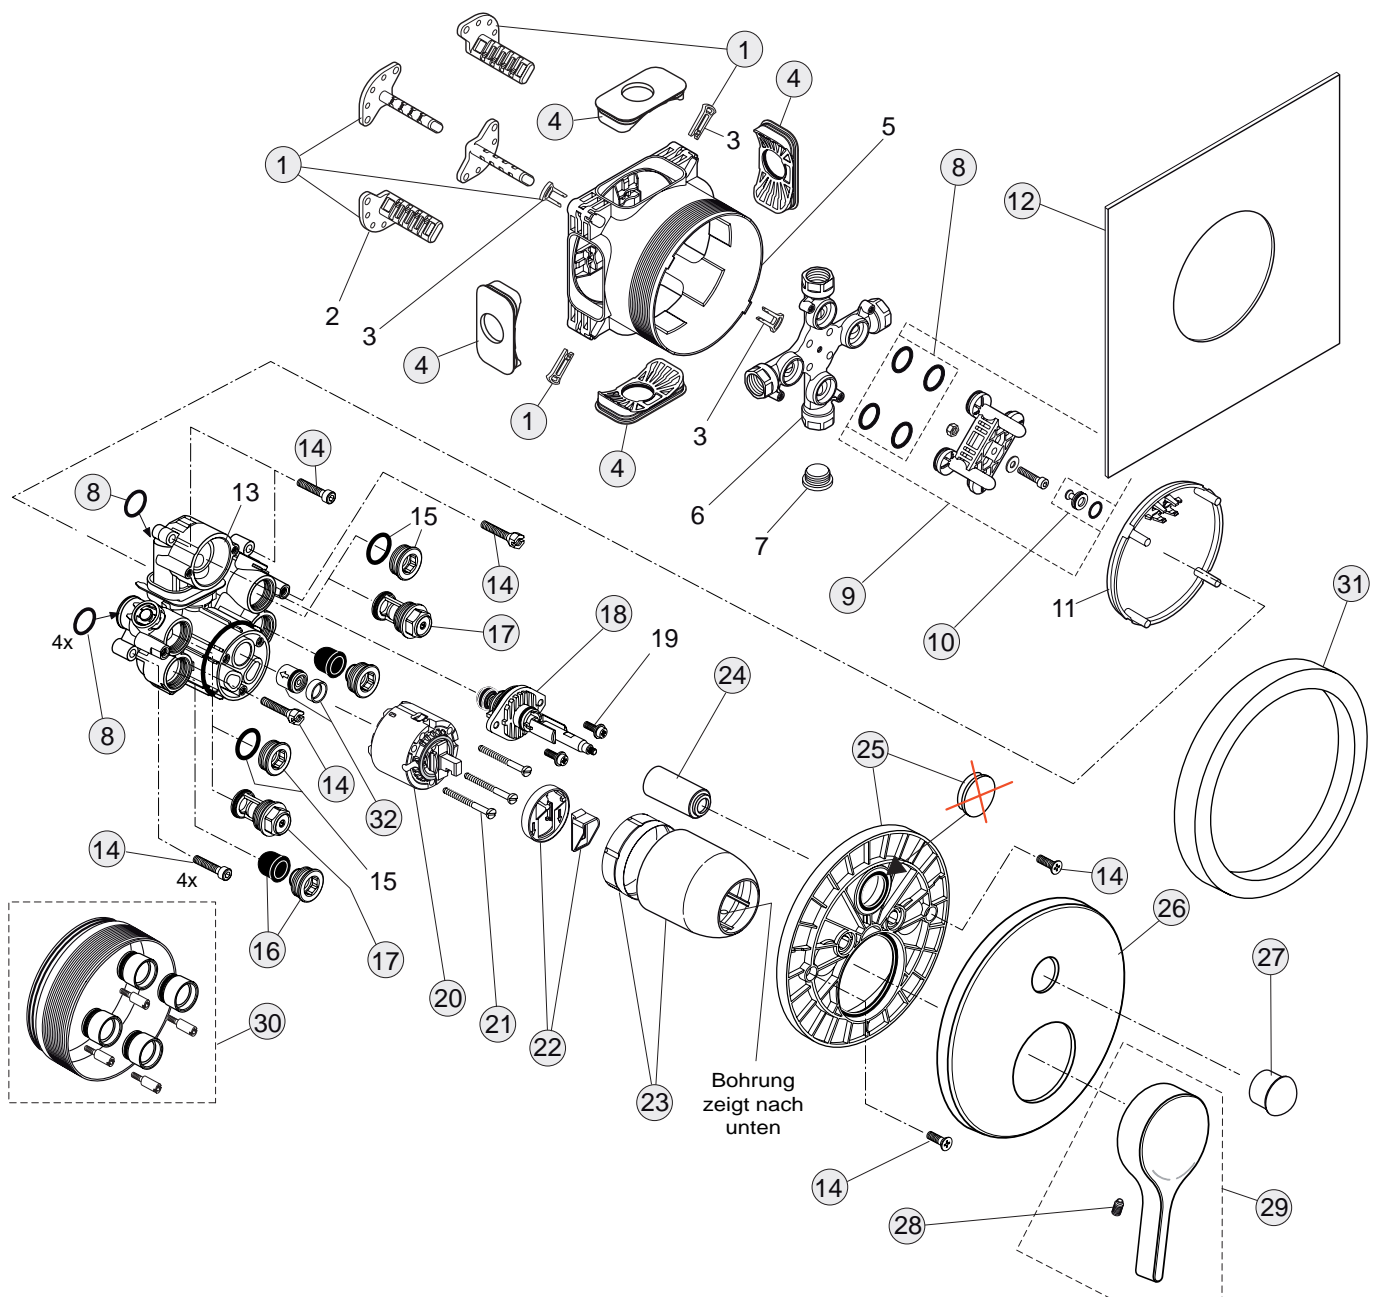

XX

Pos.	Bezeichnung	Ersatzteil- Bestell-Nummer	Liefermenge
1	Versteller für Einbautiefe mit Riegel	A963131NU	1 Set
2	Höhenversteller (in Pos. 1 beinhaltet)		
3	Riegel (in Pos. 1 beinhaltet)		
4	Seitendichtung	A963132NU	1 Set
5	UP-Box		
6	Kreuz		
7	Stopfen G1/2		
8	O-Ring Ø17x2,5	A963143NU	1 Set
9	Spüleinsatz komplett mit O-Ringen und Scheiben	A963146NU	1 Set
10	Absperrstopfen komplett	A963147NU	1 St.
11	Deckel für UP-Box		
12	Vlies für UP-Box	A922447	1 St.
13	Funktionsteil		
14	Schraubenset komplett	A960890NU	1 Set
15	Stopfen mit O-Ring		
16	Geräuschkämpfer komplett	A960891NU	1 St.
17	Absperrventil komplett	A960706NU	2 St.
18	Umschaltung UP komplett	A963443NU	1 St.
19	Schraube M4x12		
20	Kartusche Ø47 mm	A960500NU	1 St.
21	Zylinderschraube M4x41,7	A963335NU	3 St.
22	Volumenanschlag komplett	A860700NU	1 Set
23	Abdeckkappe für Kartusche	A960893AA	1 St.
24	Abdeckkappe für Umschaltung	A960894AA	1 St.
25	Rosettenhalter komplett	A960895NU	1 Set
26	Rosette Ø163 - gewölbt	A960896AA	1 St.
27	Zugknopf M4	A960897AA	1 St.
28	Gewindestift M5x10 SW2,5	A963309NU	1 St.
29	Griffhebel m. IS-Logo komplett	A962065AA	1 St.
30	Verlängerungsset 20 mm	A960704NU	1 Set
	Verlängerungsset 40 mm	A962476NU	1 Set
31	Distanzrahmen 20 mm	A960705AA	1 St.
32	Rückflussverhinderer + Ring	A962866NU	1 Set