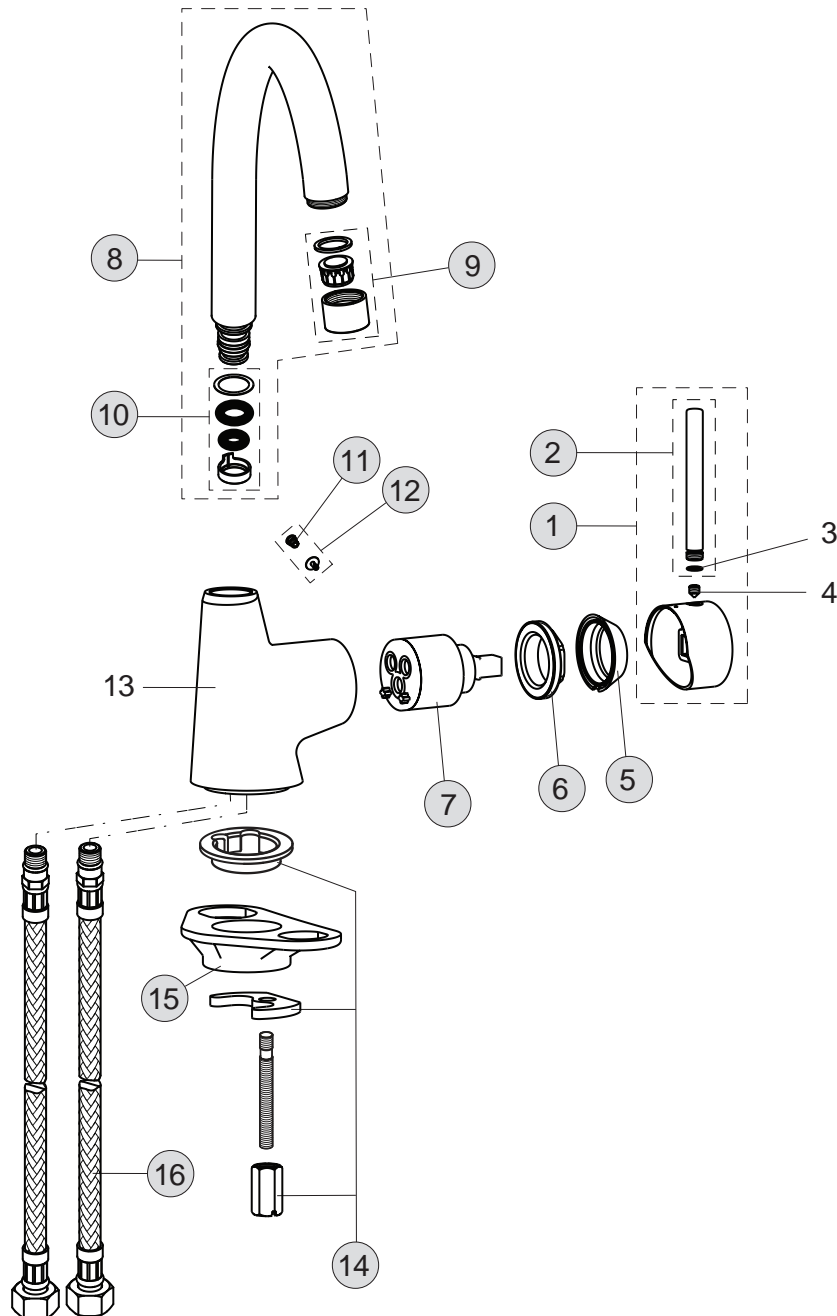

Durchfluss bei 3 bar

XX