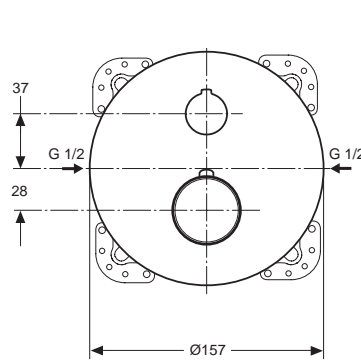

Baujahr: ab August 2009