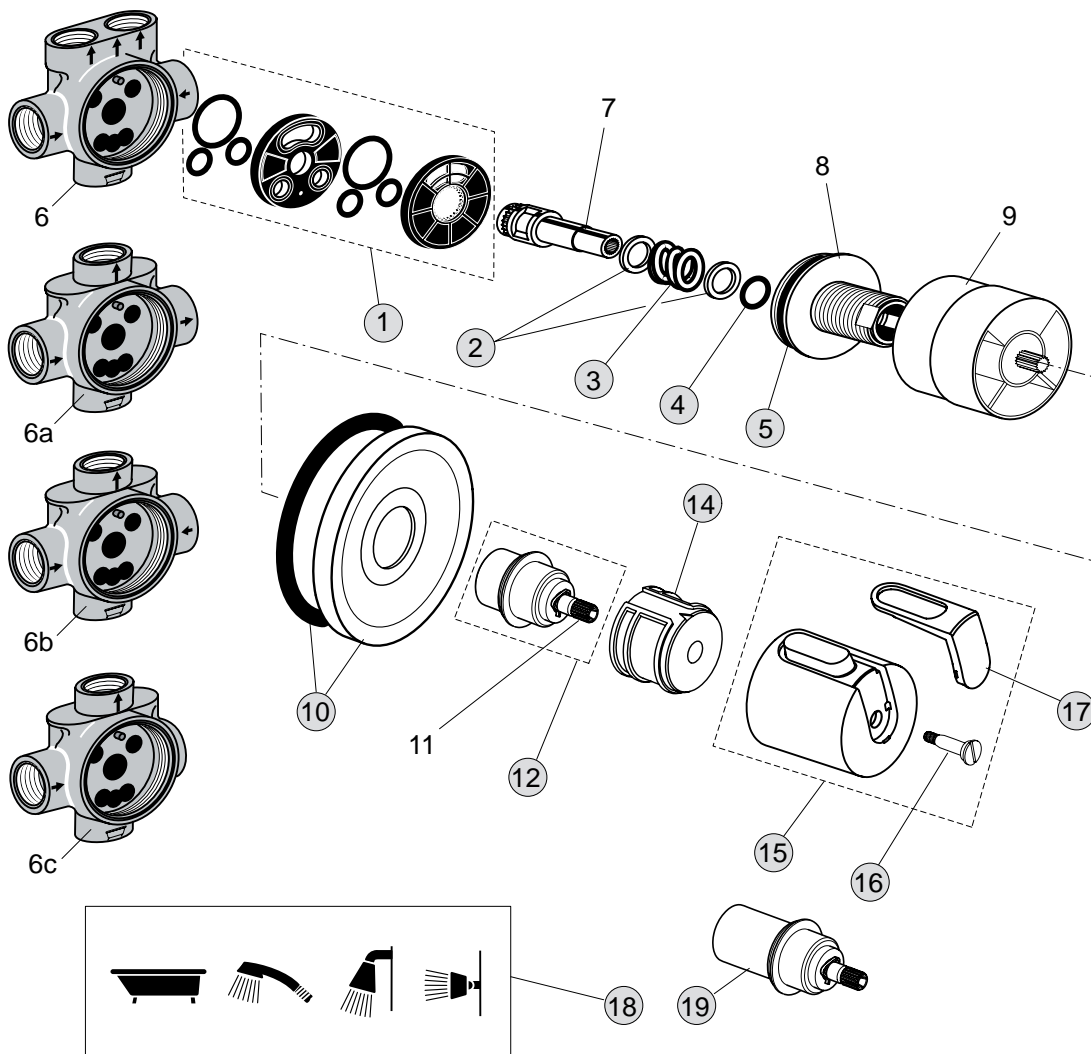

Durchfluss bei 3 bar