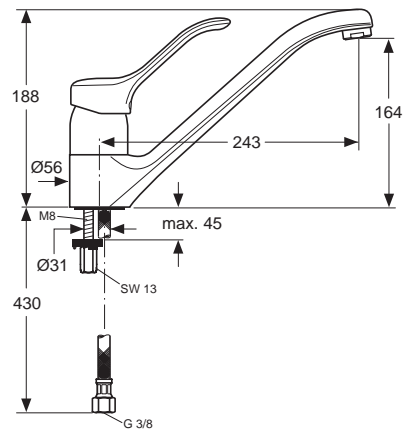

Baujahr: ab xx