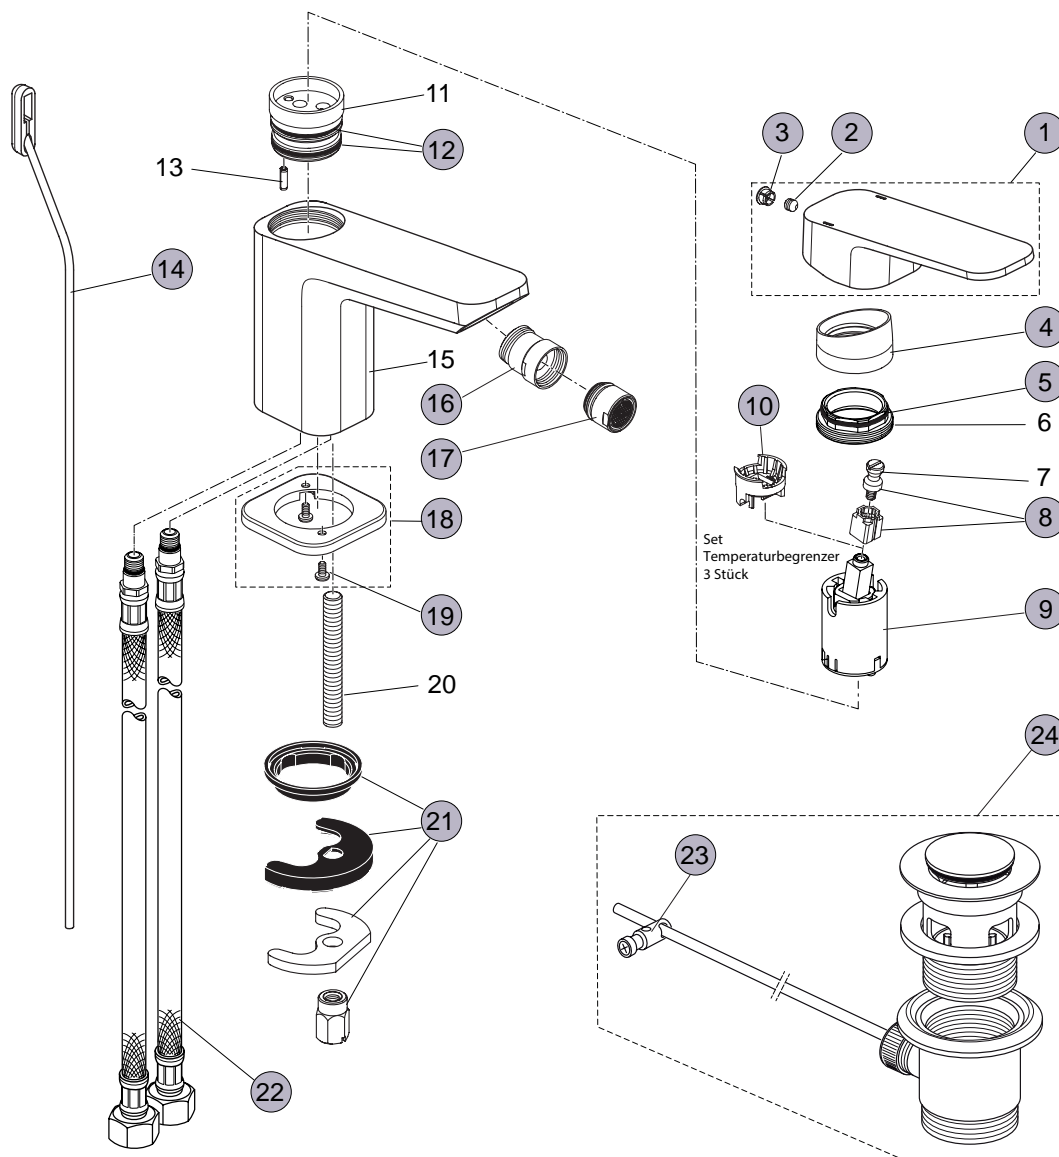

Durchfluss bei 3 bar