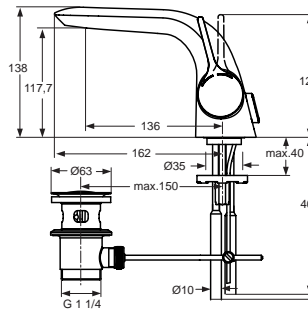

Baujahr: Januar 2008 - April 2012

A4258AA
A4287AA: ohne
Ablaufgarnitur