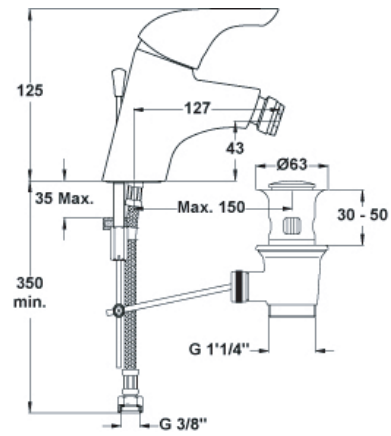

Baujahr: ab Januar 2004