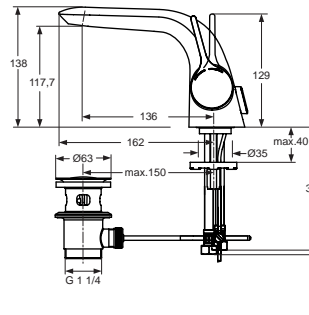

Baujahr: ab Mai 2012

A4260AA

Oberflächen

AA Chrom

Produkt	Artikel-Nr.	Durchfluss bei 3 bar
Waschtischarmatur	A4258AA	12 Liter
Waschtischarmatur mit flex. Schläuchen	A4260AA	12 Liter
Bidetarmatur	A4268AA	xx
Waschtischarmatur ohne Ablaufgarnitur	A4287AA	12 Liter