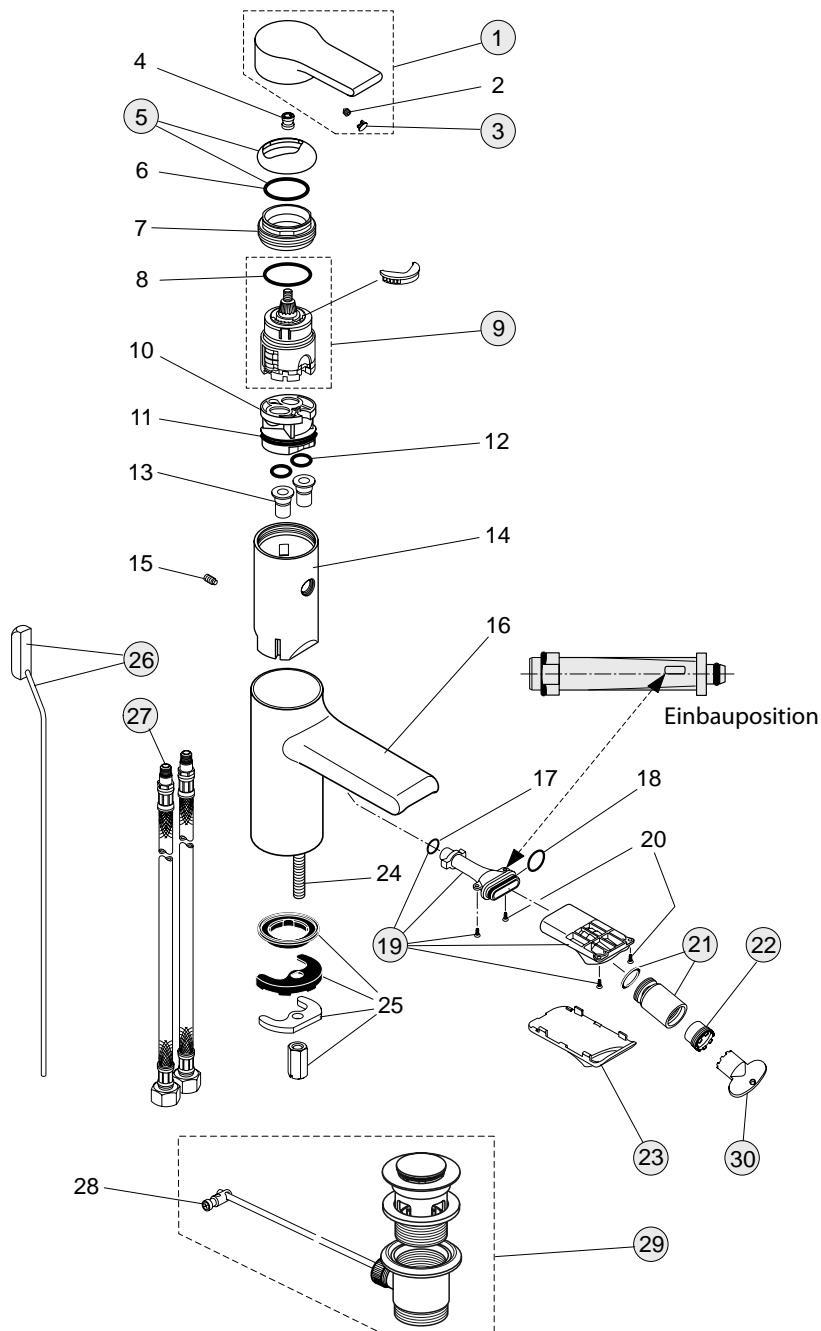

Pos.	Bezeichnung	Ersatzteil- Bestell-Nummer	Liefermenge
1	Griffhebel mit Logo	A960645AA	1 St.
2	Gewindestift M5x6 (DIN914)	A963667NU	1 St.
3	Griffstopfen	B960473AA	1 St.
4	Griffadapter (in Pos. 9 enthalten)		
5	Abdeckkappe und Pos. 6	A960646AA	1 St.
6	O-Ring Ø28,3x1,78		
7	Gewinding M43x1,5		
8	O-Ring Ø35x3,2	A860818NU	1 St.
9	MULTIPOINT-Kartusche	A962985NU	1 St.
10	Kunststoffeinsatz		
11	O-Ring Ø34,65x1,78		
12	O-Ring Ø10x2		
13	Adapter für flexible Anschlussschläuche		
14	Kartuschenaufnahme		
15	Gewindestift M5x16 (DIN914)		
16	Gehäuse (Waschtisch- und Bidetarmatur)		
17	O-Ring Ø9,25x1,78		
18	O-Ring Ø18x1,5		
19	Wasserführung Bidet	A960678NU	1 Set
20	Schraube Ejot WN5152 20x5		
21	Kugelgelenk M18x1 komplett	A962385AA	1 St.
22	Luftsprudler M16,5x1	A960197NU	1 St.
23	Abdeckung für Bidet	A960679AA	1 St.
24	Stehbolzen M8x63 mm		
25	Befestigungsset M8x63	A960001NU	1 Set
26	Zugstange mit Zugknopf	A960654AA	1 St.
27	flexible Anschlussschläuche M8x1- G3/8	A962370NU	1 St.
28	Klemmstück	A963404NU	1 St.
29	Ablaufgarnitur komplett	A961230AA	1 St.
30	Schlüssel für Luftsprudler (in Pos. 22 enthalten)	A960196NU	1 St.