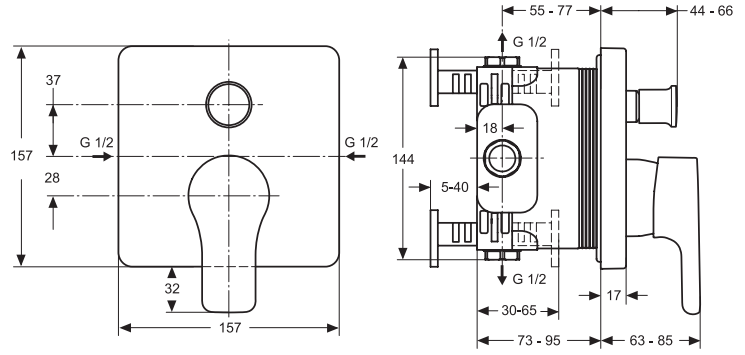

Baujahr: ab August 2009