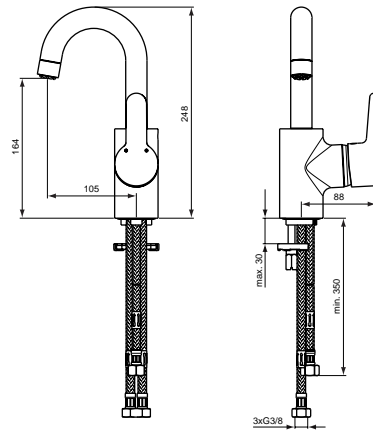

Baujahr: ab Mai 2012