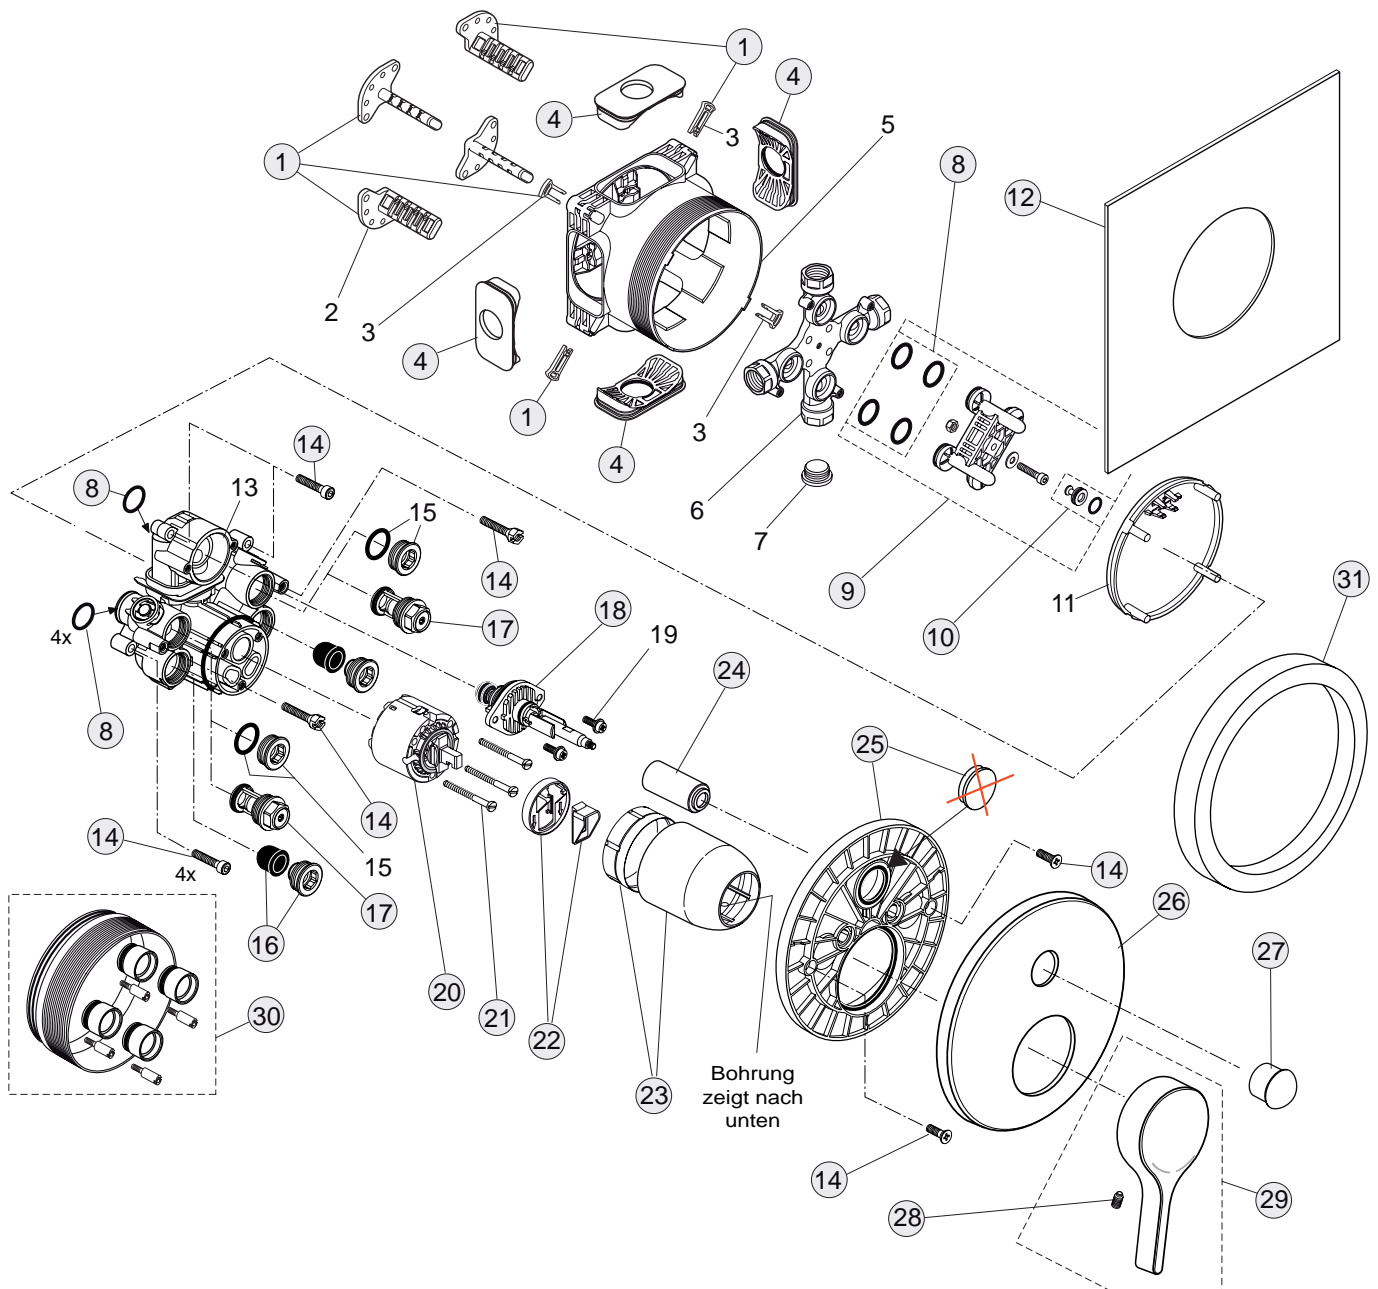

Durchfluss bei 3 bar

XX

Pos.	Bezeichnung	Ersatzteil- Bestell-Nummer	Liefermenge
1	Versteller für Einbautiefe mit Riegel	A963131NU	1 Set
2	Höhenversteller (in Pos. 1 beinhaltet)		
3	Riegel (in Pos. 1 beinhaltet)		
4	Seitendichtung	A963132NU	1 Set
5	UP-Box		
6	Kreuz		
7	Stopfen G1/2		
8	O-Ring Ø17x2,5	A963143NU	1 Set
9	Spüleinsatz komplett mit O-Ringen und Scheiben	A963146NU	1 Set
10	Absperrstopfen komplett	A963147NU	1 St.
11	Deckel für UP-Box		
12	Vlies für UP-Box	A922447	1 St.
13	Funktionsteil		
14	Schraubenset komplett	A960890NU	1 Set
15	Stopfen mit O-Ring		
16	Geräuschkämpfer komplett	A960891NU	1 St.
17	Absperrventil komplett	A960706NU	2 St.
18	Umschaltung UP komplett	A963443NU	1 St.
19	Schraube M4x12		
20	Kartusche Ø47 mm	A960500NU	1 St.
21	Zylinderschraube M4x41,7	A963335NU	3 St.
22	Volumenschlag komplett	A860700NU	1 Set
23	Abdeckkappe für Kartusche	A960893AA	1 St.
24	Abdeckkappe für Umschaltung	A960894AA	1 St.
25	Rosettenhalter komplett	A960895NU	1 Set
26	Rosette Ø163 - gewölbt	A960896AA	1 St.
27	Zugknopf M4	A960897AA	1 St.
28	Gewindestift M5x10 SW2,5	A963309NU	1 St.
29	Griffhebel m. IS-Logo komplett	A962065AA	1 St.
30	Verlängerungsset 20 mm	A960704NU	1 Set
	Verlängerungsset 40 mm	A962476NU	1 Set
31	Distanzrahmen 20 mm	A960705AA	1 St.