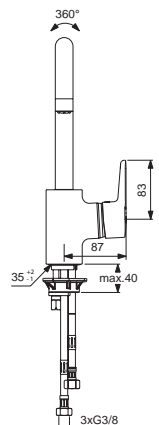

Baujahr: ab 2012

B06890..

Oberflächen

- AA Chrom
- GN Edelstahl

Produkt

Produkt	Artikel-Nr.	Durchfluss bei 3 bar
Küchenarmatur ND Arc	B0688AA B0688GN	
Küchenarmatur ND Cube	B0690AA B0690GN