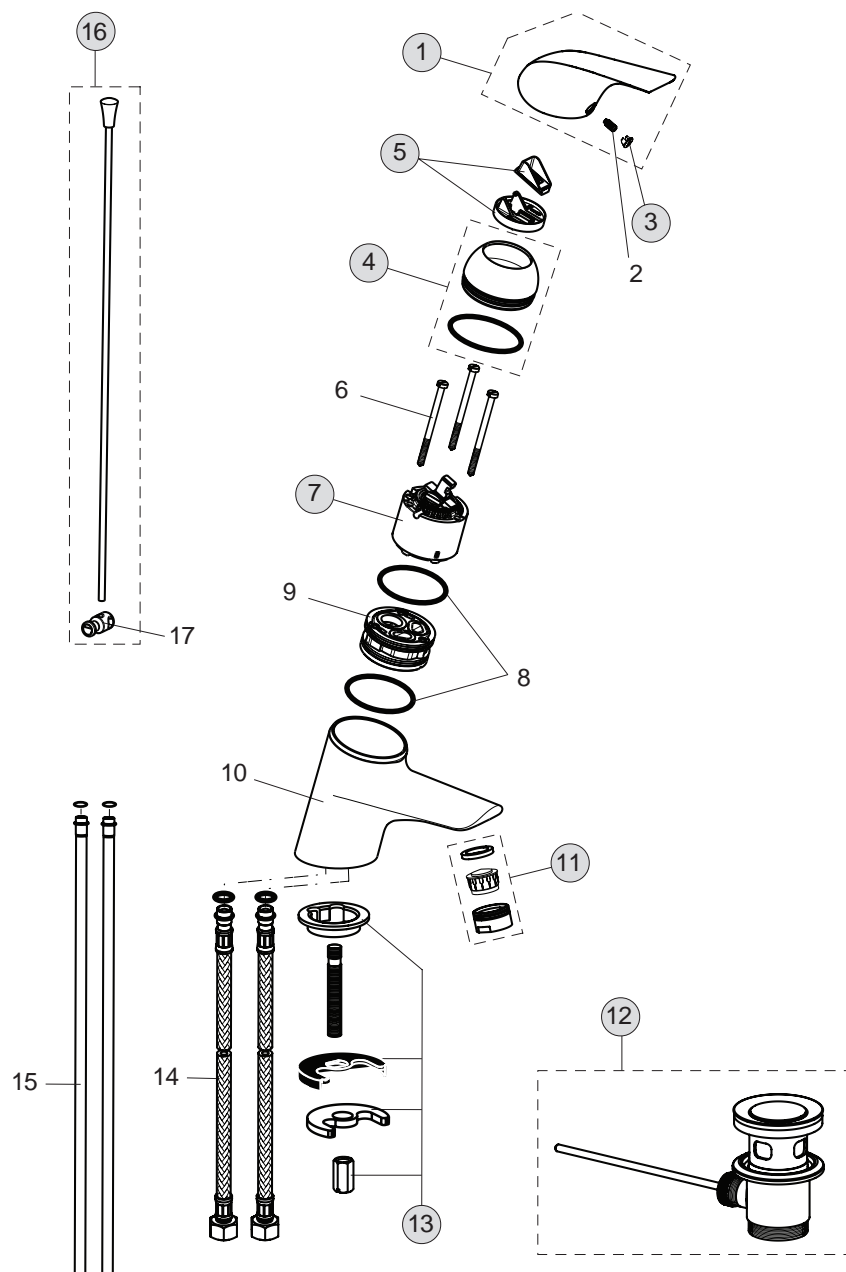

Durchfluss bei 3 bar

12 Liter