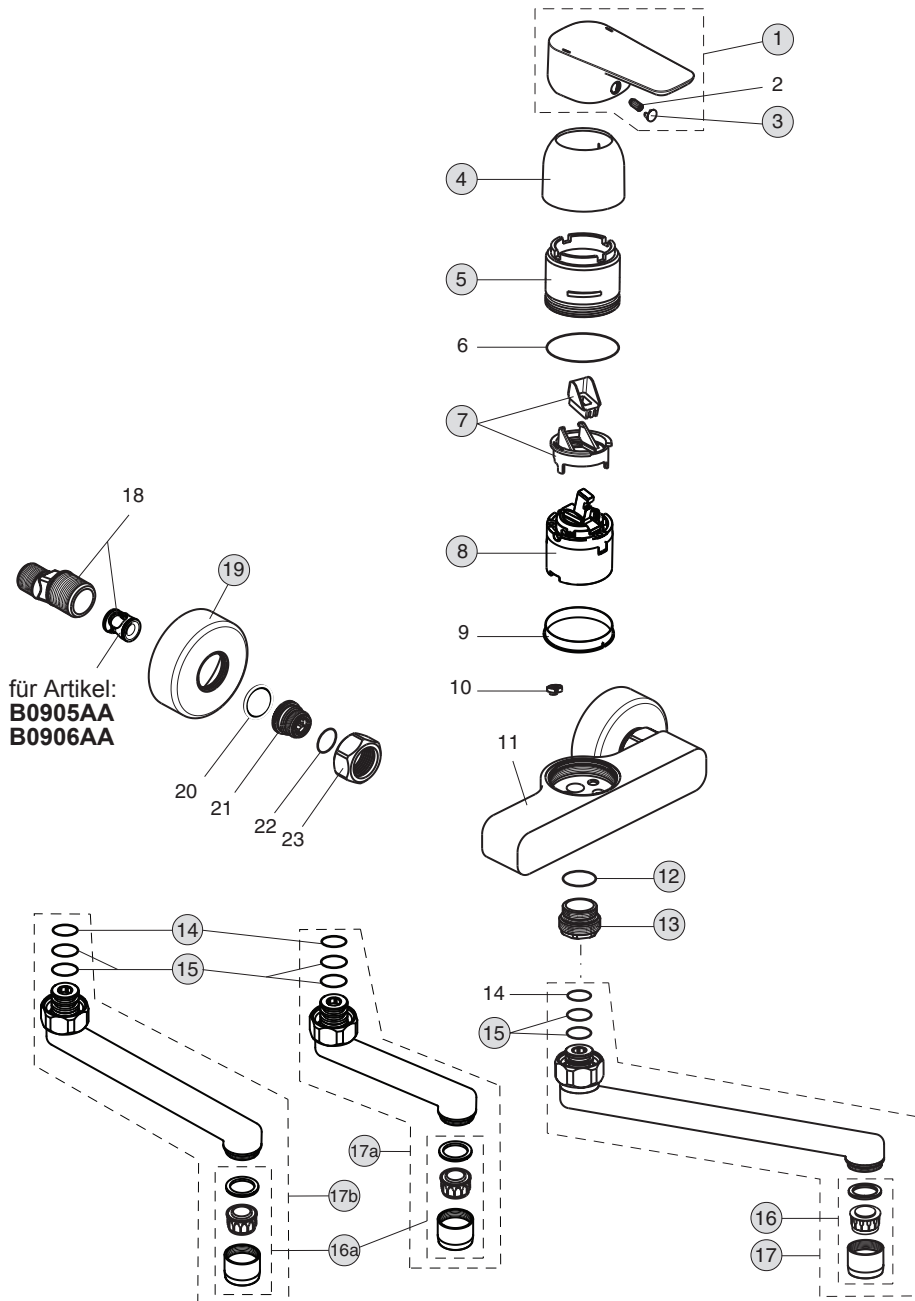

Pos.	Bezeichnung	Ersatzteil- Bestell-Nummer	Liefermenge
1	Griffhebel mit Logo ISI	B961117AA	1 St.
2	Gewindestift M5 x10 SW 2,5		
3	Griffstopfen chrom	B960473AA	1 St.
4	Abdeckkappe	B960779AA	1 St.
5	Gewinding	B960780NU	1 St.
6	O-Ring Ø41x1,78		
7	Eco-Stop	B960477NU	1 St.
8	Kartusche Ø40mm	A963785NU	1 St.
9	Stützring		
10	Einsatz		
11	Armaturenkörper		
12	O-Ring Ø18,2x1,7	A961640NU	2 St.
13	Nippel M22x1 G1/2	B960286AA	1 St.
14	O-Ring Ø13,1x1,6		
15	O-Ring Ø13x2,5	A962728NU	2 St.
16	Neoperl Cascade M22x1-A	A960905AA	1 St.
16a	Neoperl Cascade M22x1-B	A960996AA	1 St.
17	Auslauf 200 mm komplett	B964585AA	1 St.
17a	Auslauf 110 mm komplett	B961054AA	1 Set
17b	Auslauf 160 mm komplett	B960930AA	1 Set
18	S-Anschlüsse komplett		
19	Rosette	B960242AA	1 St.
20	Fiberring		
21	Sitzstück M19x1		
22	O-Ring Ø15,6x1,78		
23	Überwurfmutter		