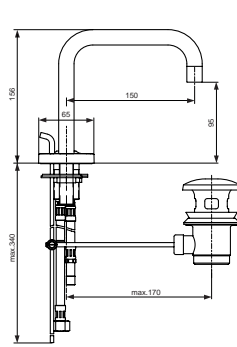

Baujahr: ab Mai 2008

A4484AA