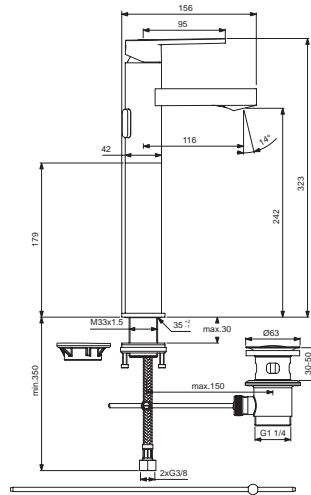

Oberflächen

AA Chrom

Produkt

Waschtischarmatur mit verlängertem Sockel

Artikel-Nr.

B0619AA

Durchfluss bei 3 bar

5 Liter