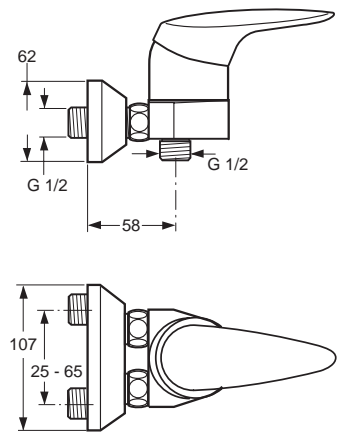

A5036AA

Oberflächen

AA Chrom

Produkt

Wand-Küchenarmatur 45 mm
Brausearmatur AP

Artikel-Nr.

A5030AA
A5036AA

Durchfluss bei 3 bar

Produkt	Artikel-Nr.	Durchfluss bei 3 bar
Wand-Küchenarmatur 45 mm	A5030AA	
Brausearmatur AP	A5036AA