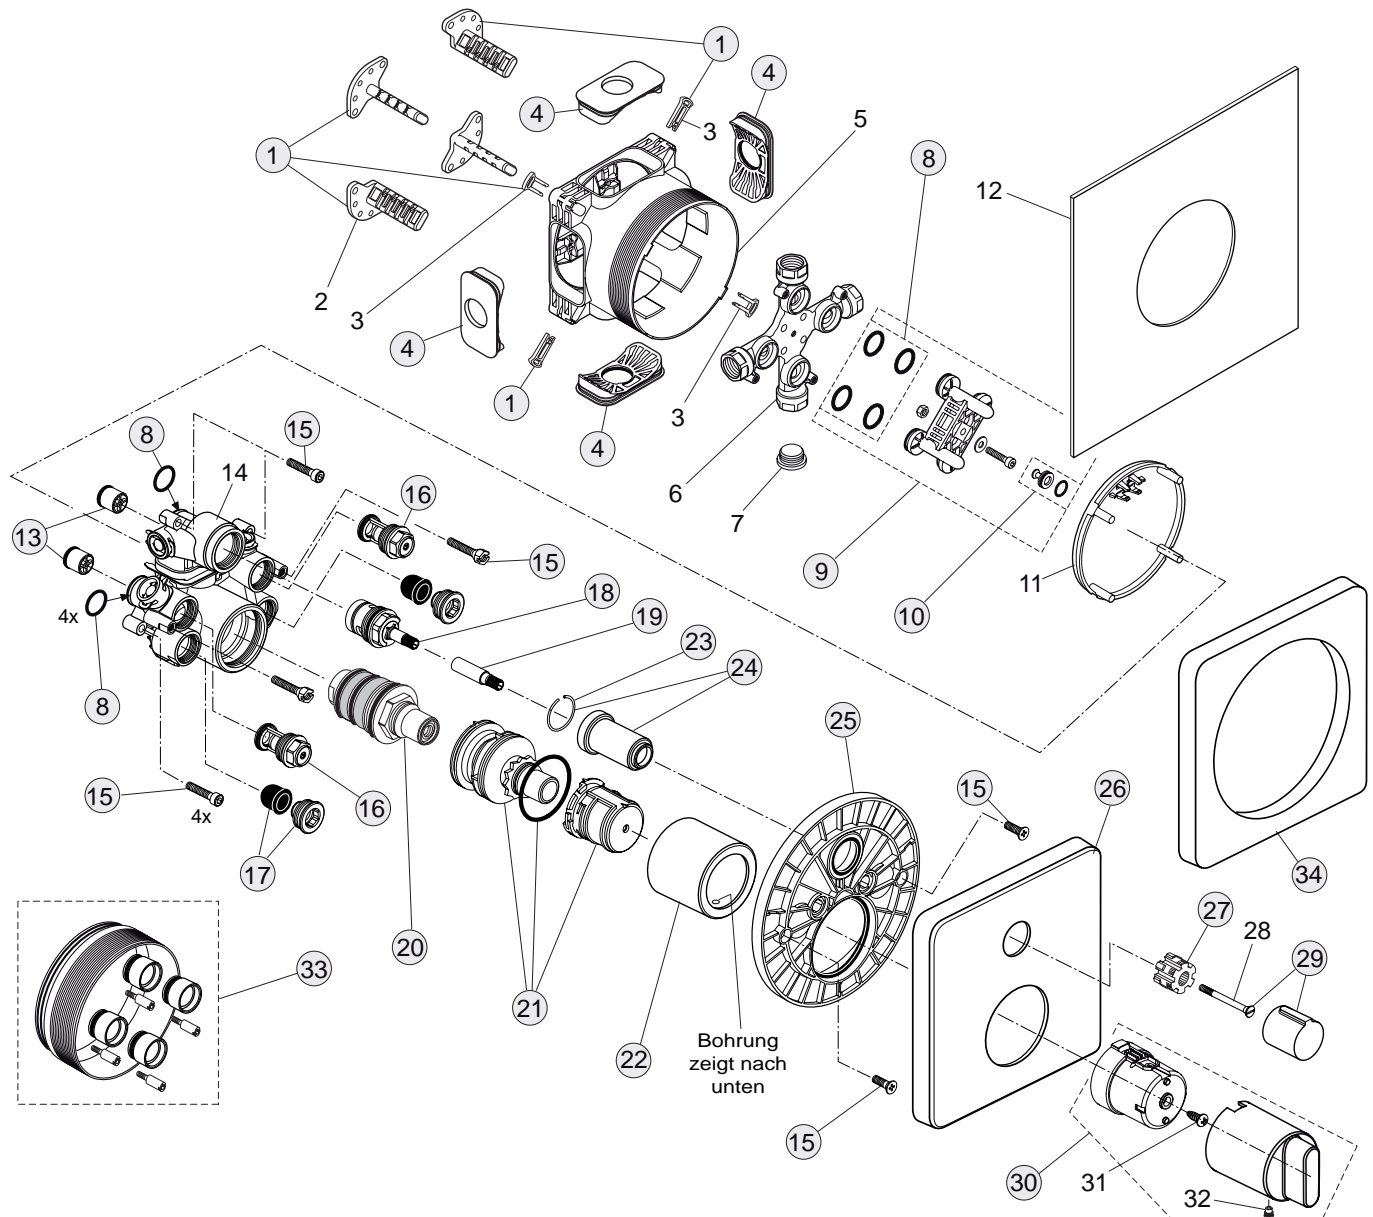

Durchfluss bei 3 bar

XX

Pos.	Bezeichnung	Ersatzteil- Bestell-Nummer	Liefermenge
1	Versteller für Einbautiefe mit Riegel	A963131NU	1 Set
2	Höhenversteller		
3	Riegel (in Pos. 1 beinhaltet)		
4	Seitendichtung	A963132NU	1 Set
5	Unterputz-Box		
6	Kreuz		
7	Stopfen G1/2		
8	O-Ring Ø17x2,5	A963143NU	1 Set
9	Spüleinsatz komplett mit O-Ringen und Scheiben	A963146NU	1 Set
10	Absperrstopfen komplett	A963147NU	1 St.
11	Deckel für UP-Box		
12	Vlies für UP-Box		
13	Rückschlagventil DW15	A962594NU	1 St.
14	UP-Körper für Thermostat		
15	Schraubenset komplett	A960890NU	1 Set
16	Absperrventil komplett	A960706NU	2 St.
17	Geräuschkämpfer komplett	A960891NU	1 St.
18	Oberteil Kartusche G3/4-90°	A960898NU	1 St.
19	Spindelverlängerung Thermostat	A960899NU	2 St.
20	Kartusche komplett G3/4	A963564NU	1 Set
21	Temperaturverstellung	A963427NU	1 Set
22	Abeckkappe für Thermostatkartusche	A962391AA	1 St.
23	Sprengring	A962368NU	1 St.
24	Abdeckhülse für Kartusche	A962384AA	1 St.
25	Rosettenhalter komplett	A960895NU	1 Set
26	Rosette Bade/ Brause UP	A962394AA	1 St.
27	Griffaufnahme	A961659NU	1 St.
28	Schraube für Griffhaube		
29	Mengenregelgriff Thermostat	A962388AA	1 St.
30	Temperaturgriff komplett	A960880AA	1 St.
31	Ejot-PT-Schraube KB50x10		
32	Gewindestift M5x5 SW2,5 DIN916		
33	Verlängerungsset 20 mm	A960704NU	1 Set
	Verlängerungsset 40 mm	A962476NU	1 Set
34	Distanzrahmen	A962475AA	1 St.