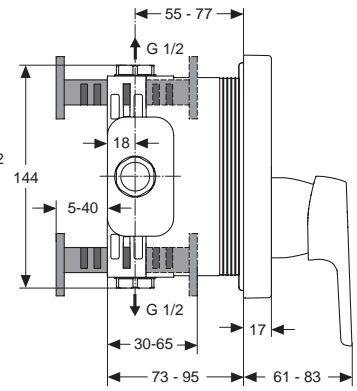

Baujahr: ab August 2011