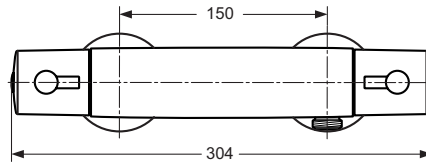

Baujahr: ab April 2008