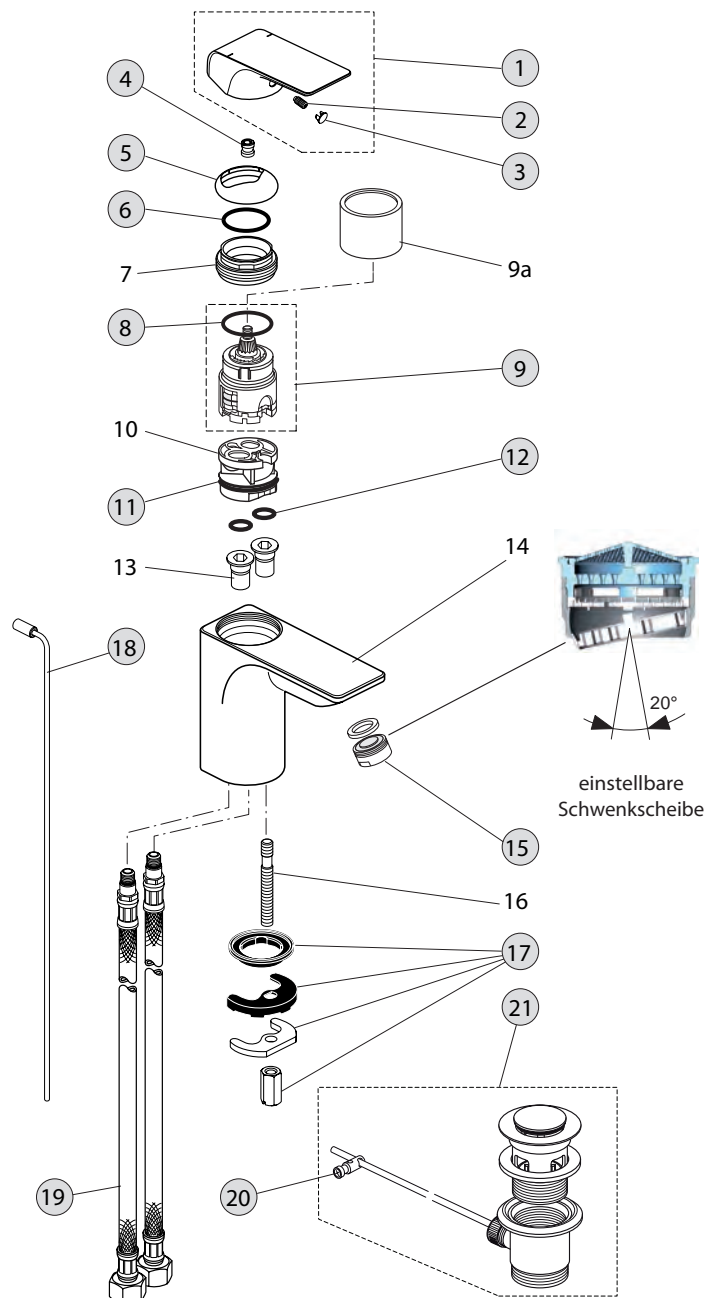

Oberflächen

AA Chrom

Produkt	Artikel-Nr.	Durchfluss bei 3 bar
Waschtischarmatur Piccolo (5 l/min.)	A6842AA	4,8 Liter
Waschtischarmatur Piccolo (5 l/min.) ohne Ablaufgarnitur	A6843AA	4,8 Liter