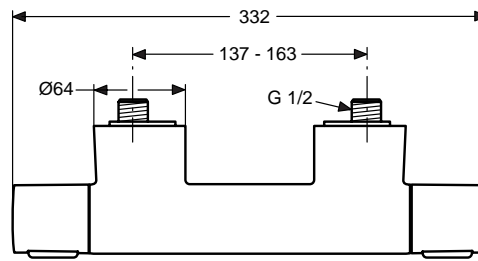

Baujahr: ab Mai 2010