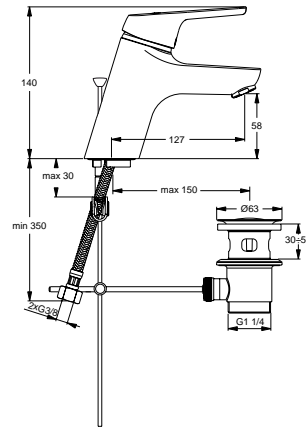

Baujahr: ab September 2011