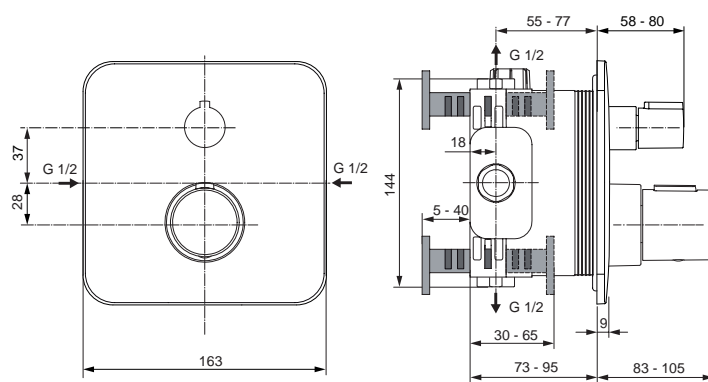

Baujahr: März 2015