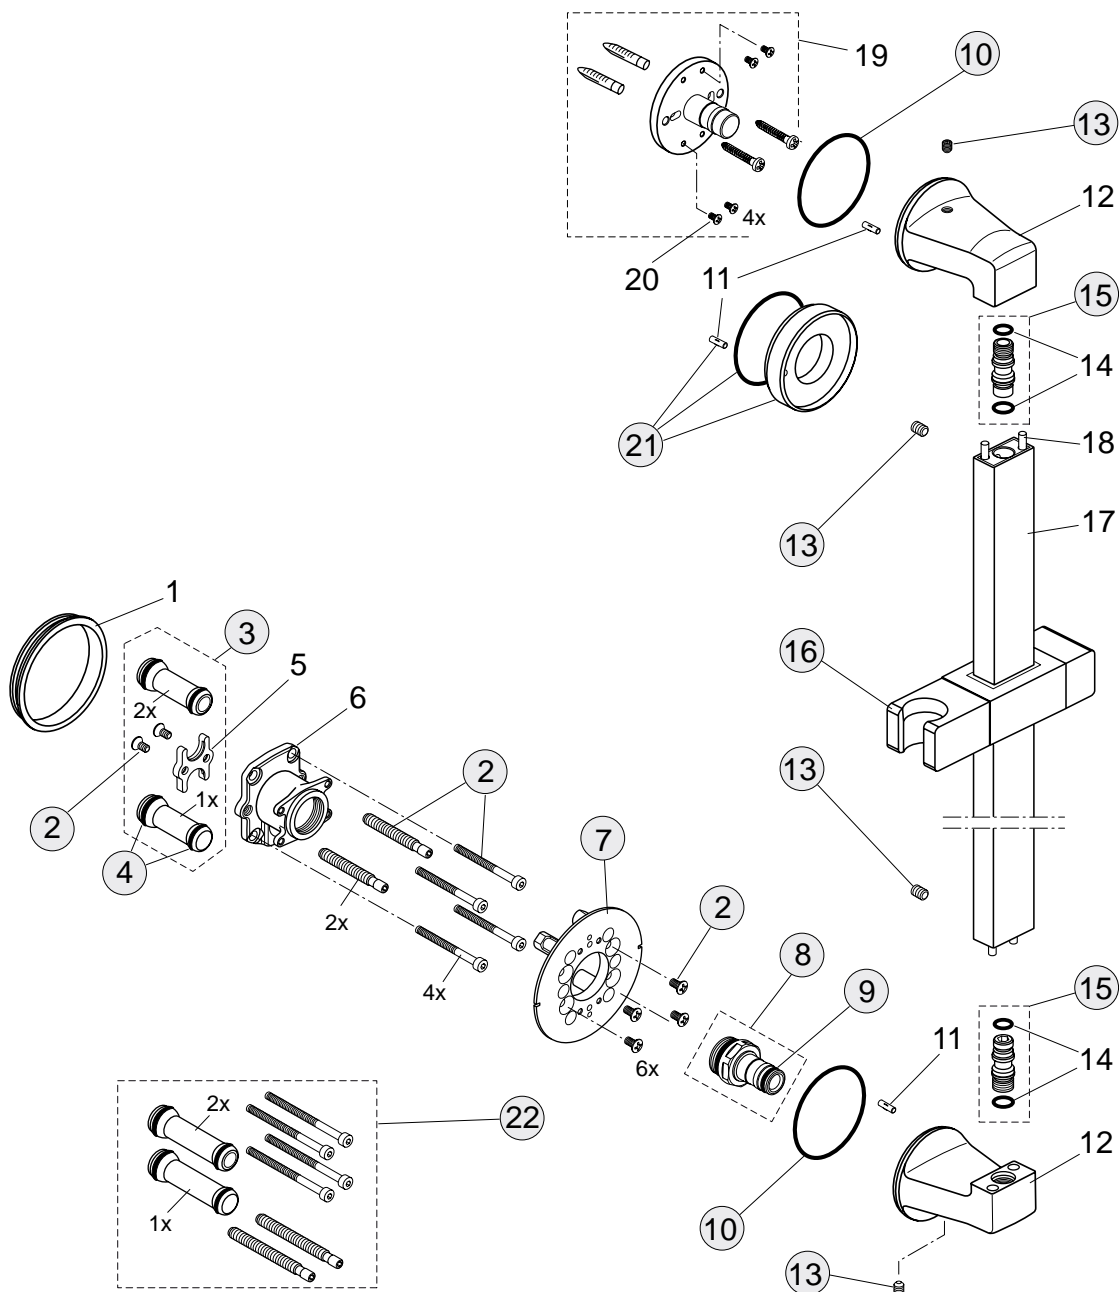

Baujahr: ab November 2011

A1526AA

A1528AA

Oberflächen

AA Chrom

Produkt	Artikel-Nr.	Durchfluss bei 3 bar
Brausestange 600 mm	A1526AA	
Brausestange 900 mm	A1528AA	

Pos.	Bezeichnung	Ersatzteil- Bestell-Nummer	Liefermenge
1	Dichtring		
2	Schrauben-Set Anschluss und Ventil	A860842NU	1 Set
3	Kugelzapfen/ Verbindungsrohr	A860847NU	2 St.
4	O-Ring-Set Ø10 und Ø13x2,5	A860852NU	1 Set
5	Halteflansch		
6	Körper für Ventile und Brauseanschlüsse		
7	Rosettenhalter	A860853NU	1 Set
8	Anschlussnippel komplett	A860867NU	1 St.
9	O-Ring Ø10x2	A963495NU	2 St.
10	O-Ring Ø41x1,78	A961863NU	1 St.
11	Kerbstift 3x10 DIN1474		
12	Wandanschlussbogen		
13	Gewindestift M5x5	A962625NU	1 Set
14	O-Ringe Ø7x1,5 und Ø7,65x1,78		
15	Befestigungsnippel komplett	A860872NU	1 St.
16	Gleiter/ Halter Handbrause	A860870AA	1 St.
17	Brausestangenrohr		
18	Kerbstift 4x18 ISO8741		
19	Flanschbefestigungsset		
20	Senkschraube M3x6 DIN 963		
21	Distanzscheibe Ø51 komplett	A860825AA	1 Set
22	Verlängerungssatz 15 mm	A963738NU	1 Set
	Verlängerungssatz 30 mm	F960972NU	1 Set