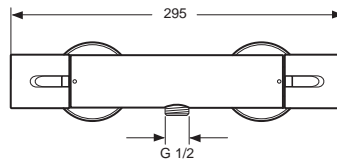

Baujahr: ab März 2003

A3435AA