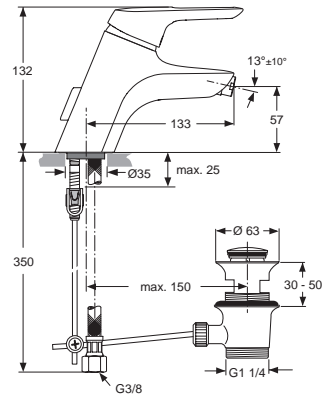

Baujahr: ab Januar 2011