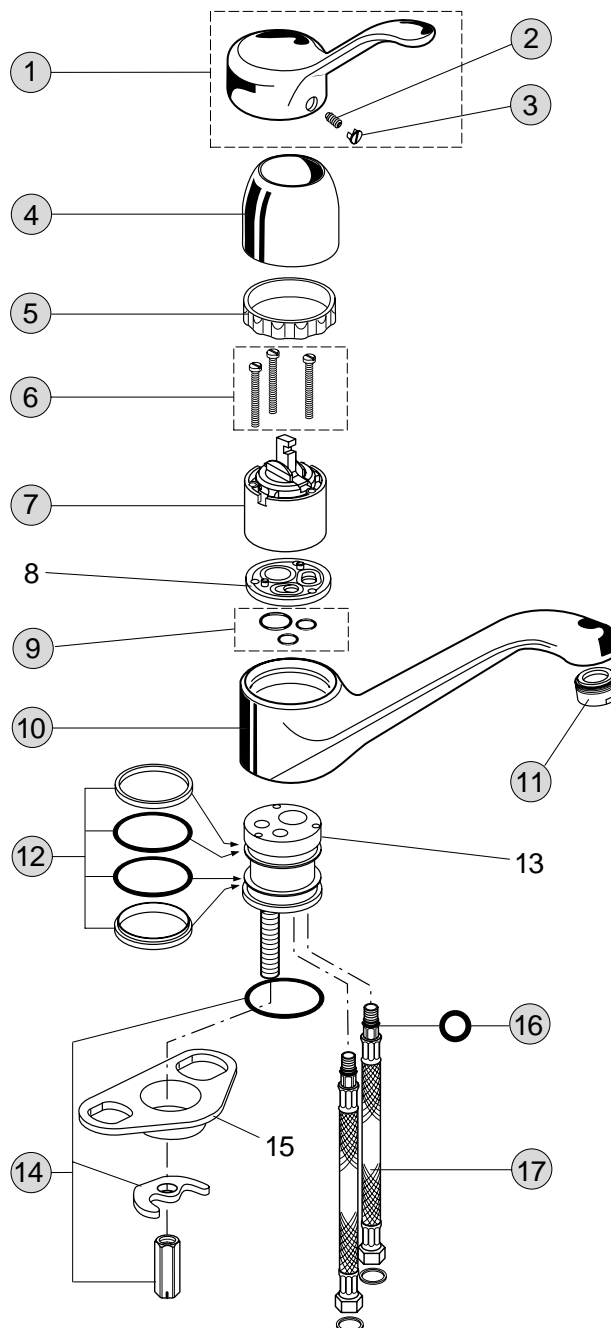

Durchfluss bei 3 bar

XX