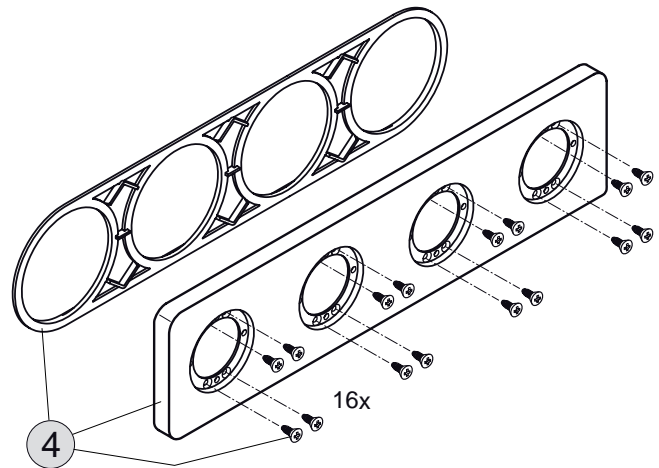

- 1er Rosette 83 x 83 mm
- 2er Rosette 83 x 166 mm
- 3er Rosette 83 x 249 mm
- 4er Rosette 83 x 332 mm

Artikel-Nr.

Durchfluss bei 3 bar

1er Rosette 83 x 83 mm	A1540AA	
2er Rosette 83 x 166 mm	A1541AA	
3er Rosette 83 x 249 mm	A1542AA	
4er Rosette 83 x 332 mm	A1543AA	