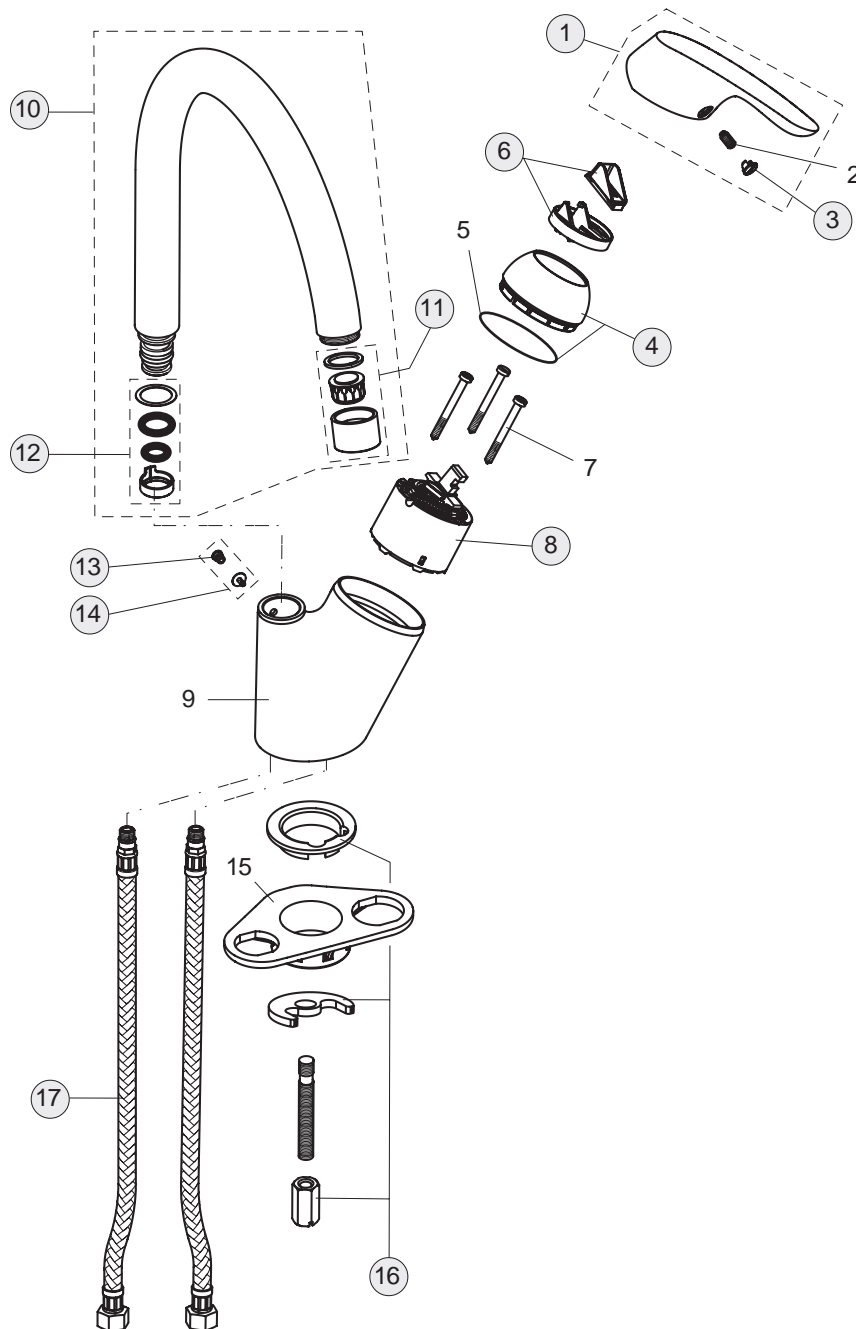

XX

Pos.	Bezeichnung	Ersatzteil- Bestell-Nummer	Liefermenge
1	Griffhebel mit Logo	B960705AA	1 St.
2	Gewindestift M5x10 SW2,5		
3	Verschlusskappe Rot/Blau	A963054NU	1 St.
4	Abdeckkappe mit O-Ring	B960276AA	1 St.
5	O-Ring Ø40x1 (in Pos. 4 enthalten)		
6	Volumenanschlag komplett	A860700NU	1 St.
7	Zylinderschraube M4x39		
8	Kartusche Ø47 mm	A960500NU	1 St.
9	Armaturenkörper		
10	Rohrauslauf R230 mm komplett	B960296AA	1 St.
11	Neoperl Cascade M22/M24 -B-	A962685NU	1 St.
12	Dichtungsset	B960295NU	1 St.
13	Gewindestift M5x5,5	A960058NU	1 St.
14	Gewindestift und Abdeckkappe	B960297AA	1 St.
15	Unterlegplatte	A962328NU	1 St.
16	Verbindungsset	B964894NU	1 St.
17	Flexibler Schlauch F3/8 M10x1C 8x12 L400	A963305AA	1 St.