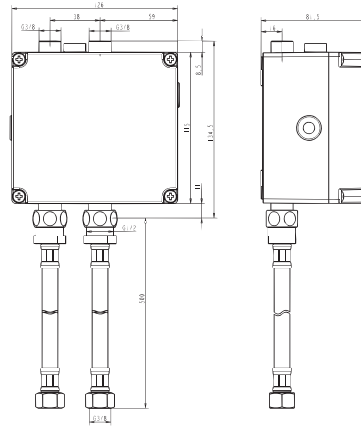

Baujahr: ab Februar 2008