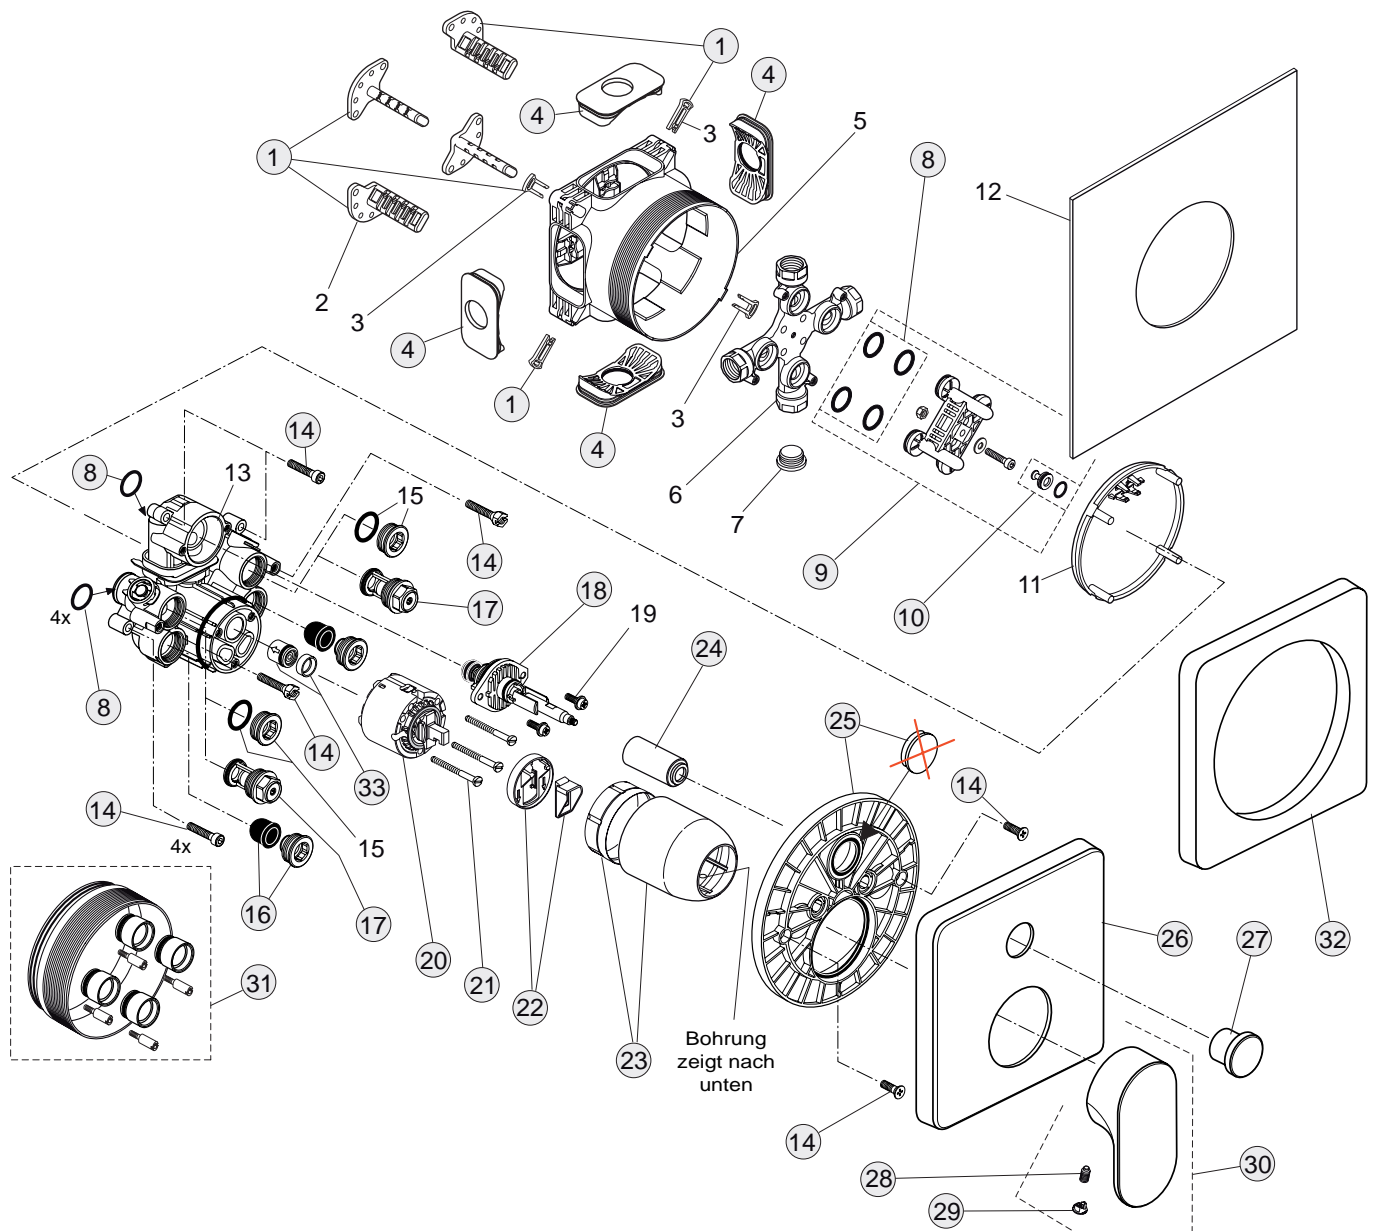

xx

Pos.	Bezeichnung	Ersatzteil- Bestell-Nummer	Liefermenge
1	Versteller für Einbautiefe mit Riegel	A963131NU	1 Set
2	Höhenversteller		
3	Riegel (in Pos. 1 beinhaltet)		
4	Seitendichtung	A963132NU	1 Set
5	Unterputz-Box		
6	Kreuz		
7	Stopfen G1/2		
8	O-Ring Ø17x2,5	A963143NU	1 Set
9	Spüleinsatz komplett mit O-Ringen und Scheiben	A963146NU	1 Set
10	Absperrstopfen komplett	A963147NU	1 St.
11	Deckel für UP-Box		
12	Vlies für UP-Box		
13	Unterputzkörper		
14	Schraubenset komplett	A960890NU	1 Set
15	Stopfen mit O-Ring		
16	Geräuschkämpfer komplett	A960891NU	1 St.
17	Absperrventil komplett	A960706NU	2 St.
18	Umschaltung UP komplett	A963443NU	1 St.
19	Schraube M4x12		
20	Kartusche Ø47 mm mit Pos. 22	A960500NU	1 St.
21	Zylinderschraube M4x41,7	A963335NU	3 St.
22	Volumenanschlag komplett	A860700NU	1 Set
23	Abdeckkappe für Kartusche	A960893AA	1 St.
24	Abdeckkappe für Umschaltung	A960894AA	1 St.
25	Rosettenhalter komplett	A960895NU	1 Set
26	Rosette Bade/ Brause UP	A962394AA	1 St.
27	Zugknopf Bade/Brause UP	A962395AA	1 St.
28	Gewindestift M5x10 SW2,5 DIN915	A963309NU	1 St.
29	Verschlusskappe Rot/ Blau	A963054NU	1 St.
30	Griff komplett	A962396AA	1 St.
31	Verlängerungsset 20 mm	A960704NU	1 Set
	Verlängerungsset 40 mm	A962476NU	1 Set
32	Distanzrahmen	A962475AA	1 St.
33	Rückussverhinderer und Ring	A962866NU	1 Set