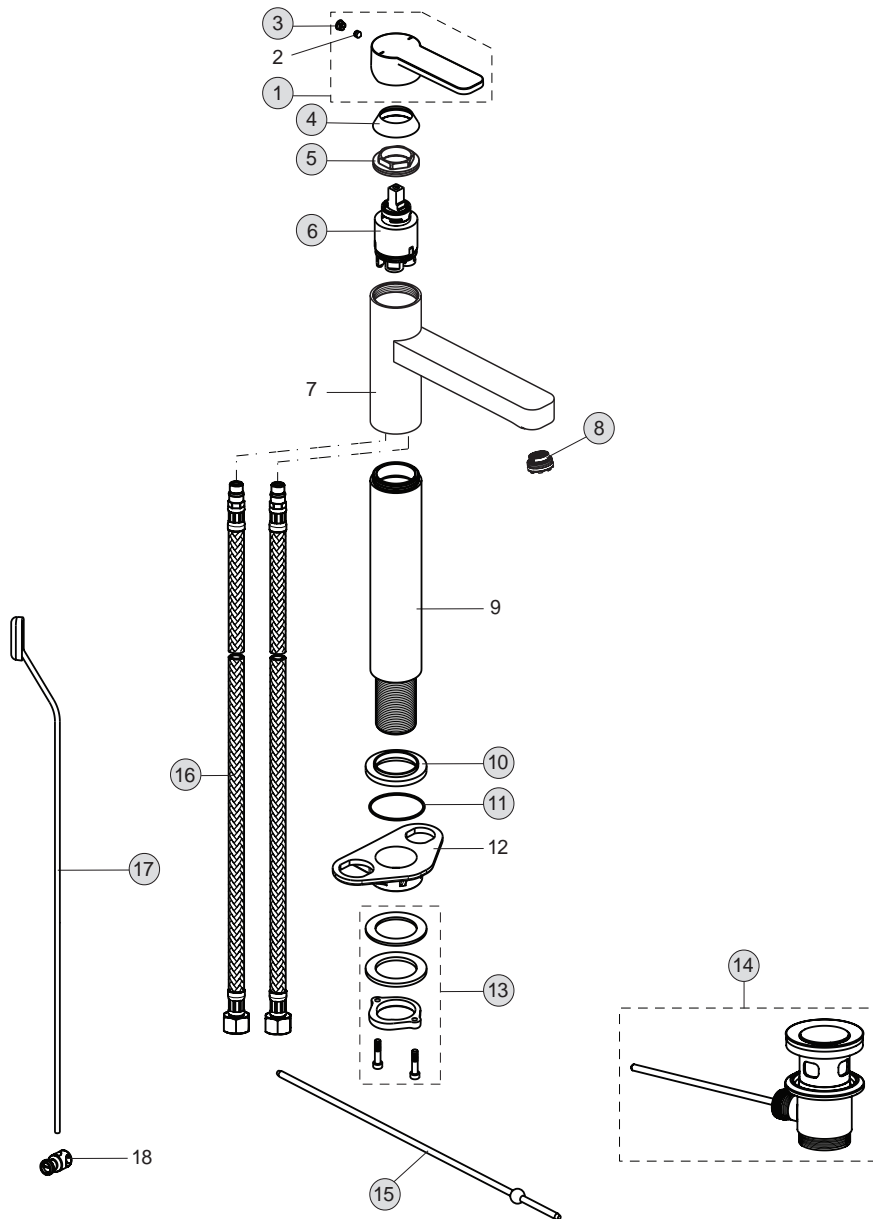

Pos.	Bezeichnung	Ersatzteil- Bestell-Nummer	Liefermenge
1	Griffhebel mit Logo ISI	B961037AA	1 St.
2	Gewindestift M5x6	A860603NU	1 St.
3	Griffstopfen	A961157AA	1 St.
4	Abdeckkappe	B960709AA	1 St.
5	Gewinding M38x1	B960710NU	1 St.
6	Kartusche 35 mm	A960569NU	1 St.
7	Armaturenkörper		
8	Neoperl Cascade M21,5x1 5 l/min	B960889NU	1 St.
9	Sockel		
10	Rosette	B960712AA	1 St.
11	O-Ring Ø37,77x2,62	A962574NU	1 St.
12	Unterlegplatte	A962328NU	1 St.
13	Verbindungsset	B960255NU	1 Set
14	Ab- und Überlaufgarnitur	A962991AA	1 St.
15	Plungerstange 330 mm	A960200AA	1 St.
16	Schlauchleitung G3/8, M10x1A, Ø6,2/ Ø14-700	A960482NU	1 St.
17	Zugstange	A960654AA	1 St.
18	Klemmstück	A963404NU	1 St.