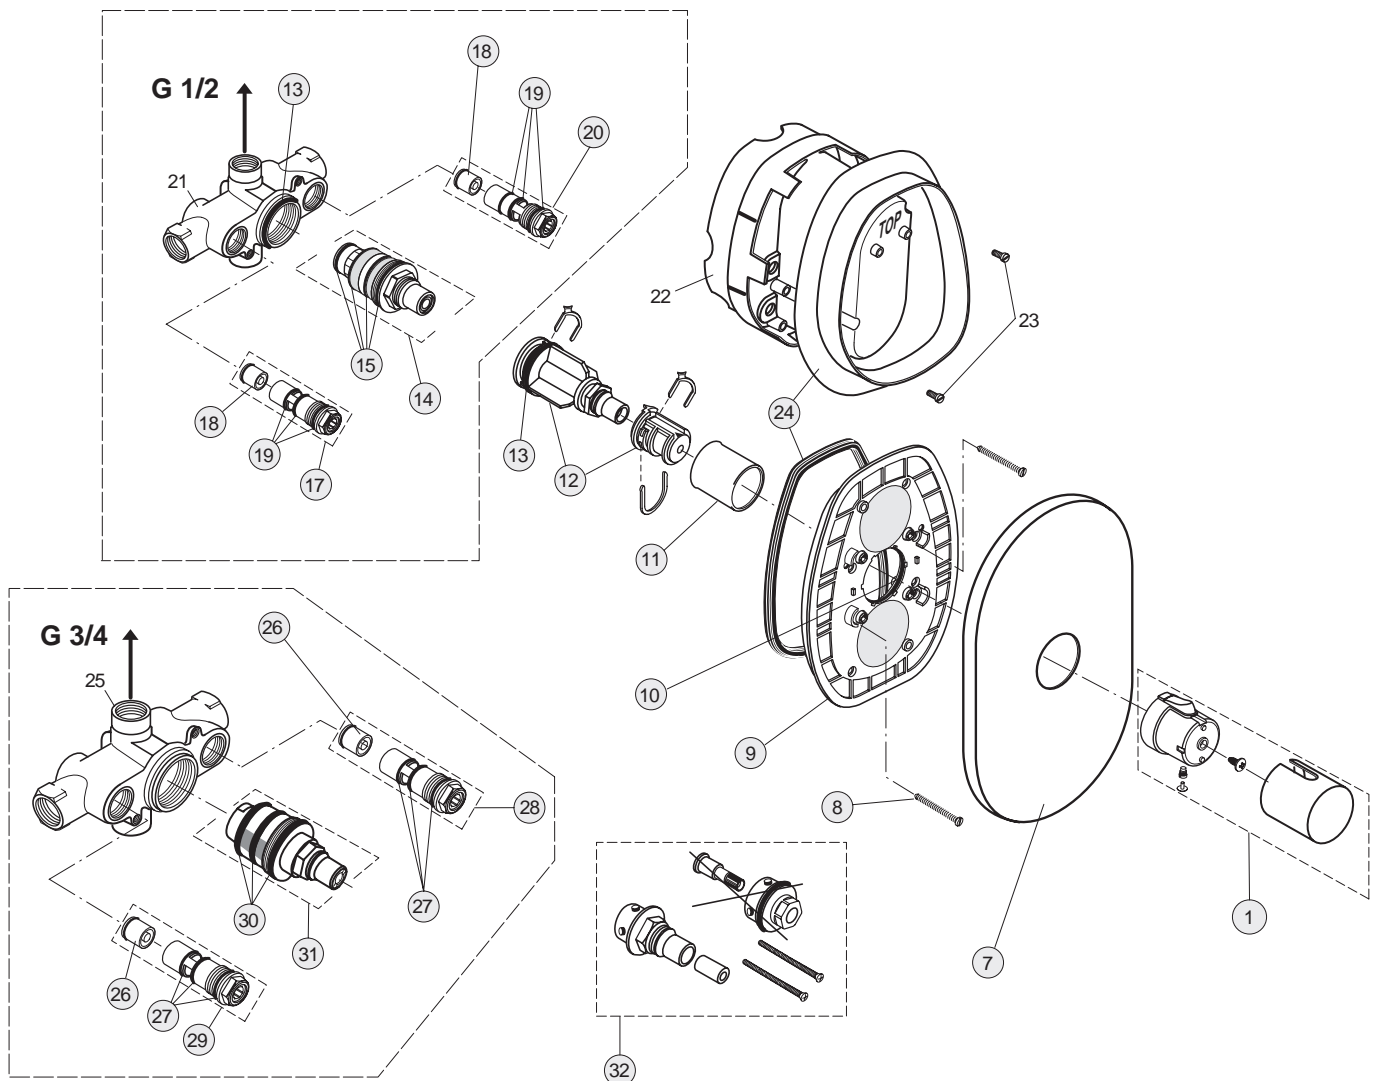

Durchfluss bei 3 bar

Zentralthermostat UP Bausatz 2	A3438AA