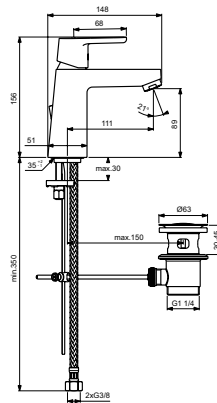

B0455..

Oberflächen

AA Chrom

Produkt

- Waschtischarmatur Grande
- Waschtischarmatur Grande
- Waschtischarmatur Grande
- Waschtischarmatur Grande
- Waschtischarmatur Grande

Artikel-Nr.

- B0405AA
- B0406AA
- B0407AA
- B0409AA
- B0455AA

Durchfluss bei 3 bar