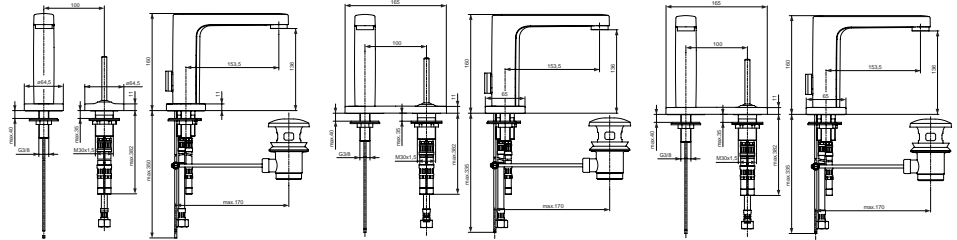

A4478AA

A4479AA

Baujahr: ab Mai 2008

A4477AA