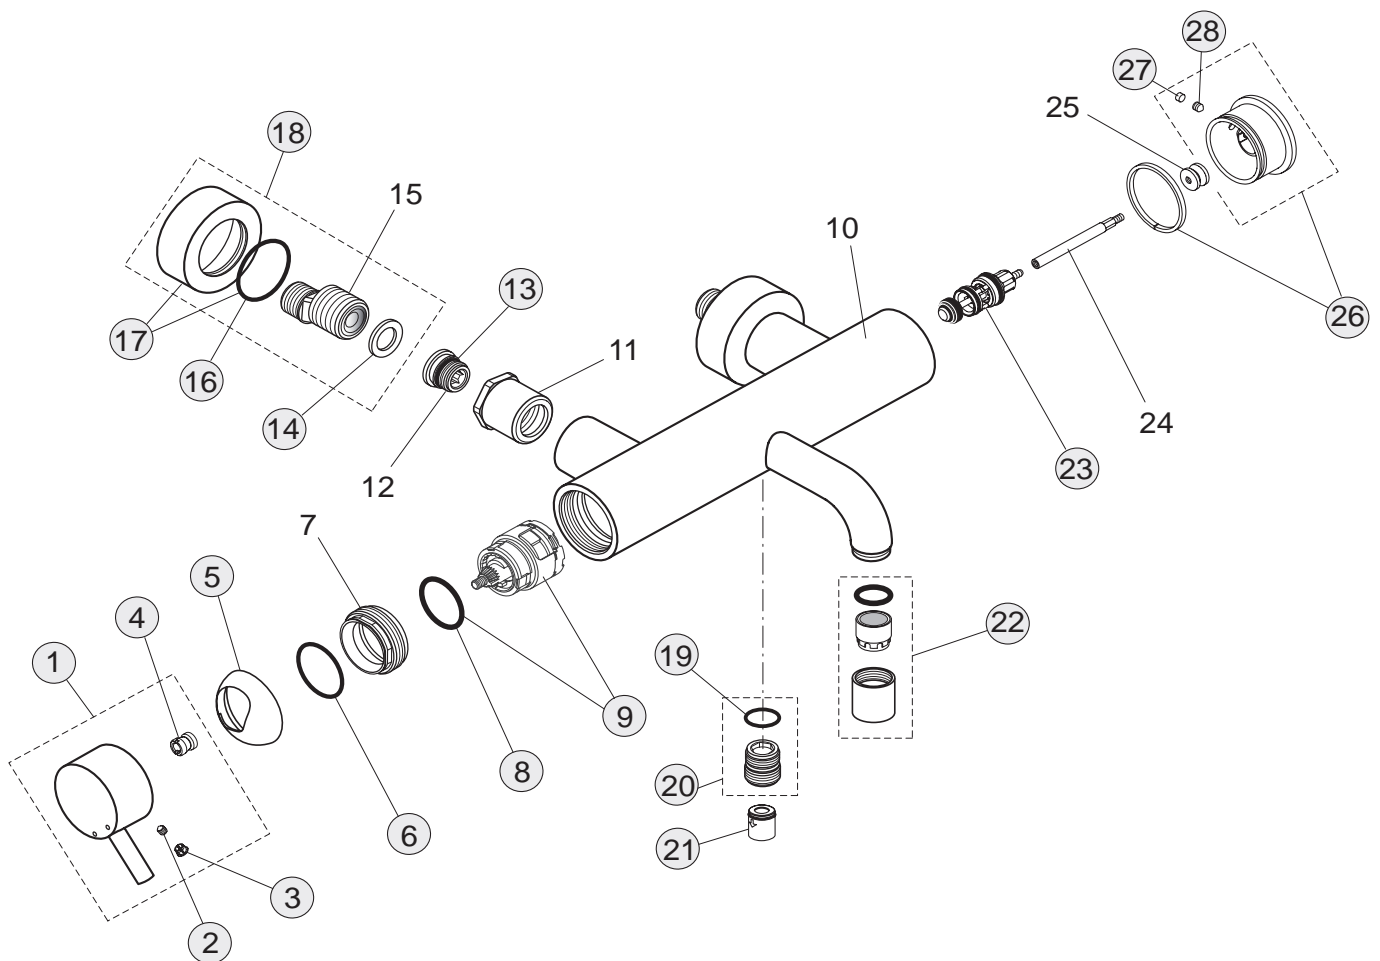

Durchfluss bei 3 bar

36 Liter