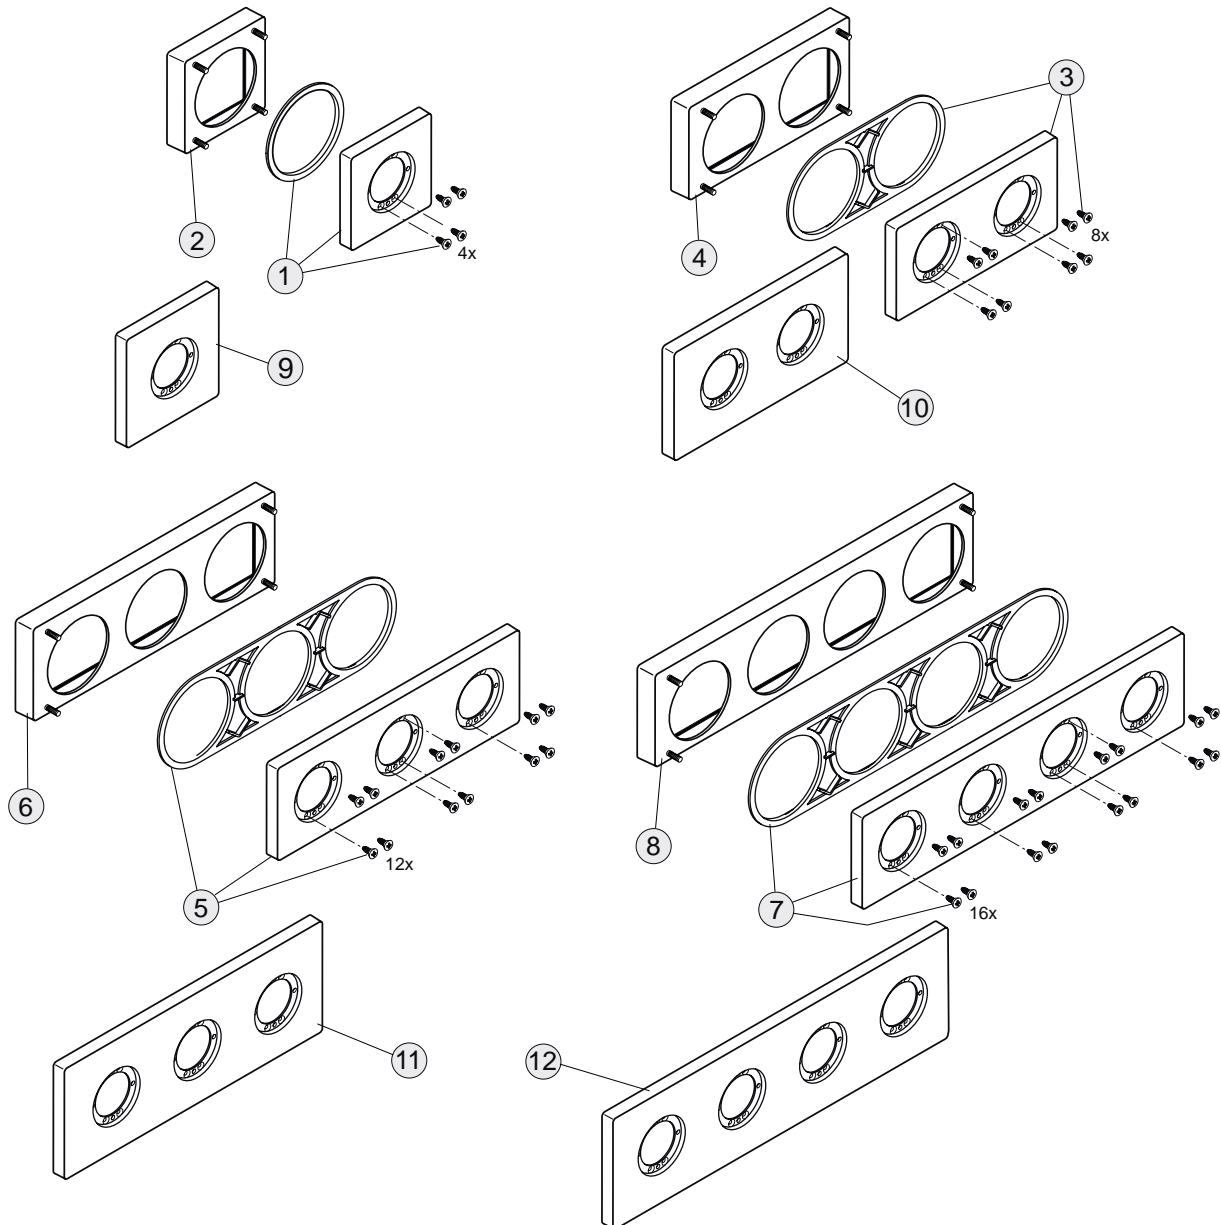

Pos.	Bezeichnung	Ersatzteil- Bestell-Nummer	Liefermenge
1	Rosette 1 Loch 83x83 mm mit Schrauben und Dichtrahmen	A1504AA	1 Set
2	Distanzrahmen 83x83 mm für zu flachen Einbau komplett mit Dichtung	A963746AA	1 St.
3	Rosette 2 Loch 83x166 mm mit Schrauben und Dichtrahmen	A1505AA	1 Set
4	Distanzrahmen 83x166 mm für zu flachen Einbau komplett mit Dichtung	A963765AA	1 St.
5	Rosette 3 Loch 83x249 mm mit Schrauben und Dichtrahmen	A1506AA	1 Set
6	Distanzrahmen 83x249 mm für zu flachen Einbau komplett mit Dichtung	A963766AA	1 St.
7	Rosette 4 Loch 83x332 mm mit Schrauben und Dichtrahmen	A1507AA	1 Set
8	Distanzrahmen 83x332 mm für zu flachen Einbau komplett mit Dichtung	A963767AA	1 St.
9	Rosette 1 Loch 100x100 mm mit größerer Abdeckung	A963724AA	1 St.
10	Rosette 2 Loch 100x183 mm mit größerer Abdeckung	A963725AA	1 St.
11	Rosette 3 Loch 100x266 mm mit größerer Abdeckung	A963732AA	1 St.
12	Rosette 4 Loch 100x349 mm mit größerer Abdeckung	A963735AA	1 St.