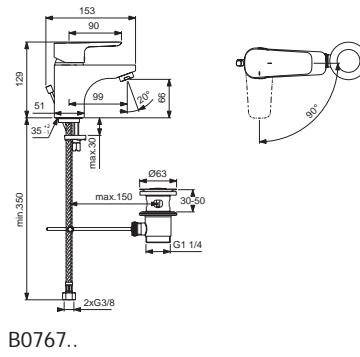

Baujahr: ab Mai 2014