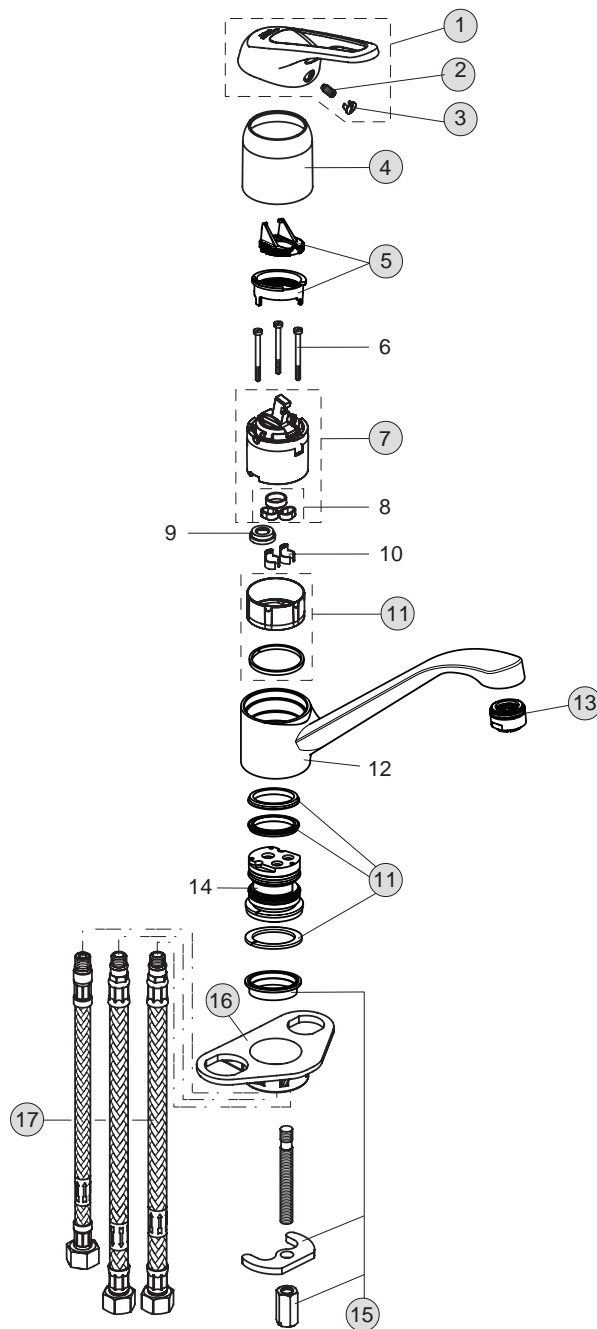

Durchfluss bei 3 bar

xx