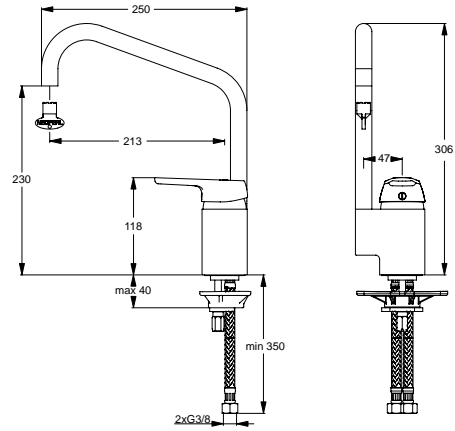

Baujahr: ab xx