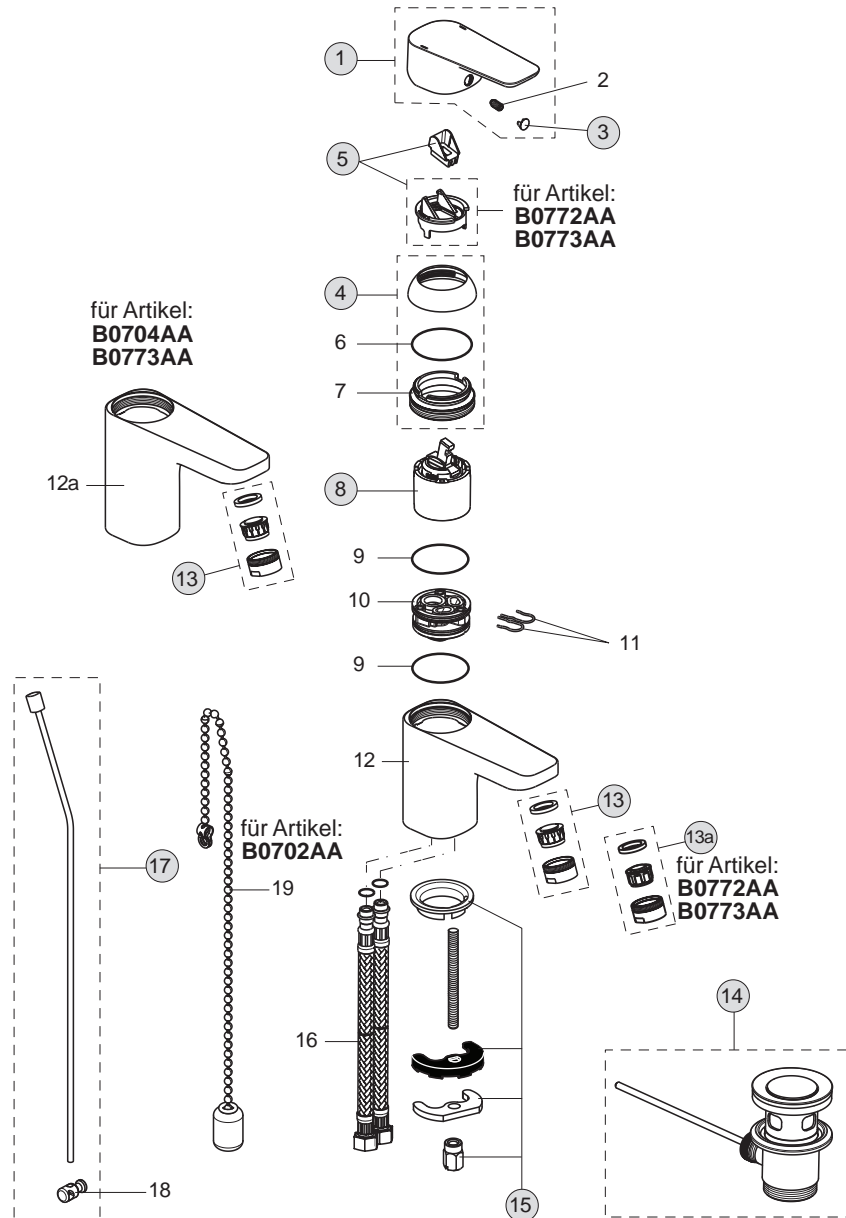

Pos.	Bezeichnung	Ersatzteil- Bestell-Nummer	Liefermenge
1	Griffhebel mit Logo ISI	B961117AA	1 St.
2	Gewindestift M5 x10 SW 2,5		
3	Griffstopfen chrom	B960473AA	1 St.
4	Abdeckkappe inkl. Pos. 6+7	B961113AA	1 St.
5	Eco-Stop	B960477NU	1 St.
6	O-Ring Ø41x1,78		
7	Gewinding M41x1,5 - M46x1,5		
8	Kartusche Ø40mm	A963785NU	1 St.
9	O-Ring Ø35x2		
10	Einsatzstück		
11	Clip		
12	Armaturenkörper		
12a	Armaturenkörper GRANDE		
13	Neoperl-Cascade M24x1 -A-	A960321AA	1 St.
13a	Luftsprudler M24x1	B960754AA	1 St.
14	Ab- und Überlaufgarnitur	A962991AA	1 St.
	Ablaufgarnitur Kunststoff G1 1/4	B964550AA	1 St.
15	Befestigungsset	B960608NU	1 Set
16	Flexibler Anschlussschlauch G3/8 - Ø10,5 - 445 mm		
17	Zugstange komplett	B961119AA	1 St.
18	Klemmstück		
19	Kette komplett 460 mm		