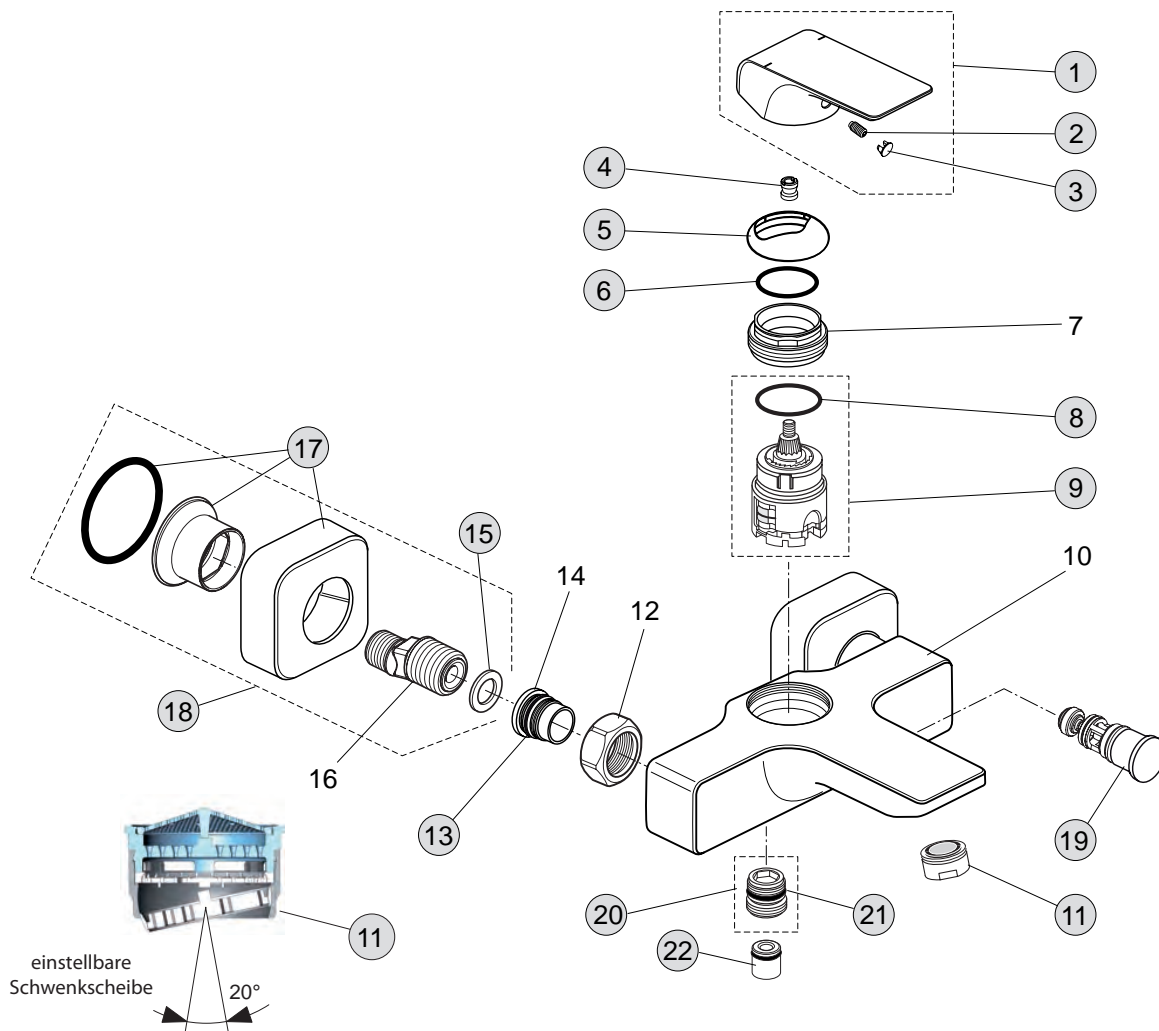

Durchfluss bei 3 bar

22,9/13,6 Liter