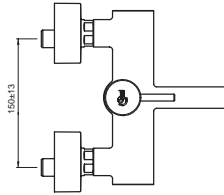

Baujahr: ab August 2009