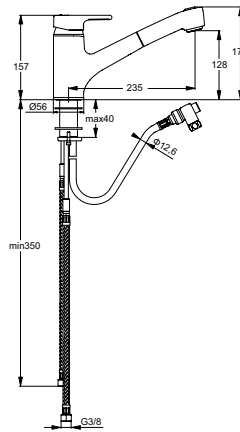

Baujahr: ab April 2007