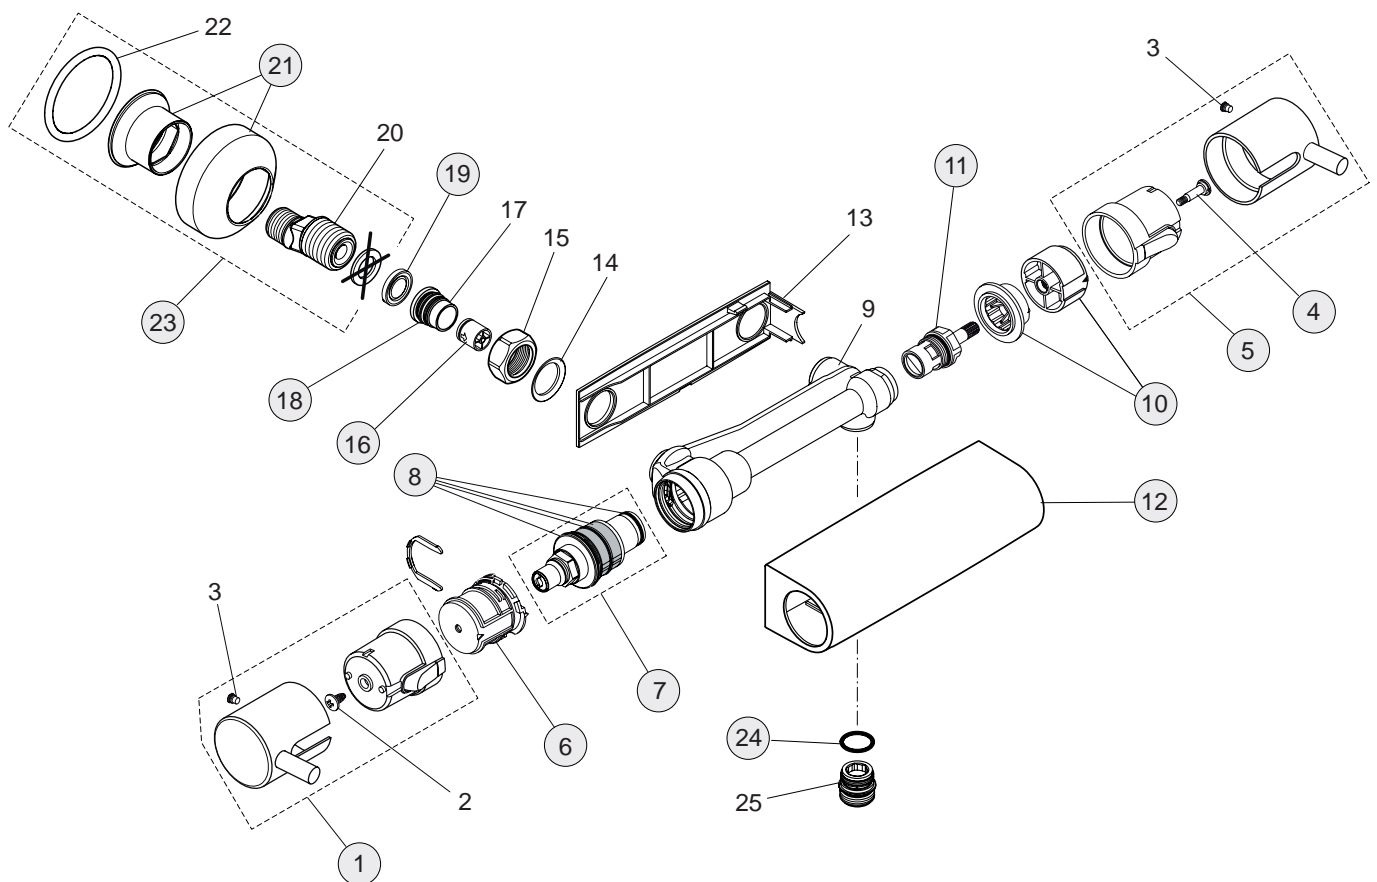

Oberflächen

AA Chrom

Produkt	Artikel-Nr.	Durchfluss bei 3 bar
Brausethermostat AP mit Pin-Griffen	A5640AA	21 Liter