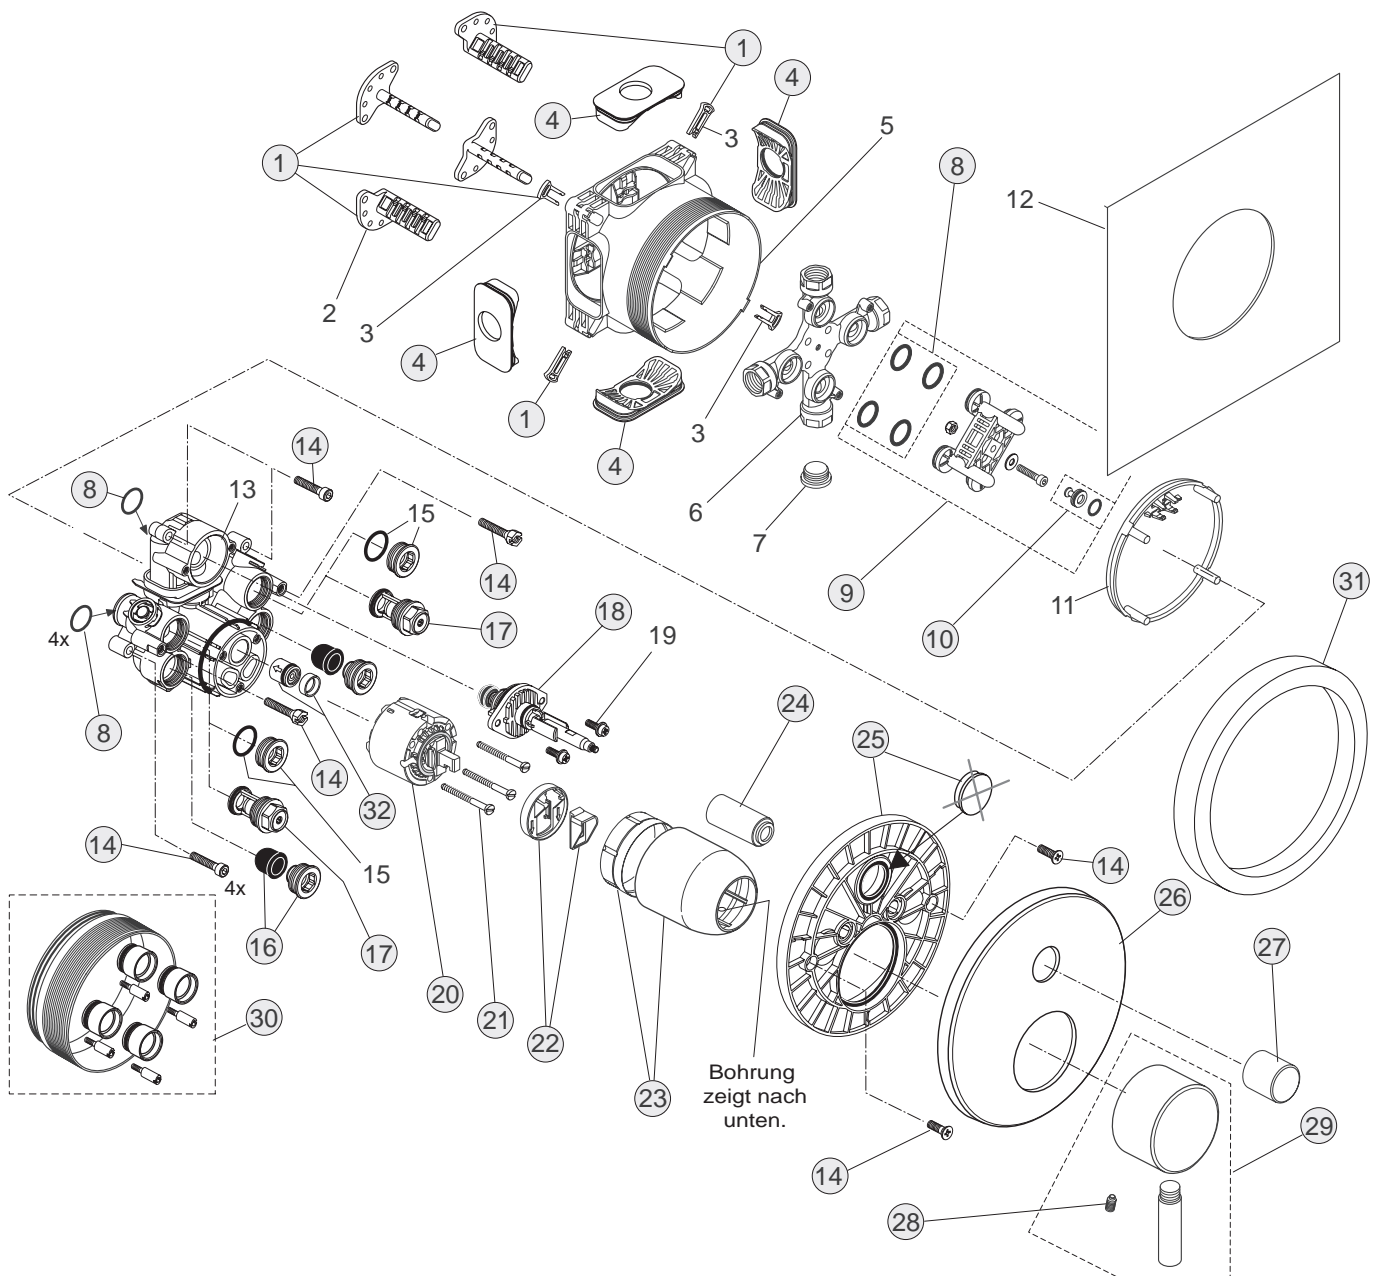

Oberflächen

AA Chrom

Produkt	Artikel-Nr.	Durchfluss bei 3 bar
Badearmatur UP Bausatz 2 (eigensicher gemäß DIN EN 1717)	A5772AA