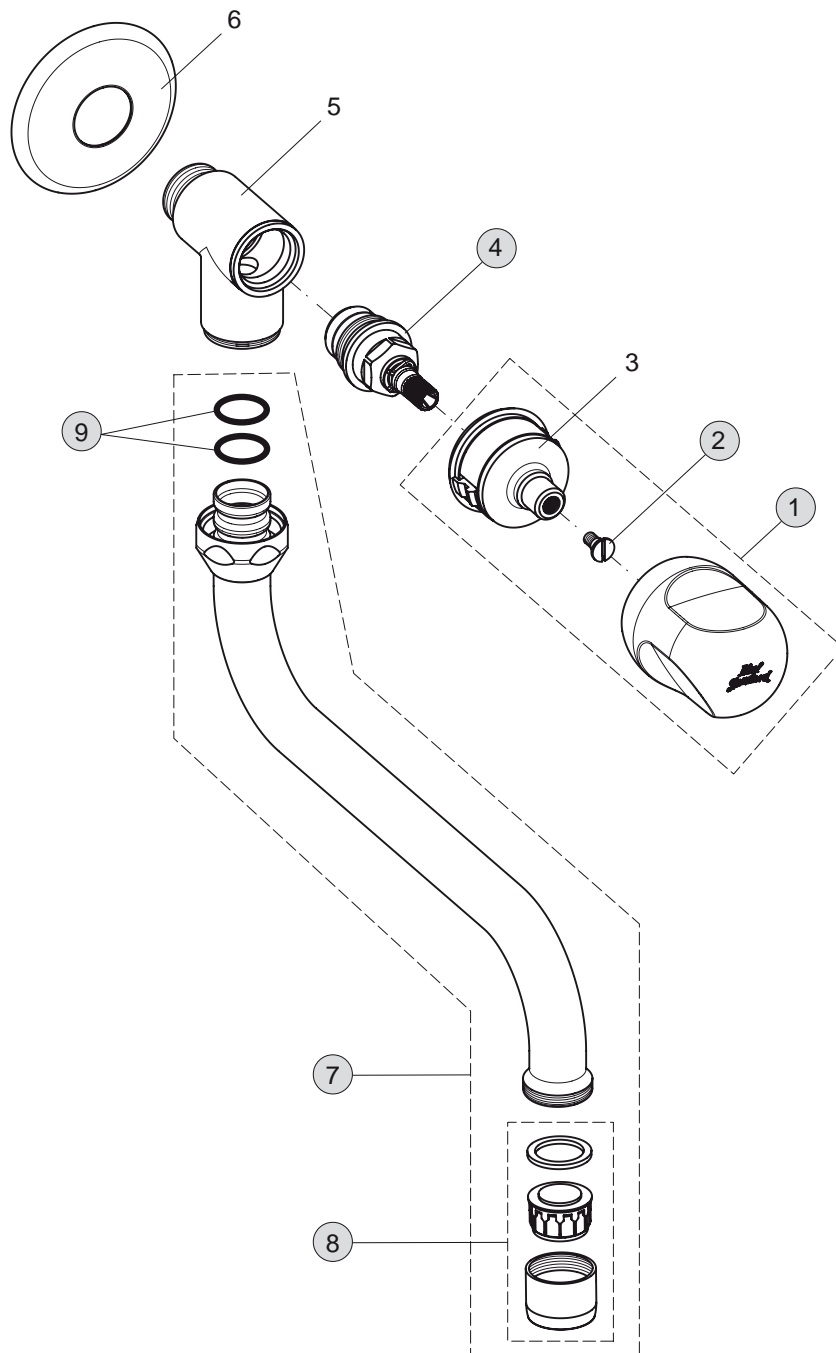

Durchfluss bei 3 bar