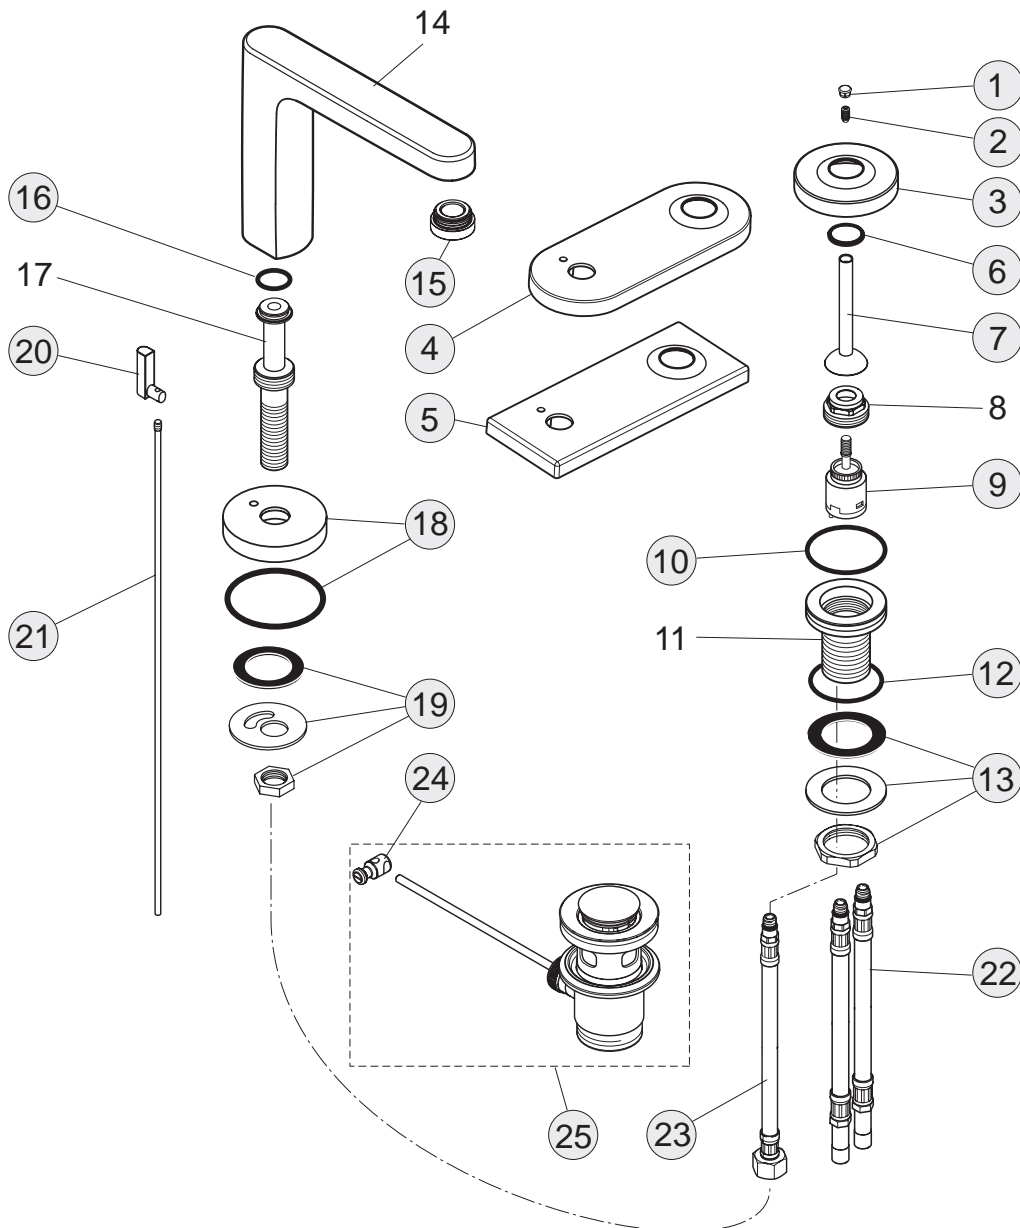

Durchfluss bei 3 bar

A4477AA

8 Liter

A4478AA

8 Liter

A4479AA

8 Liter

Pos.	Bezeichnung	Ersatzteil- Bestell-Nummer	Liefermenge
1	Griffstopfen mit Rot/Blau	A962256AA	1 St.
2	Gewindestift M5x10 SW2,5	A963309NU	1 St.
3	Rosette und Pos. 10 / A4477	A962257AA	1 St.
4	Rosette komplett rund / A4478	A962258AA	1 St.
5	Rosette komplett eckig / A4479	A962259AA	1 St.
6	Gleitring	A962261NU	1 St.
7	Griff Zusammenstellung	A962262AA	1 St.
8	Gewinding M28x1		
9	Kartusche 25 mm JOYSTICK	A962263NU	1 St.
10	O-Ring Ø42,52x2,62	A960331NU	1 Set
11	Gehäuse M30x1,5		
12	O-Ring Ø42x2	A962264NU	1 St.
13	Befestigungs-Set	A962667NU	1 Set
14	Auslauf		
15	Luftsprudler M24x1 und Schlüssel	B960568AA	1 St.
16	O-Ring Ø17x2	A961810NU	2 St.
17	Einsatzstück G3/8		
18	Rosette mit O-Ring	A962265AA	1 St.
19	Befestigungs-Set Auslauf	A962342NU	1 Set
20	Zugknopf	A962266AA	1 St.
21	Zugstange	A962138NU	1 St.
22	Flexibler Schlauch M8x1-360 linksgewinde	A962419NU	1 St.
23	Flexibler Schlauch M10x1- G3/8	A963600NU	1 St.
24	Klemmstück	A963404NU	1 St.
25	Ab- und Überlauf komplett	A961230AA	1 St.