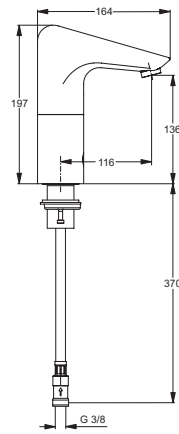

Baujahr: ab Februar 2008

A4152AA