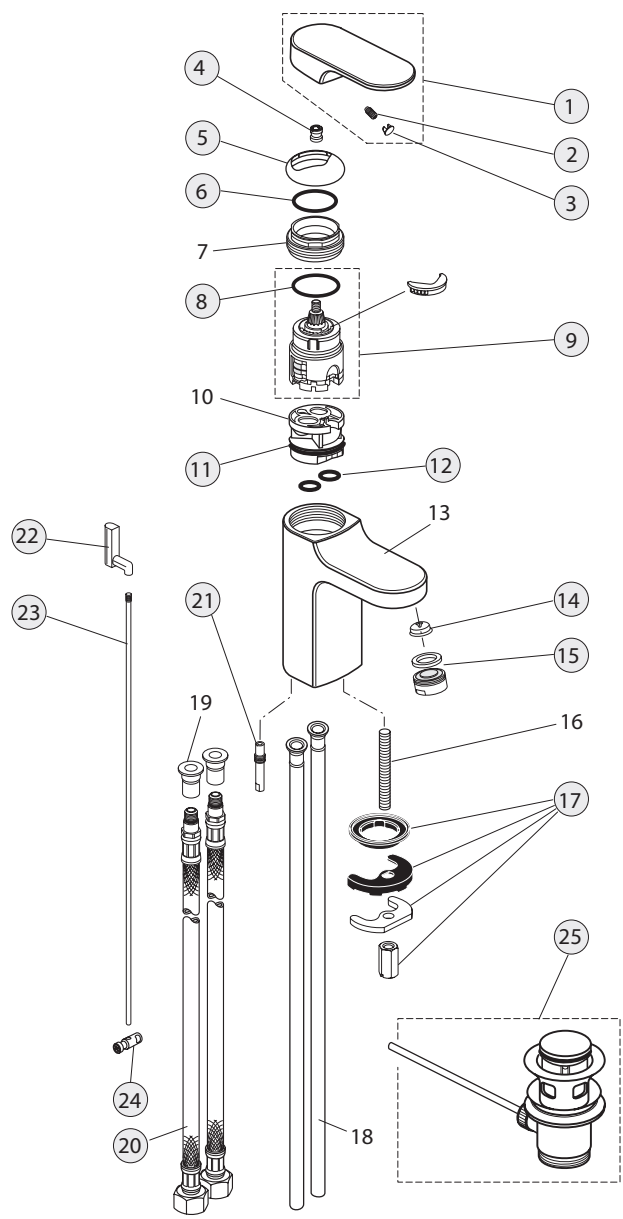

Pos.	Bezeichnung	Ersatzteil- Bestell-Nummer	Liefermenge
*1	Griffhebel komplett	A960876..	1 St.
2	Gewindestift M5x10 SW2,5	A963309NU	1 St.
3	Verschlusskappe Rot/ Blau	A963877NU	1 St.
4	Griffmutter	A963372NU	1 St.
5	Abdeckkappe	A960363..	1 St.
6	O-Ring Ø28,2x1,78	A961667NU	2 St.
7	Gewinding		
8	O-Ring Ø35x3,2	A962715NU	1 St.
9	Kartusche Multiport komplett	A962716NU	1 St.
10	Einsatzstück		
11	O-Ring Ø34,65x1,78	A962848NU	2 St.
12	O-Ring Ø10x2	A963495NU	2 St.
13	Gehäuse WT		
14	Öko-Set (Wasserdrossel)	A963361NU	1 Set
15	Neoperl-Cascade komplett	A960321..	1 St.
16	Stehbolzen M8		
17	Befestigungsset	A963507NU	1 Set
18	Zuflussrohr 10x406		
19	Adapter für Flexschlauch		
20	Druckschlauch G3/8xM8x1	A962370NU	1 St.
21	Zugstangenführung	A960368NU	1 St.
22	Zugknopf	A960367..	1 St.
23	Zugstange	A962138NU	1 Set
24	Klemmstück	A963404NU	1 St.
25	Ab- und Überlaufgarnitur	A961230..	1 St.