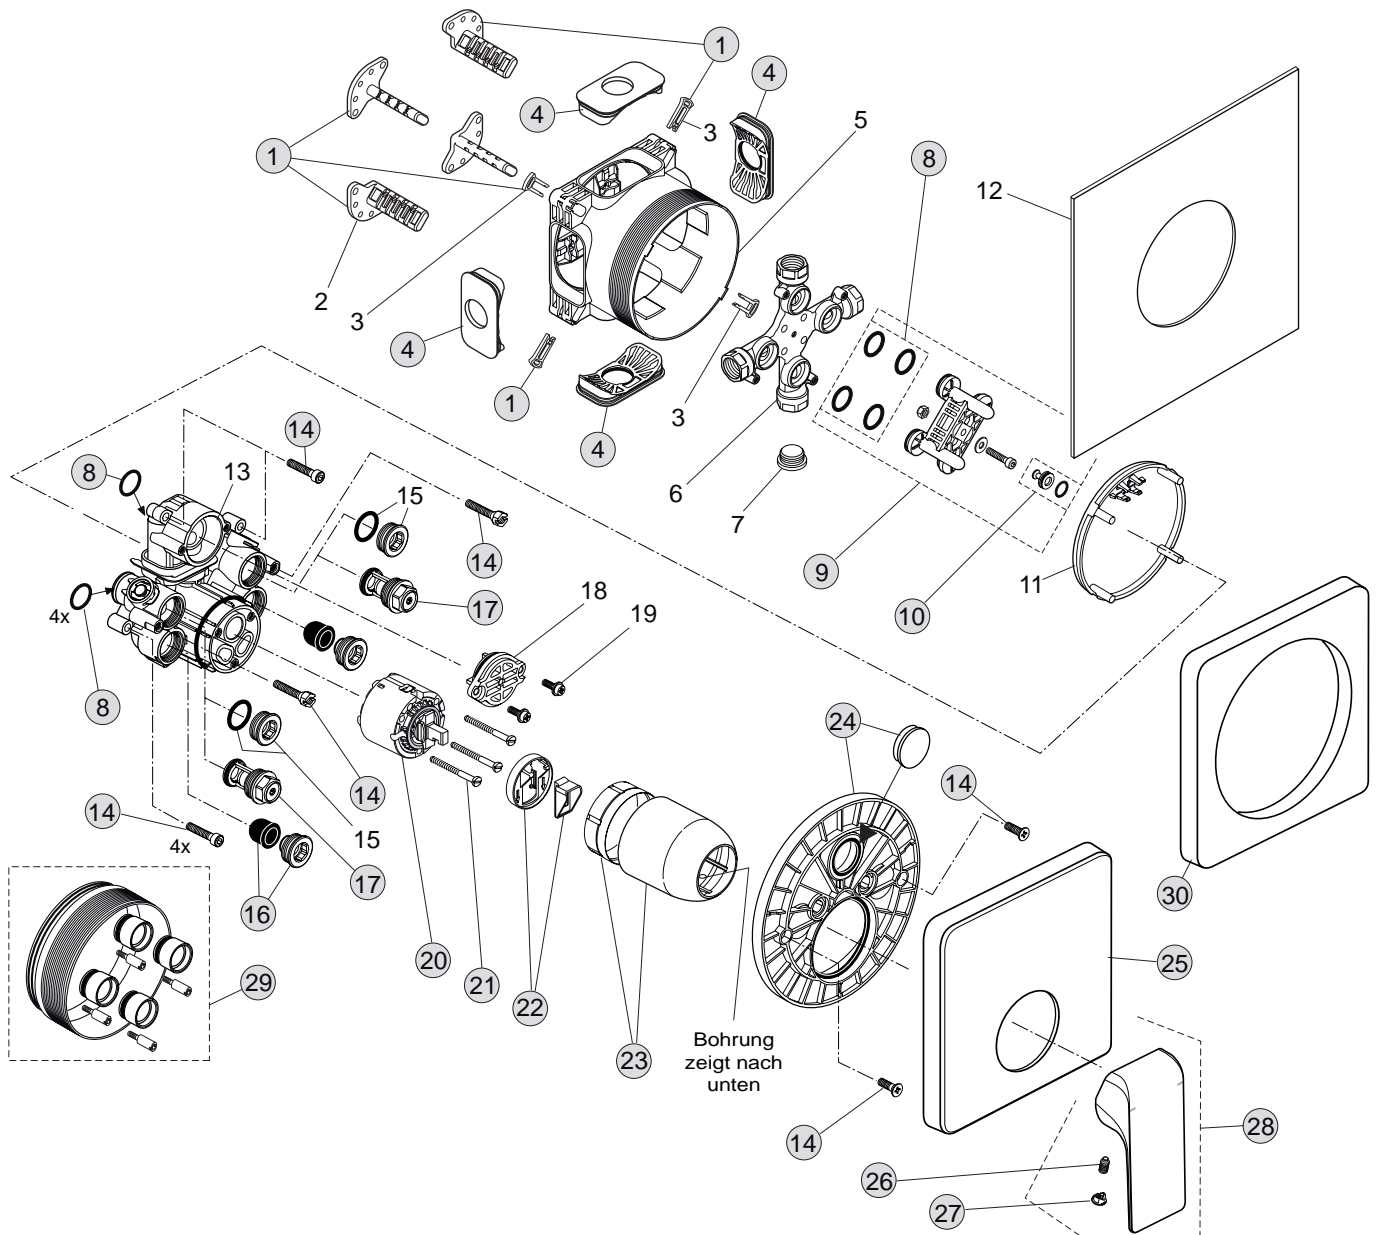

Durchfluss bei 3 bar

26,9 Liter

Pos.	Bezeichnung	Ersatzteil- Bestell-Nummer	Liefermenge
1	Versteller für Einbautiefe mit Riegel	A963131NU	1 Set
2	Höhenversteller		
3	Riegel (in Pos. 1 beinhaltet)		1 Set
4	Seitendichtung	A963132NU	1 Set
5	Unterputz-Box		
6	Kreuz		
7	Stopfen G1/2		
8	O-Ring Ø17x2,5	A963143NU	1 Set
9	Spüleinsatz komplett mit O-Ringen und Scheiben	A963146NU	1 Set
10	Absperrstopfen mit O-Ring Ø12x1,5	A963147NU	1 St.
11	Deckel für UP-Box		
12	Vlies für UP-Box		
13	Armaturenkörper		
14	Schraubenset komplett	A960890NU	1 Set
15	Absperrstopfen mit O-Ring Ø12x1,5		
16	Geräuschkämpfer komplett	A960891NU	1 St.
17	Absperrventil komplett	A960706NU	2 St.
18	Stopfen mit O-Ring		
19	Schraube M4x12		
20	Kartusche Ø47 mm	A960500NU	1 St.
21	Zylinderschraube M4x41,7	A963335NU	3 St.
22	Volumenschlag komplett	A860700NU	1 Set
23	Abdeckkappe für Kartusche	A960893AA	1 St.
24	Rosettenhalter komplett	A960895NU	1 Set
25	Rosette Brause Unterputz	A962393AA	1 St.
26	Gewindestift M5x10 DIN915	A963309NU	1 St.
27	Verschlusskappe	B960473AA	1 St.
28	Griffhebel komplett	F960984AA	1 St.
29	Verlängerungsset 20 mm	A960704NU	1 Set
	Verlängerungsset 40 mm	A962476NU	1 Set
30	Distanzrahmen	A962475AA	1 St.