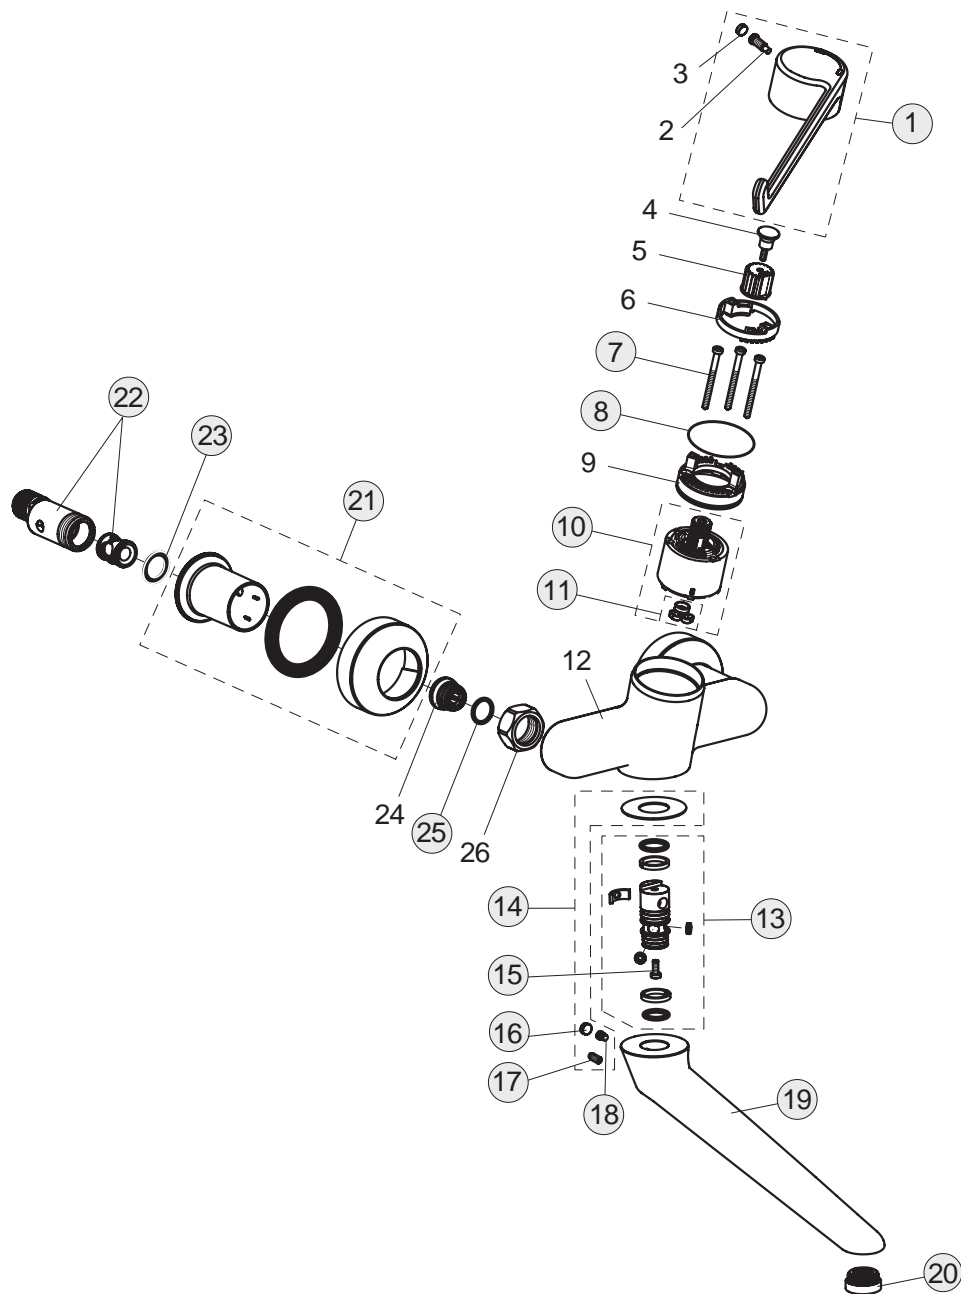

12 Liter

Pos.	Bezeichnung	Ersatzteil- Bestell-Nummer	Liefermenge
1	Griffhebel	B960688AA	1 St.
2	Schraube M6x19		
3	Gummikappe Ø8,1x3		
4	Schraube M4		
5	Adapter für Griffhebel		
6	Heisswasserbegrenzer		
7	Schraube M4x44	B960577NU	3 St.
8	O-Ring Ø40x1	B960277NU	1 St.
9	Einsatzstück		
10	Drehsicherheitskartusche Ø47 mm	B960571NU	1 St.
11	O-Ring-Set	A961155NU	1 Set
12	Armaturenkörper		
13	Dichtungs-Set	B960574NU	1 Set
14	Befestigungsset Auslauf	B960573NU	1 Set
15	Zylinderschraube M4x10	A960474NU	2 St.
16	Gummikappe Ø8,1x3	B960583NU	1 St.
17	Schraube M5x10	A963309NU	1 St.
18	Schraube M5x5,5	A961183NU	1 St.
19	Auslauf 250 mm	B960681AA	1 St.
20	Luftsprudler M24x1 -A- und Schlüssel diebstahlsicher	B960568AA	1 St.
21	Rosette für absperrbare S-Anschlüsse	B960575AA	1 Set
22	Absperrbarer S-Anschluss (1 Stück)	B960607AT	1 St.
23	Fiberring	A961139NU	2 St.
24	Sitzstück M19,14,5		
25	O-Ring Ø15,6x1,78	A961182NU	2 St.
26	Überwurfmutter		