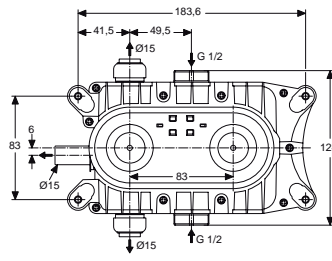

Baujahr: ab November 2011