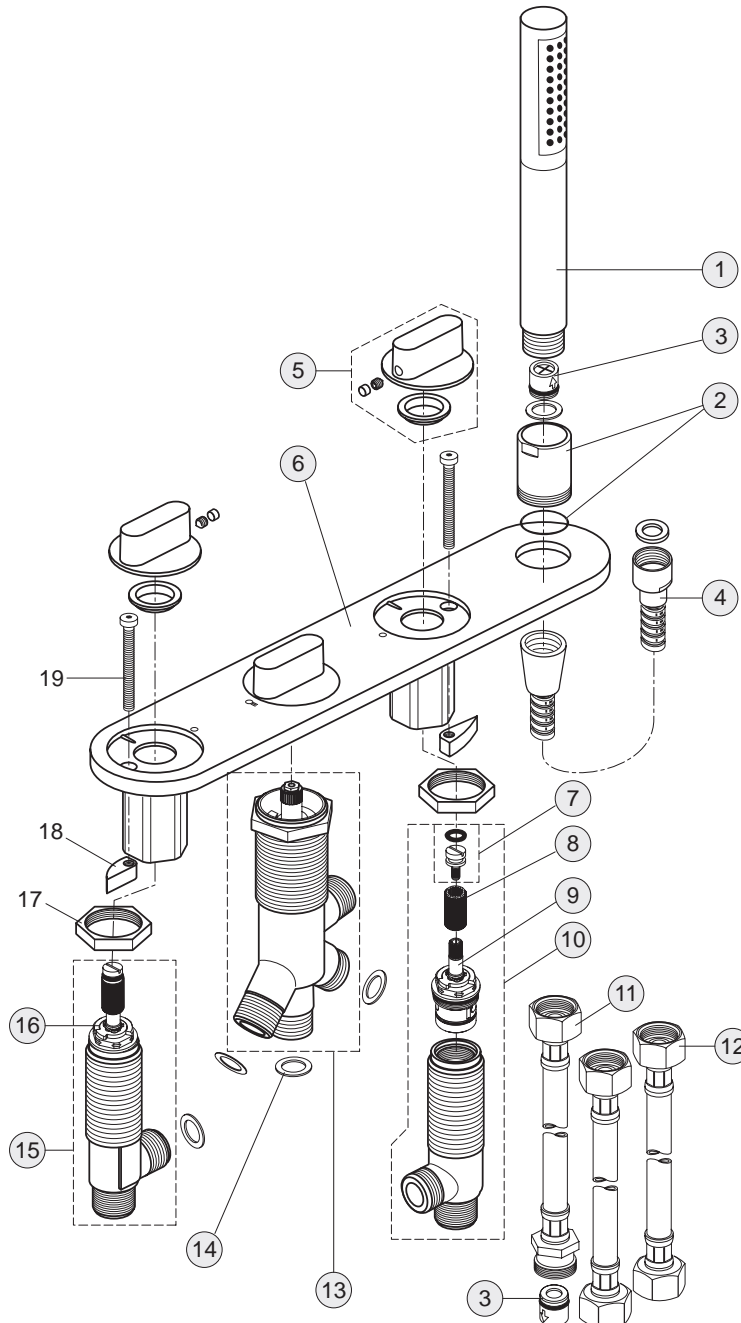

Durchfluss bei 3 bar

XX