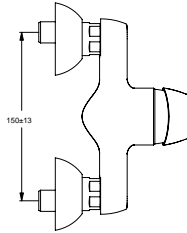

Baujahr: ab September 2011