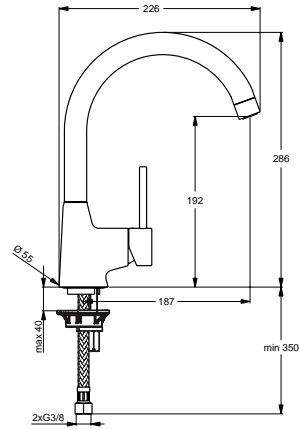

Baujahr: ab Januar 2011