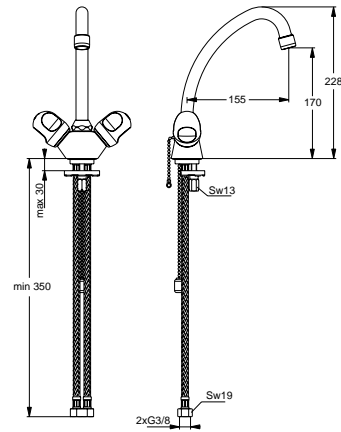

Baujahr: ab November 2011