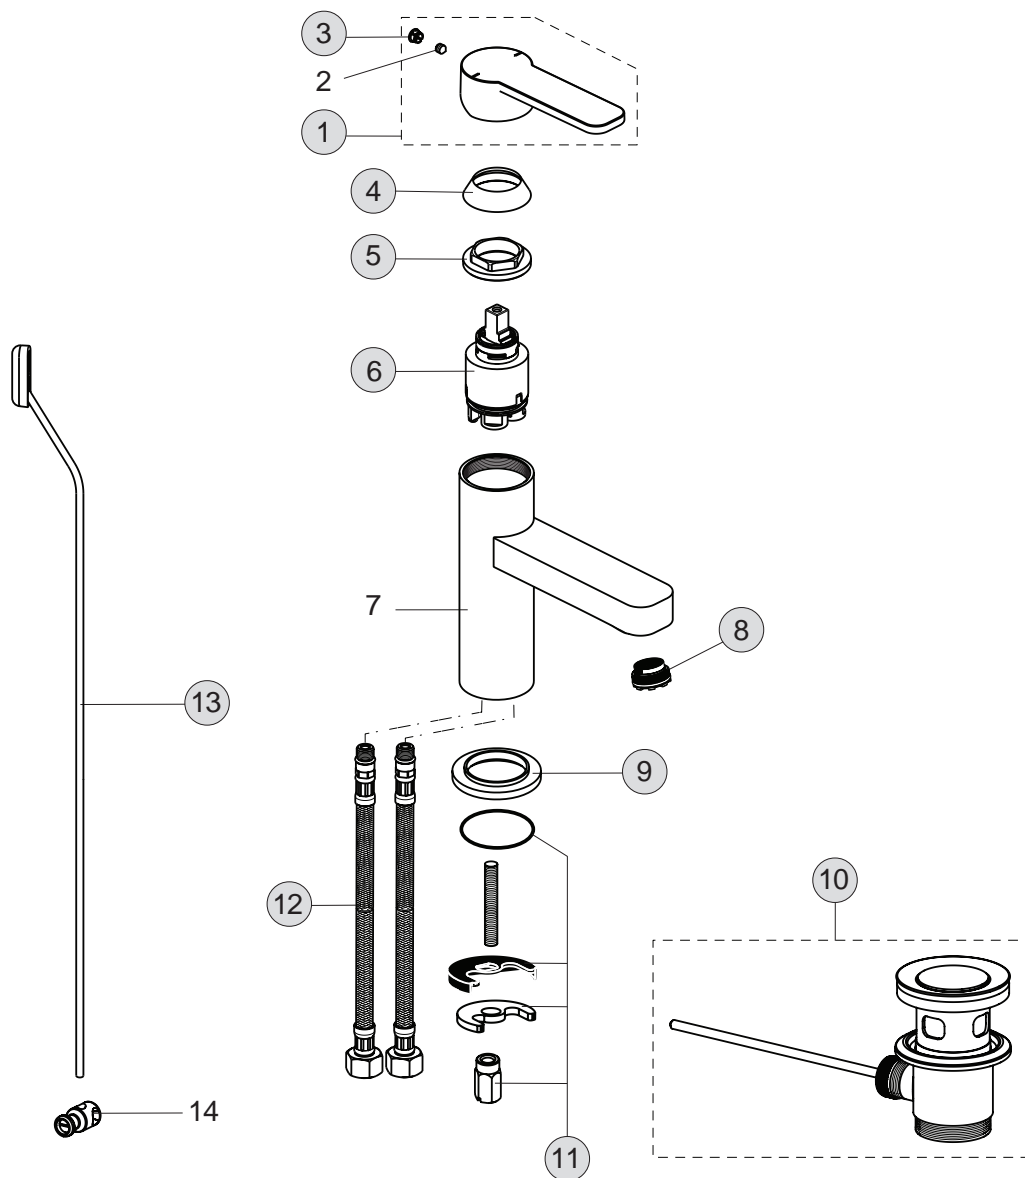

B0600AA

B0618AA

Durchfluss bei 3 bar

5 Liter

5 Liter

Pos.	Bezeichnung	Ersatzteil- Bestell-Nummer	Liefermenge
1	Griffhebel mit Logo ISI	B961037AA	1 St.
2	Gewindestift M5x6	A860603NU	1 St.
3	Griffstopfen	A961157AA	1 St.
4	Abdeckkappe	B960709AA	1 St.
5	Gewinding M38x1	B960710NU	1 St.
6	Kartusche 35 mm	A960569NU	1 St.
7	Armaturenkörper		
8	Neoperl Cascade M21,5x1	B960889NU	1 St.
9	Rosette	B960712AA	1 St.
10	Ab- und Überlaufgarnitur	A962991AA	1 St.
11	Befestigungsset	B964702NU	1 Set
12	Flexibler Schlauch G3/8 M10x1 6x10 445 mm	A963600NU	1 St.
13	Zugstange	A960654AA	1 St.
14	Klemmstück	A963404NU	1 St.