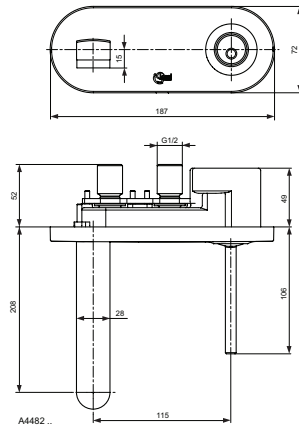

Baujahr: ab Mai 2008

A4482AA