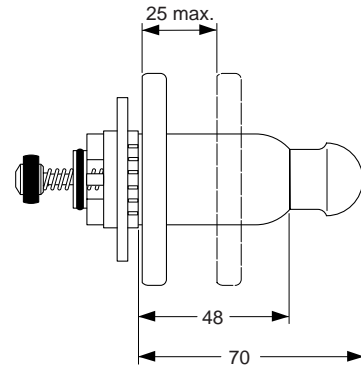

Baujahr: ab März 1998