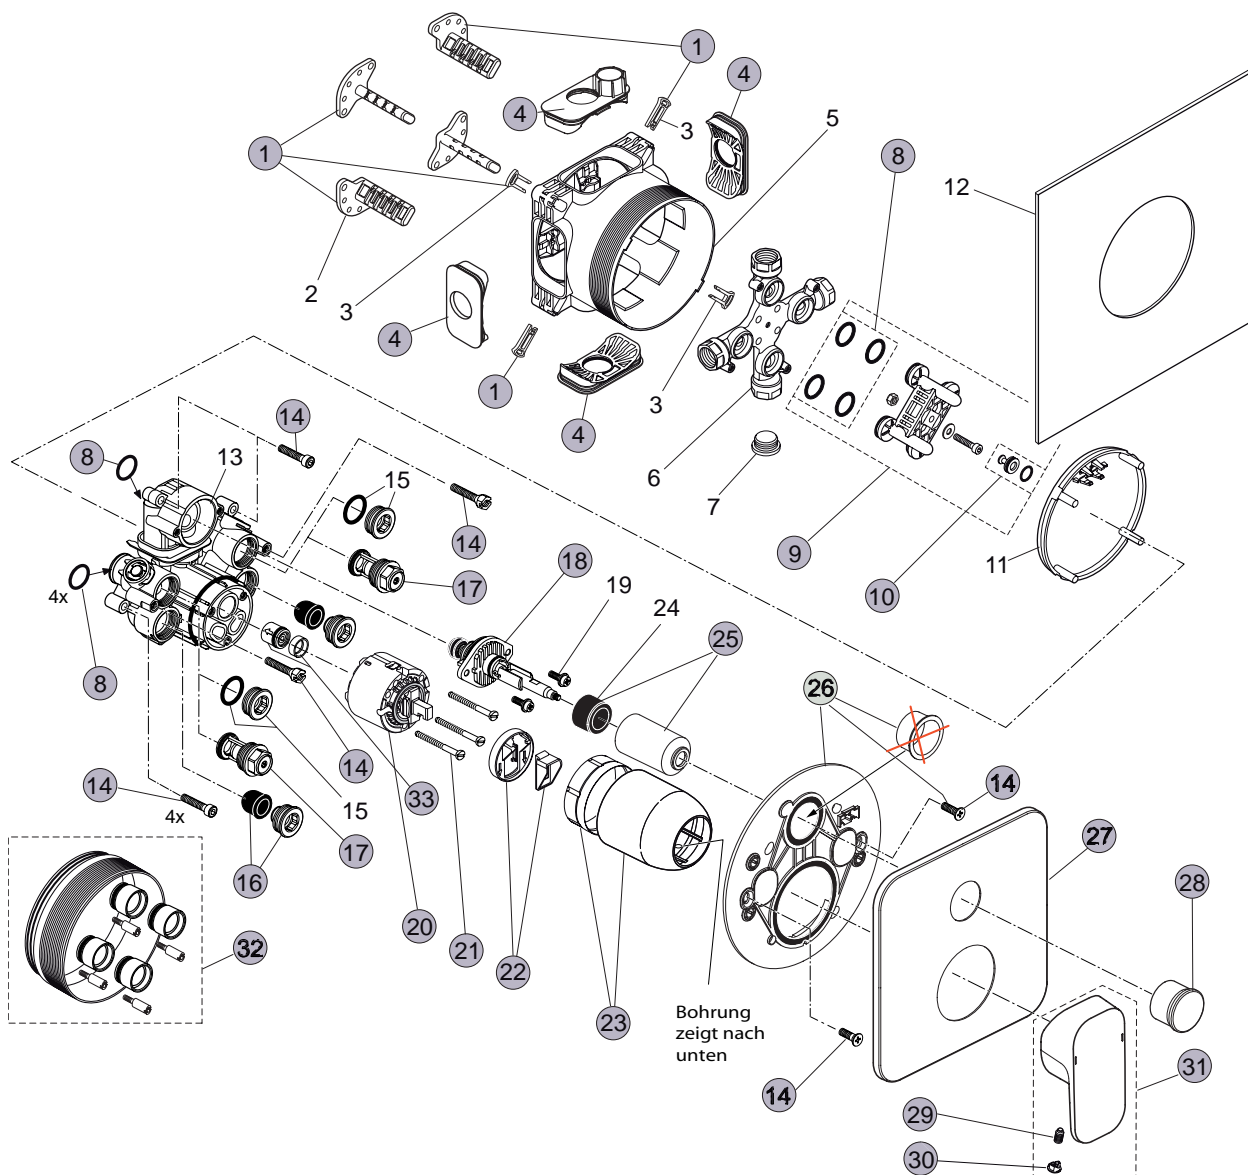

Durchfluss bei 3 bar