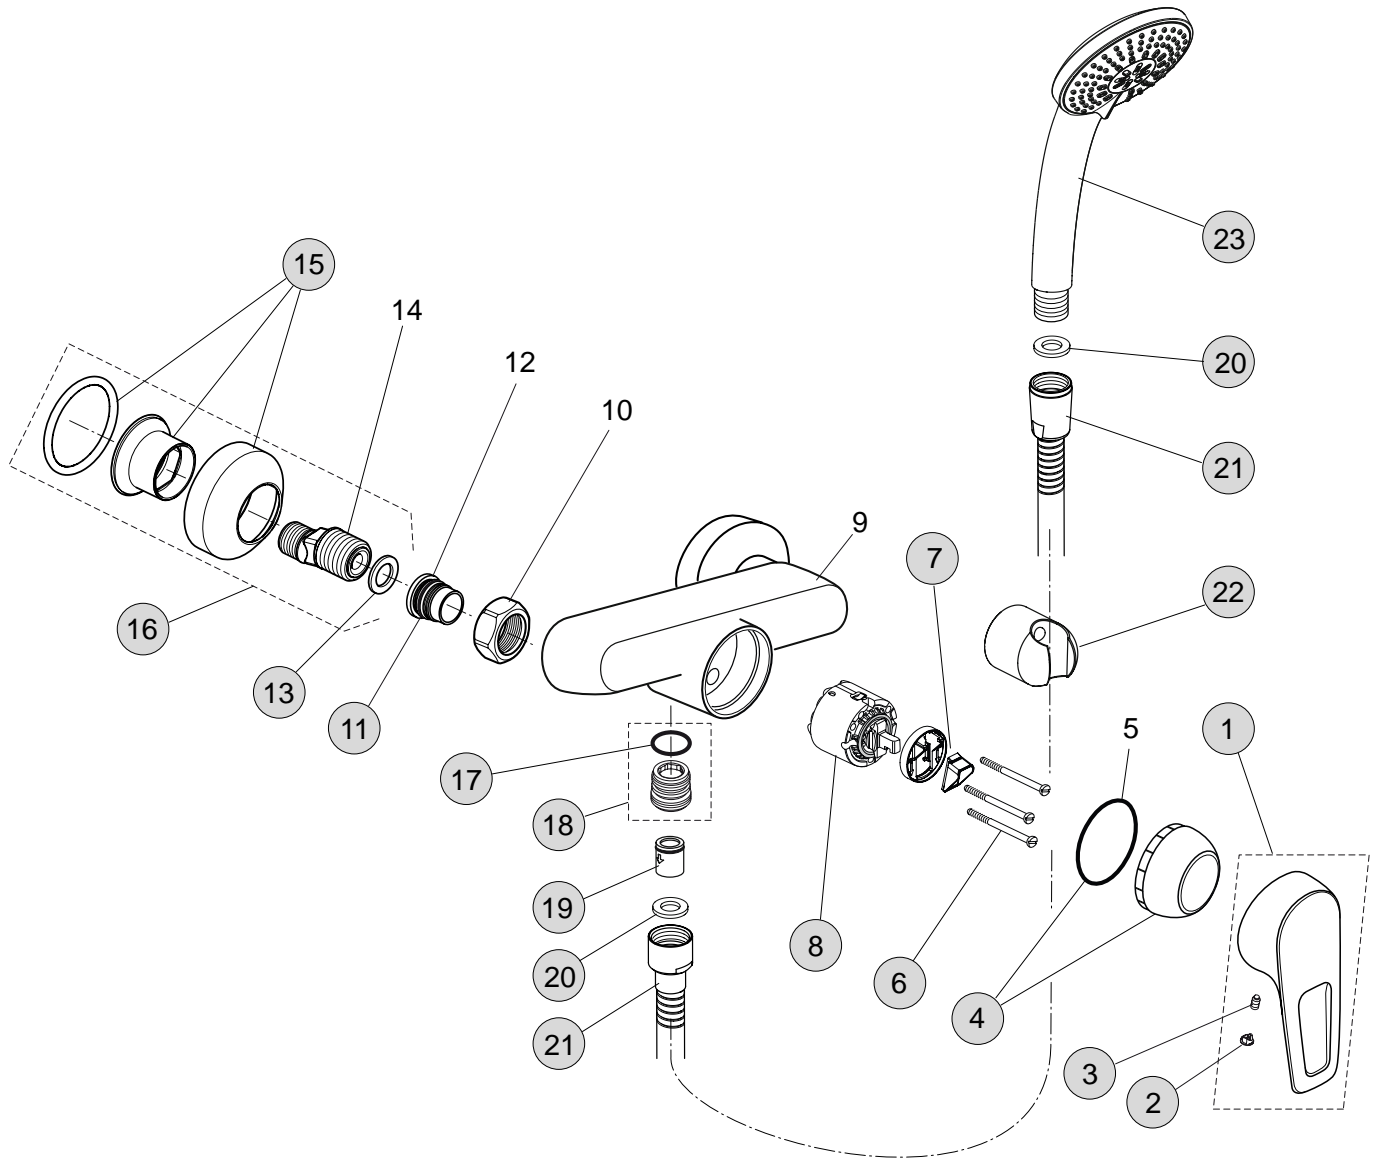

28 Liter

Pos.	Bezeichnung	Ersatzteil- Bestell-Nummer	Liefermenge
1	Griffhebel mit Logo ISI	A963227AA	1 St.
2	Griffstopfen Rot/Blau	A963309NU	1 St.
3	Gewindestift M5x10 DIN915	A963054NU	1 St.
4	Abdeckkappe	B960276AA	1 St.
5	O-Ring Ø39,10x1,30		
6	Zylinderschraube M4x39	A963176NU	3 St.
7	Volumenanschlag komplett	A860700NU	1 Set
8	Kartusche Ø47 mm und Pos. 7	A960500NU	1 St.
9	Armaturenkörper		
10	Überwurfmutter G3/4		
11	O-Ring Ø15,6x1,78	A961182NU	2 St.
12	Sitzstück M19x1,5		
13	Fiberring Ø24x15x2	A961139NU	2 St.
14	S-Anschluss geräuschgedämft		
15	Rosettenset innen/außen	B960365AA	2 St.
16	S-Anschluß inkl. Rosettenset	A962050AA	2 St.
17	O-Ring Ø18,2x1,7	A961640NU	2 St.
18	Anschlussnippel komplett	B960970AA	1 St.
19	Rückflussverhinderer DW15	A962594NU	2 St.
20	Gummiring Ø18,5x11x2	A961817NU	5 St.
21	Brauseschlauch 1500 mm	F960697AA	1 St.
22	Wandhalter für Handbrause	B960096AA	1 St.
23	3-Funktionshandbrause M3 Ø100mm	B9403AA	1 St.