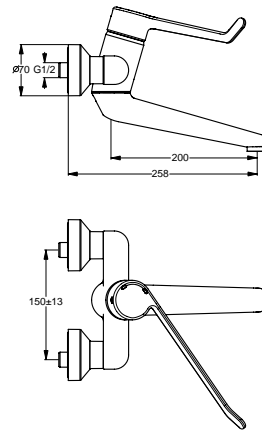

Baujahr: ab Februar 2008