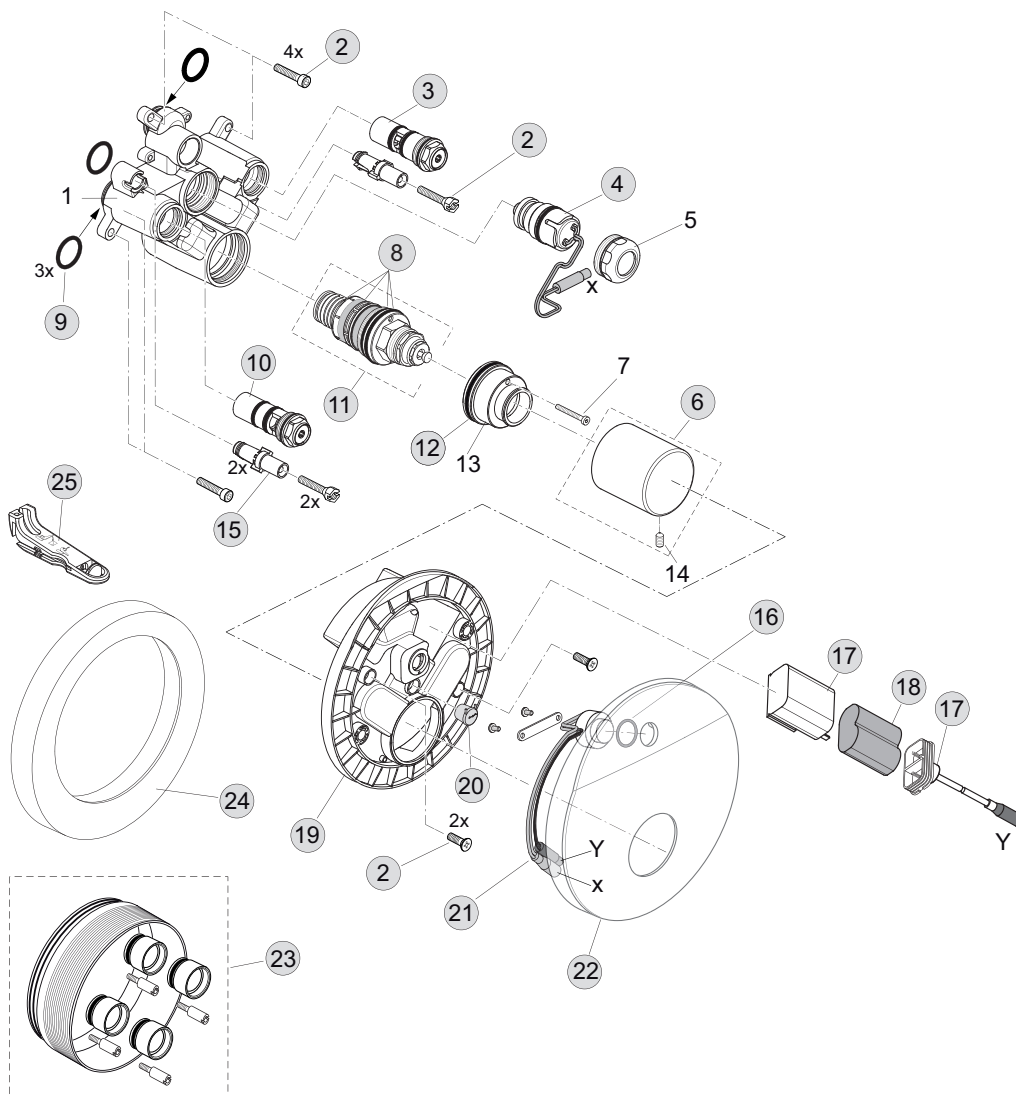

Durchfluss bei 3 bar