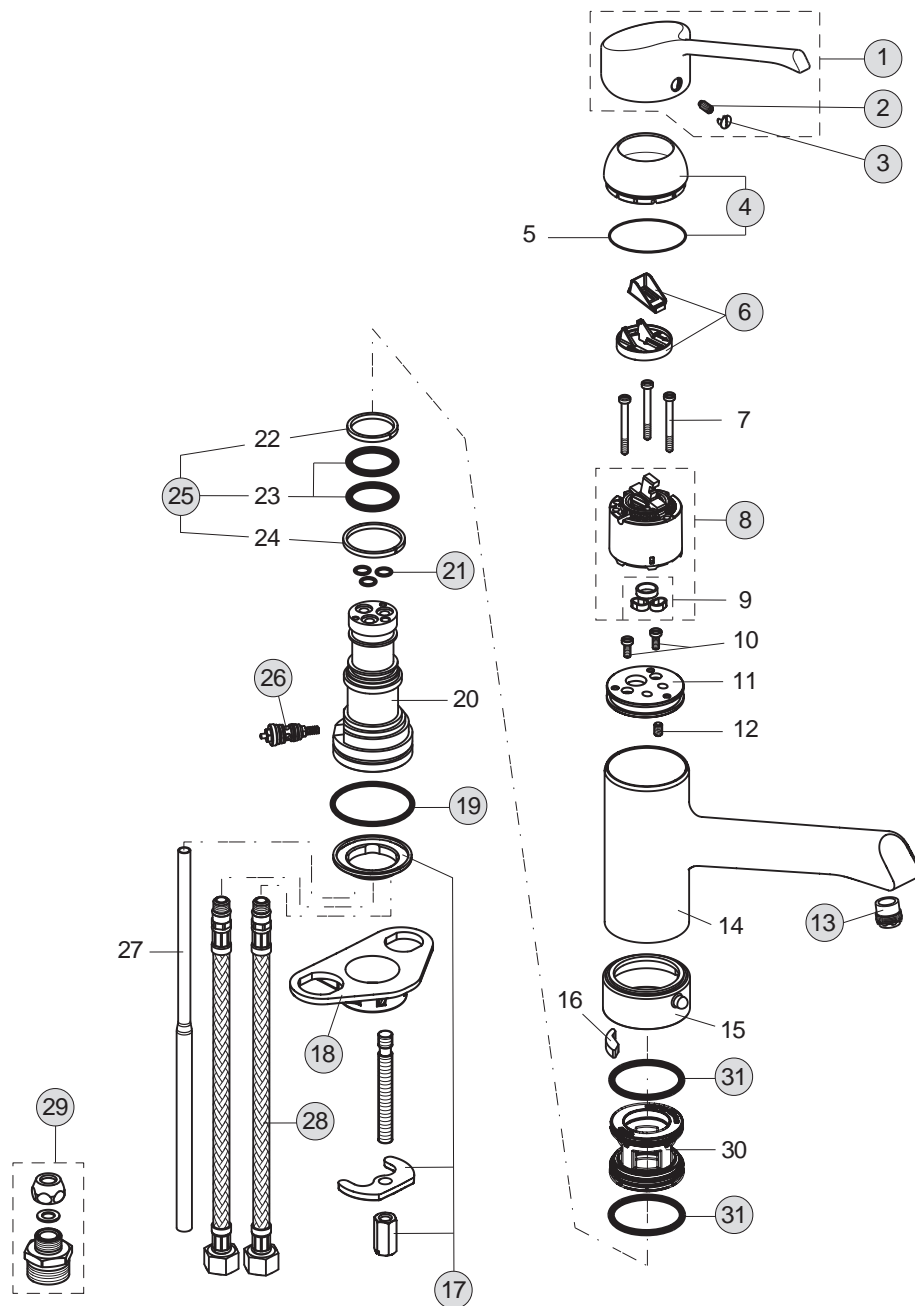

Oberflächen

- AA Chrom
- GN Edelstahl

Produkt	Artikel-Nr.	Durchfluss bei 3 bar
Küchenarmatur mit Geräteabsperrventil	B8984AA B8984GN	XX