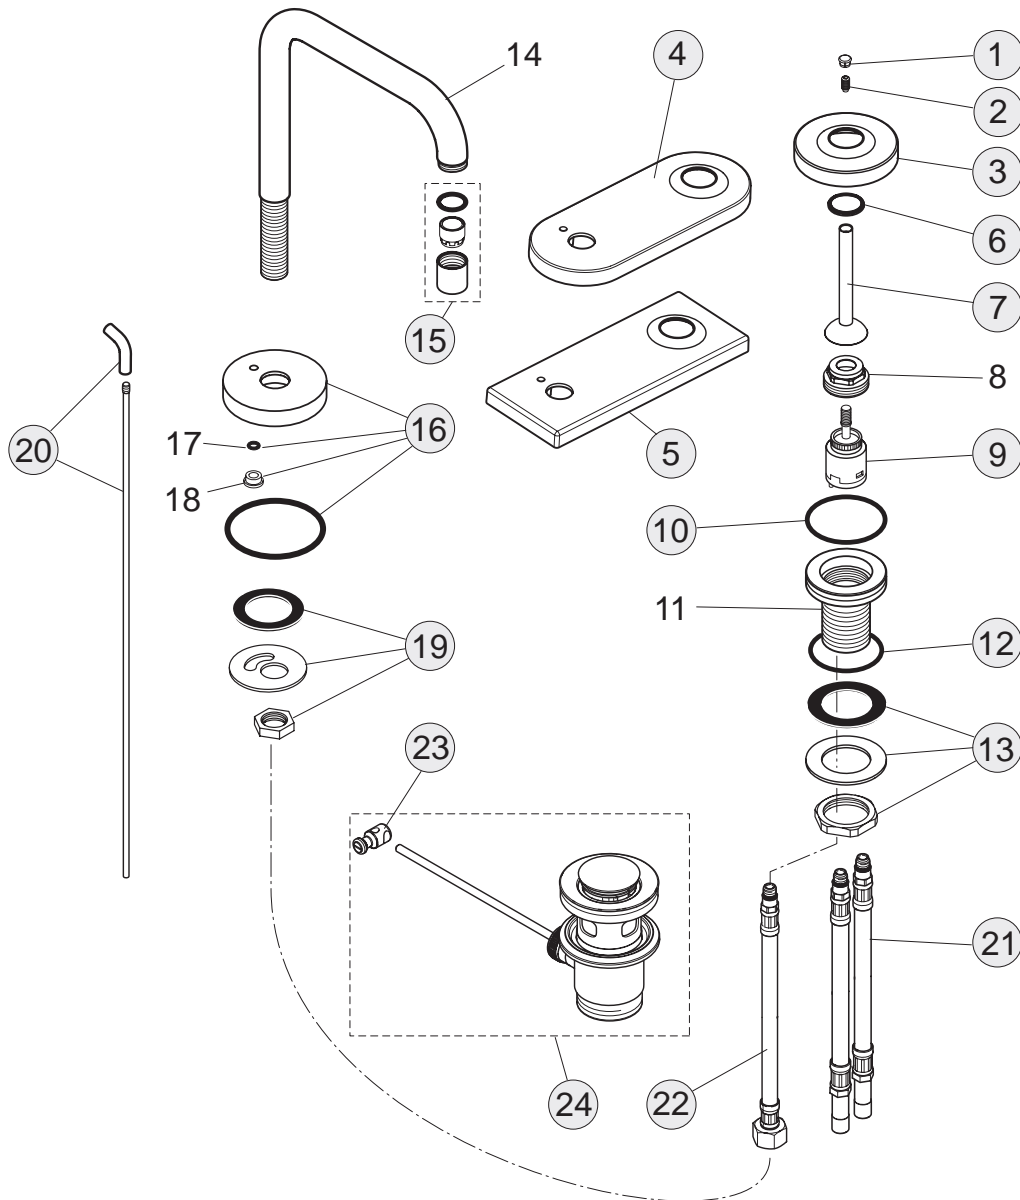

Artikel-Nr.

Durchfluss bei 3 bar

A4484AA

8 Liter

A4485AA

8 Liter

A4486AA

8 Liter