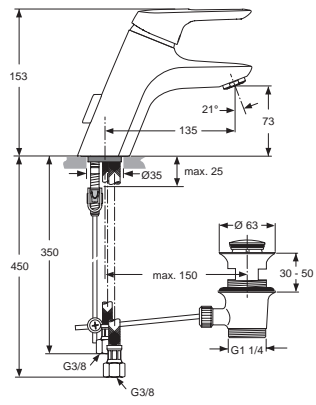

Baujahr: ab Januar 2011

A5646AA