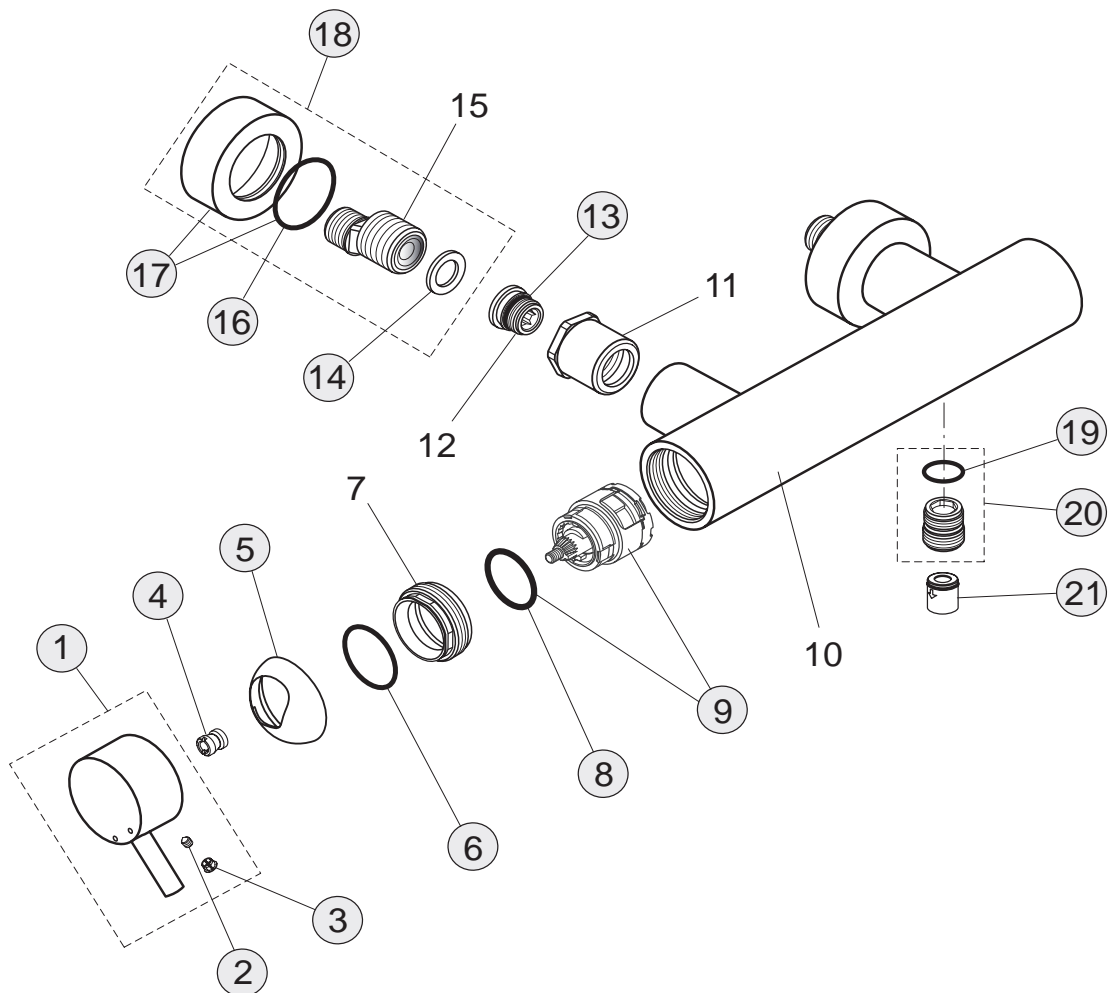

Durchfluss bei 3 bar

36 Liter