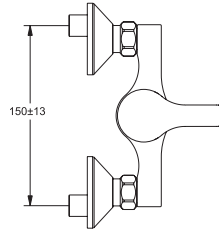

Baujahr: ab xx