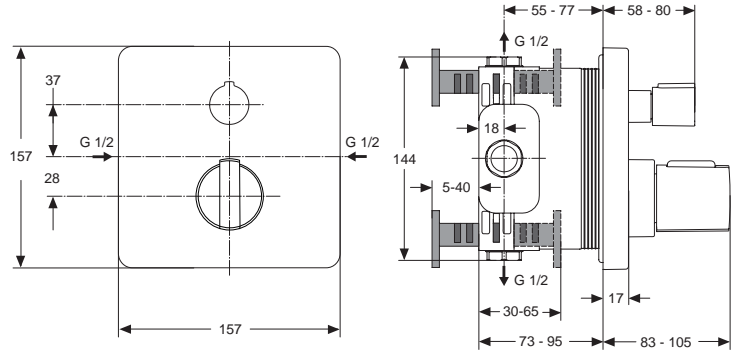

Baujahr: ab Mai 2010