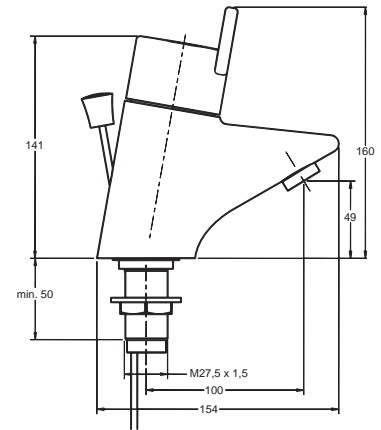

Baujahr: ab Juni 2007 - Februar 2011

A4092AA

Oberflächen

AA Chrom

Produkt	Artikel-Nr.	Durchfluss bei 3 bar
Waschtischthermostat	A4091AA	12 Liter
Waschtischthermostat ohne Ablaufgarnitur	A4092AA	12 Liter