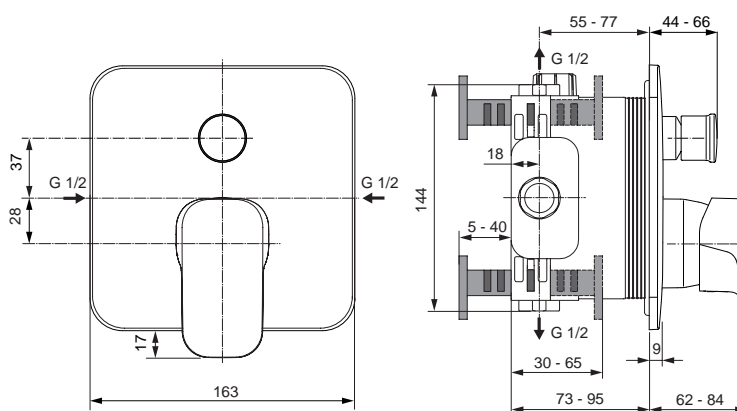

Baujahr: März 2015