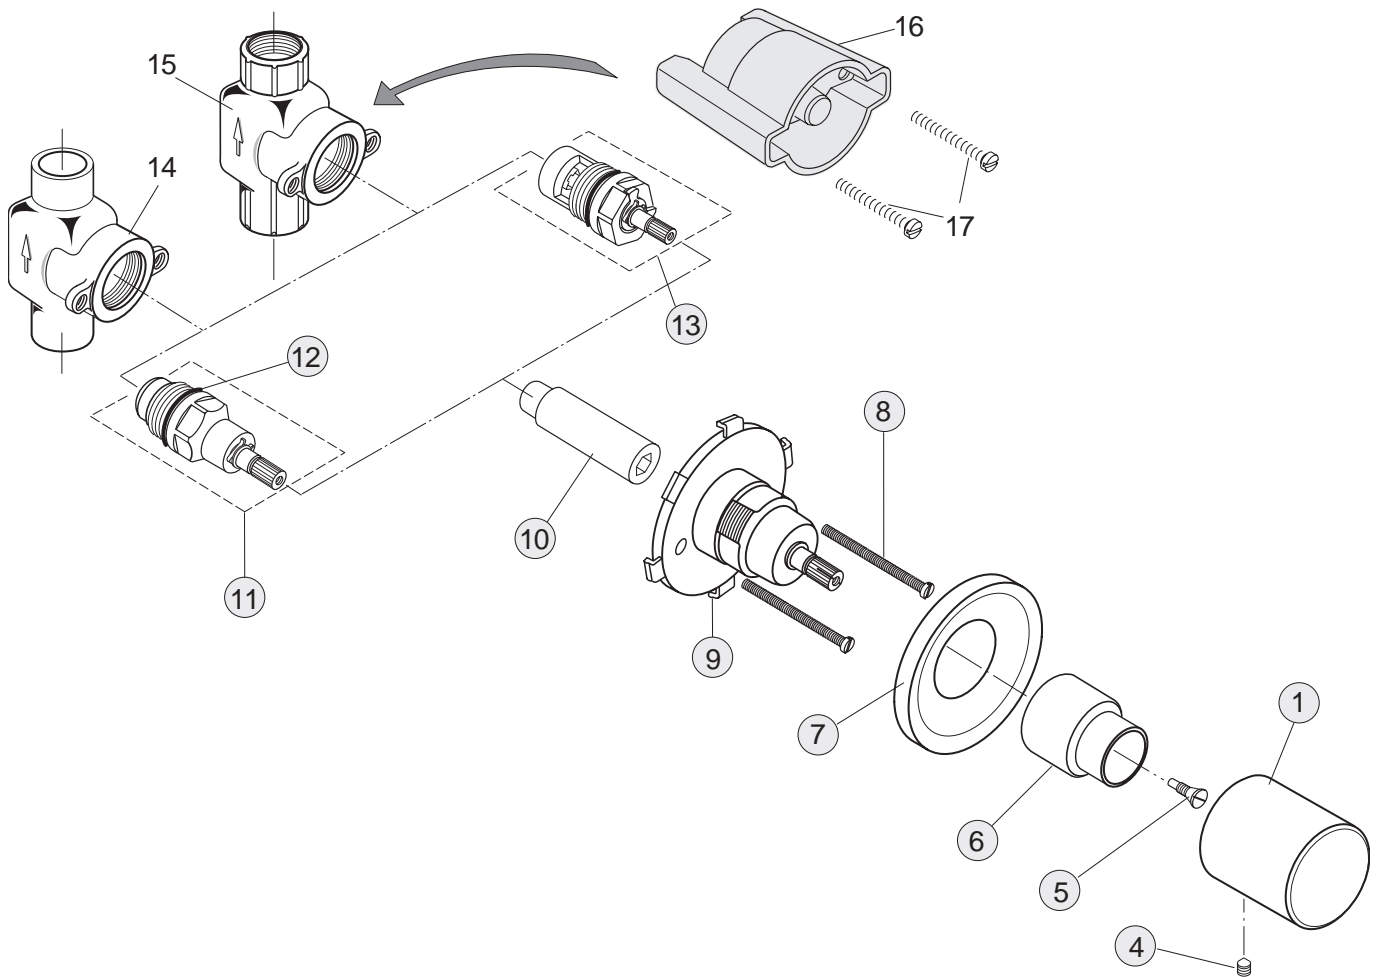

Durchfluss bei 3 bar