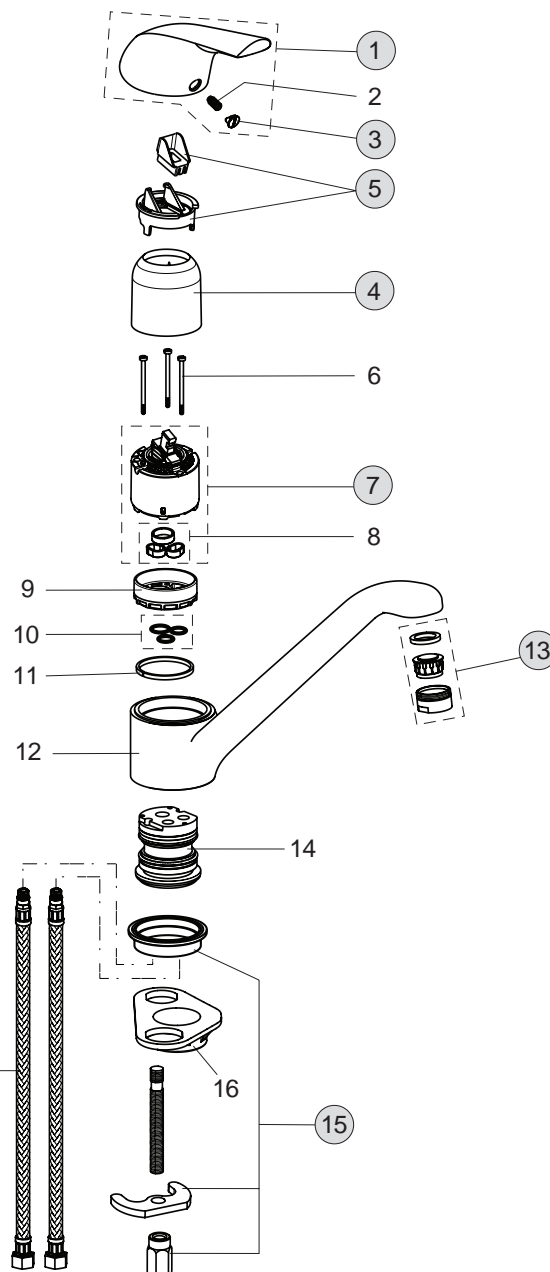

Durchfluss bei 3 bar