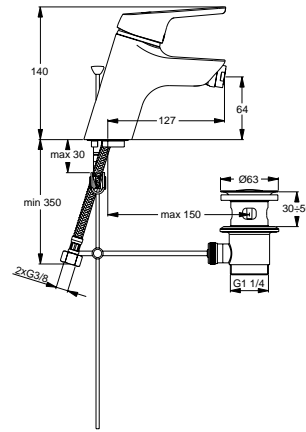

Baujahr: ab September 2011