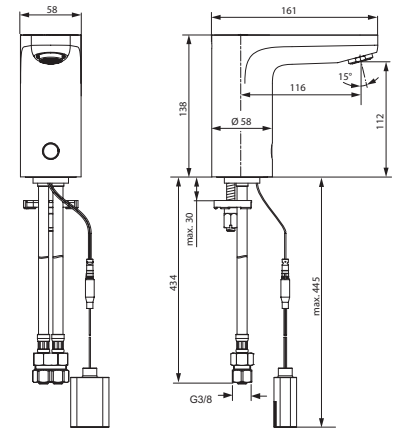

A6144AA

Oberflächen

AA Chrom

Produkt

Sensor-Waschtischarmatur ohne Mischung (Batteriebetrieben)

Artikel-Nr.

A6143AA

Durchfluss bei 3 bar

Sensor-Waschtischarmatur ohne Mischung (Netzbetrieben)

A6144AA