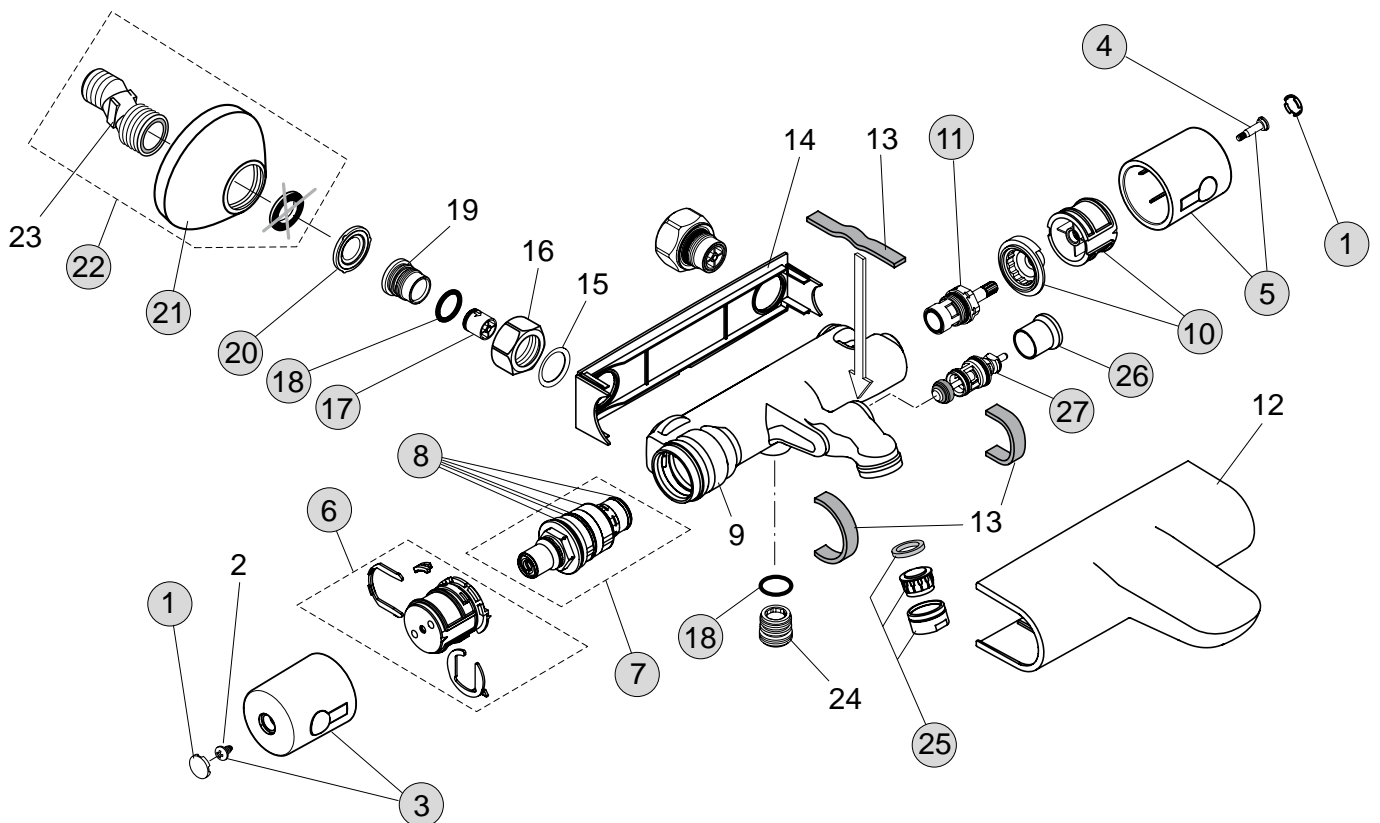

Baujahr: ab Juli 2010

Oberflächen

AA Chrom

Produkt	Artikel-Nr.	Durchfluss bei 3 bar
Badethermostat AP	A5550AA	21/13 Liter

Pos.	Bezeichnung	Ersatzteil- Bestell-Nummer	Liefermenge
1	Griffkappe	A963216LJ	1 St.
2	Ejot-PT Schraube KB50x10		
3	Temperaturgriff mit IS-Logo	A962232AA	1 St.
4	Griffschraube M4x23,5	A962998NU	2 St.
5	Mengenregelgriff	A962233AA	1 St.
6	Temperaturverstellung	A963427NU	1 Set
7	Thermostat-Kartusche G1/2	A962229NU	1 St.
8	Wartungs-Set Kartusche G1/2	A962230NU	1 Set
9	Armaturenkörper		
10	Anschlagring+Griffadapter	A963432NU	1 Set
11	Kartusche G1/2 180°	A963400NU	1 St.
12	Abdeckhaube 150 mm		
13	Clip		
14	Rückplatte		
15	Haltescheibe		
16	Überwurfmutter G3/4 SW30		
17	Rückflussverhinderer DW15	A962594NU	2 St.
18	O-Ring Ø17x2	A961810NU	2 St.
19	Sitzstück M20x1L		
20	Siebeinsatz	A962595NU	2 St.
21	Rosette G3/4	A960914AA	1 St.
22	S-Anschluss komplett	A960975AA	2 St.
23	S-Anschluss		
24	Nippel G1/2		
25	Luftsprudler M24x1 -C-	A961132AA	1 St.
26	Zugknopf M4	A963537AA	1 St.
27	Umschaltung komplett	A960575AA	1 St.