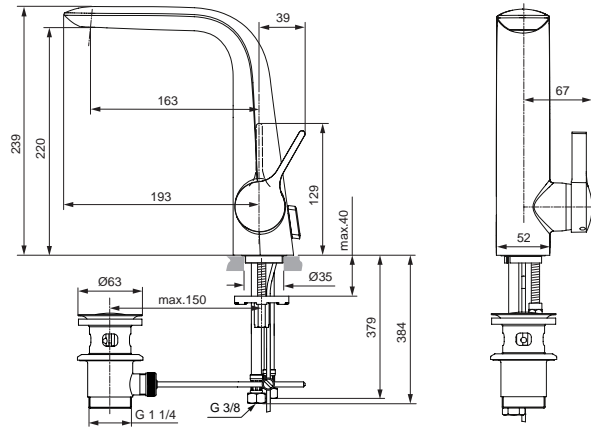

Baujahr: ab April 2013

A6041AA
A6042AA: ohne Ablaufgarnitur

Oberflächen

AA Chrom

Produkt

Produkt	Artikel-Nr.	Durchfluss bei 3 bar
Waschtischarmatur mit hohem Auslauf	A6041AA	12 Liter
Waschtischarmatur mit hohem Auslauf ohne Ablaufgarnitur	A6042AA	12 Liter