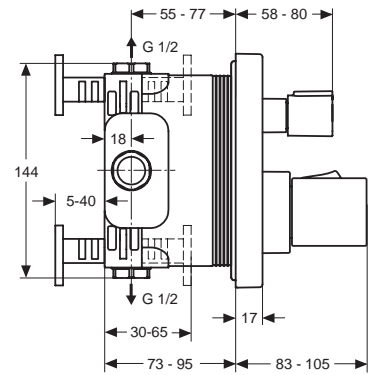

Baujahr: ab August 2009