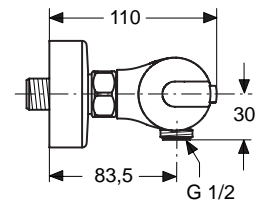

Baujahr: ab April 2010