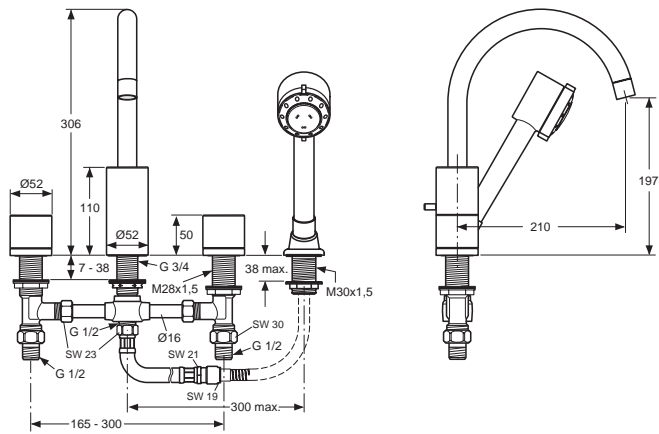

Baujahr: ab März 2003