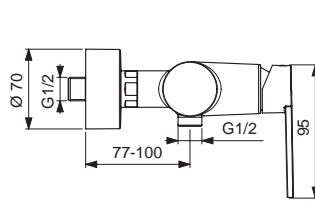

Pos.	Bezeichnung	Ersatzteil- Bestell-Nummer	Liefermenge
1	Griffhebel mit Logo ISI	B961037AA	1 St.
2	Gewindestift M5x6	A860603NU	1 St.
3	Griffstopfen	A961157AA	1 St.
4	Abdeckkappe	B960709AA	1 St.
5	Gewinding M38x1	B960710NU	1 St.
6	Kartusche Ø35 mm	B964699NU	1 St.
7	Armaturenkörper		
8	Neoperl Cascade M21.5 x 1	A960191NU	1 St.
9	O-Ring Ø17,17x1,78	A960341NU	1 St.
10	O-Ring Ø18,77x1,78	A962529NU	1 St.
11	Umschaltung komplett	A960192AA	1 St.
12	Rückflussverhinderer DW15	A962594NU	2 St.
13	S-Anschluss		
14	Fiberring		
15	Rosette mit O-Ring-Set	B960714AA	1 St.
16	Sitzstück M19x1,5		
17	O-Ring Ø15,6x1,78		
18	Überwurfmutter G3/4, S30		
19	Brauseschlauch 1500 mm		
20	Wandhalter schwenkbar	B960925AA	1 St.
21	3-Funktionshandbrause 8 l/min		