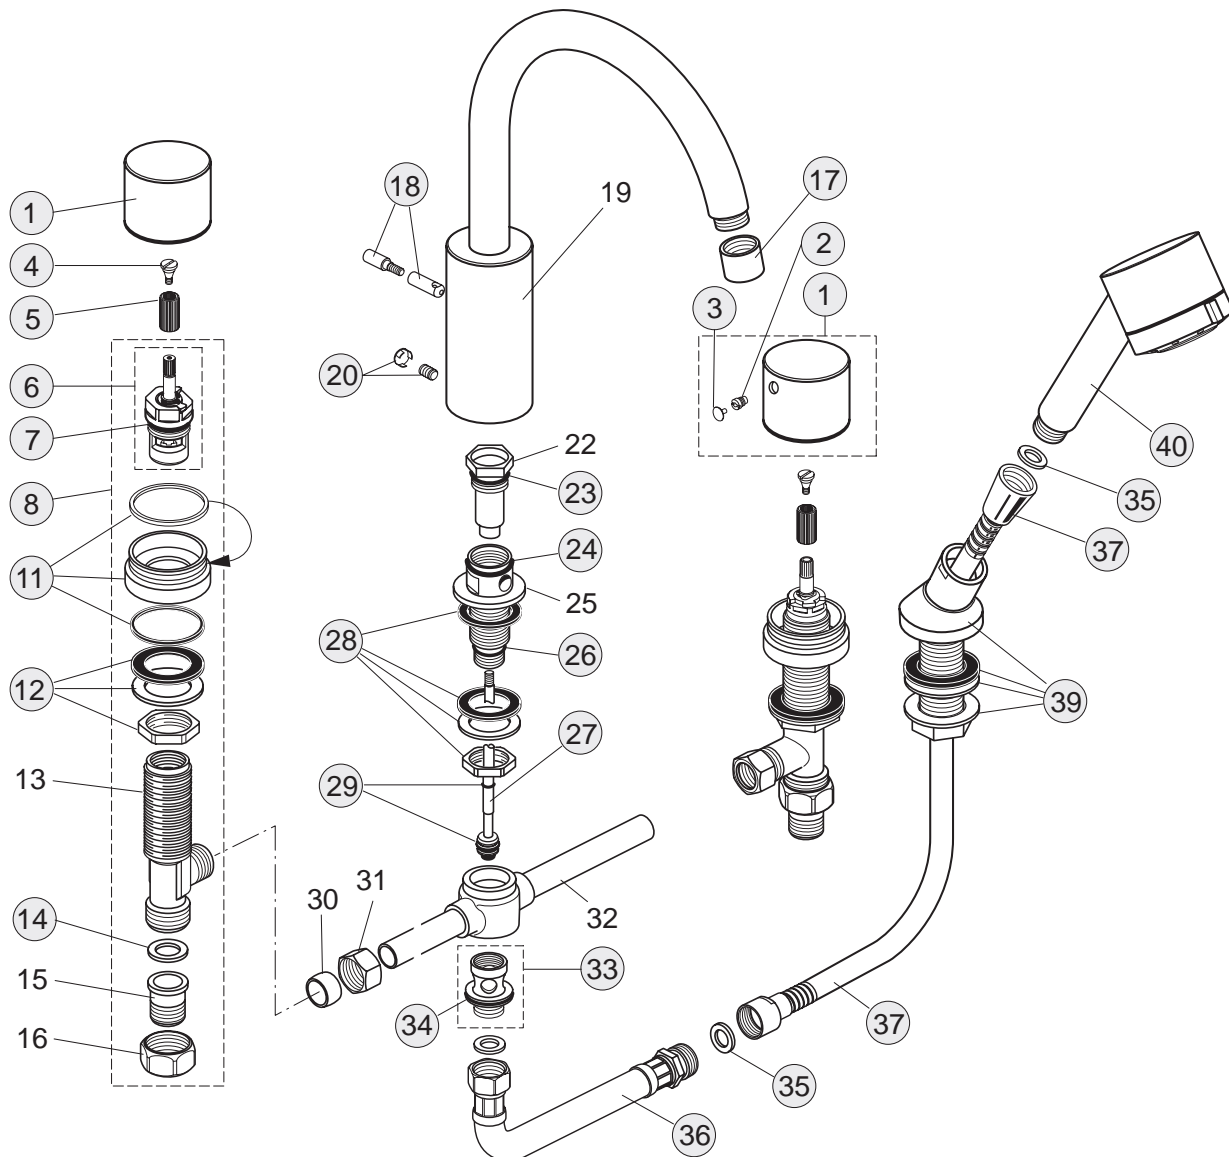

Durchfluss bei 3 bar