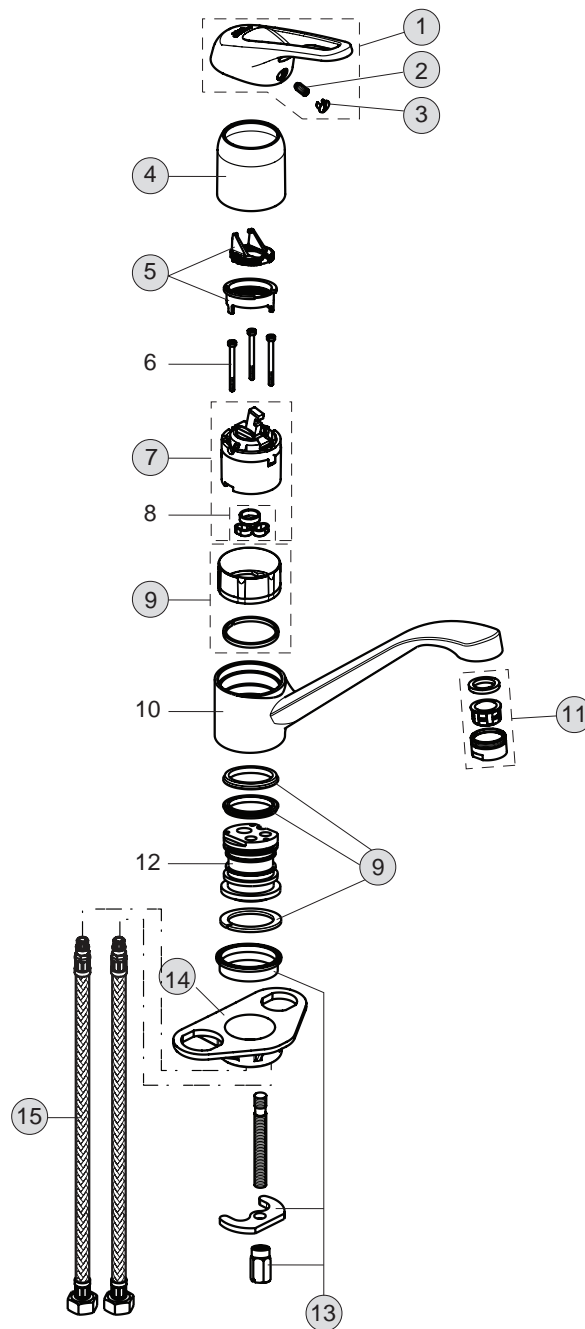

xx

Pos.	Bezeichnung	Ersatzteil- Bestell-Nummer	Liefermenge
1	Griffhebel	B964926AA	1 St.
2	Gewindestift M5x10	A963309NU	1 St.
3	Kappe (Blau/Rot)	B960003NU	1 St.
4	Abdeckkappe	B964554AA	1 St.
5	Eco-Stop	B960477NU	1 St.
6	Zylinderschraube M3 x 36,5	A963786NU	3 St.
7	Kartusche Ø40 mm	A963785NU	1 St.
8	O-Ring Set		
9	Dichtset für Küche	B960784NU	1 Set
10	Armaturenkörper		
11	Strahlregler M24x1 -B-	A960932AA	1 St.
12	Einsatzstück		
13	Verbindungsset	B964565NU	1 Set
14	Unterlegplatte	A962328NU	1 St.
15	Flexibler Schlauch G3/8 M10x1/ 400 mm	B960474NU	1 St.