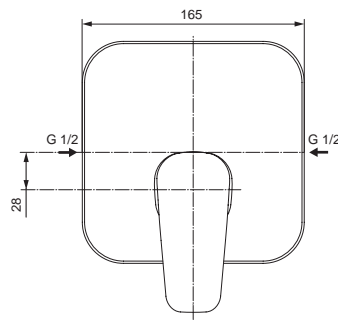

Baujahr: ab Oktober 2013