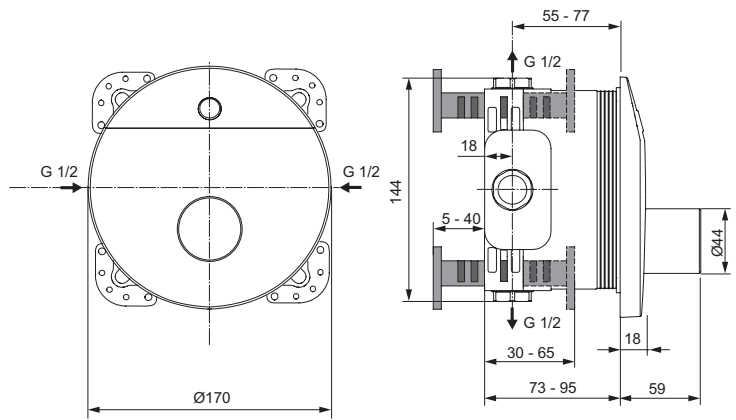

Baujahr:

Oberflächen

AA Chrom

Produkt

Sensor-Brausearmaturen UP Bausatz 2 (Temperatureinstellung über Spezialwerkzeug;
Netzbetrieben)

Artikel-Nr.

A6158AA

Durchfluss bei 3 bar