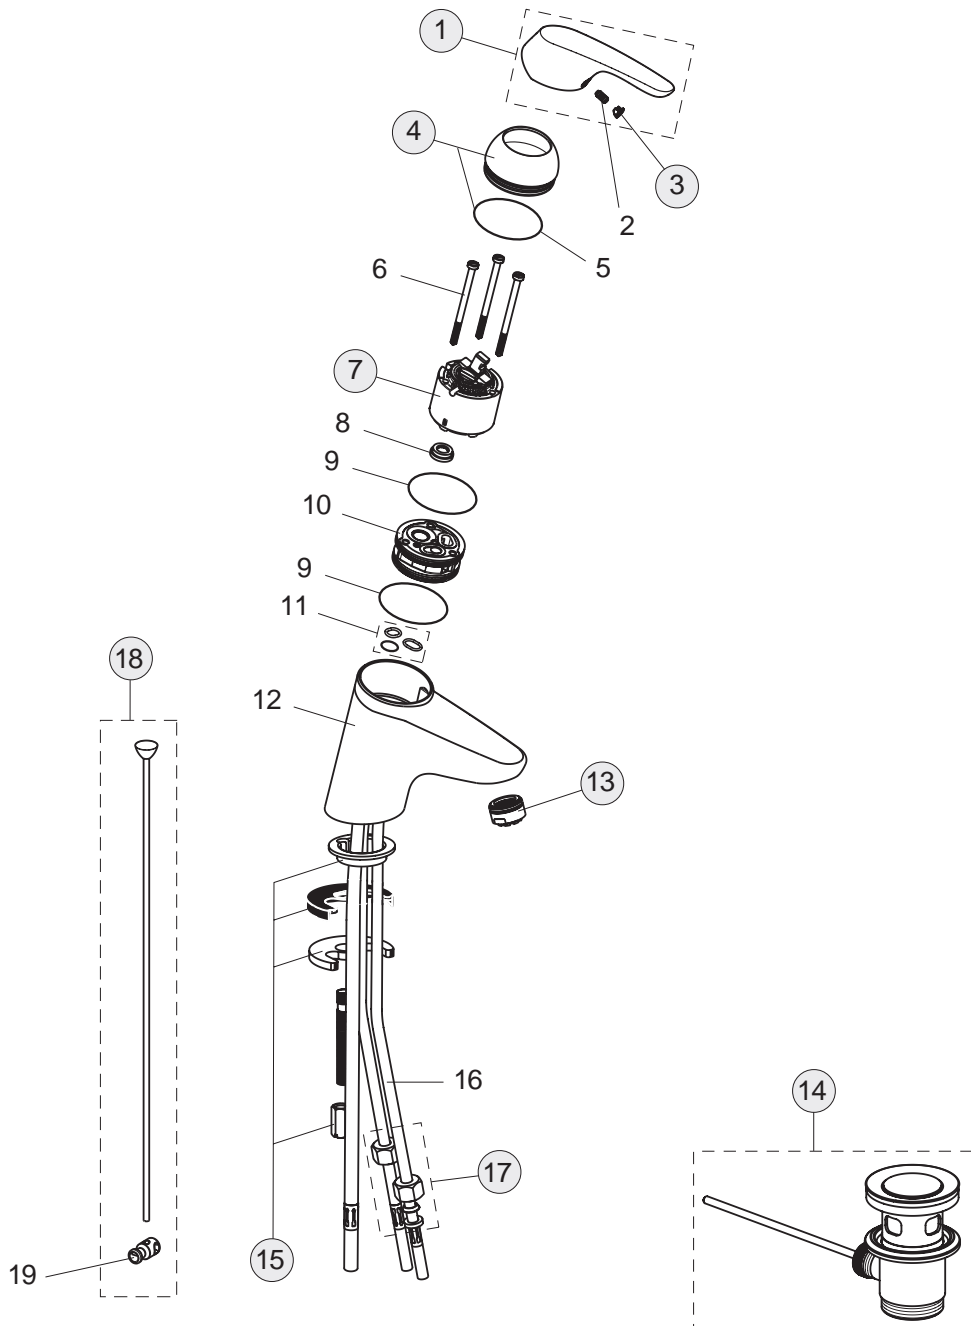

xx

Pos.	Bezeichnung	Ersatzteil- Bestell-Nummer	Liefermenge
1	Griffhebel mit Logo	B960705AA	1 St.
2	Gewindestift M5x10 SW2,5	A963309NU	1 St.
3	Griffstopfen Rot/ Blau	A963054NU	1 St.
4	Abdeckkappe mit O-Ring	B960276AA	1 St.
5	O-Ring Ø40x1	B960277NU	1 St.
6	Schraube M4x59	A963331NU	3 St.
7	Kartusche Ø47 mm	A960500NU	1 St.
8	Durchflussbegrenzer		
9	O-Ring Ø44x2	A961338NU	2 St.
10	Einsatzstück		
11	O-Ring-Set	A961459NU	1 St.
12	Armaturenkörper ND		
13	Strahlregler M24x1 ND	A960935AA	1 St.
14	Ab-und Überlaufgarnitur	A962991AA	1 St.
15	Befestigungsset	B960187NU	1 St.
16	Zuflussrohr	A960934NU	1 St.
17	Quetschverschraubung	A960934NU	1 St.
18	Zugstange komplett	B964885AA	1 St.
19	Klemmstück	A963404NU	1 St.