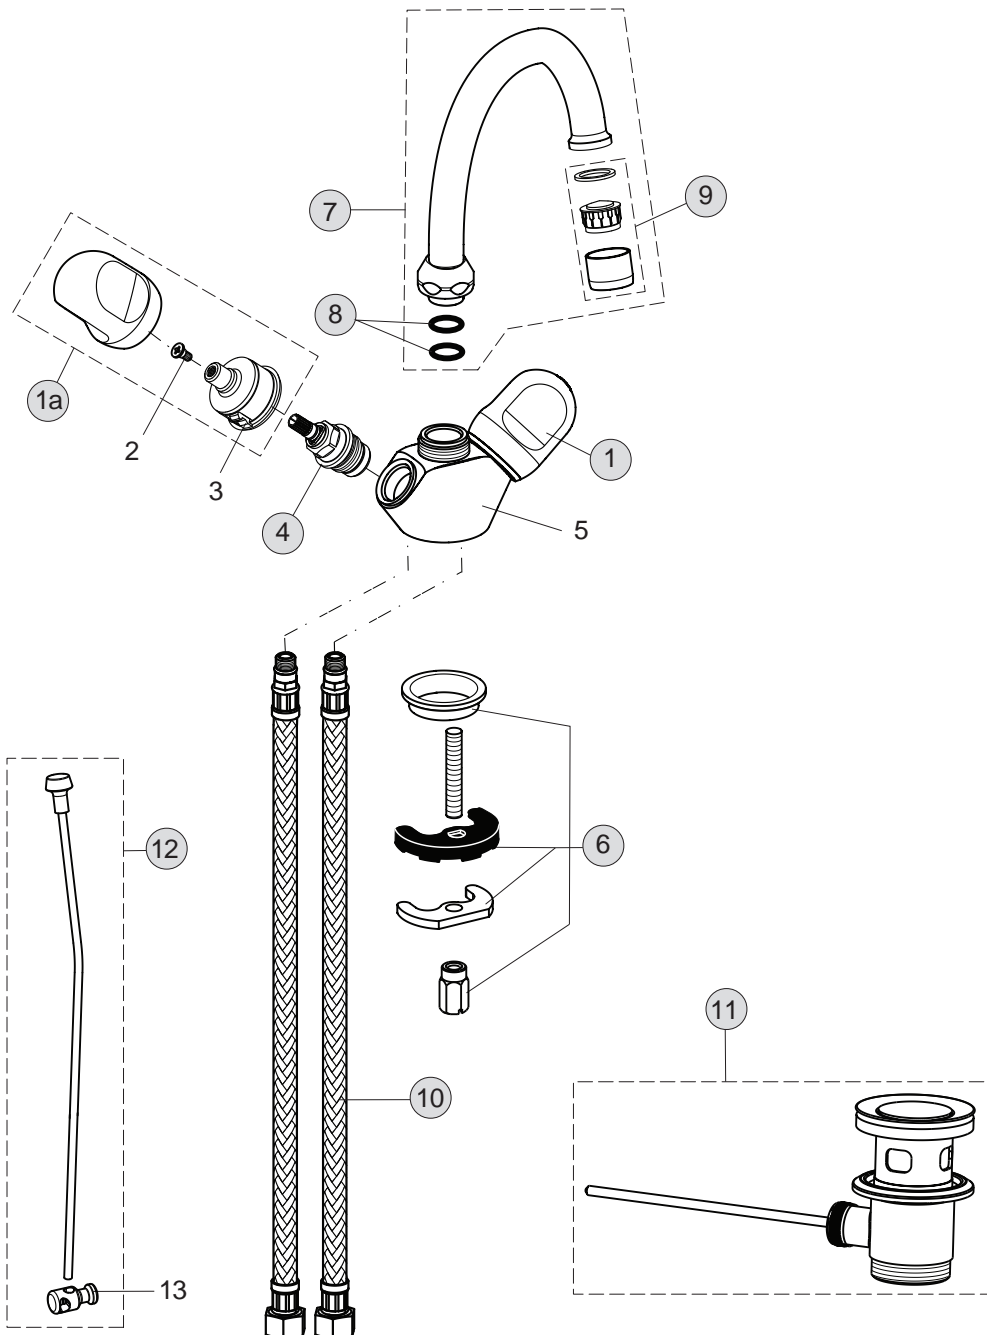

Pos.	Bezeichnung	Ersatzteil- Bestell-Nummer	Liefermenge
1	Griff (blau) komplett	B964622AA	1 Set
1a	Griff (rot) komplett	B964621AA	1 Set
2	Griffschraube M4x9,5	A961780NU	2 St.
3	Einsatz (blau) Einsatz (rot)		
4	Oberteil 1/2 Bund 9,3	A963317NU	1 St.
5	Armaturenkörper		
6	Befestigungsset	B960176NU	1 Set
7	Rohrauslauf	B964966AA	1 Set
8	O-Ring Ø13 x 2,5	A962728NU	2 St.
9	Perlator M22 x 1 - B	B964945AA	1 St.
10	Flexibler Schlauch F3/8 M10x1 6x10 445 mm	A963600NU	1 St.
11	Ab- und Überlaufgarnitur	A962991AA	1 St.
12	Zugstange Set komplett	A964527AA	1 Set
13	Klemmstück	A963404NU	1 St.