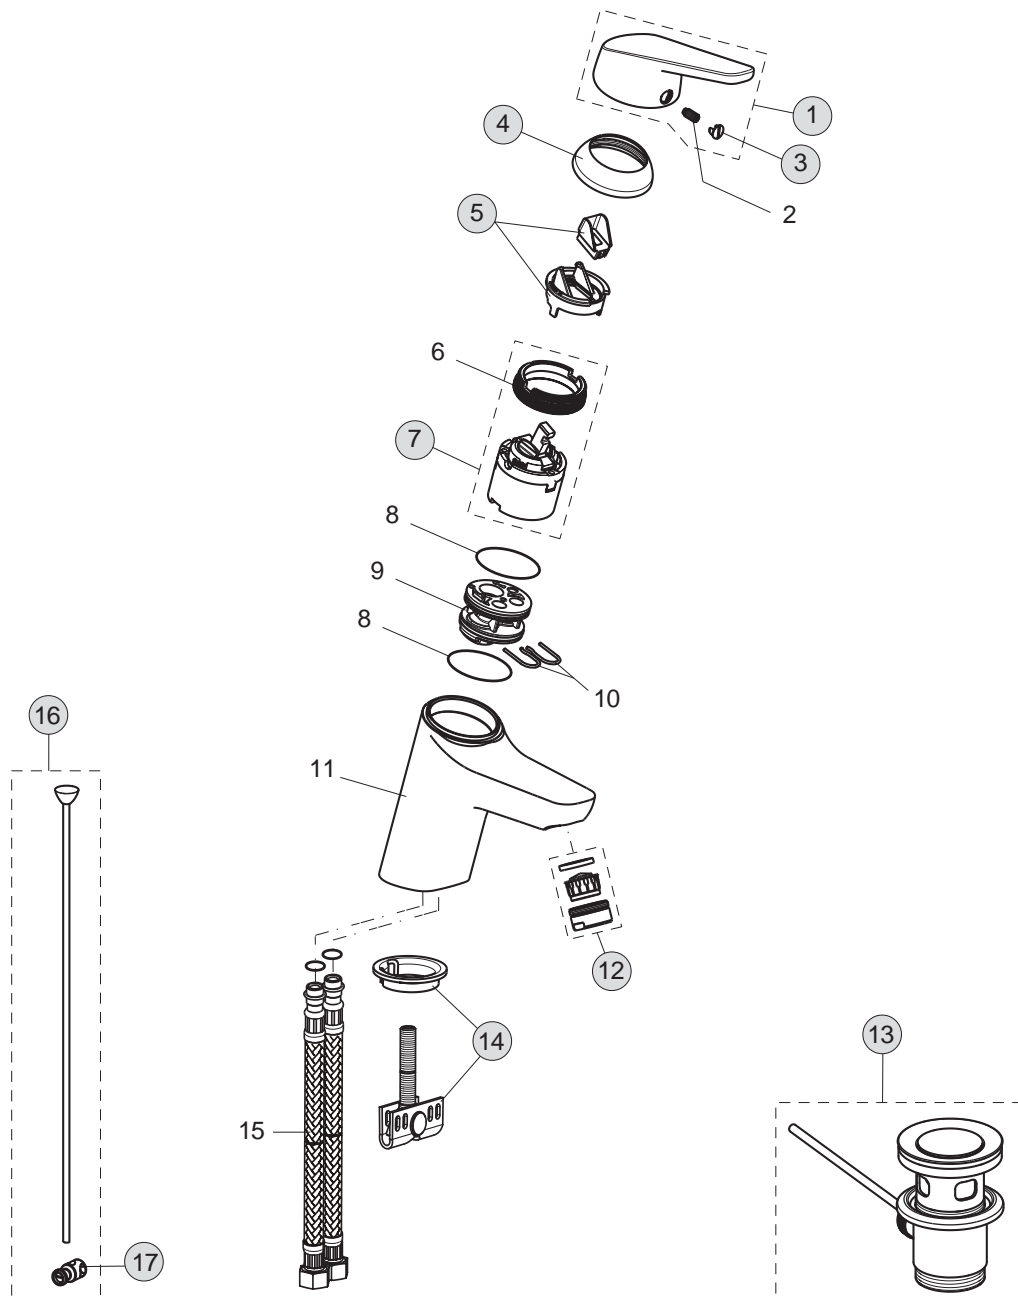

Durchfluss bei 3 bar

12 Liter