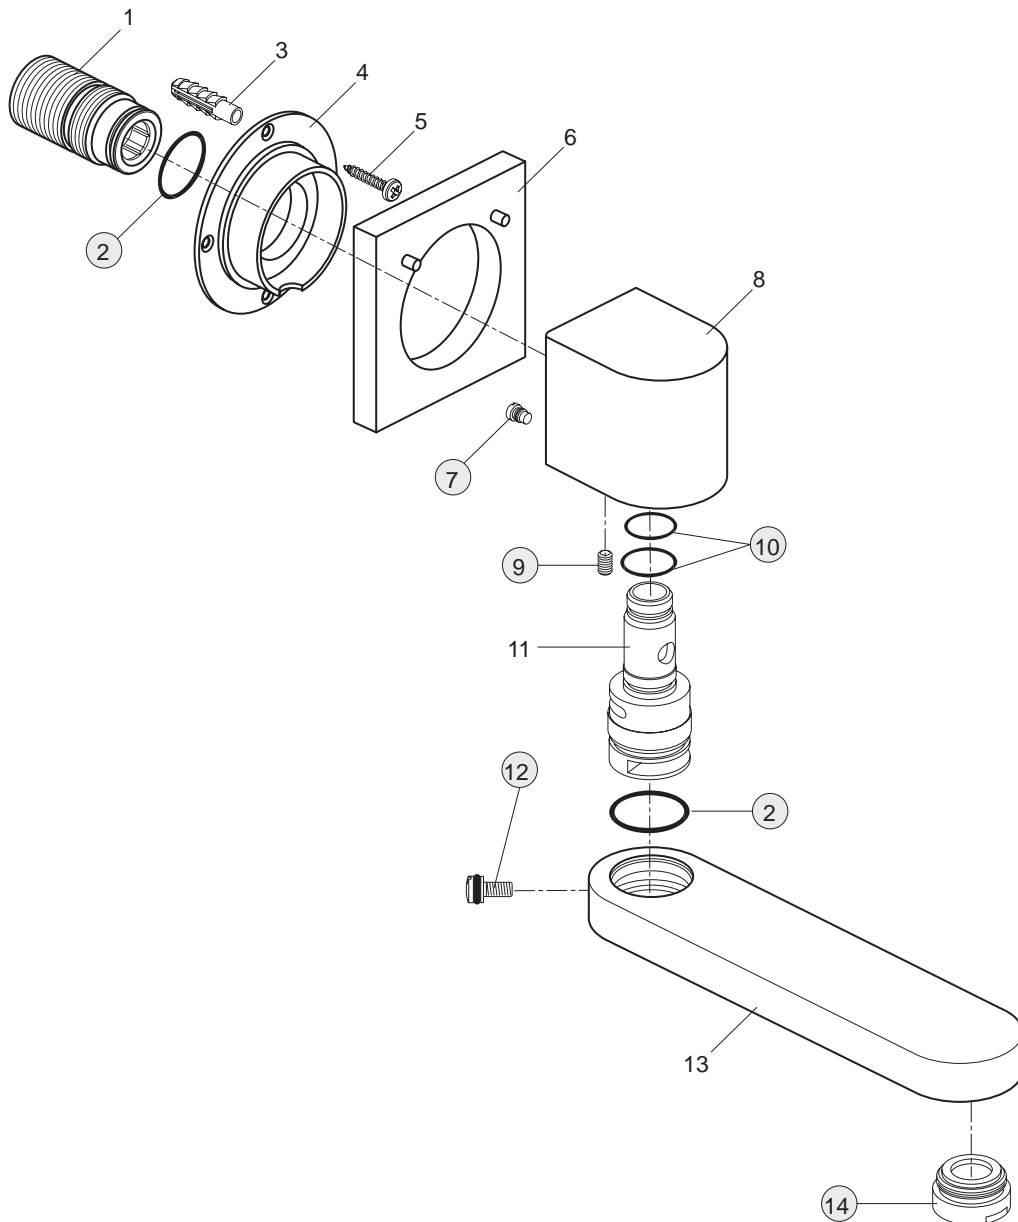

xx

Pos.	Bezeichnung	Ersatzteil- Bestell-Nummer	Liefermenge
1	Anschlussstück		
2	O-Ring Ø20,35x1,78	A961798NU	1 St.
3	Kunststoffdübel		
4	Flansch		
5	Spanplattenschraube		
6	Rosette		
7	Zapfenschraube	A961183NU	1 St.
8	Wandanschluss		
9	Gewindestift	A960229NU	1 St.
10	O-Ring-Set	A961255NU	1 Set
11	Anschlussnippel		
12	Schraube M5 komplett	A960483..	1 St.
13	Wanneneinlauf		
14	Neoperl Cascade M24x1-C-Ø27	A960026..	1 St.