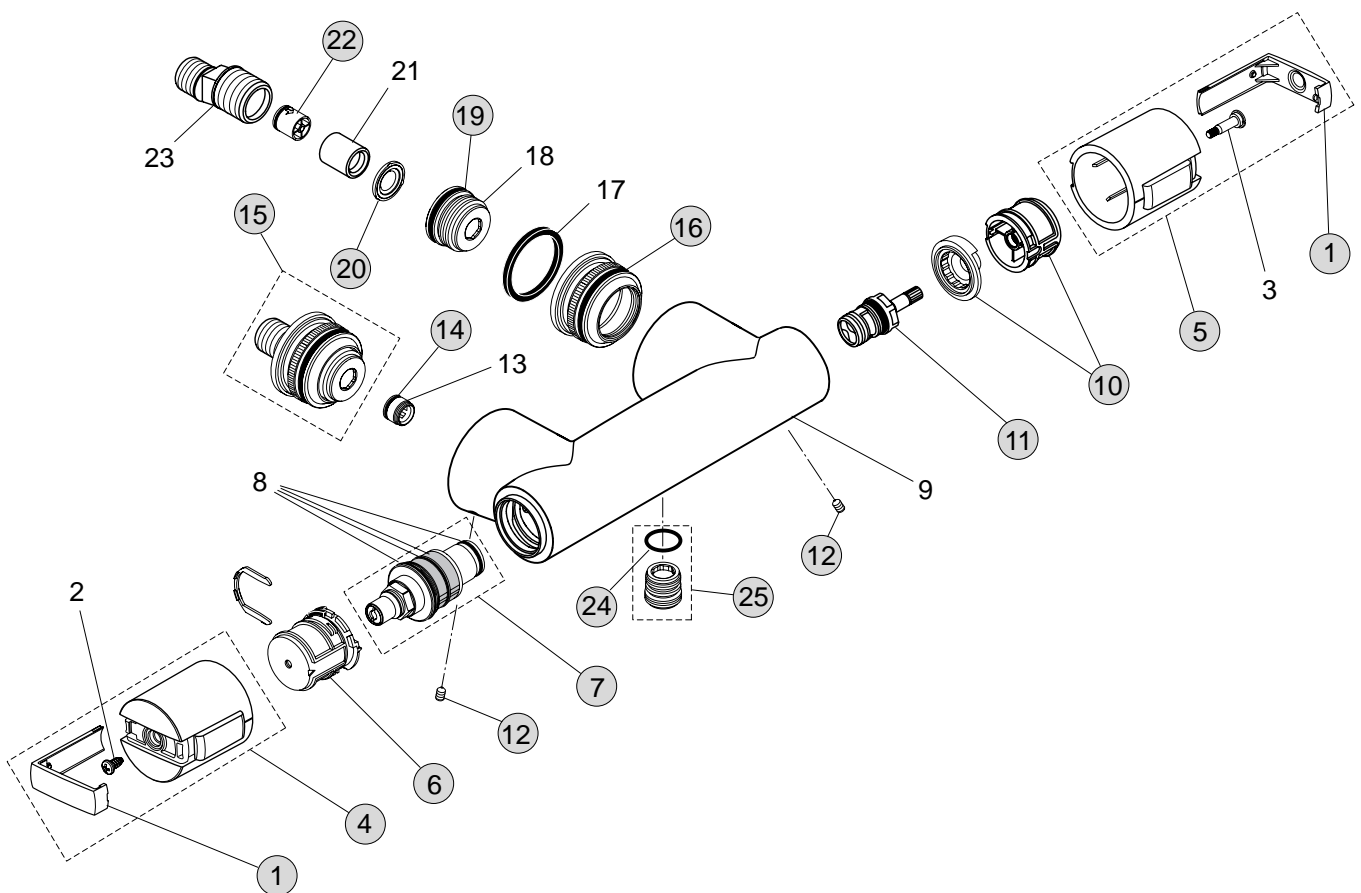

Oberflächen

AA Chrom

Produkt	Artikel-Nr.	Durchfluss bei 3 bar
Brausethermostat AP	A4627AA	13 Liter