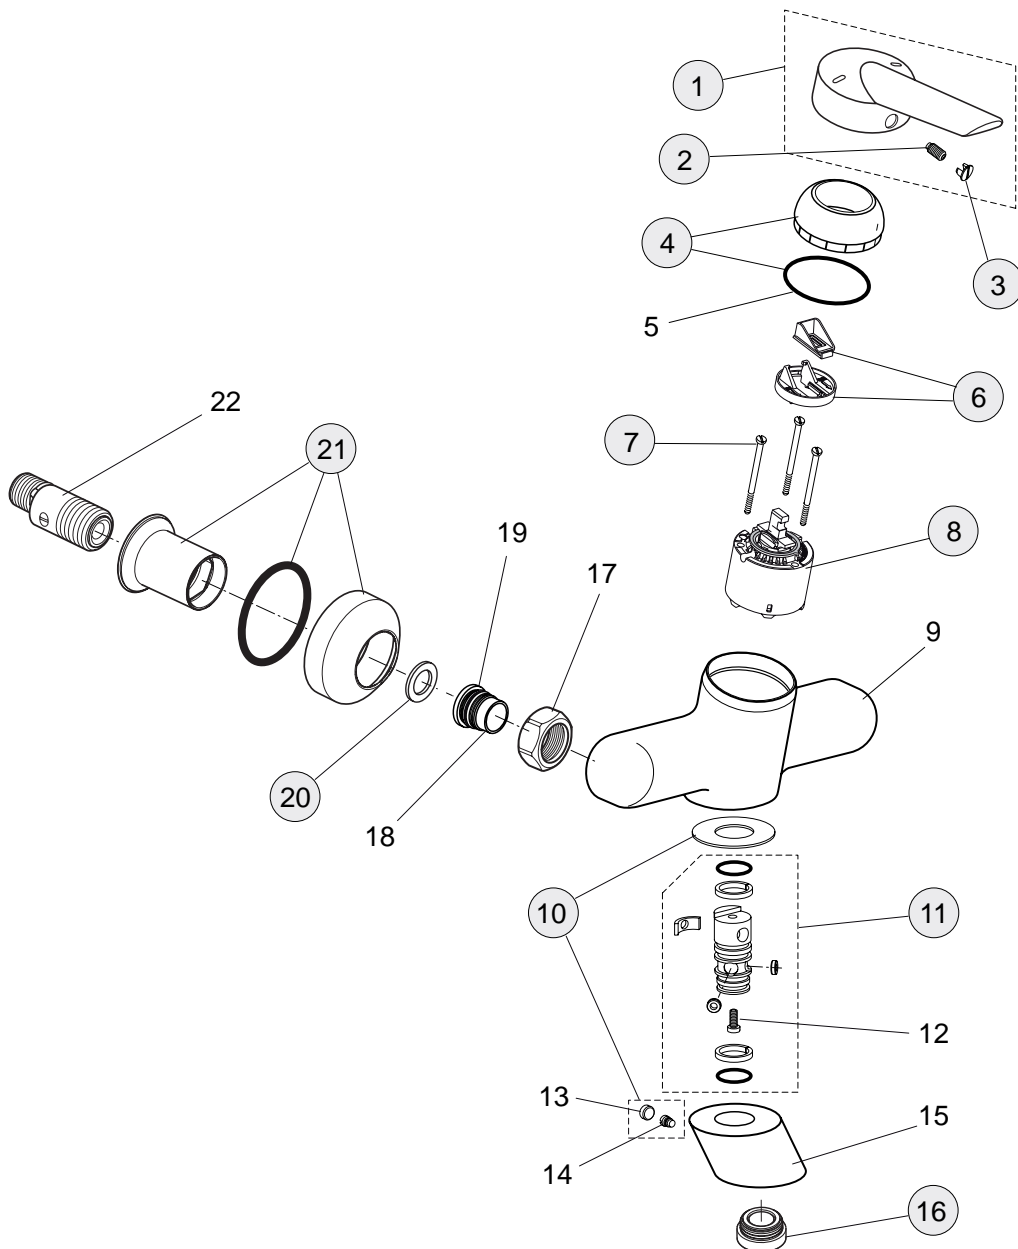

Durchfluss bei 3 bar

13 Liter