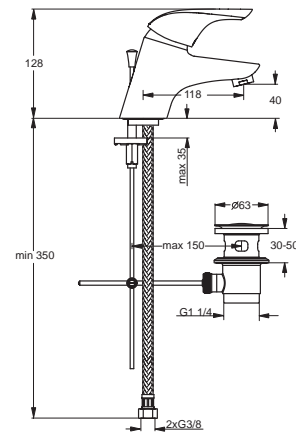

Baujahr: Ab Januar 2004