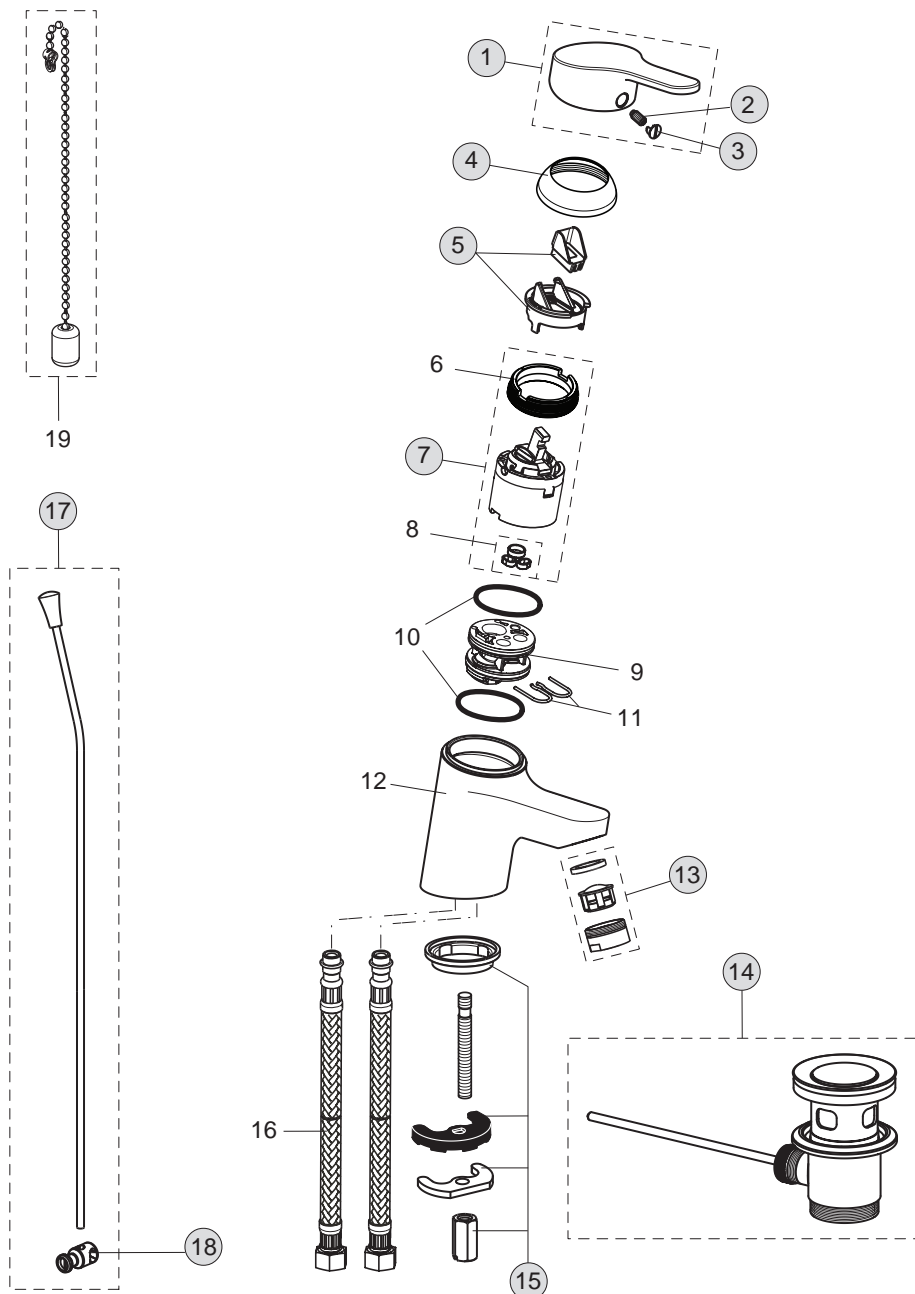

Baujahr: ab xx

Oberflächen

AA Chrom

Produkt

Waschtischarmatur
Waschtischarmatur mit versenkbarer Kette

Artikel-Nr.

B8575AA
B8579AA

Durchfluss bei 3 bar

11 Liter
11 Liter