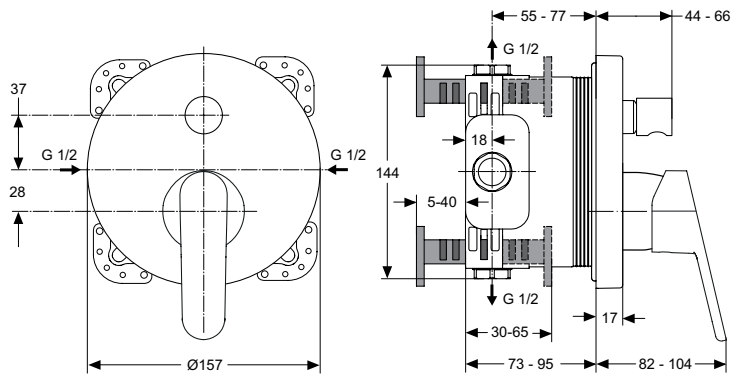

Baujahr: ab März 2013