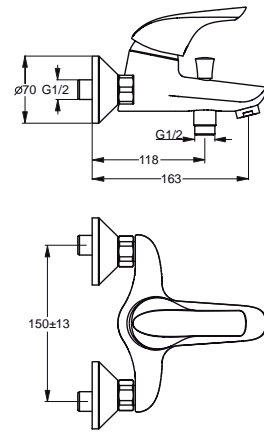

Baujahr: ab 2006