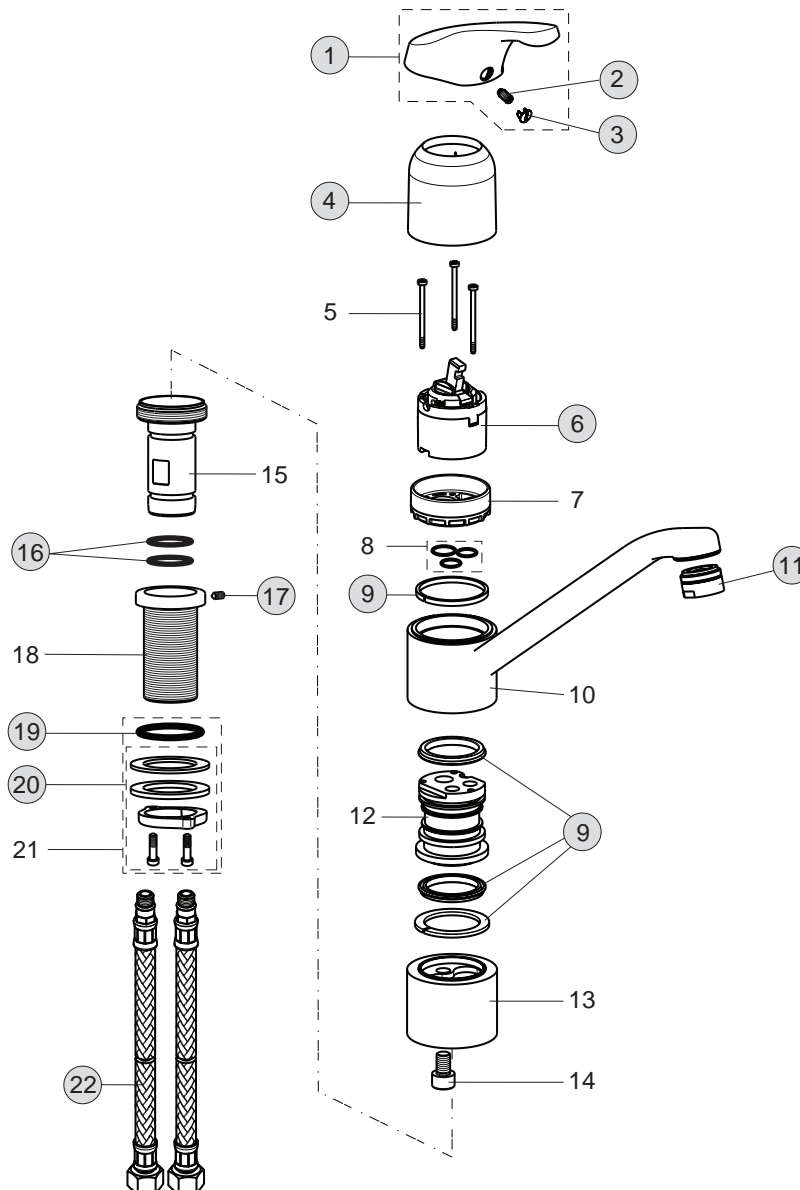

Durchfluss bei 3 bar

XX