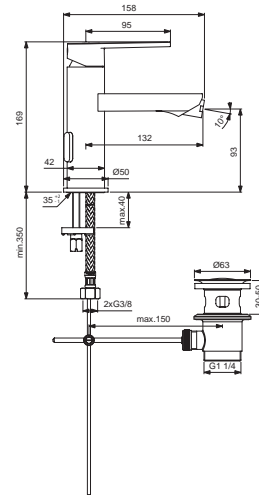

Pos.	Bezeichnung	Ersatzteil- Bestell-Nummer	Liefermenge
1	Griffhebel mit Logo ISI	B961037AA	1 St.
2	Gewindestift M5x6	A860603NU	1 St.
3	Griffstopfen	A961157AA	1 St.
4	Abdeckkappe	B960709AA	1 St.
5	Gewinding M38x1	B960710NU	1 St.
6	Kartusche 35 mm	A960569NU	1 St.
7	Armaturenkörper		
8	Neoperl Cascade M21,5x1 5 l/min	B960889NU	1 St.
9	Sockel		
10	Rosette	B960712AA	1 St.
11	O-Ring Ø37,77x2,62	A962574NU	1 St.
12	Unterlegplatte	A962328NU	1 St.
13	Verbindungsset	B960255NU	1 Set
14	Ab- und Überlaufgarnitur	A962991AA	1 St.
15	Plungerstange 330 mm	A960200AA	1 St.
16	Schlauchleitung G3/8, M10x1A, Ø6,2/ Ø14-700	A960482NU	1 St.
17	Zugstange	A960654AA	1 St.
18	Klemmstück	A963404NU	1 St.