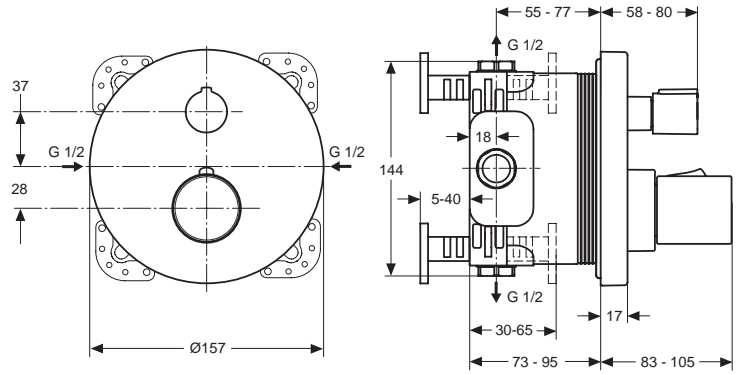

Baujahr: ab August 2009