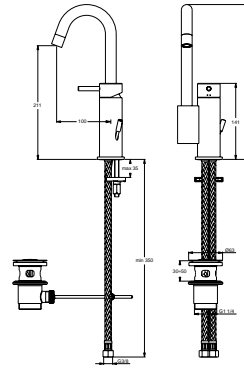

Baujahr: ab August 2009