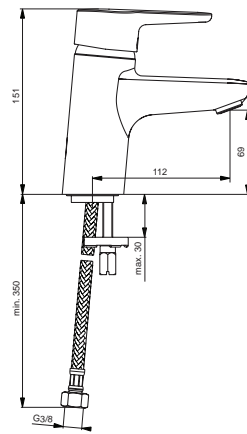

Baujahr: ab September 2012

B9917AA

Oberflächen

AA Chrom

Produkt

- Waschtischarmatur
- Waschtischarmatur ohne Ablaufgarnitur
- Waschtischarmatur mit Durchflussbegrenzer 5 l/min.

Artikel-Nr.

- B9914AA
- B9917AA
- B9936AA

Durchfluss bei 3 bar

- 11 Liter
- 11 Liter
- 5 Liter