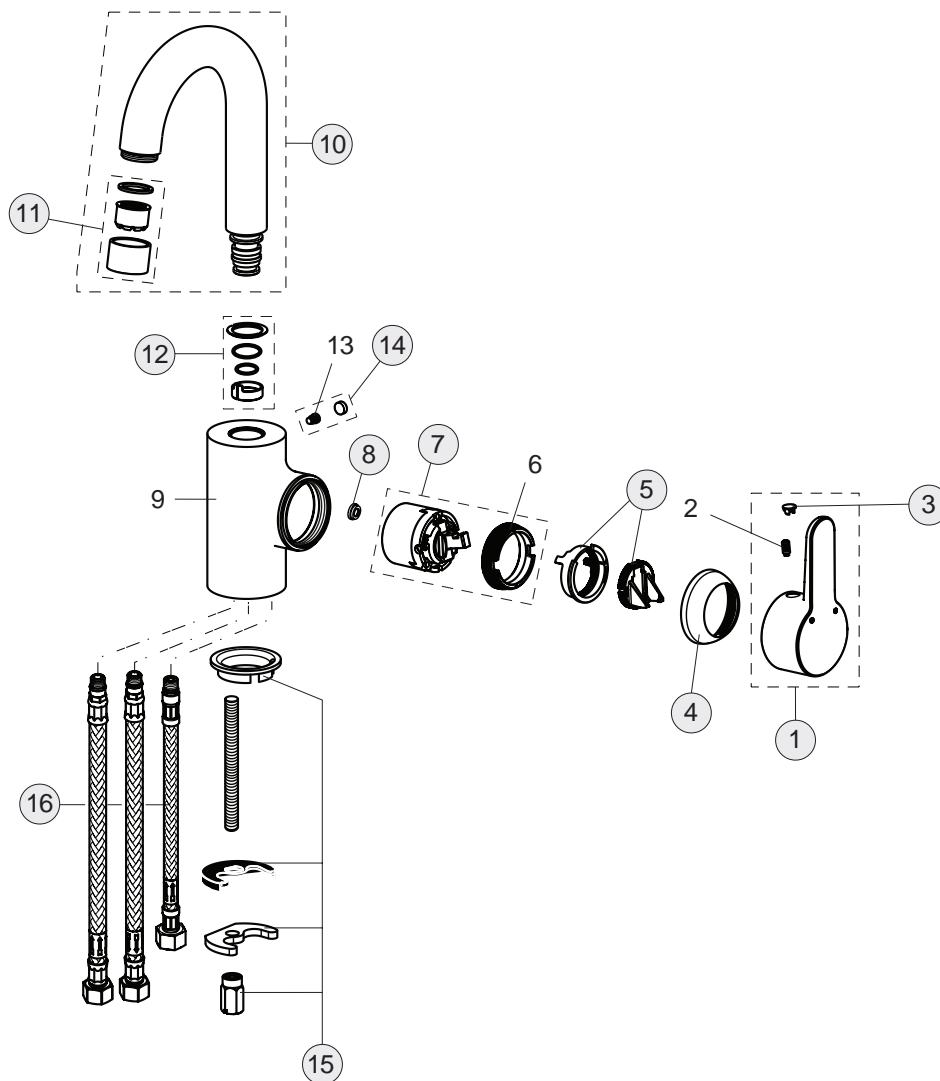

Produkt

Waschtischarmatur mit hohem Auslauf ND ohne Ablaufgarnitur

Artikel-Nr.

B9934AA

Durchfluss bei 3 bar

6 Liter