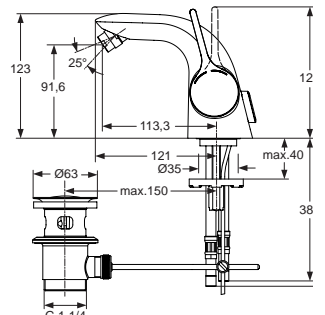

A4268AA

Oberflächen

AA Chrom

Produkt	Artikel-Nr.	Durchfluss bei 3 bar
Waschtischarmatur	A4258AA	12 Liter
Waschtischarmatur mit flex. Schläuchen	A4260AA	12 Liter
Bidetarmatur	A4268AA	xx
Waschtischarmatur ohne Ablaufgarnitur	A4287AA	12 Liter