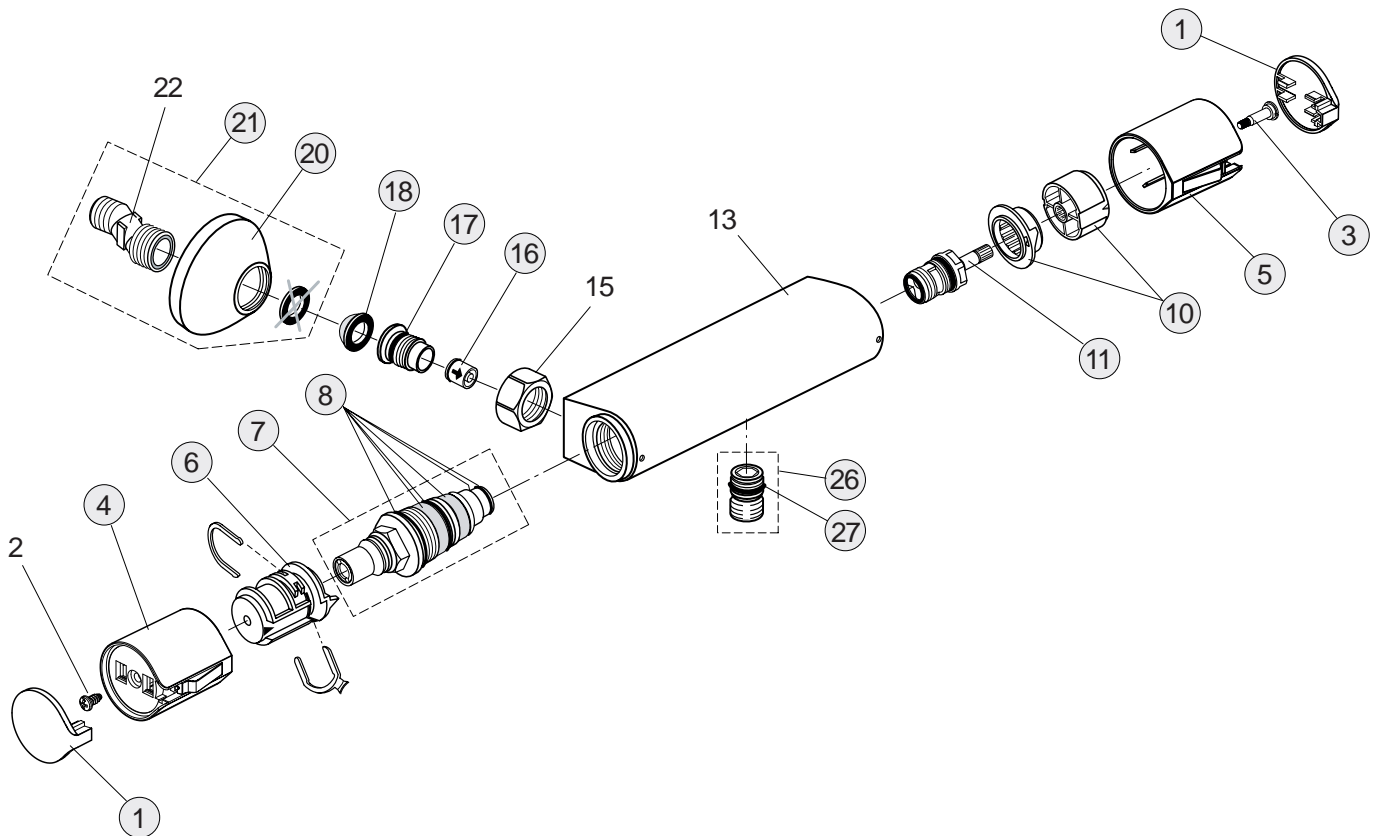

Durchfluss bei 3 bar

12 Liter