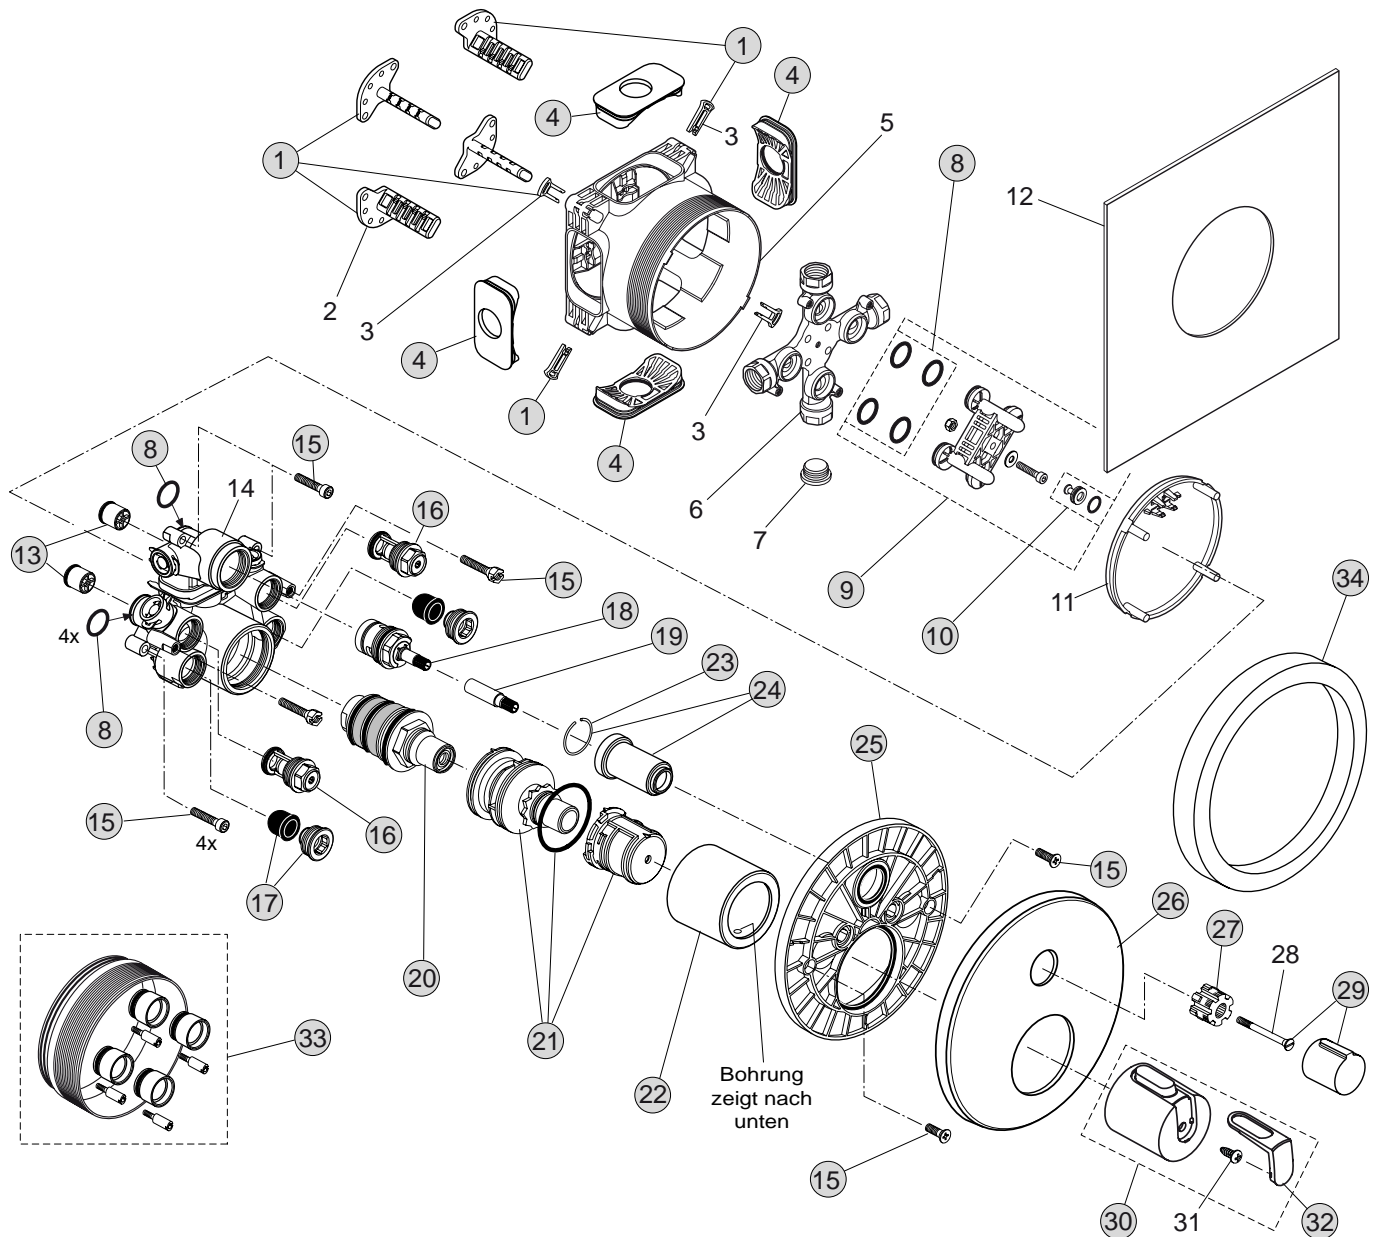

Durchfluss bei 3 bar

31/28 Liter

Pos.	Bezeichnung	Ersatzteil- Bestell-Nummer	Liefermenge
1	Versteller für Einbautiefe mit Riegel	A963131NU	1 Set
2	Höhenversteller		
3	Riegel (in Pos. 1 beinhaltet)		
4	Seitendichtung	A963132NU	1 Set
5	UP-Box		
6	Kreuz		
7	Stopfen G1/2		
8	O-Ring Ø17x2,5	A963143NU	1 Set
9	Spüleinsatz komplett mit O-Ringen und Scheiben	A963146NU	1 Set
10	Absperrstopfen mit O-Ring Ø12x1,5	A963147NU	1 St.
11	Deckel für UP-Box		
12	Vlies für UP-Box		
13	Rückflussverhinderer DW15	A962594NU	2 St.
14	Armaturenkörper		
15	Schraubenset komplett	A960890NU	1 Set
16	Absperrventil komplett	A960706NU	2 St.
17	Geräuschdämpfer komplett	A960891NU	1 St.
18	Oberteil Kartusche G 3/4-90°	A960898NU	1 St.
19	Spindelverlängerung Thermostat	A960899NU	1 St.
20	Kartusche komplett G3/4	A963564NU	1 Set
21	Temperaturverstellung	A963427NU	1 Set
22	Abeckkappe für Thermostatkartusche	A962391AA	1 St.
23	Sprengring	A962368NU	1 St.
24	Abdeckhülse für Kartusche	A962384AA	1 St.
25	Rosettenhalter komplett	A960895NU	1 Set
26	Rosette Ø163 - gewölbt	A960896AA	1 St.
27	Griffaufnahme	A961659NU	1 St.
28	Griffschraube		
29	Mengenregelgriff Thermostat	A962388AA	1 St.
30	Temperaturgriff komplett	A962870AA	1 St.
31	Ejot-PT-Schraube KB50x10		
32	Griffkappe mit und ohne Logo	A962872AA	1 Set
33	Verlängerungsset 20 mm	A960704NU	1 Set
	Verlängerungsset 40 mm	A962476NU	1 Set
34	Distanzrahmen 20 mm	A960705AA	1 St.