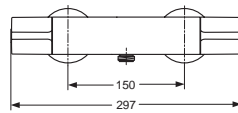

Baujahr: ab Januar 2007