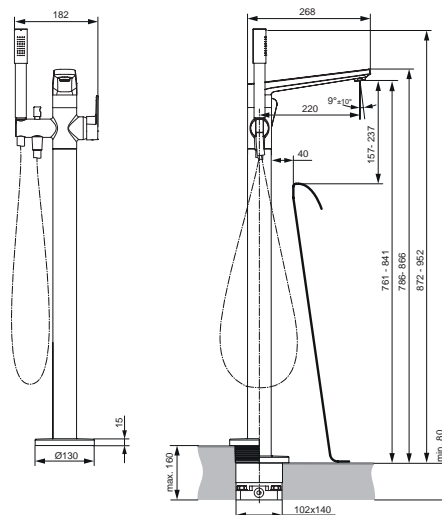

Baujahr: März 2015