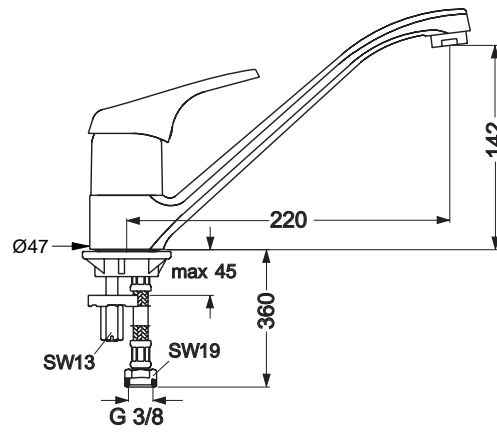

Baujahr: ab xx