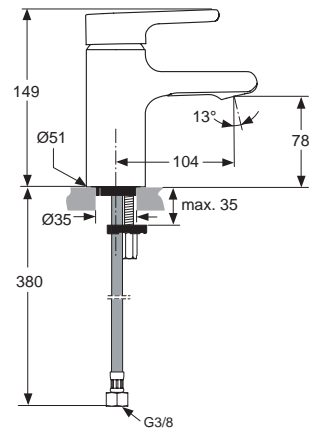

Baujahr: ab April 2009

A4761AA

Oberflächen

AA Chrom

Produkt

Produkt	Artikel-Nr.	Durchfluss bei 3 bar
Waschtischarmatur PICCOLO	A4753AA	13 Liter
Waschtischarmatur PICCOLO Wasserfall	A4754AA	5 Liter
Waschtischarmatur PICCOLO ohne Ablaufgarnitur	A4761AA	13 Liter