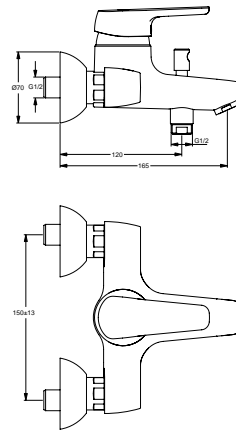

Baujahr: ab September 2011