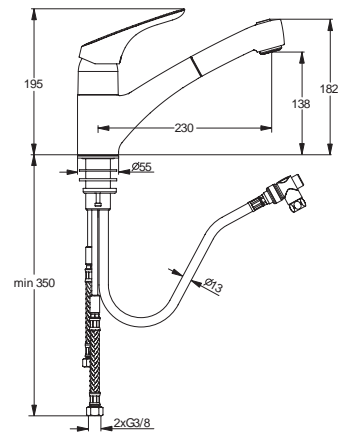

Baujahr: ab xx