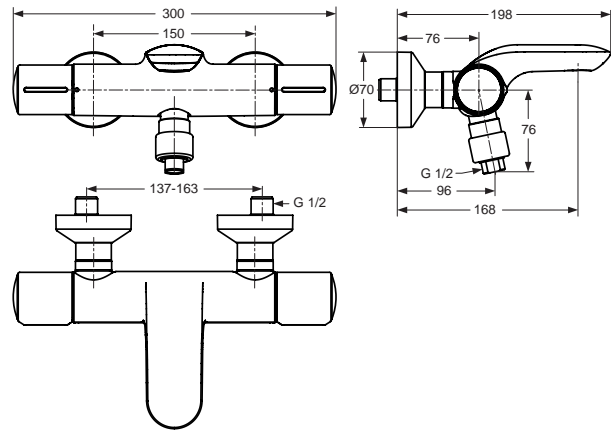

Baujahr: ab April 2008