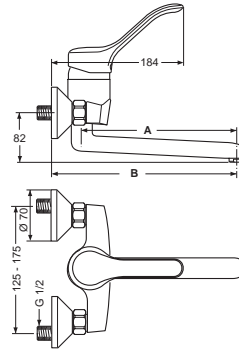

Baujahr: ab März 1997