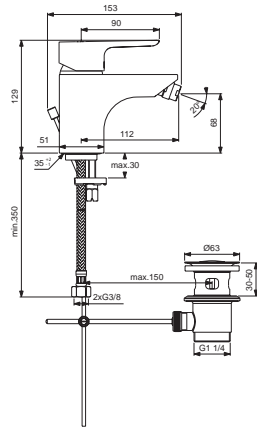

Baujahr: ab Mai 2014