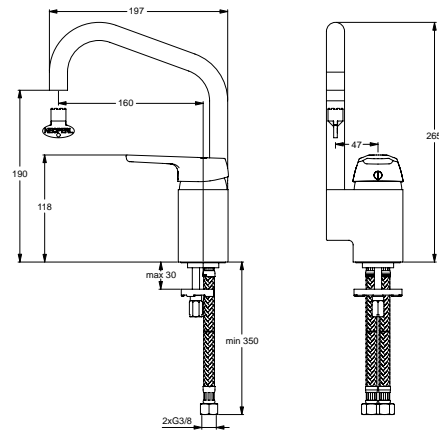

Baujahr: ab September 2011