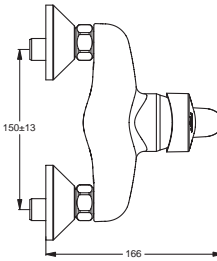

Baujahr: ab Februar 2008

B8207AA