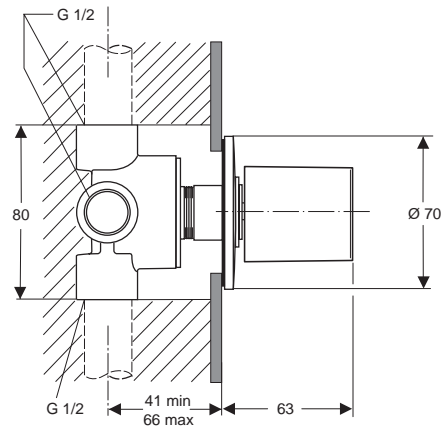

Baujahr: ab März 2003