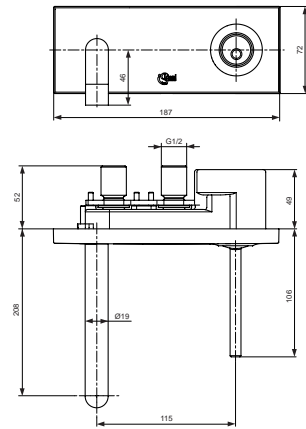

A4490AA

Oberflächen

AA Chrom

Produkt

Wand-Waschtischarmatur UP Bausatz 2 (1 ovale Rosette)
Wand-Waschtischarmatur UP Bausatz 2 (1 rechteckige Rosette)

Artikel-Nr.

A4489AA
A4490AA

Durchfluss bei 3 bar

13 Liter
13 Liter