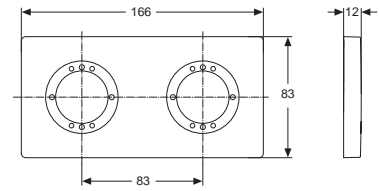

Baujahr: ab November 2011

A1505AA

Oberflächen

AA Chrom

Produkt

1er Rosette 83 x 83 mm

2er Rosette 83 x 166 mm

3er Rosette 83 x 249 mm

4er Rosette 83 x 332 mm

Artikel-Nr.

Durchfluss bei 3 bar

1er Rosette 83 x 83 mm	A1504AA	
2er Rosette 83 x 166 mm	A1505AA	
3er Rosette 83 x 249 mm	A1506AA	
4er Rosette 83 x 332 mm	A1507AA