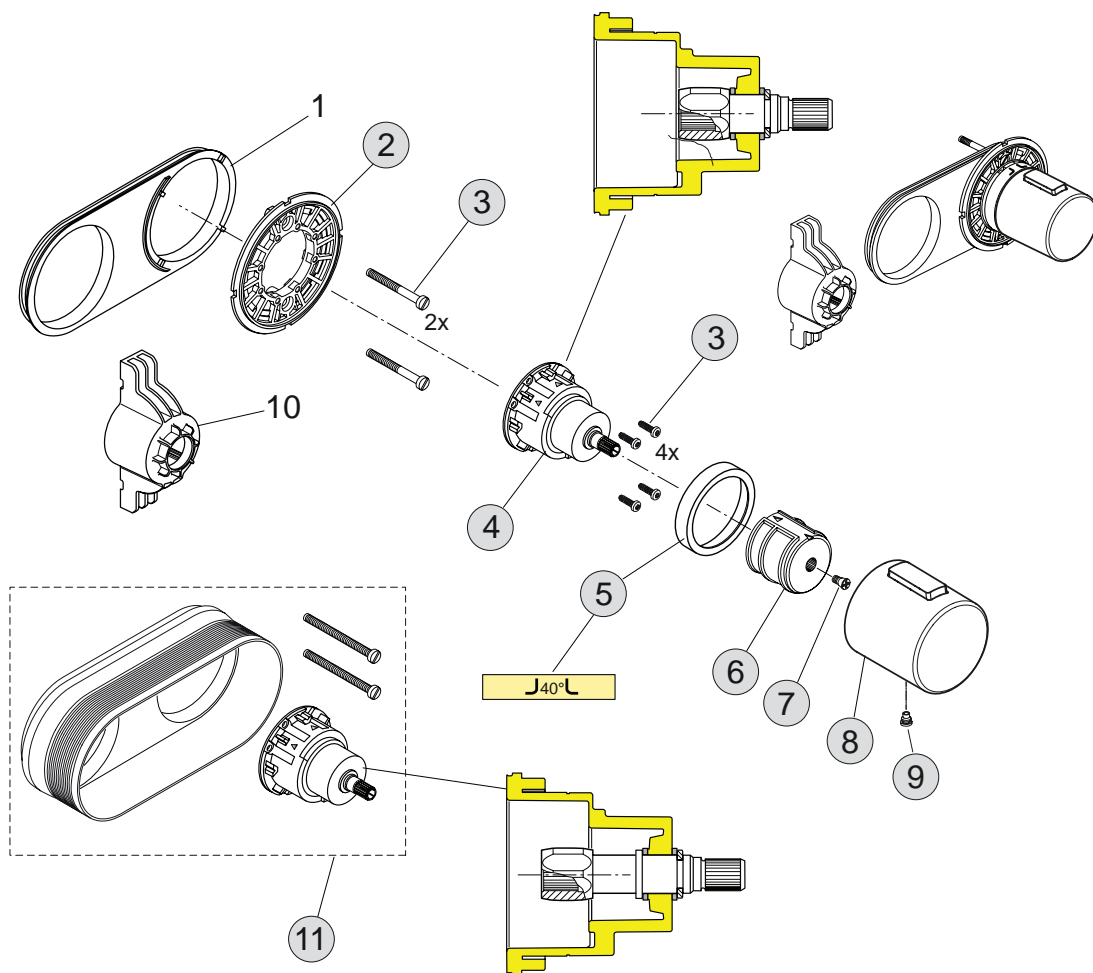

Oberflächen

AA Chrom

Produkt	Artikel-Nr.	Durchfluss bei 3 bar
Temperaturgriff (Metall)	A1548AA