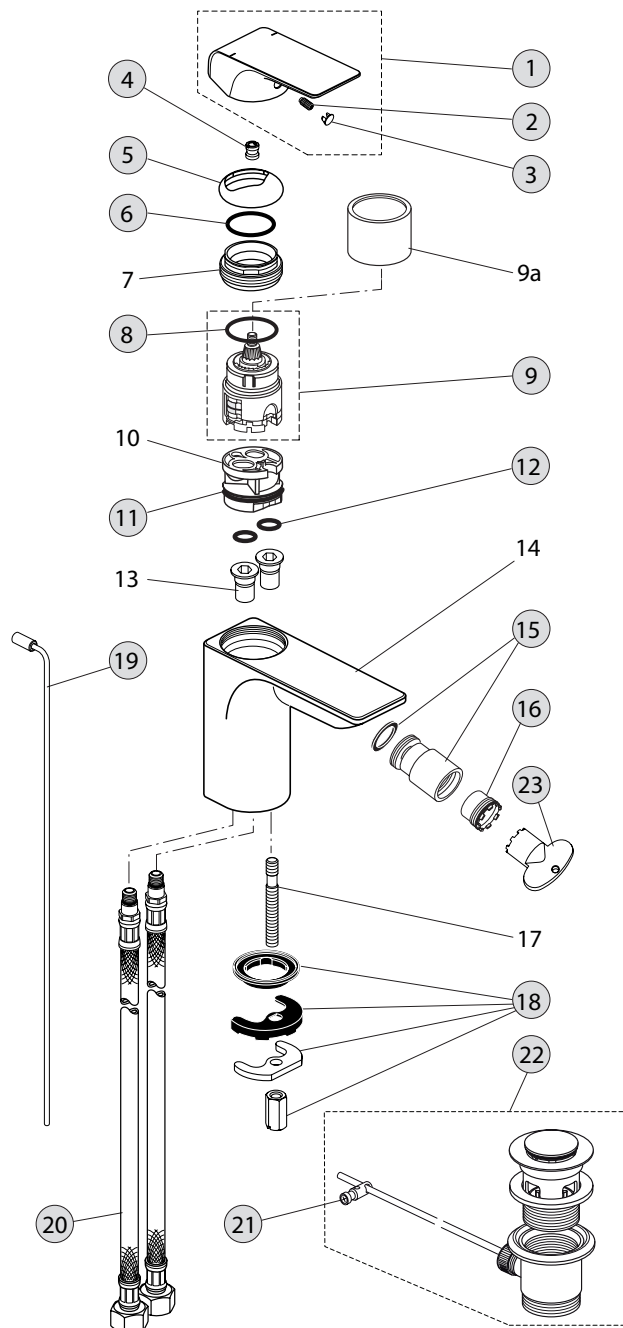

Durchfluss bei 3 bar

5 Liter