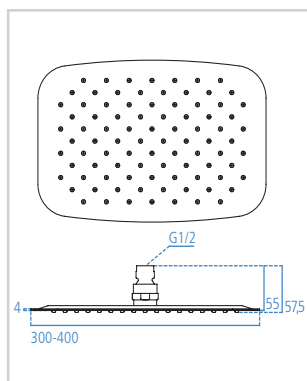

## Soffione quadrato

Modello Cod.

Soffione 200x200 mm B0387MY

Soffione 300x300 mm B0388MY

Soffione 400x400 mm B0389MY

- 1 funzione (effetto pioggia)
- Disposizione degli ugelli per garantire le migliori performance
- Ugelli facili da pulire per prevenire l'accumulo di calcare
- Riduttore di portata a 12 l/min
- Design minimalista
- Soffione ultrasottile
- Acciaio inossidabile

## Soffione rettangolare

Modello Cod.

Soffione 300x200 mm B0390MY

Soffione 400x250 mm B0391MY

- 1 funzione (effetto pioggia)
- Disposizione degli ugelli per garantire le migliori performance
- Ugelli facili da pulire per prevenire l'accumulo di calcare
- Riduttore di portata a 12 l/min
- Design minimalista
- Soffione ultrasottile
- Acciaio inossidabile

## Braccio a parete e braccio a soffitto

Modello Cod.

Braccio a parete da 300 mm B9444AA

Braccio a parete da 400 mm B9445AA

Braccio a soffitto da 150 mm B9446AA

- Connessione a G 1/2"
- Cromato

**Ideal Standard Italia S.r.l.**