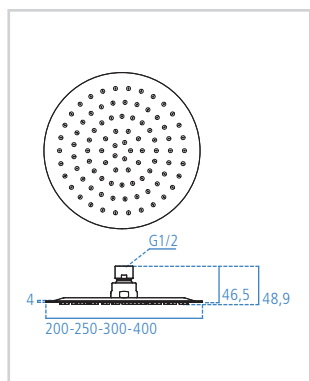

## Soffione tondo

Modello Cod.

Soffione Ø 200 mm B0383MY

Soffione Ø 250 mm B0384MY

Soffione Ø 300 mm B0385MY

Soffione Ø 400 mm B0386MY

- 1 funzione (effetto pioggia)
- Disposizione degli ugelli per garantire le migliori performance
- Ugelli facili da pulire per prevenire l'accumulo di calcare
- Riduttore di portata a 12 l/min
- Design minimalista
- Soffione ultrasottile
- Acciaio inossidabile