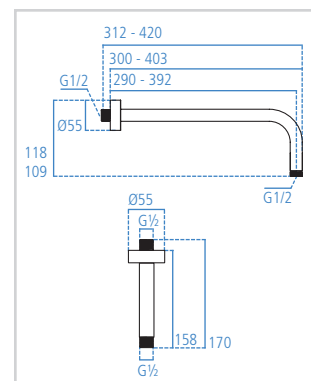

## Braccio a parete e braccio a soffitto

Modello Cod.

Braccio a parete da 300 mm B9444AA

Braccio a parete da 400 mm B9445AA

Braccio a soffitto da 150 mm B9446AA

- Connessione a G 1/2"
- Cromato

**Ideal Standard Italia S.r.l.**