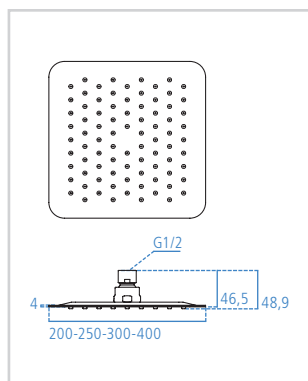

## Soffione quadrato

Modello Cod.

Soffione 200x200 mm B0387MY

Soffione 300x300 mm B0388MY

Soffione 400x400 mm B0389MY

- 1 funzione (effetto pioggia)
- Disposizione degli ugelli per garantire le migliori performance
- Ugelli facili da pulire per prevenire l'accumulo di calcare
- Riduttore di portata a 12 l/min
- Design minimalista
- Soffione ultrasottile
- Acciaio inossidabile