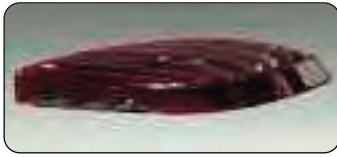

**044223 044224**  
265550012R 265500012R

Pour / For

**RENAULT** (.../...)  
**Mégane III (2008>2012)** (.../...)

Convertible **03/2010→07/2012**

↳ | | | | | | | | | | **Valeo**

**044225 044226**  
265550029R 265500028R