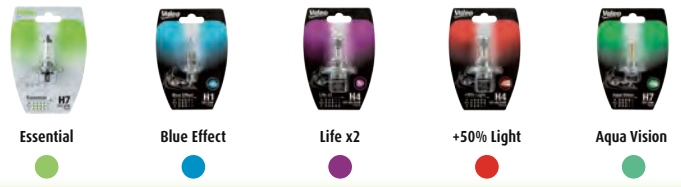

BLISTERS

ECE	●●●●●	VOLT	WATT	BASE	CSU*	Valeo	Gencod	MOQ**
HR2	● Essential	12	45/40	P45t-41	1	032000	3276420320005	10
H1	● Essential	12	55	P14,5s	1	032002	3276420320029	10
	● Life x2	12	55	P14,5s	1	032500	3276420325000	10
	● +50% Light	12	55	P14,5s	1	032502	3276420325024	10
	● Blue Effect	12	55	P14,5s	1	032504	3276420325048	10
	● Aqua Vision	12	55	P14,5s	1	032506	3276420325062	10
H3	● Essential	12	55	PK22s	1	032004	3276420320043	10
H4	● Essential	12	60/55	P43t-38	1	032006	3276420320067	10
	● Life x2	12	60/55	P43t-38	1	032508	3276420325086	10
	● +50% Light	12	60/55	P43t-38	1	032510	3276420325109	10
	● Blue Effect	12	60/55	P43t-38	1	032512	3276420325123	10
	● Aqua Vision	12	60/55	P43t-38	1	032514	3276420325147	10
H7	● Essential	12	55	PX26d	1	032008	3276420320081	10
	● Life x2	12	55	PX26d	1	032516	3276420325161	10
	● +50% Light	12	55	PX26d	1	032518	3276420325185	10
	● Blue Effect	12	55	PX26d	1	032520	3276420325208	10
	● Aqua Vision	12	55	PX26d	1	032522	3276420325222	10
H9	● Essential	12	65	PGJ 19-5	1	032010	3276420320104	10
H11	● Life x2	12	55	PGJ 19-2	1	032524	3276420325246	10
HB3	● Essential	12	60	P20d	1	032012	3276420320128	10
	● Blue Effect	12	60	P20d	1	032526	3276420325260	10
HB4	● Essential	12	51	P22d	1	032014	3276420320142	10
	● Blue Effect	12	51	P22d	1	032528	3276420325284	10

ECE	●●●●●	VOLT	WATT	BASE	CSU*	Valeo	Gencod	MOQ**
P21W	● Essential	12	21	BA15s	2	032106	3276420321064	10
PY21W	● Essential	12	21	BAU15s	2	032108	3276420321088	10
P21/4W	● Essential	12	21/4	BAZ15d	2	032110	3276420321101	10
P21/5W	● Essential	12	21/5	BAY15d	2	032112	3276420321125	10
W3W	● Essential	12	3	W2,1x9,5d	2	032114	3276420321149	10
W5W	● Essential	12	5	W2,1x9,5d	2	032116	3276420321163	10
	● Blue Effect	12	5	W2,1x9,5d	2	032118	3276420321187	10
W5W	● Essential	12	5	W2,1x9,5d	2	032120	3276420321200	10
W16W	● Essential	12	16	W2,1x9,5d	2	032122	3276420321224	10
CSW	● Essential	12	5	SV8,5-8	2	032124	3276420321248	10
R5W	● Essential	12	5	BA15s	2	032126	3276420321262	10
R10W	● Essential	12	10	BA15s	2	032128	3276420321286	10
T4W	● Essential	12	4	BA9s	2	032130	3276420321309	10
	● Blue Effect	12	4	BA9s	2	032132	3276420321323	10

EMERGENCY KIT

ECE	Range	VOLT	WATT	BASE	Valeo	Gencod
KIT H1	H1	12	55	P14,5s	032300	3276420323006
	R5W	12	5	BA15s		
	W5W	12	5	W2,1x9,5d		
	P21W	12	21	BA15s		
	P21/5W	12	21/5	BAY15d		
	Fuses 10Ax1 + 15Ax1 + 20Ax1					
KIT H4	H4	12	60/55	P43t-38	032302	3276420323020
	R5W	12	5	BA15s		
	W5W	12	5	W2,1x9,5d		
	P21W	12	21	BA15s		
	P21/5W	12	21/5	BAY15d		
	Fuses 10Ax1 + 15Ax1 + 20Ax1					
KIT H7	H7	12	55	P14,5s	032304	3276420323044
	R5W	12	5	BA15s		
	W5W	12	5	W2,1x9,5d		
	P21W	12	21	BA15s		
	P21/5W	12	21/5	BAY15d		
	Fuses 10Ax1 + 15Ax1 + 20Ax1					
KIT H1/H7	H1	12	55	P14,5s	032308	3276420323082
	H7	12	55	PX26d		
	R5W	12	5	BA15s		
	W5W	12	5	W2,1x9,5d		
	P21W	12	21	BA15s		
	P21/5W	12	21/5	BAY15d		
	PY21W	12	21	BAU15s		
	CSW	12	5	SV8,5-8		
	Fuses 10Ax1 + 15Ax1 + 20Ax1 + 30Ax1					

*Consumer Sales Unit
**Minimum Order Quantity