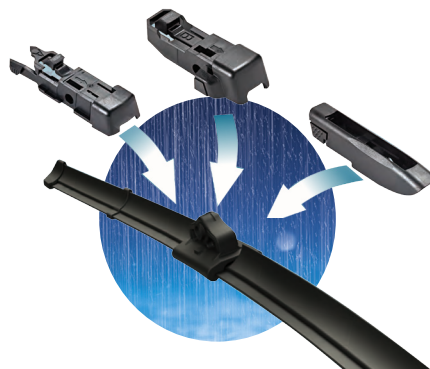

MULTICONNECTION UPGRADE

SCOPRI IL NUOVO ADATTATORE VALEO UNICLICK

MASSIMO 3 PZ IN OGNI CONFEZIONE

MULTICONNECTION ANTERIORE

● **Tecnologia Valeo Premium**, utilizza **2 guide metalliche** per una migliore aderenza, **spoiler asimmetrico** per una performance ottimale anche ad alte velocità, **design ultraflat** per una migliore visibilità, **gomme Premium specifiche** per garantire una lunga durata.

- **Solo 20 riferimenti** per coprire il 96% del parco auto flatblade anteriori
- **Nuovo adattatore Valeo Uniclick**, semplice da usare, ogni confezione contiene al massimo 3pz

ANTERIORE

Vetture Principali	Codice	x1/x2	Listino FEB17
Multiconnection	578500	1	€ 18,00
Multiconnection	578501	1	€ 19,00
Multiconnection	578502	1	€ 19,00
Multiconnection	578503	1	€ 20,00
Multiconnection	578504	1	€ 20,00
Multiconnection	578505	1	€ 20,00
Multiconnection	578506	1	€ 22,00
Multiconnection	578507	1	€ 22,00
Multiconnection	578508	1	€ 22,00
Multiconnection	578509	1	€ 22,00
Multiconnection	578510	1	€ 23,00
Multiconnection	578511	1	€ 23,00
Multiconnection	578512	1	€ 23,00
Multiconnection	578513	1	€ 24,00
Multiconnection	578514	1	€ 24,00
Multiconnection	578515	1	€ 26,00
Multiconnection	578516	1	€ 26,00
Multiconnection	578517	1	€ 26,00
Multiconnection	578518	1	€ 26,00
Multiconnection	578519	1	€ 28,00

MULTICONNECTION POSTERIORE

- **Solo 8 riferimenti** per coprire il 96% del parco auto flatblade posteriori.
- **Nuovo adattatore Valeo Uniclick**, semplice da usare, ogni confezione contiene al massimo 3pz.
- **Novità assoluta Valeo**: la prima Multiconnection posteriore sul mercato!