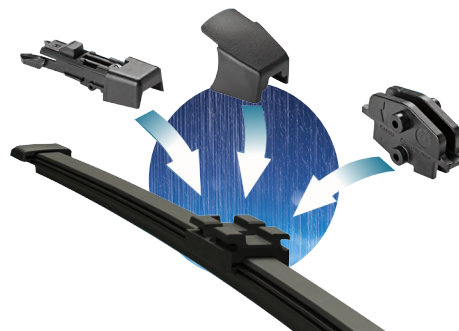

- Lo spoiler asimmetrico assicura una performance di **tergiture perfetta anche alle alte velocità** permettendo alla spazzola di non perdere aderenza dal parabrezza.

MULTICONNECTION ANTERIORE

MULTICONNECTION POSTERIORE

MULTICONNECTION UPGRADE

SCOPRI IL NUOVO ADATTATORE VALEO UNICLICK

MASSIMO 3 PZ IN OGNI CONFEZIONE

MULTICONNECTION ANTERIORE

● **Tecnologia Valeo Premium**, utilizza **2 guide metalliche** per una migliore aderenza, **spoiler asimmetrico** per una performance ottimale anche ad alte velocità, **design ultraflat** per una migliore visibilità, **gomme Premium specifiche** per garantire una lunga durata.

- **Solo 20 riferimenti** per coprire il 96% del parco auto flatblade anteriori
- **Nuovo adattatore Valeo Uniclick**, semplice da usare, ogni confezione contiene al massimo 3pz

ANTERIORE

Vetture Principali	Codice	x1/x2	Listino FEB17
Multiconnection	578500	1	€ 18,00
Multiconnection	578501	1	€ 19,00
Multiconnection	578502	1	€ 19,00
Multiconnection	578503	1	€ 20,00
Multiconnection	578504	1	€ 20,00
Multiconnection	578505	1	€ 20,00
Multiconnection	578506	1	€ 22,00
Multiconnection	578507	1	€ 22,00
Multiconnection	578508	1	€ 22,00
Multiconnection	578509	1	€ 22,00
Multiconnection	578510	1	€ 23,00
Multiconnection	578511	1	€ 23,00
Multiconnection	578512	1	€ 23,00
Multiconnection	578513	1	€ 24,00
Multiconnection	578514	1	€ 24,00
Multiconnection	578515	1	€ 26,00
Multiconnection	578516	1	€ 26,00
Multiconnection	578517	1	€ 26,00
Multiconnection	578518	1	€ 26,00
Multiconnection	578519	1	€ 28,00