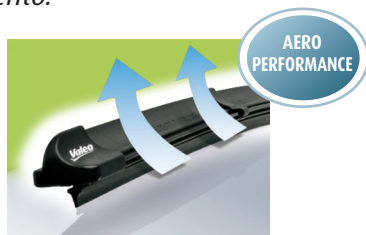

prezzi di listino Valeo Febbraio 2017, validi fino a nuova pubblicazione o modifica

HYDROCONNECT™

SOURCE OF PERFORMANCE*

LA SPAZZOLA PREMIUM MULTIAPPLICAZIONE

- **Prima e unica** gamma Multiconnection sul mercato **ad utilizzare lo spoiler asimmetrico**, come le spazzole flatblade di primo equipaggiamento.