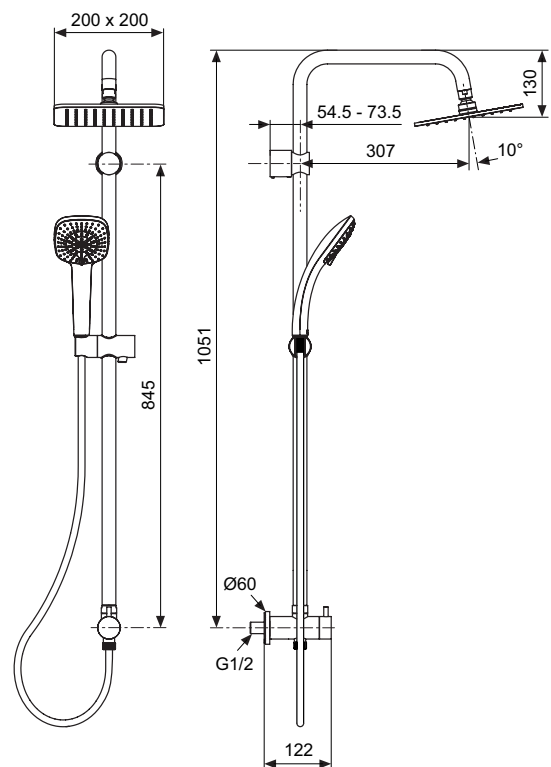

## IDEALRAIN CUBE

Douchesysteem voor inbouwelementen  
A5834A

2013

- Geïntegreerde omschakelaar
- Metalen hoofddouche - 200x200 mm, 12 l/min
- 3-functies handdouche - 100x100 mm, 8l/min
- Watervoerende douchestang
- Doucheslang "Idealflex" 1750 mm