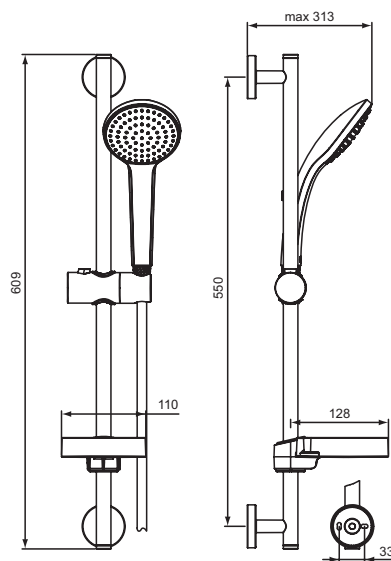

## IDEALRAIN

Glijstangcombinatie S  
zonder zeepschaal  
B1359AA

- Glijstang 900 mm
- 3-functies handdouche, Ø80 mm, 8 l/min
- Doucheslang "Metalflex" 1750 mm

**B1359AA** : € 81,10

## IDEALRAIN

Glijstangcombinatie M  
B9412AA, B9415AA

- Glijstang 600 mm, Ø21 mm
- 1-functie handdouche, Ø100 mm, 8 l/min (B9412AA)
- 3-functies handdouche, Ø100 mm, 8 l/min (B9415AA)
- Transparante zeepschaal
- Doucheslang "Idealflex" 1750 mm