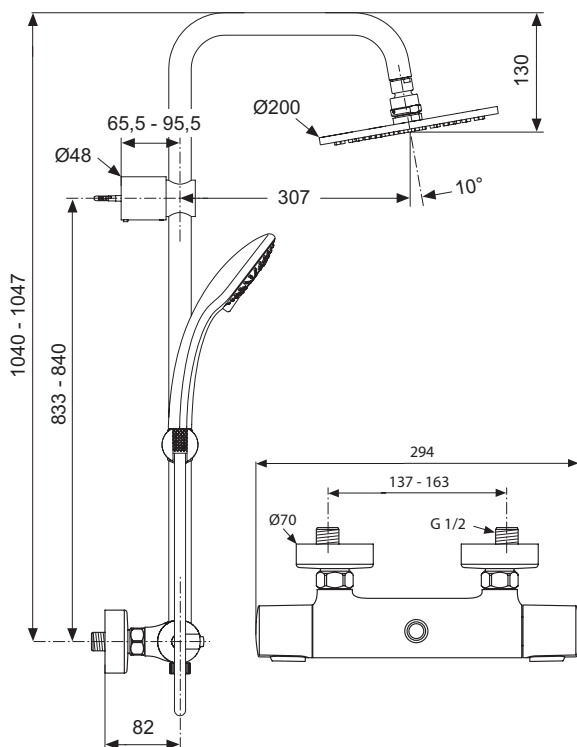

## IDEALRAIN CUBE

Douchesysteem met  
Ceratherm 100 douchethermostaat  
A6273AA

product  
design award

2013

- Zwenkbare hoofddouche
- Douchethermostaat
- Metalen hoofddouche - 200x200 mm, 12 l/min
- 3-functies handdouche - 100x100 mm, 8 l/min
- Watervoerende douchestang
- Doucheslang "Idealflex" 1750 mm
- CW-3

## IDEALRAIN

Douchesysteem met  
Ceratherm 100 douchethermostaat  
A5686AA

- Douchethermostaat
- Metalen hoofddouche - Ø200 mm, 12 l/min
- 3-functies handdouche - Ø100 mm, 8 l/min
- Watervoerende douchestang
- Doucheslang "Idealflex" 1750 mm
- CW-3