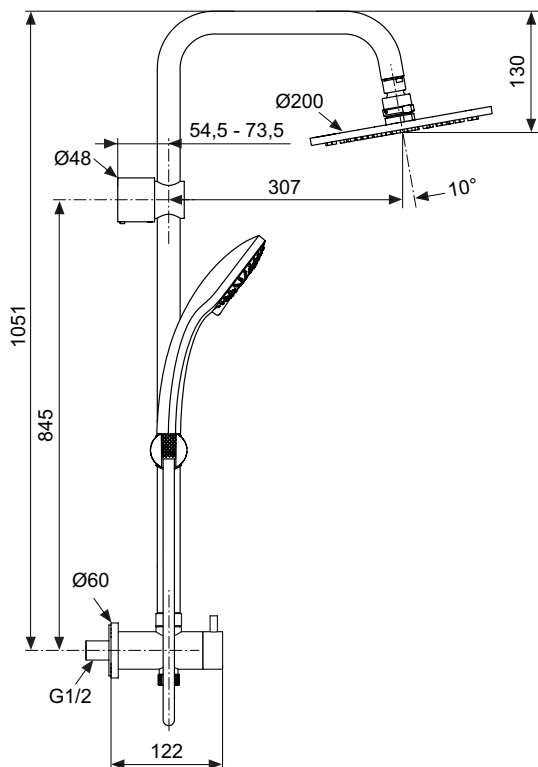

## IDEALRAIN

Douchesysteem voor inbouwelementen  
A5689AA

- Geïntegreerde omschakelaar
- Metalen hoofddouche - Ø200 mm, 12 l/min
- 3-functies handdouche - Ø100 mm, 8 l/min
- Watervoerende douchestang
- Doucheslang "Idealflex" 1750 mm