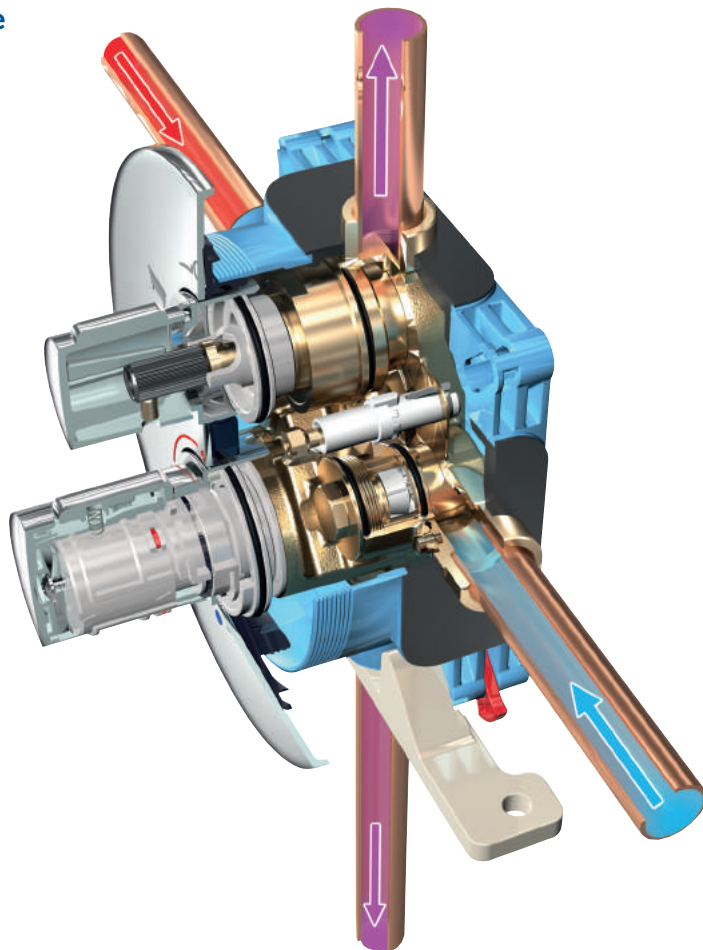

Eenvoudige montage

Overeenkomstig met de bestaande EASY-Box inbouwthermostaten is ook de EASY-Box Slim eenvoudig te monteren. Voor de montage in holle wanden wordt de EASY-Box Slim geleverd met een speciale beugel die op de horizontale balken van de wandconstructie bevestigd kan worden. Ook bij de EASY-Box Slim wordt er gebruik gemaakt van het dicht-fix systeem waardoor er geen water in de wand kan dringen.

Geïntegreerde omstelling

EASY-Box Slim is standaard voorzien van twee omstelfuncties waardoor deze als douchethermostaat en als badthermostaat kan worden gebruikt. De thermostaat heeft twee grepen waardoor de temperatuur en het water volume eenvoudig naar persoonlijke voorkeur kunnen worden ingesteld. De EASY-Box Slim is uitgerust met een veiligheidsstop bij 40°C. Zo wordt de kans op verbranding nog verder geminimaliseerd.

Idealrain Showerpower set

Inspelend op de trend naar meer douchecomfort biedt Ideal standaard een ruime keuze aan douchepacks met inbouwthermostaten. In de Idealrain Showerpower set wordt de EASY-Box Slim gecombineerd met de zeer dunne en modern vormgegeven Idealrain hoofd- en handdouches. Zowel de inbouwkransen als de hoofd- en handdouches zijn beschikbaar in ronde en vierkante vormgeving.