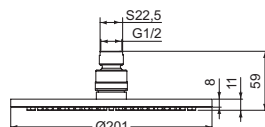

IDEALRAIN
Hoofddouche Ø200 mm
B9442AA

B9442AA - Ø200 mm : € 229,00