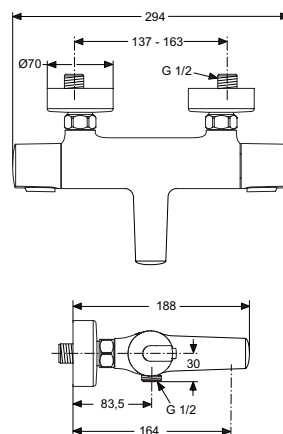

- h.o.h. 150 mm
- Cool Body
- Terugslagklep
- Inclusief S-koppelingen en rozetten