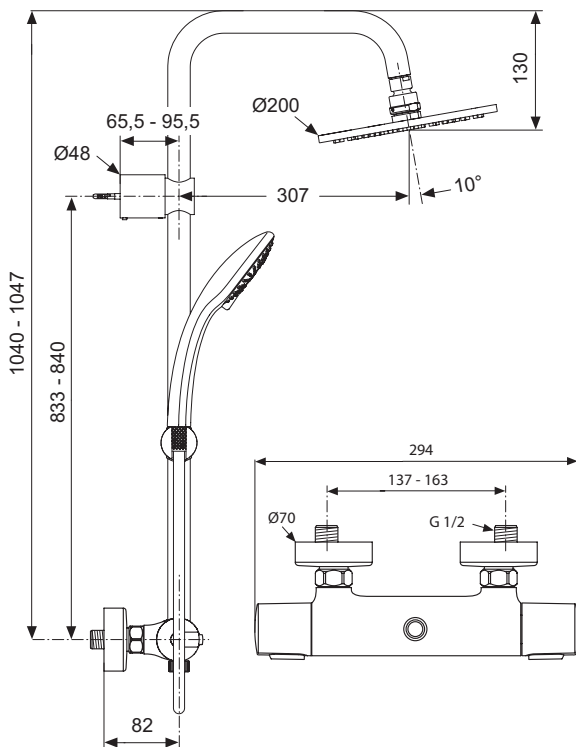

IDEALRAIN

Douchesysteem met
Ceratherm 100 douchethermostaat
A6272AA

- Zwenkbare hoofddouche
- Douchethermostaat
- Metalen hoofddouche - Ø200 mm, 12 l/min
- 3-functies handdouche - Ø100 mm, 8 l/min
- Watervoerende douchestang
- Doucheslang "Idealflex" 1750 mm
- CW-3

A6272AA : € 681,20

IDEALRAIN CUBE

Douchesysteem met
Ceratherm 100 douchethermostaat
A6273AA

product
design award

2013

- Zwenkbare hoofddouche
- Douchethermostaat
- Metalen hoofddouche - 200x200 mm, 12 l/min
- 3-functies handdouche - 100x100 mm, 8 l/min
- Watervoerende douchestang
- Doucheslang "Idealflex" 1750 mm
- CW-3

A6273AA : € 713,60