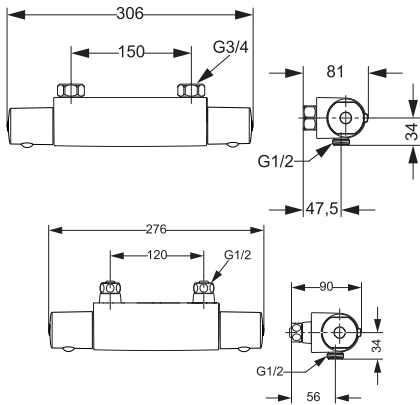

## CERATHERM 50

Douchethermostaat  
A6366AA, A4505AA

- h.o.h. 150 mm (A6366AA)
- h.o.h. 120 mm (A4505AA)
- Cool Body
- Terugslagklep
- Zonder S-koppelingen en rozetten

A6366AA - h.o.h. 150 mm : € 184,30

A4505AA - h.o.h. 120 mm : € 183,10