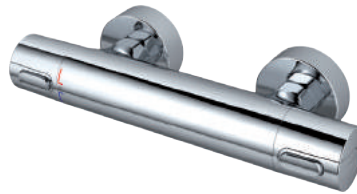

CERATHERM 100

Douchethermostaat
A4618AA