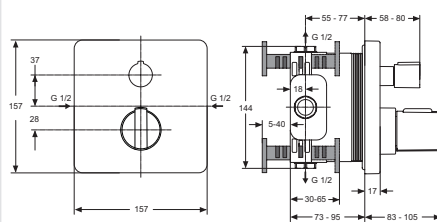

A4662AA : € 413,50

A5620AA - omstelling : € 459,30

A5621AA - vulling via overloop : € 495,40