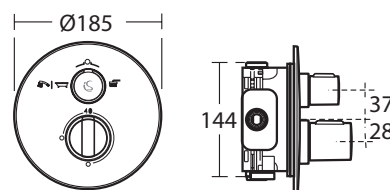

A5877AA : € 602,00

A5879AA : € 602,00