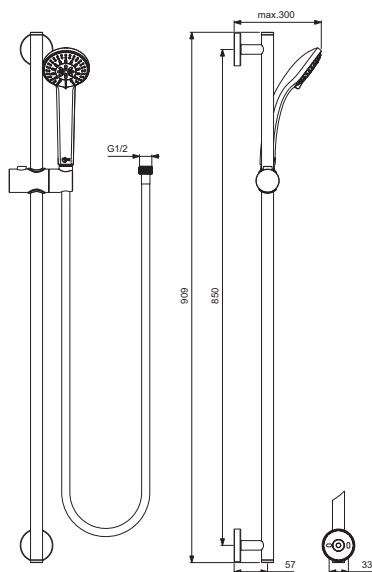

B1359AA : € 81,10