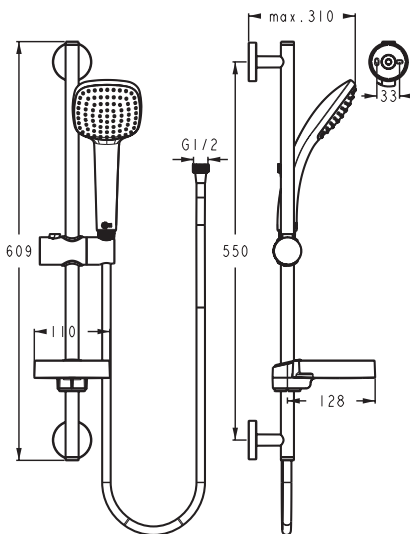

## IDEALRAIN CUBE

Glijstangcombinatie M1  
B0006AA

2013

- Glijstang 600 mm, Ø21 mm
- 1-functie handdouche, 100 x 100 mm, 8 l/min (B0006AA)
- Verchroomde zeepschaal
- Doucheslang "Idealflex" 1750 mm

**B0006AA** : € 93,80

## IDEALRAIN CUBE

Glijstangcombinatie M  
B0085AA, B0086AA

2013

- Glijstang 900 mm, Ø21 mm
- 1-functie handdouche, 100 x 100 mm, 8 l/min (B0085AA)
- 3-functies handdouche, 100 x 100 mm, 8 l/min (B0086AA)
- Verchroomde zeepschaal
- Doucheslang "Idealflex" 1750 mm