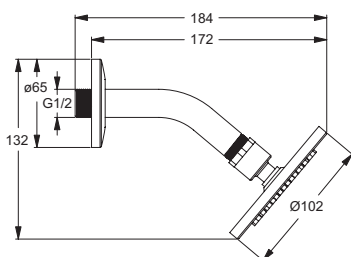

**IDEALRAIN**  
Hoofddouche Ø200 mm  
B9442AA

**B9442AA** - Ø200 mm : € 229,00

**IDEALRAIN**  
Hoofddouche Ø100 mm  
B9435AA

**B9435AA** - Ø100 mm : € 114,90

**IDEALRAIN**  
Hoofddouche met gebogen  
wandaansluiting 118 mm  
B9436AA