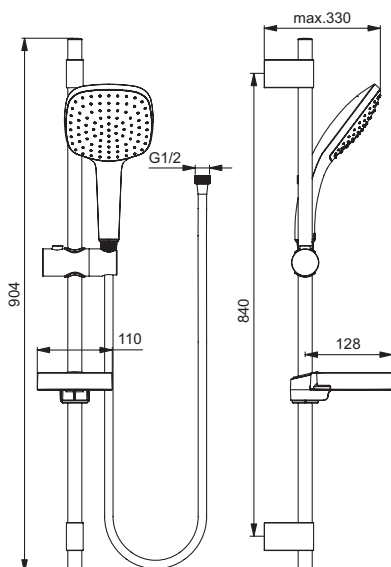

## IDEALRAIN CUBE

Glijstangcombinatie XL  
B0016AA, B0017AA

2013

- Glijstang 900 mm, Ø21 mm
- 1-functie handdouche, 130 x 130 mm, 8 l/min (B0016AA)
- 3-functies handdouche, 130 x 130 mm, 8 l/min (B0017AA)
- Verchroomde zeepschaal
- Doucheslang "Idealflex" 1750 mm