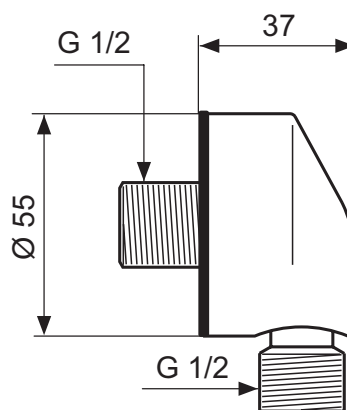

WANDAANSLUIT- BOCHT

A3318AA