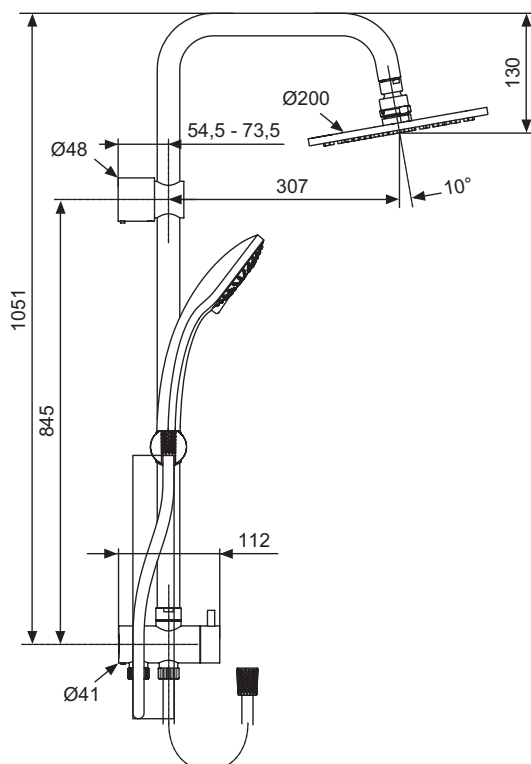

## IDEALRAIN

Douchesysteem voor opbouwelementen  
A5691AA

- Geïntegreerde omschakelaar
- Metalen hoofddouche - Ø200 mm, 12 l/min
- 3-functies handdouche - Ø100 mm, 8 l/min
- Watervoerende douchestang
- Doucheslang "Idealflex" 1750 mm
- Verbindingslang "Idealflex" 500 mm voor aansluiting met de thermostaat