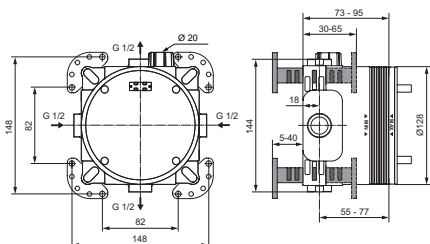

## EASY-BOX

Inbouwdeel

A1000NU

- Diepte 73 - 95 mm

A1000NU : € 89,10