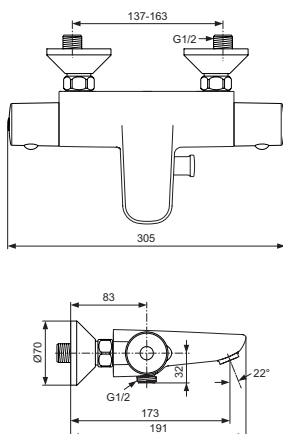

- h.o.h. 150 mm
- Cool Body
- Terugslagklep
- Inclusief S-koppelingen en rozetten