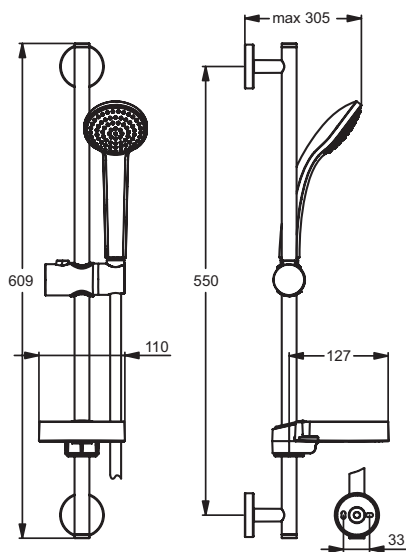

### DRUK KNOP GLIJDER

Eenvoudig te bewegen stijlvolle schuifbare houder met drukknop voor eenvoudige bediening.

WATER EN ENERGIEBESPREND

EENVOUDIG SCHOON TE MAKEN

**IDEALRAIN**  
Glijstangcombinatie S  
B9501AA, B9503AA

- Glijstang 600 mm, Ø21 mm
- 1-functie handdouche, Ø80 mm, 8 l/min (B9501AA)
- 3-functies handdouche, Ø80 mm, 8 l/min (B9503AA)
- Transparante zeepschaal
- Doucheslang "Idealflex" 1750 mm

**A9501AA** : € 66,10  
**A9503AA** : € 81,70