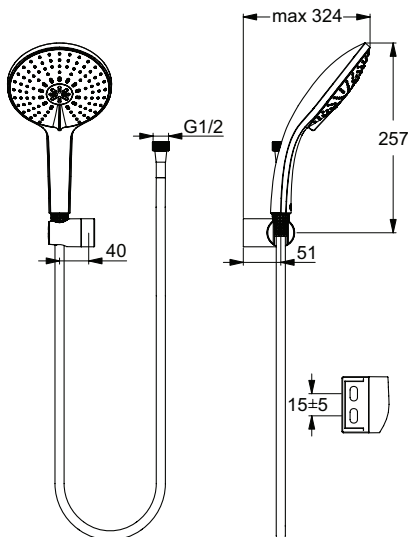

**B9451AA** : € 54,90  
**B9452AA** : € 79,50

**IDEALRAIN**  
Badset L  
B9457AA, B9458AA

- Doucheslang "Idealflex" 1250 mm
- 1-functie handdouche, Ø120 mm, 8 l/min (B9457AA)
- 3-functies handdouche, Ø120 mm, 8 l/min (B9458AA)

**B9457AA** : € 73,90  
**B9458AA** : € 103,00

**IDEALRAIN**  
Badset XL  
B9463AA, B9464AA

- Doucheslang "Metalflex" 1500 mm
- 1-functie handdouche, Ø140 mm, 8 l/min (B9463AA)
- 3-functies handdouche, Ø140 mm, 8 l/min (B9464AA)