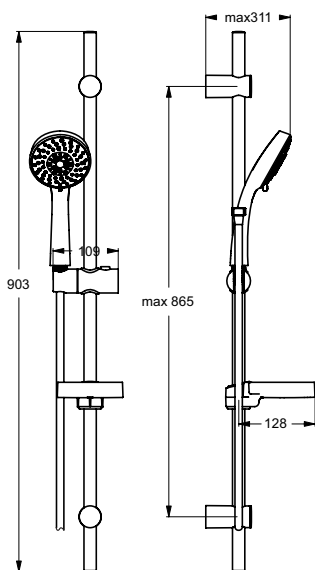

VENLO AQUA
Glijstangcombinatie 100
B9319AA

Renovatiefunctie

- Glijstang 900 mm met renovatiefunctie
- 3-functies handdouche, Ø100 mm, 8 l/min
- Zeepschaal
- Doucheslang "Metalflex" 1750 mm

B9319AA : € 116,00

MARA
Glijstangcombinatie
A4942AA

- Glijstang 900 mm
- Staaf handdouche
- Doucheslang "Idealflex" 1600 mm

A4942AA : € 289,60