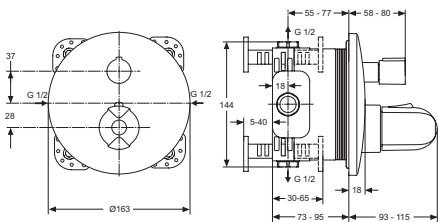

A4659AA : € 322,70

A4888AA - omstelling : € 370,80

A5619AA - vulling via overloop : € 457,20