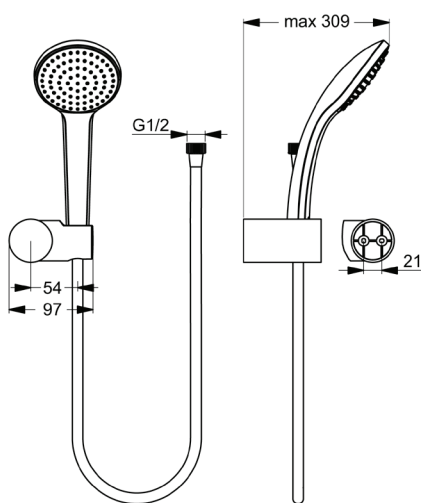

## IDEALPURE TECHNOLOGIE

Een revolutie in water hygiëne,  
zorgt voor nikkel- en loodvrije  
waterwegen.

WATER EN  
ENERGIEBESPREND

EENVOUDIG SCHOON  
TE MAKEN

**IDEALRAIN**  
Badset S  
B9506AA, B9507AA

- Doucheslang "Metalflex" 1500 mm
- 1-functie handdouche, Ø80 mm, 8 l/min (B9506AA)
- 3-functies handdouche, Ø80 mm, 8 l/min (B9507AA)

**B9506AA** : € 36,00  
**B9507AA** : € 51,60

**IDEALRAIN**  
Badset M  
B9451AA, B9452AA

- Doucheslang "Idealflex" 1250 mm
- 1-functie handdouche, Ø100 mm, 8 l/min (B9451AA)
- 3-functies handdouche, Ø100 mm, 8 l/min (B9452AA)