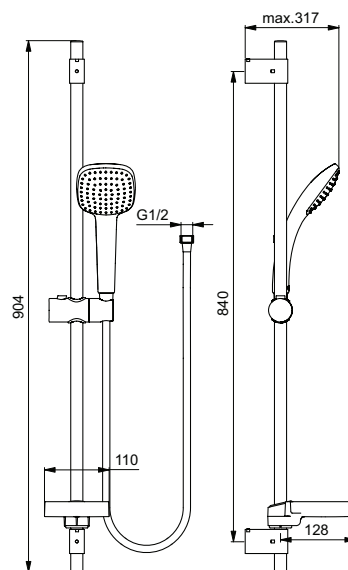

## IDEALRAIN CUBE

Glijstangcombinatie M  
B0085AA, B0086AA

2013

- Glijstang 900 mm, Ø21 mm
- 1-functie handdouche, 100 x 100 mm, 8 l/min (B0085AA)
- 3-functies handdouche, 100 x 100 mm, 8 l/min (B0086AA)
- Verchroomde zeepschaal
- Doucheslang "Idealflex" 1750 mm