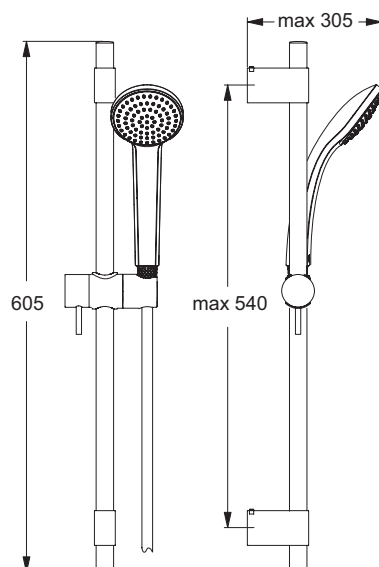

B9829AA : € 136,20
B9830AA : € 154,10