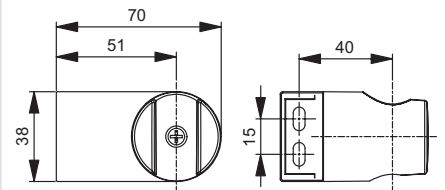

DRAAIBARE HAND-DOUCHEHOUDER

B0029AA