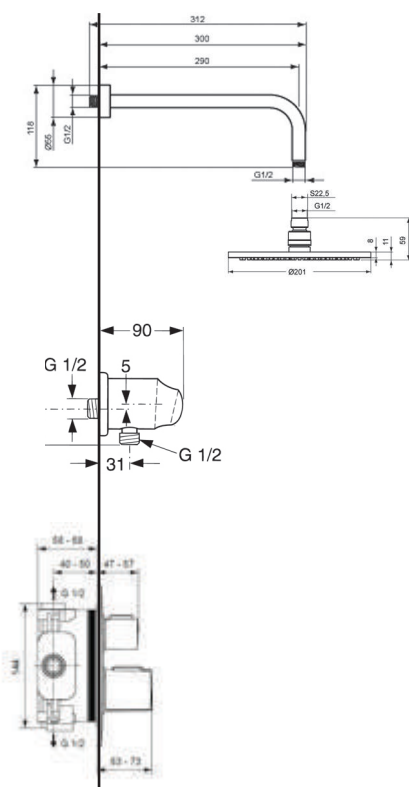

## IDEALRAIN / EASY-BOX SLIM

Showerpower set

F964997AA

- EASY-Box Slim met omstelling (zowel in- als opbouwdeel)
- Regendouche M1 Ø200 mm
- Douchearm L1 300 mm voor wandbevestiging
- Staaf handdouche
- Doucheslang "Idealflex" 1750 mm
- Aansluitbocht met vaste handdouchehouder