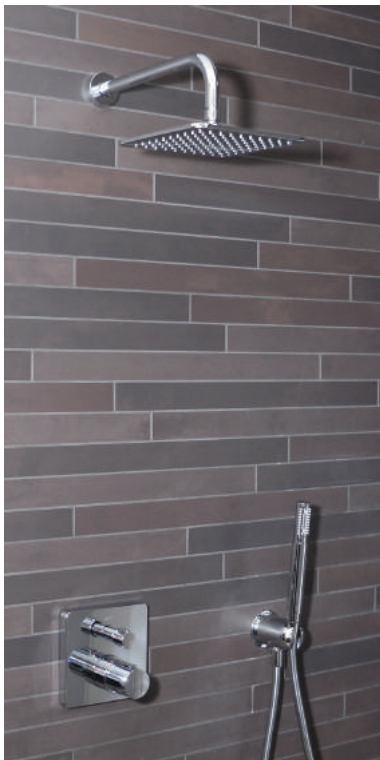

IDEALRAIN CUBE / CERATHERM 200

Showerpower set

F964998AA

- Ceratherm 200 individuele inbouwthermostaat met omstelling (opbouwdeel)
- EASY-Box (inbouwdeel)
- Regendouche M1 200 x 200 mm
- Douchearm L1 300 mm voor wandbevestiging
- Staaf handdouche
- Doucheslang "Idealflex" 1750 mm
- Aansluitbocht met vaste handdouchehouder