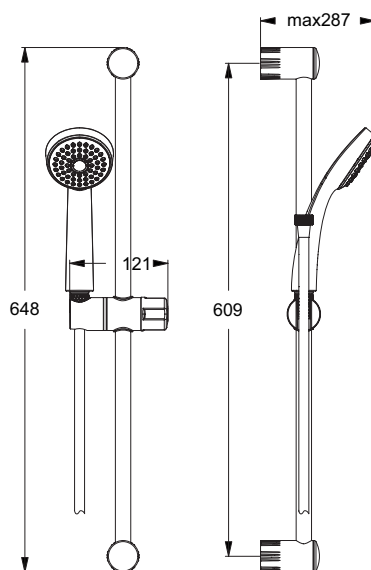

IDEALRAIN PRO

Glijstangcombinatie L
B9839AA, B9840AA

- Metalen glijstang 900 mm
- 1-functie handdouche, Ø120 mm, 8 l/min (B9839AA)
- 3-functies handdouche, Ø120 mm, 8 l/min (B9840AA)
- Doucheslang "Idealflex" 1750 mm

B9839AA : € 170,90
B9840AA : € 204,10

VENLO AQUA

Glijstangcombinatie 80
B9315AA

- Glijstang 600 mm
- 1-functie handdouche, Ø80 mm, 8 l/min
- Doucheslang "Metalflex" 1500 mm

B9315AA : € 72,60

VENLO AQUA

Glijstangcombinatie 100
B9318AA

Renovatiefunctie

- Glijstang 600 mm met renovatiefunctie
- 3-functies handdouche, Ø100 mm, 8 l/min
- Zeepschaal
- Doucheslang "Metalflex" 1750 mm

B9318AA : € 97,90