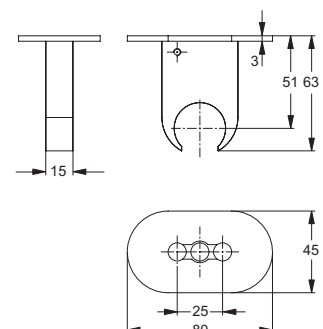

VASTE METALEN HANDDOUCHEHOUDER

B9846AA