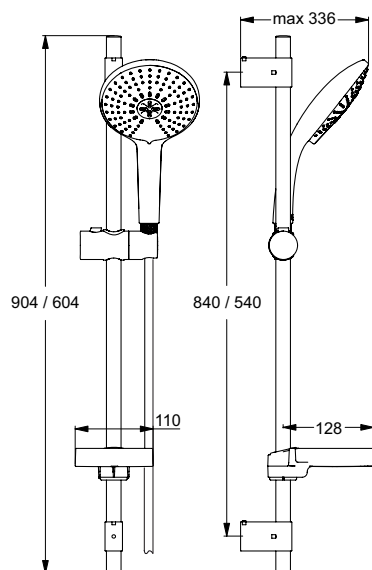

B9432AA : € 151,90
B9434AA : € 163,10