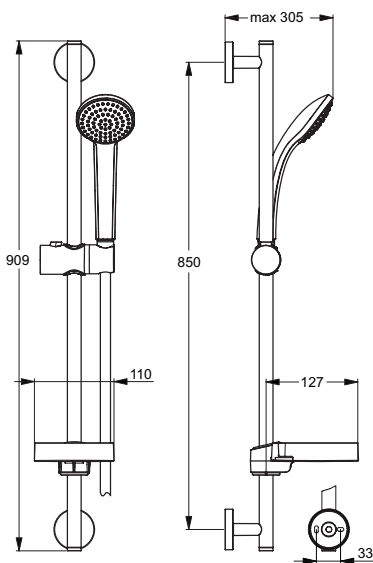

A9502AA : € 77,30
A9504AA : € 92,80