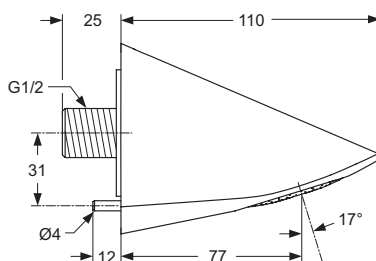

CERAPLUS VASTE HOOFDDOUCHE

A4844AA