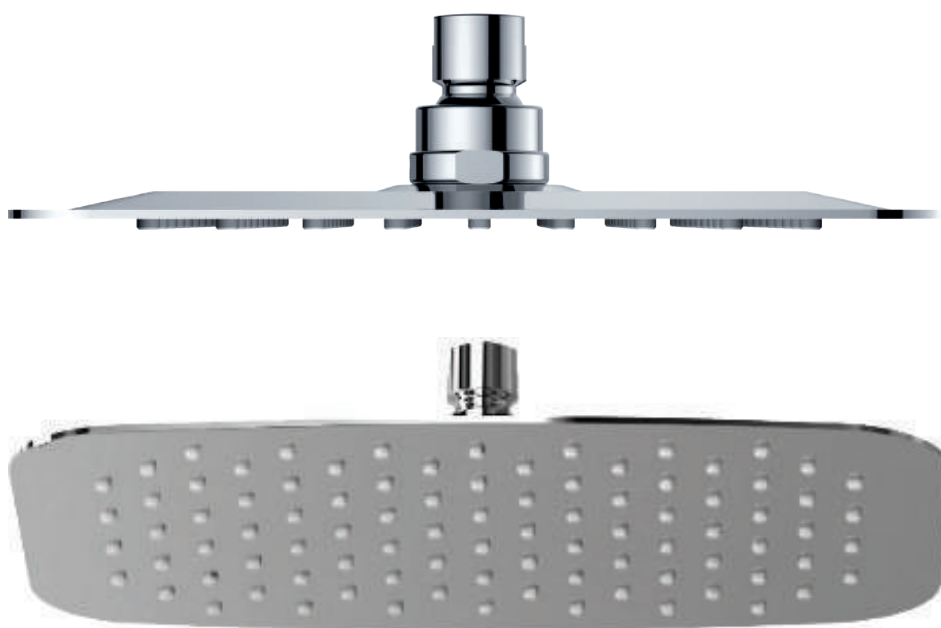

**B9316AA** : € 48,40  
**B9320AA** : € 67,70

## STIJLVOL ONTWERP NAAR UW SMAAK AAN TE PASSEN

Een hoofddouche levert een vaste douchestraal boven uw hoofd, die aan de wand of plafond gemonteerd kan worden. Het heeft een breed, zacht sproeipatroon dat het gevoel geeft van een warme tropische regendouche.