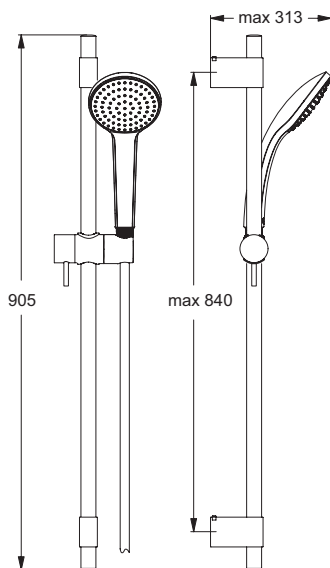

**B9831AA** : € 148,80  
**B9832AA** : € 166,70

**IDEALRAIN PRO**  
Glijstangcombinatie M  
B9833AA, B9834AA

- Metalen glijstang 600 mm
- 1-functie handdouche, Ø100 mm, 8 l/min (B9833AA)
- 3-functies handdouche, Ø100 mm, 8 l/min (B9834AA)
- Doucheslang "Idealflex" 1750 mm

**B9833AA** : € 148,80  
**B9834AA** : € 176,90

**IDEALRAIN PRO**  
Glijstangcombinatie M  
B9835AA, B9836AA

- Metalen glijstang 900 mm
- 1-functie handdouche, Ø100 mm, 8 l/min (B9835AA)
- 3-functies handdouche, Ø100 mm, 8 l/min (B9836AA)
- Doucheslang "Idealflex" 1750 mm