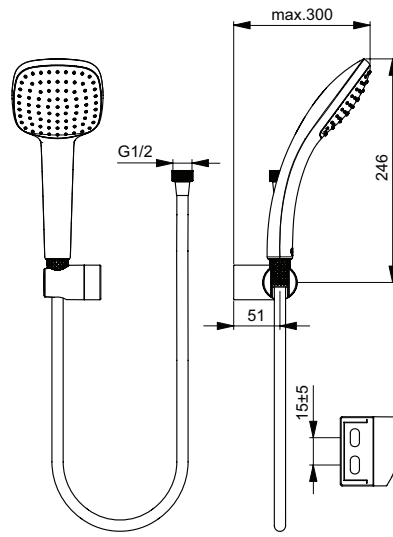

**B9457AA** : € 73,90  
**B9458AA** : € 103,00

**IDEALRAIN**  
Badset XL  
B9463AA, B9464AA

- Doucheslang "Metalflex" 1500 mm
- 1-functie handdouche, Ø140 mm, 8 l/min (B9463AA)
- 3-functies handdouche, Ø140 mm, 8 l/min (B9464AA)

**B9463AA** : € 85,00  
**B9464AA** : € 118,60

**IDEALRAIN CUBE**  
Badset M  
B0087AA, B0088AA

- Doucheslang "Idealflex" 1250 mm
- 1-functie handdouche, 100 x 100 mm, 8 l/min (B0087AA)
- 3-functies handdouche, 100 x 100 mm, 8 l/min (B0088AA)