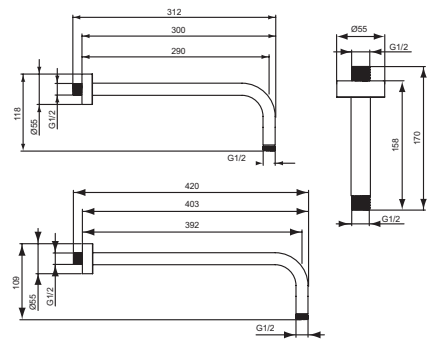

WANDMONTAGE PLAFOND MONTAGE

B9445AA, B9444AA, B9446AA

B9445AA - wand 400 mm : € 162,00

B9444AA - wand 300 mm : € 128,50

B9446AA - plafond 150 mm : € 106,20