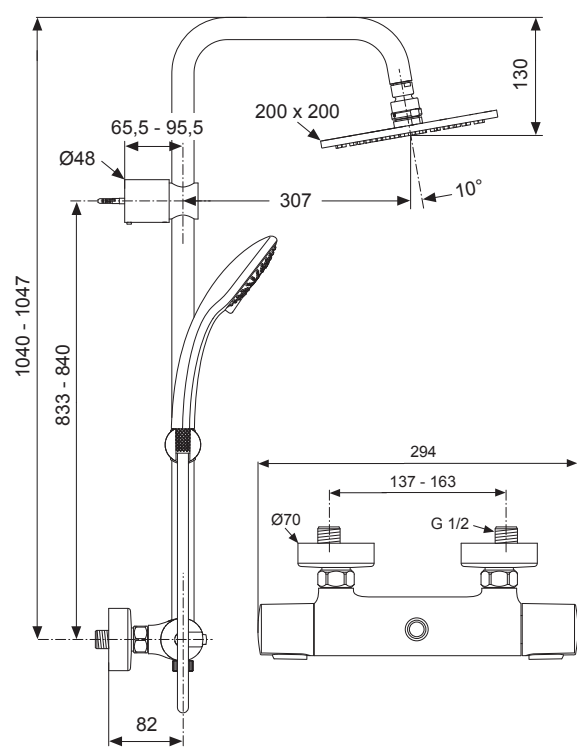

## IDEALRAIN CUBE

Douchesysteem met  
Ceratherm 100 douchethermostaat  
A6273AA

product  
design award

2013

- Zwenkbare hoofddouche
- Douchethermostaat
- Metalen hoofddouche - 200x200 mm, 12 l/min
- 3-functies handdouche - 100x100 mm, 8 l/min
- Watervoerende douchestang
- Doucheslang "Idealflex" 1750 mm
- CW-3

## IDEALRAIN

Douchesysteem met  
Ceratherm 100 douchethermostaat  
A5686AA

- Douchethermostaat
- Metalen hoofddouche - Ø200 mm, 12 l/min
- 3-functies handdouche - Ø100 mm, 8 l/min
- Watervoerende douchestang
- Doucheslang "Idealflex" 1750 mm
- CW-3