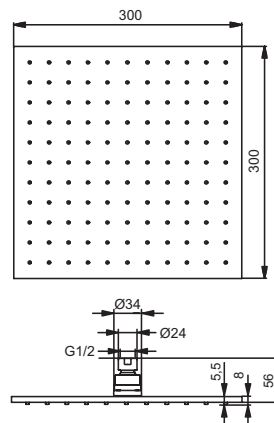

IDEALRAIN PRO

Hoofddouche 300 x 300 mm
B9844AA

B9844AA - 300 x 300 mm : € 541,90