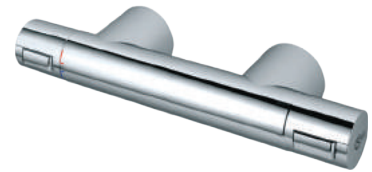

CERATHERM 200

Douchethermostaat
A4627AA