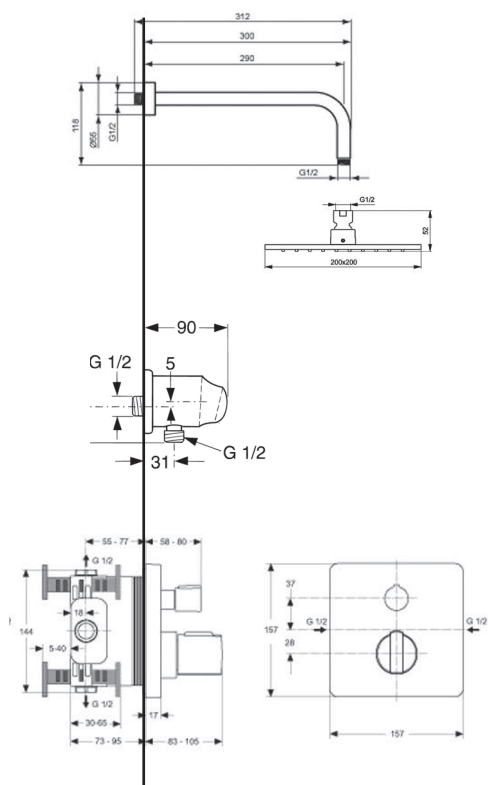

F964998AA : € 752,60