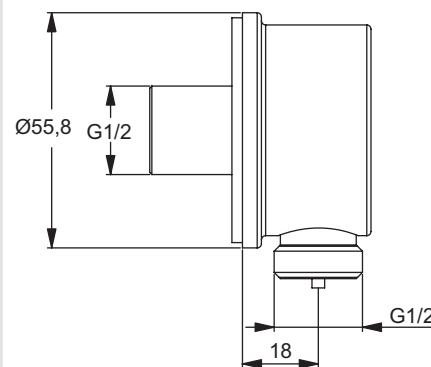

WAND- AANSLUITBOCHT

B9448AA