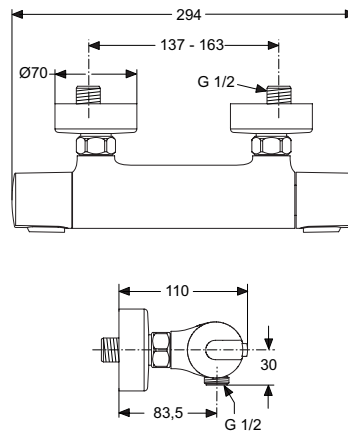

- h.o.h. 150 mm
- Cool Body
- Terugslagklep
- Inclusief S-koppelingen en rozetten