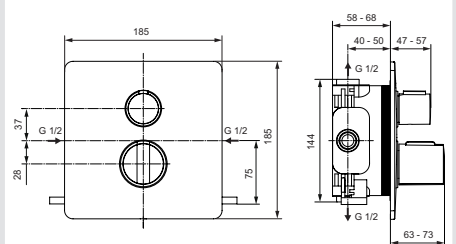

A5878AA : € 602,00

A6112AA : € 602,00

A5880AA : € 602,00