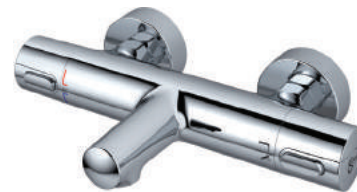

CERATHERM 100

Bad/douchethermostaat
A4623AA