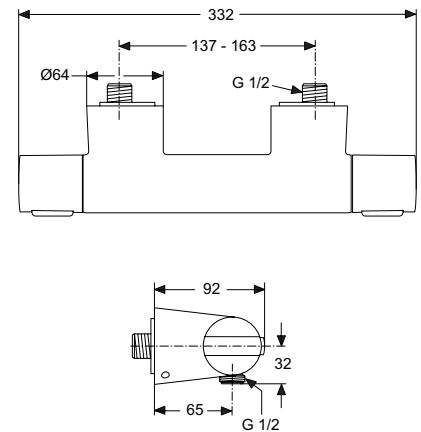

- h.o.h. 150 mm
- Cool Body
- Terugslagklep
- Inclusief S-koppelingen en rozetten