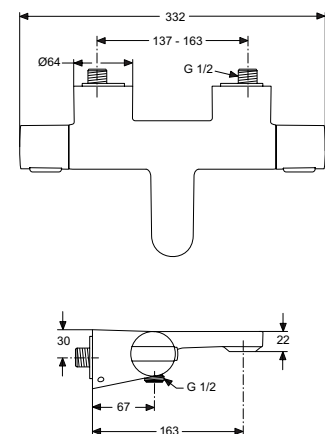

- h.o.h. 150 mm
- Cool Body
- Terugslagklep
- Inclusief S-koppelingen en rozetten