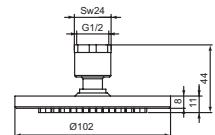

IDEALRAIN
Hoofddouche Ø100 mm
B9435AA

B9435AA - Ø100 mm : € 114,90