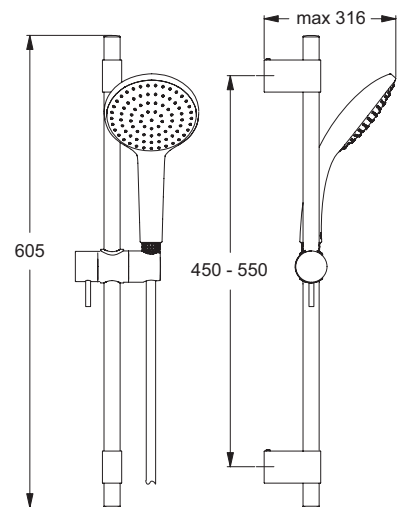

**B9831AA** : € 148,80  
**B9832AA** : € 166,70

**IDEALRAIN PRO**  
Glijstangcombinatie M  
B9833AA, B9834AA

- Metalen glijstang 600 mm
- 1-functie handdouche, Ø100 mm, 8 l/min (B9833AA)
- 3-functies handdouche, Ø100 mm, 8 l/min (B9834AA)
- Doucheslang "Idealflex" 1750 mm

**B9833AA** : € 148,80  
**B9834AA** : € 176,90

**IDEALRAIN PRO**  
Glijstangcombinatie M  
B9835AA, B9836AA

- Metalen glijstang 900 mm
- 1-functie handdouche, Ø100 mm, 8 l/min (B9835AA)
- 3-functies handdouche, Ø100 mm, 8 l/min (B9836AA)
- Doucheslang "Idealflex" 1750 mm

**B9835AA** : € 161,50  
**B9836AA** : € 189,60

**IDEALRAIN PRO**  
Glijstangcombinatie L  
B9837AA, B9838AA

- Metalen glijstang 600 mm
- 1-functie handdouche, Ø120 mm, 8 l/min (B9837AA)
- 3-functies handdouche, Ø120 mm, 8 l/min (B9838AA)
- Doucheslang "Idealflex" 1750 mm