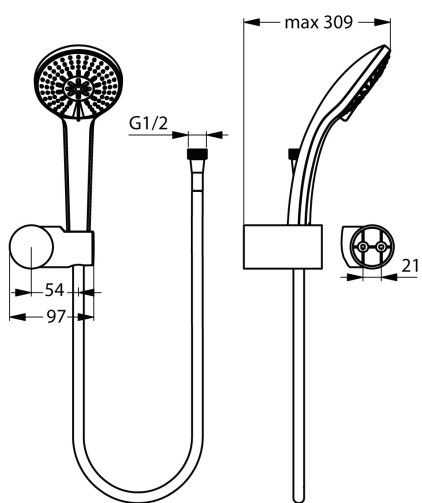

## IDEALPURE TECHNOLOGIE

Een revolutie in water hygiëne,  
zorgt voor nikkel- en loodvrije  
waterwegen.

WATER EN  
ENERGIEBESPREND

EENVOUDIG SCHOON  
TE MAKEN

**IDEALRAIN**  
Badset S  
B9506AA, B9507AA

- Doucheslang "Metalflex" 1500 mm
- 1-functie handdouche, Ø80 mm, 8 l/min (B9506AA)
- 3-functies handdouche, Ø80 mm, 8 l/min (B9507AA)