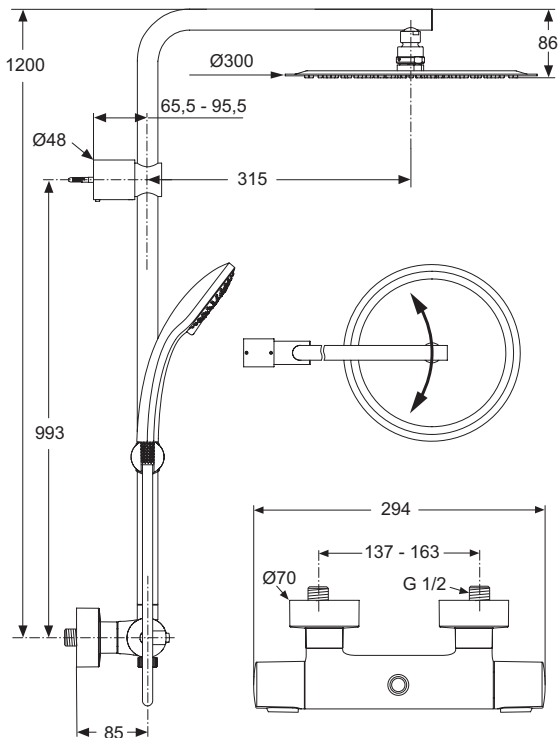

## IDEALRAIN / EASY-BOX SLIM

Showerpower set

F964997AA

- EASY-Box Slim met omstelling (zowel in- als opbouwdeel)
- Regendouche M1 Ø200 mm
- Douchearm L1 300 mm voor wandbevestiging
- Staaf handdouche
- Doucheslang "Idealflex" 1750 mm
- Aansluitbocht met vaste handdouchehouder

## IDEALRAIN CUBE / EASY-BOX SLIM

Showerpower set

F964999AA

- EASY-Box Slim met omstelling (zowel in- als opbouwdeel)
- Regendouche M1 200 x 200 mm
- Douchearm L1 300 mm voor wandbevestiging
- Staaf handdouche
- Doucheslang "Idealflex" 1750 mm
- Aansluitbocht met vaste handdouchehouder

## IDEALRAIN "LUXE"

Douchesysteem met  
Ceratherm 100 douchethermostaat  
A6246AA

- Douchethermostaat
- Ultra dunne ronde hoofddouche - Ø300 mm (RVS), 12 l/min
- 3-functies handdouche - Ø100 mm, 8 l/min
- Watervoerende douchestang 1200 mm
- Doucheslang "Idealflex" 1750 mm