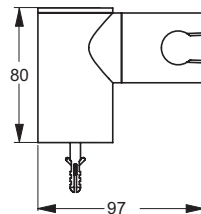

DRAAIBARE HAND-DOUCHEHOUDER

B9468AA