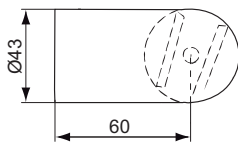

DRAAIBARE HAND-DOUCHEHOUDER

A3333AA