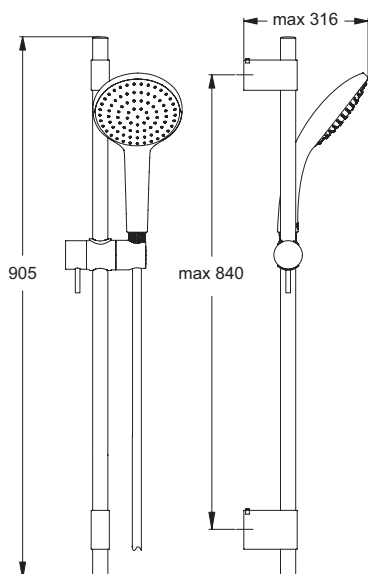

- Metalen glijstang 900 mm
- 1-functie handdouche, Ø120 mm, 8 l/min (B9839AA)
- 3-functies handdouche, Ø120 mm, 8 l/min (B9840AA)
- Doucheslang "Idealflex" 1750 mm