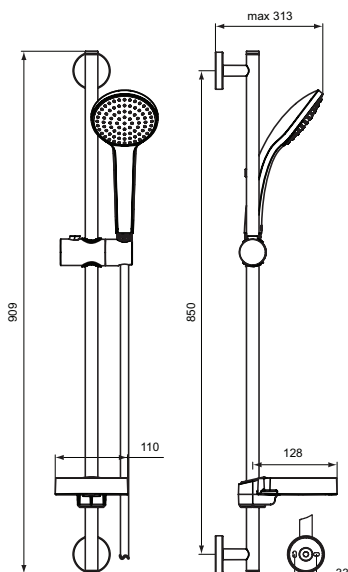

B9414AA : € 88,40
B9417AA : € 112,80