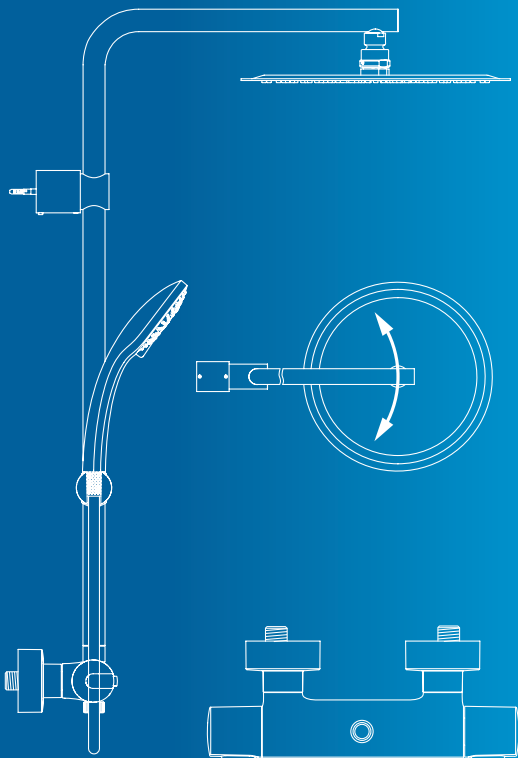

DOUCHESYSTEMEN

PERFECTE
DOUCHE
ERVARING.
VERFRISSEN,
OPLEVEN,
HERLEVEN.

Of u het nodig hebt om uzelf te verfrissen of gewoon te ontspannen na een lange dag, een douche-ervaring heeft het perfecte sanitair: van het juiste douchesysteem tot douchewanden en douchebakken. Geniet van de voordelen van een douche die voor u op maat gemaakt is.