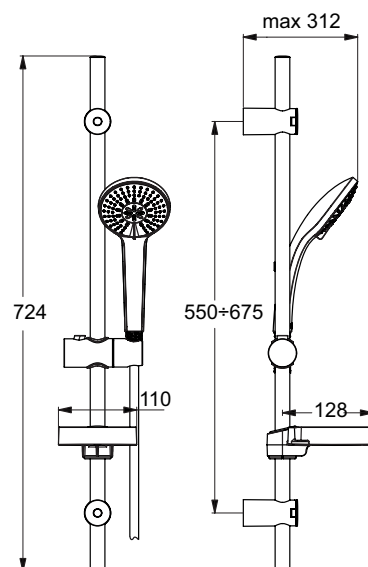

B9418AA : € 98,40
B9419AA : € 123,00