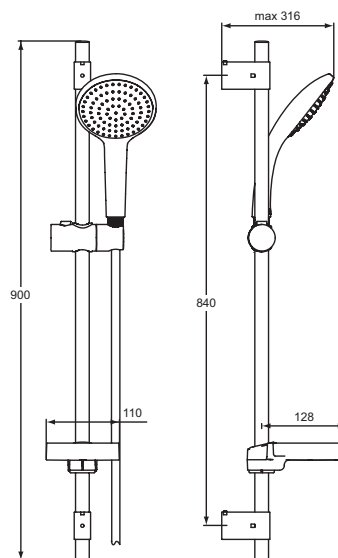

B9424AA : € 109,70
B9427AA : € 139,60