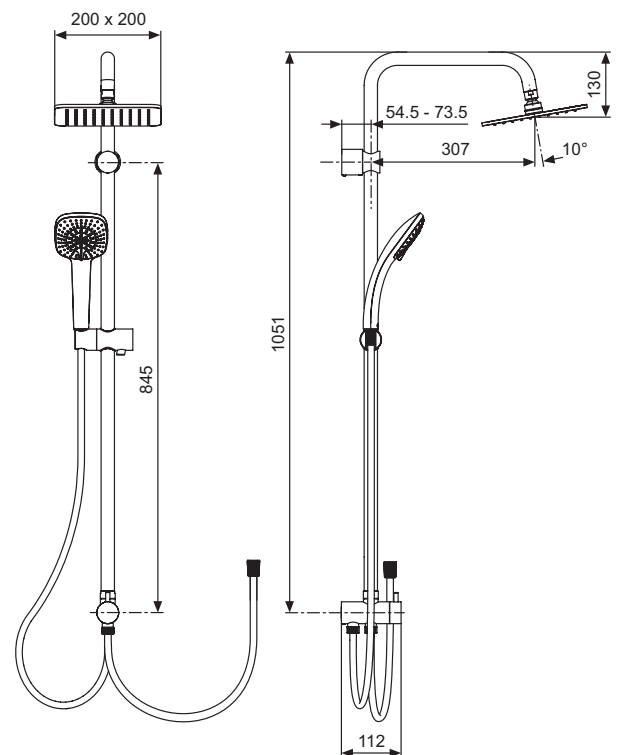

## IDEALRAIN CUBE

Douchesysteem voor opbouwelementen  
A5862AA

product  
design award

2013

- Geïntegreerde omschakelaar
- Metalen hoofddouche - 200x200 mm, 12 l/min
- 3-functies handdouche - 100x100 mm, 8l/min
- Watervoerende douchestang
- Doucheslang "Idealflex" 1750 mm
- Verbindingslang "Idealflex" 500 mm voor aansluiting met de thermostaat