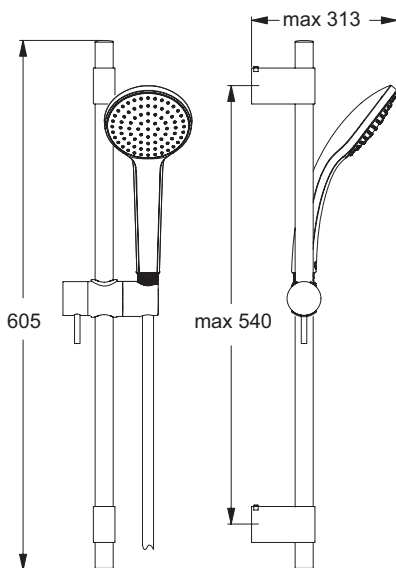

## IDEALRAIN PRO

Glijstangcombinatie S  
B9831AA, B9832AA

- Metalen glijstang 900 mm
- 1-functie handdouche, Ø80 mm, 8 l/min (B9831AA)
- 3-functies handdouche, Ø80 mm, 8 l/min (B9832AA)
- Doucheslang "Idealflex" 1750 mm

**B9831AA** : € 148,80  
**B9832AA** : € 166,70

**IDEALRAIN PRO**  
Glijstangcombinatie M  
B9833AA, B9834AA

- Metalen glijstang 600 mm
- 1-functie handdouche, Ø100 mm, 8 l/min (B9833AA)
- 3-functies handdouche, Ø100 mm, 8 l/min (B9834AA)
- Doucheslang "Idealflex" 1750 mm