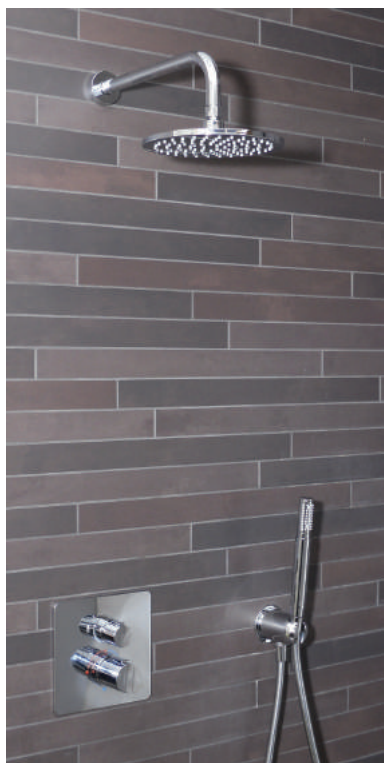

## IDEALRAIN / EASY-BOX SLIM

Showerpower set

F964997AA

- EASY-Box Slim met omstelling (zowel in- als opbouwdeel)
- Regendouche M1 Ø200 mm
- Douchearm L1 300 mm voor wandbevestiging
- Staaf handdouche
- Doucheslang "Idealflex" 1750 mm
- Aansluitbocht met vaste handdouchehouder