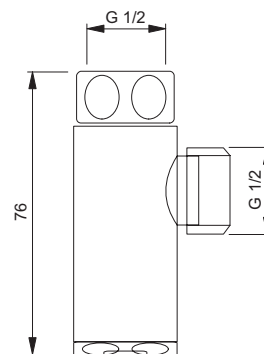

LEEGLOOP- AUTOMAAT

F2605AA