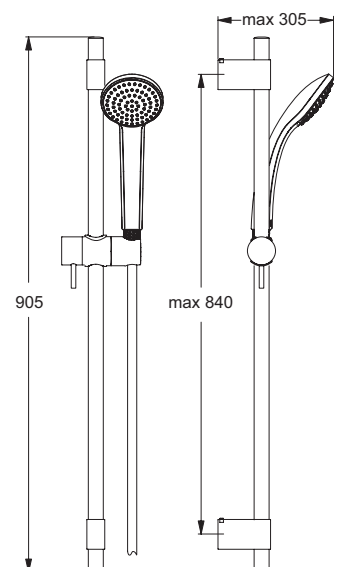

B9831AA : € 148,80
B9832AA : € 166,70