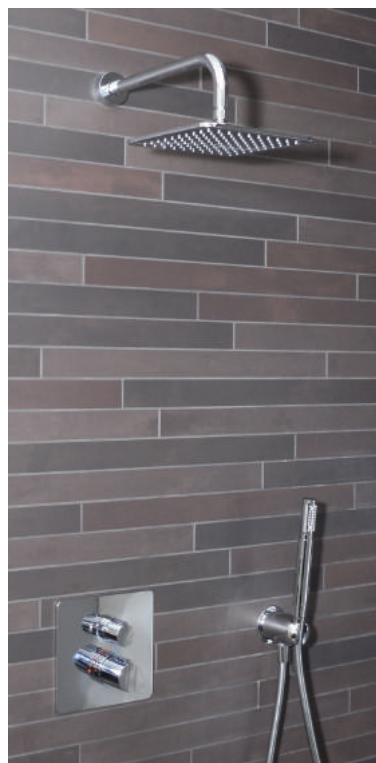

IDEALRAIN CUBE / EASY-BOX SLIM

Showerpower set

F964999AA

- EASY-Box Slim met omstelling (zowel in- als opbouwdeel)
- Regendouche M1 200 x 200 mm
- Douchearm L1 300 mm voor wandbevestiging
- Staaf handdouche
- Doucheslang "Idealflex" 1750 mm
- Aansluitbocht met vaste handdouchehouder