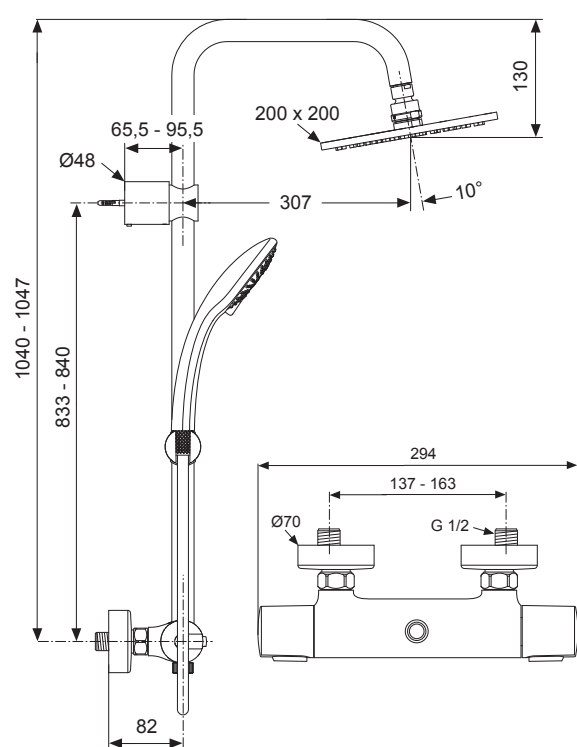

## IDEALRAIN

Douchesysteem met  
Ceratherm 100 douchethermostaat  
A5686AA

- Douchethermostaat
- Metalen hoofddouche - Ø200 mm, 12 l/min
- 3-functies handdouche - Ø100 mm, 8 l/min
- Watervoerende douchestang
- Doucheslang "Idealflex" 1750 mm
- CW-3

## IDEALRAIN CUBE

Douchesysteem met  
Ceratherm 100 douchethermostaat  
A5833AA

product  
design award

2013

- Douchethermostaat
- Metalen hoofddouche - 200x200 mm, 12 l/min
- 3-functies handdouche - 100x100 mm, 8 l/min
- Watervoerende douchestang
- Doucheslang "Idealflex" 1750 mm
- CW-3