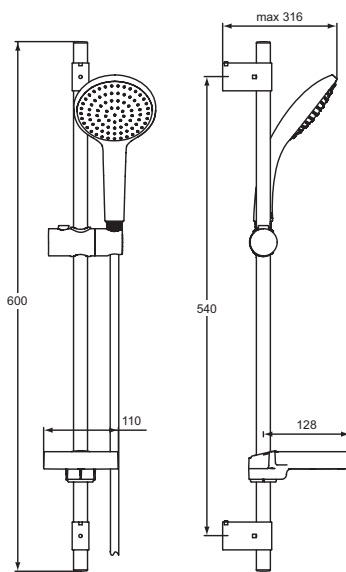

**B9418AA** : € 98,40  
**B9419AA** : € 123,00

**IDEALRAIN**  
Glijstangcombinatie M  
B9414AA, B9417AA

- Glijstang 900 mm, Ø21 mm
- 1-functie handdouche, Ø100 mm, 8 l/min (B9414AA)
- 3-functies handdouche, Ø100 mm, 8 l/min (B9417AA)
- Transparante zeepschaal
- Doucheslang "Idealflex" 1750 mm

**B9414AA** : € 88,40  
**B9417AA** : € 112,80

**IDEALRAIN**  
Glijstangcombinatie L  
B9423AA, B9425AA

- Glijstang 600 mm, Ø21 mm
- 1-functie handdouche, Ø120 mm, 8 l/min (B9423AA)
- 3-functies handdouche, Ø120 mm, 8 l/min (B9425AA)
- Verchromde zeepschaal
- Doucheslang "Idealflex" 1750 mm