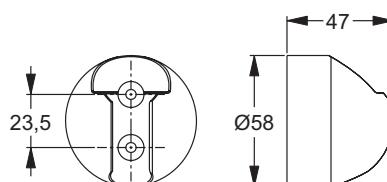

VASTE HANDDOUCHEHOUDER

B9467AA