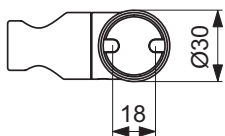

DRAAIBARE HAND-DOUCHEHOUDER

B9467AA