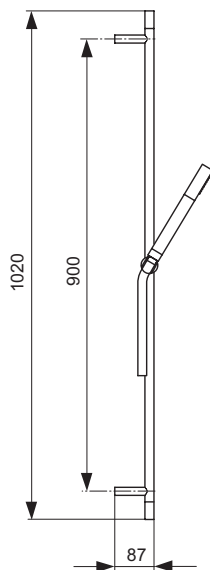

**MARA**  
Glijstangcombinatie  
A4942AA

- Glijstang 900 mm
- Staaf handdouche
- Doucheslang "Idealflex" 1600 mm

**A4942AA** : € 289,60