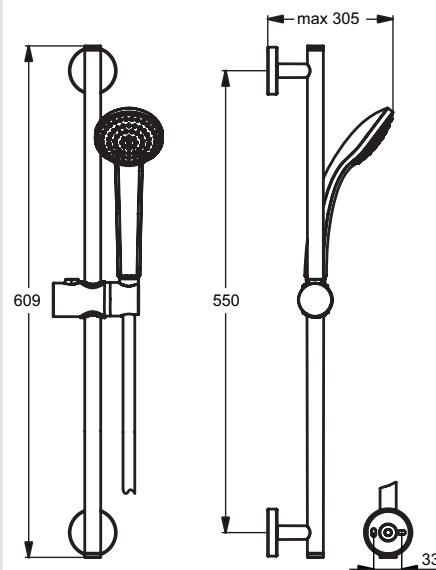

- Glijstang 600 mm, Ø21 mm
- 1-functie handdouche, Ø80 mm, 8 l/min (B9501AA)
- 3-functies handdouche, Ø80 mm, 8 l/min (B9503AA)
- Transparante zeepschaal
- Doucheslang "Idealflex" 1750 mm

**A9501AA** : € 66,10  
**A9503AA** : € 81,70

**IDEALRAIN**  
Glijstangcombinatie S  
B9502AA, B9504AA

- Glijstang 900 mm, Ø21 mm
- 1-functie handdouche, Ø80 mm, 8 l/min (B9502AA)
- 3-functies handdouche, Ø80 mm, 8 l/min (B9504AA)
- Transparante zeepschaal
- Doucheslang "Idealflex" 1750 mm

**A9502AA** : € 77,30  
**A9504AA** : € 92,80

**IDEALRAIN**  
Glijstangcombinatie S  
zonder zeepschaal  
B1019AA, B1020AA

- Glijstang 600 mm
- 1-functie handdouche, Ø80 mm, 8 l/min (B1019AA)
- 3-functies handdouche, Ø80 mm, 8 l/min (B1020AA)
- Doucheslang "Metalflex" 1750 mm