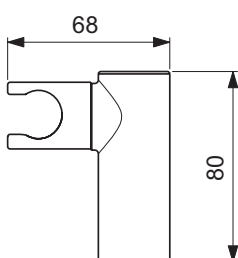

DRAAIBARE HAND-DOUCHEHOUDER

B9467AA