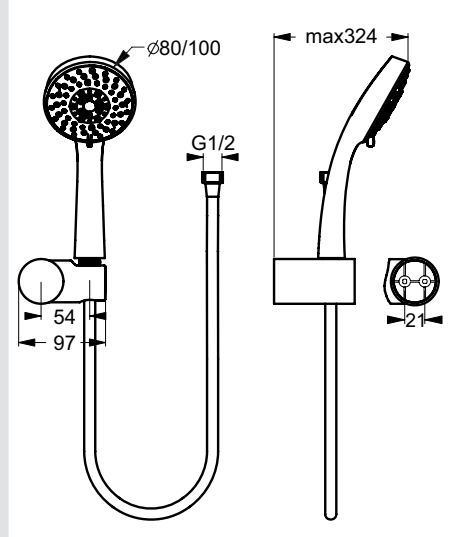

- Doucheslang "Idealflex" 1250 mm
- 1-functie handdouche, Ø80 mm, 8 l/min (B9316AA)
- 3-functies handdouche, Ø100 mm, 8 l/min (B9320AA)