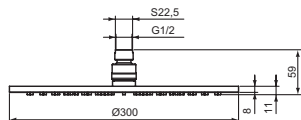

IDEALRAIN
Hoofddouche Ø300 mm
B9443AA

B9443AA - Ø300 mm : € 332,70