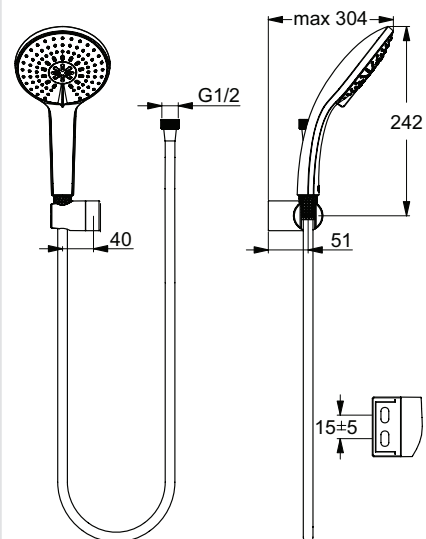

- Doucheslang "Idealflex" 1250 mm
- 1-functie handdouche, Ø120 mm, 8 l/min (B9457AA)
- 3-functies handdouche, Ø120 mm, 8 l/min (B9458AA)