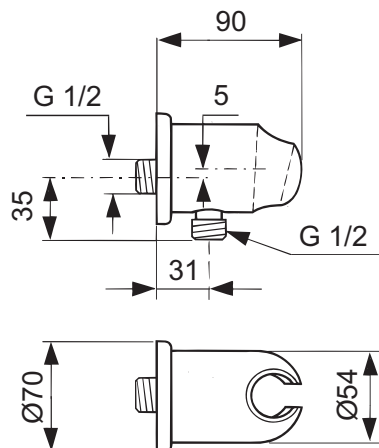

## WANDAANSLUIT- BOCHT MET HAND- DOUCHEHOUDER

A2406AA

A2406AA : € 50,40