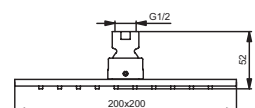

**B9436AA** - Ø100 mm : € 106,20

**IDEALRAIN CUBE**  
Hoofddouche 300 x 300 mm  
B0025AA

**B0025AA** - 300 x 300 mm : € 349,20

**IDEALRAIN CUBE**  
Hoofddouche 200 x 200 mm  
B0024AA

**B0024AA** - 200 x 200 mm : € 240,40