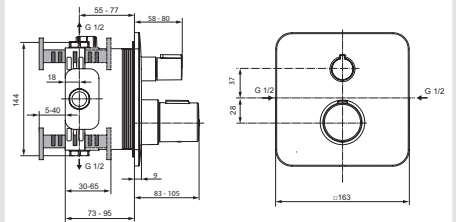

A6344AA : € 460,70

A6345AA - omstelling : € 501,80

A6346AA - vulling via overloop : € 604,40