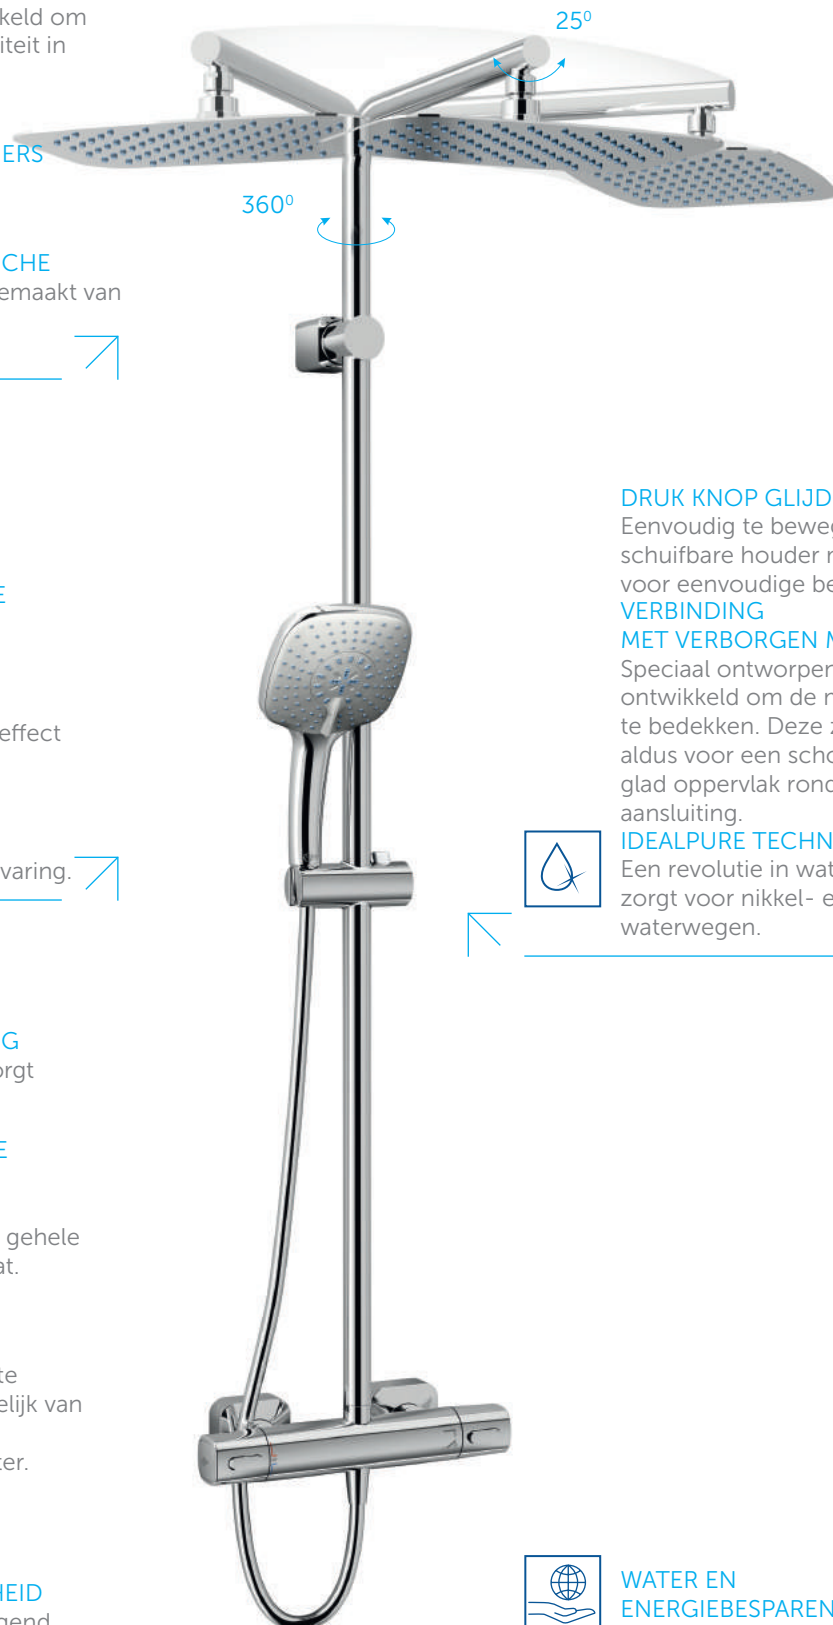

ZWENKBARE HOOFDDOUCHE

De zwenkbare arm is ontwikkeld om maximaal comfort en flexibiliteit in uw badkamer te creëren.

ANTI-KALK DOUCHE EN ZACHTE SILICONEN SPROEIERS

Eenvoudig schoon te maken zonder kalkresten.

ULTRA DUNNE HOOFDDOUCHE

Met zachte ronde hoeken, gemaakt van RVS. 12 l/min bij 3 bar.

3-FUNCTIES HANDDOUCHE

Regen, stortregen, massage. 8 l/min bij 3 bar.

BREED STRAALBEREIK

Zorgt voor een breed regen effect voor meer doucheplezier.

EASY GRIP

Soepel in gebruik en stevige controle over uw douche-ervaring.

MAXIMALE WATERBESPARING

De instelbare ECO-functie zorgt voor 50% waterbesparing.

COOL BODY TECHNOLOGIE

Geïsoleerde constructie met 100% Cool Body. Voorkomt verbrandingsgevaar over het gehele oppervlak van de thermostaat.

IDEAL COMFORT

Een gegarandeerde constante watertemperatuur onafhankelijk van de temperatuur van het binnenstromende leidingwater.

TEMPERATUURBEGRENZER

Veiligheidsstop bij 40°C.

PERFECTE BETROUWBAARHEID

Permanente beveiliging; zorgend voor een 100% afsluiting van het water als het inkomende koud water stopt.

DRUK KNOP GLIJDER

Eenvoudig te bewegen stijlvolle schuifbare houder met drukknop voor eenvoudige bediening.

VERBINDING

MET VERBORGEN MOEREN

Speciaal ontworpen rozetten ontwikkeld om de moeren te bedekken. Deze zorgen aldus voor een schoon en glad oppervlak rondom de aansluiting.

IDEALPURE TECHNOLOGIE

Een revolutie in water hygiëne, zorgt voor nikkel- en loodvrije waterwegen.

WATER EN ENERGIEBESPAREND

EENVOUDIG SCHOON TE MAKEN