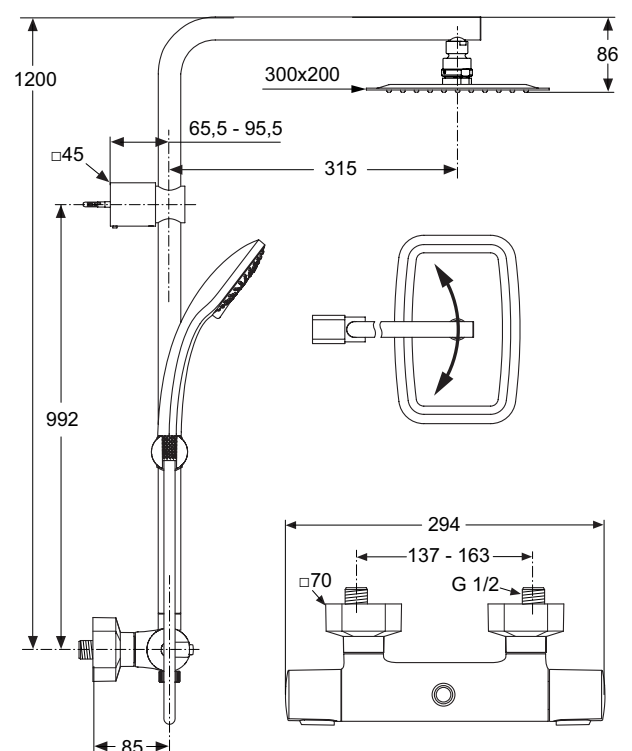

A6188AA : € 893,40