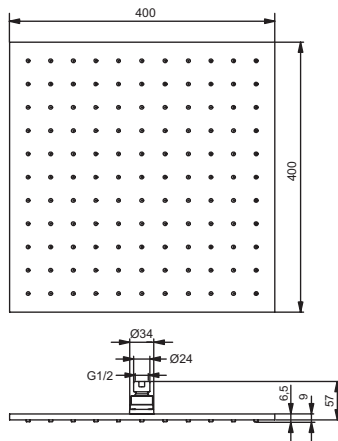

IDEALRAIN PRO

Hoofddouche 400 x 400 mm
B9845AA

B9845AA - 400 x 400 mm : € 701,40