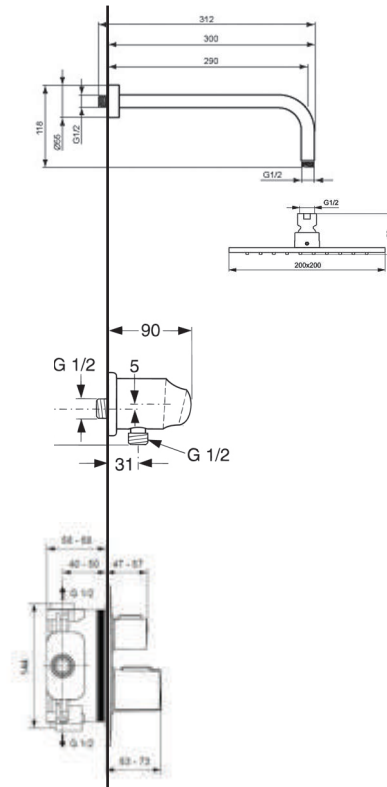

## IDEALRAIN / EASY-BOX SLIM

Showerpower set

F964997AA

- EASY-Box Slim met omstelling (zowel in- als opbouwdeel)
- Regendouche M1 Ø200 mm
- Douchearm L1 300 mm voor wandbevestiging
- Staaf handdouche
- Doucheslang "Idealflex" 1750 mm
- Aansluitbocht met vaste handdouchehouder

## IDEALRAIN CUBE / EASY-BOX SLIM

Showerpower set

F964999AA

- EASY-Box Slim met omstelling (zowel in- als opbouwdeel)
- Regendouche M1 200 x 200 mm
- Douchearm L1 300 mm voor wandbevestiging
- Staaf handdouche
- Doucheslang "Idealflex" 1750 mm
- Aansluitbocht met vaste handdouchehouder