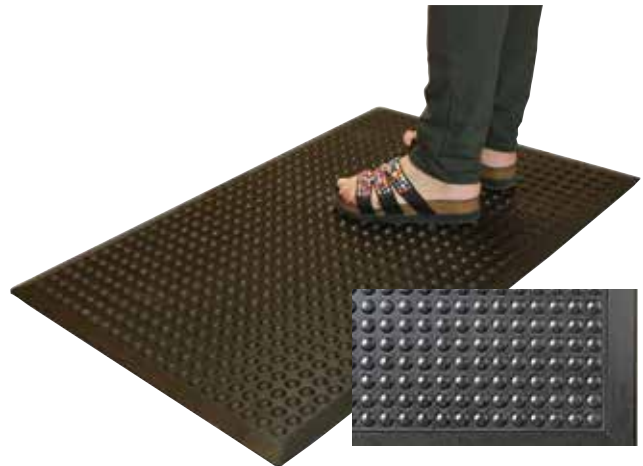

M170224

Ergomatte yoga flex

Ergomattens utforming stimulerer blodsirkulasjonen. Matten er myk og har overflate i nitrilgummi.

str 600x900 mm

960,-