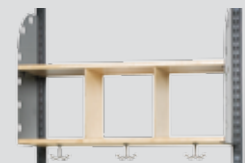

Klesoppheng med kroker

L500 mm **1660,-**

L750 mm **2370,-**

7693K-

Kroklist med navneskilt

L500 mm **500,-**

L750 mm **640,-**

7692-