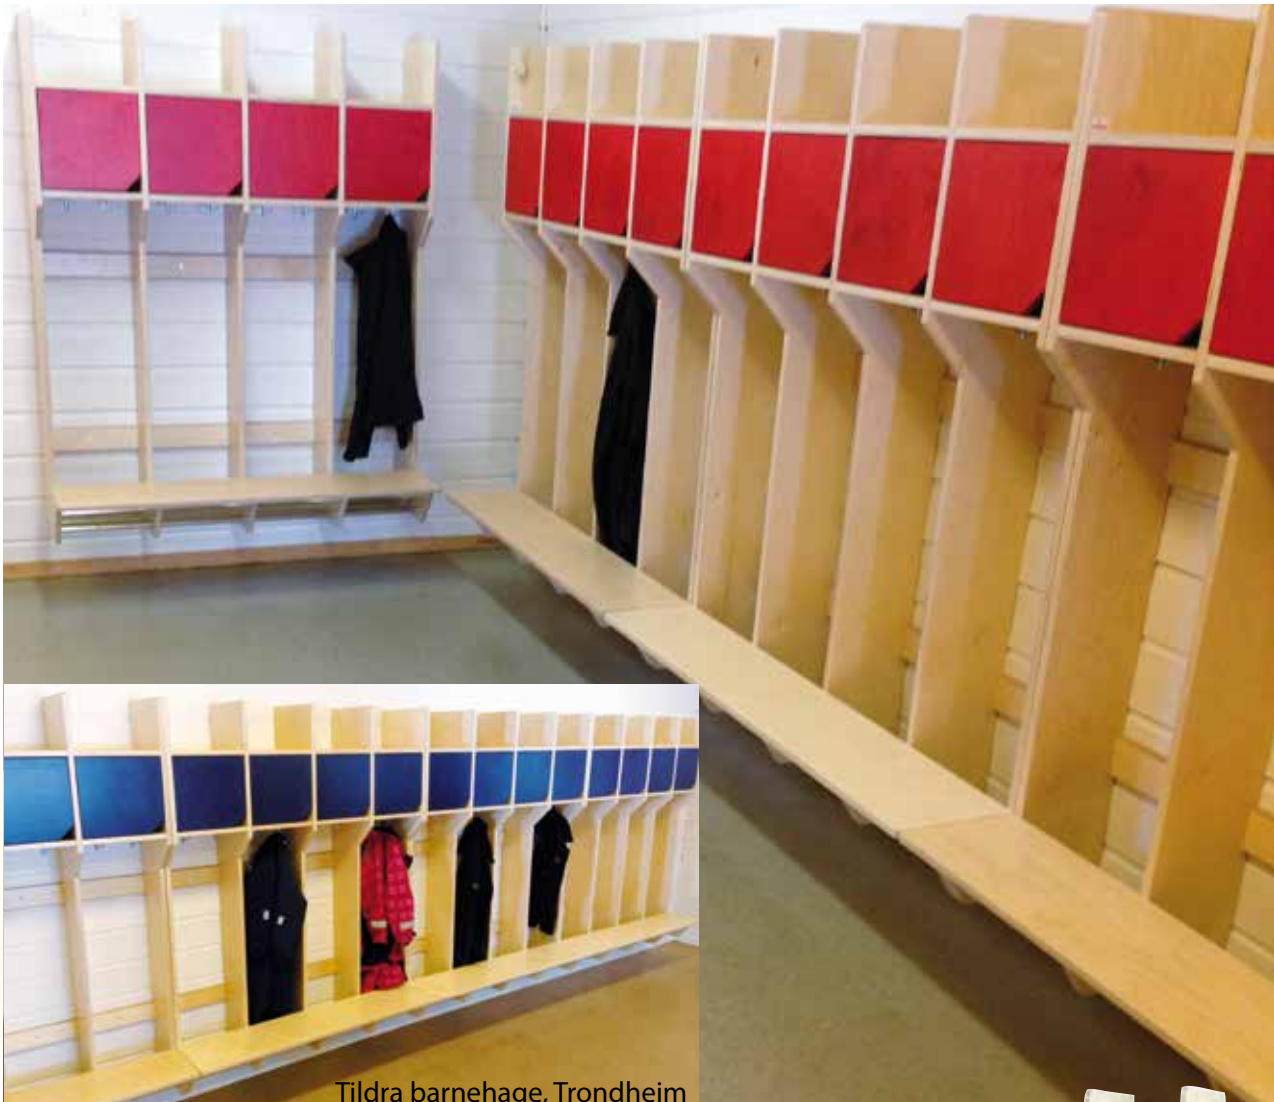

Regnbuen

Barna står på ulike høyder, gjør påkledningen enklere.

L1400xB500, H500 mm

3830,-

Garderobe

Klarlakkert eller hvitpigmentert

Tildra barnehage, Trondheim

Eira Maxi Garderobe