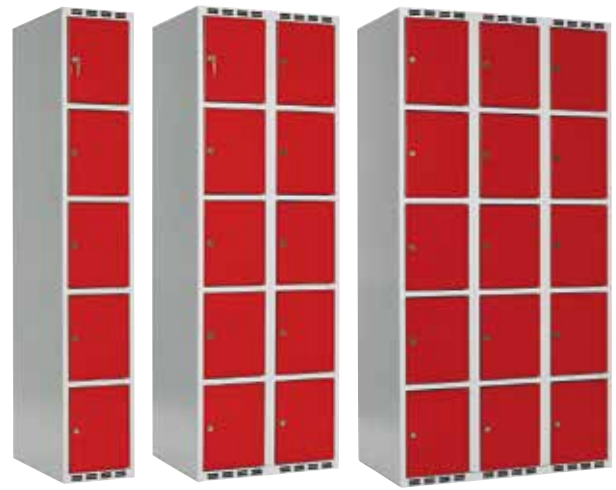

Garderobeskap

Skap med 4-8-12-16 rom høyde 1723 mm, rett tak

Artnr	Produkt	Bredde	Rom	Pris
75017	Dør med hasp	300	4	2940,-
75018	Dør med sylinderlås	300	4	2940,-
75234	Dør med hasp	400	4	3590,-
75235	Dør med sylinderlås	400	4	3590,-
75052	Dør med hasp	600	8	5490,-
75053	Dør med sylinderlås	600	8	5490,-
75260	Dør med hasp	800	8	6060,-
75261	Dør med sylinderlås	800	8	6060,-
75078	Dør med hasp	300	12	8360,-
75079	Dør med sylinderlås	900	12	8360,-
75286	Dør med hasp	1200	12	8920,-
75287	Dør med sylinderlås	1200	12	8920,-
75206	Dør med hasp	1200	16	11070,-
75207	Dør med sylinderlås	1200	16	11070,-

Skap med 5-10-15-20 rom høyde 1723 mm, rett tak

Artnr	Produkt	Bredde	Rom	Pris
75021	Dør med hasp	300	5	2980,-
75022	Dør med sylinderlås	300	5	2980,-
75238	Dør med hasp	400	5	4070,-
75239	Dør med sylinderlås	400	5	4070,-
75056	Dør med hasp	600	10	5590,-
75057	Dør med sylinderlås	600	10	5590,-
75264	Dør med hasp	800	10	7050,-
75265	Dør med sylinderlås	800	10	7050,-
75082	Dør med hasp	900	15	8490,-
75083	Dør med sylinder	900	15	8490,-
75290	Dør med hasp	1200	15	10470,-
75291	Dør med sylinder	1200	15	10470,-
75108	Dør med hasp	1200	20	10900,-
75291	Dør med sylinder	1200	20	10900,-