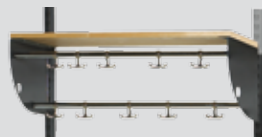

Mellomstag

pr par **480,-**

Bærelist og hengeskinner kommer i tillegg.

7700-

Klesoppheng med stang for kleshengere

L500 mm **1800,-**

L750 mm **2280,-**

7697-