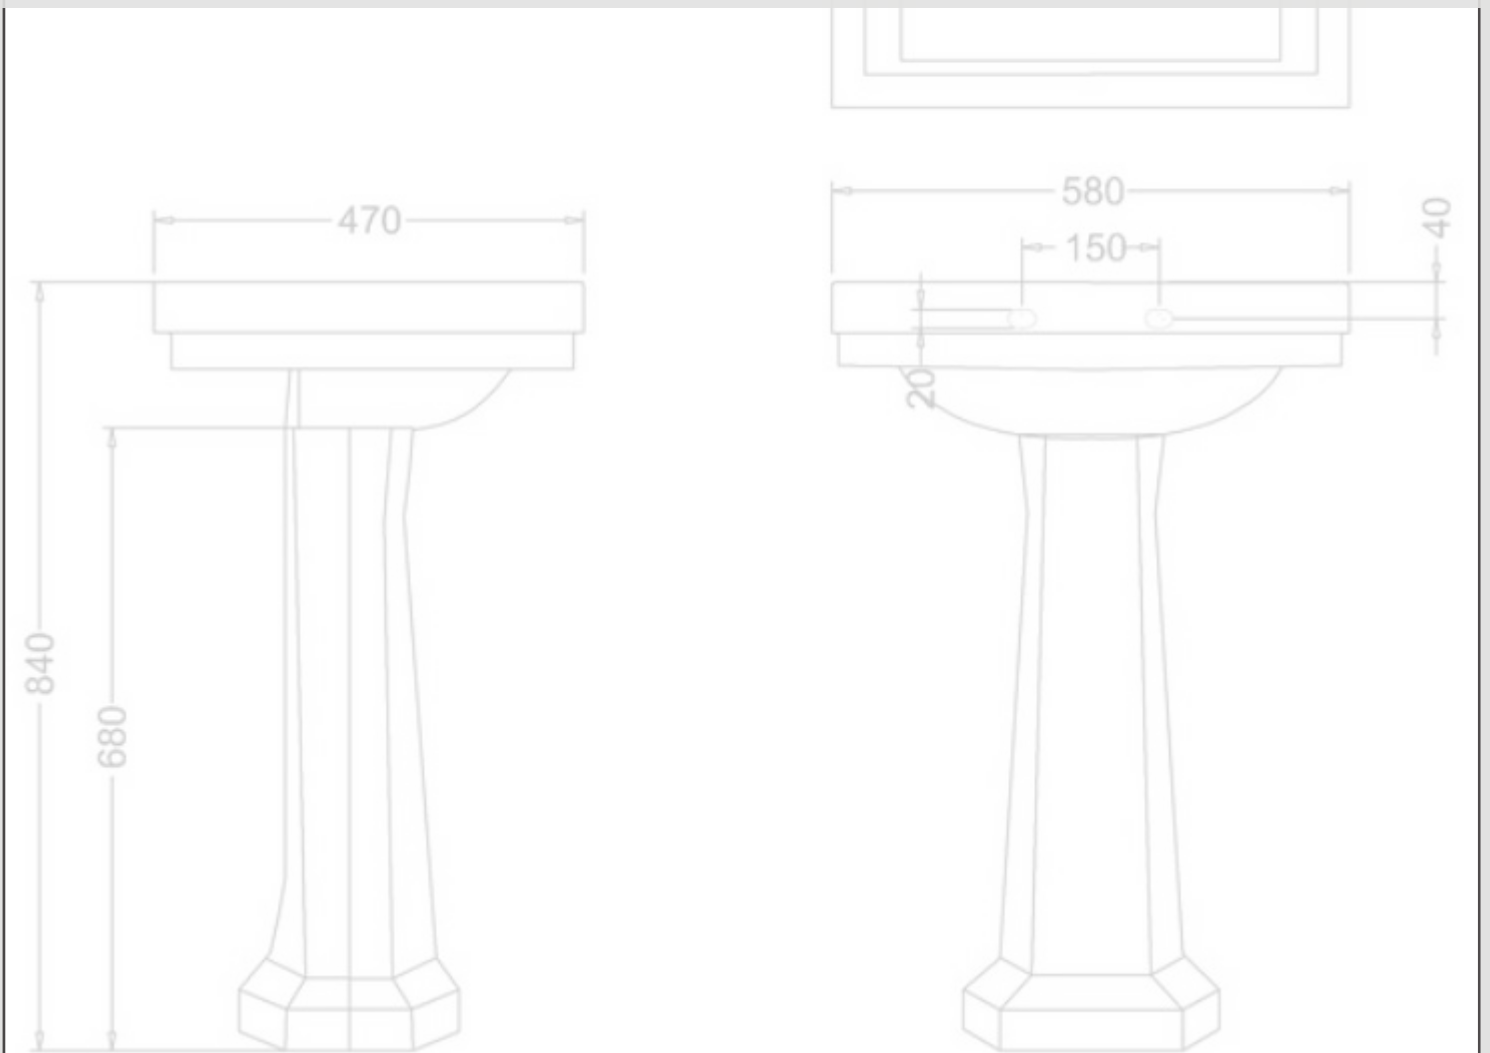

DOMUSCLASSICA®
| Collection |

MITTAKUVAT

ESITTEEN KÄYTTÖ

MITTAKUVIEN SELAILU

ESITTEESEEN ON KOOTTU TUOTTEET, JOISTA DOMUS CLASSICAN TUOTETIETOKANNASTA LÖYTYY MITTAKUVA. TÄMÄ ESITE ON PÄÄASIASSA TARKOITETTUA SÄHKÖISESTI SELATTAVAKSI. KUKIN TUOTE ON ESITELTY OMALLA SIVULLAAN JA NE ON LUETTELOITU TUOTENUMEROJÄRJESTYKSESSÄ. VOIT HALUTESSASI HELPOSTI TULOSTAA HALUTUN SIVUN KLIKKAAMALLA ALAOSASSA OLEVAA TULOSTIN-IKONIA. VOIT SELATA AUKEAMAN SIJAAN YHTÄ SIVUA KERRALLAAN KLIKKAAMALLA SIVUA KAHDESTI (PALUU AUKEAMASELAILUUN KLIKKAAMALLA UUDESTAAN).