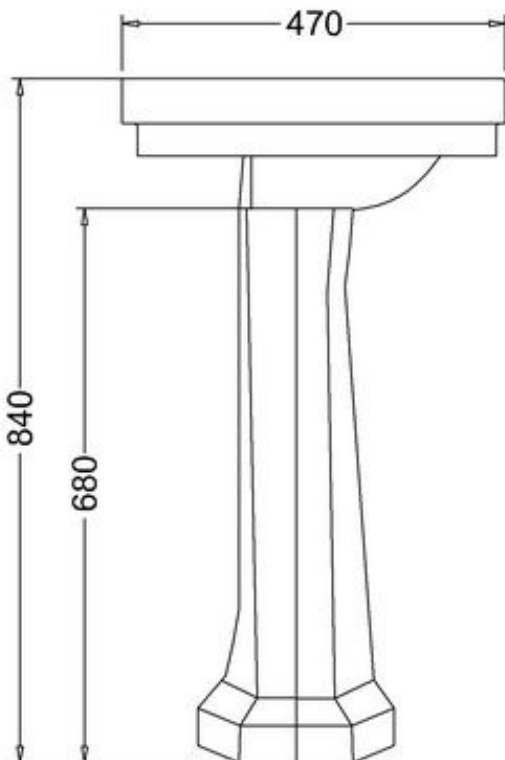

DOMUSCLASSICA®

TIEDUSTELUT JA TILAUKSET: DOMUS@DOMUSCLASSICA.COM | P. 0400 23 24 25 (MA-TO 9-15) | WWW.DOMUSCLASSICA.FI

*) HINNAT SISÄLTÄVÄT ARVONLISÄVEROA 24 %, TILAUSTUOTTEISSAMME RAHTI LASKUTETAAN ERIKSEEN.
DOMUS CLASSICA OY VARAA OIKEUDEN HINTA- JA TUOTETIETOMUUTOKSIIN.