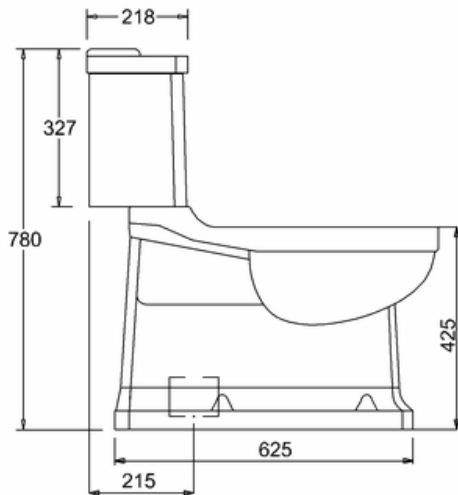

DOMUS CLASSICA OY VARAA OIKEUDEN HINTA- JA TUOTETIETOMUUTOKSIIN.

415-034-22

WC-ISTUIN, PERUSKORKEUS PAINONAPILLA

DOMUSCLASSICACOLLECTION ©

○ Inlet hole bottom right
○ Outlet hole

DOMUSCLASSICA®

TIEDUSTELUT JA TILAUKSET: DOMUS@DOMUSCLASSICA.COM | P. 0400 23 24 25 (MA-TO 9-15) | WWW.DOMUSCLASSICA.FI
*) HINNAT SISÄLTÄVÄT ARVONLISÄVEROA 24 %, TILAUSTUOTTEISSAMME RAHTI LASKUTETAAN ERIKSEEN.
DOMUS CLASSICA OY VARAA OIKEUDEN HINTA- JA TUOTETIETOMUUTOKSIIN.