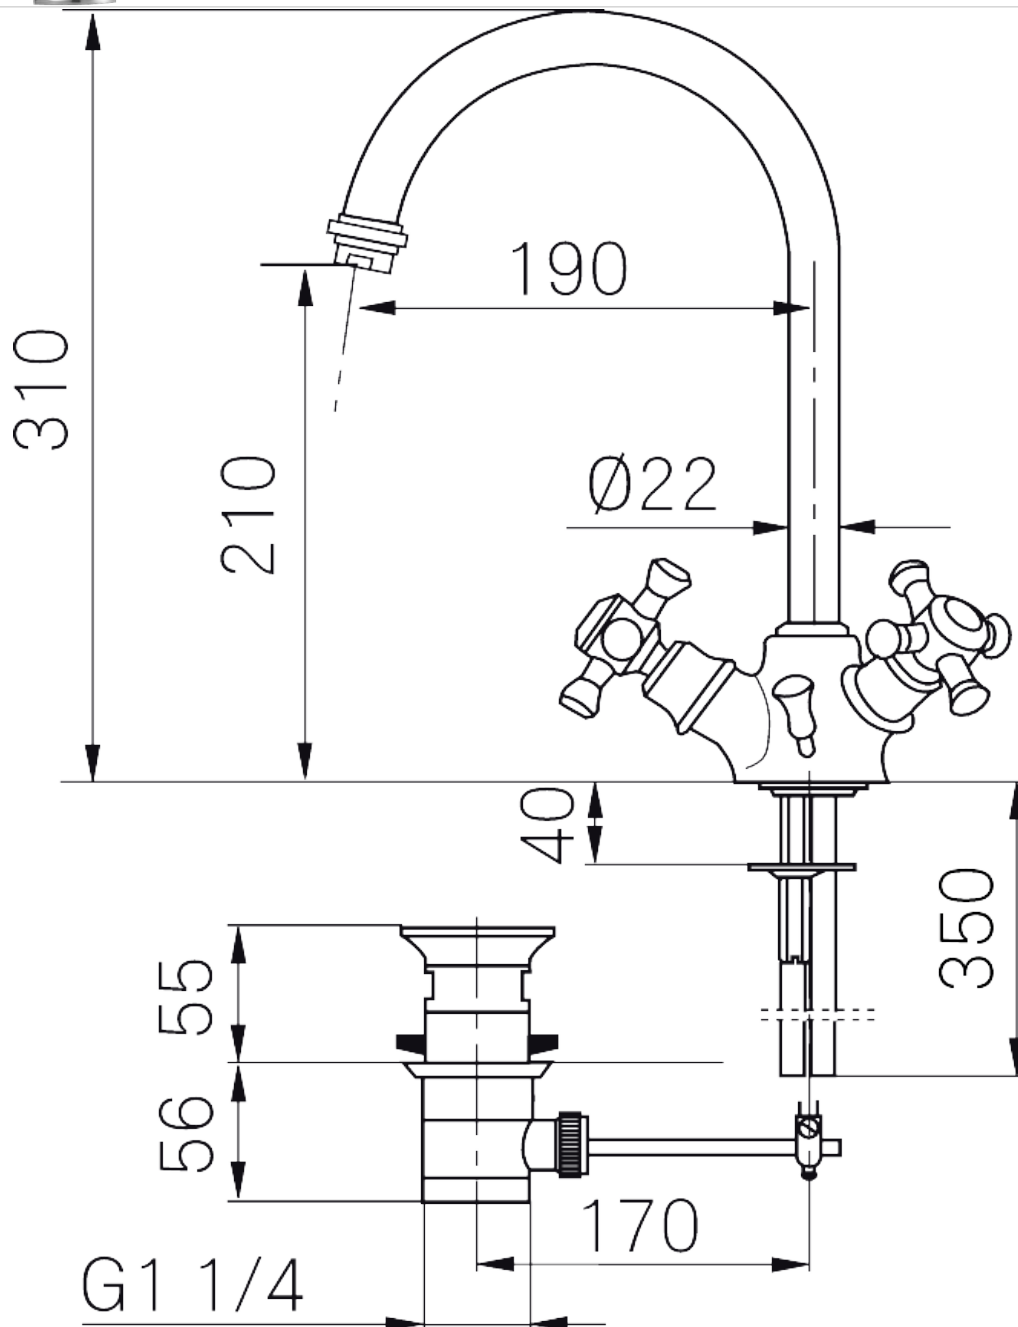

412-006-10

SOFIA -HANA, ALLASVENTTIILILLÄ
KROMATTU

DOMUSCLASSICACOLLECTION ©

DOMUSCLASSICA®

TIEDUSTELUT JA TILAUKSET: DOMUS@DOMUSCLASSICA.COM | P. 0400 23 24 25 (MA-TO 9-15) | WWW.DOMUSCLASSICA.FI

*) HINNAT SISÄLTÄVÄT ARVONLISÄVEROA 24 %, TILAUSTUOTTEISSAMME RAHTI LASKUTETAAN ERIKSEEN.
DOMUS CLASSICA OY VARAA OIKEUDEN HINTA- JA TUOTETIETOMUUTOKSIIN.