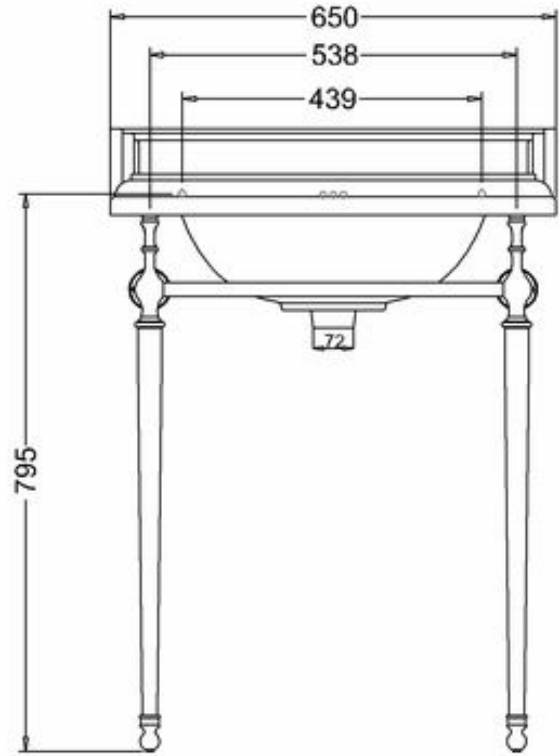

411-011-61

ALLAS CLASSIC, LEV. 65 CM

YHDELLÄ HANAREIÄLLÄ

DOMUSCLASSICACOLLECTION ©

DOMUSCLASSICA®

TIEDUSTELUT JA TILAUKSET: DOMUS@DOMUSCLASSICA.COM | P. 0400 23 24 25 (MA-TO 9-15) | WWW.DOMUSCLASSICA.FI

*) HINNAT SISÄLTÄVÄT ARVONLISÄVEROÄ 24 %, TILAUSTUOTTEISSAMME RAHTI LASKUTETAAN ERIKSEEN.

DOMUS CLASSICA OY VARAA OIKEUDEN HINTA- JA TUOTETIETOMUUTOKSIIN.