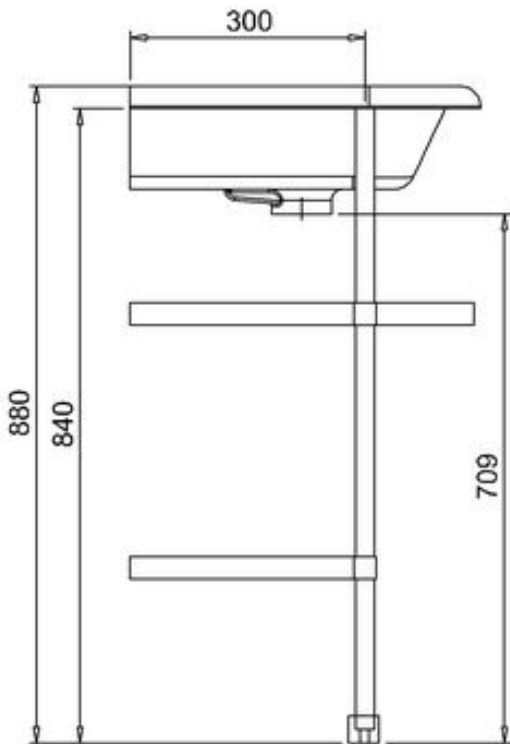

411-013-12

LAVUAARI NATURAL STONE, LEV. 65 CM
KAHDELLA HANAREIÄLLÄ

DOMUSCLASSICACOLLECTION ©

DOMUSCLASSICA®

TIEDUSTELUT JA TILAUKSET: DOMUS@DOMUSCLASSICA.COM | P. 0400 23 24 25 (MA-TO 9-15) | WWW.DOMUSCLASSICA.FI

*) HINNAT SISÄLTÄVÄT ARVONLISÄVEROA 24 %, TILAUSTUOTTEISSAMME RAHTI LASKUTETAAN ERIKSEEN.

DOMUS CLASSICA OY VARAA OIKEUDEN HINTA- JA TUOTETIETOMUUTOKSIIN.