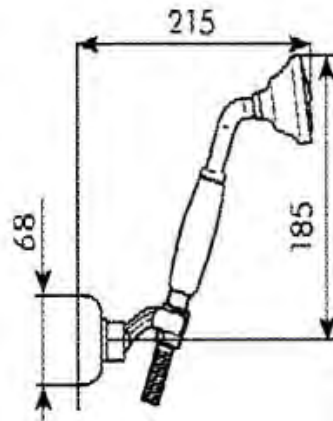

412-007-4

CLARISSA -AMMEHANA
VANHA HOPEA

DOMUSCLASSICACOLLECTION ©

DOMUSCLASSICA®

TIEDUSTELUT JA TILAUKSET: DOMUS@DOMUSCLASSICA.COM | P. 0400 23 24 25 (MA-TO 9-15) | WWW.DOMUSCLASSICA.FI

*) HINNAT SISÄLTÄVÄT ARVONLISÄVEROA 24 %, TILAUSTUOTTEISSAMME RAHTI LASKUTETAAN ERIKSEEN.
DOMUS CLASSICA OY VARAA OIKEUDEN HINTA- JA TUOTETIETOMUUTOKSIIN.