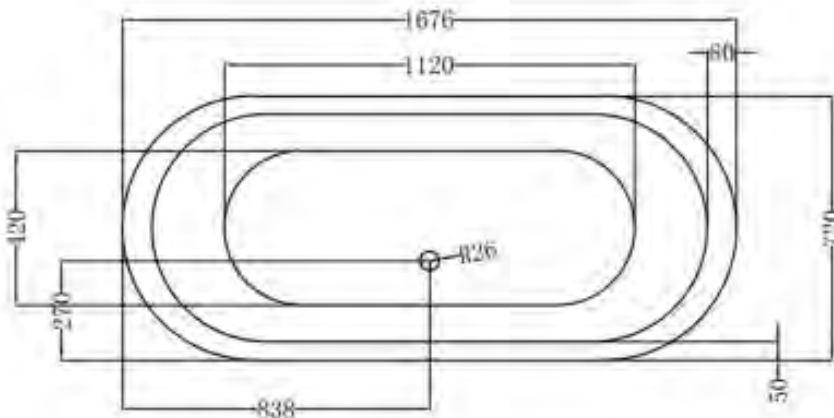

419-006-39

VALURAUTA-AMME LORRAINE

PIT. 168 CM

DOMUSCLASSICACOLLECTION ©

DOMUSCLASSICA®

TIEDUSTELUT JA TILAUKSET: DOMUS@DOMUSCLASSICA.COM | P. 0400 23 24 25 (MA-TO 9-15) | WWW.DOMUSCLASSICA.FI

*) HINNAT SISÄLTÄVÄT ARVONLISÄVEROA 24 %, TILAUSTUOTTEISSAMME RAHTI LASKUTETAAN ERIKSEEN.

DOMUS CLASSICA OY VARAA OIKEUDEN HINTA- JA TUOTETIETOMUUTOKSIIN.