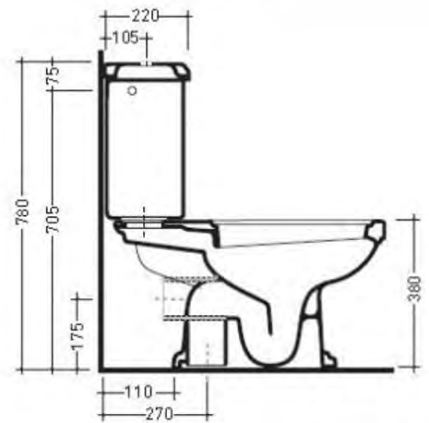

411-008-13

LAVUAARI EDWARDIAN, LEV. 56 CM

KOLMELLA HANAREIÄLLÄ

DOMUSCLASSICACOLLECTION ©

DOMUSCLASSICA®

TIEDUSTELUT JA TILAUKSET: DOMUS@DOMUSCLASSICA.COM | P. 0400 23 24 25 (MA-TO 9-15) | WWW.DOMUSCLASSICA.FI

*) HINNAT SISÄLTÄVÄT ARVONLISÄVEROAA 24 %, TILAUSTUOTTEISSAMME RAHTI LASKUTETAAN ERIKSEEN.

DOMUS CLASSICA OY VARAA OIKEUDEN HINTA- JA TUOTETIETOMUUTOKSIIN.