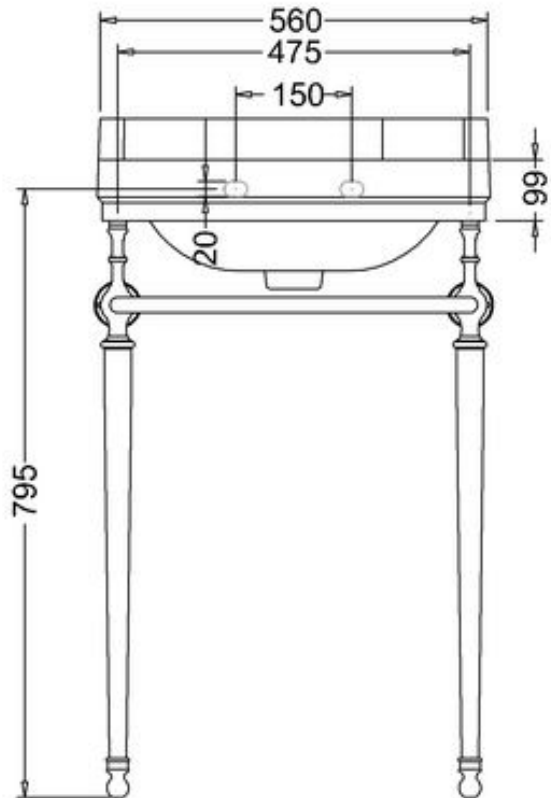

411-008-92

LAVUAARI EDWARDIAN, LEV. 56 CM (PYÖREÄ)

KAHDELLA HANAREIÄLLÄ

DOMUSCLASSICACOLLECTION ©

DOMUSCLASSICA®

TIEDUSTELUT JA TILAUKSET: DOMUS@DOMUSCLASSICA.COM | P. 0400 23 24 25 (MA-TO 9-15) | WWW.DOMUSCLASSICA.FI

*) HINNAT SISÄLTÄVÄT ARVONLISÄVEROA 24 %, TILAUSTUOTTEISSAMME RAHTI LASKUTETAAN ERIKSEEN.
DOMUS CLASSICA OY VARAA OIKEUDEN HINTA- JA TUOTETIETOMUUTOKSIIN.