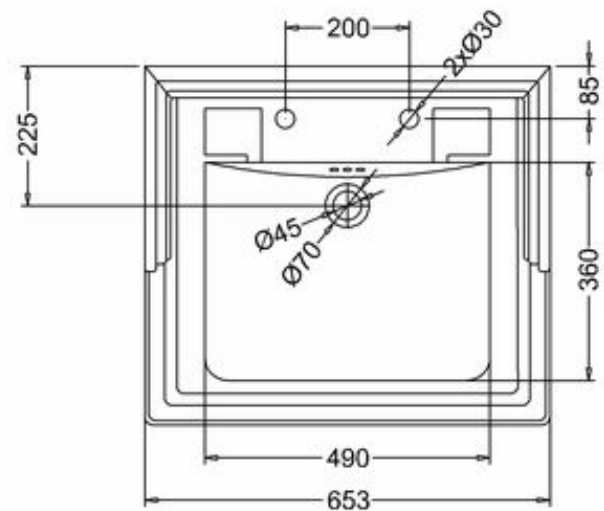

411-011-22

ALLAS CLASSIC, LEV. 65 CM
KAHDELLA HANAREIÄLLÄ

DOMUSCLASSICACOLLECTION ©

DOMUSCLASSICA®

TIEDUSTELUT JA TILAUKSET: DOMUS@DOMUSCLASSICA.COM | P. 0400 23 24 25 (MA-TO 9-15) | WWW.DOMUSCLASSICA.FI

*) HINNAT SISÄLTÄVÄT ARVONLISÄVEROA 24 %, TILAUSTUOTTEISSAMME RAHTI LASKUTETAAN ERIKSEEN.

DOMUS CLASSICA OY VARAA OIKEUDEN HINTA- JA TUOTETIETOMUUTOKSIIN.