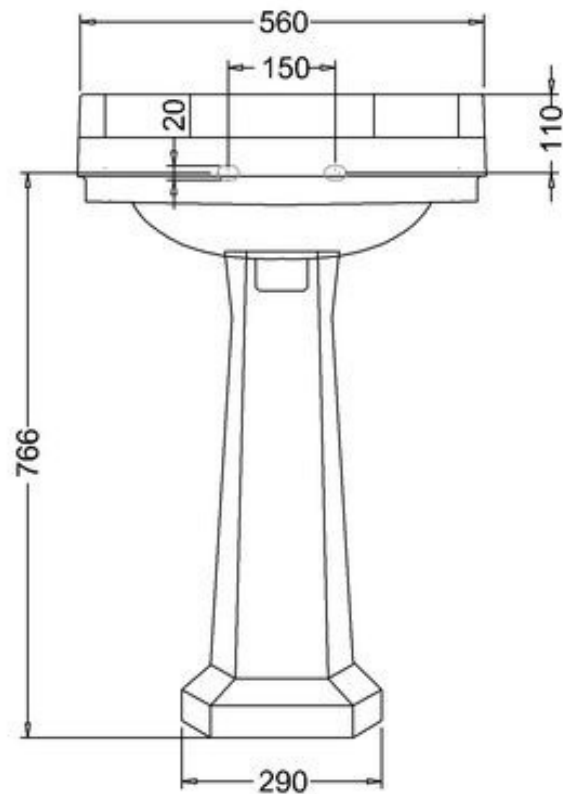

411-008-12

LAVUAARI EDWARDIAN, LEV. 56 CM

KAHDELLA HANAREIÄLLÄ

DOMUSCLASSICACOLLECTION ©

DOMUSCLASSICA®

TIEDUSTELUT JA TILAUKSET: DOMUS@DOMUSCLASSICA.COM | P. 0400 23 24 25 (MA-TO 9-15) | WWW.DOMUSCLASSICA.FI

*) HINNAT SISÄLTÄVÄT ARVONLISÄVEROA 24 %, TILASTUOTTEISSAMME RAHTI LASKUTETAAN ERIKSEEN.

DOMUS CLASSICA OY VARAA OIKEUDEN HINTA- JA TUOTETIETOMUUTOKSIIN.