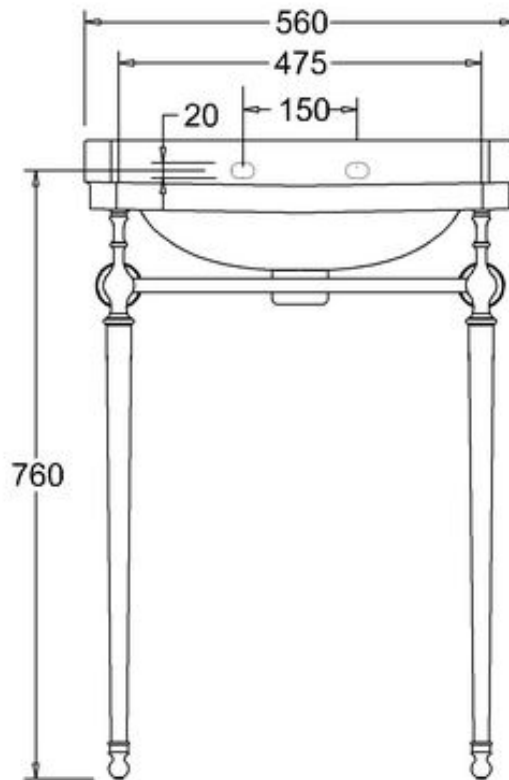

411-009-32

LAVUAARI VICTORIAN, LEV. 56 CM
KAHDELLA HANAREIÄLLÄ

DOMUSCLASSICACOLLECTION ©

DOMUSCLASSICA®

TIEDUSTELUT JA TILAUKSET: DOMUS@DOMUSCLASSICA.COM | P. 0400 23 24 25 (MA-TO 9-15) | WWW.DOMUSCLASSICA.FI

*) HINNAT SISÄLTÄVÄT ARVONLISÄVEROÄ 24 %, TILAUSTUOTTEISSAMME RAHTI LASKUTETAAN ERIKSEEN.
DOMUS CLASSICA OY VARAA OIKEUDEN HINTA- JA TUOTETIETOMUUTOKSIIN.