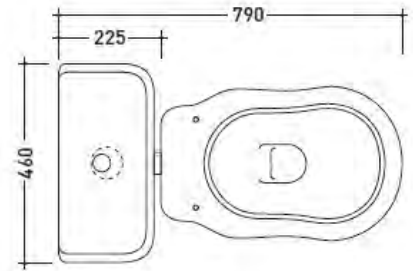

410-007-2

WC-ISTUIN, YLÄSÄILIÖLLINEN
SEINÄLIITTYMÄ

DOMUSCLASSICACOLLECTION ©

DOMUSCLASSICA®

TIEDUSTELUT JA TILAUKSET: DOMUS@DOMUSCLASSICA.COM | P. 0400 23 24 25 (MA-TO 9-15) | WWW.DOMUSCLASSICA.FI

*) HINNAT SISÄLTÄVÄT ARVONLISÄVEROA 24 %, TILAUSTUOTTEISSAMME RAHTI LASKUTETAAN ERIKSEEN.

DOMUS CLASSICA OY VARAA OIKEUDEN HINTA- JA TUOTETIETOMUUTOKSIIN.