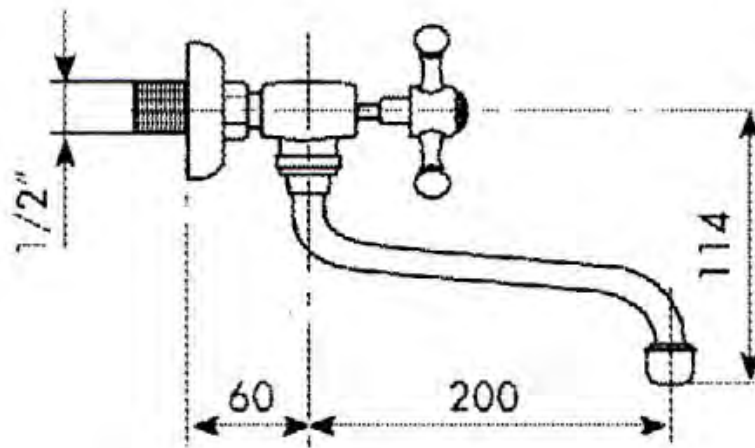

412-004-13

CLARISSA -HANA, SEINÄASENNUS
MESSINKI

DOMUSCLASSICACOLLECTION ©

DOMUSCLASSICA®

TIEDUSTELUT JA TILAUKSET: DOMUS@DOMUSCLASSICA.COM | P. 0400 23 24 25 (MA-TO 9-15) | WWW.DOMUSCLASSICA.FI

*) HINNAT SISÄLTÄVÄT ARVONLISÄVEROA 24 %, TILAUSTUOTTEISSAMME RAHTI LASKUTETAAN ERIKSEEN.
DOMUS CLASSICA OY VARAA OIKEUDEN HINTA- JA TUOTETIETOMUUTOKSIIN.