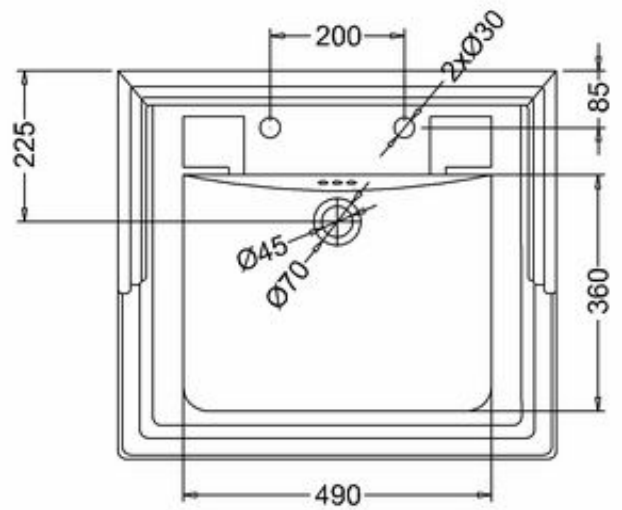

411-011-62

ALLAS CLASSIC, LEV. 65 CM
KAHDELLA HANAREIÄLLÄ

DOMUSCLASSICACOLLECTION ©

DOMUSCLASSICA®

TIEDUSTELUT JA TILAUKSET: DOMUS@DOMUSCLASSICA.COM | P. 0400 23 24 25 (MA-TO 9-15) | WWW.DOMUSCLASSICA.FI

*) HINNAT SISÄLTÄVÄT ARVONLISÄVEROA 24 %, TILAUSTUOTTEISSAMME RAHTI LASKUTETAAN ERIKSEEN.
DOMUS CLASSICA OY VARAA OIKEUDEN HINTA- JA TUOTETIETOMUUTOKSIIN.