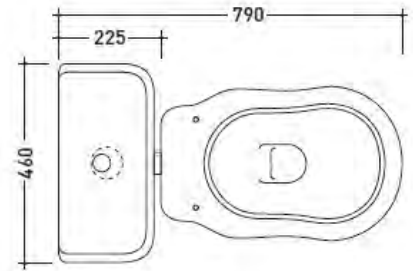

410-005-1

WC-ISTUIN, TAKASÄILIÖLLINEN
LATTIALIITTYMÄ

DOMUSCLASSICACOLLECTION ©

DOMUSCLASSICA®

TIEDUSTELUT JA TILAUKSET: DOMUS@DOMUSCLASSICA.COM | P. 0400 23 24 25 (MA-TO 9-15) | WWW.DOMUSCLASSICA.FI

*) HINNAT SISÄLTÄVÄT ARVONLISÄVEROA 24 %, TILAUSTUOTTEISSAMME RAHTI LASKUTETAAN ERIKSEEN.

DOMUS CLASSICA OY VARAA OIKEUDEN HINTA- JA TUOTETIETOMUUTOKSIIN.