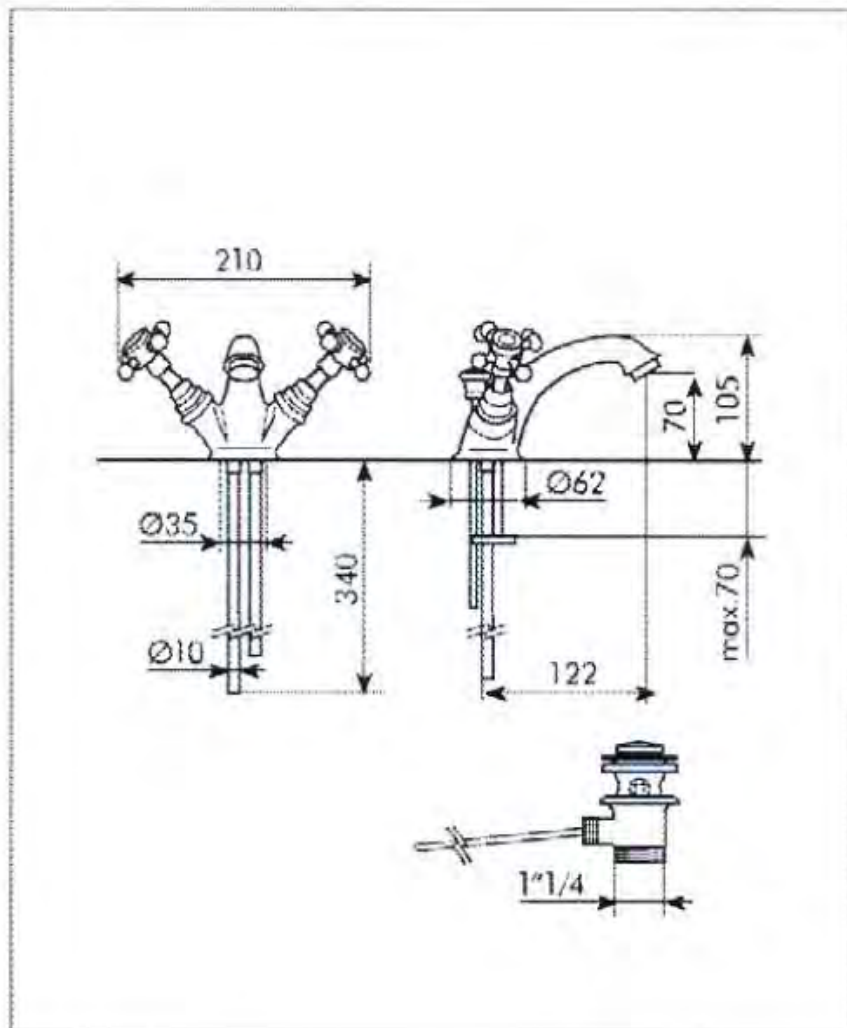

412-006-4

KYLPYHUONEEN HANA
VANHA HOPEA

DOMUSCLASSICACOLLECTION ©

DOMUSCLASSICA®

TIEDUSTELUT JA TILAUKSET: DOMUS@DOMUSCLASSICA.COM | P. 0400 23 24 25 (MA-TO 9-15) | WWW.DOMUSCLASSICA.FI

*) HINNAT SISÄLTÄVÄT ARVONLISÄVEROÄ 24 %, TILAUSTUOTTEISSAMME RAHTI LASKUTETAAN ERIKSEEN.
DOMUS CLASSICA OY VARAA OIKEUDEN HINTA- JA TUOTETIETOMUUTOKSIIN.