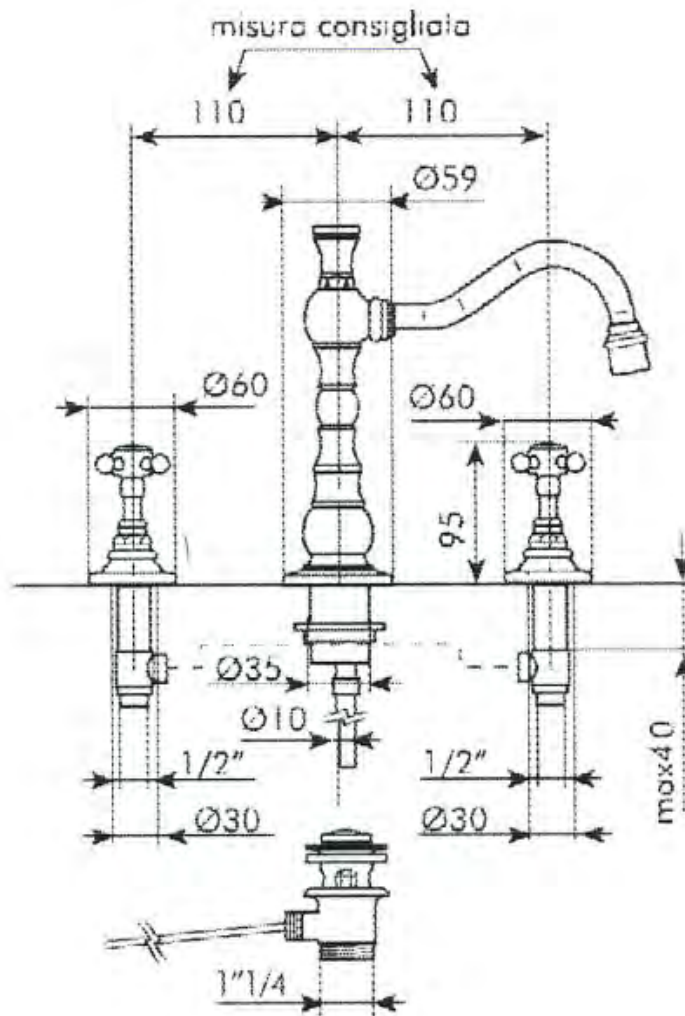

DOMUSCLASSICA®

TIEDUSTELUT JA TILAUKSET: DOMUS@DOMUSCLASSICA.COM | P. 0400 23 24 25 (MA-TO 9-15) | WWW.DOMUSCLASSICA.FI

*) HINNAT SISÄLTÄVÄT ARVONLISÄVEROÄ 24 %, TILAUSTUOTEISSAMME RAHTI LASKUTETAAN ERIKSEEN.
DOMUS CLASSICA OY VARAA OIKEUDEN HINTA- JA TUOTETIETOMUUTOKSIIN.