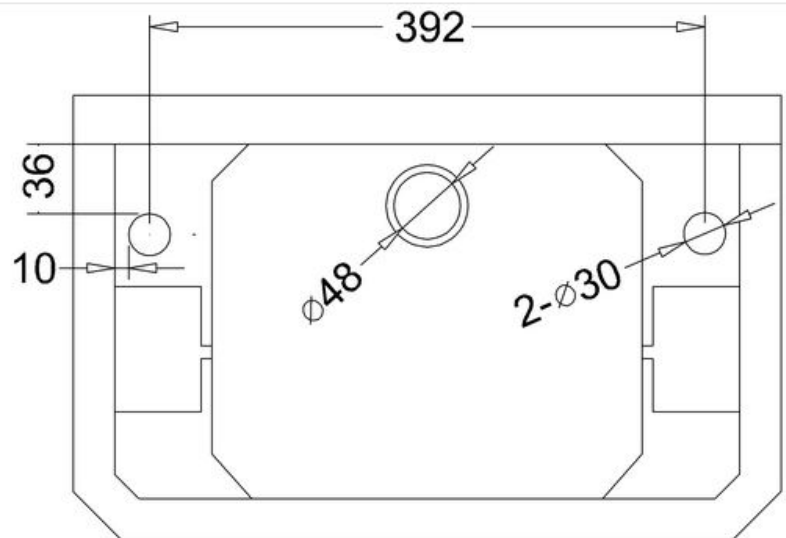

411-008-67

KÄSIENPESUALLAS VICTORIAN, SYV. 32 CM

REIKÄ VASEMMALLA

DOMUSCLASSICACOLLECTION ©

DOMUSCLASSICA®

TIEDUSTELUT JA TILAUKSET: DOMUS@DOMUSCLASSICA.COM | P. 0400 23 24 25 (MA-TO 9-15) | WWW.DOMUSCLASSICA.FI

*) HINNAT SISÄLTÄVÄT ARVONLISÄVEROA 24 %, TILAUSTUOTTEISSAMME RAHTI LASKUTETAAN ERIKSEEN.
DOMUS CLASSICA OY VARAA OIKEUDEN HINTA- JA TUOTETIETOMUUTOKSIIN.