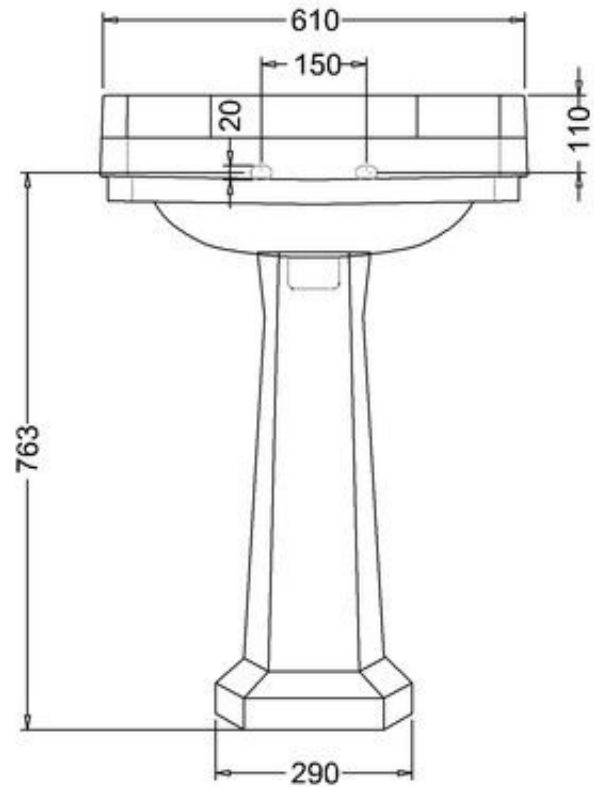

411-008-23

LAVUAARI EDWARDIAN, LEV. 61 CM

KOLMELLA HANAREIÄLLÄ

DOMUSCLASSICACOLLECTION ©

DOMUSCLASSICA®

TIEDUSTELUT JA TILAUKSET: DOMUS@DOMUSCLASSICA.COM | P. 0400 23 24 25 (MA-TO 9-15) | WWW.DOMUSCLASSICA.FI

*) HINNAT SISÄLTÄVÄT ARVONLISÄVEROA 24 %, TILAUSTUOTTEISSAMME RAHTI LASKUTETAAN ERIKSEEN.

DOMUS CLASSICA OY VARAA OIKEUDEN HINTA- JA TUOTETIETOMUUTOKSIIN.