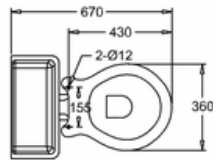

415-036-15

WC-ISTUIN, YLÄSÄILIÖLLINEN SÄILIÖ ALUMIINIA, KÄSITTELEMÄTÖN

DOMUSCLASSICACOLLECTION ©

DOMUSCLASSICA®

TIEDUSTELUT JA TILAUKSET: DOMUS@DOMUSCLASSICA.COM | P. 0400 23 24 25 (MA-TO 9-15) | WWW.DOMUSCLASSICA.FI
*) HINNAT SISÄLTÄVÄT ARVONLISÄVEROA 24 %, TILAUSTUOTTEISSAMME RAHTI LASKUTETAAN ERIKSEEN.
DOMUS CLASSICA OY VARAA OIKEUDEN HINTA- JA TUOTETIETOMUUTOKSIIN.