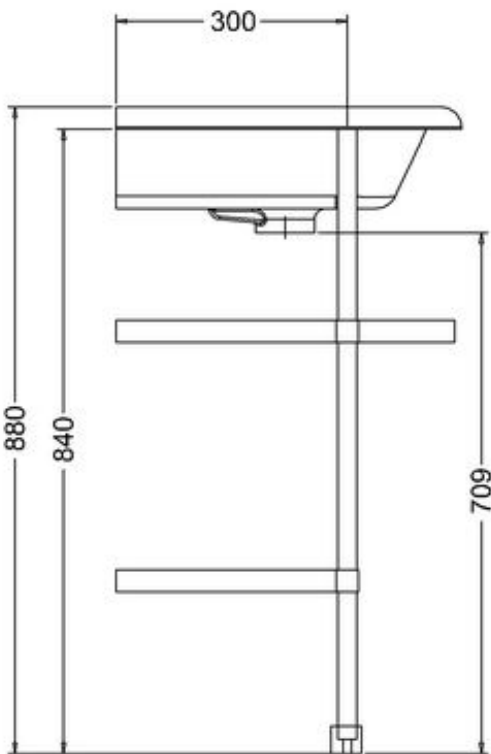

411-014-14

LAVUAARI NATURAL STONE, LEV. 75 CM
EI HANAREIKÄÄ

DOMUSCLASSICACOLLECTION ©

DOMUSCLASSICA®

TIEDUSTELUT JA TILAUKSET: DOMUS@DOMUSCLASSICA.COM | P. 0400 23 24 25 (MA-TO 9-15) | WWW.DOMUSCLASSICA.FI

*) HINNAT SISÄLTÄVÄT ARVONLISÄVEROA 24 %, TILAUSTUOTTEISSAMME RAHTI LASKUTETAAN ERIKSEEN.
DOMUS CLASSICA OY VARAA OIKEUDEN HINTA- JA TUOTETIETOMUUTOKSIIN.