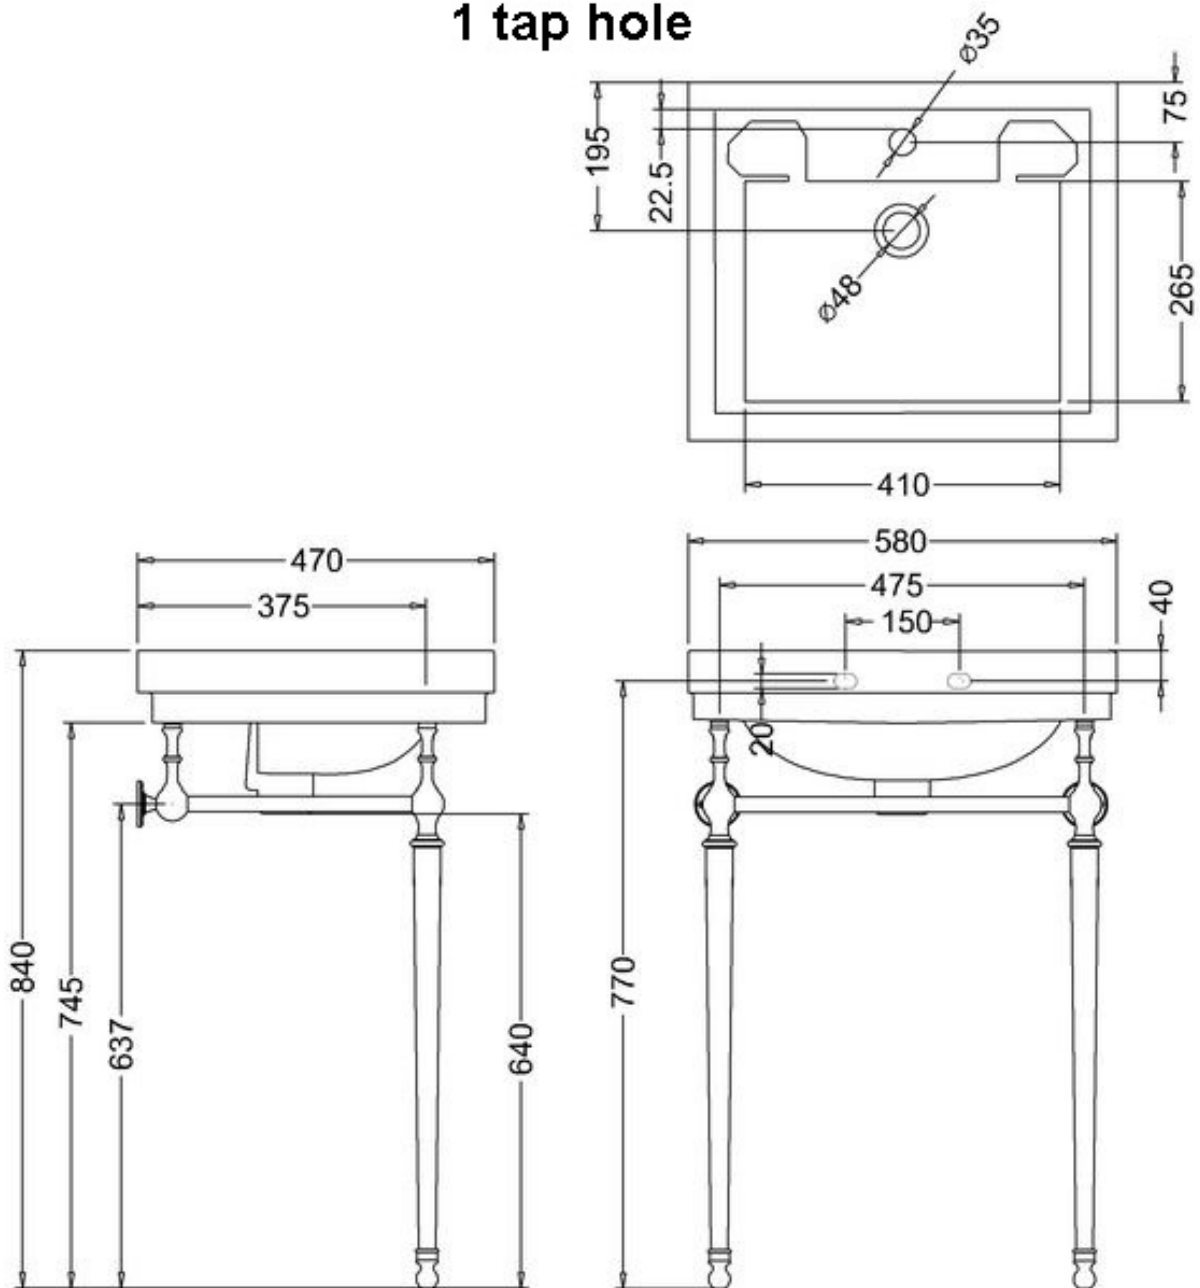

411-004-61

LAVUAARI CONTEMPORARY, LEV. 58 CM

YHDELLÄ HANAREIÄLLÄ

DOMUSCLASSICACOLLECTION ©

1 tap hole

DOMUSCLASSICA®

TIEDUSTELUT JA TILAUKSET: DOMUS@DOMUSCLASSICA.COM | P. 0400 23 24 25 (MA-TO 9-15) | WWW.DOMUSCLASSICA.FI

*) HINNAT SISÄLTÄVÄT ARVONLISÄVEROA 24 %, TILAUSTUOTTEISSAMME RAHTI LASKUTETAAN ERIKSEEN.
DOMUS CLASSICA OY VARAA OIKEUDEN HINTA- JA TUOTETIETOMUUTOKSIIN.