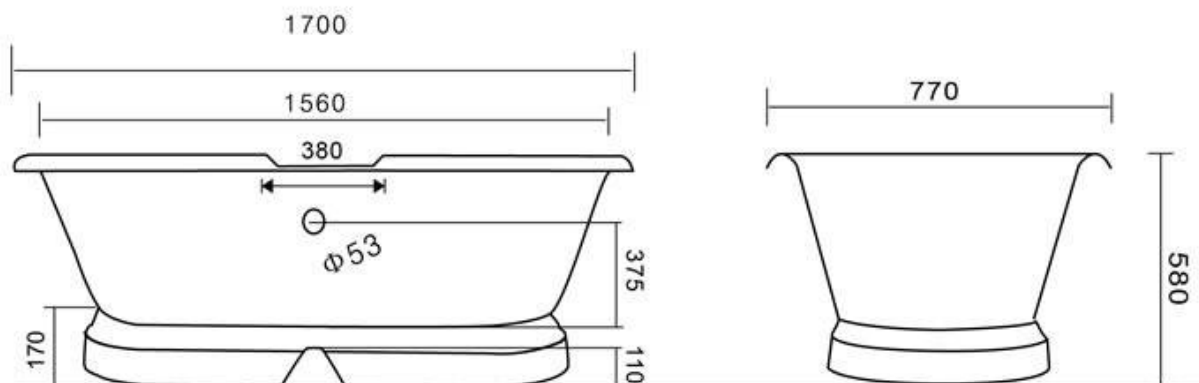

419-006-33

VALURAUTA-AMME CHAUMONT

PIT. 170 CM

DOMUSCLASSICACOLLECTION ©

DOMUSCLASSICA®

TIEDUSTELUT JA TILAUKSET: DOMUS@DOMUSCLASSICA.COM | P. 0400 23 24 25 (MA-TO 9-15) | WWW.DOMUSCLASSICA.FI

*) HINNAT SISÄLTÄVÄT ARVONLISÄVEROA 24 %, TILAUSTUOTTEISSAMME RAHTI LASKUTETAAN ERIKSEEN.
DOMUS CLASSICA OY VARAA OIKEUDEN HINTA- JA TUOTETIETOMUUTOKSIIN.