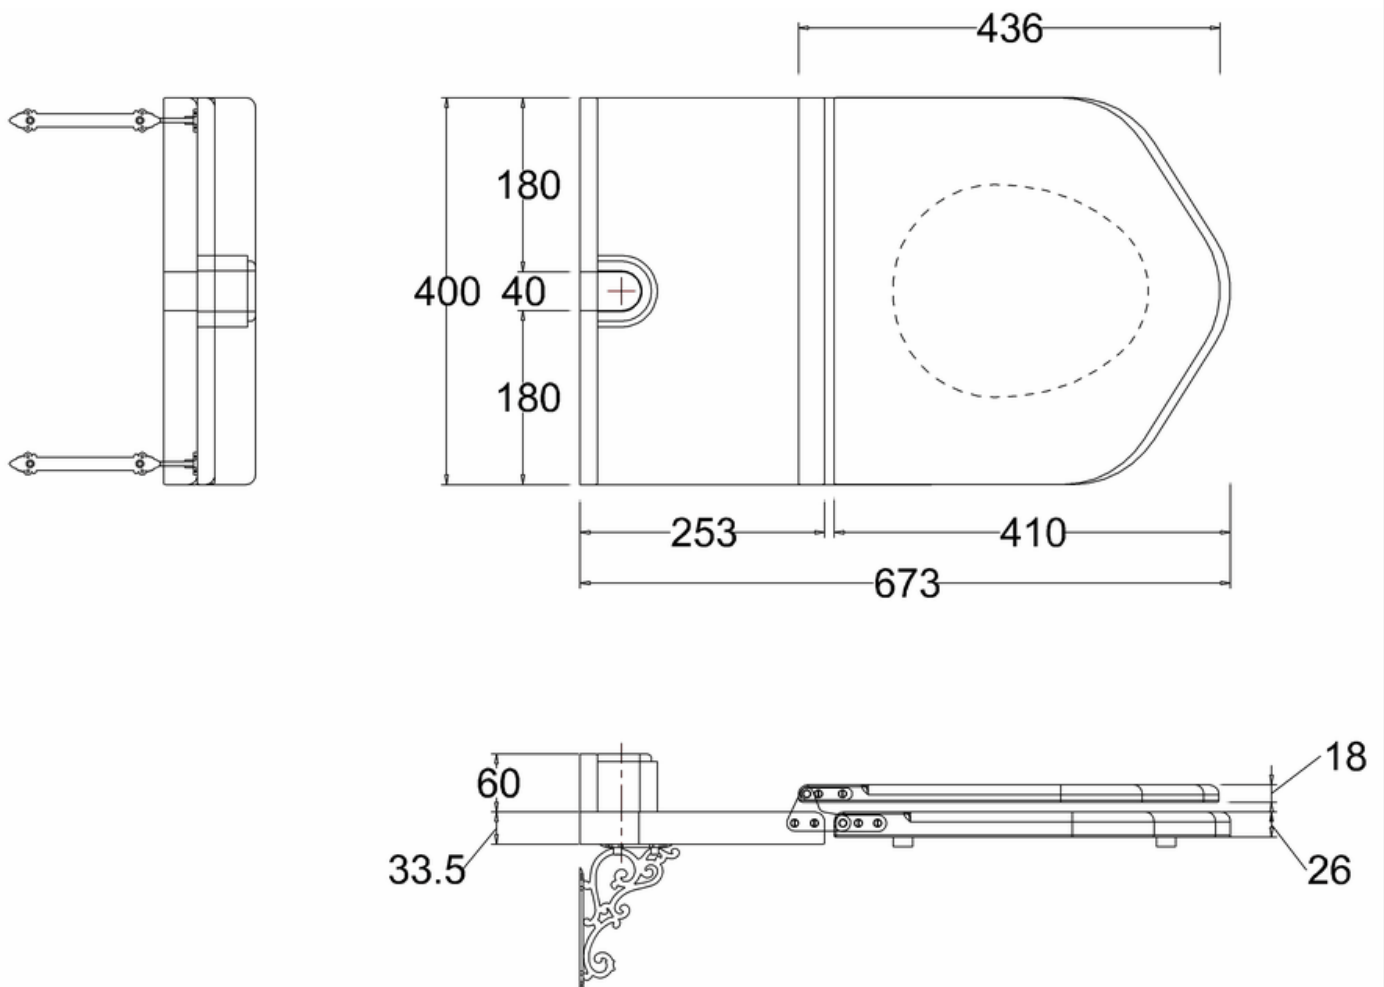

415-015-6

WC-ISTUIMEN KANSI

PUU (TAMMI), YLÄSÄILIÖLLISELLE ISTUIMELLE

DOMUSCLASSICACOLLECTION ©

DOMUSCLASSICA®

TIEDUSTELUT JA TILAUKSET: DOMUS@DOMUSCLASSICA.COM | P. 0400 23 24 25 (MA-TO 9-15) | WWW.DOMUSCLASSICA.FI

*) HINNAT SISÄLTÄVÄT ARVONLISÄVEROA 24 %, TILAUSTUOTTEISSAMME RAHTI LASKUTETAAN ERIKSEEN.
DOMUS CLASSICA OY VARAA OIKEUDEN HINTA- JA TUOTETIETOMUUTOKSIIN.