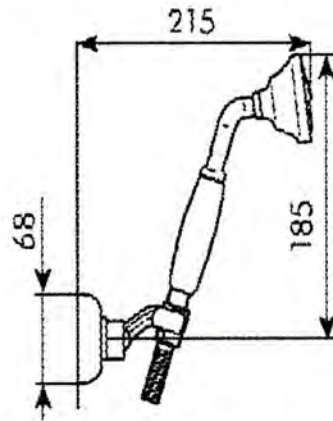

412-007-13

CLARISSA -AMMEHANA
MESSINKI

DOMUSCLASSICACOLLECTION ©

DOMUSCLASSICA®

TIEDUSTELUT JA TILAUKSET: DOMUS@DOMUSCLASSICA.COM | P. 0400 23 24 25 (MA-TO 9-15) | WWW.DOMUSCLASSICA.FI

*) HINNAT SISÄLTÄVÄT ARVONLISÄVEROÄ 24 %, TILAUSTUOTTEISSAMME RAHTI LASKUTETAAN ERIKSEEN.
DOMUS CLASSICA OY VARAA OIKEUDEN HINTA- JA TUOTETIETOMUUTOKSIIN.