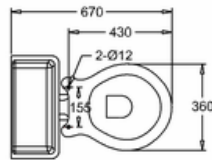

415-036-3

WC-ISTUIN, YLÄSÄILIÖLLINEN SÄILIÖ ALUMIINIA, VALKOINEN

DOMUSCLASSICACOLLECTION ©

DOMUSCLASSICA®

TIEDUSTELUT JA TILAUKSET: DOMUS@DOMUSCLASSICA.COM | P. 0400 23 24 25 (MA-TO 9-15) | WWW.DOMUSCLASSICA.FI
*) HINNAT SISÄLTÄVÄT ARVONLISÄVEROA 24 %, TILAUSTUOTTEISSAMME RAHTI LASKUTETAAN ERIKSEEN.
DOMUS CLASSICA OY VARAA OIKEUDEN HINTA- JA TUOTETIETOMUUTOKSIIN.