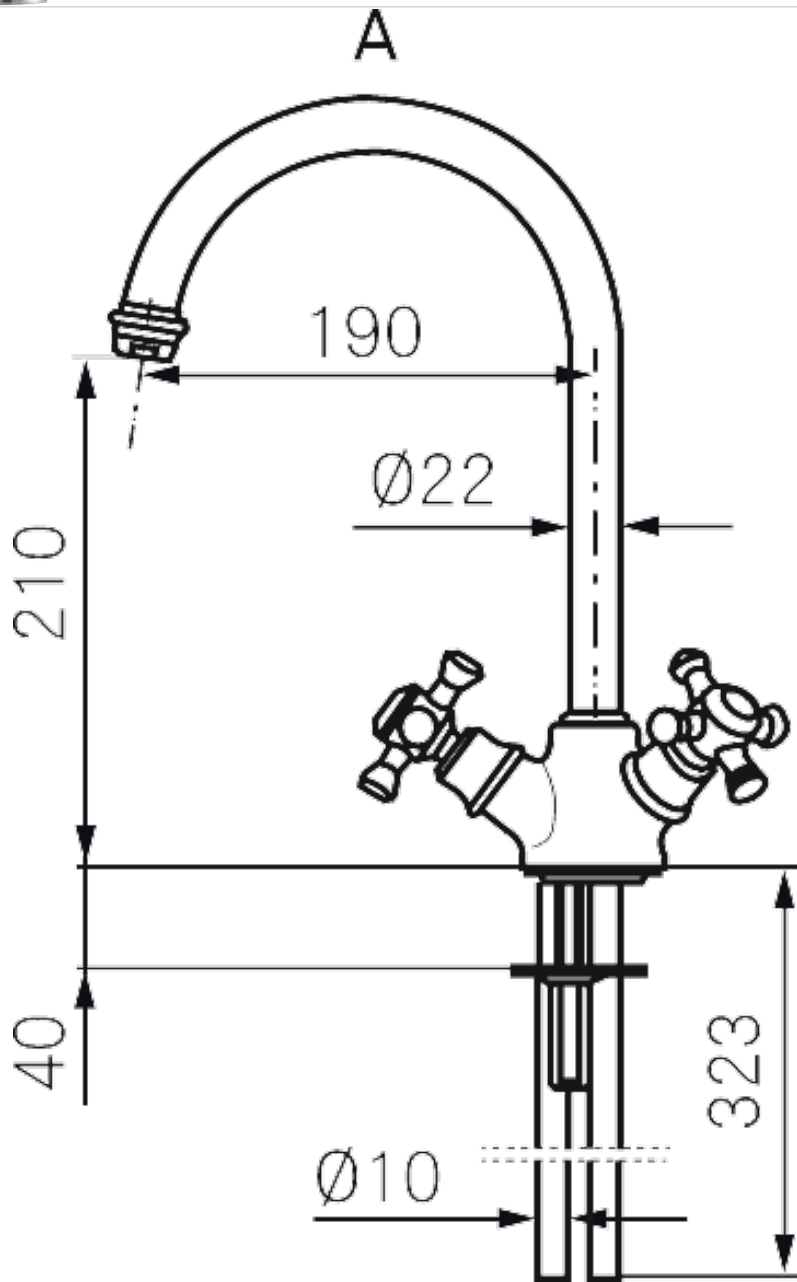

412-003-9

SOFIA -KEITTIÖHANA
KROMATTU

DOMUSCLASSICACOLLECTION ©

DOMUSCLASSICA®

TIEDUSTELUT JA TILAUKSET: DOMUS@DOMUSCLASSICA.COM | P. 0400 23 24 25 (MA-TO 9-15) | WWW.DOMUSCLASSICA.FI

*) HINNAT SISÄLTÄVÄT ARVONLISÄVEROA 24 %, TILAUSTUOTTEISSAMME RAHTI LASKUTETAAN ERIKSEEN.
DOMUS CLASSICA OY VARAA OIKEUDEN HINTA- JA TUOTETIETOMUUTOKSIIN.