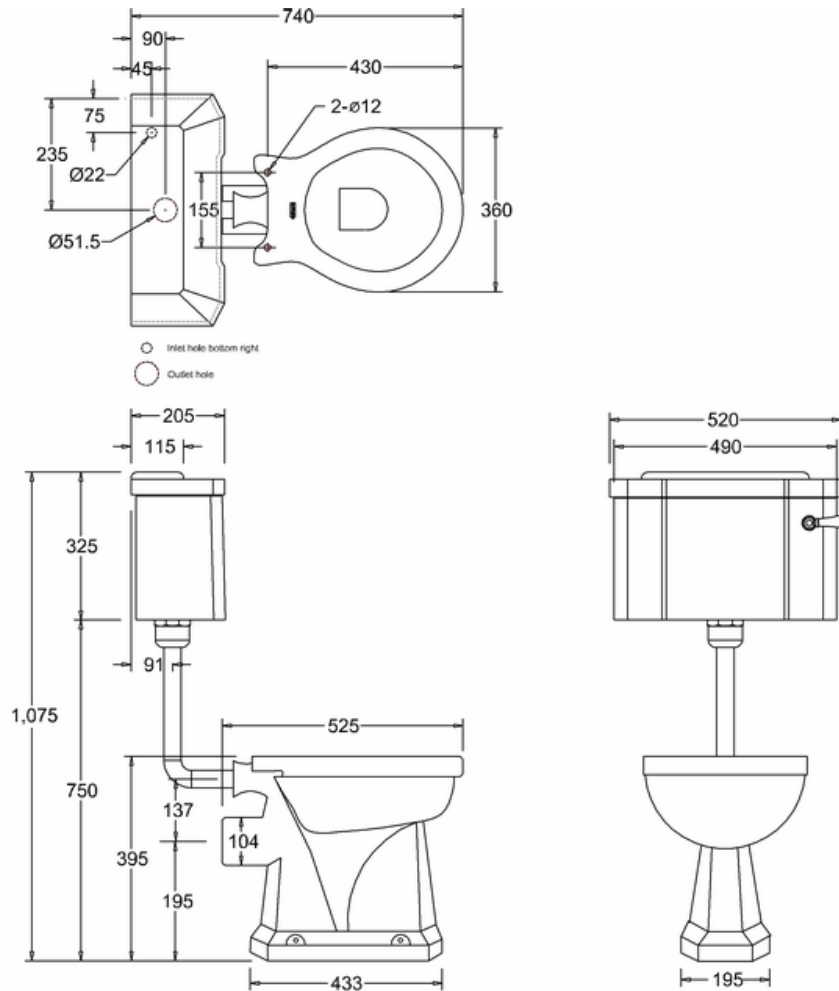

415-035-1

WC-ISTUIN, YLÄSÄILIÖLLINEN (MATALA) POSLIINIKÄDENSIJALLA

DOMUSCLASSICACOLLECTION ©

DOMUSCLASSICA®

TIEDUSTELUT JA TILAUKSET: DOMUS@DOMUSCLASSICA.COM | P. 0400 23 24 25 (MA-TO 9-15) | WWW.DOMUSCLASSICA.FI

*) HINNAT SISÄLTÄVÄT ARVONLISÄVEROÄ 24 %, TILAUSTUOTTEISSAMME RAHTI LASKUTETAAN ERIKSEEN.

DOMUS CLASSICA OY VARAA OIKEUDEN HINTA- JA TUOTETIETOMUUTOKSIIN.