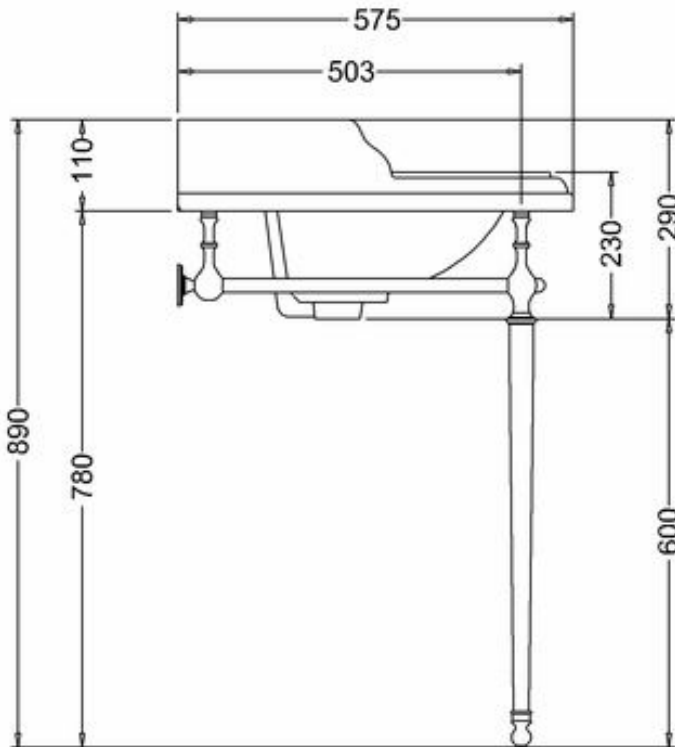

411-011-61

ALLAS CLASSIC, LEV. 65 CM

YHDELLÄ HANAREIÄLLÄ

DOMUSCLASSICACOLLECTION ©

DOMUSCLASSICA®

TIEDUSTELUT JA TILAUKSET: DOMUS@DOMUSCLASSICA.COM | P. 0400 23 24 25 (MA-TO 9-15) | WWW.DOMUSCLASSICA.FI

*) HINNAT SISÄLTÄVÄT ARVONLISÄVEROÄ 24 %, TILAUSTUOTTEISSAMME RAHTI LASKUTETAAN ERIKSEEN.

DOMUS CLASSICA OY VARAA OIKEUDEN HINTA- JA TUOTETIETOMUUTOKSIIN.