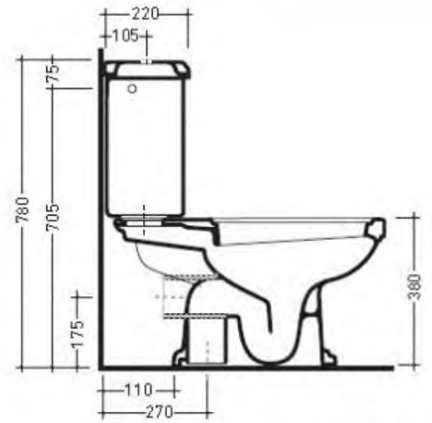

410-006-1

WC-ISTUIN, KIINTEÄLLÄ SÄILIÖLLÄ
LATTIALIITTYMÄ

DOMUSCLASSICACOLLECTION ©

DOMUSCLASSICA®

TIEDUSTELUT JA TILAUKSET: DOMUS@DOMUSCLASSICA.COM | P. 0400 23 24 25 (MA-TO 9-15) | WWW.DOMUSCLASSICA.FI

*) HINNAT SISÄLTÄVÄT ARVONLISÄVEROA 24 %, TILAUSTUOTTEISSAMME RAHTI LASKUTETAAN ERIKSEEN.
DOMUS CLASSICA OY VARAA OIKEUDEN HINTA- JA TUOTETIETOMUUTOKSIIN.