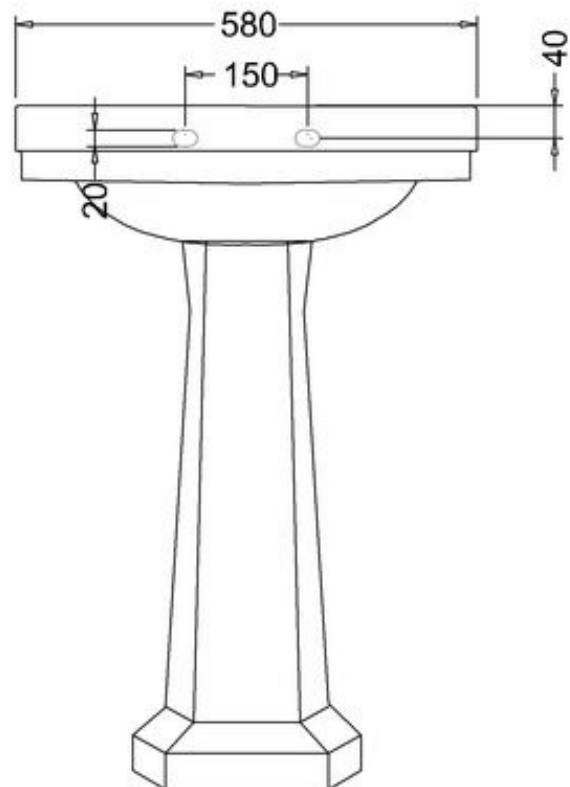

DOMUSCLASSICA®

TIEDUSTELUT JA TILAUKSET: DOMUS@DOMUSCLASSICA.COM | P. 0400 23 24 25 (MA-TO 9-15) | WWW.DOMUSCLASSICA.FI

*) HINNAT SISÄLTÄVÄT ARVONLISÄVEROA 24 %, TILAUSTUOTTEISSAMME RAHTI LASKUTETAAN ERIKSEEN.
DOMUS CLASSICA OY VARAA OIKEUDEN HINTA- JA TUOTETIETOMUUTOKSIIN.