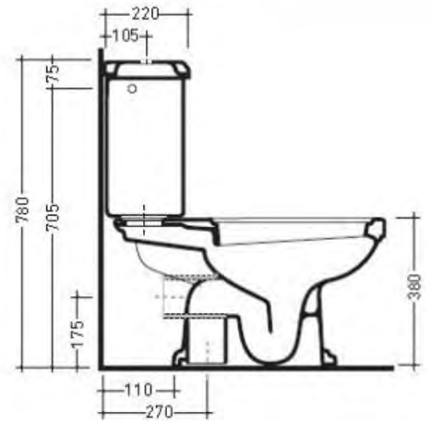

411-008-22

LAVUAARI EDWARDIAN, LEV. 61 CM

KAHDELLA HANAREIÄLLÄ

DOMUSCLASSICACOLLECTION ©

DOMUSCLASSICA®

TIEDUSTELUT JA TILAUKSET: DOMUS@DOMUSCLASSICA.COM | P. 0400 23 24 25 (MA-TO 9-15) | WWW.DOMUSCLASSICA.FI

*) HINNAT SISÄLTÄVÄT ARVONLISÄVEROA 24 %, TILAUSTUOTTEISSAMME RAHTI LASKUTETAAN ERIKSEEN.

DOMUS CLASSICA OY VARAA OIKEUDEN HINTA- JA TUOTETIETOMUUTOKSIIN.