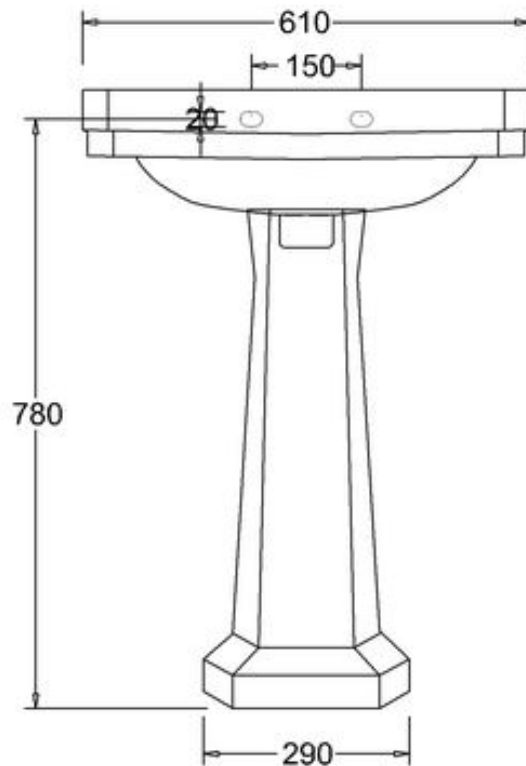

411-009-23

LAVUAARI VICTORIAN, LEV. 61 CM
KOLMELLA HANAREIÄLLÄ

DOMUSCLASSICACOLLECTION ©

DOMUSCLASSICA®

TIEDUSTELUT JA TILAUKSET: DOMUS@DOMUSCLASSICA.COM | P. 0400 23 24 25 (MA-TO 9-15) | WWW.DOMUSCLASSICA.FI

*) HINNAT SISÄLTÄVÄT ARVONLISÄVEROA 24 %, TILAUSTUOTTEISSAMME RAHTI LASKUTETAAN ERIKSEEN.
DOMUS CLASSICA OY VARAA OIKEUDEN HINTA- JA TUOTETIETOMUUTOKSIIN.