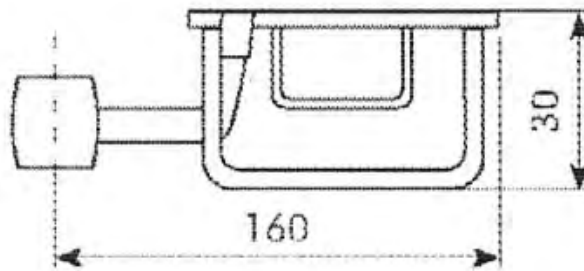

418-008-4

SAIPPUATELINE SUIHKUTANKKON
VANHA HOPEA

DOMUSCLASSICACOLLECTION ©

DOMUSCLASSICA®

TIEDUSTELUT JA TILAUKSET: DOMUS@DOMUSCLASSICA.COM | P. 0400 23 24 25 (MA-TO 9-15) | WWW.DOMUSCLASSICA.FI

*) HINNAT SISÄLTÄVÄT ARVONLISÄVEROÄ 24 %, TILAUSTUOTTEISSAMME RAHTI LASKUTETAAN ERIKSEEN.
DOMUS CLASSICA OY VARAA OIKEUDEN HINTA- JA TUOTETIETOMUUTOKSIIN.