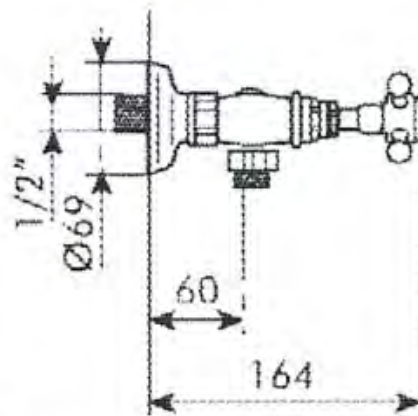

412-010-4

CLARISSA -SUIHKUHANA
VANHA HOPEA

DOMUSCLASSICACOLLECTION ©

DOMUSCLASSICA®

TIEDUSTELUT JA TILAUKSET: DOMUS@DOMUSCLASSICA.COM | P. 0400 23 24 25 (MA-TO 9-15) | WWW.DOMUSCLASSICA.FI

*) HINNAT SISÄLTÄVÄT ARVONLISÄVEROA 24 %, TILAUSTUOTTEISSAMME RAHTI LASKUTETAAN ERIKSEEN.
DOMUS CLASSICA OY VARAA OIKEUDEN HINTA- JA TUOTETIETOMUUTOKSIIN.