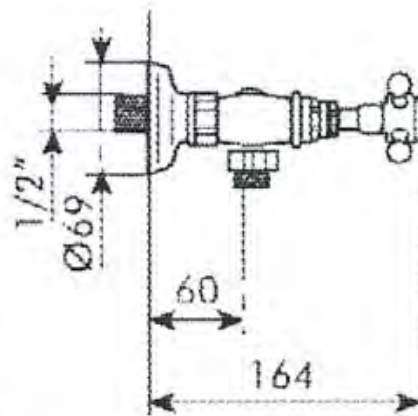

412-010-13

SUIHKUHANA
MESSINKI

DOMUSCLASSICACOLLECTION ©

DOMUSCLASSICA®

TIEDUSTELUT JA TILAUKSET: DOMUS@DOMUSCLASSICA.COM | P. 0400 23 24 25 (MA-TO 9-15) | WWW.DOMUSCLASSICA.FI

*) HINNAT SISÄLTÄVÄT ARVONLISÄVEROA 24 %, TILAUSTUOTTEISSAMME RAHTI LASKUTETAAN ERIKSEEN.
DOMUS CLASSICA OY VARAA OIKEUDEN HINTA- JA TUOTETIETOMUUTOKSIIN.