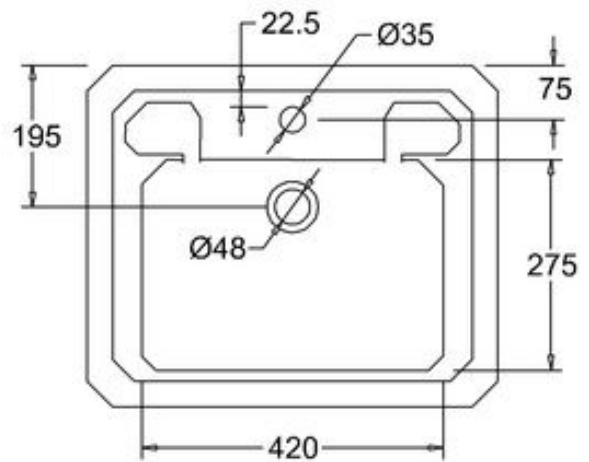

411-009-11

LAVUAARI VICTORIAN, LEV. 56 CM

YHDELLÄ HANAREIÄLLÄ

DOMUSCLASSICACOLLECTION ©

DOMUSCLASSICA®

TIEDUSTELUT JA TILAUKSET: DOMUS@DOMUSCLASSICA.COM | P. 0400 23 24 25 (MA-TO 9-15) | WWW.DOMUSCLASSICA.FI