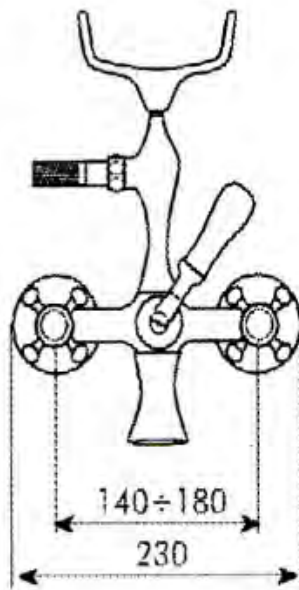

412-007-4

CLARISSA -AMMEHANA
VANHA HOPEA

DOMUSCLASSICACOLLECTION ©

DOMUSCLASSICA®

TIEDUSTELUT JA TILAUKSET: DOMUS@DOMUSCLASSICA.COM | P. 0400 23 24 25 (MA-TO 9-15) | WWW.DOMUSCLASSICA.FI

*) HINNAT SISÄLTÄVÄT ARVONLISÄVEROA 24 %, TILAUSTUOTTEISSAMME RAHTI LASKUTETAAN ERIKSEEN.
DOMUS CLASSICA OY VARAA OIKEUDEN HINTA- JA TUOTETIETOMUUTOKSIIN.