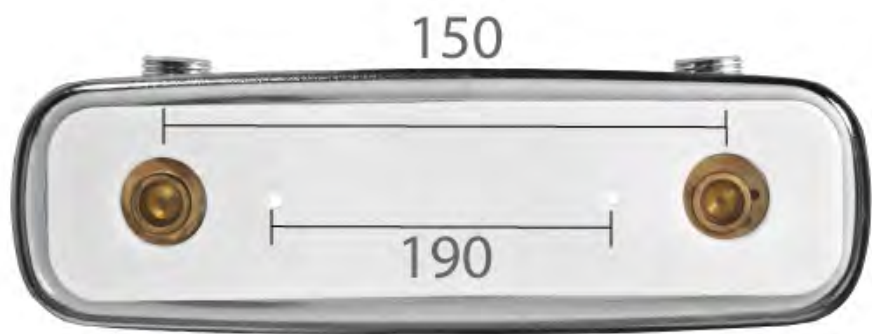

418-008-9

SEINÄASENNUSLEVY, SULUIN
KROMATTU

DOMUSCLASSICACOLLECTION ©

DOMUSCLASSICA®

TIEDUSTELU JA TILAUKSET: DOMUS@DOMUSCLASSICA.COM | P. 0400 23 24 25 (MA-TO 9-15) | WWW.DOMUSCLASSICA.FI
*) HINNAT SISÄLTÄVÄT ARVONLISÄVEROA 24 %, TILAUSTUOTTEISSAMME RAHTI LASKUTETAAN ERIKSEEN.
DOMUS CLASSICA OY VARAA OIKEUDEN HINTA- JA TUOTETIETOMUUTOKSIIN.