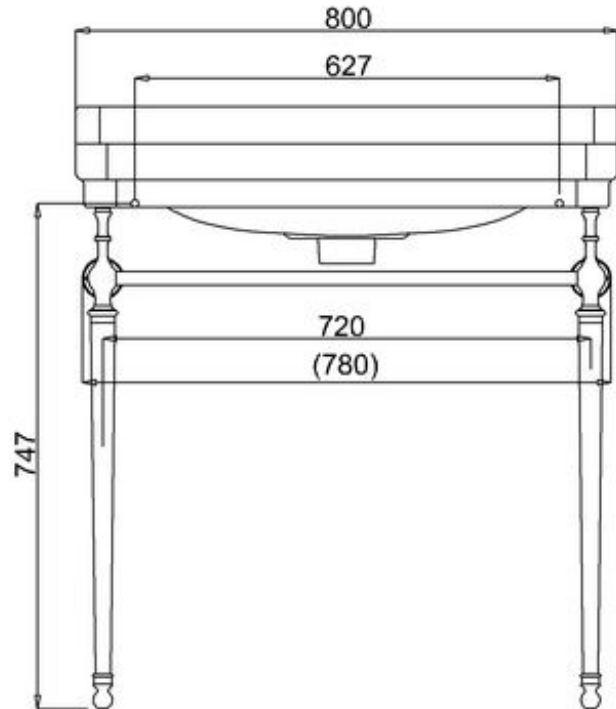

411-008-83

LAVUAARI EDWARDIAN, LEV. 80 CM

KOLMELLA HANAREIÄLLÄ

DOMUSCLASSICACOLLECTION ©

DOMUSCLASSICA®

TIEDUSTELUT JA TILAUKSET: DOMUS@DOMUSCLASSICA.COM | P. 0400 23 24 25 (MA-TO 9-15) | WWW.DOMUSCLASSICA.FI

*) HINNAT SISÄLTÄVÄT ARVONLISÄVEROA 24 %, TILAUSTUOTTEISSAMME RAHTI LASKUTETAAN ERIKSEEN.
DOMUS CLASSICA OY VARAA OIKEUDEN HINTA- JA TUOTETIETOMUUTOKSIIN.