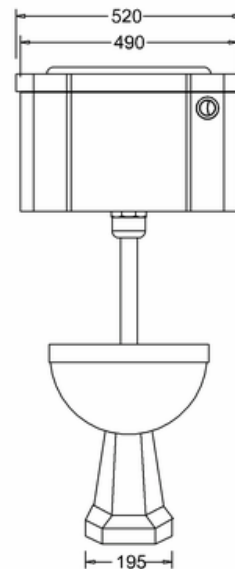

415-035-2

WC-ISTUIN, YLÄSÄILIÖLLINEN (MATALA) PAINONAPILLA

DOMUSCLASSICACOLLECTION ©

DOMUSCLASSICA®

TIEDUSTELUT JA TILAUKSET: DOMUS@DOMUSCLASSICA.COM | P. 0400 23 24 25 (MA-TO 9-15) | WWW.DOMUSCLASSICA.FI

*) HINNAT SISÄLTÄVÄT ARVONLISÄVEROA 24 %, TILAUSTUOTTEISSAMME RAHTI LASKUTETAAN ERIKSEEN.

DOMUS CLASSICA OY VARAA OIKEUDEN HINTA- JA TUOTETIETOMUUTOKSIIN.