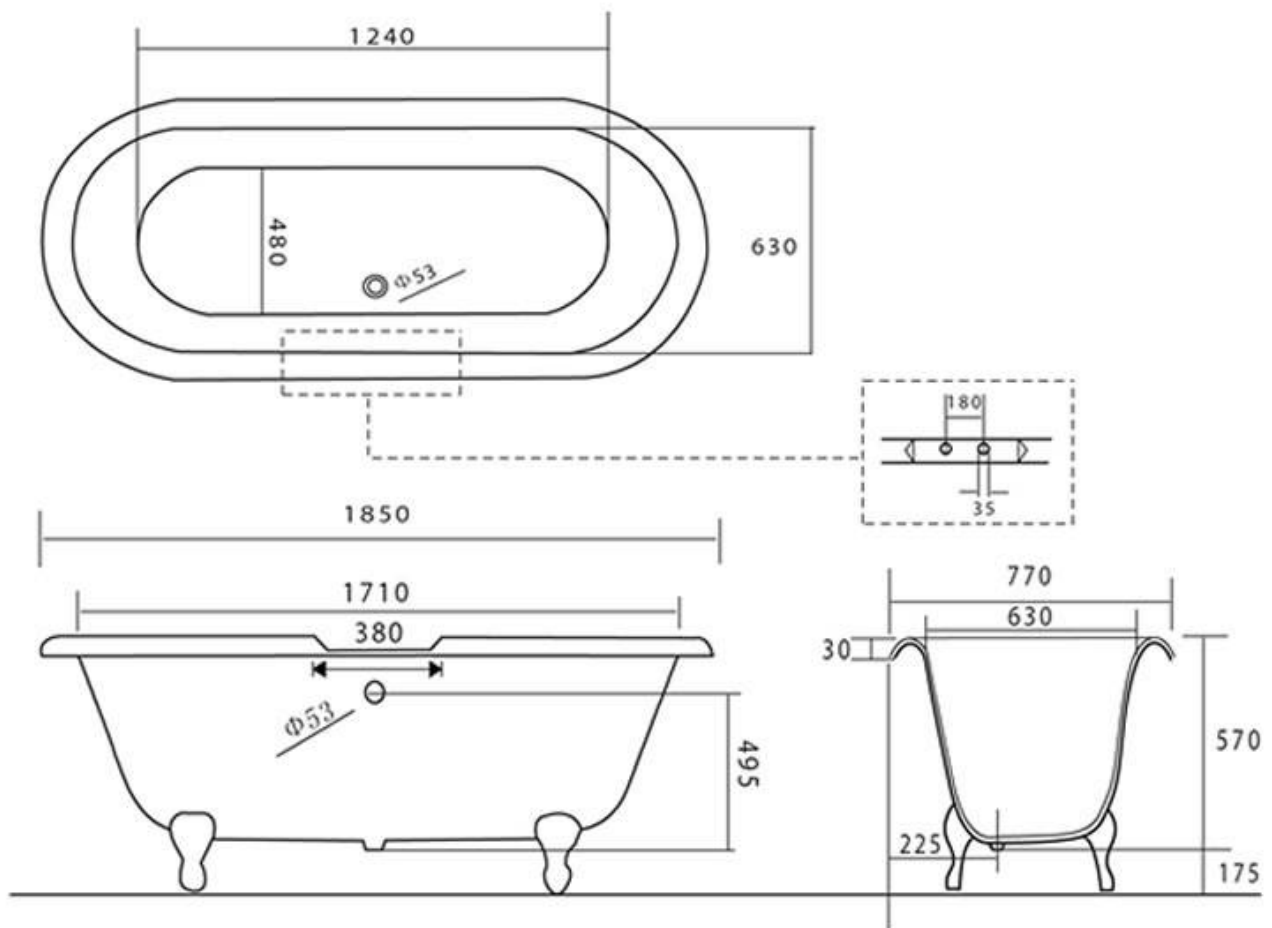

419-006-27

VALURAUTA-AMME CHEVERNY
PIT. 183 CM

DOMUSCLASSICACOLLECTION ©

DOMUSCLASSICA®

TIEDUSTELUT JA TILAUKSET: DOMUS@DOMUSCLASSICA.COM | P. 0400 23 24 25 (MA-TO 9-15) | WWW.DOMUSCLASSICA.FI

*) HINNAT SISÄLTÄVÄT ARVONLISÄVEROA 24 %, TILAUSTUOTTEISSAMME RAHTI LASKUTETAAN ERIKSEEN.
DOMUS CLASSICA OY VARAA OIKEUDEN HINTA- JA TUOTETIETOMUUTOKSIIN.