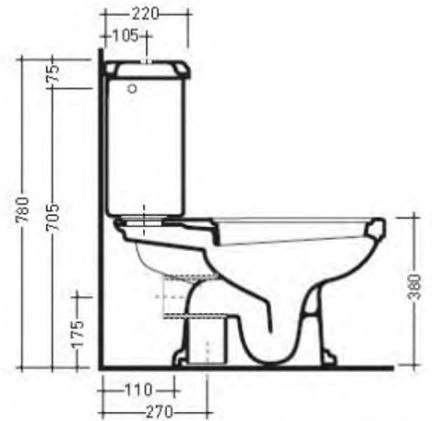

411-008-82

LAVUAARI EDWARDIAN, LEV. 80 CM

KAHDELLA HANAREIÄLLÄ

DOMUSCLASSICACOLLECTION ©

DOMUSCLASSICA®

TIEDUSTELUT JA TILAUKSET: DOMUS@DOMUSCLASSICA.COM | P. 0400 23 24 25 (MA-TO 9-15) | WWW.DOMUSCLASSICA.FI

*) HINNAT SISÄLTÄVÄT ARVONLISÄVEROA 24 %, TILAUSTUOTEISSAMME RAHTI LASKUTETAAN ERIKSEEN.

DOMUS CLASSICA OY VARAA OIKEUDEN HINTA- JA TUOTETIETOMUUTOKSIIN.