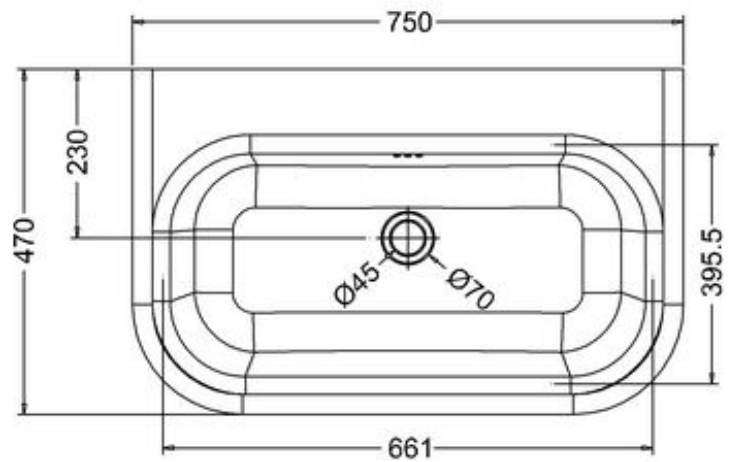

411-014-13

LAVUAARI NATURAL STONE, LEV. 75 CM
KOLMELLA HANAREIÄLLÄ

DOMUSCLASSICACOLLECTION ©

DOMUSCLASSICA®

TIEDUSTELUT JA TILAUKSET: DOMUS@DOMUSCLASSICA.COM | P. 0400 23 24 25 (MA-TO 9-15) | WWW.DOMUSCLASSICA.FI

*) HINNAT SISÄLTÄVÄT ARVONLISÄVEROA 24 %, TILAUSTUOTTEISSAMME RAHTI LASKUTETAAN ERIKSEEN.
DOMUS CLASSICA OY VARAA OIKEUDEN HINTA- JA TUOTETIETOMUUTOKSIIN.