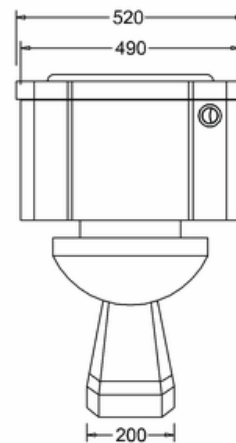

415-034-2

WC-ISTUIN, PERUSKORKEUS PAINONAPILLA

DOMUSCLASSICACOLLECTION ©

DOMUSCLASSICA®

TIEDUSTELUT JA TILAUKSET: DOMUS@DOMUSCLASSICA.COM | P. 0400 23 24 25 (MA-TO 9-15) | WWW.DOMUSCLASSICA.FI

*) HINNAT SISÄLTÄVÄT ARVONLISÄVEROÄ 24 %, TILAUSTUOTTEISSAMME RAHTI LASKUTETAAN ERIKSEEN.
DOMUS CLASSICA OY VARAA OIKEUDEN HINTA- JA TUOTETIETOMUUTOKSIIN.