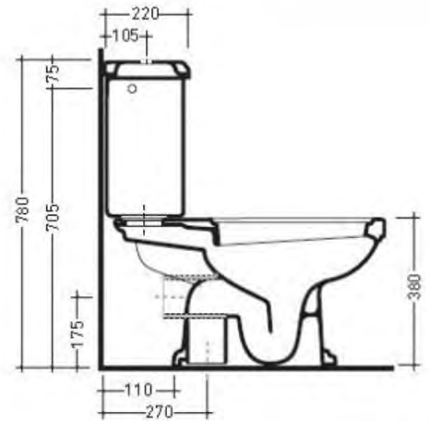

411-008-11

LAVUAARI EDWARDIAN, LEV. 56 CM

YHDELLÄ HANAREIÄLLÄ

DOMUSCLASSICACOLLECTION ©

DOMUSCLASSICA®

TIEDUSTELUT JA TILAUKSET: DOMUS@DOMUSCLASSICA.COM | P. 0400 23 24 25 (MA-TO 9-15) | WWW.DOMUSCLASSICA.FI