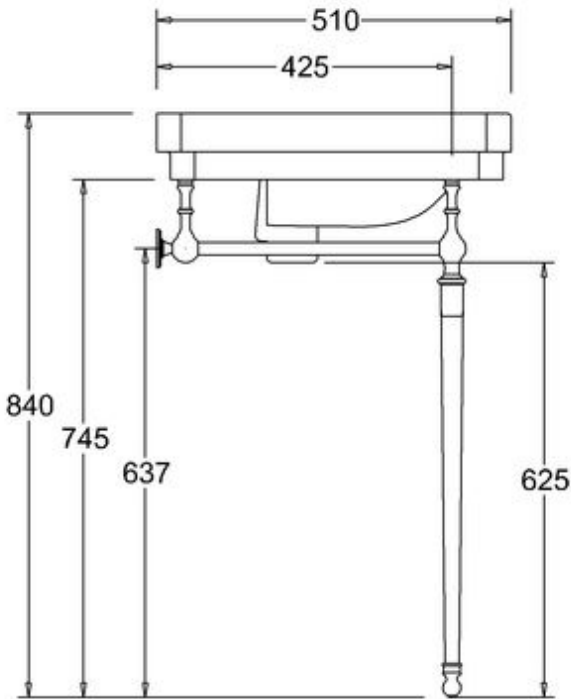

411-009-41

LAVUAARI VICTORIAN, LEV. 61 CM

YHDELLÄ HANAREIÄLLÄ

DOMUSCLASSICACOLLECTION ©

DOMUSCLASSICA®

TIEDUSTELUT JA TILAUKSET: DOMUS@DOMUSCLASSICA.COM | P. 0400 23 24 25 (MA-TO 9-15) | WWW.DOMUSCLASSICA.FI

*) HINNAT SISÄLTÄVÄT ARVONLISÄVEROA 24 %, TILAUSTUOTTEISSAMME RAHTI LASKUTETAAN ERIKSEEN.
DOMUS CLASSICA OY VARAA OIKEUDEN HINTA- JA TUOTETIETOMUUTOKSIIN.