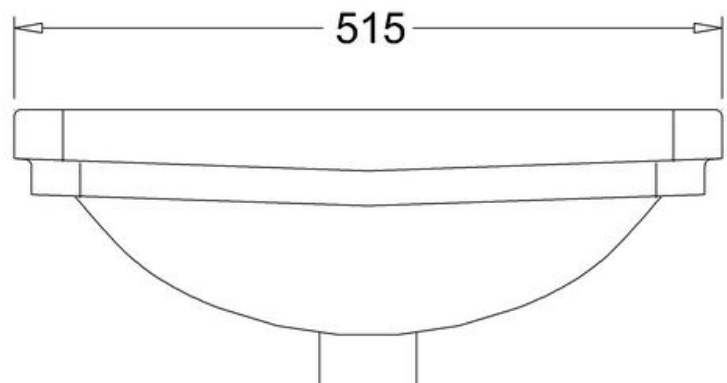

411-008-67

KÄSIENPESUALLAS VICTORIAN, SYV. 32 CM

REIKÄ VASEMMALLA

DOMUSCLASSICACOLLECTION ©

DOMUSCLASSICA®

TIEDUSTELUT JA TILAUKSET: DOMUS@DOMUSCLASSICA.COM | P. 0400 23 24 25 (MA-TO 9-15) | WWW.DOMUSCLASSICA.FI

*) HINNAT SISÄLTÄVÄT ARVONLISÄVEROA 24 %, TILAUSTUOTTEISSAMME RAHTI LASKUTETAAN ERIKSEEN.
DOMUS CLASSICA OY VARAA OIKEUDEN HINTA- JA TUOTETIETOMUUTOKSIIN.