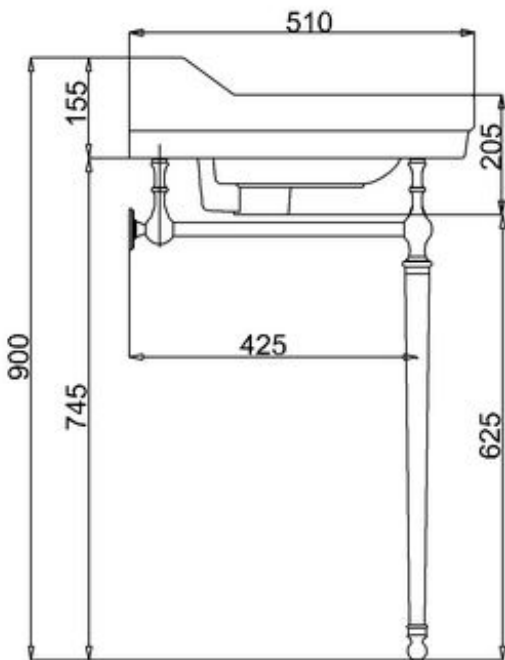

411-008-83

LAVUAARI EDWARDIAN, LEV. 80 CM

KOLMELLA HANAREIÄLLÄ

DOMUSCLASSICACOLLECTION ©

DOMUSCLASSICA®

TIEDUSTELUT JA TILAUKSET: DOMUS@DOMUSCLASSICA.COM | P. 0400 23 24 25 (MA-TO 9-15) | WWW.DOMUSCLASSICA.FI

*) HINNAT SISÄLTÄVÄT ARVONLISÄVEROA 24 %, TILAUSTUOTTEISSAMME RAHTI LASKUTETAAN ERIKSEEN.
DOMUS CLASSICA OY VARAA OIKEUDEN HINTA- JA TUOTETIETOMUUTOKSIIN.