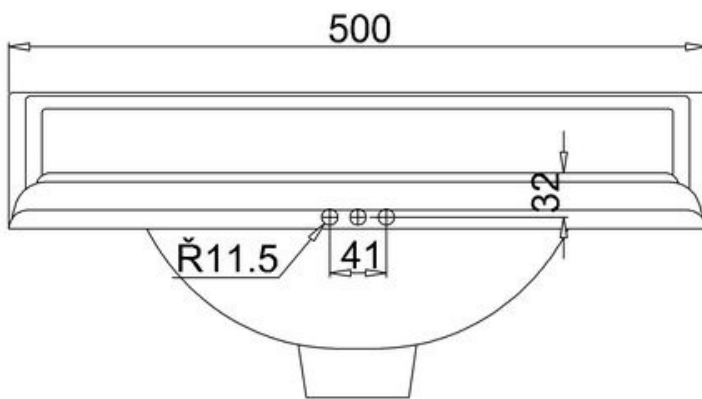

DOMUSCLASSICA®

TIEDUSTELUT JA TILAUKSET: DOMUS@DOMUSCLASSICA.COM | P. 0400 23 24 25 (MA-TO 9-15) | WWW.DOMUSCLASSICA.FI

*) HINNAT SISÄLTÄVÄT ARVONLISÄVEROA 24 %, TILAUSTUOTTEISSAMME RAHTI LASKUTETAAN ERIKSEEN.

DOMUS CLASSICA OY VARAA OIKEUDEN HINTA- JA TUOTETIETOMUUTOKSIIN.