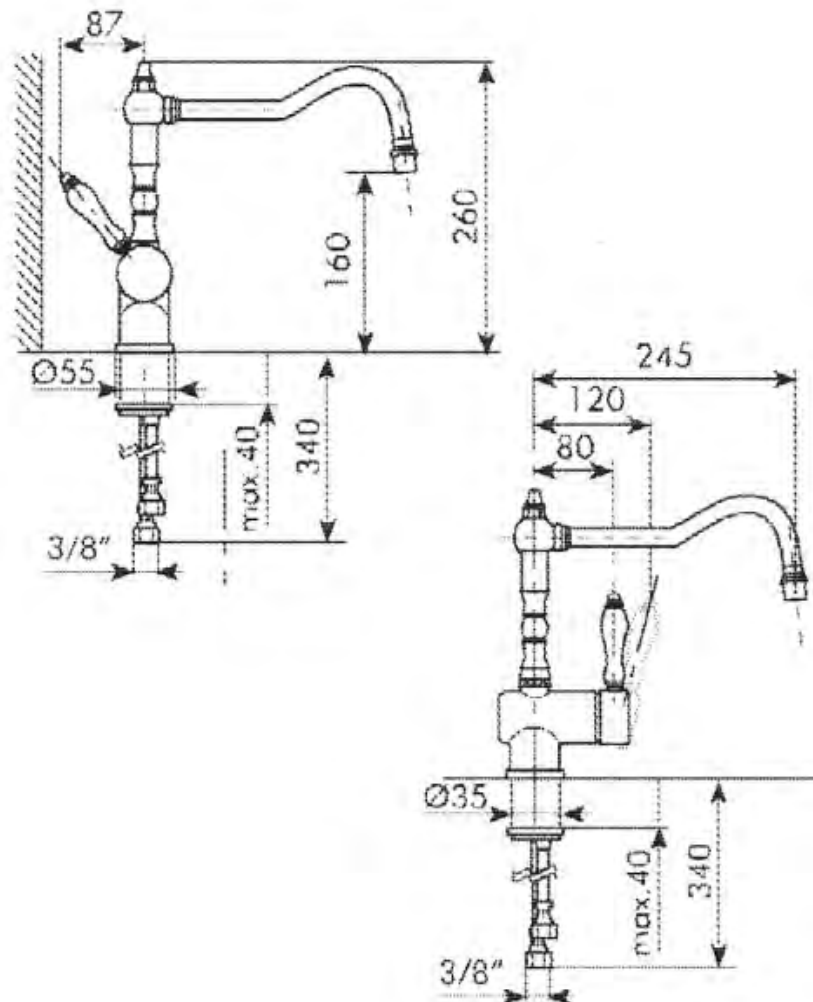

412-003-1

CLARISSA -KEITTIÖHANA
KROMATTU

DOMUSCLASSICACOLLECTION ©

DOMUSCLASSICA®

TIEDUSTELUT JA TILAUKSET: DOMUS@DOMUSCLASSICA.COM | P. 0400 23 24 25 (MA-TO 9-15) | WWW.DOMUSCLASSICA.FI
*) HINNAT SISÄLTÄVÄT ARVONLISÄVEROA 24 %, TILAUSTUOTTEISSAMME RAHTI LASKUTETAAN ERIKSEEN.
DOMUS CLASSICA OY VARAA OIKEUDEN HINTA- JA TUOTETIETOMUUTOKSIIN.