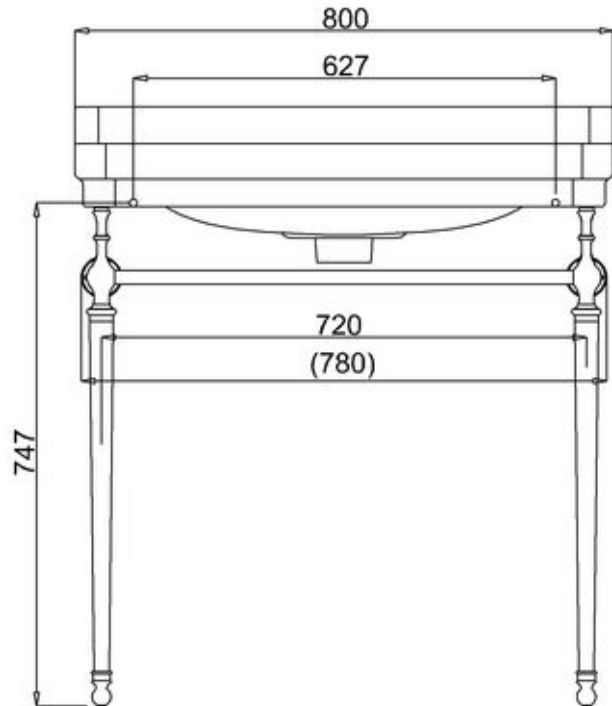

411-008-81

LAVUAARI EDWARDIAN, LEV. 80 CM

YHDELLÄ HANAREIÄLLÄ

DOMUSCLASSICACOLLECTION ©

DOMUSCLASSICA®

TIEDUSTELUT JA TILAUKSET: DOMUS@DOMUSCLASSICA.COM | P. 0400 23 24 25 (MA-TO 9-15) | WWW.DOMUSCLASSICA.FI

*) HINNAT SISÄLTÄVÄT ARVONLISÄVEROA 24 %, TILAUSTUOTTEISSAMME RAHTI LASKUTETAAN ERIKSEEN.

DOMUS CLASSICA OY VARAA OIKEUDEN HINTA- JA TUOTETIETOMUUTOKSIIN.