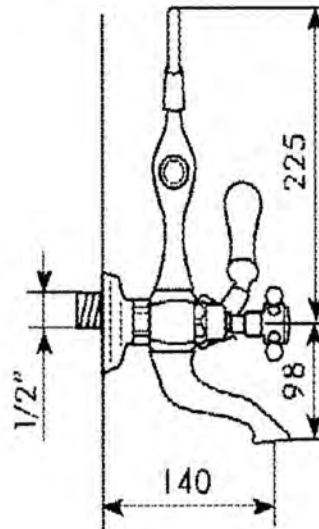

412-007-13

CLARISSA -AMMEHANA
MESSINKI

DOMUSCLASSICACOLLECTION ©

DOMUSCLASSICA®

TIEDUSTELUT JA TILAUKSET: DOMUS@DOMUSCLASSICA.COM | P. 0400 23 24 25 (MA-TO 9-15) | WWW.DOMUSCLASSICA.FI

*) HINNAT SISÄLTÄVÄT ARVONLISÄVEROÄ 24 %, TILAUSTUOTTEISSAMME RAHTI LASKUTETAAN ERIKSEEN.
DOMUS CLASSICA OY VARAA OIKEUDEN HINTA- JA TUOTETIETOMUUTOKSIIN.