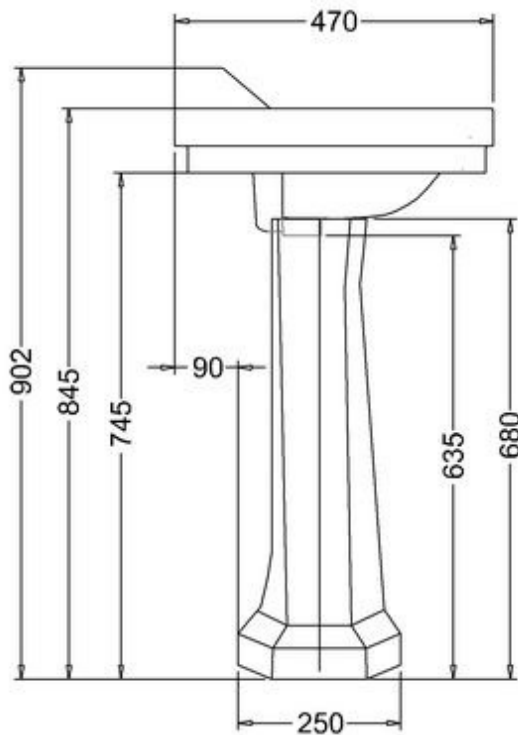

411-008-11

LAVUAARI EDWARDIAN, LEV. 56 CM

YHDELLÄ HANAREIÄLLÄ

DOMUSCLASSICACOLLECTION ©

DOMUSCLASSICA®

TIEDUSTELUT JA TILAUKSET: DOMUS@DOMUSCLASSICA.COM | P. 0400 23 24 25 (MA-TO 9-15) | WWW.DOMUSCLASSICA.FI