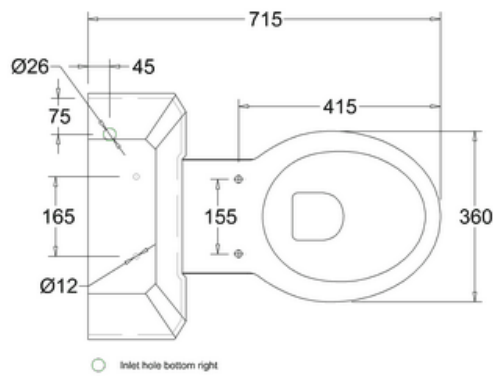

415-034-11

WC-ISTUIN, PERUSKORKEUS POSLIINIKÄDENSIJALLA

DOMUSCLASSICACOLLECTION ©

DOMUSCLASSICA®

TIEDUSTELUT JA TILAUKSET: DOMUS@DOMUSCLASSICA.COM | P. 0400 23 24 25 (MA-TO 9-15) | WWW.DOMUSCLASSICA.FI

*) HINNAT SISÄLTÄVÄT ARVONLISÄVEROÄ 24 %, TILAUSTUOTTEISSAMME RAHTI LASKUTETAAN ERIKSEEN.

DOMUS CLASSICA OY VARAA OIKEUDEN HINTA- JA TUOTETIETOMUUTOKSIIN.