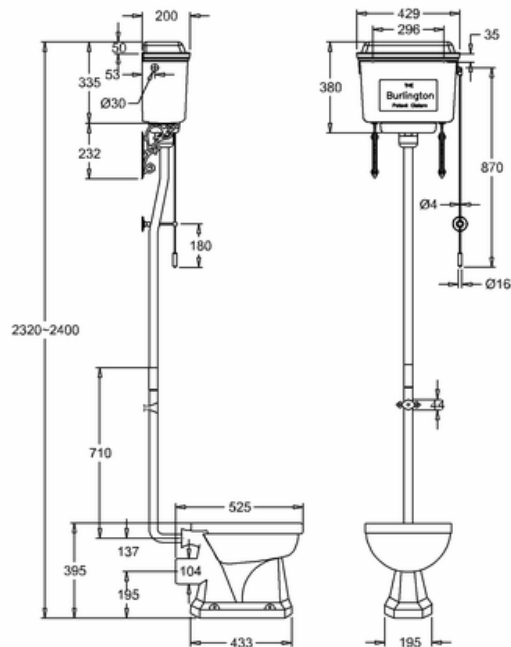

415-036-15

WC-ISTUIN, YLÄSÄILIÖLLINEN SÄILIÖ ALUMIINIA, KÄSITTELEMÄTÖN

DOMUSCLASSICACOLLECTION ©

DOMUSCLASSICA®

TIEDUSTELUT JA TILAUKSET: DOMUS@DOMUSCLASSICA.COM | P. 0400 23 24 25 (MA-TO 9-15) | WWW.DOMUSCLASSICA.FI
*) HINNAT SISÄLTÄVÄT ARVONLISÄVEROA 24 %, TILAUSTUOTTEISSAMME RAHTI LASKUTETAAN ERIKSEEN.
DOMUS CLASSICA OY VARAA OIKEUDEN HINTA- JA TUOTETIETOMUUTOKSIIN.