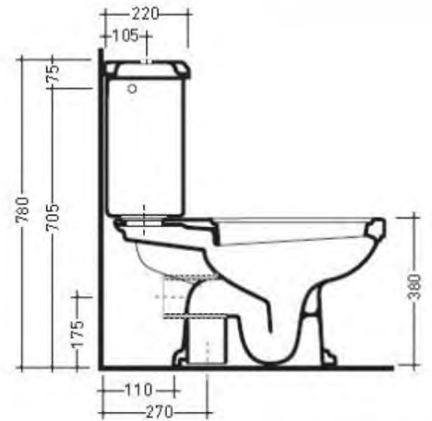

411-008-31

LAVUAARI EDWARDIAN, LEV. 80 CM

YHDELLÄ HANAREIÄLLÄ

DOMUSCLASSICACOLLECTION ©

DOMUSCLASSICA®

TIEDUSTELUT JA TILAUKSET: DOMUS@DOMUSCLASSICA.COM | P. 0400 23 24 25 (MA-TO 9-15) | WWW.DOMUSCLASSICA.FI

*) HINNAT SISÄLTÄVÄT ARVONLISÄVEROJA 24 %, TILAUSTUOTTEISSAMME RAHTI LASKUTETAAN ERIKSEEN.

DOMUS CLASSICA OY VARAA OIKEUDEN HINTA- JA TUOTETIETOMUUTOKSIIN.