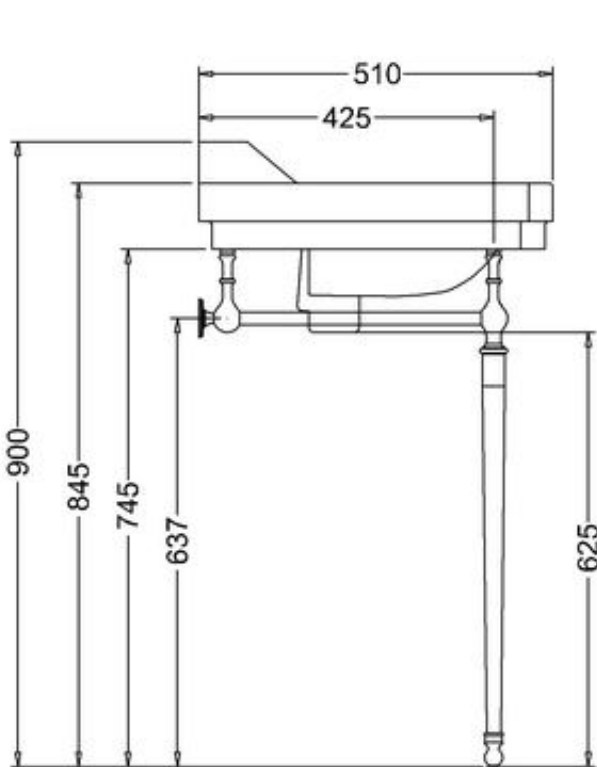

411-008-71

LAVUAARI EDWARDIAN, LEV. 61 CM

YHDELLÄ HANAREIÄLLÄ

DOMUSCLASSICACOLLECTION ©

DOMUSCLASSICA®

TIEDUSTELUT JA TILAUKSET: DOMUS@DOMUSCLASSICA.COM | P. 0400 23 24 25 (MA-TO 9-15) | WWW.DOMUSCLASSICA.FI

*) HINNAT SISÄLTÄVÄT ARVONLISÄVEROA 24 %, TILAUSTUOTTEISSAMME RAHTI LASKUTETAAN ERIKSEEN.

DOMUS CLASSICA OY VARAA OIKEUDEN HINTA- JA TUOTETIETOMUUTOKSIIN.