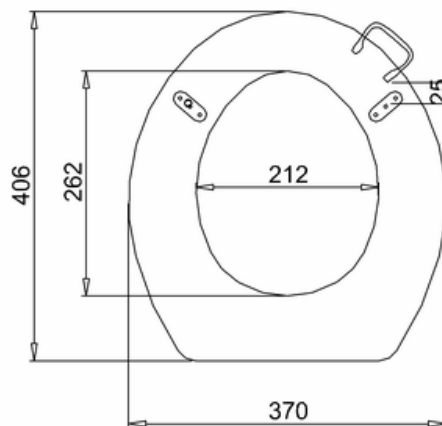

415-015-22

WC-ISTUIMEN KANSI

PUU (TAMMI), PEHMEÄSTI LASKEUTUVA

DOMUSCLASSICACOLLECTION ©

DOMUSCLASSICA®

TIEDUSTELU JA TILAUKSET: DOMUS@DOMUSCLASSICA.COM | P. 0400 23 24 25 (MA-TO 9-15) | WWW.DOMUSCLASSICA.FI

*) HINNAT SISÄLTÄVÄT ARVONLISÄVEROA 24 %, TILAUSTUOTTEISSAMME RAHTI LASKUTETAAN ERIKSEEN.
DOMUS CLASSICA OY VARAA OIKEUDEN HINTA- JA TUOTETIETOMUUTOKSIIN.