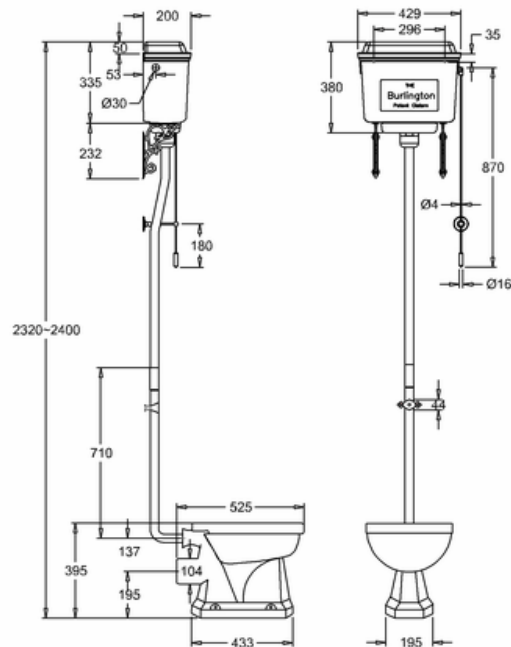

415-036-5

WC-ISTUIN, YLÄSÄILIÖLLINEN SÄILIÖ ALUMIINIA, KÄSITTELEMÄTÖN

DOMUSCLASSICACOLLECTION ©

DOMUSCLASSICA®

TIEDUSTELUT JA TILAUKSET: DOMUS@DOMUSCLASSICA.COM | P. 0400 23 24 25 (MA-TO 9-15) | WWW.DOMUSCLASSICA.FI

*) HINNAT SISÄLTÄVÄT ARVONLISÄVEROA 24 %, TILAUSTUOTTEISSAMME RAHTI LASKUTETAAN ERIKSEEN.
DOMUS CLASSICA OY VARAA OIKEUDEN HINTA- JA TUOTETIETOMUUTOKSIIN.