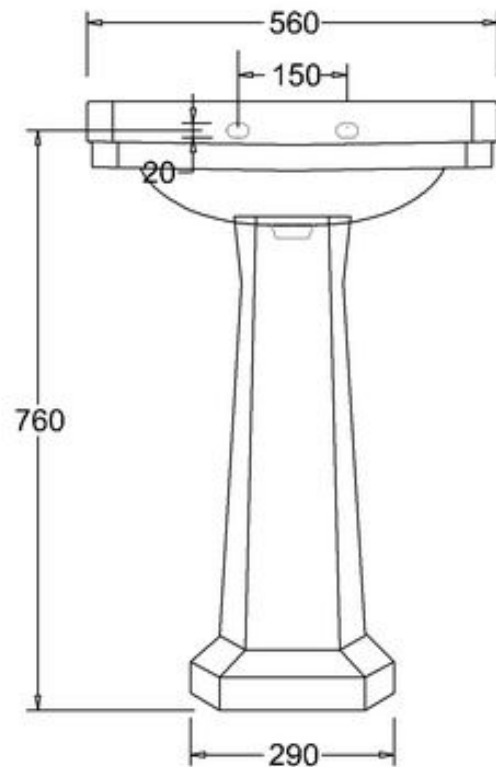

411-009-11

LAVUAARI VICTORIAN, LEV. 56 CM

YHDELLÄ HANAREIÄLLÄ

DOMUSCLASSICACOLLECTION ©

DOMUSCLASSICA®

TIEDUSTELUT JA TILAUKSET: DOMUS@DOMUSCLASSICA.COM | P. 0400 23 24 25 (MA-TO 9-15) | WWW.DOMUSCLASSICA.FI