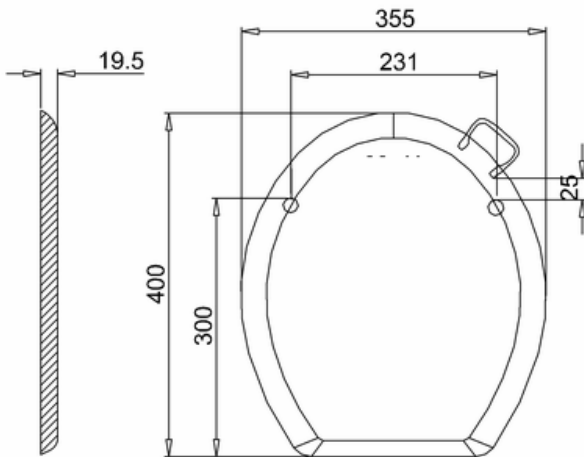

415-015-33

WC-ISTUIMEN KANSI

PUU (MAHONKI), PEHMEÄSTI LASKEUTUVA

DOMUSCLASSICACOLLECTION ©

DOMUSCLASSICA®

TIEDUSTELUT JA TILAUKSET: DOMUS@DOMUSCLASSICA.COM | P. 0400 23 24 25 (MA-TO 9-15) | WWW.DOMUSCLASSICA.FI

*) HINNAT SISÄLTÄVÄT ARVONLISÄVEROA 24 %, TILAUSTUOTTEISSAMME RAHTI LASKUTETAAN ERIKSEEN.
DOMUS CLASSICA OY VARAA OIKEUDEN HINTA- JA TUOTETIETOMUUTOKSIIN.