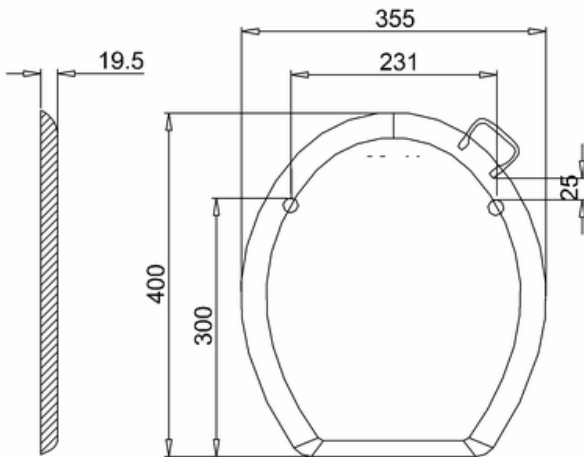

415-015-22

WC-ISTUIMEN KANSI

PUU (TAMMI), PEHMEÄSTI LASKEUTUVA

DOMUSCLASSICACOLLECTION ©

DOMUSCLASSICA®

TIEDUSTELU JA TILAUKSET: DOMUS@DOMUSCLASSICA.COM | P. 0400 23 24 25 (MA-TO 9-15) | WWW.DOMUSCLASSICA.FI

*) HINNAT SISÄLTÄVÄT ARVONLISÄVEROA 24 %, TILAUSTUOTTEISSAMME RAHTI LASKUTETAAN ERIKSEEN.
DOMUS CLASSICA OY VARAA OIKEUDEN HINTA- JA TUOTETIETOMUUTOKSIIN.