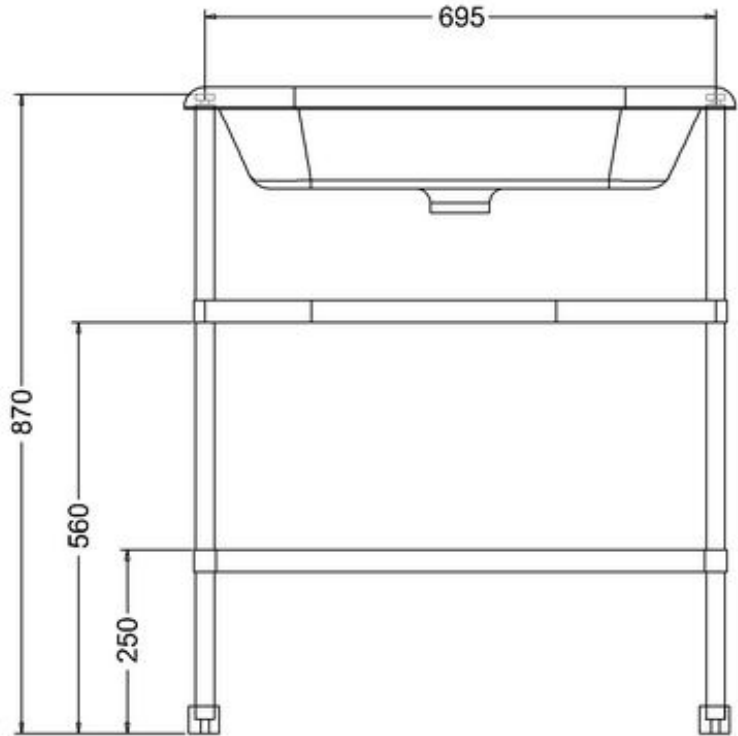

411-014-13

LAVUAARI NATURAL STONE, LEV. 75 CM
KOLMELLA HANAREIÄLLÄ

DOMUSCLASSICACOLLECTION ©

DOMUSCLASSICA®

TIEDUSTELUT JA TILAUKSET: DOMUS@DOMUSCLASSICA.COM | P. 0400 23 24 25 (MA-TO 9-15) | WWW.DOMUSCLASSICA.FI

*) HINNAT SISÄLTÄVÄT ARVONLISÄVEROA 24 %, TILAUSTUOTTEISSAMME RAHTI LASKUTETAAN ERIKSEEN.
DOMUS CLASSICA OY VARAA OIKEUDEN HINTA- JA TUOTETIETOMUUTOKSIIN.