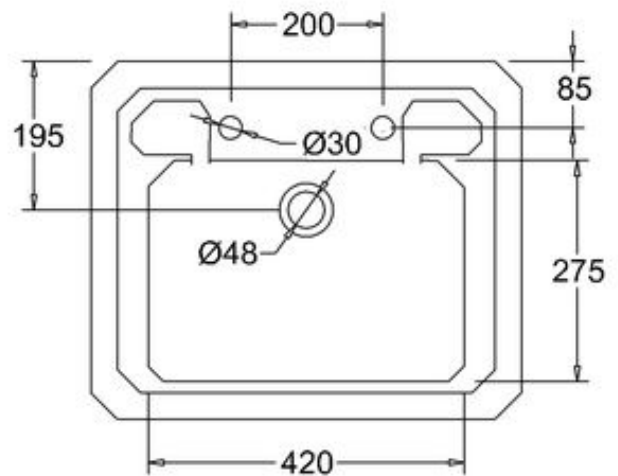

411-009-12

LAVUAARI VICTORIAN, LEV. 56 CM

KAHDELLA HANAREIÄLLÄ

DOMUSCLASSICACOLLECTION ©

DOMUSCLASSICA®

TIEDUSTELUT JA TILAUKSET: DOMUS@DOMUSCLASSICA.COM | P. 0400 23 24 25 (MA-TO 9-15) | WWW.DOMUSCLASSICA.FI

*) HINNAT SISÄLTÄVÄT ARVONLISÄVEROA 24 %, TILAUSTUOTTEISSAMME RAHTI LASKUTETAAN ERIKSEEN.
DOMUS CLASSICA OY VARAA OIKEUDEN HINTA- JA TUOTETIETOMUUTOKSIIN.