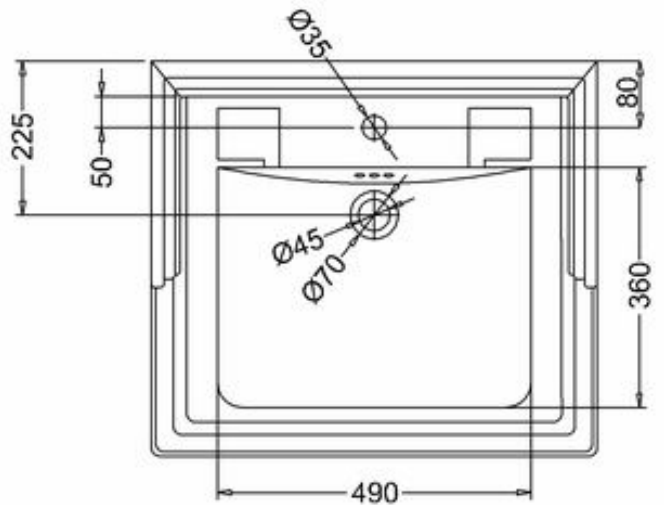

411-011-61

ALLAS CLASSIC, LEV. 65 CM

YHDELLÄ HANAREIÄLLÄ

DOMUSCLASSICACOLLECTION ©

DOMUSCLASSICA®

TIEDUSTELUT JA TILAUKSET: DOMUS@DOMUSCLASSICA.COM | P. 0400 23 24 25 (MA-TO 9-15) | WWW.DOMUSCLASSICA.FI

*) HINNAT SISÄLTÄVÄT ARVONLISÄVEROÄ 24 %, TILAUSTUOTTEISSAMME RAHTI LASKUTETAAN ERIKSEEN.

DOMUS CLASSICA OY VARAA OIKEUDEN HINTA- JA TUOTETIETOMUUTOKSIIN.