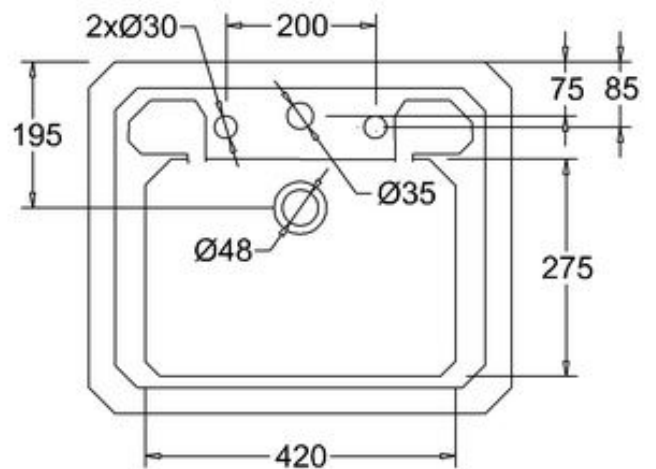

411-009-13

LAVUAARI VICTORIAN, LEV. 56 CM
KOLMELLA HANAREIÄLLÄ

DOMUSCLASSICACOLLECTION ©

DOMUSCLASSICA®

TIEDUSTELUT JA TILAUKSET: DOMUS@DOMUSCLASSICA.COM | P. 0400 23 24 25 (MA-TO 9-15) | WWW.DOMUSCLASSICA.FI