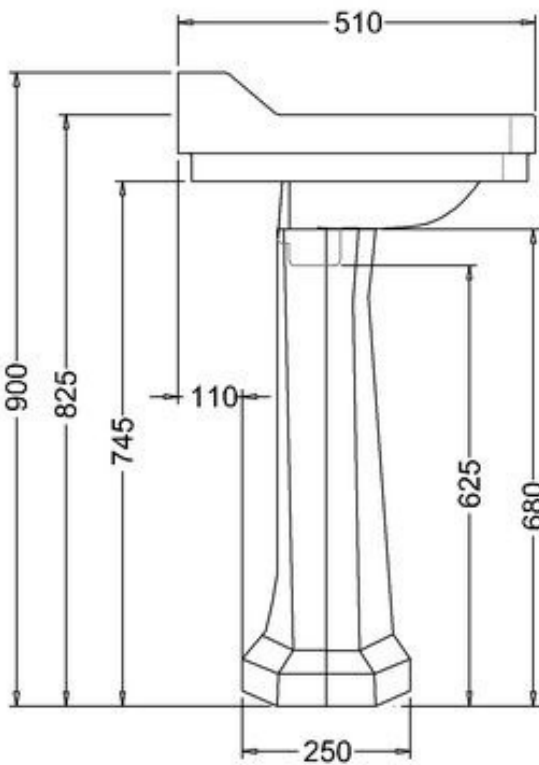

411-008-22

LAVUAARI EDWARDIAN, LEV. 61 CM

KAHDELLA HANAREIÄLLÄ

DOMUSCLASSICACOLLECTION ©

DOMUSCLASSICA®

TIEDUSTELUT JA TILAUKSET: DOMUS@DOMUSCLASSICA.COM | P. 0400 23 24 25 (MA-TO 9-15) | WWW.DOMUSCLASSICA.FI

*) HINNAT SISÄLTÄVÄT ARVONLISÄVEROA 24 %, TILAUSTUOTTEISSAMME RAHTI LASKUTETAAN ERIKSEEN.

DOMUS CLASSICA OY VARAA OIKEUDEN HINTA- JA TUOTETIETOMUUTOKSIIN.