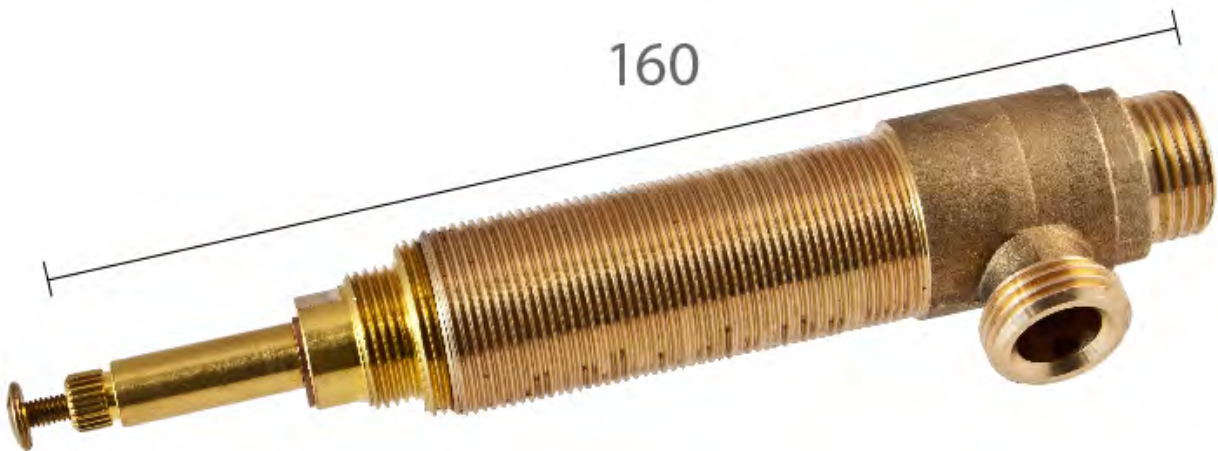

418-017

SISÄVENTTIILI ASTIANPESUKONEHANALLE
PÖYTÄTASO 2,5 - 4,5 CM

DOMUSCLASSICACOLLECTION ©

DOMUSCLASSICA®

TIEDUSTELUT JA TILAUKSET: DOMUS@DOMUSCLASSICA.COM | P. 0400 23 24 25 (MA-TO 9-15) | WWW.DOMUSCLASSICA.FI

*) HINNAT SISÄLTÄVÄT ARVONLISÄVEROA 24 %, TILAUSTUOTTEISSAMME RAHTI LASKUTETAAN ERIKSEEN.
DOMUS CLASSICA OY VARAA OIKEUDEN HINTA- JA TUOTETIETOMUUTOKSIIN.