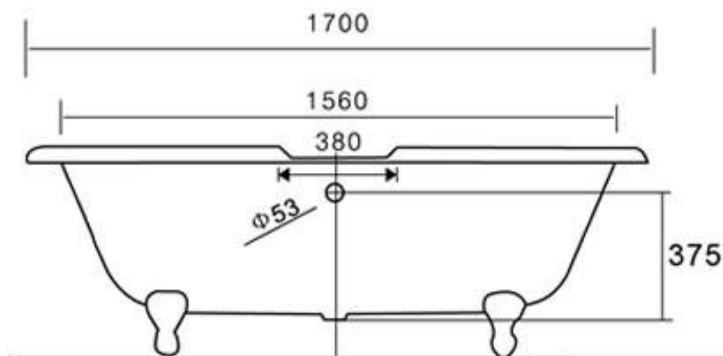

419-006-26

VALURAUTA-AMME MOULIN

PIT. 168 CM

DOMUSCLASSICACOLLECTION ©

DOMUSCLASSICA®

TIEDUSTELUT JA TILAUKSET: DOMUS@DOMUSCLASSICA.COM | P. 0400 23 24 25 (MA-TO 9-15) | WWW.DOMUSCLASSICA.FI

*) HINNAT SISÄLTÄVÄT ARVONLISÄVEROA 24 %, TILAUSTUOTTEISSAMME RAHTI LASKUTETAAN ERIKSEEN.
DOMUS CLASSICA OY VARAA OIKEUDEN HINTA- JA TUOTETIETOMUUTOKSIIN.