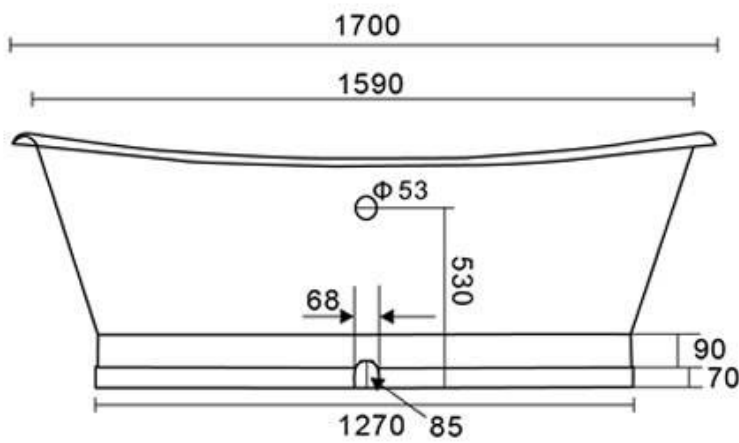

419-006-35

VALURAUTA-AMME LYON

PIT. 170 CM

DOMUSCLASSICACOLLECTION ©

DOMUSCLASSICA®

TIEDUSTELUT JA TILAUKSET: DOMUS@DOMUSCLASSICA.COM | P. 0400 23 24 25 (MA-TO 9-15) | WWW.DOMUSCLASSICA.FI

*) HINNAT SISÄLTÄVÄT ARVONLISÄVEROA 24 %, TILAUSTUOTTEISSAMME RAHTI LASKUTETAAN ERIKSEEN.
DOMUS CLASSICA OY VARAA OIKEUDEN HINTA- JA TUOTETIETOMUUTOKSIIN.