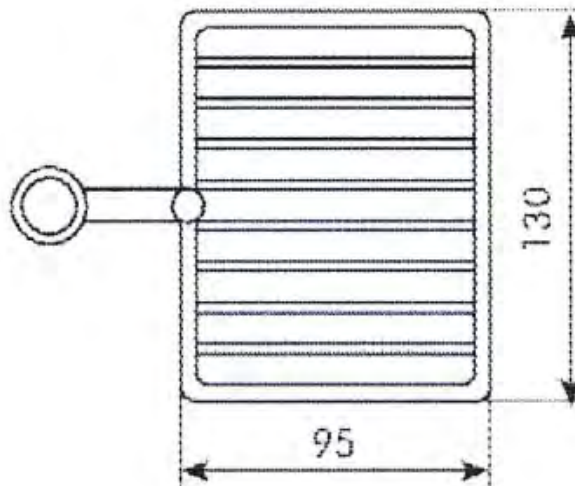

418-008-4

SAIPPUATELINE SUIHKUTANKKON
VANHA HOPEA

DOMUSCLASSICACOLLECTION ©

DOMUSCLASSICA®

TIEDUSTELUT JA TILAUKSET: DOMUS@DOMUSCLASSICA.COM | P. 0400 23 24 25 (MA-TO 9-15) | WWW.DOMUSCLASSICA.FI

*) HINNAT SISÄLTÄVÄT ARVONLISÄVEROÄ 24 %, TILAUSTUOTTEISSAMME RAHTI LASKUTETAAN ERIKSEEN.
DOMUS CLASSICA OY VARAA OIKEUDEN HINTA- JA TUOTETIETOMUUTOKSIIN.