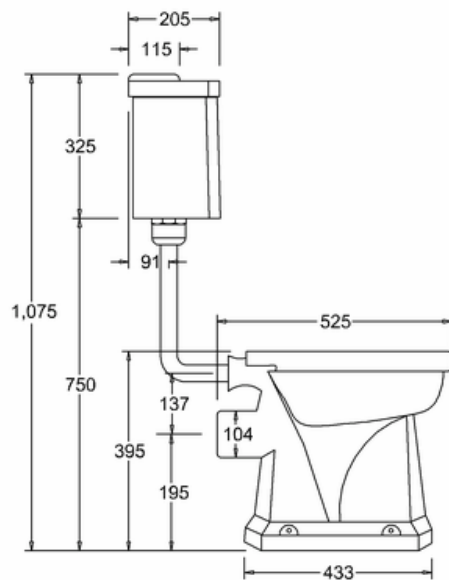

415-035-2

WC-ISTUIN, YLÄSÄILIÖLLINEN (MATALA) PAINONAPILLA

DOMUSCLASSICACOLLECTION ©

DOMUSCLASSICA®

TIEDUSTELUT JA TILAUKSET: DOMUS@DOMUSCLASSICA.COM | P. 0400 23 24 25 (MA-TO 9-15) | WWW.DOMUSCLASSICA.FI

*) HINNAT SISÄLTÄVÄT ARVONLISÄVEROA 24 %, TILAUSTUOTTEISSAMME RAHTI LASKUTETAAN ERIKSEEN.

DOMUS CLASSICA OY VARAA OIKEUDEN HINTA- JA TUOTETIETOMUUTOKSIIN.