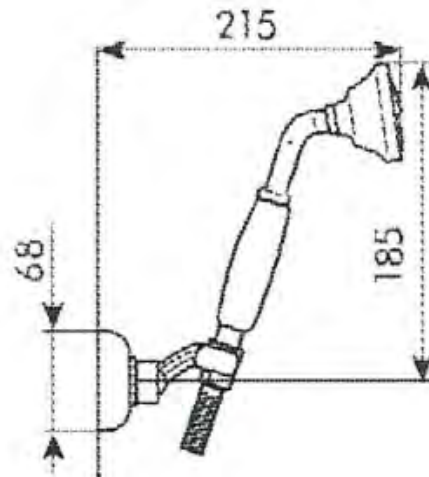

412-010-4

CLARISSA -SUIHKUHANA
VANHA HOPEA

DOMUSCLASSICACOLLECTION ©

DOMUSCLASSICA®

TIEDUSTELUT JA TILAUKSET: DOMUS@DOMUSCLASSICA.COM | P. 0400 23 24 25 (MA-TO 9-15) | WWW.DOMUSCLASSICA.FI

*) HINNAT SISÄLTÄVÄT ARVONLISÄVEROA 24 %, TILAUSTUOTTEISSAMME RAHTI LASKUTETAAN ERIKSEEN.
DOMUS CLASSICA OY VARAA OIKEUDEN HINTA- JA TUOTETIETOMUUTOKSIIN.