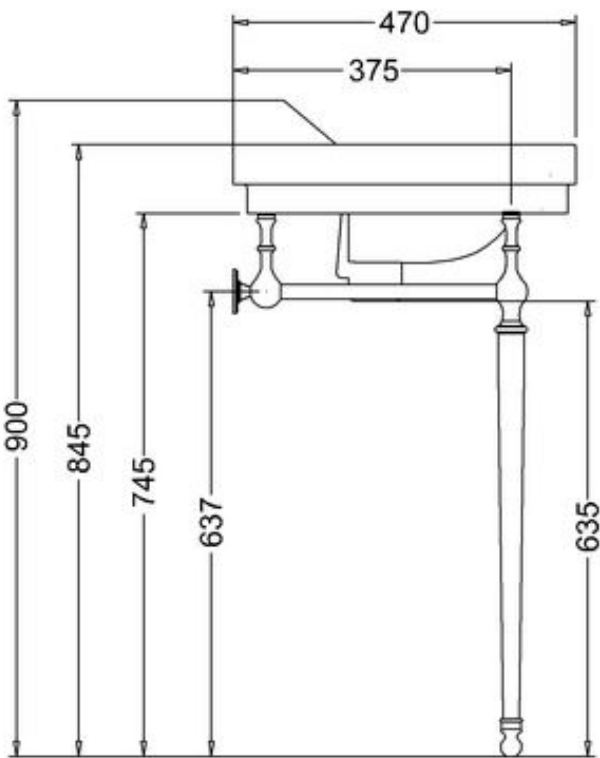

411-008-63

LAVUAARI EDWARDIAN, LEV. 56 CM

KOLMELLA HANAREIÄLLÄ

DOMUSCLASSICACOLLECTION ©

DOMUSCLASSICA®

TIEDUSTELUT JA TILAUKSET: DOMUS@DOMUSCLASSICA.COM | P. 0400 23 24 25 (MA-TO 9-15) | WWW.DOMUSCLASSICA.FI

*) HINNAT SISÄLTÄVÄT ARVONLISÄVEROA 24 %, TILAUSTUOTTEISSAMME RAHTI LASKUTETAAN ERIKSEEN.
DOMUS CLASSICA OY VARAA OIKEUDEN HINTA- JA TUOTETIETOMUUTOKSIIN.