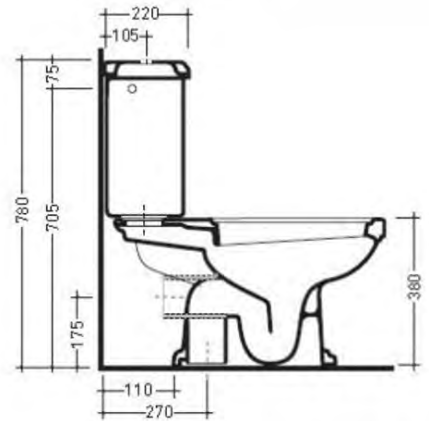

411-008-12

LAVUAARI EDWARDIAN, LEV. 56 CM

KAHDELLA HANAREIÄLLÄ

DOMUSCLASSICACOLLECTION ©

DOMUSCLASSICA®

TIEDUSTELUT JA TILAUKSET: DOMUS@DOMUSCLASSICA.COM | P. 0400 23 24 25 (MA-TO 9-15) | WWW.DOMUSCLASSICA.FI

*) HINNAT SISÄLTÄVÄT ARVONLISÄVEROA 24 %, TILASTUOTTEISSAMME RAHTI LASKUTETAAN ERIKSEEN.

DOMUS CLASSICA OY VARAA OIKEUDEN HINTA- JA TUOTETIETOMUUTOKSIIN.