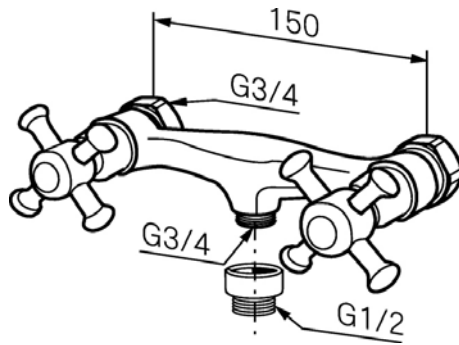

412-007-10

SOFIA -SUIHKUHANA, TANGOLLA
KROMATTU

DOMUSCLASSICACOLLECTION ©

DOMUSCLASSICA®

TIEDUSTELUT JA TILAUKSET: DOMUS@DOMUSCLASSICA.COM | P. 0400 23 24 25 (MA-TO 9-15) | WWW.DOMUSCLASSICA.FI

*) HINNAT SISÄLTÄVÄT ARVONLISÄVEROÄ 24 %, TILAUSTUOTTEISSAMME RAHTI LASKUTETAAN ERIKSEEN.
DOMUS CLASSICA OY VARAA OIKEUDEN HINTA- JA TUOTETIETOMUUTOKSIIN.