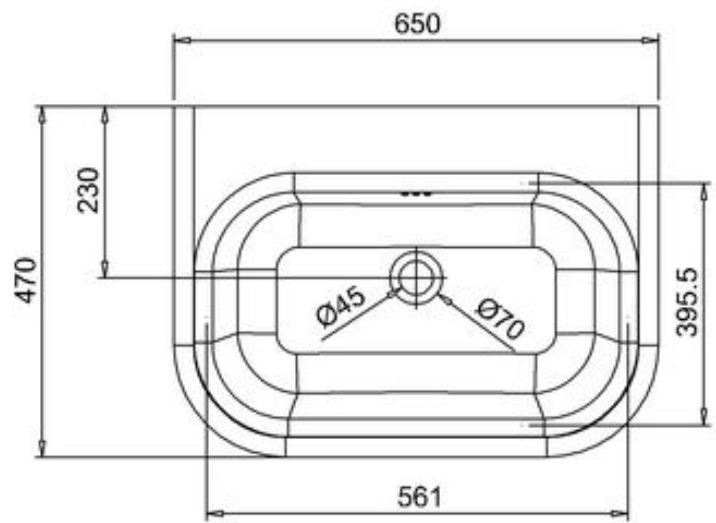

411-013-14

LAVUAARI NATURAL STONE, LEV. 65 CM

ILMAN HANAREIKIÄ

DOMUSCLASSICACOLLECTION ©

DOMUSCLASSICA®

TIEDUSTELUT JA TILAUKSET: DOMUS@DOMUSCLASSICA.COM | P. 0400 23 24 25 (MA-TO 9-15) | WWW.DOMUSCLASSICA.FI

*) HINNAT SISÄLTÄVÄT ARVONLISÄVEROA 24 %, TILAUSTUOTTEISSAMME RAHTI LASKUTETAAN ERIKSEEN.
DOMUS CLASSICA OY VARAA OIKEUDEN HINTA- JA TUOTETIETOMUUTOKSIIN.