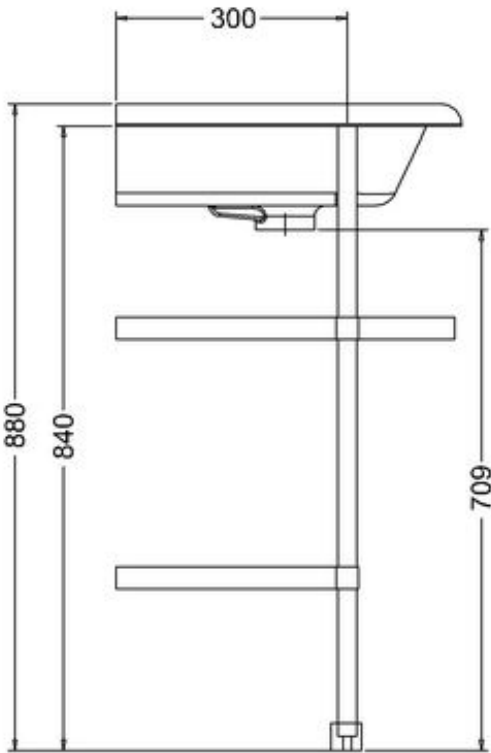

411-014-13

LAVUAARI NATURAL STONE, LEV. 75 CM
KOLMELLA HANAREIÄLLÄ

DOMUSCLASSICACOLLECTION ©

DOMUSCLASSICA®

TIEDUSTELUT JA TILAUKSET: DOMUS@DOMUSCLASSICA.COM | P. 0400 23 24 25 (MA-TO 9-15) | WWW.DOMUSCLASSICA.FI