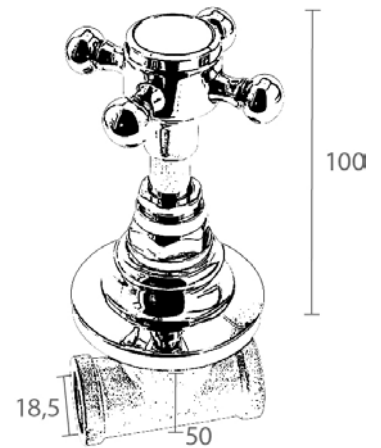

418-016-1

CLARISSA -ASTIANPESUKONEHANA
KROMATTU

DOMUSCLASSICACOLLECTION ©

DOMUSCLASSICA®

TIEDUSTELUT JA TILAUKSET: DOMUS@DOMUSCLASSICA.COM | P. 0400 23 24 25 (MA-TO 9-15) | WWW.DOMUSCLASSICA.FI

*) HINNAT SISÄLTÄVÄT ARVONLISÄVEROA 24 %, TILAUSTUOTTEISSAMME RAHTI LASKUTETAAN ERIKSEEN.
DOMUS CLASSICA OY VARAA OIKEUDEN HINTA- JA TUOTETIETOMUUTOKSIIN.