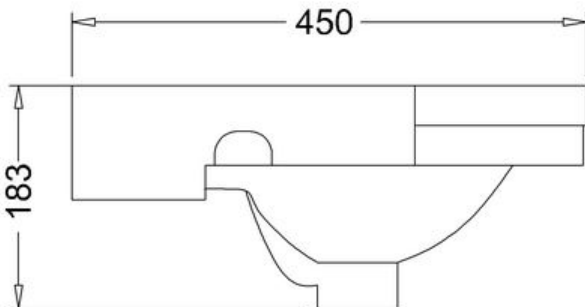

411-008-85

KÄSIENPESUALLAS CORNER, LEV. 60 CM

YHDELLÄ HANAREIÄLLÄ

DOMUSCLASSICACOLLECTION ©

DOMUSCLASSICA®

TIEDUSTELUT JA TILAUKSET: DOMUS@DOMUSCLASSICA.COM | P. 0400 23 24 25 (MA-TO 9-15) | WWW.DOMUSCLASSICA.FI

*) HINNAT SISÄLTÄVÄT ARVONLISÄVEROA 24 %, TILAUSTUOTTEISSAMME RAHTI LASKUTETAAN ERIKSEEN.

DOMUS CLASSICA OY VARAA OIKEUDEN HINTA- JA TUOTETIETOMUUTOKSIIN.