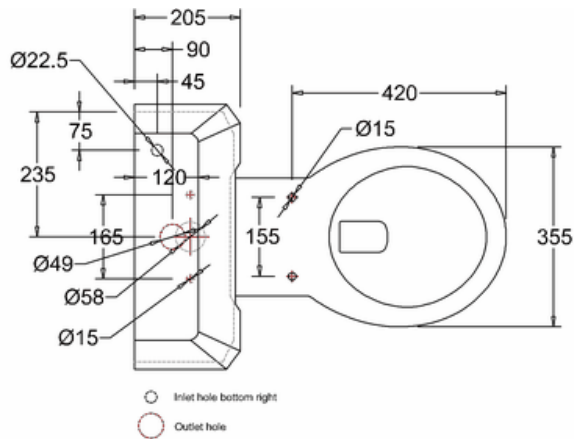

415-034-4

WC-ISTUIN, KORKEAMPI MALLI PAINONAPILLA

DOMUSCLASSICACOLLECTION ©

DOMUSCLASSICA®

TIEDUSTELUT JA TILAUKSET: DOMUS@DOMUSCLASSICA.COM | P. 0400 23 24 25 (MA-TO 9-15) | WWW.DOMUSCLASSICA.FI

*) HINNAT SISÄLTÄVÄT ARVONLISÄVEROA 24 %, TILAUSTUOTTEISSAMME RAHTI LASKUTETAAN ERIKSEEN.

DOMUS CLASSICA OY VARAA OIKEUDEN HINTA- JA TUOTETIETOMUUTOKSIIN.