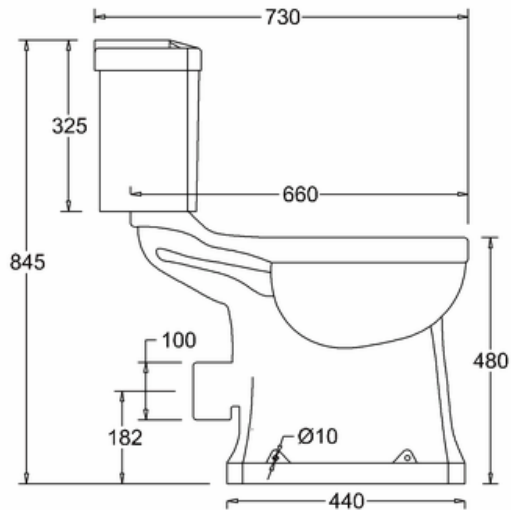

415-034-3

WC-ISTUIN, KORKEAMPI MALLI POSLIINIKÄDENSIJALLA

DOMUSCLASSICACOLLECTION ©

DOMUSCLASSICA®

TIEDUSTELUT JA TILAUKSET: DOMUS@DOMUSCLASSICA.COM | P. 0400 23 24 25 (MA-TO 9-15) | WWW.DOMUSCLASSICA.FI

*) HINNAT SISÄLTÄVÄT ARVONLISÄVEROA 24 %, TILAUSTUOTTEISSAMME RAHTI LASKUTETAAN ERIKSEEN.

DOMUS CLASSICA OY VARAA OIKEUDEN HINTA- JA TUOTETIETOMUUTOKSIIN.