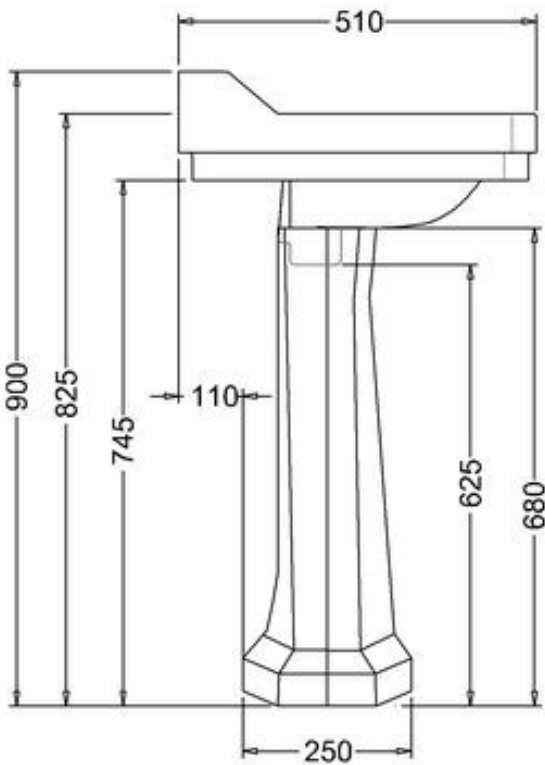

411-011-21

ALLAS CLASSIC, LEV. 65 CM
YHDELLÄ HANAREIÄLLÄ

DOMUSCLASSICACOLLECTION ©

DOMUSCLASSICA®

TIEDUSTELUT JA TILAUKSET: DOMUS@DOMUSCLASSICA.COM | P. 0400 23 24 25 (MA-TO 9-15) | WWW.DOMUSCLASSICA.FI

*) HINNAT SISÄLTÄVÄT ARVONLISÄVEROA 24 %, TILAUSTUOTTEISSAMME RAHTI LASKUTETAAN ERIKSEEN.

DOMUS CLASSICA OY VARAA OIKEUDEN HINTA- JA TUOTETIETOMUUTOKSIIN.