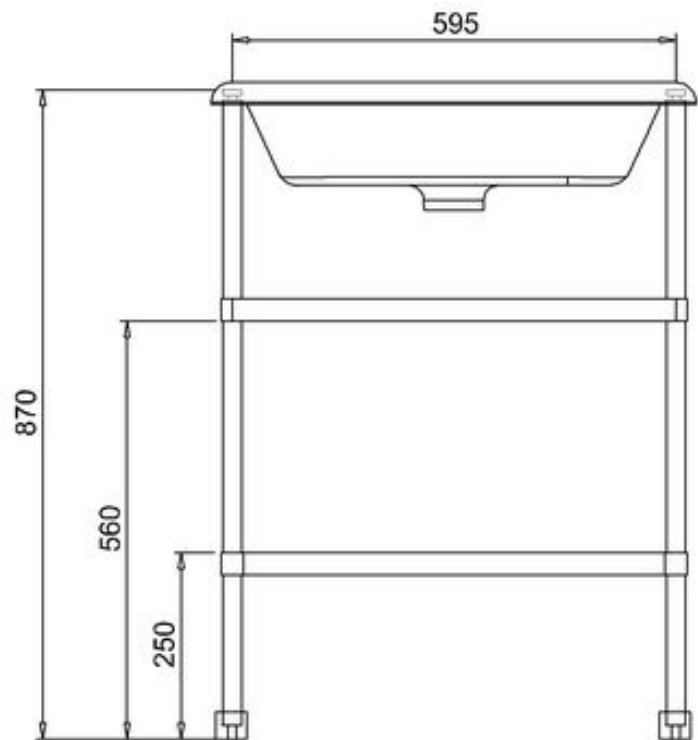

411-013-12

LAVUAARI NATURAL STONE, LEV. 65 CM
KAHDELLA HANAREIÄLLÄ

DOMUSCLASSICACOLLECTION ©

DOMUSCLASSICA®

TIEDUSTELUT JA TILAUKSET: DOMUS@DOMUSCLASSICA.COM | P. 0400 23 24 25 (MA-TO 9-15) | WWW.DOMUSCLASSICA.FI

*) HINNAT SISÄLTÄVÄT ARVONLISÄVEROA 24 %, TILAUSTUOTTEISSAMME RAHTI LASKUTETAAN ERIKSEEN.

DOMUS CLASSICA OY VARAA OIKEUDEN HINTA- JA TUOTETIETOMUUTOKSIIN.