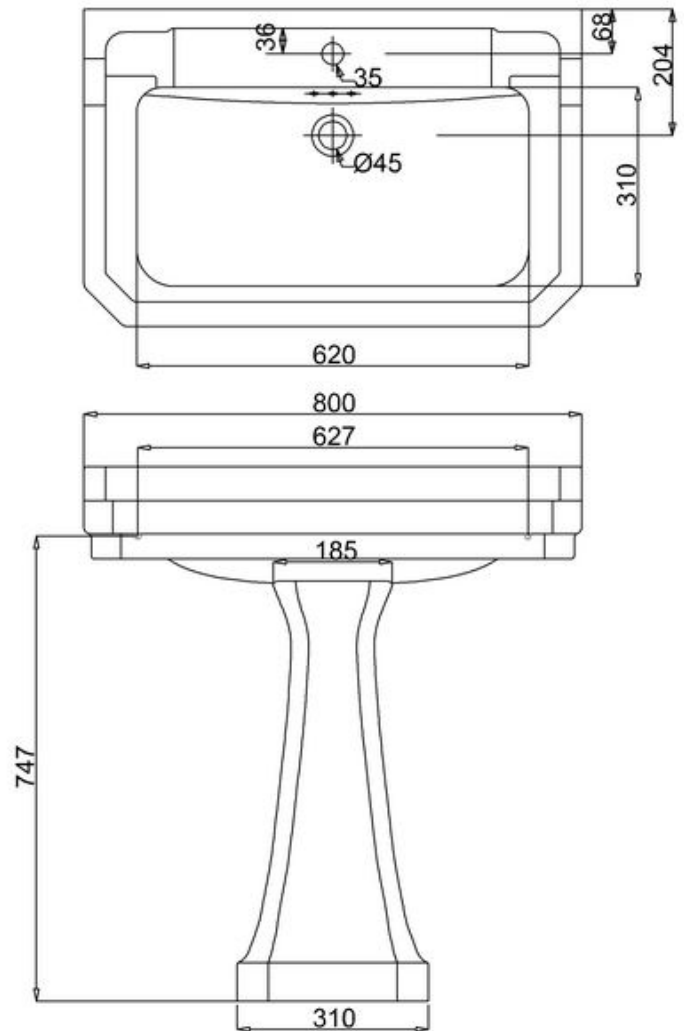

411-008-31

LAVUAARI EDWARDIAN, LEV. 80 CM

YHDELLÄ HANAREIÄLLÄ

DOMUSCLASSICACOLLECTION ©

DOMUSCLASSICA®

TIEDUSTELUT JA TILAUKSET: DOMUS@DOMUSCLASSICA.COM | P. 0400 23 24 25 (MA-TO 9-15) | WWW.DOMUSCLASSICA.FI

*) HINNAT SISÄLTÄVÄT ARVONLISÄVEROJA 24 %, TILAUSTUOTTEISSAMME RAHTI LASKUTETAAN ERIKSEEN.

DOMUS CLASSICA OY VARAA OIKEUDEN HINTA- JA TUOTETIETOMUUTOKSIIN.