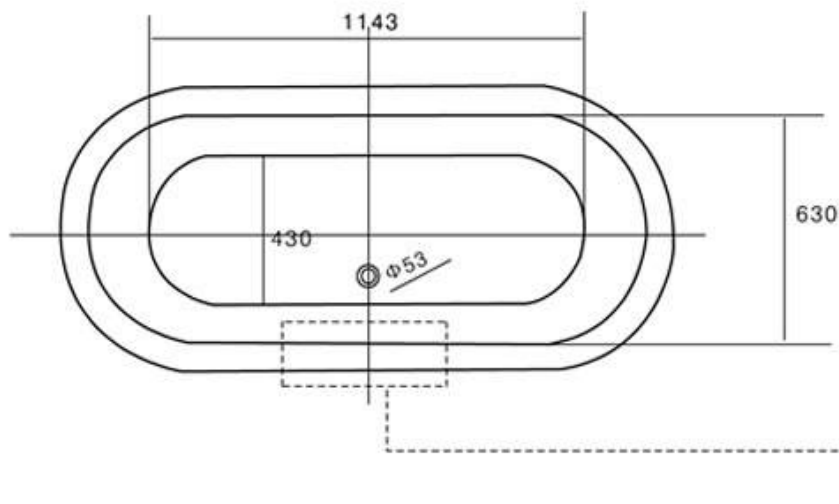

419-006-26

VALURAUTA-AMME MOULIN

PIT. 168 CM

DOMUSCLASSICACOLLECTION ©

DOMUSCLASSICA®

TIEDUSTELUT JA TILAUKSET: DOMUS@DOMUSCLASSICA.COM | P. 0400 23 24 25 (MA-TO 9-15) | WWW.DOMUSCLASSICA.FI

*) HINNAT SISÄLTÄVÄT ARVONLISÄVEROA 24 %, TILAUSTUOTTEISSAMME RAHTI LASKUTETAAN ERIKSEEN.
DOMUS CLASSICA OY VARAA OIKEUDEN HINTA- JA TUOTETIETOMUUTOKSIIN.