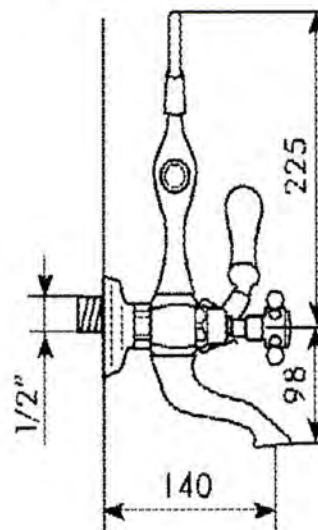

412-007-11

SUIHKUHANA
MUSTA (ANTRASIITTI)

DOMUSCLASSICACOLLECTION ©

DOMUSCLASSICA®

TIEDUSTELUT JA TILAUKSET: DOMUS@DOMUSCLASSICA.COM | P. 0400 23 24 25 (MA-TO 9-15) | WWW.DOMUSCLASSICA.FI

*) HINNAT SISÄLTÄVÄT ARVONLISÄVEROA 24 %, TILAUSTUOTTEISSAMME RAHTI LASKUTETAAN ERIKSEEN.
DOMUS CLASSICA OY VARAA OIKEUDEN HINTA- JA TUOTETIETOMUUTOKSIIN.