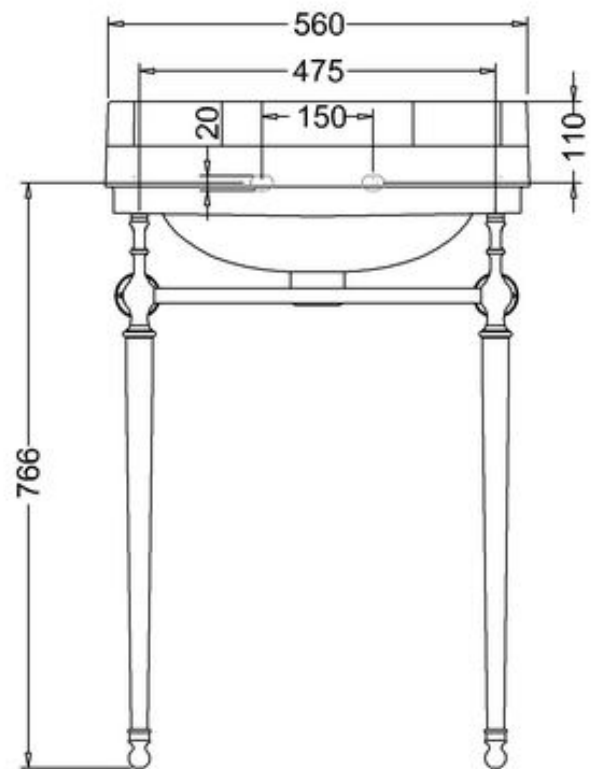

411-008-61

LAVUAARI EDWARDIAN, LEV. 56 CM

YHDELLÄ HANAREIÄLLÄ

DOMUSCLASSICACOLLECTION ©

DOMUSCLASSICA®

TIEDUSTELUT JA TILAUKSET: DOMUS@DOMUSCLASSICA.COM | P. 0400 23 24 25 (MA-TO 9-15) | WWW.DOMUSCLASSICA.FI

*) HINNAT SISÄLTÄVÄT ARVONLISÄVEROA 24 %, TILAUSTUOTTEISSAMME RAHTI LASKUTETAAN ERIKSEEN.
DOMUS CLASSICA OY VARAA OIKEUDEN HINTA- JA TUOTETIETOMUUTOKSIIN.