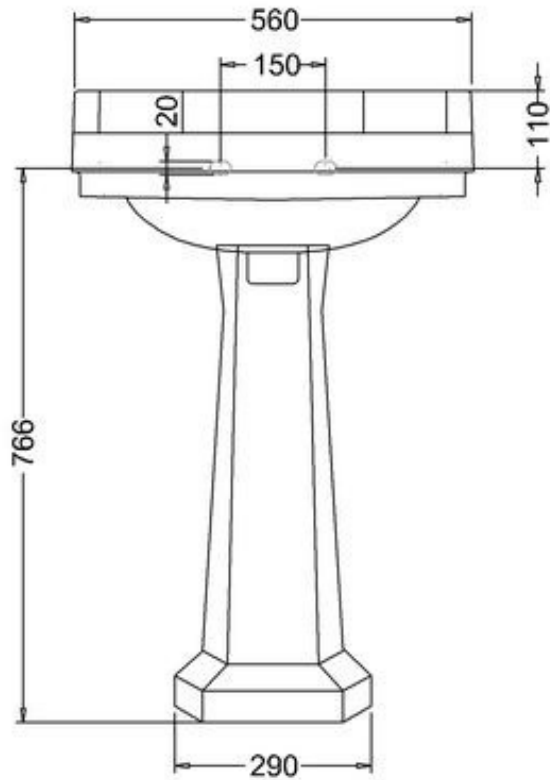

411-008-13

LAVUAARI EDWARDIAN, LEV. 56 CM

KOLMELLA HANAREIÄLLÄ

DOMUSCLASSICACOLLECTION ©

DOMUSCLASSICA®

TIEDUSTELUT JA TILAUKSET: DOMUS@DOMUSCLASSICA.COM | P. 0400 23 24 25 (MA-TO 9-15) | WWW.DOMUSCLASSICA.FI

*) HINNAT SISÄLTÄVÄT ARVONLISÄVEROAA 24 %, TILAUSTUOTTEISSAMME RAHTI LASKUTETAAN ERIKSEEN.

DOMUS CLASSICA OY VARAA OIKEUDEN HINTA- JA TUOTETIETOMUUTOKSIIN.