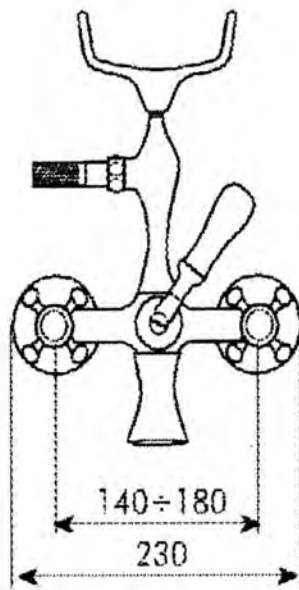

412-007-13

CLARISSA -AMMEHANA
MESSINKI

DOMUSCLASSICACOLLECTION ©

DOMUSCLASSICA®

TIEDUSTELUT JA TILAUKSET: DOMUS@DOMUSCLASSICA.COM | P. 0400 23 24 25 (MA-TO 9-15) | WWW.DOMUSCLASSICA.FI

*) HINNAT SISÄLTÄVÄT ARVONLISÄVEROÄ 24 %, TILAUSTUOTTEISSAMME RAHTI LASKUTETAAN ERIKSEEN.
DOMUS CLASSICA OY VARAA OIKEUDEN HINTA- JA TUOTETIETOMUUTOKSIIN.