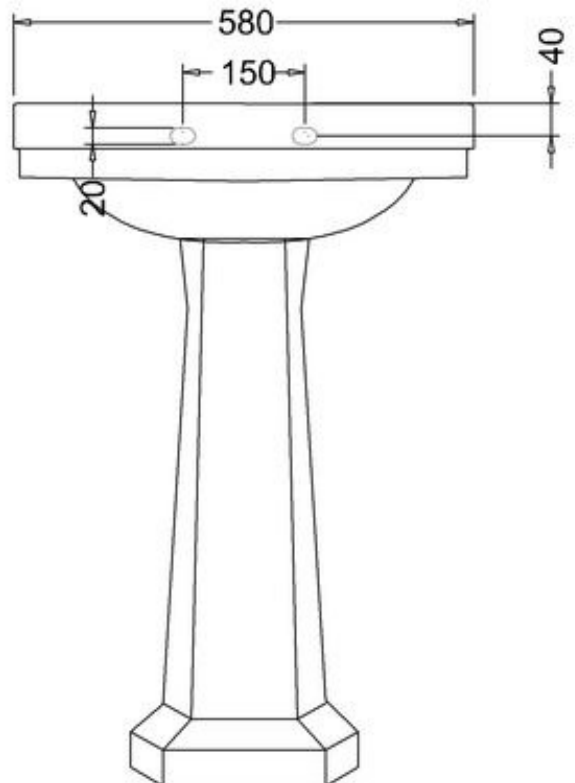

2 tap holes

DOMUSCLASSICA®

TIEDUSTELUT JA TILAUKSET: DOMUS@DOMUSCLASSICA.COM | P. 0400 23 24 25 (MA-TO 9-15) | WWW.DOMUSCLASSICA.FI

*) HINNAT SISÄLTÄVÄT ARVONLISÄVEROA 24 %, TILAUSTUOTTEISSAMME RAHTI LASKUTETAAN ERIKSEEN.

DOMUS CLASSICA OY VARAA OIKEUDEN HINTA- JA TUOTETIETOMUUTOKSIIN.