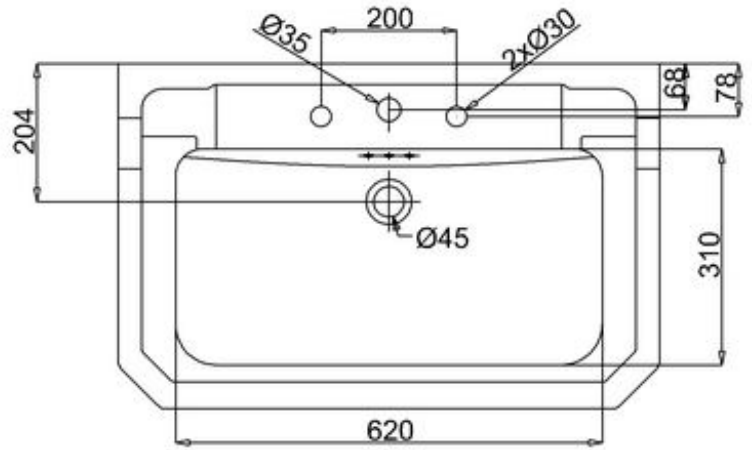

411-008-83

LAVUAARI EDWARDIAN, LEV. 80 CM

KOLMELLA HANAREIÄLLÄ

DOMUSCLASSICACOLLECTION ©

DOMUSCLASSICA®

TIEDUSTELUT JA TILAUKSET: DOMUS@DOMUSCLASSICA.COM | P. 0400 23 24 25 (MA-TO 9-15) | WWW.DOMUSCLASSICA.FI

*) HINNAT SISÄLTÄVÄT ARVONLISÄVEROA 24 %, TILAUSTUOTTEISSAMME RAHTI LASKUTETAAN ERIKSEEN.
DOMUS CLASSICA OY VARAA OIKEUDEN HINTA- JA TUOTETIETOMUUTOKSIIN.