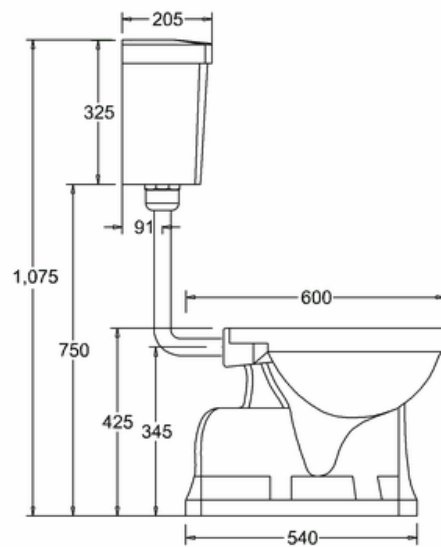

415-035-11

WC-ISTUIN, YLÄSÄILIÖLLINEN (MATALA) POSLIINIKÄDENSIJALLA

DOMUSCLASSICACOLLECTION ©

DOMUSCLASSICA®

TIEDUSTELUT JA TILAUKSET: DOMUS@DOMUSCLASSICA.COM | P. 0400 23 24 25 (MA-TO 9-15) | WWW.DOMUSCLASSICA.FI

*) HINNAT SISÄLTÄVÄT ARVONLISÄVEROA 24 %, TILAUSTUOTTEISSAMME RAHTI LASKUTETAAN ERIKSEEN.
DOMUS CLASSICA OY VARAA OIKEUDEN HINTA- JA TUOTETIETOMUUTOKSIIN.