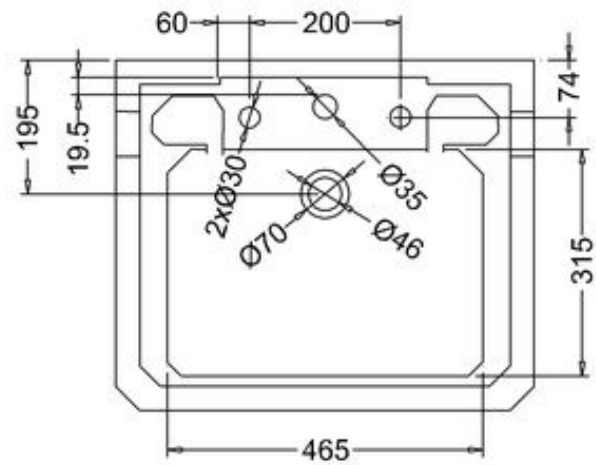

411-008-73

LAVUAARI EDWARDIAN, LEV. 61 CM
KOLMELLA HANAREIÄLLÄ

DOMUSCLASSICACOLLECTION ©

DOMUSCLASSICA®

TIEDUSTELUT JA TILAUKSET: DOMUS@DOMUSCLASSICA.COM | P. 0400 23 24 25 (MA-TO 9-15) | WWW.DOMUSCLASSICA.FI

*) HINNAT SISÄLTÄVÄT ARVONLISÄVEROA 24 %, TILAUSTUOTTEISSAMME RAHTI LASKUTETAAN ERIKSEEN.

DOMUS CLASSICA OY VARAA OIKEUDEN HINTA- JA TUOTETIETOMUUTOKSIIN.