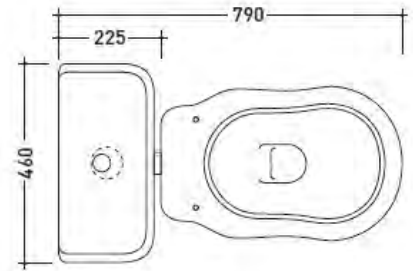

410-007-1

WC-ISTUIN, YLÄSÄILIÖLLINEN
LATTIALIITTYMÄ

DOMUSCLASSICACOLLECTION ©

DOMUSCLASSICA®

TIEDUSTELUT JA TILAUKSET: DOMUS@DOMUSCLASSICA.COM | P. 0400 23 24 25 (MA-TO 9-15) | WWW.DOMUSCLASSICA.FI

*) HINNAT SISÄLTÄVÄT ARVONLISÄVEROA 24 %, TILAUSTUOTTEISSAMME RAHTI LASKUTETAAN ERIKSEEN.

DOMUS CLASSICA OY VARAA OIKEUDEN HINTA- JA TUOTETIETOMUUTOKSIIN.