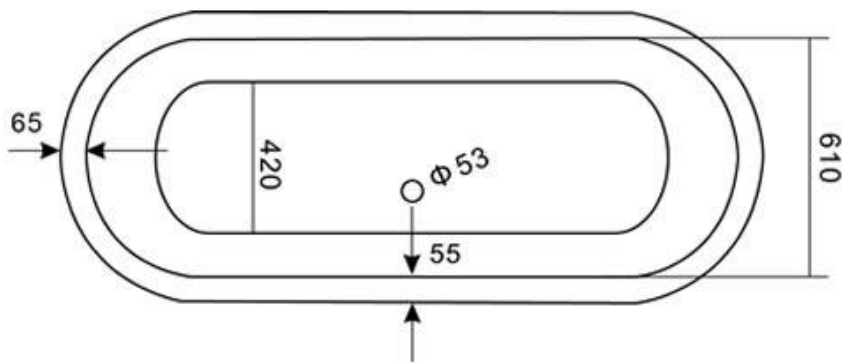

419-006-35

VALURAUTA-AMME LYON

PIT. 170 CM

DOMUSCLASSICACOLLECTION ©

DOMUSCLASSICA®

TIEDUSTELUT JA TILAUKSET: DOMUS@DOMUSCLASSICA.COM | P. 0400 23 24 25 (MA-TO 9-15) | WWW.DOMUSCLASSICA.FI

*) HINNAT SISÄLTÄVÄT ARVONLISÄVEROA 24 %, TILAUSTUOTTEISSAMME RAHTI LASKUTETAAN ERIKSEEN.
DOMUS CLASSICA OY VARAA OIKEUDEN HINTA- JA TUOTETIETOMUUTOKSIIN.