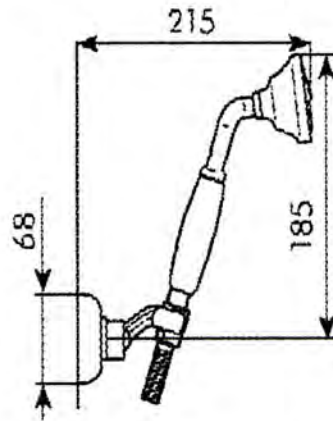

412-007-1

CLARISSA -AMMEHANA
KROMATTU

DOMUSCLASSICACOLLECTION ©

DOMUSCLASSICA®

TIEDUSTELUT JA TILAUKSET: DOMUS@DOMUSCLASSICA.COM | P. 0400 23 24 25 (MA-TO 9-15) | WWW.DOMUSCLASSICA.FI

*) HINNAT SISÄLTÄVÄT ARVONLISÄVEROÄ 24 %, TILAUSTUOTTEISSAMME RAHTI LASKUTETAAN ERIKSEEN.
DOMUS CLASSICA OY VARAA OIKEUDEN HINTA- JA TUOTETIETOMUUTOKSIIN.