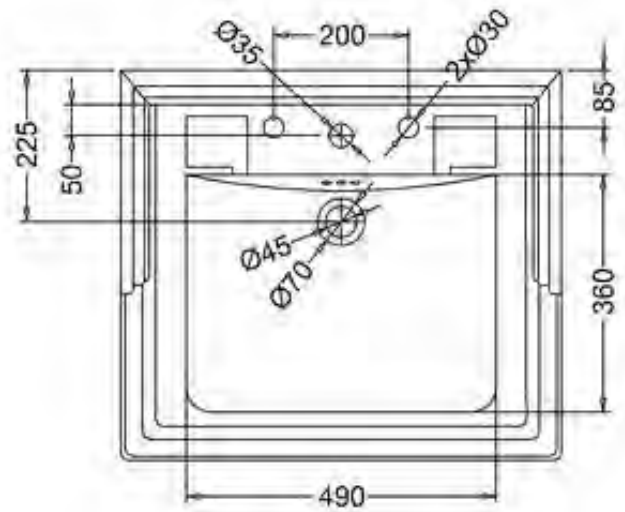

411-011-63

ALLAS CLASSIC, LEV. 65 CM
KOLMELLA HANAREIÄLLÄ

DOMUSCLASSICACOLLECTION ©

DOMUSCLASSICA®

TIEDUSTELUT JA TILAUKSET: DOMUS@DOMUSCLASSICA.COM | P. 0400 23 24 25 (MA-TO 9-15) | WWW.DOMUSCLASSICA.FI

*) HINNAT SISÄLTÄVÄT ARVONLISÄVEROÄ 24 %, TILAUSTUOTTEISSAMME RAHTI LASKUTETAAN ERIKSEEN.

DOMUS CLASSICA OY VARAA OIKEUDEN HINTA- JA TUOTETIETOMUUTOKSIIN.