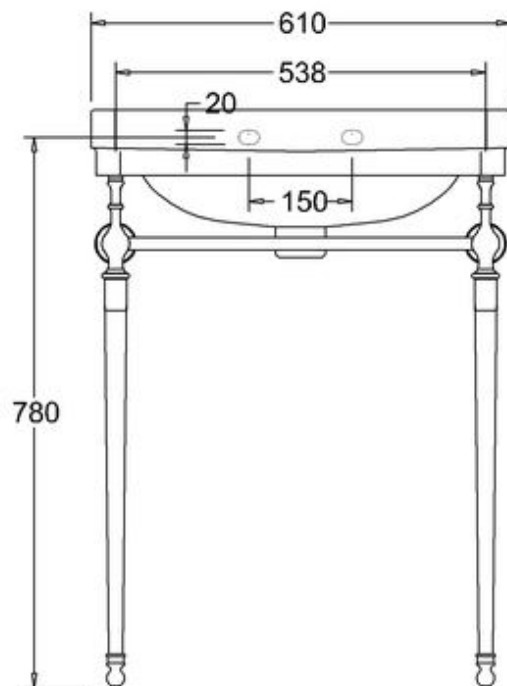

411-009-43

LAVUAARI VICTORIAN, LEV. 61 CM

KOLMELLA HANAREIÄLLÄ

DOMUSCLASSICACOLLECTION ©

DOMUSCLASSICA®

TIEDUSTELUT JA TILAUKSET: DOMUS@DOMUSCLASSICA.COM | P. 0400 23 24 25 (MA-TO 9-15) | WWW.DOMUSCLASSICA.FI