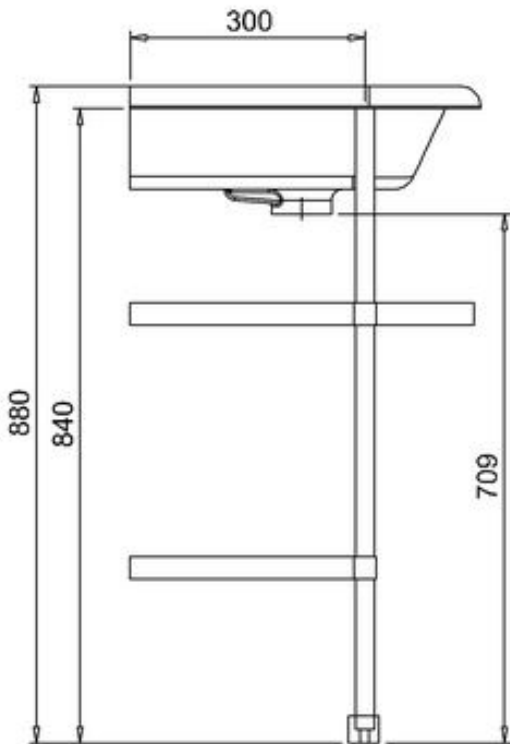

411-013-11

LAVUAARI NATURAL STONE, LEV. 65 CM

YHDELLÄ HANAREIÄLLÄ

DOMUSCLASSICACOLLECTION ©

DOMUSCLASSICA®

TIEDUSTELUT JA TILAUKSET: DOMUS@DOMUSCLASSICA.COM | P. 0400 23 24 25 (MA-TO 9-15) | WWW.DOMUSCLASSICA.FI

*) HINNAT SISÄLTÄVÄT ARVONLISÄVEROA 24 %, TILAUSTUOTTEISSAMME RAHTI LASKUTETAAN ERIKSEEN.
DOMUS CLASSICA OY VARAA OIKEUDEN HINTA- JA TUOTETIETOMUUTOKSIIN.