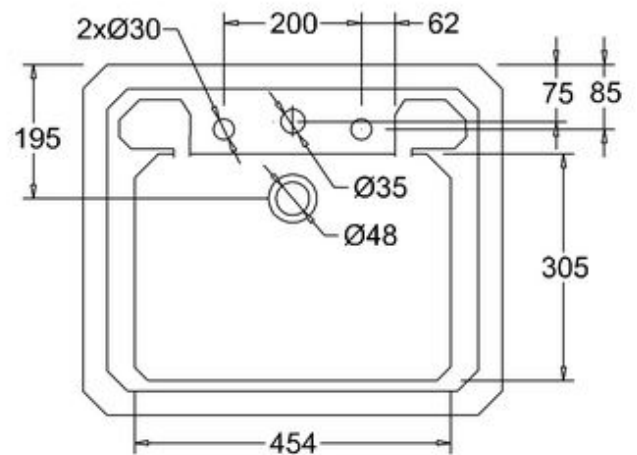

411-009-43

LAVUAARI VICTORIAN, LEV. 61 CM

KOLMELLA HANAREIÄLLÄ

DOMUSCLASSICACOLLECTION ©

DOMUSCLASSICA®

TIEDUSTELUT JA TILAUKSET: DOMUS@DOMUSCLASSICA.COM | P. 0400 23 24 25 (MA-TO 9-15) | WWW.DOMUSCLASSICA.FI

*) HINNAT SISÄLTÄVÄT ARVONLISÄVEROA 24 %, TILAUSTUOTTEISSAMME RAHTI LASKUTETAAN ERIKSEEN.
DOMUS CLASSICA OY VARAA OIKEUDEN HINTA- JA TUOTETIETOMUUTOKSIIN.