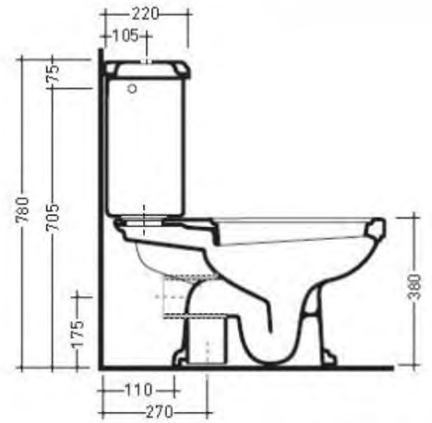

411-008-81

LAVUAARI EDWARDIAN, LEV. 80 CM

YHDELLÄ HANAREIÄLLÄ

DOMUSCLASSICACOLLECTION ©

DOMUSCLASSICA®

TIEDUSTELUT JA TILAUKSET: DOMUS@DOMUSCLASSICA.COM | P. 0400 23 24 25 (MA-TO 9-15) | WWW.DOMUSCLASSICA.FI

*) HINNAT SISÄLTÄVÄT ARVONLISÄVEROA 24 %, TILAUSTUOTTEISSAMME RAHTI LASKUTETAAN ERIKSEEN.

DOMUS CLASSICA OY VARAA OIKEUDEN HINTA- JA TUOTETIETOMUUTOKSIIN.