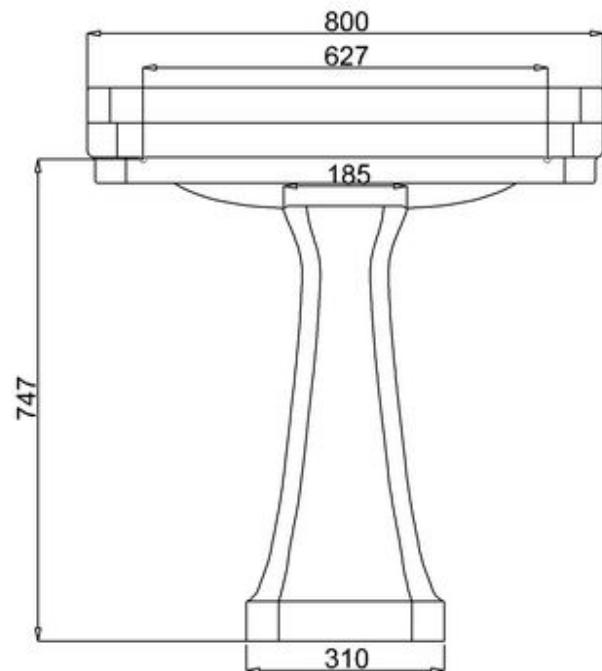

411-008-33

LAVUAARI EDWARDIAN, LEV. 80 CM

KOLMELLA HANAREIÄLLÄ

DOMUSCLASSICACOLLECTION ©

DOMUSCLASSICA®

TIEDUSTELUT JA TILAUKSET: DOMUS@DOMUSCLASSICA.COM | P. 0400 23 24 25 (MA-TO 9-15) | WWW.DOMUSCLASSICA.FI

*) HINNAT SISÄLTÄVÄT ARVONLISÄVEROA 24 %, TILAUSTUOTEISSAMME RAHTI LASKUTETAAN ERIKSEEN.

DOMUS CLASSICA OY VARAA OIKEUDEN HINTA- JA TUOTETIETOMUUTOKSIIN.