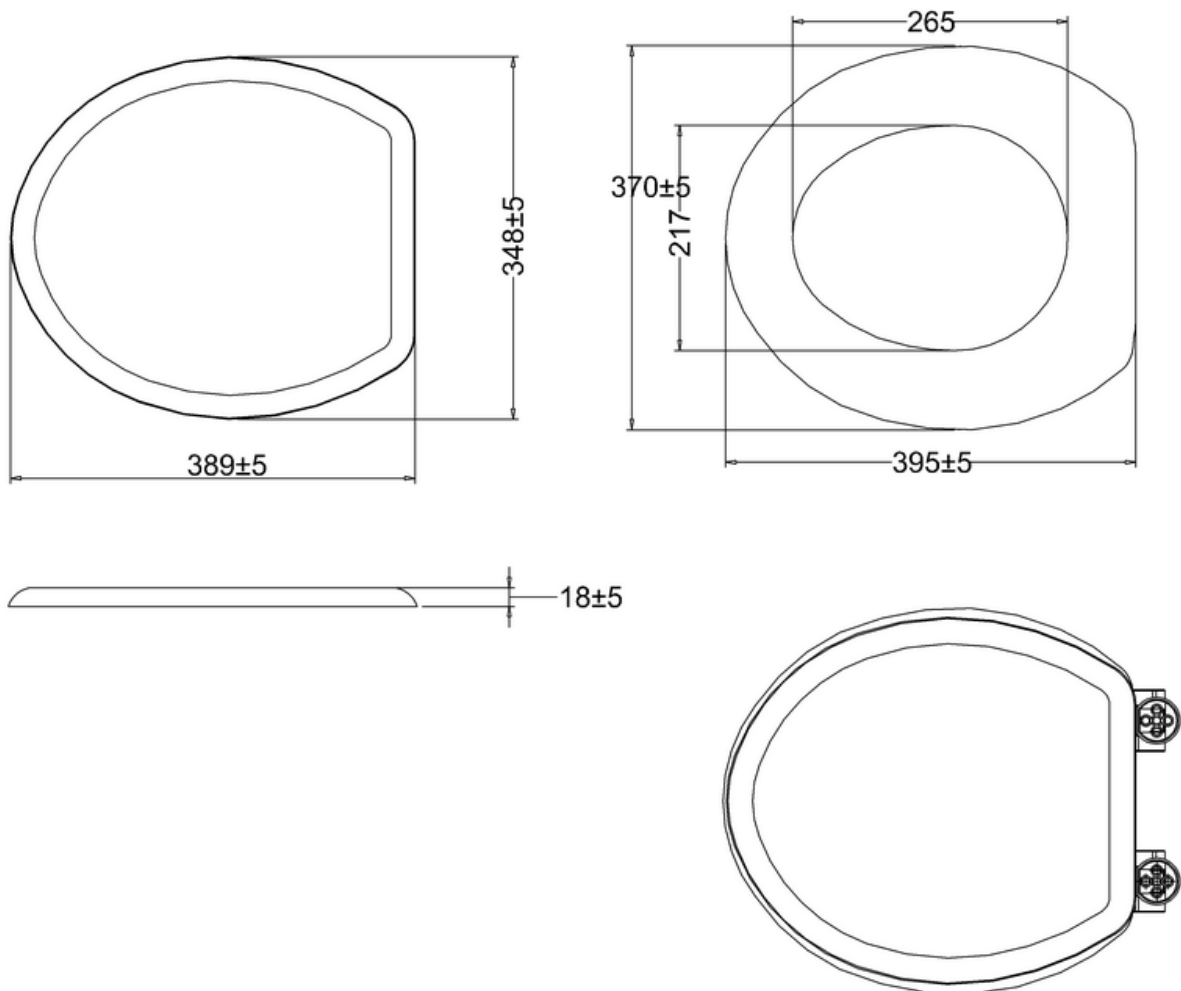

415-015

WC-ISTUIMEN KANSI

VALKOINEN, PEHMEÄSTI LASKEUTUVA

DOMUSCLASSICACOLLECTION ©

DOMUSCLASSICA®

TIEDUSTELUT JA TILAUKSET: DOMUS@DOMUSCLASSICA.COM | P. 0400 23 24 25 (MA-TO 9-15) | WWW.DOMUSCLASSICA.FI

*) HINNAT SISÄLTÄVÄT ARVONLISÄVEROA 24 %, TILAUSTUOTTEISSAMME RAHTI LASKUTETAAN ERIKSEEN.
DOMUS CLASSICA OY VARAA OIKEUDEN HINTA- JA TUOTETIETOMUUTOKSIIN.