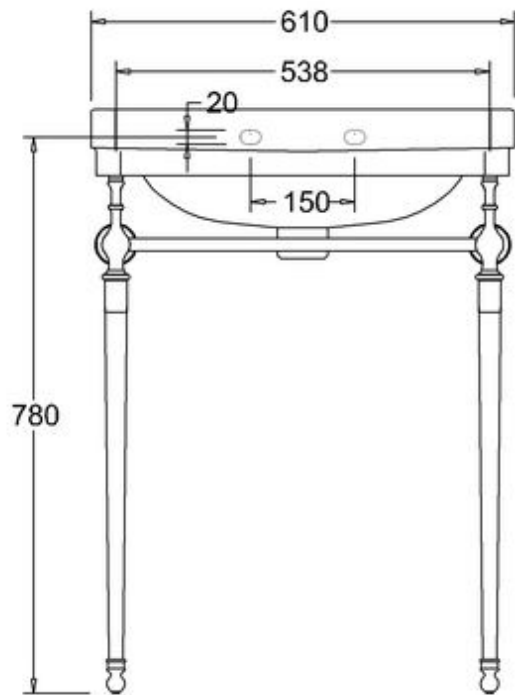

411-009-41

LAVUAARI VICTORIAN, LEV. 61 CM

YHDELLÄ HANAREIÄLLÄ

DOMUSCLASSICACOLLECTION ©

DOMUSCLASSICA®

TIEDUSTELUT JA TILAUKSET: DOMUS@DOMUSCLASSICA.COM | P. 0400 23 24 25 (MA-TO 9-15) | WWW.DOMUSCLASSICA.FI

*) HINNAT SISÄLTÄVÄT ARVONLISÄVEROA 24 %, TILAUSTUOTTEISSAMME RAHTI LASKUTETAAN ERIKSEEN.
DOMUS CLASSICA OY VARAA OIKEUDEN HINTA- JA TUOTETIETOMUUTOKSIIN.