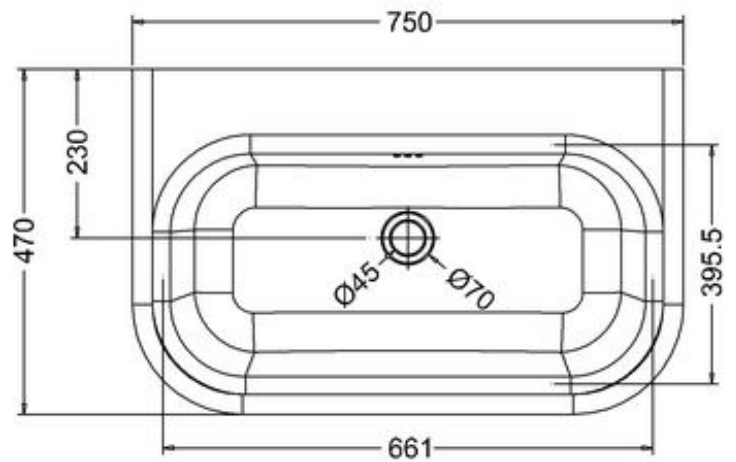

411-014-14

LAVUAARI NATURAL STONE, LEV. 75 CM
EI HANAREIKÄÄ

DOMUSCLASSICACOLLECTION ©

DOMUSCLASSICA®

TIEDUSTELUT JA TILAUKSET: DOMUS@DOMUSCLASSICA.COM | P. 0400 23 24 25 (MA-TO 9-15) | WWW.DOMUSCLASSICA.FI

*) HINNAT SISÄLTÄVÄT ARVONLISÄVEROA 24 %, TILAUSTUOTTEISSAMME RAHTI LASKUTETAAN ERIKSEEN.
DOMUS CLASSICA OY VARAA OIKEUDEN HINTA- JA TUOTETIETOMUUTOKSIIN.