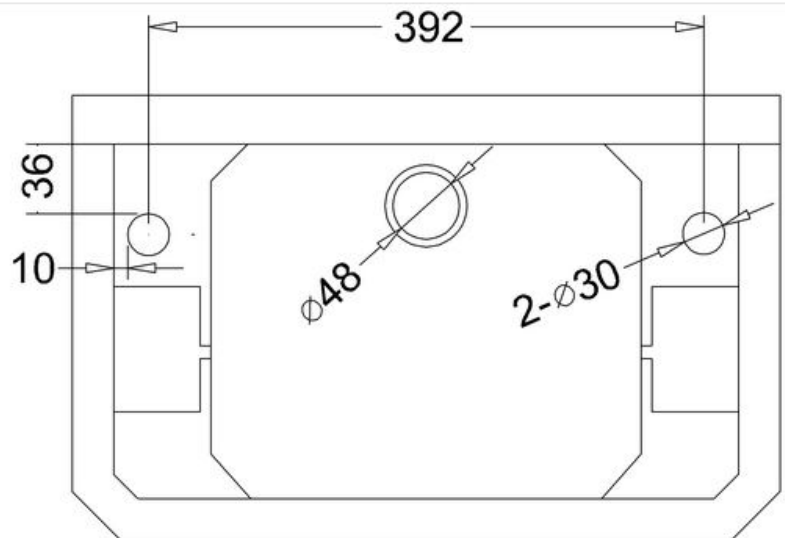

411-008-66

KÄSIENPESUALLAS VICTORIAN, SYV. 32 CM

REIKÄ OIKEALLA

DOMUSCLASSICACOLLECTION ©

DOMUSCLASSICA®

TIEDUSTELUT JA TILAUKSET: DOMUS@DOMUSCLASSICA.COM | P. 0400 23 24 25 (MA-TO 9-15) | WWW.DOMUSCLASSICA.FI

*) HINNAT SISÄLTÄVÄT ARVONLISÄVEROÄ 24 %, TILAUSTUOTTEISSAMME RAHTI LASKUTETAAN ERIKSEEN.
DOMUS CLASSICA OY VARAA OIKEUDEN HINTA- JA TUOTETIETOMUUTOKSIIN.