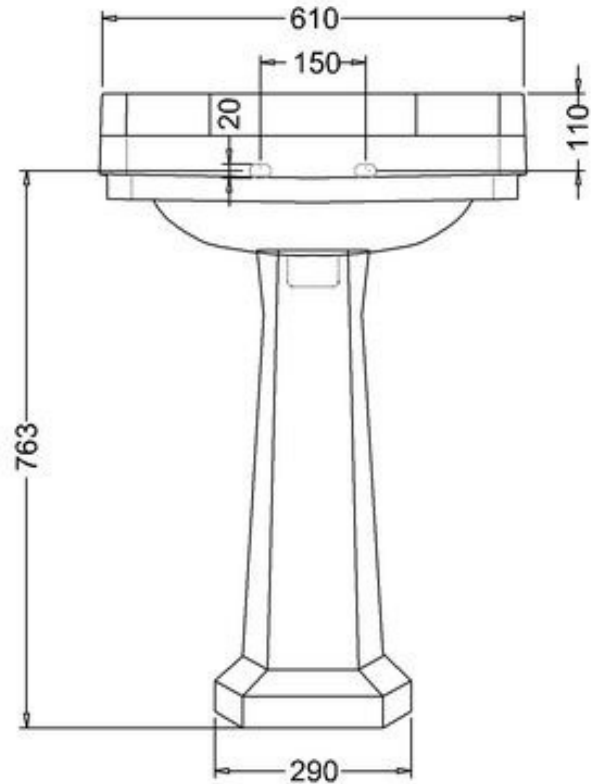

411-011-21

ALLAS CLASSIC, LEV. 65 CM
YHDELLÄ HANAREIÄLLÄ

DOMUSCLASSICACOLLECTION ©

DOMUSCLASSICA®

TIEDUSTELUT JA TILAUKSET: DOMUS@DOMUSCLASSICA.COM | P. 0400 23 24 25 (MA-TO 9-15) | WWW.DOMUSCLASSICA.FI

*) HINNAT SISÄLTÄVÄT ARVONLISÄVEROA 24 %, TILAUSTUOTTEISSAMME RAHTI LASKUTETAAN ERIKSEEN.

DOMUS CLASSICA OY VARAA OIKEUDEN HINTA- JA TUOTETIETOMUUTOKSIIN.