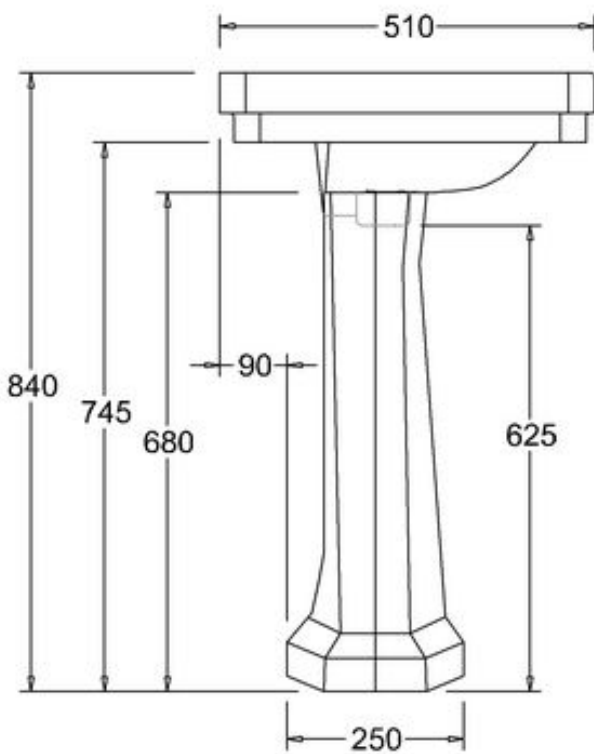

411-009-23

LAVUAARI VICTORIAN, LEV. 61 CM
KOLMELLA HANAREIÄLLÄ

DOMUSCLASSICACOLLECTION ©

DOMUSCLASSICA®

TIEDUSTELUT JA TILAUKSET: DOMUS@DOMUSCLASSICA.COM | P. 0400 23 24 25 (MA-TO 9-15) | WWW.DOMUSCLASSICA.FI

*) HINNAT SISÄLTÄVÄT ARVONLISÄVEROA 24 %, TILAUSTUOTTEISSAMME RAHTI LASKUTETAAN ERIKSEEN.
DOMUS CLASSICA OY VARAA OIKEUDEN HINTA- JA TUOTETIETOMUUTOKSIIN.