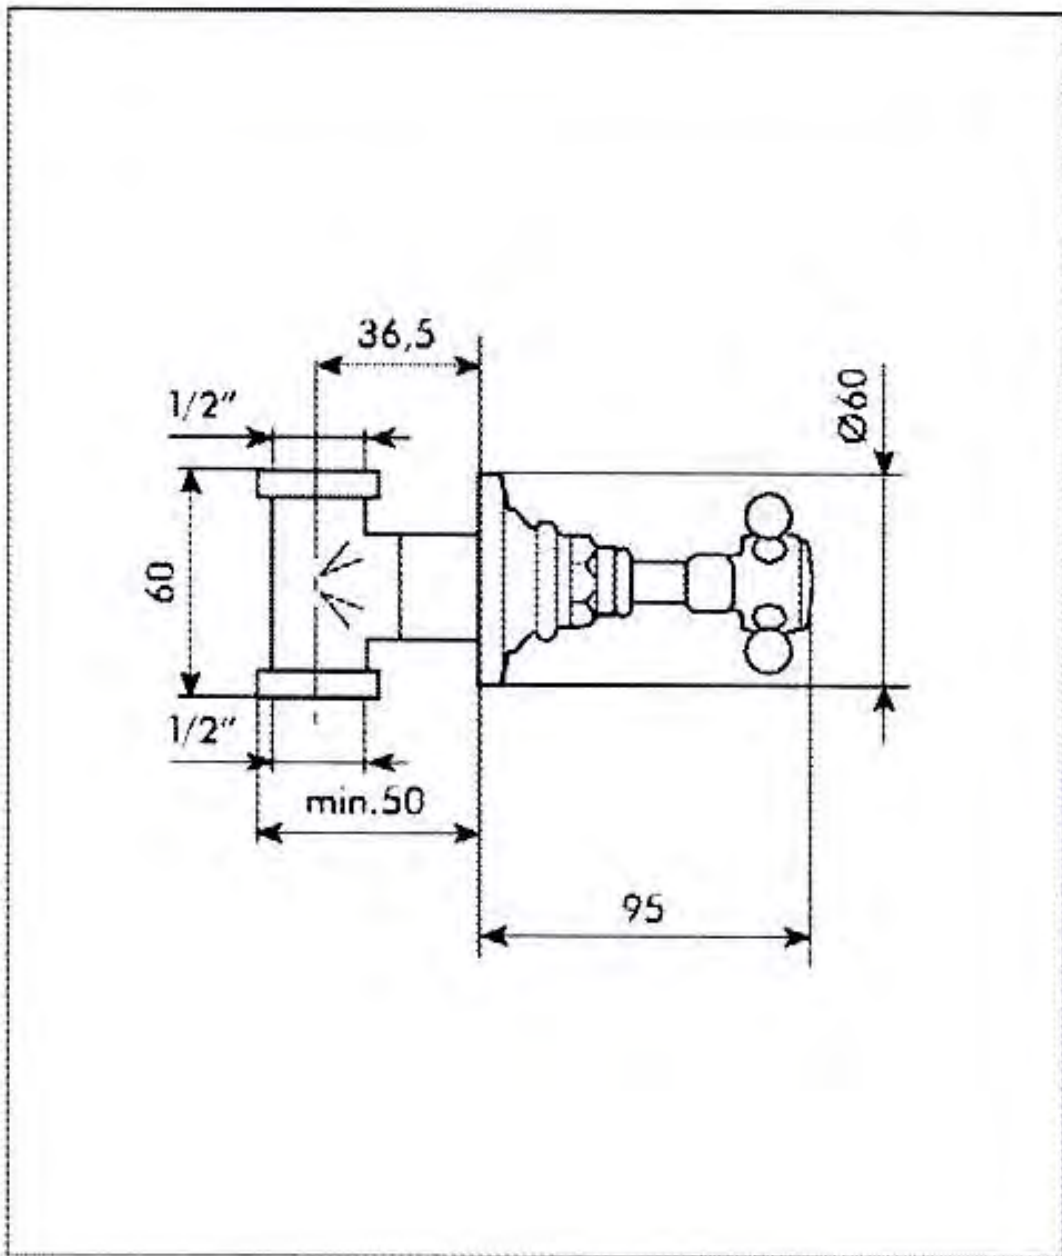

418-016-11

ASTIANPESUKONEEN HANA
MUSTA (ANTRASIIITI)

DOMUSCLASSICACOLLECTION ©

DOMUSCLASSICA®

TIEDUSTELUT JA TILAUKSET: DOMUS@DOMUSCLASSICA.COM | P. 0400 23 24 25 (MA-TO 9-15) | WWW.DOMUSCLASSICA.FI

*) HINNAT SISÄLTÄVÄT ARVONLISÄVEROA 24 %, TILAUSTUOTTEISSAMME RAHTI LASKUTETAAN ERIKSEEN.