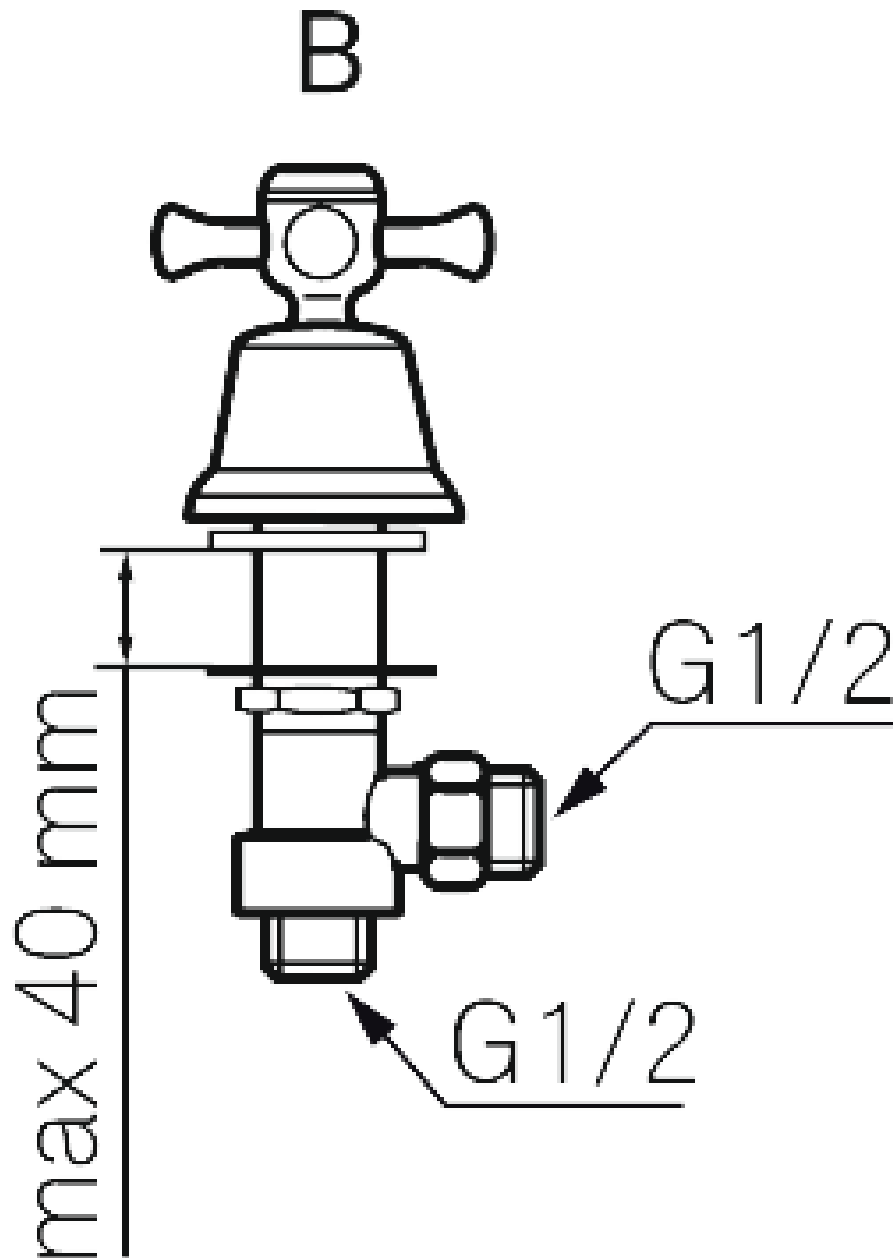

418-016-9

SOFIA -ASTIANPESUKONEHANA
KROMATTU

DOMUSCLASSICACOLLECTION ©

DOMUSCLASSICA®

TIEDUSTELUT JA TILAUKSET: DOMUS@DOMUSCLASSICA.COM | P. 0400 23 24 25 (MA-TO 9-15) | WWW.DOMUSCLASSICA.FI

*) HINNAT SISÄLTÄVÄT ARVONLISÄVEROA 24 %, TILAUSTUOTTEISSAMME RAHTI LASKUTETAAN ERIKSEEN.
DOMUS CLASSICA OY VARAA OIKEUDEN HINTA- JA TUOTETIETOMUUTOKSIIN.