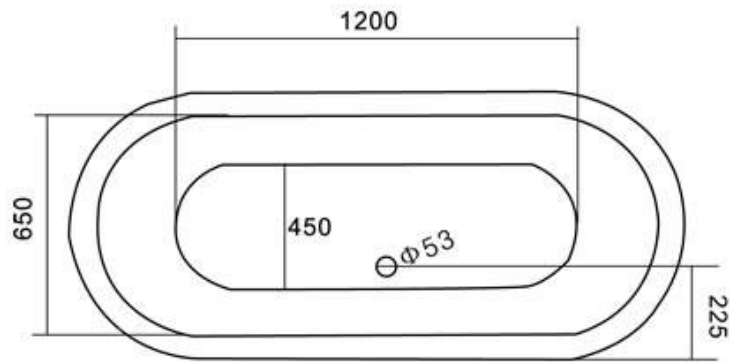

419-006-34

VALURAUTA-AMME VERSAILLES

PIT. 183 CM

DOMUSCLASSICACOLLECTION ©

DOMUSCLASSICA®

TIEDUSTELUT JA TILAUKSET: DOMUS@DOMUSCLASSICA.COM | P. 0400 23 24 25 (MA-TO 9-15) | WWW.DOMUSCLASSICA.FI

*) HINNAT SISÄLTÄVÄT ARVONLISÄVEROÄ 24 %, TILAUSTUOTTEISSAMME RAHTI LASKUTETAAN ERIKSEEN.
DOMUS CLASSICA OY VARAA OIKEUDEN HINTA- JA TUOTETIETOMUUTOKSIIN.