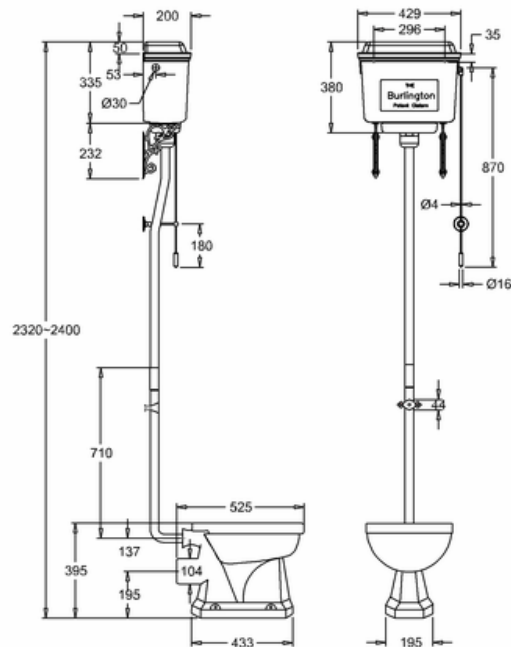

415-036-3

WC-ISTUIN, YLÄSÄILIÖLLINEN SÄILIÖ ALUMIINIA, VALKOINEN

DOMUSCLASSICACOLLECTION ©

DOMUSCLASSICA®

TIEDUSTELUT JA TILAUKSET: DOMUS@DOMUSCLASSICA.COM | P. 0400 23 24 25 (MA-TO 9-15) | WWW.DOMUSCLASSICA.FI
*) HINNAT SISÄLTÄVÄT ARVONLISÄVEROA 24 %, TILAUSTUOTTEISSAMME RAHTI LASKUTETAAN ERIKSEEN.
DOMUS CLASSICA OY VARAA OIKEUDEN HINTA- JA TUOTETIETOMUUTOKSIIN.