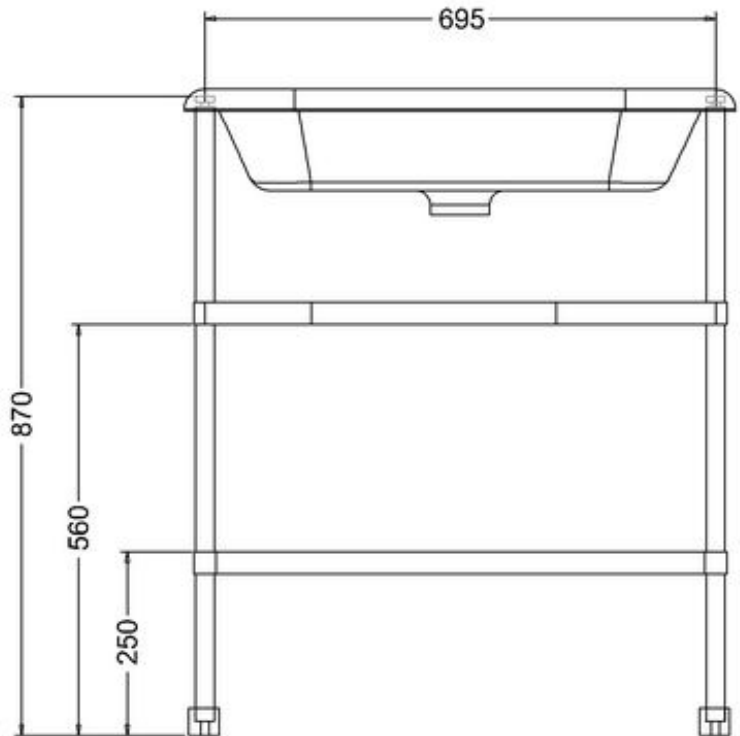

411-014-14

LAVUAARI NATURAL STONE, LEV. 75 CM
EI HANAREIKÄÄ

DOMUSCLASSICACOLLECTION ©

DOMUSCLASSICA®

TIEDUSTELUT JA TILAUKSET: DOMUS@DOMUSCLASSICA.COM | P. 0400 23 24 25 (MA-TO 9-15) | WWW.DOMUSCLASSICA.FI

*) HINNAT SISÄLTÄVÄT ARVONLISÄVEROA 24 %, TILAUSTUOTTEISSAMME RAHTI LASKUTETAAN ERIKSEEN.
DOMUS CLASSICA OY VARAA OIKEUDEN HINTA- JA TUOTETIETOMUUTOKSIIN.