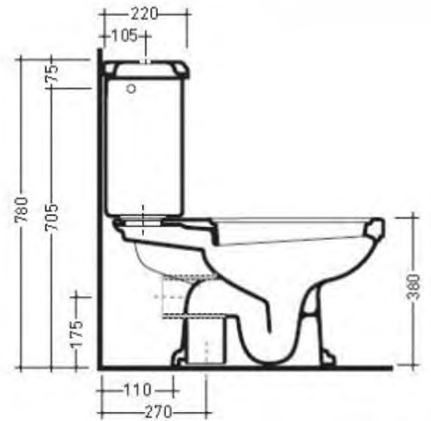

410-006-2

WC-ISTUIN, KIINTEÄLLÄ SÄILIÖLLÄ
SEINÄLIITTYMÄ

DOMUSCLASSICACOLLECTION ©

DOMUSCLASSICA®

TIEDUSTELUT JA TILAUKSET: DOMUS@DOMUSCLASSICA.COM | P. 0400 23 24 25 (MA-TO 9-15) | WWW.DOMUSCLASSICA.FI

*) HINNAT SISÄLTÄVÄT ARVONLISÄVEROA 24 %, TILAUSTUOTTEISSAMME RAHTI LASKUTETAAN ERIKSEEN.
DOMUS CLASSICA OY VARAA OIKEUDEN HINTA- JA TUOTETIETOMUUTOKSIIN.