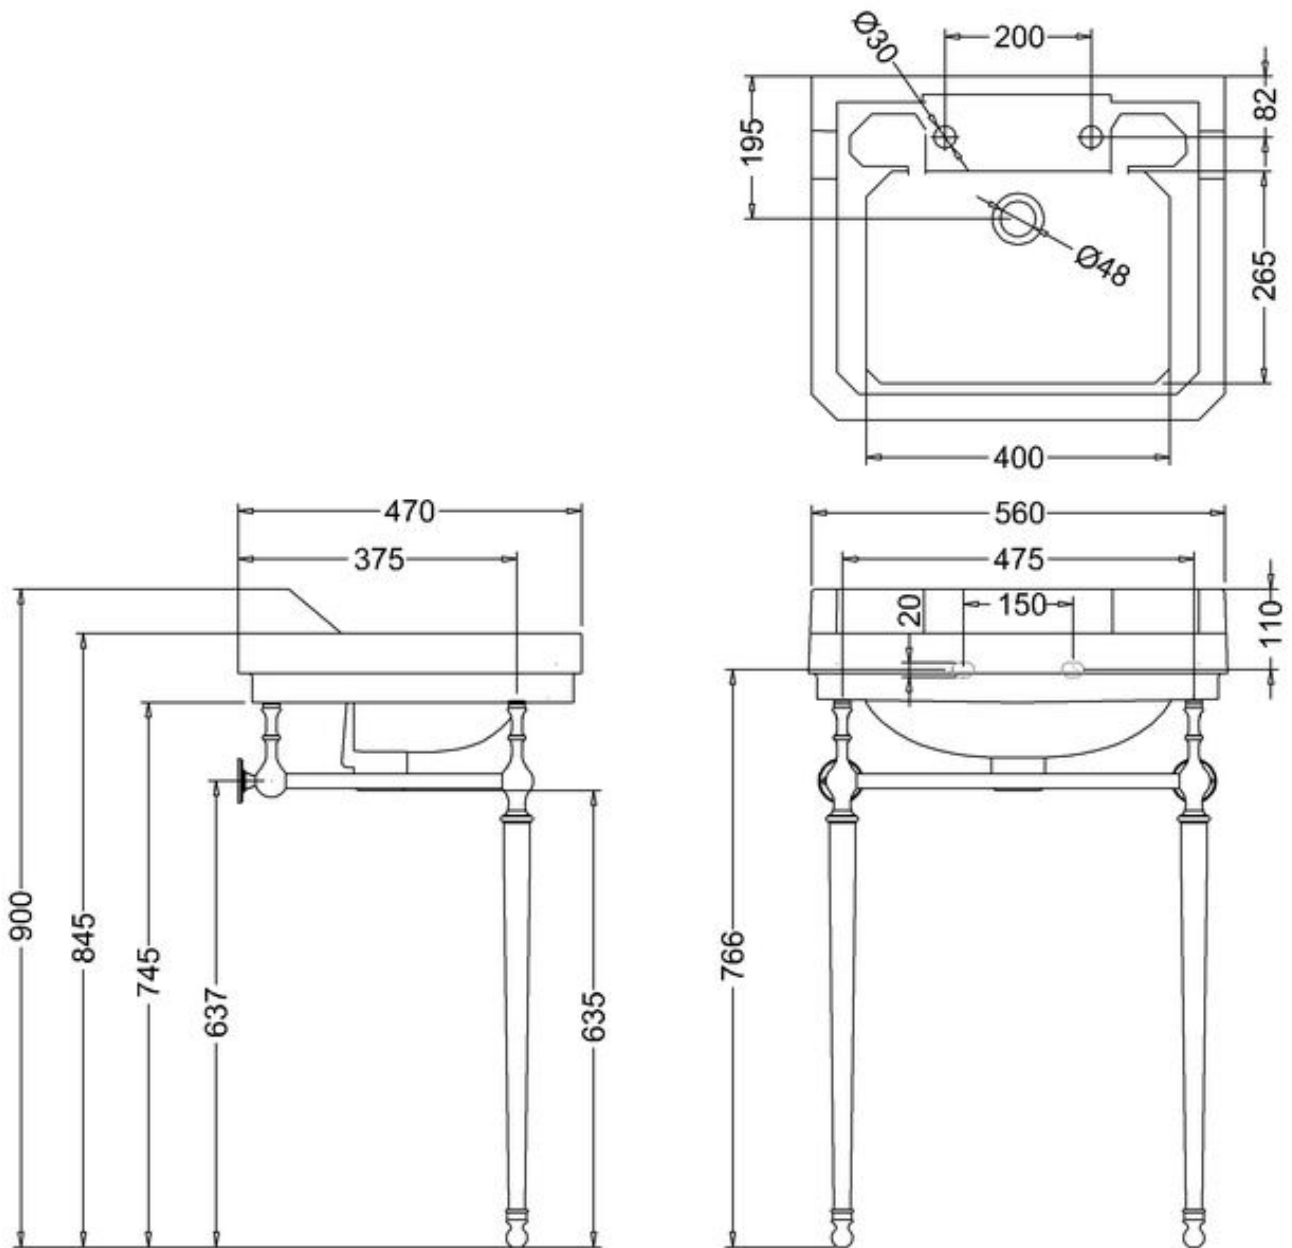

411-008-62

LAVUAARI EDWARDIAN, LEV. 56 CM
KAHDELLA HANAREIÄLLÄ

DOMUSCLASSICACOLLECTION ©

DOMUSCLASSICA®

TIEDUSTELUT JA TILAUKSET: DOMUS@DOMUSCLASSICA.COM | P. 0400 23 24 25 (MA-TO 9-15) | WWW.DOMUSCLASSICA.FI

*) HINNAT SISÄLTÄVÄT ARVONLISÄVEROA 24 %, TILAUSTUOTTEISSAMME RAHTI LASKUTETAAN ERIKSEEN.
DOMUS CLASSICA OY VARAA OIKEUDEN HINTA- JA TUOTETIETOMUUTOKSIIN.