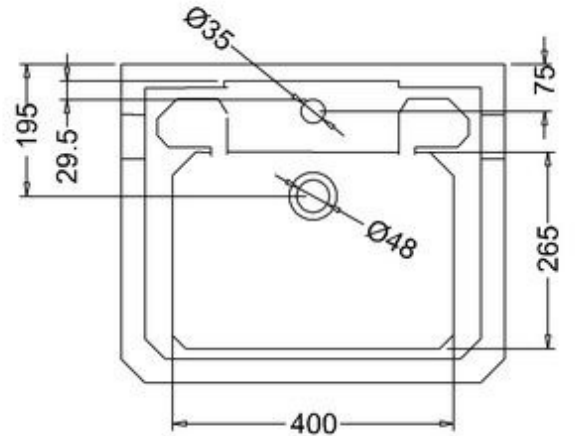

411-008-11

LAVUAARI EDWARDIAN, LEV. 56 CM

YHDELLÄ HANAREIÄLLÄ

DOMUSCLASSICACOLLECTION ©

DOMUSCLASSICA®

TIEDUSTELUT JA TILAUKSET: DOMUS@DOMUSCLASSICA.COM | P. 0400 23 24 25 (MA-TO 9-15) | WWW.DOMUSCLASSICA.FI