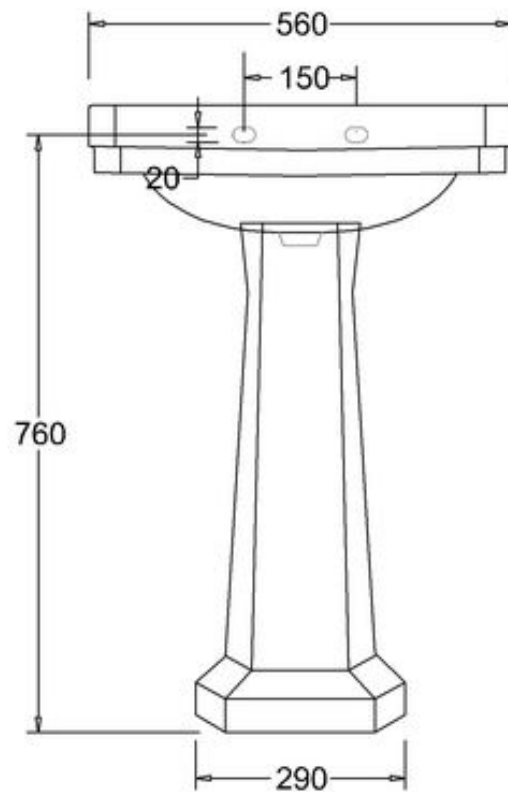

411-009-13

LAVUAARI VICTORIAN, LEV. 56 CM
KOLMELLA HANAREIÄLLÄ

DOMUSCLASSICACOLLECTION ©

DOMUSCLASSICA®

TIEDUSTELUT JA TILAUKSET: DOMUS@DOMUSCLASSICA.COM | P. 0400 23 24 25 (MA-TO 9-15) | WWW.DOMUSCLASSICA.FI