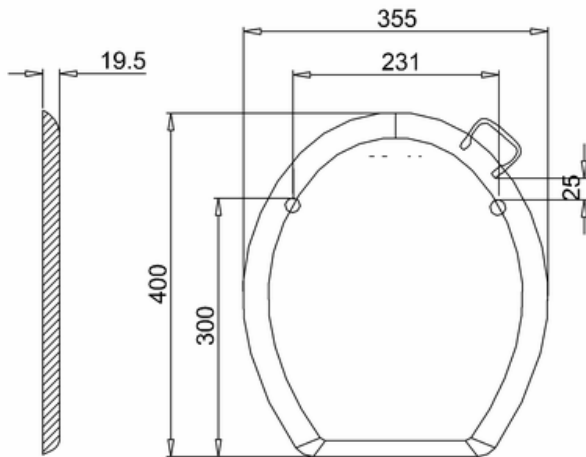

415-015

WC-ISTUIMEN KANSI PUU (TAMMI), KAHVOILLA

DOMUSCLASSICACOLLECTION ©

DOMUSCLASSICA®

TIEDUSTELUT JA TILAUKSET: DOMUS@DOMUSCLASSICA.COM | P. 0400 23 24 25 (MA-TO 9-15) | WWW.DOMUSCLASSICA.FI

*) HINNAT SISÄLTÄVÄT ARVONLISÄVEROA 24 %, TILAUSTUOTTEISSAMME RAHTI LASKUTETAAN ERIKSEEN.
DOMUS CLASSICA OY VARAA OIKEUDEN HINTA- JA TUOTETIETOMUUTOKSIIN.