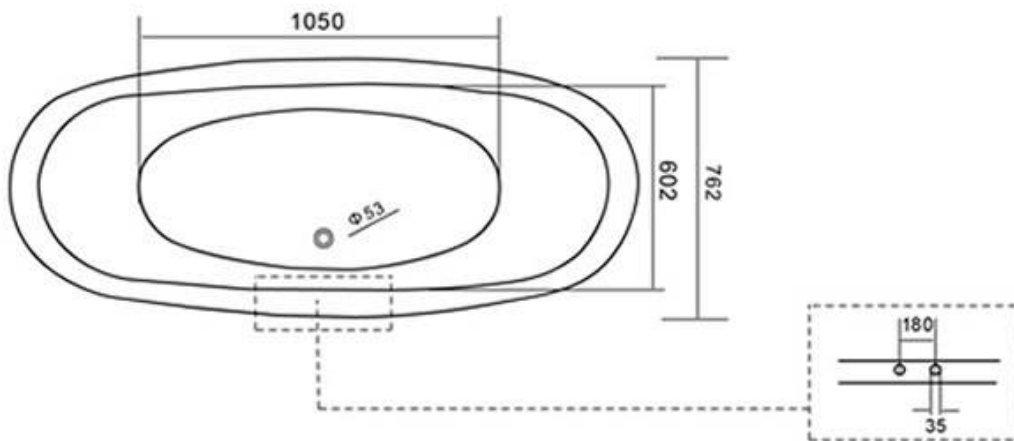

419-006-24

VALURAUTA-AMME VILLANDRY

PIT. 183 CM

DOMUSCLASSICACOLLECTION ©

DOMUSCLASSICA®

TIEDUSTELUT JA TILAUKSET: DOMUS@DOMUSCLASSICA.COM | P. 0400 23 24 25 (MA-TO 9-15) | WWW.DOMUSCLASSICA.FI

*) HINNAT SISÄLTÄVÄT ARVONLISÄVEROA 24 %, TILAUSTUOTTEISSAMME RAHTI LASKUTETAAN ERIKSEEN.
DOMUS CLASSICA OY VARAA OIKEUDEN HINTA- JA TUOTETIETOMUUTOKSIIN.