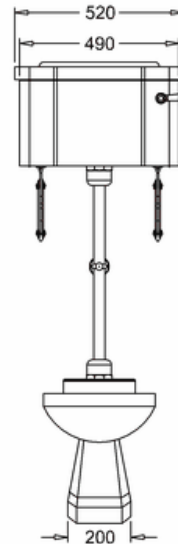

415-035-6

WC-ISTUIN, YLÄSÄILIÖLLINEN (KESKIKORKEA) PAINONAPILLA

DOMUSCLASSICACOLLECTION ©

DOMUSCLASSICA®

TIEDUSTELUT JA TILAUKSET: DOMUS@DOMUSCLASSICA.COM | P. 0400 23 24 25 (MA-TO 9-15) | WWW.DOMUSCLASSICA.FI

*) HINNAT SISÄLTÄVÄT ARVONLISÄVEROÄ 24 %, TILAUSTUOTTEISSAMME RAHTI LASKUTETAAN ERIKSEEN.

DOMUS CLASSICA OY VARAA OIKEUDEN HINTA- JA TUOTETIETOMUUTOKSIIN.