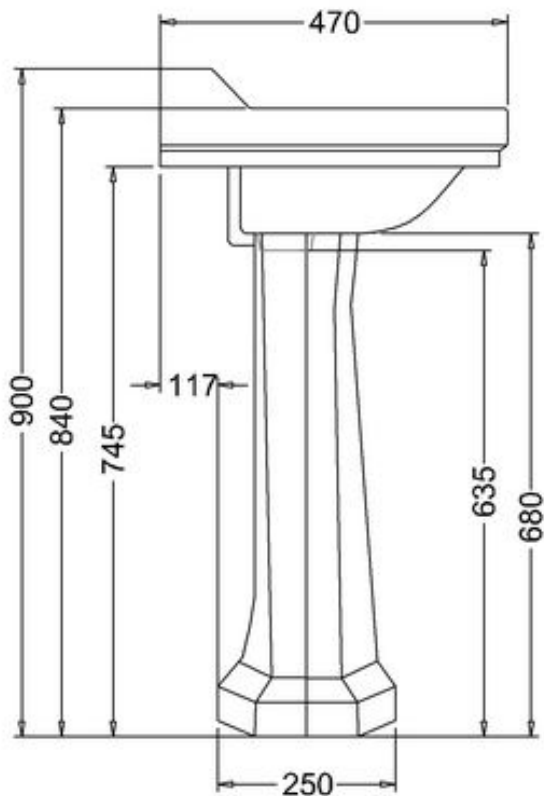

411-008-42

LAVUAARI EDWARDIAN, LEV. 56 CM (PYÖREÄ)

KAHDELLA HANAREIÄLLÄ

DOMUSCLASSICACOLLECTION ©

DOMUSCLASSICA®

TIEDUSTELUT JA TILAUKSET: DOMUS@DOMUSCLASSICA.COM | P. 0400 23 24 25 (MA-TO 9-15) | WWW.DOMUSCLASSICA.FI

*) HINNAT SISÄLTÄVÄT ARVONLISÄVEROA 24 %, TILAUSTUOTTEISSAMME RAHTI LASKUTETAAN ERIKSEEN.

DOMUS CLASSICA OY VARAA OIKEUDEN HINTA- JA TUOTETIETOMUUTOKSIIN.