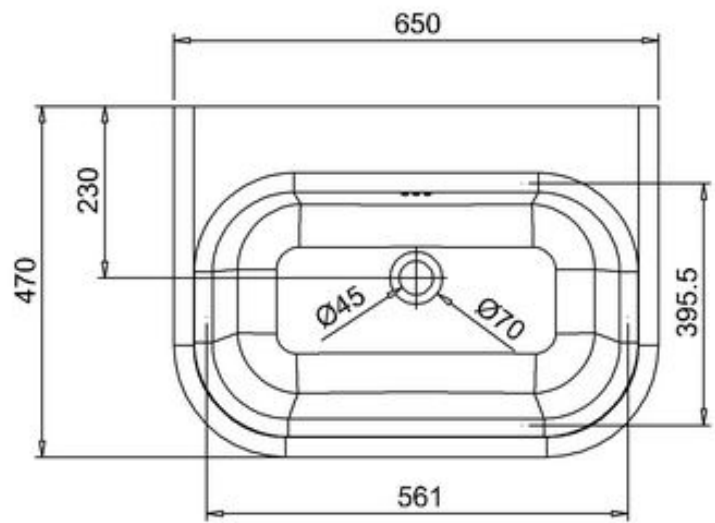

411-013-12

LAVUAARI NATURAL STONE, LEV. 65 CM
KAHDELLA HANAREIÄLLÄ

DOMUSCLASSICACOLLECTION ©

DOMUSCLASSICA®

TIEDUSTELUT JA TILAUKSET: DOMUS@DOMUSCLASSICA.COM | P. 0400 23 24 25 (MA-TO 9-15) | WWW.DOMUSCLASSICA.FI

*) HINNAT SISÄLTÄVÄT ARVONLISÄVEROA 24 %, TILAUSTUOTTEISSAMME RAHTI LASKUTETAAN ERIKSEEN.

DOMUS CLASSICA OY VARAA OIKEUDEN HINTA- JA TUOTETIETOMUUTOKSIIN.