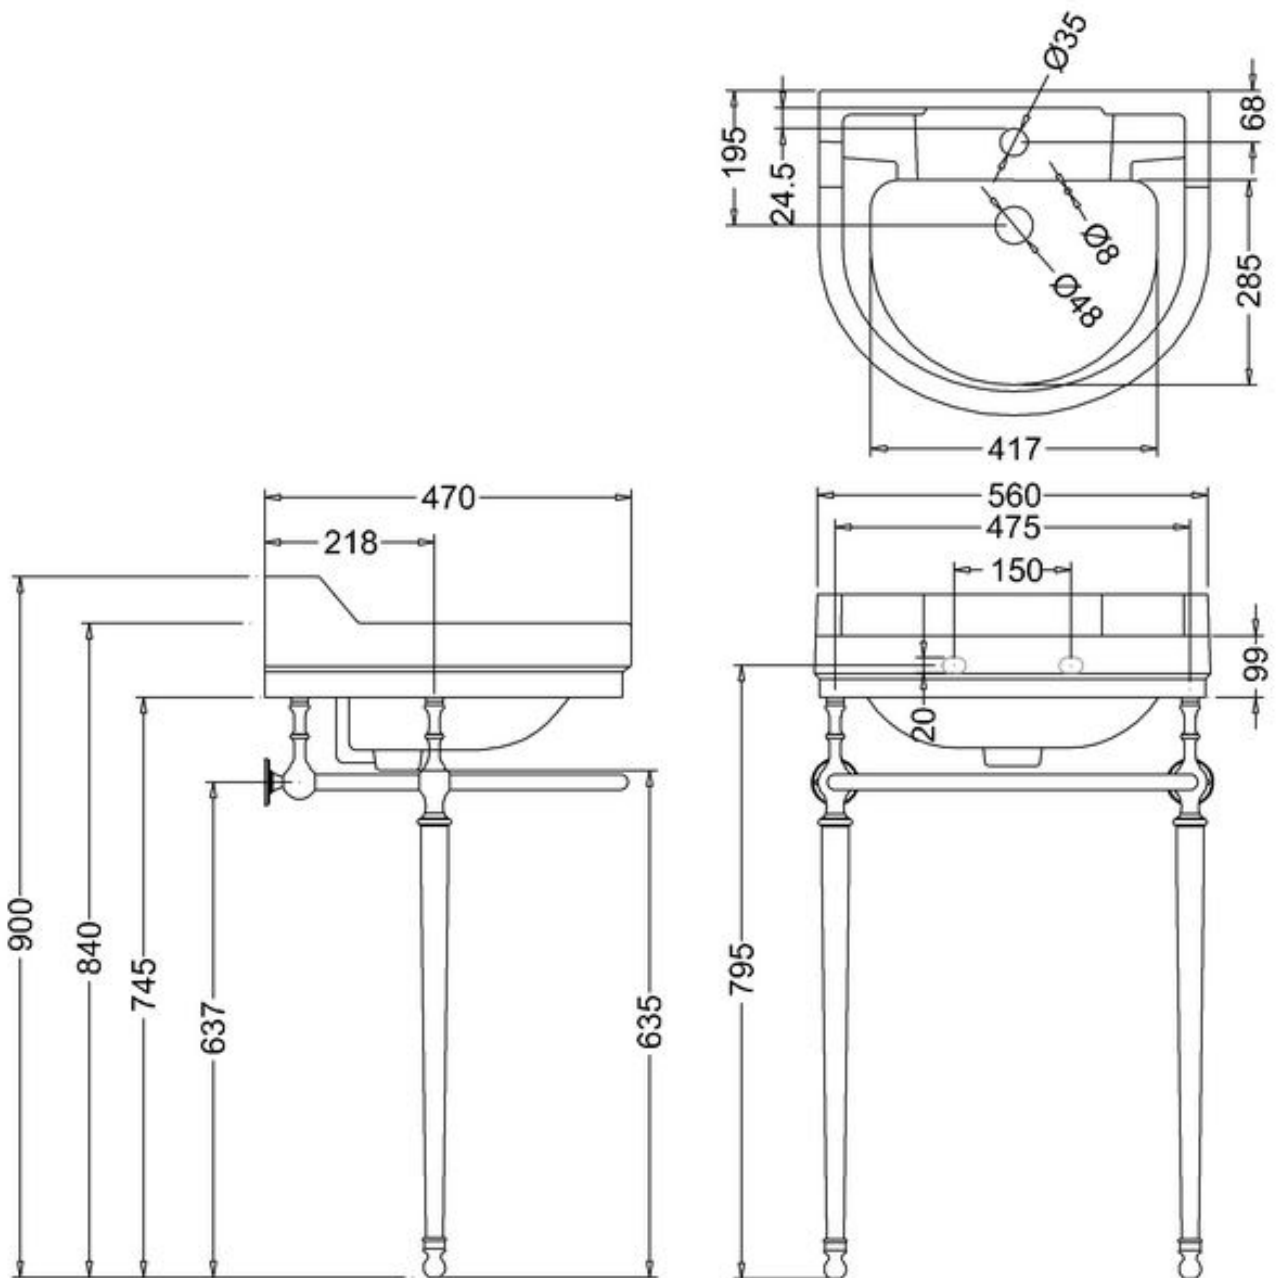

411-008-91

LAVUAARI EDWARDIAN, LEV. 56 CM (PYÖREÄ)

YHDELLÄ HANAREIÄLLÄ

DOMUSCLASSICACOLLECTION ©

DOMUSCLASSICA®

TIEDUSTELUT JA TILAUKSET: DOMUS@DOMUSCLASSICA.COM | P. 0400 23 24 25 (MA-TO 9-15) | WWW.DOMUSCLASSICA.FI

*) HINNAT SISÄLTÄVÄT ARVONLISÄVEROÄ 24 %, TILAUSTUOTTEISSAMME RAHTI LASKUTETAAN ERIKSEEN.
DOMUS CLASSICA OY VARAA OIKEUDEN HINTA- JA TUOTETIETOMUUTOKSIIN.