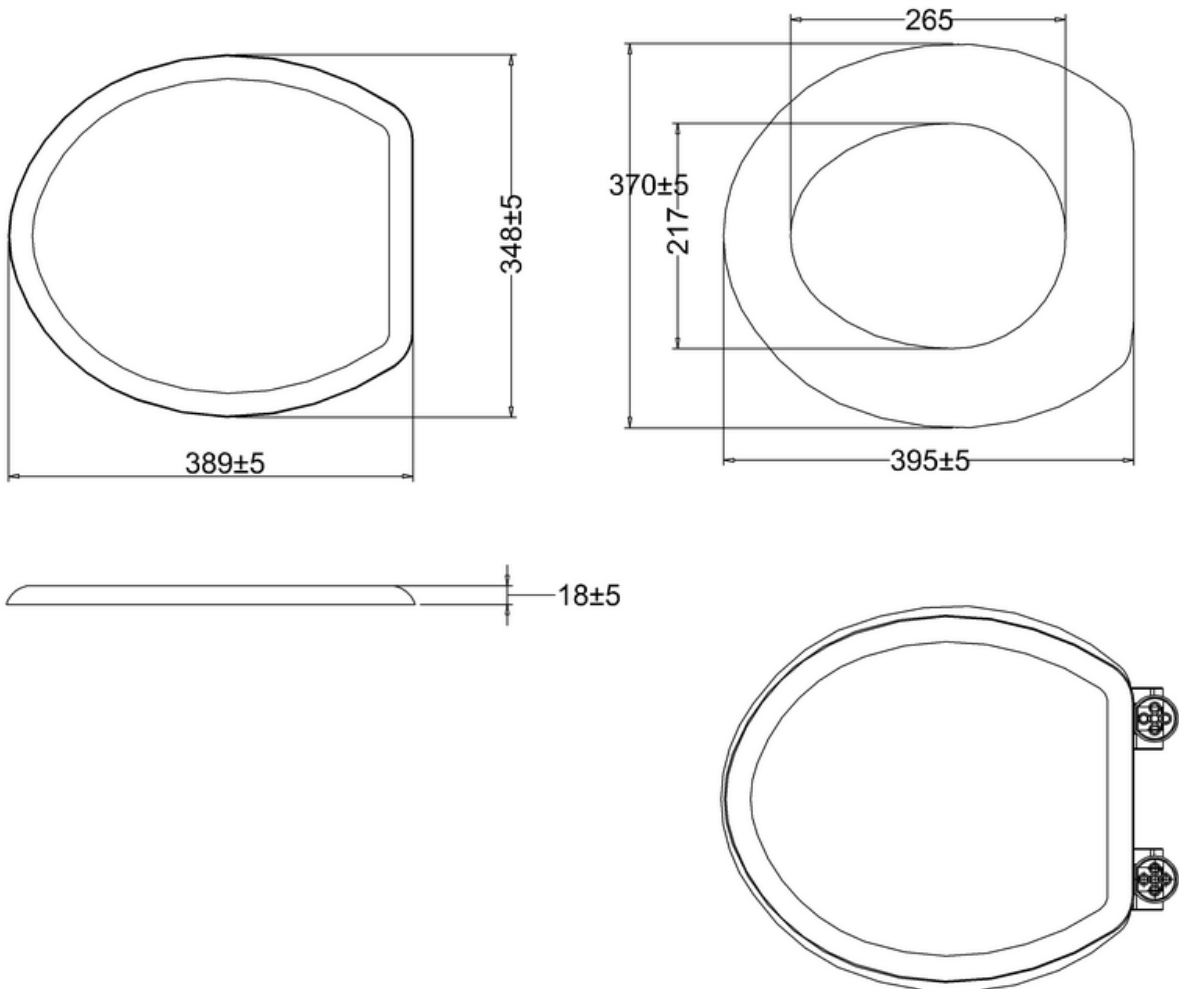

415-015-11

WC-ISTUIMEN KANSI

VALKOINEN, PEHMEÄSTI LASKEUTUVA

DOMUSCLASSICACOLLECTION ©

DOMUSCLASSICA®

TIEDUSTELUT JA TILAUKSET: DOMUS@DOMUSCLASSICA.COM | P. 0400 23 24 25 (MA-TO 9-15) | WWW.DOMUSCLASSICA.FI

*) HINNAT SISÄLTÄVÄT ARVONLISÄVEROA 24 %, TILAUSTUOTTEISSAMME RAHTI LASKUTETAAN ERIKSEEN.

DOMUS CLASSICA OY VARAA OIKEUDEN HINTA- JA TUOTETIETOMUUTOKSIIN.