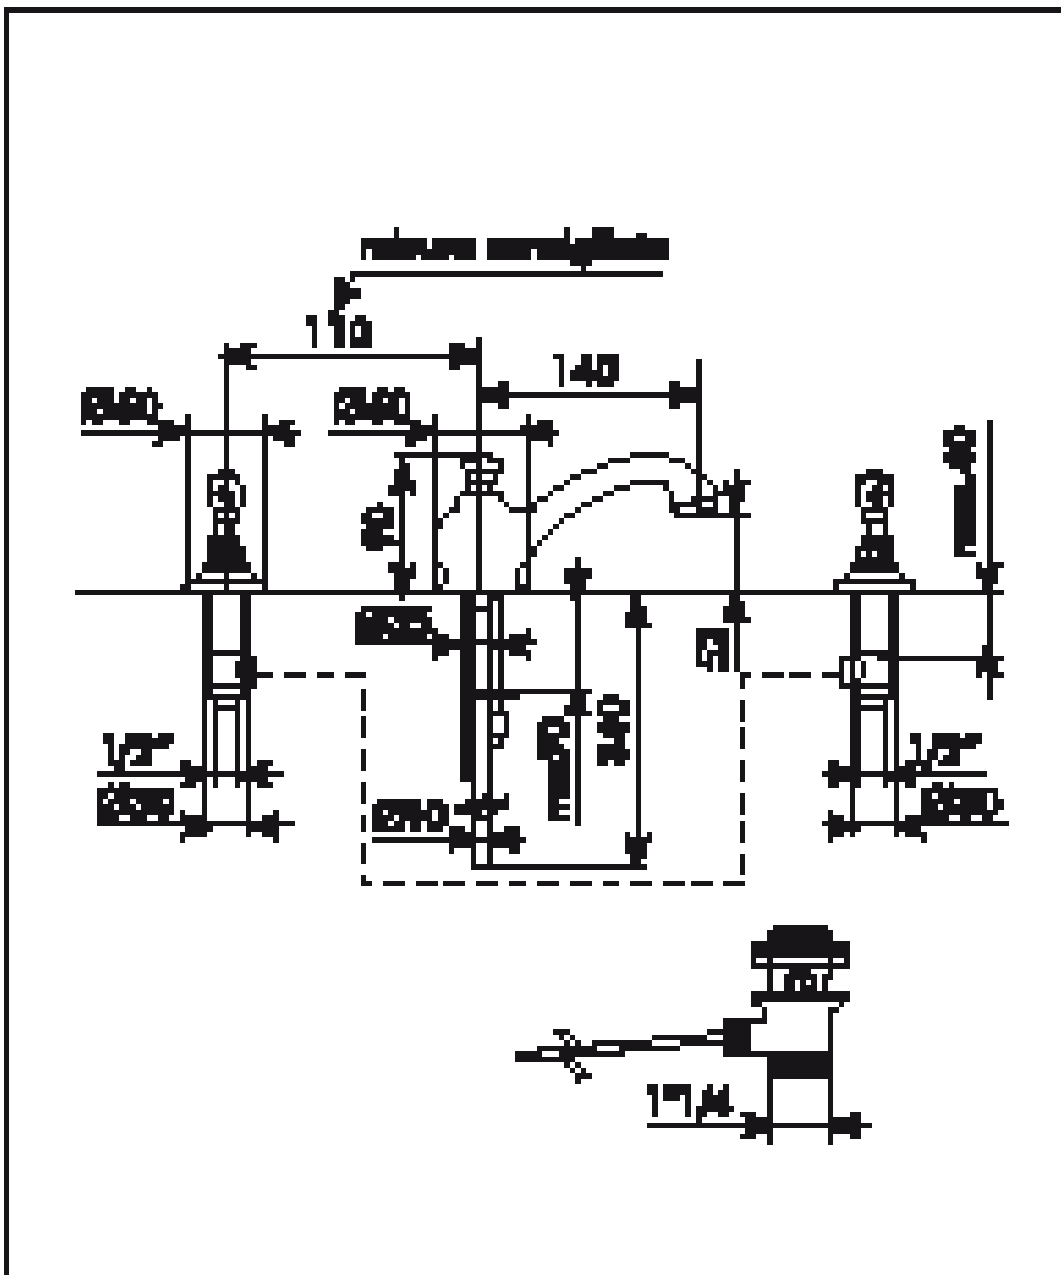

412-013-1

KYLPUHUONEEN HANA
KROMATTU

DOMUSCLASSICACOLLECTION ©

DOMUSCLASSICA®

TIEDUSTELUT JA TILAUKSET: DOMUS@DOMUSCLASSICA.COM | P. 0400 23 24 25 (MA-TO 9-15) | WWW.DOMUSCLASSICA.FI

*) HINNAT SISÄLTÄVÄT ARVONLISÄVEROA 24 %, TILAUSTUOTTEISSAMME RAHTI LASKUTETAAN ERIKSEEN.
DOMUS CLASSICA OY VARAA OIKEUDEN HINTA- JA TUOTETIETOMUUTOKSIIN.