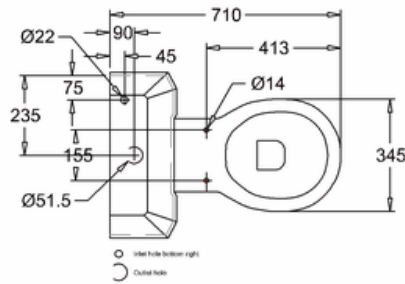

415-035-5

WC-ISTUIN, YLÄSÄILIÖLLINEN (KESKIKORKEA) POSLIINIKÄDENSIJALLA

DOMUSCLASSICACOLLECTION ©

DOMUSCLASSICA®

TIEDUSTELUT JA TILAUKSET: DOMUS@DOMUSCLASSICA.COM | P. 0400 23 24 25 (MA-TO 9-15) | WWW.DOMUSCLASSICA.FI

*) HINNAT SISÄLTÄVÄT ARVONLISÄVEROÄ 24 %, TILAUSTUOTTEISSAMME RAHTI LASKUTETAAN ERIKSEEN.

DOMUS CLASSICA OY VARAA OIKEUDEN HINTA- JA TUOTETIETOMUUTOKSIIN.