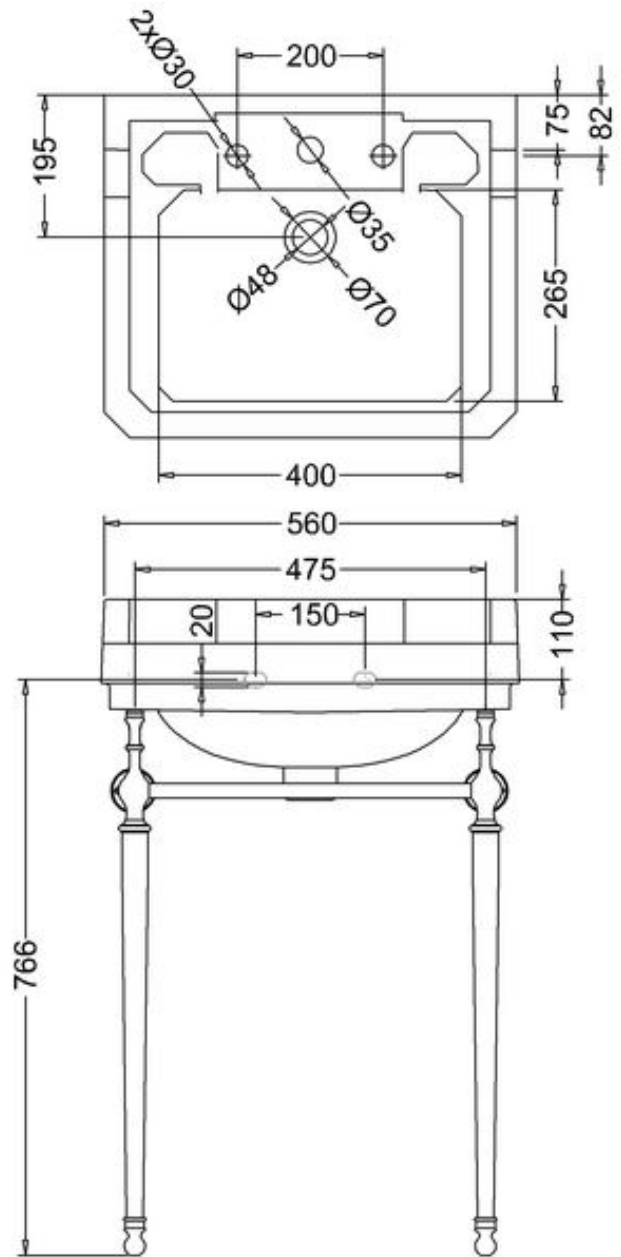

411-008-63

LAVUAARI EDWARDIAN, LEV. 56 CM

KOLMELLA HANAREIÄLLÄ

DOMUSCLASSICACOLLECTION ©

DOMUSCLASSICA®

TIEDUSTELUT JA TILAUKSET: DOMUS@DOMUSCLASSICA.COM | P. 0400 23 24 25 (MA-TO 9-15) | WWW.DOMUSCLASSICA.FI

*) HINNAT SISÄLTÄVÄT ARVONLISÄVEROA 24 %, TILAUSTUOTTEISSAMME RAHTI LASKUTETAAN ERIKSEEN.
DOMUS CLASSICA OY VARAA OIKEUDEN HINTA- JA TUOTETIETOMUUTOKSIIN.