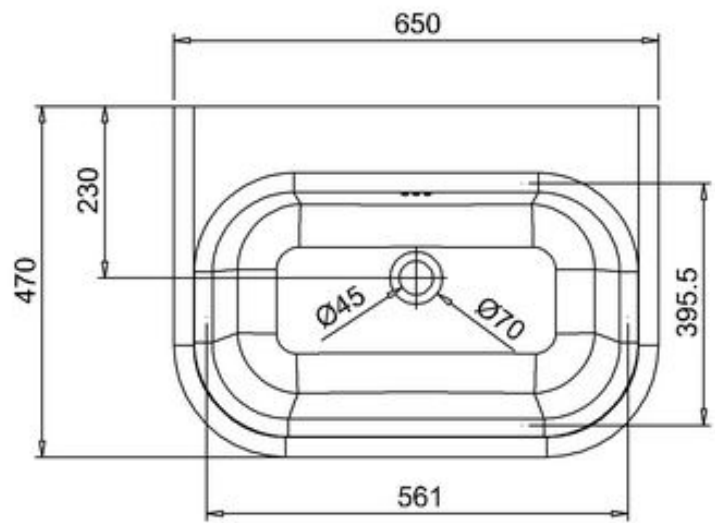

411-013-11

LAVUAARI NATURAL STONE, LEV. 65 CM

YHDELLÄ HANAREIÄLLÄ

DOMUSCLASSICACOLLECTION ©

DOMUSCLASSICA®

TIEDUSTELUT JA TILAUKSET: DOMUS@DOMUSCLASSICA.COM | P. 0400 23 24 25 (MA-TO 9-15) | WWW.DOMUSCLASSICA.FI

*) HINNAT SISÄLTÄVÄT ARVONLISÄVEROA 24 %, TILAUSTUOTTEISSAMME RAHTI LASKUTETAAN ERIKSEEN.
DOMUS CLASSICA OY VARAA OIKEUDEN HINTA- JA TUOTETIETOMUUTOKSIIN.