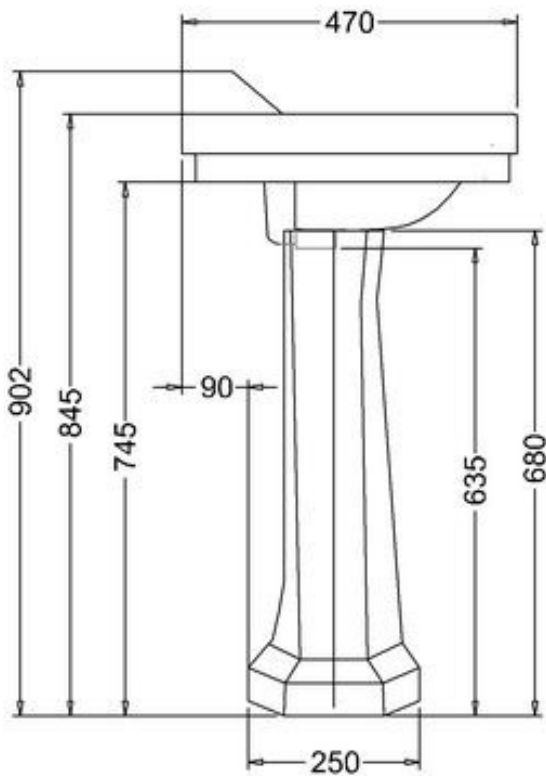

411-008-12

LAVUAARI EDWARDIAN, LEV. 56 CM

KAHDELLA HANAREIÄLLÄ

DOMUSCLASSICACOLLECTION ©

DOMUSCLASSICA®

TIEDUSTELUT JA TILAUKSET: DOMUS@DOMUSCLASSICA.COM | P. 0400 23 24 25 (MA-TO 9-15) | WWW.DOMUSCLASSICA.FI

*) HINNAT SISÄLTÄVÄT ARVONLISÄVEROA 24 %, TILASTUOTTEISSAMME RAHTI LASKUTETAAN ERIKSEEN.

DOMUS CLASSICA OY VARAA OIKEUDEN HINTA- JA TUOTETIETOMUUTOKSIIN.