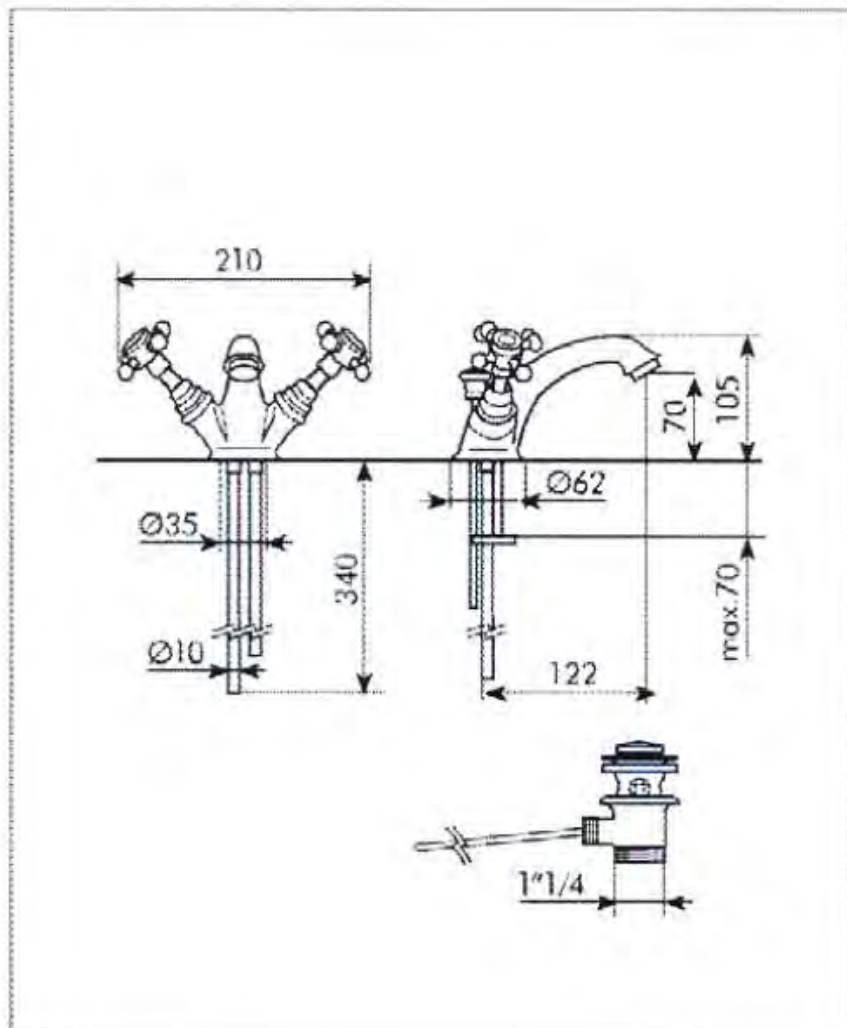

412-006-13

KYLPUHUONEEN HANA
MESSINKI

DOMUSCLASSICACOLLECTION ©

DOMUSCLASSICA®

TIEDUSTELUT JA TILAUKSET: DOMUS@DOMUSCLASSICA.COM | P. 0400 23 24 25 (MA-TO 9-15) | WWW.DOMUSCLASSICA.FI

*) HINNAT SISÄLTÄVÄT ARVONLISÄVEROA 24 %, TILAUSTUOTTEISSAMME RAHTI LASKUTETAAN ERIKSEEN.
DOMUS CLASSICA OY VARAA OIKEUDEN HINTA- JA TUOTETIETOMUUTOKSIIN.