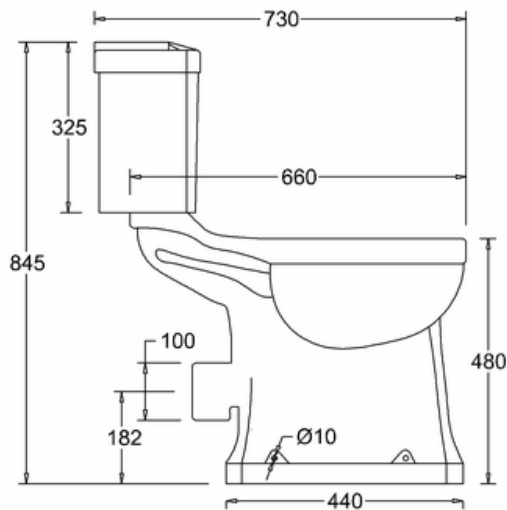

DOMUS CLASSICA OY VARAA OIKEUDEN HINTA- JA TUOTETIETOMUUTOKSIIN.

415-034-4

WC-ISTUIN, KORKEAMPI MALLI PAINONAPILLA

DOMUSCLASSICACOLLECTION ©

DOMUSCLASSICA®

TIEDUSTELUT JA TILAUKSET: DOMUS@DOMUSCLASSICA.COM | P. 0400 23 24 25 (MA-TO 9-15) | WWW.DOMUSCLASSICA.FI