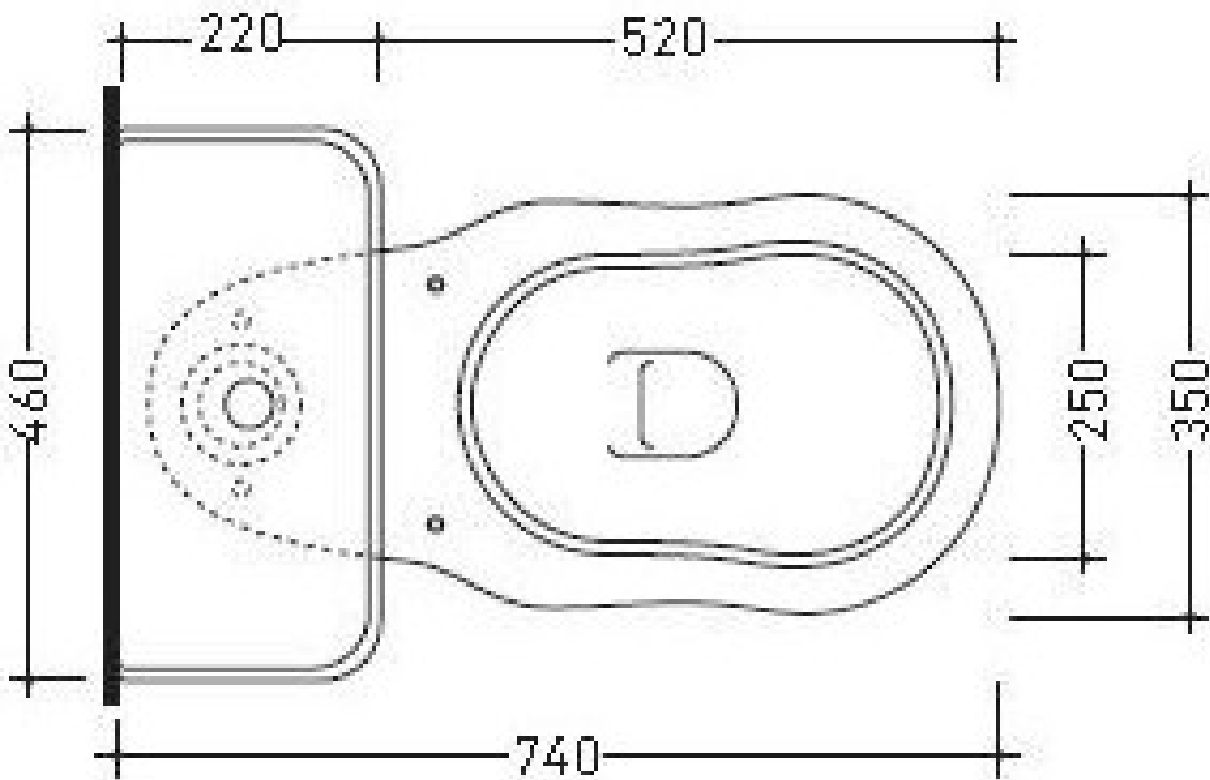

410-006-1

WC-ISTUIN, KIINTEÄLLÄ SÄILIÖLLÄ
LATTIALIITTYMÄ

DOMUSCLASSICACOLLECTION ©

DOMUSCLASSICA®

TIEDUSTELUT JA TILAUKSET: DOMUS@DOMUSCLASSICA.COM | P. 0400 23 24 25 (MA-TO 9-15) | WWW.DOMUSCLASSICA.FI

*) HINNAT SISÄLTÄVÄT ARVONLISÄVEROA 24 %, TILAUSTUOTTEISSAMME RAHTI LASKUTETAAN ERIKSEEN.
DOMUS CLASSICA OY VARAA OIKEUDEN HINTA- JA TUOTETIETOMUUTOKSIIN.