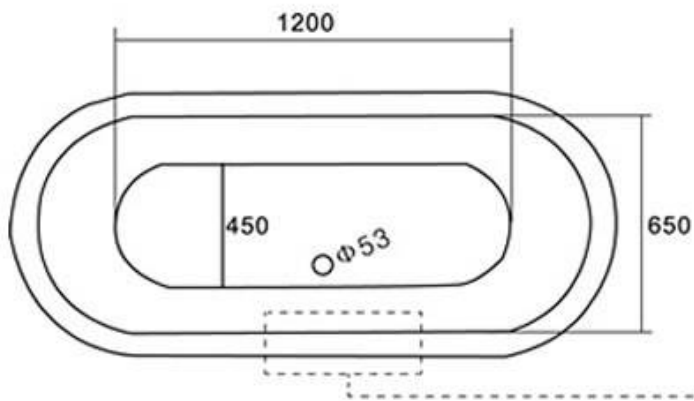

419-006-23

VALURAUTA-AMME MILAN

PIT. 183 CM

DOMUSCLASSICACOLLECTION ©

DOMUSCLASSICA®

TIEDUSTELUT JA TILAUKSET: DOMUS@DOMUSCLASSICA.COM | P. 0400 23 24 25 (MA-TO 9-15) | WWW.DOMUSCLASSICA.FI

*) HINNAT SISÄLTÄVÄT ARVONLISÄVEROA 24 %, TILAUSTUOTTEISSAMME RAHTI LASKUTETAAN ERIKSEEN.
DOMUS CLASSICA OY VARAA OIKEUDEN HINTA- JA TUOTETIETOMUUTOKSIIN.