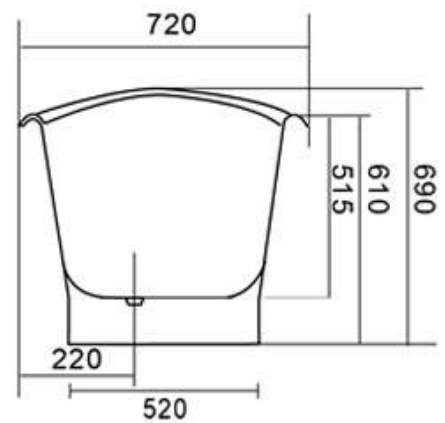

419-006-35

VALURAUTA-AMME LYON

PIT. 170 CM

DOMUSCLASSICACOLLECTION ©

DOMUSCLASSICA®

TIEDUSTELUT JA TILAUKSET: DOMUS@DOMUSCLASSICA.COM | P. 0400 23 24 25 (MA-TO 9-15) | WWW.DOMUSCLASSICA.FI

*) HINNAT SISÄLTÄVÄT ARVONLISÄVEROA 24 %, TILAUSTUOTTEISSAMME RAHTI LASKUTETAAN ERIKSEEN.
DOMUS CLASSICA OY VARAA OIKEUDEN HINTA- JA TUOTETIETOMUUTOKSIIN.