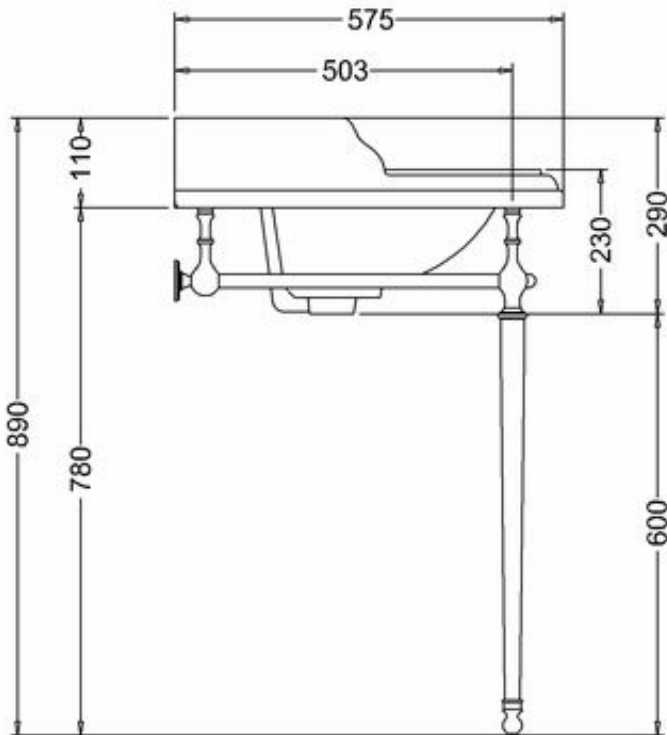

411-011-62

ALLAS CLASSIC, LEV. 65 CM
KAHDELLA HANAREIÄLLÄ

DOMUSCLASSICACOLLECTION ©

DOMUSCLASSICA®

TIEDUSTELUT JA TILAUKSET: DOMUS@DOMUSCLASSICA.COM | P. 0400 23 24 25 (MA-TO 9-15) | WWW.DOMUSCLASSICA.FI

*) HINNAT SISÄLTÄVÄT ARVONLISÄVEROA 24 %, TILAUSTUOTTEISSAMME RAHTI LASKUTETAAN ERIKSEEN.
DOMUS CLASSICA OY VARAA OIKEUDEN HINTA- JA TUOTETIETOMUUTOKSIIN.