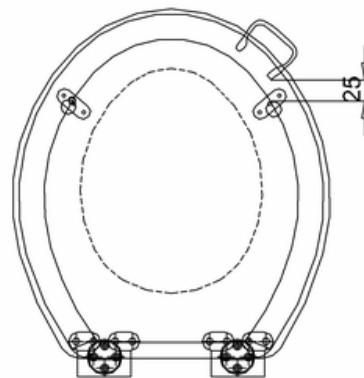

415-015-33

WC-ISTUIMEN KANSI

PUU (MAHONKI), PEHMEÄSTI LASKEUTUVA

DOMUSCLASSICACOLLECTION ©

DOMUSCLASSICA®

TIEDUSTELUT JA TILAUKSET: DOMUS@DOMUSCLASSICA.COM | P. 0400 23 24 25 (MA-TO 9-15) | WWW.DOMUSCLASSICA.FI

*) HINNAT SISÄLTÄVÄT ARVONLISÄVEROA 24 %, TILAUSTUOTTEISSAMME RAHTI LASKUTETAAN ERIKSEEN.
DOMUS CLASSICA OY VARAA OIKEUDEN HINTA- JA TUOTETIETOMUUTOKSIIN.