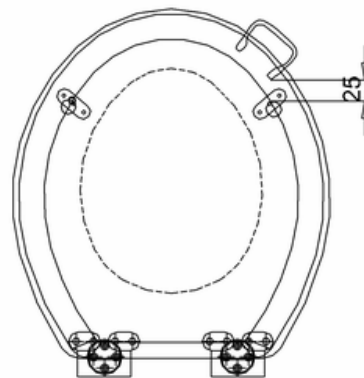

415-015-22

WC-ISTUIMEN KANSI

PUU (TAMMI), PEHMEÄSTI LASKEUTUVA

DOMUSCLASSICACOLLECTION ©

DOMUSCLASSICA®

TIEDUSTELU JA TILAUKSET: DOMUS@DOMUSCLASSICA.COM | P. 0400 23 24 25 (MA-TO 9-15) | WWW.DOMUSCLASSICA.FI

*) HINNAT SISÄLTÄVÄT ARVONLISÄVEROA 24 %, TILAUSTUOTTEISSAMME RAHTI LASKUTETAAN ERIKSEEN.
DOMUS CLASSICA OY VARAA OIKEUDEN HINTA- JA TUOTETIETOMUUTOKSIIN.