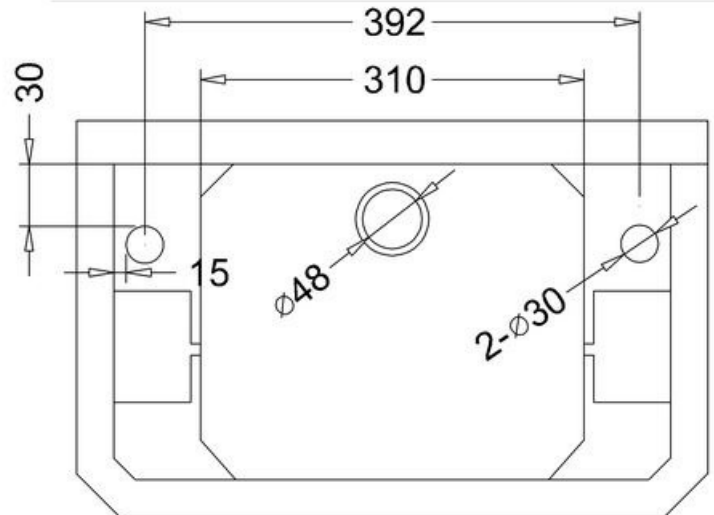

411-008-56

KÄSIENPESUALLAS EDWARDIAN, SYV. 32 CM
HANAREIKÄ OIKEALLA

DOMUSCLASSICACOLLECTION ©

DOMUSCLASSICA®

TIEDUSTELUT JA TILAUKSET: DOMUS@DOMUSCLASSICA.COM | P. 0400 23 24 25 (MA-TO 9-15) | WWW.DOMUSCLASSICA.FI

*) HINNAT SISÄLTÄVÄT ARVONLISÄVEROÄ 24 %, TILAUSTUOTTEISSAMME RAHTI LASKUTETAAN ERIKSEEN.

DOMUS CLASSICA OY VARAA OIKEUDEN HINTA- JA TUOTETIETOMUUTOKSIIN.