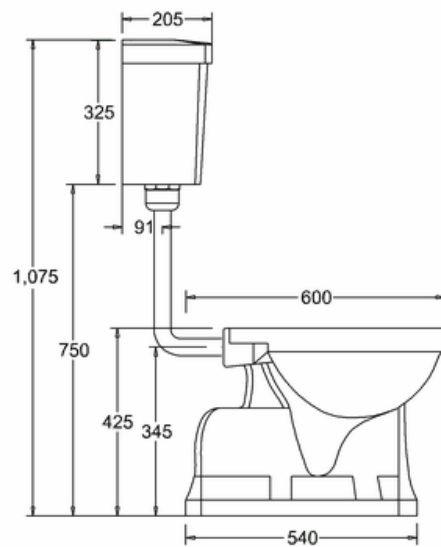

415-035-22

WC-ISTUIN, YLÄSÄILIÖLLINEN (MATALA) PAINONAPILLA

DOMUSCLASSICACOLLECTION ©

DOMUSCLASSICA®

TIEDUSTELUT JA TILAUKSET: DOMUS@DOMUSCLASSICA.COM | P. 0400 23 24 25 (MA-TO 9-15) | WWW.DOMUSCLASSICA.FI

*) HINNAT SISÄLTÄVÄT ARVONLISÄVEROA 24 %, TILAUSTUOTTEISSAMME RAHTI LASKUTETAAN ERIKSEEN.

DOMUS CLASSICA OY VARAA OIKEUDEN HINTA- JA TUOTETIETOMUUTOKSIIN.