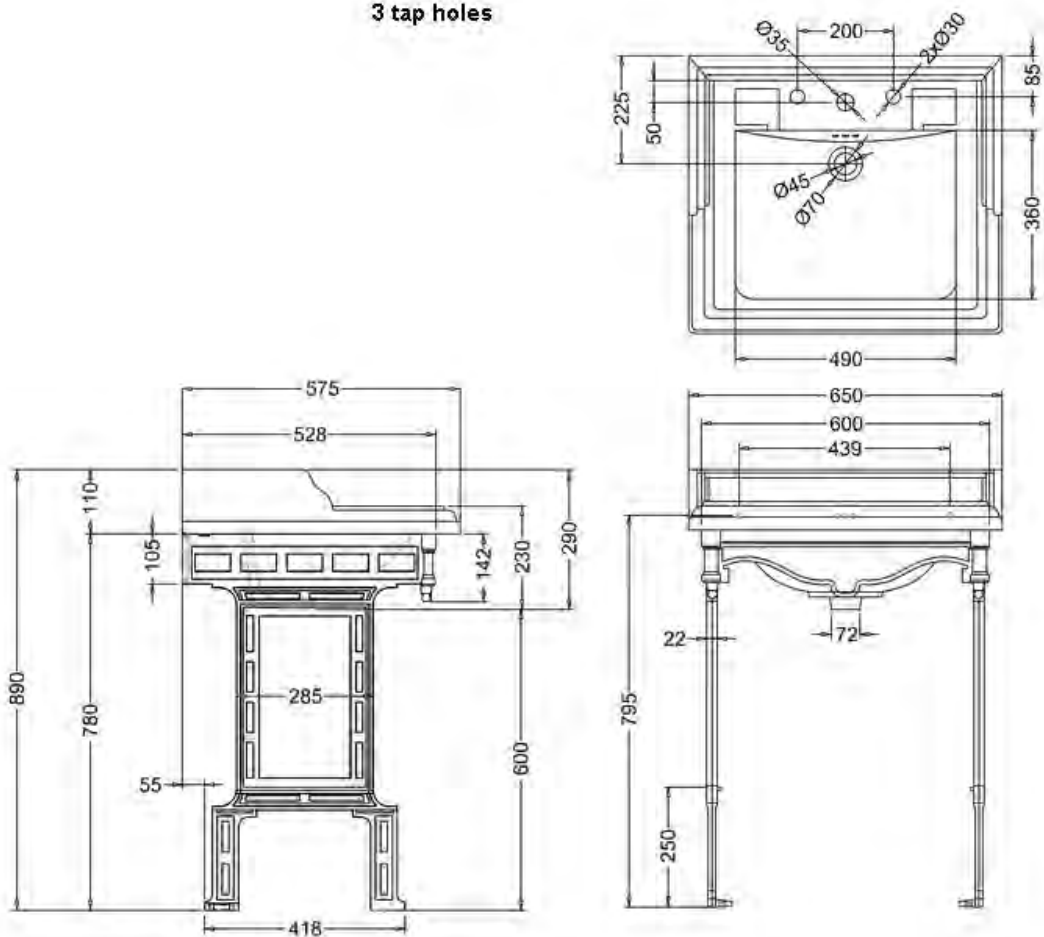

DOMUS CLASSICA OY VARAA OIKEUDEN HINTA- JA TUOTETIETOMUUTOKSIIN.

411-011-83

ALLAS CLASSIC, LEV. 65 CM
KOLMELLA HANAREIÄLLÄ

DOMUSCLASSICACOLLECTION ©

3 tap holes

DOMUSCLASSICA®

TIEDUSTELUT JA TILAUKSET: DOMUS@DOMUSCLASSICA.COM | P. 0400 23 24 25 (MA-TO 9-15) | WWW.DOMUSCLASSICA.FI