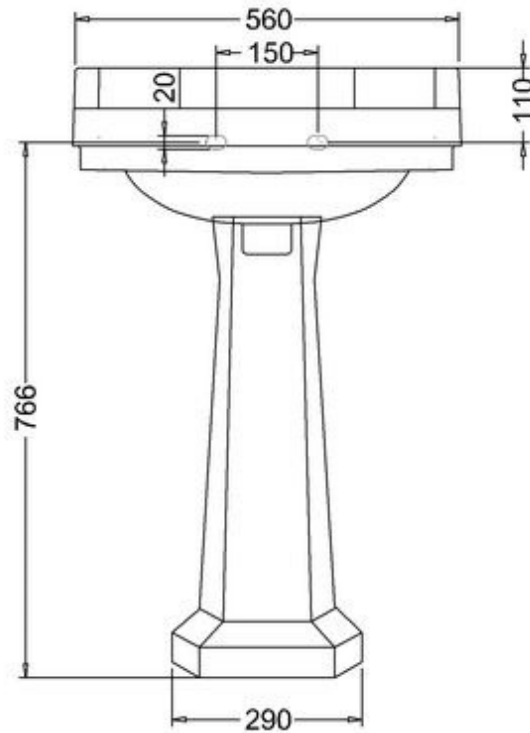

411-008-11

LAVUAARI EDWARDIAN, LEV. 56 CM

YHDELLÄ HANAREIÄLLÄ

DOMUSCLASSICACOLLECTION ©

DOMUSCLASSICA®

TIEDUSTELUT JA TILAUKSET: DOMUS@DOMUSCLASSICA.COM | P. 0400 23 24 25 (MA-TO 9-15) | WWW.DOMUSCLASSICA.FI