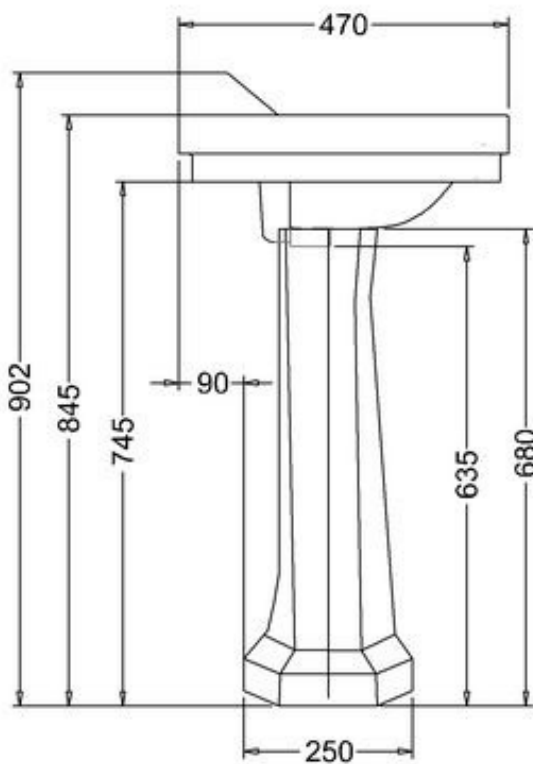

411-008-13

LAVUAARI EDWARDIAN, LEV. 56 CM

KOLMELLA HANAREIÄLLÄ

DOMUSCLASSICACOLLECTION ©

DOMUSCLASSICA®

TIEDUSTELUT JA TILAUKSET: DOMUS@DOMUSCLASSICA.COM | P. 0400 23 24 25 (MA-TO 9-15) | WWW.DOMUSCLASSICA.FI

*) HINNAT SISÄLTÄVÄT ARVONLISÄVEROAA 24 %, TILAUSTUOTTEISSAMME RAHTI LASKUTETAAN ERIKSEEN.

DOMUS CLASSICA OY VARAA OIKEUDEN HINTA- JA TUOTETIETOMUUTOKSIIN.