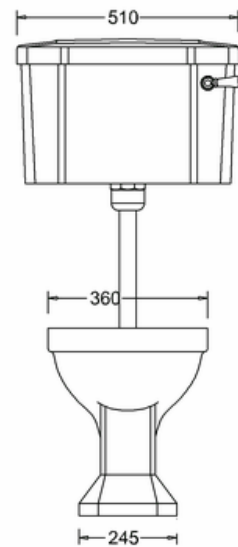

415-035-11

WC-ISTUIN, YLÄSÄILIÖLLINEN (MATALA) POSLIINIKÄDENSIJALLA

DOMUSCLASSICACOLLECTION ©

DOMUSCLASSICA®

TIEDUSTELUT JA TILAUKSET: DOMUS@DOMUSCLASSICA.COM | P. 0400 23 24 25 (MA-TO 9-15) | WWW.DOMUSCLASSICA.FI

*) HINNAT SISÄLTÄVÄT ARVONLISÄVEROA 24 %, TILAUSTUOTTEISSAMME RAHTI LASKUTETAAN ERIKSEEN.
DOMUS CLASSICA OY VARAA OIKEUDEN HINTA- JA TUOTETIETOMUUTOKSIIN.