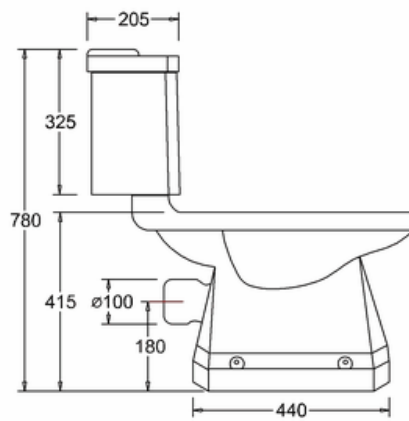

415-034-1

WC-ISTUIN, PERUSKORKEUS POSLIINIKÄDENSIJALLA

DOMUSCLASSICACOLLECTION ©

DOMUSCLASSICA®

TIEDUSTELUT JA TILAUKSET: DOMUS@DOMUSCLASSICA.COM | P. 0400 23 24 25 (MA-TO 9-15) | WWW.DOMUSCLASSICA.FI

*) HINNAT SISÄLTÄVÄT ARVONLISÄVEROÄ 24 %, TILAUSTUOTTEISSAMME RAHTI LASKUTETAAN ERIKSEEN.

DOMUS CLASSICA OY VARAA OIKEUDEN HINTA- JA TUOTETIETOMUUTOKSIIN.