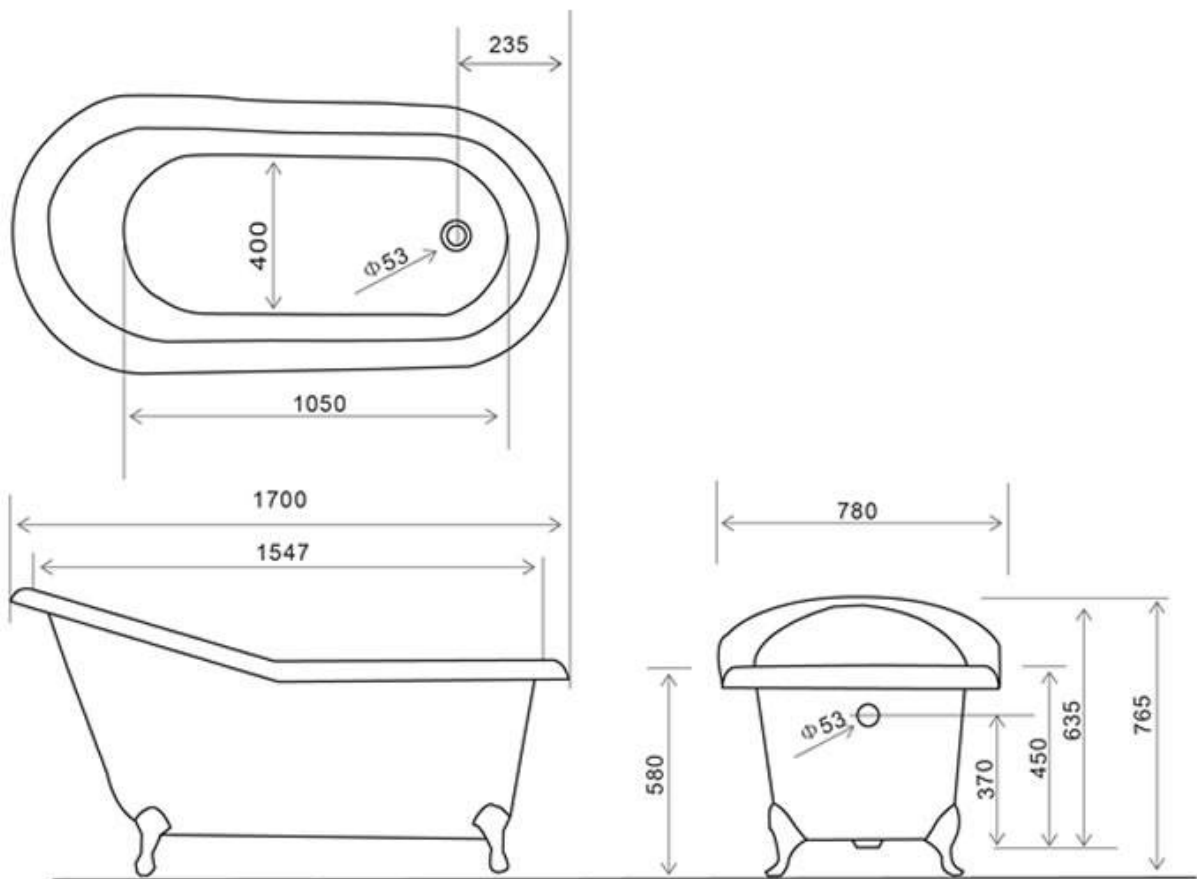

419-006-22

VALURAUTA-AMME BORDEAUX

PIT. 170 CM

DOMUSCLASSICACOLLECTION ©

DOMUSCLASSICA®

TIEDUSTELUT JA TILAUKSET: DOMUS@DOMUSCLASSICA.COM | P. 0400 23 24 25 (MA-TO 9-15) | WWW.DOMUSCLASSICA.FI

*) HINNAT SISÄLTÄVÄT ARVONLISÄVEROA 24 %, TILAUSTUOTTEISSAMME RAHTI LASKUTETAAN ERIKSEEN.
DOMUS CLASSICA OY VARAA OIKEUDEN HINTA- JA TUOTETIETOMUUTOKSIIN.