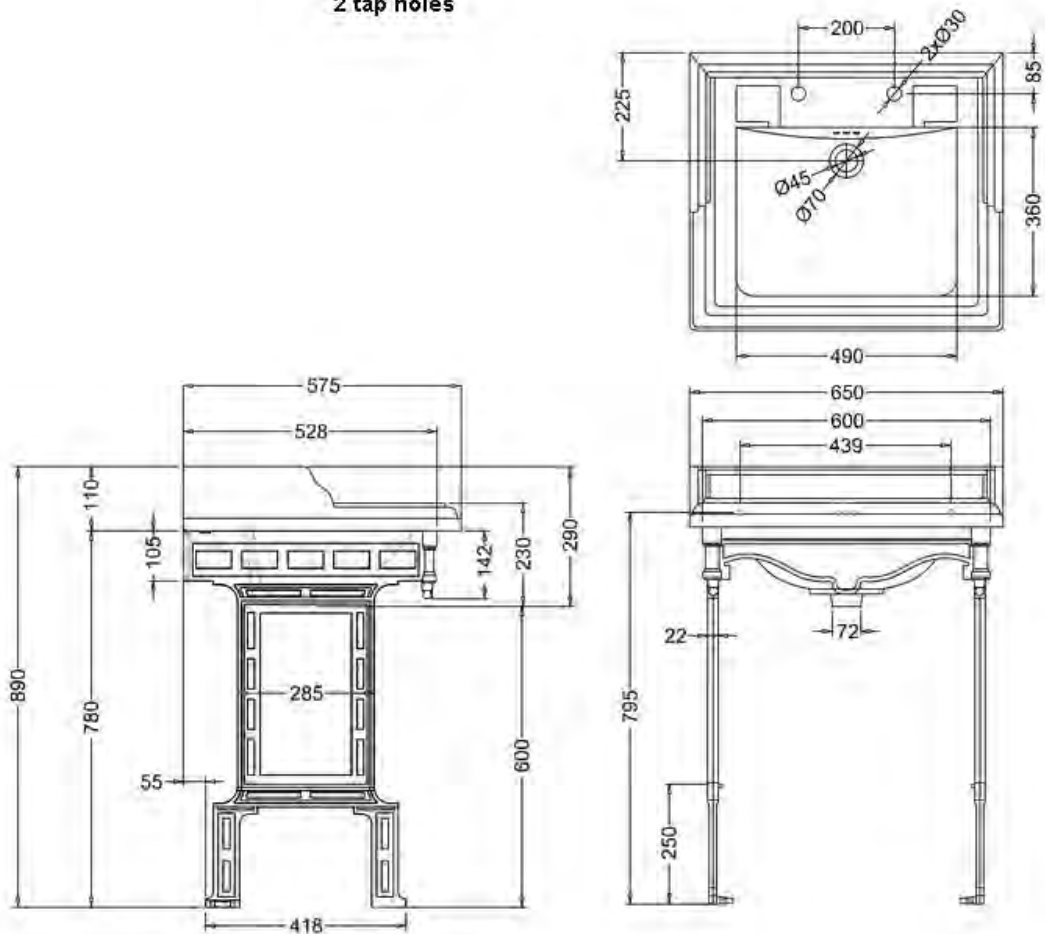

411-011-82

ALLAS CLASSIC, LEV. 65 CM
KAHDELLA HANAREIÄLLÄ

DOMUSCLASSICACOLLECTION ©

2 tap holes

DOMUSCLASSICA®

TIEDUSTELUT JA TILAUKSET: DOMUS@DOMUSCLASSICA.COM | P. 0400 23 24 25 (MA-TO 9-15) | WWW.DOMUSCLASSICA.FI

*) HINNAT SISÄLTÄVÄT ARVONLISÄVEROA 24 %, TILAUSTUOTTEISSAMME RAHTI LASKUTETAAN ERIKSEEN.

DOMUS CLASSICA OY VARAA OIKEUDEN HINTA- JA TUOTETIETOMUUTOKSIIN.