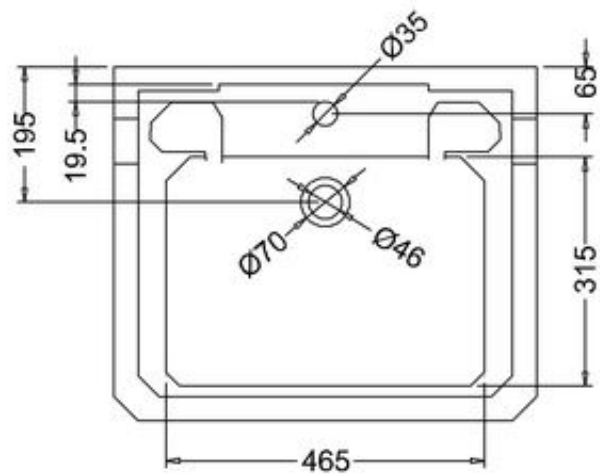

411-008-71

LAVUAARI EDWARDIAN, LEV. 61 CM

YHDELLÄ HANAREIÄLLÄ

DOMUSCLASSICACOLLECTION ©

DOMUSCLASSICA®

TIEDUSTELUT JA TILAUKSET: DOMUS@DOMUSCLASSICA.COM | P. 0400 23 24 25 (MA-TO 9-15) | WWW.DOMUSCLASSICA.FI

*) HINNAT SISÄLTÄVÄT ARVONLISÄVEROA 24 %, TILAUSTUOTTEISSAMME RAHTI LASKUTETAAN ERIKSEEN.

DOMUS CLASSICA OY VARAA OIKEUDEN HINTA- JA TUOTETIETOMUUTOKSIIN.