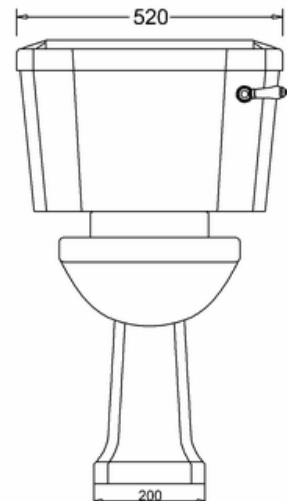

415-034-3

WC-ISTUIN, KORKEAMPI MALLI POSLIINIKÄDENSIJALLA

DOMUSCLASSICACOLLECTION ©

DOMUSCLASSICA®

TIEDUSTELUT JA TILAUKSET: DOMUS@DOMUSCLASSICA.COM | P. 0400 23 24 25 (MA-TO 9-15) | WWW.DOMUSCLASSICA.FI

*) HINNAT SISÄLTÄVÄT ARVONLISÄVEROA 24 %, TILAUSTUOTTEISSAMME RAHTI LASKUTETAAN ERIKSEEN.

DOMUS CLASSICA OY VARAA OIKEUDEN HINTA- JA TUOTETIETOMUUTOKSIIN.