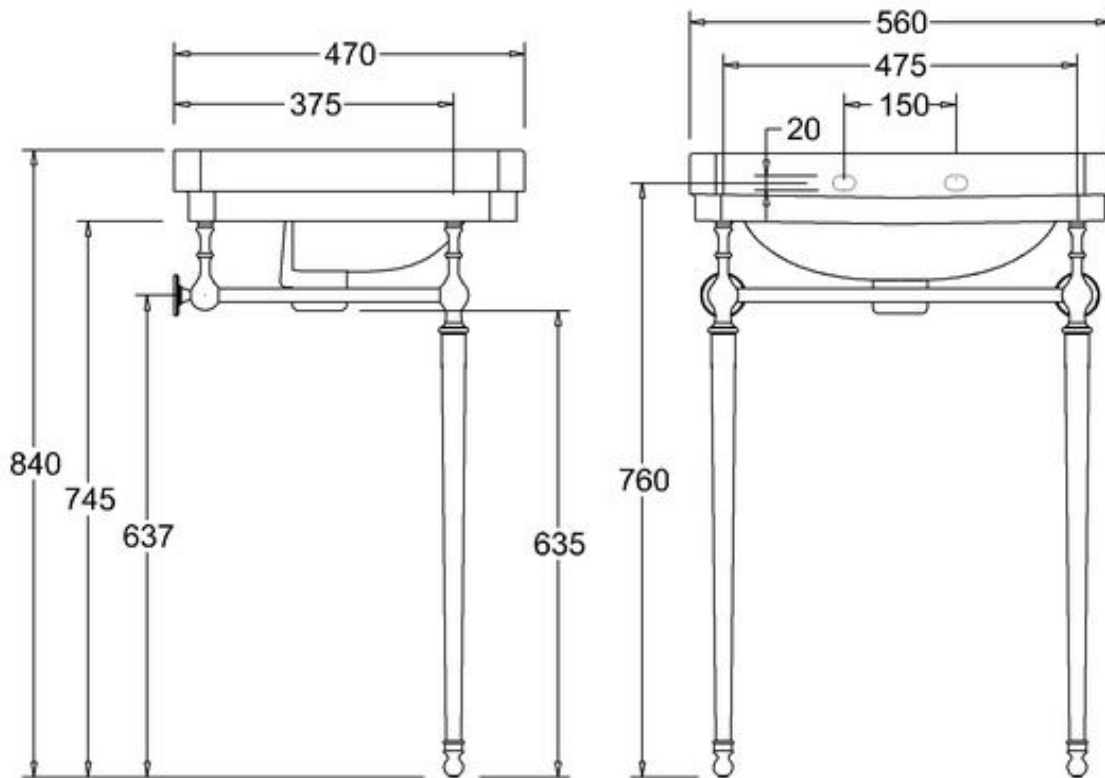

411-009-31

LAVUAARI VICTORIAN, LEV. 56 CM

YHDELLÄ HANAREIÄLLÄ

DOMUSCLASSICACOLLECTION ©

DOMUSCLASSICA®

TIEDUSTELUT JA TILAUKSET: DOMUS@DOMUSCLASSICA.COM | P. 0400 23 24 25 (MA-TO 9-15) | WWW.DOMUSCLASSICA.FI