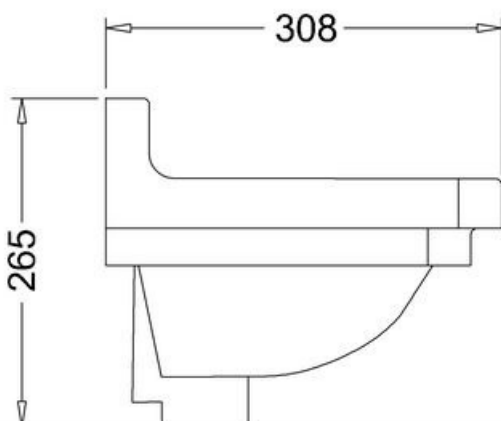

411-008-57

KÄSIENPESUALLAS EDWARDIAN, SYV. 32 CM

HANAREIKÄ VASEMMALLA

DOMUSCLASSICACOLLECTION ©

DOMUSCLASSICA®

TIEDUSTELUT JA TILAUKSET: DOMUS@DOMUSCLASSICA.COM | P. 0400 23 24 25 (MA-TO 9-15) | WWW.DOMUSCLASSICA.FI

*) HINNAT SISÄLTÄVÄT ARVONLISÄVEROÄ 24 %, TILAUSTUOTTEISSAMME RAHTI LASKUTETAAN ERIKSEEN.
DOMUS CLASSICA OY VARAA OIKEUDEN HINTA- JA TUOTETIETOMUUTOKSIIN.