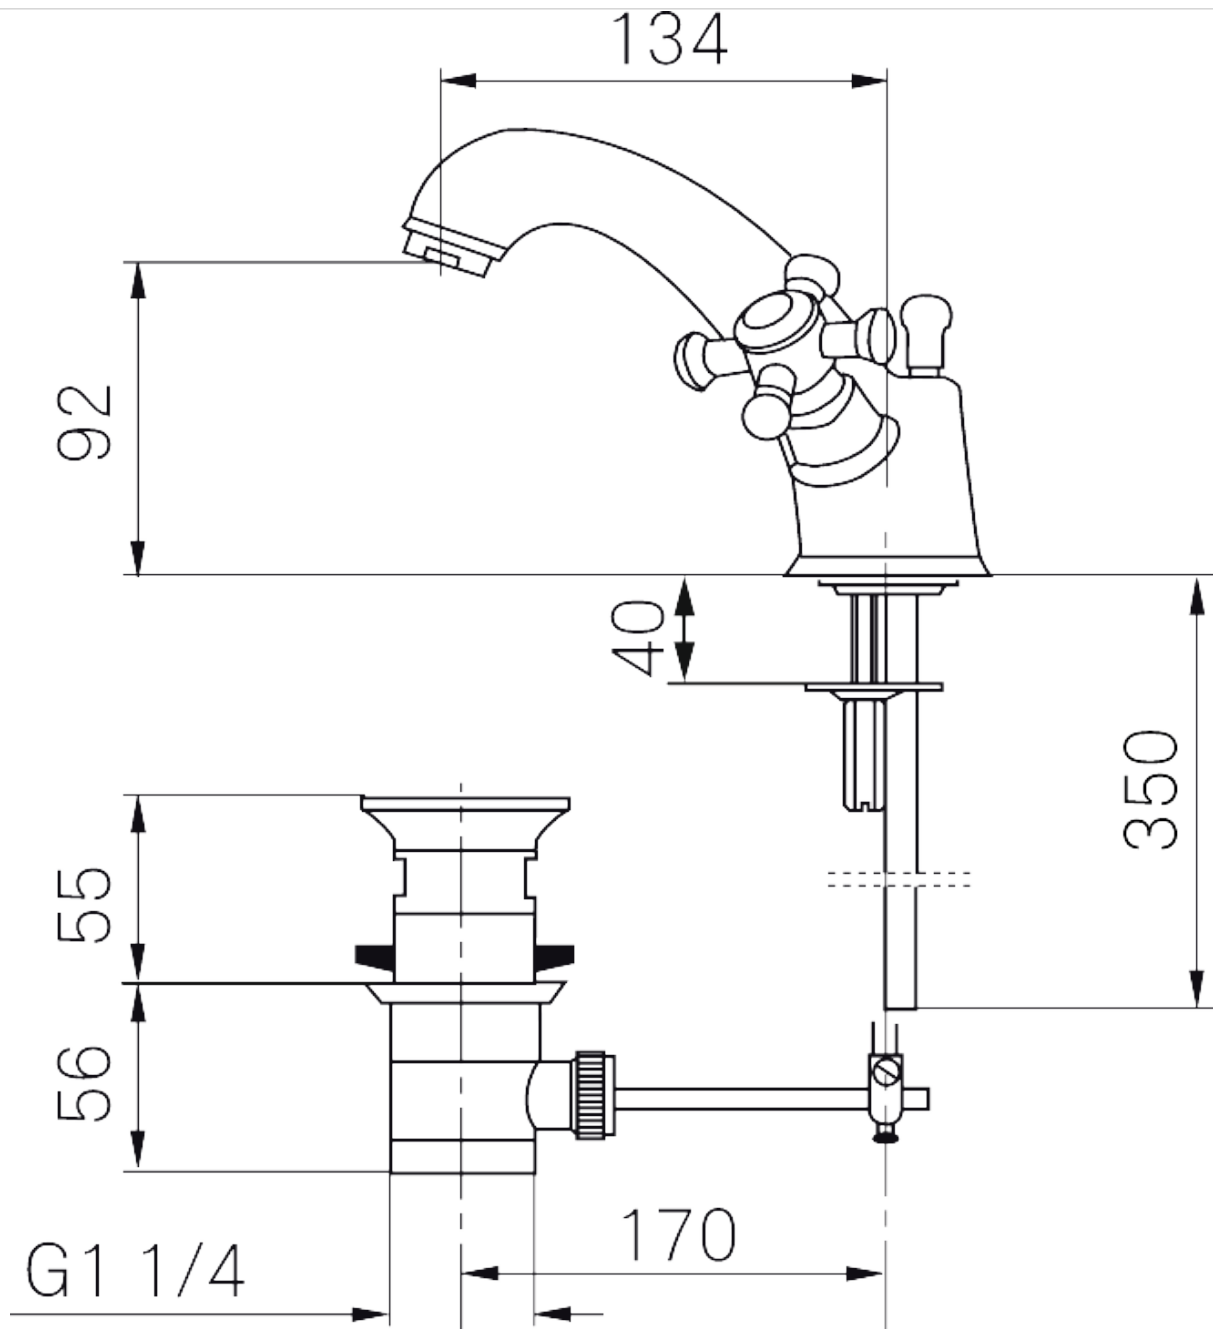

412-006-9

SOFIA -ALLASHANA
KROMATTU

DOMUSCLASSICACOLLECTION ©

DOMUSCLASSICA®

TIEDUSTELUT JA TILAUKSET: DOMUS@DOMUSCLASSICA.COM | P. 0400 23 24 25 (MA-TO 9-15) | WWW.DOMUSCLASSICA.FI

*) HINNAT SISÄLTÄVÄT ARVONLISÄVEROA 24 %, TILAUSTUOTTEISSAMME RAHTI LASKUTETAAN ERIKSEEN.
DOMUS CLASSICA OY VARAA OIKEUDEN HINTA- JA TUOTETIETOMUUTOKSIIN.