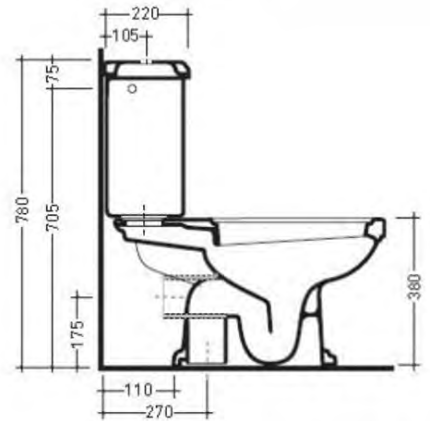

411-008-83

LAVUAARI EDWARDIAN, LEV. 80 CM

KOLMELLA HANAREIÄLLÄ

DOMUSCLASSICACOLLECTION ©

DOMUSCLASSICA®

TIEDUSTELUT JA TILAUKSET: DOMUS@DOMUSCLASSICA.COM | P. 0400 23 24 25 (MA-TO 9-15) | WWW.DOMUSCLASSICA.FI

*) HINNAT SISÄLTÄVÄT ARVONLISÄVEROA 24 %, TILAUSTUOTTEISSAMME RAHTI LASKUTETAAN ERIKSEEN.
DOMUS CLASSICA OY VARAA OIKEUDEN HINTA- JA TUOTETIETOMUUTOKSIIN.