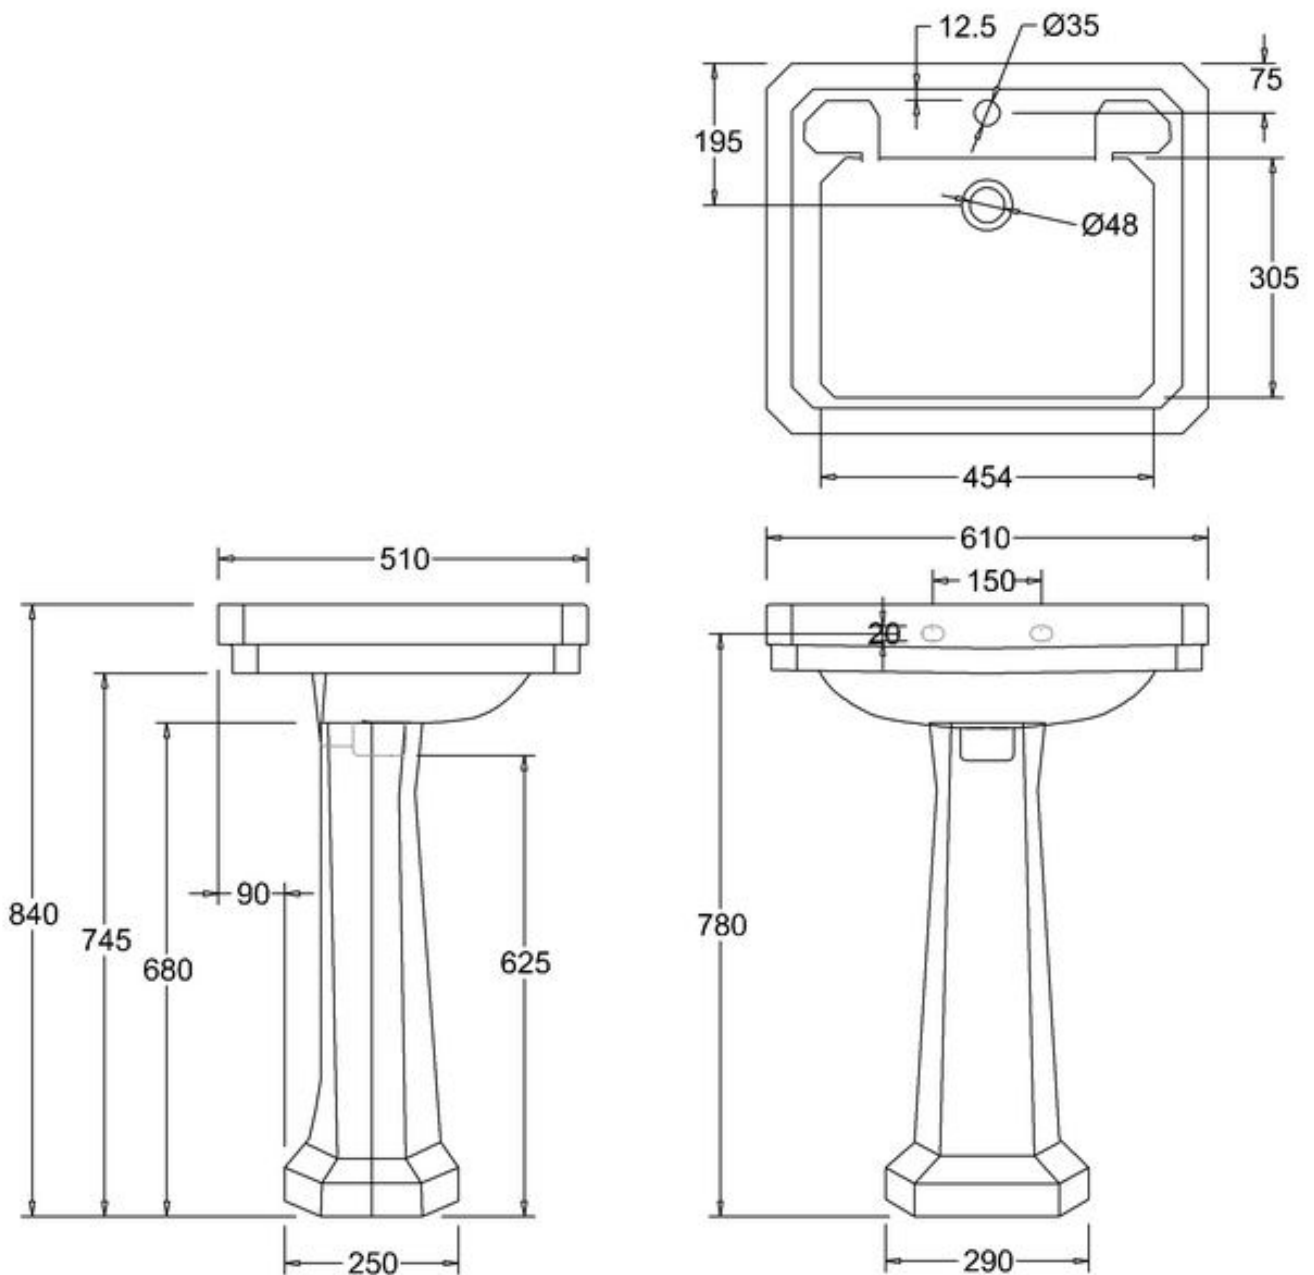

411-009-21

LAVUAARI VICTORIAN, LEV. 61 CM

YHDELLÄ HANAREIÄLLÄ

DOMUSCLASSICACOLLECTION ©

DOMUSCLASSICA®

TIEDUSTELUT JA TILAUKSET: DOMUS@DOMUSCLASSICA.COM | P. 0400 23 24 25 (MA-TO 9-15) | WWW.DOMUSCLASSICA.FI

*) HINNAT SISÄLTÄVÄT ARVONLISÄVEROA 24 %, TILAUSTUOTTEISSAMME RAHTI LASKUTETAAN ERIKSEEN.
DOMUS CLASSICA OY VARAA OIKEUDEN HINTA- JA TUOTETIETOMUUTOKSIIN.