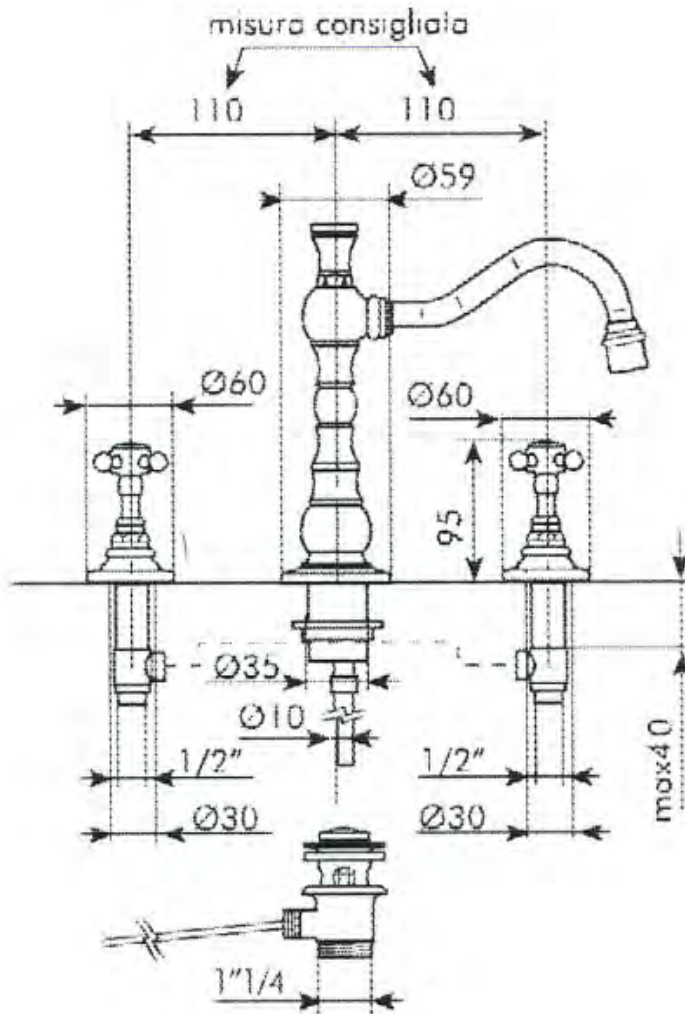

412-005-4

CLARISSA -ALLASHANA
VANHA HOPEA

DOMUSCLASSICACOLLECTION ©

DOMUSCLASSICA®

TIEDUSTELUT JA TILAUKSET: DOMUS@DOMUSCLASSICA.COM | P. 0400 23 24 25 (MA-TO 9-15) | WWW.DOMUSCLASSICA.FI

*) HINNAT SISÄLTÄVÄT ARVONLISÄVEROÄ 24 %, TILAUSTUOTTEISSAMME RAHTI LASKUTETAAN ERIKSEEN.
DOMUS CLASSICA OY VARAA OIKEUDEN HINTA- JA TUOTETIETOMUUTOKSIIN.