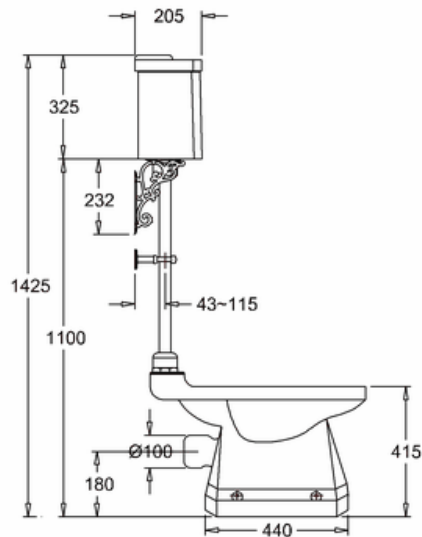

415-035-6

WC-ISTUIN, YLÄSÄILIÖLLINEN (KESKIKORKEA) PAINONAPILLA

DOMUSCLASSICACOLLECTION ©

DOMUSCLASSICA®

TIEDUSTELUT JA TILAUKSET: DOMUS@DOMUSCLASSICA.COM | P. 0400 23 24 25 (MA-TO 9-15) | WWW.DOMUSCLASSICA.FI

*) HINNAT SISÄLTÄVÄT ARVONLISÄVEROÄ 24 %, TILAUSTUOTTEISSAMME RAHTI LASKUTETAAN ERIKSEEN.

DOMUS CLASSICA OY VARAA OIKEUDEN HINTA- JA TUOTETIETOMUUTOKSIIN.