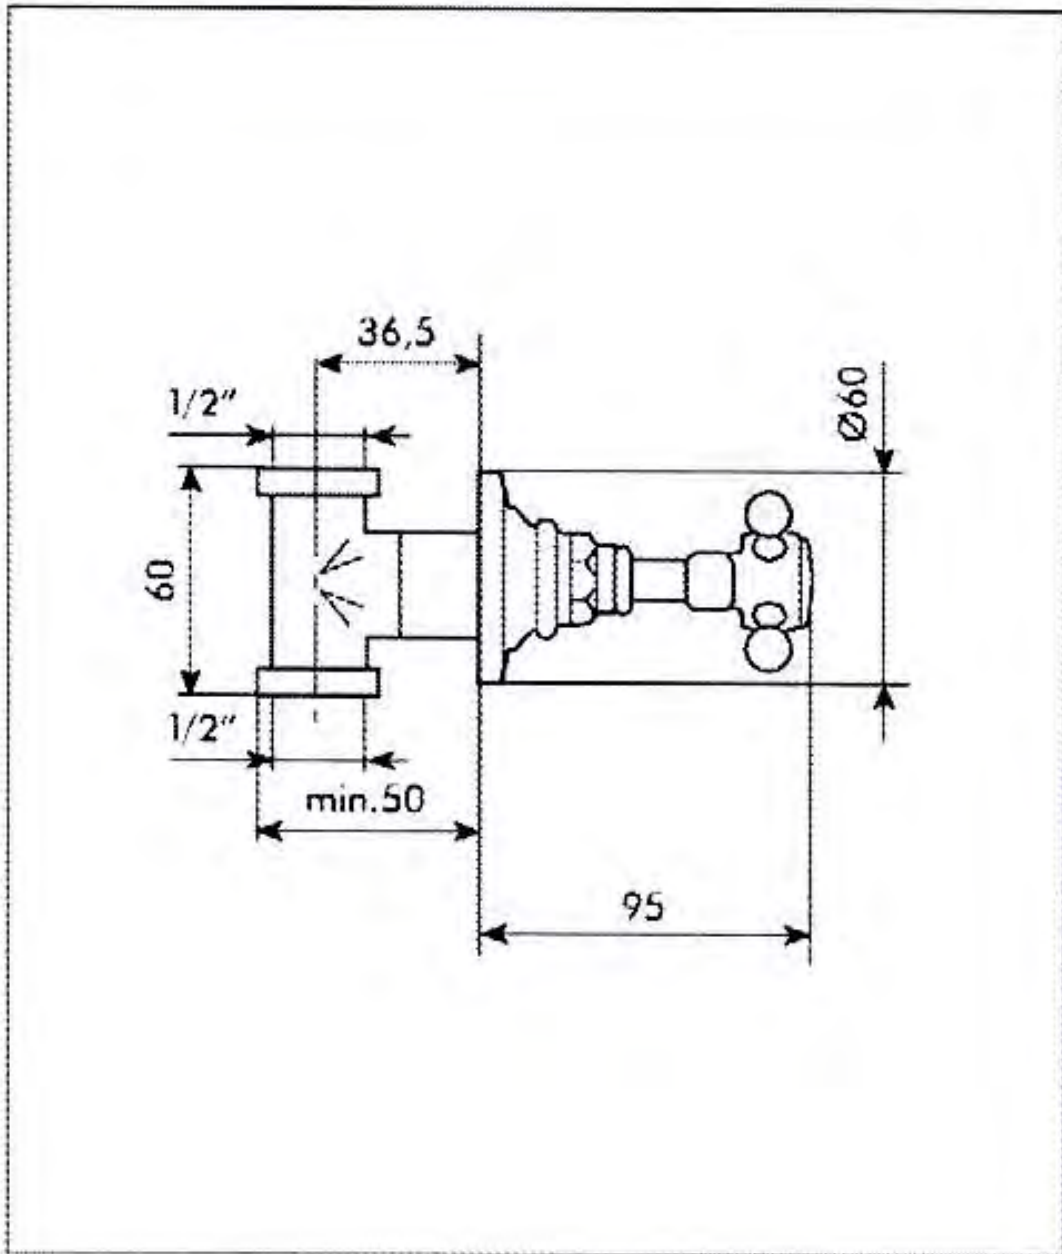

418-016-13

ASTIANPESUKONEEN HANA
MESSINKI

DOMUSCLASSICACOLLECTION ©

DOMUSCLASSICA®

TIEDUSTELUT JA TILAUKSET: DOMUS@DOMUSCLASSICA.COM | P. 0400 23 24 25 (MA-TO 9-15) | WWW.DOMUSCLASSICA.FI

*) HINNAT SISÄLTÄVÄT ARVONLISÄVEROA 24 %, TILAUSTUOTTEISSAMME RAHTI LASKUTETAAN ERIKSEEN.
DOMUS CLASSICA OY VARAA OIKEUDEN HINTA- JA TUOTETIETOMUUTOKSIIN.