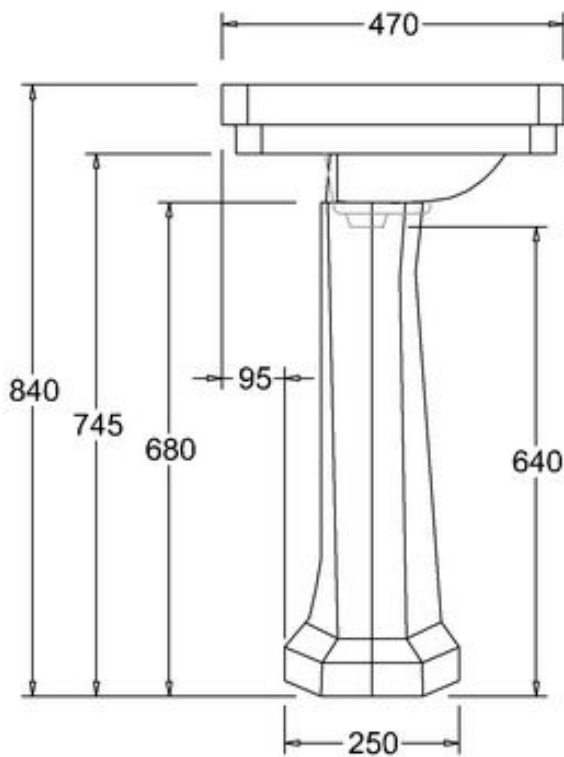

411-009-11

LAVUAARI VICTORIAN, LEV. 56 CM

YHDELLÄ HANAREIÄLLÄ

DOMUSCLASSICACOLLECTION ©

DOMUSCLASSICA®

TIEDUSTELUT JA TILAUKSET: DOMUS@DOMUSCLASSICA.COM | P. 0400 23 24 25 (MA-TO 9-15) | WWW.DOMUSCLASSICA.FI