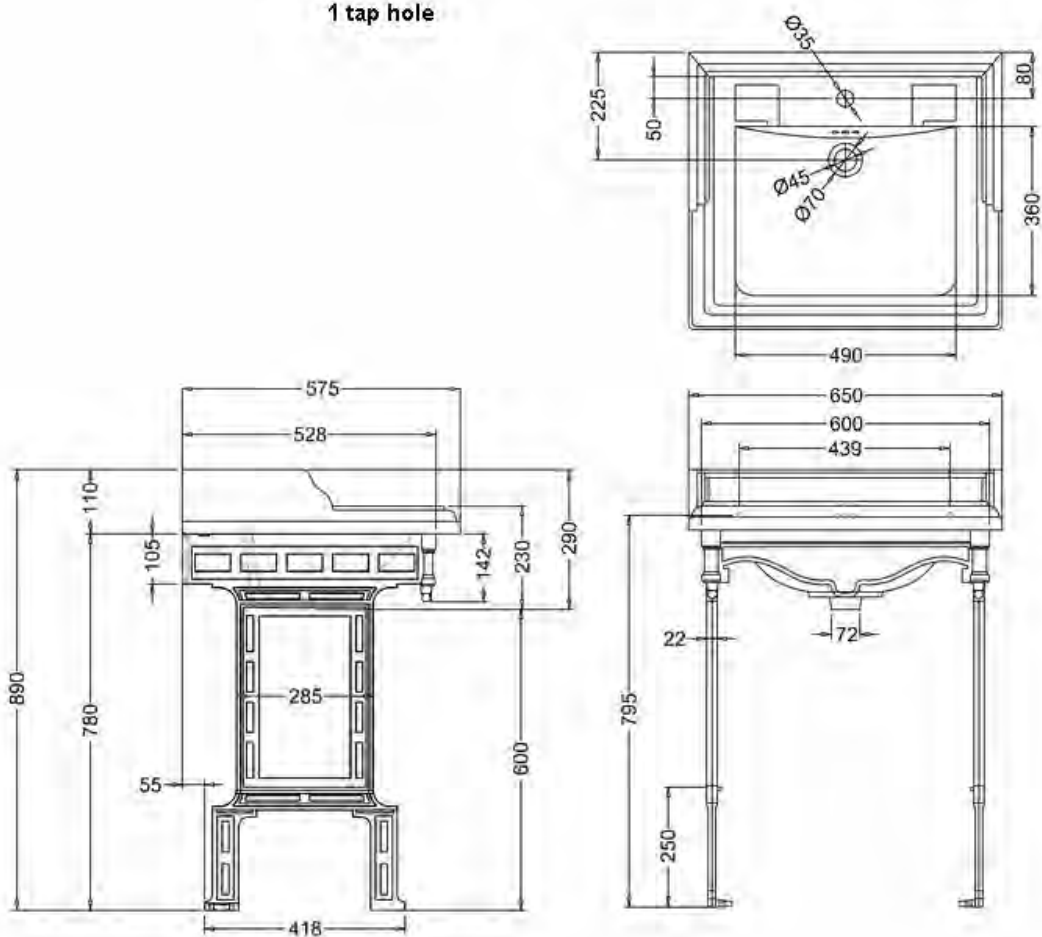

DOMUS CLASSICA OY VARAA OIKEUDEN HINTA- JA TUOTETIETOMUUTOKSIIN.

411-011-81

ALLAS CLASSIC, LEV. 65 CM
YHDELLÄ HANAREIÄLLÄ

DOMUSCLASSICACOLLECTION ©

1 tap hole

DOMUSCLASSICA®

TIEDUSTELUT JA TILAUKSET: DOMUS@DOMUSCLASSICA.COM | P. 0400 23 24 25 (MA-TO 9-15) | WWW.DOMUSCLASSICA.FI