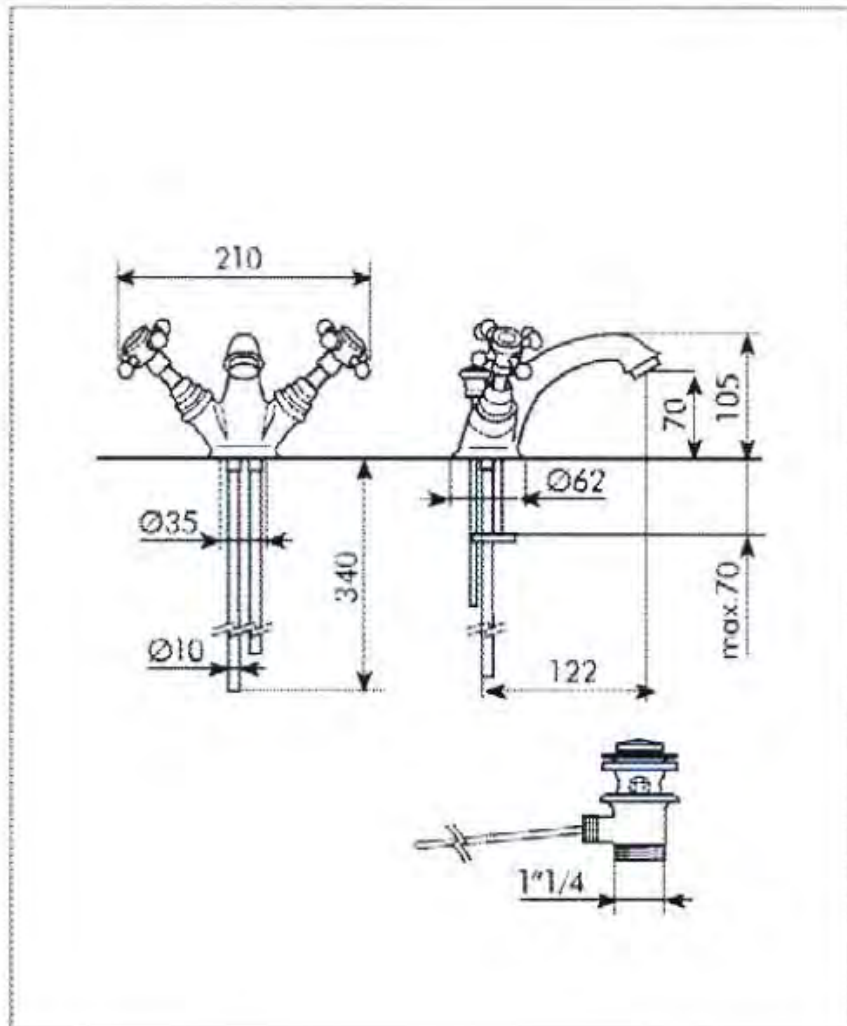

412-006-11

KYLPUHUONEEN HANA
MUSTA (ANTRASIITTI)

DOMUSCLASSICACOLLECTION ©

DOMUSCLASSICA®

TIEDUSTELUT JA TILAUKSET: DOMUS@DOMUSCLASSICA.COM | P. 0400 23 24 25 (MA-TO 9-15) | WWW.DOMUSCLASSICA.FI

*) HINNAT SISÄLTÄVÄT ARVONLISÄVEROA 24 %, TILAUSTUOTTEISSAMME RAHTI LASKUTETAAN ERIKSEEN.
DOMUS CLASSICA OY VARAA OIKEUDEN HINTA- JA TUOTETIETOMUUTOKSIIN.