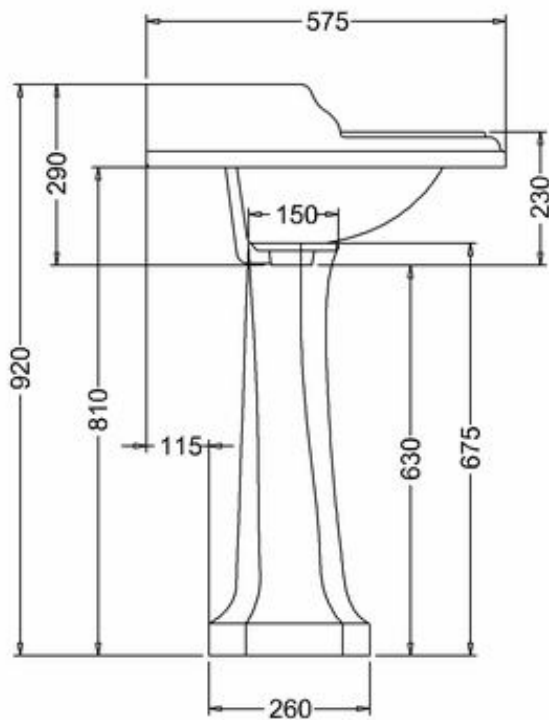

411-011-22

ALLAS CLASSIC, LEV. 65 CM
KAHDELLA HANAREIÄLLÄ

DOMUSCLASSICACOLLECTION ©

DOMUSCLASSICA®

TIEDUSTELUT JA TILAUKSET: DOMUS@DOMUSCLASSICA.COM | P. 0400 23 24 25 (MA-TO 9-15) | WWW.DOMUSCLASSICA.FI

*) HINNAT SISÄLTÄVÄT ARVONLISÄVEROA 24 %, TILAUSTUOTTEISSAMME RAHTI LASKUTETAAN ERIKSEEN.

DOMUS CLASSICA OY VARAA OIKEUDEN HINTA- JA TUOTETIETOMUUTOKSIIN.