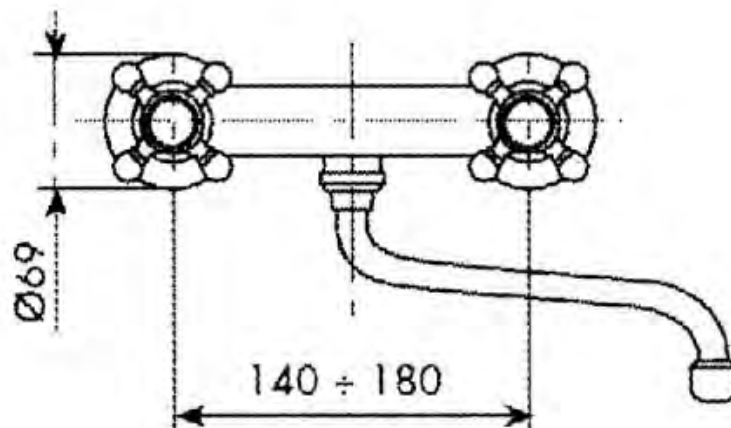

412-004-13

CLARISSA -HANA, SEINÄASENNUS
MESSINKI

DOMUSCLASSICACOLLECTION ©

DOMUSCLASSICA®

TIEDUSTELUT JA TILAUKSET: DOMUS@DOMUSCLASSICA.COM | P. 0400 23 24 25 (MA-TO 9-15) | WWW.DOMUSCLASSICA.FI

*) HINNAT SISÄLTÄVÄT ARVONLISÄVEROA 24 %, TILAUSTUOTTEISSAMME RAHTI LASKUTETAAN ERIKSEEN.
DOMUS CLASSICA OY VARAA OIKEUDEN HINTA- JA TUOTETIETOMUUTOKSIIN.