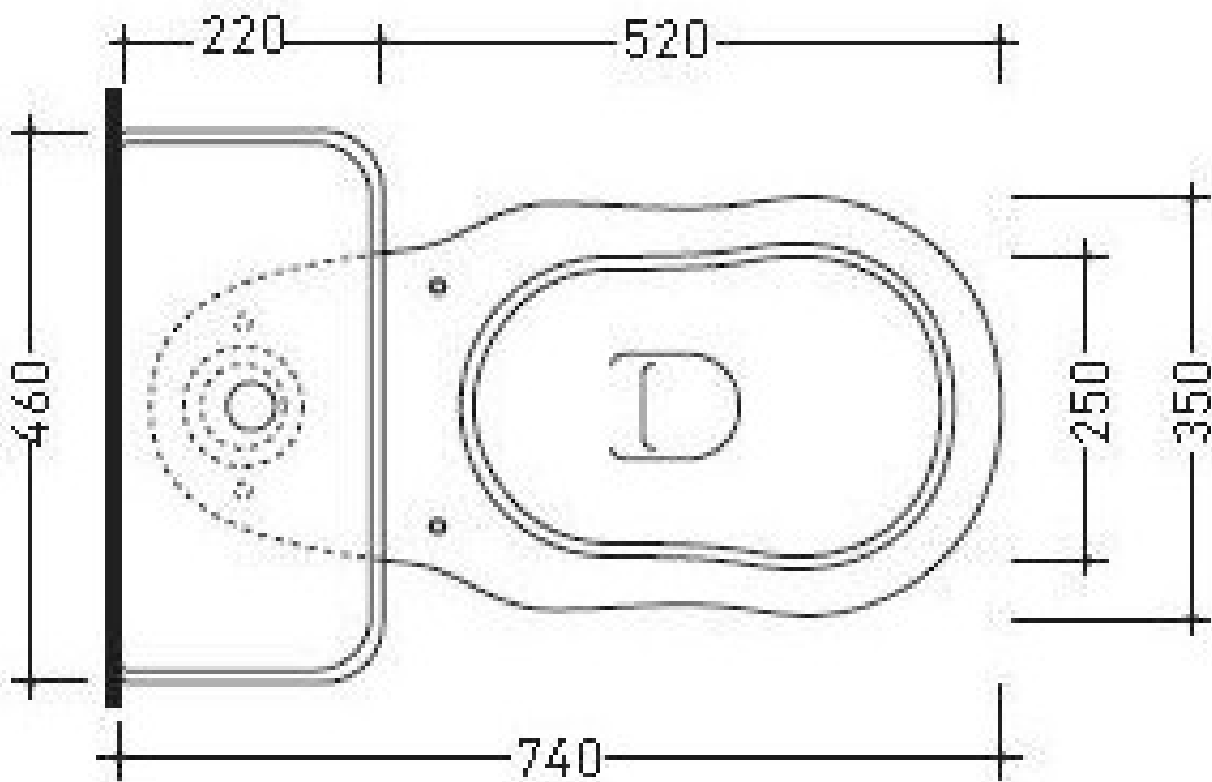

410-006-2

WC-ISTUIN, KIINTEÄLLÄ SÄILIÖLLÄ
SEINÄLIITTYMÄ

DOMUSCLASSICACOLLECTION ©

DOMUSCLASSICA®

TIEDUSTELUT JA TILAUKSET: DOMUS@DOMUSCLASSICA.COM | P. 0400 23 24 25 (MA-TO 9-15) | WWW.DOMUSCLASSICA.FI

*) HINNAT SISÄLTÄVÄT ARVONLISÄVEROA 24 %, TILAUSTUOTTEISSAMME RAHTI LASKUTETAAN ERIKSEEN.
DOMUS CLASSICA OY VARAA OIKEUDEN HINTA- JA TUOTETIETOMUUTOKSIIN.