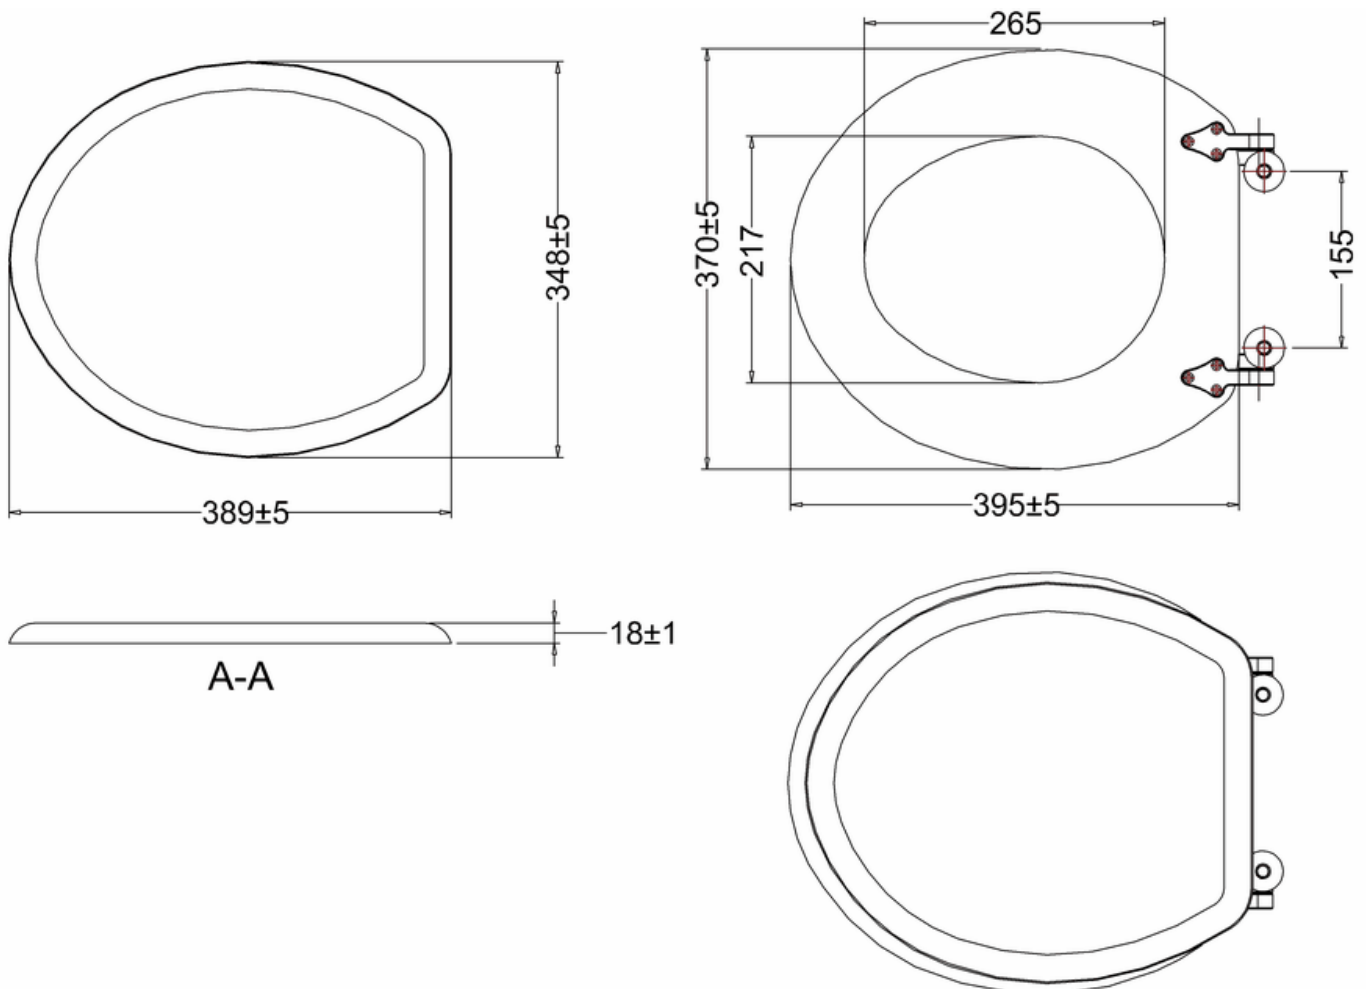

415-015-1

WC-ISTUIMEN KANSI
VALKOINEN

DOMUSCLASSICACOLLECTION ©

DOMUSCLASSICA®

TIEDUSTELUT JA TILAUKSET: DOMUS@DOMUSCLASSICA.COM | P. 0400 23 24 25 (MA-TO 9-15) | WWW.DOMUSCLASSICA.FI

*) HINNAT SISÄLTÄVÄT ARVONLISÄVEROÄ 24 %, TILAUSTUOTTEISSAMME RAHTI LASKUTETAAN ERIKSEEN.
DOMUS CLASSICA OY VARAA OIKEUDEN HINTA- JA TUOTETIETOMUUTOKSIIN.