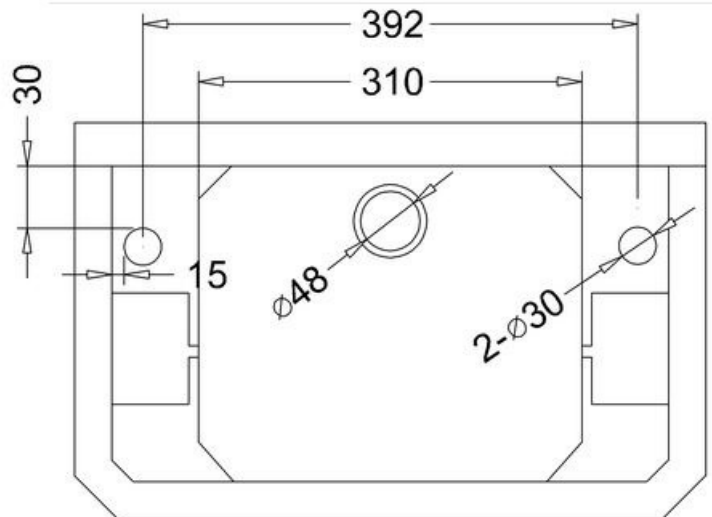

411-008-57

KÄSIENPESUALLAS EDWARDIAN, SYV. 32 CM

HANAREIKÄ VASEMMALLA

DOMUSCLASSICACOLLECTION ©

DOMUSCLASSICA®

TIEDUSTELUT JA TILAUKSET: DOMUS@DOMUSCLASSICA.COM | P. 0400 23 24 25 (MA-TO 9-15) | WWW.DOMUSCLASSICA.FI

*) HINNAT SISÄLTÄVÄT ARVONLISÄVEROÄ 24 %, TILAUSTUOTTEISSAMME RAHTI LASKUTETAAN ERIKSEEN.
DOMUS CLASSICA OY VARAA OIKEUDEN HINTA- JA TUOTETIETOMUUTOKSIIN.