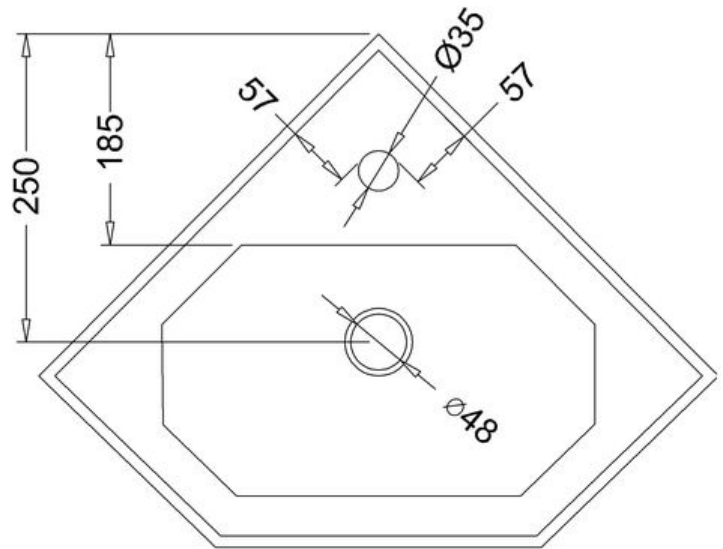

411-008-85

KÄSIENPESUALLAS CORNER, LEV. 60 CM

YHDELLÄ HANAREIÄLLÄ

DOMUSCLASSICACOLLECTION ©

DOMUSCLASSICA®

TIEDUSTELUT JA TILAUKSET: DOMUS@DOMUSCLASSICA.COM | P. 0400 23 24 25 (MA-TO 9-15) | WWW.DOMUSCLASSICA.FI

*) HINNAT SISÄLTÄVÄT ARVONLISÄVEROA 24 %, TILAUSTUOTTEISSAMME RAHTI LASKUTETAAN ERIKSEEN.

DOMUS CLASSICA OY VARAA OIKEUDEN HINTA- JA TUOTETIETOMUUTOKSIIN.