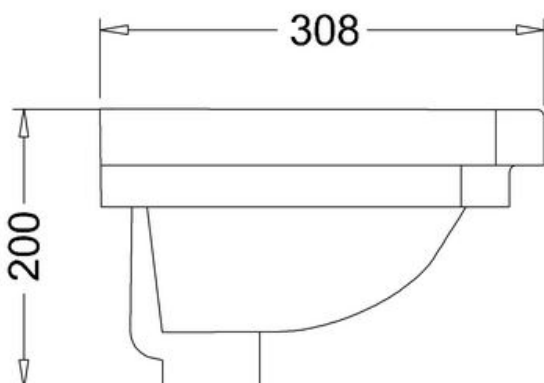

411-008-65

KÄSIENPESUALLAS VICTORIAN, SYV. 32 CM

KAHDELLA HANAREIÄLLÄ

DOMUSCLASSICACOLLECTION ©

DOMUSCLASSICA®

TIEDUSTELUT JA TILAUKSET: DOMUS@DOMUSCLASSICA.COM | P. 0400 23 24 25 (MA-TO 9-15) | WWW.DOMUSCLASSICA.FI