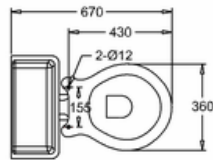

415-036-4

WC-ISTUIN, YLÄSÄILIÖLLINEN
SÄILIÖ ALUMIINIA, MUSTA

DOMUSCLASSICACOLLECTION ©

DOMUSCLASSICA®

TIEDUSTELUT JA TILAUKSET: DOMUS@DOMUSCLASSICA.COM | P. 0400 23 24 25 (MA-TO 9-15) | WWW.DOMUSCLASSICA.FI