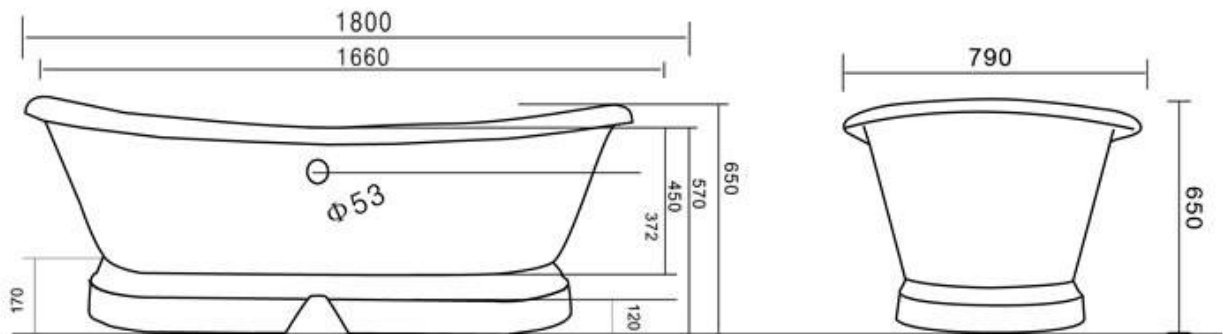

419-006-34

VALURAUTA-AMME VERSAILLES

PIT. 183 CM

DOMUSCLASSICACOLLECTION ©

DOMUSCLASSICA®

TIEDUSTELUT JA TILAUKSET: DOMUS@DOMUSCLASSICA.COM | P. 0400 23 24 25 (MA-TO 9-15) | WWW.DOMUSCLASSICA.FI

*) HINNAT SISÄLTÄVÄT ARVONLISÄVEROÄ 24 %, TILAUSTUOTTEISSAMME RAHTI LASKUTETAAN ERIKSEEN.
DOMUS CLASSICA OY VARAA OIKEUDEN HINTA- JA TUOTETIETOMUUTOKSIIN.