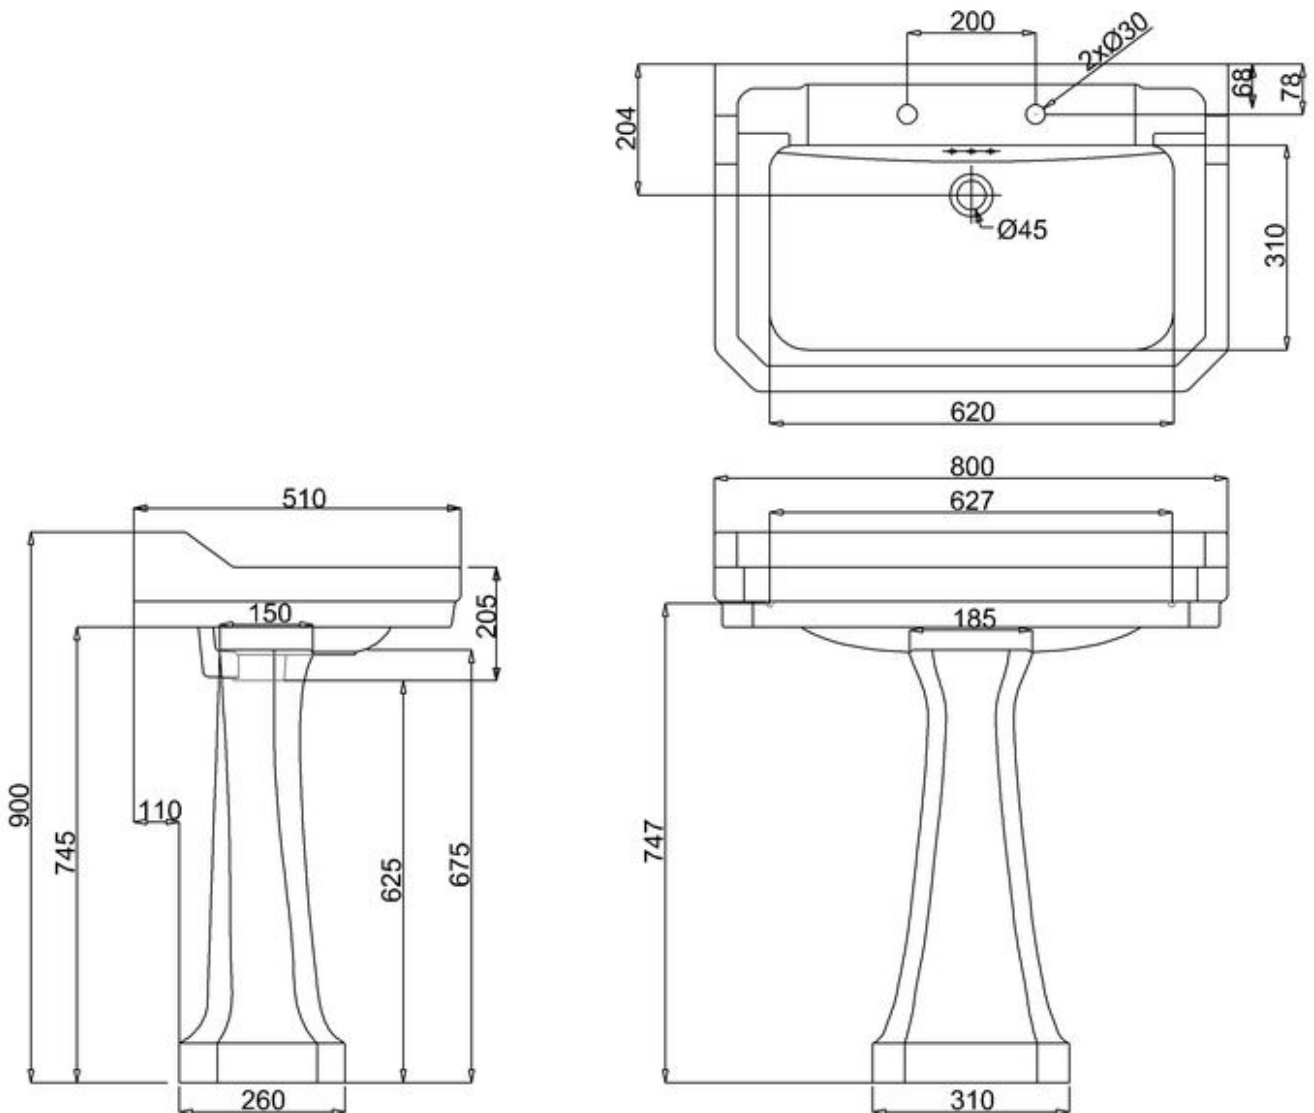

411-008-32

LAVUAARI EDWARDIAN, LEV. 80 CM
KAHDELLA HANAREIÄLLÄ

DOMUSCLASSICACOLLECTION ©

DOMUSCLASSICA®

TIEDUSTELUT JA TILAUKSET: DOMUS@DOMUSCLASSICA.COM | P. 0400 23 24 25 (MA-TO 9-15) | WWW.DOMUSCLASSICA.FI

*) HINNAT SISÄLTÄVÄT ARVONLISÄVEROA 24 %, TILAUSTUOTEISSAMME RAHTI LASKUTETAAN ERIKSEEN.

DOMUS CLASSICA OY VARAA OIKEUDEN HINTA- JA TUOTETIETOMUUTOKSIIN.