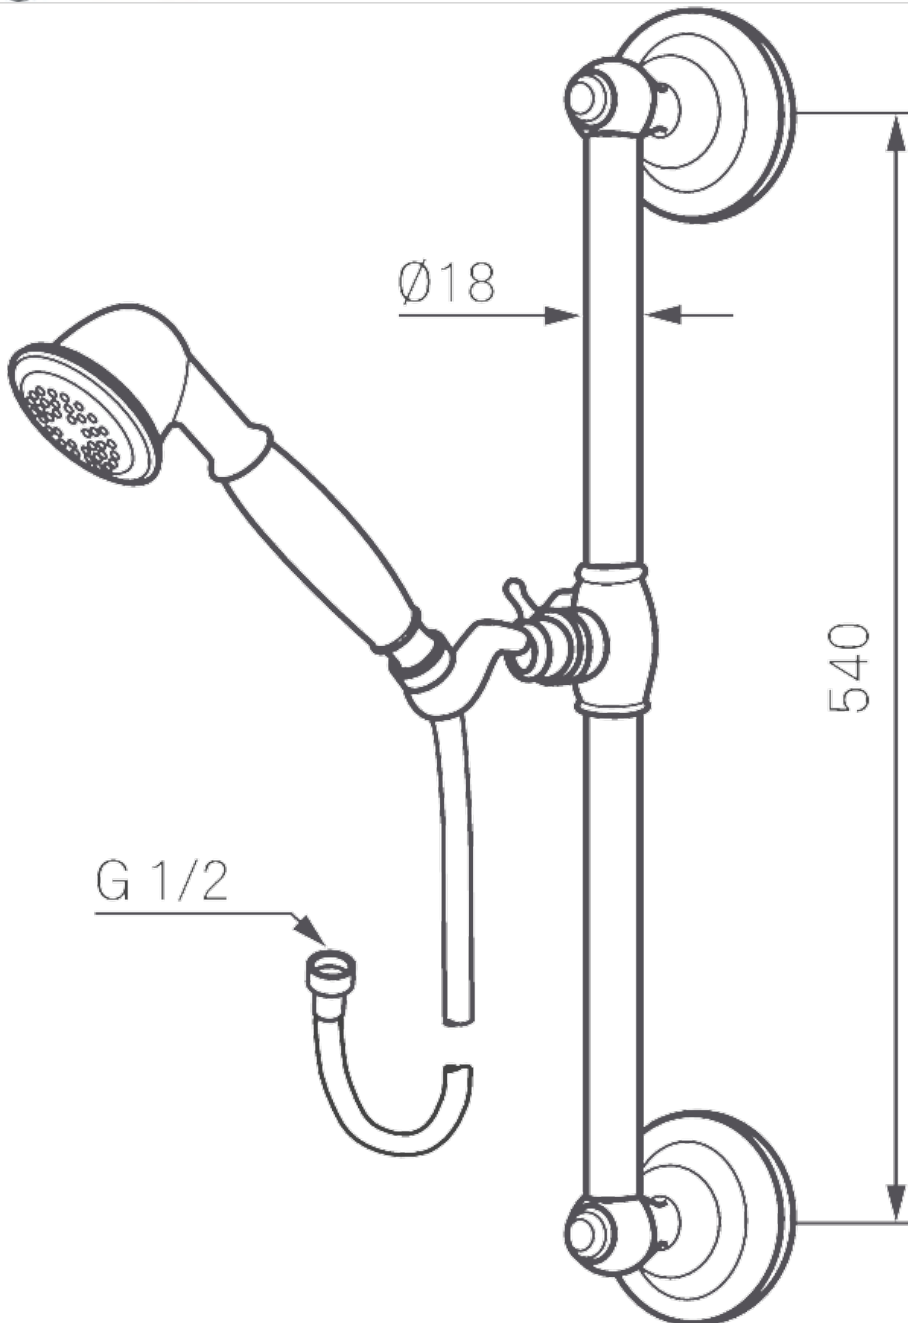

412-007-10

SOFIA -SUIHKUHANA, TANGOLLA
KROMATTU

DOMUSCLASSICACOLLECTION ©

DOMUSCLASSICA®

TIEDUSTELUT JA TILAUKSET: DOMUS@DOMUSCLASSICA.COM | P. 0400 23 24 25 (MA-TO 9-15) | WWW.DOMUSCLASSICA.FI

*) HINNAT SISÄLTÄVÄT ARVONLISÄVEROÄ 24 %, TILAUSTUOTTEISSAMME RAHTI LASKUTETAAN ERIKSEEN.
DOMUS CLASSICA OY VARAA OIKEUDEN HINTA- JA TUOTETIETOMUUTOKSIIN.