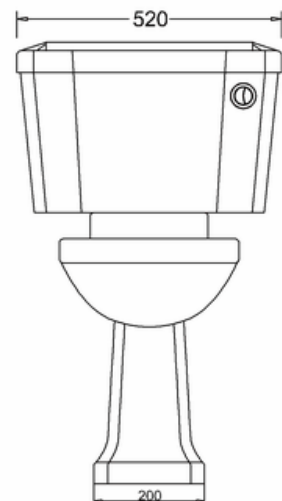

415-034-4

WC-ISTUIN, KORKEAMPI MALLI PAINONAPILLA

DOMUSCLASSICACOLLECTION ©

DOMUSCLASSICA®

TIEDUSTELUT JA TILAUKSET: DOMUS@DOMUSCLASSICA.COM | P. 0400 23 24 25 (MA-TO 9-15) | WWW.DOMUSCLASSICA.FI

*) HINNAT SISÄLTÄVÄT ARVONLISÄVEROA 24 %, TILAUSTUOTTEISSAMME RAHTI LASKUTETAAN ERIKSEEN.

DOMUS CLASSICA OY VARAA OIKEUDEN HINTA- JA TUOTETIETOMUUTOKSIIN.