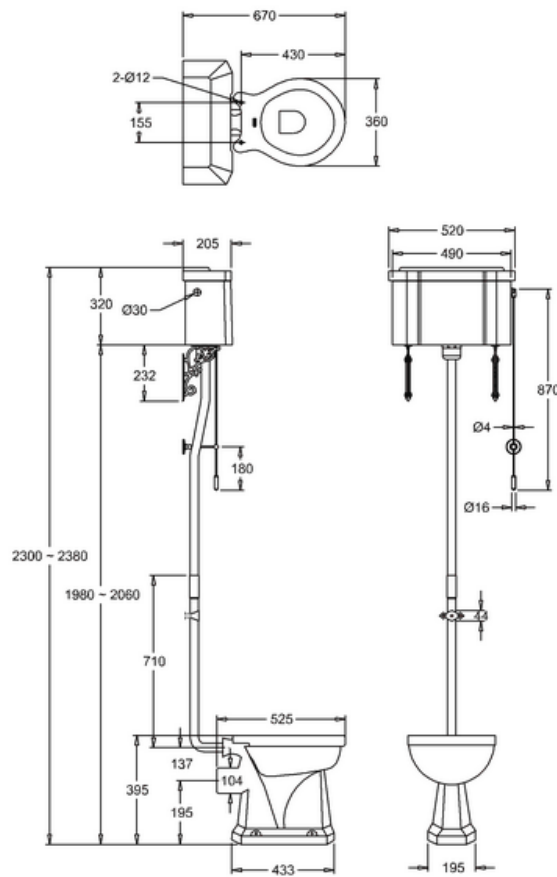

415-036-11

WC-ISTUIN, YLÄSÄILIÖLLINEN

SÄILIÖ POSLIINIA

DOMUSCLASSICACOLLECTION ©

DOMUSCLASSICA®

TIEDUSTELUT JA TILAUKSET: DOMUS@DOMUSCLASSICA.COM | P. 0400 23 24 25 (MA-TO 9-15) | WWW.DOMUSCLASSICA.FI

*) HINNAT SISÄLTÄVÄT ARVONLISÄVEROA 24 %, TILAUSTUOTTEISSAMME RAHTI LASKUTETAAN ERIKSEEN.
DOMUS CLASSICA OY VARAA OIKEUDEN HINTA- JA TUOTETIETOMUUTOKSIIN.