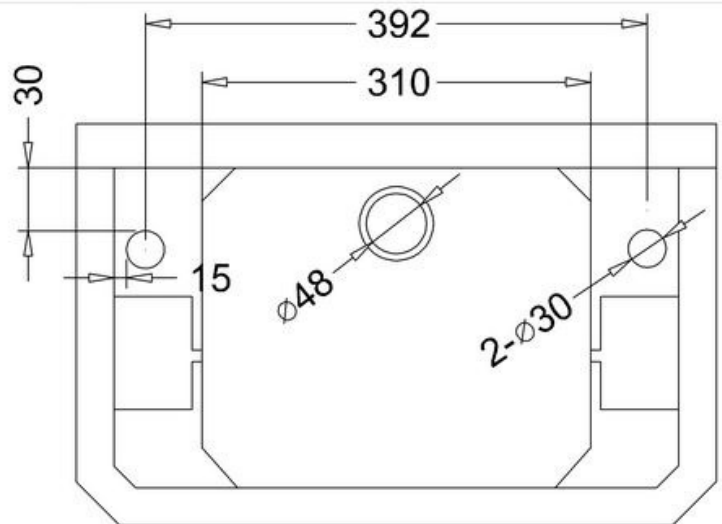

411-008-55

KÄSIENPESUALLAS EDWARDIAN, SYV. 32 CM
KAHDELLA HANAREIÄLLÄ

DOMUSCLASSICACOLLECTION ©

DOMUSCLASSICA®

TIEDUSTELUT JA TILAUKSET: DOMUS@DOMUSCLASSICA.COM | P. 0400 23 24 25 (MA-TO 9-15) | WWW.DOMUSCLASSICA.FI

*) HINNAT SISÄLTÄVÄT ARVONLISÄVEROA 24 %, TILAUSTUOTTEISSAMME RAHTI LASKUTETAAN ERIKSEEN.

DOMUS CLASSICA OY VARAA OIKEUDEN HINTA- JA TUOTETIETOMUUTOKSIIN.