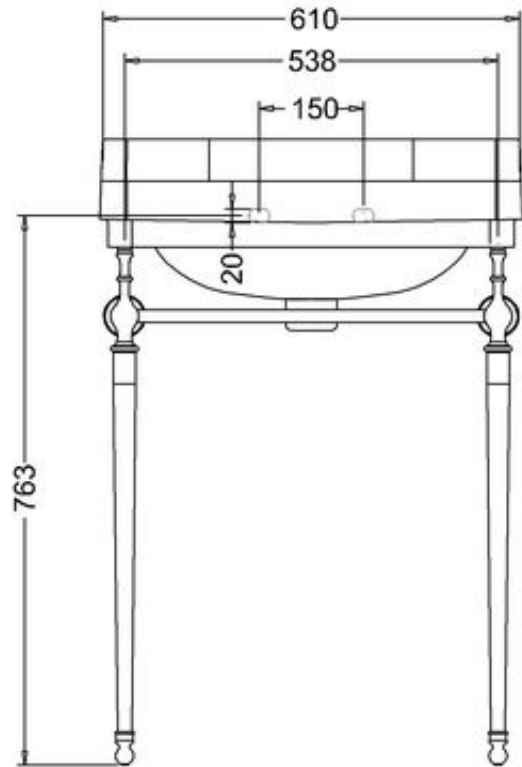

411-008-72

LAVUAARI EDWARDIAN, LEV. 61 CM
KAHDELLA HANAREIÄLLÄ

DOMUSCLASSICACOLLECTION ©

DOMUSCLASSICA®

TIEDUSTELUT JA TILAUKSET: DOMUS@DOMUSCLASSICA.COM | P. 0400 23 24 25 (MA-TO 9-15) | WWW.DOMUSCLASSICA.FI

*) HINNAT SISÄLTÄVÄT ARVONLISÄVEROA 24 %, TILAUSTUOTTEISSAMME RAHTI LASKUTETAAN ERIKSEEN.
DOMUS CLASSICA OY VARAA OIKEUDEN HINTA- JA TUOTETIETOMUUTOKSIIN.