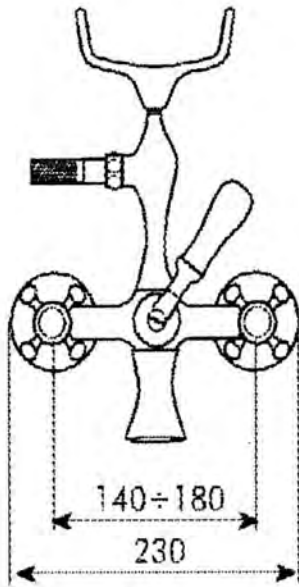

412-007-1

CLARISSA -AMMEHANA
KROMATTU

DOMUSCLASSICACOLLECTION ©

DOMUSCLASSICA®

TIEDUSTELUT JA TILAUKSET: DOMUS@DOMUSCLASSICA.COM | P. 0400 23 24 25 (MA-TO 9-15) | WWW.DOMUSCLASSICA.FI

*) HINNAT SISÄLTÄVÄT ARVONLISÄVEROÄ 24 %, TILAUSTUOTTEISSAMME RAHTI LASKUTETAAN ERIKSEEN.
DOMUS CLASSICA OY VARAA OIKEUDEN HINTA- JA TUOTETIETOMUUTOKSIIN.