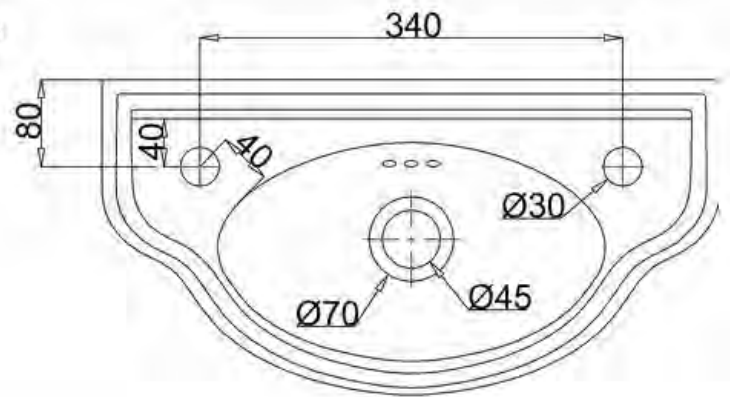

DOMUS CLASSICA OY VARAA OIKEUDEN HINTA- JA TUOTETIETOMUUTOKSIIN.

411-008-75

KÄSIENPESUALLAS CURVED, SYV. 26 CM KAHDELLA HANAREIÄLLÄ

DOMUSCLASSICACOLLECTION ©

2 tap holes

DOMUSCLASSICA®

TIEDUSTELUT JA TILAUKSET: DOMUS@DOMUSCLASSICA.COM | P. 0400 23 24 25 (MA-TO 9-15) | WWW.DOMUSCLASSICA.FI