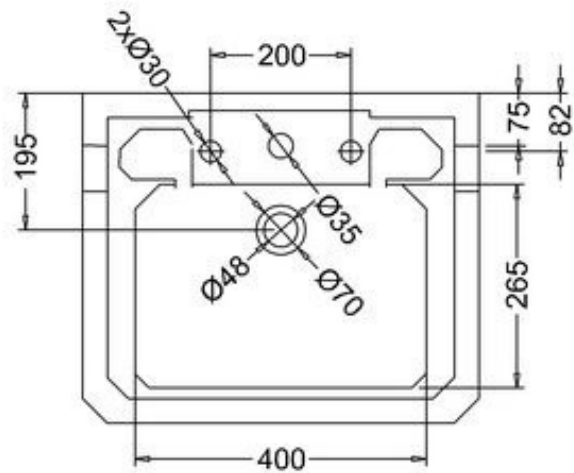

411-008-13

LAVUAARI EDWARDIAN, LEV. 56 CM

KOLMELLA HANAREIÄLLÄ

DOMUSCLASSICACOLLECTION ©

DOMUSCLASSICA®

TIEDUSTELUT JA TILAUKSET: DOMUS@DOMUSCLASSICA.COM | P. 0400 23 24 25 (MA-TO 9-15) | WWW.DOMUSCLASSICA.FI

*) HINNAT SISÄLTÄVÄT ARVONLISÄVEROAA 24 %, TILAUSTUOTTEISSAMME RAHTI LASKUTETAAN ERIKSEEN.

DOMUS CLASSICA OY VARAA OIKEUDEN HINTA- JA TUOTETIETOMUUTOKSIIN.