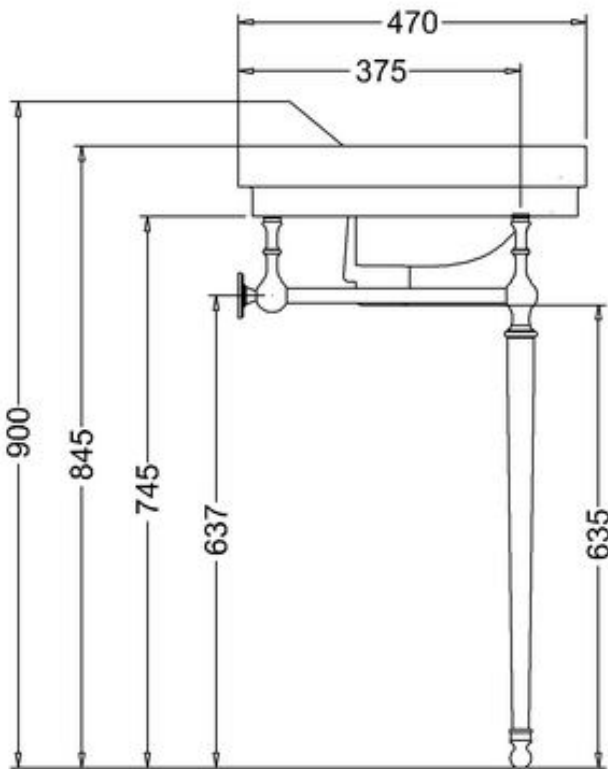

411-008-61

LAVUAARI EDWARDIAN, LEV. 56 CM

YHDELLÄ HANAREIÄLLÄ

DOMUSCLASSICACOLLECTION ©

DOMUSCLASSICA®

TIEDUSTELUT JA TILAUKSET: DOMUS@DOMUSCLASSICA.COM | P. 0400 23 24 25 (MA-TO 9-15) | WWW.DOMUSCLASSICA.FI

*) HINNAT SISÄLTÄVÄT ARVONLISÄVEROA 24 %, TILAUSTUOTTEISSAMME RAHTI LASKUTETAAN ERIKSEEN.
DOMUS CLASSICA OY VARAA OIKEUDEN HINTA- JA TUOTETIETOMUUTOKSIIN.