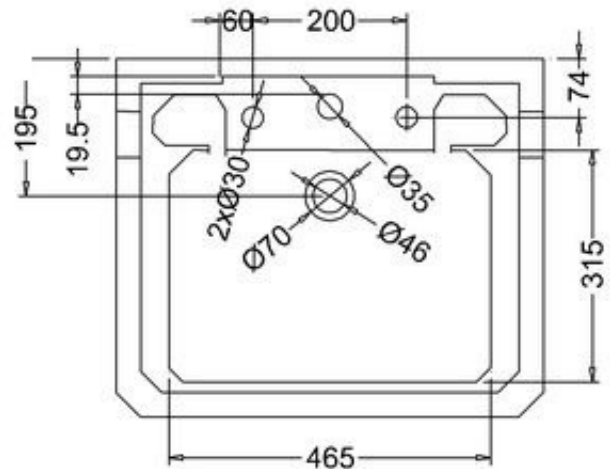

411-008-23

LAVUAARI EDWARDIAN, LEV. 61 CM

KOLMELLA HANAREIÄLLÄ

DOMUSCLASSICACOLLECTION ©

DOMUSCLASSICA®

TIEDUSTELUT JA TILAUKSET: DOMUS@DOMUSCLASSICA.COM | P. 0400 23 24 25 (MA-TO 9-15) | WWW.DOMUSCLASSICA.FI

*) HINNAT SISÄLTÄVÄT ARVONLISÄVEROA 24 %, TILAUSTUOTTEISSAMME RAHTI LASKUTETAAN ERIKSEEN.

DOMUS CLASSICA OY VARAA OIKEUDEN HINTA- JA TUOTETIETOMUUTOKSIIN.