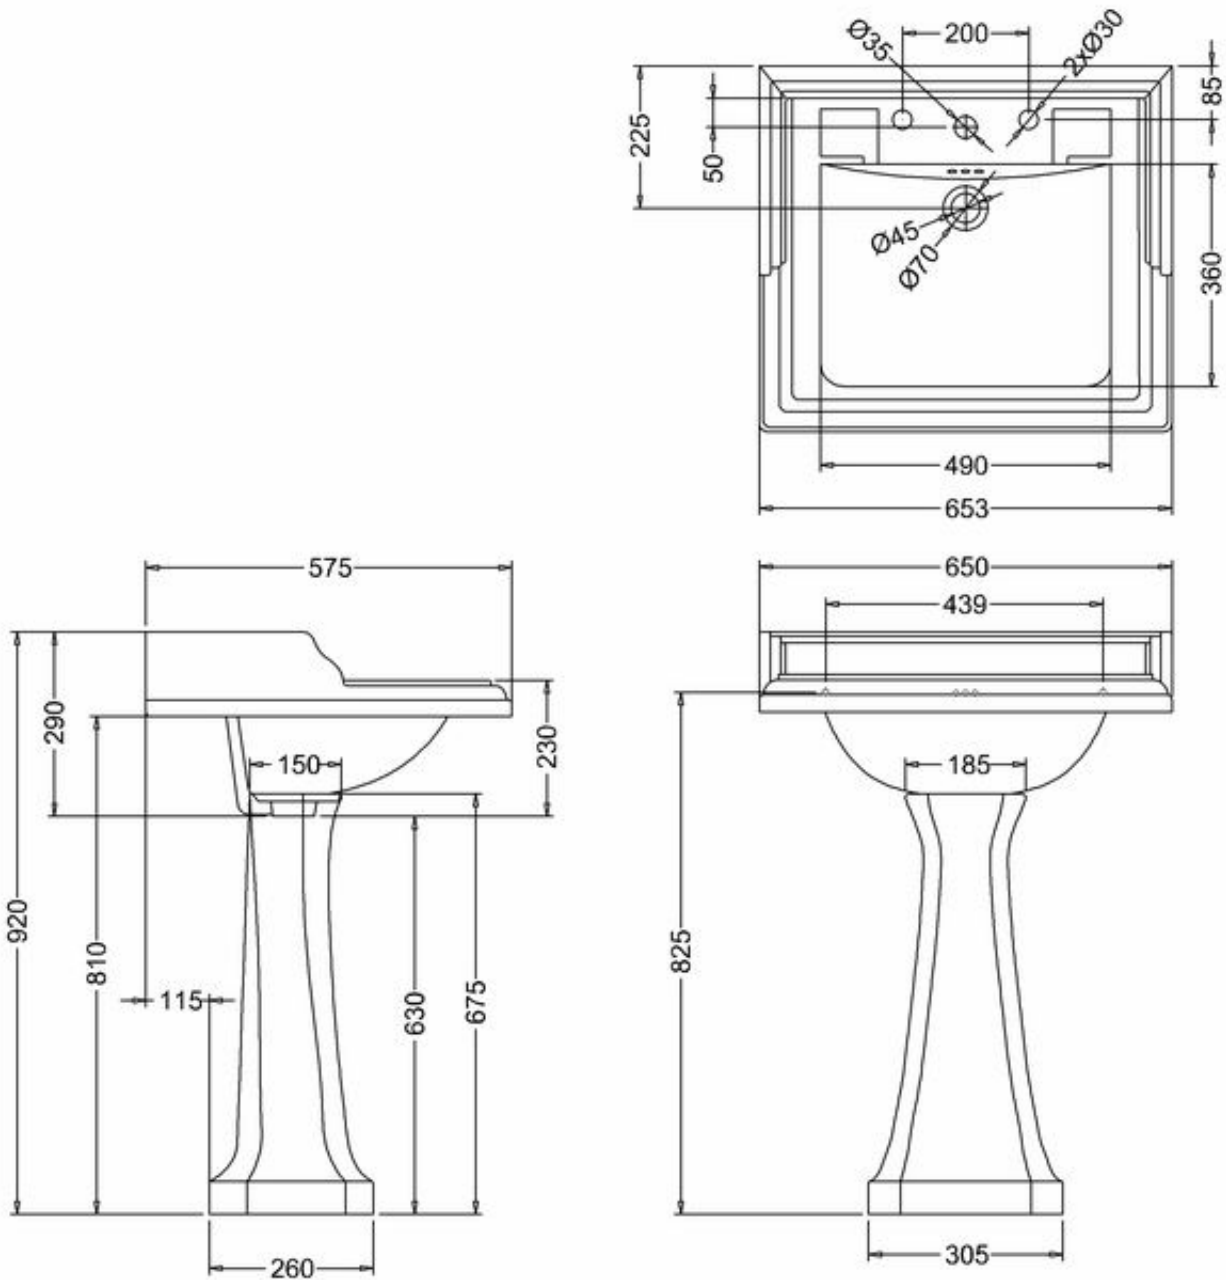

411-011-23

ALLAS CLASSIC, LEV. 65 CM
KOLMELLA HANAREIÄLLÄ

DOMUSCLASSICACOLLECTION ©

DOMUSCLASSICA®

TIEDUSTELUT JA TILAUKSET: DOMUS@DOMUSCLASSICA.COM | P. 0400 23 24 25 (MA-TO 9-15) | WWW.DOMUSCLASSICA.FI

*) HINNAT SISÄLTÄVÄT ARVONLISÄVEROÄ 24 %, TILAUSTUOTTEISSAMME RAHTI LASKUTETAAN ERIKSEEN.

DOMUS CLASSICA OY VARAA OIKEUDEN HINTA- JA TUOTETIETOMUUTOKSIIN.