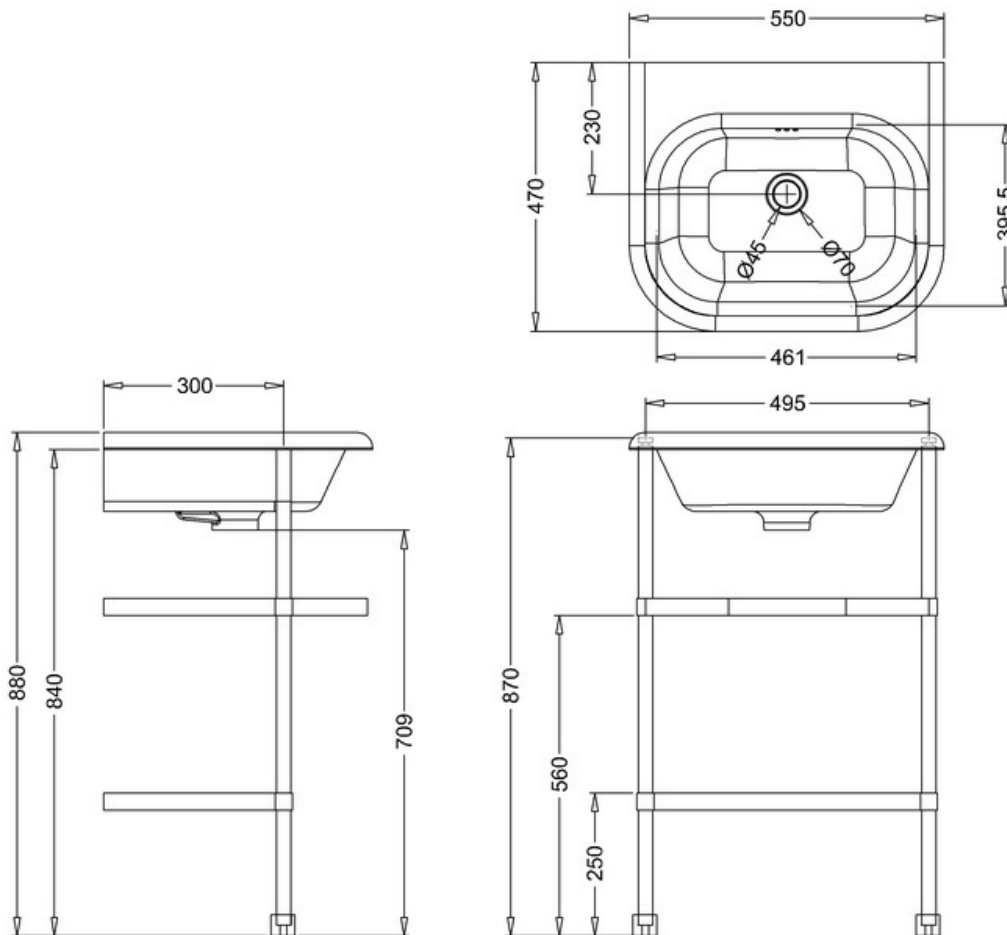

411-012-11

LAVUAARI NATURAL STONE, LEV. 55 CM

YHDELLÄ HANAREIÄLLÄ

DOMUSCLASSICACOLLECTION ©

DOMUSCLASSICA®

TIEDUSTELUT JA TILAUKSET: DOMUS@DOMUSCLASSICA.COM | P. 0400 23 24 25 (MA-TO 9-15) | WWW.DOMUSCLASSICA.FI

*) HINNAT SISÄLTÄVÄT ARVONLISÄVEROA 24 %, TILAUSTUOTTEISSAMME RAHTI LASKUTETAAN ERIKSEEN.
DOMUS CLASSICA OY VARAA OIKEUDEN HINTA- JA TUOTETIETOMUUTOKSIIN.