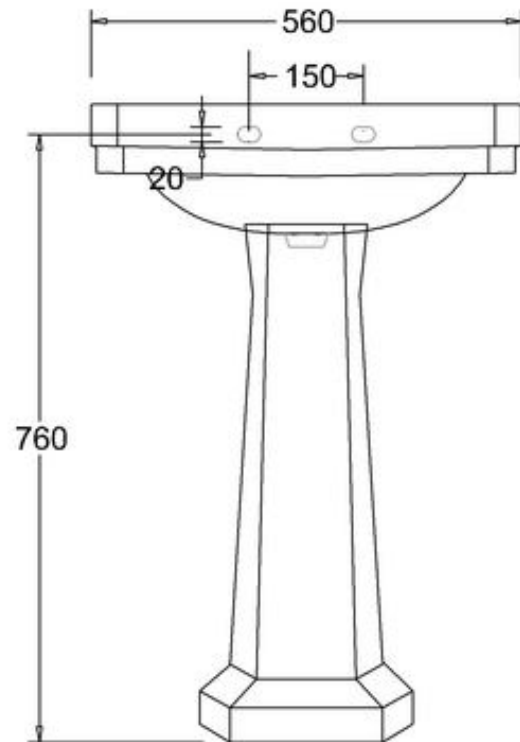

411-009-12

LAVUAARI VICTORIAN, LEV. 56 CM

KAHDELLA HANAREIÄLLÄ

DOMUSCLASSICACOLLECTION ©

DOMUSCLASSICA®

TIEDUSTELUT JA TILAUKSET: DOMUS@DOMUSCLASSICA.COM | P. 0400 23 24 25 (MA-TO 9-15) | WWW.DOMUSCLASSICA.FI

*) HINNAT SISÄLTÄVÄT ARVONLISÄVEROA 24 %, TILAUSTUOTTEISSAMME RAHTI LASKUTETAAN ERIKSEEN.
DOMUS CLASSICA OY VARAA OIKEUDEN HINTA- JA TUOTETIETOMUUTOKSIIN.