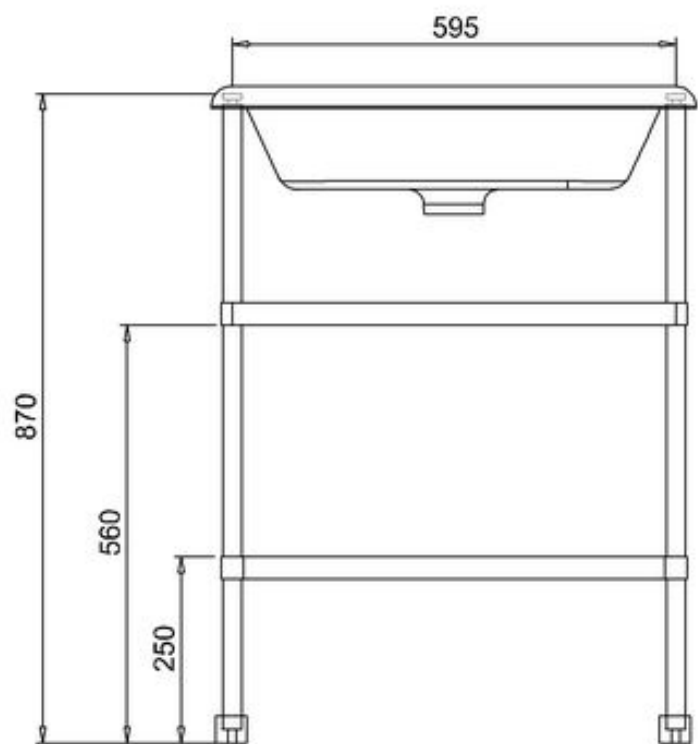

411-013-14

LAVUAARI NATURAL STONE, LEV. 65 CM

ILMAN HANAREIKIÄ

DOMUSCLASSICACOLLECTION ©

DOMUSCLASSICA®

TIEDUSTELUT JA TILAUKSET: DOMUS@DOMUSCLASSICA.COM | P. 0400 23 24 25 (MA-TO 9-15) | WWW.DOMUSCLASSICA.FI

*) HINNAT SISÄLTÄVÄT ARVONLISÄVEROA 24 %, TILAUSTUOTTEISSAMME RAHTI LASKUTETAAN ERIKSEEN.
DOMUS CLASSICA OY VARAA OIKEUDEN HINTA- JA TUOTETIETOMUUTOKSIIN.