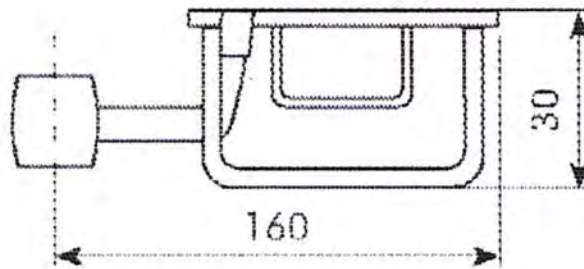

418-008-13

SAIPPUATELINE SUIHKUTANKKON
MESSINKI

DOMUSCLASSICACOLLECTION ©

DOMUSCLASSICA®

TIEDUSTELUT JA TILAUKSET: DOMUS@DOMUSCLASSICA.COM | P. 0400 23 24 25 (MA-TO 9-15) | WWW.DOMUSCLASSICA.FI

*) HINNAT SISÄLTÄVÄT ARVONLISÄVEROA 24 %, TILAUSTUOTTEISSAMME RAHTI LASKUTETAAN ERIKSEEN.
DOMUS CLASSICA OY VARAA OIKEUDEN HINTA- JA TUOTETIETOMUUTOKSIIN.