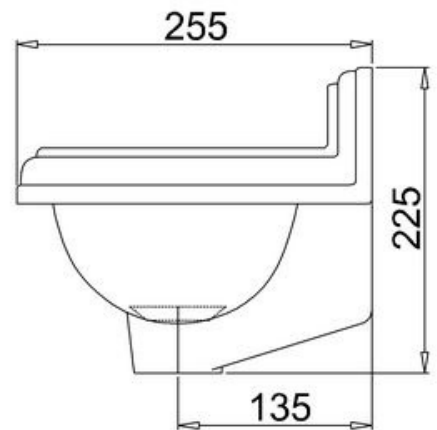

DOMUSCLASSICA®

TIEDUSTELUT JA TILAUKSET: DOMUS@DOMUSCLASSICA.COM | P. 0400 23 24 25 (MA-TO 9-15) | WWW.DOMUSCLASSICA.FI

*) HINNAT SISÄLTÄVÄT ARVONLISÄVEROA 24 %, TILAUSTUOTTEISSAMME RAHTI LASKUTETAAN ERIKSEEN.

DOMUS CLASSICA OY VARAA OIKEUDEN HINTA- JA TUOTETIETOMUUTOKSIIN.