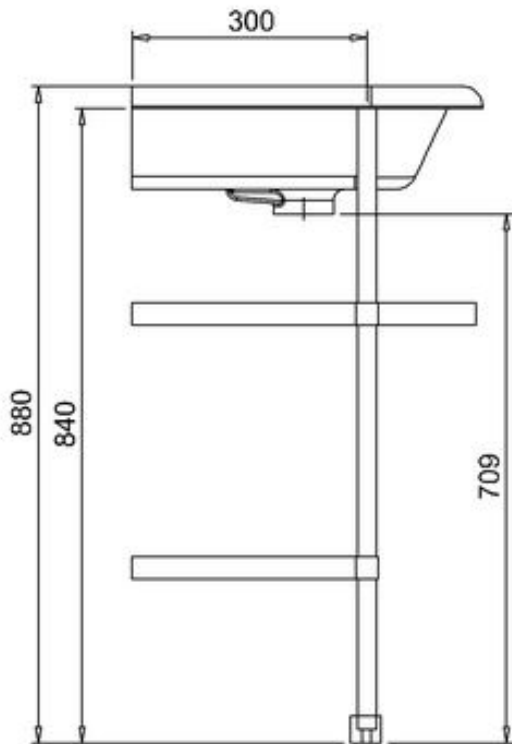

411-013-14

LAVUAARI NATURAL STONE, LEV. 65 CM

ILMAN HANAREIKIÄ

DOMUSCLASSICACOLLECTION ©

DOMUSCLASSICA®

TIEDUSTELUT JA TILAUKSET: DOMUS@DOMUSCLASSICA.COM | P. 0400 23 24 25 (MA-TO 9-15) | WWW.DOMUSCLASSICA.FI

*) HINNAT SISÄLTÄVÄT ARVONLISÄVEROA 24 %, TILAUSTUOTTEISSAMME RAHTI LASKUTETAAN ERIKSEEN.
DOMUS CLASSICA OY VARAA OIKEUDEN HINTA- JA TUOTETIETOMUUTOKSIIN.