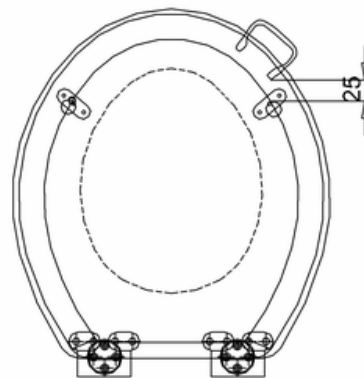

415-015

WC-ISTUIMEN KANSI PUU (TAMMI), KAHVOILLA

DOMUSCLASSICACOLLECTION ©

DOMUSCLASSICA®

TIEDUSTELUT JA TILAUKSET: DOMUS@DOMUSCLASSICA.COM | P. 0400 23 24 25 (MA-TO 9-15) | WWW.DOMUSCLASSICA.FI

*) HINNAT SISÄLTÄVÄT ARVONLISÄVEROA 24 %, TILAUSTUOTTEISSAMME RAHTI LASKUTETAAN ERIKSEEN.
DOMUS CLASSICA OY VARAA OIKEUDEN HINTA- JA TUOTETIETOMUUTOKSIIN.