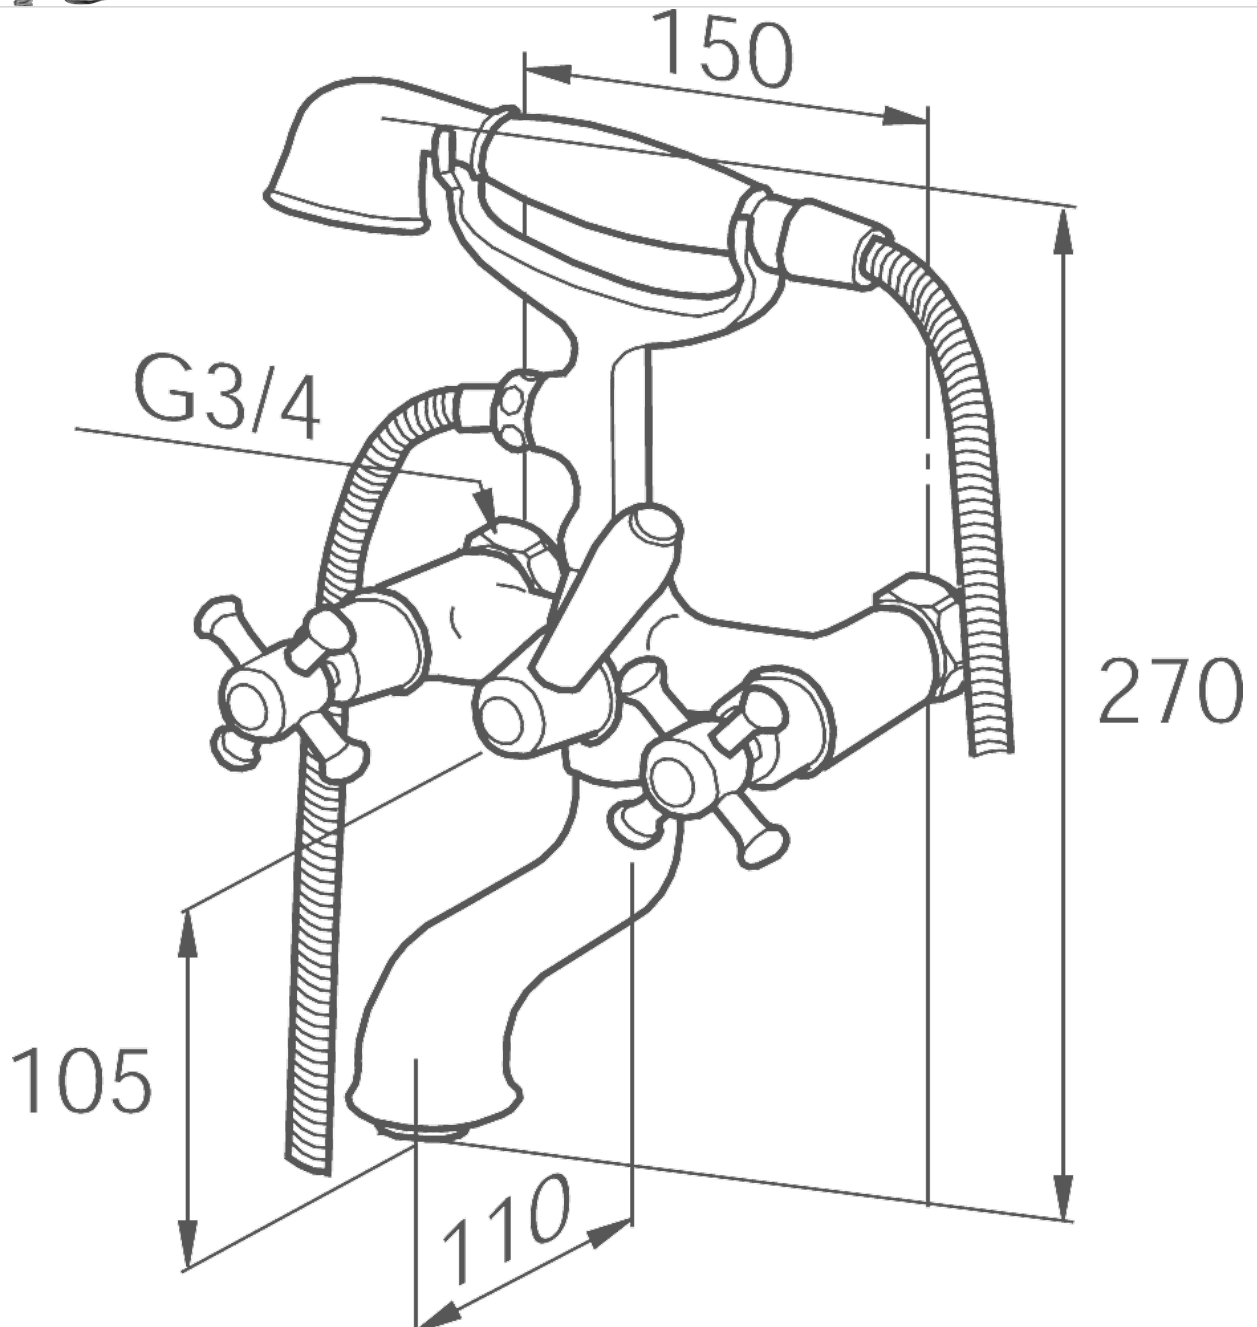

412-007-9

SOFIA -AMMEHANA
KROMATTU

DOMUSCLASSICACOLLECTION ©

DOMUSCLASSICA®

TIEDUSTELUT JA TILAUKSET: DOMUS@DOMUSCLASSICA.COM | P. 0400 23 24 25 (MA-TO 9-15) | WWW.DOMUSCLASSICA.FI

*) HINNAT SISÄLTÄVÄT ARVONLISÄVEROA 24 %, TILAUSTUOTTEISSAMME RAHTI LASKUTETAAN ERIKSEEN.

DOMUS CLASSICA OY VARAA OIKEUDEN HINTA- JA TUOTETIETOMUUTOKSIIN.