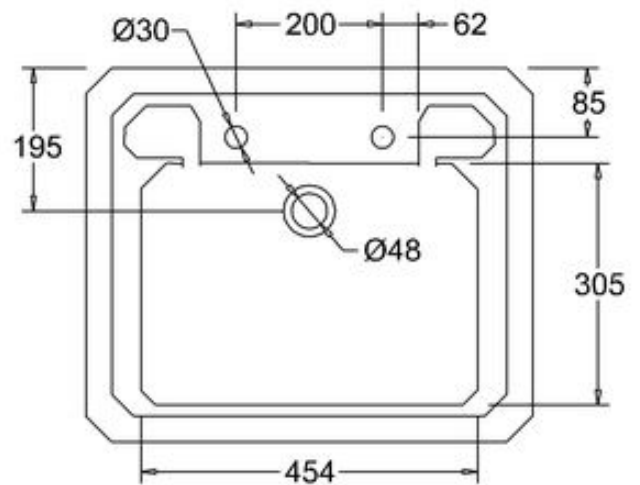

411-009-22

LAVUAARI VICTORIAN, LEV. 61 CM

KAHDELLA HANAREIÄLLÄ

DOMUSCLASSICACOLLECTION ©

DOMUSCLASSICA®

TIEDUSTELUT JA TILAUKSET: DOMUS@DOMUSCLASSICA.COM | P. 0400 23 24 25 (MA-TO 9-15) | WWW.DOMUSCLASSICA.FI

*) HINNAT SISÄLTÄVÄT ARVONLISÄVEROA 24 %, TILAUSTUOTTEISSAMME RAHTI LASKUTETAAN ERIKSEEN.
DOMUS CLASSICA OY VARAA OIKEUDEN HINTA- JA TUOTETIETOMUUTOKSIIN.