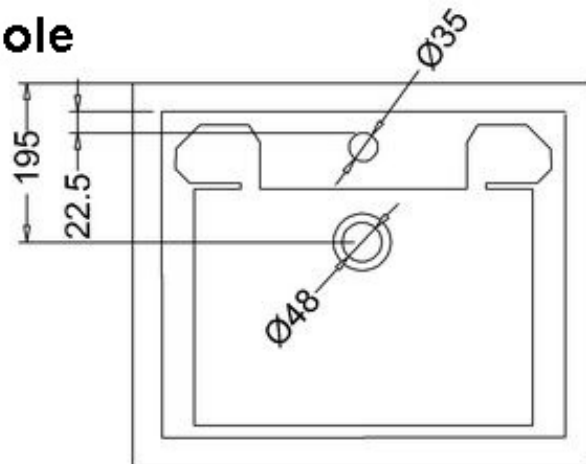

DOMUSCLASSICA®

TIEDUSTELUT JA TILAUKSET: DOMUS@DOMUSCLASSICA.COM | P. 0400 23 24 25 (MA-TO 9-15) | WWW.DOMUSCLASSICA.FI

*) HINNAT SISÄLTÄVÄT ARVONLISÄVEROA 24 %, TILAUSTUOTTEISSAMME RAHTI LASKUTETAAN ERIKSEEN.
DOMUS CLASSICA OY VARAA OIKEUDEN HINTA- JA TUOTETIETOMUUTOKSIIN.