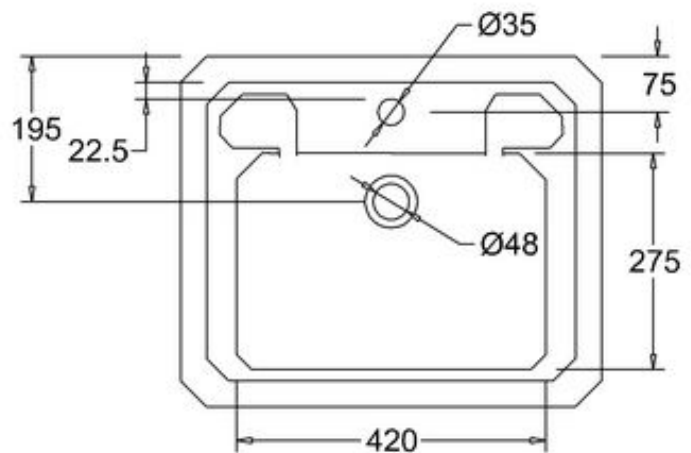

411-009-31

LAVUAARI VICTORIAN, LEV. 56 CM

YHDELLÄ HANAREIÄLLÄ

DOMUSCLASSICACOLLECTION ©

DOMUSCLASSICA®

TIEDUSTELUT JA TILAUKSET: DOMUS@DOMUSCLASSICA.COM | P. 0400 23 24 25 (MA-TO 9-15) | WWW.DOMUSCLASSICA.FI