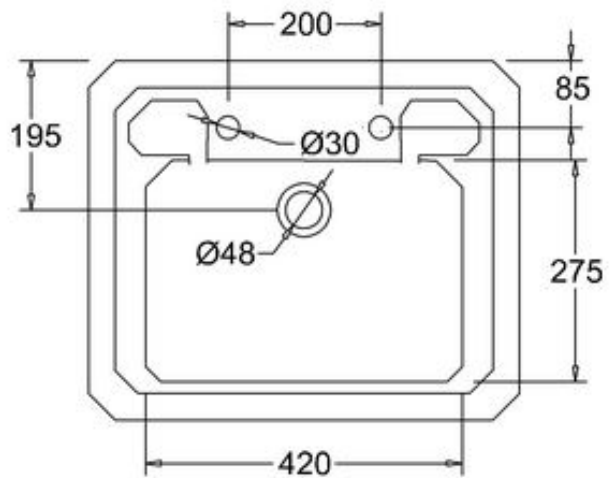

411-009-32

LAVUAARI VICTORIAN, LEV. 56 CM
KAHDELLA HANAREIÄLLÄ

DOMUSCLASSICACOLLECTION ©

DOMUSCLASSICA®

TIEDUSTELUT JA TILAUKSET: DOMUS@DOMUSCLASSICA.COM | P. 0400 23 24 25 (MA-TO 9-15) | WWW.DOMUSCLASSICA.FI

*) HINNAT SISÄLTÄVÄT ARVONLISÄVEROÄ 24 %, TILAUSTUOTTEISSAMME RAHTI LASKUTETAAN ERIKSEEN.
DOMUS CLASSICA OY VARAA OIKEUDEN HINTA- JA TUOTETIETOMUUTOKSIIN.