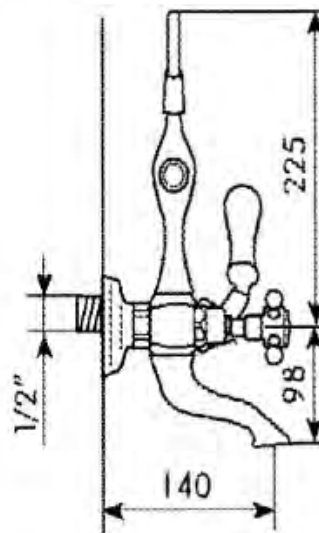

412-007-4

CLARISSA -AMMEHANA
VANHA HOPEA

DOMUSCLASSICACOLLECTION ©

DOMUSCLASSICA®

TIEDUSTELUT JA TILAUKSET: DOMUS@DOMUSCLASSICA.COM | P. 0400 23 24 25 (MA-TO 9-15) | WWW.DOMUSCLASSICA.FI

*) HINNAT SISÄLTÄVÄT ARVONLISÄVEROA 24 %, TILAUSTUOTTEISSAMME RAHTI LASKUTETAAN ERIKSEEN.
DOMUS CLASSICA OY VARAA OIKEUDEN HINTA- JA TUOTETIETOMUUTOKSIIN.