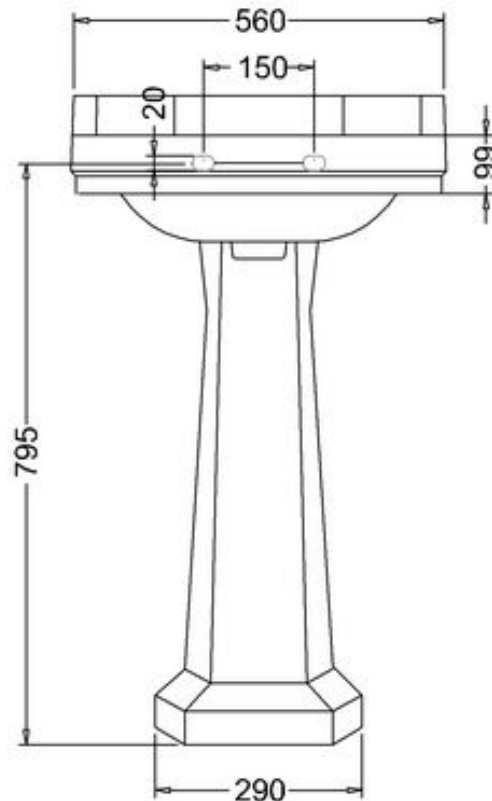

411-008-42

LAVUAARI EDWARDIAN, LEV. 56 CM (PYÖREÄ)

KAHDELLA HANAREIÄLLÄ

DOMUSCLASSICACOLLECTION ©

DOMUSCLASSICA®

TIEDUSTELUT JA TILAUKSET: DOMUS@DOMUSCLASSICA.COM | P. 0400 23 24 25 (MA-TO 9-15) | WWW.DOMUSCLASSICA.FI

*) HINNAT SISÄLTÄVÄT ARVONLISÄVEROA 24 %, TILAUSTUOTTEISSAMME RAHTI LASKUTETAAN ERIKSEEN.

DOMUS CLASSICA OY VARAA OIKEUDEN HINTA- JA TUOTETIETOMUUTOKSIIN.