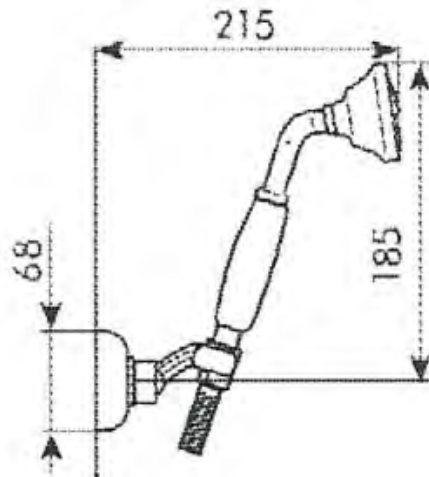

412-010-13

SUIHKUHANA
MESSINKI

DOMUSCLASSICACOLLECTION ©

DOMUSCLASSICA®

TIEDUSTELUT JA TILAUKSET: DOMUS@DOMUSCLASSICA.COM | P. 0400 23 24 25 (MA-TO 9-15) | WWW.DOMUSCLASSICA.FI

*) HINNAT SISÄLTÄVÄT ARVONLISÄVEROA 24 %, TILAUSTUOTTEISSAMME RAHTI LASKUTETAAN ERIKSEEN.
DOMUS CLASSICA OY VARAA OIKEUDEN HINTA- JA TUOTETIETOMUUTOKSIIN.