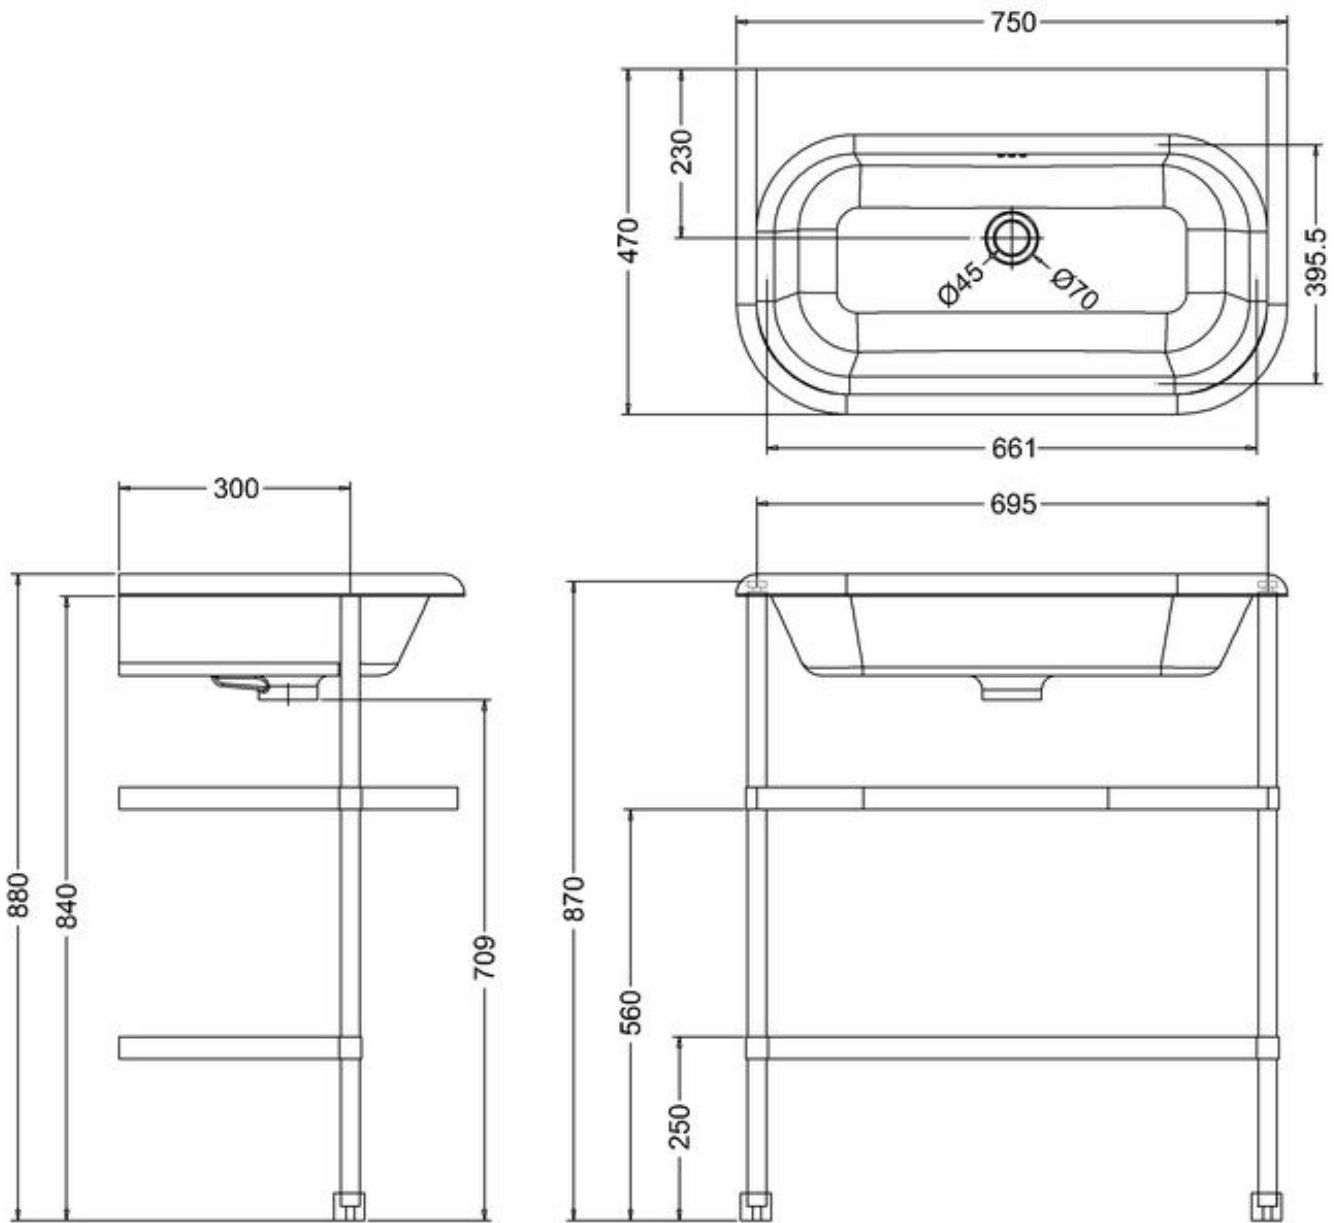

411-014-11

LAVUAARI NATURAL STONE, LEV. 75 CM

YHDELLÄ HANAREIÄLLÄ

DOMUSCLASSICACOLLECTION ©

DOMUSCLASSICA®

TIEDUSTELUT JA TILAUKSET: DOMUS@DOMUSCLASSICA.COM | P. 0400 23 24 25 (MA-TO 9-15) | WWW.DOMUSCLASSICA.FI

*) HINNAT SISÄLTÄVÄT ARVONLISÄVEROA 24 %, TILAUSTUOTTEISSAMME RAHTI LASKUTETAAN ERIKSEEN.
DOMUS CLASSICA OY VARAA OIKEUDEN HINTA- JA TUOTETIETOMUUTOKSIIN.