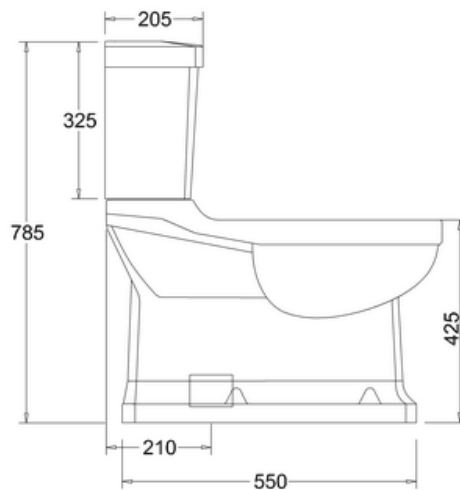

415-034-11

WC-ISTUIN, PERUSKORKEUS POSLIINIKÄDENSIJALLA

DOMUSCLASSICACOLLECTION ©

DOMUSCLASSICA®

TIEDUSTELUT JA TILAUKSET: DOMUS@DOMUSCLASSICA.COM | P. 0400 23 24 25 (MA-TO 9-15) | WWW.DOMUSCLASSICA.FI

*) HINNAT SISÄLTÄVÄT ARVONLISÄVEROÄ 24 %, TILAUSTUOTTEISSAMME RAHTI LASKUTETAAN ERIKSEEN.

DOMUS CLASSICA OY VARAA OIKEUDEN HINTA- JA TUOTETIETOMUUTOKSIIN.