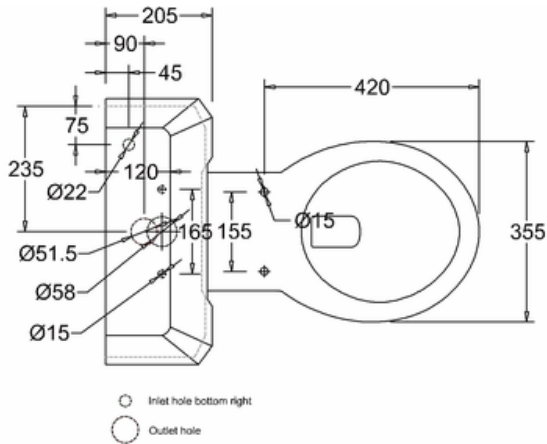

415-034-3

WC-ISTUIN, KORKEAMPI MALLI POSLIINIKÄDENSIJALLA

DOMUSCLASSICACOLLECTION ©

DOMUSCLASSICA®

TIEDUSTELUT JA TILAUKSET: DOMUS@DOMUSCLASSICA.COM | P. 0400 23 24 25 (MA-TO 9-15) | WWW.DOMUSCLASSICA.FI

*) HINNAT SISÄLTÄVÄT ARVONLISÄVEROA 24 %, TILAUSTUOTTEISSAMME RAHTI LASKUTETAAN ERIKSEEN.

DOMUS CLASSICA OY VARAA OIKEUDEN HINTA- JA TUOTETIETOMUUTOKSIIN.