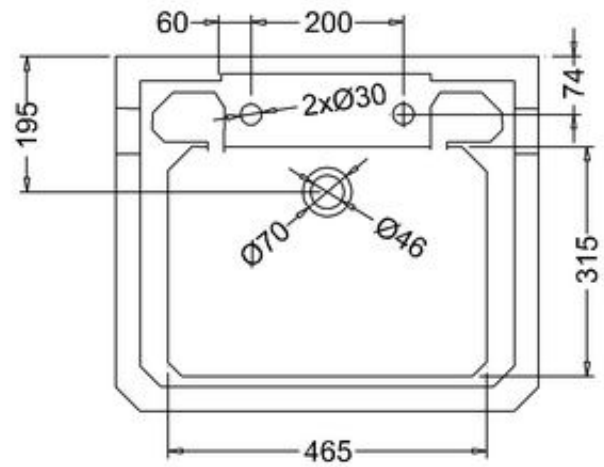

411-008-72

LAVUAARI EDWARDIAN, LEV. 61 CM
KAHDELLA HANAREIÄLLÄ

DOMUSCLASSICACOLLECTION ©

DOMUSCLASSICA®

TIEDUSTELUT JA TILAUKSET: DOMUS@DOMUSCLASSICA.COM | P. 0400 23 24 25 (MA-TO 9-15) | WWW.DOMUSCLASSICA.FI

*) HINNAT SISÄLTÄVÄT ARVONLISÄVEROA 24 %, TILAUSTUOTTEISSAMME RAHTI LASKUTETAAN ERIKSEEN.
DOMUS CLASSICA OY VARAA OIKEUDEN HINTA- JA TUOTETIETOMUUTOKSIIN.