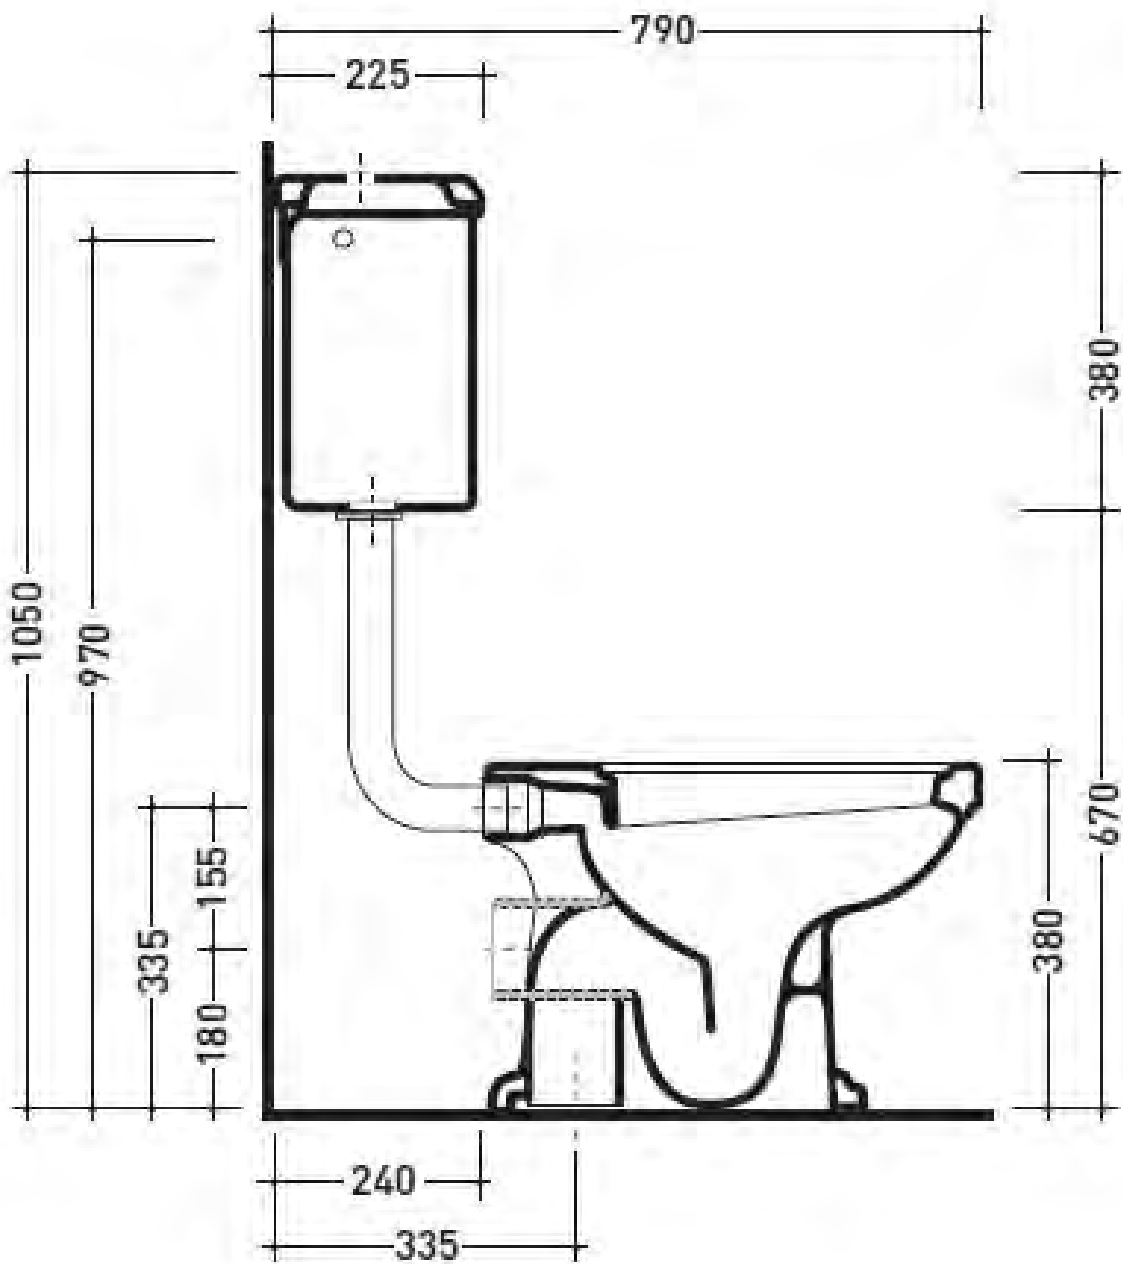

410-005-1

WC-ISTUIN, TAKASÄILIÖLLINEN
LATTIALIITTYMÄ

DOMUSCLASSICACOLLECTION ©

DOMUSCLASSICA®

TIEDUSTELUT JA TILAUKSET: DOMUS@DOMUSCLASSICA.COM | P. 0400 23 24 25 (MA-TO 9-15) | WWW.DOMUSCLASSICA.FI

*) HINNAT SISÄLTÄVÄT ARVONLISÄVEROA 24 %, TILAUSTUOTTEISSAMME RAHTI LASKUTETAAN ERIKSEEN.

DOMUS CLASSICA OY VARAA OIKEUDEN HINTA- JA TUOTETIETOMUUTOKSIIN.