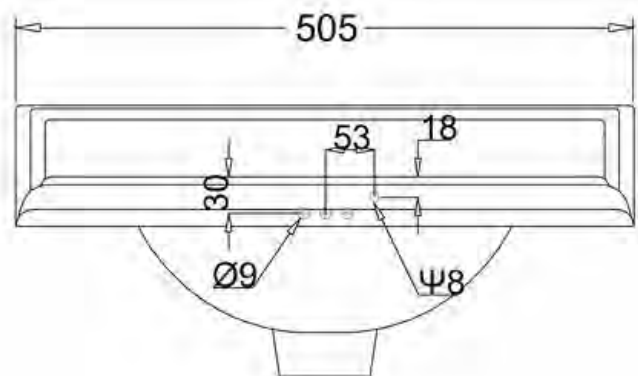

DOMUS CLASSICA OY VARAA OIKEUDEN HINTA- JA TUOTETIETOMUUTOKSIIN.

411-008-75

KÄSIENPESUALLAS CURVED, SYV. 26 CM KAHDELLA HANAREIÄLLÄ

DOMUSCLASSICACOLLECTION ©

2 tap holes

DOMUSCLASSICA®

TIEDUSTELUT JA TILAUKSET: DOMUS@DOMUSCLASSICA.COM | P. 0400 23 24 25 (MA-TO 9-15) | WWW.DOMUSCLASSICA.FI