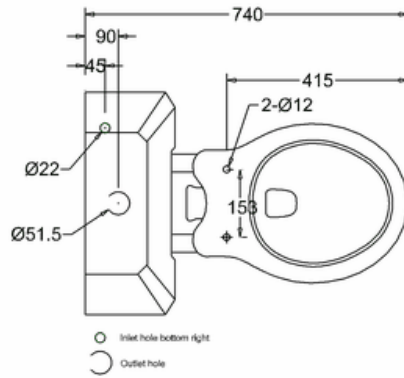

415-035-22

WC-ISTUIN, YLÄSÄILIÖLLINEN (MATALA) PAINONAPILLA

DOMUSCLASSICACOLLECTION ©

DOMUSCLASSICA®

TIEDUSTELUT JA TILAUKSET: DOMUS@DOMUSCLASSICA.COM | P. 0400 23 24 25 (MA-TO 9-15) | WWW.DOMUSCLASSICA.FI

*) HINNAT SISÄLTÄVÄT ARVONLISÄVEROA 24 %, TILAUSTUOTTEISSAMME RAHTI LASKUTETAAN ERIKSEEN.

DOMUS CLASSICA OY VARAA OIKEUDEN HINTA- JA TUOTETIETOMUUTOKSIIN.