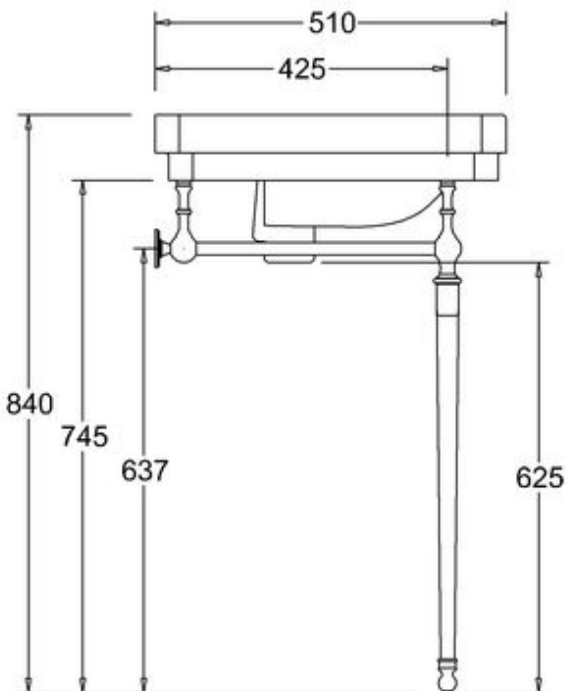

411-009-43

LAVUAARI VICTORIAN, LEV. 61 CM

KOLMELLA HANAREIÄLLÄ

DOMUSCLASSICACOLLECTION ©

DOMUSCLASSICA®

TIEDUSTELUT JA TILAUKSET: DOMUS@DOMUSCLASSICA.COM | P. 0400 23 24 25 (MA-TO 9-15) | WWW.DOMUSCLASSICA.FI