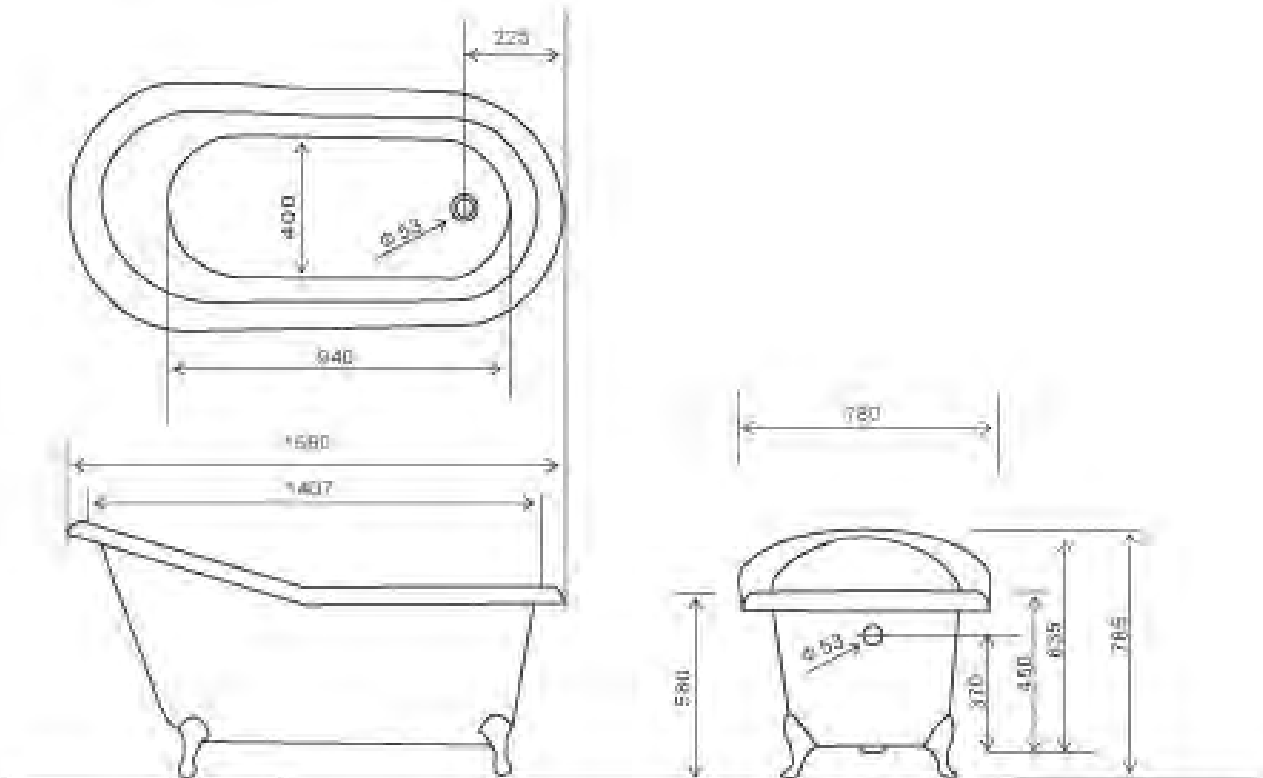

419-006-21

VALURAUTA-AMME BORDEAUX

PIT. 155 CM

DOMUSCLASSICACOLLECTION ©

> THE BORDEAUX B-88 / H 488 (1700)

DOMUSCLASSICA®

TIEDUSTELUT JA TILAUKSET: DOMUS@DOMUSCLASSICA.COM | P. 0400 23 24 25 (MA-TO 9-15) | WWW.DOMUSCLASSICA.FI