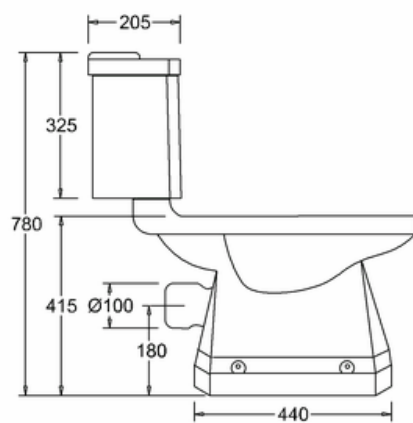

415-034-2

WC-ISTUIN, PERUSKORKEUS PAINONAPILLA

DOMUSCLASSICACOLLECTION ©

DOMUSCLASSICA®

TIEDUSTELUT JA TILAUKSET: DOMUS@DOMUSCLASSICA.COM | P. 0400 23 24 25 (MA-TO 9-15) | WWW.DOMUSCLASSICA.FI

*) HINNAT SISÄLTÄVÄT ARVONLISÄVEROÄ 24 %, TILAUSTUOTTEISSAMME RAHTI LASKUTETAAN ERIKSEEN.
DOMUS CLASSICA OY VARAA OIKEUDEN HINTA- JA TUOTETIETOMUUTOKSIIN.