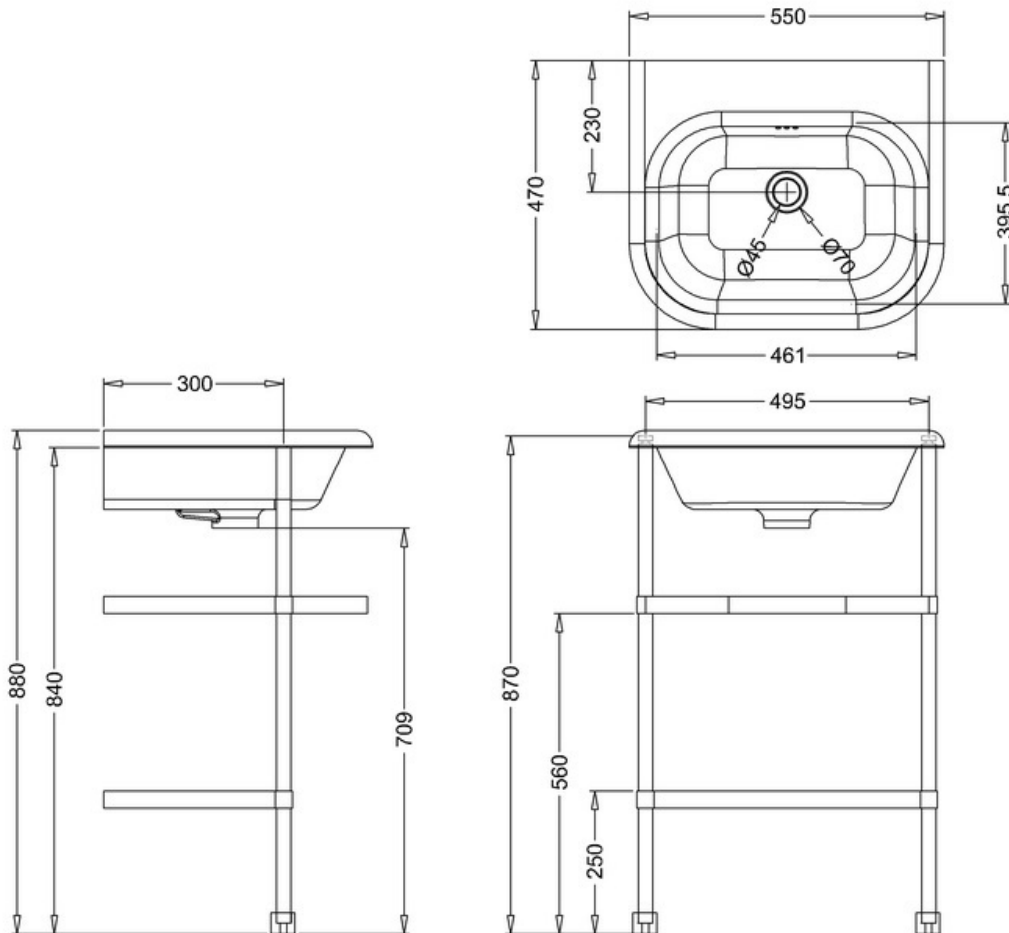

411-012-14

LAVUAARI NATURAL STONE, LEV. 55 CM
EI HANAREIKIÄ

DOMUSCLASSICACOLLECTION ©

DOMUSCLASSICA®

TIEDUSTELUT JA TILAUKSET: DOMUS@DOMUSCLASSICA.COM | P. 0400 23 24 25 (MA-TO 9-15) | WWW.DOMUSCLASSICA.FI

*) HINNAT SISÄLTÄVÄT ARVONLISÄVEROA 24 %, TILAUSTUOTTEISSAMME RAHTI LASKUTETAAN ERIKSEEN.

DOMUS CLASSICA OY VARAA OIKEUDEN HINTA- JA TUOTETIETOMUUTOKSIIN.