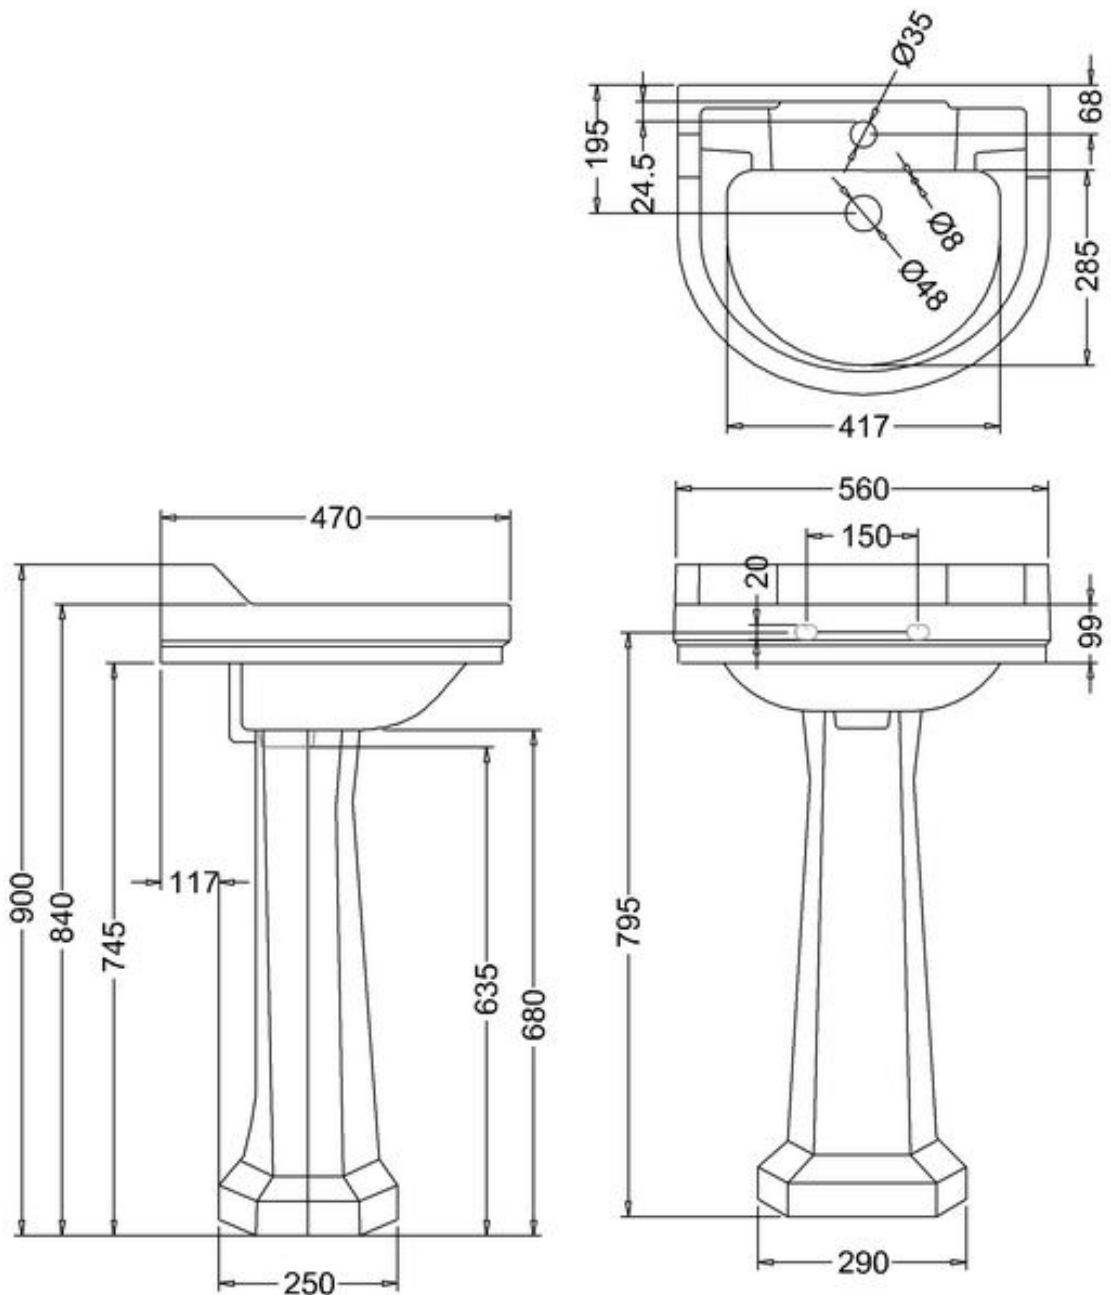

411-008-41

LAVUAARI EDWARDIAN, LEV. 56 CM (PYÖREÄ)

YHDELLÄ HANAREIÄLLÄ

DOMUSCLASSICACOLLECTION ©

DOMUSCLASSICA®

TIEDUSTELUT JA TILAUKSET: DOMUS@DOMUSCLASSICA.COM | P. 0400 23 24 25 (MA-TO 9-15) | WWW.DOMUSCLASSICA.FI

*) HINNAT SISÄLTÄVÄT ARVONLISÄVEROA 24 %, TILAUSTUOTTEISSAMME RAHTI LASKUTETAAN ERIKSEEN.

DOMUS CLASSICA OY VARAA OIKEUDEN HINTA- JA TUOTETIETOMUUTOKSIIN.