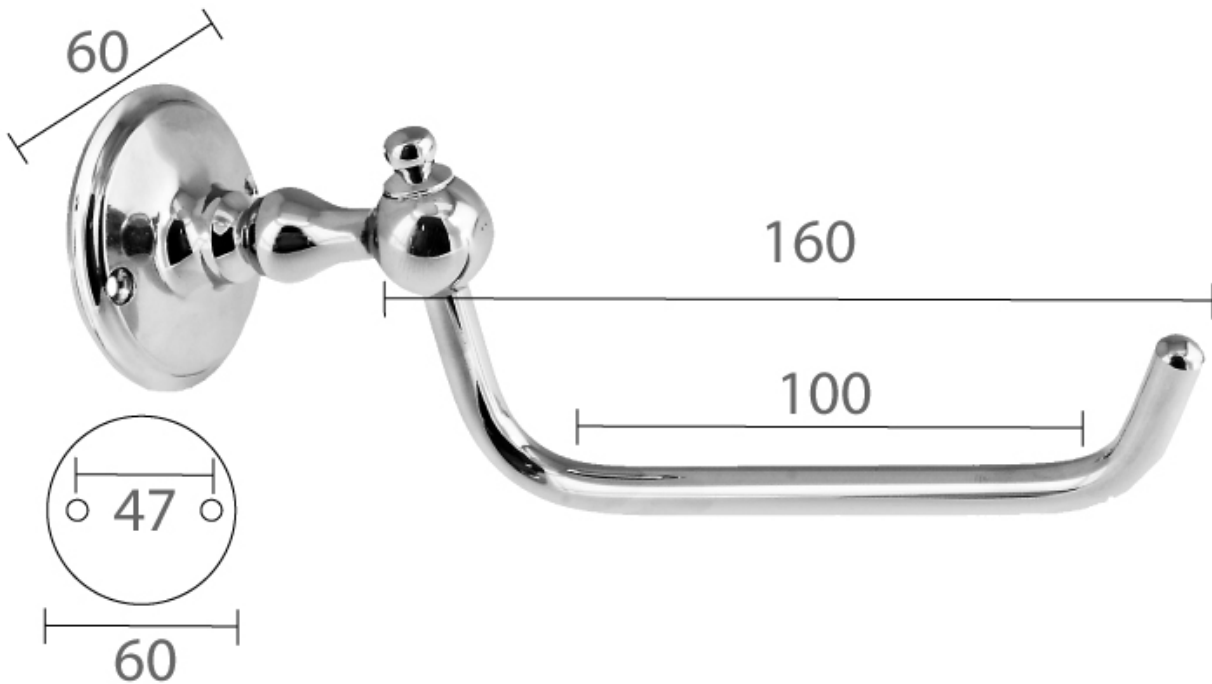

418-065-7

WC-PAPERIN PIDIKE
KROMATTU

DOMUSCLASSICACOLLECTION ©

DOMUSCLASSICA®

TIEDUSTELUT JA TILAUKSET: DOMUS@DOMUSCLASSICA.COM | P. 0400 23 24 25 (MA-TO 9-15) | WWW.DOMUSCLASSICA.FI

*) HINNAT SISÄLTÄVÄT ARVONLISÄVEROA 24 %, TILAUSTUOTTEISSAMME RAHTI LASKUTETAAN ERIKSEEN.
DOMUS CLASSICA OY VARAA OIKEUDEN HINTA- JA TUOTETIETOMUUTOKSIIN.