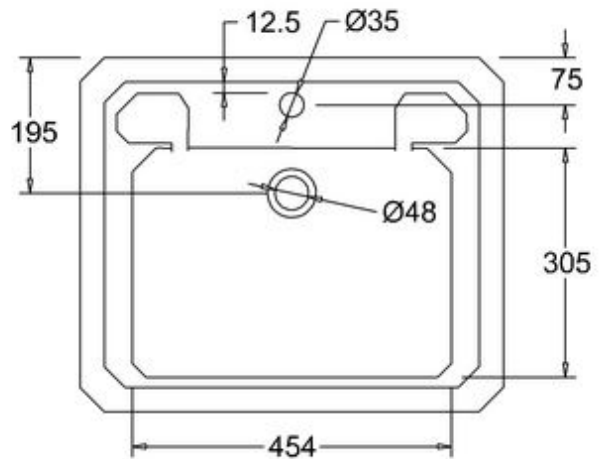

411-009-41

LAVUAARI VICTORIAN, LEV. 61 CM

YHDELLÄ HANAREIÄLLÄ

DOMUSCLASSICACOLLECTION ©

DOMUSCLASSICA®

TIEDUSTELUT JA TILAUKSET: DOMUS@DOMUSCLASSICA.COM | P. 0400 23 24 25 (MA-TO 9-15) | WWW.DOMUSCLASSICA.FI

*) HINNAT SISÄLTÄVÄT ARVONLISÄVEROA 24 %, TILAUSTUOTTEISSAMME RAHTI LASKUTETAAN ERIKSEEN.
DOMUS CLASSICA OY VARAA OIKEUDEN HINTA- JA TUOTETIETOMUUTOKSIIN.