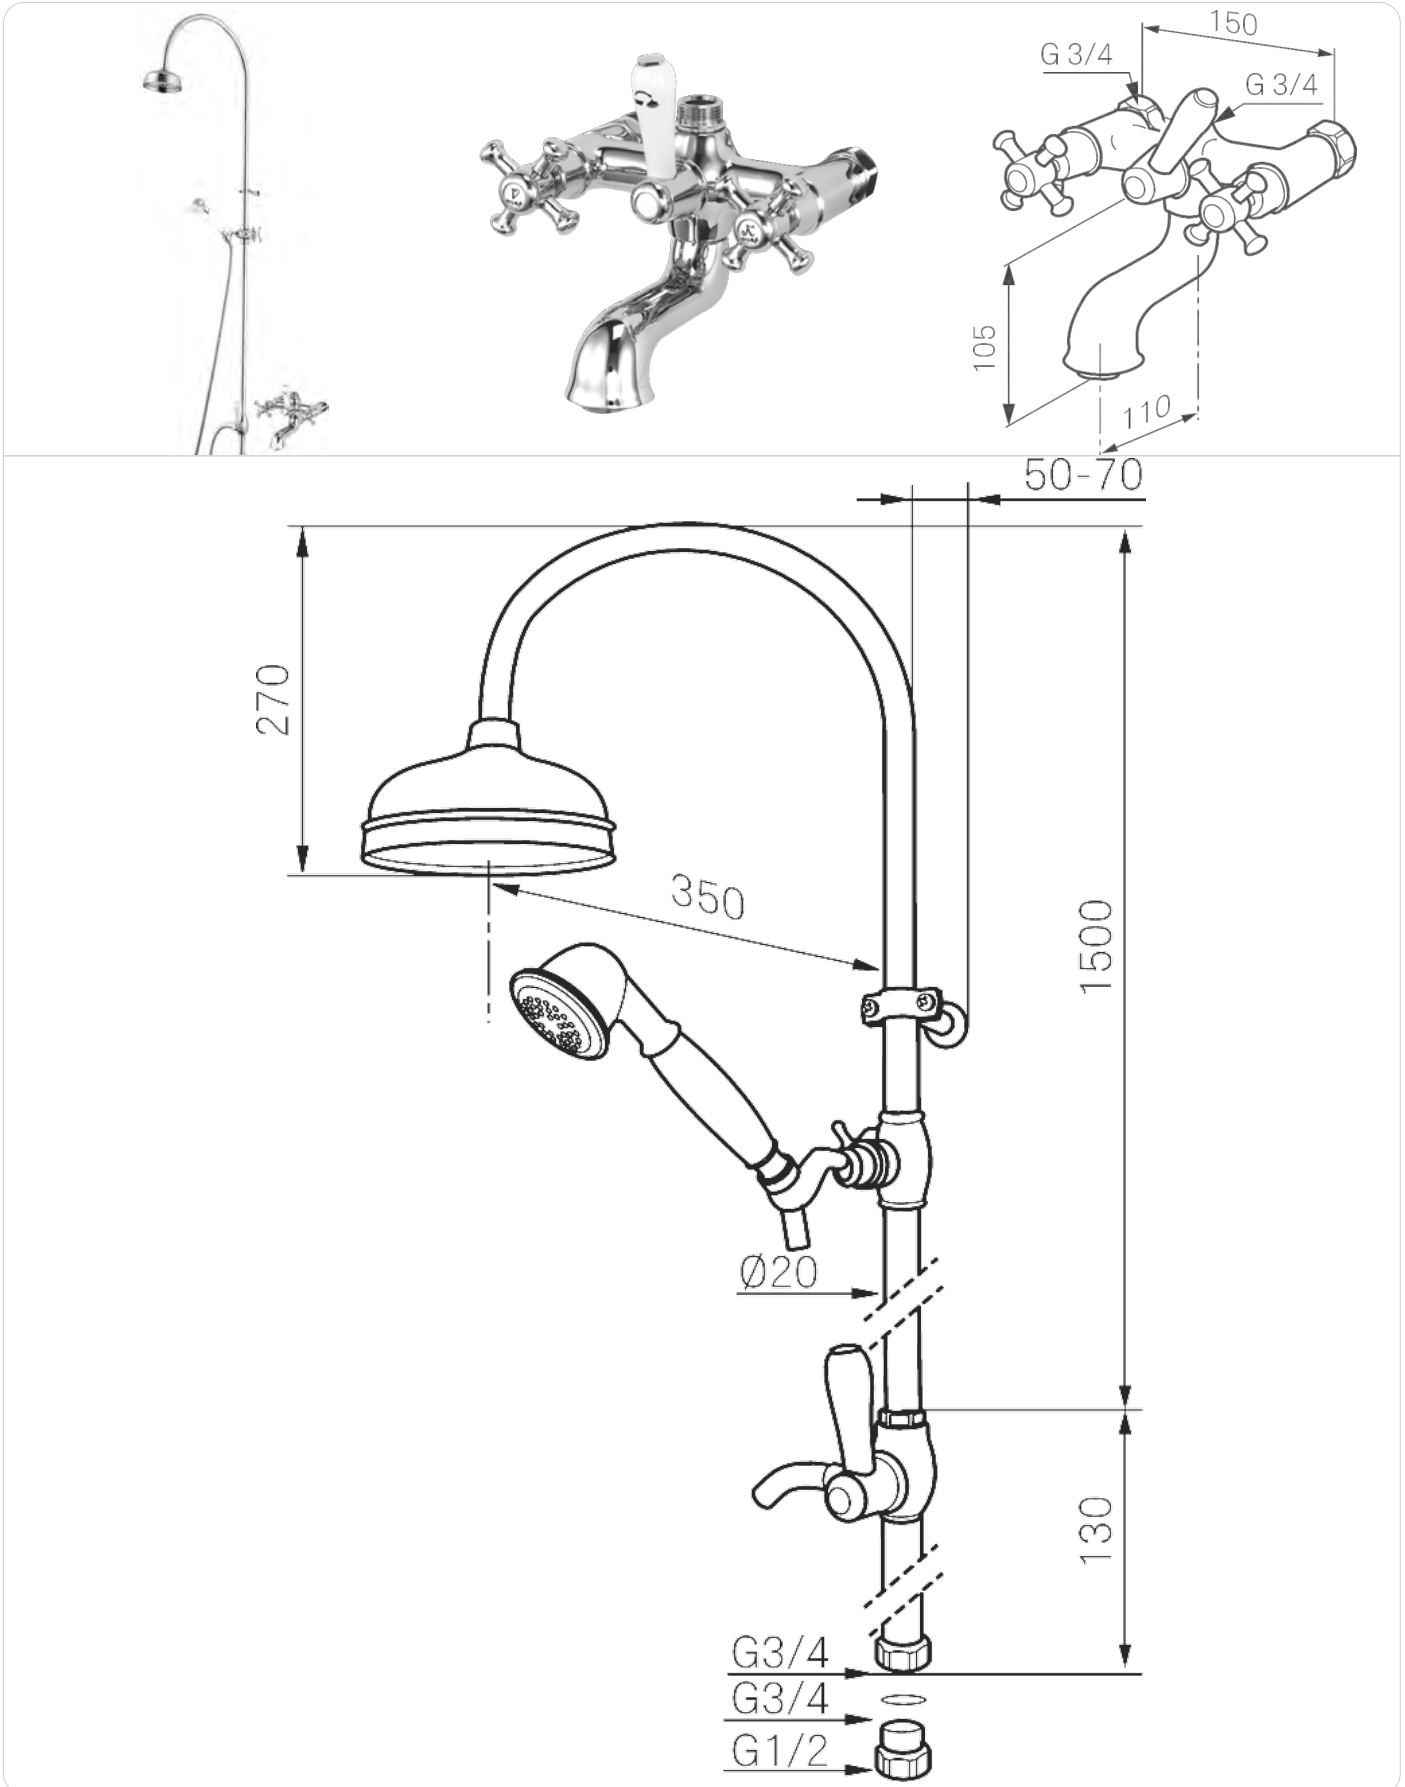

412-007-12

SOFIA -SUIHKUHANA, YLÄSUIHKULLA
KROMATTU

DOMUSCLASSICACOLLECTION ©

DOMUSCLASSICA®

TIEDUSTELUT JA TILAUKSET: DOMUS@DOMUSCLASSICA.COM | P. 0400 23 24 25 (MA-TO 9-15) | WWW.DOMUSCLASSICA.FI

*) HINNAT SISÄLTÄVÄT ARVONLISÄVEROA 24 %, TILAUSTUOTTEISSAMME RAHTI LASKUTETAAN ERIKSEEN.
DOMUS CLASSICA OY VARAA OIKEUDEN HINTA- JA TUOTETIETOMUUTOKSIIN.