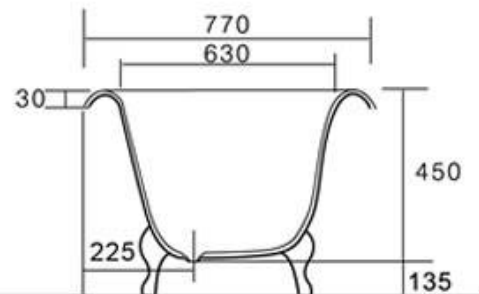

419-006-26

VALURAUTA-AMME MOULIN

PIT. 168 CM

DOMUSCLASSICACOLLECTION ©

DOMUSCLASSICA®

TIEDUSTELUT JA TILAUKSET: DOMUS@DOMUSCLASSICA.COM | P. 0400 23 24 25 (MA-TO 9-15) | WWW.DOMUSCLASSICA.FI

*) HINNAT SISÄLTÄVÄT ARVONLISÄVEROA 24 %, TILAUSTUOTTEISSAMME RAHTI LASKUTETAAN ERIKSEEN.
DOMUS CLASSICA OY VARAA OIKEUDEN HINTA- JA TUOTETIETOMUUTOKSIIN.