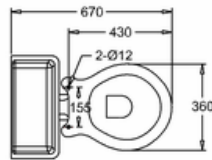

415-036-5

WC-ISTUIN, YLÄSÄILIÖLLINEN SÄILIÖ ALUMIINIA, KÄSITTELEMÄTÖN

DOMUSCLASSICACOLLECTION ©

DOMUSCLASSICA®

TIEDUSTELUT JA TILAUKSET: DOMUS@DOMUSCLASSICA.COM | P. 0400 23 24 25 (MA-TO 9-15) | WWW.DOMUSCLASSICA.FI

*) HINNAT SISÄLTÄVÄT ARVONLISÄVEROA 24 %, TILAUSTUOTTEISSAMME RAHTI LASKUTETAAN ERIKSEEN.
DOMUS CLASSICA OY VARAA OIKEUDEN HINTA- JA TUOTETIETOMUUTOKSIIN.