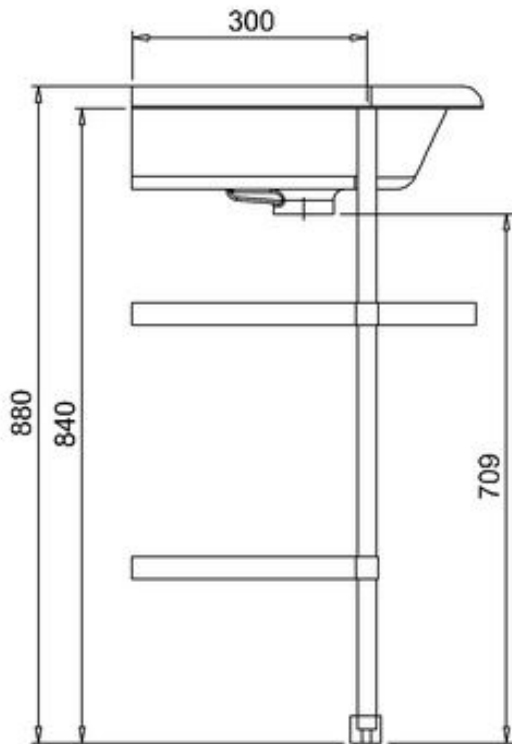

411-013-13

LAVUAARI NATURAL STONE, LEV. 65 CM
KOLMELLA HANAREIÄLLÄ

DOMUSCLASSICACOLLECTION ©

DOMUSCLASSICA®

TIEDUSTELUT JA TILAUKSET: DOMUS@DOMUSCLASSICA.COM | P. 0400 23 24 25 (MA-TO 9-15) | WWW.DOMUSCLASSICA.FI

*) HINNAT SISÄLTÄVÄT ARVONLISÄVEROA 24 %, TILAUSTUOTTEISSAMME RAHTI LASKUTETAAN ERIKSEEN.

DOMUS CLASSICA OY VARAA OIKEUDEN HINTA- JA TUOTETIETOMUUTOKSIIN.