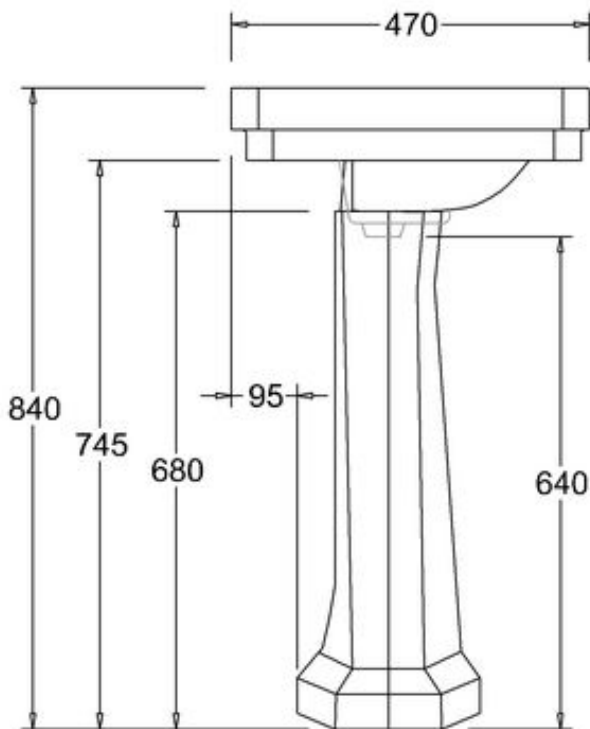

411-009-12

LAVUAARI VICTORIAN, LEV. 56 CM

KAHDELLA HANAREIÄLLÄ

DOMUSCLASSICACOLLECTION ©

DOMUSCLASSICA®

TIEDUSTELUT JA TILAUKSET: DOMUS@DOMUSCLASSICA.COM | P. 0400 23 24 25 (MA-TO 9-15) | WWW.DOMUSCLASSICA.FI

*) HINNAT SISÄLTÄVÄT ARVONLISÄVEROA 24 %, TILAUSTUOTTEISSAMME RAHTI LASKUTETAAN ERIKSEEN.
DOMUS CLASSICA OY VARAA OIKEUDEN HINTA- JA TUOTETIETOMUUTOKSIIN.