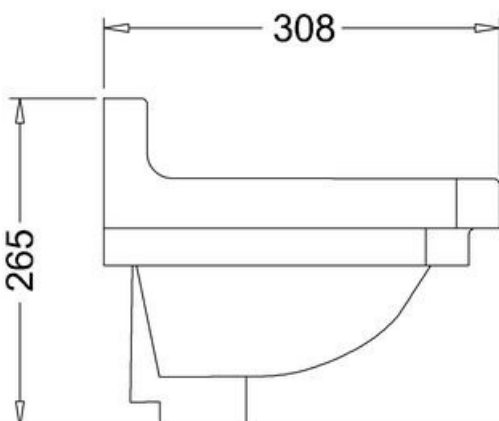

411-008-56

KÄSIENPESUALLAS EDWARDIAN, SYV. 32 CM
HANAREIKÄ OIKEALLA

DOMUSCLASSICACOLLECTION ©

DOMUSCLASSICA®

TIEDUSTELUT JA TILAUKSET: DOMUS@DOMUSCLASSICA.COM | P. 0400 23 24 25 (MA-TO 9-15) | WWW.DOMUSCLASSICA.FI

*) HINNAT SISÄLTÄVÄT ARVONLISÄVEROÄ 24 %, TILAUSTUOTTEISSAMME RAHTI LASKUTETAAN ERIKSEEN.

DOMUS CLASSICA OY VARAA OIKEUDEN HINTA- JA TUOTETIETOMUUTOKSIIN.