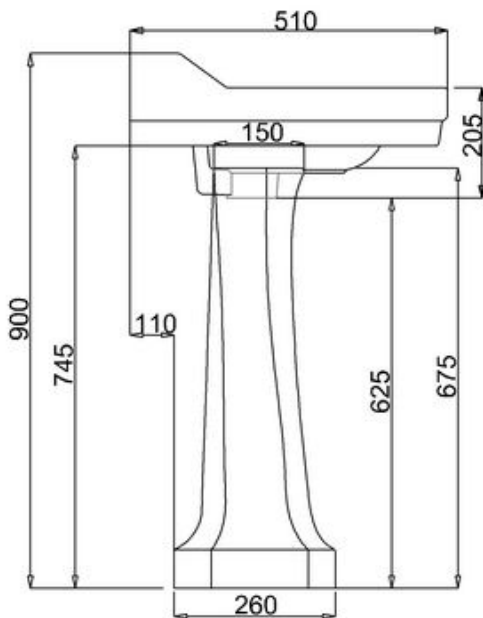

411-008-31

LAVUAARI EDWARDIAN, LEV. 80 CM

YHDELLÄ HANAREIÄLLÄ

DOMUSCLASSICACOLLECTION ©

DOMUSCLASSICA®

TIEDUSTELUT JA TILAUKSET: DOMUS@DOMUSCLASSICA.COM | P. 0400 23 24 25 (MA-TO 9-15) | WWW.DOMUSCLASSICA.FI

*) HINNAT SISÄLTÄVÄT ARVONLISÄVEROJA 24 %, TILAUSTUOTTEISSAMME RAHTI LASKUTETAAN ERIKSEEN.

DOMUS CLASSICA OY VARAA OIKEUDEN HINTA- JA TUOTETIETOMUUTOKSIIN.