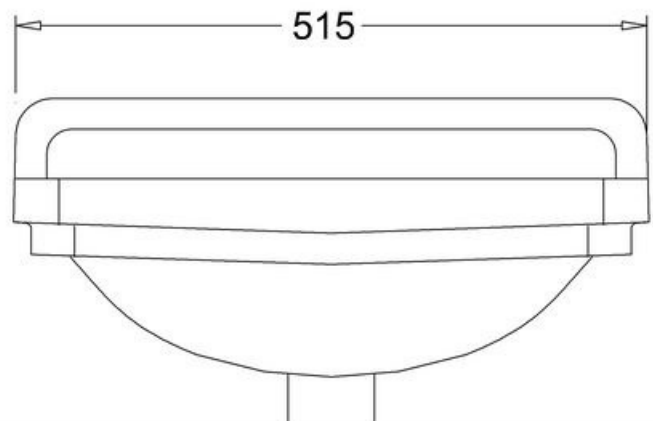

411-008-56

KÄSIENPESUALLAS EDWARDIAN, SYV. 32 CM
HANAREIKÄ OIKEALLA

DOMUSCLASSICACOLLECTION ©

DOMUSCLASSICA®

TIEDUSTELUT JA TILAUKSET: DOMUS@DOMUSCLASSICA.COM | P. 0400 23 24 25 (MA-TO 9-15) | WWW.DOMUSCLASSICA.FI

*) HINNAT SISÄLTÄVÄT ARVONLISÄVEROÄ 24 %, TILAUSTUOTTEISSAMME RAHTI LASKUTETAAN ERIKSEEN.

DOMUS CLASSICA OY VARAA OIKEUDEN HINTA- JA TUOTETIETOMUUTOKSIIN.