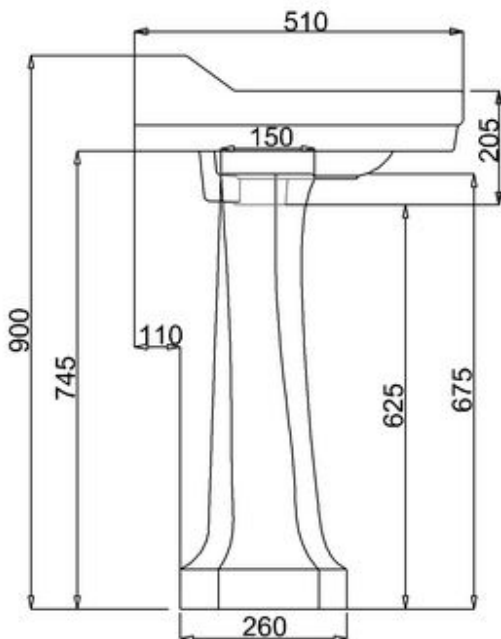

411-008-33

LAVUAARI EDWARDIAN, LEV. 80 CM

KOLMELLA HANAREIÄLLÄ

DOMUSCLASSICACOLLECTION ©

DOMUSCLASSICA®

TIEDUSTELUT JA TILAUKSET: DOMUS@DOMUSCLASSICA.COM | P. 0400 23 24 25 (MA-TO 9-15) | WWW.DOMUSCLASSICA.FI

*) HINNAT SISÄLTÄVÄT ARVONLISÄVEROA 24 %, TILAUSTUOTEISSAMME RAHTI LASKUTETAAN ERIKSEEN.

DOMUS CLASSICA OY VARAA OIKEUDEN HINTA- JA TUOTETIETOMUUTOKSIIN.