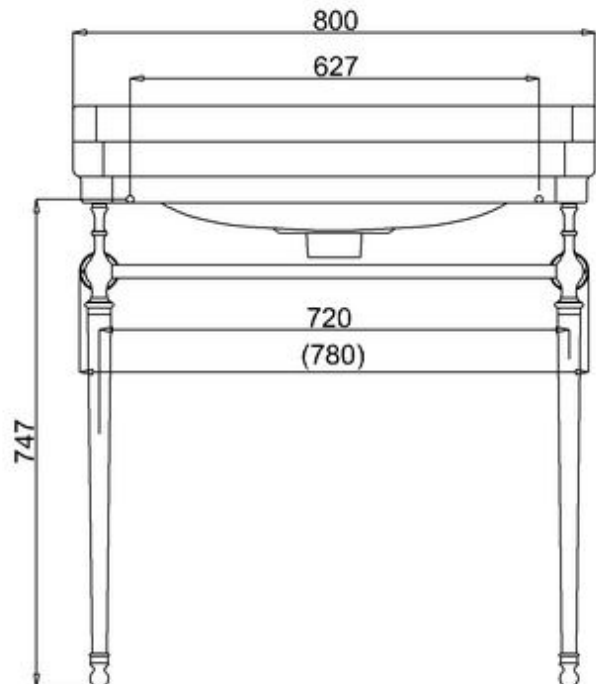

411-008-82

LAVUAARI EDWARDIAN, LEV. 80 CM

KAHDELLA HANAREIÄLLÄ

DOMUSCLASSICACOLLECTION ©

DOMUSCLASSICA®

TIEDUSTELUT JA TILAUKSET: DOMUS@DOMUSCLASSICA.COM | P. 0400 23 24 25 (MA-TO 9-15) | WWW.DOMUSCLASSICA.FI

*) HINNAT SISÄLTÄVÄT ARVONLISÄVEROA 24 %, TILAUSTUOTEISSAMME RAHTI LASKUTETAAN ERIKSEEN.

DOMUS CLASSICA OY VARAA OIKEUDEN HINTA- JA TUOTETIETOMUUTOKSIIN.