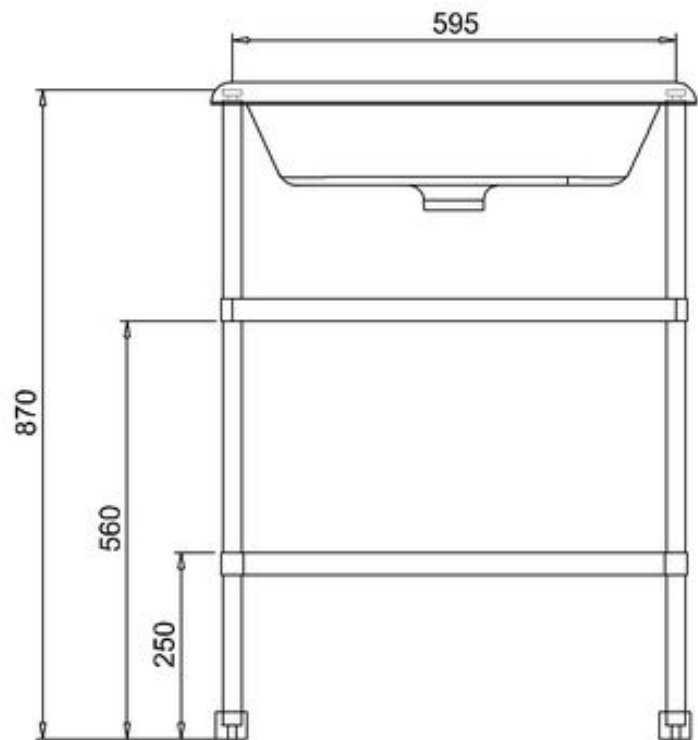

411-013-11

LAVUAARI NATURAL STONE, LEV. 65 CM

YHDELLÄ HANAREIÄLLÄ

DOMUSCLASSICACOLLECTION ©

DOMUSCLASSICA®

TIEDUSTELUT JA TILAUKSET: DOMUS@DOMUSCLASSICA.COM | P. 0400 23 24 25 (MA-TO 9-15) | WWW.DOMUSCLASSICA.FI

*) HINNAT SISÄLTÄVÄT ARVONLISÄVEROA 24 %, TILAUSTUOTTEISSAMME RAHTI LASKUTETAAN ERIKSEEN.
DOMUS CLASSICA OY VARAA OIKEUDEN HINTA- JA TUOTETIETOMUUTOKSIIN.