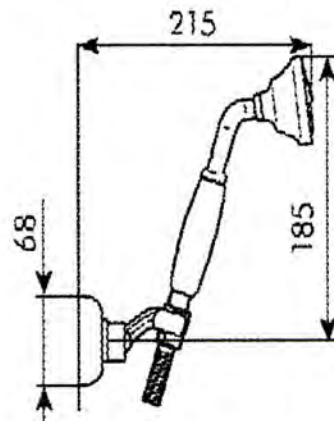

412-007-11

SUIHKUHANA
MUSTA (ANTRASIITTI)

DOMUSCLASSICACOLLECTION ©

DOMUSCLASSICA®

TIEDUSTELUT JA TILAUKSET: DOMUS@DOMUSCLASSICA.COM | P. 0400 23 24 25 (MA-TO 9-15) | WWW.DOMUSCLASSICA.FI

*) HINNAT SISÄLTÄVÄT ARVONLISÄVEROA 24 %, TILAUSTUOTTEISSAMME RAHTI LASKUTETAAN ERIKSEEN.
DOMUS CLASSICA OY VARAA OIKEUDEN HINTA- JA TUOTETIETOMUUTOKSIIN.