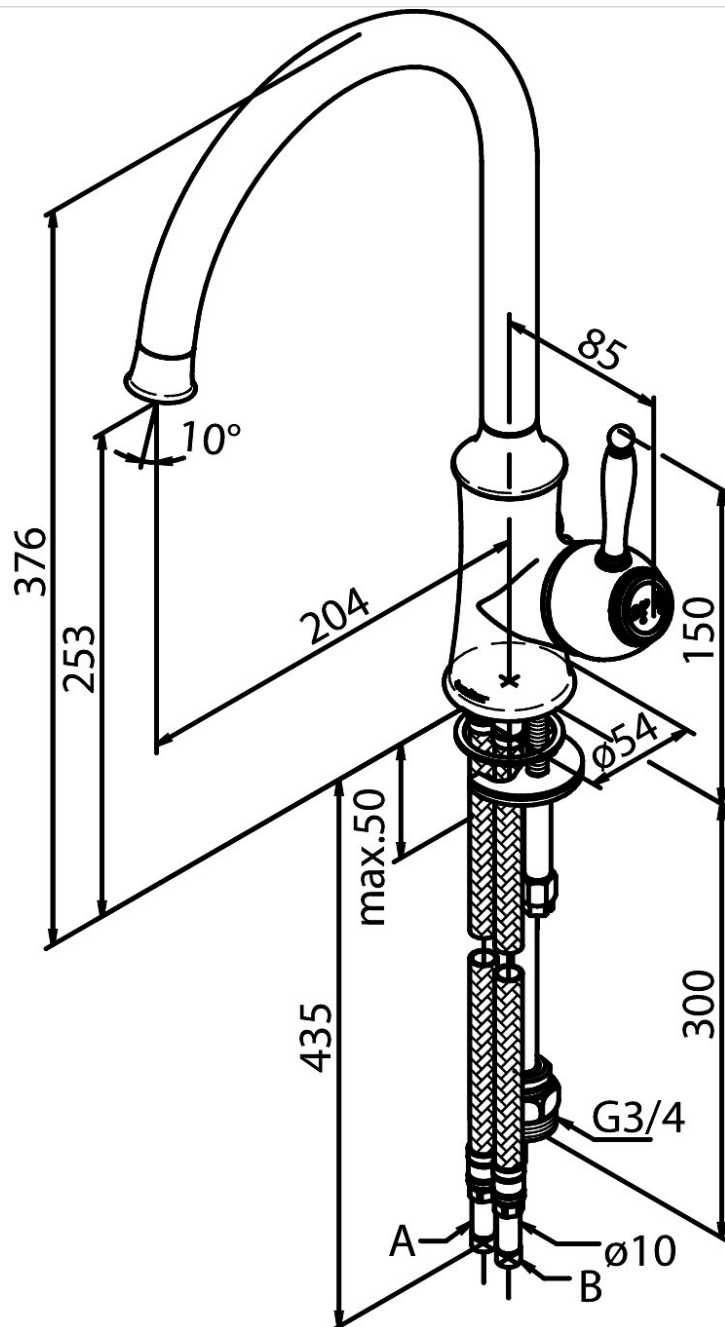

412-013-2

TILDE -KEITTIÖHANA, ASTIANPESUKONEVENTTIILILLÄ
KROMATTU

DOMUSCLASSICACOLLECTION ©

DOMUSCLASSICA®

TIEDUSTELUT JA TILAUKSET: DOMUS@DOMUSCLASSICA.COM | P. 0400 23 24 25 (MA-TO 9-15) | WWW.DOMUSCLASSICA.FI

*) HINNAT SISÄLTÄVÄT ARVONLISÄVEROA 24 %, TILAUSTUOTTEISSAMME RAHTI LASKUTETAAN ERIKSEEN.
DOMUS CLASSICA OY VARAA OIKEUDEN HINTA- JA TUOTETIETOMUUTOKSIIN.