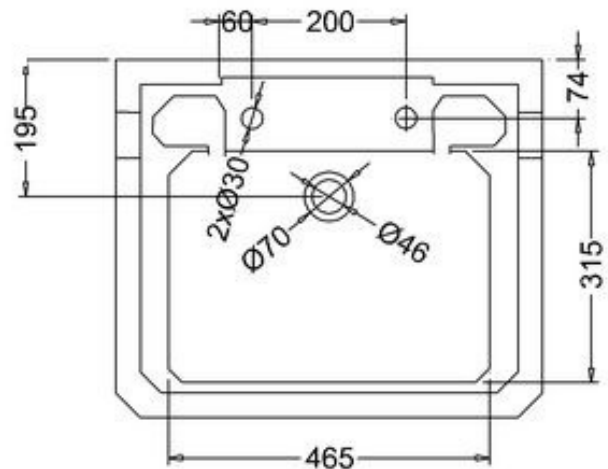

411-008-22

LAVUAARI EDWARDIAN, LEV. 61 CM

KAHDELLA HANAREIÄLLÄ

DOMUSCLASSICACOLLECTION ©

DOMUSCLASSICA®

TIEDUSTELUT JA TILAUKSET: DOMUS@DOMUSCLASSICA.COM | P. 0400 23 24 25 (MA-TO 9-15) | WWW.DOMUSCLASSICA.FI

*) HINNAT SISÄLTÄVÄT ARVONLISÄVEROA 24 %, TILAUSTUOTTEISSAMME RAHTI LASKUTETAAN ERIKSEEN.

DOMUS CLASSICA OY VARAA OIKEUDEN HINTA- JA TUOTETIETOMUUTOKSIIN.