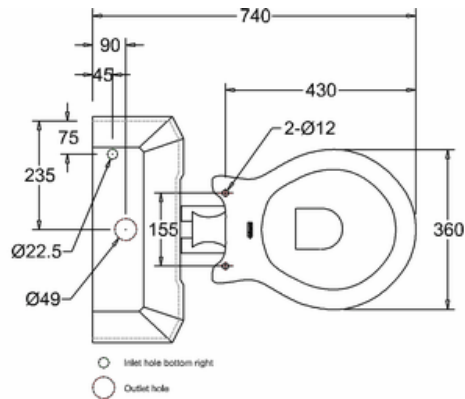

415-035-2

WC-ISTUIN, YLÄSÄILIÖLLINEN (MATALA) PAINONAPILLA

DOMUSCLASSICACOLLECTION ©

DOMUSCLASSICA®

TIEDUSTELUT JA TILAUKSET: DOMUS@DOMUSCLASSICA.COM | P. 0400 23 24 25 (MA-TO 9-15) | WWW.DOMUSCLASSICA.FI

*) HINNAT SISÄLTÄVÄT ARVONLISÄVEROA 24 %, TILAUSTUOTTEISSAMME RAHTI LASKUTETAAN ERIKSEEN.

DOMUS CLASSICA OY VARAA OIKEUDEN HINTA- JA TUOTETIETOMUUTOKSIIN.