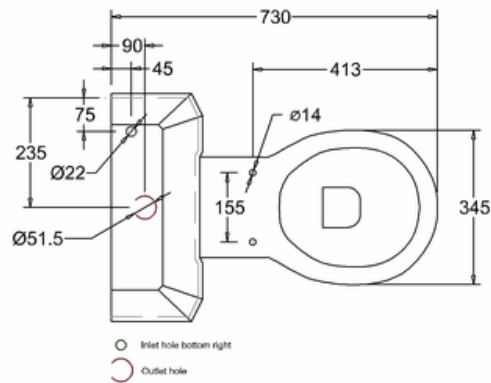

415-034-1

WC-ISTUIN, PERUSKORKEUS POSLIINIKÄDENSIJALLA

DOMUSCLASSICACOLLECTION ©

DOMUSCLASSICA®

TIEDUSTELUT JA TILAUKSET: DOMUS@DOMUSCLASSICA.COM | P. 0400 23 24 25 (MA-TO 9-15) | WWW.DOMUSCLASSICA.FI

*) HINNAT SISÄLTÄVÄT ARVONLISÄVEROÄ 24 %, TILAUSTUOTTEISSAMME RAHTI LASKUTETAAN ERIKSEEN.

DOMUS CLASSICA OY VARAA OIKEUDEN HINTA- JA TUOTETIETOMUUTOKSIIN.