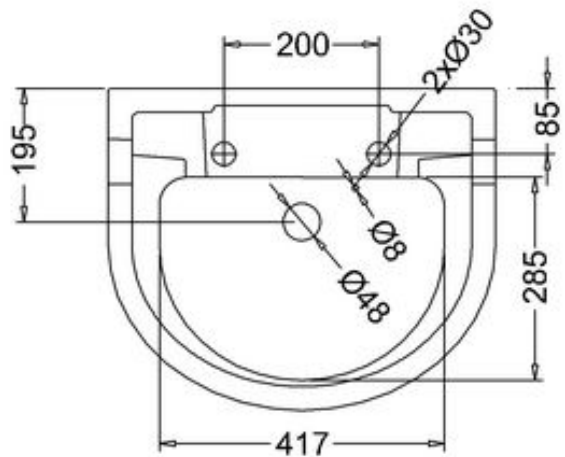

411-008-92

LAVUAARI EDWARDIAN, LEV. 56 CM (PYÖREÄ)

KAHDELLA HANAREIÄLLÄ

DOMUSCLASSICACOLLECTION ©

DOMUSCLASSICA®

TIEDUSTELUT JA TILAUKSET: DOMUS@DOMUSCLASSICA.COM | P. 0400 23 24 25 (MA-TO 9-15) | WWW.DOMUSCLASSICA.FI

*) HINNAT SISÄLTÄVÄT ARVONLISÄVEROA 24 %, TILAUSTUOTTEISSAMME RAHTI LASKUTETAAN ERIKSEEN.
DOMUS CLASSICA OY VARAA OIKEUDEN HINTA- JA TUOTETIETOMUUTOKSIIN.