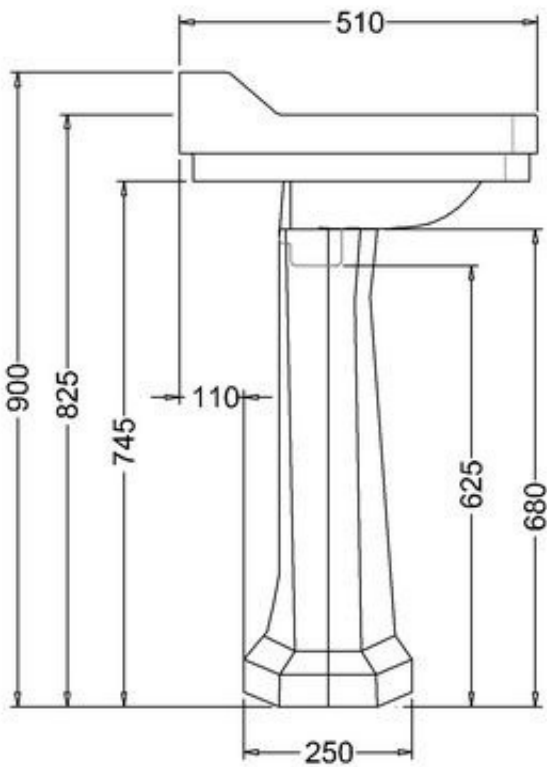

411-008-23

LAVUAARI EDWARDIAN, LEV. 61 CM

KOLMELLA HANAREIÄLLÄ

DOMUSCLASSICACOLLECTION ©

DOMUSCLASSICA®

TIEDUSTELUT JA TILAUKSET: DOMUS@DOMUSCLASSICA.COM | P. 0400 23 24 25 (MA-TO 9-15) | WWW.DOMUSCLASSICA.FI

*) HINNAT SISÄLTÄVÄT ARVONLISÄVEROA 24 %, TILAUSTUOTTEISSAMME RAHTI LASKUTETAAN ERIKSEEN.

DOMUS CLASSICA OY VARAA OIKEUDEN HINTA- JA TUOTETIETOMUUTOKSIIN.