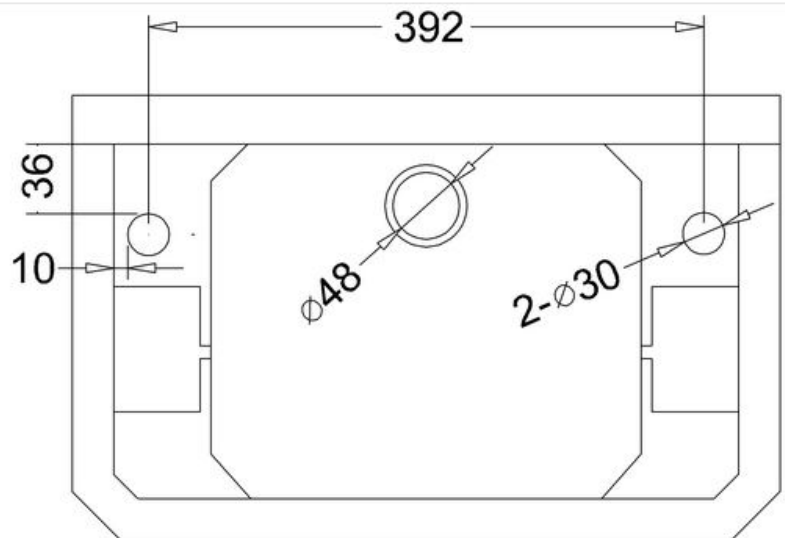

411-008-65

KÄSIENPESUALLAS VICTORIAN, SYV. 32 CM

KAHDELLA HANAREIÄLLÄ

DOMUSCLASSICACOLLECTION ©

DOMUSCLASSICA®

TIEDUSTELUT JA TILAUKSET: DOMUS@DOMUSCLASSICA.COM | P. 0400 23 24 25 (MA-TO 9-15) | WWW.DOMUSCLASSICA.FI

*) HINNAT SISÄLTÄVÄT ARVONLISÄVEROA 24 %, TILAUSTUOTTEISSAMME RAHTI LASKUTETAAN ERIKSEEN.
DOMUS CLASSICA OY VARAA OIKEUDEN HINTA- JA TUOTETIETOMUUTOKSIIN.