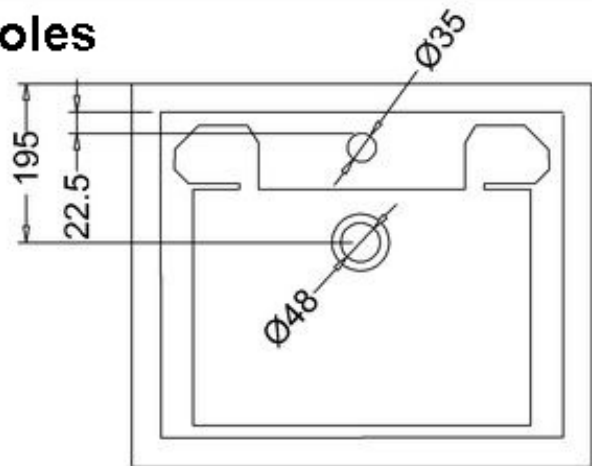

2 tap holes

DOMUSCLASSICA®

TIEDUSTELUT JA TILAUKSET: DOMUS@DOMUSCLASSICA.COM | P. 0400 23 24 25 (MA-TO 9-15) | WWW.DOMUSCLASSICA.FI

*) HINNAT SISÄLTÄVÄT ARVONLISÄVEROA 24 %, TILAUSTUOTTEISSAMME RAHTI LASKUTETAAN ERIKSEEN.

DOMUS CLASSICA OY VARAA OIKEUDEN HINTA- JA TUOTETIETOMUUTOKSIIN.