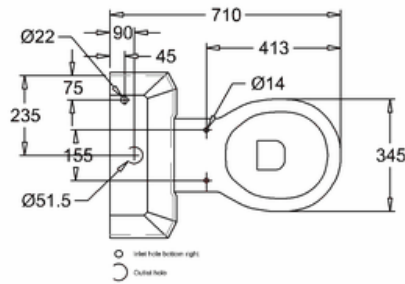

415-035-6

WC-ISTUIN, YLÄSÄILIÖLLINEN (KESKIKORKEA) PAINONAPILLA

DOMUSCLASSICACOLLECTION ©

DOMUSCLASSICA®

TIEDUSTELUT JA TILAUKSET: DOMUS@DOMUSCLASSICA.COM | P. 0400 23 24 25 (MA-TO 9-15) | WWW.DOMUSCLASSICA.FI

*) HINNAT SISÄLTÄVÄT ARVONLISÄVEROÄ 24 %, TILAUSTUOTTEISSAMME RAHTI LASKUTETAAN ERIKSEEN.

DOMUS CLASSICA OY VARAA OIKEUDEN HINTA- JA TUOTETIETOMUUTOKSIIN.