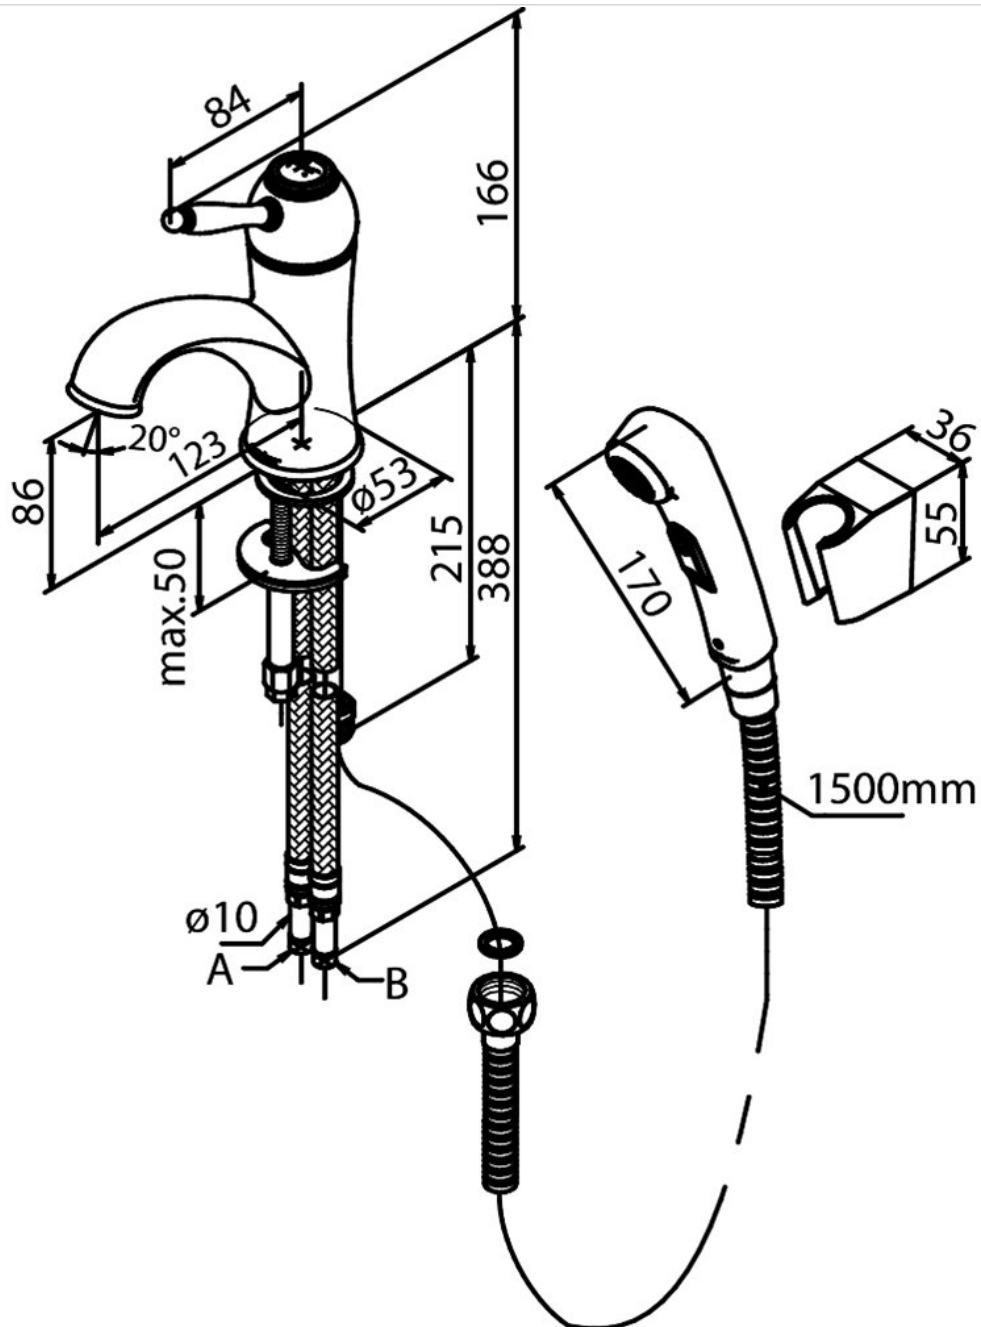

412-013-9

TILDE -KYLPYHUONEEN HANA, BIDEELLÄ
KROMATTU

DOMUSCLASSICACOLLECTION ©

DOMUSCLASSICA®

TIEDUSTELUT JA TILAUKSET: DOMUS@DOMUSCLASSICA.COM | P. 0400 23 24 25 (MA-TO 9-15) | WWW.DOMUSCLASSICA.FI

*) HINNAT SISÄLTÄVÄT ARVONLISÄVEROÄ 24 %, TILAUSTUOTTEISSAMME RAHTI LASKUTETAAN ERIKSEEN.
DOMUS CLASSICA OY VARAA OIKEUDEN HINTA- JA TUOTETIETOMUUTOKSIIN.