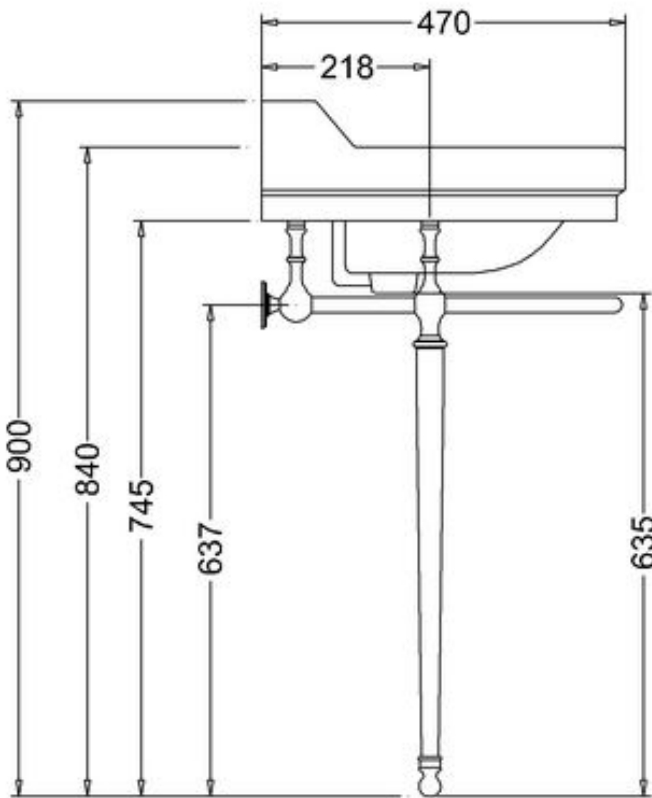

411-008-92

LAVUAARI EDWARDIAN, LEV. 56 CM (PYÖREÄ)

KAHDELLA HANAREIÄLLÄ

DOMUSCLASSICACOLLECTION ©

DOMUSCLASSICA®

TIEDUSTELUT JA TILAUKSET: DOMUS@DOMUSCLASSICA.COM | P. 0400 23 24 25 (MA-TO 9-15) | WWW.DOMUSCLASSICA.FI

*) HINNAT SISÄLTÄVÄT ARVONLISÄVEROA 24 %, TILAUSTUOTTEISSAMME RAHTI LASKUTETAAN ERIKSEEN.
DOMUS CLASSICA OY VARAA OIKEUDEN HINTA- JA TUOTETIETOMUUTOKSIIN.