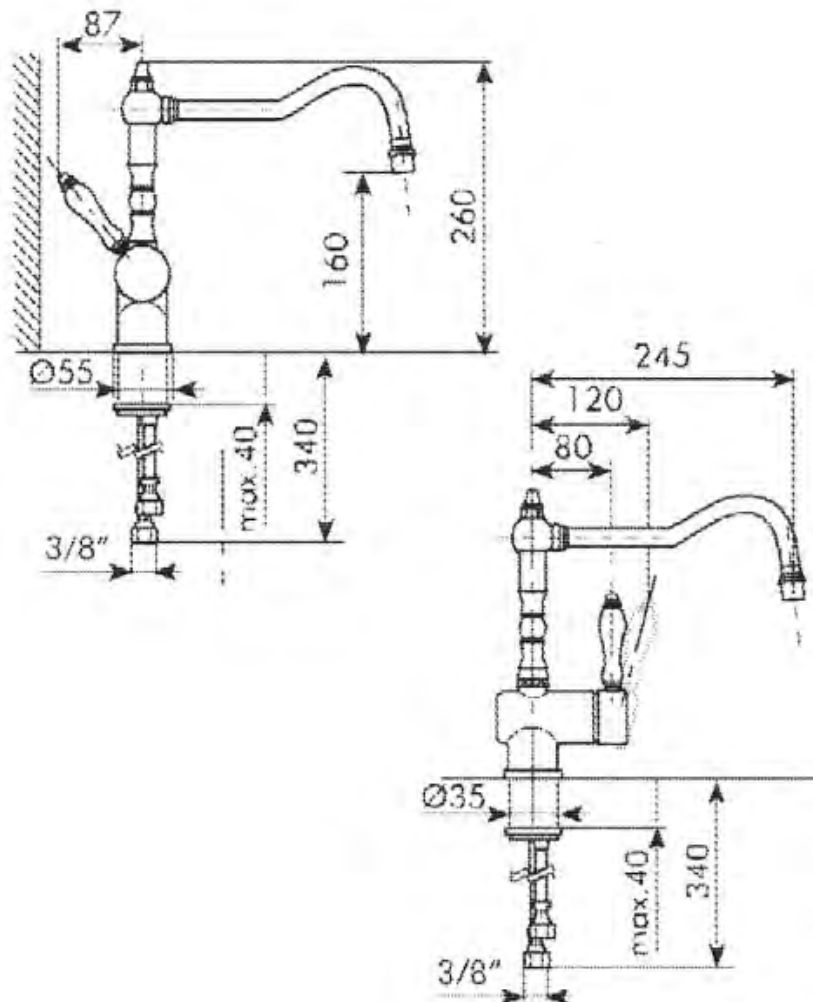

412-003-11

KEITTIÖHANA
MUSTA (ANTRASIITTI)

DOMUSCLASSICACOLLECTION ©

DOMUSCLASSICA®

TIEDUSTELUT JA TILAUKSET: DOMUS@DOMUSCLASSICA.COM | P. 0400 23 24 25 (MA-TO 9-15) | WWW.DOMUSCLASSICA.FI

*) HINNAT SISÄLTÄVÄT ARVONLISÄVEROA 24 %, TILAUSTUOTTEISSAMME RAHTI LASKUTETAAN ERIKSEEN.
DOMUS CLASSICA OY VARAA OIKEUDEN HINTA- JA TUOTETIETOMUUTOKSIIN.