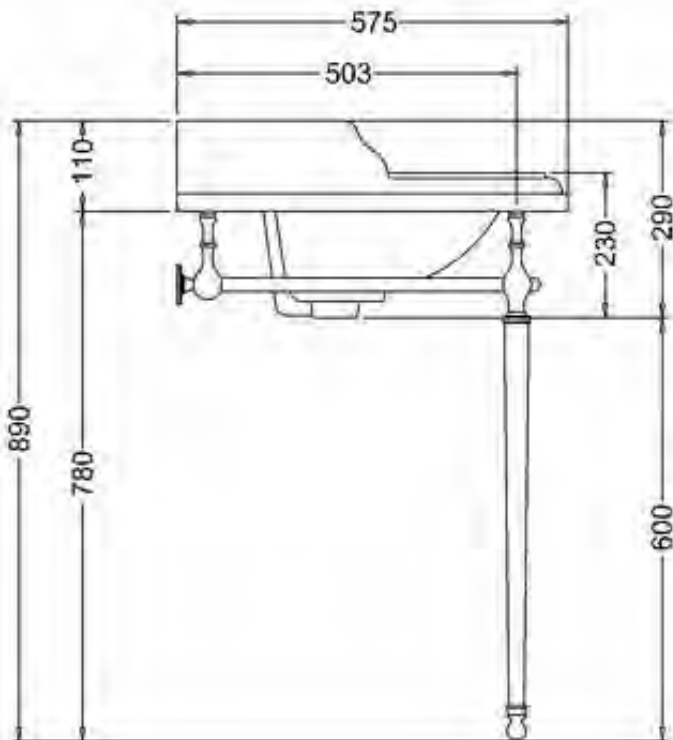

411-011-63

ALLAS CLASSIC, LEV. 65 CM
KOLMELLA HANAREIÄLLÄ

DOMUSCLASSICACOLLECTION ©

DOMUSCLASSICA®

TIEDUSTELUT JA TILAUKSET: DOMUS@DOMUSCLASSICA.COM | P. 0400 23 24 25 (MA-TO 9-15) | WWW.DOMUSCLASSICA.FI

*) HINNAT SISÄLTÄVÄT ARVONLISÄVEROÄ 24 %, TILAUSTUOTTEISSAMME RAHTI LASKUTETAAN ERIKSEEN.

DOMUS CLASSICA OY VARAA OIKEUDEN HINTA- JA TUOTETIETOMUUTOKSIIN.