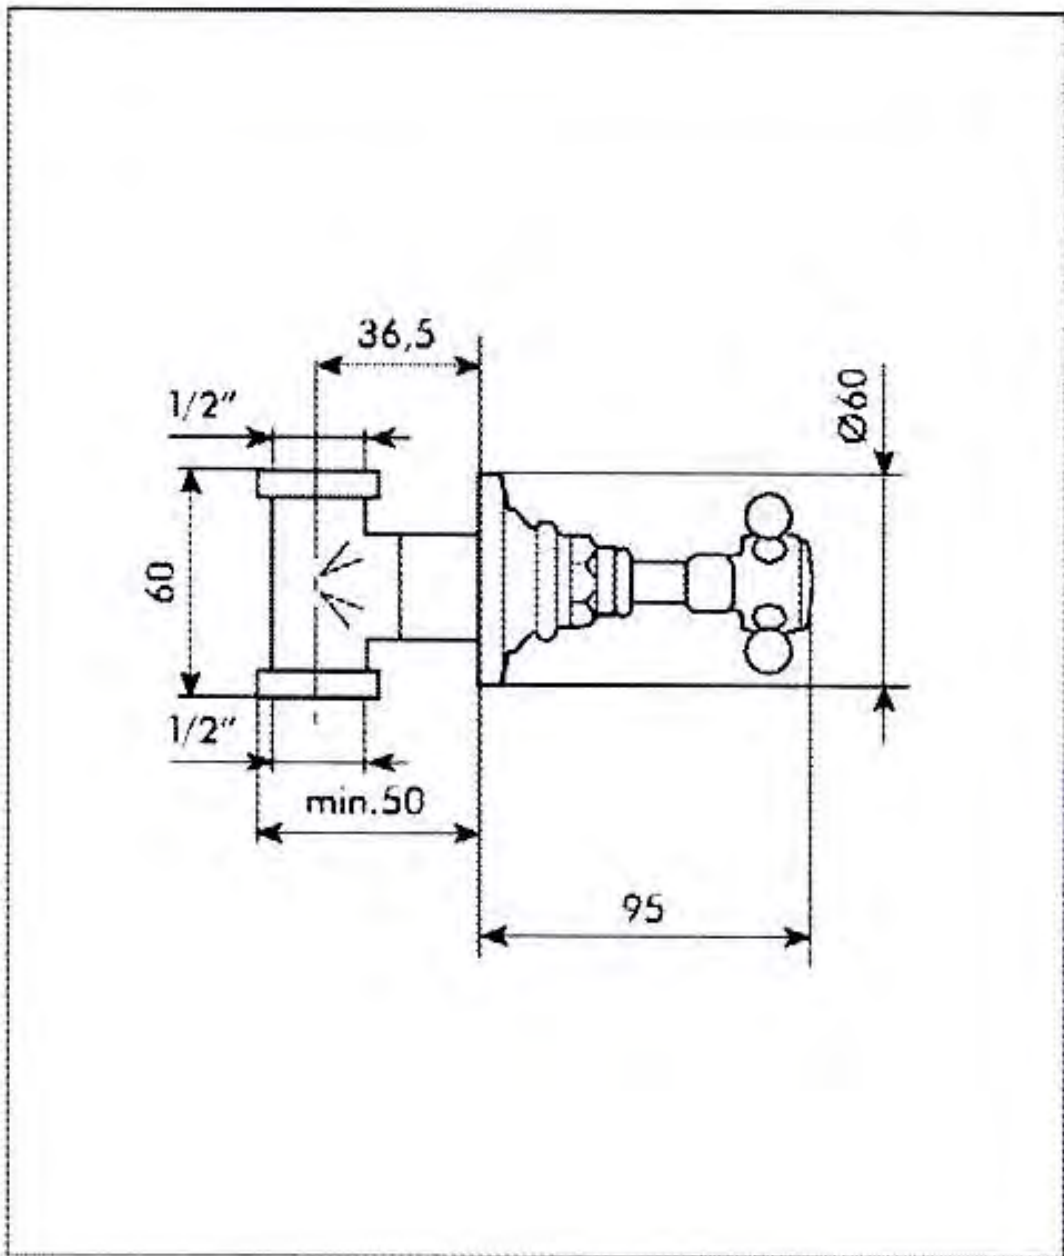

418-016-1

CLARISSA -ASTIANPESUKONEHANA
KROMATTU

DOMUSCLASSICACOLLECTION ©

DOMUSCLASSICA®

TIEDUSTELUT JA TILAUKSET: DOMUS@DOMUSCLASSICA.COM | P. 0400 23 24 25 (MA-TO 9-15) | WWW.DOMUSCLASSICA.FI

*) HINNAT SISÄLTÄVÄT ARVONLISÄVEROA 24 %, TILAUSTUOTTEISSAMME RAHTI LASKUTETAAN ERIKSEEN.
DOMUS CLASSICA OY VARAA OIKEUDEN HINTA- JA TUOTETIETOMUUTOKSIIN.