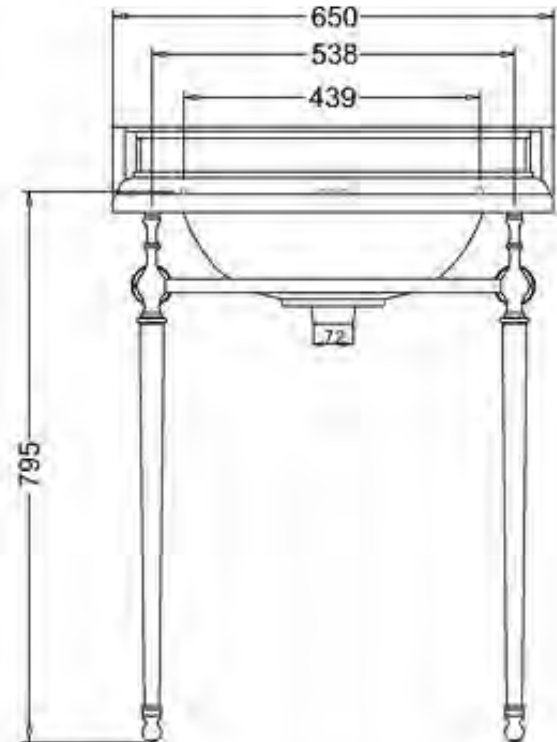

411-011-63

ALLAS CLASSIC, LEV. 65 CM
KOLMELLA HANAREIÄLLÄ

DOMUSCLASSICACOLLECTION ©

DOMUSCLASSICA®

TIEDUSTELUT JA TILAUKSET: DOMUS@DOMUSCLASSICA.COM | P. 0400 23 24 25 (MA-TO 9-15) | WWW.DOMUSCLASSICA.FI

*) HINNAT SISÄLTÄVÄT ARVONLISÄVEROÄ 24 %, TILAUSTUOTTEISSAMME RAHTI LASKUTETAAN ERIKSEEN.