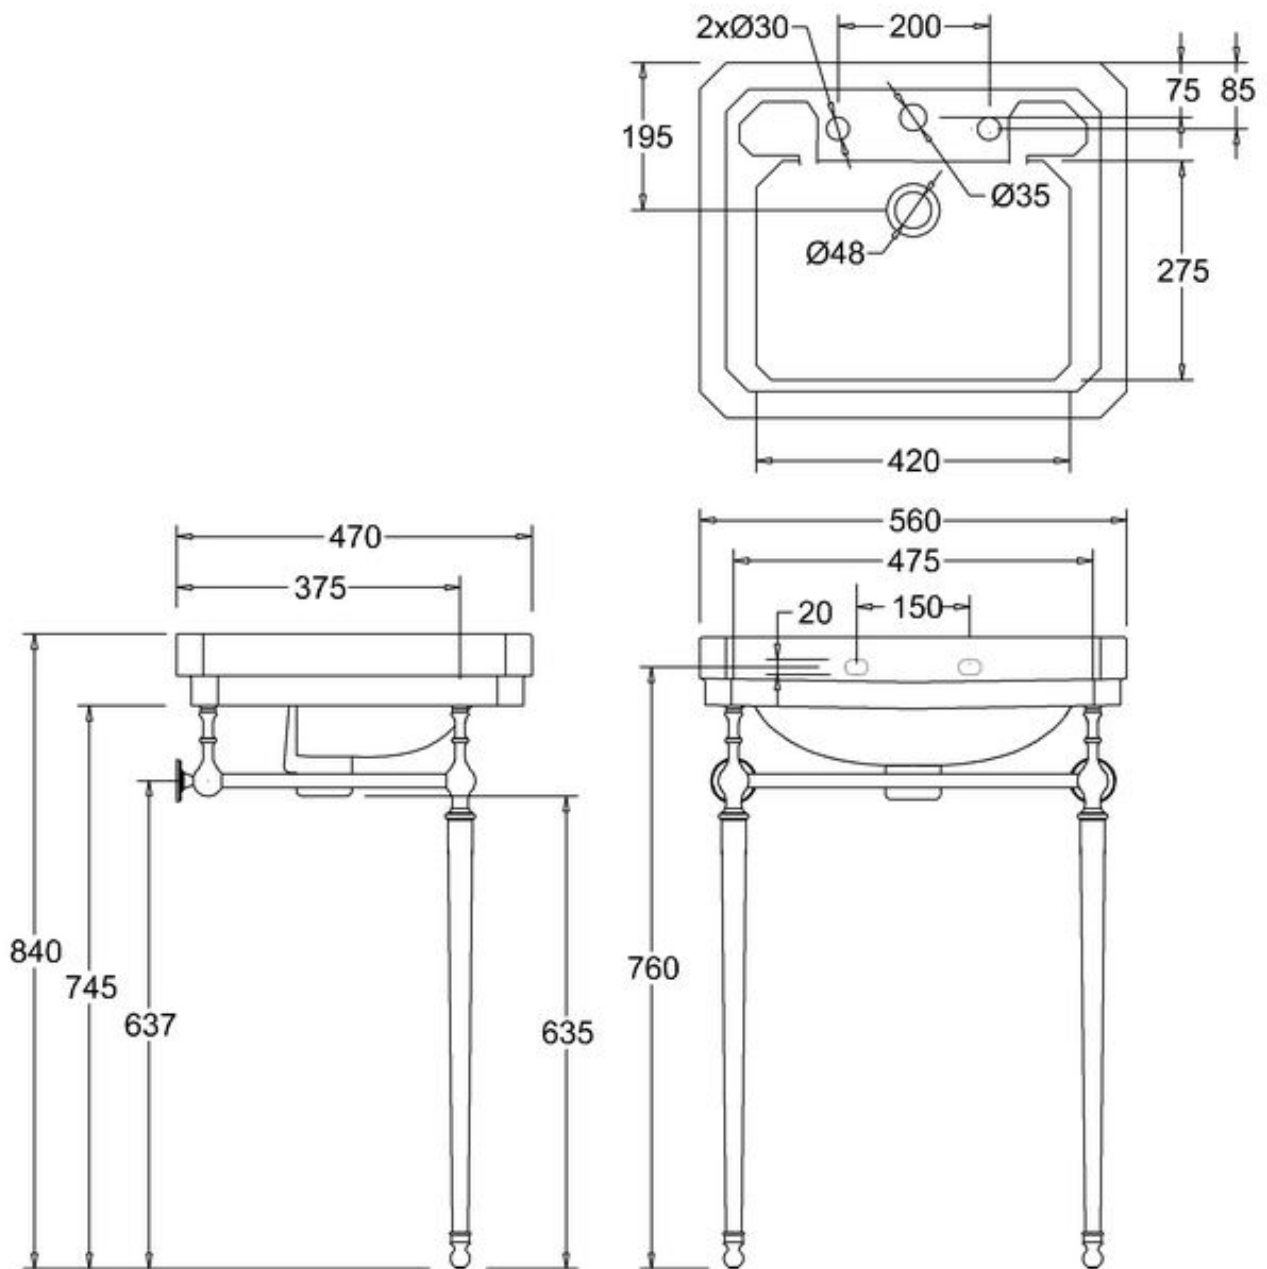

411-009-33

LAVUAARI VICTORIAN, LEV. 56 CM

KOLMELLA HANAREIÄLLÄ

DOMUSCLASSICACOLLECTION ©

DOMUSCLASSICA®

TIEDUSTELUT JA TILAUKSET: DOMUS@DOMUSCLASSICA.COM | P. 0400 23 24 25 (MA-TO 9-15) | WWW.DOMUSCLASSICA.FI