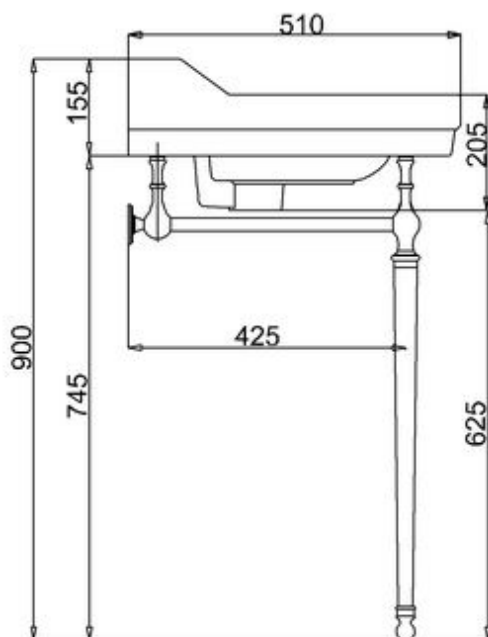

411-008-82

LAVUAARI EDWARDIAN, LEV. 80 CM

KAHDELLA HANAREIÄLLÄ

DOMUSCLASSICACOLLECTION ©

DOMUSCLASSICA®

TIEDUSTELUT JA TILAUKSET: DOMUS@DOMUSCLASSICA.COM | P. 0400 23 24 25 (MA-TO 9-15) | WWW.DOMUSCLASSICA.FI

*) HINNAT SISÄLTÄVÄT ARVONLISÄVEROA 24 %, TILAUSTUOTEISSAMME RAHTI LASKUTETAAN ERIKSEEN.

DOMUS CLASSICA OY VARAA OIKEUDEN HINTA- JA TUOTETIETOMUUTOKSIIN.