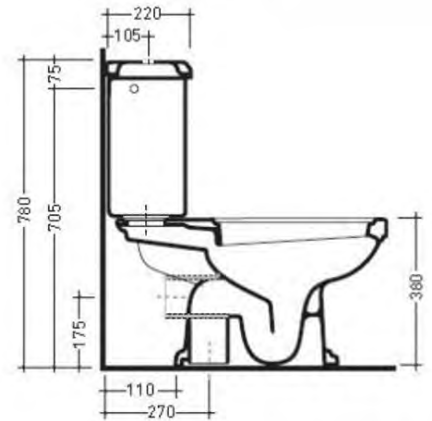

411-008-33

LAVUAARI EDWARDIAN, LEV. 80 CM

KOLMELLA HANAREIÄLLÄ

DOMUSCLASSICACOLLECTION ©

DOMUSCLASSICA®

TIEDUSTELUT JA TILAUKSET: DOMUS@DOMUSCLASSICA.COM | P. 0400 23 24 25 (MA-TO 9-15) | WWW.DOMUSCLASSICA.FI

*) HINNAT SISÄLTÄVÄT ARVONLISÄVEROA 24 %, TILAUSTUOTEISSAMME RAHTI LASKUTETAAN ERIKSEEN.

DOMUS CLASSICA OY VARAA OIKEUDEN HINTA- JA TUOTETIETOMUUTOKSIIN.