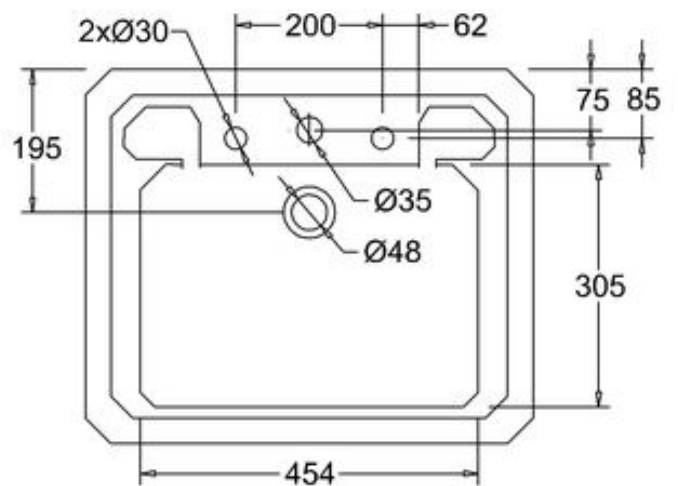

411-009-23

LAVUAARI VICTORIAN, LEV. 61 CM
KOLMELLA HANAREIÄLLÄ

DOMUSCLASSICACOLLECTION ©

DOMUSCLASSICA®

TIEDUSTELUT JA TILAUKSET: DOMUS@DOMUSCLASSICA.COM | P. 0400 23 24 25 (MA-TO 9-15) | WWW.DOMUSCLASSICA.FI

*) HINNAT SISÄLTÄVÄT ARVONLISÄVEROA 24 %, TILAUSTUOTTEISSAMME RAHTI LASKUTETAAN ERIKSEEN.
DOMUS CLASSICA OY VARAA OIKEUDEN HINTA- JA TUOTETIETOMUUTOKSIIN.