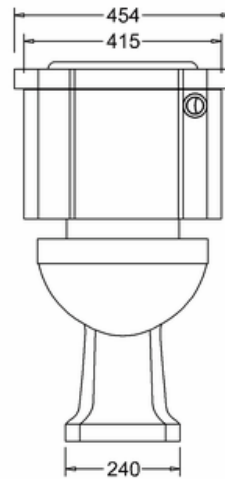

DOMUS CLASSICA OY VARAA OIKEUDEN HINTA- JA TUOTETIETOMUUTOKSIIN.

415-034-22

WC-ISTUIN, PERUSKORKEUS PAINONAPILLA

DOMUSCLASSICACOLLECTION ©

○ Inlet hole bottom right
○ Outlet hole

DOMUSCLASSICA®

TIEDUSTELUT JA TILAUKSET: DOMUS@DOMUSCLASSICA.COM | P. 0400 23 24 25 (MA-TO 9-15) | WWW.DOMUSCLASSICA.FI
*) HINNAT SISÄLTÄVÄT ARVONLISÄVEROA 24 %, TILAUSTUOTTEISSAMME RAHTI LASKUTETAAN ERIKSEEN.
DOMUS CLASSICA OY VARAA OIKEUDEN HINTA- JA TUOTETIETOMUUTOKSIIN.