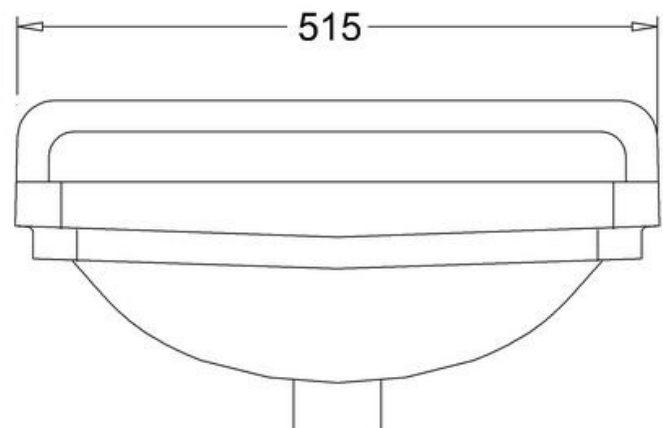

411-008-55

KÄSIENPESUALLAS EDWARDIAN, SYV. 32 CM
KAHDELLA HANAREIÄLLÄ

DOMUSCLASSICACOLLECTION ©

DOMUSCLASSICA®

TIEDUSTELUT JA TILAUKSET: DOMUS@DOMUSCLASSICA.COM | P. 0400 23 24 25 (MA-TO 9-15) | WWW.DOMUSCLASSICA.FI

*) HINNAT SISÄLTÄVÄT ARVONLISÄVEROA 24 %, TILAUSTUOTTEISSAMME RAHTI LASKUTETAAN ERIKSEEN.

DOMUS CLASSICA OY VARAA OIKEUDEN HINTA- JA TUOTETIETOMUUTOKSIIN.