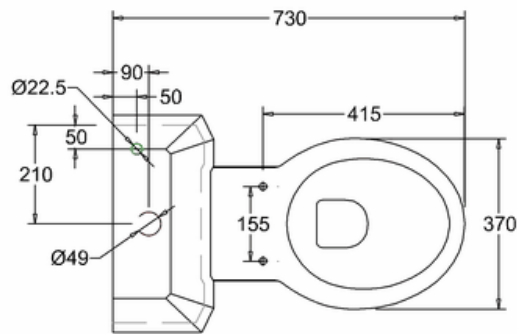

DOMUS CLASSICA OY VARAA OIKEUDEN HINTA- JA TUOTETIETOMUUTOKSIIN.

415-034-22

WC-ISTUIN, PERUSKORKEUS PAINONAPILLA

DOMUSCLASSICACOLLECTION ©

○ Inlet hole bottom right
○ Outlet hole

DOMUSCLASSICA®

TIEDUSTELUT JA TILAUKSET: DOMUS@DOMUSCLASSICA.COM | P. 0400 23 24 25 (MA-TO 9-15) | WWW.DOMUSCLASSICA.FI
*) HINNAT SISÄLTÄVÄT ARVONLISÄVEROA 24 %, TILAUSTUOTTEISSAMME RAHTI LASKUTETAAN ERIKSEEN.
DOMUS CLASSICA OY VARAA OIKEUDEN HINTA- JA TUOTETIETOMUUTOKSIIN.