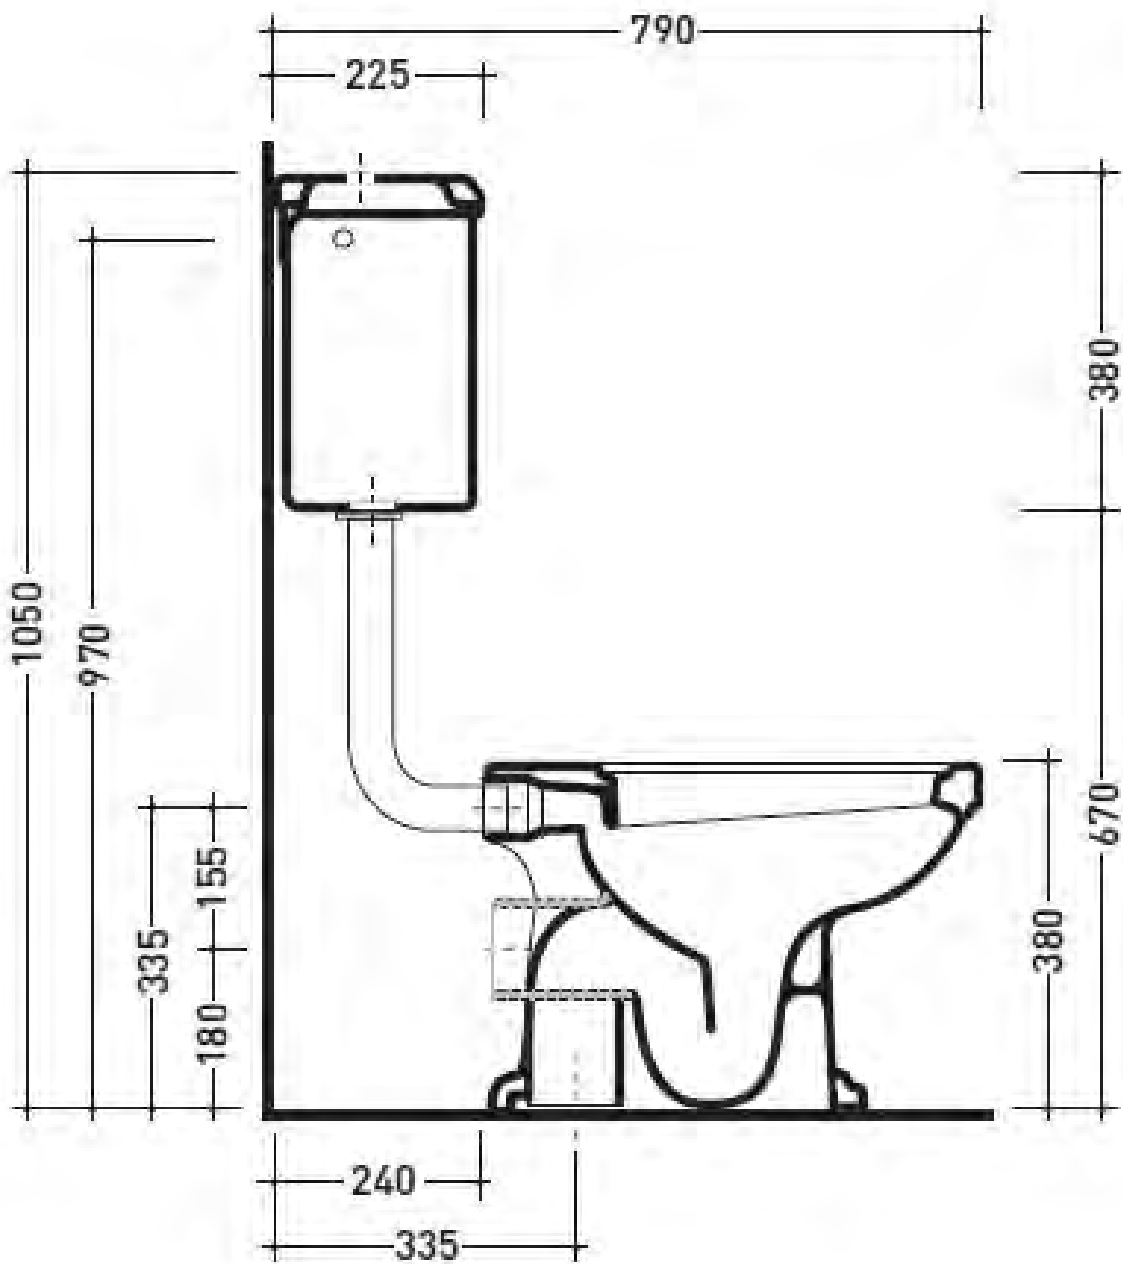

410-007-1

WC-ISTUIN, YLÄSÄILIÖLLINEN
LATTIALIITTYMÄ

DOMUSCLASSICACOLLECTION ©

DOMUSCLASSICA®

TIEDUSTELUT JA TILAUKSET: DOMUS@DOMUSCLASSICA.COM | P. 0400 23 24 25 (MA-TO 9-15) | WWW.DOMUSCLASSICA.FI

*) HINNAT SISÄLTÄVÄT ARVONLISÄVEROA 24 %, TILAUSTUOTTEISSAMME RAHTI LASKUTETAAN ERIKSEEN.