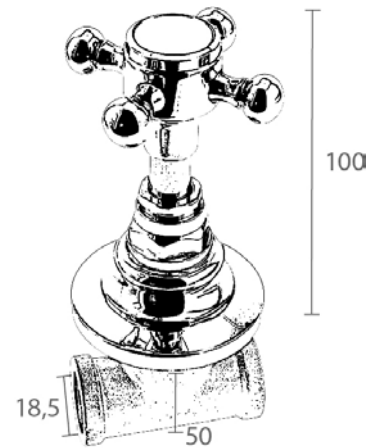

418-016-13

ASTIANPESUKONEEN HANA
MESSINKI

DOMUSCLASSICACOLLECTION ©

DOMUSCLASSICA®

TIEDUSTELUT JA TILAUKSET: DOMUS@DOMUSCLASSICA.COM | P. 0400 23 24 25 (MA-TO 9-15) | WWW.DOMUSCLASSICA.FI

*) HINNAT SISÄLTÄVÄT ARVONLISÄVEROA 24 %, TILAUSTUOTTEISSAMME RAHTI LASKUTETAAN ERIKSEEN.
DOMUS CLASSICA OY VARAA OIKEUDEN HINTA- JA TUOTETIETOMUUTOKSIIN.