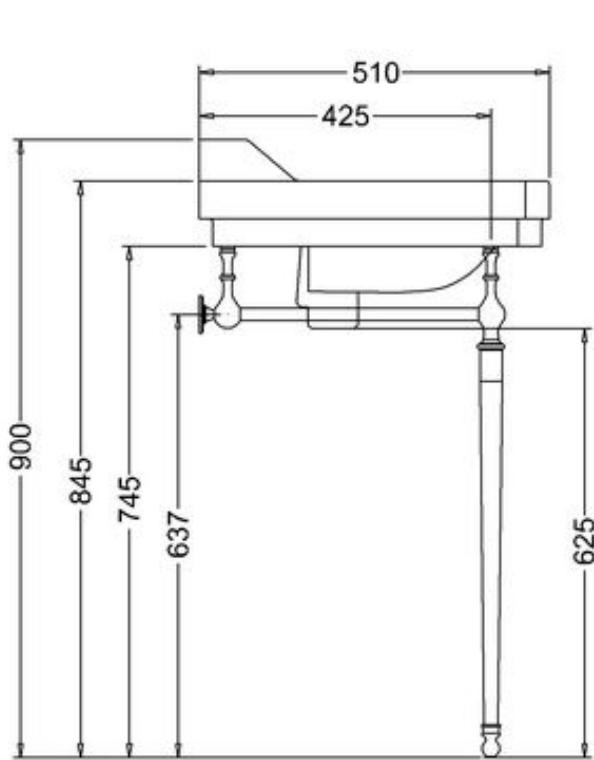

411-008-73

LAVUAARI EDWARDIAN, LEV. 61 CM
KOLMELLA HANAREIÄLLÄ

DOMUSCLASSICACOLLECTION ©

DOMUSCLASSICA®

TIEDUSTELUT JA TILAUKSET: DOMUS@DOMUSCLASSICA.COM | P. 0400 23 24 25 (MA-TO 9-15) | WWW.DOMUSCLASSICA.FI

*) HINNAT SISÄLTÄVÄT ARVONLISÄVEROA 24 %, TILAUSTUOTTEISSAMME RAHTI LASKUTETAAN ERIKSEEN.

DOMUS CLASSICA OY VARAA OIKEUDEN HINTA- JA TUOTETIETOMUUTOKSIIN.