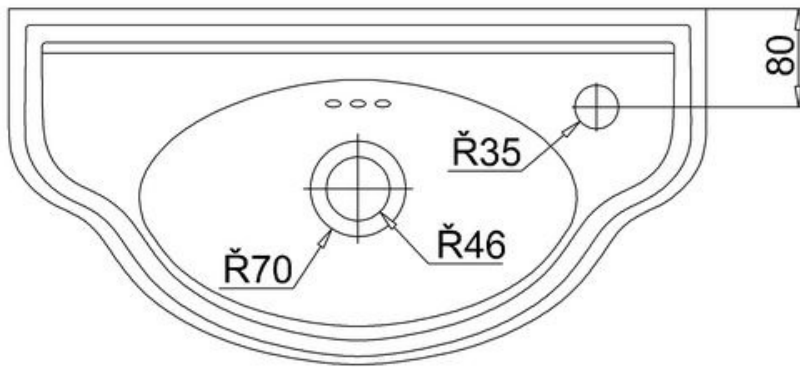

411-008-76

KÄSIENPESUALLAS CURVED, SYV. 26 CM

HANAREIKÄ OIKEALLA

DOMUSCLASSICACOLLECTION ©

1 tap hole