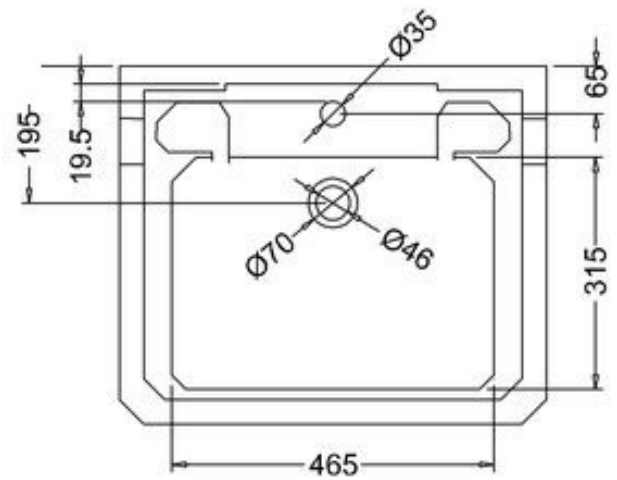

411-011-21

ALLAS CLASSIC, LEV. 65 CM
YHDELLÄ HANAREIÄLLÄ

DOMUSCLASSICACOLLECTION ©

DOMUSCLASSICA®

TIEDUSTELUT JA TILAUKSET: DOMUS@DOMUSCLASSICA.COM | P. 0400 23 24 25 (MA-TO 9-15) | WWW.DOMUSCLASSICA.FI

*) HINNAT SISÄLTÄVÄT ARVONLISÄVEROA 24 %, TILAUSTUOTTEISSAMME RAHTI LASKUTETAAN ERIKSEEN.

DOMUS CLASSICA OY VARAA OIKEUDEN HINTA- JA TUOTETIETOMUUTOKSIIN.