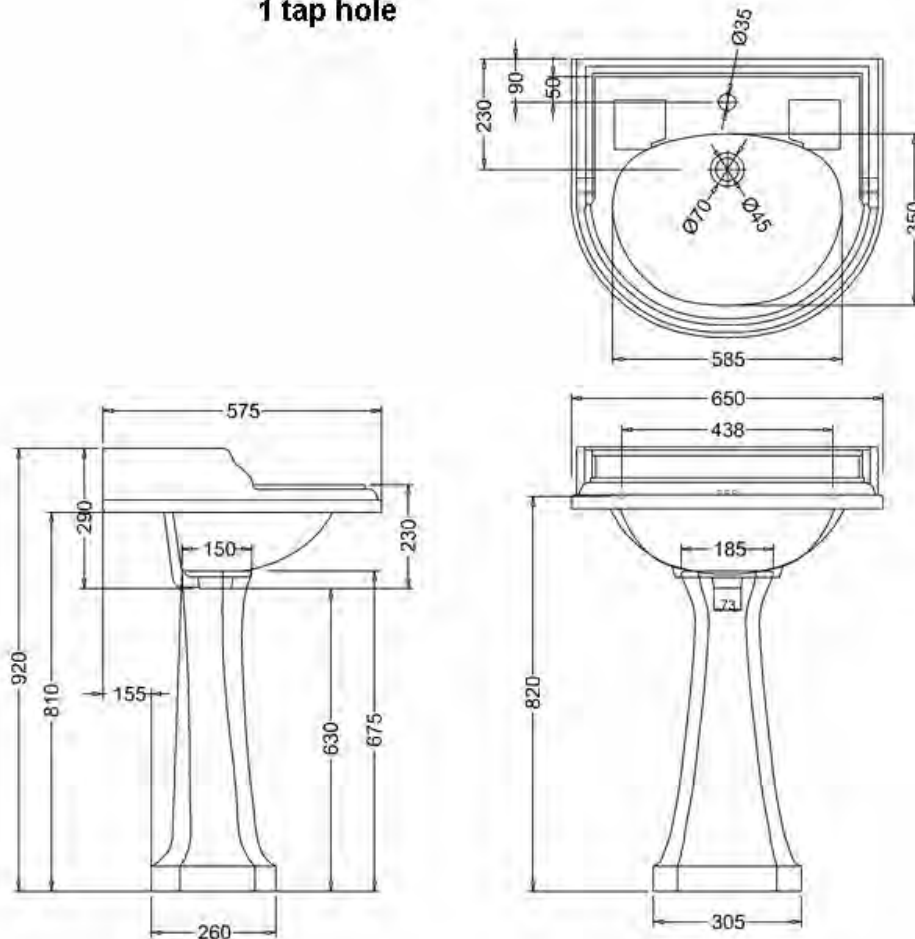

411-011-91

ALLAS CLASSIC, LEV. 65 CM (PYÖREÄ)

YHDELLÄ HANAREIÄLLÄ

DOMUSCLASSICACOLLECTION ©

1 tap hole

DOMUSCLASSICA®

TIEDUSTELUT JA TILAUKSET: DOMUS@DOMUSCLASSICA.COM | P. 0400 23 24 25 (MA-TO 9-15) | WWW.DOMUSCLASSICA.FI

*) HINNAT SISÄLTÄVÄT ARVONLISÄVEROA 24 %, TILAUSTUOTTEISSAMME RAHTI LASKUTETAAN ERIKSEEN.

DOMUS CLASSICA OY VARAA OIKEUDEN HINTA- JA TUOTETIETOMUUTOKSIIN.