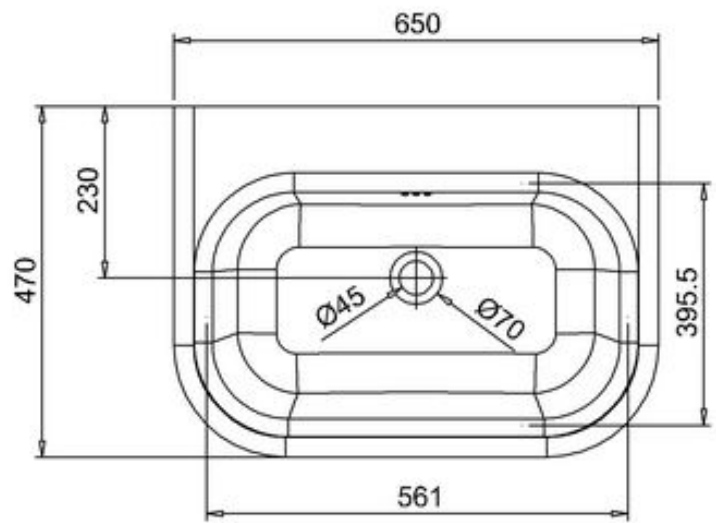

411-013-13

LAVUAARI NATURAL STONE, LEV. 65 CM
KOLMELLA HANAREIÄLLÄ

DOMUSCLASSICACOLLECTION ©

DOMUSCLASSICA®

TIEDUSTELUT JA TILAUKSET: DOMUS@DOMUSCLASSICA.COM | P. 0400 23 24 25 (MA-TO 9-15) | WWW.DOMUSCLASSICA.FI

*) HINNAT SISÄLTÄVÄT ARVONLISÄVEROA 24 %, TILAUSTUOTTEISSAMME RAHTI LASKUTETAAN ERIKSEEN.

DOMUS CLASSICA OY VARAA OIKEUDEN HINTA- JA TUOTETIETOMUUTOKSIIN.