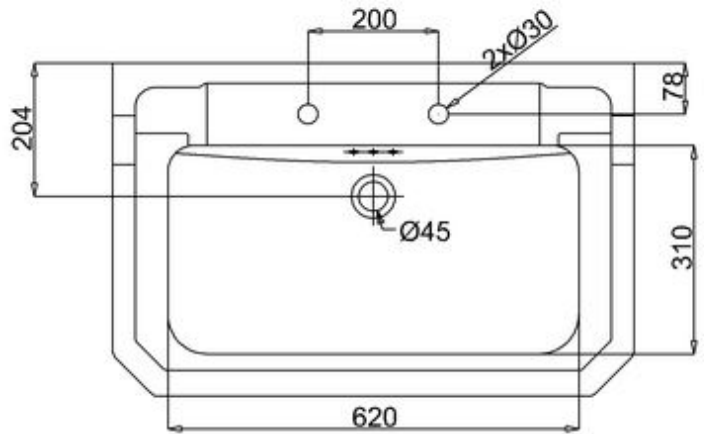

411-008-82

LAVUAARI EDWARDIAN, LEV. 80 CM

KAHDELLA HANAREIÄLLÄ

DOMUSCLASSICACOLLECTION ©

DOMUSCLASSICA®

TIEDUSTELUT JA TILAUKSET: DOMUS@DOMUSCLASSICA.COM | P. 0400 23 24 25 (MA-TO 9-15) | WWW.DOMUSCLASSICA.FI

*) HINNAT SISÄLTÄVÄT ARVONLISÄVEROA 24 %, TILAUSTUOTEISSAMME RAHTI LASKUTETAAN ERIKSEEN.

DOMUS CLASSICA OY VARAA OIKEUDEN HINTA- JA TUOTETIETOMUUTOKSIIN.