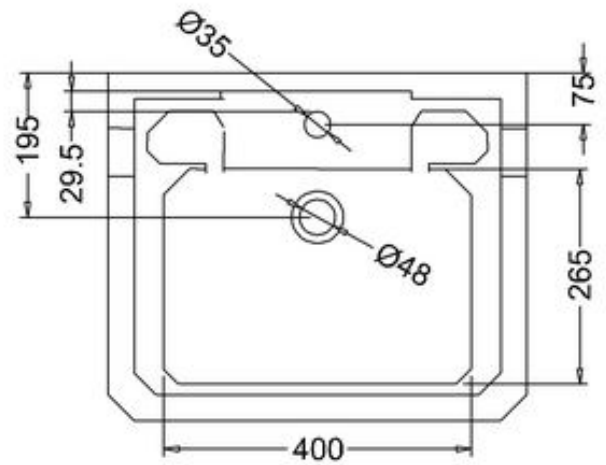

411-008-61

LAVUAARI EDWARDIAN, LEV. 56 CM

YHDELLÄ HANAREIÄLLÄ

DOMUSCLASSICACOLLECTION ©

DOMUSCLASSICA®

TIEDUSTELUT JA TILAUKSET: DOMUS@DOMUSCLASSICA.COM | P. 0400 23 24 25 (MA-TO 9-15) | WWW.DOMUSCLASSICA.FI

*) HINNAT SISÄLTÄVÄT ARVONLISÄVEROA 24 %, TILAUSTUOTTEISSAMME RAHTI LASKUTETAAN ERIKSEEN.
DOMUS CLASSICA OY VARAA OIKEUDEN HINTA- JA TUOTETIETOMUUTOKSIIN.