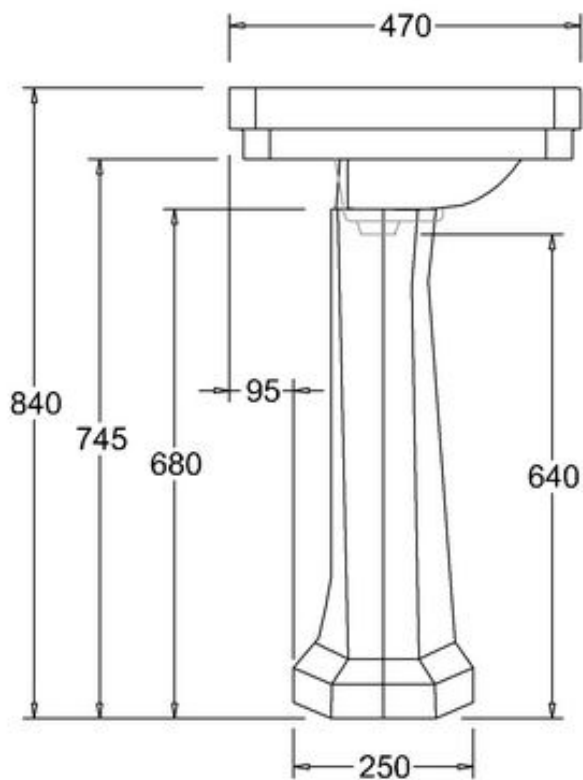

411-009-13

LAVUAARI VICTORIAN, LEV. 56 CM
KOLMELLA HANAREIÄLLÄ

DOMUSCLASSICACOLLECTION ©

DOMUSCLASSICA®

TIEDUSTELUT JA TILAUKSET: DOMUS@DOMUSCLASSICA.COM | P. 0400 23 24 25 (MA-TO 9-15) | WWW.DOMUSCLASSICA.FI