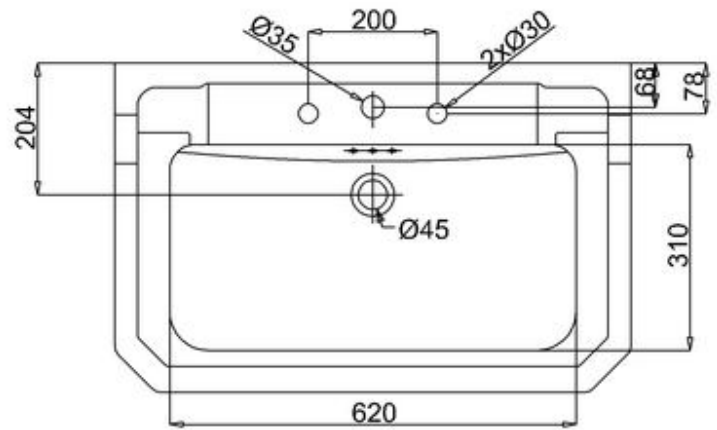

411-008-33

LAVUAARI EDWARDIAN, LEV. 80 CM

KOLMELLA HANAREIÄLLÄ

DOMUSCLASSICACOLLECTION ©

DOMUSCLASSICA®

TIEDUSTELUT JA TILAUKSET: DOMUS@DOMUSCLASSICA.COM | P. 0400 23 24 25 (MA-TO 9-15) | WWW.DOMUSCLASSICA.FI

*) HINNAT SISÄLTÄVÄT ARVONLISÄVEROA 24 %, TILAUSTUOTEISSAMME RAHTI LASKUTETAAN ERIKSEEN.

DOMUS CLASSICA OY VARAA OIKEUDEN HINTA- JA TUOTETIETOMUUTOKSIIN.