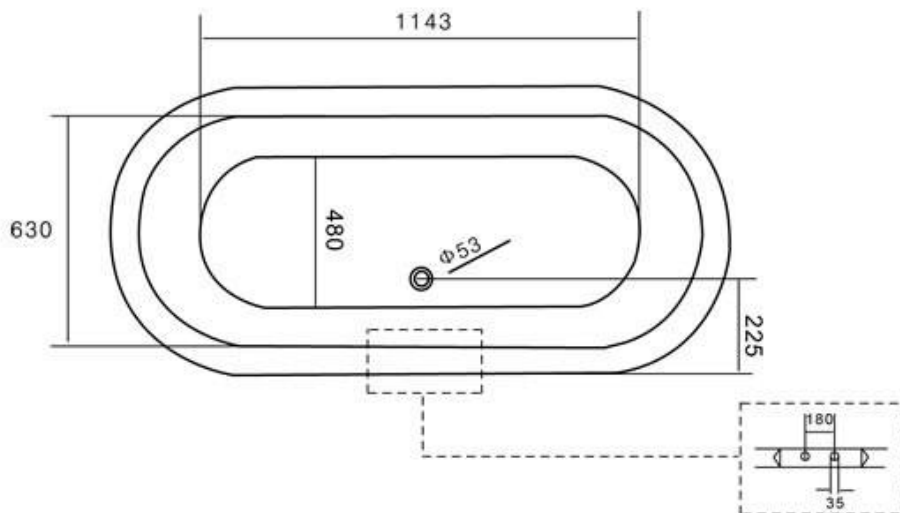

419-006-33

VALURAUTA-AMME CHAUMONT

PIT. 170 CM

DOMUSCLASSICACOLLECTION ©

DOMUSCLASSICA®

TIEDUSTELUT JA TILAUKSET: DOMUS@DOMUSCLASSICA.COM | P. 0400 23 24 25 (MA-TO 9-15) | WWW.DOMUSCLASSICA.FI

*) HINNAT SISÄLTÄVÄT ARVONLISÄVEROA 24 %, TILAUSTUOTTEISSAMME RAHTI LASKUTETAAN ERIKSEEN.
DOMUS CLASSICA OY VARAA OIKEUDEN HINTA- JA TUOTETIETOMUUTOKSIIN.