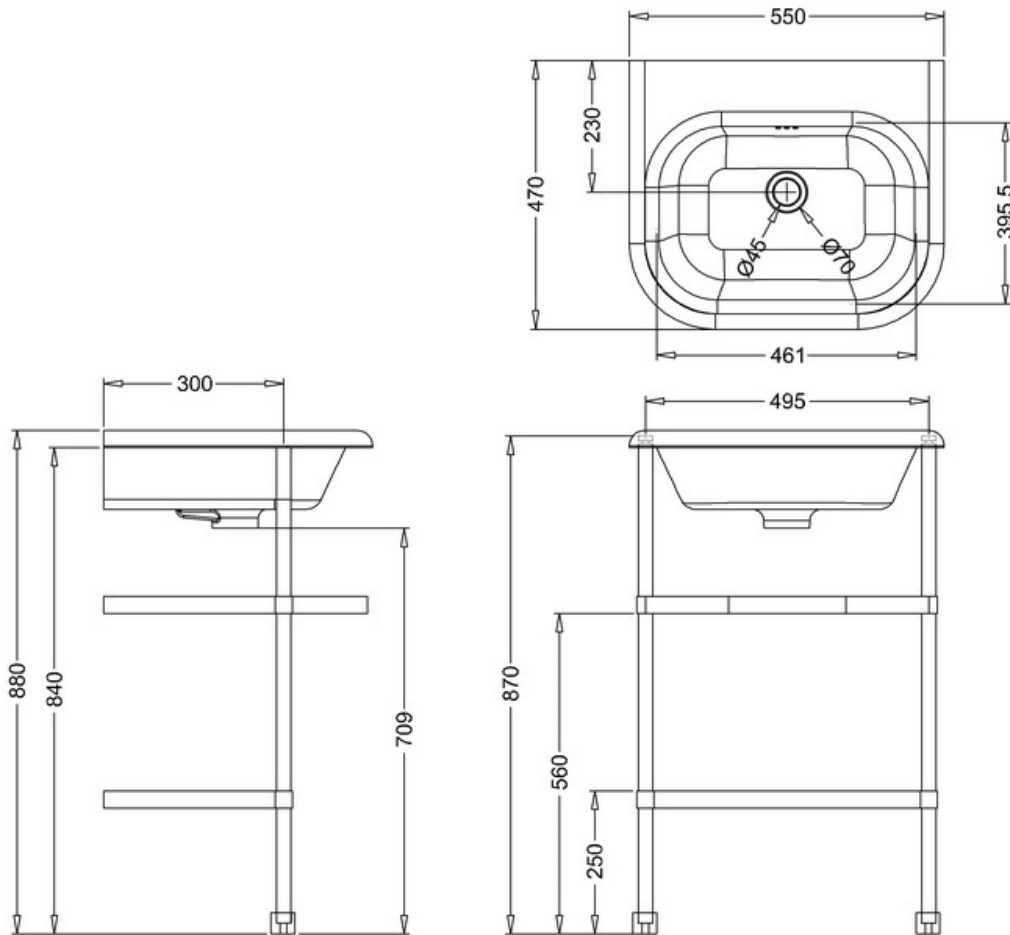

411-012-12

LAVUAARI NATURAL STONE, LEV. 55 CM
KAHDELLA HANAREIÄLLÄ

DOMUSCLASSICACOLLECTION ©

DOMUSCLASSICA®

TIEDUSTELUT JA TILAUKSET: DOMUS@DOMUSCLASSICA.COM | P. 0400 23 24 25 (MA-TO 9-15) | WWW.DOMUSCLASSICA.FI

*) HINNAT SISÄLTÄVÄT ARVONLISÄVEROA 24 %, TILAUSTUOTTEISSAMME RAHTI LASKUTETAAN ERIKSEEN.

DOMUS CLASSICA OY VARAA OIKEUDEN HINTA- JA TUOTETIETOMUUTOKSIIN.