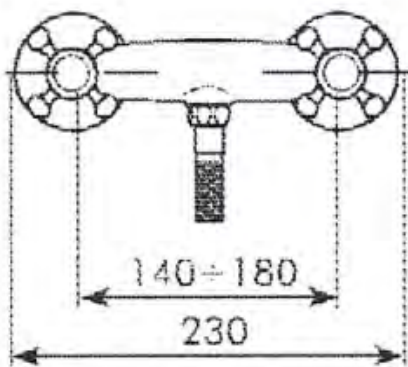

412-010-4

CLARISSA -SUIHKUHANA
VANHA HOPEA

DOMUSCLASSICACOLLECTION ©

DOMUSCLASSICA®

TIEDUSTELUT JA TILAUKSET: DOMUS@DOMUSCLASSICA.COM | P. 0400 23 24 25 (MA-TO 9-15) | WWW.DOMUSCLASSICA.FI

*) HINNAT SISÄLTÄVÄT ARVONLISÄVEROA 24 %, TILAUSTUOTTEISSAMME RAHTI LASKUTETAAN ERIKSEEN.
DOMUS CLASSICA OY VARAA OIKEUDEN HINTA- JA TUOTETIETOMUUTOKSIIN.