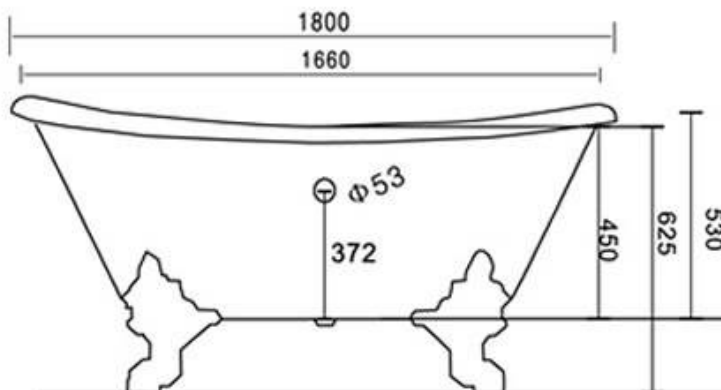

419-006-23

VALURAUTA-AMME MILAN

PIT. 183 CM

DOMUSCLASSICACOLLECTION ©

DOMUSCLASSICA®

TIEDUSTELUT JA TILAUKSET: DOMUS@DOMUSCLASSICA.COM | P. 0400 23 24 25 (MA-TO 9-15) | WWW.DOMUSCLASSICA.FI

*) HINNAT SISÄLTÄVÄT ARVONLISÄVEROA 24 %, TILAUSTUOTTEISSAMME RAHTI LASKUTETAAN ERIKSEEN.
DOMUS CLASSICA OY VARAA OIKEUDEN HINTA- JA TUOTETIETOMUUTOKSIIN.