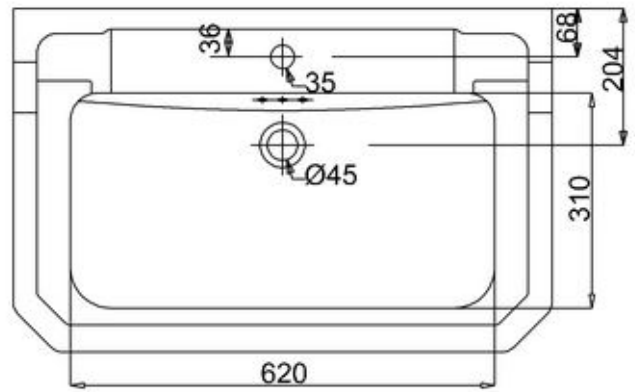

411-008-81

LAVUAARI EDWARDIAN, LEV. 80 CM

YHDELLÄ HANAREIÄLLÄ

DOMUSCLASSICACOLLECTION ©

DOMUSCLASSICA®

TIEDUSTELUT JA TILAUKSET: DOMUS@DOMUSCLASSICA.COM | P. 0400 23 24 25 (MA-TO 9-15) | WWW.DOMUSCLASSICA.FI

*) HINNAT SISÄLTÄVÄT ARVONLISÄVEROA 24 %, TILAUSTUOTTEISSAMME RAHTI LASKUTETAAN ERIKSEEN.

DOMUS CLASSICA OY VARAA OIKEUDEN HINTA- JA TUOTETIETOMUUTOKSIIN.