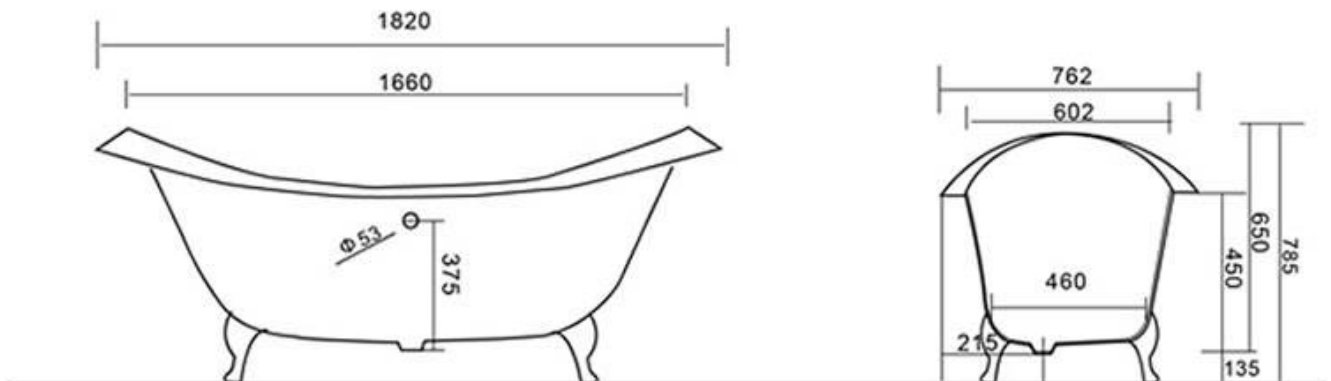

419-006-24

VALURAUTA-AMME VILLANDRY

PIT. 183 CM

DOMUSCLASSICACOLLECTION ©

DOMUSCLASSICA®

TIEDUSTELUT JA TILAUKSET: DOMUS@DOMUSCLASSICA.COM | P. 0400 23 24 25 (MA-TO 9-15) | WWW.DOMUSCLASSICA.FI

*) HINNAT SISÄLTÄVÄT ARVONLISÄVEROA 24 %, TILAUSTUOTTEISSAMME RAHTI LASKUTETAAN ERIKSEEN.
DOMUS CLASSICA OY VARAA OIKEUDEN HINTA- JA TUOTETIETOMUUTOKSIIN.