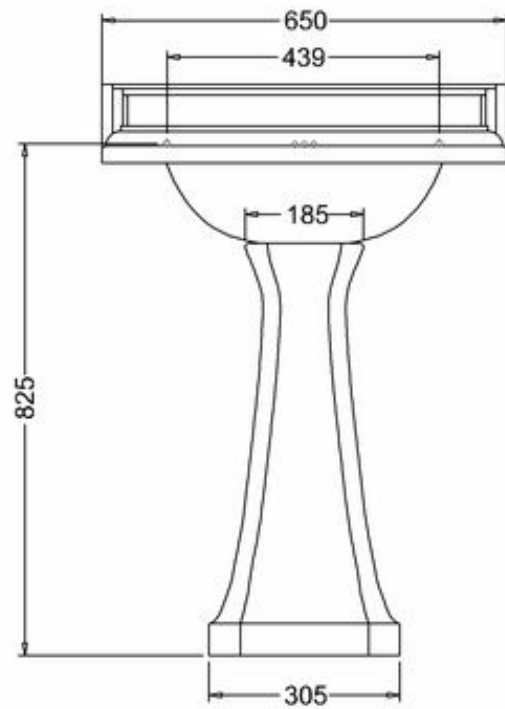

411-011-22

ALLAS CLASSIC, LEV. 65 CM
KAHDELLA HANAREIÄLLÄ

DOMUSCLASSICACOLLECTION ©

DOMUSCLASSICA®

TIEDUSTELUT JA TILAUKSET: DOMUS@DOMUSCLASSICA.COM | P. 0400 23 24 25 (MA-TO 9-15) | WWW.DOMUSCLASSICA.FI

*) HINNAT SISÄLTÄVÄT ARVONLISÄVEROA 24 %, TILAUSTUOTTEISSAMME RAHTI LASKUTETAAN ERIKSEEN.

DOMUS CLASSICA OY VARAA OIKEUDEN HINTA- JA TUOTETIETOMUUTOKSIIN.