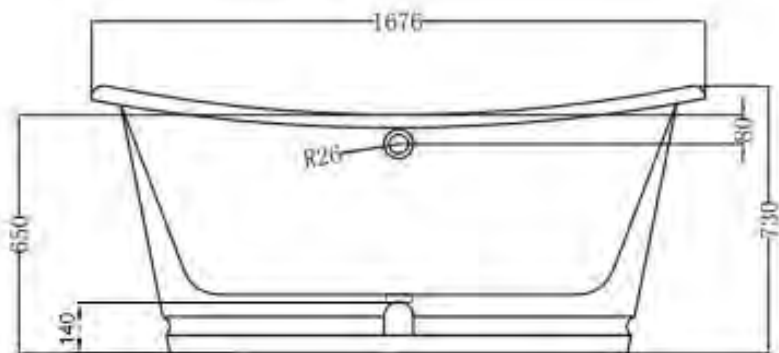

419-006-39

VALURAUTA-AMME LORRAINE

PIT. 168 CM

DOMUSCLASSICACOLLECTION ©

DOMUSCLASSICA®

TIEDUSTELUT JA TILAUKSET: DOMUS@DOMUSCLASSICA.COM | P. 0400 23 24 25 (MA-TO 9-15) | WWW.DOMUSCLASSICA.FI

*) HINNAT SISÄLTÄVÄT ARVONLISÄVEROA 24 %, TILAUSTUOTTEISSAMME RAHTI LASKUTETAAN ERIKSEEN.

DOMUS CLASSICA OY VARAA OIKEUDEN HINTA- JA TUOTETIETOMUUTOKSIIN.