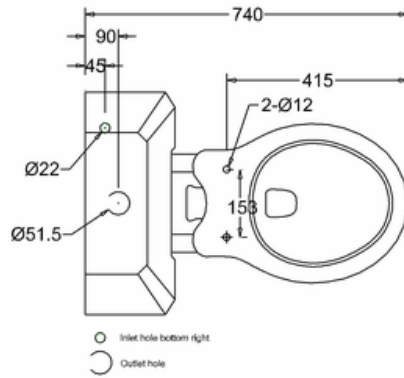

415-035-11

WC-ISTUIN, YLÄSÄILIÖLLINEN (MATALA) POSLIINIKÄDENSIJALLA

DOMUSCLASSICACOLLECTION ©

DOMUSCLASSICA®

TIEDUSTELUT JA TILAUKSET: DOMUS@DOMUSCLASSICA.COM | P. 0400 23 24 25 (MA-TO 9-15) | WWW.DOMUSCLASSICA.FI

*) HINNAT SISÄLTÄVÄT ARVONLISÄVEROA 24 %, TILAUSTUOTTEISSAMME RAHTI LASKUTETAAN ERIKSEEN.
DOMUS CLASSICA OY VARAA OIKEUDEN HINTA- JA TUOTETIETOMUUTOKSIIN.