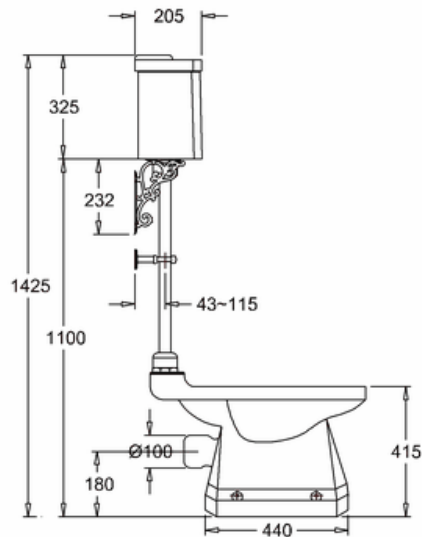

415-035-5

WC-ISTUIN, YLÄSÄILIÖLLINEN (KESKIKORKEA) POSLIINIKÄDENSIJALLA

DOMUSCLASSICACOLLECTION ©

DOMUSCLASSICA®

TIEDUSTELUT JA TILAUKSET: DOMUS@DOMUSCLASSICA.COM | P. 0400 23 24 25 (MA-TO 9-15) | WWW.DOMUSCLASSICA.FI

*) HINNAT SISÄLTÄVÄT ARVONLISÄVEROÄ 24 %, TILAUSTUOTTEISSAMME RAHTI LASKUTETAAN ERIKSEEN.

DOMUS CLASSICA OY VARAA OIKEUDEN HINTA- JA TUOTETIETOMUUTOKSIIN.