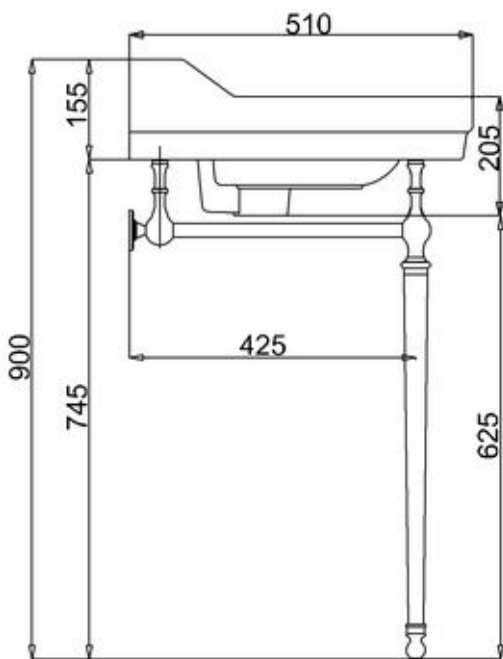

411-008-81

LAVUAARI EDWARDIAN, LEV. 80 CM

YHDELLÄ HANAREIÄLLÄ

DOMUSCLASSICACOLLECTION ©

DOMUSCLASSICA®

TIEDUSTELUT JA TILAUKSET: DOMUS@DOMUSCLASSICA.COM | P. 0400 23 24 25 (MA-TO 9-15) | WWW.DOMUSCLASSICA.FI

*) HINNAT SISÄLTÄVÄT ARVONLISÄVEROA 24 %, TILAUSTUOTTEISSAMME RAHTI LASKUTETAAN ERIKSEEN.

DOMUS CLASSICA OY VARAA OIKEUDEN HINTA- JA TUOTETIETOMUUTOKSIIN.