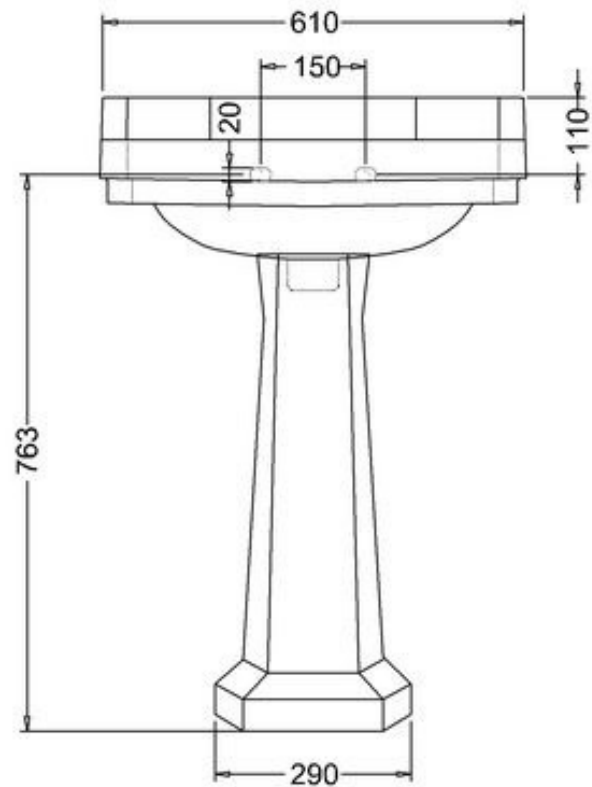

411-008-22

LAVUAARI EDWARDIAN, LEV. 61 CM

KAHDELLA HANAREIÄLLÄ

DOMUSCLASSICACOLLECTION ©

DOMUSCLASSICA®

TIEDUSTELUT JA TILAUKSET: DOMUS@DOMUSCLASSICA.COM | P. 0400 23 24 25 (MA-TO 9-15) | WWW.DOMUSCLASSICA.FI

*) HINNAT SISÄLTÄVÄT ARVONLISÄVEROA 24 %, TILAUSTUOTTEISSAMME RAHTI LASKUTETAAN ERIKSEEN.

DOMUS CLASSICA OY VARAA OIKEUDEN HINTA- JA TUOTETIETOMUUTOKSIIN.