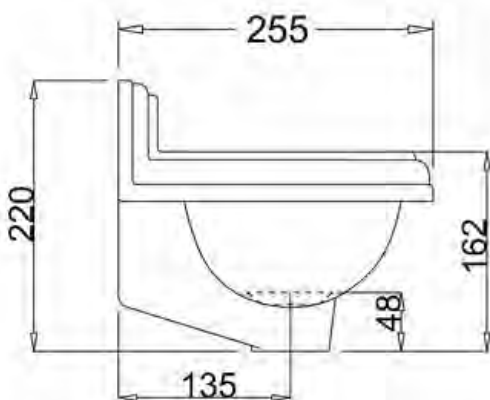

411-008-75

KÄSIENPESUALLAS CURVED, SYV. 26 CM KAHDELLA HANAREIÄLLÄ

DOMUSCLASSICACOLLECTION ©

2 tap holes

DOMUSCLASSICA®

TIEDUSTELUT JA TILAUKSET: DOMUS@DOMUSCLASSICA.COM | P. 0400 23 24 25 (MA-TO 9-15) | WWW.DOMUSCLASSICA.FI

*) HINNAT SISÄLTÄVÄT ARVONLISÄVEROA 24 %, TILAUSTUOTTEISSAMME RAHTI LASKUTETAAN ERIKSEEN.

DOMUS CLASSICA OY VARAA OIKEUDEN HINTA- JA TUOTETIETOMUUTOKSIIN.