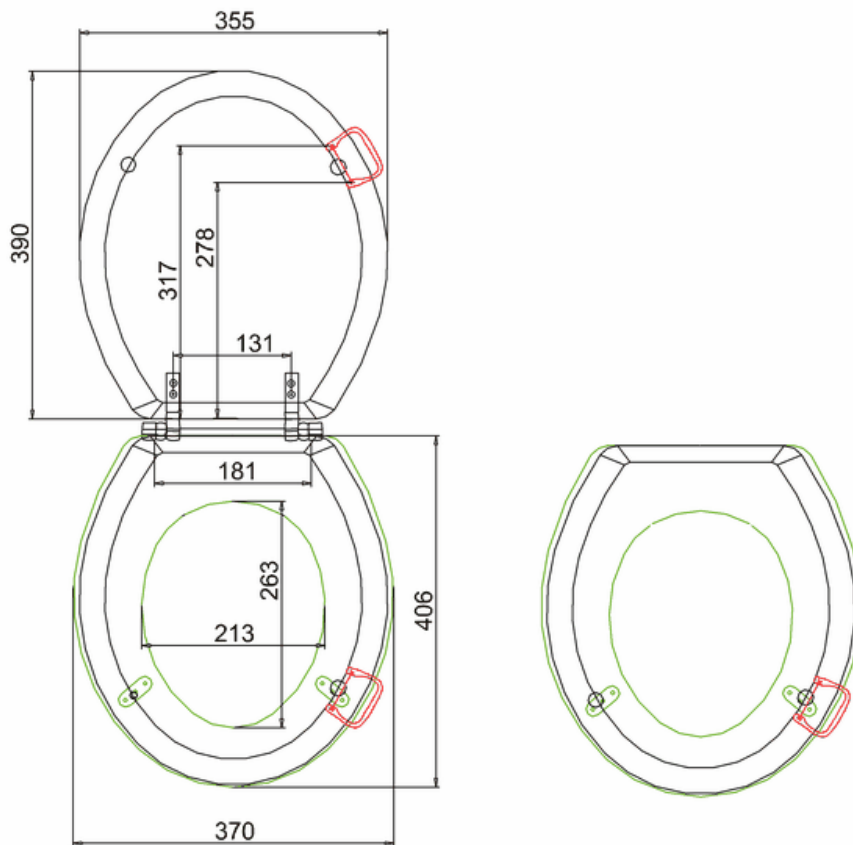

415-015-3

WC-ISTUIMEN KANSI
PUU, MAHONKI

DOMUSCLASSICACOLLECTION ©

DOMUSCLASSICA®

TIEDUSTELUT JA TILAUKSET: DOMUS@DOMUSCLASSICA.COM | P. 0400 23 24 25 (MA-TO 9-15) | WWW.DOMUSCLASSICA.FI

*) HINNAT SISÄLTÄVÄT ARVONLISÄVEROJA 24 %, TILAUSTUOTTEISSAMME RAHTI LASKUTETAAN ERIKSEEN.
DOMUS CLASSICA OY VARAA OIKEUDEN HINTA- JA TUOTETIETOMUUTOKSIIN.