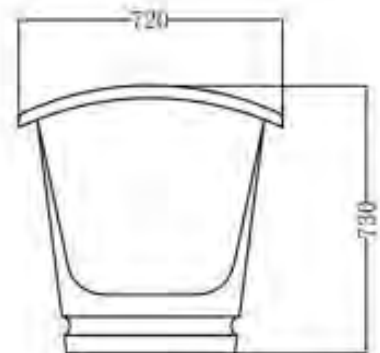

419-006-39

VALURAUTA-AMME LORRAINE

PIT. 168 CM

DOMUSCLASSICACOLLECTION ©

DOMUSCLASSICA®

TIEDUSTELUT JA TILAUKSET: DOMUS@DOMUSCLASSICA.COM | P. 0400 23 24 25 (MA-TO 9-15) | WWW.DOMUSCLASSICA.FI

*) HINNAT SISÄLTÄVÄT ARVONLISÄVEROA 24 %, TILAUSTUOTTEISSAMME RAHTI LASKUTETAAN ERIKSEEN.

DOMUS CLASSICA OY VARAA OIKEUDEN HINTA- JA TUOTETIETOMUUTOKSIIN.