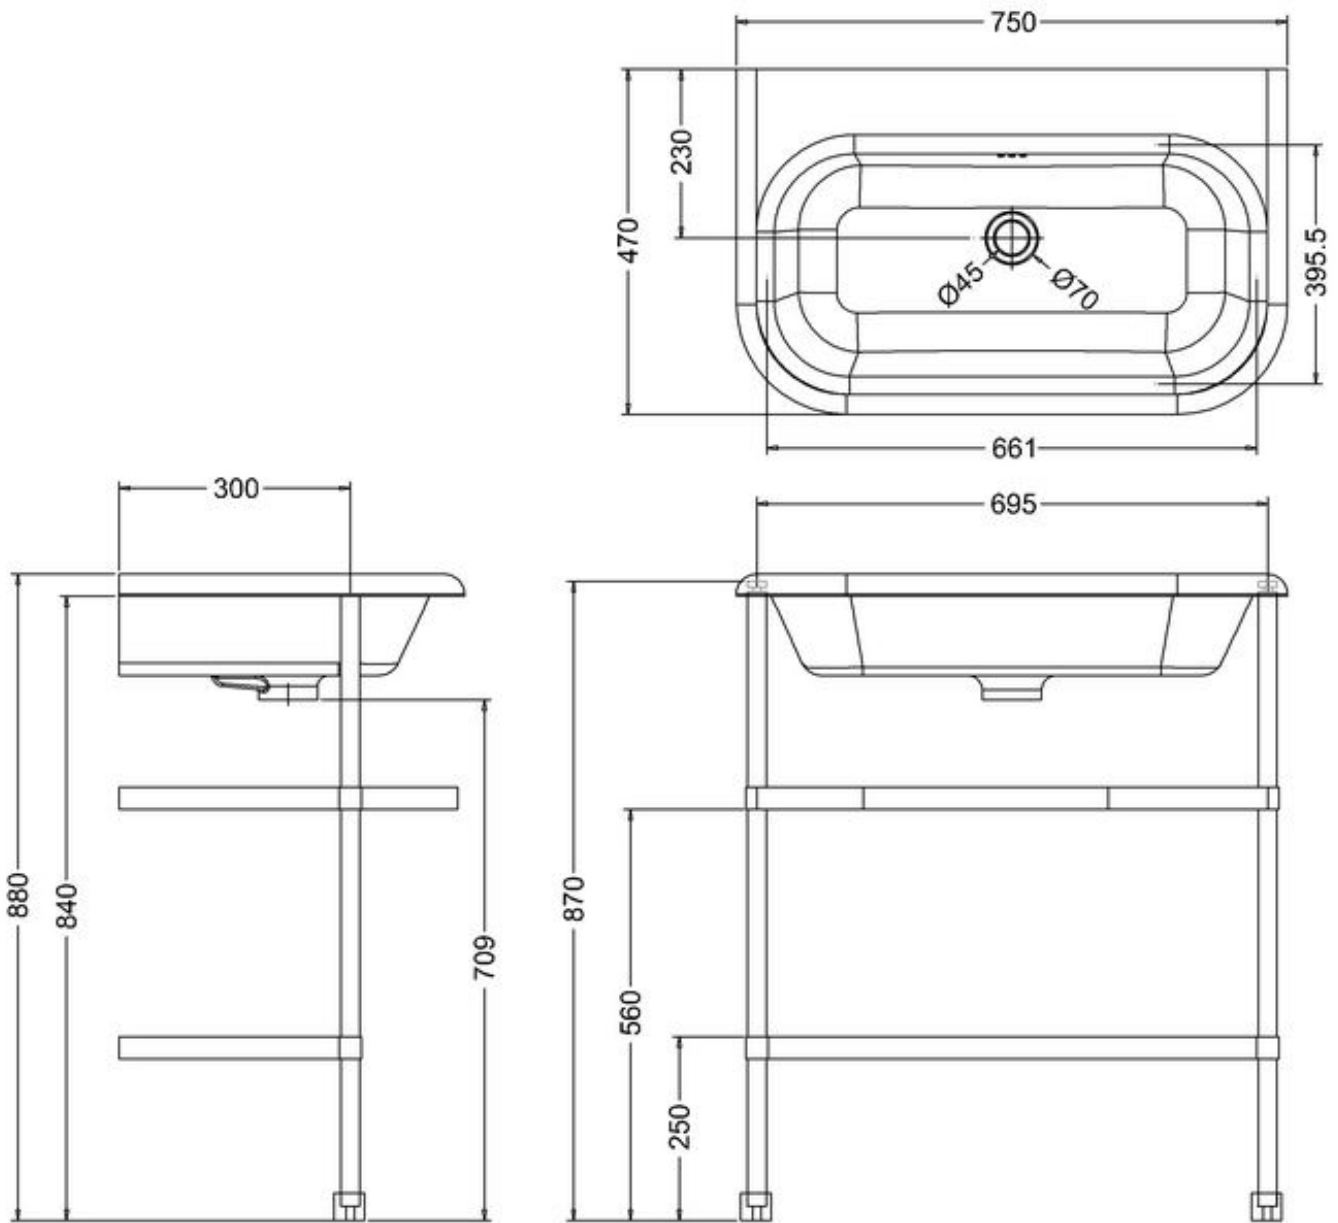

411-014-12

LAVUAARI NATURAL STONE, LEV. 75 CM
KAHDELLA HANAREIÄLLÄ

DOMUSCLASSICACOLLECTION ©

DOMUSCLASSICA®

TIEDUSTELUT JA TILAUKSET: DOMUS@DOMUSCLASSICA.COM | P. 0400 23 24 25 (MA-TO 9-15) | WWW.DOMUSCLASSICA.FI

*) HINNAT SISÄLTÄVÄT ARVONLISÄVEROA 24 %, TILAUSTUOTTEISSAMME RAHTI LASKUTETAAN ERIKSEEN.
DOMUS CLASSICA OY VARAA OIKEUDEN HINTA- JA TUOTETIETOMUUTOKSIIN.