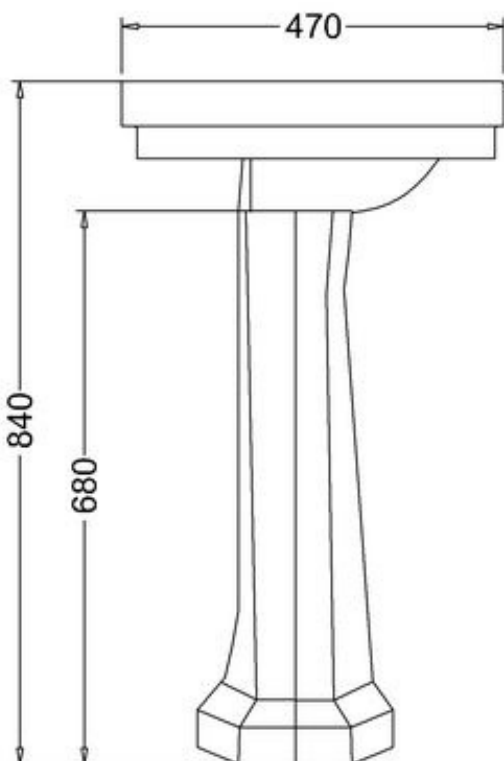

2 tap holes

DOMUSCLASSICA®

TIEDUSTELUT JA TILAUKSET: DOMUS@DOMUSCLASSICA.COM | P. 0400 23 24 25 (MA-TO 9-15) | WWW.DOMUSCLASSICA.FI

*) HINNAT SISÄLTÄVÄT ARVONLISÄVEROA 24 %, TILAUSTUOTTEISSAMME RAHTI LASKUTETAAN ERIKSEEN.

DOMUS CLASSICA OY VARAA OIKEUDEN HINTA- JA TUOTETIETOMUUTOKSIIN.