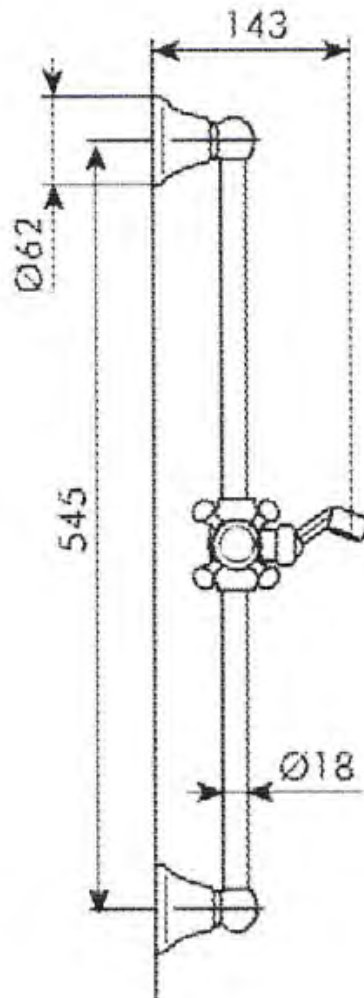

418-007-1

SUIHKUTANKO, SÄÄDETTÄVÄ
KROMATTU

DOMUSCLASSICACOLLECTION ©

DOMUSCLASSICA®

TIEDUSTELUT JA TILAUKSET: DOMUS@DOMUSCLASSICA.COM | P. 0400 23 24 25 (MA-TO 9-15) | WWW.DOMUSCLASSICA.FI

*) HINNAT SISÄLTÄVÄT ARVONLISÄVEROÄ 24 %, TILAUSTUOTTEISSAMME RAHTI LASKUTETAAN ERIKSEEN.
DOMUS CLASSICA OY VARAA OIKEUDEN HINTA- JA TUOTETIETOMUUTOKSIIN.