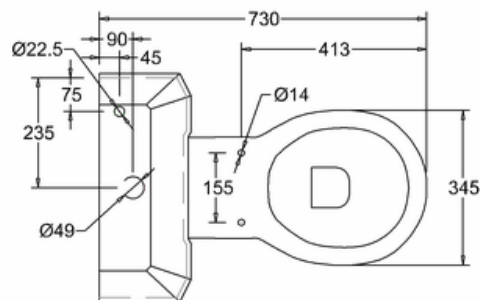

415-034-2

WC-ISTUIN, PERUSKORKEUS PAINONAPILLA

DOMUSCLASSICACOLLECTION ©

DOMUSCLASSICA®

TIEDUSTELUT JA TILAUKSET: DOMUS@DOMUSCLASSICA.COM | P. 0400 23 24 25 (MA-TO 9-15) | WWW.DOMUSCLASSICA.FI

*) HINNAT SISÄLTÄVÄT ARVONLISÄVEROÄ 24 %, TILAUSTUOTTEISSAMME RAHTI LASKUTETAAN ERIKSEEN.
DOMUS CLASSICA OY VARAA OIKEUDEN HINTA- JA TUOTETIETOMUUTOKSIIN.