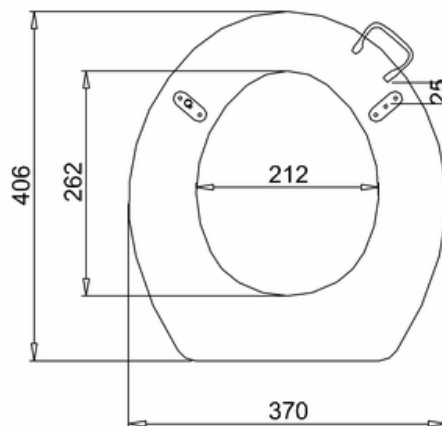

415-015

WC-ISTUIMEN KANSI PUU (TAMMI), KAHVOILLA

DOMUSCLASSICACOLLECTION ©

DOMUSCLASSICA®

TIEDUSTELUT JA TILAUKSET: DOMUS@DOMUSCLASSICA.COM | P. 0400 23 24 25 (MA-TO 9-15) | WWW.DOMUSCLASSICA.FI

*) HINNAT SISÄLTÄVÄT ARVONLISÄVEROA 24 %, TILAUSTUOTTEISSAMME RAHTI LASKUTETAAN ERIKSEEN.
DOMUS CLASSICA OY VARAA OIKEUDEN HINTA- JA TUOTETIETOMUUTOKSIIN.