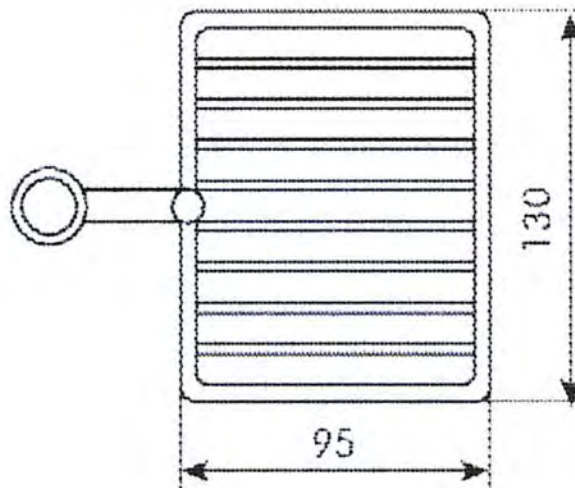

418-008-13

SAIPPUATELINE SUIHKUTANKKON
MESSINKI

DOMUSCLASSICACOLLECTION ©

DOMUSCLASSICA®

TIEDUSTELUT JA TILAUKSET: DOMUS@DOMUSCLASSICA.COM | P. 0400 23 24 25 (MA-TO 9-15) | WWW.DOMUSCLASSICA.FI

*) HINNAT SISÄLTÄVÄT ARVONLISÄVEROA 24 %, TILAUSTUOTTEISSAMME RAHTI LASKUTETAAN ERIKSEEN.
DOMUS CLASSICA OY VARAA OIKEUDEN HINTA- JA TUOTETIETOMUUTOKSIIN.