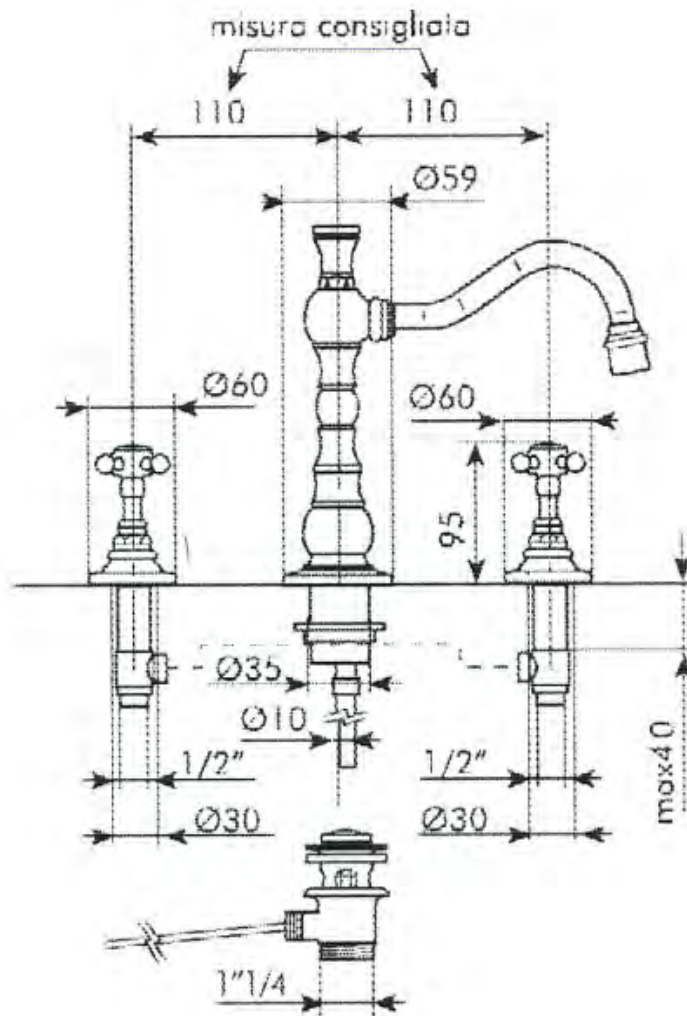

412-005-11

KYLPYHUONEEN HANA
MUSTA (ANTRASIIITI)

DOMUSCLASSICACOLLECTION ©

DOMUSCLASSICA®

TIEDUSTELUT JA TILAUKSET: DOMUS@DOMUSCLASSICA.COM | P. 0400 23 24 25 (MA-TO 9-15) | WWW.DOMUSCLASSICA.FI

*) HINNAT SISÄLTÄVÄT ARVONLISÄVEROÄ 24 %, TILAUSTUOTTEISSAMME RAHTI LASKUTETAAN ERIKSEEN.
DOMUS CLASSICA OY VARAA OIKEUDEN HINTA- JA TUOTETIETOMUUTOKSIIN.