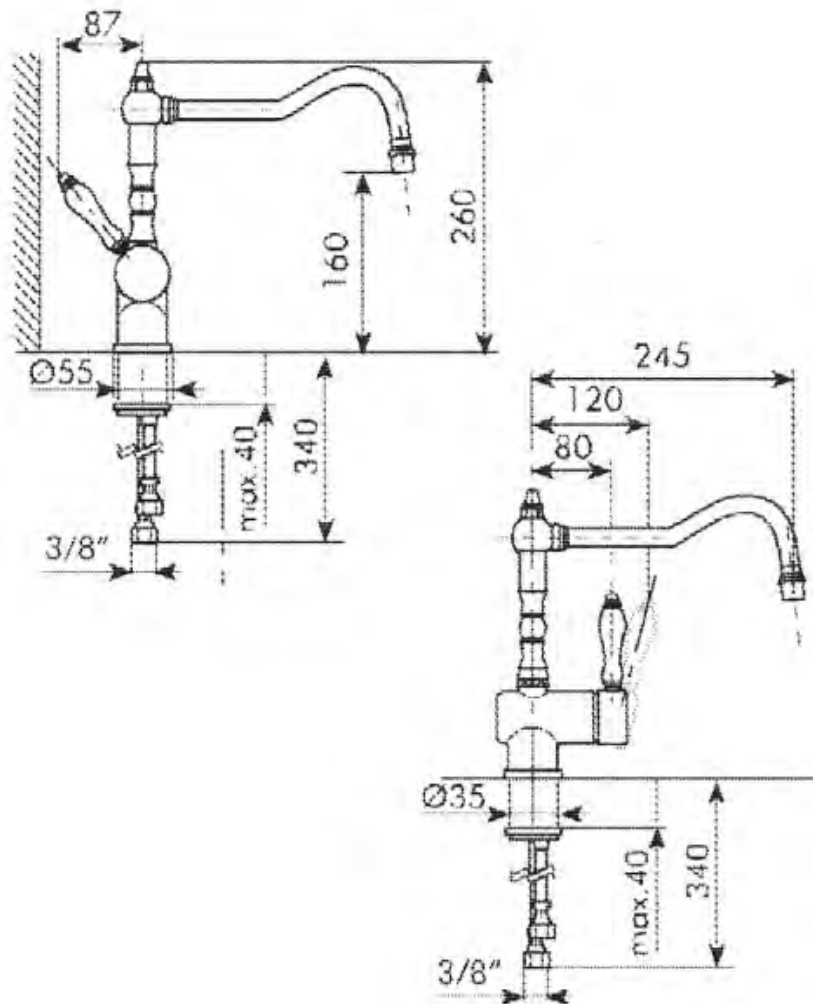

412-003-13

CLARISSA -KEITTIÖHANA
MESSINKI

DOMUSCLASSICACOLLECTION ©

DOMUSCLASSICA®

TIEDUSTELUT JA TILAUKSET: DOMUS@DOMUSCLASSICA.COM | P. 0400 23 24 25 (MA-TO 9-15) | WWW.DOMUSCLASSICA.FI

*) HINNAT SISÄLTÄVÄT ARVONLISÄVEROA 24 %, TILAUSTUOTTEISSAMME RAHTI LASKUTETAAN ERIKSEEN.
DOMUS CLASSICA OY VARAA OIKEUDEN HINTA- JA TUOTETIETOMUUTOKSIIN.