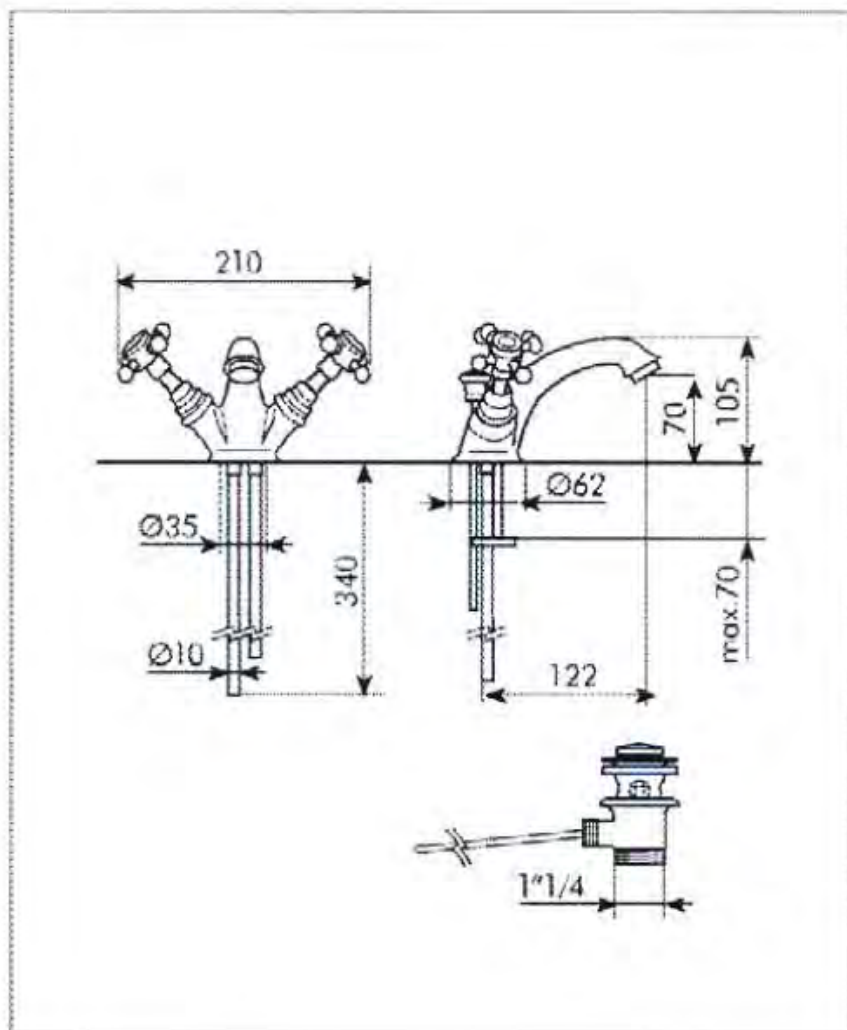

412-006-1

CLARISSA -ALLASHANA
KROMATTU

DOMUSCLASSICACOLLECTION ©

DOMUSCLASSICA®

TIEDUSTELUT JA TILAUKSET: DOMUS@DOMUSCLASSICA.COM | P. 0400 23 24 25 (MA-TO 9-15) | WWW.DOMUSCLASSICA.FI
*) HINNAT SISÄLTÄVÄT ARVONLISÄVEROÄ 24 %, TILAUSTUOTTEISSAMME RAHTI LASKUTETAAN ERIKSEEN.
DOMUS CLASSICA OY VARAA OIKEUDEN HINTA- JA TUOTETIETOMUUTOKSIIN.