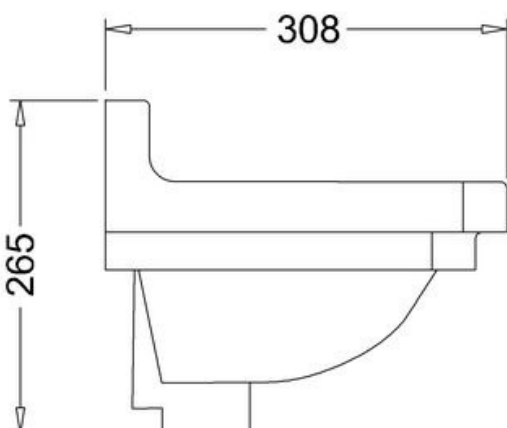

411-008-55

KÄSIENPESUALLAS EDWARDIAN, SYV. 32 CM
KAHDELLA HANAREIÄLLÄ

DOMUSCLASSICACOLLECTION ©

DOMUSCLASSICA®

TIEDUSTELUT JA TILAUKSET: DOMUS@DOMUSCLASSICA.COM | P. 0400 23 24 25 (MA-TO 9-15) | WWW.DOMUSCLASSICA.FI

*) HINNAT SISÄLTÄVÄT ARVONLISÄVEROA 24 %, TILAUSTUOTTEISSAMME RAHTI LASKUTETAAN ERIKSEEN.

DOMUS CLASSICA OY VARAA OIKEUDEN HINTA- JA TUOTETIETOMUUTOKSIIN.