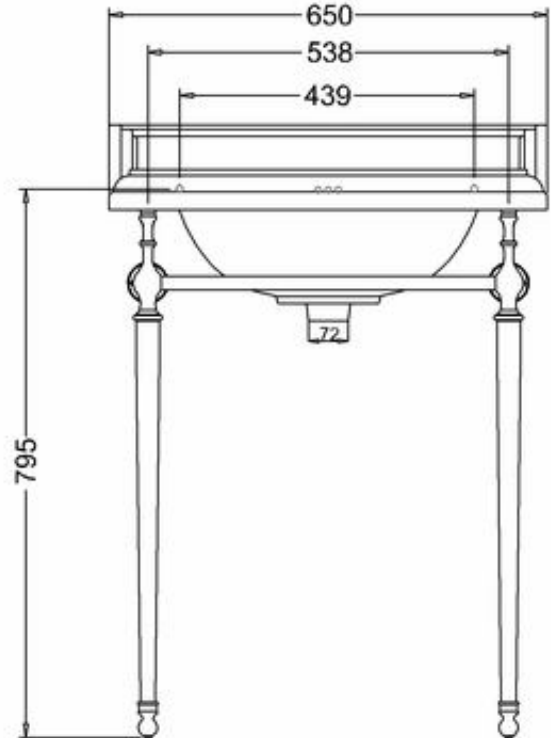

411-011-62

ALLAS CLASSIC, LEV. 65 CM
KAHDELLA HANAREIÄLLÄ

DOMUSCLASSICACOLLECTION ©

DOMUSCLASSICA®

TIEDUSTELUT JA TILAUKSET: DOMUS@DOMUSCLASSICA.COM | P. 0400 23 24 25 (MA-TO 9-15) | WWW.DOMUSCLASSICA.FI

*) HINNAT SISÄLTÄVÄT ARVONLISÄVEROA 24 %, TILAUSTUOTTEISSAMME RAHTI LASKUTETAAN ERIKSEEN.
DOMUS CLASSICA OY VARAA OIKEUDEN HINTA- JA TUOTETIETOMUUTOKSIIN.