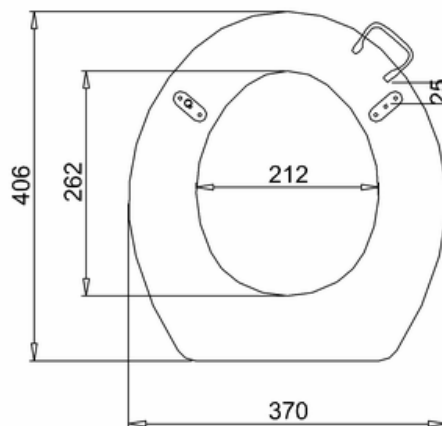

415-015-33

WC-ISTUIMEN KANSI

PUU (MAHONKI), PEHMEÄSTI LASKEUTUVA

DOMUSCLASSICACOLLECTION ©

DOMUSCLASSICA®

TIEDUSTELUT JA TILAUKSET: DOMUS@DOMUSCLASSICA.COM | P. 0400 23 24 25 (MA-TO 9-15) | WWW.DOMUSCLASSICA.FI

*) HINNAT SISÄLTÄVÄT ARVONLISÄVEROA 24 %, TILAUSTUOTTEISSAMME RAHTI LASKUTETAAN ERIKSEEN.
DOMUS CLASSICA OY VARAA OIKEUDEN HINTA- JA TUOTETIETOMUUTOKSIIN.