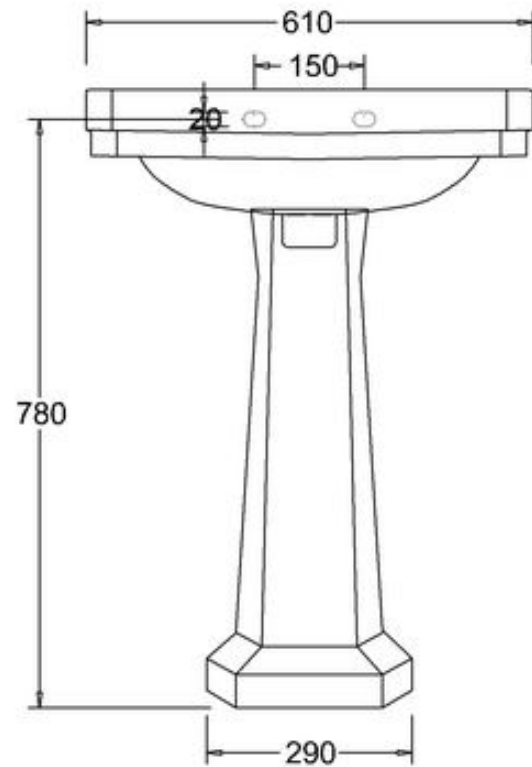

411-009-22

LAVUAARI VICTORIAN, LEV. 61 CM

KAHDELLA HANAREIÄLLÄ

DOMUSCLASSICACOLLECTION ©

DOMUSCLASSICA®

TIEDUSTELUT JA TILAUKSET: DOMUS@DOMUSCLASSICA.COM | P. 0400 23 24 25 (MA-TO 9-15) | WWW.DOMUSCLASSICA.FI

*) HINNAT SISÄLTÄVÄT ARVONLISÄVEROA 24 %, TILAUSTUOTTEISSAMME RAHTI LASKUTETAAN ERIKSEEN.
DOMUS CLASSICA OY VARAA OIKEUDEN HINTA- JA TUOTETIETOMUUTOKSIIN.