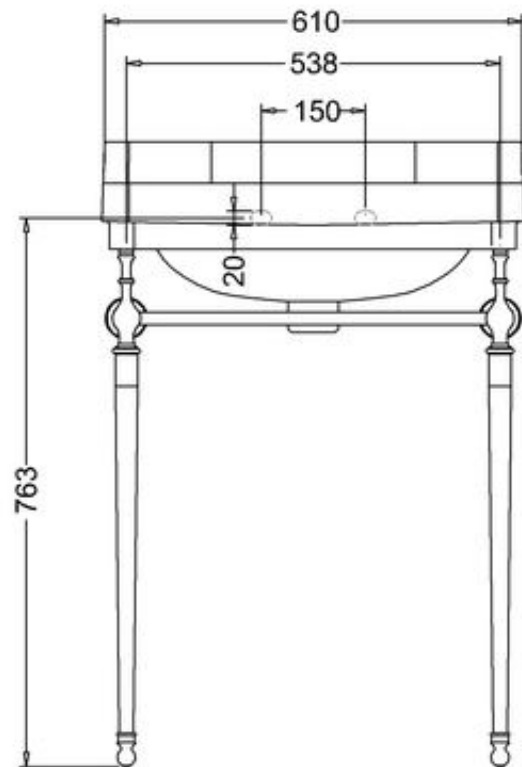

411-008-71

LAVUAARI EDWARDIAN, LEV. 61 CM

YHDELLÄ HANAREIÄLLÄ

DOMUSCLASSICACOLLECTION ©

DOMUSCLASSICA®

TIEDUSTELUT JA TILAUKSET: DOMUS@DOMUSCLASSICA.COM | P. 0400 23 24 25 (MA-TO 9-15) | WWW.DOMUSCLASSICA.FI

*) HINNAT SISÄLTÄVÄT ARVONLISÄVEROA 24 %, TILAUSTUOTTEISSAMME RAHTI LASKUTETAAN ERIKSEEN.

DOMUS CLASSICA OY VARAA OIKEUDEN HINTA- JA TUOTETIETOMUUTOKSIIN.