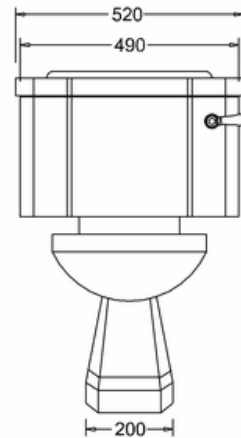

415-034-1

WC-ISTUIN, PERUSKORKEUS POSLIINIKÄDENSIJALLA

DOMUSCLASSICACOLLECTION ©

DOMUSCLASSICA®

TIEDUSTELUT JA TILAUKSET: DOMUS@DOMUSCLASSICA.COM | P. 0400 23 24 25 (MA-TO 9-15) | WWW.DOMUSCLASSICA.FI

*) HINNAT SISÄLTÄVÄT ARVONLISÄVEROÄ 24 %, TILAUSTUOTTEISSAMME RAHTI LASKUTETAAN ERIKSEEN.

DOMUS CLASSICA OY VARAA OIKEUDEN HINTA- JA TUOTETIETOMUUTOKSIIN.