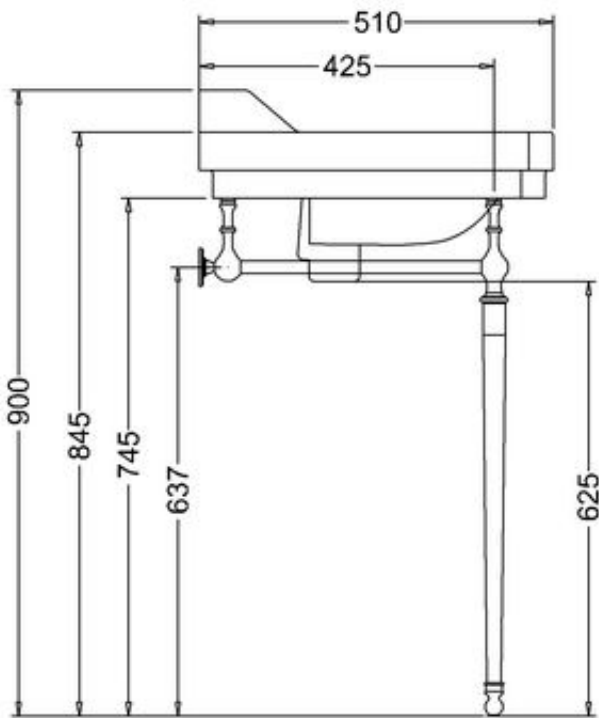

411-008-72

LAVUAARI EDWARDIAN, LEV. 61 CM
KAHDELLA HANAREIÄLLÄ

DOMUSCLASSICACOLLECTION ©

DOMUSCLASSICA®

TIEDUSTELUT JA TILAUKSET: DOMUS@DOMUSCLASSICA.COM | P. 0400 23 24 25 (MA-TO 9-15) | WWW.DOMUSCLASSICA.FI

*) HINNAT SISÄLTÄVÄT ARVONLISÄVEROA 24 %, TILAUSTUOTTEISSAMME RAHTI LASKUTETAAN ERIKSEEN.
DOMUS CLASSICA OY VARAA OIKEUDEN HINTA- JA TUOTETIETOMUUTOKSIIN.