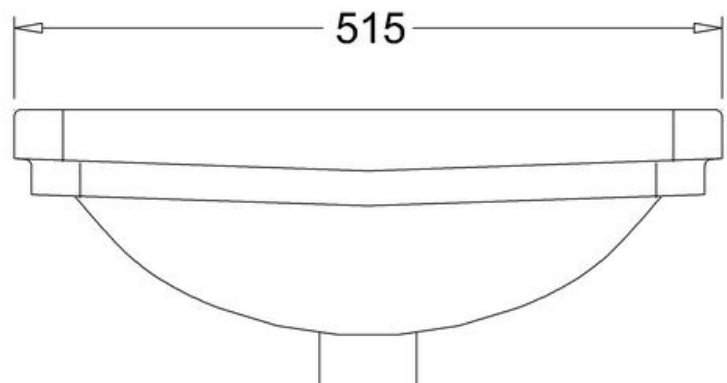

411-008-65

KÄSIENPESUALLAS VICTORIAN, SYV. 32 CM

KAHDELLA HANAREIÄLLÄ

DOMUSCLASSICACOLLECTION ©

DOMUSCLASSICA®

TIEDUSTELUT JA TILAUKSET: DOMUS@DOMUSCLASSICA.COM | P. 0400 23 24 25 (MA-TO 9-15) | WWW.DOMUSCLASSICA.FI