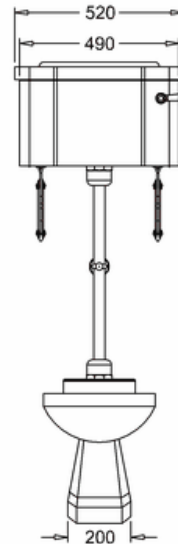

415-035-5

WC-ISTUIN, YLÄSÄILIÖLLINEN (KESKIKORKEA) POSLIINIKÄDENSIJALLA

DOMUSCLASSICACOLLECTION ©

DOMUSCLASSICA®

TIEDUSTELUT JA TILAUKSET: DOMUS@DOMUSCLASSICA.COM | P. 0400 23 24 25 (MA-TO 9-15) | WWW.DOMUSCLASSICA.FI

*) HINNAT SISÄLTÄVÄT ARVONLISÄVEROÄ 24 %, TILAUSTUOTTEISSAMME RAHTI LASKUTETAAN ERIKSEEN.

DOMUS CLASSICA OY VARAA OIKEUDEN HINTA- JA TUOTETIETOMUUTOKSIIN.