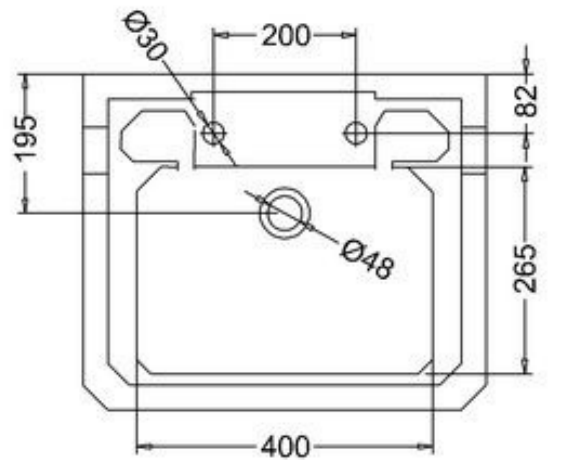

411-008-12

LAVUAARI EDWARDIAN, LEV. 56 CM

KAHDELLA HANAREIÄLLÄ

DOMUSCLASSICACOLLECTION ©

DOMUSCLASSICA®

TIEDUSTELUT JA TILAUKSET: DOMUS@DOMUSCLASSICA.COM | P. 0400 23 24 25 (MA-TO 9-15) | WWW.DOMUSCLASSICA.FI

*) HINNAT SISÄLTÄVÄT ARVONLISÄVEROA 24 %, TILASTUOTTEISSAMME RAHTI LASKUTETAAN ERIKSEEN.

DOMUS CLASSICA OY VARAA OIKEUDEN HINTA- JA TUOTETIETOMUUTOKSIIN.