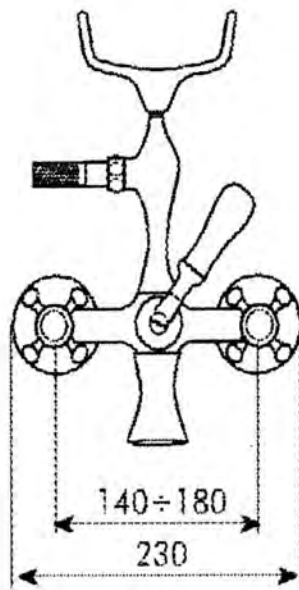

*) HINNAT SISÄLTÄVÄT ARVONLISÄVEROÄ 24 %, TILAUSTUOTTEISSAMME RAHTI LASKUTETAAN ERIKSEEN.
DOMUS CLASSICA OY VARAA OIKEUDEN HINTA- JA TUOTETIETOMUUTOKSIIN.

412-007-11

SUIHKUHANA
MUSTA (ANTRASIITTI)

DOMUSCLASSICACOLLECTION ©