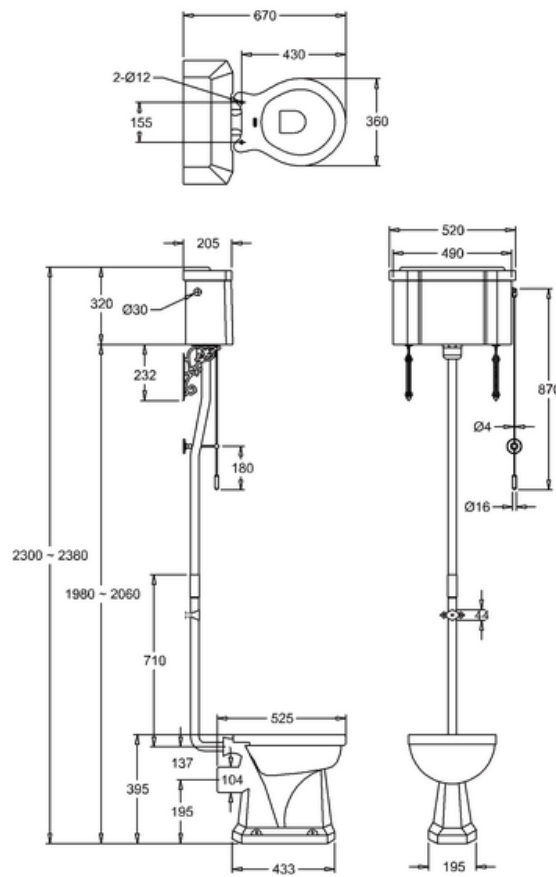

415-036-1

WC-ISTUIN, YLÄSÄILIÖLLINEN SÄILIÖ POSLIINIA

DOMUSCLASSICACOLLECTION ©

DOMUSCLASSICA®

TIEDUSTELUT JA TILAUKSET: DOMUS@DOMUSCLASSICA.COM | P. 0400 23 24 25 (MA-TO 9-15) | WWW.DOMUSCLASSICA.FI

*) HINNAT SISÄLTÄVÄT ARVONLISÄVEROA 24 %, TILAUSTUOTTEISSAMME RAHTI LASKUTETAAN ERIKSEEN.
DOMUS CLASSICA OY VARAA OIKEUDEN HINTA- JA TUOTETIETOMUUTOKSIIN.