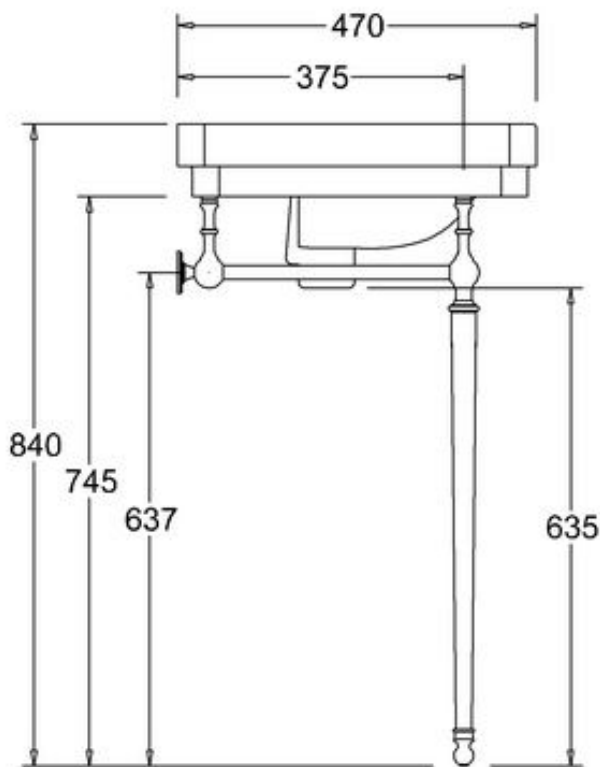

411-009-32

LAVUAARI VICTORIAN, LEV. 56 CM
KAHDELLA HANAREIÄLLÄ

DOMUSCLASSICACOLLECTION ©

DOMUSCLASSICA®

TIEDUSTELUT JA TILAUKSET: DOMUS@DOMUSCLASSICA.COM | P. 0400 23 24 25 (MA-TO 9-15) | WWW.DOMUSCLASSICA.FI

*) HINNAT SISÄLTÄVÄT ARVONLISÄVEROÄ 24 %, TILAUSTUOTTEISSAMME RAHTI LASKUTETAAN ERIKSEEN.
DOMUS CLASSICA OY VARAA OIKEUDEN HINTA- JA TUOTETIETOMUUTOKSIIN.