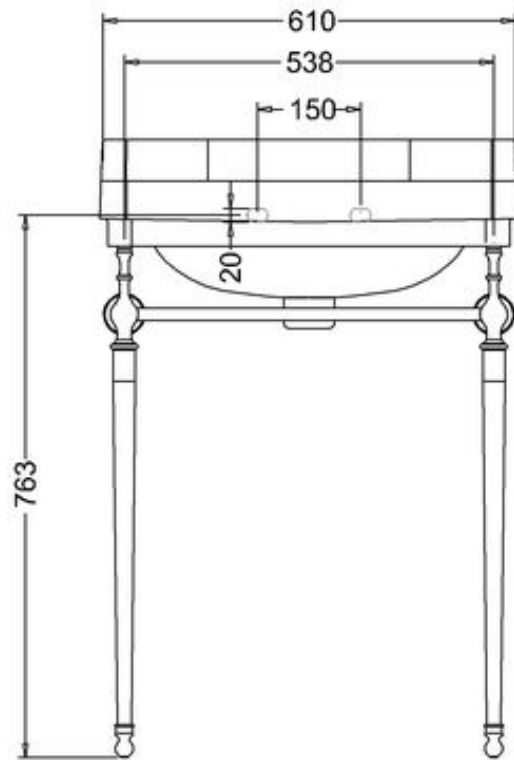

411-008-73

LAVUAARI EDWARDIAN, LEV. 61 CM
KOLMELLA HANAREIÄLLÄ

DOMUSCLASSICACOLLECTION ©

DOMUSCLASSICA®

TIEDUSTELUT JA TILAUKSET: DOMUS@DOMUSCLASSICA.COM | P. 0400 23 24 25 (MA-TO 9-15) | WWW.DOMUSCLASSICA.FI

*) HINNAT SISÄLTÄVÄT ARVONLISÄVEROA 24 %, TILAUSTUOTTEISSAMME RAHTI LASKUTETAAN ERIKSEEN.

DOMUS CLASSICA OY VARAA OIKEUDEN HINTA- JA TUOTETIETOMUUTOKSIIN.