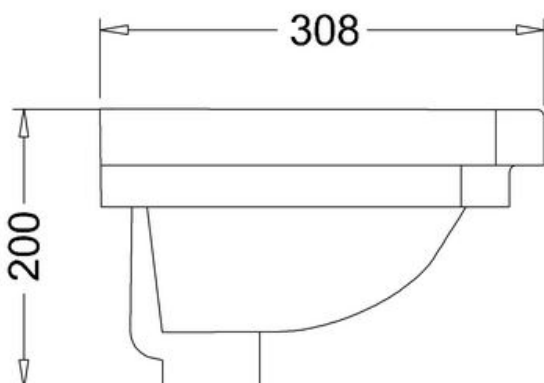

411-008-67

KÄSIENPESUALLAS VICTORIAN, SYV. 32 CM

REIKÄ VASEMMALLA

DOMUSCLASSICACOLLECTION ©

DOMUSCLASSICA®

TIEDUSTELUT JA TILAUKSET: DOMUS@DOMUSCLASSICA.COM | P. 0400 23 24 25 (MA-TO 9-15) | WWW.DOMUSCLASSICA.FI

*) HINNAT SISÄLTÄVÄT ARVONLISÄVEROA 24 %, TILAUSTUOTTEISSAMME RAHTI LASKUTETAAN ERIKSEEN.
DOMUS CLASSICA OY VARAA OIKEUDEN HINTA- JA TUOTETIETOMUUTOKSIIN.