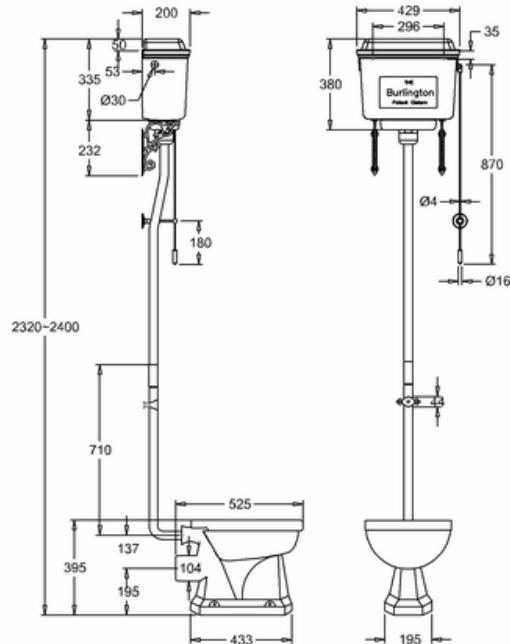

415-036-4

WC-ISTUIN, YLÄSÄILIÖLLINEN
SÄILIÖ ALUMIINIA, MUSTA

DOMUSCLASSICACOLLECTION ©

DOMUSCLASSICA®

TIEDUSTELUT JA TILAUKSET: DOMUS@DOMUSCLASSICA.COM | P. 0400 23 24 25 (MA-TO 9-15) | WWW.DOMUSCLASSICA.FI