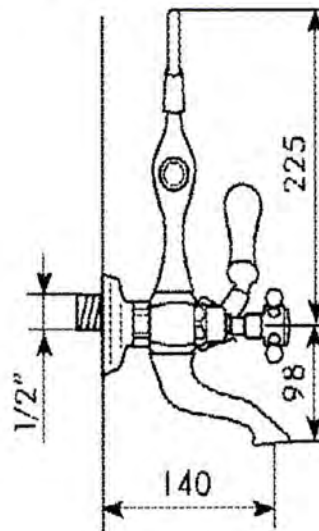

412-007-1

CLARISSA -AMMEHANA
KROMATTU

DOMUSCLASSICACOLLECTION ©

DOMUSCLASSICA®

TIEDUSTELUT JA TILAUKSET: DOMUS@DOMUSCLASSICA.COM | P. 0400 23 24 25 (MA-TO 9-15) | WWW.DOMUSCLASSICA.FI

*) HINNAT SISÄLTÄVÄT ARVONLISÄVEROÄ 24 %, TILAUSTUOTTEISSAMME RAHTI LASKUTETAAN ERIKSEEN.
DOMUS CLASSICA OY VARAA OIKEUDEN HINTA- JA TUOTETIETOMUUTOKSIIN.