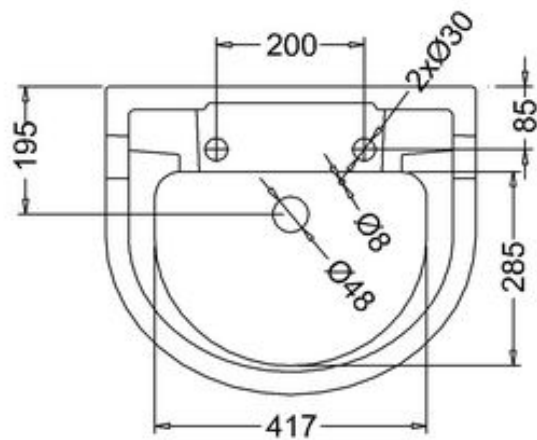

411-008-42

LAVUAARI EDWARDIAN, LEV. 56 CM (PYÖREÄ)

KAHDELLA HANAREIÄLLÄ

DOMUSCLASSICACOLLECTION ©

DOMUSCLASSICA®

TIEDUSTELUT JA TILAUKSET: DOMUS@DOMUSCLASSICA.COM | P. 0400 23 24 25 (MA-TO 9-15) | WWW.DOMUSCLASSICA.FI

*) HINNAT SISÄLTÄVÄT ARVONLISÄVEROA 24 %, TILAUSTUOTTEISSAMME RAHTI LASKUTETAAN ERIKSEEN.

DOMUS CLASSICA OY VARAA OIKEUDEN HINTA- JA TUOTETIETOMUUTOKSIIN.