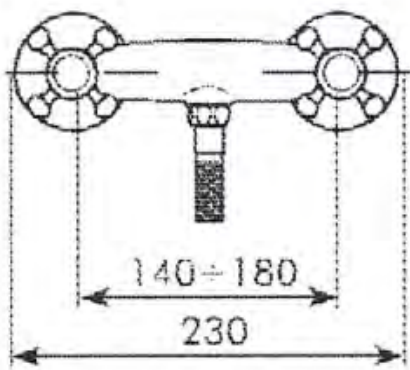

412-010-13

SUIHKUHANA
MESSINKI

DOMUSCLASSICACOLLECTION ©

DOMUSCLASSICA®

TIEDUSTELUT JA TILAUKSET: DOMUS@DOMUSCLASSICA.COM | P. 0400 23 24 25 (MA-TO 9-15) | WWW.DOMUSCLASSICA.FI

*) HINNAT SISÄLTÄVÄT ARVONLISÄVEROA 24 %, TILAUSTUOTTEISSAMME RAHTI LASKUTETAAN ERIKSEEN.
DOMUS CLASSICA OY VARAA OIKEUDEN HINTA- JA TUOTETIETOMUUTOKSIIN.