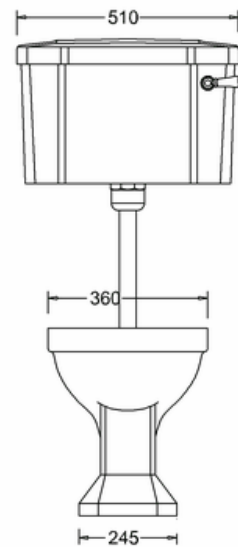

415-035-22

WC-ISTUIN, YLÄSÄILIÖLLINEN (MATALA) PAINONAPILLA

DOMUSCLASSICACOLLECTION ©

DOMUSCLASSICA®

TIEDUSTELUT JA TILAUKSET: DOMUS@DOMUSCLASSICA.COM | P. 0400 23 24 25 (MA-TO 9-15) | WWW.DOMUSCLASSICA.FI

*) HINNAT SISÄLTÄVÄT ARVONLISÄVEROA 24 %, TILAUSTUOTTEISSAMME RAHTI LASKUTETAAN ERIKSEEN.

DOMUS CLASSICA OY VARAA OIKEUDEN HINTA- JA TUOTETIETOMUUTOKSIIN.