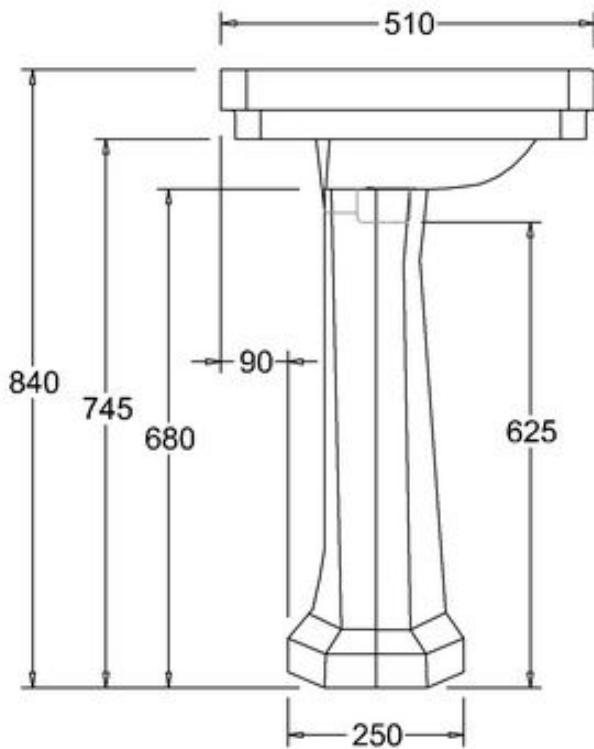

411-009-22

LAVUAARI VICTORIAN, LEV. 61 CM

KAHDELLA HANAREIÄLLÄ

DOMUSCLASSICACOLLECTION ©

DOMUSCLASSICA®

TIEDUSTELUT JA TILAUKSET: DOMUS@DOMUSCLASSICA.COM | P. 0400 23 24 25 (MA-TO 9-15) | WWW.DOMUSCLASSICA.FI

*) HINNAT SISÄLTÄVÄT ARVONLISÄVEROA 24 %, TILAUSTUOTTEISSAMME RAHTI LASKUTETAAN ERIKSEEN.
DOMUS CLASSICA OY VARAA OIKEUDEN HINTA- JA TUOTETIETOMUUTOKSIIN.