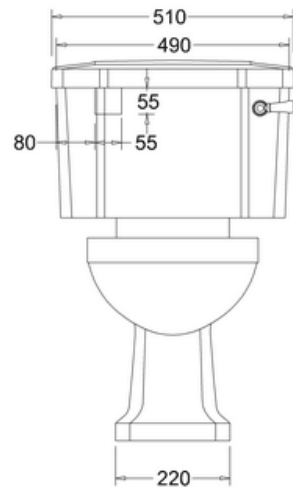

415-034-11

WC-ISTUIN, PERUSKORKEUS POSLIINIKÄDENSIJALLA

DOMUSCLASSICACOLLECTION ©

DOMUSCLASSICA®

TIEDUSTELUT JA TILAUKSET: DOMUS@DOMUSCLASSICA.COM | P. 0400 23 24 25 (MA-TO 9-15) | WWW.DOMUSCLASSICA.FI

*) HINNAT SISÄLTÄVÄT ARVONLISÄVEROÄ 24 %, TILAUSTUOTTEISSAMME RAHTI LASKUTETAAN ERIKSEEN.

DOMUS CLASSICA OY VARAA OIKEUDEN HINTA- JA TUOTETIETOMUUTOKSIIN.