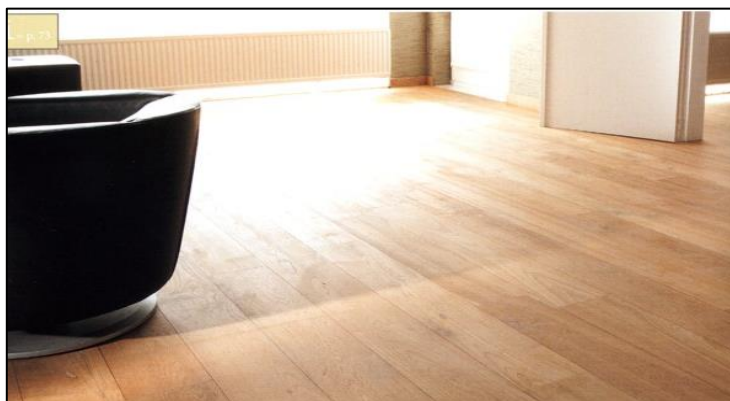

Dreischicht-Fertigparkett - Parquet fini 3 plis
Mit Nut und Kamm - Avec crête et rainure

EICHE-CHÊNE 15 mm
roh-brut / Exotic

Nutzschicht - *Couche d'usure*: ca./env. 4.0 mm und/et 6,00 mm
Oberfläche: roh, geölt, lackiert – *Surface*: brut, huilé, vernis

Preise/Prix: CHF/m2

Art.Nr. No d'art.	Qual	Artikel Article	Länge Long..	m2/ paq	Paq/ pal	m2/ Pal	Verkauf, exkl. MWSt Vente, sans TVA	
Roh – Brut								
15-AB-189-BRUT	AB	Roh, ungehandelt, mit Fase <i>Brut, non fini, avec chanfrein</i>	1,86	2,81	40	112,40	109,00	
15-ABC-189-BRUT-ZV	ABC	Roh, unbehandelt, ohne Fase <i>Brut, non fini, sans chanfrein</i>	1,86	2,81	40	112,40	107,00	
15-ABC-240-BRUT	ABC	Roh, unbehandelt, mit Fase <i>Brut, non fini, avec chanfrein</i>	1,90	2,74	40	109,44	124,00	
15-C-189-BRUT	C	Roh, unbehandelt, mit Fase <i>Brut, non fini, avec chanfrein</i>	1,86	2,81	40	112,40	97,00	
15-Classic-189-BRUT	Classic	Roh, unbehandelt, mit Fase <i>Brut, non fini, avec chanfrein</i>	1,86	2,81	40	112,40	92,00	
15-DD-190-BRUT	DD	Roh, geraucht, mit Fase <i>Brut, fumé, avec chanfrein</i>	1,90	2,89	40	115,60	97,00	
15-Classic-260-BRUT-GHV-B	Classic	Geraucht, gebürstet, 3-D Optik <i>Fumé, brossé, optic 3-D</i>	2,20	2,29	40	91,60	125,00	
20-Classic-80x80-Versailles	Classic	Geraucht, gebürstet, gealtert <i>Fumé, brossé, antique</i>	0,80	1,28	96	122,88	192,00	
20-Classic-320-BRUT	Classic	Roh, unbehandelt, mit Fase <i>Brut, non fini, avec chanfrein</i>	3,00	----	40	----	205,00	
15-Line-90-brut	ABC	Roh, unbehandelt mit Fase <i>Brut, non fini, avec chanfrein</i>	4,50	1,90	2,74	40	109,60	97,00
15-ABC-122-brut-VG	ABC	Fischgrat, roh <i>Fougère brut</i>	0,61	1,19	96	114,24	107,00	
Exotisch– Exotic								
15-WALNUT-160-NATOLIE	Classic	Natur geölt/ <i>huilé naturel</i>	1,20	1,54	48	73,92	127,00	
15-WALNUT-189-NATOLIE	Classic	Matt lackiert/ <i>huilé mat</i>	1,90	2,51	40	100,40	149,00	
15-WENGE-189-BRUT	AB	Roh, mit Fase-brut <i>chanfrein</i>	1,90	2,51	40	100,40	175,00	
15-TEAK-189-BRUT	Classic	Roh, mit Fase-brut <i>chanfrein</i>	1,90	2,51	40	100,40	151,00	
15-DOUSSIER-189-BRUT	Classic	Roh, mit Fase-brut <i>chanfrein</i>	1,90	2,51	40	100,40	145,00	

Pakete enthalten ½ Dielen / paquet contiennent des ½ lames

Bei einem Warenbestellwert von unter CHF 1500.00 werden anteilige Frachtkosten von CHF 150,00 verrechnet –
Lors d'une valeur de la marchandise au-dessous de CHF 1500.00, un supplément de CHF 150,00 pour frais de transport sera facturé.
Passendes Zubehör (Leisten, Unterböden, Pflegemittel) vorhanden – *Accessoires (plinthes, sous-couches, produits d'entretien) disponibles.*

März 2017/ Preisänderungen vorbehalten – mars 2017 / *Changement de prix réservés*

Die Preise verstehen sich Brutto, exkl. MWSt. – *Prix bruts sans TVA*