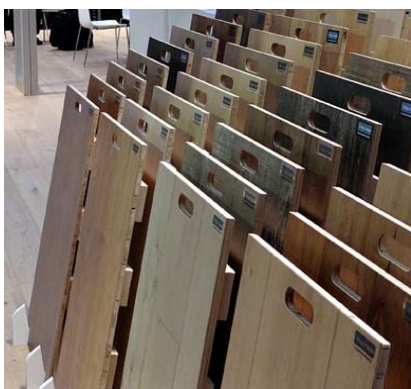

Mustertafeln - *Tabl. de présentation*

Nutzen Sie unsere mannigfaltigen Marketing-Tools für Ihre eigene Werbung. – Wir beraten Sie gerne!
Utilisez nos différents instruments de marketing pour votre propre publicité. – C'est très volontiers que nous vous conseillons !