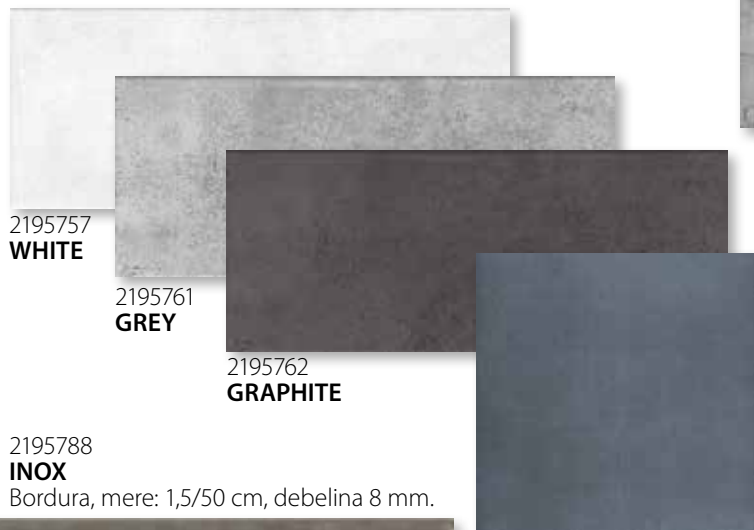

CERAMICA KONSKIE Amsterdam

Stenska, mere: 20/50 cm, debelina 8 mm.