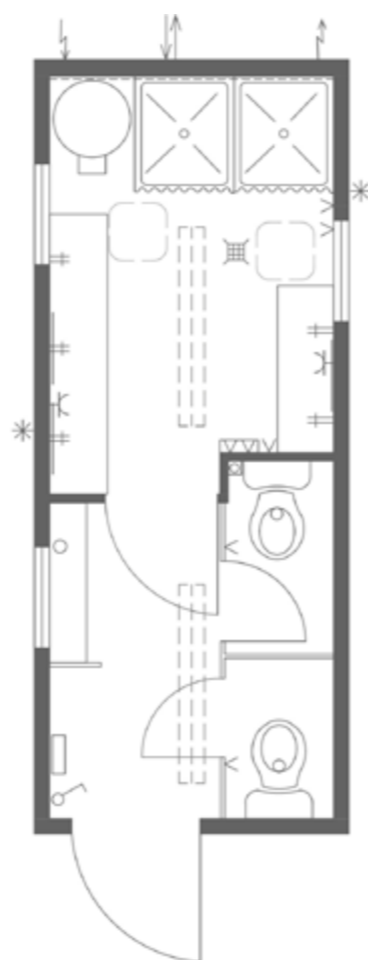

Typ SOLID 2000 S
Toilettcontainer