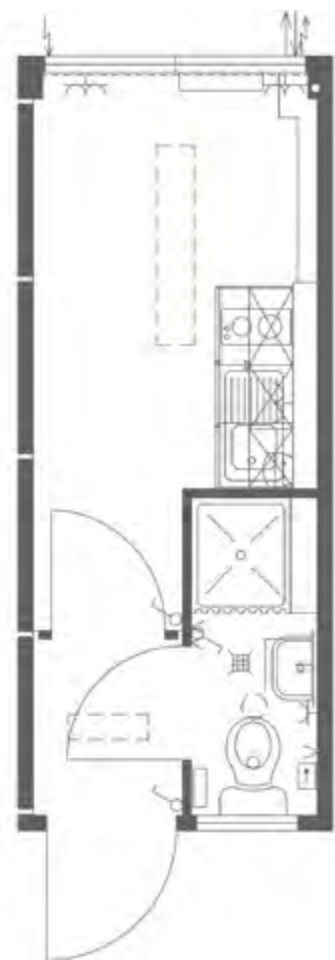

Typ SOLID 3000 WC B Plus
Toilettententainer behindertengerecht

Grundrisse

Sanitär

RAUM für Medien

1 Presse

2 Radio

3 Fernsehen

Event-Container

Typ SOLID 2000
Basis-Container mit Windfang

Typ SOLID 2500
Basis-Container

Typ SOLID 2500 D
Basis-Container

Grundrisse Container

Typ SOLID 2500 WC D
Basis-Container mit Windfang

Typ SOLID 3000 E
Basis-Container mit Windfang