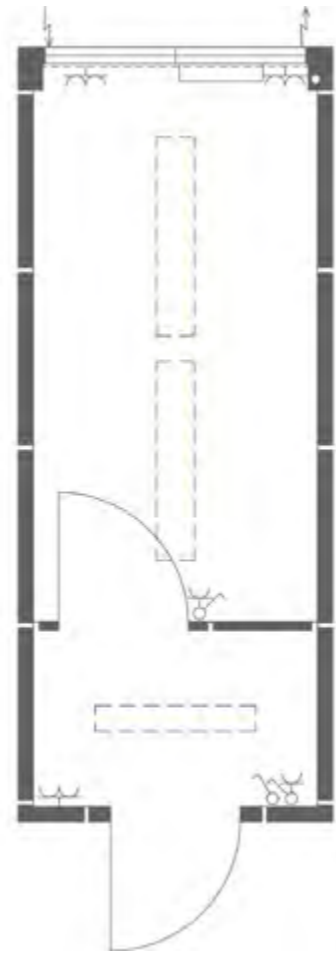

Typ SOLID 2000
Basis-Container mit Windfang