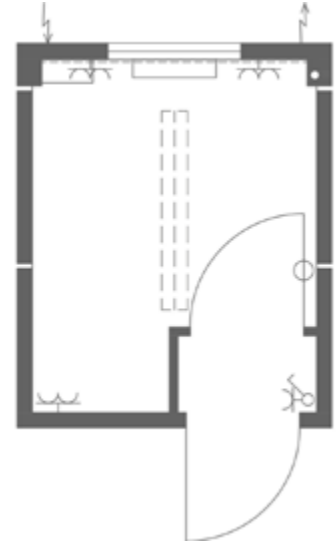

Typ SOLID 2000
Basis-Container mit Windfang