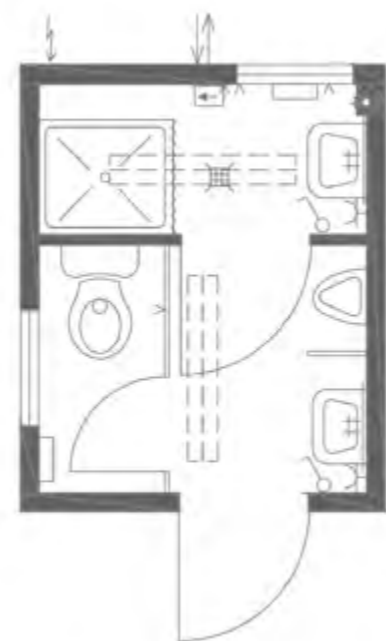

Typ SOLID 2000 S
Toilettcontainer