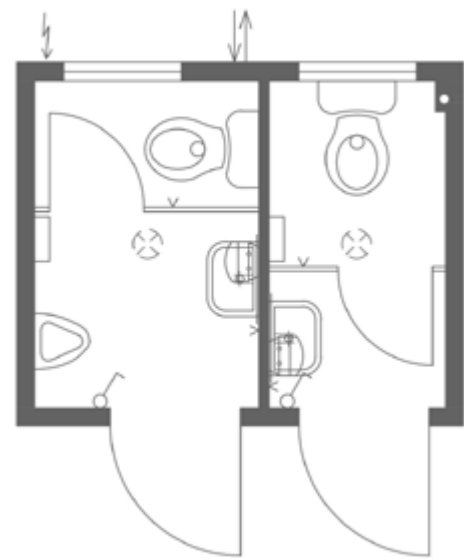

Typ SOLID 2000 S
Toilettcontainer