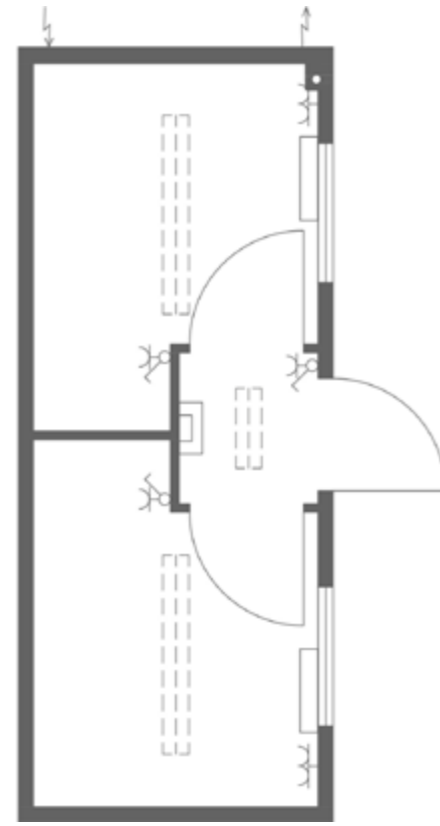

Typ SOLID 2000
Basis-Container mit Windfang