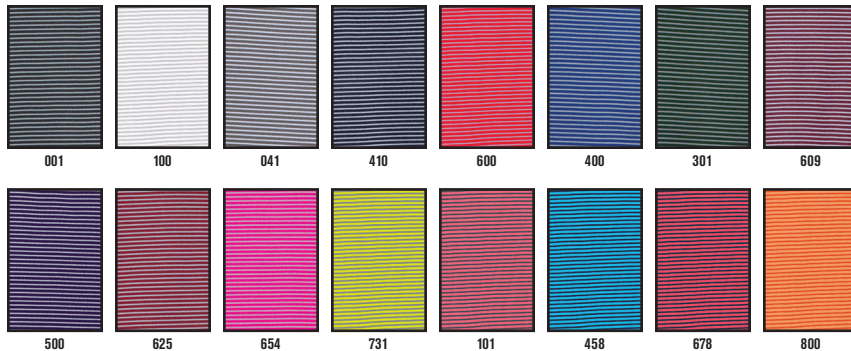

1258827

32" INSEAM

TALLS 34" INSEAM

SIDE POCKETS

001 BLK/WHT, 025 TGH/BLK, 090 CBH/WHT, 410 MDN/WHT

1276211

001 BLK/STL/MSV, 100 WHT/ALU/MSV, 041 GPH/WHT/MSV, 410 MDN/STL/MSV, 600 RED/STL/MSV, 400 RYL/STL/MSV, 301 GRN/STL/MSV, 609 MAR/STL/MSV, 500 PUR/STL/MSV, 625 CRD/STL/MSV, 654 TPK/STL/MSV, 731 HVY/STL/MSV, 101 PHG/PSH/MSV, 458 ISB/DSN/MSV, 678 NPU/RUN/MSV, 800 CBT/OUT/MSV