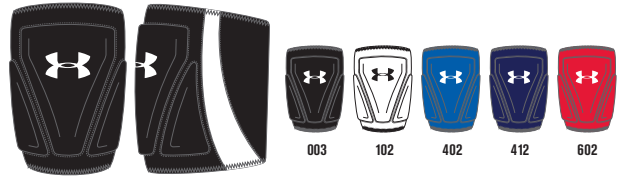

FIRST SHIP: 7/1/2016 // SIZES: 5-11, 12 // WEIGHT: 7.0 oz. / 198 g

003 BLK/WHT, 102 WHT/BLK, 402 RYL/WHT, 412 MDN/WHT, 602 RED/WHT

UA STRIVE VOLLEYBALL KNEE PAD

1237393 // **ADULT: \$29.99** // SOLD IN PAIRS // S/M, L/XL