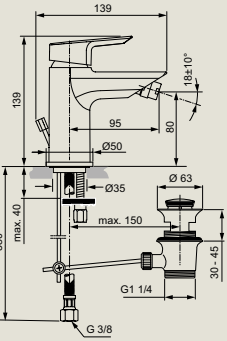

Ref.	P.V.P.	Cantidad
Con válvula desagüe automático A6545AA	109€	6