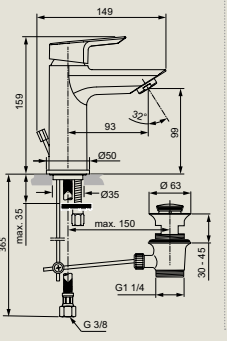

Ref.	P.V.P.	Cantidad
Con válvula desagüe automático A6542AA	109€	10
Sin válvula desagüe automático A6559AA	109€	10

PACK EMPOTABLE EXTERIOR BAÑO/DUCHA

Acabado cromo brillo
 Nuevo cartucho cerámico Click Technology de 47mm, con apertura de la maneta en una posición más baja para garantizar menor salida de agua y así garantizar el ahorro de agua, para obtener más caudal, basta con posicionar la maneta más hacia arriba haciendo click
 Limitador de temperatura, garantiza el ahorro de energía en el cartucho
 Cuerpo empotrado ref. **A1300NU** más monomando combinado en la misma caja:
 Nueva profundidad de instalación más reducida
 Desviador integrado para el baño ducha
 Forma Estándar para las principales herramientas del mercado que facilita la instalación