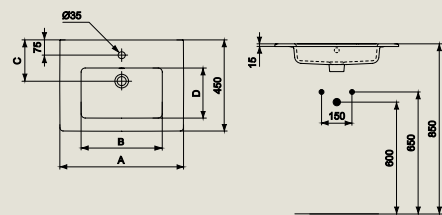

Ref.	P.V.P.	Cantidad	A	B	C	D	
Lavabo 80cm E066901	125€	10	E0669	815	490	205	245
Lavabo 60cm E066801	100€	10	E0668	610	350	200	260

Las medidas están en cm

MUBLES DE 60 Y 80 CM CON CAJONES

Mueble suspendido.
2 cajones con cierre amortiguado.
Exterior disponible en lacado blanco brillo, o melamina gris arenado o roble arenado.
Interior en melamina del mismo color que el acabado exterior.
Tirador metal cromo brillo incluido.
Compatible con el resto de lavabos de Ideal Standard.