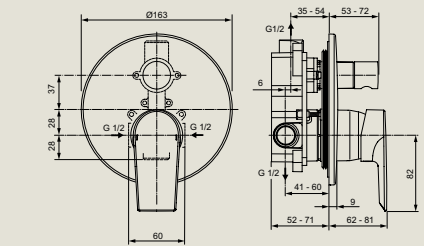

Ref.	P.V.P.	Cantidad
Empotrable exterior baño/ducha A6549AA	145€	10

PACK EMPOTABLE EXTERIOR DUCHA

Acabado cromo brillo
Nuevo cartucho cerámico Click Technology de 47mm, con apertura de la maneta en una posición más baja para garantizar menor salida de agua y así garantizar el ahorro de agua, para obtener más caudal, basta con posicionar la maneta más hacia arriba haciendo click
Limitador de temperatura, garantiza el ahorro de energía en el cartucho
Cuerpo empotrado ref. **A1300NU** más monomando combinado en la misma caja:
Nueva profundidad de instalación más reducida
Forma Estándar para las principales herramientas del mercado que facilita la instalación