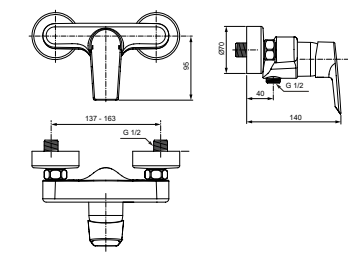

Ref.	P.V.P.	Cantidad
Monomando exterior ducha A6546AA	145€	10