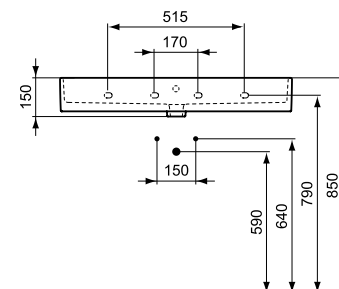

OPCIONAL

	Ref.	P.V.P.	Cantidad
Juego de fijación	K710767	5€	10