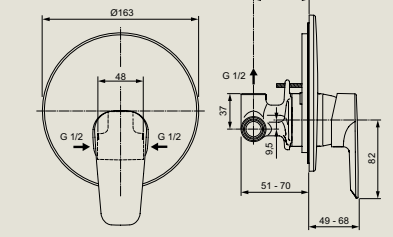

Ref.	P.V.P.	Cantidad
Empotrable exterior ducha A6548AA	110€	10