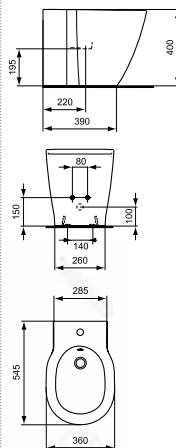

BIDÉ A SUELO

Gres blanco brillo

Ref.	P.V.P.	Cantidad
Bidé E799501	124€	6

INODORO PARED DEPÓSITO BAJO

Acabado blanco brillo.
Salida Dual.
* Codo salida vertical no incluido

DEPÓSITO CÚBICO

Gres blanco, de 3/6 litros con doble descarga.
Disponible en alimentación inferior o lateral.