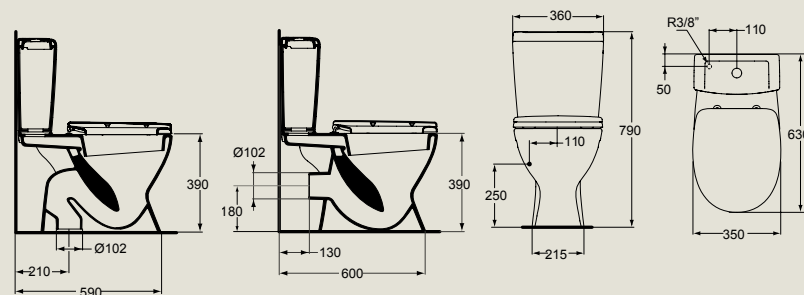

INODORO PARED ABIERTO

Acabado blanco brillo.

Pack incluye:

- Inodoro
- Depósito
- Asiento y tapa normal

Ref. P.V.P. Cantidad

Pack salida S/V A/I	V337201	140€	12
Pack salida S/V A/L	V002001	140€	12
Pack salida S/H A/I	V337001	140€	12
Pack salida S/H A/L	V002101	140€	12