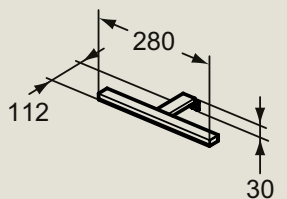

APLIQUE LED
Led
No necesita transformador
Clase Energética A
Grado protección IP44

Ref.	P.V.P.	Cantidad
Aplique LED E055267	65€	5