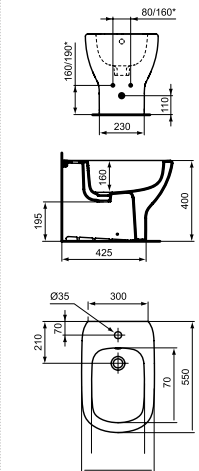

BIDÉ A SUELO

Gres blanco brillo

Ref. P.V.P. Cantidad
Bidé **T354001** **110€** **6**