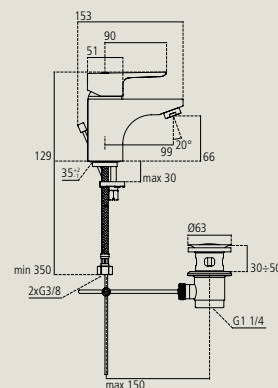

CADA DISEÑO TIENE SU ESPACIO

MONOMANDO LAVABO

Acabado cromo brillo
 Cartucho cerámico Click Technology de 40mm, con apertura de la maneta en una posición más baja para garantizar menor salida de agua y así garantizar el ahorro de agua, para obtener más caudal, basta con posicionar la maneta más hacia arriba haciendo click
 Limitador de temperatura, garantiza el ahorro de energía en el cartucho
 Aireador ajustable M24x1
 Easy Fix
 Latiguillos flexibles