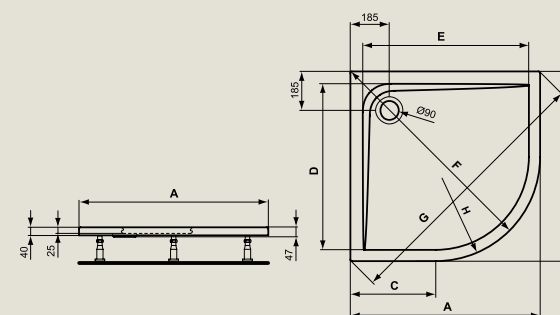

ULTRAFLAT ANGULAR

Acrílico

Tipos de instalación:

Encastrado

Sobre el suelo

Levantado con Styropor para crear una especie soporte

4 cm de espesor

Lado accesible con proyección interna y externa de 2 cm máximo en la entrada.

Conforme con el reglamento de accesibilidad (Ley del 11/02/2005)

Válvula desagüe no incluida

	A	B	C	D	E	F	G	H
K5176	900	900	350	785	785	1065	1270	550
K1939	800	800	300	685	685	924	1130	550

	Ref.	P.V.P.	Cantidad
90 x 90cm	K517601	159€	6
80 x 80cm	K193901	132€	6

OPCIONAL

	Ref.	P.V.P.	Cantidad
Válvula desagüe	J3417AA	26€	12