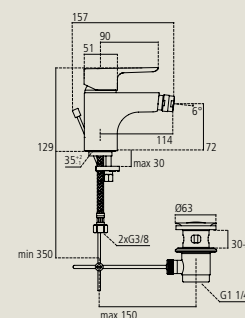

MONOMANDO BIDÉ

Acabado cromo brillo
Cartucho cerámico Click Technology de 40mm, con apertura de la maneta en una posición más baja para garantizar menor salida de agua y así garantizar el ahorro de agua, para obtener más caudal, basta con posicionar la maneta más hacia arriba haciendo click
Limitador de temperatura, garantiza el ahorro de energía en el cartucho
Aireador Ball Joint
Easy Fix
Latiguillos flexibles 3/8
Válvula desagüe metálica de 1-1/4" con apertura mediante varilla posterior

	Ref.	P.V.P.	Cantidad
Con válvula desagüe automático	B0897AA	92€	6