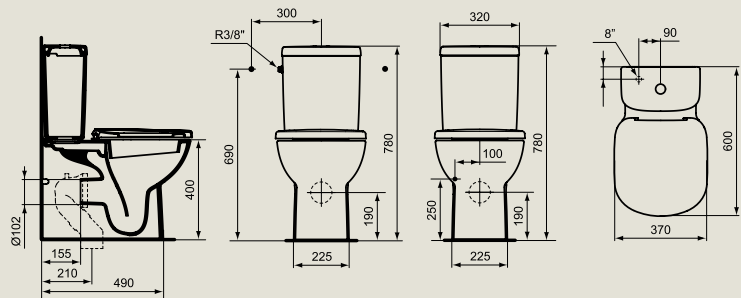

ASIENTOS TAPAS

Acabado Blanco.
Asientos y tapas, con cierre amortiguado o normal

Ref. P.V.P. Cantidad

Inodoro salida dual	T328101	114€	10
Depósito A/I 4,5/2,5L	T427301	100€	10
Depósito A/L 4,5/2,5L	T427401	100€	10
Asiento tapa corto soft	T679901	77€	10
Asiento tapa corto normal	T679801	57€	10

OPCIONAL

Ref. P.V.P. Cantidad

Codo salida vertical	T682067	15€	12

PACK

EUROVIT

TODO EN UNA SOLA CAJA