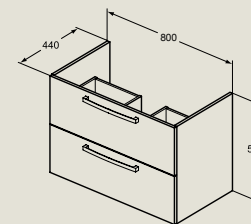

Ref.	P.V.P.	Cantidad	A	B	C	D	
Lavabo 80cm E066901	125€	10	E0669	815	490	205	245
Lavabo 60cm E066801	100€	10	E0668	610	350	200	260

Las medidas están en cm

MUBLES DE 60 Y 80 CM CON CAJONES

Mueble suspendido.
2 cajones con cierre amortiguado.
Exterior disponible en lacado blanco brillo, o melamina gris arenado o roble arenado.
Interior en melamina del mismo color que el acabado exterior.
Tirador metal cromo brillo incluido.
Compatible con el resto de lavabos de Ideal Standard.