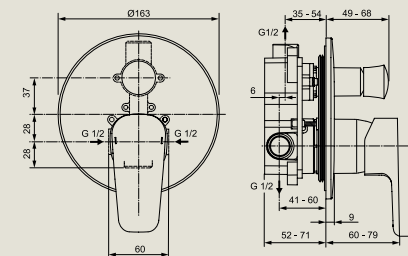

Ref. **A6383AA** P.V.P. **129€** Cantidad **6**
Empotrable exterior baño/ducha