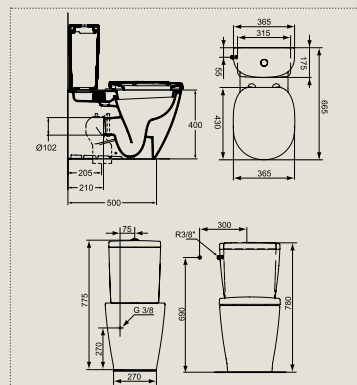

P.V.P. producto

Cantidad

Descripción

OPCIONAL	Ref.	P.V.P.	Cantidad
Codo salida vertical	WW965742	15€	6

Opcionales al producto

Planos técnicos

ICONOS

Aqua Blade	Corta Proyección	Easy fix	Ahorro energía	3 Funciones	Grosor mínimo
Doble Descarga	Cierre Soft	Limitador caudal 5lt/m	Ahorro agua	Click Technology	
2,5/4,5 Litros	Tapa Fina	Click Technology	Accesorios ducha	Tapa Fina	
3/6 Litros	Pack	Limitador temperatura	Confort utilización	40° Stop quemadura	
SalidaDual	Bluestart	Flexible	Idealflex	Cierre soft	