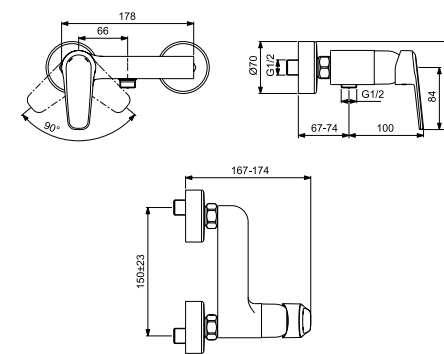

MONOMANDO EXTERIOR DUCHA

Acabado cromo brillo
Monomando baño/ducha.
Cartucho cerámico de 35mm
Limitador de temperatura, garantiza el ahorro de energía en el cartucho
Guarniciones cromadas ajustables a la distancia de 150 mm a 130 mm

Ref. **B1632AA** P.V.P. **75€** Cantidad **10**
Monomando exterior ducha

serie **CERARAS**

PACK EMPOTABLE EXTERIOR BAÑO/DUCHA

Acabado cromo brillo
Nuevo cartucho cerámico Click Technology de 47mm, con apertura de la maneta en una posición más baja para garantizar menor salida de agua y así garantizar el ahorro de agua, para obtener más caudal basta con posicionar la maneta hacia arriba
Limitador de temperatura, garantiza el ahorro de energía en el cartucho
Cuerpo empotrado ref. A1300NU más monomando combinado en la misma caja:
Nueva profundidad de instalación más reducida
Desviador integrado para el baño ducha
Forma Estándar para las principales herramientas del mercado

Ref. **A6442AA** P.V.P. **129€** Cantidad **6**
Empotrable exterior baño/ducha