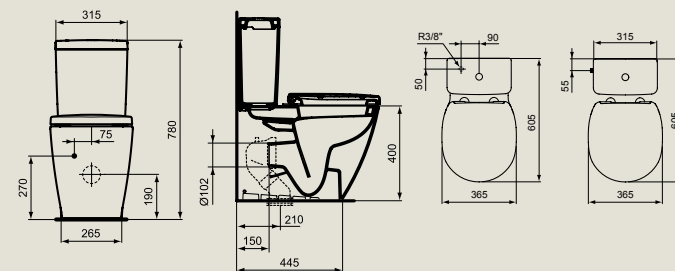

OPCIONAL

	Ref.	P.V.P.	Cantidad
Codo salida vertical	T682067	15€	12