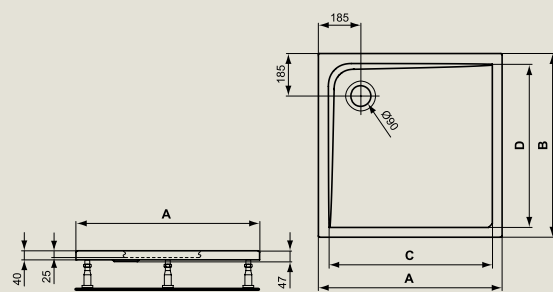

45 PLATOS DE DUCHA SERIES ULTRAFLAT

ULTRAFLAT CUADRADO

Acrílico

Tipos de instalación:

Encastrado

Sobre el suelo

Levantado con Styropor para crear una especie soporte

4 cm de espesor