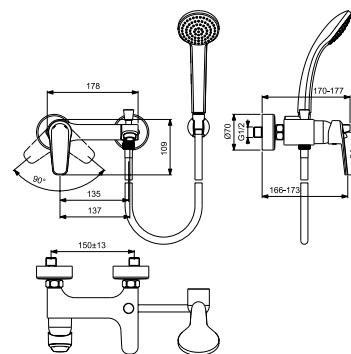

MONOMANDO EXTERIOR BAÑO/DUCHA + KIT ACCESORIOS

Acabado cromo brillo
Cartucho cerámico de 35mm
Limitador de temperatura, garantiza el ahorro de energía en el cartucho
Desviador automático
Guarniciones cromadas ajustables a la distancia de 150 mm a 130 mm
Equipado con: teleducha Idealrain S1 de 1 función con diámetro de 80 mm, soporte a pared regulable y flexo de 1500 mm

Ref. **B1633AA** P.V.P. **115€** Cantidad **6**
Monomando exterior baño/ducha + accesorios