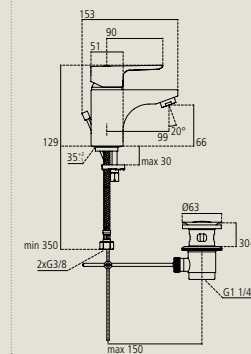

MONOMANDO LAVABO BLUESTART

Acabado cromo brillo
Cartucho cerámico Click Technology de 40mm, con apertura de la maneta en una posición más baja para garantizar menor salida de agua y así garantizar el ahorro de agua, para obtener más caudal, basta con posicionar la maneta más hacia arriba haciendo click
Limitador de temperatura, garantiza el ahorro de energía en el cartucho
Tecnología BlueStart: La apertura central de este sistema es siempre en frío, para obtener el agua caliente se debe abrir hacia la izquierda para que así se active el agua caliente
Easy Fix
Aireador PCA M24 x 1 con limitador de caudal 5 L/min
Latiguillos flexibles
Válvula desagüe metálica de 1-1/4" con apertura mediante varilla posterior

	Ref.	P.V.P.	Cantidad
Con válvula desagüe automático	B0767AA	97€	10