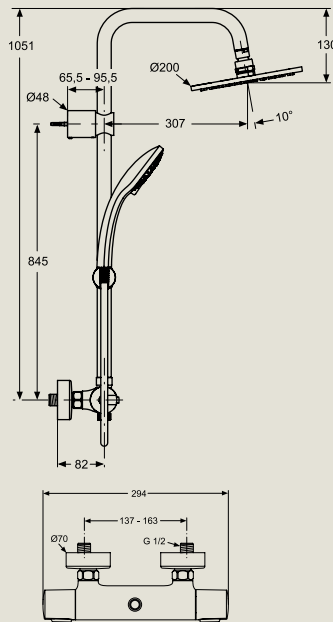

**Funciones ducha termostática
Ceratherm 100**