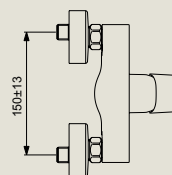

MONOMANDO DUCHA

Acabado cromo brillo
Cartucho cerámico Click Technology de 40mm, con apertura de la maneta en una posición más baja para garantizar menor salida de agua y así garantizar el ahorro de agua, para obtener más caudal, basta con posicionar la maneta más hacia arriba haciendo click
Limitador de temperatura, garantiza el ahorro de energía en el cartucho
Válvula antirretorno integrada
Guarniciones cromadas ajustables a la distancia de 150mm a 130mm

Ref. **B0716AA** P.V.P. **98€** Cantidad **10**
Monomando exterior ducha