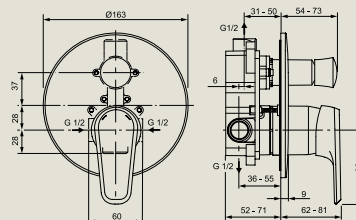

COLECCIÓN CONNECT

PACK EMPOTABLE EXTERIOR BAÑO/DUCHA

Acabado cromo brillo
Nuevo cartucho cerámico Click Technology de 47mm, con apertura de la maneta en una posición más baja para garantizar menor salida de agua y así garantizar el ahorro de agua, para obtener más caudal basta con posicionar la maneta hacia arriba
Limitador de temperatura, garantiza el ahorro de energía en el cartucho
Cuerpo empotrado ref. A1300NU más monomando combinado en la misma caja:
Nueva profundidad de instalación más reducida
Desviador integrado para el baño ducha
Forma Estándar para las principales herramientas del mercado

Ref. **A6442AA** P.V.P. **129€** Cantidad **6**
Empotrable exterior baño/ducha