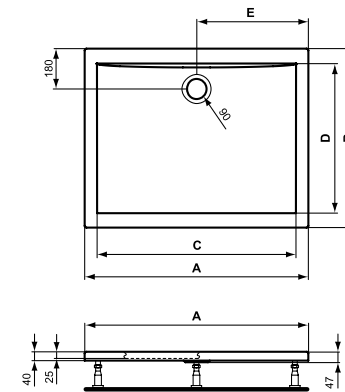

ULTRAFLAT ANGULAR

Acrílico

Tipos de instalación:

Encastrado

Sobre el suelo

Levantado con Styropor para crear una especie soporte

4 cm de espesor

Lado accesible con proyección interna y externa de 2 cm máximo en la entrada.

Conforme con el reglamento de accesibilidad (ley del 11/02/2005)

Válvula desagüe no incluida

	A	B	C	D	E
K5192	1800	900	1690	760	900
K5191	1800	800	1684	660	900
K5190	1700	900	1590	760	850
K5189	1700	800	1586	660	850
K1938	1700	700	1590	650	850
K5188	1600	900	1490	760	800
K5187	1600	800	1486	660	800
K8187	1600	700			
K5186	1400	900	1290	760	700
K5185	1400	800	1286	660	700
K1937	1400	700	1290	560	700
K5183	1200	900	1090	760	600
K5182	1200	800	1088	660	600
K1936	1200	700	1090	560	600
K5181	1000	900	878	760	500
K5180	1000	800	884	660	500
K1935	1000	700	890	560	500
K5178	900	800	774	610	450
K5179	900	750	774	610	450
K1934	900	700	790	560	450

	Ref.	P.V.P.	Cantidad
180 x 90cm	K519201	346€	6
180 x 80cm	K519101	336€	6
170 x 90cm	K519001	323€	6
170 x 80cm	K518901	314€	6
170 x 70cm	K193801	304€	6
160 x 90cm	K518801	304€	6
160 x 80cm	K518701	296€	6
160 x 70cm	K818701	283€	6
140 x 90cm	K518601	289€	6
140 x 80cm	K518501	283€	6
140 x 70cm	K193701	278€	6
120 x 90cm	K518301	255€	6
120 x 80cm	K518201	233€	6
120 x 70cm	K193601	221€	6
100 x 90cm	K518101	228€	6
100 x 80cm	K518001	205€	6
100 x 70cm	K193501	165€	6
90 x 80cm	K517801	160€	6
90 x 75cm	K517901	155€	6
90 x 70cm	K193401	149€	6

*Mampara no comercializada por Ideal Standard España

OPCIONAL

Ref. P.V.P. Cantidad
Válvula desagüe J3417AA 26€ 12