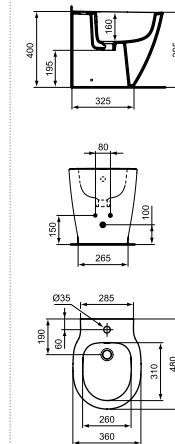

INODORO PARED DEPÓSITO BAJO

Acabado blanco brillo.
Salida Dual.
* Codo salida vertical no incluido

DEPÓSITO CÚBICO

Gres blanco, de 3/6 litros con doble descarga.
Disponible en alimentación inferior o lateral.

ASIENTOS Y TAPAS

Acabado Blanco.
Dispone en cierre amortiguado o normal

	Ref.	P.V.P.	Cantidad
Inodoro salida dual	E119601	149€	12
Depósito Cúbico A/I	E797001	133€	12
Depósito Cúbico A/L	E797101	133€	12
Asiento y tapa soft	E129101	86€	12
Asiento y tapa normal	E129001	47€	12