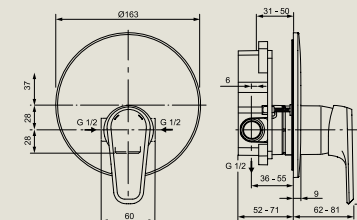

PACK EMPOTABLE EXTERIOR DUCHA

Acabado cromo brillo
Nuevo cartucho cerámico Click Technology de 47mm, con apertura de la maneta en una posición más baja para garantizar menor salida de agua y así garantizar el ahorro de agua, para obtener más caudal basta con posicionar la maneta hacia arriba
Limitador de temperatura, garantiza el ahorro de energía en el cartucho
Cuerpo empotrado ref. A1300NU más monomando combinado en la misma caja:
Nueva profundidad de instalación más reducida
Forma Estándar para las principales herramientas del mercado

Ref. **A6441AA** P.V.P. **88€** Cantidad **10**
Empotrable exterior ducha