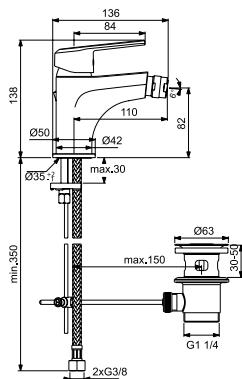

MONOMANDO BIDÉ 5L/MIN

Acabado cromo brillo
Cartucho cerámico de 35mm
Limitador de temperatura, garantiza el ahorro de energía en el cartucho
Aireador Ball Joint con limitador de caudal 5L/min
Easy Fix
Latiguillos flexibles 3/8
Válvula desagüe metálica de 1-1/4" con apertura mediante varilla posterior

Ref. **B1631AA** P.V.P. **75€** Cantidad **6**
Con válvula desagüe automático