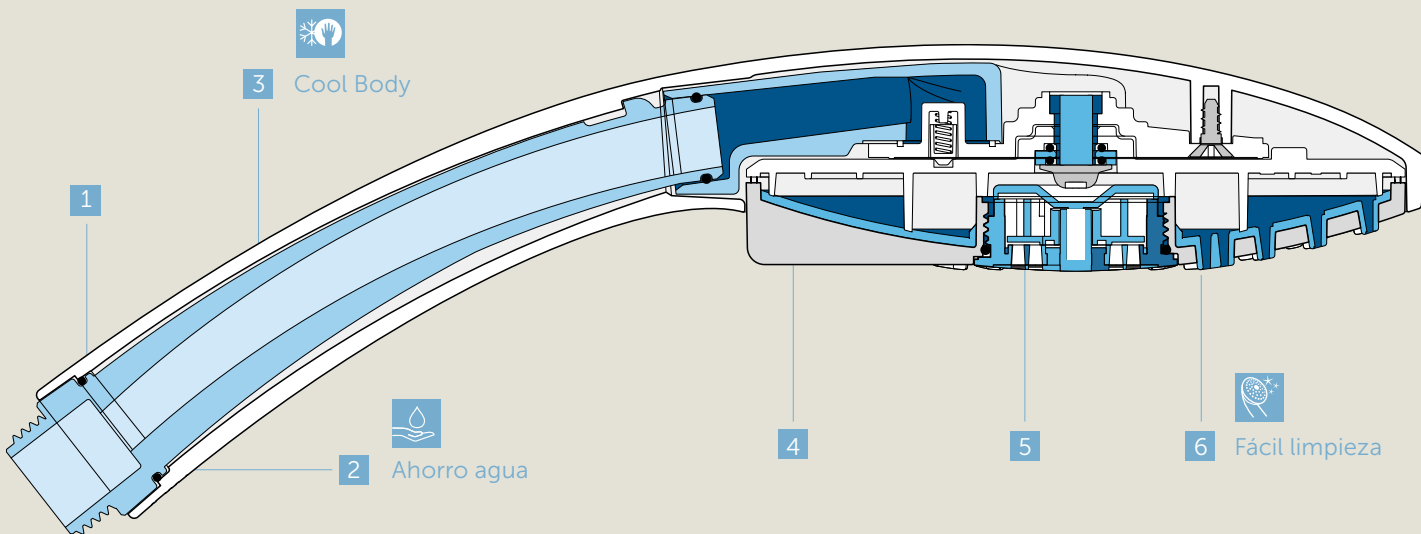

TECNOLOGÍA EN LA QUE PUEDES CONFIAR

1. Conexiones súper fuertes

Idealrain pulverizador manual se ha probado la resistencia de conexión. Así, en un soporte fijo, pueden soportar pesos de hasta 20 kg.

2. Reducción del consumo de agua

Sin pérdida de caudal, nuestros reductores de caudal fáciles de ajustar reducen el consumo de agua de 18,5 litros/min a sólo 8,1 litros/min.

3. Tecnología Cool body

Esta innovadora tecnología impide que el cuerpo del rociador se caliente; protección para toda la familia.

4. Tres funciones

Cambie el ajuste del rociador con un solo toque; de la lluvia, a la lluvia fina, o a un masaje.

5. Alto rendimiento

Todos los pulverizadores manuales de Idealrain ofrecen un rendimiento óptimo de la aspersión a presión alta o baja, gracias a su avanzada tecnología.

6. Fácil limpieza, de larga duración

Boquillas de silicona de alta calidad permanecen flexibles para una mayor durabilidad. Las superficies lisas, sin uniones o voladizos, facilitan la limpieza.

El agua es uno de nuestros recursos más preciados. Idealrain está diseñada y fabricada con precisión para ayudarle a reducir el consumo de agua sin comprometer la comodidad, disfrute o fiabilidad.

Flujo de agua inteligente

El flujo de precisión diseñado de Idealrain proporciona un rendimiento óptimo de aspersión. El limitador de flujo adicional, de fácil montaje y desmontaje, reduce el consumo de agua en los sistemas de alta presión de 18,5 l a sólo 8 l sin pérdida de presión.