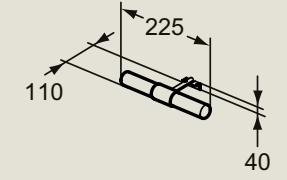

APLIQUE HALÓGENO
Halógena 2x40W
No necesita transformador
Clase Energética C
Grado protección IP44

Ref.	P.V.P.	Cantidad
Aplique halógeno E055267	30€	5