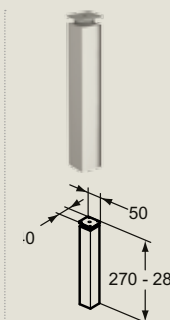

JUEGO DE PATAS

	Ref.	P.V.P.	Cantidad
Juego patas	E323767	30€	5

Acabado cromo
2 piezas incluidas en el código
Para mueble con cajones

OPCIONAL