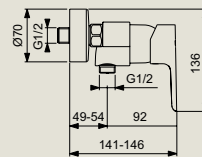

MONOMANDO DUCHA

Acabado cromo brillo
Cartucho cerámico Click Technology de 40mm, con apertura de la maneta en una posición más baja para garantizar menor salida de agua y así garantizar el ahorro de agua, para obtener más caudal, basta con posicionar la maneta más hacia arriba haciendo click
Limitador de temperatura, garantiza el ahorro de energía en el cartucho
Válvula antirretorno integrada
Guarniciones cromadas ajustables a la distancia de 150mm a 130mm

Ref. **B0716AA** P.V.P. **98€** Cantidad **10**
Monomando exterior ducha