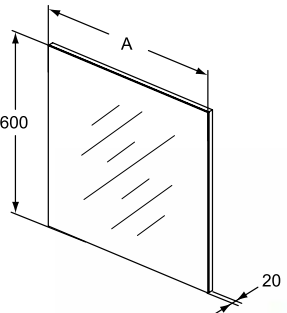

ESPEJOS

Ref.	P.V.P.	Cantidad
Espejo 80cm E3252BH	60€	5
Espejo 60cm E3251BH	50€	5

Espejo para instalación a pared
Con trasera de aglomerado que permite instalar distintas luces

	A
E3252BH	800
E3251BH	600

Las medidas están en cm