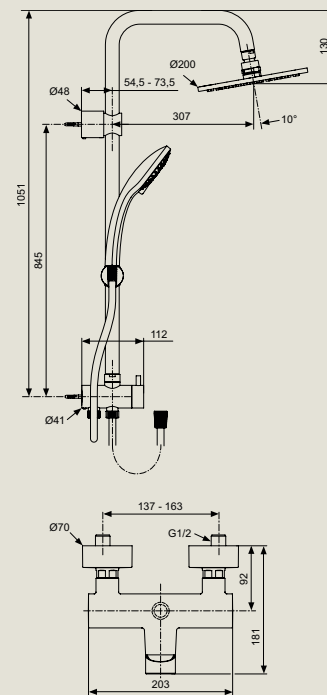

Ref.	P.V.P.	Cantidad
Columna Idealrain termostática A5686AA	478€	5

**Funciones ducha termostática
Ceratherm 100**

**COLUMNA IDEALRAIN
MONOMANDO DUCHA**

Columna de ducha Idealrain
 Ducha fija orientable Ø 200 mm
 Ducha de mano Idealrain M3 Ø 100 mm
 3 funciones: pulverización, lluvia y masaje
 Difusores de silicona anticalcáreos
 Tubo Idealflex 1,75 m
 Tubo Idealflex de 50cm para la conexión con grifo
 Ducha fija redundante con ducha de mano
 Altura deslizante ajustable
 Barra Ø 25 mm

*Mampara no comercializada por Ideal Standard España

COLUMNA IDEALRAIN CUBE TERMOSTÁTICA

[Columna de ducha Idealrain CUBE](#)
Cabezal orientable de metal 200x200 mm
Ducha de mano Idealrain M3 Ø 100 mm
3 funciones: pulverización, lluvia y masaje
Difusores de silicona anticalcáreos
Tubo Idealflex 1,75 m
Altura deslizante ajustable
Barra Ø 25 mm