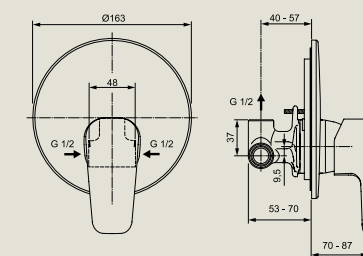

PACK EMPOTABLE EXTERIOR DUCHA

Acabado cromo brillo
Nuevo cartucho cerámico Click Technology de 47mm, con apertura de la maneta en una posición más baja para garantizar menor salida de agua y así garantizar el ahorro de agua, para obtener más caudal, basta con posicionar la maneta más hacia arriba haciendo click
Limitador de temperatura, garantiza el ahorro de energía en el cartucho
Cuerpo empotrado ref. A1300NU más monomando combinado en la misma caja:
Nueva profundidad de instalación más reducida
Forma Estándar para las principales herramientas del mercado

Ref. **A6582AA** P.V.P. **88€** Cantidad **10**
Empotrable exterior ducha