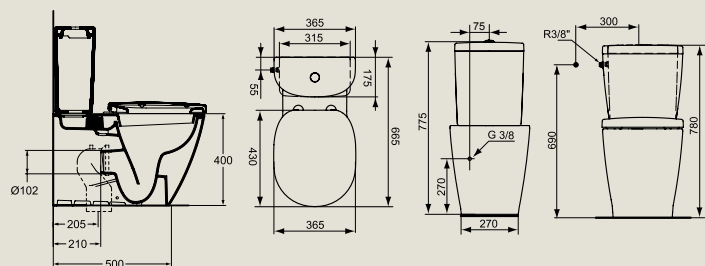

ASIENTOS Y TAPAS

Acabado Blanco.
Dispone de una amplia gama de asientos y tapas, con cierre ralentizado o normal

	Ref.	P.V.P.	Cantidad
Inodoro salida dual	E803701	134€	12
Depósito Cúbico A/I	E797001	133€	12
Depósito Cúbico A/L	E797101	133€	12
Asiento y tapa fina soft	E772401	86€	12
Asiento y tapa fina normal	E772301	47€	12
Asiento y tapa soft	E712701	84€	12
Asiento y tapa normal	E712801	45€	12

OPCIONAL

	Ref.	P.V.P.	Cantidad
Codo salida vertical	WW965742	15€	6

SERIE CONNECT SPACE

EL PEQUEÑO DE LA CASA