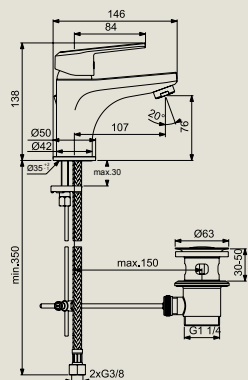

MONOMANDO LAVABO 5L/MIN

Acabado cromo brillo
Cartucho cerámico de 35mm
Limitador de temperatura, garantiza el ahorro de energía en el cartucho
Aireador perlador con limitador de caudal 5 L/min
Easy Fix
Latiguillos flexibles
Válvula desagüe metálica de 1-1/4" con apertura mediante varilla posterior

Ref. **B1630AA** P.V.P. **75€** Cantidad **10**
Con válvula desagüe automático