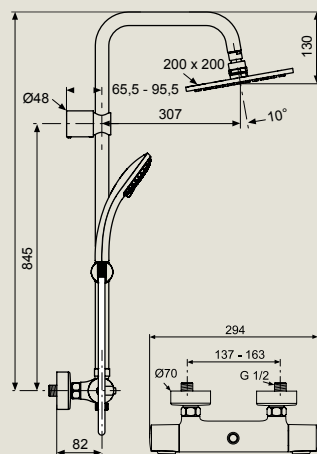

*Mampara no comercializada por Ideal Standard España

COLUMNA IDEALRAIN CUBE TERMOSTÁTICA

[Columna de ducha Idealrain CUBE](#)
Cabezal orientable de metal 200x200 mm
Ducha de mano Idealrain M3 Ø 100 mm
3 funciones: pulverización, lluvia y masaje
Difusores de silicona anticalcáreos
Tubo Idealflex 1,75 m
Altura deslizante ajustable
Barra Ø 25 mm

[Mezclador termostático ducha Ceratherm 100](#)
Limitador agua caliente y fría con bloqueo de seguridad en 40 °C, 43 °C, 45 °C o 50 °C bajo una presión de 3 bars preestablecido 40°C
Cartucho cerámico inversor
Salida de ducha 1/2" desde abajo con válvula antirretorno integrada
Herrajes ocultos, elementos de sujeción incrustados en el cuerpo del accesorio
Ducha fija redundante con ducha de mano
Centros 150mm ± 130mm
Tecnología Cool Body

	Ref.	P.V.P.	Cantidad
Columna Idealrain CUBE termostática	A5833AA	478€	5

Funciones ducha termostática Ceratherm 100

COLUMNA IDEALRAIN CUBE MONOMANDO DUCHA

[Columna de ducha Idealrain CUBE](#)
Cabezal orientable de metal 200x200 mm
Ducha de mano Idealrain M3 Ø 100 mm
3 funciones: pulverización, lluvia y masaje
Difusores de silicona anticalcáreos
Tubo Idealflex 1,75 m
Tubo Idealflex de 50cm para la conexión con grifo
Ducha fija redundante con ducha de mano
Altura deslizante ajustable
Barra de alimentación Ø 25 mm

[Monomando ducha Mara](#)
Con manilla ergonómica e indicador frío/caliente.
Cartucho cerámico inversor
Centros 150 mm ± 13 mm

	Ref.	P.V.P.	Cantidad
Columna Idealrain CUBE monomando ducha	A5835AA	405€	5

Funciones ducha Mara