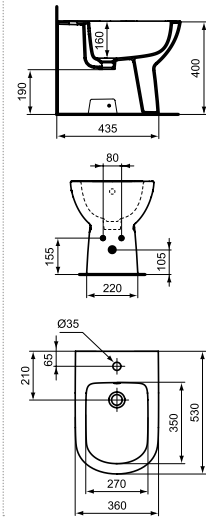

BIDÉ ABIERTO

Gres blanco brillo

Ref. P.V.P. Cantidad

Bidé **T510101** **103€** **6**