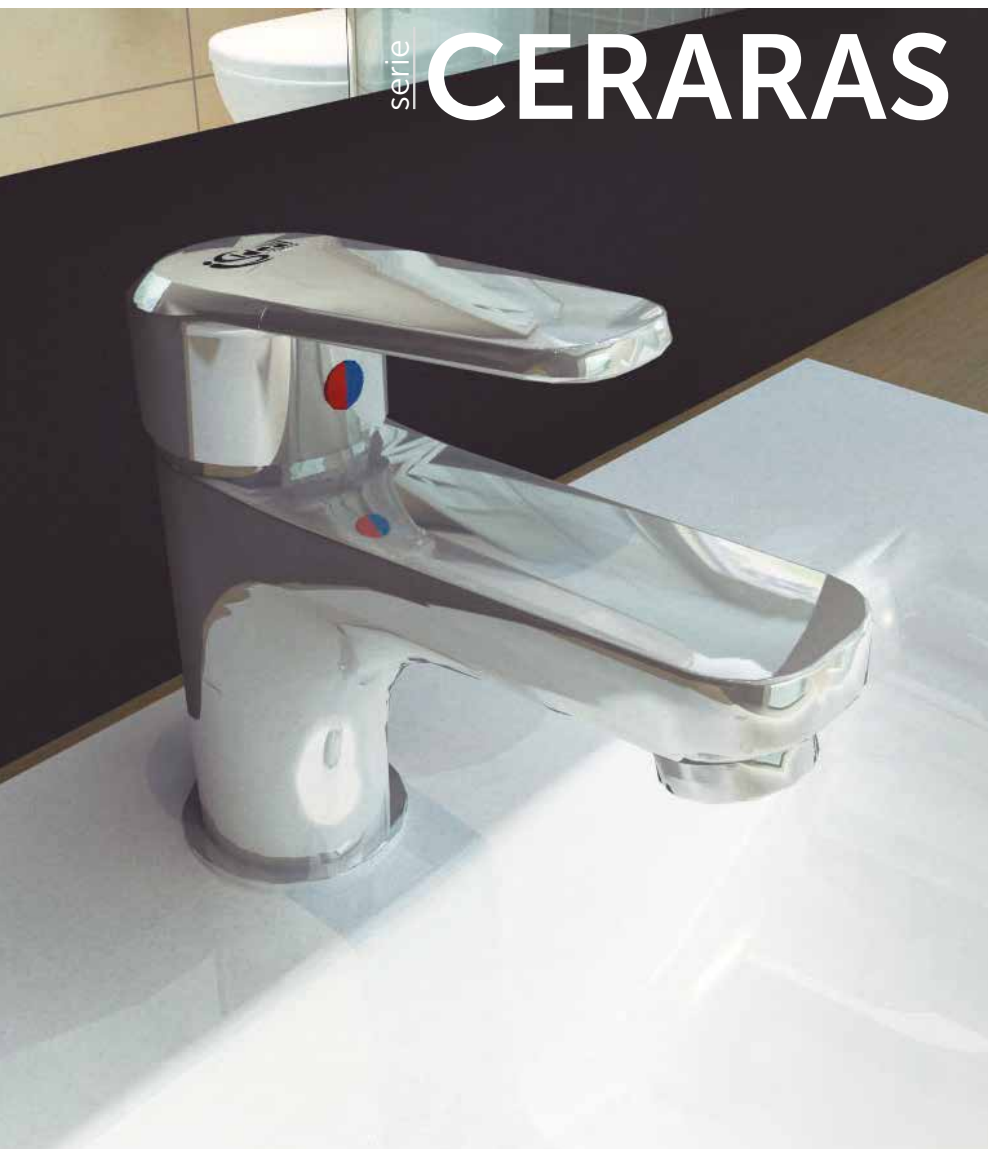

MONOMANDO EXTERIOR DUCHA

Acabado cromo brillo
Monomando baño/ducha.
Cartucho cerámico de 35mm
Limitador de temperatura, garantiza el ahorro de energía en el cartucho
Guarniciones cromadas ajustables a la distancia de 150 mm a 130 mm

Ref. **B1632AA** P.V.P. **75€** Cantidad **10**
Monomando exterior ducha