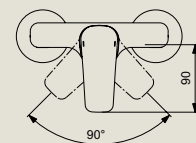

	Ref.	P.V.P.	Cantidad
Con válvula desagüe automático	B0897AA	92€	6

MONOMANDO DUCHA

Acabado cromo brillo
 Cartucho cerámico Click Technology de 40mm, con apertura de la maneta en una posición más baja para garantizar menor salida de agua y así garantizar el ahorro de agua, para obtener más caudal, basta con posicionar la maneta más hacia arriba haciendo click
 Limitador de temperatura, garantiza el ahorro de energía en el cartucho
 Válvula antirretorno integrada
 Guarniciones cromadas ajustables a la distancia de 150mm a 130mm

Ref. **B0716AA** P.V.P. **98€** Cantidad **10**
Monomando exterior ducha

MONOMANDO EXTERIOR BAÑO/DUCHA + KIT ACCESORIOS

Acabado cromo brillo
 Cartucho cerámico Click Technology de 40mm, con apertura de la maneta en una posición más baja para garantizar menor salida de agua y así garantizar el ahorro de agua, para obtener más caudal, basta con posicionar la maneta más hacia arriba haciendo click
 Limitador de temperatura, garantiza el ahorro de energía en el cartucho
 Válvula antirretorno integrada
 Desviador automático
 Guarniciones cromadas ajustables a la distancia de 150 mm a 130 mm
Equipado con accesorios: Teleducha IdealRain Cube S1 de 1 función con diámetro de 80 mm, soporte a pared regulable y flexo de 1500 mm