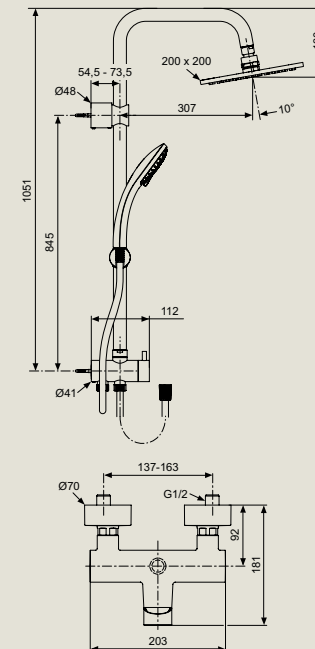

Funciones ducha Mara