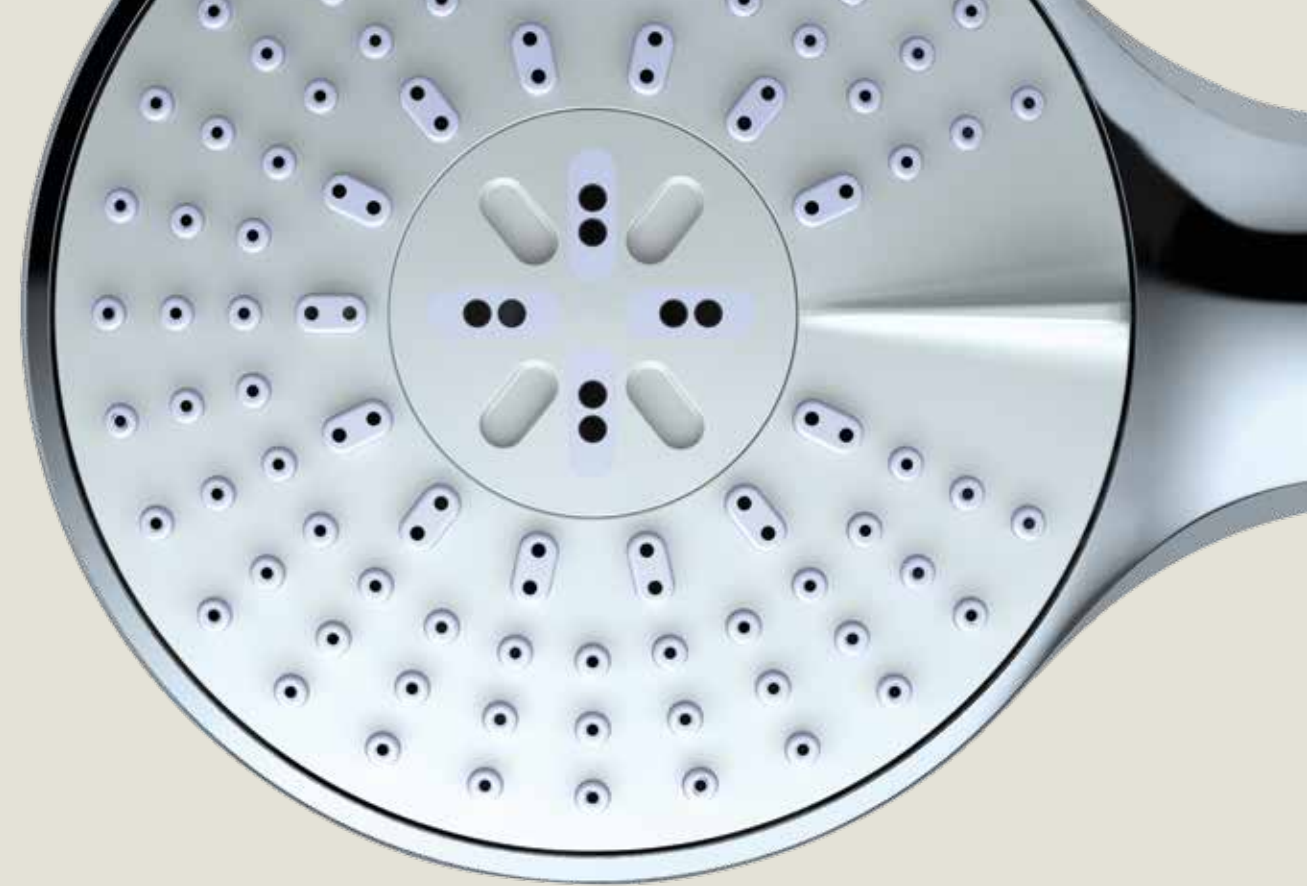

Ref.	P.V.P.	Cantidad
Aplique LED E055267	65€	5

NOVEDAD

COLECCIÓN TEMPO

IDEALRAIN

*Mampara no comercializada por Ideal Standard España

**RELA
JACIÓN
Y CO
MODI
DAD**

IDEALRAIN CUBE

TECNOLOGÍA EN LA QUE PUEDES CONFIAR

3. Tecnología Cool body

Esta innovadora tecnología impide que el cuerpo del rociador se caliente; protección para toda la familia.

4. Tres funciones

Cambie el ajuste del rociador con un solo toque; de la lluvia, a la lluvia fina, o a un masaje.