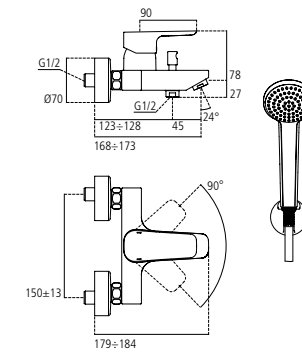

	Ref.	P.V.P.	Cantidad
Con válvula desagüe automático	B0897AA	92€	6

MONOMANDO DUCHA

Acabado cromo brillo
 Cartucho cerámico Click Technology de 40mm, con apertura de la maneta en una posición más baja para garantizar menor salida de agua y así garantizar el ahorro de agua, para obtener más caudal, basta con posicionar la maneta más hacia arriba haciendo click
 Limitador de temperatura, garantiza el ahorro de energía en el cartucho
 Válvula antirretorno integrada
 Guarniciones cromadas ajustables a la distancia de 150mm a 130mm

Ref. **B0716AA** P.V.P. **98€** Cantidad **10**
Monomando exterior ducha

MONOMANDO EXTERIOR BAÑO/DUCHA + KIT ACCESORIOS

Acabado cromo brillo
 Cartucho cerámico Click Technology de 40mm, con apertura de la maneta en una posición más baja para garantizar menor salida de agua y así garantizar el ahorro de agua, para obtener más caudal, basta con posicionar la maneta más hacia arriba haciendo click
 Limitador de temperatura, garantiza el ahorro de energía en el cartucho
 Válvula antirretorno integrada
 Desviador automático
 Guarniciones cromadas ajustables a la distancia de 150 mm a 130 mm
Equipado con accesorios: Teleducha IdealRain Cube S1 de 1 función con diámetro de 80 mm, soporte a pared regulable y flexo de 1500 mm