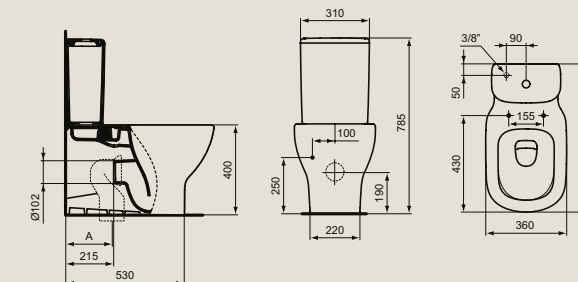

BIDÉ A SUELO

Gres blanco brillo

Ref. P.V.P. Cantidad
Bidé **T354001** **110€** **6**