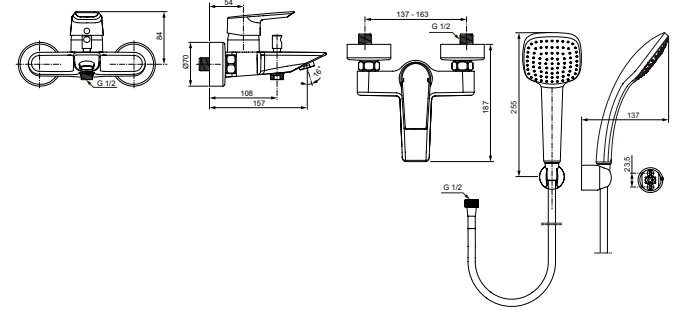

Ref.	P.V.P.	Cantidad
Con válvula desagüe automático A6543AA	114€	10

MONOMANDO EXTERIOR BAÑO/DUCHA + KIT ACCESORIOS

Acabado cromo brillo
 Cartucho cerámico de 40mm con apertura de la maneta en una posición más baja para garantizar menor salida de agua y así garantizar el ahorro de agua, para obtener más caudal, basta con posicionar la maneta más hacia arriba haciendo click
 Limitador de temperatura, garantiza el ahorro de energía en el cartucho
 Desviador automático
 Guarniciones cromadas ajustables a la distancia de 137mm a 163mm
Equipado con accesorios: Teleducha IdealRain
 Cube S1 de 1 función con diámetro de 80 mm, soporte a pared regulable y flexo de 1500 mm