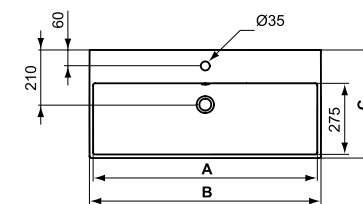

OPCIONAL

	Ref.	P.V.P.	Cantidad
Juego de fijación	K710767	5€	10