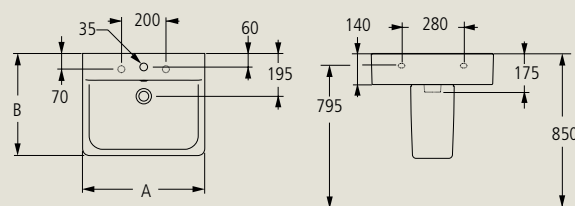

	Ref.	P.V.P.	Cantidad
Lavabo 60cm	P777001	83€	10
Lavabo 55cm	P777101	80€	10

	A	B
P7770	600	455
P7771	550	460

Las medidas están en cm

SEMIPEDESTAL

	Ref.	P.V.P.	Cantidad
Semipedestal	E711301	66€	10

Gres blanco, de 7kg.
Juego de fijación incluido.