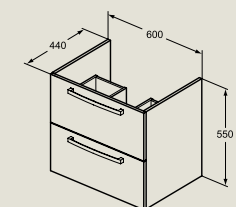

Ref.	P.V.P.	Cantidad	A	B	C	D	
Lavabo 80cm E066901	125€	10	E0669	815	490	205	245
Lavabo 60cm E066801	100€	10	E0668	610	350	200	260

Las medidas están en cm

MUBLES DE 60 Y 80 CM CON CAJONES

Mueble suspendido.
2 cajones con cierre amortiguado.
Exterior disponible en lacado blanco brillo, o melamina gris arenado o roble arenado.
Interior en melamina del mismo color que el acabado exterior.
Tirador metal cromo brillo incluido.
Compatible con el resto de lavabos de Ideal Standard.