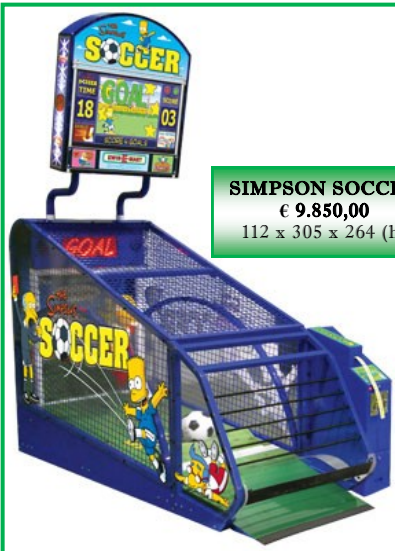

# Bambini / Children Games

**HAPPY WATER WAR**  
€ 6.700,00  
124 x 249 x 208 (h)

**WATER SPRITE**  
€ 6.700,00  
124 x 249 x 208 (h)

**GALACTIC WAR**  
€ 6.200,00  
103 x 174 x 201 (h)

**SIMPSON SOCCER**  
€ 9.850,00  
112 x 305 x 264 (h)

**DOUBLE SHOT**  
€ 4.600,00  
124 x 191 x 208 (h)

**BASKET BABY**  
€ 3.500,00  
80 x 200 x 208 (h)

**AIR HOCKEY GAMLAND**  
€ 2.700,00  
163 x 107 x 85 (h)

**MUSIC HIT**  
€ 2.800,00  
73 x 51 x 135 (h)