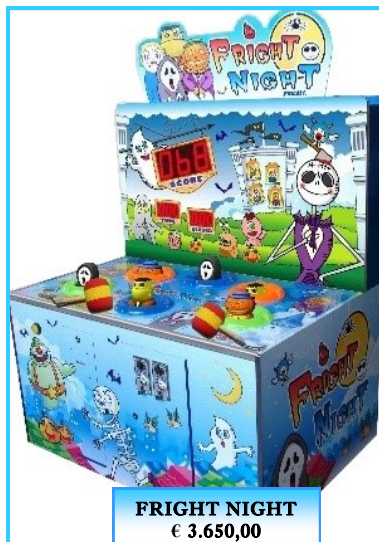

# Bambini / Children Games

**CIRCUS PARTY**  
€ 4.450,00  
93 x 172 x 232 (h)

**MONSTER TERMINATOR**  
€ 4.150,00  
85 x 190 x 225 (h)

**JOKER'S RUSH**  
€ 4.950,00  
90 x 190 x 230 (h)

**BIG DOG**  
€ 7.850,00  
75 x 177 x 180(h)

**FRIGHT NIGHT**  
€ 3.650,00  
112 x 85 x 168 (h)

**DUCKY SPLASH**  
€ 5.600,00  
100 x 193 x 209 (h)

**PIG OUT**  
€ 5.600,00  
68 x 120 x 199 (h)

**CHAMELEON PARADIZE**  
€ 7.900,00  
134 x 83 x 299(h)

**SHARKY'S TREASURE**  
€ 7.450,00  
70 x 190 x 216(h)