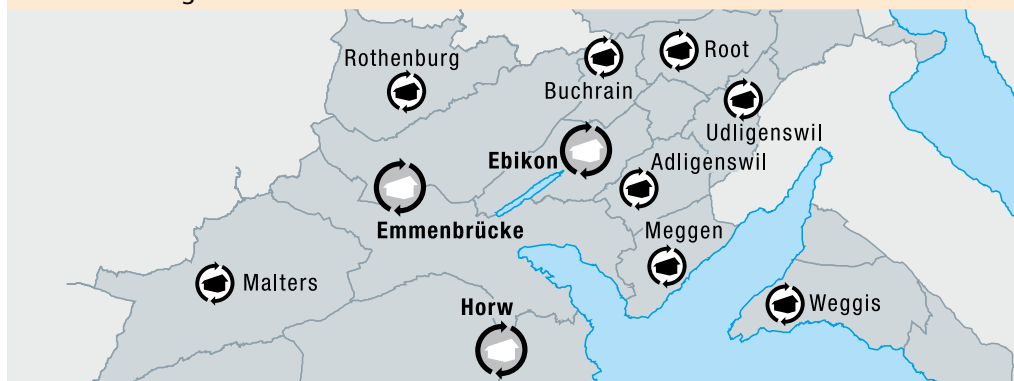

Das können Sie uns bringen

Ökihöfe sind bediente Sammelstellen und stehen allen Einwohnerinnen und Einwohnern des Gemeindeverbandes REAL offen.

Bitte beachten Sie die speziellen Öffnungszeiten über Weihnachten und Neujahr: www.real-luzern.ch.

Öffnungszeiten Ökihöfe

Ebikon Ronmatte 9, **Emmenbrücke** Gerliswilstrasse 31, **Horw** Technikumstrasse 2
Montag bis Freitag: 8.30 bis 12 Uhr, 13.30 bis 17.30 Uhr
Samstag: 8 bis 12.30 Uhr

Adligenswil, Buchrain, Malters, Meggen, Root, Rothenburg
Udligenswil, Weggis
Montag: 8.30 bis 12 Uhr Mittwoch: 13.30 bis 17.30 Uhr
Samstag: 8 bis 12.30 Uhr

Standorte auf www.real-luzern.ch

Tierkadaver

Im Werkhof der Stadt Luzern, Reusseggstrasse 10, werden nur Haustierkadaver (bis max. 20 kg) angenommen.

Öffnungszeiten: Montag bis Freitag 7.15 bis 11.30 Uhr und 13.15 bis 16 Uhr.

An Feiertagen sowie den Nachmittagen vom Schmutzigen Donnerstag, Güdismontag, Heiligabend (24.12.) und Silvester (31.12.) bleibt der Werkhof geschlossen.

Abfalltelefon Stadt Luzern 041 208 78 70.

Nutztierkadaver und Innereien müssen bei der Regionalen Tierkörpersammelstelle, Luzernstrasse 71, Malters, Telefon 041 497 16 23 entsorgt werden.

Öffnungszeiten: Montag, Mittwoch und Freitag: 9 Uhr bis 10.30 Uhr.

An Feiertagen geschlossen. In dringenden Fällen kann telefonisch ein Termin ausserhalb der Öffnungszeiten vereinbart werden.