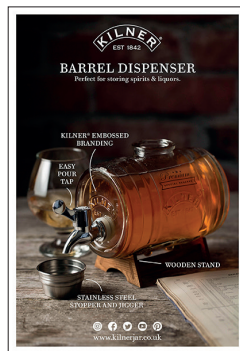

Coffee Grinder
A4 POS 6505.017

Food On The Go Jar
A4 POS 6505.018

Fermentation Set
A4 POS 6505.019

Spiralizer Jar Set
A4 POS 6505.020

Barrel Dispenser
A5 POS 6505.021

Vintage Drinking
A5 POS 6505.022

Juicer Jar Set
A5 POS 6505.023