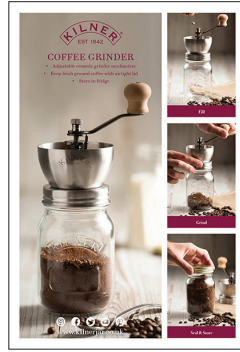

Kilner® Dispenser
6505.026

Kilner® Mini Guide
Dispenser Size A5
6500.042A

Snack On The Go Jar
A4 POS 6505.013

Cold Brew Coffee
A4 POS 6505.014

Butter Churner
A4 POS 6505.015

Cocktail Shaker
A4 POS 6505.016