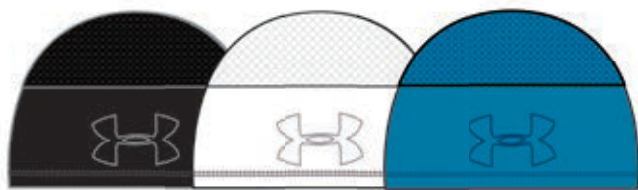

001

100

◆ 400