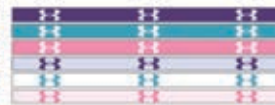

601

007

304

500

501

731

1217996 WOMEN'S UA MINI HEADBANDS

\$9.99 / 5.00 // SIZE: WOMEN'S OSFA // 67% NYLON, 22% POLYESTER, 11% SPANDEX