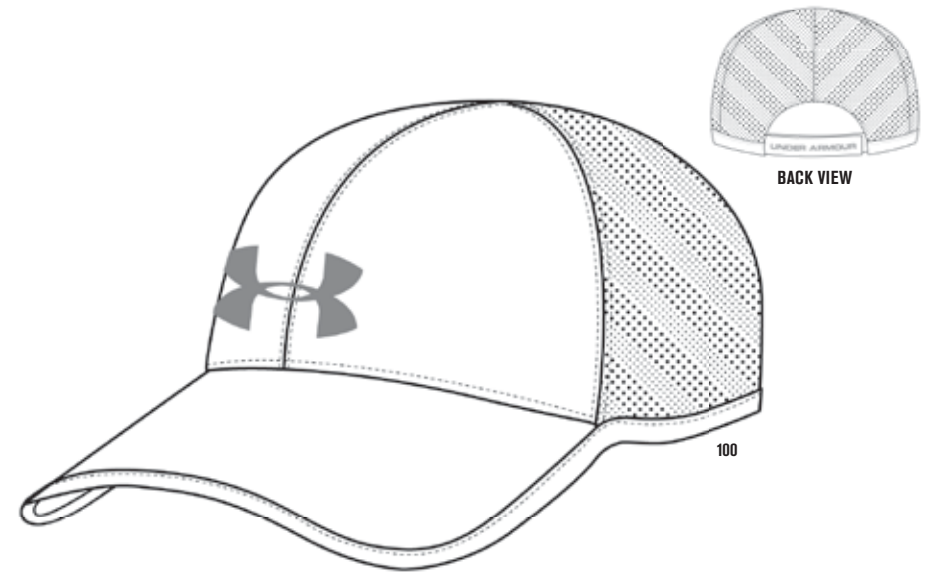

BACK VIEW

100