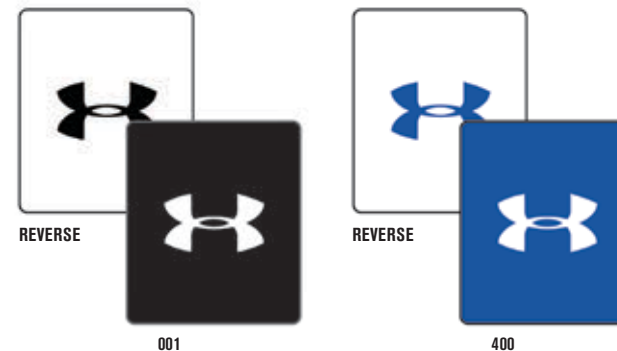

REVERSE

001