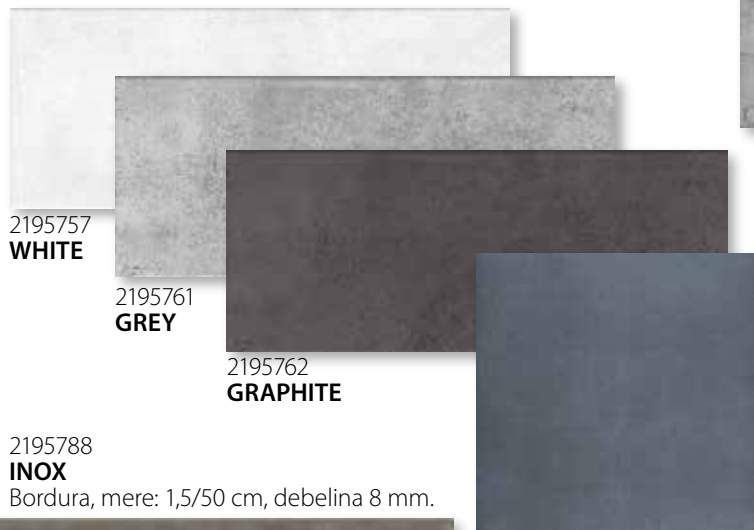

CERAMICA KONSKIE Amsterdam

Stenska, mere: 20/50 cm, debelina 8 mm.