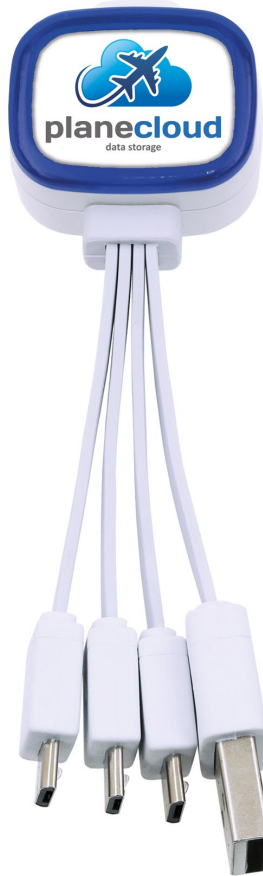

KREUTZ

DOMING GIFTS

DOMING MADE IN GERMANY

MAGLED FAMILY

MagSpeaker „office“

Bluetooth-Speaker Bluetooth-Speaker
 Maße / Dimensions: 90,5 x 90,5 x 61 mm

- hochwertiger Bluetooth-Lautsprecher für den Schreibtisch, die Terrasse oder für unterwegs
- sekundenschnelle Konnektierung mit dem Smartphone bzw. Tablet
- Input Spannung: DC5V, Lithium Batterie: 3,7V-1000mA, Power: 2,5W x 2
- Spieldauer: 4-6 Stunden, Ladedauer: 2-2,5 Stunden
- Micro-USB Kabel zum Aufladen liegt bei
- Lautsprecher in Weiß oder Schwarz erhältlich
- LED-Ring wahlweise in Rot, Blau, Grün oder Weiß
- hervorragende Klangqualität
- Verpackung: weiße Schachtel
- große Domingfläche
- high-quality bluetooth speaker for the desktop, the terrace or travelling
- the connection with mobile devices takes only a few seconds
- input voltage: DC5V, Lithium battery: 3.7V-1000mA, Power: 2,5W x 2
- playing time: 4-6 hours, charging time: 2-2,5 hours
- micro-usb cable for charging is included
- speaker is available in white or black
- LED light trim is available in red, blue, green or white
- excellent sound quality
- packed in a white box
- large doming area

Ø 30,75 mm Doming für das Firmenlogo
 Doming for the company logo

Eine Druckfläche / one printing area

Doming-Veredelung / doming-finishing

MagCable „colour“

USB-Ladekabel USB charger cable

Maße / Dimensions: 124 x 39 x 15 mm