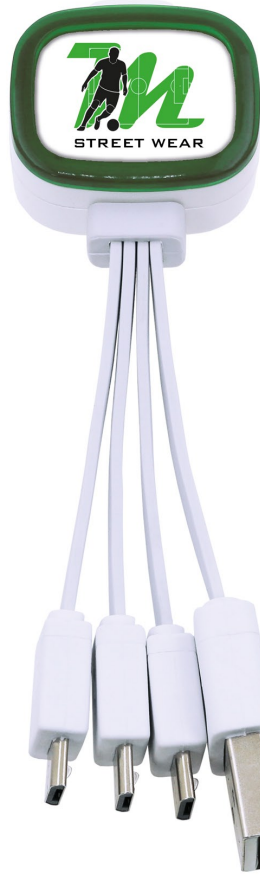

MagCable „colour“

USB-Ladekabel USB charger cable

Maße / Dimensions: 124 x 39 x 15 mm

- Der MagCable „colour“ ist ein USB-Multi-Ladekabel
- Anschlüsse: 3 Micro-USB-Anschlüsse / Lightning Adapter optional
- überall dort geeignet, wo ein Ladegerät fehlt: zum Anschluss an eine Powerbank, an einen CarCharger oder an einen PC
- LED-Ring wahlweise in Rot, Blau, Grün oder Weiß
- Veredelung durch Doming
- the MagCable „colour“ is an USB multi charger cable
- connectors: 3 Micro-USB-connectors / Lightning adapter optional
- it is suitable for use anywhere where a charger is missing: for the connection to a powerbank, to a car charger, to a PC etc.
- LED light trim is available in red, blue, green or white
- finishing by doming

24,5 x 19,5 mm

Doming für das Firmenlogo
Doming for the company logo

LED-Ring

LED light trim

Eine Druckfläche / one printing area

Doming-Veredelung / doming-finishing