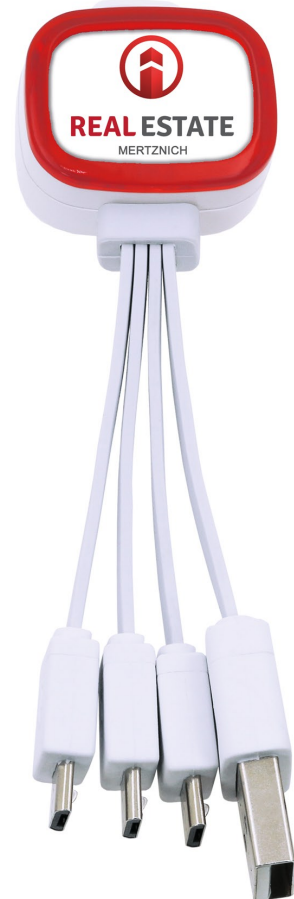

MagCable „colour“

USB-Ladekabel USB charger cable

Maße / Dimensions: 124 x 39 x 15 mm

- Der MagCable „colour“ ist ein USB-Multi-Ladekabel
- Anschlüsse: 3 Micro-USB-Anschlüsse / Lightning Adapter optional
- überall dort geeignet, wo ein Ladegerät fehlt: zum Anschluss an eine Powerbank, an einen CarCharger oder an einen PC
- LED-Ring wahlweise in Rot, Blau, Grün oder Weiß
- Veredelung durch Doming
- the MagCable „colour“ is an USB multi charger cable
- connectors: 3 Micro-USB-connectors / Lightning adapter optional
- it is suitable for use anywhere where a charger is missing: for the connection to a powerbank, to a car charger, to a PC etc.
- LED light trim is available in red, blue, green or white
- finishing by doming

24,5 x 19,5 mm

Doming für das Firmenlogo
Doming for the company logo

LED-Ring

LED light trim

Eine Druckfläche / one printing area

Doming-Veredelung / doming-finishing