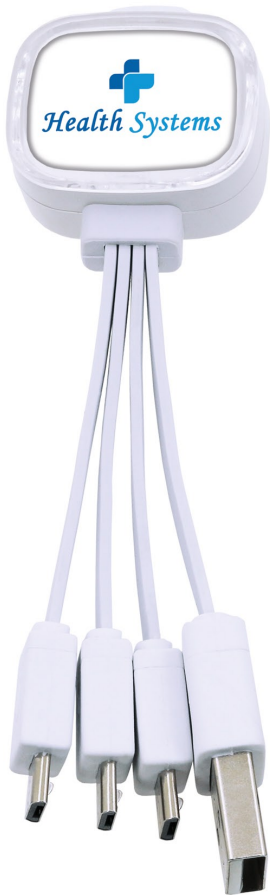

MagCable „colour“

USB-Ladekabel USB charger cable

Maße / Dimensions: 124 x 39 x 15 mm

- Der MagCable „colour“ ist ein USB-Multi-Ladekabel
- Anschlüsse: 3 Micro-USB-Anschlüsse / Lightning Adapter optional
- überall dort geeignet, wo ein Ladegerät fehlt: zum Anschluss an eine Powerbank, an einen CarCharger oder an einen PC
- LED-Ring wahlweise in Rot, Blau, Grün oder Weiß
- Veredelung durch Doming
- the MagCable „colour“ is an USB multi charger cable
- connectors: 3 Micro-USB-connectors / Lightning adapter optional
- it is suitable for use anywhere where a charger is missing: for the connection to a powerbank, to a car charger, to a PC etc.
- LED light trim is available in red, blue, green or white
- finishing by doming

24,5 x 19,5 mm

Doming für das Firmenlogo
Doming for the company logo

LED-Ring

LED light trim

Eine Druckfläche / one printing area

Doming-Veredelung / doming-finishing