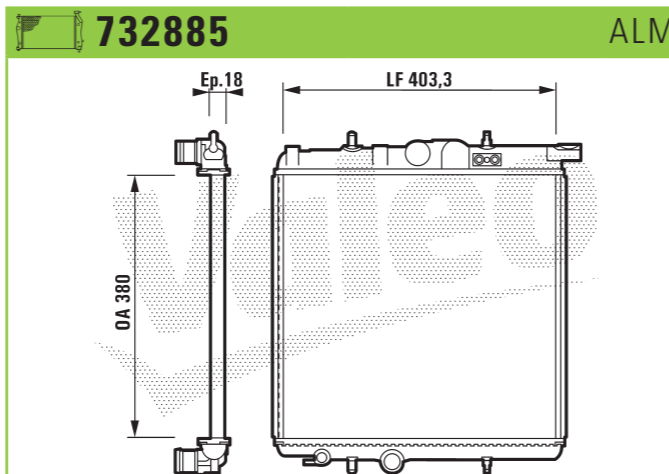

进口标致 / PEUGEOT IMPORT	1330-F9	380x403.3x18	
	1330-H2		
	1333-24