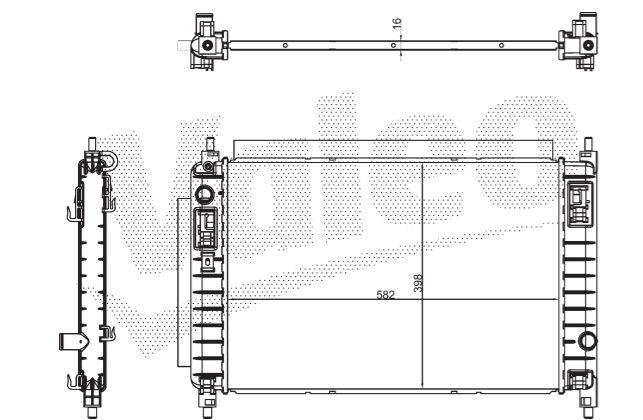

716921 ALB

上海通用雪佛兰 / CHEVROLET (SGM)	9023975	582x398x16