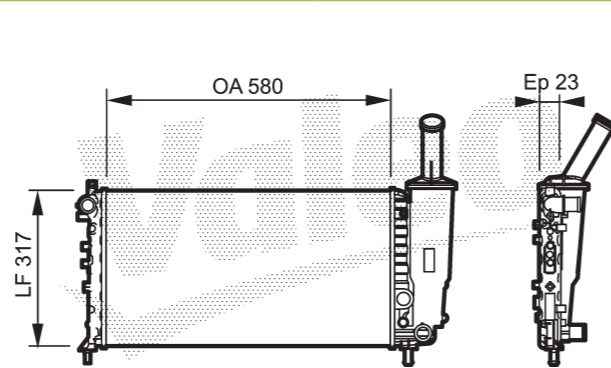

733062 ALM

上海大众斯柯达 / SKODA (SWW)	6Q0121201BT 6Q0121201HA	430x414.5x44.4	

732904 ALB

进口标致 / PEUGEOT IMPORT	1330-G0 1330-Y3 1333-13	378.6x562.5x18	

732923 ALM

菲亚特 / FIAT	51724188	580x317x23	

732947 ALB

萨博 / SAAB	24418342	649x414.5x27	