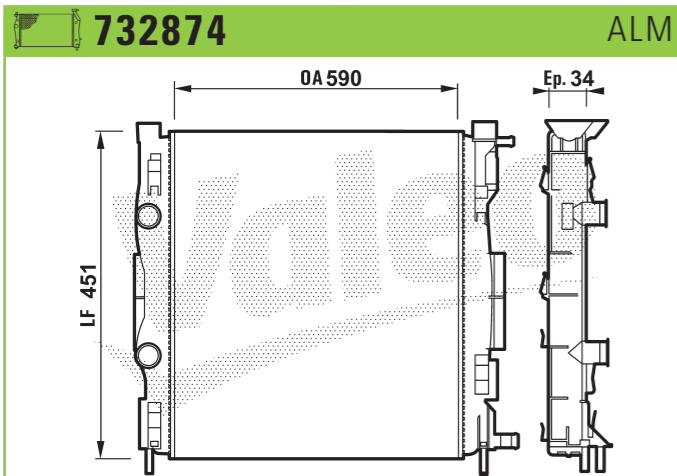

雷诺 / RENAULT	8200115541	590x451.5x18	

欧宝 / OPEL	1300246	649.4x414.5x34	

进口标致 / PEUGEOT IMPORT	1330-38	380x551x18	
	1330-B3		
	1330-F8		
	1330-H5		

东风雪铁龙 / CITROËN (DONGFENG)	1330-82	378.6x562.5	
	1330-F4		
	1331-LS		