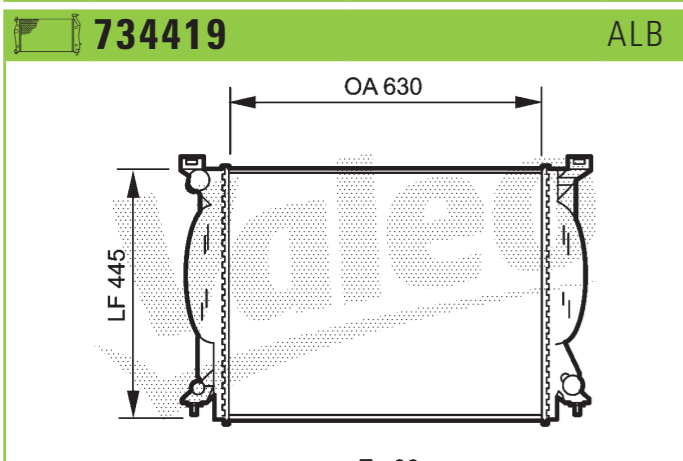

进口奥迪 / AUDI IMPORT	8E0121251C	630x445x32	
一汽奥迪 / AUDI (FAW)	8E0121251C