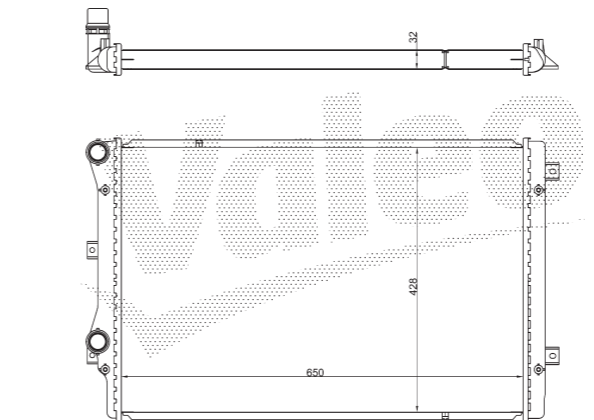

716972

进口奥迪 / AUDI IMPORT	5K0121251J	650x428x32	
西雅特 / SEAT	5K0121251J		
上海大众斯柯达 / SKODA (SVW)	5K0121251J		
进口大众 / VOLKSWAGEN IMPORT	5K0121251J		
上海大众 / VOLKSWAGEN (SHANGHAI)	5K0121251J