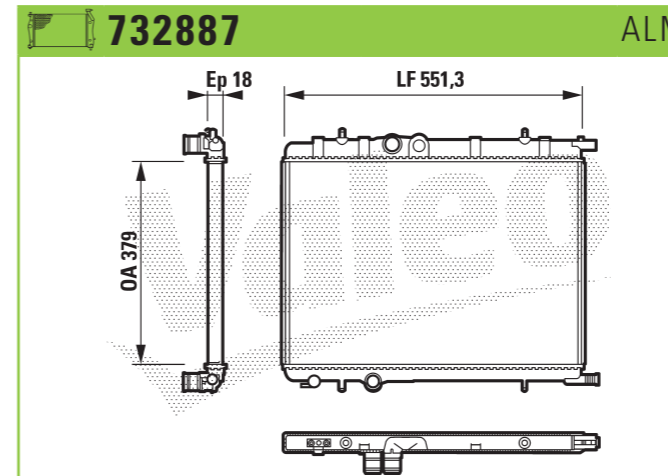

东风雪铁龙 / CITROËN (DONGFENG)	1330-69	379x551.3x18	
	1330-C6		
	1330-G5		
	1330-J3