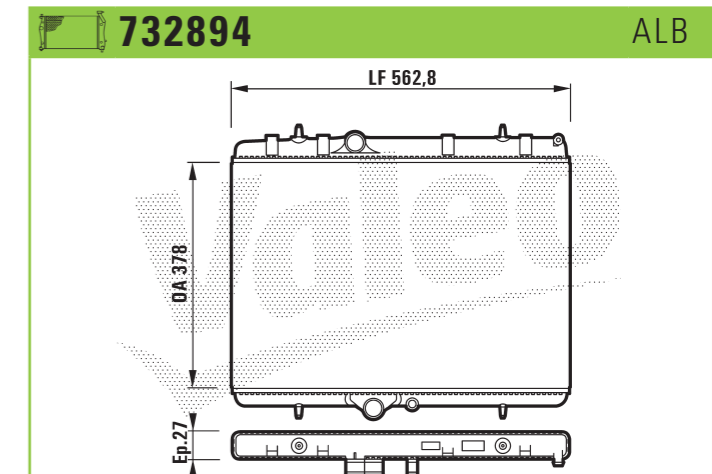

进口雪铁龙 / CITROËN IMPORT	1330-G9	378x562.8x27