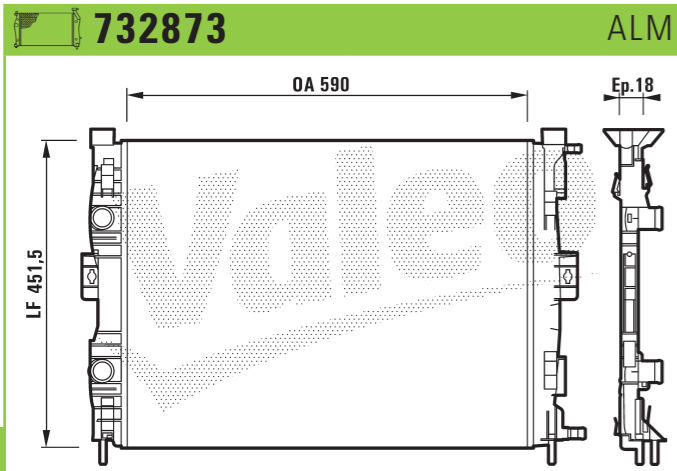

雷诺 / RENAULT	8200115541	590x451.5x18	

欧宝 / OPEL	1300246	649.4x414.5x34	

进口标致 / PEUGEOT IMPORT	1330-38	380x551x18	
	1330-B3		
	1330-F8		
	1330-H5		

东风雪铁龙 / CITROËN (DONGFENG)	1330-82	378.6x562.5	
	1330-F4		
	1331-LS		