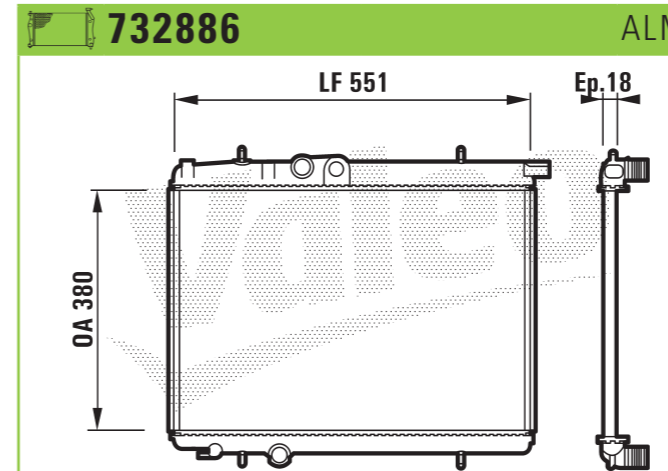

雷诺 / RENAULT	8200115541	590x451.5x18	

欧宝 / OPEL	1300246	649.4x414.5x34	

进口标致 / PEUGEOT IMPORT	1330-38	380x551x18	
	1330-B3		
	1330-F8		
	1330-H5		

东风雪铁龙 / CITROËN (DONGFENG)	1330-82	378.6x562.5	
	1330-F4		
	1331-LS		