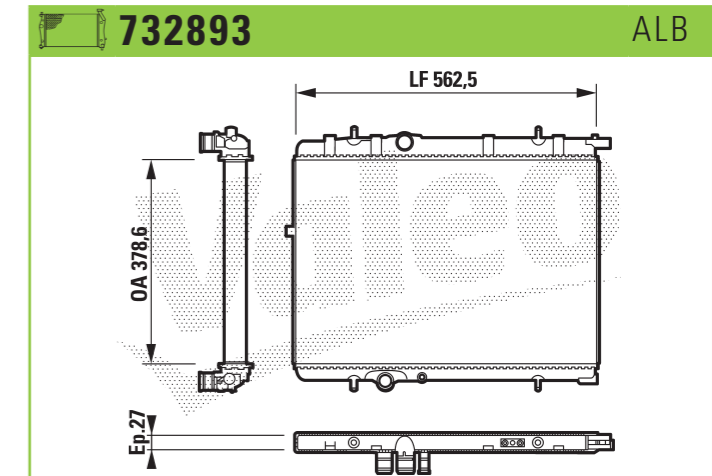

东风雪铁龙 / CITROËN (DONGFENG)	1330-F6	378.6x562.5x27	
进口标致 / PEUGEOT IMPORT	1330-F6