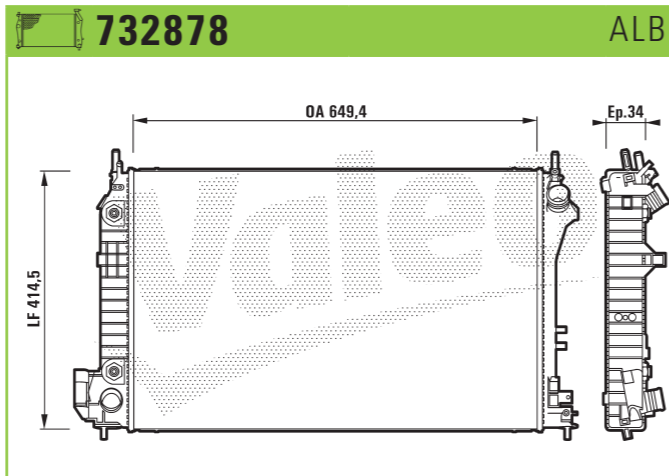

欧宝 / OPEL	1300247	649.4x414.5x34