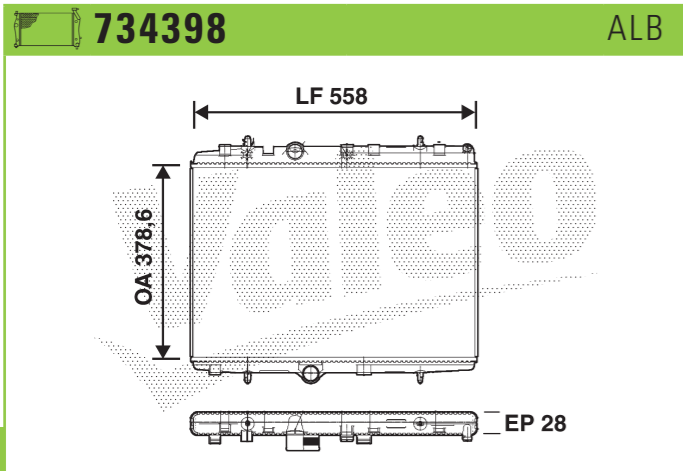

734381

欧宝 / OPEL	1300265	600x370	

734396 ALB

宝马 / BMW	17 11 7 507 972	620x490	
	17 11 7 585 440		

进口雪铁龙 / CITROËN IMPORT	1330-P8	378.6x558x28	
进口标致 / PEUGEOT IMPORT	1330-P8		

进口标致 / PEUGEOT IMPORT	1330-K2	380x545x27	
	1333-92		