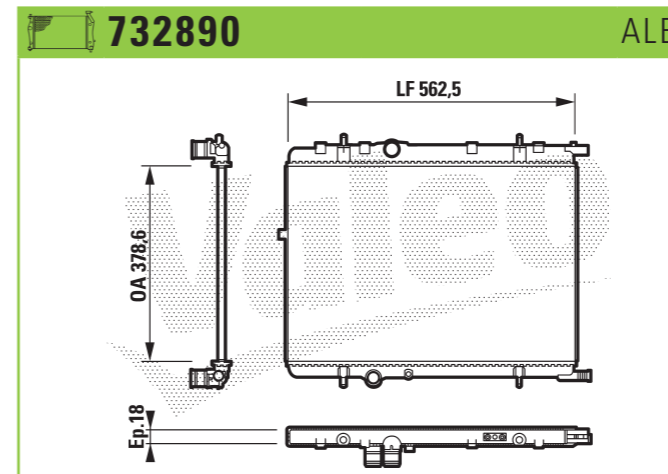

东风雪铁龙 / CITROËN (DONGFENG)	1330-G3	378.6x562.5x18