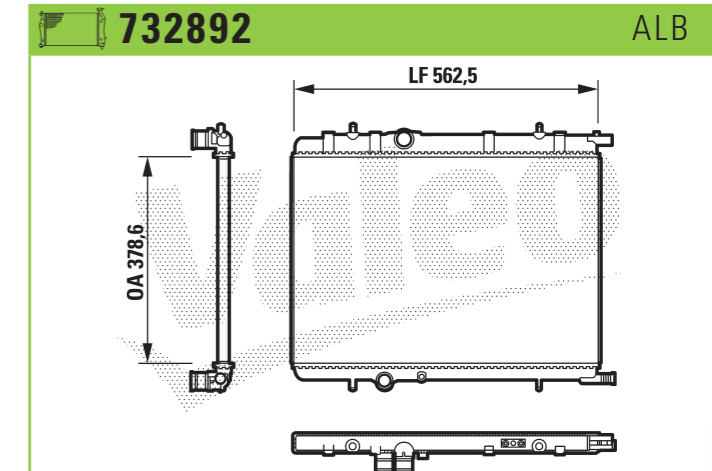

雷诺 / RENAULT	8200115541	590x451.5x18	

欧宝 / OPEL	1300246	649.4x414.5x34	

进口标致 / PEUGEOT IMPORT	1330-38	380x551x18	
	1330-B3		
	1330-F8		
	1330-H5		

东风雪铁龙 / CITROËN (DONGFENG)	1330-82	378.6x562.5	
	1330-F4		
	1331-LS		