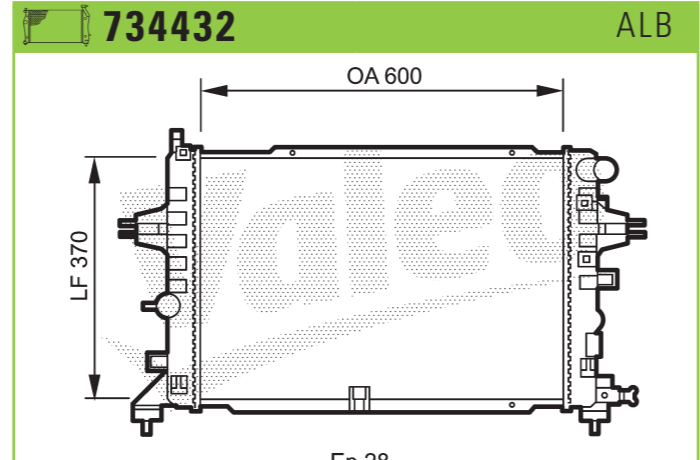

欧宝 / OPEL	1300267	600x370x28