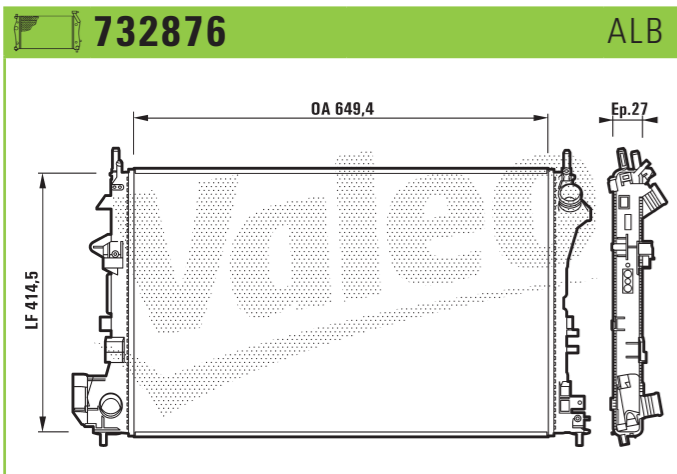

雷诺 / RENAULT	8200115542	590x451x34	

欧宝 / OPEL	1300247	649.4x414.5x34	

东风雪铁龙 / CITROËN (DONGFENG)	1330-69	379x551.3x18	
	1330-C6		
	1330-G5		
	1330-J3		

东风雪铁龙 / CITROËN (DONGFENG)	1330-F6	378.6x562.5x27	
进口标致 / PEUGEOT IMPORT	1330-F6		