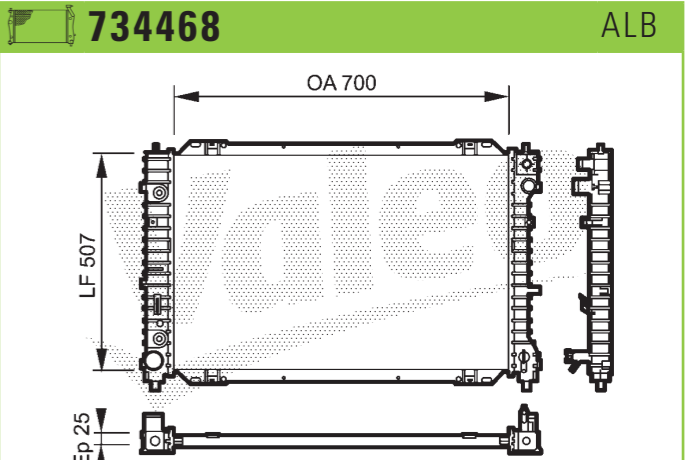

福特 / FORD	4106727	700x507x25	
	4135737