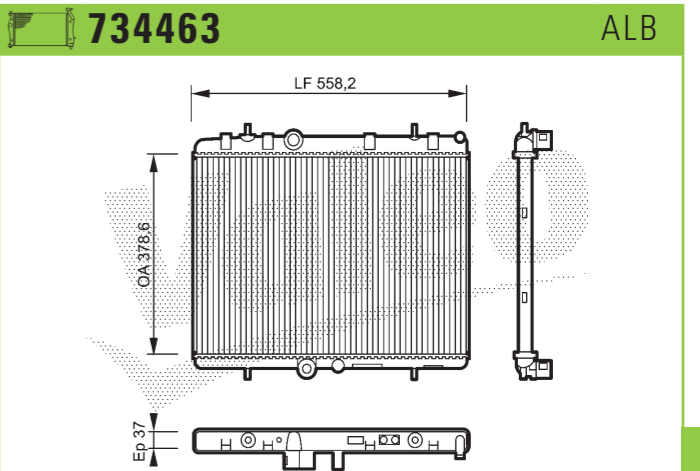

进口标致 / PEUGEOT IMPORT	1330-J8	378.6x558.2x37	
	1330-T1