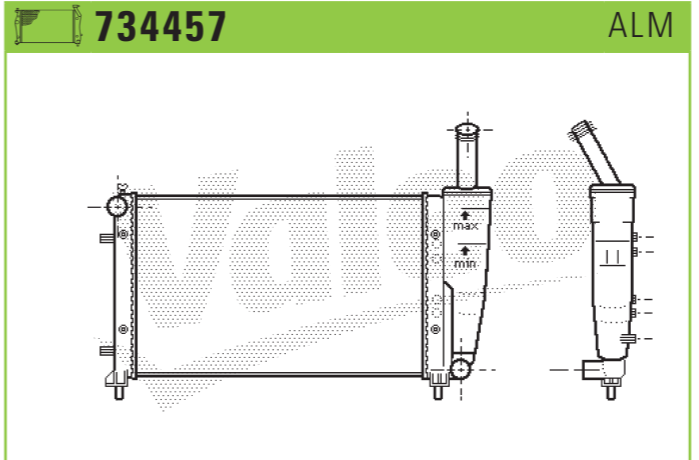

菲亚特 / FIAT	51724183	580x317