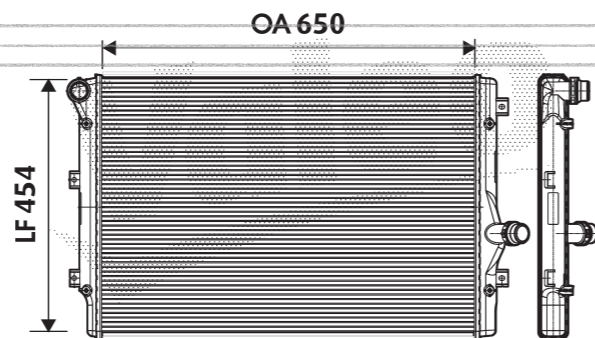

734333 ALB

进口奥迪 / AUDI IMPORT	1K0121251AB 1K0121251DM	650x454	
上海大众斯柯达 / SKODA (SVW)	1K0121251AB 1K0121251DM		
进口大众 / VOLKSWAGEN IMPORT	1K0121251AB 1K0121251DM		
上海大众 / VOLKSWAGEN (SHANGHAI)	1K0121251AB 1K0121251DM		
一汽大众 / VOLKSWAGEN (FAW)	1K0121251AB 1K0121251BK		
	1K0121251DM 1K0121251N