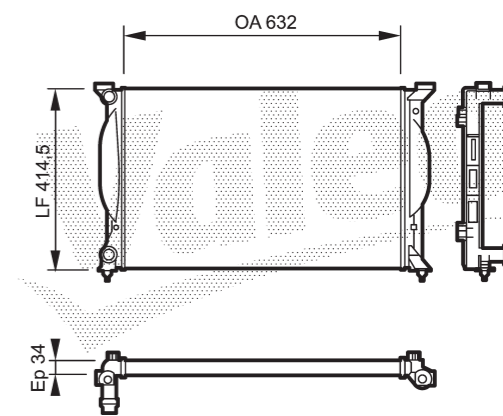

东风雪铁龙 / CITROËN (DONGFENG)	1330-96 1330-F7	378.6x562.5x27	

732909 ALB

东风雪铁龙 / CITROËN (DONGFENG)	1330-H3	379x562.8x27	

732930 ALB

进口雪铁龙 / CITROËN IMPORT	1330-J2	378x405.5x27	

732963 ALM

进口奥迪 / AUDI IMPORT	8E0121251A	632x414.5x34	
一汽奥迪 / AUDI (FAW)	8E0121251A		