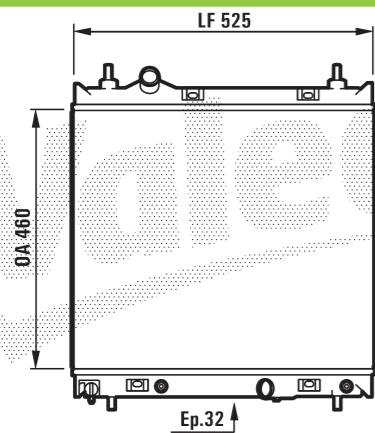

732598 ALB

东风雪铁龙 / CITROËN (DONGFENG)	1330-63 1331-FT	378.6x562.5x27	

732694 ALB

欧宝 / OPEL	1300220	377.5x375x27	

732704 ALB

克莱斯勒 / CHRYSLER	5017 404	460x525x32	
	5017 404AB		

732724 ALM

欧宝 / OPEL	1300213	540x377.5x23	