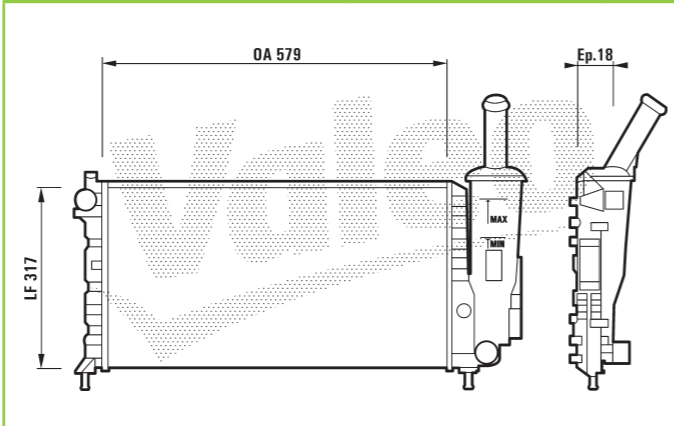

732851 ALM

菲亚特 / FIAT	46827081		
		579x317x18