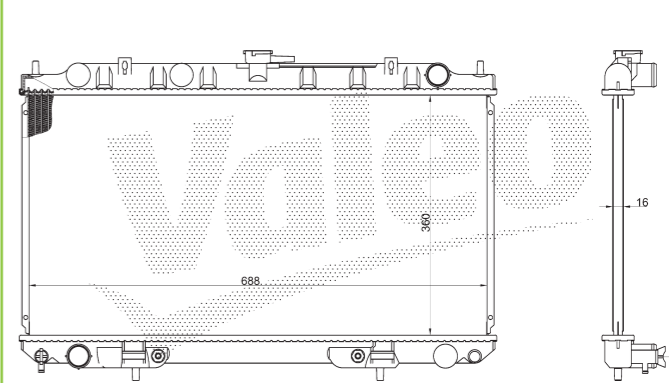

716981 ALB

东风日产 / NISSAN (DONGFENG)	21460-PA21B	360x688x16