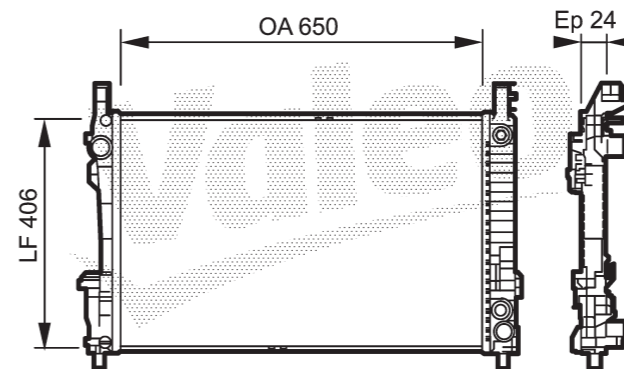

734378 ALB

梅赛德斯奔驰 / MERCEDES-BENZ	1695000003	650x406x24