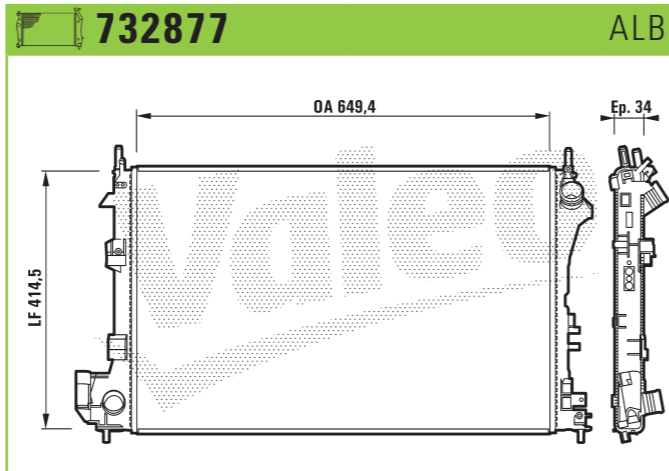

雷诺 / RENAULT	8200115541	590x451.5x18	

欧宝 / OPEL	1300246	649.4x414.5x34	

进口标致 / PEUGEOT IMPORT	1330-38	380x551x18	
	1330-B3		
	1330-F8		
	1330-H5		

东风雪铁龙 / CITROËN (DONGFENG)	1330-82	378.6x562.5	
	1330-F4		
	1331-LS		