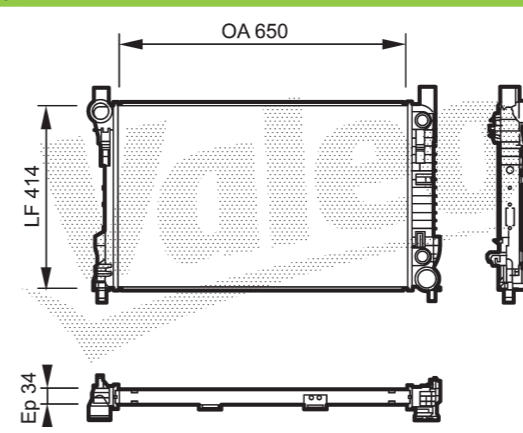

732743 ALB

梅赛德斯奔驰 / MERCEDES-BENZ	2035003903	650x414x34	
	2035002503