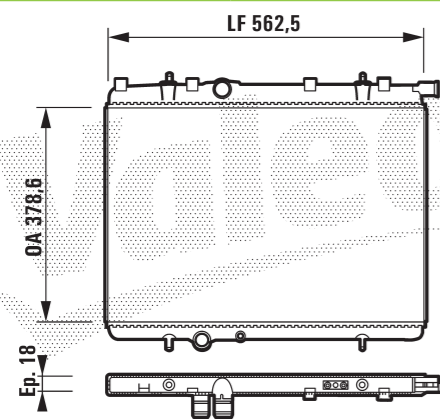

732904 ALB

进口标致 / PEUGEOT IMPORT	1330-G0 1330-Y3 1333-13	378.6x562.5x18