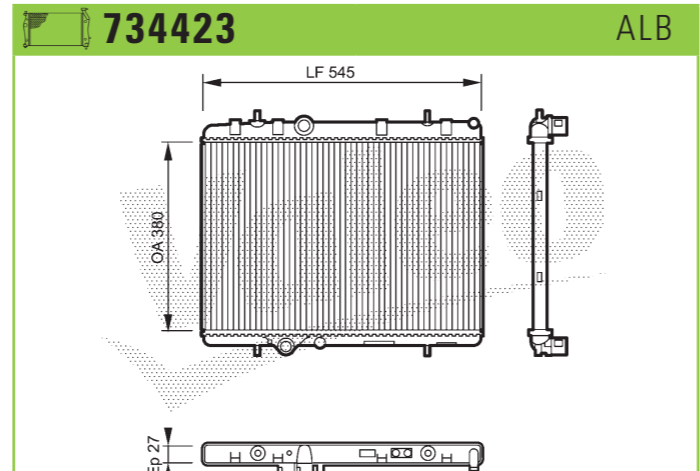

734381

欧宝 / OPEL	1300265	600x370	

734396 ALB

宝马 / BMW	17 11 7 507 972	620x490	
	17 11 7 585 440		

进口雪铁龙 / CITROËN IMPORT	1330-P8	378.6x558x28	
进口标致 / PEUGEOT IMPORT	1330-P8		

进口标致 / PEUGEOT IMPORT	1330-K2	380x545x27	
	1333-92		