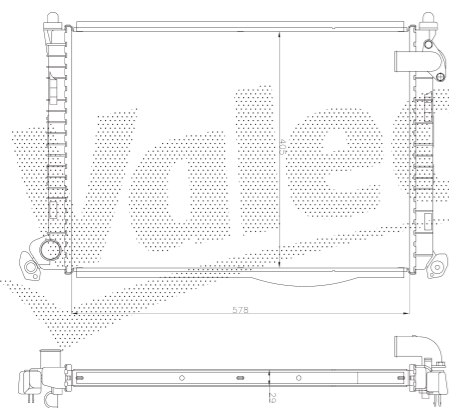

734281 ALB

东风雪铁龙 / CITROËN (DONGFENG)	1330-A0 1330-R1	380x558x32	
进口标致 / PEUGEOT IMPORT	1330-R1		

734326 ALB

迷你 / MINI	17 10 1 475 552	539x359x22	

734327 ALB

迷你 / MINI	17 10 1 475 550	578x405x29	
	17 10 7 509 714		
	17 11 7 570 821		