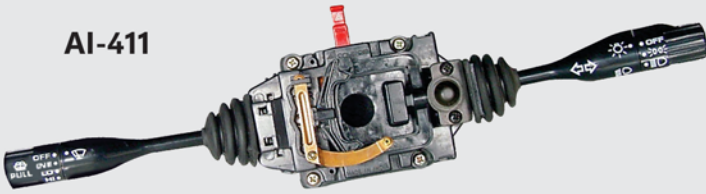

## Combination Switches

**AI-411**

**PRODUCT NO.**

AI-411  
AI-413  
AI-415  
AI-436  
AI-438  
AI-439

**APPLICATION**

Mahindra Commander  
Mahindra Armada  
Mahindra Bolero  
Mahindra Bolero  
Mahindra Bolero  
without Hazard Switch  
Mahindra Camper