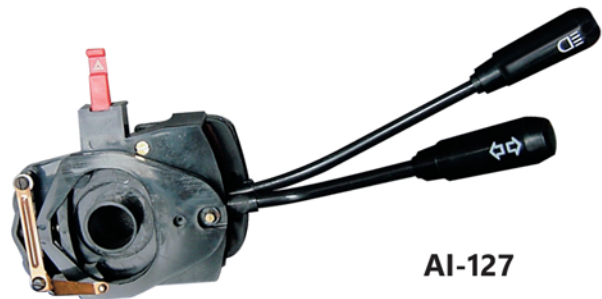

**APPLICATION**

 Ashok Leyland  
Ashok Leyland  
Cargo & Station

**AI-466**

**AI-467**
**PRODUCT NO.**

AI-127

**APPLICATION**

 Ambassador After  
Sept. '96

**AI-127**

**Combination Switch Spares**

AI-451 B

AI-451 A

AI-452 A

AI-456 B

AI-456 A

**Piano Type Rocker Switches**

AI-161