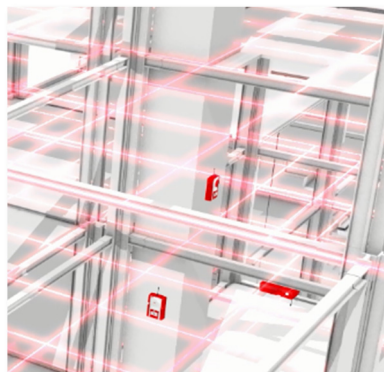

Enkel och smidig installation utan kabeldragning. Systemet kan lätt demonteras eller delas upp och flyttas till en ny plats.