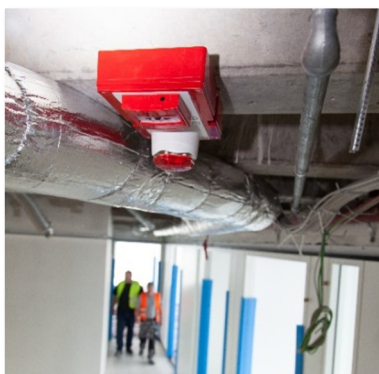

Nya brandskyddsmöjligheter.

En säker arbetsplats är en självklarhet, även i miljöer som ständigt förändras, t ex byggarbetsplatser. WES+ är det trådlösa brand- och utrymningslarmet som är utvecklat för temporära miljöer där ett fast brandlarm ännu inte kan installeras.

De trådlösa detektorerna ansluts smidigt genom ett enkelt knapptryck, ingen kabeldragning behövs. Systemet kan lätt flyttas med till nya byggprojekt.

WES+ är tack vare sin innovativa design och sitt enkla och smidiga handhavande en ekonomisk och praktisk brandskyddslösning för byggarbetsplatser och tillfälliga installationer.