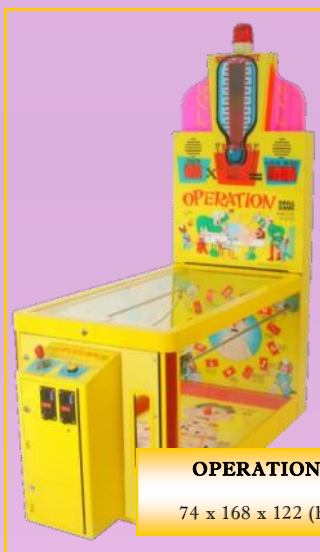

PIG OUT
68 x 120 x 199 (h)

ARCTIC CHOMP
68 x 120 x 199 (h)

SQUIRT-A-GATOR
100 x 193 x 239 (h)

CHAMELEON PARADIZE
134 x 83 x 299(h)

SHARKY'S TREASURE
70 x 190 x 216(h)

Bambini / Children Games

MUSIC HIT
c/ ticket dispenser
73 x 51 x 135 (h)

BABY AIR HOCKEY
157 x 99 x 69 (h)

ROCK'N'BALL
80 x 200 x 208 (h)

CRAZY FROG MINI
c/ ticket dispenser
60 x 49 x 98 (h)

OPERATION
74 x 168 x 122 (h)

MINI KICKER
75 x 97 x 90 (h)

POPCORN
67 x 122 x 169(h)

LA FATTORIA
154 x 275 x 278 (h)