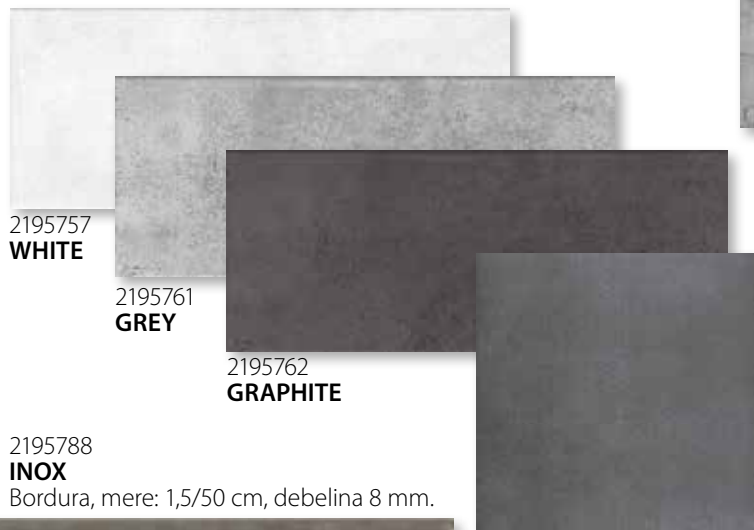

CERAMICA KONSKIE Amsterdam

Stenska, mere: 20/50 cm, debelina 8 mm.