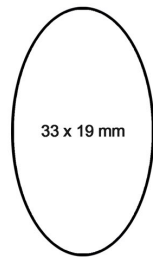

MagTriple

Metall-Schlüsselanhänger Metal Keychain

Maße / Dimensions: 97 x 30 x 7,3 mm

- Schlüsselanhänger mit drei Druckflächen
- sechs unterschiedliche Farben
- große Doming- und Tampondruckfläche
- verpackt im PE-Beutel

- keychain with three printing areas
- six different colors
- large doming and padprinting area
- packed in a PE bag

Doming für das Firmenlogo
Doming area for the company logo