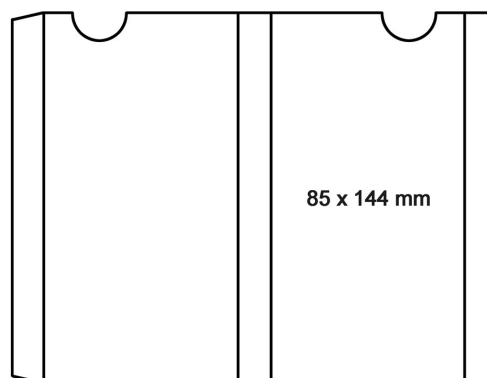

1 Druckfläche / one printing area

Digitaldruck / digital printing

GumBlister

GumBlister

Kaugummiblister Chewing gum blister

Maße / Dimensions: 85 x 62 x 10,0 mm

- Kaugummiblister im individuellen Schuber (4-farbig)
- Gefüllt mit 12 Stück KerryGum „Professional Dent“
- Die ideale Erfrischung für unterwegs
- chewing gum blister with an individual sleeve (4 colour)
- filled with 12 pieces KerryGum "Professional Dent"
- the perfect refreshment on the go