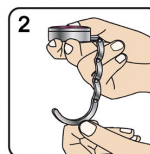

Mag Bag

Premium+Stones

Handtaschenhalter Handbag Holder

Maße / Dimensions: 45 x 45 x 11,7 mm

- sehr hochwertig verarbeiteter Handtaschenhalter
- verdeckte Gliederkette
- doppelter Kristalling
- große Domingfläche
- Belastbarkeit bis 11 kg

- high quality handbag holder
- concealed link chain
- double crystal ring
- large doming area
- carrying capacity up to 11 kg

Doming für das Firmenlogo

Doming area for the company logo

- verpackt in einer stabilen Karton-Schachtel mit Sichtfenster
- Maße: 77,5 x 77,5 x 21 mm

- packed in a solid cardboard box with viewing window
- Dimensions: 77,5 x 77,5 x 21 mm

Eine Druckfläche / one printing area

Doming-Veredelung / doming-finishing