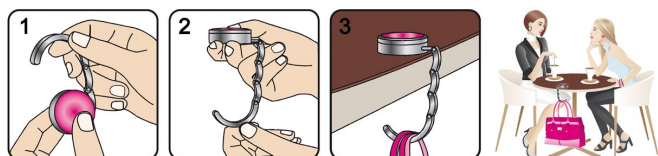

- verpackt in einer stabilen Kartonschachtel mit Sichtfenster
- Maße: 77,5 x 77,5 x 21 mm

- packed in a solid cardboard box with viewing window
- Dimensions: 77,5 x 77,5 x 21 mm

Eine Druckfläche / one printing area

Doming-Veredelung / doming-finishing