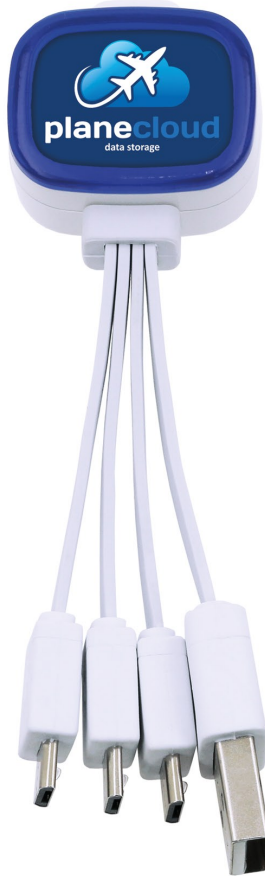

MagCable „colour“

USB-Ladekabel USB charger cable

Maße / Dimensions: 124 x 39 x 15 mm

- Der MagCable „colour“ ist ein USB-Multi-Ladekabel
- Anschlüsse: 3 Micro-USB-Anschlüsse / Lightning Adapter optional
- überall dort geeignet, wo ein Ladegerät fehlt: zum Anschluss an eine Powerbank, an einen CarCharger oder an einen PC
- LED-Ring wahlweise in Rot, Blau, Grün oder Weiß
- Veredelung durch Doming

- the MagCable „colour“ is an USB multi charger cable
- connectors: 3 Micro-USB-connectors / Lightning adapter optional
- it is suitable for use anywhere where a charger is missing: for the connection to a powerbank, to a car charger, to a PC etc.
- LED light trim is available in red, blue, green or white
- finishing by doming

24,5 x 19,5 mm

Doming für das Firmenlogo

Doming for the company logo

LED-Ring

LED light trim

Eine Druckfläche / one printing area

Doming-Veredelung / doming-finishing