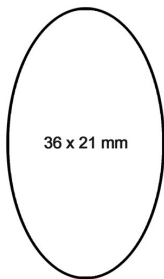

MagAlu_{„oval“}

Aluminium-Schlüsselanhänger Alu Keychain

Maße / Dimensions: 70 x 25 x 9 mm

- Schlüsselanhänger aus Aluminium
- in 13 unterschiedlichen Farben
- große Domingfläche
- verpackt im PE-Beutel

- keychain made of aluminium
- in 13 different colors
- large doming area
- packed in a PE bag

36 x 21 mm

Doming für das Firmenlogo

Doming area for the company logo

Eine Druckfläche / one printing area

Doming-Veredelung / doming-finishing

MagAlu_{„square“}

Aluminium-Schlüsselanhänger Alu Keychain

Maße / Dimensions: 68 x 38,25 x 9 mm

- Schlüsselanhänger aus Aluminium
- in 13 unterschiedlichen Farben
- große Domingfläche
- verpackt im PE-Beutel

- keychain made of aluminium
- in 13 different colors
- large doming area
- packed in a PE bag

38 x 38 mm

Doming für das Firmenlogo

Doming area for the company logo

Eine Druckfläche / one printing area

Doming-Veredelung / doming-finishing