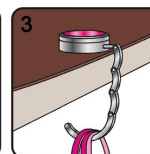

Eine Druckfläche / one printing area

Doming-Veredelung / doming-finishing

Mag Bag

Bag

Handtaschenhalter Handbag Holder

Maße / Dimensions: 50 x 44,7 x 11,8 mm

- sehr hochwertig verarbeiteter Handtaschenhalter
- Handtaschenform, auch geeignet als Accessoire für die Handtasche
- große Domingfläche
- Belastbarkeit bis 11 kg