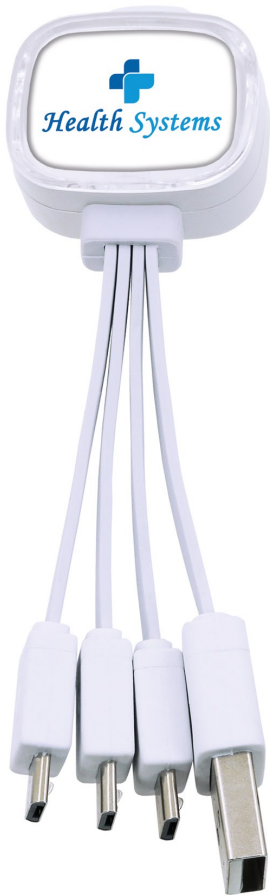

MagCable „colour“

USB-Ladekabel USB charger cable

Maße / Dimensions: 124 x 39 x 15 mm

- Der MagCable „colour“ ist ein USB-Multi-Ladekabel
- Anschlüsse: 3 Micro-USB-Anschlüsse / Lightning Adapter optional
- überall dort geeignet, wo ein Ladegerät fehlt: zum Anschluss an eine Powerbank, an einen CarCharger oder an einen PC
- LED-Ring wahlweise in Rot, Blau, Grün oder Weiß
- Veredelung durch Doming

- the MagCable „colour“ is an USB multi charger cable
- connectors: 3 Micro-USB-connectors / Lightning adapter optional
- it is suitable for use anywhere where a charger is missing: for the connection to a powerbank, to a car charger, to a PC etc.
- LED light trim is available in red, blue, green or white
- finishing by doming

24,5 x 19,5 mm

Doming für das Firmenlogo

Doming for the company logo

LED-Ring

LED light trim

Eine Druckfläche / one printing area

Doming-Veredelung / doming-finishing