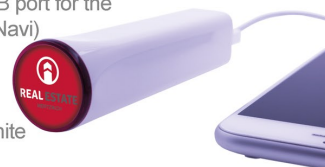

MagPower „PowerPak“

PowerBank PowerBank

Maße / Dimensions: 103 x 29 x 29 mm

- Premium PowerBank mit 2200mAh und einem USB-Port zum Aufladen mobiler Geräte (Smartphone, Tablet oder Navi).
- Lädt ca. ein Mobiltelefon bei voller Aufladung
- Input: 5V 1A; Output: 5V 1A
- Micro-USB Kabel zum Aufladen liegt bei
- LED-Ring wahlweise in Rot, Blau, Grün oder Weiß
- große Domingfläche
- erhältlich als Teil des PowerPaks oder einzeln in weißer Schachtel

- Premium PowerBank with 2200mAh and one USB port for the charging of mobile devices (Smartphone, Tablet, Navi)
- charges approx. one phone at full capacity
- Input: 5V 1A; Output: 5V 1A
- micro-usb cable for charging is included
- LED light trim is available in red, blue, green or white
- large doming area
- available as part of the PowerPak or separately in a white box

Doming für das Firmenlogo

Doming for the company logo

LED-Ring

LED light trim