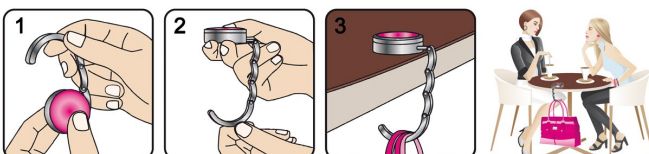

Eine Druckfläche / one printing area

Doming-Veredelung / doming-finishing