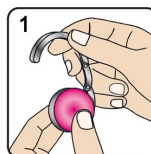

Mag Bag

Premium+Stones

Handtaschenhalter Handbag Holder

Maße / Dimensions: 45 x 45 x 11,7 mm

- sehr hochwertig verarbeiteter Handtaschenhalter
- verdeckte Gliederkette
- doppelter Kristalling
- große Domingfläche
- Belastbarkeit bis 11 kg

- high quality handbag holder
- concealed link chain
- double crystal ring
- large doming area
- carrying capacity up to 11 kg

Doming für das Firmenlogo

Doming area for the company logo

- verpackt in einer stabilen Karton-Schachtel mit Sichtfenster
- Maße: 77,5 x 77,5 x 21 mm

- packed in a solid cardboard box with viewing window
- Dimensions: 77,5 x 77,5 x 21 mm

Eine Druckfläche / one printing area

Doming-Veredelung / doming-finishing