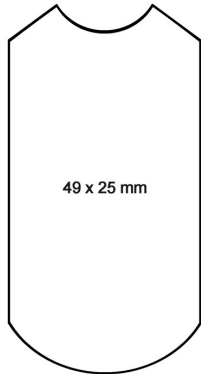

MagAlu „dogtag“

Schlüsselanhänger Keychain

Maße / Dimensions: 101 x 30 x 10 mm

- Dogtag Schlüsselanhänger mit Kugelkette und Schalldämpfer
- Schlüsselanhänger in 13 unterschiedlichen Farben
- große Domingfläche
- verpackt im PE-Beutel

- dogtag keychain with ball chain and silencer
- keychain is available in 13 different colors
- large doming area
- packed in a PE bag