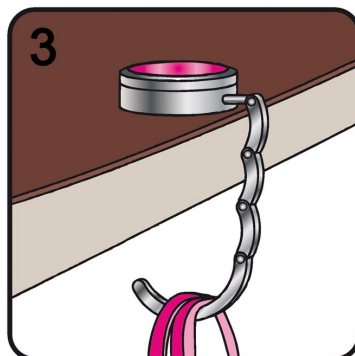

BAGHANGER

DOMING Made in Germany