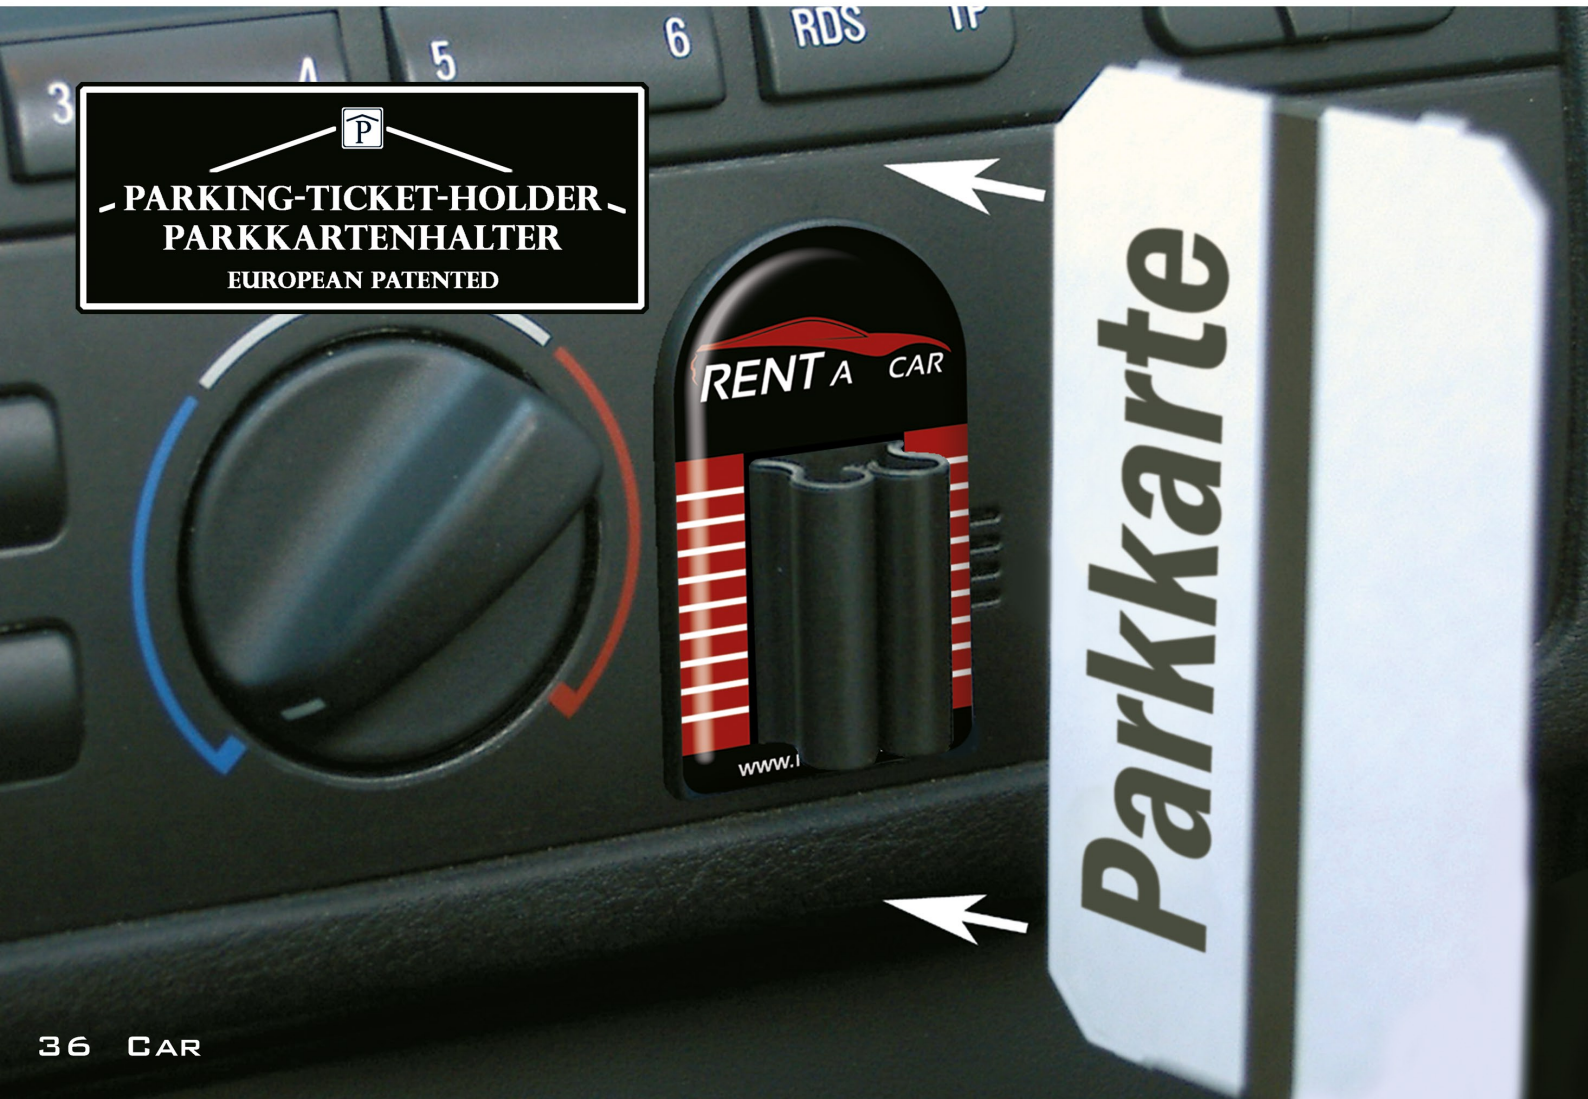

Verpackung / Packaging

Faltschachtel / Folding box