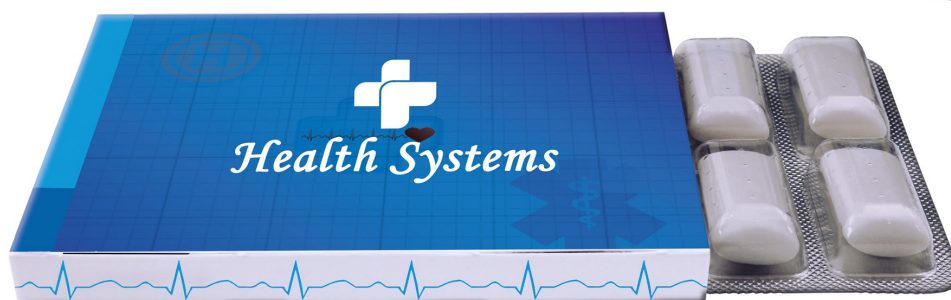

GumBlister