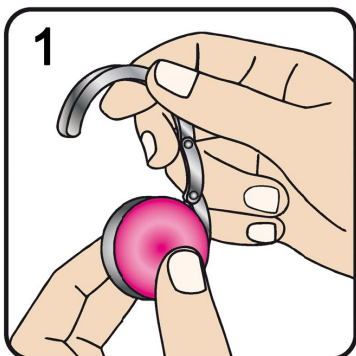

BAGHANGER

DOMING Made in Germany