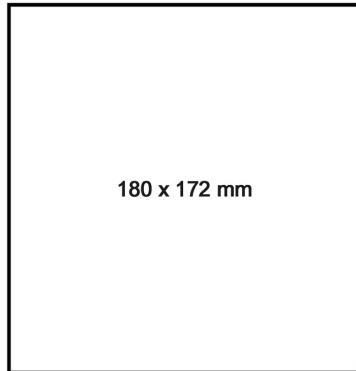

1 Druckfläche / one printing area

Siebdruck / silk screen printing

GumPocket_{„display“}

Acryl Display / Acrylic display

Maße / Dimensions: 163 x 174 x 187 mm

- Acryl Display für 16 Stück GumPocket
- Veredelung erfolgt durch individuellen Einleger in Rückwand
- Ideal geeignet als Verkaufshilfe oder als Präsentation auf dem Messestand und Konferenztisch etc.
- acrylic display for 16 pieces GumPocket
- the finishing takes place by an individual inlay card at the backside
- perfectly suitable as sales display or for presentation at the fair booth and conference table etc.