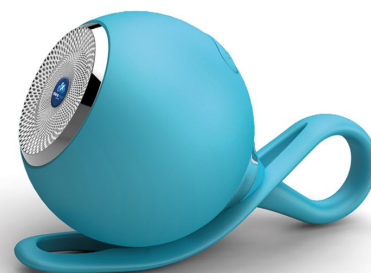

Universal Cable

Travel Adaptor

SPEAKER

DOMING Made in Germany

MagSpeaker „round“

Bluetooth-Speaker Bluetooth-Speaker

Maße / Dimensions: 185 x 51 x 51 mm

- Bluetooth-Lautsprecher im sportlichen Design. Geeignet für den Outdoor-Bereich durch wasserabweisende Verarbeitung
- durch die bewegliche Schlaufe kann der MagSpeaker schnell z. B. am Rucksack, am Fahrrad oder an der Hose befestigt werden
- unterstützt die Übertragung von MicroSD Karten, MP3, WMA und WAV
- sekundenschnelle Konnektierung mit dem Smartphone bzw. Tablet
- Audio-Output: 3W, Betriebsspannung: 3,7V, Kapazität: 400mAh, Audio SNR: unter 76db, Akkuleistung: \geq zwei Stunden
- volle Power für Unterwegs
- Domingveredelung