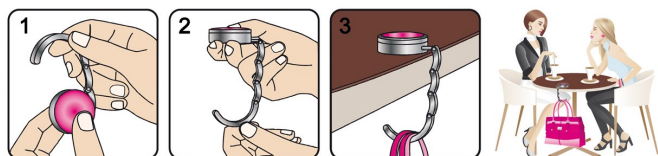

Mag Bag

Bag

Handtaschenhalter Handbag Holder

Maße / Dimensions: 50 x 44,7 x 11,8 mm

- sehr hochwertig verarbeiteter Handtaschenhalter
- Handtaschenform, auch geeignet als Accessoire für die Handtasche
- große Domingfläche
- Belastbarkeit bis 11 kg

- high quality handbag holder
- handbag shape, also suitable as accessory for the handbag
- large doming area
- carrying capacity up to 11 kg

36,4 x 25,80 mm

Doming für das Firmenlogo

Doming for the company logo

- verpackt in einer stabilen Kartonschachtel mit Sichtfenster
- Maße: 77,5 x 77,5 x 21 mm

- packed in a solid cardboard box with viewing window
- Dimensions: 77,5 x 77,5 x 21 mm

Eine Druckfläche / one printing area

Doming-Veredelung / doming-finishing

Mag Bag

Mirror+Picture

Handtaschenhalter Handbag Holder

Maße / Dimensions: 44,8 x 44,8 x 14,5 mm

- sehr hochwertig verarbeiteter Handtaschenhalter
- verdeckte Gliederkette
- integrierter Spiegel und Bilderrahmen
- große Domingfläche
- Belastbarkeit bis 11 kg

- high quality handbag holder
- concealed link chain
- integrated mirror and photo frame
- large doming area
- carrying capacity up to 11 kg

Ø 34 mm

Doming für das Firmenlogo

Doming for the company logo

- verpackt in einer stabilen Kartonschachtel mit Sichtfenster
- Maße: 77,5 x 77,5 x 21 mm

- packed in a solid cardboard box with viewing window
- Dimensions: 77,5 x 77,5 x 21 mm

Eine Druckfläche / one printing area

Doming-Veredelung / doming-finishing