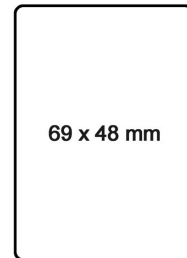

GumPocket

Kaugummidose (50ml) Chewing gum box (50ml)

Maße / Dimensions: 30,7 x 38,7 x 91,0 mm

- weiße GumPocket (50ml) mit Vorder-, Rück- und Deckeetikett (4-farbig). Klein und praktisch für Hand- und Hosentasche.
- Wahlweise gefüllt mit 30g KerryGum „Liquid Mint“, KerryGum „Energy“ oder KerryGum „Energy+Mint“
- Perfekt geeignet für Sportevents, Messen etc.

- white GumPocket (50ml) with front-, back- and cap label (4 colour). Small and handy for handbags and trousers pockets.
- optional with 30g KerryGum „Liquid Mint“ or KerryGum „Energy“ or KerryGum „Energy+Mint“
- perfectly suitable for sport events, exhibitions etc.