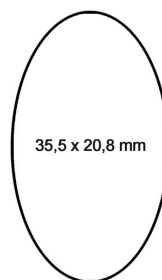

35,5 x 20,8 mm

Doming für das Firmenlogo

Doming area for the company logo

Gold metal