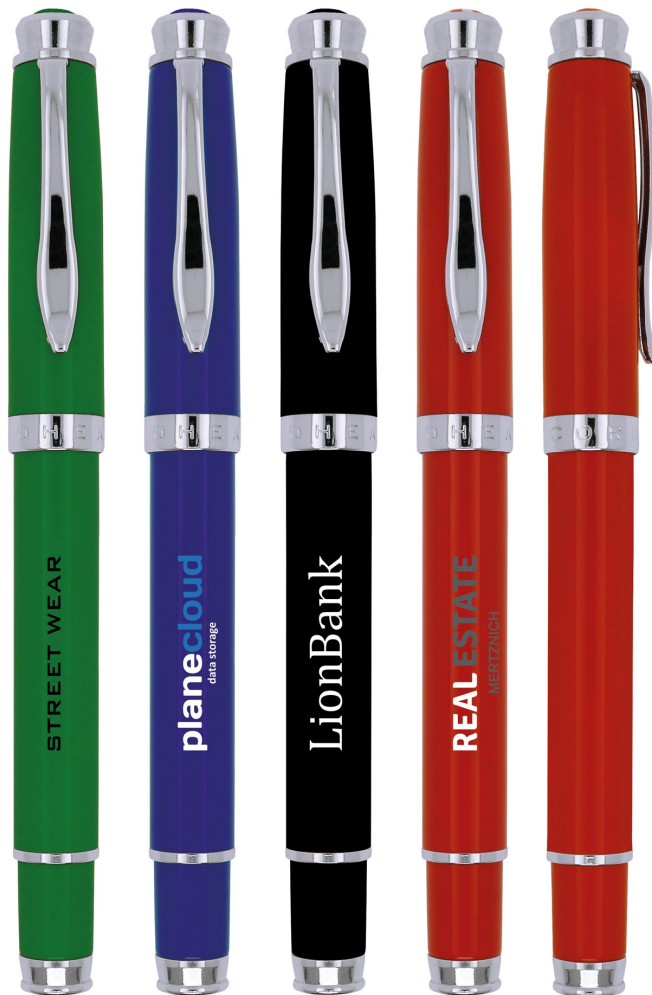

- high-quality twist ballpoint pen out of metal
- cap with round doming finishing
- standard color: black/silver, other colors on request
- packed in a PE bag. Black sliding box is optional (page 71)
- finishing by pad printing and/or doming

MagPen „premium“

Kugelschreiber ballpoint pen

Maße / Dimensions: 138 x 16 x 14 mm

- Hochwertiger Kugelschreiber aus Metall mit Kappe
- Kappe mit runder Doming-Veredelung
- Standardfarbe: Schwarz/Silber, andere Farben auf Anfrage
- Verpackt im PE-Beutel. Optional schwarze Schiebeschachtel (Seite 71)
- Veredelung durch Tampondruck und/oder Doming