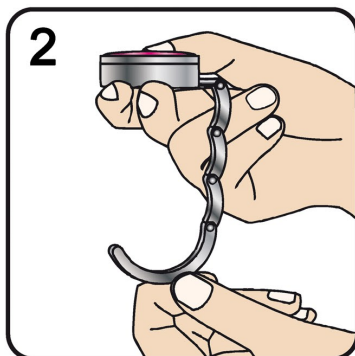

BAGHANGER

DOMING Made in Germany