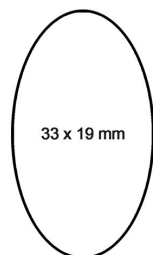

Ø 25 mm

Doming für das Firmenlogo

Doming area for the company logo

Eine Druckfläche / one printing area

Doming-Veredelung / doming-finishing

MagTriple

Metall-Schlüsselanhänger Metal Keychain

Maße / Dimensions: 97 x 30 x 7,3 mm

Metall-Schlüsselanhänger Metal Keychain

Maße / Dimensions: 97 x 30 x 7,3 mm

Tampondruck für den Firmennamen
Padprinting for the company name

backside

Drei Druckflächen / three printing areas

Doming und Tampondruck / doming and padprinting