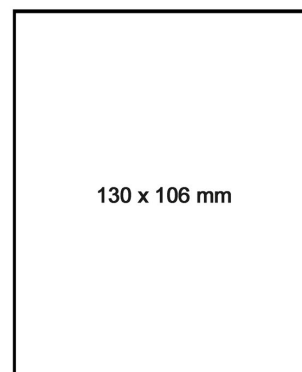

1 Druckfläche / one printing area

Digitaldruck / digital printing