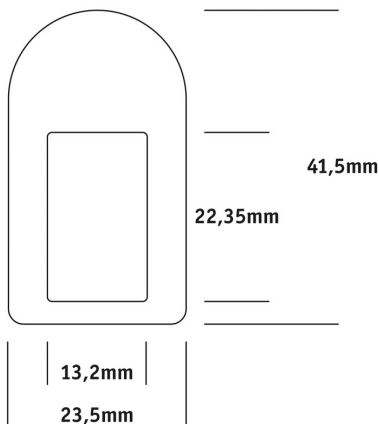

Doming oder Metall / Doming or metal

Parkkartenhalter Parking-Ticket-Holder

Maße / Dimensions: 43,5 x 25,5 x 14 mm

Parkkartenhalter mit Doming-Fläche für das Firmenlogo

Parking-Ticket-Holder with doming area for the company logo

Eine Druckfläche / one printing area

Doming-Veredelung / doming-finishing

metal

Parkkartenhalter Parking-Ticket-Holder

Maße / Dimensions: 43,5 x 25,5 x 14 mm

Parkkartenhalter mit Edelstahl-Oberfläche

Parking-Ticket-Holder with stainless steel surface