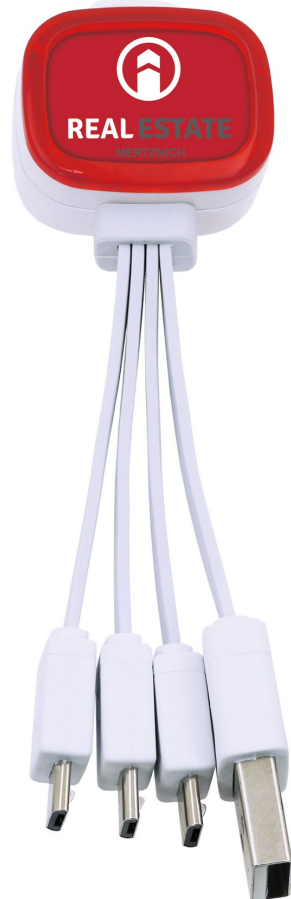

MagCable „colour“

USB-Ladekabel USB charger cable

Maße / Dimensions: 124 x 39 x 15 mm

- Der MagCable „colour“ ist ein USB-Multi-Ladekabel
- Anschlüsse: 3 Micro-USB-Anschlüsse / Lightning Adapter optional
- überall dort geeignet, wo ein Ladegerät fehlt: zum Anschluss an eine Powerbank, an einen CarCharger oder an einen PC
- LED-Ring wahlweise in Rot, Blau, Grün oder Weiß
- Veredelung durch Doming

- the MagCable „colour“ is an USB multi charger cable
- connectors: 3 Micro-USB-connectors / Lightning adapter optional
- it is suitable for use anywhere where a charger is missing: for the connection to a powerbank, to a car charger, to a PC etc.
- LED light trim is available in red, blue, green or white
- finishing by doming

24,5 x 19,5 mm

Doming für das Firmenlogo

Doming for the company logo

LED-Ring

LED light trim

Eine Druckfläche / one printing area

Doming-Veredelung / doming-finishing