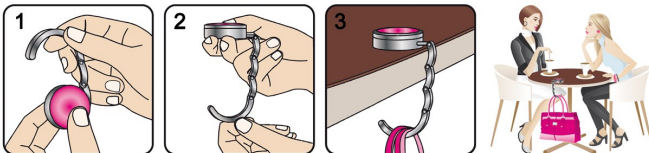

Eine Druckfläche / one printing area

Doming-Veredelung / doming-finishing

Mag Bag

Premium

Handtaschenhalter Handbag Holder

Maße / Dimensions: 45,5 x 45,5 x 12 mm

- sehr hochwertig verarbeiteter Handtaschenhalter
- verdeckte Gliederkette
- große Domingfläche
- Belastbarkeit bis 11 kg

- high quality handbag holder
- concealed link chain
- large doming area
- carrying capacity up to 11 kg