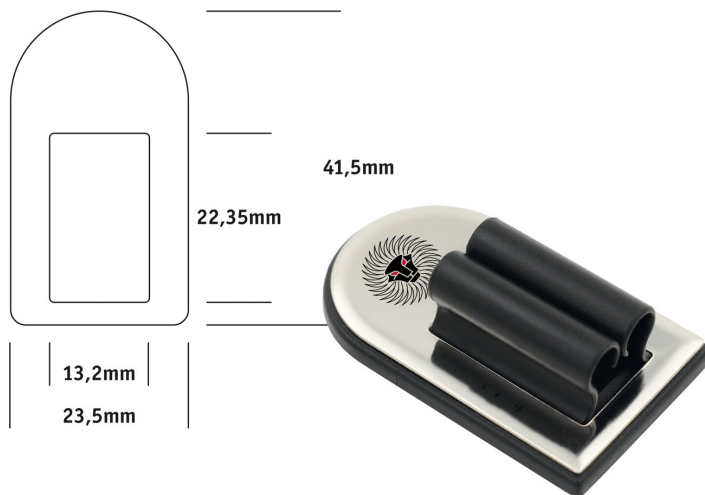

Doming oder Metall / Doming or metal

Parkkartenhalter Parking-Ticket-Holder

Maße / Dimensions: 43,5 x 25,5 x 14 mm

Parkkartenhalter mit Doming-Fläche für das Firmenlogo

Parking-Ticket-Holder with doming area for the company logo

Eine Druckfläche / one printing area

Doming-Veredelung / doming-finishing

metal

Parkkartenhalter Parking-Ticket-Holder

Maße / Dimensions: 43,5 x 25,5 x 14 mm

Parkkartenhalter mit Edelstahl-Oberfläche

Parking-Ticket-Holder with stainless steel surface