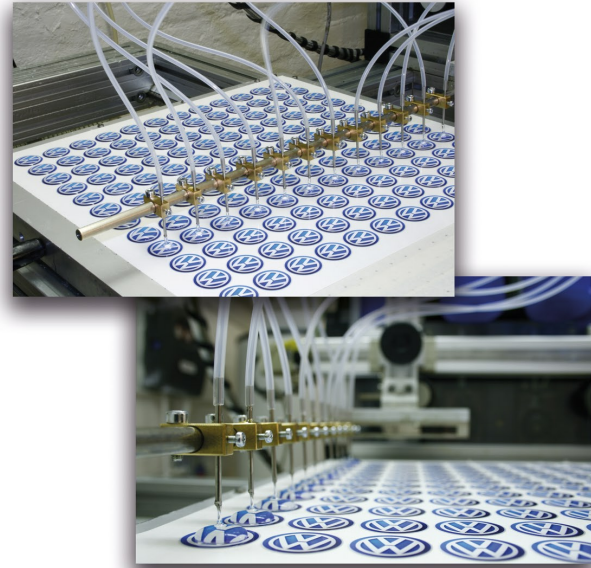

DOMING

Doming-Veredelung doming-finishing

Möglich für nahezu alle Produkte im Katalog / for almost all products

Doming ist eine technische Methode zur hochwertigen Veredelung von Etiketten und Logos.

Hierbei wird ein klarer, zähflüssiger Kunststoff auf das Etikett oder Logo aufgetragen, wodurch ein 3D-Effekt entsteht.

Die Beschichtung (das Doming) ist sehr formstabil und schützt Grafiken vor Kratzern und dem Vergilben und Verblässen durch Sonneneinstrahlung.

Mit der Domingtechnik wird die Wirkung und Funktion von Werbeartikeln deutlich erhöht.

Somit ist Doming hervorragend geeignet, Werbeziele und Verkaufserfolge zu fördern.

Doming is a technical method for finishing labels and logos in a premium-quality. At this a clear and viscous synthetic is applied on the label or logo resulting in a 3D-effect. The coating (Doming) protects the print against scratches, yellowing and fading in fact of direct sunlight. With the technology of doming, the effect and function of promotional products will be increased.

Therefore, doming is perfectly usable for supporting advertising objectives and commercial success.

Steigerung der Werbewirksamkeit / increase in advertising impact

DESIGN SERVICE

Für alle Produkte for all products

Logo als eps- oder pdf-Datei / logo as eps- or pdf-file

Senden Sie uns ein Logo (eps- oder pdf-Datei) und den Produktwunsch per E-Mail. Wir entwerfen einen Designvorschlag und senden Ihnen diesen als pdf-Dokument per E-Mail zu.

Send us an e-mail with a logo (eps- or pdf-file) and your product requirement. We will create a design suggestion and send you this as pdf-file by e-mail.