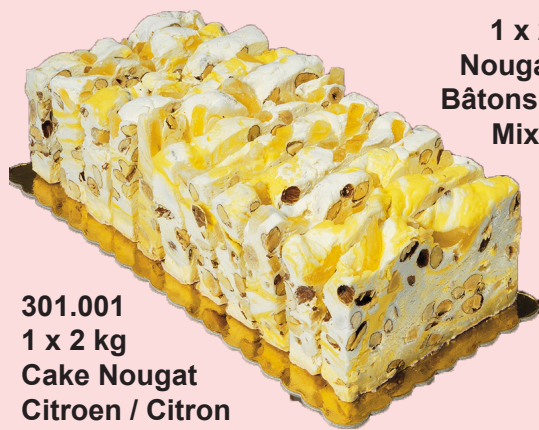

301.001
1 x 2 kg
Cake Nougat
Citroen / Citron