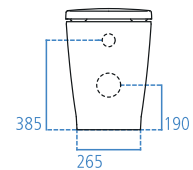

T655067

Sostegno universale completo di staffe orizzontali per vasi e bidet sospesi.

Vaso XL per cassetta.

Di dimensioni maggiori (59 x 45 cm) rispetto ai vasi tradizionali (54 x 36 cm). Garantisce una seduta più comoda e stabile. Adatto a persone fino a 170 kg. Sedile, da abbinare a parte, disponibile nella versione con sedile a chiusura rallentata e a chiusura normale. Il vaso è corredato di fissaggi a pavimento. Scarico a parete "P" si trasforma in scarico a pavimento "S" con l'apposita curva tecnica J324867 fornita a richiesta.

J324867

Curva tecnica per trasformazione scarico a pavimento "S".

Vaso +6 a terra per installazione filo parete.

Di altezza maggiore (46 cm) rispetto ai vasi tradizionali (40 cm). Permette di sedersi e alzarsi più agevolmente. Il vaso è corredato di sedile e di fissaggi a pavimento. Scarico a parete "P" (si trasforma in scarico a pavimento "S" tramite l'apposita curva tecnica J324867 da ordinare separatamente). Certificato per scarico 4,5/3 litri.

E828501

Vaso filo parete, completo di sedile a chiusura rallentata.

E828401

Vaso filo parete, completo di sedile.

E712701

Sedile a chiusura rallentata con cerniere in acciaio inox.

E712801

Sedile con cerniere in acciaio inox.

J324867

Curva tecnica per trasformazione scarico a pavimento "S".

Vaso +6 a terra per cassetta.

Di altezza maggiore (46 cm) rispetto ai vasi tradizionali (40 cm). Permette di sedersi e alzarsi più agevolmente. Sedile, da abbinare a parte, disponibile nella versione con sedile a chiusura rallentata e a chiusura normale. Il vaso è corredato di fissaggi a pavimento. Scarico a parete "P" si trasforma in scarico a pavimento "S" con l'apposita curva tecnica J324867 fornita a richiesta. In foto con cassetta Arc.