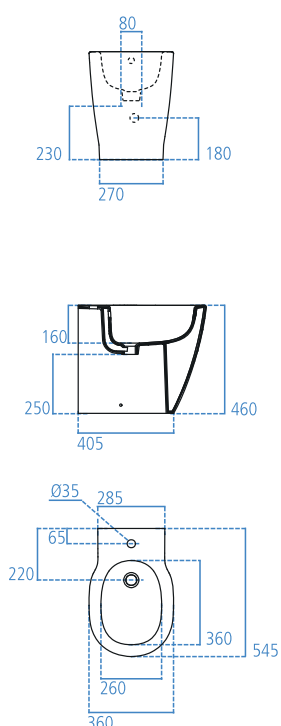

J324867

Curva tecnica per trasformazione scarico a pavimento "S".

Vaso sospeso a cacciata XL completo di sedile.

Di dimensioni maggiori (59 x 45 cm) rispetto ai vasi tradizionali (54 x 36 cm). Garantisce una seduta più comoda e stabile. Adatto a persone fino a 170 kg. Per il fissaggio a parete è necessario utilizzare l'apposito sostegno metallico T655067 da ordinare separatamente. Certificato per scarico 6/3 litri.

T655067

Sostegno universale completo di staffe orizzontali per vasi e bidet sospesi.

Vaso XL per cassetta.

Di dimensioni maggiori (59 x 45 cm) rispetto ai vasi tradizionali (54 x 36 cm). Garantisce una seduta più comoda e stabile. Adatto a persone fino a 170 kg. Sedile, da abbinare a parte, disponibile nella versione con sedile a chiusura rallentata e a chiusura normale. Il vaso è corredato di fissaggi a pavimento. Scarico a parete "P" si trasforma in scarico a pavimento "S" con l'apposita curva tecnica J324867 fornita a richiesta.

E712801

Sedile con cerniere in acciaio inox.

Bidet +6 monoforo per installazione filo parete,

con erogazione dell'acqua dal rubinetto. Di altezza maggiore (46 cm) rispetto ai vasi tradizionali (40 cm). Permette di sedersi e alzarsi più agevolmente. Il bidet è corredato di fissaggi a pavimento.

E607401

Bidet a terra.

Vaso sospeso con profondità 75 cm

con tecnologia rimless e corredato di placche laterali che nascondono i fissaggi. Scarico a parete "P". Sedile o solo anello da ordinare a parte. Certificato 4,5/3 litri.