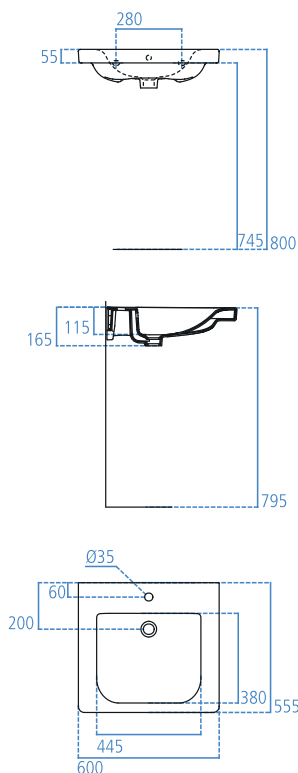

I MODELLI

Sanitari a terra e vaso con
cassetta alti **6 cm in più**
rispetto ai sanitari standard.

Vaso filo parete, vaso sospeso
e con cassetta larghi **9 cm**
in più rispetto ai vasi standard.

Vaso sospeso
profondo **75 cm**.

GAMMA PRODOTTI CONNECT FREEDOM

Lavabo 600 mm dotato di foro per la rubinetteria centrale aperto. Dotato di ampia zona sottolavabo e sottobordo conformato in modo da facilitare la presa. Il lavabo può essere completato con il set di scarico esterno S8703AA composto da piletta di scarico libero e sifone lineare di arredo in ottone cromato (da ordinare separatamente).

E548201

Lavabo 600x550 mm con troppopieno.

S8703AA

Set di scarico esterno.

Lavabo 800 mm dotato di foro per la rubinetteria centrale aperto. Dotato di ampia zona sottolavabo e sottobordo conformato in modo da facilitare la presa. Il lavabo può essere completato con il set di scarico esterno S8703AA composto da piletta di scarico libero e sifone lineare di arredo in ottone cromato (da ordinare separatamente).

E548401

Lavabo 800x550 mm con troppopieno.

S8703AA

Set di scarico esterno.

Vaso XL a terra per installazione filo parete.

Di dimensioni maggiori (59 x 45 cm) rispetto ai vasi tradizionali (54 x 36 cm). Garantisce una seduta più comoda e stabile. Adatto a persone fino a 170 kg. Il vaso è corredato di sedile e di fissaggi a pavimento. Scarico a parete "P" (si trasforma in scarico a pavimento "S" tramite l'apposita curva tecnica J324867 da ordinare separatamente). Certificato per scarico 6/3 litri.