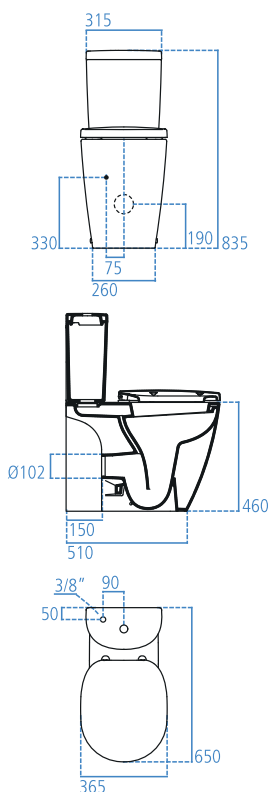

E712801

Sedile con cerniere in acciaio inox.

Bidet +6 monoforo per installazione filo parete,

con erogazione dell'acqua dal rubinetto. Di altezza maggiore (46 cm) rispetto ai vasi tradizionali (40 cm). Permette di sedersi e alzarsi più agevolmente. Il bidet è corredato di fissaggi a pavimento.

E607401

Bidet a terra.