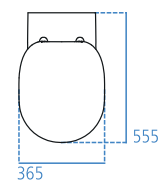

T655067

Sostegno universale completo di staffe orizzontali per vasi e bidet sospesi.

Vaso XL per cassetta.

Di dimensioni maggiori (59 x 45 cm) rispetto ai vasi tradizionali (54 x 36 cm). Garantisce una seduta più comoda e stabile. Adatto a persone fino a 170 kg. Sedile, da abbinare a parte, disponibile nella versione con sedile a chiusura rallentata e a chiusura normale. Il vaso è corredato di fissaggi a pavimento. Scarico a parete "P" si trasforma in scarico a pavimento "S" con l'apposita curva tecnica J324867 fornita a richiesta.

J324867

Curva tecnica per trasformazione scarico a pavimento "S".

Vaso +6 a terra per installazione filo parete.

Di altezza maggiore (46 cm) rispetto ai vasi tradizionali (40 cm). Permette di sedersi e alzarsi più agevolmente. Il vaso è corredato di sedile e di fissaggi a pavimento. Scarico a parete "P" (si trasforma in scarico a pavimento "S" tramite l'apposita curva tecnica J324867 da ordinare separatamente). Certificato per scarico 4,5/3 litri.

E828501

Vaso filo parete, completo di sedile a chiusura rallentata.

E828401

Vaso filo parete, completo di sedile.

E712701

Sedile a chiusura rallentata con cerniere in acciaio inox.

E712801

Sedile con cerniere in acciaio inox.

J324867

Curva tecnica per trasformazione scarico a pavimento "S".

Vaso +6 a terra per cassetta.

Di altezza maggiore (46 cm) rispetto ai vasi tradizionali (40 cm). Permette di sedersi e alzarsi più agevolmente. Sedile, da abbinare a parte, disponibile nella versione con sedile a chiusura rallentata e a chiusura normale. Il vaso è corredato di fissaggi a pavimento. Scarico a parete "P" si trasforma in scarico a pavimento "S" con l'apposita curva tecnica J324867 fornita a richiesta. In foto con cassetta Arc.