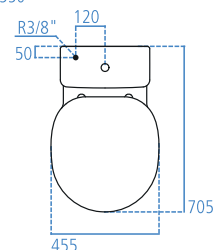

E548401

Lavabo 800x550 mm con troppopieno.

S8703AA

Set di scarico esterno.

Vaso XL a terra per installazione filo parete.

Di dimensioni maggiori (59 x 45 cm) rispetto ai vasi tradizionali (54 x 36 cm). Garantisce una seduta più comoda e stabile. Adatto a persone fino a 170 kg. Il vaso è corredato di sedile e di fissaggi a pavimento. Scarico a parete "P" (si trasforma in scarico a pavimento "S" tramite l'apposita curva tecnica J324867 da ordinare separatamente). Certificato per scarico 6/3 litri.

J324867

Curva tecnica per trasformazione scarico a pavimento "S".

Vaso sospeso a cacciata XL completo di sedile.

Di dimensioni maggiori (59 x 45 cm) rispetto ai vasi tradizionali (54 x 36 cm). Garantisce una seduta più comoda e stabile. Adatto a persone fino a 170 kg. Per il fissaggio a parete è necessario utilizzare l'apposito sostegno metallico T655067 da ordinare separatamente. Certificato per scarico 6/3 litri.

T655067

Sostegno universale completo di staffe orizzontali per vasi e bidet sospesi.

Vaso XL per cassetta.

Di dimensioni maggiori (59 x 45 cm) rispetto ai vasi tradizionali (54 x 36 cm). Garantisce una seduta più comoda e stabile. Adatto a persone fino a 170 kg. Sedile, da abbinare a parte, disponibile nella versione con sedile a chiusura rallentata e a chiusura normale. Il vaso è corredato di fissaggi a pavimento. Scarico a parete "P" si trasforma in scarico a pavimento "S" con l'apposita curva tecnica J324867 fornita a richiesta.

J324867

Curva tecnica per trasformazione scarico a pavimento "S".

Vaso +6 a terra per installazione filo parete.

Di altezza maggiore (46 cm) rispetto ai vasi tradizionali (40 cm). Permette di sedersi e alzarsi più agevolmente. Il vaso è corredato di sedile e di fissaggi a pavimento. Scarico a parete "P" (si trasforma in scarico a pavimento "S" tramite l'apposita curva tecnica J324867 da ordinare separatamente). Certificato per scarico 4,5/3 litri.