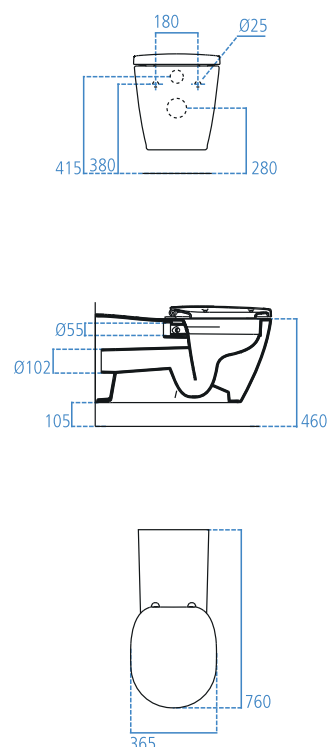

T655067

Sostegno universale completo di staffe orizzontali per vasi e bidet sospesi.

Vaso XL per cassetta.

Di dimensioni maggiori (59 x 45 cm) rispetto ai vasi tradizionali (54 x 36 cm). Garantisce una seduta più comoda e stabile. Adatto a persone fino a 170 kg. Sedile, da abbinare a parte, disponibile nella versione con sedile a chiusura rallentata e a chiusura normale. Il vaso è corredato di fissaggi a pavimento. Scarico a parete "P" si trasforma in scarico a pavimento "S" con l'apposita curva tecnica J324867 fornita a richiesta.

E712801

Sedile con cerniere in acciaio inox.

Bidet +6 monoforo per installazione filo parete,

con erogazione dell'acqua dal rubinetto. Di altezza maggiore (46 cm) rispetto ai vasi tradizionali (40 cm). Permette di sedersi e alzarsi più agevolmente. Il bidet è corredato di fissaggi a pavimento.

E607401

Bidet a terra.

Vaso sospeso con profondità 75 cm

con tecnologia rimless e corredato di placche laterali che nascondono i fissaggi. Scarico a parete "P". Sedile o solo anello da ordinare a parte. Certificato 4,5/3 litri.

E819501

Vaso sospeso.

E822501

Sedile completo.

E822601

Anello.

Ideal Standard Italia S.r.l.

Via Domodossola, 19
20145 Milano