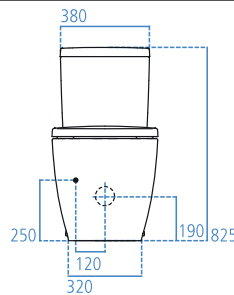

E548401

Lavabo 800x550 mm con troppopieno.

S8703AA

Set di scarico esterno.

Vaso XL a terra per installazione filo parete.

Di dimensioni maggiori (59 x 45 cm) rispetto ai vasi tradizionali (54 x 36 cm). Garantisce una seduta più comoda e stabile. Adatto a persone fino a 170 kg. Il vaso è corredato di sedile e di fissaggi a pavimento. Scarico a parete "P" (si trasforma in scarico a pavimento "S" tramite l'apposita curva tecnica J324867 da ordinare separatamente). Certificato per scarico 6/3 litri.

J324867

Curva tecnica per trasformazione scarico a pavimento "S".

Vaso sospeso a cacciata XL completo di sedile.

Di dimensioni maggiori (59 x 45 cm) rispetto ai vasi tradizionali (54 x 36 cm). Garantisce una seduta più comoda e stabile. Adatto a persone fino a 170 kg. Per il fissaggio a parete è necessario utilizzare l'apposito sostegno metallico T655067 da ordinare separatamente. Certificato per scarico 6/3 litri.

T655067

Sostegno universale completo di staffe orizzontali per vasi e bidet sospesi.

Vaso XL per cassetta.

Di dimensioni maggiori (59 x 45 cm) rispetto ai vasi tradizionali (54 x 36 cm). Garantisce una seduta più comoda e stabile. Adatto a persone fino a 170 kg. Sedile, da abbinare a parte, disponibile nella versione con sedile a chiusura rallentata e a chiusura normale. Il vaso è corredato di fissaggi a pavimento. Scarico a parete "P" si trasforma in scarico a pavimento "S" con l'apposita curva tecnica J324867 fornita a richiesta.

J324867

Curva tecnica per trasformazione scarico a pavimento "S".

Vaso +6 a terra per installazione filo parete.

Di altezza maggiore (46 cm) rispetto ai vasi tradizionali (40 cm). Permette di sedersi e alzarsi più agevolmente. Il vaso è corredato di sedile e di fissaggi a pavimento. Scarico a parete "P" (si trasforma in scarico a pavimento "S" tramite l'apposita curva tecnica J324867 da ordinare separatamente). Certificato per scarico 4,5/3 litri.