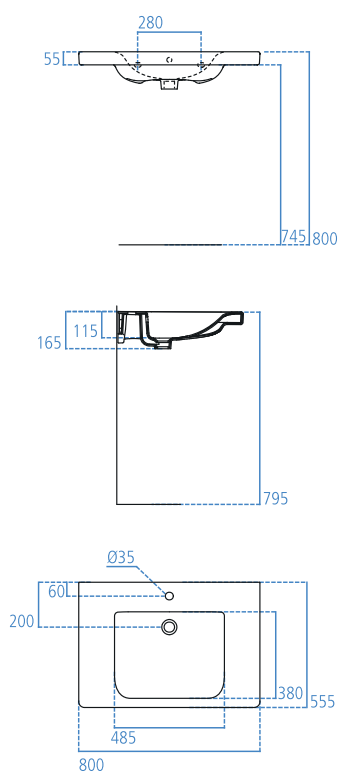

I MODELLI

Sanitari a terra e vaso con
cassetta alti **6 cm in più**
rispetto ai sanitari standard.

Vaso filo parete, vaso sospeso
e con cassetta larghi **9 cm**
in più rispetto ai vasi standard.

Vaso sospeso
profondo **75 cm**.

E548201

Lavabo 600x550 mm con troppopieno.

S8703AA

Set di scarico esterno.

Lavabo 800 mm dotato di foro per la rubinetteria centrale aperto. Dotato di ampia zona sottolavabo e sottobordo conformato in modo da facilitare la presa. Il lavabo può essere completato con il set di scarico esterno S8703AA composto da piletta di scarico libero e sifone lineare di arredo in ottone cromato (da ordinare separatamente).

E548401

Lavabo 800x550 mm con troppopieno.

S8703AA

Set di scarico esterno.

Vaso XL a terra per installazione filo parete.

Di dimensioni maggiori (59 x 45 cm) rispetto ai vasi tradizionali (54 x 36 cm). Garantisce una seduta più comoda e stabile. Adatto a persone fino a 170 kg. Il vaso è corredato di sedile e di fissaggi a pavimento. Scarico a parete "P" (si trasforma in scarico a pavimento "S" tramite l'apposita curva tecnica J324867 da ordinare separatamente). Certificato per scarico 6/3 litri.

J324867

Curva tecnica per trasformazione scarico a pavimento "S".

Vaso sospeso a cacciata XL completo di sedile.

Di dimensioni maggiori (59 x 45 cm) rispetto ai vasi tradizionali (54 x 36 cm). Garantisce una seduta più comoda e stabile. Adatto a persone fino a 170 kg. Per il fissaggio a parete è necessario utilizzare l'apposito sostegno metallico T655067 da ordinare separatamente. Certificato per scarico 6/3 litri.