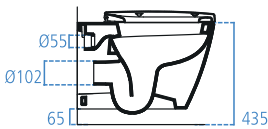

E548401

Lavabo 800x550 mm con troppopieno.

S8703AA

Set di scarico esterno.

Vaso XL a terra per installazione filo parete.

Di dimensioni maggiori (59 x 45 cm) rispetto ai vasi tradizionali (54 x 36 cm). Garantisce una seduta più comoda e stabile. Adatto a persone fino a 170 kg. Il vaso è corredato di sedile e di fissaggi a pavimento. Scarico a parete "P" (si trasforma in scarico a pavimento "S" tramite l'apposita curva tecnica J324867 da ordinare separatamente). Certificato per scarico 6/3 litri.

J324867

Curva tecnica per trasformazione scarico a pavimento "S".

Vaso sospeso a cacciata XL completo di sedile.

Di dimensioni maggiori (59 x 45 cm) rispetto ai vasi tradizionali (54 x 36 cm). Garantisce una seduta più comoda e stabile. Adatto a persone fino a 170 kg. Per il fissaggio a parete è necessario utilizzare l'apposito sostegno metallico T655067 da ordinare separatamente. Certificato per scarico 6/3 litri.

E828901

Vaso sospeso, completo di sedile a chiusura rallentata.

E828801

Vaso sospeso, completo di sedile.

E824001

Sedile a chiusura rallentata con cerniere in acciaio inox.

E607801

Sedile con cerniere in acciaio inox.

T655067

Sostegno universale completo di staffe orizzontali per vasi e bidet sospesi.

Vaso XL per cassetta.

Di dimensioni maggiori (59 x 45 cm) rispetto ai vasi tradizionali (54 x 36 cm). Garantisce una seduta più comoda e stabile. Adatto a persone fino a 170 kg. Sedile, da abbinare a parte, disponibile nella versione con sedile a chiusura rallentata e a chiusura normale. Il vaso è corredato di fissaggi a pavimento. Scarico a parete "P" si trasforma in scarico a pavimento "S" con l'apposita curva tecnica J324867 fornita a richiesta.