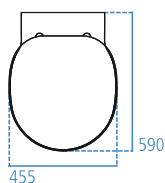

E548401

Lavabo 800x550 mm con troppopieno.

S8703AA

Set di scarico esterno.

Vaso XL a terra per installazione filo parete.

Di dimensioni maggiori (59 x 45 cm) rispetto ai vasi tradizionali (54 x 36 cm). Garantisce una seduta più comoda e stabile. Adatto a persone fino a 170 kg. Il vaso è corredato di sedile e di fissaggi a pavimento. Scarico a parete "P" (si trasforma in scarico a pavimento "S" tramite l'apposita curva tecnica J324867 da ordinare separatamente). Certificato per scarico 6/3 litri.

J324867

Curva tecnica per trasformazione scarico a pavimento "S".

Vaso sospeso a cacciata XL completo di sedile.

Di dimensioni maggiori (59 x 45 cm) rispetto ai vasi tradizionali (54 x 36 cm). Garantisce una seduta più comoda e stabile. Adatto a persone fino a 170 kg. Per il fissaggio a parete è necessario utilizzare l'apposito sostegno metallico T655067 da ordinare separatamente. Certificato per scarico 6/3 litri.

E828901

Vaso sospeso, completo di sedile a chiusura rallentata.

E828801

Vaso sospeso, completo di sedile.

E824001

Sedile a chiusura rallentata con cerniere in acciaio inox.

E607801

Sedile con cerniere in acciaio inox.

T655067

Sostegno universale completo di staffe orizzontali per vasi e bidet sospesi.

Vaso XL per cassetta.

Di dimensioni maggiori (59 x 45 cm) rispetto ai vasi tradizionali (54 x 36 cm). Garantisce una seduta più comoda e stabile. Adatto a persone fino a 170 kg. Sedile, da abbinare a parte, disponibile nella versione con sedile a chiusura rallentata e a chiusura normale. Il vaso è corredato di fissaggi a pavimento. Scarico a parete "P" si trasforma in scarico a pavimento "S" con l'apposita curva tecnica J324867 fornita a richiesta.