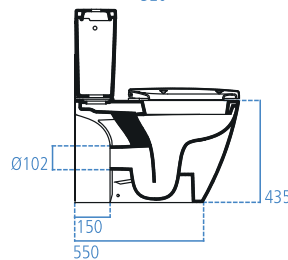

E548401

Lavabo 800x550 mm con troppopieno.

S8703AA

Set di scarico esterno.

Vaso XL a terra per installazione filo parete.

Di dimensioni maggiori (59 x 45 cm) rispetto ai vasi tradizionali (54 x 36 cm). Garantisce una seduta più comoda e stabile. Adatto a persone fino a 170 kg. Il vaso è corredato di sedile e di fissaggi a pavimento. Scarico a parete "P" (si trasforma in scarico a pavimento "S" tramite l'apposita curva tecnica J324867 da ordinare separatamente). Certificato per scarico 6/3 litri.

J324867

Curva tecnica per trasformazione scarico a pavimento "S".

Vaso sospeso a cacciata XL completo di sedile.

Di dimensioni maggiori (59 x 45 cm) rispetto ai vasi tradizionali (54 x 36 cm). Garantisce una seduta più comoda e stabile. Adatto a persone fino a 170 kg. Per il fissaggio a parete è necessario utilizzare l'apposito sostegno metallico T655067 da ordinare separatamente. Certificato per scarico 6/3 litri.

T655067

Sostegno universale completo di staffe orizzontali per vasi e bidet sospesi.

Vaso XL per cassetta.

Di dimensioni maggiori (59 x 45 cm) rispetto ai vasi tradizionali (54 x 36 cm). Garantisce una seduta più comoda e stabile. Adatto a persone fino a 170 kg. Sedile, da abbinare a parte, disponibile nella versione con sedile a chiusura rallentata e a chiusura normale. Il vaso è corredato di fissaggi a pavimento. Scarico a parete "P" si trasforma in scarico a pavimento "S" con l'apposita curva tecnica J324867 fornita a richiesta.

J324867

Curva tecnica per trasformazione scarico a pavimento "S".

Vaso +6 a terra per installazione filo parete.

Di altezza maggiore (46 cm) rispetto ai vasi tradizionali (40 cm). Permette di sedersi e alzarsi più agevolmente. Il vaso è corredato di sedile e di fissaggi a pavimento. Scarico a parete "P" (si trasforma in scarico a pavimento "S" tramite l'apposita curva tecnica J324867 da ordinare separatamente). Certificato per scarico 4,5/3 litri.