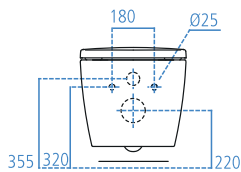

E548401

Lavabo 800x550 mm con troppopieno.

S8703AA

Set di scarico esterno.

Vaso XL a terra per installazione filo parete.

Di dimensioni maggiori (59 x 45 cm) rispetto ai vasi tradizionali (54 x 36 cm). Garantisce una seduta più comoda e stabile. Adatto a persone fino a 170 kg. Il vaso è corredato di sedile e di fissaggi a pavimento. Scarico a parete "P" (si trasforma in scarico a pavimento "S" tramite l'apposita curva tecnica J324867 da ordinare separatamente). Certificato per scarico 6/3 litri.

J324867

Curva tecnica per trasformazione scarico a pavimento "S".

Vaso sospeso a cacciata XL completo di sedile.

Di dimensioni maggiori (59 x 45 cm) rispetto ai vasi tradizionali (54 x 36 cm). Garantisce una seduta più comoda e stabile. Adatto a persone fino a 170 kg. Per il fissaggio a parete è necessario utilizzare l'apposito sostegno metallico T655067 da ordinare separatamente. Certificato per scarico 6/3 litri.

E828901

Vaso sospeso, completo di sedile a chiusura rallentata.

E828801

Vaso sospeso, completo di sedile.

E824001

Sedile a chiusura rallentata con cerniere in acciaio inox.

E607801

Sedile con cerniere in acciaio inox.

T655067

Sostegno universale completo di staffe orizzontali per vasi e bidet sospesi.

Vaso XL per cassetta.

Di dimensioni maggiori (59 x 45 cm) rispetto ai vasi tradizionali (54 x 36 cm). Garantisce una seduta più comoda e stabile. Adatto a persone fino a 170 kg. Sedile, da abbinare a parte, disponibile nella versione con sedile a chiusura rallentata e a chiusura normale. Il vaso è corredato di fissaggi a pavimento. Scarico a parete "P" si trasforma in scarico a pavimento "S" con l'apposita curva tecnica J324867 fornita a richiesta.