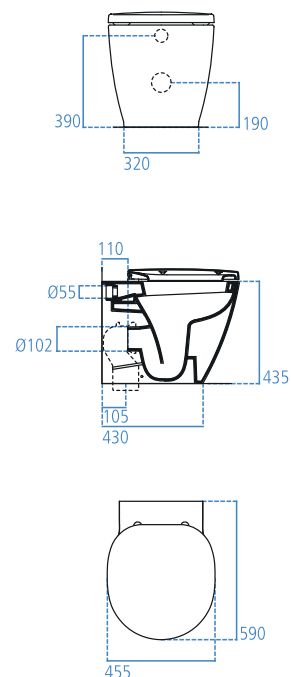

E548201

Lavabo 600x550 mm con troppopieno.

S8703AA

Set di scarico esterno.

Lavabo 800 mm dotato di foro per la rubinetteria centrale aperto. Dotato di ampia zona sottolavabo e sottobordo conformato in modo da facilitare la presa. Il lavabo può essere completato con il set di scarico esterno S8703AA composto da piletta di scarico libero e sifone lineare di arredo in ottone cromato (da ordinare separatamente).

E548401

Lavabo 800x550 mm con troppopieno.

S8703AA

Set di scarico esterno.

Vaso XL a terra per installazione filo parete.

Di dimensioni maggiori (59 x 45 cm) rispetto ai vasi tradizionali (54 x 36 cm). Garantisce una seduta più comoda e stabile. Adatto a persone fino a 170 kg. Il vaso è corredato di sedile e di fissaggi a pavimento. Scarico a parete "P" (si trasforma in scarico a pavimento "S" tramite l'apposita curva tecnica J324867 da ordinare separatamente). Certificato per scarico 6/3 litri.

J324867

Curva tecnica per trasformazione scarico a pavimento "S".

Vaso sospeso a cacciata XL completo di sedile.

Di dimensioni maggiori (59 x 45 cm) rispetto ai vasi tradizionali (54 x 36 cm). Garantisce una seduta più comoda e stabile. Adatto a persone fino a 170 kg. Per il fissaggio a parete è necessario utilizzare l'apposito sostegno metallico T655067 da ordinare separatamente. Certificato per scarico 6/3 litri.

T655067

Sostegno universale completo di staffe orizzontali per vasi e bidet sospesi.

Vaso XL per cassetta.

Di dimensioni maggiori (59 x 45 cm) rispetto ai vasi tradizionali (54 x 36 cm). Garantisce una seduta più comoda e stabile. Adatto a persone fino a 170 kg. Sedile, da abbinare a parte, disponibile nella versione con sedile a chiusura rallentata e a chiusura normale. Il vaso è corredato di fissaggi a pavimento. Scarico a parete "P" si trasforma in scarico a pavimento "S" con l'apposita curva tecnica J324867 fornita a richiesta.