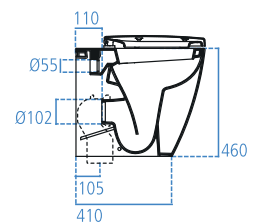

T655067

Sostegno universale completo di staffe orizzontali per vasi e bidet sospesi.

Vaso XL per cassetta.

Di dimensioni maggiori (59 x 45 cm) rispetto ai vasi tradizionali (54 x 36 cm). Garantisce una seduta più comoda e stabile. Adatto a persone fino a 170 kg. Sedile, da abbinare a parte, disponibile nella versione con sedile a chiusura rallentata e a chiusura normale. Il vaso è corredato di fissaggi a pavimento. Scarico a parete "P" si trasforma in scarico a pavimento "S" con l'apposita curva tecnica J324867 fornita a richiesta.

J324867

Curva tecnica per trasformazione scarico a pavimento "S".

Vaso +6 a terra per installazione filo parete.

Di altezza maggiore (46 cm) rispetto ai vasi tradizionali (40 cm). Permette di sedersi e alzarsi più agevolmente. Il vaso è corredato di sedile e di fissaggi a pavimento. Scarico a parete "P" (si trasforma in scarico a pavimento "S" tramite l'apposita curva tecnica J324867 da ordinare separatamente). Certificato per scarico 4,5/3 litri.

E828501

Vaso filo parete, completo di sedile a chiusura rallentata.

E828401

Vaso filo parete, completo di sedile.

E712701

Sedile a chiusura rallentata con cerniere in acciaio inox.

E712801

Sedile con cerniere in acciaio inox.

J324867

Curva tecnica per trasformazione scarico a pavimento "S".

Vaso +6 a terra per cassetta.

Di altezza maggiore (46 cm) rispetto ai vasi tradizionali (40 cm). Permette di sedersi e alzarsi più agevolmente. Sedile, da abbinare a parte, disponibile nella versione con sedile a chiusura rallentata e a chiusura normale. Il vaso è corredato di fissaggi a pavimento. Scarico a parete "P" si trasforma in scarico a pavimento "S" con l'apposita curva tecnica J324867 fornita a richiesta. In foto con cassetta Arc.