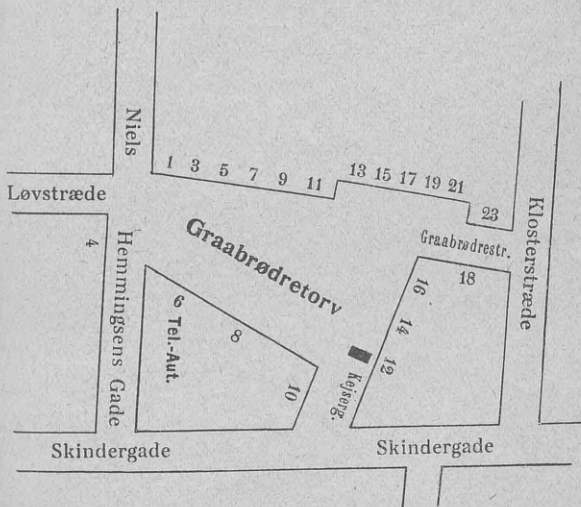

Gothersgade. K.

Strækker sig fra Kongens Nytorv til Søtorvet.

Nærmeste Læge: i Nr. 14, 31, 83, 101, 109, 133, 137, 139, 141, 143, 155, 156, 158 og 175.

Nærmeste Brand-Alarm: Hj. af Kronprinsessegade eller Hj. af Øster Farimagsgade eller Hj. af Kongens Nytorv og Østergade eller Hj. af Kulturvet og Hausergade.

Telefon-Automat: i Nr. 8, 9, 95, 145 og 153.

Nr. 3 Hjørnet af Kongens Nytorv	Nr. 2 Hjørnet af Store Kongensgade
19 og 21 — - Grønnegade	18 og 20 — - Borgergade
31 og 33 — - Store Regnegade	42 og 44 — - Adelgade
53 og 55 — - Møntergade	58 og 60 — - Kronprinsessegade
69 og 71 — - Store Brøndstr.	64 Rosenborg Brøndanstalt
85 og 87 — - Landemærket	Exercerhuset
109 ved Fransk reformert Kirke	Gardens Exercerplads
113 Hjørnet af Rosenborggade	Garderkasernen
115 Krist. Foren. f. u. M.	130 Botanisk Haves Portnerbolig
129 Hjørnet af Nørre Voldgade	Botanisk Have
135 og 137 — - Linnésgade	Skt. Andreas Kirke
143 og 145 — - Rømersgade	150 Hjørnet af Nansensgade
153 og 155 — - Nørre Farimagsgade	160 — - Øster Søgade
159 og 161 — - Nansensgade	
175 — - Søtorvet	

(Peblesøen — Dronning Louises Bro — Sortedamssøen.)

Graabrødretorv og -stræde. K.

Nærmeste Læge: Kjøbmagergade 47 eller Store Kannikestræde 9.

Nærmeste Brand-Alarm: udfør Nr. 12 (■).

Telefon-Automat i Nr. 6.