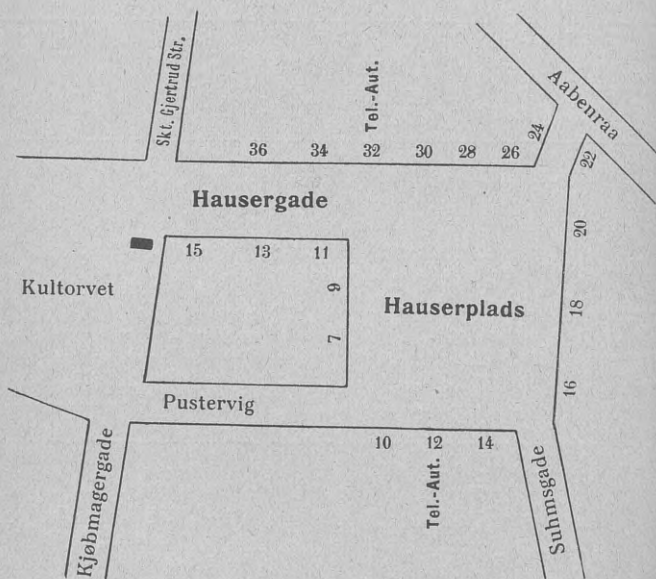

## Hausergade og Hauserplads. K.

**Nærmeste Læge:** Kjøbmagergade 62 og 55 eller Rosenborggade 1 og 2 eller Frederiksborggade 12.

**Nærmeste Brand-Alarm:** Hj. af Kultorvet og Hausergade (■).