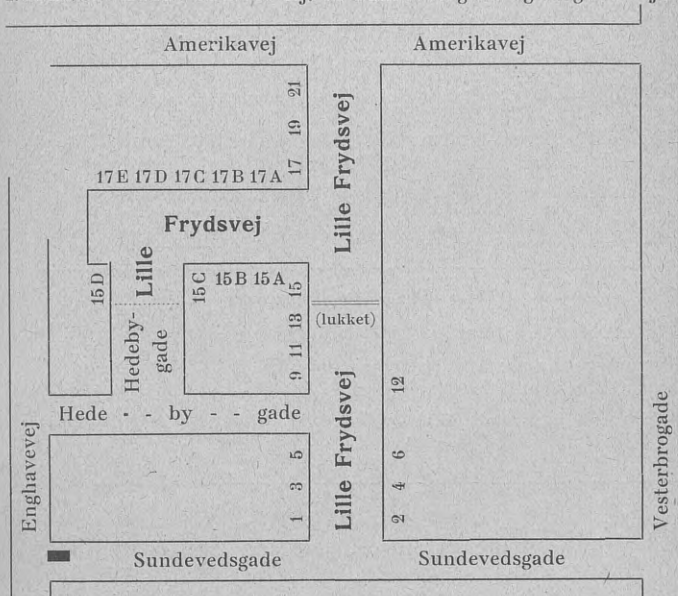

Lille Fredensgade. N.

Fra Fredensbro ad Fredensgade 1ste Gade tilvenstre
eller fra Blegdamsvej ad Fredensgade 2den Gade tilhøjre.

Nærmeste Læge: Skt. Johannes' Stiftelse (Ryegade 16) eller Sortedams Dossering 59 K.

Nærmeste Brand-Alarm: Hj. af Fredensgade og Ryegade.

Nr. 1 Hjørnet af Fredensgade
7 sidste Hus tilvenstre

Nr. 2 Hjørnet af Fredensgade
8 sidste Hus tilhøjre

(lukket)

Lille Frydsvej. V.

Fra Vesterbrogade ad Sundevedsgade 1ste Gade tilhøjre
eller fra Vesterbrogade ad Amerikavej 1ste Gade tilvenstre.

Nærmeste Læge: Vesterbrogade 107, 119, 123 og 124.

Nærmeste Brand-Alarm: Hj. af Sundevedsgade og Enghavevej.

Lille Istedgade. B.

Fra Reventlowsgade ad Istedgade 4de Gade tilvenstre.

Nærmeste Læge: Istedgade 24 eller Colbjørnsensgade 13.

Nærmeste Brand-Alarm: Hj. af Halmtorvet og Gasværksvej.

Nr. 1 Hjørnet af Istedgade
7 ved Halmtorvet

Nr. 4 og 6 midtvejs mellem Istedgade
og Halmtorvet