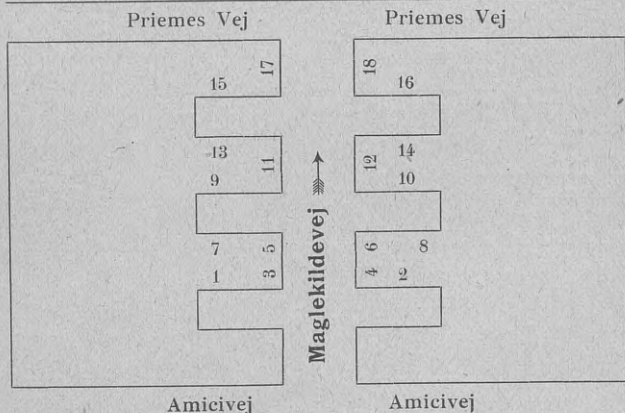

Nærmeste Læge: Amicivej 12 eller Hollændervej 1 og 20.

Nærmeste Brand Alarm: Hj. af Gl. Kongevej og Bianco Lunos Allé.

**Magstræde. K.**

Fra Nytorv ad Raadhusstræde 3die Gade tilvenstre; eller fra  
Vimmelskiftet ad Knabrostræde 3die Gade tilvenstre  
(Fortsættelse af Snaregade).