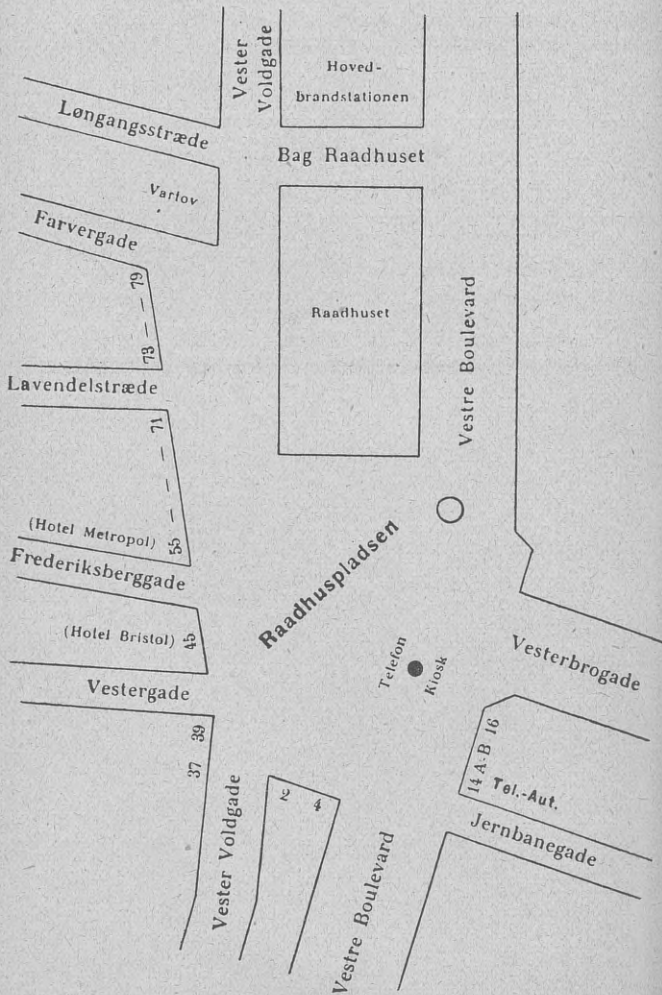

Raadhuspladsen. K. (37-79) og B. (2-16)

Nærmeste Læge: i Nr. 14 A eller Jernbanegade 4 og 6 eller Vesterbrogade 2 A eller Vester Voldgade 8, 9, 86 og 89 eller Frederiksberggade 23 eller Vestergade 26, 20 og 21.

Nærmeste Brand-Alarm: Hovedbrandstationen (bag Raadhuset).

Telefon-Automat i Nr. 14 A samt fire inde i Raadhuset: ved Brandstationen, ved Vestre Boulevard, ved Vester Voldgade og i Oplysningskontoret.