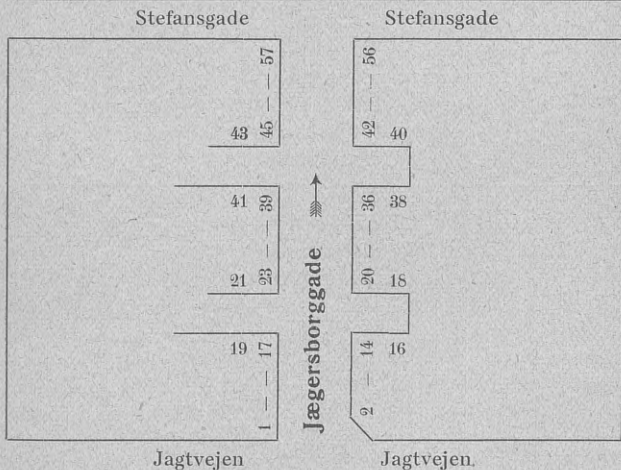

Jyllandsvej. F.

Fra Smallegade ad Peter Bangs Vej 3die Vej tilvenstre.

Nærmeste Læge: Smallegade 56 og 46.

Nærmeste Brand-Alarm: Peter Bangs Vej udfor Jyllandsvej.

Nr. 3 ved Peter Bangs Vej
19 og 23 Hjørnet af Folkets Allé
25 — Samfunds Allé

Nr. 2 Hjørnet af Peter Bangs Vej
38 — Samfunds Allé

Jærgergade. N.

Fra Gyldenløvesgade ad Aaboulevard 7de Gade tilhøjre
eller fra Aaboulevard ad Nordvestvej 4de Gade tilvenstre.

Nærmeste Læge: Svanemosegaardsvej 2 A eller Aaboulevard 54,
15 og 9 C eller Griffenfeldtsgade 43.

Nærmeste Brand-Alarm: Hj. af Nordvestvej og Skyttegade.

Nr. 1 Hjørnet af Nordvestvej
25 — Aaboulevard

Nr. 2 Hjørnet af Nordvestvej
20 — Aaboulevard

Jægersborggade. L.

Fra Dronning Louises Bro ad Nørrebrogade til Nørrebros
Runddel og ad Jagtvejen (tilvenstre) 4de Gade tilhøjre.

Nærmeste Læge: Nørrebrogade 140, 154, 160, 168, 169 og 184.

Nærmeste Brand-Alarm: Hj. af Stefansgade og Nordbanegade.