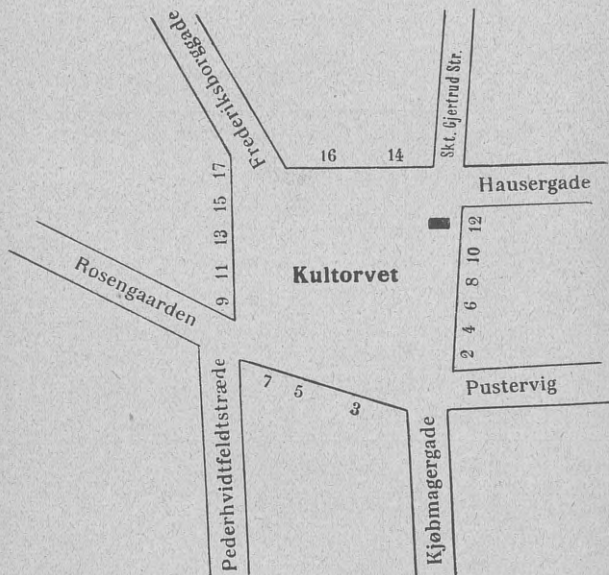

Kuhlausgade. Str.

Fra Strandvejen ad Landskronagade 2den Gade tilhøjre.

Nærmeste Læge: Strandvejen 21 A, 53 og Øresundshospitalet.

Nærmeste Brand-Alarm: Hj. af Strandvejen og Kildevældsgade eller Hj. af Landskronagade og H. C. Lumbyes Gade.

Nr. 1 Hjørnet af Landskronagade
29 og 31 — — Kildevældsgade
47 — — Berggreensgade

Nr. 2 Hjørnet af Landskronagade
34 og 36 — — Kildevældsgade
56 — — Berggreensgade

Kultorget. K.

Nærmeste Læge: Kjøbmagergade 62 og 55 ell. Rosenborggade 1 og 2 eller Frederiksborggade 12.

Nærmeste Brand-Alarm: Hj. af Hausergade (■).

Kurlandsgade. S. (Amager.)

Fra Amagerbro ad Amagerbrogade 12te Gade tilhøjre.

Læge og Brand-Alarm: se Amagerbrogade.

Kvintus Allé. S. (Amager.)

Fra Amagerbrogade ad Øresundsvej 6te Vej tilhøjre.

Læge og Brand-Alarm: se Amagerbrogade.