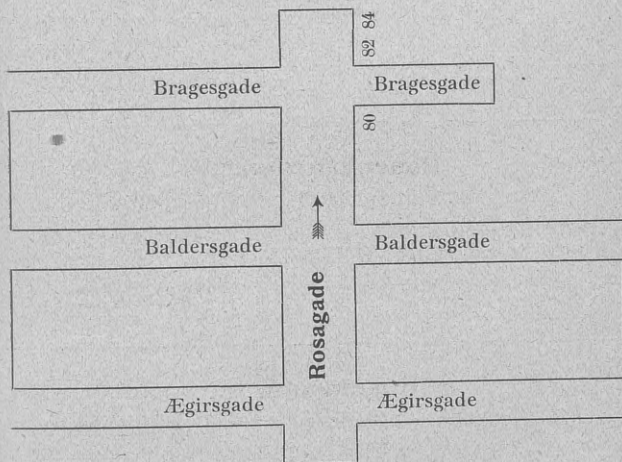

Nærmeste Brand-Alarm: Hj. af Ægirsgade og Dagmarsgade.

(lukket her)