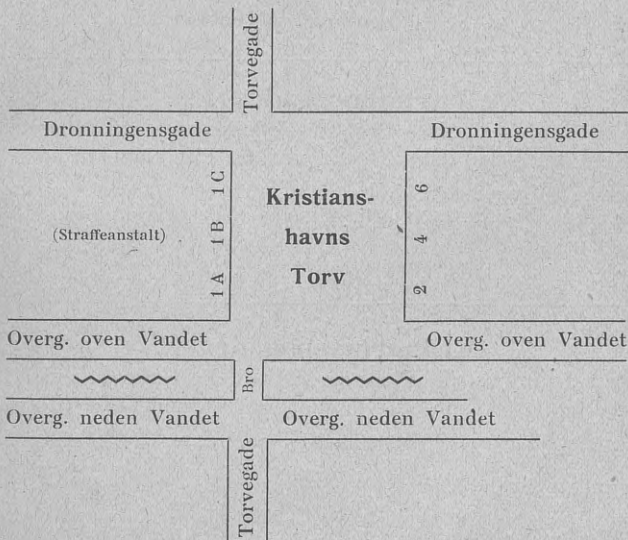

Nærmeste Brand-Alarm: Hj. af Torvegade og Prinsessegade.

Redningsstige, Bøje og Hage: paa Plankeværket ved Burmeister  
& Wains Fabriker i Overgaden neden Vandet.

**Kristianshavns Voldgade. C.**

Fra Langebro ad Langebrogade 1ste Gade tilhøjre.