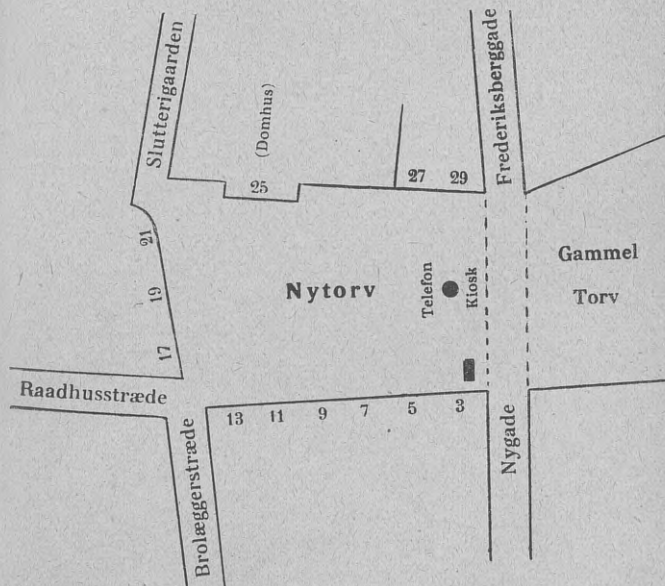

## Nytorv. K.

Nærmeste Læge: i Nr. 5 og 7 eller Nygade 7 eller Gl. Torv 8 og 16.

Nærmeste Brand-Alarm: Hj. af Nygade (■).

Telefon-Automater paa Domhuset: i Vestibulen, Hof- og Stadsretten,  
Kongens Foged og Gjældskommissionen.