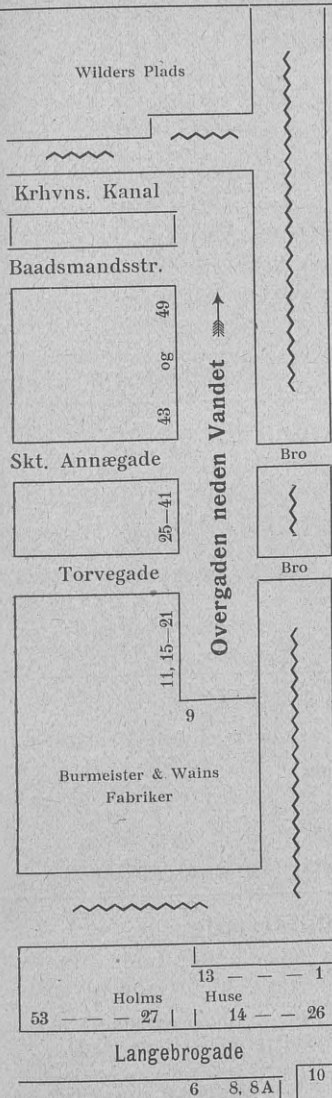

Plan over Overgaden neden og oven Vandet.

■ = Brand-Alarm.