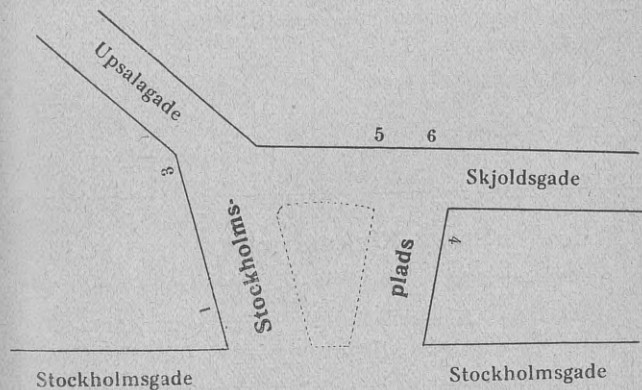

Stockflethsvej. F.

Fra Falkonérellé ad Nyelandsvej 7de Vej tilhøjre
eller fra Godthaabsvej ad Tesdorpsvej 1ste Vej tilvenstre.

Nærmeste Læge: Amtssygehuset paa Nyelandsvej.

Nærmeste Brand-Alarm: Nyelandsvej udfor Langelandsvej.

Nr. 3 ved Nyelandsvej
15 Hjørnet af Tesdorpsvej

Ingen lige Numre

Stockholmsgade. Ø.

Strækker sig fra Sølvtorvet til Østerbrogade
(langs med Østre Anlæg).

Nærmeste Læge: i Nr. 33 eller Sølvgade 84 og 91 eller Upsalagade 18 og 22 eller Lundsgade 8 eller Malmøgade 5 og 6 eller Østerbrogade 5 og 2 C

Nærmeste Brand-Alarm: Sølvtorvet eller Hj. af Østerbrogade eller Hj. af Malmøgade og Upsalagade.

Nr. 3 ved Sølvtorvet
21 og 25 Hjørnet af Upsalagade
31 og 33 — . Lundsgade
37 og 41 — . Malmøgade
39 inde i Malmøgade
45 og 49 Hjørnet af Stockholmsplads
57 og 59 — . Visbygade
61 — . Østerbrogade

Østre Anlæg

Stockholmsplads. Ø.

Nærmeste Læge: Malmøgade 5 og 6 eller Stockholmsgade 33 eller Lundsgade 8 eller Upsalagade 18 og 22.

Nærmeste Brand-Alarm: Hj. af Malmøgade og Upsalagade.