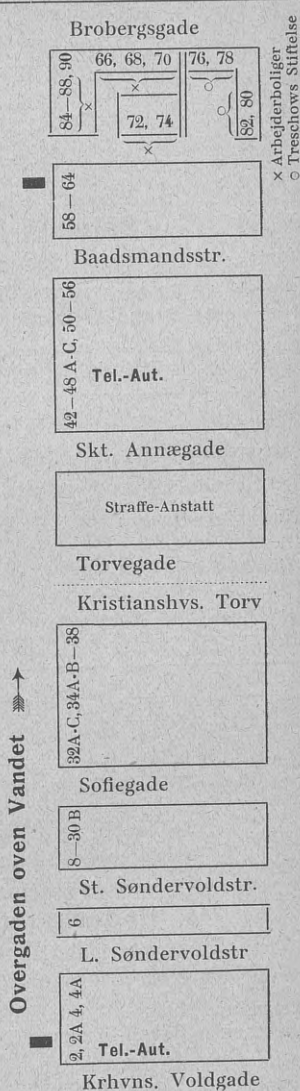

Plan over Overgaden neden og oven Vandet.

■ = Brand-Alarm.