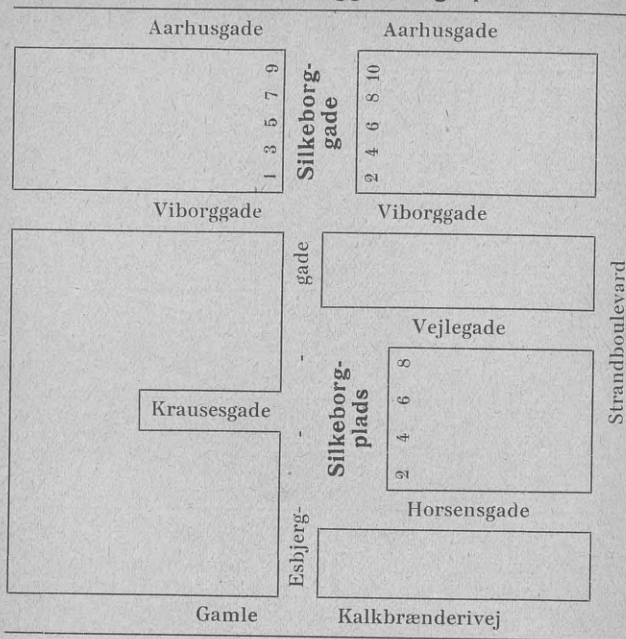

Plan over Silkeborggade og -plads.

Sjællandsgade. N.

Fra Dronning Louises Bro ad Nørrebrogade 10de Gade tilh.

Nærmeste Læge: Nørrebrogade 66 B, 140 og 154.

Nærmeste Brand-Alarm: Hj. af Nørrebrogade.

Nr. 1 Hjørnet af Nørrebrogade
7 — — Prinsesse Charl. Gade

Nr. 2 Hjørnet af Nørrebrogade
8 — — Prinsesse Charl. Gade

Sjællandsgades Sideallé. N.

Fra Nørrebrogade ad Sjællandsgade 1ste Gade tilvenstre.

Læge og Brand-Alarm: som Sjællandsgade.

Nr. 1 Hjørnet af Sjællandsgade
8 og 9 i Enden af Gaden

Ingen lige Numre

Skanderborggade. Ø.

Fra Østerbrogade ad Viborggade 3die Gade tilhøjre.

Nærmeste Læge: Melchiors Plads 7 eller Nordre Frihavnsvej 68

Nærmeste Brand-Alarm: Strandboulevard udfør Viborggade.

Nr. 1 Hjørnet af Viborggade

Ingen lige Numre