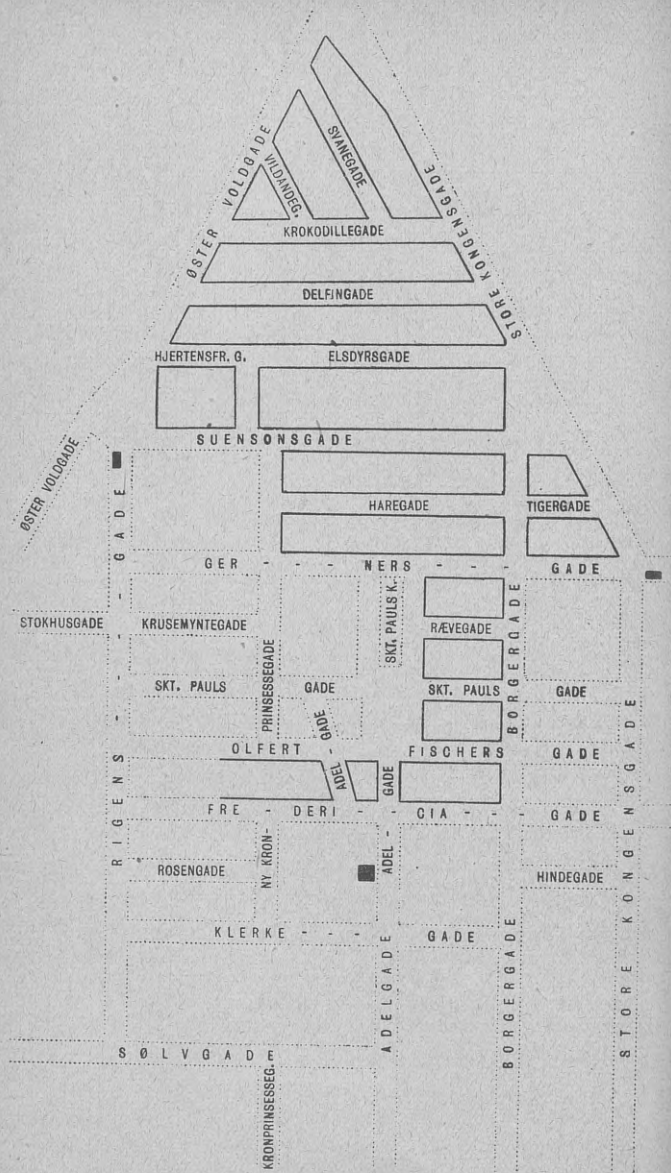

Plan over Nyboder.