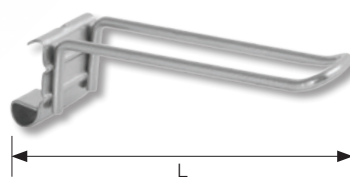

Euro-Haken für 3D-Rack 90344

Crochet européen pour prés. 3D 90344

Gancio EU per 3D-rack 90344

Art.	L mm
90424	100