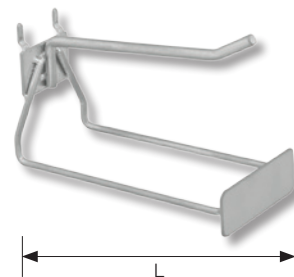

Zangenhaken SELECTION
Crochet SELECTION pour pinces
Gancio per pinze SELECTION

Art.	L mm
90318	190