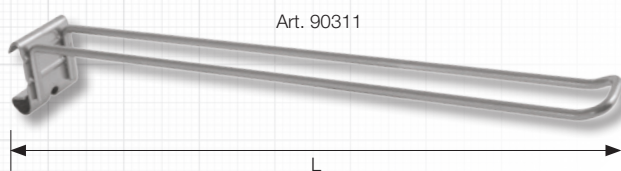

↕ 410 x 280 x 120 mm

Euro-Haken zu Display 90310

Crochet européen pour présentoirs 90310

Gancio EU per display 90310

Art.	L mm
90311	250
90316	200
90315	150

Euro-Haken für 3D-Rack 90344

Crochet européen pour prés. 3D 90344