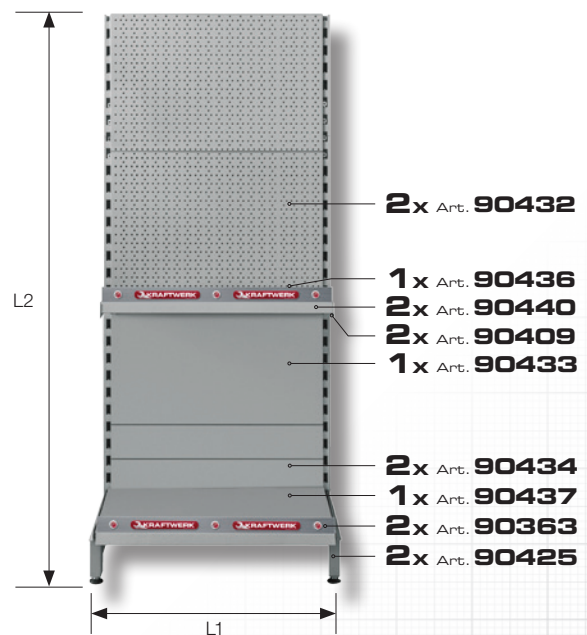

Ladeneinrichtungsregal Basis 600 x 1500 mm
Présentoir pour magasin
Scaffali per arredo negozi

Art.	L1 mm	L2 mm
90454	600	1500