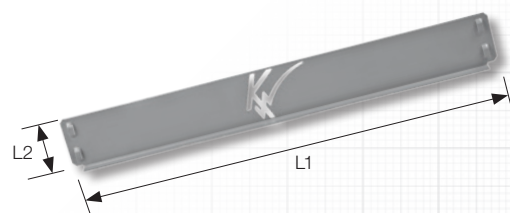

Art.	L mm
90318	190

Kunststoff-SB-Aufhänger Stecknüsse
Anneau de suspension
Anello di sospensione per bussole

Art.	Ø
90332	1/2"
90331	3/8"
90330	1/4"

Unterteiler
Séparation de tablette
Divisorio

Art.	L1 mm	L2 mm
90421	480	45
90411	348	45
90420	300	45