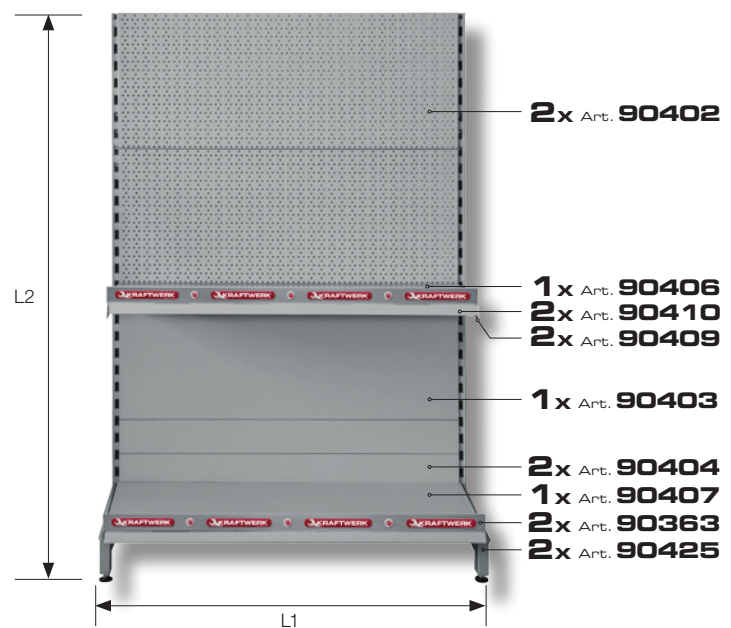

Ladeneinrichtungsregal Basis 1000 x 1500 mm
Présentoir pour magasin
Scaffali per arredo negozi

Art.	L1 mm	L2 mm
90452	1000	1500