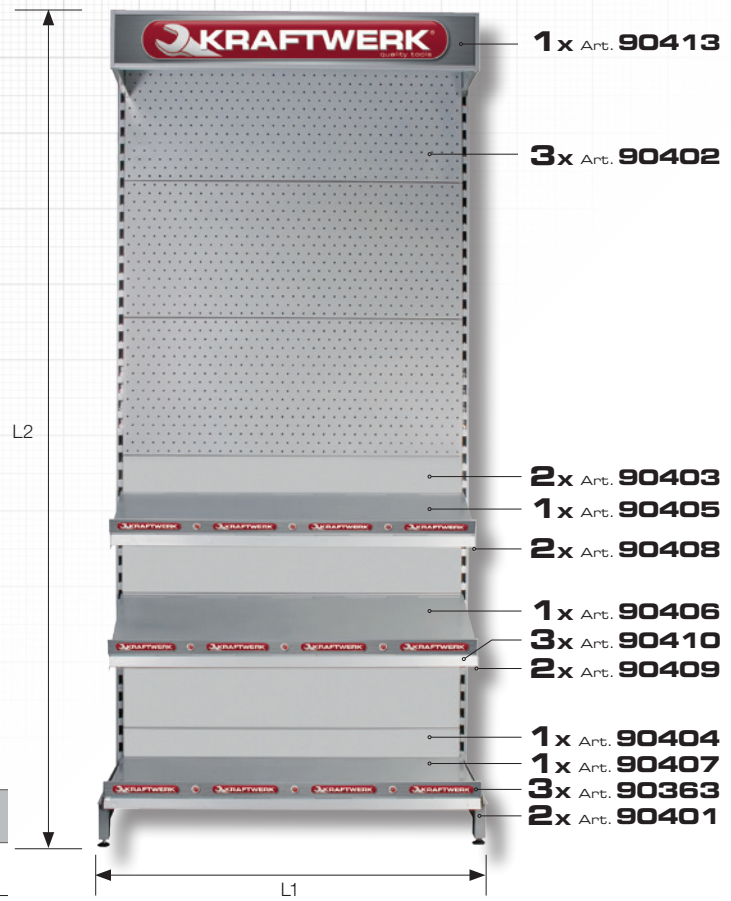

KRAFTMETAL

Point of Sale Collection

Ladeneinrichtungsregal 1000 x 2200 mm
Présentoir pour magasin
 Scaffali per arredo negozi

Art.	L1 mm	L2 mm
90400	1000	2200

Ladeneinrichtungsregal Basis 1000 x 1500 mm
Présentoir pour magasin
 Scaffali per arredo negozi