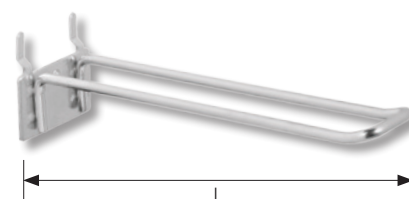

Gancio EU per 3D-rack 90344

Art.	L mm
90424	100

Euro-Haken für Display-Wände

Crochet européen pour présentoirs

Gancio euroforo

Art.	L mm
90355	150

Preisschild-Plättchen zu Euro-Haken

Porte étiquette pour crochet europ.

Placchetta per adesivi per ganci EU

Art.
90426

↕ 29 x 26 mm

Spitz-Haken für 3D-Rack 90344

Crochet pointu pour présentoir 3D 90344

Gancio a punta per 3D-rack 90344

Art.	L mm
90422	850

Spitz-Haken zu Display 90310
Crochet pointu pour présentoirs 90310
Ganci per base profonda per cacciaviti