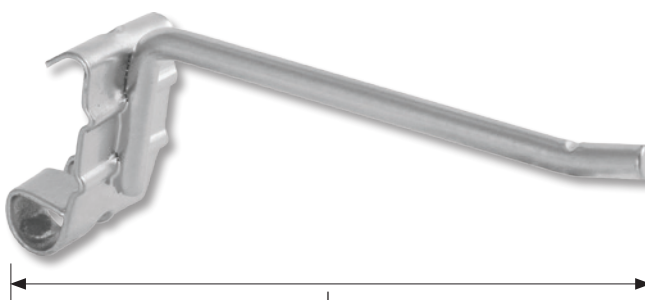

Placchetta per adesivi per ganci EU

Art.
90426

↕ 29 x 26 mm

Spitz-Haken für 3D-Rack 90344

Crochet pointu pour présentoir 3D 90344

Gancio a punta per 3D-rack 90344

Art.	L mm
90422	850

Spitz-Haken zu Display 90310
Crochet pointu pour présentoirs 90310
Ganci per base profonda per cacciaviti