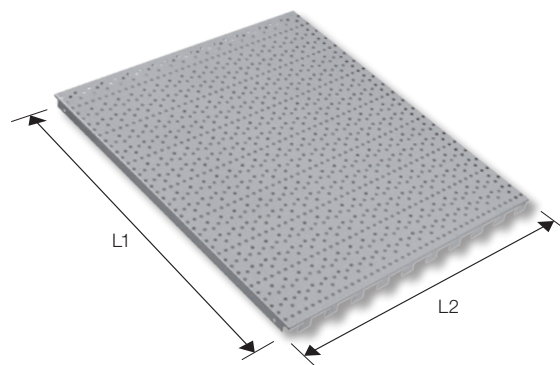

Rückwand mit Rundloch
Panneau de fond perforé
Pannello forato

Art.	L1 mm	L2 mm	Used For
90402	1000	400	90400, 90452
90432	600	400	90453, 90454