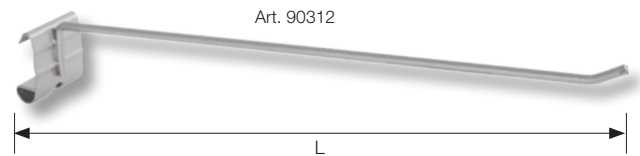

Spitz-Haken zu Display 90310
Crochet pointu pour présentoirs 90310
Ganci per base profonda per cacciaviti

Art.	L mm
90312	250
90317	150