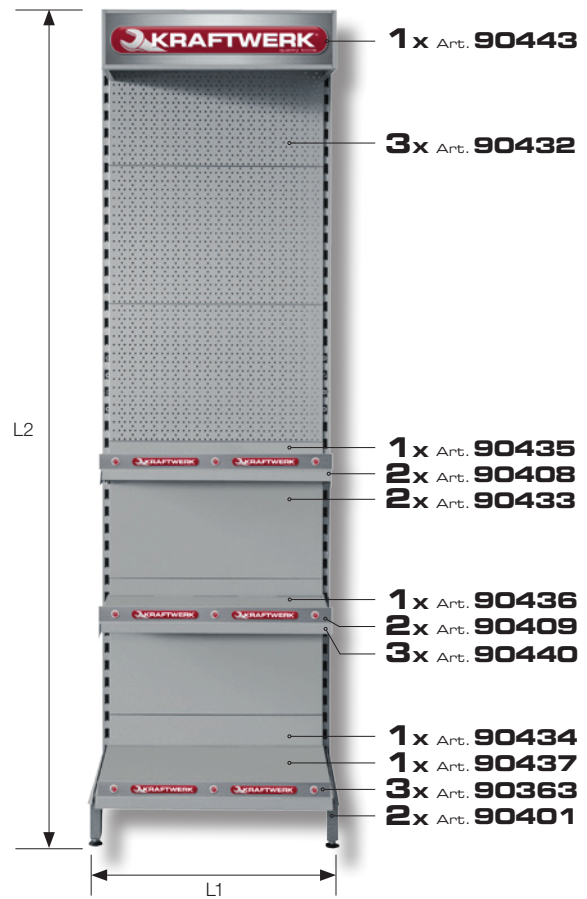

Ladeneinrichtungsregal Basis 600 x 2200 mm
Présentoir pour magasin
Scaffali per arredo negozi

Art.	L1 mm	L2 mm
90453	600	2200