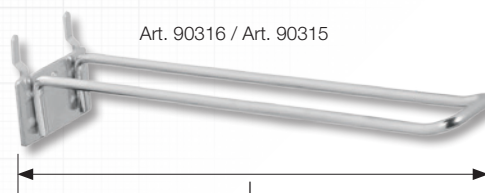

↕ 410 x 280 x 120 mm

Euro-Haken zu Display 90310

Crochet européen pour présentoirs 90310

Gancio EU per display 90310

Art.	L mm
90311	250
90316	200
90315	150

Euro-Haken für 3D-Rack 90344

Crochet européen pour prés. 3D 90344