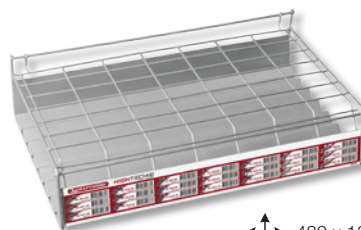

Art.

90326P

↕ 132 x 400 x 80 mm

Zangen-Rack
Présentoir de pinces
Rastrelliera per pinze

Art.

90327

↕ 480 x 125 x 295 mm

Displayplatte zu Zangenrack 90327
Plateau présentoir de pinces pour 90327
Pannello per rastrelliera pinze 90327