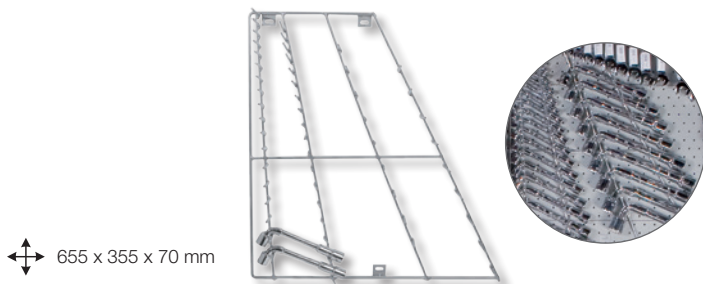

Pfeifenkopfschlüssel-Rack
Présentoir pour clés à pipe
Rastrelliera per chiavi a pipa

Art.

90303