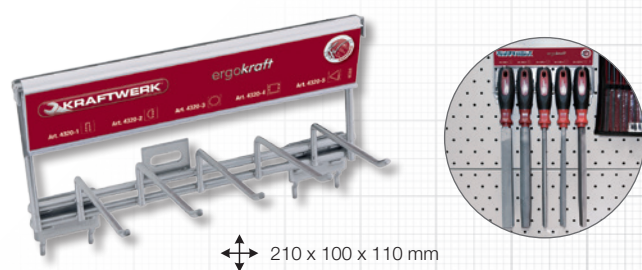

Art.

90307

200 x 50 x 60 mm

Feilen-Rack
Présentoir pour limes
Rastrelliera per lime

Art.

90308

210 x 100 x 110 mm

Universal-Display-Rack ohne Haken
Présentoir universel sans crochets
Rastrelliera universale senza ganci