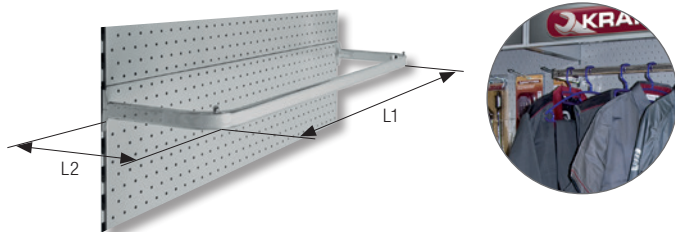

Art.	L mm
90398	1000
90378	600

← L →

Kleiderstange
Tringle à vêtements
Barra per abiti

Art.	L1 mm	L2 mm
90414	1000	250

KW work-fashion Schaufensterpuppe

(ohne Kleider)

Mannequin KW Work-Fashion

(sans vêtements)