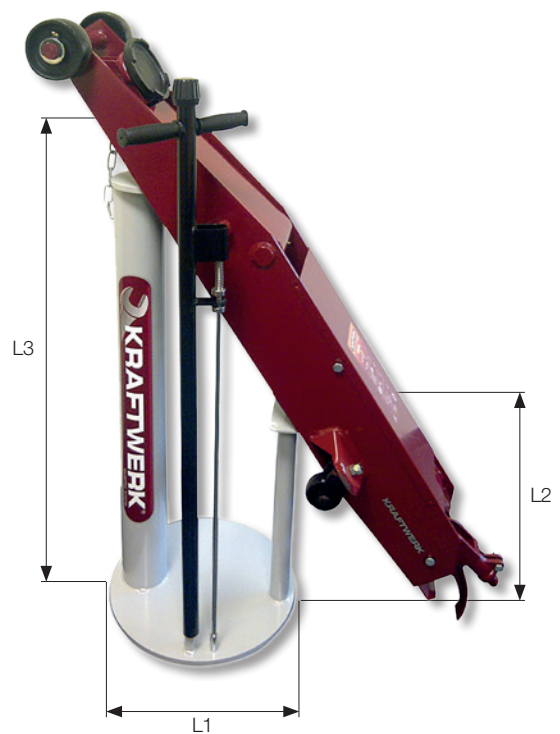

Art.

L1
mm

L2
mm

L3
mm

90451

420

516

985