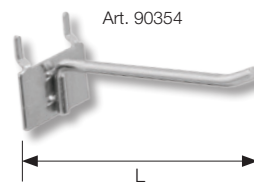

Gancio EU per 3D-rack 90344

Art.	L mm
90424	100

Euro-Haken für Display-Wände

Crochet européen pour présentoirs

Gancio euroforo

Art.	L mm
90355	150

Preisschild-Plättchen zu Euro-Haken

Porte étiquette pour crochet europ.

Placchetta per adesivi per ganci EU

Art.
90426

↕ 29 x 26 mm

Spitz-Haken für 3D-Rack 90344

Crochet pointu pour présentoir 3D 90344

Gancio a punta per 3D-rack 90344

Art.	L mm
90422	850

Spitz-Haken zu Display 90310
Crochet pointu pour présentoirs 90310
Ganci per base profonda per cacciaviti

Art.	L mm
90312	250
90317	150

Spitz-Haken für Display-Wände
Crochet pointu pour présentoirs
Gancio euroforo

Art.	L mm
90359	150
90354	100
90377	60

Zangenhaken SELECTION
Crochet SELECTION pour pinces
Gancio per pinze SELECTION