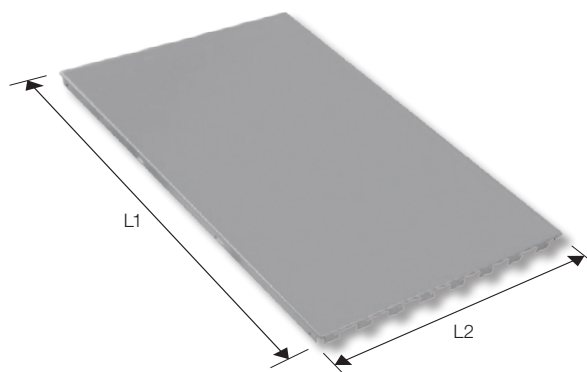

Rückwand, glatt
Panneau de fond lisse
Pannello pieno

Art.	L1 mm	L2 mm	Used For
90403	1000	400	90400, 90452
90404	1000	100	90400, 90452
90433	600	400	90453, 90454
90434	600	100	90453, 90454