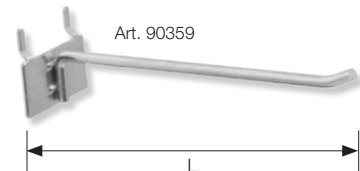

Spitz-Haken zu Display 90310
Crochet pointu pour présentoirs 90310
Ganci per base profonda per cacciaviti

Art.	L mm
90312	250
90317	150