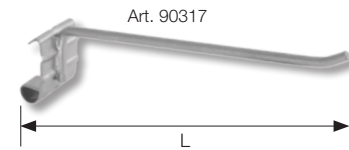

Spitz-Haken zu Display 90310
Crochet pointu pour présentoirs 90310
Ganci per base profonda per cacciaviti

Art.	L mm
90312	250
90317	150