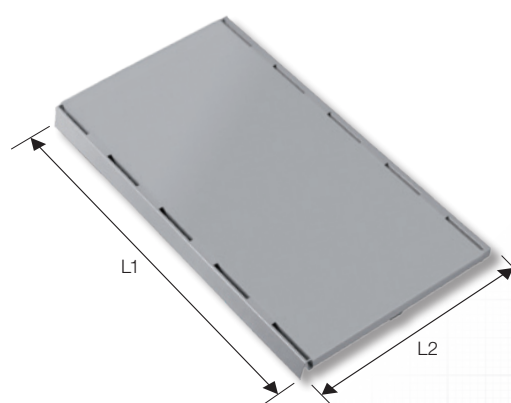

Art.	L1 mm	L2 mm	Used For
90410	997	60	90400, 90452
90440	597	60	90453, 90454

Konsole
Console
 Supporto mensola

Art.	L1 mm	Used For
90419	480	90400, 90452, 90453, 90454
90409	370	90400, 90452, 90453, 90454
90408	300	90400, 90452, 90453, 90454
90431	200	90400, 90452, 90453, 90454

Fachboden
Tablette de rayon
 Ripiano

Art.	L1 mm	L2 mm	Used For
90407	1000	483	90400, 90452
90406	1000	370	90400, 90452
90405	1000	305	90400, 90452
90437	600	483	90453, 90454
90436	600	370	90453, 90454
90435	600	305	90453, 90454
90430	600	200	90453, 90454