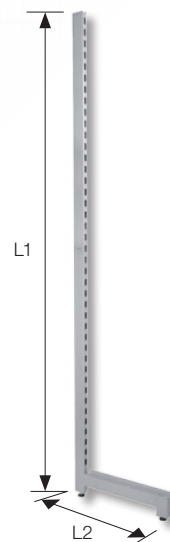

Art.	L1 mm	L2 mm
90454	600	1500

Top-Beleuchtung für Ausstellungswände
Éclairage haut pour présentoirs
 Crowner retroilluminato per parete

Art.	L1 mm	Used For
90413	1000	90400
90443	600	90453

Basis-/Aufsatz-Säule
Colonne de base et supérieure
 Piedino e montante per parete

Art.	L1 mm	L2 mm	Used For
90401	2200	480	90453
90425	1500	480	90452, 90454
90427	1200	300	

Rückwand mit Rundloch
Panneau de fond perforé
 Pannello forato

Art.	L1 mm	L2 mm	Used For
90402	1000	400	90400, 90452
90432	600	400	90453, 90454