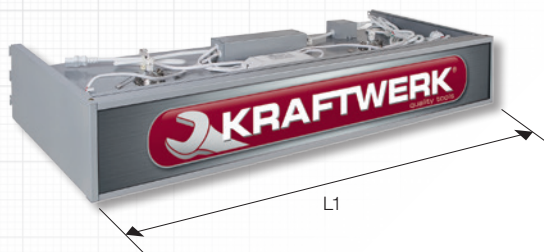

Top-Beleuchtung für Ausstellungswände
Éclairage haut pour présentoirs
Crowner retroilluminato per parete