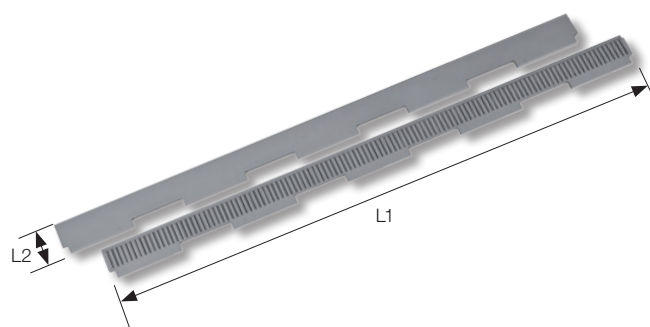

Frontblende
Bande frontale
Blenda frontale

Art.	L1 mm	L2 mm	Used For
90410	997	60	90400, 90452
90440	597	60	90453, 90454