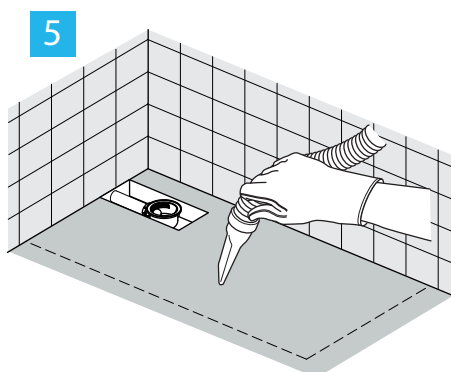

SNIJ-INSTRUCTIE HANDLEIDING