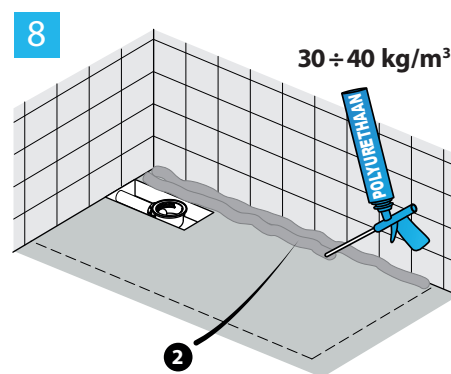

SNIJ-INSTRUCTIE HANDLEIDING