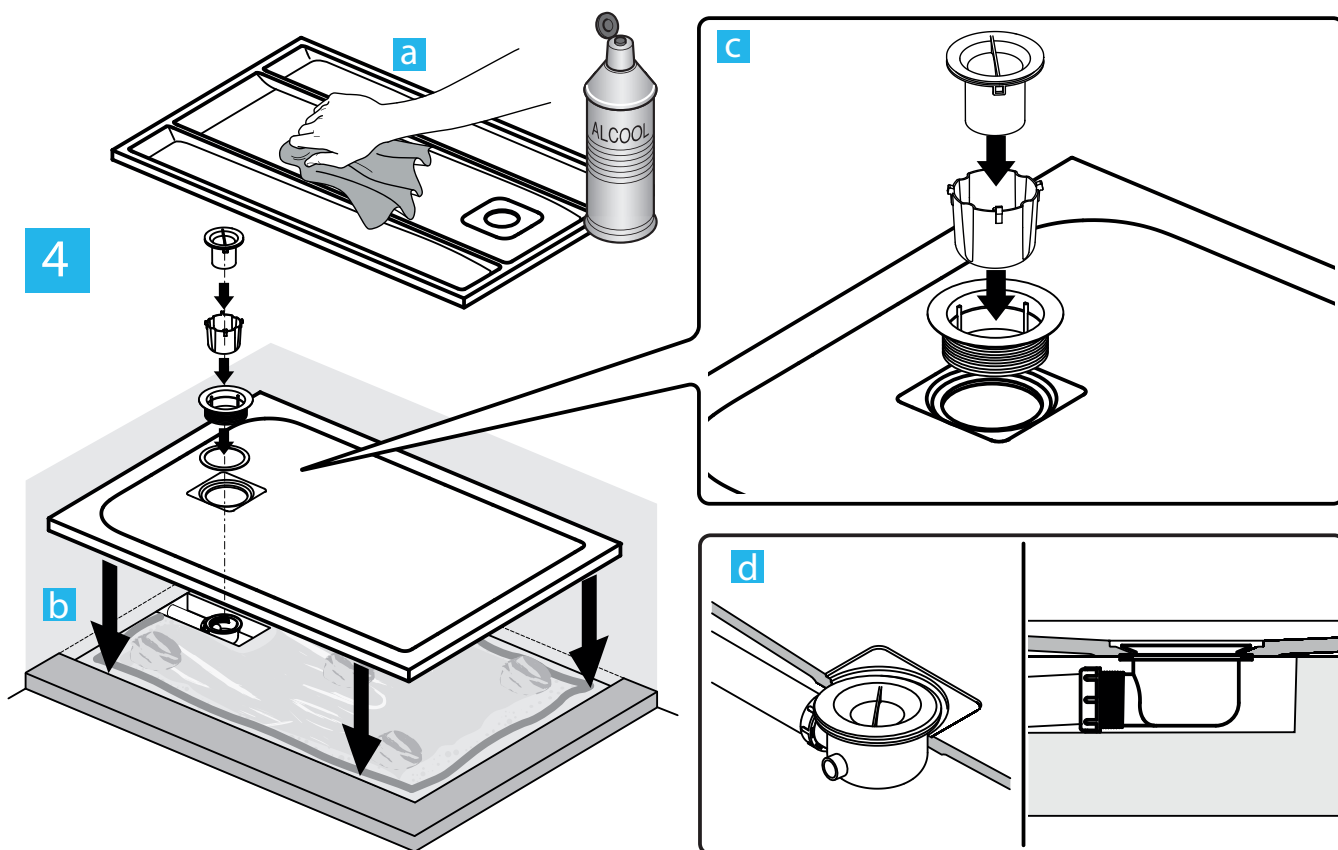

MONTAGE HANDLEIDING