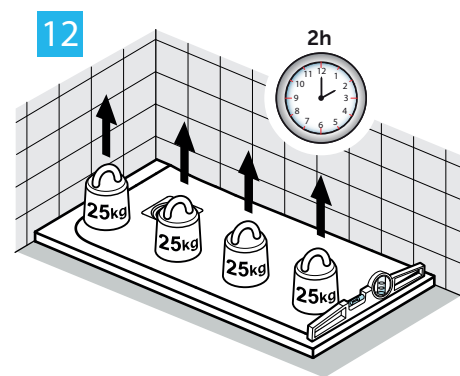

Standaard meegeleverd:
KV169BJ

RVS afdekrooster

€ 75,00

Optioneel op aanvraag:
KV169__

Afdekrooster in kleur

€ 89,00

FR, FT, FS, FU, FV

SNIJ-INSTRUCTIE HANDLEIDING