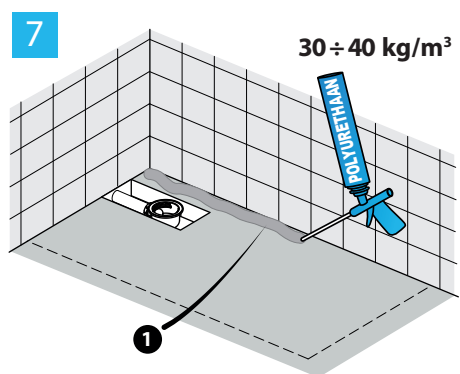

SNIJ-INSTRUCTIE HANDLEIDING