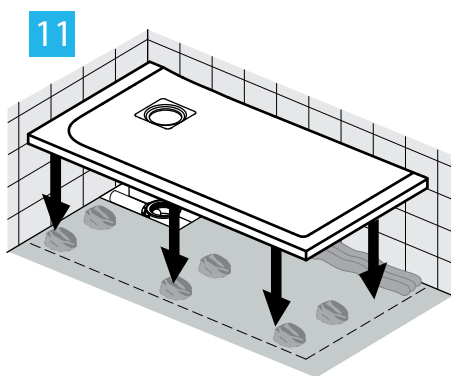

Standaard meegeleverd:
KV169BJ

RVS afdekrooster

€ 75,00

Optioneel op aanvraag:
KV169__

Afdekrooster in kleur

€ 89,00

FR, FT, FS, FU, FV

SNIJ-INSTRUCTIE HANDLEIDING