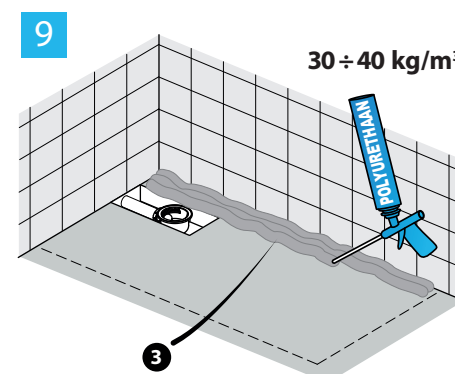

SNIJ-INSTRUCTIE HANDLEIDING