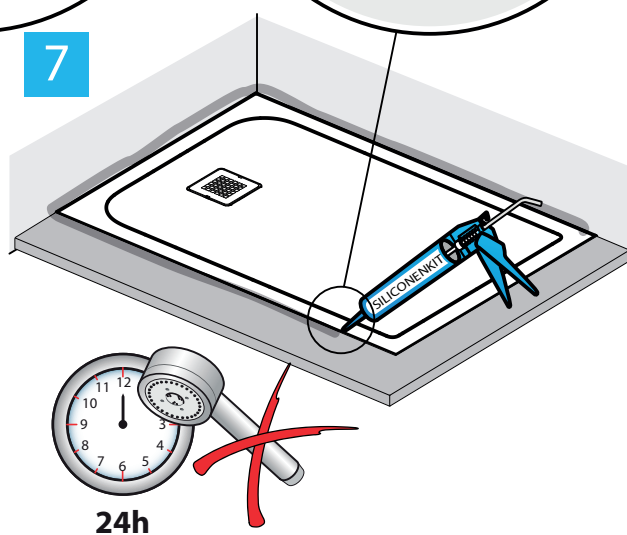

MONTAGE HANDLEIDING