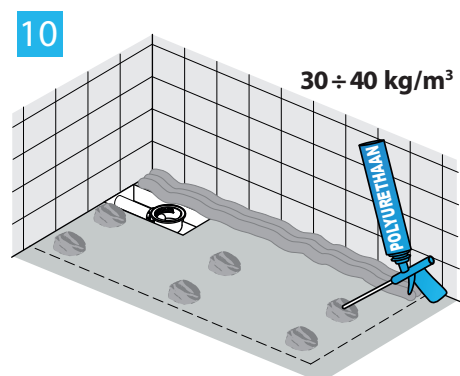

NATUURSTEEN
STRUCTUUR

Met een hoogte van amper 30 mm doet de collectie Ultra Flat Solid haar naam alle eer aan. Daarbij zorgt het verfijnde RVS afdekrooster voor een chique en elegant totaalplaatje. Met 21 verschillende afmetingen en 2 vormen (vierkant en rechthoekig) is Ultra Flat Solid toepasbaar in elke badkamer: van de grootste standaard maat (180 x 90 cm) tot het kleinste model (80 x 80 cm). De plaats van de afvoer is afhankelijk van de grootte van de gekozen douchevloer, maar staat nooit in het midden: dat is dus ongestoord douchen. Een afwijkende afmeting of een speciale uitsnijding nodig? Geen probleem! De douchevloeren van Ultra Flat Solid kunnen op locatie professioneel ingekort worden, zodat de douchevloer in letterlijk elke badkamer te plaatsen is. Ook een inkeping is geen probleem.

€ 50,00

wit

Op aanvraag

Afvoergarnituur verticaal

Op aanvraag

Ondiepe afvoergarnituur

59,5 mm diep

alleen geschikt voor privégebruik,
niet voor projectbouw i.v.m. richtlijnen bouwbesluit

Standaard meegeleverd:
KV169BJ

RVS afdekrooster

€ 75,00

Optioneel op aanvraag:
KV169__

Afdekrooster in kleur

€ 89,00

FR, FT, FS, FU, FV

SNIJ-INSTRUCTIE HANDLEIDING