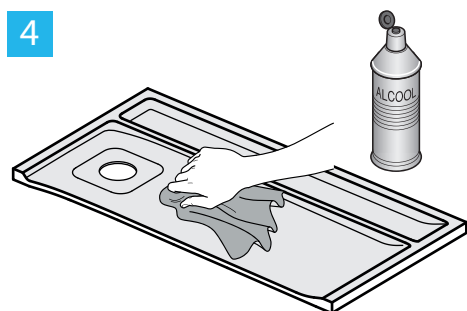

Standaard meegeleverd:
KV169BJ

RVS afdekrooster

€ 75,00

Optioneel op aanvraag:
KV169__

Afdekrooster in kleur

€ 89,00

FR, FT, FS, FU, FV

SNIJ-INSTRUCTIE HANDLEIDING