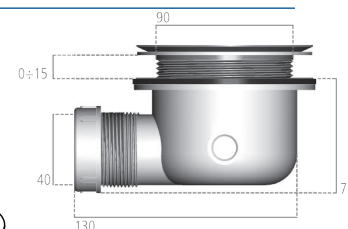

Adviesprijzen 2017, exclusief BTW

Optioneel:
K936467

Potenset (bij 1200 mm en groter: € 90,00
2 potensets plaatsen)

antraciet

Benodigheden:
K936367

Afvoergarnituur horizontaal
Ø90mm
met uitneembaar vuilvanger

€ 50,00

wit

Op aanvraag

Afvoergarnituur verticaal

Op aanvraag

Ondiepe afvoergarnituur

59,5 mm diep

alleen geschikt voor privégebruik,
niet voor projectbouw i.v.m. richtlijnen bouwbesluit