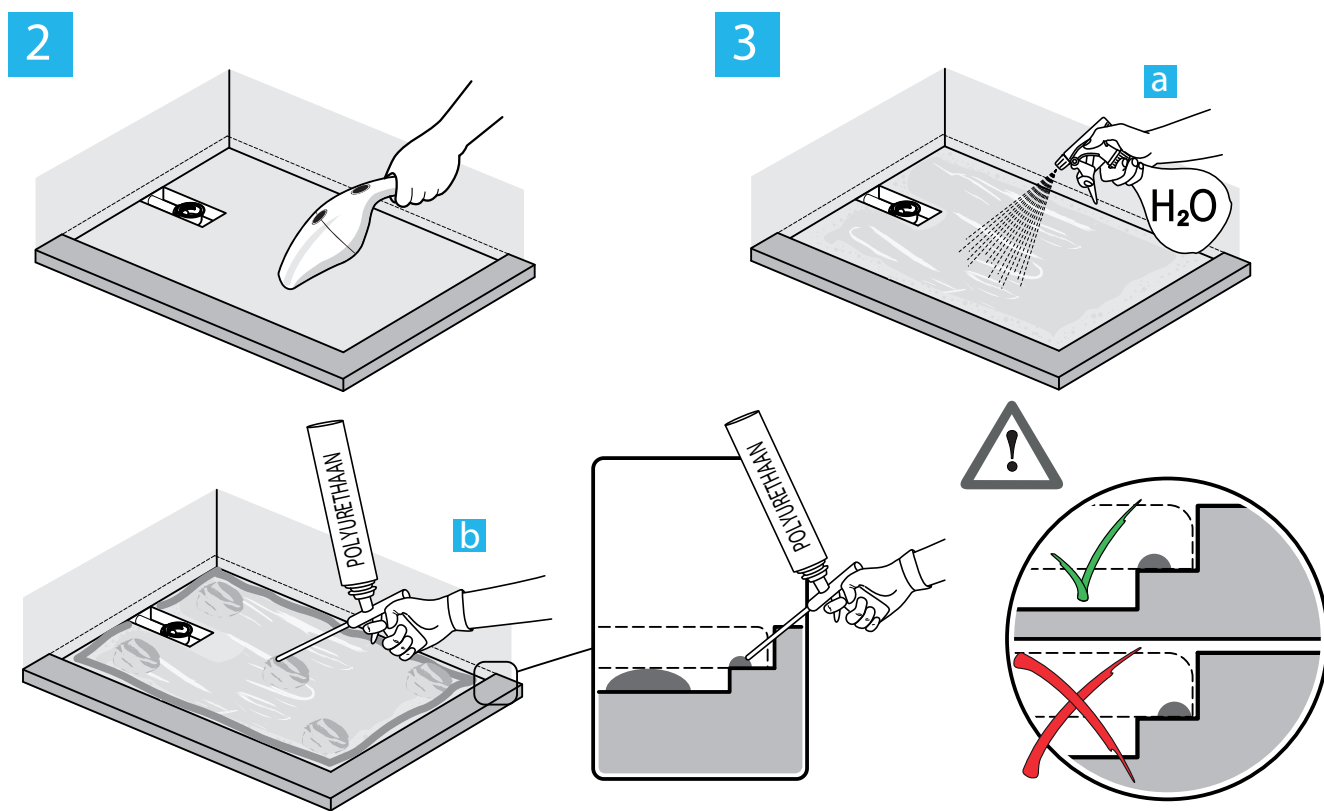

MONTAGE HANDLEIDING