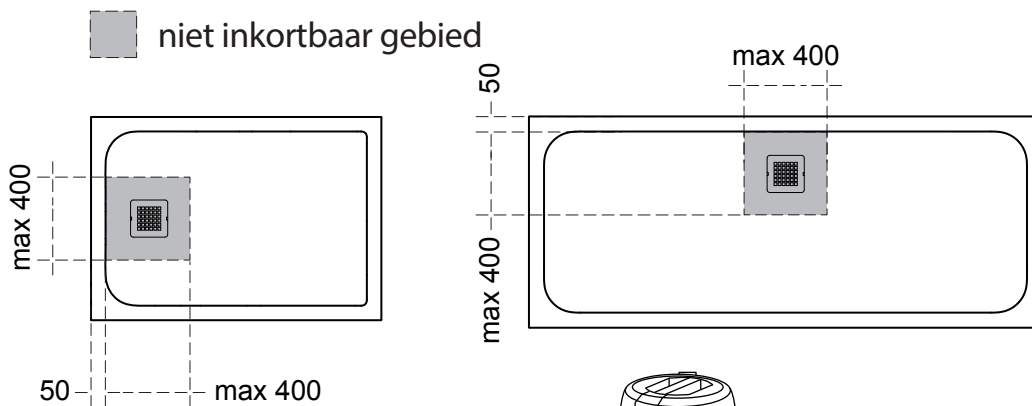

Standaard meegeleverd:
KV169BJ

RVS afdekrooster

€ 75,00

Optioneel op aanvraag:
KV169__

Afdekrooster in kleur

€ 89,00

FR, FT, FS, FU, FV

SNIJ-INSTRUCTIE HANDLEIDING