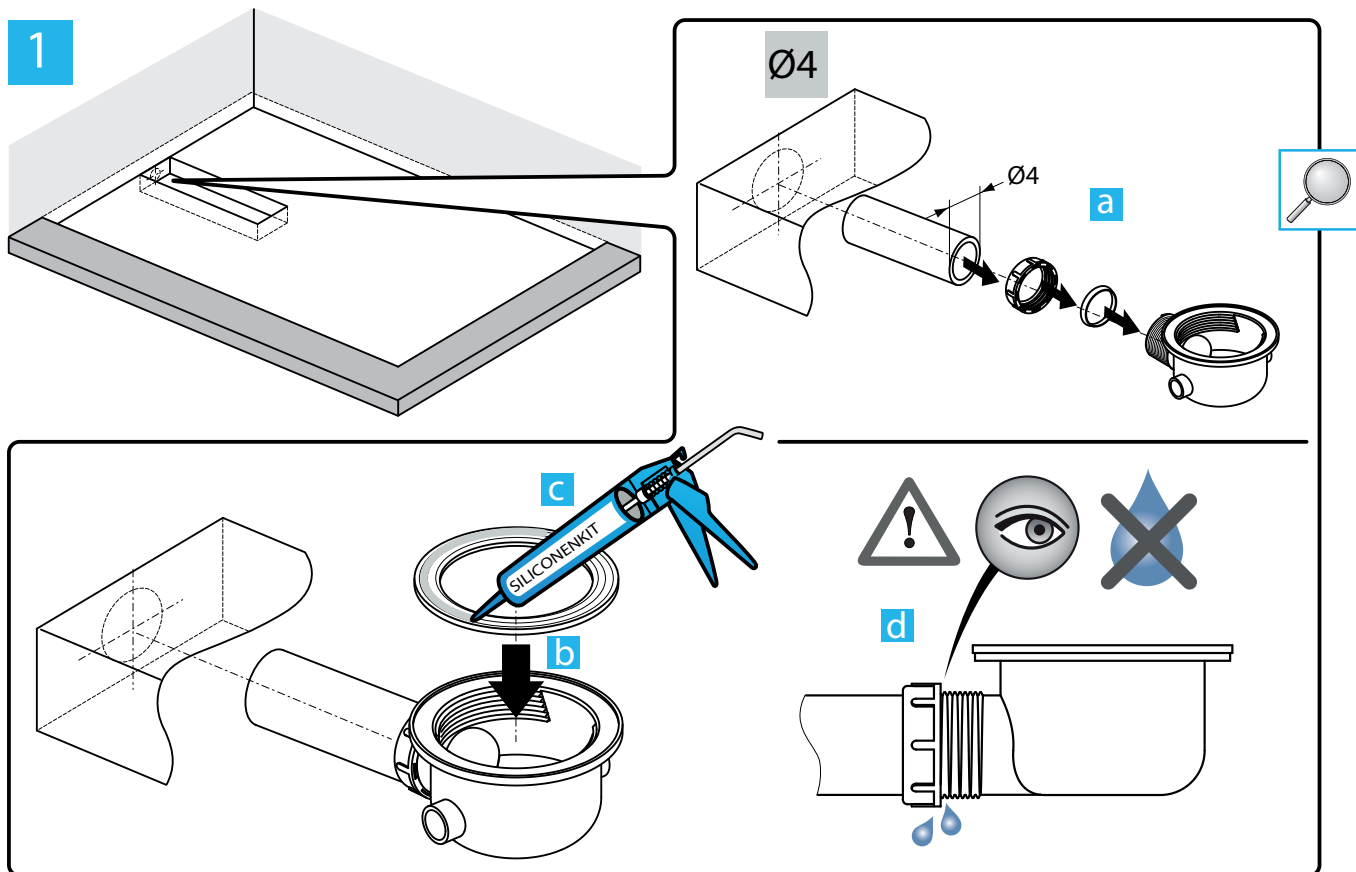

MONTAGE HANDLEIDING