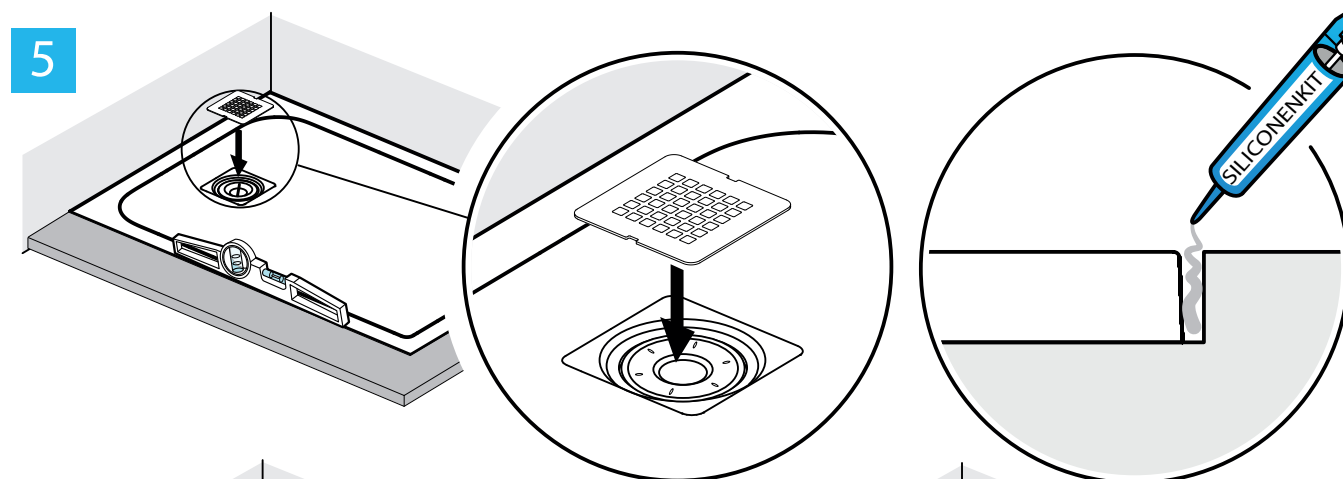

MONTAGE HANDLEIDING