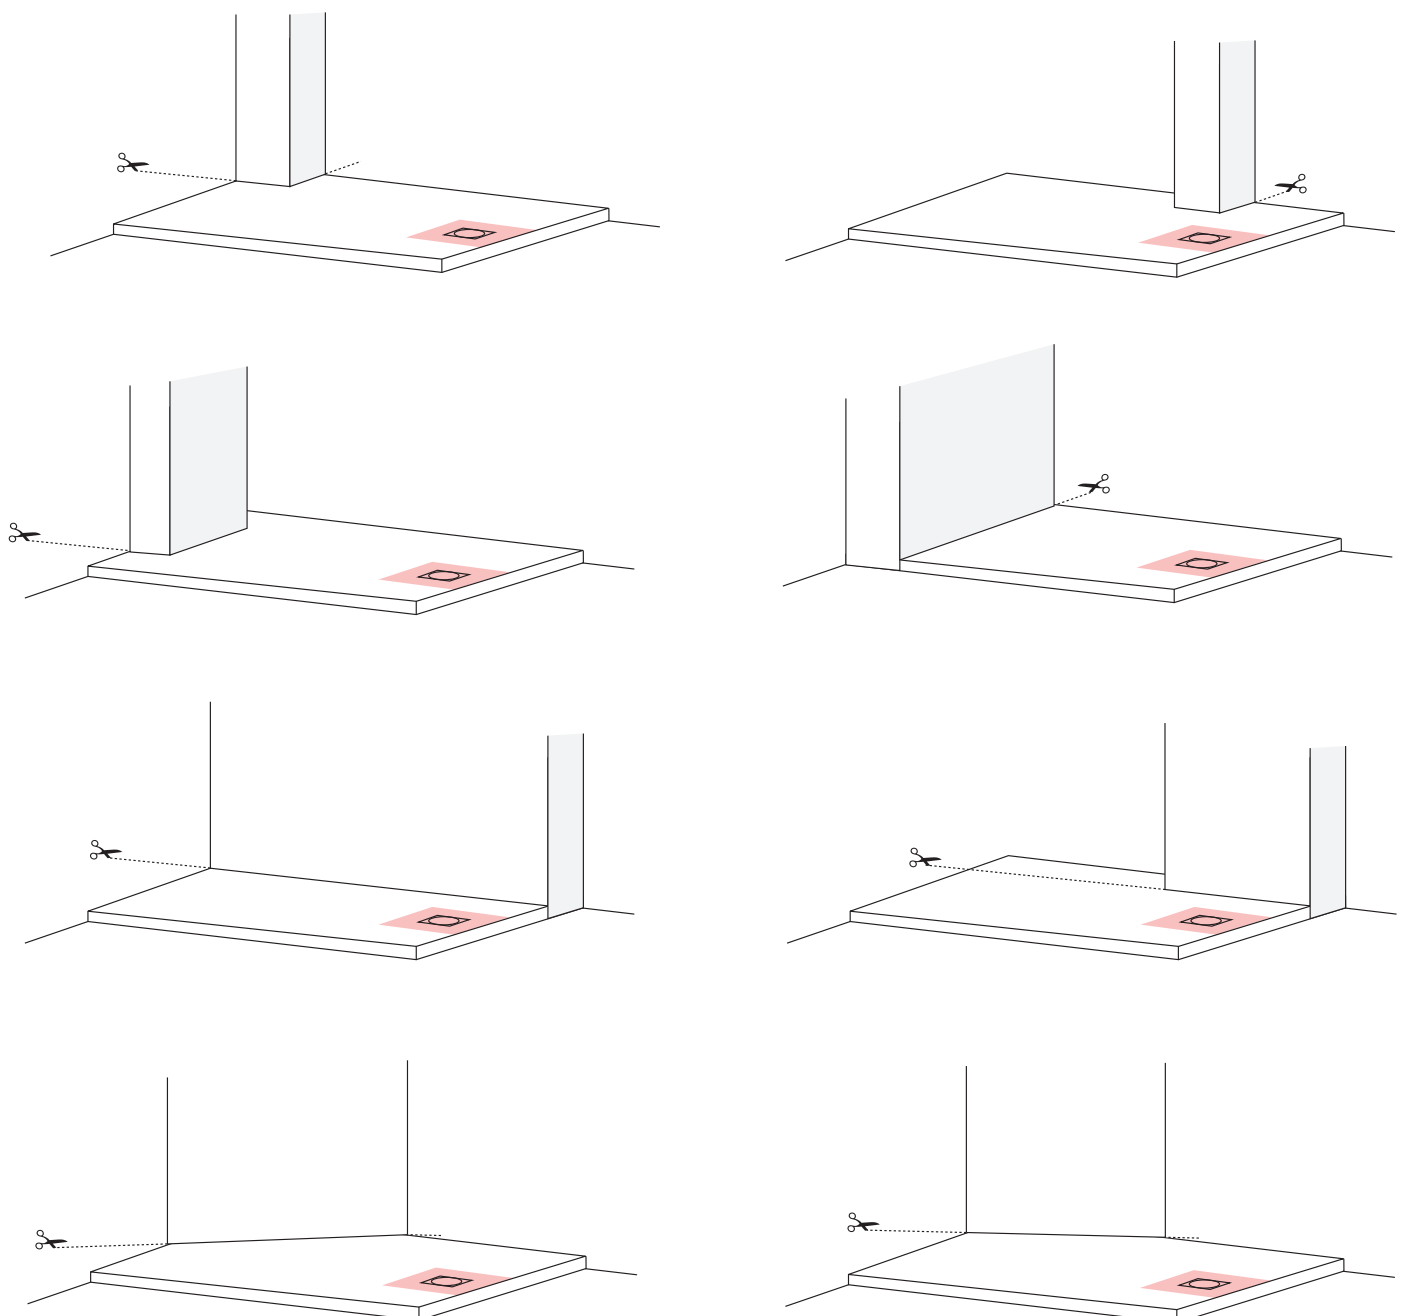

NATUURSTEEN
STRUCTUUR

Met een hoogte van amper 30 mm doet de collectie Ultra Flat Solid haar naam alle eer aan. Daarbij zorgt het verfijnde RVS afdekrooster voor een chique en elegant totaalplaatje. Met 21 verschillende afmetingen en 2 vormen (vierkant en rechthoekig) is Ultra Flat Solid toepasbaar in elke badkamer: van de grootste standaard maat (180 x 90 cm) tot het kleinste model (80 x 80 cm). De plaats van de afvoer is afhankelijk van de grootte van de gekozen douchevloer, maar staat nooit in het midden: dat is dus ongestoord douchen. Een afwijkende afmeting of een speciale uitsnijding nodig? Geen probleem! De douchevloeren van Ultra Flat Solid kunnen op locatie professioneel ingekort worden, zodat de douchevloer in letterlijk elke badkamer te plaatsen is. Ook een inkeping is geen probleem.

MAATWERK

De Ultra Flat Solid douchevloeren kunnen op locatie op de millimeter nauwkeurig op maat gemaakt worden door een professionele installateur. Hierdoor is de douchevloer letterlijk toepasbaar in elke badkamer.

Ultra Flat Solid douchevloeren kunnen in de lengte en/of breedte worden ingekort. Het is zelfs mogelijk om diagonaal in te korten. Tevens kan er een uitsparing in de douchevloer worden aangebracht.

Let op: rondom de afvoer kan een gebied ter grootte van 40x40 cm niet ingekort worden.

Hieronder enkele voorbeelden van maatwerk.

■ 40x40 cm - niet inkortbaar gebied

Ultra Flat Solid douchevloer wit 120 x 90 cm (K8230FR) met gekleurd afdekrooster.
Kan gecombineerd worden met:
Idealrain shower pipe (A5686AA)
Connect Air 100 cm wastafelmeubel (E0828PS)
Connect Air opbouwastafel 60 cm (E034801)
Synergy 120 cm glazen intoop douchewand (L6225EO)