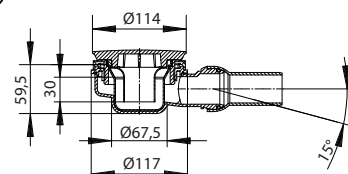

€ 50,00

wit

Op aanvraag

Afvoergarnituur verticaal

Op aanvraag

Ondiepe afvoergarnituur

59,5 mm diep

alleen geschikt voor privégebruik,
niet voor projectbouw i.v.m. richtlijnen bouwbesluit