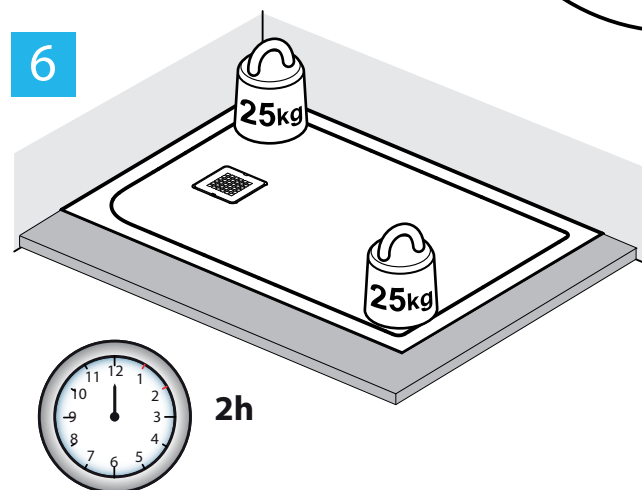

MONTAGE HANDLEIDING