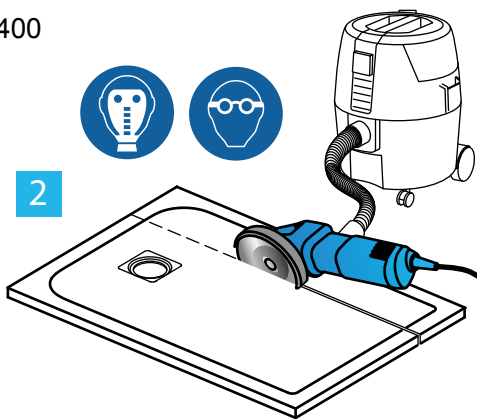

Standaard meegeleverd:
KV169BJ

RVS afdekrooster

€ 75,00

Optioneel op aanvraag:
KV169__

Afdekrooster in kleur

€ 89,00

FR, FT, FS, FU, FV

SNIJ-INSTRUCTIE HANDLEIDING