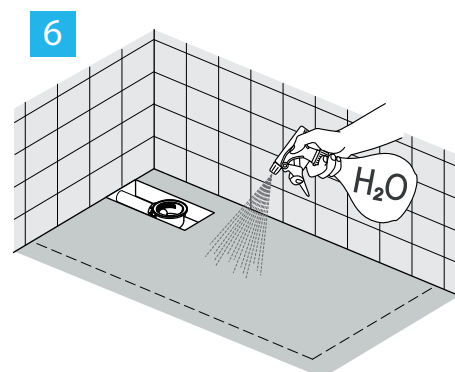

Standaard meegeleverd:
KV169BJ

RVS afdekrooster

€ 75,00

Optioneel op aanvraag:
KV169__

Afdekrooster in kleur

€ 89,00

FR, FT, FS, FU, FV

SNIJ-INSTRUCTIE HANDLEIDING