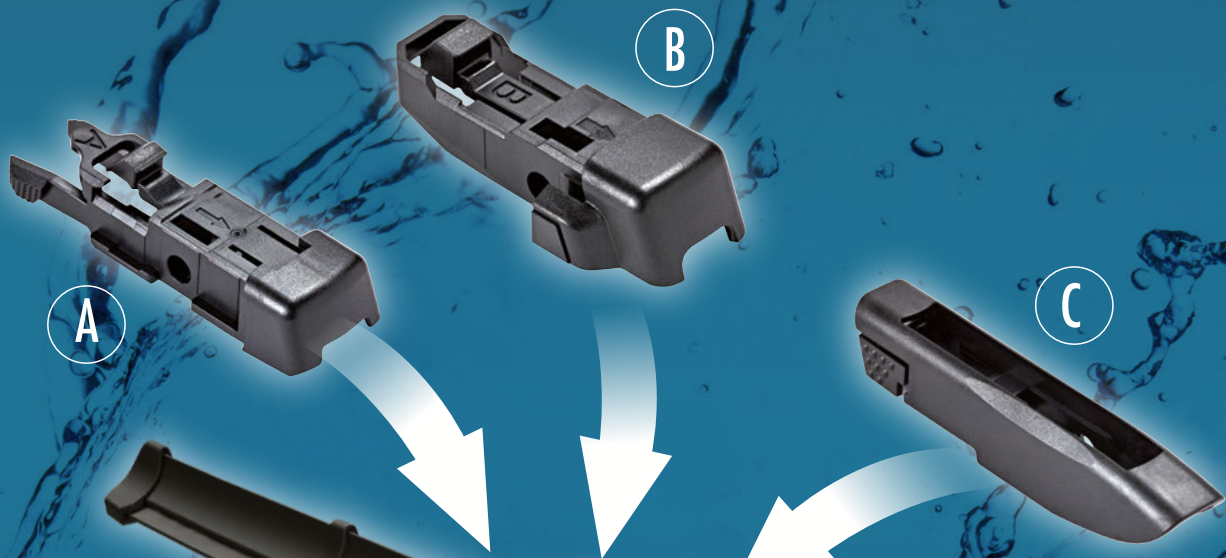

FRONT MULTI-CONNECTION MULTI-CONNEXION AVANT

EASY FITTING
ONLY 3 ADAPTORS
TO COVER 12 ARM TYPES

MONTAGE FACILE
SEULEMENT 3 ADAPTATEURS
POUR COUVRIR 12 TYPES DE BRAS.

**PLUG &
DRIVE**

Simply plug the adaptor A, B or C on to the blade, fit to the arm and you are ready for a safe drive.

Connectez simplement l'adaptateur A, B ou C sur l'essuie-glace, montez le sur le bras et vous êtes prêts pour rouler en toute sécurité.

FITTING INSTRUCTIONS
NOTICES DE MONTAGE