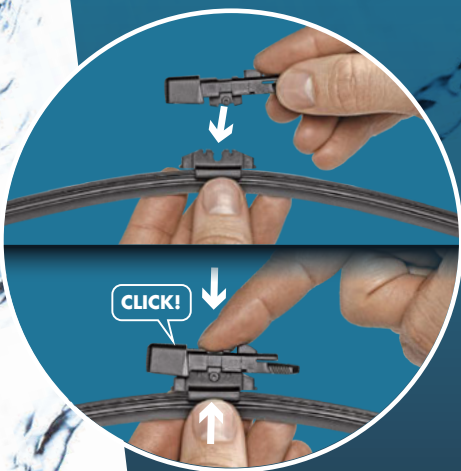

ONE UNIVERSAL CONNECTION TO COVER 9X3 AND 9X4 HOOK ARMS.

UNE CONNEXION UNIVERSELLE POUR COUVRIR LES BRAS CROCHET: 9x3 et 9x4

85%
**CONVENTIONAL
CARPARC COVERAGE***
85% DE TAUX DE COUVERTURE EN EUROPE

- **14** Single references
14 Références x1
- **11** Lengths from 14 to 28 inches
11 Longueurs : 14 au 28 inches
- **9x3 and 9x4** Hook arms covered
2 Bras crochet couverts : 9x3 et 9x4

**PLUG &
DRIVE**

Simply plug the adaptor R, S or T on to the blade, fit to the arm and you are ready for a safe drive.

Connectez simplement l'adaptateur R, S ou T sur l'essuie-glace, montez le sur le bras et vous êtes prêt à rouler en toute sécurité.