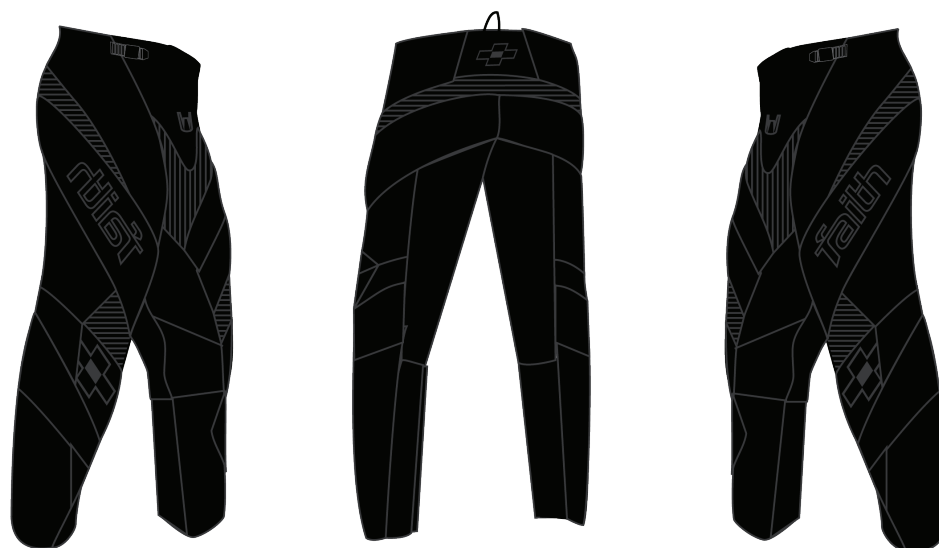

SAVIOUR
Midnight Pants

Midnight Pant Youth	18	20	22	24	26	28	30
Part SKU # 1001	079	080	081	082	083	084	085

Midnight Pant Adult	28	30	32	34	36	38	40
Part SKU # 1002	079	080	081	082	083	084	085