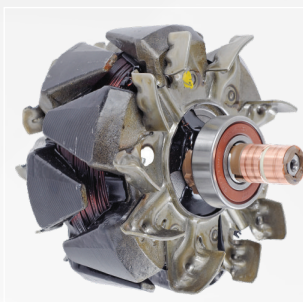

## STARTERS

Application	OE Part Number	Starter Assly	Front Bracket	Armature Assly	O.R.C. Assly	Solenaid Switch	Brush Holder
Hyundai Creta	361002B100B	600718	691871	691869		691872	691870
Hyundai Getz/ i10	3610002560	600725	691875	691873		691876	691874
Hyundai Tucson	3610023160	600707	691887	691885		691888	691886
Hyundai Santa Fé /Sonata	3610038090	600709	691891	691889		691892	691890
Hyundai Pregio	0K60118400	600173	691895	691893		691896	691894
Hyundai Accent/ Elantra/ Getz	3610022855	600710	691919	691917		691920	691918
Hyundai Elantra	3610023070	600720	691923	691921		691924	691922
Hyundai Elantra	3610023170	600721	691927	691925		691928	691926
Hyundai Accent Petrol	3610022805	600084	691915	691913	691939	691916	691914
Hyundai Accent/Getz CRDI	3610027510	600714	691911	691941	691940	691912	691910
Hyundai Verna Old CRDI	361002A100	600740		691937	691938	691880	691936
Hyundai Elantra/Tucson	3610023100	600110					
Hyundai i20/Verna Fludic CRDI	361002A300	600717	691879	691877	691935	691880	
Mahindra Rextron	6611513801	600252					
Tata telcoline	A3317455A	438013					
Fiat Siena	46451529	438145					
Mercedez Benz - New	A2789060900	438265					
Mercedez Actros FS60	A0061511501	438280					
Mercedez Benz	A0041517101	432644					
Bobcat Loader	6685190	600189	691902	691901		691903	
Skoda Fabia 1.2 Diesel	02Z911023E	438171					
Skoda Octavia/Laura	1072559	438076		594112	594699	594391	594394
Chevrolet Captiva 2.2L, 2.4L, 2011	25183761/12609317	600708	691883	691881		691884	691882
Chevrolet Sail/Uva Petrol	26202269	442358					
Audi A4/Allroad	1109066	458220					
Volvo Penta	3885317	600091	691899	691897		691900	691898
VW- laura/Passat	02Z911023M	438225					