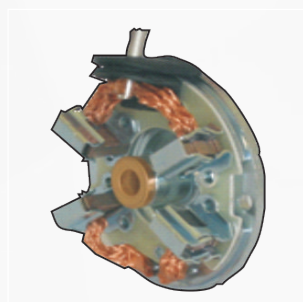

## STARTERS

Application	OE Part Number	Starter Assly	Front Bracket	Armature Assly	O.R.C. Assly	Solenaid Switch	Brush Holder
Hyundai Creta	361002B100B	600718	691871	691869		691872	691870
Hyundai Getz/ i10	3610002560	600725	691875	691873		691876	691874
Hyundai Tucson	3610023160	600707	691887	691885		691888	691886
Hyundai Santa Fé /Sonata	3610038090	600709	691891	691889		691892	691890
Hyundai Pregio	0K60118400	600173	691895	691893		691896	691894
Hyundai Accent/ Elantra/ Getz	3610022855	600710	691919	691917		691920	691918
Hyundai Elantra	3610023070	600720	691923	691921		691924	691922
Hyundai Elantra	3610023170	600721	691927	691925		691928	691926
Hyundai Accent Petrol	3610022805	600084	691915	691913	691939	691916	691914
Hyundai Accent/Getz CRDI	3610027510	600714	691911	691941	691940	691912	691910
Hyundai Verna Old CRDI	361002A100	600740		691937	691938	691880	691936
Hyundai Elantra/Tucson	3610023100	600110					
Hyundai i20/Verna Fludic CRDI	361002A300	600717	691879	691877	691935	691880	
Mahindra Rextron	6611513801	600252					
Tata telcoline	A3317455A	438013					
Fiat Siena	46451529	438145					
Mercedez Benz - New	A2789060900	438265					
Mercedez Actros FS60	A0061511501	438280					
Mercedez Benz	A0041517101	432644					
Bobcat Loader	6685190	600189	691902	691901		691903	
Skoda Fabia 1.2 Diesel	02Z911023E	438171					
Skoda Octavia/Laura	1072559	438076		594112	594699	594391	594394
Chevrolet Captiva 2.2L, 2.4L, 2011	25183761/12609317	600708	691883	691881		691884	691882
Chevrolet Sail/Uva Petrol	26202269	442358					
Audi A4/Allroad	1109066	458220					
Volvo Penta	3885317	600091	691899	691897		691900	691898
VW- laura/Passat	02Z911023M	438225					