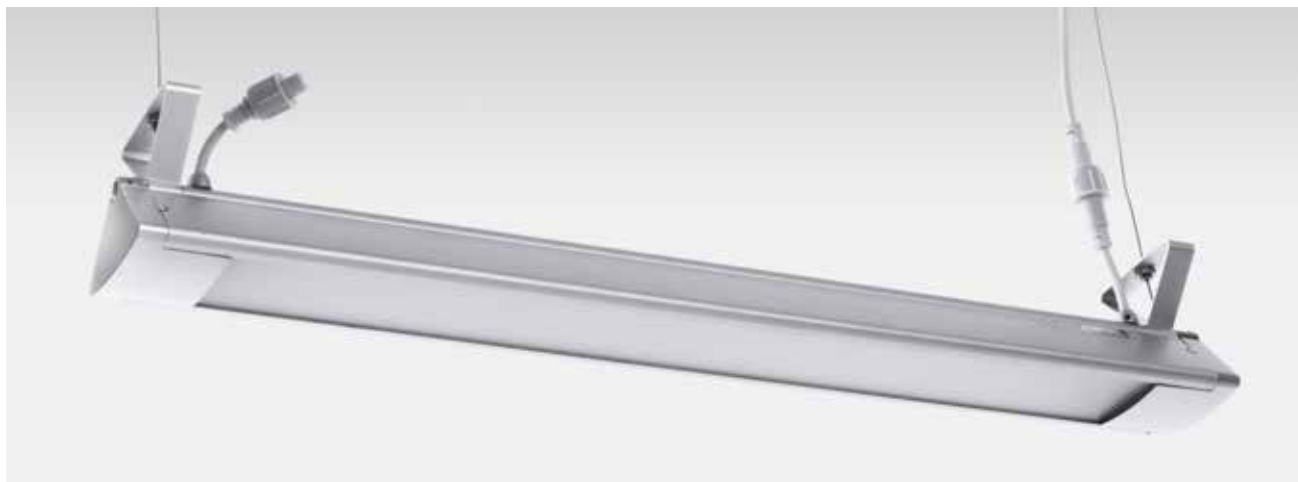

## 8. LED Hängeleuchten

**Kurzbeschreibung:** Diese schlichte und elegante LED Hängeleuchte RHEA eignet sich hervorragend für Sitzungszimmer, Hotel Rezeption, Restaurants, Gallerien, wie auch im Privatbereich und vieles mehr.. Die Hängeleuchte ist auch als Einbauleuchte oder Aufbauleuchte erhältlich. Die LED Hängeleuchte Aureola eignet sich perfekt als Deckenleuchte über dem Esszimmertisch, Sitzungszimmertisch etc. Die Hängeleuchte erfüllt in allen Punkten den höchsten Ansprüchen. Diese Deckenleuchte kann auch direkt an die Decke montiert werden.

## 8. LED Hängeleuchten/Kombinationsleuchten Systeme

**Kurzbeschreibung:** Die Deckenleuchte Clock erfüllt in allen Punkten höchsten Ansprüchen. Diese Deckenleuchte kann sowohl direkt an die Decke montiert werden als auch als Hängeleuchte abgehängt werden. Sie besticht durch ihr dezentes und einfaches Design. Sie ist individuell mit weiteren Clock Leuchten erweiterbar (kann direkt in eine Lichtbalkenleuchte zusammengesteckt werden). Als direkt montierte Deckenleuchte ist sie zudem bis 120° schwenkbar.