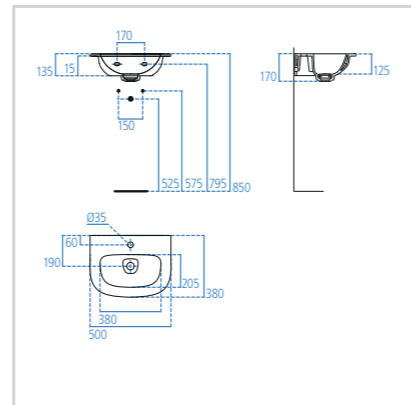

CERAMICA

Lavabo top
1000 - 800 mm

Modello	Cod.
Bianco lucido 1000 mm	T044801
Bianco matt 1000 mm	T044883
Bianco lucido 800 mm	T044701
Bianco matt 800 mm	T044783

- Ampio bacino
- Troppopieno nascosto Idealflow
- Sistema di scarico Idealflow incluso
- Copripiletta removibile in ceramica
- Foro per la rubinetteria
- Smaltatura completa
- Semicolonna T423701/83
- Sifone lineare cromato
- Per montaggio a muro o su mobile (1000 mm: T7852, 800 mm: T7851)

Lavabo top
600 mm

Modello	Cod.
Bianco lucido 600 mm	T044601
Bianco matt 600 mm	T044683

- Ampio bacino
- Troppopieno nascosto Idealflow
- Sistema di scarico Idealflow incluso
- Copripiletta removibile in ceramica
- Foro per la rubinetteria
- Smaltatura completa
- Semicolonna T423701/83
- Sifone lineare cromato
- Per montaggio a muro o su mobile (T7850)

Lavabo top
500 mm

Modello	Cod.
Bianco lucido 500 mm	T044901
Bianco matt 500 mm	T044983

- Troppopieno nascosto Idealflow
- Sistema di scarico Idealflow incluso
- Copripiletta removibile in ceramica
- Foro per la rubinetteria
- Per montaggio a muro o su mobile (T7853)
- Smaltatura completa

Lavabo appoggio su piano
620 mm

Modello	Cod.
Bianco lucido 620 mm	T044501
Bianco matt 620 mm	T044583

- Senza foro del troppopieno
- Copripiletta removibile in ceramica
- Foro per la rubinetteria
- Per montaggio su mensola
- Dima e fissaggi inclusi
- Compatibile con top Softmood
- Idealflow

Lavabo appoggio su piano
520 mm

Modello	Cod.
Bianco lucido 520 mm	T044301
Bianco matt 520 mm	T044383

- Senza foro del troppopieno
- Copripiletta removibile in ceramica
- Senza foro per la rubinetteria
- Per montaggio su mensola
- Dima e fissaggi inclusi
- Compatibile con top Softmood

Totem 525 mm

Modello	Cod.
Bianco lucido 525 mm	T085101
Bianco matt 525 mm	T085183