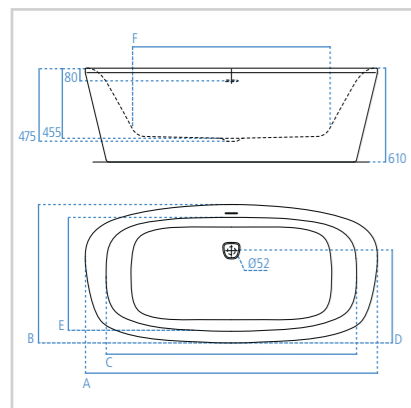

VASCHE

Vasca freestanding Duo

vasca per installazione a centro stanza.

Modello	Cod.
1700x750 mm	E306601
1800x800 mm	E306701
1900x900 mm	E306801

Dea Duo	A	B	C	D	E	F
E306601	1700	750	1445	475	610	1115
E306701	1800	800	1545	525	660	1215
E306801	1900	900	1645	625	760	1315