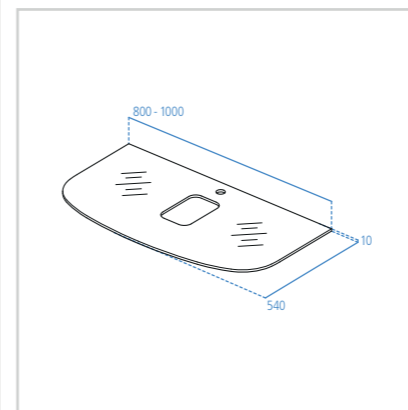

MOBILI

Mobile sottolavabo
1000 - 800 mm

Modello Cod.

Bianco gesso 1000 mm	T7852WG
Grigio cenere 1000 mm	T7852S2
Grigio ardesia 1000 mm	T7852WH
Beige sabbia 1000 mm	T7852S3
Azzurro vetro 1000 mm	T7852S7
Verde argilla 1000 mm	T7852S8
Larice scuro 1000 mm	T7852S9

Bianco gesso 800 mm	T7851WG
Grigio cenere 800 mm	T7851S2
Grigio ardesia 800 mm	T7851WH
Beige sabbia 800 mm	T7851S3
Azzurro vetro 800 mm	T7851S7
Verde argilla 800 mm	T7851S8
Larice scuro 800 mm	T7851S9

- Base sospesa
- Profondità 535 mm
- Cassetto a chiusura rallentata
- Fascia in acciaio verniciato, per il dettaglio colore, fare riferimento alle finiture a pag. 20
- Scatole e divisori inclusi nel cassetto
- Sifone salvaspazio incluso
- Kit di fissaggio incluso
- Top da ordinare separatamente

Mobile sottolavabo
600 mm

Modello Cod.

Bianco gesso 600 mm	T7850WG
Grigio cenere 600 mm	T7850S2
Grigio ardesia 600 mm	T7850WH
Beige sabbia 600 mm	T7850S3
Azzurro vetro 600 mm	T7850S7
Verde argilla 600 mm	T7850S8
Larice scuro 600 mm	T7850S9

- Base sospesa
- Profondità 495 mm
- Cassetto a chiusura rallentata
- Fascia in acciaio verniciato, per il dettaglio colore, fare riferimento alle finiture a pag. 20
- Scatole e divisori inclusi nel cassetto
- Sifone salvaspazio incluso
- Kit di fissaggio incluso
- Top da ordinare separatamente

Mobile sottolavabo
500 mm

Modello Cod.

Bianco gesso 500 mm	T7853WG
Grigio cenere 500 mm	T7853S2
Grigio ardesia 500 mm	T7853WH
Beige sabbia 500 mm	T7853S3
Azzurro vetro 500 mm	T7853S7
Verde argilla 500 mm	T7853S8
Larice scuro 500 mm	T7853S9

- Base sospesa
- Profondità 375 mm
- Anta a chiusura rallentata
- Fascia in acciaio verniciato, per il dettaglio colore, fare riferimento alle finiture a pag. 20
- Sifone salvaspazio incluso
- Kit di fissaggio incluso