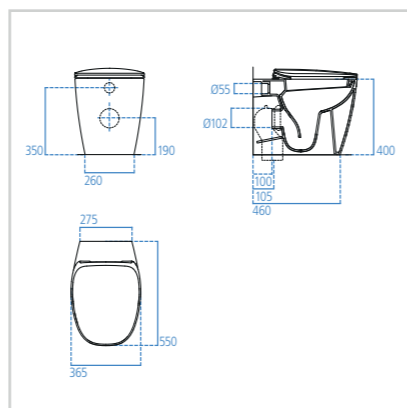

CERAMICA

Totem 525 mm

Modello	Cod.
Bianco lucido 525 mm	T085201
Bianco matt 525 mm	T085283

- Totem in ceramica
- Senza foro del troppopieno
- Copripietta removibile in ceramica
- Foro per la rubinetteria
- Per montaggio a pavimento filo parete
- Idealflow

Vaso sospeso

Modello	Cod.
Bianco lucido	T348701

- Sedile slim incluso
- Fissaggi completamente nascosti a corredo
- Scarico 4,5/3 litri
- Sedile staccabile
- Tecnologia AquaBlade®

Modello	Cod.
Bianco lucido	T348801
Bianco matt	T348883

- Sedile slim a chiusura rallentata incluso
- Fissaggi completamente nascosti a corredo
- Scarico 4,5/3 litri
- Sedile staccabile
- Tecnologia AquaBlade®

Vaso a terra

Modello	Cod.
Bianco lucido	T349001

- Sedile slim incluso
- Per montaggio filo parete, fissaggi a corredo
- Scarico 4,5/3 litri
- Sedile staccabile
- Tecnologia AquaBlade®

Modello	Cod.
Bianco lucido	T349101
Bianco matt	T349183

- Sedile slim a chiusura rallentata incluso
- Per montaggio filo parete, fissaggi a corredo
- Scarico 4,5/3 litri
- Sedile staccabile
- Tecnologia AquaBlade®

Vaso con cassetta

Modello	Cod.
Bianco lucido	T349601

- Sedile slim incluso
- Per montaggio filo parete, fissaggi a corredo
- Scarico 4,5/3 litri
- Da montare con cassetta T423301
- Sedile staccabile
- Tecnologia AquaBlade®

Modello	Cod.
Bianco lucido	T349701
Bianco matt	T349783

- Sedile slim a chiusura rallentata incluso
- Per montaggio filo parete, fissaggi a corredo
- Scarico 4,5/3 litri
- Da montare con cassetta T423301/83
- Sedile staccabile
- Tecnologia AquaBlade®

Bidet sospeso

Modello	Cod.
Bianco lucido	T509801
Bianco matt	T509883

- Copripietta removibile in ceramica
- Fissaggi completamente nascosti a corredo

Bidet a terra

Modello	Cod.
Bianco lucido	T509901
Bianco matt	T509983