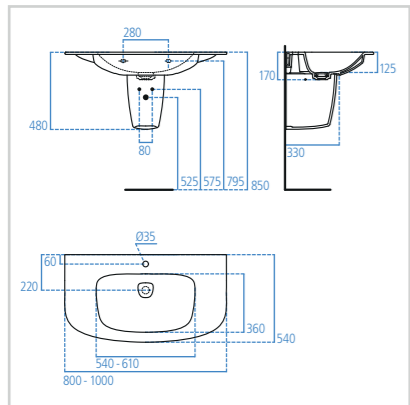

CERAMICA

Lavabo top
1000 - 800 mm

Modello	Cod.
Bianco lucido 1000 mm	T044801
Bianco matt 1000 mm	T044883
Bianco lucido 800 mm	T044701
Bianco matt 800 mm	T044783

- Ampio bacino
- Troppopieno nascosto Idealflow
- Sistema di scarico Idealflow incluso
- Copripiletta removibile in ceramica
- Foro per la rubinetteria
- Smaltatura completa
- Semicolonna T423701/83
- Sifone lineare cromato
- Per montaggio a muro o su mobile (1000 mm: T7852, 800 mm: T7851)

Lavabo top
600 mm

Modello	Cod.
Bianco lucido 600 mm	T044601
Bianco matt 600 mm	T044683

- Ampio bacino
- Troppopieno nascosto Idealflow
- Sistema di scarico Idealflow incluso
- Copripiletta removibile in ceramica
- Foro per la rubinetteria
- Smaltatura completa
- Semicolonna T423701/83
- Sifone lineare cromato
- Per montaggio a muro o su mobile (T7850)

Lavabo top
500 mm

Modello	Cod.
Bianco lucido 500 mm	T044901
Bianco matt 500 mm	T044983

- Troppopieno nascosto Idealflow
- Sistema di scarico Idealflow incluso
- Copripiletta removibile in ceramica
- Foro per la rubinetteria
- Per montaggio a muro o su mobile (T7853)
- Smaltatura completa

Lavabo appoggio su piano
620 mm

Modello	Cod.
Bianco lucido 620 mm	T044501
Bianco matt 620 mm	T044583

- Senza foro del troppopieno
- Copripiletta removibile in ceramica
- Foro per la rubinetteria
- Per montaggio su mensola
- Dima e fissaggi inclusi
- Compatibile con top Softmood
- Idealflow

Lavabo appoggio su piano
520 mm

Modello	Cod.
Bianco lucido 520 mm	T044301
Bianco matt 520 mm	T044383

- Senza foro del troppopieno
- Copripiletta removibile in ceramica
- Senza foro per la rubinetteria
- Per montaggio su mensola
- Dima e fissaggi inclusi
- Compatibile con top Softmood

Totem 525 mm

Modello	Cod.
Bianco lucido 525 mm	T085101
Bianco matt 525 mm	T085183