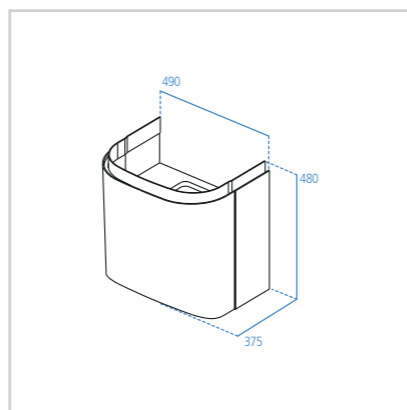

MOBILI

Mobile sottolavabo
1000 - 800 mm

Modello Cod.

Bianco gesso 1000 mm	T7852WG
Grigio cenere 1000 mm	T7852S2
Grigio ardesia 1000 mm	T7852WH
Beige sabbia 1000 mm	T7852S3
Azzurro vetro 1000 mm	T7852S7
Verde argilla 1000 mm	T7852S8
Larice scuro 1000 mm	T7852S9

Bianco gesso 800 mm	T7851WG
Grigio cenere 800 mm	T7851S2
Grigio ardesia 800 mm	T7851WH
Beige sabbia 800 mm	T7851S3
Azzurro vetro 800 mm	T7851S7
Verde argilla 800 mm	T7851S8
Larice scuro 800 mm	T7851S9

- Base sospesa
- Profondità 535 mm
- Cassetto a chiusura rallentata
- Fascia in acciaio verniciato, per il dettaglio colore, fare riferimento alle finiture a pag. 20
- Scatole e divisori inclusi nel cassetto
- Sifone salvaspazio incluso
- Kit di fissaggio incluso
- Top da ordinare separatamente

Mobile sottolavabo
600 mm

Modello Cod.

Bianco gesso 600 mm	T7850WG
Grigio cenere 600 mm	T7850S2
Grigio ardesia 600 mm	T7850WH
Beige sabbia 600 mm	T7850S3
Azzurro vetro 600 mm	T7850S7
Verde argilla 600 mm	T7850S8
Larice scuro 600 mm	T7850S9

- Base sospesa
- Profondità 495 mm
- Cassetto a chiusura rallentata
- Fascia in acciaio verniciato, per il dettaglio colore, fare riferimento alle finiture a pag. 20
- Scatole e divisori inclusi nel cassetto
- Sifone salvaspazio incluso
- Kit di fissaggio incluso
- Top da ordinare separatamente

Mobile sottolavabo
500 mm

Modello Cod.

Bianco gesso 500 mm	T7853WG
Grigio cenere 500 mm	T7853S2
Grigio ardesia 500 mm	T7853WH
Beige sabbia 500 mm	T7853S3
Azzurro vetro 500 mm	T7853S7
Verde argilla 500 mm	T7853S8
Larice scuro 500 mm	T7853S9

- Base sospesa
- Profondità 375 mm
- Anta a chiusura rallentata
- Fascia in acciaio verniciato, per il dettaglio colore, fare riferimento alle finiture a pag. 20
- Sifone salvaspazio incluso
- Kit di fissaggio incluso