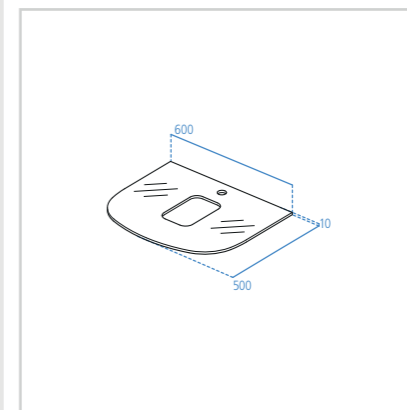

MOBILI

Mobile sottolavabo
1000 - 800 mm

Modello Cod.

Bianco gesso 1000 mm	T7852WG
Grigio cenere 1000 mm	T7852S2
Grigio ardesia 1000 mm	T7852WH
Beige sabbia 1000 mm	T7852S3
Azzurro vetro 1000 mm	T7852S7
Verde argilla 1000 mm	T7852S8
Larice scuro 1000 mm	T7852S9

Bianco gesso 800 mm	T7851WG
Grigio cenere 800 mm	T7851S2
Grigio ardesia 800 mm	T7851WH
Beige sabbia 800 mm	T7851S3
Azzurro vetro 800 mm	T7851S7
Verde argilla 800 mm	T7851S8
Larice scuro 800 mm	T7851S9

- Base sospesa
- Profondità 535 mm
- Cassetto a chiusura rallentata
- Fascia in acciaio verniciato, per il dettaglio colore, fare riferimento alle finiture a pag. 20
- Scatole e divisori inclusi nel cassetto
- Sifone salvaspazio incluso
- Kit di fissaggio incluso
- Top da ordinare separatamente

Mobile sottolavabo
600 mm

Modello Cod.

Bianco gesso 600 mm	T7850WG
Grigio cenere 600 mm	T7850S2
Grigio ardesia 600 mm	T7850WH
Beige sabbia 600 mm	T7850S3
Azzurro vetro 600 mm	T7850S7
Verde argilla 600 mm	T7850S8
Larice scuro 600 mm	T7850S9

- Base sospesa
- Profondità 495 mm
- Cassetto a chiusura rallentata
- Fascia in acciaio verniciato, per il dettaglio colore, fare riferimento alle finiture a pag. 20
- Scatole e divisori inclusi nel cassetto
- Sifone salvaspazio incluso
- Kit di fissaggio incluso
- Top da ordinare separatamente

Mobile sottolavabo
500 mm

Modello Cod.

Bianco gesso 500 mm	T7853WG
Grigio cenere 500 mm	T7853S2
Grigio ardesia 500 mm	T7853WH
Beige sabbia 500 mm	T7853S3
Azzurro vetro 500 mm	T7853S7
Verde argilla 500 mm	T7853S8
Larice scuro 500 mm	T7853S9

- Base sospesa
- Profondità 375 mm
- Anta a chiusura rallentata
- Fascia in acciaio verniciato, per il dettaglio colore, fare riferimento alle finiture a pag. 20
- Sifone salvaspazio incluso
- Kit di fissaggio incluso