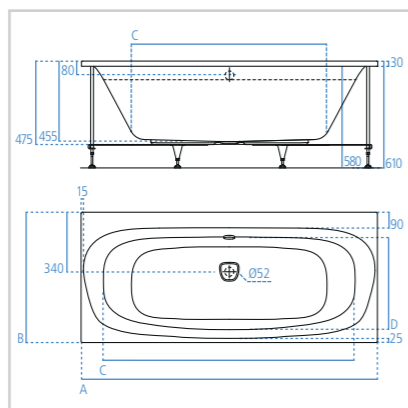

VASCHE

Vasca freestanding Duo

vasca per installazione a centro stanza.

Modello	Cod.
1700x750 mm	E306601
1800x800 mm	E306701
1900x900 mm	E306801

Dea Duo	A	B	C	D	E	F
E306601	1700	750	1445	475	610	1115
E306701	1800	800	1545	525	660	1215
E306801	1900	900	1645	625	760	1315

Vasca rettangolare Duo

vasca normale con telaio, colonna e pannelli.

Modello	Cod.
1700x750 mm - versione dx	E306001
1700x750 mm - versione sx	E306101
1800x800 mm - versione dx	E306201
1800x800 mm - versione sx	E306301
1900x900 mm - versione dx	E306401
1900x900 mm - versione sx	E306501

Dea rett.	A	B	C	D	H₂O
E306001	1700	750	1120	415	185 l
E306101	1700	750	1120	415	185 l
E306201	1800	800	1220	465	220 l
E306301	1800	800	1220	465	220 l
E306401	1900	900	1320	565	290 l
E306501	1900	900	1320	565	290 l

Vasca rettangolare Duo

vasca normale per installazione ad incasso.

Modello	Cod.
1700x750 mm	E305701
1800x800 mm	E305801
1900x900 mm	E305901

Dea rett.	A	B	C	D	H₂O
E305701	1700	750	1120	415	185 l
E305801	1800	800	1220	465	220 l
E305901	1900	900	1320	565	290 l