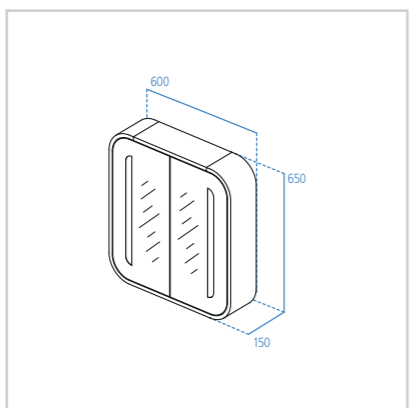

MOBILI

Specchio contenitore
1000 - 800 mm

Modello	Cod.
Bianco gesso 1000 mm	T7856WG
Grigio cenere 1000 mm	T7856S2
Grigio ardesia 1000 mm	T7856WH
Beige sabbia 1000 mm	T7856S3
Azzurro vetro 1000 mm	T7856S7
Verde argilla 1000 mm	T7856S8
Larice scuro 1000 mm	T7856S9

Modello	Cod.
Bianco gesso 800 mm	T7855WG
Grigio cenere 800 mm	T7855S2
Grigio ardesia 800 mm	T7855WH
Beige sabbia 800 mm	T7855S3
Azzurro vetro 800 mm	T7855S7
Verde argilla 800 mm	T7855S8
Larice scuro 800 mm	T7855S9

- Due ante a specchio esterno ed interno
- Sistema di apertura push to open
- Luce esterna e interna a led
- Dotato di interruttore IR esterno e presa di corrente interna
- 2 ripiani interni in vetro ed 1 con finitura coordinata, per il dettaglio colore, fare riferimento alle finiture pag. 20
- Certificato IP44 & EMC
- Kit di fissaggio incluso

Specchio contenitore
600 mm

Modello	Cod.
Bianco gesso 600 mm	T7854WG
Grigio cenere 600 mm	T7854S2
Grigio ardesia 600 mm	T7854WH
Beige sabbia 600 mm	T7854S3
Azzurro vetro 600 mm	T7854S7
Verde argilla 600 mm	T7854S8
Larice scuro 600 mm	T7854S9

- Due ante a specchio esterno ed interno
- Sistema di apertura push to open
- Luce esterna e interna a led
- Dotato di interruttore IR esterno e presa di corrente interna
- 2 ripiani interni in vetro ed 1 con finitura coordinata, per il dettaglio colore, fare riferimento alle finiture pag. 20
- Certificato IP44 & EMC
- Kit di fissaggio incluso

Specchio con mensola
1000 - 800

Modello	Cod.
Bianco gesso 1000 mm	T7863WG
Grigio cenere 1000 mm	T7863S2
Grigio ardesia 1000 mm	T7863WH
Beige sabbia 1000 mm	T7863S3
Azzurro vetro 1000 mm	T7863S7
Verde argilla 1000 mm	T7863S8
Larice scuro 1000 mm	T7863S9