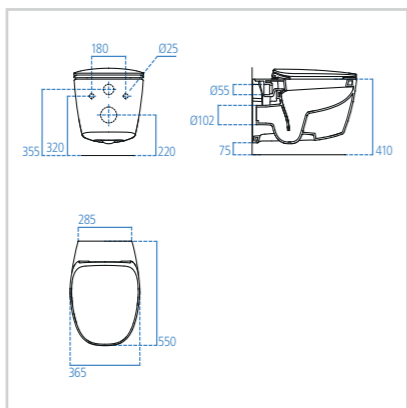

CERAMICA

Totem 525 mm

Modello	Cod.
Bianco lucido 525 mm	T085201
Bianco matt 525 mm	T085283

- Totem in ceramica
- Senza foro del troppopieno
- Copripietta removibile in ceramica
- Foro per la rubinetteria
- Per montaggio a pavimento filo parete
- Idealflow

Vaso sospeso

Modello	Cod.
Bianco lucido	T348701

- Sedile slim incluso
- Fissaggi completamente nascosti a corredo
- Scarico 4,5/3 litri
- Sedile staccabile
- Tecnologia AquaBlade®

Modello	Cod.
Bianco lucido	T348801
Bianco matt	T348883

- Sedile slim a chiusura rallentata incluso
- Fissaggi completamente nascosti a corredo
- Scarico 4,5/3 litri
- Sedile staccabile
- Tecnologia AquaBlade®

Vaso a terra

Modello	Cod.
Bianco lucido	T349001

- Sedile slim incluso
- Per montaggio filo parete, fissaggi a corredo
- Scarico 4,5/3 litri
- Sedile staccabile
- Tecnologia AquaBlade®

Modello	Cod.
Bianco lucido	T349101
Bianco matt	T349183

- Sedile slim a chiusura rallentata incluso
- Per montaggio filo parete, fissaggi a corredo
- Scarico 4,5/3 litri
- Sedile staccabile
- Tecnologia AquaBlade®

Vaso con cassetta

Modello	Cod.
Bianco lucido	T349601

- Sedile slim incluso
- Per montaggio filo parete, fissaggi a corredo
- Scarico 4,5/3 litri
- Da montare con cassetta T423301
- Sedile staccabile
- Tecnologia AquaBlade®

Modello	Cod.
Bianco lucido	T349701
Bianco matt	T349783

- Sedile slim a chiusura rallentata incluso
- Per montaggio filo parete, fissaggi a corredo
- Scarico 4,5/3 litri
- Da montare con cassetta T423301/83
- Sedile staccabile
- Tecnologia AquaBlade®

Bidet sospeso

Modello	Cod.
Bianco lucido	T509801
Bianco matt	T509883

- Copripietta removibile in ceramica
- Fissaggi completamente nascosti a corredo

Bidet a terra

Modello	Cod.
Bianco lucido	T509901
Bianco matt	T509983