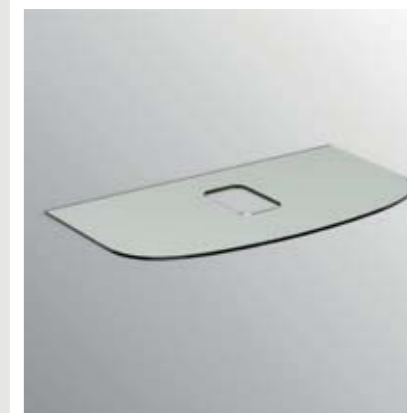

Top per lavabo da
appoggio senza rubinetteria
1000 - 800 mm

Modello Cod.

Vetro bianco 1000 mm	T7871SA
Vetro bianco 800 mm	T7870SA

- Top per lavabo T0443
- Top in vetro retro verniciato
- Senza foro per la rubinetteria
- Sistema di fissaggio incluso