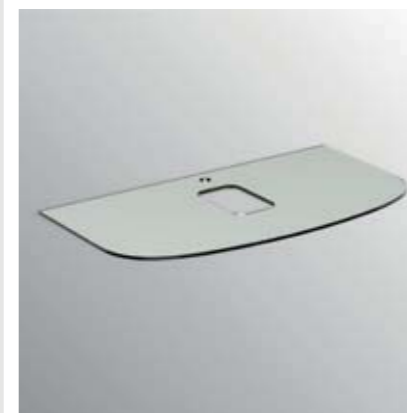

Top per lavabo da
appoggio con rubinetteria
600 mm

Modello Cod.

Vetro bianco 600 mm	T7866SA

- Top per lavabo T0443
- Top in vetro retro verniciato
- Foro per la rubinetteria
- Sistema di fissaggio incluso