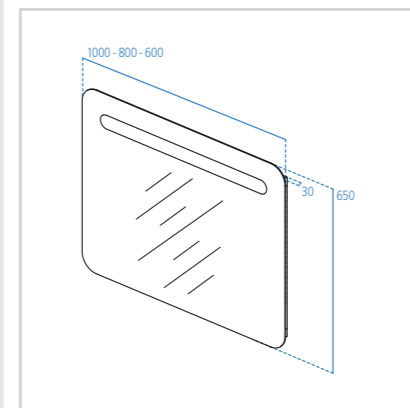

MOBILI

Specchio contenitore
1000 - 800 mm

Modello	Cod.
Bianco gesso 1000 mm	T7856WG
Grigio cenere 1000 mm	T7856S2
Grigio ardesia 1000 mm	T7856WH
Beige sabbia 1000 mm	T7856S3
Azzurro vetro 1000 mm	T7856S7
Verde argilla 1000 mm	T7856S8
Larice scuro 1000 mm	T7856S9

Modello	Cod.
Bianco gesso 800 mm	T7855WG
Grigio cenere 800 mm	T7855S2
Grigio ardesia 800 mm	T7855WH
Beige sabbia 800 mm	T7855S3
Azzurro vetro 800 mm	T7855S7
Verde argilla 800 mm	T7855S8
Larice scuro 800 mm	T7855S9

- Due ante a specchio esterno ed interno
- Sistema di apertura push to open
- Luce esterna e interna a led
- Dotato di interruttore IR esterno e presa di corrente interna
- 2 ripiani interni in vetro ed 1 con finitura coordinata, per il dettaglio colore, fare riferimento alle finiture pag. 20
- Certificato IP44 & EMC
- Kit di fissaggio incluso

Specchio contenitore
600 mm

Modello	Cod.
Bianco gesso 600 mm	T7854WG
Grigio cenere 600 mm	T7854S2
Grigio ardesia 600 mm	T7854WH
Beige sabbia 600 mm	T7854S3
Azzurro vetro 600 mm	T7854S7
Verde argilla 600 mm	T7854S8
Larice scuro 600 mm	T7854S9

- Due ante a specchio esterno ed interno
- Sistema di apertura push to open
- Luce esterna e interna a led
- Dotato di interruttore IR esterno e presa di corrente interna
- 2 ripiani interni in vetro ed 1 con finitura coordinata, per il dettaglio colore, fare riferimento alle finiture pag. 20
- Certificato IP44 & EMC
- Kit di fissaggio incluso

Specchio con mensola
1000 - 800

Modello	Cod.
Bianco gesso 1000 mm	T7863WG
Grigio cenere 1000 mm	T7863S2
Grigio ardesia 1000 mm	T7863WH
Beige sabbia 1000 mm	T7863S3
Azzurro vetro 1000 mm	T7863S7
Verde argilla 1000 mm	T7863S8
Larice scuro 1000 mm	T7863S9