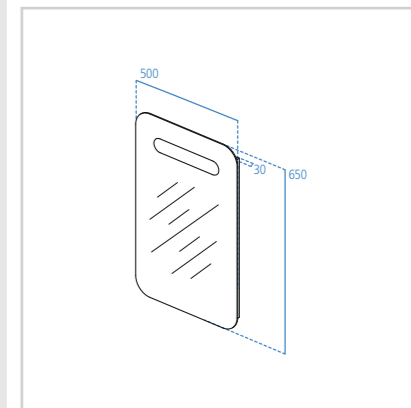

MOBILI

Specchio contenitore
1000 - 800 mm

Modello	Cod.
Bianco gesso 1000 mm	T7856WG
Grigio cenere 1000 mm	T7856S2
Grigio ardesia 1000 mm	T7856WH
Beige sabbia 1000 mm	T7856S3
Azzurro vetro 1000 mm	T7856S7
Verde argilla 1000 mm	T7856S8
Larice scuro 1000 mm	T7856S9

Modello	Cod.
Bianco gesso 800 mm	T7855WG
Grigio cenere 800 mm	T7855S2
Grigio ardesia 800 mm	T7855WH
Beige sabbia 800 mm	T7855S3
Azzurro vetro 800 mm	T7855S7
Verde argilla 800 mm	T7855S8
Larice scuro 800 mm	T7855S9

- Due ante a specchio esterno ed interno
- Sistema di apertura push to open
- Luce esterna e interna a led
- Dotato di interruttore IR esterno e presa di corrente interna
- 2 ripiani interni in vetro ed 1 con finitura coordinata, per il dettaglio colore, fare riferimento alle finiture pag. 20
- Certificato IP44 & EMC
- Kit di fissaggio incluso

Specchio contenitore
600 mm

Modello	Cod.
Bianco gesso 600 mm	T7854WG
Grigio cenere 600 mm	T7854S2
Grigio ardesia 600 mm	T7854WH
Beige sabbia 600 mm	T7854S3
Azzurro vetro 600 mm	T7854S7
Verde argilla 600 mm	T7854S8
Larice scuro 600 mm	T7854S9

- Due ante a specchio esterno ed interno
- Sistema di apertura push to open
- Luce esterna e interna a led
- Dotato di interruttore IR esterno e presa di corrente interna
- 2 ripiani interni in vetro ed 1 con finitura coordinata, per il dettaglio colore, fare riferimento alle finiture pag. 20
- Certificato IP44 & EMC
- Kit di fissaggio incluso

Specchio con mensola
1000 - 800

Modello	Cod.
Bianco gesso 1000 mm	T7863WG
Grigio cenere 1000 mm	T7863S2
Grigio ardesia 1000 mm	T7863WH
Beige sabbia 1000 mm	T7863S3
Azzurro vetro 1000 mm	T7863S7
Verde argilla 1000 mm	T7863S8
Larice scuro 1000 mm	T7863S9