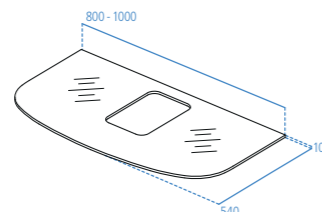

MOBILI

Top per lavabo da appoggio senza rubinetteria 600 mm

Modello	Cod.
Vetro bianco 600 mm	T7869SA

- Top per lavabo T0443
- Top in vetro retro verniciato
- Senza foro per la rubinetteria
- Sistema di fissaggio incluso

Top per lavabo da appoggio senza rubinetteria 1000 - 800 mm

Modello	Cod.
Vetro bianco 1000 mm	T7880SA
Vetro bianco 800 mm	T7879SA

- Top per lavabo T0445
- Top in vetro retro verniciato
- Senza foro per la rubinetteria
- Sistema di fissaggio incluso

Mobile laterale 300 mm

Modello	Cod.
Bianco gesso 300 mm	T7864WG
Grigio cenere 300 mm	T7864S2
Grigio ardesia 300 mm	T7864WH
Beige sabbia 300 mm	T7864S3
Azzurro vetro 300 mm	T7864S7
Verde argilla 300 mm	T7864S8
Larice scuro 300 mm	T7864S9

- Mobile laterale abbinabile a mobile T7850
- Cassetto a chiusura rallentata
- Installazione sospesa
- Kit di fissaggio incluso
- Top in vetro da ordinare separatamente

Top per mobile laterale 300 mm

Modello	Cod.
Vetro bianco 300 mm	T7865SA

- Top per mobiletto laterale T7864
- Top in vetro verniciato

Mobile a colonna 400 mm

Modello	Cod.
Bianco gesso 400 mm	T7873WG
Grigio cenere 400 mm	T7873S2
Grigio ardesia 400 mm	T7873WH
Beige sabbia 400 mm	T7873S3
Azzurro vetro 400 mm	T7873S7
Verde argilla 400 mm	T7873S8
Larice scuro 400 mm	T7873S9

- Reversibile
- Anta unica
- Sistema di apertura push to open
- 4 ripiani interni in vetro
- Kit di fissaggio incluso

Mobile a semicolonna 400 mm

Modello	Cod.
Bianco gesso 400 mm	T7874WG
Grigio cenere 400 mm	T7874S2
Grigio ardesia 400 mm	T7874WH
Beige sabbia 400 mm	T7874S3
Azzurro vetro 400 mm	T7874S7
Verde argilla 400 mm	T7874S8
Larice scuro 400 mm	T7874S9

- Reversibile
- Anta unica
- Sistema di apertura push to open
- 3 ripiani interni in vetro
- Kit di fissaggio incluso