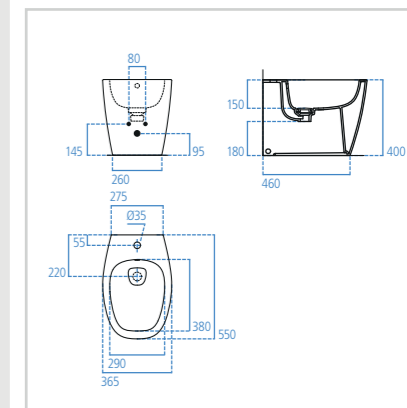

CERAMICA

Totem 525 mm

Modello	Cod.
Bianco lucido 525 mm	T085201
Bianco matt 525 mm	T085283

- Totem in ceramica
- Senza foro del troppopieno
- Copripietta removibile in ceramica
- Foro per la rubinetteria
- Per montaggio a pavimento filo parete
- Idealflow

Vaso sospeso

Modello	Cod.
Bianco lucido	T348701

- Sedile slim incluso
- Fissaggi completamente nascosti a corredo
- Scarico 4,5/3 litri
- Sedile staccabile
- Tecnologia AquaBlade®

Modello	Cod.
Bianco lucido	T348801
Bianco matt	T348883

- Sedile slim a chiusura rallentata incluso
- Fissaggi completamente nascosti a corredo
- Scarico 4,5/3 litri
- Sedile staccabile
- Tecnologia AquaBlade®

Vaso a terra

Modello	Cod.
Bianco lucido	T349001

- Sedile slim incluso
- Per montaggio filo parete, fissaggi a corredo
- Scarico 4,5/3 litri
- Sedile staccabile
- Tecnologia AquaBlade®

Modello	Cod.
Bianco lucido	T349101
Bianco matt	T349183

- Sedile slim a chiusura rallentata incluso
- Per montaggio filo parete, fissaggi a corredo
- Scarico 4,5/3 litri
- Sedile staccabile
- Tecnologia AquaBlade®

Vaso con cassetta

Modello	Cod.
Bianco lucido	T349601

- Sedile slim incluso
- Per montaggio filo parete, fissaggi a corredo
- Scarico 4,5/3 litri
- Da montare con cassetta T423301
- Sedile staccabile
- Tecnologia AquaBlade®

Modello	Cod.
Bianco lucido	T349701
Bianco matt	T349783

- Sedile slim a chiusura rallentata incluso
- Per montaggio filo parete, fissaggi a corredo
- Scarico 4,5/3 litri
- Da montare con cassetta T423301/83
- Sedile staccabile
- Tecnologia AquaBlade®

Bidet sospeso

Modello	Cod.
Bianco lucido	T509801
Bianco matt	T509883

- Copripietta removibile in ceramica
- Fissaggi completamente nascosti a corredo

Bidet a terra

Modello	Cod.
Bianco lucido	T509901
Bianco matt	T509983