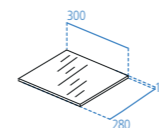

MOBILI

Top per lavabo da appoggio senza rubinetteria 600 mm

Modello	Cod.
Vetro bianco 600 mm	T7869SA

- Top per lavabo T0443
- Top in vetro retro verniciato
- Senza foro per la rubinetteria
- Sistema di fissaggio incluso

Top per lavabo da appoggio senza rubinetteria 1000 - 800 mm

Modello	Cod.
Vetro bianco 1000 mm	T7880SA
Vetro bianco 800 mm	T7879SA

- Top per lavabo T0445
- Top in vetro retro verniciato
- Senza foro per la rubinetteria
- Sistema di fissaggio incluso

Mobile laterale 300 mm

Modello	Cod.
Bianco gesso 300 mm	T7864WG
Grigio cenere 300 mm	T7864S2
Grigio ardesia 300 mm	T7864WH
Beige sabbia 300 mm	T7864S3
Azzurro vetro 300 mm	T7864S7
Verde argilla 300 mm	T7864S8
Larice scuro 300 mm	T7864S9

- Mobile laterale abbinabile a mobile T7850
- Cassetto a chiusura rallentata
- Installazione sospesa
- Kit di fissaggio incluso
- Top in vetro da ordinare separatamente

Top per mobile laterale 300 mm

Modello	Cod.
Vetro bianco 300 mm	T7865SA

- Top per mobiletto laterale T7864
- Top in vetro verniciato

Mobile a colonna 400 mm

Modello	Cod.
Bianco gesso 400 mm	T7873WG
Grigio cenere 400 mm	T7873S2
Grigio ardesia 400 mm	T7873WH
Beige sabbia 400 mm	T7873S3
Azzurro vetro 400 mm	T7873S7
Verde argilla 400 mm	T7873S8
Larice scuro 400 mm	T7873S9

- Reversibile
- Anta unica
- Sistema di apertura push to open
- 4 ripiani interni in vetro
- Kit di fissaggio incluso

Mobile a semicolonna 400 mm

Modello	Cod.
Bianco gesso 400 mm	T7874WG
Grigio cenere 400 mm	T7874S2
Grigio ardesia 400 mm	T7874WH
Beige sabbia 400 mm	T7874S3
Azzurro vetro 400 mm	T7874S7
Verde argilla 400 mm	T7874S8
Larice scuro 400 mm	T7874S9

- Reversibile
- Anta unica
- Sistema di apertura push to open
- 3 ripiani interni in vetro
- Kit di fissaggio incluso