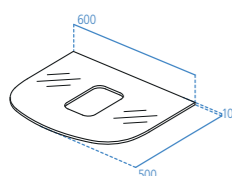

MOBILI

Top per lavabo da appoggio senza rubinetteria 600 mm

Modello	Cod.
Vetro bianco 600 mm	T7869SA

- Top per lavabo T0443
- Top in vetro retro verniciato
- Senza foro per la rubinetteria
- Sistema di fissaggio incluso

Top per lavabo da appoggio senza rubinetteria 1000 - 800 mm

Modello	Cod.
Vetro bianco 1000 mm	T7880SA
Vetro bianco 800 mm	T7879SA

- Top per lavabo T0445
- Top in vetro retro verniciato
- Senza foro per la rubinetteria
- Sistema di fissaggio incluso

Mobile laterale 300 mm

Modello	Cod.
Bianco gesso 300 mm	T7864WG
Grigio cenere 300 mm	T7864S2
Grigio ardesia 300 mm	T7864WH
Beige sabbia 300 mm	T7864S3
Azzurro vetro 300 mm	T7864S7
Verde argilla 300 mm	T7864S8
Larice scuro 300 mm	T7864S9

- Mobile laterale abbinabile a mobile T7850
- Cassetto a chiusura rallentata
- Installazione sospesa
- Kit di fissaggio incluso
- Top in vetro da ordinare separatamente

Top per mobile laterale 300 mm

Modello	Cod.
Vetro bianco 300 mm	T7865SA

- Top per mobiletto laterale T7864
- Top in vetro verniciato

Mobile a colonna 400 mm

Modello	Cod.
Bianco gesso 400 mm	T7873WG
Grigio cenere 400 mm	T7873S2
Grigio ardesia 400 mm	T7873WH
Beige sabbia 400 mm	T7873S3
Azzurro vetro 400 mm	T7873S7
Verde argilla 400 mm	T7873S8
Larice scuro 400 mm	T7873S9

- Reversibile
- Anta unica
- Sistema di apertura push to open
- 4 ripiani interni in vetro
- Kit di fissaggio incluso

Mobile a semicolonna 400 mm

Modello	Cod.
Bianco gesso 400 mm	T7874WG
Grigio cenere 400 mm	T7874S2
Grigio ardesia 400 mm	T7874WH
Beige sabbia 400 mm	T7874S3
Azzurro vetro 400 mm	T7874S7
Verde argilla 400 mm	T7874S8
Larice scuro 400 mm	T7874S9

- Reversibile
- Anta unica
- Sistema di apertura push to open
- 3 ripiani interni in vetro
- Kit di fissaggio incluso