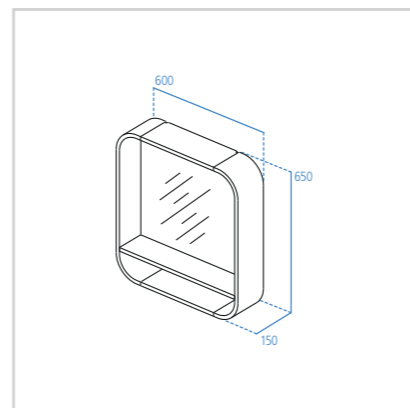

MOBILI

Specchio contenitore
1000 - 800 mm

Modello	Cod.
Bianco gesso 1000 mm	T7856WG
Grigio cenere 1000 mm	T7856S2
Grigio ardesia 1000 mm	T7856WH
Beige sabbia 1000 mm	T7856S3
Azzurro vetro 1000 mm	T7856S7
Verde argilla 1000 mm	T7856S8
Larice scuro 1000 mm	T7856S9

Modello	Cod.
Bianco gesso 800 mm	T7855WG
Grigio cenere 800 mm	T7855S2
Grigio ardesia 800 mm	T7855WH
Beige sabbia 800 mm	T7855S3
Azzurro vetro 800 mm	T7855S7
Verde argilla 800 mm	T7855S8
Larice scuro 800 mm	T7855S9

- Due ante a specchio esterno ed interno
- Sistema di apertura push to open
- Luce esterna e interna a led
- Dotato di interruttore IR esterno e presa di corrente interna
- 2 ripiani interni in vetro ed 1 con finitura coordinata, per il dettaglio colore, fare riferimento alle finiture pag. 20
- Certificato IP44 & EMC
- Kit di fissaggio incluso

Specchio contenitore
600 mm

Modello	Cod.
Bianco gesso 600 mm	T7854WG
Grigio cenere 600 mm	T7854S2
Grigio ardesia 600 mm	T7854WH
Beige sabbia 600 mm	T7854S3
Azzurro vetro 600 mm	T7854S7
Verde argilla 600 mm	T7854S8
Larice scuro 600 mm	T7854S9

- Due ante a specchio esterno ed interno
- Sistema di apertura push to open
- Luce esterna e interna a led
- Dotato di interruttore IR esterno e presa di corrente interna
- 2 ripiani interni in vetro ed 1 con finitura coordinata, per il dettaglio colore, fare riferimento alle finiture pag. 20
- Certificato IP44 & EMC
- Kit di fissaggio incluso

Specchio con mensola
1000 - 800

Modello	Cod.
Bianco gesso 1000 mm	T7863WG
Grigio cenere 1000 mm	T7863S2
Grigio ardesia 1000 mm	T7863WH
Beige sabbia 1000 mm	T7863S3
Azzurro vetro 1000 mm	T7863S7
Verde argilla 1000 mm	T7863S8
Larice scuro 1000 mm	T7863S9