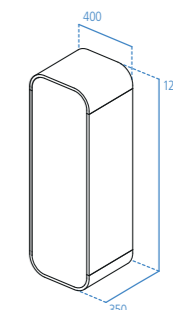

MOBILI

Top per lavabo da appoggio senza rubinetteria 600 mm

Modello	Cod.
Vetro bianco 600 mm	T7869SA

- Top per lavabo T0443
- Top in vetro retro verniciato
- Senza foro per la rubinetteria
- Sistema di fissaggio incluso

Top per lavabo da appoggio senza rubinetteria 1000 - 800 mm

Modello	Cod.
Vetro bianco 1000 mm	T7880SA
Vetro bianco 800 mm	T7879SA

- Top per lavabo T0445
- Top in vetro retro verniciato
- Senza foro per la rubinetteria
- Sistema di fissaggio incluso

Mobile laterale 300 mm

Modello	Cod.
Bianco gesso 300 mm	T7864WG
Grigio cenere 300 mm	T7864S2
Grigio ardesia 300 mm	T7864WH
Beige sabbia 300 mm	T7864S3
Azzurro vetro 300 mm	T7864S7
Verde argilla 300 mm	T7864S8
Larice scuro 300 mm	T7864S9

- Mobile laterale abbinabile a mobile T7850
- Cassetto a chiusura rallentata
- Installazione sospesa
- Kit di fissaggio incluso
- Top in vetro da ordinare separatamente

Top per mobile laterale 300 mm

Modello	Cod.
Vetro bianco 300 mm	T7865SA

- Top per mobiletto laterale T7864
- Top in vetro verniciato

Mobile a colonna 400 mm

Modello	Cod.
Bianco gesso 400 mm	T7873WG
Grigio cenere 400 mm	T7873S2
Grigio ardesia 400 mm	T7873WH
Beige sabbia 400 mm	T7873S3
Azzurro vetro 400 mm	T7873S7
Verde argilla 400 mm	T7873S8
Larice scuro 400 mm	T7873S9

- Reversibile
- Anta unica
- Sistema di apertura push to open
- 4 ripiani interni in vetro
- Kit di fissaggio incluso

Mobile a semicolonna 400 mm

Modello	Cod.
Bianco gesso 400 mm	T7874WG
Grigio cenere 400 mm	T7874S2
Grigio ardesia 400 mm	T7874WH
Beige sabbia 400 mm	T7874S3
Azzurro vetro 400 mm	T7874S7
Verde argilla 400 mm	T7874S8
Larice scuro 400 mm	T7874S9

- Reversibile
- Anta unica
- Sistema di apertura push to open
- 3 ripiani interni in vetro
- Kit di fissaggio incluso