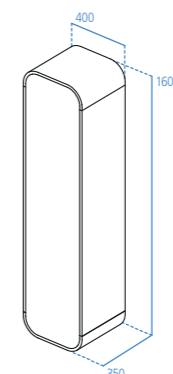

MOBILI

Top per lavabo da appoggio senza rubinetteria 600 mm

Modello	Cod.
Vetro bianco 600 mm	T7869SA

- Top per lavabo T0443
- Top in vetro retro verniciato
- Senza foro per la rubinetteria
- Sistema di fissaggio incluso

Top per lavabo da appoggio senza rubinetteria 1000 - 800 mm

Modello	Cod.
Vetro bianco 1000 mm	T7880SA
Vetro bianco 800 mm	T7879SA

- Top per lavabo T0445
- Top in vetro retro verniciato
- Senza foro per la rubinetteria
- Sistema di fissaggio incluso

Mobile laterale 300 mm

Modello	Cod.
Bianco gesso 300 mm	T7864WG
Grigio cenere 300 mm	T7864S2
Grigio ardesia 300 mm	T7864WH
Beige sabbia 300 mm	T7864S3
Azzurro vetro 300 mm	T7864S7
Verde argilla 300 mm	T7864S8
Larice scuro 300 mm	T7864S9

- Mobile laterale abbinabile a mobile T7850
- Cassetto a chiusura rallentata
- Installazione sospesa
- Kit di fissaggio incluso
- Top in vetro da ordinare separatamente

Top per mobile laterale 300 mm

Modello	Cod.
Vetro bianco 300 mm	T7865SA

- Top per mobiletto laterale T7864
- Top in vetro verniciato

Mobile a colonna 400 mm

Modello	Cod.
Bianco gesso 400 mm	T7873WG
Grigio cenere 400 mm	T7873S2
Grigio ardesia 400 mm	T7873WH
Beige sabbia 400 mm	T7873S3
Azzurro vetro 400 mm	T7873S7
Verde argilla 400 mm	T7873S8
Larice scuro 400 mm	T7873S9

- Reversibile
- Anta unica
- Sistema di apertura push to open
- 4 ripiani interni in vetro
- Kit di fissaggio incluso

Mobile a semicolonna 400 mm

Modello	Cod.
Bianco gesso 400 mm	T7874WG
Grigio cenere 400 mm	T7874S2
Grigio ardesia 400 mm	T7874WH
Beige sabbia 400 mm	T7874S3
Azzurro vetro 400 mm	T7874S7
Verde argilla 400 mm	T7874S8
Larice scuro 400 mm	T7874S9

- Reversibile
- Anta unica
- Sistema di apertura push to open
- 3 ripiani interni in vetro
- Kit di fissaggio incluso