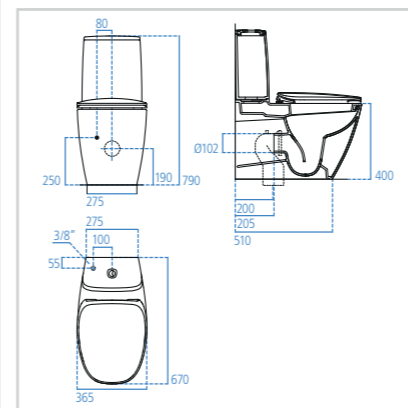

CERAMICA

Totem 525 mm

Modello	Cod.
Bianco lucido 525 mm	T085201
Bianco matt 525 mm	T085283

- Totem in ceramica
- Senza foro del troppopieno
- Copripietta removibile in ceramica
- Foro per la rubinetteria
- Per montaggio a pavimento filo parete
- Idealflow

Vaso sospeso

Modello	Cod.
Bianco lucido	T348701

- Sedile slim incluso
- Fissaggi completamente nascosti a corredo
- Scarico 4,5/3 litri
- Sedile staccabile
- Tecnologia AquaBlade®

Modello	Cod.
Bianco lucido	T348801
Bianco matt	T348883

- Sedile slim a chiusura rallentata incluso
- Fissaggi completamente nascosti a corredo
- Scarico 4,5/3 litri
- Sedile staccabile
- Tecnologia AquaBlade®

Vaso a terra

Modello	Cod.
Bianco lucido	T349001

- Sedile slim incluso
- Per montaggio filo parete, fissaggi a corredo
- Scarico 4,5/3 litri
- Sedile staccabile
- Tecnologia AquaBlade®

Modello	Cod.
Bianco lucido	T349101
Bianco matt	T349183

- Sedile slim a chiusura rallentata incluso
- Per montaggio filo parete, fissaggi a corredo
- Scarico 4,5/3 litri
- Sedile staccabile
- Tecnologia AquaBlade®

Vaso con cassetta

Modello	Cod.
Bianco lucido	T349601

- Sedile slim incluso
- Per montaggio filo parete, fissaggi a corredo
- Scarico 4,5/3 litri
- Da montare con cassetta T423301
- Sedile staccabile
- Tecnologia AquaBlade®

Modello	Cod.
Bianco lucido	T349701
Bianco matt	T349783

- Sedile slim a chiusura rallentata incluso
- Per montaggio filo parete, fissaggi a corredo
- Scarico 4,5/3 litri
- Da montare con cassetta T423301/83
- Sedile staccabile
- Tecnologia AquaBlade®

Bidet sospeso

Modello	Cod.
Bianco lucido	T509801
Bianco matt	T509883

- Copripietta removibile in ceramica
- Fissaggi completamente nascosti a corredo

Bidet a terra

Modello	Cod.
Bianco lucido	T509901
Bianco matt	T509983