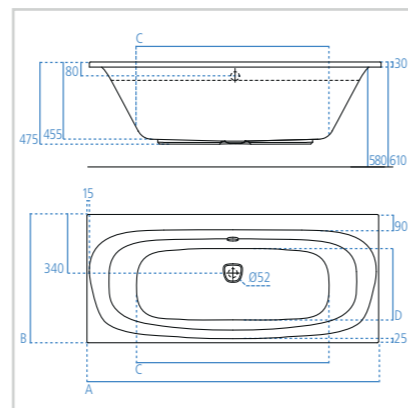

VASCHE

Vasca freestanding Duo

vasca per installazione a centro stanza.

Modello	Cod.
1700x750 mm	E306601
1800x800 mm	E306701
1900x900 mm	E306801

Dea Duo	A	B	C	D	E	F
E306601	1700	750	1445	475	610	1115
E306701	1800	800	1545	525	660	1215
E306801	1900	900	1645	625	760	1315

Vasca rettangolare Duo

vasca normale con telaio, colonna e pannelli.

Modello	Cod.
1700x750 mm - versione dx	E306001
1700x750 mm - versione sx	E306101
1800x800 mm - versione dx	E306201
1800x800 mm - versione sx	E306301
1900x900 mm - versione dx	E306401
1900x900 mm - versione sx	E306501

Dea rett.	A	B	C	D	H₂O
E306001	1700	750	1120	415	185 l
E306101	1700	750	1120	415	185 l
E306201	1800	800	1220	465	220 l
E306301	1800	800	1220	465	220 l
E306401	1900	900	1320	565	290 l
E306501	1900	900	1320	565	290 l

Vasca rettangolare Duo

vasca normale per installazione ad incasso.

Modello	Cod.
1700x750 mm	E305701
1800x800 mm	E305801
1900x900 mm	E305901

Dea rett.	A	B	C	D	H₂O
E305701	1700	750	1120	415	185 l
E305801	1800	800	1220	465	220 l
E305901	1900	900	1320	565	290 l