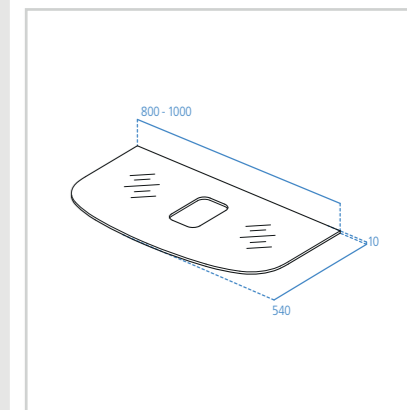

MOBILI

Mobile sottolavabo
1000 - 800 mm

Modello Cod.

Bianco gesso 1000 mm	T7852WG
Grigio cenere 1000 mm	T7852S2
Grigio ardesia 1000 mm	T7852WH
Beige sabbia 1000 mm	T7852S3
Azzurro vetro 1000 mm	T7852S7
Verde argilla 1000 mm	T7852S8
Larice scuro 1000 mm	T7852S9

Bianco gesso 800 mm	T7851WG
Grigio cenere 800 mm	T7851S2
Grigio ardesia 800 mm	T7851WH
Beige sabbia 800 mm	T7851S3
Azzurro vetro 800 mm	T7851S7
Verde argilla 800 mm	T7851S8
Larice scuro 800 mm	T7851S9

- Base sospesa
- Profondità 535 mm
- Cassetto a chiusura rallentata
- Fascia in acciaio verniciato, per il dettaglio colore, fare riferimento alle finiture a pag. 20
- Scatole e divisori inclusi nel cassetto
- Sifone salvaspazio incluso
- Kit di fissaggio incluso
- Top da ordinare separatamente

Mobile sottolavabo
600 mm

Modello Cod.

Bianco gesso 600 mm	T7850WG
Grigio cenere 600 mm	T7850S2
Grigio ardesia 600 mm	T7850WH
Beige sabbia 600 mm	T7850S3
Azzurro vetro 600 mm	T7850S7
Verde argilla 600 mm	T7850S8
Larice scuro 600 mm	T7850S9

- Base sospesa
- Profondità 495 mm
- Cassetto a chiusura rallentata
- Fascia in acciaio verniciato, per il dettaglio colore, fare riferimento alle finiture a pag. 20
- Scatole e divisori inclusi nel cassetto
- Sifone salvaspazio incluso
- Kit di fissaggio incluso
- Top da ordinare separatamente

Mobile sottolavabo
500 mm

Modello Cod.

Bianco gesso 500 mm	T7853WG
Grigio cenere 500 mm	T7853S2
Grigio ardesia 500 mm	T7853WH
Beige sabbia 500 mm	T7853S3
Azzurro vetro 500 mm	T7853S7
Verde argilla 500 mm	T7853S8
Larice scuro 500 mm	T7853S9

- Base sospesa
- Profondità 375 mm
- Anta a chiusura rallentata
- Fascia in acciaio verniciato, per il dettaglio colore, fare riferimento alle finiture a pag. 20
- Sifone salvaspazio incluso
- Kit di fissaggio incluso