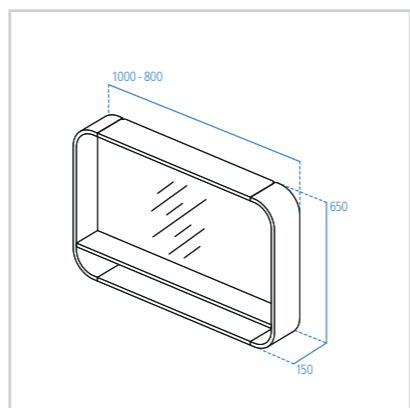

MOBILI

Specchio contenitore
1000 - 800 mm

Modello	Cod.
Bianco gesso 1000 mm	T7856WG
Grigio cenere 1000 mm	T7856S2
Grigio ardesia 1000 mm	T7856WH
Beige sabbia 1000 mm	T7856S3
Azzurro vetro 1000 mm	T7856S7
Verde argilla 1000 mm	T7856S8
Larice scuro 1000 mm	T7856S9

Modello	Cod.
Bianco gesso 800 mm	T7855WG
Grigio cenere 800 mm	T7855S2
Grigio ardesia 800 mm	T7855WH
Beige sabbia 800 mm	T7855S3
Azzurro vetro 800 mm	T7855S7
Verde argilla 800 mm	T7855S8
Larice scuro 800 mm	T7855S9

- Due ante a specchio esterno ed interno
- Sistema di apertura push to open
- Luce esterna e interna a led
- Dotato di interruttore IR esterno e presa di corrente interna
- 2 ripiani interni in vetro ed 1 con finitura coordinata, per il dettaglio colore, fare riferimento alle finiture pag. 20
- Certificato IP44 & EMC
- Kit di fissaggio incluso

Specchio contenitore
600 mm

Modello	Cod.
Bianco gesso 600 mm	T7854WG
Grigio cenere 600 mm	T7854S2
Grigio ardesia 600 mm	T7854WH
Beige sabbia 600 mm	T7854S3
Azzurro vetro 600 mm	T7854S7
Verde argilla 600 mm	T7854S8
Larice scuro 600 mm	T7854S9

- Due ante a specchio esterno ed interno
- Sistema di apertura push to open
- Luce esterna e interna a led
- Dotato di interruttore IR esterno e presa di corrente interna
- 2 ripiani interni in vetro ed 1 con finitura coordinata, per il dettaglio colore, fare riferimento alle finiture pag. 20
- Certificato IP44 & EMC
- Kit di fissaggio incluso

Specchio con mensola
1000 - 800

Modello	Cod.
Bianco gesso 1000 mm	T7863WG
Grigio cenere 1000 mm	T7863S2
Grigio ardesia 1000 mm	T7863WH
Beige sabbia 1000 mm	T7863S3
Azzurro vetro 1000 mm	T7863S7
Verde argilla 1000 mm	T7863S8
Larice scuro 1000 mm	T7863S9