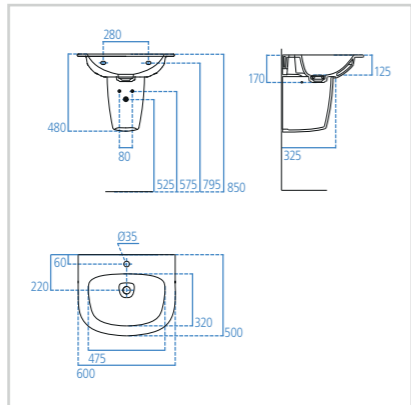

CERAMICA

Lavabo top
1000 - 800 mm

Modello	Cod.
Bianco lucido 1000 mm	T044801
Bianco matt 1000 mm	T044883
Bianco lucido 800 mm	T044701
Bianco matt 800 mm	T044783

- Ampio bacino
- Troppopieno nascosto Idealflow
- Sistema di scarico Idealflow incluso
- Copripiletta removibile in ceramica
- Foro per la rubinetteria
- Smaltatura completa
- Semicolonna T423701/83
- Sifone lineare cromato
- Per montaggio a muro o su mobile (1000 mm: T7852, 800 mm: T7851)

Lavabo top
600 mm

Modello	Cod.
Bianco lucido 600 mm	T044601
Bianco matt 600 mm	T044683

- Ampio bacino
- Troppopieno nascosto Idealflow
- Sistema di scarico Idealflow incluso
- Copripiletta removibile in ceramica
- Foro per la rubinetteria
- Smaltatura completa
- Semicolonna T423701/83
- Sifone lineare cromato
- Per montaggio a muro o su mobile (T7850)

Lavabo top
500 mm

Modello	Cod.
Bianco lucido 500 mm	T044901
Bianco matt 500 mm	T044983

- Troppopieno nascosto Idealflow
- Sistema di scarico Idealflow incluso
- Copripiletta removibile in ceramica
- Foro per la rubinetteria
- Per montaggio a muro o su mobile (T7853)
- Smaltatura completa

Lavabo appoggio su piano
620 mm

Modello	Cod.
Bianco lucido 620 mm	T044501
Bianco matt 620 mm	T044583

- Senza foro del troppopieno
- Copripiletta removibile in ceramica
- Foro per la rubinetteria
- Per montaggio su mensola
- Dima e fissaggi inclusi
- Compatibile con top Softmood
- Idealflow

Lavabo appoggio su piano
520 mm

Modello	Cod.
Bianco lucido 520 mm	T044301
Bianco matt 520 mm	T044383

- Senza foro del troppopieno
- Copripiletta removibile in ceramica
- Senza foro per la rubinetteria
- Per montaggio su mensola
- Dima e fissaggi inclusi
- Compatibile con top Softmood

Totem 525 mm

Modello	Cod.
Bianco lucido 525 mm	T085101
Bianco matt 525 mm	T085183