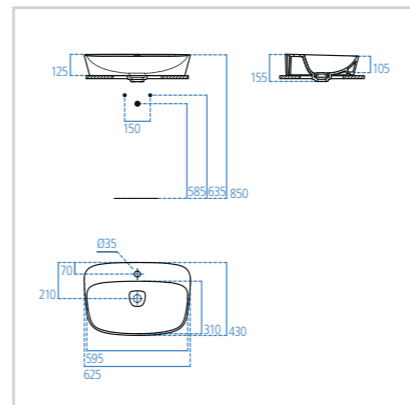

CERAMICA

Lavabo top
1000 - 800 mm

Modello	Cod.
Bianco lucido 1000 mm	T044801
Bianco matt 1000 mm	T044883
Bianco lucido 800 mm	T044701
Bianco matt 800 mm	T044783

- Ampio bacino
- Troppopieno nascosto Idealflow
- Sistema di scarico Idealflow incluso
- Copripiletta removibile in ceramica
- Foro per la rubinetteria
- Smaltatura completa
- Semicolonna T423701/83
- Sifone lineare cromato
- Per montaggio a muro o su mobile (1000 mm: T7852, 800 mm: T7851)

Lavabo top
600 mm

Modello	Cod.
Bianco lucido 600 mm	T044601
Bianco matt 600 mm	T044683

- Ampio bacino
- Troppopieno nascosto Idealflow
- Sistema di scarico Idealflow incluso
- Copripiletta removibile in ceramica
- Foro per la rubinetteria
- Smaltatura completa
- Semicolonna T423701/83
- Sifone lineare cromato
- Per montaggio a muro o su mobile (T7850)

Lavabo top
500 mm

Modello	Cod.
Bianco lucido 500 mm	T044901
Bianco matt 500 mm	T044983

- Troppopieno nascosto Idealflow
- Sistema di scarico Idealflow incluso
- Copripiletta removibile in ceramica
- Foro per la rubinetteria
- Per montaggio a muro o su mobile (T7853)
- Smaltatura completa

Lavabo appoggio su piano
620 mm

Modello	Cod.
Bianco lucido 620 mm	T044501
Bianco matt 620 mm	T044583

- Senza foro del troppopieno
- Copripiletta removibile in ceramica
- Foro per la rubinetteria
- Per montaggio su mensola
- Dima e fissaggi inclusi
- Compatibile con top Softmood
- Idealflow

Lavabo appoggio su piano
520 mm

Modello	Cod.
Bianco lucido 520 mm	T044301
Bianco matt 520 mm	T044383

- Senza foro del troppopieno
- Copripiletta removibile in ceramica
- Senza foro per la rubinetteria
- Per montaggio su mensola
- Dima e fissaggi inclusi
- Compatibile con top Softmood

Totem 525 mm

Modello	Cod.
Bianco lucido 525 mm	T085101
Bianco matt 525 mm	T085183