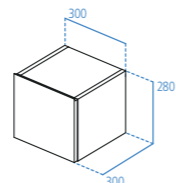

MOBILI

Top per lavabo da appoggio senza rubinetteria 600 mm

Modello	Cod.
Vetro bianco 600 mm	T7869SA

- Top per lavabo T0443
- Top in vetro retro verniciato
- Senza foro per la rubinetteria
- Sistema di fissaggio incluso

Top per lavabo da appoggio senza rubinetteria 1000 - 800 mm

Modello	Cod.
Vetro bianco 1000 mm	T7880SA
Vetro bianco 800 mm	T7879SA

- Top per lavabo T0445
- Top in vetro retro verniciato
- Senza foro per la rubinetteria
- Sistema di fissaggio incluso

Mobile laterale 300 mm

Modello	Cod.
Bianco gesso 300 mm	T7864WG
Grigio cenere 300 mm	T7864S2
Grigio ardesia 300 mm	T7864WH
Beige sabbia 300 mm	T7864S3
Azzurro vetro 300 mm	T7864S7
Verde argilla 300 mm	T7864S8
Larice scuro 300 mm	T7864S9

- Mobile laterale abbinabile a mobile T7850
- Cassetto a chiusura rallentata
- Installazione sospesa
- Kit di fissaggio incluso
- Top in vetro da ordinare separatamente

Top per mobile laterale 300 mm

Modello	Cod.
Vetro bianco 300 mm	T7865SA

- Top per mobiletto laterale T7864
- Top in vetro verniciato

Mobile a colonna 400 mm

Modello	Cod.
Bianco gesso 400 mm	T7873WG
Grigio cenere 400 mm	T7873S2
Grigio ardesia 400 mm	T7873WH
Beige sabbia 400 mm	T7873S3
Azzurro vetro 400 mm	T7873S7
Verde argilla 400 mm	T7873S8
Larice scuro 400 mm	T7873S9

- Reversibile
- Anta unica
- Sistema di apertura push to open
- 4 ripiani interni in vetro
- Kit di fissaggio incluso

Mobile a semicolonna 400 mm

Modello	Cod.
Bianco gesso 400 mm	T7874WG
Grigio cenere 400 mm	T7874S2
Grigio ardesia 400 mm	T7874WH
Beige sabbia 400 mm	T7874S3
Azzurro vetro 400 mm	T7874S7
Verde argilla 400 mm	T7874S8
Larice scuro 400 mm	T7874S9

- Reversibile
- Anta unica
- Sistema di apertura push to open
- 3 ripiani interni in vetro
- Kit di fissaggio incluso