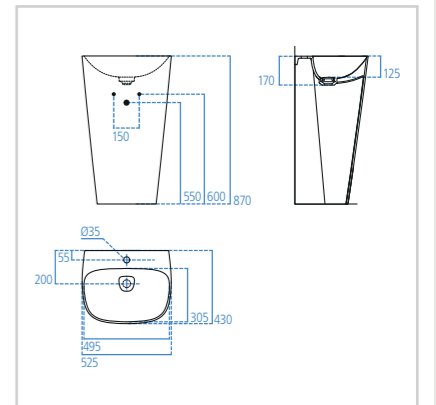

CERAMICA

Lavabo top
1000 - 800 mm

Modello	Cod.
Bianco lucido 1000 mm	T044801
Bianco matt 1000 mm	T044883
Bianco lucido 800 mm	T044701
Bianco matt 800 mm	T044783

- Ampio bacino
- Troppopieno nascosto Idealflow
- Sistema di scarico Idealflow incluso
- Copripiletta removibile in ceramica
- Foro per la rubinetteria
- Smaltatura completa
- Semicolonna T423701/83
- Sifone lineare cromato
- Per montaggio a muro o su mobile (1000 mm: T7852, 800 mm: T7851)

Lavabo top
600 mm

Modello	Cod.
Bianco lucido 600 mm	T044601
Bianco matt 600 mm	T044683

- Ampio bacino
- Troppopieno nascosto Idealflow
- Sistema di scarico Idealflow incluso
- Copripiletta removibile in ceramica
- Foro per la rubinetteria
- Smaltatura completa
- Semicolonna T423701/83
- Sifone lineare cromato
- Per montaggio a muro o su mobile (T7850)

Lavabo top
500 mm

Modello	Cod.
Bianco lucido 500 mm	T044901
Bianco matt 500 mm	T044983

- Troppopieno nascosto Idealflow
- Sistema di scarico Idealflow incluso
- Copripiletta removibile in ceramica
- Foro per la rubinetteria
- Per montaggio a muro o su mobile (T7853)
- Smaltatura completa

Lavabo appoggio su piano
620 mm

Modello	Cod.
Bianco lucido 620 mm	T044501
Bianco matt 620 mm	T044583

- Senza foro del troppopieno
- Copripiletta removibile in ceramica
- Foro per la rubinetteria
- Per montaggio su mensola
- Dima e fissaggi inclusi
- Compatibile con top Softmood
- Idealflow

Lavabo appoggio su piano
520 mm

Modello	Cod.
Bianco lucido 520 mm	T044301
Bianco matt 520 mm	T044383

- Senza foro del troppopieno
- Copripiletta removibile in ceramica
- Senza foro per la rubinetteria
- Per montaggio su mensola
- Dima e fissaggi inclusi
- Compatibile con top Softmood

Totem 525 mm

Modello	Cod.
Bianco lucido 525 mm	T085101
Bianco matt 525 mm	T085183