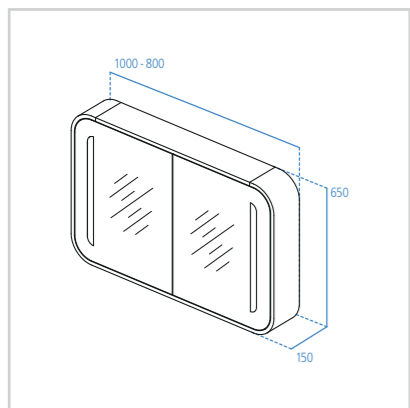

MOBILI

Specchio contenitore
1000 - 800 mm

Modello	Cod.
Bianco gesso 1000 mm	T7856WG
Grigio cenere 1000 mm	T7856S2
Grigio ardesia 1000 mm	T7856WH
Beige sabbia 1000 mm	T7856S3
Azzurro vetro 1000 mm	T7856S7
Verde argilla 1000 mm	T7856S8
Larice scuro 1000 mm	T7856S9

Modello	Cod.
Bianco gesso 800 mm	T7855WG
Grigio cenere 800 mm	T7855S2
Grigio ardesia 800 mm	T7855WH
Beige sabbia 800 mm	T7855S3
Azzurro vetro 800 mm	T7855S7
Verde argilla 800 mm	T7855S8
Larice scuro 800 mm	T7855S9

- Due ante a specchio esterno ed interno
- Sistema di apertura push to open
- Luce esterna e interna a led
- Dotato di interruttore IR esterno e presa di corrente interna
- 2 ripiani interni in vetro ed 1 con finitura coordinata, per il dettaglio colore, fare riferimento alle finiture pag. 20
- Certificato IP44 & EMC
- Kit di fissaggio incluso

Specchio contenitore
600 mm

Modello	Cod.
Bianco gesso 600 mm	T7854WG
Grigio cenere 600 mm	T7854S2
Grigio ardesia 600 mm	T7854WH
Beige sabbia 600 mm	T7854S3
Azzurro vetro 600 mm	T7854S7
Verde argilla 600 mm	T7854S8
Larice scuro 600 mm	T7854S9

- Due ante a specchio esterno ed interno
- Sistema di apertura push to open
- Luce esterna e interna a led
- Dotato di interruttore IR esterno e presa di corrente interna
- 2 ripiani interni in vetro ed 1 con finitura coordinata, per il dettaglio colore, fare riferimento alle finiture pag. 20
- Certificato IP44 & EMC
- Kit di fissaggio incluso

Specchio con mensola
1000 - 800

Modello	Cod.
Bianco gesso 1000 mm	T7863WG
Grigio cenere 1000 mm	T7863S2
Grigio ardesia 1000 mm	T7863WH
Beige sabbia 1000 mm	T7863S3
Azzurro vetro 1000 mm	T7863S7
Verde argilla 1000 mm	T7863S8
Larice scuro 1000 mm	T7863S9