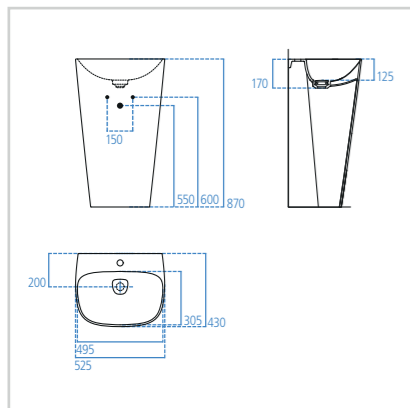

CERAMICA

Totem 525 mm

Modello	Cod.
Bianco lucido 525 mm	T085201
Bianco matt 525 mm	T085283

- Totem in ceramica
- Senza foro del troppopieno
- Copripietta removibile in ceramica
- Foro per la rubinetteria
- Per montaggio a pavimento filo parete
- Idealflow

Vaso sospeso

Modello	Cod.
Bianco lucido	T348701

- Sedile slim incluso
- Fissaggi completamente nascosti a corredo
- Scarico 4,5/3 litri
- Sedile staccabile
- Tecnologia AquaBlade®

Modello	Cod.
Bianco lucido	T348801
Bianco matt	T348883

- Sedile slim a chiusura rallentata incluso
- Fissaggi completamente nascosti a corredo
- Scarico 4,5/3 litri
- Sedile staccabile
- Tecnologia AquaBlade®

Vaso a terra

Modello	Cod.
Bianco lucido	T349001

- Sedile slim incluso
- Per montaggio filo parete, fissaggi a corredo
- Scarico 4,5/3 litri
- Sedile staccabile
- Tecnologia AquaBlade®

Modello	Cod.
Bianco lucido	T349101
Bianco matt	T349183

- Sedile slim a chiusura rallentata incluso
- Per montaggio filo parete, fissaggi a corredo
- Scarico 4,5/3 litri
- Sedile staccabile
- Tecnologia AquaBlade®

Vaso con cassetta

Modello	Cod.
Bianco lucido	T349601

- Sedile slim incluso
- Per montaggio filo parete, fissaggi a corredo
- Scarico 4,5/3 litri
- Da montare con cassetta T423301
- Sedile staccabile
- Tecnologia AquaBlade®

Modello	Cod.
Bianco lucido	T349701
Bianco matt	T349783

- Sedile slim a chiusura rallentata incluso
- Per montaggio filo parete, fissaggi a corredo
- Scarico 4,5/3 litri
- Da montare con cassetta T423301/83
- Sedile staccabile
- Tecnologia AquaBlade®

Bidet sospeso

Modello	Cod.
Bianco lucido	T509801
Bianco matt	T509883

- Copripietta removibile in ceramica
- Fissaggi completamente nascosti a corredo

Bidet a terra

Modello	Cod.
Bianco lucido	T509901
Bianco matt	T509983