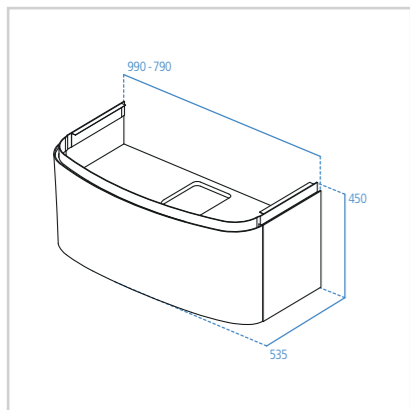

MOBILI

Mobile sottolavabo
1000 - 800 mm

Modello Cod.

Bianco gesso 1000 mm	T7852WG
Grigio cenere 1000 mm	T7852S2
Grigio ardesia 1000 mm	T7852WH
Beige sabbia 1000 mm	T7852S3
Azzurro vetro 1000 mm	T7852S7
Verde argilla 1000 mm	T7852S8
Larice scuro 1000 mm	T7852S9

Bianco gesso 800 mm	T7851WG
Grigio cenere 800 mm	T7851S2
Grigio ardesia 800 mm	T7851WH
Beige sabbia 800 mm	T7851S3
Azzurro vetro 800 mm	T7851S7
Verde argilla 800 mm	T7851S8
Larice scuro 800 mm	T7851S9

- Base sospesa
- Profondità 535 mm
- Cassetto a chiusura rallentata
- Fascia in acciaio verniciato, per il dettaglio colore, fare riferimento alle finiture a pag. 20
- Scatole e divisori inclusi nel cassetto
- Sifone salvaspazio incluso
- Kit di fissaggio incluso
- Top da ordinare separatamente

Mobile sottolavabo
600 mm

Modello Cod.

Bianco gesso 600 mm	T7850WG
Grigio cenere 600 mm	T7850S2
Grigio ardesia 600 mm	T7850WH
Beige sabbia 600 mm	T7850S3
Azzurro vetro 600 mm	T7850S7
Verde argilla 600 mm	T7850S8
Larice scuro 600 mm	T7850S9

- Base sospesa
- Profondità 495 mm
- Cassetto a chiusura rallentata
- Fascia in acciaio verniciato, per il dettaglio colore, fare riferimento alle finiture a pag. 20
- Scatole e divisori inclusi nel cassetto
- Sifone salvaspazio incluso
- Kit di fissaggio incluso
- Top da ordinare separatamente

Mobile sottolavabo
500 mm

Modello Cod.

Bianco gesso 500 mm	T7853WG
Grigio cenere 500 mm	T7853S2
Grigio ardesia 500 mm	T7853WH
Beige sabbia 500 mm	T7853S3
Azzurro vetro 500 mm	T7853S7
Verde argilla 500 mm	T7853S8
Larice scuro 500 mm	T7853S9

- Base sospesa
- Profondità 375 mm
- Anta a chiusura rallentata
- Fascia in acciaio verniciato, per il dettaglio colore, fare riferimento alle finiture a pag. 20
- Sifone salvaspazio incluso
- Kit di fissaggio incluso