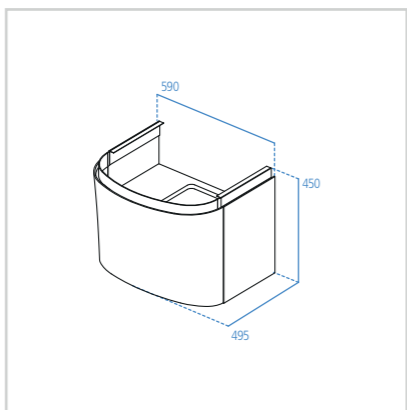

MOBILI

Mobile sottolavabo
1000 - 800 mm

Modello Cod.

Bianco gesso 1000 mm	T7852WG
Grigio cenere 1000 mm	T7852S2
Grigio ardesia 1000 mm	T7852WH
Beige sabbia 1000 mm	T7852S3
Azzurro vetro 1000 mm	T7852S7
Verde argilla 1000 mm	T7852S8
Larice scuro 1000 mm	T7852S9

Bianco gesso 800 mm	T7851WG
Grigio cenere 800 mm	T7851S2
Grigio ardesia 800 mm	T7851WH
Beige sabbia 800 mm	T7851S3
Azzurro vetro 800 mm	T7851S7
Verde argilla 800 mm	T7851S8
Larice scuro 800 mm	T7851S9

- Base sospesa
- Profondità 535 mm
- Cassetto a chiusura rallentata
- Fascia in acciaio verniciato, per il dettaglio colore, fare riferimento alle finiture a pag. 20
- Scatole e divisori inclusi nel cassetto
- Sifone salvaspazio incluso
- Kit di fissaggio incluso
- Top da ordinare separatamente

Mobile sottolavabo
600 mm

Modello Cod.

Bianco gesso 600 mm	T7850WG
Grigio cenere 600 mm	T7850S2
Grigio ardesia 600 mm	T7850WH
Beige sabbia 600 mm	T7850S3
Azzurro vetro 600 mm	T7850S7
Verde argilla 600 mm	T7850S8
Larice scuro 600 mm	T7850S9

- Base sospesa
- Profondità 495 mm
- Cassetto a chiusura rallentata
- Fascia in acciaio verniciato, per il dettaglio colore, fare riferimento alle finiture a pag. 20
- Scatole e divisori inclusi nel cassetto
- Sifone salvaspazio incluso
- Kit di fissaggio incluso
- Top da ordinare separatamente

Mobile sottolavabo
500 mm

Modello Cod.

Bianco gesso 500 mm	T7853WG
Grigio cenere 500 mm	T7853S2
Grigio ardesia 500 mm	T7853WH
Beige sabbia 500 mm	T7853S3
Azzurro vetro 500 mm	T7853S7
Verde argilla 500 mm	T7853S8
Larice scuro 500 mm	T7853S9

- Base sospesa
- Profondità 375 mm
- Anta a chiusura rallentata
- Fascia in acciaio verniciato, per il dettaglio colore, fare riferimento alle finiture a pag. 20
- Sifone salvaspazio incluso
- Kit di fissaggio incluso