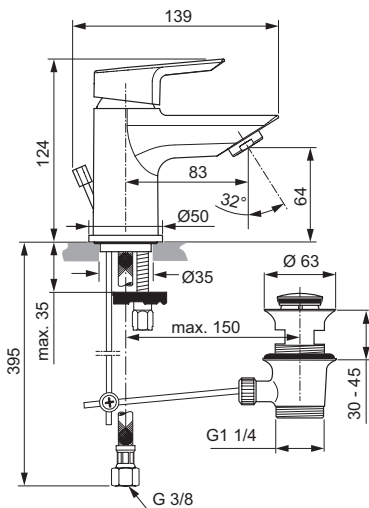

Tesi Brausearmatur Aufputz: Geradlinigkeit bis ins Detail. Die geometrischen Rosetten verdecken die Wandanschlüsse komplett und bilden eine lückenlose Verbindung zum Armaturenkörper.

Tesi Badearmatur Unterputz: Auch die Unterputzmodelle der Tesi Serie bestechen durch ihre konsequente Gestaltung. Superflache Wandrossetten sorgen für eine perfekte Optik.

WASCHTISCHARMATUREN

Waschtischarmatur Piccolo

Modell	Bestell-Nr.
Armatur mit Excenter	A6566AA
Armatur ohne Excenter	A6568AA

- 28mm Kartusche mit keramischen Dichtscheiben
- Beiliegender Heißwassertemperaturbegrenzer
- Strahlregler 5 Liter/Minute
- EASY-FIX Schnellmontagesystem