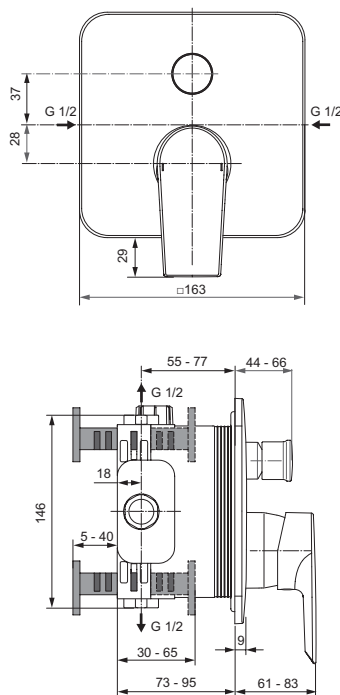

Waschtischarmatur Vessel

Modell **Armatur Vessel verlängerter Sockel und Excenter** Bestell-Nr. **A6573AA**
Armatur Vessel verlängerter Sockel ohne Excenter **A6375AA**

- 28mm Kartusche mit keramischen Dichtscheiben
- Beiliegender Heißwassertemperaturbegrenzer
- Strahlregler 5 Liter/Minute
- EASY-FIX Schnellmontagesystem

Wand-Waschtischarmatur Unterputz

Modell **Wandarmatur Bausatz 2** Bestell-Nr. **A6578AA**

- 47mm Kartusche mit keramischen Dichtscheiben
- Integrierte Heißwassertemperaturbegrenzung
- ECO Funktion
- Starrer Gussauslauf
- Strahlregler 5 Liter/Minute
- Metallosette

BADEARMATUREN

Badearmatur Aufputz

Modell **Armatur** Bestell-Nr. **A6695AA**

- 40mm Kartusche mit keramischen Dichtscheiben
- Integrierte Heißwassertemperaturbegrenzung
- ECO Funktion
- Mit automatischer Umschaltung
- Verdeckte S-Anschlüsse und Überwurfmuttern

Badearmatur Unterputz

Modell **Armatur** Bestell-Nr. **A6586AA**

- 47mm Kartusche mit keramischen Dichtscheiben
- Integrierte Heißwassertemperaturbegrenzung
- ECO Funktion
- Mit automatischer Umschaltung
- Dicht-Fix Abdichtungssystem
- Superflache Wandrosette