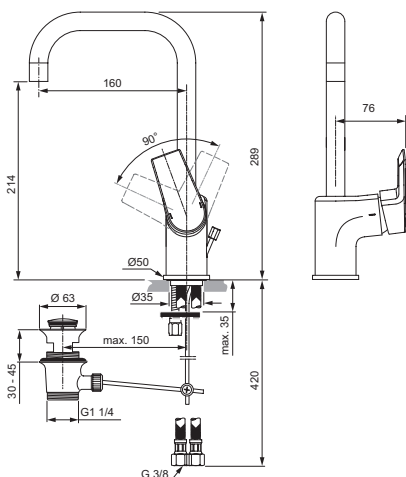

Waschtischarmatur Grande

Modell	Bestell-Nr.
Armatur Grande mit Excenter	A6563AA
Armatur Grande mit Excenter, ND	A6362AA

- 28mm Kartusche mit keramischen Dichtscheiben
- Beiliegender Heißwassertemperaturbegrenzer
- Strahlregler 5 Liter/Minute
- EASY-FIX Schnellmontagesystem

Waschtischarmatur mit hohem Auslauf

Modell **Armatur mit hohem Rohrauslauf** Bestell-Nr. **A6571AA**

- 28mm Kartusche mit keramischen Dichtscheiben
- Beiliegender Heißwassertemperaturbegrenzer
- Strahlregler 5 Liter/Minute
- EASY-FIX Schnellmontagesystem

Waschtischarmatur Vessel

Modell **Armatur Vessel verlängerter Sockel und Excenter** Bestell-Nr. **A6573AA**
Armatur Vessel verlängerter Sockel ohne Excenter **A6375AA**

- 28mm Kartusche mit keramischen Dichtscheiben
- Beiliegender Heißwassertemperaturbegrenzer
- Strahlregler 5 Liter/Minute
- EASY-FIX Schnellmontagesystem