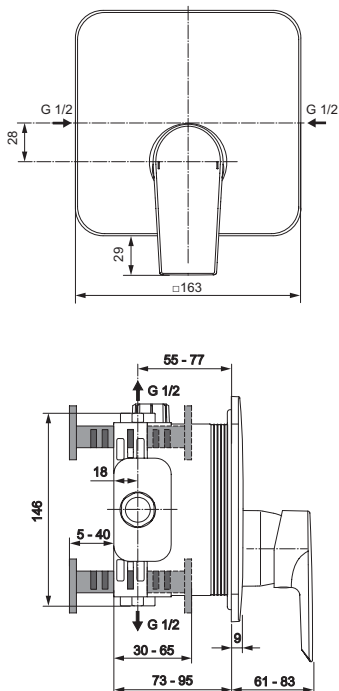

BRAUSEARMATUREN

Brausearmatur Aufputz

Modell **Armatur** Bestell-Nr. **A6694AA**

- 40mm Kartusche mit keramischen Dichtscheiben
- Integrierte Heißwassertemperaturbegrenzung
- ECO Funktion
- Verdeckte S-Anschlüsse und Überwurfmuttern

BIDETARMATUR

Brausearmatur Unterputz

Modell
Armatur

Bestell-Nr.
A6585AA

- 47mm Kartusche mit keramischen Dichtscheiben
- Integrierte Heißwassertemperaturbegrenzung
- ECO Funktion
- Dicht-Fix Abdichtungssystem
- Superflache Wandrosette

Bidetarmatur

Modell
Armatur

Bestell-Nr.
A6579AA

- 28mm Kartusche mit keramischen Dichtscheiben
- Beiliegender Heißwassertemperaturbegrenzer
- EASY-FIX Schnellmontagesystem

Ideal Standard GmbH

Euskirchener Straße 80, D – 53121 Bonn
Postfach 1809, D – 53008 Bonn
Telefon: +49 (0) 228 521-0
Telefax: +49 (0) 228 521-241
E-Mail: idealstandard.de@idealstandard.com
www.idealstandard.de