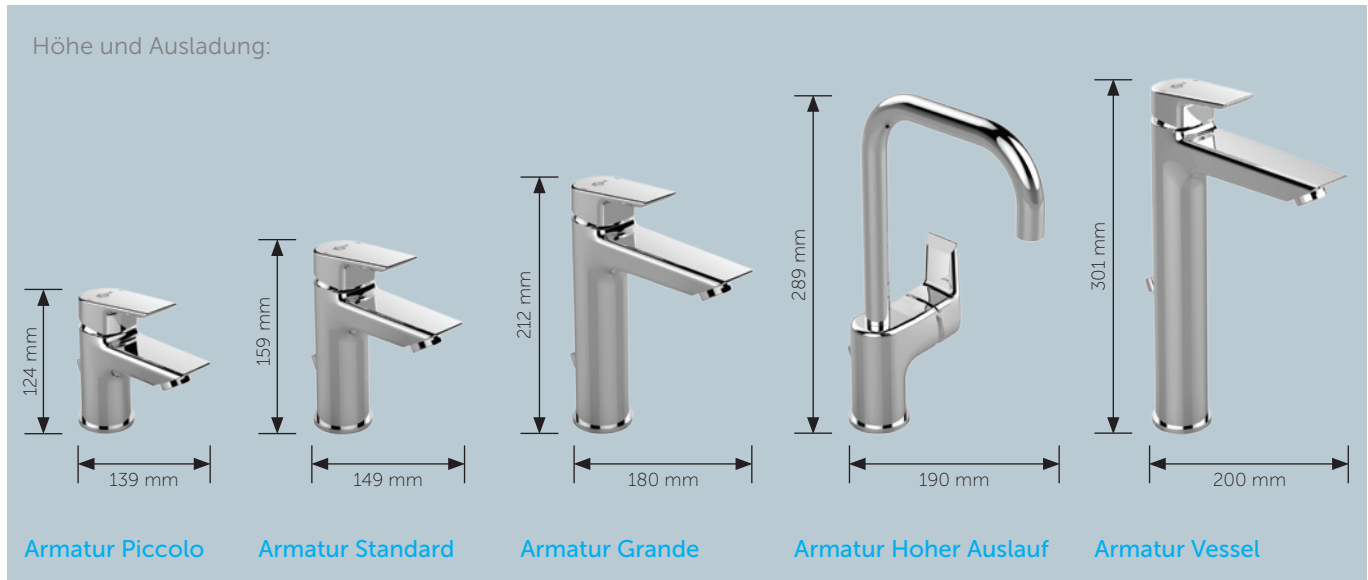

TESI WASCHTISCHARMATUREN FÜR JEDEN ANSPRUCH – UND IN FAST JEDER GRÖSSE

Die Serie TESI überrascht mit einer beeindruckenden Varianten-Vielfalt. Mit allein 5 verschiedenen Waschtischarmaturen in unterschiedlichen Größen ist TESI ein echter Alleskönner, wenn es darum geht, maximale Kreativität und persönliche Komfortansprüche zu realisieren.