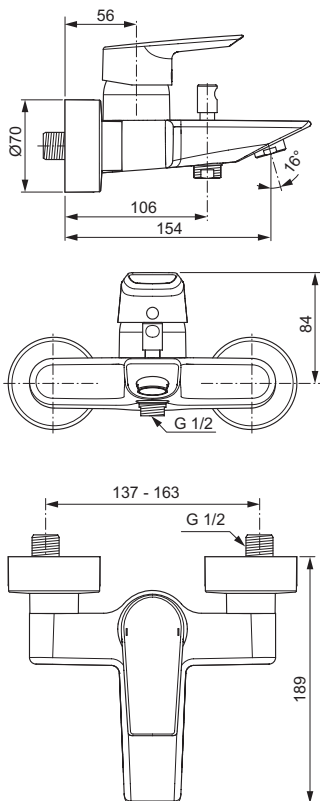

Waschtischarmatur Vessel

Modell **Armatur Vessel verlängerter Sockel und Excenter** Bestell-Nr. **A6573AA**
Armatur Vessel verlängerter Sockel ohne Excenter **A6375AA**

- 28mm Kartusche mit keramischen Dichtscheiben
- Beiliegender Heißwassertemperaturbegrenzer
- Strahlregler 5 Liter/Minute
- EASY-FIX Schnellmontagesystem

Wand-Waschtischarmatur Unterputz

Modell **Wandarmatur Bausatz 2** Bestell-Nr. **A6578AA**

- 47mm Kartusche mit keramischen Dichtscheiben
- Integrierte Heißwassertemperaturbegrenzung
- ECO Funktion
- Starrer Gussauslauf
- Strahlregler 5 Liter/Minute
- Metallosette

BADEARMATUREN

Badearmatur Aufputz

Modell **Armatur** Bestell-Nr. **A6695AA**

- 40mm Kartusche mit keramischen Dichtscheiben
- Integrierte Heißwassertemperaturbegrenzung
- ECO Funktion
- Mit automatischer Umschaltung
- Verdeckte S-Anschlüsse und Überwurfmuttern