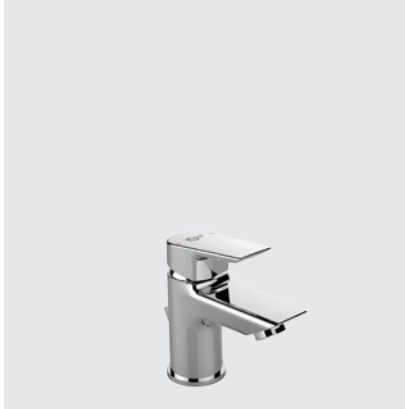

WASCHTISCHARMATUREN

Waschtischarmatur Piccolo

Modell	Bestell-Nr.
Armatur mit Excenter	A6566AA
Armatur ohne Excenter	A6568AA

- 28mm Kartusche mit keramischen Dichtscheiben
- Beiliegender Heißwassertemperaturbegrenzer
- Strahlregler 5 Liter/Minute
- EASY-FIX Schnellmontagesystem