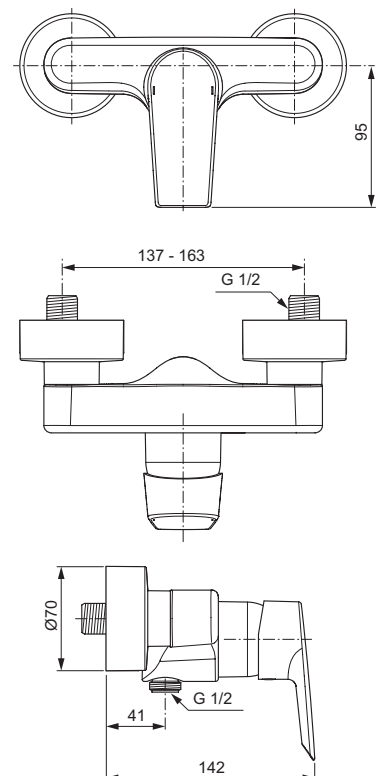

Badearmatur Unterputz

Modell **Armatur** Bestell-Nr. **A6586AA**

- 47mm Kartusche mit keramischen Dichtscheiben
- Integrierte Heißwassertemperaturbegrenzung
- ECO Funktion
- Mit automatischer Umschaltung
- Dicht-Fix Abdichtungssystem
- Superflache Wandrosette

BRAUSEARMATUREN

Brausearmatur Aufputz

Modell **Armatur** Bestell-Nr. **A6694AA**

- 40mm Kartusche mit keramischen Dichtscheiben
- Integrierte Heißwassertemperaturbegrenzung
- ECO Funktion
- Verdeckte S-Anschlüsse und Überwurfmuttern