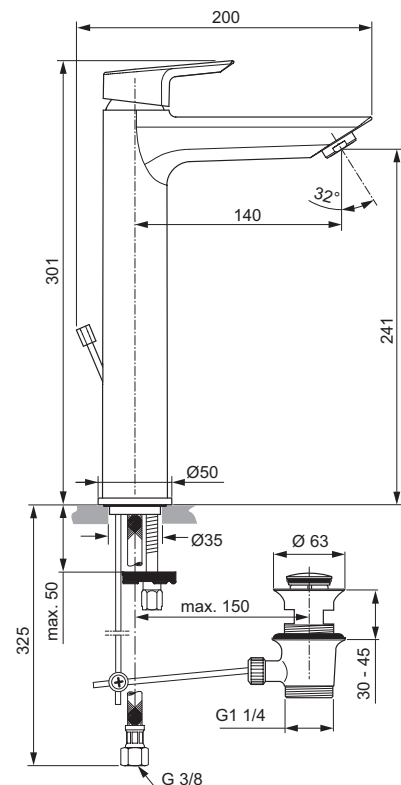

Waschtischarmatur mit hohem Auslauf

Modell **Armatur mit hohem Rohrauslauf** Bestell-Nr. **A6571AA**

- 28mm Kartusche mit keramischen Dichtscheiben
- Beiliegender Heißwassertemperaturbegrenzer
- Strahlregler 5 Liter/Minute
- EASY-FIX Schnellmontagesystem

Waschtischarmatur Vessel

Modell **Armatur Vessel verlängerter Sockel und Excenter** Bestell-Nr. **A6573AA**
Armatur Vessel verlängerter Sockel ohne Excenter **A6375AA**

- 28mm Kartusche mit keramischen Dichtscheiben
- Beiliegender Heißwassertemperaturbegrenzer
- Strahlregler 5 Liter/Minute
- EASY-FIX Schnellmontagesystem