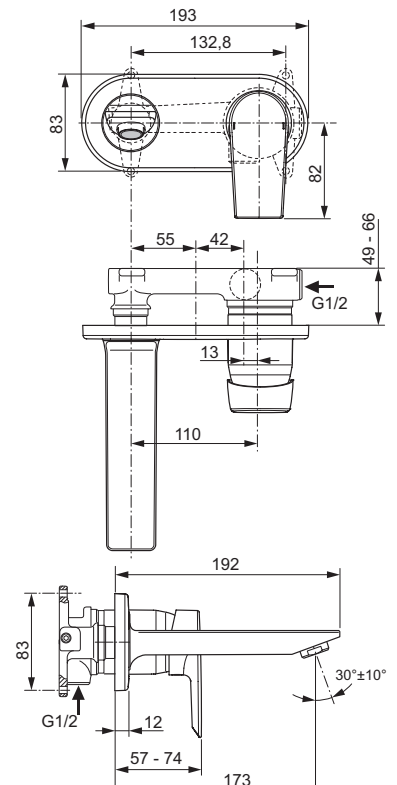

- 47mm Kartusche mit keramischen Dichtscheiben
- Integrierte Heißwassertemperaturbegrenzung
- ECO Funktion
- Starrer Gussauslauf
- Strahlregler 5 Liter/Minute
- Metallosette