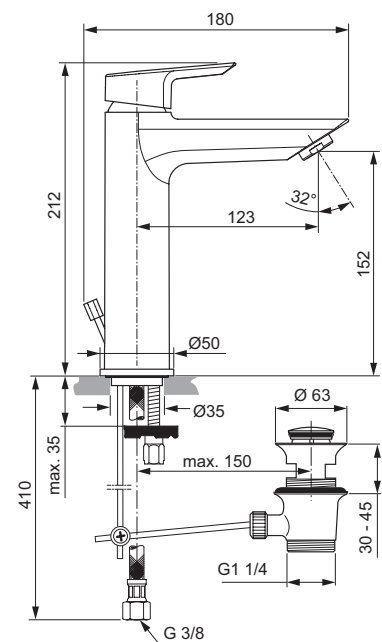

WASCHTISCHARMATUREN

Waschtischarmatur Piccolo

Modell	Bestell-Nr.
Armatur mit Excenter	A6566AA
Armatur ohne Excenter	A6568AA

- 28mm Kartusche mit keramischen Dichtscheiben
- Beiliegender Heißwassertemperaturbegrenzer
- Strahlregler 5 Liter/Minute
- EASY-FIX Schnellmontagesystem

Waschtischarmatur Standard

Modell	Bestell-Nr.
Armatur mit Excenter	A6557AA
Armatur mit Excenter, ND	A6556AA

- 28mm Kartusche mit keramischen Dichtscheiben
- Beiliegender Heißwassertemperaturbegrenzer
- Strahlregler 5 Liter/Minute
- EASY-FIX Schnellmontagesystem

Waschtischarmatur Grande

Modell	Bestell-Nr.
Armatur Grande mit Excenter	A6563AA
Armatur Grande mit Excenter, ND	A6362AA

- 28mm Kartusche mit keramischen Dichtscheiben
- Beiliegender Heißwassertemperaturbegrenzer
- Strahlregler 5 Liter/Minute
- EASY-FIX Schnellmontagesystem

Waschtischarmatur mit hohem Auslauf

Modell **Armatur mit hohem Rohrauslauf** Bestell-Nr. **A6571AA**

- 28mm Kartusche mit keramischen Dichtscheiben
- Beiliegender Heißwassertemperaturbegrenzer
- Strahlregler 5 Liter/Minute
- EASY-FIX Schnellmontagesystem