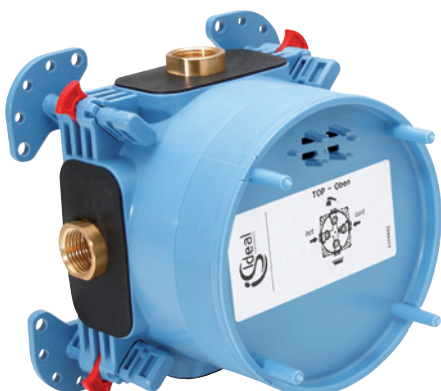

Die TESI Waschtischarmatur ist rund und eckig zugleich. Das macht sie so unverwechselbar und zeitlos schön.

Wie eine Skulptur ragt die hohe TESI Armatur in das Becken und bietet perfekte Bewegungsfreiheit, selbst bei erhöhten Waschschaalen.

Tesi Brausearmatur Aufputz: Geradlinigkeit bis ins Detail. Die geometrischen Rosetten verdecken die Wandanschlüsse komplett und bilden eine lückenlose Verbindung zum Armaturenkörper.

Tesi Badearmatur Unterputz: Auch die Unterputzmodelle der Tesi Serie bestechen durch ihre konsequente Gestaltung. Superflache Wandrossetten sorgen für eine perfekte Optik.

Tesi Badearmatur Aufputz: Schön anzuschauen, schön funktional. Die Badearmatur mit ihrem griffigen Zugknopf erleichtert das Umschalten von Bade- auf Brausefunktion.

EINE FÜR ALLE FÄLLE

Die Unterputz-Modelle der Tesi basieren auf der universellen EASY-Box und lassen damit keine Wünsche offen: Besonders einfache und vor allem flexible Installation dank des FAST-Fix Befestigungskonzeptes. 3-fache Sicherheit dank DICHT-Fix gegen Wasser von innen und außen und damit optimale Abdichtung zum Mauerwerk gegen Feuchtigkeit. Auch als eigensichere Variante gemäß DIN EN 1717 (Trinkwasserschutz), mit Sicherungseinrichtung für Wannenabgang verfügbar. Die Erfüllung der DIN 4109 (Schallschutz im Hochbau) Geräuschklasse 1 ist dabei selbstverständlich.

WASCHTISCHARMATUREN

Waschtischarmatur Piccolo

Modell	Bestell-Nr.
Armatur mit Excenter	A6566AA
Armatur ohne Excenter	A6568AA

- 28mm Kartusche mit keramischen Dichtscheiben
- Beiliegender Heißwassertemperaturbegrenzer
- Strahlregler 5 Liter/Minute
- EASY-FIX Schnellmontagesystem