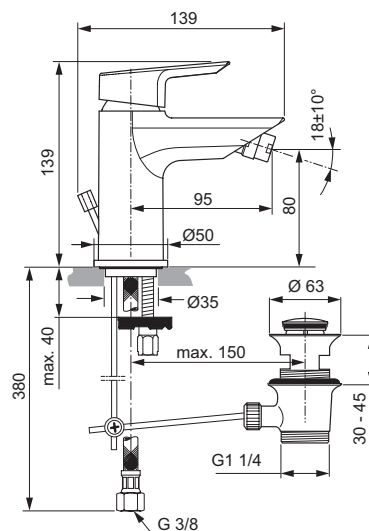

BRAUSEARMATUREN

Brausearmatur Aufputz

Modell **Armatur** Bestell-Nr. **A6694AA**

- 40mm Kartusche mit keramischen Dichtscheiben
- Integrierte Heißwassertemperaturbegrenzung
- ECO Funktion
- Verdeckte S-Anschlüsse und Überwurfmuttern

BIDETARMATUR

Brausearmatur Unterputz

Modell
Armatur

Bestell-Nr.
A6585AA

- 47mm Kartusche mit keramischen Dichtscheiben
- Integrierte Heißwassertemperaturbegrenzung
- ECO Funktion
- Dicht-Fix Abdichtungssystem
- Superflache Wandrosette

Bidetarmatur

Modell
Armatur

Bestell-Nr.
A6579AA

- 28mm Kartusche mit keramischen Dichtscheiben
- Beiliegender Heißwassertemperaturbegrenzer
- EASY-FIX Schnellmontagesystem

Ideal Standard GmbH

Euskirchener Straße 80, D – 53121 Bonn
Postfach 1809, D – 53008 Bonn
Telefon: +49 (0) 228 521-0
Telefax: +49 (0) 228 521-241
E-Mail: idealstandard.de@idealstandard.com
www.idealstandard.de