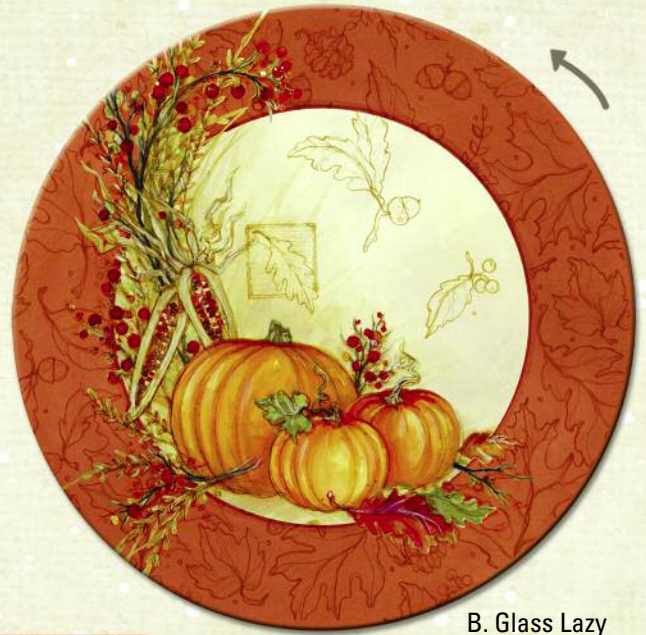

B. Glass Lazy Susan