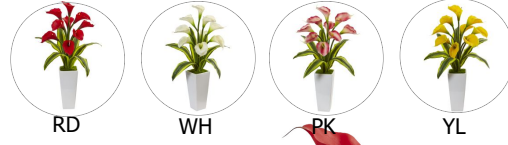

Dim.: H: 17 In., W: 14 In., D: 8 In.  
Price: \$65.00

1497

8" Tulips in Cylinder Glass

Dim.: H: 10 In., W: 3.5 In., D: 3.5 In.  
Price: \$27.00

1498

18" Tulips in Cylinder Glass

Dim.: H: 18 In., W: 4 In., D: 4 In.  
Price: \$40.00