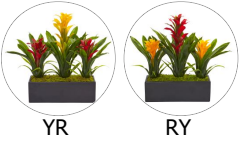

Dim.: H: 26 In., W: 12 In., D: 7.5 In.  
Price: \$38.00

WH

YL

1493

17" Mini Phalaenopsis Orchid and Bromeliad in Gray Vase

Dim.: H: 17 In., W: 11 In., D: 9 In.  
Price: \$29.00

WH

GR

PP

CR

1470

23.5" Dendrobium Orchid and Bromeliad Arrangement

Dim.: H: 23.5 In., W: 18 In., D: 9.25 In.  
Price: \$38.50

**6953**  
**11" Bromeliads in Rectangular Planter**  
 Dim.: H: 11 In., W: 18 In., D: 12 In.  
 Price: \$30.00

**6304**  
**17" Bromeliad in White Swirl Vase**  
 Dim.: H: 17 In., W: 15 In., D: 6 In.  
 Price: \$35.00

**6954**  
**15" Bromeliads in Rectangular Planter**  
 Dim.: H: 15 In., W: 18 In., D: 12 In.  
 Price: \$33.00