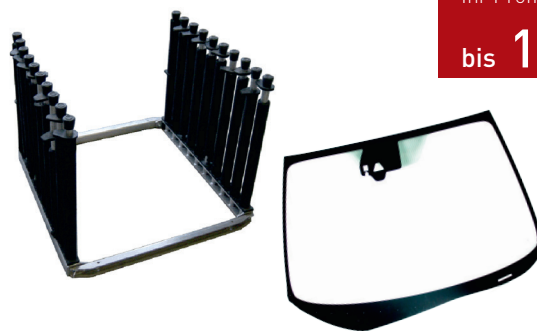

statt 98.-

78.-

WZ202-01

GELENKSAUGHEBER

Dieser Saugheber ist speziell für die Scheiben-
montage konzipiert und passt sich dank seiner
zwei Gelenkköpfe jeder Scheibenbiegung an.

Tragkraft: 35kg

Ihr Profit:

30.-

statt 148.-

118.-

WZ402

SCHEIBENTISCH

Mit Gummiauflage zum Schutz der Scheiben.

WZ402-01 **Aktion 2.40** / Brutto Preis 3.-

ERSATZGUMMIFUSS ZU SCHEIBENTISCH

WZ406 **Aktion 8.-** / Brutto Preis 10.-

ERSATZGUMMIAUFLAGE ZU SCHEIBENTISCH

Ihr Profit:

bis **180.-**

WZ703-01 **Aktion 497.-** / Brutto Preis 597.-

SCHEIBENGESTELL KLAPPBAR (5 FÄCHER)

WZ703-02 **Aktion 732.-** / Brutto Preis 912.-

SCHEIBENGESTELL KLAPPBAR (9 FÄCHER)

NUR SOLANGE VORRAT!

Ihr Profit:

125.-

statt 914.-

789.-

PAKET 22

SINGLE-CUT-GLASAUSTRENNSYSTEM INKL. INTERIEURSCHUTZ-SET

Die innovative Lösung für ein einfaches und sicheres Ausglasen aller geklebten Fahrzeugscheiben. Mit dem handlichen Single-Cut-Scheibenaustrennsystem lassen sich geklebte Windschutz-, Heck- und Seitenscheiben sowie Glasdächer aller gängigen Fahrzeuge komfortabel und professionell von nur einer Person austrennen.