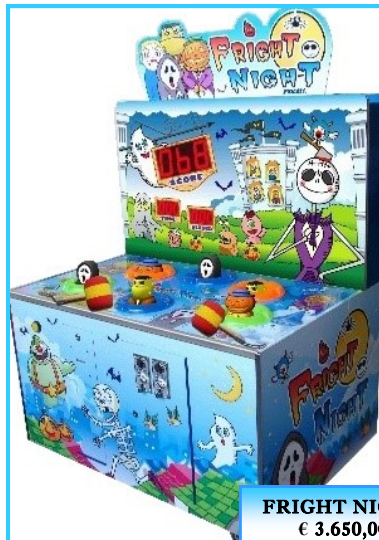

BOXER 6 ply
c/ tickets
€ 3.300,00
70 x 110 x 220 (h)

KICKER MACHINE
c/ tickets
€ 3.900,00
135 x 60 x 170 (h)

Bambini / Children Games

GALACTIC WAR
€ 6.200,00
103 x 174 x 201 (h)

MONSTER TERMINATOR
€ 4.150,00
85 x 190 x 225 (h)

JOKER'S RUSH
€ 4.950,00
90 x 190 x 230 (h)

BIG DOG
€ 7.850,00
75 x 177 x 180(h)

FRIGHT NIGHT
€ 3.650,00
112 x 85 x 168 (h)

DUCKY SPLASH
€ 5.600,00
100 x 193 x 209 (h)

CHAMELEON PARADIZE 1ply
€ 5.100,00
74 x 83 x 203 (h)