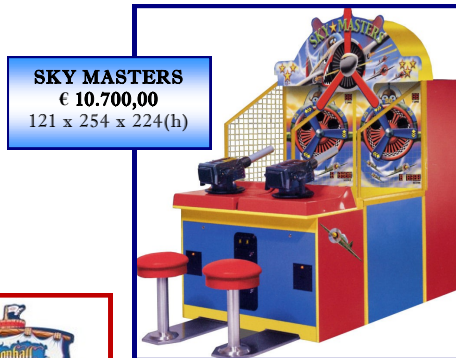

SHARKY'S TREASURE
€ 7.450,00
70 x 190 x 216(h)

AIR HOCKEY SKATE
c/ ticket dispenser
€ 3.750,00
238 x 128 x 80 (h)

BABY BALOON EVO
€ 2.800,00
153 x 97 x 70 (h)

TREASURE QUEST
€ 11.200,00
177 x 81 x 237 (h)

SKY MASTERS
€ 10.700,00
121 x 254 x 224(h)

CANNONBALL BLAST
€ 10.700,00
120 x 254 x 224(h)

LA FATTORIA
€ 17.530,00
154 x 275 x 278 (h)

X-Treme

**MONSTER DROP
X-TREME**
€ 27.800,00
282 x 137 x 410 (h)

**SLAM-A-WINNER
EXTREME**
€ 20.150,00
137 X 137 X 335(h)