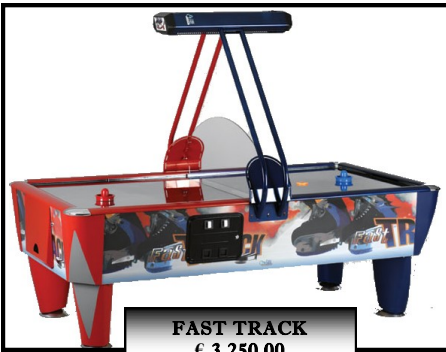

Sport Games

BIG WAVE
€ 3.750,00
238 x 128 x 80 (h)

ARCTIC AIR HOCKEY
€ 3.500,00
238 x 128 x 80 (h)

BASKETBALL WIK
€ 4.500,00 cad. / each
100 x 246 x 270 (h)

SLALOM
€ 3.600,00
235 x 125 x 80 (h)

FAST TRACK EVO
€ 3.600,00
235 x 125 x 80 (h)

ALL STAR BASKET
€ 4.500,00 cad. / each
94 x 256 x 247 (h)

FAST TRACK
€ 3.250,00
228 x 122 x 185(h)

FLAME YUKON
€ 4.250,00
235 x 125 x 75 (h)

ALL STAR BASKET
€ 4.500,00 cad. / each
94 x 256 x 247 (h)

PUTT MASTER
€ 12.800,00
180 x 370 x 280 (h)