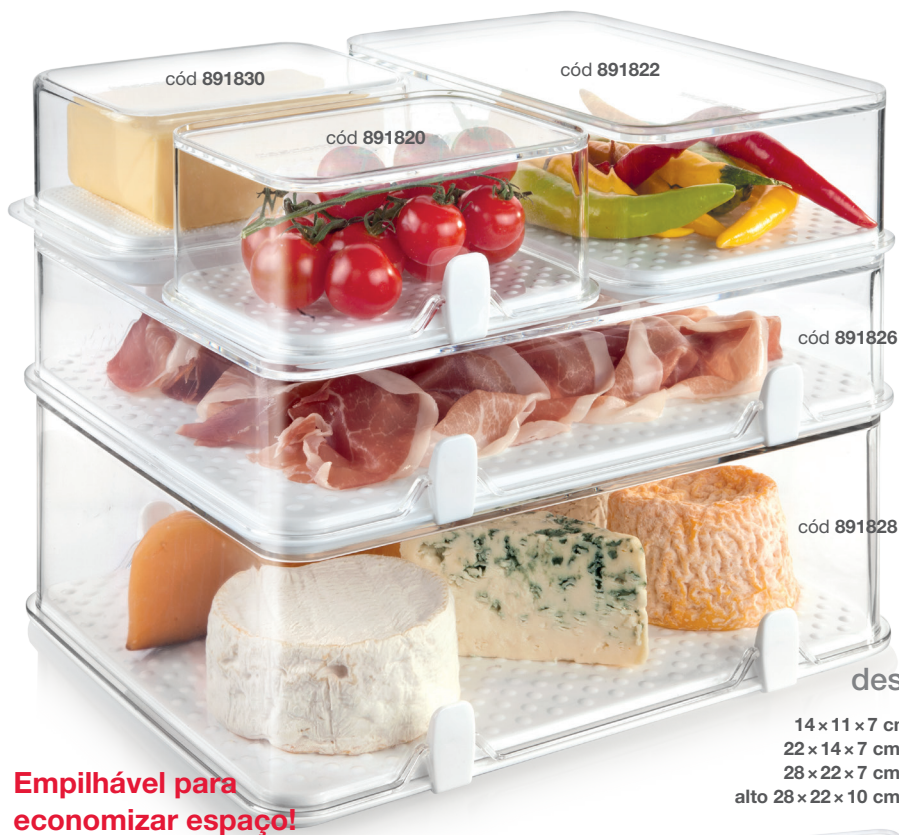

Cesta térmica dobrável COOLBAG

Excelente para a praia, piqueniques, passeios e compras em dias quentes. Os alimentos e bebidas mantêm-se frescos quando estão no interior da cesta térmica fechada. Fabricada em tecido poliéster resistente, com um interior térmico eficiente que contém folha de alumínio e um fecho de elevada qualidade. Graças à pega dobrável, a cesta vazia não ocupa espaço.

Saco térmico FRESHBOX, com 3 caixas

Os alimentos guardados nas caixas dentro dos sacos térmicos fechados mantêm a temperatura durante mais tempo. Possui duas caixas de 0,5 l e uma de 1,5 l.

cód 892245

29,90€

Bege

Azul

Cinzentos

Vermelho

Caixas saudáveis PURITY

Caixas saudáveis PURITY fabricadas em plástico saudável de qualidade excelente e certificada! Indicado para uso médico e farmacêutico e não afeta a qualidade do alimento, mesmo quando usado de forma prolongada.

Empilhável para economizar espaço!

1. Recipiente para alimentos fácil de abrir e fechar

4 diferentes formas de usar as caixas saudáveis.

3. Base com rebordo saliente

Bandeja para servir.

reddot award 2016
honourable mention