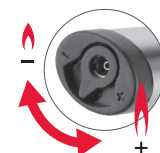

Tamanho de chama ajustável