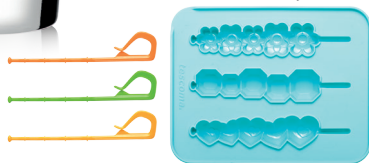

cód 308915

11,90€

Molde para misturadores de gelo myDRINK, 3 pcs

Excelente para fazer gelo com formas originais. O misturador de gelo é usado para mexer e arrefecer uma bebida. Não interfere com o beber e pode ser pendurado no copo. Fabricado em silicone flexível e plástico resistente. Com suporte empilhável para preparar vários misturadores ao mesmo tempo.

Jarro para frigorífico TEO, 1,0 l

Jarro que se adapta à porta do frigorífico, perfeito para sumos, leite ou outra bebida. O jarro é fabricado em vidro borosilicato, podendo ser utilizado em fogões a gás, elétricos e de vitrocerâmica.

O melhor é que se adapta à porta!

Preparação
bebidas
frias

Preparação
bebidas
quentes

cód 646616

17,9

Preparação
bebidas frias

Preparação
bebidas quentes

6 horas

100 °C

cód 646628

29,90€

Jarro com infusor TEO, 2,5 l

Excelente para preparar e servir bebidas frias ou quentes. Fabricado em vidro borosilicato resistente ao calor, tampa em plástico de excelente qualidade.

Pilão para Mojito e Caipirinha myDRINK

Coloque hortelã, açúcar e lima dentro de um copo como um barman experiente. Uma boa receita para Mojito e Caipirinha? Pode ser encontrada no interior da embalagem!

Convide os amigos para uma festa!

cód 308836

8,90€

Colher para Gin Tónico myDRINK, 2 pcs

Excelente para preparar Gin tónico. A colher com espiral previne que o gás salte quando se serve a tônica no copo e preserva o distinto aroma e sabor do gin. O funil pequeno facilita o despejar da bebida para a espiral. Pode ser usado como uma colher de cocktail tradicional sem o funil. Fabricado em plástico resistente de alta qualidade. Pode ir à máquina de lavar louça.

cód 308842

5,90€

Como preparar o
melhor Gin Tónico?

Lentamente verta o gin, a tônica e misture delicadamente.