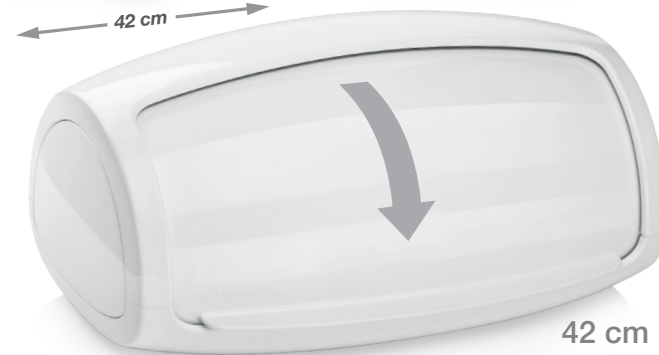

Design excepcional!

32 cm

cód 896510

29,90 €

32 cm

42 cm

Portas com fecho suave

42 cm