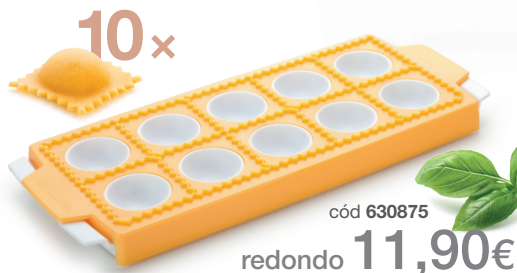

tescoma®

tescoma®

tescoma®

Forma para raviolis DELÍCIA

Excelente para fazer rapidamente a tradicional massa italiana recheada - ravioli. Coloque a massa na forma, distribua o recheio, sobreponha novamente a massa e faça raviolis passando várias vezes o rolo da massa. Com tratamento antiderrapante, fabricado em plástico resistente e pode ir à máquina de lavar louça. Instruções de utilização e receitas no interior da embalagem.

receitas

cód 630109
6,90€

receitas

gnocchi

cca 2cm

Utensílio para garganelli e gnocchi DELÍCIA

Excelente para de forma fácil e rápida moldar massas Italianas - garganelli e gnocchi. Com um rolo para garganelli que pode guardar na parte inferior do utensílio. Fabricado em plástico resistente de excelente qualidade. Com tratamento antideslizante. Pode ir à máquina de lavar louça.