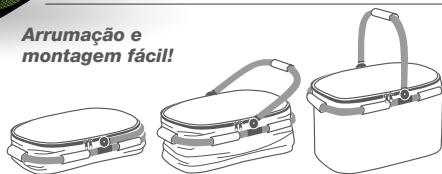

Arrumação e
montagem fácil!