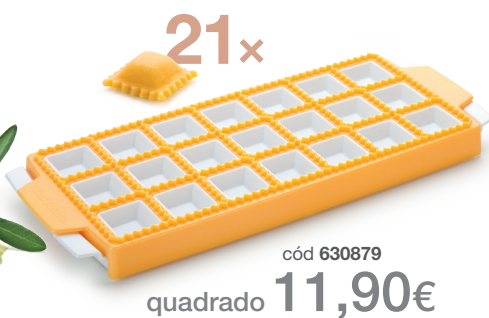

Forma para raviolis DELÍCIA

Excelente para fazer rapidamente a tradicional massa italiana recheada - ravioli. Coloque a massa na forma, distribua o recheio, sobreponha novamente a massa e faça raviolis passando várias vezes o rolo da massa. Com tratamento antiderrapante, fabricado em plástico resistente e pode ir à máquina de lavar louça. Instruções de utilização e receitas no interior da embalagem.

receitas

cód 630109
6,90€

receitas

gnocchi

cca 2cm

Utensílio para garganelli e gnocchi DELÍCIA

Excelente para de forma fácil e rápida moldar massas Italianas - garganelli e gnocchi. Com um rolo para garganelli que pode guardar na parte inferior do utensílio. Fabricado em plástico resistente de excelente qualidade. Com tratamento antideslizante. Pode ir à máquina de lavar louça.

garganelli

5x5cm