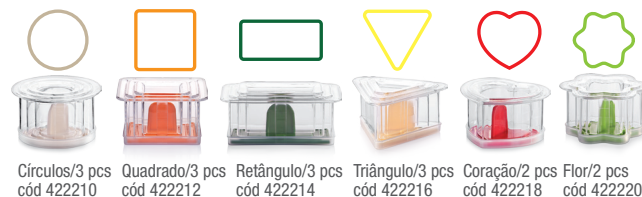

Círculos/3 pcs cód 422210
Quadrado/3 pcs cód 422212
Retângulo/3 pcs cód 422214
Triângulo/3 pcs cód 422216
Coração/2 pcs cód 422218
Flor/2 pcs cód 422220

Formas para empratar PRESTO FOODSTYLE

Excelente para dar forma aos alimentos e facilmente fazer entradas e sobremesas em camadas. O conjunto contém 3 formas com escala para fazer camadas uniformes, uma prensa universal e uma tampa para arrumação. Fabricado em plástico resistente. Pode ir à máquina de lavar louça. Instruções de utilização e receitas no interior.