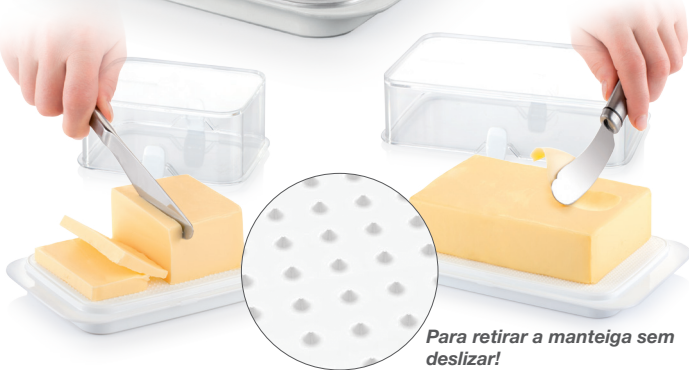

**Caixa saudável para frigorífico
PURITY, 4 tamanhos**

Fabricada em material plástico de elevada qualidade, podendo até ser destinado a uso médico e farmacêutico. Ideal para guardar higienicamente os alimentos no frigorífico. O material utilizado é neutro e não afecta a qualidade dos alimentos, mesmo em armazenagem prolongada. Prevenida com um fundo de dois lados com saliências contra a humidade e para que os alimentos não adiram e um rebordo elevado para não verter.

21 x 12 x 7 cm
cód 891832

grande **11,90€**

Para manteigas maiores

Caixa saudável para frigorífico PURITY, manteigueira

Fabricada em material plástico de elevada qualidade, podendo até ser destinado a uso médico e farmacêutico. Ideal para guardar higienicamente a manteiga no frigorífico. O material utilizado é neutro e não afecta a qualidade da manteiga, mesmo em armazenagem prolongada.

15 x 11 x 7 cm
cód 891830

9,90€

Para retirar a manteiga sem deslizar!

Caixa saudável para frigorífico PURITY, queijo parmesão

Fabricada em material plástico de elevada qualidade, podendo até ser destinado a uso médico e farmacêutico. Ideal para guardar higienicamente queijo parmesão ralado no frigorífico. O material utilizado é neutro e não afecta a qualidade do queijo, mesmo em armazenagem prolongada.

Fácil de encher

Caixa saudável para frigorífico PURITY, 10 ovos, 28x11x8 cm

Fabricada em material plástico de elevada qualidade, podendo até ser destinado a uso médico e farmacêutico. Ideal para guardar higienicamente ovos frescos. Com datador, aberturas de ventilação e um adaptador de ovos pequenos e grandes para serem guardados e transportados em segurança.