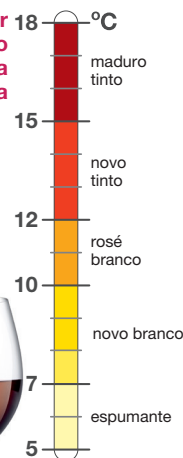

Termómetro de vinho UNO VINO

Excelente para medir a temperatura correta dos vinhos. Coloque o termómetro na garrafa. Após 30 segundos aproximadamente a temperatura irá aparecer em graus Celsius.

cód 695444
7,40€