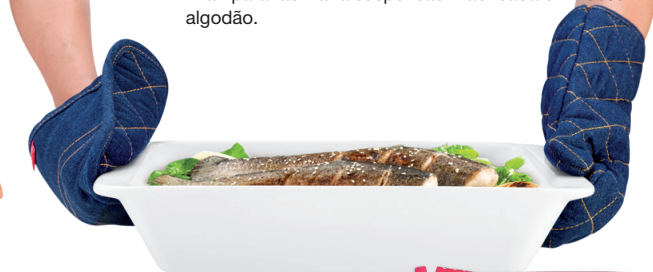

t

Avental de cozinha PRESTO DENIM

Avental de cozinha com alças reguláveis, bolsos grandes e cinto longo o suficiente para apertar na frente. Fabricado em 100% algodão.

100%
algodão

Luva de forno e pega PRESTO DENIM

Luva de forno e pega para manuseamento prolongado e seguro de tachos e panelas quentes. Adequado para usar na mão direita e esquerda, com um ilhó e iman para facilitar a suspensão. Fabricada em 100% algodão.

cód 639797

para ela **29,90€**

cód 639799

para ele **29,90€**

cód 639796

para ela **17,90€**

cód 639798

para ele **17,90€**

Luva protetora PRESTO, tamanhos M e L

Protege a mão de se magoar quando corta, descasca, raspa, frutas ou legumes com objectos afiados, descascadores ou facas e ao dividir e desossar carne, peixe, etc. Fabricado em tecido sintético altamente resistente, adequado para destros e canhotos.

cód 420895

tamanho M **8,90€**

cód 420896

tamanho L **8,90€**

protege perfeitamente as suas mãos

ralador PRESIDENT X-sharp, juliana,
cód 638745, 14,90 €

ralador PRESIDENT X-sharp, fino,
cód 638748, 14,90 €

ralador PRESIDENT X-sharp,
multifunções. cód 638760, 30,90 €