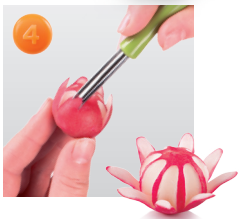

PRESTO CARVING

Frutas e vegetais são uma fonte essencial de vitaminas. Para os tornar ainda mais irresistíveis e tentadores apresente-os em impressionáveis esculturas! Apresentamos a linha PRESTO CARVING que dispõe de uma ampla gama de utensílios de corte! Nunca foi tão fácil esculpir frutas ou legumes para tornar os seus pratos ainda mais impressionantes! Experimente a nova linha PRESTO CARVING, qualquer um está pronto para esculpir uma obra de arte!

Conjunto de utensílios para decorar/esculpir PRESTO CARVING

Conjunto universal excelente para fazer decorações com legumes e frutas, adequado para cenouras, rabanetes, nabos, pepinos, curgetes, alho francês, abóboras, maçãs, pêras, mangas, melões, etc. O conjunto contém 6 facas decoradoras especiais, um afiador de cerâmica e uma caixa para guardar os utensílios em segurança. Fabricado em aço inoxidável de excelente qualidade e plástico resistente. As facas podem ir à máquina de lavar louça, o afiador não.

cód 422010
23,90€

Instruções de uso, dicas e conselhos.