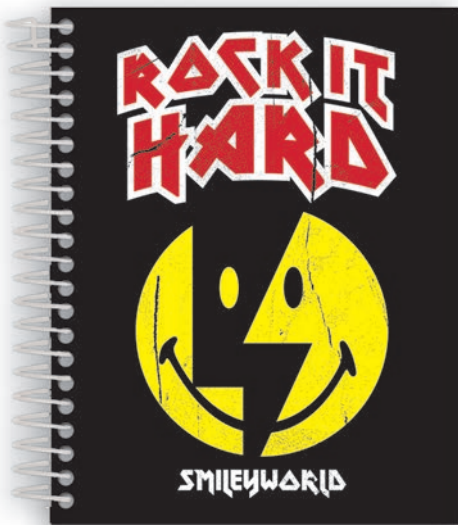

Lançamento

- UV reserva
- 4 opções de capas
- Espiral revestido branco

- Anual, 1 dia por página (exceto sábado e domingo)
- Clipe marcador de página

Bolsa de Papel

Cartela de Adesivos

Miolo Decorado

CÓDIGO	PÁGINAS	FORMATO	PCTE.UNID.
2511	352	115x160 mm	4